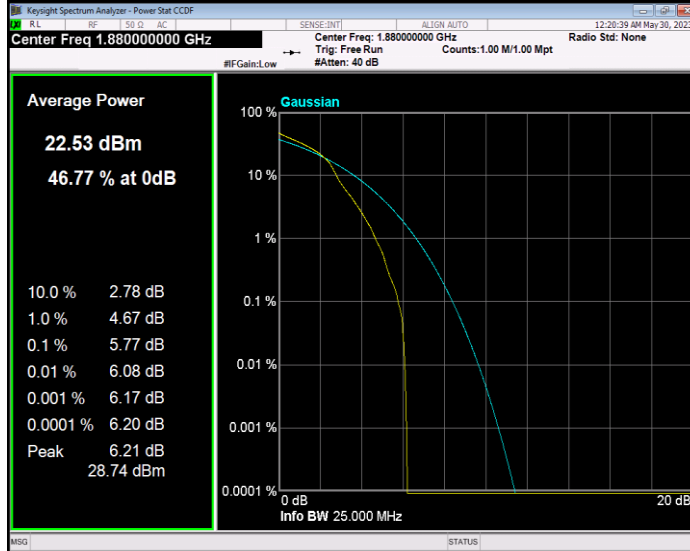

**Band2 16QAM BW=10MHz Channel=18900 RB Size=1 Position=#0**

**Band2 16QAM BW=10MHz Channel=19150 RB Size=1 Position=#0**

**Band2 16QAM BW=15MHz Channel=18675 RB Size=1 Position=#0**

**Band2 16QAM BW=15MHz Channel=18900 RB Size=1 Position=#0**

**Band2 16QAM BW=15MHz Channel=19125 RB Size=1 Position=#0**

**Band2 16QAM BW=20MHz Channel=18700 RB Size=1 Position=#0**

**Band2 16QAM BW=20MHz Channel=18900 RB Size=1 Position=#0**

**Band2 16QAM BW=20MHz Channel=19100 RB Size=1 Position=#0**