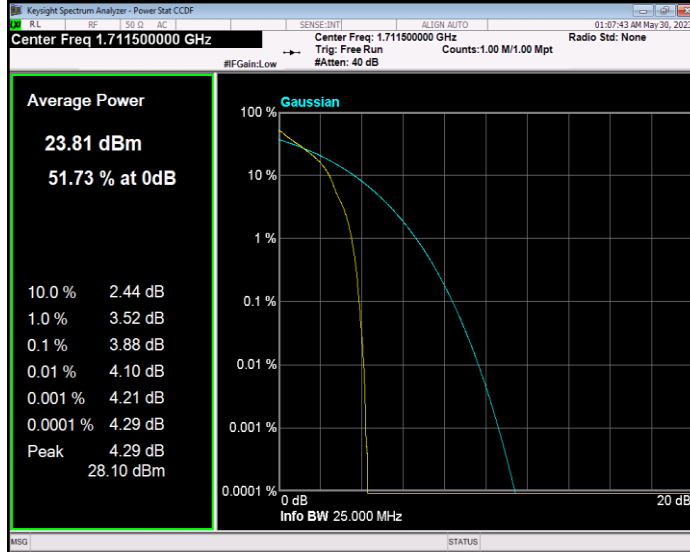

**Band4 QPSK BW=20MHz Channel=20175 RB Size=1 Position=#0**

**Band4 QPSK BW=20MHz Channel=20300 RB Size=1 Position=#0**

**Band4 QPSK BW=3MHz Channel=19965 RB Size=1 Position=#0**

**Band4 QPSK BW=3MHz Channel=20175 RB Size=1 Position=#0**

**Band4 QPSK BW=3MHz Channel=20385 RB Size=1 Position=#0**