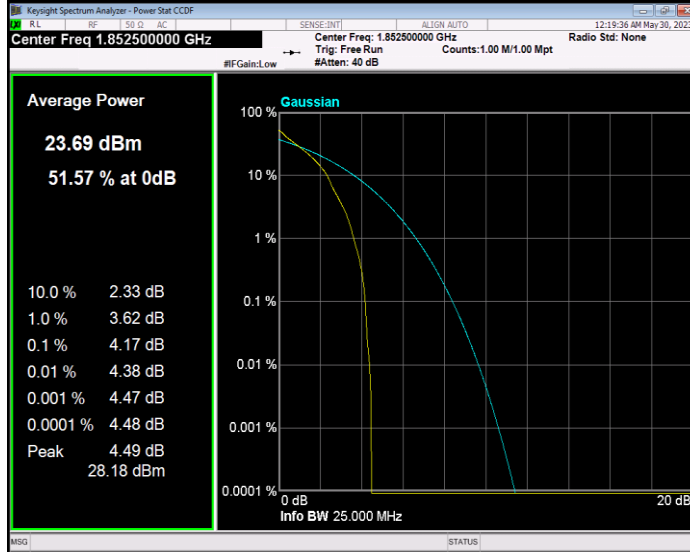

Band2 QPSK BW=5MHz Channel=18625 RB Size=1 Position=#0