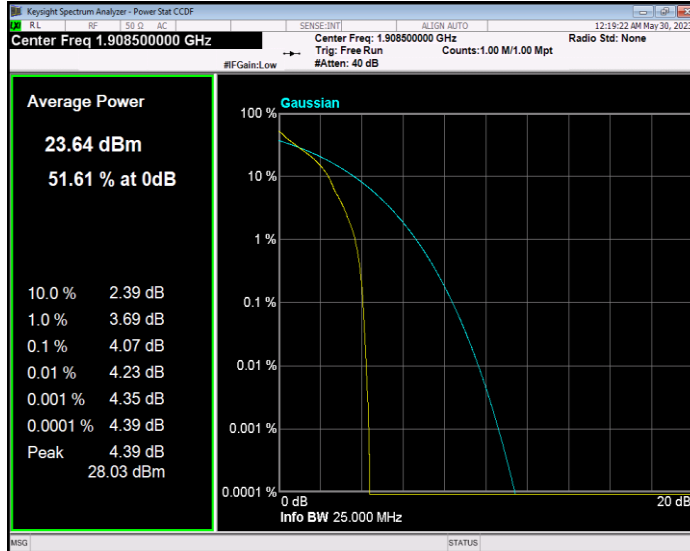

Band2 QPSK BW=3MHz Channel=19185 RB Size=1 Position=#0