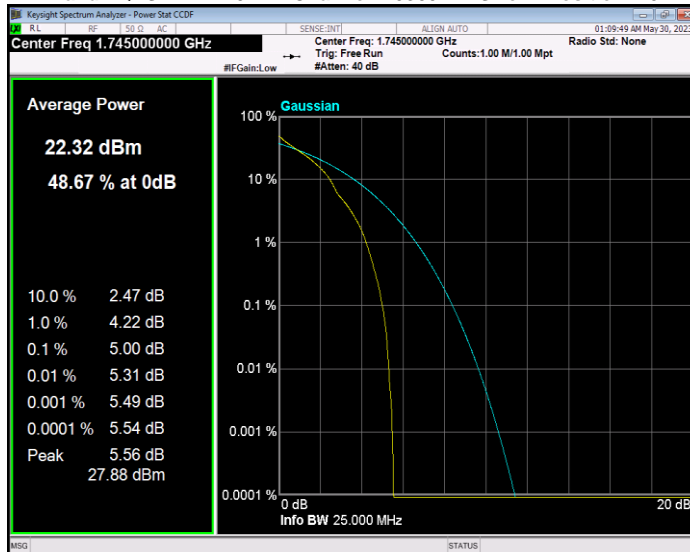

**Band4 QPSK BW=1.4MHz Channel=20393 RB Size=1 Position=#0**

**Band4 QPSK BW=10MHz Channel=20000 RB Size=1 Position=#0**

**Band4 QPSK BW=10MHz Channel=20175 RB Size=1 Position=#0**

**Band4 QPSK BW=10MHz Channel=20350 RB Size=1 Position=#0**

**Band4 QPSK BW=15MHz Channel=20025 RB Size=1 Position=#0**

**Band4 QPSK BW=15MHz Channel=20175 RB Size=1 Position=#0**

**Band4 QPSK BW=15MHz Channel=20325 RB Size=1 Position=#0**

**Band4 QPSK BW=20MHz Channel=20050 RB Size=1 Position=#0**

**Band4 QPSK BW=20MHz Channel=20175 RB Size=1 Position=#0**

**Band4 QPSK BW=20MHz Channel=20300 RB Size=1 Position=#0**

**Band4 QPSK BW=3MHz Channel=19965 RB Size=1 Position=#0**

**Band4 QPSK BW=3MHz Channel=20175 RB Size=1 Position=#0**