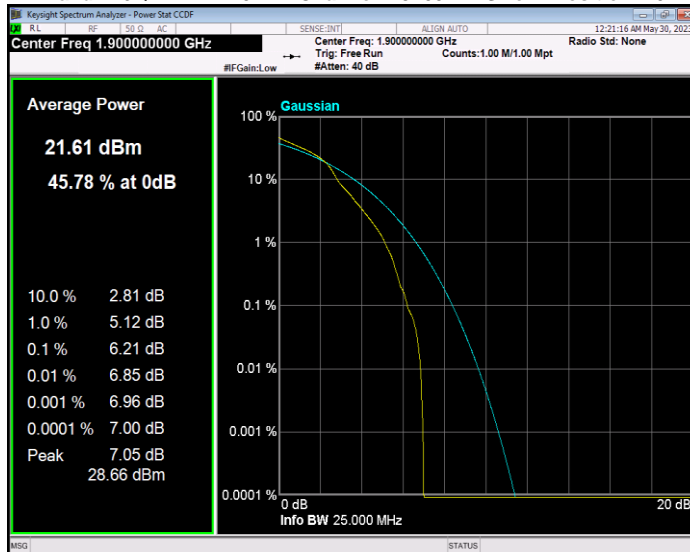

**Band2 16QAM BW=10MHz Channel=18900 RB Size=1 Position=#0**

**Band2 16QAM BW=10MHz Channel=19150 RB Size=1 Position=#0**

**Band2 16QAM BW=15MHz Channel=18675 RB Size=1 Position=#0**

**Band2 16QAM BW=15MHz Channel=18900 RB Size=1 Position=#0**

**Band2 16QAM BW=15MHz Channel=19125 RB Size=1 Position=#0**

**Band2 16QAM BW=20MHz Channel=18700 RB Size=1 Position=#0**

**Band2 16QAM BW=20MHz Channel=18900 RB Size=1 Position=#0**

**Band2 16QAM BW=20MHz Channel=19100 RB Size=1 Position=#0**