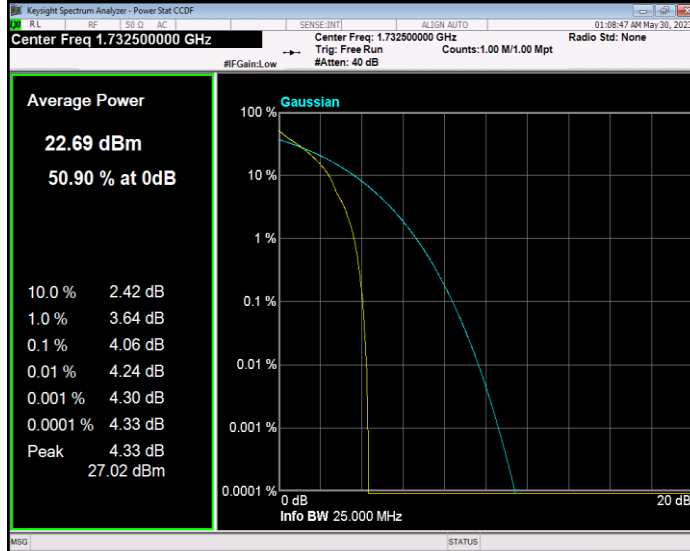

**Band4 16QAM BW=5MHz Channel=20175 RB Size=1 Position=#0**

**Band4 16QAM BW=5MHz Channel=20375 RB Size=1 Position=#0**

**Band4 QPSK BW=1.4MHz Channel=19957 RB Size=1 Position=#0**

**Band4 QPSK BW=1.4MHz Channel=20175 RB Size=1 Position=#0**

**Band4 QPSK BW=1.4MHz Channel=20393 RB Size=1 Position=#0**

**Band4 QPSK BW=10MHz Channel=20000 RB Size=1 Position=#0**

**Band4 QPSK BW=10MHz Channel=20175 RB Size=1 Position=#0**

**Band4 QPSK BW=10MHz Channel=20350 RB Size=1 Position=#0**