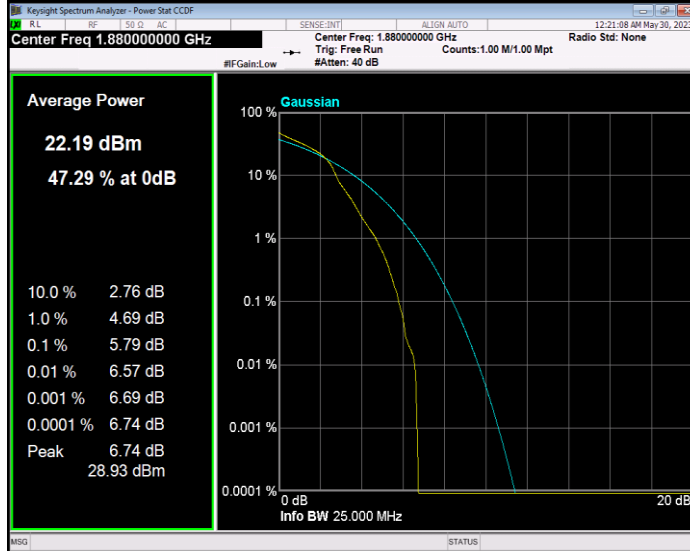

**Band2 16QAM BW=10MHz Channel=18900 RB Size=1 Position=#0**

**Band2 16QAM BW=10MHz Channel=19150 RB Size=1 Position=#0**

**Band2 16QAM BW=15MHz Channel=18675 RB Size=1 Position=#0**

**Band2 16QAM BW=15MHz Channel=18900 RB Size=1 Position=#0**

**Band2 16QAM BW=15MHz Channel=19125 RB Size=1 Position=#0**

**Band2 16QAM BW=20MHz Channel=18700 RB Size=1 Position=#0**

**Band2 16QAM BW=20MHz Channel=18900 RB Size=1 Position=#0**

**Band2 16QAM BW=20MHz Channel=19100 RB Size=1 Position=#0**