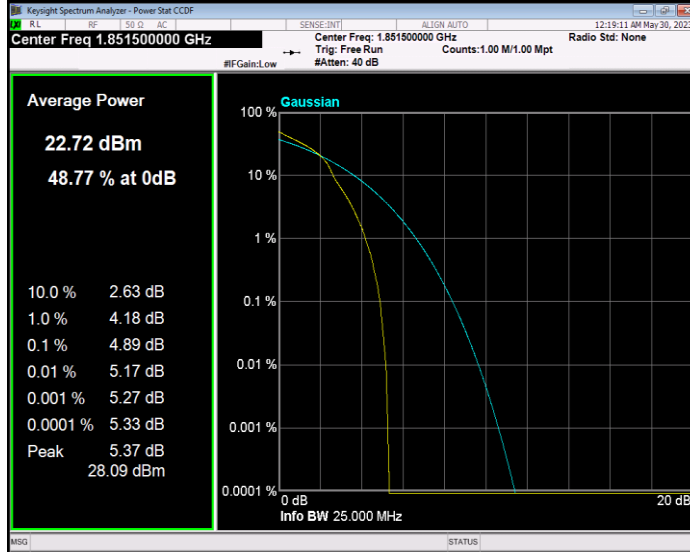

Band2 16QAM BW=3MHz Channel=18615 RB Size=1 Position=#0