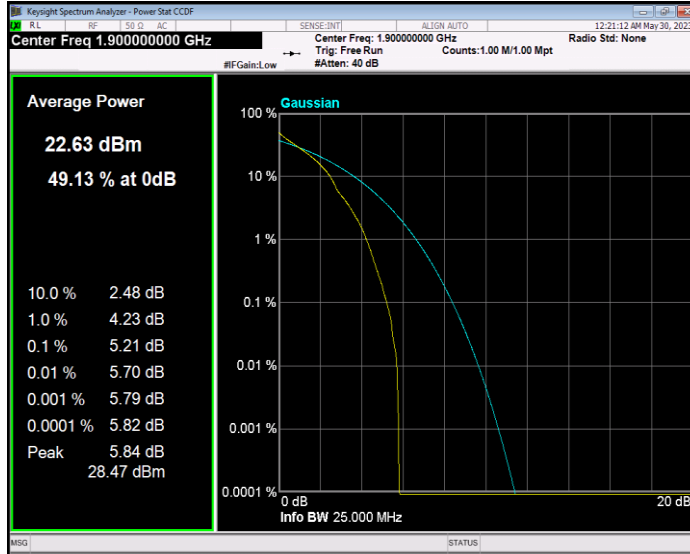

Band2 QPSK BW=20MHz Channel=19100 RB Size=1 Position=#0