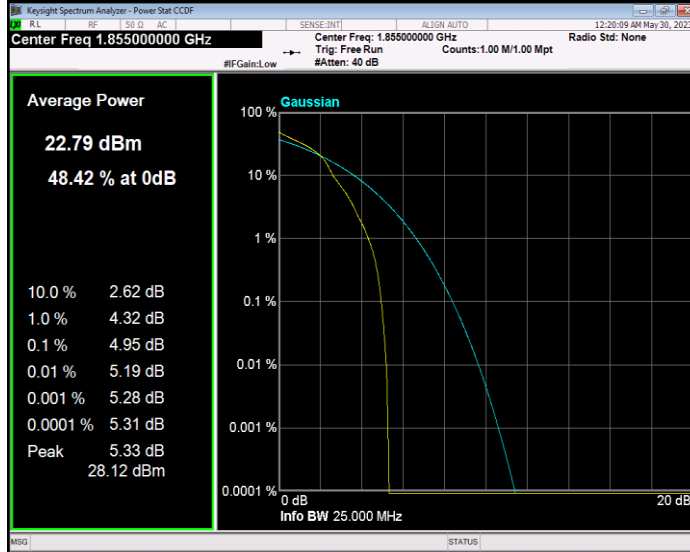

**Band2 16QAM BW=1.4MHz Channel=18607 RB Size=1 Position=#0**

**Band2 16QAM BW=1.4MHz Channel=18900 RB Size=1 Position=#0**

**Band2 16QAM BW=1.4MHz Channel=19193 RB Size=1 Position=#0**

**Band2 16QAM BW=10MHz Channel=18650 RB Size=1 Position=#0**

**Band2 16QAM BW=10MHz Channel=18900 RB Size=1 Position=#0**

**Band2 16QAM BW=10MHz Channel=19150 RB Size=1 Position=#0**

**Band2 16QAM BW=15MHz Channel=18675 RB Size=1 Position=#0**

**Band2 16QAM BW=15MHz Channel=18900 RB Size=1 Position=#0**