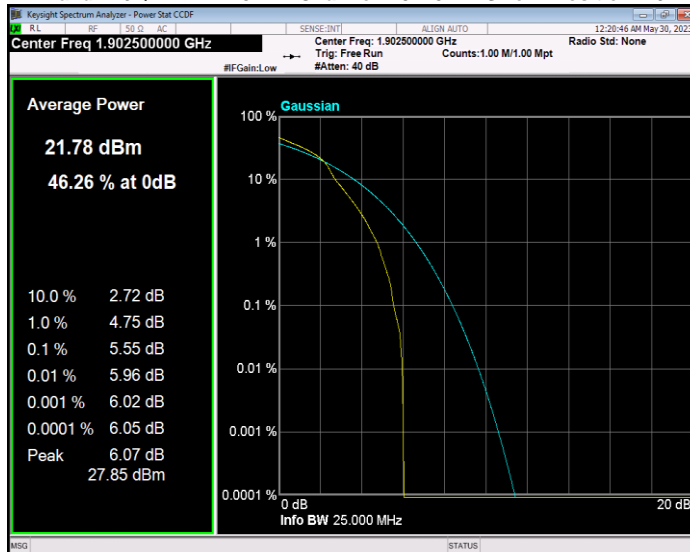

**Band2 16QAM BW=10MHz Channel=18900 RB Size=1 Position=#0**

**Band2 16QAM BW=10MHz Channel=19150 RB Size=1 Position=#0**

**Band2 16QAM BW=15MHz Channel=18675 RB Size=1 Position=#0**

**Band2 16QAM BW=15MHz Channel=18900 RB Size=1 Position=#0**

**Band2 16QAM BW=15MHz Channel=19125 RB Size=1 Position=#0**

**Band2 16QAM BW=20MHz Channel=18700 RB Size=1 Position=#0**

**Band2 16QAM BW=20MHz Channel=18900 RB Size=1 Position=#0**

**Band2 16QAM BW=20MHz Channel=19100 RB Size=1 Position=#0**