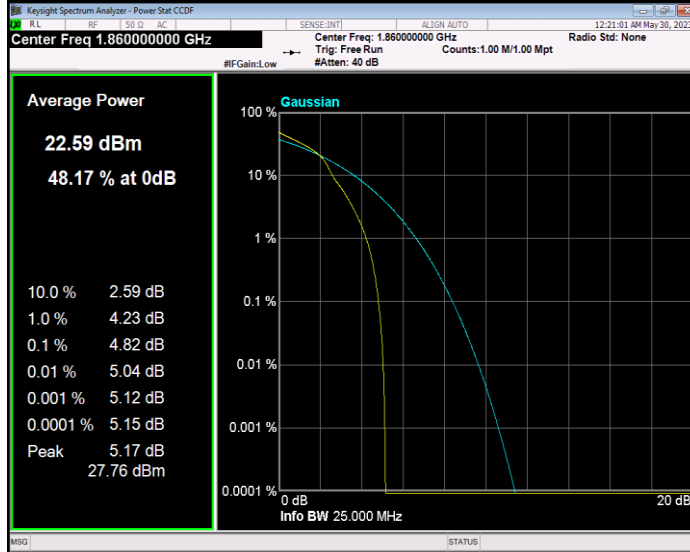

**Band2 16QAM BW=10MHz Channel=18900 RB Size=1 Position=#0**

**Band2 16QAM BW=10MHz Channel=19150 RB Size=1 Position=#0**

**Band2 16QAM BW=15MHz Channel=18675 RB Size=1 Position=#0**

**Band2 16QAM BW=15MHz Channel=18900 RB Size=1 Position=#0**

**Band2 16QAM BW=15MHz Channel=19125 RB Size=1 Position=#0**

**Band2 16QAM BW=20MHz Channel=18700 RB Size=1 Position=#0**

**Band2 16QAM BW=20MHz Channel=18900 RB Size=1 Position=#0**

**Band2 16QAM BW=20MHz Channel=19100 RB Size=1 Position=#0**