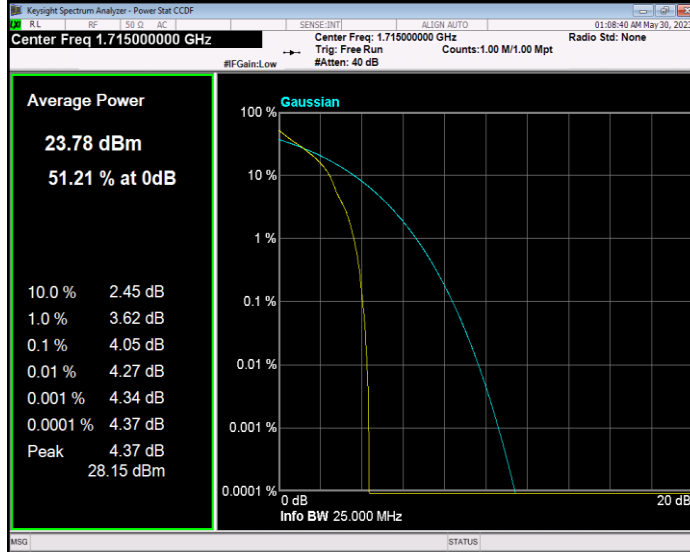

**Band4 16QAM BW=5MHz Channel=20175 RB Size=1 Position=#0**

**Band4 16QAM BW=5MHz Channel=20375 RB Size=1 Position=#0**

**Band4 QPSK BW=1.4MHz Channel=19957 RB Size=1 Position=#0**

**Band4 QPSK BW=1.4MHz Channel=20175 RB Size=1 Position=#0**

**Band4 QPSK BW=1.4MHz Channel=20393 RB Size=1 Position=#0**

**Band4 QPSK BW=10MHz Channel=20000 RB Size=1 Position=#0**

**Band4 QPSK BW=10MHz Channel=20175 RB Size=1 Position=#0**

**Band4 QPSK BW=10MHz Channel=20350 RB Size=1 Position=#0**