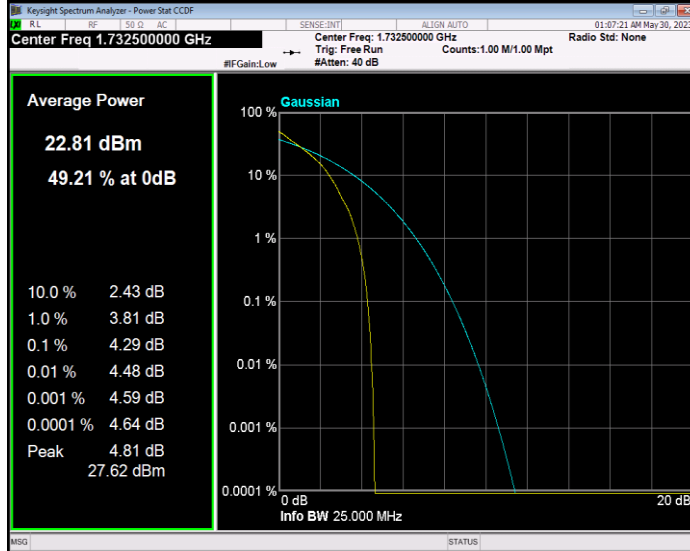

**Band4 16QAM BW=5MHz Channel=20175 RB Size=1 Position=#0**

**Band4 16QAM BW=5MHz Channel=20375 RB Size=1 Position=#0**

**Band4 QPSK BW=1.4MHz Channel=19957 RB Size=1 Position=#0**

**Band4 QPSK BW=1.4MHz Channel=20175 RB Size=1 Position=#0**

**Band4 QPSK BW=1.4MHz Channel=20393 RB Size=1 Position=#0**

**Band4 QPSK BW=10MHz Channel=20000 RB Size=1 Position=#0**

**Band4 QPSK BW=10MHz Channel=20175 RB Size=1 Position=#0**

**Band4 QPSK BW=10MHz Channel=20350 RB Size=1 Position=#0**