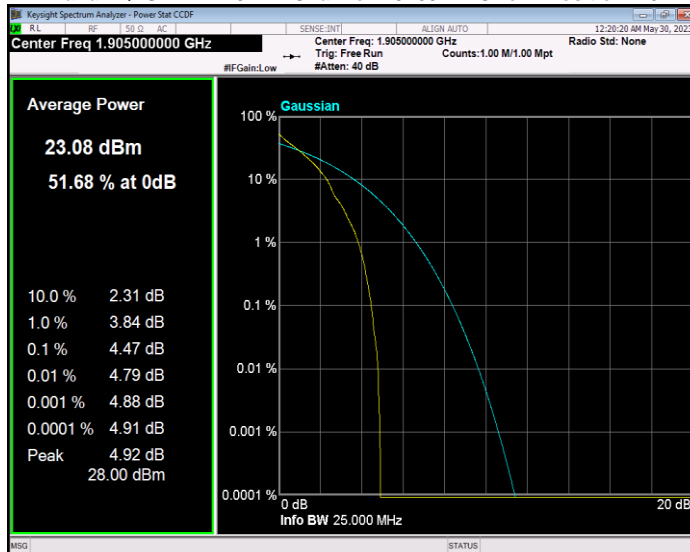

**Band2 QPSK BW=1.4MHz Channel=19193 RB Size=1 Position=#0**

**Band2 QPSK BW=10MHz Channel=18650 RB Size=1 Position=#0**

**Band2 QPSK BW=10MHz Channel=18900 RB Size=1 Position=#0**

**Band2 QPSK BW=10MHz Channel=19150 RB Size=1 Position=#0**