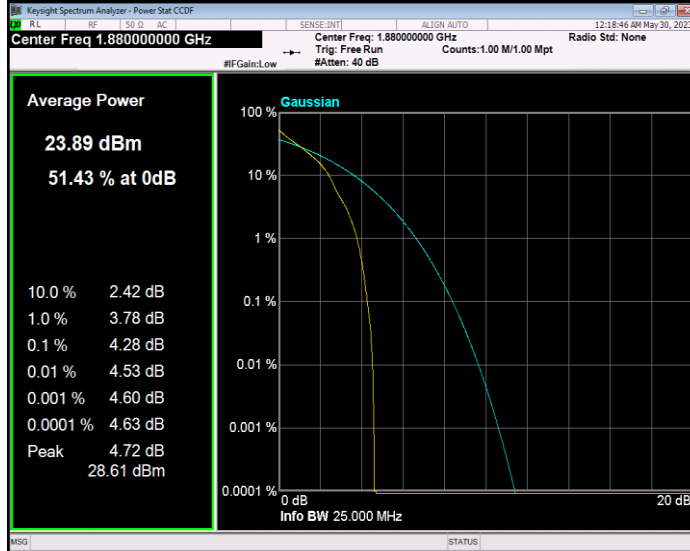

**Band2 16QAM BW=5MHz Channel=18900 RB Size=1 Position=#0**

**Band2 16QAM BW=5MHz Channel=19175 RB Size=1 Position=#0**

**Band2 QPSK BW=1.4MHz Channel=18607 RB Size=1 Position=#0**

**Band2 QPSK BW=1.4MHz Channel=18900 RB Size=1 Position=#0**