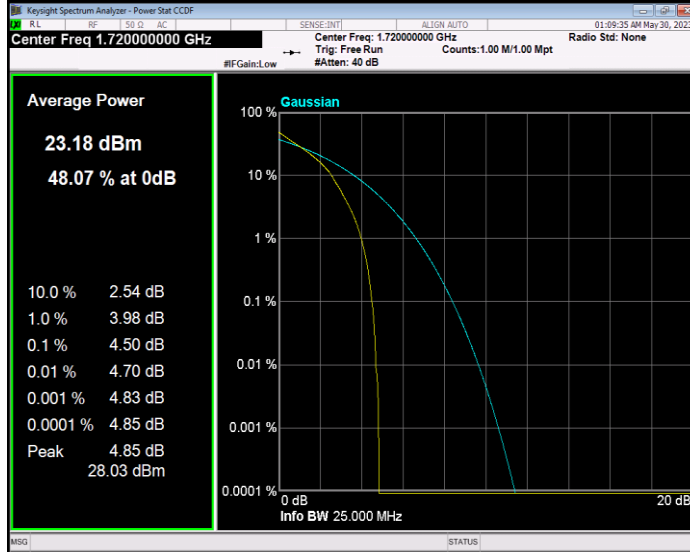

**Band4 QPSK BW=1.4MHz Channel=20393 RB Size=1 Position=#0**

**Band4 QPSK BW=10MHz Channel=20000 RB Size=1 Position=#0**

**Band4 QPSK BW=10MHz Channel=20175 RB Size=1 Position=#0**

**Band4 QPSK BW=10MHz Channel=20350 RB Size=1 Position=#0**

**Band4 QPSK BW=15MHz Channel=20025 RB Size=1 Position=#0**

**Band4 QPSK BW=15MHz Channel=20175 RB Size=1 Position=#0**

**Band4 QPSK BW=15MHz Channel=20325 RB Size=1 Position=#0**

**Band4 QPSK BW=20MHz Channel=20050 RB Size=1 Position=#0**