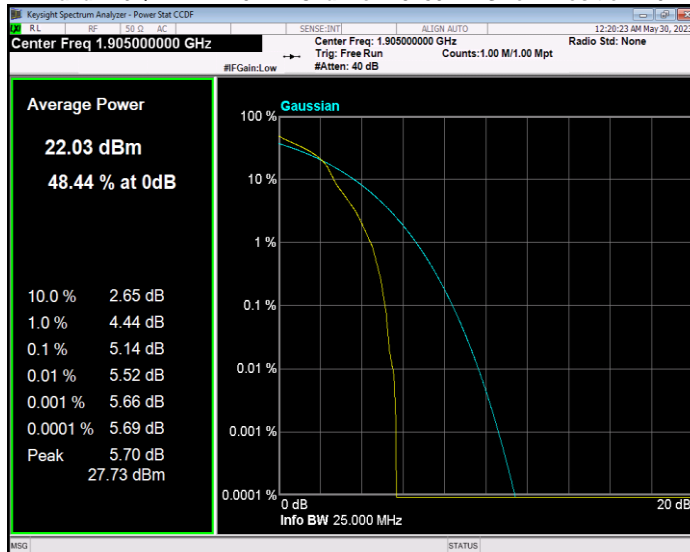

**Band2 16QAM BW=1.4MHz Channel=18607 RB Size=1 Position=#0**

**Band2 16QAM BW=1.4MHz Channel=18900 RB Size=1 Position=#0**

**Band2 16QAM BW=1.4MHz Channel=19193 RB Size=1 Position=#0**

**Band2 16QAM BW=10MHz Channel=18650 RB Size=1 Position=#0**

**Band2 16QAM BW=10MHz Channel=18900 RB Size=1 Position=#0**

**Band2 16QAM BW=10MHz Channel=19150 RB Size=1 Position=#0**

**Band2 16QAM BW=15MHz Channel=18675 RB Size=1 Position=#0**

**Band2 16QAM BW=15MHz Channel=18900 RB Size=1 Position=#0**