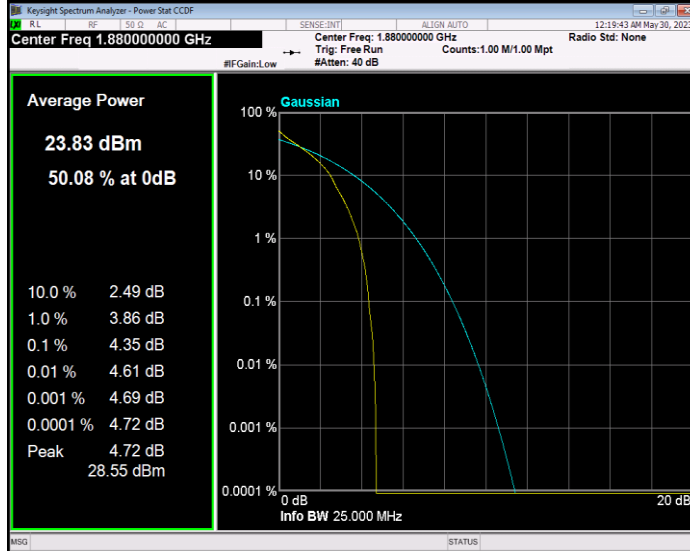

Band2 QPSK BW=5MHz Channel=18900 RB Size=1 Position=#0