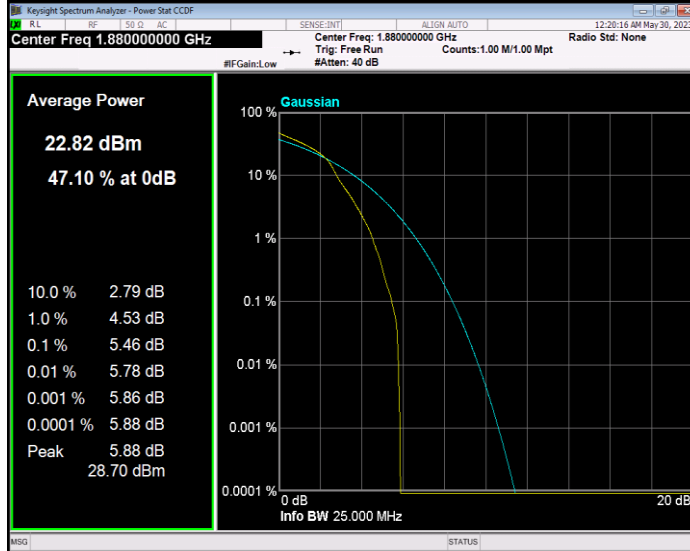

**Band2 16QAM BW=1.4MHz Channel=18607 RB Size=1 Position=#0**

**Band2 16QAM BW=1.4MHz Channel=18900 RB Size=1 Position=#0**

**Band2 16QAM BW=1.4MHz Channel=19193 RB Size=1 Position=#0**

**Band2 16QAM BW=10MHz Channel=18650 RB Size=1 Position=#0**

**Band2 16QAM BW=10MHz Channel=18900 RB Size=1 Position=#0**

**Band2 16QAM BW=10MHz Channel=19150 RB Size=1 Position=#0**

**Band2 16QAM BW=15MHz Channel=18675 RB Size=1 Position=#0**

**Band2 16QAM BW=15MHz Channel=18900 RB Size=1 Position=#0**