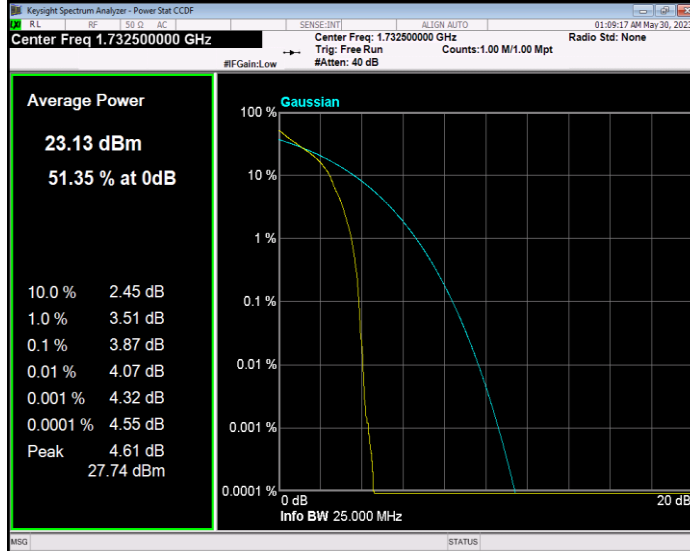

Band4 QPSK BW=15MHz Channel=20175 RB Size=1 Position=#0