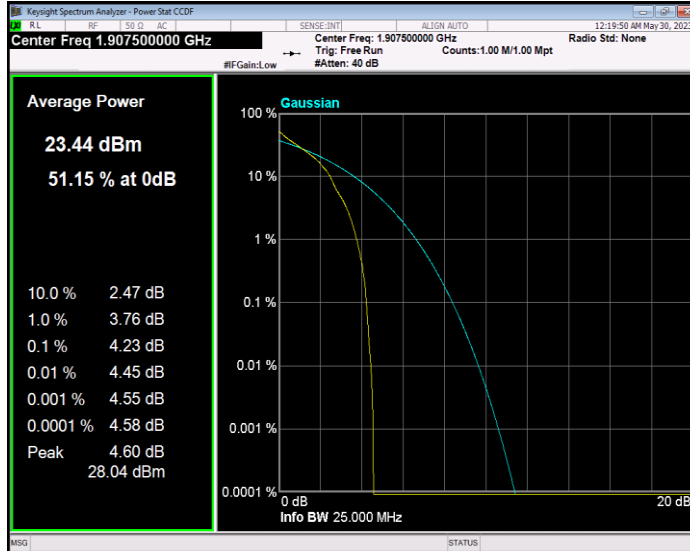

**Band2 QPSK BW=20MHz Channel=18900 RB Size=1 Position=#0**

**Band2 QPSK BW=20MHz Channel=19100 RB Size=1 Position=#0**

**Band2 QPSK BW=3MHz Channel=18615 RB Size=1 Position=#0**

**Band2 QPSK BW=3MHz Channel=18900 RB Size=1 Position=#0**

**Band2 QPSK BW=3MHz Channel=19185 RB Size=1 Position=#0**

**Band2 QPSK BW=5MHz Channel=18625 RB Size=1 Position=#0**

**Band2 QPSK BW=5MHz Channel=18900 RB Size=1 Position=#0**

**Band2 QPSK BW=5MHz Channel=19175 RB Size=1 Position=#0**

**Band4 16QAM BW=1.4MHz Channel=19957 RB Size=1 Position=#0**

**Band4 16QAM BW=1.4MHz Channel=20175 RB Size=1 Position=#0**

**Band4 16QAM BW=1.4MHz Channel=20393 RB Size=1 Position=#0**

**Band4 16QAM BW=10MHz Channel=20000 RB Size=1 Position=#0**