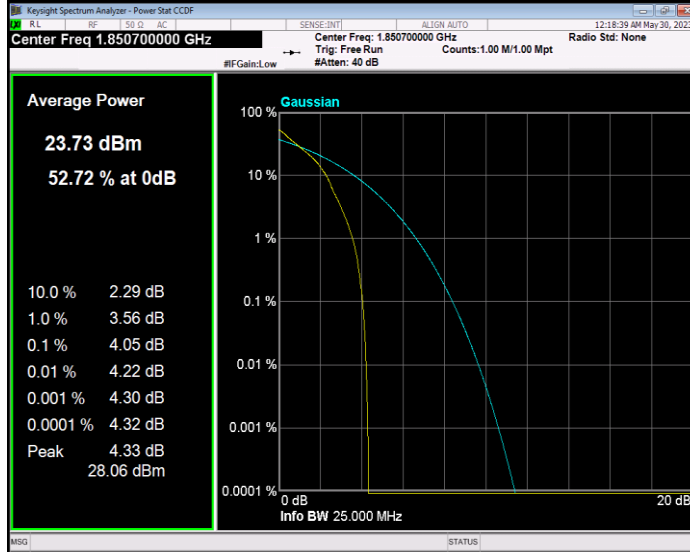

**Band2 16QAM BW=5MHz Channel=18900 RB Size=1 Position=#0**

**Band2 16QAM BW=5MHz Channel=19175 RB Size=1 Position=#0**

**Band2 QPSK BW=1.4MHz Channel=18607 RB Size=1 Position=#0**

**Band2 QPSK BW=1.4MHz Channel=18900 RB Size=1 Position=#0**