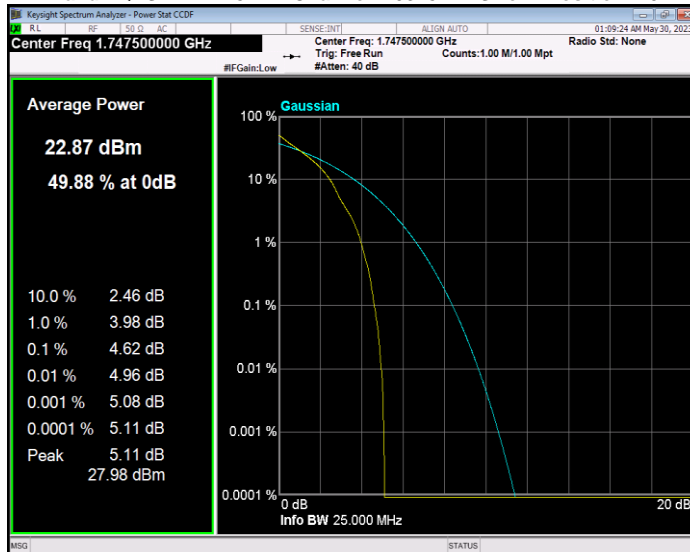

Band4 QPSK BW=15MHz Channel=20325 RB Size=1 Position=#0