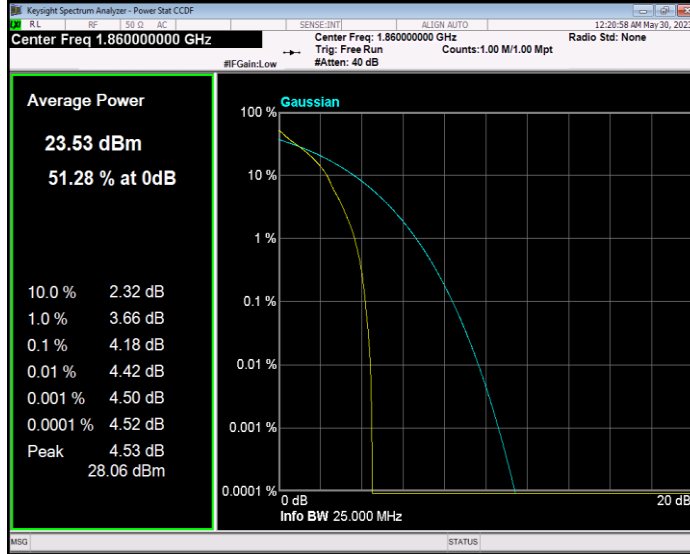

**Band2 QPSK BW=15MHz Channel=18675 RB Size=1 Position=#0**

**Band2 QPSK BW=15MHz Channel=18900 RB Size=1 Position=#0**

**Band2 QPSK BW=15MHz Channel=19125 RB Size=1 Position=#0**

**Band2 QPSK BW=20MHz Channel=18700 RB Size=1 Position=#0**