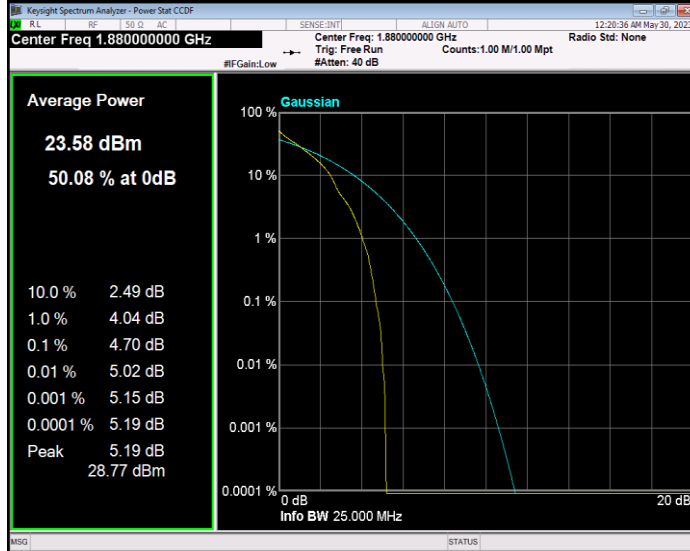

Band2 QPSK BW=15MHz Channel=18900 RB Size=1 Position=#0