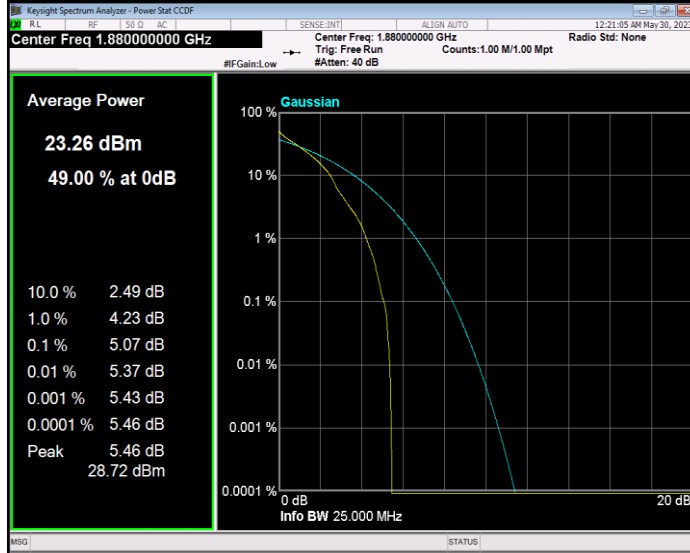

Band2 QPSK BW=20MHz Channel=18900 RB Size=1 Position=#0