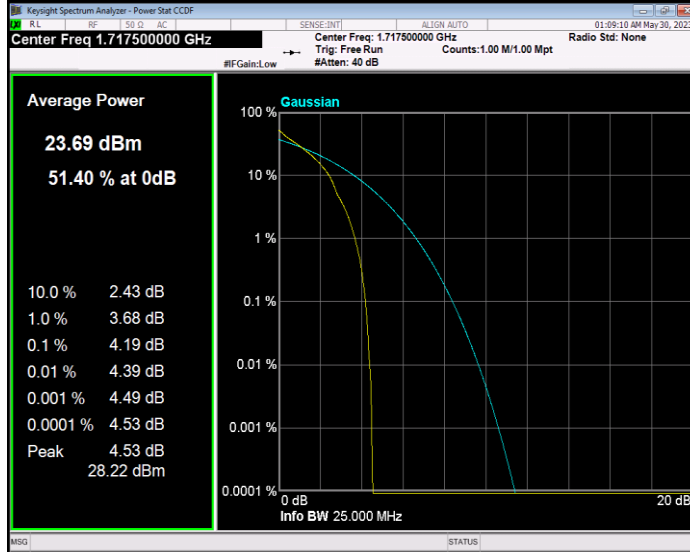

Band4 QPSK BW=15MHz Channel=20025 RB Size=1 Position=#0