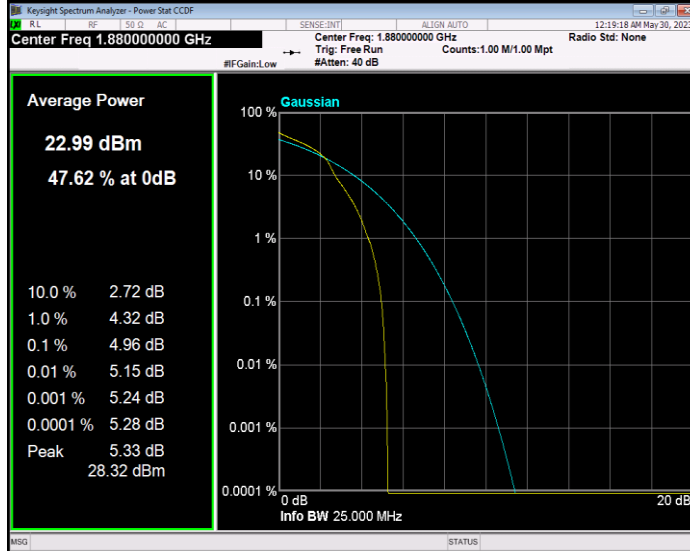

Band2 16QAM BW=3MHz Channel=18900 RB Size=1 Position=#0