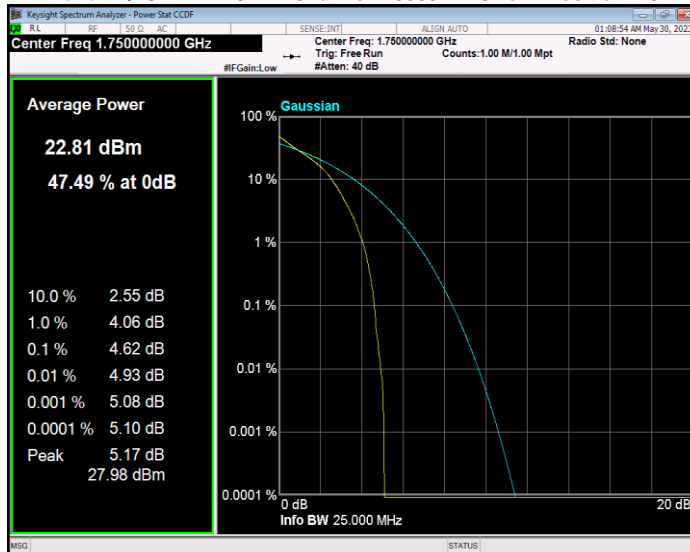

**Band4 QPSK BW=1.4MHz Channel=20393 RB Size=1 Position=#0**

**Band4 QPSK BW=10MHz Channel=20000 RB Size=1 Position=#0**

**Band4 QPSK BW=10MHz Channel=20175 RB Size=1 Position=#0**

**Band4 QPSK BW=10MHz Channel=20350 RB Size=1 Position=#0**