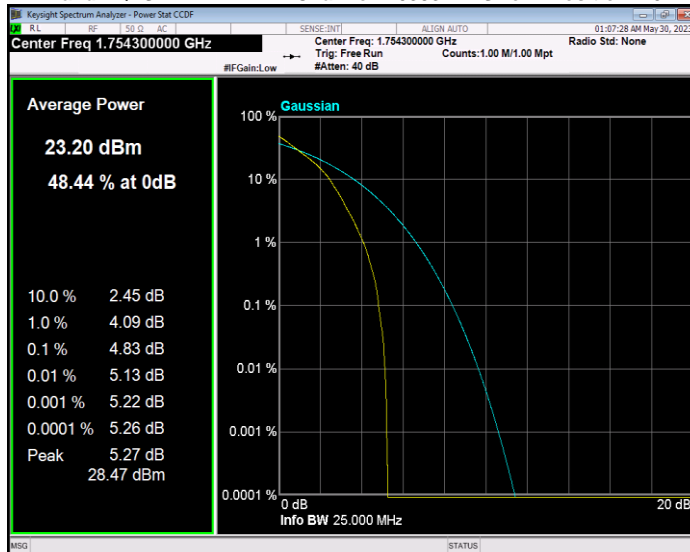

**Band4 16QAM BW=5MHz Channel=20175 RB Size=1 Position=#0**

**Band4 16QAM BW=5MHz Channel=20375 RB Size=1 Position=#0**

**Band4 QPSK BW=1.4MHz Channel=19957 RB Size=1 Position=#0**

**Band4 QPSK BW=1.4MHz Channel=20175 RB Size=1 Position=#0**

**Band4 QPSK BW=1.4MHz Channel=20393 RB Size=1 Position=#0**

**Band4 QPSK BW=10MHz Channel=20000 RB Size=1 Position=#0**

**Band4 QPSK BW=10MHz Channel=20175 RB Size=1 Position=#0**

**Band4 QPSK BW=10MHz Channel=20350 RB Size=1 Position=#0**