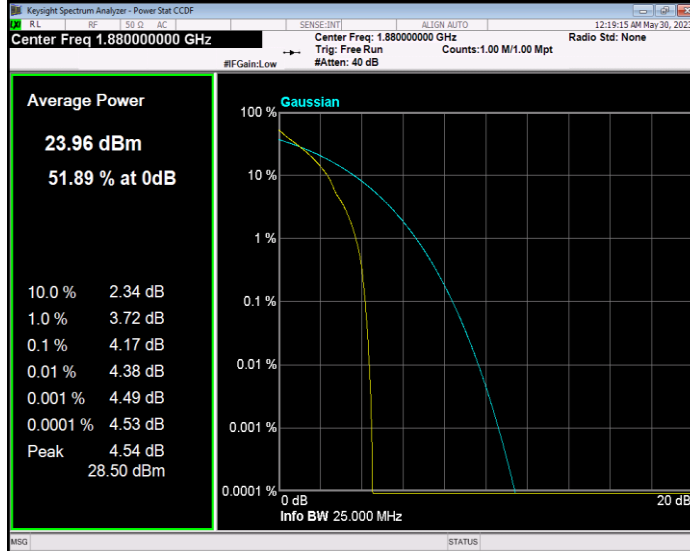

**Band2 QPSK BW=20MHz Channel=18900 RB Size=1 Position=#0**

**Band2 QPSK BW=20MHz Channel=19100 RB Size=1 Position=#0**

**Band2 QPSK BW=3MHz Channel=18615 RB Size=1 Position=#0**

**Band2 QPSK BW=3MHz Channel=18900 RB Size=1 Position=#0**