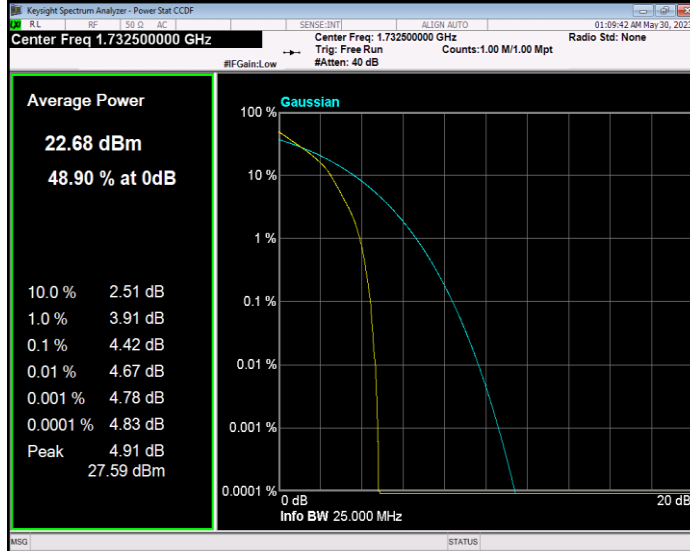

Band4 QPSK BW=20MHz Channel=20175 RB Size=1 Position=#0