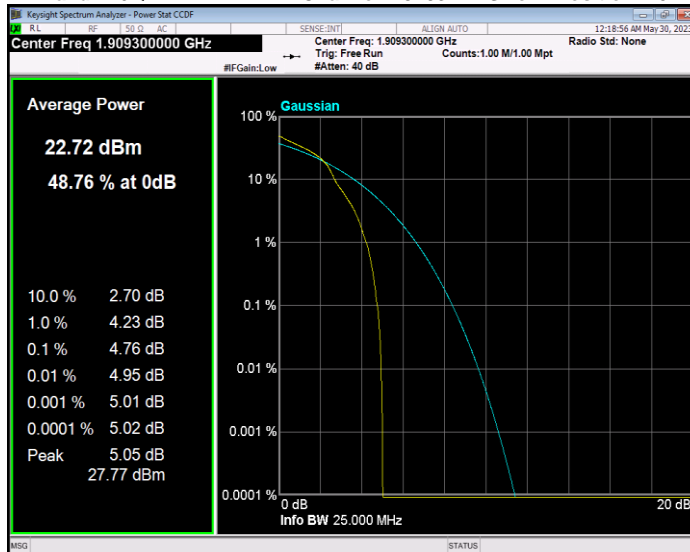

**Band2 16QAM BW=1.4MHz Channel=18607 RB Size=1 Position=#0**

**Band2 16QAM BW=1.4MHz Channel=18900 RB Size=1 Position=#0**

**Band2 16QAM BW=1.4MHz Channel=19193 RB Size=1 Position=#0**

**Band2 16QAM BW=10MHz Channel=18650 RB Size=1 Position=#0**