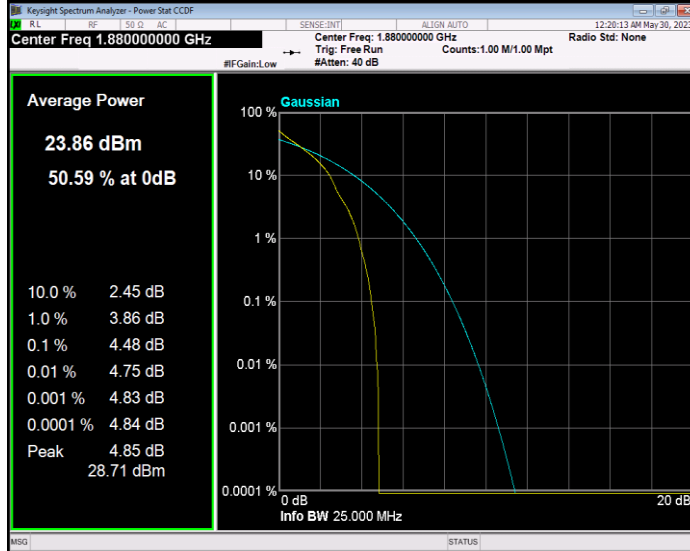

Band2 QPSK BW=10MHz Channel=18900 RB Size=1 Position=#0