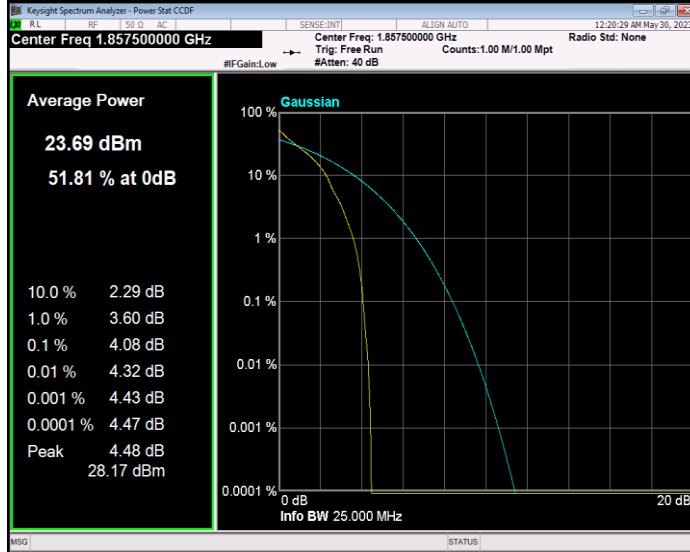

Band2 QPSK BW=15MHz Channel=18675 RB Size=1 Position=#0