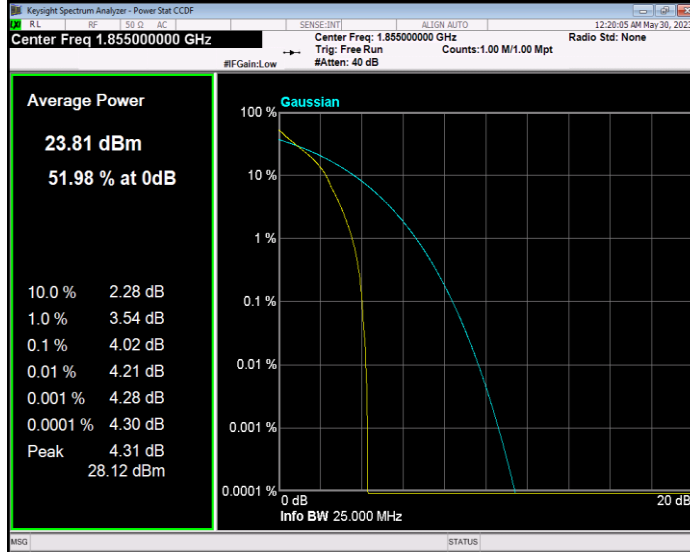

Band2 QPSK BW=10MHz Channel=18650 RB Size=1 Position=#0