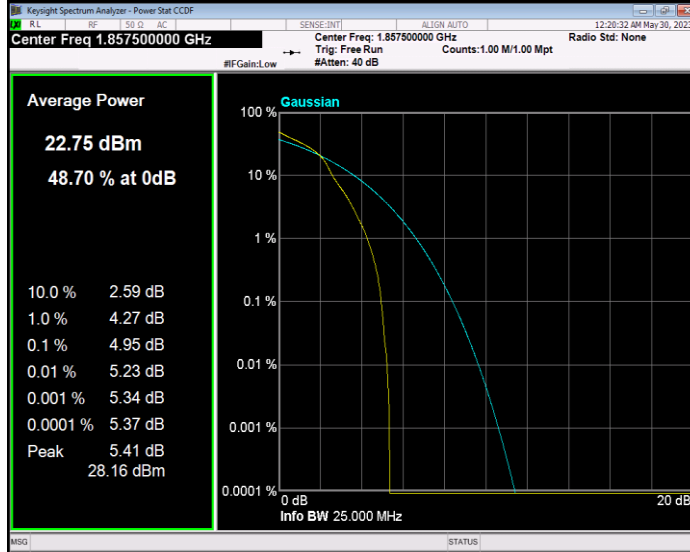

**Band2 16QAM BW=1.4MHz Channel=18607 RB Size=1 Position=#0**

**Band2 16QAM BW=1.4MHz Channel=18900 RB Size=1 Position=#0**

**Band2 16QAM BW=1.4MHz Channel=19193 RB Size=1 Position=#0**

**Band2 16QAM BW=10MHz Channel=18650 RB Size=1 Position=#0**

**Band2 16QAM BW=10MHz Channel=18900 RB Size=1 Position=#0**

**Band2 16QAM BW=10MHz Channel=19150 RB Size=1 Position=#0**

**Band2 16QAM BW=15MHz Channel=18675 RB Size=1 Position=#0**

**Band2 16QAM BW=15MHz Channel=18900 RB Size=1 Position=#0**