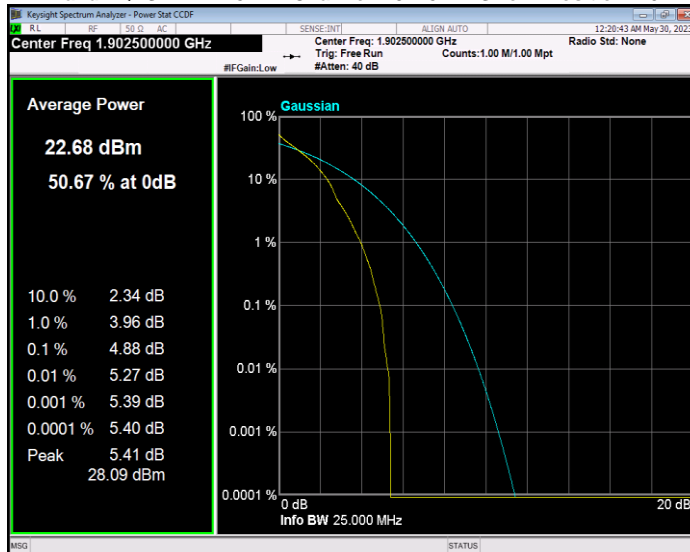

Band2 QPSK BW=15MHz Channel=19125 RB Size=1 Position=#0