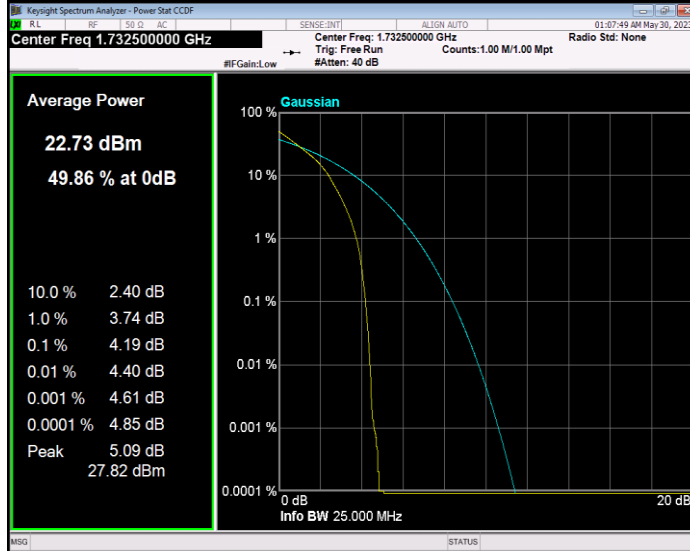

**Band4 QPSK BW=20MHz Channel=20175 RB Size=1 Position=#0**

**Band4 QPSK BW=20MHz Channel=20300 RB Size=1 Position=#0**

**Band4 QPSK BW=3MHz Channel=19965 RB Size=1 Position=#0**

**Band4 QPSK BW=3MHz Channel=20175 RB Size=1 Position=#0**

**Band4 QPSK BW=3MHz Channel=20385 RB Size=1 Position=#0**