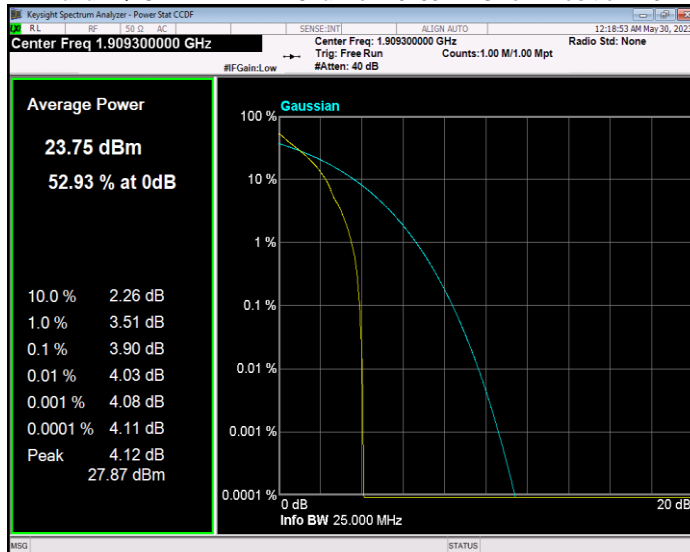

Band2 QPSK BW=1.4MHz Channel=19193 RB Size=1 Position=#0