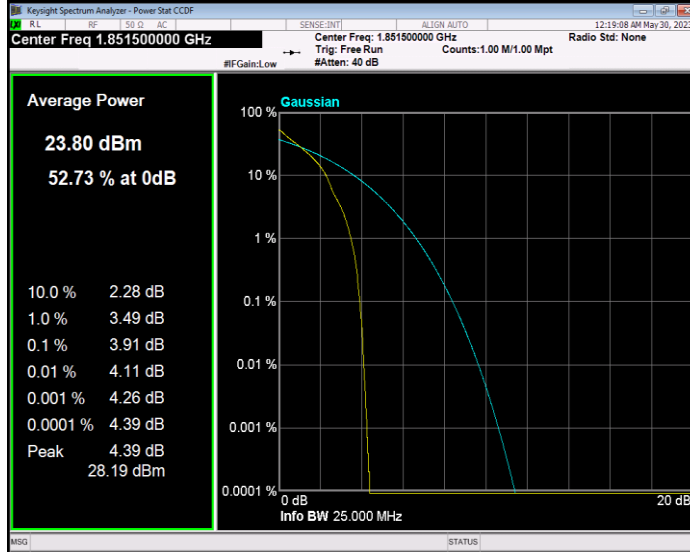

**Band2 QPSK BW=15MHz Channel=18675 RB Size=1 Position=#0**

**Band2 QPSK BW=15MHz Channel=18900 RB Size=1 Position=#0**

**Band2 QPSK BW=15MHz Channel=19125 RB Size=1 Position=#0**

**Band2 QPSK BW=20MHz Channel=18700 RB Size=1 Position=#0**

**Band2 QPSK BW=20MHz Channel=18900 RB Size=1 Position=#0**

**Band2 QPSK BW=20MHz Channel=19100 RB Size=1 Position=#0**

**Band2 QPSK BW=3MHz Channel=18615 RB Size=1 Position=#0**

**Band2 QPSK BW=3MHz Channel=18900 RB Size=1 Position=#0**