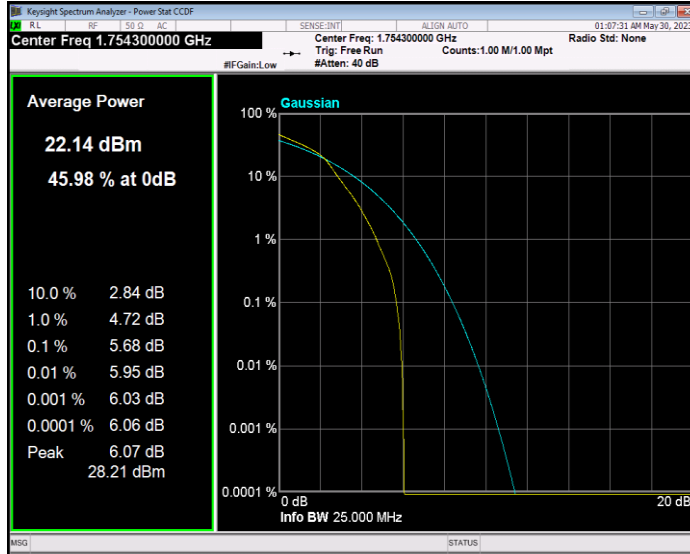

**Band2 QPSK BW=3MHz Channel=19185 RB Size=1 Position=#0**

**Band2 QPSK BW=5MHz Channel=18625 RB Size=1 Position=#0**

**Band2 QPSK BW=5MHz Channel=18900 RB Size=1 Position=#0**

**Band2 QPSK BW=5MHz Channel=19175 RB Size=1 Position=#0**

**Band4 16QAM BW=1.4MHz Channel=19957 RB Size=1 Position=#0**

**Band4 16QAM BW=1.4MHz Channel=20175 RB Size=1 Position=#0**

**Band4 16QAM BW=1.4MHz Channel=20393 RB Size=1 Position=#0**

**Band4 16QAM BW=10MHz Channel=20000 RB Size=1 Position=#0**