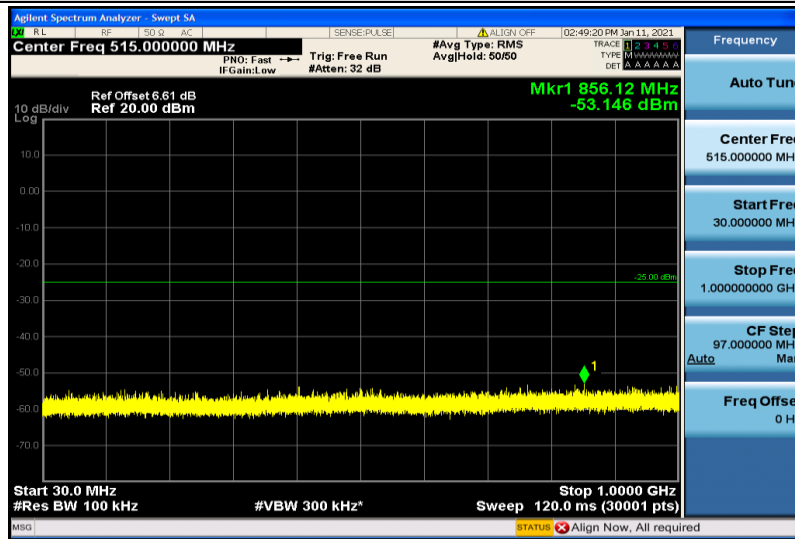

Band41-15MHz-QPSK-40315-1RB#0-30~1000MHz