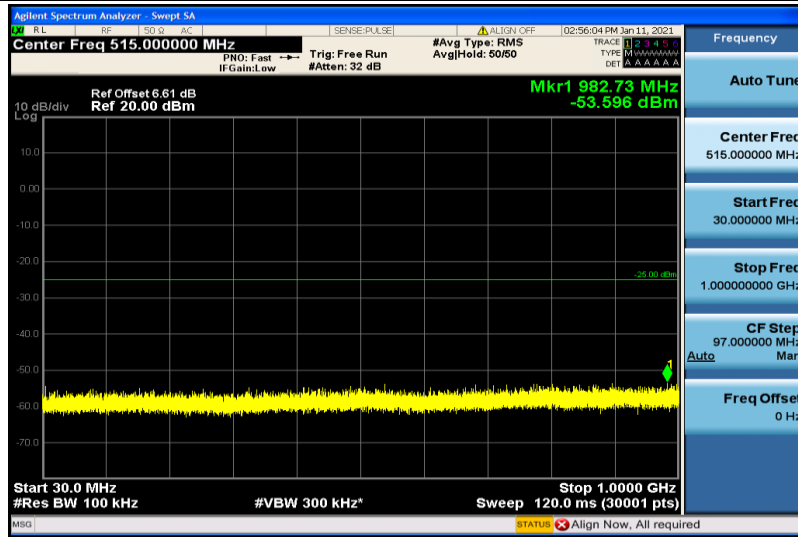

Band41-20MHz-16QAM-40740-1RB#0-30~1000MHz