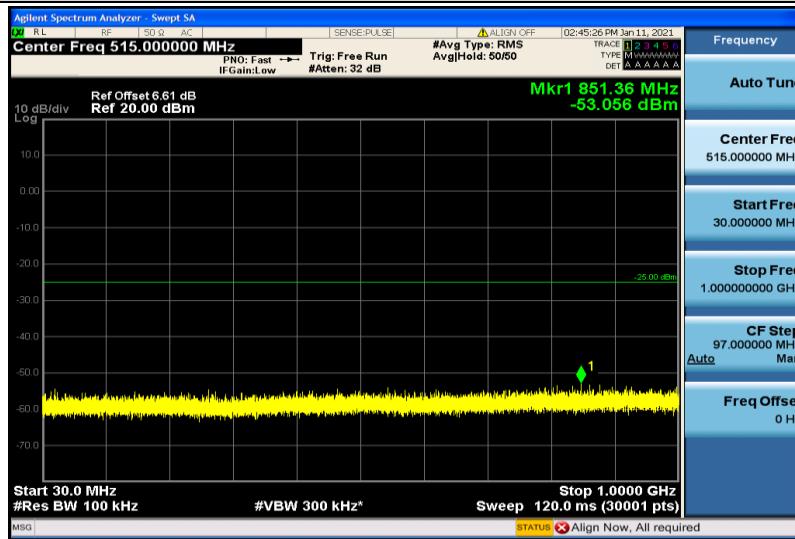

Band41-10MHz-QPSK-40290-1RB#0-1000~26000MHz

Band41-10MHz-QPSK-40740-1RB#0-30~1000MHz

Band41-10MHz-QPSK-40740-1RB#0-1000~26000MHz

Band41-10MHz-QPSK-41190-1RB#0-30~1000MHz

Band41-10MHz-QPSK-41190-1RB#0-1000~26000MHz