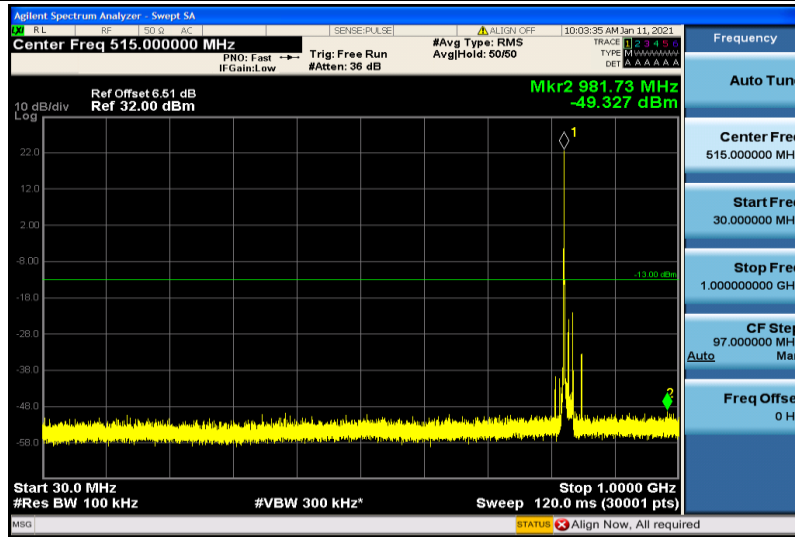

Band26-15MHz-QPSK-26865-1RB#0-30~1000MHz