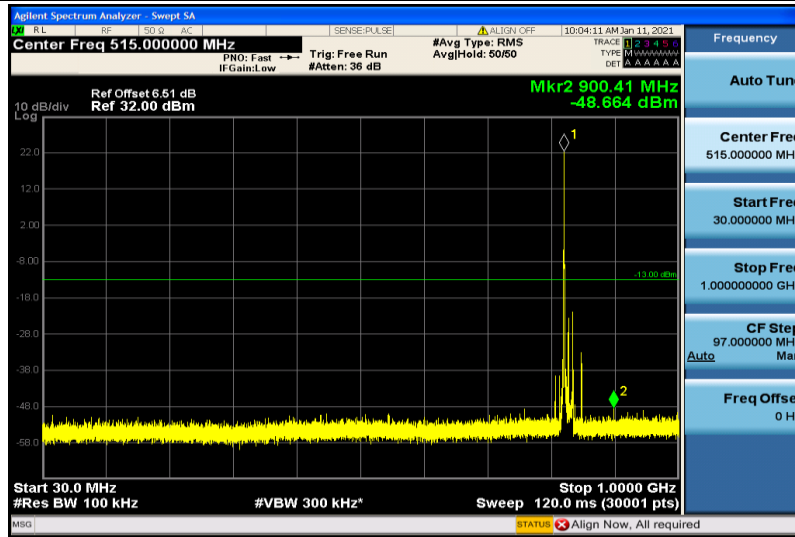

Band26-15MHz-16QAM-26865-1RB#0-30~1000MHz