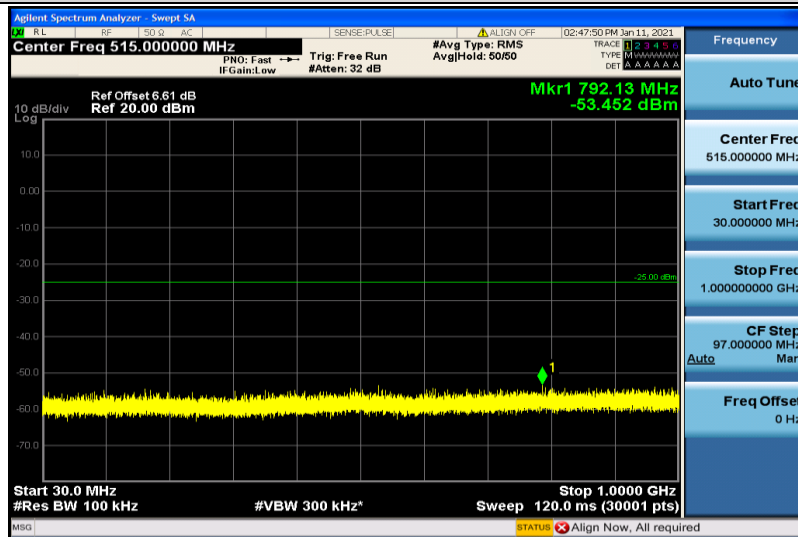

Band41-10MHz-QPSK-41190-1RB#0-30~1000MHz