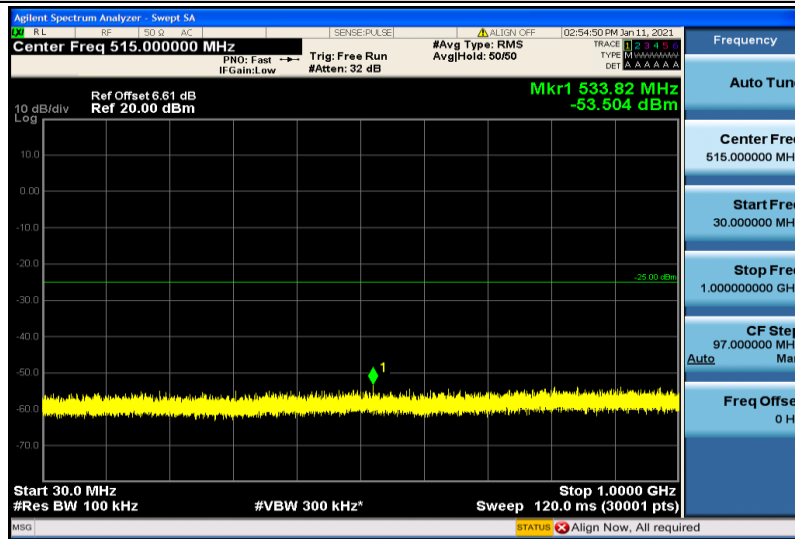

Band41-20MHz-QPSK-40740-1RB#0-30~1000MHz

Band41-20MHz-QPSK-40740-1RB#0-1000~26000MHz

Band41-20MHz-QPSK-41140-1RB#0-30~1000MHz

Band41-20MHz-QPSK-41140-1RB#0-1000~26000MHz

Band41-20MHz-16QAM-40340-1RB#0-30~1000MHz