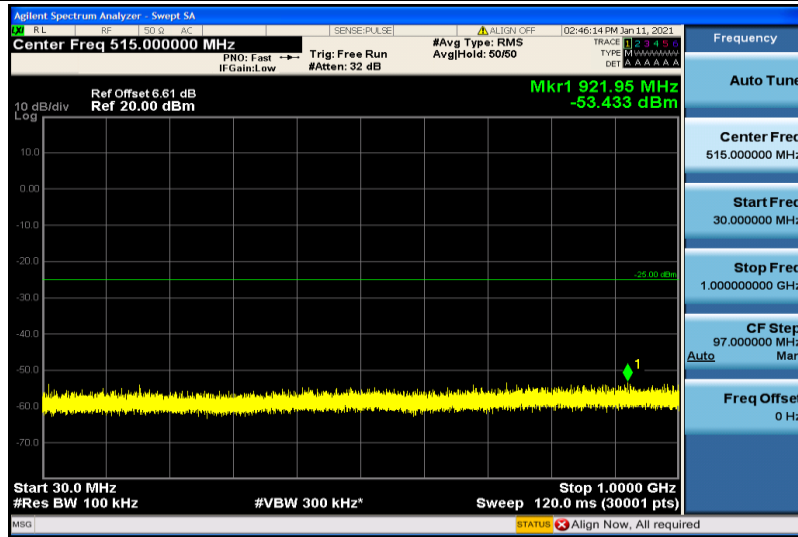

Band41-10MHz-QPSK-40740-1RB#0-30~1000MHz