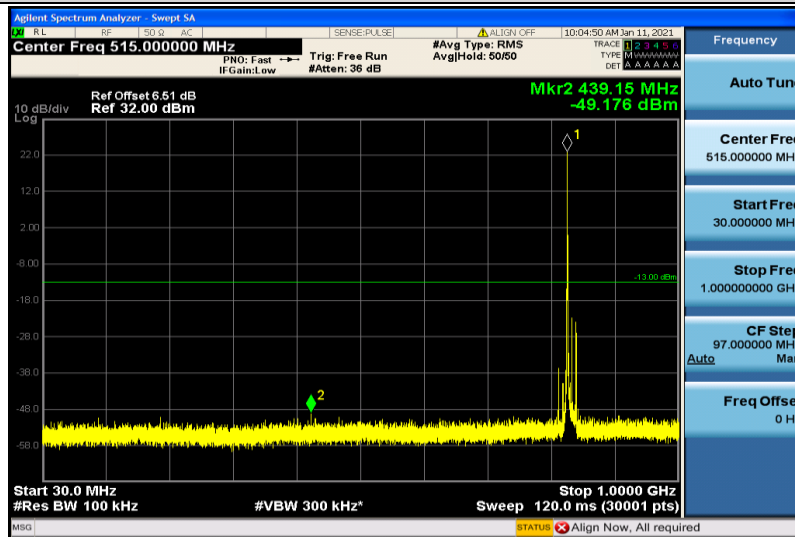

Band26-10MHz-16QAM-26990-1RB#0-30~1000MHz

Band26-10MHz-16QAM-26990-1RB#0-1000~26000MHz

Band26-15MHz-QPSK-26865-1RB#0-30~1000MHz

Band26-15MHz-QPSK-26865-1RB#0-1000~26000MHz

Band26-15MHz-QPSK-26915-1RB#0-30~1000MHz