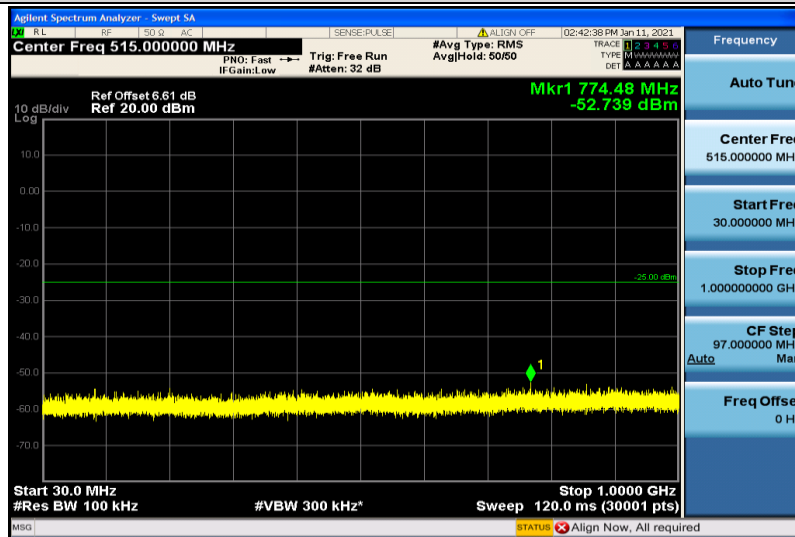

Band41-5MHz-16QAM-41215-1RB#0-30~1000MHz