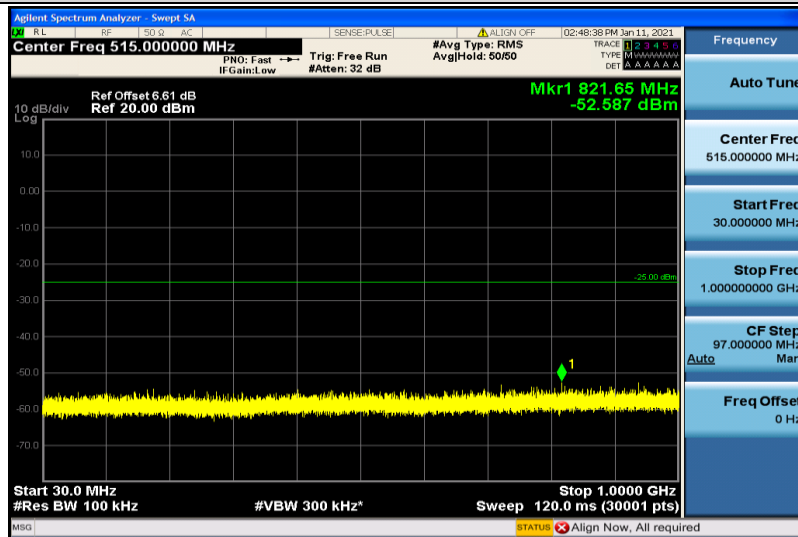

Band41-10MHz-16QAM-40290-1RB#0-30~1000MHz

Band41-10MHz-16QAM-40290-1RB#0-1000~26000MHz

Band41-10MHz-16QAM-40740-1RB#0-30~1000MHz

Band41-10MHz-16QAM-40740-1RB#0-1000~26000MHz

Band41-10MHz-16QAM-41190-1RB#0-30~1000MHz