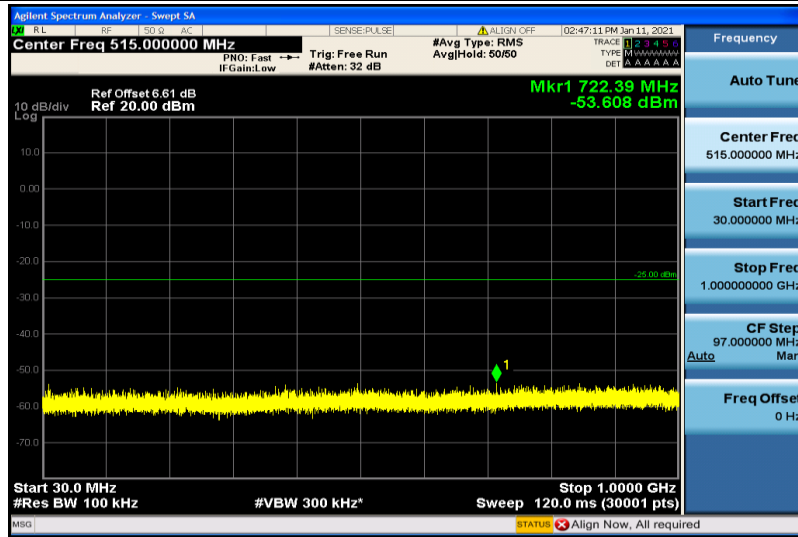

Band41-10MHz-16QAM-40740-1RB#0-30~1000MHz