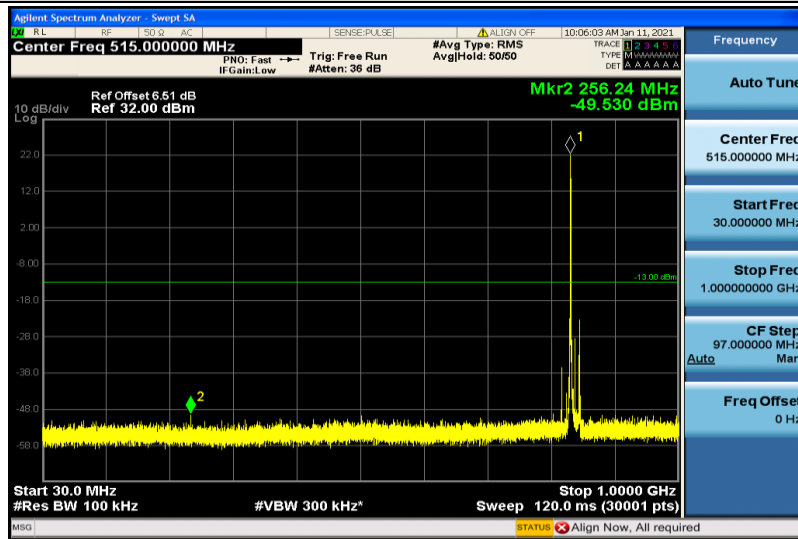

Band26-15MHz-QPSK-26965-1RB#0-30~1000MHz