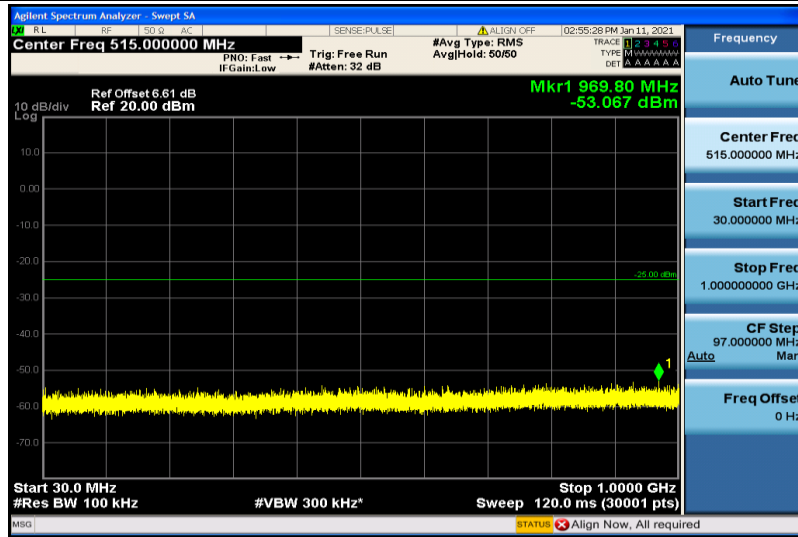

Band41-15MHz-16QAM-40740-1RB#0-1000~26000MHz

Band41-15MHz-16QAM-41165-1RB#0-30~1000MHz

Band41-15MHz-16QAM-41165-1RB#0-1000~26000MHz

Band41-20MHz-QPSK-40340-1RB#0-30~1000MHz

Band41-20MHz-QPSK-40340-1RB#0-1000~26000MHz