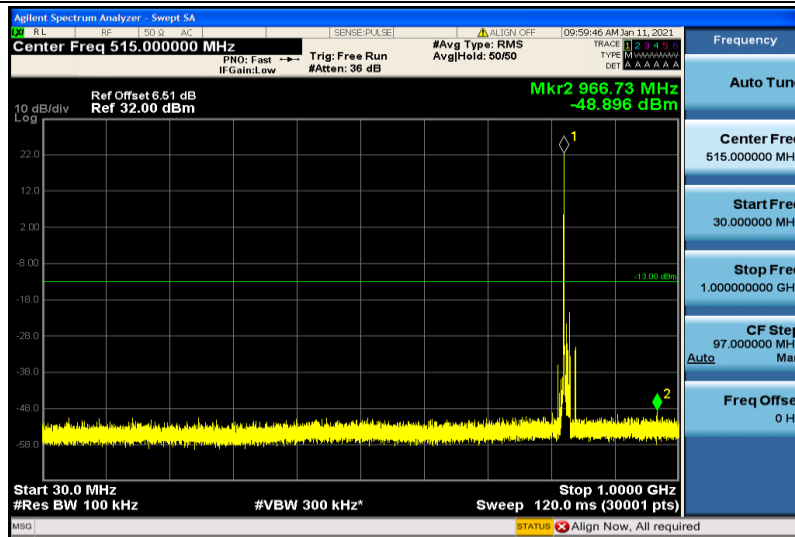

Band26-10MHz-16QAM-26840-1RB#0-30~1000MHz