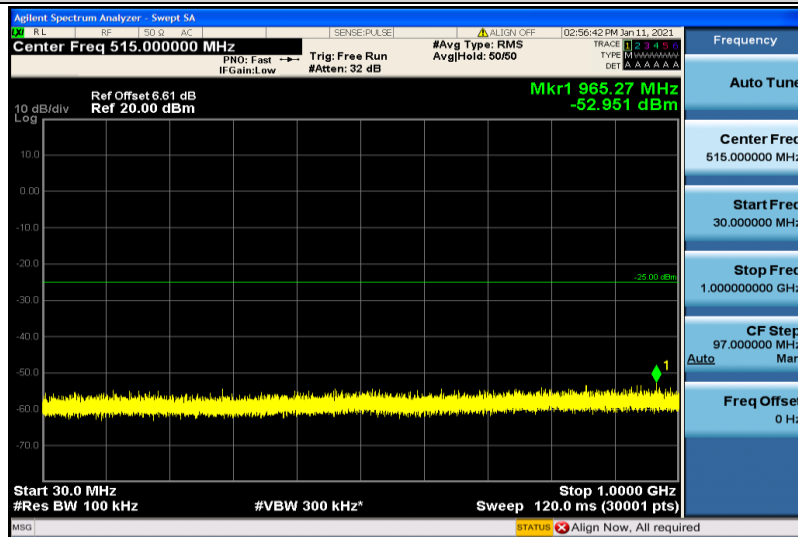

Band41-20MHz-QPSK-41140-1RB#0-30~1000MHz