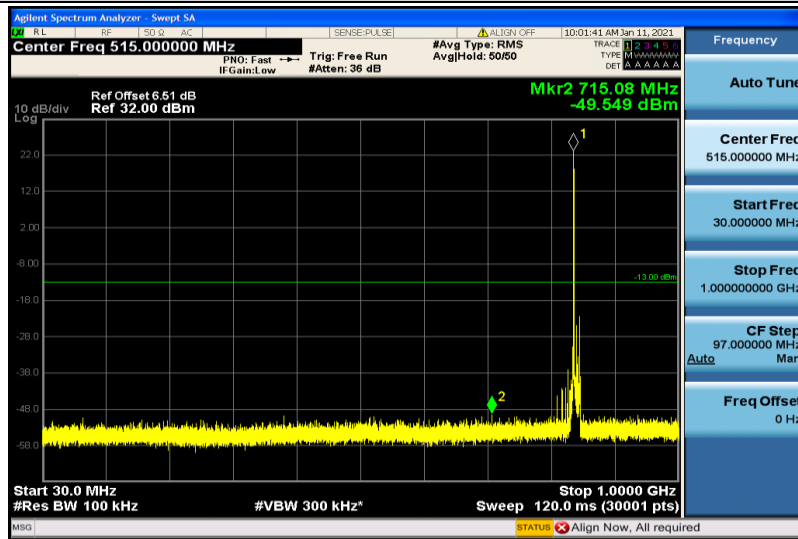

Band26-10MHz-QPSK-26840-1RB#0-30~1000MHz

Band26-10MHz-QPSK-26840-1RB#0-100~26000MHz

Band26-10MHz-QPSK-26915-1RB#0-30~1000MHz

Band26-10MHz-QPSK-26915-1RB#0-1000~26000MHz

Band26-10MHz-QPSK-26990-1RB#0-30~1000MHz