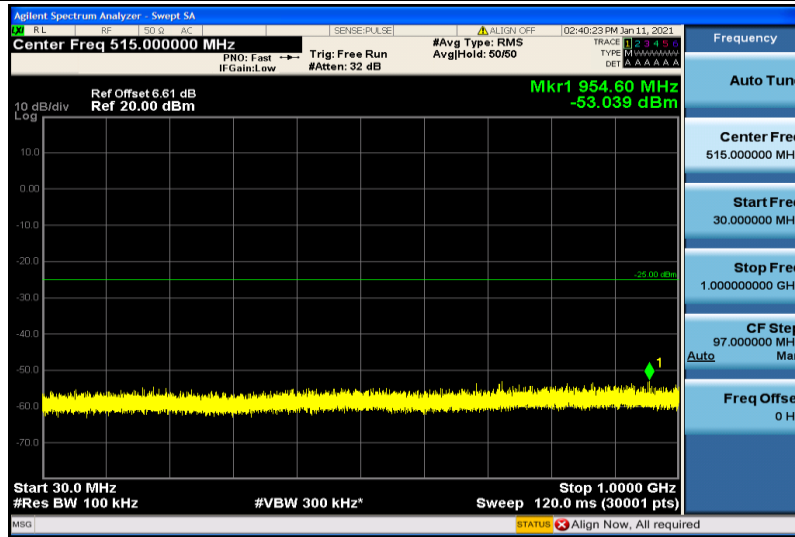

Band41-5MHz-QPSK-40740-1RB#0-1000~26000MHz

Band41-5MHz-QPSK-41215-1RB#0-30~1000MHz

Band41-5MHz-QPSK-41215-1RB#0-1000~26000MHz

Band41-5MHz-16QAM-40265-1RB#0-30~1000MHz

Band41-5MHz-16QAM-40265-1RB#0-1000~26000MHz