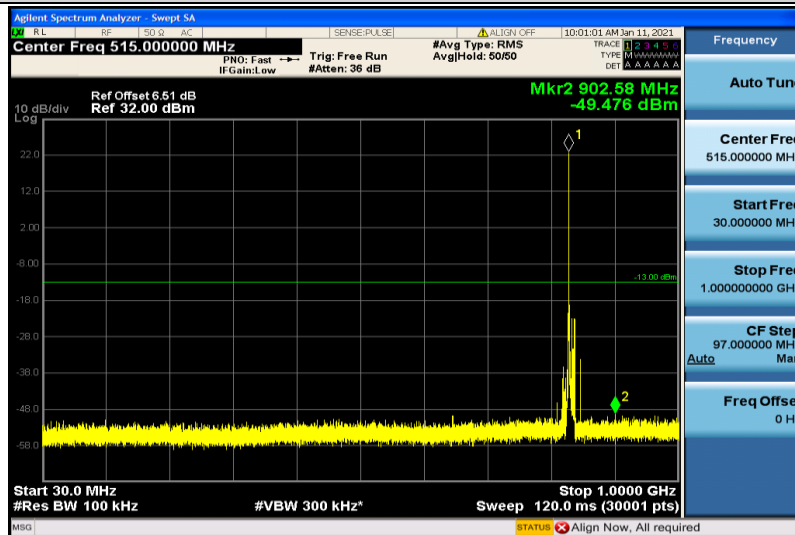

Band26-10MHz-16QAM-26915-1RB#0-30~1000MHz