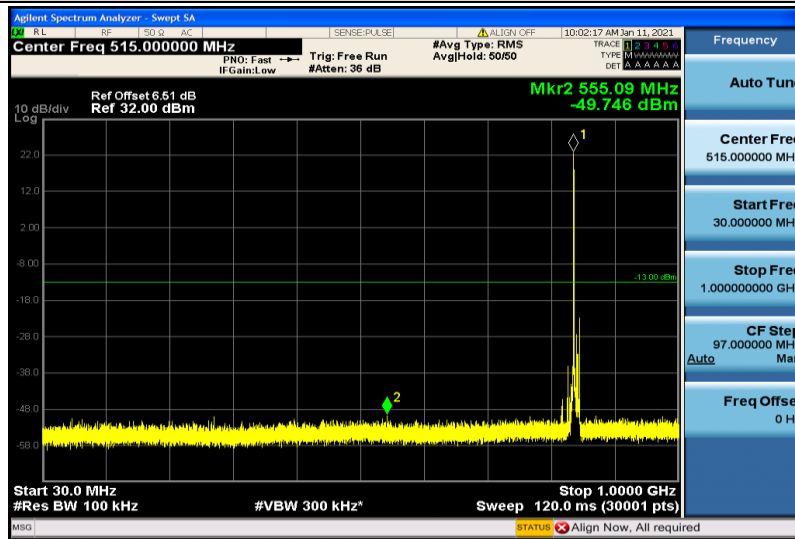

Band26-10MHz-QPSK-26990-1RB#0-1000~26000MHz

Band26-10MHz-16QAM-26840-1RB#0-30~1000MHz

Band26-10MHz-16QAM-26840-1RB#0-1000~26000MHz

Band26-10MHz-16QAM-26915-1RB#0-30~1000MHz

Band26-10MHz-16QAM-26915-1RB#0-1000~26000MHz