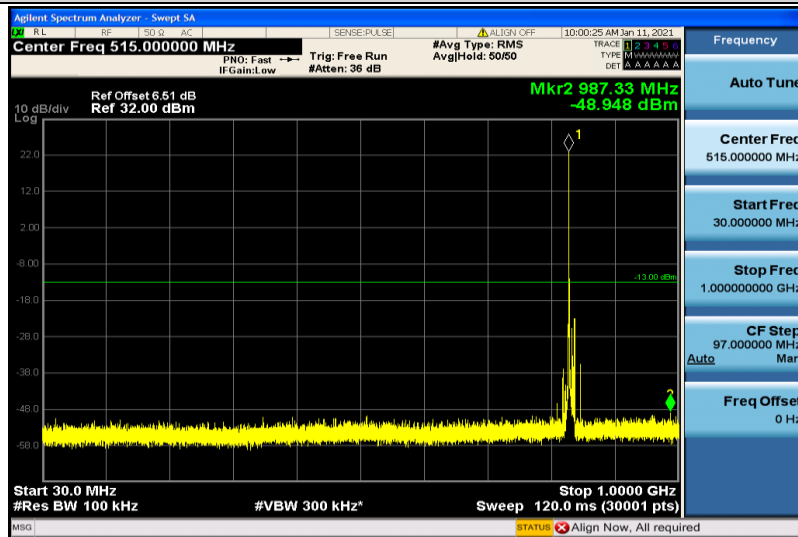

Band26-10MHz-QPSK-26840-1RB#0-30~1000MHz

Band26-10MHz-QPSK-26840-1RB#0-100~26000MHz

Band26-10MHz-QPSK-26915-1RB#0-30~1000MHz

Band26-10MHz-QPSK-26915-1RB#0-1000~26000MHz

Band26-10MHz-QPSK-26990-1RB#0-30~1000MHz