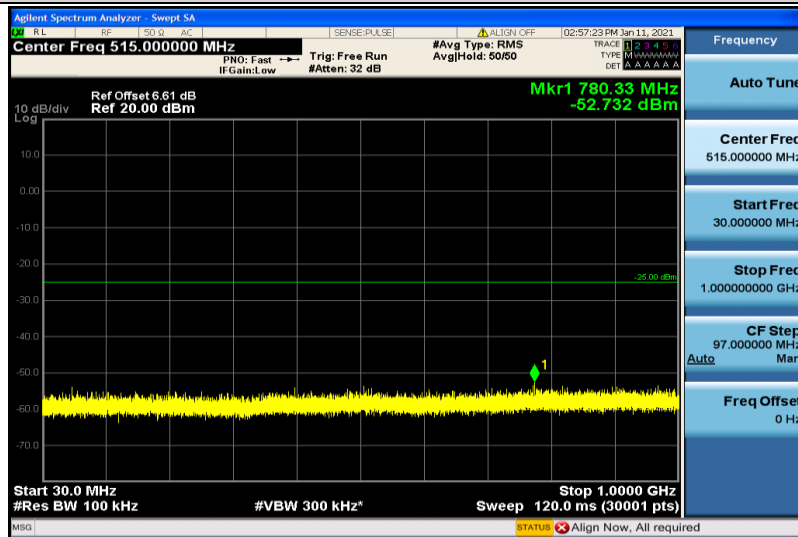

Band41-20MHz-16QAM-41140-1RB#0-30~1000MHz