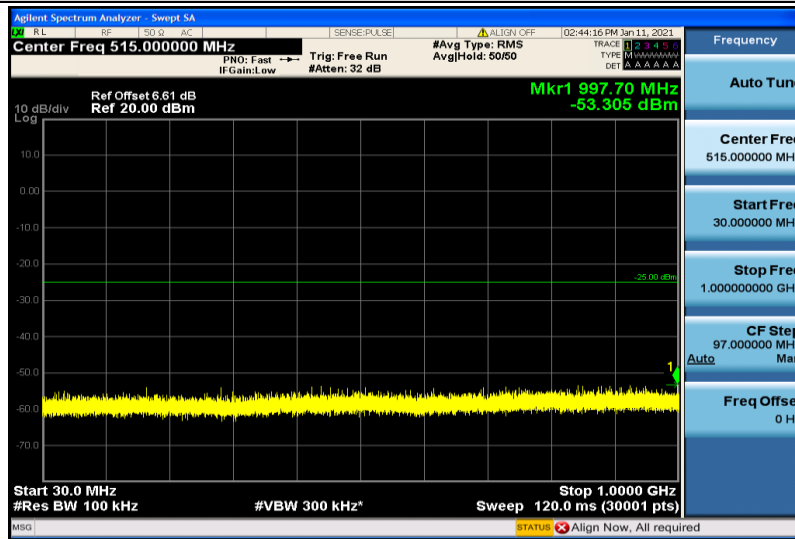

Band41-5MHz-16QAM-40740-1RB#0-30~1000MHz

Band41-5MHz-16QAM-40740-1RB#0-1000~26000MHz

Band41-5MHz-16QAM-41215-1RB#0-30~1000MHz

Band41-5MHz-16QAM-41215-1RB#0-1000~26000MHz

Band41-10MHz-QPSK-40290-1RB#0-30~1000MHz