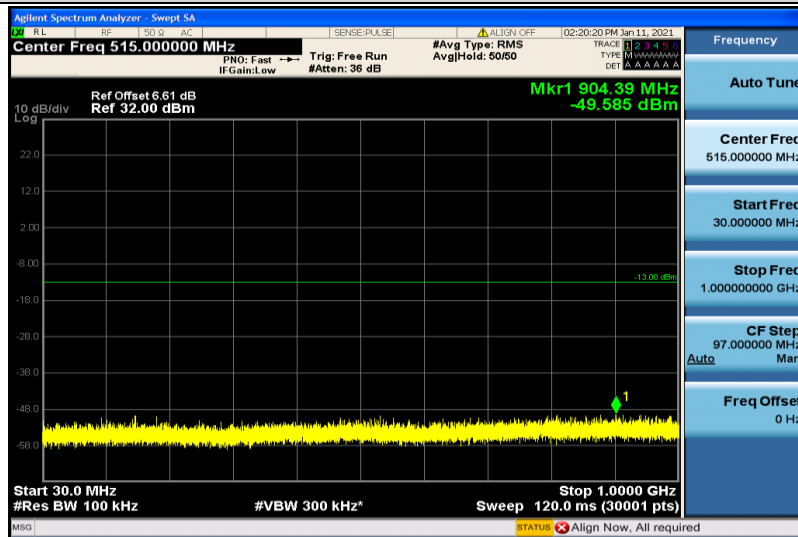

Band25-5MHz-16QAM-26665-1RB#0-30~1000MHz

Band25-5MHz-16QAM-26665-1RB#0-1000~26000MHz

Band25-10MHz-QPSK-26090-1RB#0-30~1000MHz

Band25-10MHz-QPSK-26090-1RB#0-100~26000MHz

Band25-10MHz-QPSK-26365-1RB#0-30~1000MHz