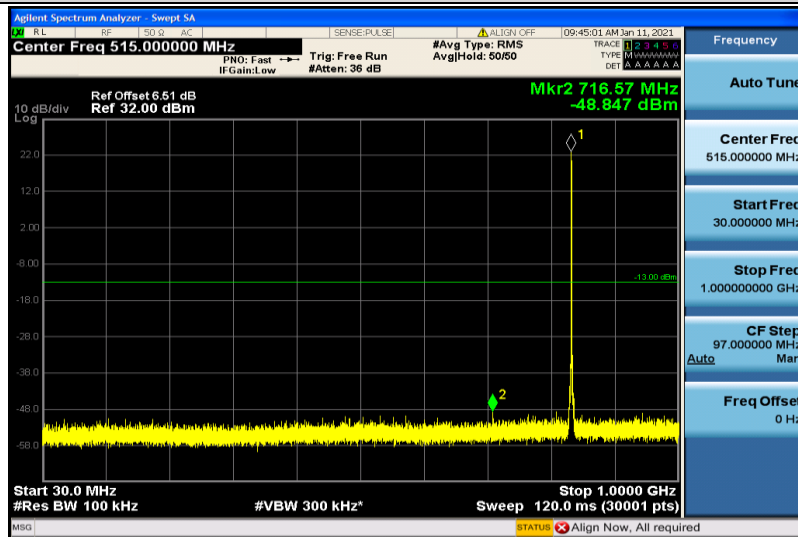

Band25-20MHz-16QAM-26365-1RB#0-1000~26000MHz

Band25-20MHz-16QAM-26590-1RB#0-30~1000MHz

Band25-20MHz-16QAM-26590-1RB#0-1000~26000MHz

Band26-1.4MHz-QPSK-26797-1RB#0-30~1000MHz

Band26-1.4MHz-QPSK-26797-1RB#0-1000~26000MHz