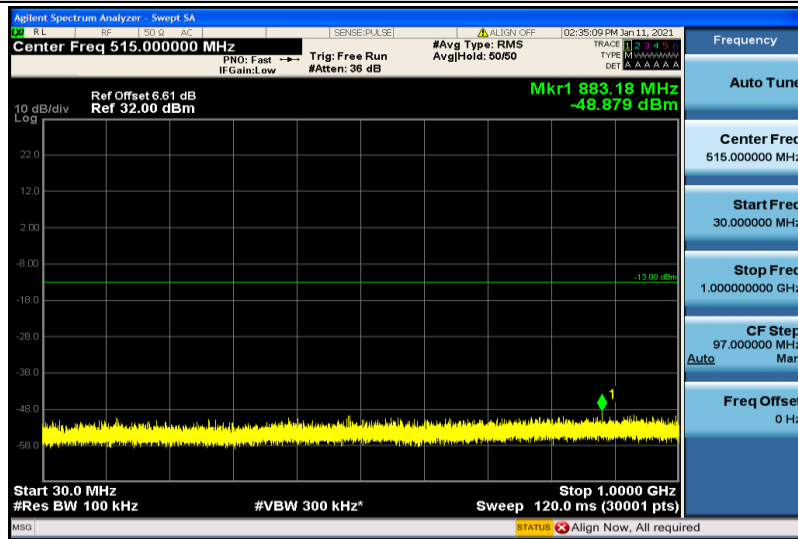

Band25-20MHz-16QAM-26365-1RB#0-1000~26000MHz

Band25-20MHz-16QAM-26590-1RB#0-30~1000MHz