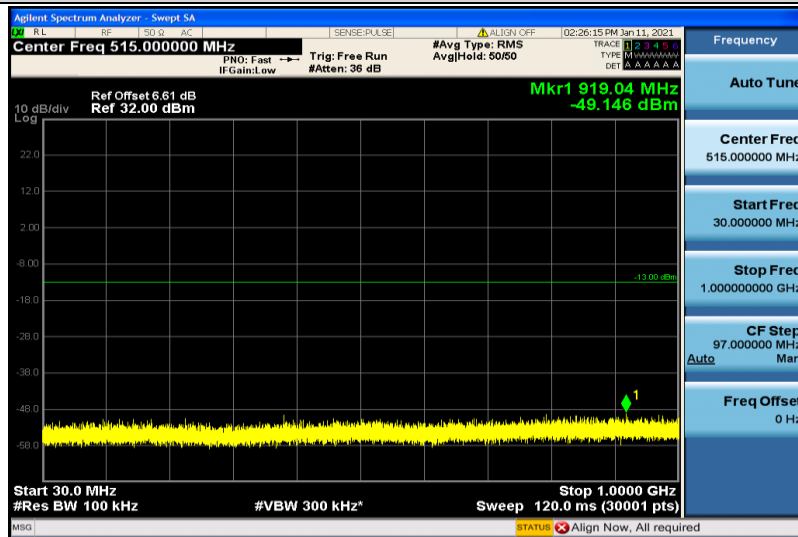

Band25-15MHz-QPSK-26115-1RB#0-100~26000MHz

Band25-15MHz-QPSK-26365-1RB#0-30~1000MHz