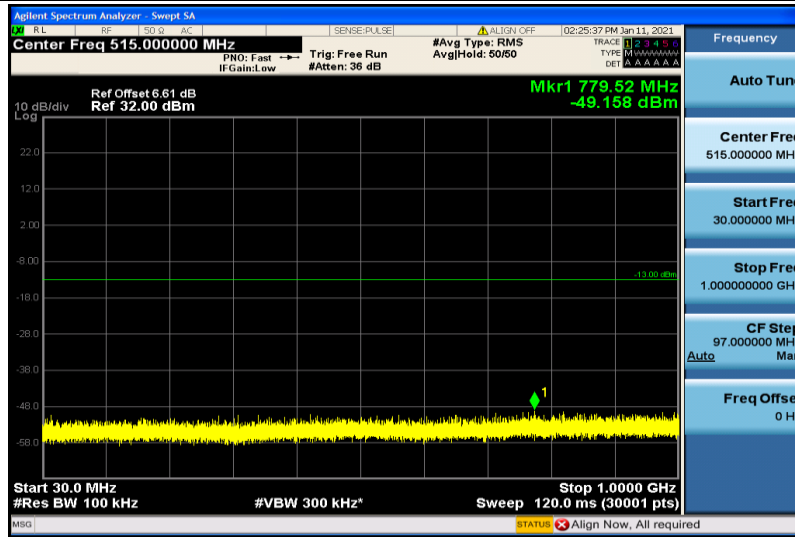

Band25-15MHz-QPSK-26115-1RB#0-100~26000MHz

Band25-15MHz-QPSK-26365-1RB#0-30~1000MHz

Band25-15MHz-QPSK-26365-1RB#0-1000~26000MHz

Band25-15MHz-QPSK-26615-1RB#0-30~1000MHz

Band25-15MHz-QPSK-26615-1RB#0-1000~26000MHz