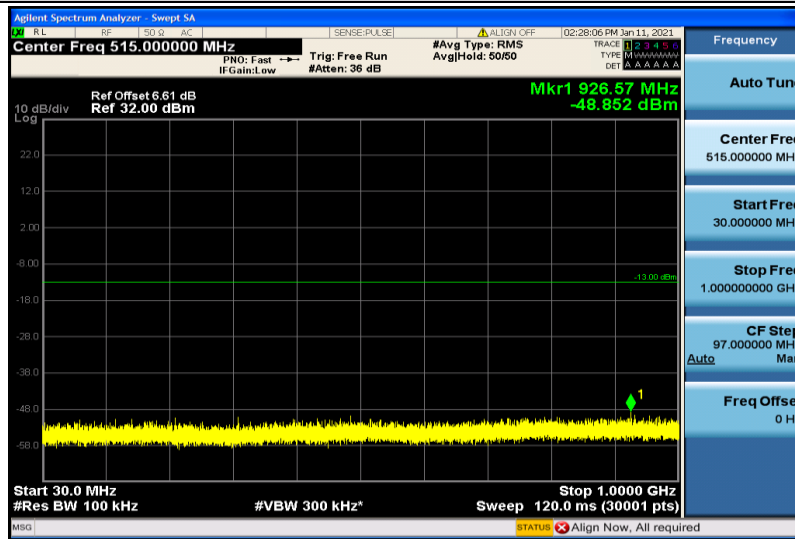

Band25-15MHz-16QAM-26115-1RB#0-30~1000MHz

Band25-15MHz-16QAM-26115-1RB#0-1000~26000MHz

Band25-15MHz-16QAM-26365-1RB#0-30~1000MHz

Band25-15MHz-16QAM-26365-1RB#0-1000~26000MHz

Band25-15MHz-16QAM-26615-1RB#0-30~1000MHz