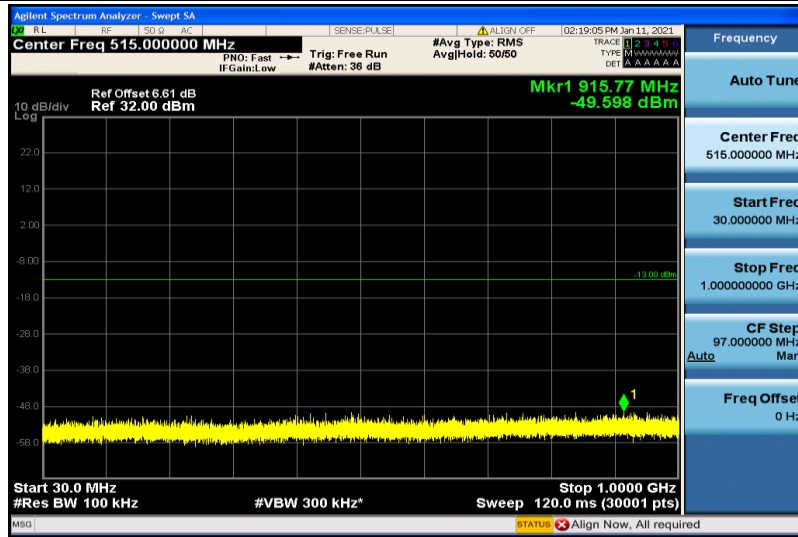

Band25-5MHz-16QAM-26665-1RB#0-1000~26000MHz

Band25-10MHz-QPSK-26090-1RB#0-30~1000MHz