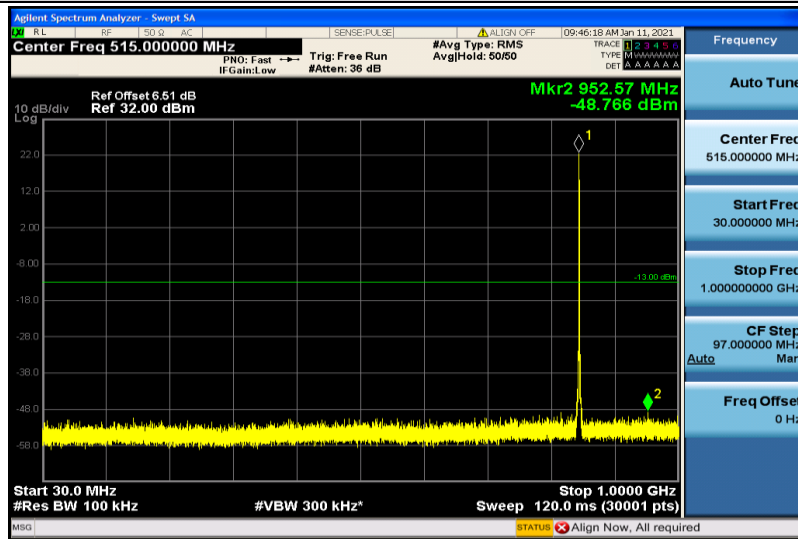

Band26-1.4MHz-QPSK-26915-1RB#0-1000~26000MHz

Band26-1.4MHz-QPSK-27033-1RB#0-30~1000MHz