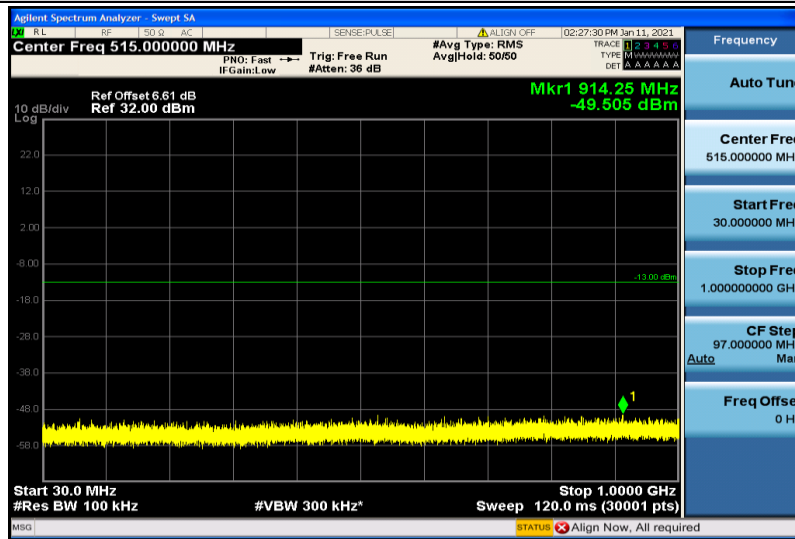

Band25-15MHz-QPSK-26365-1RB#0-1000~26000MHz

Band25-15MHz-QPSK-26615-1RB#0-30~1000MHz