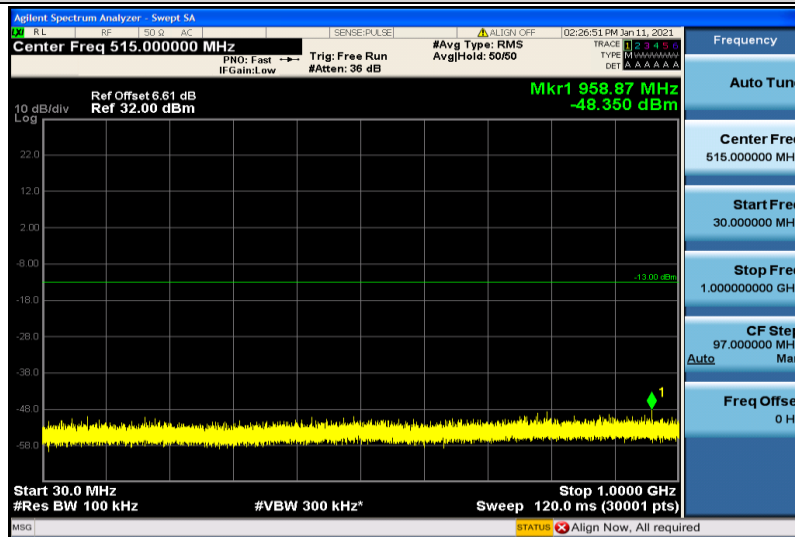

Band25-15MHz-16QAM-26115-1RB#0-1000~26000MHz

Band25-15MHz-16QAM-26365-1RB#0-30~1000MHz