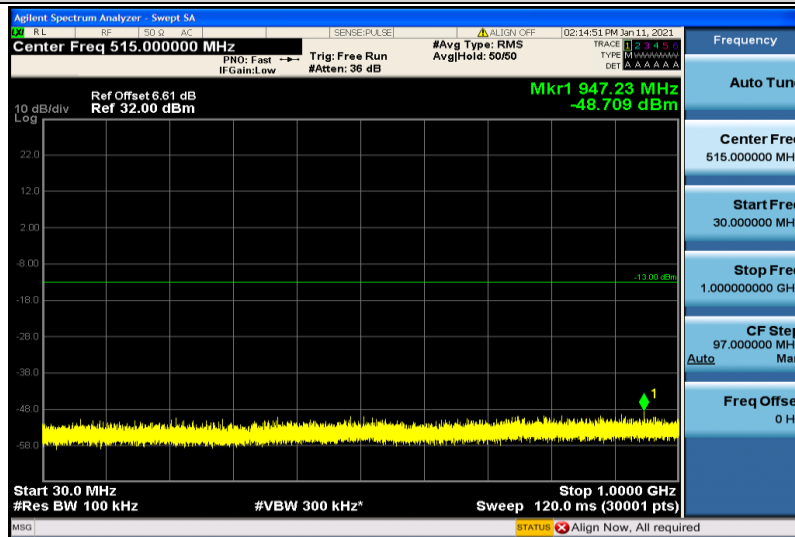

Band25-5MHz-16QAM-26065-1RB#0-1000~26000MHz

Band25-5MHz-16QAM-26365-1RB#0-30~1000MHz