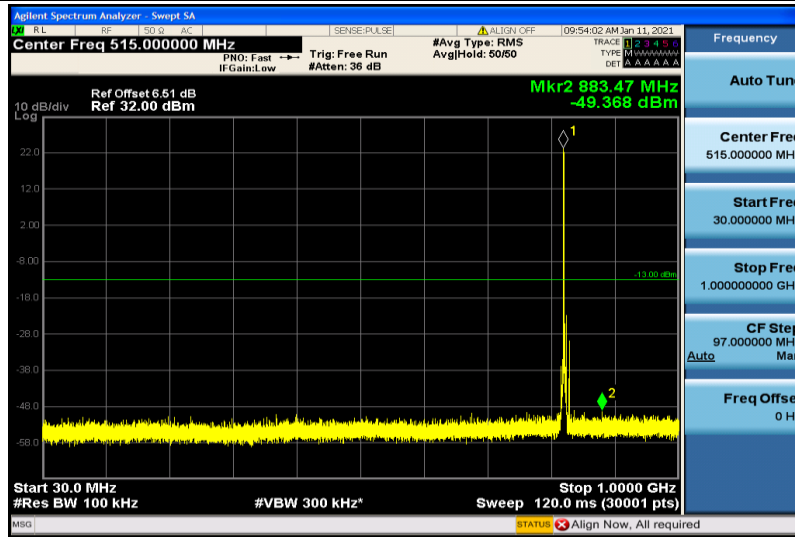

Band26-3MHz-16QAM-27025-1RB#0-1000~26000MHz

Band26-5MHz-QPSK-26815-1RB#0-30~1000MHz