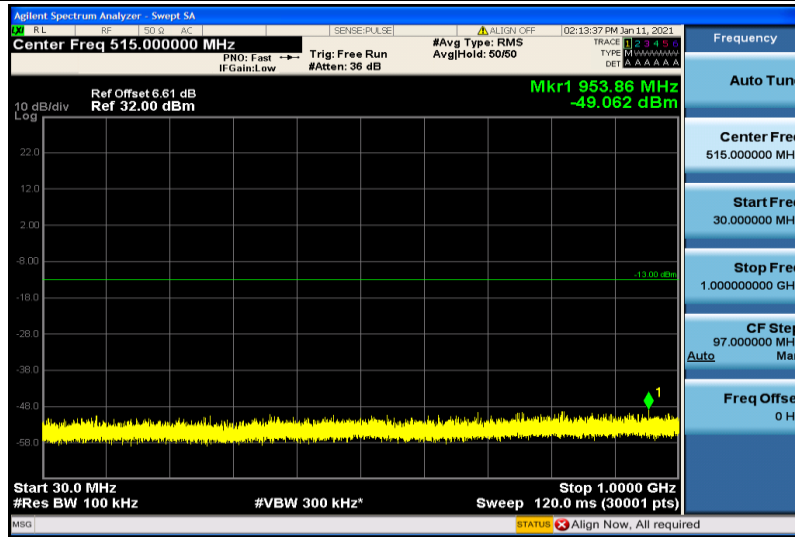

Band25-5MHz-QPSK-26665-1RB#0-1000~26000MHz

Band25-5MHz-16QAM-26065-1RB#0-30~1000MHz