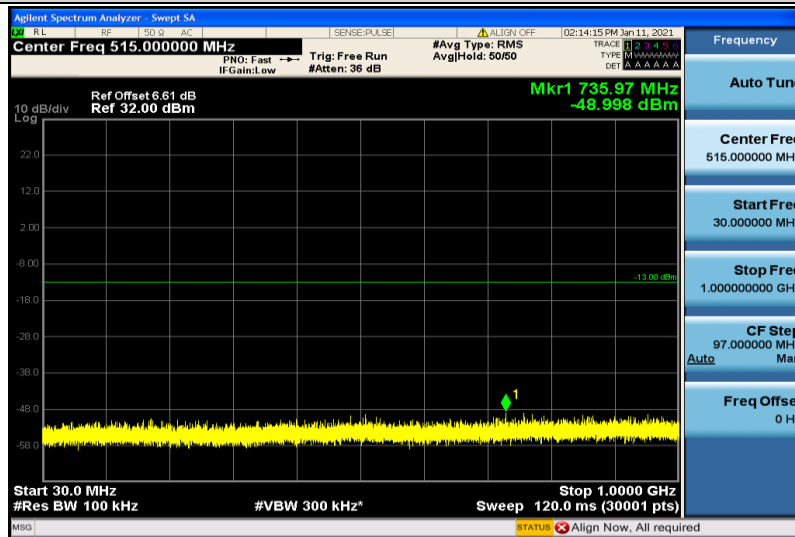

Band25-5MHz-QPSK-26065-1RB#0-30~1000MHz

Band25-5MHz-QPSK-26065-1RB#0-1000~26000MHz

Band25-5MHz-QPSK-26365-1RB#0-30~1000MHz

Band25-5MHz-QPSK-26365-1RB#0-1000~26000MHz

Band25-5MHz-QPSK-26665-1RB#0-30~1000MHz