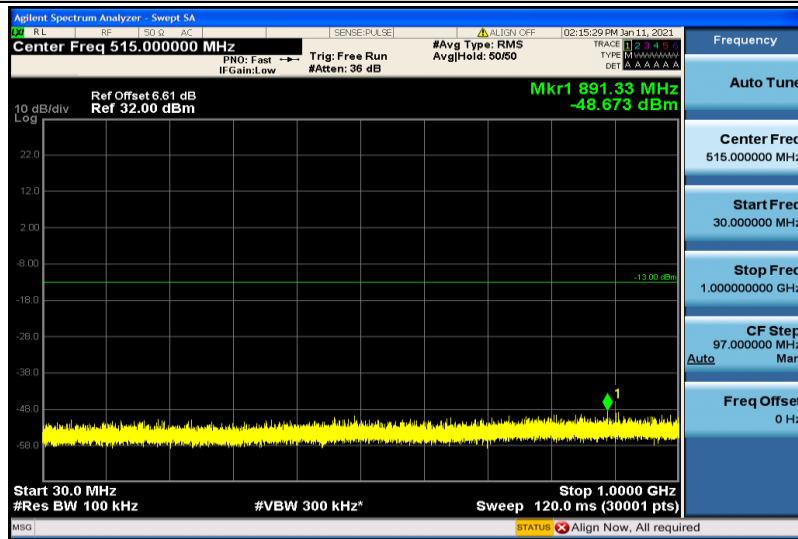

Band25-5MHz-QPSK-26065-1RB#0-30~1000MHz

Band25-5MHz-QPSK-26065-1RB#0-1000~26000MHz

Band25-5MHz-QPSK-26365-1RB#0-30~1000MHz

Band25-5MHz-QPSK-26365-1RB#0-1000~26000MHz

Band25-5MHz-QPSK-26665-1RB#0-30~1000MHz