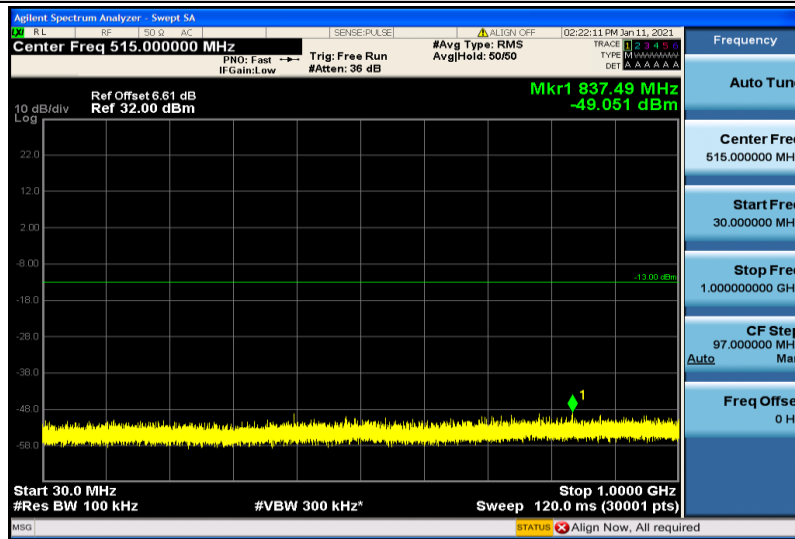

Band25-10MHz-16QAM-26365-1RB#0-1000~26000MHz

Band25-10MHz-16QAM-26640-1RB#0-30~1000MHz