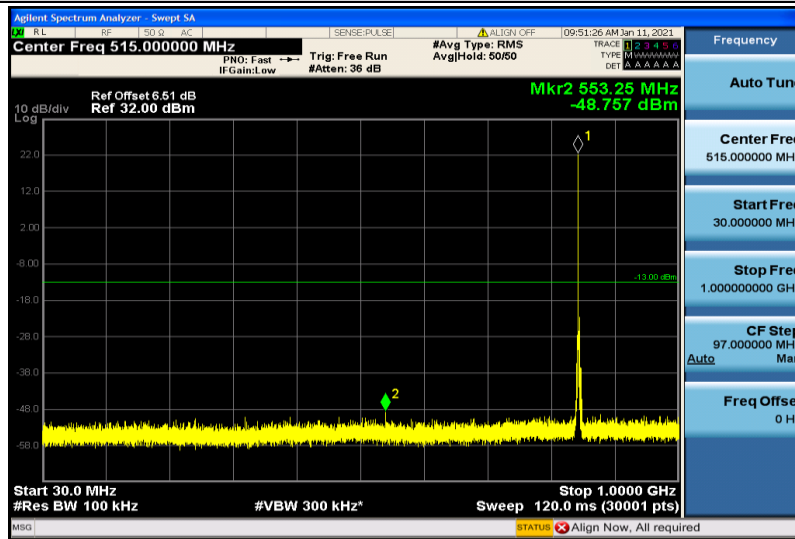

Band26-3MHz-QPSK-26805-1RB#0-30~1000MHz

Band26-3MHz-QPSK-26805-1RB#0-1000~26000MHz

Band26-3MHz-QPSK-26915-1RB#0-30~1000MHz

Band26-3MHz-QPSK-26915-1RB#0-1000~26000MHz

Band26-3MHz-QPSK-27025-1RB#0-30~1000MHz