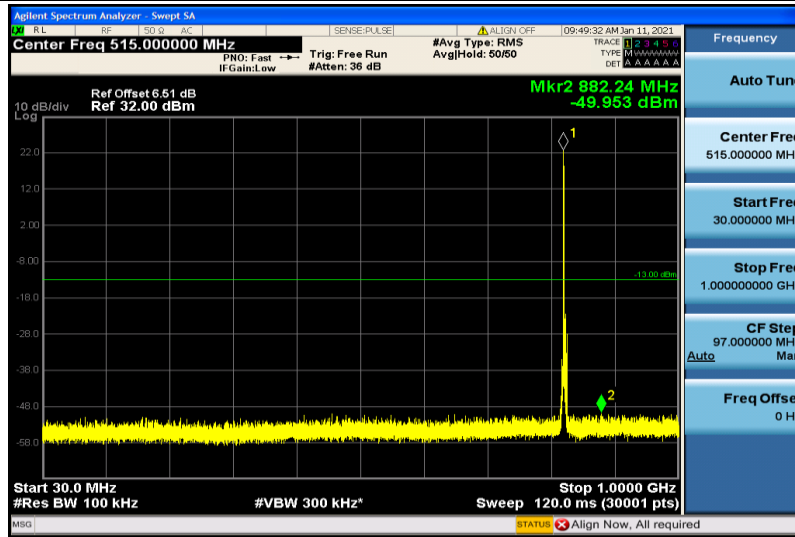

Band26-3MHz-QPSK-27025-1RB#0-1000~26000MHz

Band26-3MHz-16QAM-26805-1RB#0-30~1000MHz