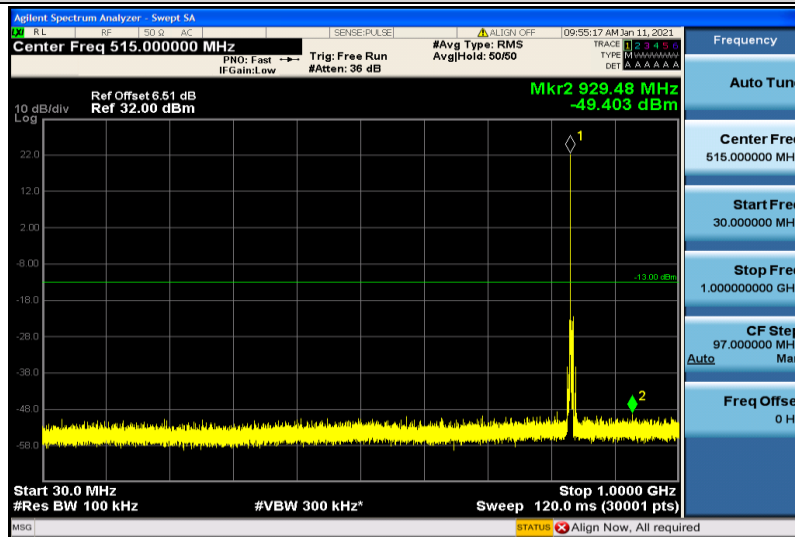

Band26-3MHz-16QAM-27025-1RB#0-30~1000MHz

Band26-3MHz-16QAM-27025-1RB#0-1000~26000MHz

Band26-5MHz-QPSK-26815-1RB#0-30~1000MHz

Band26-5MHz-QPSK-26815-1RB#0-1000~26000MHz

Band26-5MHz-QPSK-26915-1RB#0-30~1000MHz