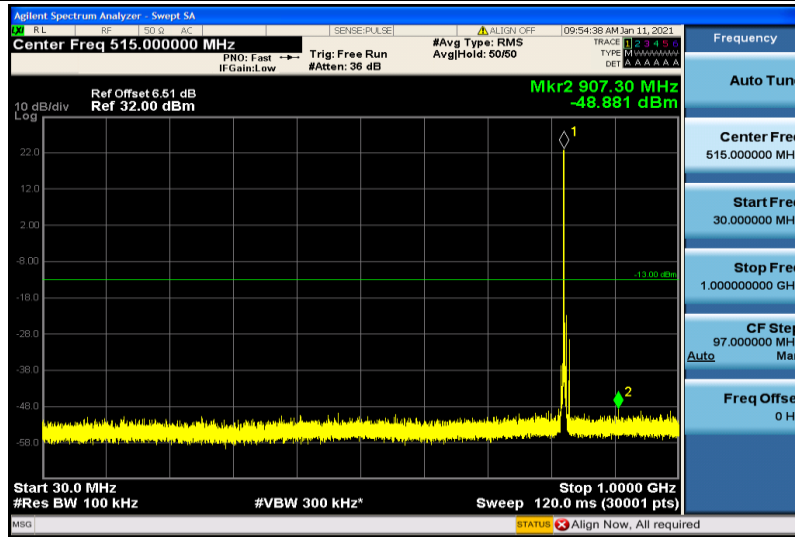

Band26-5MHz-QPSK-27015-1RB#0-1000~26000MHz

Band26-5MHz-16QAM-26815-1RB#0-30~1000MHz