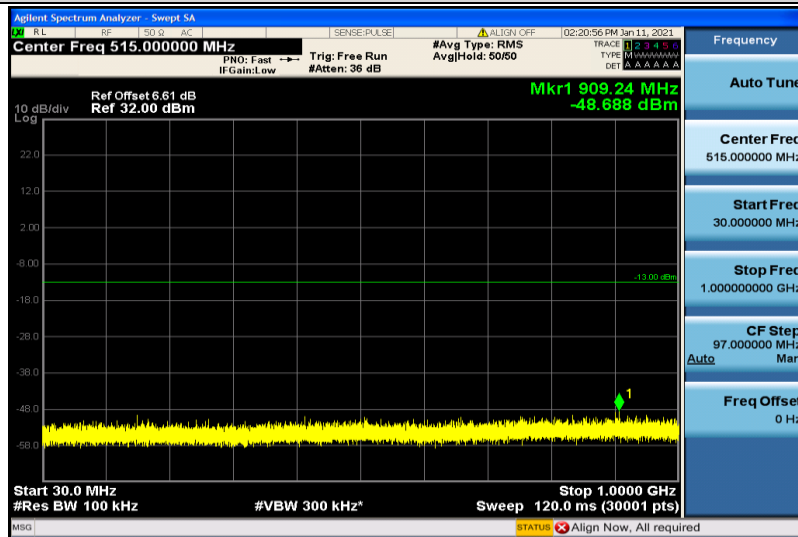

Band25-10MHz-QPSK-26365-1RB#0-1000~26000MHz

Band25-10MHz-QPSK-26640-1RB#0-30~1000MHz

Band25-10MHz-QPSK-26640-1RB#0-1000~26000MHz

Band25-10MHz-16QAM-26090-1RB#0-30~1000MHz

Band25-10MHz-16QAM-26090-1RB#0-1000~26000MHz