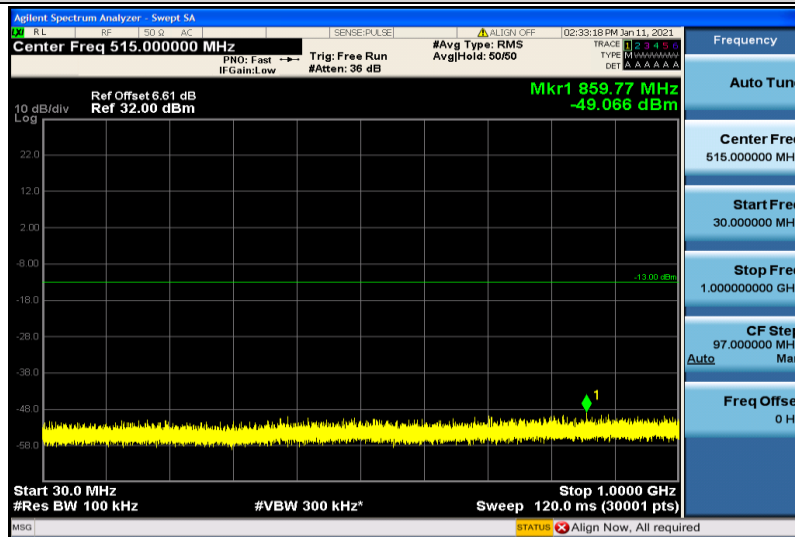

Band25-20MHz-QPSK-26140-1RB#0-100~26000MHz

Band25-20MHz-QPSK-26365-1RB#0-30~1000MHz