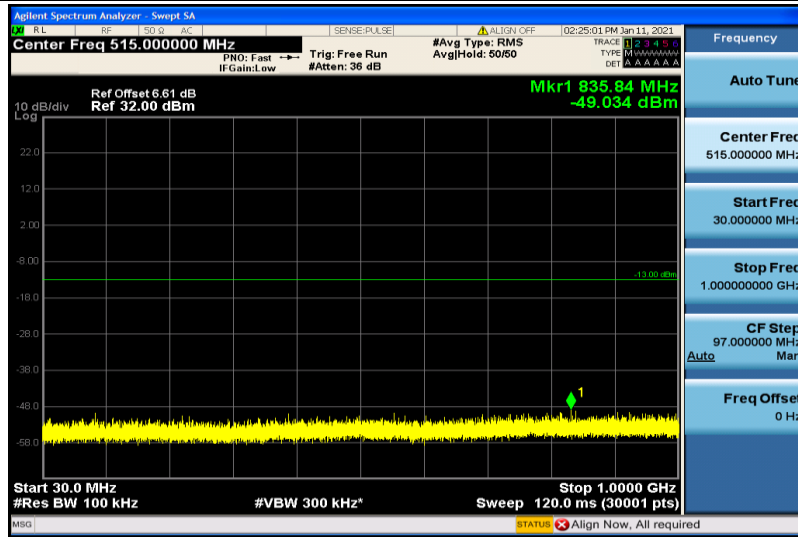

Band25-10MHz-16QAM-26365-1RB#0-30~1000MHz

Band25-10MHz-16QAM-26365-1RB#0-1000~26000MHz

Band25-10MHz-16QAM-26640-1RB#0-30~1000MHz

Band25-10MHz-16QAM-26640-1RB#0-1000~26000MHz

Band25-15MHz-QPSK-26115-1RB#0-30~1000MHz