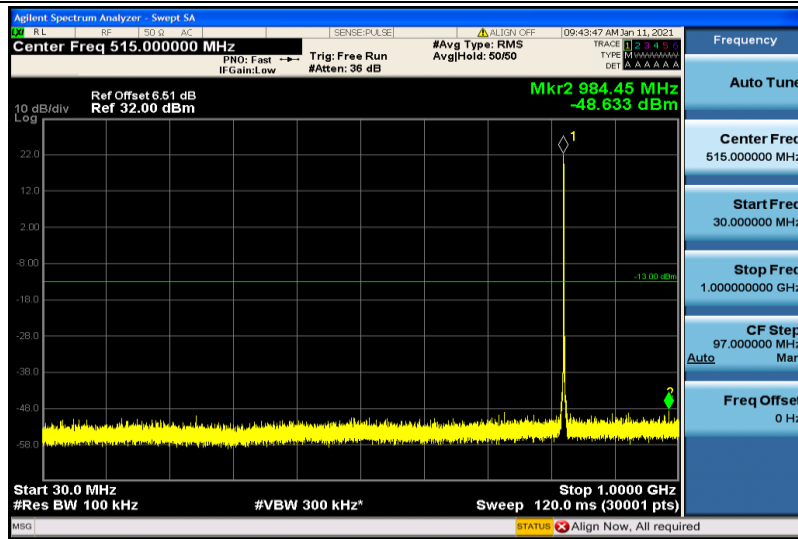

Band25-20MHz-16QAM-26365-1RB#0-1000~26000MHz

Band25-20MHz-16QAM-26590-1RB#0-30~1000MHz

Band25-20MHz-16QAM-26590-1RB#0-1000~26000MHz

Band26-1.4MHz-QPSK-26797-1RB#0-30~1000MHz

Band26-1.4MHz-QPSK-26797-1RB#0-1000~26000MHz