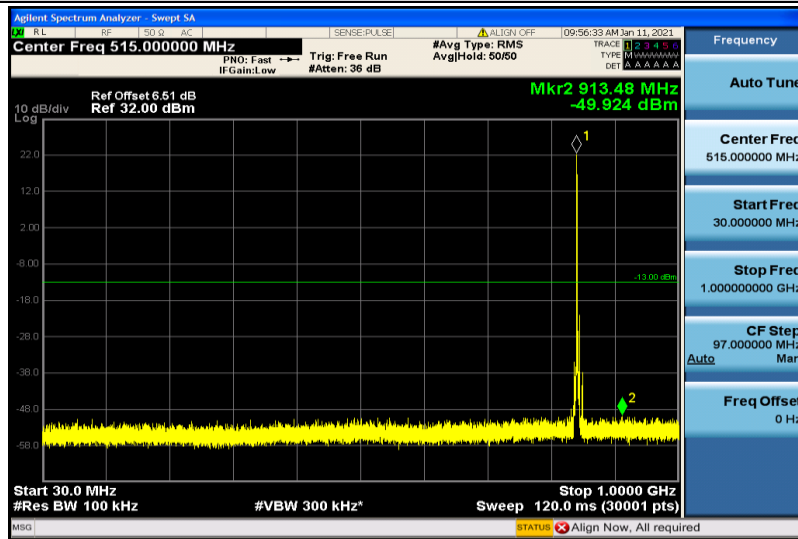

Band26-5MHz-QPSK-26915-1RB#0-1000~26000MHz

Band26-5MHz-QPSK-27015-1RB#0-30~1000MHz