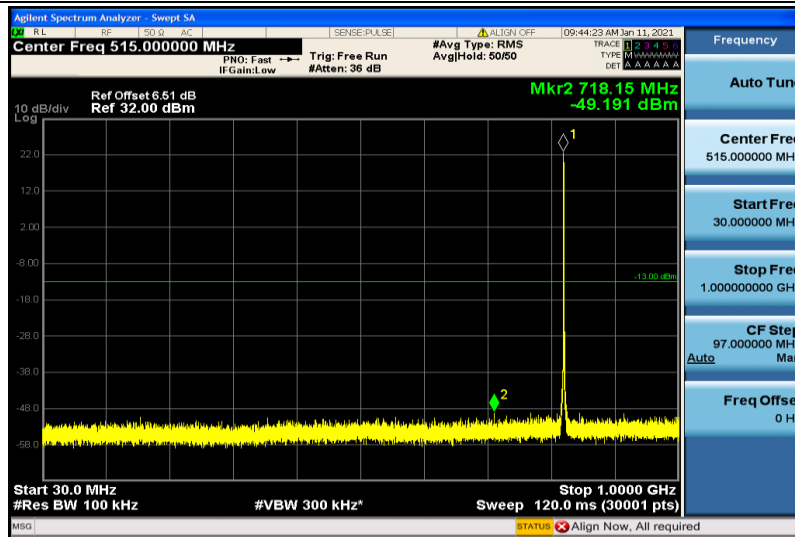

Band26-1.4MHz-QPSK-26915-1RB#0-30~1000MHz

Band26-1.4MHz-QPSK-26915-1RB#0-1000~26000MHz

Band26-1.4MHz-QPSK-27033-1RB#0-30~1000MHz

Band26-1.4MHz-QPSK-27033-1RB#0-1000~26000MHz

Band26-1.4MHz-16QAM-26797-1RB#0-30~1000MHz