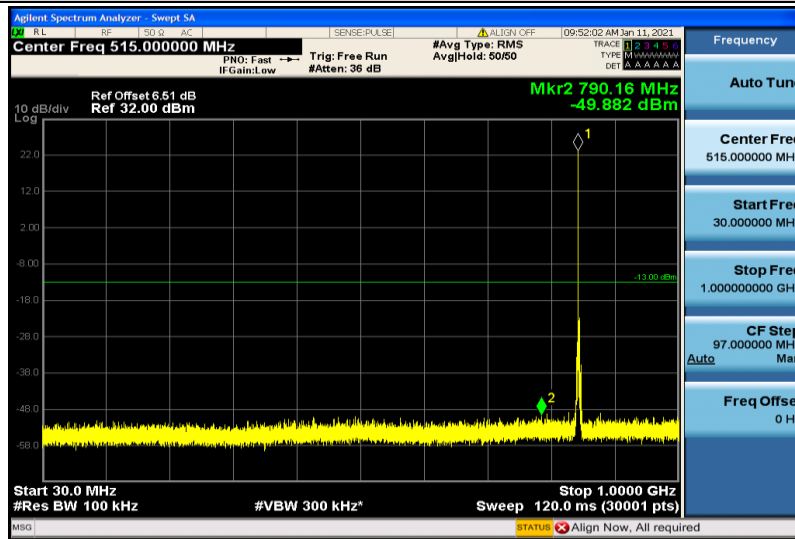

Band26-3MHz-QPSK-27025-1RB#0-1000~26000MHz

Band26-3MHz-16QAM-26805-1RB#0-30~1000MHz

Band26-3MHz-16QAM-26805-1RB#0-1000~26000MHz

Band26-3MHz-16QAM-26915-1RB#0-30~1000MHz

Band26-3MHz-16QAM-26915-1RB#0-1000~26000MHz