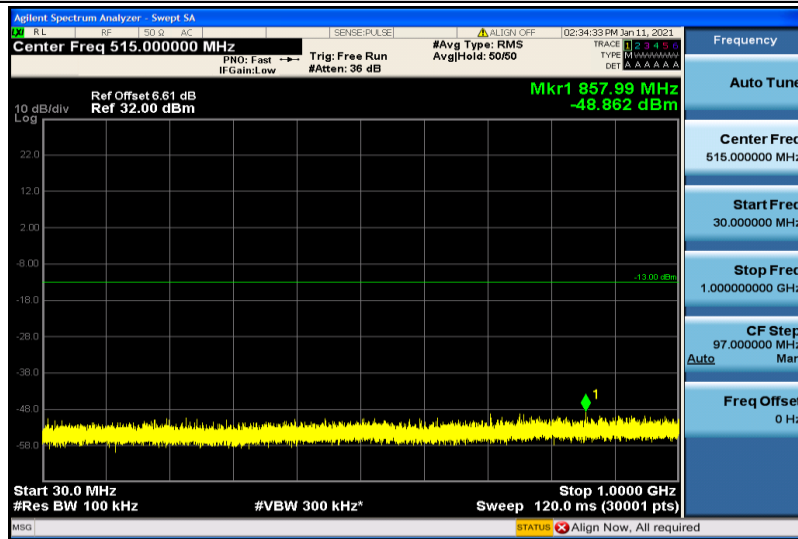

Band25-15MHz-16QAM-26615-1RB#0-1000~26000MHz

Band25-20MHz-QPSK-26140-1RB#0-30~1000MHz

Band25-20MHz-QPSK-26140-1RB#0-100~26000MHz

Band25-20MHz-QPSK-26365-1RB#0-30~1000MHz

Band25-20MHz-QPSK-26365-1RB#0-1000~26000MHz