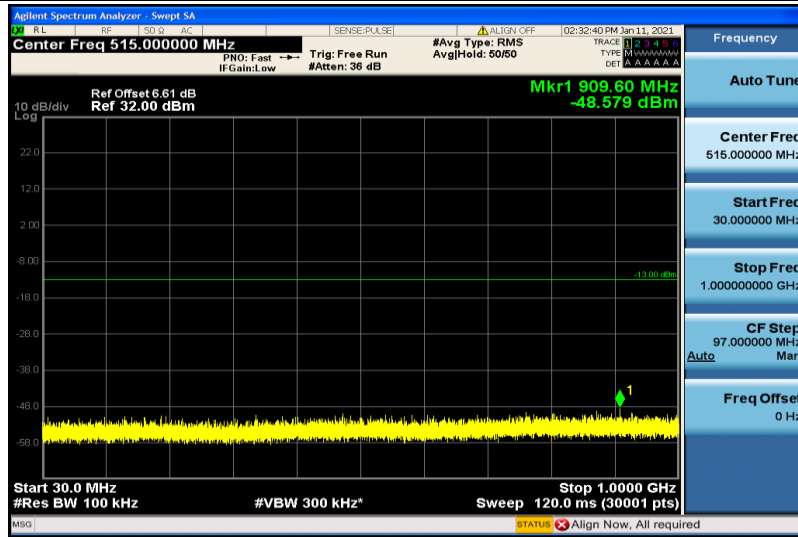

Band25-20MHz-QPSK-26590-1RB#0-1000~26000MHz

Band25-20MHz-16QAM-26140-1RB#0-30~1000MHz