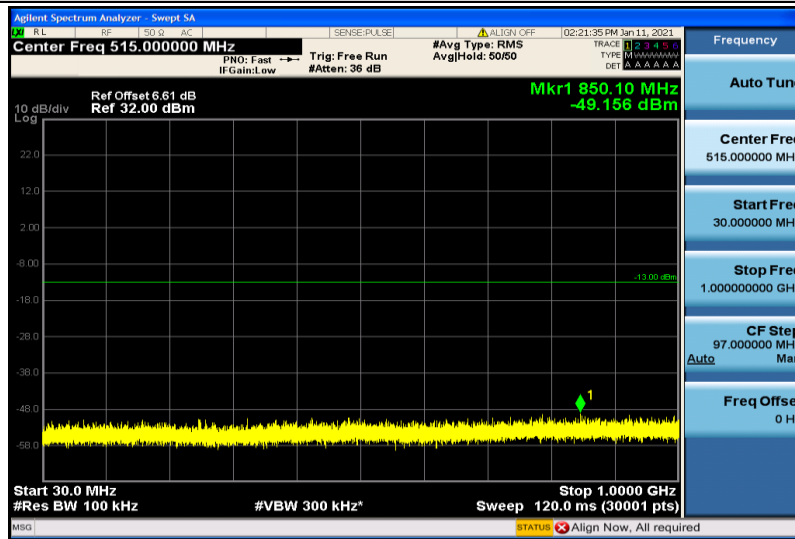

Band25-10MHz-QPSK-26365-1RB#0-1000~26000MHz

Band25-10MHz-QPSK-26640-1RB#0-30~1000MHz