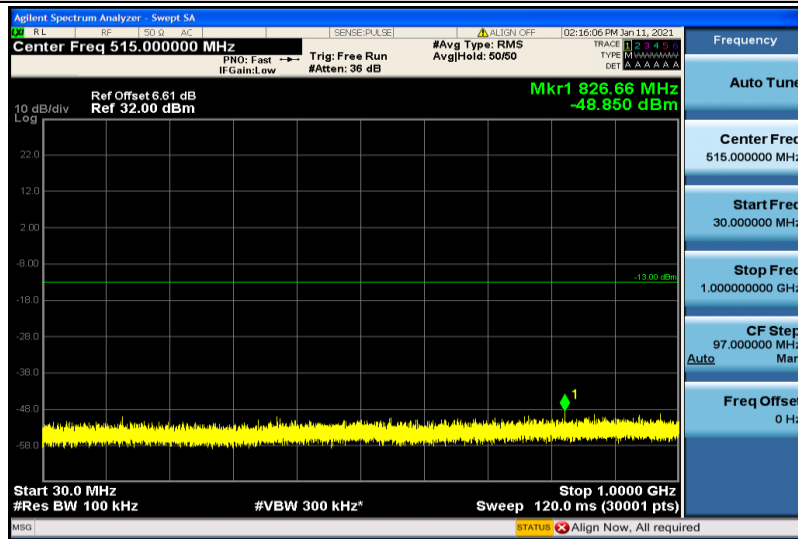

Band25-5MHz-QPSK-26665-1RB#0-1000~26000MHz

Band25-5MHz-16QAM-26065-1RB#0-30~1000MHz

Band25-5MHz-16QAM-26065-1RB#0-1000~26000MHz

Band25-5MHz-16QAM-26365-1RB#0-30~1000MHz

Band25-5MHz-16QAM-26365-1RB#0-1000~26000MHz