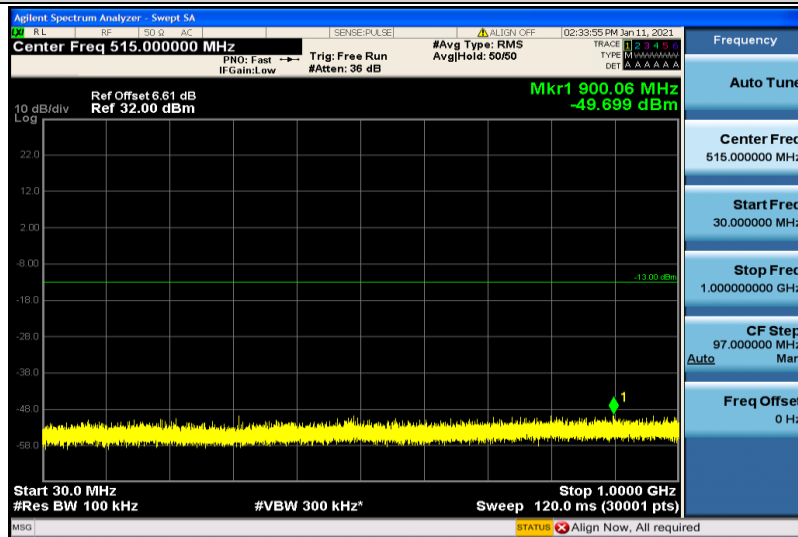

Band25-20MHz-QPSK-26590-1RB#0-30~1000MHz

Band25-20MHz-QPSK-26590-1RB#0-1000~26000MHz

Band25-20MHz-16QAM-26140-1RB#0-30~1000MHz

Band25-20MHz-16QAM-26140-1RB#0-1000~26000MHz

Band25-20MHz-16QAM-26365-1RB#0-30~1000MHz