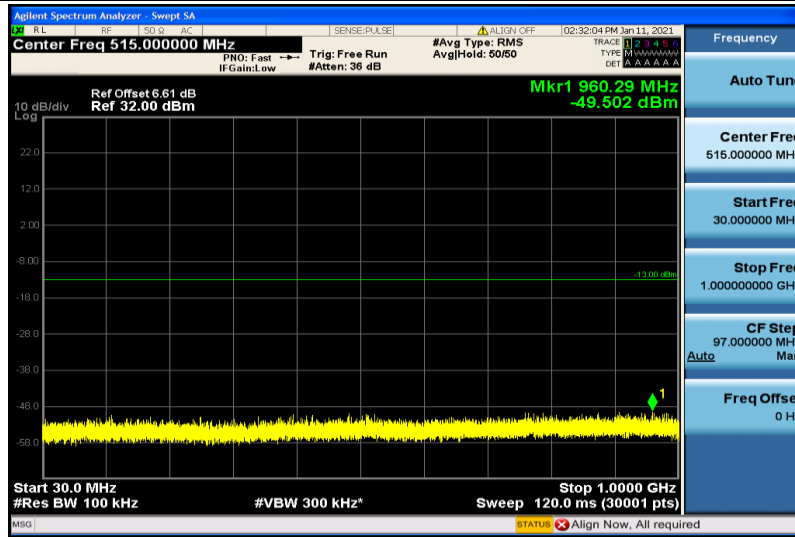

Band25-15MHz-16QAM-26615-1RB#0-1000~26000MHz

Band25-20MHz-QPSK-26140-1RB#0-30~1000MHz