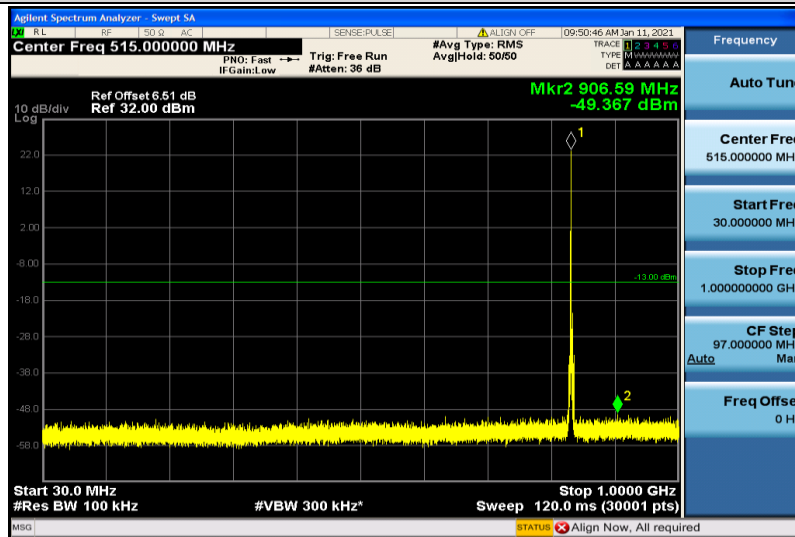

Band26-3MHz-16QAM-26805-1RB#0-1000~26000MHz

Band26-3MHz-16QAM-26915-1RB#0-30~1000MHz