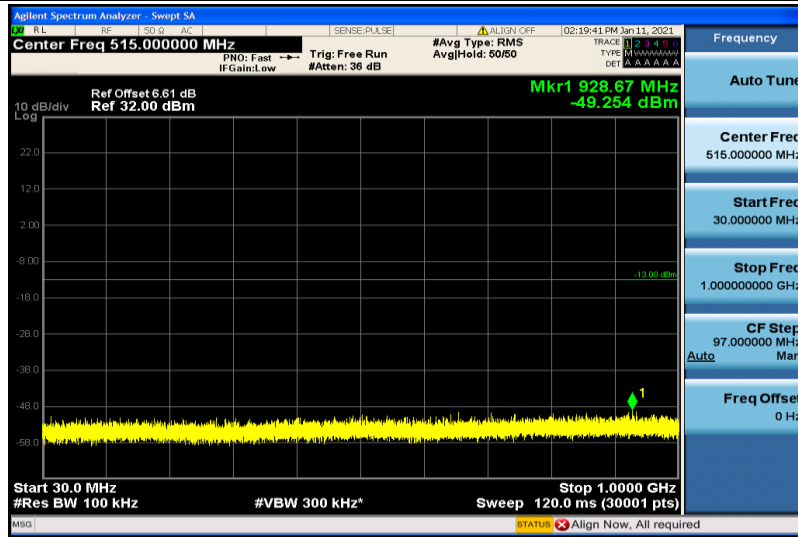

Band25-10MHz-QPSK-26640-1RB#0-1000~26000MHz

Band25-10MHz-16QAM-26090-1RB#0-30~1000MHz