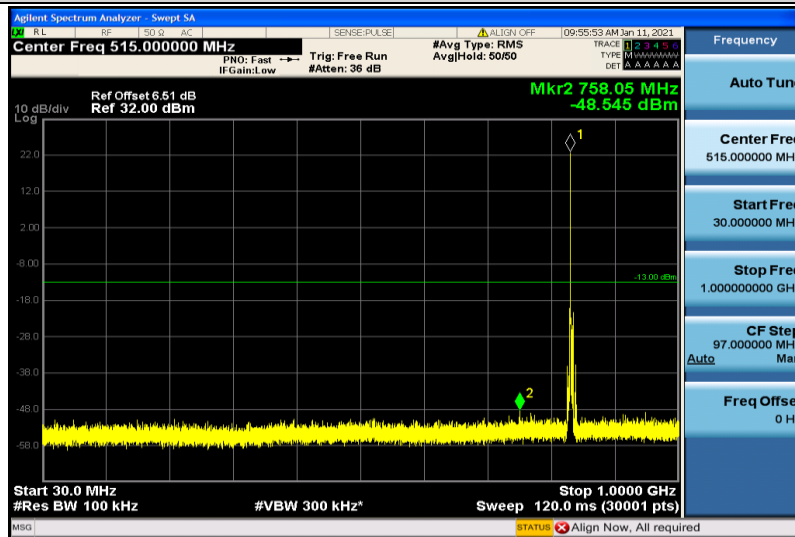

Band26-5MHz-QPSK-26915-1RB#0-1000~26000MHz

Band26-5MHz-QPSK-27015-1RB#0-30~1000MHz

Band26-5MHz-QPSK-27015-1RB#0-1000~26000MHz

Band26-5MHz-16QAM-26815-1RB#0-30~1000MHz

Band26-5MHz-16QAM-26815-1RB#0-1000~26000MHz