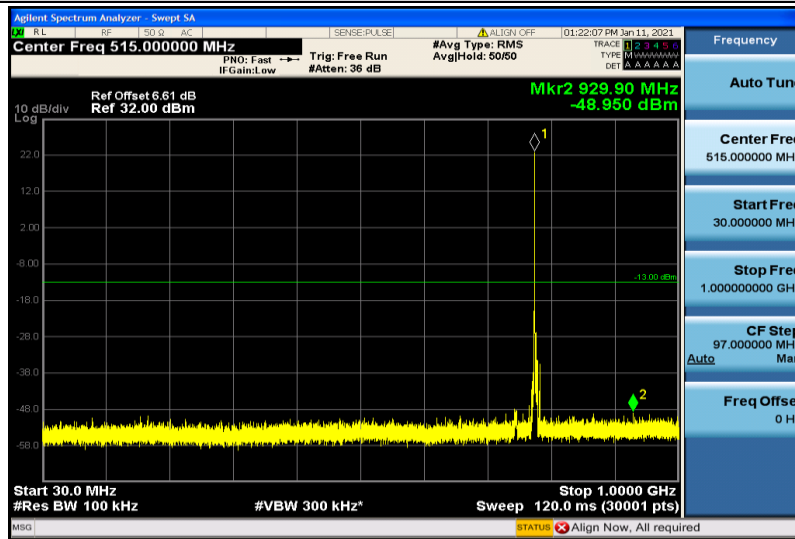

Band12-10MHz-16QAM-23095-1RB#0-1000~26000MHz

Band12-10MHz-16QAM-23130-1RB#0-30~1000MHz

Band12-10MHz-16QAM-23130-1RB#0-1000~26000MHz

Band13-5MHz-QPSK-23205-1RB#0-30~1000MHz

Band13-5MHz-QPSK-23205-1RB#0-1000~26000MHz