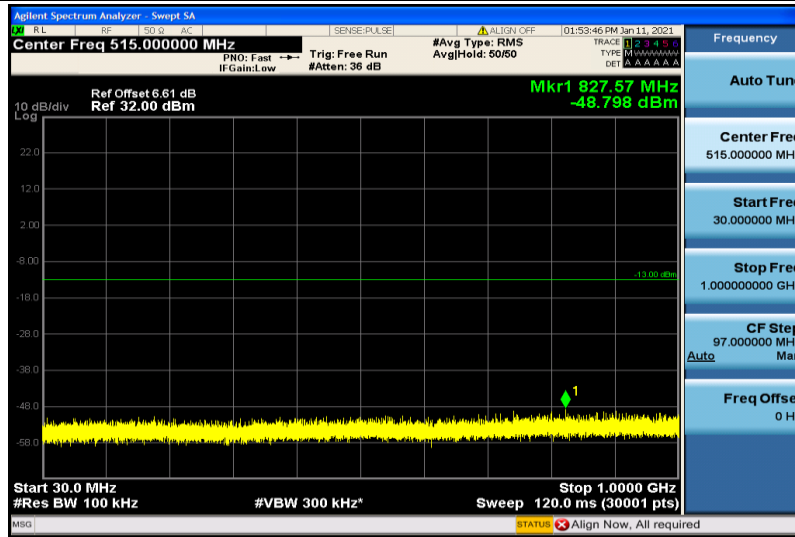

Band25-1.4MHz-16QAM-26047-1RB#0-100~26000MHz

Band25-1.4MHz-16QAM-26365-1RB#0-30~1000MHz

Band25-1.4MHz-16QAM-26365-1RB#0-1000~26000MHz

Band25-1.4MHz-16QAM-26683-1RB#0-30~1000MHz

Band25-1.4MHz-16QAM-26683-1RB#0-1000~26000MHz