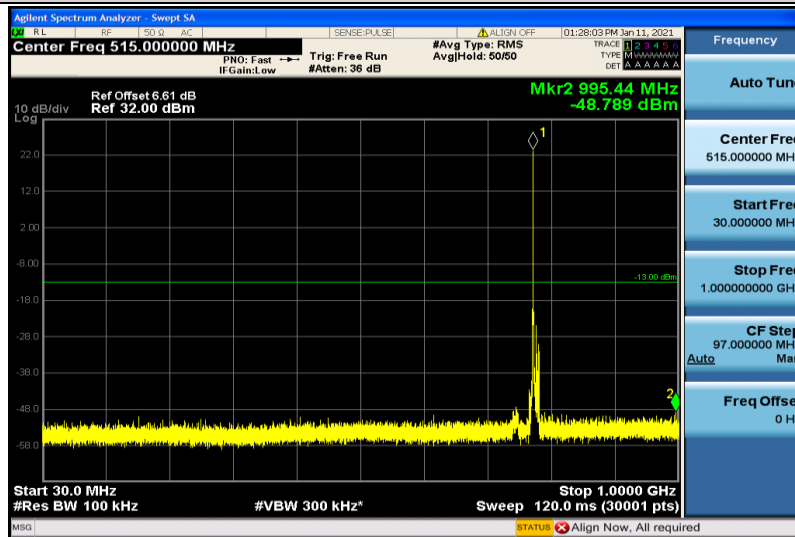

Band13-5MHz-16QAM-23205-1RB#0-1000~26000MHz

Band13-5MHz-16QAM-23230-1RB#0-30~1000MHz

Band13-5MHz-16QAM-23230-1RB#0-1000~26000MHz

Band13-5MHz-16QAM-23255-1RB#0-30~1000MHz

Band13-5MHz-16QAM-23255-1RB#0-1000~26000MHz