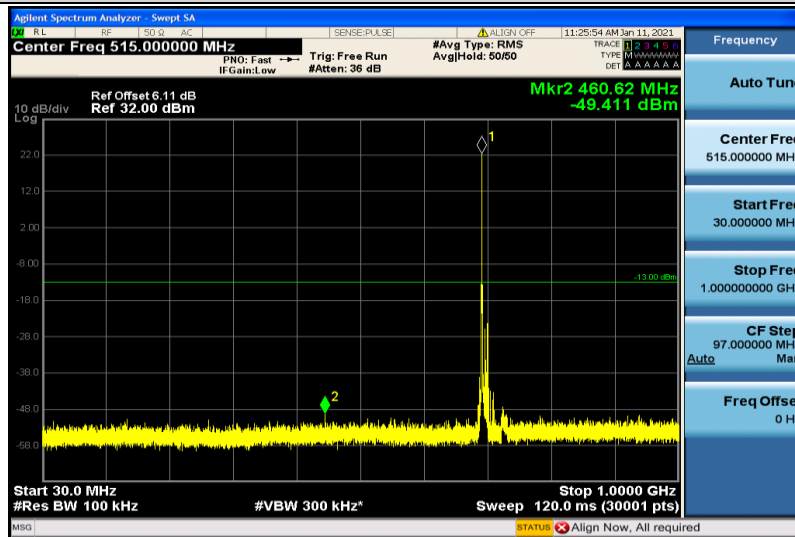

Band12-10MHz-QPSK-23130-1RB#0-1000~26000MHz

Band12-10MHz-16QAM-23060-1RB#0-30~1000MHz