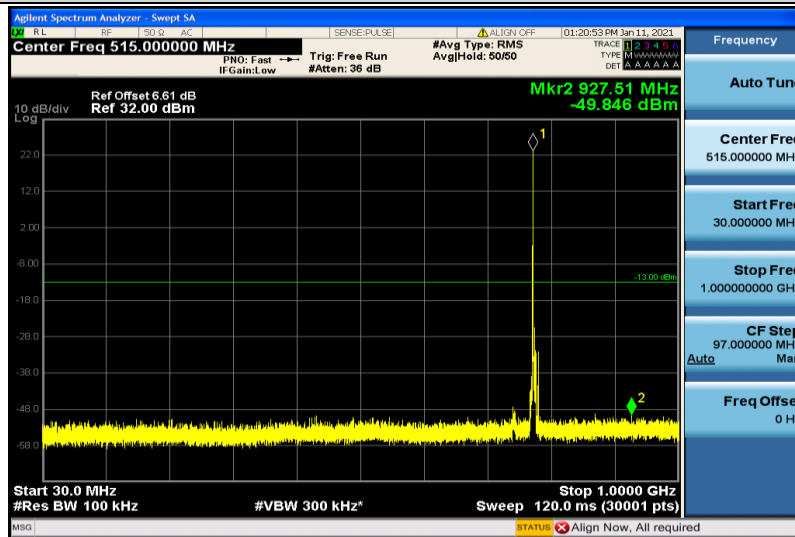

Band12-10MHz-16QAM-23130-1RB#0-1000~26000MHz

Band13-5MHz-QPSK-23205-1RB#0-30~1000MHz