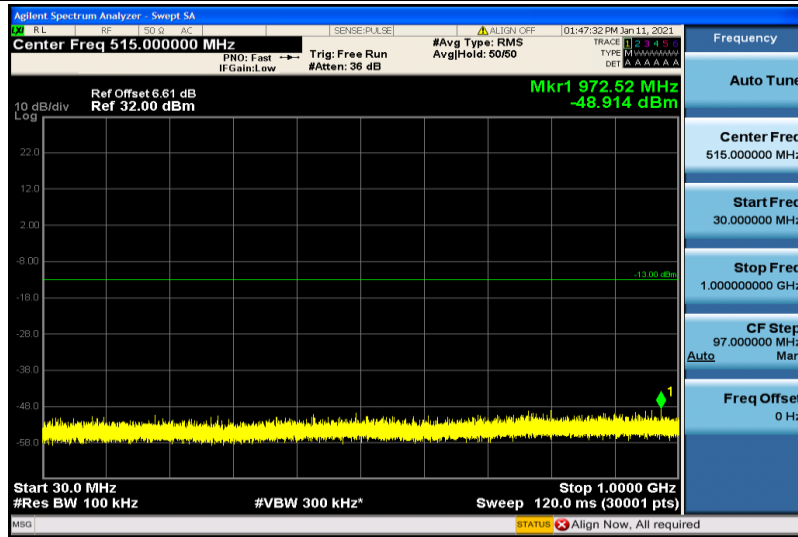

Band25-1.4MHz-QPSK-26365-1RB#0-30~1000MHz

Band25-1.4MHz-QPSK-26365-1RB#0-1000~26000MHz

Band25-1.4MHz-QPSK-26683-1RB#0-30~1000MHz

Band25-1.4MHz-QPSK-26683-1RB#0-1000~26000MHz

Band25-1.4MHz-16QAM-26047-1RB#0-30~1000MHz