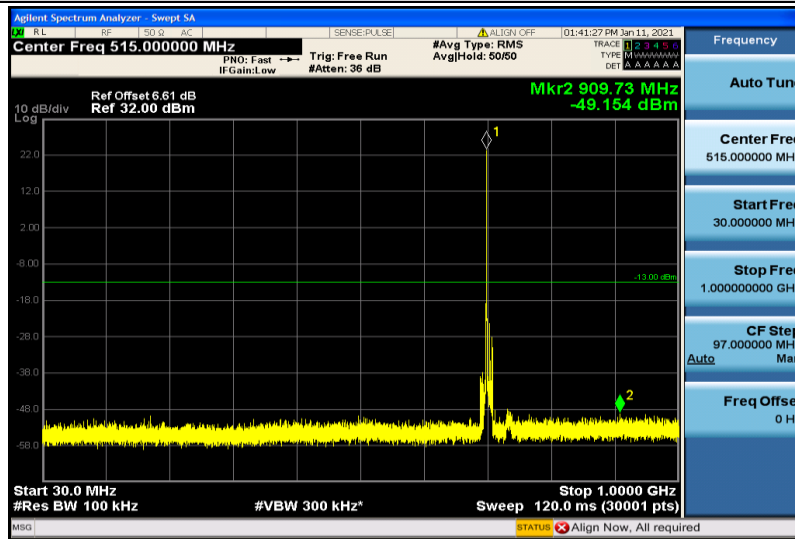

Band17-5MHz-16QAM-23825-1RB#0-1000~26000MHz

Band17-10MHz-QPSK-23780-1RB#0-30~1000MHz

Band17-10MHz-QPSK-23780-1RB#0-1000~26000MHz

Band17-10MHz-QPSK-23790-1RB#0-30~1000MHz

Band17-10MHz-QPSK-23790-1RB#0-1000~26000MHz