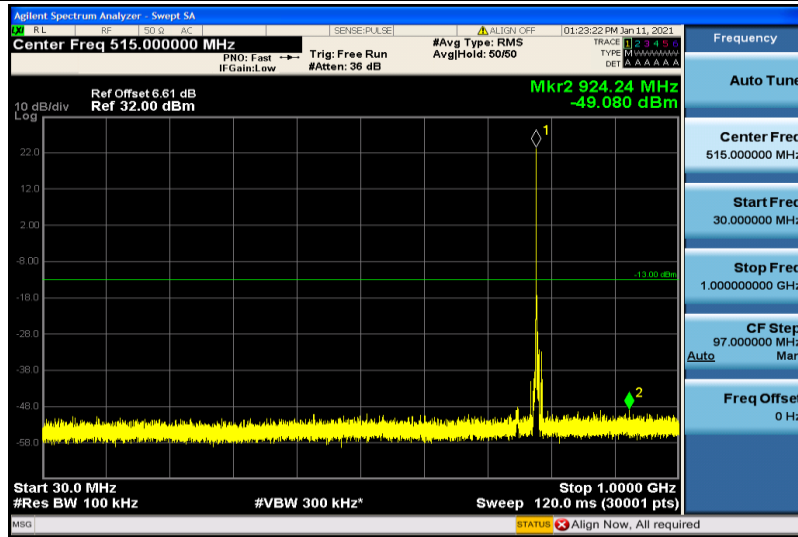

Band13-5MHz-QPSK-23230-1RB#0-1000~26000MHz

Band13-5MHz-QPSK-23255-1RB#0-30~1000MHz