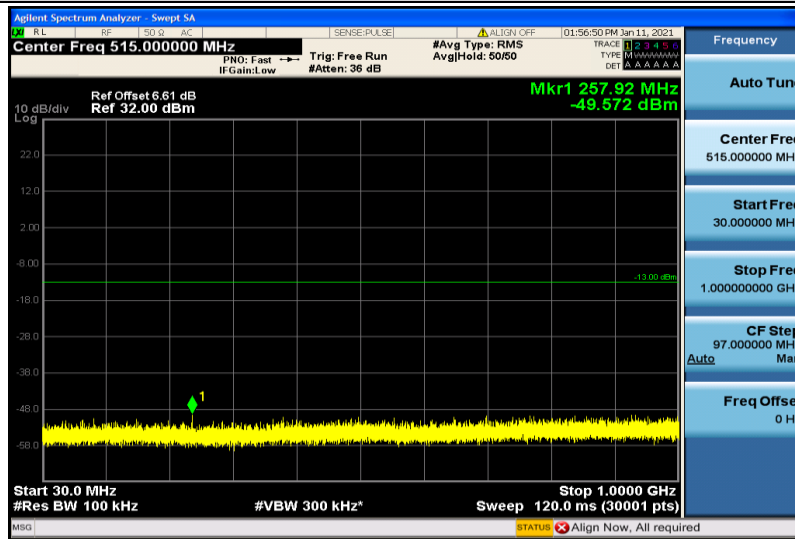

Band25-3MHz-QPSK-26675-1RB#0-1000~26000MHz

Band25-3MHz-16QAM-26055-1RB#0-30~1000MHz

Band25-3MHz-16QAM-26055-1RB#0-1000~26000MHz

Band25-3MHz-16QAM-26365-1RB#0-30~1000MHz

Band25-3MHz-16QAM-26365-1RB#0-1000~26000MHz