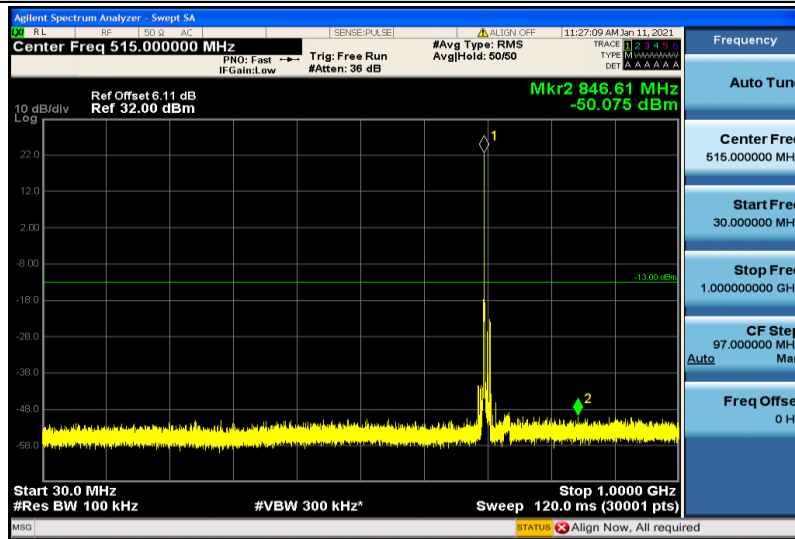

Band12-10MHz-QPSK-23130-1RB#0-30~1000MHz

Band12-10MHz-QPSK-23130-1RB#0-1000~26000MHz

Band12-10MHz-16QAM-23060-1RB#0-30~1000MHz

Band12-10MHz-16QAM-23060-1RB#0-1000~26000MHz

Band12-10MHz-16QAM-23095-1RB#0-30~1000MHz