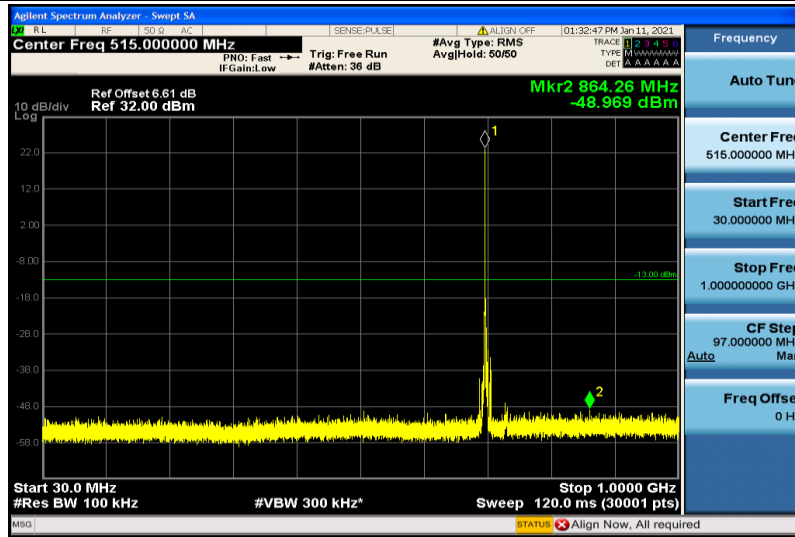

Band13-10MHz-QPSK-23230-1RB#0-30~1000MHz

Band13-10MHz-QPSK-23230-1RB#0-1000~26000MHz

Band13-10MHz-16QAM-23230-1RB#0-30~1000MHz

Band13-10MHz-16QAM-23230-1RB#0-1000~26000MHz

Band17-5MHz-QPSK-23755-1RB#0-30~1000MHz