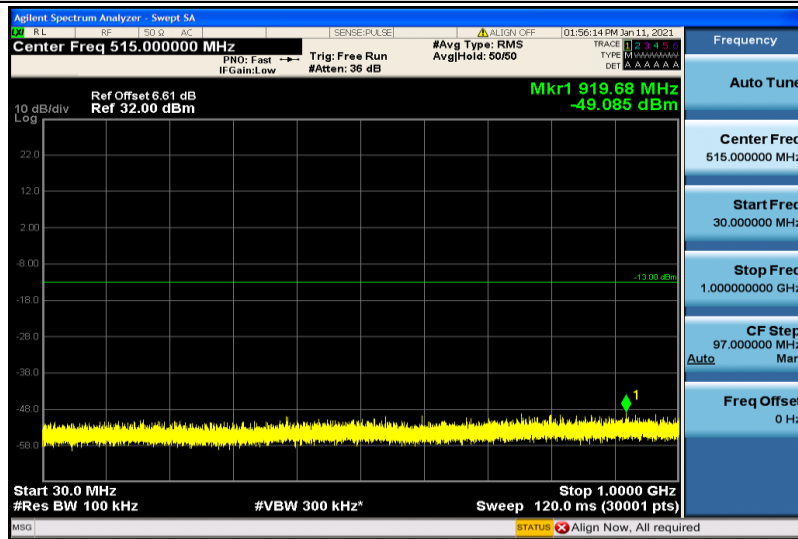

Band25-3MHz-QPSK-26055-1RB#0-30~1000MHz

Band25-3MHz-QPSK-26055-1RB#0-1000~26000MHz

Band25-3MHz-QPSK-26365-1RB#0-30~1000MHz

Band25-3MHz-QPSK-26365-1RB#0-1000~26000MHz

Band25-3MHz-QPSK-26675-1RB#0-30~1000MHz