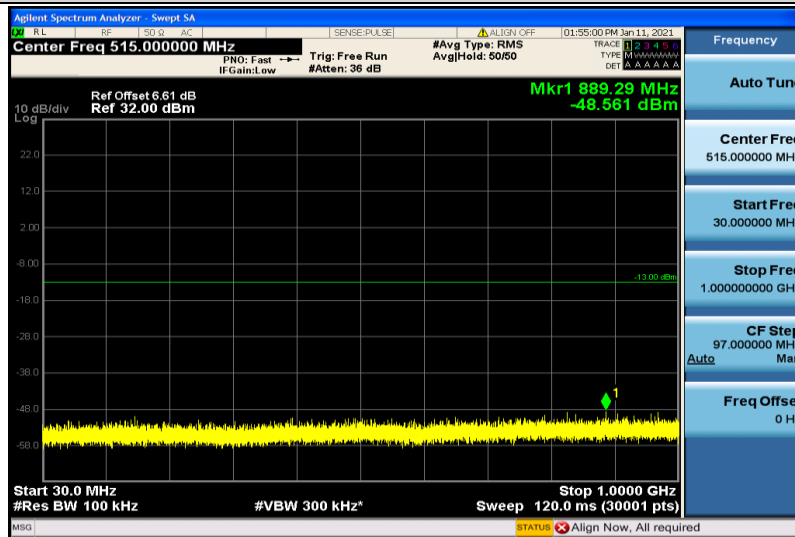

Band25-3MHz-QPSK-26055-1RB#0-1000~26000MHz

Band25-3MHz-QPSK-26365-1RB#0-30~1000MHz