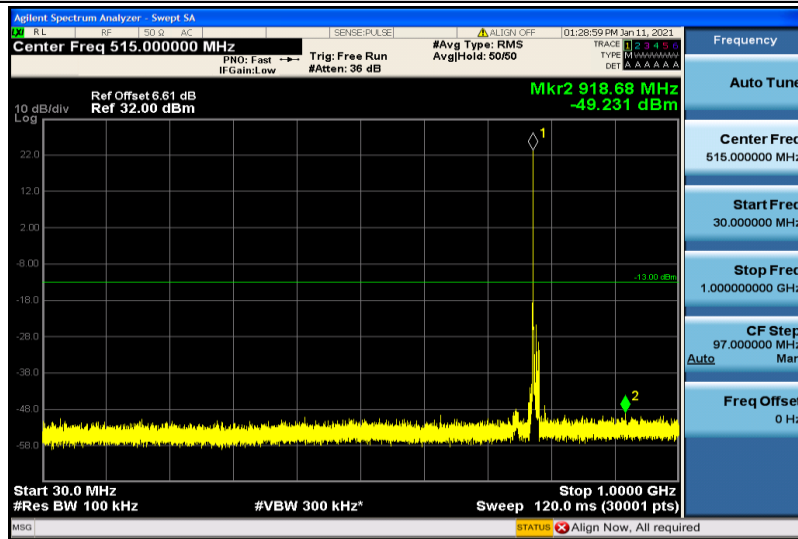

Band13-10MHz-QPSK-23230-1RB#0-1000~26000MHz

Band13-10MHz-16QAM-23230-1RB#0-30~1000MHz