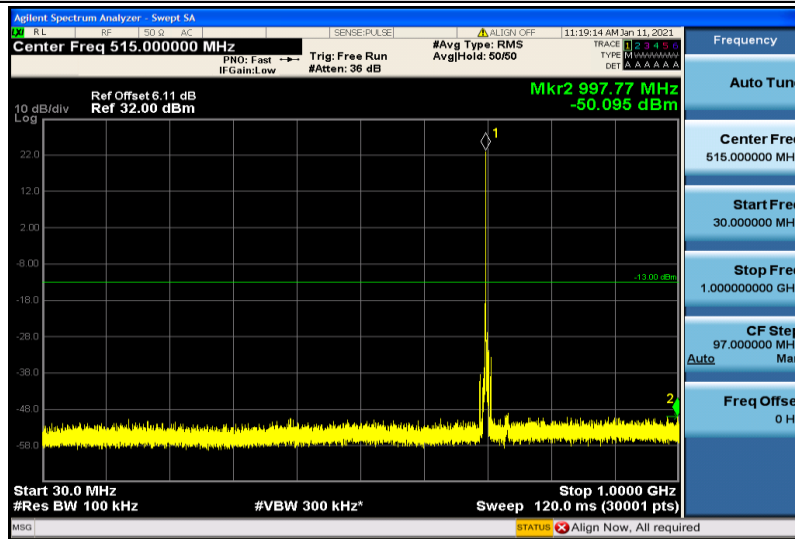

Band12-5MHz-QPSK-23035-1RB#0-1000~26000MHz

Band12-5MHz-QPSK-23095-1RB#0-30~1000MHz

Band12-5MHz-QPSK-23095-1RB#0-1000~26000MHz

Band12-5MHz-QPSK-23155-1RB#0-30~1000MHz

Band12-5MHz-QPSK-23155-1RB#0-1000~26000MHz