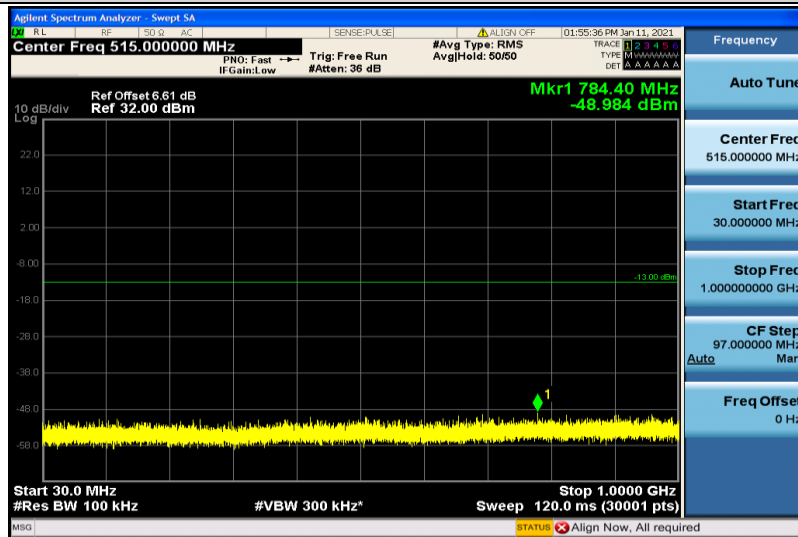

Band25-3MHz-16QAM-26055-1RB#0-1000~26000MHz

Band25-3MHz-16QAM-26365-1RB#0-30~1000MHz