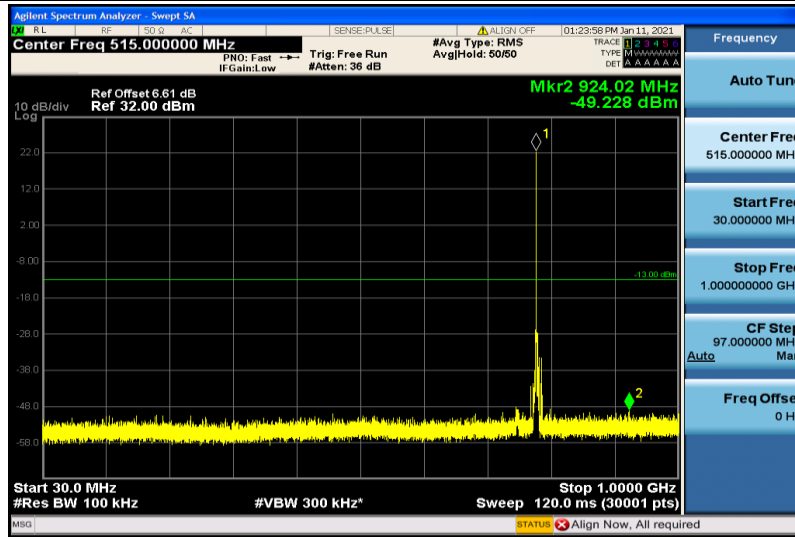

Band13-5MHz-16QAM-23230-1RB#0-1000~26000MHz

Band13-5MHz-16QAM-23255-1RB#0-30~1000MHz