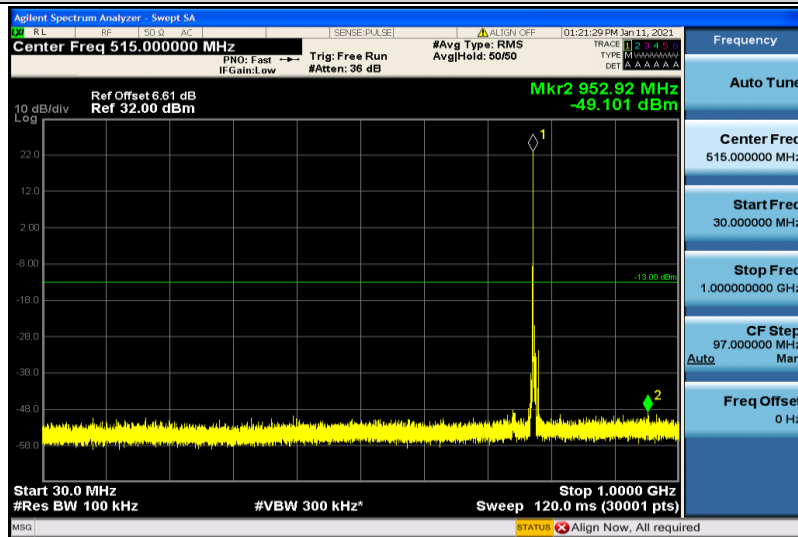

Band13-5MHz-QPSK-23230-1RB#0-30~1000MHz

Band13-5MHz-QPSK-23230-1RB#0-1000~26000MHz

Band13-5MHz-QPSK-23255-1RB#0-30~1000MHz

Band13-5MHz-QPSK-23255-1RB#0-1000~26000MHz

Band13-5MHz-16QAM-23205-1RB#0-30~1000MHz