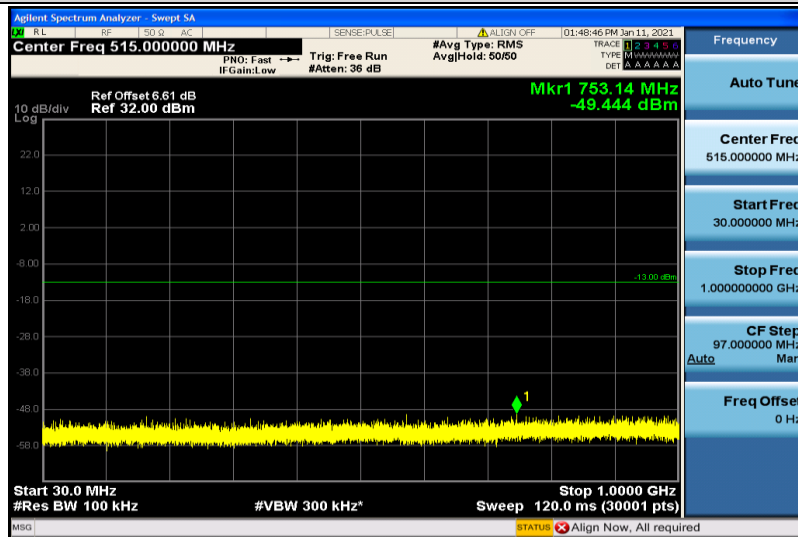

Band25-1.4MHz-16QAM-26047-1RB#0-100~26000MHz

Band25-1.4MHz-16QAM-26365-1RB#0-30~1000MHz