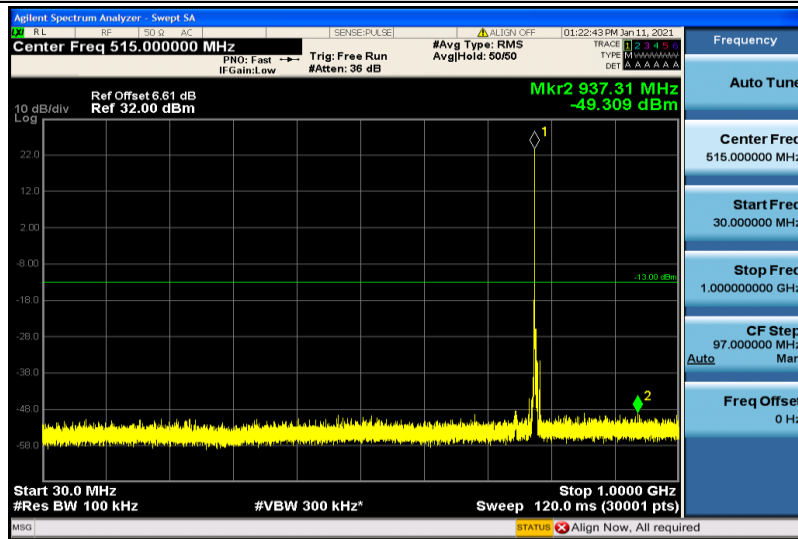

Band13-5MHz-16QAM-23205-1RB#0-1000~26000MHz

Band13-5MHz-16QAM-23230-1RB#0-30~1000MHz