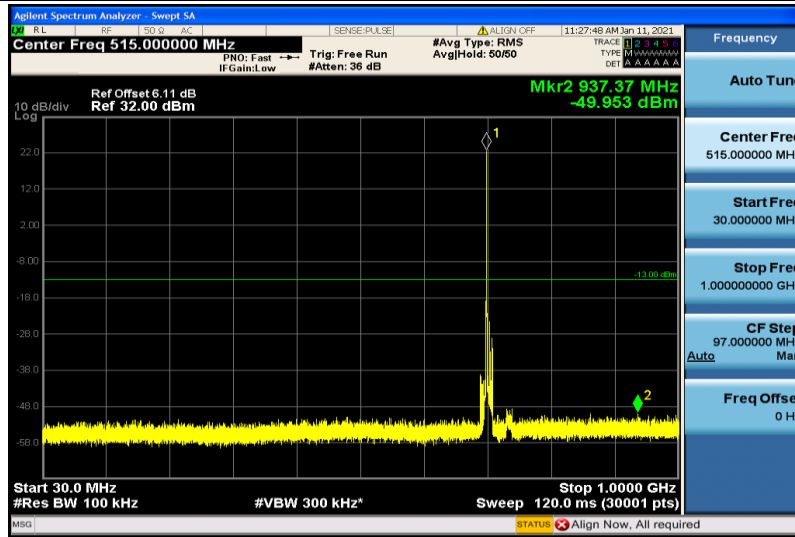

Band12-5MHz-16QAM-23155-1RB#0-1000~26000MHz

Band12-10MHz-QPSK-23060-1RB#0-30~1000MHz

Band12-10MHz-QPSK-23060-1RB#0-1000~26000MHz

Band12-10MHz-QPSK-23095-1RB#0-30~1000MHz

Band12-10MHz-QPSK-23095-1RB#0-1000~26000MHz