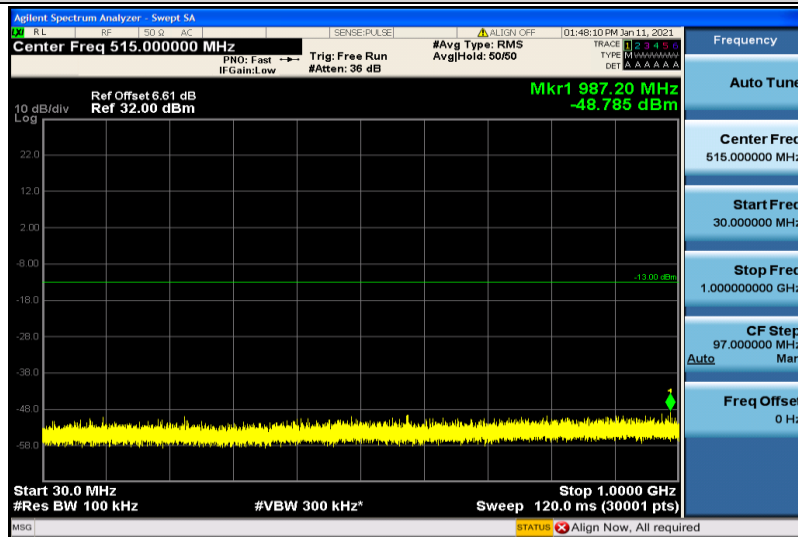

Band17-10MHz-16QAM-23790-1RB#0-1000~26000MHz

Band17-10MHz-16QAM-23800-1RB#0-30~1000MHz

Band17-10MHz-16QAM-23800-1RB#0-1000~26000MHz

Band25-1.4MHz-QPSK-26047-1RB#0-30~1000MHz

Band25-1.4MHz-QPSK-26047-1RB#0-1000~26000MHz