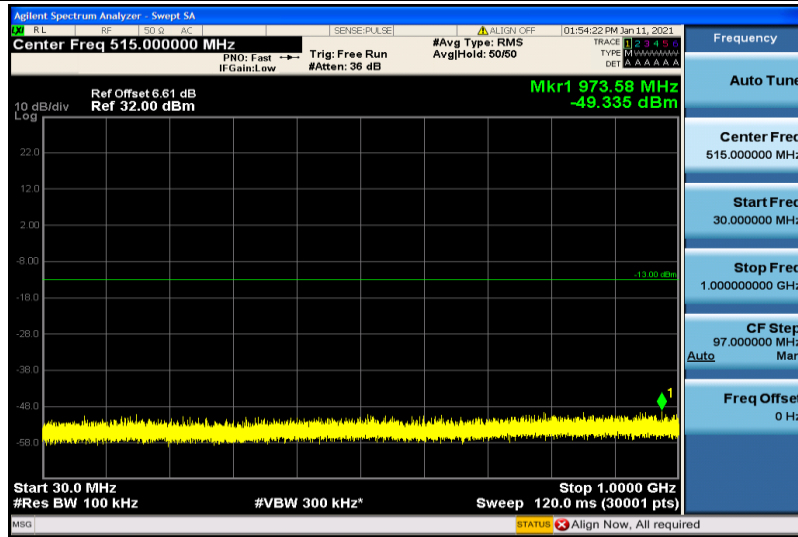

Band25-3MHz-QPSK-26675-1RB#0-1000~26000MHz

Band25-3MHz-16QAM-26055-1RB#0-30~1000MHz