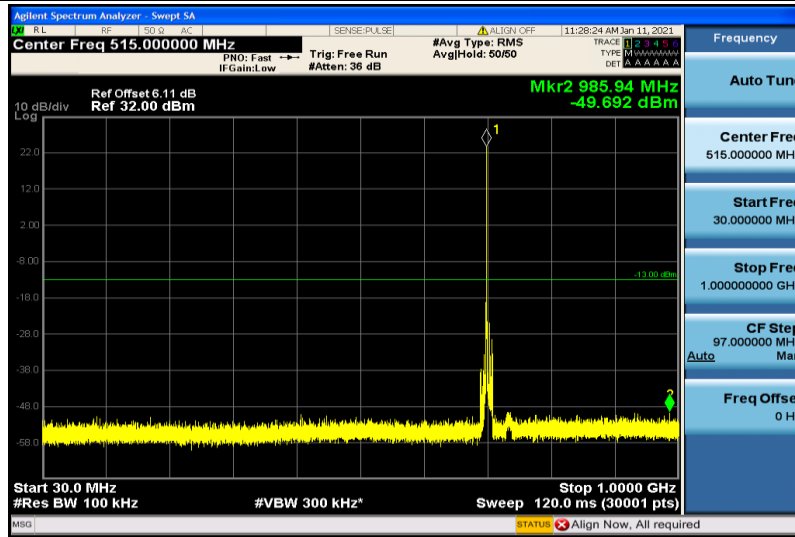

Band12-10MHz-16QAM-23095-1RB#0-1000~26000MHz

Band12-10MHz-16QAM-23130-1RB#0-30~1000MHz