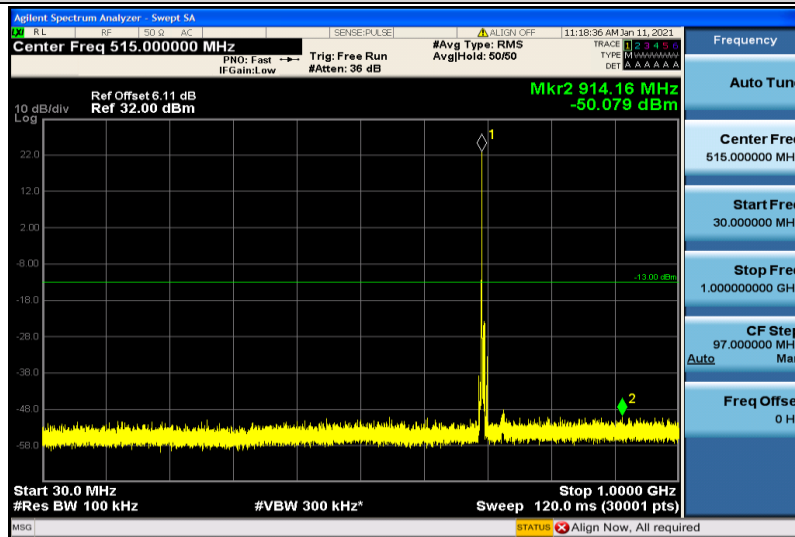

Band12-5MHz-QPSK-23035-1RB#0-1000~26000MHz

Band12-5MHz-QPSK-23095-1RB#0-30~1000MHz

Band12-5MHz-QPSK-23095-1RB#0-1000~26000MHz

Band12-5MHz-QPSK-23155-1RB#0-30~1000MHz

Band12-5MHz-QPSK-23155-1RB#0-1000~26000MHz