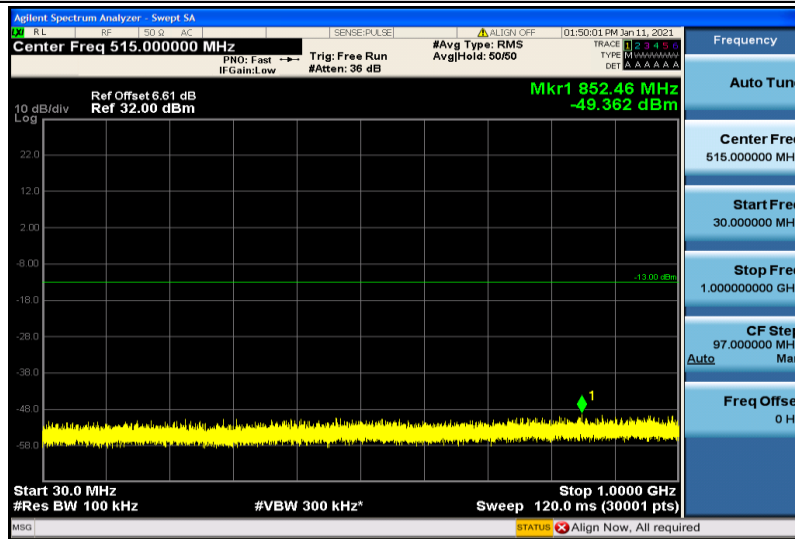

Band25-1.4MHz-16QAM-26047-1RB#0-100~26000MHz

Band25-1.4MHz-16QAM-26365-1RB#0-30~1000MHz

Band25-1.4MHz-16QAM-26365-1RB#0-1000~26000MHz

Band25-1.4MHz-16QAM-26683-1RB#0-30~1000MHz

Band25-1.4MHz-16QAM-26683-1RB#0-1000~26000MHz