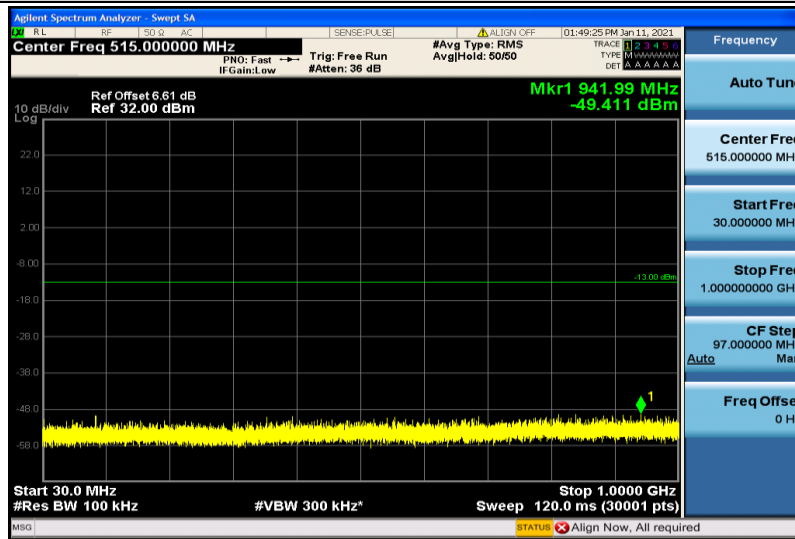

Band25-1.4MHz-QPSK-26365-1RB#0-1000~26000MHz

Band25-1.4MHz-QPSK-26683-1RB#0-30~1000MHz