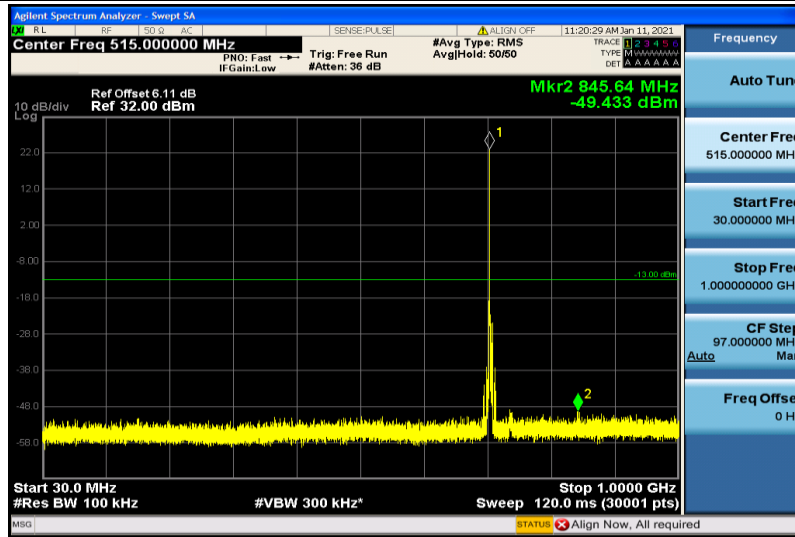

Band12-5MHz-QPSK-23035-1RB#0-1000~26000MHz

Band12-5MHz-QPSK-23095-1RB#0-30~1000MHz

Band12-5MHz-QPSK-23095-1RB#0-1000~26000MHz

Band12-5MHz-QPSK-23155-1RB#0-30~1000MHz

Band12-5MHz-QPSK-23155-1RB#0-1000~26000MHz