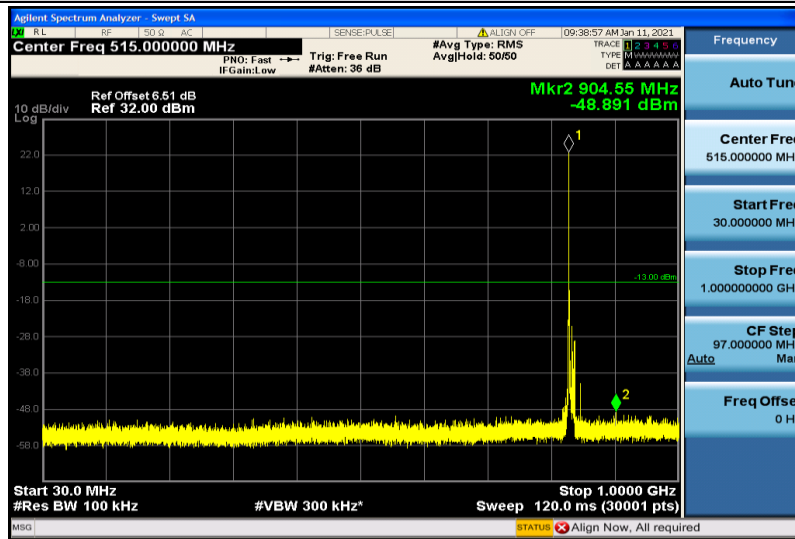

Band5-10MHz-QPSK-20525-1RB#0-1000~26000MHz

Band5-10MHz-QPSK-20600-1RB#0-30~1000MHz

Band5-10MHz-QPSK-20600-1RB#0-1000~26000MHz

Band5-10MHz-16QAM-20450-1RB#0-30~1000MHz

Band5-10MHz-16QAM-20450-1RB#0-1000~26000MHz