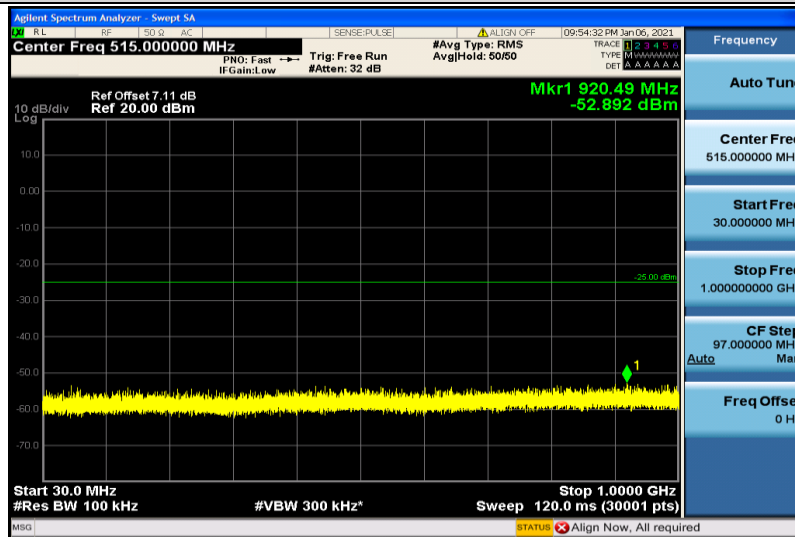

Band7-10MHz-QPSK-21400-1RB#0-1000~26000MHz

Band7-10MHz-16QAM-20800-1RB#0-30~1000MHz