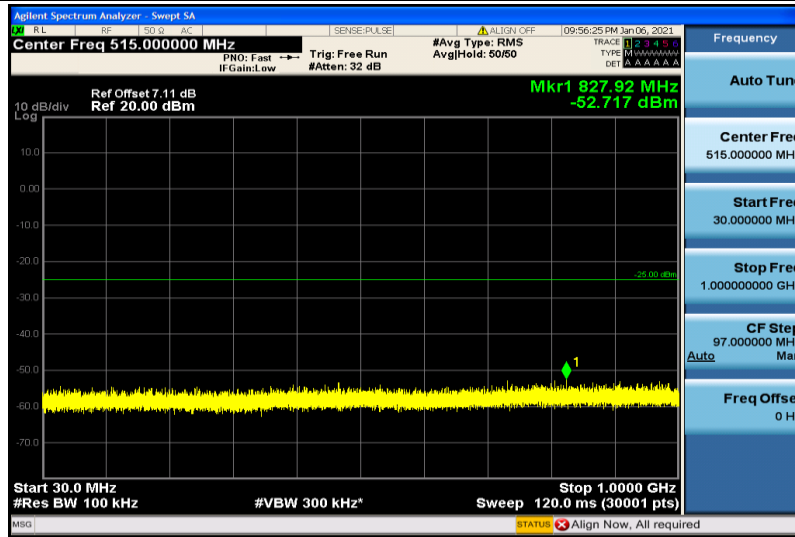

Band7-10MHz-QPSK-20800-1RB#0-30~1000MHz

Band7-10MHz-QPSK-20800-1RB#0-1000~26000MHz

Band7-10MHz-QPSK-21100-1RB#0-30~1000MHz

Band7-10MHz-QPSK-21100-1RB#0-1000~26000MHz

Band7-10MHz-QPSK-21400-1RB#0-30~1000MHz