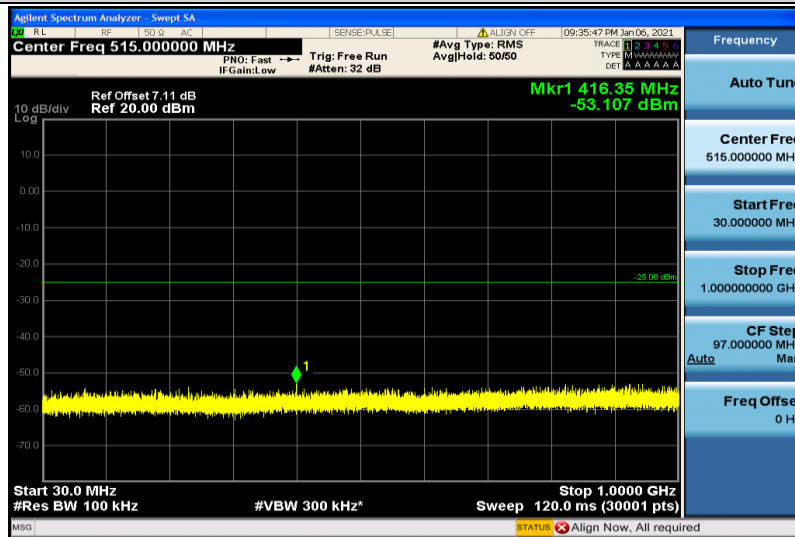

Band5-10MHz-16QAM-20525-1RB#0-30~1000MHz

Band5-10MHz-16QAM-20525-1RB#0-1000~26000MHz

Band5-10MHz-16QAM-20600-1RB#0-30~1000MHz

Band5-10MHz-16QAM-20600-1RB#0-1000~26000MHz

Band7-5MHz-QPSK-20775-1RB#0-30~1000MHz