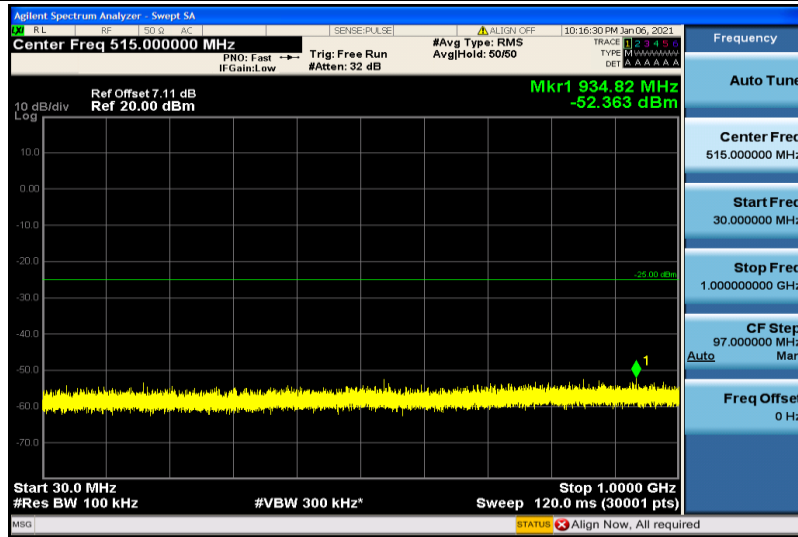

Band7-15MHz-QPSK-21100-1RB#0-1000~26000MHz

Band7-15MHz-QPSK-21375-1RB#0-30~1000MHz