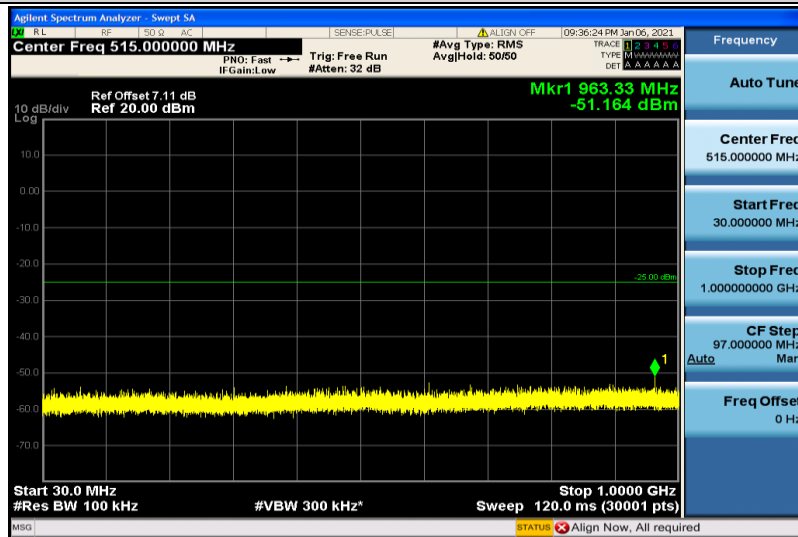

Band7-5MHz-QPSK-20775-1RB#0-1000~26000MHz

Band7-5MHz-QPSK-21100-1RB#0-30~1000MHz

Band7-5MHz-QPSK-21100-1RB#0-1000~26000MHz

Band7-5MHz-QPSK-21425-1RB#0-30~1000MHz

Band7-5MHz-QPSK-21425-1RB#0-1000~26000MHz

Band7-5MHz-16QAM-20775-1RB#0-30~1000MHz