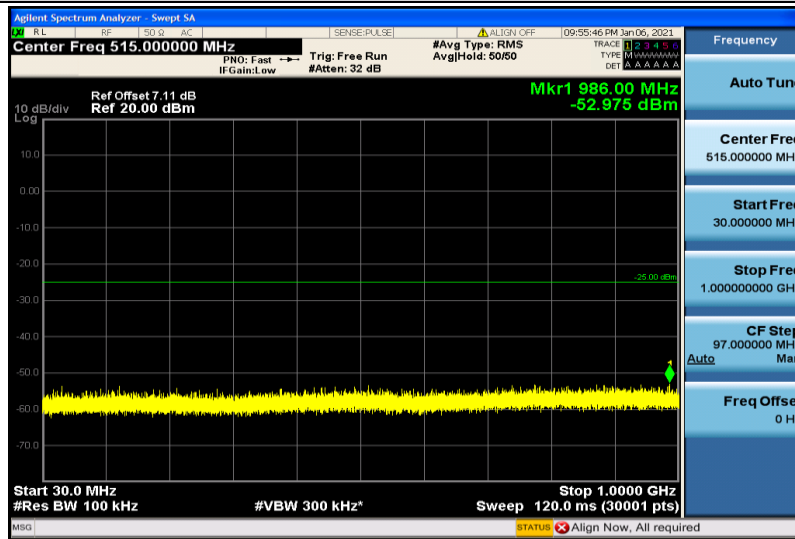

Band7-10MHz-16QAM-20800-1RB#0-1000~26000MHz

Band7-10MHz-16QAM-21100-1RB#0-30~1000MHz