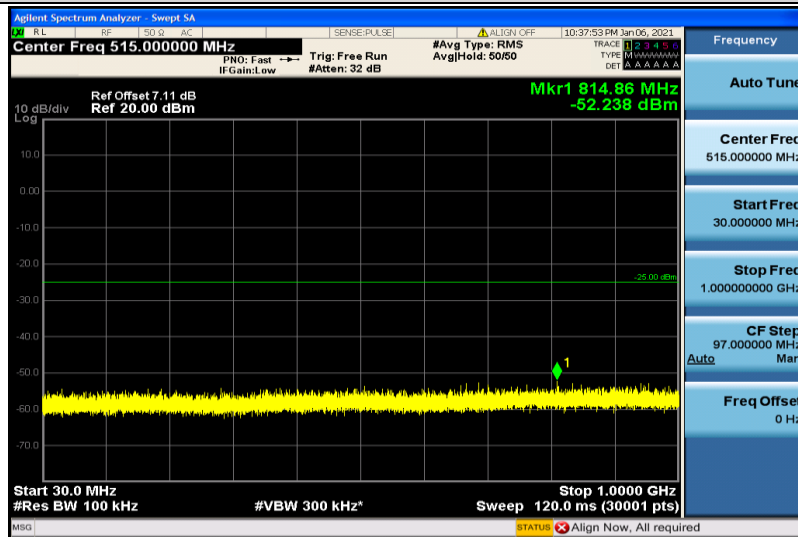

Band7-20MHz-QPSK-20850-1RB#0-1000~26000MHz

Band7-20MHz-QPSK-21100-1RB#0-30~1000MHz

Band7-20MHz-QPSK-21100-1RB#0-1000~26000MHz

Band7-20MHz-QPSK-21350-1RB#0-30~1000MHz

Band7-20MHz-QPSK-21350-1RB#0-1000~26000MHz