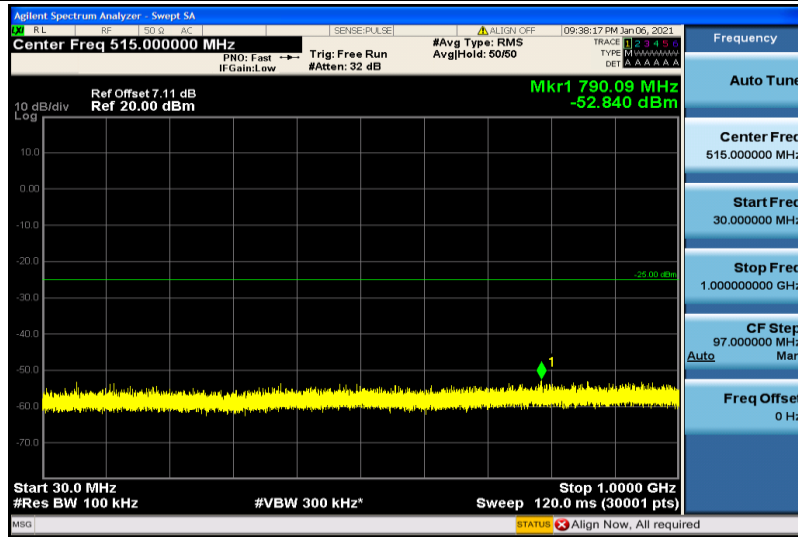

Band7-5MHz-QPSK-21100-1RB#0-1000~26000MHz

Band7-5MHz-QPSK-21425-1RB#0-30~1000MHz