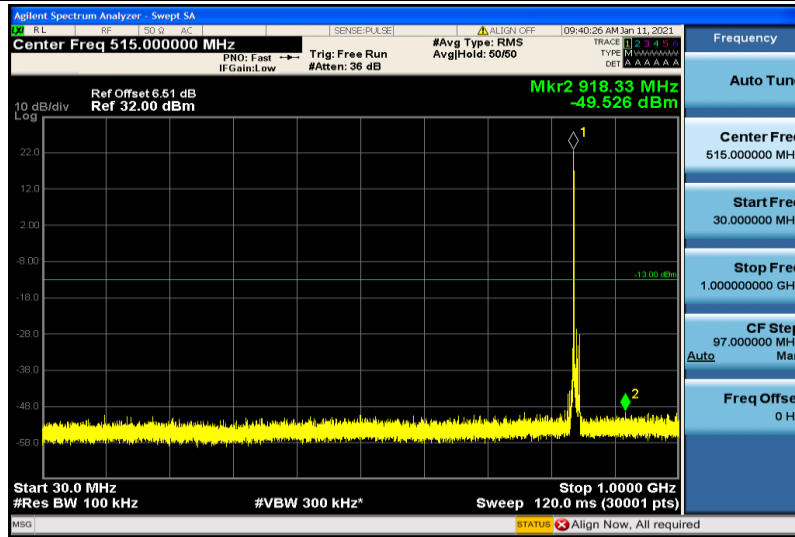

Band5-10MHz-16QAM-20525-1RB#0-1000~26000MHz

Band5-10MHz-16QAM-20600-1RB#0-30~1000MHz