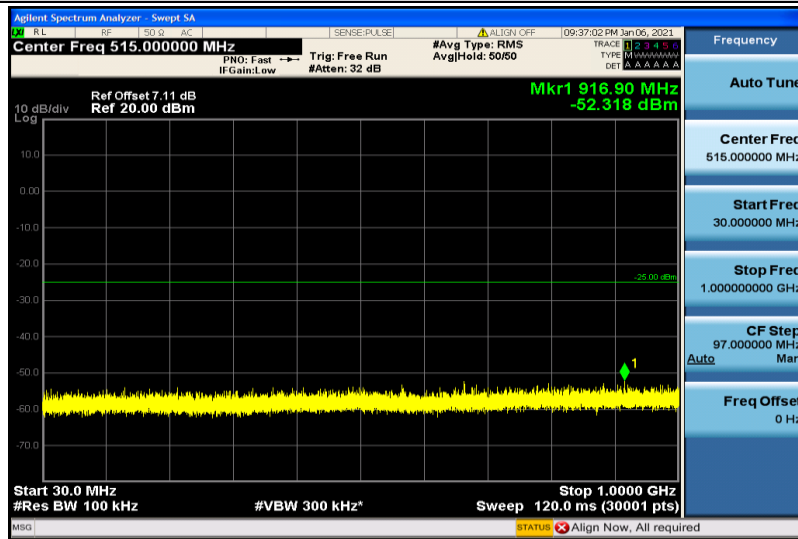

Band7-5MHz-QPSK-20775-1RB#0-1000~26000MHz

Band7-5MHz-QPSK-21100-1RB#0-30~1000MHz