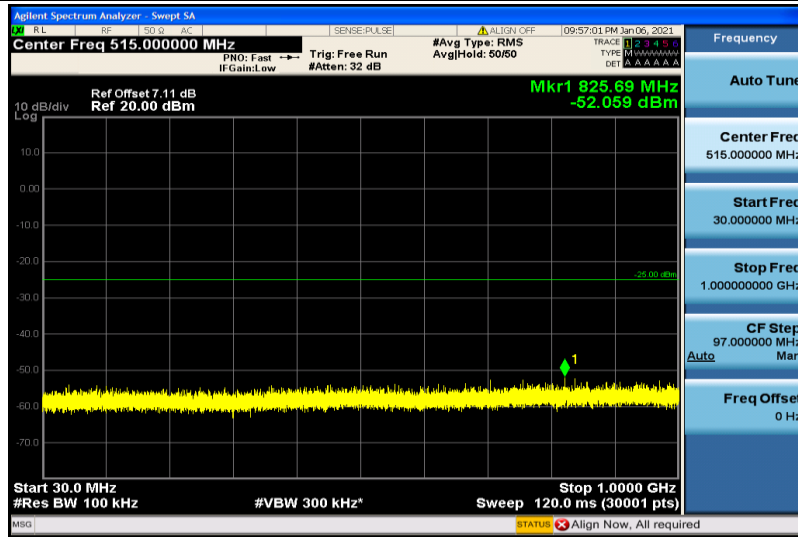

Band7-10MHz-QPSK-21400-1RB#0-1000~26000MHz

Band7-10MHz-16QAM-20800-1RB#0-30~1000MHz

Band7-10MHz-16QAM-20800-1RB#0-1000~26000MHz

Band7-10MHz-16QAM-21100-1RB#0-30~1000MHz

Band7-10MHz-16QAM-21100-1RB#0-1000~26000MHz