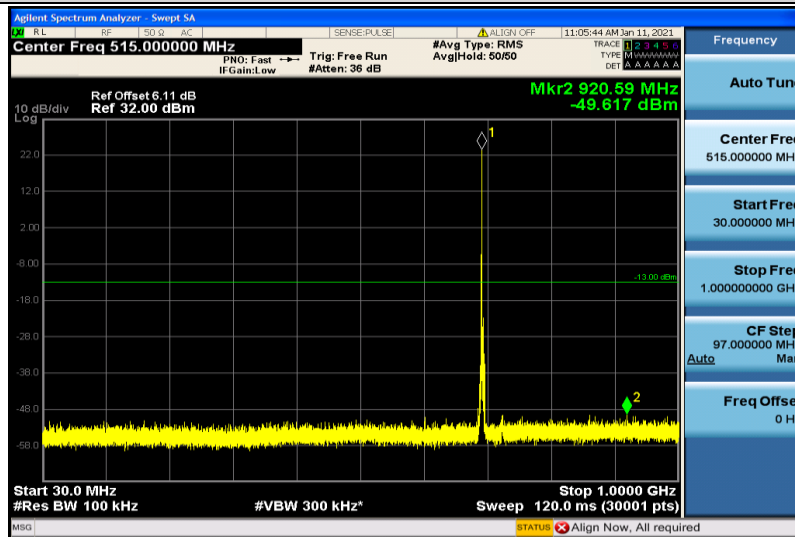

Band12-3MHz-QPSK-23095-1RB#0-30~1000MHz

Band12-3MHz-QPSK-23095-1RB#0-1000~26000MHz

Band12-3MHz-QPSK-23165-1RB#0-30~1000MHz

Band12-3MHz-QPSK-23165-1RB#0-1000~26000MHz

Band12-3MHz-16QAM-23025-1RB#0-30~1000MHz