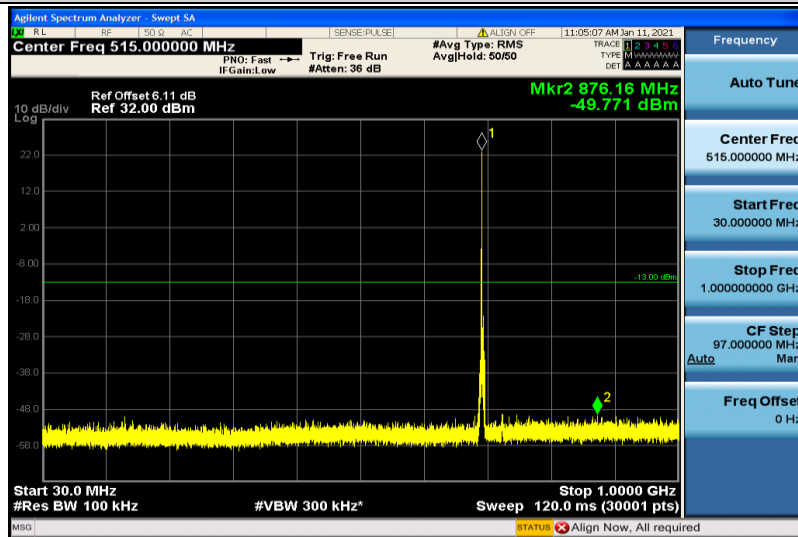

Band12-1.4MHz-16QAM-23095-1RB#0-1000~26000MHz

Band12-1.4MHz-16QAM-23173-1RB#0-30~1000MHz

Band12-1.4MHz-16QAM-23173-1RB#0-1000~26000MHz

Band12-3MHz-QPSK-23025-1RB#0-30~1000MHz

Band12-3MHz-QPSK-23025-1RB#0-1000~26000MHz