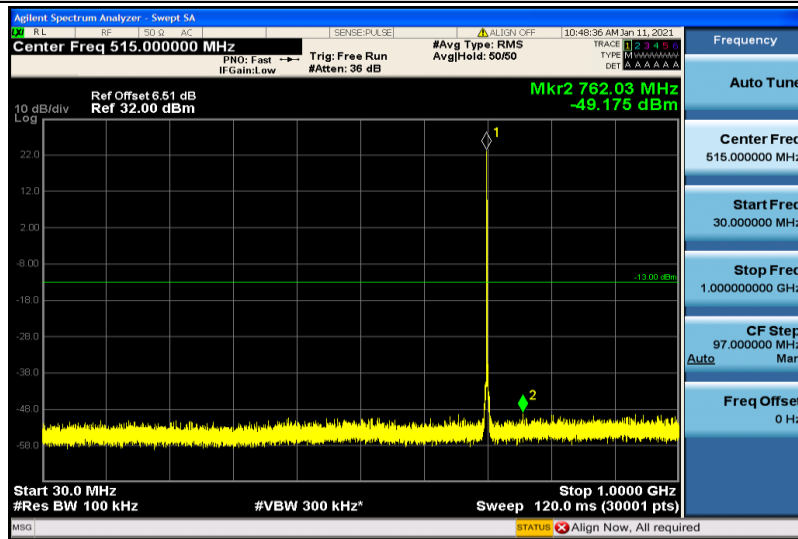

Band12-1.4MHz-QPSK-23017-1RB#0-1000~26000MHz

Band12-1.4MHz-QPSK-23095-1RB#0-30~1000MHz