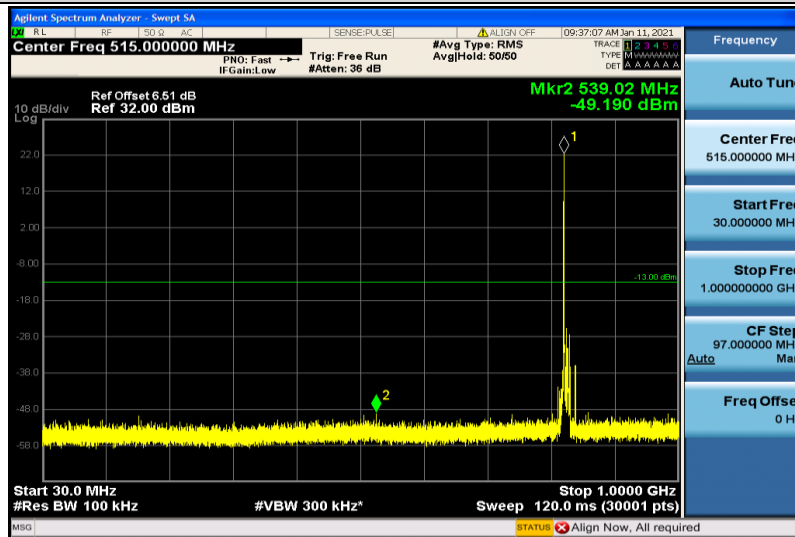

Band5-5MHz-16QAM-20625-1RB#0-30~1000MHz

Band5-5MHz-16QAM-20625-1RB#0-1000~26000MHz

Band5-10MHz-QPSK-20450-1RB#0-30~1000MHz

Band5-10MHz-QPSK-20450-1RB#0-1000~26000MHz

Band5-10MHz-QPSK-20525-1RB#0-30~1000MHz