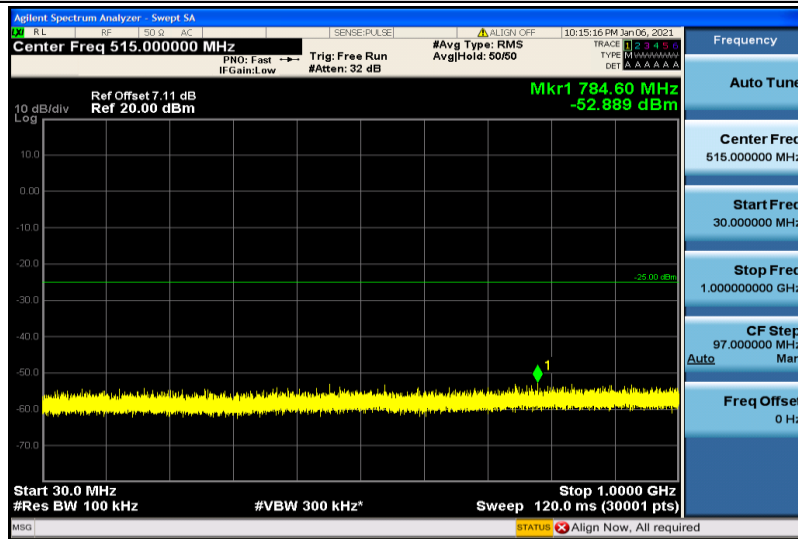

Band7-10MHz-16QAM-21400-1RB#0-30~1000MHz

Band7-10MHz-16QAM-21400-1RB#0-1000~26000MHz

Band7-15MHz-QPSK-20825-1RB#0-30~1000MHz

Band7-15MHz-QPSK-20825-1RB#0-1000~26000MHz

Band7-15MHz-QPSK-21100-1RB#0-30~1000MHz