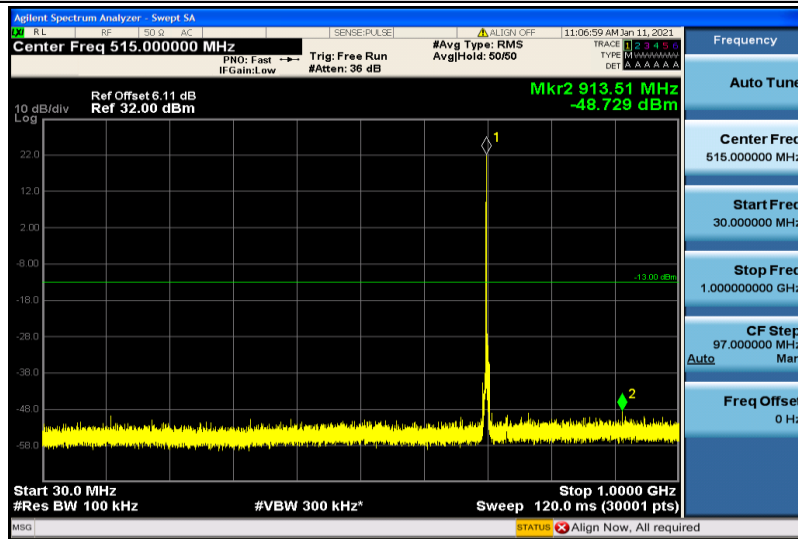

Band12-3MHz-16QAM-23025-1RB#0-1000~26000MHz

Band12-3MHz-16QAM-23095-1RB#0-30~1000MHz