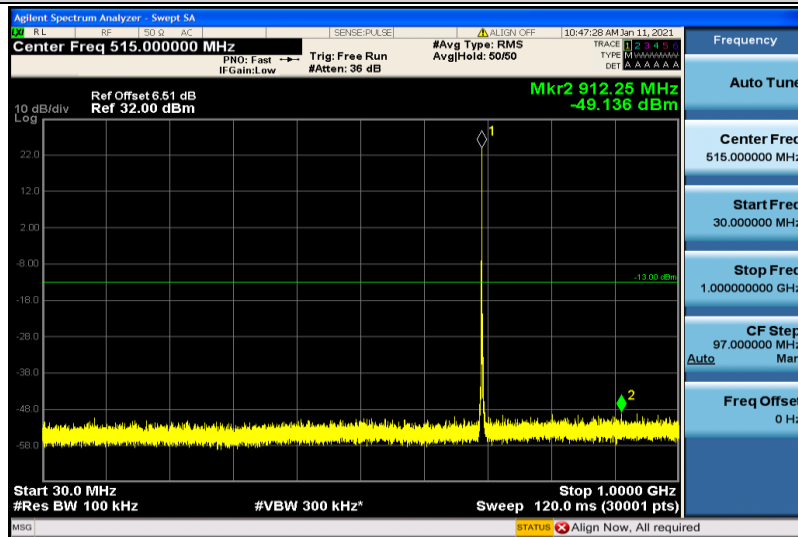

Band12-1.4MHz-QPSK-23173-1RB#0-1000~26000MHz

Band12-1.4MHz-16QAM-23017-1RB#0-30~1000MHz