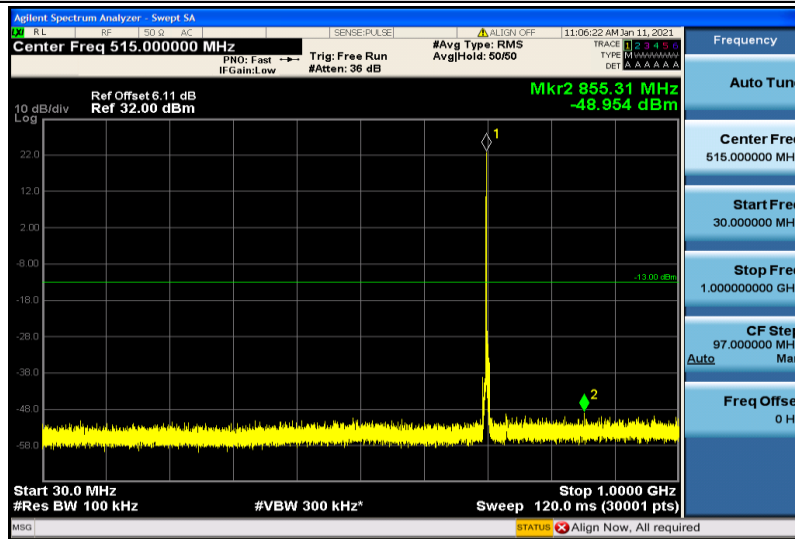

Band12-1.4MHz-16QAM-23095-1RB#0-1000~26000MHz

Band12-1.4MHz-16QAM-23173-1RB#0-30~1000MHz

Band12-1.4MHz-16QAM-23173-1RB#0-1000~26000MHz

Band12-3MHz-QPSK-23025-1RB#0-30~1000MHz

Band12-3MHz-QPSK-23025-1RB#0-1000~26000MHz