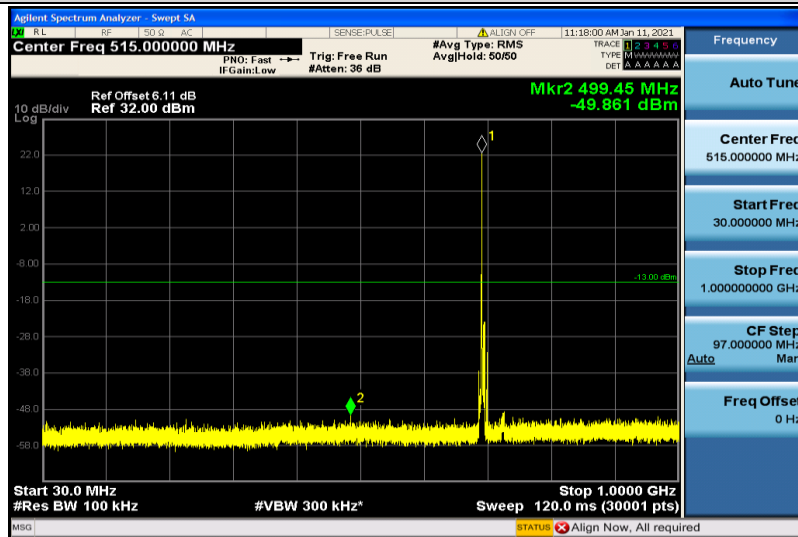

Band12-3MHz-16QAM-23025-1RB#0-1000~26000MHz

Band12-3MHz-16QAM-23095-1RB#0-30~1000MHz

Band12-3MHz-16QAM-23095-1RB#0-1000~26000MHz

Band12-3MHz-16QAM-23165-1RB#0-30~1000MHz

Band12-3MHz-16QAM-23165-1RB#0-1000~26000MHz