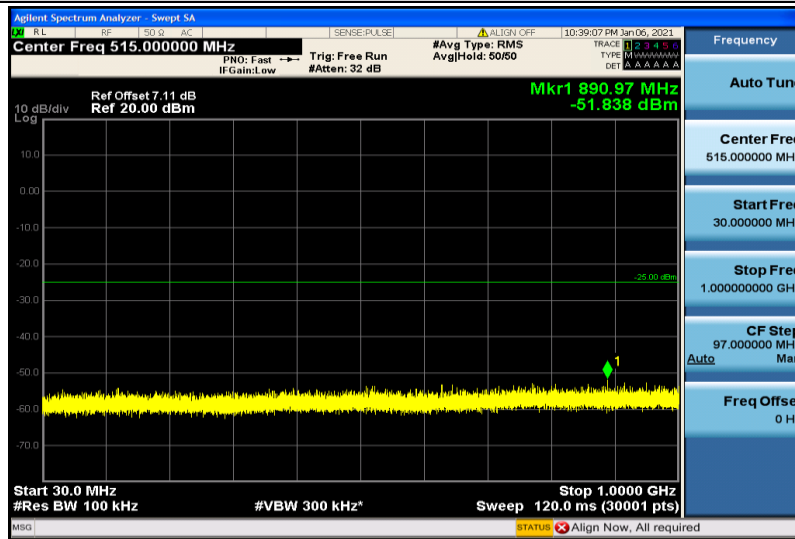

Band7-20MHz-16QAM-20850-1RB#0-1000~26000MHz

Band7-20MHz-16QAM-21100-1RB#0-30~1000MHz