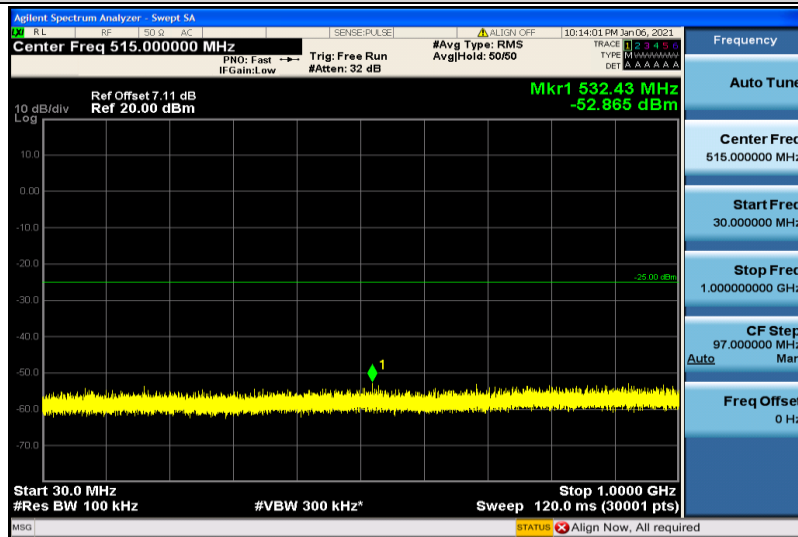

Band7-10MHz-16QAM-21400-1RB#0-1000~26000MHz

Band7-15MHz-QPSK-20825-1RB#0-30~1000MHz