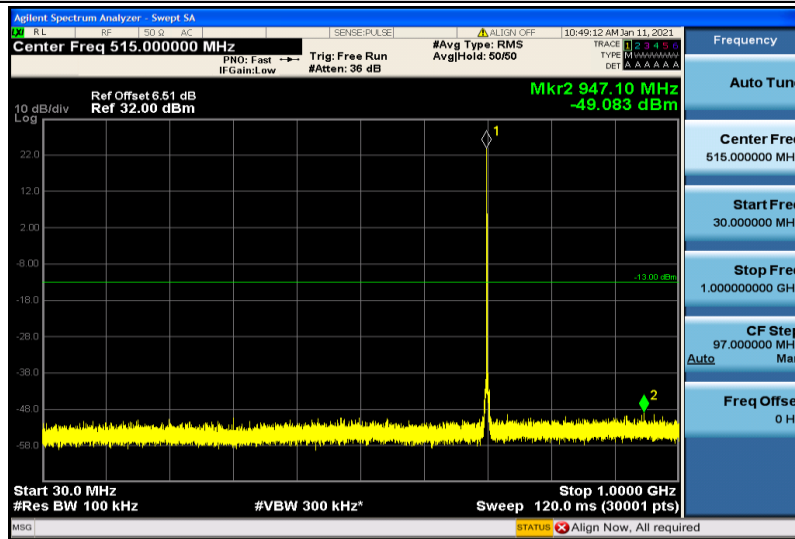

Band12-1.4MHz-QPSK-23173-1RB#0-30~1000MHz

Band12-1.4MHz-QPSK-23173-1RB#0-1000~26000MHz

Band12-1.4MHz-16QAM-23017-1RB#0-30~1000MHz

Band12-1.4MHz-16QAM-23017-1RB#0-1000~26000MHz

Band12-1.4MHz-16QAM-23095-1RB#0-30~1000MHz