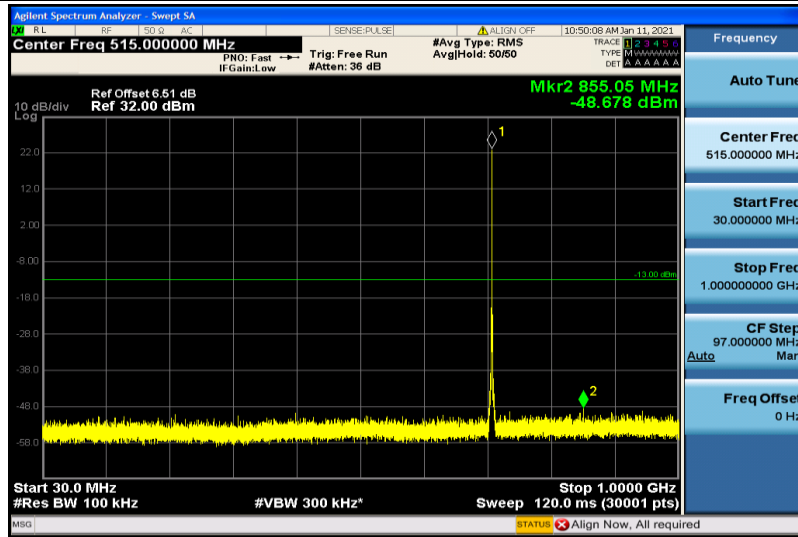

Band7-20MHz-16QAM-21350-1RB#0-1000~26000MHz

Band12-1.4MHz-QPSK-23017-1RB#0-30~1000MHz

Band12-1.4MHz-QPSK-23017-1RB#0-1000~26000MHz

Band12-1.4MHz-QPSK-23095-1RB#0-30~1000MHz

Band12-1.4MHz-QPSK-23095-1RB#0-1000~26000MHz