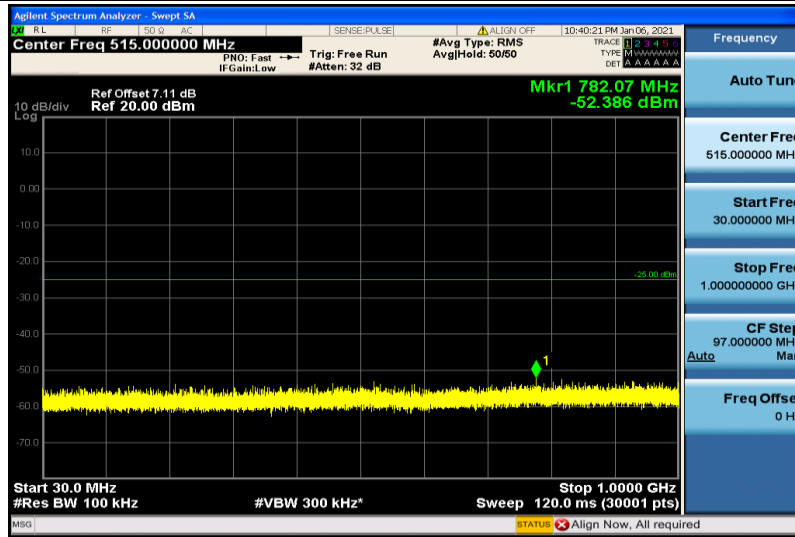

Band7-20MHz-16QAM-20850-1RB#0-30~1000MHz

Band7-20MHz-16QAM-20850-1RB#0-1000~26000MHz

Band7-20MHz-16QAM-21100-1RB#0-30~1000MHz

Band7-20MHz-16QAM-21100-1RB#0-1000~26000MHz

Band7-20MHz-16QAM-21350-1RB#0-30~1000MHz