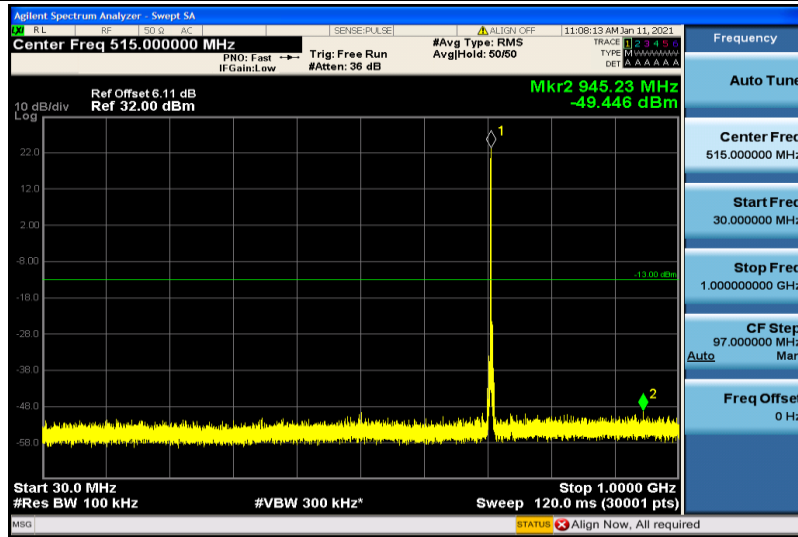

Band12-3MHz-16QAM-23095-1RB#0-1000~26000MHz

Band12-3MHz-16QAM-23165-1RB#0-30~1000MHz