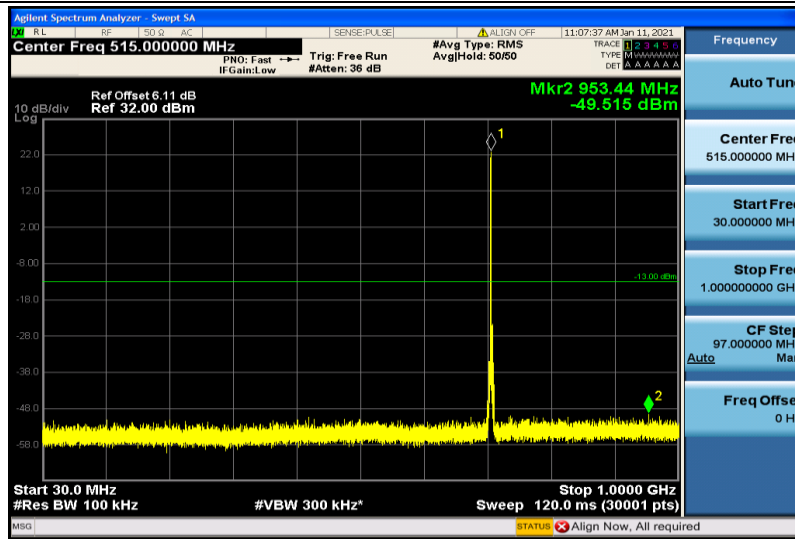

Band12-3MHz-QPSK-23095-1RB#0-1000~26000MHz

Band12-3MHz-QPSK-23165-1RB#0-30~1000MHz