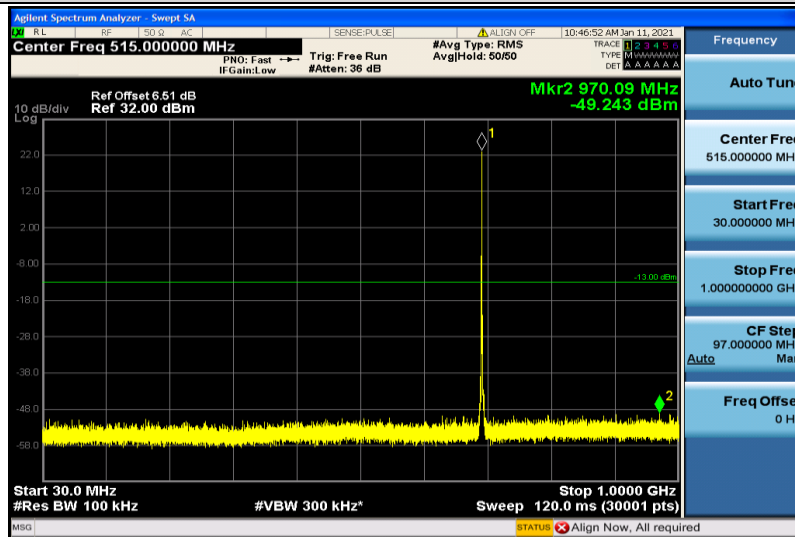

Band7-20MHz-16QAM-21350-1RB#0-1000~26000MHz

Band12-1.4MHz-QPSK-23017-1RB#0-30~1000MHz