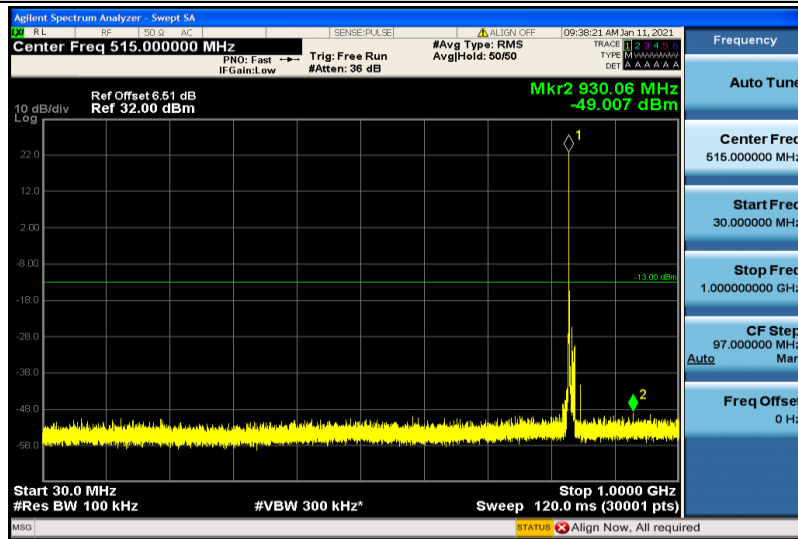

Band5-5MHz-16QAM-20625-1RB#0-30~1000MHz

Band5-5MHz-16QAM-20625-1RB#0-1000~26000MHz

Band5-10MHz-QPSK-20450-1RB#0-30~1000MHz

Band5-10MHz-QPSK-20450-1RB#0-1000~26000MHz

Band5-10MHz-QPSK-20525-1RB#0-30~1000MHz