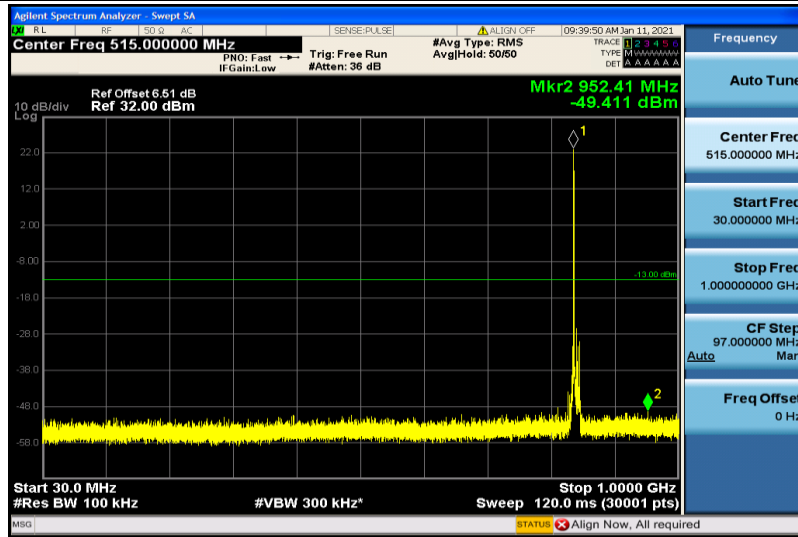

Band5-10MHz-QPSK-20525-1RB#0-1000~26000MHz

Band5-10MHz-QPSK-20600-1RB#0-30~1000MHz