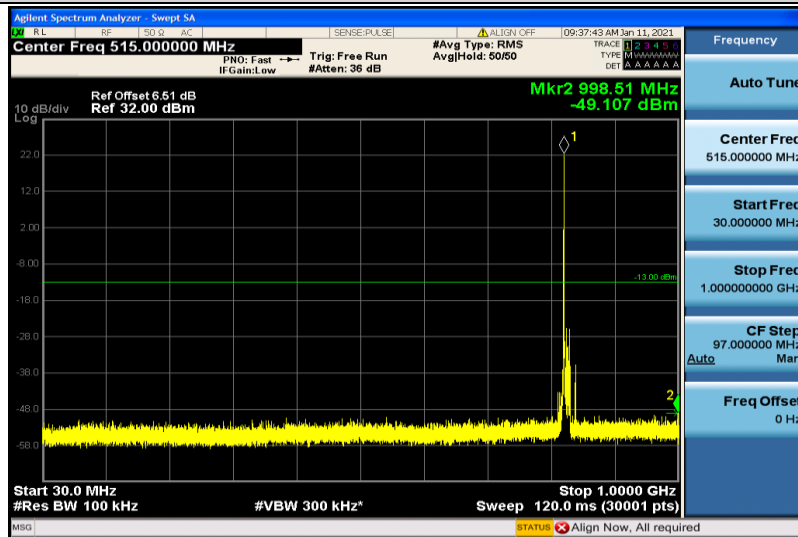

Band5-10MHz-QPSK-20600-1RB#0-1000~26000MHz

Band5-10MHz-16QAM-20450-1RB#0-30~1000MHz