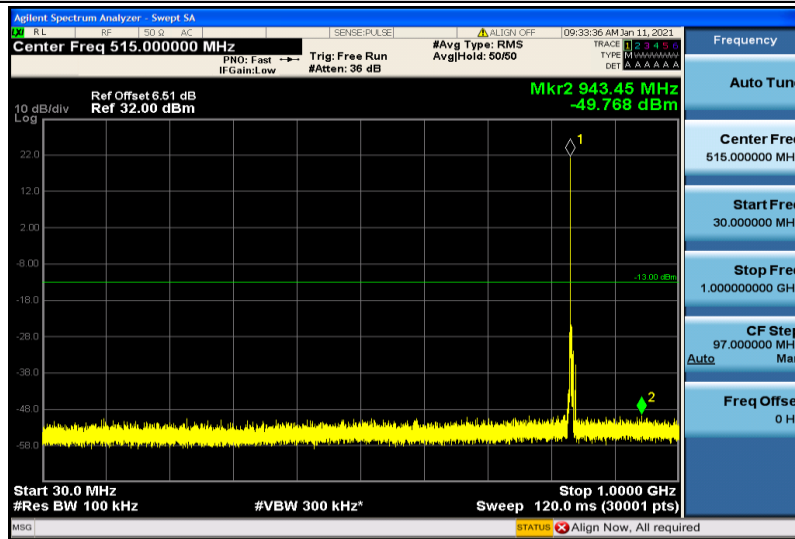

Band5-5MHz-16QAM-20425-1RB#0-1000~26000MHz

Band5-5MHz-16QAM-20525-1RB#0-30~1000MHz