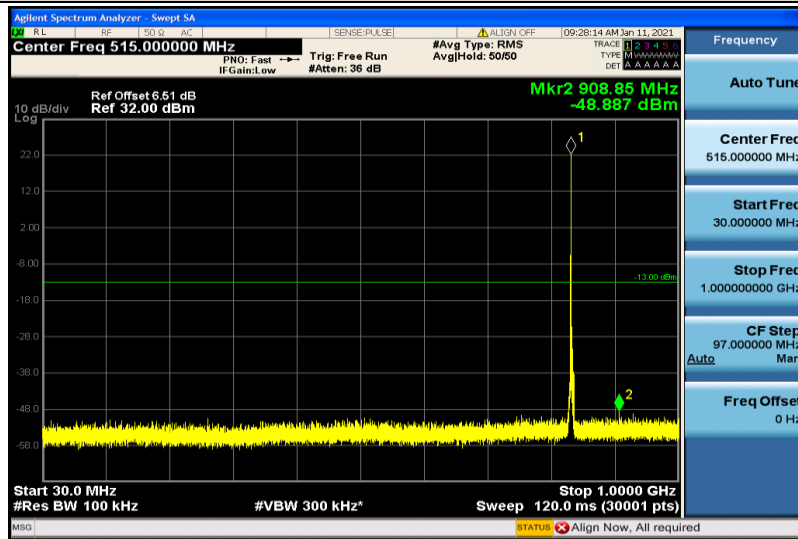

Band5-3MHz-16QAM-20415-1RB#0-1000~26000MHz

Band5-3MHz-16QAM-20525-1RB#0-30~1000MHz