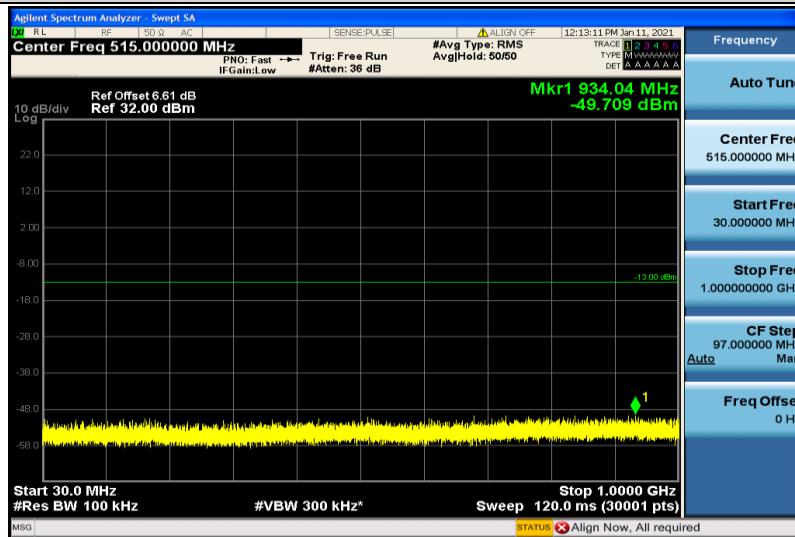

Band4-5MHz-QPSK-19975-1RB#0-30~1000MHz

Band4-5MHz-QPSK-19975-1RB#0-1000~26000MHz

Band4-5MHz-QPSK-20175-1RB#0-30~1000MHz

Band4-5MHz-QPSK-20175-1RB#0-1000~26000MHz

Band4-5MHz-QPSK-20375-1RB#0-30~1000MHz

Band4-5MHz-QPSK-20375-1RB#0-1000~26000MHz