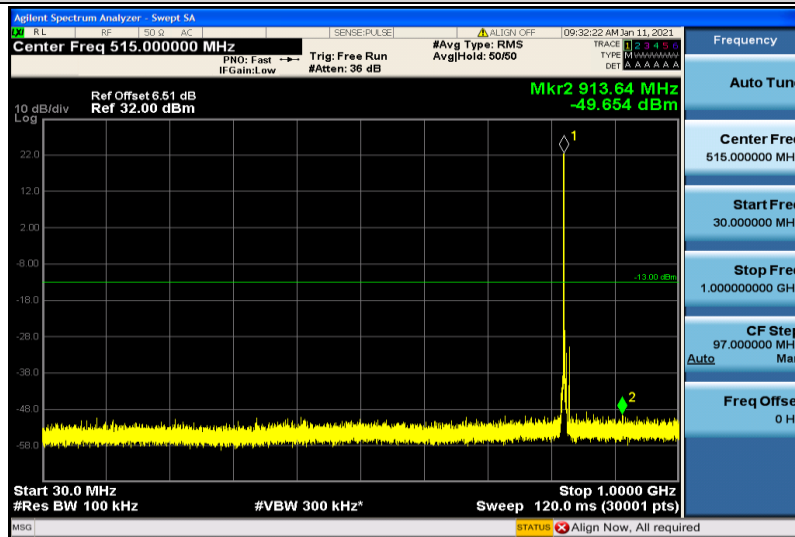

Band5-5MHz-QPSK-20425-1RB#0-30~1000MHz

Band5-5MHz-QPSK-20425-1RB#0-1000~26000MHz

Band5-5MHz-QPSK-20525-1RB#0-30~100MHz

Band5-5MHz-QPSK-20525-1RB#0-1000~26000MHz

Band5-5MHz-QPSK-20625-1RB#0-30~1000MHz

Band5-5MHz-QPSK-20625-1RB#0-1000~26000MHz