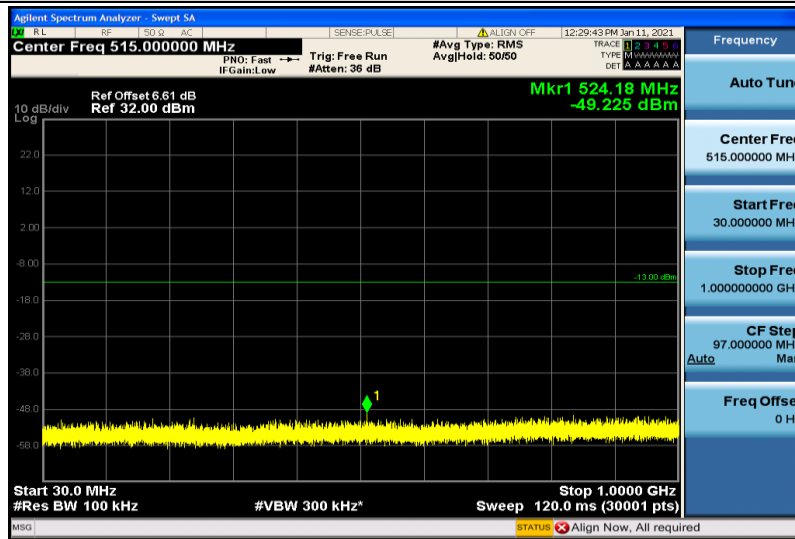

Band4-20MHz-QPSK-20300-1RB#0-1000~26000MHz

Band4-20MHz-16QAM-20050-1RB#0-30~1000MHz

Band4-20MHz-16QAM-20050-1RB#0-1000~26000MHz

Band4-20MHz-16QAM-20175-1RB#0-30~1000MHz

Band4-20MHz-16QAM-20175-1RB#0-1000~26000MHz