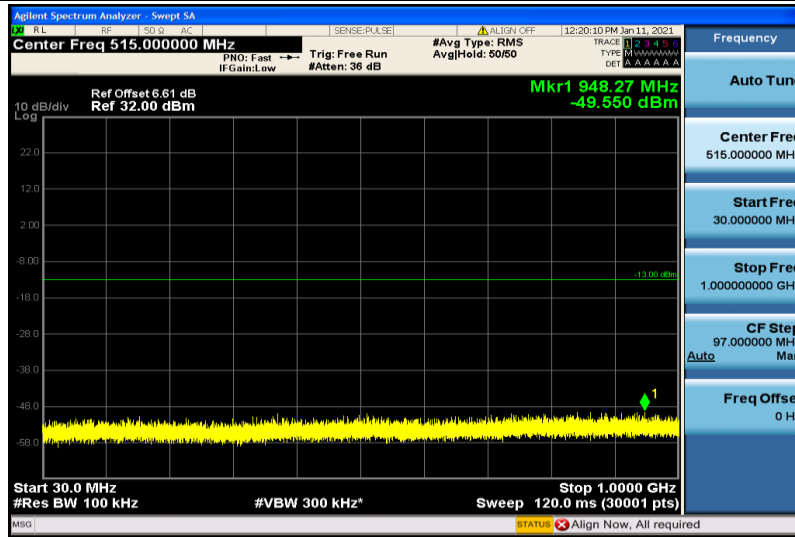

Band4-5MHz-16QAM-20375-1RB#0-1000~26000MHz

Band4-10MHz-QPSK-20000-1RB#0-30~1000MHz

Band4-10MHz-QPSK-20000-1RB#0-1000~26000MHz

Band4-10MHz-QPSK-20175-1RB#0-30~1000MHz

Band4-10MHz-QPSK-20175-1RB#0-1000~26000MHz