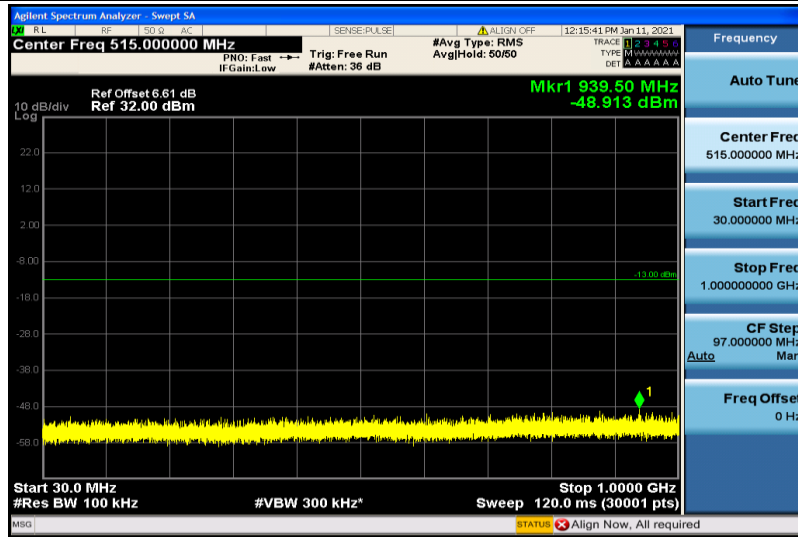

Band4-5MHz-16QAM-19975-1RB#0-30~1000MHz

Band4-5MHz-16QAM-19975-1RB#0-1000~26000MHz

Band4-5MHz-16QAM-20175-1RB#0-30~1000MHz

Band4-5MHz-16QAM-20175-1RB#0-1000~26000MHz

Band4-5MHz-16QAM-20375-1RB#0-30~1000MHz