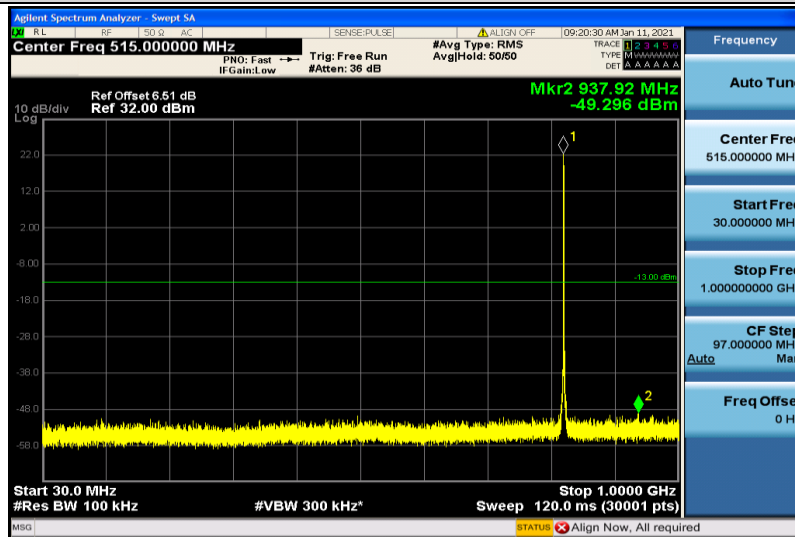

Band4-20MHz-16QAM-20300-1RB#0-1000~26000MHz

Band5-1.4MHz-QPSK-20407-1RB#0-30~1000MHz