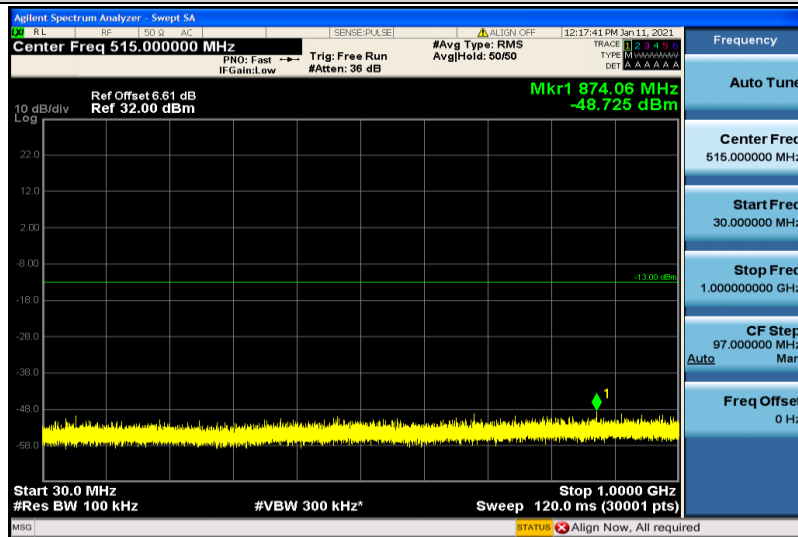

Band4-5MHz-16QAM-20375-1RB#0-1000~26000MHz

Band4-10MHz-QPSK-20000-1RB#0-30~1000MHz