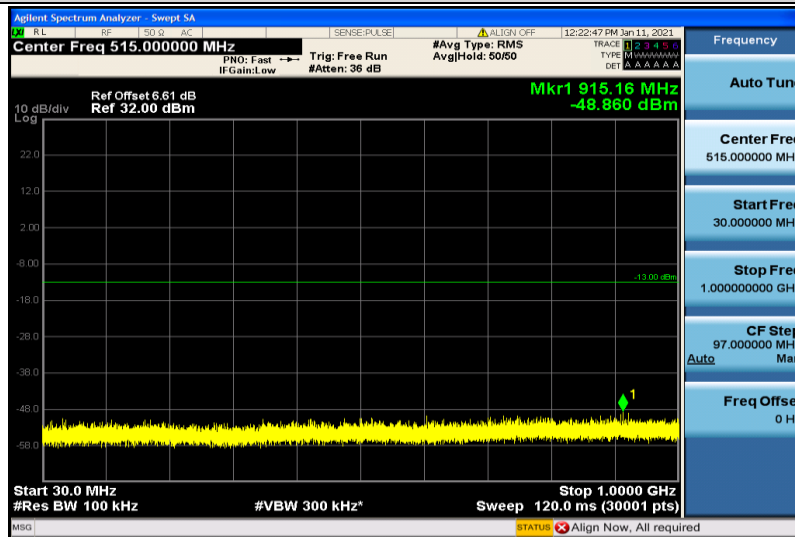

Band4-10MHz-16QAM-20350-1RB#0-1000~26000MHz

Band4-15MHz-QPSK-20025-1RB#0-30~1000MHz