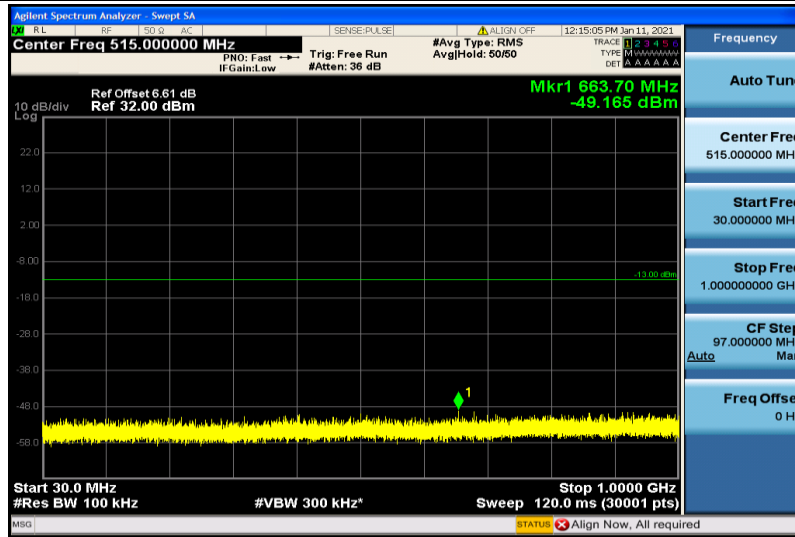

Band4-5MHz-QPSK-19975-1RB#0-30~1000MHz

Band4-5MHz-QPSK-19975-1RB#0-1000~26000MHz

Band4-5MHz-QPSK-20175-1RB#0-30~1000MHz

Band4-5MHz-QPSK-20175-1RB#0-1000~26000MHz

Band4-5MHz-QPSK-20375-1RB#0-30~1000MHz

Band4-5MHz-QPSK-20375-1RB#0-1000~26000MHz