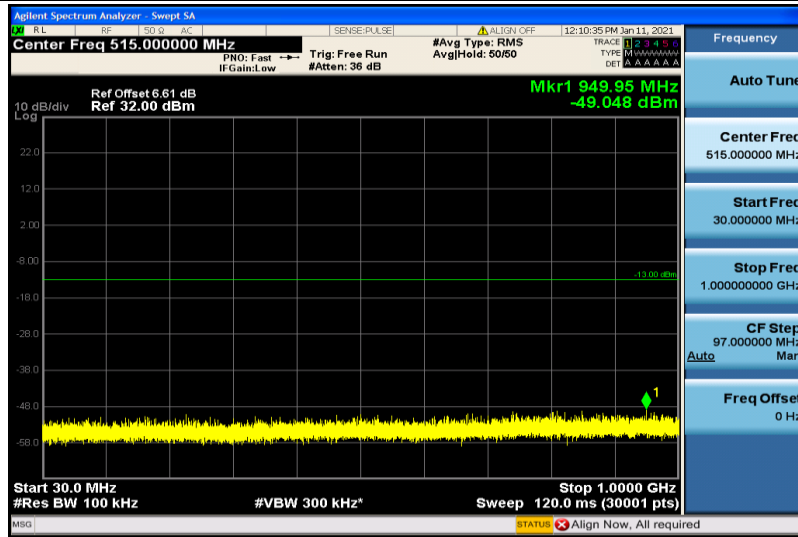

Band4-3MHz-16QAM-19965-1RB#0-1000~26000MHz

Band4-3MHz-16QAM-20175-1RB#0-30~1000MHz

Band4-3MHz-16QAM-20175-1RB#0-1000~26000MHz

Band4-3MHz-16QAM-20385-1RB#0-30~1000MHz

Band4-3MHz-16QAM-20385-1RB#0-1000~26000MHz