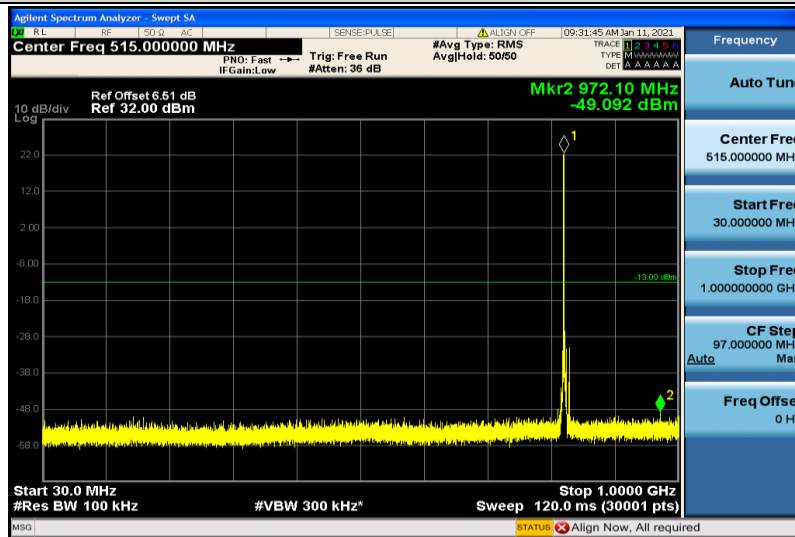

Band5-3MHz-16QAM-20415-1RB#0-1000~26000MHz

Band5-3MHz-16QAM-20525-1RB#0-30~1000MHz

Band5-3MHz-16QAM-20525-1RB#0-1000~26000MHz

Band5-3MHz-16QAM-20635-1RB#0-30~1000MHz

Band5-3MHz-16QAM-20635-1RB#0-1000~26000MHz