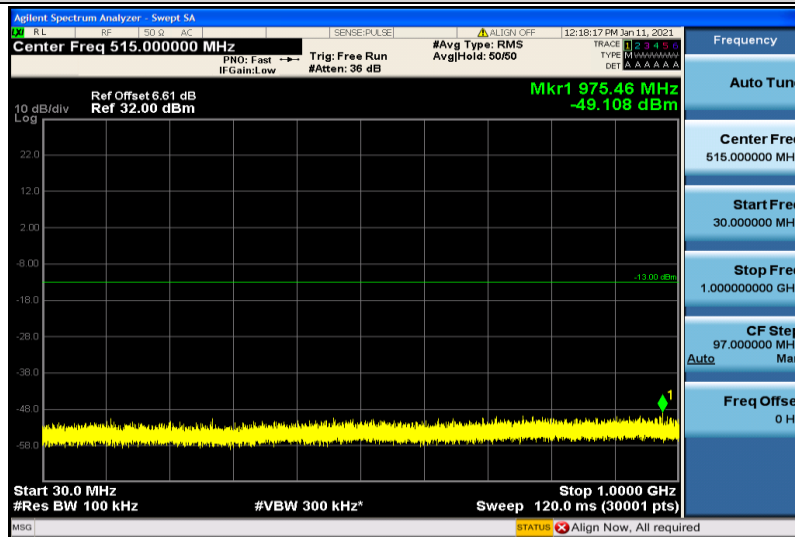

Band4-10MHz-QPSK-20350-1RB#0-1000~26000MHz

Band4-10MHz-16QAM-20000-1RB#0-30~1000MHz