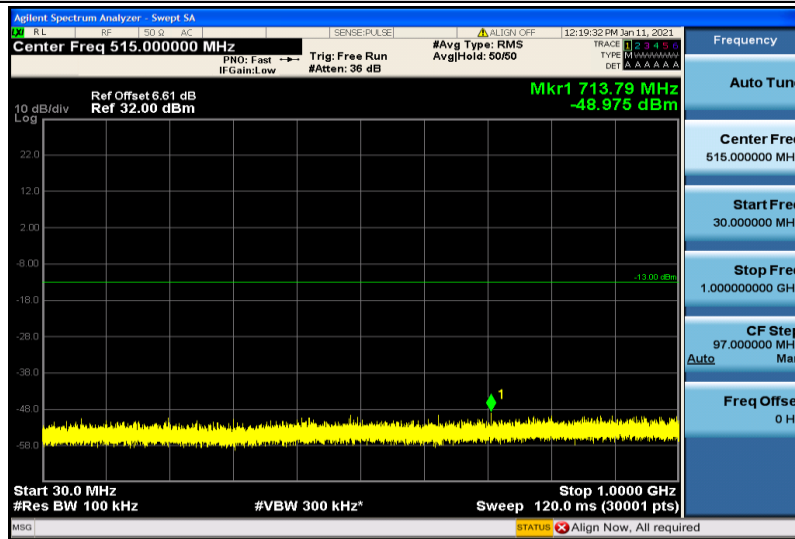

Band4-10MHz-QPSK-20350-1RB#0-30~1000MHz

Band4-10MHz-QPSK-20350-1RB#0-1000~26000MHz

Band4-10MHz-16QAM-20000-1RB#0-30~1000MHz

Band4-10MHz-16QAM-20000-1RB#0-1000~26000MHz

Band4-10MHz-16QAM-20175-1RB#0-30~1000MHz