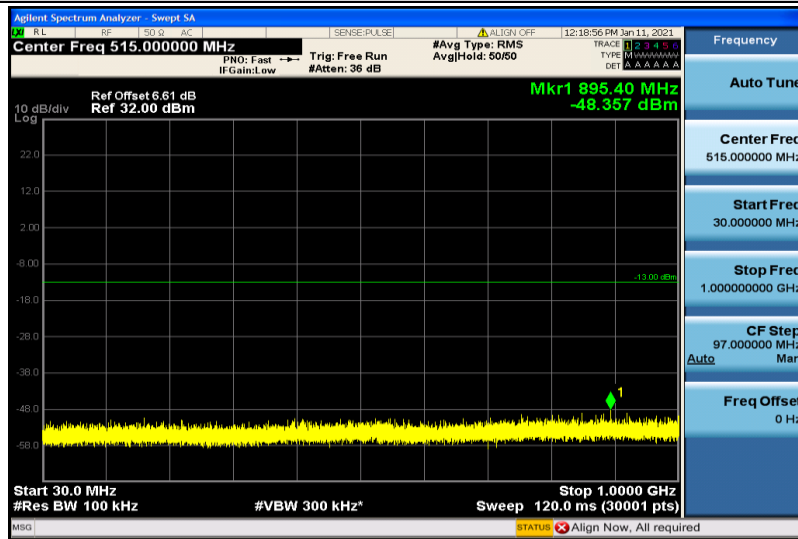

Band4-10MHz-QPSK-20000-1RB#0-1000~26000MHz

Band4-10MHz-QPSK-20175-1RB#0-30~1000MHz