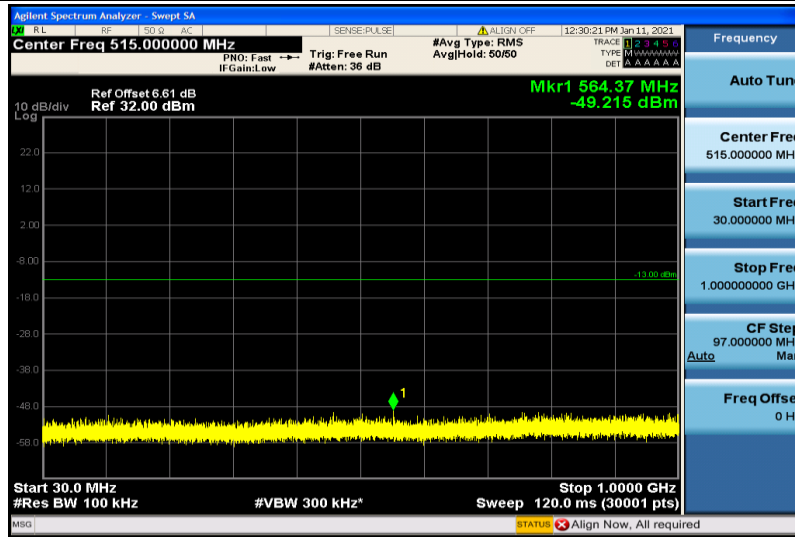

Band4-20MHz-QPSK-20050-1RB#0-30~1000MHz

Band4-20MHz-QPSK-20050-1RB#0-1000~26000MHz

Band4-20MHz-QPSK-20175-1RB#0-30~1000MHz

Band4-20MHz-QPSK-20175-1RB#0-1000~26000MHz

Band4-20MHz-QPSK-20300-1RB#0-30~1000MHz