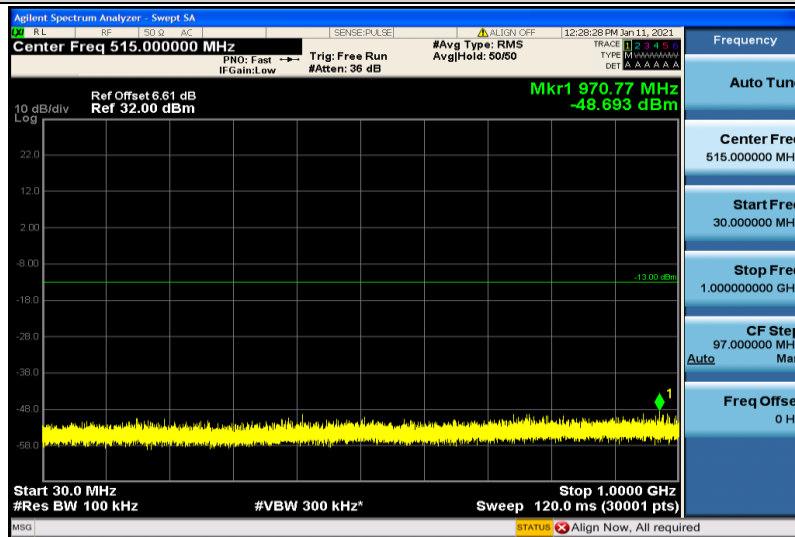

Band4-20MHz-QPSK-20300-1RB#0-1000~26000MHz

Band4-20MHz-16QAM-20050-1RB#0-30~1000MHz