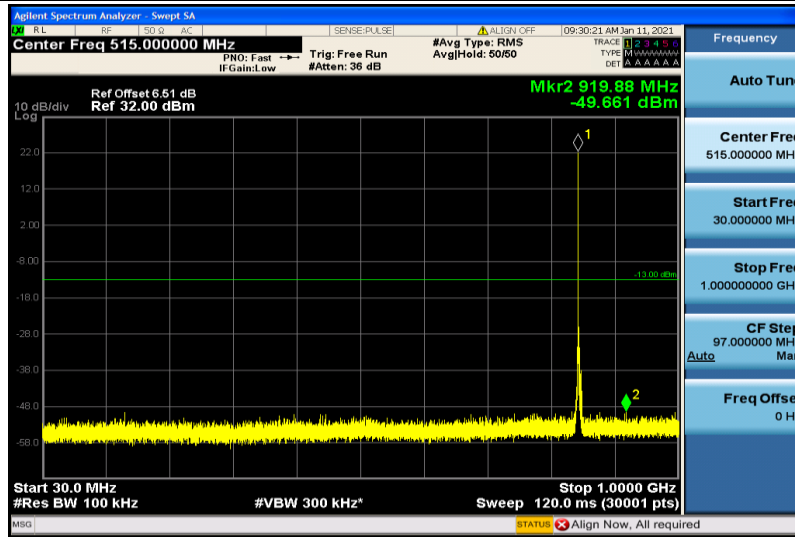

Band5-3MHz-16QAM-20525-1RB#0-1000~26000MHz

Band5-3MHz-16QAM-20635-1RB#0-30~1000MHz