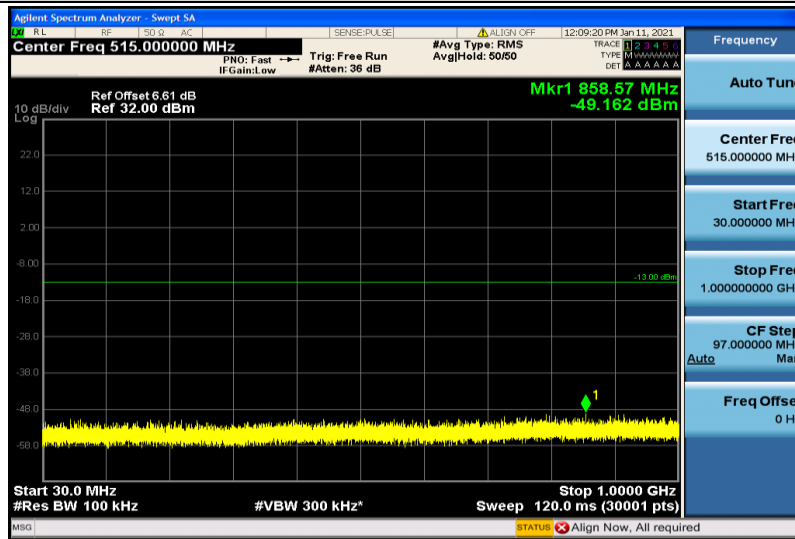

Band4-3MHz-16QAM-19965-1RB#0-1000~26000MHz

Band4-3MHz-16QAM-20175-1RB#0-30~1000MHz

Band4-3MHz-16QAM-20175-1RB#0-1000~26000MHz

Band4-3MHz-16QAM-20385-1RB#0-30~1000MHz

Band4-3MHz-16QAM-20385-1RB#0-1000~26000MHz