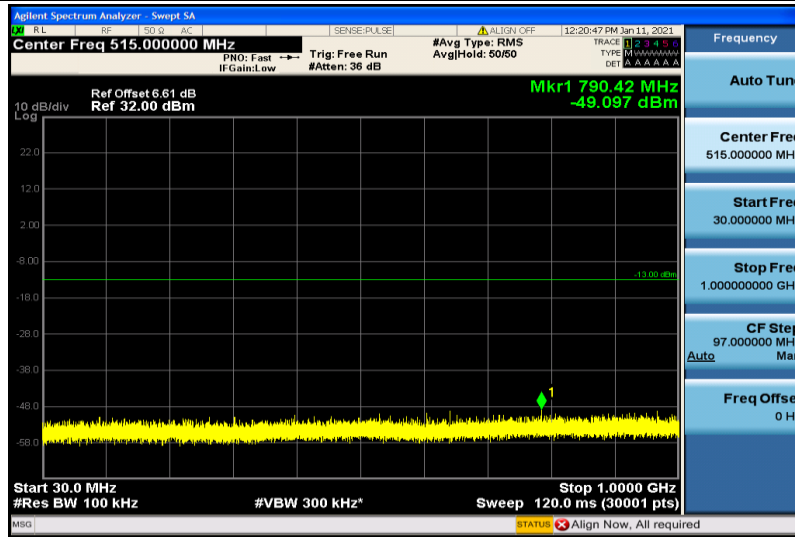

Band4-10MHz-16QAM-20175-1RB#0-1000~26000MHz

Band4-10MHz-16QAM-20350-1RB#0-30~1000MHz