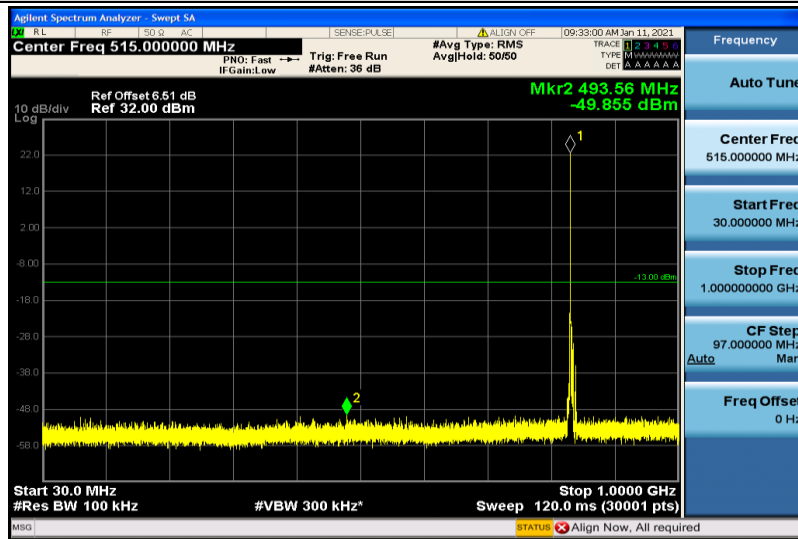

Band5-5MHz-QPSK-20425-1RB#0-1000~26000MHz

Band5-5MHz-QPSK-20525-1RB#0-30~100MHz