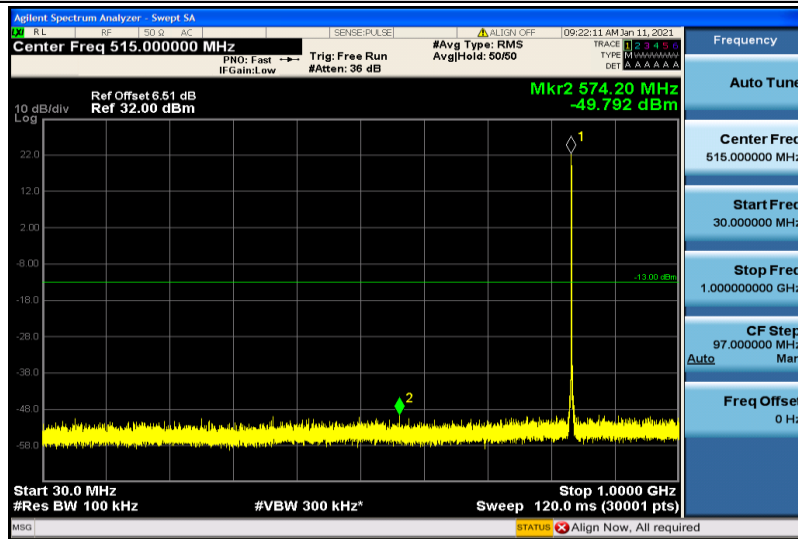

Band4-20MHz-16QAM-20300-1RB#0-30~1000MHz

Band4-20MHz-16QAM-20300-1RB#0-1000~26000MHz

Band5-1.4MHz-QPSK-20407-1RB#0-30~1000MHz

Band5-1.4MHz-QPSK-20407-1RB#0-1000~26000MHz

Band5-1.4MHz-QPSK-20525-1RB#0-30~1000MHz