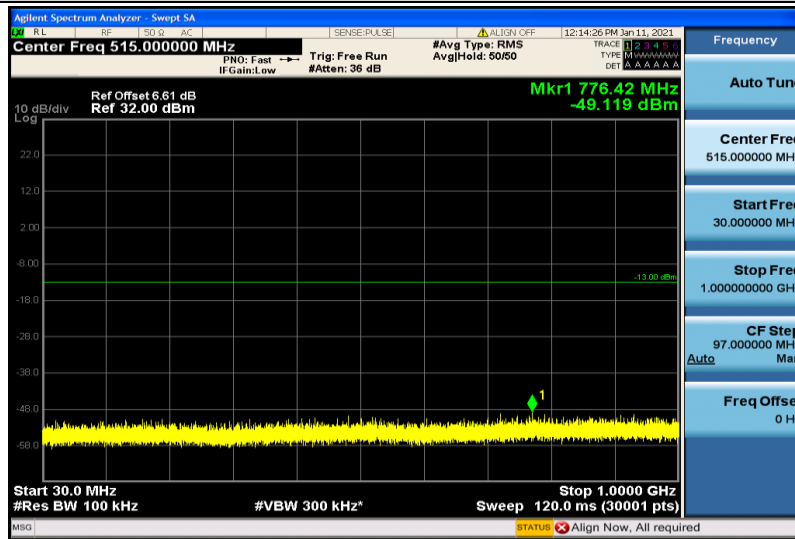

Band4-5MHz-16QAM-19975-1RB#0-1000~26000MHz

Band4-5MHz-16QAM-20175-1RB#0-30~1000MHz