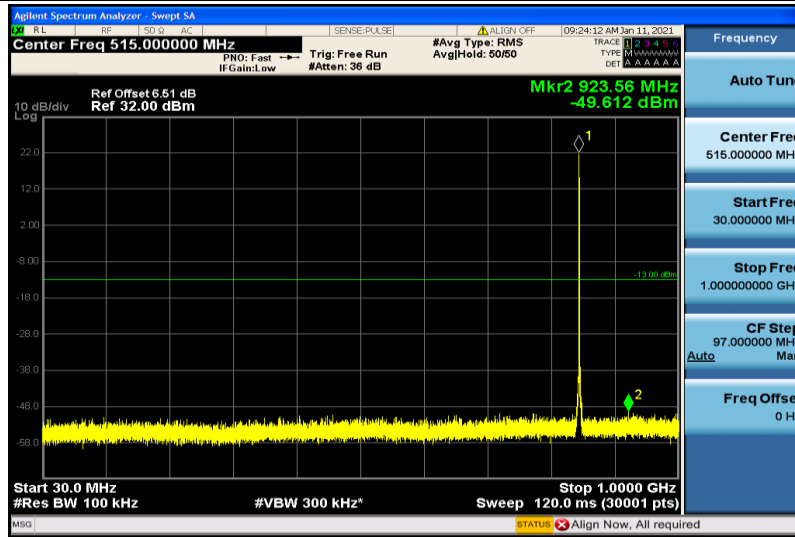

Band5-1.4MHz-QPSK-20525-1RB#0-1000~26000MHz

Band5-1.4MHz-QPSK-20643-1RB#0-30~1000MHz