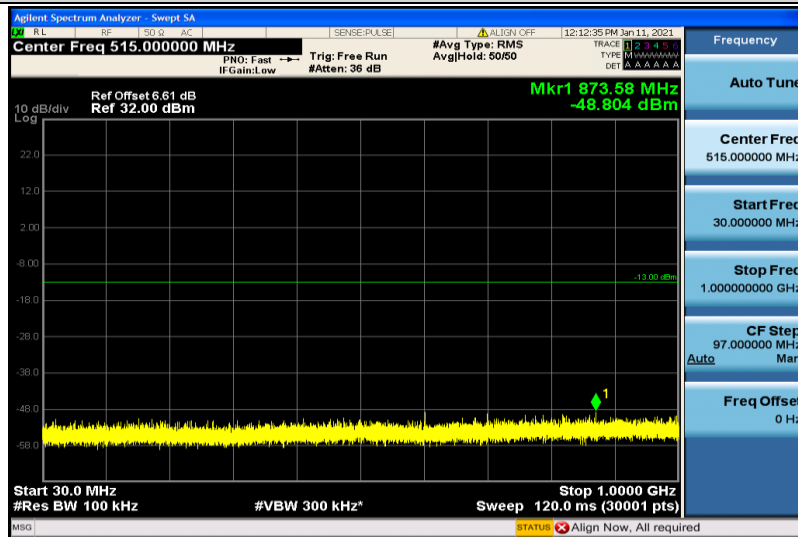

Band4-3MHz-16QAM-19965-1RB#0-1000~26000MHz

Band4-3MHz-16QAM-20175-1RB#0-30~1000MHz

Band4-3MHz-16QAM-20175-1RB#0-1000~26000MHz

Band4-3MHz-16QAM-20385-1RB#0-30~1000MHz

Band4-3MHz-16QAM-20385-1RB#0-1000~26000MHz