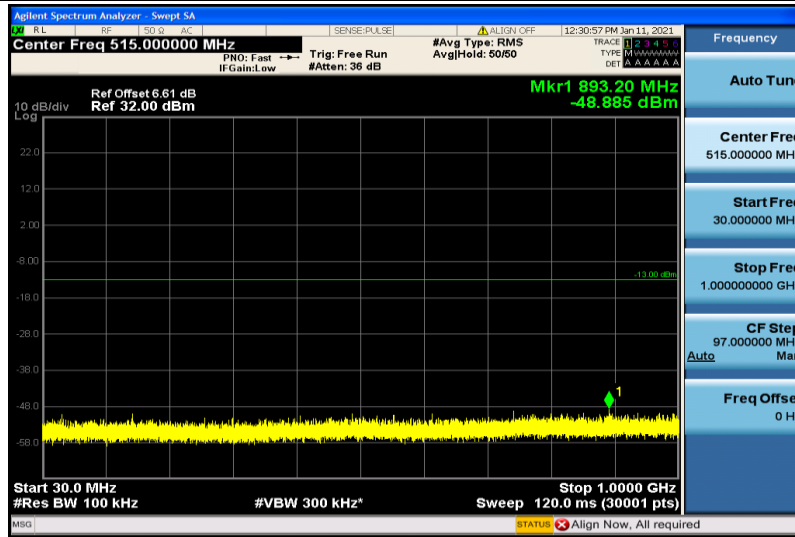

Band4-20MHz-QPSK-20300-1RB#0-1000~26000MHz

Band4-20MHz-16QAM-20050-1RB#0-30~1000MHz

Band4-20MHz-16QAM-20050-1RB#0-1000~26000MHz

Band4-20MHz-16QAM-20175-1RB#0-30~1000MHz

Band4-20MHz-16QAM-20175-1RB#0-1000~26000MHz