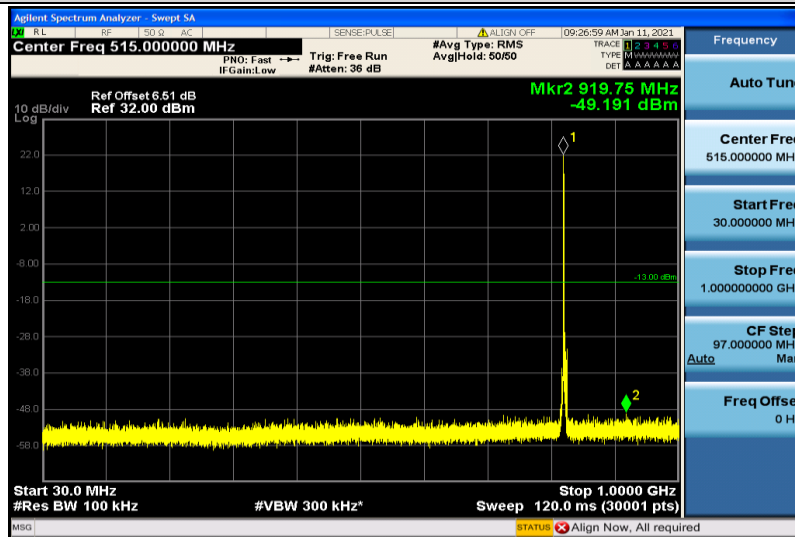

Band5-3MHz-QPSK-20415-1RB#0-1000~26000MHz

Band5-3MHz-QPSK-20525-1RB#0-30~100MHz

Band5-3MHz-QPSK-20525-1RB#0-1000~26000MHz

Band5-3MHz-QPSK-20635-1RB#0-30~1000MHz

Band5-3MHz-QPSK-20635-1RB#0-1000~26000MHz

Band5-3MHz-16QAM-20415-1RB#0-30~1000MHz