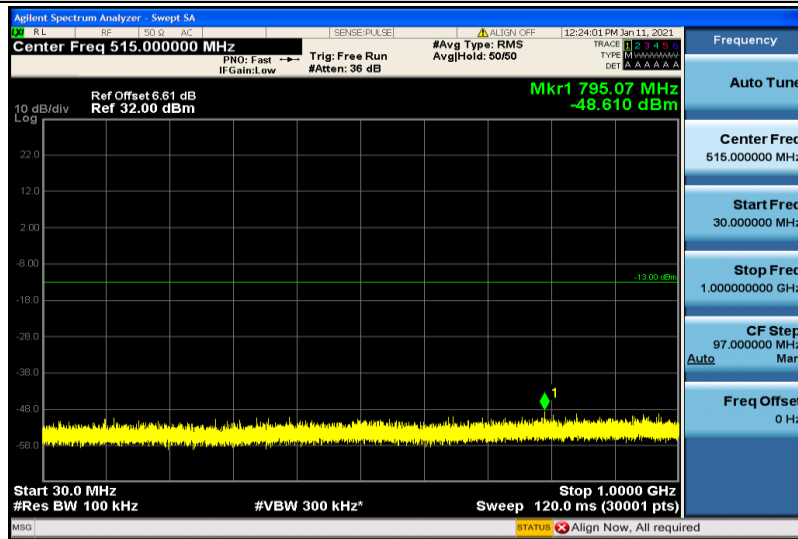

Band4-10MHz-16QAM-20175-1RB#0-1000~26000MHz

Band4-10MHz-16QAM-20350-1RB#0-30~1000MHz

Band4-10MHz-16QAM-20350-1RB#0-1000~26000MHz

Band4-15MHz-QPSK-20025-1RB#0-30~1000MHz

Band4-15MHz-QPSK-20025-1RB#0-1000~26000MHz