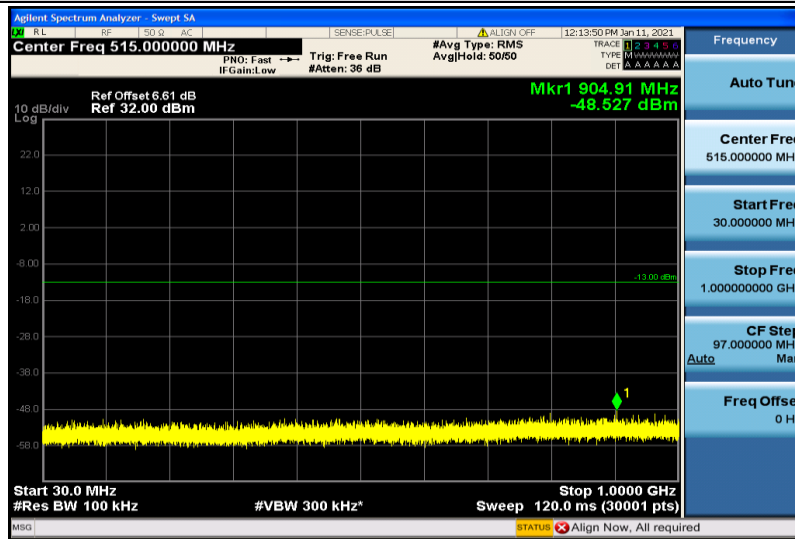

Band4-5MHz-QPSK-19975-1RB#0-1000~26000MHz

Band4-5MHz-QPSK-20175-1RB#0-30~1000MHz