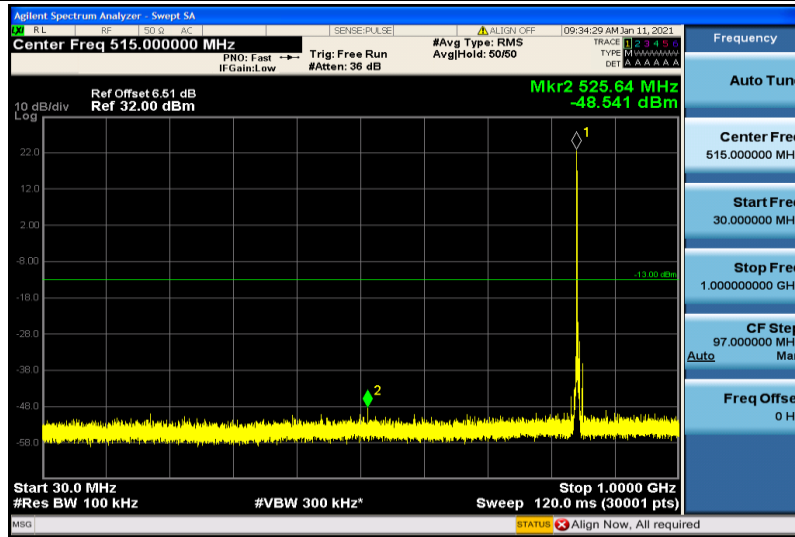

Band5-5MHz-QPSK-20425-1RB#0-30~1000MHz

Band5-5MHz-QPSK-20425-1RB#0-1000~26000MHz

Band5-5MHz-QPSK-20525-1RB#0-30~100MHz

Band5-5MHz-QPSK-20525-1RB#0-1000~26000MHz

Band5-5MHz-QPSK-20625-1RB#0-30~1000MHz

Band5-5MHz-QPSK-20625-1RB#0-1000~26000MHz