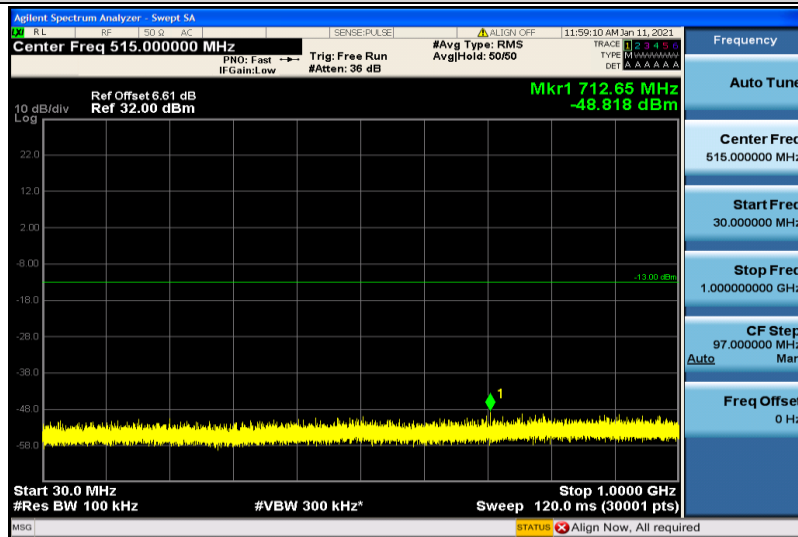

Band2-20MHz-QPSK-18700-1RB#0-1000~26000MHz

Band2-20MHz-QPSK-18900-1RB#0-30~1000MHz

Band2-20MHz-QPSK-18900-1RB#0-1000~26000MHz

Band2-20MHz-QPSK-19100-1RB#0-30~1000MHz

Band2-20MHz-QPSK-19100-1RB#0-1000~26000MHz