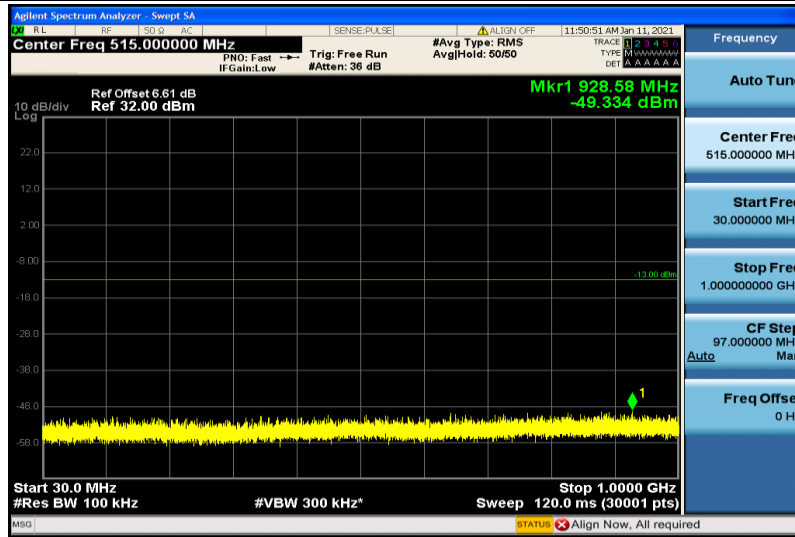

Band2-10MHz-QPSK-18650-1RB#0-30~1000MHz

Band2-10MHz-QPSK-18650-1RB#0-1000~26000MHz

Band2-10MHz-QPSK-18900-1RB#0-30~1000MHz

Band2-10MHz-QPSK-18900-1RB#0-1000~26000MHz

Band2-10MHz-QPSK-19150-1RB#0-30~1000MHz