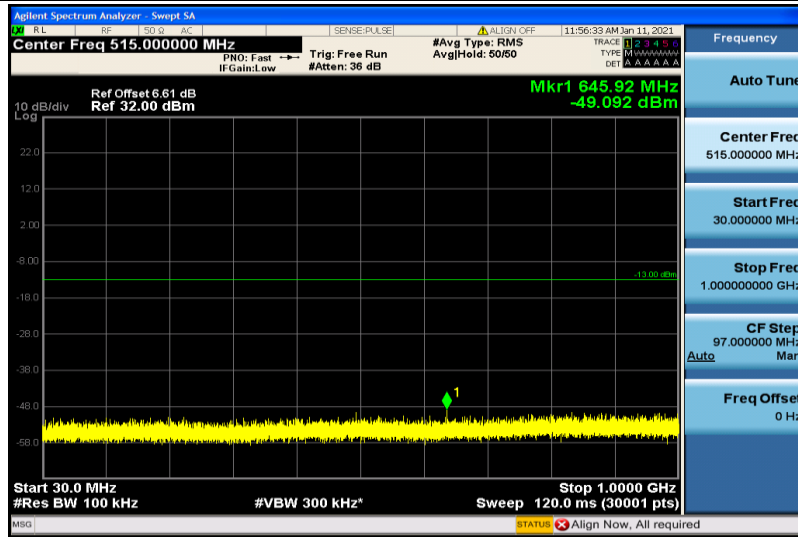

Band2-15MHz-16QAM-18900-1RB#0-1000~26000MHz

Band2-15MHz-16QAM-19125-1RB#0-30~1000MHz