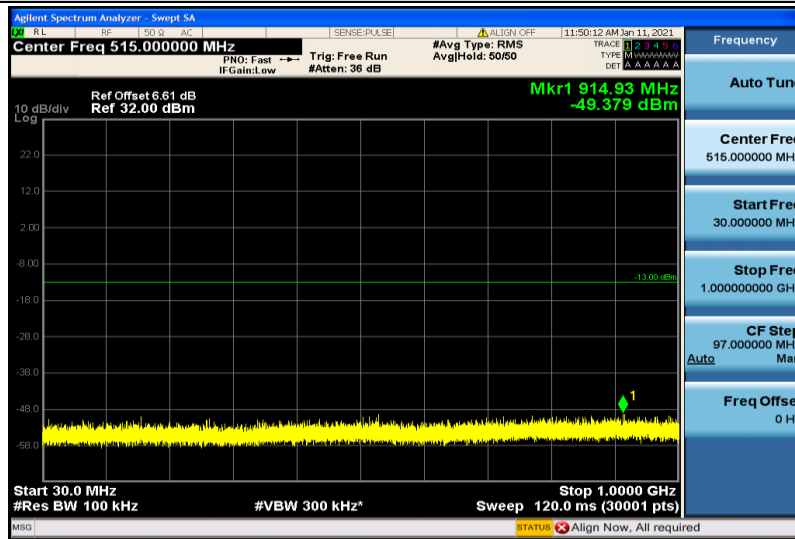

Band2-10MHz-16QAM-18650-1RB#0-1000~26000MHz

Band2-10MHz-16QAM-18900-1RB#0-30~1000MHz