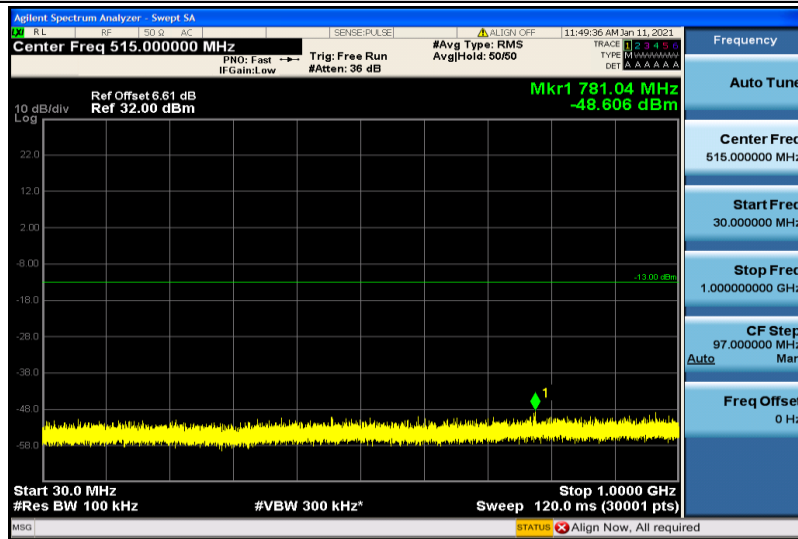

Band2-10MHz-QPSK-18650-1RB#0-1000~26000MHz

Band2-10MHz-QPSK-18900-1RB#0-30~1000MHz