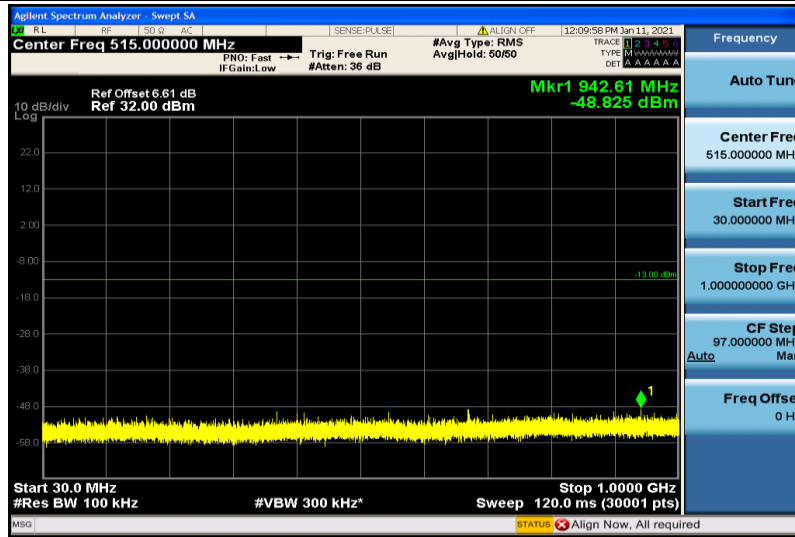

Band4-3MHz-QPSK-20175-1RB#0-1000~26000MHz

Band4-3MHz-QPSK-20385-1RB#0-30~1000MHz