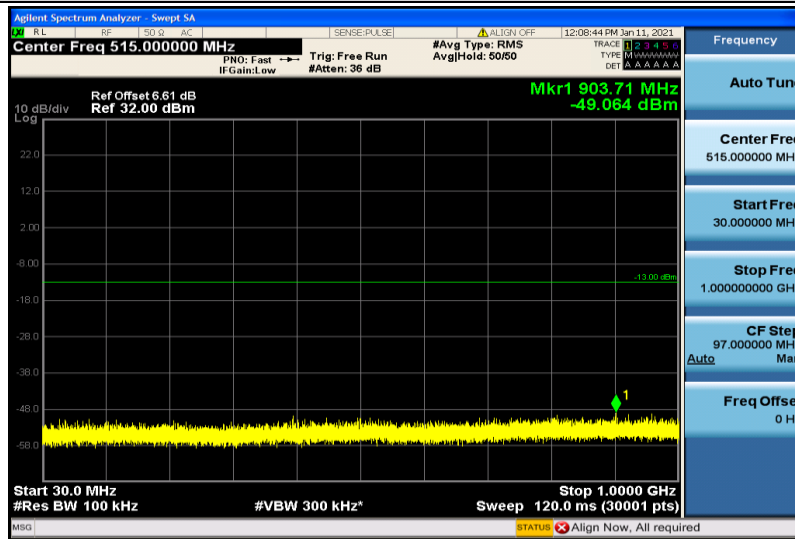

Band4-1.4MHz-16QAM-20175-1RB#0-1000~26000MHz

Band4-1.4MHz-16QAM-20393-1RB#0-30~1000MHz

Band4-1.4MHz-16QAM-20393-1RB#0-1000~26000MHz

Band4-3MHz-QPSK-19965-1RB#0-30~1000MHz

Band4-3MHz-QPSK-19965-1RB#0-1000~26000MHz