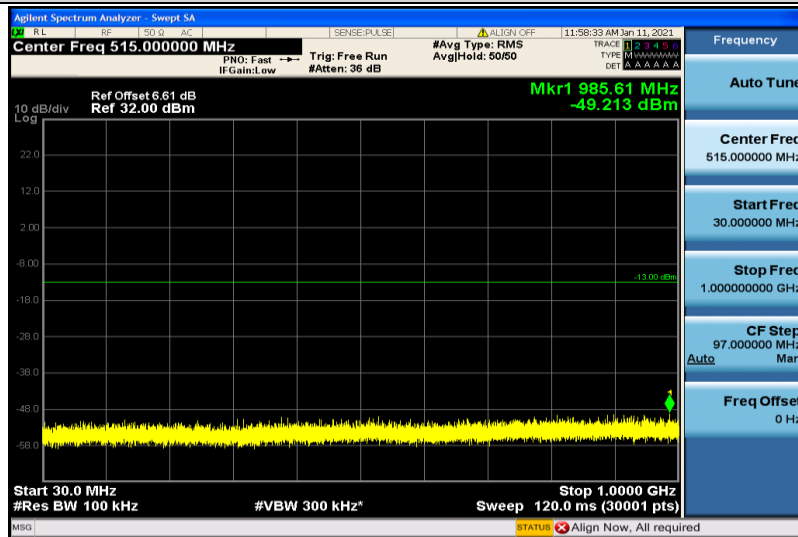

Band2-15MHz-16QAM-18900-1RB#0-30~1000MHz

Band2-15MHz-16QAM-18900-1RB#0-1000~26000MHz

Band2-15MHz-16QAM-19125-1RB#0-30~1000MHz

Band2-15MHz-16QAM-19125-1RB#0-1000~26000MHz

Band2-20MHz-QPSK-18700-1RB#0-30~1000MHz