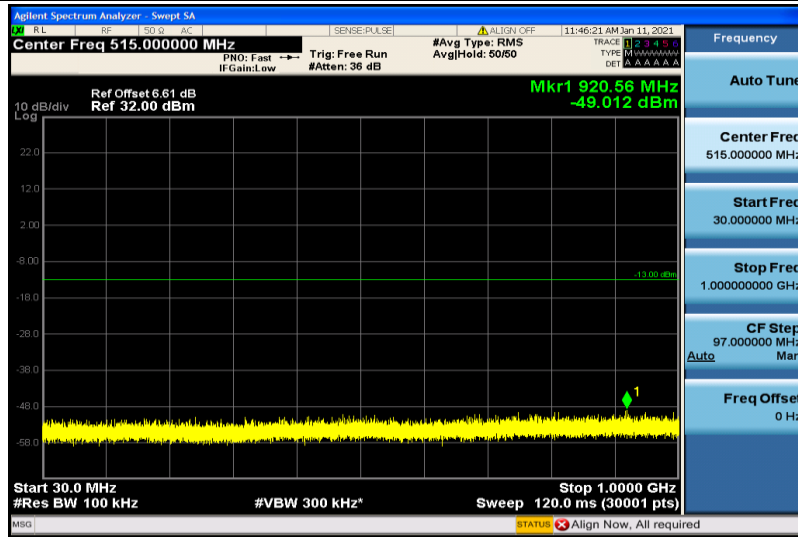

Band2-5MHz-16QAM-18900-1RB#0-1000~26000MHz

Band2-5MHz-16QAM-19175-1RB#0-30~1000MHz