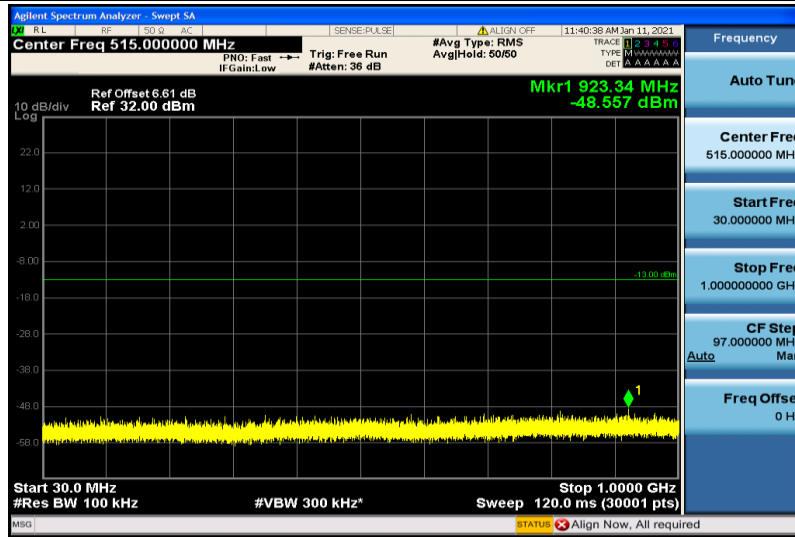

Band2-3MHz-QPSK-18900-1RB#0-1000~26000MHz

Band2-3MHz-QPSK-19185-1RB#0-30~1000MHz