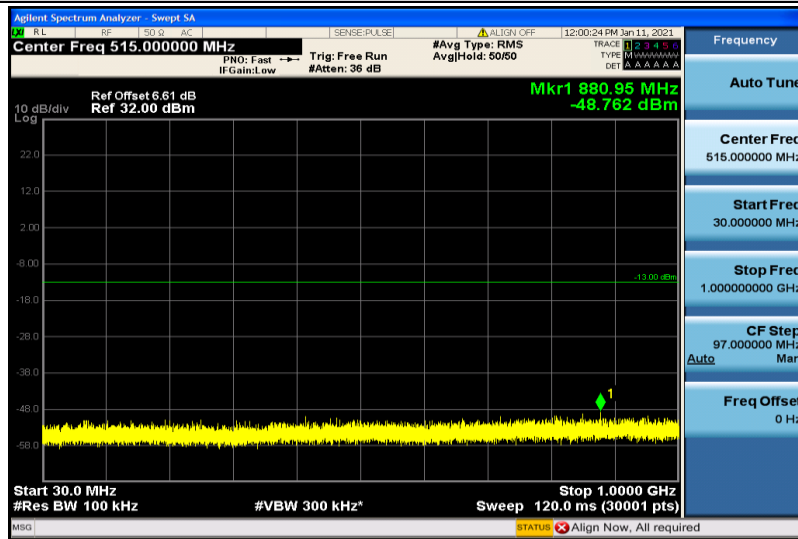

Band2-20MHz-16QAM-18700-1RB#0-1000~26000MHz

Band2-20MHz-16QAM-18900-1RB#0-30~1000MHz