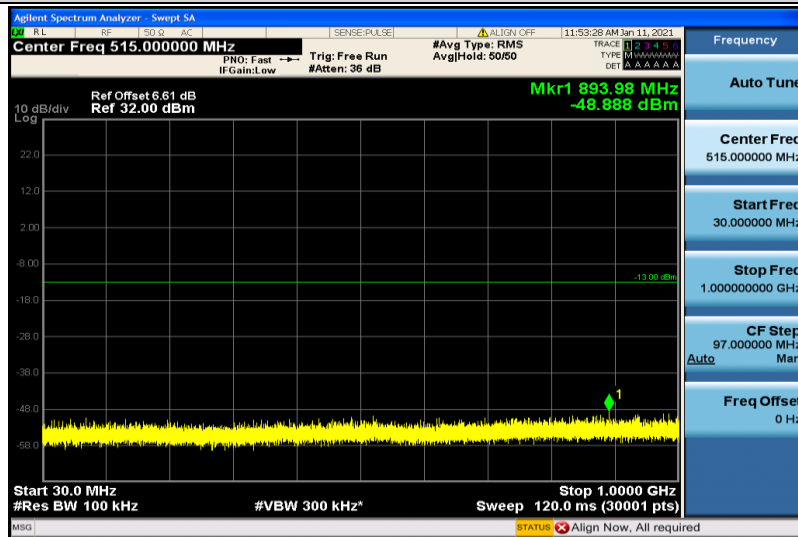

Band2-10MHz-16QAM-19150-1RB#0-1000~26000MHz

Band2-15MHz-QPSK-18675-1RB#0-30~1000MHz