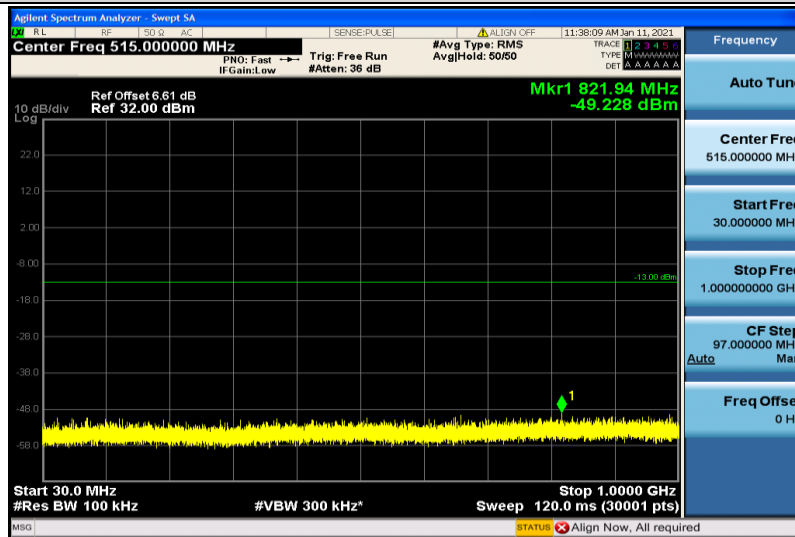

Band2-1.4MHz-16QAM-19193-1RB#0-1000~26000MHz

Band2-3MHz-QPSK-18615-1RB#0-30~1000MHz