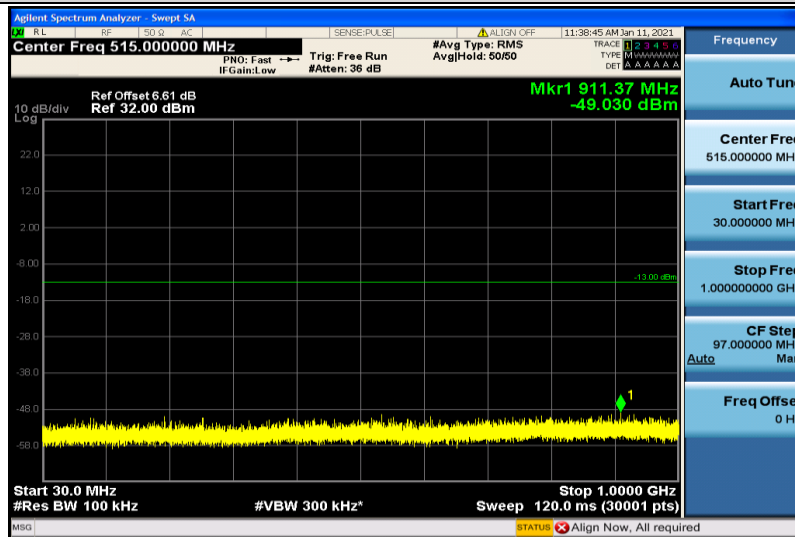

Band2-3MHz-QPSK-18900-1RB#0-30~100MHz

Band2-3MHz-QPSK-18900-1RB#0-1000~26000MHz

Band2-3MHz-QPSK-19185-1RB#0-30~1000MHz

Band2-3MHz-QPSK-19185-1RB#0-1000~26000MHz

Band2-3MHz-16QAM-18615-1RB#0-30~1000MHz

Band2-3MHz-16QAM-18615-1RB#0-1000~26000MHz