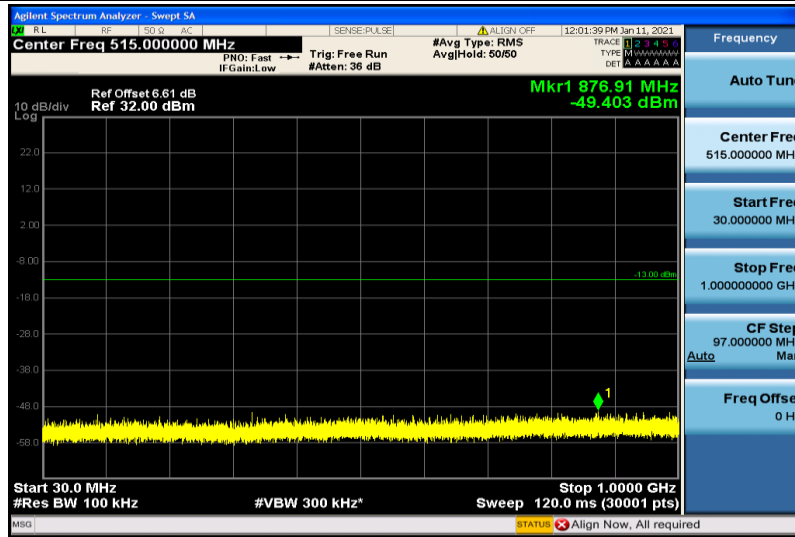

Band2-20MHz-16QAM-18700-1RB#0-30~1000MHz

Band2-20MHz-16QAM-18700-1RB#0-1000~26000MHz

Band2-20MHz-16QAM-18900-1RB#0-30~1000MHz

Band2-20MHz-16QAM-18900-1RB#0-1000~26000MHz

Band2-20MHz-16QAM-19100-1RB#0-30~1000MHz