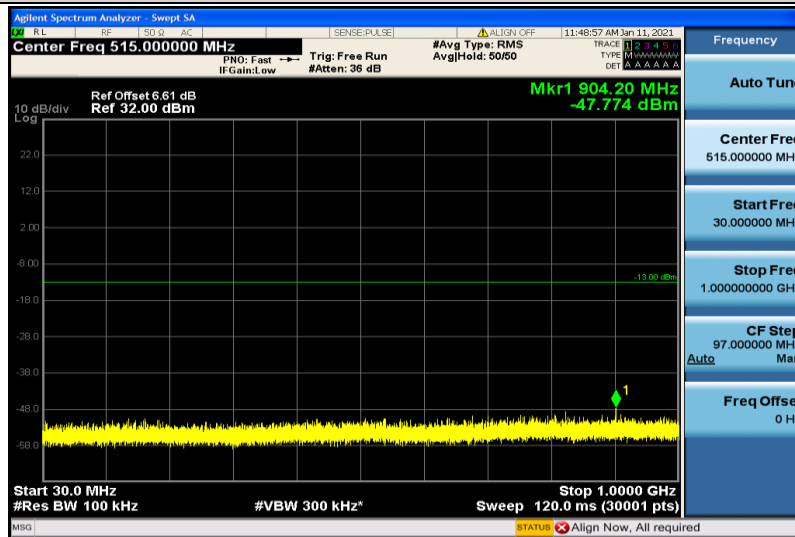

Band2-10MHz-QPSK-19150-1RB#0-1000~26000MHz

Band2-10MHz-16QAM-18650-1RB#0-30~1000MHz