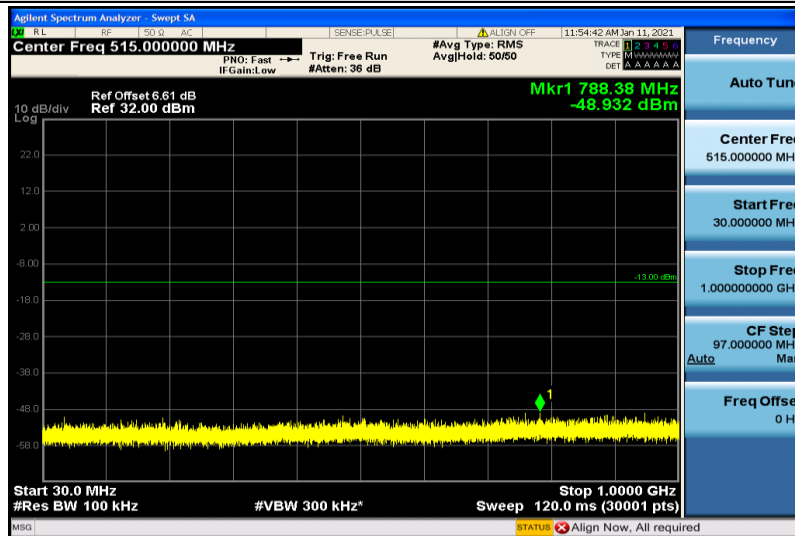

Band2-10MHz-16QAM-19150-1RB#0-30~1000MHz

Band2-10MHz-16QAM-19150-1RB#0-1000~26000MHz

Band2-15MHz-QPSK-18675-1RB#0-30~1000MHz

Band2-15MHz-QPSK-18675-1RB#0-1000~26000MHz

Band2-15MHz-QPSK-18900-1RB#0-30~1000MHz