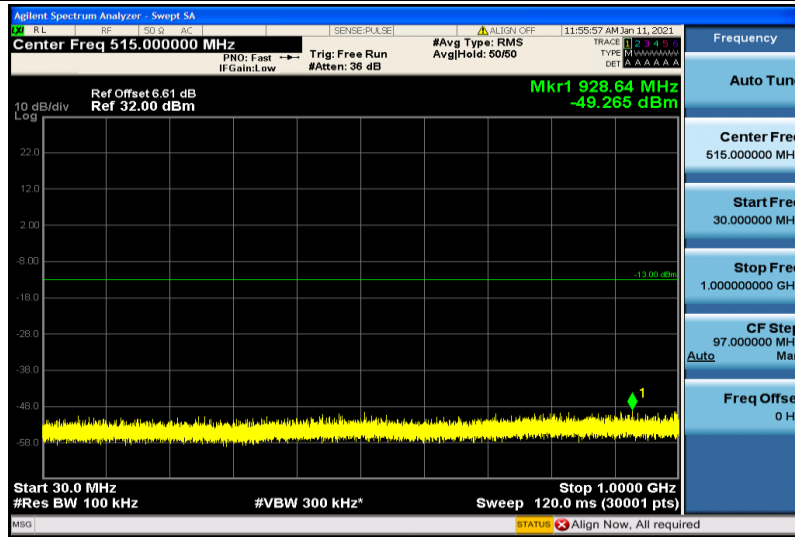

Band2-15MHz-QPSK-18900-1RB#0-1000~26000MHz

Band2-15MHz-QPSK-19125-1RB#0-30~1000MHz