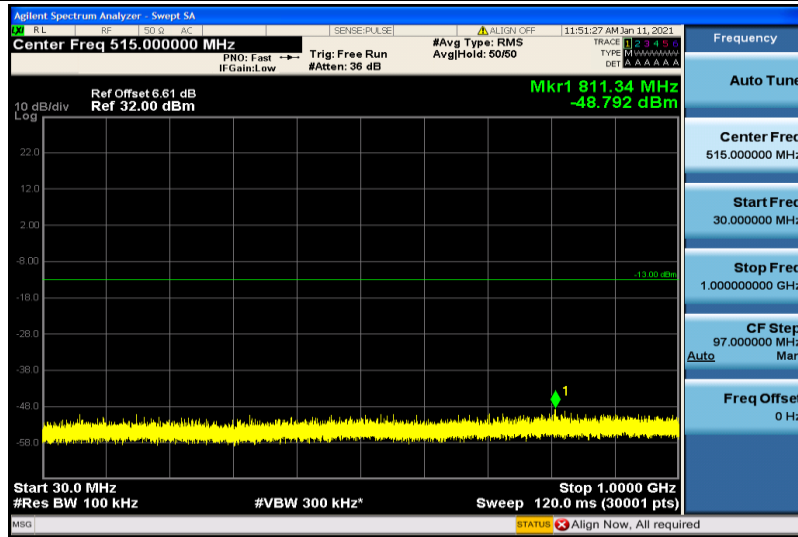

Band2-10MHz-QPSK-19150-1RB#0-1000~26000MHz

Band2-10MHz-16QAM-18650-1RB#0-30~1000MHz

Band2-10MHz-16QAM-18650-1RB#0-1000~26000MHz

Band2-10MHz-16QAM-18900-1RB#0-30~1000MHz

Band2-10MHz-16QAM-18900-1RB#0-1000~26000MHz