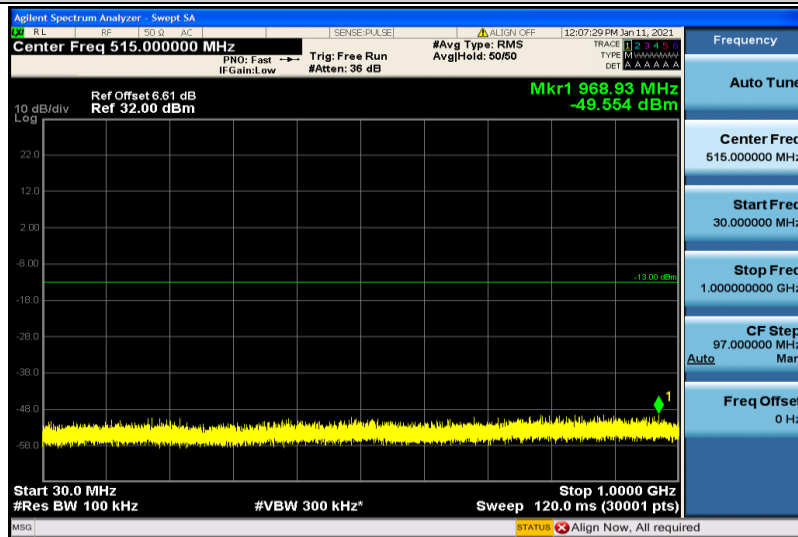

Band4-1.4MHz-16QAM-20393-1RB#0-1000~26000MHz

Band4-3MHz-QPSK-19965-1RB#0-30~1000MHz