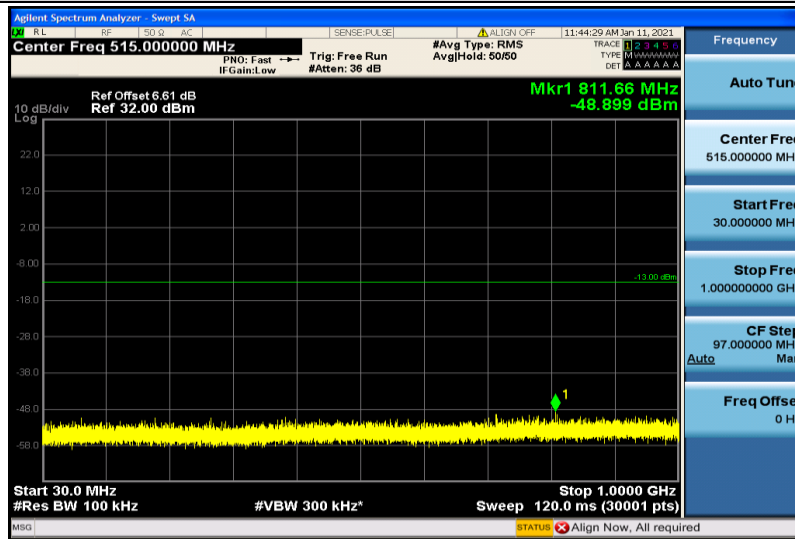

Band2-5MHz-QPSK-18625-1RB#0-1000~26000MHz

Band2-5MHz-QPSK-18900-1RB#0-30~1000MHz