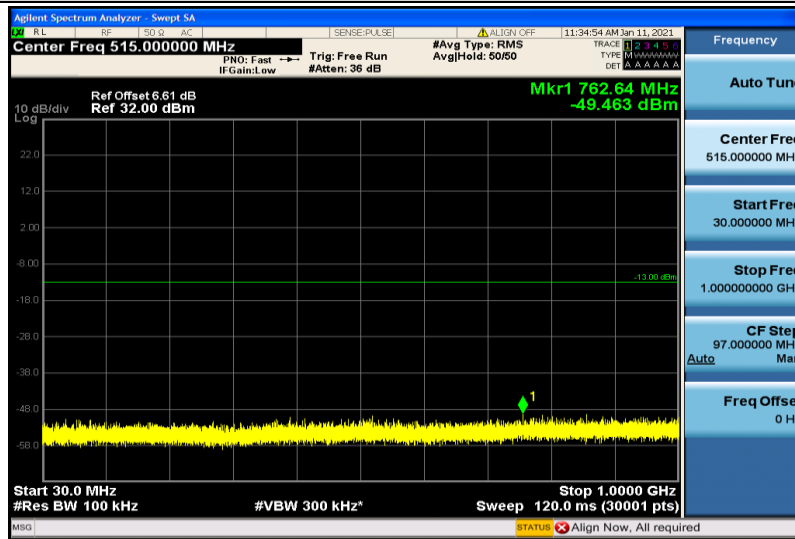

Band2-1.4MHz-QPSK-19193-1RB#0-30~1000MHz

Band2-1.4MHz-QPSK-19193-1RB#0-1000~26000MHz

Band2-1.4MHz-16QAM-18607-1RB#0-30~1000MHz

Band2-1.4MHz-16QAM-18607-1RB#0-1000~26000MHz

Band2-1.4MHz-16QAM-18900-1RB#0-30~1000MHz