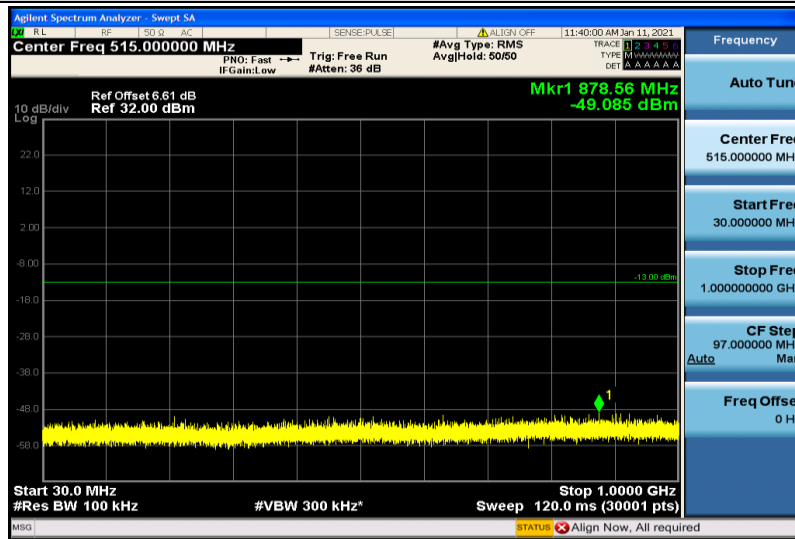

Band2-3MHz-QPSK-18900-1RB#0-30~100MHz

Band2-3MHz-QPSK-18900-1RB#0-1000~26000MHz

Band2-3MHz-QPSK-19185-1RB#0-30~1000MHz

Band2-3MHz-QPSK-19185-1RB#0-1000~26000MHz

Band2-3MHz-16QAM-18615-1RB#0-30~1000MHz

Band2-3MHz-16QAM-18615-1RB#0-1000~26000MHz