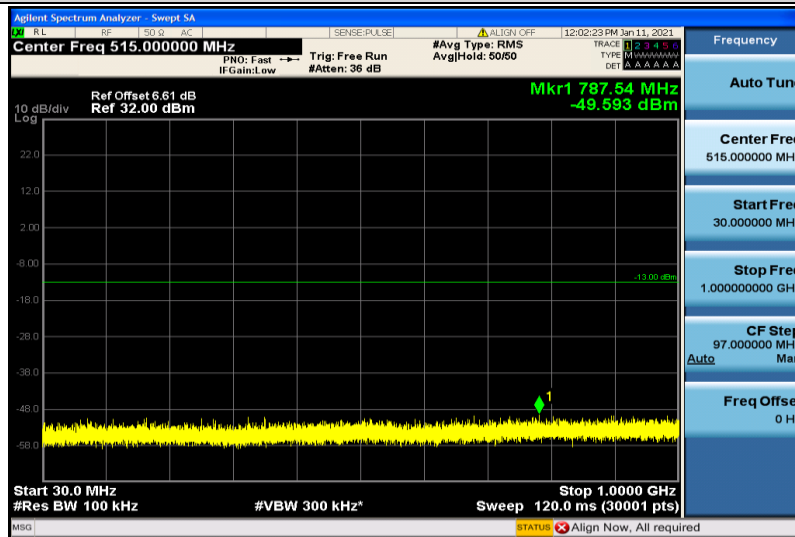

Band2-20MHz-16QAM-19100-1RB#0-1000~26000MHz

Band4-1.4MHz-QPSK-19957-1RB#0-30~1000MHz