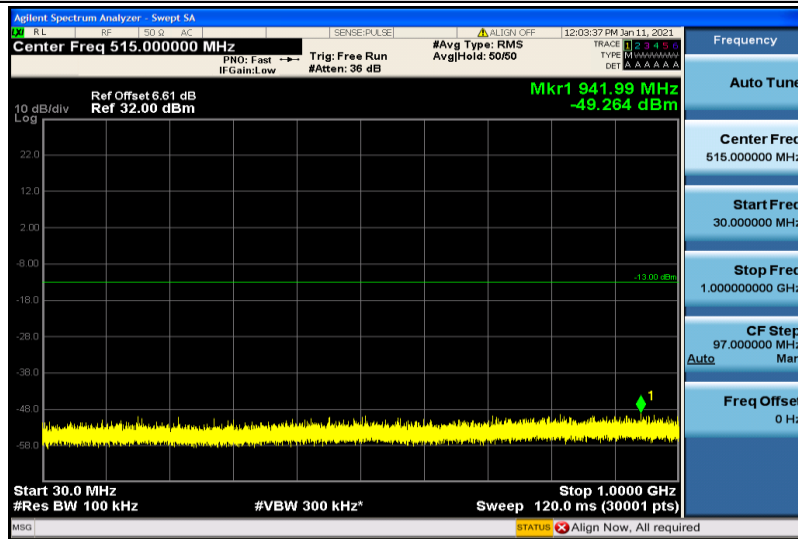

Band4-1.4MHz-QPSK-19957-1RB#0-1000~26000MHz

Band4-1.4MHz-QPSK-20175-1RB#0-30~1000MHz