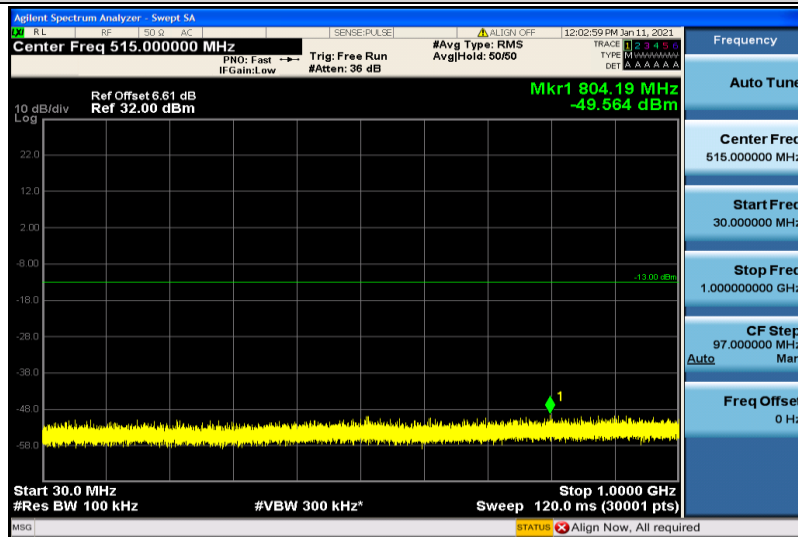

Band4-1.4MHz-QPSK-20393-1RB#0-1000~26000MHz

Band4-1.4MHz-16QAM-19957-1RB#0-30~1000MHz