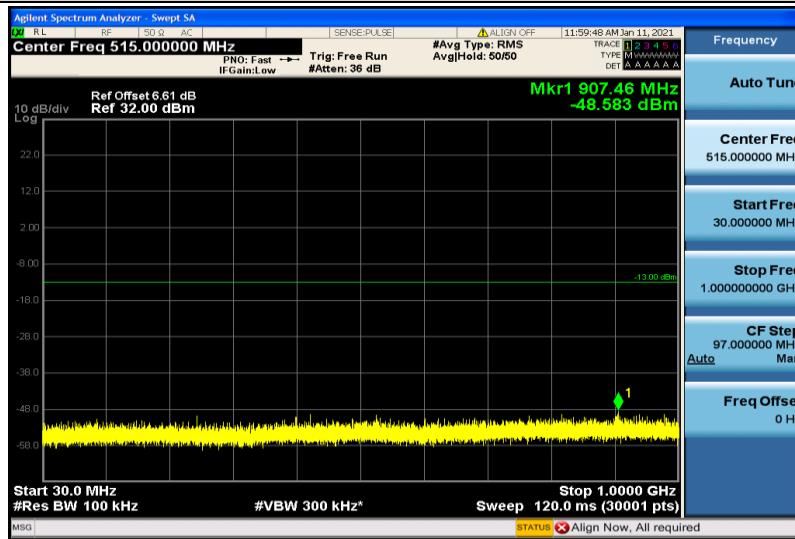

Band2-20MHz-QPSK-18700-1RB#0-1000~26000MHz

Band2-20MHz-QPSK-18900-1RB#0-30~1000MHz