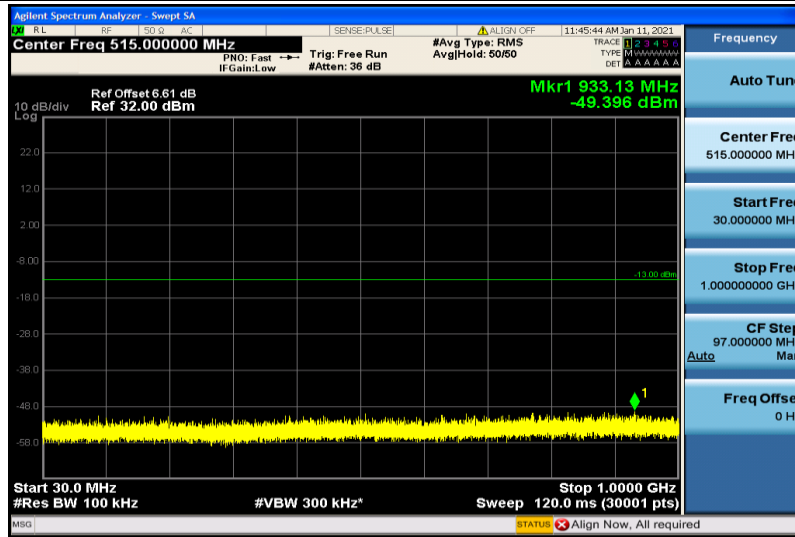

Band2-5MHz-QPSK-18625-1RB#0-1000~26000MHz

Band2-5MHz-QPSK-18900-1RB#0-30~1000MHz

Band2-5MHz-QPSK-18900-1RB#0-1000~26000MHz

Band2-5MHz-QPSK-19175-1RB#0-30~1000MHz

Band2-5MHz-QPSK-19175-1RB#0-1000~26000MHz

Band2-5MHz-16QAM-18625-1RB#0-30~1000MHz