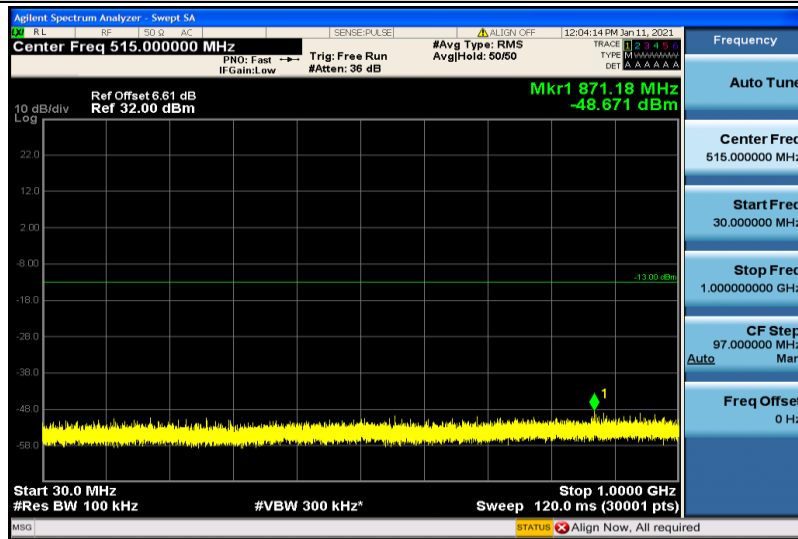

Band4-1.4MHz-QPSK-20393-1RB#0-30~1000MHz

Band4-1.4MHz-QPSK-20393-1RB#0-1000~26000MHz

Band4-1.4MHz-16QAM-19957-1RB#0-30~1000MHz

Band4-1.4MHz-16QAM-19957-1RB#0-1000~26000MHz

Band4-1.4MHz-16QAM-20175-1RB#0-30~1000MHz