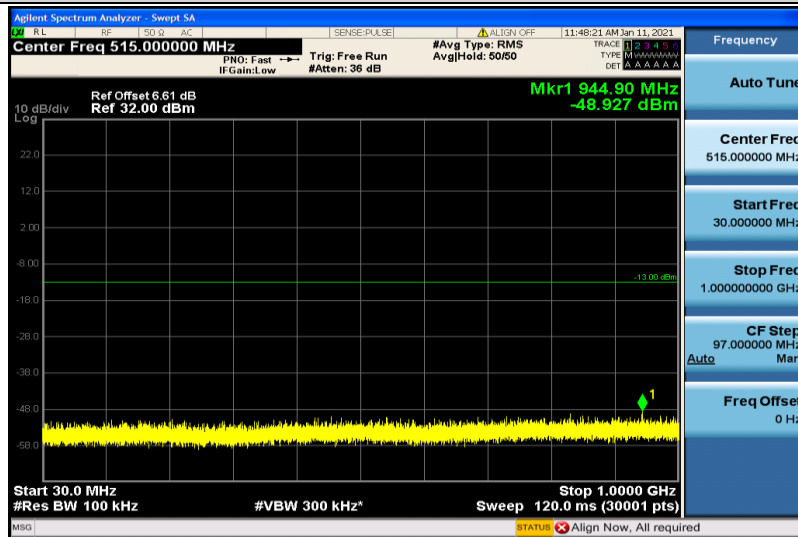

Band2-5MHz-16QAM-18625-1RB#0-1000~26000MHz

Band2-5MHz-16QAM-18900-1RB#0-30~1000MHz

Band2-5MHz-16QAM-18900-1RB#0-1000~26000MHz

Band2-5MHz-16QAM-19175-1RB#0-30~1000MHz

Band2-5MHz-16QAM-19175-1RB#0-1000~26000MHz