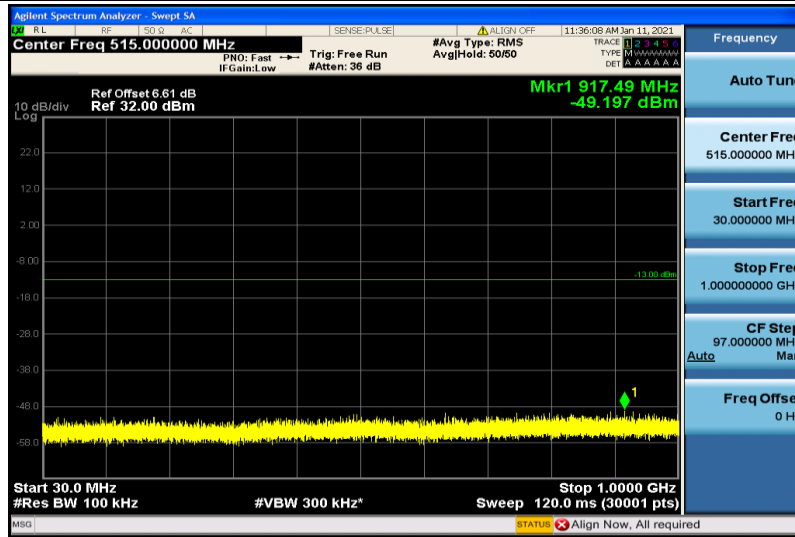

Band2-1.4MHz-16QAM-18900-1RB#0-1000~26000MHz

Band2-1.4MHz-16QAM-19193-1RB#0-30~1000MHz