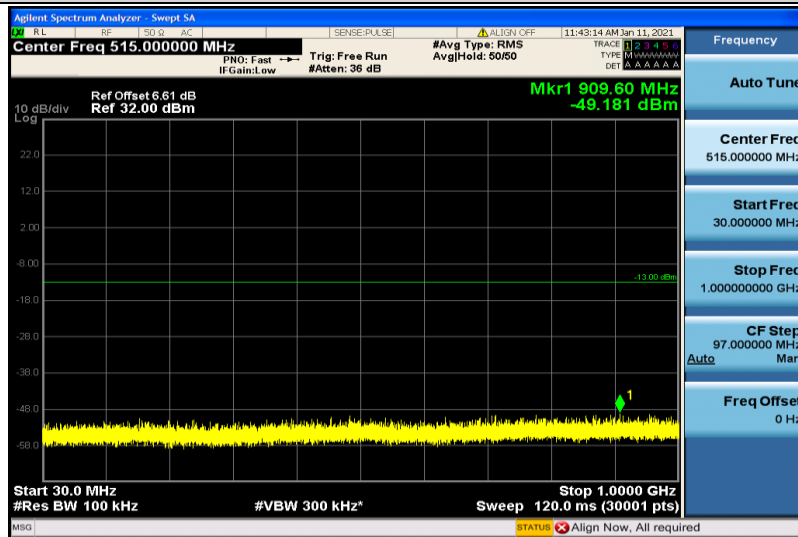

Band2-3MHz-16QAM-18900-1RB#0-30~1000MHz

Band2-3MHz-16QAM-18900-1RB#0-1000~26000MHz

Band2-3MHz-16QAM-19185-1RB#0-30~1000MHz

Band2-3MHz-16QAM-19185-1RB#0-1000~26000MHz

Band2-5MHz-QPSK-18625-1RB#0-30~1000MHz