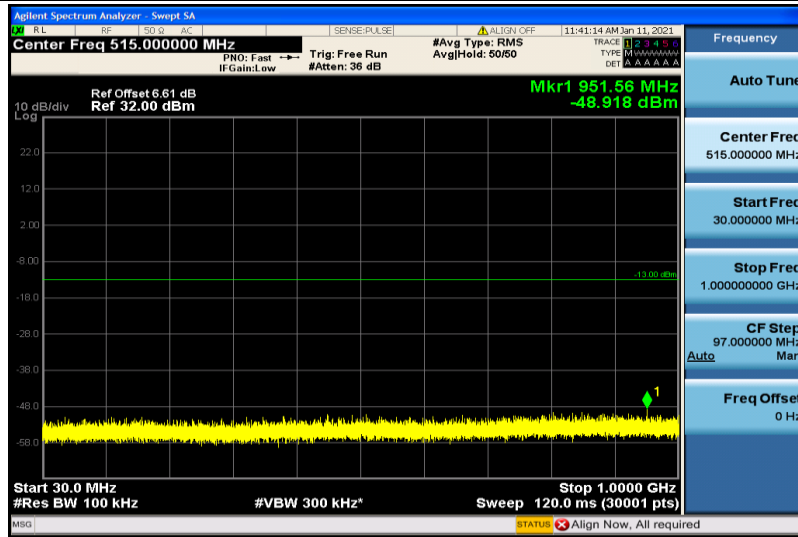

Band2-3MHz-16QAM-18900-1RB#0-1000~26000MHz

Band2-3MHz-16QAM-19185-1RB#0-30~1000MHz