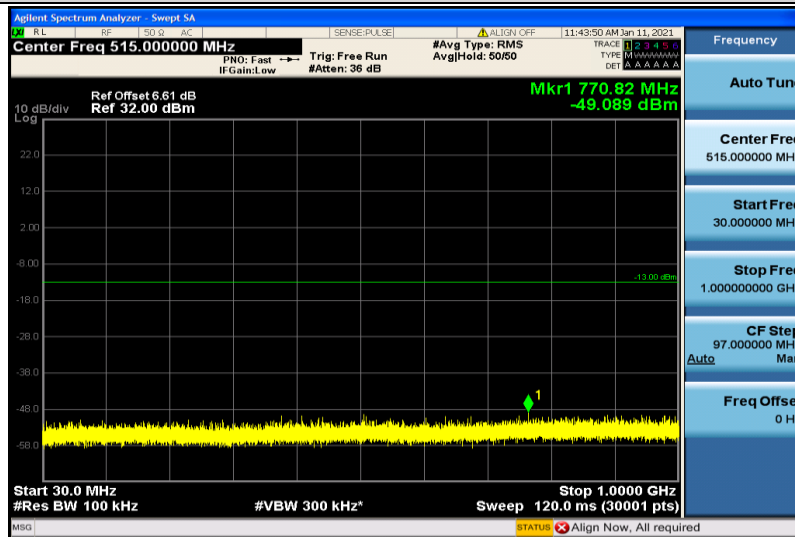

Band2-5MHz-QPSK-18625-1RB#0-1000~26000MHz

Band2-5MHz-QPSK-18900-1RB#0-30~1000MHz

Band2-5MHz-QPSK-18900-1RB#0-1000~26000MHz

Band2-5MHz-QPSK-19175-1RB#0-30~1000MHz

Band2-5MHz-QPSK-19175-1RB#0-1000~26000MHz

Band2-5MHz-16QAM-18625-1RB#0-30~1000MHz