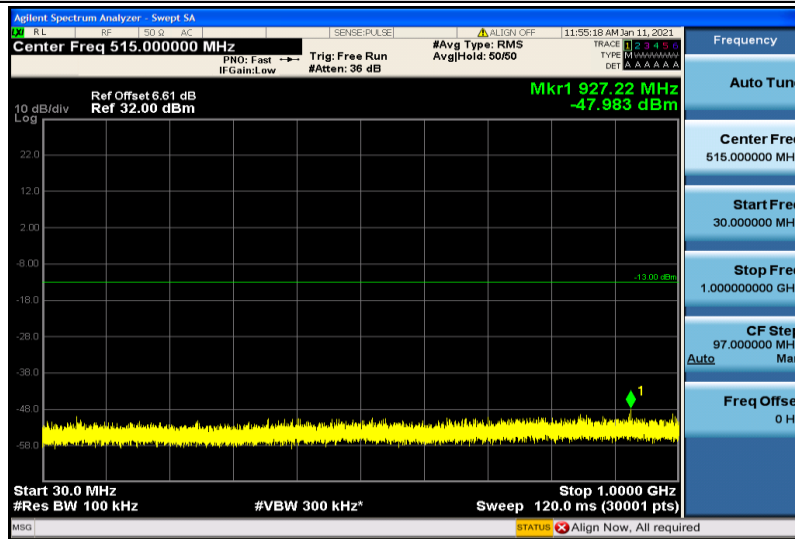

Band2-15MHz-QPSK-18900-1RB#0-1000~26000MHz

Band2-15MHz-QPSK-19125-1RB#0-30~1000MHz

Band2-15MHz-QPSK-19125-1RB#0-1000~26000MHz

Band2-15MHz-16QAM-18675-1RB#0-30~1000MHz

Band2-15MHz-16QAM-18675-1RB#0-1000~26000MHz