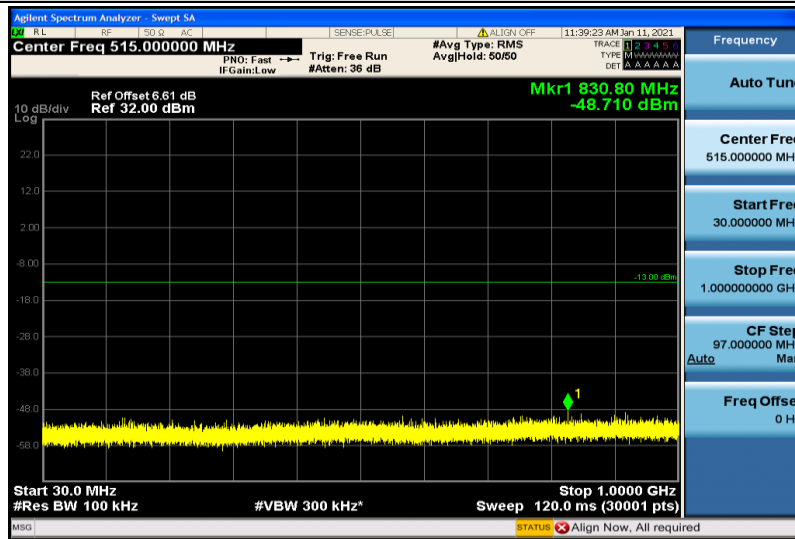

Band2-1.4MHz-16QAM-18900-1RB#0-1000~26000MHz

Band2-1.4MHz-16QAM-19193-1RB#0-30~1000MHz

Band2-1.4MHz-16QAM-19193-1RB#0-1000~26000MHz

Band2-3MHz-QPSK-18615-1RB#0-30~1000MHz

Band2-3MHz-QPSK-18615-1RB#0-1000~26000MHz