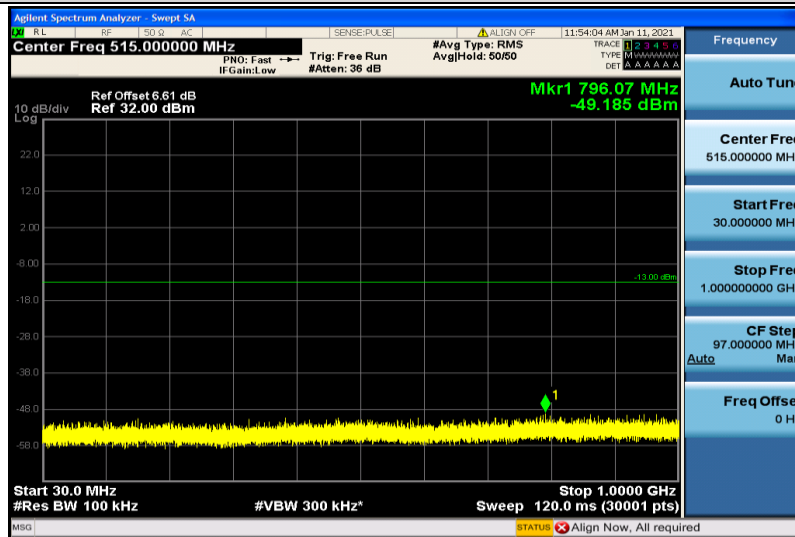

Band2-15MHz-QPSK-18900-1RB#0-1000~26000MHz

Band2-15MHz-QPSK-19125-1RB#0-30~1000MHz

Band2-15MHz-QPSK-19125-1RB#0-1000~26000MHz

Band2-15MHz-16QAM-18675-1RB#0-30~1000MHz

Band2-15MHz-16QAM-18675-1RB#0-1000~26000MHz