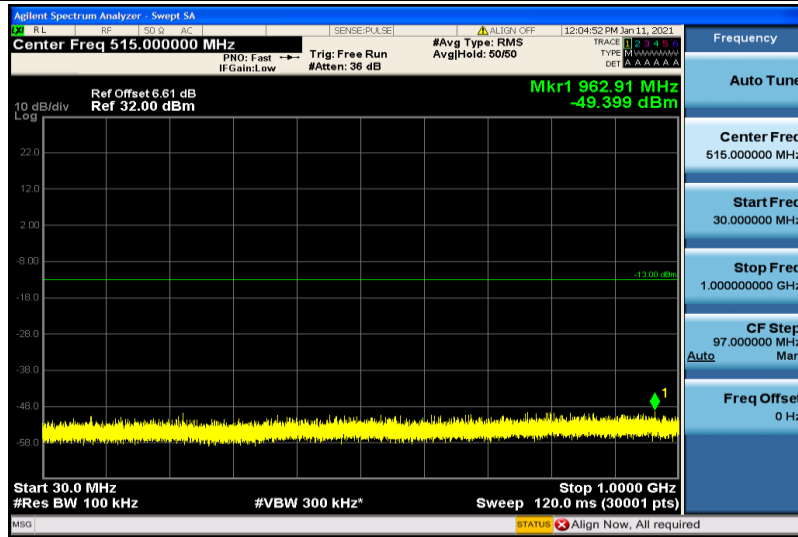

Band2-20MHz-16QAM-19100-1RB#0-1000~26000MHz

Band4-1.4MHz-QPSK-19957-1RB#0-30~1000MHz

Band4-1.4MHz-QPSK-19957-1RB#0-1000~26000MHz

Band4-1.4MHz-QPSK-20175-1RB#0-30~1000MHz

Band4-1.4MHz-QPSK-20175-1RB#0-1000~26000MHz