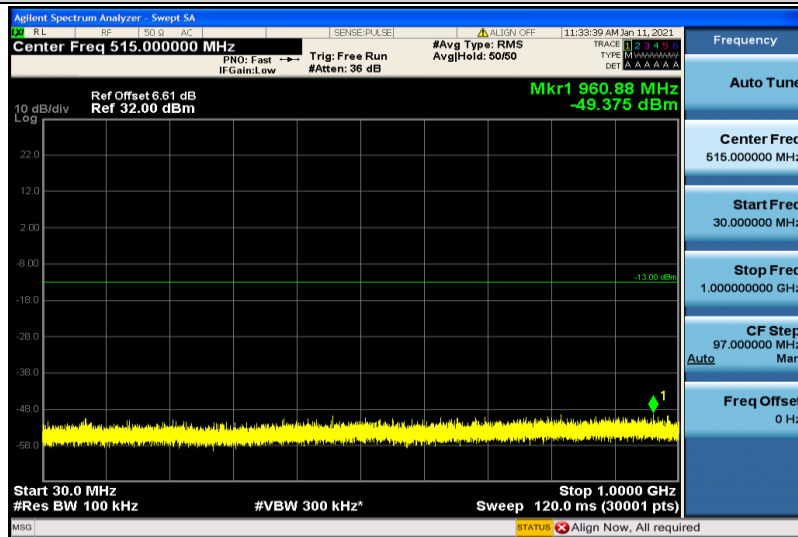

Band2-1.4MHz-QPSK-19193-1RB#0-30~1000MHz

Band2-1.4MHz-QPSK-19193-1RB#0-1000~26000MHz

Band2-1.4MHz-16QAM-18607-1RB#0-30~1000MHz

Band2-1.4MHz-16QAM-18607-1RB#0-1000~26000MHz

Band2-1.4MHz-16QAM-18900-1RB#0-30~1000MHz