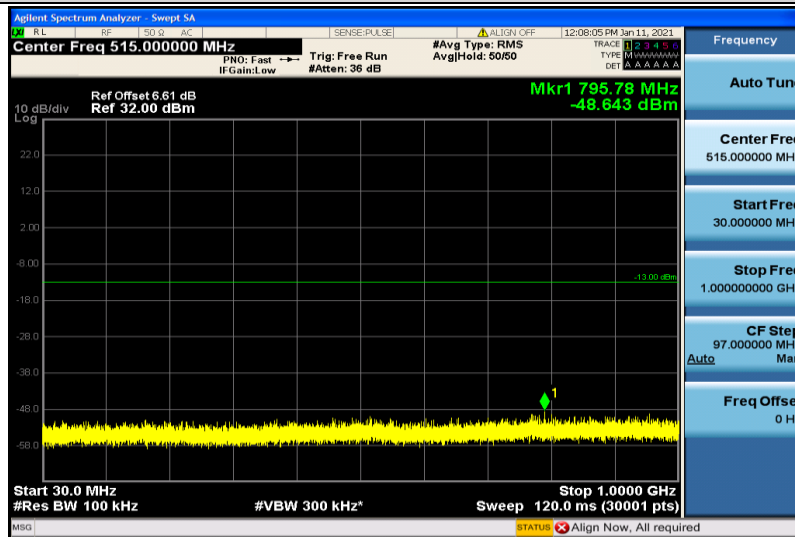

Band4-3MHz-QPSK-20175-1RB#0-30~100MHz

Band4-3MHz-QPSK-20175-1RB#0-1000~26000MHz

Band4-3MHz-QPSK-20385-1RB#0-30~1000MHz

Band4-3MHz-QPSK-20385-1RB#0-1000~26000MHz

Band4-3MHz-16QAM-19965-1RB#0-30~1000MHz