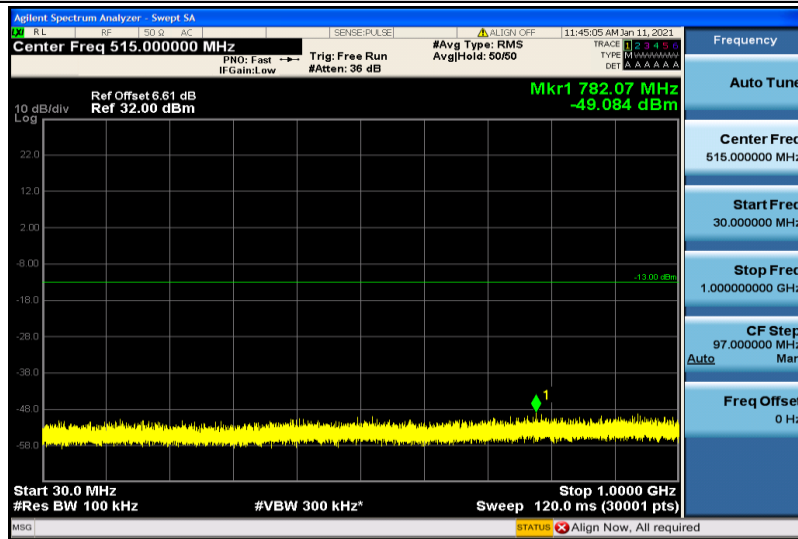

Band2-5MHz-16QAM-18625-1RB#0-1000~26000MHz

Band2-5MHz-16QAM-18900-1RB#0-30~1000MHz