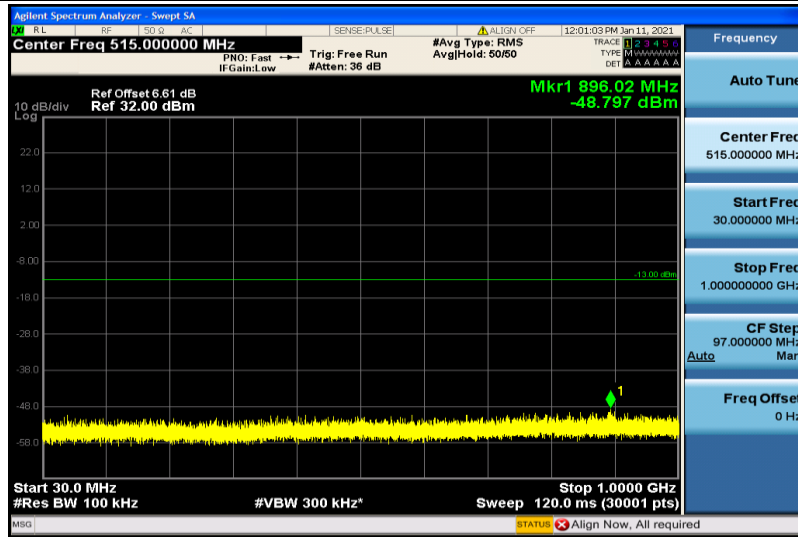

Band2-20MHz-QPSK-18900-1RB#0-1000~26000MHz

Band2-20MHz-QPSK-19100-1RB#0-30~1000MHz