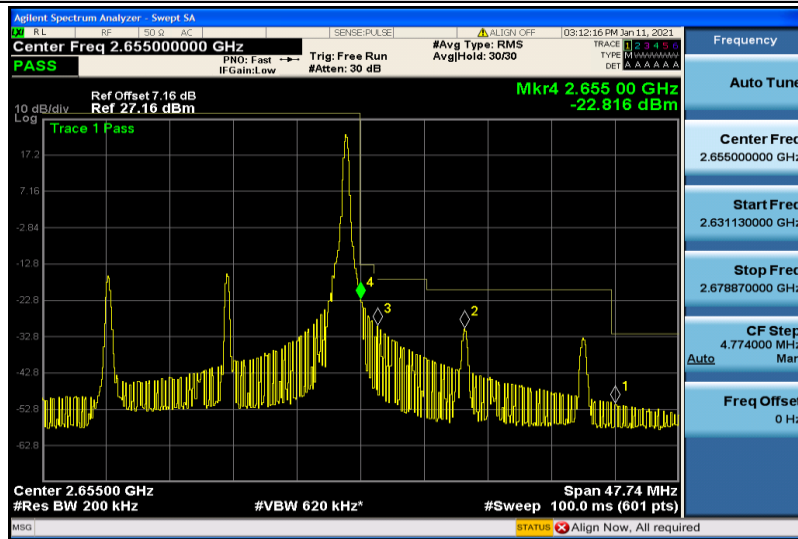

Band41-20MHz-QPSK-40340-100RB#0