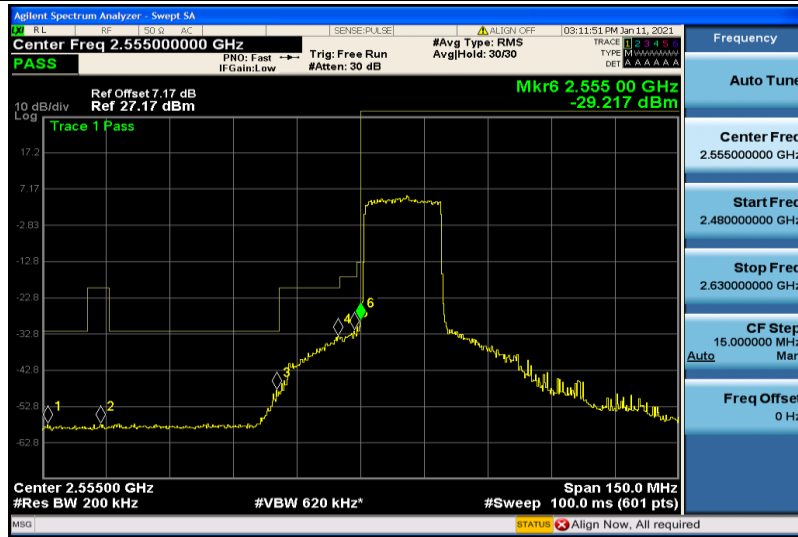

Band41-20MHz-QPSK-40340-1RB#0