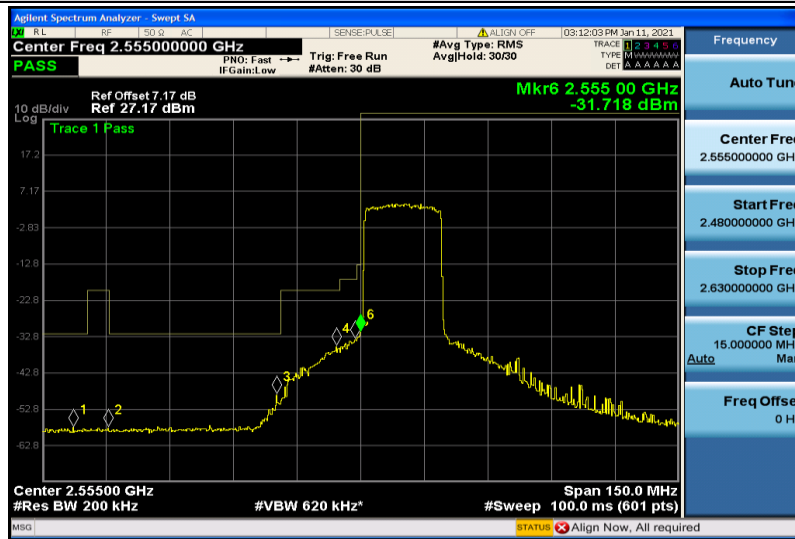

Band41-20MHz-QPSK-41140-100RB#0

Band41-20MHz-16QAM-40340-1RB#0

Band41-20MHz-16QAM-40340-100RB#0

Band41-20MHz-16QAM-41140-1RB#99

8.5 Appendix E: Conducted Spurious Emission

Test Result

Band	Bandwidth	Modulation	Channel	RB Configuration	Frequency Range	Result (dBm)	Verdict
Band2	1.4MHz	QPSK	18607	1RB#0	30~1000MHz	-49.36	PASS
Band2	1.4MHz	QPSK	18607	1RB#0	1000~26000MHz	-32.63	PASS
Band2	1.4MHz	QPSK	18900	1RB#0	30~1000MHz	-49.40	PASS
Band2	1.4MHz	QPSK	18900	1RB#0	1000~26000MHz	-32.66	PASS
Band2	1.4MHz	QPSK	19193	1RB#0	30~1000MHz	-48.84	PASS
Band2	1.4MHz	QPSK	19193	1RB#0	1000~26000MHz	-32.65	PASS
Band2	1.4MHz	16QAM	18607	1RB#0	30~1000MHz	-49.38	PASS
Band2	1.4MHz	16QAM	18607	1RB#0	1000~26000MHz	-32.73	PASS
Band2	1.4MHz	16QAM	18900	1RB#0	30~1000MHz	-49.46	PASS
Band2	1.4MHz	16QAM	18900	1RB#0	1000~26000MHz	-32.56	PASS
Band2	1.4MHz	16QAM	19193	1RB#0	30~1000MHz	-49.20	PASS
Band2	1.4MHz	16QAM	19193	1RB#0	1000~26000MHz	-32.58	PASS
Band2	3MHz	QPSK	18615	1RB#0	30~1000MHz	-49.23	PASS
Band2	3MHz	QPSK	18615	1RB#0	1000~26000MHz	-32.71	PASS
Band2	3MHz	QPSK	18900	1RB#0	30~1000MHz	-48.71	PASS
Band2	3MHz	QPSK	18900	1RB#0	1000~26000MHz	-32.57	PASS
Band2	3MHz	QPSK	19185	1RB#0	30~1000MHz	-48.56	PASS
Band2	3MHz	QPSK	19185	1RB#0	1000~26000MHz	-32.50	PASS
Band2	3MHz	16QAM	18615	1RB#0	30~1000MHz	-49.03	PASS
Band2	3MHz	16QAM	18615	1RB#0	1000~26000MHz	-32.68	PASS
Band2	3MHz	16QAM	18900	1RB#0	30~1000MHz	-49.09	PASS
Band2	3MHz	16QAM	18900	1RB#0	1000~26000MHz	-32.56	PASS
Band2	3MHz	16QAM	19185	1RB#0	30~1000MHz	-48.92	PASS
Band2	3MHz	16QAM	19185	1RB#0	1000~26000MHz	-32.42	PASS
Band2	5MHz	QPSK	18625	1RB#0	30~1000MHz	-49.18	PASS
Band2	5MHz	QPSK	18625	1RB#0	1000~26000MHz	-32.55	PASS
Band2	5MHz	QPSK	18900	1RB#0	30~1000MHz	-48.90	PASS
Band2	5MHz	QPSK	18900	1RB#0	1000~26000MHz	-32.36	PASS
Band2	5MHz	QPSK	19175	1RB#0	30~1000MHz	-49.40	PASS
Band2	5MHz	QPSK	19175	1RB#0	1000~26000MHz	-32.54	PASS
Band2	5MHz	16QAM	18625	1RB#0	30~1000MHz	-49.09	PASS
Band2	5MHz	16QAM	18625	1RB#0	1000~26000MHz	-32.61	PASS
Band2	5MHz	16QAM	18900	1RB#0	30~1000MHz	-49.08	PASS
Band2	5MHz	16QAM	18900	1RB#0	1000~26000MHz	-32.54	PASS
Band2	5MHz	16QAM	19175	1RB#0	30~1000MHz	-49.01	PASS
Band2	5MHz	16QAM	19175	1RB#0	1000~26000MHz	-32.48	PASS
Band2	10MHz	QPSK	18650	1RB#0	30~1000MHz	-48.93	PASS