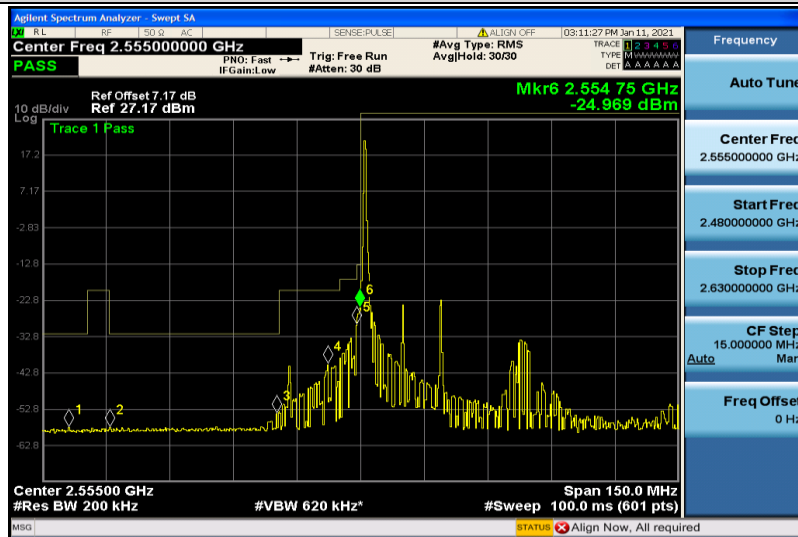

Band41-15MHz-16QAM-41165-75RB#0