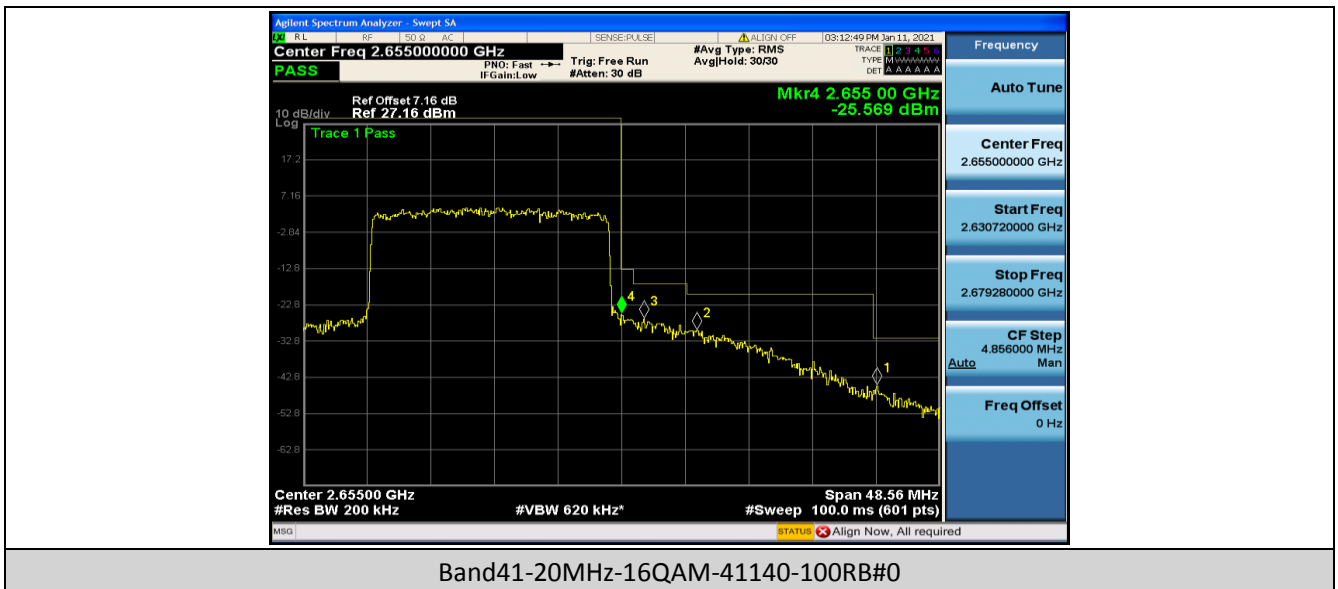

Band41-20MHz-QPSK-41140-100RB#0

Band41-20MHz-16QAM-40340-1RB#0

Band41-20MHz-16QAM-40340-100RB#0

Band41-20MHz-16QAM-41140-1RB#99

8.5 Appendix E: Conducted Spurious Emission

Test Result

Band	Bandwidth	Modulation	Channel	RB Configuration	Frequency Range	Result (dBm)	Verdict
Band2	1.4MHz	QPSK	18607	1RB#0	30~1000MHz	-49.36	PASS
Band2	1.4MHz	QPSK	18607	1RB#0	1000~26000MHz	-32.63	PASS
Band2	1.4MHz	QPSK	18900	1RB#0	30~1000MHz	-49.40	PASS
Band2	1.4MHz	QPSK	18900	1RB#0	1000~26000MHz	-32.66	PASS
Band2	1.4MHz	QPSK	19193	1RB#0	30~1000MHz	-48.84	PASS
Band2	1.4MHz	QPSK	19193	1RB#0	1000~26000MHz	-32.65	PASS
Band2	1.4MHz	16QAM	18607	1RB#0	30~1000MHz	-49.38	PASS
Band2	1.4MHz	16QAM	18607	1RB#0	1000~26000MHz	-32.73	PASS
Band2	1.4MHz	16QAM	18900	1RB#0	30~1000MHz	-49.46	PASS
Band2	1.4MHz	16QAM	18900	1RB#0	1000~26000MHz	-32.56	PASS
Band2	1.4MHz	16QAM	19193	1RB#0	30~1000MHz	-49.20	PASS
Band2	1.4MHz	16QAM	19193	1RB#0	1000~26000MHz	-32.58	PASS
Band2	3MHz	QPSK	18615	1RB#0	30~1000MHz	-49.23	PASS
Band2	3MHz	QPSK	18615	1RB#0	1000~26000MHz	-32.71	PASS
Band2	3MHz	QPSK	18900	1RB#0	30~1000MHz	-48.71	PASS
Band2	3MHz	QPSK	18900	1RB#0	1000~26000MHz	-32.57	PASS
Band2	3MHz	QPSK	19185	1RB#0	30~1000MHz	-48.56	PASS
Band2	3MHz	QPSK	19185	1RB#0	1000~26000MHz	-32.50	PASS
Band2	3MHz	16QAM	18615	1RB#0	30~1000MHz	-49.03	PASS
Band2	3MHz	16QAM	18615	1RB#0	1000~26000MHz	-32.68	PASS
Band2	3MHz	16QAM	18900	1RB#0	30~1000MHz	-49.09	PASS
Band2	3MHz	16QAM	18900	1RB#0	1000~26000MHz	-32.56	PASS
Band2	3MHz	16QAM	19185	1RB#0	30~1000MHz	-48.92	PASS
Band2	3MHz	16QAM	19185	1RB#0	1000~26000MHz	-32.42	PASS
Band2	5MHz	QPSK	18625	1RB#0	30~1000MHz	-49.18	PASS
Band2	5MHz	QPSK	18625	1RB#0	1000~26000MHz	-32.55	PASS
Band2	5MHz	QPSK	18900	1RB#0	30~1000MHz	-48.90	PASS
Band2	5MHz	QPSK	18900	1RB#0	1000~26000MHz	-32.36	PASS
Band2	5MHz	QPSK	19175	1RB#0	30~1000MHz	-49.40	PASS
Band2	5MHz	QPSK	19175	1RB#0	1000~26000MHz	-32.54	PASS
Band2	5MHz	16QAM	18625	1RB#0	30~1000MHz	-49.09	PASS
Band2	5MHz	16QAM	18625	1RB#0	1000~26000MHz	-32.61	PASS
Band2	5MHz	16QAM	18900	1RB#0	30~1000MHz	-49.08	PASS
Band2	5MHz	16QAM	18900	1RB#0	1000~26000MHz	-32.54	PASS
Band2	5MHz	16QAM	19175	1RB#0	30~1000MHz	-49.01	PASS
Band2	5MHz	16QAM	19175	1RB#0	1000~26000MHz	-32.48	PASS
Band2	10MHz	QPSK	18650	1RB#0	30~1000MHz	-48.93	PASS