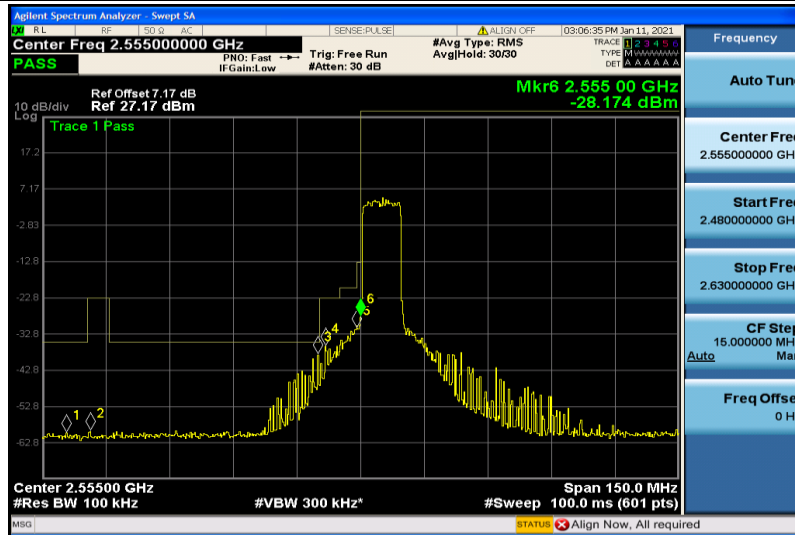

Band41-5MHz-16QAM-41215-1RB#24

Band41-5MHz-16QAM-41215-25RB#0

Band41-10MHz-QPSK-40290-1RB#0

Band41-10MHz-QPSK-40290-50RB#0

Band41-10MHz-QPSK-41190-1RB#49

Band41-10MHz-QPSK-41190-50RB#0

Band41-10MHz-16QAM-40290-1RB#0