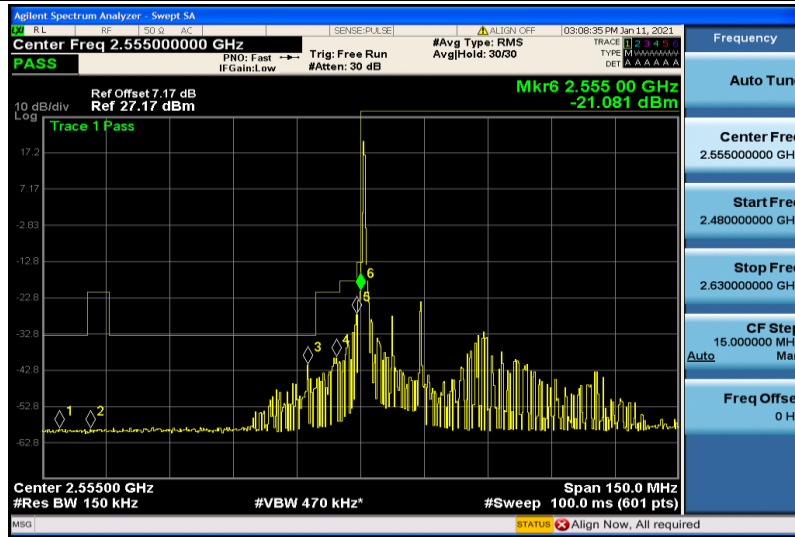

Band41-10MHz-16QAM-41190-50RB#0