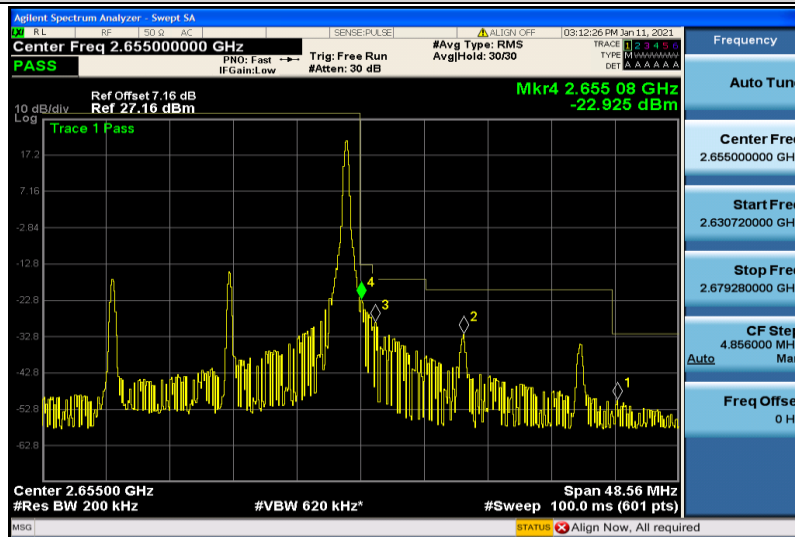

Band41-20MHz-QPSK-41140-100RB#0

Band41-20MHz-16QAM-40340-1RB#0

Band41-20MHz-16QAM-40340-100RB#0

Band41-20MHz-16QAM-41140-1RB#99

8.5 Appendix E: Conducted Spurious Emission

Test Result

Band	Bandwidth	Modulation	Channel	RB Configuration	Frequency Range	Result (dBm)	Verdict
Band2	1.4MHz	QPSK	18607	1RB#0	30~1000MHz	-49.36	PASS
Band2	1.4MHz	QPSK	18607	1RB#0	1000~26000MHz	-32.63	PASS
Band2	1.4MHz	QPSK	18900	1RB#0	30~1000MHz	-49.40	PASS
Band2	1.4MHz	QPSK	18900	1RB#0	1000~26000MHz	-32.66	PASS
Band2	1.4MHz	QPSK	19193	1RB#0	30~1000MHz	-48.84	PASS
Band2	1.4MHz	QPSK	19193	1RB#0	1000~26000MHz	-32.65	PASS
Band2	1.4MHz	16QAM	18607	1RB#0	30~1000MHz	-49.38	PASS
Band2	1.4MHz	16QAM	18607	1RB#0	1000~26000MHz	-32.73	PASS
Band2	1.4MHz	16QAM	18900	1RB#0	30~1000MHz	-49.46	PASS
Band2	1.4MHz	16QAM	18900	1RB#0	1000~26000MHz	-32.56	PASS
Band2	1.4MHz	16QAM	19193	1RB#0	30~1000MHz	-49.20	PASS
Band2	1.4MHz	16QAM	19193	1RB#0	1000~26000MHz	-32.58	PASS
Band2	3MHz	QPSK	18615	1RB#0	30~1000MHz	-49.23	PASS
Band2	3MHz	QPSK	18615	1RB#0	1000~26000MHz	-32.71	PASS
Band2	3MHz	QPSK	18900	1RB#0	30~1000MHz	-48.71	PASS
Band2	3MHz	QPSK	18900	1RB#0	1000~26000MHz	-32.57	PASS
Band2	3MHz	QPSK	19185	1RB#0	30~1000MHz	-48.56	PASS
Band2	3MHz	QPSK	19185	1RB#0	1000~26000MHz	-32.50	PASS
Band2	3MHz	16QAM	18615	1RB#0	30~1000MHz	-49.03	PASS
Band2	3MHz	16QAM	18615	1RB#0	1000~26000MHz	-32.68	PASS
Band2	3MHz	16QAM	18900	1RB#0	30~1000MHz	-49.09	PASS
Band2	3MHz	16QAM	18900	1RB#0	1000~26000MHz	-32.56	PASS
Band2	3MHz	16QAM	19185	1RB#0	30~1000MHz	-48.92	PASS
Band2	3MHz	16QAM	19185	1RB#0	1000~26000MHz	-32.42	PASS
Band2	5MHz	QPSK	18625	1RB#0	30~1000MHz	-49.18	PASS
Band2	5MHz	QPSK	18625	1RB#0	1000~26000MHz	-32.55	PASS
Band2	5MHz	QPSK	18900	1RB#0	30~1000MHz	-48.90	PASS
Band2	5MHz	QPSK	18900	1RB#0	1000~26000MHz	-32.36	PASS
Band2	5MHz	QPSK	19175	1RB#0	30~1000MHz	-49.40	PASS
Band2	5MHz	QPSK	19175	1RB#0	1000~26000MHz	-32.54	PASS
Band2	5MHz	16QAM	18625	1RB#0	30~1000MHz	-49.09	PASS
Band2	5MHz	16QAM	18625	1RB#0	1000~26000MHz	-32.61	PASS
Band2	5MHz	16QAM	18900	1RB#0	30~1000MHz	-49.08	PASS
Band2	5MHz	16QAM	18900	1RB#0	1000~26000MHz	-32.54	PASS
Band2	5MHz	16QAM	19175	1RB#0	30~1000MHz	-49.01	PASS
Band2	5MHz	16QAM	19175	1RB#0	1000~26000MHz	-32.48	PASS
Band2	10MHz	QPSK	18650	1RB#0	30~1000MHz	-48.93	PASS