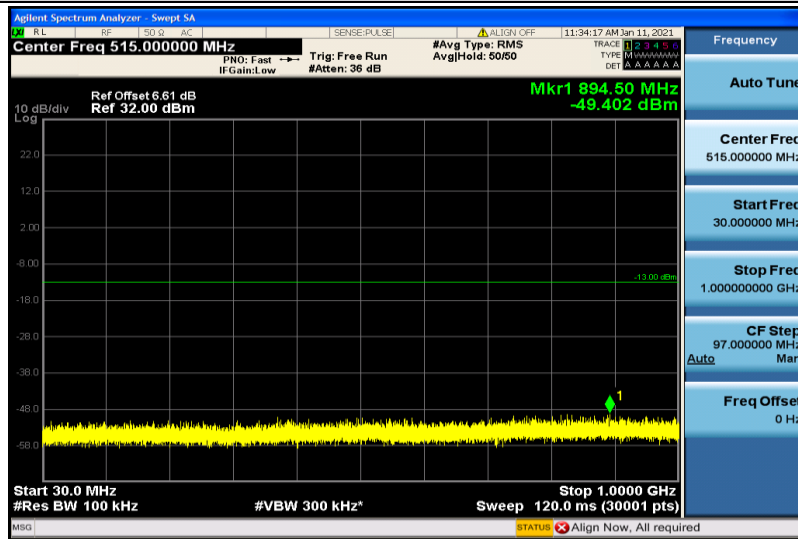

Test Graphs

Band2-1.4MHz-QPSK-18607-1RB#0-1000~26000MHz

Band2-1.4MHz-QPSK-18900-1RB#0-30~1000MHz

Band2-1.4MHz-QPSK-18900-1RB#0-1000~26000MHz