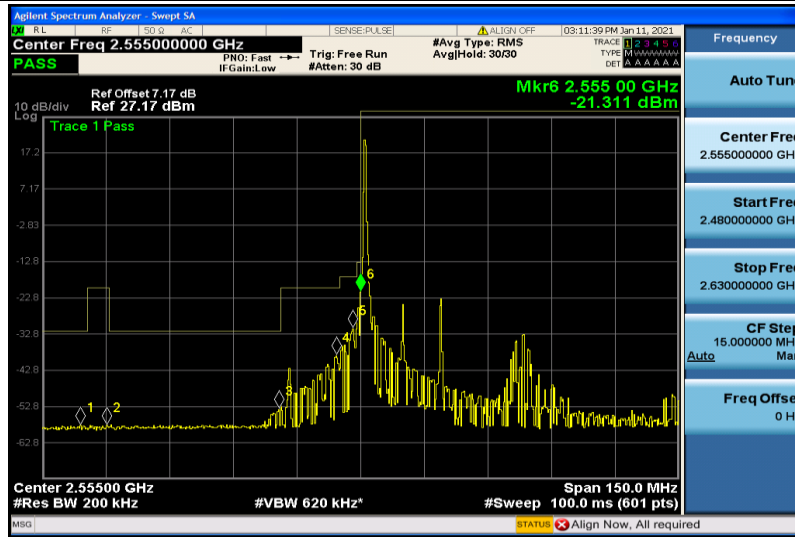

Band41-20MHz-QPSK-41140-100RB#0

Band41-20MHz-16QAM-40340-1RB#0

Band41-20MHz-16QAM-40340-100RB#0

Band41-20MHz-16QAM-41140-1RB#99

8.5 Appendix E: Conducted Spurious Emission

Test Result

Band	Bandwidth	Modulation	Channel	RB Configuration	Frequency Range	Result (dBm)	Verdict
Band2	1.4MHz	QPSK	18607	1RB#0	30~1000MHz	-49.36	PASS
Band2	1.4MHz	QPSK	18607	1RB#0	1000~26000MHz	-32.63	PASS
Band2	1.4MHz	QPSK	18900	1RB#0	30~1000MHz	-49.40	PASS
Band2	1.4MHz	QPSK	18900	1RB#0	1000~26000MHz	-32.66	PASS
Band2	1.4MHz	QPSK	19193	1RB#0	30~1000MHz	-48.84	PASS
Band2	1.4MHz	QPSK	19193	1RB#0	1000~26000MHz	-32.65	PASS
Band2	1.4MHz	16QAM	18607	1RB#0	30~1000MHz	-49.38	PASS
Band2	1.4MHz	16QAM	18607	1RB#0	1000~26000MHz	-32.73	PASS
Band2	1.4MHz	16QAM	18900	1RB#0	30~1000MHz	-49.46	PASS
Band2	1.4MHz	16QAM	18900	1RB#0	1000~26000MHz	-32.56	PASS
Band2	1.4MHz	16QAM	19193	1RB#0	30~1000MHz	-49.20	PASS
Band2	1.4MHz	16QAM	19193	1RB#0	1000~26000MHz	-32.58	PASS
Band2	3MHz	QPSK	18615	1RB#0	30~1000MHz	-49.23	PASS
Band2	3MHz	QPSK	18615	1RB#0	1000~26000MHz	-32.71	PASS
Band2	3MHz	QPSK	18900	1RB#0	30~1000MHz	-48.71	PASS
Band2	3MHz	QPSK	18900	1RB#0	1000~26000MHz	-32.57	PASS
Band2	3MHz	QPSK	19185	1RB#0	30~1000MHz	-48.56	PASS
Band2	3MHz	QPSK	19185	1RB#0	1000~26000MHz	-32.50	PASS
Band2	3MHz	16QAM	18615	1RB#0	30~1000MHz	-49.03	PASS
Band2	3MHz	16QAM	18615	1RB#0	1000~26000MHz	-32.68	PASS
Band2	3MHz	16QAM	18900	1RB#0	30~1000MHz	-49.09	PASS
Band2	3MHz	16QAM	18900	1RB#0	1000~26000MHz	-32.56	PASS
Band2	3MHz	16QAM	19185	1RB#0	30~1000MHz	-48.92	PASS
Band2	3MHz	16QAM	19185	1RB#0	1000~26000MHz	-32.42	PASS
Band2	5MHz	QPSK	18625	1RB#0	30~1000MHz	-49.18	PASS
Band2	5MHz	QPSK	18625	1RB#0	1000~26000MHz	-32.55	PASS
Band2	5MHz	QPSK	18900	1RB#0	30~1000MHz	-48.90	PASS
Band2	5MHz	QPSK	18900	1RB#0	1000~26000MHz	-32.36	PASS
Band2	5MHz	QPSK	19175	1RB#0	30~1000MHz	-49.40	PASS
Band2	5MHz	QPSK	19175	1RB#0	1000~26000MHz	-32.54	PASS
Band2	5MHz	16QAM	18625	1RB#0	30~1000MHz	-49.09	PASS
Band2	5MHz	16QAM	18625	1RB#0	1000~26000MHz	-32.61	PASS
Band2	5MHz	16QAM	18900	1RB#0	30~1000MHz	-49.08	PASS
Band2	5MHz	16QAM	18900	1RB#0	1000~26000MHz	-32.54	PASS
Band2	5MHz	16QAM	19175	1RB#0	30~1000MHz	-49.01	PASS
Band2	5MHz	16QAM	19175	1RB#0	1000~26000MHz	-32.48	PASS
Band2	10MHz	QPSK	18650	1RB#0	30~1000MHz	-48.93	PASS