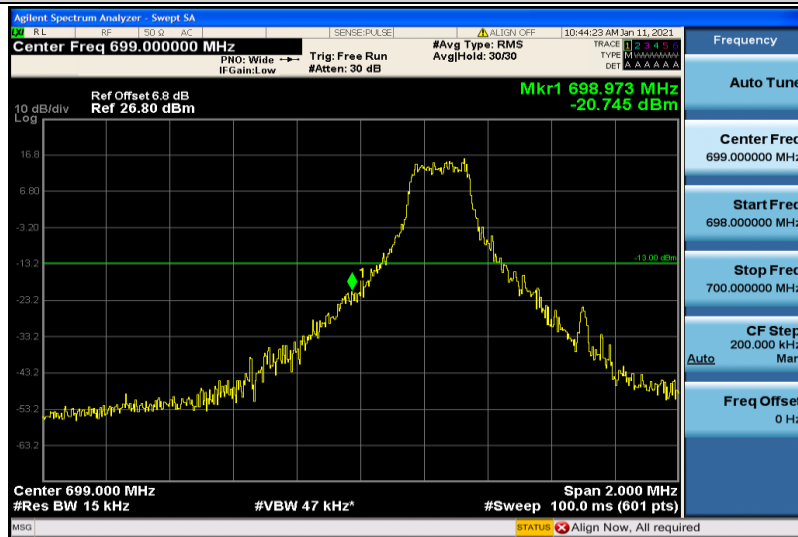

Band12-1.4MHz-QPSK-23173-6RB#0

Band12-1.4MHz-16QAM-23017-1RB#0