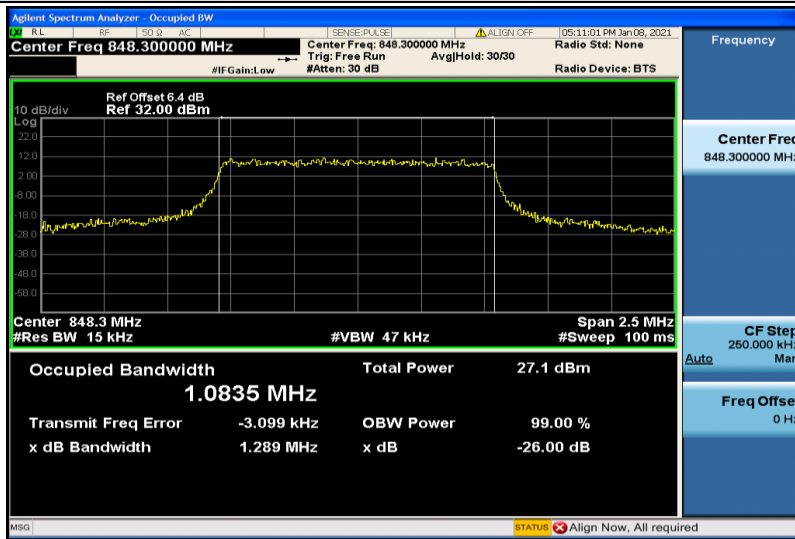

Band26-1.4MHz-16QAM-26915-6RB#0-1.0802

Band26-1.4MHz-16QAM-27033-6RB#0-1.0835

Band26-3MHz-QPSK-26805-15RB#0-2.6864

Band26-3MHz-QPSK-26915-15RB#0-2.6888

Band26-3MHz-QPSK-27025-15RB#0-2.6867

Band26-3MHz-16QAM-26805-15RB#0-2.6840