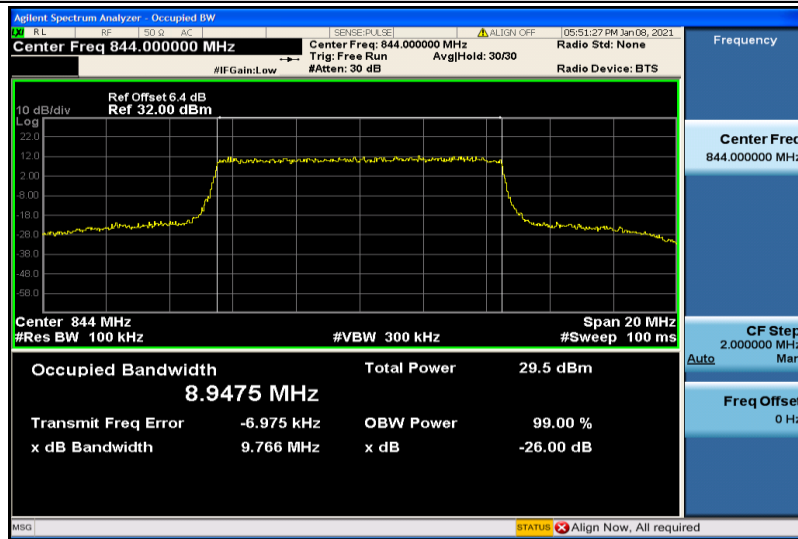

Band26-5MHz-16QAM-26915-25RB#0-4.4741

Band26-5MHz-16QAM-27015-25RB#0-4.4691

Band26-10MHz-QPSK-26840-50RB#0-8.9379

Band26-10MHz-QPSK-26915-50RB#0-8.9044

Band26-10MHz-QPSK-26990-50RB#0-8.9475

Band26-10MHz-16QAM-26840-50RB#0-8.9499