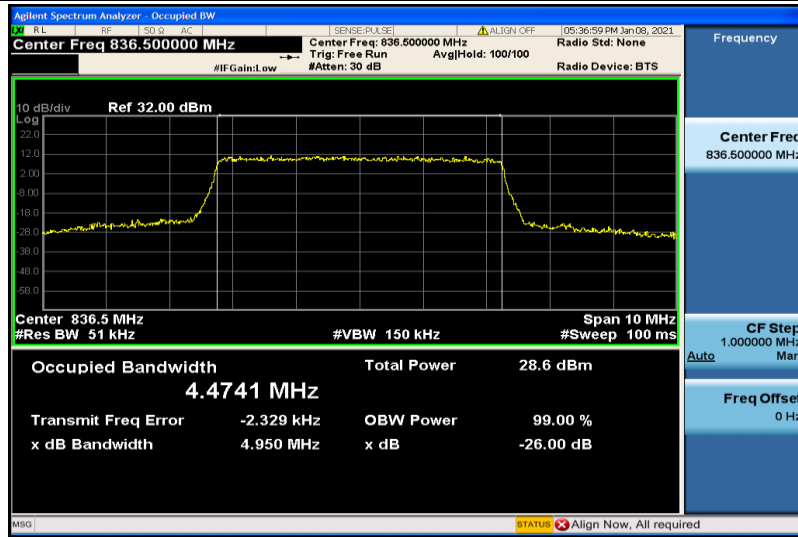

Band26-3MHz-16QAM-26915-15RB#0-2.6802

Band26-3MHz-16QAM-27025-15RB#0-2.6833

Band26-5MHz-QPSK-26815-25RB#0-4.4872

Band26-5MHz-QPSK-26915-25RB#0-4.4653

Band26-5MHz-QPSK-27015-25RB#0-4.4826

Band26-5MHz-16QAM-26815-25RB#0-4.4802