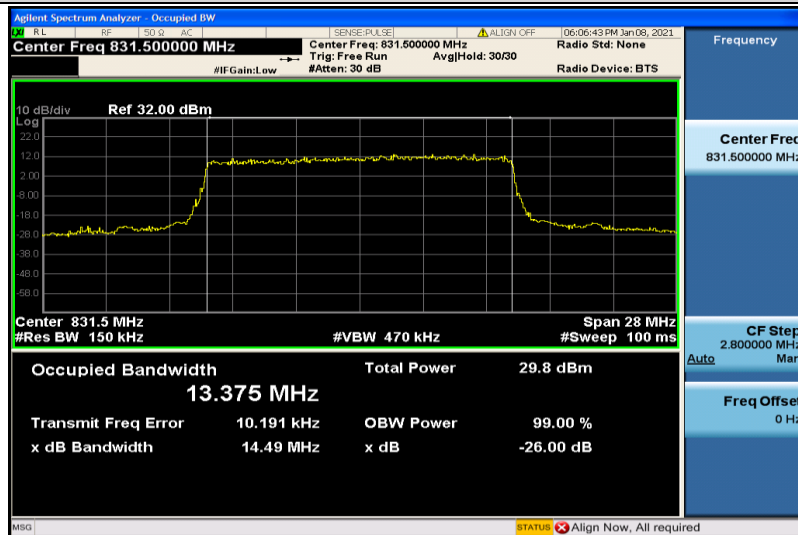

Band26-15MHz-QPSK-26865-75RB#0-13.375