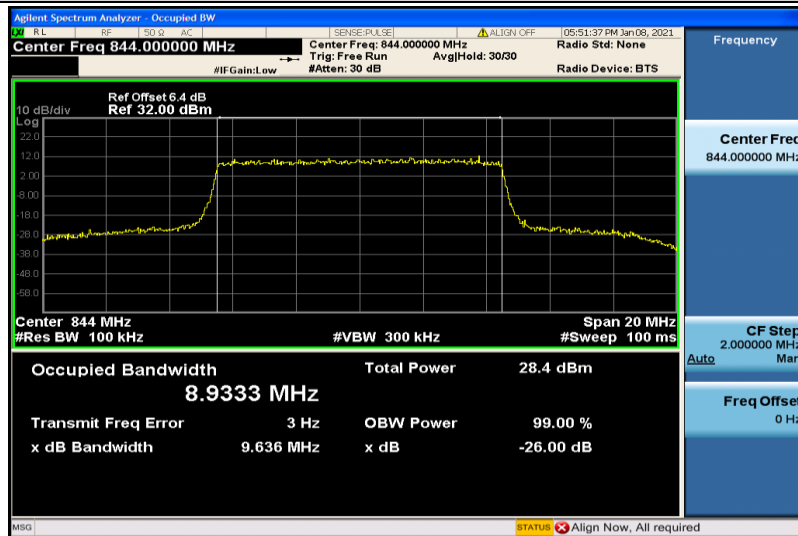

Band26-10MHz-16QAM-26990-50RB#0-8.9333