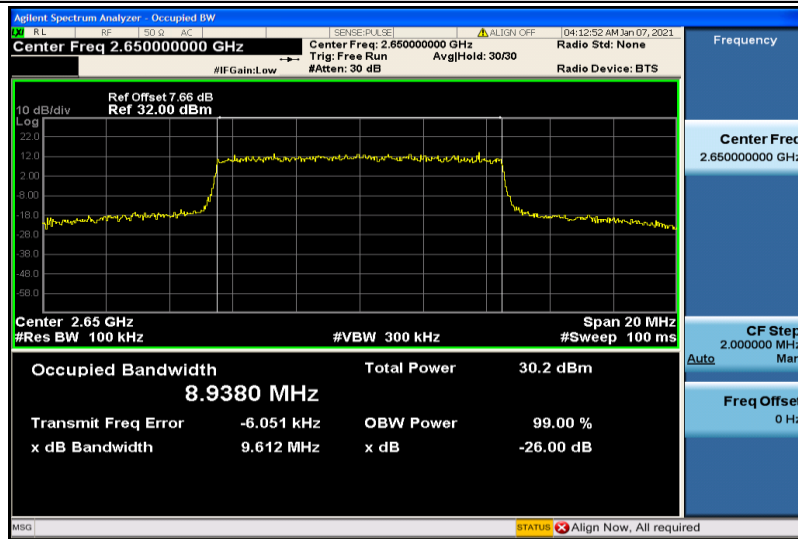

Band41-10MHz-16QAM-41190-50RB#0-8.9380