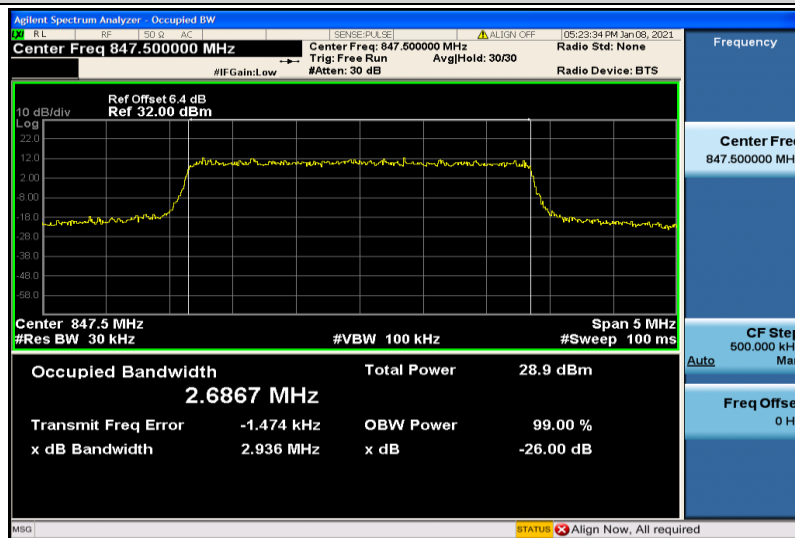

Band26-1.4MHz-16QAM-26915-6RB#0-1.0802

Band26-1.4MHz-16QAM-27033-6RB#0-1.0835

Band26-3MHz-QPSK-26805-15RB#0-2.6864

Band26-3MHz-QPSK-26915-15RB#0-2.6888

Band26-3MHz-QPSK-27025-15RB#0-2.6867

Band26-3MHz-16QAM-26805-15RB#0-2.6840