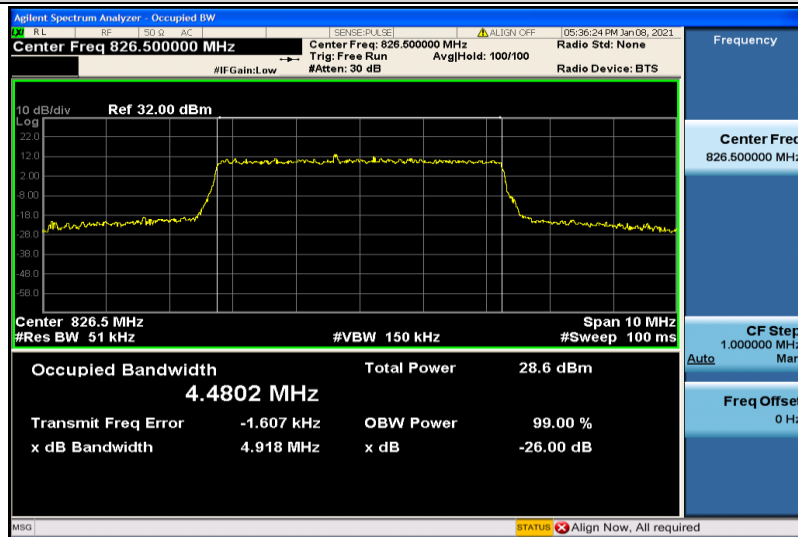

Band26-3MHz-16QAM-26915-15RB#0-2.6802

Band26-3MHz-16QAM-27025-15RB#0-2.6833

Band26-5MHz-QPSK-26815-25RB#0-4.4872

Band26-5MHz-QPSK-26915-25RB#0-4.4653

Band26-5MHz-QPSK-27015-25RB#0-4.4826

Band26-5MHz-16QAM-26815-25RB#0-4.4802