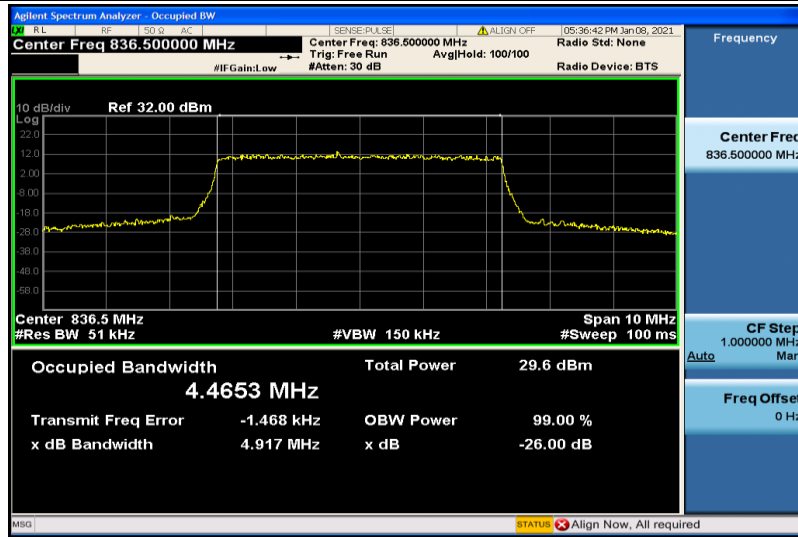

Band26-5MHz-QPSK-26915-25RB#0-4.4653