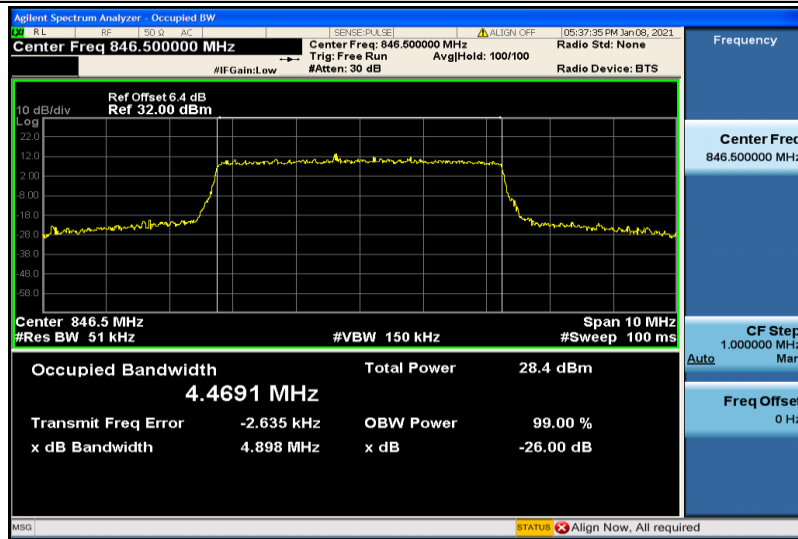

Band26-5MHz-16QAM-27015-25RB#0-4.4691