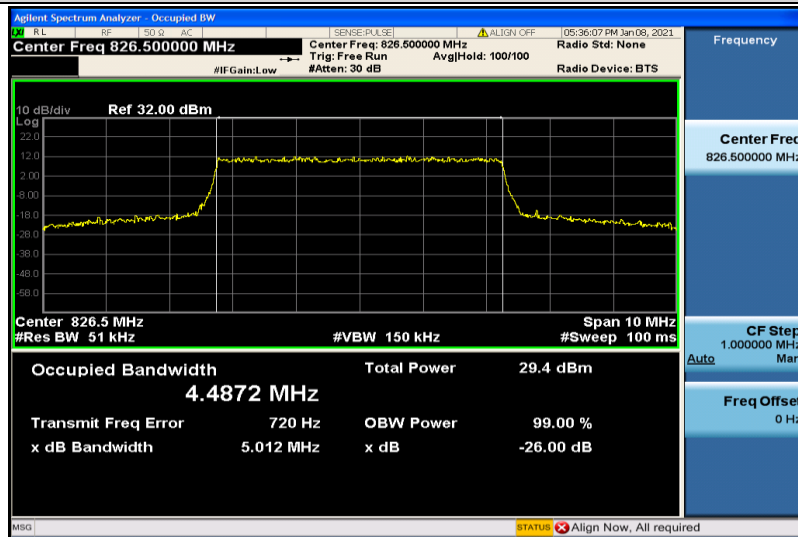

Band26-5MHz-QPSK-26815-25RB#0-4.4872