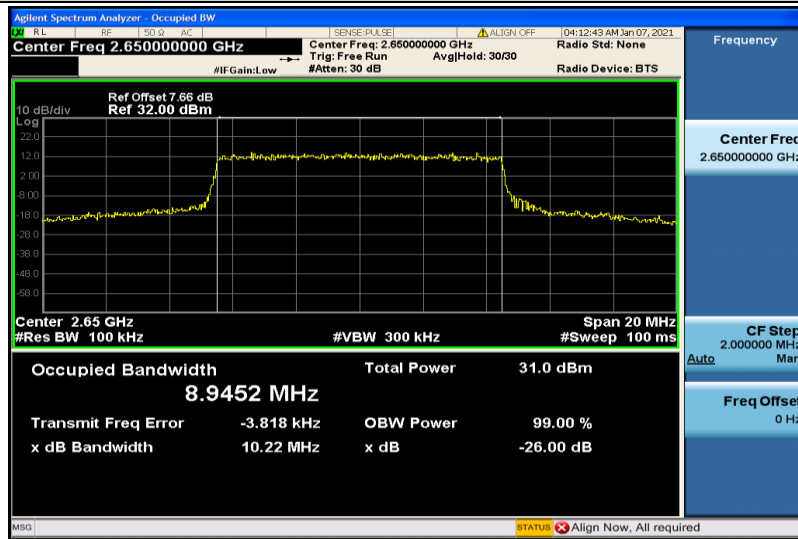

Band41-5MHz-16QAM-40740-25RB#0-4.4734

Band41-5MHz-16QAM-41215-25RB#0-4.4716

Band41-10MHz-QPSK-40290-50RB#0-8.9232

Band41-10MHz-QPSK-40740-50RB#0-8.9552

Band41-10MHz-QPSK-41190-50RB#0-8.9452

Band41-10MHz-16QAM-40290-50RB#0-8.9261