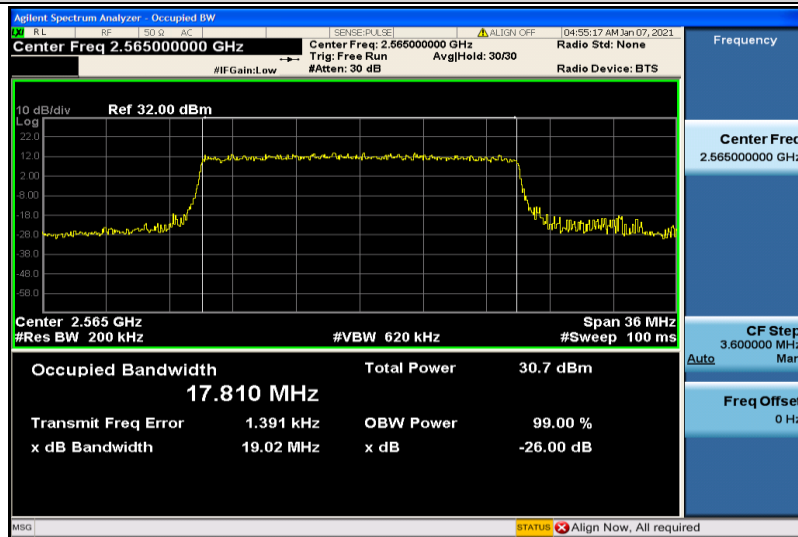

Band41-15MHz-16QAM-40740-75RB#0-13.456

Band41-15MHz-16QAM-41165-75RB#0-13.416

Band41-20MHz-QPSK-40340-100RB#0-17.800

Band41-20MHz-QPSK-40740-100RB#0-17.860

Band41-20MHz-QPSK-41140-100RB#0-17.855

Band41-20MHz-16QAM-40340-100RB#0-17.810