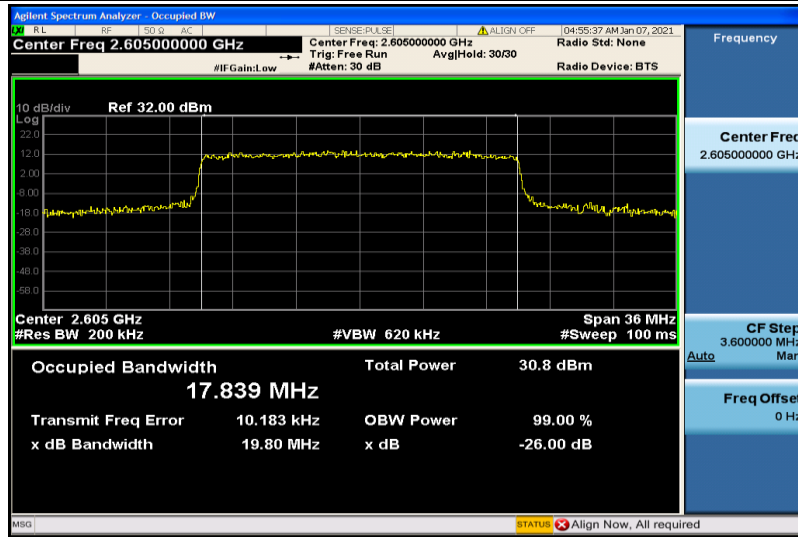

Band41-15MHz-16QAM-40740-75RB#0-13.456

Band41-15MHz-16QAM-41165-75RB#0-13.416

Band41-20MHz-QPSK-40340-100RB#0-17.800

Band41-20MHz-QPSK-40740-100RB#0-17.860

Band41-20MHz-QPSK-41140-100RB#0-17.855

Band41-20MHz-16QAM-40340-100RB#0-17.810