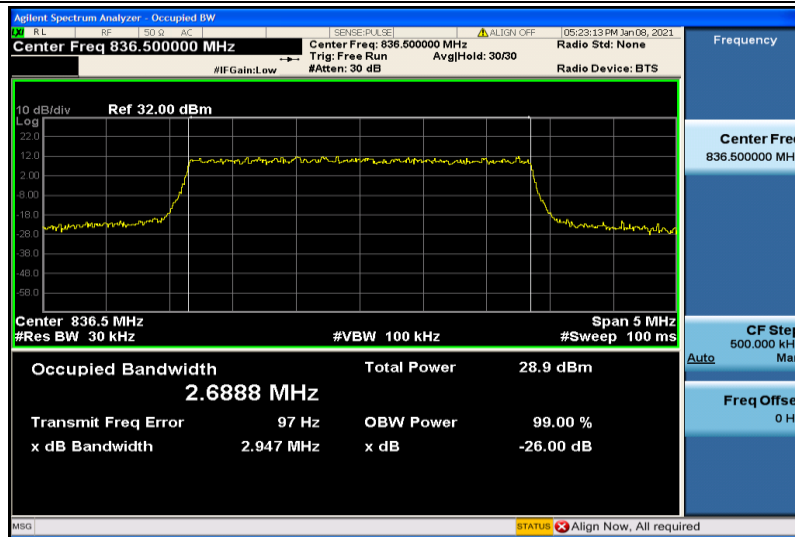

Band26-1.4MHz-16QAM-26915-6RB#0-1.0802

Band26-1.4MHz-16QAM-27033-6RB#0-1.0835

Band26-3MHz-QPSK-26805-15RB#0-2.6864

Band26-3MHz-QPSK-26915-15RB#0-2.6888

Band26-3MHz-QPSK-27025-15RB#0-2.6867

Band26-3MHz-16QAM-26805-15RB#0-2.6840