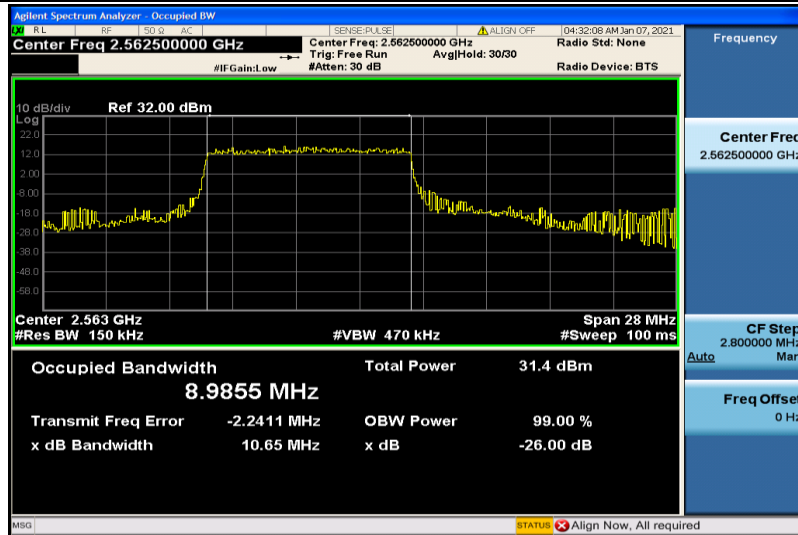

Band41-15MHz-QPSK-40315-75RB#0-8.9855