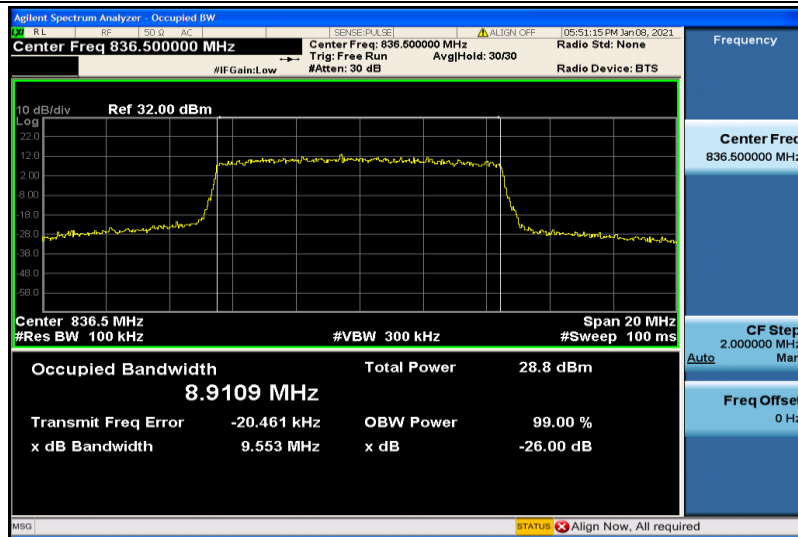

Band26-5MHz-16QAM-26915-25RB#0-4.4741

Band26-5MHz-16QAM-27015-25RB#0-4.4691

Band26-10MHz-QPSK-26840-50RB#0-8.9379

Band26-10MHz-QPSK-26915-50RB#0-8.9044

Band26-10MHz-QPSK-26990-50RB#0-8.9475

Band26-10MHz-16QAM-26840-50RB#0-8.9499