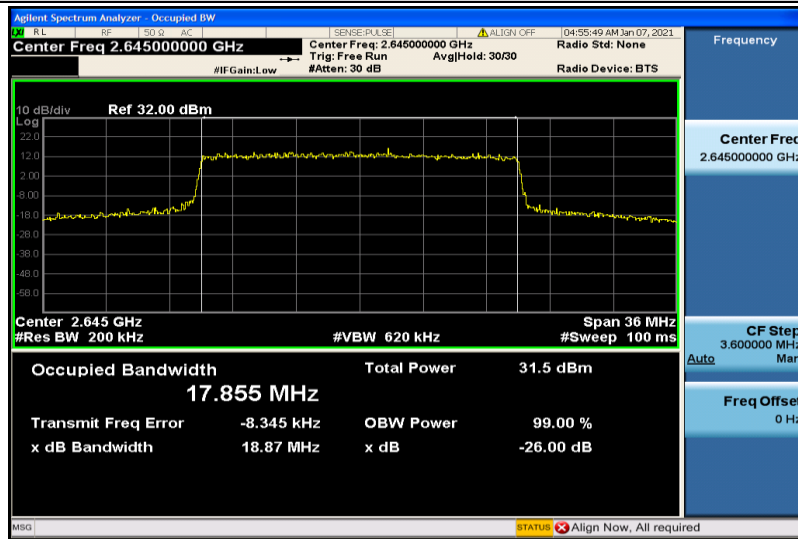

Band41-15MHz-16QAM-40740-75RB#0-13.456

Band41-15MHz-16QAM-41165-75RB#0-13.416

Band41-20MHz-QPSK-40340-100RB#0-17.800

Band41-20MHz-QPSK-40740-100RB#0-17.860

Band41-20MHz-QPSK-41140-100RB#0-17.855

Band41-20MHz-16QAM-40340-100RB#0-17.810