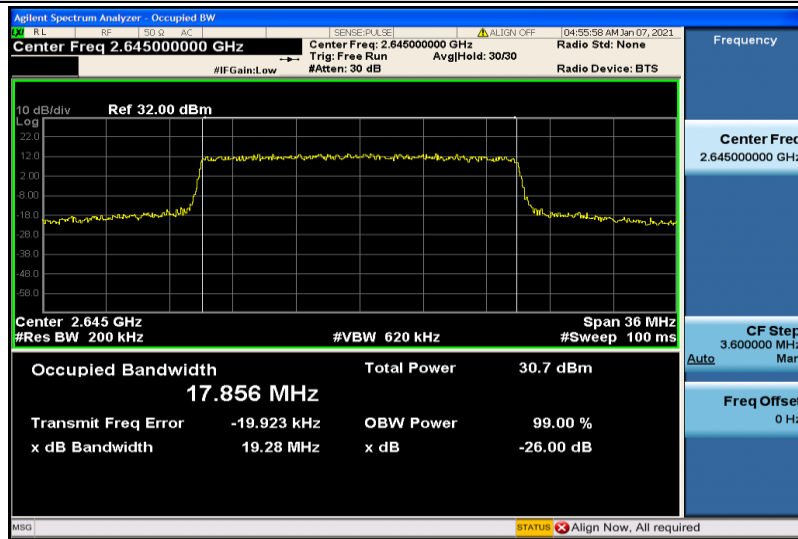

Band41-20MHz-16QAM-41140-100RB#0-17.856