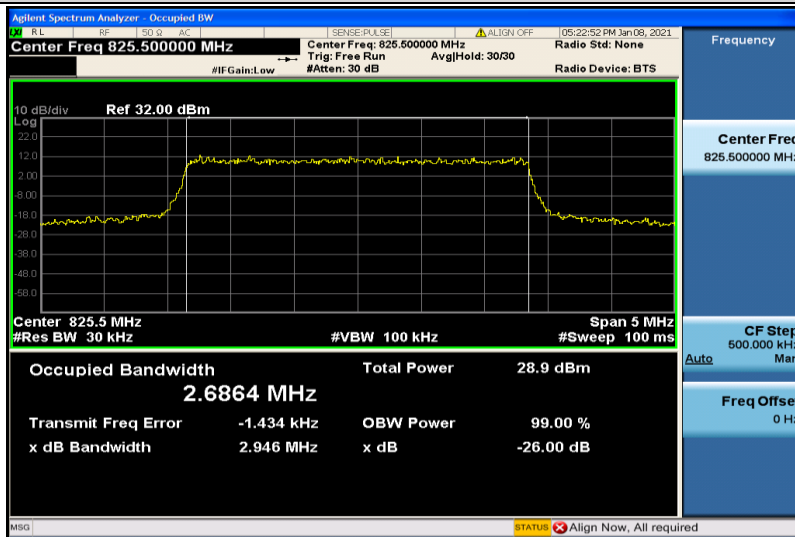

Band26-1.4MHz-16QAM-26915-6RB#0-1.0802

Band26-1.4MHz-16QAM-27033-6RB#0-1.0835

Band26-3MHz-QPSK-26805-15RB#0-2.6864

Band26-3MHz-QPSK-26915-15RB#0-2.6888

Band26-3MHz-QPSK-27025-15RB#0-2.6867

Band26-3MHz-16QAM-26805-15RB#0-2.6840