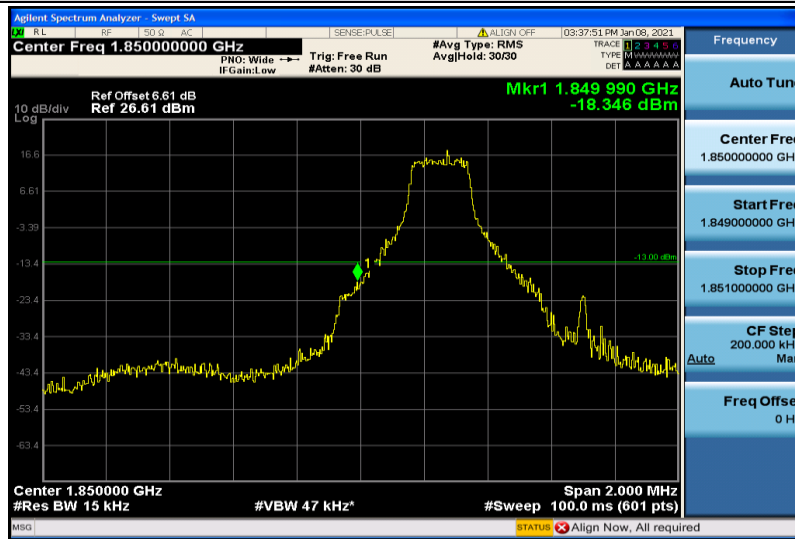

Band2-1.4MHz-16QAM-18607-1RB#0