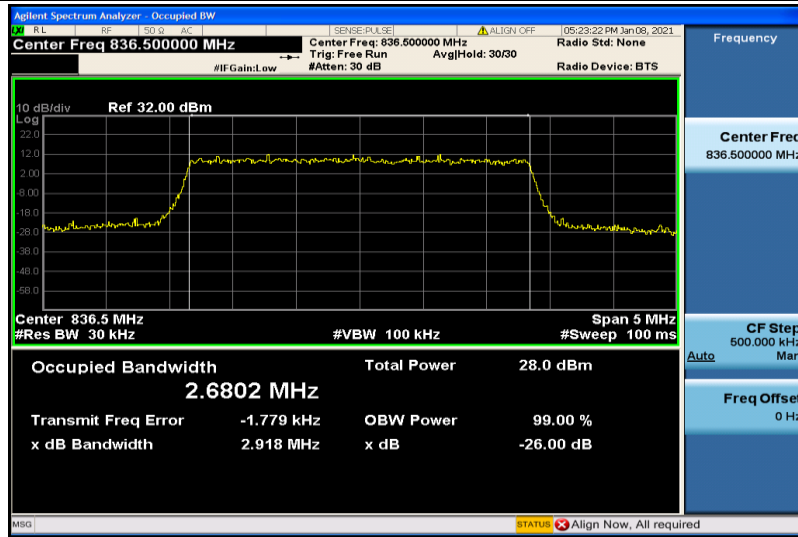

Band26-1.4MHz-16QAM-26915-6RB#0-1.0802

Band26-1.4MHz-16QAM-27033-6RB#0-1.0835

Band26-3MHz-QPSK-26805-15RB#0-2.6864

Band26-3MHz-QPSK-26915-15RB#0-2.6888

Band26-3MHz-QPSK-27025-15RB#0-2.6867

Band26-3MHz-16QAM-26805-15RB#0-2.6840