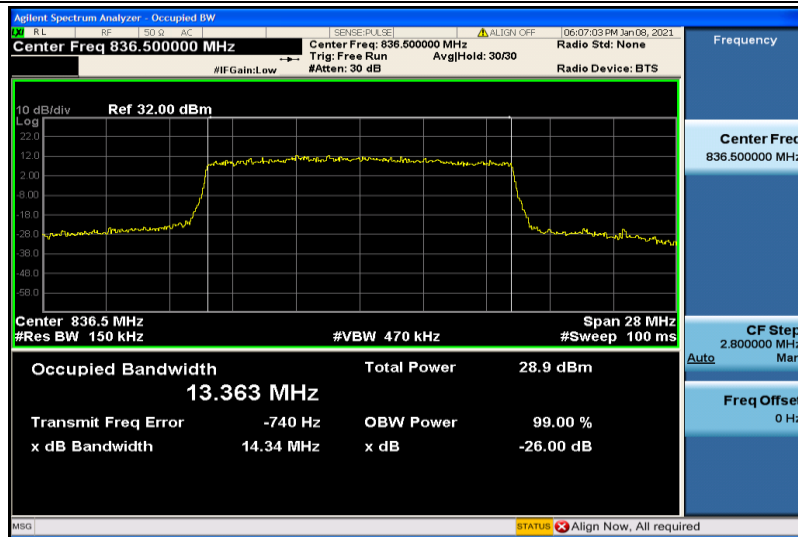

Band26-15MHz-QPSK-26915-75RB#0-13.363