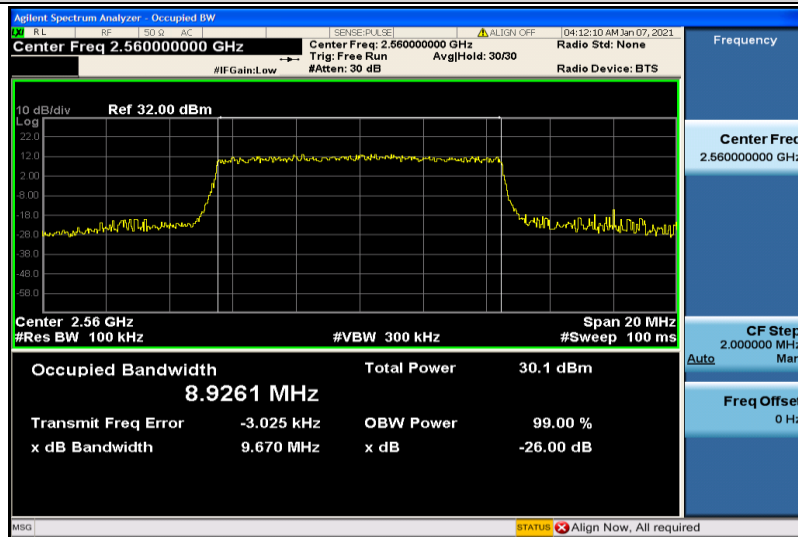

Band41-5MHz-16QAM-40740-25RB#0-4.4734

Band41-5MHz-16QAM-41215-25RB#0-4.4716

Band41-10MHz-QPSK-40290-50RB#0-8.9232

Band41-10MHz-QPSK-40740-50RB#0-8.9552

Band41-10MHz-QPSK-41190-50RB#0-8.9452

Band41-10MHz-16QAM-40290-50RB#0-8.9261