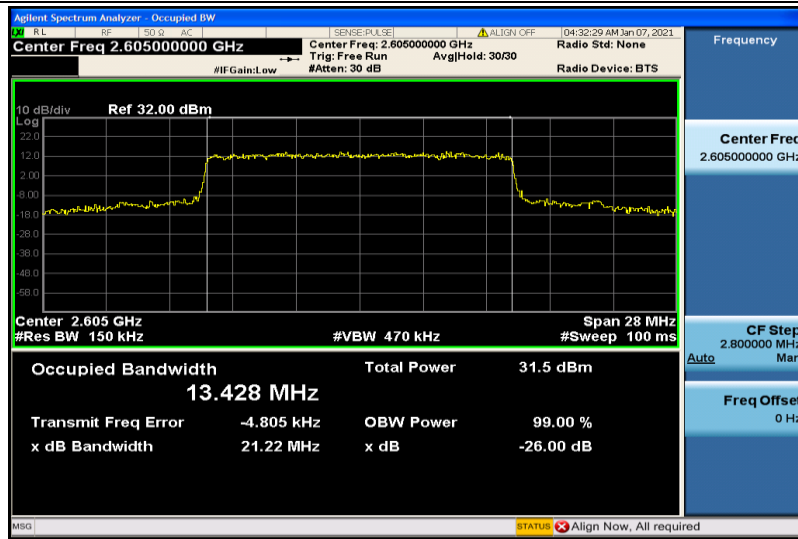

Band41-15MHz-QPSK-40740-75RB#0-13.428