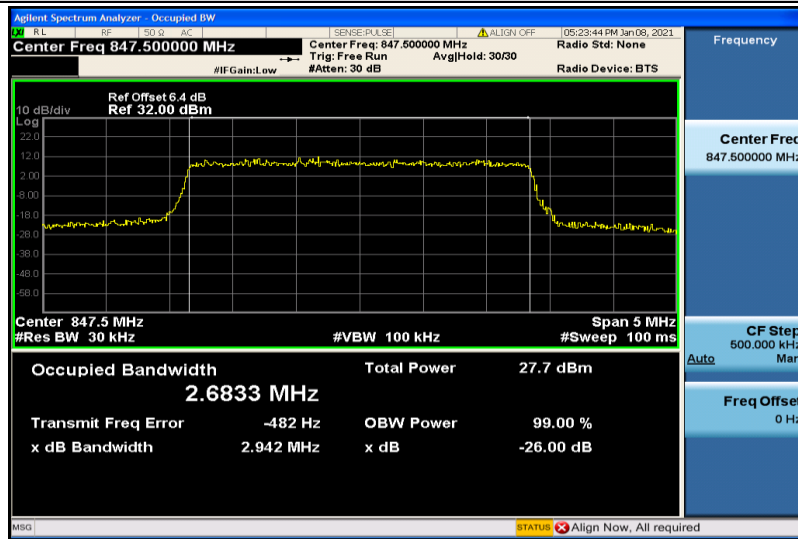

Band26-3MHz-16QAM-27025-15RB#0-2.6833