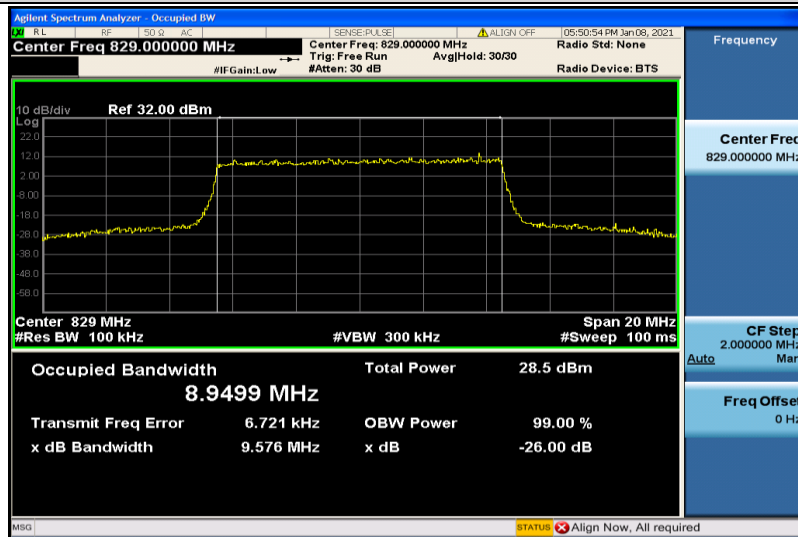

Band26-5MHz-16QAM-26915-25RB#0-4.4741

Band26-5MHz-16QAM-27015-25RB#0-4.4691

Band26-10MHz-QPSK-26840-50RB#0-8.9379

Band26-10MHz-QPSK-26915-50RB#0-8.9044

Band26-10MHz-QPSK-26990-50RB#0-8.9475

Band26-10MHz-16QAM-26840-50RB#0-8.9499