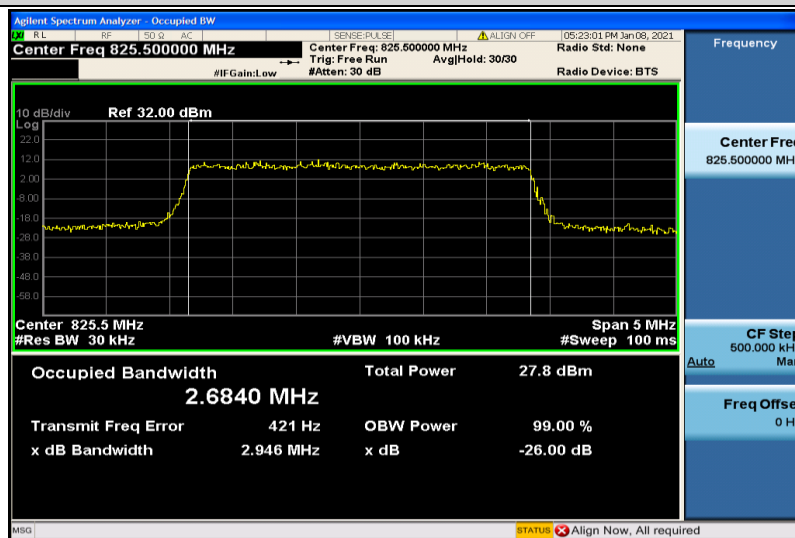

Band26-1.4MHz-16QAM-26915-6RB#0-1.0802

Band26-1.4MHz-16QAM-27033-6RB#0-1.0835

Band26-3MHz-QPSK-26805-15RB#0-2.6864

Band26-3MHz-QPSK-26915-15RB#0-2.6888

Band26-3MHz-QPSK-27025-15RB#0-2.6867

Band26-3MHz-16QAM-26805-15RB#0-2.6840