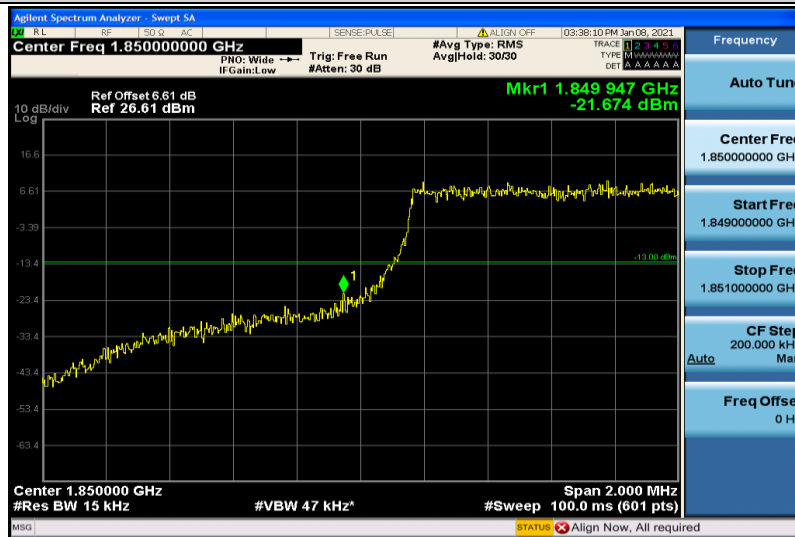

Band2-1.4MHz-16QAM-18607-6RB#0