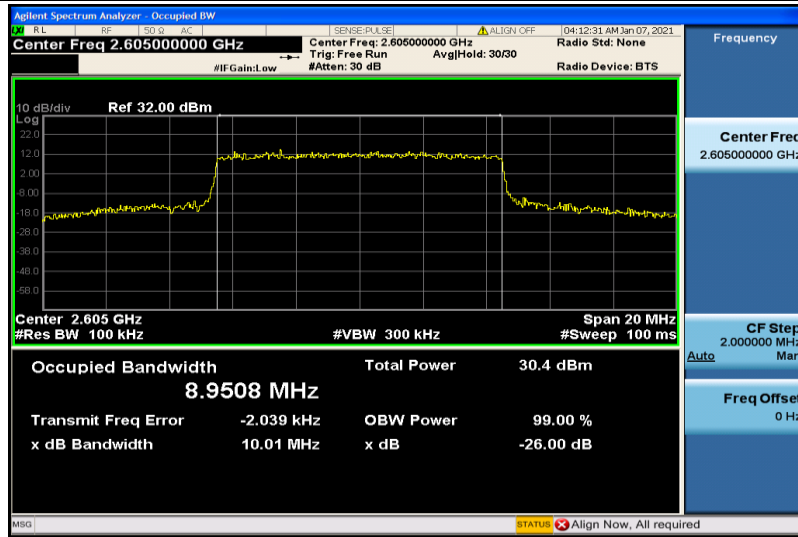

Band41-5MHz-16QAM-40740-25RB#0-4.4734

Band41-5MHz-16QAM-41215-25RB#0-4.4716

Band41-10MHz-QPSK-40290-50RB#0-8.9232

Band41-10MHz-QPSK-40740-50RB#0-8.9552

Band41-10MHz-QPSK-41190-50RB#0-8.9452

Band41-10MHz-16QAM-40290-50RB#0-8.9261