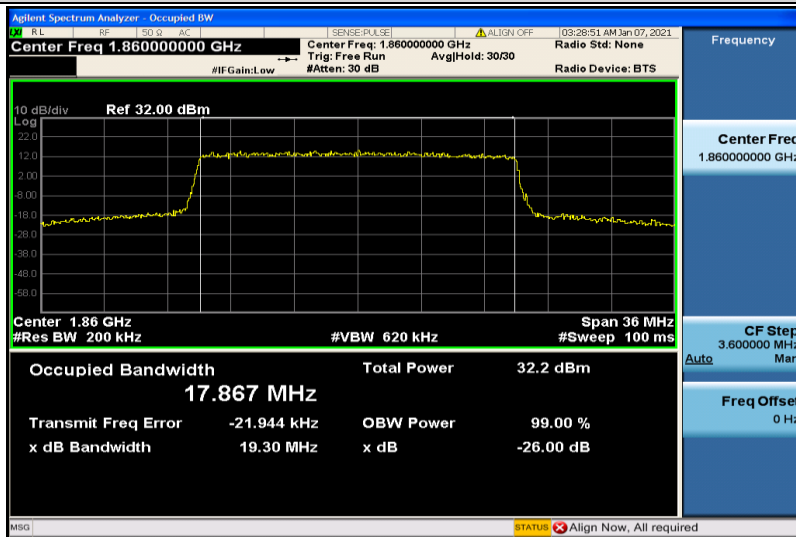

Band25-15MHz-16QAM-26615-75RB#0-13.373

Band25-20MHz-QPSK-26140-100RB#0-17.867