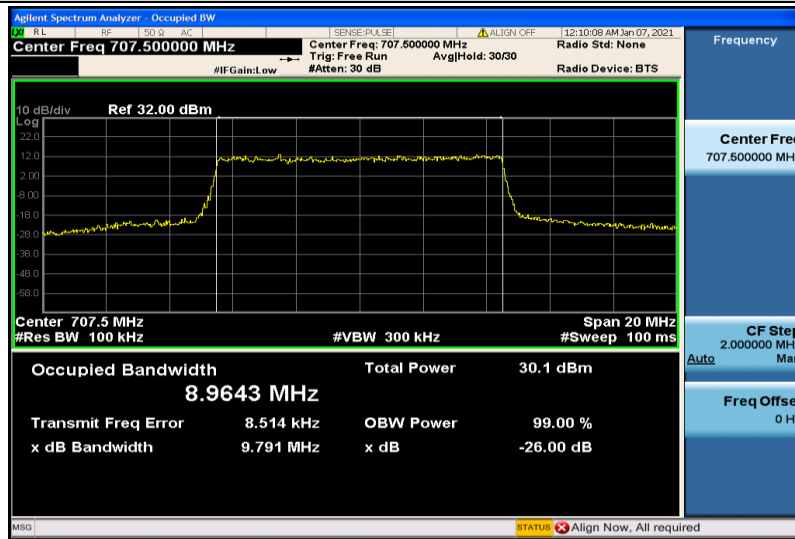

Band12-10MHz-QPSK-23060-50RB#0-8.9212

Band12-10MHz-QPSK-23095-50RB#0-8.9637

Band12-10MHz-QPSK-23130-50RB#0-8.9002

Band12-10MHz-16QAM-23060-50RB#0-8.9376

Band12-10MHz-16QAM-23095-50RB#0-8.9643

Band12-10MHz-16QAM-23130-50RB#0-8.9175