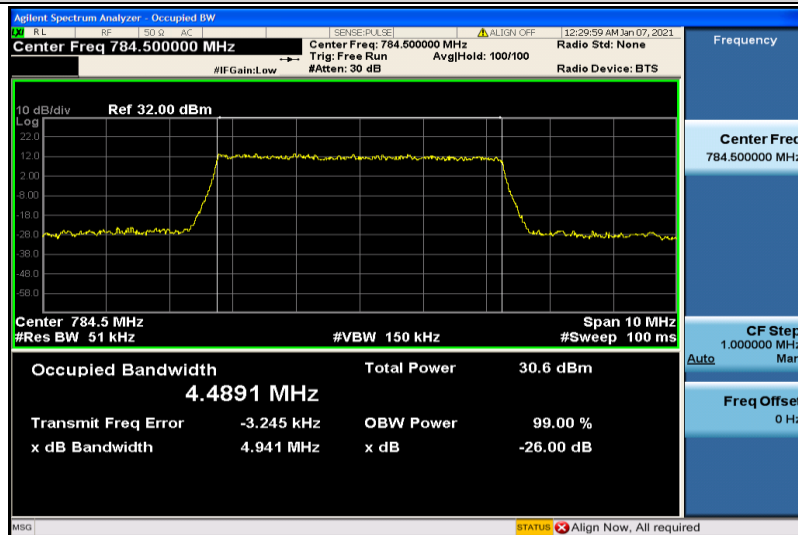

Band13-5MHz-QPSK-23230-25RB#0-4.4831

Band13-5MHz-QPSK-23255-25RB#0-4.4891