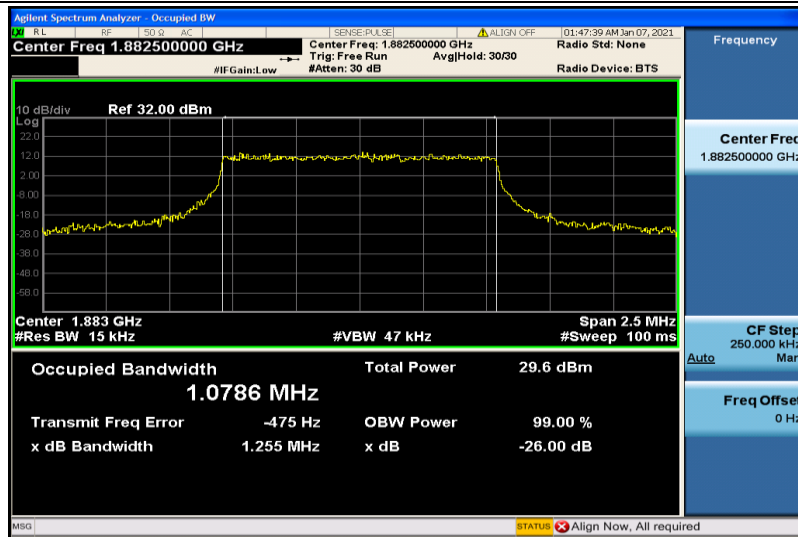

Band17-10MHz-16QAM-23790-50RB#0-8.9298

Band17-10MHz-16QAM-23800-50RB#0-8.8977

Band25-1.4MHz-QPSK-26047-6RB#0-1.0853

Band25-1.4MHz-QPSK-26365-6RB#0-1.0803

Band25-1.4MHz-QPSK-26683-6RB#0-1.1028

Band25-1.4MHz-16QAM-26047-6RB#0-1.0830