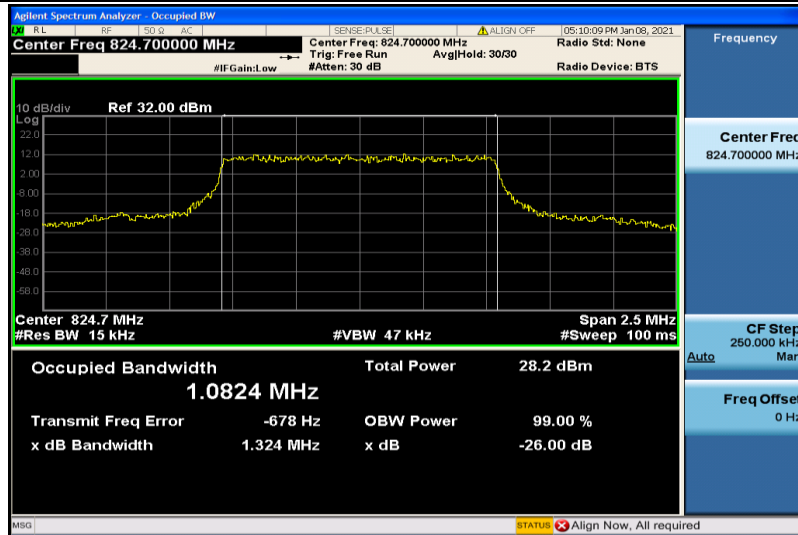

Band25-20MHz-16QAM-26590-100RB#0-17.828

Band26-1.4MHz-QPSK-26797-6RB#0-1.0824