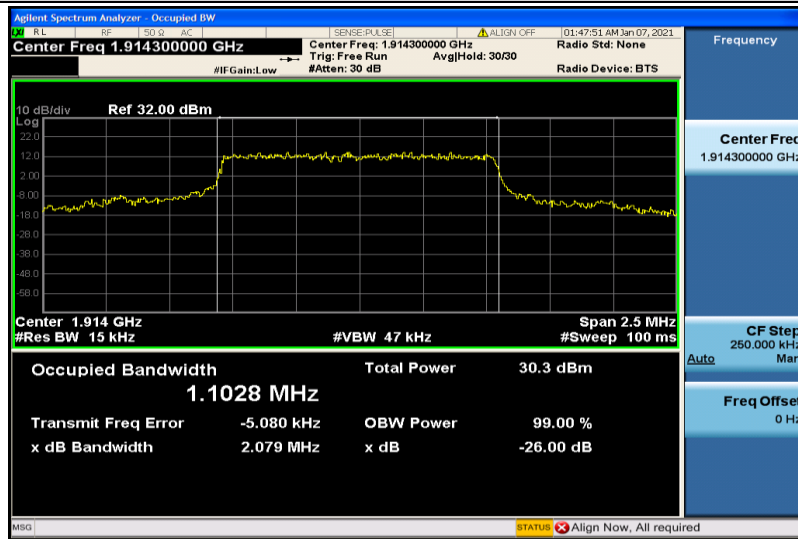

Band17-10MHz-16QAM-23790-50RB#0-8.9298

Band17-10MHz-16QAM-23800-50RB#0-8.8977

Band25-1.4MHz-QPSK-26047-6RB#0-1.0853

Band25-1.4MHz-QPSK-26365-6RB#0-1.0803

Band25-1.4MHz-QPSK-26683-6RB#0-1.1028

Band25-1.4MHz-16QAM-26047-6RB#0-1.0830