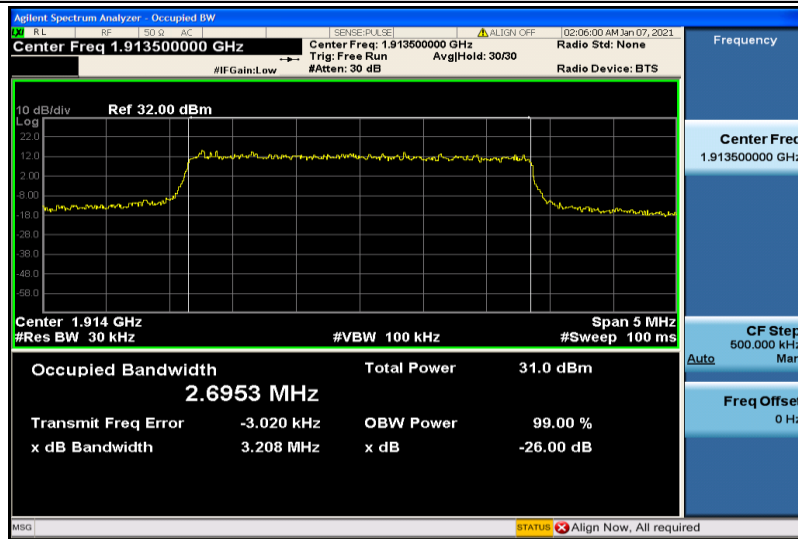

Band25-1.4MHz-16QAM-26365-6RB#0-1.0786

Band25-1.4MHz-16QAM-26683-6RB#0-1.0911

Band25-3MHz-QPSK-26055-15RB#0-2.6873

Band25-3MHz-QPSK-26365-15RB#0-2.6842

Band25-3MHz-QPSK-26675-15RB#0-2.6953

Band25-3MHz-16QAM-26055-15RB#0-2.6830