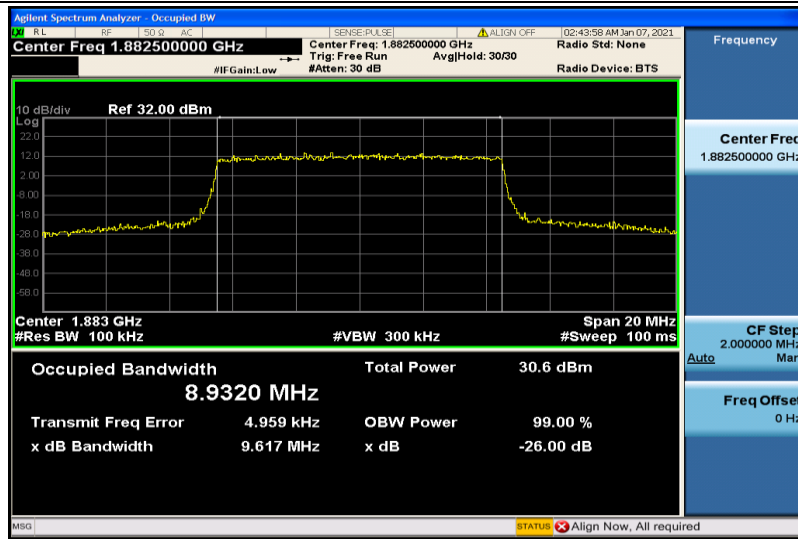

Band25-5MHz-16QAM-26365-25RB#0-4.4866

Band25-5MHz-16QAM-26665-25RB#0-4.4755

Band25-10MHz-QPSK-26090-50RB#0-8.9420

Band25-10MHz-QPSK-26365-50RB#0-8.9203

Band25-10MHz-QPSK-26640-50RB#0-8.9046

Band25-10MHz-16QAM-26090-50RB#0-8.9365