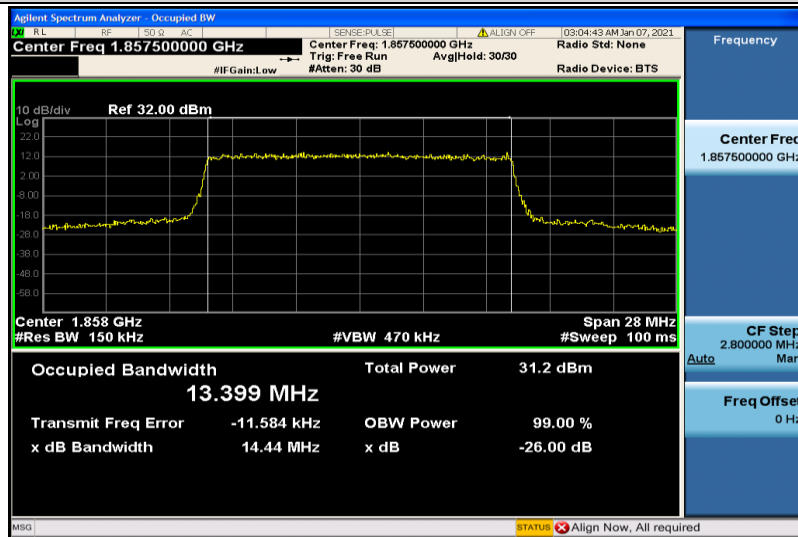

Band25-10MHz-16QAM-26365-50RB#0-8.9320

Band25-10MHz-16QAM-26640-50RB#0-8.9238

Band25-15MHz-QPSK-26115-75RB#0-13.403

Band25-15MHz-QPSK-26365-75RB#0-13.354

Band25-15MHz-QPSK-26615-75RB#0-13.360

Band25-15MHz-16QAM-26115-75RB#0-13.399