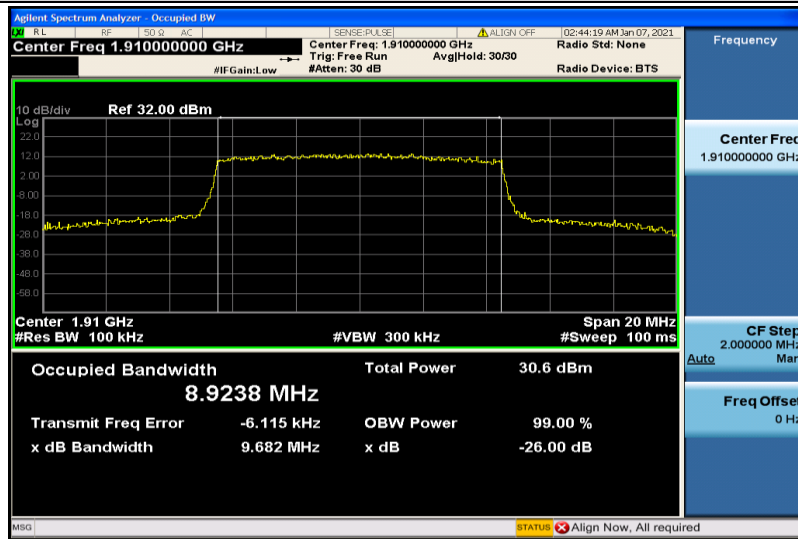

Band25-10MHz-16QAM-26365-50RB#0-8.9320

Band25-10MHz-16QAM-26640-50RB#0-8.9238