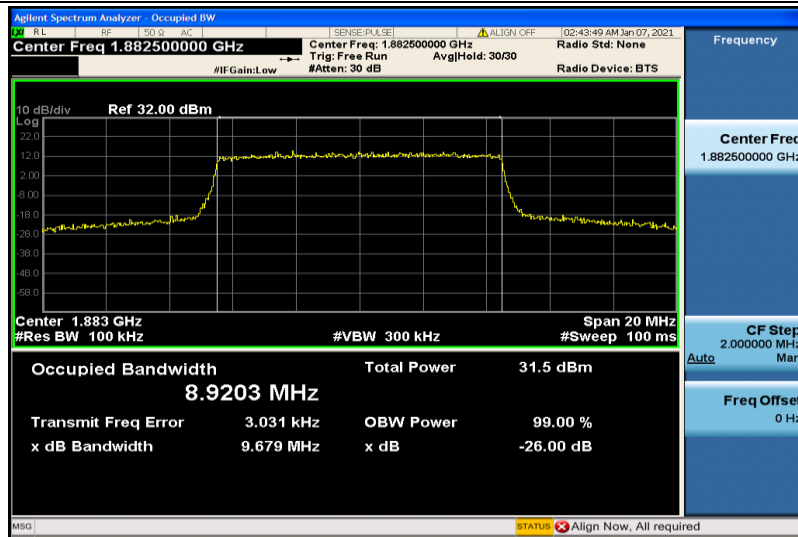

Band25-10MHz-QPSK-26090-50RB#0-8.9420

Band25-10MHz-QPSK-26365-50RB#0-8.9203