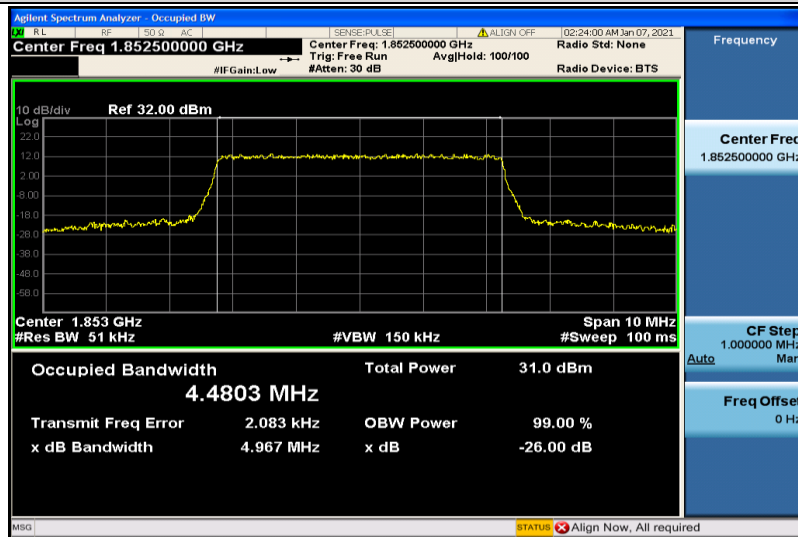

Band25-3MHz-16QAM-26365-15RB#0-2.6857

Band25-3MHz-16QAM-26675-15RB#0-2.6942

Band25-5MHz-QPSK-26065-25RB#0-4.4715

Band25-5MHz-QPSK-26365-25RB#0-4.4822

Band25-5MHz-QPSK-26665-25RB#0-4.4849

Band25-5MHz-16QAM-26065-25RB#0-4.4803