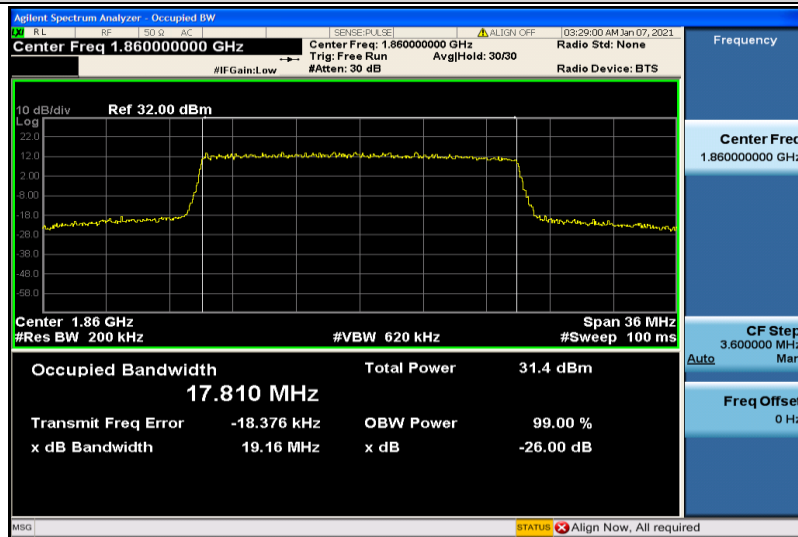

Band25-15MHz-16QAM-26365-75RB#0-13.397

Band25-15MHz-16QAM-26615-75RB#0-13.373

Band25-20MHz-QPSK-26140-100RB#0-17.867

Band25-20MHz-QPSK-26365-100RB#0-17.818

Band25-20MHz-QPSK-26590-100RB#0-17.845

Band25-20MHz-16QAM-26140-100RB#0-17.810