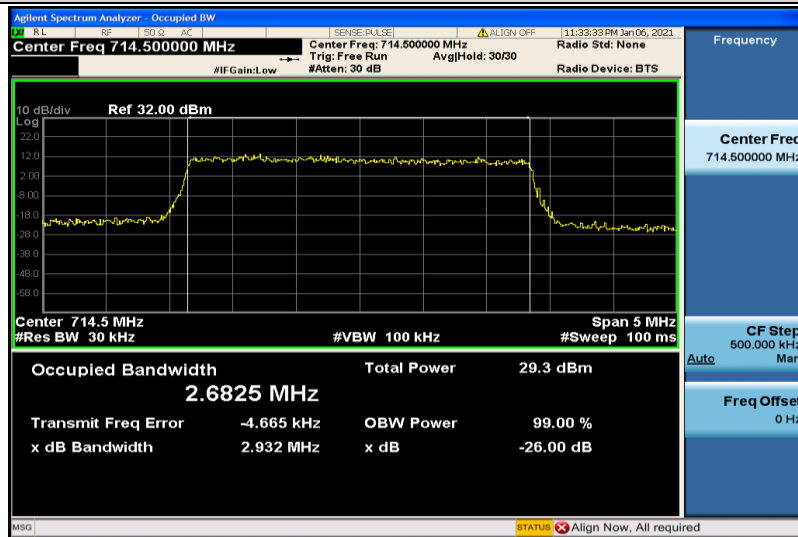

Band12-3MHz-QPSK-23025-15RB#0-2.6859

Band12-3MHz-QPSK-23095-15RB#0-2.6914

Band12-3MHz-QPSK-23165-15RB#0-2.6864

Band12-3MHz-16QAM-23025-15RB#0-2.6810

Band12-3MHz-16QAM-23095-15RB#0-2.6872

Band12-3MHz-16QAM-23165-15RB#0-2.6825