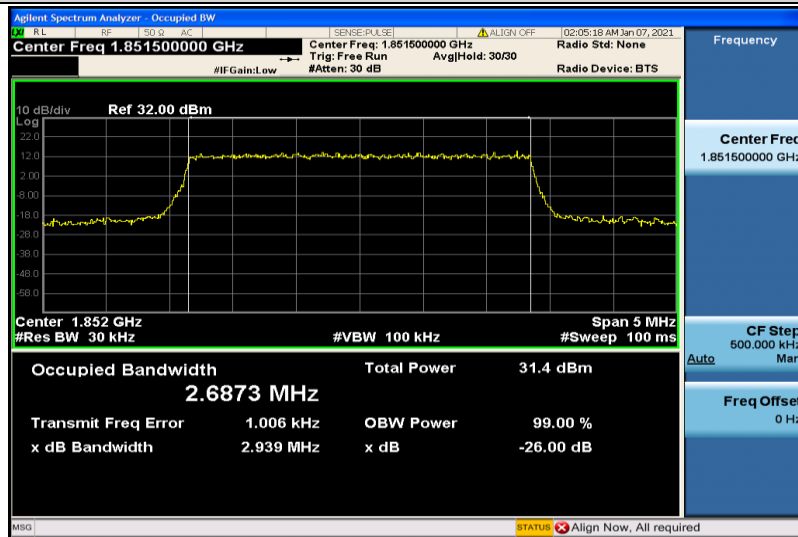

Band25-1.4MHz-16QAM-26683-6RB#0-1.0911

Band25-3MHz-QPSK-26055-15RB#0-2.6873