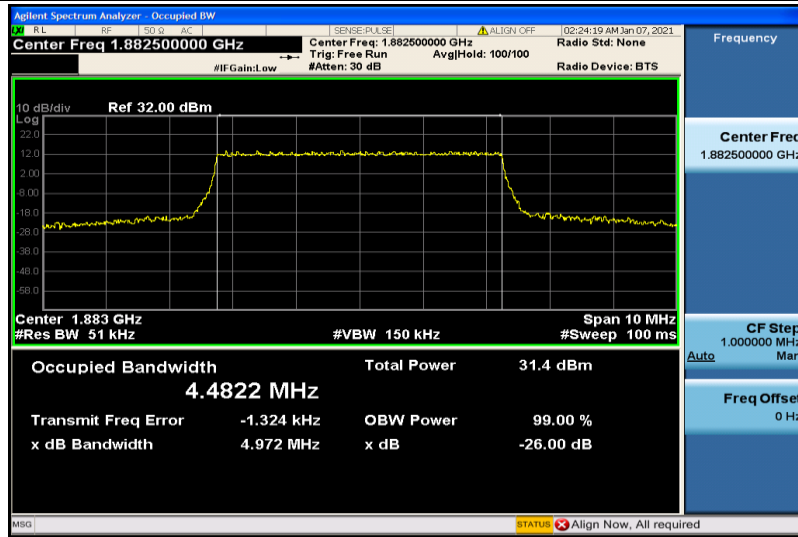

Band25-5MHz-QPSK-26065-25RB#0-4.4715

Band25-5MHz-QPSK-26365-25RB#0-4.4822