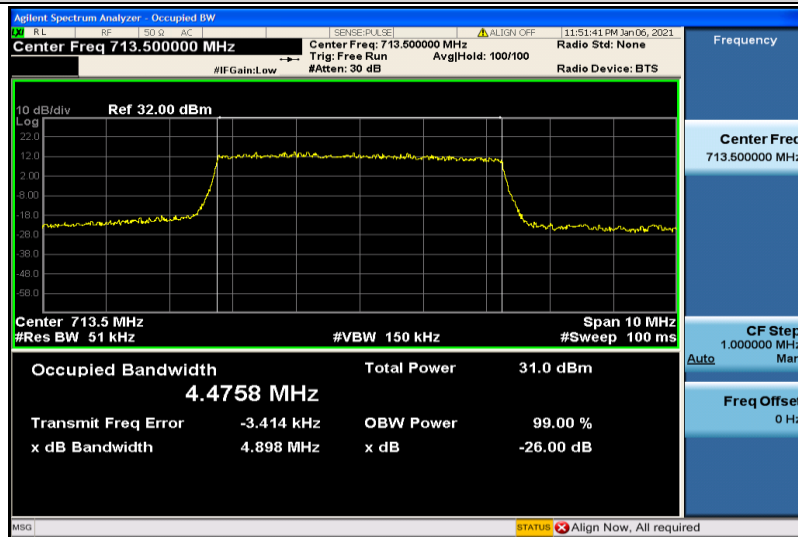

Band12-5MHz-QPSK-23095-25RB#0-4.4880

Band12-5MHz-QPSK-23155-25RB#0-4.4758