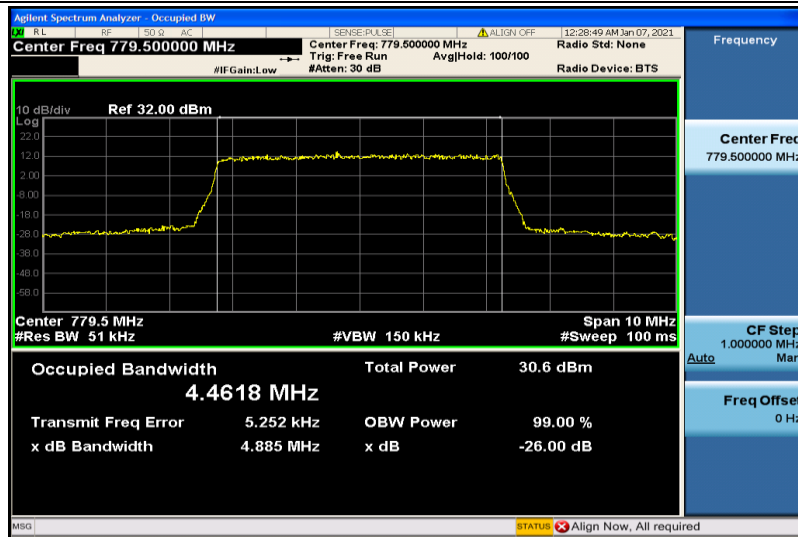

Band12-10MHz-QPSK-23060-50RB#0-8.9212

Band12-10MHz-QPSK-23095-50RB#0-8.9637

Band12-10MHz-QPSK-23130-50RB#0-8.9002

Band12-10MHz-16QAM-23060-50RB#0-8.9376

Band12-10MHz-16QAM-23095-50RB#0-8.9643

Band12-10MHz-16QAM-23130-50RB#0-8.9175