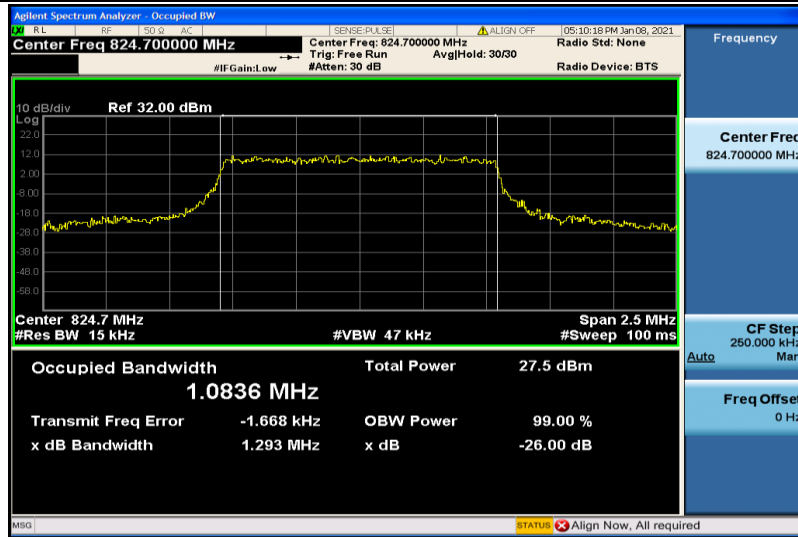

Band25-20MHz-16QAM-26365-100RB#0-17.838

Band25-20MHz-16QAM-26590-100RB#0-17.828

Band26-1.4MHz-QPSK-26797-6RB#0-1.0824

Band26-1.4MHz-QPSK-26915-6RB#0-1.0864

Band26-1.4MHz-QPSK-27033-6RB#0-1.0816

Band26-1.4MHz-16QAM-26797-6RB#0-1.0836