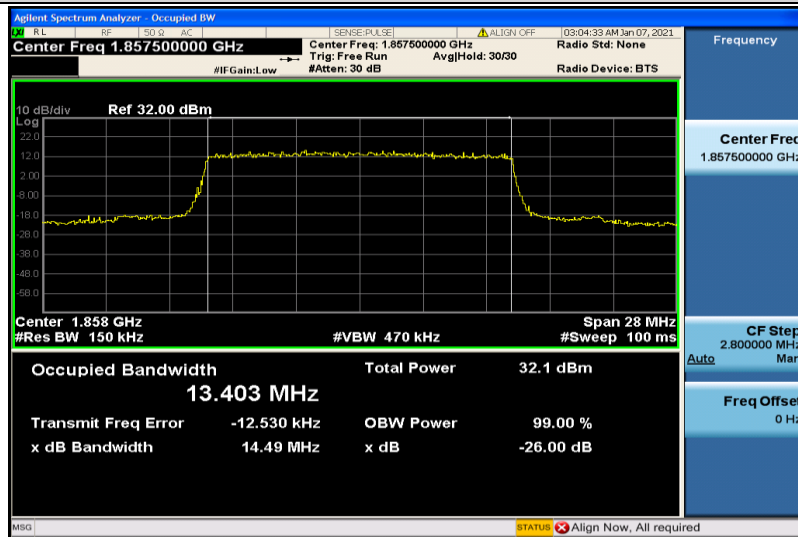

Band25-10MHz-16QAM-26640-50RB#0-8.9238

Band25-15MHz-QPSK-26115-75RB#0-13.403