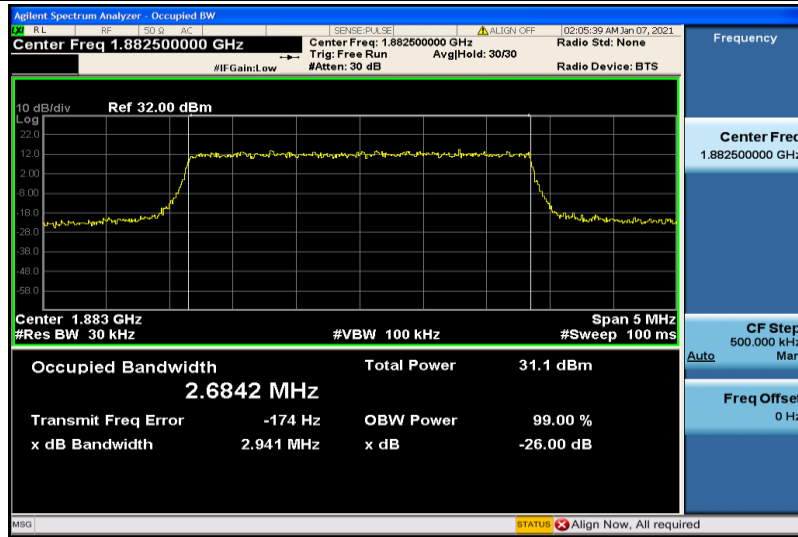

Band25-3MHz-QPSK-26055-15RB#0-2.6873

Band25-3MHz-QPSK-26365-15RB#0-2.6842