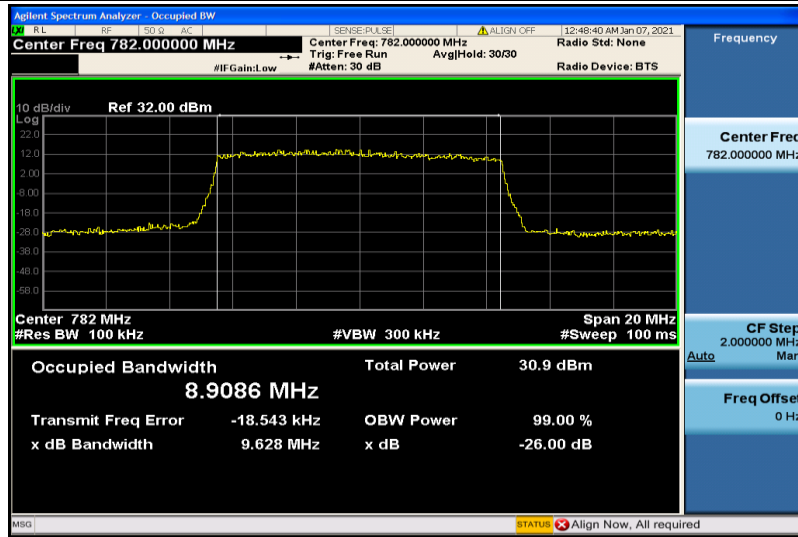

Band13-5MHz-QPSK-23205-25RB#0-4.4618

Band13-5MHz-QPSK-23230-25RB#0-4.4831

Band13-5MHz-QPSK-23255-25RB#0-4.4891

Band13-5MHz-16QAM-23205-25RB#0-4.4687

Band13-5MHz-16QAM-23230-25RB#0-4.4759

Band13-5MHz-16QAM-23255-25RB#0-4.4751