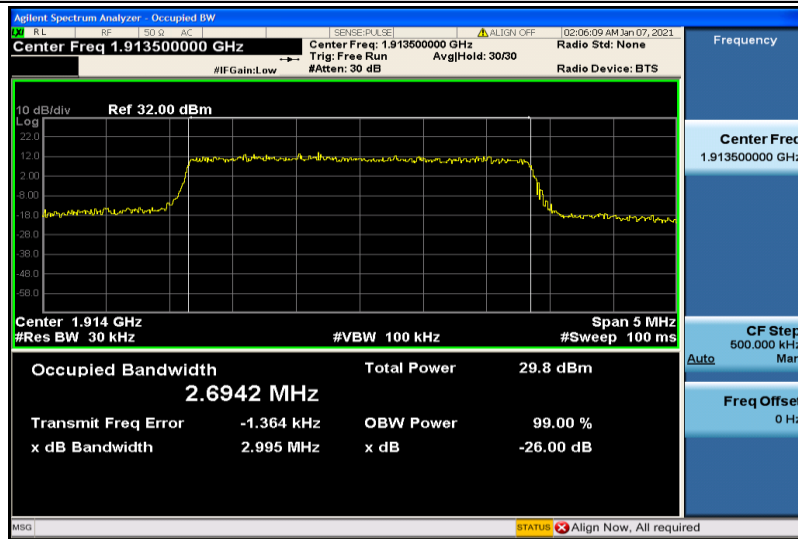

Band25-3MHz-16QAM-26365-15RB#0-2.6857

Band25-3MHz-16QAM-26675-15RB#0-2.6942