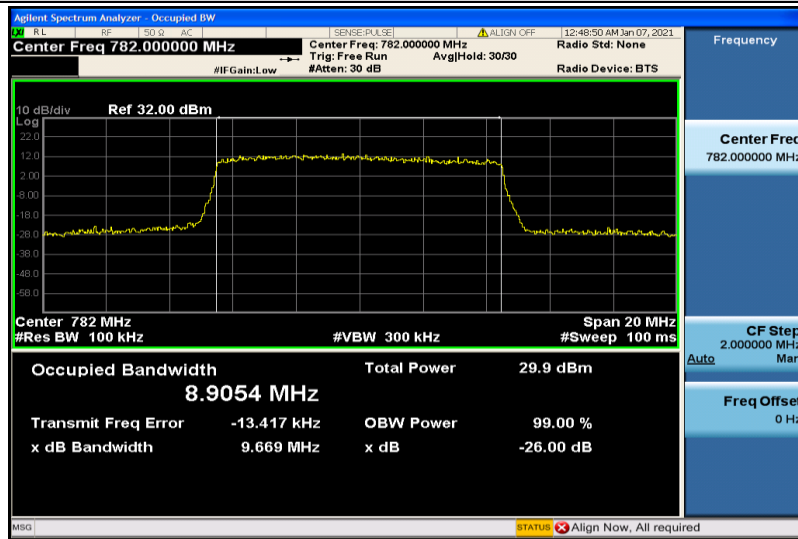

Band13-10MHz-QPSK-23230-50RB#0-8.9086

Band13-10MHz-16QAM-23230-50RB#0-8.9054