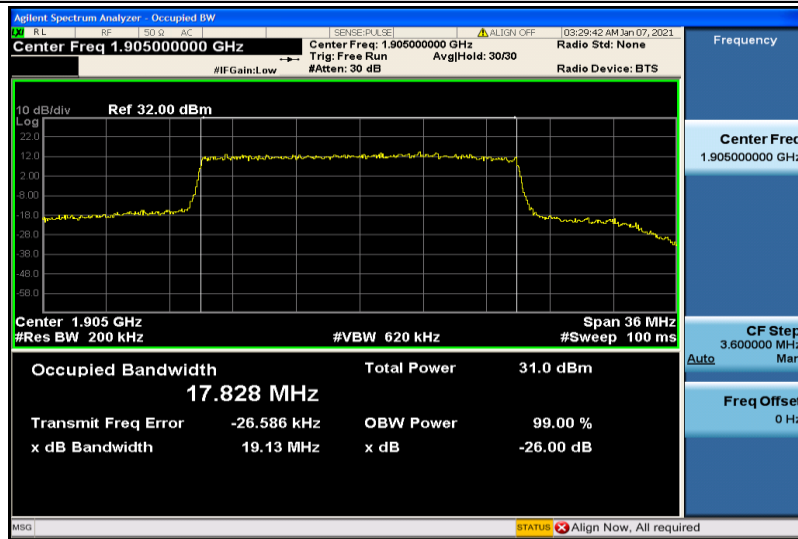

Band25-20MHz-16QAM-26365-100RB#0-17.838

Band25-20MHz-16QAM-26590-100RB#0-17.828