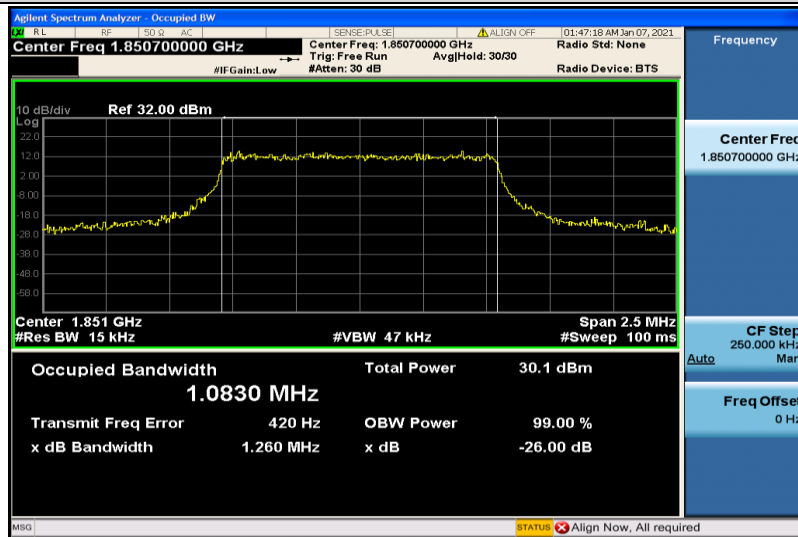

Band17-10MHz-16QAM-23790-50RB#0-8.9298

Band17-10MHz-16QAM-23800-50RB#0-8.8977

Band25-1.4MHz-QPSK-26047-6RB#0-1.0853

Band25-1.4MHz-QPSK-26365-6RB#0-1.0803

Band25-1.4MHz-QPSK-26683-6RB#0-1.1028

Band25-1.4MHz-16QAM-26047-6RB#0-1.0830