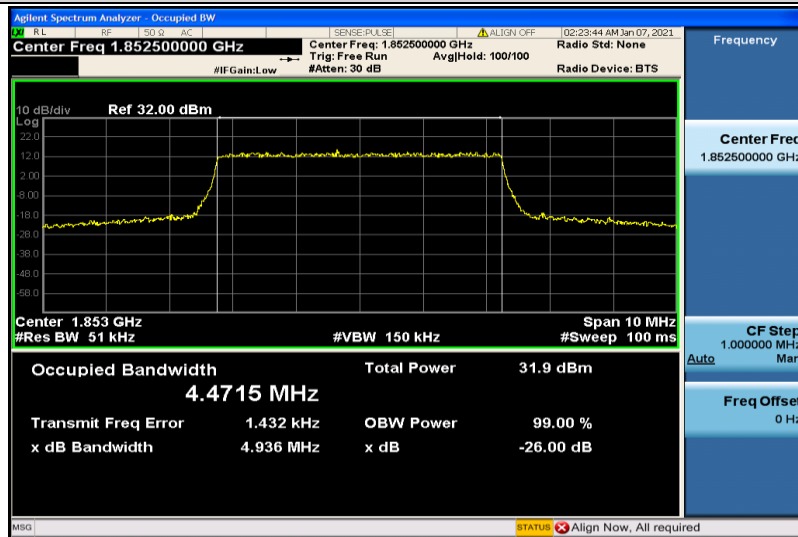

Band25-3MHz-16QAM-26675-15RB#0-2.6942

Band25-5MHz-QPSK-26065-25RB#0-4.4715