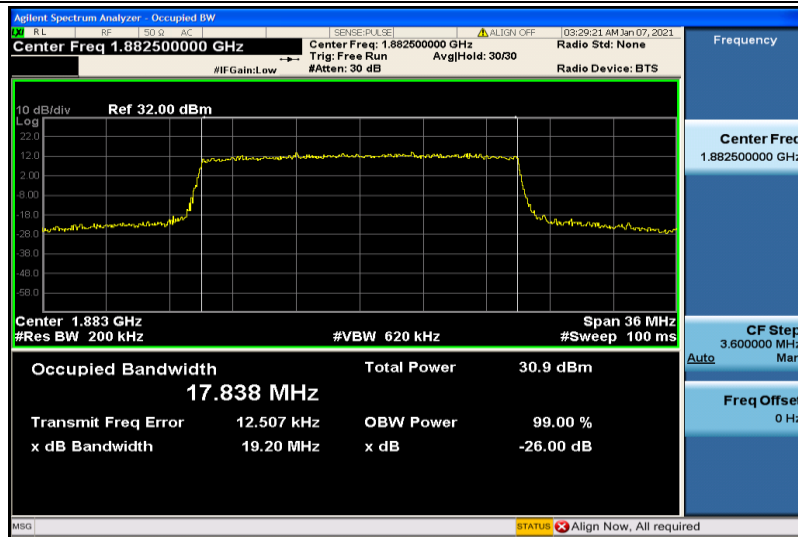

Band25-15MHz-16QAM-26365-75RB#0-13.397

Band25-15MHz-16QAM-26615-75RB#0-13.373

Band25-20MHz-QPSK-26140-100RB#0-17.867

Band25-20MHz-QPSK-26365-100RB#0-17.818

Band25-20MHz-QPSK-26590-100RB#0-17.845

Band25-20MHz-16QAM-26140-100RB#0-17.810