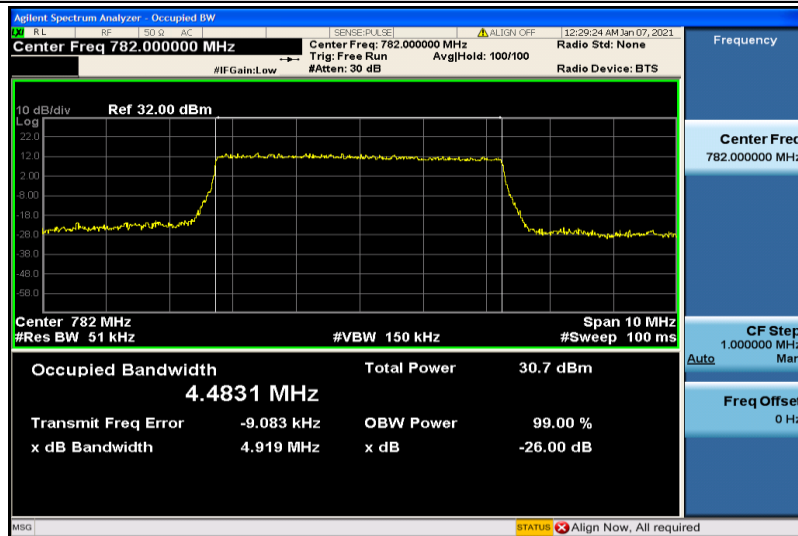

Band13-5MHz-QPSK-23205-25RB#0-4.4618

Band13-5MHz-QPSK-23230-25RB#0-4.4831