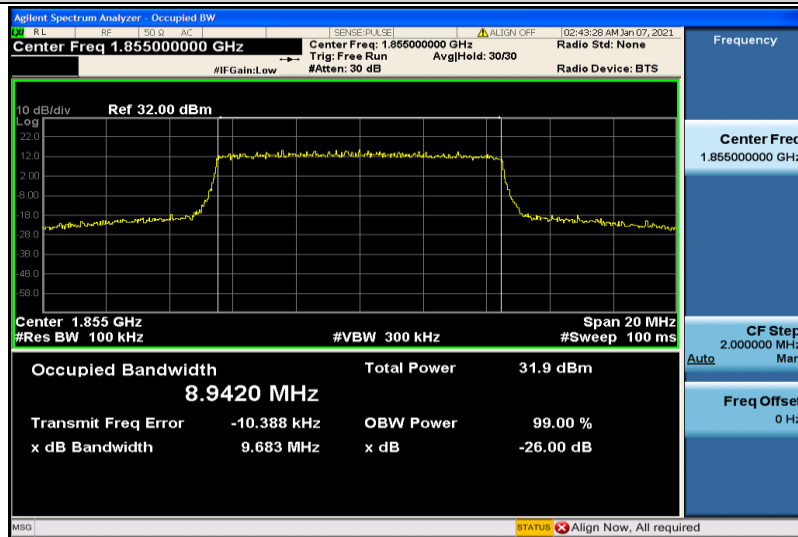

Band25-5MHz-16QAM-26665-25RB#0-4.4755

Band25-10MHz-QPSK-26090-50RB#0-8.9420