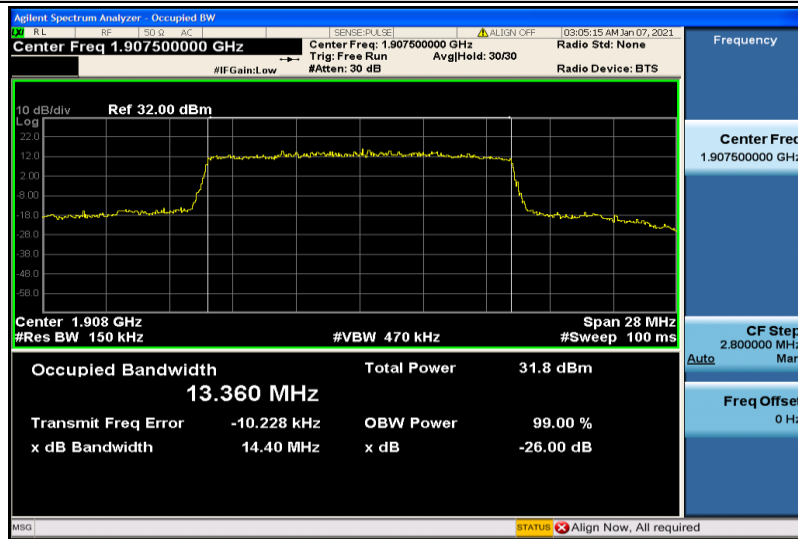

Band25-10MHz-16QAM-26365-50RB#0-8.9320

Band25-10MHz-16QAM-26640-50RB#0-8.9238

Band25-15MHz-QPSK-26115-75RB#0-13.403

Band25-15MHz-QPSK-26365-75RB#0-13.354

Band25-15MHz-QPSK-26615-75RB#0-13.360

Band25-15MHz-16QAM-26115-75RB#0-13.399