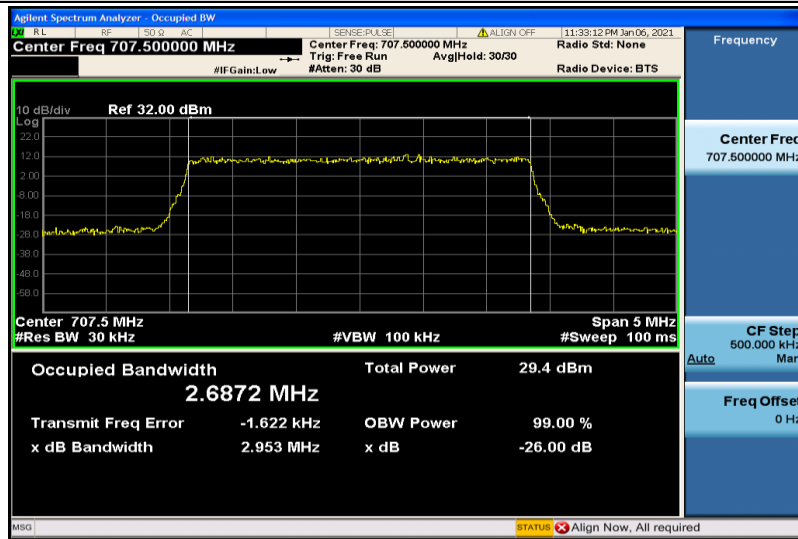

Band12-3MHz-QPSK-23025-15RB#0-2.6859

Band12-3MHz-QPSK-23095-15RB#0-2.6914

Band12-3MHz-QPSK-23165-15RB#0-2.6864

Band12-3MHz-16QAM-23025-15RB#0-2.6810

Band12-3MHz-16QAM-23095-15RB#0-2.6872

Band12-3MHz-16QAM-23165-15RB#0-2.6825