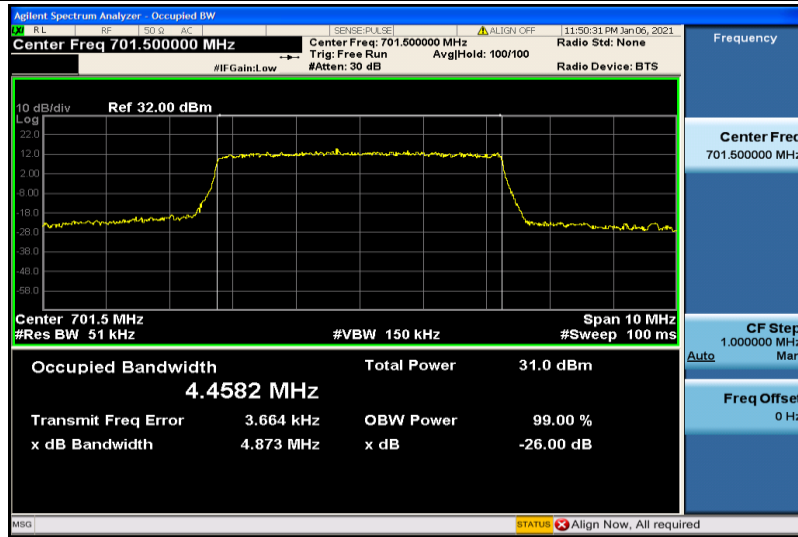

Band12-3MHz-QPSK-23025-15RB#0-2.6859

Band12-3MHz-QPSK-23095-15RB#0-2.6914

Band12-3MHz-QPSK-23165-15RB#0-2.6864

Band12-3MHz-16QAM-23025-15RB#0-2.6810

Band12-3MHz-16QAM-23095-15RB#0-2.6872

Band12-3MHz-16QAM-23165-15RB#0-2.6825