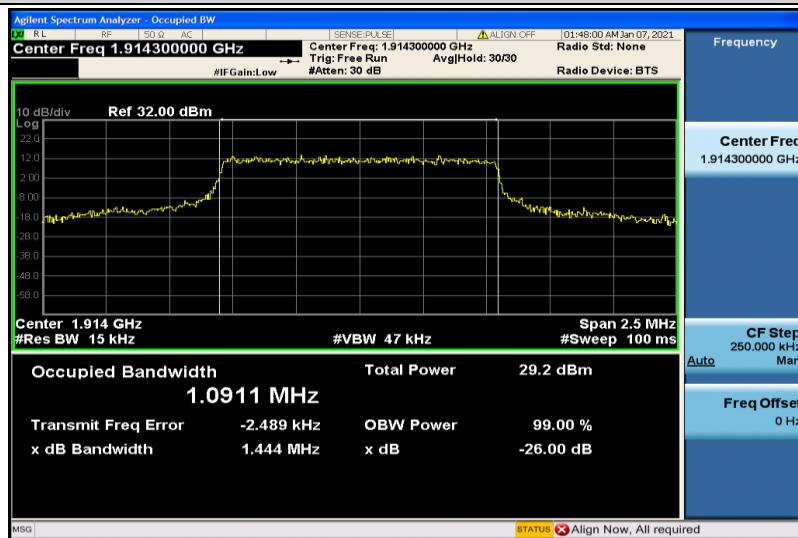

Band25-1.4MHz-16QAM-26365-6RB#0-1.0786

Band25-1.4MHz-16QAM-26683-6RB#0-1.0911