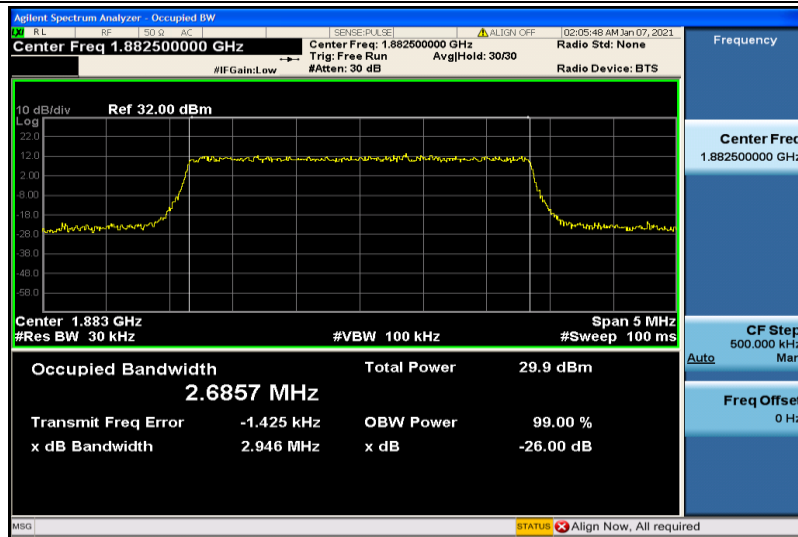

Band25-1.4MHz-16QAM-26365-6RB#0-1.0786

Band25-1.4MHz-16QAM-26683-6RB#0-1.0911

Band25-3MHz-QPSK-26055-15RB#0-2.6873

Band25-3MHz-QPSK-26365-15RB#0-2.6842

Band25-3MHz-QPSK-26675-15RB#0-2.6953

Band25-3MHz-16QAM-26055-15RB#0-2.6830