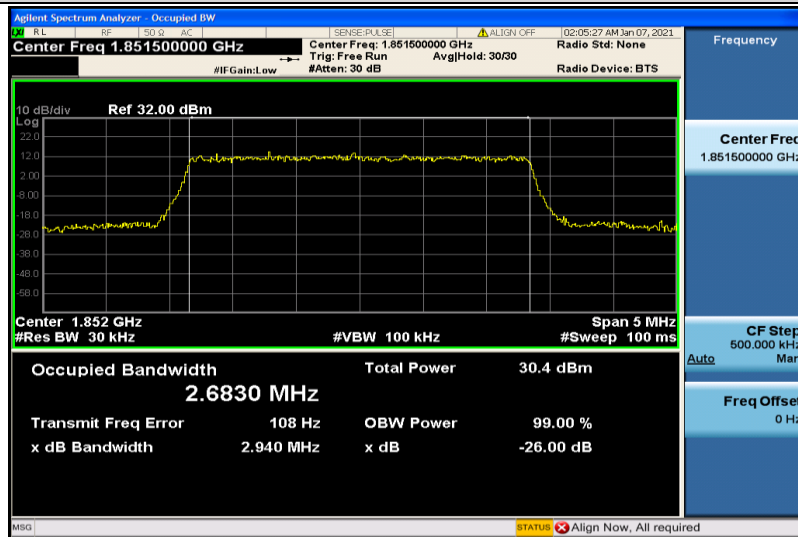

Band25-1.4MHz-16QAM-26365-6RB#0-1.0786

Band25-1.4MHz-16QAM-26683-6RB#0-1.0911

Band25-3MHz-QPSK-26055-15RB#0-2.6873

Band25-3MHz-QPSK-26365-15RB#0-2.6842

Band25-3MHz-QPSK-26675-15RB#0-2.6953

Band25-3MHz-16QAM-26055-15RB#0-2.6830