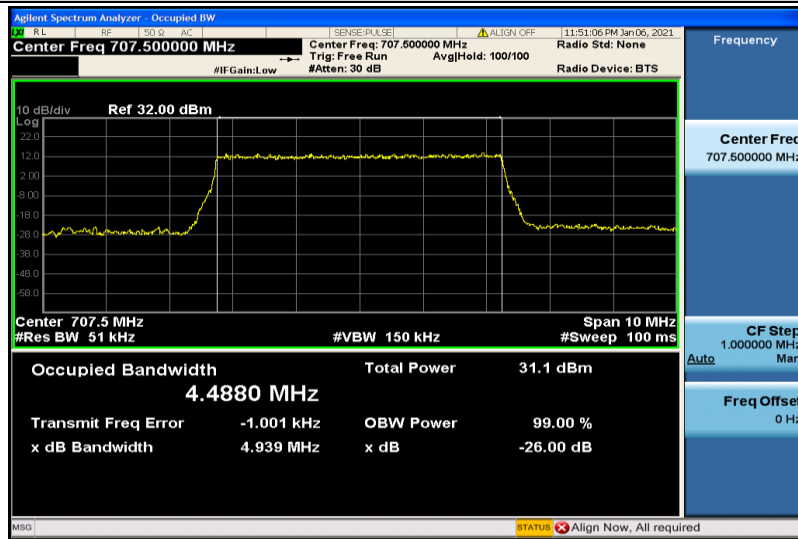

Band12-5MHz-QPSK-23035-25RB#0-4.4582

Band12-5MHz-QPSK-23095-25RB#0-4.4880