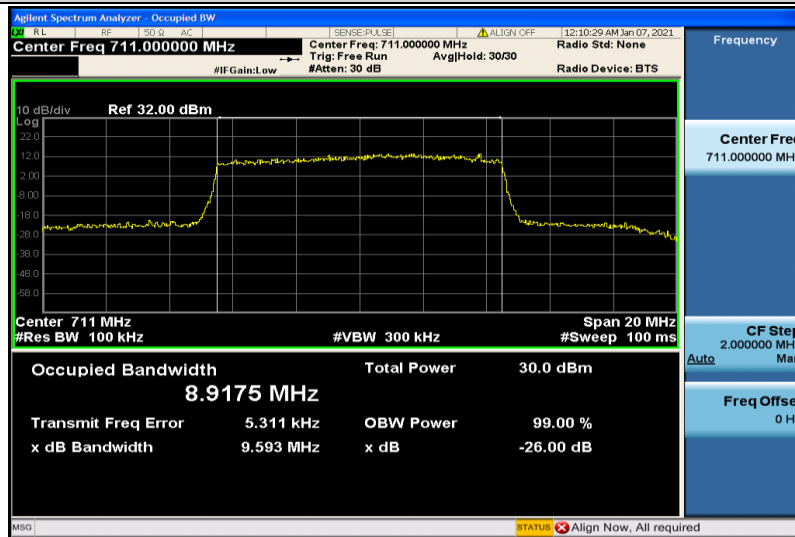

Band12-10MHz-QPSK-23060-50RB#0-8.9212

Band12-10MHz-QPSK-23095-50RB#0-8.9637

Band12-10MHz-QPSK-23130-50RB#0-8.9002

Band12-10MHz-16QAM-23060-50RB#0-8.9376

Band12-10MHz-16QAM-23095-50RB#0-8.9643

Band12-10MHz-16QAM-23130-50RB#0-8.9175