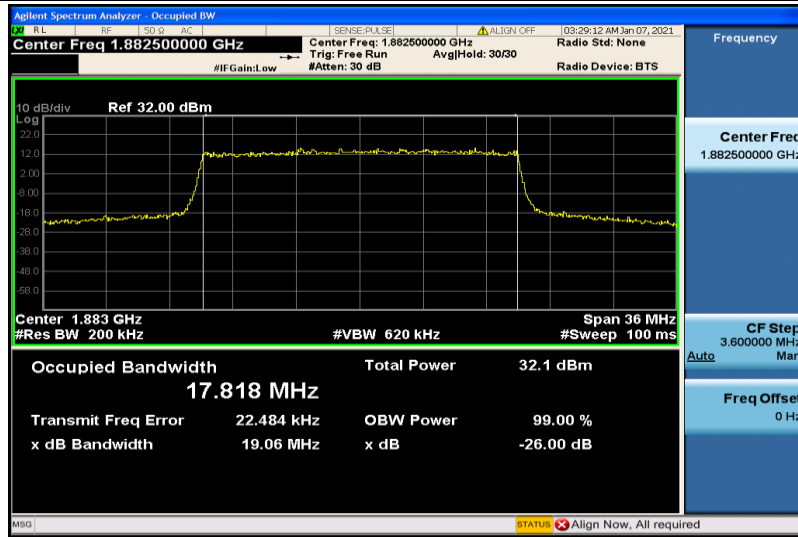

Band25-20MHz-QPSK-26140-100RB#0-17.867

Band25-20MHz-QPSK-26365-100RB#0-17.818