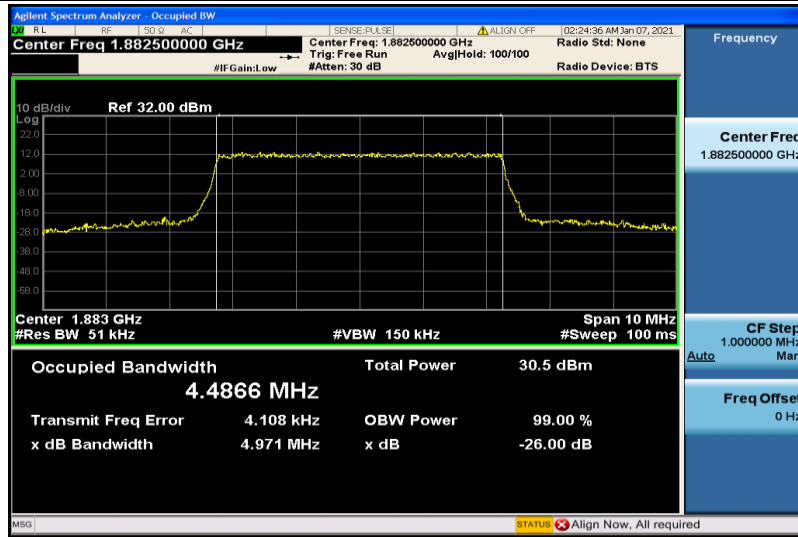

Band25-3MHz-16QAM-26365-15RB#0-2.6857

Band25-3MHz-16QAM-26675-15RB#0-2.6942

Band25-5MHz-QPSK-26065-25RB#0-4.4715

Band25-5MHz-QPSK-26365-25RB#0-4.4822

Band25-5MHz-QPSK-26665-25RB#0-4.4849

Band25-5MHz-16QAM-26065-25RB#0-4.4803