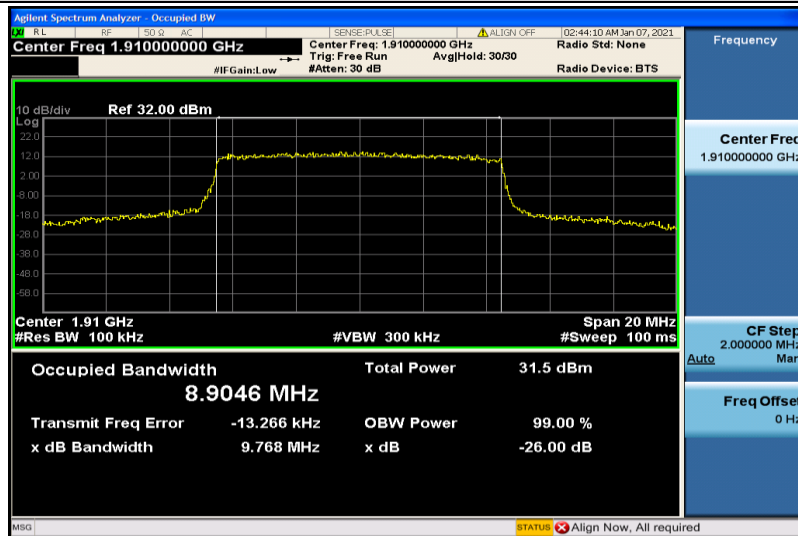

Band25-5MHz-16QAM-26365-25RB#0-4.4866

Band25-5MHz-16QAM-26665-25RB#0-4.4755

Band25-10MHz-QPSK-26090-50RB#0-8.9420

Band25-10MHz-QPSK-26365-50RB#0-8.9203

Band25-10MHz-QPSK-26640-50RB#0-8.9046

Band25-10MHz-16QAM-26090-50RB#0-8.9365