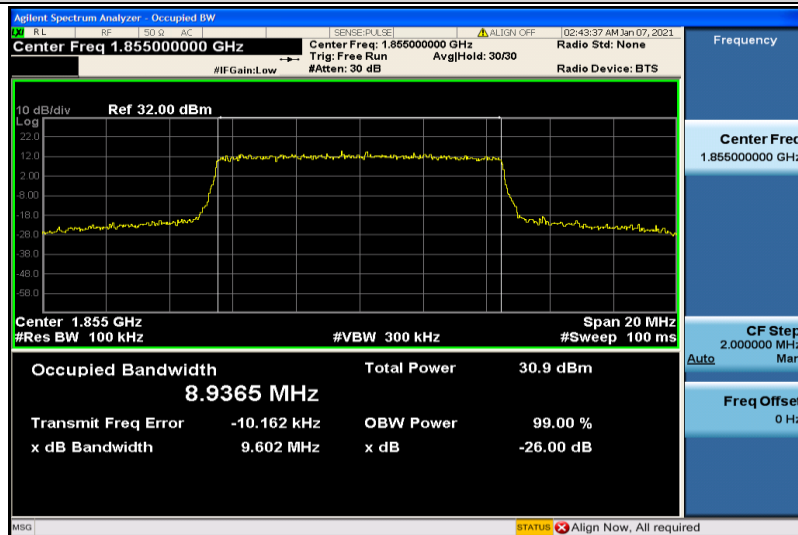

Band25-5MHz-16QAM-26365-25RB#0-4.4866

Band25-5MHz-16QAM-26665-25RB#0-4.4755

Band25-10MHz-QPSK-26090-50RB#0-8.9420

Band25-10MHz-QPSK-26365-50RB#0-8.9203

Band25-10MHz-QPSK-26640-50RB#0-8.9046

Band25-10MHz-16QAM-26090-50RB#0-8.9365