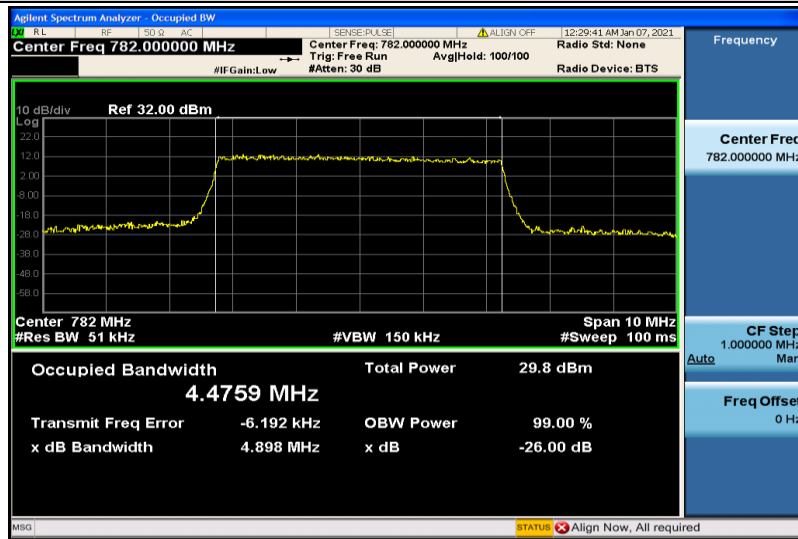

Band13-5MHz-QPSK-23205-25RB#0-4.4618

Band13-5MHz-QPSK-23230-25RB#0-4.4831

Band13-5MHz-QPSK-23255-25RB#0-4.4891

Band13-5MHz-16QAM-23205-25RB#0-4.4687

Band13-5MHz-16QAM-23230-25RB#0-4.4759

Band13-5MHz-16QAM-23255-25RB#0-4.4751