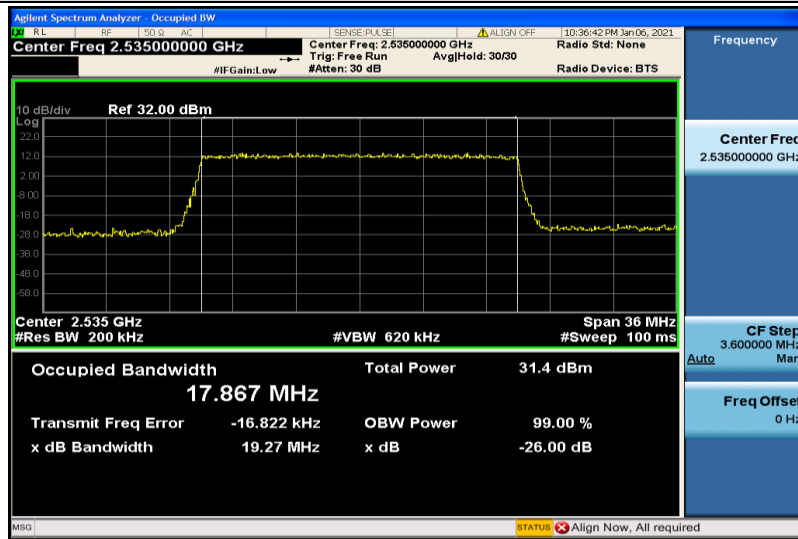

Band7-20MHz-QPSK-20850-100RB#0-17.807

Band7-20MHz-QPSK-21100-100RB#0-17.838

Band7-20MHz-QPSK-21350-100RB#0-17.795

Band7-20MHz-16QAM-20850-100RB#0-17.822

Band7-20MHz-16QAM-21100-100RB#0-17.867

Band7-20MHz-16QAM-21350-100RB#0-17.827