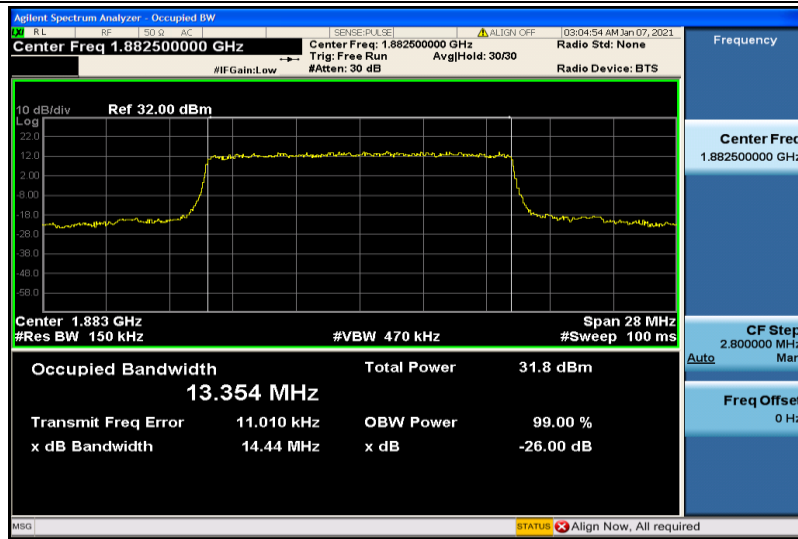

Band25-15MHz-QPSK-26115-75RB#0-13.403

Band25-15MHz-QPSK-26365-75RB#0-13.354