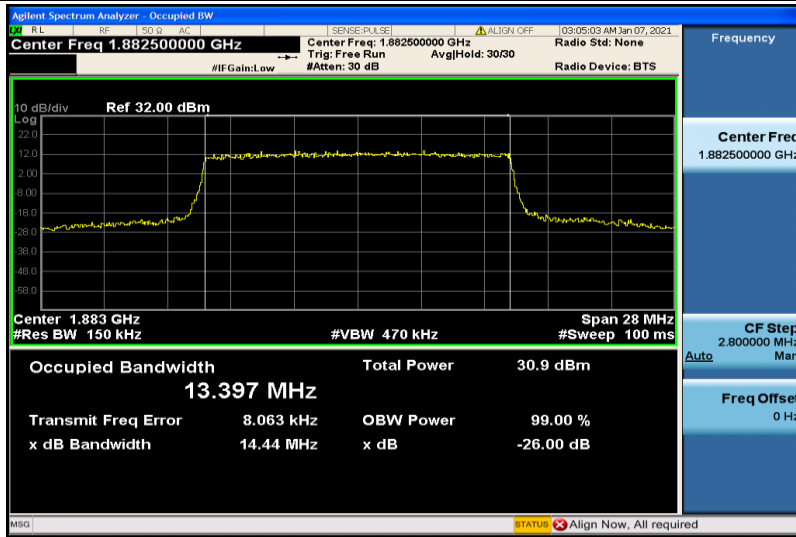

Band25-10MHz-16QAM-26365-50RB#0-8.9320

Band25-10MHz-16QAM-26640-50RB#0-8.9238

Band25-15MHz-QPSK-26115-75RB#0-13.403

Band25-15MHz-QPSK-26365-75RB#0-13.354

Band25-15MHz-QPSK-26615-75RB#0-13.360

Band25-15MHz-16QAM-26115-75RB#0-13.399