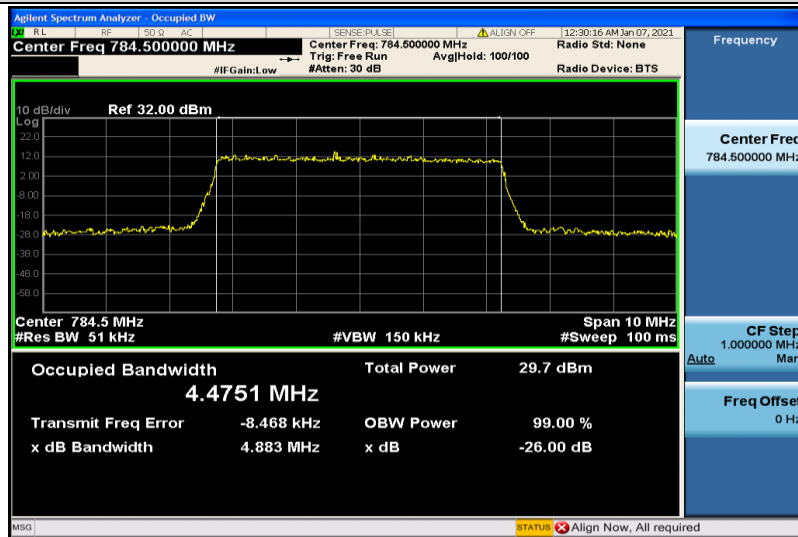

Band13-5MHz-QPSK-23205-25RB#0-4.4618

Band13-5MHz-QPSK-23230-25RB#0-4.4831

Band13-5MHz-QPSK-23255-25RB#0-4.4891

Band13-5MHz-16QAM-23205-25RB#0-4.4687

Band13-5MHz-16QAM-23230-25RB#0-4.4759

Band13-5MHz-16QAM-23255-25RB#0-4.4751