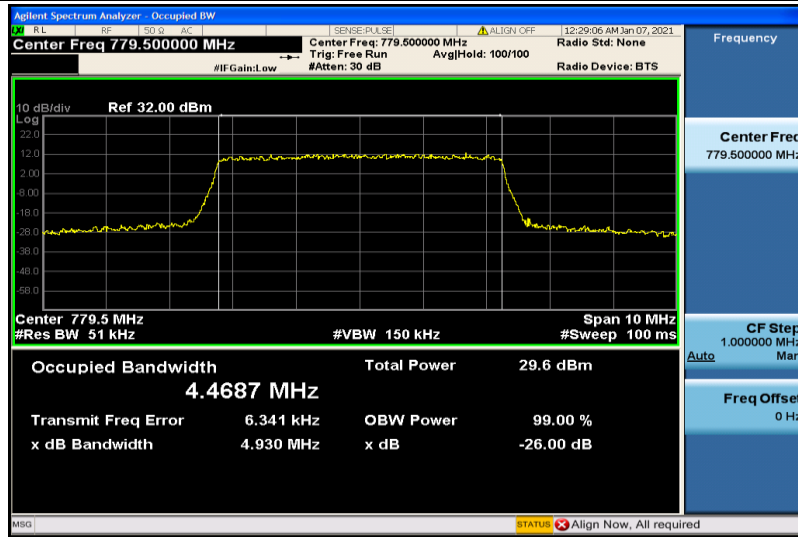

Band13-5MHz-QPSK-23255-25RB#0-4.4891

Band13-5MHz-16QAM-23205-25RB#0-4.4687