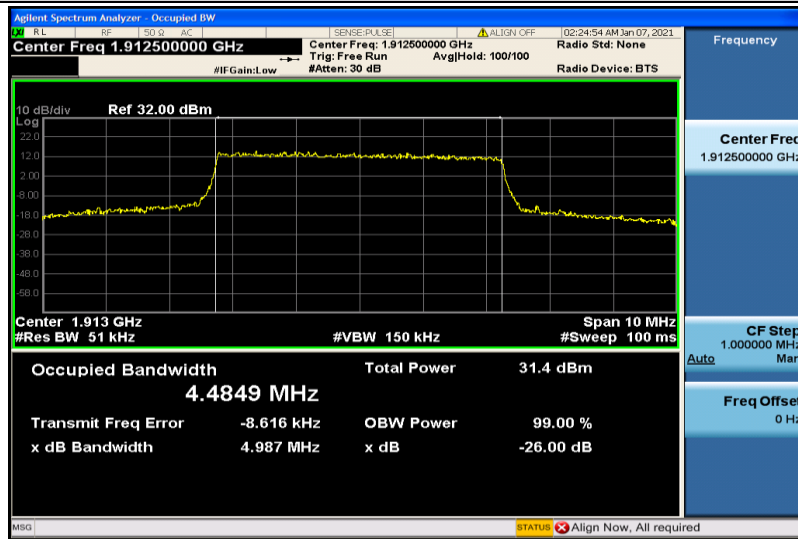

Band25-3MHz-16QAM-26365-15RB#0-2.6857

Band25-3MHz-16QAM-26675-15RB#0-2.6942

Band25-5MHz-QPSK-26065-25RB#0-4.4715

Band25-5MHz-QPSK-26365-25RB#0-4.4822

Band25-5MHz-QPSK-26665-25RB#0-4.4849

Band25-5MHz-16QAM-26065-25RB#0-4.4803