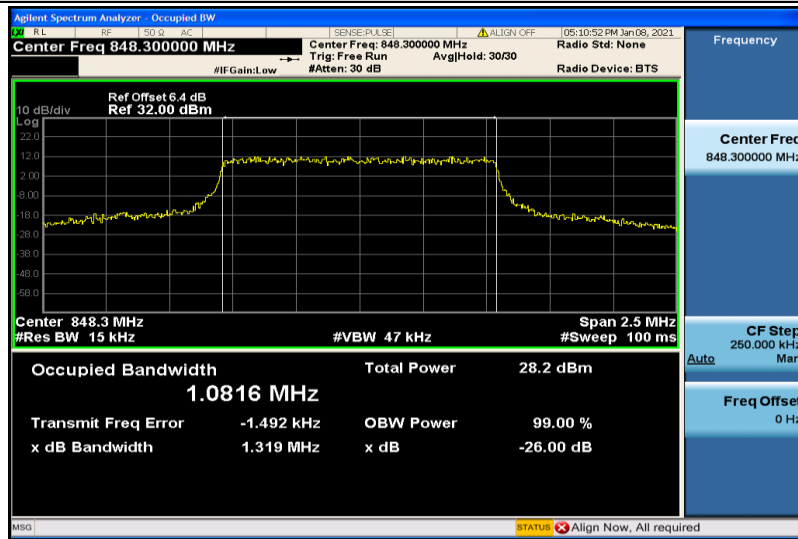

Band25-20MHz-16QAM-26365-100RB#0-17.838

Band25-20MHz-16QAM-26590-100RB#0-17.828

Band26-1.4MHz-QPSK-26797-6RB#0-1.0824

Band26-1.4MHz-QPSK-26915-6RB#0-1.0864

Band26-1.4MHz-QPSK-27033-6RB#0-1.0816

Band26-1.4MHz-16QAM-26797-6RB#0-1.0836