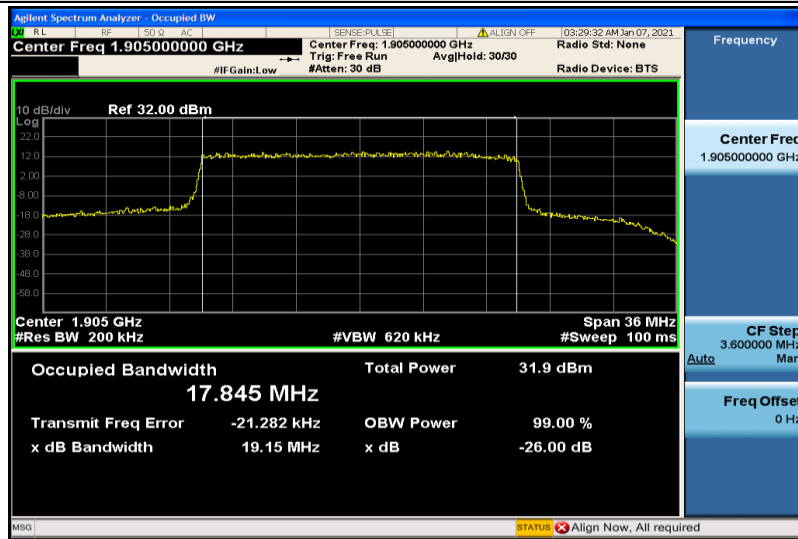

Band25-15MHz-16QAM-26365-75RB#0-13.397

Band25-15MHz-16QAM-26615-75RB#0-13.373

Band25-20MHz-QPSK-26140-100RB#0-17.867

Band25-20MHz-QPSK-26365-100RB#0-17.818

Band25-20MHz-QPSK-26590-100RB#0-17.845

Band25-20MHz-16QAM-26140-100RB#0-17.810