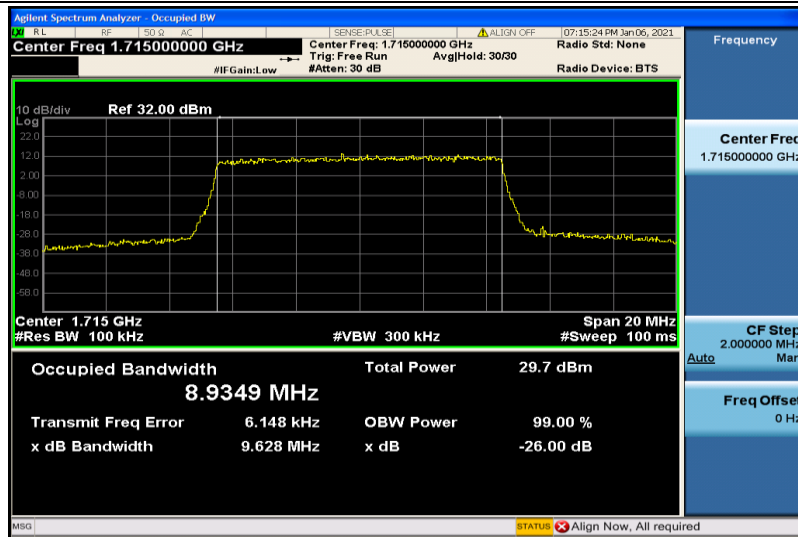

Band4-5MHz-16QAM-19975-25RB#0-4.4770

Band4-5MHz-16QAM-20175-25RB#0-4.4851

Band4-5MHz-16QAM-20375-25RB#0-4.4790

Band4-10MHz-QPSK-20000-50RB#0-8.9462

Band4-10MHz-QPSK-20175-50RB#0-8.9273

Band4-10MHz-QPSK-20350-50RB#0-8.9433