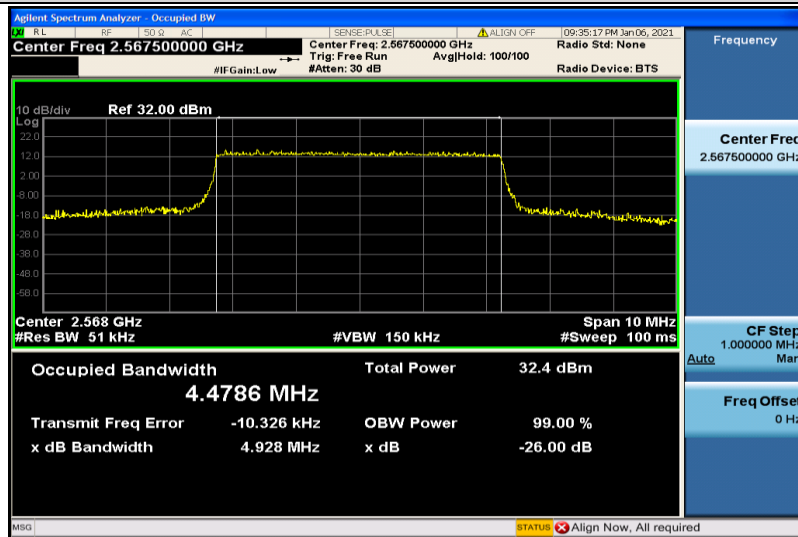

Band5-10MHz-16QAM-20450-50RB#0-8.9515

Band5-10MHz-16QAM-20525-50RB#0-8.9107

Band5-10MHz-16QAM-20600-50RB#0-8.9312

Band7-5MHz-QPSK-20775-25RB#0-4.4827

Band7-5MHz-QPSK-21100-25RB#0-4.4679

Band7-5MHz-QPSK-21425-25RB#0-4.4786