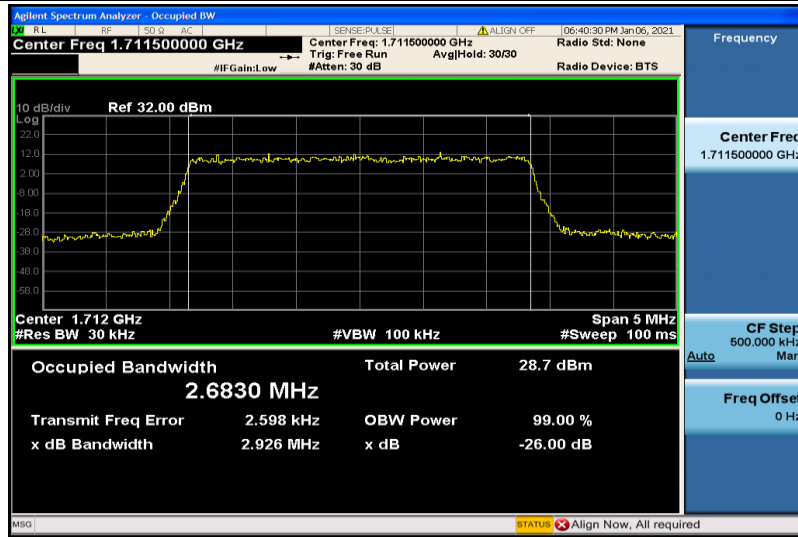

Band4-1.4MHz-16QAM-19957-6RB#0-1.0802

Band4-1.4MHz-16QAM-20175-6RB#0-1.0777

Band4-1.4MHz-16QAM-20393-6RB#0-1.0825

Band4-3MHz-QPSK-19965-15RB#0-2.6858

Band4-3MHz-QPSK-17325-15RB#0-2.6925

Band4-3MHz-QPSK-20175-15RB#0-2.6910