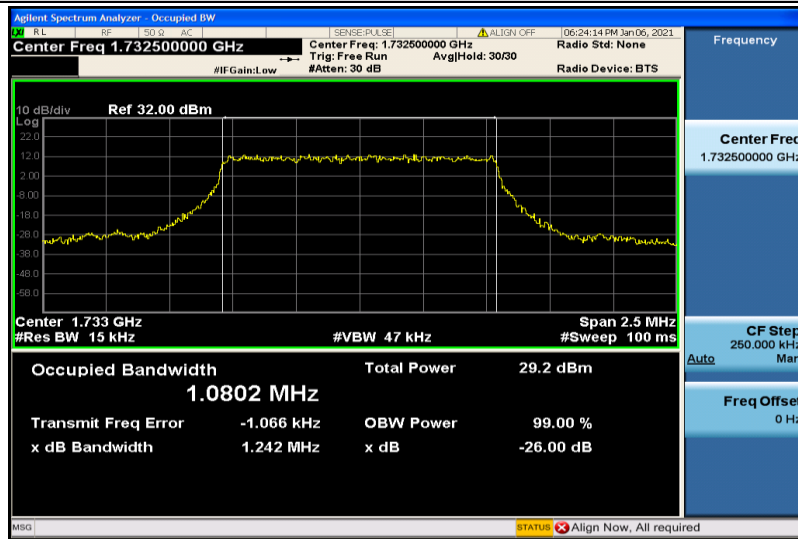

Band2-20MHz-16QAM-18600-100RB#0-17.848

Band2-20MHz-16QAM-18900-100RB#0-17.875

Band2-20MHz-16QAM-19100-100RB#0-17.908

Band4-1.4MHz-QPSK-19957-6RB#0-1.0839

Band4-1.4MHz-QPSK-20175-6RB#0-1.0802

Band4-1.4MHz-QPSK-20393-6RB#0-1.0814