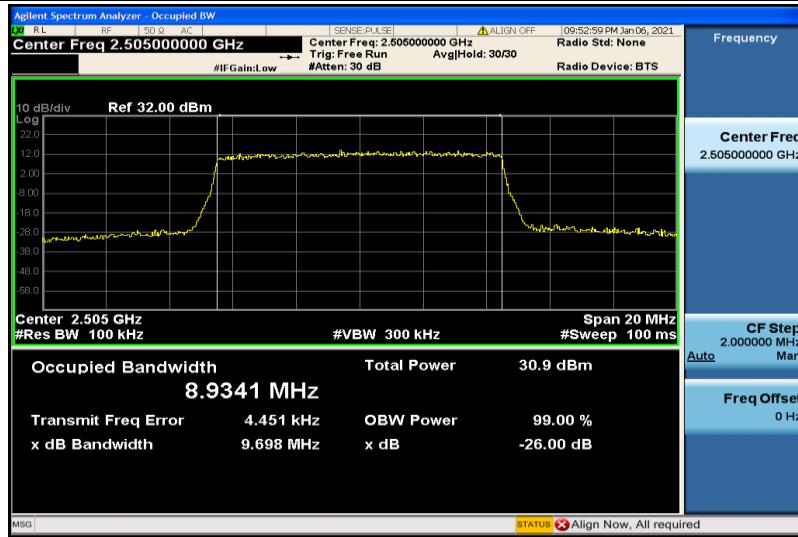

Band7-5MHz-16QAM-20775-25RB#0-4.4730

Band7-5MHz-16QAM-21100-25RB#0-4.4763

Band7-5MHz-16QAM-21425-25RB#0-4.4794

Band7-10MHz-QPSK-20800-50RB#0-8.9213

Band7-10MHz-QPSK-21100-50RB#0-8.9411

Band7-10MHz-QPSK-21400-50RB#0-8.9399