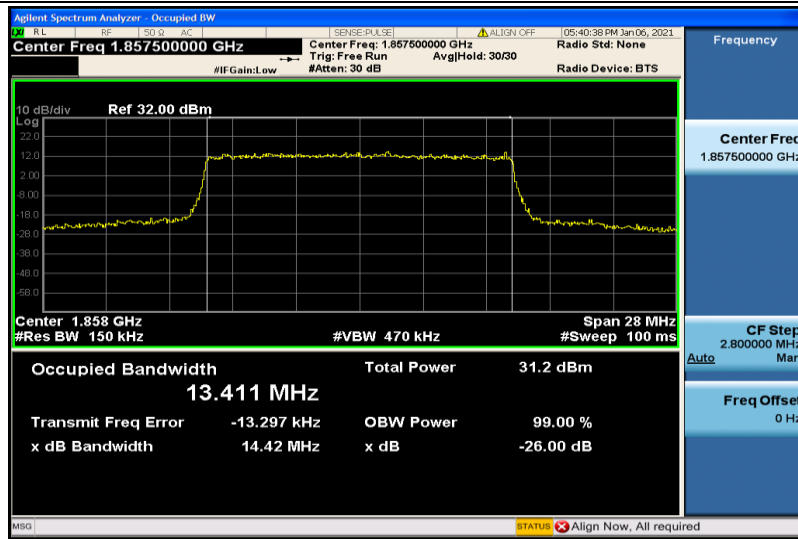

Band2-10MHz-16QAM-18650-50RB#0-8.9258

Band2-10MHz-16QAM-18900-50RB#0-8.9338

Band2-10MHz-16QAM-19150-50RB#0-8.9493

Band2-15MHz-QPSK-18675-75RB#0-13.386

Band2-15MHz-QPSK-18900-75RB#0-13.358

Band2-15MHz-QPSK-19125-75RB#0-13.432