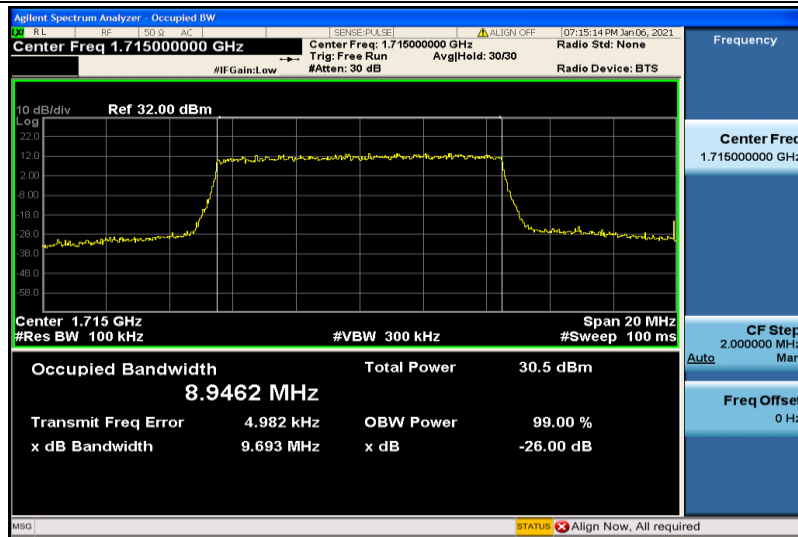

Band4-5MHz-16QAM-20375-25RB#0-4.4790

Band4-10MHz-QPSK-20000-50RB#0-8.9462