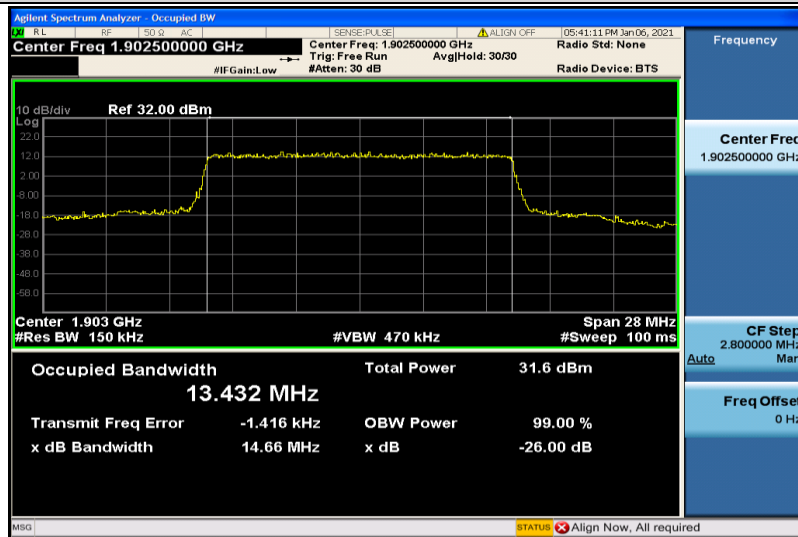

Band2-10MHz-16QAM-18650-50RB#0-8.9258

Band2-10MHz-16QAM-18900-50RB#0-8.9338

Band2-10MHz-16QAM-19150-50RB#0-8.9493

Band2-15MHz-QPSK-18675-75RB#0-13.386

Band2-15MHz-QPSK-18900-75RB#0-13.358

Band2-15MHz-QPSK-19125-75RB#0-13.432