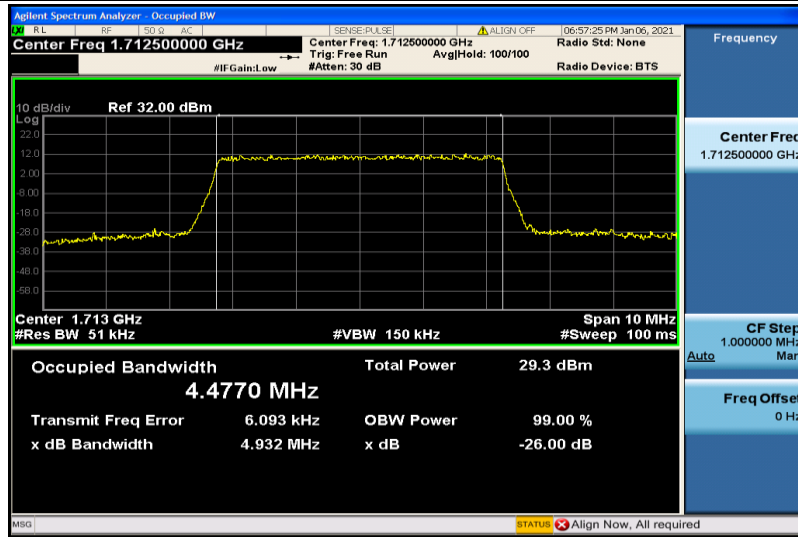

Band4-3MHz-16QAM-19965-15RB#0-2.6830

Band4-3MHz-16QAM-20175-15RB#0-2.6839

Band4-3MHz-16QAM-20385-15RB#0-2.6839

Band4-5MHz-QPSK-19975-25RB#0-4.4681

Band4-5MHz-QPSK-17325-25RB#0-4.4850

Band4-5MHz-QPSK-20175-25RB#0-4.4900