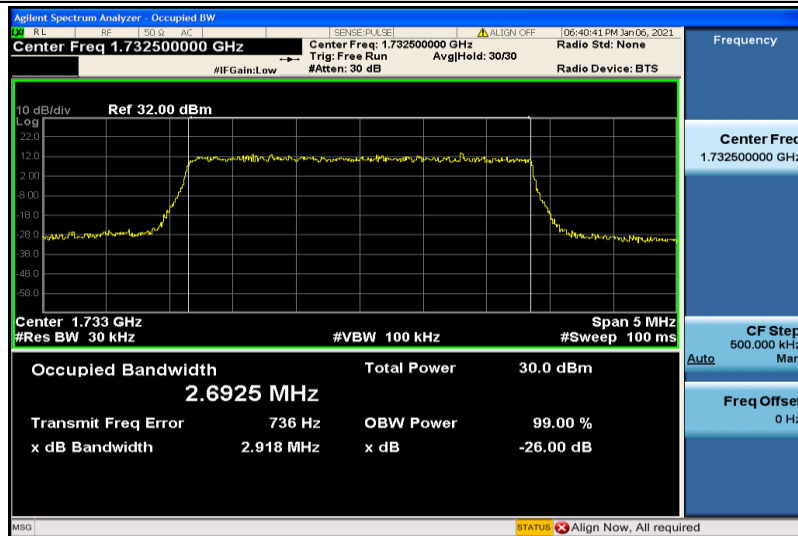

Band4-1.4MHz-16QAM-19957-6RB#0-1.0802

Band4-1.4MHz-16QAM-20175-6RB#0-1.0777

Band4-1.4MHz-16QAM-20393-6RB#0-1.0825

Band4-3MHz-QPSK-19965-15RB#0-2.6858

Band4-3MHz-QPSK-17325-15RB#0-2.6925

Band4-3MHz-QPSK-20175-15RB#0-2.6910