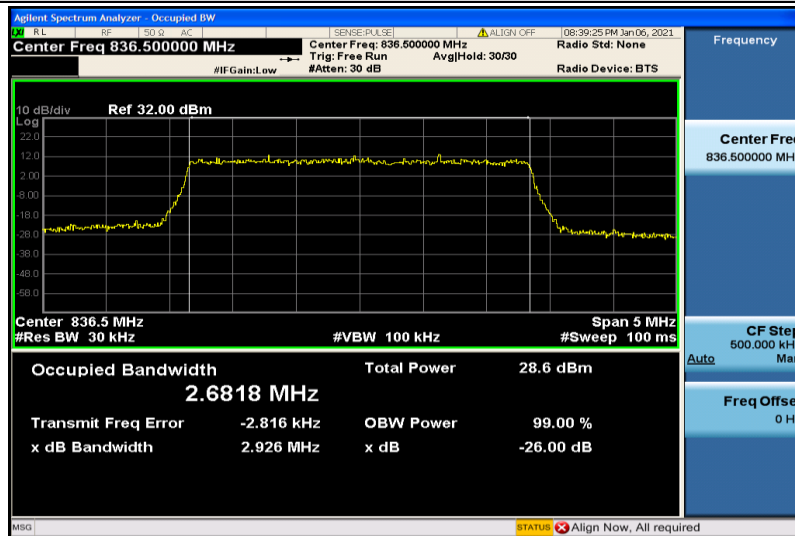

Band5-3MHz-16QAM-20415-15RB#0-2.6888

Band5-3MHz-16QAM-20525-15RB#0-2.6818