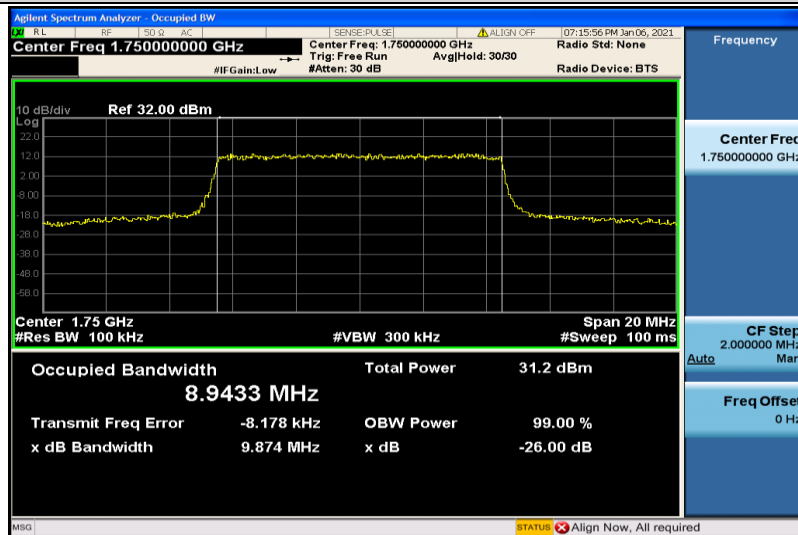

Band4-5MHz-16QAM-19975-25RB#0-4.4770

Band4-5MHz-16QAM-20175-25RB#0-4.4851

Band4-5MHz-16QAM-20375-25RB#0-4.4790

Band4-10MHz-QPSK-20000-50RB#0-8.9462

Band4-10MHz-QPSK-20175-50RB#0-8.9273

Band4-10MHz-QPSK-20350-50RB#0-8.9433