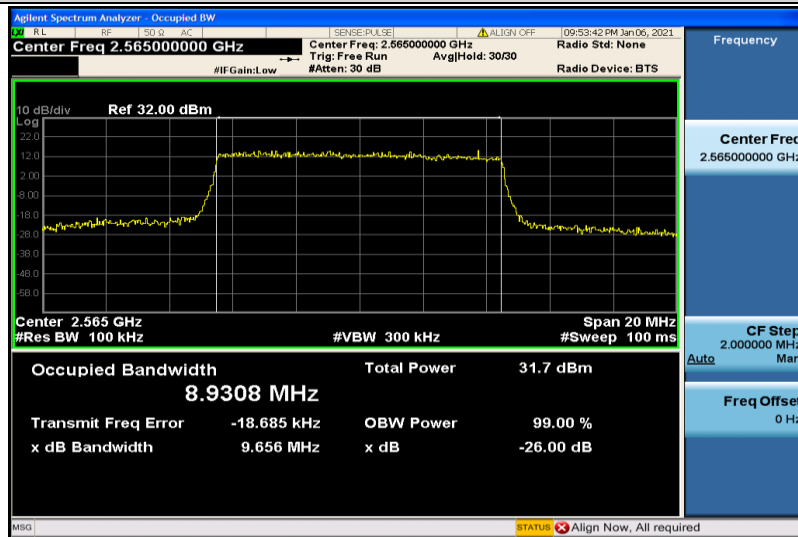

Band7-10MHz-16QAM-21100-50RB#0-8.9447

Band7-10MHz-16QAM-21400-50RB#0-8.9308