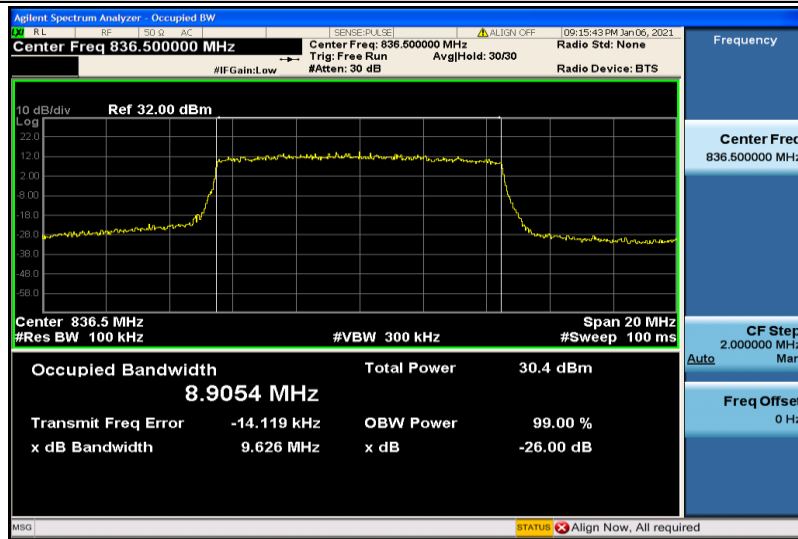

Band5-5MHz-16QAM-20425-25RB#0-4.4745

Band5-5MHz-16QAM-20525-25RB#0-4.4747

Band5-5MHz-16QAM-20625-25RB#0-4.4650

Band5-10MHz-QPSK-20450-50RB#0-8.9615

Band5-10MHz-QPSK-20525-50RB#0-8.9054

Band5-10MHz-QPSK-20600-50RB#0-8.9538