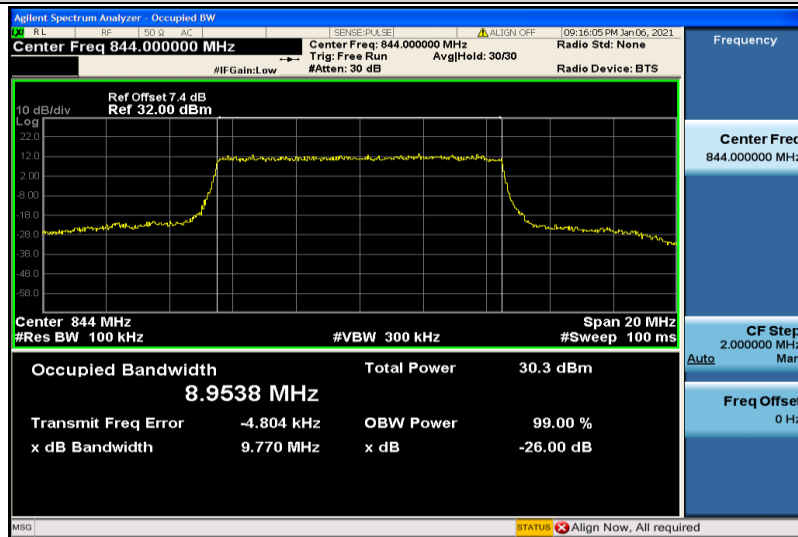

Band5-5MHz-16QAM-20425-25RB#0-4.4745

Band5-5MHz-16QAM-20525-25RB#0-4.4747

Band5-5MHz-16QAM-20625-25RB#0-4.4650

Band5-10MHz-QPSK-20450-50RB#0-8.9615

Band5-10MHz-QPSK-20525-50RB#0-8.9054

Band5-10MHz-QPSK-20600-50RB#0-8.9538