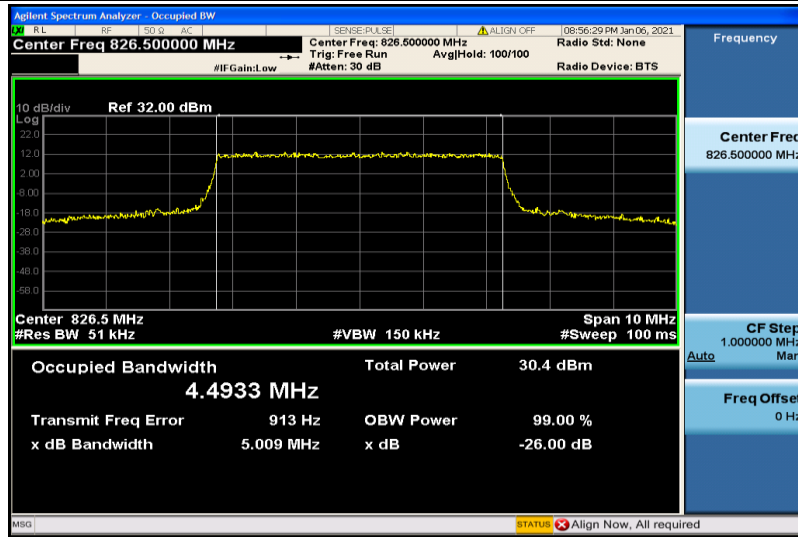

Band5-3MHz-16QAM-20635-15RB#0-2.6804

Band5-5MHz-QPSK-20425-25RB#0-4.4933