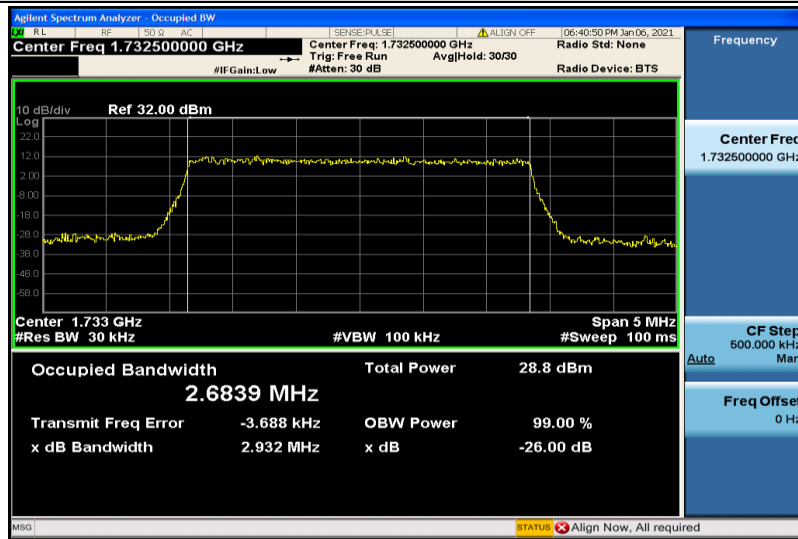

Band4-3MHz-16QAM-19965-15RB#0-2.6830

Band4-3MHz-16QAM-20175-15RB#0-2.6839