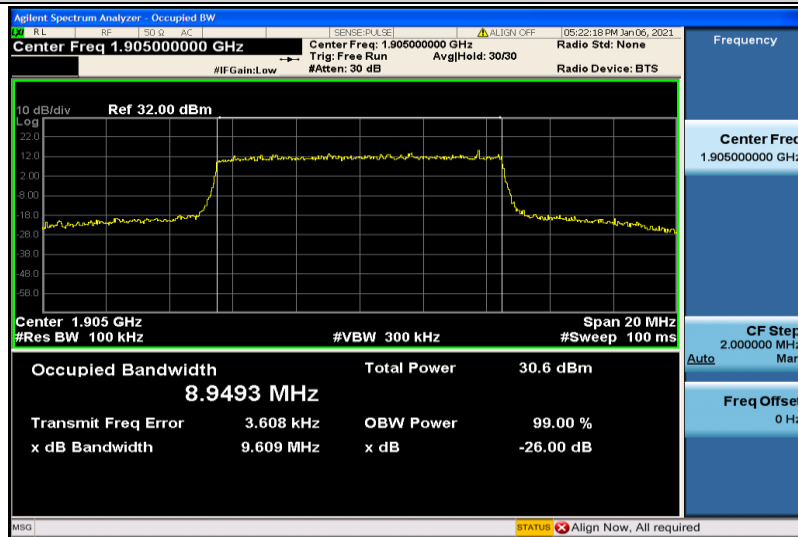

Band2-10MHz-16QAM-18650-50RB#0-8.9258

Band2-10MHz-16QAM-18900-50RB#0-8.9338

Band2-10MHz-16QAM-19150-50RB#0-8.9493

Band2-15MHz-QPSK-18675-75RB#0-13.386

Band2-15MHz-QPSK-18900-75RB#0-13.358

Band2-15MHz-QPSK-19125-75RB#0-13.432