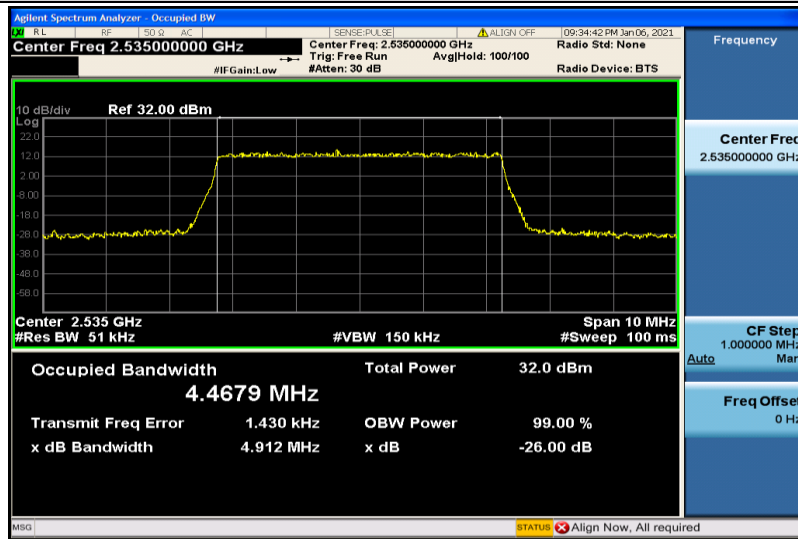

Band5-10MHz-16QAM-20450-50RB#0-8.9515

Band5-10MHz-16QAM-20525-50RB#0-8.9107

Band5-10MHz-16QAM-20600-50RB#0-8.9312

Band7-5MHz-QPSK-20775-25RB#0-4.4827

Band7-5MHz-QPSK-21100-25RB#0-4.4679

Band7-5MHz-QPSK-21425-25RB#0-4.4786