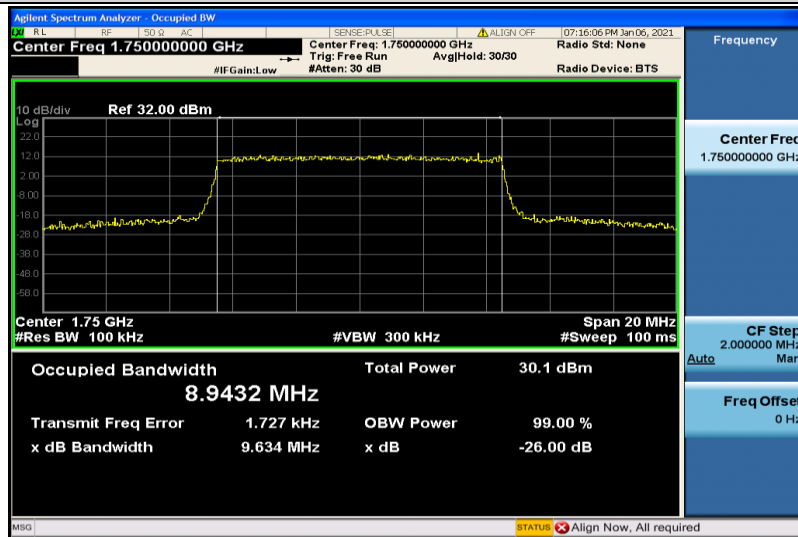

Band4-10MHz-16QAM-20175-50RB#0-8.9210

Band4-10MHz-16QAM-20350-50RB#0-8.9432