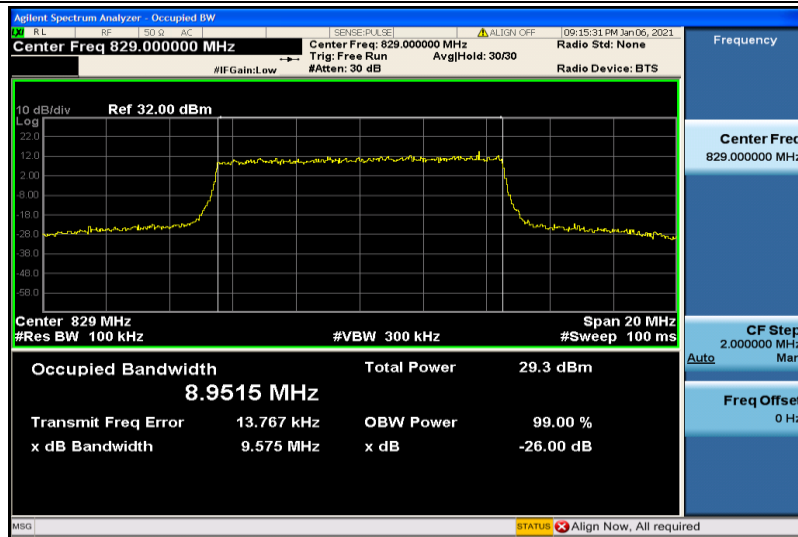

Band5-5MHz-16QAM-20425-25RB#0-4.4745

Band5-5MHz-16QAM-20525-25RB#0-4.4747

Band5-5MHz-16QAM-20625-25RB#0-4.4650

Band5-10MHz-QPSK-20450-50RB#0-8.9615

Band5-10MHz-QPSK-20525-50RB#0-8.9054

Band5-10MHz-QPSK-20600-50RB#0-8.9538