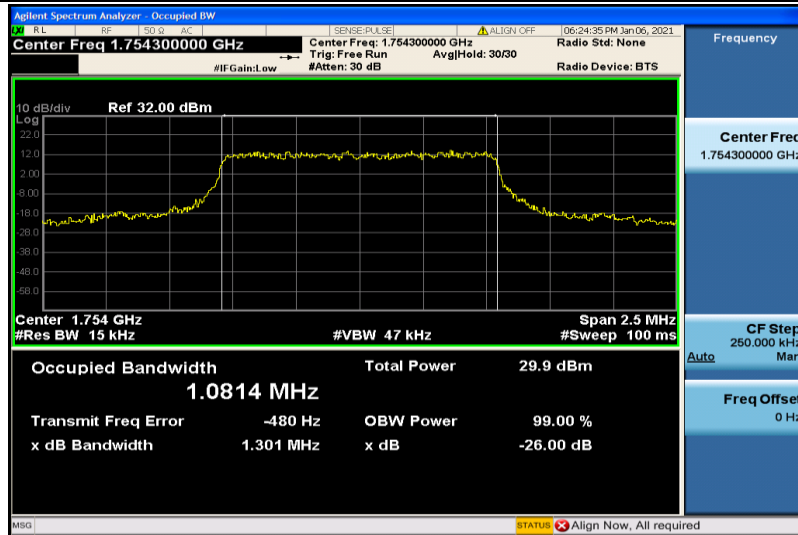

Band2-20MHz-16QAM-18600-100RB#0-17.848

Band2-20MHz-16QAM-18900-100RB#0-17.875

Band2-20MHz-16QAM-19100-100RB#0-17.908

Band4-1.4MHz-QPSK-19957-6RB#0-1.0839

Band4-1.4MHz-QPSK-20175-6RB#0-1.0802

Band4-1.4MHz-QPSK-20393-6RB#0-1.0814