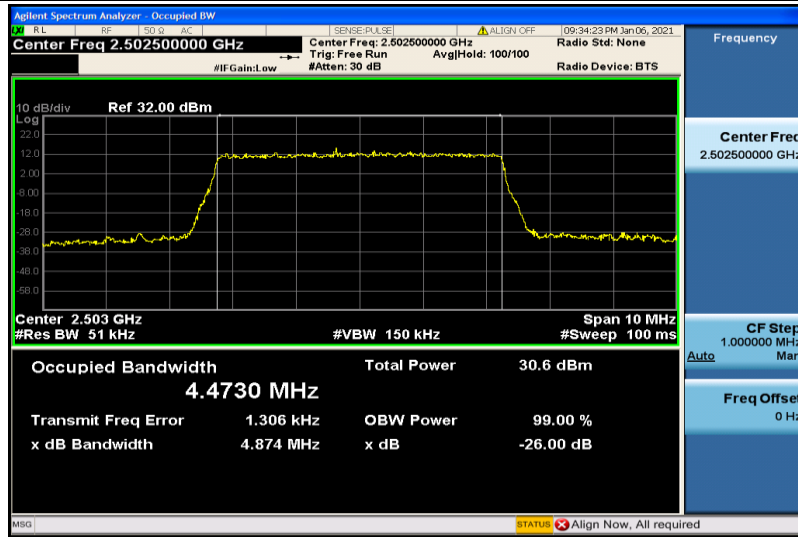

Band5-10MHz-16QAM-20450-50RB#0-8.9515

Band5-10MHz-16QAM-20525-50RB#0-8.9107

Band5-10MHz-16QAM-20600-50RB#0-8.9312

Band7-5MHz-QPSK-20775-25RB#0-4.4827

Band7-5MHz-QPSK-21100-25RB#0-4.4679

Band7-5MHz-QPSK-21425-25RB#0-4.4786