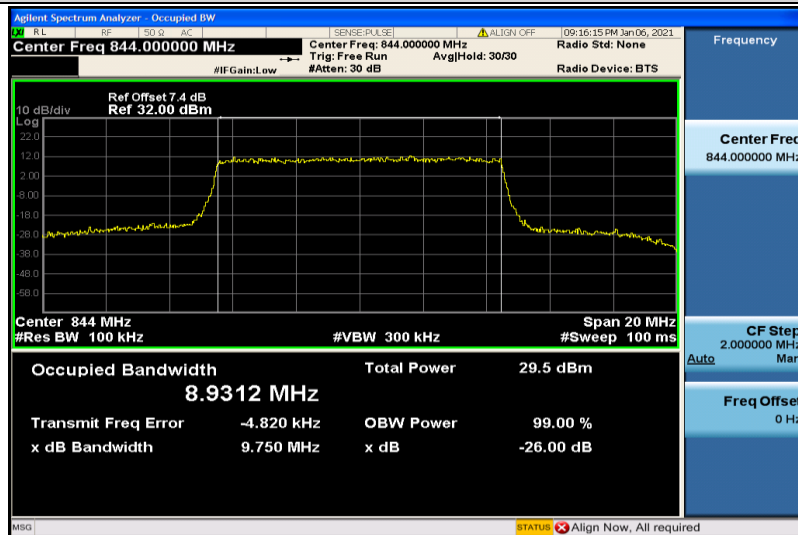

Band5-10MHz-16QAM-20525-50RB#0-8.9107

Band5-10MHz-16QAM-20600-50RB#0-8.9312