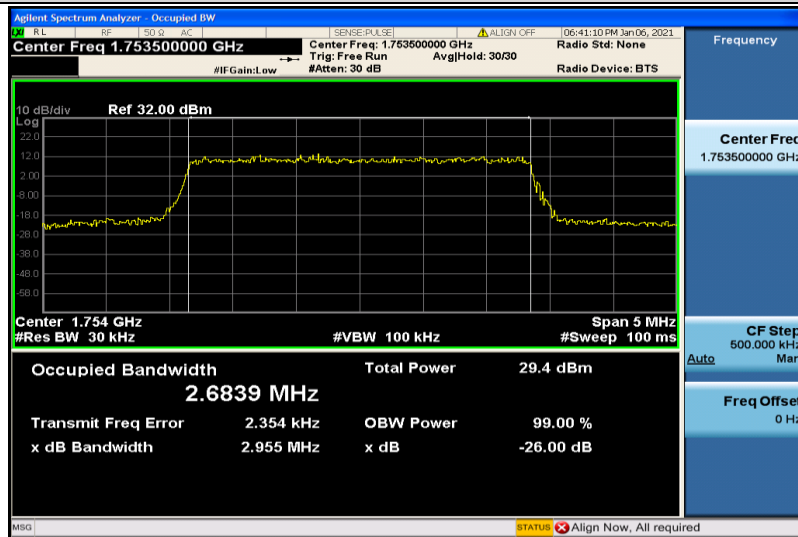

Band4-3MHz-16QAM-20175-15RB#0-2.6839

Band4-3MHz-16QAM-20385-15RB#0-2.6839