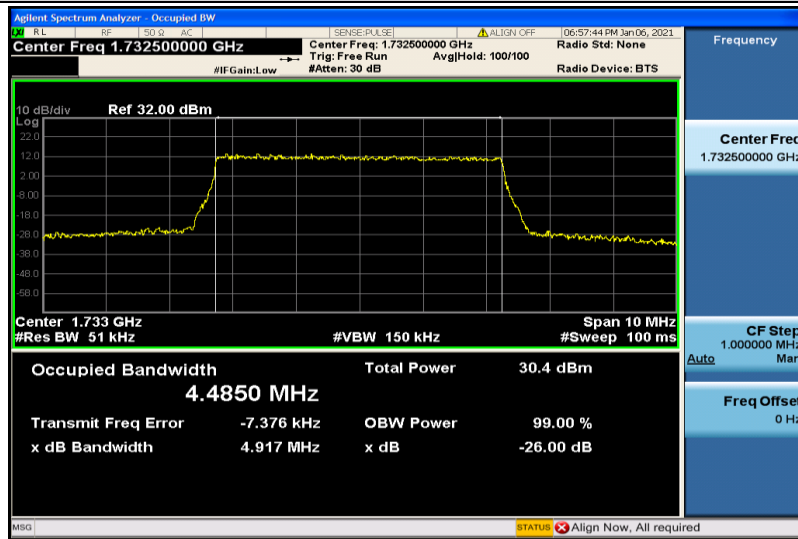

Band4-3MHz-16QAM-19965-15RB#0-2.6830

Band4-3MHz-16QAM-20175-15RB#0-2.6839

Band4-3MHz-16QAM-20385-15RB#0-2.6839

Band4-5MHz-QPSK-19975-25RB#0-4.4681

Band4-5MHz-QPSK-17325-25RB#0-4.4850

Band4-5MHz-QPSK-20175-25RB#0-4.4900