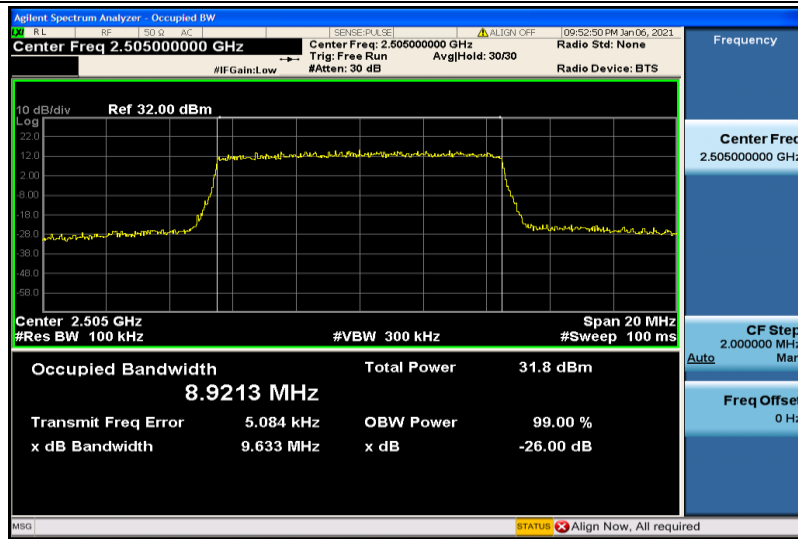

Band7-5MHz-16QAM-21425-25RB#0-4.4794

Band7-10MHz-QPSK-20800-50RB#0-8.9213