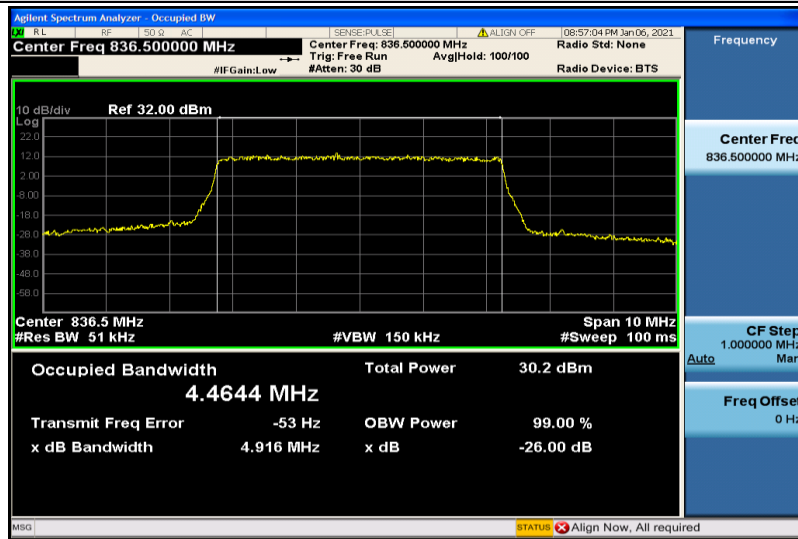

Band5-3MHz-16QAM-20415-15RB#0-2.6888

Band5-3MHz-16QAM-20525-15RB#0-2.6818

Band5-3MHz-16QAM-20635-15RB#0-2.6804

Band5-5MHz-QPSK-20425-25RB#0-4.4933

Band5-5MHz-QPSK-20525-25RB#0-4.4644

Band5-5MHz-QPSK-20625-25RB#0-4.4794