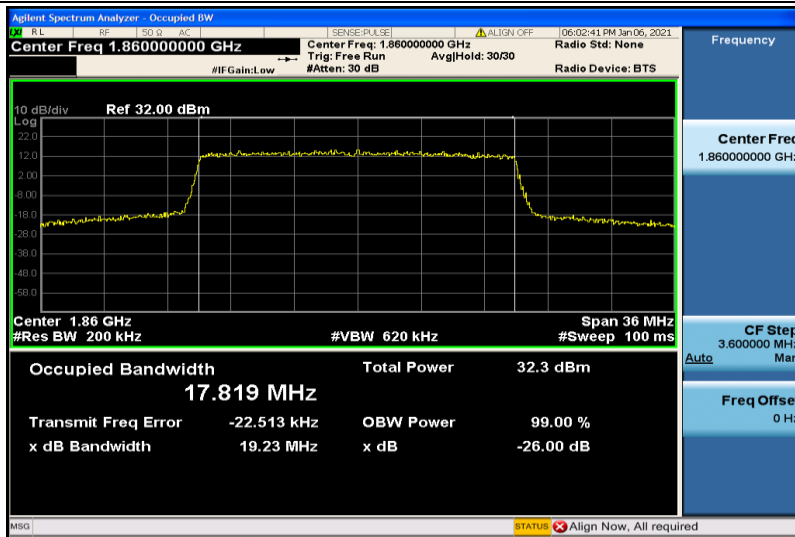

Band2-15MHz-16QAM-19125-75RB#0-13.420

Band2-20MHz-QPSK-18700-100RB#0-17.819