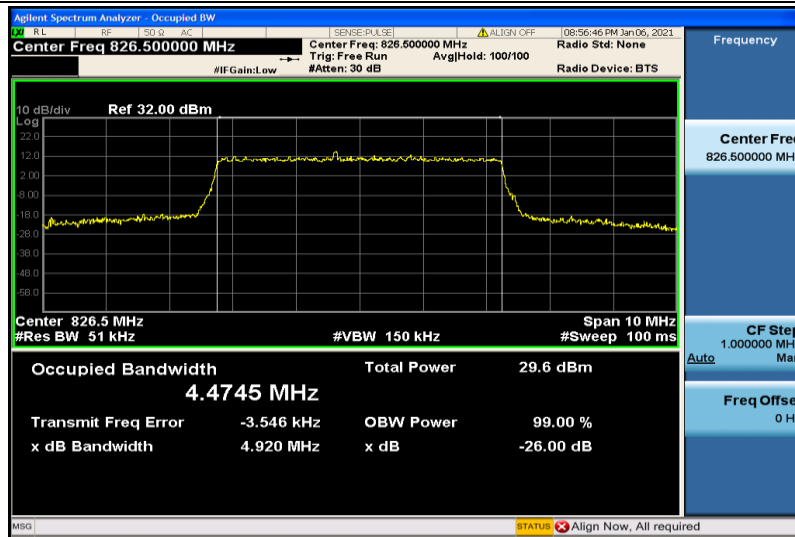

Band5-3MHz-16QAM-20415-15RB#0-2.6888

Band5-3MHz-16QAM-20525-15RB#0-2.6818

Band5-3MHz-16QAM-20635-15RB#0-2.6804

Band5-5MHz-QPSK-20425-25RB#0-4.4933

Band5-5MHz-QPSK-20525-25RB#0-4.4644

Band5-5MHz-QPSK-20625-25RB#0-4.4794