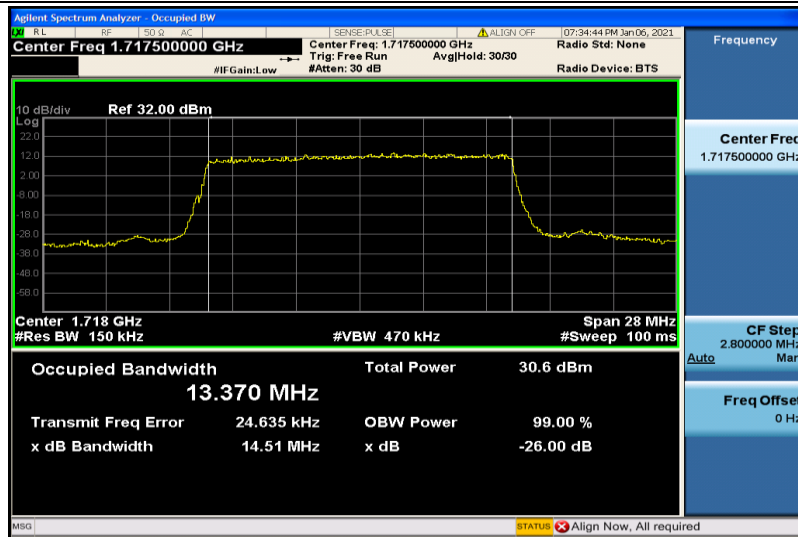

Band4-10MHz-16QAM-20350-50RB#0-8.9432

Band4-15MHz-QPSK-20025-75RB#0-13.370