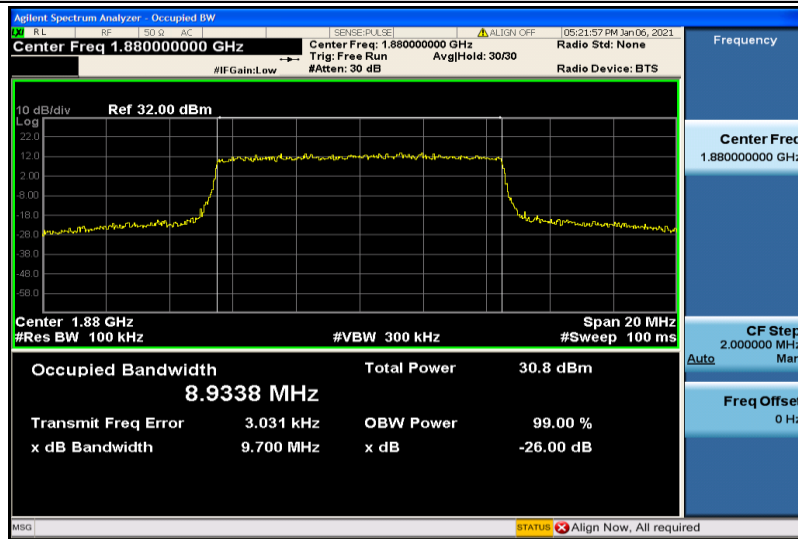

Band2-10MHz-16QAM-18650-50RB#0-8.9258

Band2-10MHz-16QAM-18900-50RB#0-8.9338

Band2-10MHz-16QAM-19150-50RB#0-8.9493

Band2-15MHz-QPSK-18675-75RB#0-13.386

Band2-15MHz-QPSK-18900-75RB#0-13.358

Band2-15MHz-QPSK-19125-75RB#0-13.432