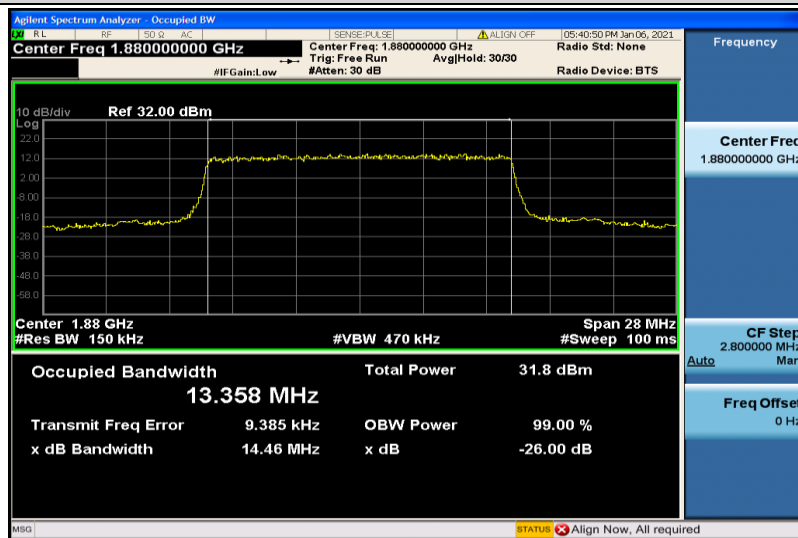

Band2-10MHz-16QAM-18650-50RB#0-8.9258

Band2-10MHz-16QAM-18900-50RB#0-8.9338

Band2-10MHz-16QAM-19150-50RB#0-8.9493

Band2-15MHz-QPSK-18675-75RB#0-13.386

Band2-15MHz-QPSK-18900-75RB#0-13.358

Band2-15MHz-QPSK-19125-75RB#0-13.432