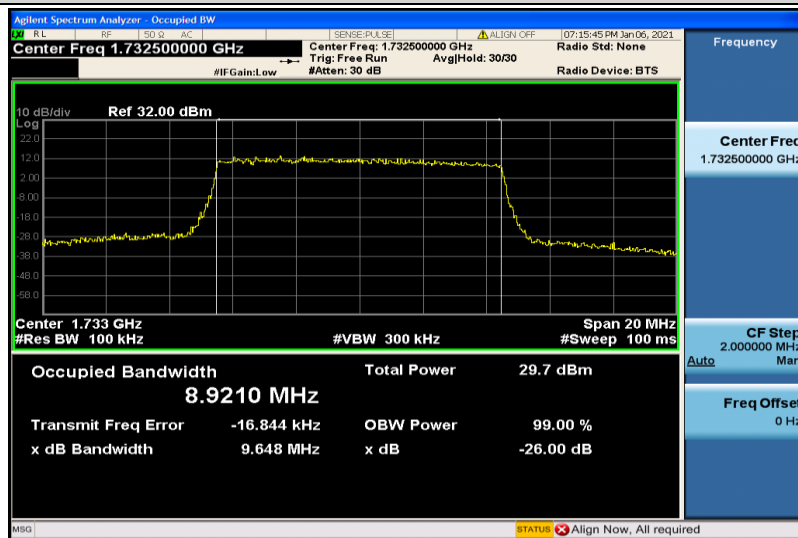

Band4-10MHz-16QAM-20000-50RB#0-8.9349

Band4-10MHz-16QAM-20175-50RB#0-8.9210