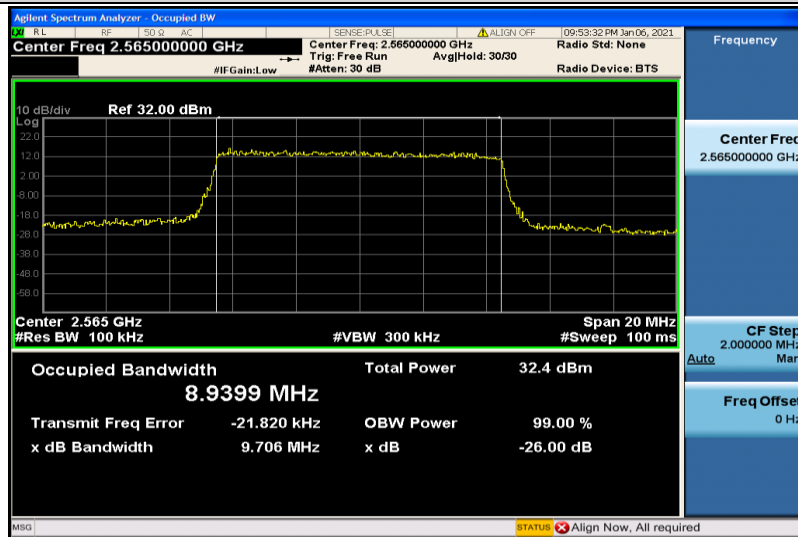

Band7-5MHz-16QAM-20775-25RB#0-4.4730

Band7-5MHz-16QAM-21100-25RB#0-4.4763

Band7-5MHz-16QAM-21425-25RB#0-4.4794

Band7-10MHz-QPSK-20800-50RB#0-8.9213

Band7-10MHz-QPSK-21100-50RB#0-8.9411

Band7-10MHz-QPSK-21400-50RB#0-8.9399