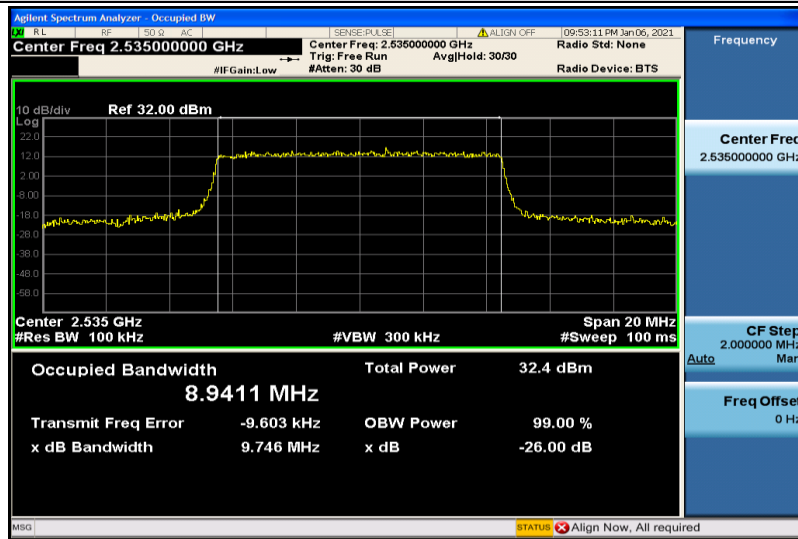

Band7-5MHz-16QAM-20775-25RB#0-4.4730

Band7-5MHz-16QAM-21100-25RB#0-4.4763

Band7-5MHz-16QAM-21425-25RB#0-4.4794

Band7-10MHz-QPSK-20800-50RB#0-8.9213

Band7-10MHz-QPSK-21100-50RB#0-8.9411

Band7-10MHz-QPSK-21400-50RB#0-8.9399