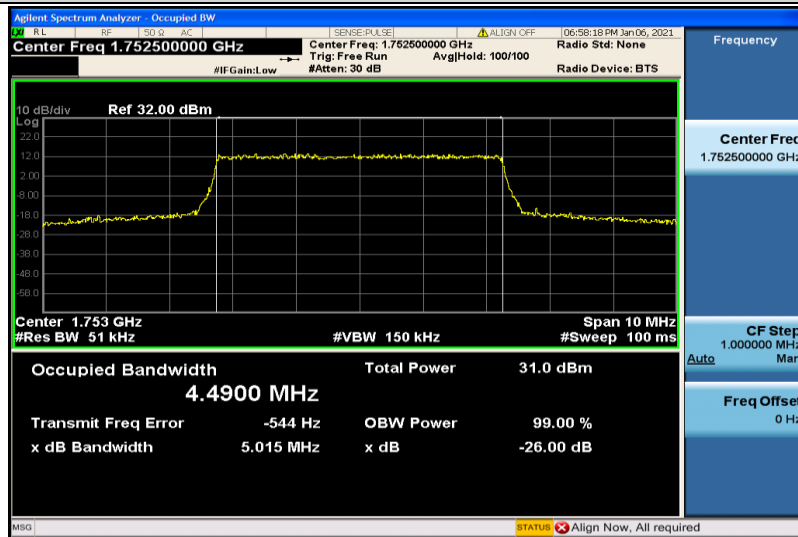

Band4-3MHz-16QAM-19965-15RB#0-2.6830

Band4-3MHz-16QAM-20175-15RB#0-2.6839

Band4-3MHz-16QAM-20385-15RB#0-2.6839

Band4-5MHz-QPSK-19975-25RB#0-4.4681

Band4-5MHz-QPSK-17325-25RB#0-4.4850

Band4-5MHz-QPSK-20175-25RB#0-4.4900