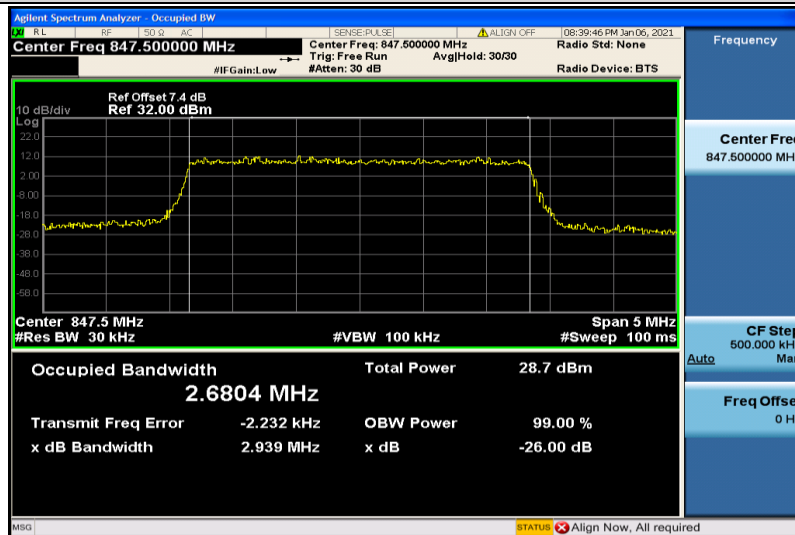

Band5-3MHz-16QAM-20525-15RB#0-2.6818

Band5-3MHz-16QAM-20635-15RB#0-2.6804