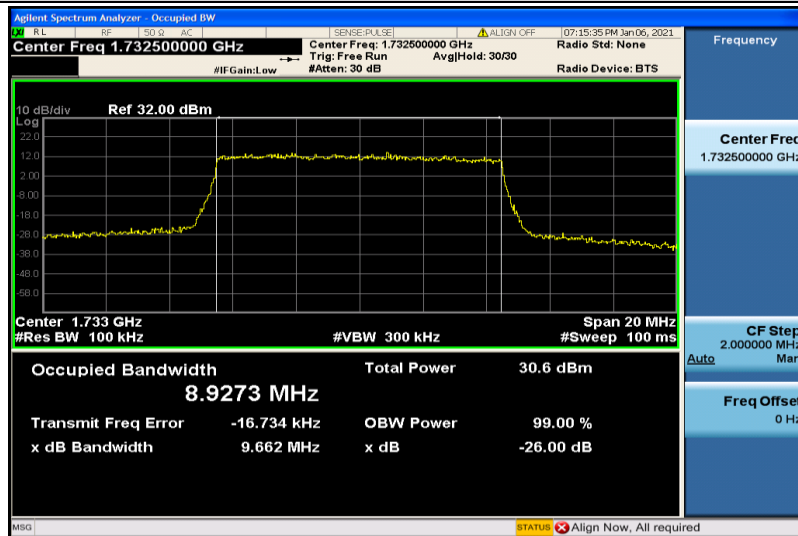

Band4-5MHz-16QAM-19975-25RB#0-4.4770

Band4-5MHz-16QAM-20175-25RB#0-4.4851

Band4-5MHz-16QAM-20375-25RB#0-4.4790

Band4-10MHz-QPSK-20000-50RB#0-8.9462

Band4-10MHz-QPSK-20175-50RB#0-8.9273

Band4-10MHz-QPSK-20350-50RB#0-8.9433