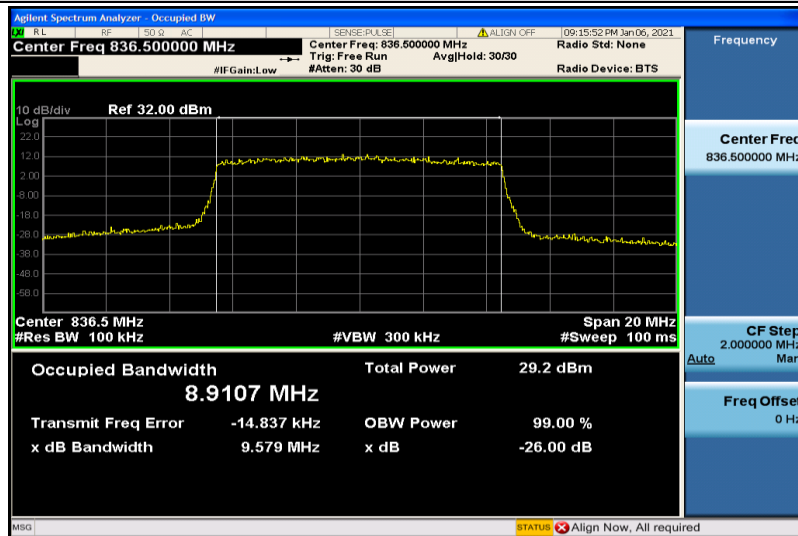

Band5-10MHz-16QAM-20450-50RB#0-8.9515

Band5-10MHz-16QAM-20525-50RB#0-8.9107