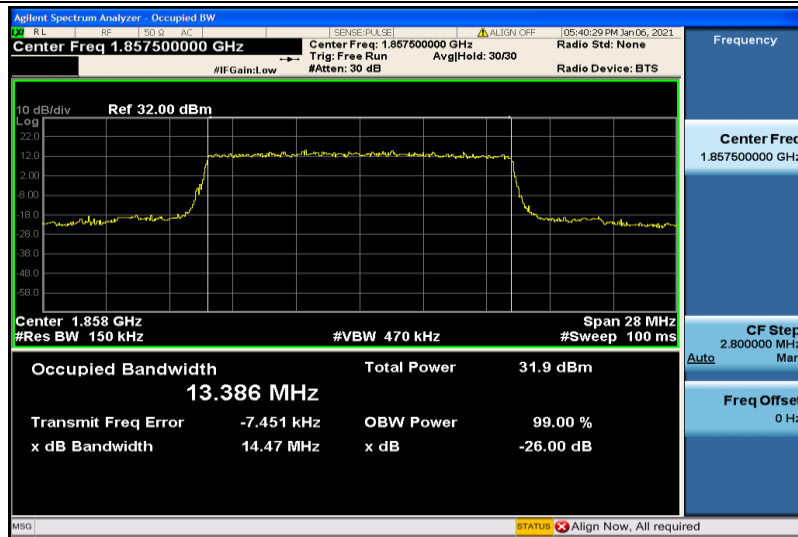

Band2-10MHz-16QAM-18650-50RB#0-8.9258

Band2-10MHz-16QAM-18900-50RB#0-8.9338

Band2-10MHz-16QAM-19150-50RB#0-8.9493

Band2-15MHz-QPSK-18675-75RB#0-13.386

Band2-15MHz-QPSK-18900-75RB#0-13.358

Band2-15MHz-QPSK-19125-75RB#0-13.432