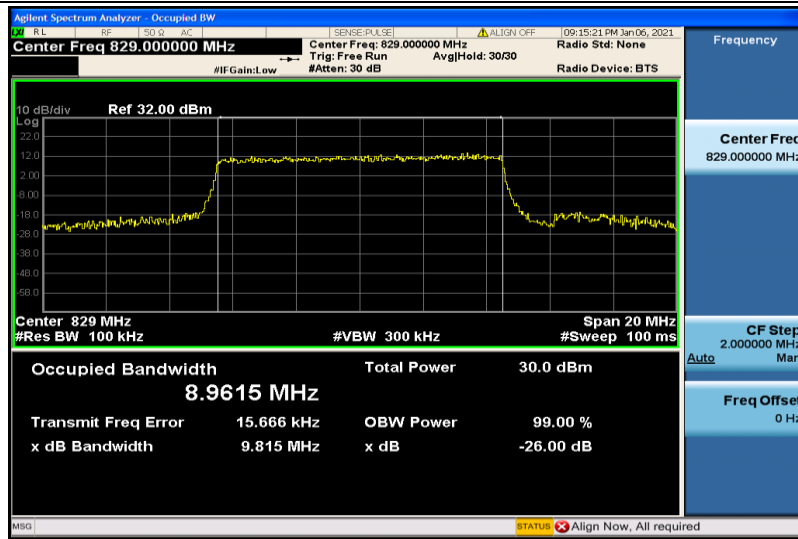

Band5-5MHz-16QAM-20625-25RB#0-4.4650

Band5-10MHz-QPSK-20450-50RB#0-8.9615