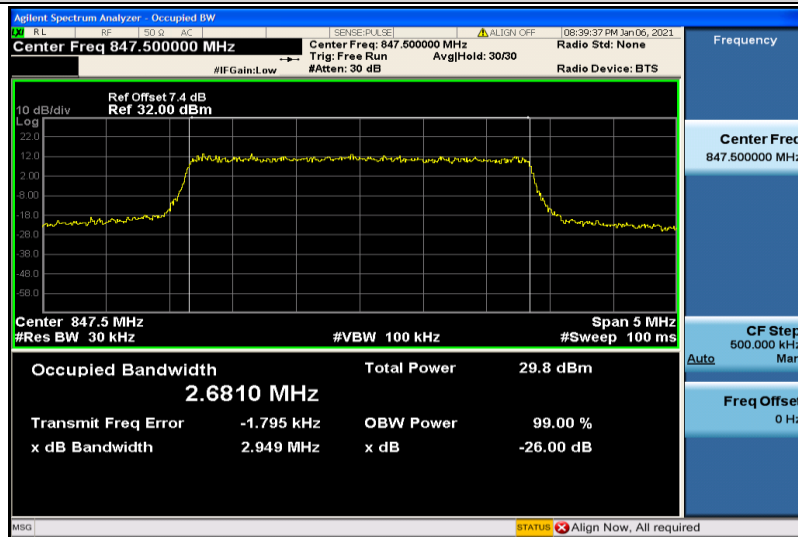

Band5-1.4MHz-16QAM-20407-6RB#0-1.0863

Band5-1.4MHz-16QAM-20525-6RB#0-1.0813

Band5-1.4MHz-16QAM-20643-6RB#0-1.0793

Band5-3MHz-QPSK-20415-15RB#0-2.6927

Band5-3MHz-QPSK-20525-15RB#0-2.6841

Band5-3MHz-QPSK-20635-15RB#0-2.6810