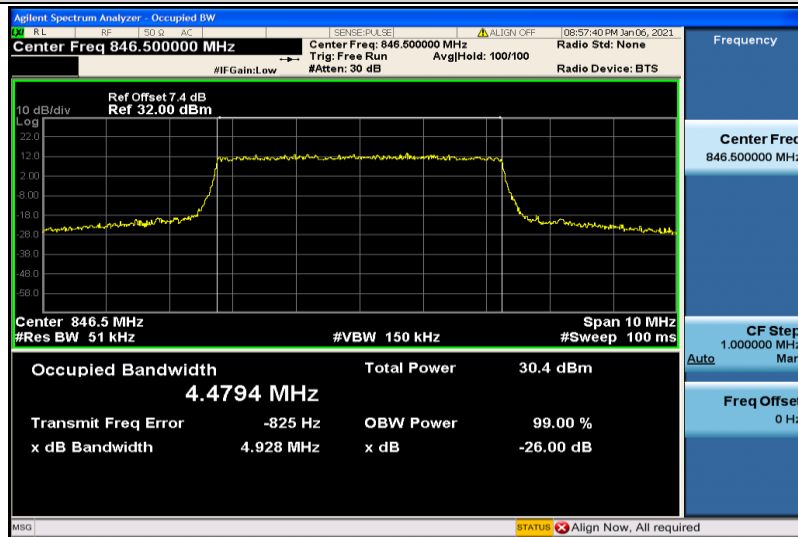

Band5-3MHz-16QAM-20415-15RB#0-2.6888

Band5-3MHz-16QAM-20525-15RB#0-2.6818

Band5-3MHz-16QAM-20635-15RB#0-2.6804

Band5-5MHz-QPSK-20425-25RB#0-4.4933

Band5-5MHz-QPSK-20525-25RB#0-4.4644

Band5-5MHz-QPSK-20625-25RB#0-4.4794