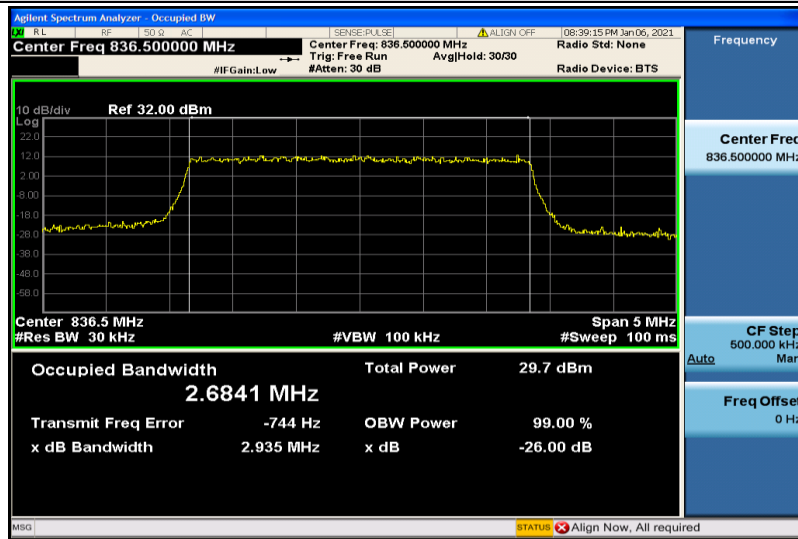

Band5-1.4MHz-16QAM-20407-6RB#0-1.0863

Band5-1.4MHz-16QAM-20525-6RB#0-1.0813

Band5-1.4MHz-16QAM-20643-6RB#0-1.0793

Band5-3MHz-QPSK-20415-15RB#0-2.6927

Band5-3MHz-QPSK-20525-15RB#0-2.6841

Band5-3MHz-QPSK-20635-15RB#0-2.6810