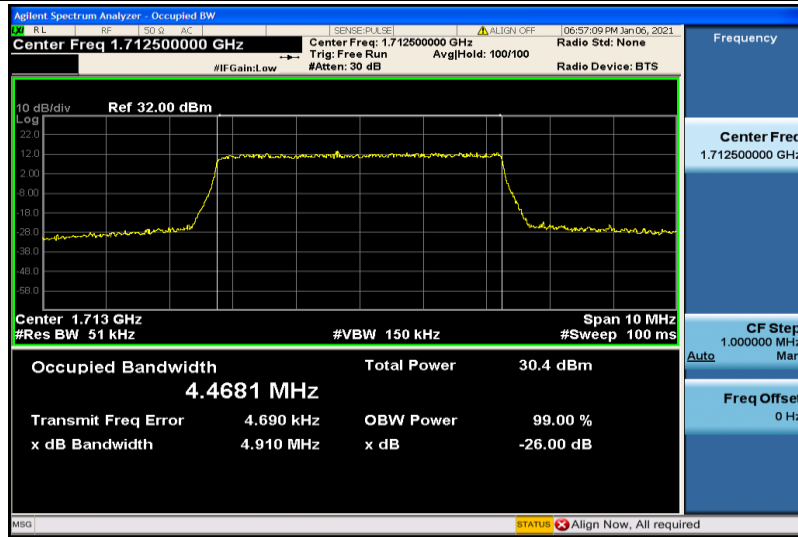

Band4-3MHz-16QAM-20385-15RB#0-2.6839

Band4-5MHz-QPSK-19975-25RB#0-4.4681