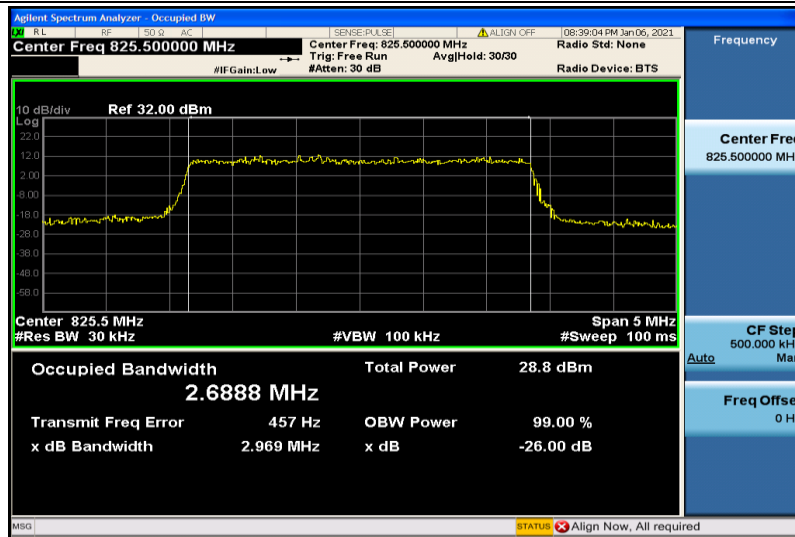

Band5-1.4MHz-16QAM-20407-6RB#0-1.0863

Band5-1.4MHz-16QAM-20525-6RB#0-1.0813

Band5-1.4MHz-16QAM-20643-6RB#0-1.0793

Band5-3MHz-QPSK-20415-15RB#0-2.6927

Band5-3MHz-QPSK-20525-15RB#0-2.6841

Band5-3MHz-QPSK-20635-15RB#0-2.6810