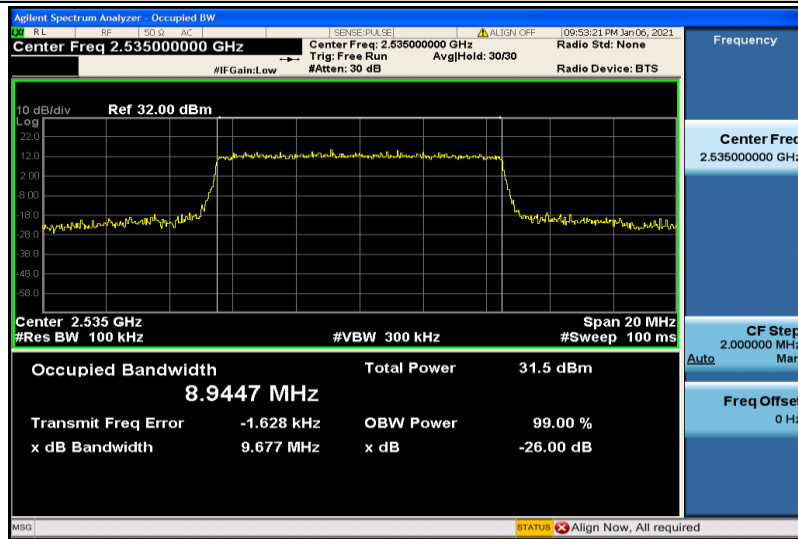

Band7-10MHz-16QAM-20800-50RB#0-8.9341

Band7-10MHz-16QAM-21100-50RB#0-8.9447