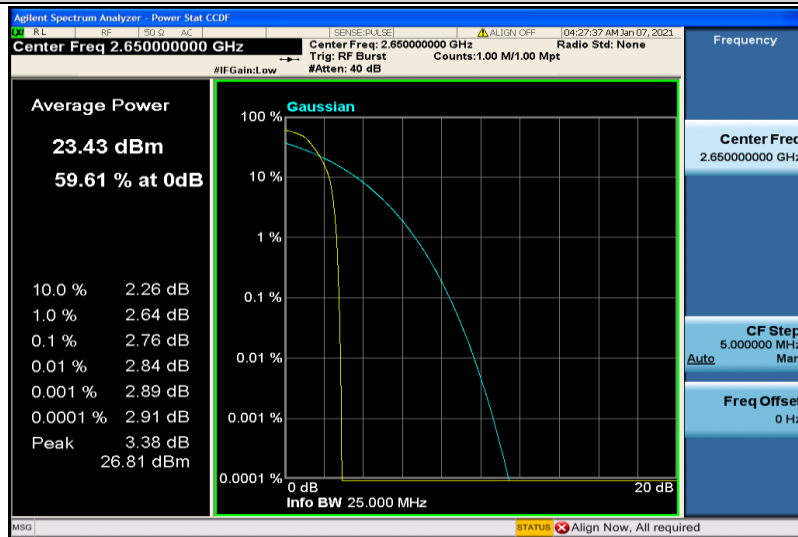

Band41-5MHz-16QAM-41215-25RB#0

Band41-10MHz-QPSK-40290-1RB#0

Band41-10MHz-QPSK-40290-50RB#0

Band41-10MHz-QPSK-40740-1RB#0

Band41-10MHz-QPSK-40740-50RB#0

Band41-10MHz-QPSK-41190-1RB#0

Band41-10MHz-QPSK-41190-50RB#0