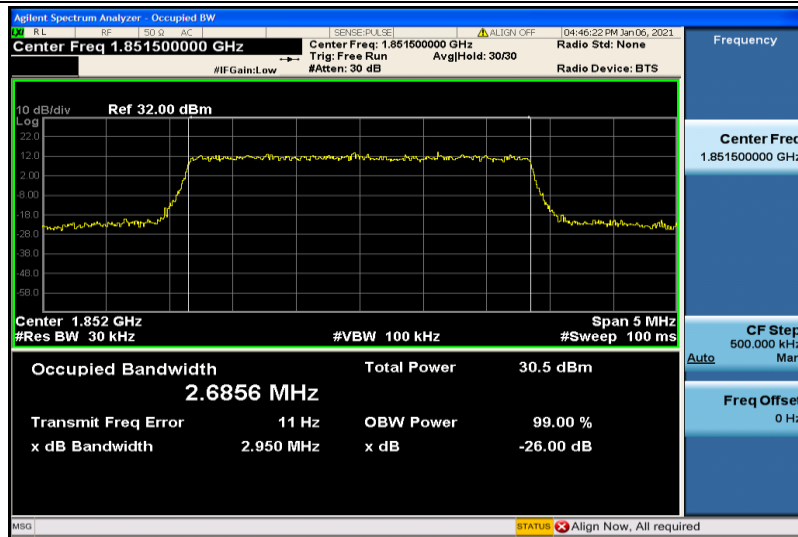

Band2-3MHz-16QAM-18615-15RB#0-2.6856