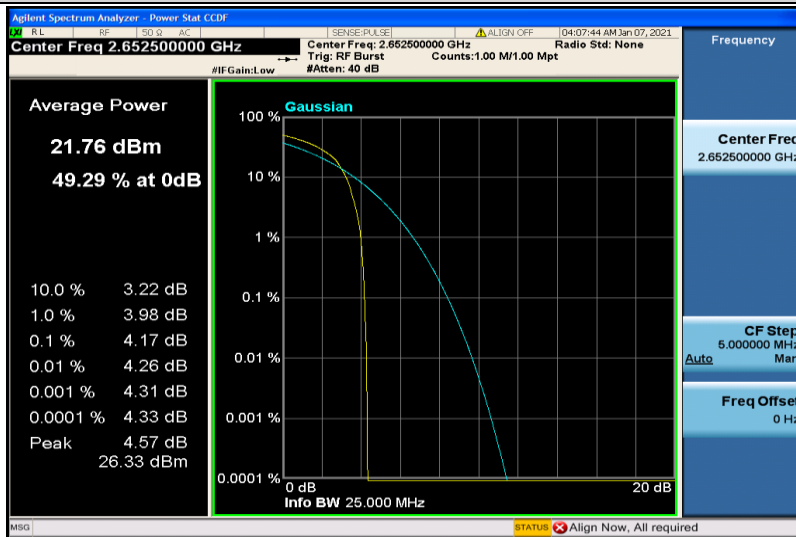

Band41-5MHz-QPSK-41215-1RB#0

Band41-5MHz-QPSK-41215-25RB#0

Band41-5MHz-16QAM-40265-1RB#0

Band41-5MHz-16QAM-40265-25RB#0

Band41-5MHz-16QAM-40740-1RB#0

Band41-5MHz-16QAM-40740-25RB#0

Band41-5MHz-16QAM-41215-1RB#0