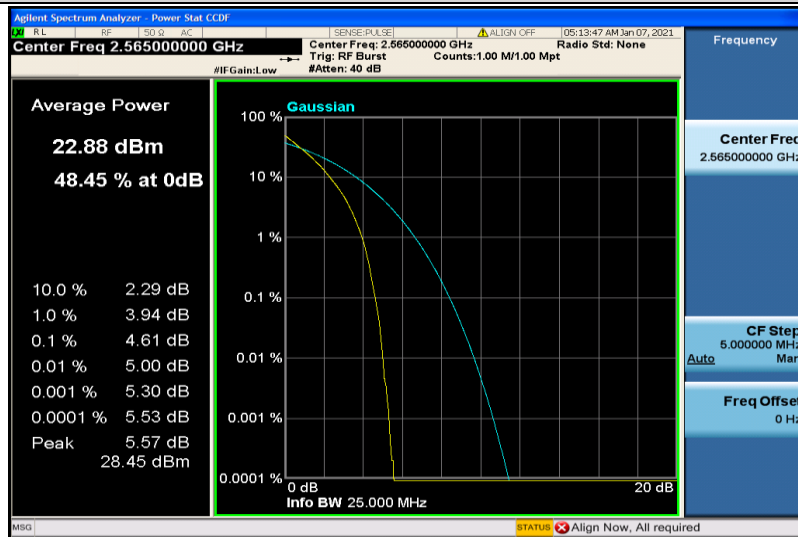

Band41-15MHz-16QAM-40740-1RB#0

Band41-15MHz-16QAM-40740-75RB#0

Band41-15MHz-16QAM-41165-1RB#0

Band41-15MHz-16QAM-41165-75RB#0

Band41-20MHz-QPSK-40340-1RB#0

Band41-20MHz-QPSK-40340-100RB#0

Band41-20MHz-QPSK-40740-1RB#0