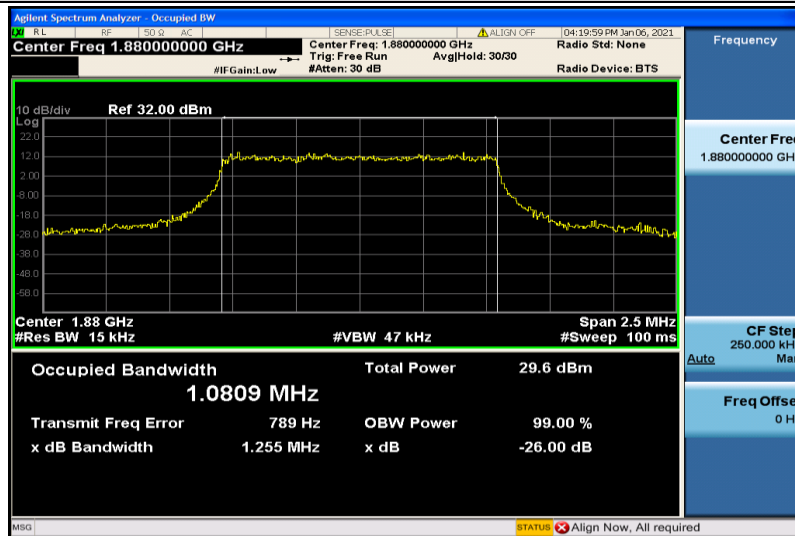

Test Graphs

Band2-1.4MHz-QPSK-18607-6RB#0-1.0842

Band2-1.4MHz-QPSK-18900-6RB#0-1.0853

Band2-1.4MHz-QPSK-19193-6RB#0-1.0825

Band2-1.4MHz-16QAM-18607-6RB#0-1.0818

Band2-1.4MHz-16QAM-18900-6RB#0-1.0809

Band2-1.4MHz-16QAM-19193-6RB#0-1.0847