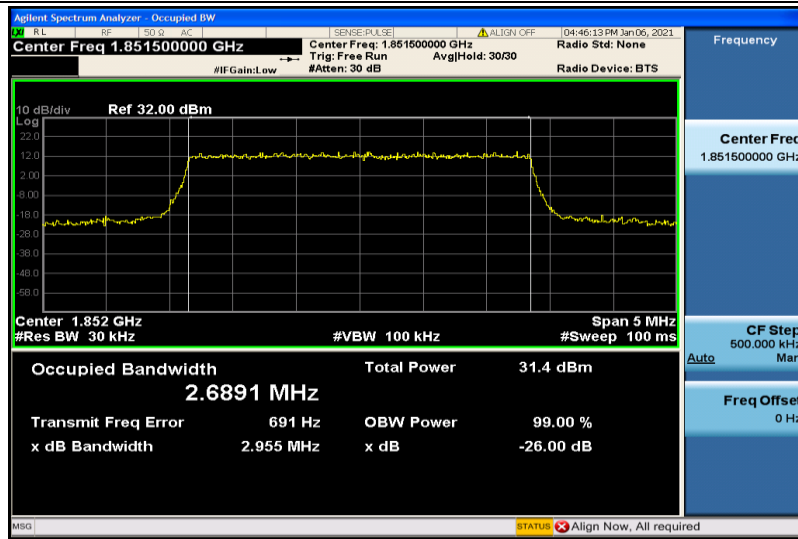

Test Graphs

Band2-1.4MHz-QPSK-18607-6RB#0-1.0842

Band2-1.4MHz-QPSK-18900-6RB#0-1.0853

Band2-1.4MHz-QPSK-19193-6RB#0-1.0825

Band2-1.4MHz-16QAM-18607-6RB#0-1.0818

Band2-1.4MHz-16QAM-18900-6RB#0-1.0809

Band2-1.4MHz-16QAM-19193-6RB#0-1.0847