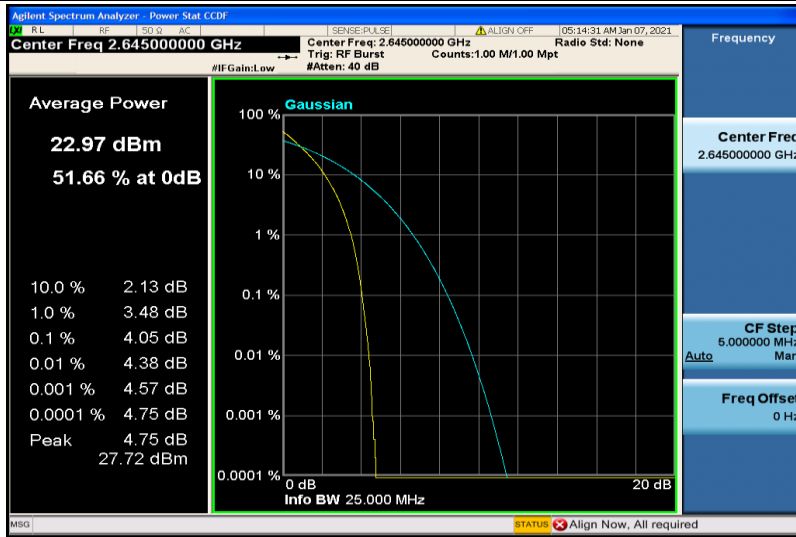

Band41-20MHz-QPSK-41140-100RB#0