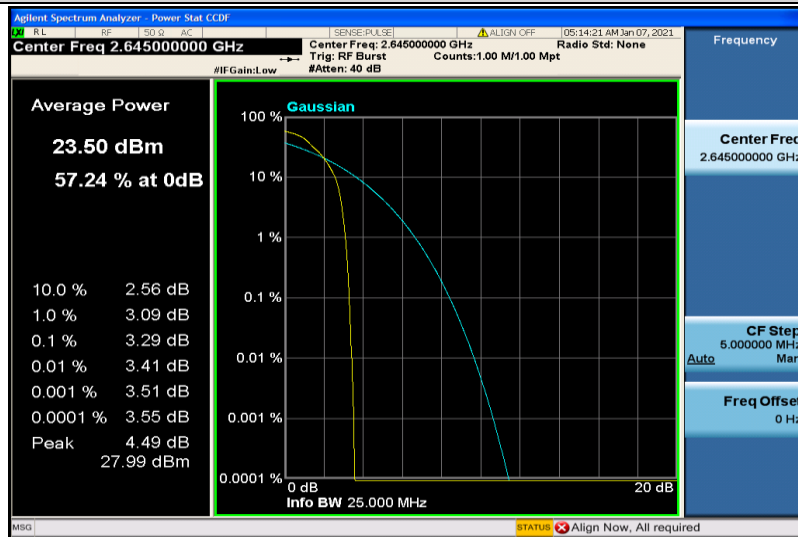

Band41-20MHz-QPSK-41140-1RB#0