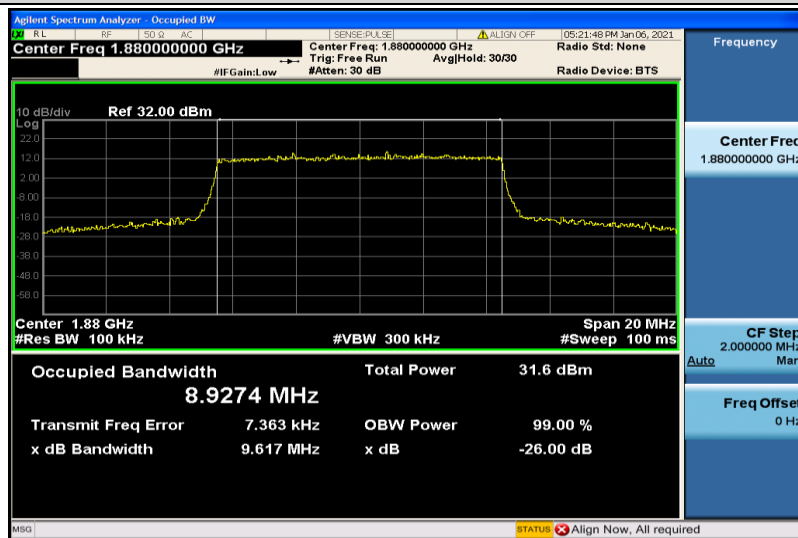

Band2-10MHz-QPSK-18900-50RB#0-8.9274