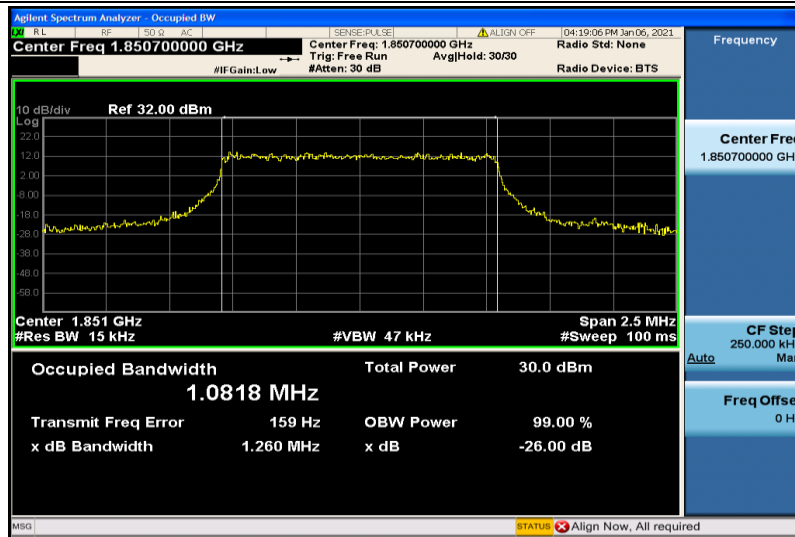

Test Graphs

Band2-1.4MHz-QPSK-18607-6RB#0-1.0842

Band2-1.4MHz-QPSK-18900-6RB#0-1.0853

Band2-1.4MHz-QPSK-19193-6RB#0-1.0825

Band2-1.4MHz-16QAM-18607-6RB#0-1.0818

Band2-1.4MHz-16QAM-18900-6RB#0-1.0809

Band2-1.4MHz-16QAM-19193-6RB#0-1.0847