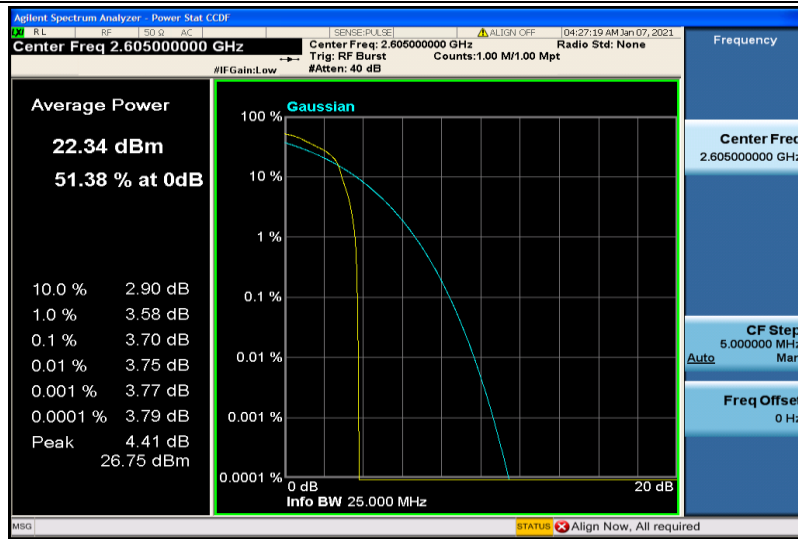

Band41-10MHz-16QAM-40740-1RB#0