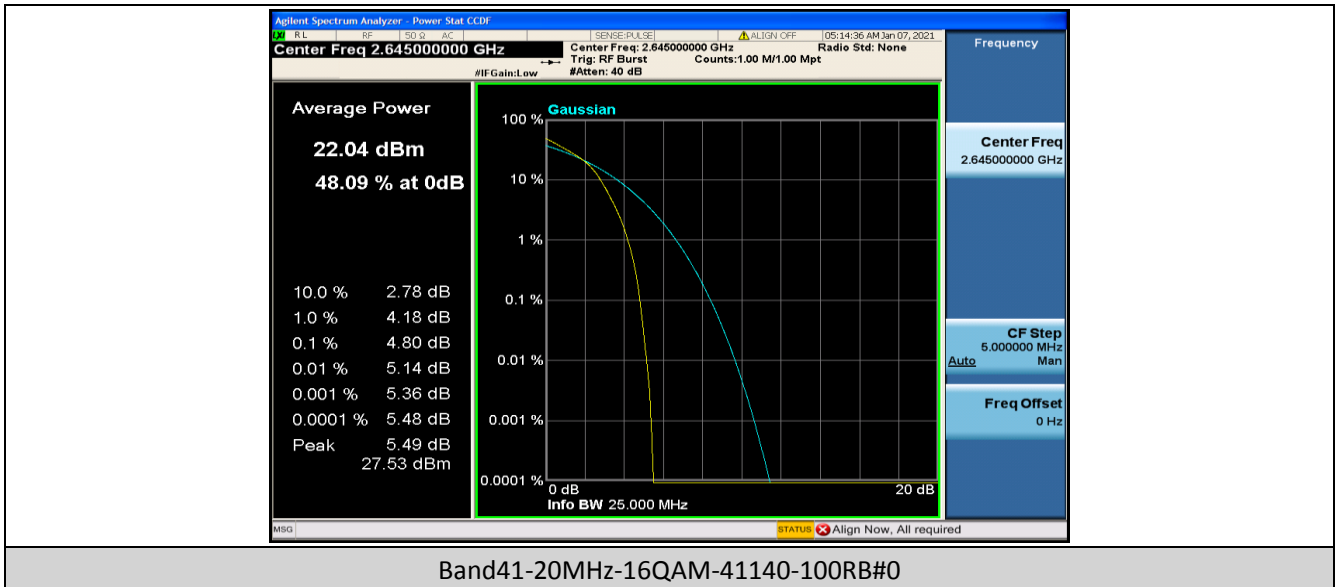

Band41-20MHz-16QAM-41140-100RB#0