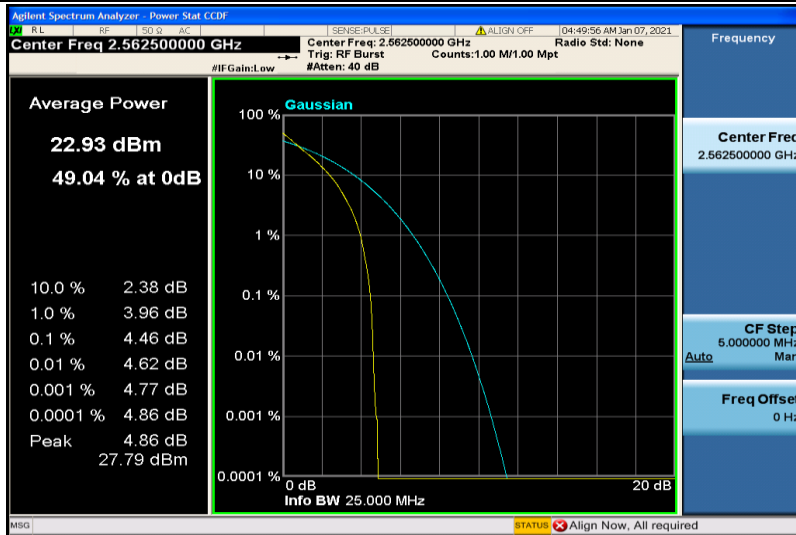

Band41-10MHz-16QAM-40290-1RB#0

Band41-10MHz-16QAM-40290-50RB#0

Band41-10MHz-16QAM-40740-1RB#0

Band41-10MHz-16QAM-40740-50RB#0

Band41-10MHz-16QAM-41190-1RB#0

Band41-10MHz-16QAM-41190-50RB#0

Band41-15MHz-QPSK-40315-1RB#0