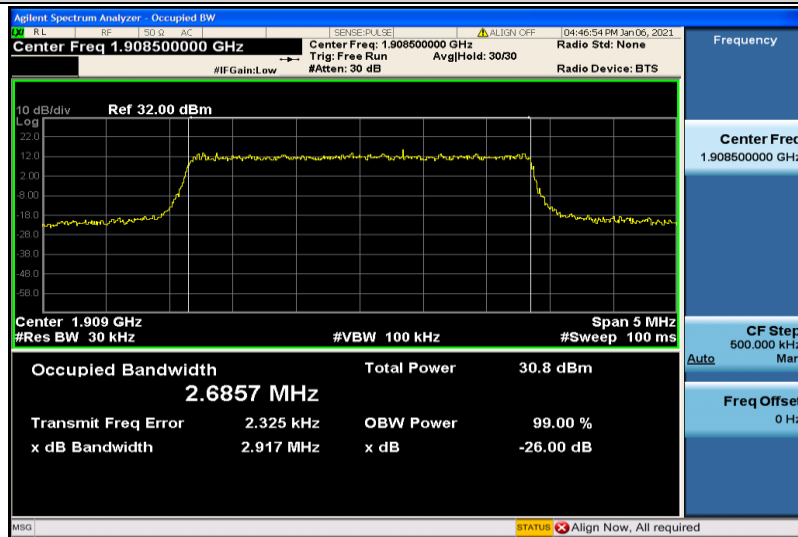

Band2-3MHz-QPSK-19185-15RB#0-2.6857