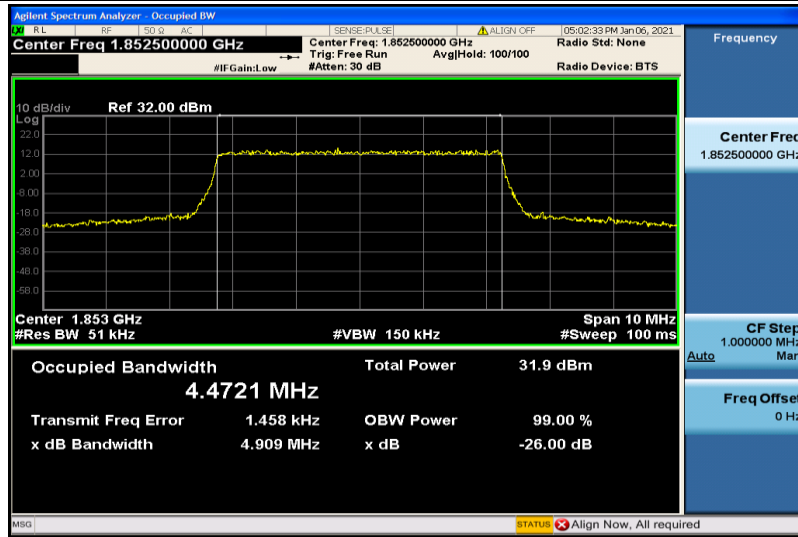

Band2-3MHz-QPSK-18615-15RB#0-2.6891

Band2-3MHz-QPSK-18900-15RB#0-2.6847

Band2-3MHz-QPSK-19185-15RB#0-2.6857

Band2-3MHz-16QAM-18615-15RB#0-2.6856

Band2-3MHz-16QAM-18900-15RB#0-2.6821

Band2-3MHz-16QAM-19185-15RB#0-2.6792