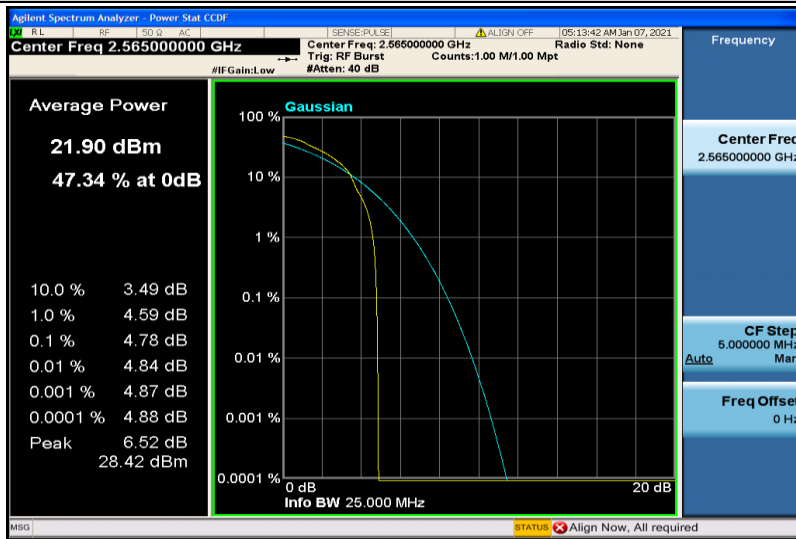

Band41-20MHz-16QAM-40340-1RB#0