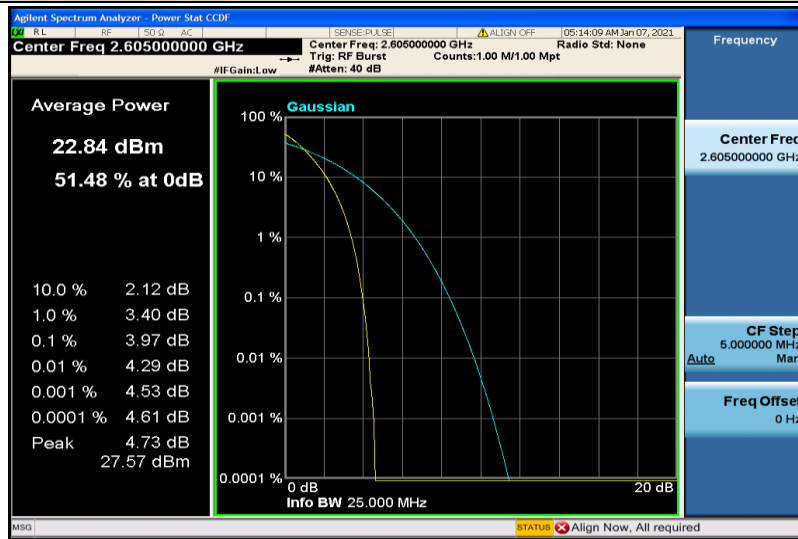

Band41-15MHz-16QAM-40740-1RB#0

Band41-15MHz-16QAM-40740-75RB#0

Band41-15MHz-16QAM-41165-1RB#0

Band41-15MHz-16QAM-41165-75RB#0

Band41-20MHz-QPSK-40340-1RB#0

Band41-20MHz-QPSK-40340-100RB#0

Band41-20MHz-QPSK-40740-1RB#0