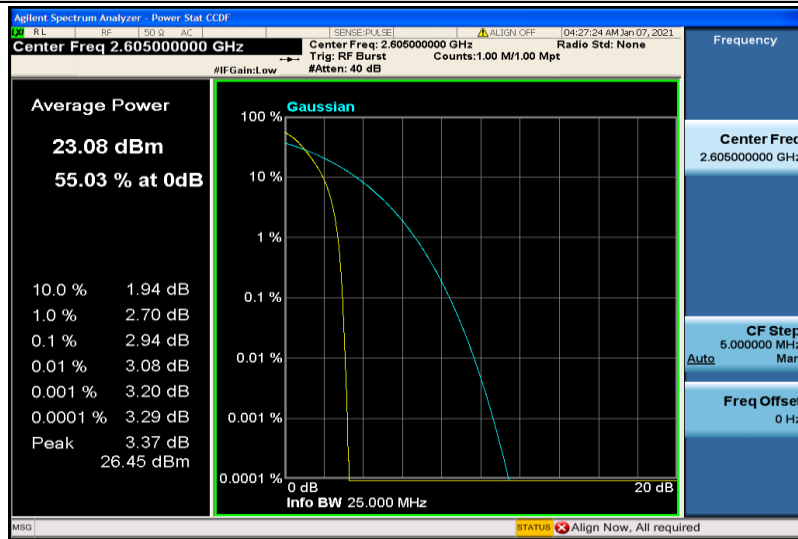

Band41-5MHz-16QAM-41215-25RB#0

Band41-10MHz-QPSK-40290-1RB#0

Band41-10MHz-QPSK-40290-50RB#0

Band41-10MHz-QPSK-40740-1RB#0

Band41-10MHz-QPSK-40740-50RB#0

Band41-10MHz-QPSK-41190-1RB#0

Band41-10MHz-QPSK-41190-50RB#0