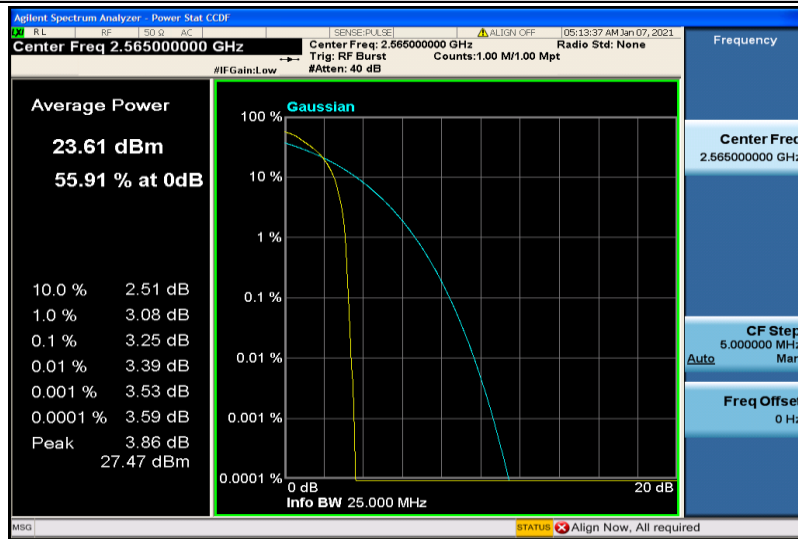

Band41-15MHz-16QAM-40740-1RB#0

Band41-15MHz-16QAM-40740-75RB#0

Band41-15MHz-16QAM-41165-1RB#0

Band41-15MHz-16QAM-41165-75RB#0

Band41-20MHz-QPSK-40340-1RB#0

Band41-20MHz-QPSK-40340-100RB#0

Band41-20MHz-QPSK-40740-1RB#0