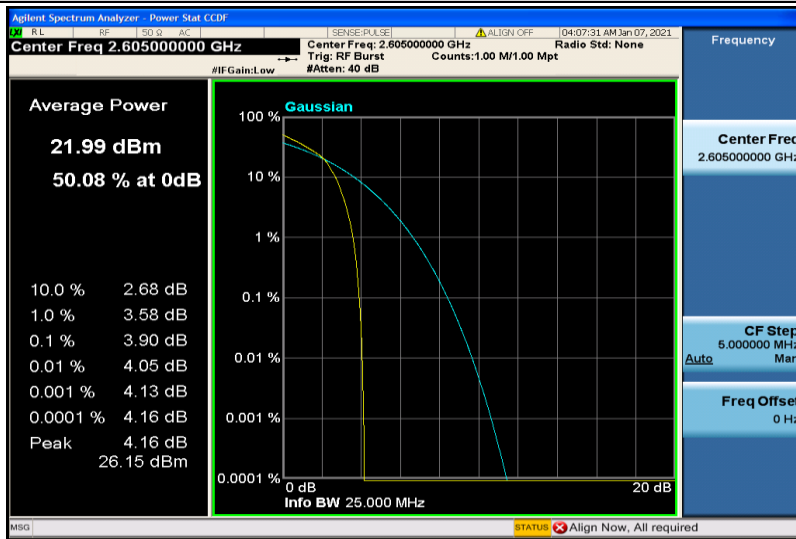

Band41-5MHz-QPSK-41215-1RB#0

Band41-5MHz-QPSK-41215-25RB#0

Band41-5MHz-16QAM-40265-1RB#0

Band41-5MHz-16QAM-40265-25RB#0

Band41-5MHz-16QAM-40740-1RB#0

Band41-5MHz-16QAM-40740-25RB#0

Band41-5MHz-16QAM-41215-1RB#0