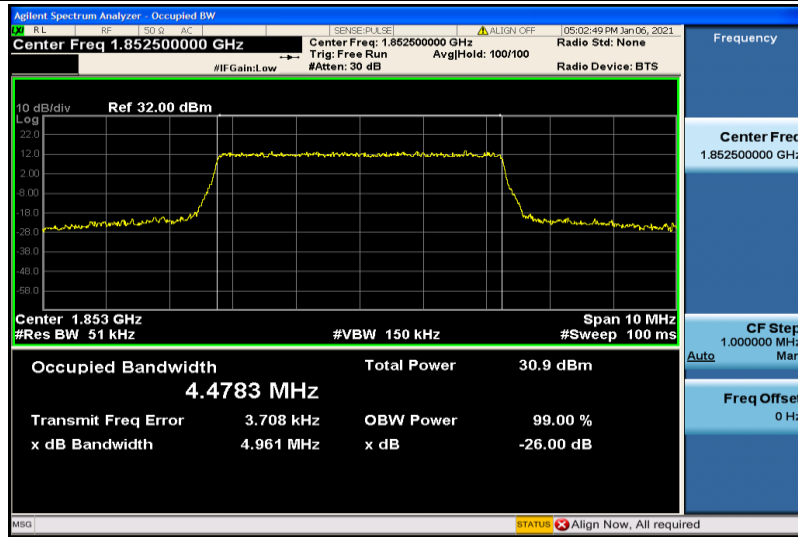

Band2-5MHz-16QAM-18625-25RB#0-4.4783