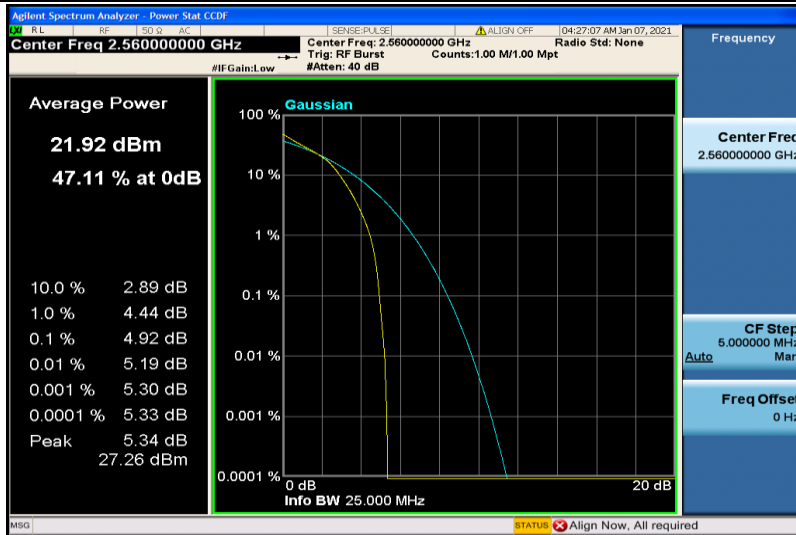

Band41-10MHz-16QAM-40290-50RB#0