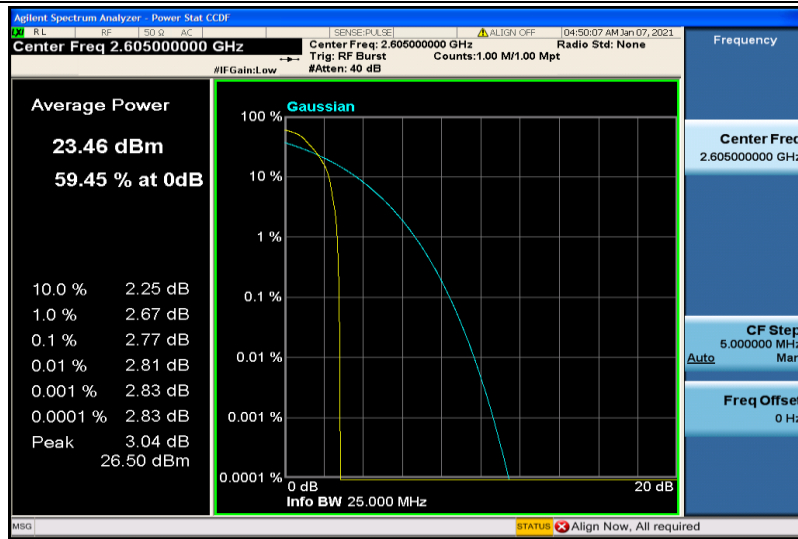

Band41-15MHz-QPSK-40740-1RB#0