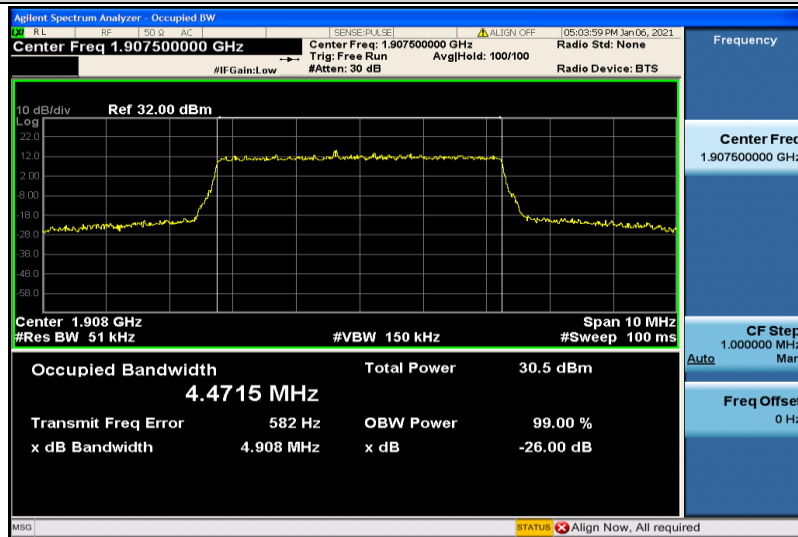

Band2-5MHz-QPSK-18625-25RB#0-4.4721

Band2-5MHz-QPSK-18900-25RB#0-4.4780

Band2-5MHz-QPSK-19175-25RB#0-4.4889

Band2-5MHz-16QAM-18625-25RB#0-4.4783

Band2-5MHz-16QAM-18900-25RB#0-4.4823

Band2-5MHz-16QAM-19175-25RB#0-4.4715