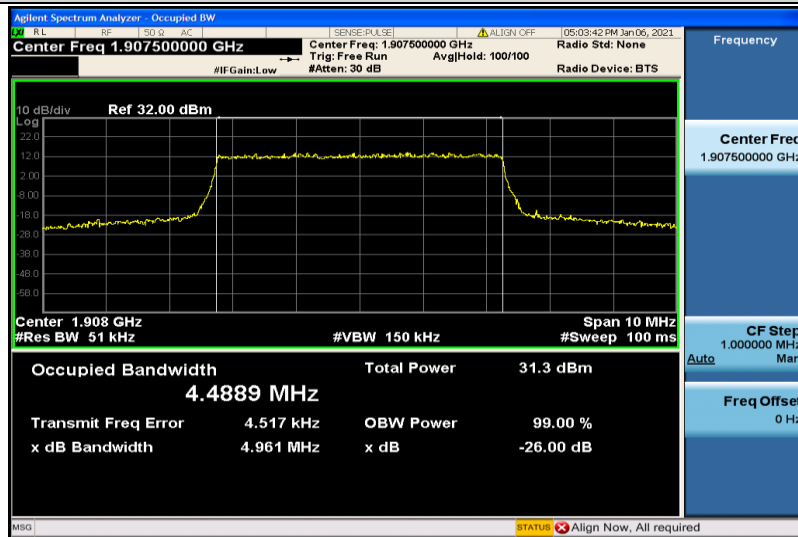

Band2-5MHz-QPSK-19175-25RB#0-4.4889