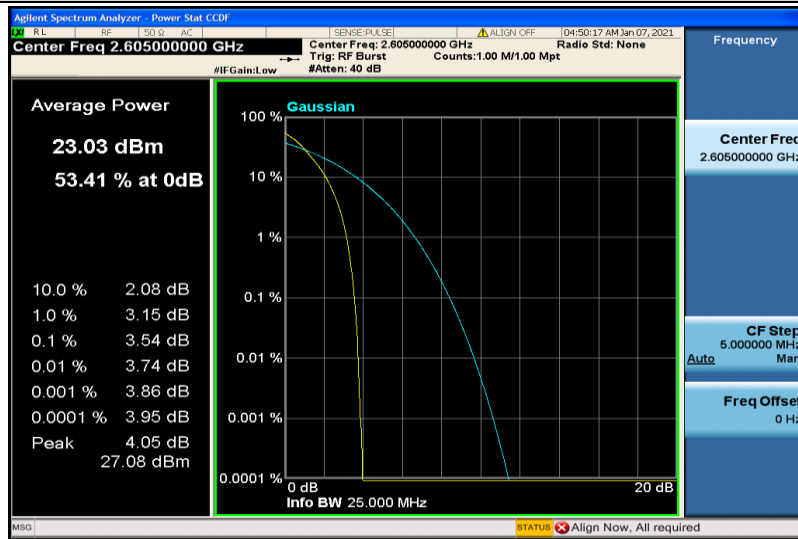

Band41-15MHz-QPSK-40740-75RB#0