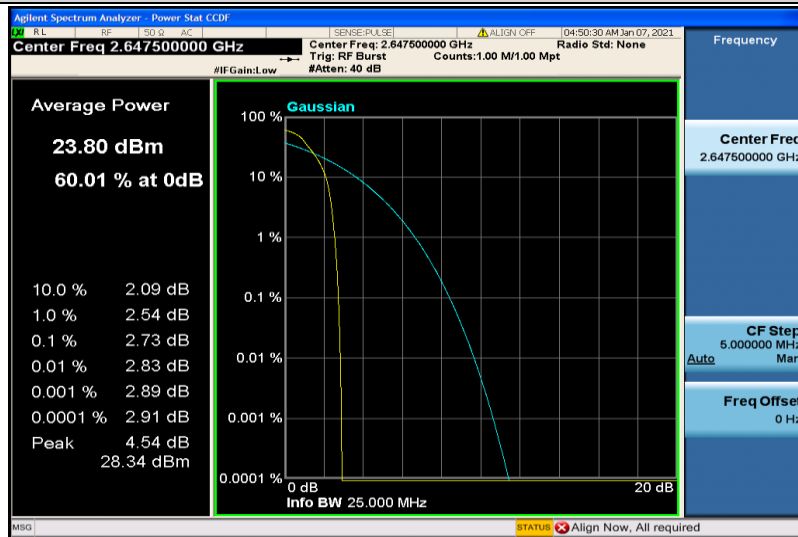

Band41-15MHz-QPSK-41165-1RB#0