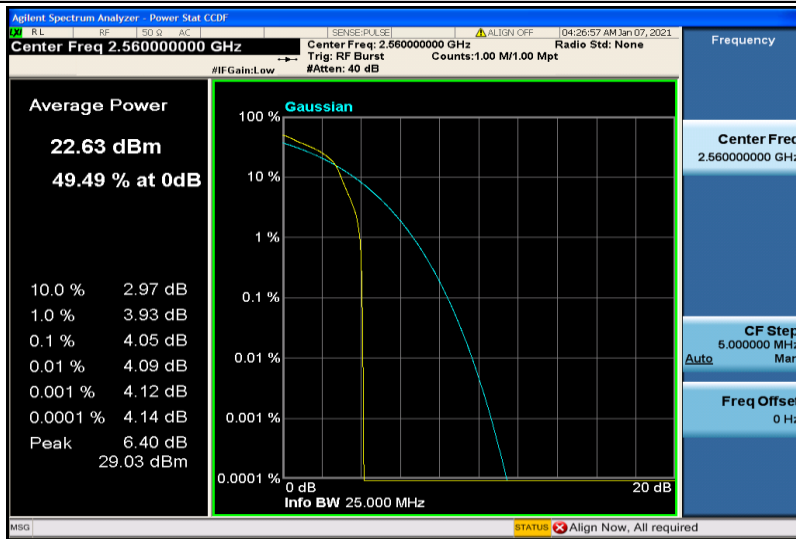

Band41-5MHz-16QAM-41215-25RB#0

Band41-10MHz-QPSK-40290-1RB#0

Band41-10MHz-QPSK-40290-50RB#0

Band41-10MHz-QPSK-40740-1RB#0

Band41-10MHz-QPSK-40740-50RB#0

Band41-10MHz-QPSK-41190-1RB#0

Band41-10MHz-QPSK-41190-50RB#0