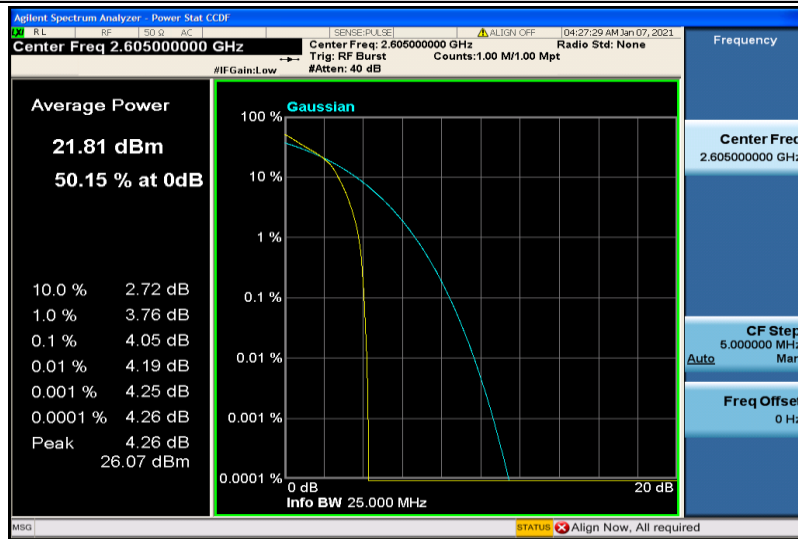

Band41-10MHz-16QAM-40740-50RB#0