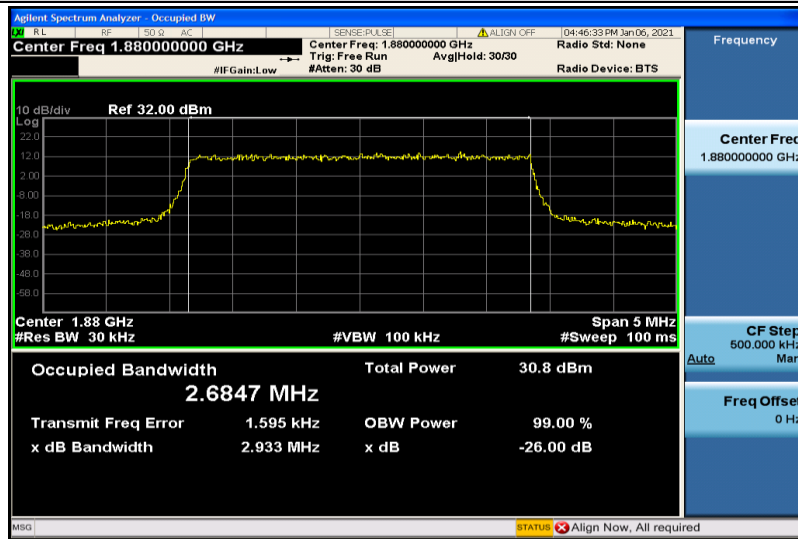

Band2-3MHz-QPSK-18900-15RB#0-2.6847