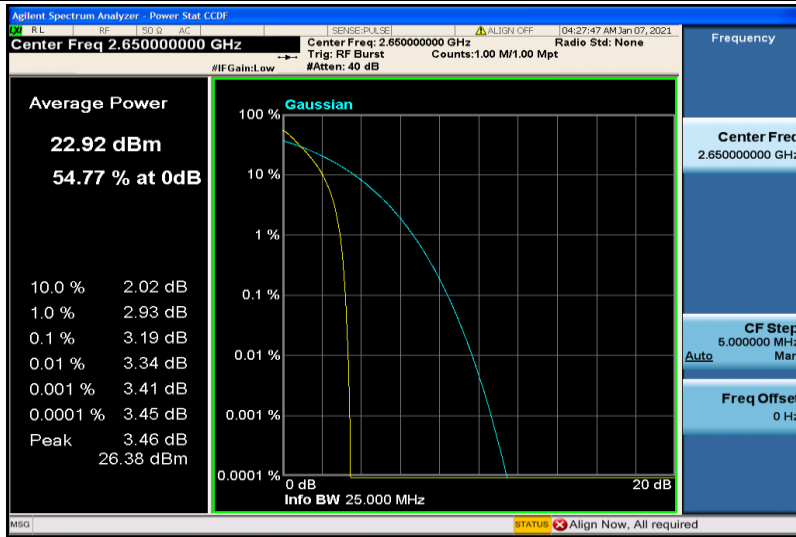

Band41-5MHz-16QAM-41215-25RB#0

Band41-10MHz-QPSK-40290-1RB#0

Band41-10MHz-QPSK-40290-50RB#0

Band41-10MHz-QPSK-40740-1RB#0

Band41-10MHz-QPSK-40740-50RB#0

Band41-10MHz-QPSK-41190-1RB#0

Band41-10MHz-QPSK-41190-50RB#0