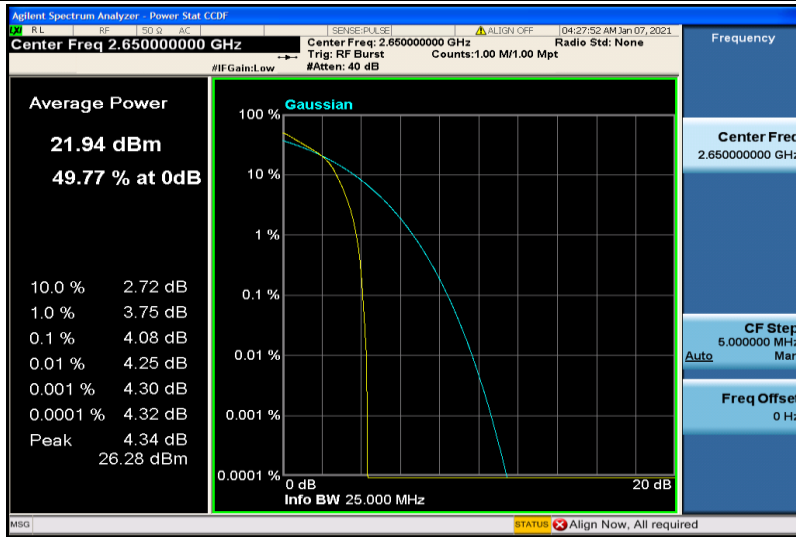

Band41-10MHz-16QAM-40290-1RB#0

Band41-10MHz-16QAM-40290-50RB#0

Band41-10MHz-16QAM-40740-1RB#0

Band41-10MHz-16QAM-40740-50RB#0

Band41-10MHz-16QAM-41190-1RB#0

Band41-10MHz-16QAM-41190-50RB#0

Band41-15MHz-QPSK-40315-1RB#0