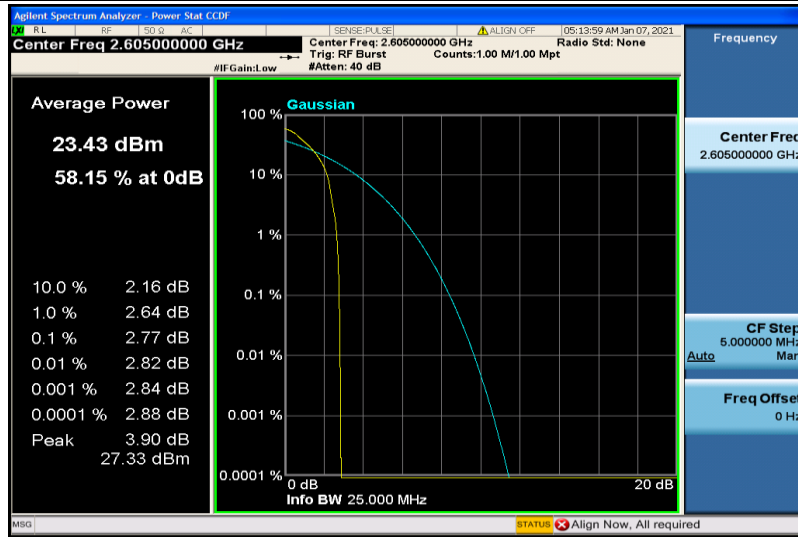

Band41-15MHz-16QAM-40740-1RB#0

Band41-15MHz-16QAM-40740-75RB#0

Band41-15MHz-16QAM-41165-1RB#0

Band41-15MHz-16QAM-41165-75RB#0

Band41-20MHz-QPSK-40340-1RB#0

Band41-20MHz-QPSK-40340-100RB#0

Band41-20MHz-QPSK-40740-1RB#0