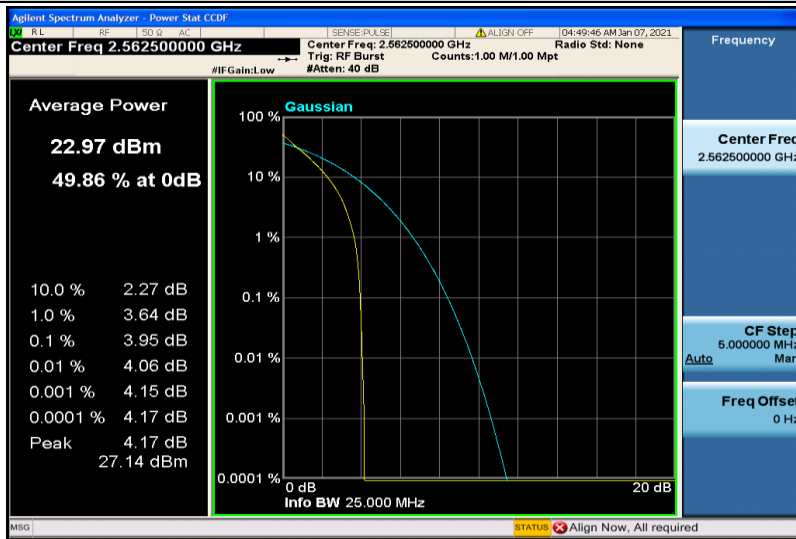

Band41-10MHz-16QAM-40290-1RB#0

Band41-10MHz-16QAM-40290-50RB#0

Band41-10MHz-16QAM-40740-1RB#0

Band41-10MHz-16QAM-40740-50RB#0

Band41-10MHz-16QAM-41190-1RB#0

Band41-10MHz-16QAM-41190-50RB#0

Band41-15MHz-QPSK-40315-1RB#0