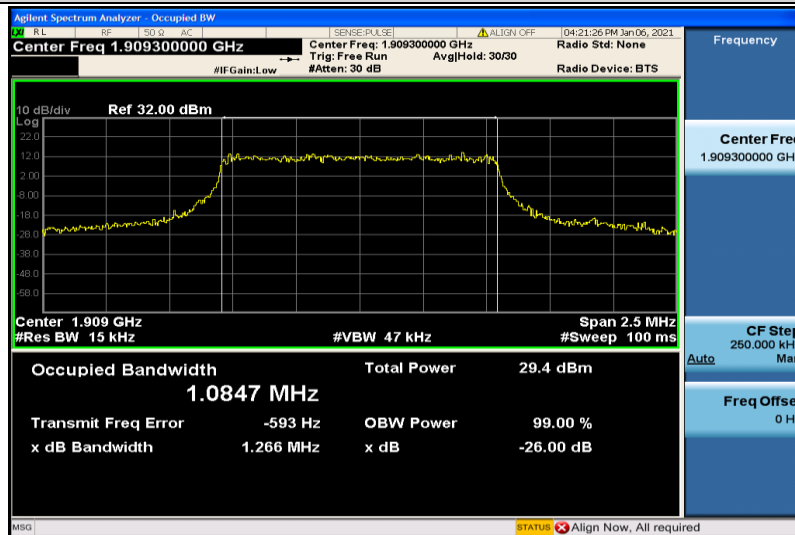

Test Graphs

Band2-1.4MHz-QPSK-18607-6RB#0-1.0842

Band2-1.4MHz-QPSK-18900-6RB#0-1.0853

Band2-1.4MHz-QPSK-19193-6RB#0-1.0825

Band2-1.4MHz-16QAM-18607-6RB#0-1.0818

Band2-1.4MHz-16QAM-18900-6RB#0-1.0809

Band2-1.4MHz-16QAM-19193-6RB#0-1.0847