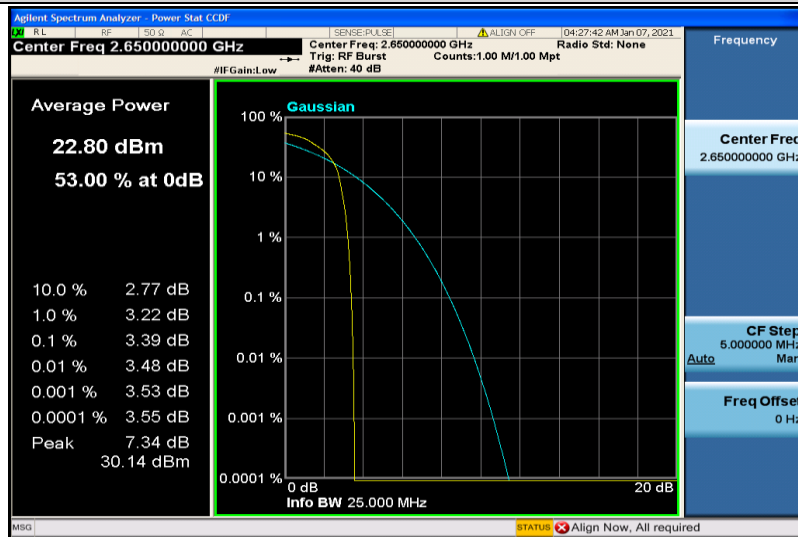

Band41-10MHz-16QAM-40290-1RB#0

Band41-10MHz-16QAM-40290-50RB#0

Band41-10MHz-16QAM-40740-1RB#0

Band41-10MHz-16QAM-40740-50RB#0

Band41-10MHz-16QAM-41190-1RB#0

Band41-10MHz-16QAM-41190-50RB#0

Band41-15MHz-QPSK-40315-1RB#0