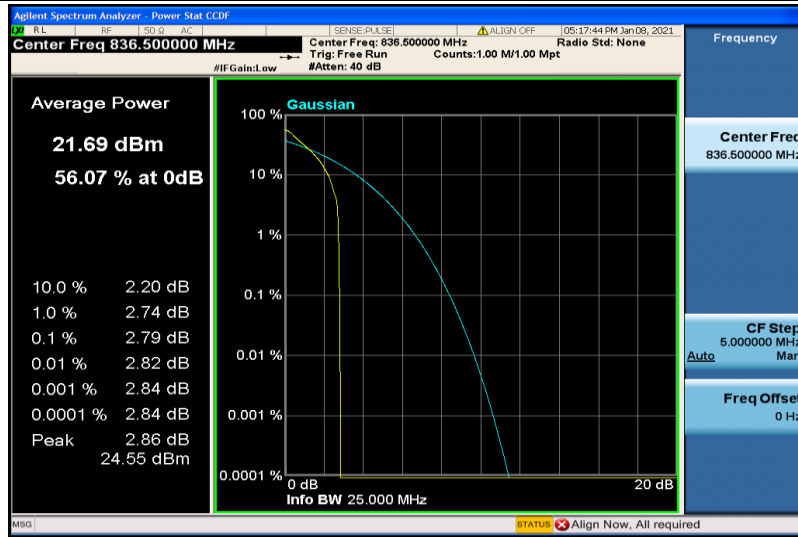

Band26-1.4MHz-QPSK-26797-6RB#0

Band26-1.4MHz-QPSK-26915-1RB#0