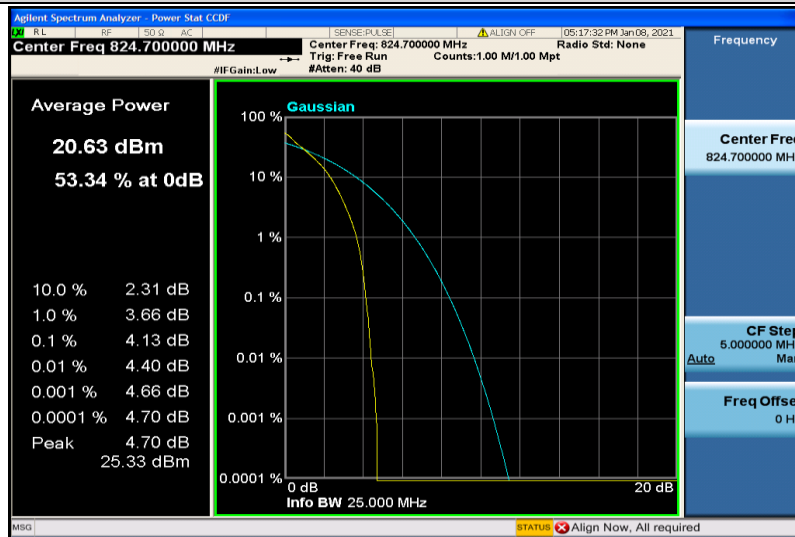

Band25-20MHz-16QAM-26140-1RB#0

Band25-20MHz-16QAM-26140-100RB#0

Band25-20MHz-16QAM-26365-1RB#0

Band25-20MHz-16QAM-26365-100RB#0

Band25-20MHz-16QAM-26590-1RB#0

Band25-20MHz-16QAM-26590-100RB#0

Band26-1.4MHz-QPSK-26797-1RB#0