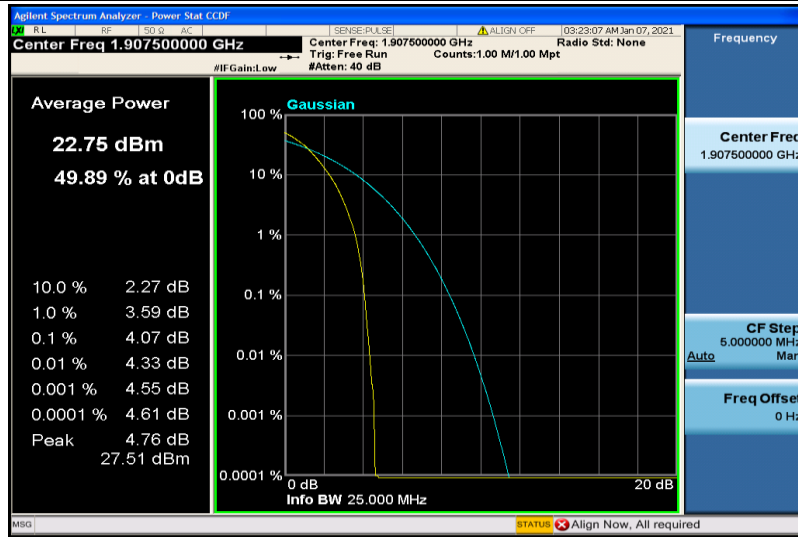

Band25-15MHz-QPSK-26615-1RB#0

Band25-15MHz-QPSK-26615-75RB#0