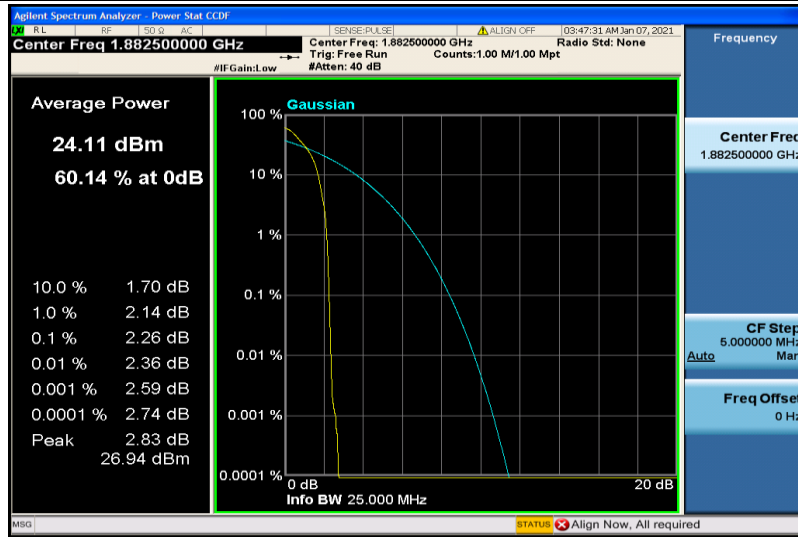

Band25-15MHz-16QAM-26615-75RB#0

Band25-20MHz-QPSK-26140-1RB#0

Band25-20MHz-QPSK-26140-100RB#0

Band25-20MHz-QPSK-26365-1RB#0

Band25-20MHz-QPSK-26365-100RB#0

Band25-20MHz-QPSK-26590-1RB#0

Band25-20MHz-QPSK-26590-100RB#0