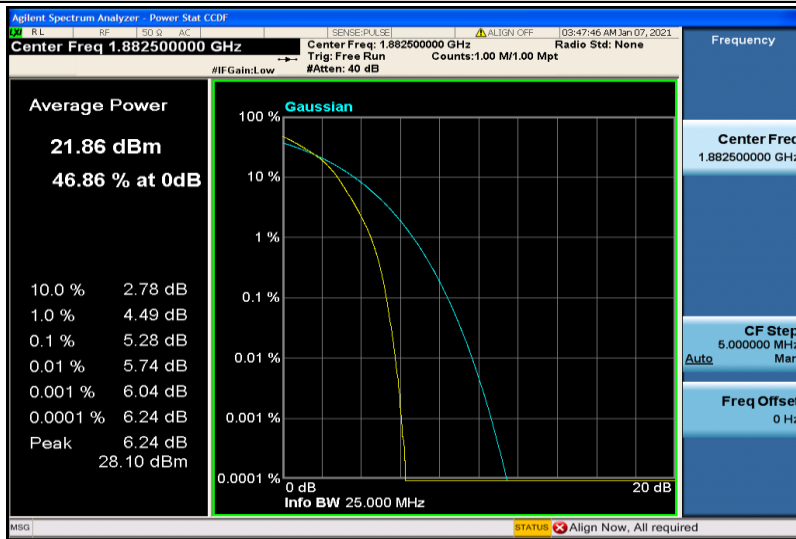

Band25-20MHz-16QAM-26365-1RB#0

Band25-20MHz-16QAM-26365-100RB#0