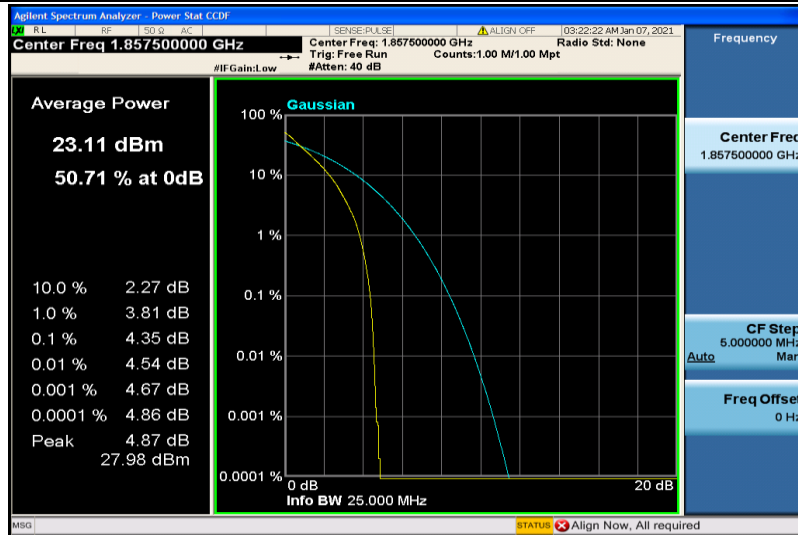

Band25-10MHz-16QAM-26365-50RB#0

Band25-10MHz-16QAM-26640-1RB#0

Band25-10MHz-16QAM-26640-50RB#0

Band25-15MHz-QPSK-26115-1RB#0

Band25-15MHz-QPSK-26115-75RB#0

Band25-15MHz-QPSK-26365-1RB#0

Band25-15MHz-QPSK-26365-75RB#0