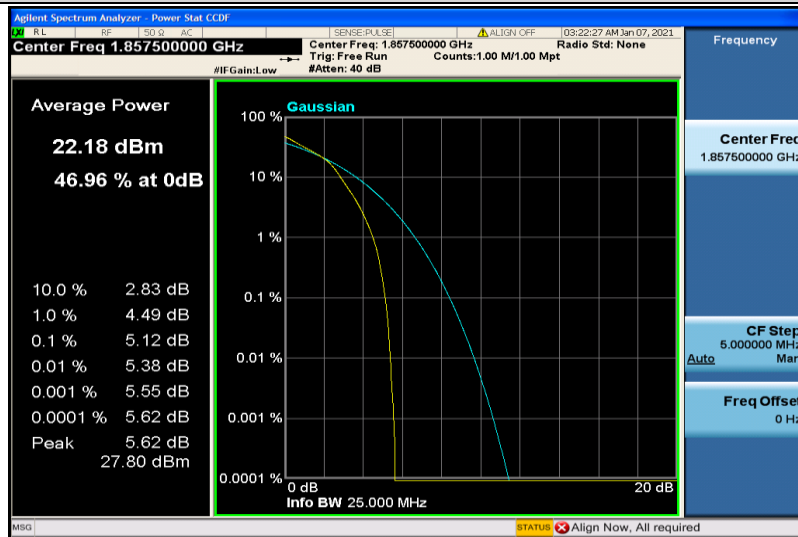

Band25-15MHz-16QAM-26115-1RB#0

Band25-15MHz-16QAM-26115-75RB#0