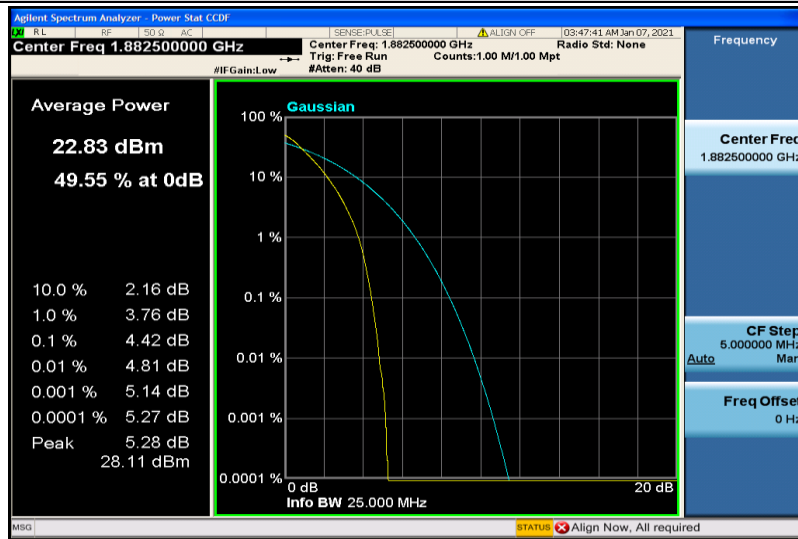

Band25-15MHz-16QAM-26615-75RB#0

Band25-20MHz-QPSK-26140-1RB#0

Band25-20MHz-QPSK-26140-100RB#0

Band25-20MHz-QPSK-26365-1RB#0

Band25-20MHz-QPSK-26365-100RB#0

Band25-20MHz-QPSK-26590-1RB#0

Band25-20MHz-QPSK-26590-100RB#0