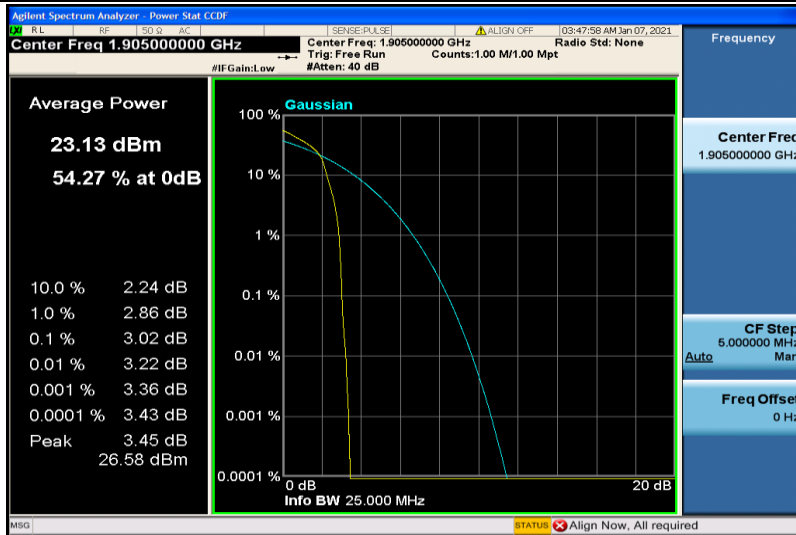

Band25-20MHz-16QAM-26140-1RB#0

Band25-20MHz-16QAM-26140-100RB#0

Band25-20MHz-16QAM-26365-1RB#0

Band25-20MHz-16QAM-26365-100RB#0

Band25-20MHz-16QAM-26590-1RB#0

Band25-20MHz-16QAM-26590-100RB#0

Band26-1.4MHz-QPSK-26797-1RB#0