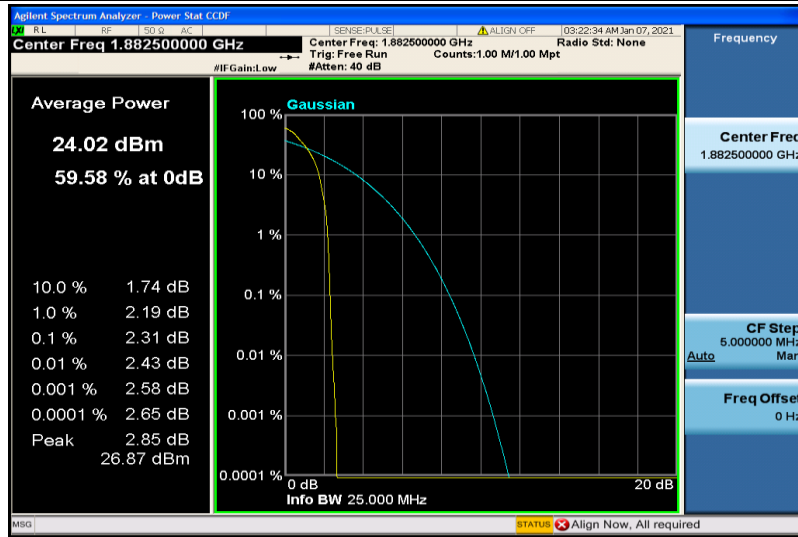

Band25-10MHz-16QAM-26365-50RB#0

Band25-10MHz-16QAM-26640-1RB#0

Band25-10MHz-16QAM-26640-50RB#0

Band25-15MHz-QPSK-26115-1RB#0

Band25-15MHz-QPSK-26115-75RB#0

Band25-15MHz-QPSK-26365-1RB#0

Band25-15MHz-QPSK-26365-75RB#0