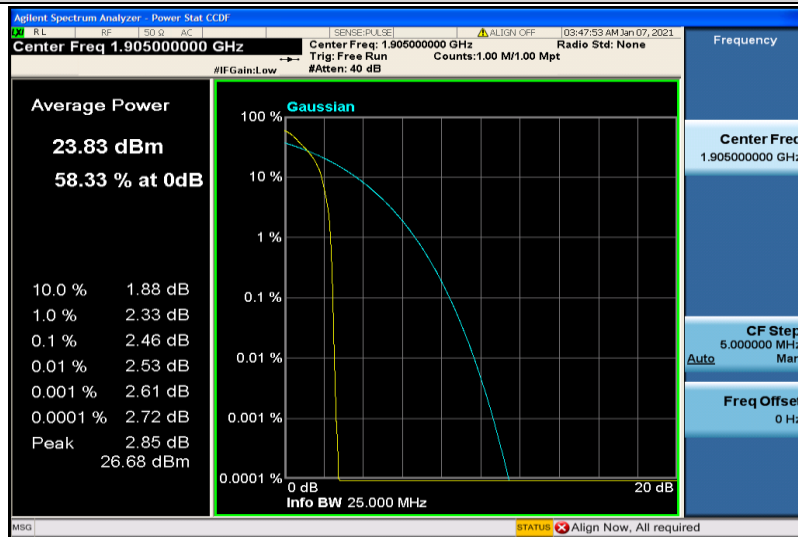

Band25-15MHz-16QAM-26615-75RB#0

Band25-20MHz-QPSK-26140-1RB#0

Band25-20MHz-QPSK-26140-100RB#0

Band25-20MHz-QPSK-26365-1RB#0

Band25-20MHz-QPSK-26365-100RB#0

Band25-20MHz-QPSK-26590-1RB#0

Band25-20MHz-QPSK-26590-100RB#0