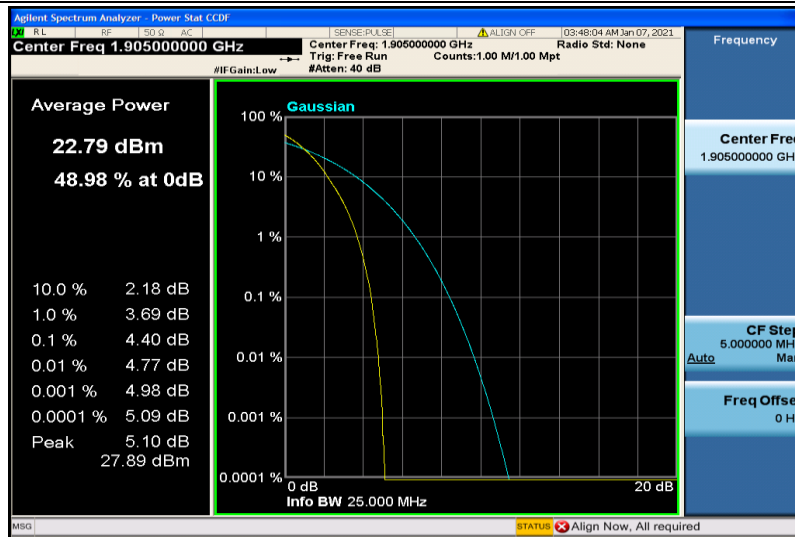

Band25-15MHz-16QAM-26615-75RB#0

Band25-20MHz-QPSK-26140-1RB#0

Band25-20MHz-QPSK-26140-100RB#0

Band25-20MHz-QPSK-26365-1RB#0

Band25-20MHz-QPSK-26365-100RB#0

Band25-20MHz-QPSK-26590-1RB#0

Band25-20MHz-QPSK-26590-100RB#0