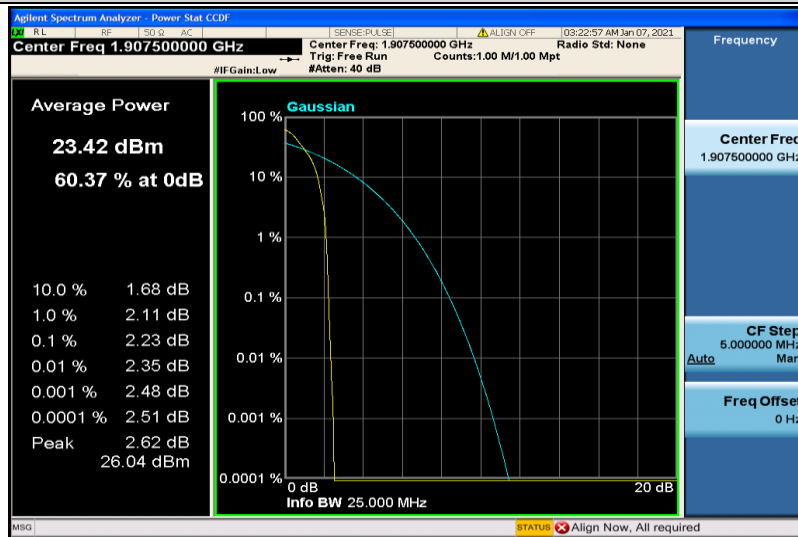

Band25-10MHz-16QAM-26365-50RB#0

Band25-10MHz-16QAM-26640-1RB#0

Band25-10MHz-16QAM-26640-50RB#0

Band25-15MHz-QPSK-26115-1RB#0

Band25-15MHz-QPSK-26115-75RB#0

Band25-15MHz-QPSK-26365-1RB#0

Band25-15MHz-QPSK-26365-75RB#0