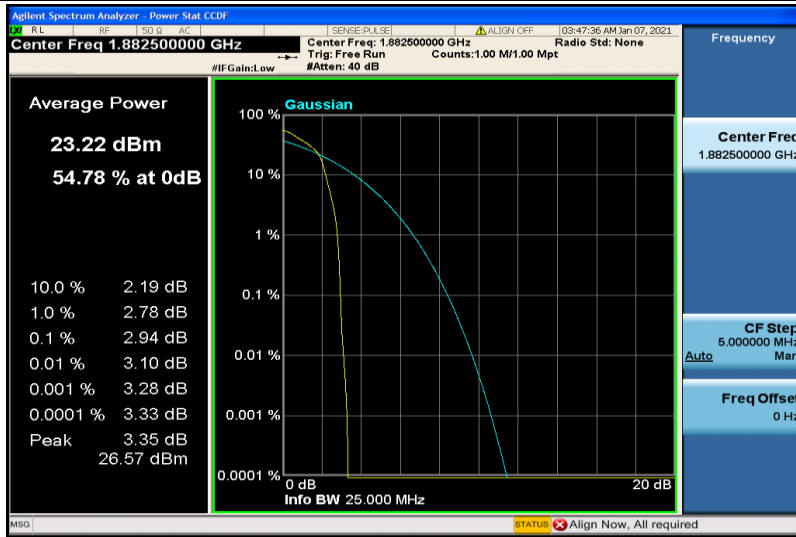

Band25-20MHz-16QAM-26140-100RB#0

Band25-20MHz-16QAM-26365-1RB#0