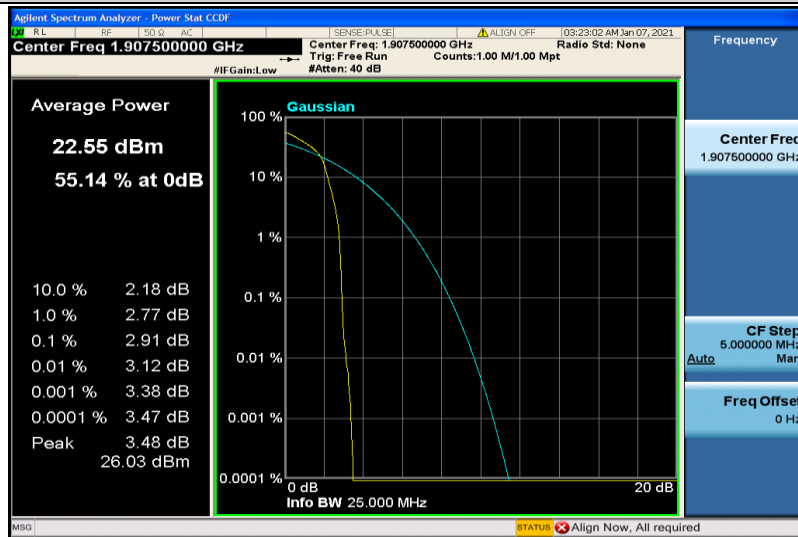

Band25-15MHz-QPSK-26615-1RB#0

Band25-15MHz-QPSK-26615-75RB#0

Band25-15MHz-16QAM-26115-1RB#0

Band25-15MHz-16QAM-26115-75RB#0

Band25-15MHz-16QAM-26365-1RB#0

Band25-15MHz-16QAM-26365-75RB#0

Band25-15MHz-16QAM-26615-1RB#0