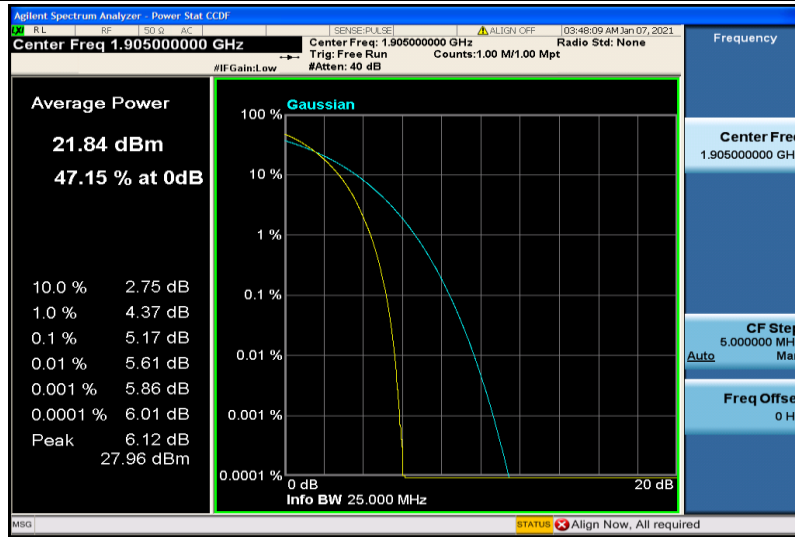

Band25-20MHz-16QAM-26140-1RB#0

Band25-20MHz-16QAM-26140-100RB#0

Band25-20MHz-16QAM-26365-1RB#0

Band25-20MHz-16QAM-26365-100RB#0

Band25-20MHz-16QAM-26590-1RB#0

Band25-20MHz-16QAM-26590-100RB#0

Band26-1.4MHz-QPSK-26797-1RB#0