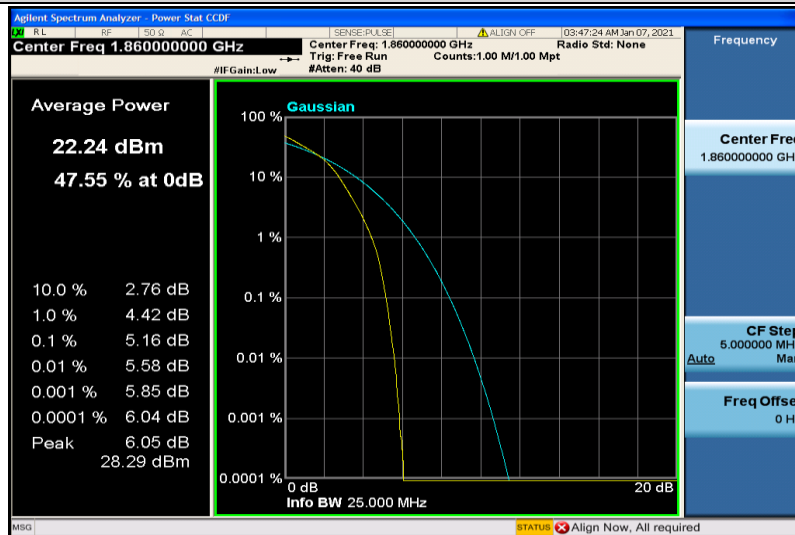

Band25-20MHz-16QAM-26140-1RB#0

Band25-20MHz-16QAM-26140-100RB#0