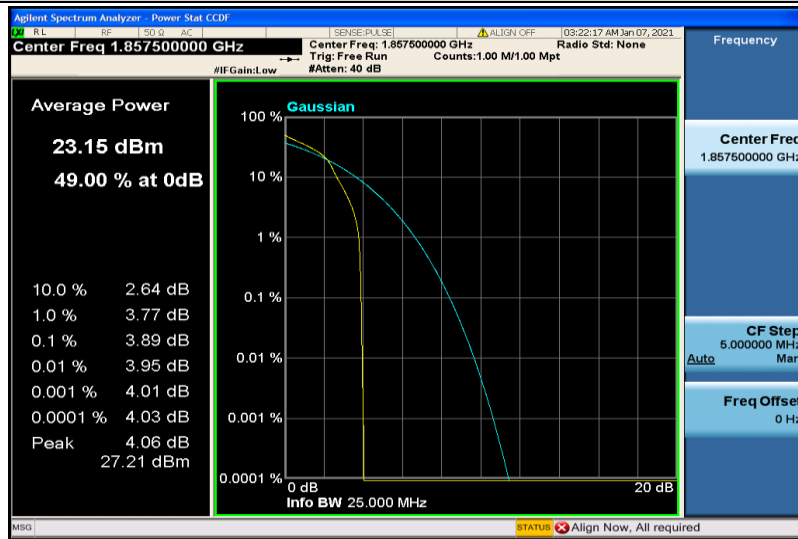

Band25-15MHz-QPSK-26615-75RB#0

Band25-15MHz-16QAM-26115-1RB#0