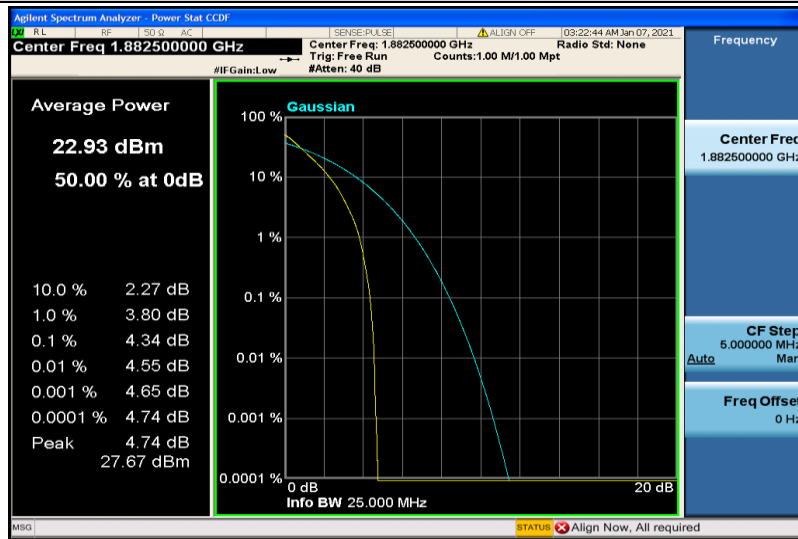

Band25-10MHz-16QAM-26365-50RB#0

Band25-10MHz-16QAM-26640-1RB#0

Band25-10MHz-16QAM-26640-50RB#0

Band25-15MHz-QPSK-26115-1RB#0

Band25-15MHz-QPSK-26115-75RB#0

Band25-15MHz-QPSK-26365-1RB#0

Band25-15MHz-QPSK-26365-75RB#0