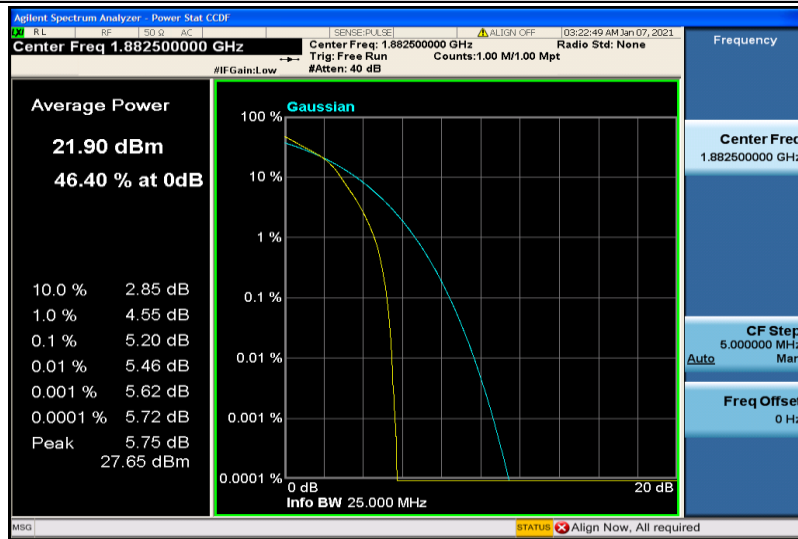

Band25-15MHz-QPSK-26615-1RB#0

Band25-15MHz-QPSK-26615-75RB#0

Band25-15MHz-16QAM-26115-1RB#0

Band25-15MHz-16QAM-26115-75RB#0

Band25-15MHz-16QAM-26365-1RB#0

Band25-15MHz-16QAM-26365-75RB#0

Band25-15MHz-16QAM-26615-1RB#0