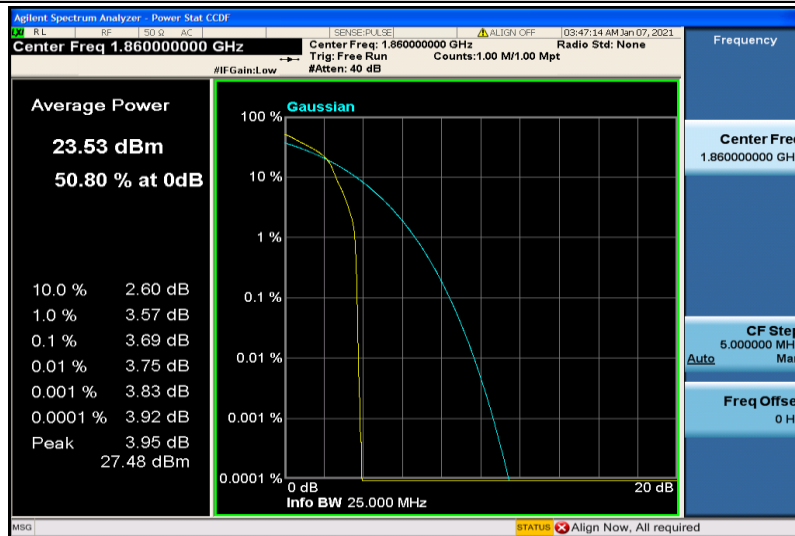

Band25-15MHz-16QAM-26615-75RB#0

Band25-20MHz-QPSK-26140-1RB#0

Band25-20MHz-QPSK-26140-100RB#0

Band25-20MHz-QPSK-26365-1RB#0

Band25-20MHz-QPSK-26365-100RB#0

Band25-20MHz-QPSK-26590-1RB#0

Band25-20MHz-QPSK-26590-100RB#0