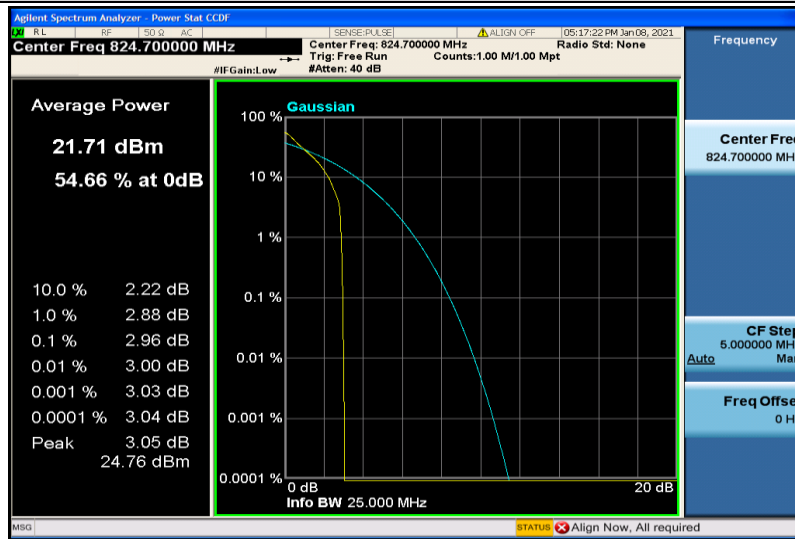

Band25-20MHz-16QAM-26140-1RB#0

Band25-20MHz-16QAM-26140-100RB#0

Band25-20MHz-16QAM-26365-1RB#0

Band25-20MHz-16QAM-26365-100RB#0

Band25-20MHz-16QAM-26590-1RB#0

Band25-20MHz-16QAM-26590-100RB#0

Band26-1.4MHz-QPSK-26797-1RB#0