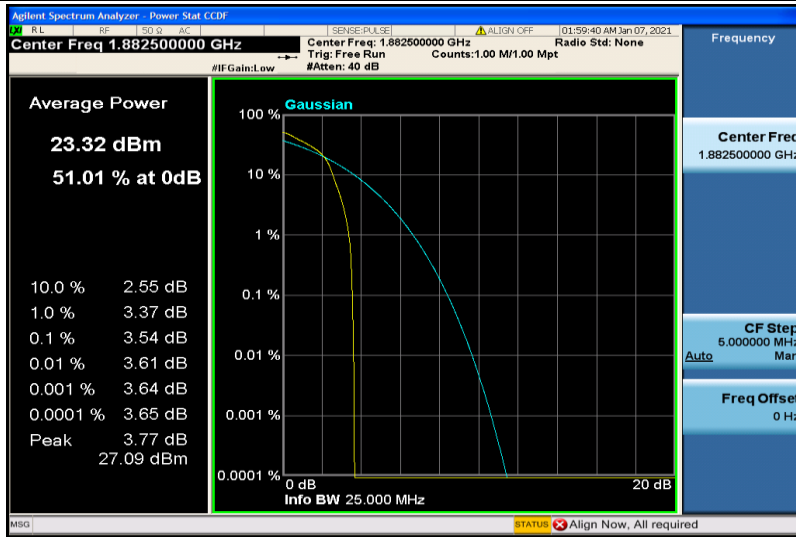

Band25-1.4MHz-16QAM-26047-6RB#0

Band25-1.4MHz-16QAM-26365-1RB#0