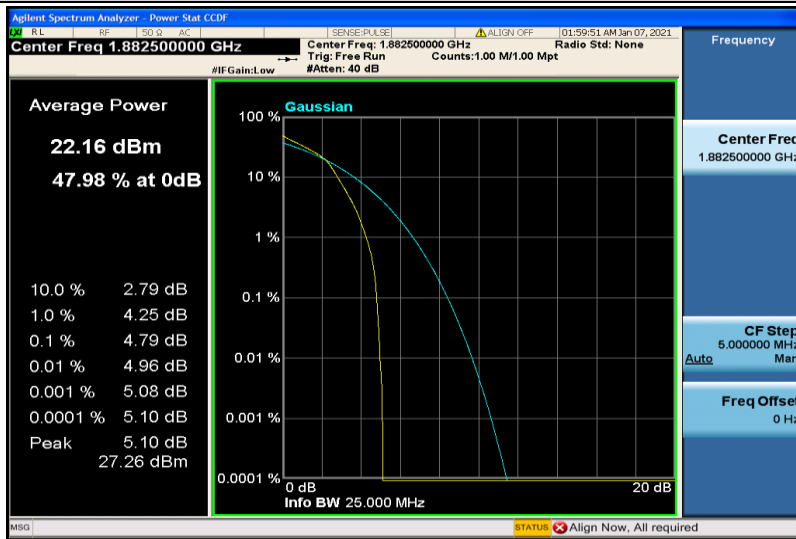

Band25-1.4MHz-16QAM-26365-1RB#0

Band25-1.4MHz-16QAM-26365-6RB#0