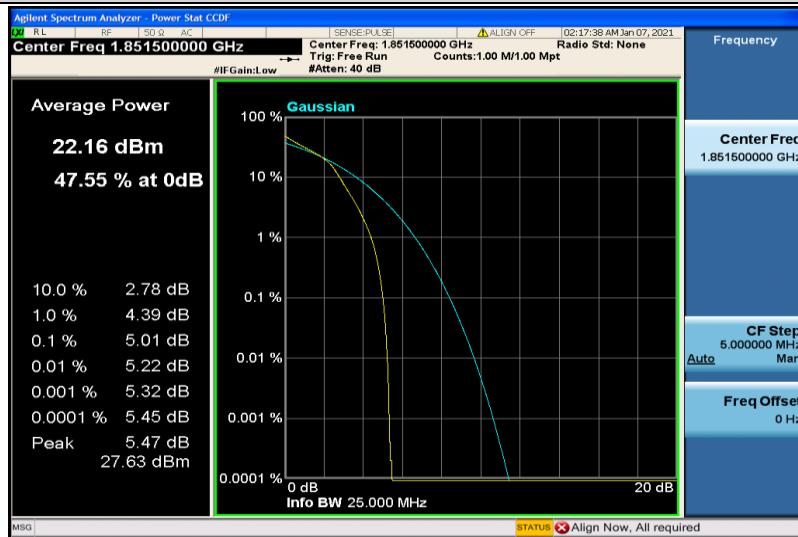

Band25-3MHz-QPSK-26365-1RB#0

Band25-3MHz-QPSK-26365-15RB#0

Band25-3MHz-QPSK-26675-1RB#0

Band25-3MHz-QPSK-26675-15RB#0

Band25-3MHz-16QAM-26055-1RB#0

Band25-3MHz-16QAM-26055-15RB#0

Band25-3MHz-16QAM-26365-1RB#0