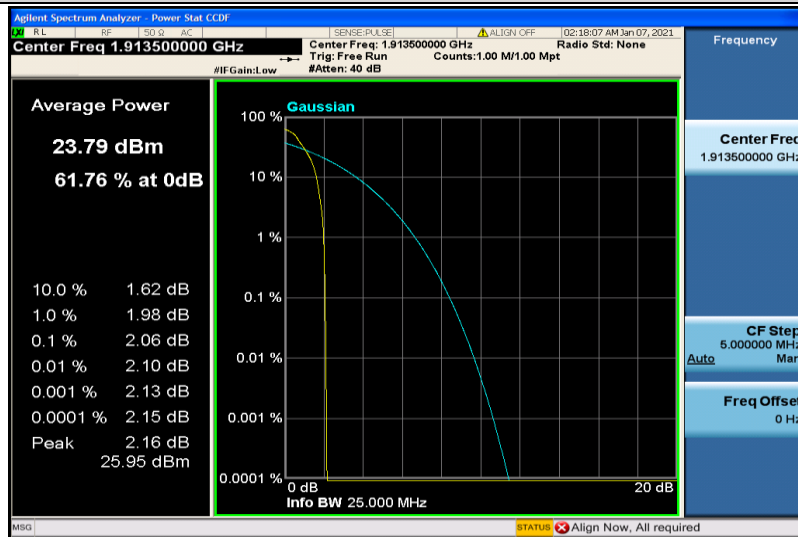

Band25-3MHz-QPSK-26365-15RB#0

Band25-3MHz-QPSK-26675-1RB#0