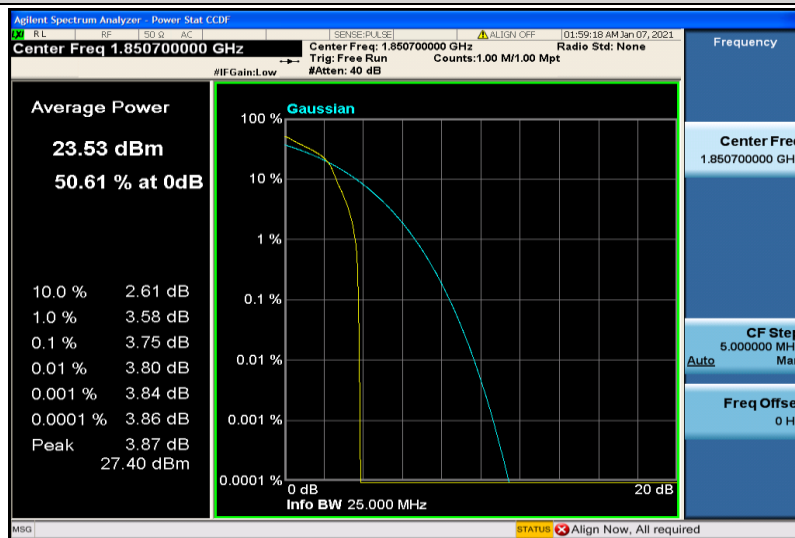

Band25-1.4MHz-QPSK-26047-1RB#0

Band25-1.4MHz-QPSK-26047-6RB#0

Band25-1.4MHz-QPSK-26365-1RB#0

Band25-1.4MHz-QPSK-26365-6RB#0

Band25-1.4MHz-QPSK-26683-1RB#0

Band25-1.4MHz-QPSK-26683-6RB#0

Band25-1.4MHz-16QAM-26047-1RB#0