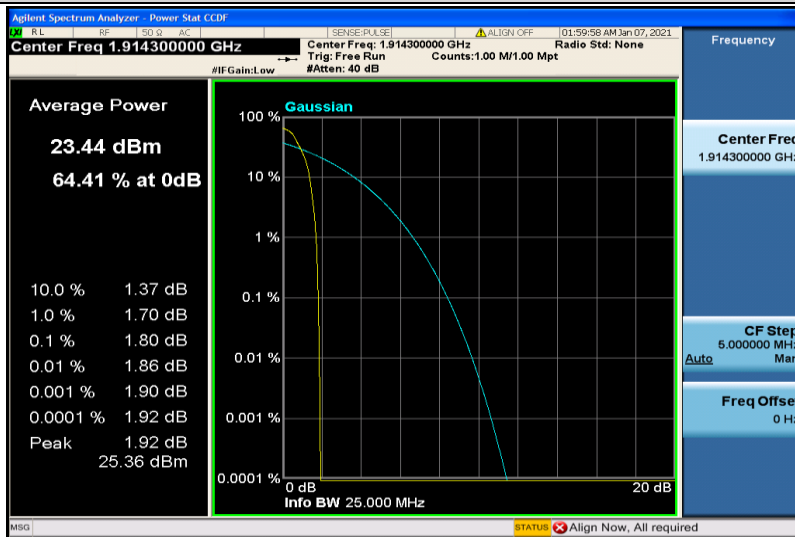

Band25-1.4MHz-QPSK-26047-1RB#0

Band25-1.4MHz-QPSK-26047-6RB#0

Band25-1.4MHz-QPSK-26365-1RB#0

Band25-1.4MHz-QPSK-26365-6RB#0

Band25-1.4MHz-QPSK-26683-1RB#0

Band25-1.4MHz-QPSK-26683-6RB#0

Band25-1.4MHz-16QAM-26047-1RB#0