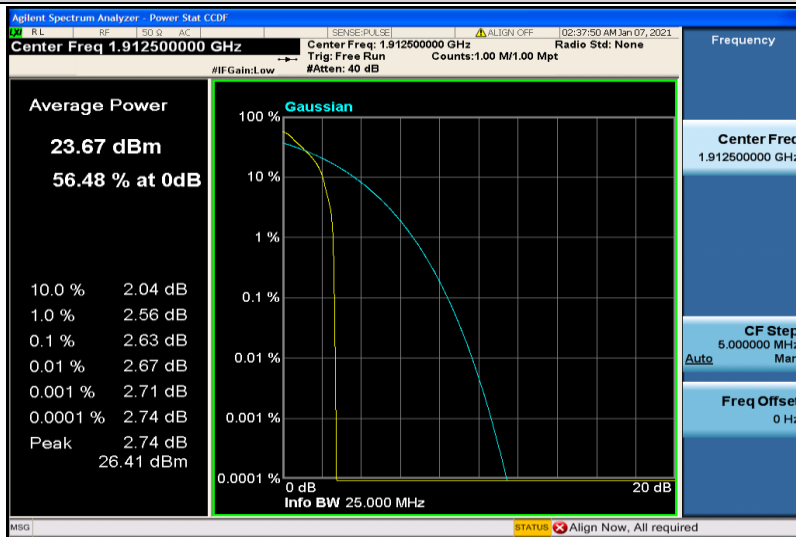

Band25-3MHz-16QAM-26365-15RB#0

Band25-3MHz-16QAM-26675-1RB#0

Band25-3MHz-16QAM-26675-15RB#0

Band25-5MHz-QPSK-26065-1RB#0

Band25-5MHz-QPSK-26065-25RB#0

Band25-5MHz-QPSK-26365-1RB#0

Band25-5MHz-QPSK-26365-25RB#0