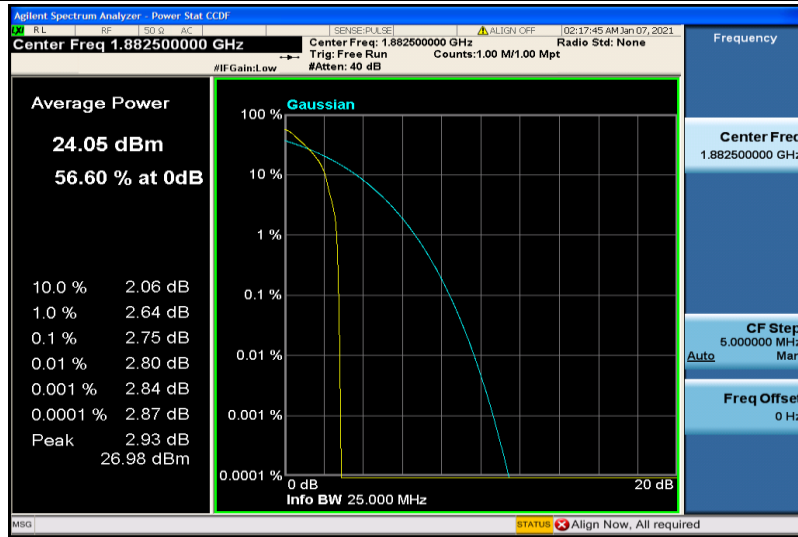

Band25-1.4MHz-16QAM-26047-6RB#0

Band25-1.4MHz-16QAM-26365-1RB#0

Band25-1.4MHz-16QAM-26365-6RB#0

Band25-1.4MHz-16QAM-26683-1RB#0

Band25-1.4MHz-16QAM-26683-6RB#0

Band25-3MHz-QPSK-26055-1RB#0

Band25-3MHz-QPSK-26055-15RB#0