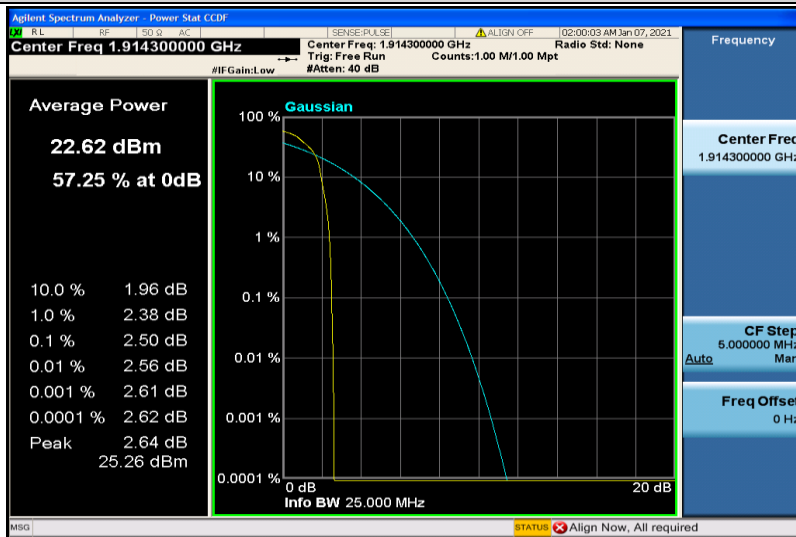

Band25-1.4MHz-16QAM-26365-6RB#0

Band25-1.4MHz-16QAM-26683-1RB#0