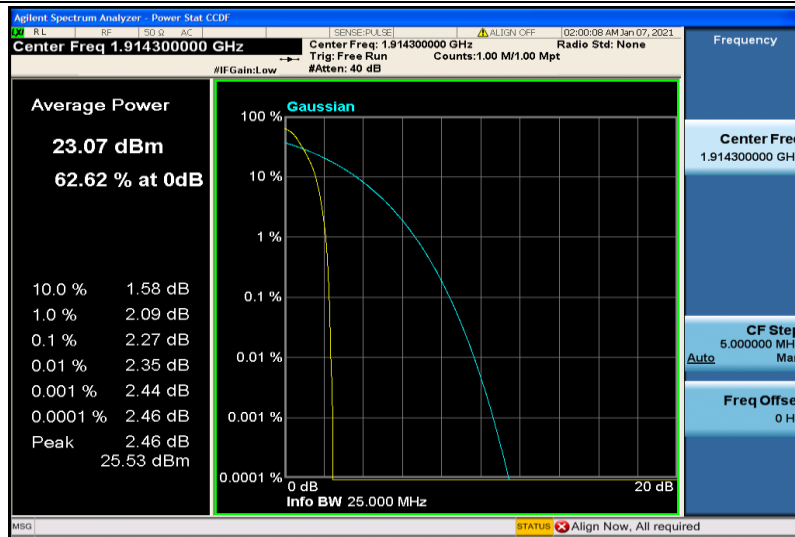

Band25-1.4MHz-QPSK-26047-1RB#0

Band25-1.4MHz-QPSK-26047-6RB#0

Band25-1.4MHz-QPSK-26365-1RB#0

Band25-1.4MHz-QPSK-26365-6RB#0

Band25-1.4MHz-QPSK-26683-1RB#0

Band25-1.4MHz-QPSK-26683-6RB#0

Band25-1.4MHz-16QAM-26047-1RB#0