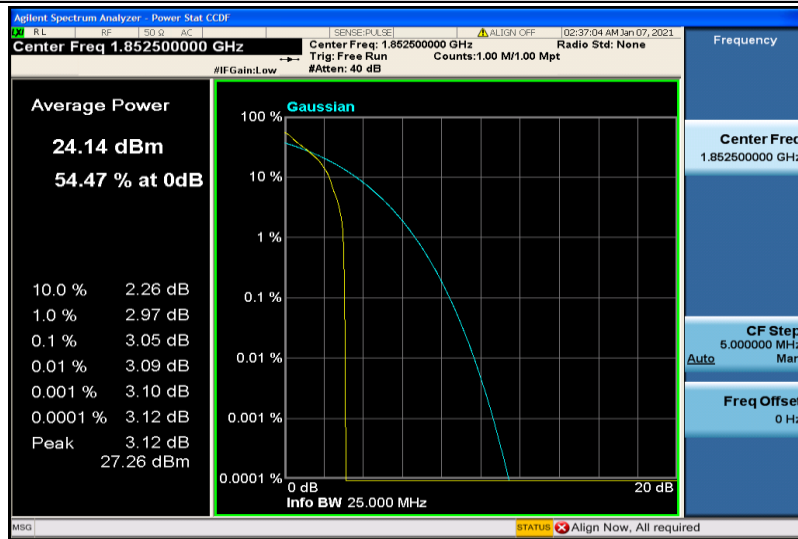

Band25-3MHz-16QAM-26365-15RB#0

Band25-3MHz-16QAM-26675-1RB#0

Band25-3MHz-16QAM-26675-15RB#0

Band25-5MHz-QPSK-26065-1RB#0

Band25-5MHz-QPSK-26065-25RB#0

Band25-5MHz-QPSK-26365-1RB#0

Band25-5MHz-QPSK-26365-25RB#0