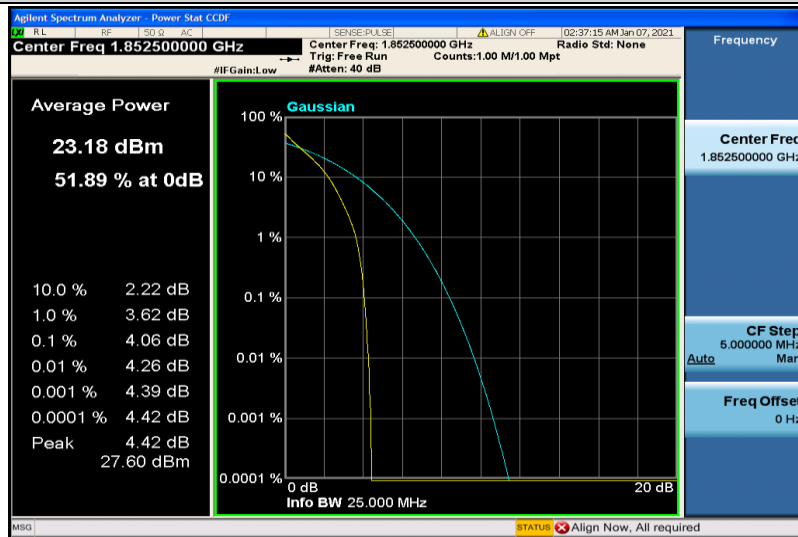

Band25-3MHz-16QAM-26365-15RB#0

Band25-3MHz-16QAM-26675-1RB#0

Band25-3MHz-16QAM-26675-15RB#0

Band25-5MHz-QPSK-26065-1RB#0

Band25-5MHz-QPSK-26065-25RB#0

Band25-5MHz-QPSK-26365-1RB#0

Band25-5MHz-QPSK-26365-25RB#0