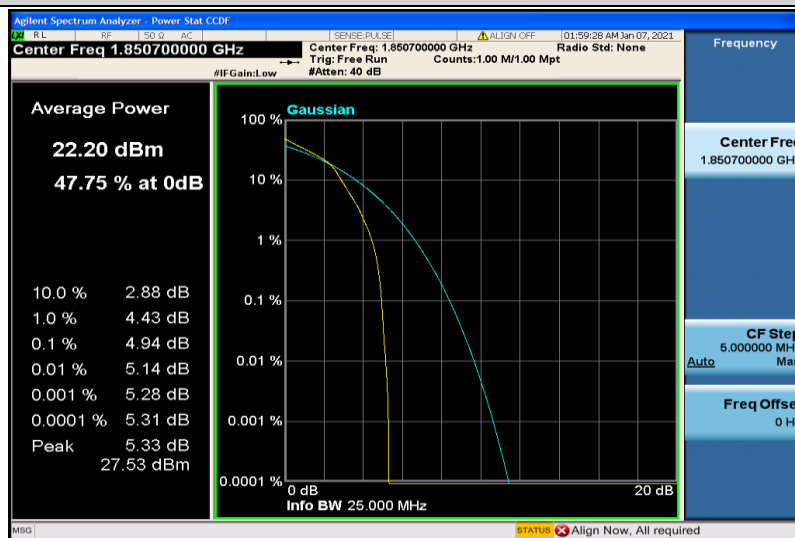

Band25-1.4MHz-QPSK-26047-1RB#0

Band25-1.4MHz-QPSK-26047-6RB#0

Band25-1.4MHz-QPSK-26365-1RB#0

Band25-1.4MHz-QPSK-26365-6RB#0

Band25-1.4MHz-QPSK-26683-1RB#0

Band25-1.4MHz-QPSK-26683-6RB#0

Band25-1.4MHz-16QAM-26047-1RB#0