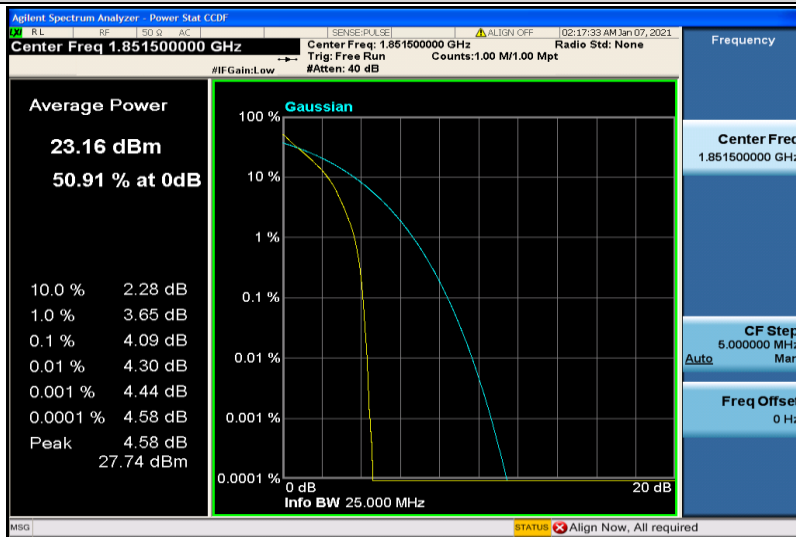

Band25-1.4MHz-16QAM-26047-6RB#0

Band25-1.4MHz-16QAM-26365-1RB#0

Band25-1.4MHz-16QAM-26365-6RB#0

Band25-1.4MHz-16QAM-26683-1RB#0

Band25-1.4MHz-16QAM-26683-6RB#0

Band25-3MHz-QPSK-26055-1RB#0

Band25-3MHz-QPSK-26055-15RB#0