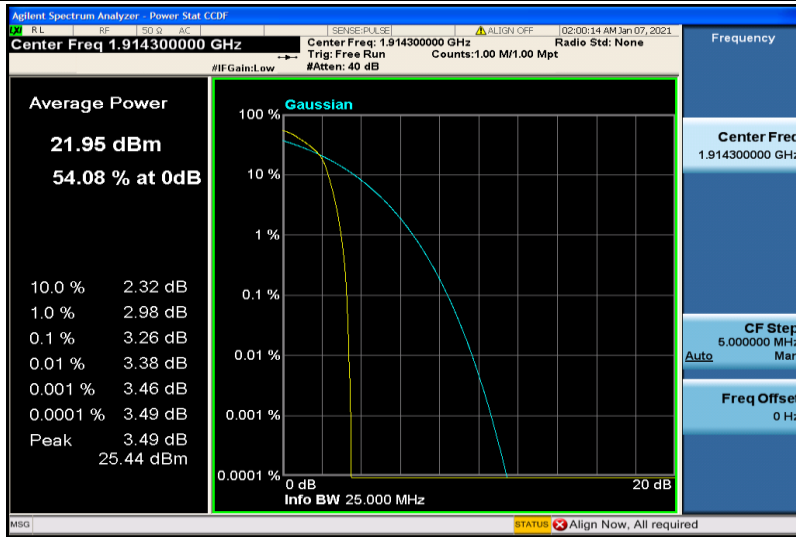

Band25-1.4MHz-16QAM-26047-6RB#0

Band25-1.4MHz-16QAM-26365-1RB#0

Band25-1.4MHz-16QAM-26365-6RB#0

Band25-1.4MHz-16QAM-26683-1RB#0

Band25-1.4MHz-16QAM-26683-6RB#0

Band25-3MHz-QPSK-26055-1RB#0

Band25-3MHz-QPSK-26055-15RB#0