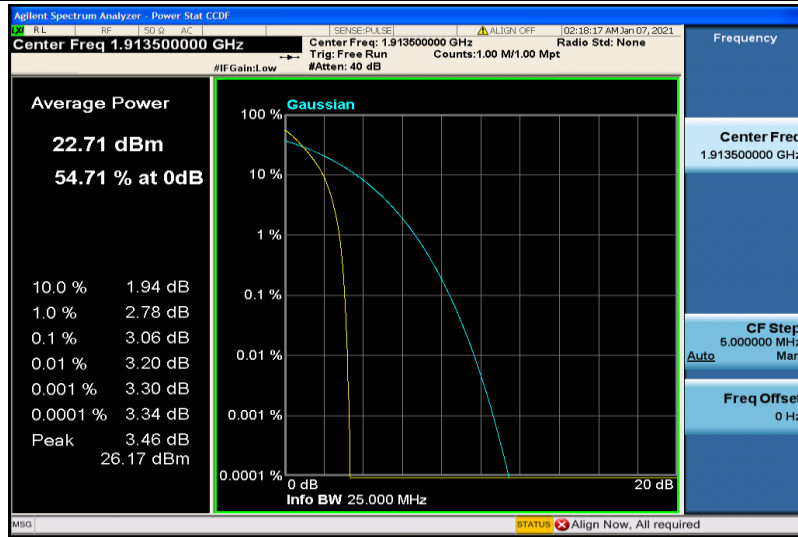

Band25-3MHz-QPSK-26675-1RB#0

Band25-3MHz-QPSK-26675-15RB#0