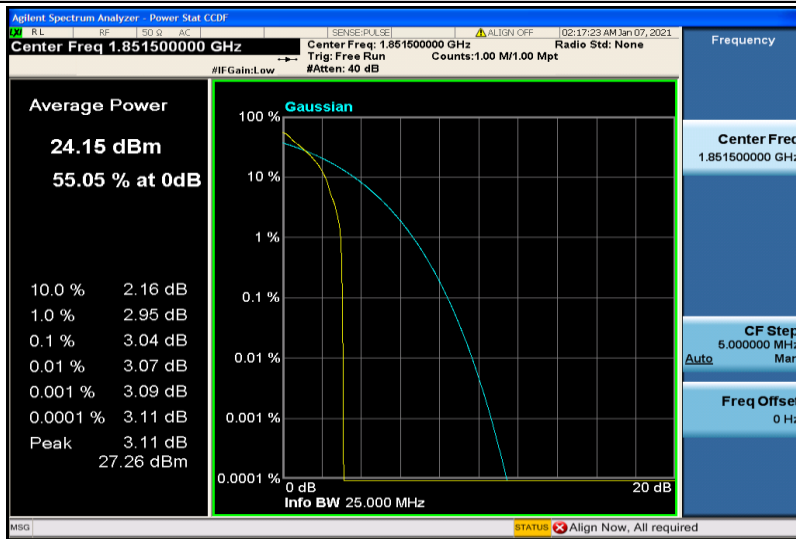

Band25-1.4MHz-16QAM-26047-6RB#0

Band25-1.4MHz-16QAM-26365-1RB#0

Band25-1.4MHz-16QAM-26365-6RB#0

Band25-1.4MHz-16QAM-26683-1RB#0

Band25-1.4MHz-16QAM-26683-6RB#0

Band25-3MHz-QPSK-26055-1RB#0

Band25-3MHz-QPSK-26055-15RB#0