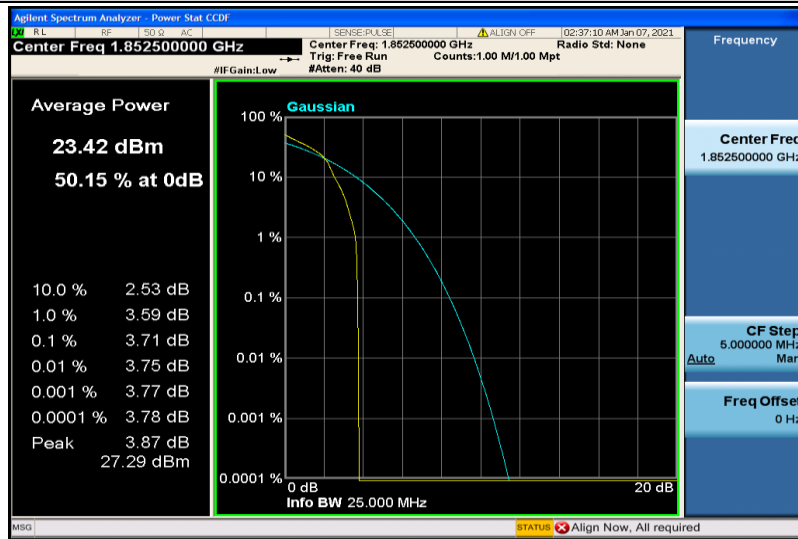

Band25-5MHz-QPSK-26665-25RB#0

Band25-5MHz-16QAM-26065-1RB#0