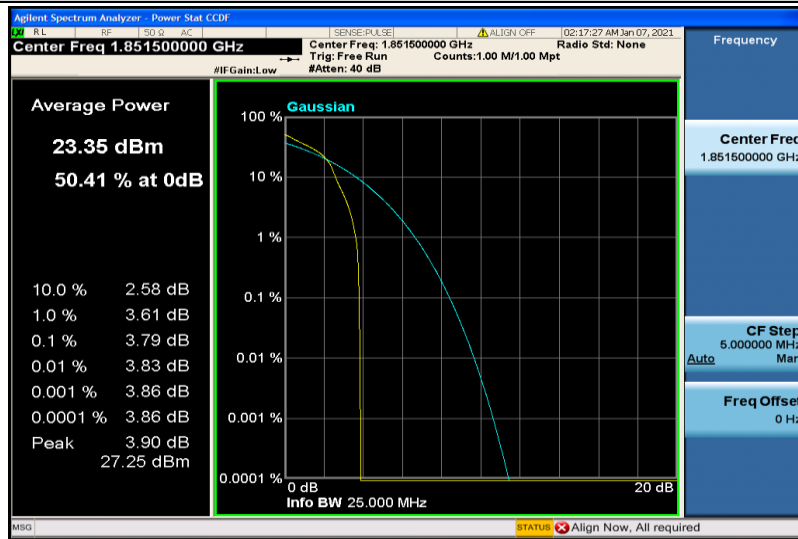

Band25-3MHz-QPSK-26365-1RB#0

Band25-3MHz-QPSK-26365-15RB#0

Band25-3MHz-QPSK-26675-1RB#0

Band25-3MHz-QPSK-26675-15RB#0

Band25-3MHz-16QAM-26055-1RB#0

Band25-3MHz-16QAM-26055-15RB#0

Band25-3MHz-16QAM-26365-1RB#0