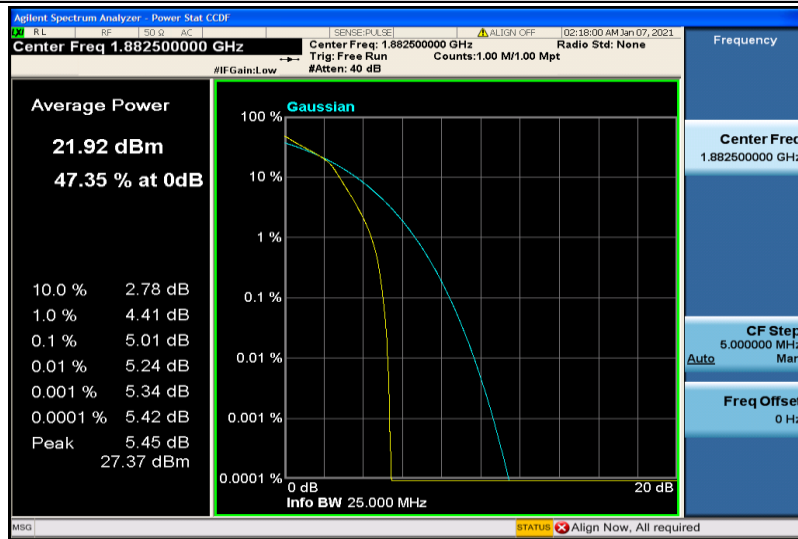

Band25-3MHz-QPSK-26365-1RB#0

Band25-3MHz-QPSK-26365-15RB#0

Band25-3MHz-QPSK-26675-1RB#0

Band25-3MHz-QPSK-26675-15RB#0

Band25-3MHz-16QAM-26055-1RB#0

Band25-3MHz-16QAM-26055-15RB#0

Band25-3MHz-16QAM-26365-1RB#0