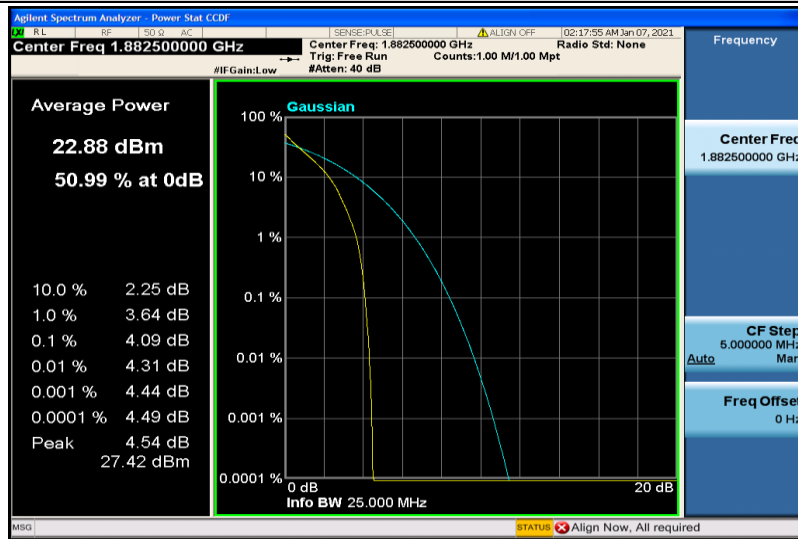

Band25-3MHz-QPSK-26365-1RB#0

Band25-3MHz-QPSK-26365-15RB#0