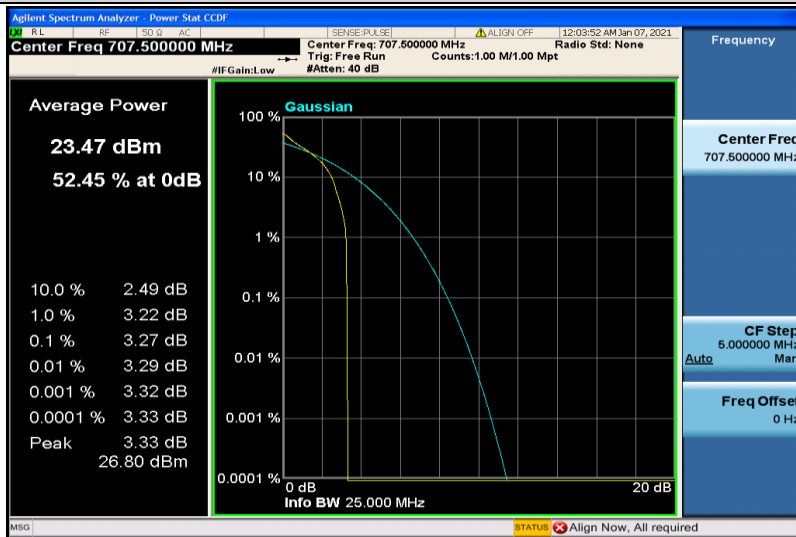

Band12-5MHz-QPSK-23035-25RB#0

Band12-5MHz-QPSK-23095-1RB#0