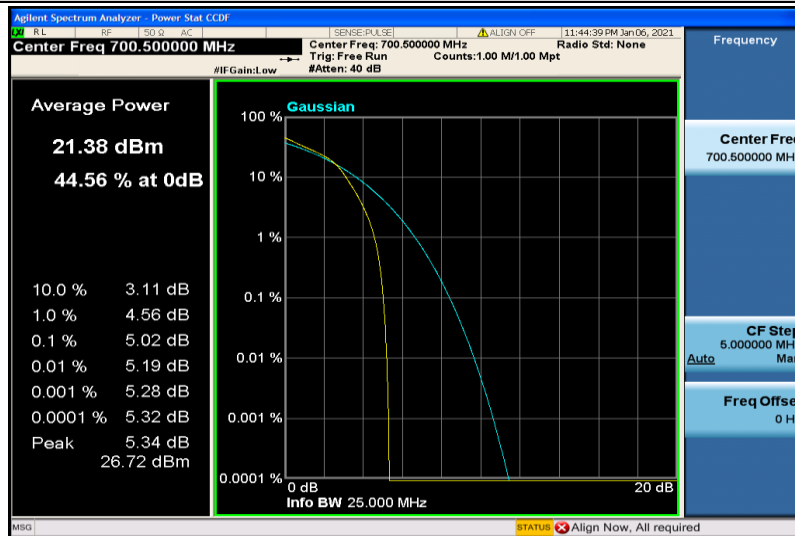

Band12-3MHz-16QAM-23025-1RB#0

Band12-3MHz-16QAM-23025-15RB#0