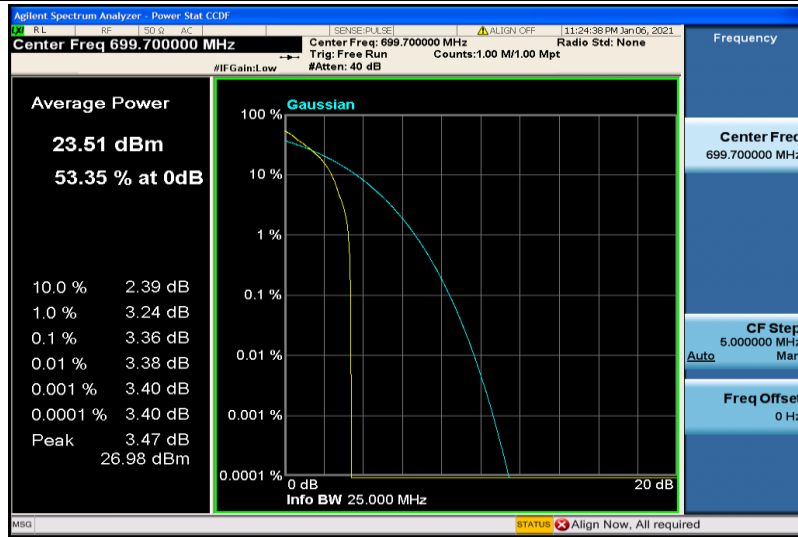

Band7-20MHz-16QAM-21100-1RB#0

Band7-20MHz-16QAM-21100-100RB#0

Band7-20MHz-16QAM-21350-1RB#0

Band7-20MHz-16QAM-21350-100RB#0

Band12-1.4MHz-QPSK-23017-1RB#0

Band12-1.4MHz-QPSK-23017-6RB#0

Band12-1.4MHz-QPSK-23095-1RB#0