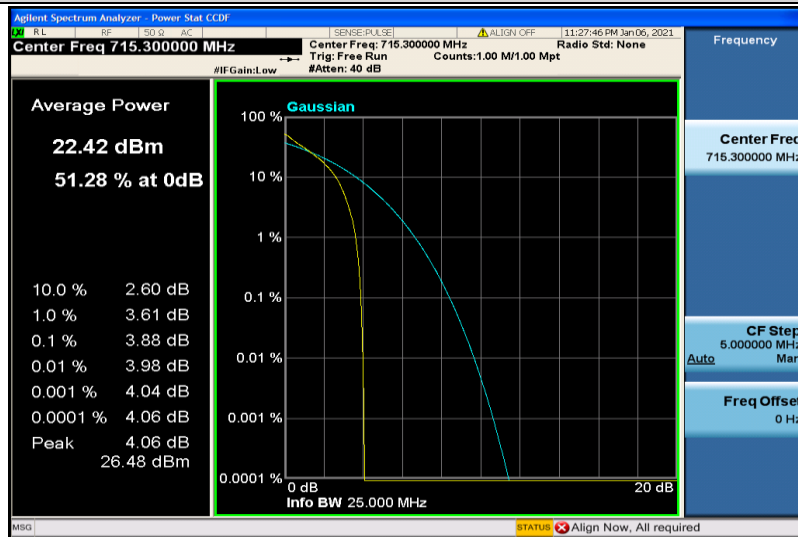

Band12-1.4MHz-QPSK-23173-1RB#0

Band12-1.4MHz-QPSK-23173-6RB#0