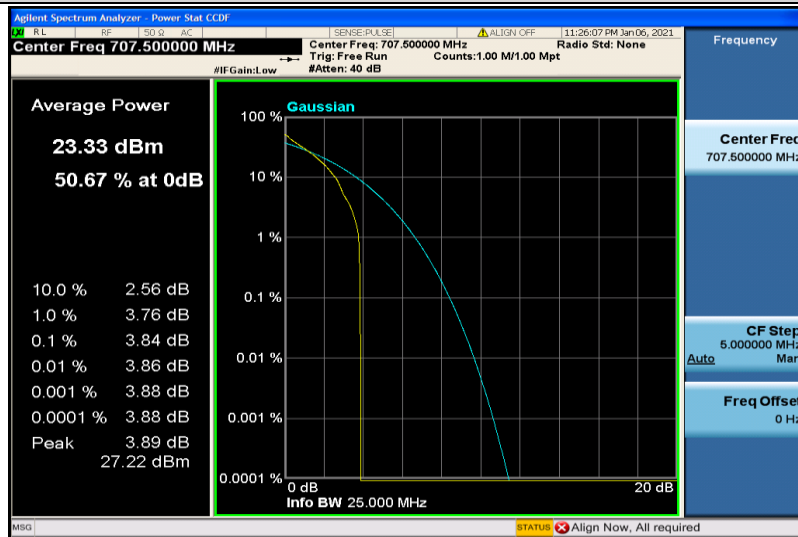

Band7-20MHz-16QAM-21100-1RB#0

Band7-20MHz-16QAM-21100-100RB#0

Band7-20MHz-16QAM-21350-1RB#0

Band7-20MHz-16QAM-21350-100RB#0

Band12-1.4MHz-QPSK-23017-1RB#0

Band12-1.4MHz-QPSK-23017-6RB#0

Band12-1.4MHz-QPSK-23095-1RB#0