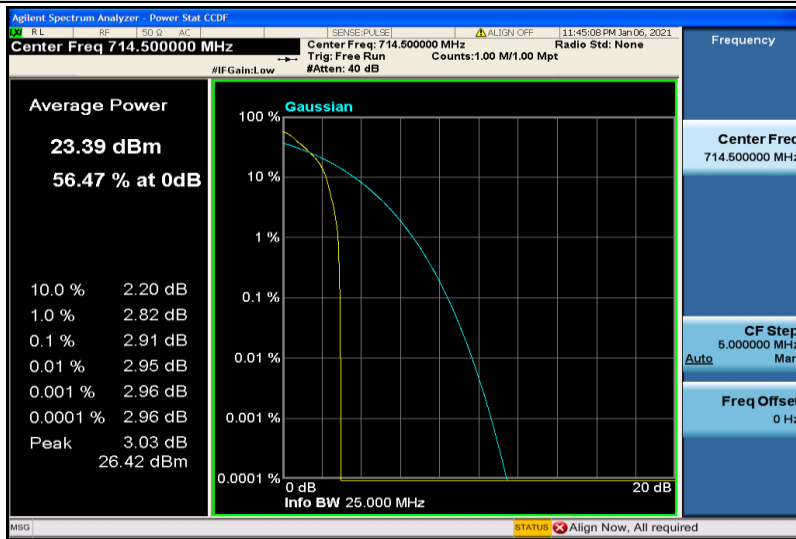

Band12-1.4MHz-16QAM-23173-1RB#0

Band12-1.4MHz-16QAM-23173-6RB#0

Band12-3MHz-QPSK-23025-1RB#0

Band12-3MHz-QPSK-23025-15RB#0

Band12-3MHz-QPSK-23095-1RB#0

Band12-3MHz-QPSK-23095-15RB#0

Band12-3MHz-QPSK-23165-1RB#0