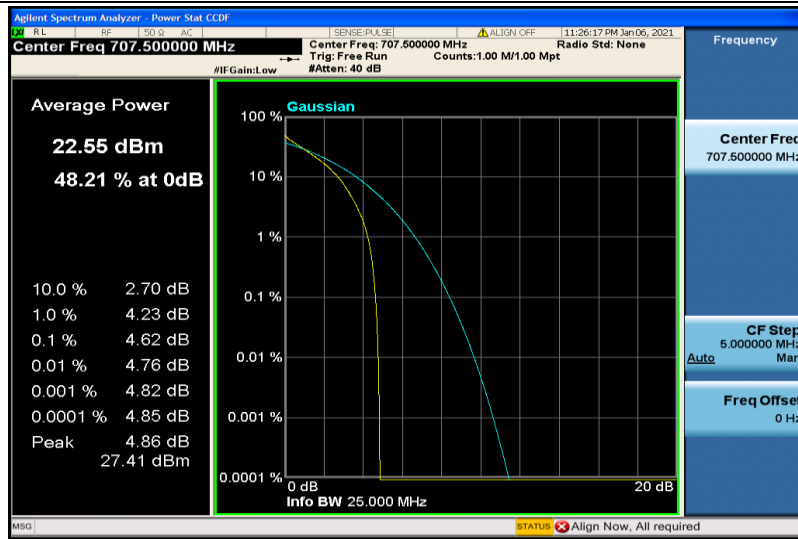

Band7-20MHz-16QAM-21100-1RB#0

Band7-20MHz-16QAM-21100-100RB#0

Band7-20MHz-16QAM-21350-1RB#0

Band7-20MHz-16QAM-21350-100RB#0

Band12-1.4MHz-QPSK-23017-1RB#0

Band12-1.4MHz-QPSK-23017-6RB#0

Band12-1.4MHz-QPSK-23095-1RB#0