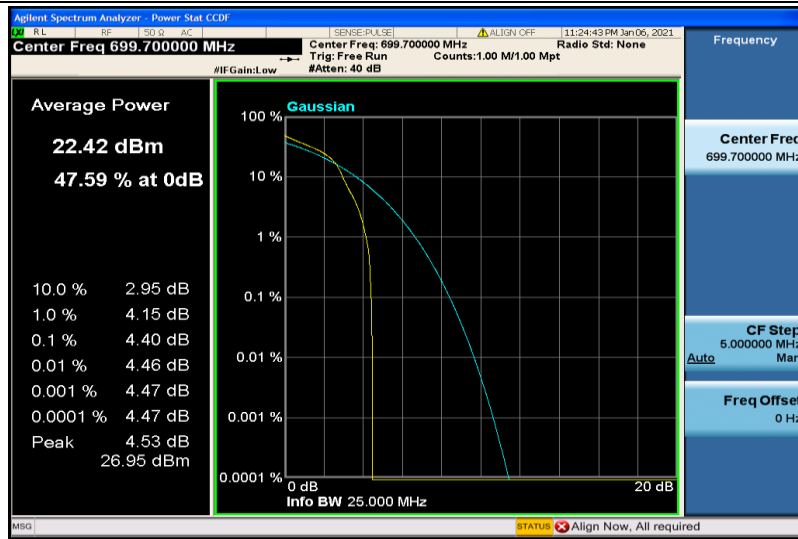

Band12-1.4MHz-QPSK-23173-6RB#0

Band12-1.4MHz-16QAM-23017-1RB#0