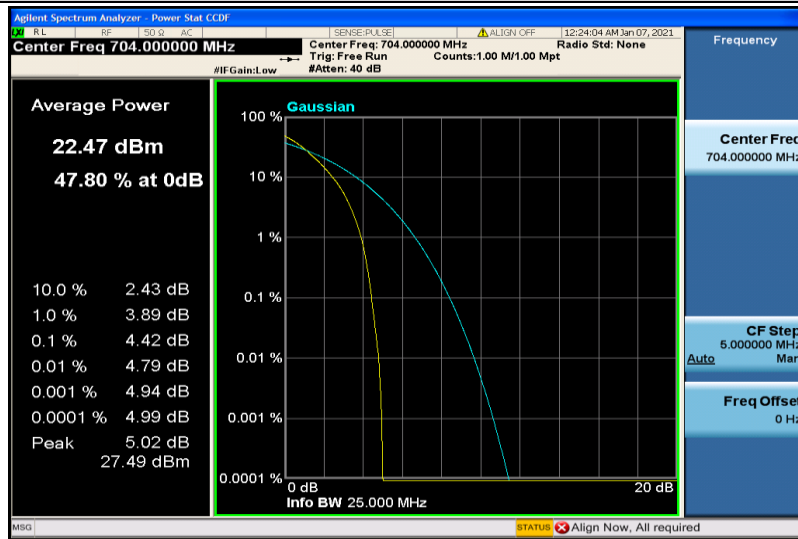

Band12-10MHz-QPSK-23060-1RB#0

Band12-10MHz-QPSK-23060-50RB#0