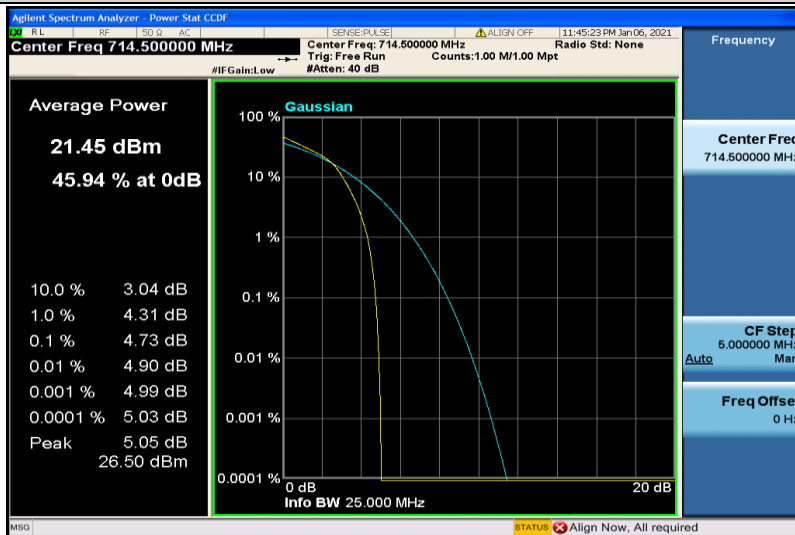

Band12-3MHz-QPSK-23165-15RB#0

Band12-3MHz-16QAM-23025-1RB#0

Band12-3MHz-16QAM-23025-15RB#0

Band12-3MHz-16QAM-23095-1RB#0

Band12-3MHz-16QAM-23095-15RB#0

Band12-3MHz-16QAM-23165-1RB#0

Band12-3MHz-16QAM-23165-15RB#0