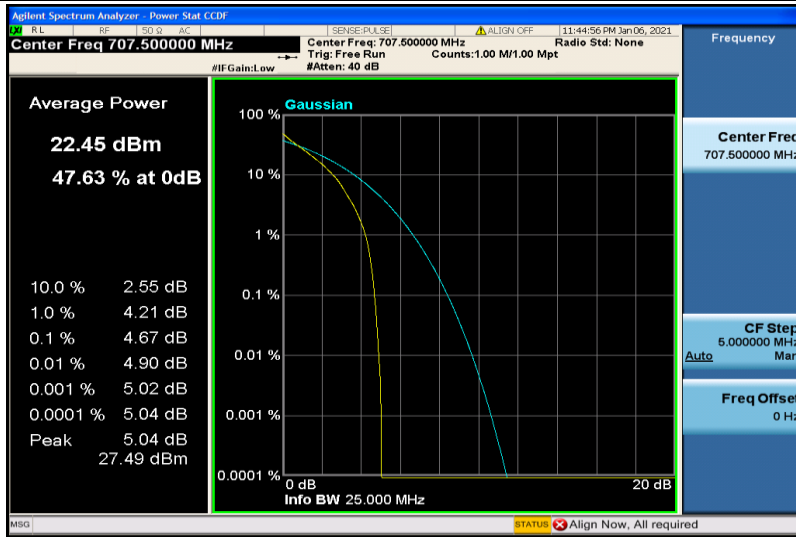

Band12-1.4MHz-16QAM-23173-1RB#0

Band12-1.4MHz-16QAM-23173-6RB#0

Band12-3MHz-QPSK-23025-1RB#0

Band12-3MHz-QPSK-23025-15RB#0

Band12-3MHz-QPSK-23095-1RB#0

Band12-3MHz-QPSK-23095-15RB#0

Band12-3MHz-QPSK-23165-1RB#0