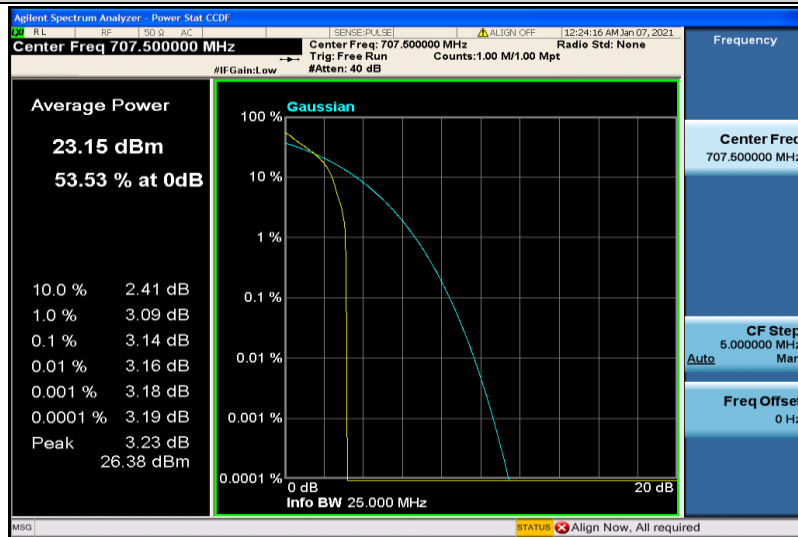

Band12-10MHz-QPSK-23095-1RB#0