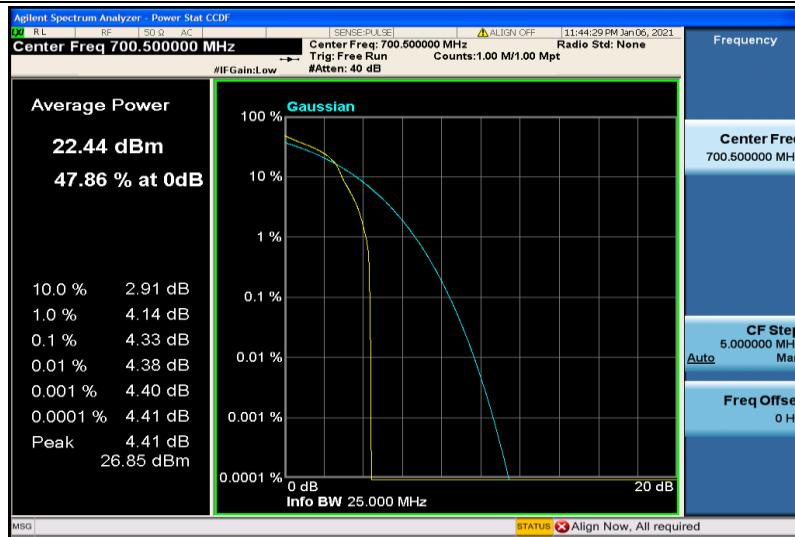

Band12-3MHz-QPSK-23165-15RB#0

Band12-3MHz-16QAM-23025-1RB#0