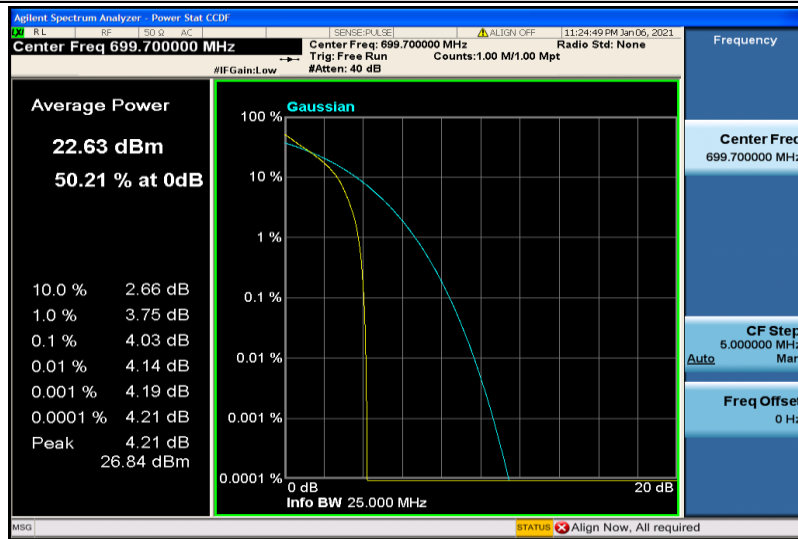

Band7-20MHz-16QAM-21100-1RB#0

Band7-20MHz-16QAM-21100-100RB#0

Band7-20MHz-16QAM-21350-1RB#0

Band7-20MHz-16QAM-21350-100RB#0

Band12-1.4MHz-QPSK-23017-1RB#0

Band12-1.4MHz-QPSK-23017-6RB#0

Band12-1.4MHz-QPSK-23095-1RB#0