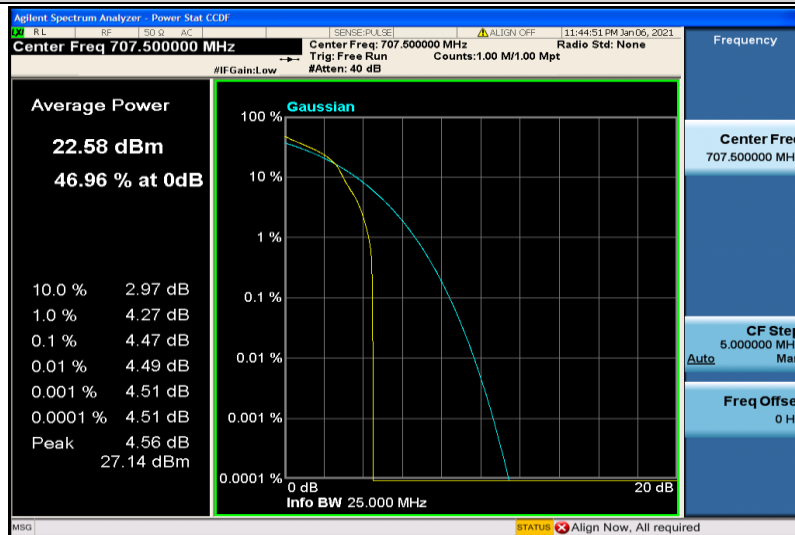

Band12-3MHz-16QAM-23025-15RB#0

Band12-3MHz-16QAM-23095-1RB#0