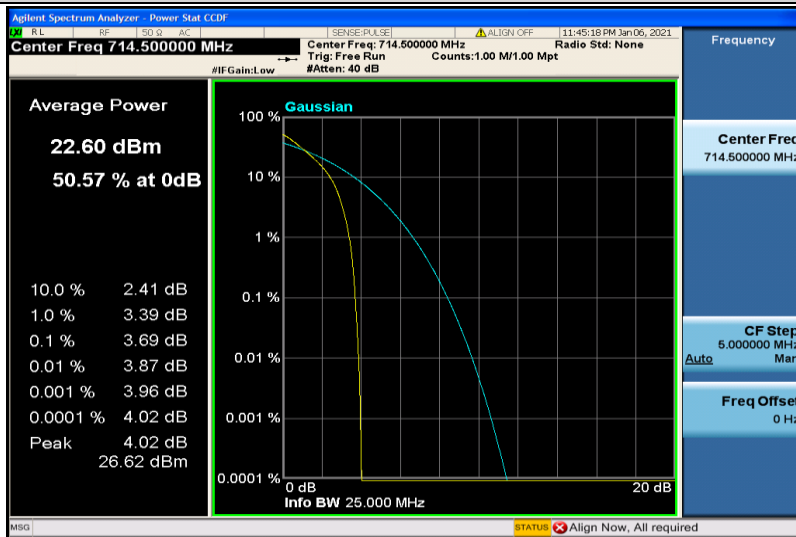

Band12-1.4MHz-16QAM-23173-1RB#0

Band12-1.4MHz-16QAM-23173-6RB#0

Band12-3MHz-QPSK-23025-1RB#0

Band12-3MHz-QPSK-23025-15RB#0

Band12-3MHz-QPSK-23095-1RB#0

Band12-3MHz-QPSK-23095-15RB#0

Band12-3MHz-QPSK-23165-1RB#0