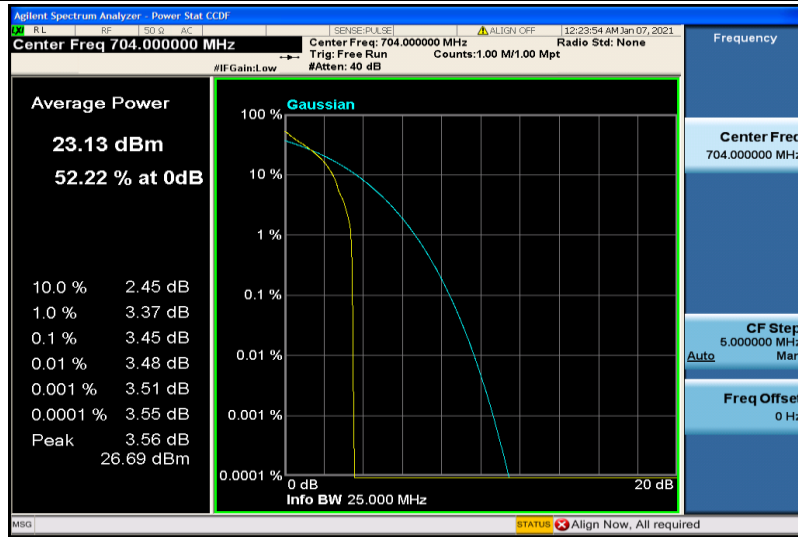

Band12-5MHz-16QAM-23155-25RB#0

Band12-10MHz-QPSK-23060-1RB#0