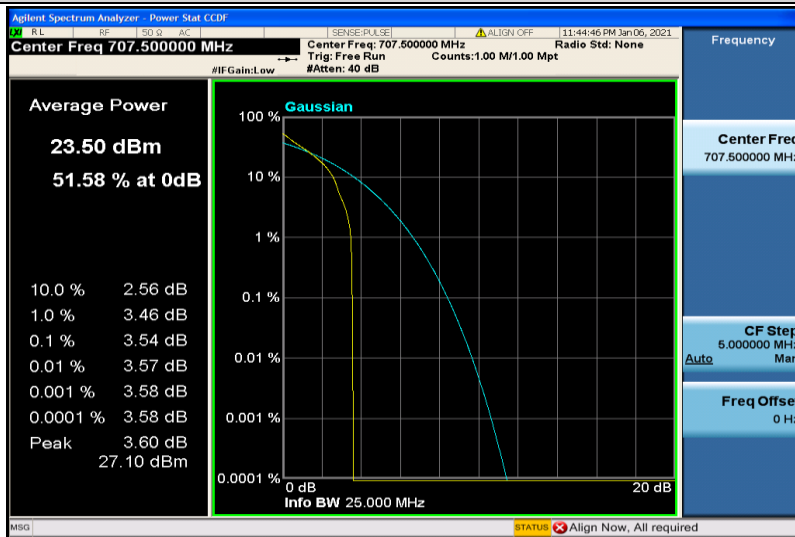

Band12-1.4MHz-16QAM-23173-1RB#0

Band12-1.4MHz-16QAM-23173-6RB#0

Band12-3MHz-QPSK-23025-1RB#0

Band12-3MHz-QPSK-23025-15RB#0

Band12-3MHz-QPSK-23095-1RB#0

Band12-3MHz-QPSK-23095-15RB#0

Band12-3MHz-QPSK-23165-1RB#0