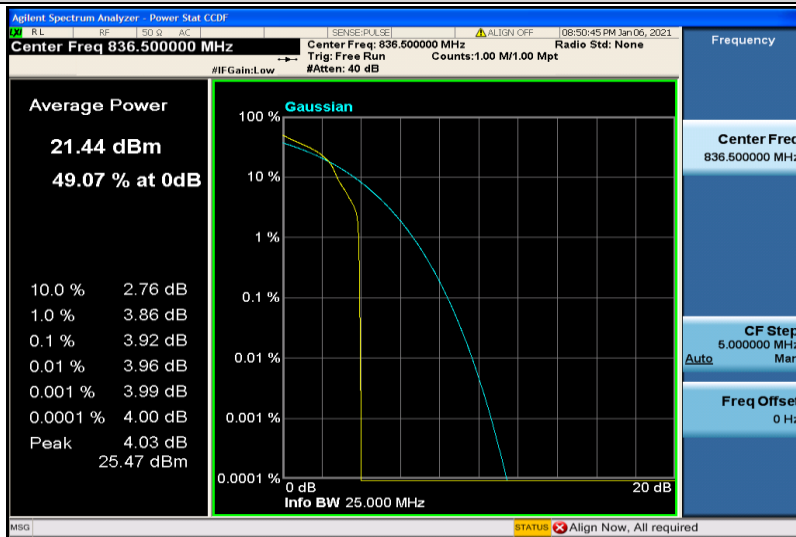

Band5-3MHz-16QAM-20415-15RB#0

Band5-3MHz-16QAM-20525-1RB#0