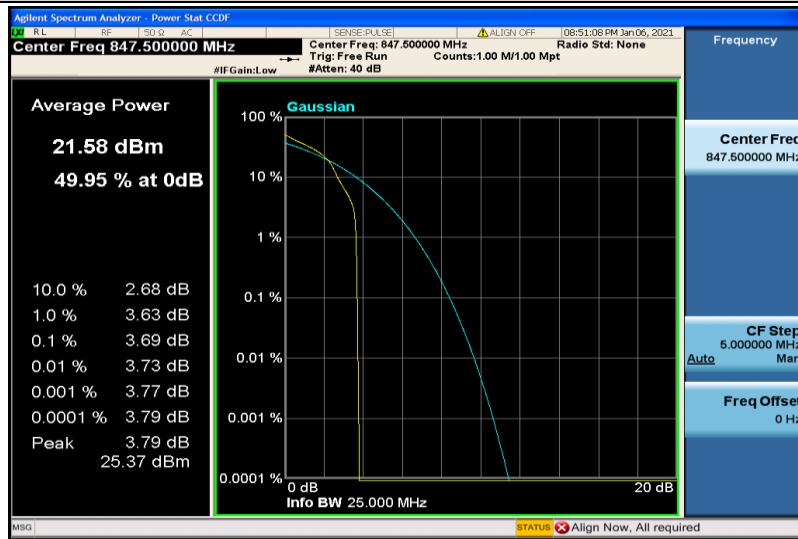

Band5-3MHz-16QAM-20415-1RB#0

Band5-3MHz-16QAM-20415-15RB#0

Band5-3MHz-16QAM-20525-1RB#0

Band5-3MHz-16QAM-20525-15RB#0

Band5-3MHz-16QAM-20635-1RB#0

Band5-3MHz-16QAM-20635-15RB#0

Band5-5MHz-QPSK-20425-1RB#0

Band5-5MHz-QPSK-20425-25RB#0