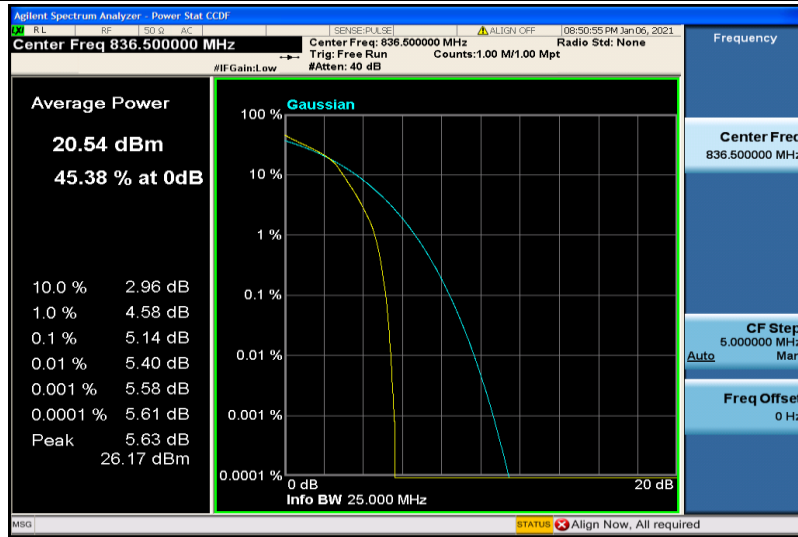

Band5-3MHz-16QAM-20525-1RB#0

Band5-3MHz-16QAM-20525-15RB#0