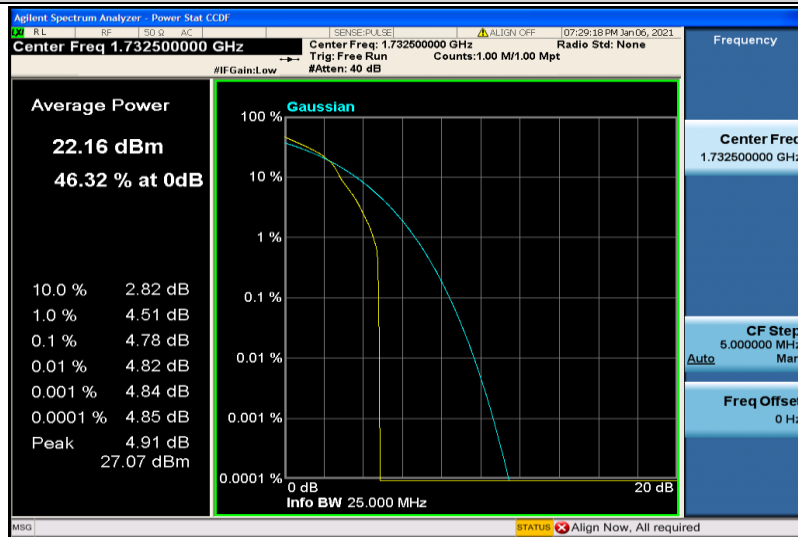

Band4-10MHz-QPSK-20350-1RB#0

Band4-10MHz-QPSK-20350-50RB#0

Band4-10MHz-16QAM-20000-1RB#0

Band4-10MHz-16QAM-20000-50RB#0

Band4-10MHz-16QAM-20175-1RB#0

Band4-10MHz-16QAM-20175-50RB#0

Band4-10MHz-16QAM-20350-1RB#0