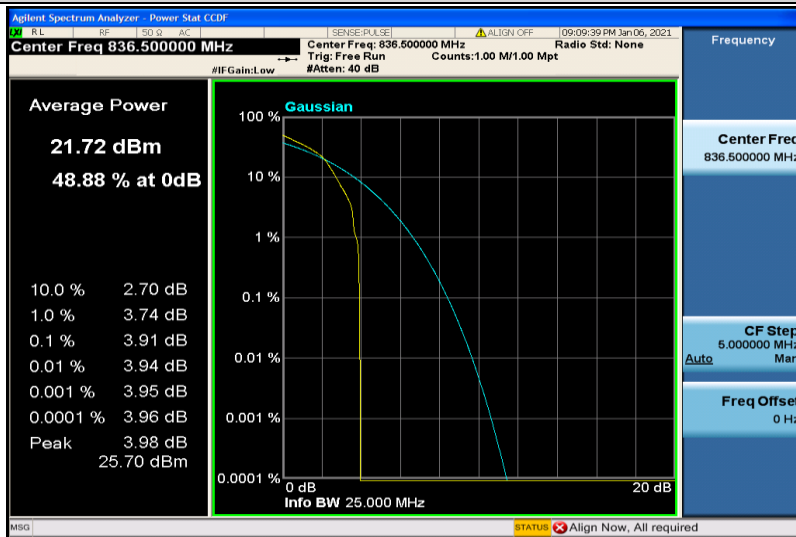

Band5-5MHz-QPSK-20525-1RB#0

Band5-5MHz-QPSK-20525-25RB#0

Band5-5MHz-QPSK-20625-1RB#0

Band5-5MHz-QPSK-20625-25RB#0

Band5-5MHz-16QAM-20425-1RB#0

Band5-5MHz-16QAM-20425-25RB#0

Band5-5MHz-16QAM-20525-1RB#0

Band5-5MHz-16QAM-20525-25RB#0