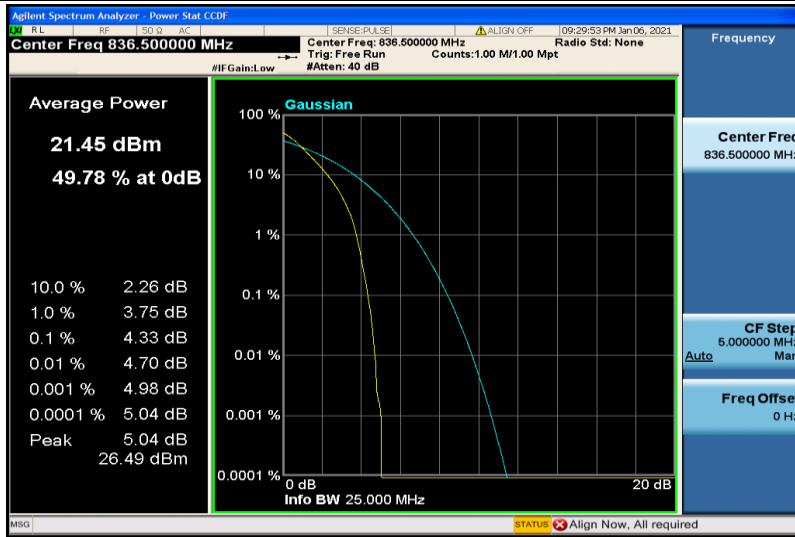

Band5-5MHz-16QAM-20625-1RB#0

Band5-5MHz-16QAM-20625-25RB#0

Band5-10MHz-QPSK-20450-1RB#0

Band5-10MHz-QPSK-20450-50RB#0

Band5-10MHz-QPSK-20525-1RB#0

Band5-10MHz-QPSK-20525-50RB#0

Band5-10MHz-QPSK-20600-1RB#0

Band5-10MHz-QPSK-20600-50RB#0