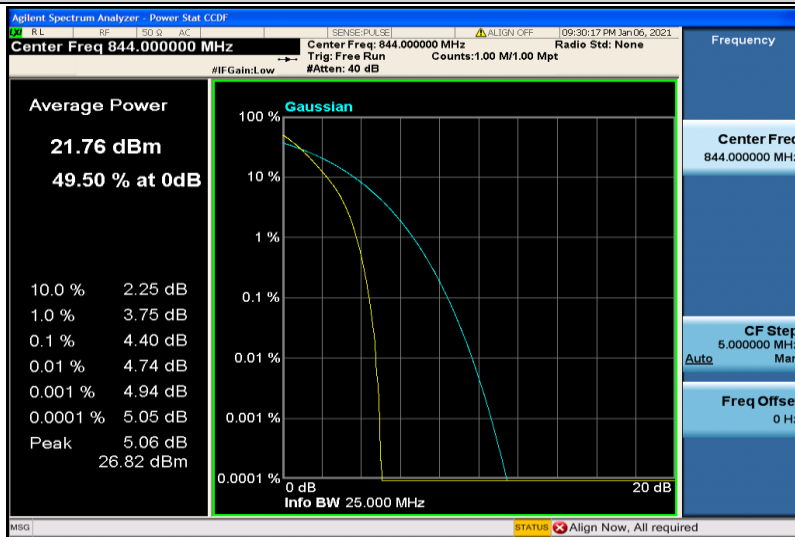

Band5-5MHz-16QAM-20625-1RB#0

Band5-5MHz-16QAM-20625-25RB#0

Band5-10MHz-QPSK-20450-1RB#0

Band5-10MHz-QPSK-20450-50RB#0

Band5-10MHz-QPSK-20525-1RB#0

Band5-10MHz-QPSK-20525-50RB#0

Band5-10MHz-QPSK-20600-1RB#0

Band5-10MHz-QPSK-20600-50RB#0