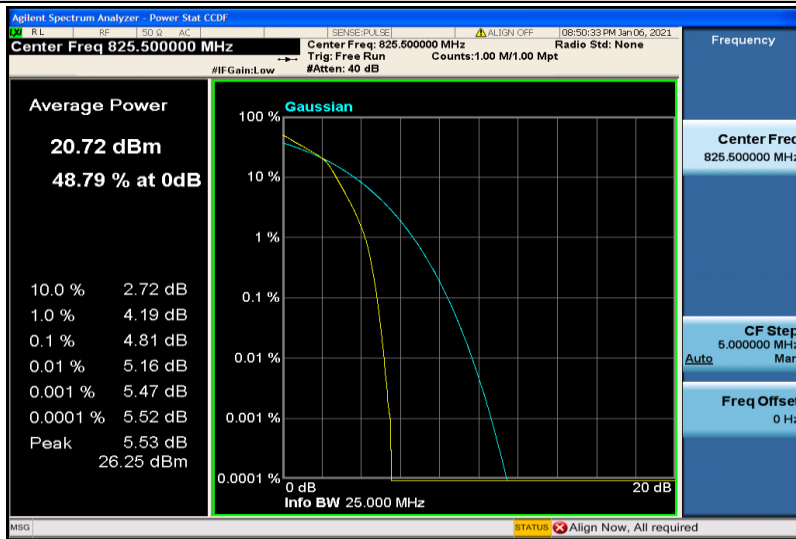

Band5-3MHz-16QAM-20415-1RB#0

Band5-3MHz-16QAM-20415-15RB#0