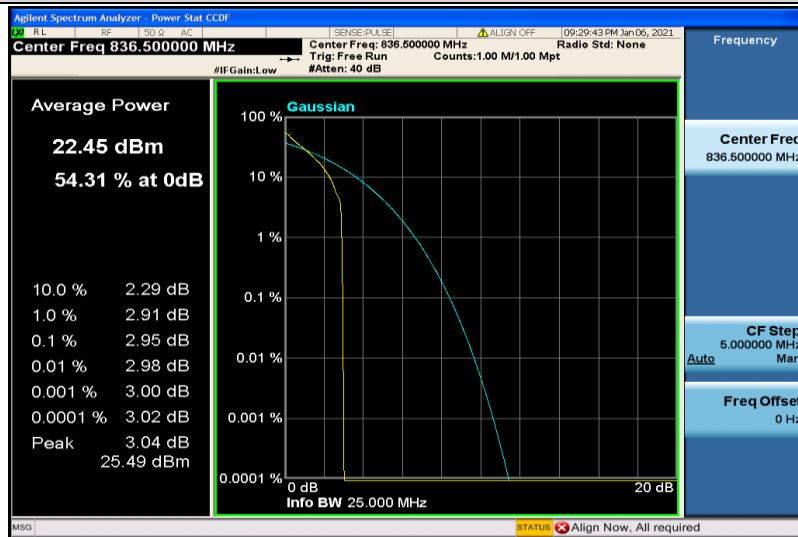

Band5-5MHz-16QAM-20625-1RB#0

Band5-5MHz-16QAM-20625-25RB#0

Band5-10MHz-QPSK-20450-1RB#0

Band5-10MHz-QPSK-20450-50RB#0

Band5-10MHz-QPSK-20525-1RB#0

Band5-10MHz-QPSK-20525-50RB#0

Band5-10MHz-QPSK-20600-1RB#0

Band5-10MHz-QPSK-20600-50RB#0