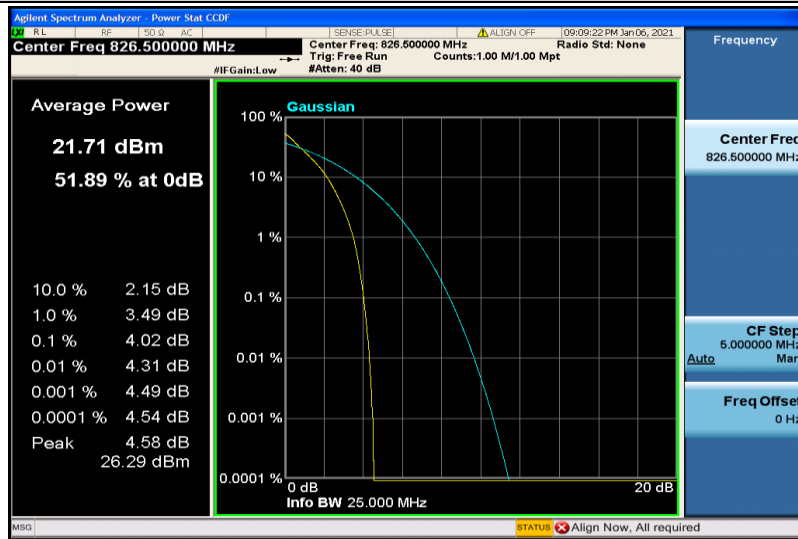

Band5-3MHz-16QAM-20415-1RB#0

Band5-3MHz-16QAM-20415-15RB#0

Band5-3MHz-16QAM-20525-1RB#0

Band5-3MHz-16QAM-20525-15RB#0

Band5-3MHz-16QAM-20635-1RB#0

Band5-3MHz-16QAM-20635-15RB#0

Band5-5MHz-QPSK-20425-1RB#0

Band5-5MHz-QPSK-20425-25RB#0