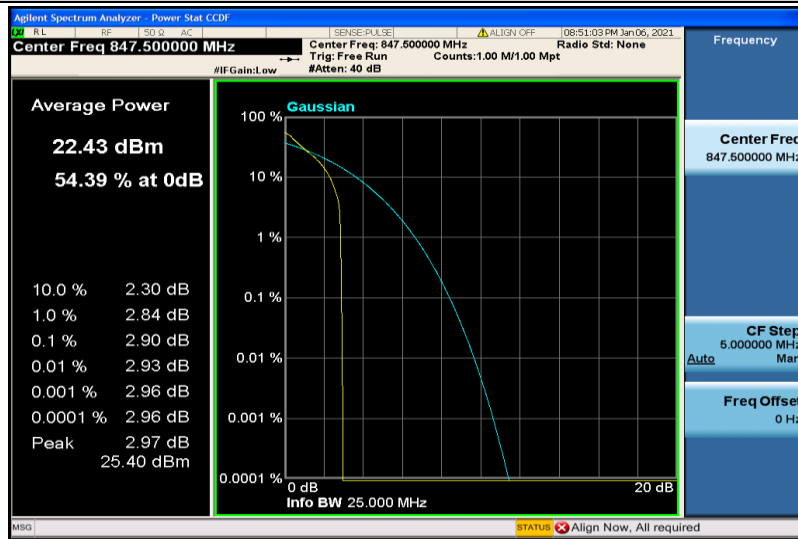

Band5-1.4MHz-16QAM-20643-1RB#0

Band5-1.4MHz-16QAM-20643-6RB#0

Band5-3MHz-QPSK-20415-1RB#0

Band5-3MHz-QPSK-20415-15RB#0

Band5-3MHz-QPSK-20525-1RB#0

Band5-3MHz-QPSK-20525-15RB#0

Band5-3MHz-QPSK-20635-1RB#0

Band5-3MHz-QPSK-20635-15RB#0