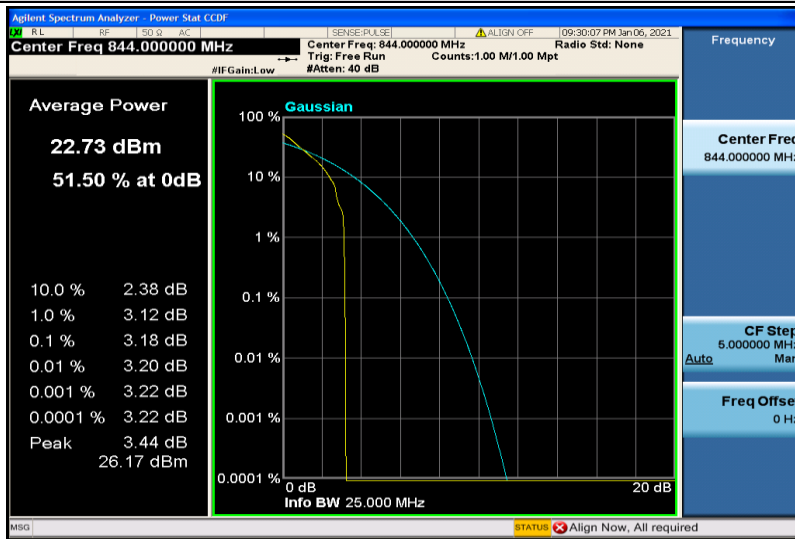

Band5-5MHz-16QAM-20625-1RB#0

Band5-5MHz-16QAM-20625-25RB#0

Band5-10MHz-QPSK-20450-1RB#0

Band5-10MHz-QPSK-20450-50RB#0

Band5-10MHz-QPSK-20525-1RB#0

Band5-10MHz-QPSK-20525-50RB#0

Band5-10MHz-QPSK-20600-1RB#0

Band5-10MHz-QPSK-20600-50RB#0