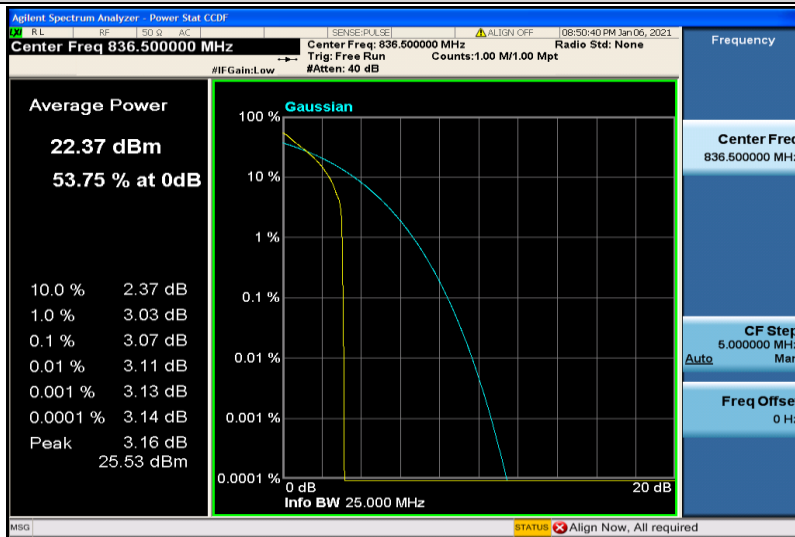

Band5-1.4MHz-16QAM-20643-1RB#0

Band5-1.4MHz-16QAM-20643-6RB#0

Band5-3MHz-QPSK-20415-1RB#0

Band5-3MHz-QPSK-20415-15RB#0

Band5-3MHz-QPSK-20525-1RB#0

Band5-3MHz-QPSK-20525-15RB#0

Band5-3MHz-QPSK-20635-1RB#0

Band5-3MHz-QPSK-20635-15RB#0