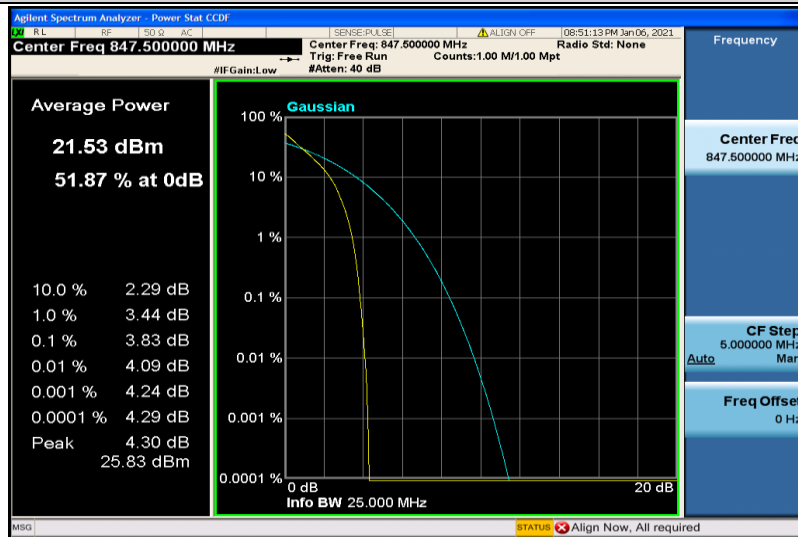

Band5-1.4MHz-16QAM-20643-1RB#0

Band5-1.4MHz-16QAM-20643-6RB#0

Band5-3MHz-QPSK-20415-1RB#0

Band5-3MHz-QPSK-20415-15RB#0

Band5-3MHz-QPSK-20525-1RB#0

Band5-3MHz-QPSK-20525-15RB#0

Band5-3MHz-QPSK-20635-1RB#0

Band5-3MHz-QPSK-20635-15RB#0