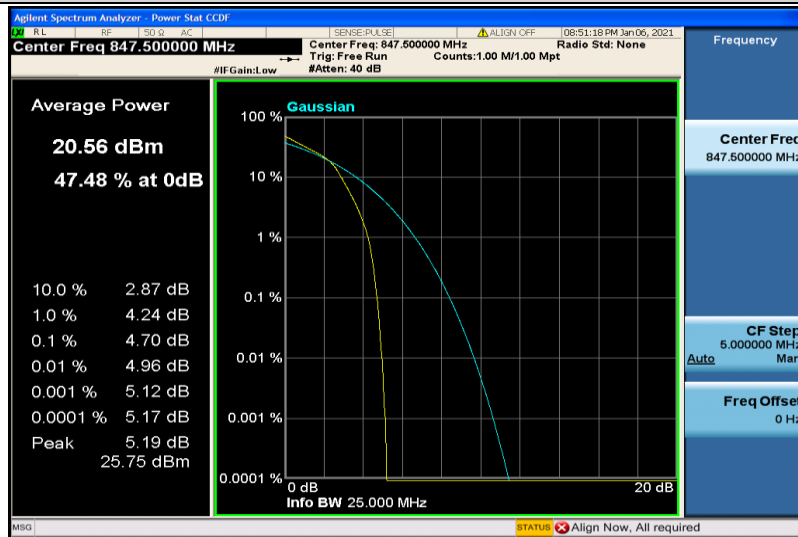

Band5-3MHz-16QAM-20415-1RB#0

Band5-3MHz-16QAM-20415-15RB#0

Band5-3MHz-16QAM-20525-1RB#0

Band5-3MHz-16QAM-20525-15RB#0

Band5-3MHz-16QAM-20635-1RB#0

Band5-3MHz-16QAM-20635-15RB#0

Band5-5MHz-QPSK-20425-1RB#0

Band5-5MHz-QPSK-20425-25RB#0