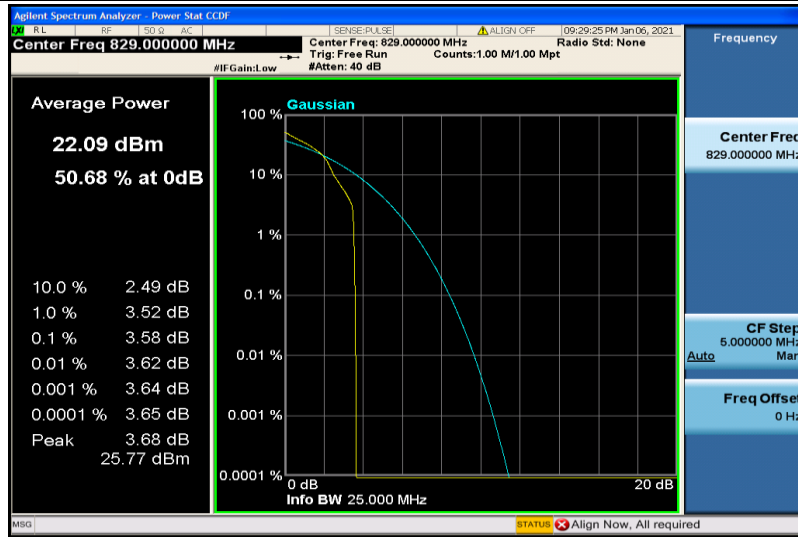

Band5-5MHz-16QAM-20625-1RB#0

Band5-5MHz-16QAM-20625-25RB#0

Band5-10MHz-QPSK-20450-1RB#0

Band5-10MHz-QPSK-20450-50RB#0

Band5-10MHz-QPSK-20525-1RB#0

Band5-10MHz-QPSK-20525-50RB#0

Band5-10MHz-QPSK-20600-1RB#0

Band5-10MHz-QPSK-20600-50RB#0