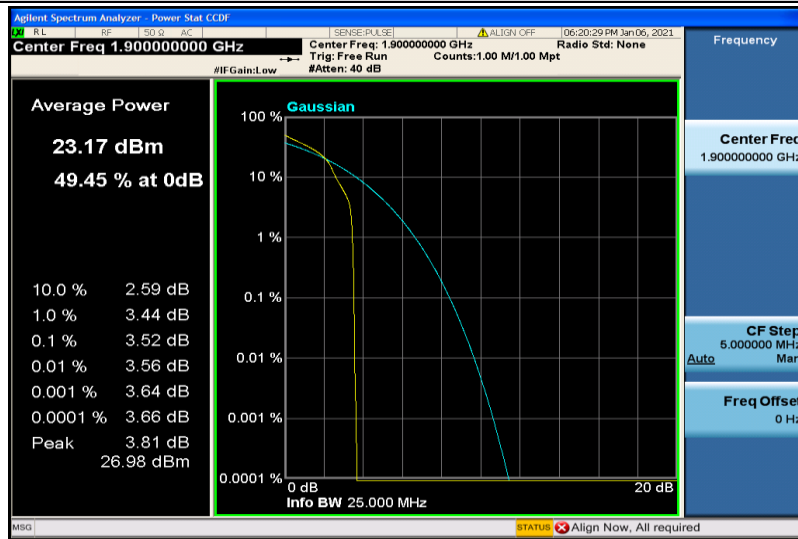

Band2-20MHz-QPSK-18900-100RB#0

Band2-20MHz-QPSK-19100-1RB#0

Band2-20MHz-QPSK-19100-100RB#0

Band2-20MHz-16QAM-18700-1RB#0

Band2-20MHz-16QAM-18700-100RB#0

Band2-20MHz-16QAM-18900-1RB#0

Band2-20MHz-16QAM-18900-100RB#0