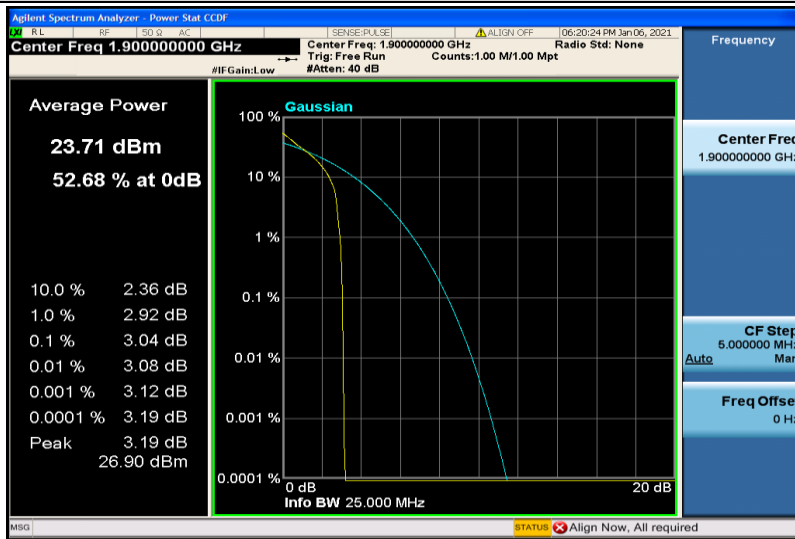

Band2-20MHz-QPSK-18900-100RB#0

Band2-20MHz-QPSK-19100-1RB#0