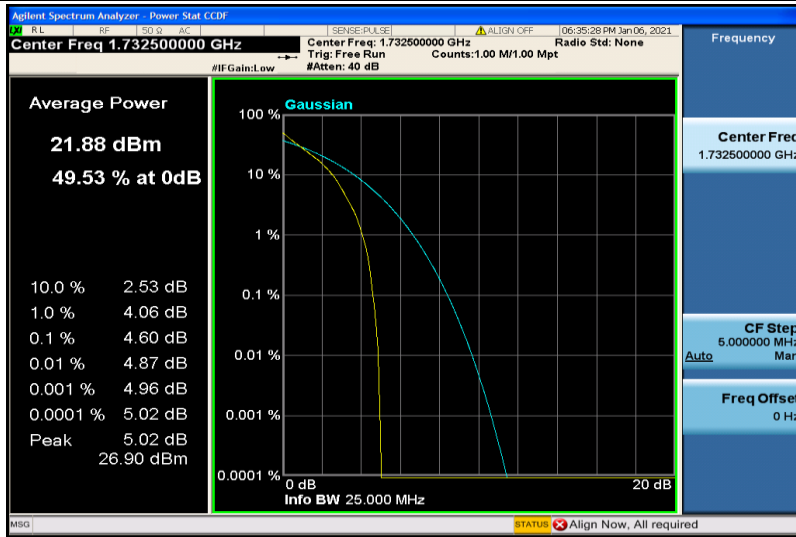

Band2-20MHz-16QAM-19100-1RB#0

Band2-20MHz-16QAM-19100-100RB#0

Band4-1.4MHz-QPSK-19957-1RB#0

Band4-1.4MHz-QPSK-19957-6RB#0

Band4-1.4MHz-QPSK-20175-1RB#0

Band4-1.4MHz-QPSK-20175-6RB#0

Band4-1.4MHz-QPSK-20393-1RB#0