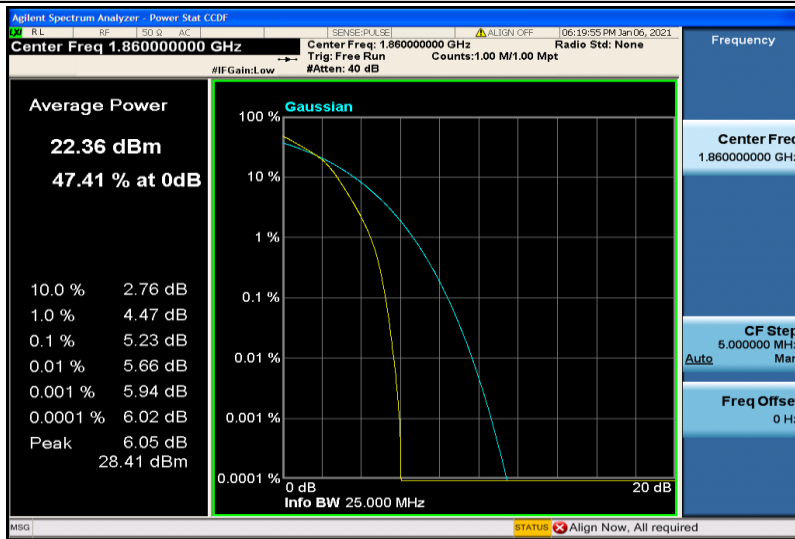

Band2-20MHz-QPSK-18900-100RB#0

Band2-20MHz-QPSK-19100-1RB#0

Band2-20MHz-QPSK-19100-100RB#0

Band2-20MHz-16QAM-18700-1RB#0

Band2-20MHz-16QAM-18700-100RB#0

Band2-20MHz-16QAM-18900-1RB#0

Band2-20MHz-16QAM-18900-100RB#0