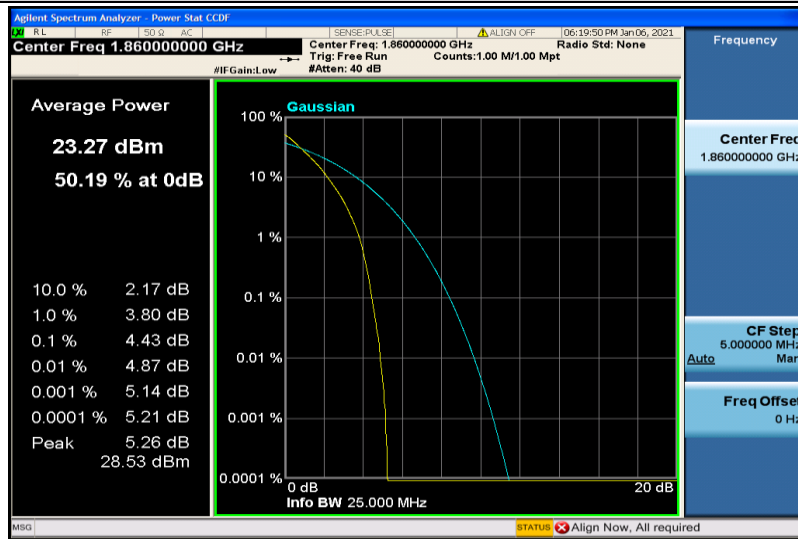

Band2-15MHz-16QAM-18900-1RB#0

Band2-15MHz-16QAM-18900-75RB#0

Band2-15MHz-16QAM-19125-1RB#0

Band2-15MHz-16QAM-19125-75RB#0

Band2-20MHz-QPSK-18700-1RB#0

Band2-20MHz-QPSK-18700-100RB#0

Band2-20MHz-QPSK-18900-1RB#0