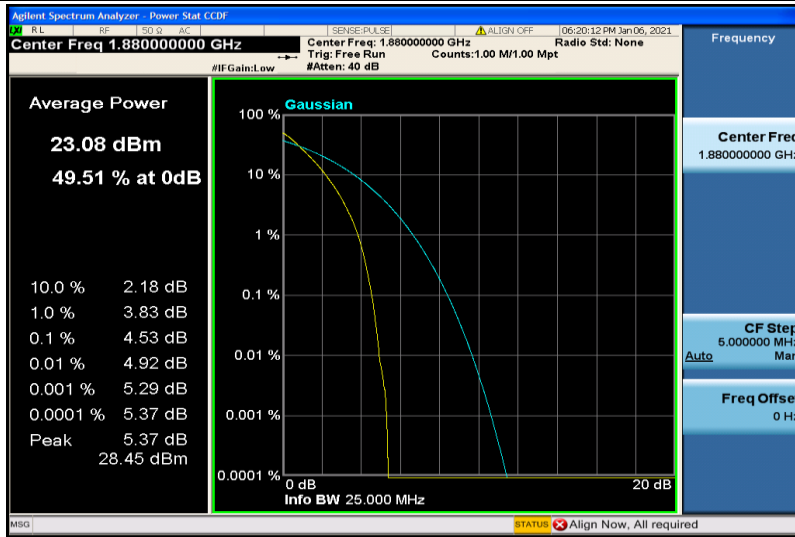

Band2-15MHz-16QAM-18900-1RB#0

Band2-15MHz-16QAM-18900-75RB#0

Band2-15MHz-16QAM-19125-1RB#0

Band2-15MHz-16QAM-19125-75RB#0

Band2-20MHz-QPSK-18700-1RB#0

Band2-20MHz-QPSK-18700-100RB#0

Band2-20MHz-QPSK-18900-1RB#0