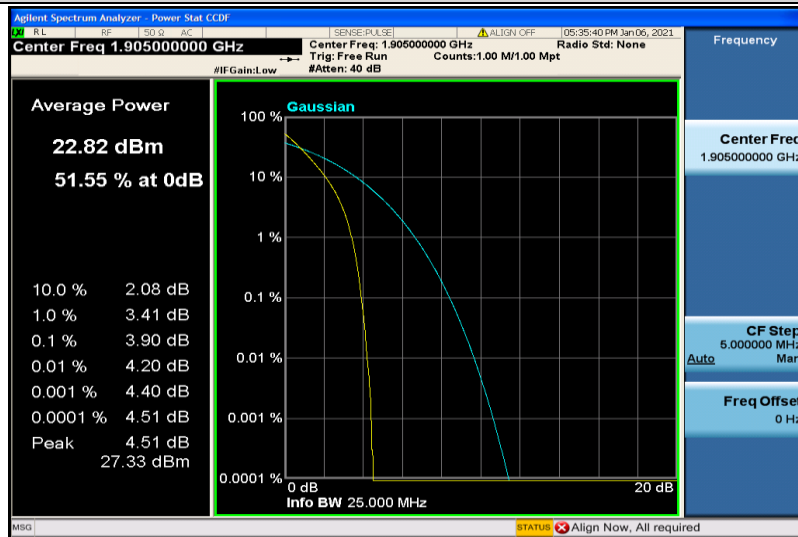

Band2-5MHz-16QAM-19175-1RB#0

Band2-5MHz-16QAM-19175-25RB#0

Band2-10MHz-QPSK-18650-1RB#0

Band2-10MHz-QPSK-18650-50RB#0

Band2-10MHz-QPSK-18900-1RB#0

Band2-10MHz-QPSK-18900-50RB#0

Band2-10MHz-QPSK-19150-1RB#0

Band2-10MHz-QPSK-19150-50RB#0