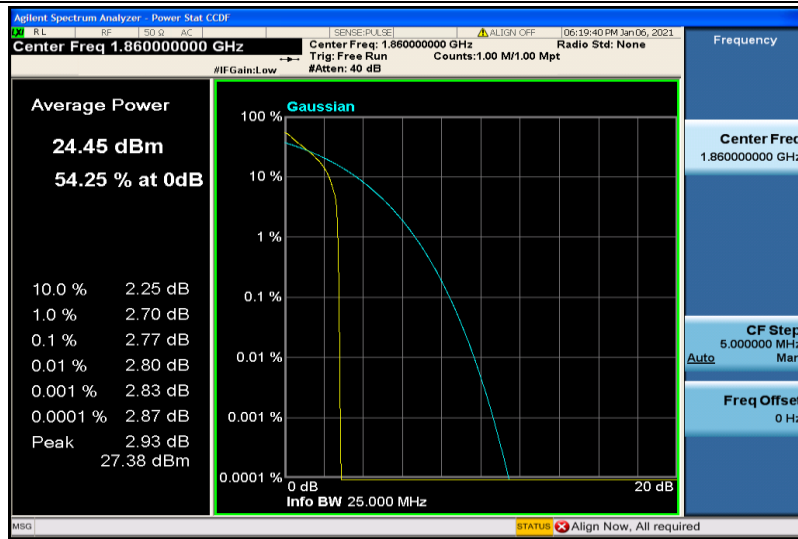

Band2-15MHz-16QAM-18900-1RB#0

Band2-15MHz-16QAM-18900-75RB#0

Band2-15MHz-16QAM-19125-1RB#0

Band2-15MHz-16QAM-19125-75RB#0

Band2-20MHz-QPSK-18700-1RB#0

Band2-20MHz-QPSK-18700-100RB#0

Band2-20MHz-QPSK-18900-1RB#0