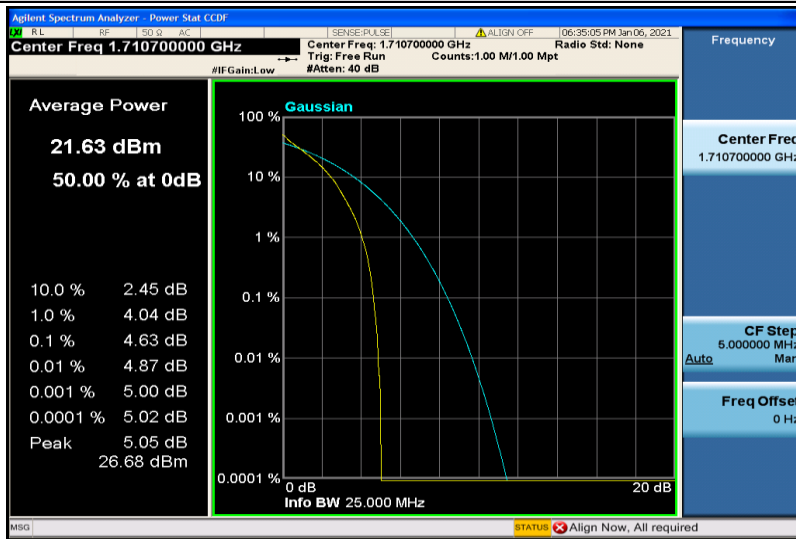

Band4-1.4MHz-QPSK-19957-1RB#0

Band4-1.4MHz-QPSK-19957-6RB#0