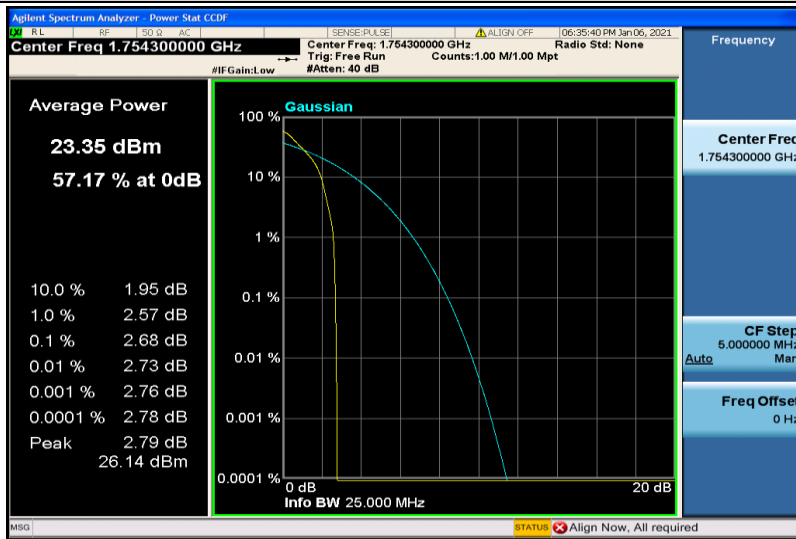

Band2-20MHz-16QAM-19100-1RB#0

Band2-20MHz-16QAM-19100-100RB#0

Band4-1.4MHz-QPSK-19957-1RB#0

Band4-1.4MHz-QPSK-19957-6RB#0

Band4-1.4MHz-QPSK-20175-1RB#0

Band4-1.4MHz-QPSK-20175-6RB#0

Band4-1.4MHz-QPSK-20393-1RB#0