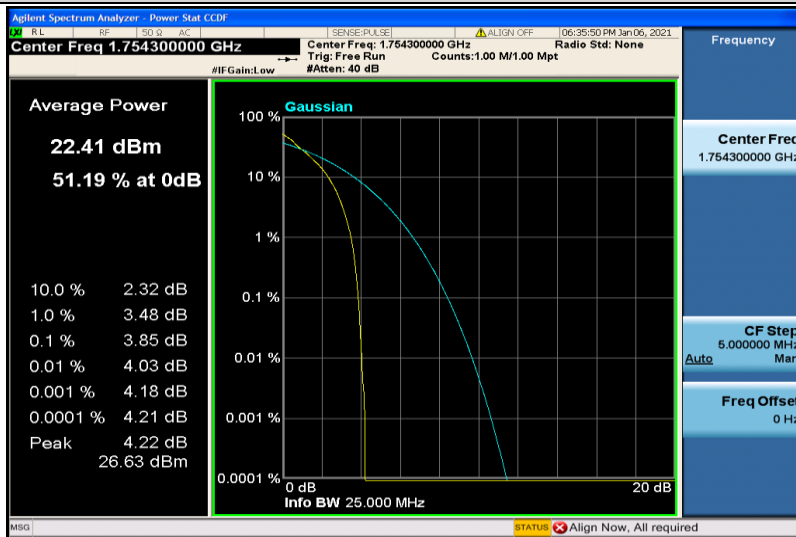

Band2-20MHz-16QAM-19100-1RB#0

Band2-20MHz-16QAM-19100-100RB#0

Band4-1.4MHz-QPSK-19957-1RB#0

Band4-1.4MHz-QPSK-19957-6RB#0

Band4-1.4MHz-QPSK-20175-1RB#0

Band4-1.4MHz-QPSK-20175-6RB#0

Band4-1.4MHz-QPSK-20393-1RB#0