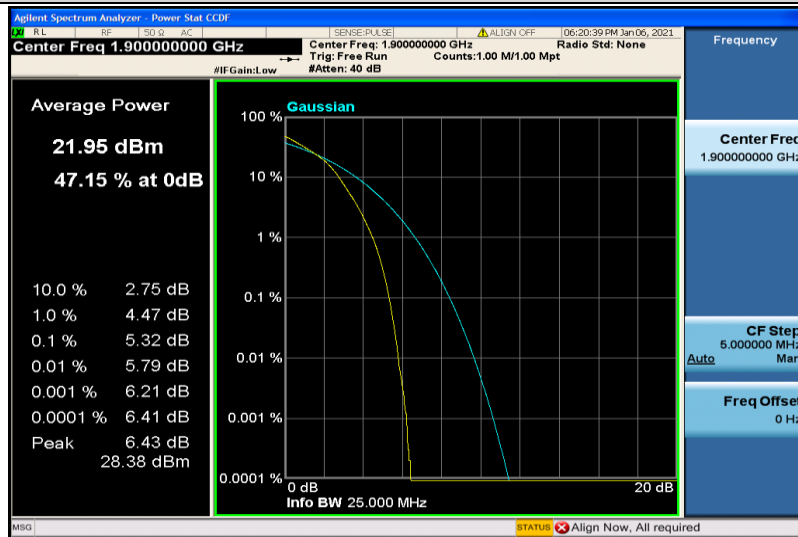

Band2-20MHz-16QAM-19100-1RB#0

Band2-20MHz-16QAM-19100-100RB#0