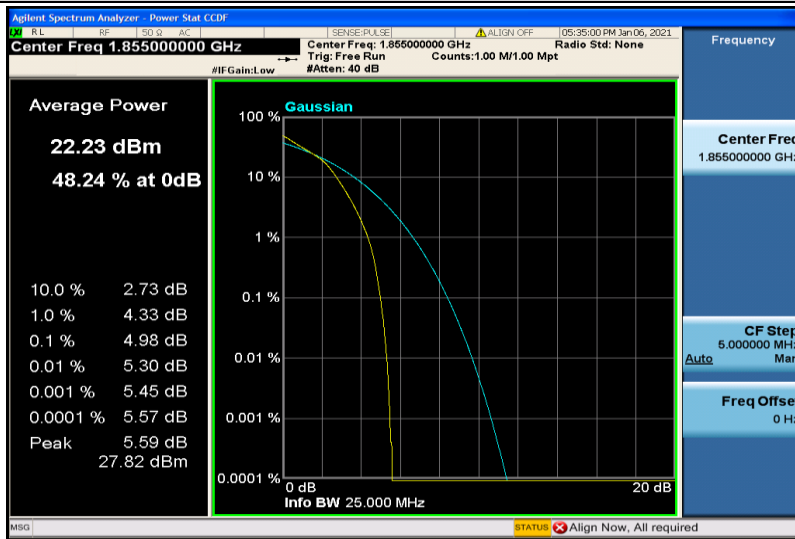

Band2-10MHz-16QAM-18650-1RB#0

Band2-10MHz-16QAM-18650-50RB#0