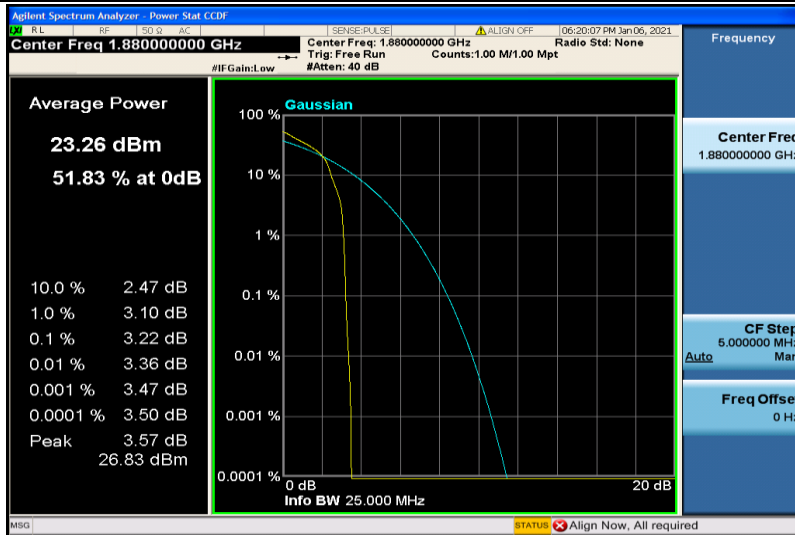

Band2-20MHz-QPSK-18900-100RB#0

Band2-20MHz-QPSK-19100-1RB#0

Band2-20MHz-QPSK-19100-100RB#0

Band2-20MHz-16QAM-18700-1RB#0

Band2-20MHz-16QAM-18700-100RB#0

Band2-20MHz-16QAM-18900-1RB#0

Band2-20MHz-16QAM-18900-100RB#0