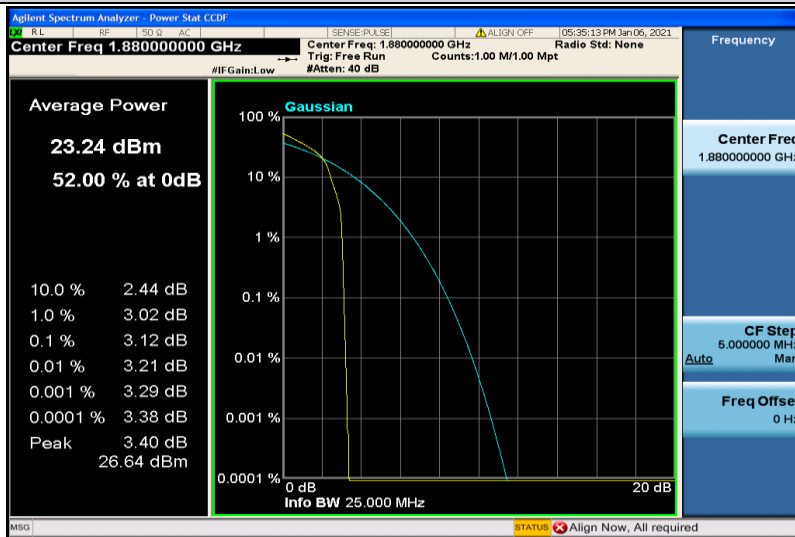

Band2-10MHz-16QAM-18650-50RB#0

Band2-10MHz-16QAM-18900-1RB#0