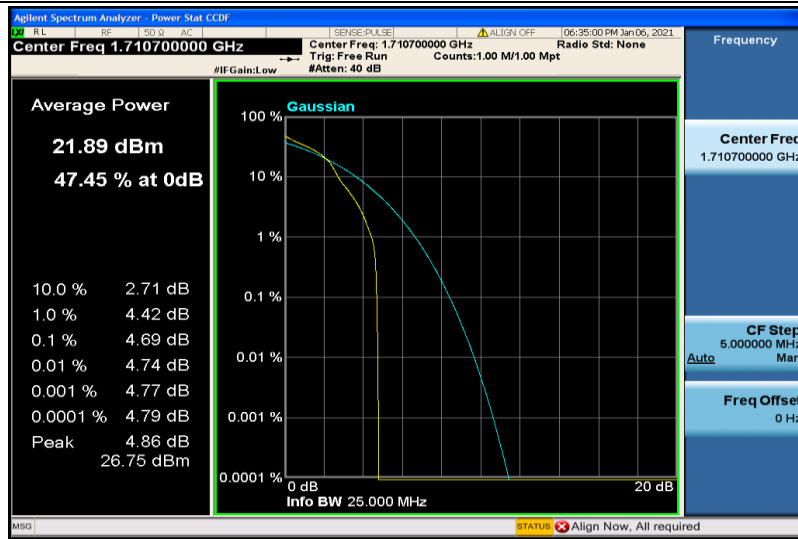

Band4-1.4MHz-QPSK-20393-6RB#0

Band4-1.4MHz-16QAM-19957-1RB#0