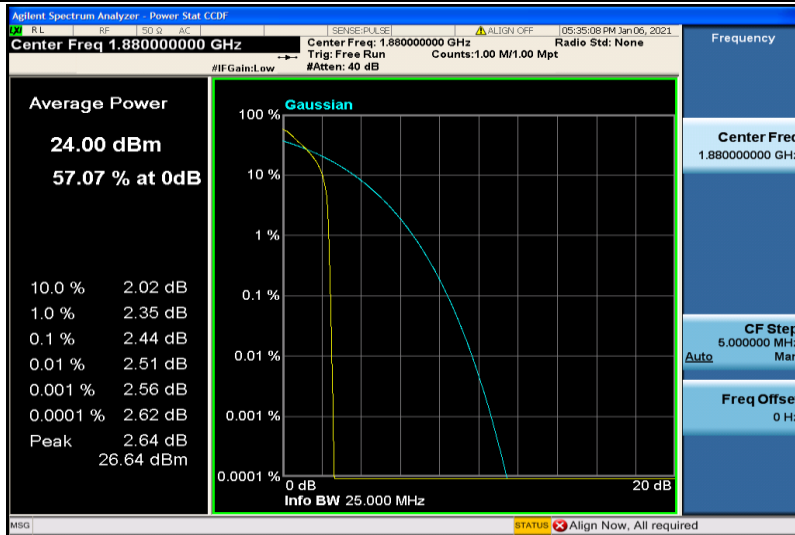

Band2-5MHz-16QAM-19175-1RB#0

Band2-5MHz-16QAM-19175-25RB#0

Band2-10MHz-QPSK-18650-1RB#0

Band2-10MHz-QPSK-18650-50RB#0

Band2-10MHz-QPSK-18900-1RB#0

Band2-10MHz-QPSK-18900-50RB#0

Band2-10MHz-QPSK-19150-1RB#0

Band2-10MHz-QPSK-19150-50RB#0