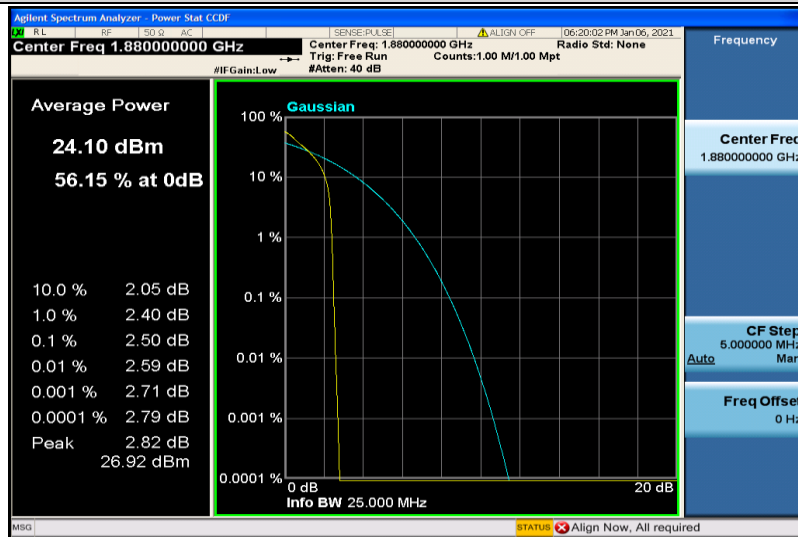

Band2-15MHz-16QAM-18900-1RB#0

Band2-15MHz-16QAM-18900-75RB#0

Band2-15MHz-16QAM-19125-1RB#0

Band2-15MHz-16QAM-19125-75RB#0

Band2-20MHz-QPSK-18700-1RB#0

Band2-20MHz-QPSK-18700-100RB#0

Band2-20MHz-QPSK-18900-1RB#0