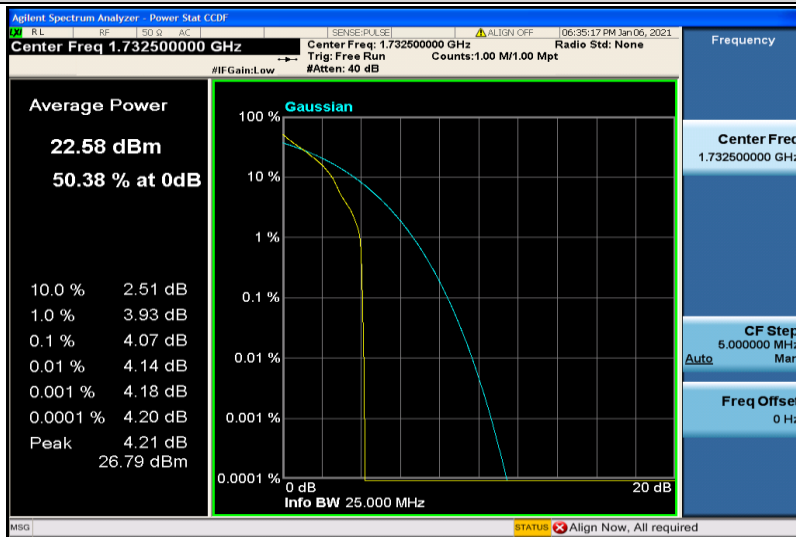

Band2-20MHz-16QAM-19100-1RB#0

Band2-20MHz-16QAM-19100-100RB#0

Band4-1.4MHz-QPSK-19957-1RB#0

Band4-1.4MHz-QPSK-19957-6RB#0

Band4-1.4MHz-QPSK-20175-1RB#0

Band4-1.4MHz-QPSK-20175-6RB#0

Band4-1.4MHz-QPSK-20393-1RB#0