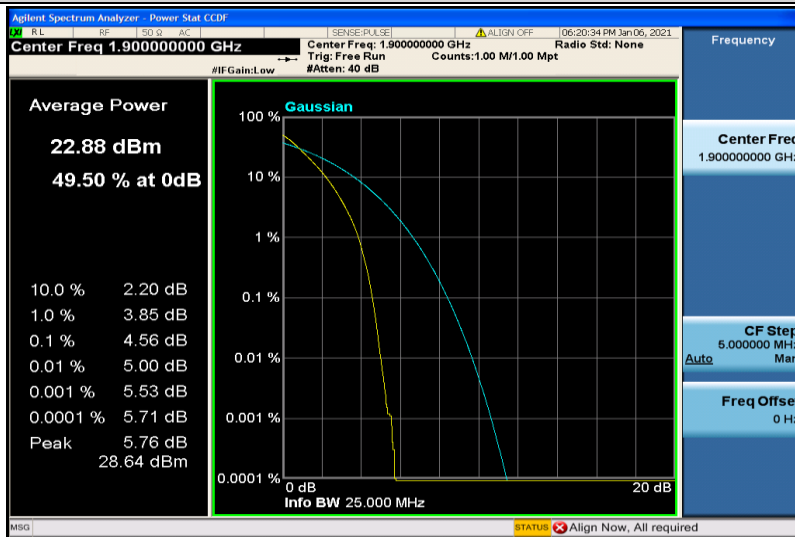

Band2-20MHz-QPSK-19100-1RB#0

Band2-20MHz-QPSK-19100-100RB#0