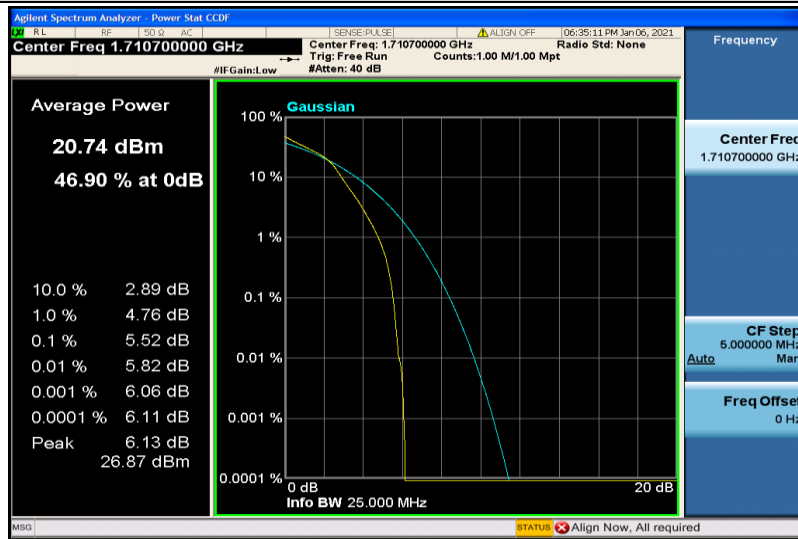

Band4-1.4MHz-16QAM-19957-1RB#0

Band4-1.4MHz-16QAM-19957-6RB#0