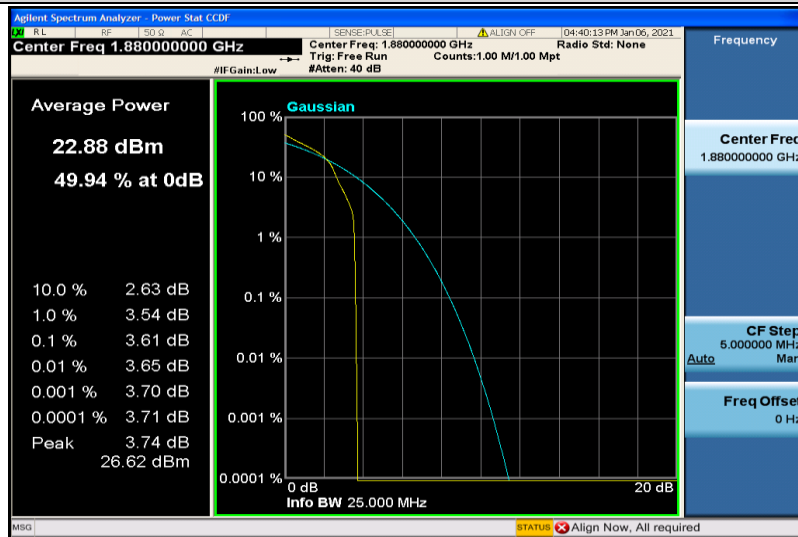

Band2-1.4MHz-16QAM-18900-1RB#0