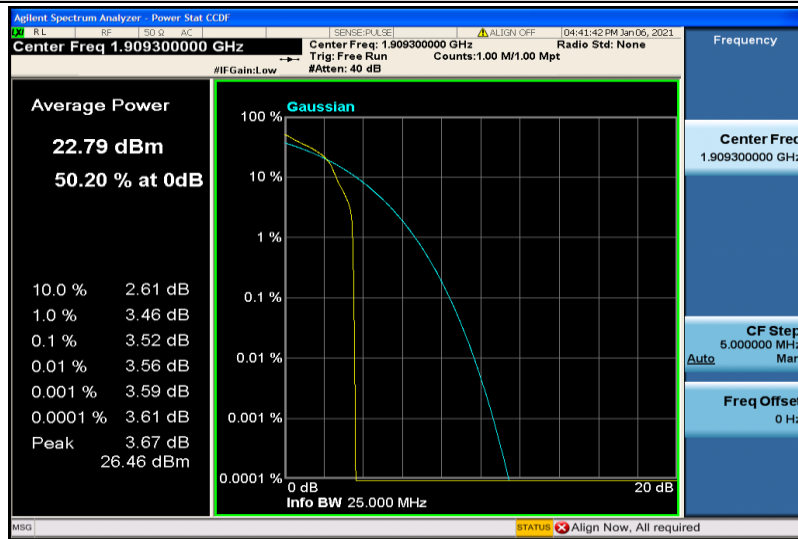

Band2-1.4MHz-16QAM-19193-1RB#0