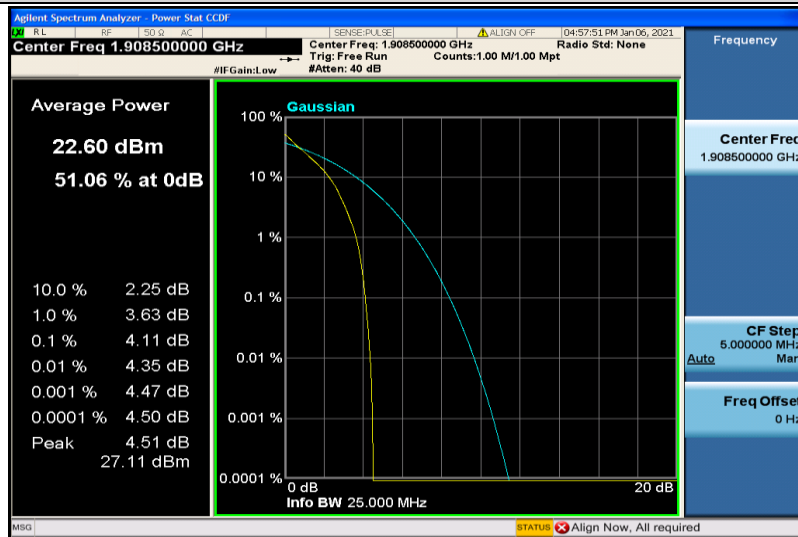

Band2-3MHz-QPSK-19185-15RB#0