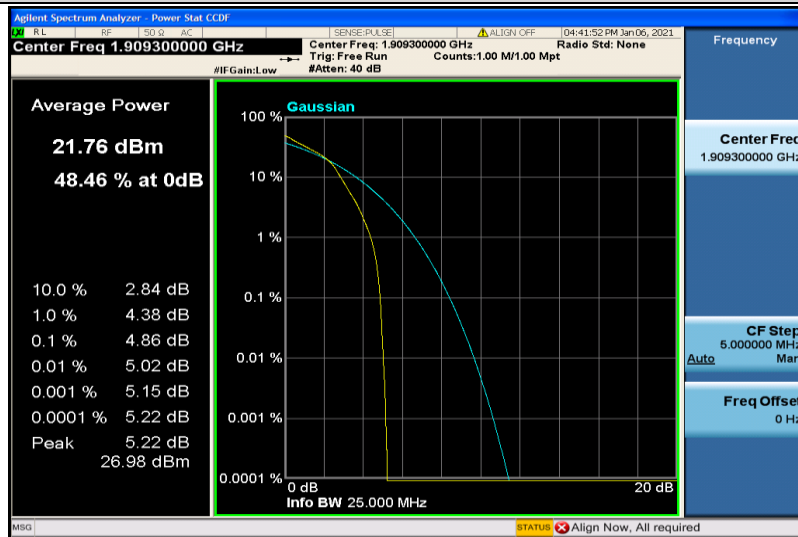

Band2-1.4MHz-16QAM-18607-6RB#0

Band2-1.4MHz-16QAM-18900-1RB#0

Band2-1.4MHz-16QAM-18900-6RB#0

Band2-1.4MHz-16QAM-19193-1RB#0

Band2-1.4MHz-16QAM-19193-6RB#0

Band2-3MHz-QPSK-18615-1RB#0

Band2-3MHz-QPSK-18615-15RB#0