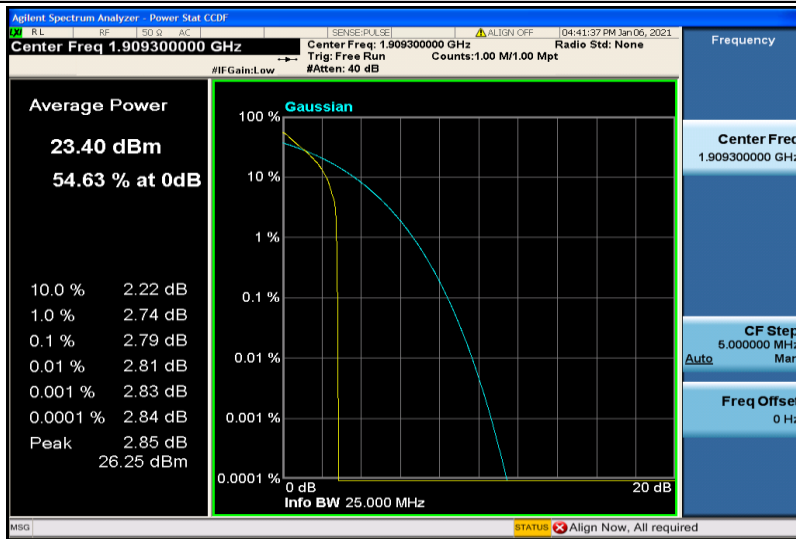

Test Graphs

Band2-1.4MHz-QPSK-18607-1RB#0

Band2-1.4MHz-QPSK-18607-6RB#0

Band2-1.4MHz-QPSK-18900-1RB#0

Band2-1.4MHz-QPSK-18900-6RB#0

Band2-1.4MHz-QPSK-19193-1RB#0

Band2-1.4MHz-QPSK-19193-6RB#0

Band2-1.4MHz-16QAM-18607-1RB#0