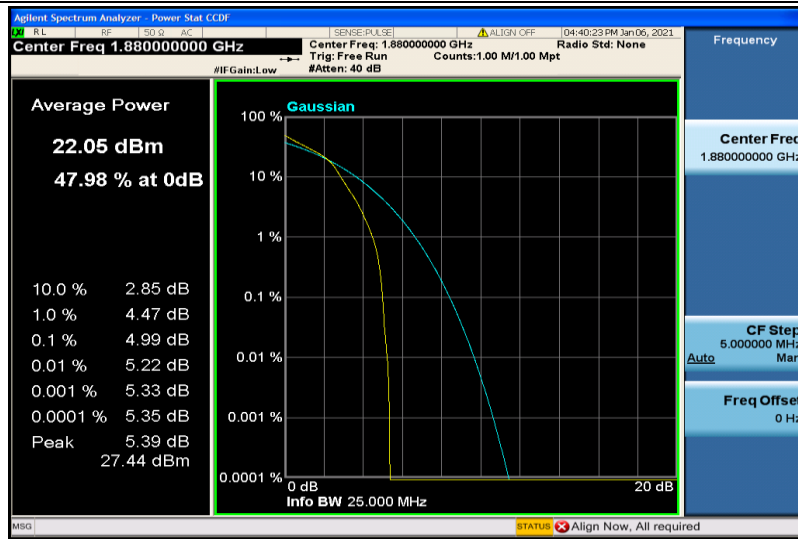

Band2-1.4MHz-16QAM-18900-6RB#0