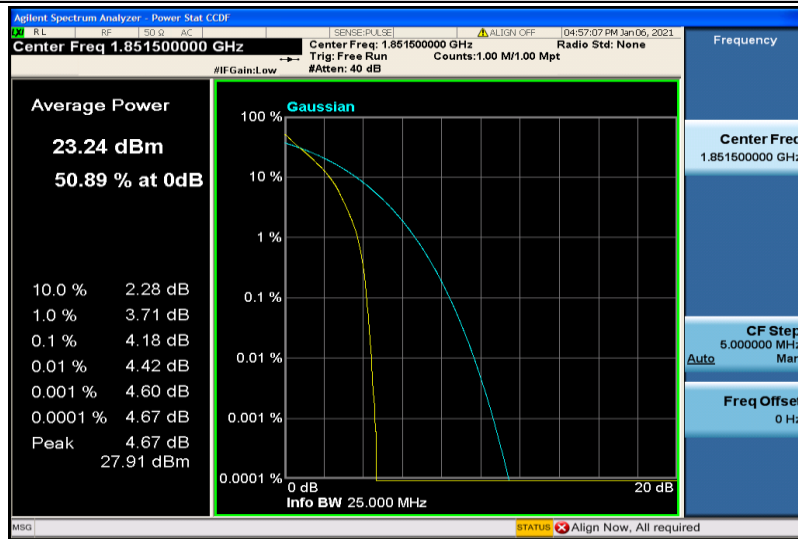

Band2-1.4MHz-16QAM-18607-6RB#0

Band2-1.4MHz-16QAM-18900-1RB#0

Band2-1.4MHz-16QAM-18900-6RB#0

Band2-1.4MHz-16QAM-19193-1RB#0

Band2-1.4MHz-16QAM-19193-6RB#0

Band2-3MHz-QPSK-18615-1RB#0

Band2-3MHz-QPSK-18615-15RB#0