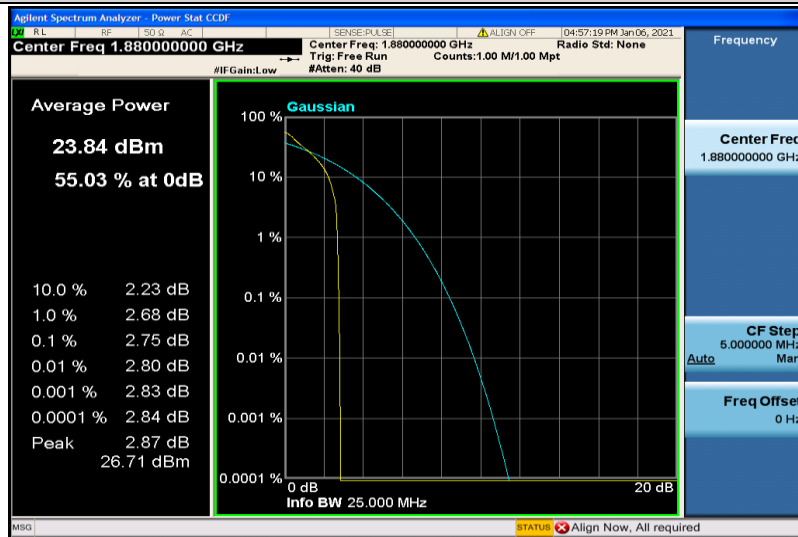

Band2-1.4MHz-16QAM-18607-6RB#0

Band2-1.4MHz-16QAM-18900-1RB#0

Band2-1.4MHz-16QAM-18900-6RB#0

Band2-1.4MHz-16QAM-19193-1RB#0

Band2-1.4MHz-16QAM-19193-6RB#0

Band2-3MHz-QPSK-18615-1RB#0

Band2-3MHz-QPSK-18615-15RB#0