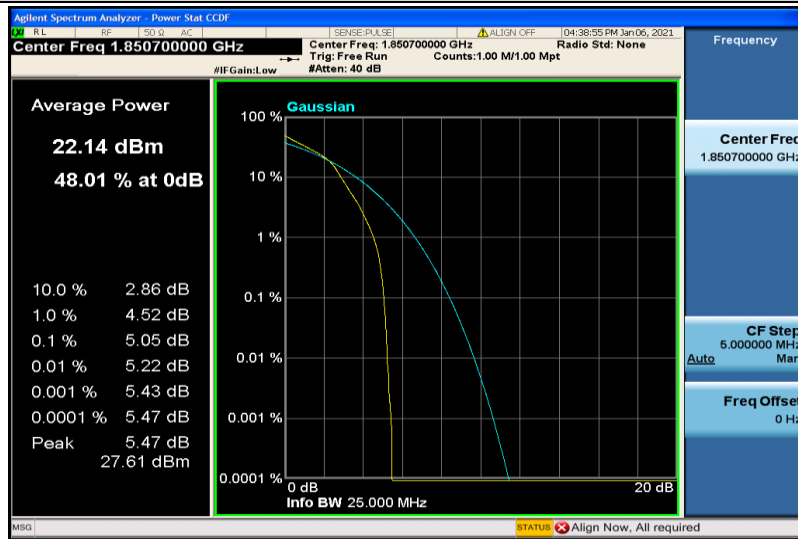

Test Graphs

Band2-1.4MHz-QPSK-18607-1RB#0

Band2-1.4MHz-QPSK-18607-6RB#0

Band2-1.4MHz-QPSK-18900-1RB#0

Band2-1.4MHz-QPSK-18900-6RB#0

Band2-1.4MHz-QPSK-19193-1RB#0

Band2-1.4MHz-QPSK-19193-6RB#0

Band2-1.4MHz-16QAM-18607-1RB#0