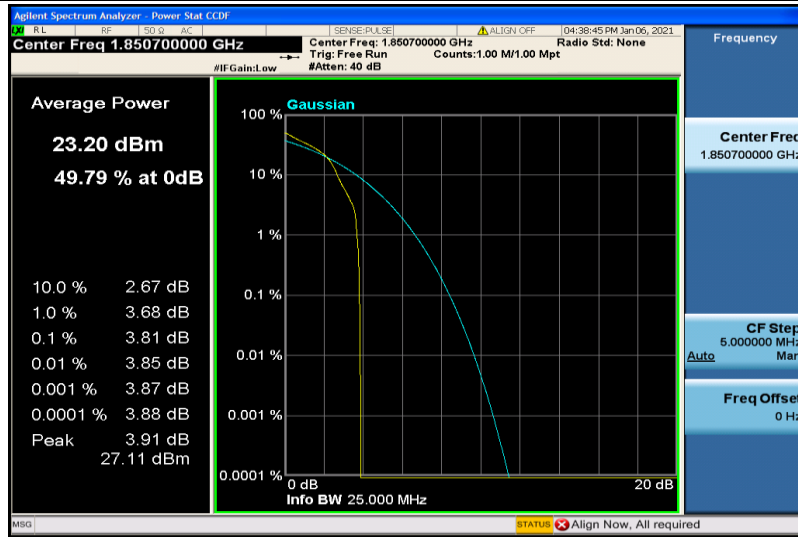

Test Graphs

Band2-1.4MHz-QPSK-18607-1RB#0

Band2-1.4MHz-QPSK-18607-6RB#0

Band2-1.4MHz-QPSK-18900-1RB#0

Band2-1.4MHz-QPSK-18900-6RB#0

Band2-1.4MHz-QPSK-19193-1RB#0

Band2-1.4MHz-QPSK-19193-6RB#0

Band2-1.4MHz-16QAM-18607-1RB#0