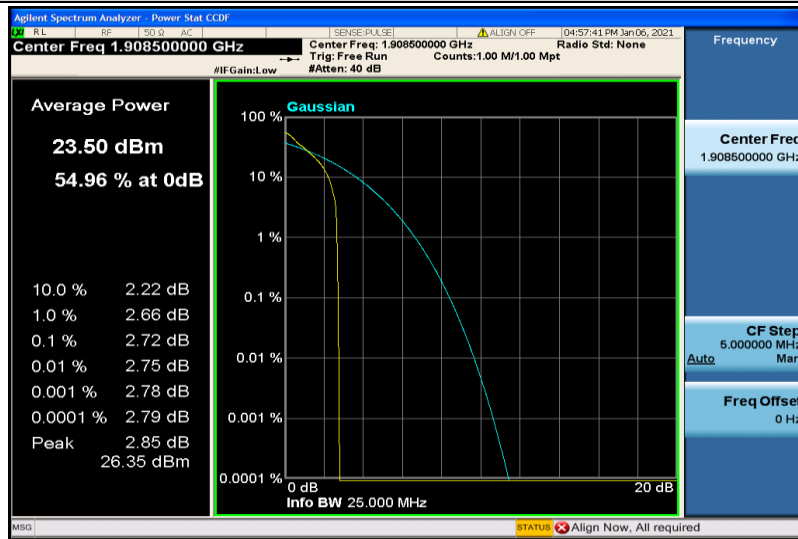

Band2-3MHz-QPSK-19185-1RB#0