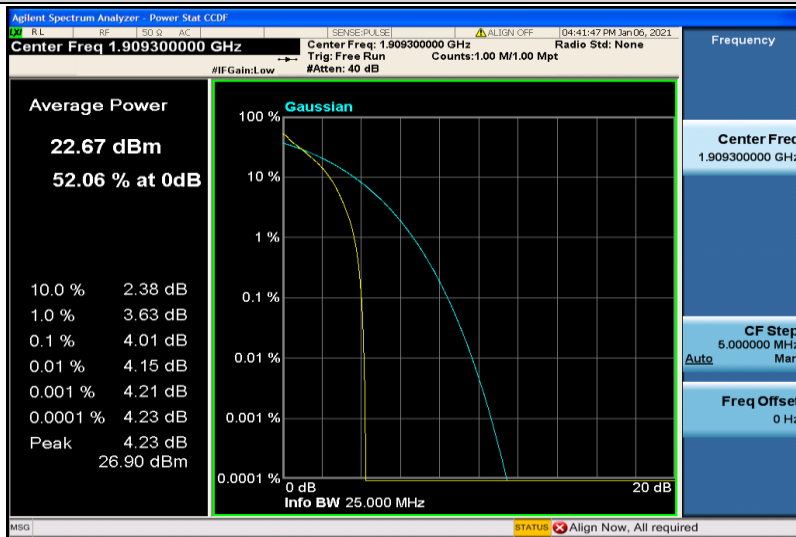

Test Graphs

Band2-1.4MHz-QPSK-18607-1RB#0

Band2-1.4MHz-QPSK-18607-6RB#0

Band2-1.4MHz-QPSK-18900-1RB#0

Band2-1.4MHz-QPSK-18900-6RB#0

Band2-1.4MHz-QPSK-19193-1RB#0

Band2-1.4MHz-QPSK-19193-6RB#0

Band2-1.4MHz-16QAM-18607-1RB#0