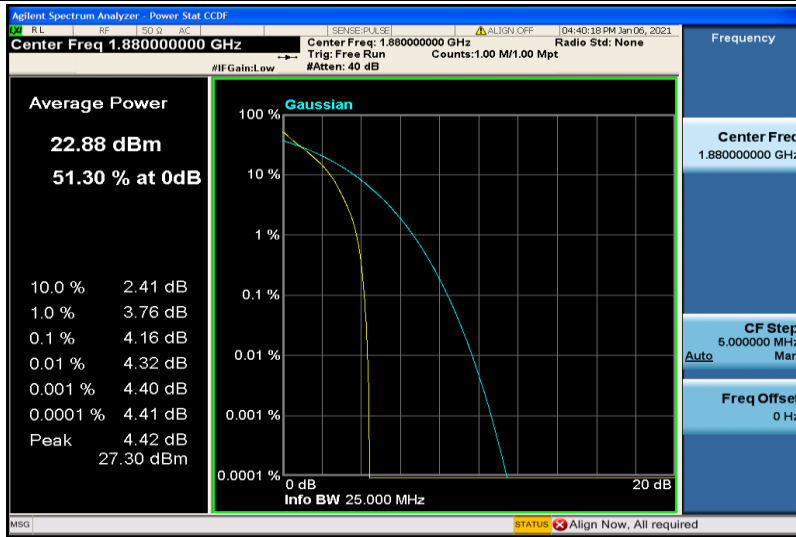

Test Graphs

Band2-1.4MHz-QPSK-18607-1RB#0

Band2-1.4MHz-QPSK-18607-6RB#0

Band2-1.4MHz-QPSK-18900-1RB#0

Band2-1.4MHz-QPSK-18900-6RB#0

Band2-1.4MHz-QPSK-19193-1RB#0

Band2-1.4MHz-QPSK-19193-6RB#0

Band2-1.4MHz-16QAM-18607-1RB#0