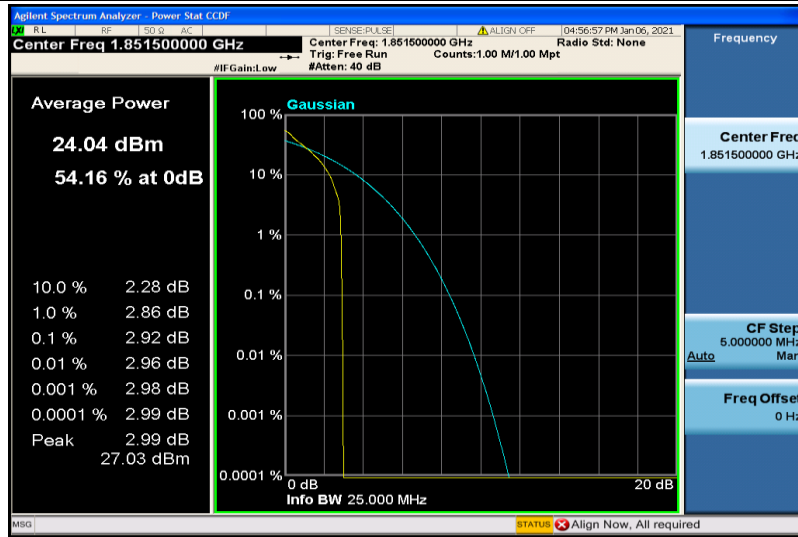

Band2-1.4MHz-16QAM-18607-6RB#0

Band2-1.4MHz-16QAM-18900-1RB#0

Band2-1.4MHz-16QAM-18900-6RB#0

Band2-1.4MHz-16QAM-19193-1RB#0

Band2-1.4MHz-16QAM-19193-6RB#0

Band2-3MHz-QPSK-18615-1RB#0

Band2-3MHz-QPSK-18615-15RB#0