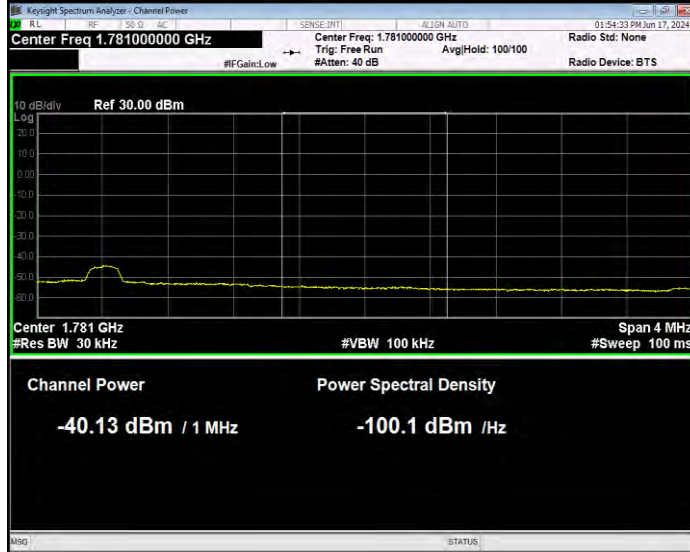

Band66 QPSK BW=10MHz Channel=132622 RB Size=1 Position=#0 Extended