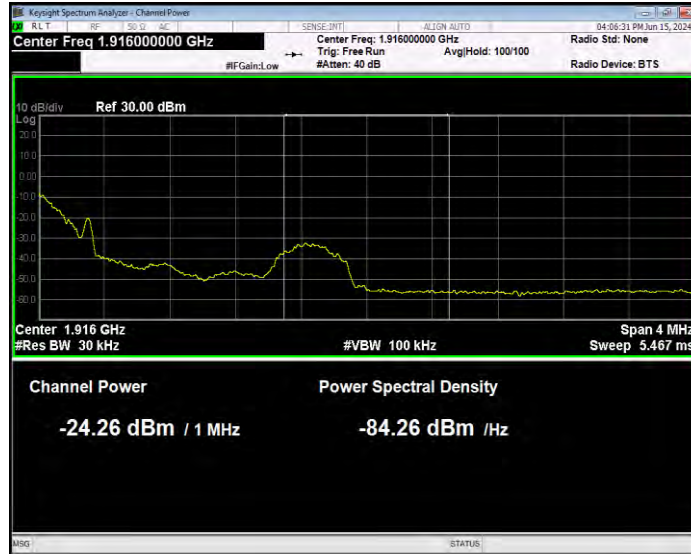

**Band25 QPSK BW=1.4MHz Channel=26683 RB Size=1 Position=#0 Extended**

**Band25 QPSK BW=1.4MHz Channel=26683 RB Size=1 Position=#0 Normal**

**Band25 QPSK BW=1.4MHz Channel=26683 RB Size=1 Position=#Max Extended**