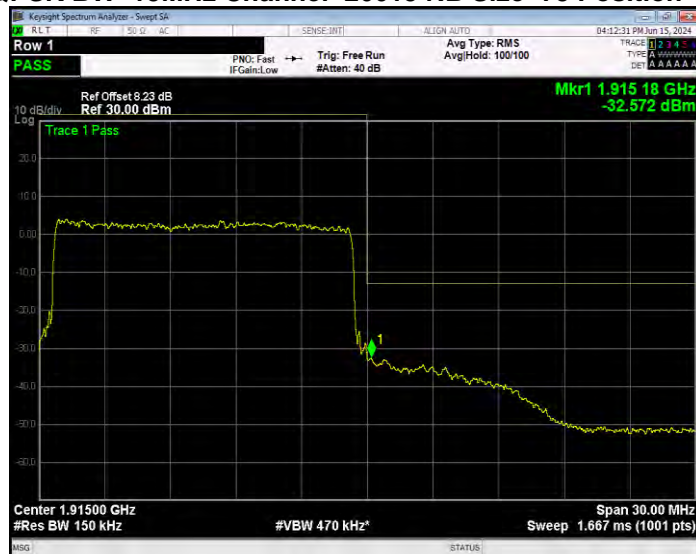

**Band25 QPSK BW=15MHz Channel=26615 RB Size=1 Position=#0 Extended**

**Band25 QPSK BW=15MHz Channel=26615 RB Size=1 Position=#0 Normal**

**Band25 QPSK BW=15MHz Channel=26615 RB Size=1 Position=#Max Extended**

**Band25 QPSK BW=15MHz Channel=26615 RB Size=1 Position=#Max Normal**

**Band25 QPSK BW=15MHz Channel=26615 RB Size=75 Position=#0 Extended**

**Band25 QPSK BW=15MHz Channel=26615 RB Size=75 Position=#0 Normal**