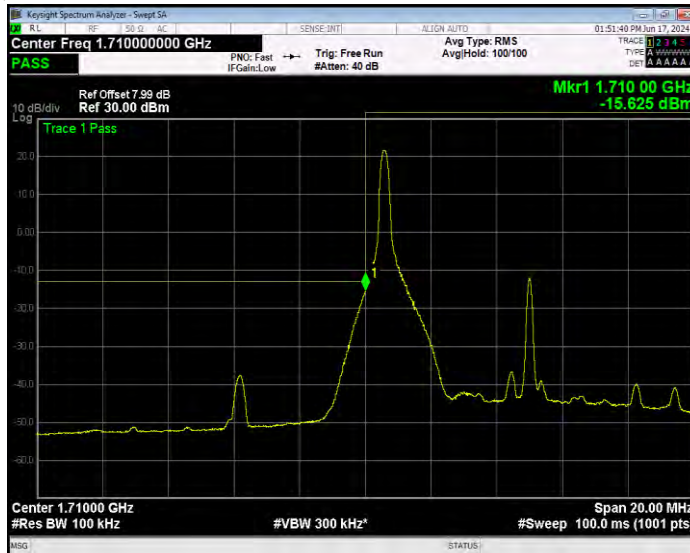

Band66 QPSK BW=10MHz Channel=132022 RB Size=1 Position=#0 Normal