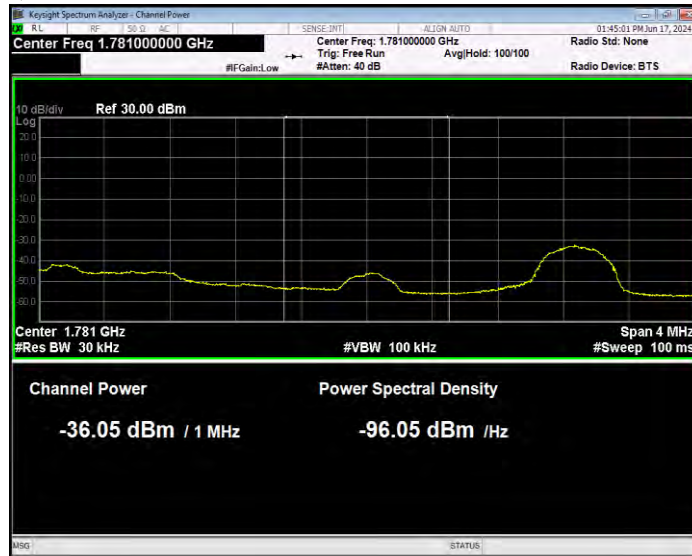

**Band66 16QAM BW=3MHz Channel=131987 RB Size=15 Position=#0 Extended**

**Band66 16QAM BW=3MHz Channel=131987 RB Size=15 Position=#0 Normal**

**Band66 16QAM BW=3MHz Channel=132657 RB Size=1 Position=#0 Extended**