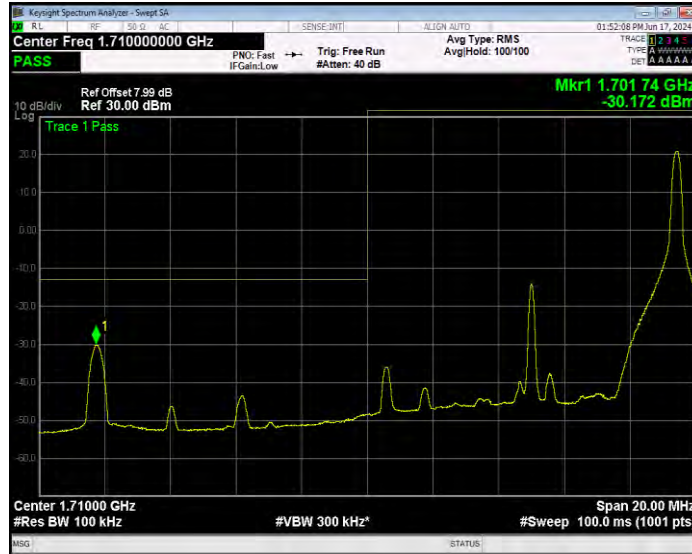

Band66 QPSK BW=10MHz Channel=132022 RB Size=1 Position=#Max Normal