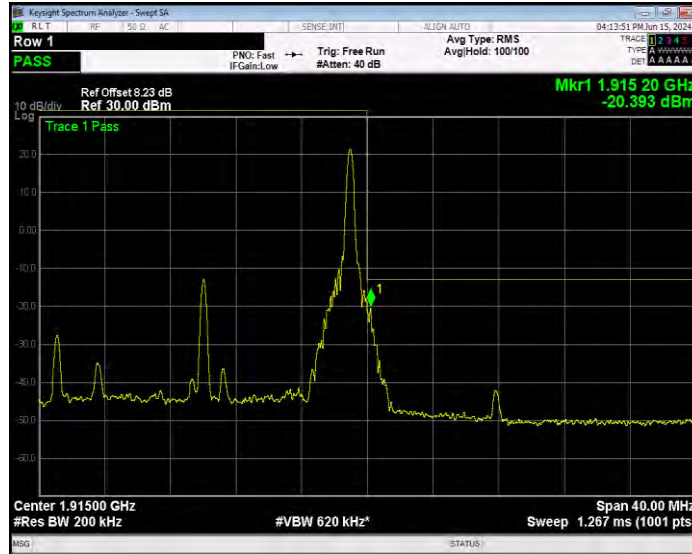

Band25 QPSK BW=20MHz Channel=26590 RB Size=1 Position=#Max Normal