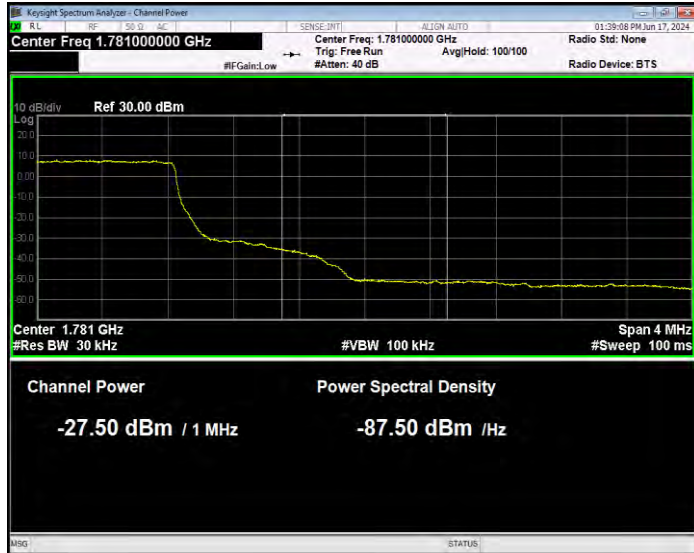

**Band66 QPSK BW=1.4MHz Channel=132665 RB Size=1 Position=#0 Normal**

**Band66 QPSK BW=1.4MHz Channel=132665 RB Size=1 Position=#Max Extended**

Band66 QPSK BW=1.4MHz Channel=132665 RB Size=6 Position=#0 Extended