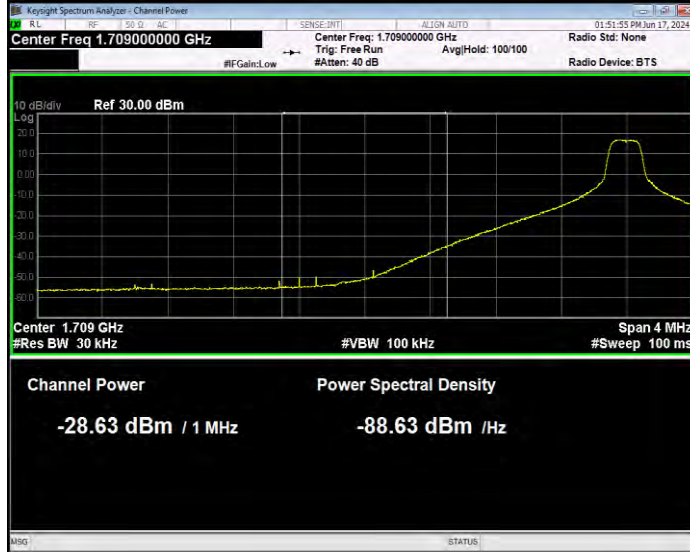

Band66 QPSK BW=10MHz Channel=132022 RB Size=1 Position=#0 Extended