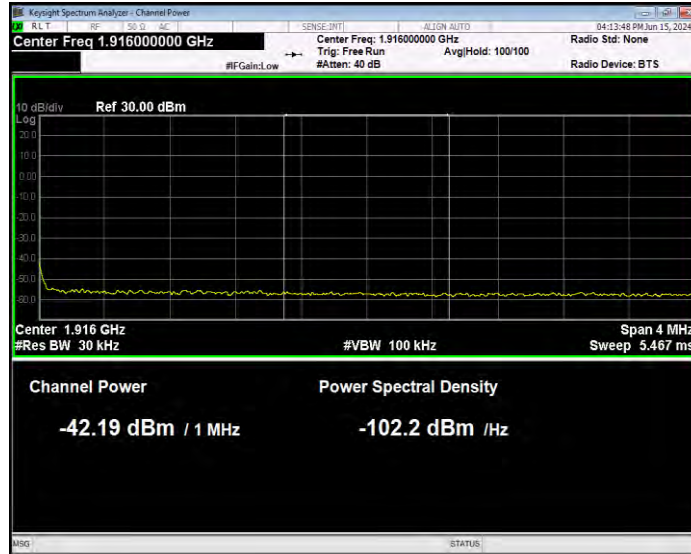

Band25 QPSK BW=20MHz Channel=26590 RB Size=1 Position=#0 Extended