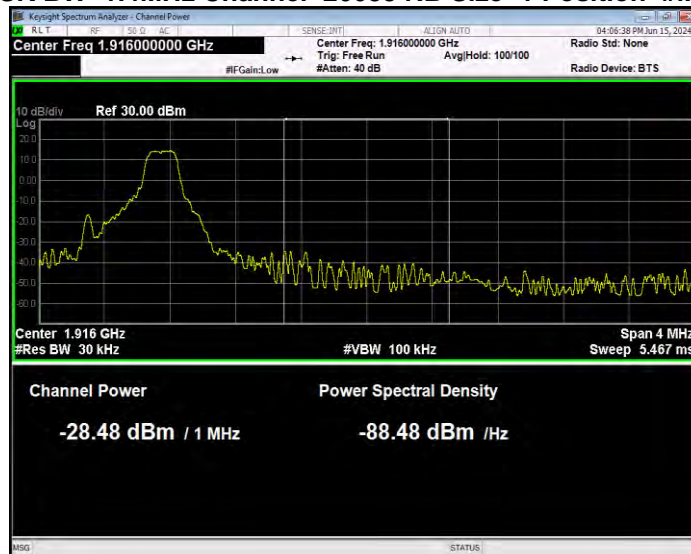

**Band25 QPSK BW=1.4MHz Channel=26683 RB Size=1 Position=#0 Extended**

**Band25 QPSK BW=1.4MHz Channel=26683 RB Size=1 Position=#0 Normal**

**Band25 QPSK BW=1.4MHz Channel=26683 RB Size=1 Position=#Max Extended**