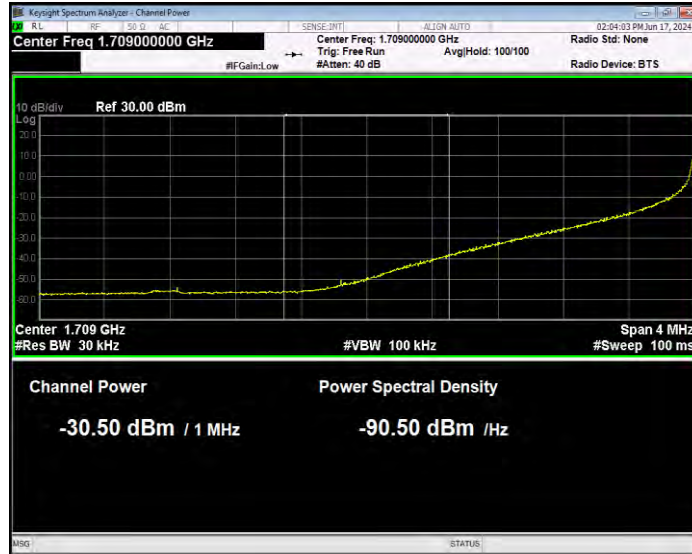

Band66 16QAM BW=20MHz Channel=132072 RB Size=1 Position=#0 Extended