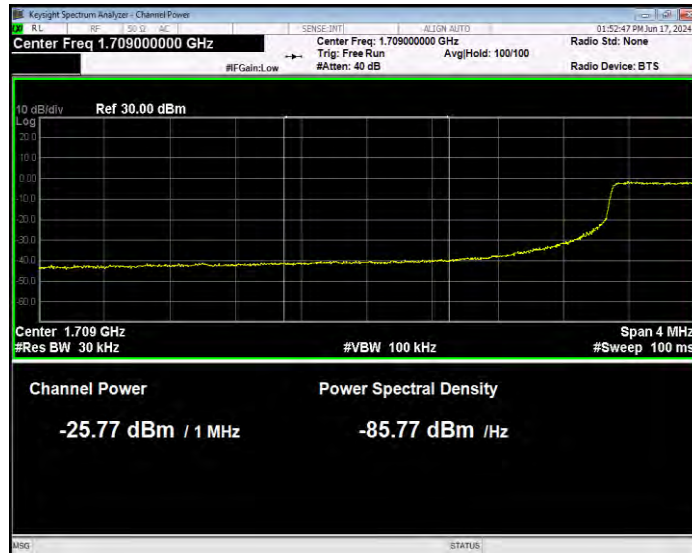

Band66 QPSK BW=10MHz Channel=132022 RB Size=50 Position=#0 Extended