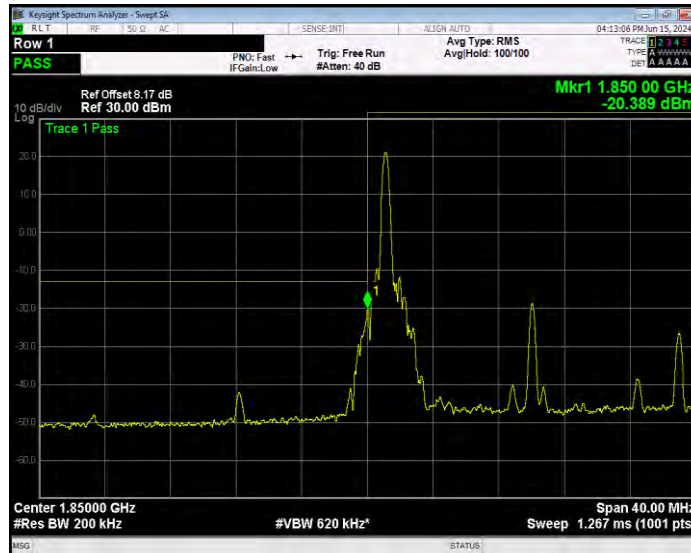

Band25 QPSK BW=20MHz Channel=26140 RB Size=1 Position=#0 Normal