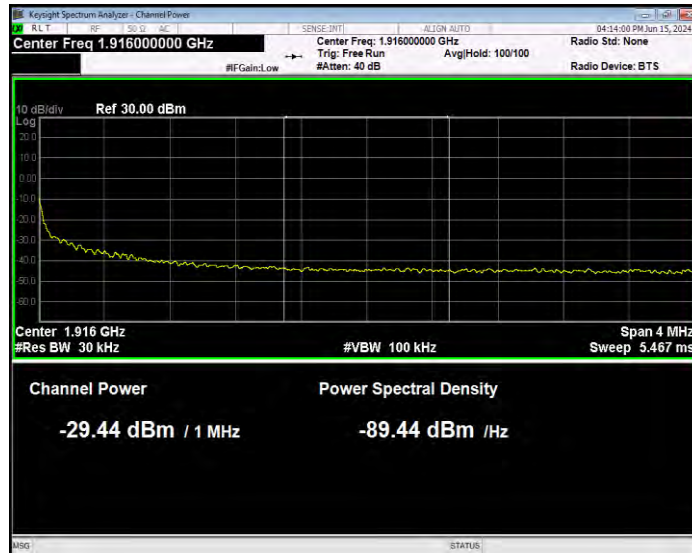

Band25 QPSK BW=20MHz Channel=26590 RB Size=100 Position=#0 Extended