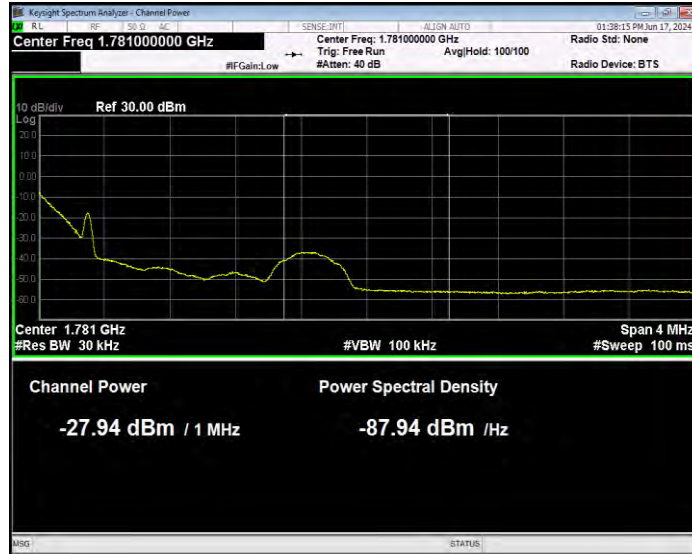

**Band66 QPSK BW=1.4MHz Channel=131979 RB Size=6 Position=#0 Extended**

**Band66 QPSK BW=1.4MHz Channel=131979 RB Size=6 Position=#0 Normal**

**Band66 QPSK BW=1.4MHz Channel=132665 RB Size=1 Position=#0 Extended**