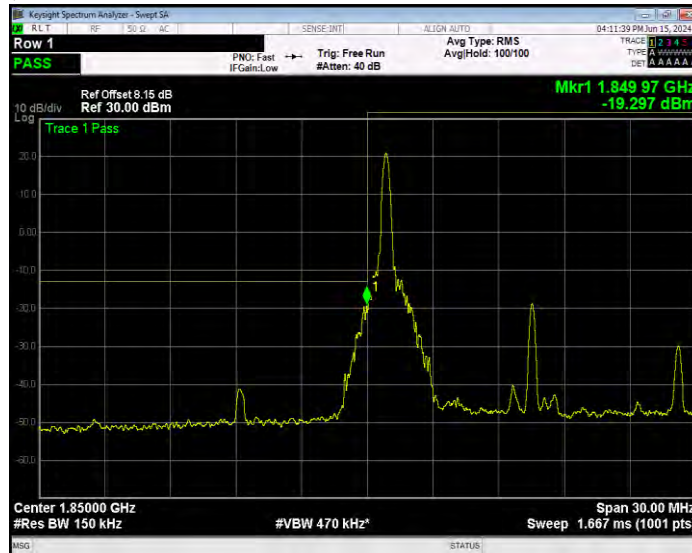

Band25 QPSK BW=15MHz Channel=26115 RB Size=1 Position=#0 Normal