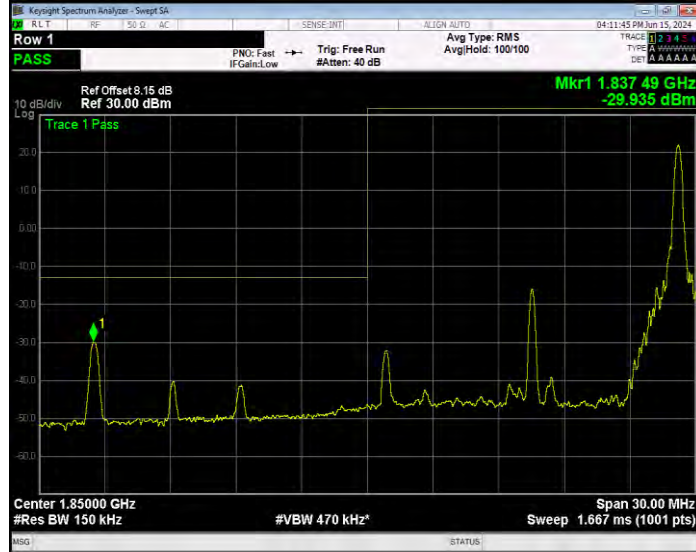

Band25 QPSK BW=15MHz Channel=26115 RB Size=1 Position=#Max Normal