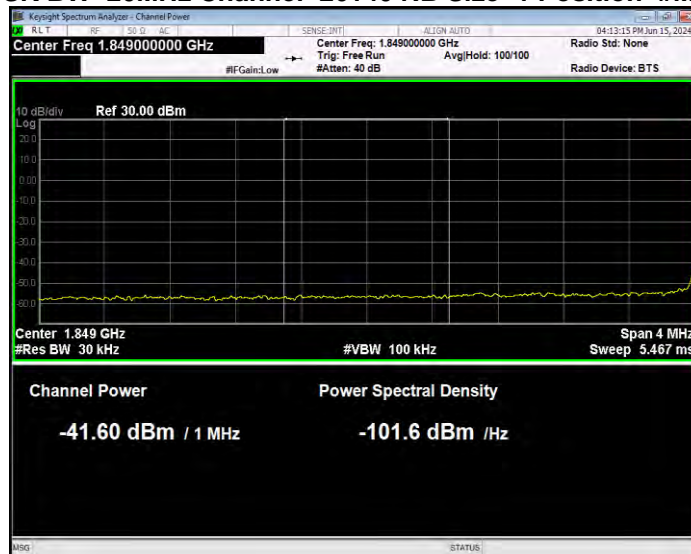

**Band25 QPSK BW=15MHz Channel=26615 RB Size=1 Position=#Max Normal**

**Band25 QPSK BW=15MHz Channel=26615 RB Size=75 Position=#0 Extended**

**Band25 QPSK BW=15MHz Channel=26615 RB Size=75 Position=#0 Normal**

**Band25 QPSK BW=20MHz Channel=26140 RB Size=1 Position=#0 Extended**

**Band25 QPSK BW=20MHz Channel=26140 RB Size=1 Position=#0 Normal**

**Band25 QPSK BW=20MHz Channel=26140 RB Size=1 Position=#Max Extended**