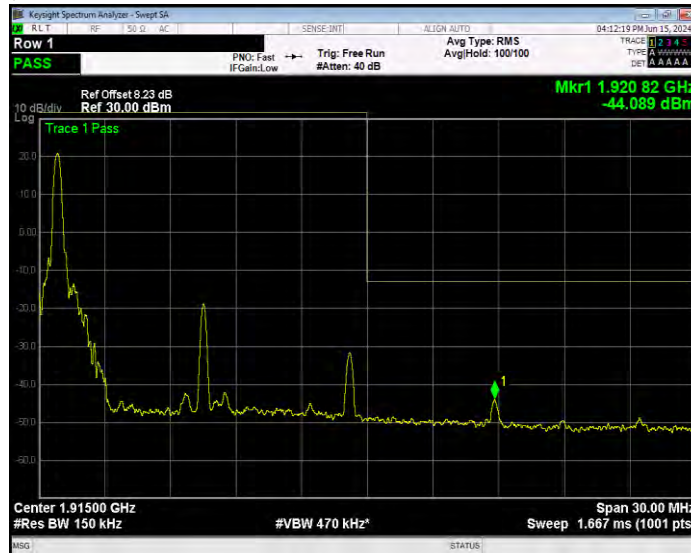

Band25 QPSK BW=15MHz Channel=26615 RB Size=1 Position=#0 Normal