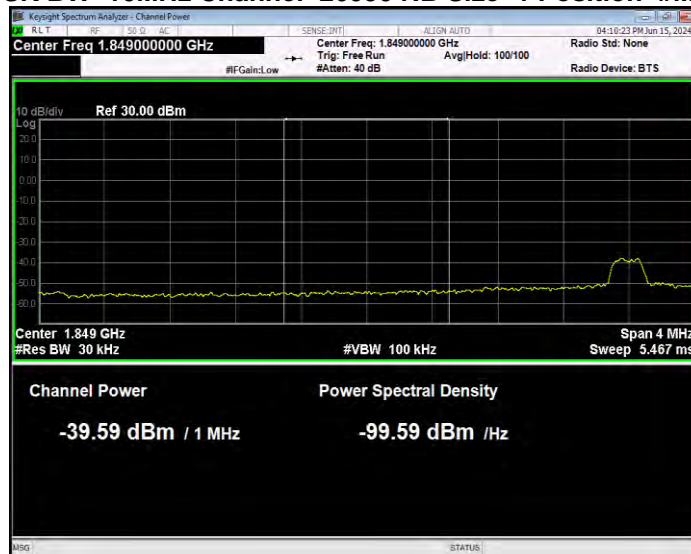

**Band25 QPSK BW=1.4MHz Channel=26683 RB Size=1 Position=#Max Normal**

**Band25 QPSK BW=1.4MHz Channel=26683 RB Size=6 Position=#0 Extended**

**Band25 QPSK BW=1.4MHz Channel=26683 RB Size=6 Position=#0 Normal**

**Band25 QPSK BW=10MHz Channel=26090 RB Size=1 Position=#0 Extended**

**Band25 QPSK BW=10MHz Channel=26090 RB Size=1 Position=#0 Normal**

**Band25 QPSK BW=10MHz Channel=26090 RB Size=1 Position=#Max Extended**