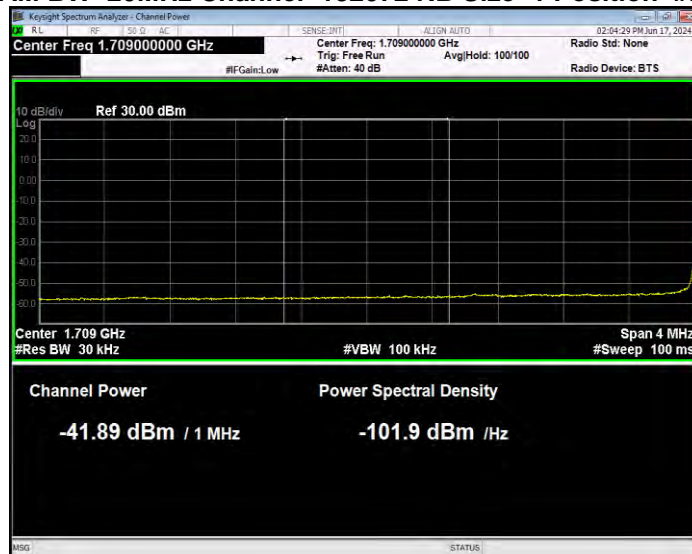

Band66 16QAM BW=20MHz Channel=132072 RB Size=1 Position=#Max Extended