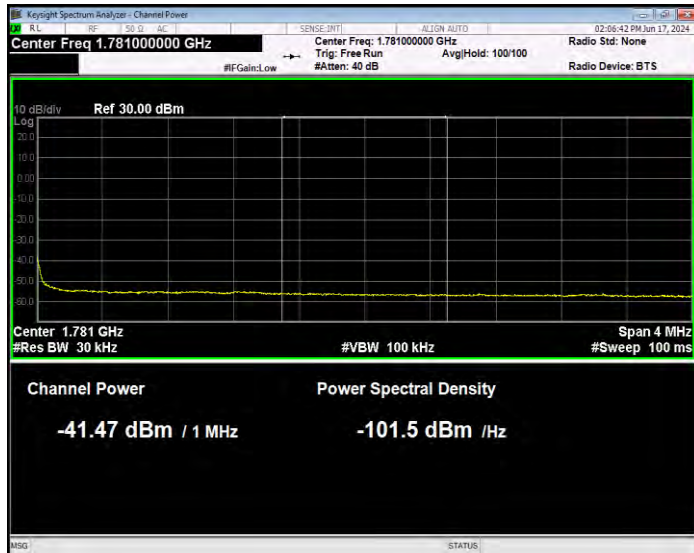

**Band66 16QAM BW=20MHz Channel=132072 RB Size=1 Position=#Max Normal**

**Band66 16QAM BW=20MHz Channel=132072 RB Size=100 Position=#0 Extended**

**Band66 16QAM BW=20MHz Channel=132072 RB Size=100 Position=#0 Normal**