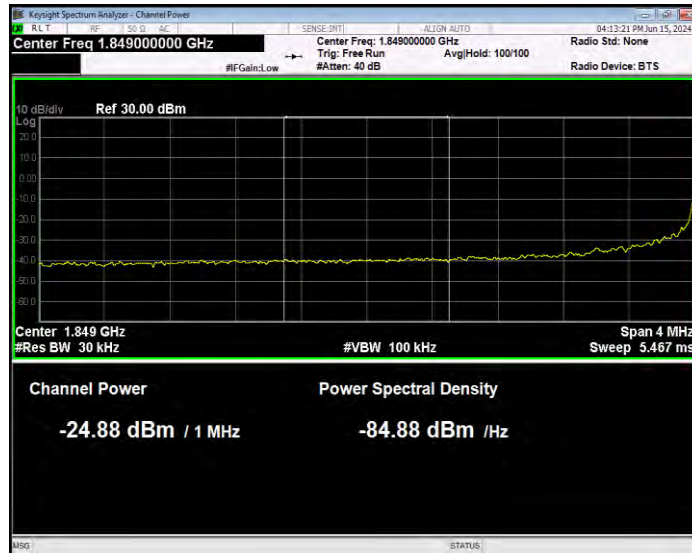

Band25 QPSK BW=20MHz Channel=26140 RB Size=100 Position=#0 Extended