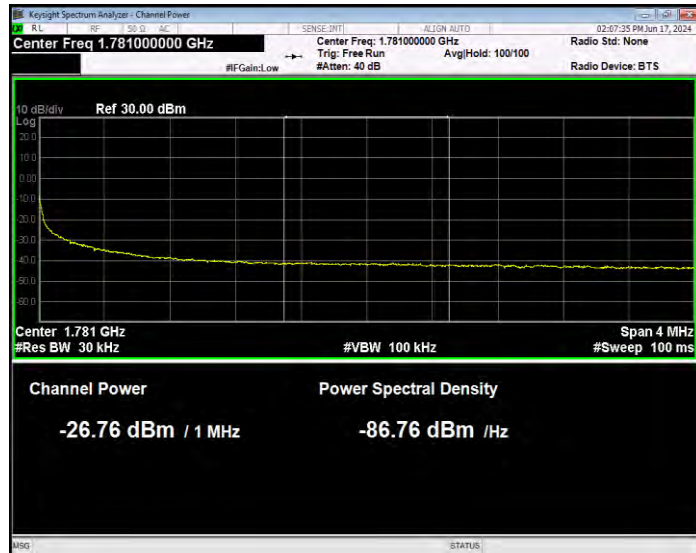

Band66 16QAM BW=20MHz Channel=132572 RB Size=100 Position=#0 Extended