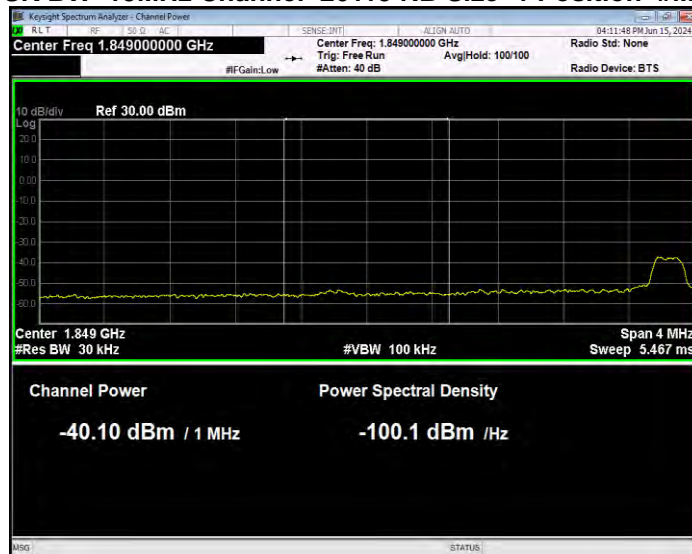

Band25 QPSK BW=15MHz Channel=26115 RB Size=1 Position=#Max Extended