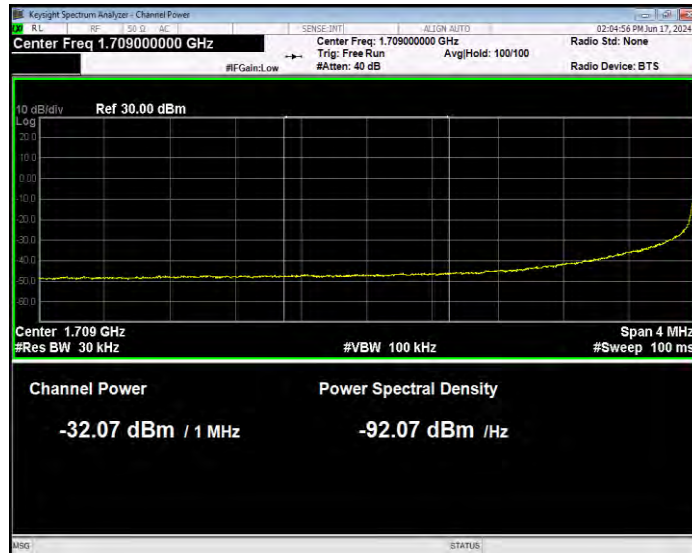

Band66 16QAM BW=20MHz Channel=132072 RB Size=100 Position=#0 Extended