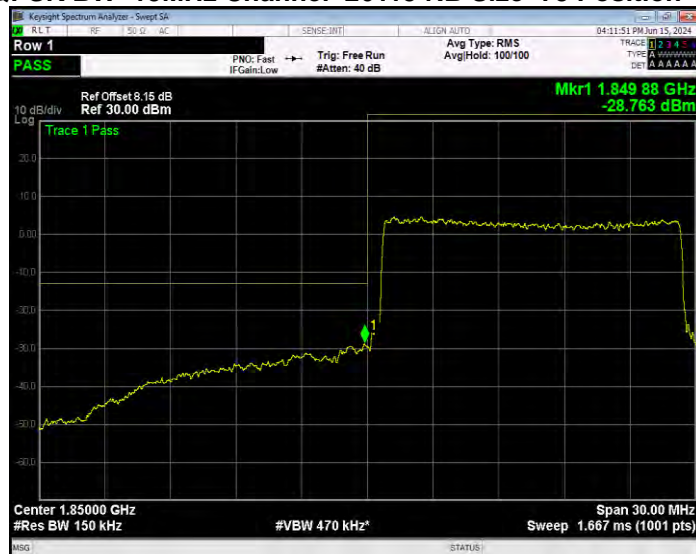

**Band25 QPSK BW=10MHz Channel=26640 RB Size=1 Position=#Max Normal**

**Band25 QPSK BW=10MHz Channel=26640 RB Size=50 Position=#0 Extended**

**Band25 QPSK BW=10MHz Channel=26640 RB Size=50 Position=#0 Normal**

**Band25 QPSK BW=15MHz Channel=26115 RB Size=1 Position=#0 Extended**

**Band25 QPSK BW=15MHz Channel=26115 RB Size=1 Position=#0 Normal**

**Band25 QPSK BW=15MHz Channel=26115 RB Size=1 Position=#Max Extended**

**Band25 QPSK BW=15MHz Channel=26115 RB Size=1 Position=#Max Normal**

**Band25 QPSK BW=15MHz Channel=26115 RB Size=75 Position=#0 Extended**

**Band25 QPSK BW=15MHz Channel=26115 RB Size=75 Position=#0 Normal**