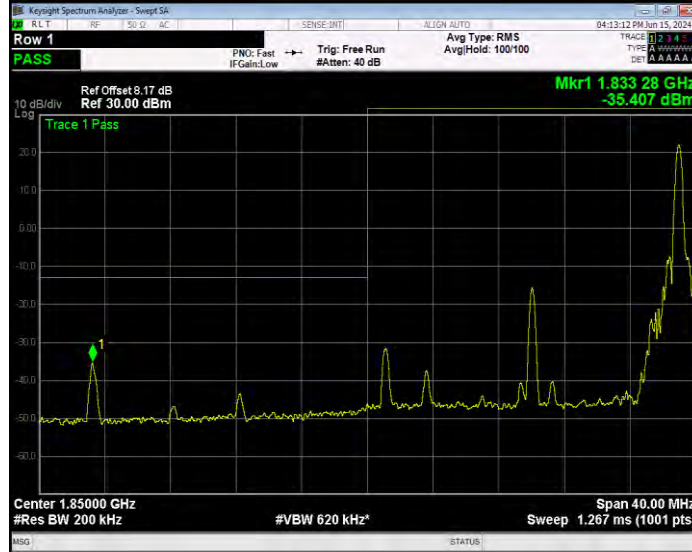

Band25 QPSK BW=20MHz Channel=26140 RB Size=1 Position=#Max Normal