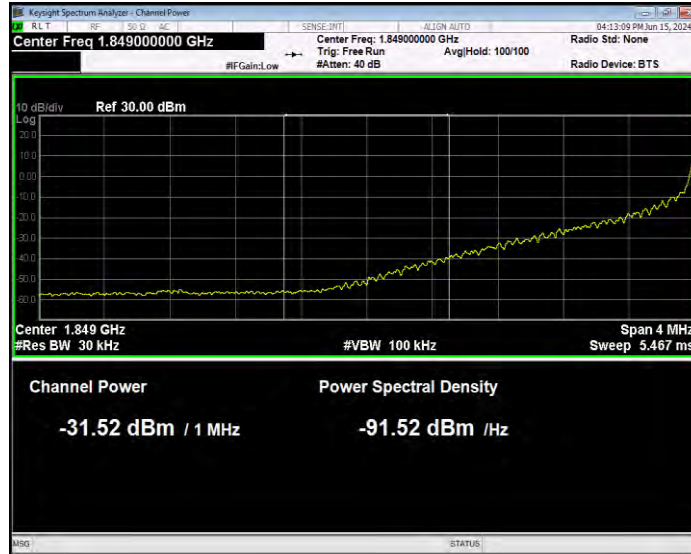

Band25 QPSK BW=20MHz Channel=26140 RB Size=1 Position=#0 Extended