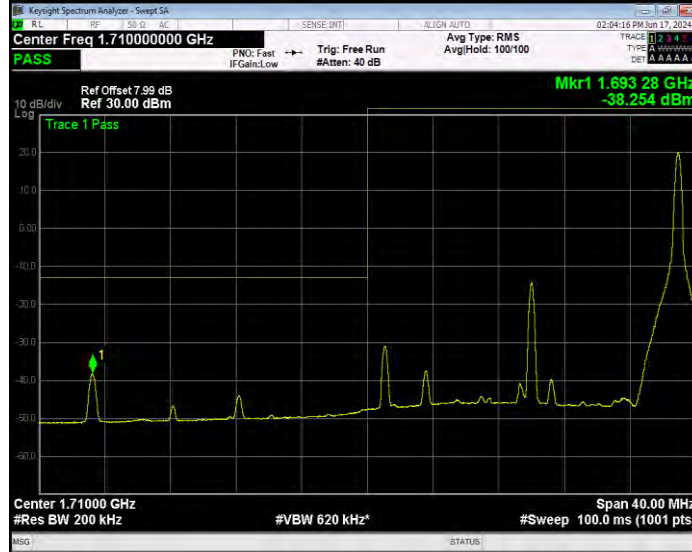

Band66 16QAM BW=20MHz Channel=132072 RB Size=1 Position=#Max Normal