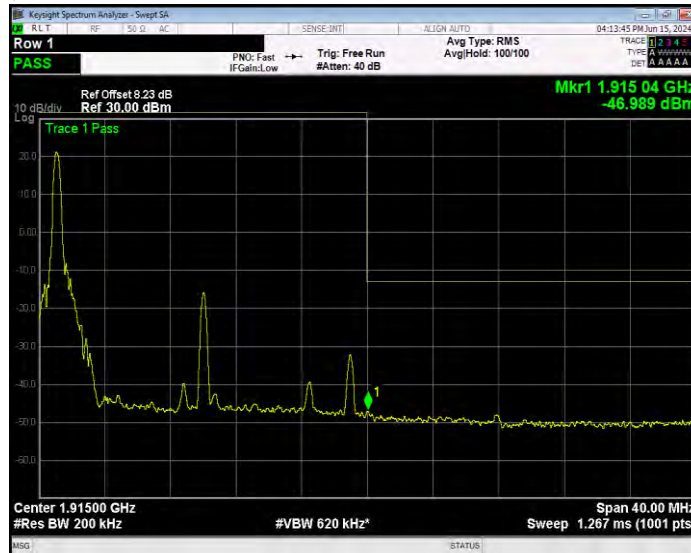

Band25 QPSK BW=20MHz Channel=26590 RB Size=1 Position=#0 Normal