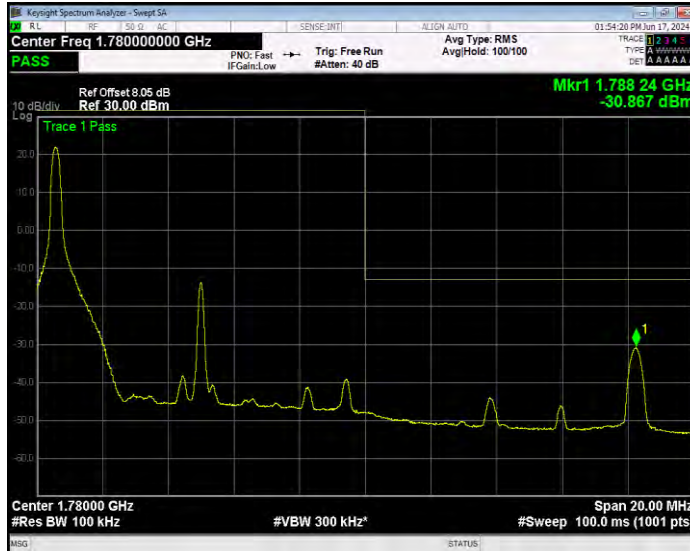

**Band66 QPSK BW=10MHz Channel=132022 RB Size=50 Position=#0 Normal**

**Band66 QPSK BW=10MHz Channel=132622 RB Size=1 Position=#0 Extended**

**Band66 QPSK BW=10MHz Channel=132622 RB Size=1 Position=#0 Normal**

**Band66 QPSK BW=10MHz Channel=132622 RB Size=1 Position=#Max Extended**