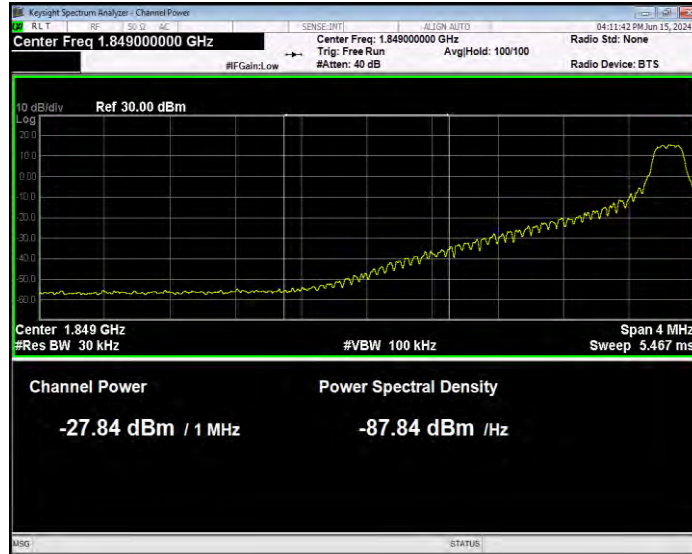

Band25 QPSK BW=15MHz Channel=26115 RB Size=1 Position=#0 Extended