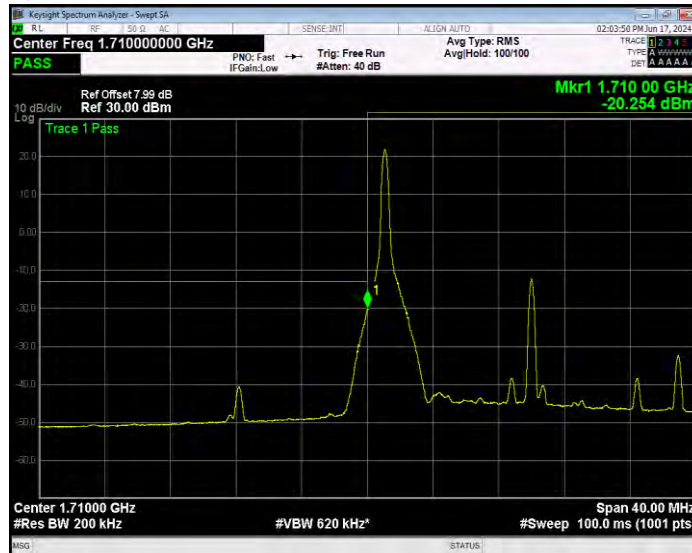

Band66 16QAM BW=20MHz Channel=132072 RB Size=1 Position=#0 Normal