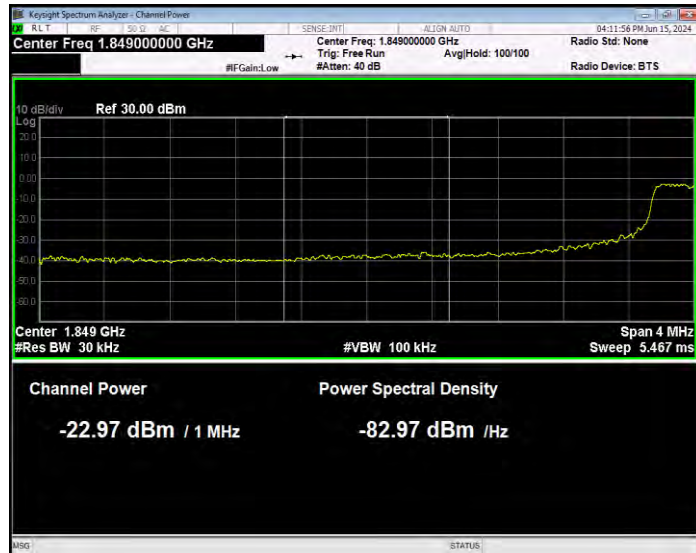

Band25 QPSK BW=15MHz Channel=26115 RB Size=75 Position=#0 Extended