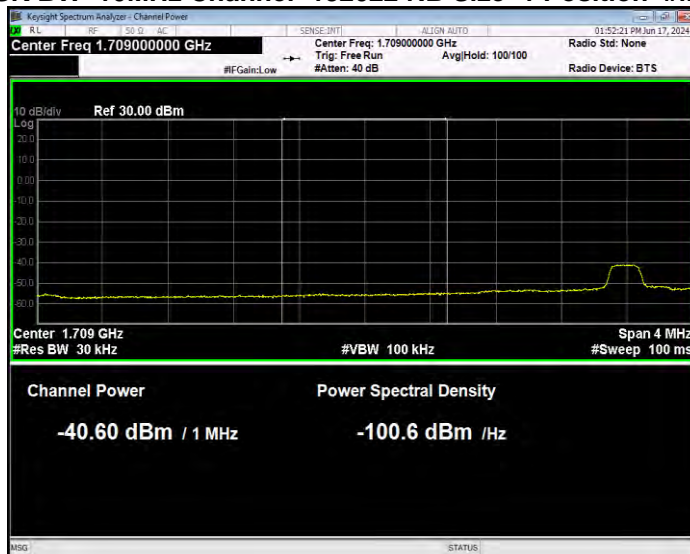

Band66 QPSK BW=10MHz Channel=132022 RB Size=1 Position=#Max Extended