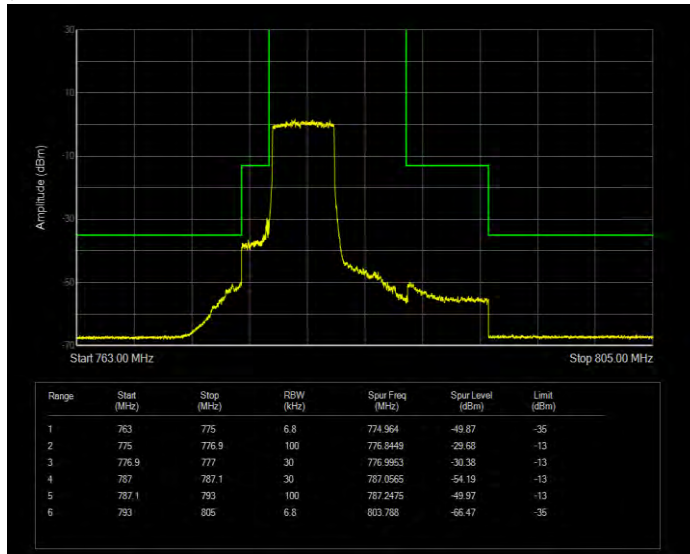

Band13 QPSK BW=10MHz Channel=23230 RB Size=1 Position=#0 Normal

Band13 QPSK BW=10MHz Channel=23230 RB Size=1 Position=#Max Extended

Band13 QPSK BW=10MHz Channel=23230 RB Size=1 Position=#Max Normal

Band13 QPSK BW=10MHz Channel=23230 RB Size=50 Position=#0 Extended

Band13 QPSK BW=10MHz Channel=23230 RB Size=50 Position=#0 Normal

Band13 QPSK BW=5MHz Channel=23205 RB Size=1 Position=#0 Extended

Band13 QPSK BW=5MHz Channel=23205 RB Size=1 Position=#0 Normal

Band13 QPSK BW=5MHz Channel=23205 RB Size=1 Position=#Max Extended

Band13 QPSK BW=5MHz Channel=23205 RB Size=1 Position=#Max Normal

Band13 QPSK BW=5MHz Channel=23205 RB Size=25 Position=#0 Extended

Band13 QPSK BW=5MHz Channel=23205 RB Size=25 Position=#0 Normal

Band13 QPSK BW=5MHz Channel=23255 RB Size=1 Position=#0 Extended