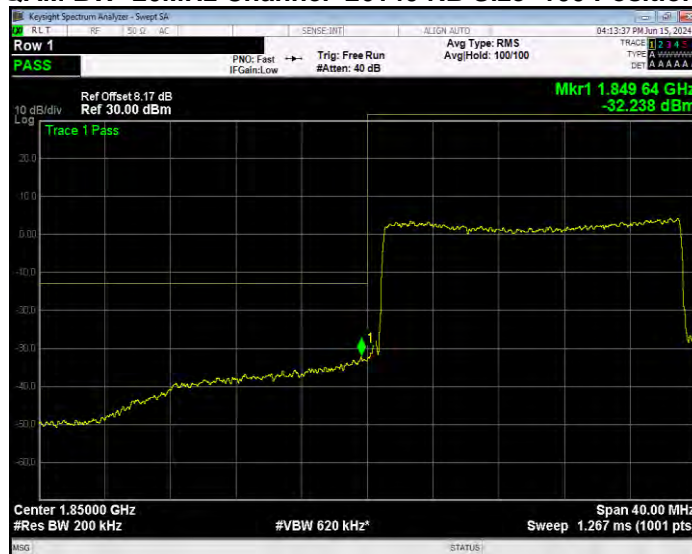

Band25 16QAM BW=20MHz Channel=26140 RB Size=100 Position=#0 Normal