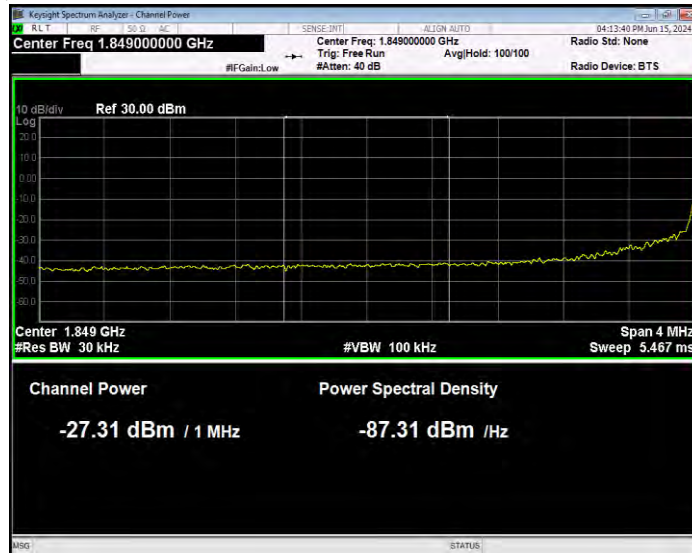

Band25 16QAM BW=20MHz Channel=26140 RB Size=1 Position=#0 Normal

Band25 16QAM BW=20MHz Channel=26140 RB Size=1 Position=#Max Extended

Band25 16QAM BW=20MHz Channel=26140 RB Size=1 Position=#Max Normal

Band25 16QAM BW=20MHz Channel=26140 RB Size=100 Position=#0 Extended