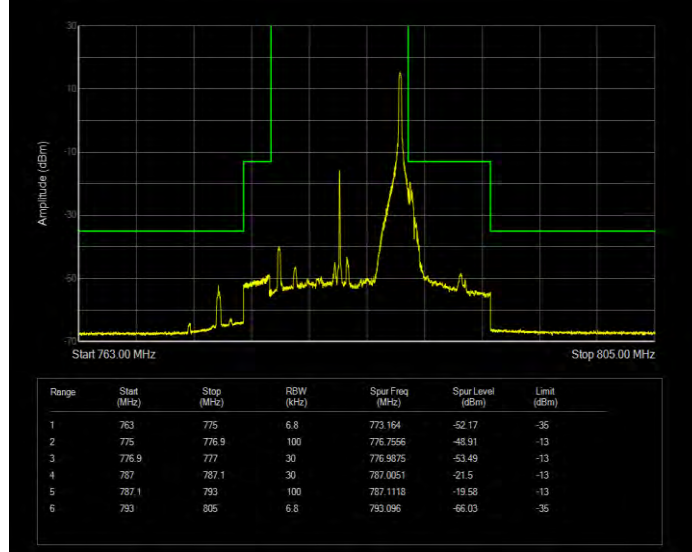

Band13 16QAM BW=5MHz Channel=23255 RB Size=1 Position=#Max Normal

Band13 16QAM BW=5MHz Channel=23255 RB Size=25 Position=#0 Extended

Band13 16QAM BW=5MHz Channel=23255 RB Size=25 Position=#0 Normal

Band13 QPSK BW=10MHz Channel=23230 RB Size=1 Position=#0 Extended

Band13 QPSK BW=10MHz Channel=23230 RB Size=1 Position=#0 Normal

Band13 QPSK BW=10MHz Channel=23230 RB Size=1 Position=#Max Extended

Band13 QPSK BW=10MHz Channel=23230 RB Size=1 Position=#Max Normal

Band13 QPSK BW=10MHz Channel=23230 RB Size=50 Position=#0 Extended