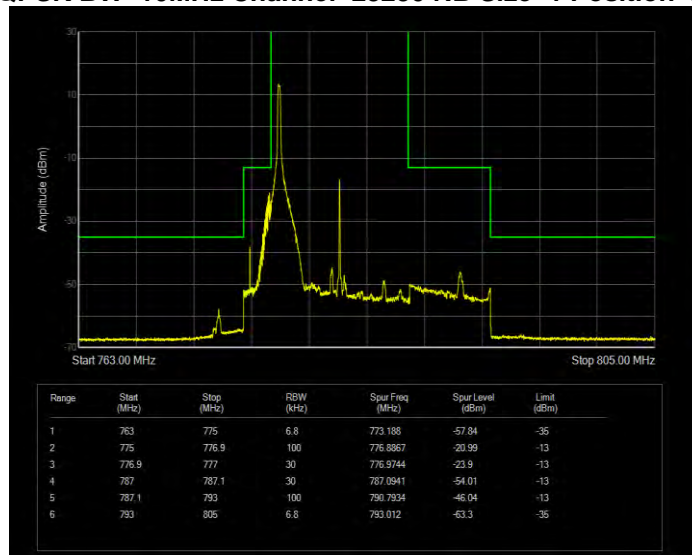

Band13 16QAM BW=5MHz Channel=23255 RB Size=1 Position=#Max Normal

Band13 16QAM BW=5MHz Channel=23255 RB Size=25 Position=#0 Extended

Band13 16QAM BW=5MHz Channel=23255 RB Size=25 Position=#0 Normal

Band13 QPSK BW=10MHz Channel=23230 RB Size=1 Position=#0 Extended

Band13 QPSK BW=10MHz Channel=23230 RB Size=1 Position=#0 Normal

Band13 QPSK BW=10MHz Channel=23230 RB Size=1 Position=#Max Extended

Band13 QPSK BW=10MHz Channel=23230 RB Size=1 Position=#Max Normal

Band13 QPSK BW=10MHz Channel=23230 RB Size=50 Position=#0 Extended