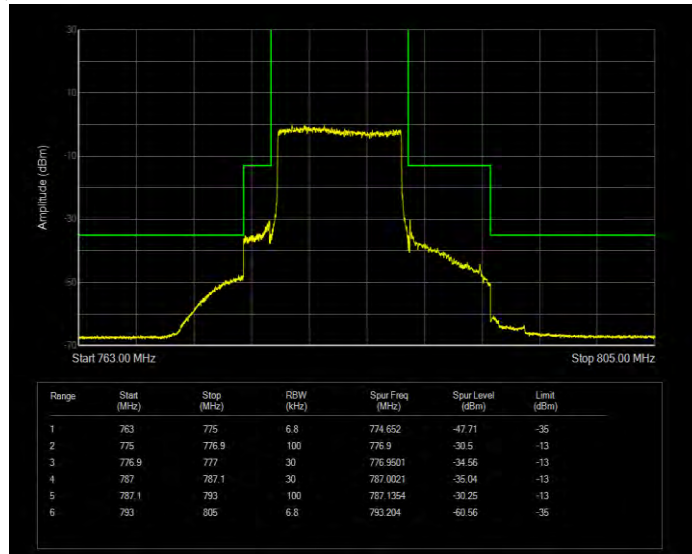

Band13 QPSK BW=10MHz Channel=23230 RB Size=1 Position=#0 Normal

Band13 QPSK BW=10MHz Channel=23230 RB Size=1 Position=#Max Extended

Band13 QPSK BW=10MHz Channel=23230 RB Size=1 Position=#Max Normal

Band13 QPSK BW=10MHz Channel=23230 RB Size=50 Position=#0 Extended

Band13 QPSK BW=10MHz Channel=23230 RB Size=50 Position=#0 Normal

Band13 QPSK BW=5MHz Channel=23205 RB Size=1 Position=#0 Extended

Band13 QPSK BW=5MHz Channel=23205 RB Size=1 Position=#0 Normal

Band13 QPSK BW=5MHz Channel=23205 RB Size=1 Position=#Max Extended