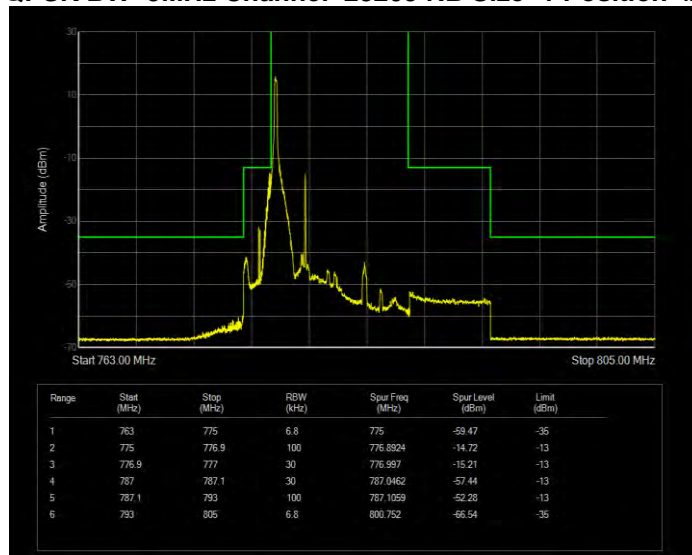

Band13 QPSK BW=10MHz Channel=23230 RB Size=1 Position=#0 Normal

Band13 QPSK BW=10MHz Channel=23230 RB Size=1 Position=#Max Extended

Band13 QPSK BW=10MHz Channel=23230 RB Size=1 Position=#Max Normal

Band13 QPSK BW=10MHz Channel=23230 RB Size=50 Position=#0 Extended

Band13 QPSK BW=10MHz Channel=23230 RB Size=50 Position=#0 Normal

Band13 QPSK BW=5MHz Channel=23205 RB Size=1 Position=#0 Extended

Band13 QPSK BW=5MHz Channel=23205 RB Size=1 Position=#0 Normal

Band13 QPSK BW=5MHz Channel=23205 RB Size=1 Position=#Max Extended