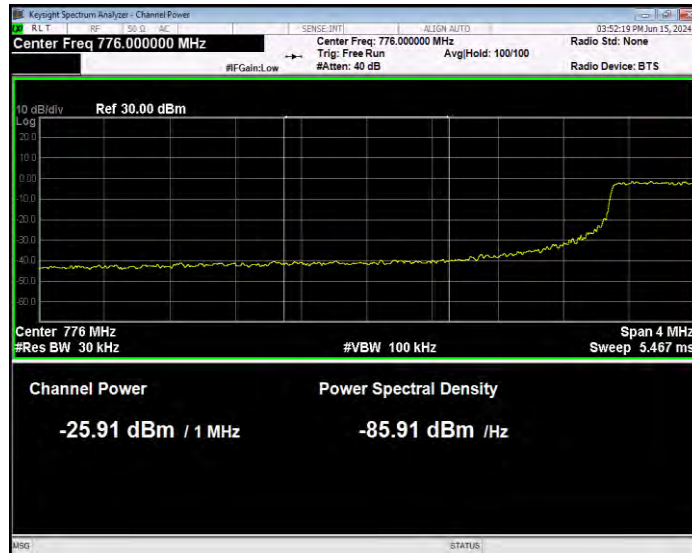

Band13 QPSK BW=10MHz Channel=23230 RB Size=1 Position=#0 Normal

Band13 QPSK BW=10MHz Channel=23230 RB Size=1 Position=#Max Extended

Band13 QPSK BW=10MHz Channel=23230 RB Size=1 Position=#Max Normal

Band13 QPSK BW=10MHz Channel=23230 RB Size=50 Position=#0 Extended