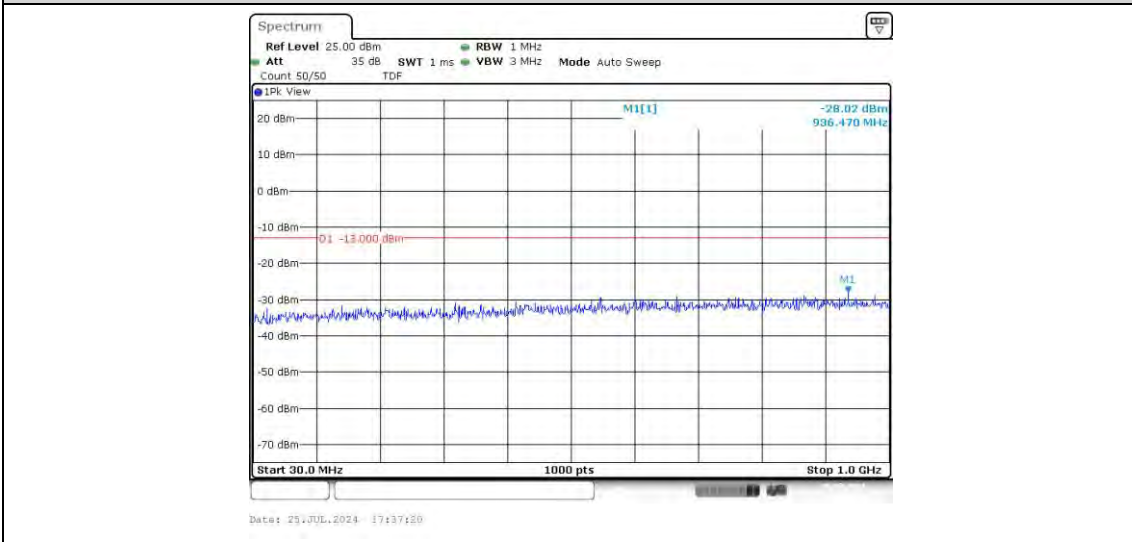

Band66-20MHz-QPSK-132572-1RB#0-Range1:30~1000MHz