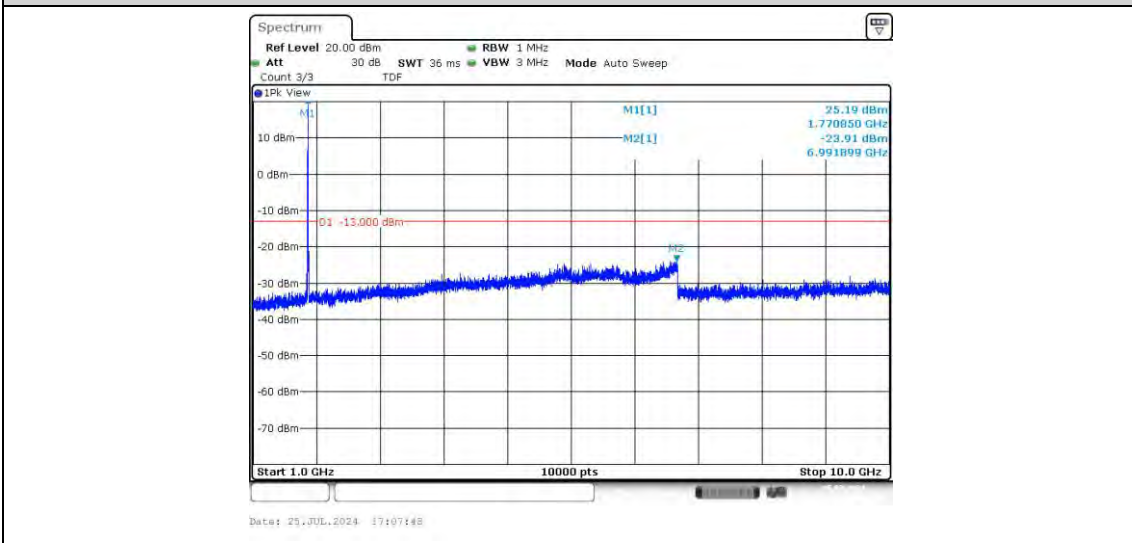

Band66-10MHz-16QAM-132322-1RB#0-Range1:30~1000MHz

Band66-10MHz-16QAM-132322-1RB#0-Range2:1000~10000MHz

Band66-10MHz-16QAM-132622-1RB#0-Range1:30~1000MHz

Band66-10MHz-16QAM-132622-1RB#0-Range2:1000~10000MHz