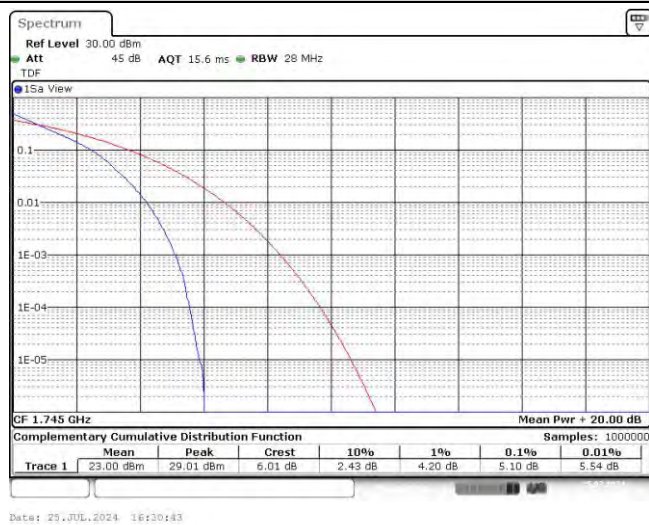

Band66-3MHz-QPSK-132322-15RB#0