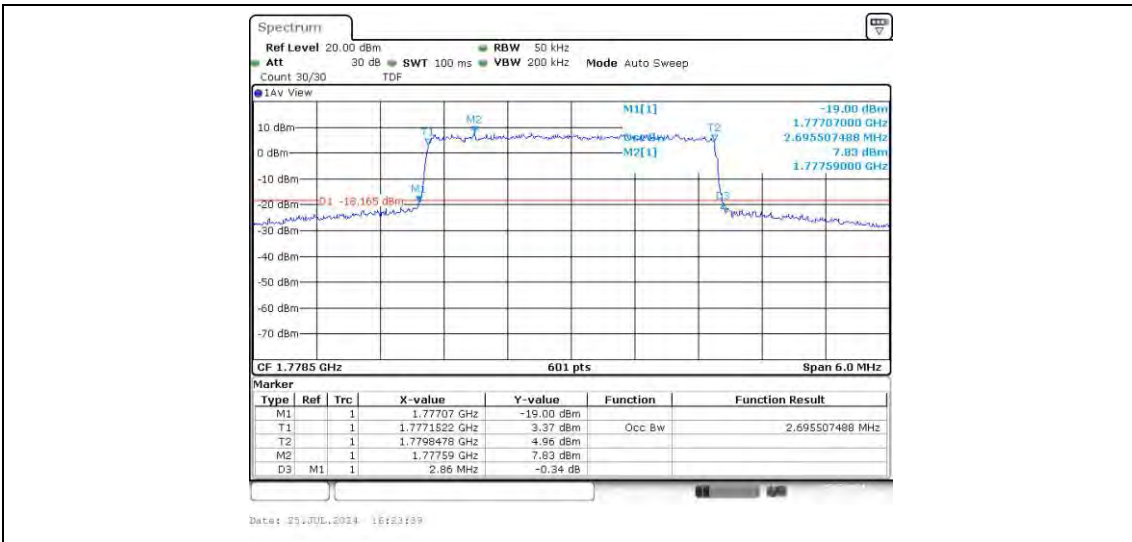

Band66-1.4MHz-16QAM-132665-6RB#0

Band66-3MHz-QPSK-131987-15RB#0

Band66-3MHz-QPSK-132322-15RB#0

Band66-3MHz-QPSK-132657-15RB#0

Band66-3MHz-16QAM-131987-15RB#0

Band66-3MHz-16QAM-132322-15RB#0

Band66-3MHz-16QAM-132657-15RB#0