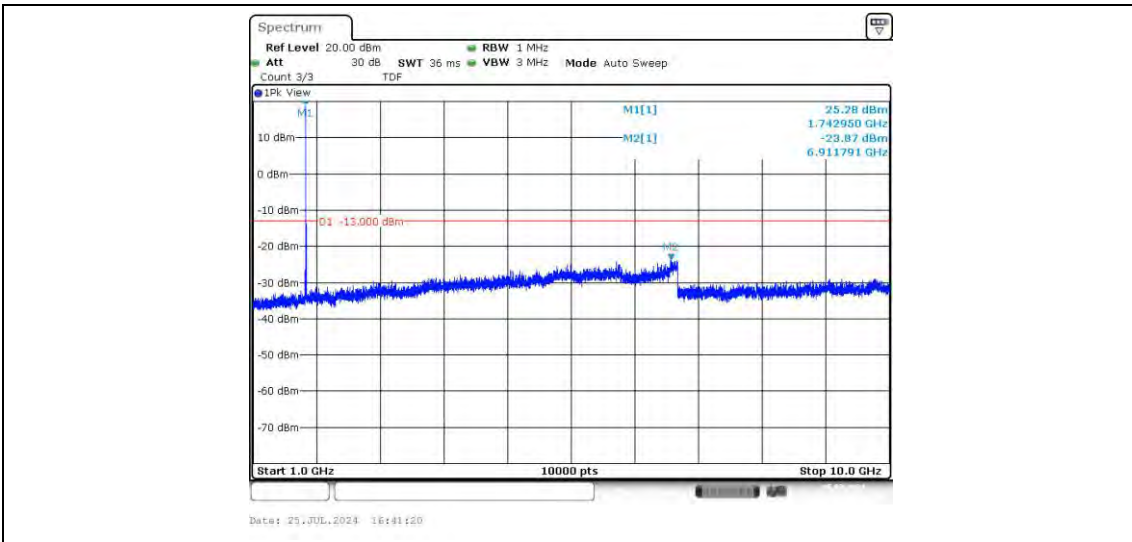

Band66-5MHz-16QAM-132322-1RB#0-Range2:1000~10000MHz