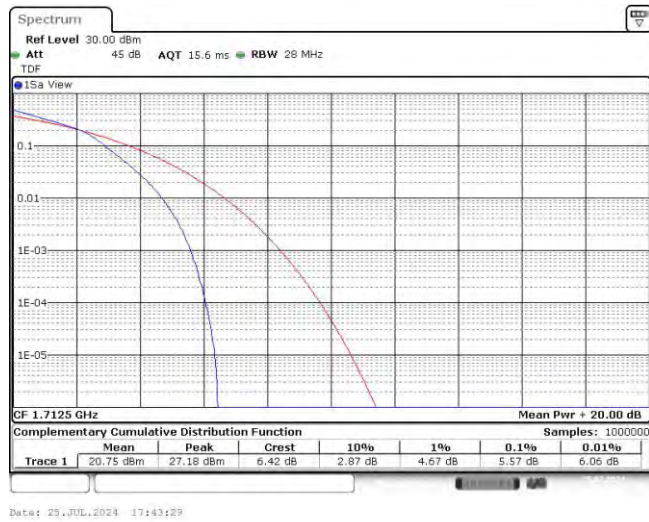

Band66-5MHz-16QAM-131997-25RB#0