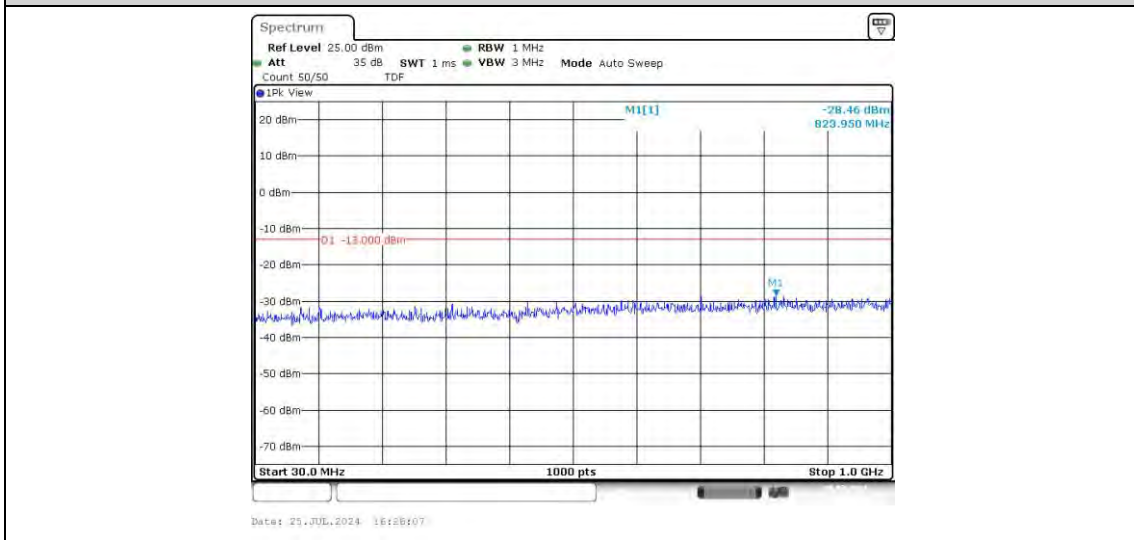

Band66-3MHz-QPSK-132657-1RB#0-Range1:30~1000MHz

Band66-3MHz-QPSK-132657-1RB#0-Range2:1000~10000MHz

Band66-3MHz-16QAM-131987-1RB#0-Range1:30~1000MHz

Band66-3MHz-16QAM-131987-1RB#0-Range2:1000~10000MHz

Band66-3MHz-16QAM-132322-1RB#0-Range1:30~1000MHz