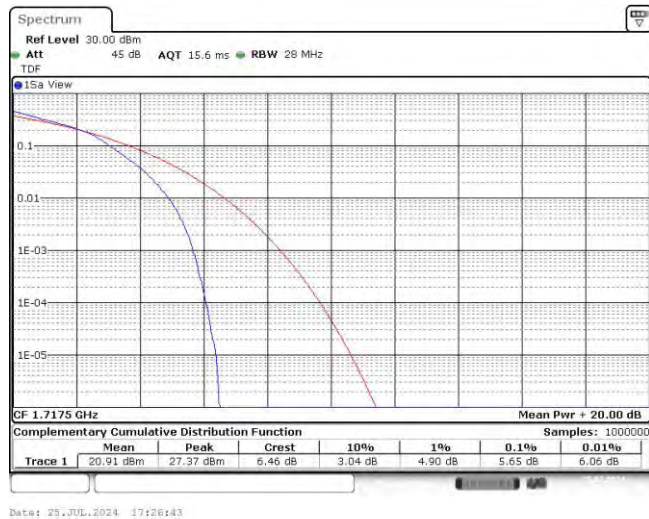

Band66-15MHz-16QAM-132047-75RB#0