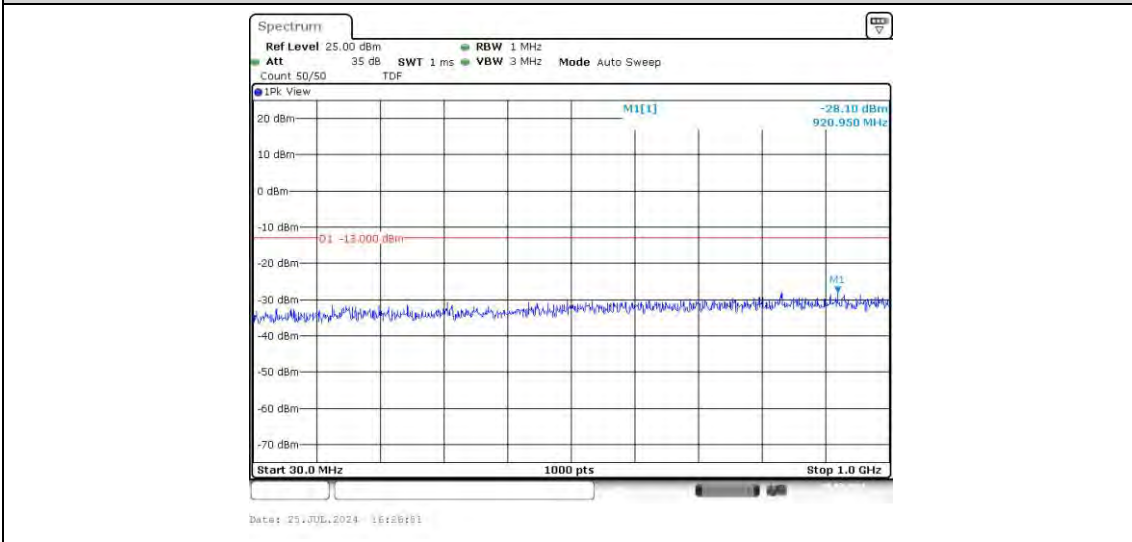

Band66-3MHz-16QAM-132657-1RB#0-Range1:30~1000MHz