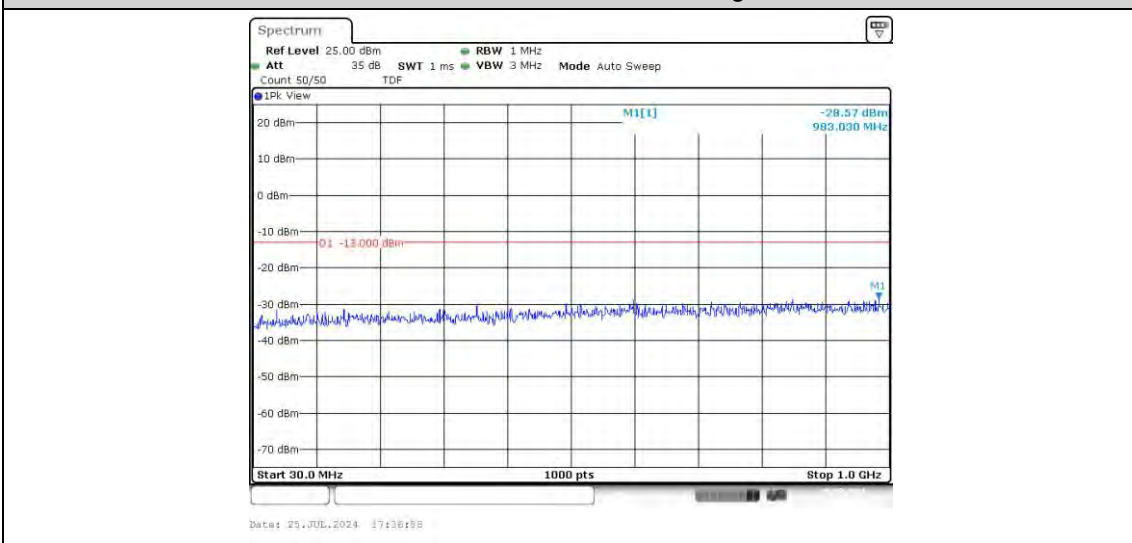

Band66-20MHz-16QAM-132322-1RB#0-Range1:30~1000MHz