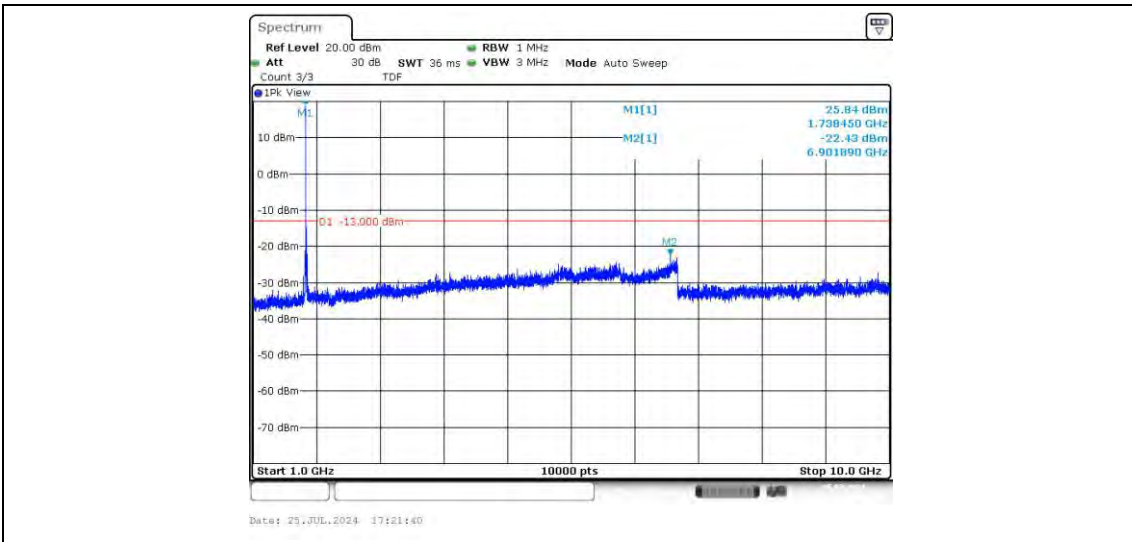

Band66-15MHz-QPSK-132047-1RB#0-Range1:30~1000MHz

Band66-15MHz-QPSK-132047-1RB#0-Range2: 1000~10000MHz

Band66-15MHz-QPSK-132322-1RB#0-Range1: 30~1000MHz

Band66-15MHz-QPSK-132322-1RB#0-Range2: 1000~10000MHz