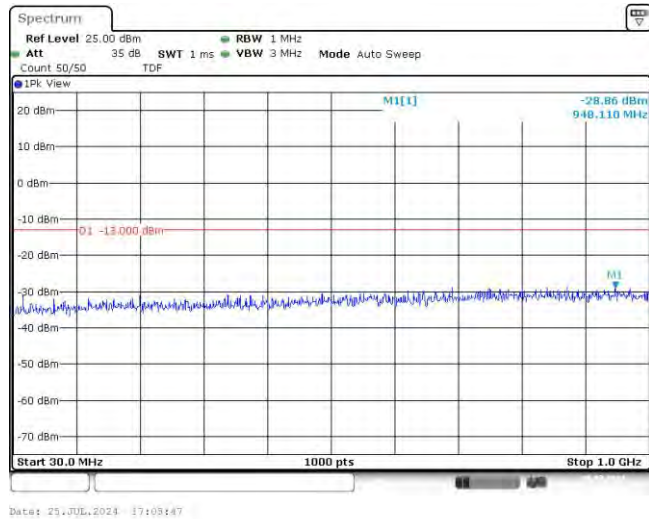

Band66-10MHz-QPSK-132022-1RB#0-Range1:30~1000MHz