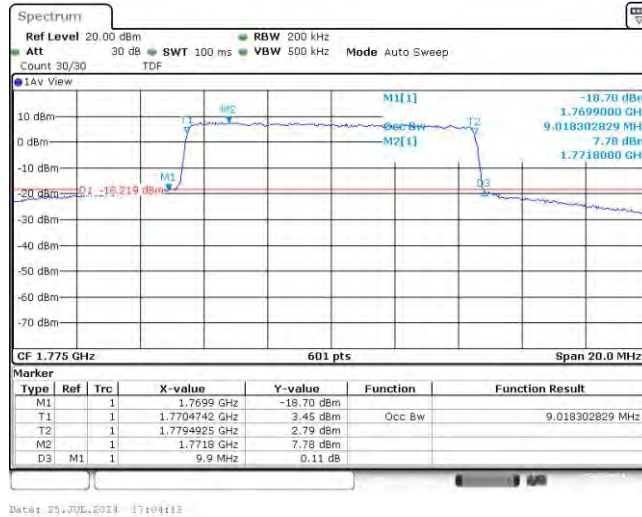

Band66-5MHz-16QAM-131997-25RB#0

Band66-5MHz-16QAM-132322-25RB#0

Band66-5MHz-16QAM-132647-25RB#0

Band66-10MHz-QPSK-132022-50RB#0

Band66-10MHz-QPSK-132322-50RB#0

Band66-10MHz-QPSK-132622-50RB#0

Band66-10MHz-16QAM-132022-50RB#0