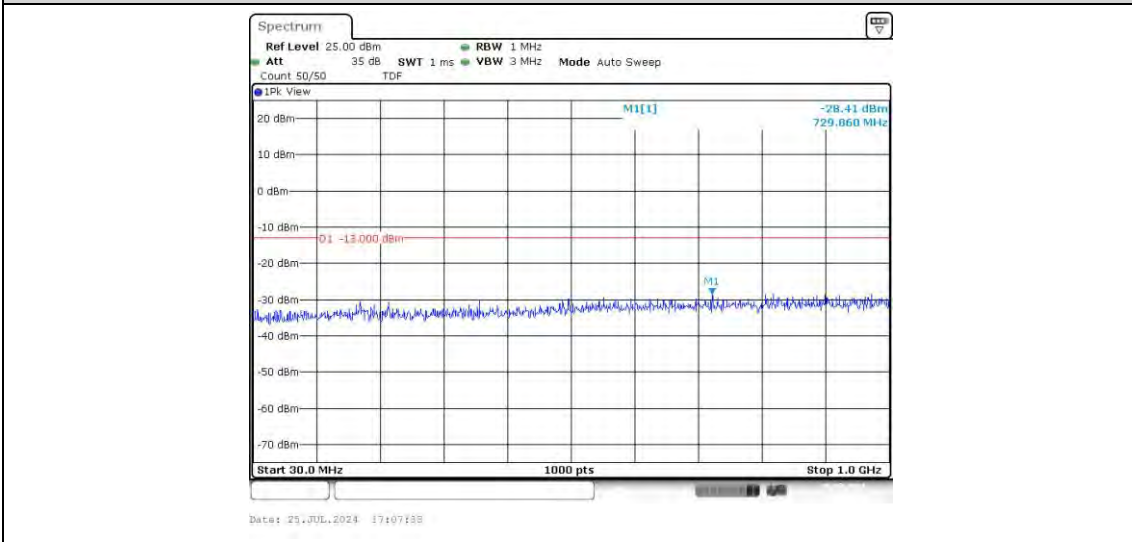

Band66-10MHz-16QAM-132622-1RB#0-Range1:30~1000MHz