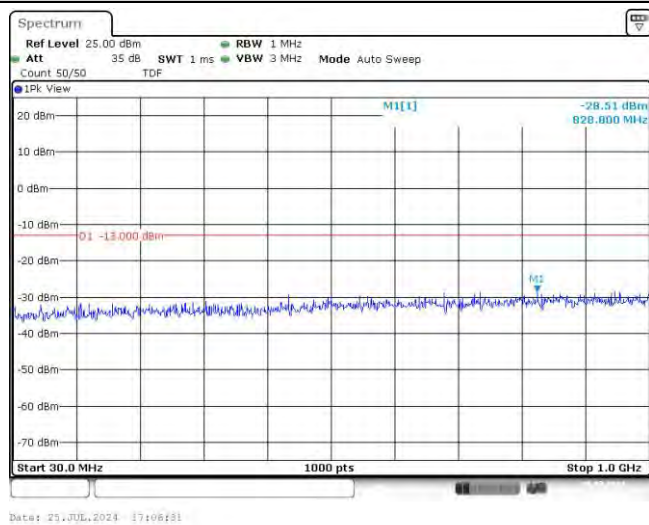

Band66-10MHz-QPSK-132322-1RB#0-Range1: 30~1000MHz