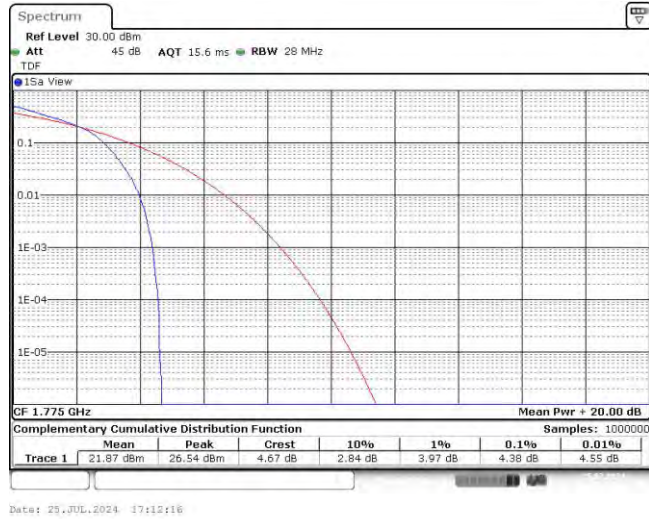

Band66-10MHz-QPSK-132622-50RB#0

Band66-10MHz-16QAM-132022-50RB#0

Band66-10MHz-16QAM-132322-50RB#0

Band66-10MHz-16QAM-132622-50RB#0

Band66-15MHz-QPSK-132047-75RB#0

Band66-15MHz-QPSK-132322-75RB#0

Band66-15MHz-QPSK-132597-75RB#0