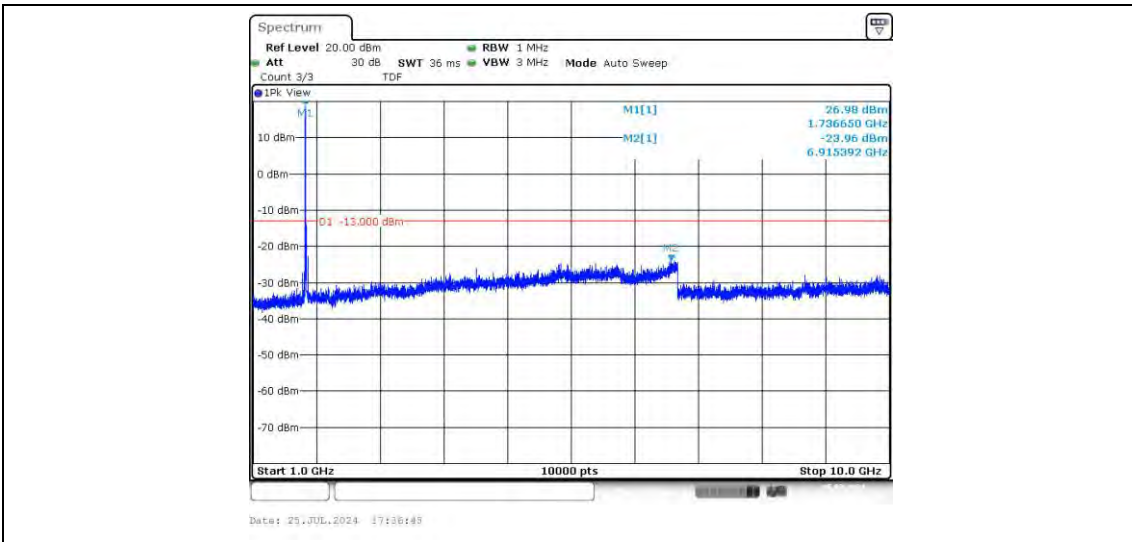

Band66-20MHz-QPSK-132072-1RB#0-Range1:30~1000MHz

Band66-20MHz-QPSK-132072-1RB#0-Range2: 1000~10000MHz

Band66-20MHz-QPSK-132322-1RB#0-Range1: 30~1000MHz

Band66-20MHz-QPSK-132322-1RB#0-Range2: 1000~10000MHz