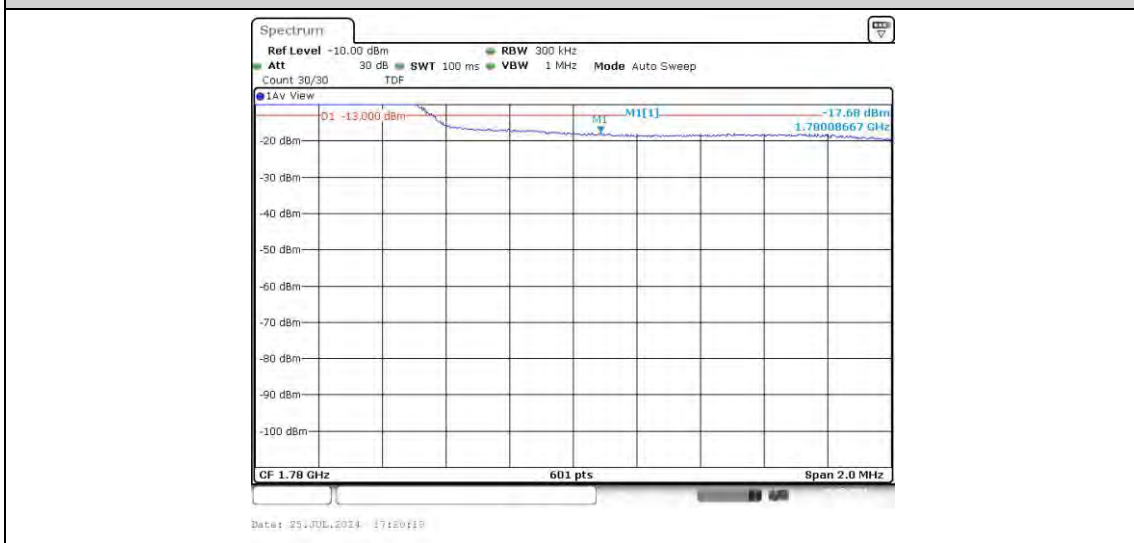

Band66-5MHz-16QAM-132647-25RB#0

Band66-10MHz-QPSK-132022-50RB#0

Band66-10MHz-QPSK-132622-50RB#0

Band66-10MHz-16QAM-132022-50RB#0

Band66-10MHz-16QAM-132622-50RB#0

Band66-15MHz-QPSK-132047-75RB#0

Band66-15MHz-QPSK-132597-75RB#0