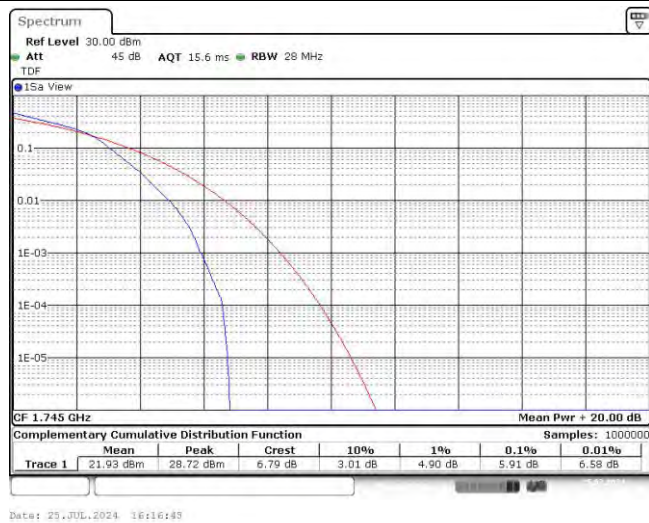

Band66	20MHz	16QAM	132572	100RB#0	4.81	13	PASS
--------	-------	-------	--------	---------	------	----	------

Test Graphs

Band66-1.4MHz-16QAM-131979-6RB#0

Band66-1.4MHz-16QAM-132322-6RB#0

Band66-1.4MHz-16QAM-132665-6RB#0