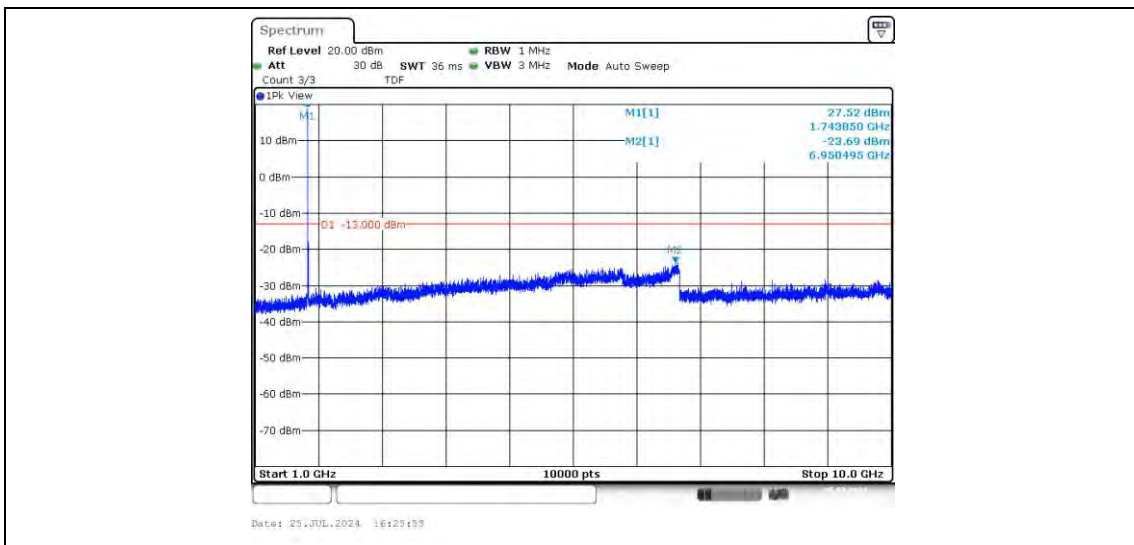

Band66-1.4MHz-16QAM-132665-1RB#0-Range2:1000~10000MHz

Band66-3MHz-QPSK-131987-1RB#0-Range1:30~1000MHz

Band66-3MHz-QPSK-131987-1RB#0-Range2:1000~10000MHz

Band66-3MHz-QPSK-132322-1RB#0-Range1:30~1000MHz

Band66-3MHz-QPSK-132322-1RB#0-Range2:1000~10000MHz