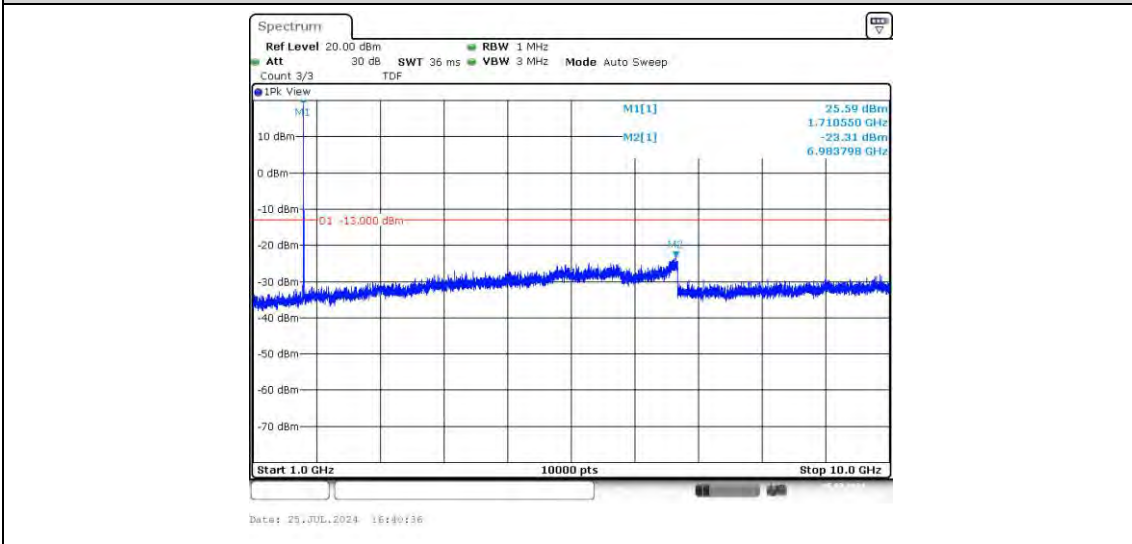

Band66-5MHz-16QAM-131997-1RB#0-Range2:1000~10000MHz