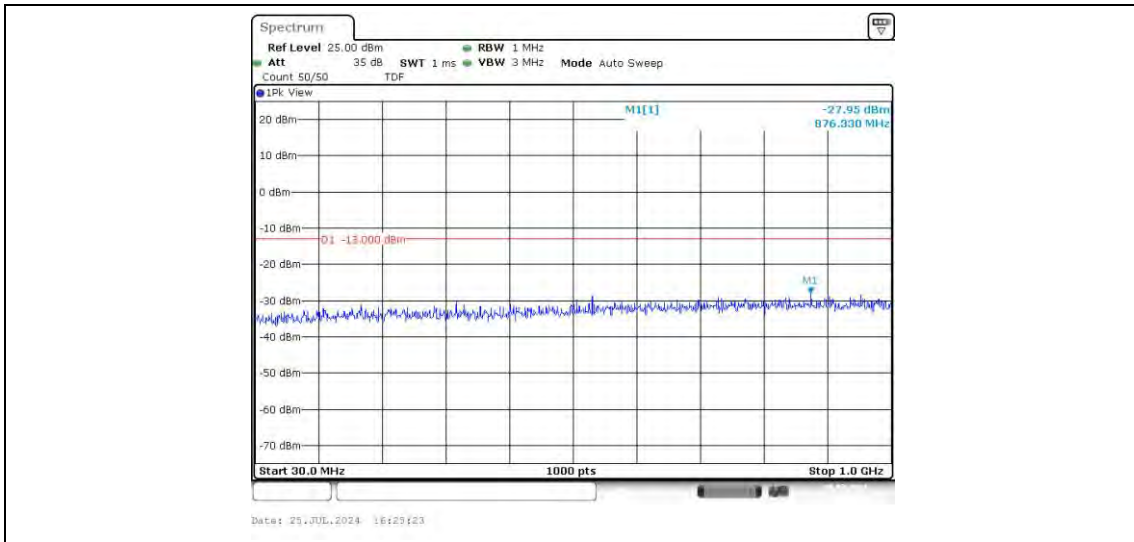

Band66-3MHz-16QAM-131987-1RB#0-Range1:30~1000MHz