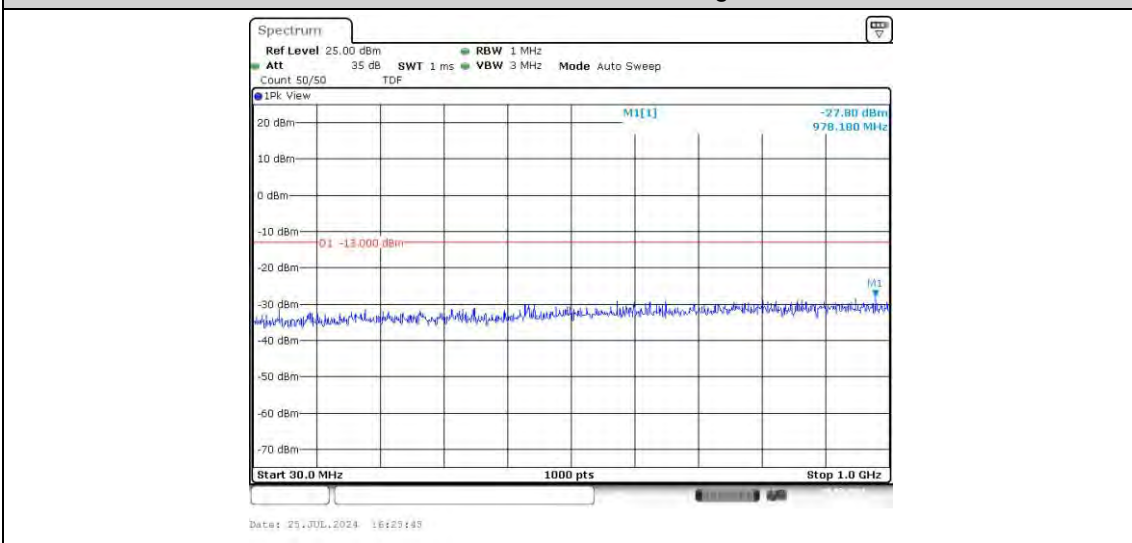

Band66-1.4MHz-16QAM-132665-1RB#0-Range2:1000~10000MHz

Band66-3MHz-QPSK-131987-1RB#0-Range1:30~1000MHz

Band66-3MHz-QPSK-131987-1RB#0-Range2:1000~10000MHz

Band66-3MHz-QPSK-132322-1RB#0-Range1:30~1000MHz

Band66-3MHz-QPSK-132322-1RB#0-Range2:1000~10000MHz