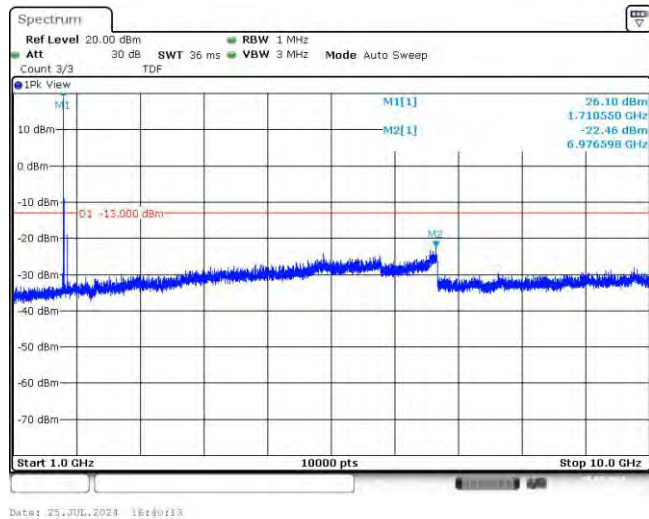

Band66-3MHz-16QAM-132322-1RB#0-Range2:1000~10000MHz

Band66-3MHz-16QAM-132657-1RB#0-Range1:30~1000MHz

Band66-3MHz-16QAM-132657-1RB#0-Range2:1000~10000MHz

Band66-5MHz-QPSK-131997-1RB#0-Range1:30~1000MHz

Band66-5MHz-QPSK-131997-1RB#0-Range2:1000~10000MHz