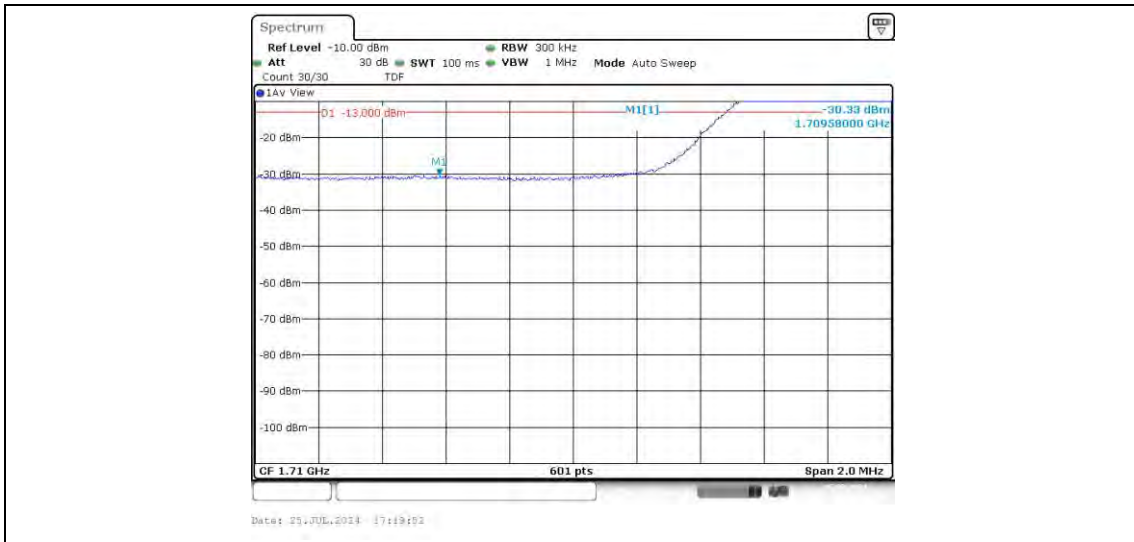

Band66-15MHz-16QAM-132047-75RB#0