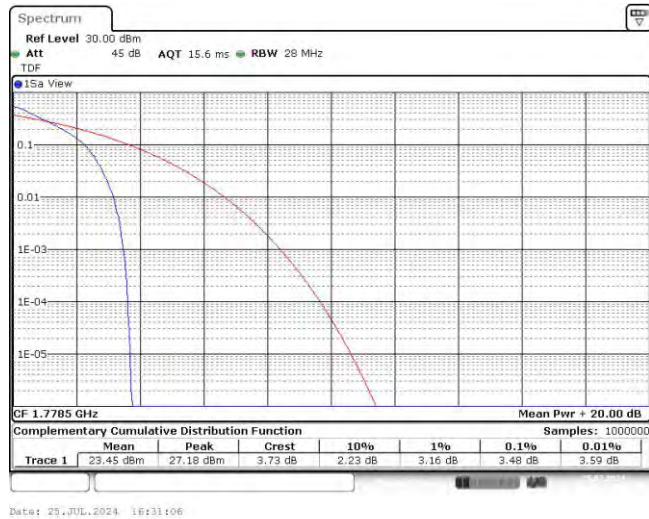

Band66-3MHz-QPSK-132657-15RB#0