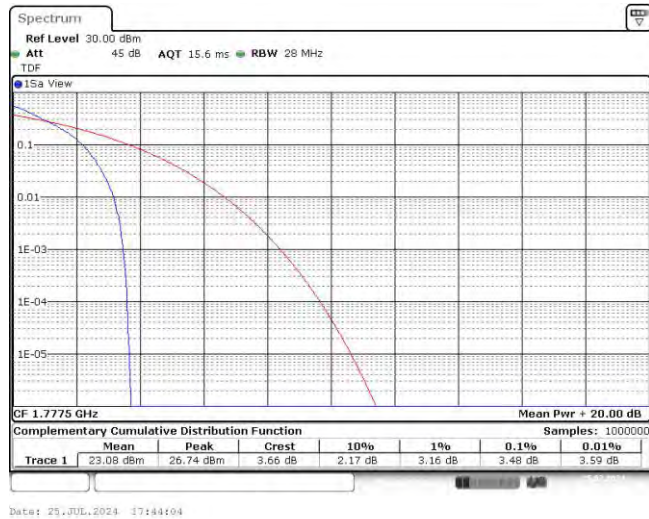

Band66-5MHz-QPSK-132647-25RB#0