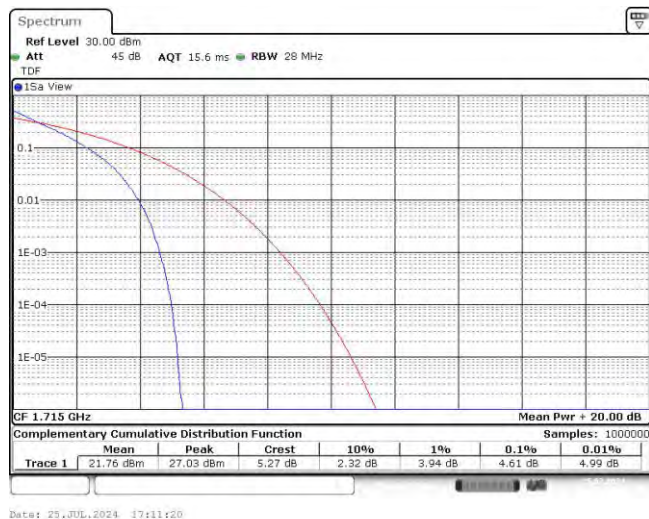

Band66-5MHz-QPSK-132322-25RB#0

Band66-5MHz-QPSK-132647-25RB#0

Band66-5MHz-16QAM-131997-25RB#0

Band66-5MHz-16QAM-132322-25RB#0

Band66-5MHz-16QAM-132647-25RB#0

Band66-10MHz-QPSK-132022-50RB#0

Band66-10MHz-QPSK-132322-50RB#0