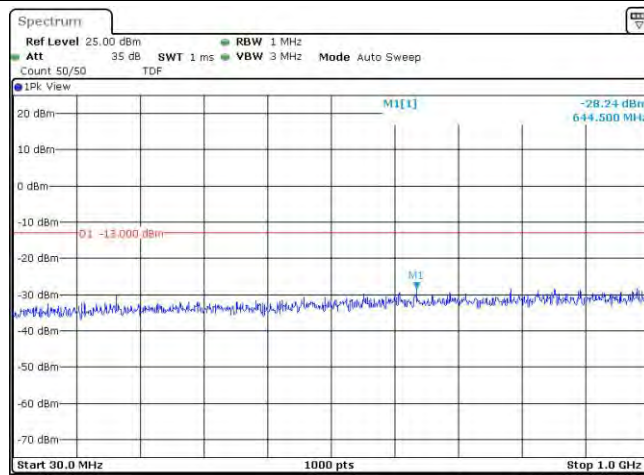

Test Graphs

Band66-1.4MHz-QPSK-131979-1RB#0-Range1:30~1000MHz

Date: 25.JUL.2024 16:10:52

Band66-1.4MHz-QPSK-131979-1RB#0-Range2:1000~10000MHz

Date: 25.JUL.2024 16:11:02

Band66-1.4MHz-QPSK-132322-1RB#0-Range1:30~1000MHz