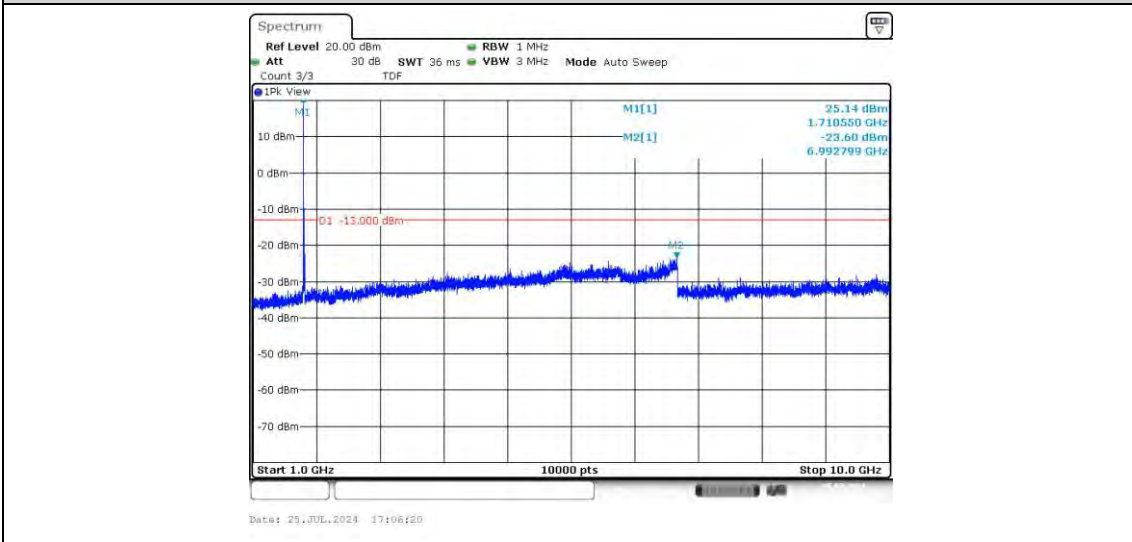

Band66-10MHz-QPSK-132622-1RB#0-Range1:30~1000MHz

Band66-10MHz-QPSK-132622-1RB#0-Range2:1000~10000MHz

Band66-10MHz-16QAM-132022-1RB#0-Range1:30~1000MHz

Band66-10MHz-16QAM-132022-1RB#0-Range2:1000~10000MHz