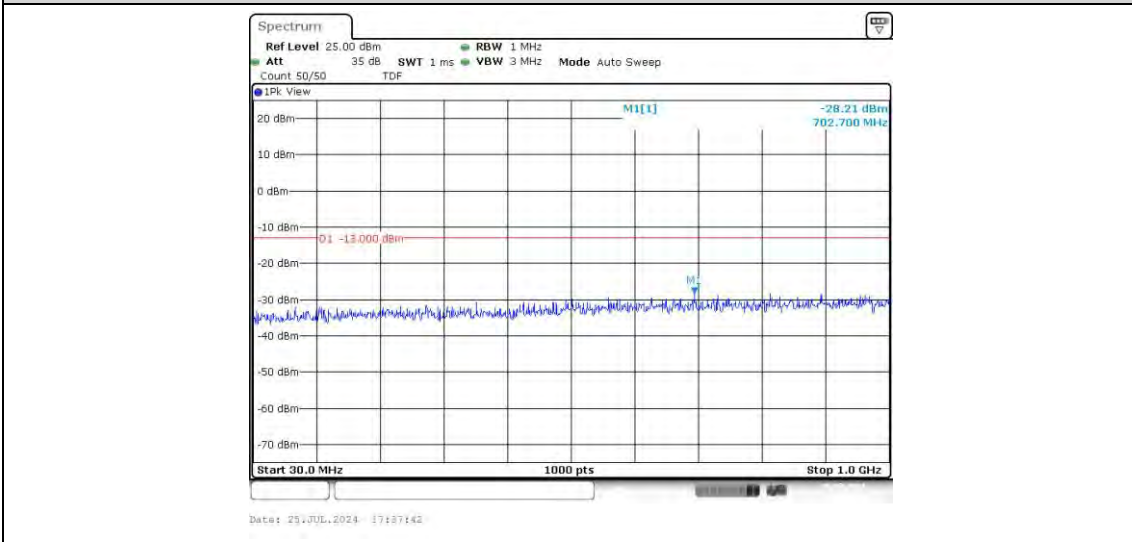

Band66-20MHz-16QAM-132572-1RB#0-Range1:30~1000MHz