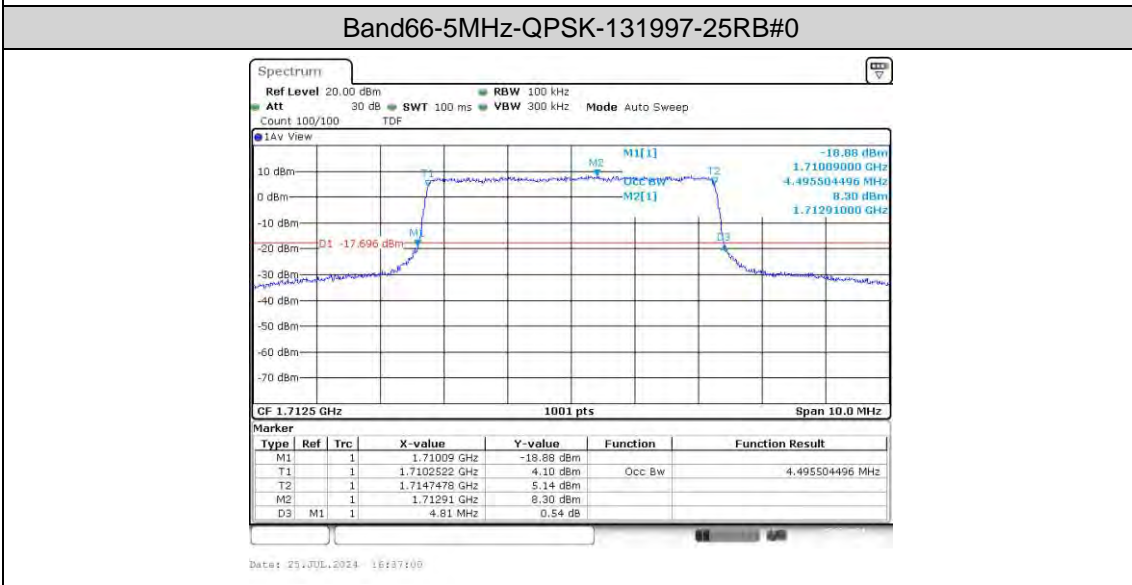

Band66-1.4MHz-16QAM-132665-6RB#0

Band66-3MHz-QPSK-131987-15RB#0

Band66-3MHz-QPSK-132322-15RB#0

Band66-3MHz-QPSK-132657-15RB#0

Band66-3MHz-16QAM-131987-15RB#0

Band66-3MHz-16QAM-132322-15RB#0

Band66-3MHz-16QAM-132657-15RB#0