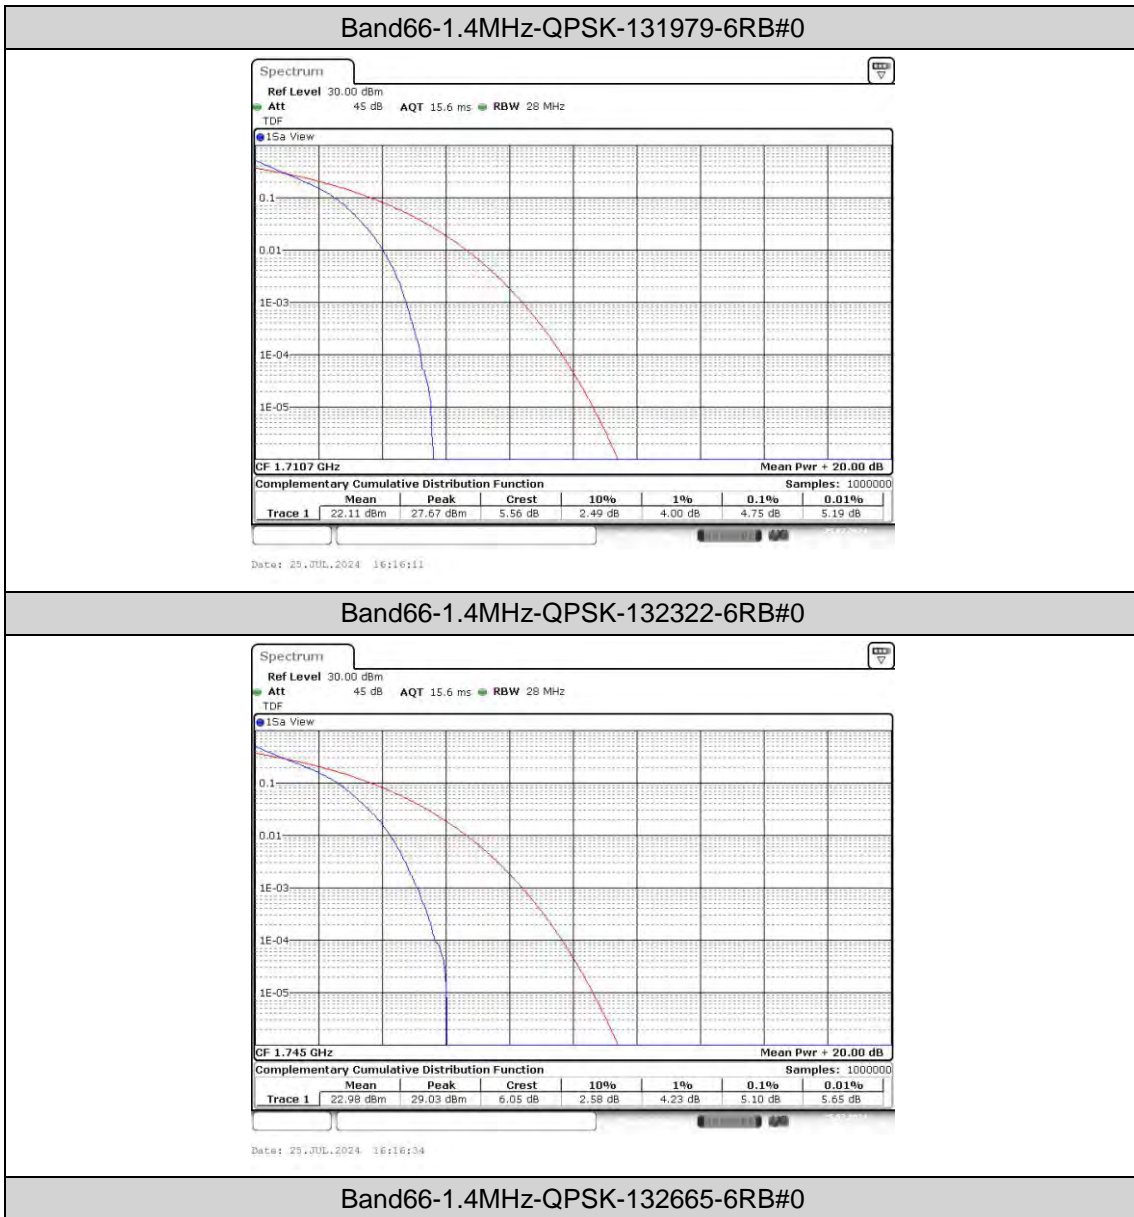

Test Graphs