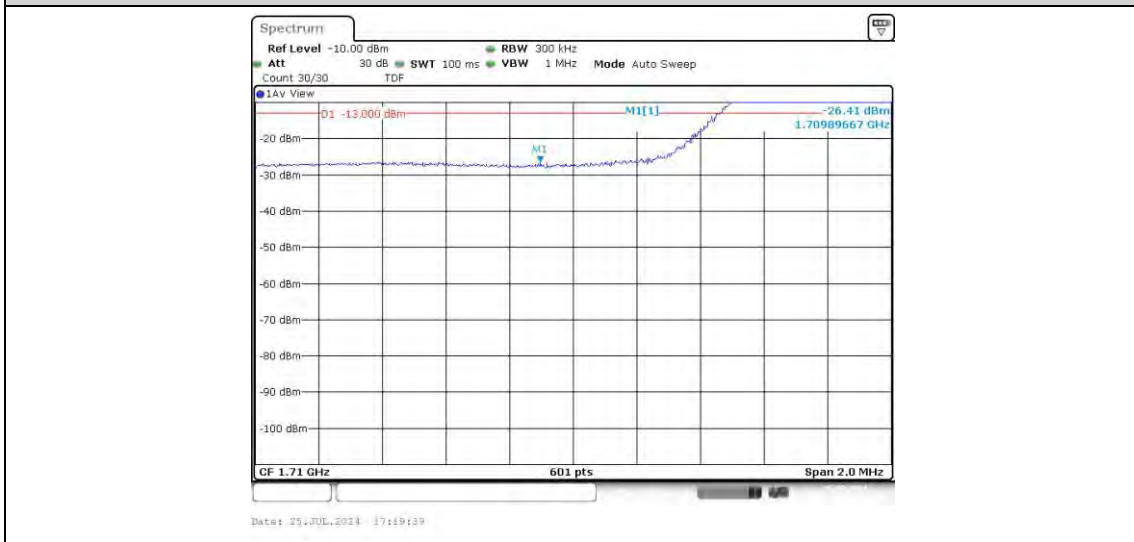

Band66-5MHz-16QAM-132647-25RB#0

Band66-10MHz-QPSK-132022-50RB#0

Band66-10MHz-QPSK-132622-50RB#0

Band66-10MHz-16QAM-132022-50RB#0

Band66-10MHz-16QAM-132622-50RB#0

Band66-15MHz-QPSK-132047-75RB#0

Band66-15MHz-QPSK-132597-75RB#0