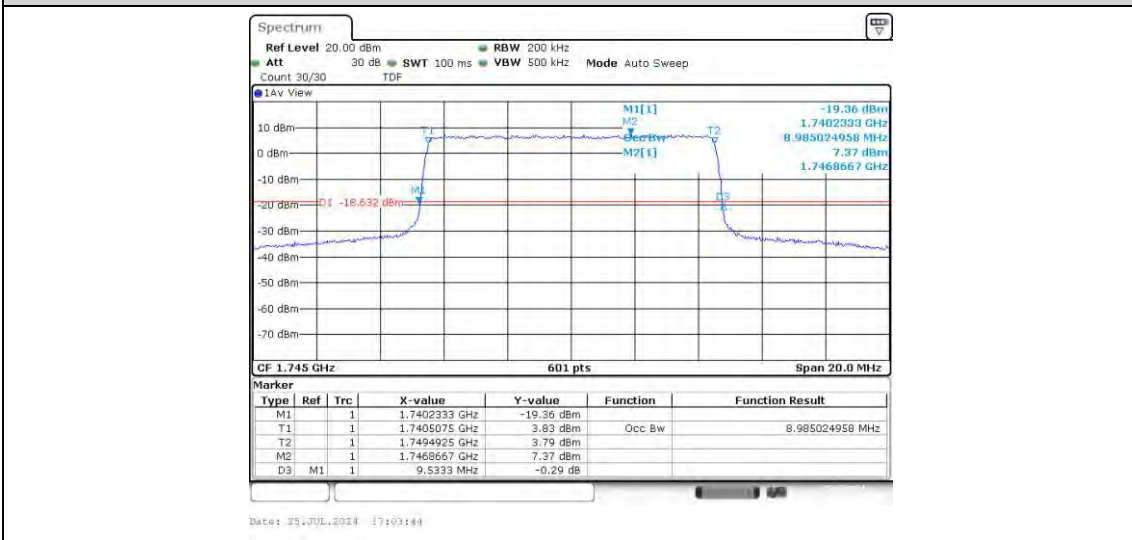

Band66-5MHz-16QAM-131997-25RB#0

Band66-5MHz-16QAM-132322-25RB#0

Band66-5MHz-16QAM-132647-25RB#0

Band66-10MHz-QPSK-132022-50RB#0

Band66-10MHz-QPSK-132322-50RB#0

Band66-10MHz-QPSK-132622-50RB#0

Band66-10MHz-16QAM-132022-50RB#0