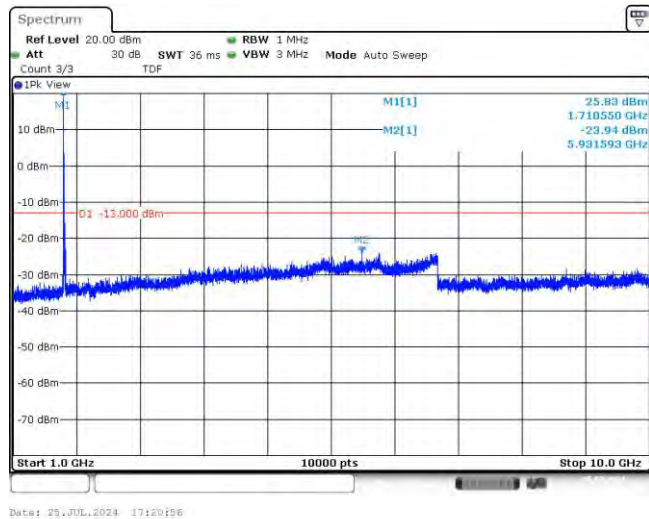

Band66-15MHz-QPSK-132047-1RB#0-Range2: 1000~10000MHz