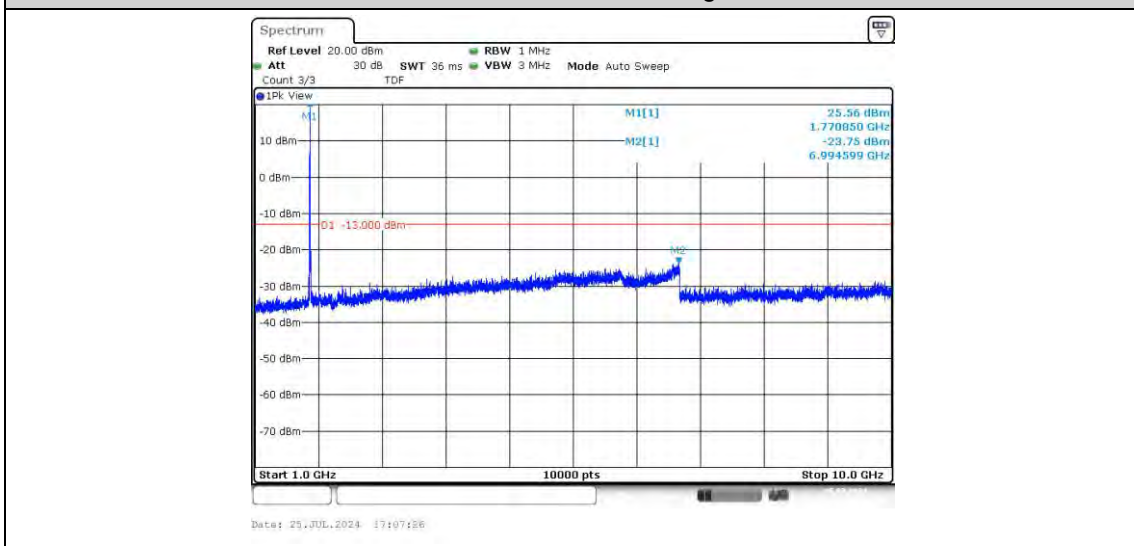

Band66-10MHz-QPSK-132622-1RB#0-Range2:1000~10000MHz