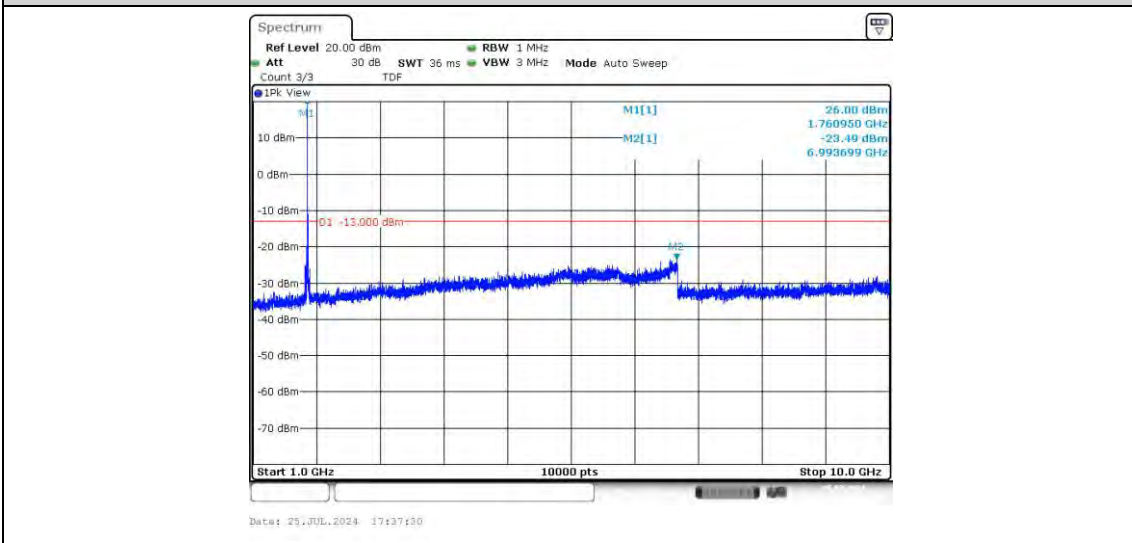

Band66-20MHz-QPSK-132572-1RB#0-Range2:1000~10000MHz