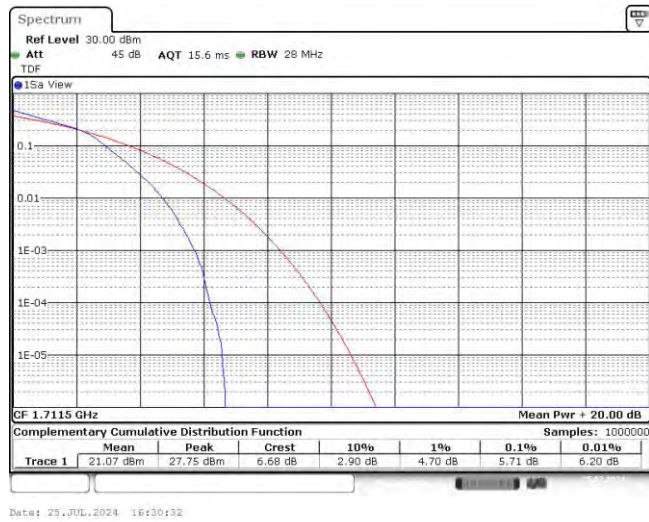

Band66-3MHz-16QAM-131987-15RB#0