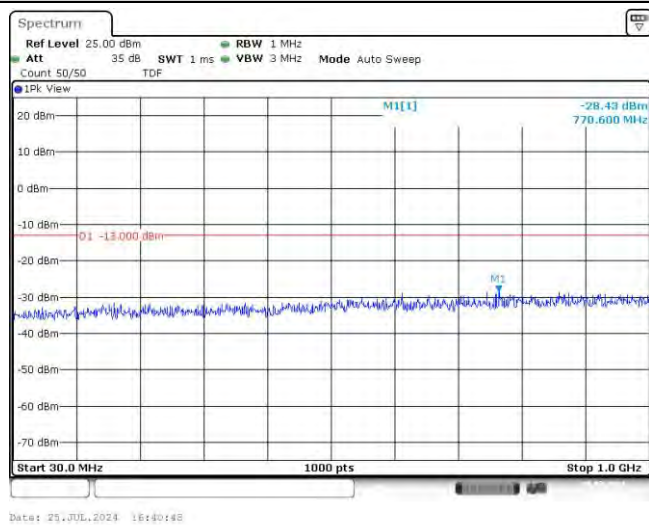

Band66-5MHz-QPSK-132322-1RB#0-Range1:30~1000MHz