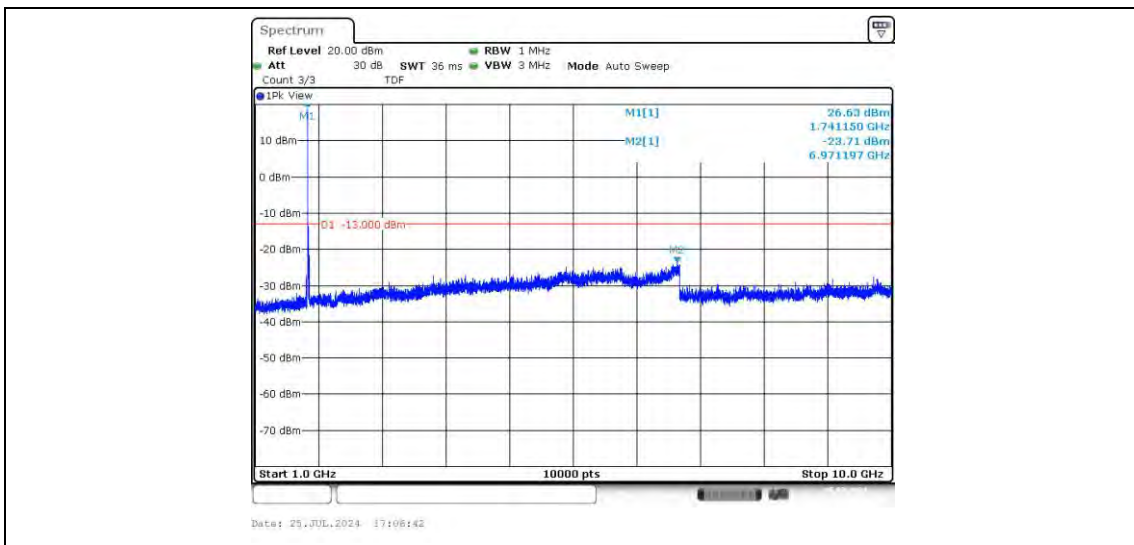

Band66-10MHz-QPSK-132022-1RB#0-Range1:30~1000MHz

Band66-10MHz-QPSK-132022-1RB#0-Range2: 1000~10000MHz

Band66-10MHz-QPSK-132322-1RB#0-Range1: 30~1000MHz

Band66-10MHz-QPSK-132322-1RB#0-Range2: 1000~10000MHz