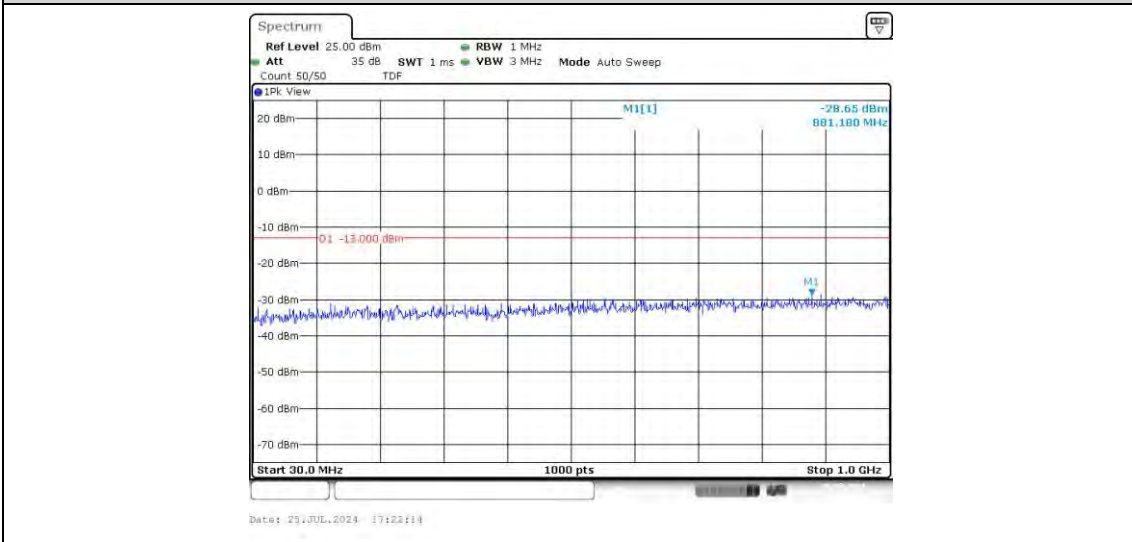

Band66-15MHz-QPSK-132597-1RB#0-Range1:30~1000MHz