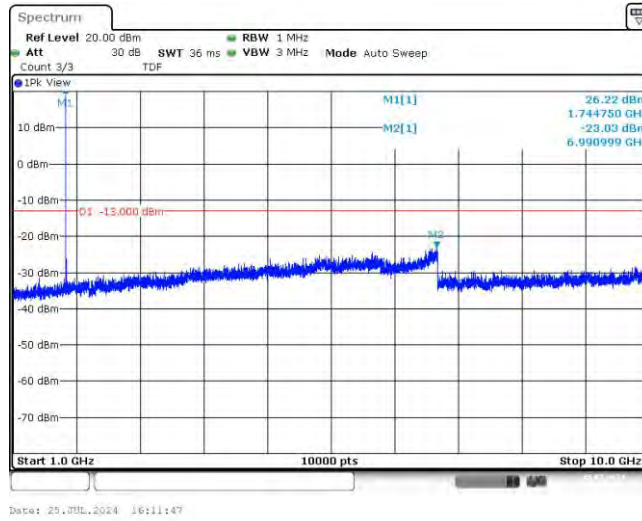

Band66-1.4MHz-QPSK-132322-1RB#0-Range2:1000~10000MHz