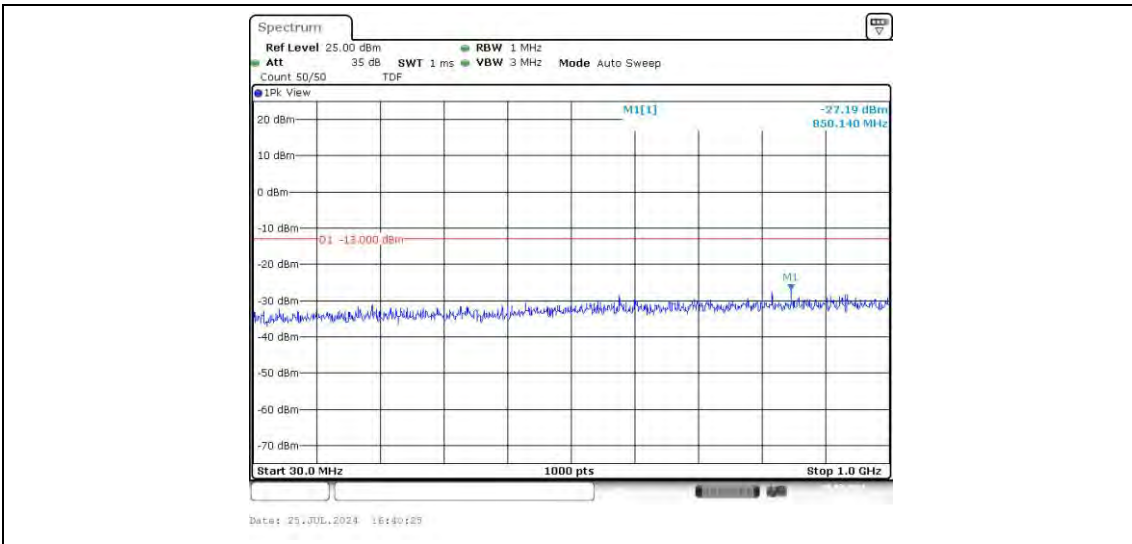

Band66-5MHz-QPSK-132322-1RB#0-Range1:30~1000MHz

Band66-5MHz-QPSK-132322-1RB#0-Range2:1000~10000MHz

Band66-5MHz-QPSK-132647-1RB#0-Range1:30~1000MHz

Band66-5MHz-QPSK-132647-1RB#0-Range2:1000~10000MHz

Band66-5MHz-16QAM-131997-1RB#0-Range1:30~1000MHz