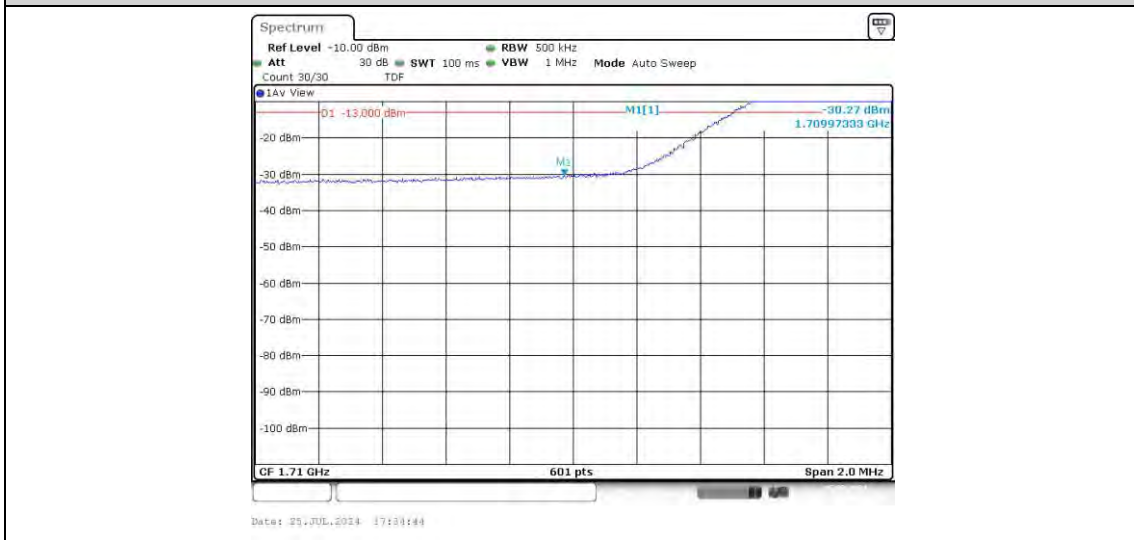

Band66-20MHz-QPSK-132072-100RB#0