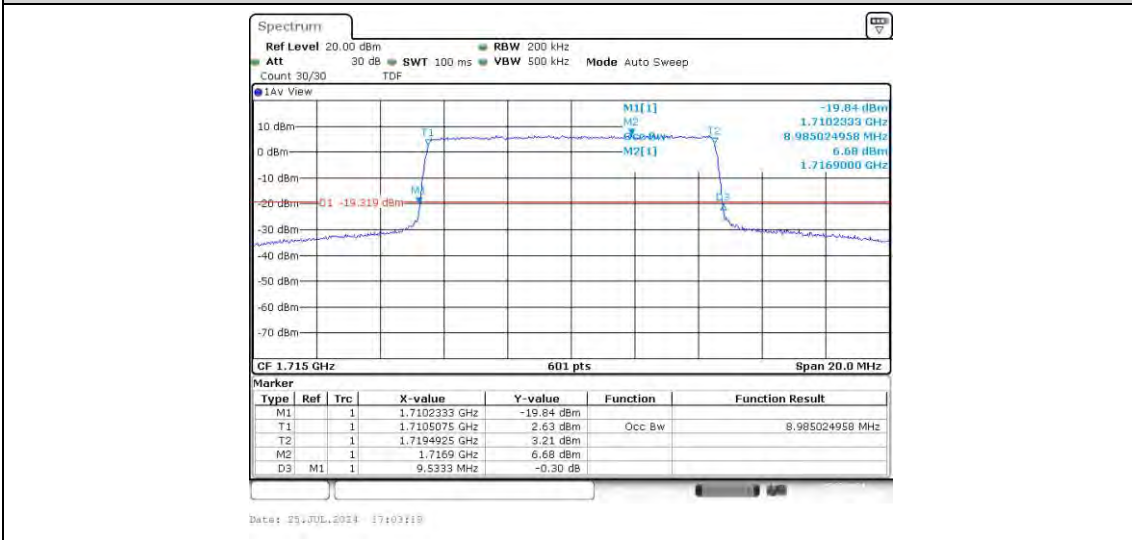

Band66-5MHz-16QAM-131997-25RB#0

Band66-5MHz-16QAM-132322-25RB#0

Band66-5MHz-16QAM-132647-25RB#0

Band66-10MHz-QPSK-132022-50RB#0

Band66-10MHz-QPSK-132322-50RB#0

Band66-10MHz-QPSK-132622-50RB#0

Band66-10MHz-16QAM-132022-50RB#0