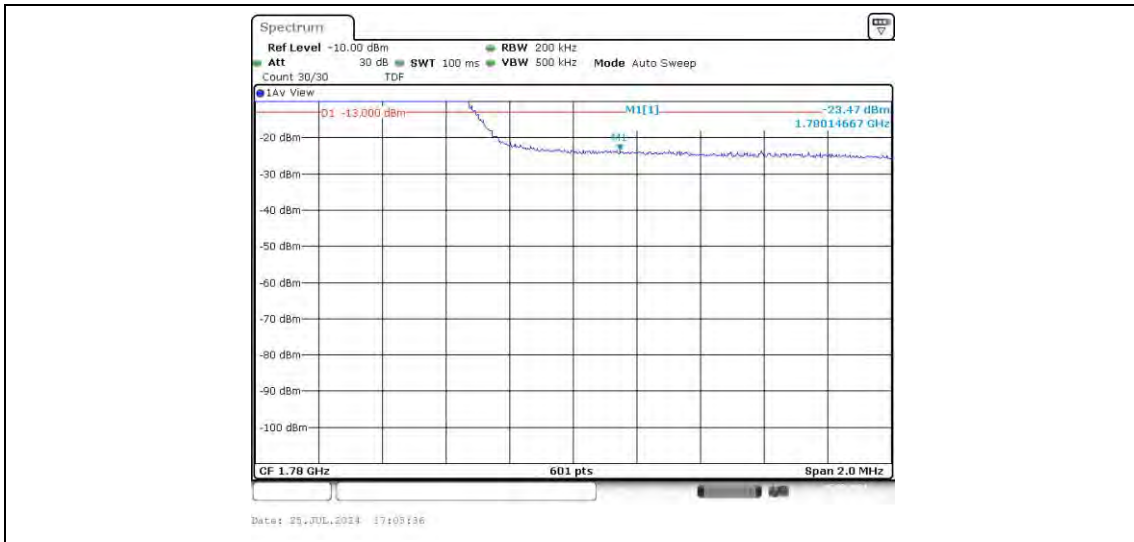

Band66-5MHz-16QAM-132647-25RB#0

Band66-10MHz-QPSK-132022-50RB#0

Band66-10MHz-QPSK-132622-50RB#0

Band66-10MHz-16QAM-132022-50RB#0

Band66-10MHz-16QAM-132622-50RB#0

Band66-15MHz-QPSK-132047-75RB#0

Band66-15MHz-QPSK-132597-75RB#0