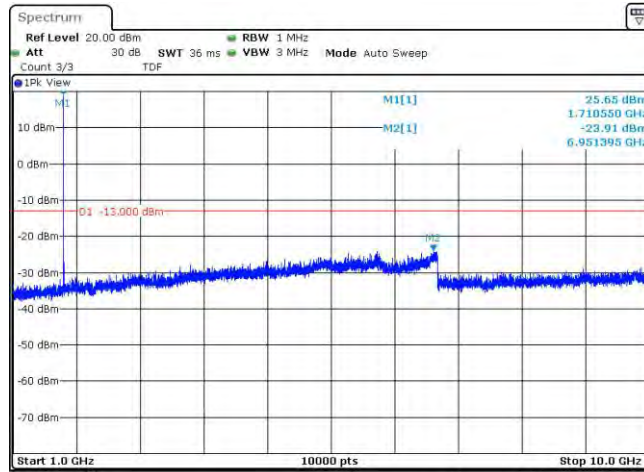

Test Graphs

Band66-1.4MHz-QPSK-131979-1RB#0-Range1:30~1000MHz

Date: 25.JUL.2024 16:10:52

Band66-1.4MHz-QPSK-131979-1RB#0-Range2:1000~10000MHz

Date: 25.JUL.2024 16:11:02

Band66-1.4MHz-QPSK-132322-1RB#0-Range1:30~1000MHz