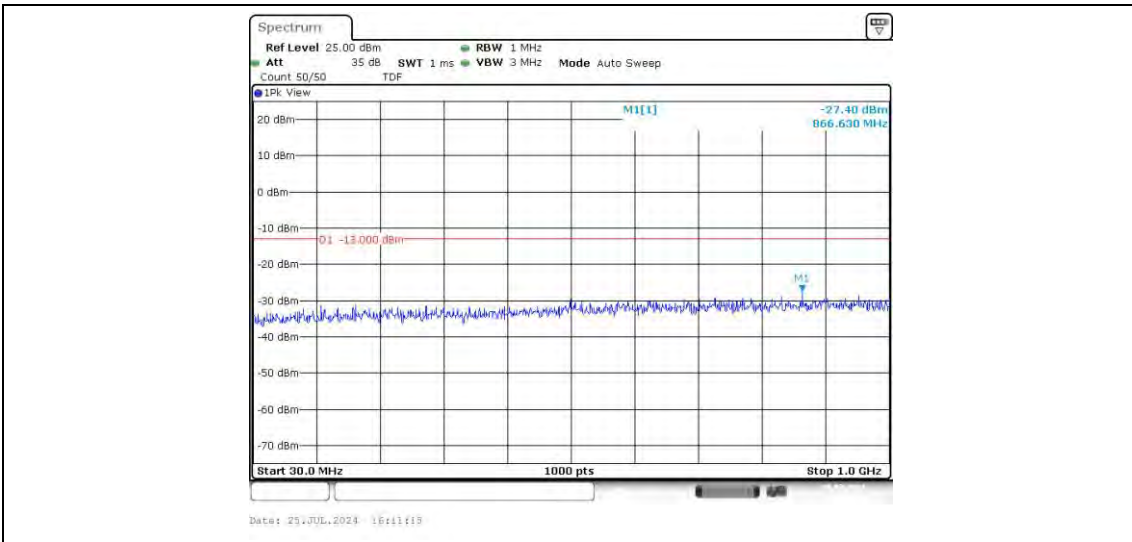

Date: 25.JUL.2024 16:11:36

Band66-1.4MHz-QPSK-132322-1RB#0-Range2:1000~10000MHz

Band66-1.4MHz-QPSK-132665-1RB#0-Range1:30~1000MHz

Band66-1.4MHz-QPSK-132665-1RB#0-Range2:1000~10000MHz

Band66-1.4MHz-16QAM-131979-1RB#0-Range1:30~1000MHz