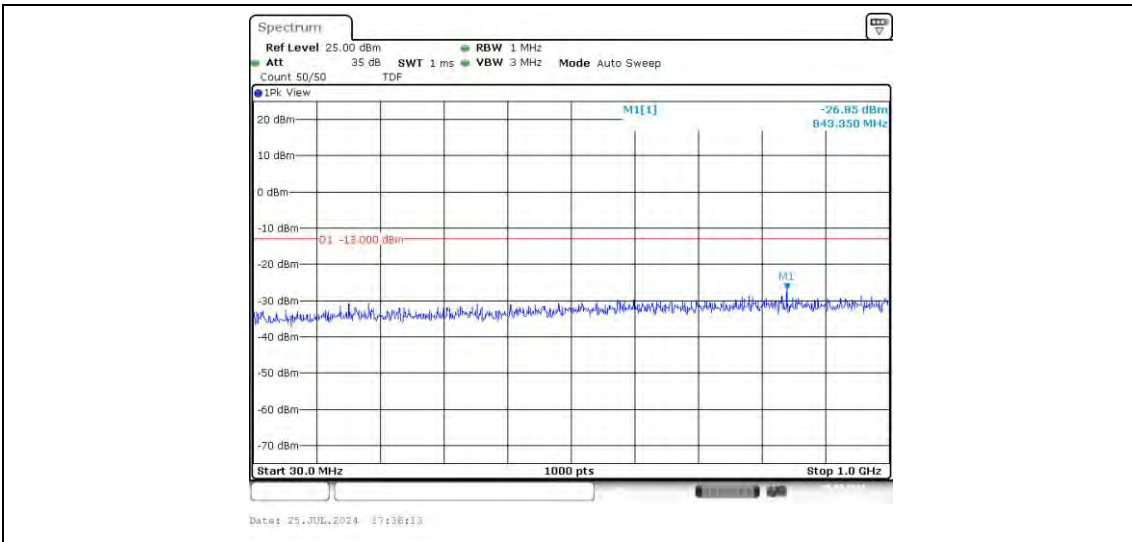

Band66-20MHz-16QAM-132072-1RB#0-Range1:30~1000MHz