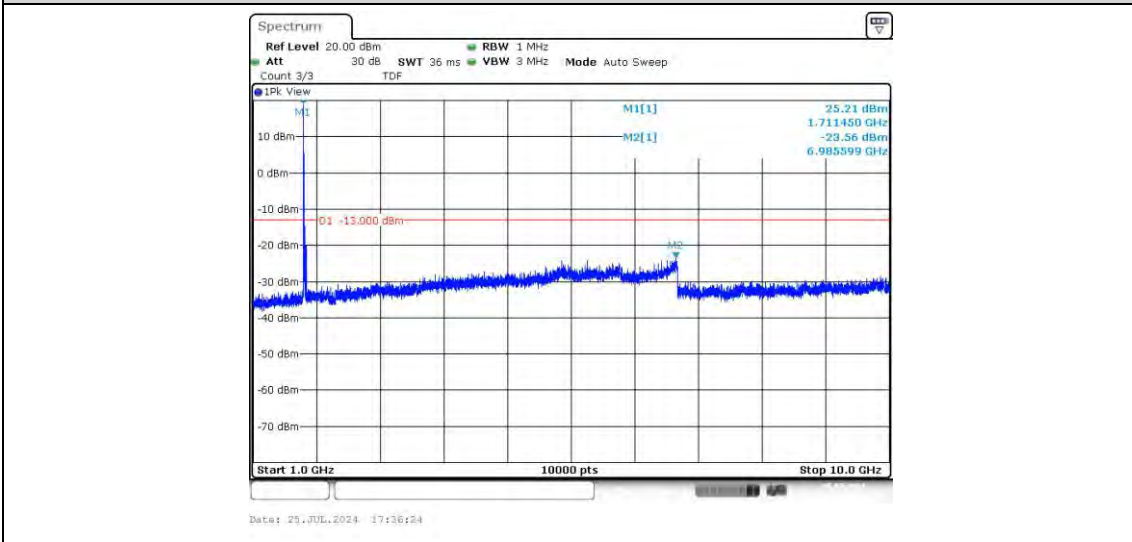

Band66-20MHz-QPSK-132572-1RB#0-Range1:30~1000MHz

Band66-20MHz-QPSK-132572-1RB#0-Range2:1000~10000MHz

Band66-20MHz-16QAM-132072-1RB#0-Range1:30~1000MHz

Band66-20MHz-16QAM-132072-1RB#0-Range2:1000~10000MHz