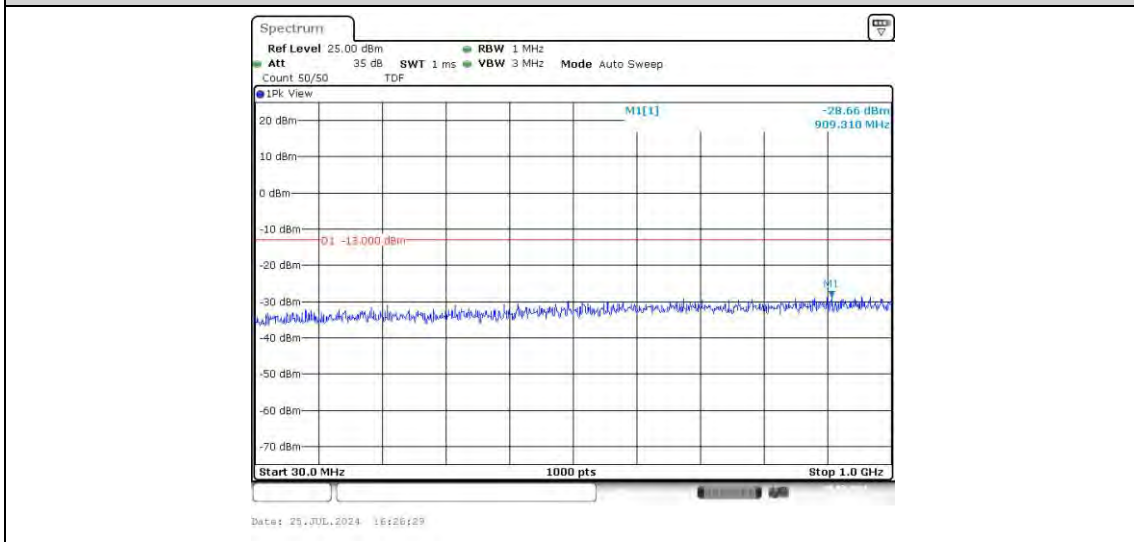

Band66-3MHz-QPSK-132657-1RB#0-Range1:30~1000MHz