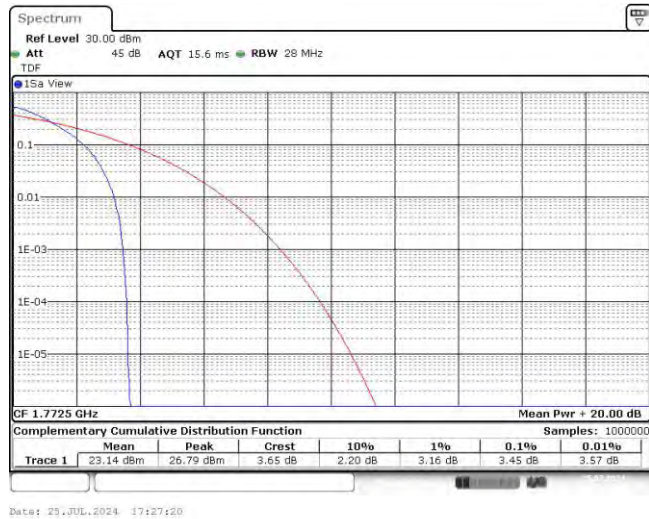

Band66-10MHz-QPSK-132622-50RB#0

Band66-10MHz-16QAM-132022-50RB#0

Band66-10MHz-16QAM-132322-50RB#0

Band66-10MHz-16QAM-132622-50RB#0

Band66-15MHz-QPSK-132047-75RB#0

Band66-15MHz-QPSK-132322-75RB#0

Band66-15MHz-QPSK-132597-75RB#0