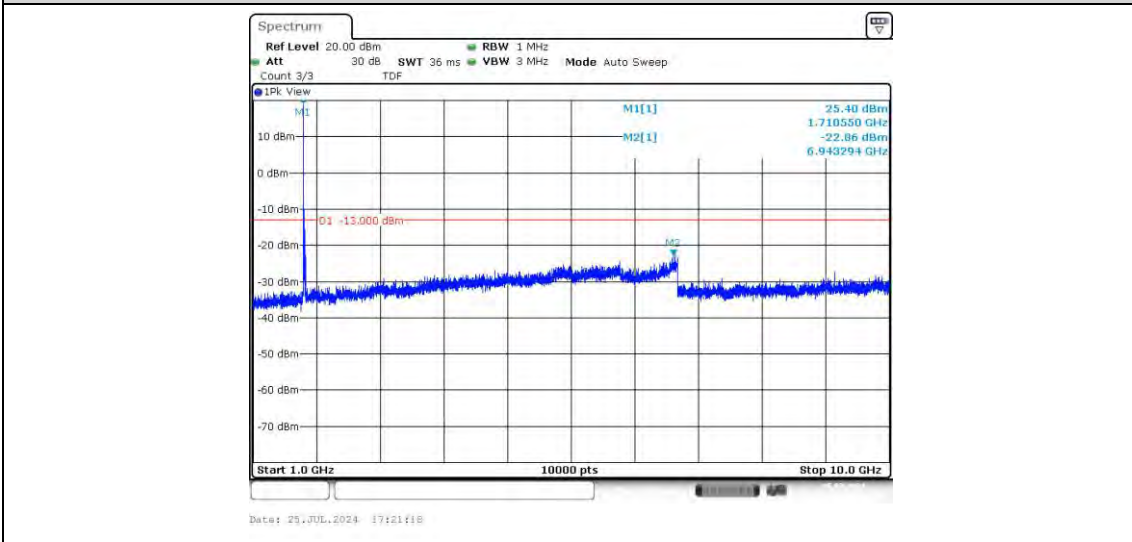

Band66-15MHz-QPSK-132597-1RB#0-Range1:30~1000MHz

Band66-15MHz-QPSK-132597-1RB#0-Range2:1000~10000MHz

Band66-15MHz-16QAM-132047-1RB#0-Range1:30~1000MHz

Band66-15MHz-16QAM-132047-1RB#0-Range2:1000~10000MHz