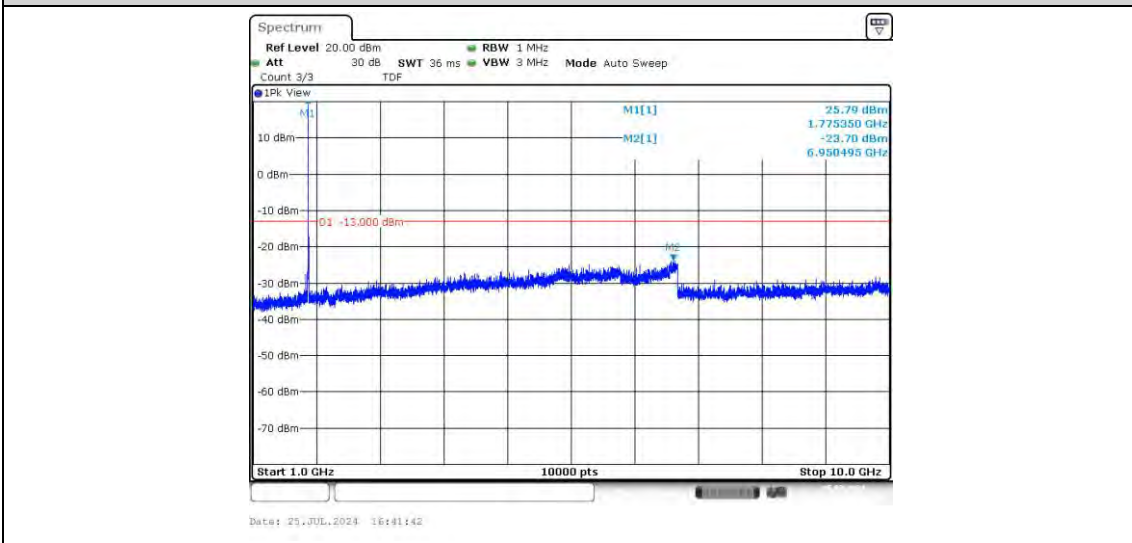

Band66-5MHz-QPSK-132322-1RB#0-Range1:30~1000MHz

Band66-5MHz-QPSK-132322-1RB#0-Range2:1000~10000MHz

Band66-5MHz-QPSK-132647-1RB#0-Range1:30~1000MHz

Band66-5MHz-QPSK-132647-1RB#0-Range2:1000~10000MHz

Band66-5MHz-16QAM-131997-1RB#0-Range1:30~1000MHz