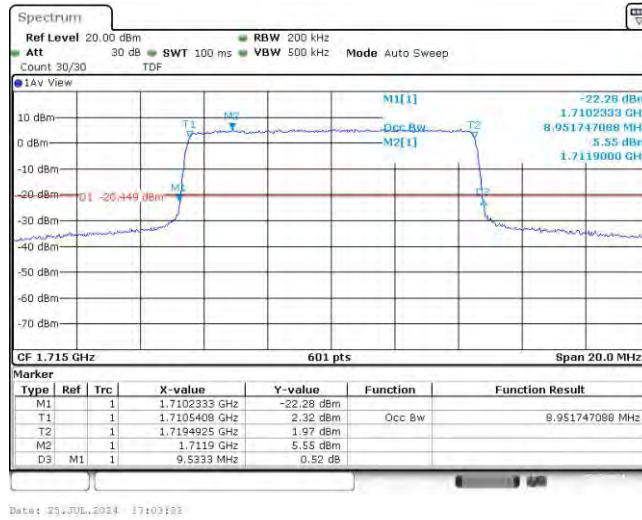

Band66-5MHz-16QAM-131997-25RB#0

Band66-5MHz-16QAM-132322-25RB#0

Band66-5MHz-16QAM-132647-25RB#0

Band66-10MHz-QPSK-132022-50RB#0

Band66-10MHz-QPSK-132322-50RB#0

Band66-10MHz-QPSK-132622-50RB#0

Band66-10MHz-16QAM-132022-50RB#0