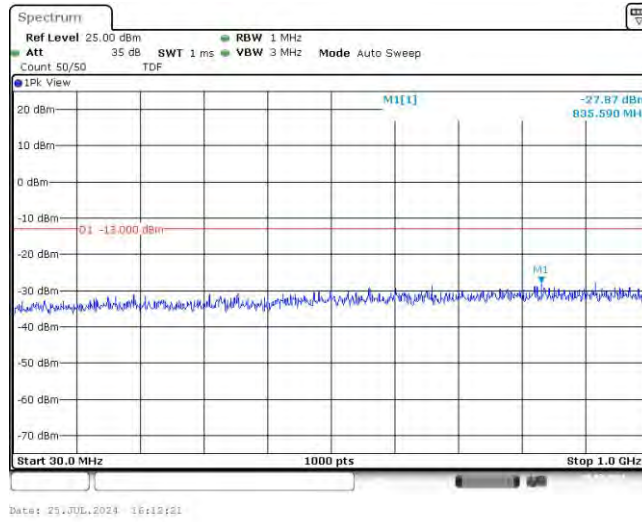

Band66-1.4MHz-QPSK-132665-1RB#0-Range1:30~1000MHz