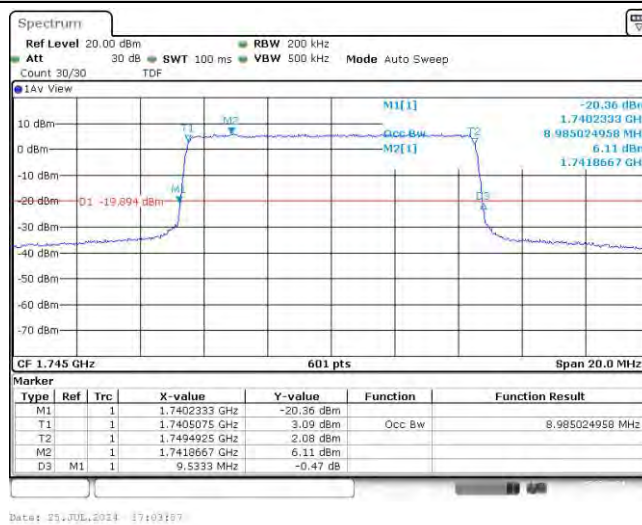

Band66-10MHz-16QAM-132322-50RB#0