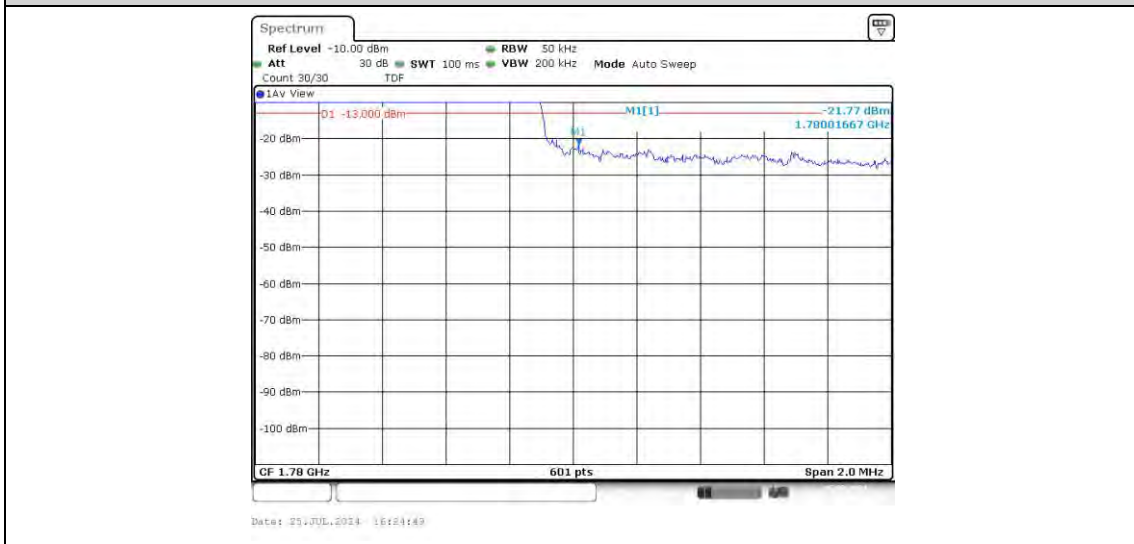

Band66-3MHz-QPSK-131987-15RB#0

Band66-3MHz-QPSK-132657-15RB#0

Band66-3MHz-16QAM-131987-15RB#0

Band66-3MHz-16QAM-132657-15RB#0

Band66-5MHz-QPSK-131997-25RB#0

Band66-5MHz-QPSK-132647-25RB#0

Band66-5MHz-16QAM-131997-25RB#0