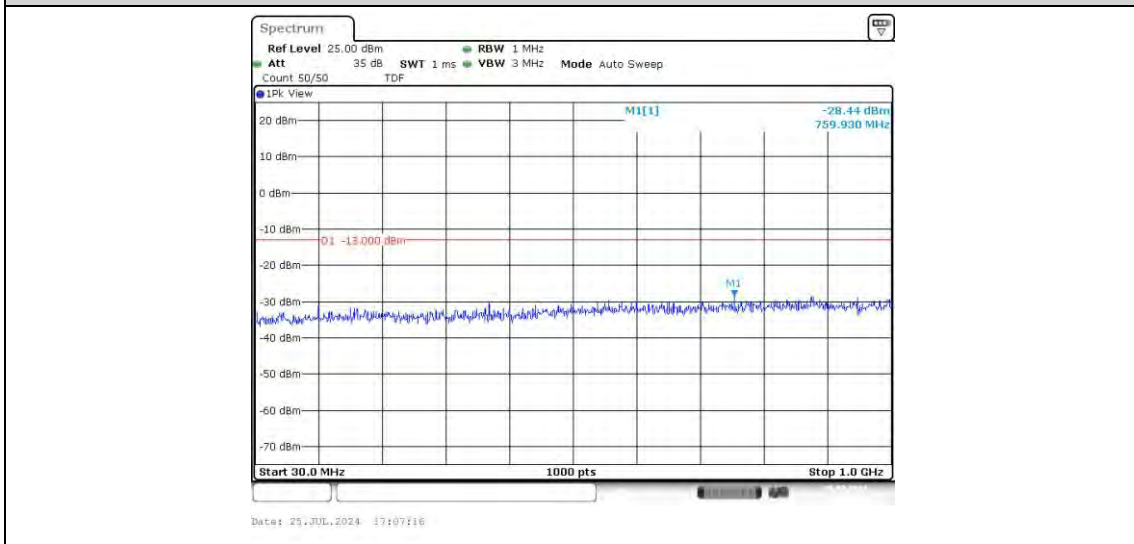

Band66-10MHz-QPSK-132622-1RB#0-Range1:30~1000MHz