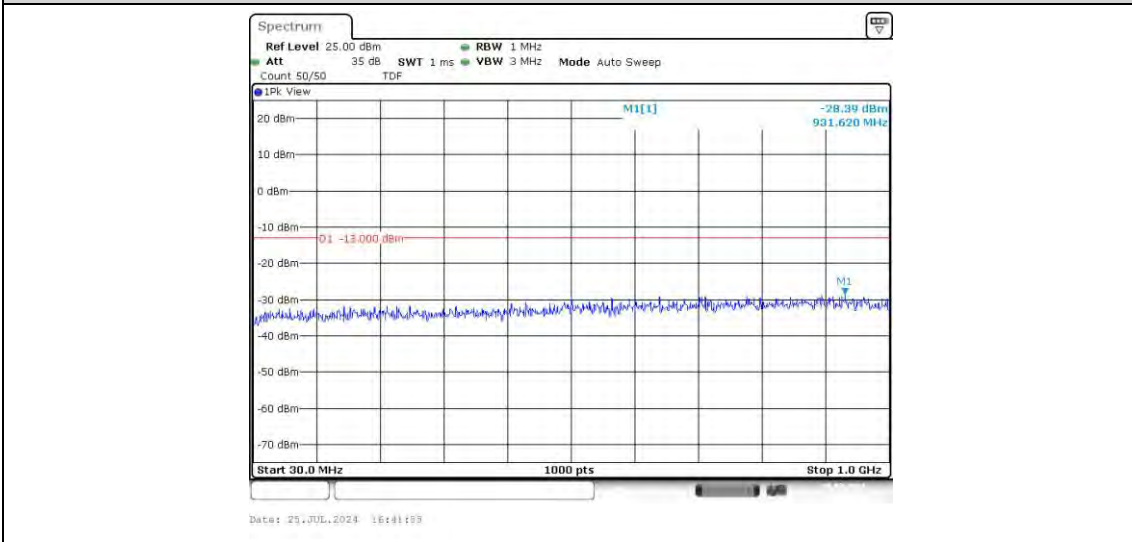

Band66-5MHz-16QAM-131997-1RB#0-Range2:1000~10000MHz

Band66-5MHz-16QAM-132322-1RB#0-Range1:30~1000MHz

Band66-5MHz-16QAM-132322-1RB#0-Range2:1000~10000MHz

Band66-5MHz-16QAM-132647-1RB#0-Range1:30~1000MHz

Band66-5MHz-16QAM-132647-1RB#0-Range2:1000~10000MHz