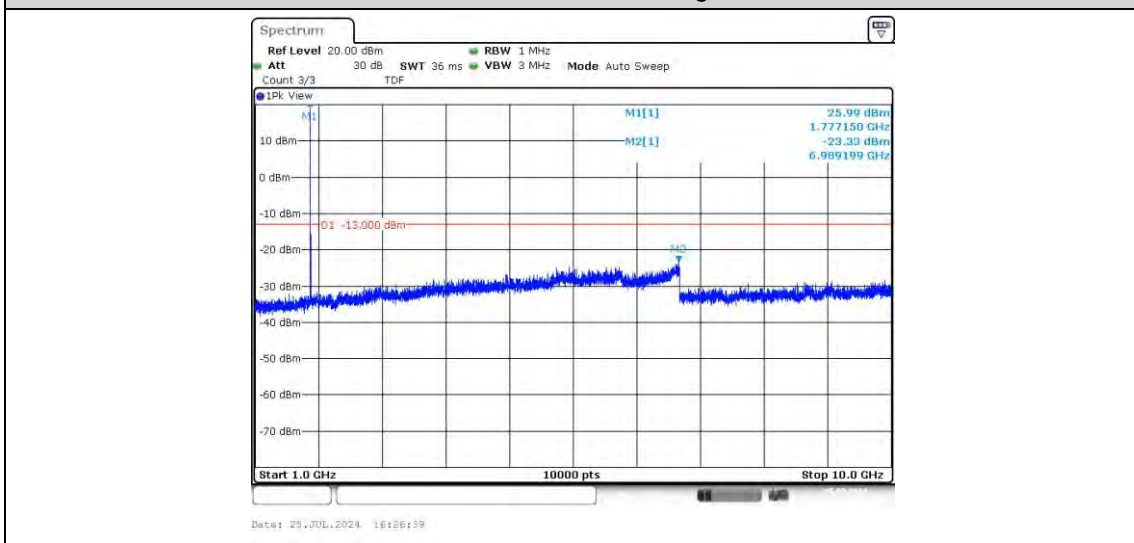

Band66-3MHz-QPSK-132657-1RB#0-Range2:1000~10000MHz