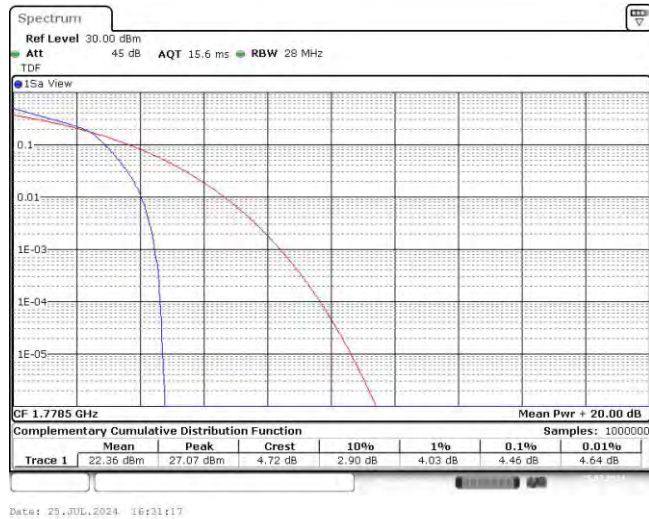

Band66-3MHz-QPSK-131987-15RB#0

Band66-3MHz-QPSK-132322-15RB#0

Band66-3MHz-QPSK-132657-15RB#0

Band66-3MHz-16QAM-131987-15RB#0

Band66-3MHz-16QAM-132322-15RB#0

Band66-3MHz-16QAM-132657-15RB#0

Band66-5MHz-QPSK-131997-25RB#0