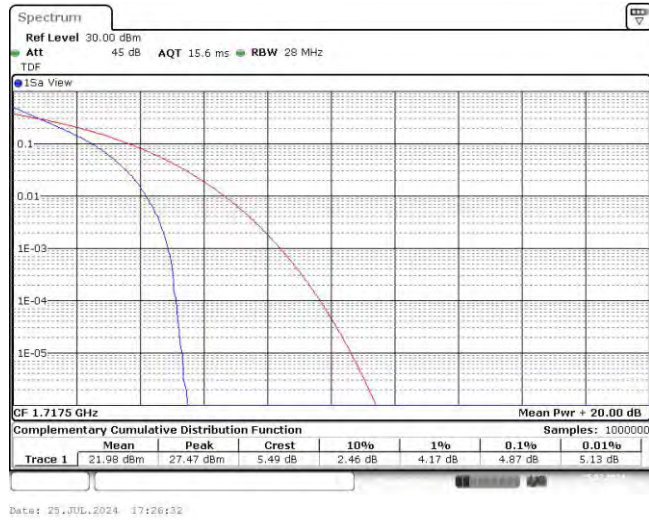

Band66-10MHz-QPSK-132622-50RB#0

Band66-10MHz-16QAM-132022-50RB#0

Band66-10MHz-16QAM-132322-50RB#0

Band66-10MHz-16QAM-132622-50RB#0

Band66-15MHz-QPSK-132047-75RB#0

Band66-15MHz-QPSK-132322-75RB#0

Band66-15MHz-QPSK-132597-75RB#0