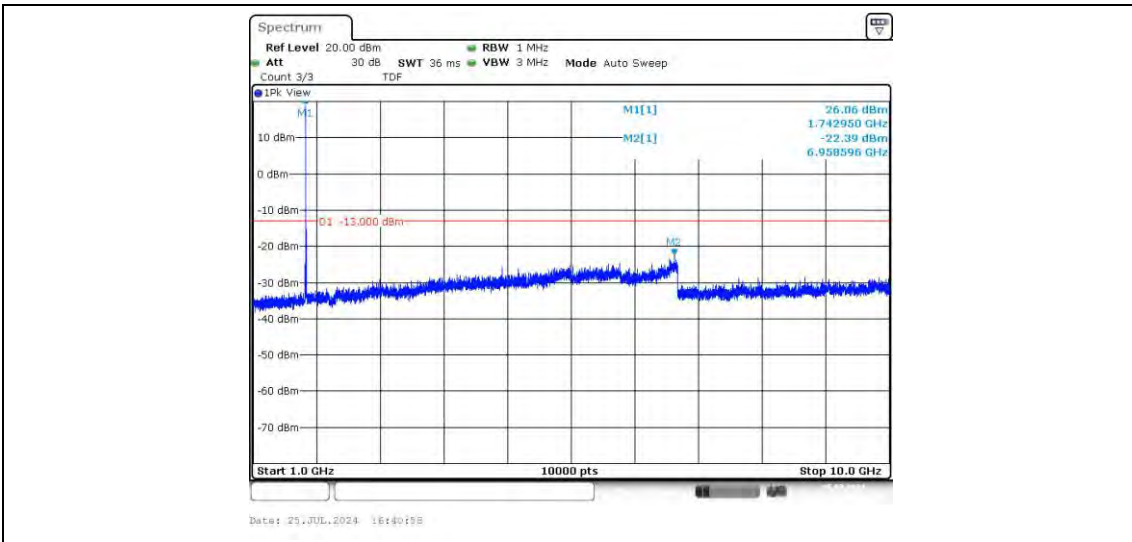

Band66-5MHz-QPSK-132322-1RB#0-Range2:1000~10000MHz