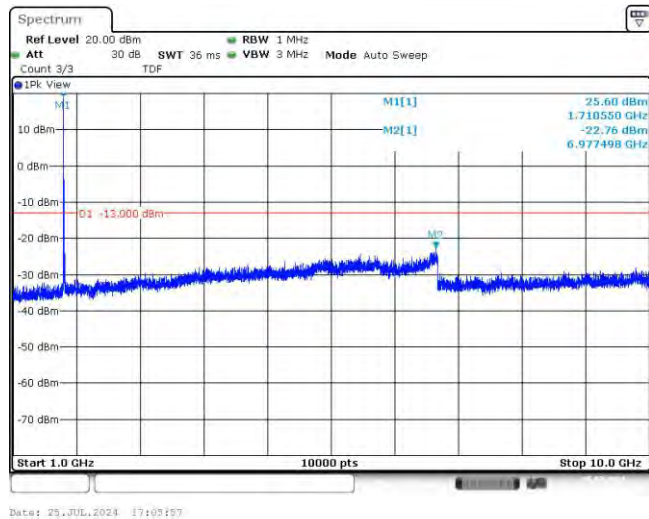

Band66-10MHz-QPSK-132022-1RB#0-Range2: 1000~10000MHz