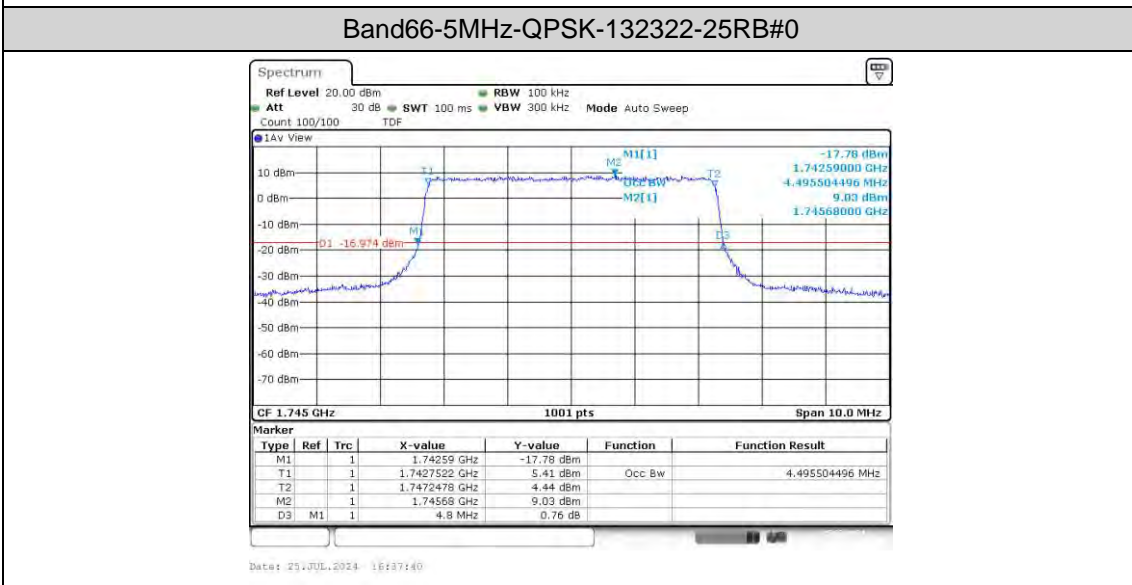

Band66-1.4MHz-16QAM-132665-6RB#0

Band66-3MHz-QPSK-131987-15RB#0

Band66-3MHz-QPSK-132322-15RB#0

Band66-3MHz-QPSK-132657-15RB#0

Band66-3MHz-16QAM-131987-15RB#0

Band66-3MHz-16QAM-132322-15RB#0

Band66-3MHz-16QAM-132657-15RB#0