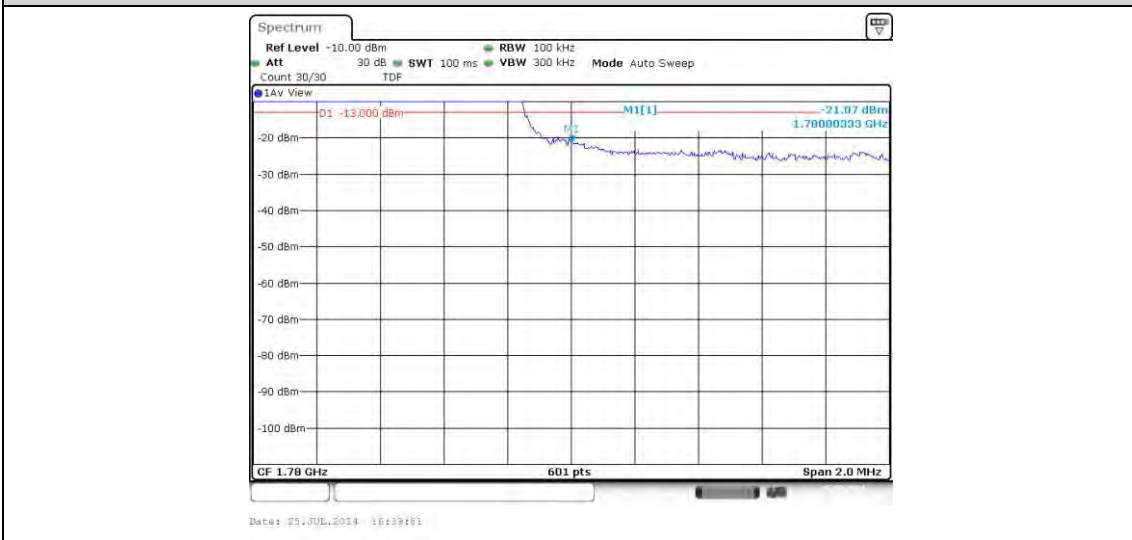

Band66-5MHz-16QAM-132647-25RB#0