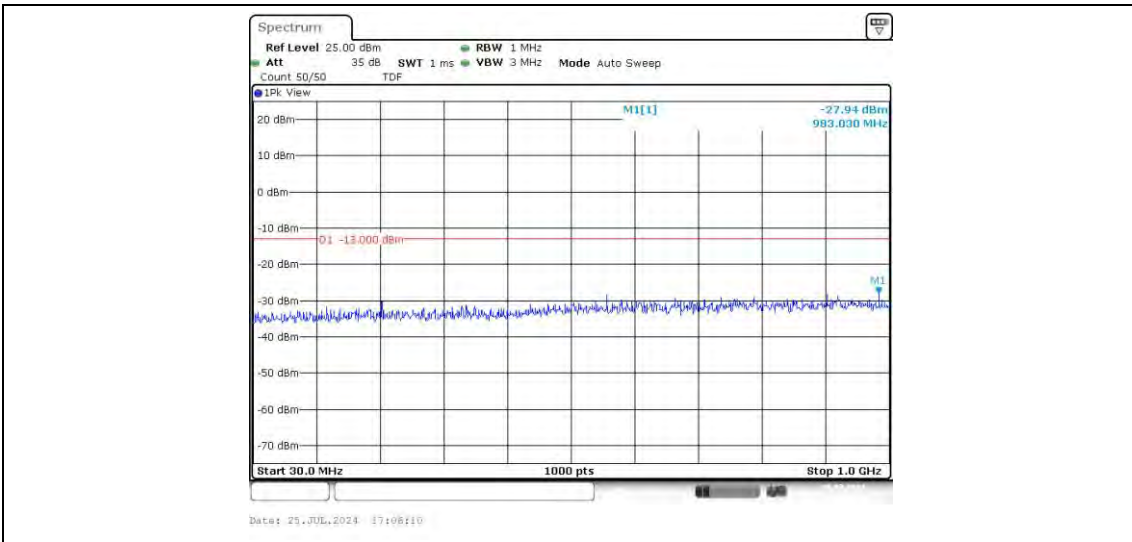

Band66-10MHz-16QAM-132022-1RB#0-Range1:30~1000MHz