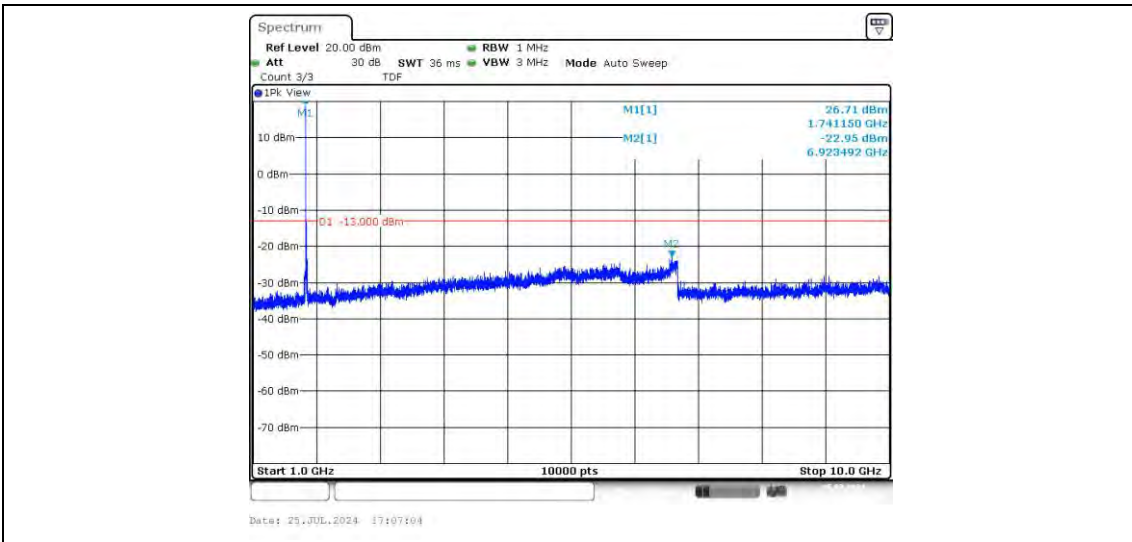

Band66-10MHz-16QAM-132322-1RB#0-Range2:1000~10000MHz