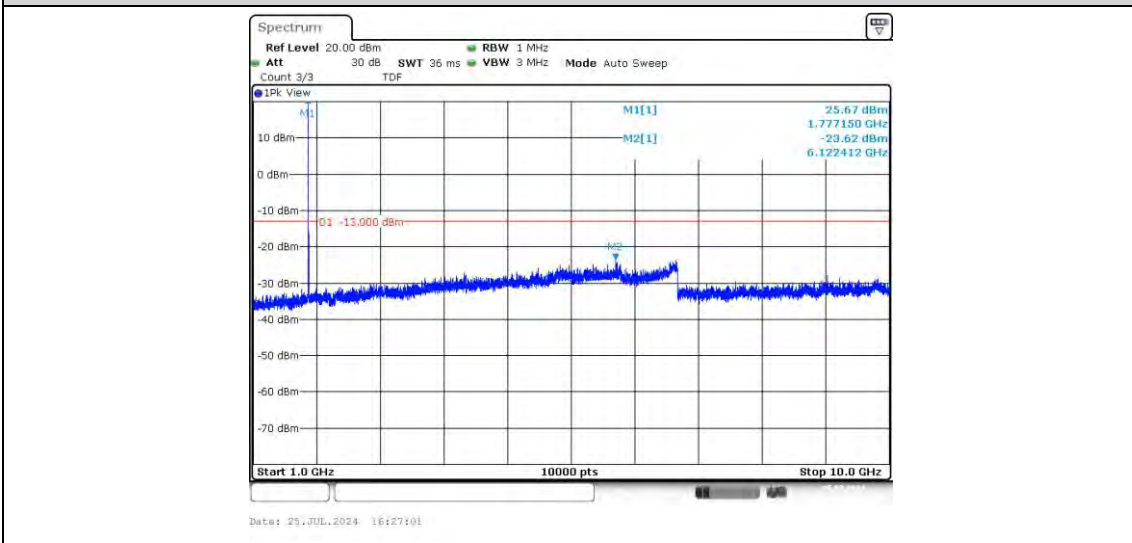

Band66-3MHz-16QAM-132657-1RB#0-Range2:1000~10000MHz