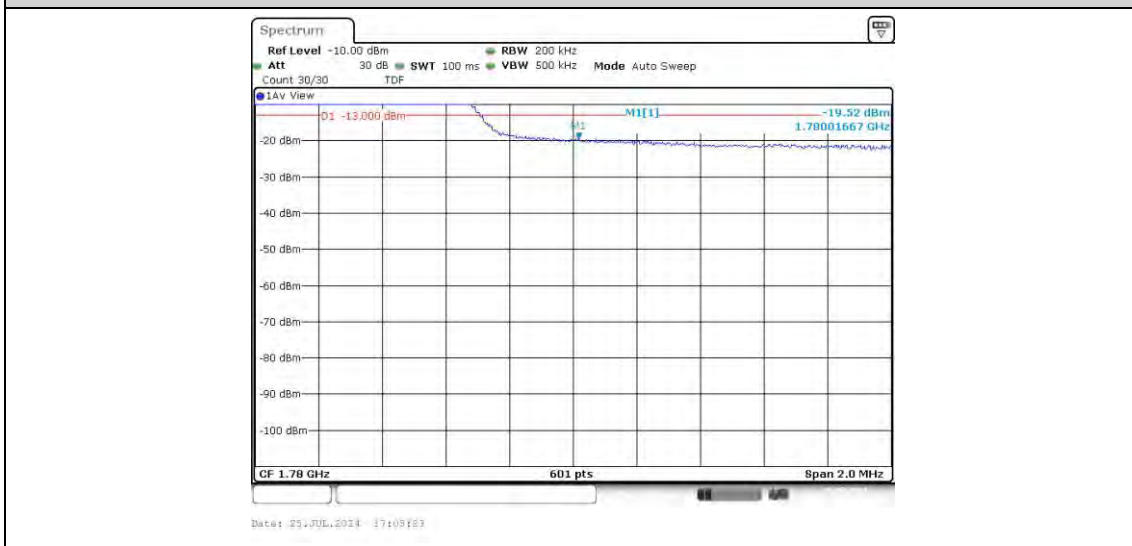

Band66-10MHz-QPSK-132622-50RB#0