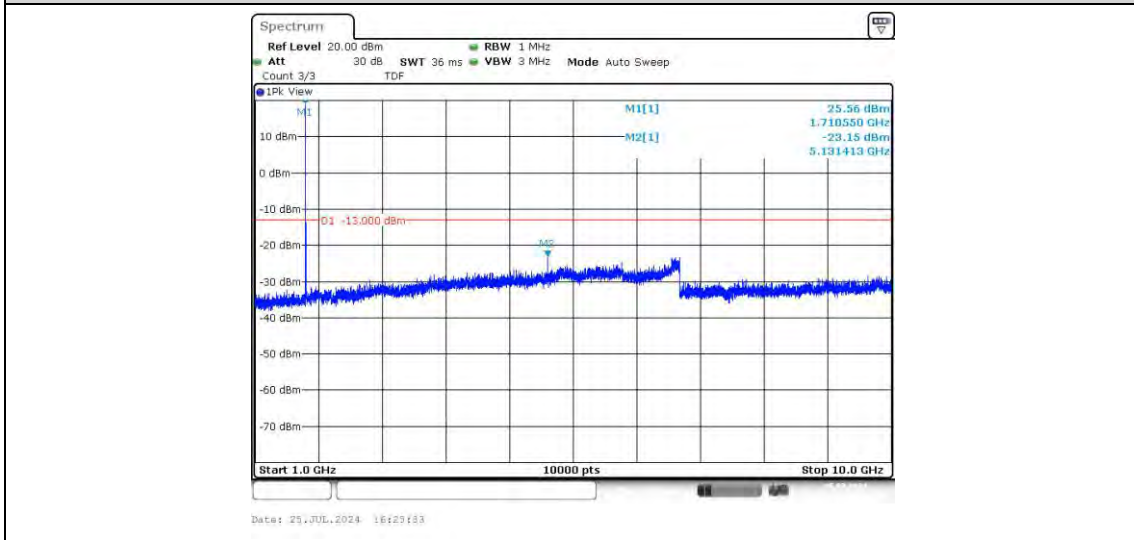

Band66-3MHz-QPSK-132657-1RB#0-Range1:30~1000MHz

Band66-3MHz-QPSK-132657-1RB#0-Range2:1000~10000MHz

Band66-3MHz-16QAM-131987-1RB#0-Range1:30~1000MHz

Band66-3MHz-16QAM-131987-1RB#0-Range2:1000~10000MHz

Band66-3MHz-16QAM-132322-1RB#0-Range1:30~1000MHz