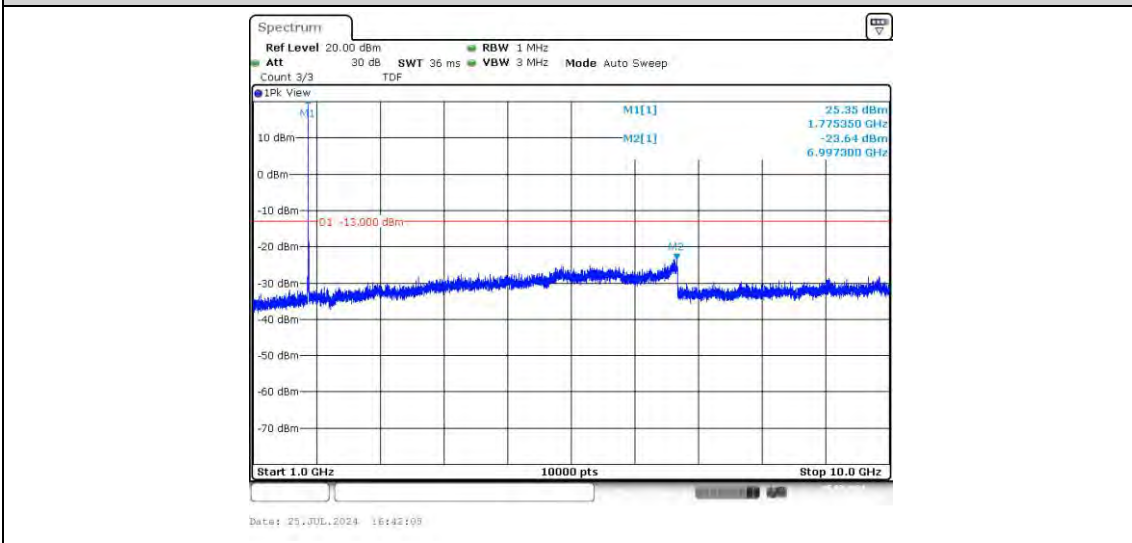

Band66-5MHz-16QAM-131997-1RB#0-Range2:1000~10000MHz

Band66-5MHz-16QAM-132322-1RB#0-Range1:30~1000MHz

Band66-5MHz-16QAM-132322-1RB#0-Range2:1000~10000MHz

Band66-5MHz-16QAM-132647-1RB#0-Range1:30~1000MHz

Band66-5MHz-16QAM-132647-1RB#0-Range2:1000~10000MHz