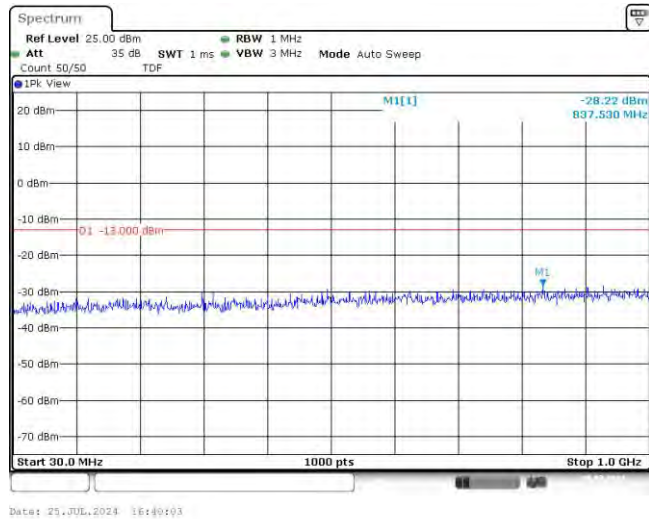

Band66-3MHz-16QAM-132322-1RB#0-Range2:1000~10000MHz

Band66-3MHz-16QAM-132657-1RB#0-Range1:30~1000MHz

Band66-3MHz-16QAM-132657-1RB#0-Range2:1000~10000MHz

Band66-5MHz-QPSK-131997-1RB#0-Range1:30~1000MHz

Band66-5MHz-QPSK-131997-1RB#0-Range2:1000~10000MHz