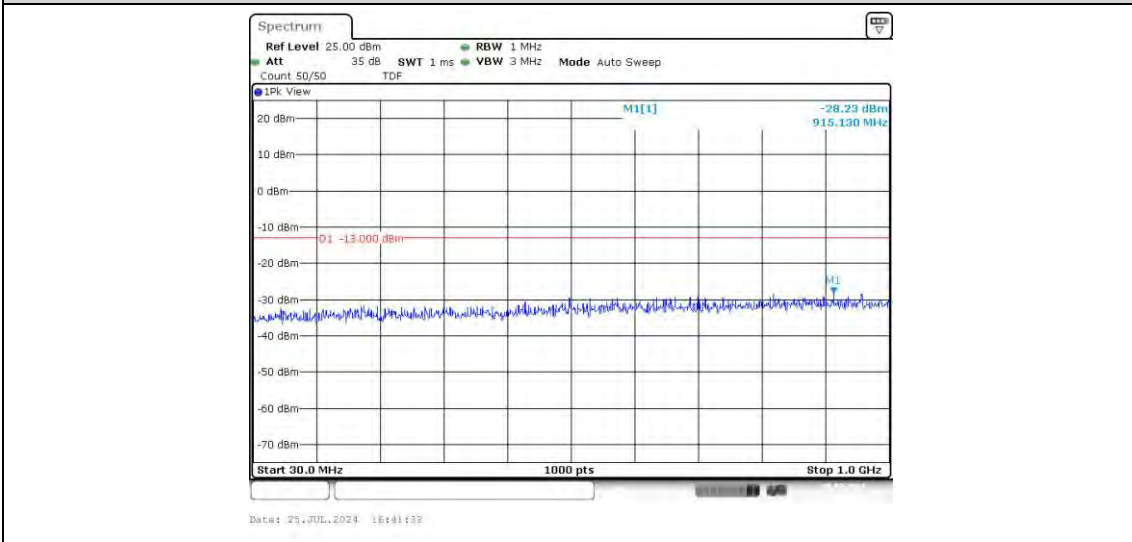

Band66-5MHz-QPSK-132647-1RB#0-Range1:30~1000MHz