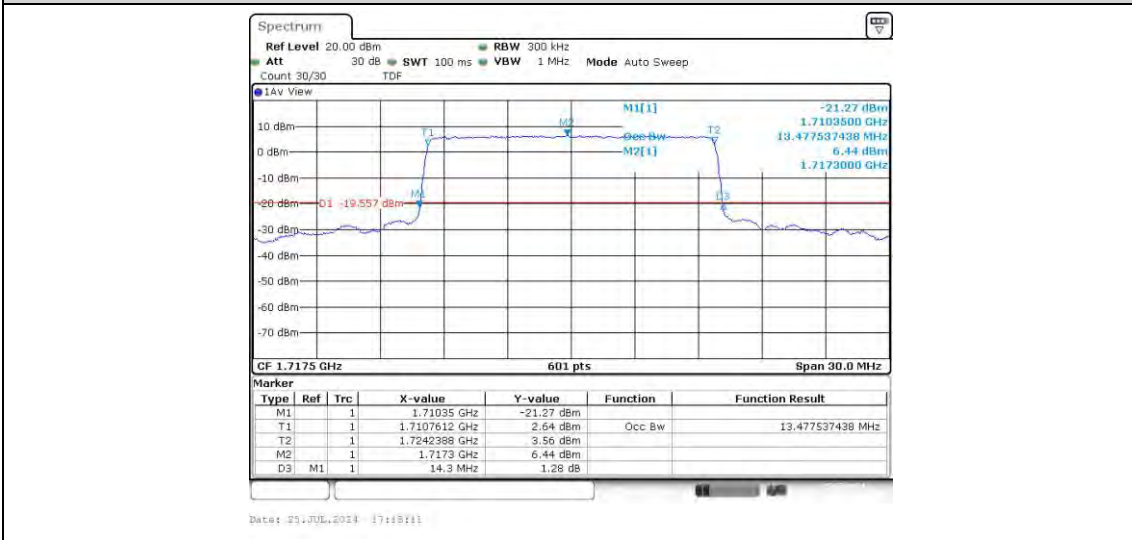

Band66-15MHz-QPSK-132047-75RB#0