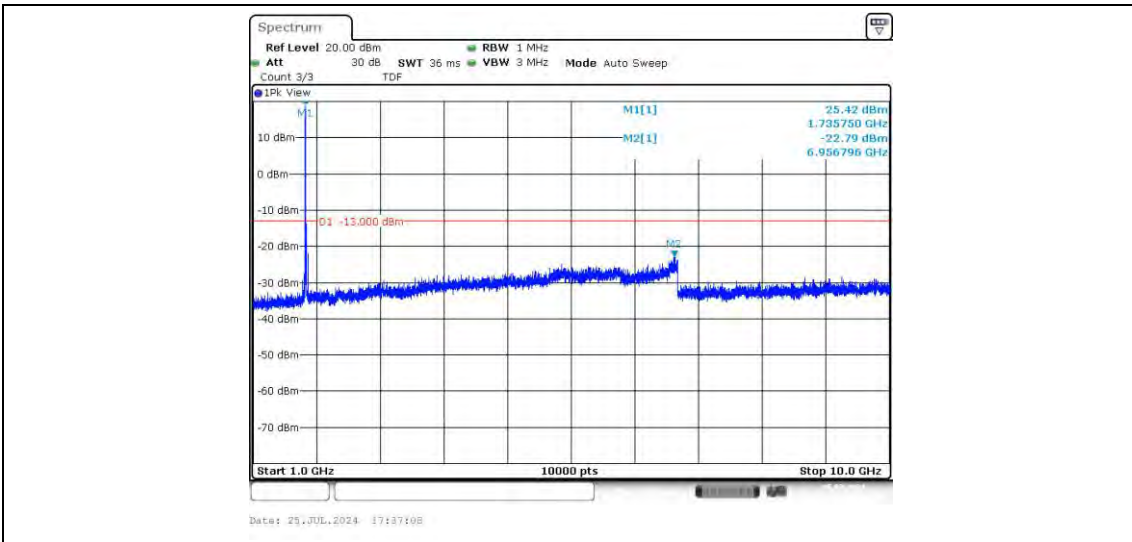

Band66-20MHz-16QAM-132322-1RB#0-Range2:1000~10000MHz