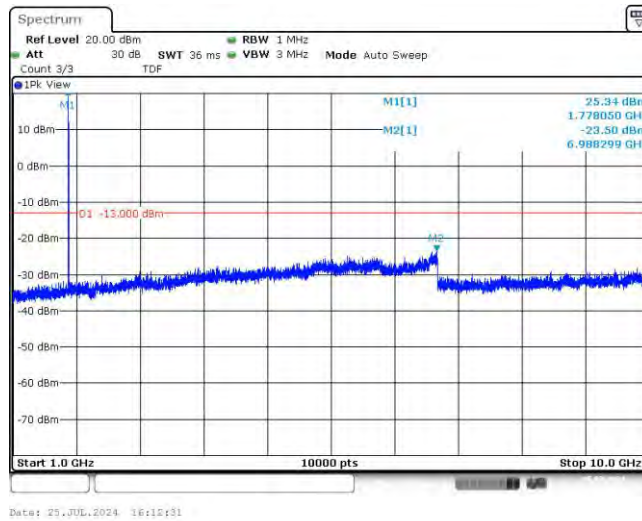

Date: 25.JUL.2024 16:11:36

Band66-1.4MHz-QPSK-132322-1RB#0-Range2:1000~10000MHz

Band66-1.4MHz-QPSK-132665-1RB#0-Range1:30~1000MHz

Band66-1.4MHz-QPSK-132665-1RB#0-Range2:1000~10000MHz

Band66-1.4MHz-16QAM-131979-1RB#0-Range1:30~1000MHz