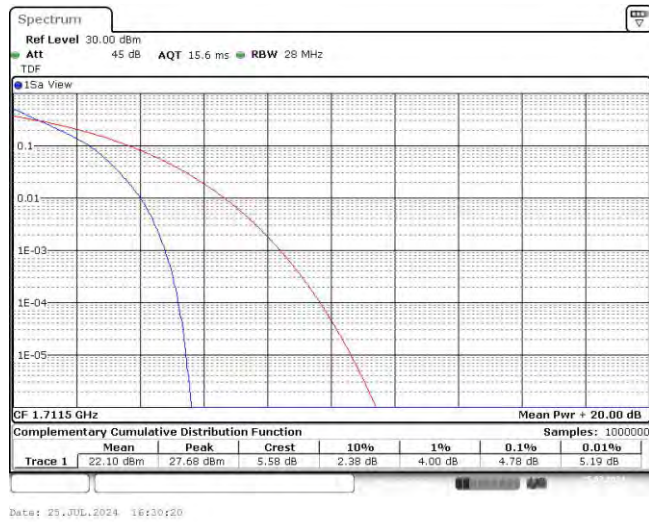

Band66-3MHz-QPSK-131987-15RB#0