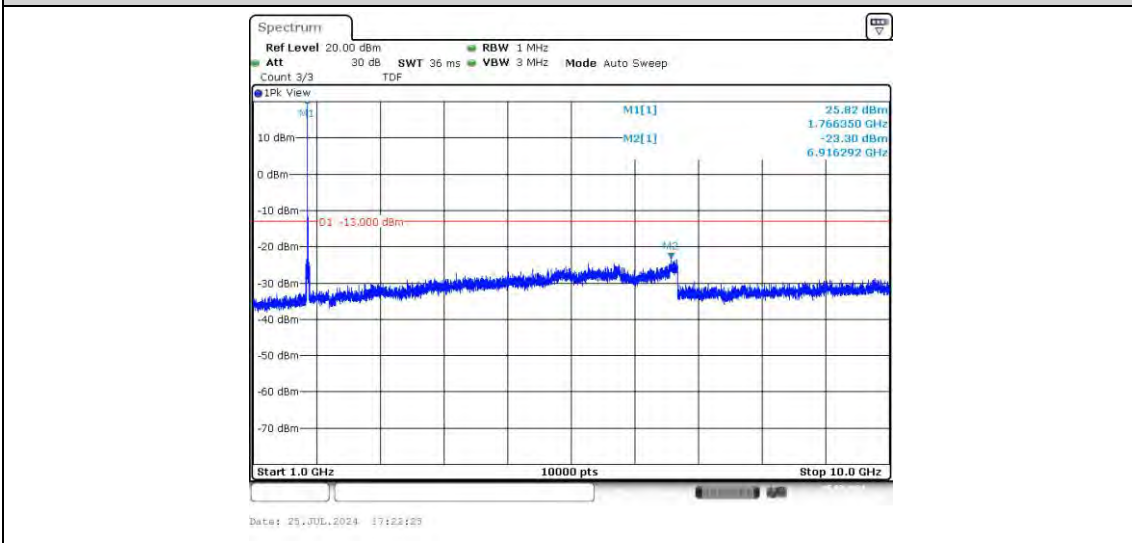

Band66-15MHz-QPSK-132597-1RB#0-Range2:1000~10000MHz