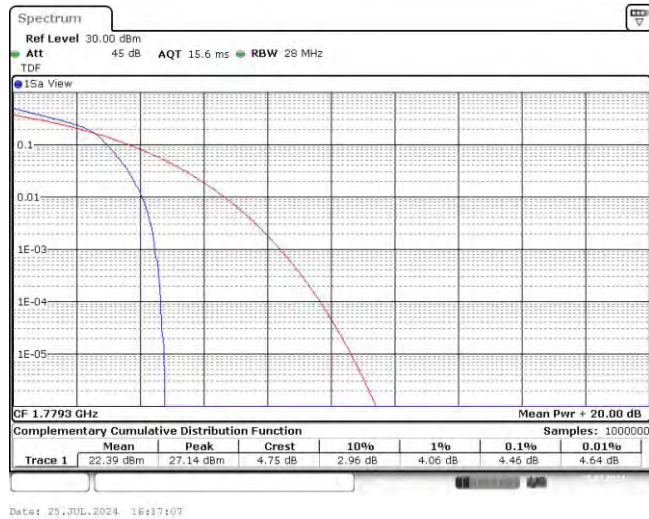

Band66	20MHz	16QAM	132572	100RB#0	4.81	13	PASS
--------	-------	-------	--------	---------	------	----	------

Test Graphs

Band66-1.4MHz-16QAM-131979-6RB#0

Band66-1.4MHz-16QAM-132322-6RB#0

Band66-1.4MHz-16QAM-132665-6RB#0