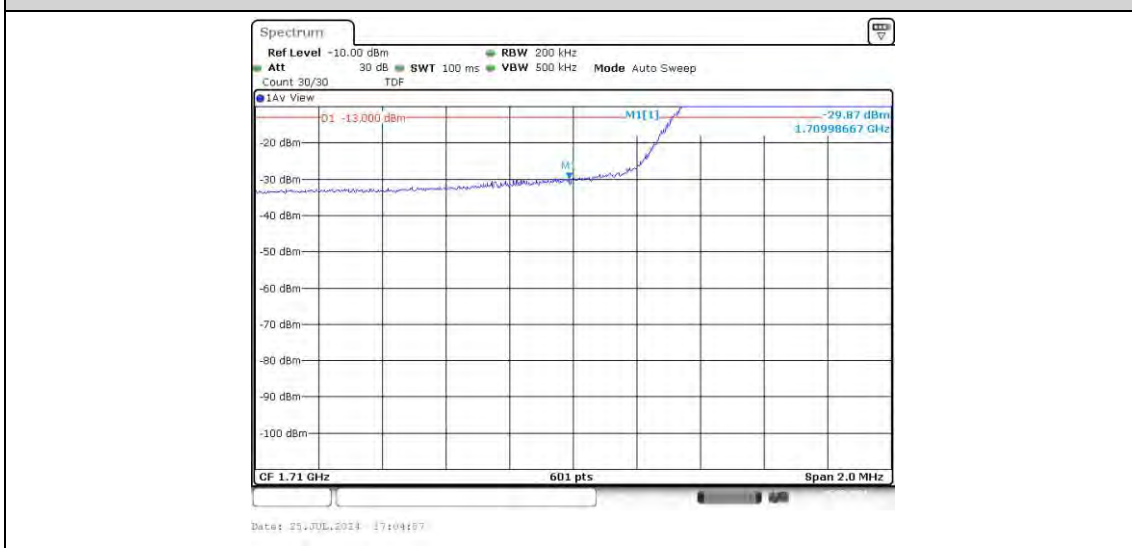

Band66-5MHz-16QAM-132647-25RB#0

Band66-10MHz-QPSK-132022-50RB#0

Band66-10MHz-QPSK-132622-50RB#0

Band66-10MHz-16QAM-132022-50RB#0

Band66-10MHz-16QAM-132622-50RB#0

Band66-15MHz-QPSK-132047-75RB#0

Band66-15MHz-QPSK-132597-75RB#0