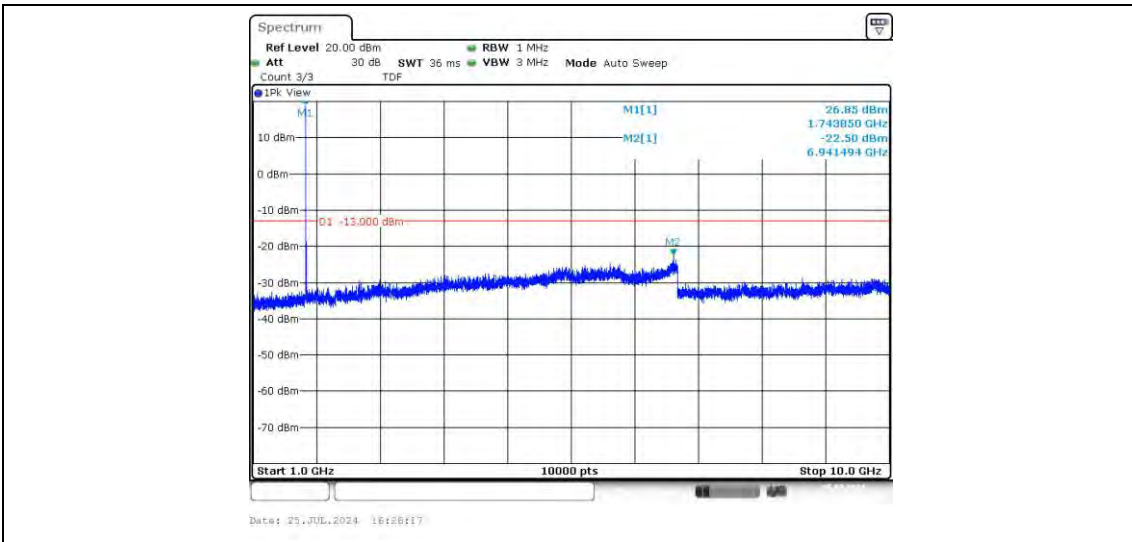

Band66-3MHz-16QAM-132322-1RB#0-Range2:1000~10000MHz