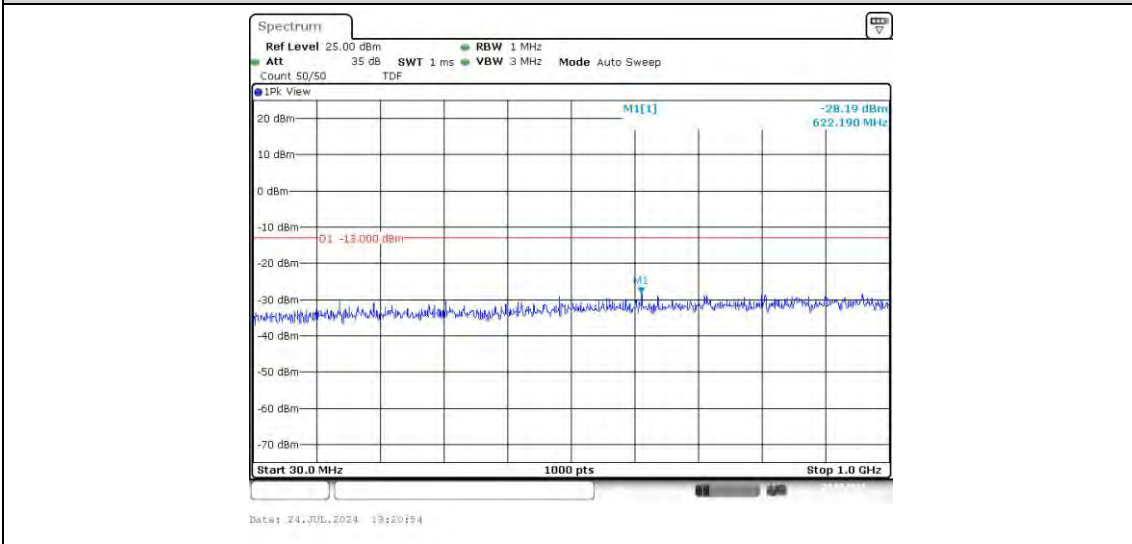

Band25-15MHz-QPSK-26115-1RB#0-Range1:30~1000MHz