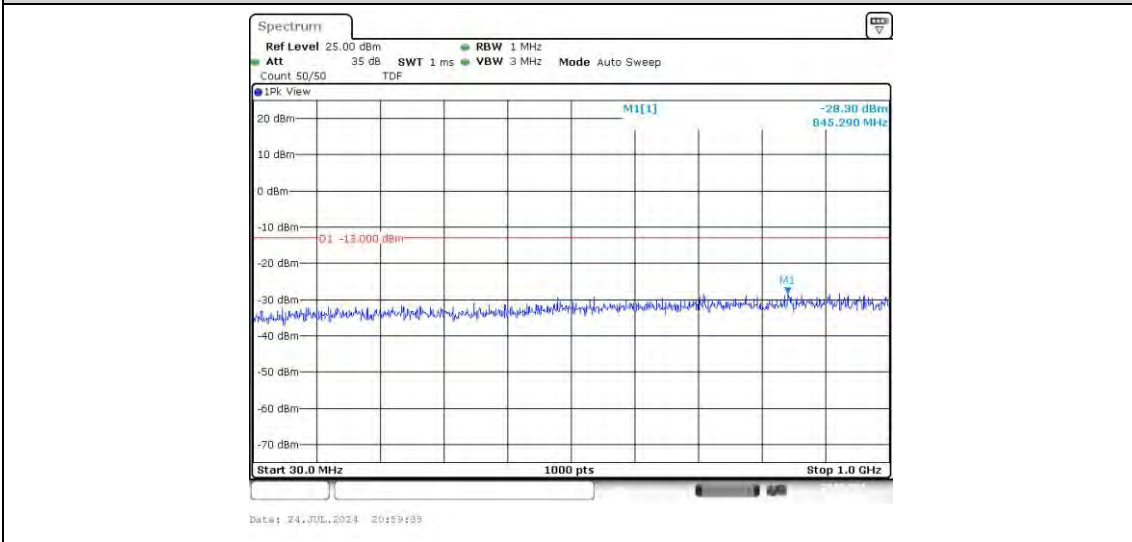

Band25-20MHz-QPSK-26140-1RB#0-Range1:30~1000MHz

Band25-20MHz-QPSK-26140-1RB#0-Range2:1000~2000MHz

Band25-20MHz-QPSK-26140-1RB#0-Range3:2000~20000MHz

Band25-20MHz-QPSK-26365-1RB#0-Range1:30~1000MHz

Band25-20MHz-QPSK-26365-1RB#0-Range2:1000~2000MHz