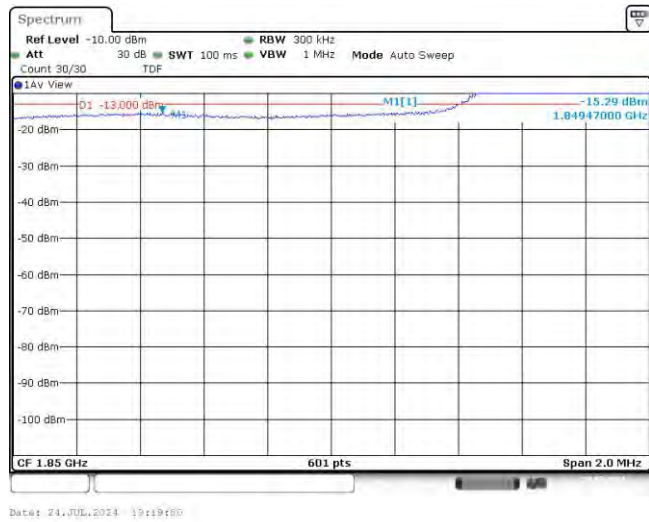

Band25-5MHz-16QAM-26665-25RB#0

Band25-10MHz-QPSK-26090-50RB#0

Band25-10MHz-QPSK-26640-50RB#0

Band25-10MHz-16QAM-26090-50RB#0

Band25-10MHz-16QAM-26640-50RB#0

Band25-15MHz-QPSK-26115-75RB#0

Band25-15MHz-QPSK-26615-75RB#0