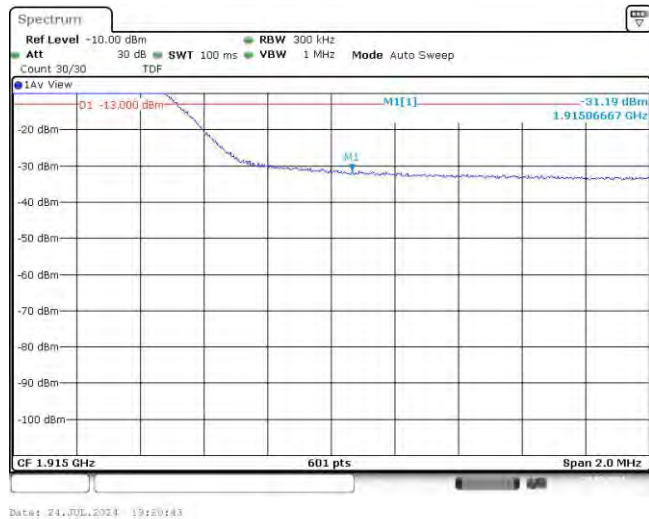

Band25-15MHz-16QAM-26615-75RB#0