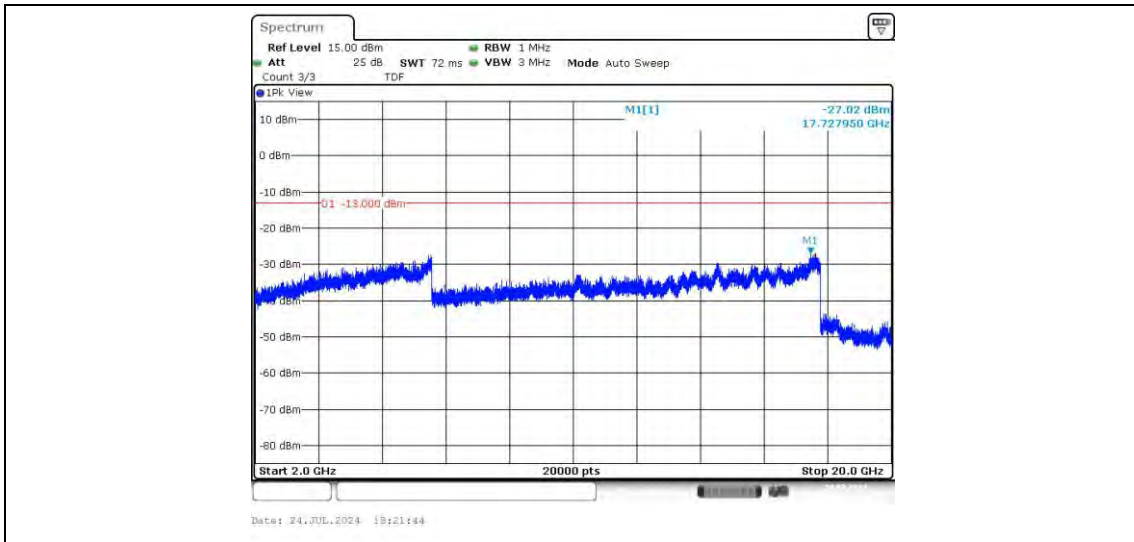

Band25-1.4MHz-QPSK-26683-1RB#0-Range3:2000~20000MHz