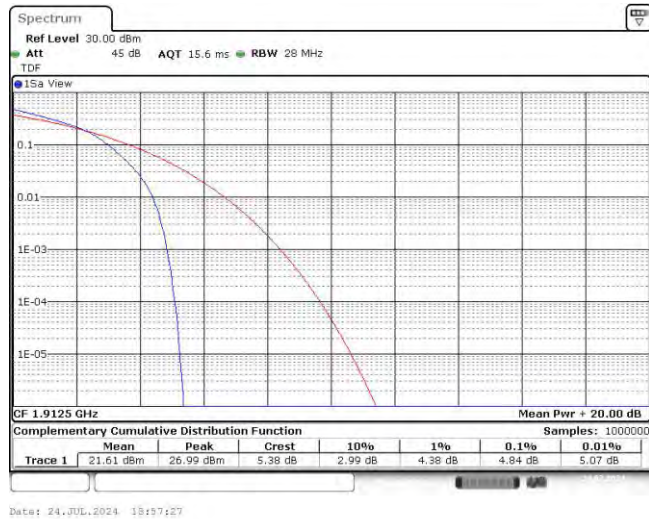

Band25-5MHz-QPSK-26365-25RB#0

Band25-5MHz-QPSK-26665-25RB#0

Band25-5MHz-16QAM-26065-25RB#0

Band25-5MHz-16QAM-26365-25RB#0

Band25-5MHz-16QAM-26665-25RB#0

Band25-10MHz-QPSK-26090-50RB#0

Band25-10MHz-QPSK-26365-50RB#0