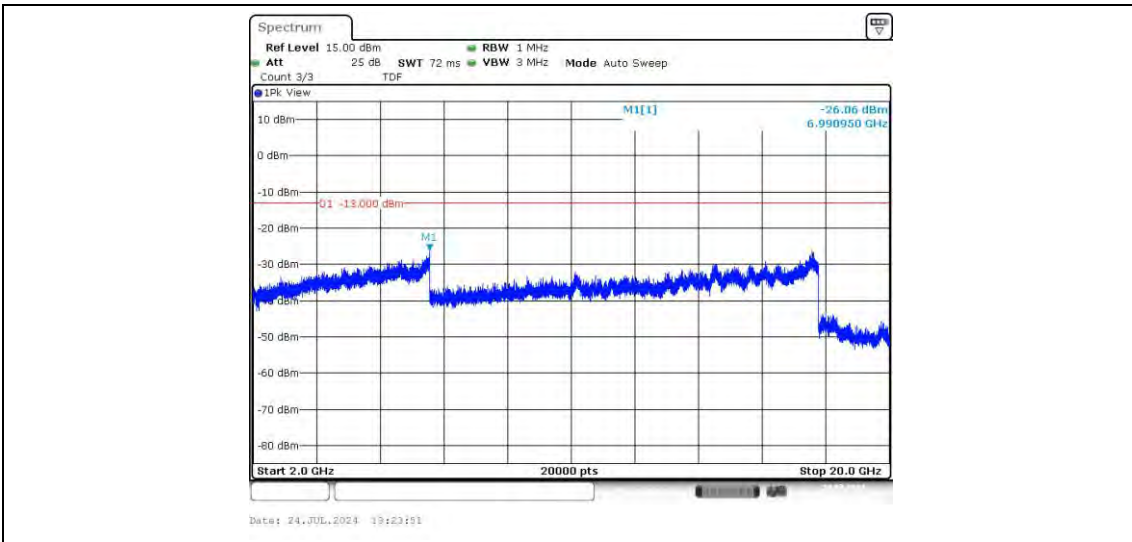

Band25-15MHz-16QAM-26365-1RB#0-Range3:2000~20000MHz

Band25-15MHz-16QAM-26615-1RB#0-Range1:30~1000MHz

Band25-15MHz-16QAM-26615-1RB#0-Range2:1000~2000MHz

Band25-15MHz-16QAM-26615-1RB#0-Range3:2000~20000MHz