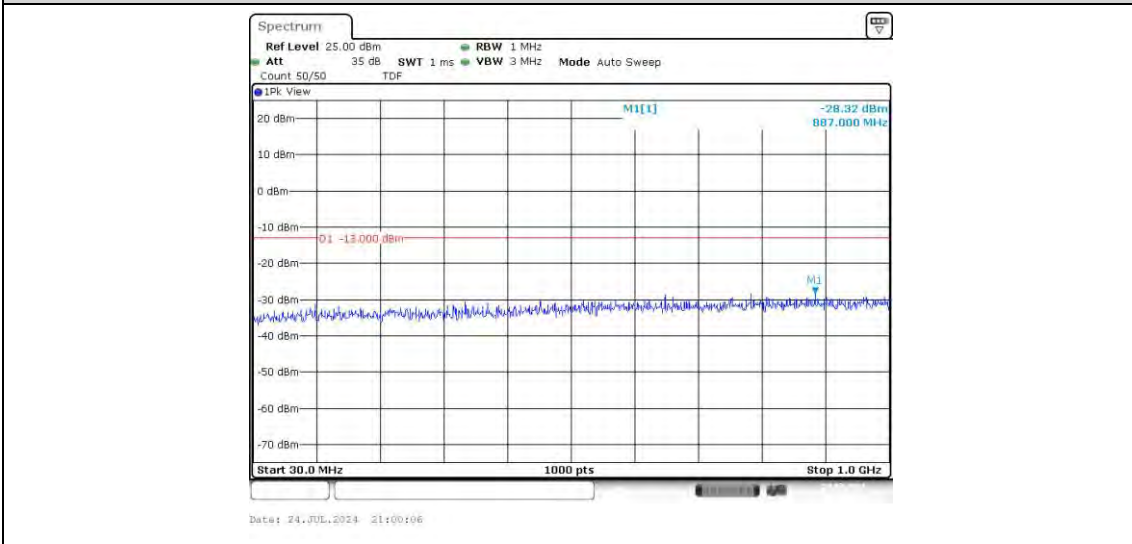

Band25-20MHz-16QAM-26365-1RB#0-Range1:30~1000MHz