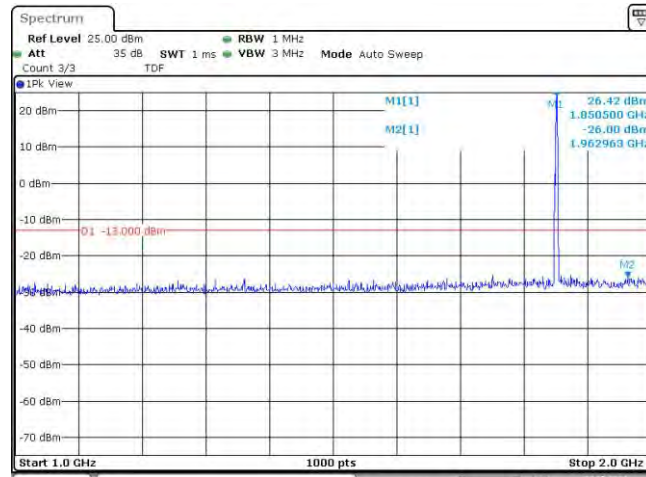

Band25-1.4MHz-QPSK-26047-1RB#0-Range2:1000~2000MHz

Date: 24.JUL.2024 19:19:30