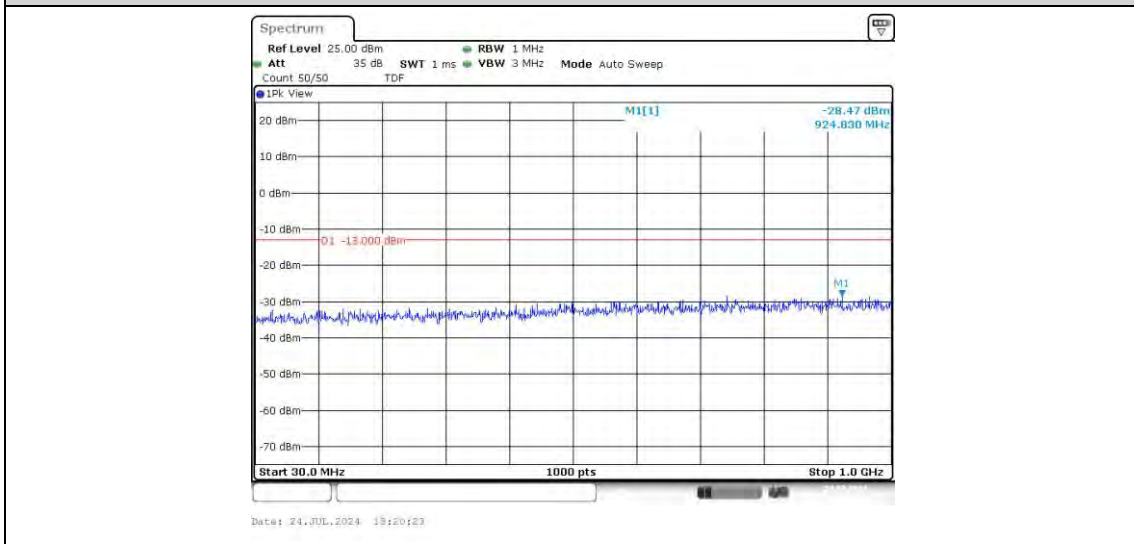

Band25-1.4MHz-QPSK-26365-1RB#0-Range1:30~1000MHz