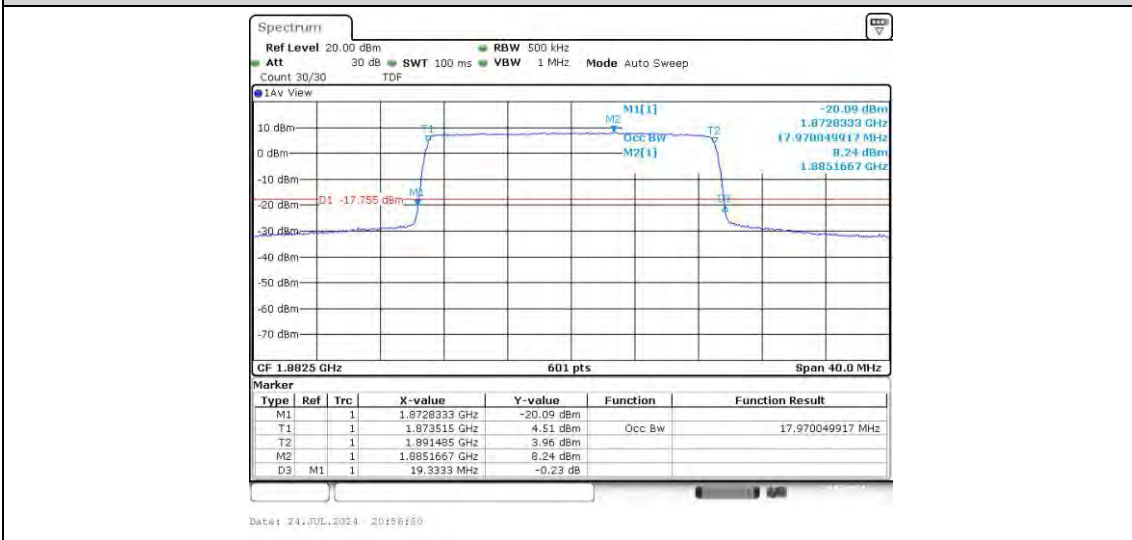

Band25-15MHz-QPSK-26615-75RB#0

Band25-15MHz-16QAM-26115-75RB#0

Band25-15MHz-16QAM-26365-75RB#0

Band25-15MHz-16QAM-26615-75RB#0

Band25-20MHz-QPSK-26140-100RB#0

Band25-20MHz-QPSK-26365-100RB#0

Band25-20MHz-QPSK-26590-100RB#0