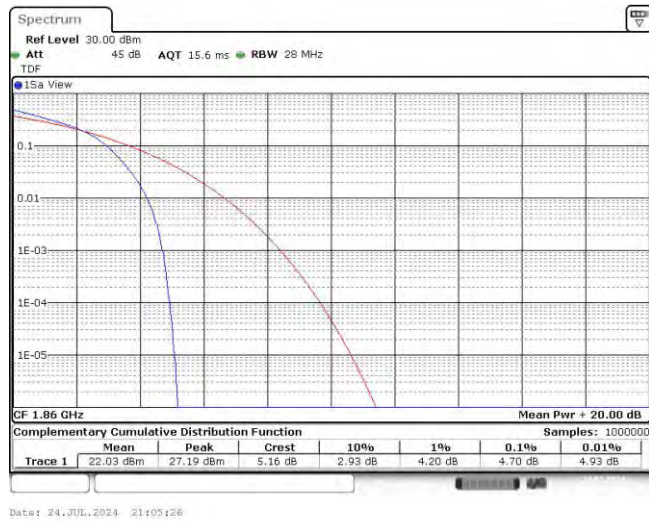

Band25-15MHz-16QAM-26115-75RB#0

Band25-15MHz-16QAM-26365-75RB#0

Band25-15MHz-16QAM-26615-75RB#0

Band25-20MHz-QPSK-26140-100RB#0

Band25-20MHz-QPSK-26365-100RB#0

Band25-20MHz-QPSK-26590-100RB#0

Band25-20MHz-16QAM-26140-100RB#0