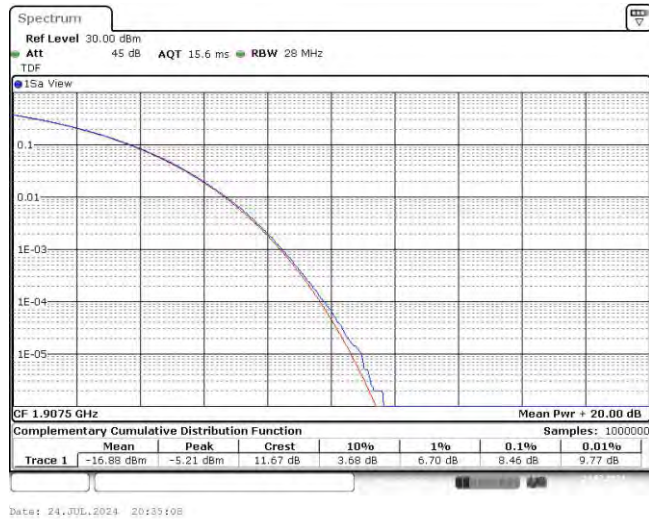

Band25-10MHz-QPSK-26640-50RB#0

Band25-10MHz-16QAM-26090-50RB#0

Band25-10MHz-16QAM-26365-50RB#0

Band25-10MHz-16QAM-26640-50RB#0

Band25-15MHz-QPSK-26115-75RB#0

Band25-15MHz-QPSK-26365-75RB#0

Band25-15MHz-QPSK-26615-75RB#0