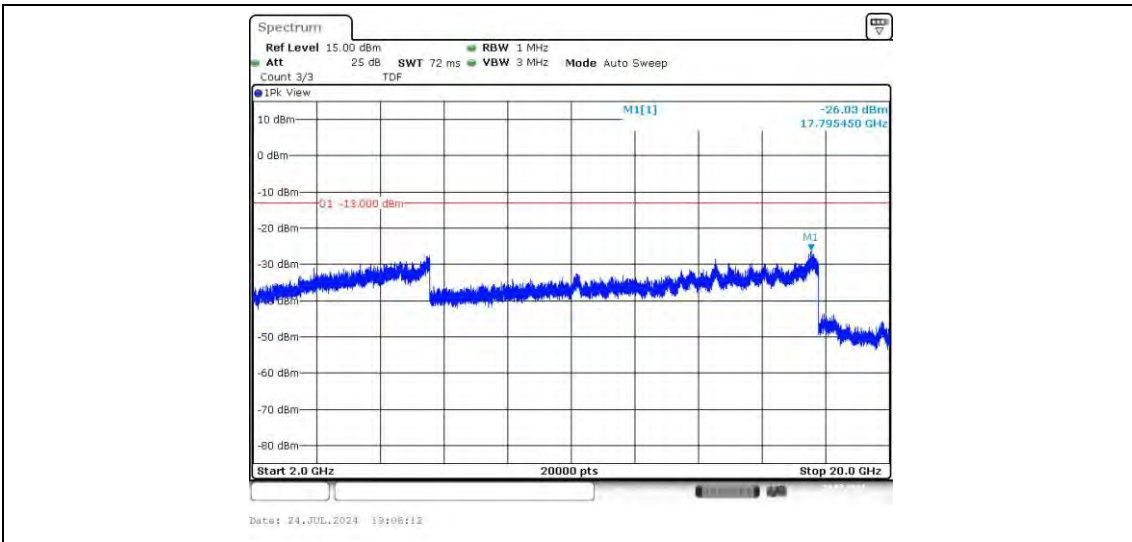

Band25-10MHz-QPSK-26640-1RB#0-Range2:1000~2000MHz

Band25-10MHz-QPSK-26640-1RB#0-Range3:2000~20000MHz

Band25-10MHz-16QAM-26090-1RB#0-Range1:30~1000MHz

Band25-10MHz-16QAM-26090-1RB#0-Range2:1000~2000MHz

Band25-10MHz-16QAM-26090-1RB#0-Range3:2000~20000MHz