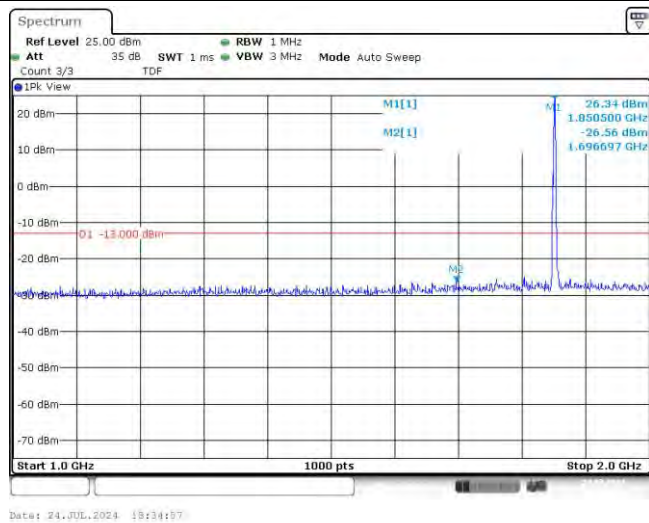

Band25-3MHz-16QAM-26055-1RB#0-Range2:1000~2000MHz