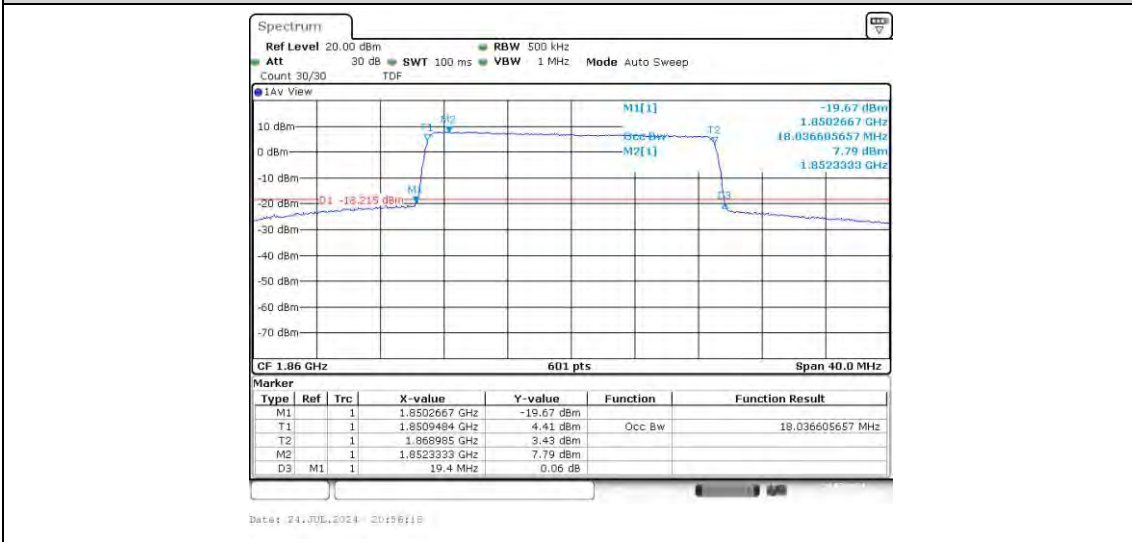

Band25-20MHz-16QAM-26140-100RB#0