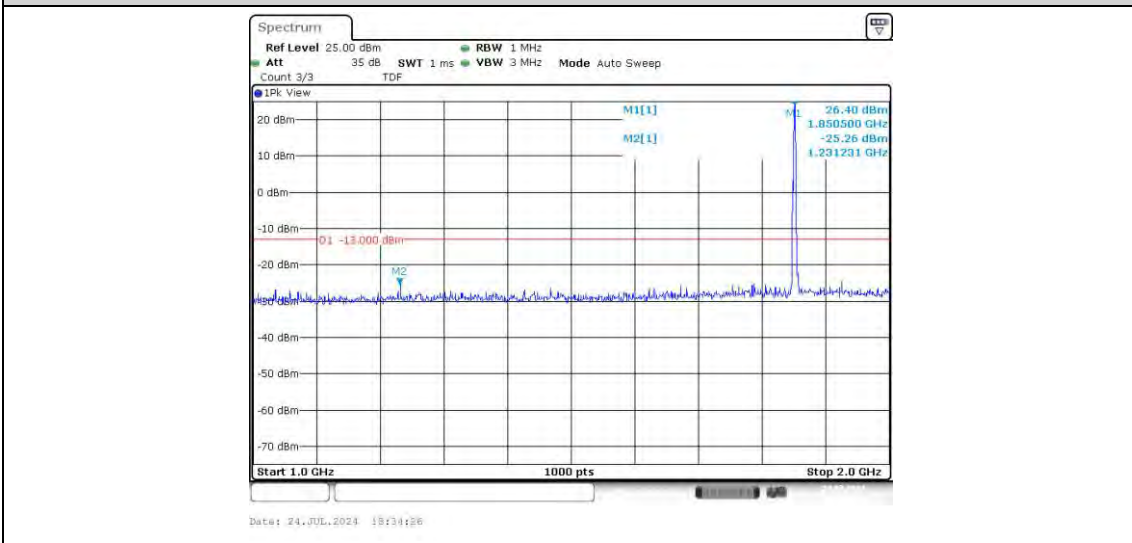

Band25-1.4MHz-16QAM-26683-1RB#0-Range2:1000~2000MHz

Band25-1.4MHz-16QAM-26683-1RB#0-Range3:2000~20000MHz

Band25-3MHz-QPSK-26055-1RB#0-Range1:30~1000MHz

Band25-3MHz-QPSK-26055-1RB#0-Range2:1000~2000MHz

Band25-3MHz-QPSK-26055-1RB#0-Range3:2000~20000MHz