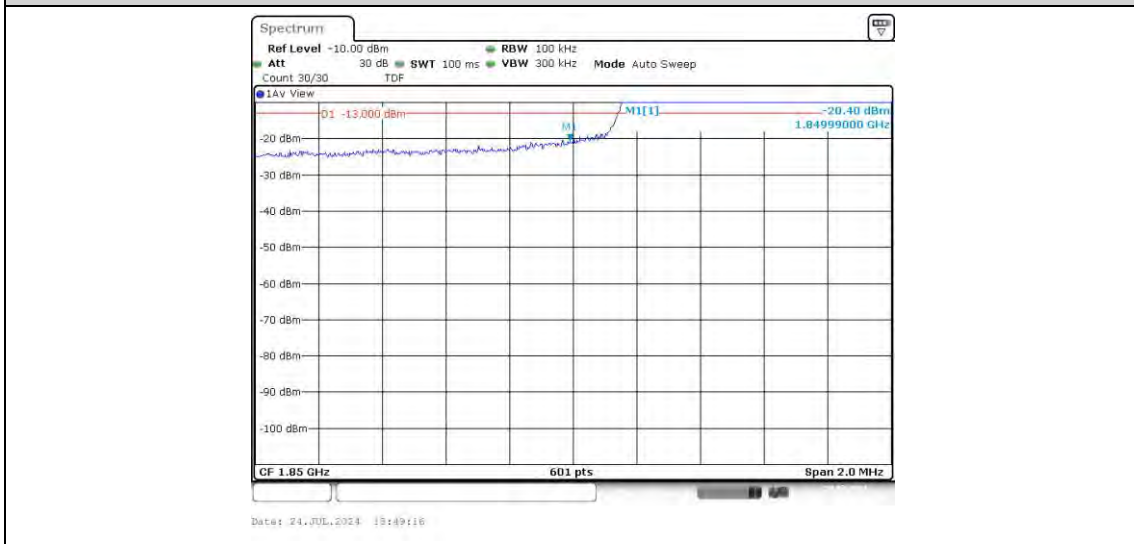

Band25-3MHz-QPSK-26675-15RB#0

Date: 24.JUL.2024 13:33:23

Band25-3MHz-16QAM-26055-15RB#0

Band25-3MHz-16QAM-26675-15RB#0

Band25-5MHz-QPSK-26065-25RB#0

Band25-5MHz-QPSK-26665-25RB#0

Band25-5MHz-16QAM-26065-25RB#0