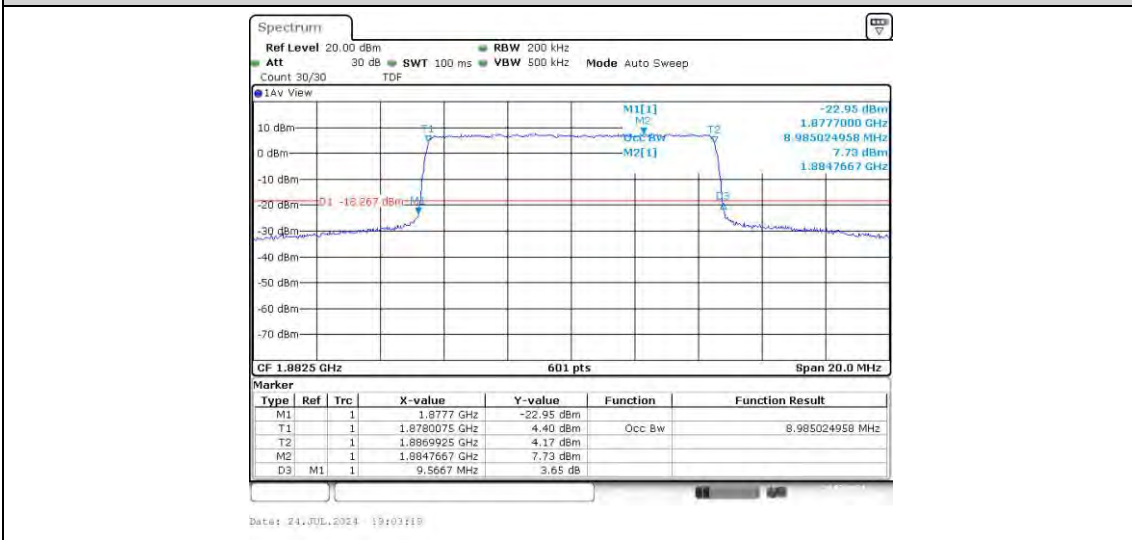

Band25-10MHz-QPSK-26365-50RB#0

Band25-10MHz-QPSK-26640-50RB#0