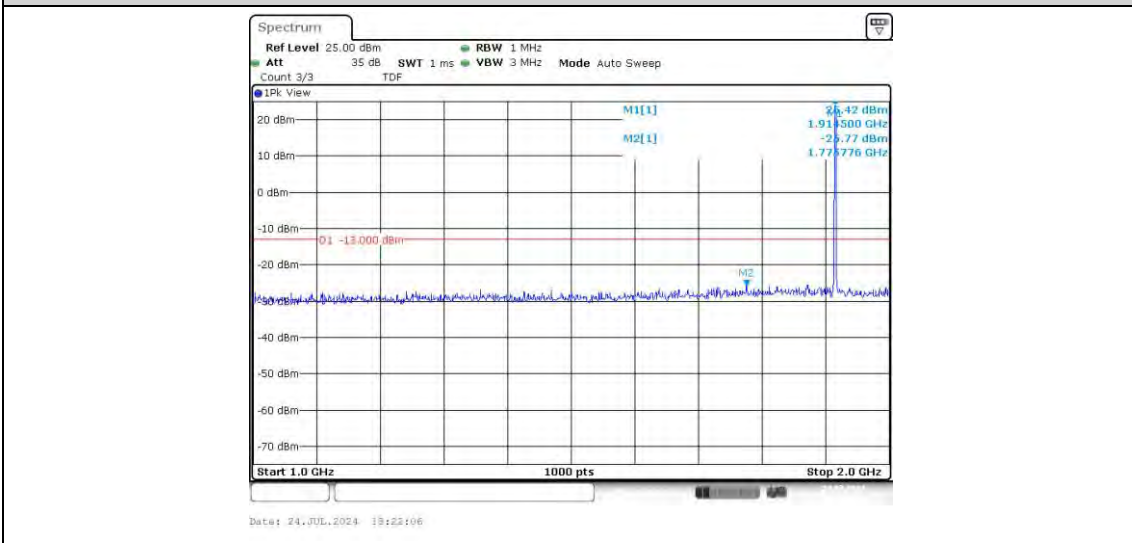

Band25-1.4MHz-16QAM-26683-1RB#0-Range2:1000~2000MHz