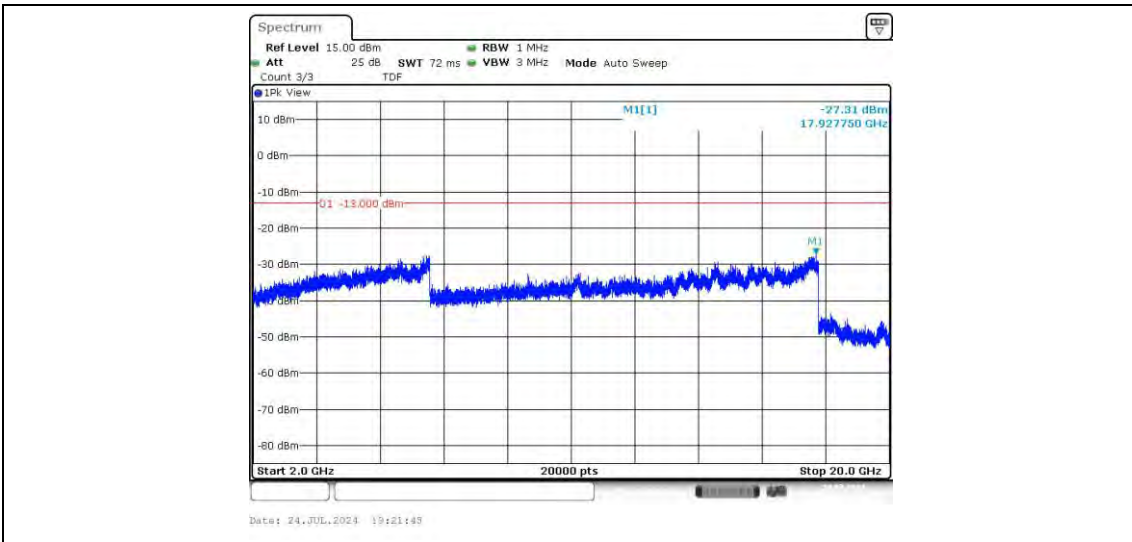

Band25-15MHz-16QAM-26115-1RB#0-Range3:2000~20000MHz