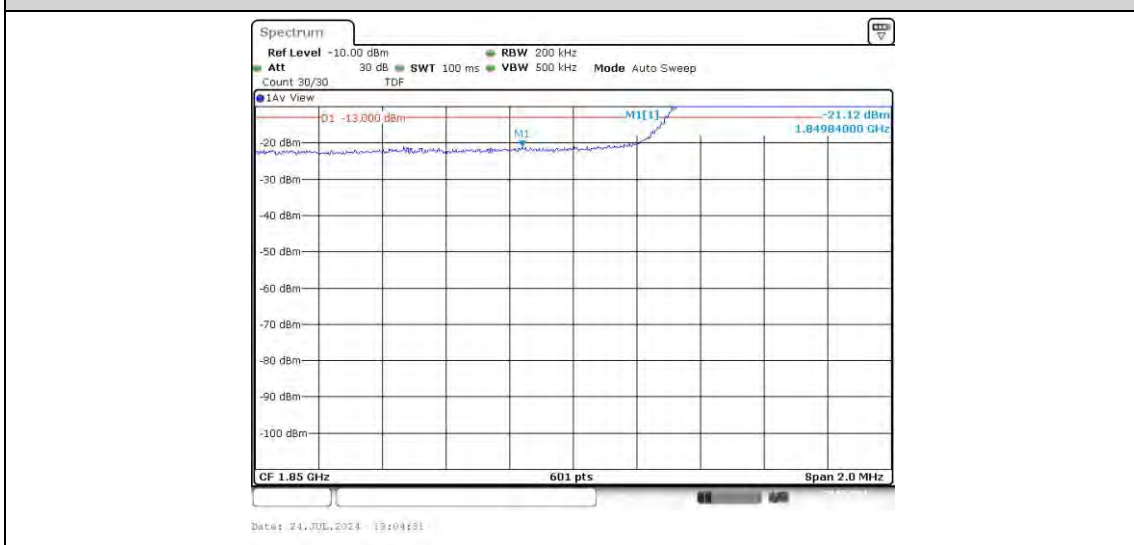

Band25-5MHz-16QAM-26665-25RB#0

Band25-10MHz-QPSK-26090-50RB#0

Band25-10MHz-QPSK-26640-50RB#0

Band25-10MHz-16QAM-26090-50RB#0

Band25-10MHz-16QAM-26640-50RB#0

Band25-15MHz-QPSK-26115-75RB#0

Band25-15MHz-QPSK-26615-75RB#0