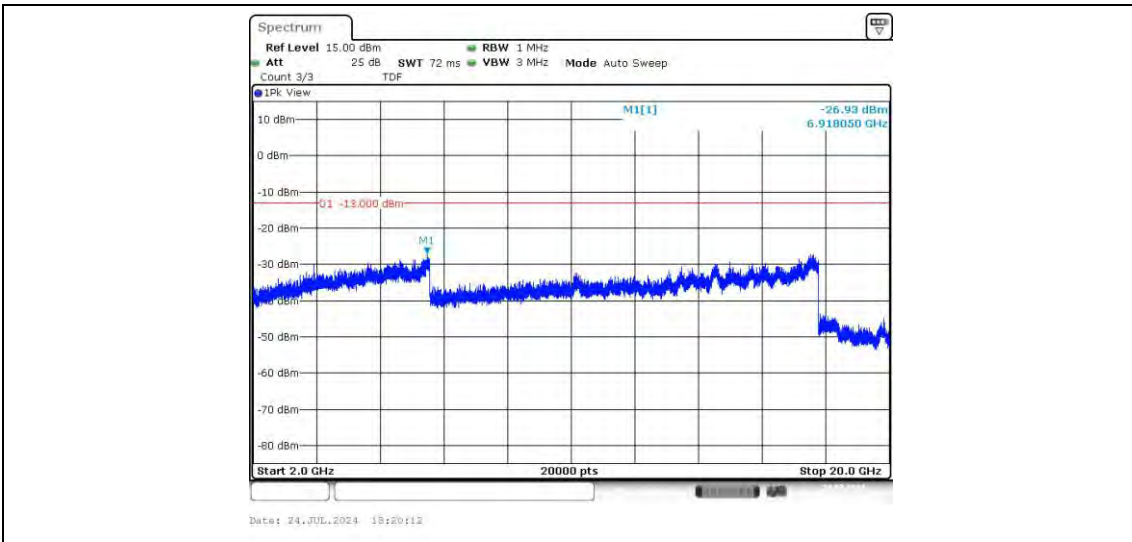

Band25-1.4MHz-QPSK-26683-1RB#0-Range3:2000~20000MHz

Band25-1.4MHz-16QAM-26047-1RB#0-Range1:30~1000MHz

Band25-1.4MHz-16QAM-26047-1RB#0-Range2:1000~2000MHz

Band25-1.4MHz-16QAM-26047-1RB#0-Range3:2000~20000MHz