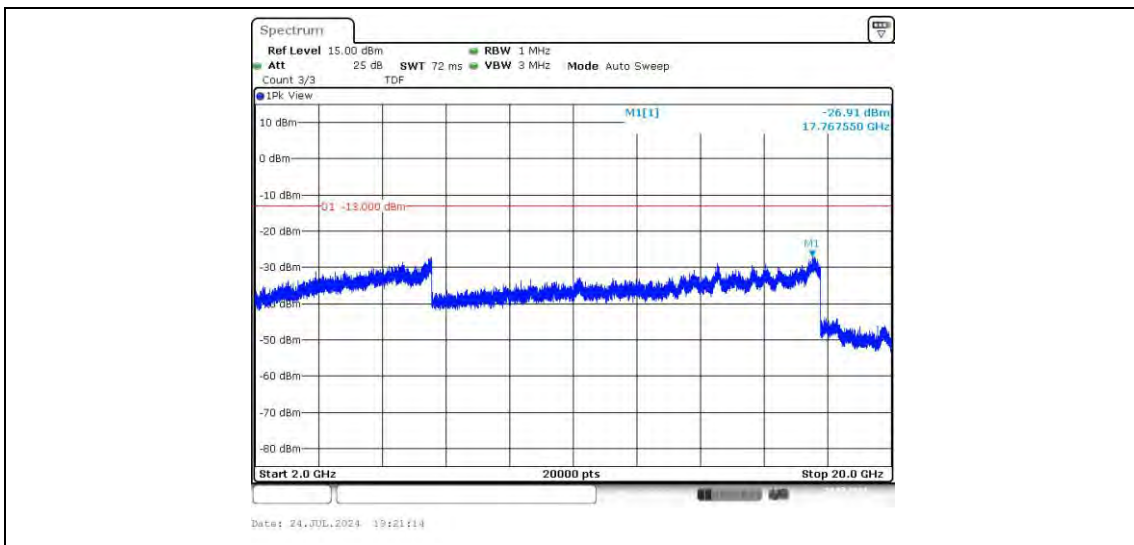

Band25-10MHz-16QAM-26640-1RB#0-Range3:2000~20000MHz

Band25-15MHz-QPSK-26115-1RB#0-Range1:30~1000MHz

Band25-15MHz-QPSK-26115-1RB#0-Range2:1000~2000MHz

Band25-15MHz-QPSK-26115-1RB#0-Range3:2000~20000MHz

Band25-15MHz-QPSK-26365-1RB#0-Range1:30~1000MHz