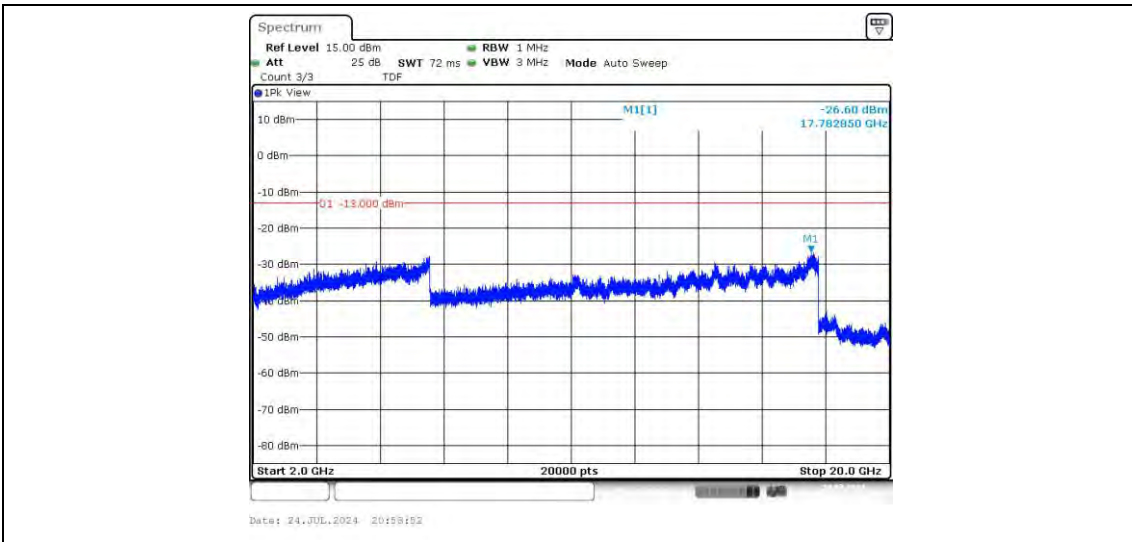

Band25-20MHz-QPSK-26140-1RB#0-Range3:2000~20000MHz