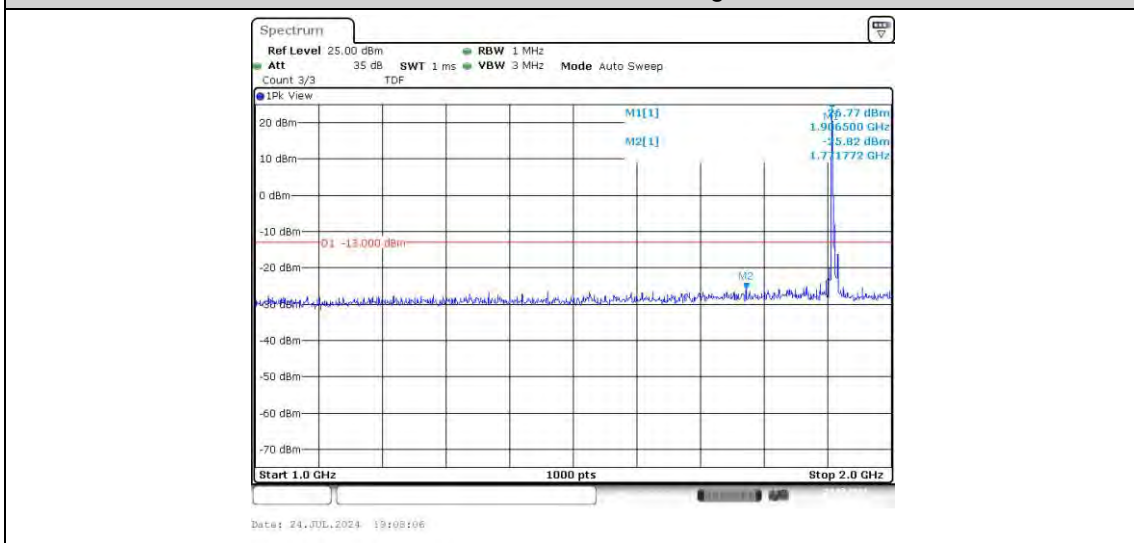

Band25-10MHz-16QAM-26365-1RB#0-Range1:30~1000MHz

Band25-10MHz-16QAM-26365-1RB#0-Range2:1000~2000MHz

Band25-10MHz-16QAM-26365-1RB#0-Range3:2000~20000MHz

Band25-10MHz-16QAM-26640-1RB#0-Range1:30~1000MHz

Band25-10MHz-16QAM-26640-1RB#0-Range2:1000~2000MHz