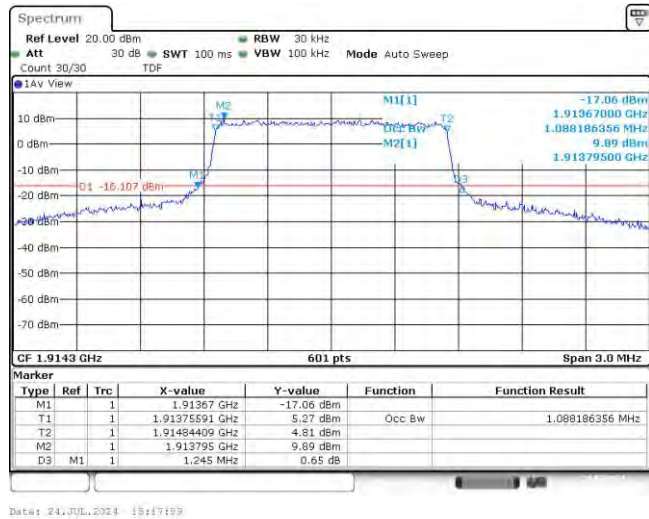

Band25-1.4MHz-16QAM-26683-6RB#0