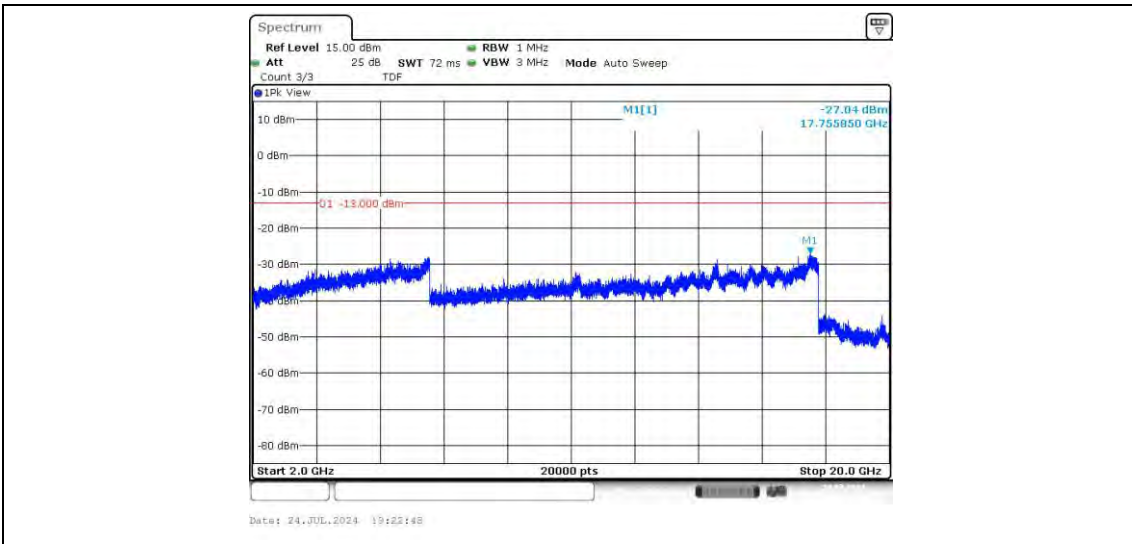

Band25-15MHz-16QAM-26365-1RB#0-Range3:2000~20000MHz