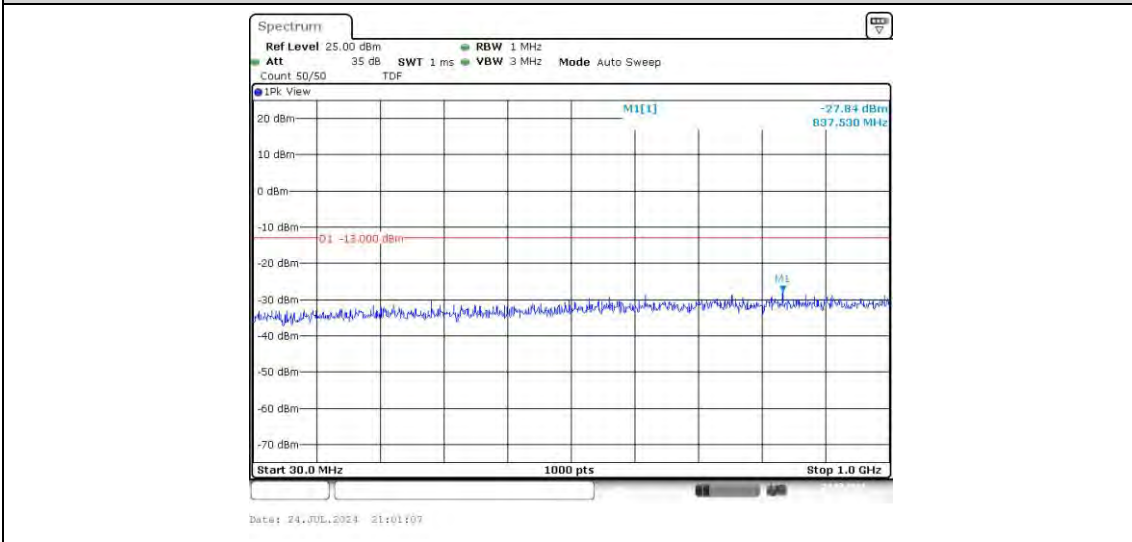

Band25-20MHz-16QAM-26590-1RB#0-Range1:30~1000MHz