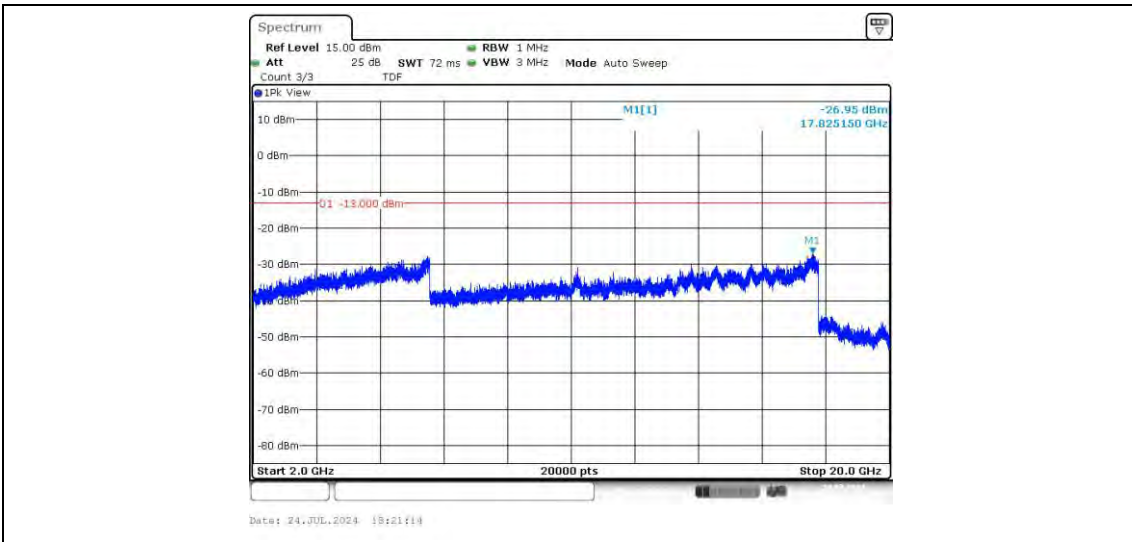

Band25-1.4MHz-16QAM-26365-1RB#0-Range3:2000~20000MHz