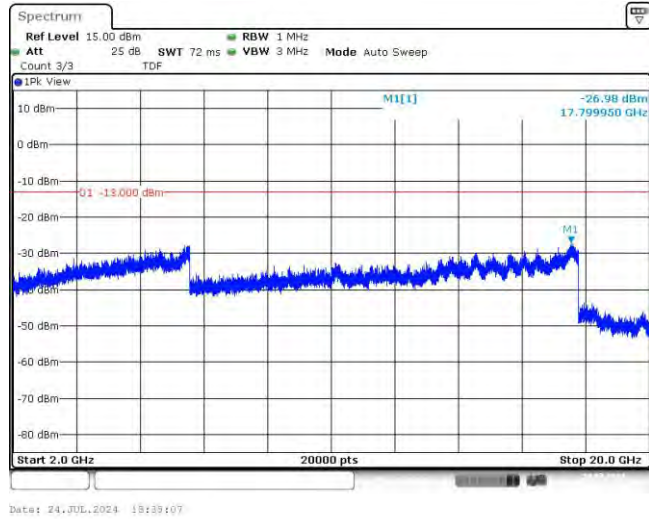

Band25-3MHz-QPSK-26675-1RB#0-Range3:2000~20000MHz

Band25-3MHz-16QAM-26055-1RB#0-Range1:30~1000MHz

Band25-3MHz-16QAM-26055-1RB#0-Range2:1000~2000MHz

Band25-3MHz-16QAM-26055-1RB#0-Range3:2000~20000MHz

Band25-3MHz-16QAM-26365-1RB#0-Range1:30~1000MHz