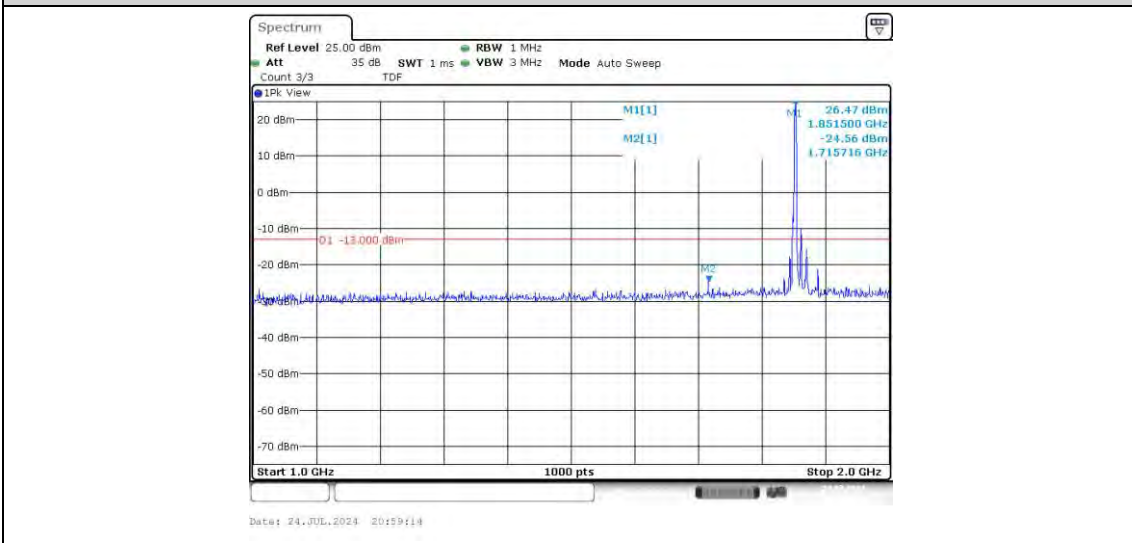

Band25-20MHz-16QAM-26140-1RB#0-Range2:1000~2000MHz