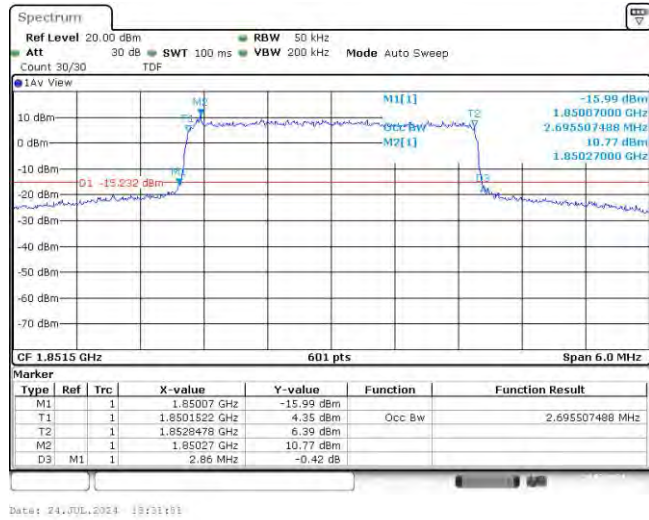

Band25-3MHz-QPSK-26055-15RB#0