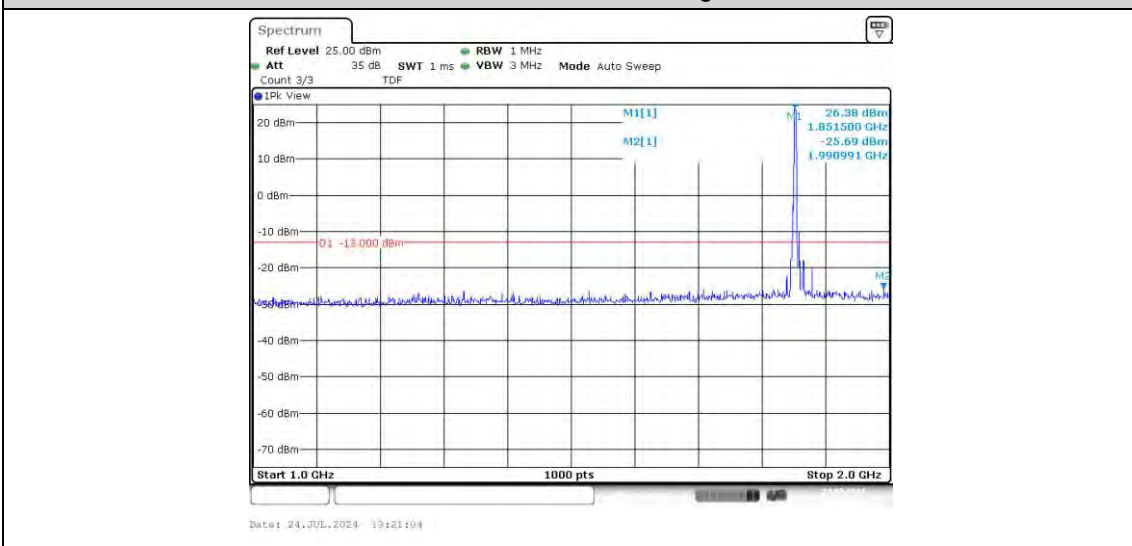

Band25-15MHz-QPSK-26115-1RB#0-Range2:1000~2000MHz