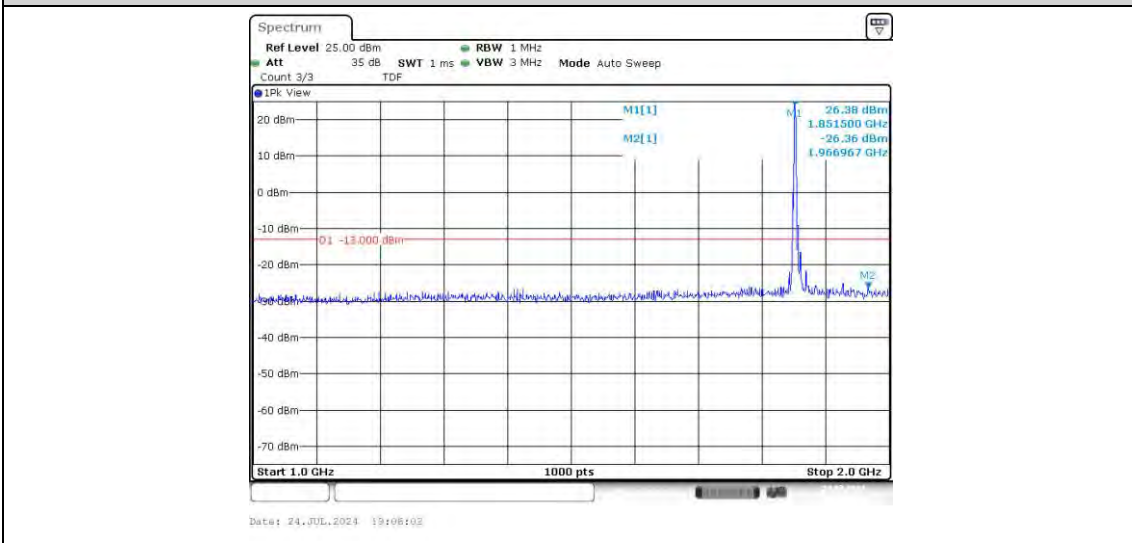

Band25-10MHz-QPSK-26640-1RB#0-Range2:1000~2000MHz

Band25-10MHz-QPSK-26640-1RB#0-Range3:2000~20000MHz

Band25-10MHz-16QAM-26090-1RB#0-Range1:30~1000MHz

Band25-10MHz-16QAM-26090-1RB#0-Range2:1000~2000MHz

Band25-10MHz-16QAM-26090-1RB#0-Range3:2000~20000MHz