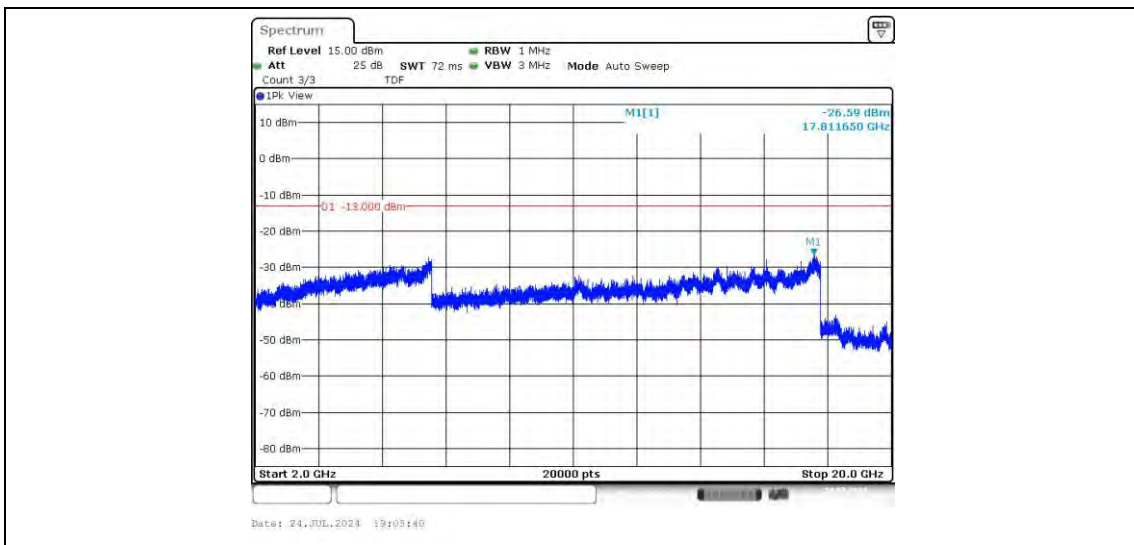

Band25-10MHz-QPSK-26090-1RB#0-Range3:2000~20000MHz