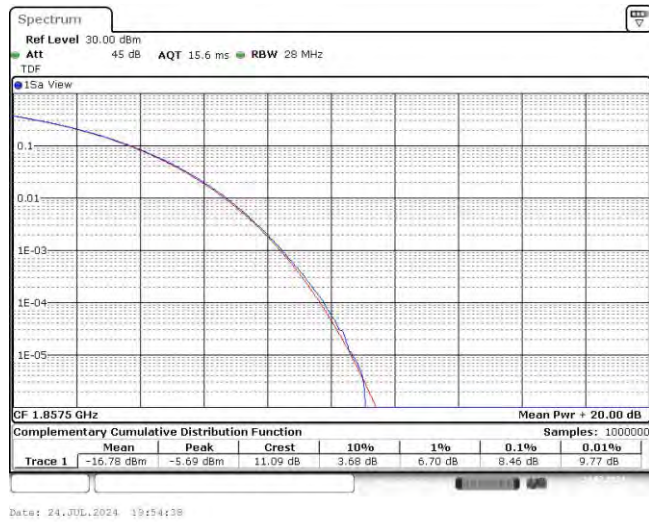

Band25-15MHz-16QAM-26115-75RB#0