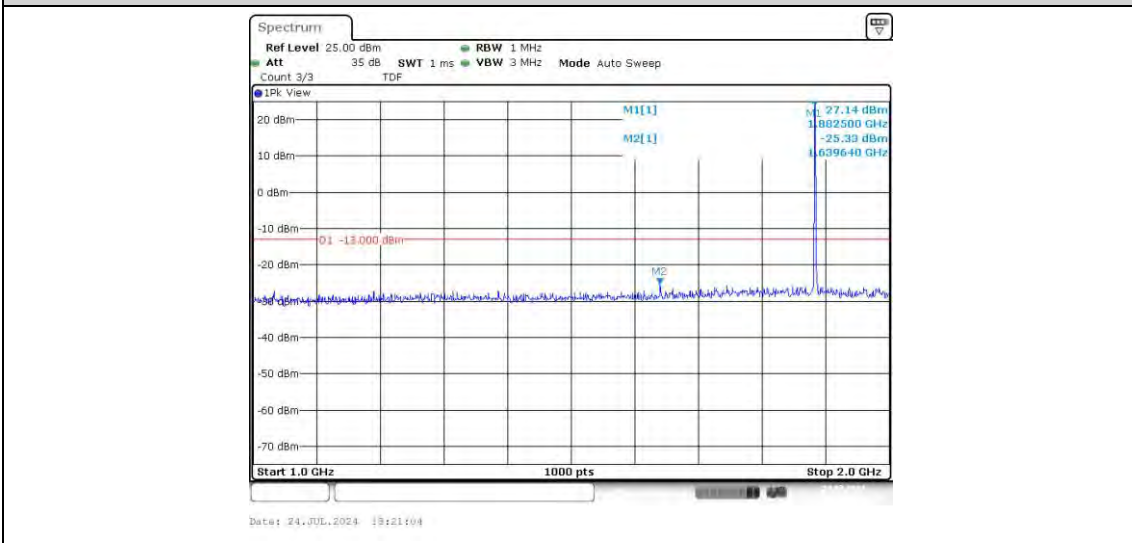

Band25-1.4MHz-16QAM-26365-1RB#0-Range2:1000~2000MHz