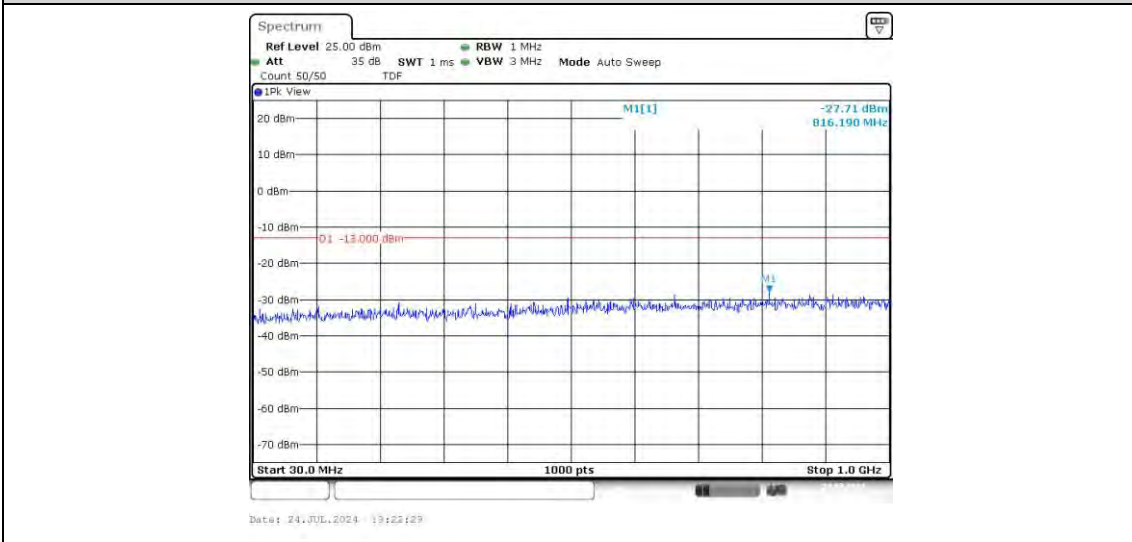

Band25-15MHz-16QAM-26115-1RB#0-Range1:30~1000MHz

Band25-15MHz-16QAM-26115-1RB#0-Range2:1000~2000MHz

Band25-15MHz-16QAM-26115-1RB#0-Range3:2000~20000MHz

Band25-15MHz-16QAM-26365-1RB#0-Range1:30~1000MHz

Band25-15MHz-16QAM-26365-1RB#0-Range2:1000~2000MHz