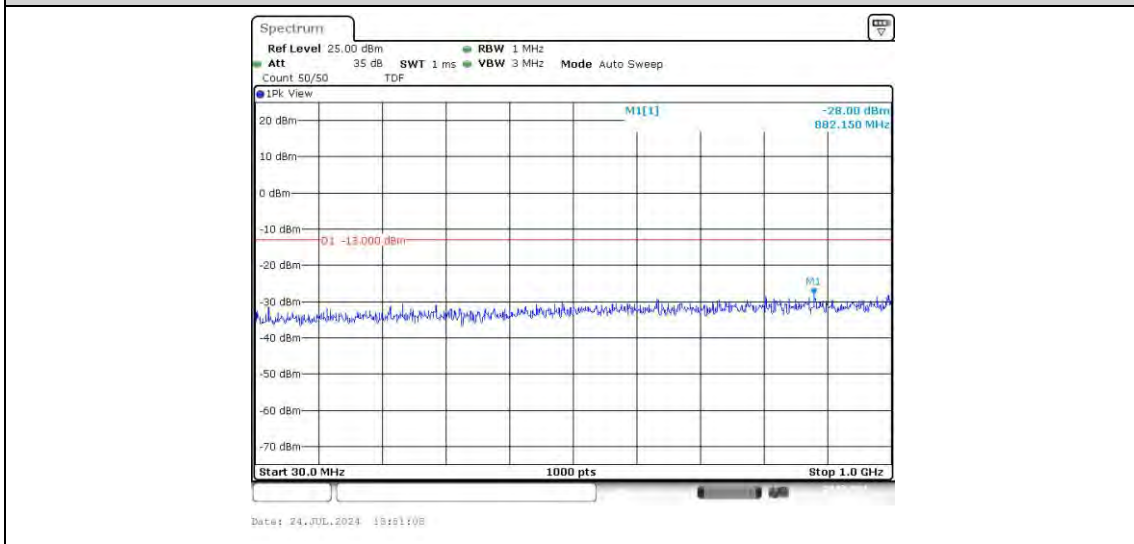

Band25-5MHz-QPSK-26065-1RB#0-Range1:30~1000MHz

Band25-5MHz-QPSK-26065-1RB#0-Range2:1000~2000MHz

Band25-5MHz-QPSK-26065-1RB#0-Range3:2000~20000MHz

Band25-5MHz-QPSK-26365-1RB#0-Range1:30~1000MHz

Band25-5MHz-QPSK-26365-1RB#0-Range2:1000~2000MHz