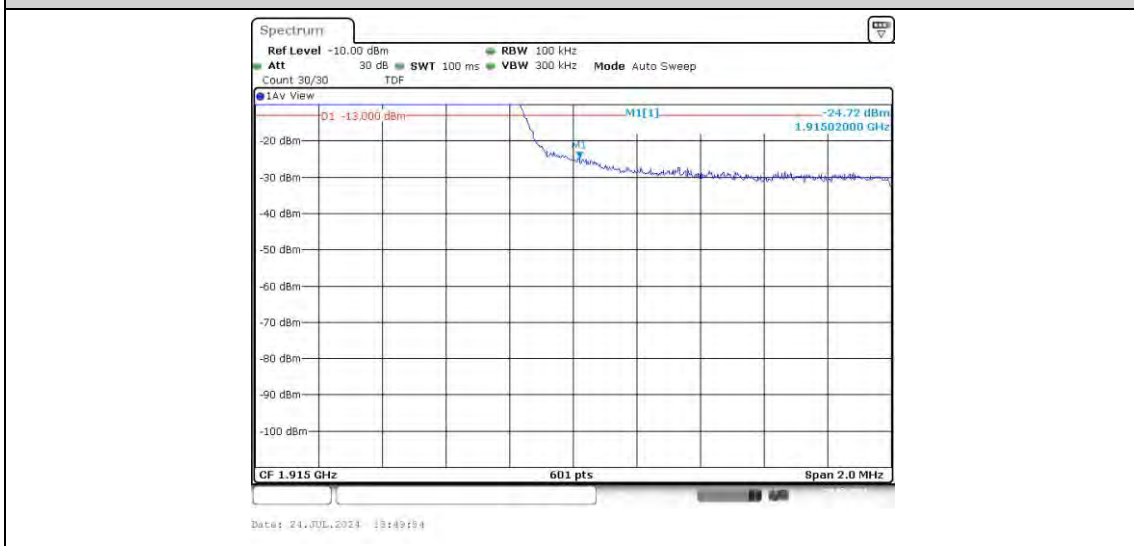

Band25-5MHz-16QAM-26665-25RB#0