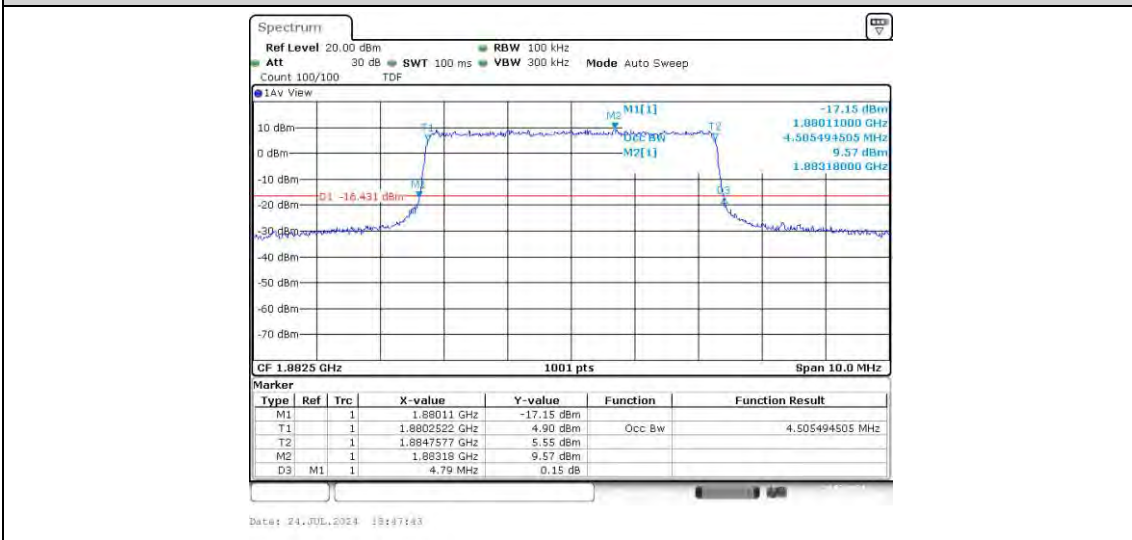

Band25-5MHz-QPSK-26365-25RB#0

Band25-5MHz-QPSK-26665-25RB#0