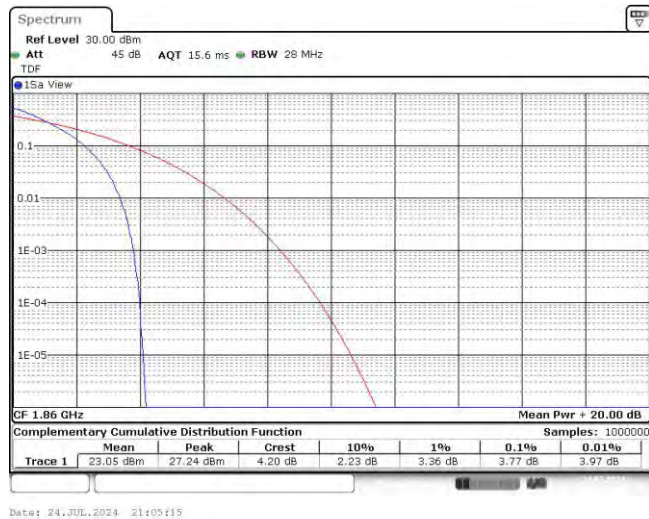

Band25-15MHz-16QAM-26115-75RB#0

Band25-15MHz-16QAM-26365-75RB#0

Band25-15MHz-16QAM-26615-75RB#0

Band25-20MHz-QPSK-26140-100RB#0

Band25-20MHz-QPSK-26365-100RB#0

Band25-20MHz-QPSK-26590-100RB#0

Band25-20MHz-16QAM-26140-100RB#0