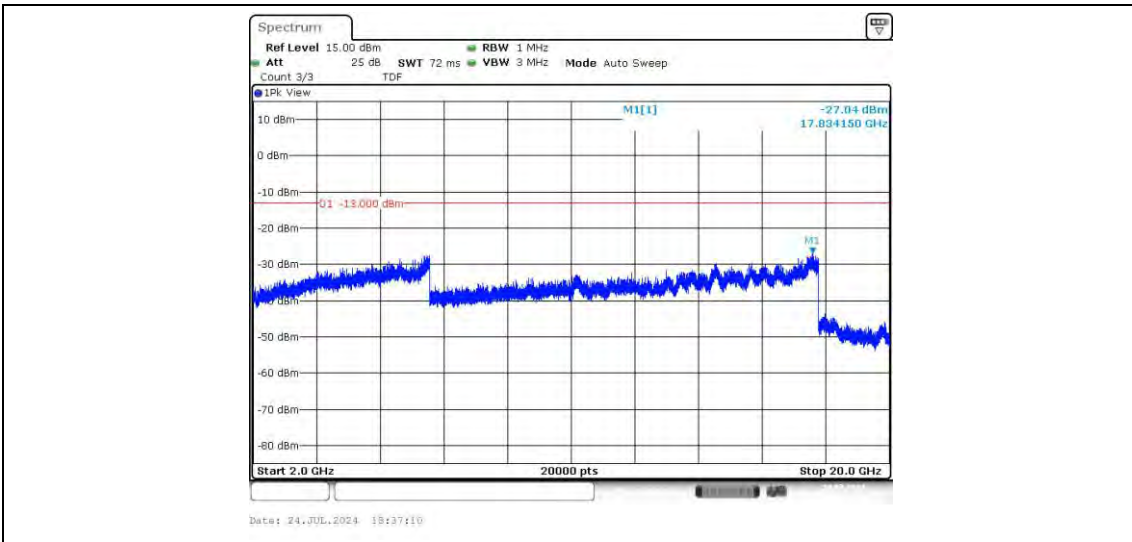

Band25-3MHz-16QAM-26365-1RB#0-Range2:1000~2000MHz

Band25-3MHz-16QAM-26365-1RB#0-Range3:2000~20000MHz

Band25-3MHz-16QAM-26675-1RB#0-Range1:30~1000MHz

Band25-3MHz-16QAM-26675-1RB#0-Range2:1000~2000MHz

Band25-3MHz-16QAM-26675-1RB#0-Range3:2000~20000MHz