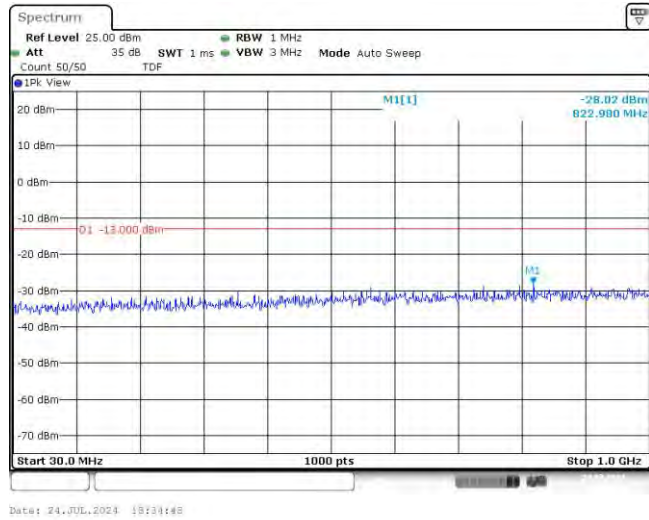

Band25-3MHz-16QAM-26055-1RB#0-Range1:30~1000MHz