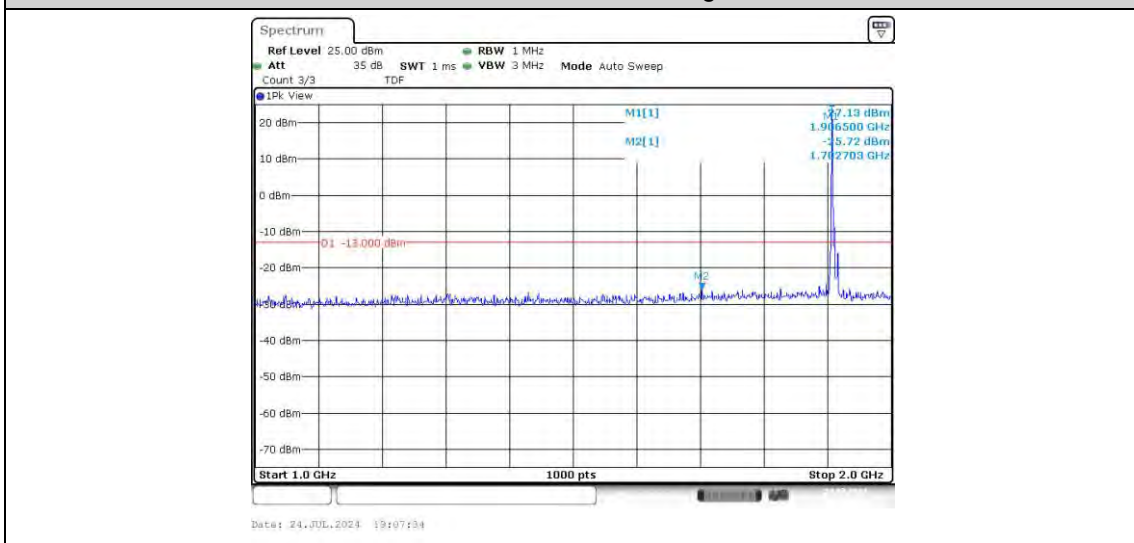

Band25-10MHz-QPSK-26640-1RB#0-Range2:1000~2000MHz