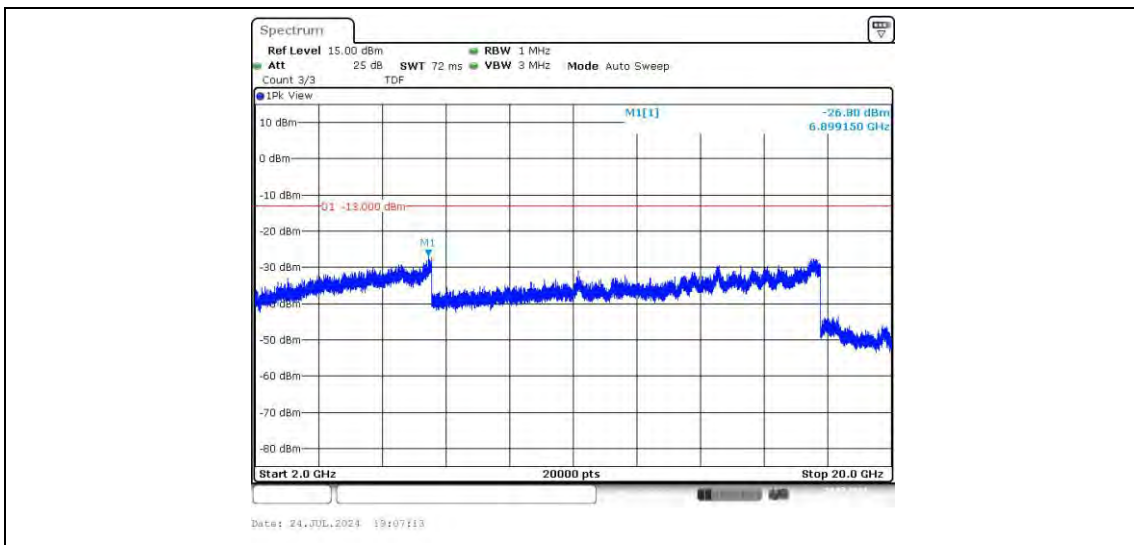

Band25-10MHz-16QAM-26365-1RB#0-Range3:2000~20000MHz