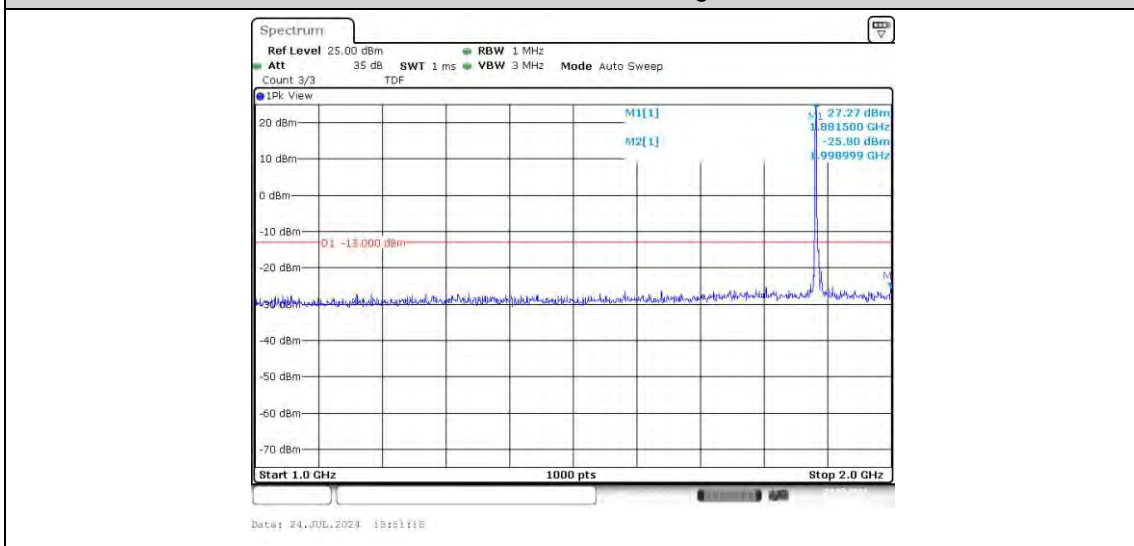

Band25-5MHz-QPSK-26065-1RB#0-Range1:30~1000MHz

Band25-5MHz-QPSK-26065-1RB#0-Range2:1000~2000MHz

Band25-5MHz-QPSK-26065-1RB#0-Range3:2000~20000MHz

Band25-5MHz-QPSK-26365-1RB#0-Range1:30~1000MHz

Band25-5MHz-QPSK-26365-1RB#0-Range2:1000~2000MHz