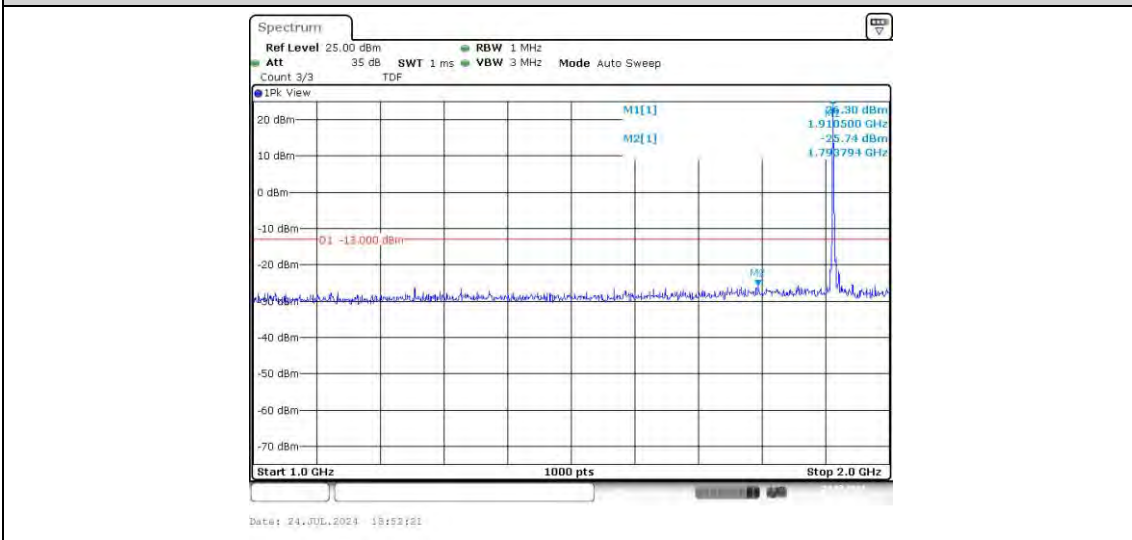

Band25-5MHz-QPSK-26665-1RB#0-Range2:1000~2000MHz