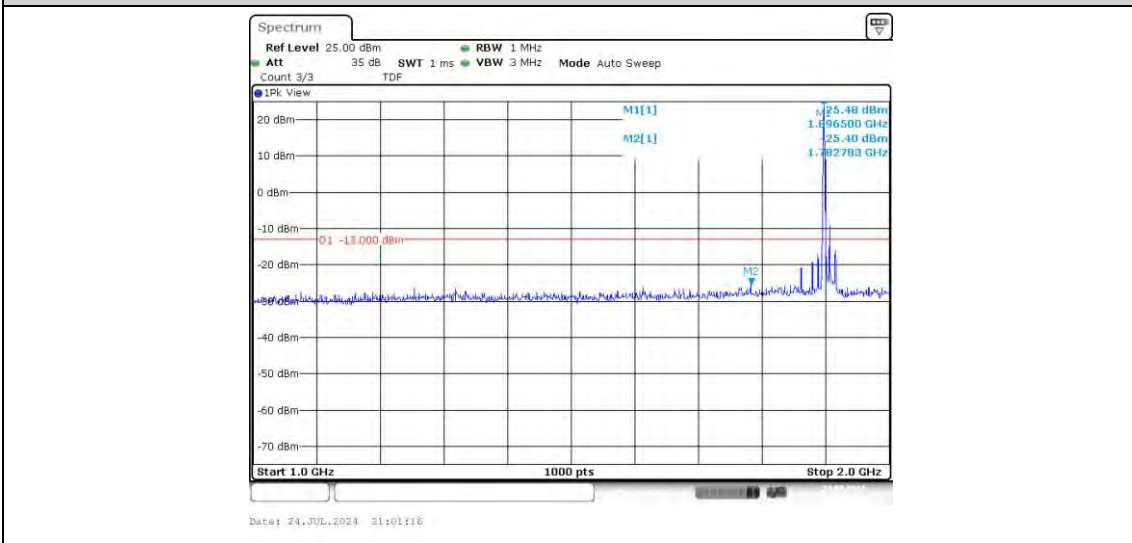

Band25-20MHz-16QAM-26590-1RB#0-Range2:1000~2000MHz