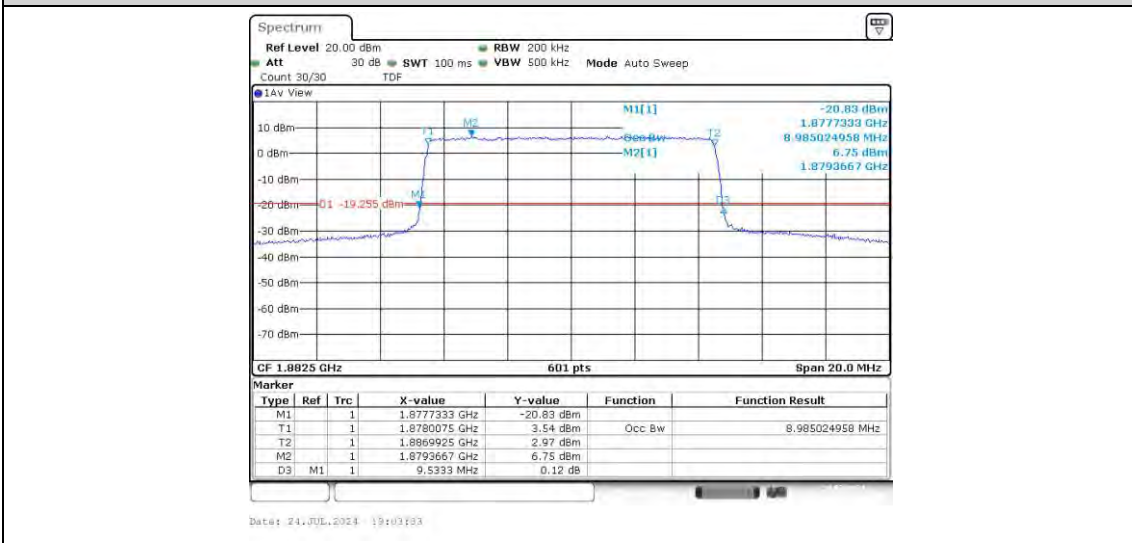

Band25-10MHz-QPSK-26365-50RB#0

Band25-10MHz-QPSK-26640-50RB#0

Band25-10MHz-16QAM-26090-50RB#0

Band25-10MHz-16QAM-26365-50RB#0

Band25-10MHz-16QAM-26640-50RB#0

Band25-15MHz-QPSK-26115-75RB#0

Band25-15MHz-QPSK-26365-75RB#0