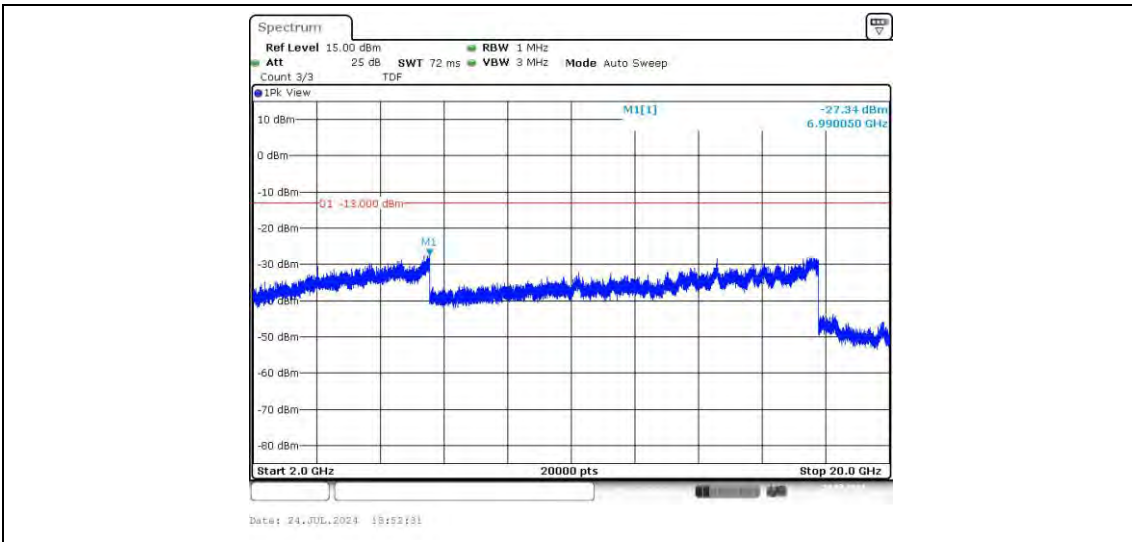

Band25-5MHz-QPSK-26365-1RB#0-Range3:2000~20000MHz

Band25-5MHz-QPSK-26665-1RB#0-Range1:30~1000MHz

Band25-5MHz-QPSK-26665-1RB#0-Range2:1000~2000MHz

Band25-5MHz-QPSK-26665-1RB#0-Range3:2000~20000MHz

Band25-5MHz-16QAM-26065-1RB#0-Range1:30~1000MHz