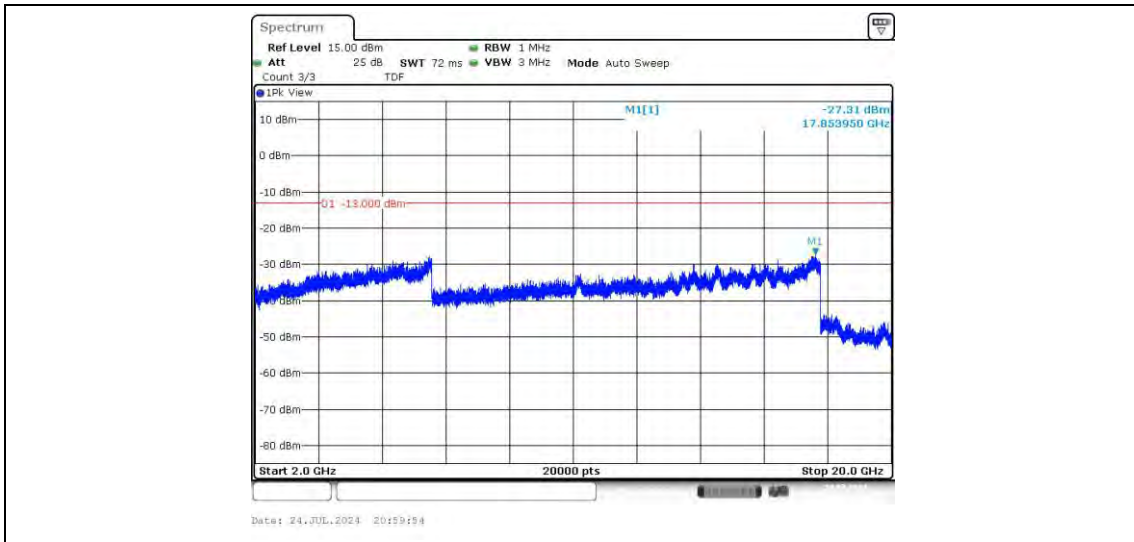

Band25-20MHz-QPSK-26365-1RB#0-Range3:2000~20000MHz