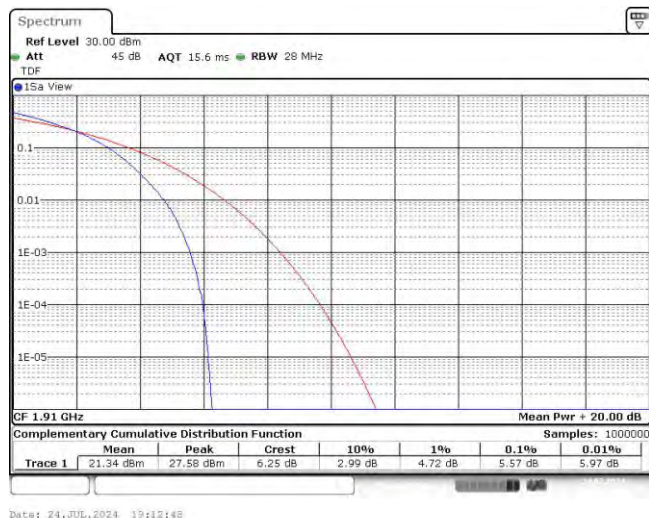

Band25-10MHz-QPSK-26640-50RB#0

Band25-10MHz-16QAM-26090-50RB#0

Band25-10MHz-16QAM-26365-50RB#0

Band25-10MHz-16QAM-26640-50RB#0

Band25-15MHz-QPSK-26115-75RB#0

Band25-15MHz-QPSK-26365-75RB#0

Band25-15MHz-QPSK-26615-75RB#0