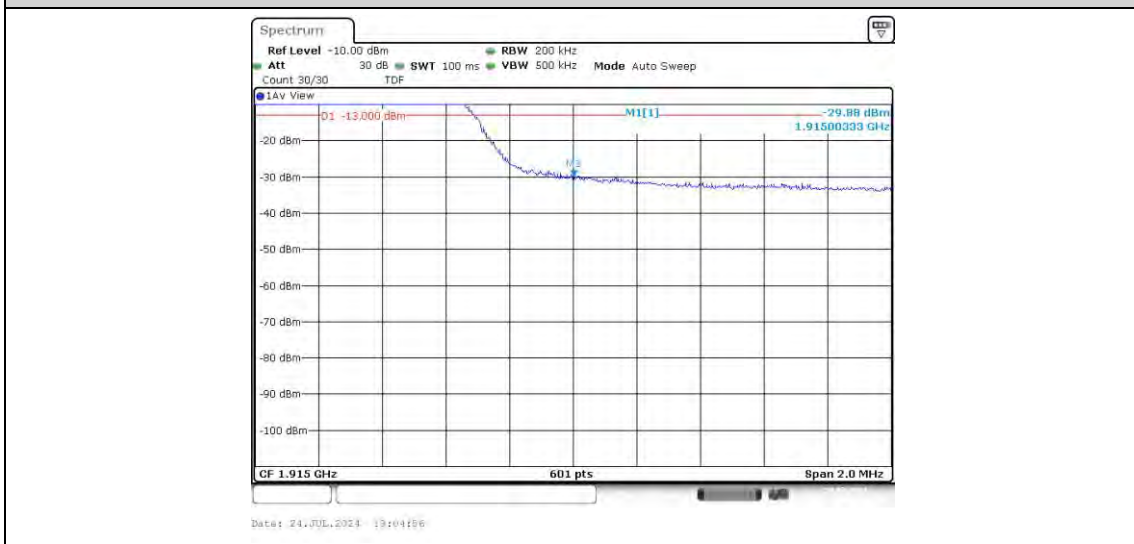

Band25-10MHz-QPSK-26640-50RB#0