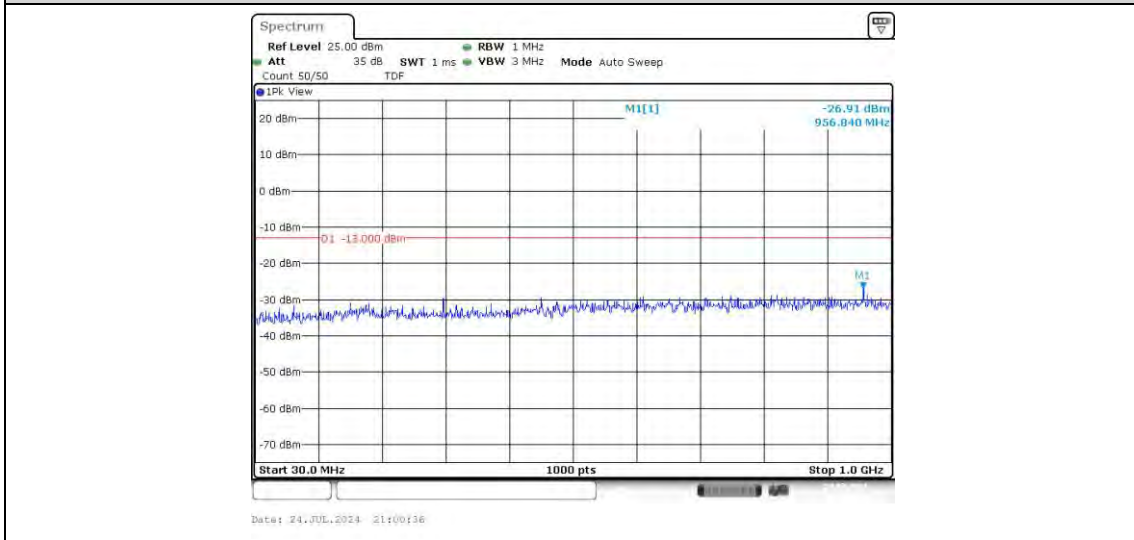

Band25-20MHz-QPSK-26590-1RB#0-Range1:30~1000MHz