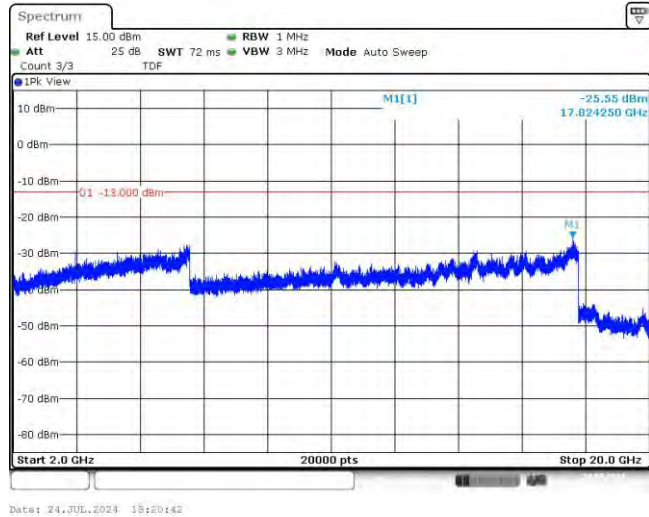

Band25-1.4MHz-QPSK-26365-1RB#0-Range3:2000~20000MHz