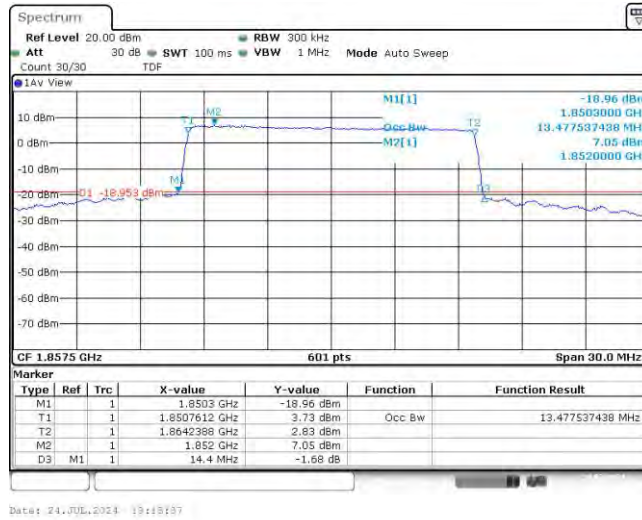

Band25-15MHz-16QAM-26115-75RB#0