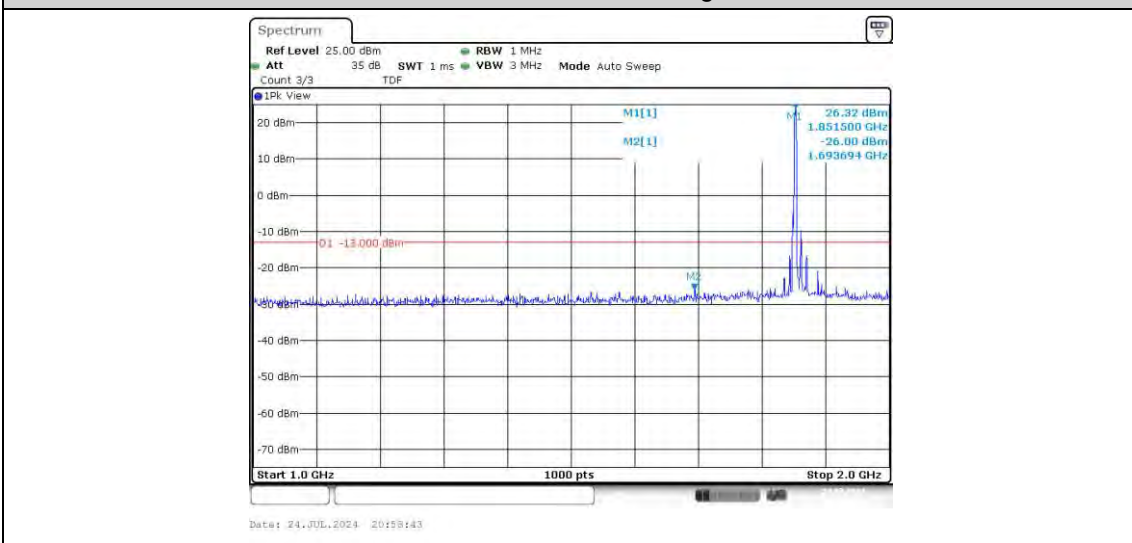

Band25-20MHz-QPSK-26140-1RB#0-Range2:1000~2000MHz