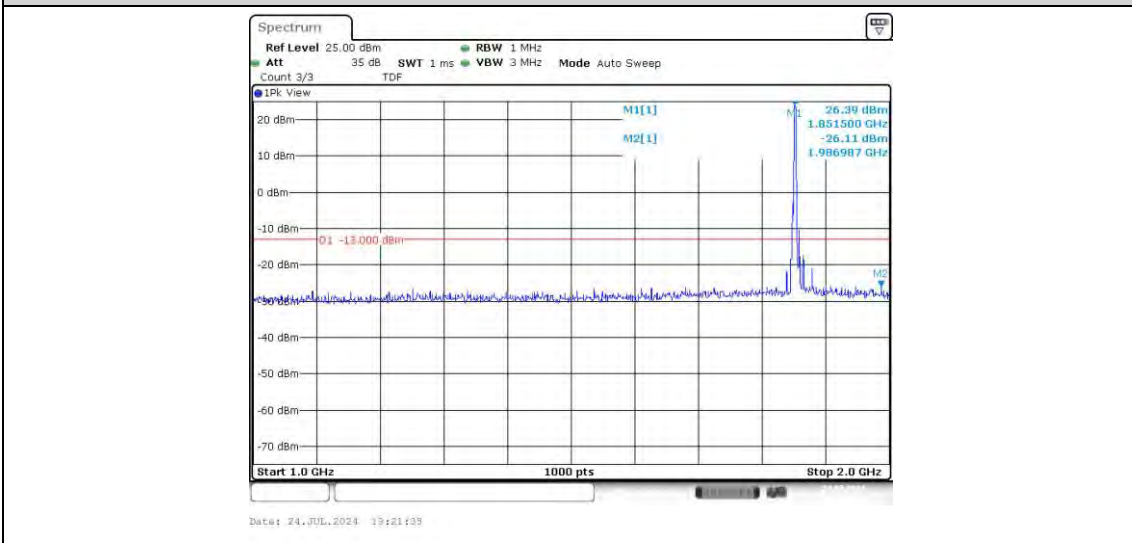

Band25-15MHz-16QAM-26115-1RB#0-Range2:1000~2000MHz