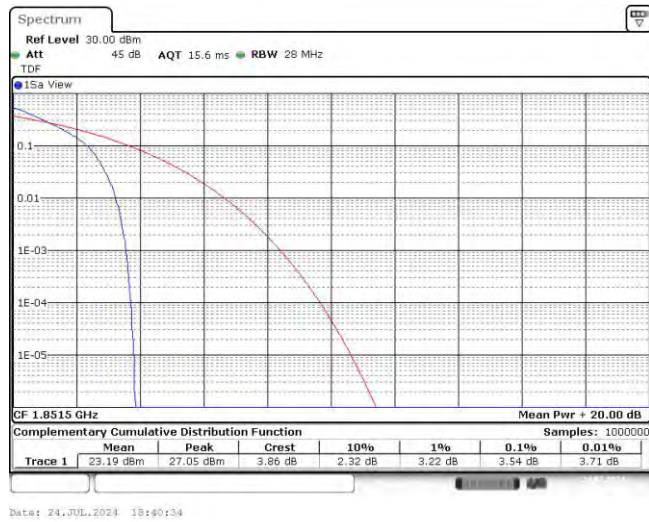

Band25-3MHz-QPSK-26055-15RB#0