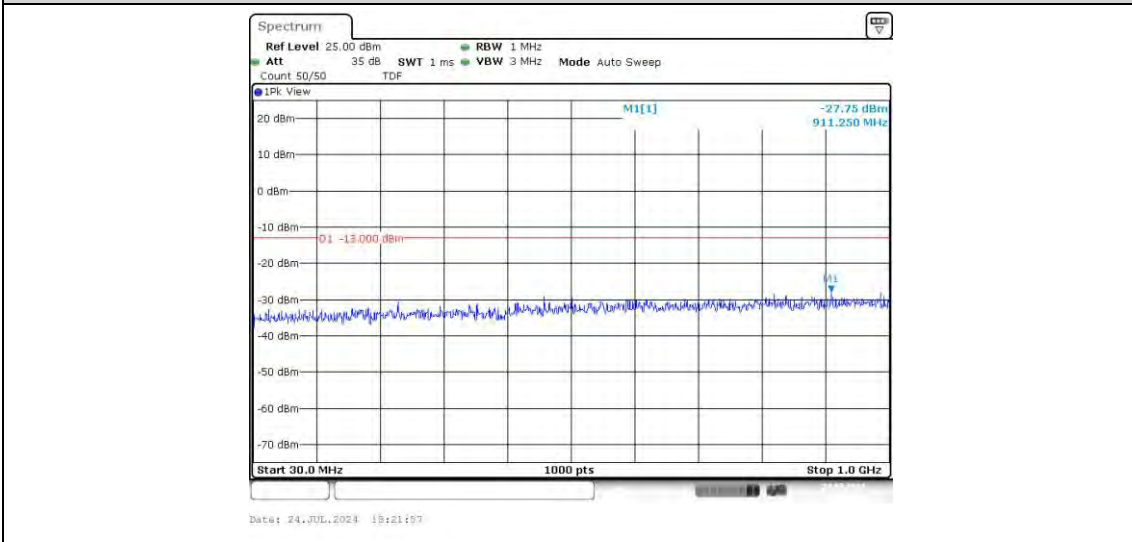

Band25-1.4MHz-16QAM-26365-1RB#0-Range1:30~1000MHz

Band25-1.4MHz-16QAM-26365-1RB#0-Range2:1000~2000MHz

Band25-1.4MHz-16QAM-26365-1RB#0-Range3:2000~20000MHz

Band25-1.4MHz-16QAM-26683-1RB#0-Range1:30~1000MHz