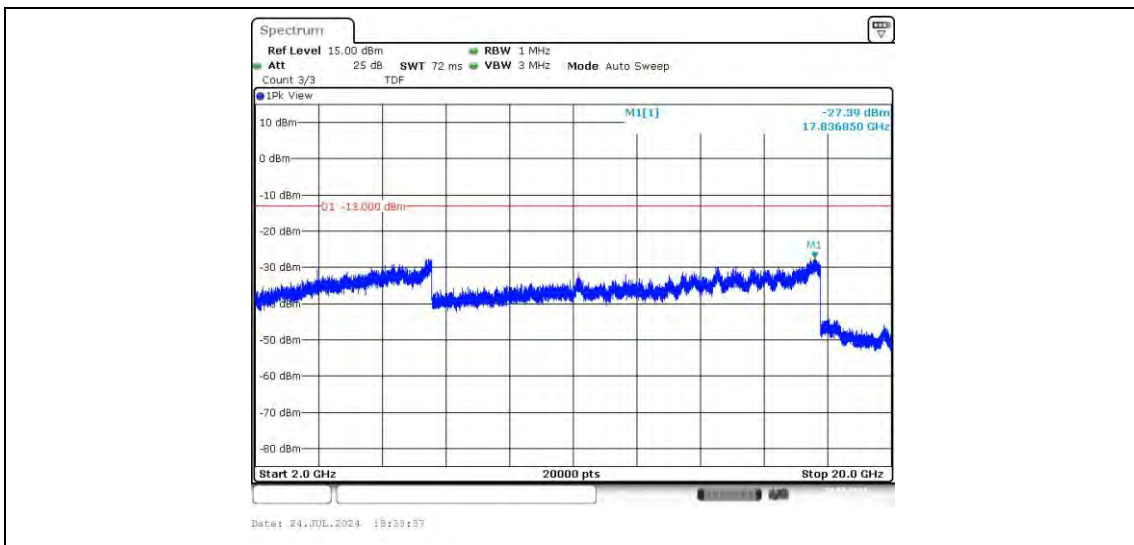

Band25-3MHz-QPSK-26365-1RB#0-Range3:2000~20000MHz