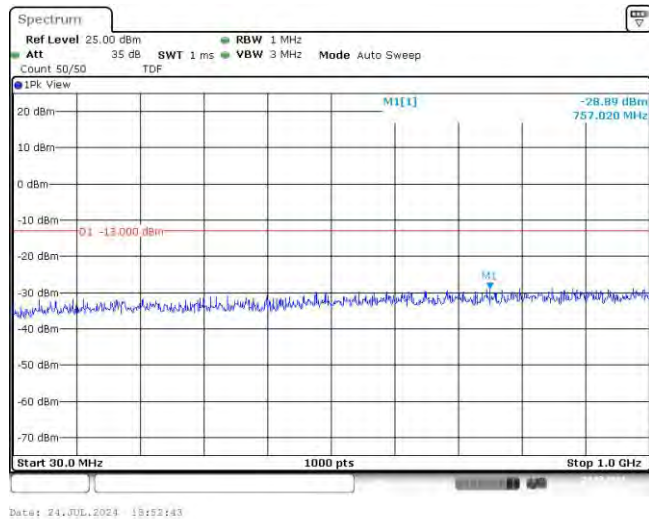

Band25-5MHz-16QAM-26665-1RB#0-Range1:30~1000MHz