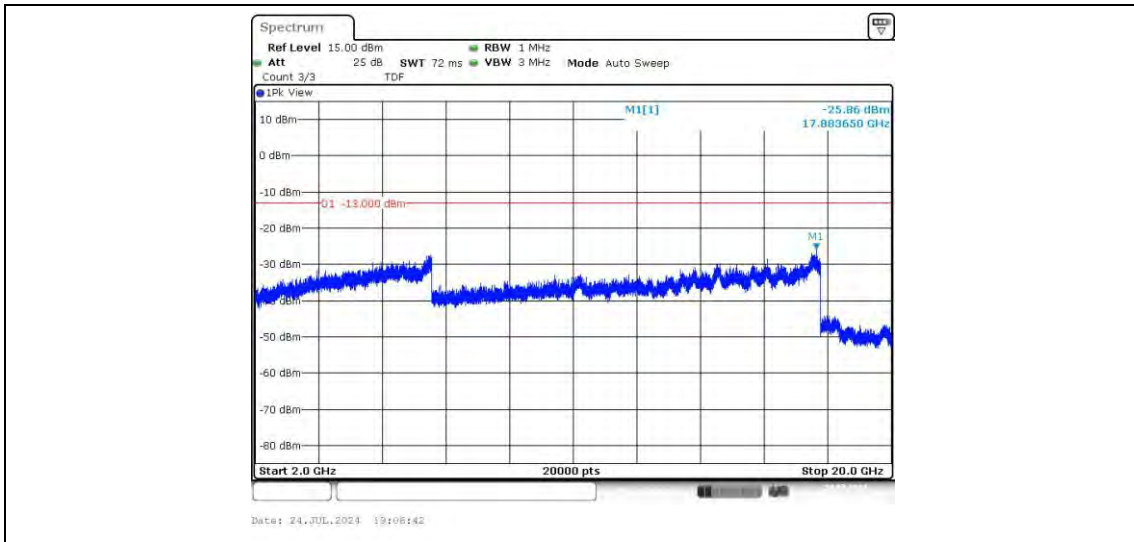

Band25-10MHz-QPSK-26090-1RB#0-Range3:2000~20000MHz

Band25-10MHz-QPSK-26365-1RB#0-Range1:30~1000MHz

Band25-10MHz-QPSK-26365-1RB#0-Range2:1000~2000MHz

Band25-10MHz-QPSK-26365-1RB#0-Range3:2000~20000MHz

Band25-10MHz-QPSK-26640-1RB#0-Range1:30~1000MHz