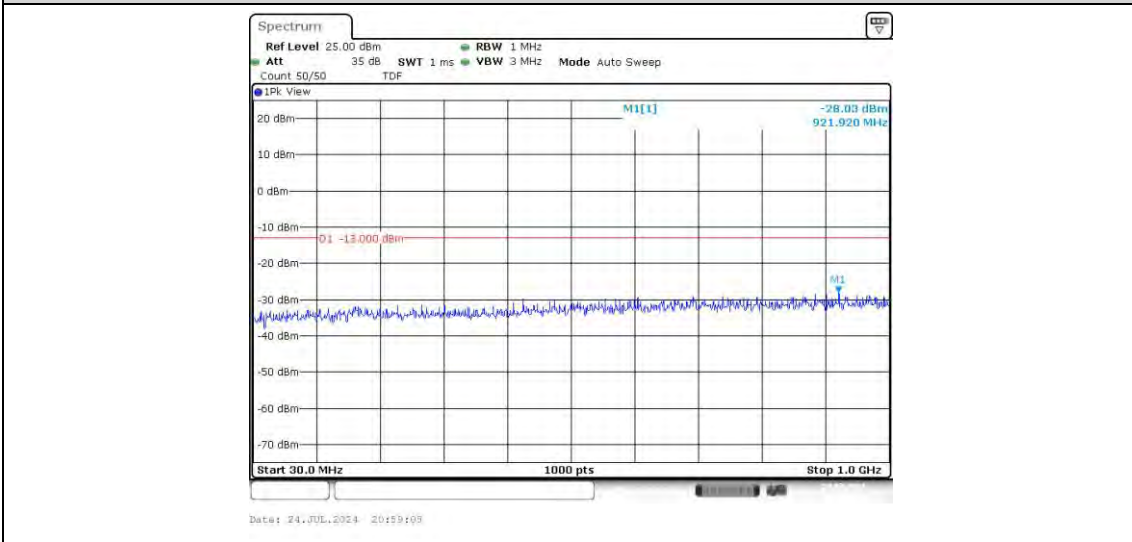

Band25-20MHz-QPSK-26365-1RB#0-Range3:2000~20000MHz

Band25-20MHz-QPSK-26590-1RB#0-Range1:30~1000MHz

Band25-20MHz-QPSK-26590-1RB#0-Range2:1000~2000MHz

Band25-20MHz-QPSK-26590-1RB#0-Range3:2000~20000MHz

Band25-20MHz-16QAM-26140-1RB#0-Range1:30~1000MHz