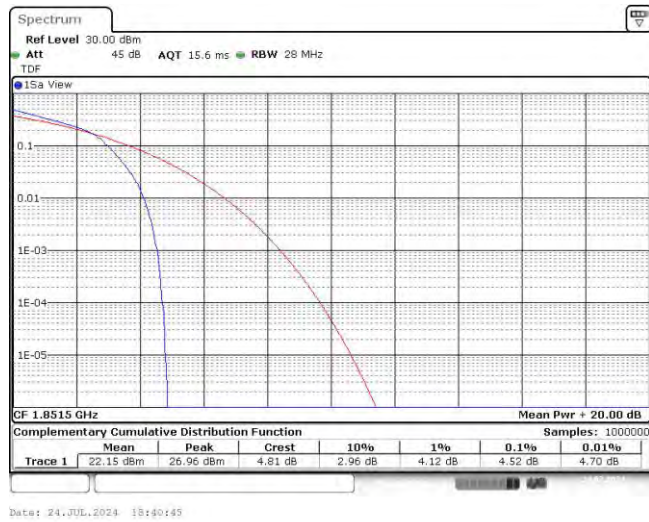

Band25-3MHz-QPSK-26055-15RB#0

Band25-3MHz-QPSK-26365-15RB#0

Band25-3MHz-QPSK-26675-15RB#0

Band25-3MHz-16QAM-26055-15RB#0

Band25-3MHz-16QAM-26365-15RB#0

Band25-3MHz-16QAM-26675-15RB#0

Band25-5MHz-QPSK-26065-25RB#0