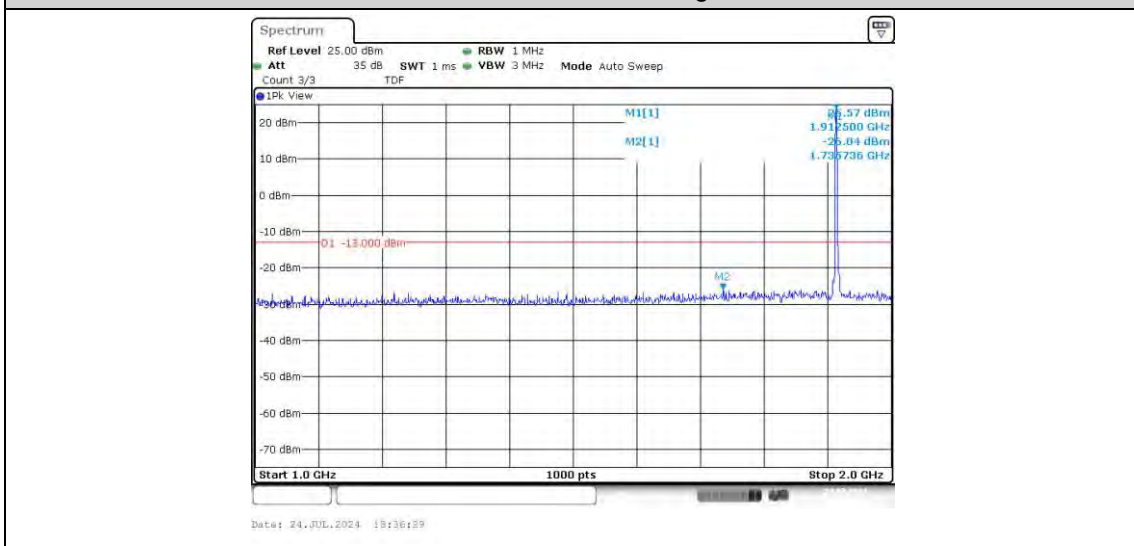

Band25-3MHz-QPSK-26365-1RB#0-Range1:30~1000MHz

Band25-3MHz-QPSK-26365-1RB#0-Range2:1000~2000MHz

Band25-3MHz-QPSK-26365-1RB#0-Range3:2000~20000MHz

Band25-3MHz-QPSK-26675-1RB#0-Range1:30~1000MHz

Band25-3MHz-QPSK-26675-1RB#0-Range2:1000~2000MHz