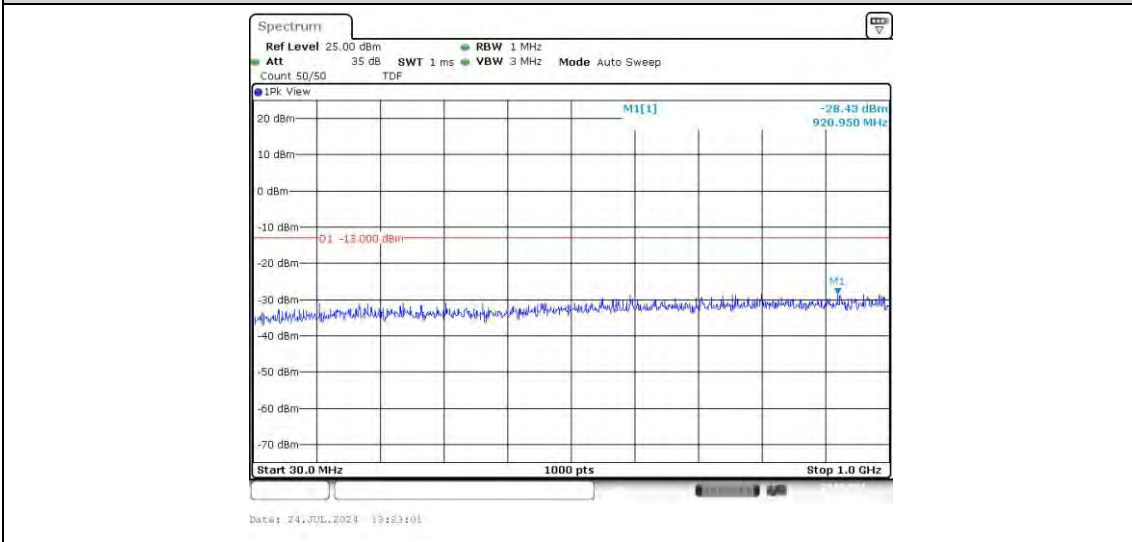

Band25-15MHz-QPSK-26615-1RB#0-Range1:30~1000MHz