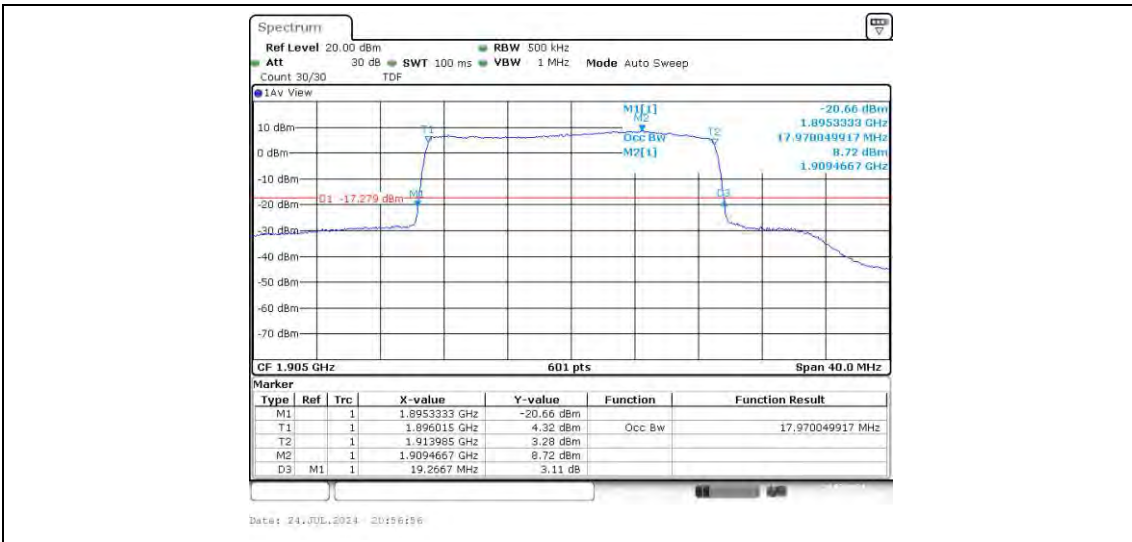

Band25-15MHz-QPSK-26615-75RB#0

Band25-15MHz-16QAM-26115-75RB#0

Band25-15MHz-16QAM-26365-75RB#0

Band25-15MHz-16QAM-26615-75RB#0

Band25-20MHz-QPSK-26140-100RB#0

Band25-20MHz-QPSK-26365-100RB#0

Band25-20MHz-QPSK-26590-100RB#0