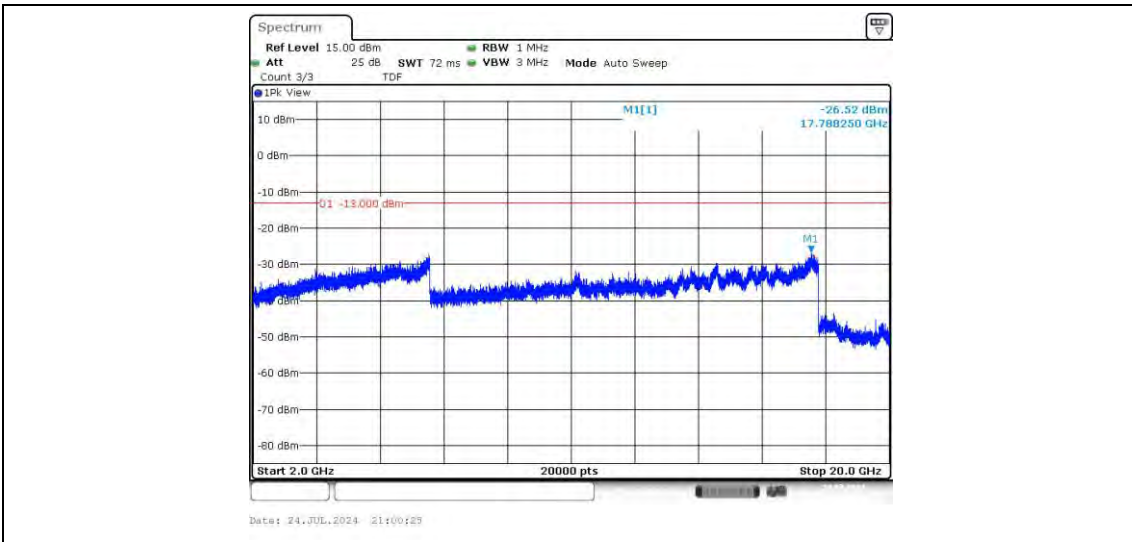

Band25-20MHz-16QAM-26140-1RB#0-Range2:1000~2000MHz

Band25-20MHz-16QAM-26140-1RB#0-Range3:2000~20000MHz

Band25-20MHz-16QAM-26365-1RB#0-Range1:30~1000MHz

Band25-20MHz-16QAM-26365-1RB#0-Range2:1000~2000MHz

Band25-20MHz-16QAM-26365-1RB#0-Range3:2000~20000MHz