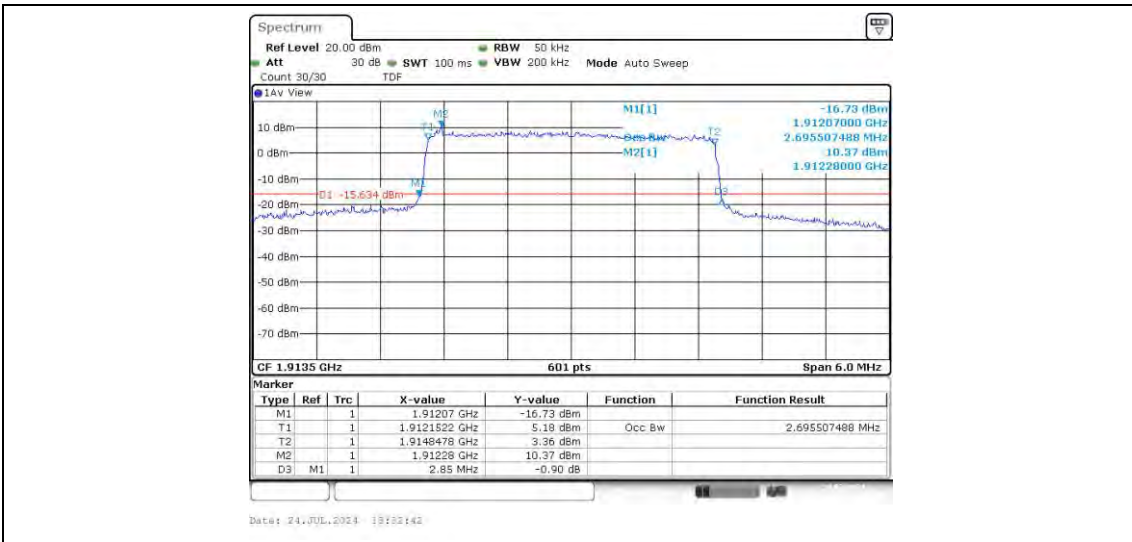

Band25-1.4MHz-16QAM-26683-6RB#0

Band25-3MHz-QPSK-26055-15RB#0

Band25-3MHz-QPSK-26365-15RB#0

Band25-3MHz-QPSK-26675-15RB#0

Band25-3MHz-16QAM-26055-15RB#0

Band25-3MHz-16QAM-26365-15RB#0

Band25-3MHz-16QAM-26675-15RB#0