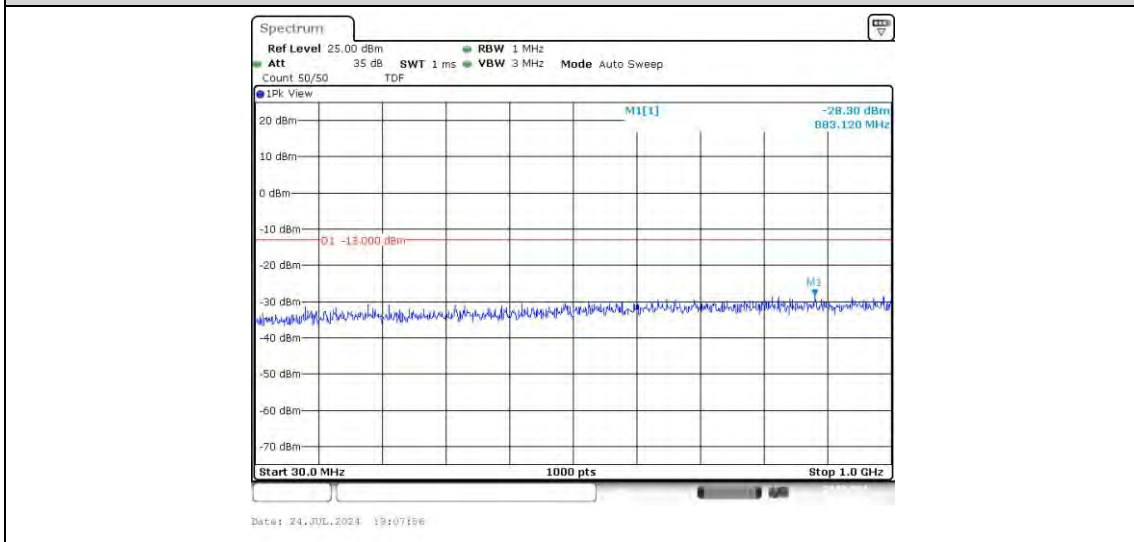

Band25-10MHz-16QAM-26365-1RB#0-Range1:30~1000MHz

Band25-10MHz-16QAM-26365-1RB#0-Range2:1000~2000MHz

Band25-10MHz-16QAM-26365-1RB#0-Range3:2000~20000MHz

Band25-10MHz-16QAM-26640-1RB#0-Range1:30~1000MHz

Band25-10MHz-16QAM-26640-1RB#0-Range2:1000~2000MHz