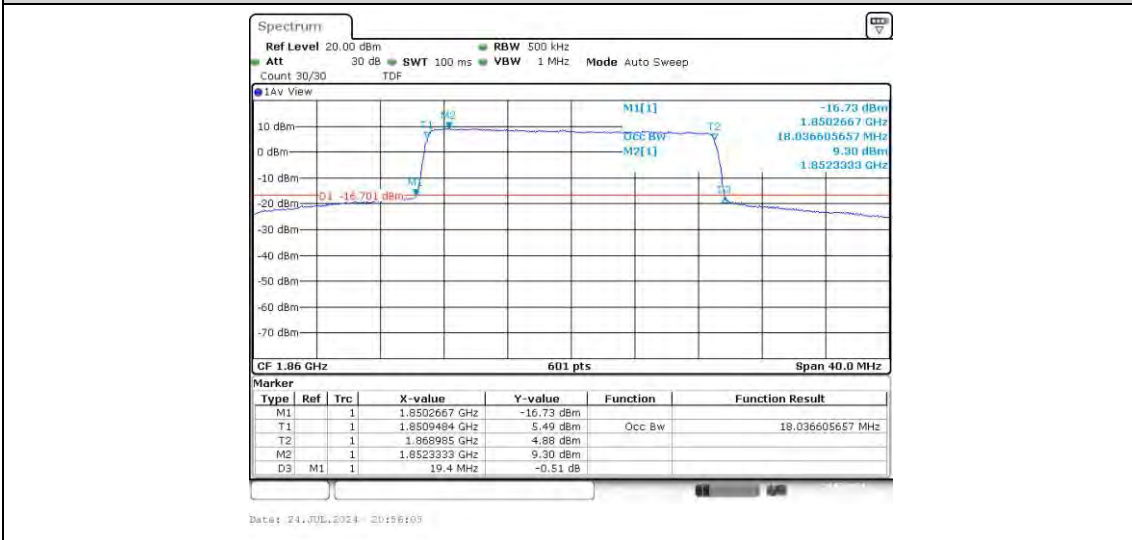

Band25-15MHz-QPSK-26615-75RB#0

Band25-15MHz-16QAM-26115-75RB#0

Band25-15MHz-16QAM-26365-75RB#0

Band25-15MHz-16QAM-26615-75RB#0

Band25-20MHz-QPSK-26140-100RB#0

Band25-20MHz-QPSK-26365-100RB#0

Band25-20MHz-QPSK-26590-100RB#0