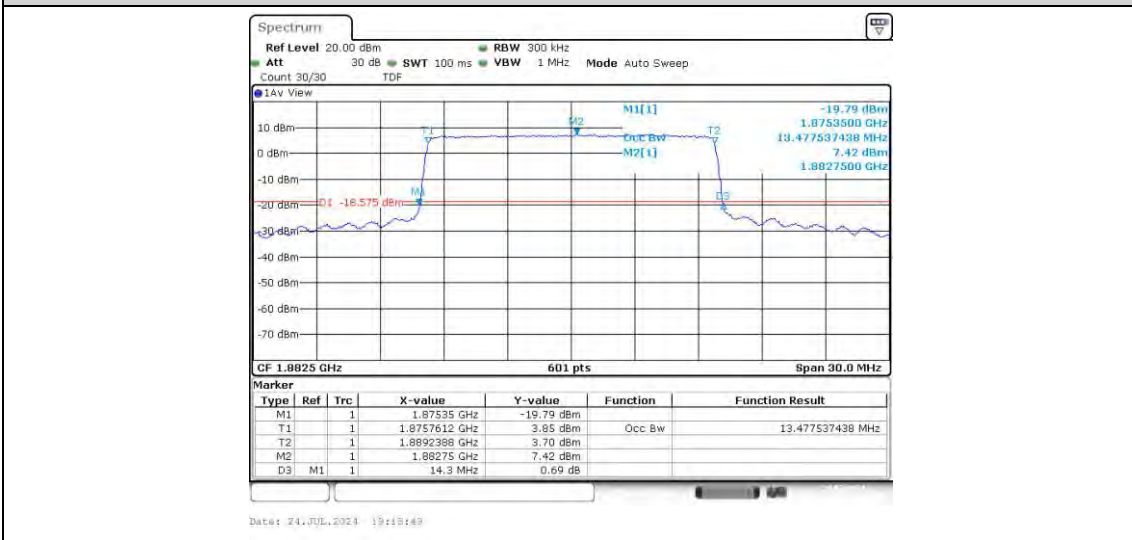

Band25-10MHz-QPSK-26365-50RB#0

Band25-10MHz-QPSK-26640-50RB#0

Band25-10MHz-16QAM-26090-50RB#0

Band25-10MHz-16QAM-26365-50RB#0

Band25-10MHz-16QAM-26640-50RB#0

Band25-15MHz-QPSK-26115-75RB#0

Band25-15MHz-QPSK-26365-75RB#0