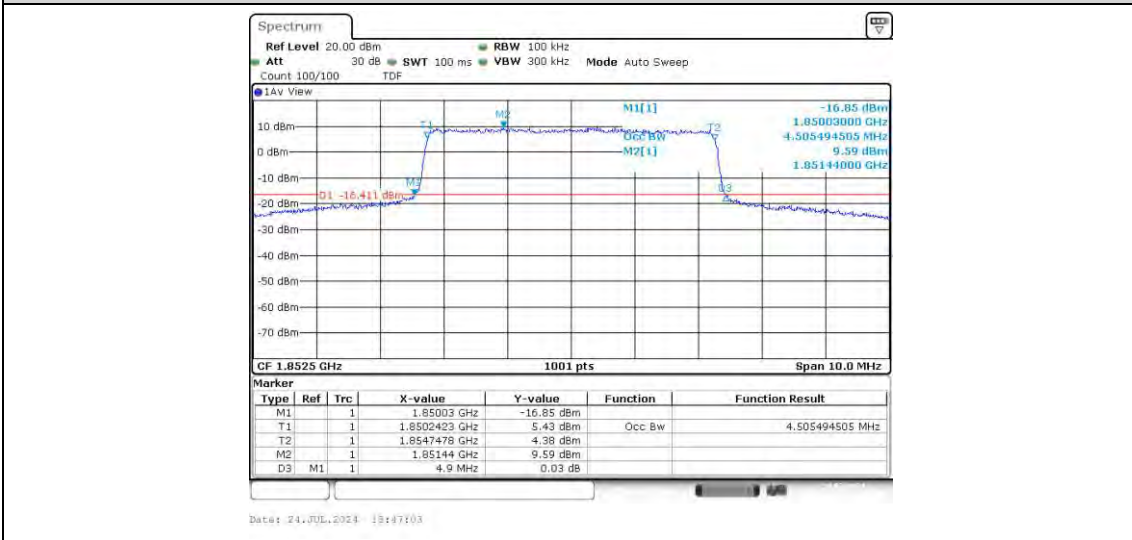

Band25-5MHz-QPSK-26065-25RB#0