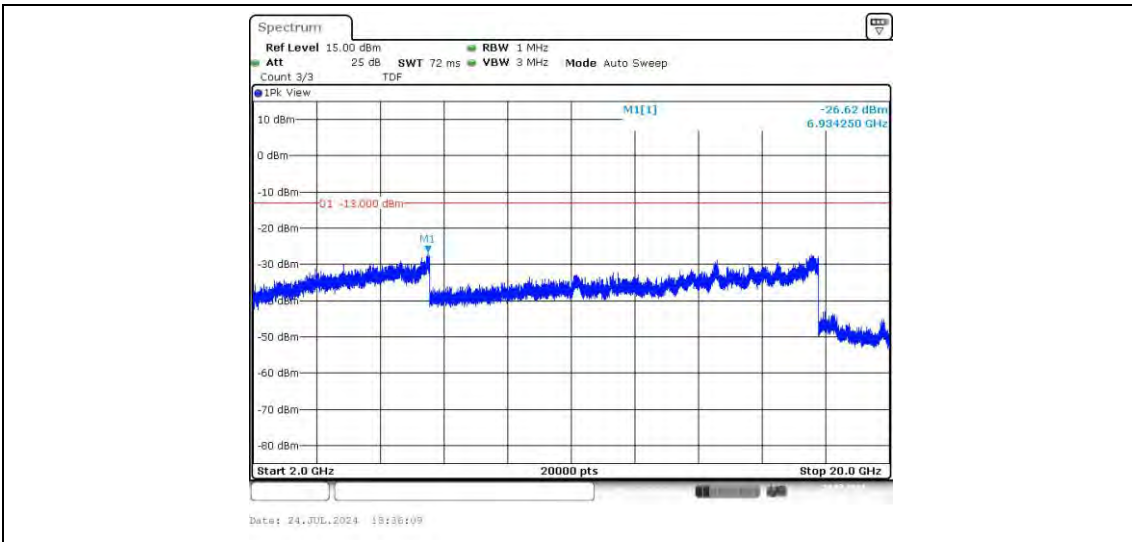

Band25-3MHz-16QAM-26365-1RB#0-Range3:2000~20000MHz