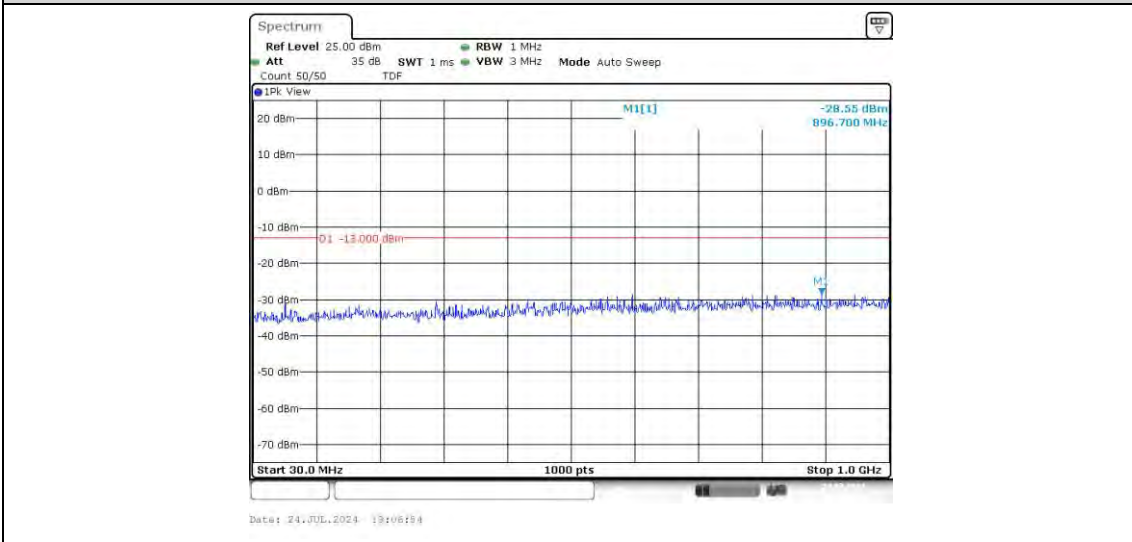

Band25-10MHz-16QAM-26365-1RB#0-Range1:30~1000MHz