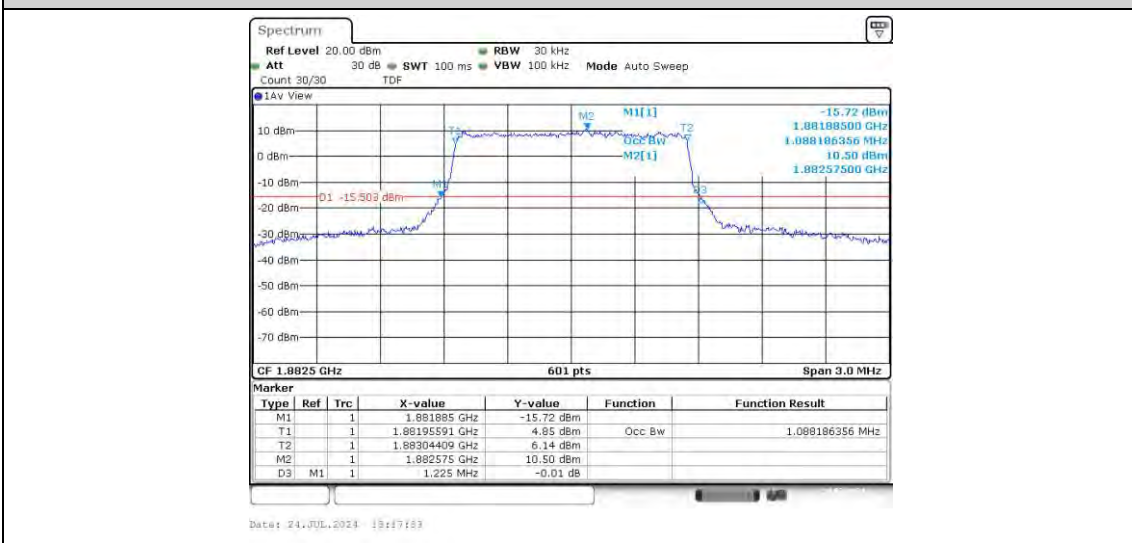

Band25	20MHz	16QAM	26140	100RB#0	18.037	19.400	PASS
Band25	20MHz	16QAM	26365	100RB#0	17.97	19.333	PASS
Band25	20MHz	16QAM	26590	100RB#0	17.97	19.267	PASS

Test Graphs

Band25-1.4MHz-16QAM-26047-6RB#0

Band25-1.4MHz-16QAM-26365-6RB#0