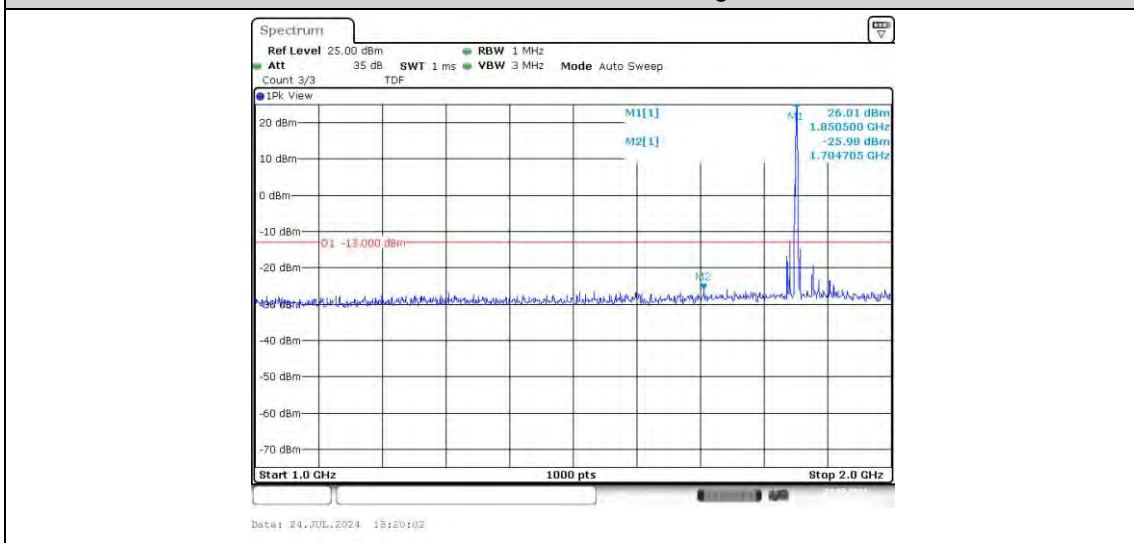

Band25-1.4MHz-16QAM-26047-1RB#0-Range2:1000~2000MHz