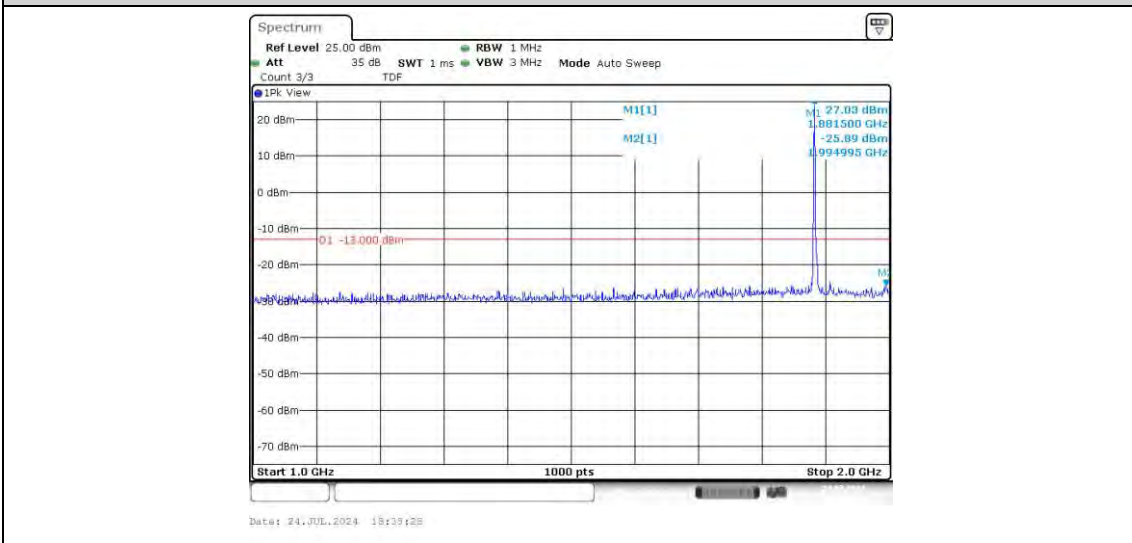

Band25-3MHz-QPSK-26365-1RB#0-Range2:1000~2000MHz