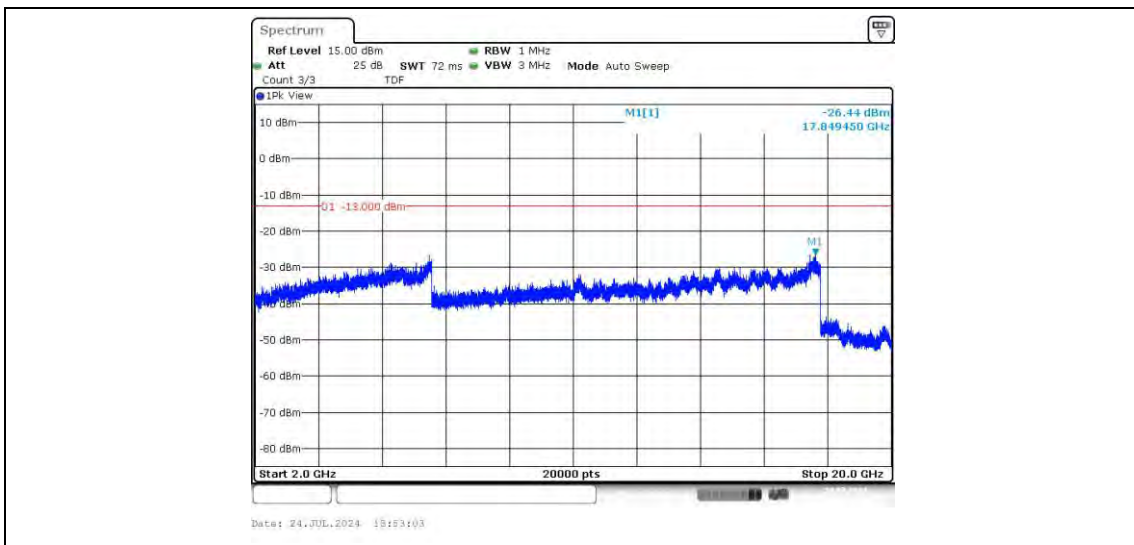

Band25-5MHz-16QAM-26665-1RB#0-Range3:2000~20000MHz