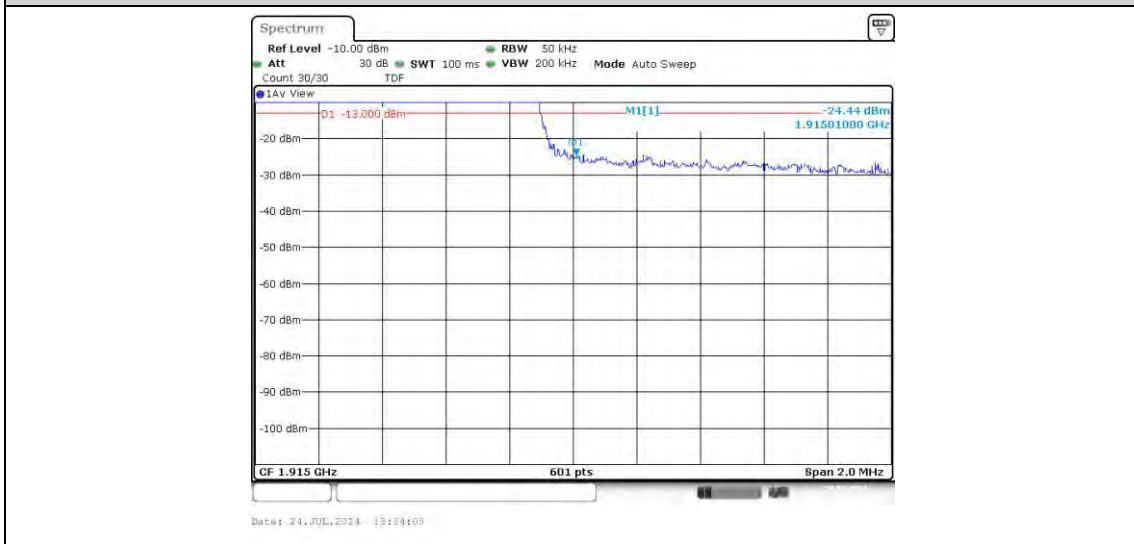

Band25-3MHz-QPSK-26675-15RB#0

Date: 24.JUL.2024 13:33:23

Band25-3MHz-16QAM-26055-15RB#0

Band25-3MHz-16QAM-26675-15RB#0

Band25-5MHz-QPSK-26065-25RB#0

Band25-5MHz-QPSK-26665-25RB#0

Band25-5MHz-16QAM-26065-25RB#0