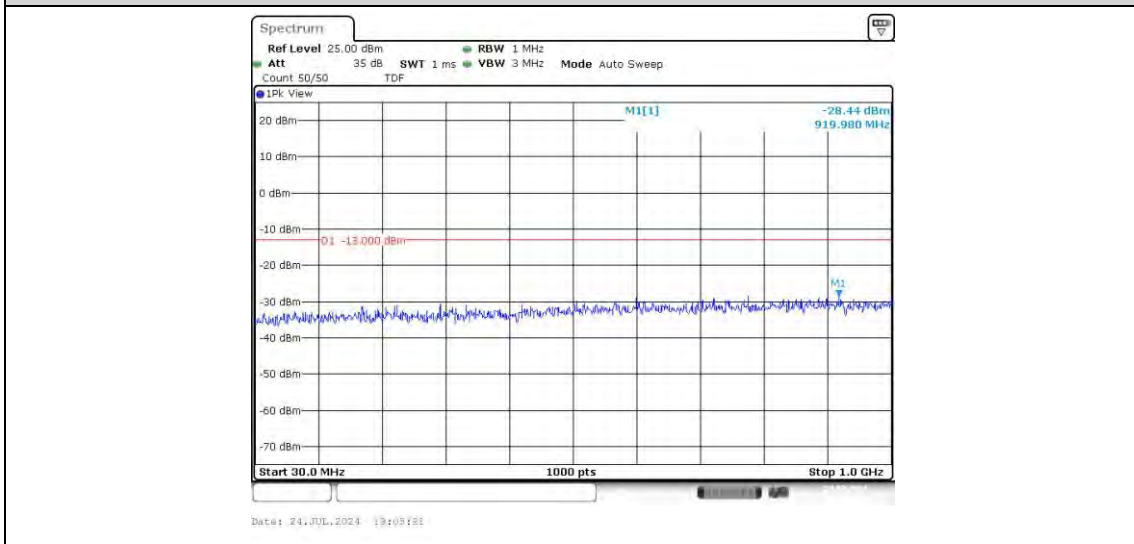

Band25-5MHz-16QAM-26665-1RB#0-Range1:30~1000MHz

Band25-5MHz-16QAM-26665-1RB#0-Range2:1000~2000MHz

Band25-5MHz-16QAM-26665-1RB#0-Range3:2000~20000MHz

Band25-10MHz-QPSK-26090-1RB#0-Range1:30~1000MHz

Band25-10MHz-QPSK-26090-1RB#0-Range2:1000~2000MHz