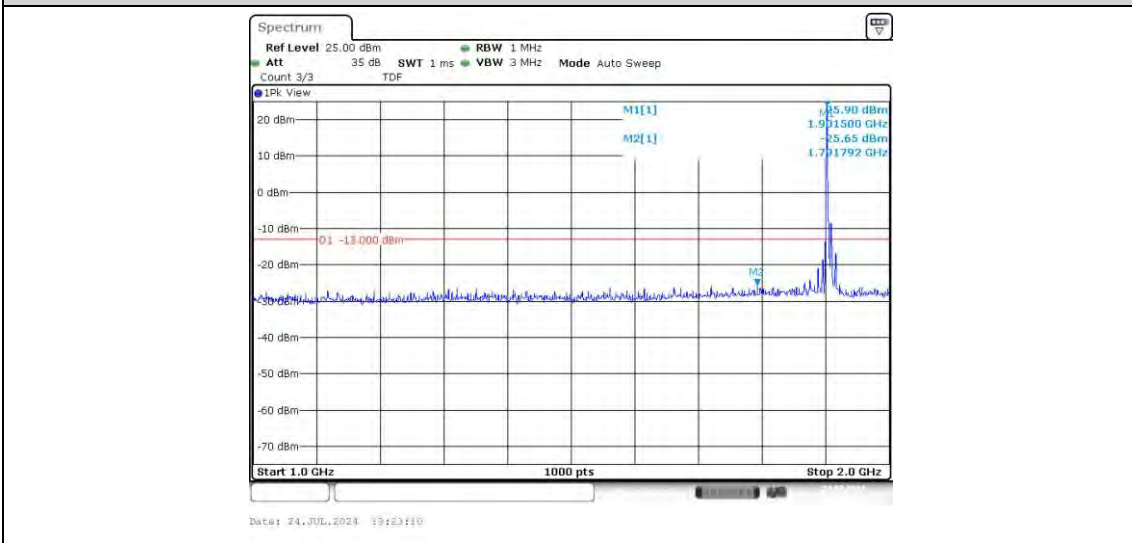

Band25-15MHz-QPSK-26365-1RB#0-Range2:1000~2000MHz

Band25-15MHz-QPSK-26365-1RB#0-Range3:2000~20000MHz

Band25-15MHz-QPSK-26615-1RB#0-Range1:30~1000MHz

Band25-15MHz-QPSK-26615-1RB#0-Range2:1000~2000MHz

Band25-15MHz-QPSK-26615-1RB#0-Range3:2000~20000MHz