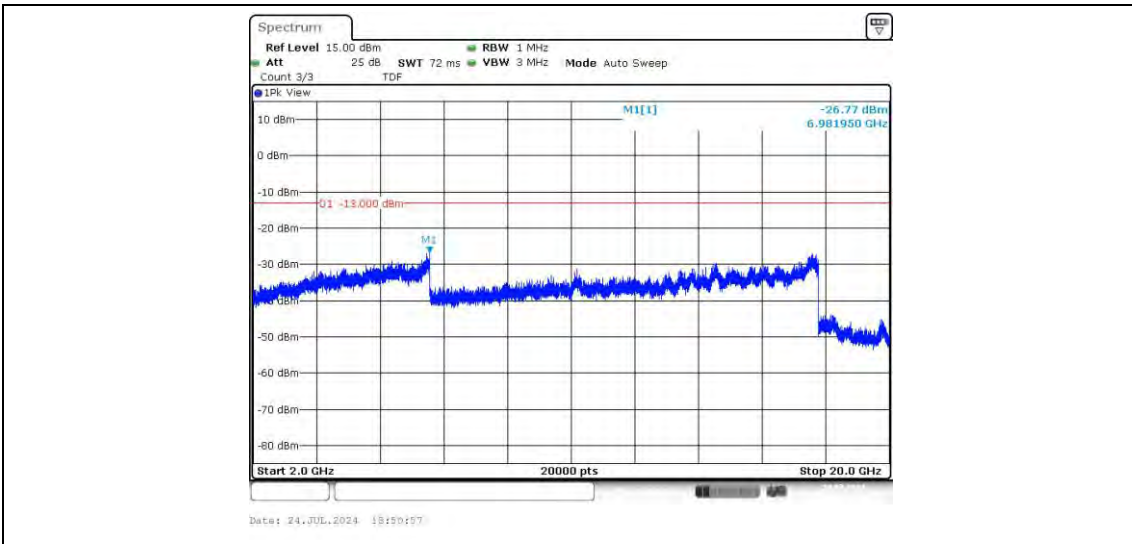

Band25-5MHz-16QAM-26065-1RB#0-Range3:2000~20000MHz