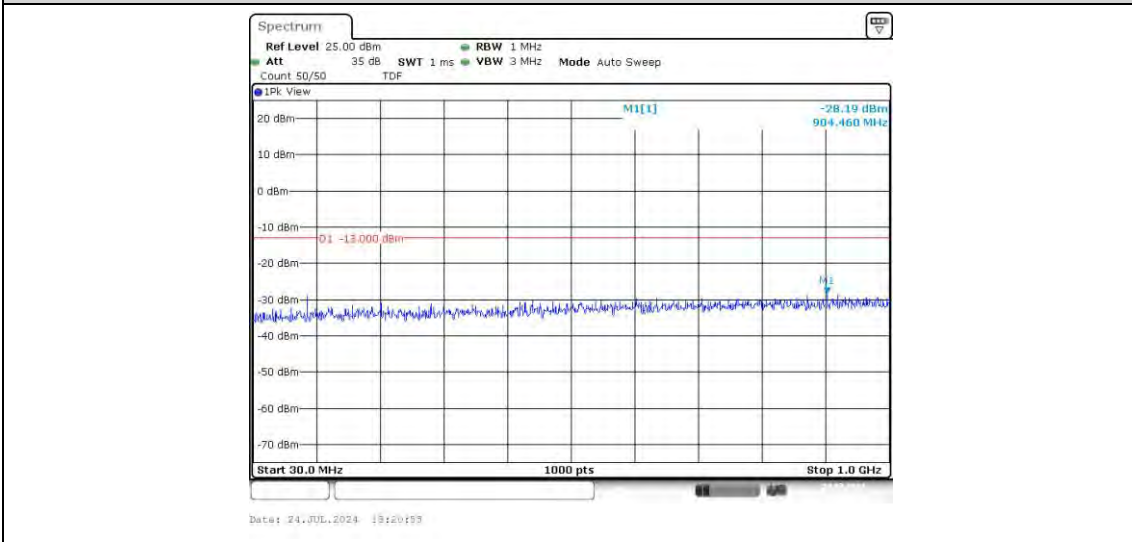

Band25-1.4MHz-16QAM-26365-1RB#0-Range1:30~1000MHz