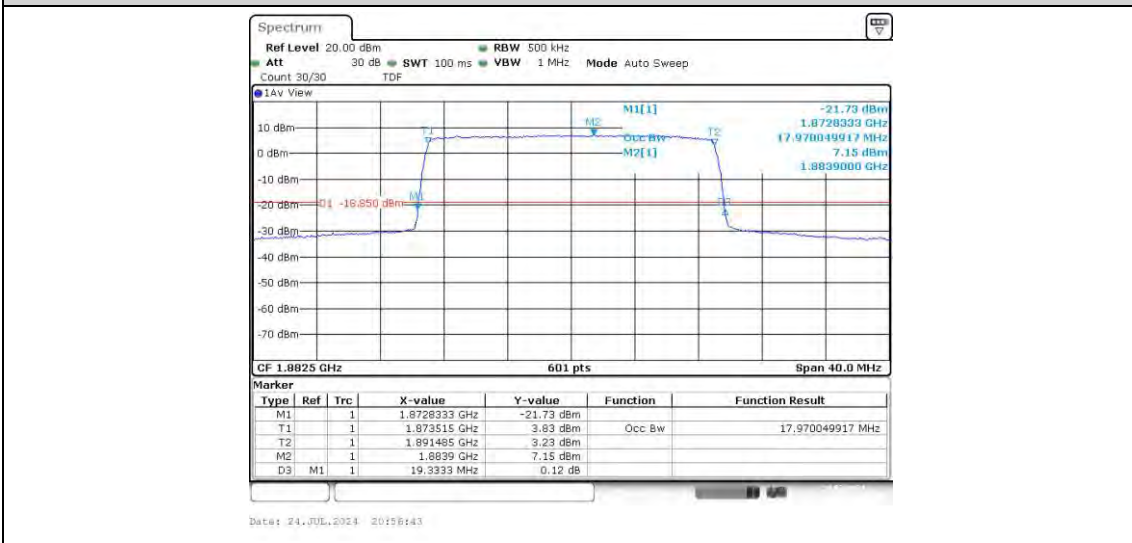

Band25-20MHz-16QAM-26365-100RB#0

Band25-20MHz-16QAM-26590-100RB#0