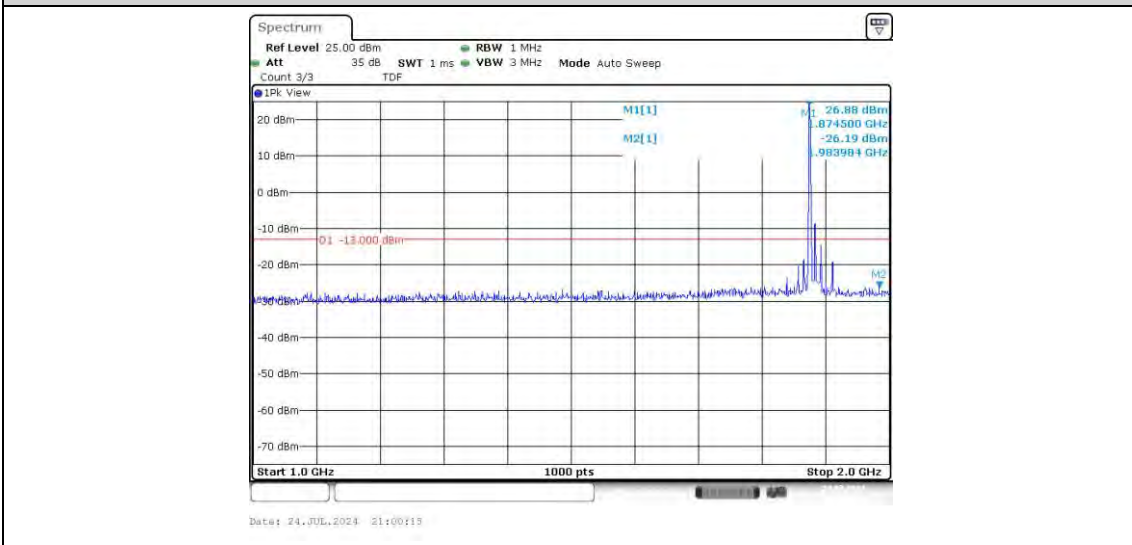

Band25-20MHz-16QAM-26140-1RB#0-Range2:1000~2000MHz

Band25-20MHz-16QAM-26140-1RB#0-Range3:2000~20000MHz

Band25-20MHz-16QAM-26365-1RB#0-Range1:30~1000MHz

Band25-20MHz-16QAM-26365-1RB#0-Range2:1000~2000MHz

Band25-20MHz-16QAM-26365-1RB#0-Range3:2000~20000MHz