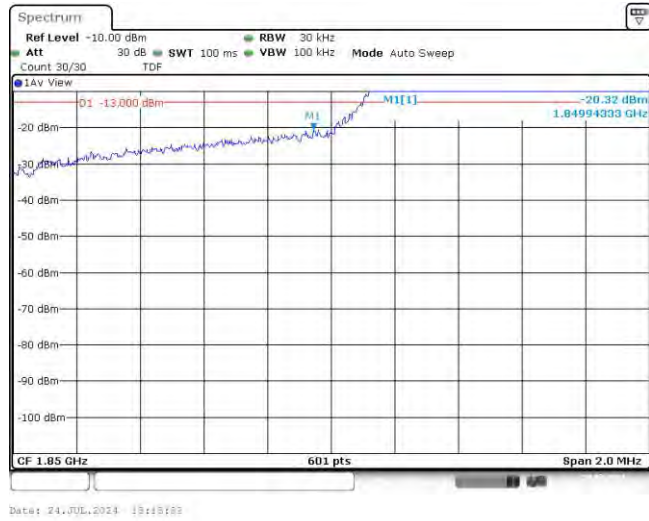

Test Graphs

Band25-1.4MHz-QPSK-26047-6RB#0

Band25-1.4MHz-QPSK-26683-6RB#0

Band25-1.4MHz-16QAM-26047-6RB#0

Band25-1.4MHz-16QAM-26683-6RB#0

Date: 24.JUL.2024 13:15:09

Band25-3MHz-QPSK-26055-15RB#0

Date: 24.JUL.2024 13:33:18