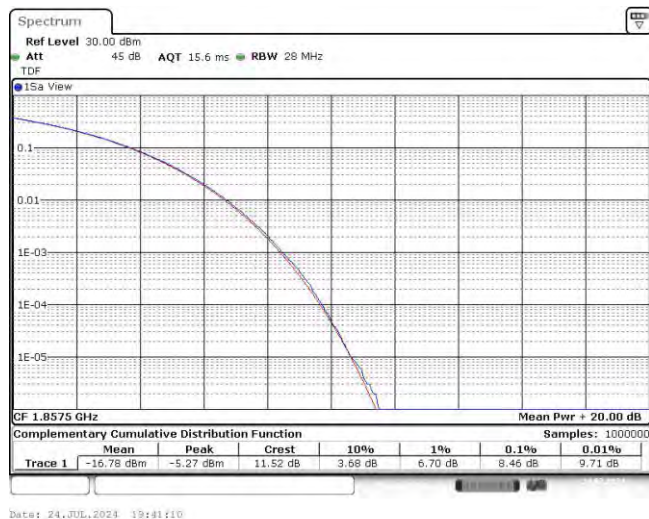

Band25-10MHz-QPSK-26640-50RB#0

Band25-10MHz-16QAM-26090-50RB#0

Band25-10MHz-16QAM-26365-50RB#0

Band25-10MHz-16QAM-26640-50RB#0

Band25-15MHz-QPSK-26115-75RB#0

Band25-15MHz-QPSK-26365-75RB#0

Band25-15MHz-QPSK-26615-75RB#0