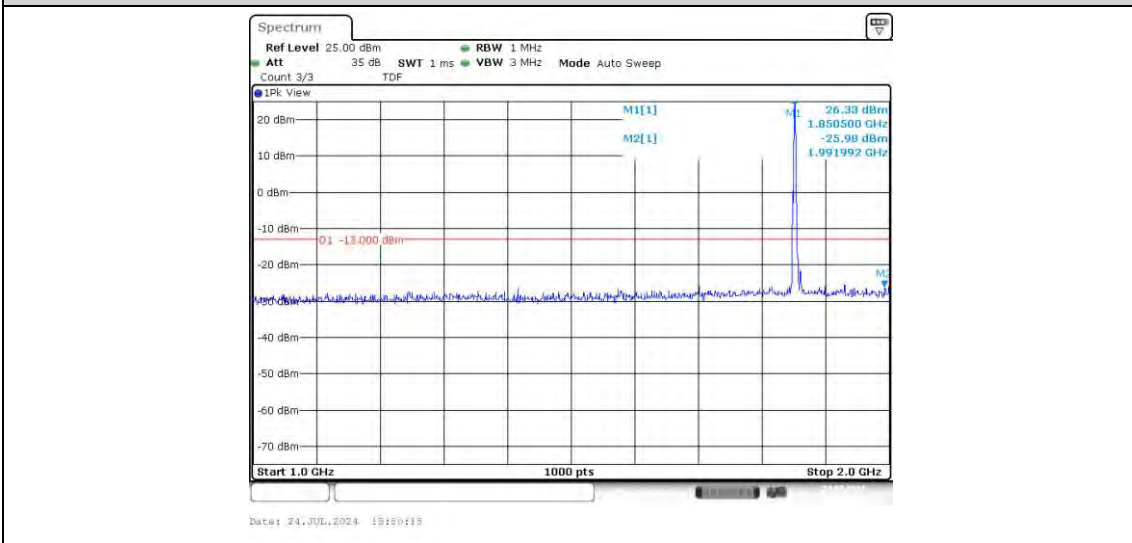

Band25-5MHz-QPSK-26065-1RB#0-Range2:1000~2000MHz