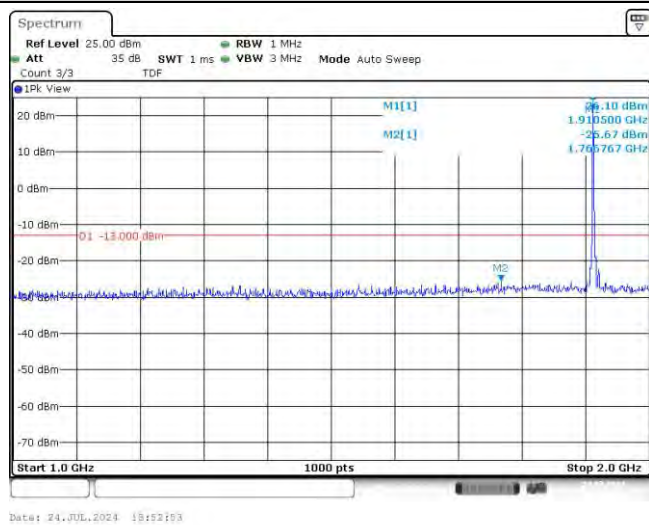

Band25-5MHz-16QAM-26665-1RB#0-Range2:1000~2000MHz