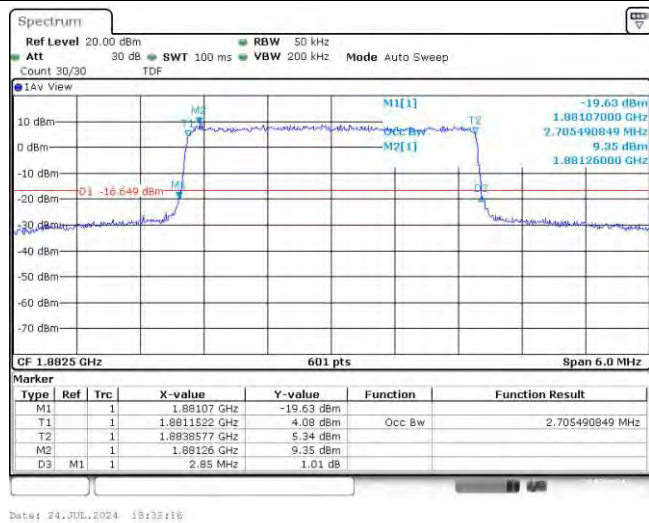

Band25-3MHz-QPSK-26365-15RB#0

Band25-3MHz-QPSK-26675-15RB#0