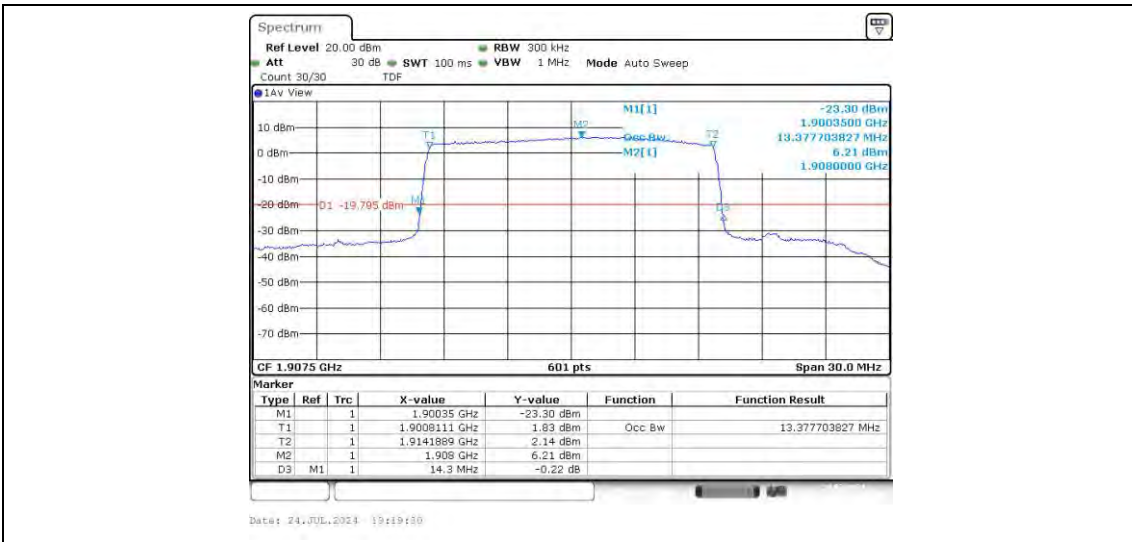

Band25-15MHz-QPSK-26615-75RB#0

Band25-15MHz-16QAM-26115-75RB#0

Band25-15MHz-16QAM-26365-75RB#0

Band25-15MHz-16QAM-26615-75RB#0

Band25-20MHz-QPSK-26140-100RB#0

Band25-20MHz-QPSK-26365-100RB#0

Band25-20MHz-QPSK-26590-100RB#0