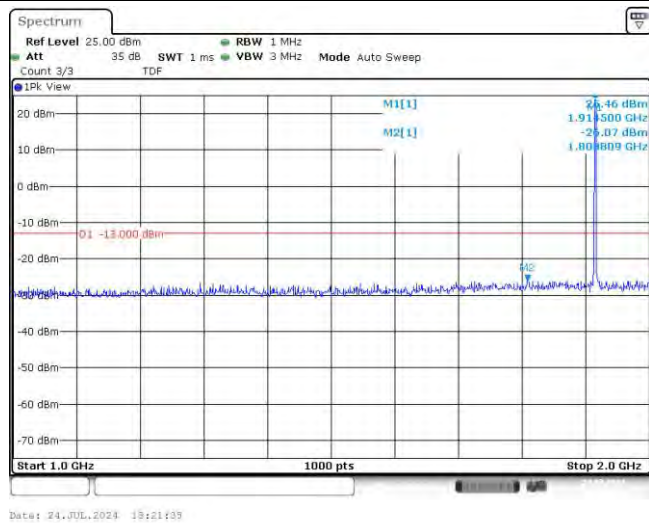

Band25-1.4MHz-QPSK-26365-1RB#0-Range1:30~1000MHz

Band25-1.4MHz-QPSK-26365-1RB#0-Range2:1000~2000MHz

Band25-1.4MHz-QPSK-26365-1RB#0-Range3:2000~20000MHz

Band25-1.4MHz-QPSK-26683-1RB#0-Range1:30~1000MHz

Band25-1.4MHz-QPSK-26683-1RB#0-Range2:1000~2000MHz