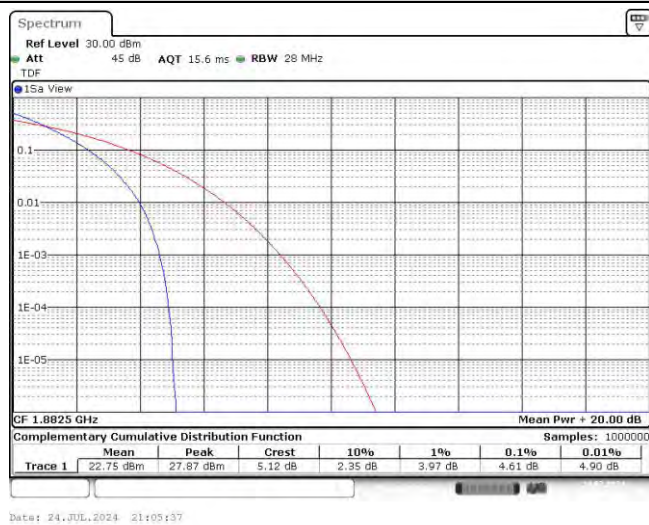

Band25-15MHz-16QAM-26115-75RB#0

Band25-15MHz-16QAM-26365-75RB#0

Band25-15MHz-16QAM-26615-75RB#0

Band25-20MHz-QPSK-26140-100RB#0

Band25-20MHz-QPSK-26365-100RB#0

Band25-20MHz-QPSK-26590-100RB#0

Band25-20MHz-16QAM-26140-100RB#0