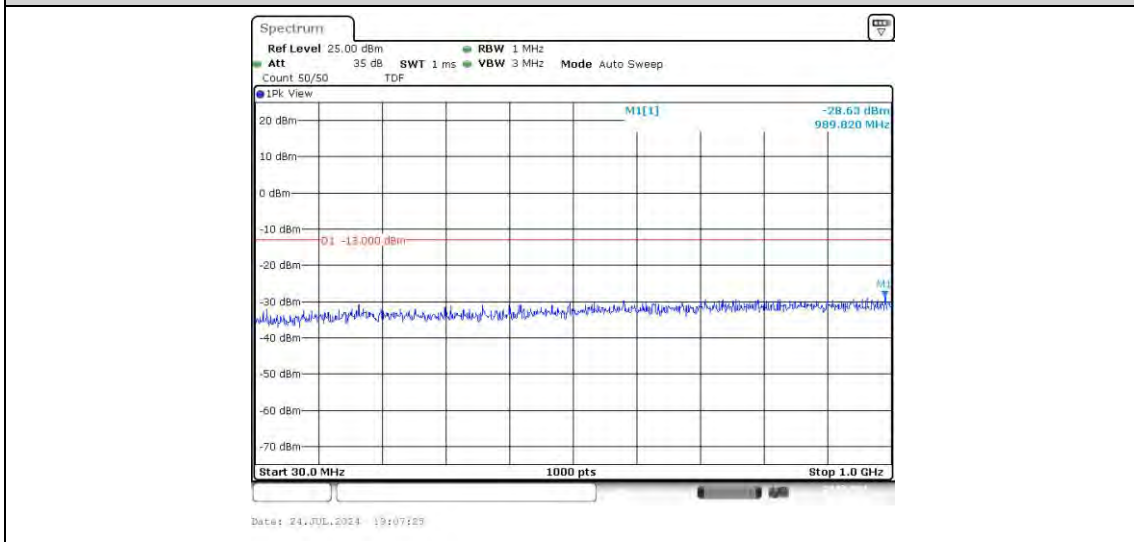

Band25-10MHz-QPSK-26090-1RB#0-Range3:2000~20000MHz

Band25-10MHz-QPSK-26365-1RB#0-Range1:30~1000MHz

Band25-10MHz-QPSK-26365-1RB#0-Range2:1000~2000MHz

Band25-10MHz-QPSK-26365-1RB#0-Range3:2000~20000MHz

Band25-10MHz-QPSK-26640-1RB#0-Range1:30~1000MHz