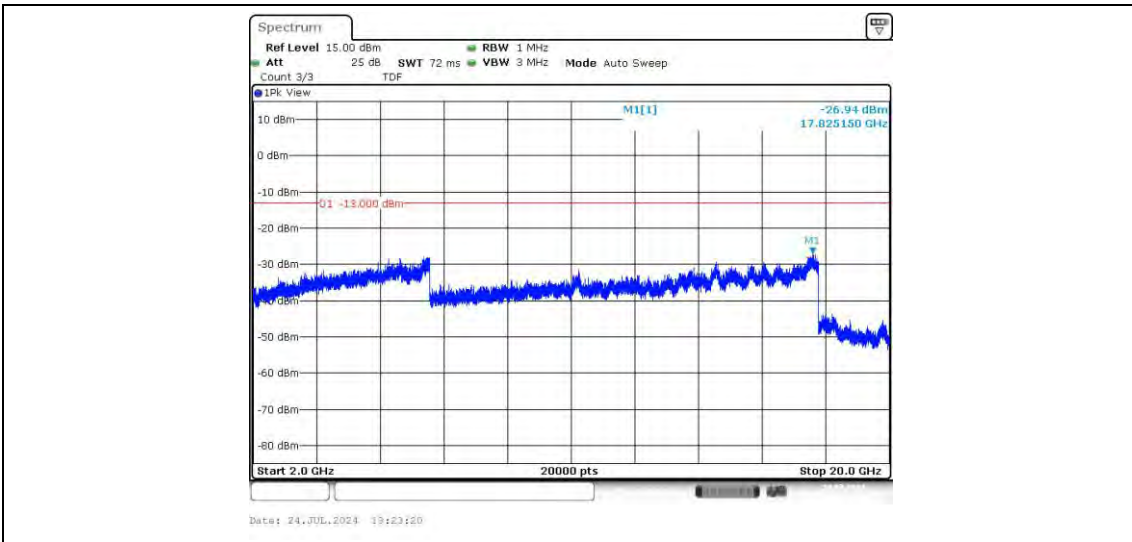

Band25-15MHz-QPSK-26365-1RB#0-Range2:1000~2000MHz

Band25-15MHz-QPSK-26365-1RB#0-Range3:2000~20000MHz

Band25-15MHz-QPSK-26615-1RB#0-Range1:30~1000MHz

Band25-15MHz-QPSK-26615-1RB#0-Range2:1000~2000MHz

Band25-15MHz-QPSK-26615-1RB#0-Range3:2000~20000MHz