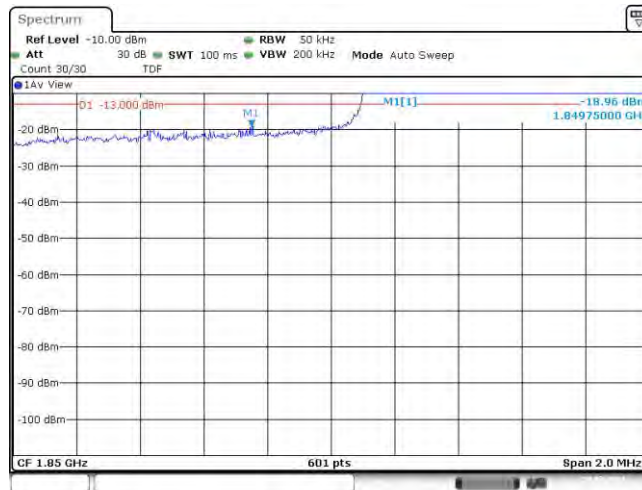

Test Graphs

Band25-1.4MHz-QPSK-26047-6RB#0

Band25-1.4MHz-QPSK-26683-6RB#0

Band25-1.4MHz-16QAM-26047-6RB#0

Band25-1.4MHz-16QAM-26683-6RB#0

Date: 24.JUL.2024 13:15:09

Band25-3MHz-QPSK-26055-15RB#0

Date: 24.JUL.2024 13:33:18