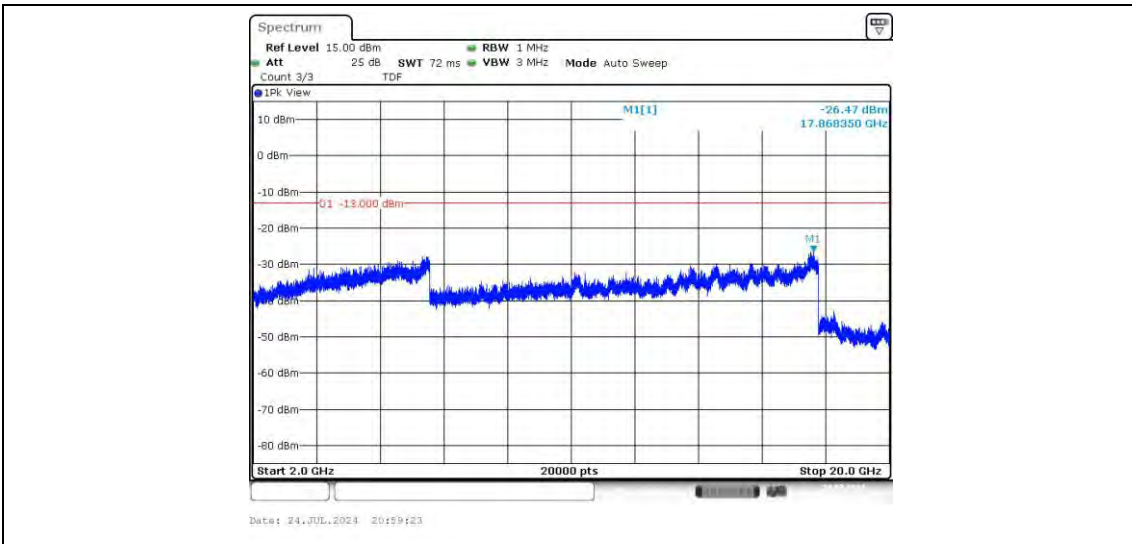

Band25-20MHz-16QAM-26140-1RB#0-Range3:2000~20000MHz