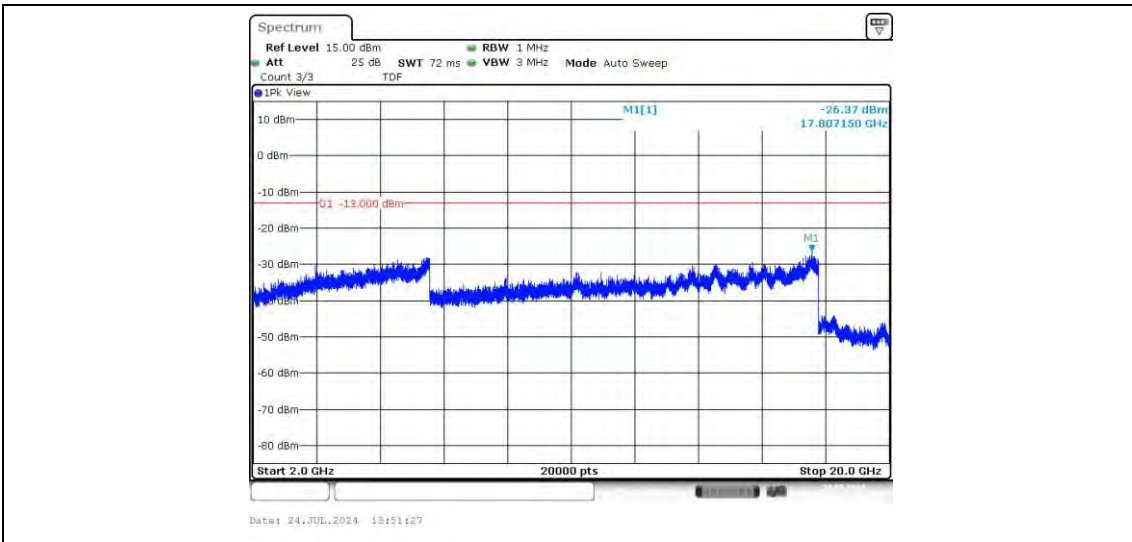

Band25-5MHz-QPSK-26365-1RB#0-Range3:2000~20000MHz