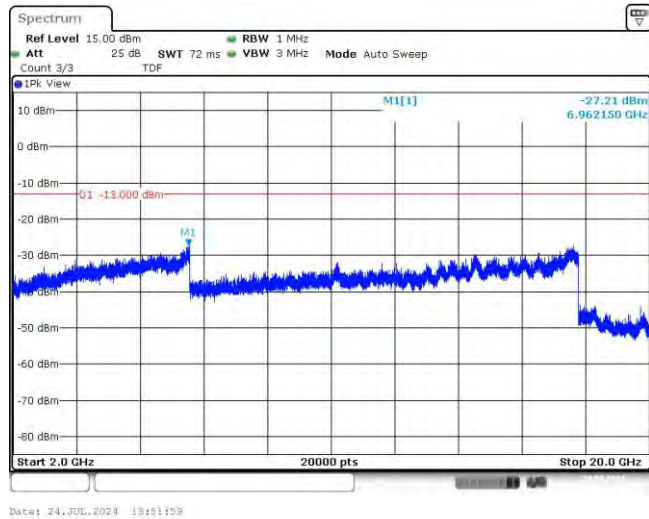

Band25-5MHz-16QAM-26065-1RB#0-Range2:1000~2000MHz

Band25-5MHz-16QAM-26065-1RB#0-Range3:2000~20000MHz

Band25-5MHz-16QAM-26365-1RB#0-Range1:30~1000MHz

Band25-5MHz-16QAM-26365-1RB#0-Range2:1000~2000MHz

Band25-5MHz-16QAM-26365-1RB#0-Range3:2000~20000MHz