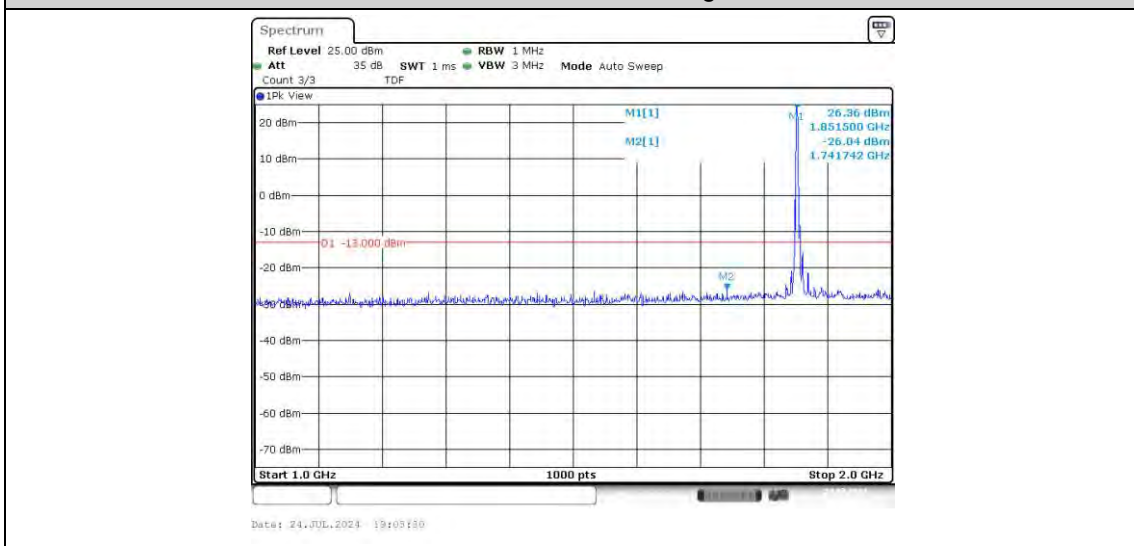

Band25-5MHz-16QAM-26665-1RB#0-Range1:30~1000MHz

Band25-5MHz-16QAM-26665-1RB#0-Range2:1000~2000MHz

Band25-5MHz-16QAM-26665-1RB#0-Range3:2000~20000MHz

Band25-10MHz-QPSK-26090-1RB#0-Range1:30~1000MHz

Band25-10MHz-QPSK-26090-1RB#0-Range2:1000~2000MHz