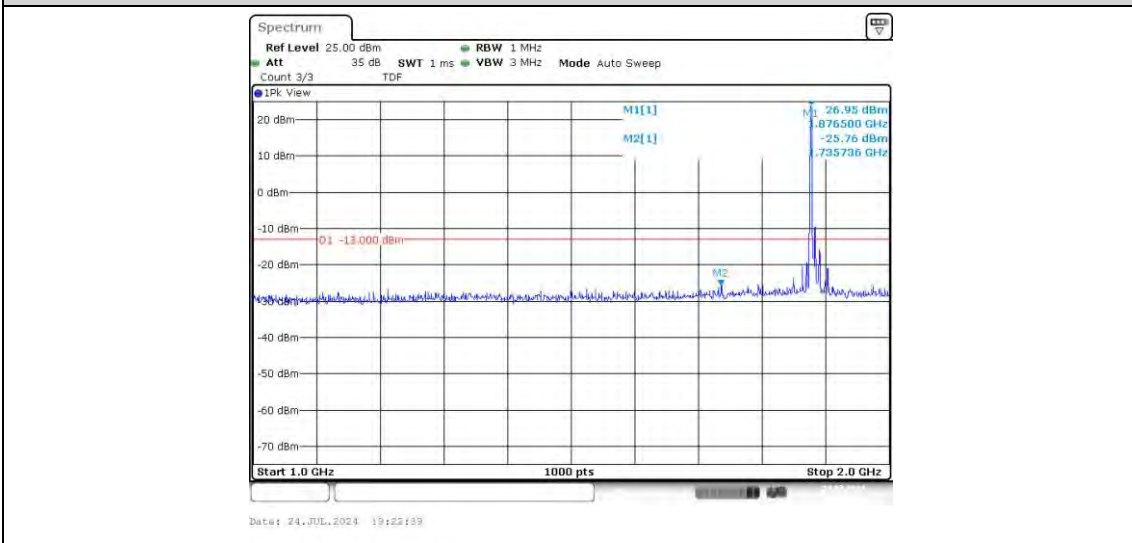

Band25-15MHz-16QAM-26115-1RB#0-Range1:30~1000MHz

Band25-15MHz-16QAM-26115-1RB#0-Range2:1000~2000MHz

Band25-15MHz-16QAM-26115-1RB#0-Range3:2000~20000MHz

Band25-15MHz-16QAM-26365-1RB#0-Range1:30~1000MHz

Band25-15MHz-16QAM-26365-1RB#0-Range2:1000~2000MHz