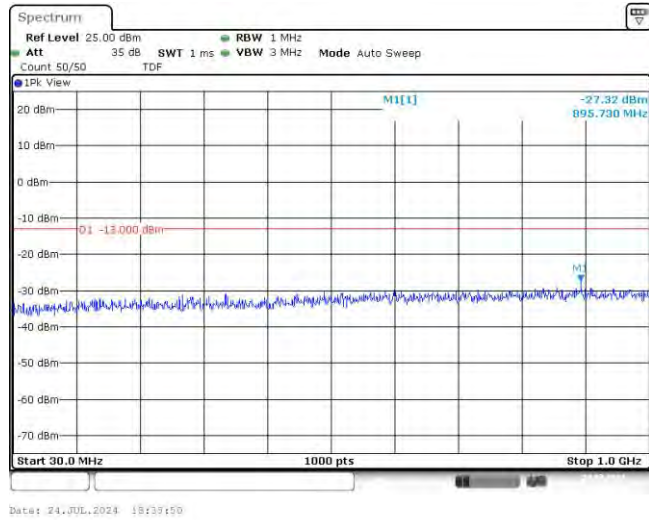

Band25-3MHz-QPSK-26675-1RB#0-Range3:2000~20000MHz

Band25-3MHz-16QAM-26055-1RB#0-Range1:30~1000MHz

Band25-3MHz-16QAM-26055-1RB#0-Range2:1000~2000MHz

Band25-3MHz-16QAM-26055-1RB#0-Range3:2000~20000MHz

Band25-3MHz-16QAM-26365-1RB#0-Range1:30~1000MHz