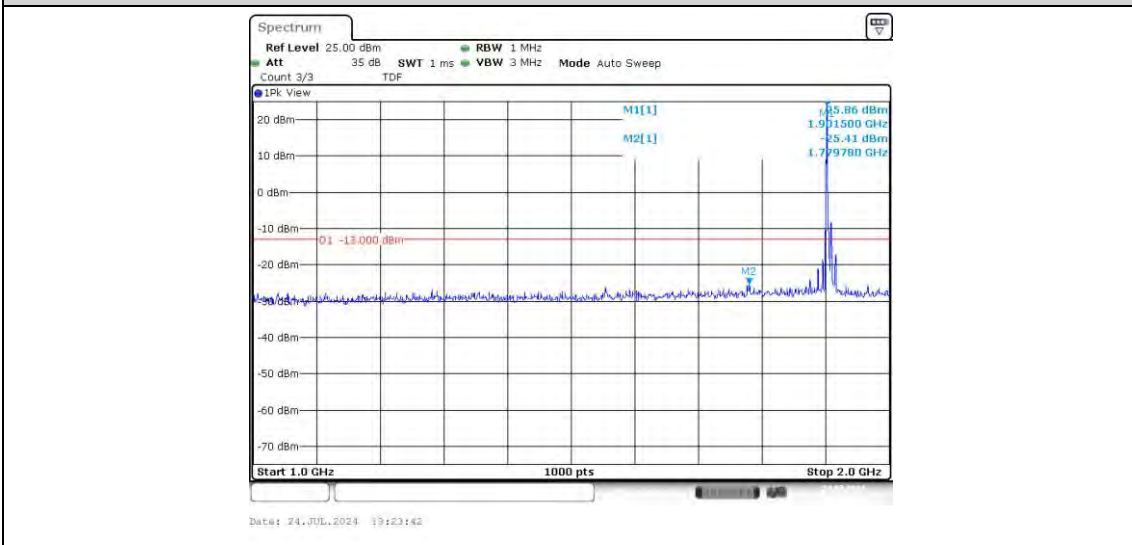

Band25-15MHz-16QAM-26615-1RB#0-Range2:1000~2000MHz