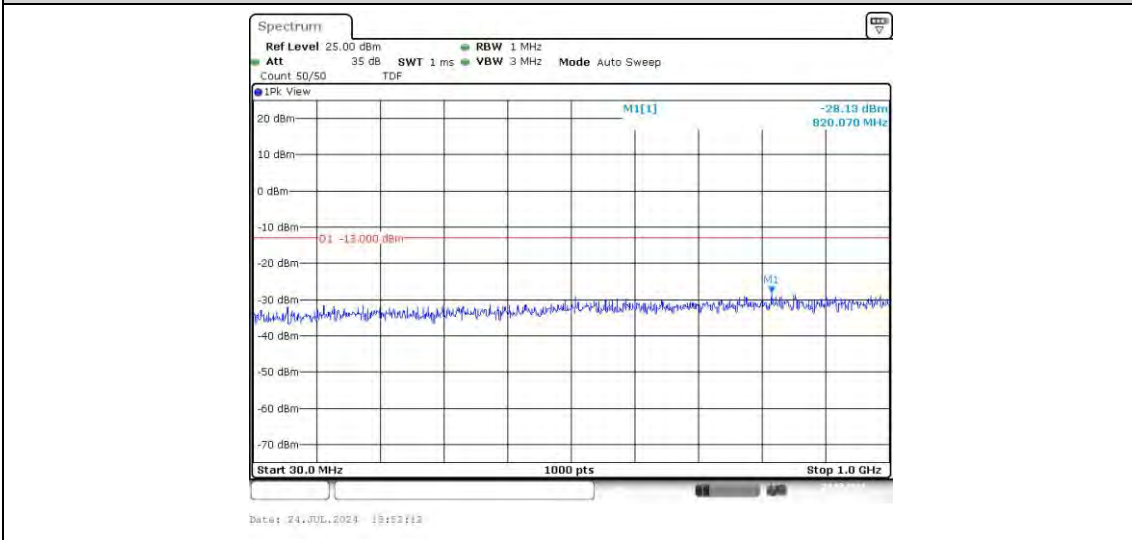

Band25-5MHz-QPSK-26665-1RB#0-Range1:30~1000MHz