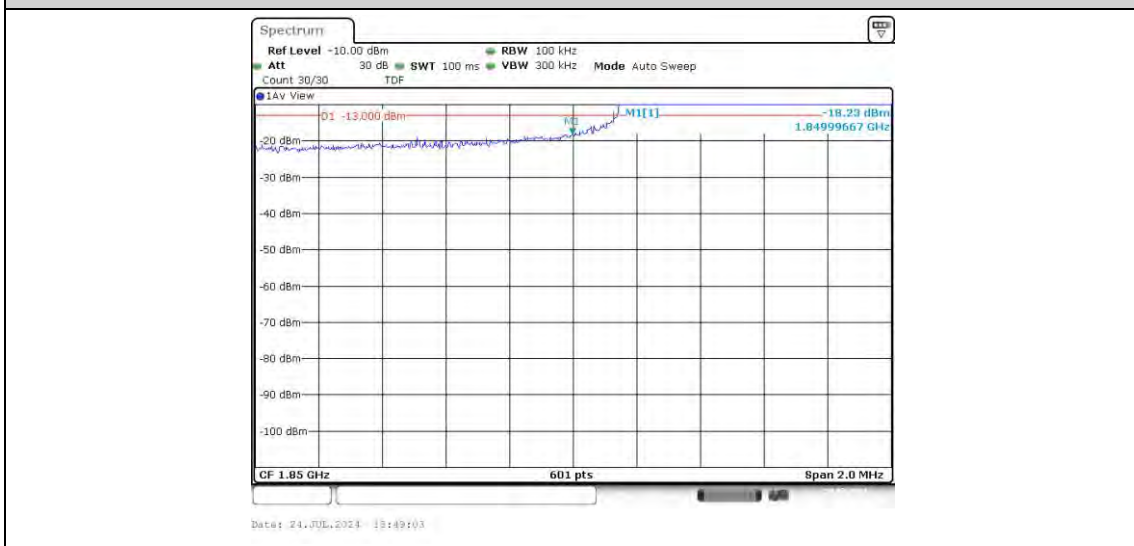

Band25-3MHz-QPSK-26675-15RB#0

Date: 24.JUL.2024 13:33:23

Band25-3MHz-16QAM-26055-15RB#0

Band25-3MHz-16QAM-26675-15RB#0

Band25-5MHz-QPSK-26065-25RB#0

Band25-5MHz-QPSK-26665-25RB#0

Band25-5MHz-16QAM-26065-25RB#0