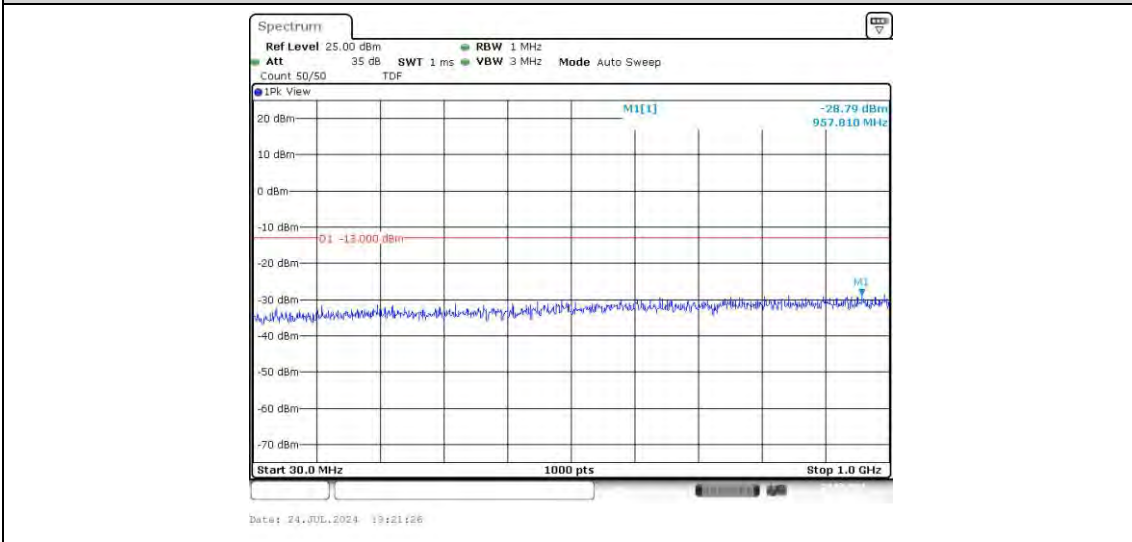

Band25-15MHz-16QAM-26115-1RB#0-Range1:30~1000MHz