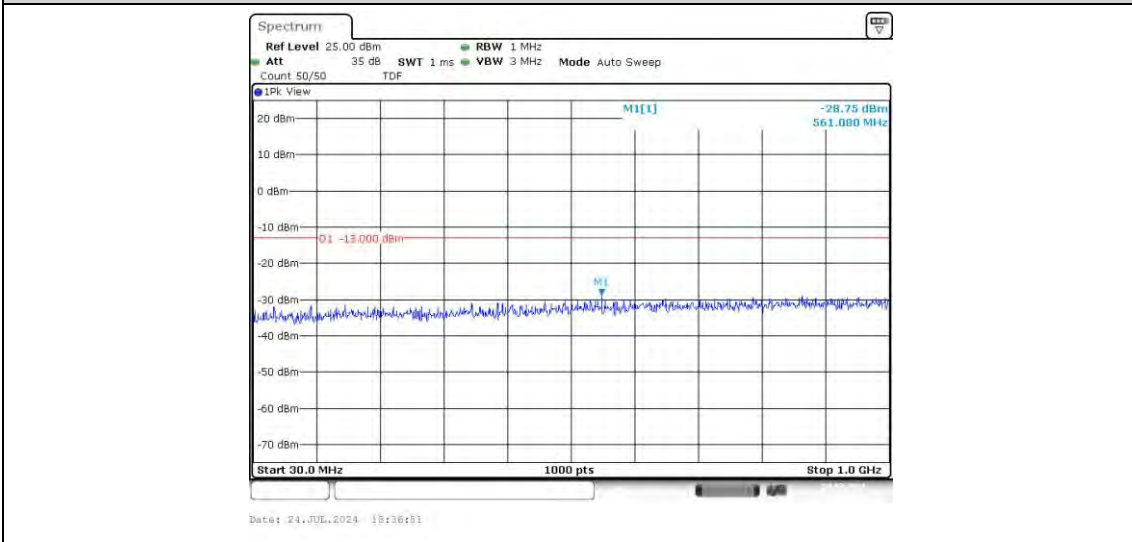

Band25-3MHz-16QAM-26675-1RB#0-Range1:30~1000MHz