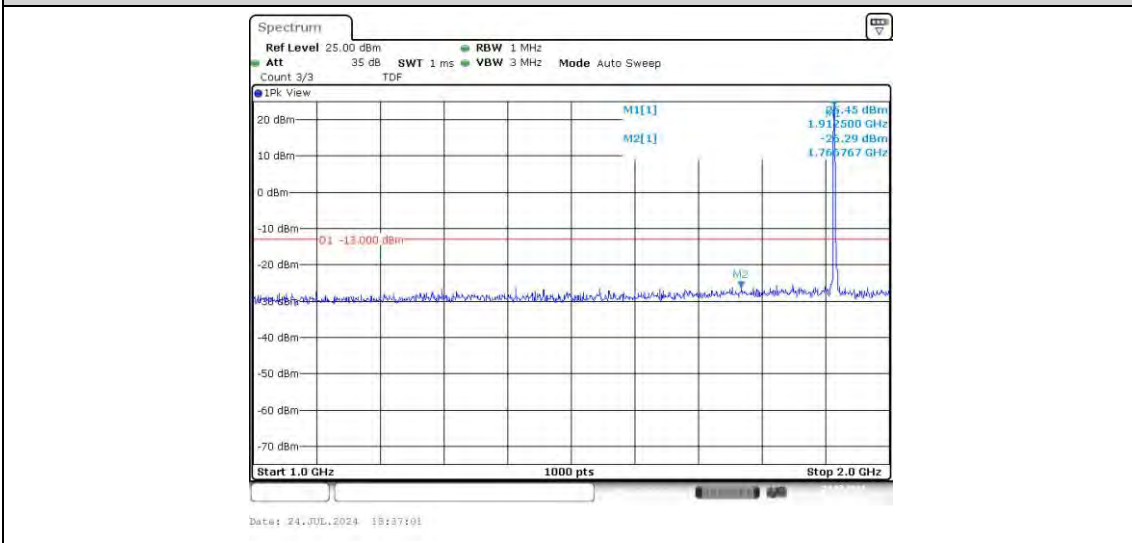

Band25-3MHz-16QAM-26365-1RB#0-Range2:1000~2000MHz

Band25-3MHz-16QAM-26365-1RB#0-Range3:2000~20000MHz

Band25-3MHz-16QAM-26675-1RB#0-Range1:30~1000MHz

Band25-3MHz-16QAM-26675-1RB#0-Range2:1000~2000MHz

Band25-3MHz-16QAM-26675-1RB#0-Range3:2000~20000MHz