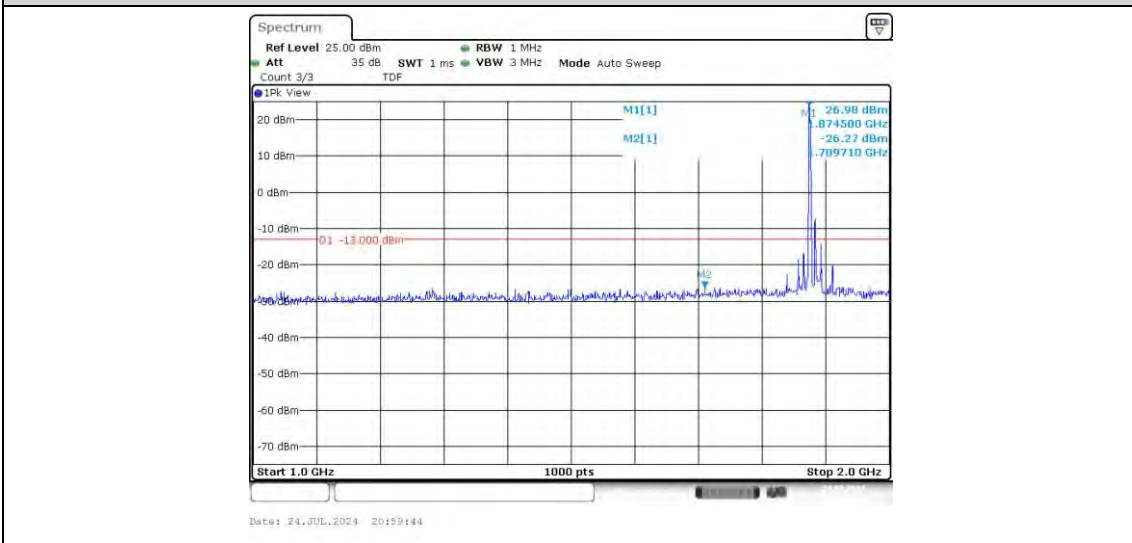

Band25-20MHz-QPSK-26140-1RB#0-Range1:30~1000MHz

Band25-20MHz-QPSK-26140-1RB#0-Range2:1000~2000MHz

Band25-20MHz-QPSK-26140-1RB#0-Range3:2000~20000MHz

Band25-20MHz-QPSK-26365-1RB#0-Range1:30~1000MHz

Band25-20MHz-QPSK-26365-1RB#0-Range2:1000~2000MHz