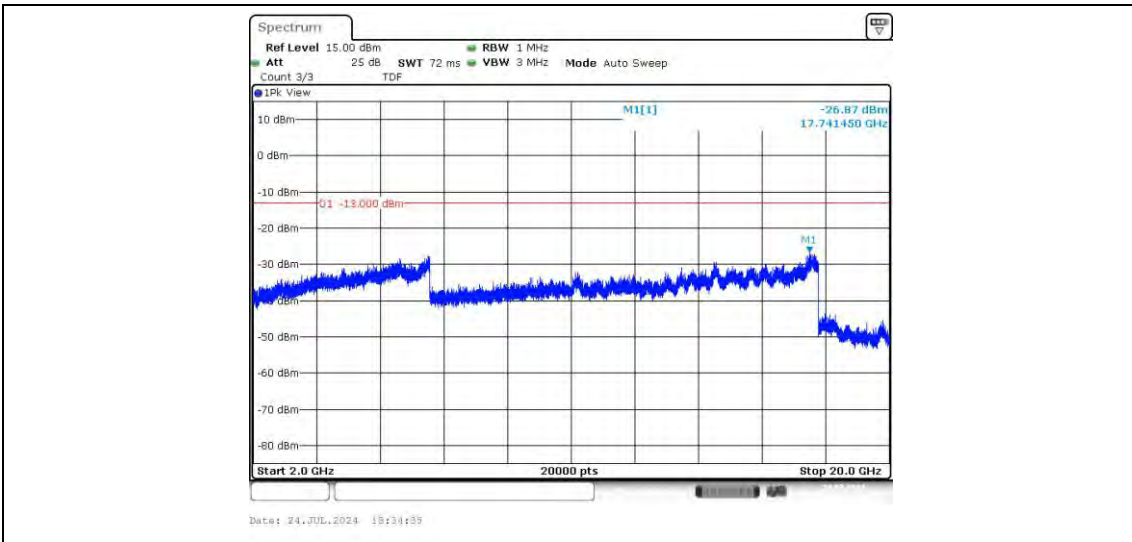

Band25-1.4MHz-16QAM-26683-1RB#0-Range2:1000~2000MHz

Band25-1.4MHz-16QAM-26683-1RB#0-Range3:2000~20000MHz

Band25-3MHz-QPSK-26055-1RB#0-Range1:30~1000MHz

Band25-3MHz-QPSK-26055-1RB#0-Range2:1000~2000MHz

Band25-3MHz-QPSK-26055-1RB#0-Range3:2000~20000MHz