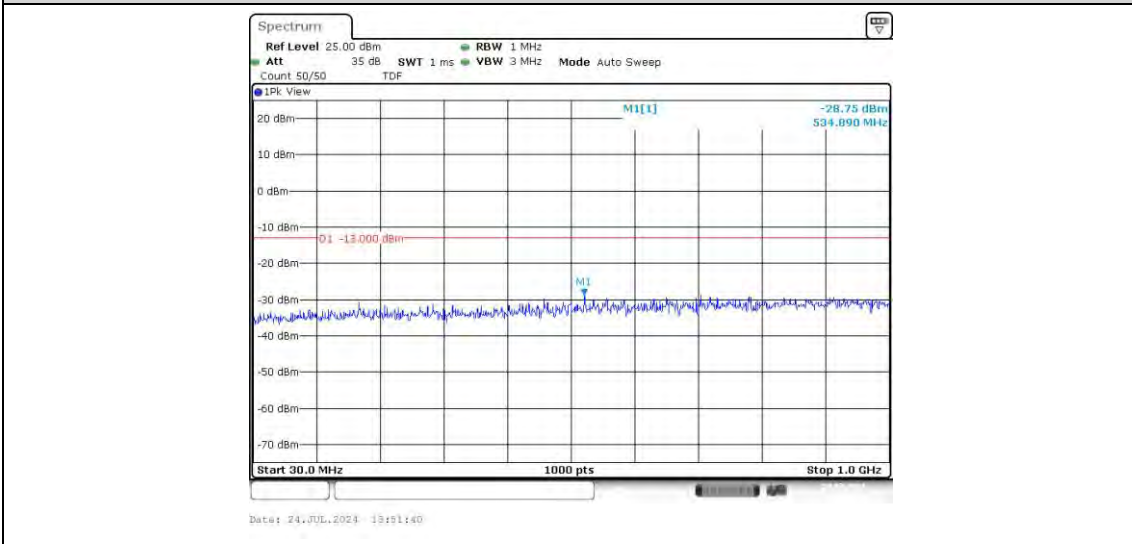

Band25-5MHz-16QAM-26365-1RB#0-Range1:30~1000MHz