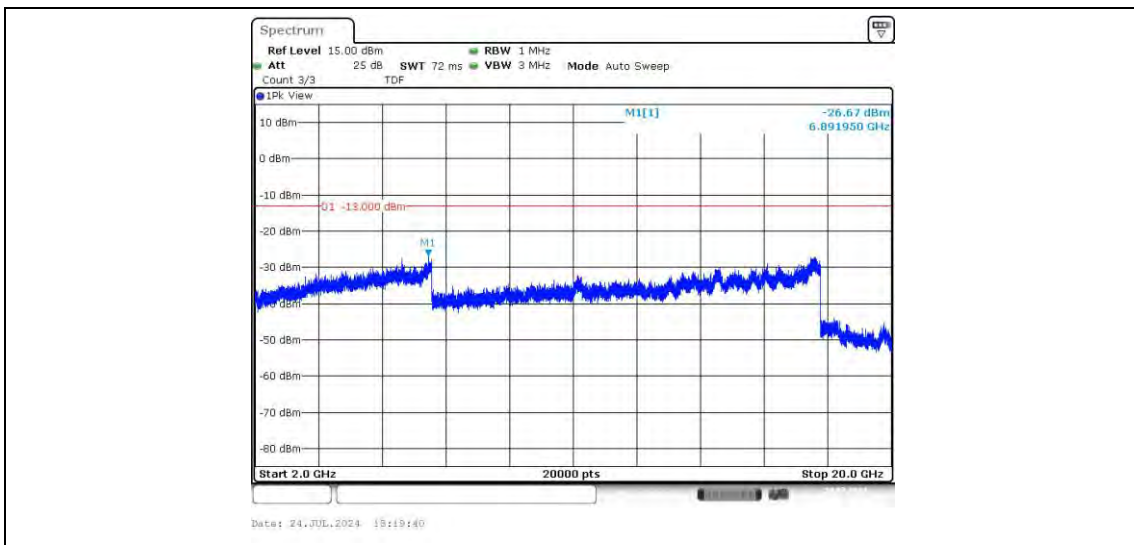

Test Graphs

Band25-1.4MHz-QPSK-26047-1RB#0-Range1:30~1000MHz

Date: 24.JUL.2024 19:19:21

Band25-1.4MHz-QPSK-26047-1RB#0-Range2:1000~2000MHz

Date: 24.JUL.2024 19:19:30

Band25-1.4MHz-QPSK-26047-1RB#0-Range3:2000~20000MHz