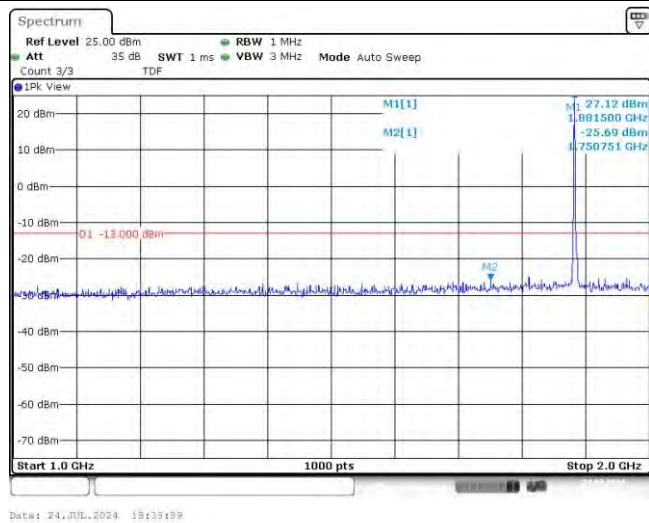

Band25-3MHz-16QAM-26365-1RB#0-Range2:1000~2000MHz