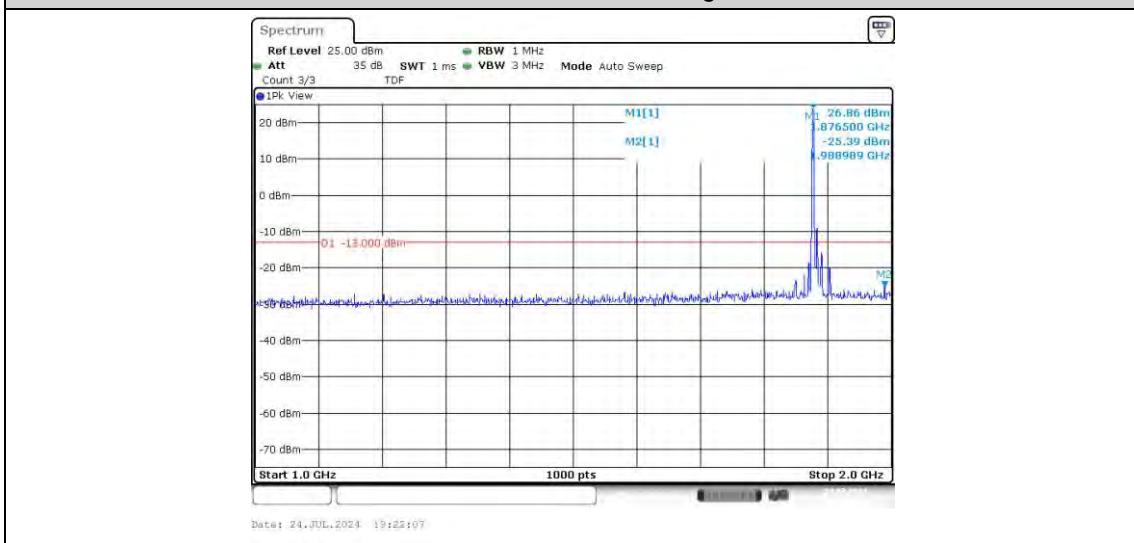

Band25-15MHz-QPSK-26365-1RB#0-Range2:1000~2000MHz