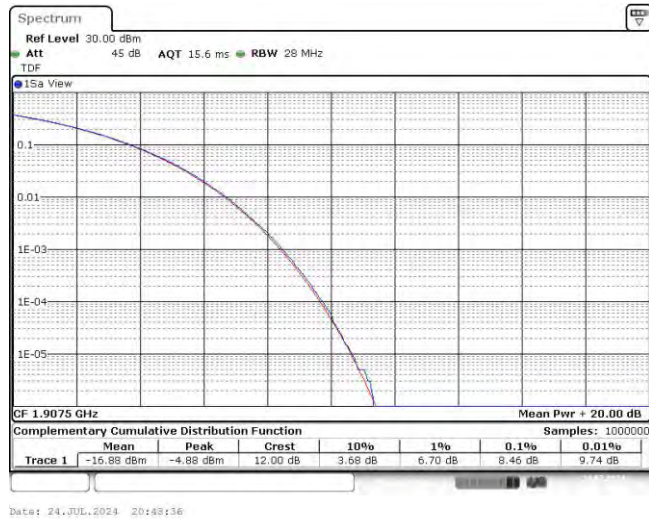

Band25-15MHz-16QAM-26615-75RB#0