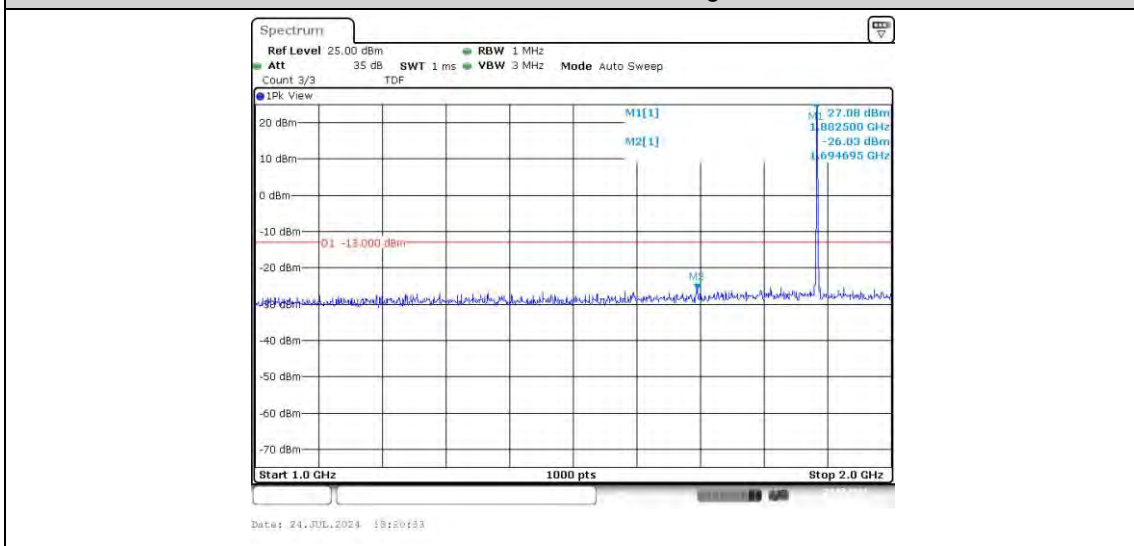

Band25-1.4MHz-QPSK-26365-1RB#0-Range2:1000~2000MHz