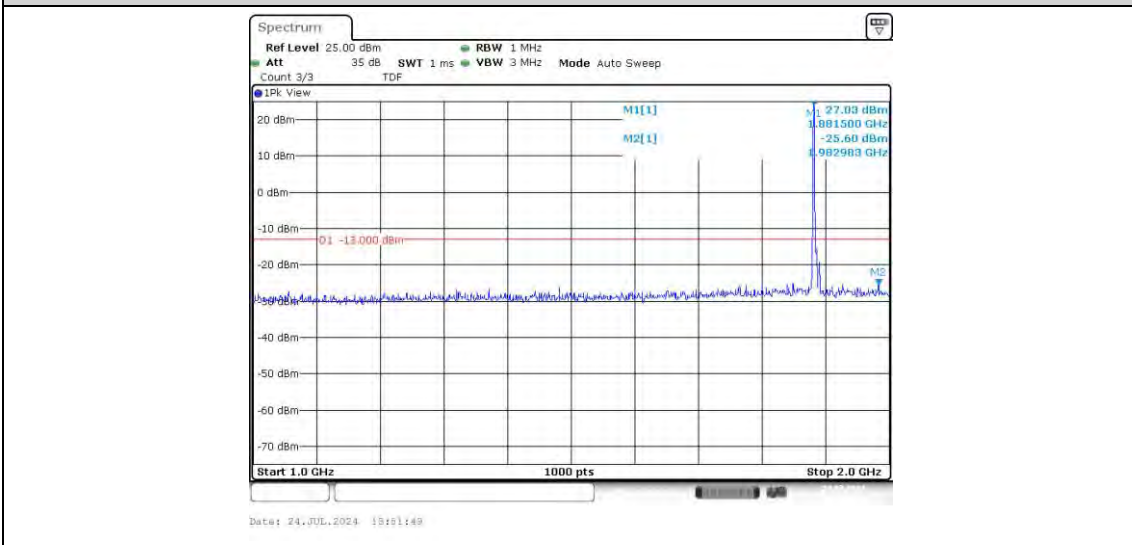

Band25-5MHz-16QAM-26065-1RB#0-Range2:1000~2000MHz

Band25-5MHz-16QAM-26065-1RB#0-Range3:2000~20000MHz

Band25-5MHz-16QAM-26365-1RB#0-Range1:30~1000MHz

Band25-5MHz-16QAM-26365-1RB#0-Range2:1000~2000MHz

Band25-5MHz-16QAM-26365-1RB#0-Range3:2000~20000MHz