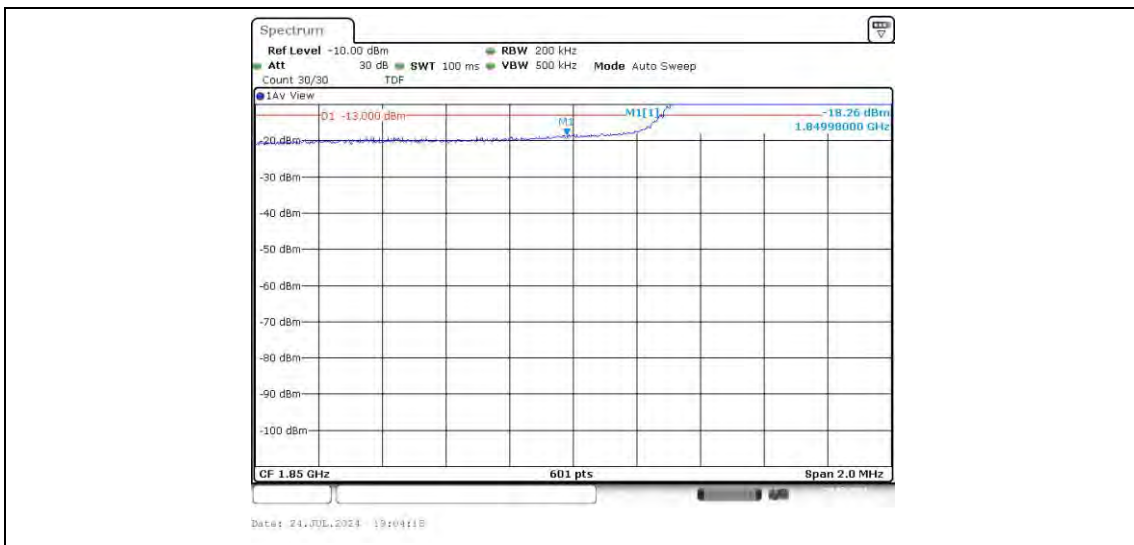

Band25-10MHz-QPSK-26090-50RB#0