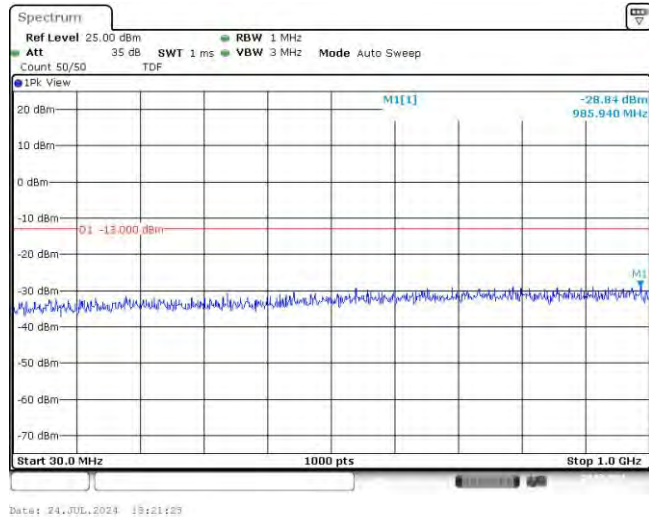

Band25-1.4MHz-QPSK-26365-1RB#0-Range1:30~1000MHz

Band25-1.4MHz-QPSK-26365-1RB#0-Range2:1000~2000MHz

Band25-1.4MHz-QPSK-26365-1RB#0-Range3:2000~20000MHz

Band25-1.4MHz-QPSK-26683-1RB#0-Range1:30~1000MHz

Band25-1.4MHz-QPSK-26683-1RB#0-Range2:1000~2000MHz