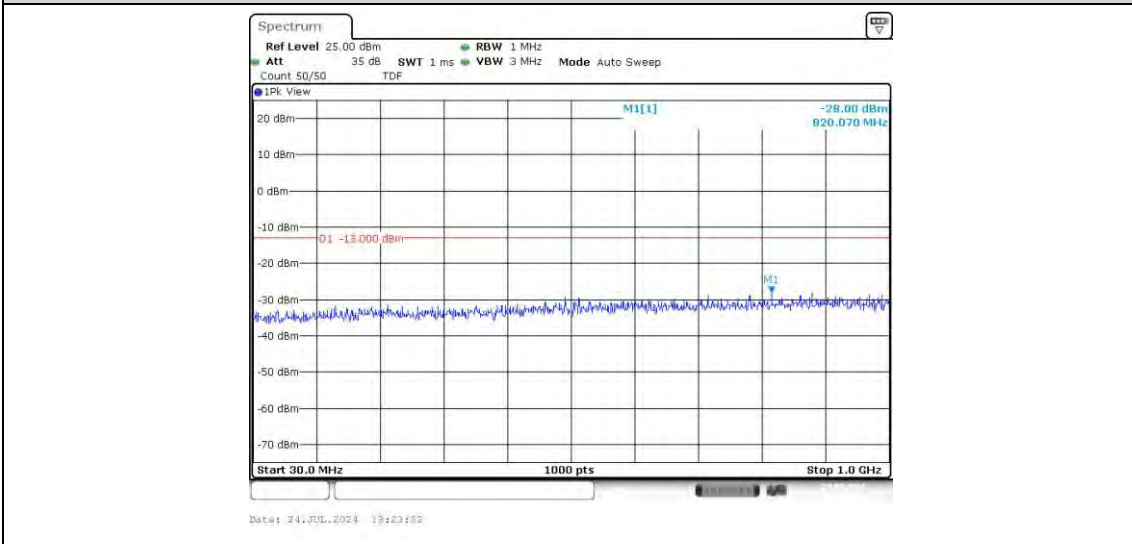

Band25-15MHz-16QAM-26615-1RB#0-Range1:30~1000MHz