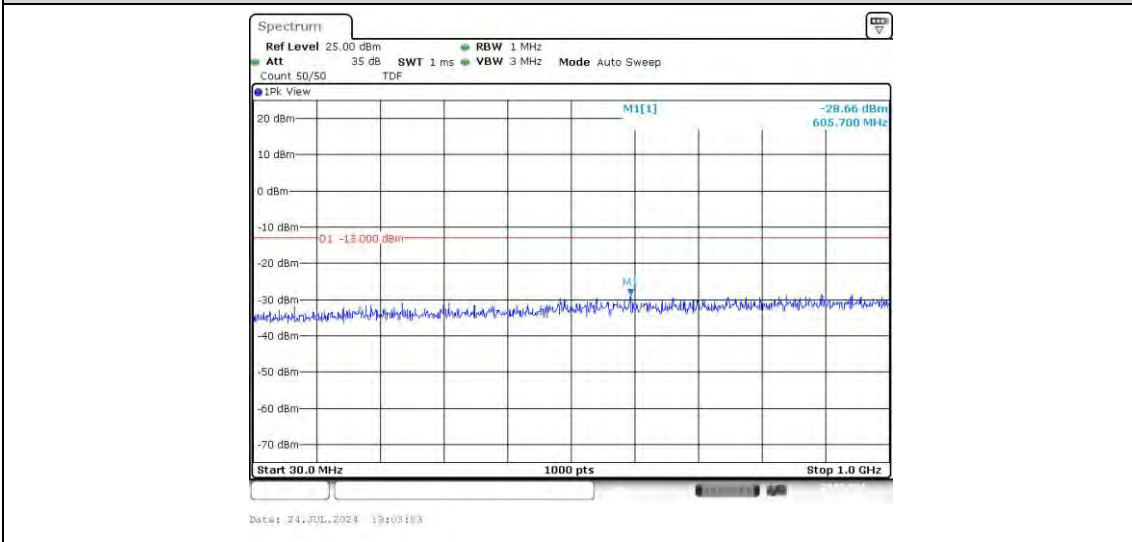

Band25-10MHz-16QAM-26090-1RB#0-Range1:30~1000MHz