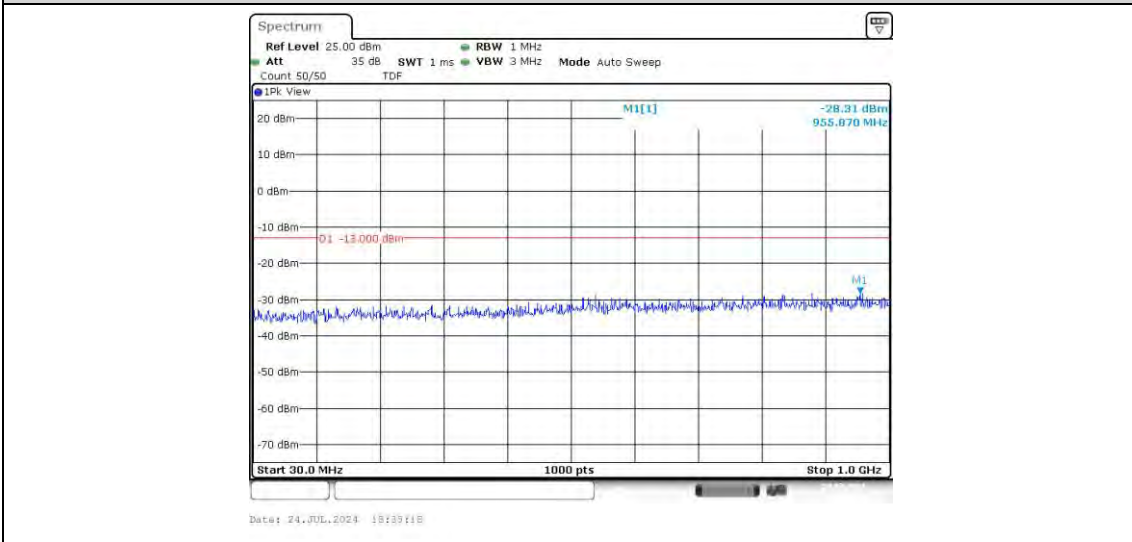

Band25-3MHz-QPSK-26365-1RB#0-Range1:30~1000MHz