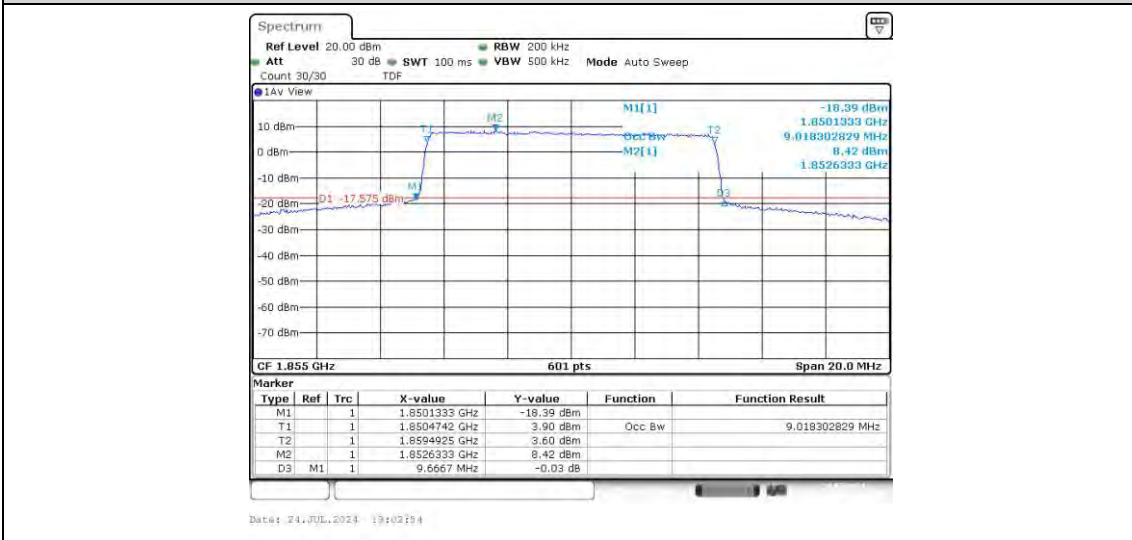

Band25-5MHz-QPSK-26065-25RB#0

Band25-5MHz-QPSK-26365-25RB#0

Band25-5MHz-QPSK-26665-25RB#0

Band25-5MHz-16QAM-26065-25RB#0

Band25-5MHz-16QAM-26365-25RB#0

Band25-5MHz-16QAM-26665-25RB#0

Band25-10MHz-QPSK-26090-50RB#0