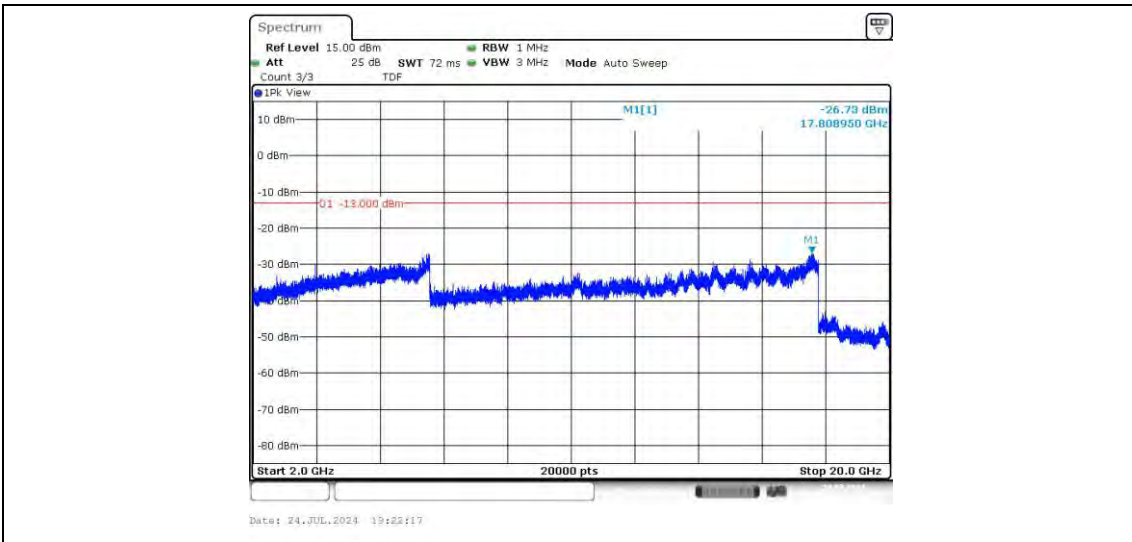

Band25-15MHz-QPSK-26365-1RB#0-Range3:2000~20000MHz