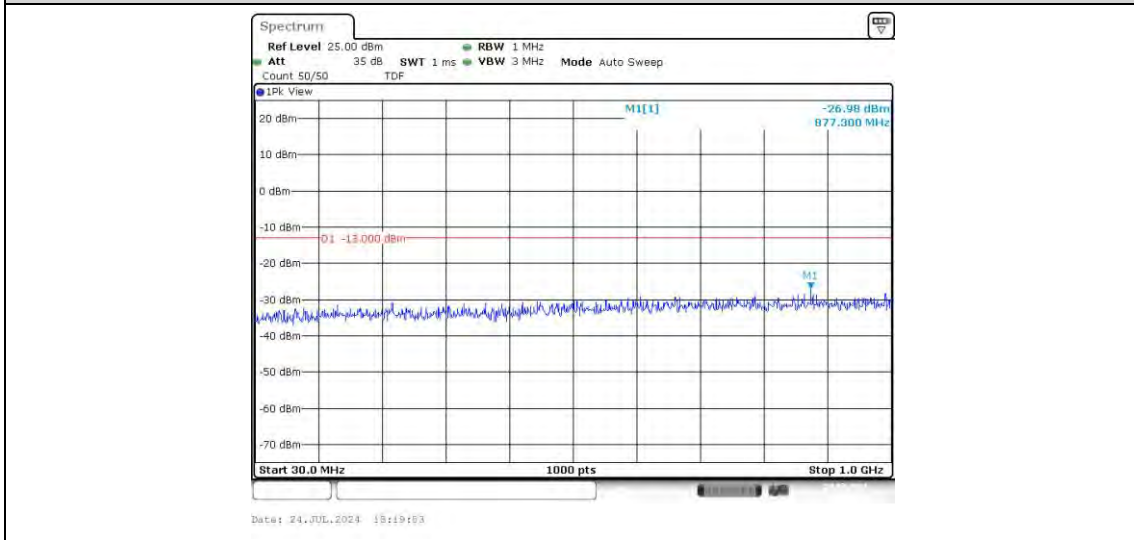

Band25-1.4MHz-16QAM-26047-1RB#0-Range1:30~1000MHz