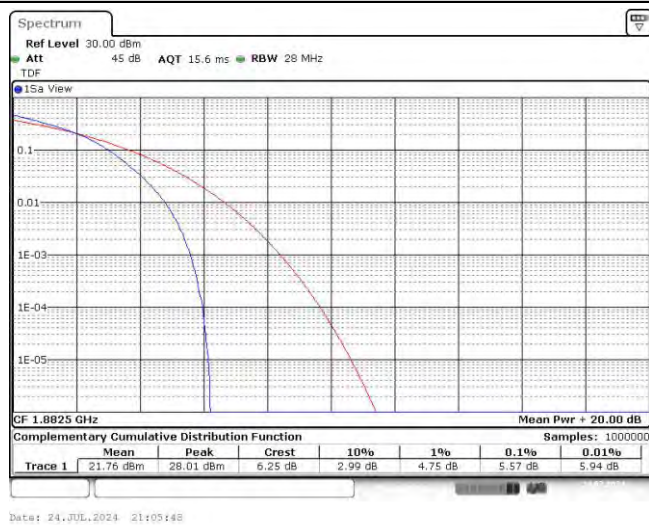

Band25-20MHz-16QAM-26365-100RB#0