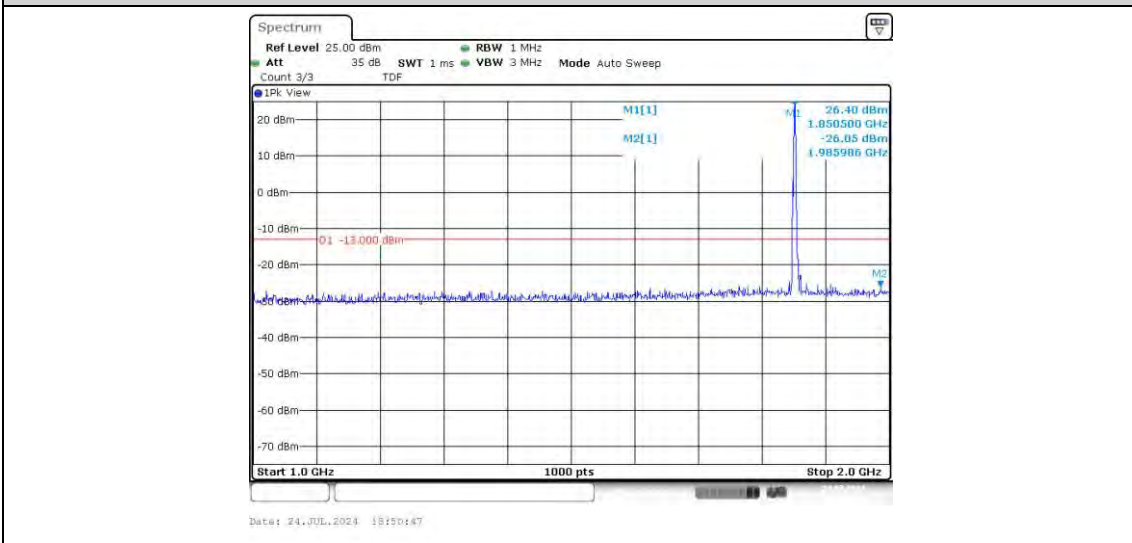

Band25-5MHz-16QAM-26065-1RB#0-Range2:1000~2000MHz