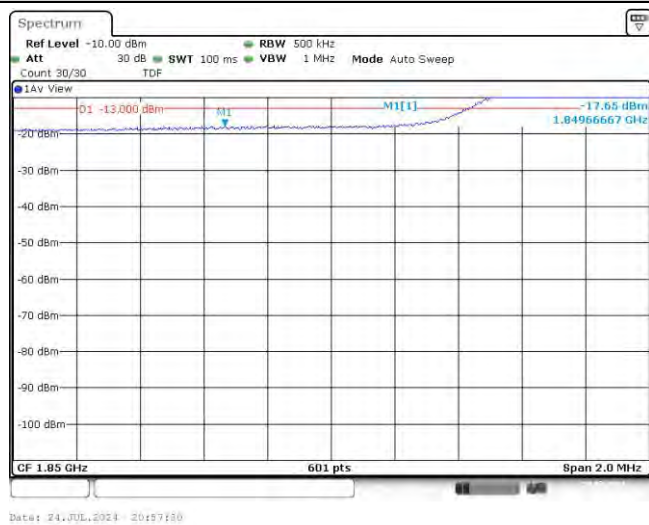

Band25-20MHz-QPSK-26140-100RB#0