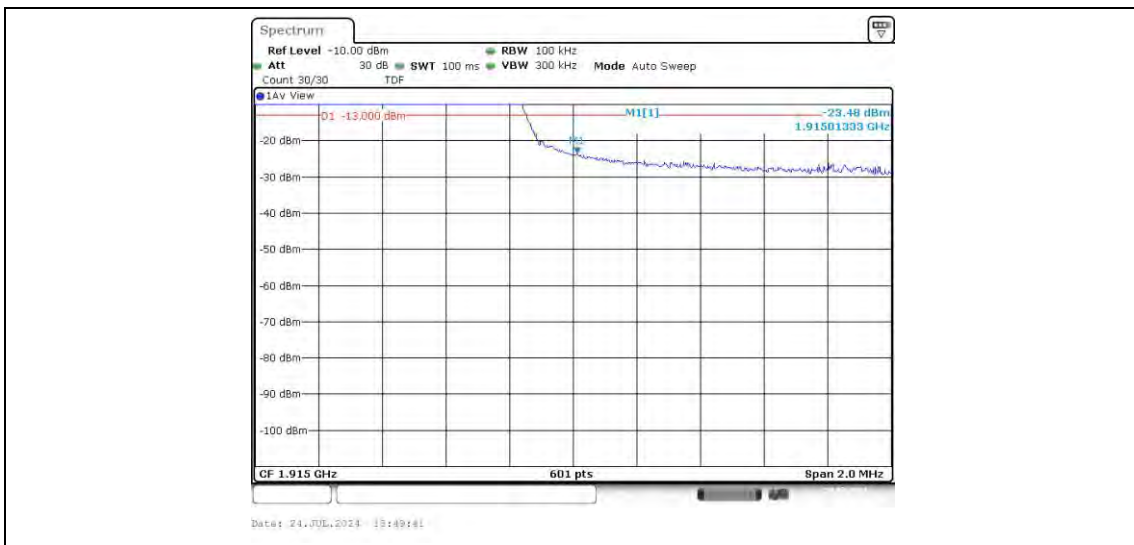

Band25-3MHz-QPSK-26675-15RB#0

Date: 24.JUL.2024 13:33:23

Band25-3MHz-16QAM-26055-15RB#0

Band25-3MHz-16QAM-26675-15RB#0

Band25-5MHz-QPSK-26065-25RB#0

Band25-5MHz-QPSK-26665-25RB#0

Band25-5MHz-16QAM-26065-25RB#0