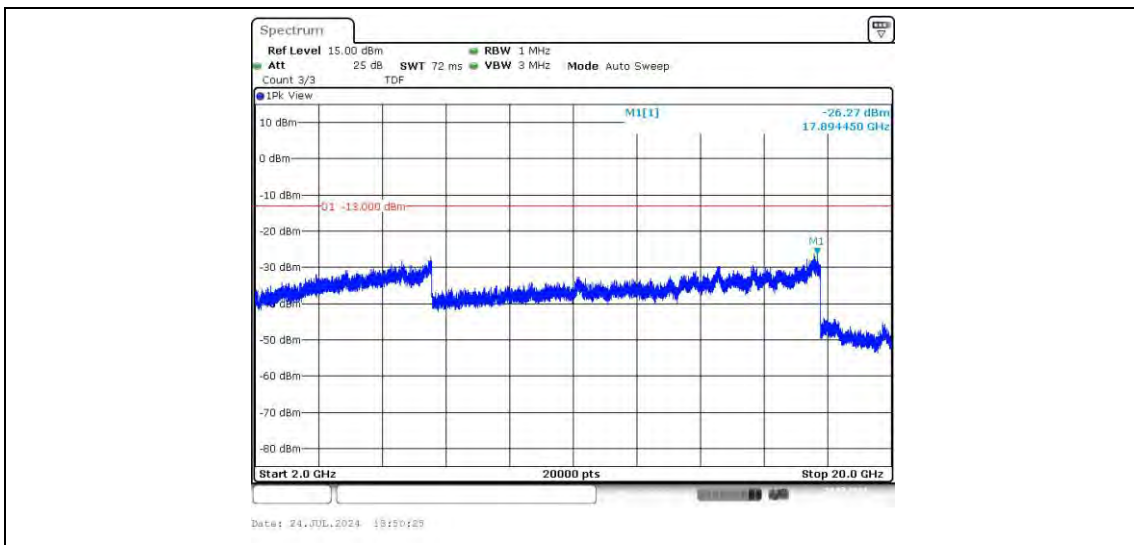

Band25-5MHz-QPSK-26065-1RB#0-Range3:2000~20000MHz