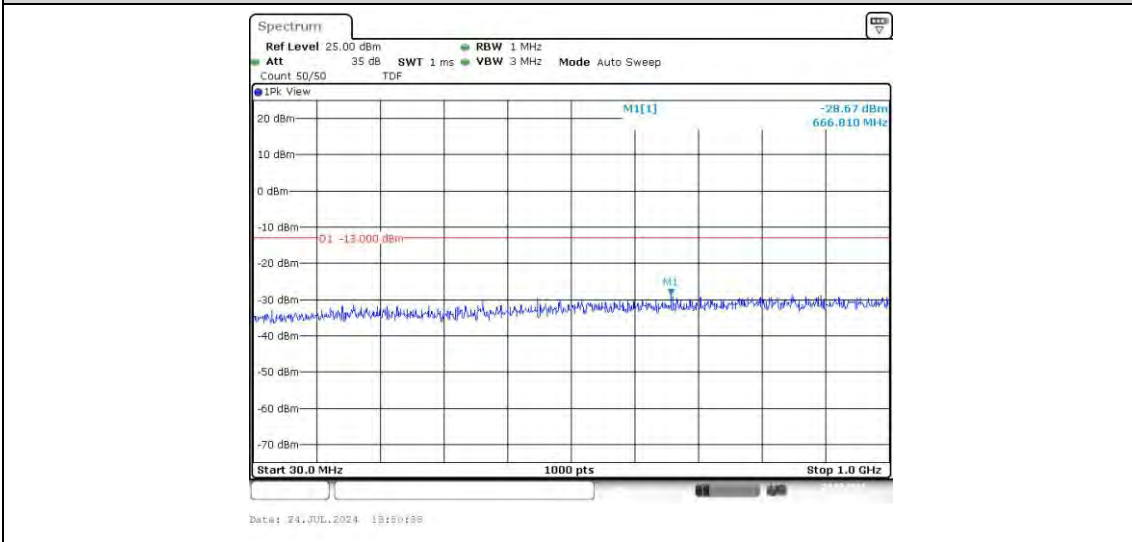

Band25-5MHz-QPSK-26365-1RB#0-Range3:2000~20000MHz

Band25-5MHz-QPSK-26665-1RB#0-Range1:30~1000MHz

Band25-5MHz-QPSK-26665-1RB#0-Range2:1000~2000MHz

Band25-5MHz-QPSK-26665-1RB#0-Range3:2000~20000MHz

Band25-5MHz-16QAM-26065-1RB#0-Range1:30~1000MHz