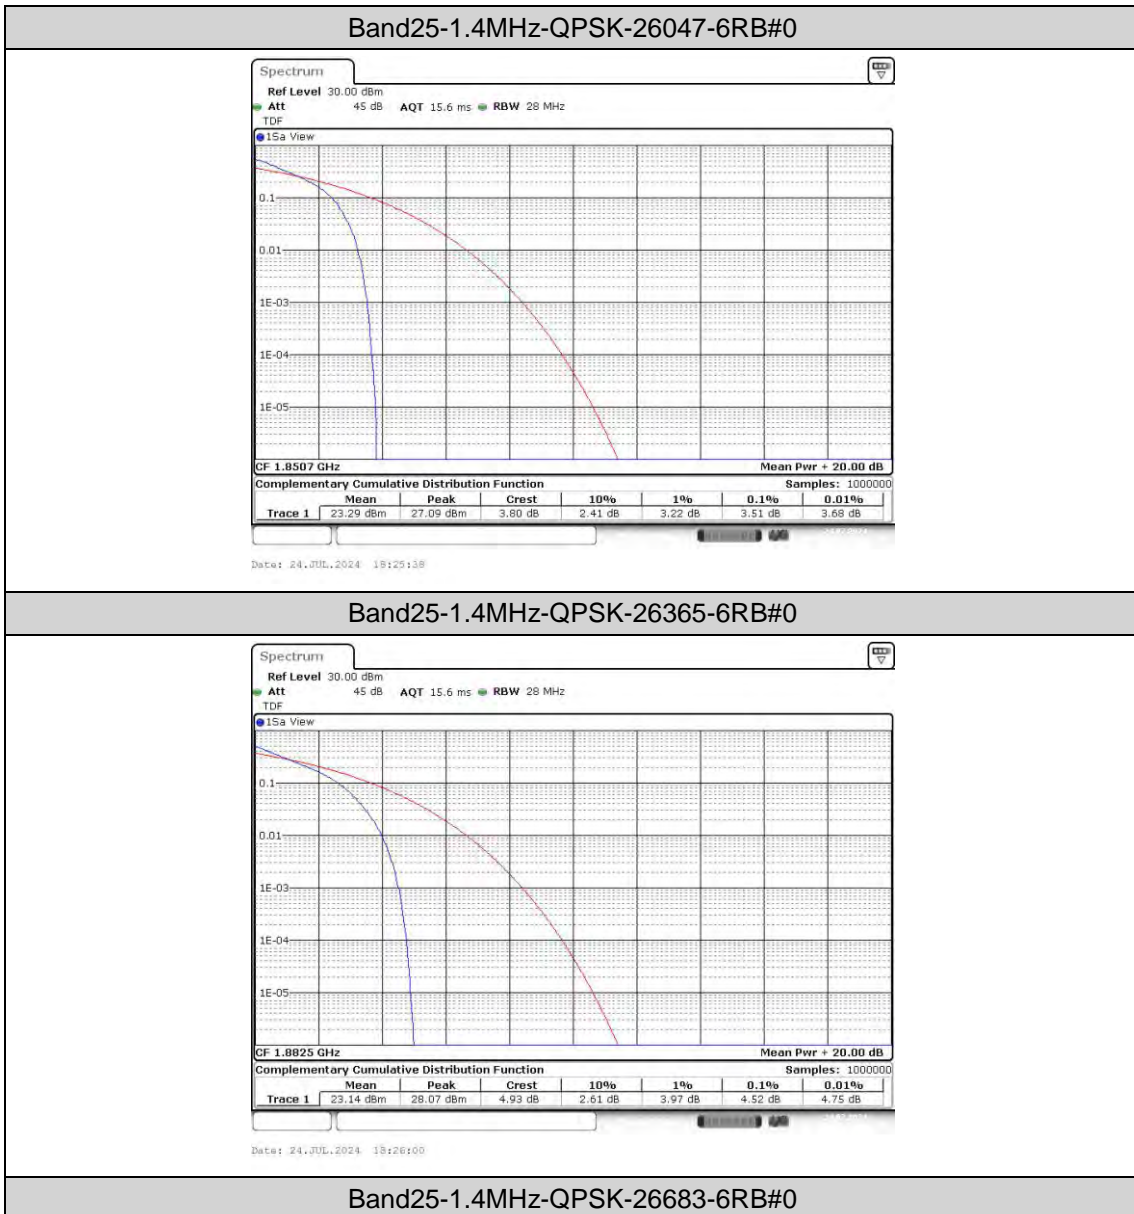

Test Graphs