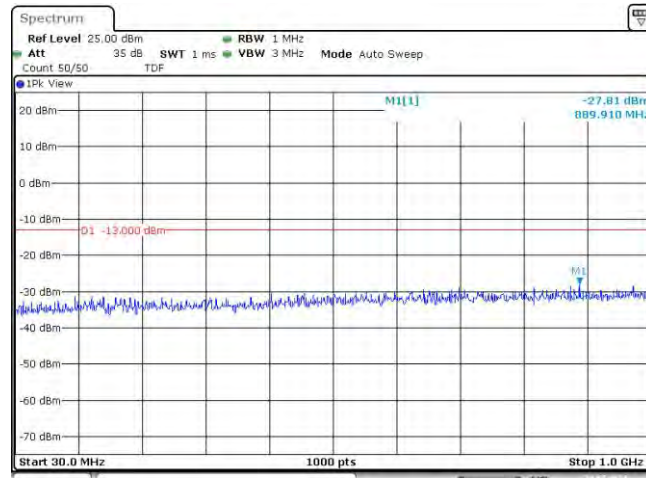

Test Graphs

Band25-1.4MHz-QPSK-26047-1RB#0-Range1:30~1000MHz

Date: 24.JUL.2024 19:19:21