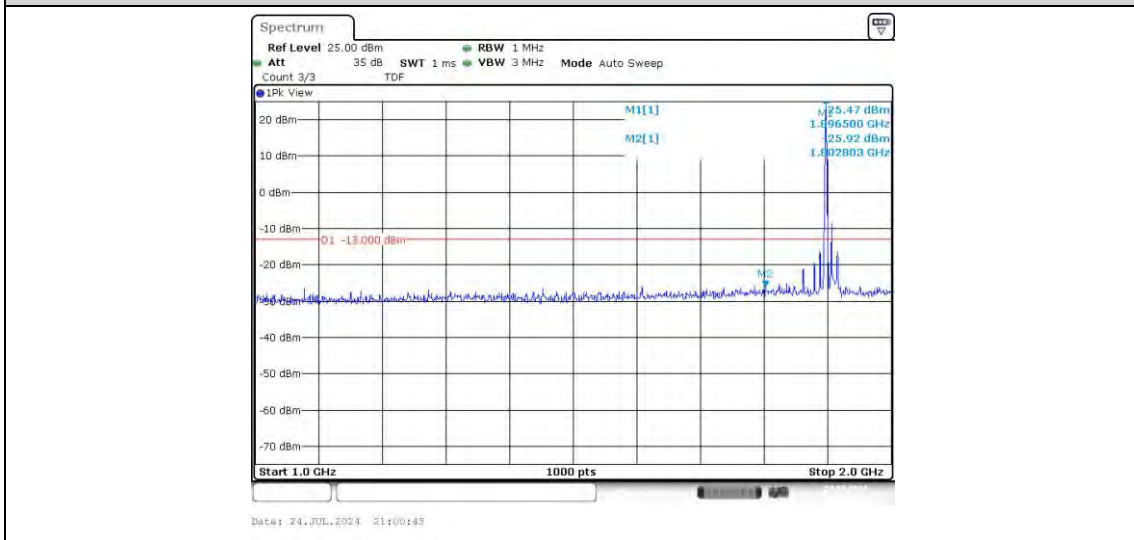

Band25-20MHz-QPSK-26590-1RB#0-Range2:1000~2000MHz