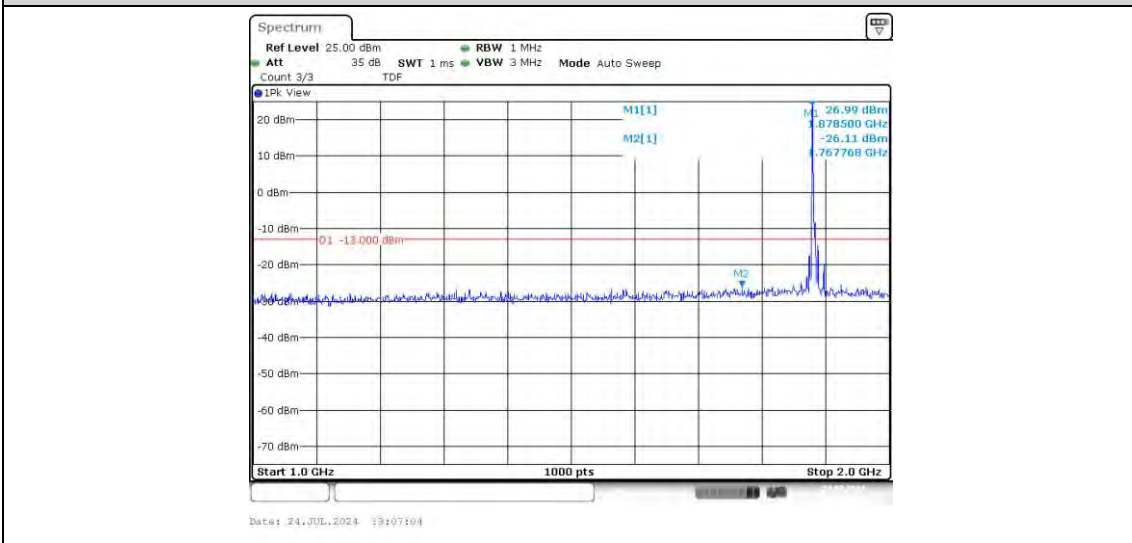

Band25-10MHz-16QAM-26365-1RB#0-Range2:1000~2000MHz