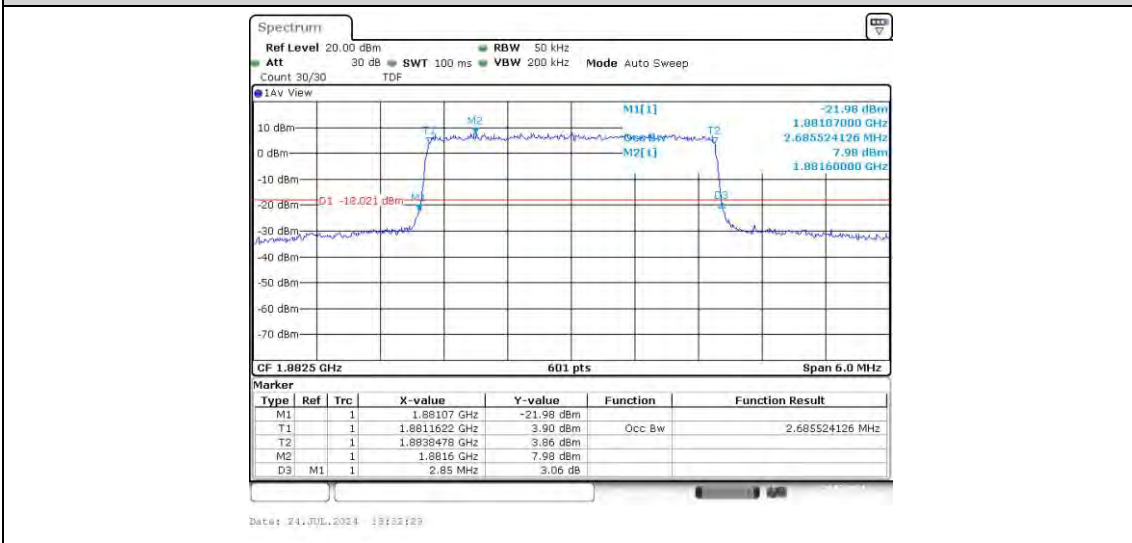

Band25-3MHz-16QAM-26365-15RB#0

Band25-3MHz-16QAM-26675-15RB#0