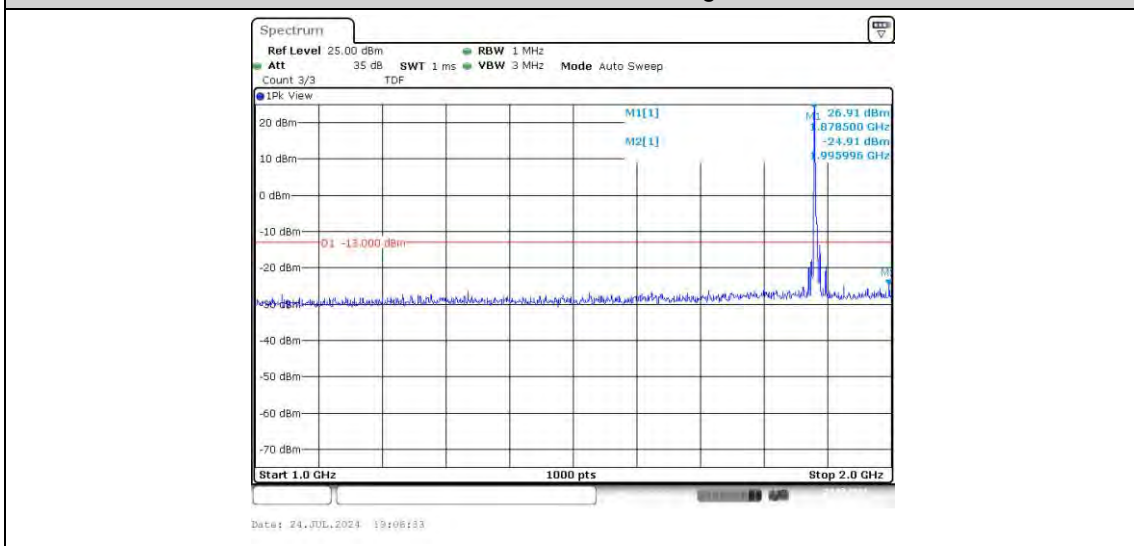

Band25-10MHz-QPSK-26365-1RB#0-Range2:1000~2000MHz