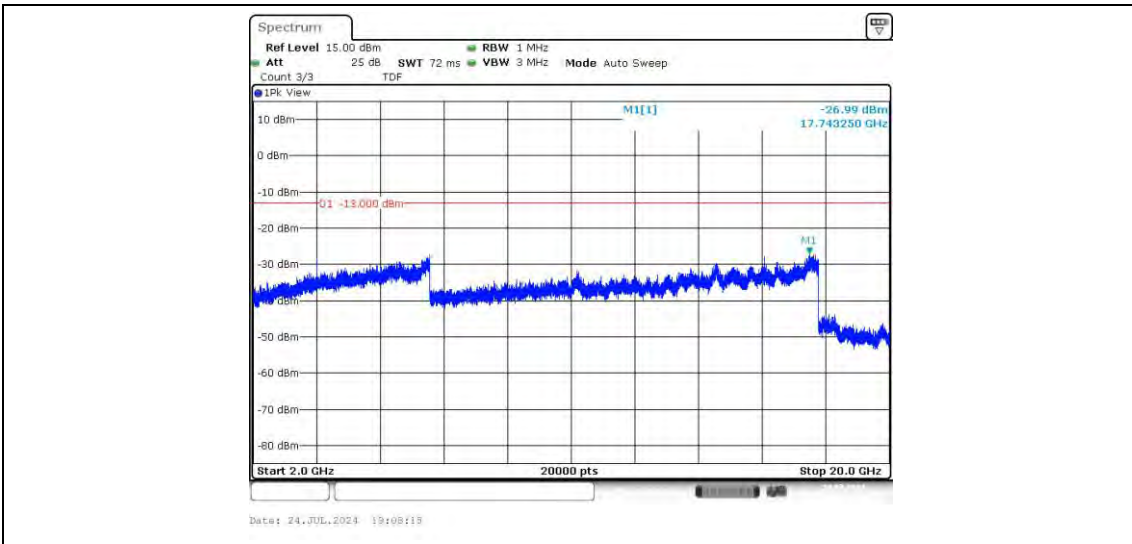

Band25-10MHz-16QAM-26640-1RB#0-Range3:2000~20000MHz