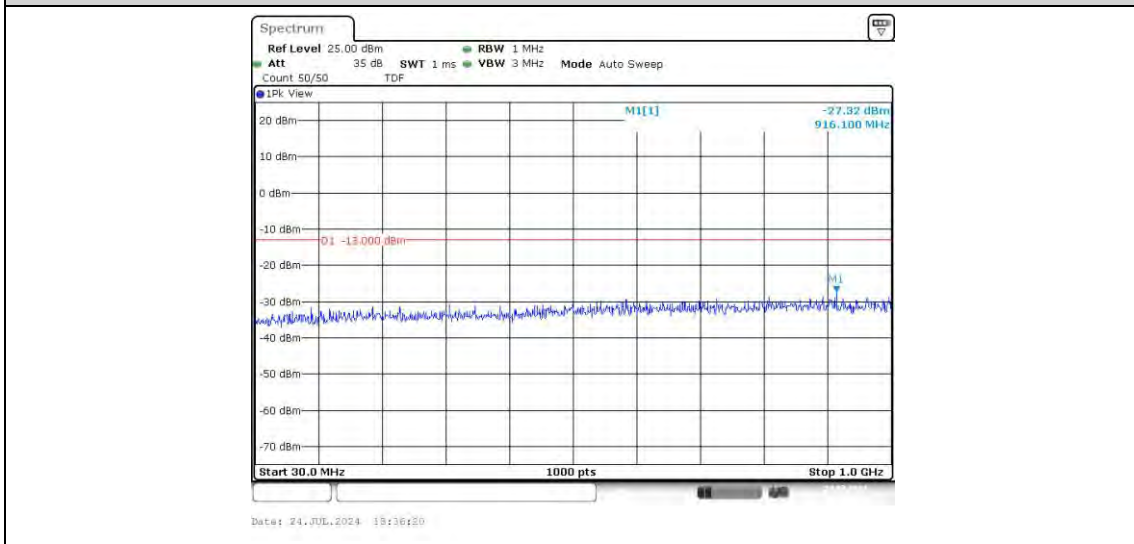

Band25-3MHz-QPSK-26365-1RB#0-Range1:30~1000MHz

Band25-3MHz-QPSK-26365-1RB#0-Range2:1000~2000MHz

Band25-3MHz-QPSK-26365-1RB#0-Range3:2000~20000MHz

Band25-3MHz-QPSK-26675-1RB#0-Range1:30~1000MHz

Band25-3MHz-QPSK-26675-1RB#0-Range2:1000~2000MHz