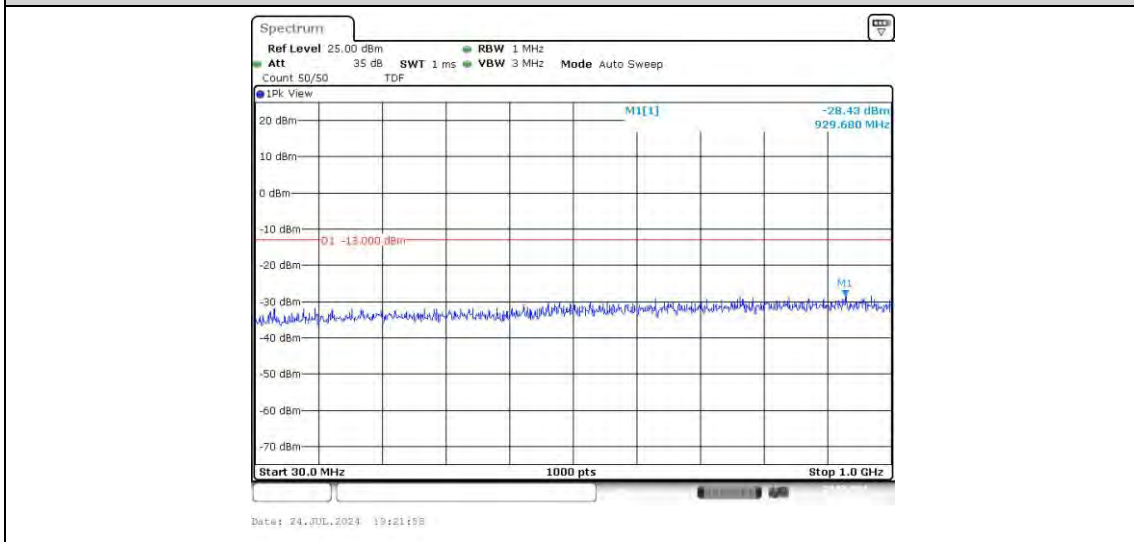

Band25-10MHz-16QAM-26640-1RB#0-Range3:2000~20000MHz

Band25-15MHz-QPSK-26115-1RB#0-Range1:30~1000MHz

Band25-15MHz-QPSK-26115-1RB#0-Range2:1000~2000MHz

Band25-15MHz-QPSK-26115-1RB#0-Range3:2000~20000MHz

Band25-15MHz-QPSK-26365-1RB#0-Range1:30~1000MHz