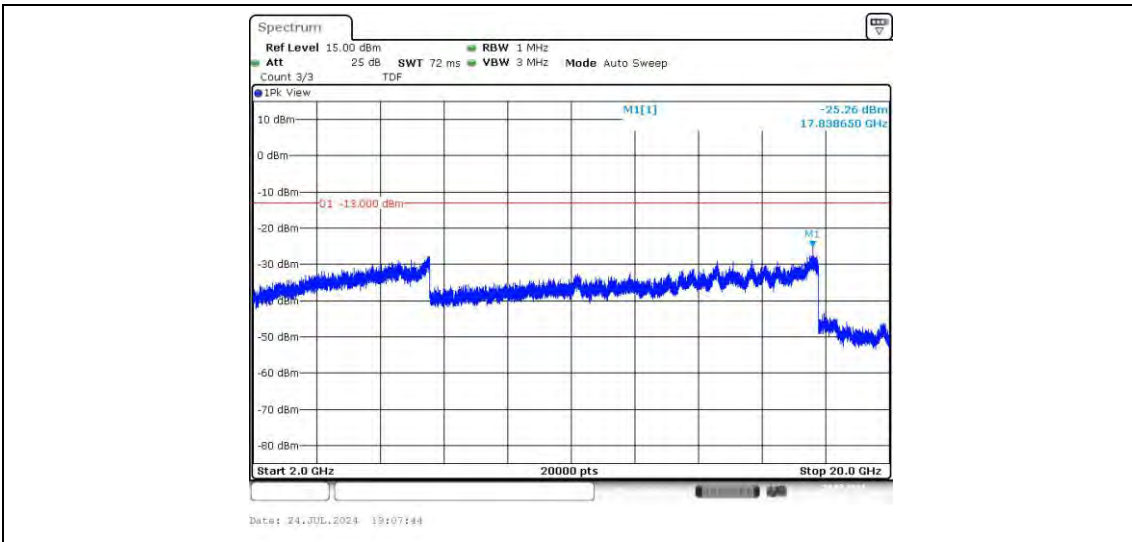

Band25-10MHz-QPSK-26640-1RB#0-Range3:2000~20000MHz