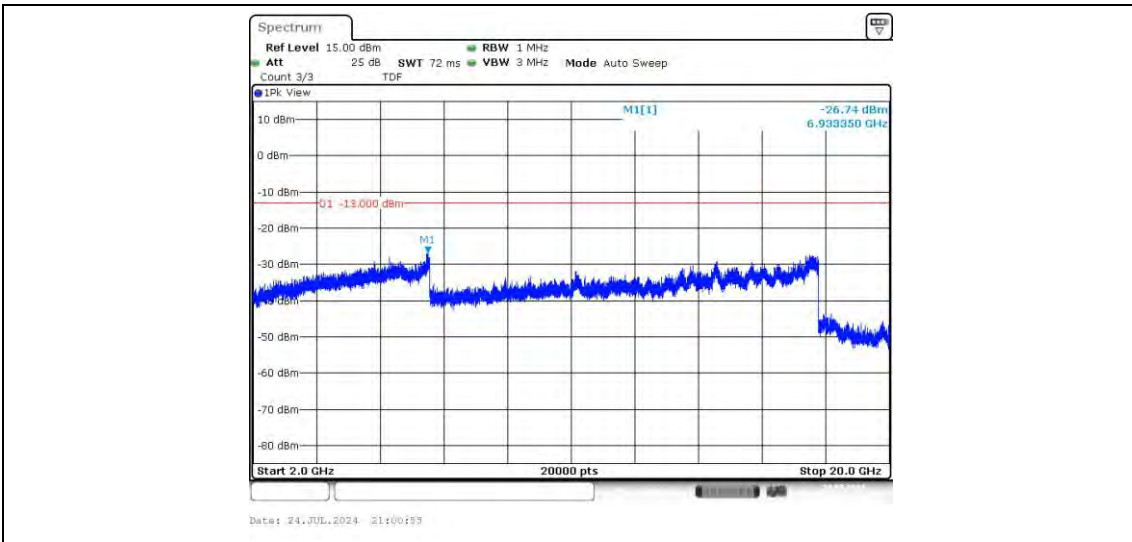

Band25-20MHz-QPSK-26365-1RB#0-Range3:2000~20000MHz

Band25-20MHz-QPSK-26590-1RB#0-Range1:30~1000MHz

Band25-20MHz-QPSK-26590-1RB#0-Range2:1000~2000MHz

Band25-20MHz-QPSK-26590-1RB#0-Range3:2000~20000MHz

Band25-20MHz-16QAM-26140-1RB#0-Range1:30~1000MHz