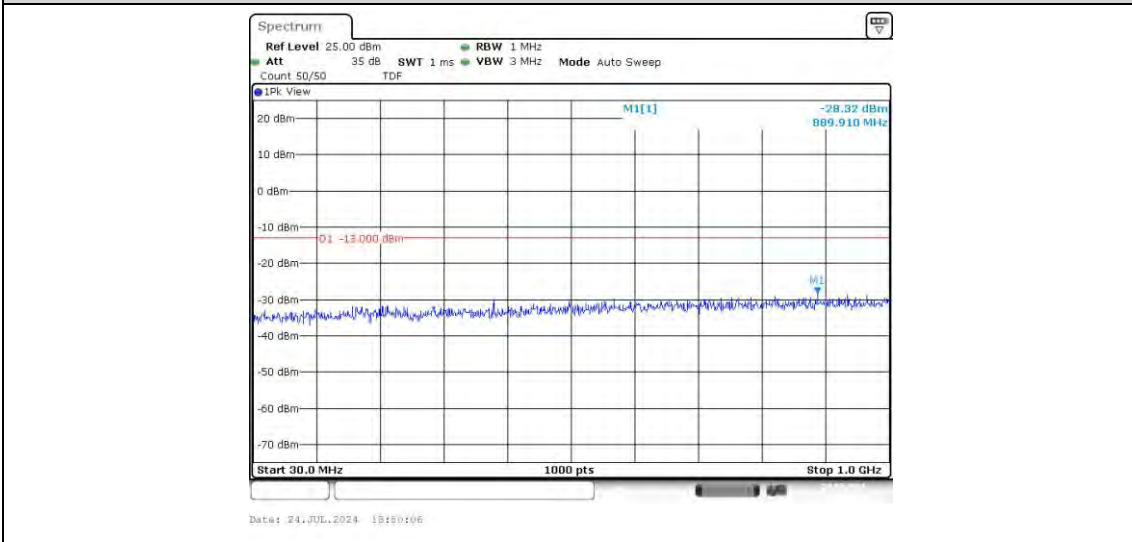

Band25-5MHz-QPSK-26065-1RB#0-Range1:30~1000MHz