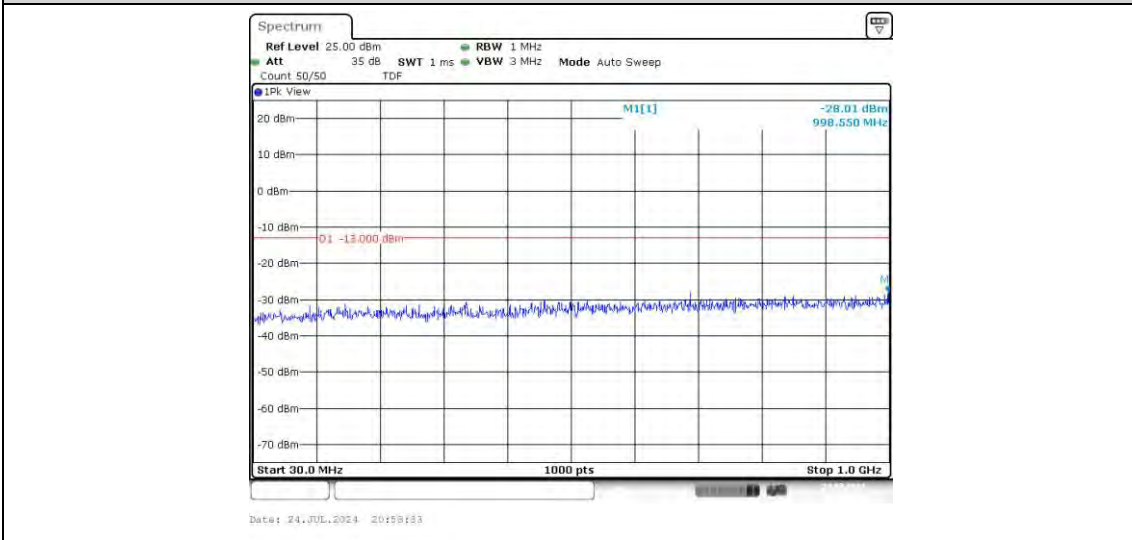

Band25-20MHz-QPSK-26140-1RB#0-Range1:30~1000MHz