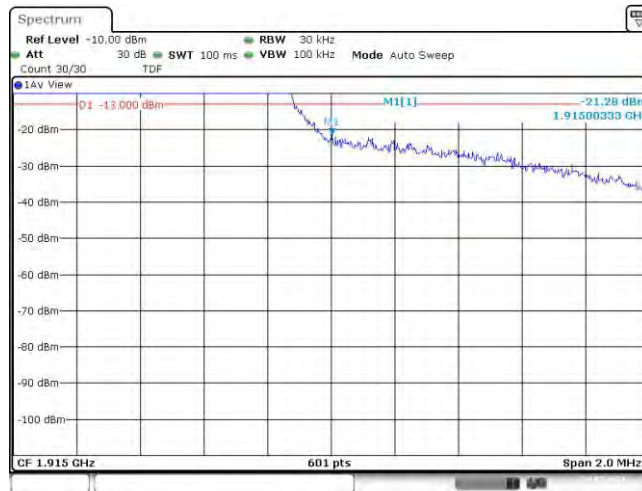

Test Graphs

Band25-1.4MHz-QPSK-26047-6RB#0

Band25-1.4MHz-QPSK-26683-6RB#0

Band25-1.4MHz-16QAM-26047-6RB#0

Band25-1.4MHz-16QAM-26683-6RB#0

Date: 24.JUL.2024 13:15:09

Band25-3MHz-QPSK-26055-15RB#0

Date: 24.JUL.2024 13:33:18