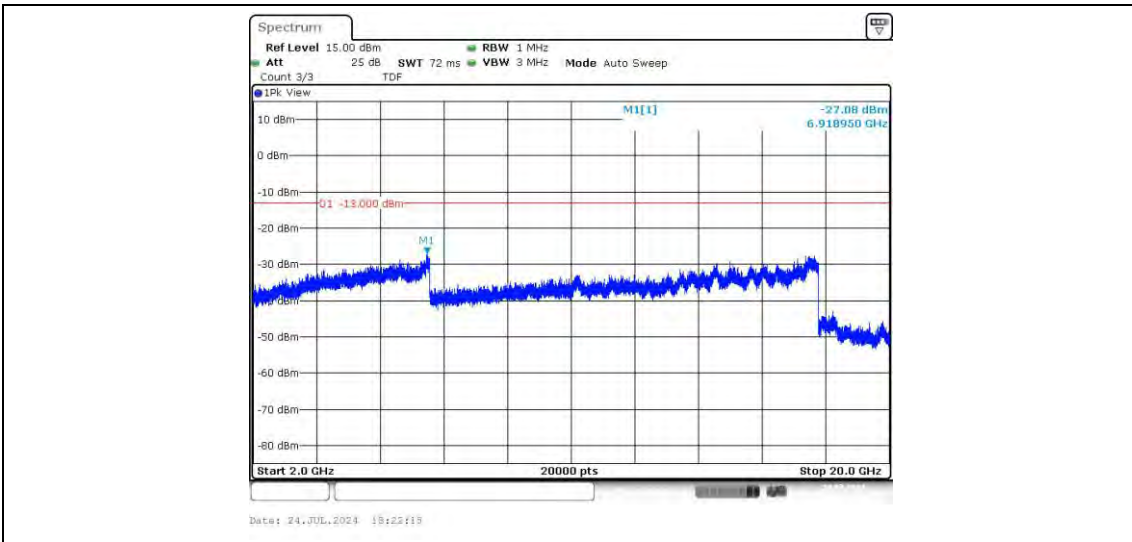

Band25-1.4MHz-16QAM-26683-1RB#0-Range3:2000~20000MHz