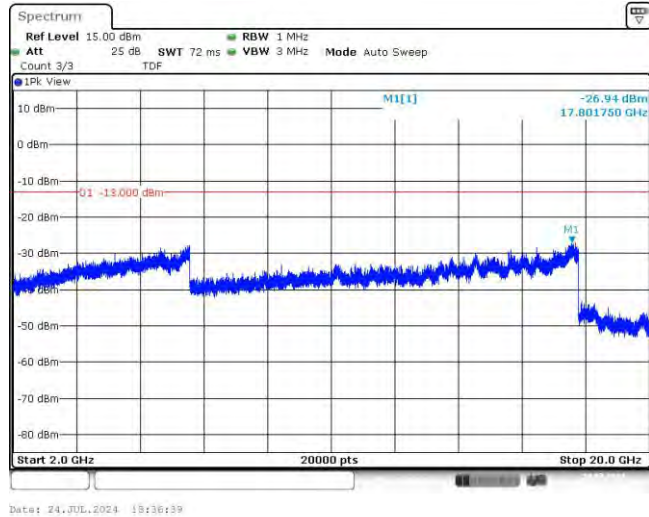

Band25-3MHz-QPSK-26675-1RB#0-Range3:2000~20000MHz