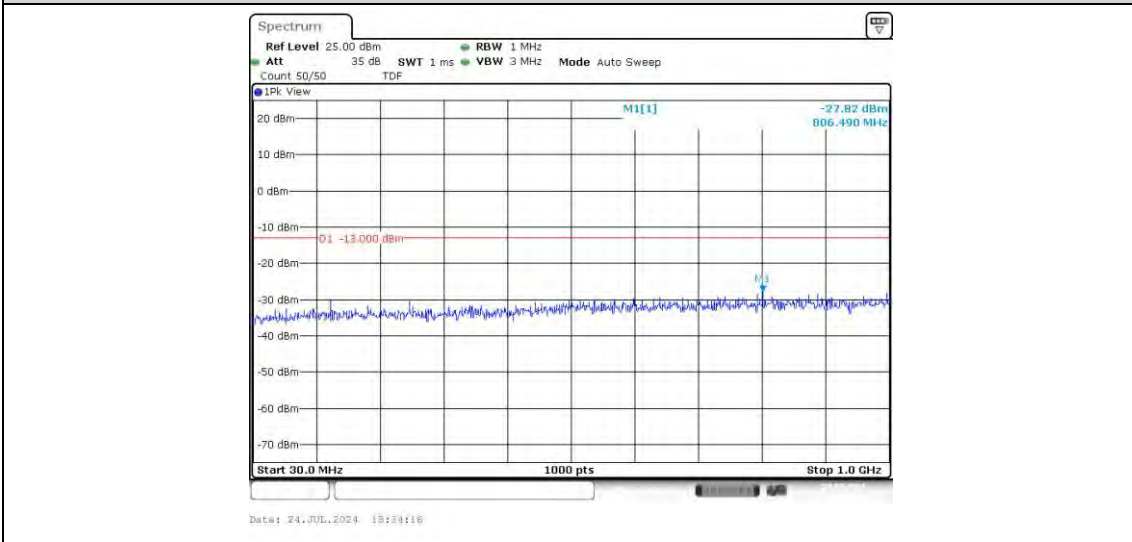

Band25-3MHz-QPSK-26055-1RB#0-Range1:30~1000MHz