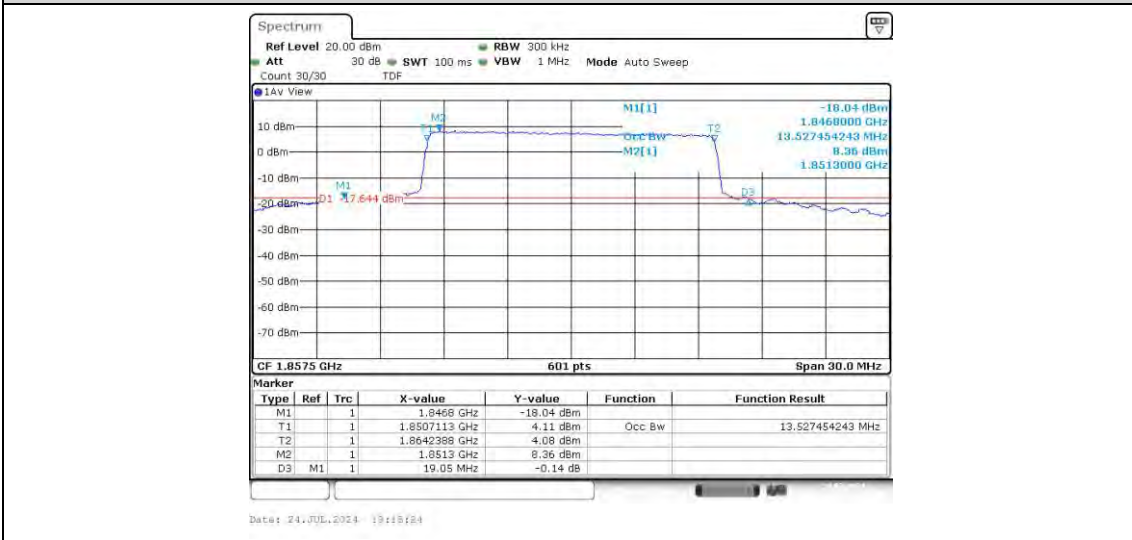

Band25-10MHz-QPSK-26365-50RB#0

Band25-10MHz-QPSK-26640-50RB#0

Band25-10MHz-16QAM-26090-50RB#0

Band25-10MHz-16QAM-26365-50RB#0

Band25-10MHz-16QAM-26640-50RB#0

Band25-15MHz-QPSK-26115-75RB#0

Band25-15MHz-QPSK-26365-75RB#0