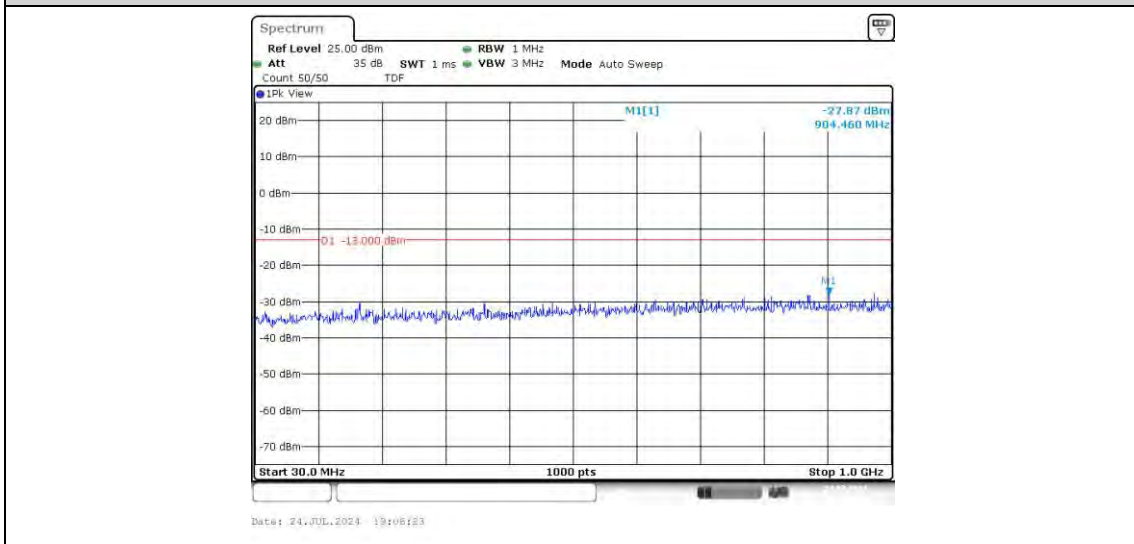

Band25-10MHz-QPSK-26365-1RB#0-Range1:30~1000MHz