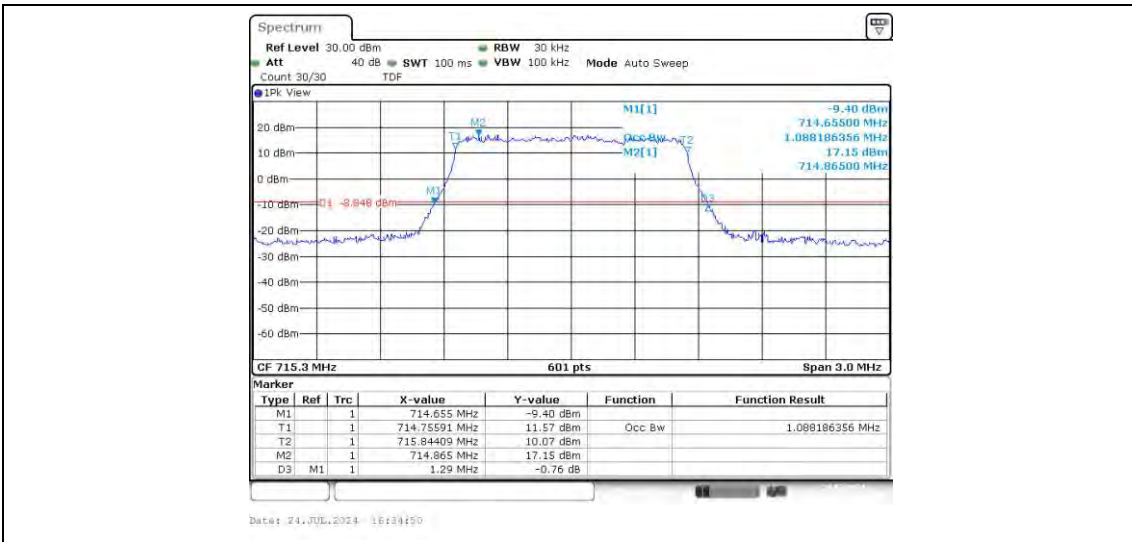

## Test Graphs

Band12-1.4MHz-16QAM-23017-6RB#0

Band12-1.4MHz-16QAM-23095-6RB#0

Band12-1.4MHz-16QAM-23173-6RB#0

**Band12-3MHz-QPSK-23025-15RB#0**

**Band12-3MHz-QPSK-23095-15RB#0**

**Band12-3MHz-QPSK-23165-15RB#0**