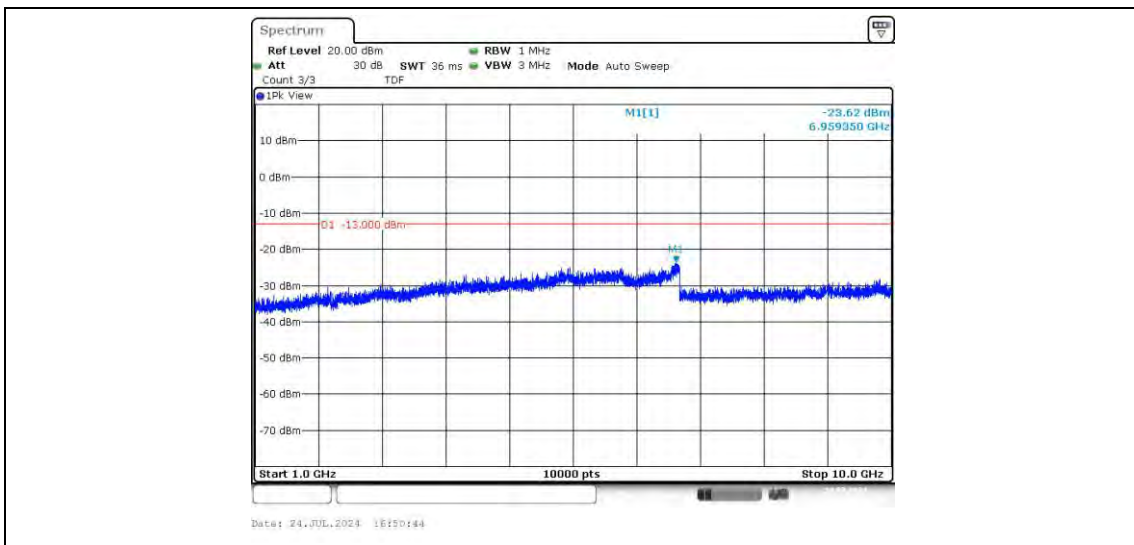

Band12-3MHz-QPSK-23025-15RB#0-Range1:30~1000MHz

Band12-3MHz-QPSK-23025-15RB#0-Range2:1000~10000MHz

Band12-3MHz-QPSK-23095-15RB#0-Range1:30~1000MHz

Band12-3MHz-QPSK-23095-15RB#0-Range2:1000~10000MHz

Band12-3MHz-QPSK-23165-15RB#0-Range1:30~1000MHz