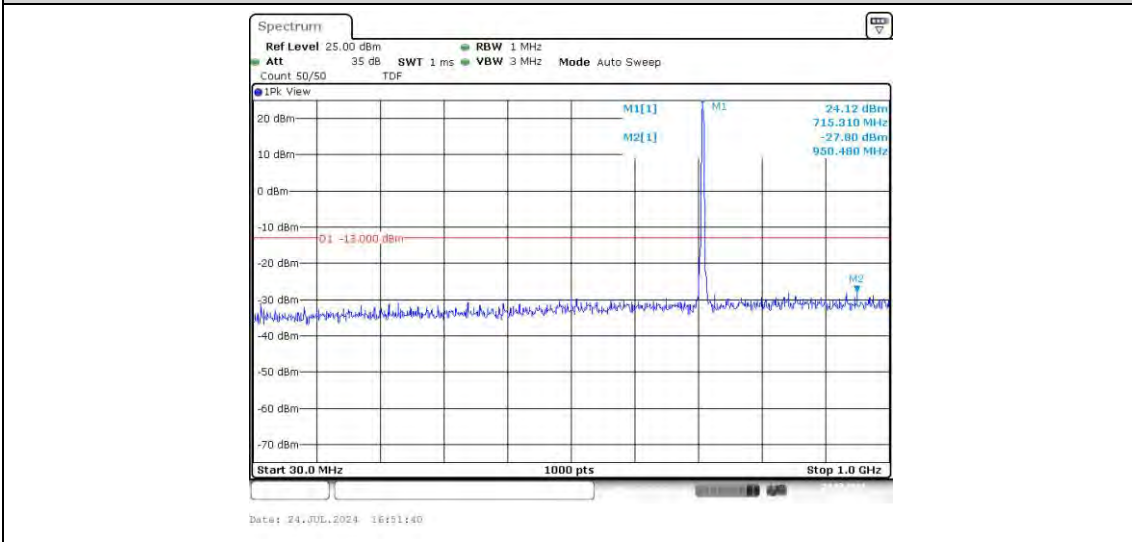

Band12-3MHz-16QAM-23165-15RB#0-Range1:30~1000MHz