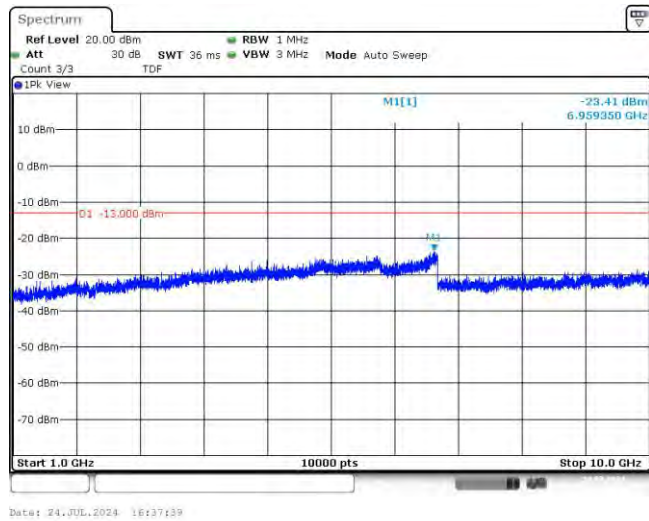

Band12-1.4MHz-QPSK-23173-6RB#0-Range2:1000~10000MHz

Band12-1.4MHz-16QAM-23017-6RB#0-Range1:30~1000MHz