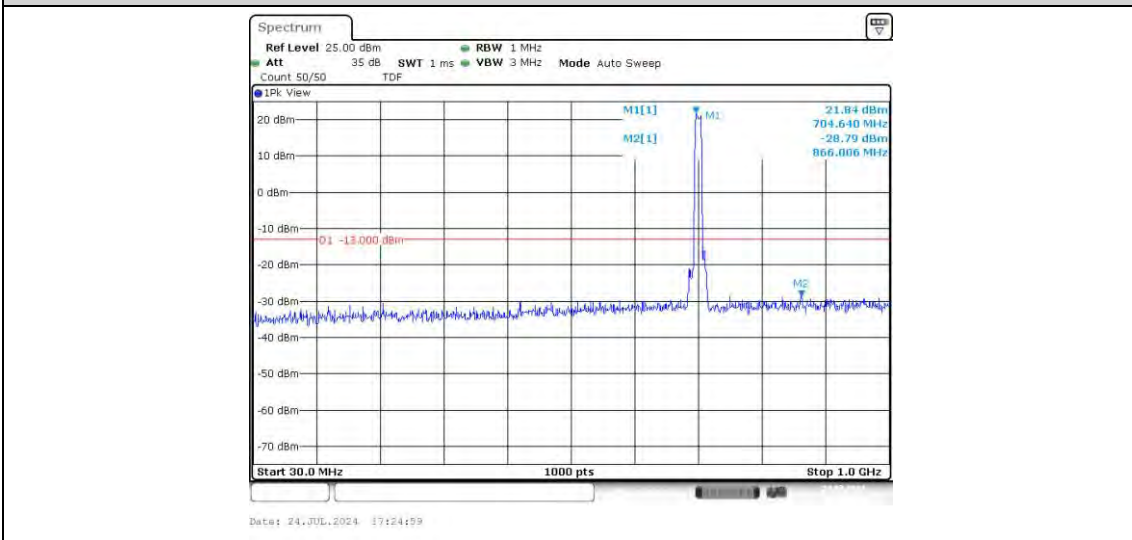

Band12-10MHz-QPSK-23095-50RB#0-Range1: 30~1000MHz