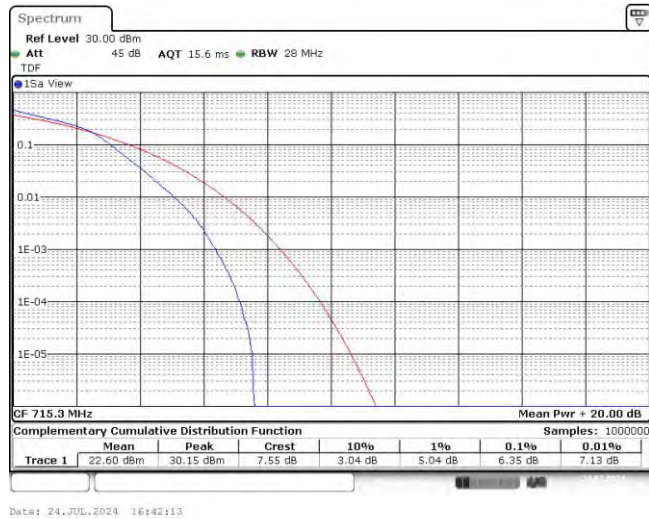

## Test Graphs

Band12-1.4MHz-16QAM-23017-6RB#0

Band12-1.4MHz-16QAM-23095-6RB#0

Band12-1.4MHz-16QAM-23173-6RB#0

**Band12-3MHz-QPSK-23025-15RB#0**

**Band12-3MHz-QPSK-23095-15RB#0**

**Band12-3MHz-QPSK-23165-15RB#0**