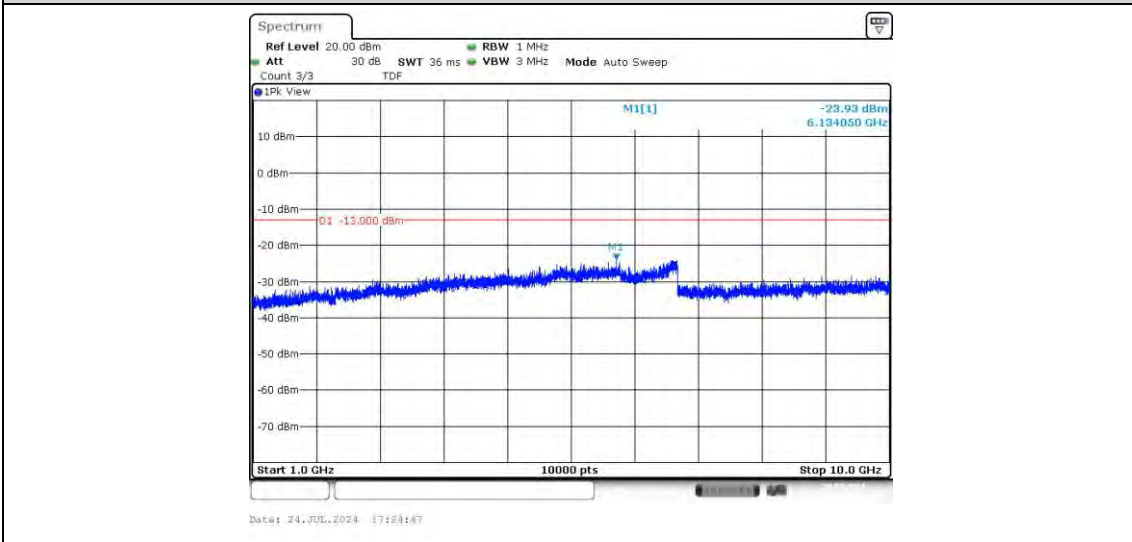

Band12-10MHz-QPSK-23130-50RB#0-Range1:30~1000MHz

Band12-10MHz-QPSK-23130-50RB#0-Range2:1000~10000MHz

Band12-10MHz-16QAM-23060-50RB#0-Range1:30~1000MHz

Band12-10MHz-16QAM-23060-50RB#0-Range2:1000~10000MHz