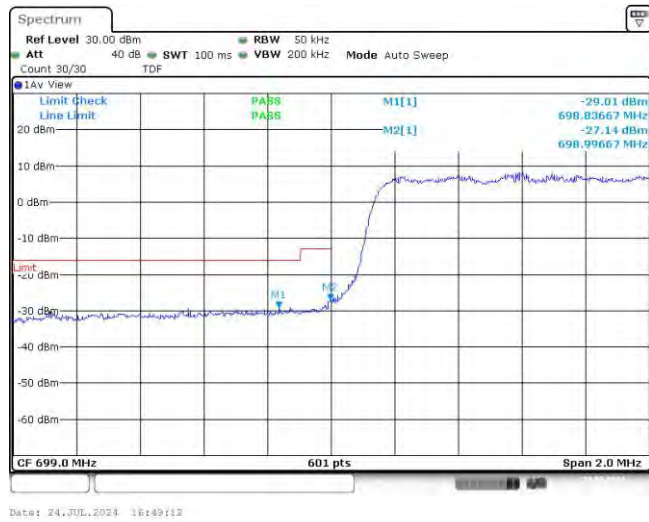

## Test Graphs

Band12-1.4MHz-16QAM-23173-6RB#0

Band12-3MHz-QPSK-23025-15RB#0

Band12-3MHz-QPSK-23165-15RB#0

Band12-3MHz-16QAM-23025-15RB#0

Band12-3MHz-16QAM-23165-15RB#0

Band12-5MHz-QPSK-23035-25RB#0

Band12-5MHz-QPSK-23155-25RB#0