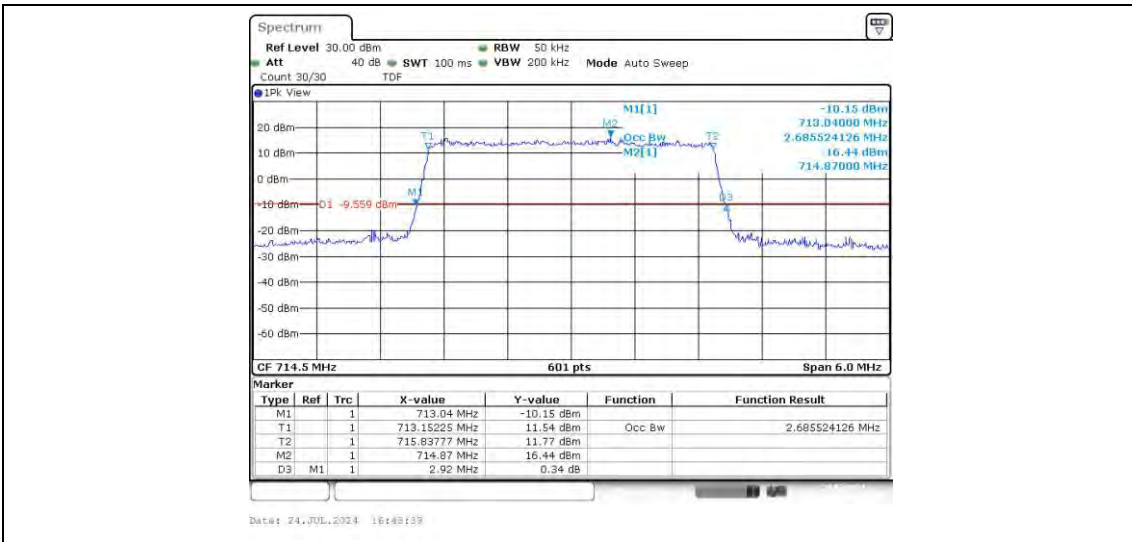

Band12-3MHz-16QAM-23165-15RB#0