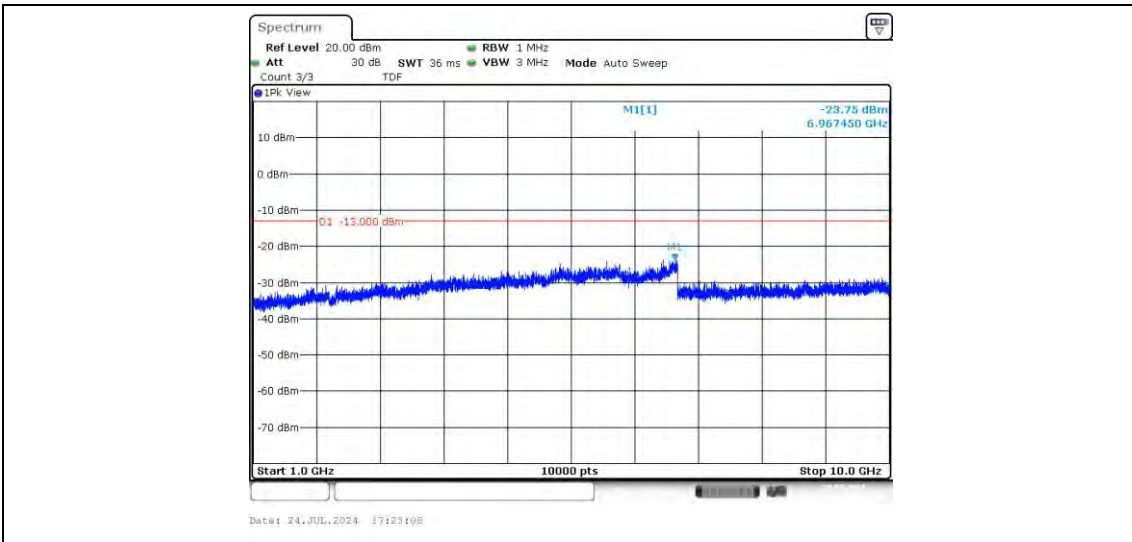

Band12-10MHz-QPSK-23060-50RB#0-Range1:30~1000MHz

Band12-10MHz-QPSK-23060-50RB#0-Range2: 1000~10000MHz

Band12-10MHz-QPSK-23095-50RB#0-Range1: 30~1000MHz

Band12-10MHz-QPSK-23095-50RB#0-Range2: 1000~10000MHz