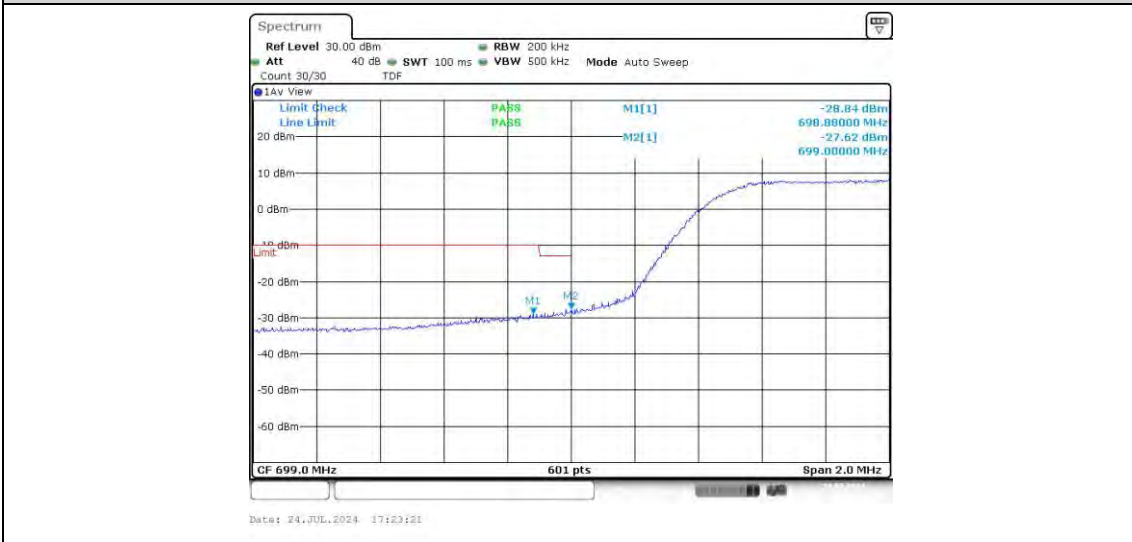

Band12-10MHz-QPSK-23060-50RB#0