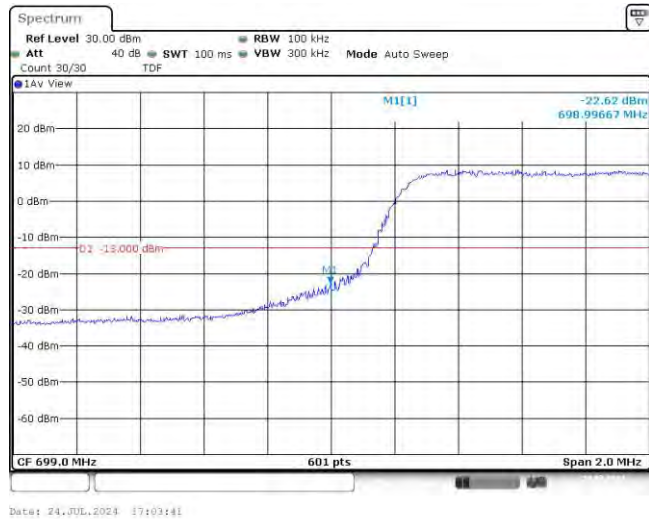

## Test Graphs

Band12-1.4MHz-16QAM-23173-6RB#0

Band12-3MHz-QPSK-23025-15RB#0

Band12-3MHz-QPSK-23165-15RB#0

Band12-3MHz-16QAM-23025-15RB#0

Band12-3MHz-16QAM-23165-15RB#0

Band12-5MHz-QPSK-23035-25RB#0

Band12-5MHz-QPSK-23155-25RB#0