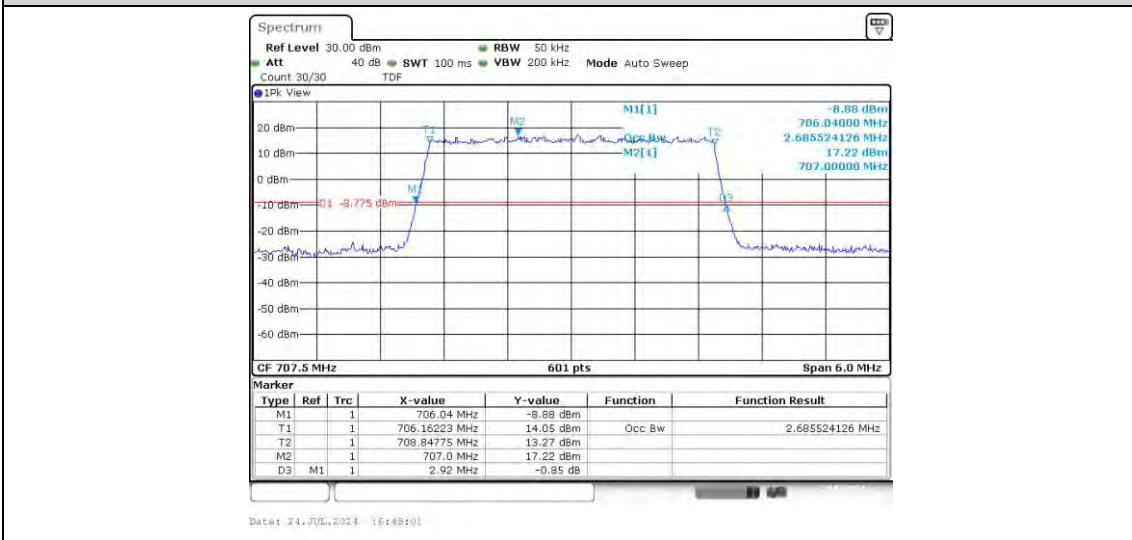

## Test Graphs

Band12-1.4MHz-16QAM-23017-6RB#0

Band12-1.4MHz-16QAM-23095-6RB#0

Band12-1.4MHz-16QAM-23173-6RB#0

**Band12-3MHz-QPSK-23025-15RB#0**

**Band12-3MHz-QPSK-23095-15RB#0**

**Band12-3MHz-QPSK-23165-15RB#0**