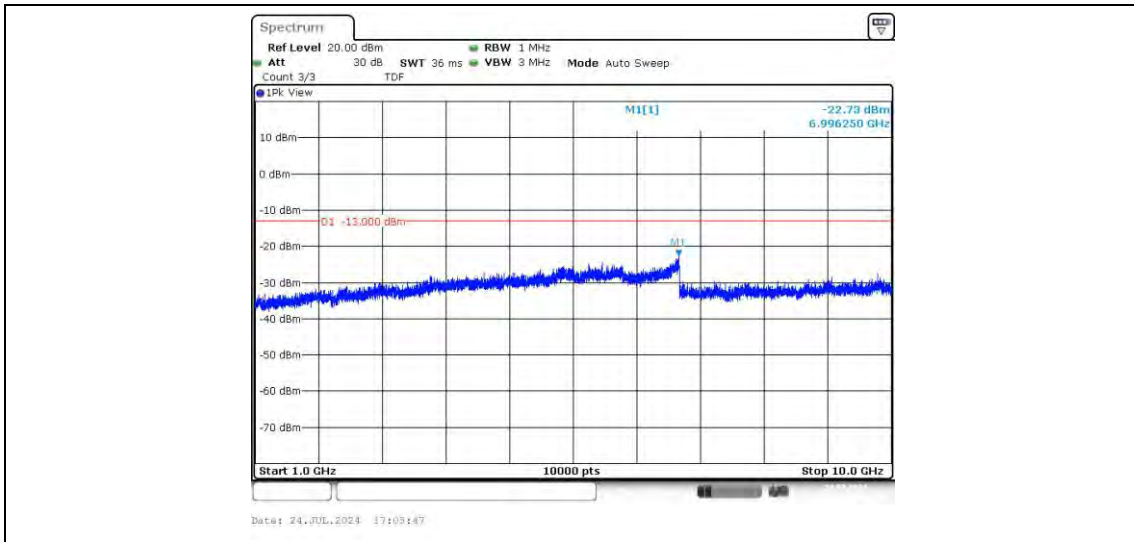

Band12-5MHz-16QAM-23095-25RB#0-Range2: 1000~10000MHz