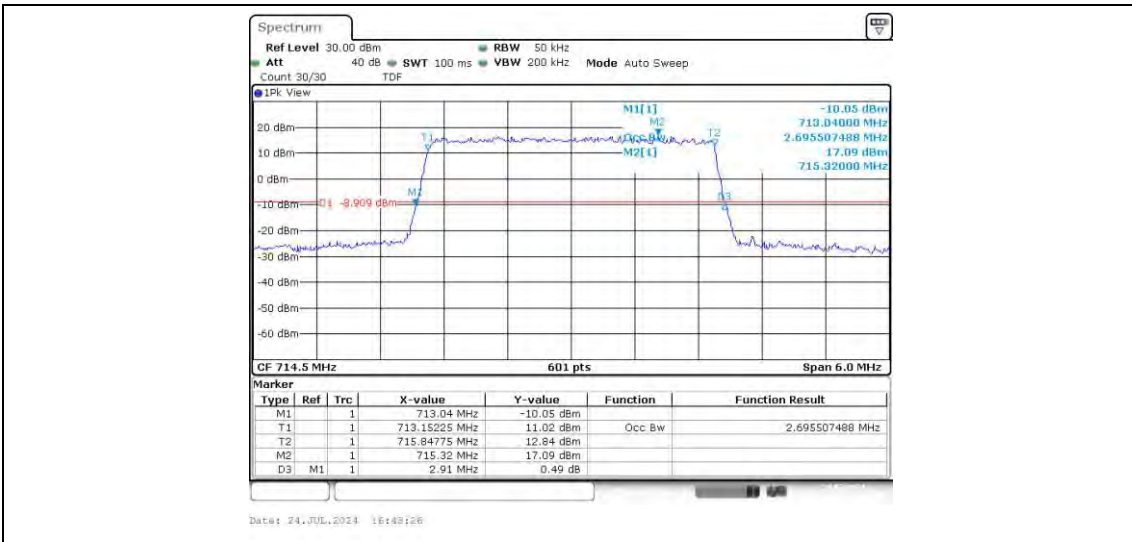

## Test Graphs

Band12-1.4MHz-16QAM-23017-6RB#0

Band12-1.4MHz-16QAM-23095-6RB#0

Band12-1.4MHz-16QAM-23173-6RB#0

**Band12-3MHz-QPSK-23025-15RB#0**

**Band12-3MHz-QPSK-23095-15RB#0**

**Band12-3MHz-QPSK-23165-15RB#0**