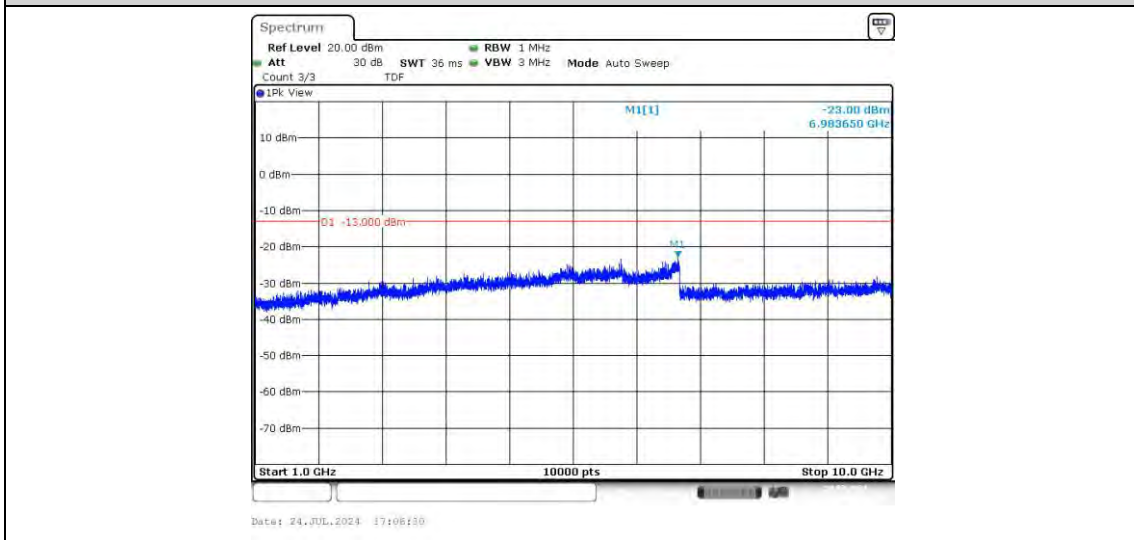

Band12-5MHz-16QAM-23095-25RB#0-Range1: 30~1000MHz

Band12-5MHz-16QAM-23095-25RB#0-Range2: 1000~10000MHz

Band12-5MHz-16QAM-23155-25RB#0-Range1:30~1000MHz

Band12-5MHz-16QAM-23155-25RB#0-Range2:1000~10000MHz