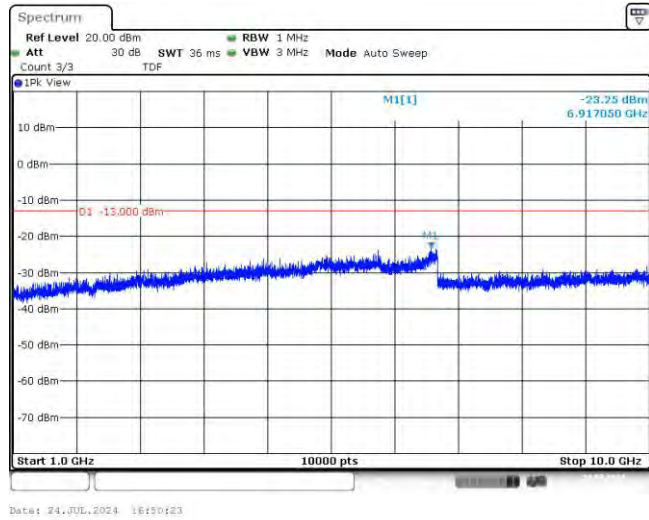

Band12-3MHz-QPSK-23165-15RB#0-Range2:1000~10000MHz

Band12-3MHz-16QAM-23025-15RB#0-Range1:30~1000MHz

Band12-3MHz-16QAM-23025-15RB#0-Range2: 1000~10000MHz

Band12-3MHz-16QAM-23095-15RB#0-Range1: 30~1000MHz

Band12-3MHz-16QAM-23095-15RB#0-Range2: 1000~10000MHz