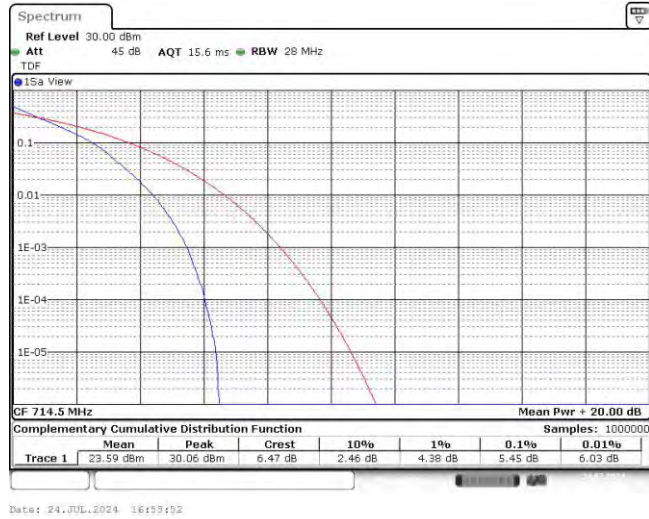

## Test Graphs

Band12-1.4MHz-16QAM-23017-6RB#0

Band12-1.4MHz-16QAM-23095-6RB#0

Band12-1.4MHz-16QAM-23173-6RB#0

**Band12-3MHz-QPSK-23025-15RB#0**

**Band12-3MHz-QPSK-23095-15RB#0**

**Band12-3MHz-QPSK-23165-15RB#0**