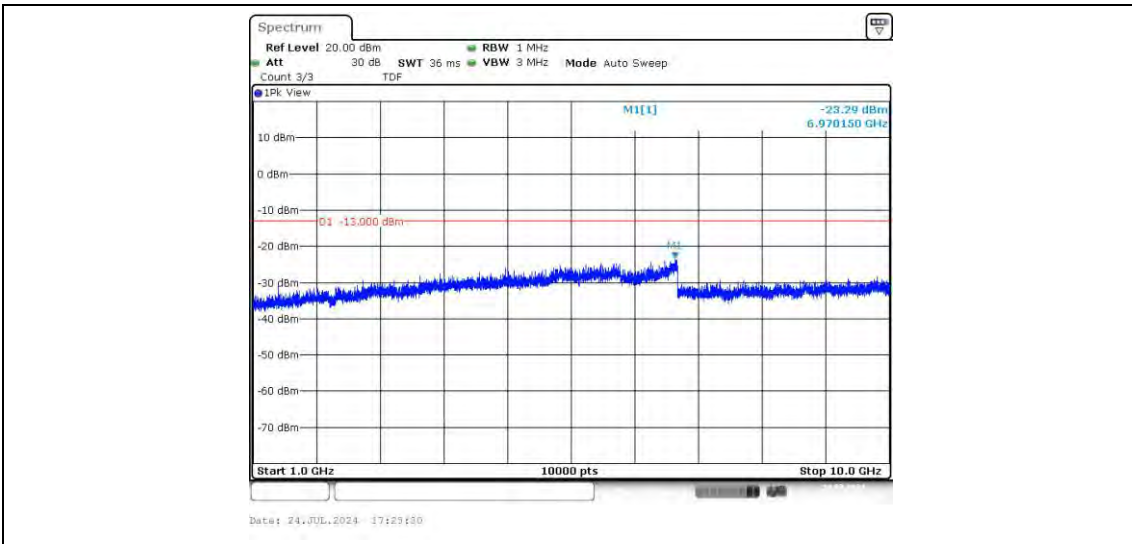

Band12-10MHz-16QAM-23095-50RB#0-Range2:1000~10000MHz