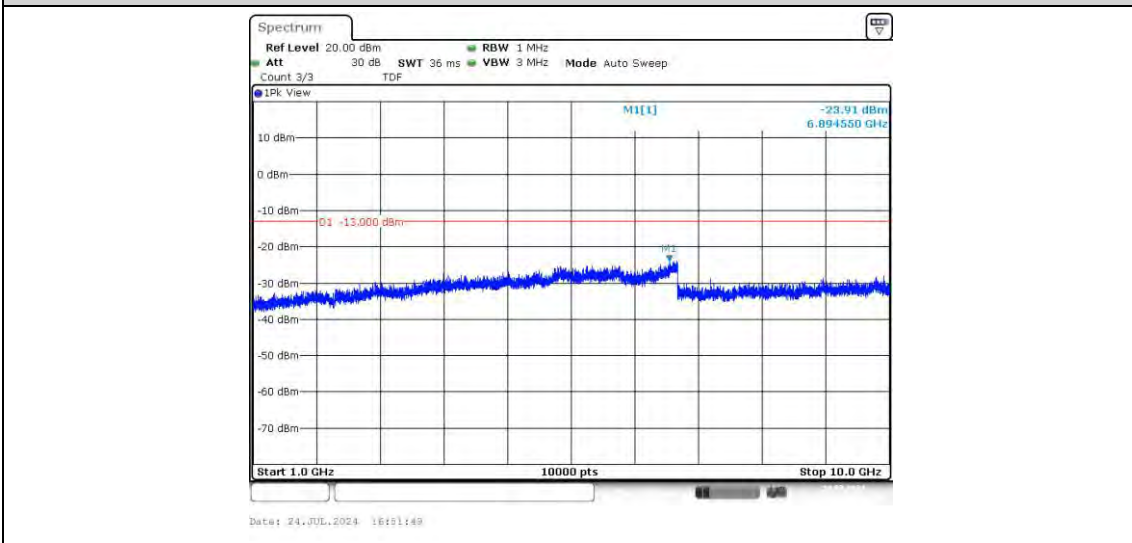

Band12-3MHz-16QAM-23165-15RB#0-Range2:1000~10000MHz