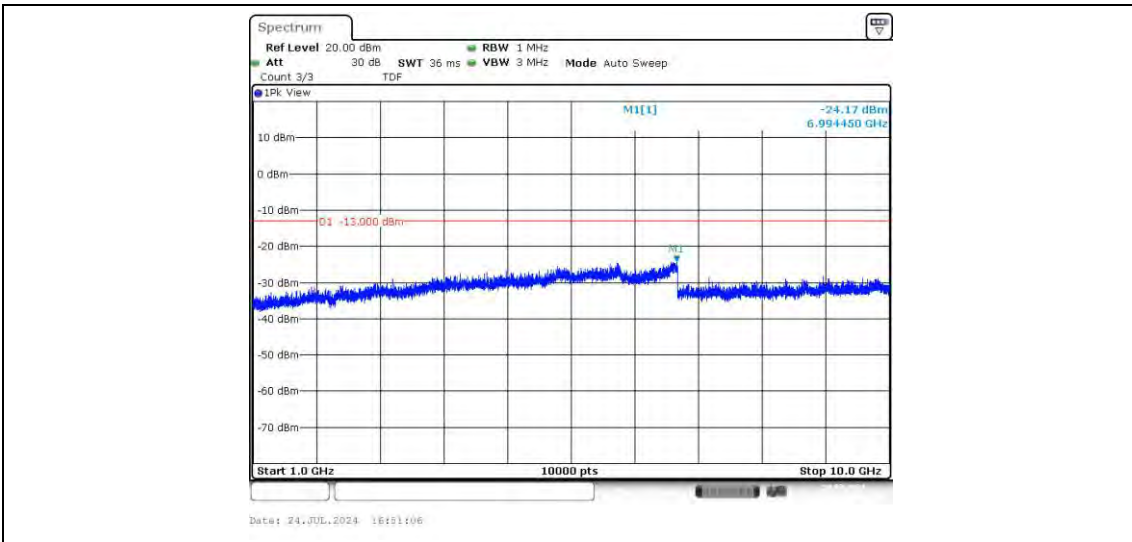

Band12-3MHz-QPSK-23165-15RB#0-Range2:1000~10000MHz

Band12-3MHz-16QAM-23025-15RB#0-Range1:30~1000MHz

Band12-3MHz-16QAM-23025-15RB#0-Range2: 1000~10000MHz

Band12-3MHz-16QAM-23095-15RB#0-Range1: 30~1000MHz

Band12-3MHz-16QAM-23095-15RB#0-Range2: 1000~10000MHz