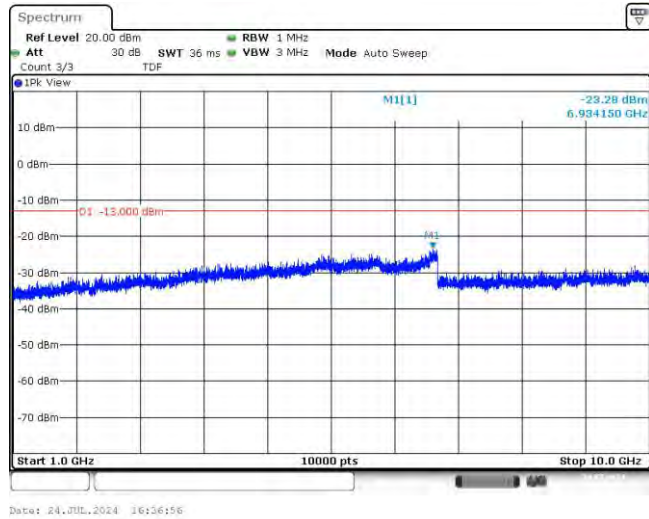

## Test Graphs

Band12-1.4MHz-QPSK-23017-6RB#0-Range1:30~1000MHz

Band12-1.4MHz-QPSK-23017-6RB#0-Range2:1000~10000MHz

Band12-1.4MHz-QPSK-23095-6RB#0-Range1:30~1000MHz

Band12-1.4MHz-QPSK-23095-6RB#0-Range2:1000~10000MHz