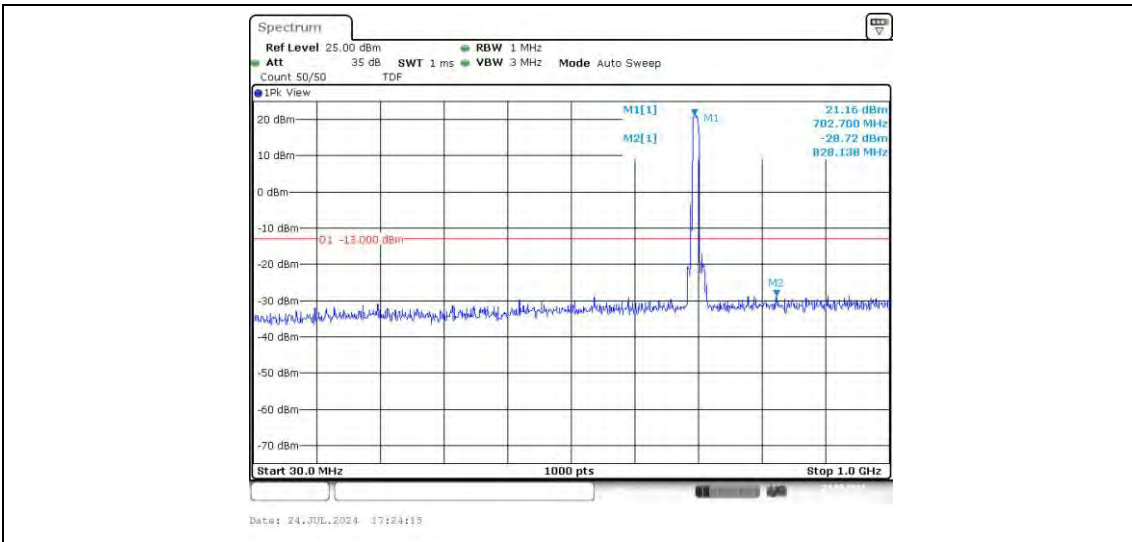

Band12-10MHz-QPSK-23060-50RB#0-Range1:30~1000MHz