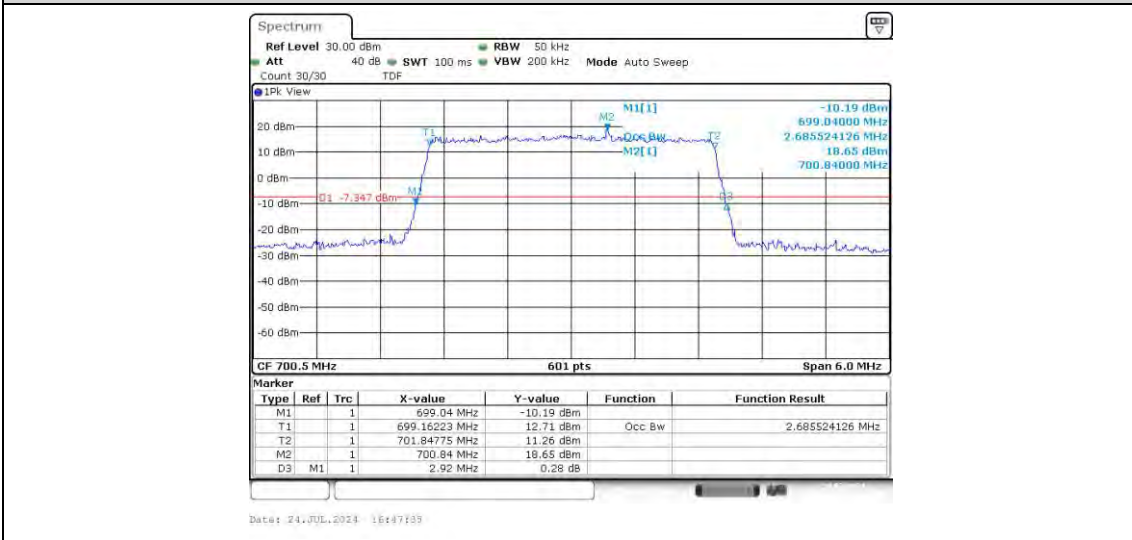

## Test Graphs

Band12-1.4MHz-16QAM-23017-6RB#0

Band12-1.4MHz-16QAM-23095-6RB#0

Band12-1.4MHz-16QAM-23173-6RB#0

**Band12-3MHz-QPSK-23025-15RB#0**

**Band12-3MHz-QPSK-23095-15RB#0**

**Band12-3MHz-QPSK-23165-15RB#0**