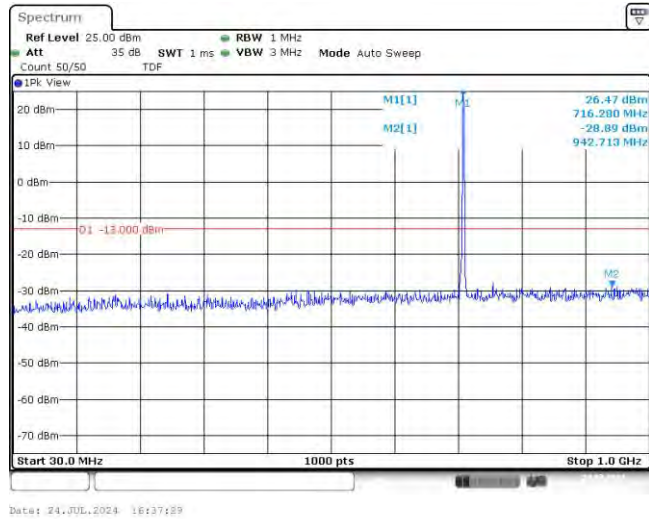

Band12-1.4MHz-QPSK-23173-6RB#0-Range1:30~1000MHz