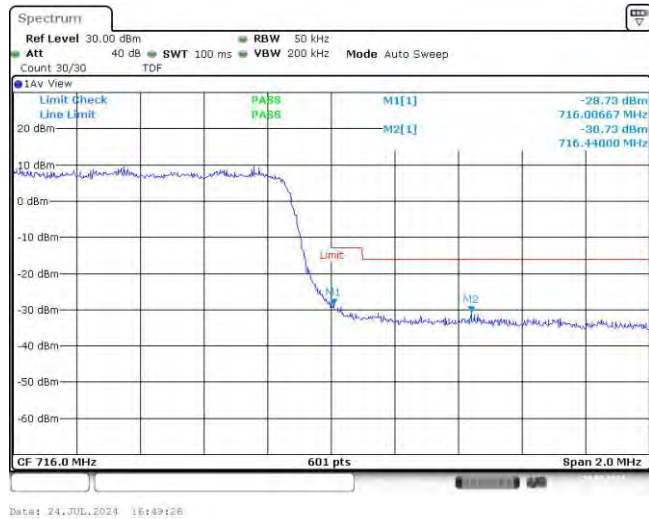

## Test Graphs

Band12-1.4MHz-16QAM-23173-6RB#0

Band12-3MHz-QPSK-23025-15RB#0

Band12-3MHz-QPSK-23165-15RB#0

Band12-3MHz-16QAM-23025-15RB#0

Band12-3MHz-16QAM-23165-15RB#0

Band12-5MHz-QPSK-23035-25RB#0

Band12-5MHz-QPSK-23155-25RB#0