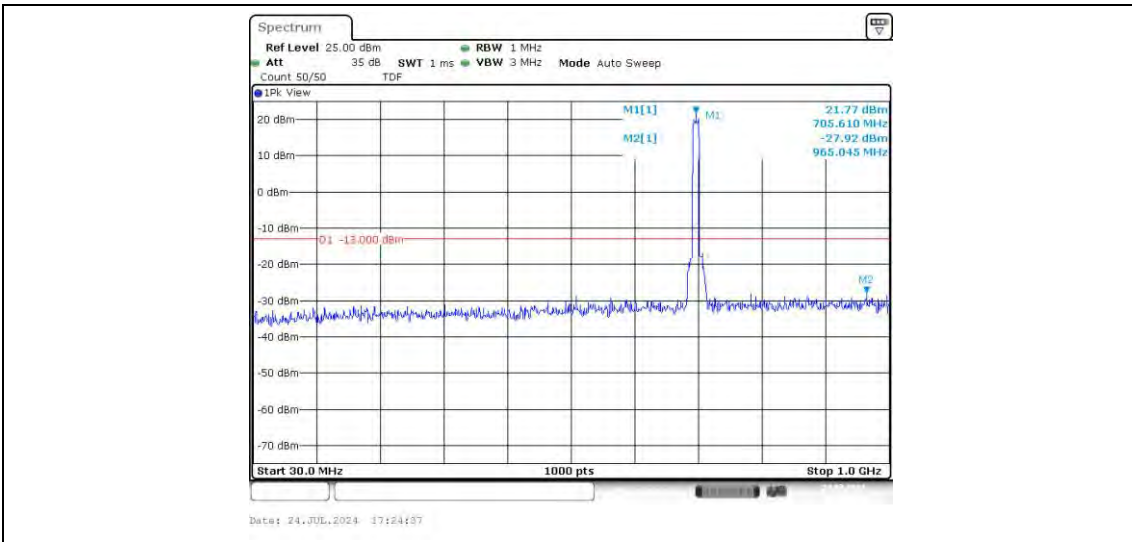

Band12-10MHz-QPSK-23130-50RB#0-Range1:30~1000MHz

Band12-10MHz-QPSK-23130-50RB#0-Range2:1000~10000MHz

Band12-10MHz-16QAM-23060-50RB#0-Range1:30~1000MHz

Band12-10MHz-16QAM-23060-50RB#0-Range2:1000~10000MHz