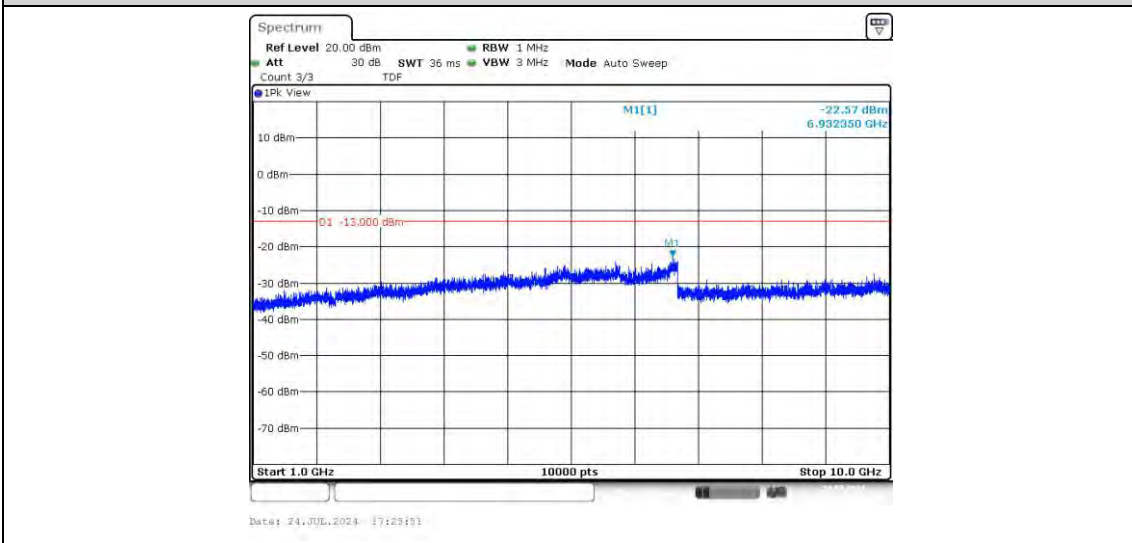

Band12-10MHz-QPSK-23130-50RB#0-Range2:1000~10000MHz