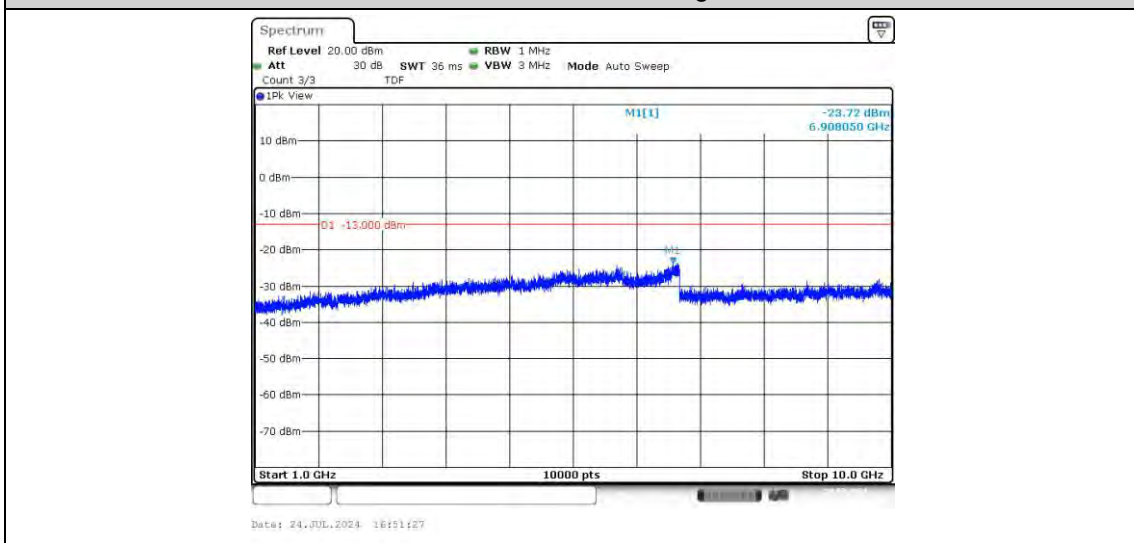

Band12-3MHz-QPSK-23165-15RB#0-Range2:1000~10000MHz