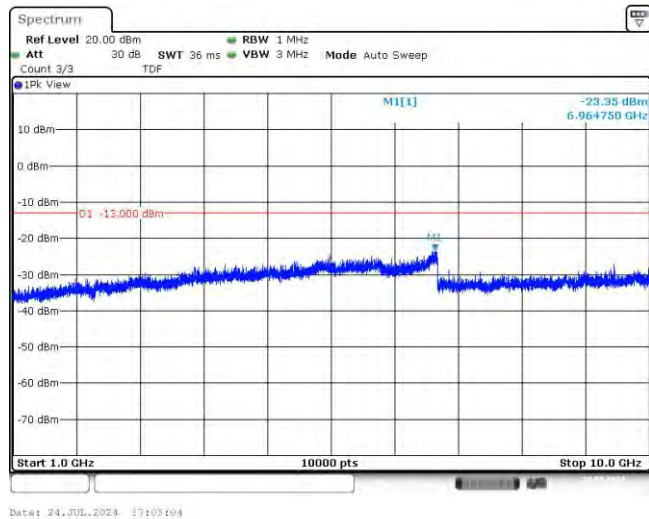

Band12-5MHz-QPSK-23095-25RB#0-Range2:1000~10000MHz

Band12-5MHz-QPSK-23155-25RB#0-Range1:30~1000MHz

Band12-5MHz-QPSK-23155-25RB#0-Range2:1000~10000MHz

Band12-5MHz-16QAM-23035-25RB#0-Range1:30~1000MHz

Band12-5MHz-16QAM-23035-25RB#0-Range2: 1000~10000MHz