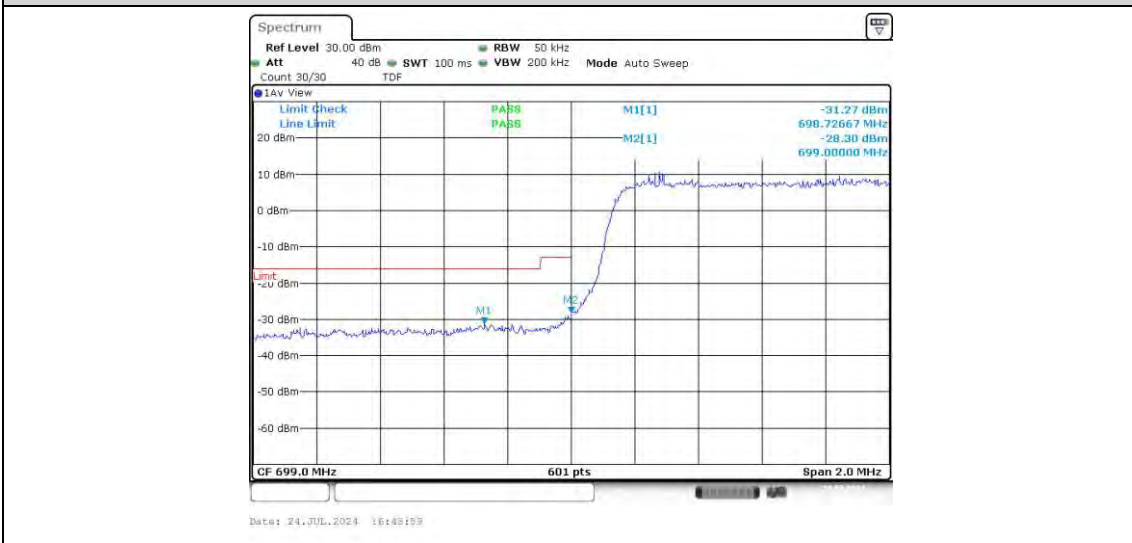

## Test Graphs

Band12-1.4MHz-16QAM-23173-6RB#0

Band12-3MHz-QPSK-23025-15RB#0

Band12-3MHz-QPSK-23165-15RB#0

Band12-3MHz-16QAM-23025-15RB#0

Band12-3MHz-16QAM-23165-15RB#0

Band12-5MHz-QPSK-23035-25RB#0

Band12-5MHz-QPSK-23155-25RB#0