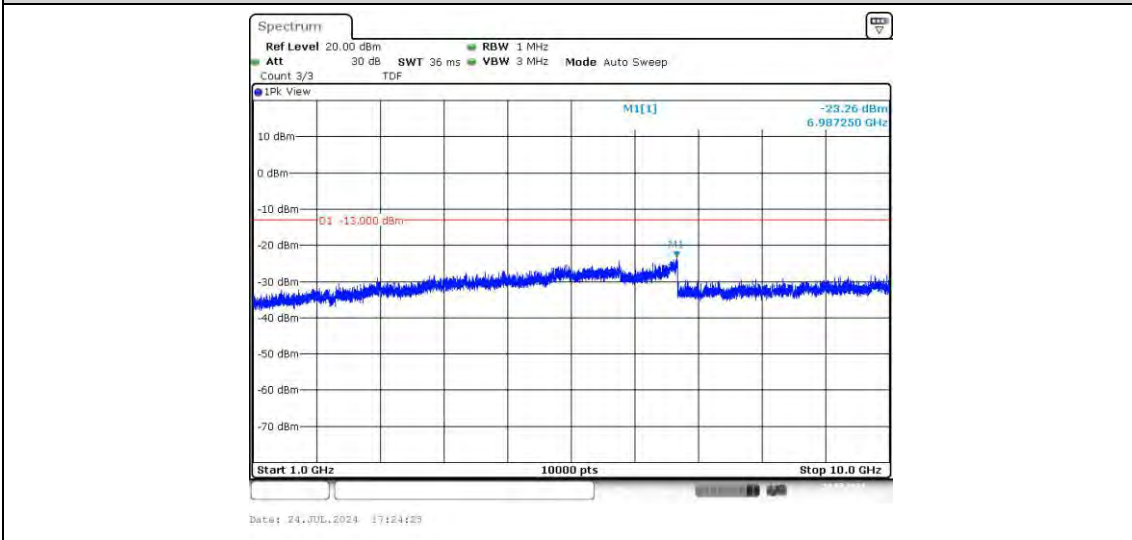

Band12-10MHz-QPSK-23060-50RB#0-Range2: 1000~10000MHz