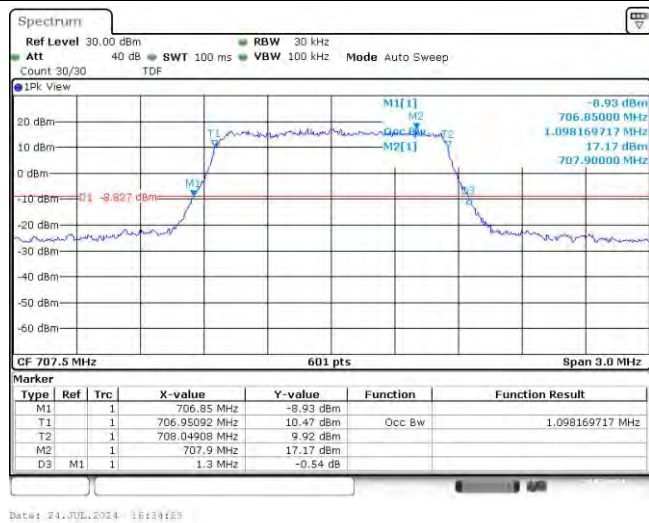

## Test Graphs

Band12-1.4MHz-16QAM-23017-6RB#0

Band12-1.4MHz-16QAM-23095-6RB#0

Band12-1.4MHz-16QAM-23173-6RB#0

**Band12-3MHz-QPSK-23025-15RB#0**

**Band12-3MHz-QPSK-23095-15RB#0**

**Band12-3MHz-QPSK-23165-15RB#0**