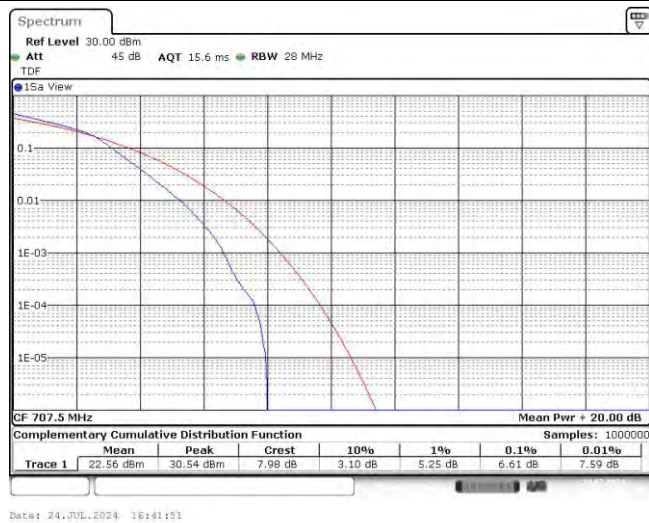

## Test Graphs

Band12-1.4MHz-16QAM-23017-6RB#0

Band12-1.4MHz-16QAM-23095-6RB#0

Band12-1.4MHz-16QAM-23173-6RB#0

**Band12-3MHz-QPSK-23025-15RB#0**

**Band12-3MHz-QPSK-23095-15RB#0**

**Band12-3MHz-QPSK-23165-15RB#0**