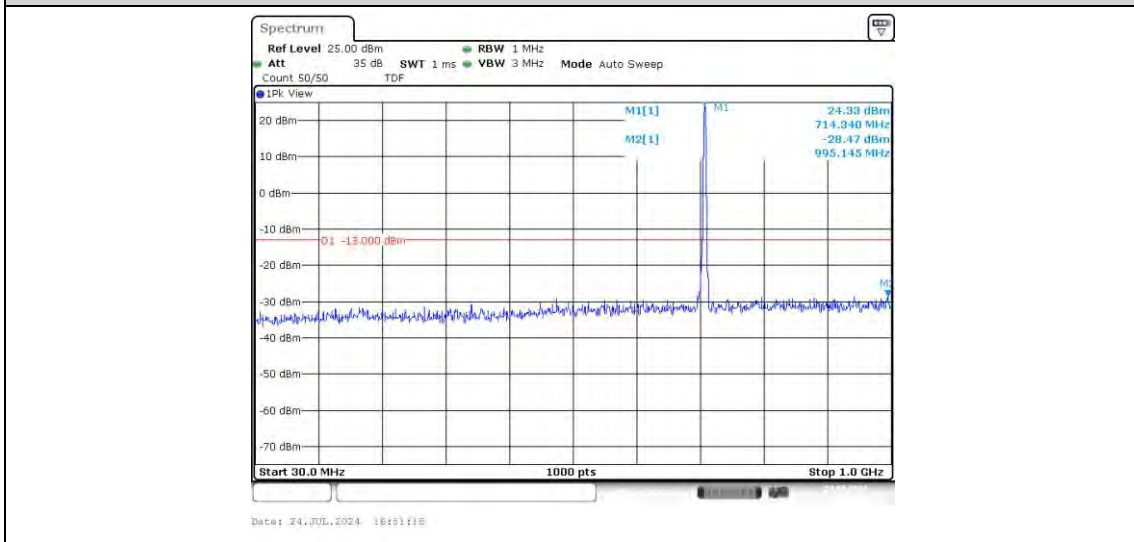

Band12-3MHz-QPSK-23025-15RB#0-Range1:30~1000MHz

Band12-3MHz-QPSK-23025-15RB#0-Range2:1000~10000MHz

Band12-3MHz-QPSK-23095-15RB#0-Range1:30~1000MHz

Band12-3MHz-QPSK-23095-15RB#0-Range2:1000~10000MHz

Band12-3MHz-QPSK-23165-15RB#0-Range1:30~1000MHz