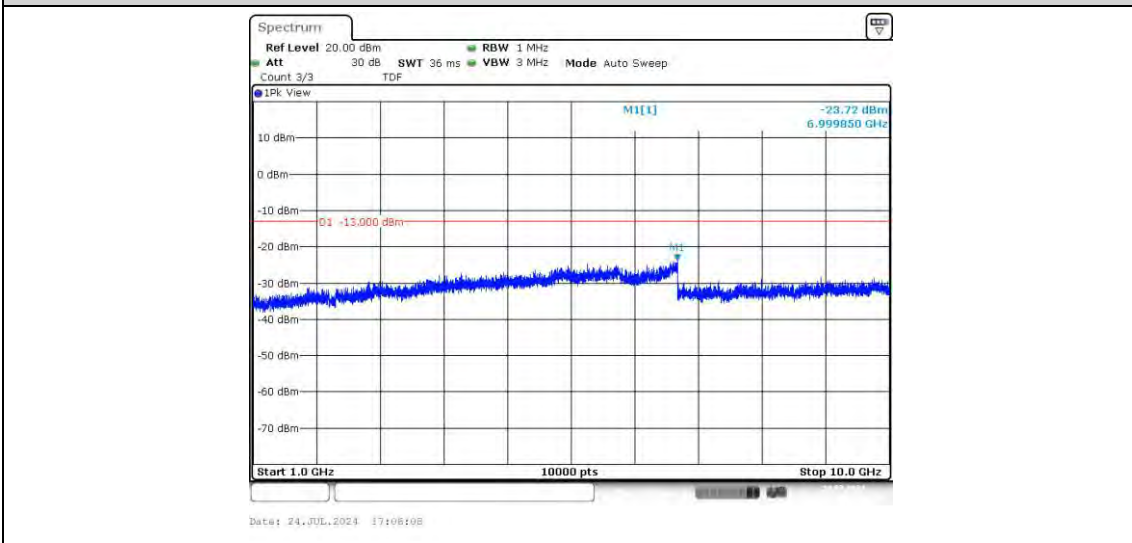

Band12-5MHz-QPSK-23155-25RB#0-Range2:1000~10000MHz