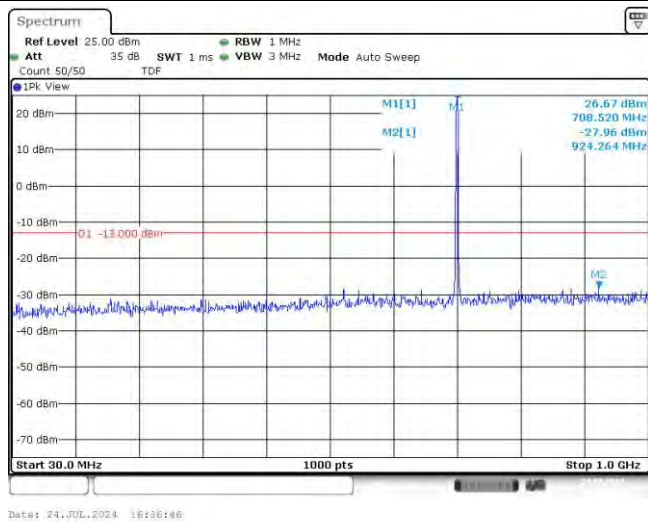

## Test Graphs

Band12-1.4MHz-QPSK-23017-6RB#0-Range1:30~1000MHz

Band12-1.4MHz-QPSK-23017-6RB#0-Range2:1000~10000MHz

Band12-1.4MHz-QPSK-23095-6RB#0-Range1:30~1000MHz

Band12-1.4MHz-QPSK-23095-6RB#0-Range2:1000~10000MHz