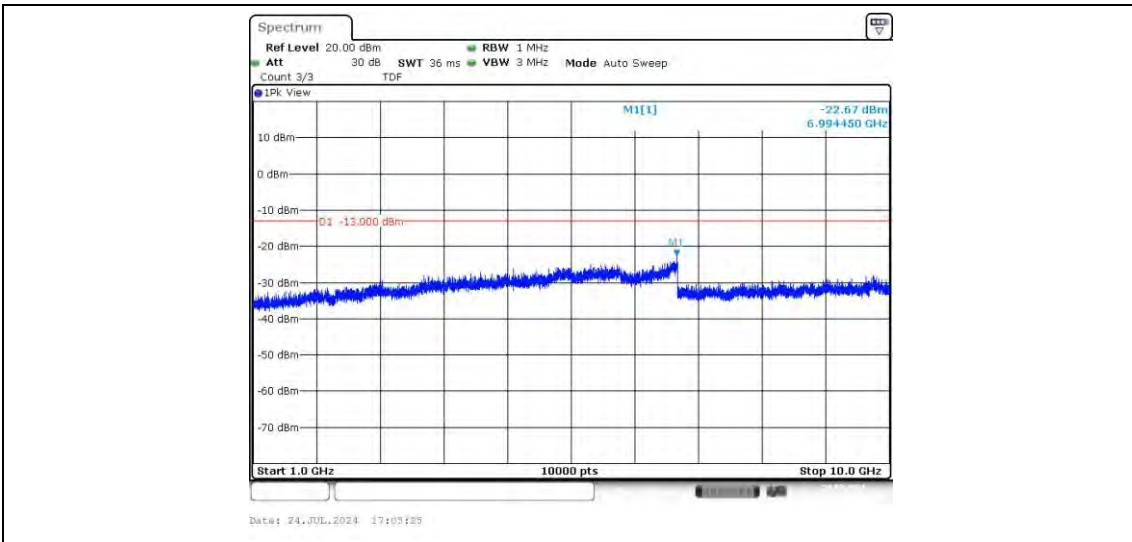

Band12-5MHz-QPSK-23095-25RB#0-Range2:1000~10000MHz