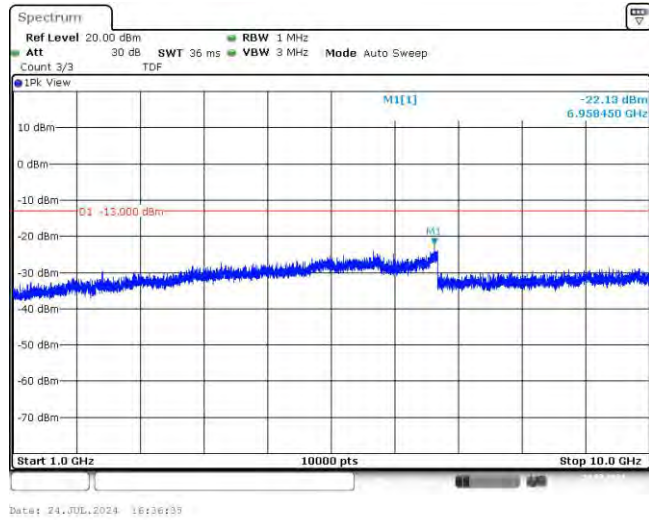

Band12-1.4MHz-16QAM-23017-6RB#0-Range2:1000~10000MHz