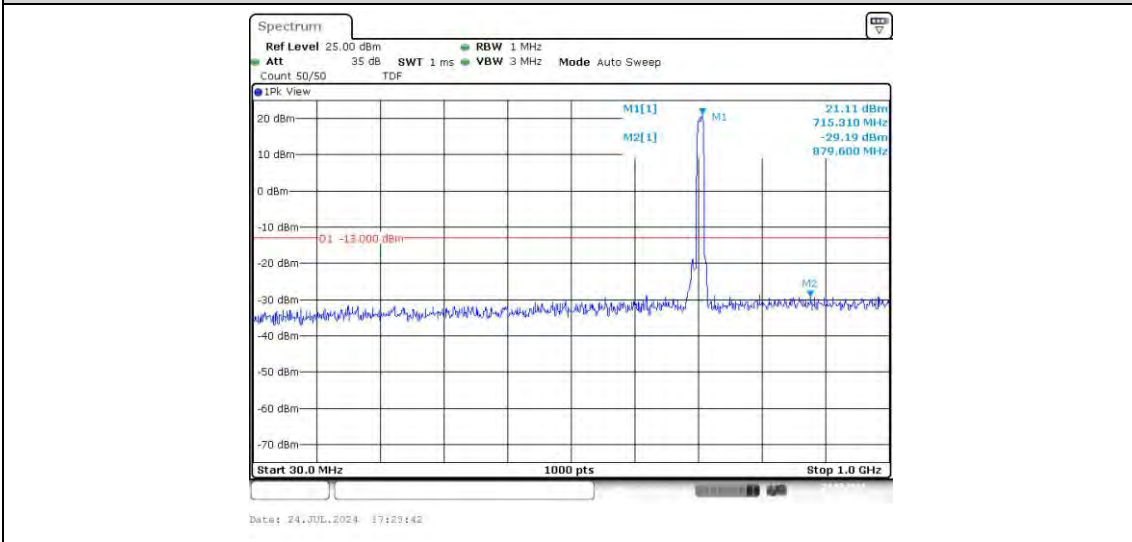

Band12-10MHz-QPSK-23130-50RB#0-Range1:30~1000MHz