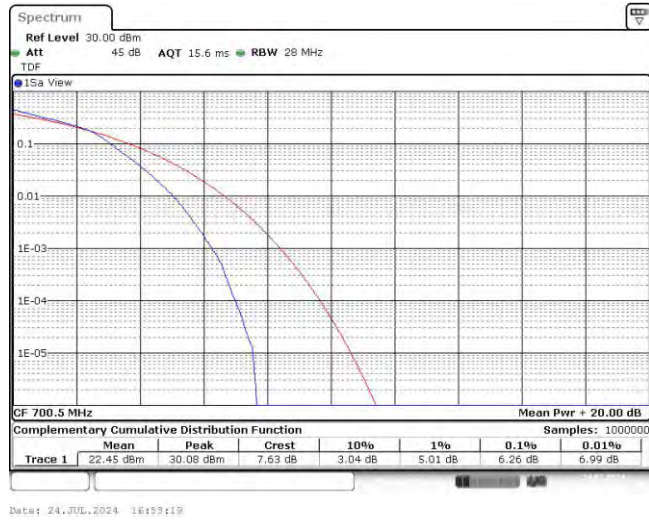

Band12-3MHz-16QAM-23025-15RB#0