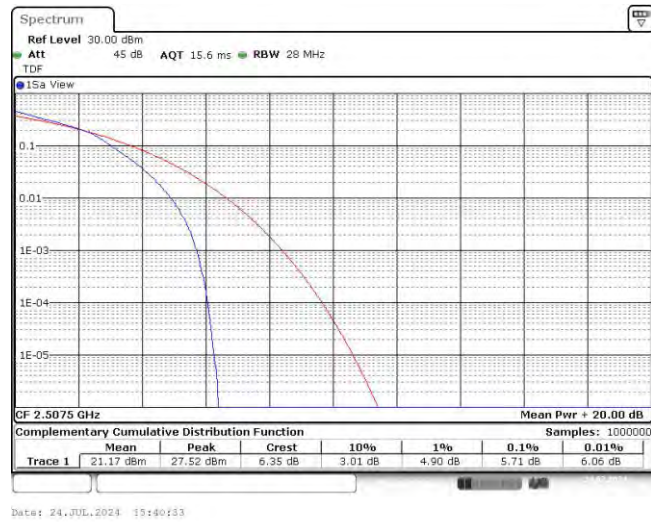

Band7-15MHz-16QAM-21100-75RB#0