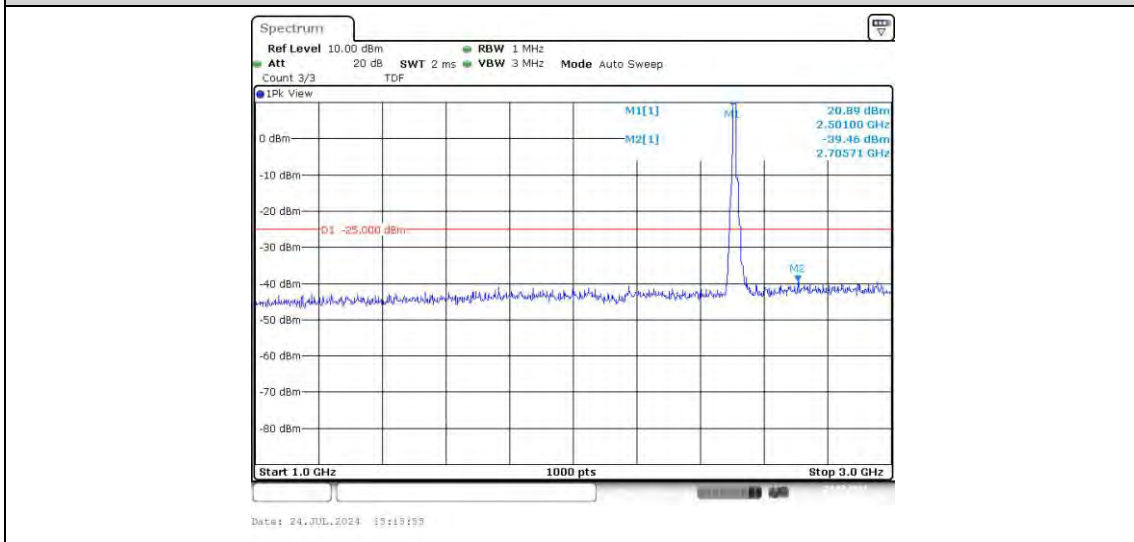

Band7-10MHz-QPSK-20800-50RB#0-Range3:3000~26500MHz