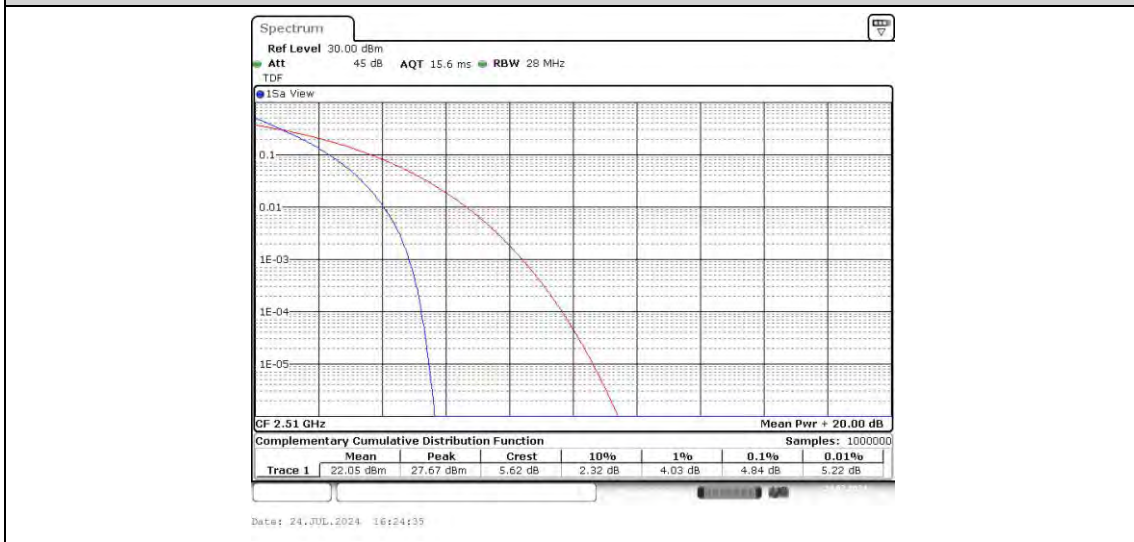

Band7-20MHz-QPSK-21100-100RB#0