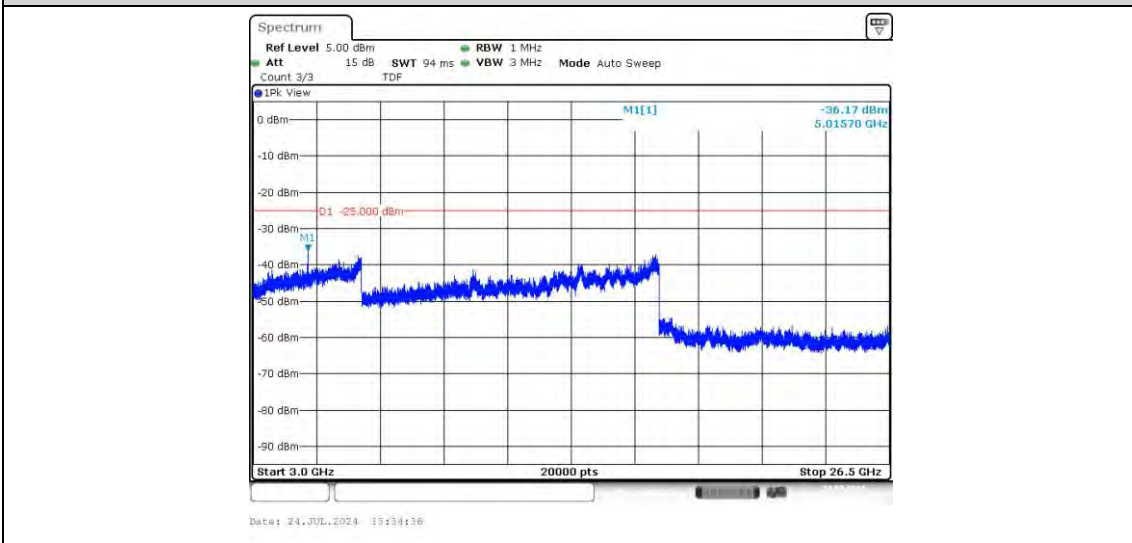

Band7-15MHz-QPSK-21375-75RB#0-Range2:1000~3000MHz

Band7-15MHz-QPSK-21375-75RB#0-Range3:3000~26500MHz

Band7-15MHz-16QAM-20825-75RB#0-Range1:30~1000MHz

Band7-15MHz-16QAM-20825-75RB#0-Range2:1000~3000MHz

Band7-15MHz-16QAM-20825-75RB#0-Range3:3000~26500MHz