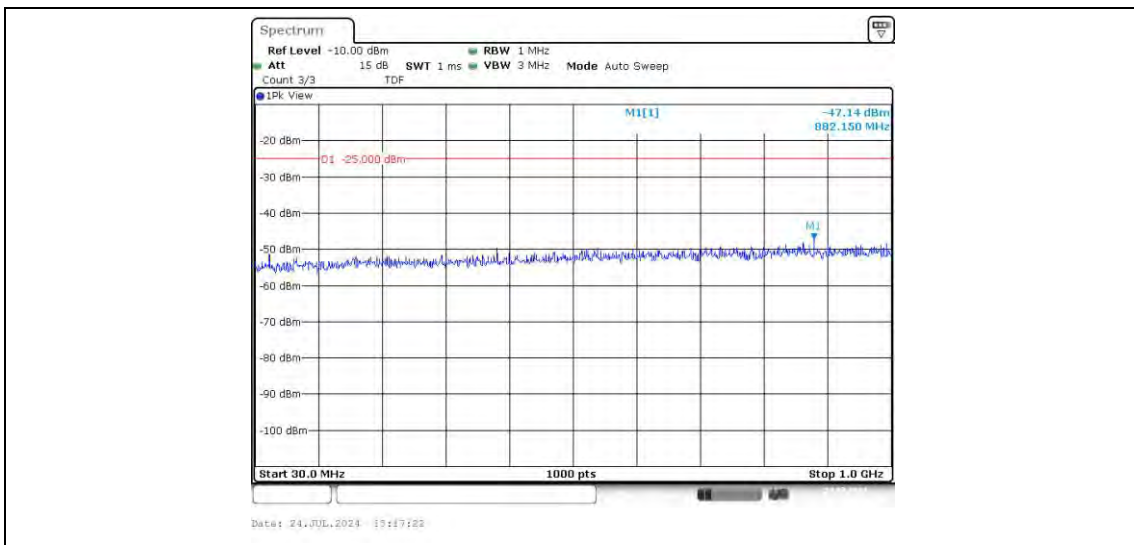

Band7-10MHz-16QAM-21100-50RB#0-Range2:1000~3000MHz