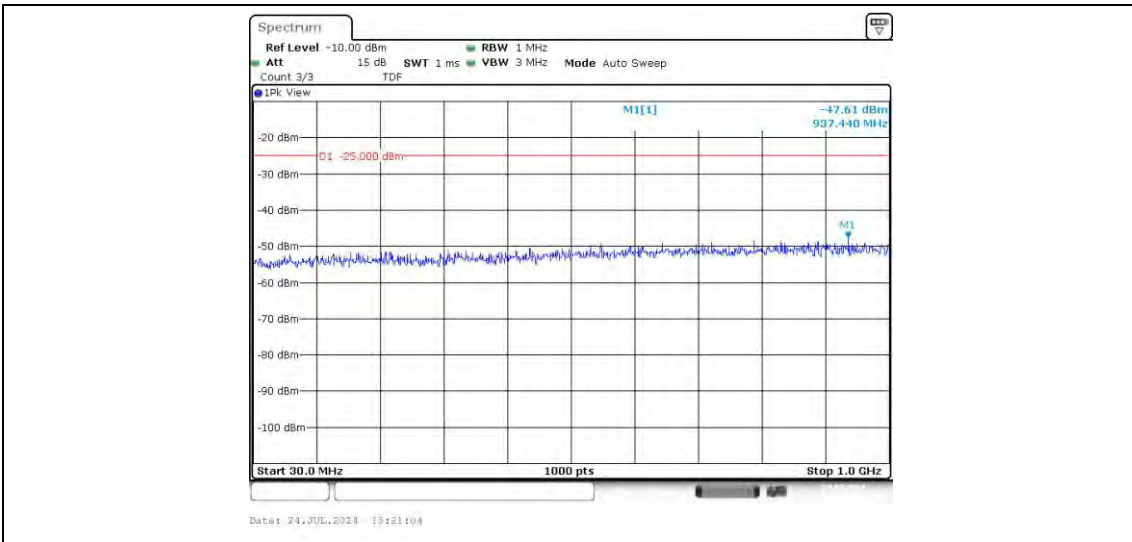

Band7-10MHz-16QAM-21400-50RB#0-Range2:1000~3000MHz