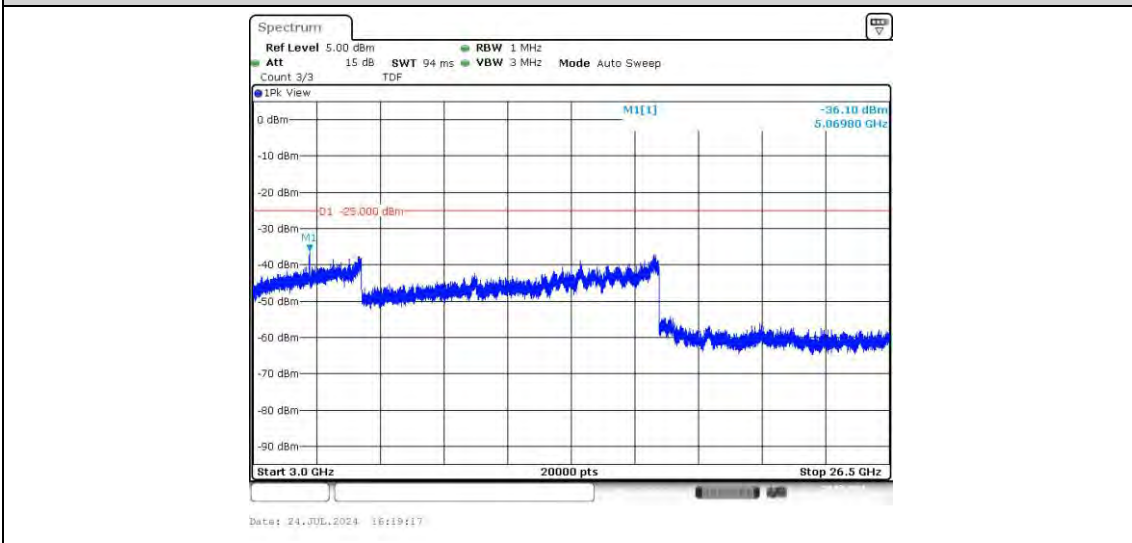

Band7-20MHz-QPSK-21350-100RB#0-Range1:30~1000MHz