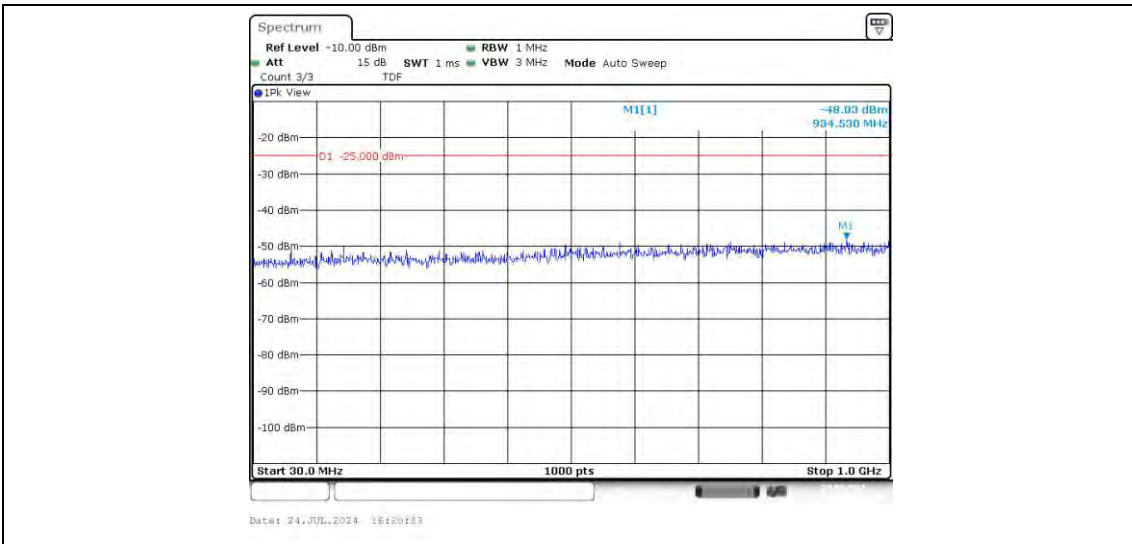

Band7-20MHz-16QAM-21100-100RB#0-Range1:30~1000MHz

Band7-20MHz-16QAM-21100-100RB#0-Range2:1000~3000MHz

Band7-20MHz-16QAM-21100-100RB#0-Range3:3000~26500MHz

Band7-20MHz-16QAM-21350-100RB#0-Range1:30~1000MHz