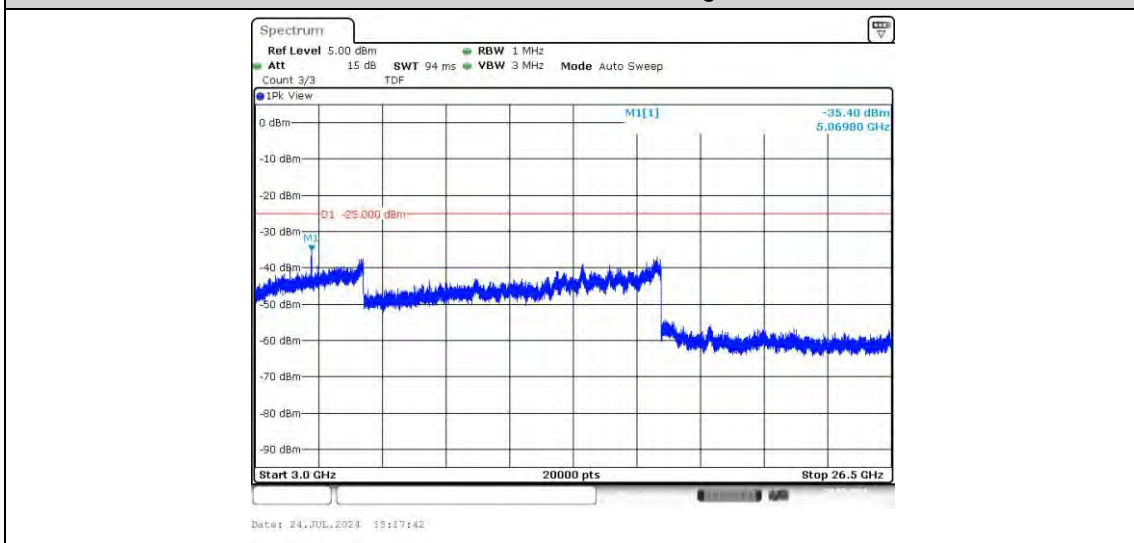

Band7-10MHz-16QAM-20800-50RB#0-Range3:3000~26500MHz

Band7-10MHz-16QAM-21100-50RB#0-Range1:30~1000MHz

Band7-10MHz-16QAM-21100-50RB#0-Range2:1000~3000MHz

Band7-10MHz-16QAM-21100-50RB#0-Range3:3000~26500MHz