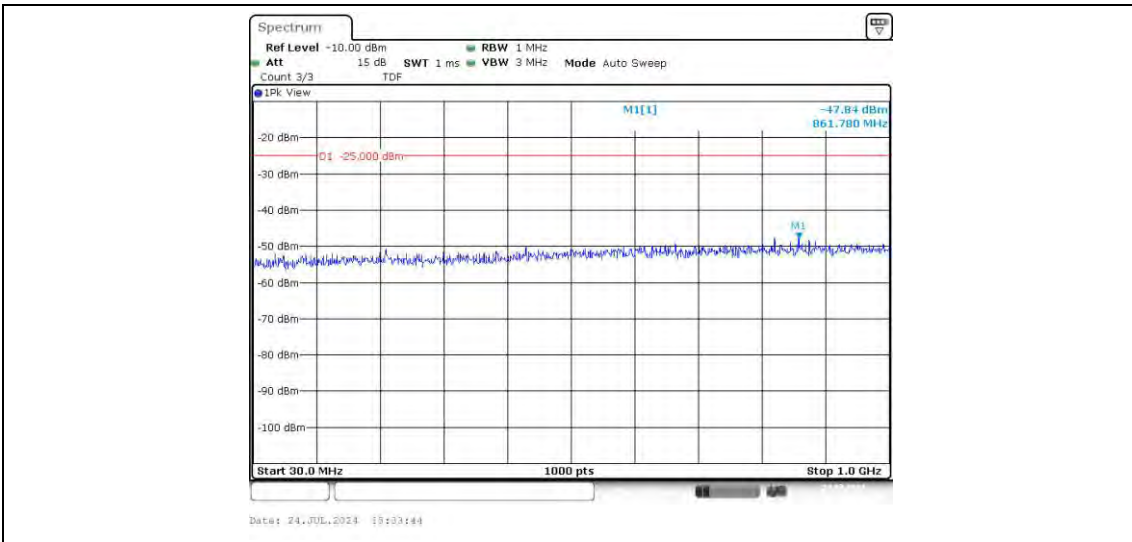

Band7-10MHz-16QAM-21400-50RB#0-Range1:30~1000MHz

Band7-10MHz-16QAM-21400-50RB#0-Range2:1000~3000MHz

Band7-10MHz-16QAM-21400-50RB#0-Range3:3000~26500MHz

Band7-15MHz-QPSK-20825-75RB#0-Range1:30~1000MHz

Band7-15MHz-QPSK-20825-75RB#0-Range2:1000~3000MHz