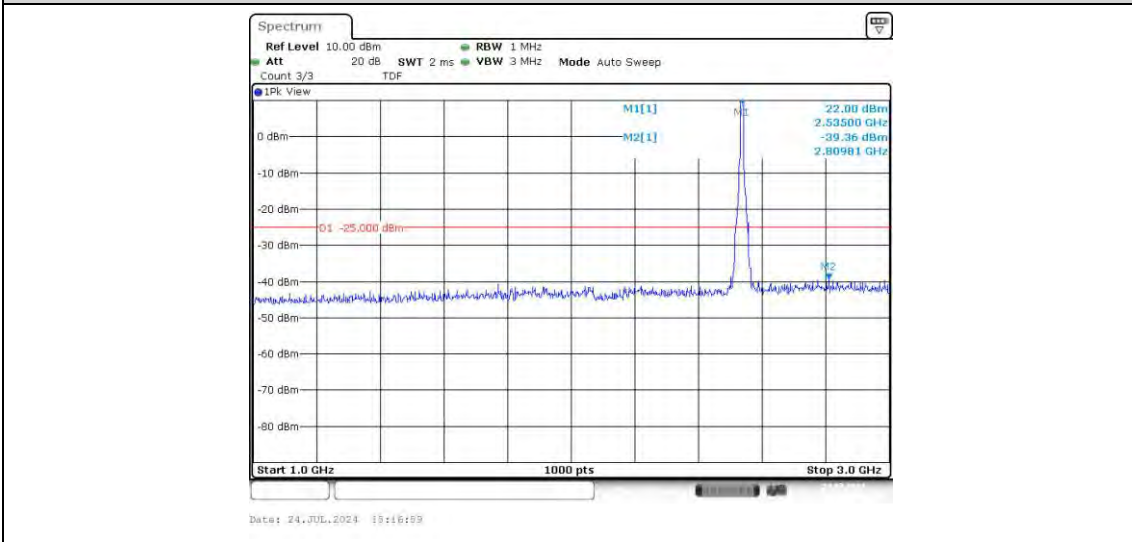

Band7-10MHz-QPSK-20800-50RB#0-Range2:1000~3000MHz

Band7-10MHz-QPSK-20800-50RB#0-Range3:3000~26500MHz

Band7-10MHz-QPSK-21100-50RB#0-Range1:30~1000MHz

Band7-10MHz-QPSK-21100-50RB#0-Range2:1000~3000MHz

Band7-10MHz-QPSK-21100-50RB#0-Range3:3000~26500MHz