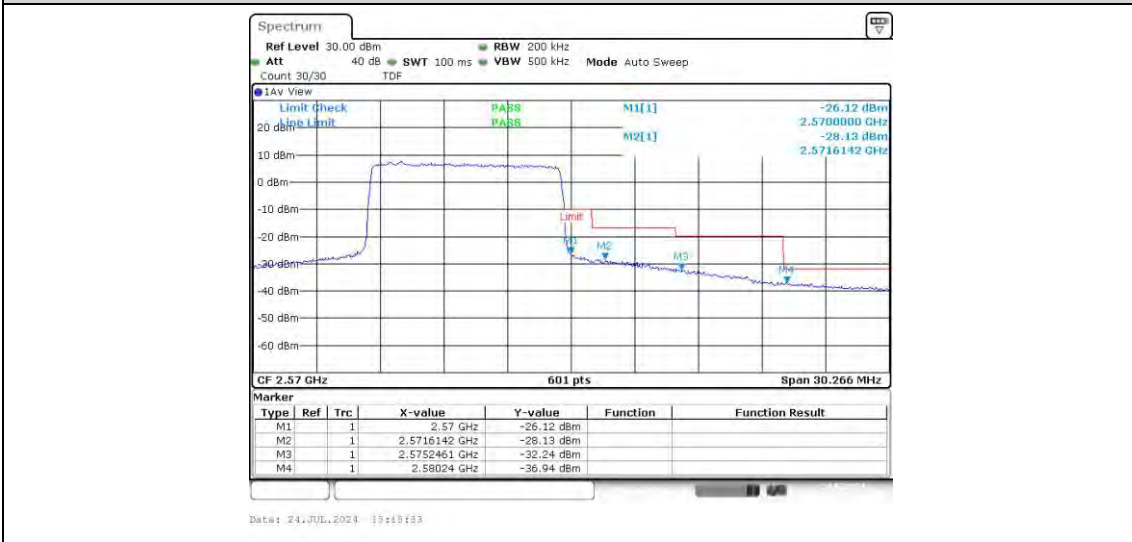

Band7-10MHz-16QAM-21400-50RB#0