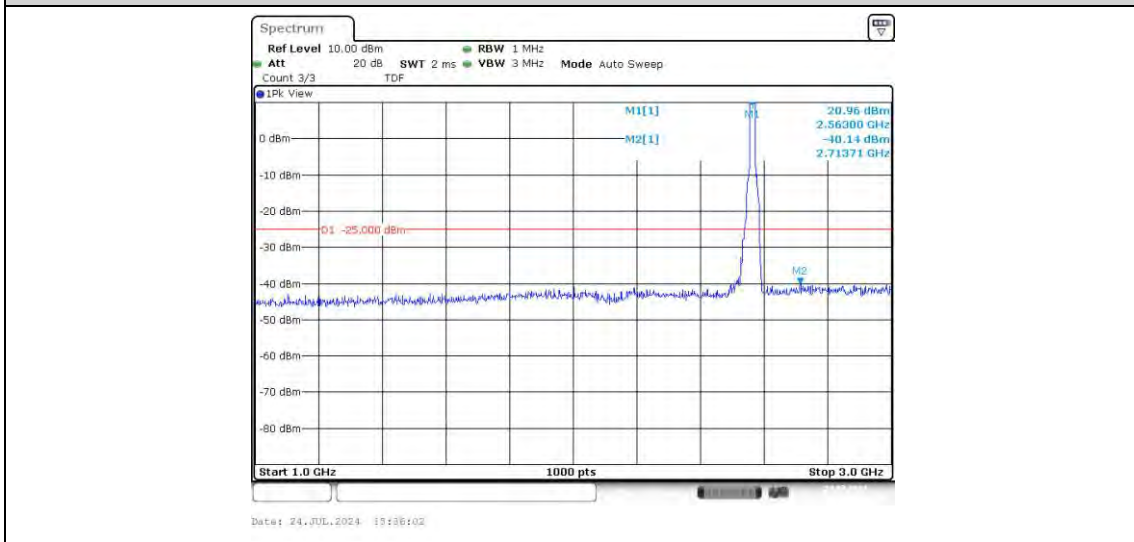

Band7-15MHz-QPSK-21375-75RB#0-Range3:3000~26500MHz