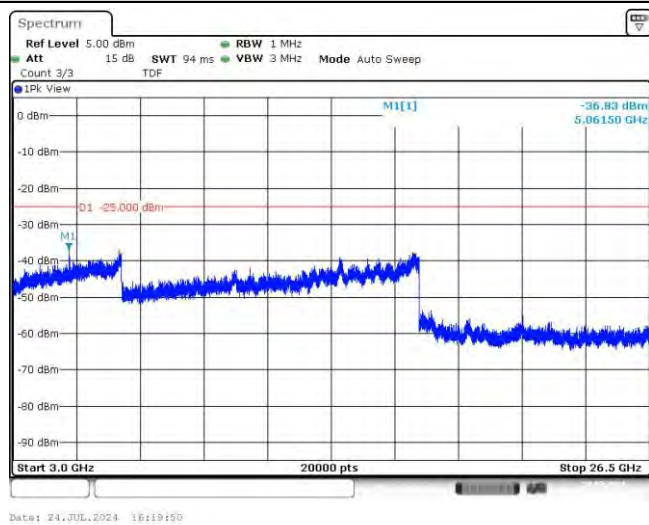

Band7-20MHz-16QAM-21350-100RB#0-Range1:30~1000MHz