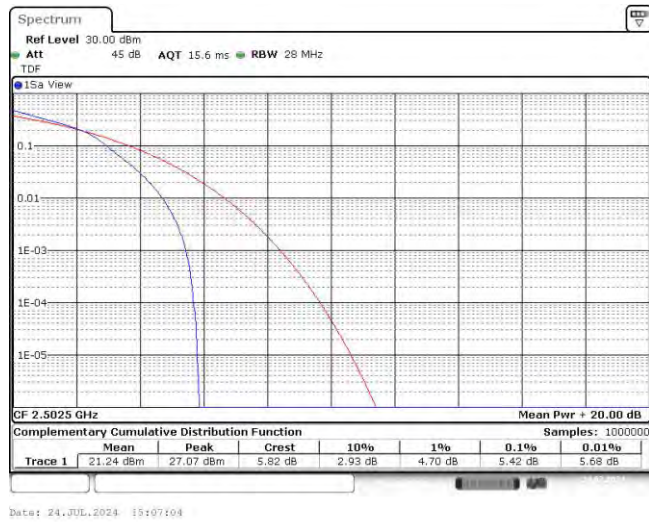

Band7-5MHz-16QAM-20775-25RB#0