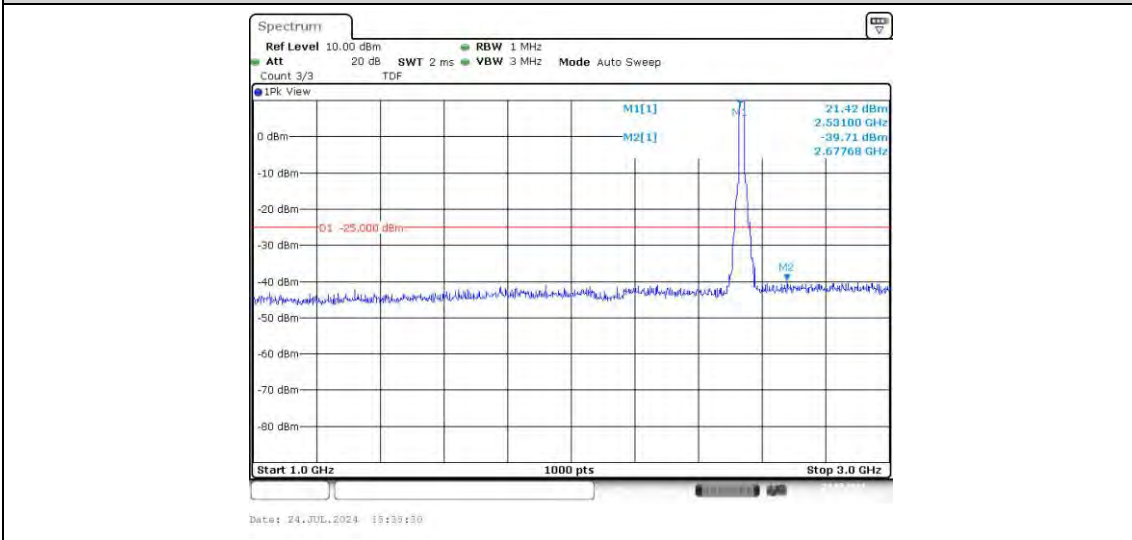

Band7-15MHz-16QAM-21100-75RB#0-Range3:3000~26500MHz