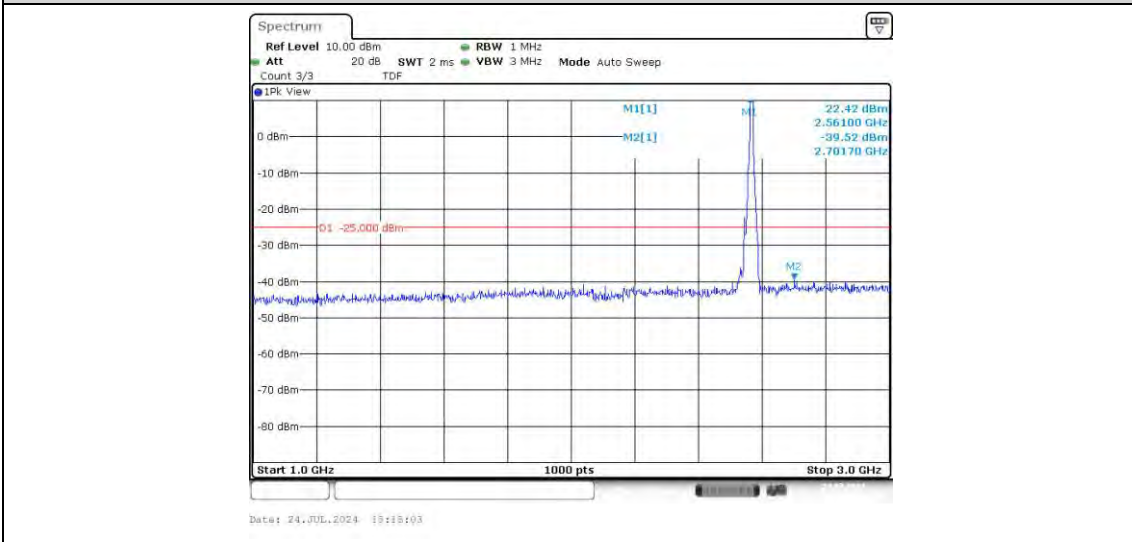

Band7-10MHz-QPSK-21400-50RB#0-Range3:3000~26500MHz