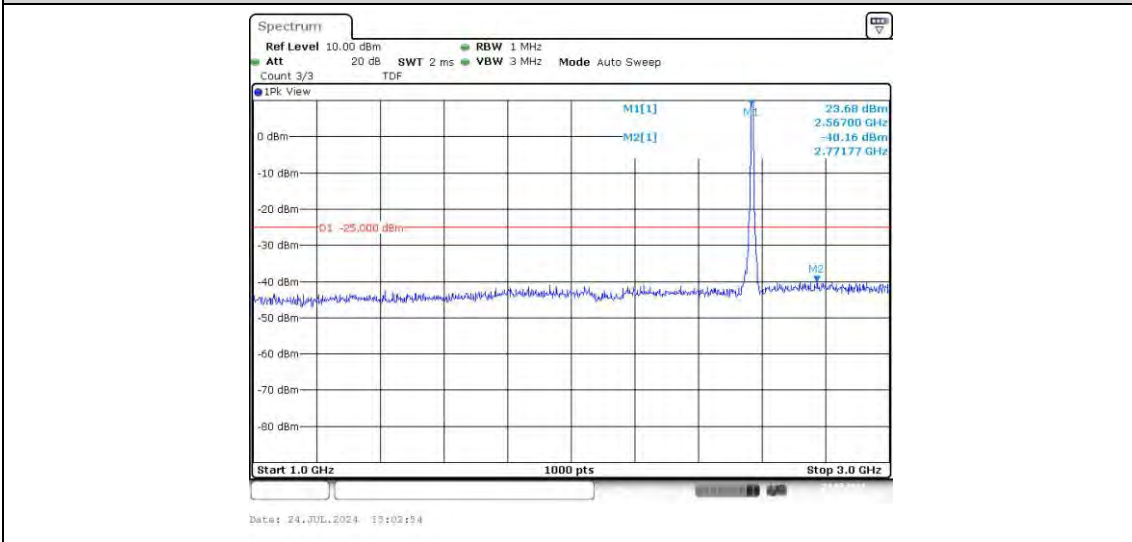

Band7-5MHz-QPSK-21100-25RB#0-Range2:1000~3000MHz

Band7-5MHz-QPSK-21100-25RB#0-Range3:3000~26500MHz

Band7-5MHz-QPSK-21425-25RB#0-Range1:30~1000MHz

Band7-5MHz-QPSK-21425-25RB#0-Range2:1000~3000MHz

Band7-5MHz-QPSK-21425-25RB#0-Range3:3000~26500MHz