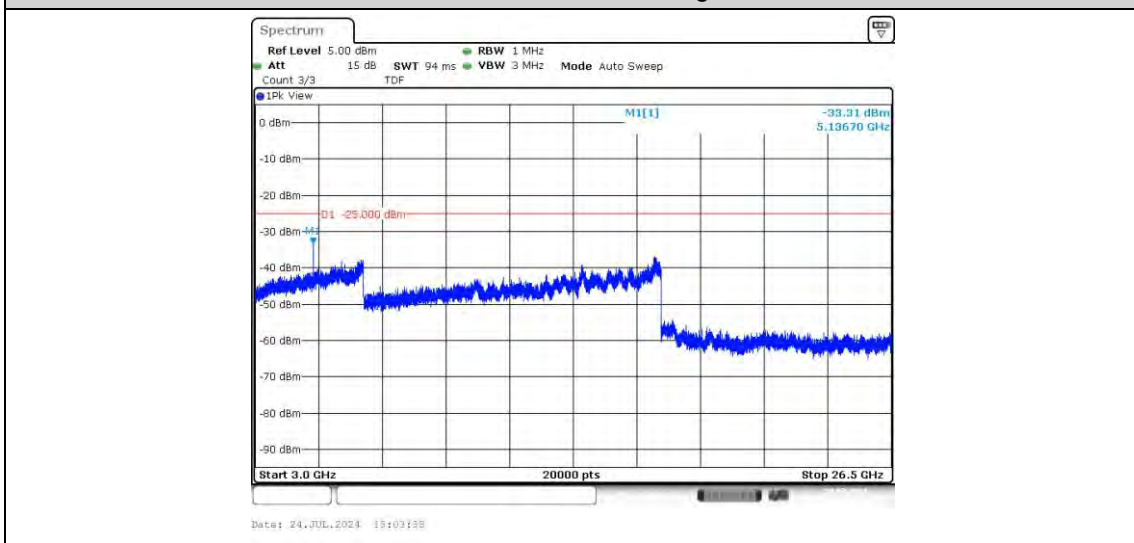

Band7-5MHz-16QAM-21100-25RB#0-Range3:3000~26500MHz

Band7-5MHz-16QAM-21425-25RB#0-Range1:30~1000MHz

Band7-5MHz-16QAM-21425-25RB#0-Range2:1000~3000MHz

Band7-5MHz-16QAM-21425-25RB#0-Range3:3000~26500MHz

Band7-10MHz-QPSK-20800-50RB#0-Range1:30~1000MHz