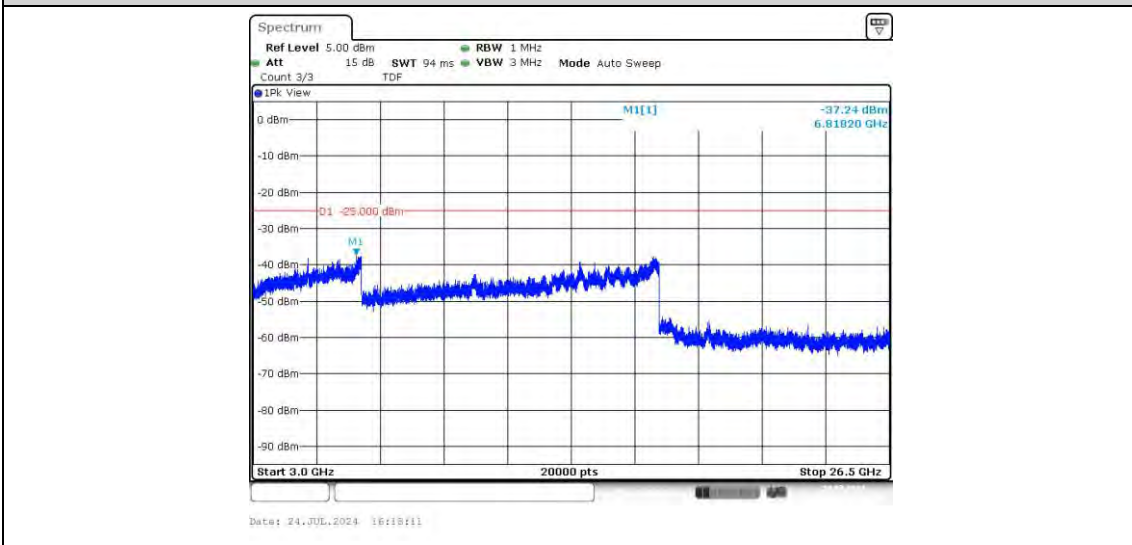

Band7-15MHz-16QAM-21375-75RB#0-Range3:3000~26500MHz

Band7-20MHz-QPSK-20850-100RB#0-Range1:30~1000MHz

Band7-20MHz-QPSK-20850-100RB#0-Range2:1000~3000MHz

Band7-20MHz-QPSK-20850-100RB#0-Range3:3000~26500MHz