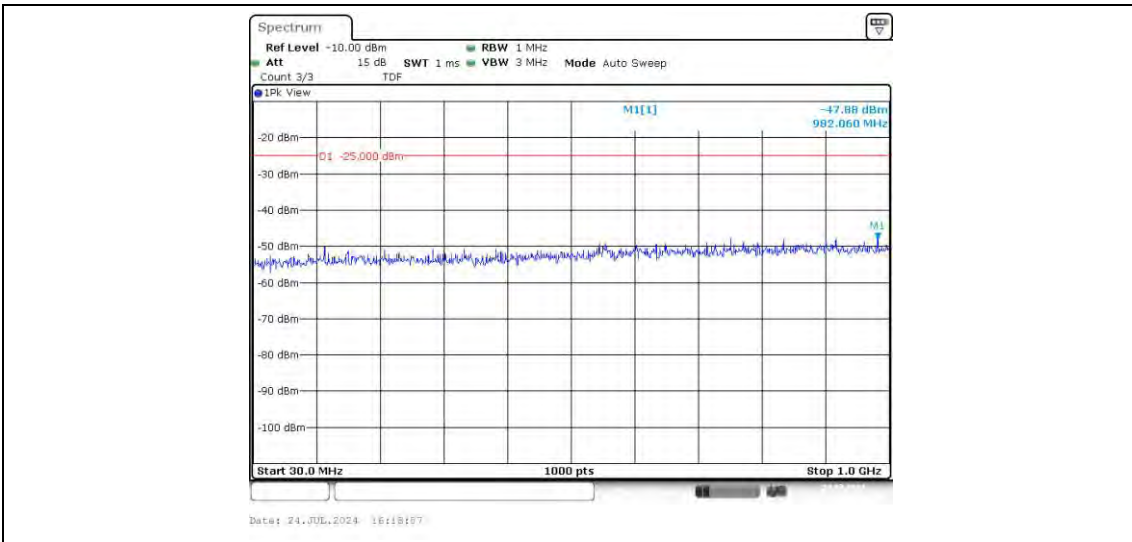

Band7-20MHz-QPSK-21100-100RB#0-Range2:1000~3000MHz