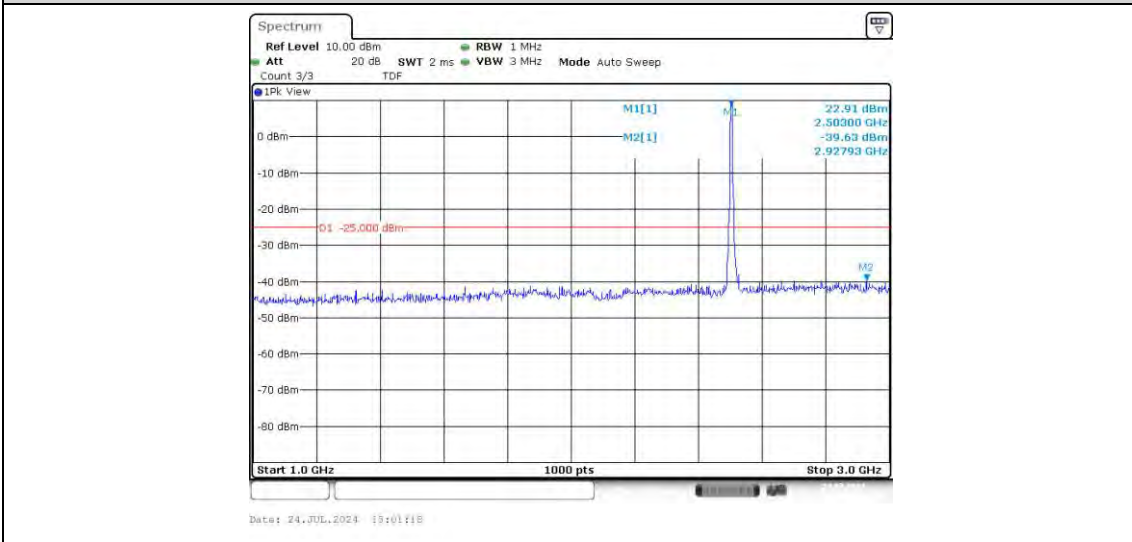

Band7-5MHz-16QAM-20775-25RB#0-Range3:3000~26500MHz