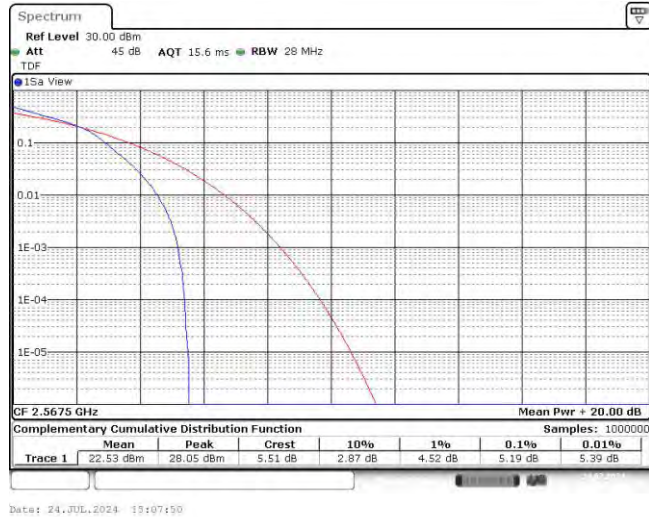

Test Graphs

Band7-5MHz-16QAM-20775-25RB#0

Band7-5MHz-16QAM-21100-25RB#0

Band7-5MHz-16QAM-21425-25RB#0

Band7-10MHz-QPSK-20800-50RB#0

Band7-10MHz-QPSK-21100-50RB#0

Band7-10MHz-QPSK-21400-50RB#0

Band7-10MHz-16QAM-20800-50RB#0