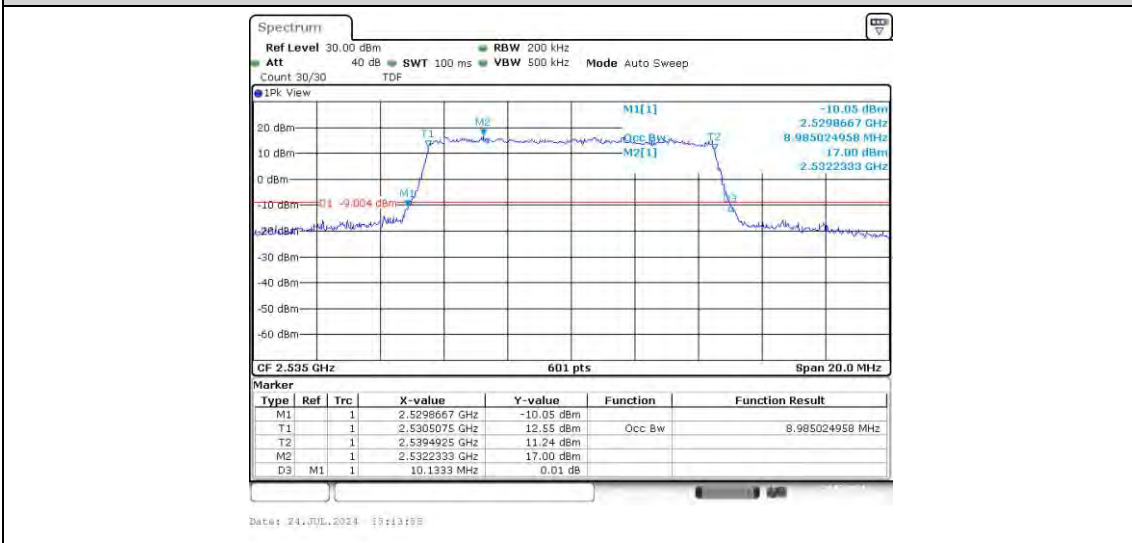

Band7-10MHz-16QAM-21400-50RB#0