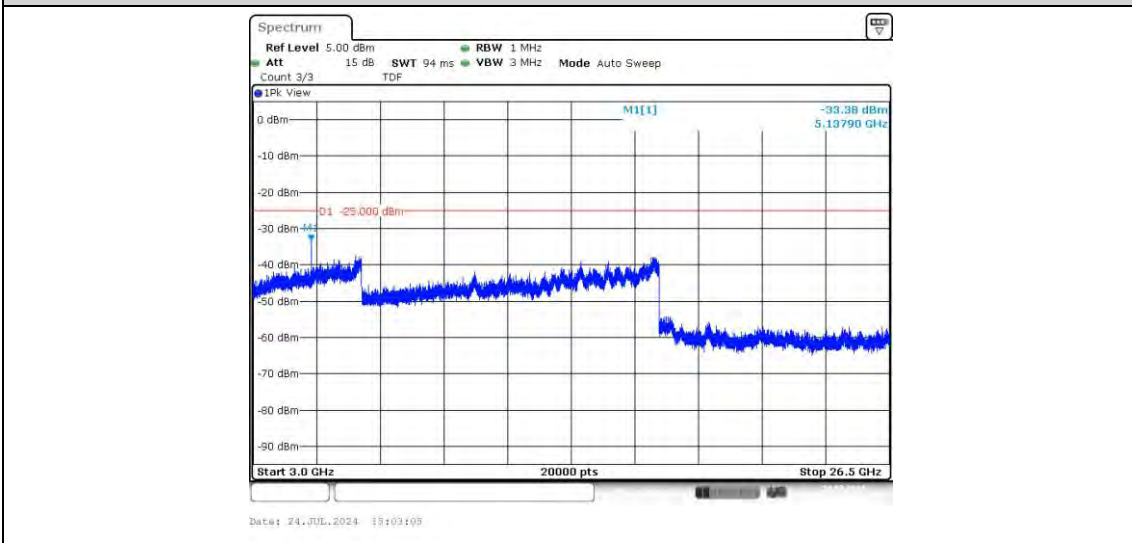

Band7-5MHz-QPSK-21100-25RB#0-Range2:1000~3000MHz

Band7-5MHz-QPSK-21100-25RB#0-Range3:3000~26500MHz

Band7-5MHz-QPSK-21425-25RB#0-Range1:30~1000MHz

Band7-5MHz-QPSK-21425-25RB#0-Range2:1000~3000MHz

Band7-5MHz-QPSK-21425-25RB#0-Range3:3000~26500MHz