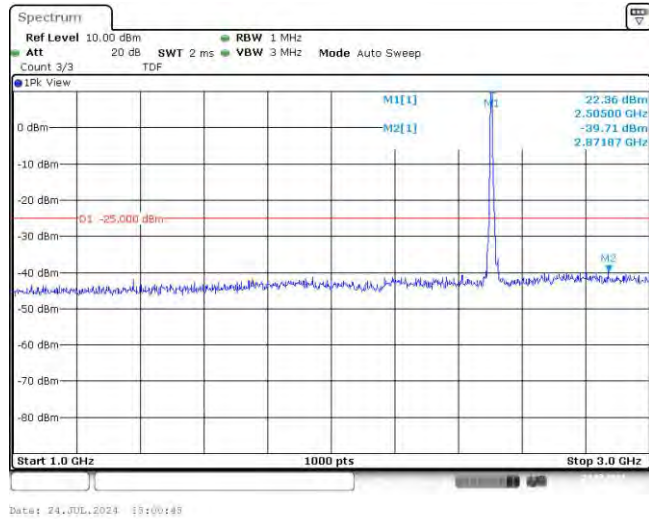

Band7-5MHz-QPSK-20775-25RB#0-Range2:1000~3000MHz