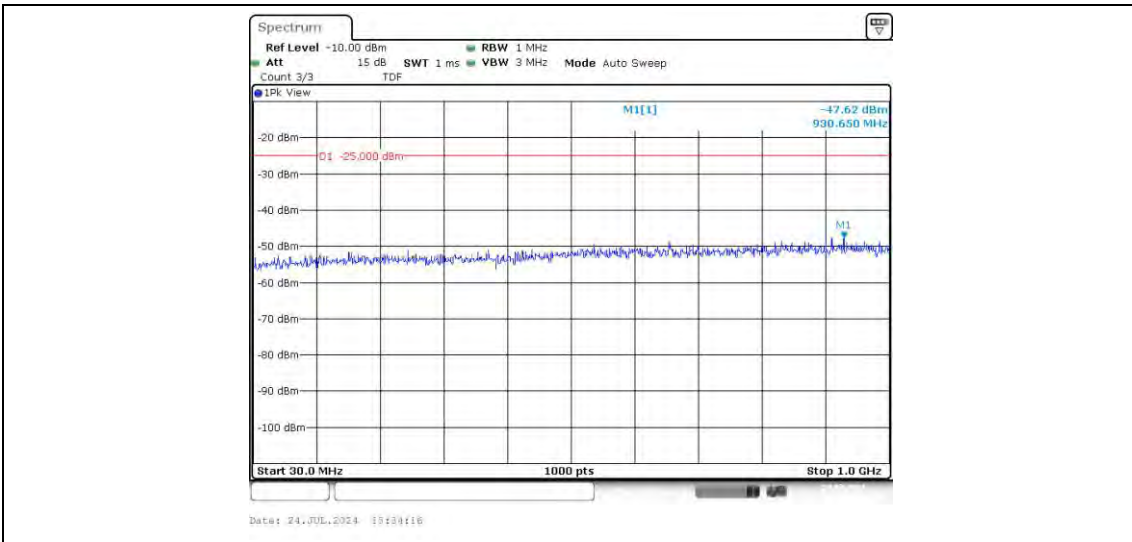

Band7-15MHz-16QAM-20825-75RB#0-Range2:1000~3000MHz