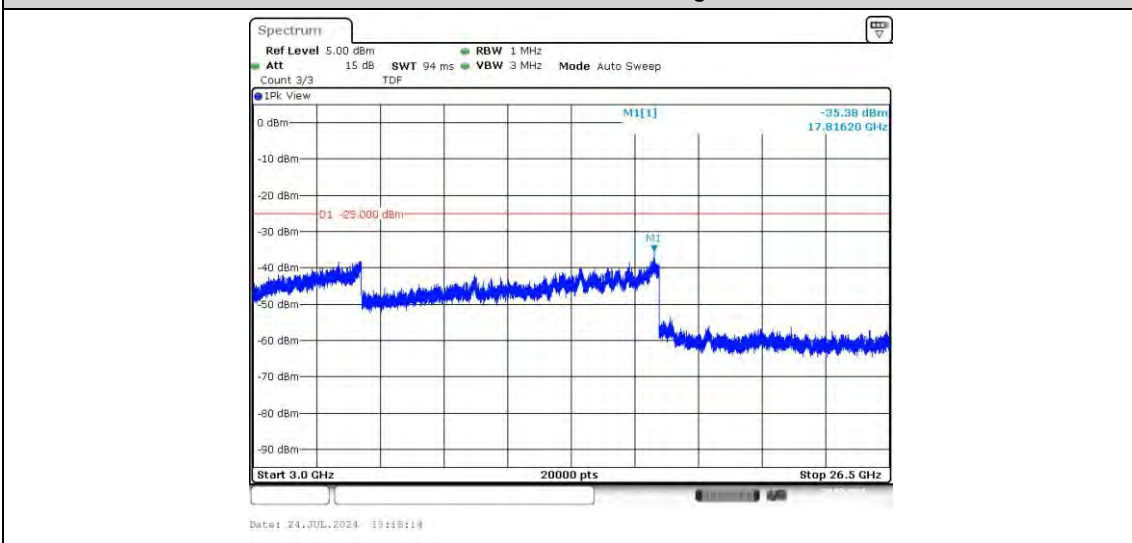

Band7-10MHz-16QAM-20800-50RB#0-Range1:30~1000MHz