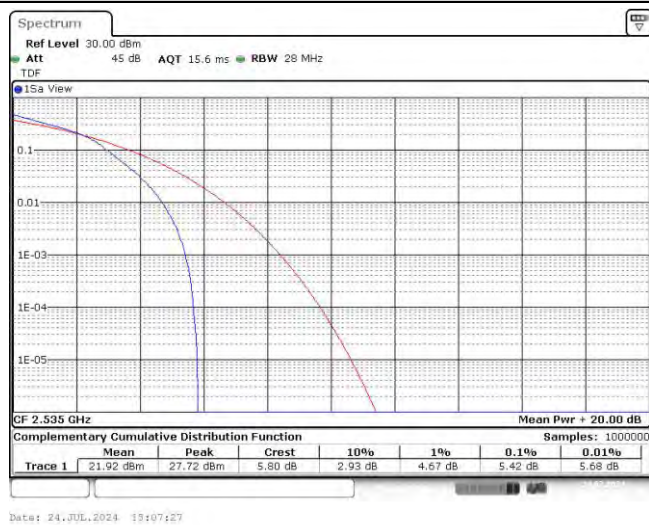

Test Graphs

Band7-5MHz-16QAM-20775-25RB#0

Band7-5MHz-16QAM-21100-25RB#0

Band7-5MHz-16QAM-21425-25RB#0

Band7-10MHz-QPSK-20800-50RB#0

Band7-10MHz-QPSK-21100-50RB#0

Band7-10MHz-QPSK-21400-50RB#0

Band7-10MHz-16QAM-20800-50RB#0