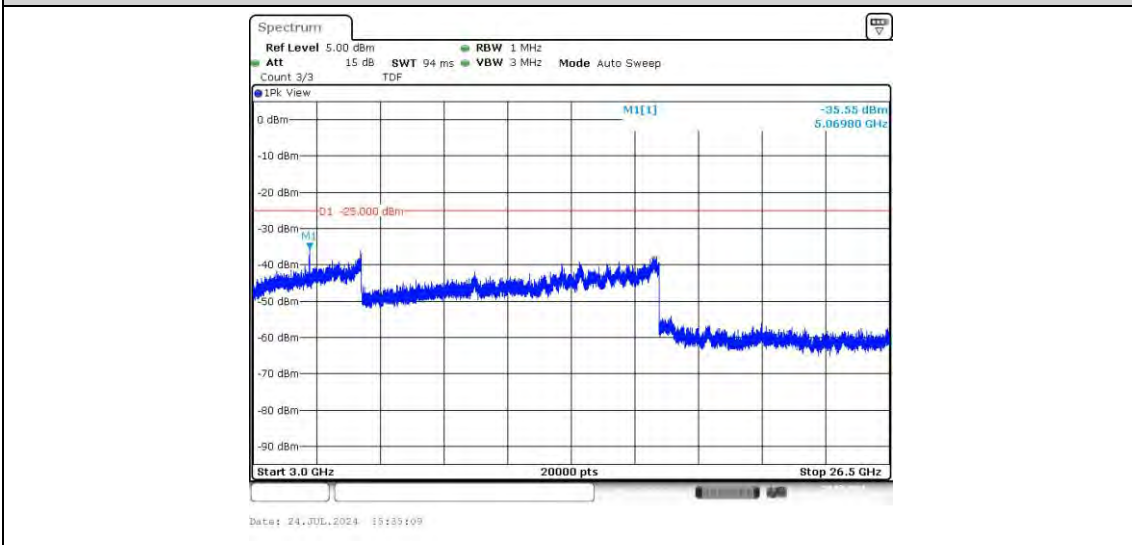

Band7-15MHz-QPSK-20825-75RB#0-Range3:3000~26500MHz

Band7-15MHz-QPSK-21100-75RB#0-Range1:30~1000MHz

Band7-15MHz-QPSK-21100-75RB#0-Range2:1000~3000MHz

Band7-15MHz-QPSK-21100-75RB#0-Range3:3000~26500MHz

Band7-15MHz-QPSK-21375-75RB#0-Range1:30~1000MHz