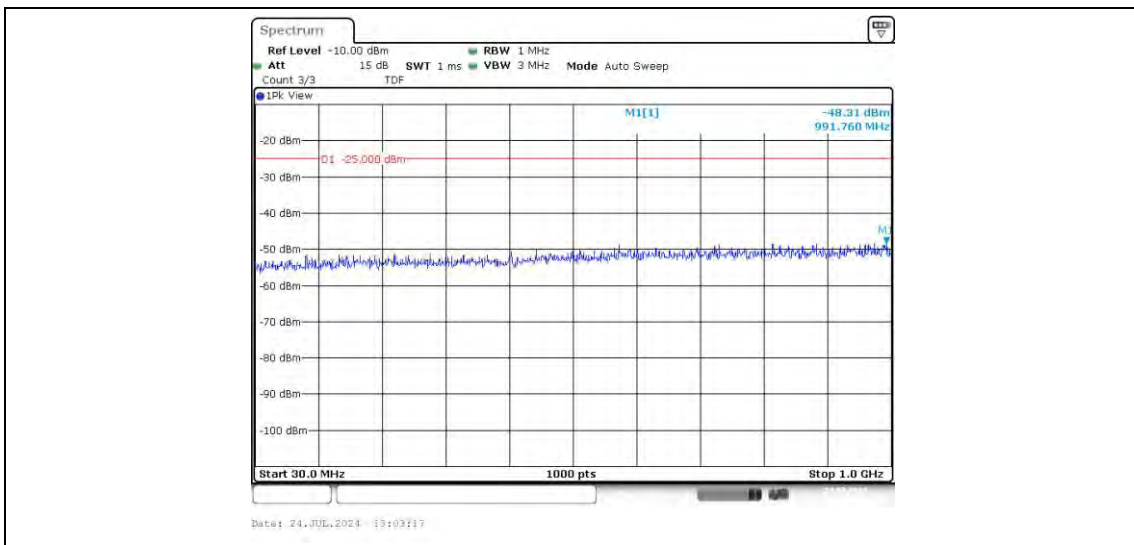

Band7-5MHz-16QAM-21425-25RB#0-Range2:1000~3000MHz