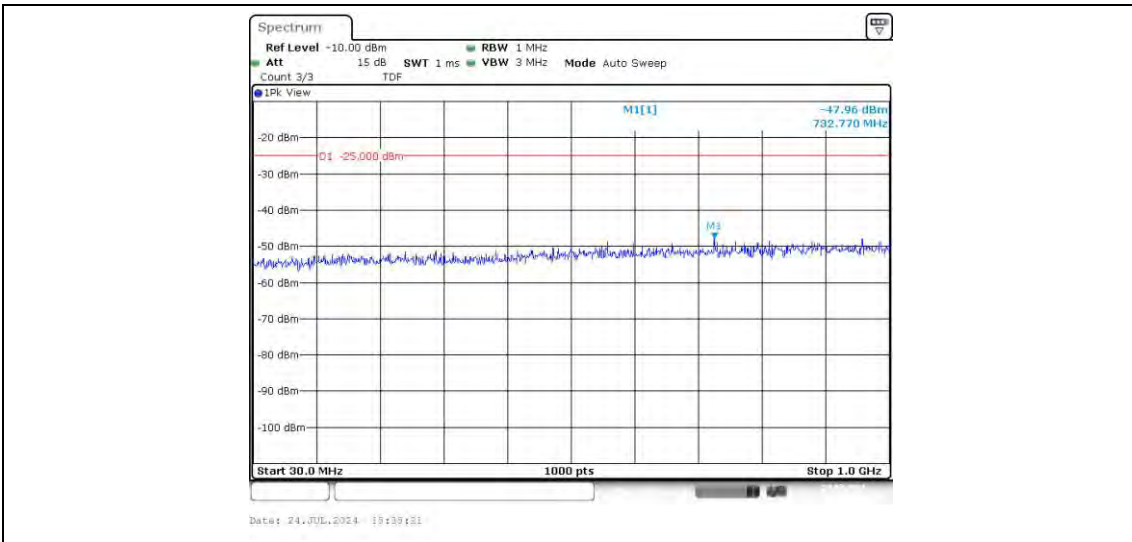

Band7-15MHz-16QAM-21100-75RB#0-Range2:1000~3000MHz