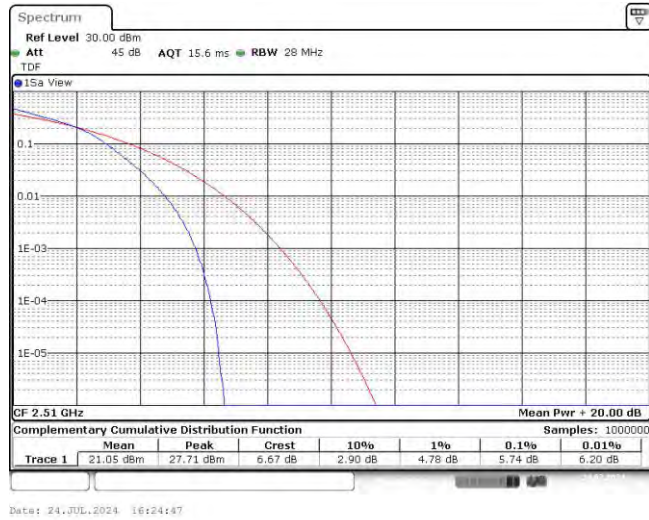

Band7-20MHz-16QAM-21100-100RB#0