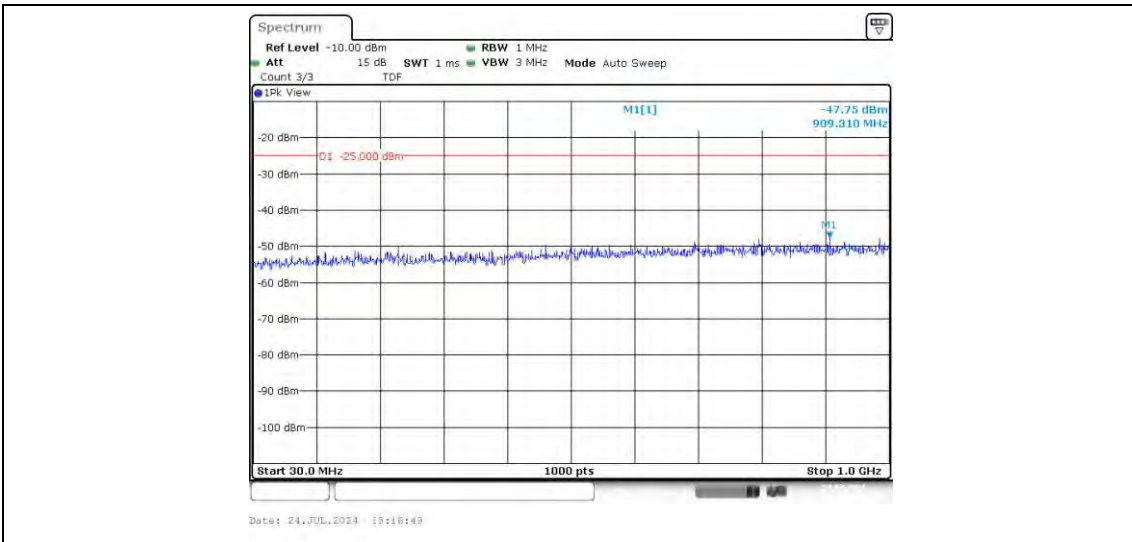

Band7-10MHz-QPSK-21100-50RB#0-Range2:1000~3000MHz