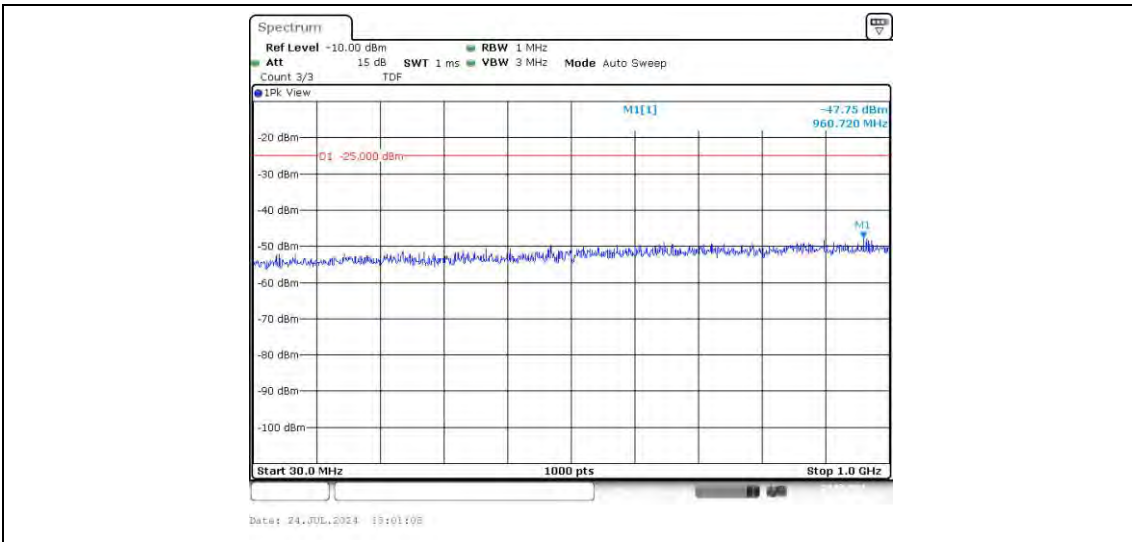

Band7-5MHz-16QAM-20775-25RB#0-Range2:1000~3000MHz