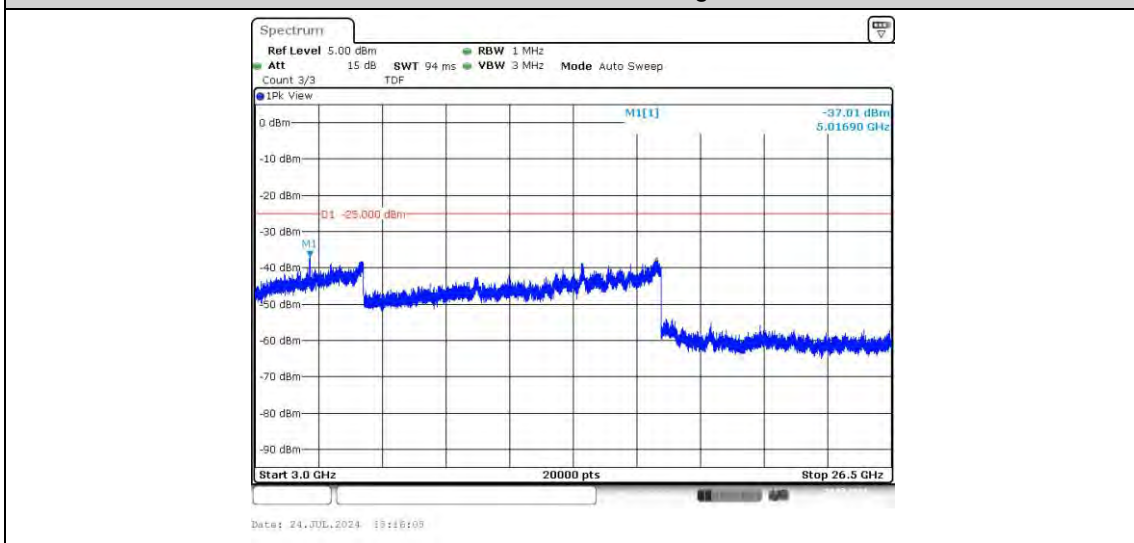

Band7-10MHz-QPSK-21100-50RB#0-Range1:30~1000MHz