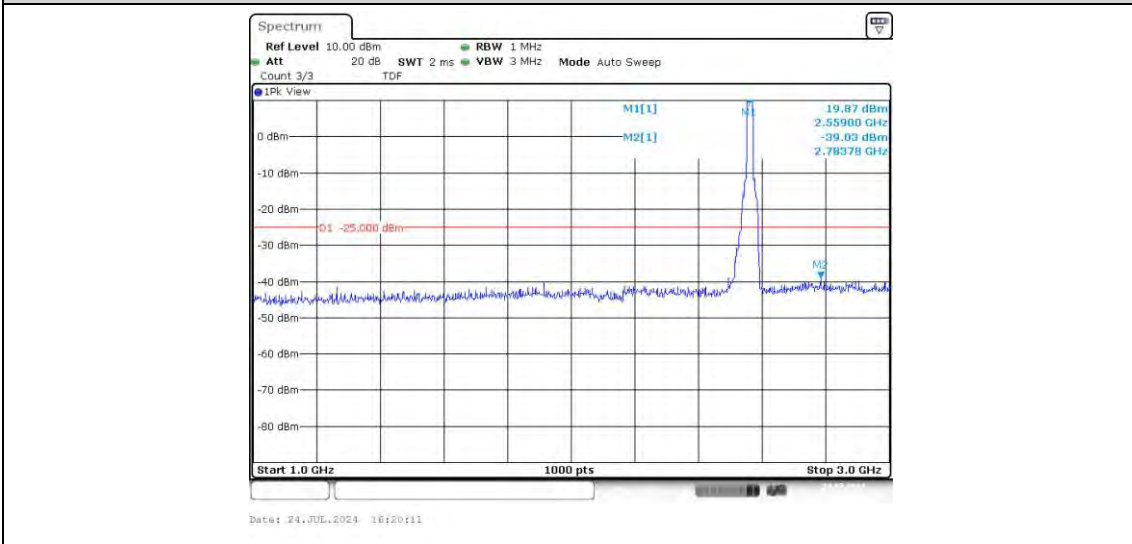

Band7-20MHz-QPSK-21100-100RB#0-Range1:30~1000MHz

Band7-20MHz-QPSK-21100-100RB#0-Range2:1000~3000MHz

Band7-20MHz-QPSK-21100-100RB#0-Range3:3000~26500MHz

Band7-20MHz-QPSK-21350-100RB#0-Range1:30~1000MHz

Band7-20MHz-QPSK-21350-100RB#0-Range2:1000~3000MHz