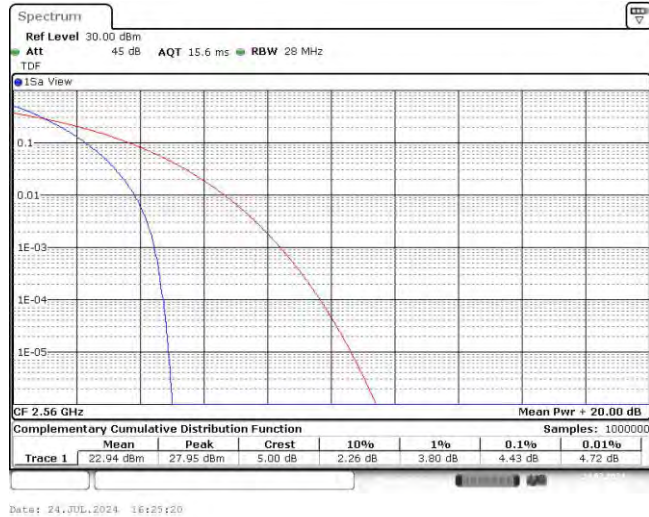

Band7-20MHz-16QAM-20850-100RB#0