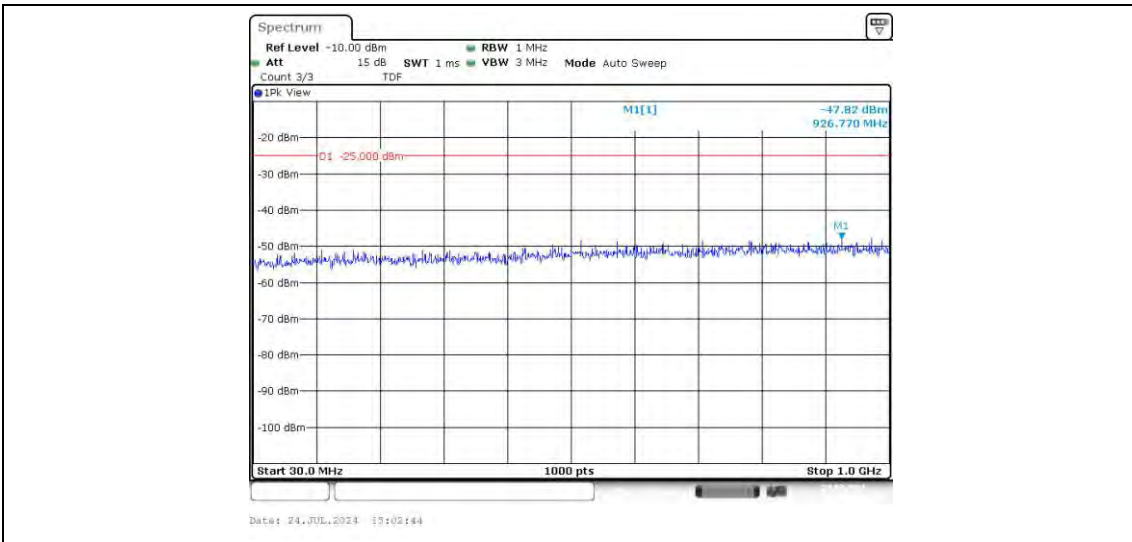

Band7-5MHz-QPSK-21425-25RB#0-Range2:1000~3000MHz