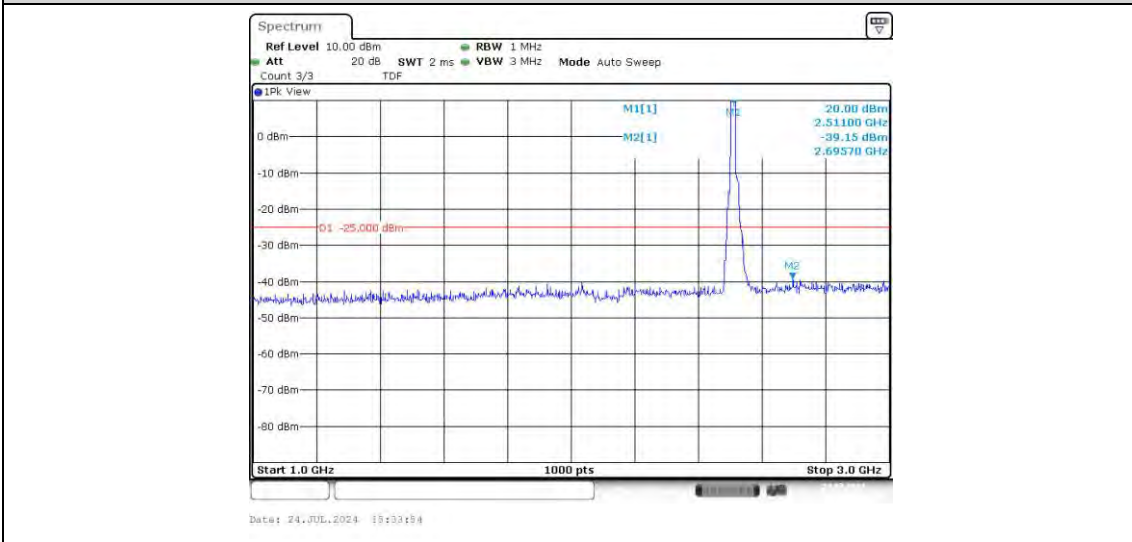

Band7-10MHz-16QAM-21400-50RB#0-Range1:30~1000MHz

Band7-10MHz-16QAM-21400-50RB#0-Range2:1000~3000MHz

Band7-10MHz-16QAM-21400-50RB#0-Range3:3000~26500MHz

Band7-15MHz-QPSK-20825-75RB#0-Range1:30~1000MHz

Band7-15MHz-QPSK-20825-75RB#0-Range2:1000~3000MHz