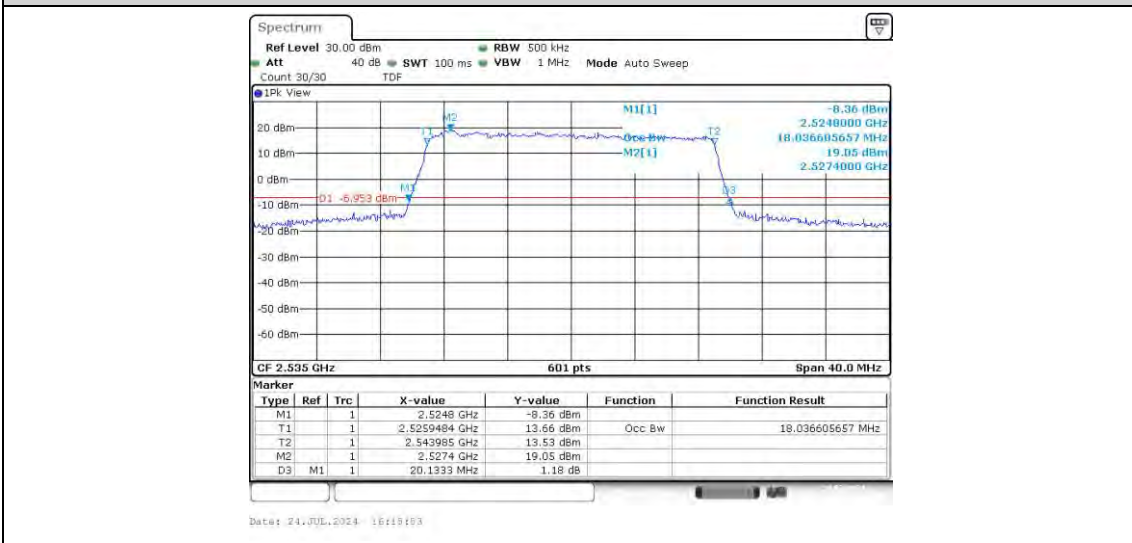

Band7-20MHz-QPSK-21100-100RB#0

Band7-20MHz-QPSK-21350-100RB#0