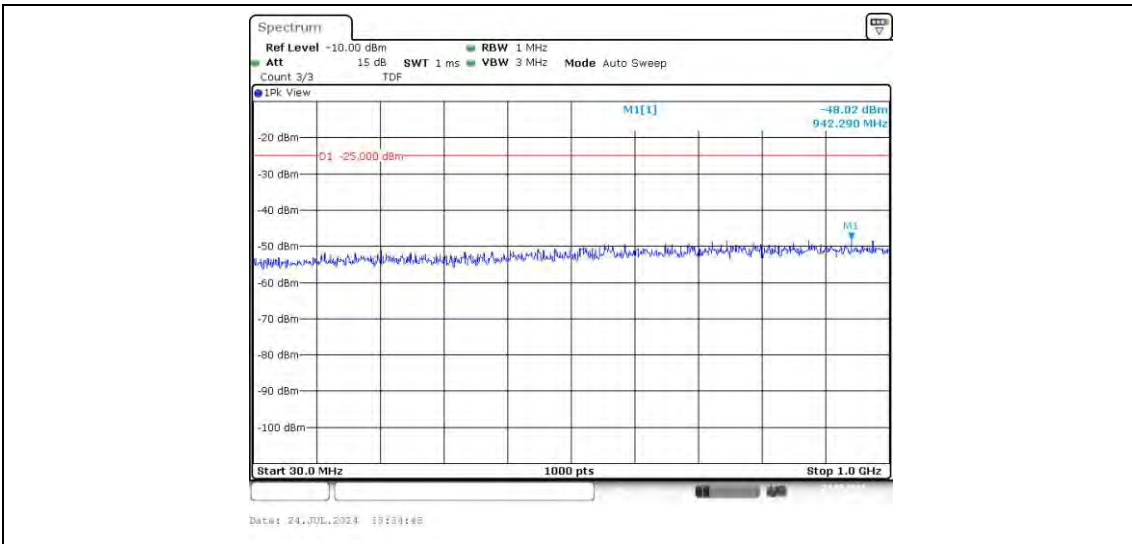

Band7-15MHz-QPSK-21100-75RB#0-Range2:1000~3000MHz