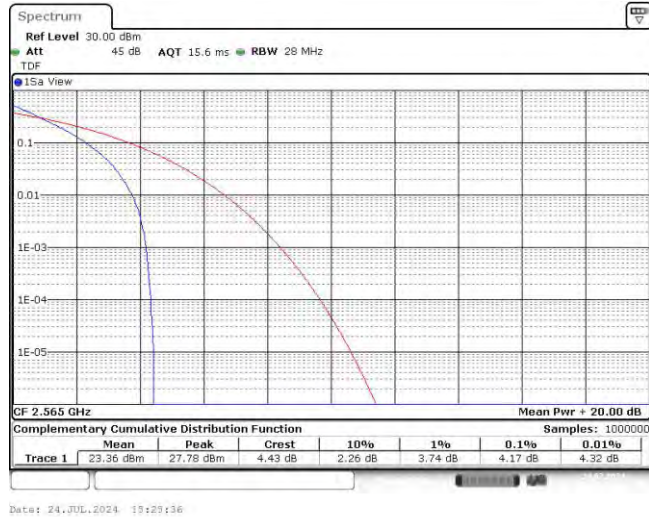

Test Graphs

Band7-5MHz-16QAM-20775-25RB#0

Band7-5MHz-16QAM-21100-25RB#0

Band7-5MHz-16QAM-21425-25RB#0

Band7-10MHz-QPSK-20800-50RB#0

Band7-10MHz-QPSK-21100-50RB#0

Band7-10MHz-QPSK-21400-50RB#0

Band7-10MHz-16QAM-20800-50RB#0