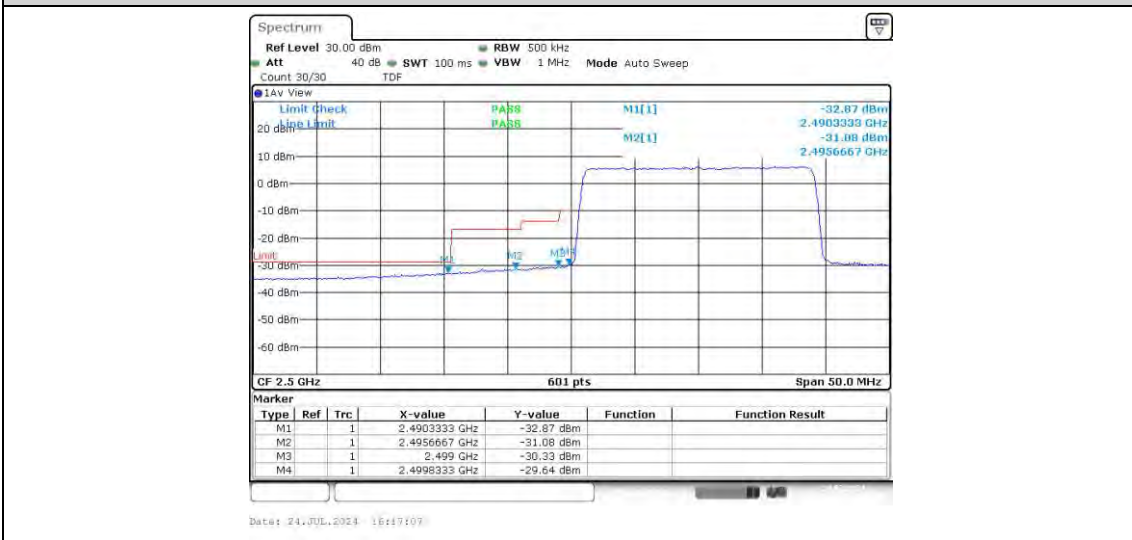

Band7-20MHz-16QAM-21350-100RB#0