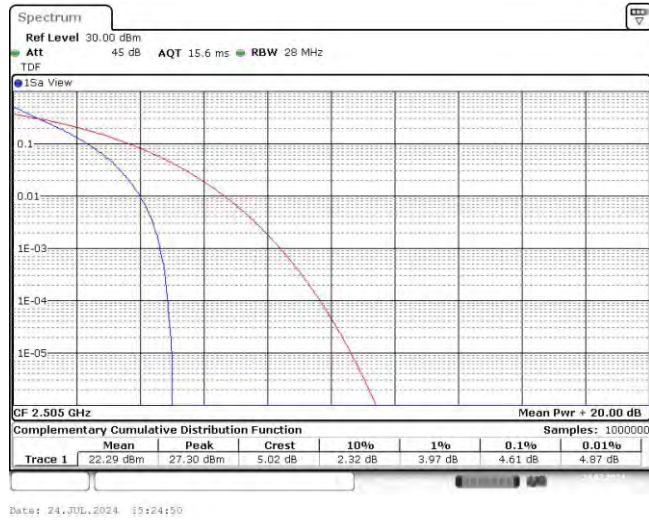

Test Graphs

Band7-5MHz-16QAM-20775-25RB#0

Band7-5MHz-16QAM-21100-25RB#0

Band7-5MHz-16QAM-21425-25RB#0

Band7-10MHz-QPSK-20800-50RB#0

Band7-10MHz-QPSK-21100-50RB#0

Band7-10MHz-QPSK-21400-50RB#0

Band7-10MHz-16QAM-20800-50RB#0