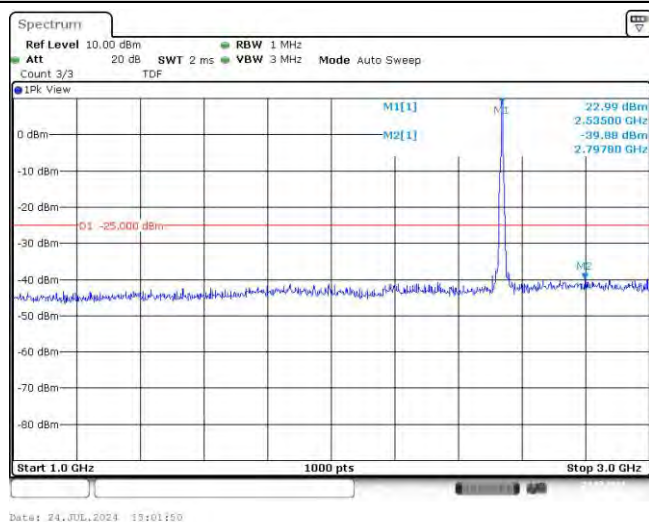

Band7-5MHz-QPSK-21100-25RB#0-Range2:1000~3000MHz