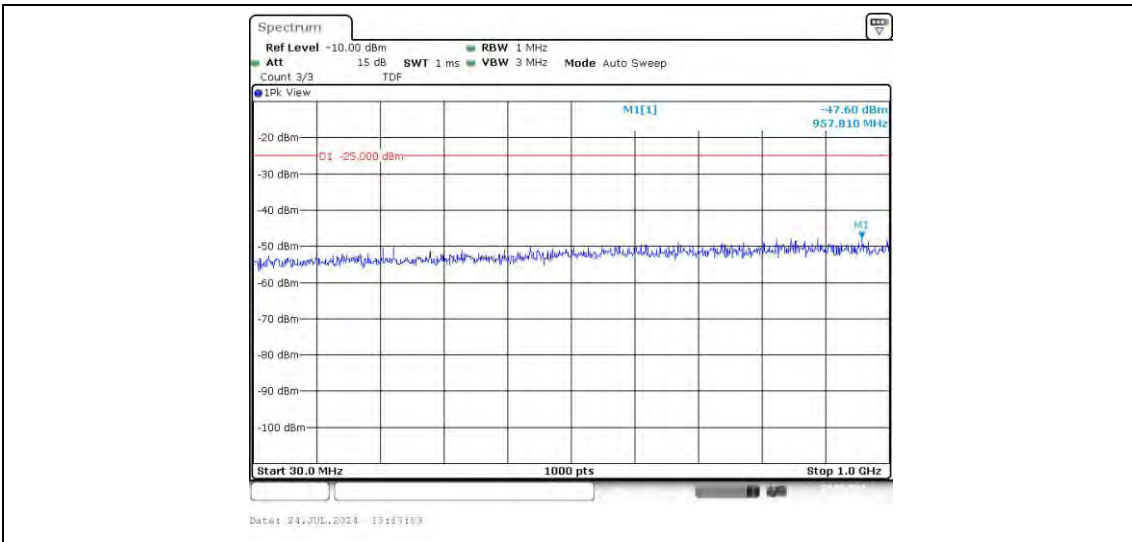

Band7-10MHz-QPSK-21400-50RB#0-Range2:1000~3000MHz