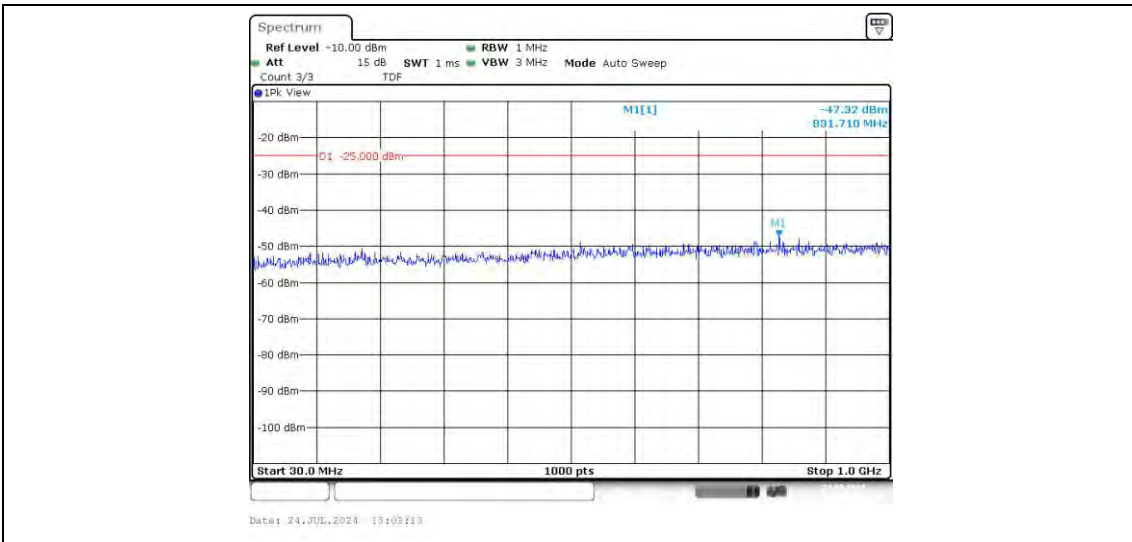

Band7-5MHz-16QAM-20775-25RB#0-Range1:30~1000MHz

Band7-5MHz-16QAM-20775-25RB#0-Range2:1000~3000MHz

Band7-5MHz-16QAM-20775-25RB#0-Range3:3000~26500MHz

Band7-5MHz-16QAM-21100-25RB#0-Range1:30~1000MHz

Band7-5MHz-16QAM-21100-25RB#0-Range2:1000~3000MHz