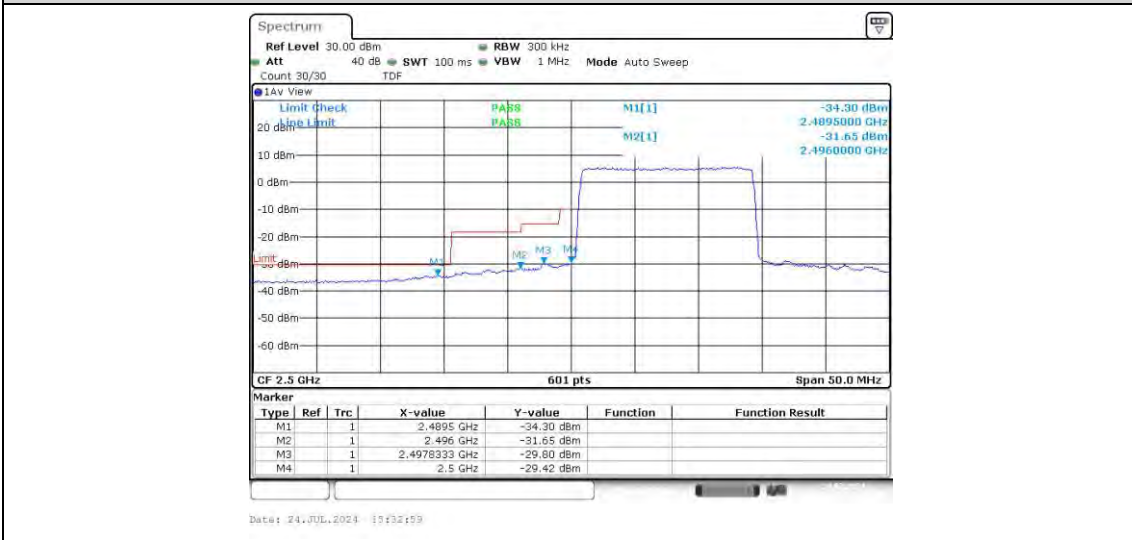

Band7-15MHz-16QAM-20825-75RB#0