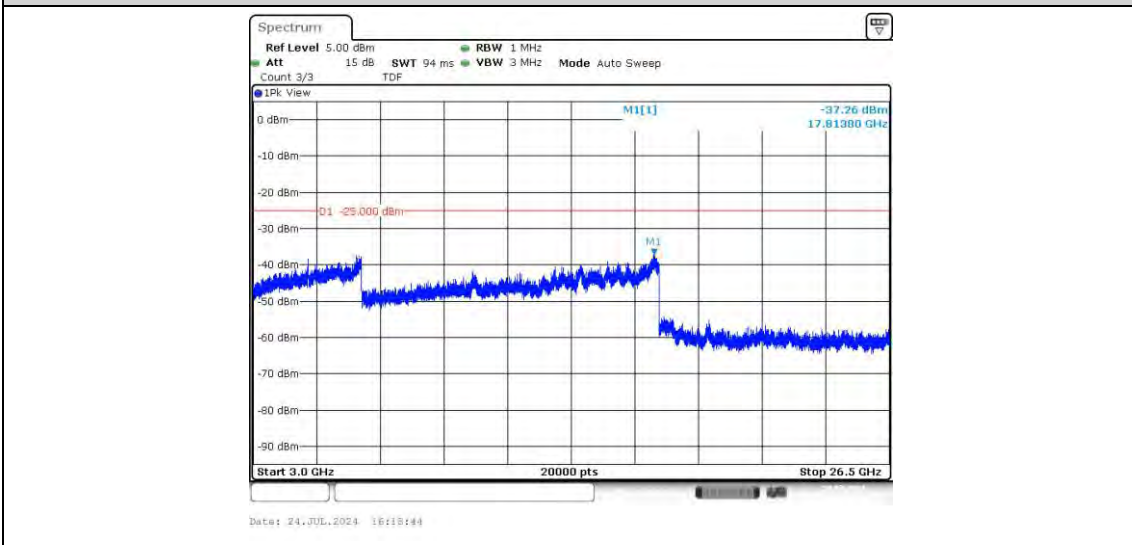

Band7-20MHz-QPSK-21350-100RB#0-Range3:3000~26500MHz

Band7-20MHz-16QAM-20850-100RB#0-Range1:30~1000MHz

Band7-20MHz-16QAM-20850-100RB#0-Range2:1000~3000MHz

Band7-20MHz-16QAM-20850-100RB#0-Range3:3000~26500MHz