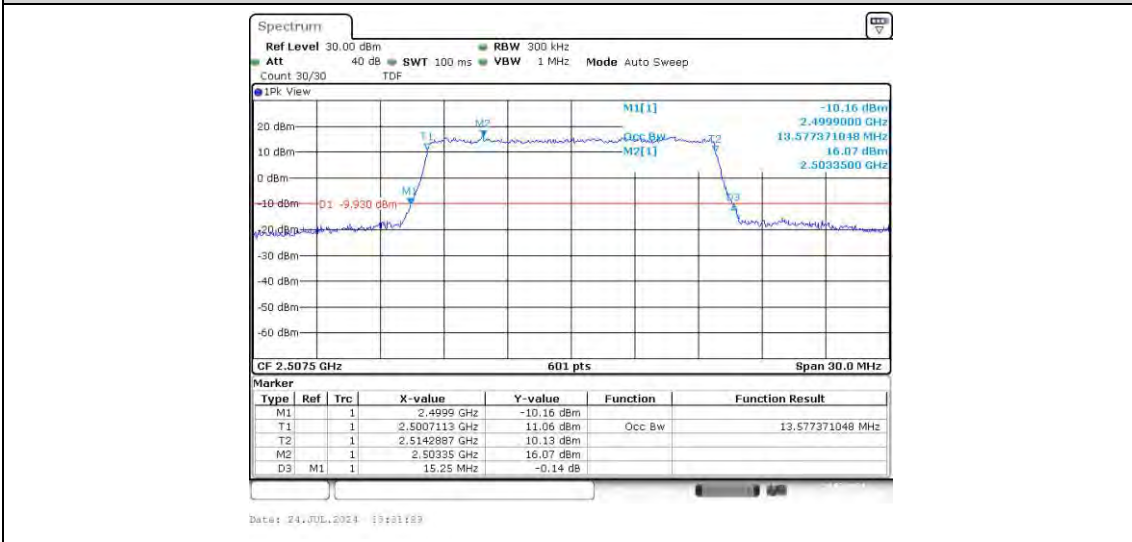

Band7-15MHz-16QAM-20825-75RB#0