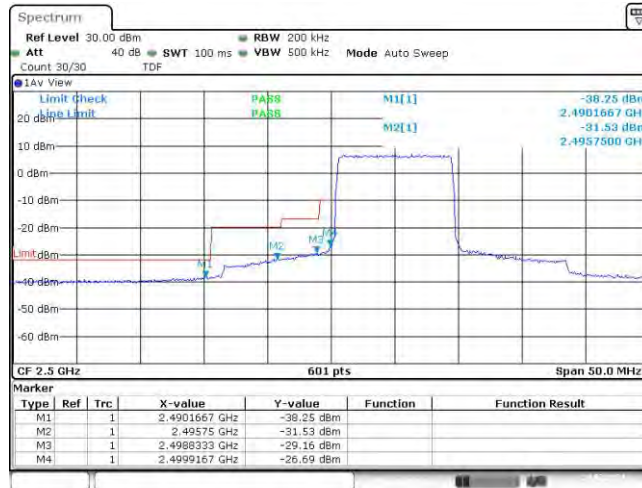

Test Graphs

Band7-5MHz-16QAM-21425-25RB#0

Date: 24.JUL.2024 15:00:23

Band7-10MHz-QPSK-20800-50RB#0

Date: 24.JUL.2024 15:11:46

Band7-10MHz-QPSK-21400-50RB#0

Date: 24.JUL.2024 15:15:18

Band7-10MHz-16QAM-20800-50RB#0