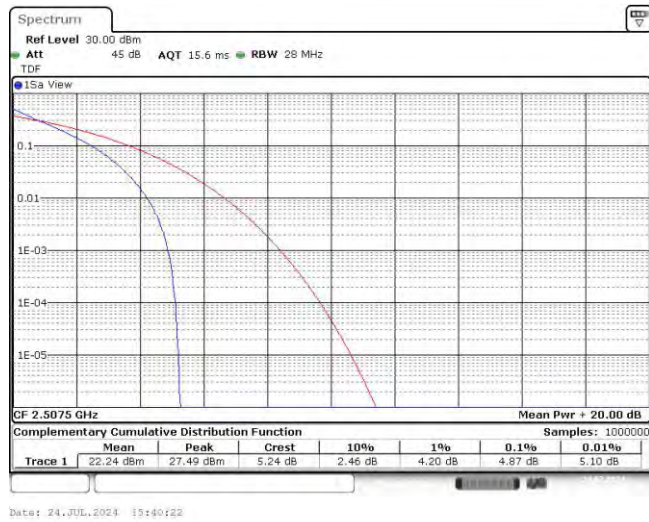

Band7-15MHz-QPSK-20825-75RB#0