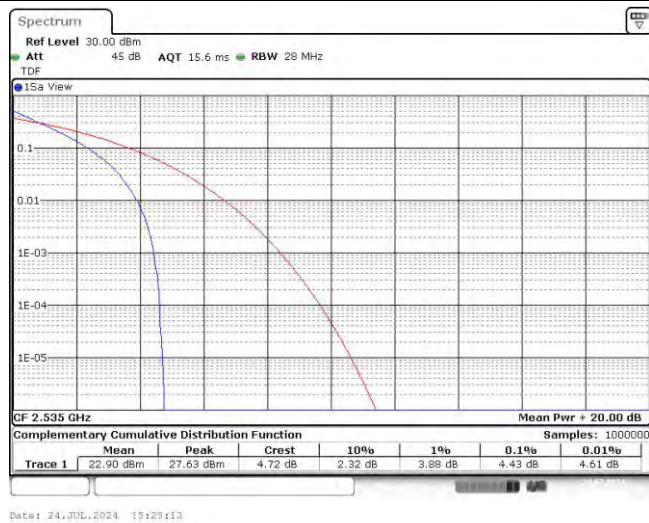

Test Graphs

Band7-5MHz-16QAM-20775-25RB#0

Band7-5MHz-16QAM-21100-25RB#0

Band7-5MHz-16QAM-21425-25RB#0

Band7-10MHz-QPSK-20800-50RB#0

Band7-10MHz-QPSK-21100-50RB#0

Band7-10MHz-QPSK-21400-50RB#0

Band7-10MHz-16QAM-20800-50RB#0