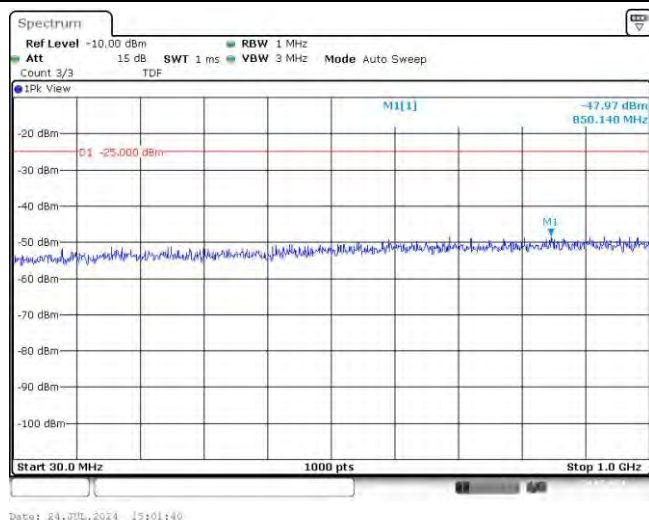

Test Graphs

Band7-5MHz-QPSK-20775-25RB#0-Range1:30~1000MHz

Band7-5MHz-QPSK-20775-25RB#0-Range2:1000~3000MHz

Band7-5MHz-QPSK-20775-25RB#0-Range3:3000~26500MHz

Band7-5MHz-QPSK-21100-25RB#0-Range1:30~1000MHz