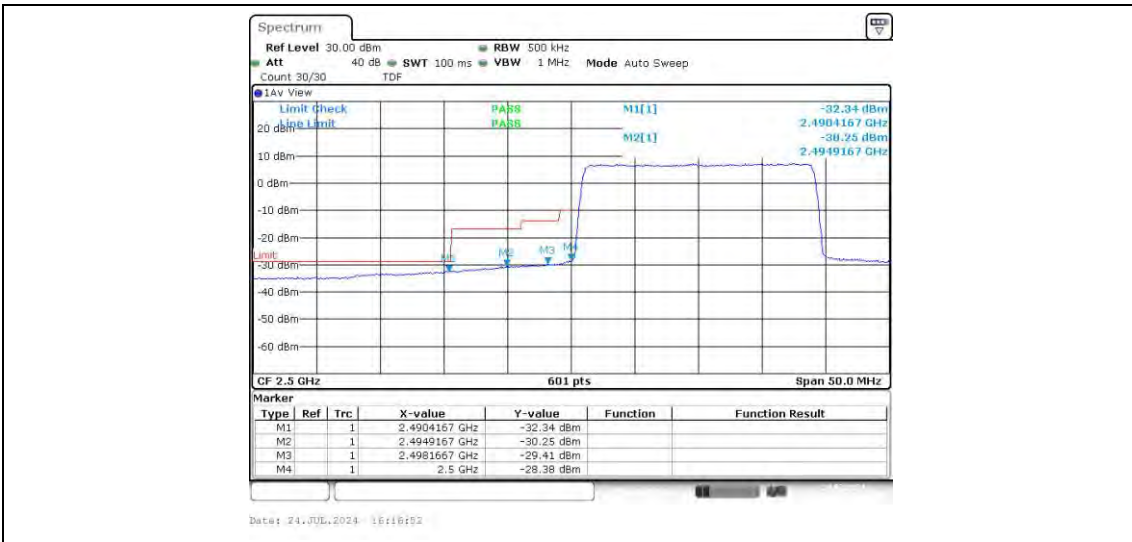

Band7-20MHz-QPSK-21350-100RB#0