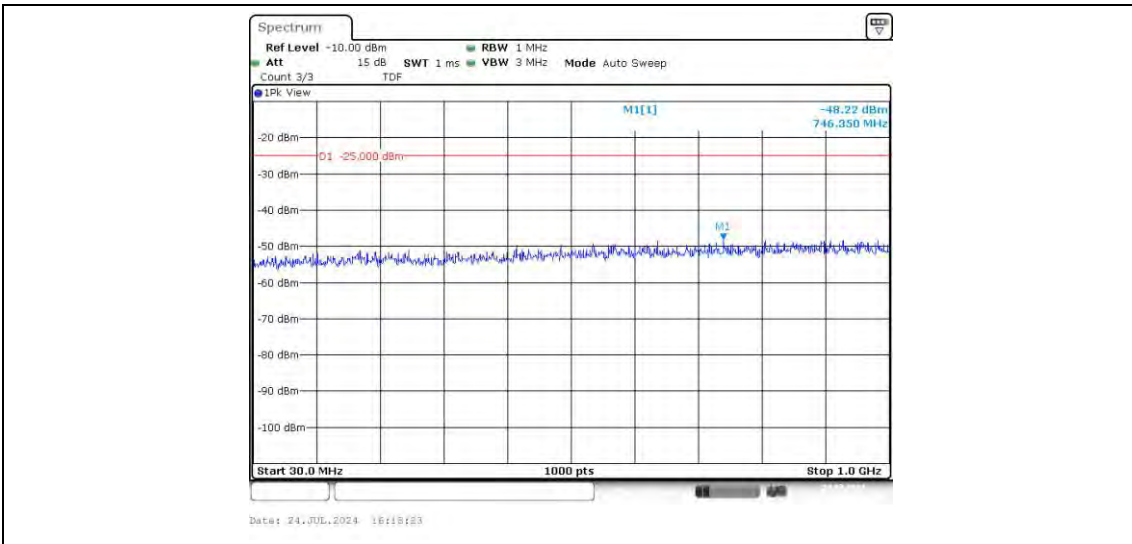

Band7-20MHz-16QAM-20850-100RB#0-Range2:1000~3000MHz