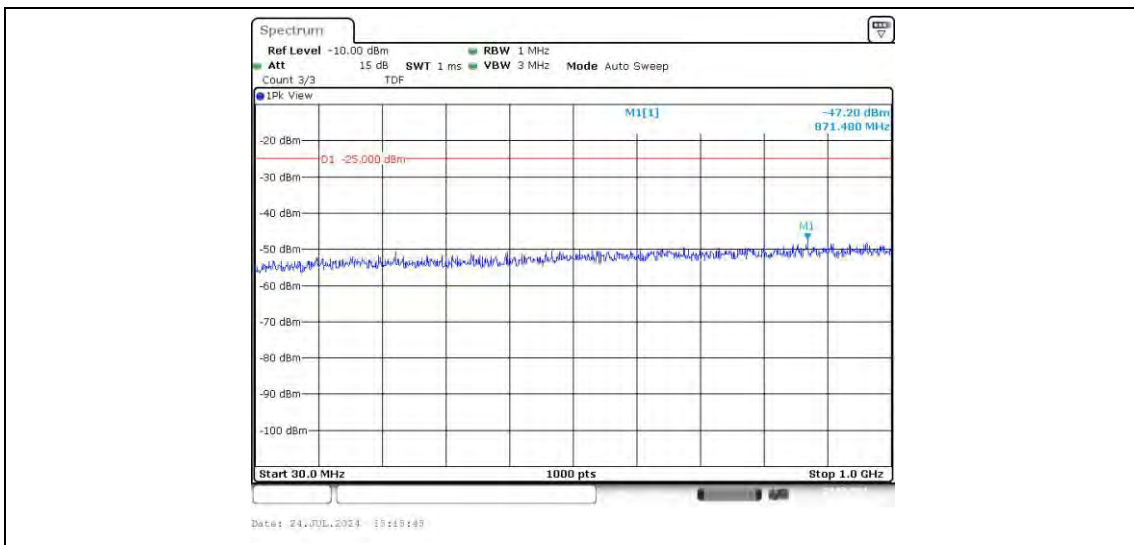

Band7-5MHz-16QAM-21100-25RB#0-Range3:3000~26500MHz

Band7-5MHz-16QAM-21425-25RB#0-Range1:30~1000MHz

Band7-5MHz-16QAM-21425-25RB#0-Range2:1000~3000MHz

Band7-5MHz-16QAM-21425-25RB#0-Range3:3000~26500MHz

Band7-10MHz-QPSK-20800-50RB#0-Range1:30~1000MHz