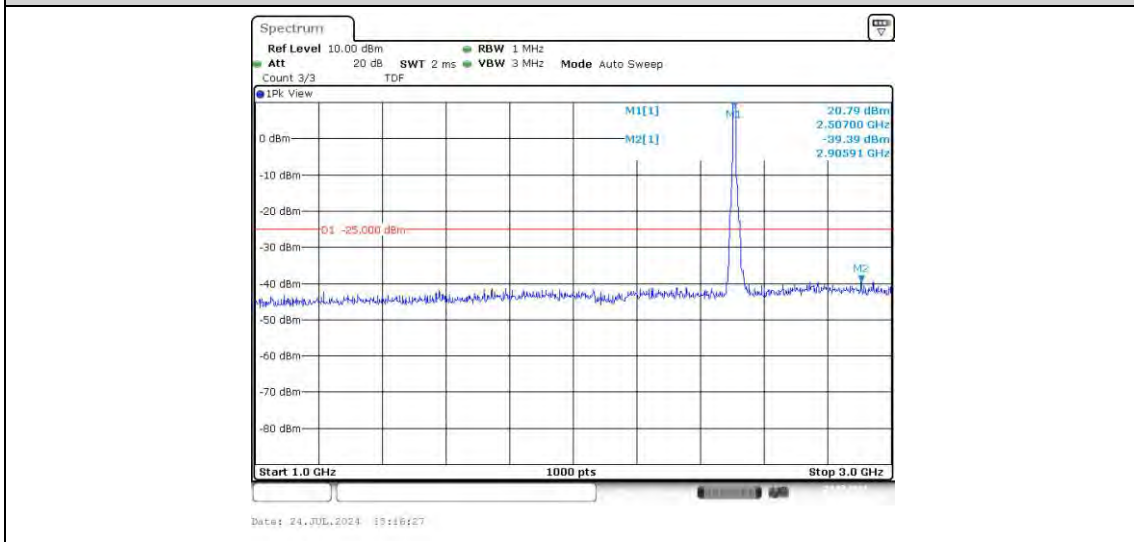

Band7-10MHz-QPSK-21400-50RB#0-Range1:30~1000MHz

Band7-10MHz-QPSK-21400-50RB#0-Range2:1000~3000MHz

Band7-10MHz-QPSK-21400-50RB#0-Range3:3000~26500MHz

Band7-10MHz-16QAM-20800-50RB#0-Range1:30~1000MHz

Band7-10MHz-16QAM-20800-50RB#0-Range2:1000~3000MHz