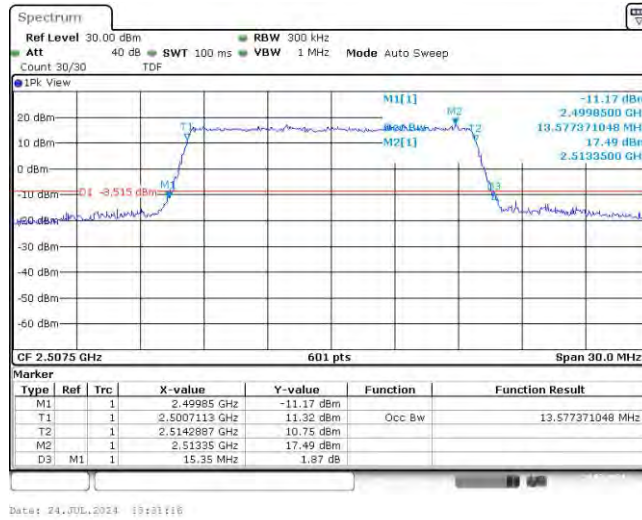

Band7-15MHz-QPSK-20825-75RB#0