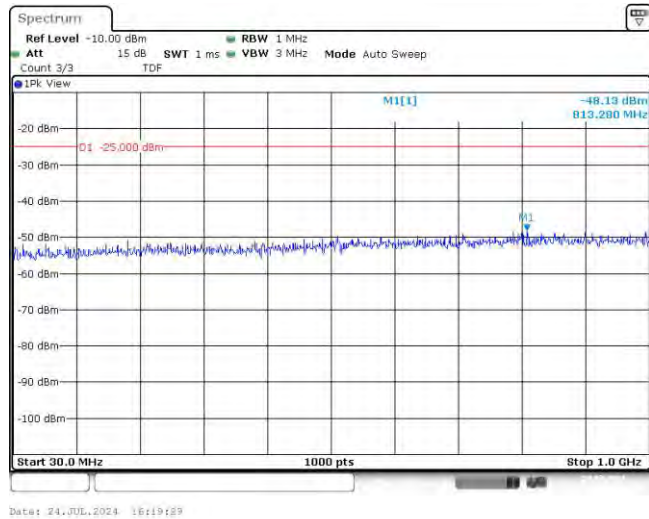

Band7-20MHz-16QAM-21100-100RB#0-Range2:1000~3000MHz