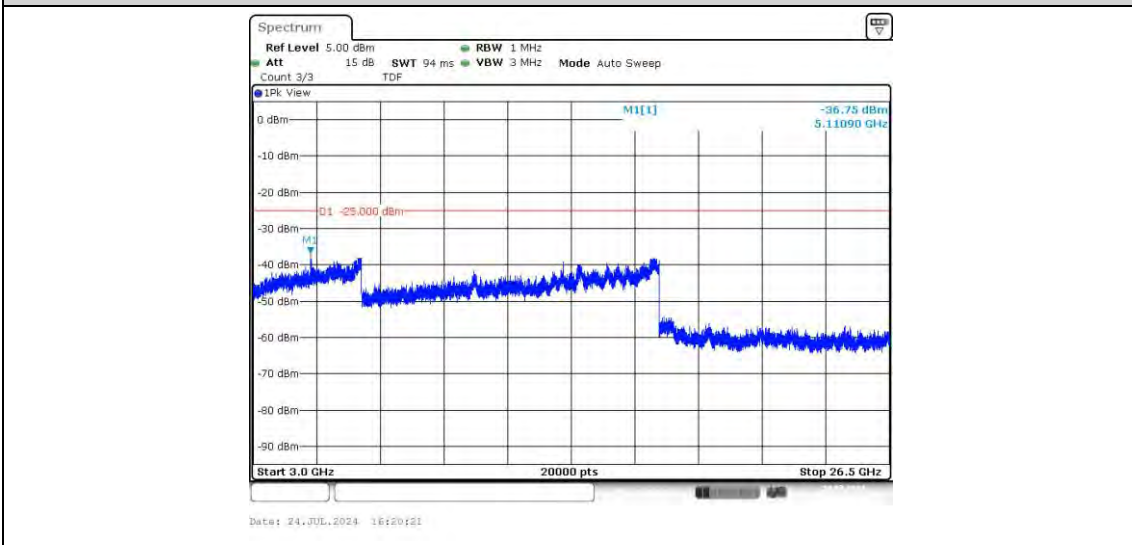

Band7-20MHz-16QAM-20850-100RB#0-Range1:30~1000MHz