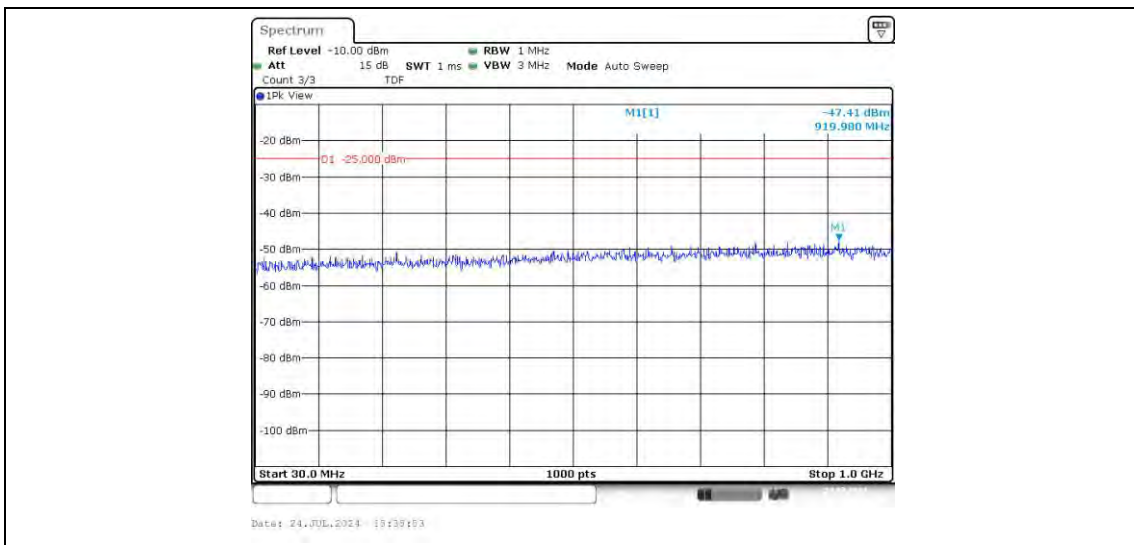

Band7-15MHz-QPSK-20825-75RB#0-Range3:3000~26500MHz

Band7-15MHz-QPSK-21100-75RB#0-Range1:30~1000MHz

Band7-15MHz-QPSK-21100-75RB#0-Range2:1000~3000MHz

Band7-15MHz-QPSK-21100-75RB#0-Range3:3000~26500MHz

Band7-15MHz-QPSK-21375-75RB#0-Range1:30~1000MHz