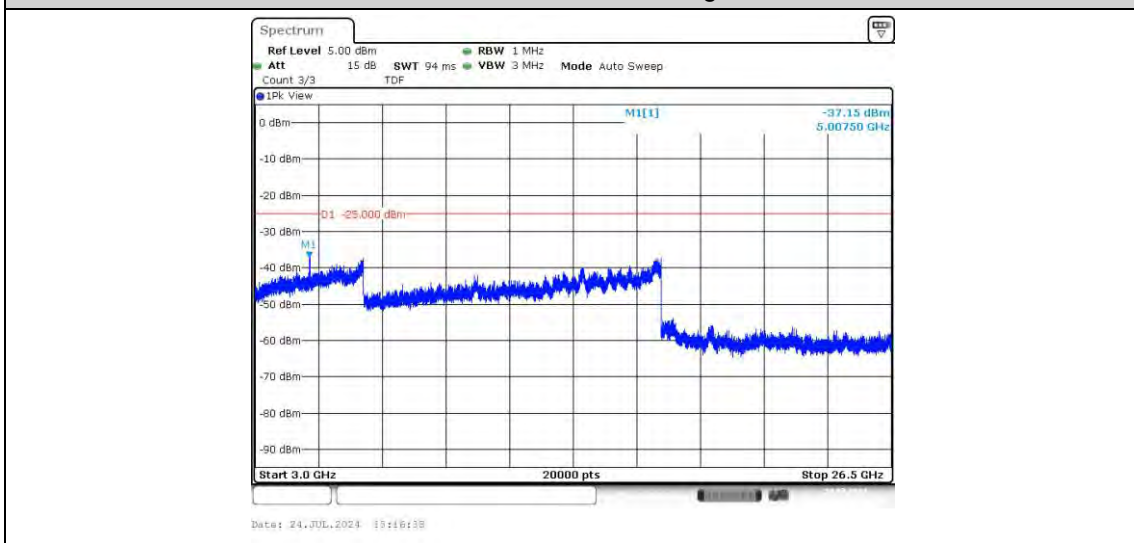

Band7-10MHz-16QAM-21100-50RB#0-Range1:30~1000MHz