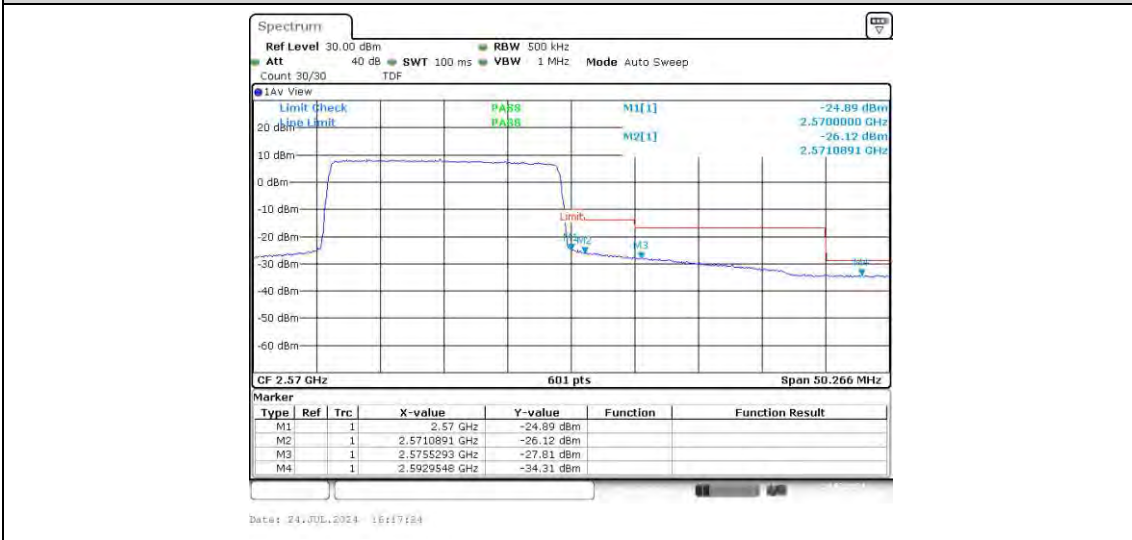

Band7-20MHz-16QAM-20850-100RB#0