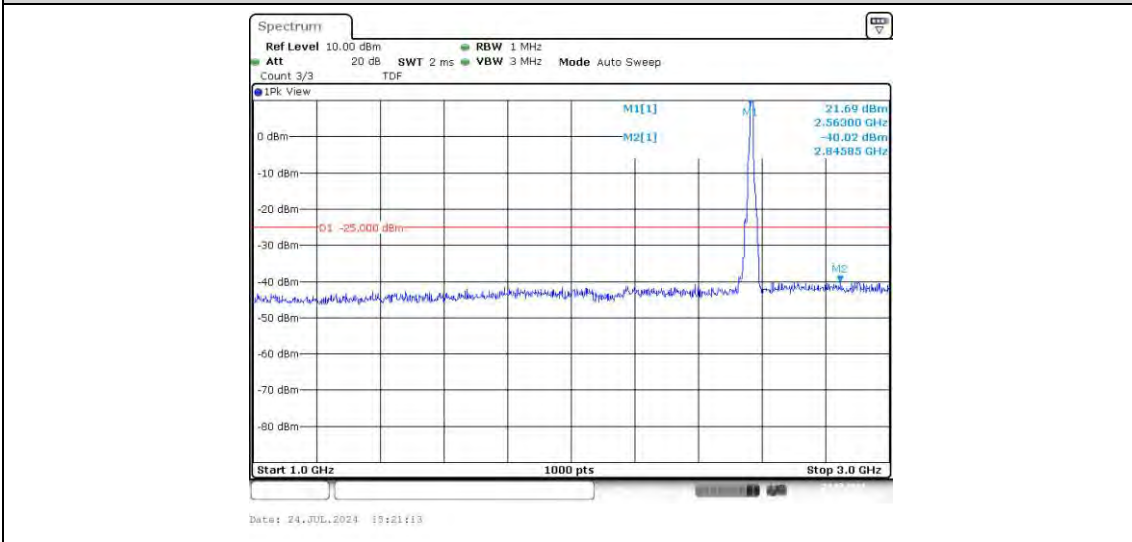

Band7-10MHz-16QAM-21400-50RB#0-Range3:3000~26500MHz