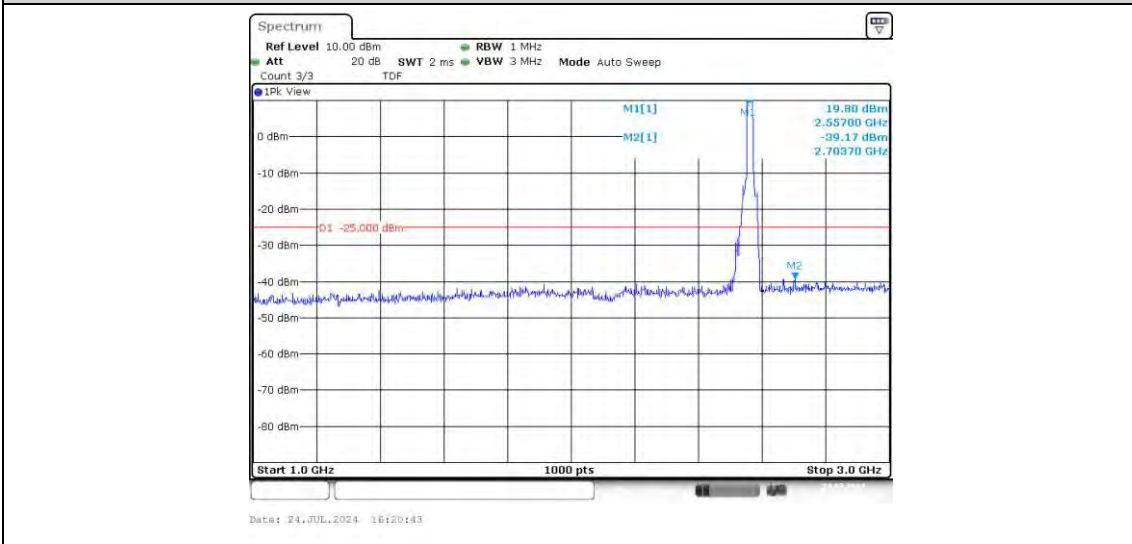

Band7-20MHz-16QAM-21350-100RB#0-Range3:3000~26500MHz