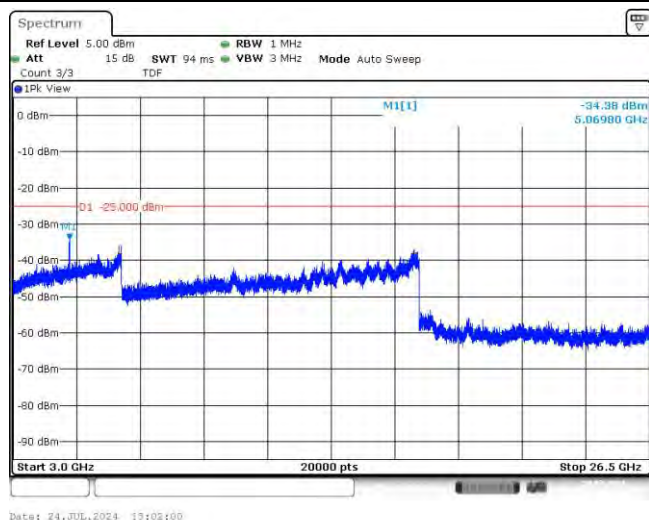

Band7-5MHz-QPSK-21100-25RB#0-Range3:3000~26500MHz

Band7-5MHz-QPSK-21425-25RB#0-Range1:30~1000MHz