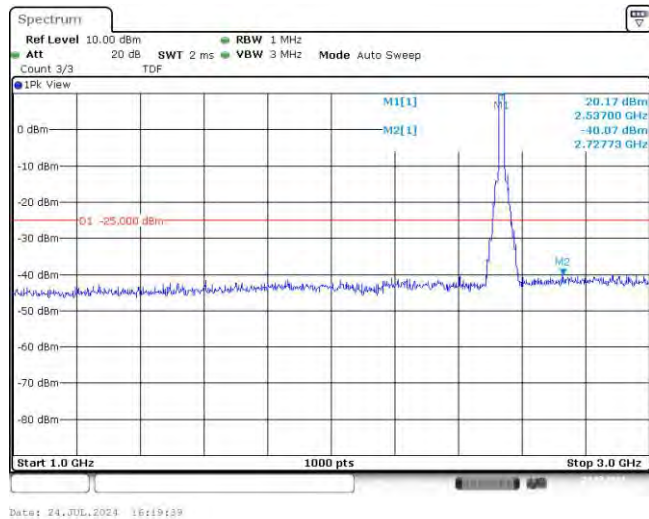

Band7-20MHz-16QAM-21100-100RB#0-Range3:3000~26500MHz