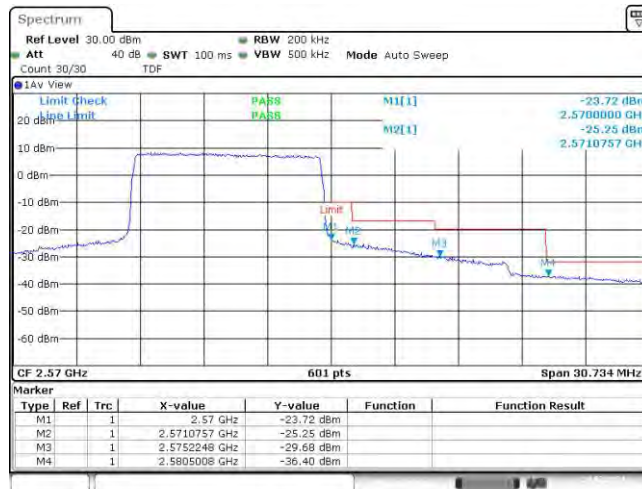

Test Graphs

Band7-5MHz-16QAM-21425-25RB#0

Date: 24.JUL.2024 15:00:23

Band7-10MHz-QPSK-20800-50RB#0

Date: 24.JUL.2024 15:11:46

Band7-10MHz-QPSK-21400-50RB#0

Date: 24.JUL.2024 15:15:18

Band7-10MHz-16QAM-20800-50RB#0