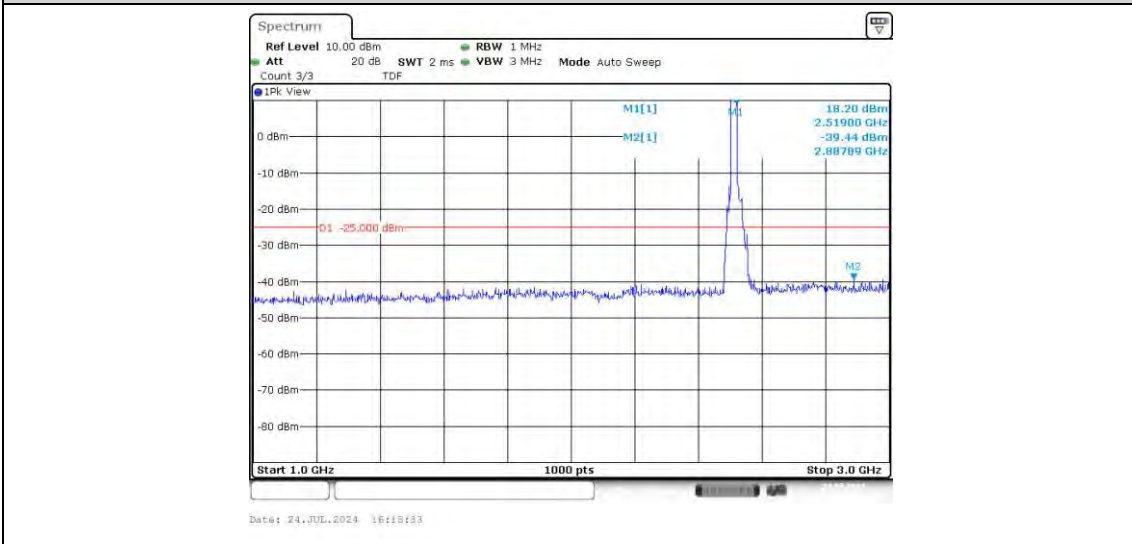

Band7-20MHz-16QAM-20850-100RB#0-Range3:3000~26500MHz