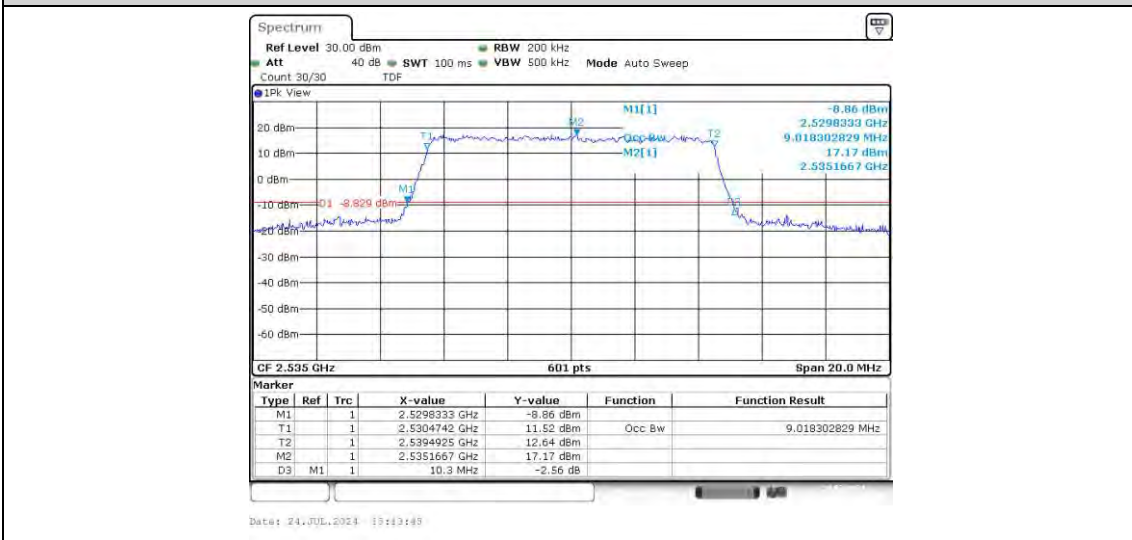

Test Graphs

Band7-5MHz-16QAM-20775-25RB#0

Band7-5MHz-16QAM-21100-25RB#0

Band7-5MHz-16QAM-21425-25RB#0

Band7-10MHz-QPSK-20800-50RB#0

Band7-10MHz-QPSK-21100-50RB#0

Band7-10MHz-QPSK-21400-50RB#0

Band7-10MHz-16QAM-20800-50RB#0