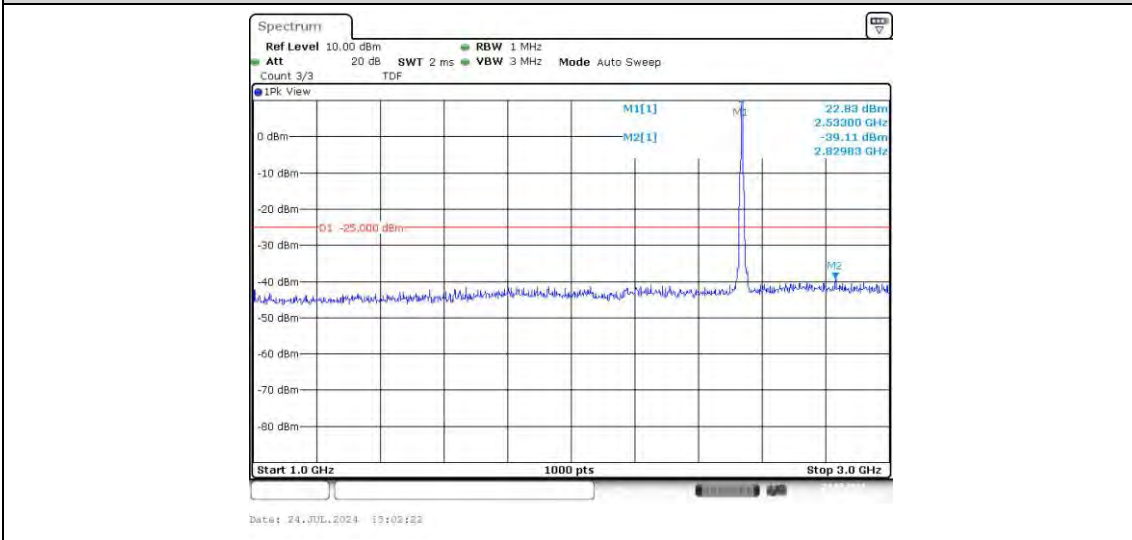

Band7-5MHz-16QAM-20775-25RB#0-Range1:30~1000MHz

Band7-5MHz-16QAM-20775-25RB#0-Range2:1000~3000MHz

Band7-5MHz-16QAM-20775-25RB#0-Range3:3000~26500MHz

Band7-5MHz-16QAM-21100-25RB#0-Range1:30~1000MHz

Band7-5MHz-16QAM-21100-25RB#0-Range2:1000~3000MHz