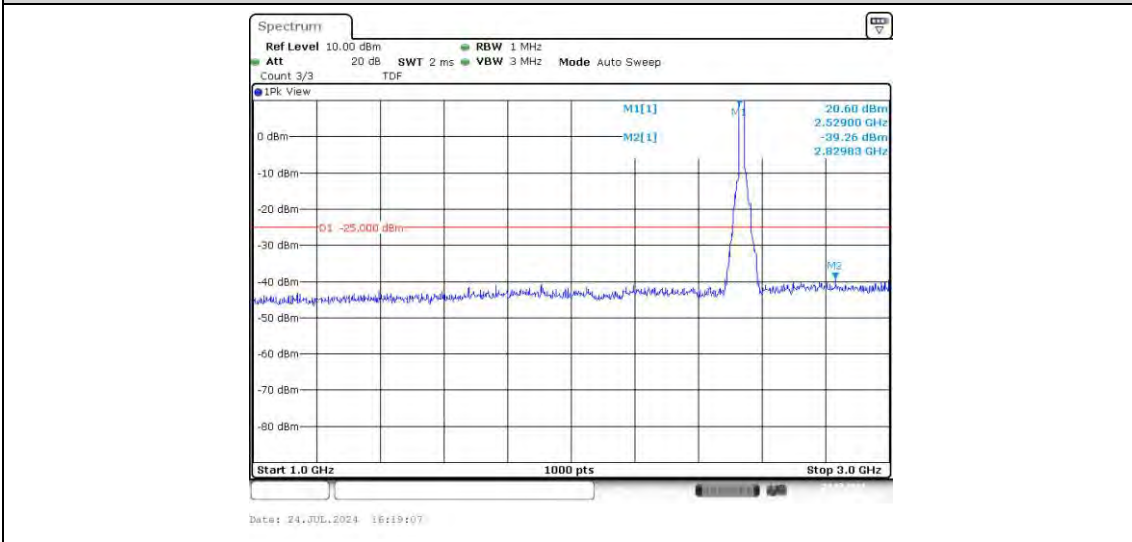

Band7-20MHz-QPSK-21100-100RB#0-Range3:3000~26500MHz