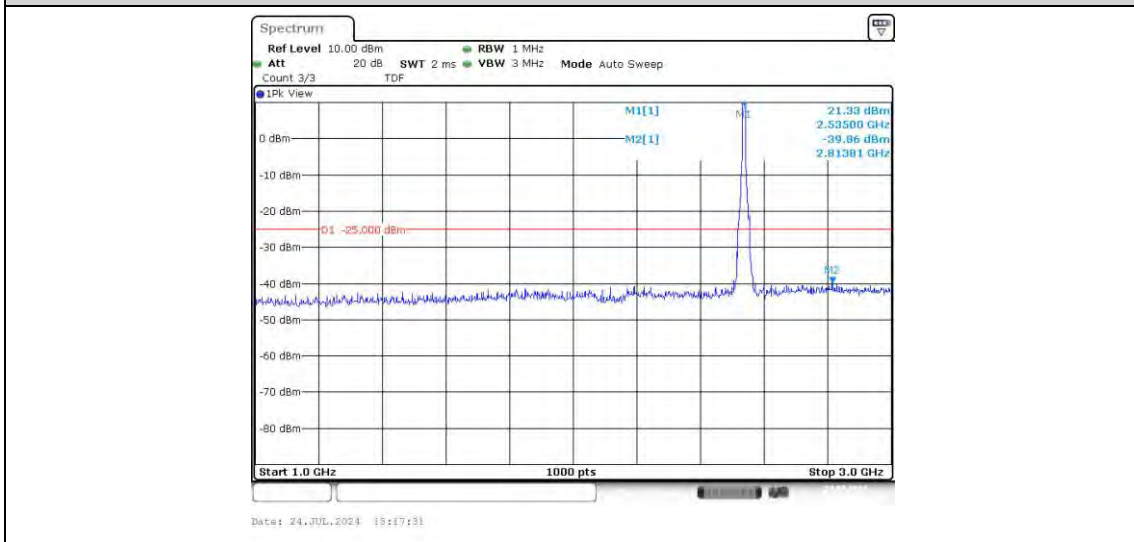

Band7-10MHz-16QAM-21100-50RB#0-Range3:3000~26500MHz