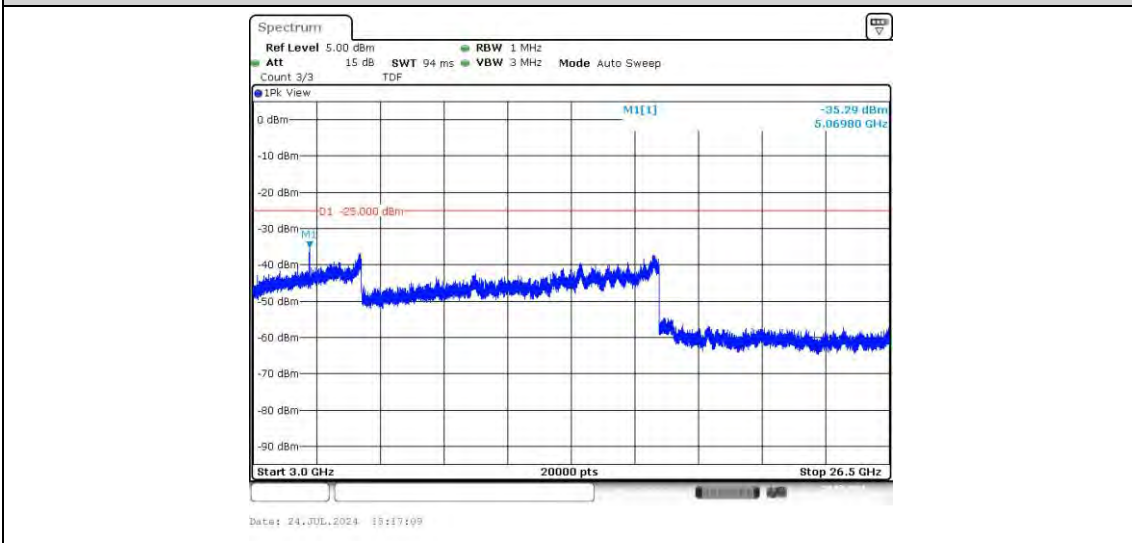

Band7-10MHz-QPSK-20800-50RB#0-Range2:1000~3000MHz

Band7-10MHz-QPSK-20800-50RB#0-Range3:3000~26500MHz

Band7-10MHz-QPSK-21100-50RB#0-Range1:30~1000MHz

Band7-10MHz-QPSK-21100-50RB#0-Range2:1000~3000MHz

Band7-10MHz-QPSK-21100-50RB#0-Range3:3000~26500MHz