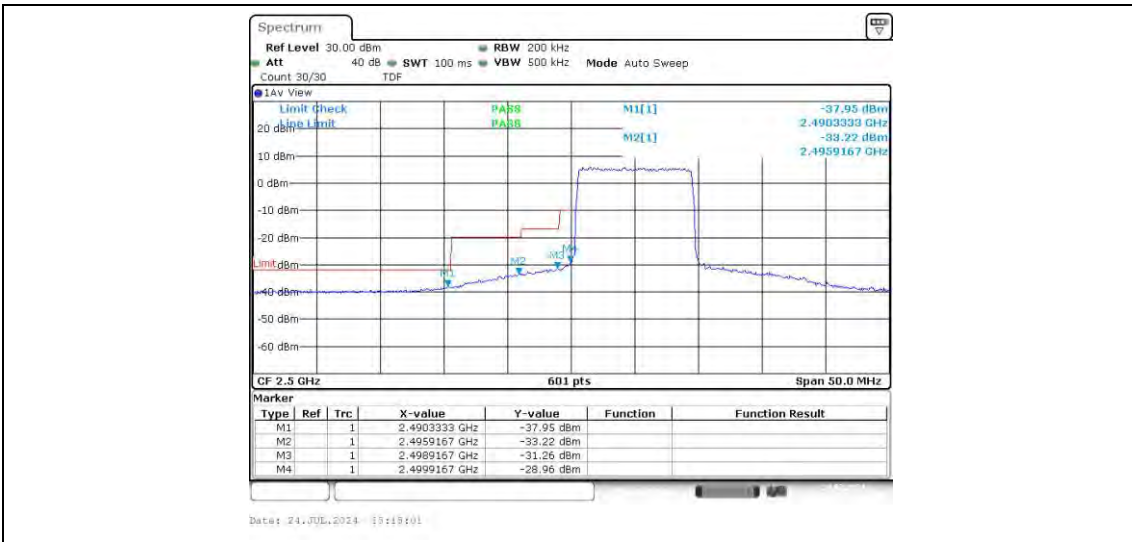

Test Graphs

Band7-5MHz-16QAM-21425-25RB#0

Date: 24.JUL.2024 15:00:23

Band7-10MHz-QPSK-20800-50RB#0

Date: 24.JUL.2024 15:11:46

Band7-10MHz-QPSK-21400-50RB#0

Date: 24.JUL.2024 15:15:18

Band7-10MHz-16QAM-20800-50RB#0