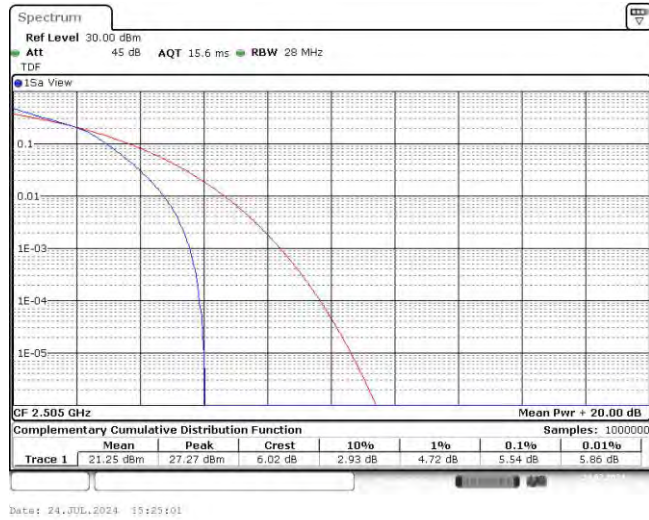

Test Graphs

Band7-5MHz-16QAM-20775-25RB#0

Band7-5MHz-16QAM-21100-25RB#0

Band7-5MHz-16QAM-21425-25RB#0

Band7-10MHz-QPSK-20800-50RB#0

Band7-10MHz-QPSK-21100-50RB#0

Band7-10MHz-QPSK-21400-50RB#0

Band7-10MHz-16QAM-20800-50RB#0