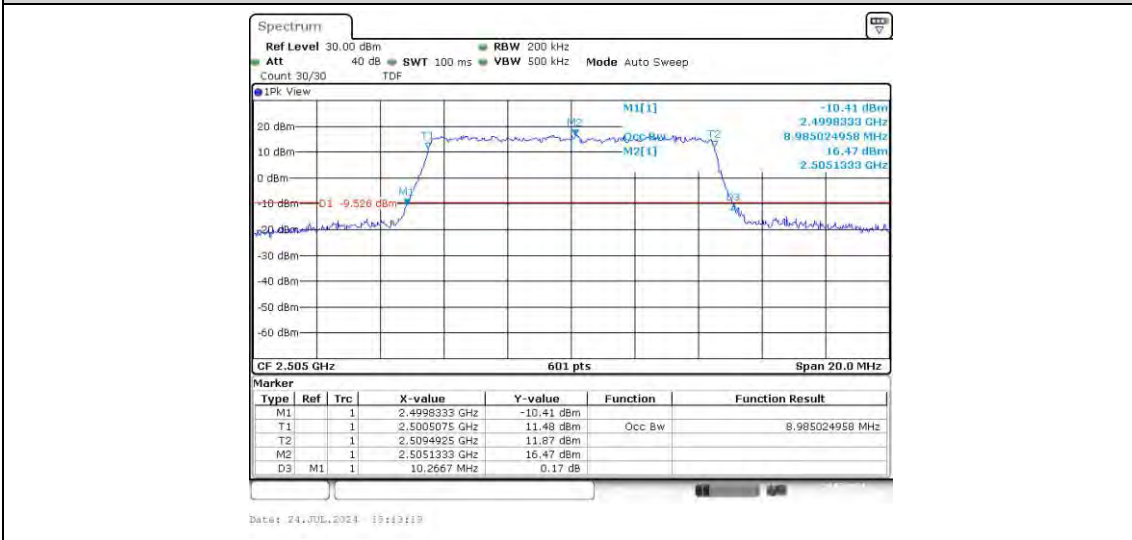

Test Graphs

Band7-5MHz-16QAM-20775-25RB#0

Band7-5MHz-16QAM-21100-25RB#0

Band7-5MHz-16QAM-21425-25RB#0

Band7-10MHz-QPSK-20800-50RB#0

Band7-10MHz-QPSK-21100-50RB#0

Band7-10MHz-QPSK-21400-50RB#0

Band7-10MHz-16QAM-20800-50RB#0