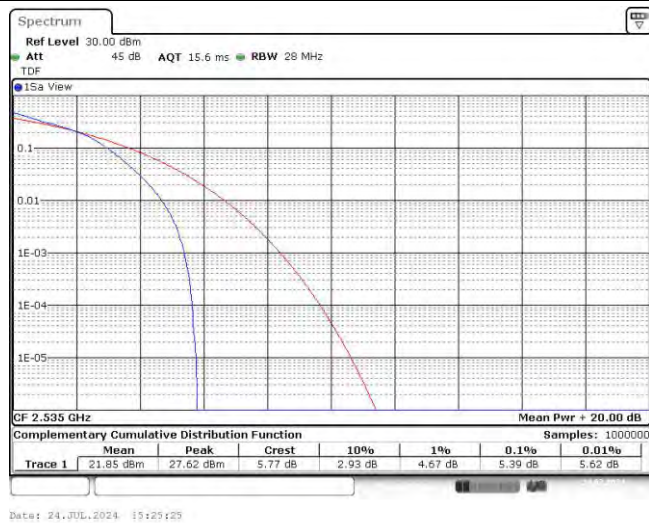

Band7-10MHz-16QAM-21400-50RB#0