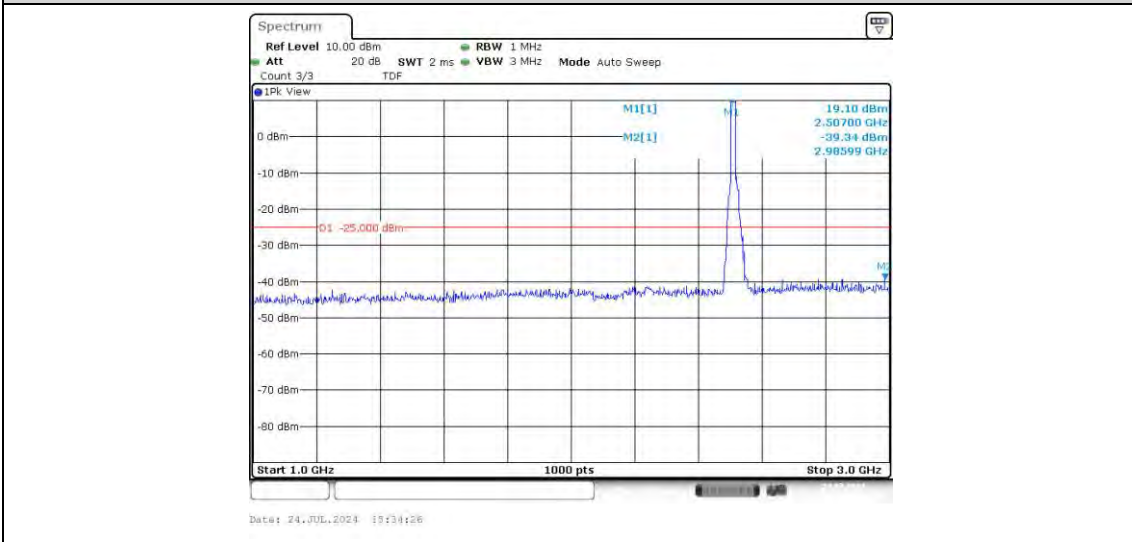

Band7-15MHz-QPSK-21375-75RB#0-Range2:1000~3000MHz

Band7-15MHz-QPSK-21375-75RB#0-Range3:3000~26500MHz

Band7-15MHz-16QAM-20825-75RB#0-Range1:30~1000MHz

Band7-15MHz-16QAM-20825-75RB#0-Range2:1000~3000MHz

Band7-15MHz-16QAM-20825-75RB#0-Range3:3000~26500MHz