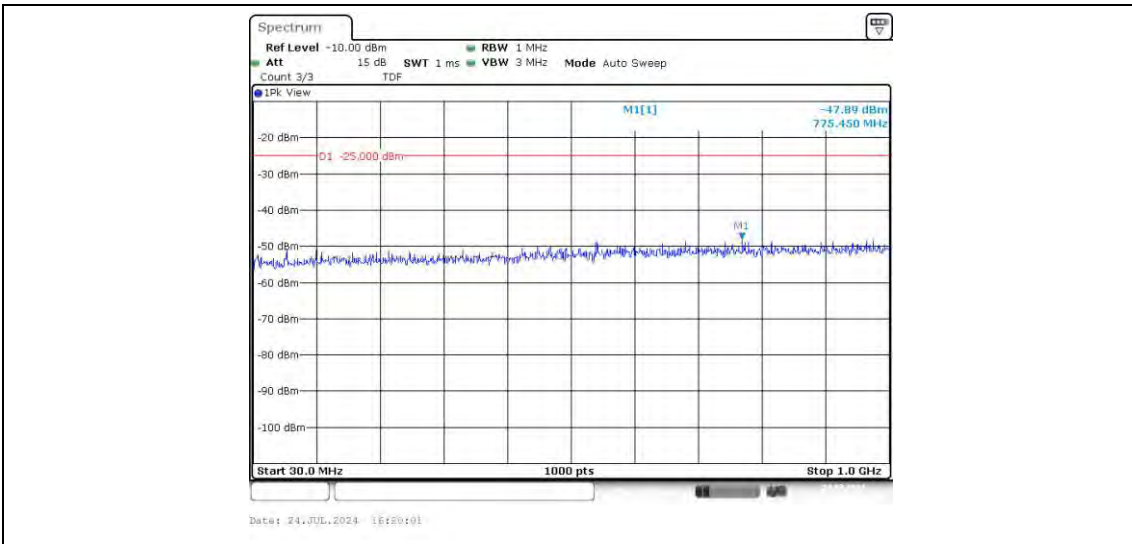

Band7-20MHz-QPSK-21100-100RB#0-Range1:30~1000MHz

Band7-20MHz-QPSK-21100-100RB#0-Range2:1000~3000MHz

Band7-20MHz-QPSK-21100-100RB#0-Range3:3000~26500MHz

Band7-20MHz-QPSK-21350-100RB#0-Range1:30~1000MHz

Band7-20MHz-QPSK-21350-100RB#0-Range2:1000~3000MHz