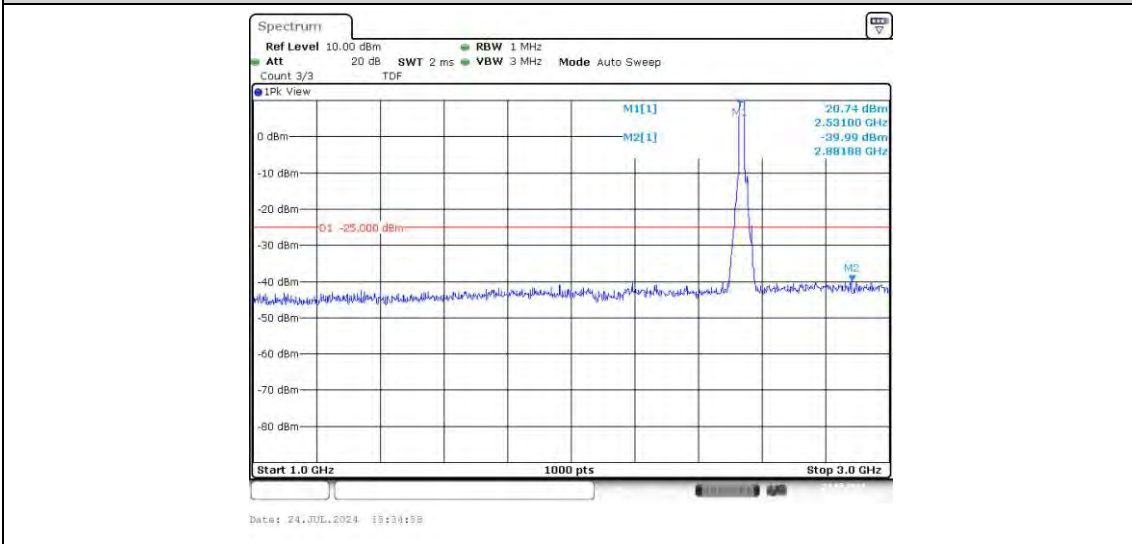

Band7-15MHz-QPSK-21100-75RB#0-Range3:3000~26500MHz