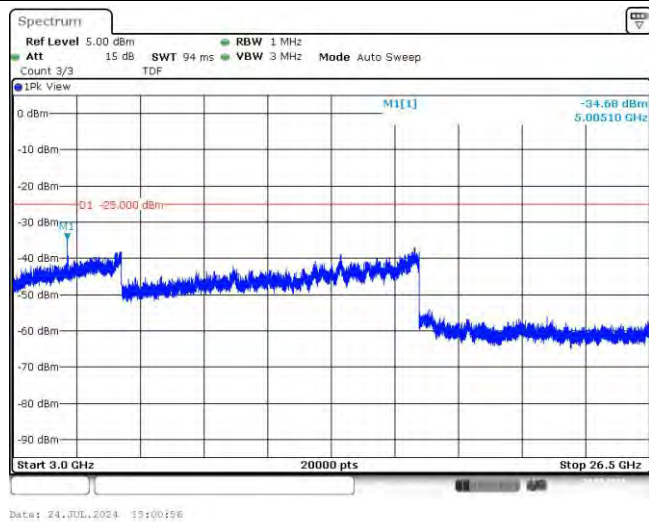

Test Graphs

Band7-5MHz-QPSK-20775-25RB#0-Range1:30~1000MHz

Band7-5MHz-QPSK-20775-25RB#0-Range2:1000~3000MHz

Band7-5MHz-QPSK-20775-25RB#0-Range3:3000~26500MHz

Band7-5MHz-QPSK-21100-25RB#0-Range1:30~1000MHz