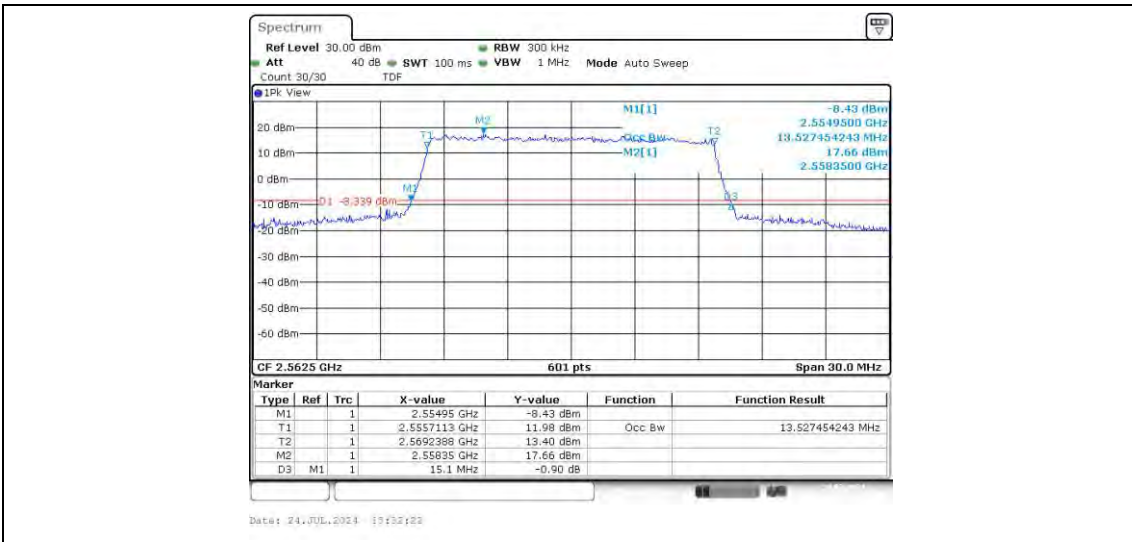

Band7-20MHz-QPSK-20850-100RB#0

Band7-20MHz-QPSK-21100-100RB#0

Band7-20MHz-QPSK-21350-100RB#0