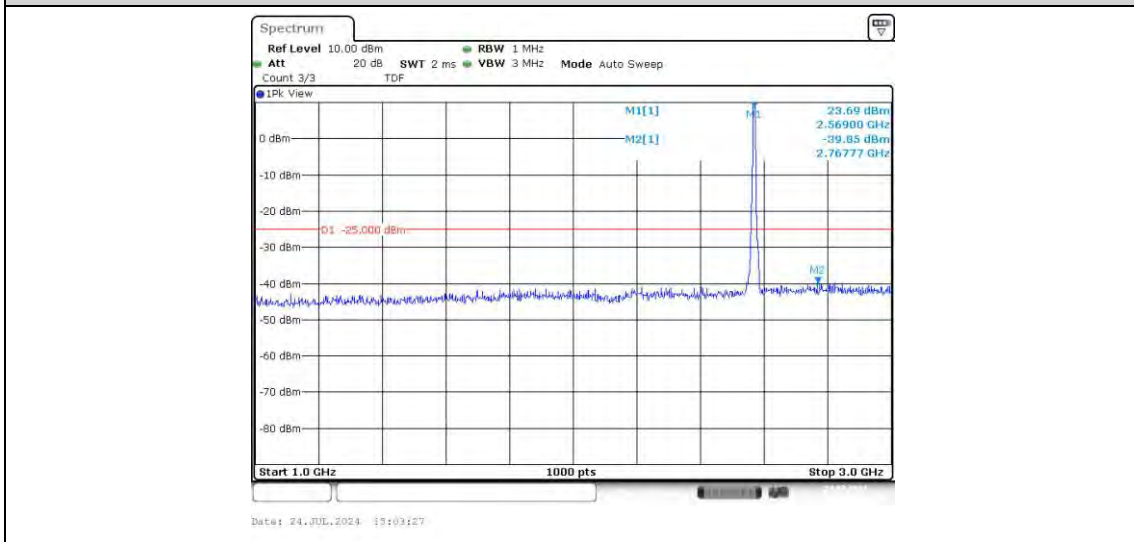

Band7-5MHz-16QAM-21425-25RB#0-Range3:3000~26500MHz