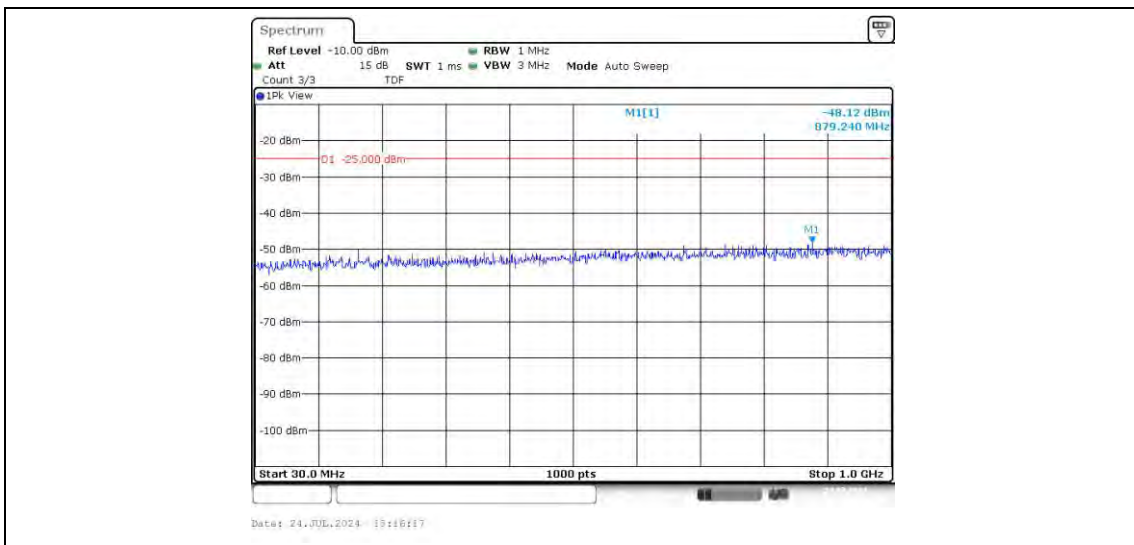

Band7-10MHz-QPSK-21400-50RB#0-Range1:30~1000MHz

Band7-10MHz-QPSK-21400-50RB#0-Range2:1000~3000MHz

Band7-10MHz-QPSK-21400-50RB#0-Range3:3000~26500MHz

Band7-10MHz-16QAM-20800-50RB#0-Range1:30~1000MHz

Band7-10MHz-16QAM-20800-50RB#0-Range2:1000~3000MHz