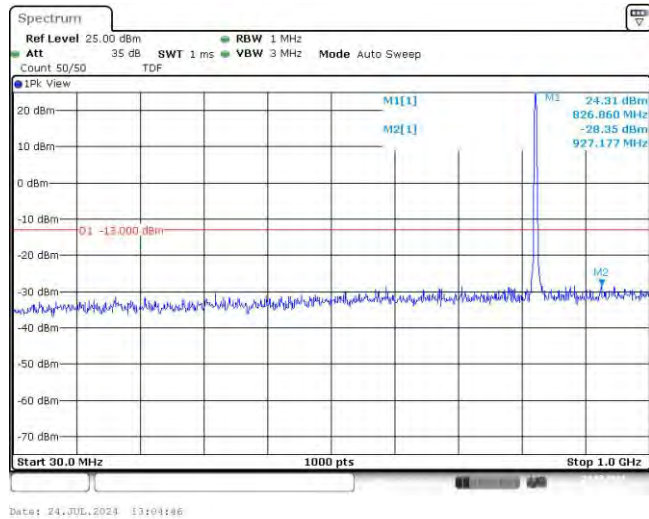

Band5-3MHz-QPSK-20525-15RB#0-Range1:30~1000MHz

Band5-3MHz-QPSK-20525-15RB#0-Range2:1000~10000MHz

Band5-3MHz-QPSK-20635-15RB#0-Range1:30~1000MHz

Band5-3MHz-QPSK-20635-15RB#0-Range2:1000~10000MHz

Band5-3MHz-16QAM-20415-15RB#0-Range1:30~1000MHz