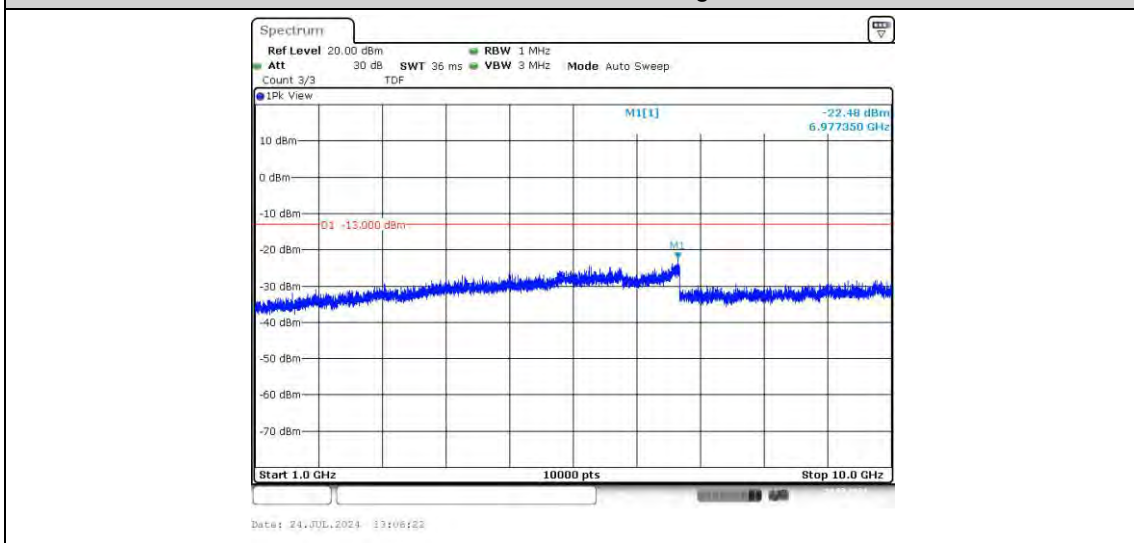

Band5-3MHz-16QAM-20415-15RB#0-Range2:1000~10000MHz

Band5-3MHz-16QAM-20525-15RB#0-Range1:30~1000MHz

Band5-3MHz-16QAM-20525-15RB#0-Range2:1000~10000MHz

Band5-3MHz-16QAM-20635-15RB#0-Range1:30~1000MHz

Band5-3MHz-16QAM-20635-15RB#0-Range2:1000~10000MHz