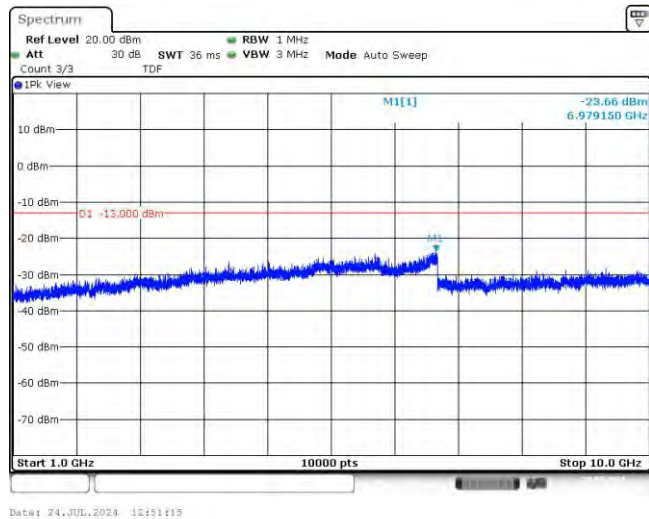

Band5-1.4MHz-QPSK-20643-6RB#0-Range1:30~1000MHz

Band5-1.4MHz-QPSK-20643-6RB#0-Range2:1000~10000MHz

Band5-1.4MHz-16QAM-20407-6RB#0-Range1:30~1000MHz

Band5-1.4MHz-16QAM-20407-6RB#0-Range2:1000~10000MHz

Band5-1.4MHz-16QAM-20525-6RB#0-Range1:30~1000MHz