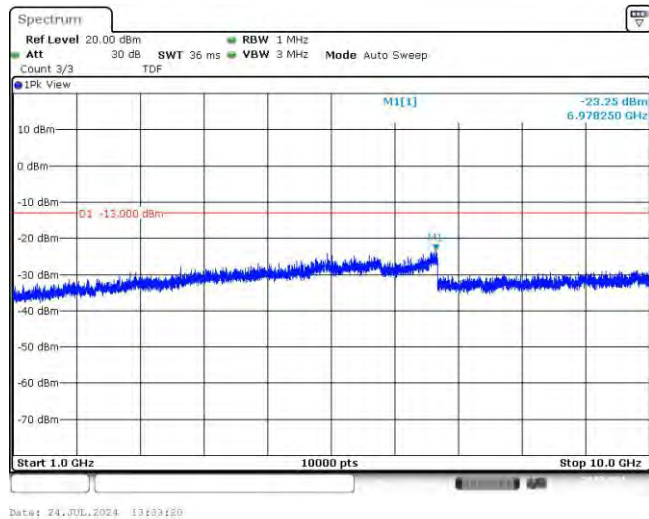

Band5-5MHz-16QAM-20625-25RB#0-Range1:30~1000MHz

Band5-5MHz-16QAM-20625-25RB#0-Range2:1000~10000MHz

Band5-10MHz-QPSK-20450-50RB#0-Range1:30~1000MHz

Band5-10MHz-QPSK-20450-50RB#0-Range2:1000~10000MHz

Band5-10MHz-QPSK-20525-50RB#0-Range1:30~1000MHz