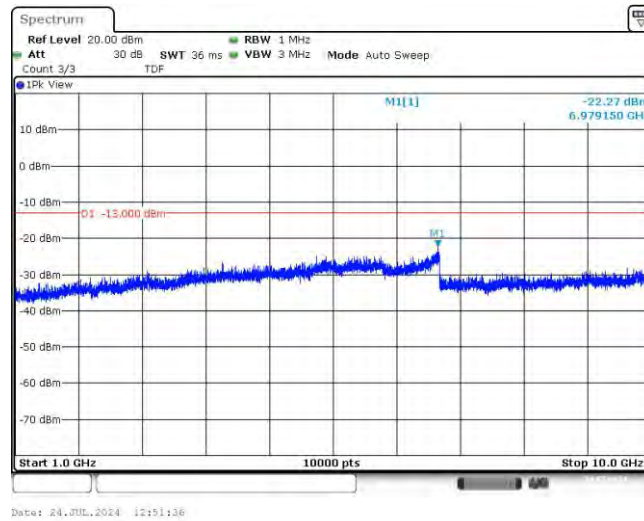

## Test Graphs

Band5-1.4MHz-QPSK-20407-6RB#0-Range1:30~1000MHz

Band5-1.4MHz-QPSK-20407-6RB#0-Range2:1000~10000MHz

Band5-1.4MHz-QPSK-20525-6RB#0-Range1:30~1000MHz

Band5-1.4MHz-QPSK-20525-6RB#0-Range2:1000~10000MHz