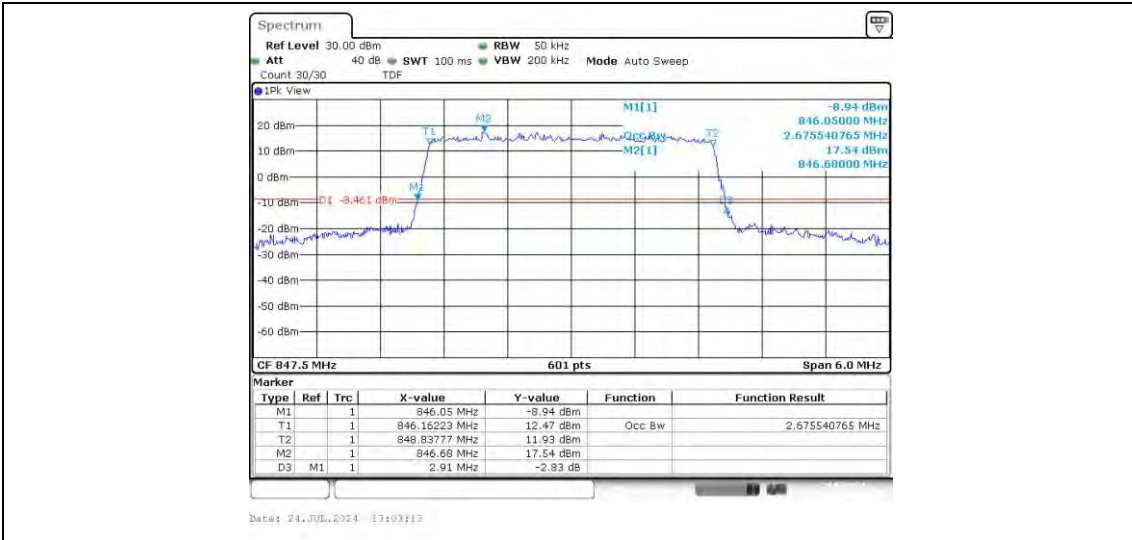

Band5-5MHz-QPSK-20425-25RB#0

Band5-5MHz-QPSK-20525-25RB#0

Band5-5MHz-QPSK-20625-25RB#0