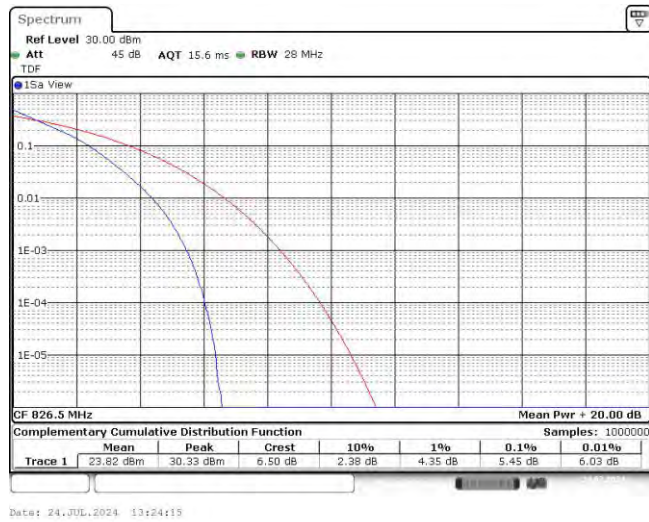

Band5-5MHz-QPSK-20425-25RB#0