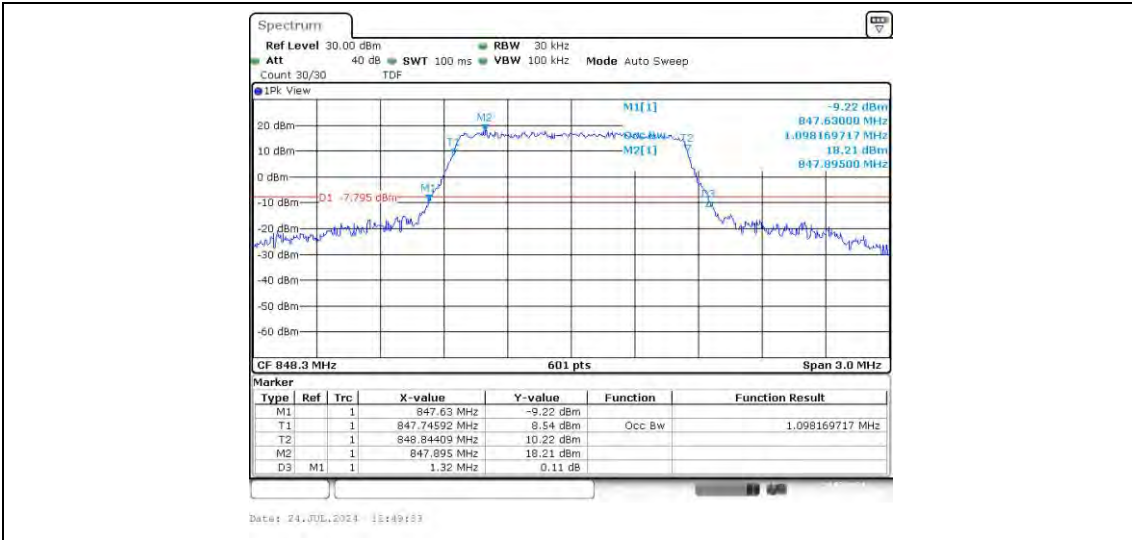

## Test Graphs

Band5-1.4MHz-16QAM-20407-6RB#0

Band5-1.4MHz-16QAM-20525-6RB#0

Band5-1.4MHz-16QAM-20643-6RB#0

**Band5-3MHz-QPSK-20415-15RB#0**

**Band5-3MHz-QPSK-20525-15RB#0**

**Band5-3MHz-QPSK-20635-15RB#0**