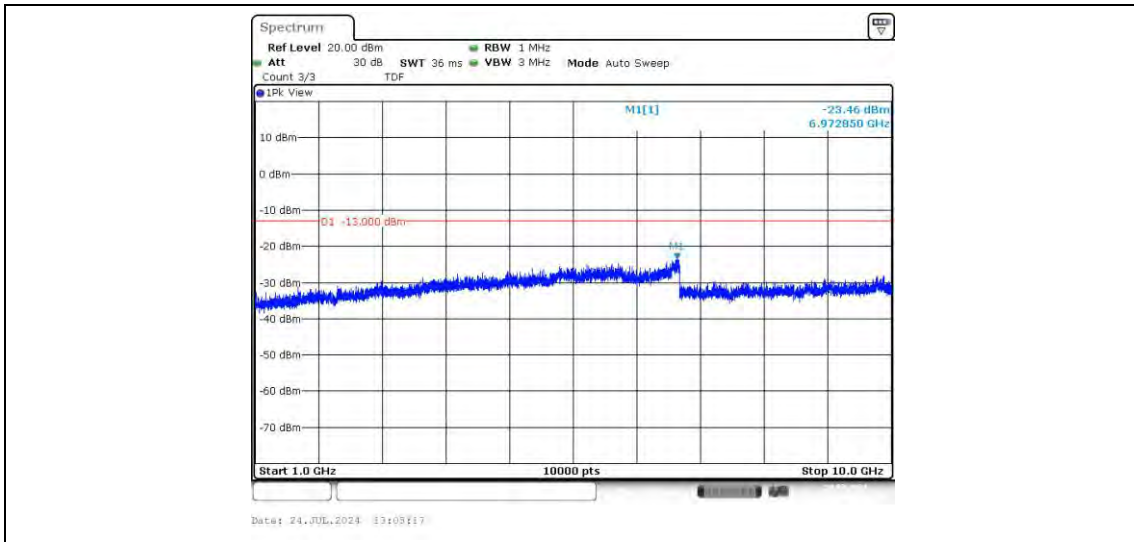

Band5-3MHz-QPSK-20525-15RB#0-Range2:1000~10000MHz