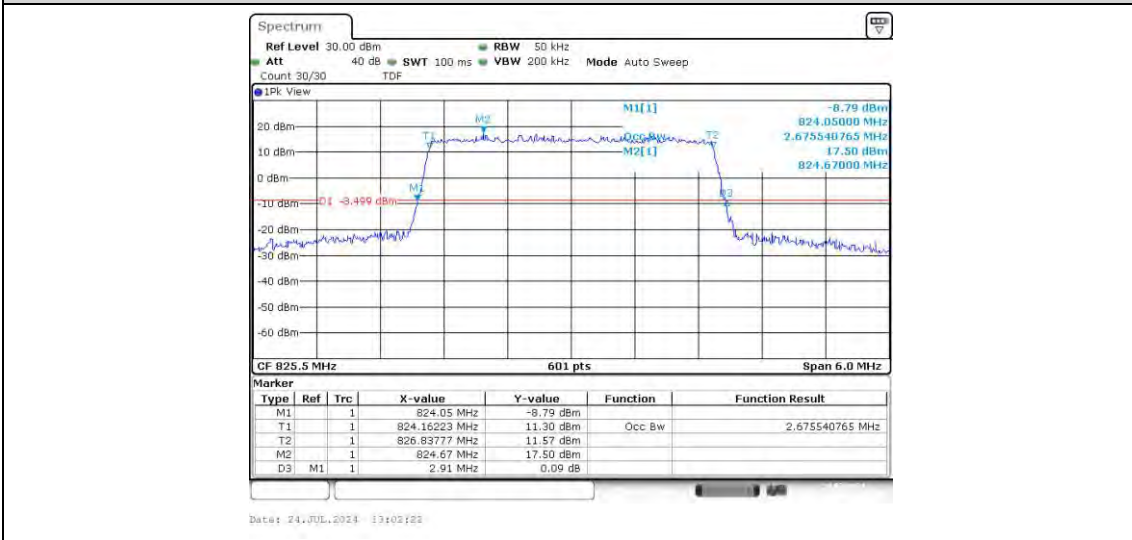

Band5-3MHz-16QAM-20415-15RB#0