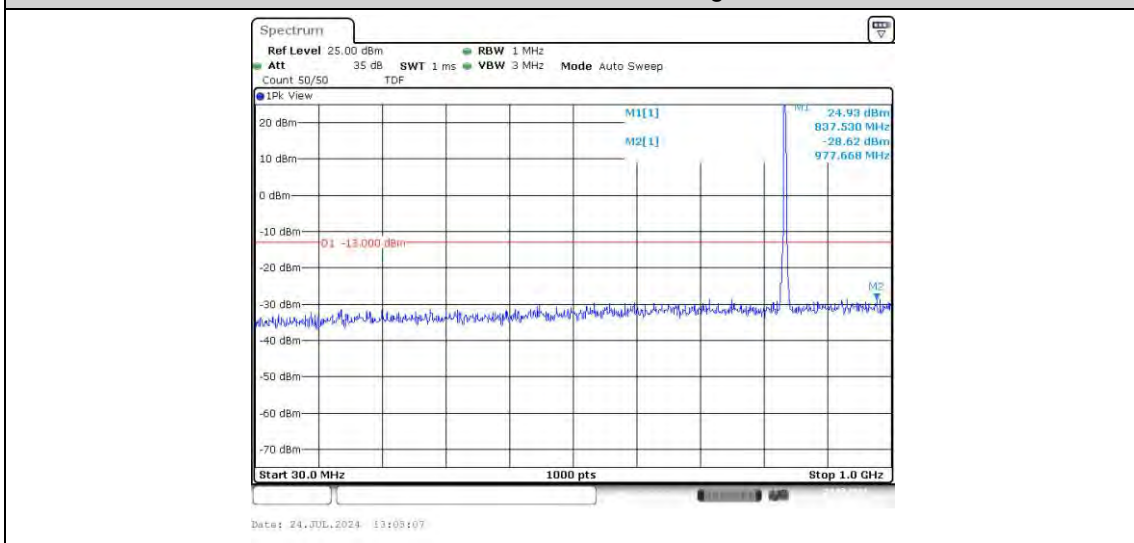

Band5-3MHz-QPSK-20525-15RB#0-Range1:30~1000MHz