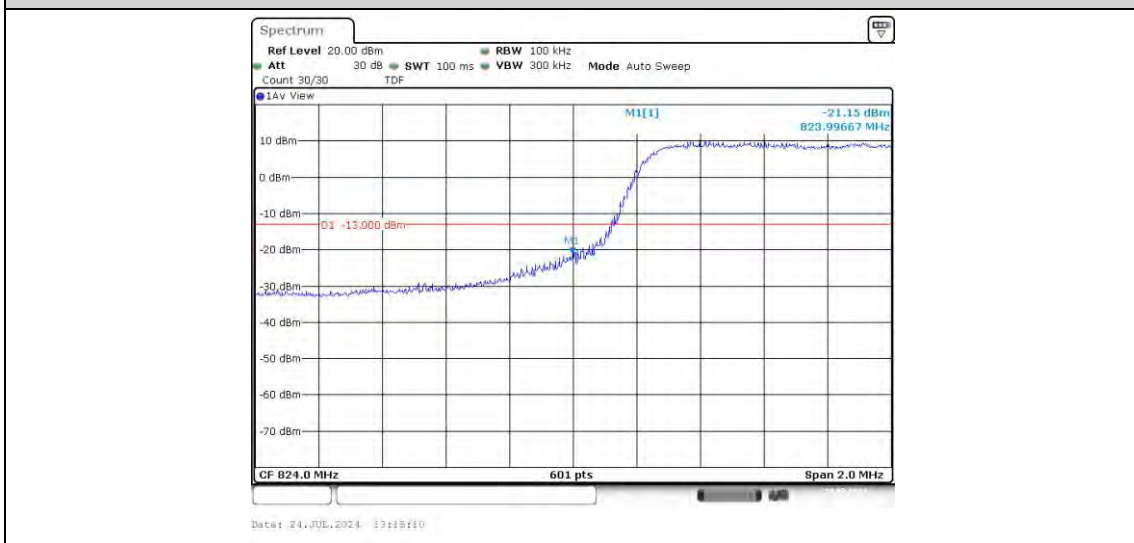

## Test Graphs

Band5-1.4MHz-16QAM-20643-6RB#0

Band5-3MHz-QPSK-20415-15RB#0

Band5-3MHz-QPSK-20635-15RB#0

Band5-3MHz-16QAM-20415-15RB#0

**Band5-3MHz-16QAM-20635-15RB#0**

**Band5-5MHz-QPSK-20425-25RB#0**

**Band5-5MHz-QPSK-20625-25RB#0**