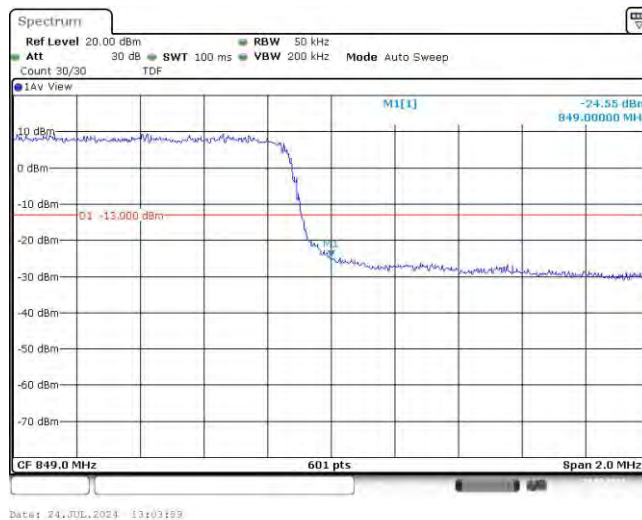

## Test Graphs

Band5-1.4MHz-16QAM-20643-6RB#0

Band5-3MHz-QPSK-20415-15RB#0

Band5-3MHz-QPSK-20635-15RB#0

Band5-3MHz-16QAM-20415-15RB#0

**Band5-3MHz-16QAM-20635-15RB#0**

**Band5-5MHz-QPSK-20425-25RB#0**

**Band5-5MHz-QPSK-20625-25RB#0**