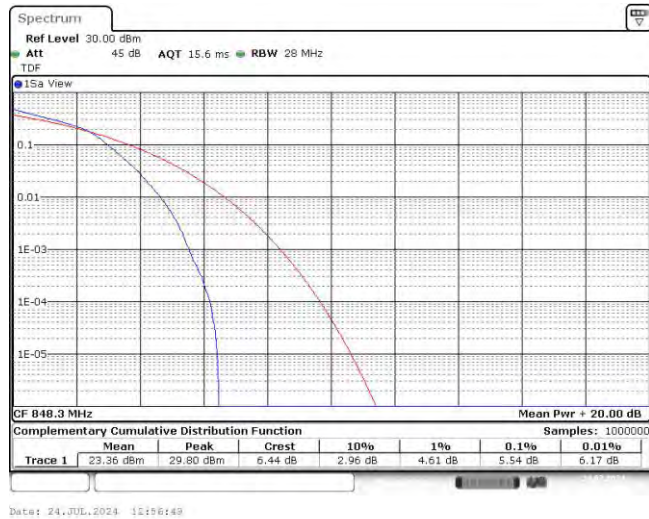

## Test Graphs

Band5-1.4MHz-16QAM-20407-6RB#0

Band5-1.4MHz-16QAM-20525-6RB#0

Band5-1.4MHz-16QAM-20643-6RB#0

Band5-3MHz-QPSK-20415-15RB#0

Band5-3MHz-QPSK-20525-15RB#0

Band5-3MHz-QPSK-20635-15RB#0

**Band5-3MHz-16QAM-20415-15RB#0**