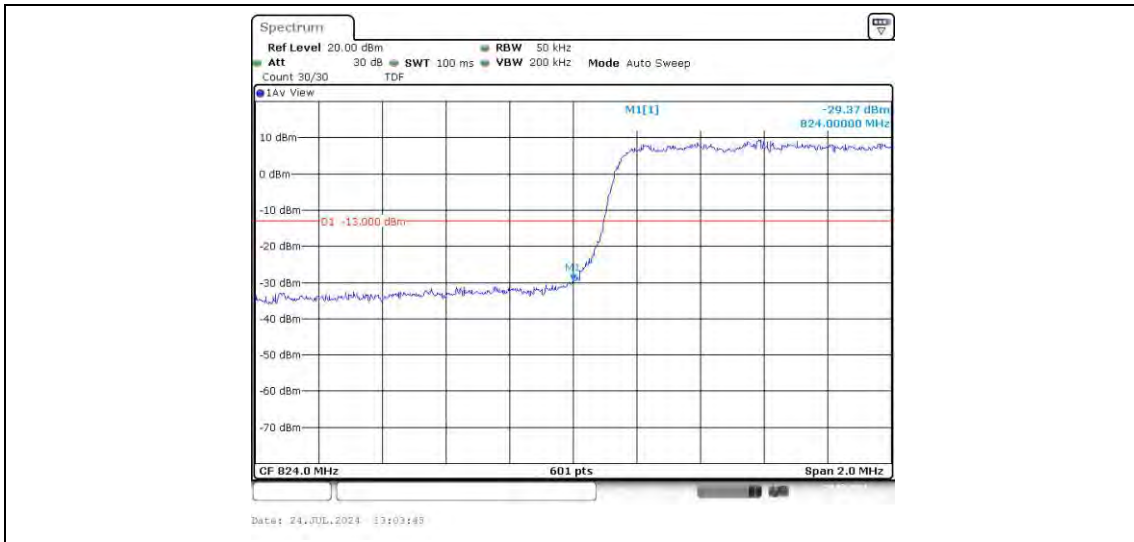

## Test Graphs

Band5-1.4MHz-16QAM-20643-6RB#0

Band5-3MHz-QPSK-20415-15RB#0

Band5-3MHz-QPSK-20635-15RB#0

Band5-3MHz-16QAM-20415-15RB#0

**Band5-3MHz-16QAM-20635-15RB#0**

**Band5-5MHz-QPSK-20425-25RB#0**

**Band5-5MHz-QPSK-20625-25RB#0**