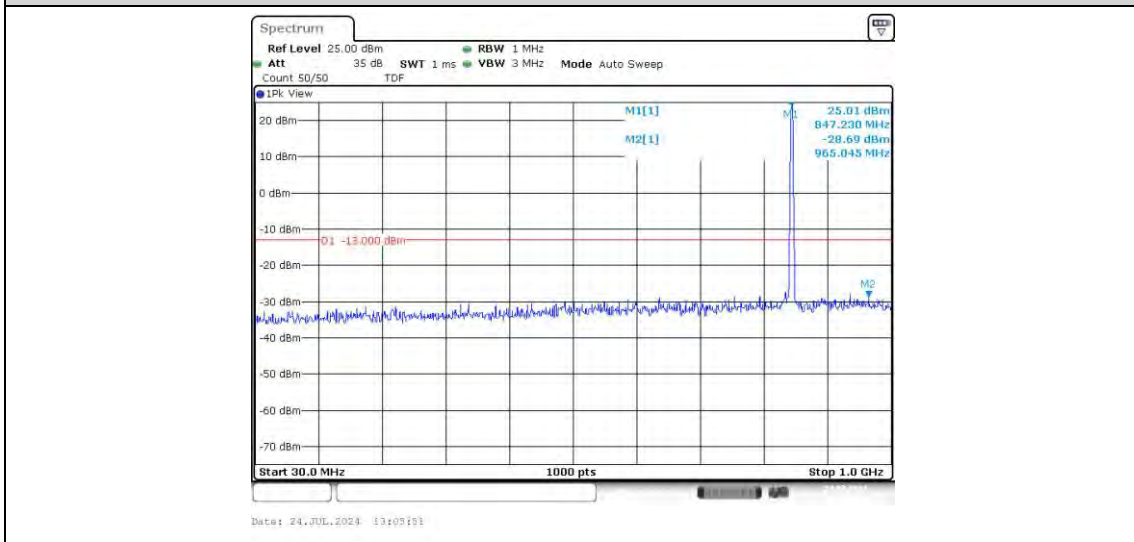

Band5-3MHz-QPSK-20635-15RB#0-Range1:30~1000MHz