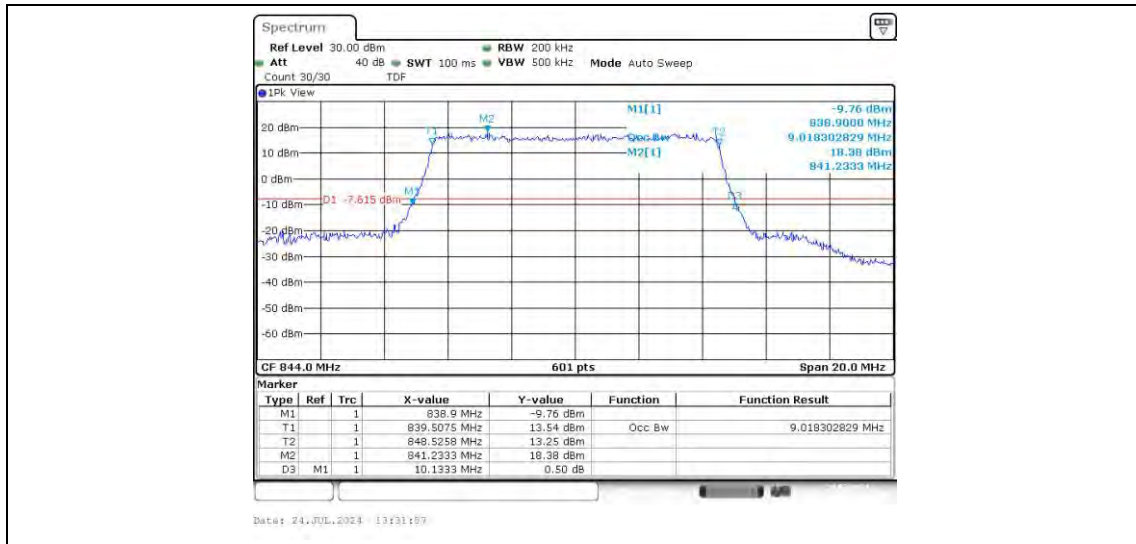

Band5-10MHz-16QAM-20600-50RB#0