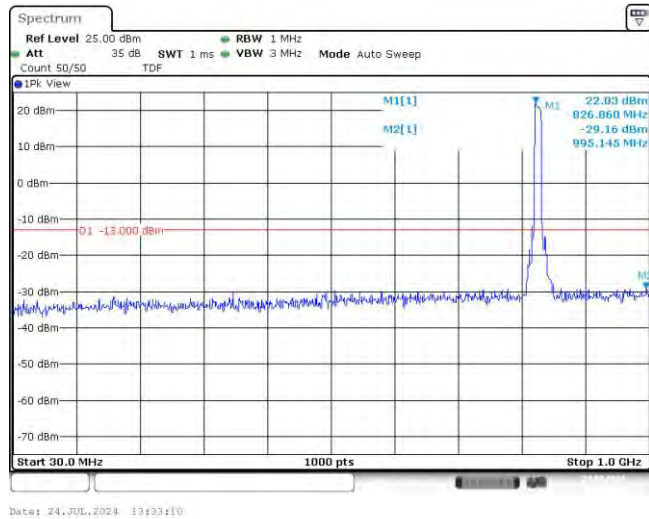

Band5-10MHz-QPSK-20450-50RB#0-Range1:30~1000MHz