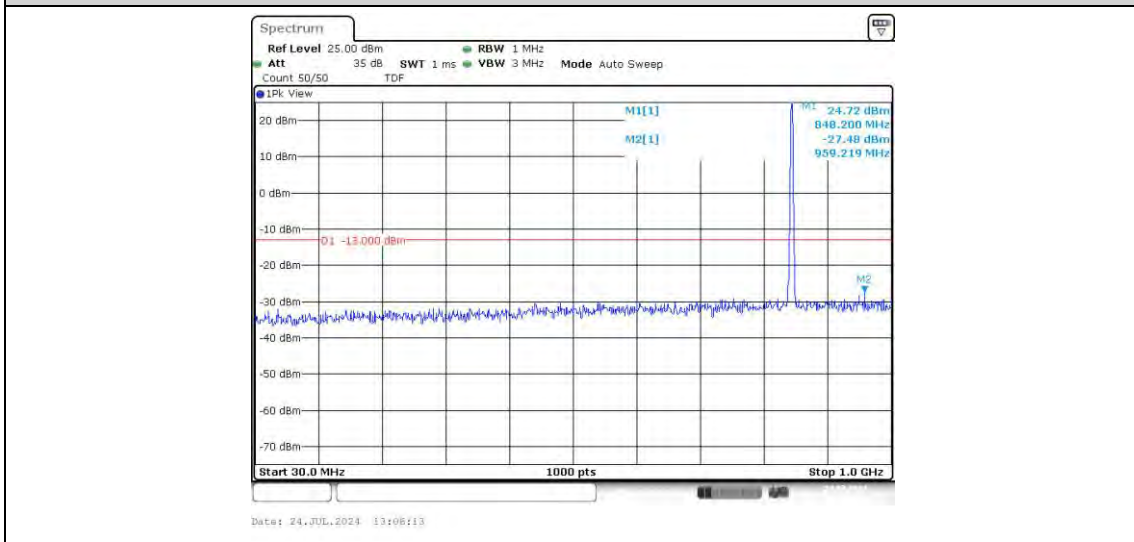

Band5-3MHz-16QAM-20415-15RB#0-Range2:1000~10000MHz

Band5-3MHz-16QAM-20525-15RB#0-Range1:30~1000MHz

Band5-3MHz-16QAM-20525-15RB#0-Range2:1000~10000MHz

Band5-3MHz-16QAM-20635-15RB#0-Range1:30~1000MHz

Band5-3MHz-16QAM-20635-15RB#0-Range2:1000~10000MHz