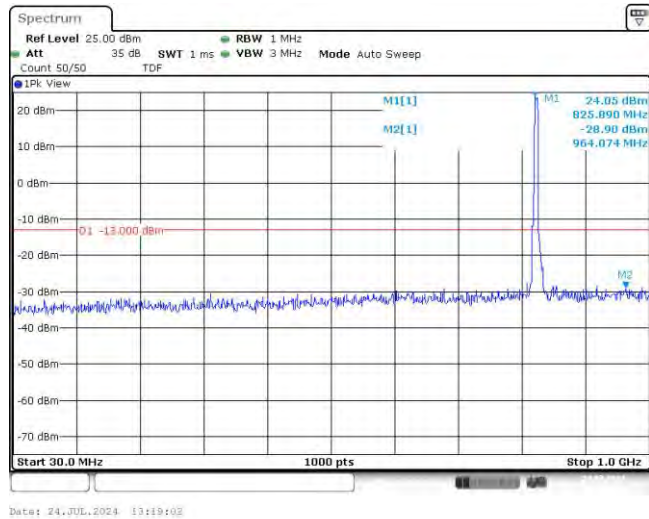

Band5-5MHz-QPSK-20425-25RB#0-Range1:30~1000MHz