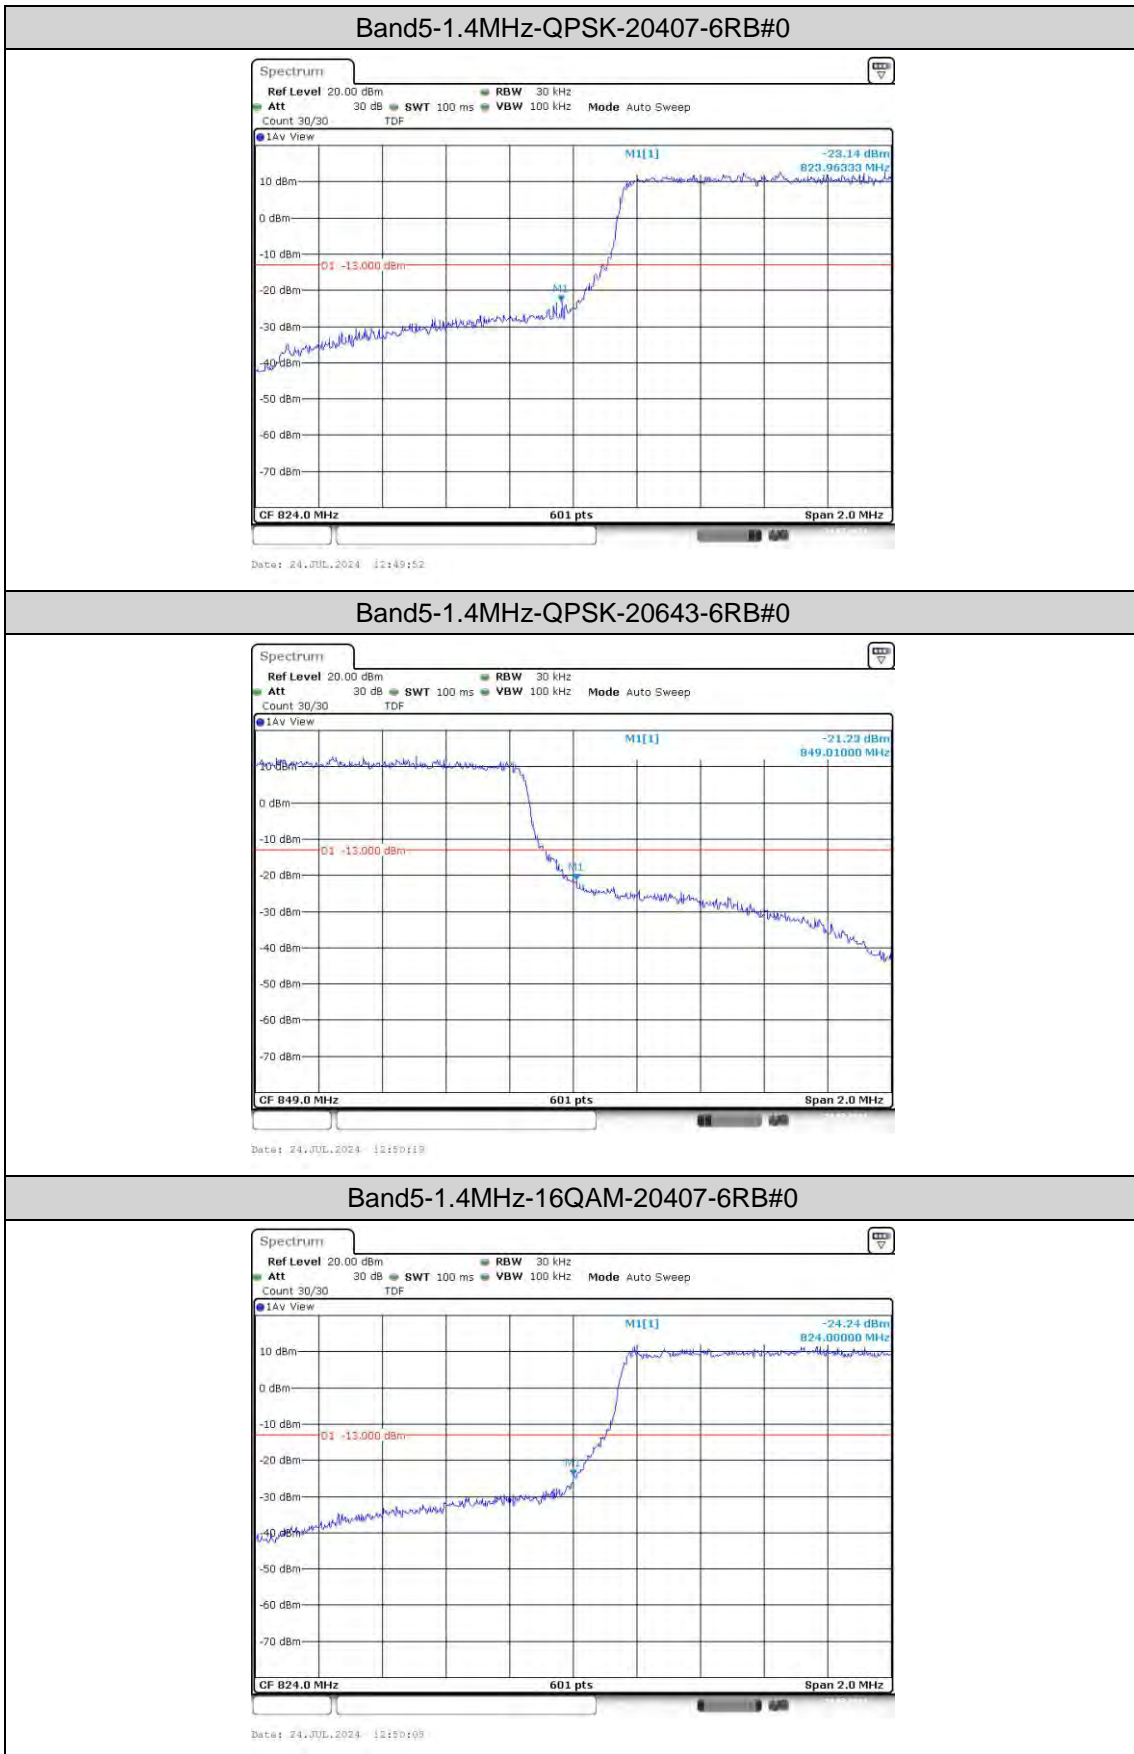

Test Graphs