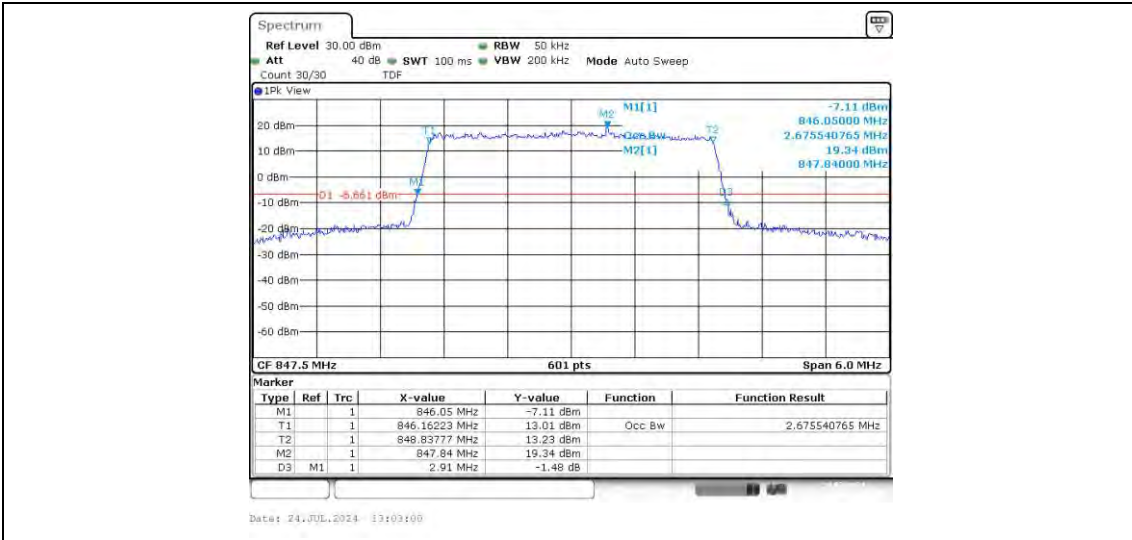

## Test Graphs

Band5-1.4MHz-16QAM-20407-6RB#0

Band5-1.4MHz-16QAM-20525-6RB#0

Band5-1.4MHz-16QAM-20643-6RB#0

**Band5-3MHz-QPSK-20415-15RB#0**

**Band5-3MHz-QPSK-20525-15RB#0**

**Band5-3MHz-QPSK-20635-15RB#0**