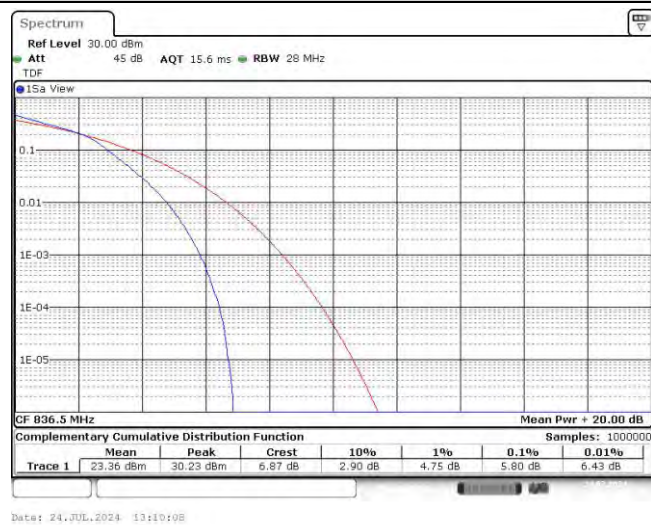

Band5-3MHz-16QAM-20525-15RB#0

Band5-3MHz-16QAM-20635-15RB#0