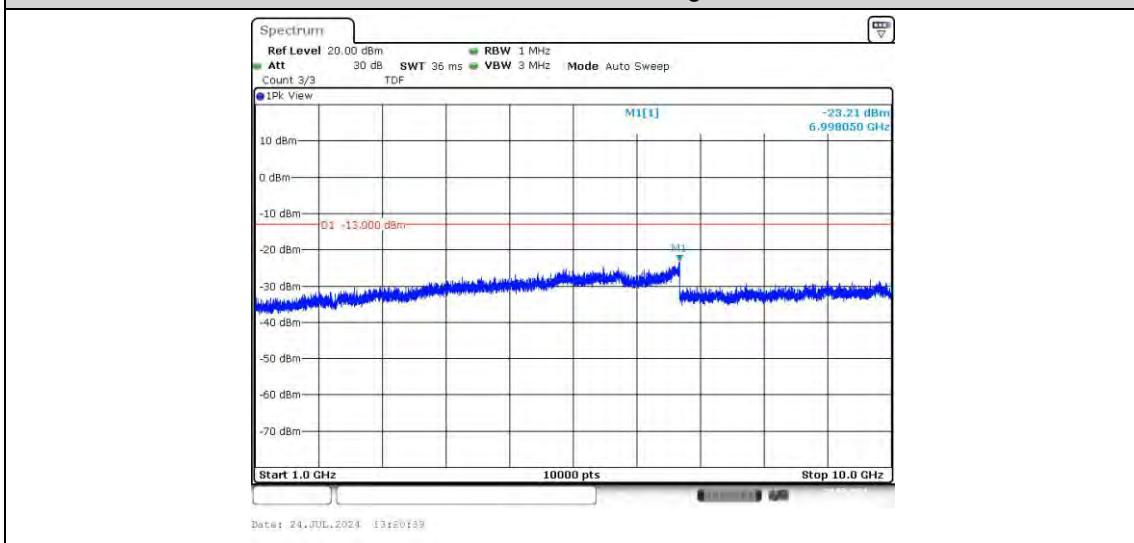

Band5-5MHz-QPSK-20625-25RB#0-Range2:1000~10000MHz