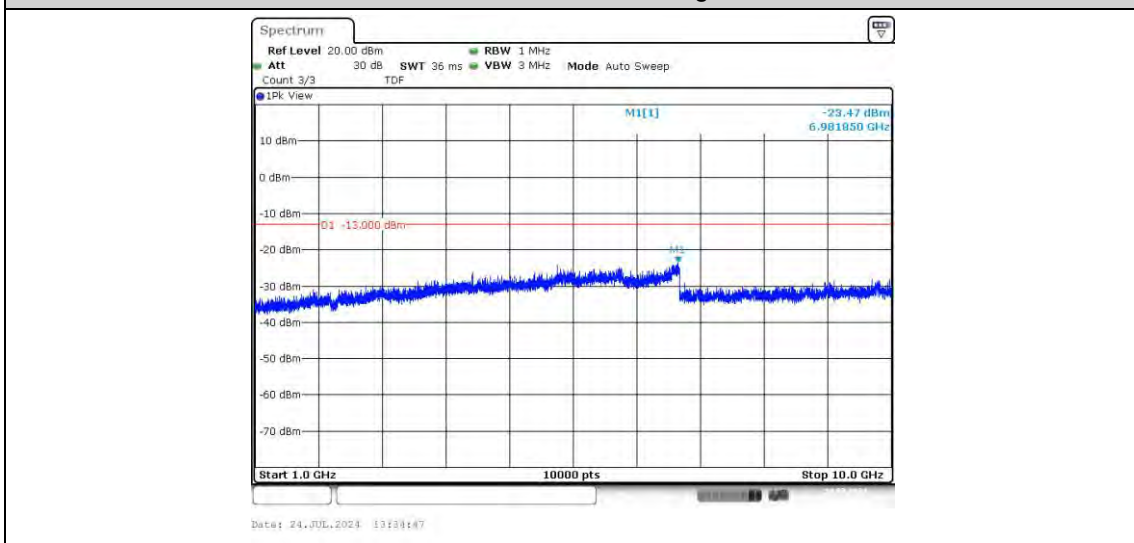

Band5-10MHz-QPSK-20600-50RB#0-Range2:1000~10000MHz