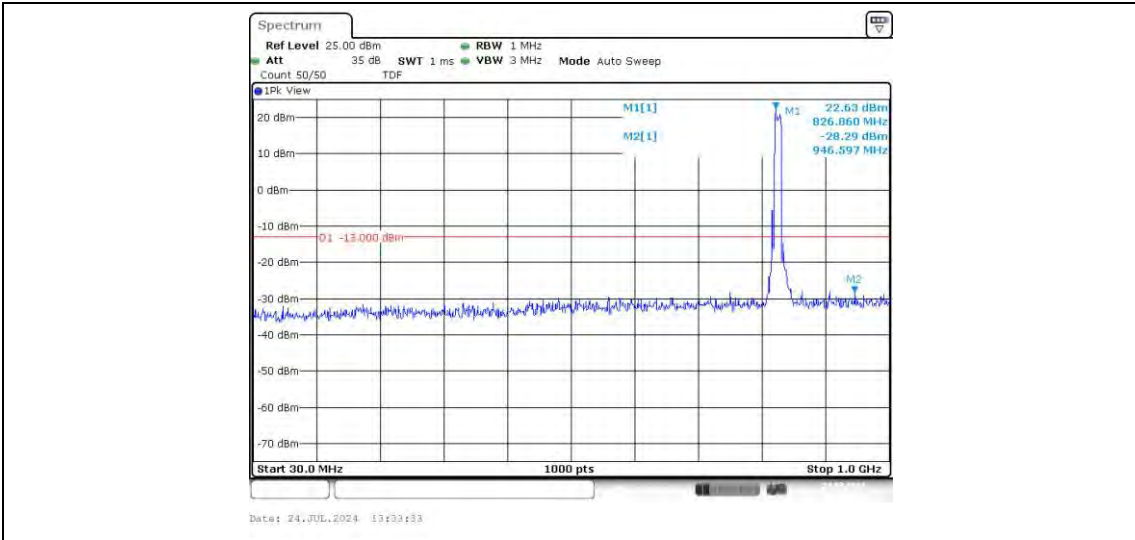

Band5-10MHz-QPSK-20525-50RB#0-Range2:1000~10000MHz

Band5-10MHz-QPSK-20600-50RB#0-Range1:30~1000MHz

Band5-10MHz-QPSK-20600-50RB#0-Range2:1000~10000MHz

Band5-10MHz-16QAM-20450-50RB#0-Range1:30~1000MHz

Band5-10MHz-16QAM-20450-50RB#0-Range2: 1000~10000MHz