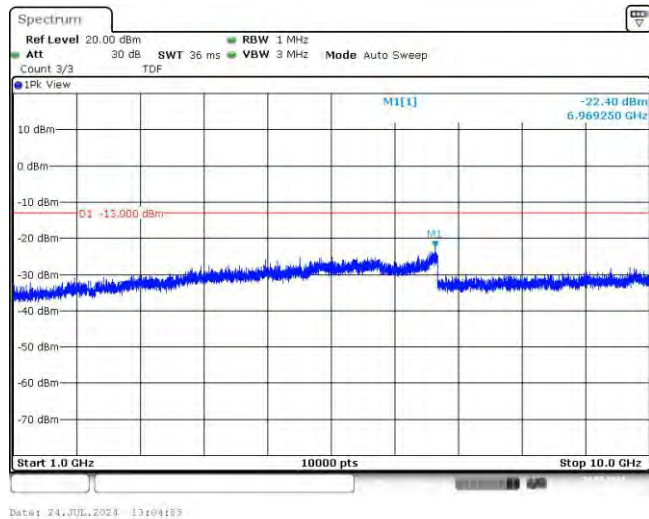

Band5-3MHz-16QAM-20415-15RB#0-Range2:1000~10000MHz