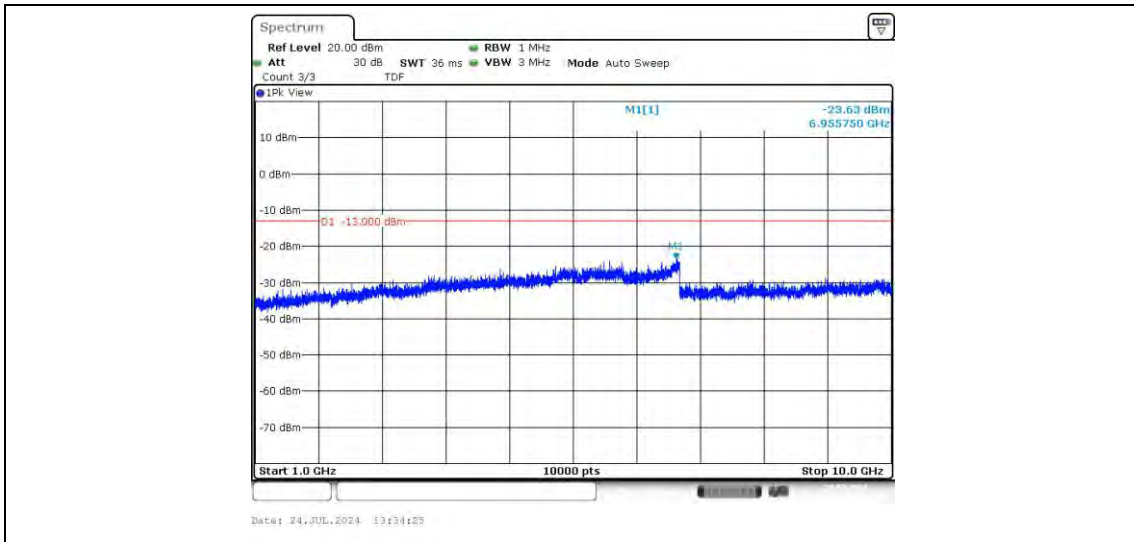

Band5-10MHz-QPSK-20525-50RB#0-Range2:1000~10000MHz

Band5-10MHz-QPSK-20600-50RB#0-Range1:30~1000MHz

Band5-10MHz-QPSK-20600-50RB#0-Range2:1000~10000MHz

Band5-10MHz-16QAM-20450-50RB#0-Range1:30~1000MHz

Band5-10MHz-16QAM-20450-50RB#0-Range2: 1000~10000MHz

Band5-10MHz-16QAM-20525-50RB#0-Range1: 30~1000MHz

Band5-10MHz-16QAM-20525-50RB#0-Range2: 1000~10000MHz

**Band5-10MHz-16QAM-20600-50RB#0-Range1:30~1000MHz**

**Band5-10MHz-16QAM-20600-50RB#0-Range2:1000~10000MHz**