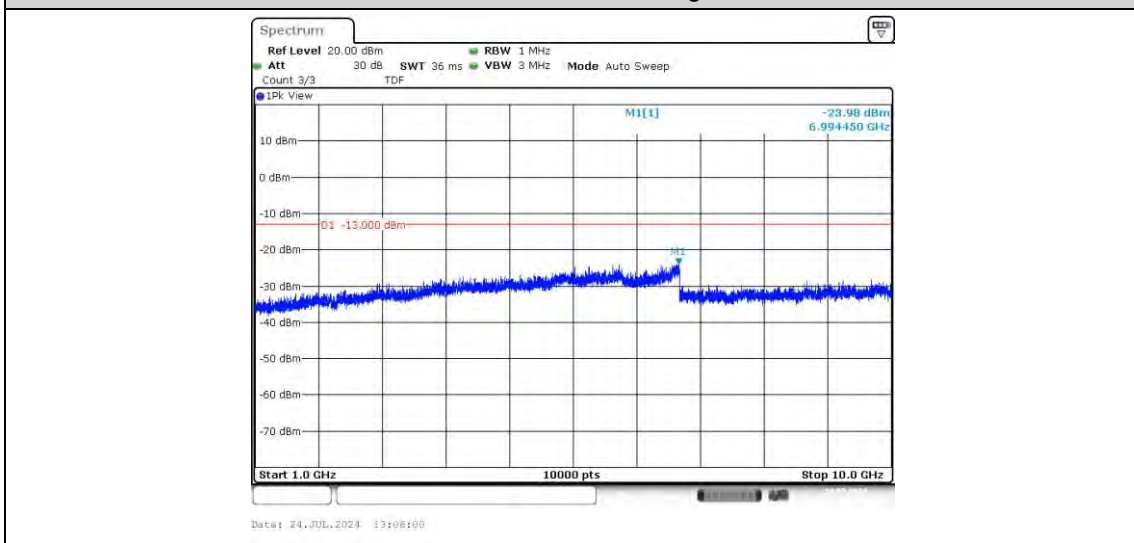

Band5-3MHz-QPSK-20525-15RB#0-Range1:30~1000MHz

Band5-3MHz-QPSK-20525-15RB#0-Range2:1000~10000MHz

Band5-3MHz-QPSK-20635-15RB#0-Range1:30~1000MHz

Band5-3MHz-QPSK-20635-15RB#0-Range2:1000~10000MHz

Band5-3MHz-16QAM-20415-15RB#0-Range1:30~1000MHz