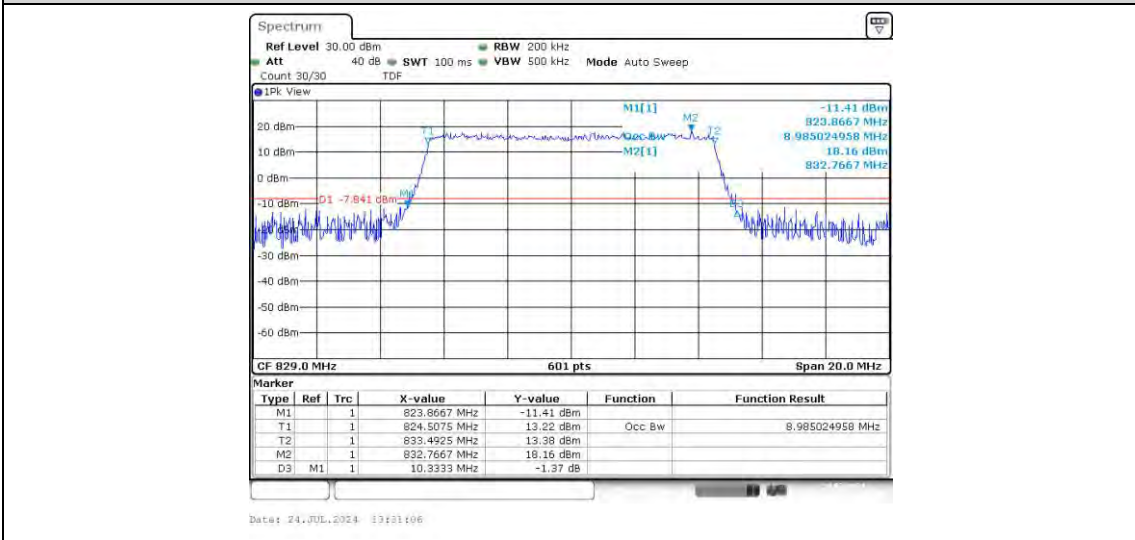

Band5-5MHz-16QAM-20525-25RB#0

Band5-5MHz-16QAM-20625-25RB#0

Band5-10MHz-QPSK-20450-50RB#0

Band5-10MHz-QPSK-20525-50RB#0

Band5-10MHz-QPSK-20600-50RB#0

Band5-10MHz-16QAM-20450-50RB#0

Band5-10MHz-16QAM-20525-50RB#0