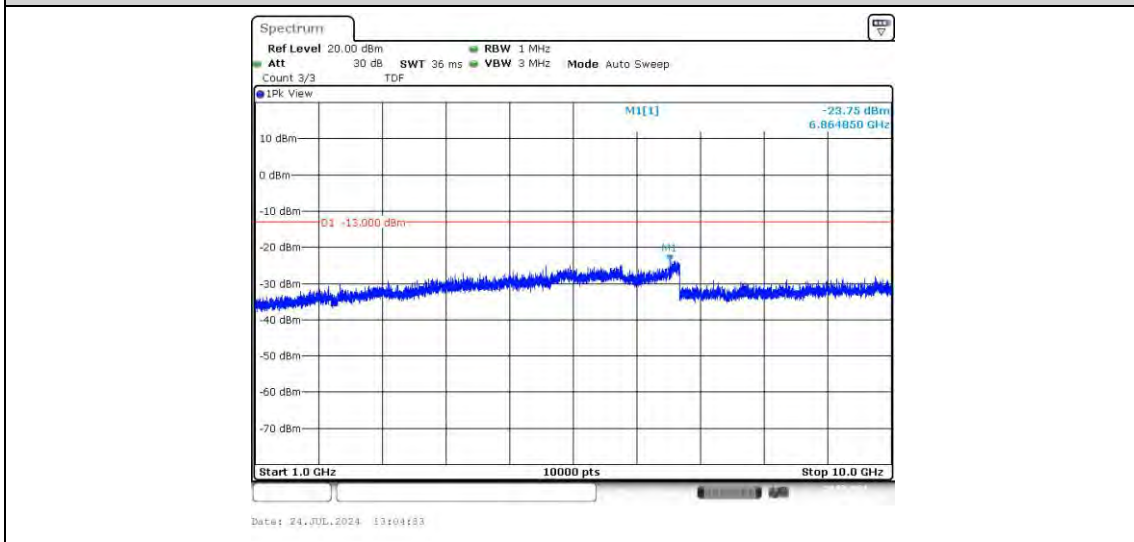

Band5-1.4MHz-16QAM-20525-6RB#0-Range2:1000~10000MHz

Band5-1.4MHz-16QAM-20643-6RB#0-Range1:30~1000MHz

Band5-1.4MHz-16QAM-20643-6RB#0-Range2:1000~10000MHz

Band5-3MHz-QPSK-20415-15RB#0-Range1:30~1000MHz

Band5-3MHz-QPSK-20415-15RB#0-Range2:1000~10000MHz