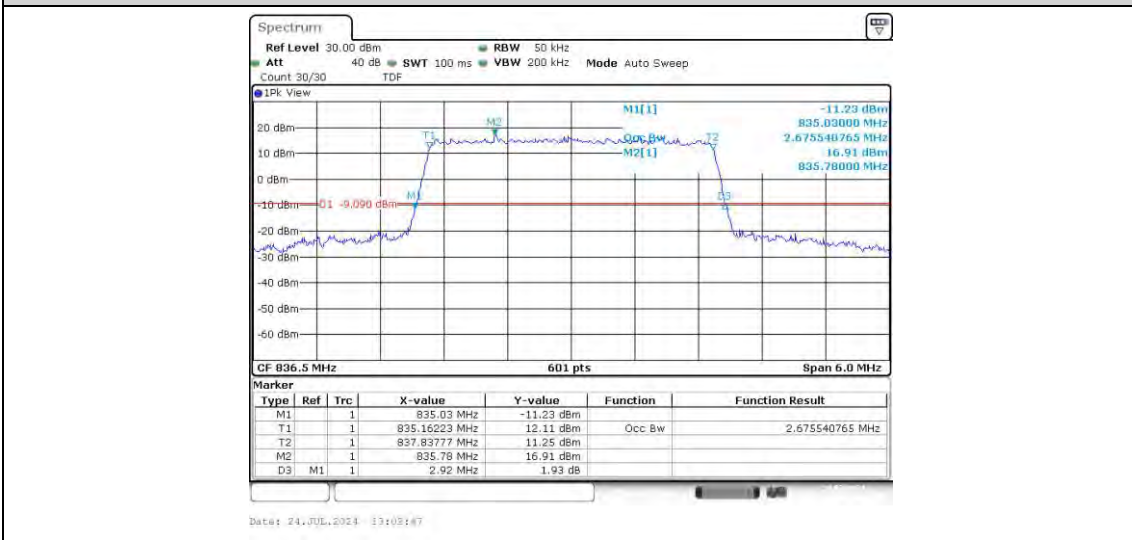

Band5-3MHz-16QAM-20525-15RB#0

Band5-3MHz-16QAM-20635-15RB#0