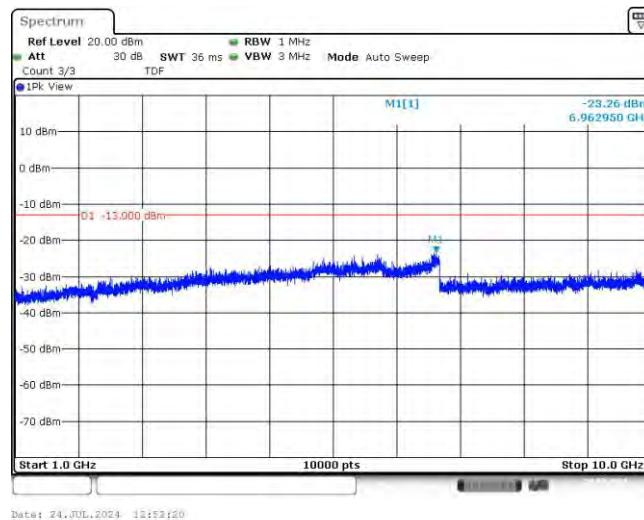

Band5-1.4MHz-QPSK-20643-6RB#0-Range2:1000~10000MHz

Band5-1.4MHz-16QAM-20407-6RB#0-Range1:30~1000MHz