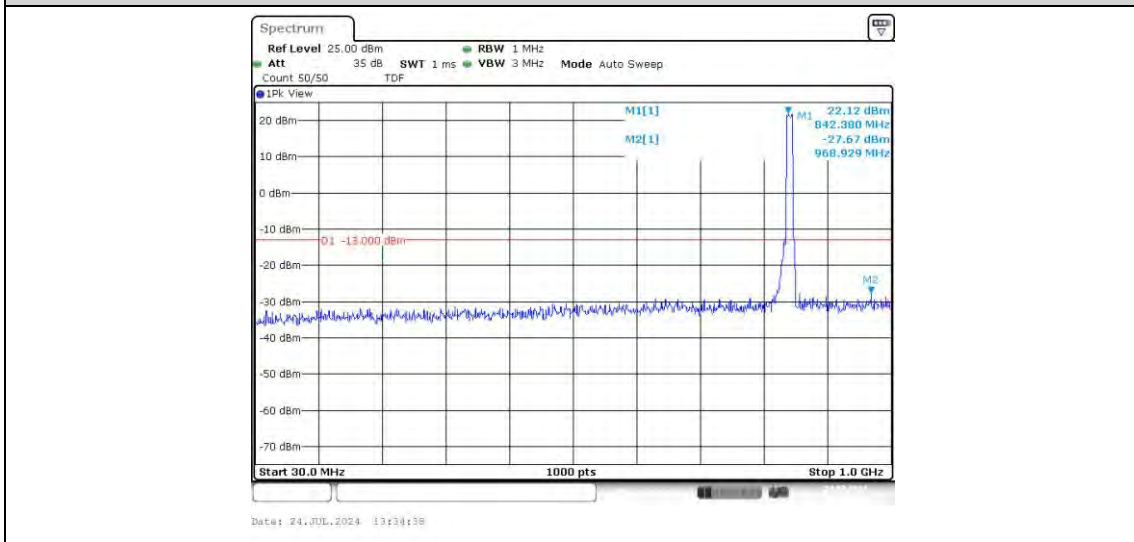

Band5-10MHz-QPSK-20600-50RB#0-Range1:30~1000MHz