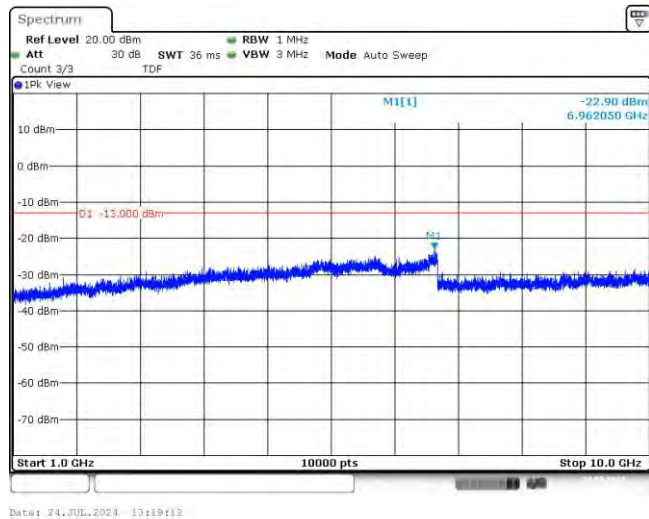

Band5-5MHz-QPSK-20425-25RB#0-Range2:1000~10000MHz