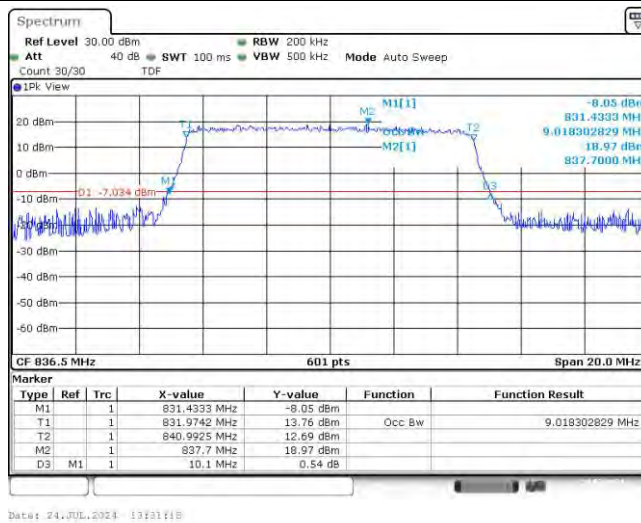

Band5-10MHz-QPSK-20525-50RB#0

Band5-10MHz-QPSK-20600-50RB#0