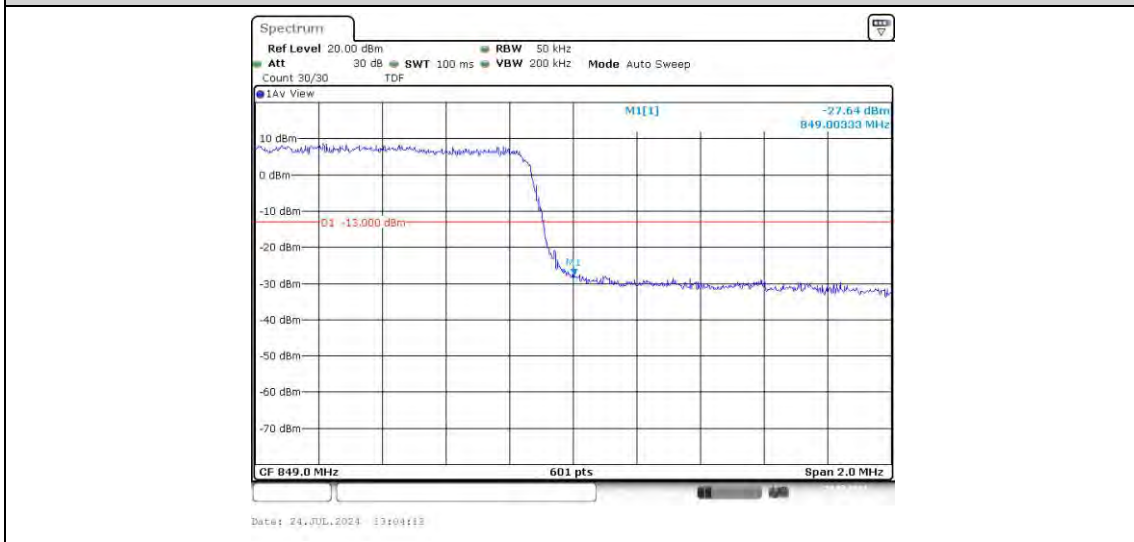

## Test Graphs

Band5-1.4MHz-16QAM-20643-6RB#0

Band5-3MHz-QPSK-20415-15RB#0

Band5-3MHz-QPSK-20635-15RB#0

Band5-3MHz-16QAM-20415-15RB#0

**Band5-3MHz-16QAM-20635-15RB#0**

**Band5-5MHz-QPSK-20425-25RB#0**

**Band5-5MHz-QPSK-20625-25RB#0**