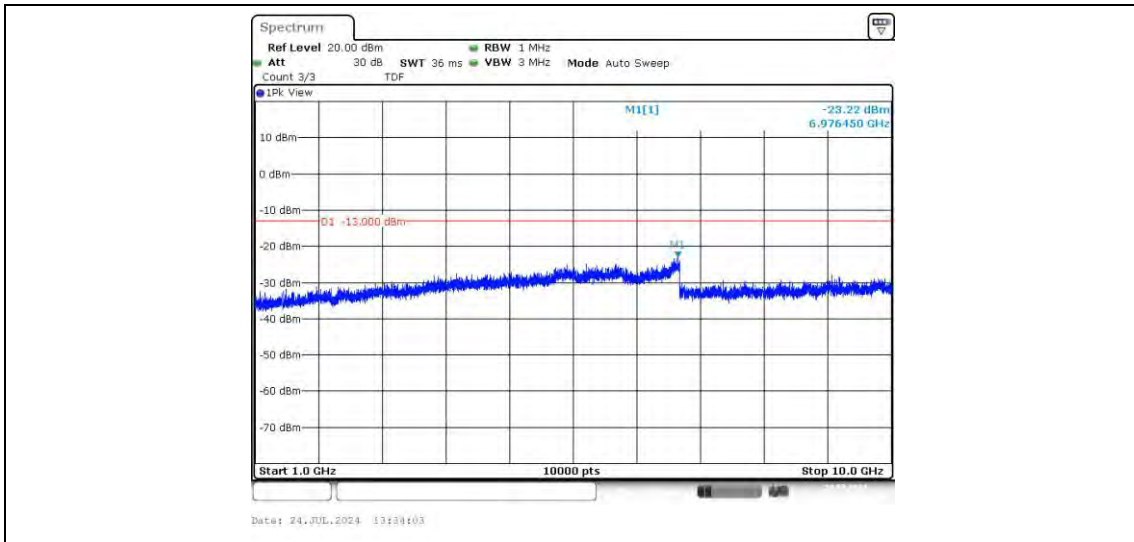

Band5-10MHz-QPSK-20525-50RB#0-Range2:1000~10000MHz