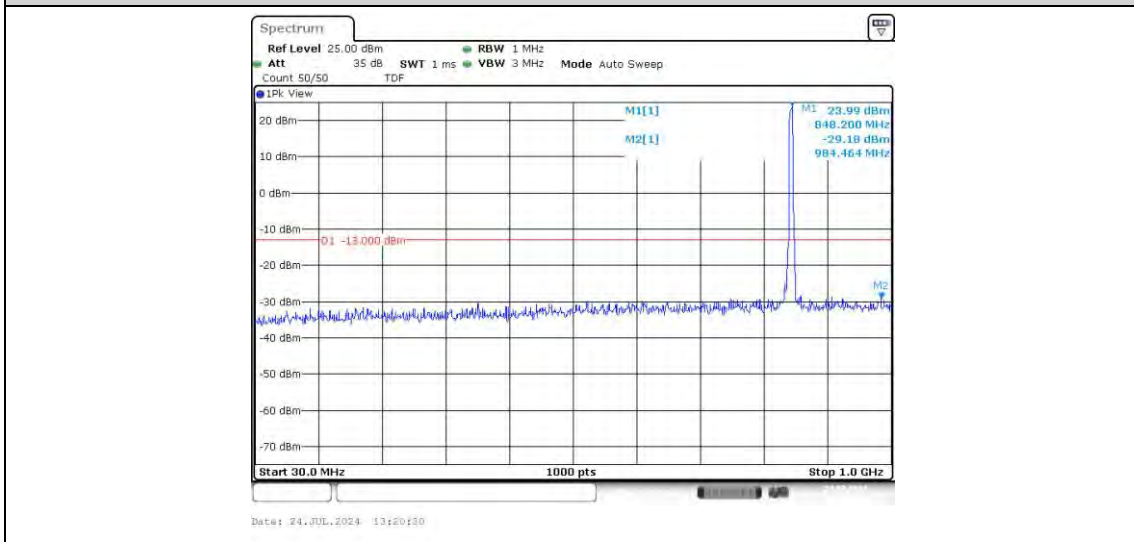

Band5-5MHz-QPSK-20425-25RB#0-Range1:30~1000MHz

Band5-5MHz-QPSK-20425-25RB#0-Range2:1000~10000MHz

Band5-5MHz-QPSK-20525-25RB#0-Range1:30~1000MHz

Band5-5MHz-QPSK-20525-25RB#0-Range2:1000~10000MHz

Band5-5MHz-QPSK-20625-25RB#0-Range1:30~1000MHz