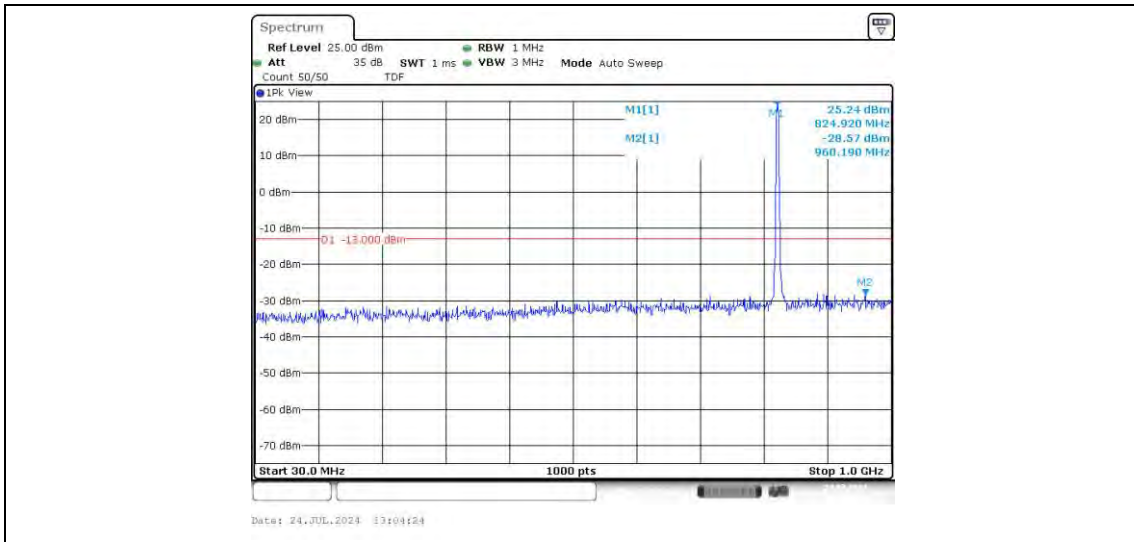

Band5-1.4MHz-16QAM-20525-6RB#0-Range2:1000~10000MHz

Band5-1.4MHz-16QAM-20643-6RB#0-Range1:30~1000MHz

Band5-1.4MHz-16QAM-20643-6RB#0-Range2:1000~10000MHz

Band5-3MHz-QPSK-20415-15RB#0-Range1:30~1000MHz

Band5-3MHz-QPSK-20415-15RB#0-Range2:1000~10000MHz