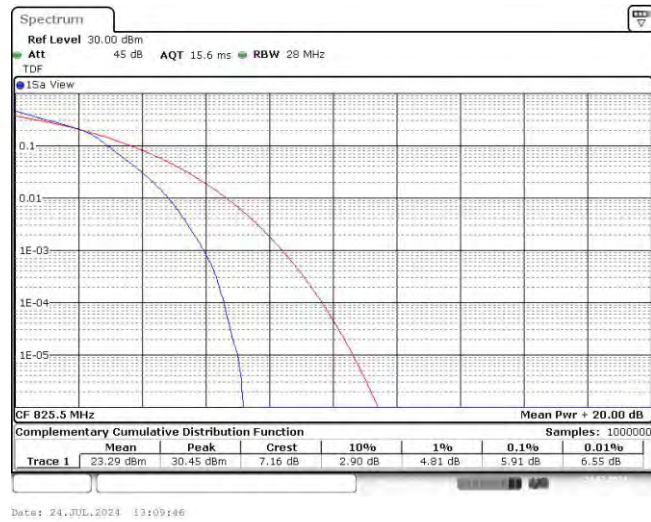

## Test Graphs

Band5-1.4MHz-16QAM-20407-6RB#0

Band5-1.4MHz-16QAM-20525-6RB#0

Band5-1.4MHz-16QAM-20643-6RB#0

Band5-3MHz-QPSK-20415-15RB#0

Band5-3MHz-QPSK-20525-15RB#0

Band5-3MHz-QPSK-20635-15RB#0

**Band5-3MHz-16QAM-20415-15RB#0**