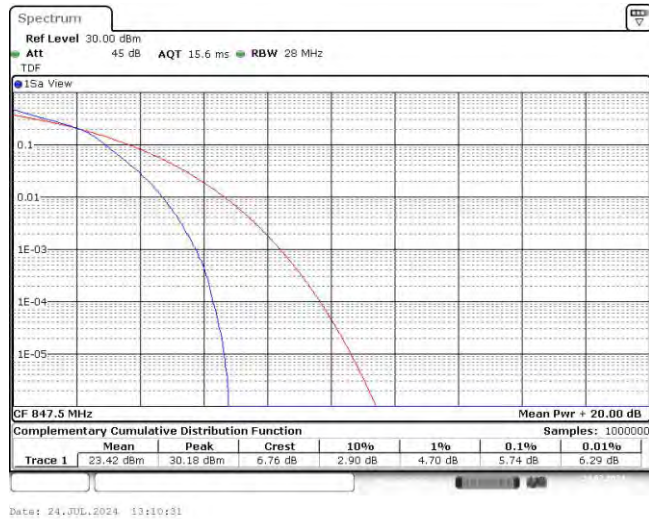

Band5-5MHz-QPSK-20425-25RB#0

Band5-5MHz-QPSK-20525-25RB#0

Band5-5MHz-QPSK-20625-25RB#0