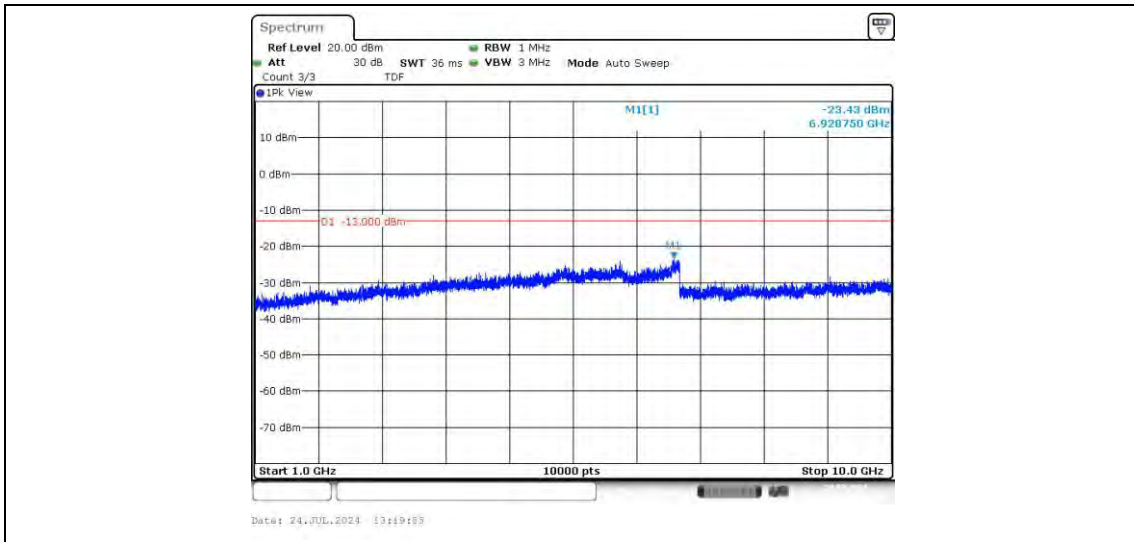

Band5-5MHz-QPSK-20425-25RB#0-Range1:30~1000MHz

Band5-5MHz-QPSK-20425-25RB#0-Range2:1000~10000MHz

Band5-5MHz-QPSK-20525-25RB#0-Range1:30~1000MHz

Band5-5MHz-QPSK-20525-25RB#0-Range2:1000~10000MHz

Band5-5MHz-QPSK-20625-25RB#0-Range1:30~1000MHz