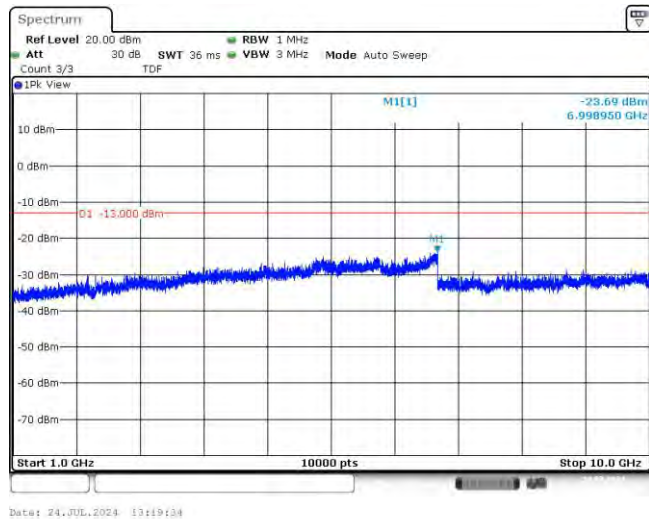

Band5-5MHz-16QAM-20425-25RB#0-Range2:1000~10000MHz