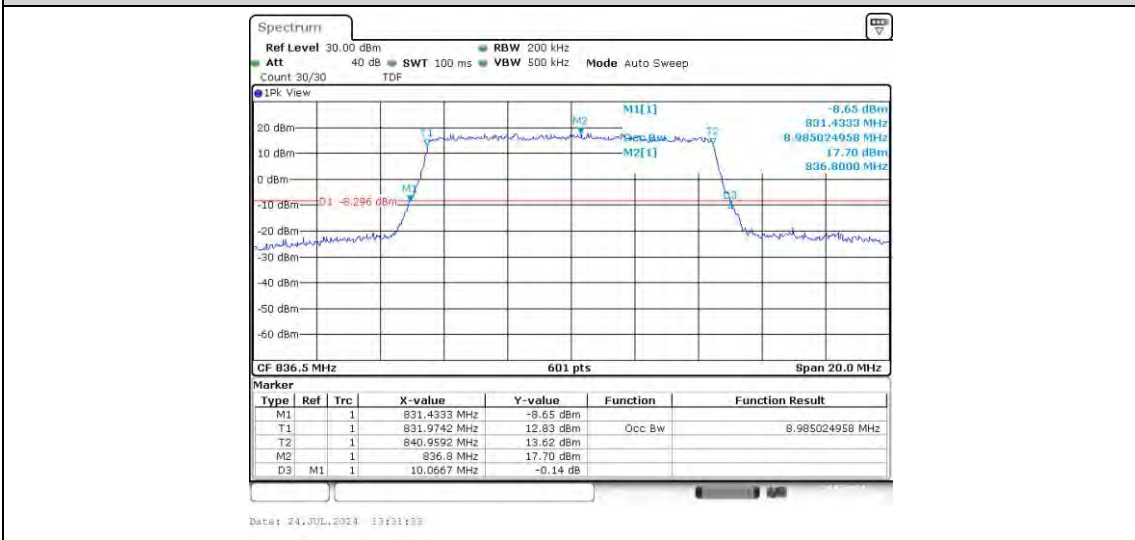

Band5-5MHz-16QAM-20525-25RB#0

Band5-5MHz-16QAM-20625-25RB#0

Band5-10MHz-QPSK-20450-50RB#0

Band5-10MHz-QPSK-20525-50RB#0

Band5-10MHz-QPSK-20600-50RB#0

Band5-10MHz-16QAM-20450-50RB#0

Band5-10MHz-16QAM-20525-50RB#0