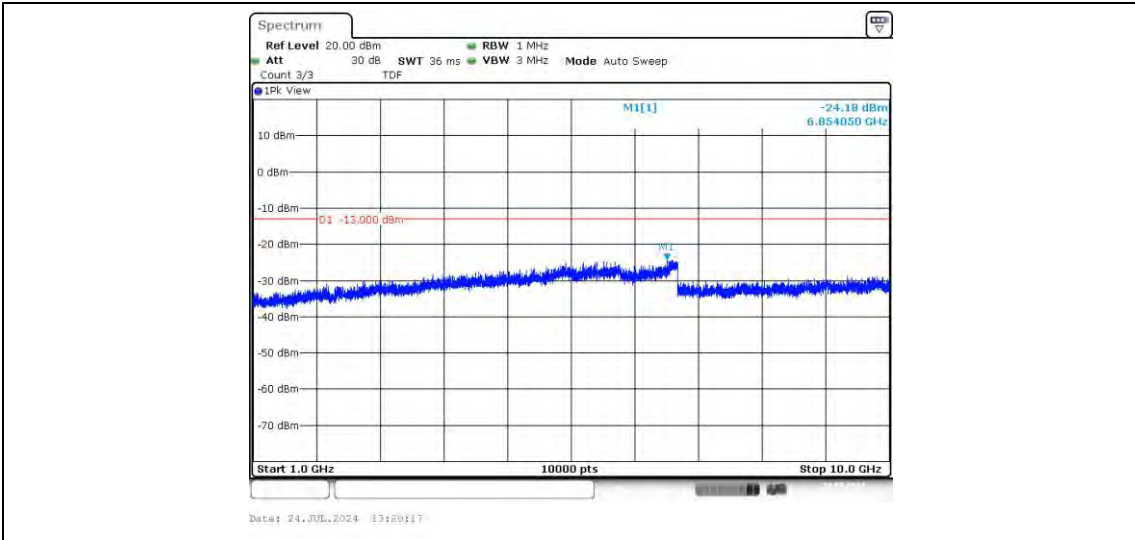

Band5-5MHz-QPSK-20625-25RB#0-Range2:1000~10000MHz

Band5-5MHz-16QAM-20425-25RB#0-Range1:30~1000MHz

Band5-5MHz-16QAM-20425-25RB#0-Range2:1000~10000MHz

Band5-5MHz-16QAM-20525-25RB#0-Range1:30~1000MHz

Band5-5MHz-16QAM-20525-25RB#0-Range2:1000~10000MHz