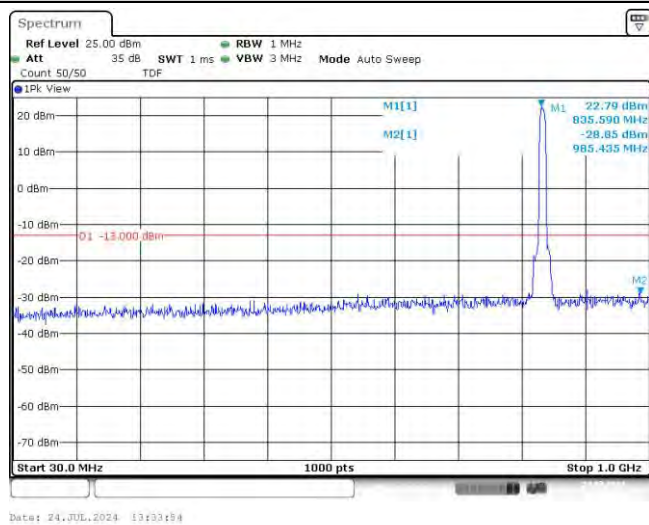

Band5-5MHz-16QAM-20625-25RB#0-Range1:30~1000MHz

Band5-5MHz-16QAM-20625-25RB#0-Range2:1000~10000MHz

Band5-10MHz-QPSK-20450-50RB#0-Range1:30~1000MHz

Band5-10MHz-QPSK-20450-50RB#0-Range2:1000~10000MHz

Band5-10MHz-QPSK-20525-50RB#0-Range1:30~1000MHz