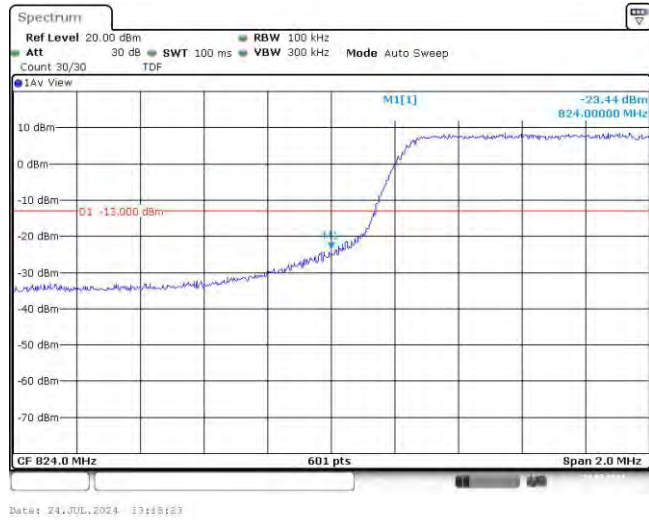

Band5-5MHz-16QAM-20425-25RB#0