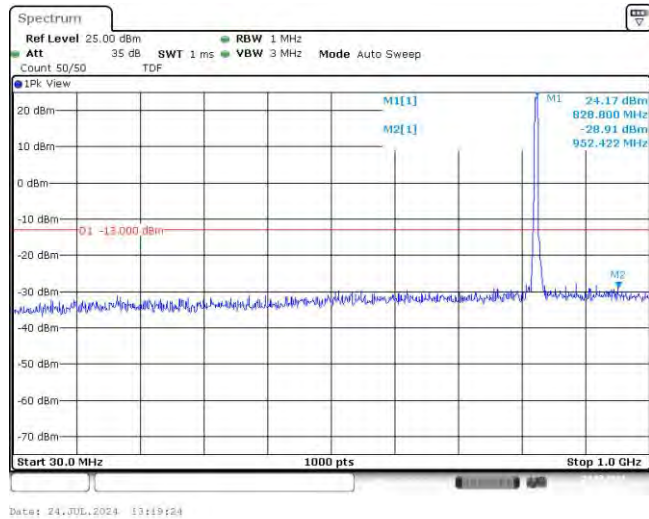

Band5-5MHz-16QAM-20425-25RB#0-Range1:30~1000MHz