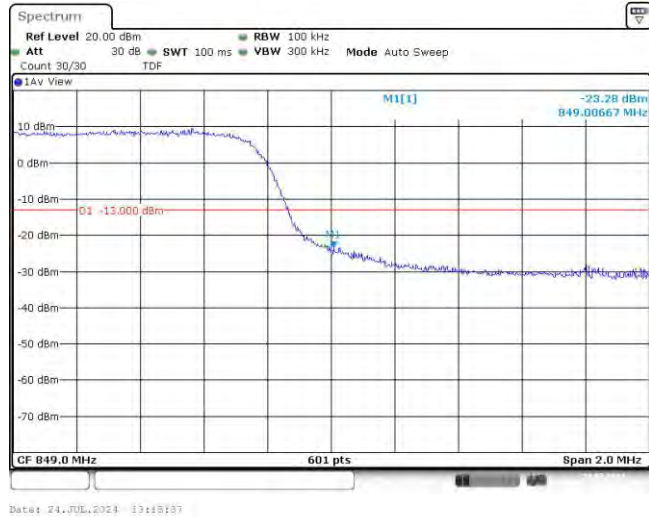

## Test Graphs

Band5-1.4MHz-16QAM-20643-6RB#0

Band5-3MHz-QPSK-20415-15RB#0

Band5-3MHz-QPSK-20635-15RB#0

Band5-3MHz-16QAM-20415-15RB#0

**Band5-3MHz-16QAM-20635-15RB#0**

**Band5-5MHz-QPSK-20425-25RB#0**

**Band5-5MHz-QPSK-20625-25RB#0**