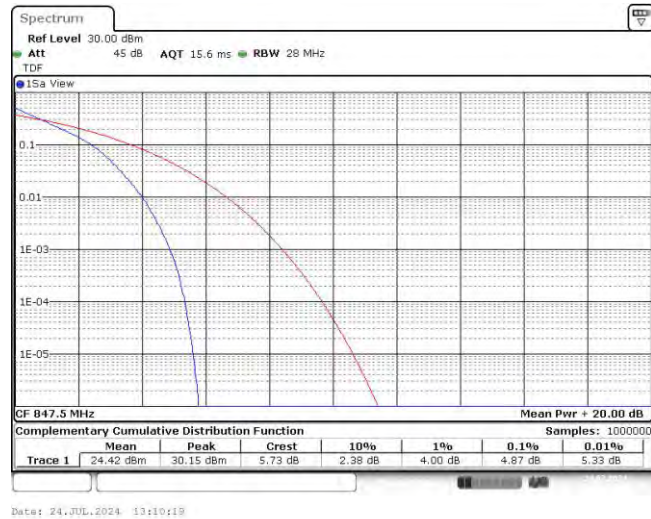

## Test Graphs

Band5-1.4MHz-16QAM-20407-6RB#0

Band5-1.4MHz-16QAM-20525-6RB#0

Band5-1.4MHz-16QAM-20643-6RB#0

Band5-3MHz-QPSK-20415-15RB#0

Band5-3MHz-QPSK-20525-15RB#0

Band5-3MHz-QPSK-20635-15RB#0

**Band5-3MHz-16QAM-20415-15RB#0**