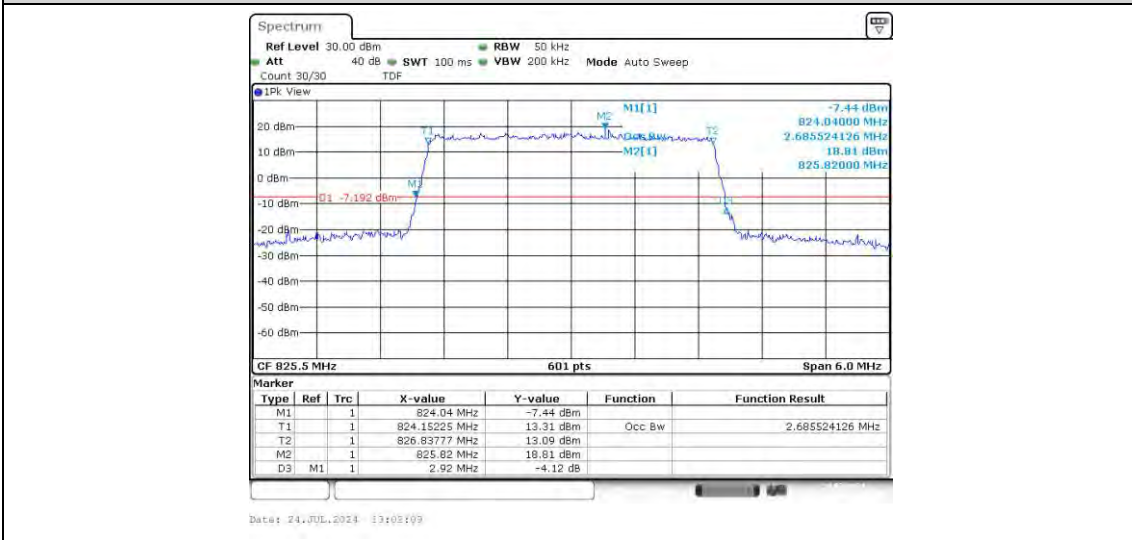

## Test Graphs

Band5-1.4MHz-16QAM-20407-6RB#0

Band5-1.4MHz-16QAM-20525-6RB#0

Band5-1.4MHz-16QAM-20643-6RB#0

**Band5-3MHz-QPSK-20415-15RB#0**

**Band5-3MHz-QPSK-20525-15RB#0**

**Band5-3MHz-QPSK-20635-15RB#0**