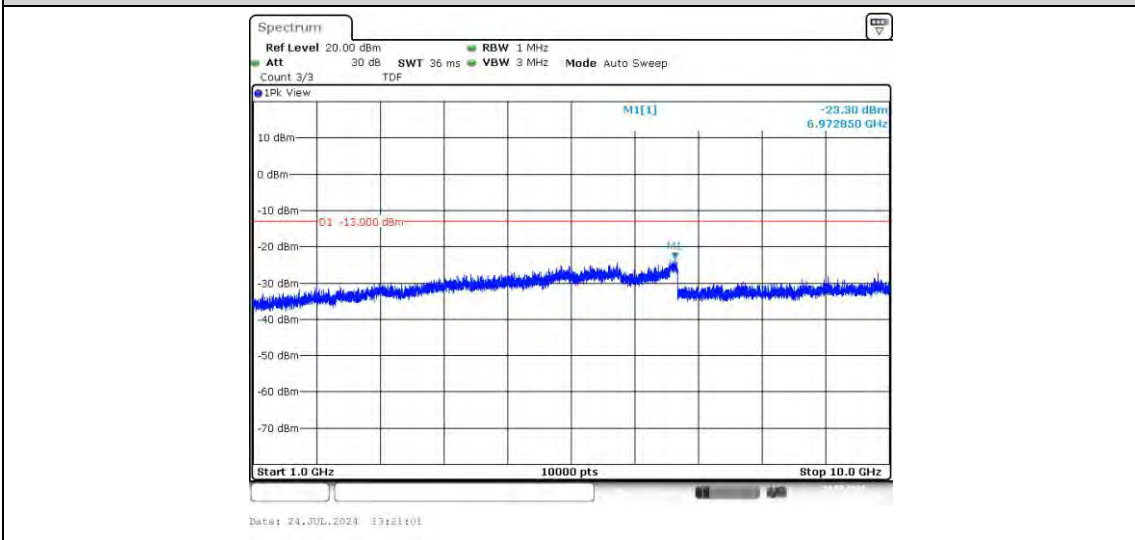

Band5-5MHz-16QAM-20625-25RB#0-Range2:1000~10000MHz