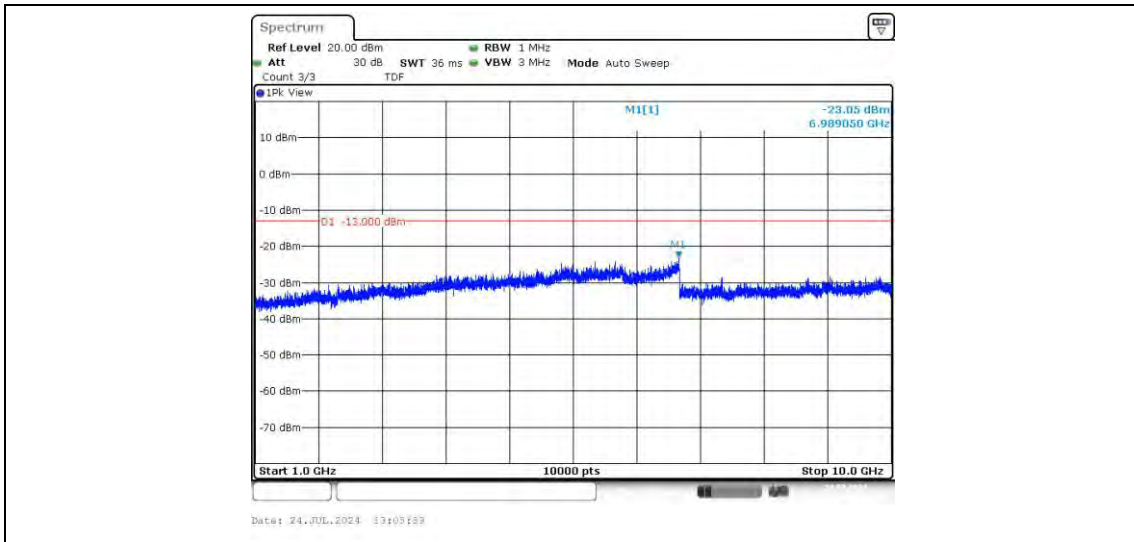

Band5-3MHz-16QAM-20525-15RB#0-Range2:1000~10000MHz