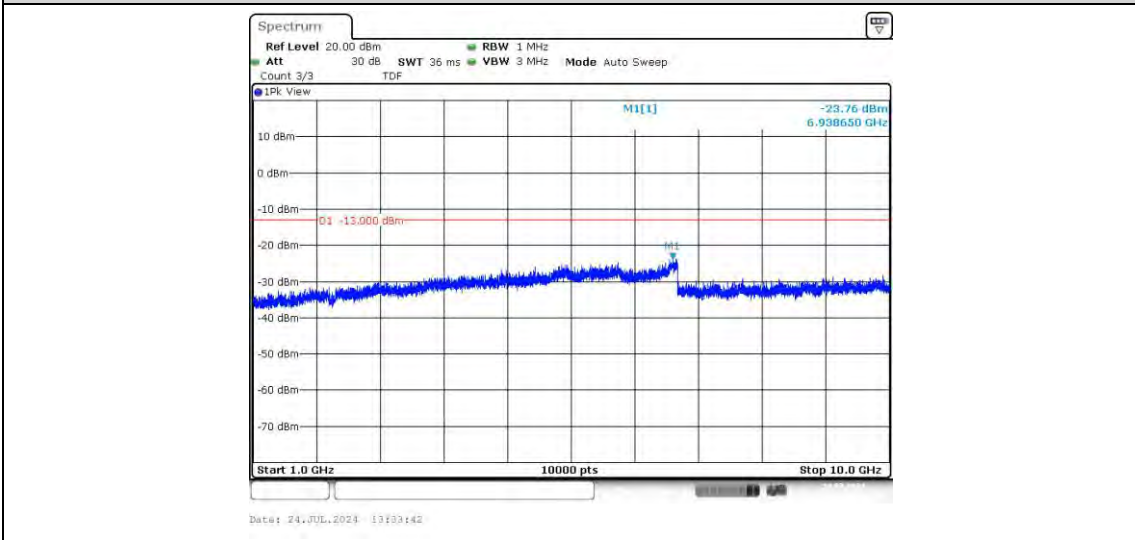

Band5-10MHz-QPSK-20525-50RB#0-Range2:1000~10000MHz

Band5-10MHz-QPSK-20600-50RB#0-Range1:30~1000MHz

Band5-10MHz-QPSK-20600-50RB#0-Range2:1000~10000MHz

Band5-10MHz-16QAM-20450-50RB#0-Range1:30~1000MHz

Band5-10MHz-16QAM-20450-50RB#0-Range2: 1000~10000MHz

Band5-10MHz-16QAM-20525-50RB#0-Range1: 30~1000MHz

Band5-10MHz-16QAM-20525-50RB#0-Range2: 1000~10000MHz

**Band5-10MHz-16QAM-20600-50RB#0-Range1:30~1000MHz**

**Band5-10MHz-16QAM-20600-50RB#0-Range2:1000~10000MHz**