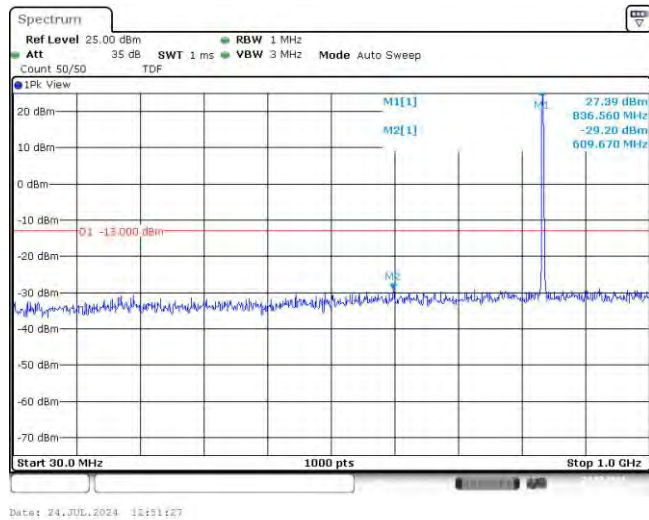

## Test Graphs

Band5-1.4MHz-QPSK-20407-6RB#0-Range1:30~1000MHz

Band5-1.4MHz-QPSK-20407-6RB#0-Range2:1000~10000MHz

Band5-1.4MHz-QPSK-20525-6RB#0-Range1:30~1000MHz

Band5-1.4MHz-QPSK-20525-6RB#0-Range2:1000~10000MHz