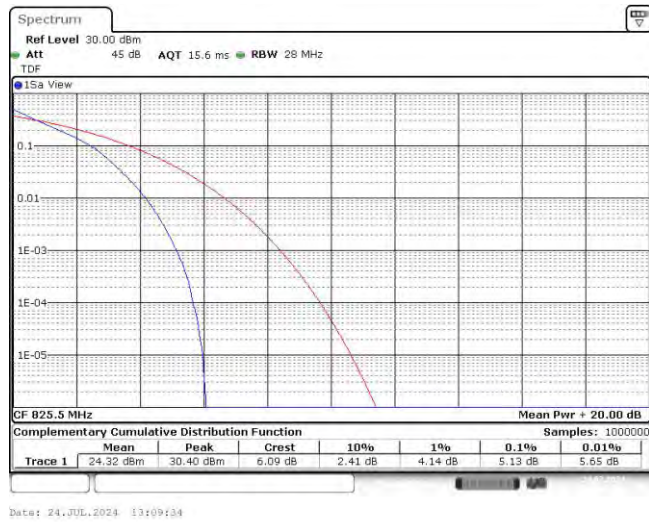

## Test Graphs

Band5-1.4MHz-16QAM-20407-6RB#0

Band5-1.4MHz-16QAM-20525-6RB#0

Band5-1.4MHz-16QAM-20643-6RB#0

Band5-3MHz-QPSK-20415-15RB#0

Band5-3MHz-QPSK-20525-15RB#0

Band5-3MHz-QPSK-20635-15RB#0

**Band5-3MHz-16QAM-20415-15RB#0**