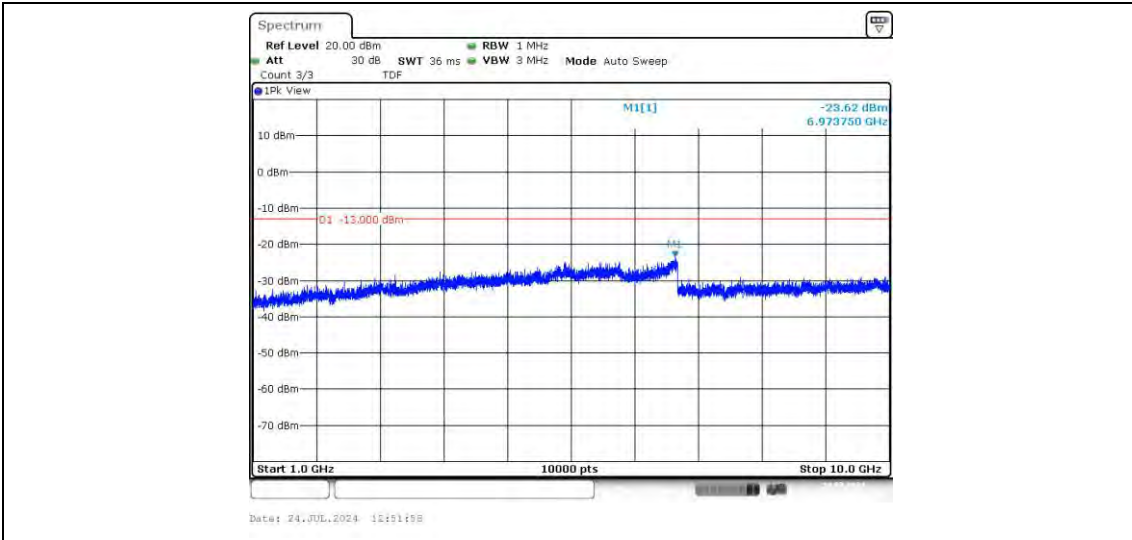

Band5-1.4MHz-16QAM-20525-6RB#0-Range2:1000~10000MHz