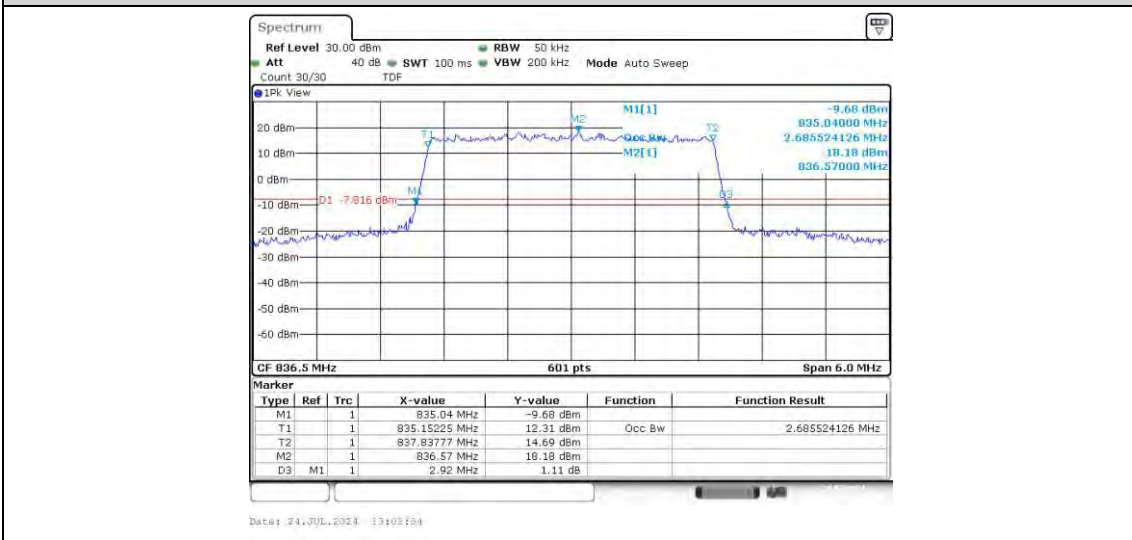

## Test Graphs

Band5-1.4MHz-16QAM-20407-6RB#0

Band5-1.4MHz-16QAM-20525-6RB#0

Band5-1.4MHz-16QAM-20643-6RB#0

**Band5-3MHz-QPSK-20415-15RB#0**

**Band5-3MHz-QPSK-20525-15RB#0**

**Band5-3MHz-QPSK-20635-15RB#0**