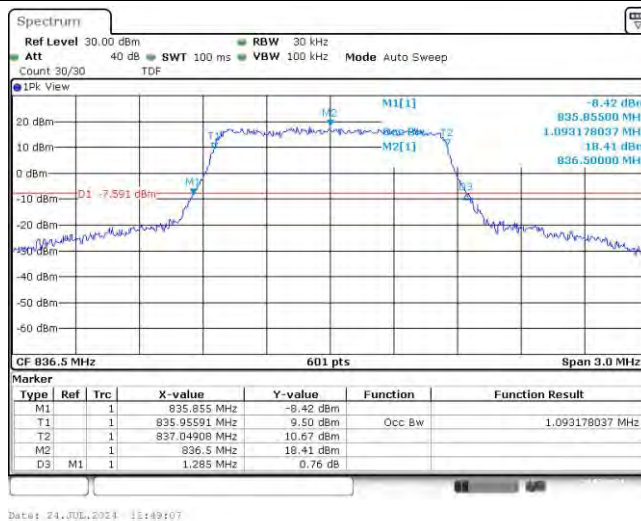

## Test Graphs

Band5-1.4MHz-16QAM-20407-6RB#0

Band5-1.4MHz-16QAM-20525-6RB#0

Band5-1.4MHz-16QAM-20643-6RB#0

**Band5-3MHz-QPSK-20415-15RB#0**

**Band5-3MHz-QPSK-20525-15RB#0**

**Band5-3MHz-QPSK-20635-15RB#0**