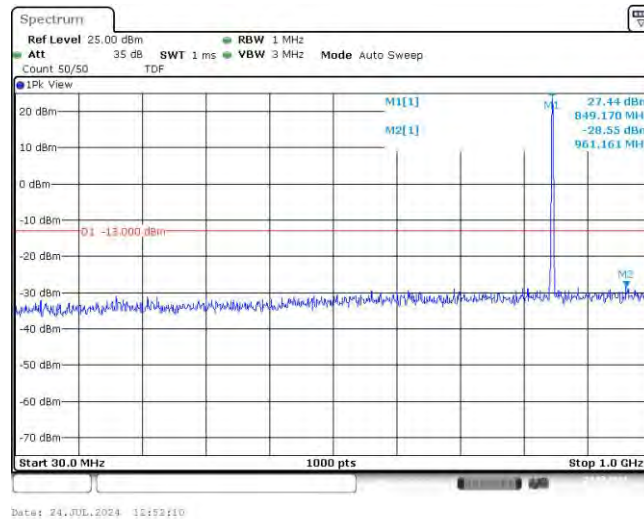

Band5-1.4MHz-QPSK-20643-6RB#0-Range1:30~1000MHz