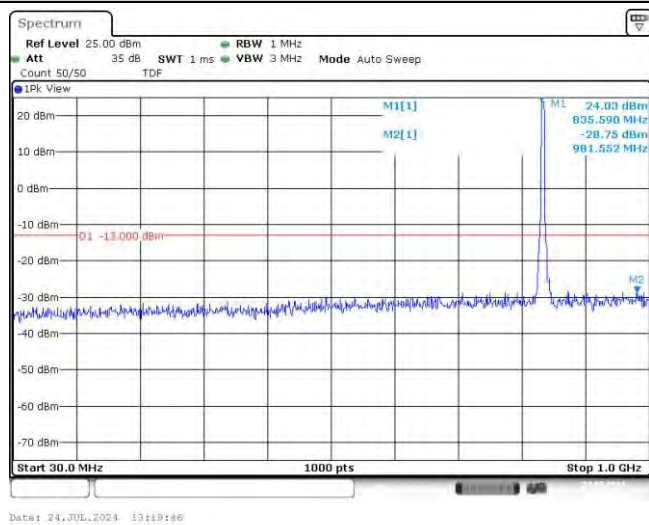

Band5-5MHz-QPSK-20525-25RB#0-Range1:30~1000MHz