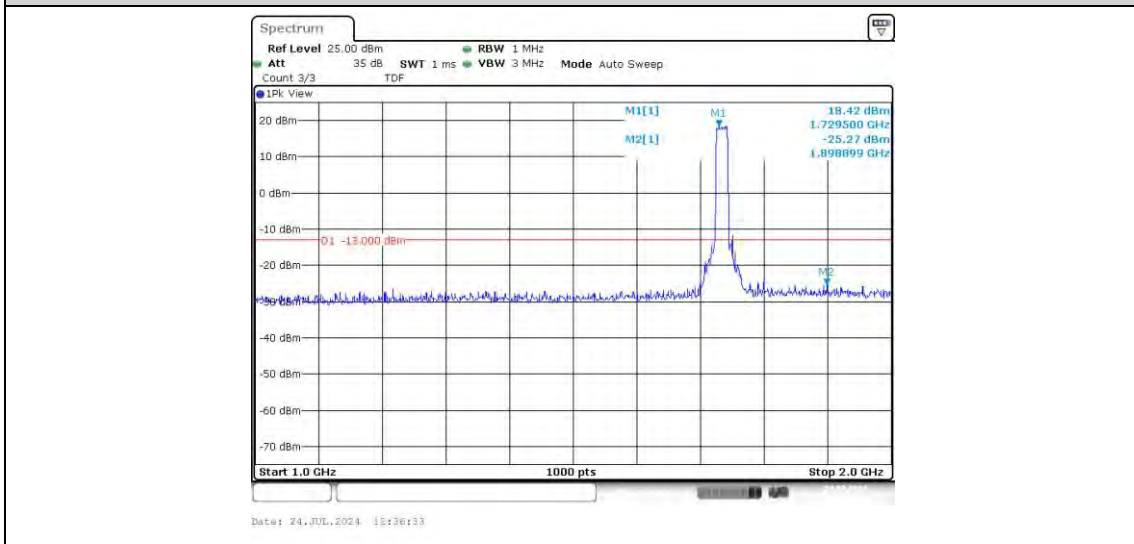

Band4-20MHz-QPSK-20175-100RB#0-Range3:2000~20000MHz