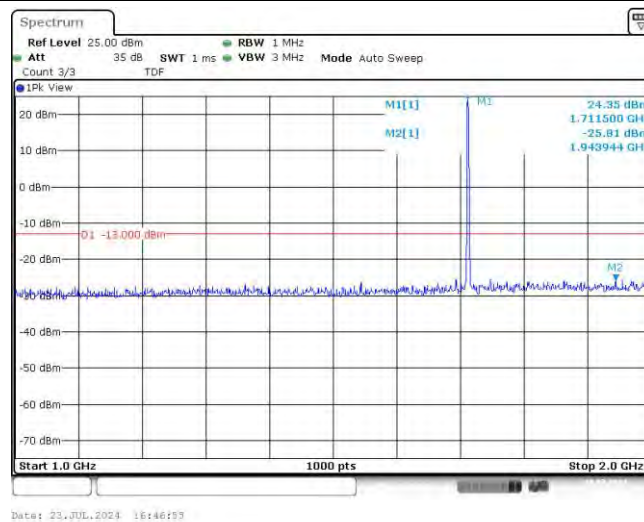

Band4-1.4MHz-QPSK-19957-6RB#0-Range2:1000~2000MHz