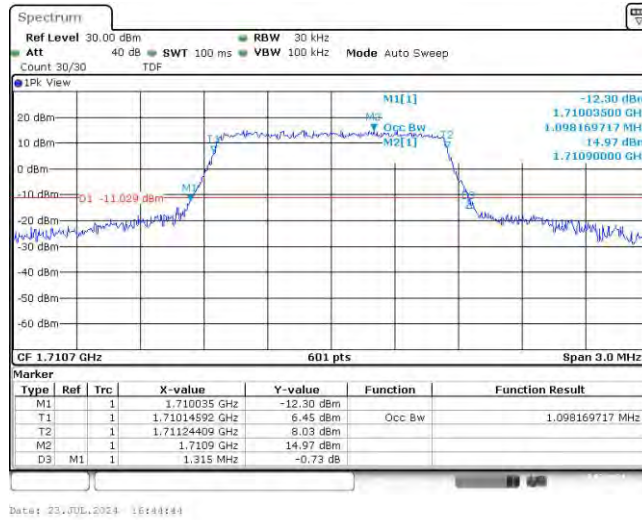

Band4	20MHz	16QAM	20050	100RB#0	18.103	20.067	PASS
Band4	20MHz	16QAM	20175	100RB#0	18.037	20.067	PASS
Band4	20MHz	16QAM	20300	100RB#0	18.17	26.200	PASS

Test Graphs

Band4-1.4MHz-16QAM-19957-6RB#0

Band4-1.4MHz-16QAM-20175-6RB#0