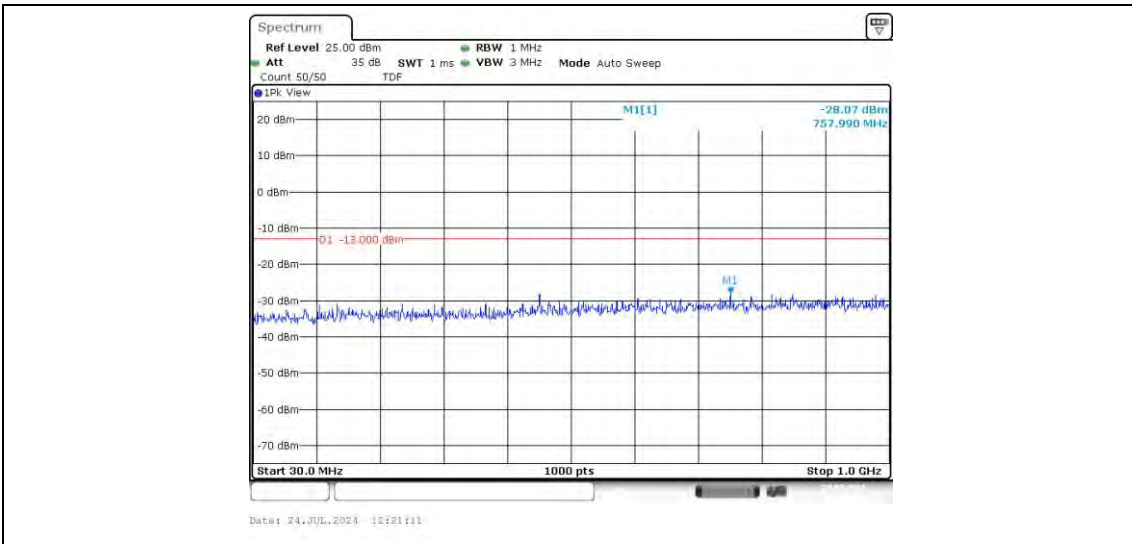

Band4-15MHz-QPSK-20025-75RB#0-Range1:30~1000MHz

Band4-15MHz-QPSK-20025-75RB#0-Range2:1000~2000MHz

Band4-15MHz-QPSK-20025-75RB#0-Range3:2000~20000MHz

Band4-15MHz-QPSK-20175-75RB#0-Range1:30~1000MHz

Band4-15MHz-QPSK-20175-75RB#0-Range2:1000~2000MHz