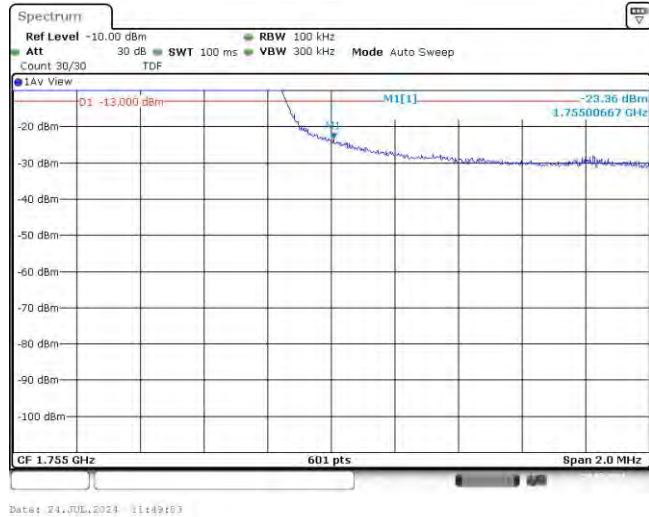

Test Graphs

Band4-1.4MHz-16QAM-20393-6RB#0

Band4-3MHz-QPSK-19965-15RB#0

Band4-3MHz-QPSK-20385-15RB#0

Band4-3MHz-16QAM-19965-15RB#0

Band4-3MHz-16QAM-20385-15RB#0

Band4-5MHz-QPSK-19975-25RB#0

Band4-5MHz-QPSK-20375-25RB#0