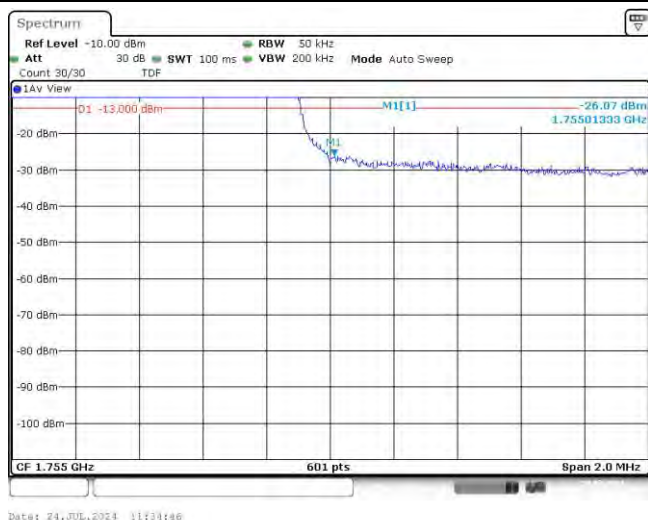

Test Graphs

Band4-1.4MHz-16QAM-20393-6RB#0

Band4-3MHz-QPSK-19965-15RB#0

Band4-3MHz-QPSK-20385-15RB#0

Band4-3MHz-16QAM-19965-15RB#0

Band4-3MHz-16QAM-20385-15RB#0

Band4-5MHz-QPSK-19975-25RB#0

Band4-5MHz-QPSK-20375-25RB#0