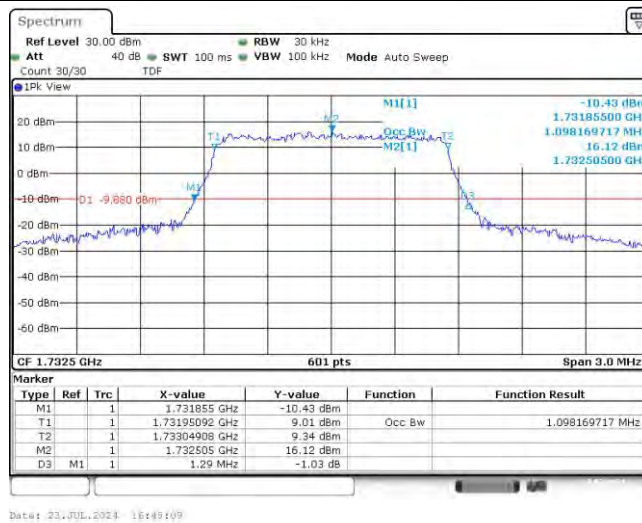

Band4	20MHz	16QAM	20050	100RB#0	18.103	20.067	PASS
Band4	20MHz	16QAM	20175	100RB#0	18.037	20.067	PASS
Band4	20MHz	16QAM	20300	100RB#0	18.17	26.200	PASS

Test Graphs

Band4-1.4MHz-16QAM-19957-6RB#0

Band4-1.4MHz-16QAM-20175-6RB#0