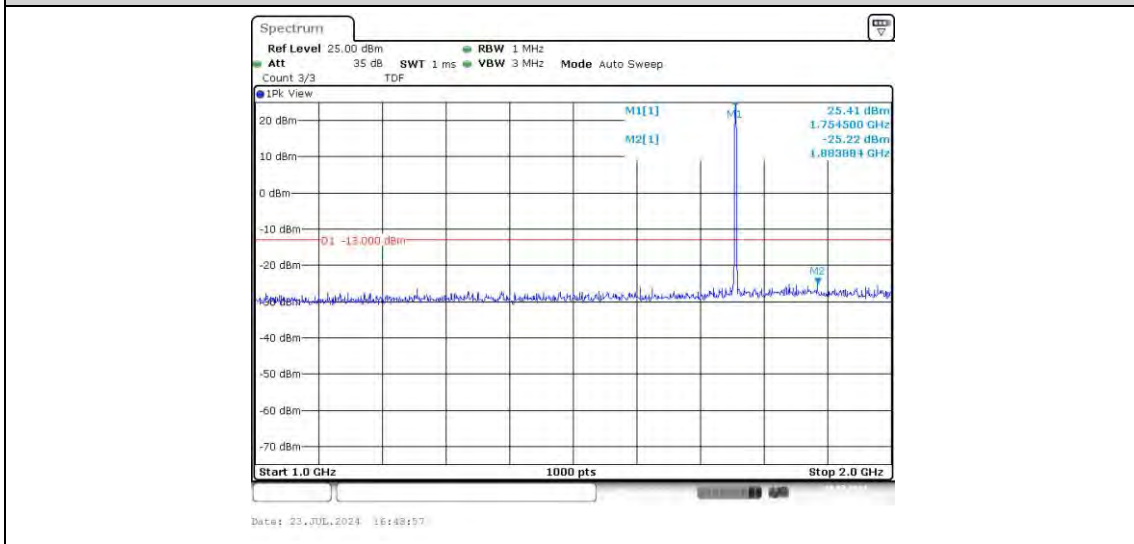

Band4-1.4MHz-QPSK-20175-6RB#0-Range2:1000~2000MHz

Band4-1.4MHz-QPSK-20175-6RB#0-Range3:2000~20000MHz

Band4-1.4MHz-QPSK-20393-6RB#0-Range1:30~1000MHz

Band4-1.4MHz-QPSK-20393-6RB#0-Range2:1000~2000MHz

Band4-1.4MHz-QPSK-20393-6RB#0-Range3:2000~20000MHz