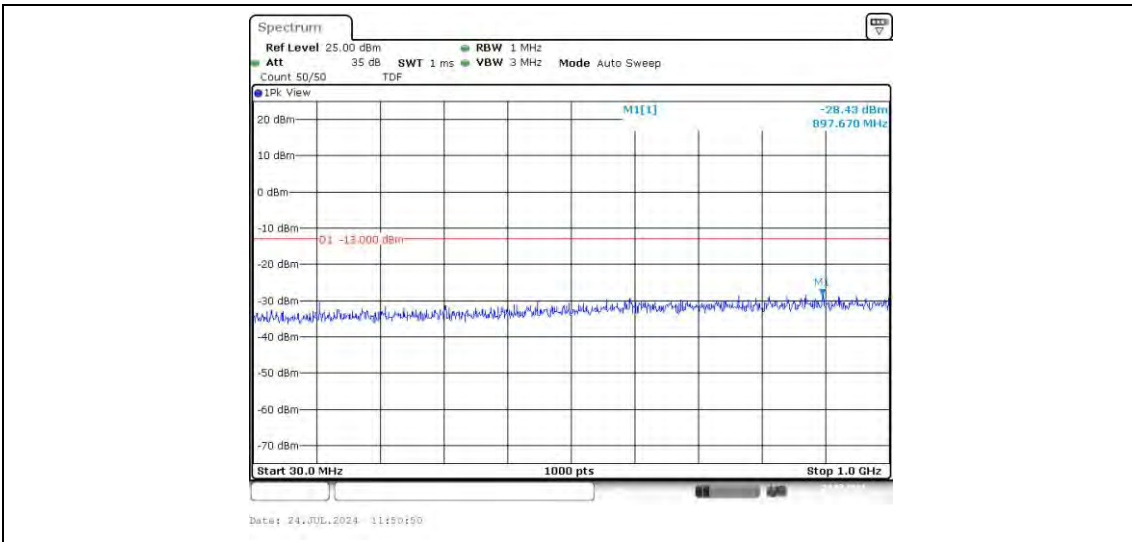

Band4-5MHz-16QAM-19975-25RB#0-Range2:1000~2000MHz