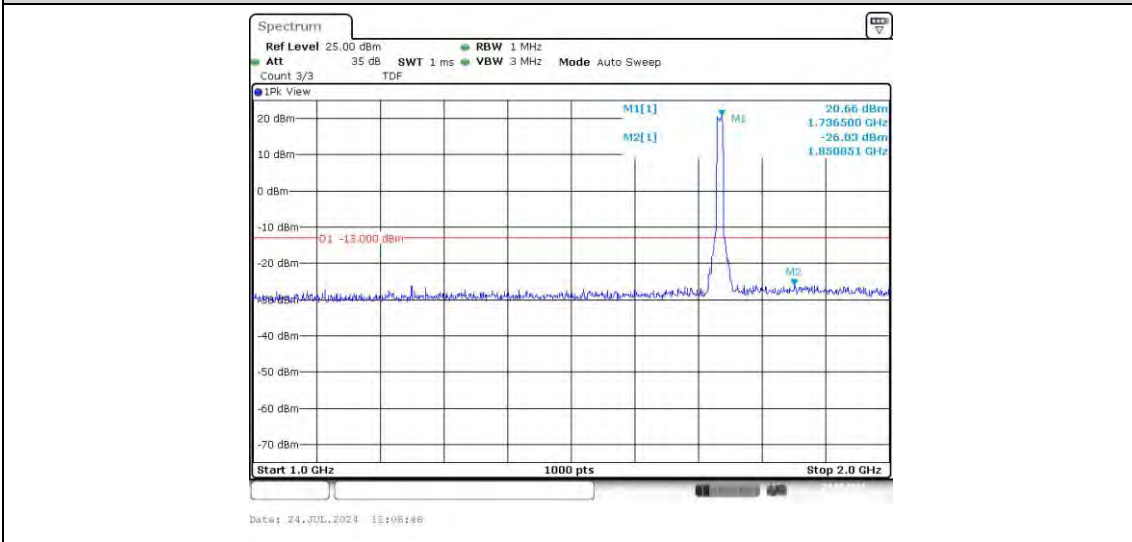

Band4-10MHz-16QAM-20000-50RB#0-Range1:30~1000MHz

Band4-10MHz-16QAM-20000-50RB#0-Range2:1000~2000MHz

Band4-10MHz-16QAM-20000-50RB#0-Range3:2000~20000MHz

Band4-10MHz-16QAM-20175-50RB#0-Range1:30~1000MHz

Band4-10MHz-16QAM-20175-50RB#0-Range2:1000~2000MHz