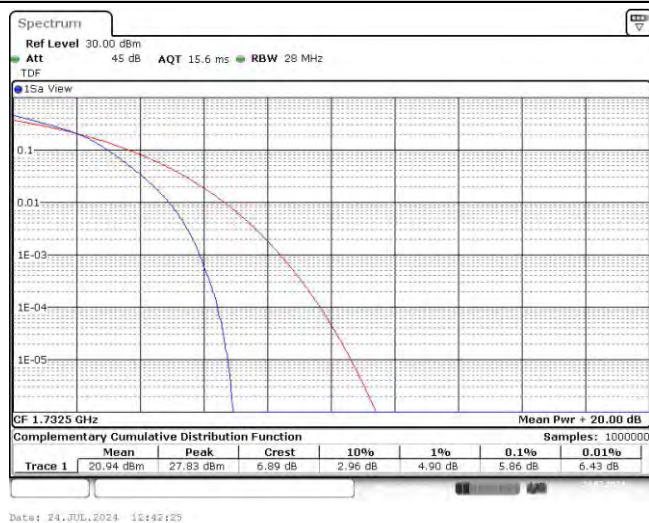

Band4-20MHz-16QAM-20300-100RB#0