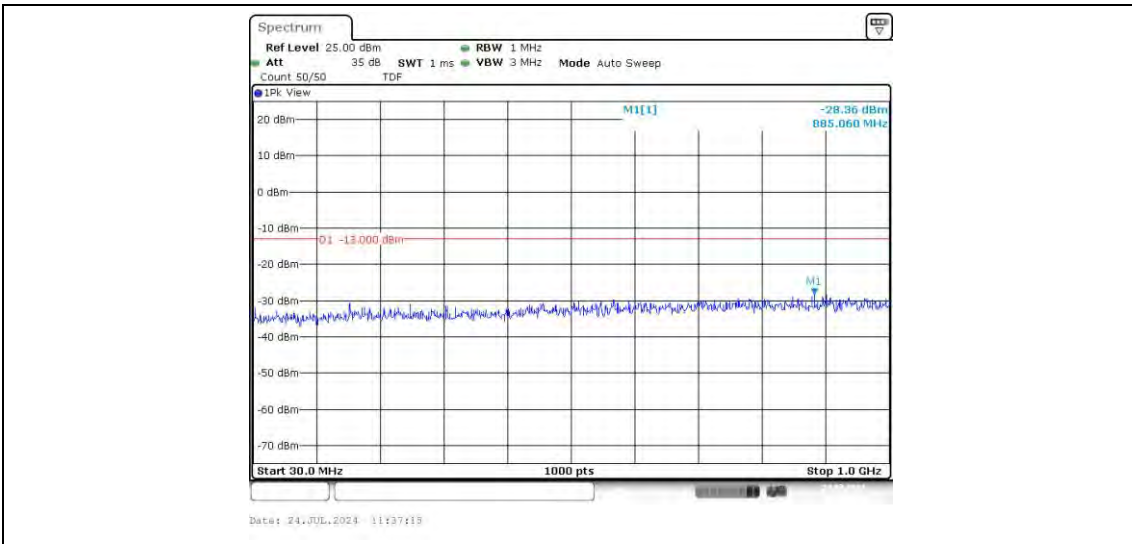

Band4-3MHz-QPSK-20385-15RB#0-Range2:1000~2000MHz