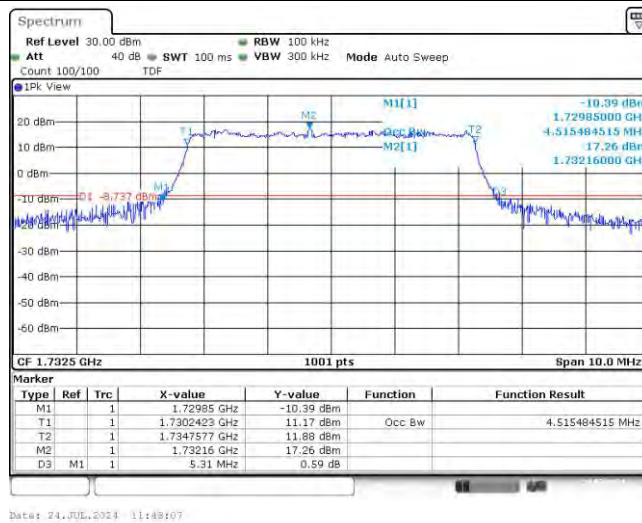

Band4-5MHz-QPSK-20375-25RB#0