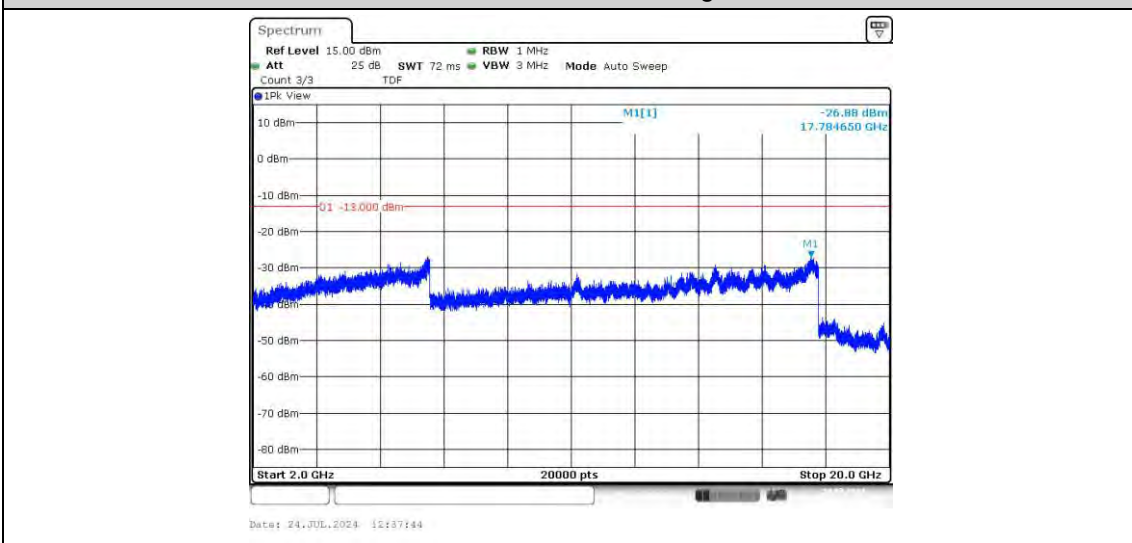

Band4-20MHz-16QAM-20050-100RB#0-Range1:30~1000MHz