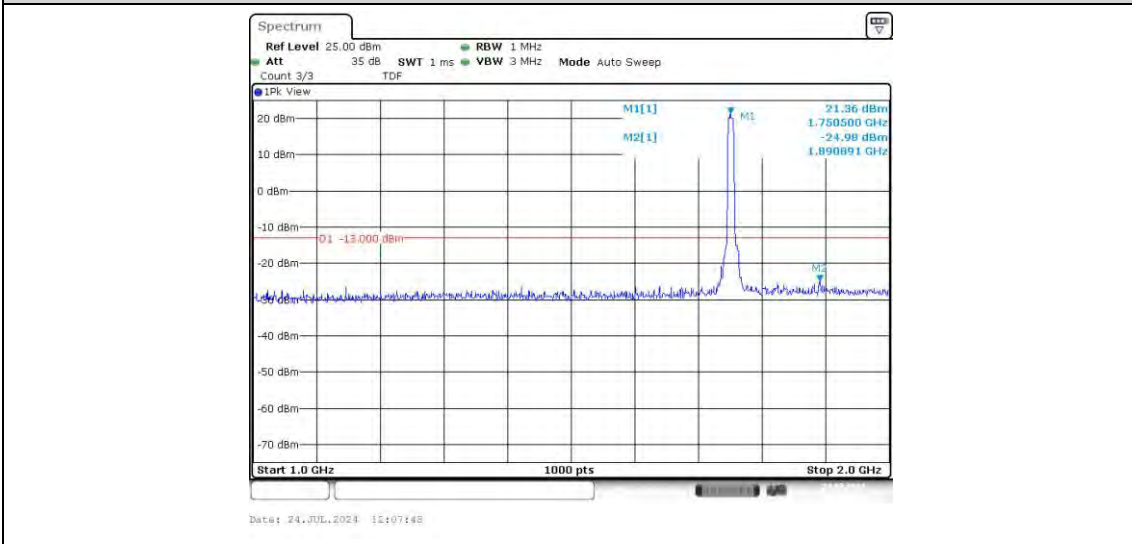

Band4-10MHz-16QAM-20350-50RB#0-Range3:2000~20000MHz