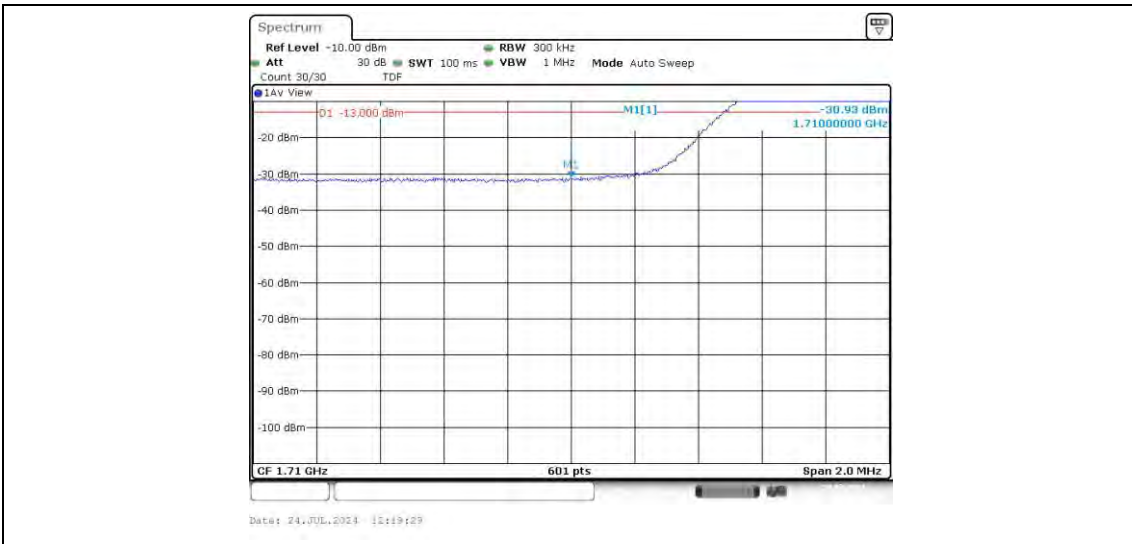

Band4-15MHz-16QAM-20325-75RB#0