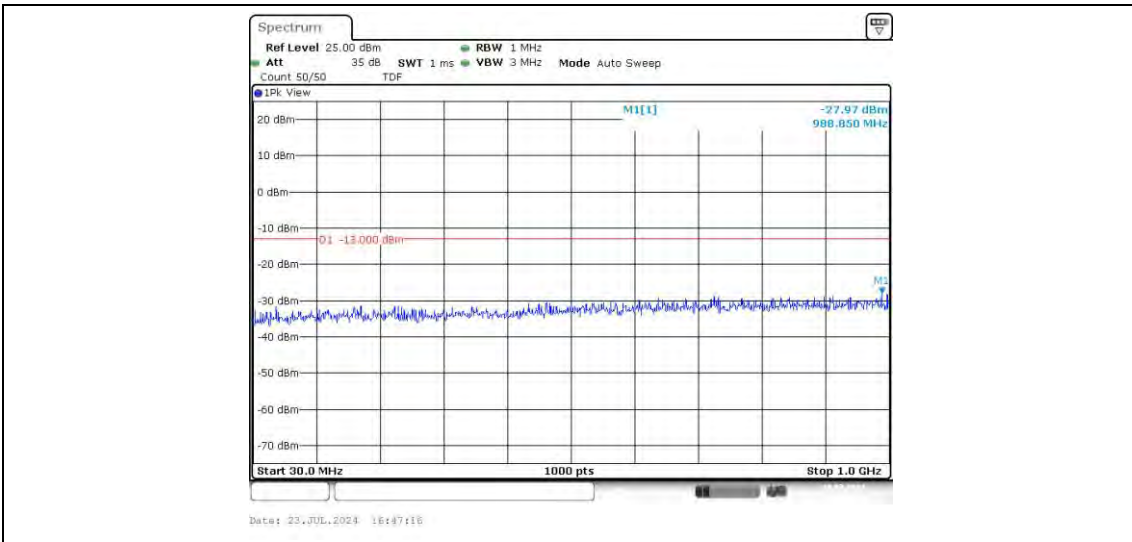

Band4-1.4MHz-16QAM-19957-6RB#0-Range2:1000~2000MHz