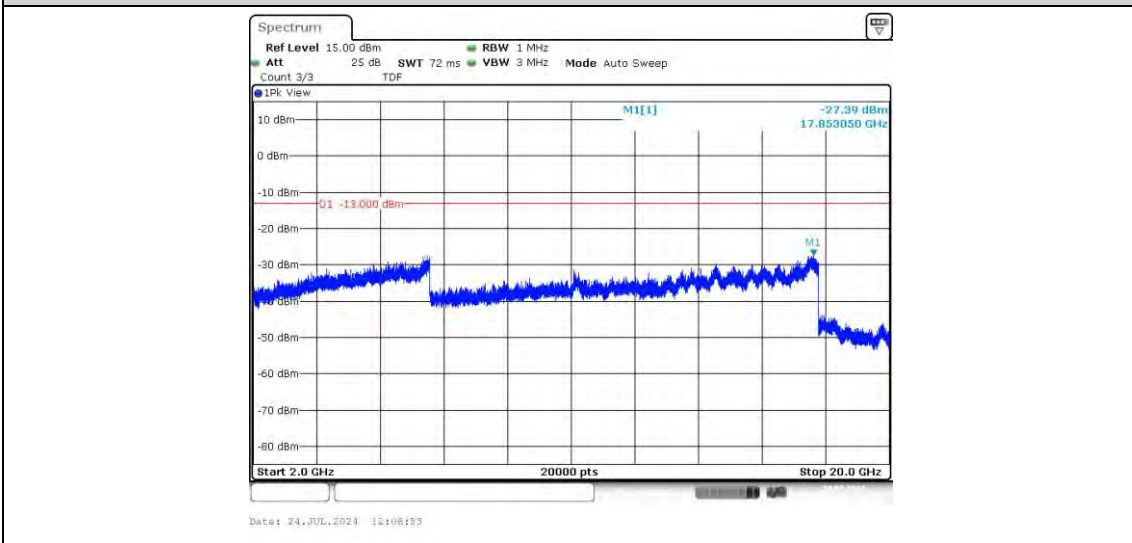

Band4-10MHz-16QAM-20350-50RB#0-Range1:30~1000MHz