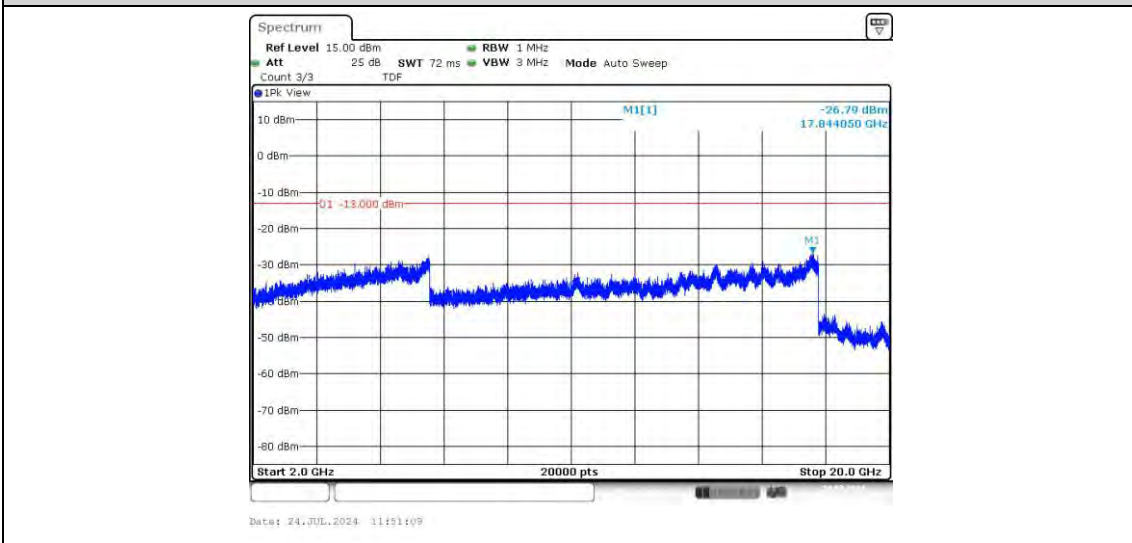

Band4-5MHz-QPSK-20375-25RB#0-Range2:1000~2000MHz

Band4-5MHz-QPSK-20375-25RB#0-Range3:2000~20000MHz

Band4-5MHz-16QAM-19975-25RB#0-Range1:30~1000MHz

Band4-5MHz-16QAM-19975-25RB#0-Range2:1000~2000MHz

Band4-5MHz-16QAM-19975-25RB#0-Range3:2000~20000MHz