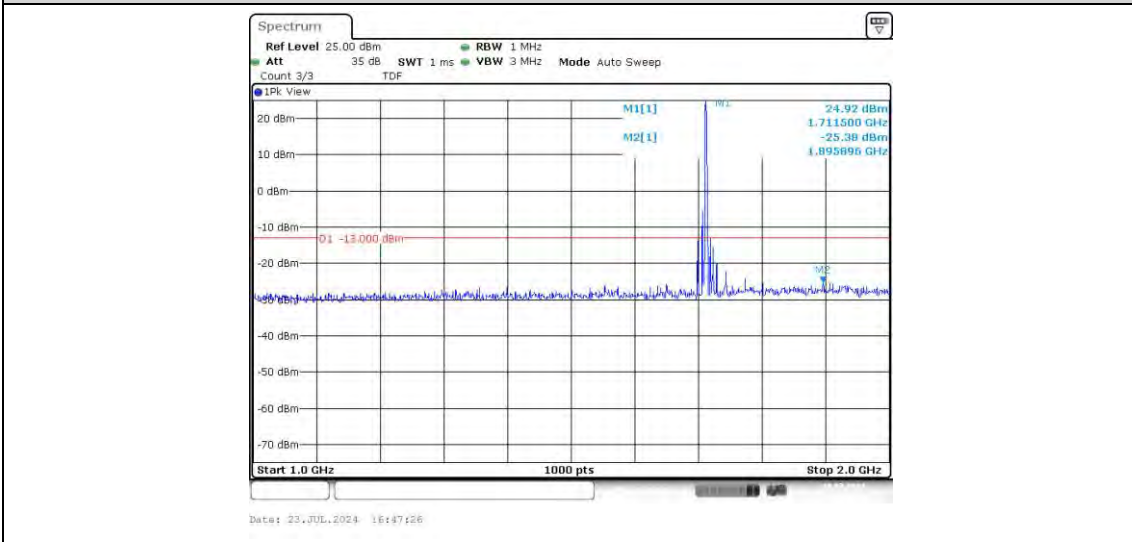

Band4-1.4MHz-16QAM-19957-6RB#0-Range3:2000~20000MHz