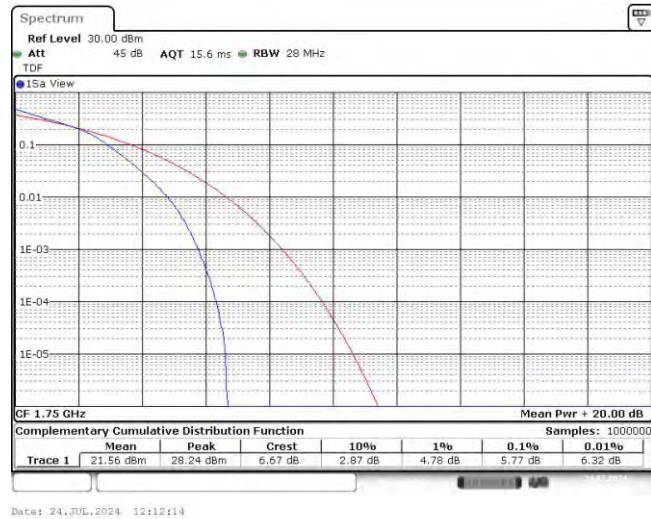

Band4-10MHz-QPSK-20000-50RB#0

Band4-10MHz-QPSK-20175-50RB#0

Band4-10MHz-QPSK-20350-50RB#0

Band4-10MHz-16QAM-20000-50RB#0

Band4-10MHz-16QAM-20175-50RB#0

Band4-10MHz-16QAM-20350-50RB#0

Band4-15MHz-QPSK-20025-75RB#0