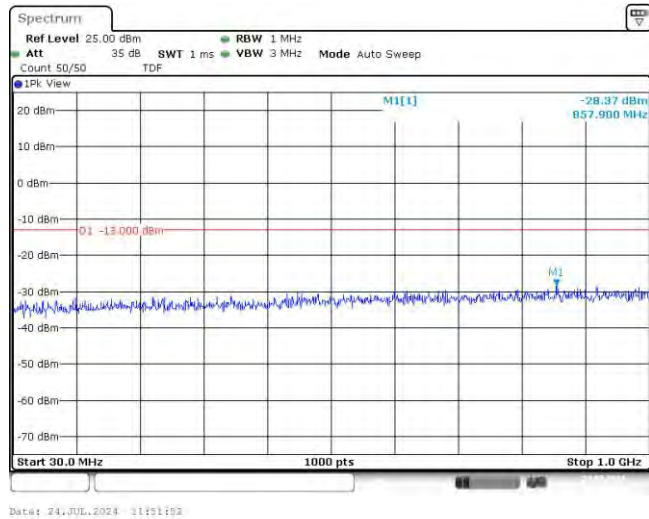

Band4-5MHz-16QAM-20175-25RB#0-Range2:1000~2000MHz