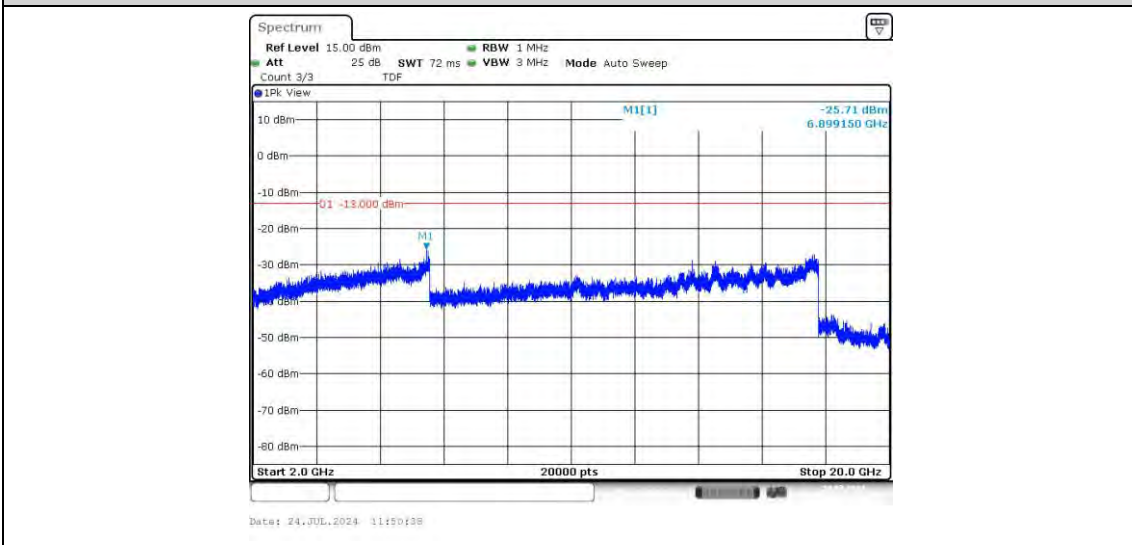

Band4-5MHz-QPSK-20175-25RB#0-Range1:30~1000MHz