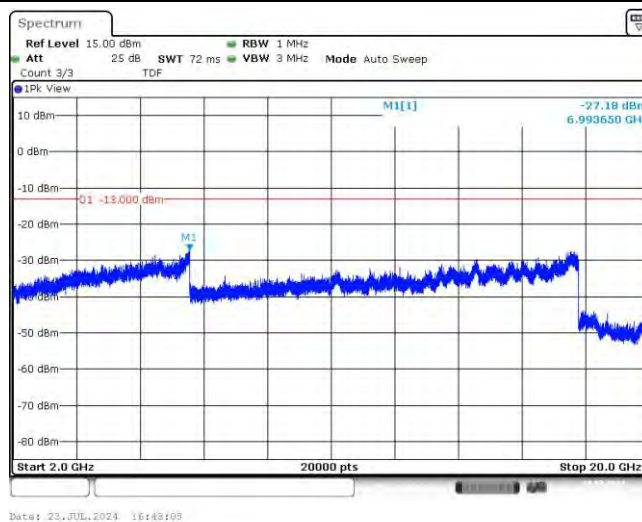

Band4-1.4MHz-QPSK-20175-6RB#0-Range3:2000~20000MHz

Band4-1.4MHz-QPSK-20393-6RB#0-Range1:30~1000MHz