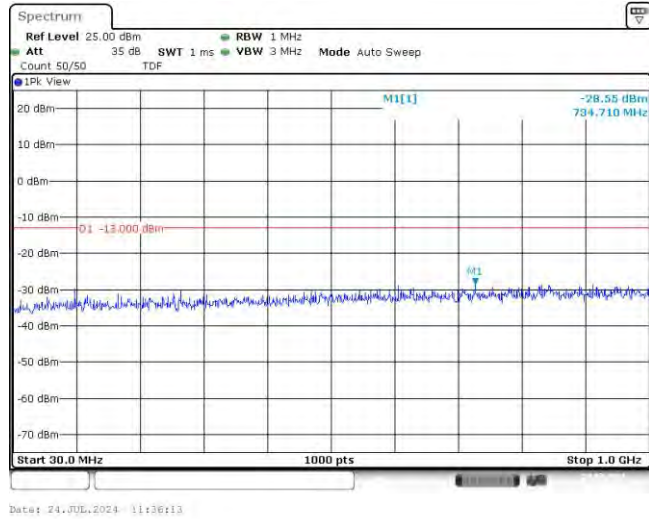

Band4-3MHz-QPSK-19965-15RB#0-Range1:30~1000MHz

Band4-3MHz-QPSK-19965-15RB#0-Range2:1000~2000MHz

Band4-3MHz-QPSK-19965-15RB#0-Range3:2000~20000MHz

Band4-3MHz-QPSK-20175-15RB#0-Range1:30~1000MHz

Band4-3MHz-QPSK-20175-15RB#0-Range2:1000~2000MHz