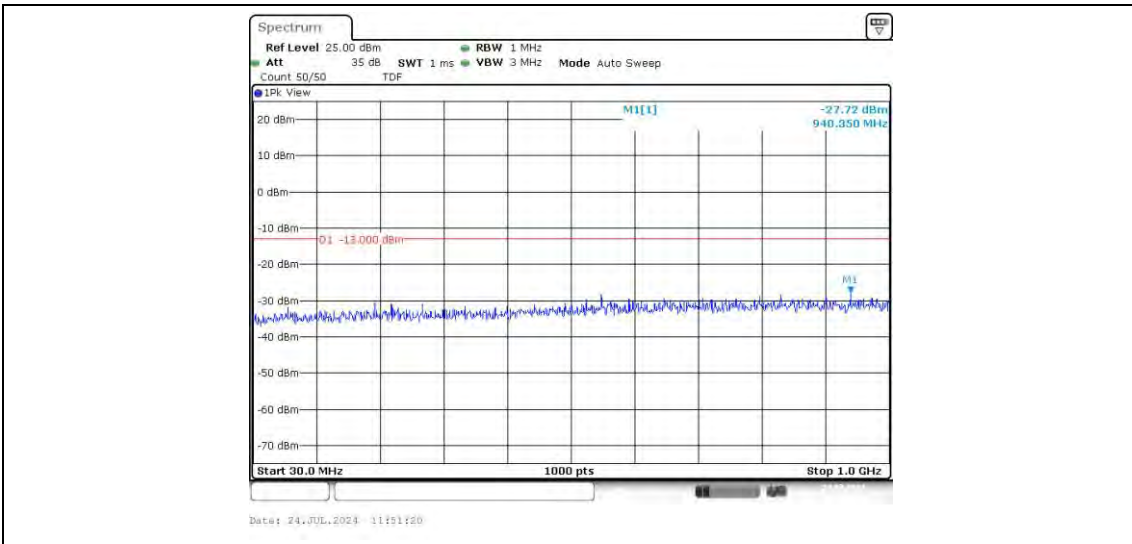

Band4-5MHz-QPSK-20175-25RB#0-Range2:1000~2000MHz