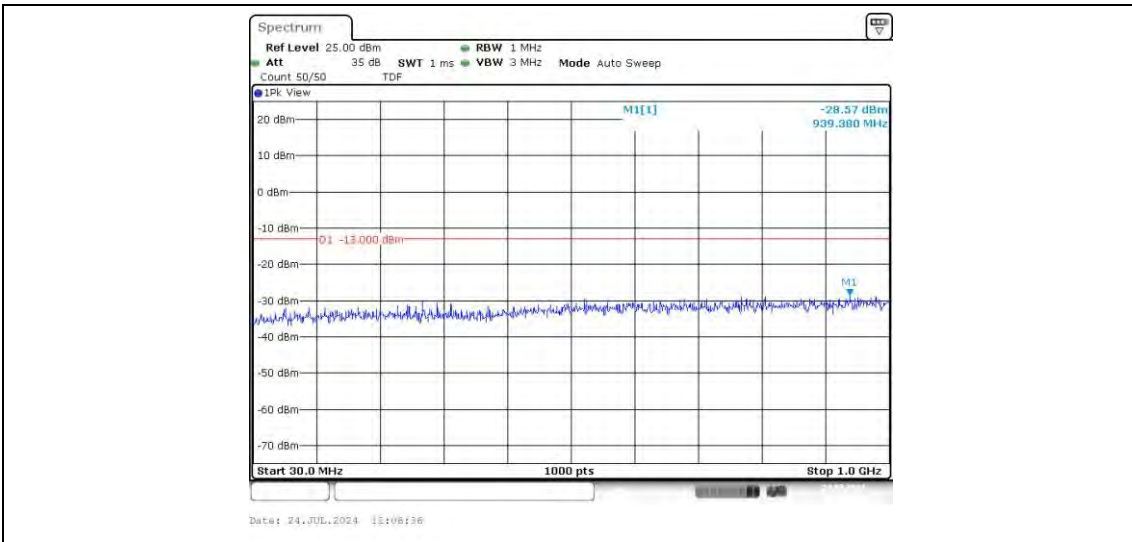

Band4-10MHz-16QAM-20000-50RB#0-Range1:30~1000MHz

Band4-10MHz-16QAM-20000-50RB#0-Range2:1000~2000MHz

Band4-10MHz-16QAM-20000-50RB#0-Range3:2000~20000MHz

Band4-10MHz-16QAM-20175-50RB#0-Range1:30~1000MHz

Band4-10MHz-16QAM-20175-50RB#0-Range2:1000~2000MHz