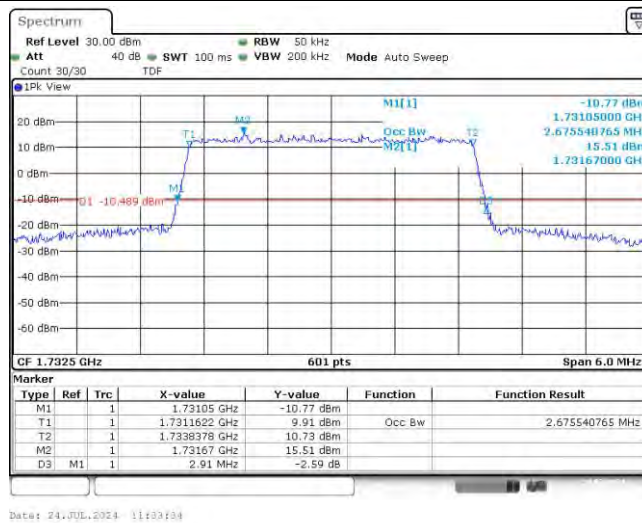

Band4-3MHz-16QAM-20175-15RB#0

Band4-3MHz-16QAM-20385-15RB#0