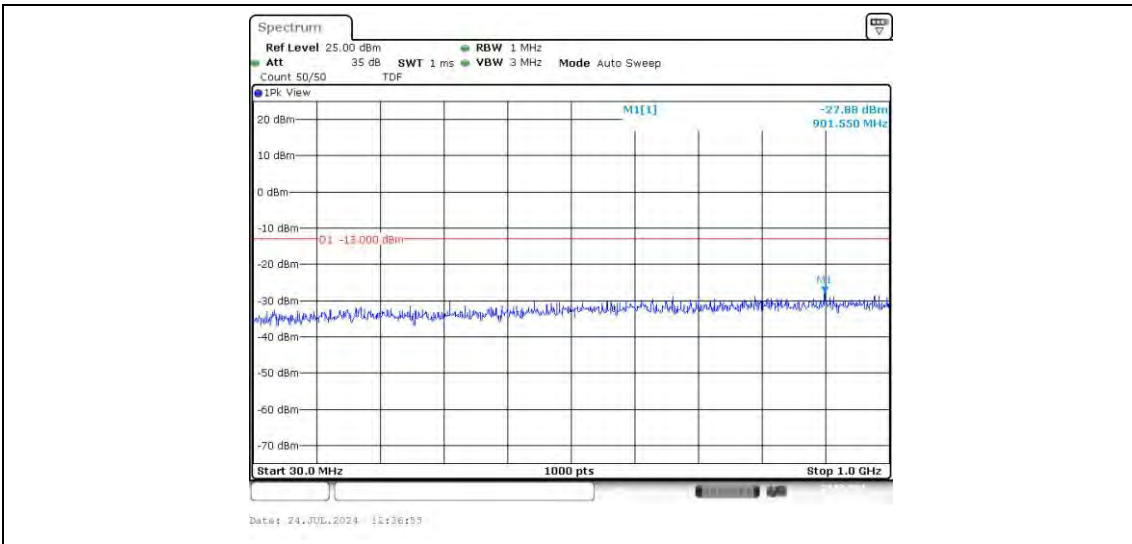

Band4-20MHz-16QAM-20175-100RB#0-Range2:1000~2000MHz