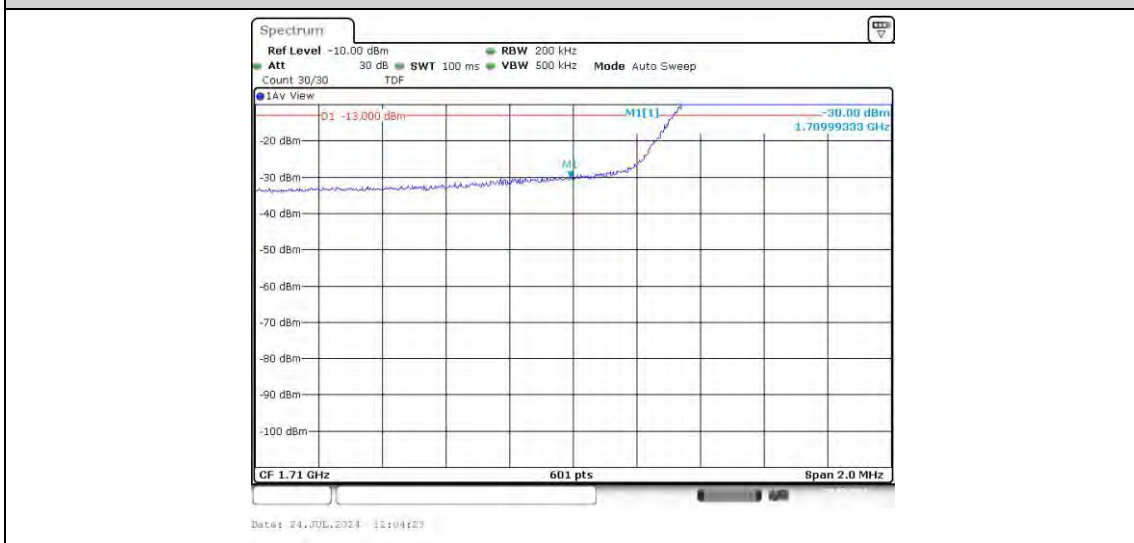

Band4-5MHz-16QAM-19975-25RB#0

Band4-5MHz-16QAM-20375-25RB#0

Band4-10MHz-QPSK-20000-50RB#0

Band4-10MHz-QPSK-20350-50RB#0

Band4-10MHz-16QAM-20000-50RB#0

Band4-10MHz-16QAM-20350-50RB#0

Band4-15MHz-QPSK-20025-75RB#0