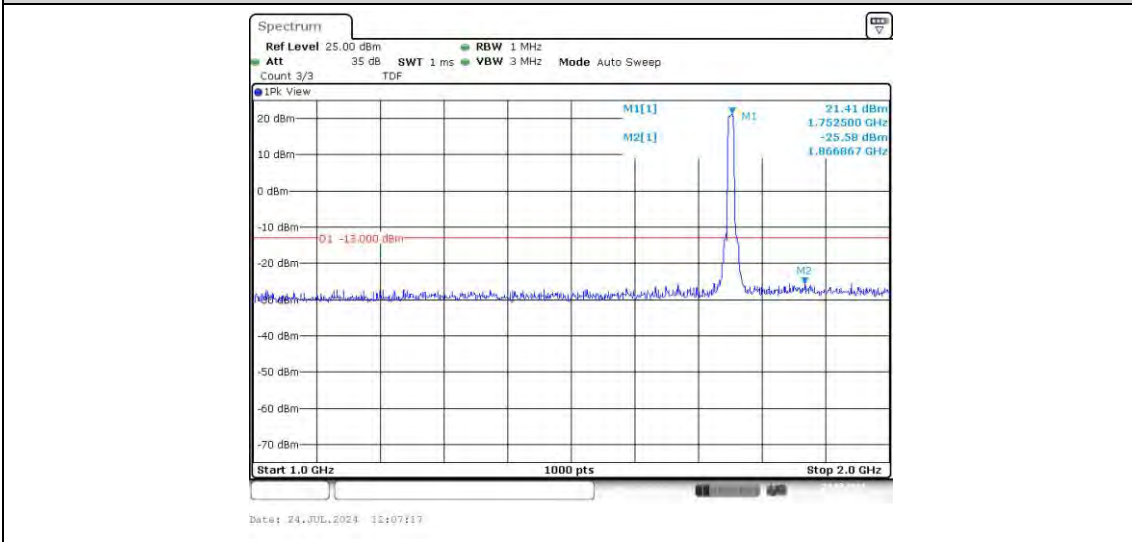

Band4-10MHz-QPSK-20175-50RB#0-Range2:1000~2000MHz

Band4-10MHz-QPSK-20175-50RB#0-Range3:2000~20000MHz

Band4-10MHz-QPSK-20350-50RB#0-Range1:30~1000MHz

Band4-10MHz-QPSK-20350-50RB#0-Range2:1000~2000MHz

Band4-10MHz-QPSK-20350-50RB#0-Range3:2000~20000MHz