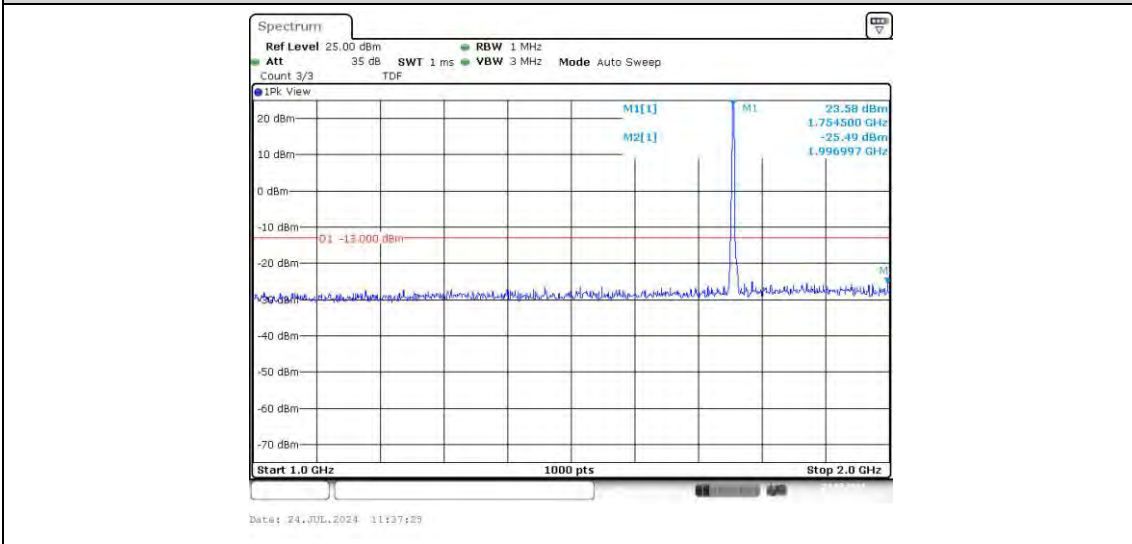

Band4-3MHz-QPSK-20385-15RB#0-Range3:2000~20000MHz