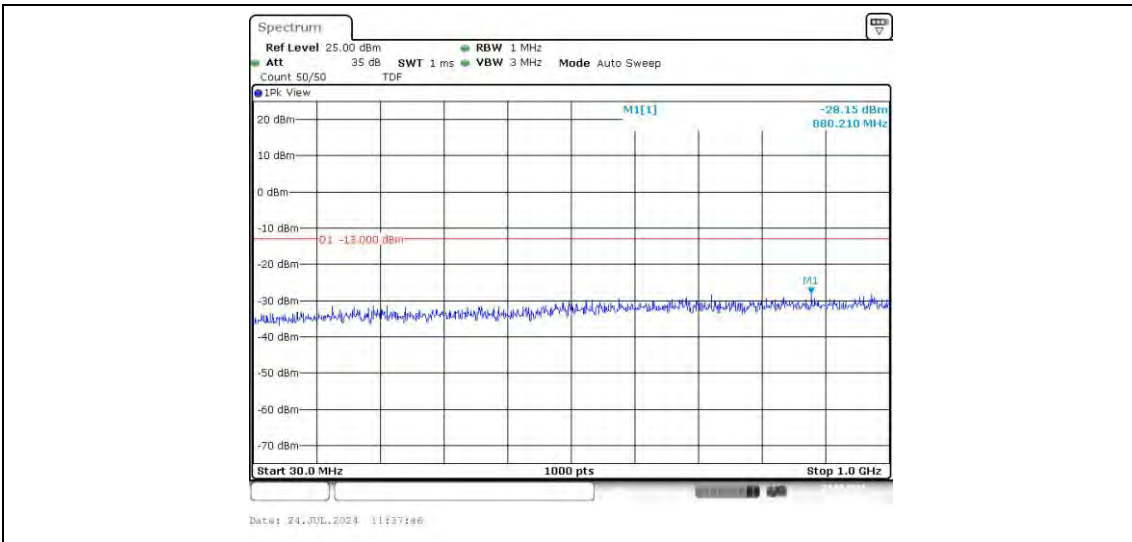

Band4-3MHz-16QAM-20385-15RB#0-Range2:1000~2000MHz