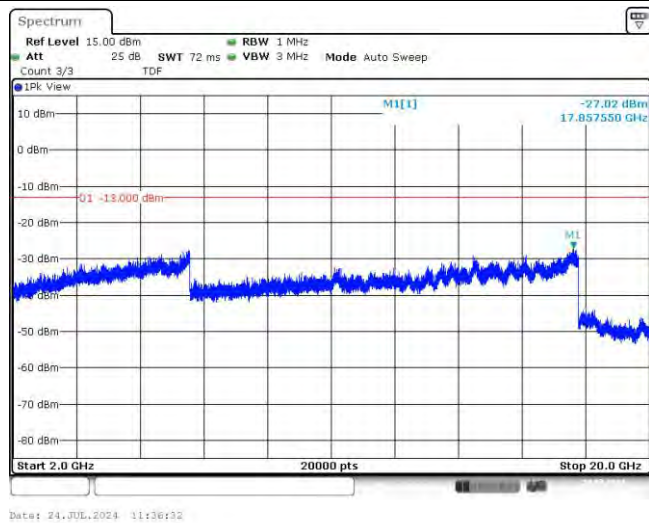

Band4-3MHz-QPSK-20385-15RB#0-Range1:30~1000MHz