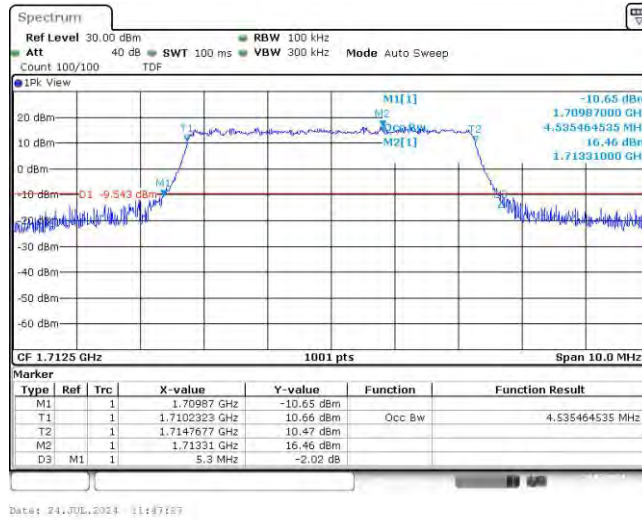

Band4-5MHz-QPSK-20175-25RB#0