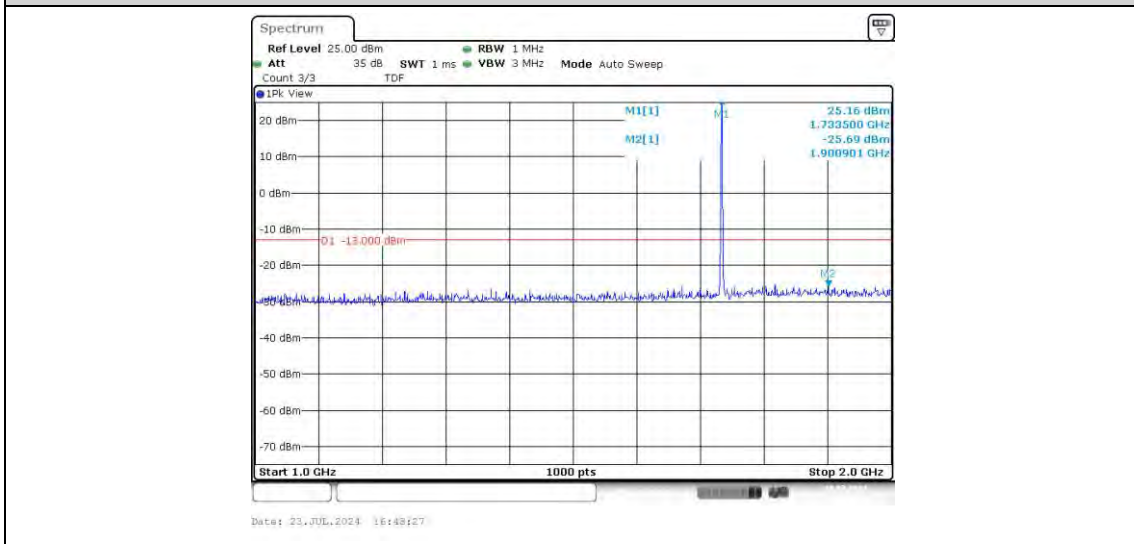

Band4-1.4MHz-16QAM-19957-6RB#0-Range1:30~1000MHz

Band4-1.4MHz-16QAM-19957-6RB#0-Range2:1000~2000MHz

Band4-1.4MHz-16QAM-19957-6RB#0-Range3:2000~20000MHz

Band4-1.4MHz-16QAM-20175-6RB#0-Range1:30~1000MHz

Band4-1.4MHz-16QAM-20175-6RB#0-Range2:1000~2000MHz