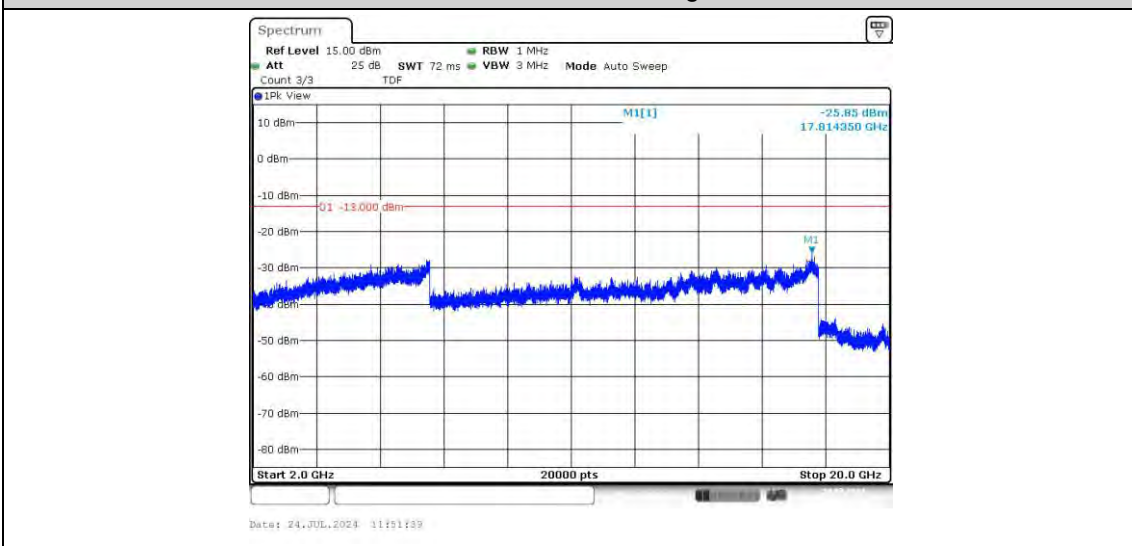

Band4-5MHz-QPSK-19975-25RB#0-Range3:2000~20000MHz

Band4-5MHz-QPSK-20175-25RB#0-Range1:30~1000MHz

Band4-5MHz-QPSK-20175-25RB#0-Range2:1000~2000MHz

Band4-5MHz-QPSK-20175-25RB#0-Range3:2000~20000MHz

Band4-5MHz-QPSK-20375-25RB#0-Range1:30~1000MHz