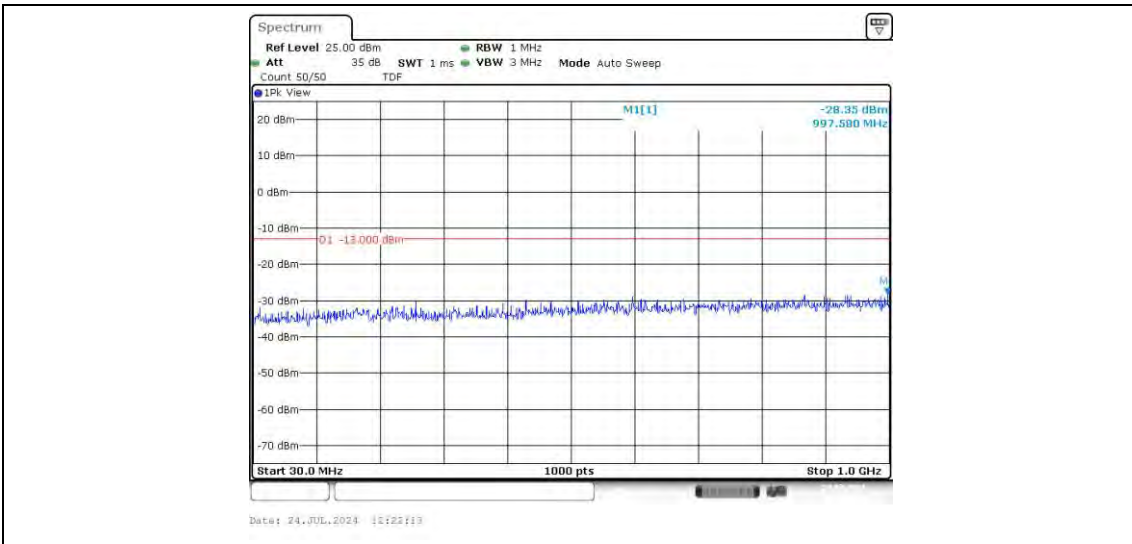

Band4-15MHz-QPSK-20325-75RB#0-Range2:1000~2000MHz