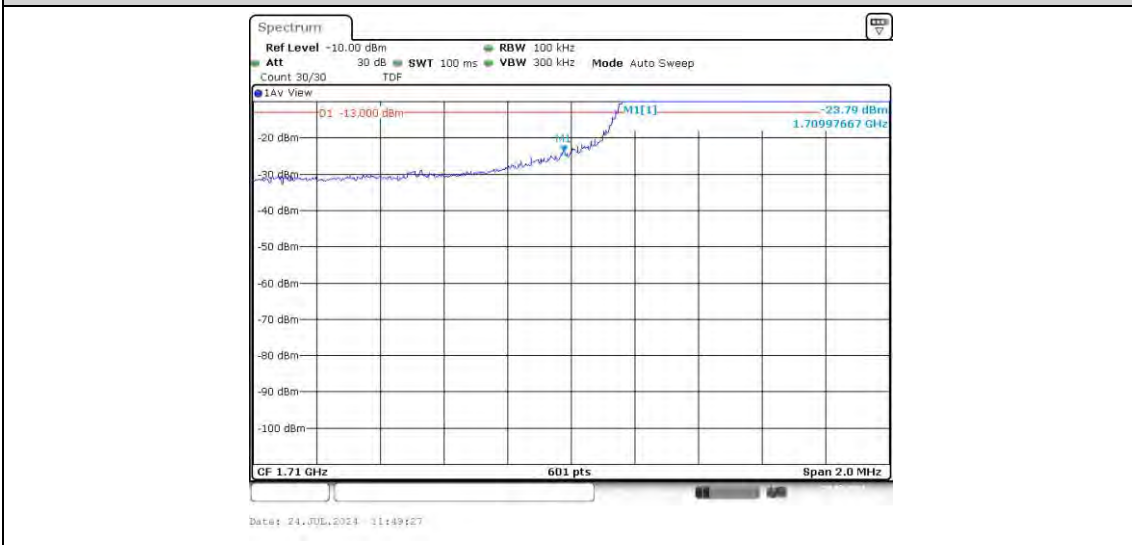

Test Graphs

Band4-1.4MHz-16QAM-20393-6RB#0

Band4-3MHz-QPSK-19965-15RB#0

Band4-3MHz-QPSK-20385-15RB#0

Band4-3MHz-16QAM-19965-15RB#0

Band4-3MHz-16QAM-20385-15RB#0

Band4-5MHz-QPSK-19975-25RB#0

Band4-5MHz-QPSK-20375-25RB#0