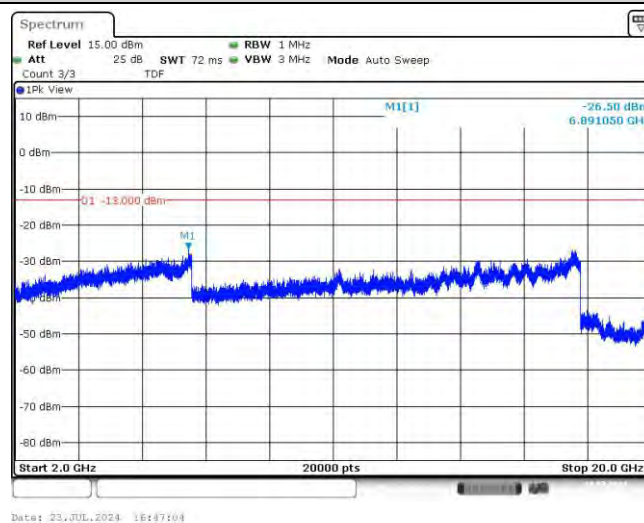

Test Graphs

Band4-1.4MHz-QPSK-19957-6RB#0-Range1:30~1000MHz

Band4-1.4MHz-QPSK-19957-6RB#0-Range2:1000~2000MHz

Band4-1.4MHz-QPSK-19957-6RB#0-Range3:2000~20000MHz

Band4-1.4MHz-QPSK-20175-6RB#0-Range1:30~1000MHz