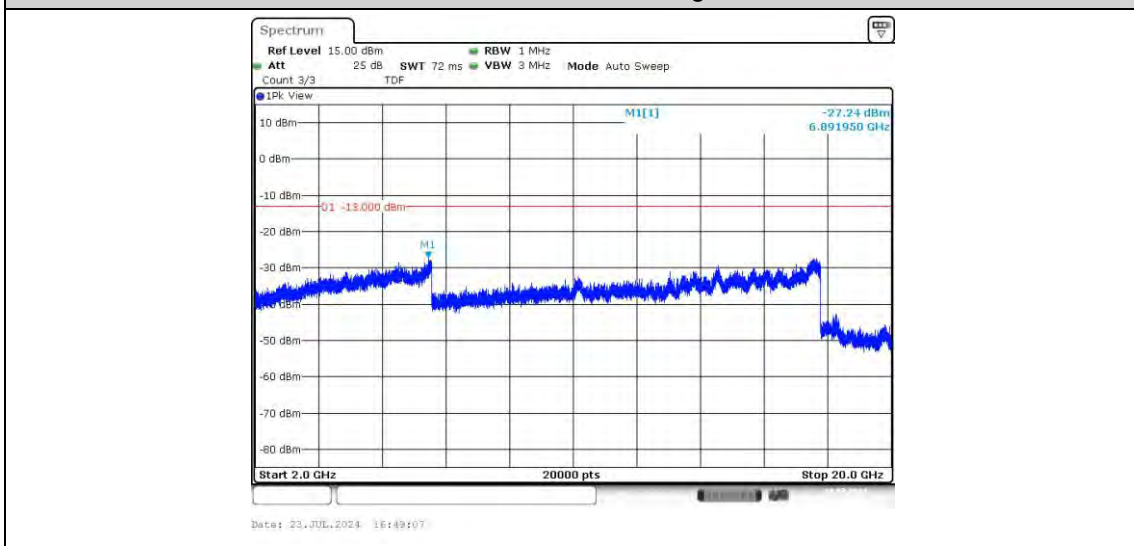

Band4-1.4MHz-QPSK-20175-6RB#0-Range2:1000~2000MHz

Band4-1.4MHz-QPSK-20175-6RB#0-Range3:2000~20000MHz

Band4-1.4MHz-QPSK-20393-6RB#0-Range1:30~1000MHz

Band4-1.4MHz-QPSK-20393-6RB#0-Range2:1000~2000MHz

Band4-1.4MHz-QPSK-20393-6RB#0-Range3:2000~20000MHz