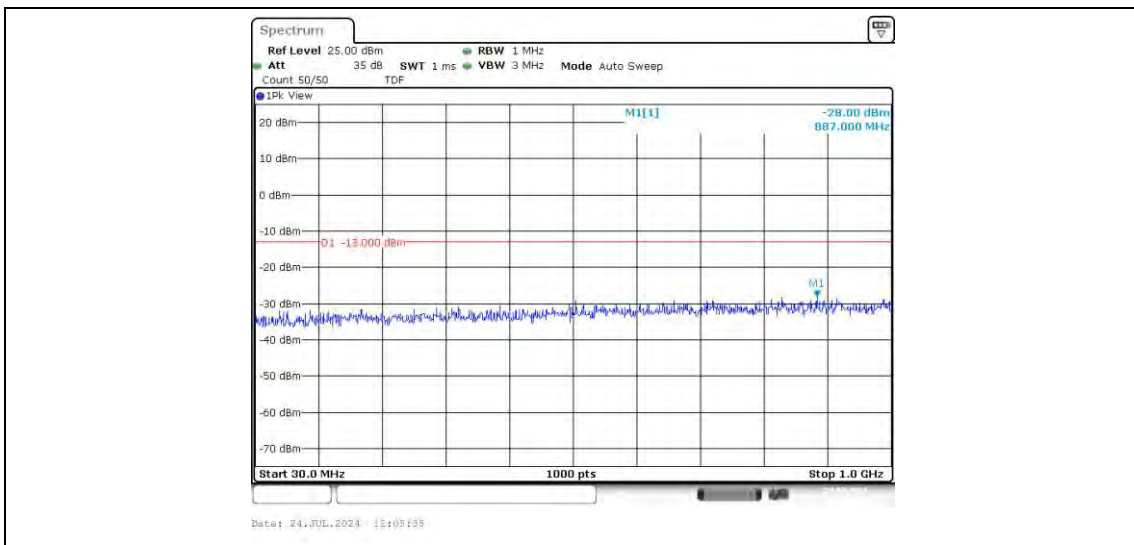

Band4-10MHz-16QAM-20000-50RB#0-Range2:1000~2000MHz