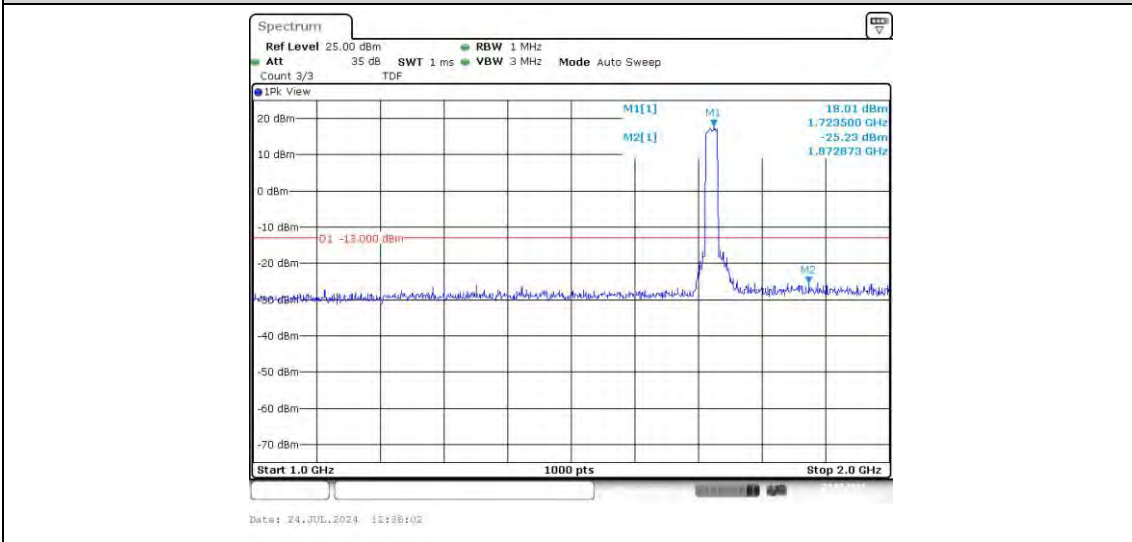

Band4-20MHz-QPSK-20300-100RB#0-Range1:30~1000MHz

Band4-20MHz-QPSK-20300-100RB#0-Range2:1000~2000MHz

Band4-20MHz-QPSK-20300-100RB#0-Range3:2000~20000MHz

Band4-20MHz-16QAM-20050-100RB#0-Range1:30~1000MHz

Band4-20MHz-16QAM-20050-100RB#0-Range2:1000~2000MHz