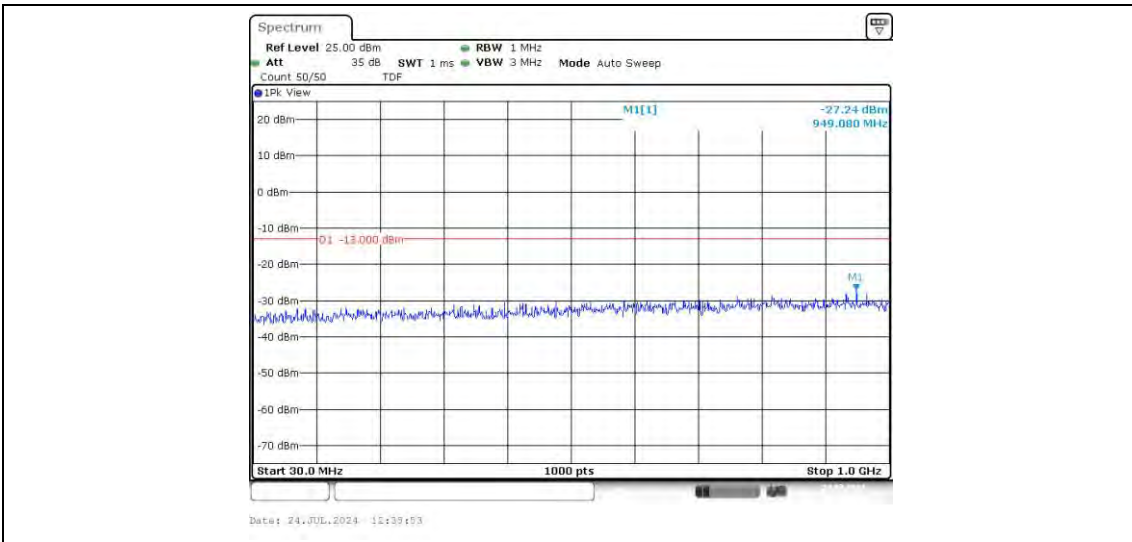

Band4-20MHz-QPSK-20300-100RB#0-Range1:30~1000MHz

Band4-20MHz-QPSK-20300-100RB#0-Range2:1000~2000MHz

Band4-20MHz-QPSK-20300-100RB#0-Range3:2000~20000MHz

Band4-20MHz-16QAM-20050-100RB#0-Range1:30~1000MHz

Band4-20MHz-16QAM-20050-100RB#0-Range2:1000~2000MHz