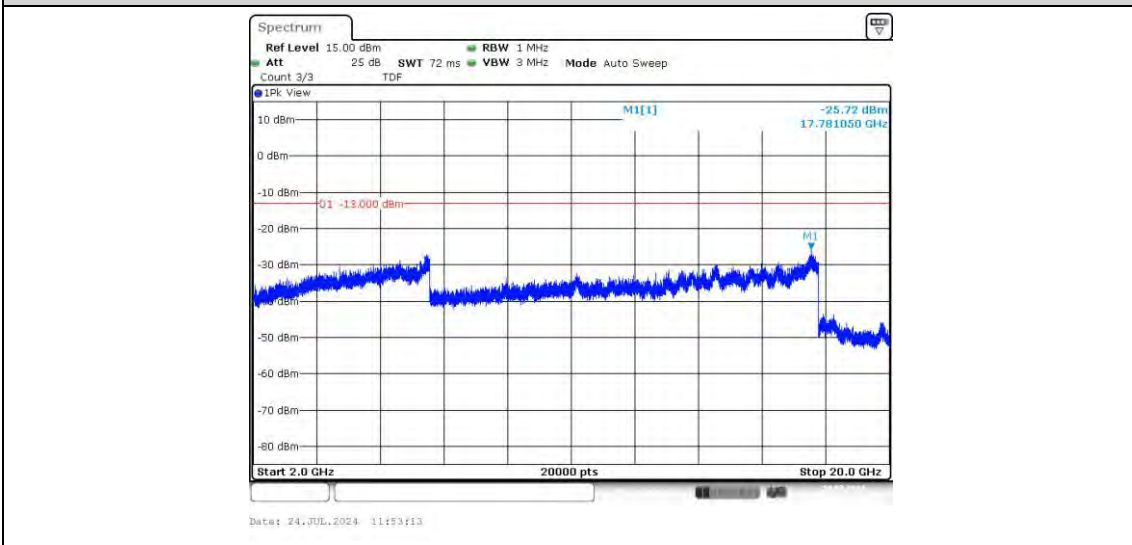

Band4-10MHz-QPSK-20000-50RB#0-Range1:30~1000MHz