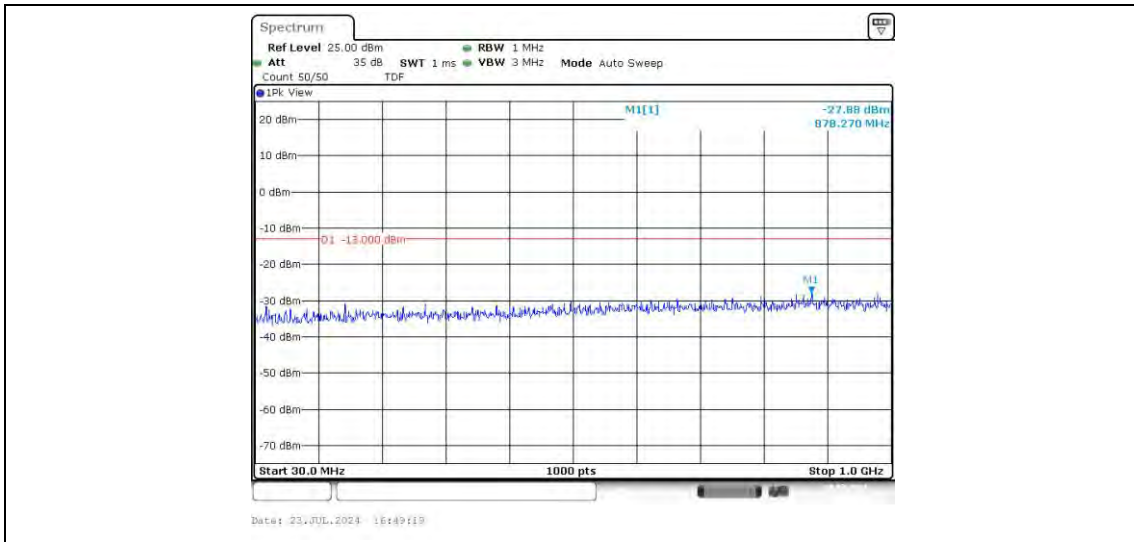

Band4-1.4MHz-16QAM-20393-6RB#0-Range2:1000~2000MHz