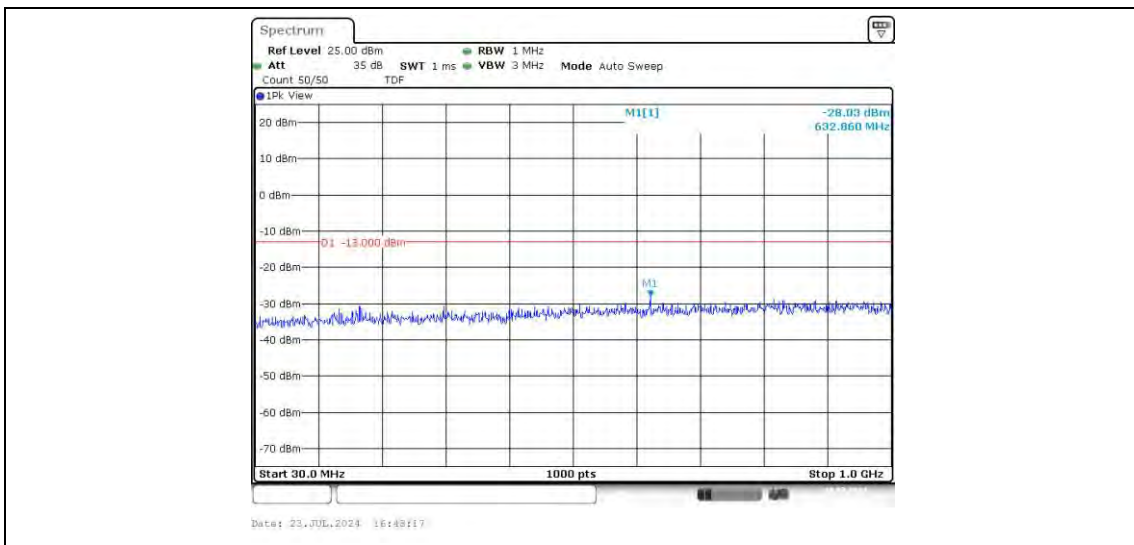

Band4-1.4MHz-16QAM-19957-6RB#0-Range1:30~1000MHz

Band4-1.4MHz-16QAM-19957-6RB#0-Range2:1000~2000MHz

Band4-1.4MHz-16QAM-19957-6RB#0-Range3:2000~20000MHz

Band4-1.4MHz-16QAM-20175-6RB#0-Range1:30~1000MHz

Band4-1.4MHz-16QAM-20175-6RB#0-Range2:1000~2000MHz