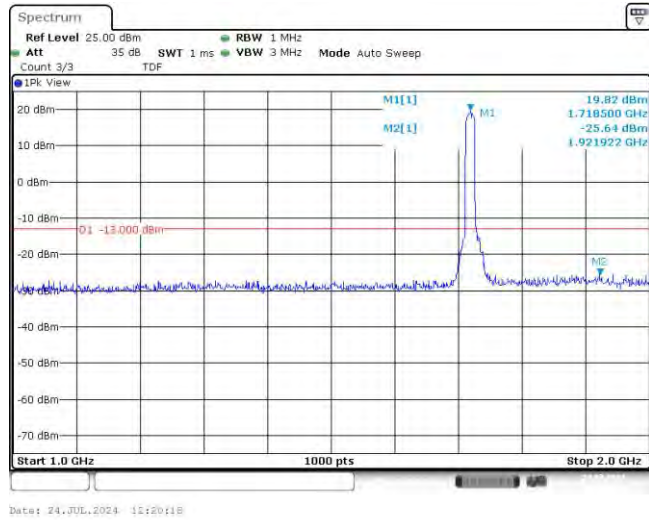

Band4-15MHz-QPSK-20025-75RB#0-Range3:2000~20000MHz