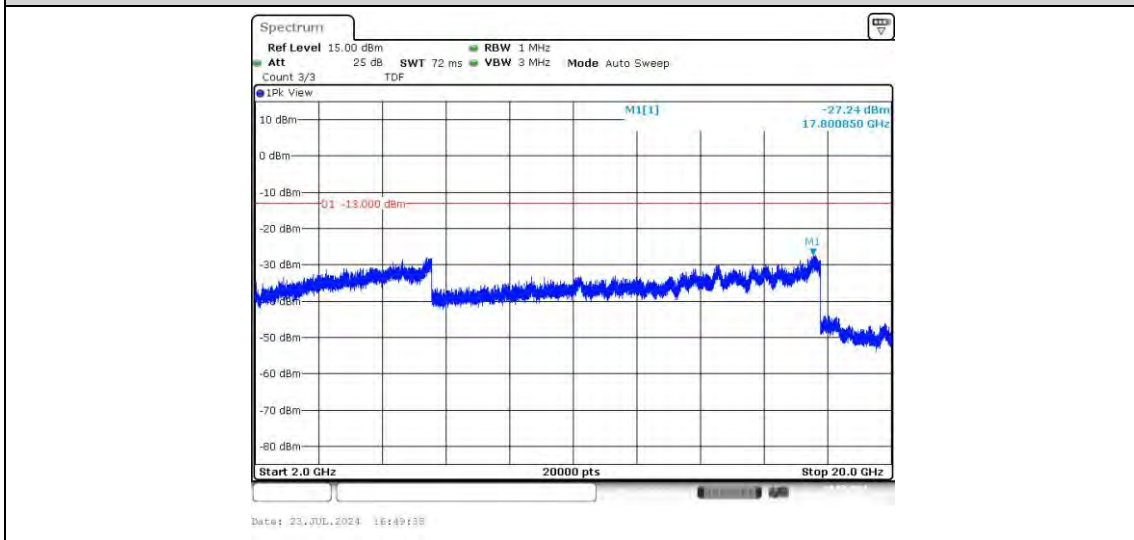

Band4-1.4MHz-16QAM-20175-6RB#0-Range3:2000~20000MHz

Band4-1.4MHz-16QAM-20393-6RB#0-Range1:30~1000MHz

Band4-1.4MHz-16QAM-20393-6RB#0-Range2:1000~2000MHz

Band4-1.4MHz-16QAM-20393-6RB#0-Range3:2000~20000MHz