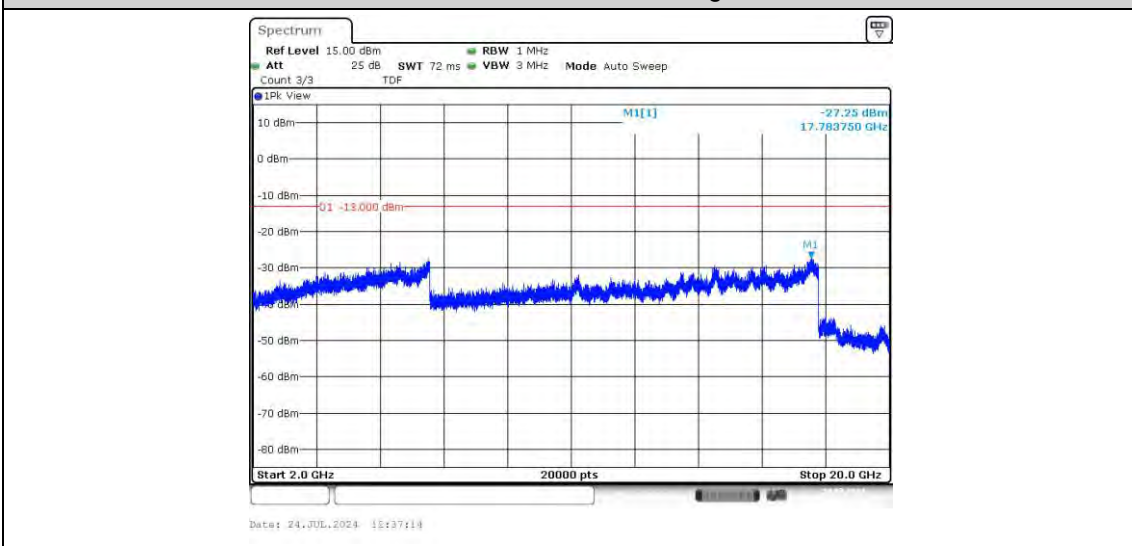

Band4-20MHz-16QAM-20050-100RB#0-Range3:2000~20000MHz

Band4-20MHz-16QAM-20175-100RB#0-Range1:30~1000MHz

Band4-20MHz-16QAM-20175-100RB#0-Range2:1000~2000MHz

Band4-20MHz-16QAM-20175-100RB#0-Range3:2000~20000MHz