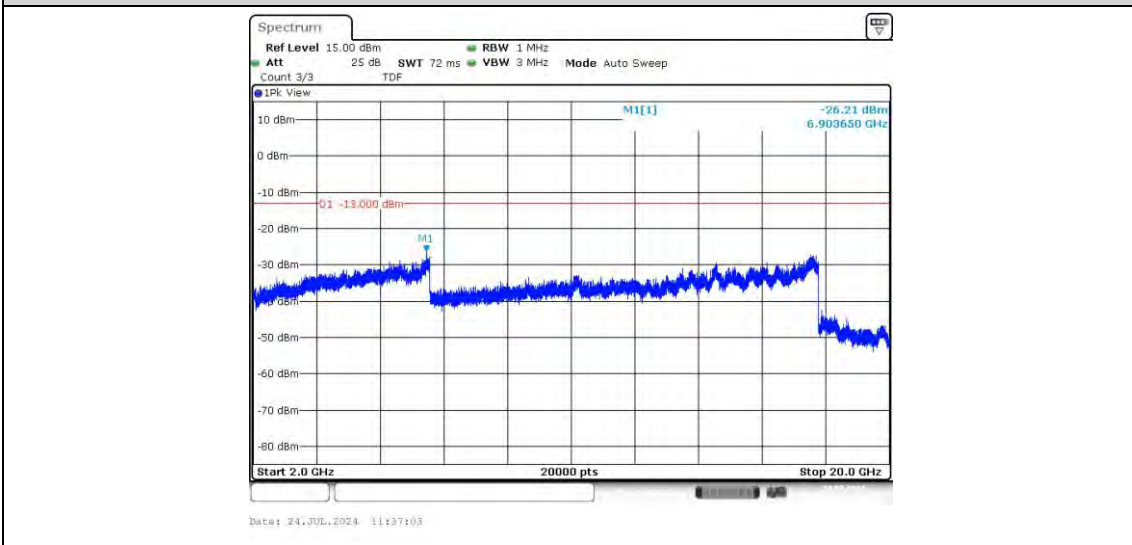

Band4-3MHz-16QAM-19965-15RB#0-Range2:1000~2000MHz

Band4-3MHz-16QAM-19965-15RB#0-Range3:2000~20000MHz

Band4-3MHz-16QAM-20175-15RB#0-Range1:30~1000MHz

Band4-3MHz-16QAM-20175-15RB#0-Range2:1000~2000MHz

Band4-3MHz-16QAM-20175-15RB#0-Range3:2000~20000MHz