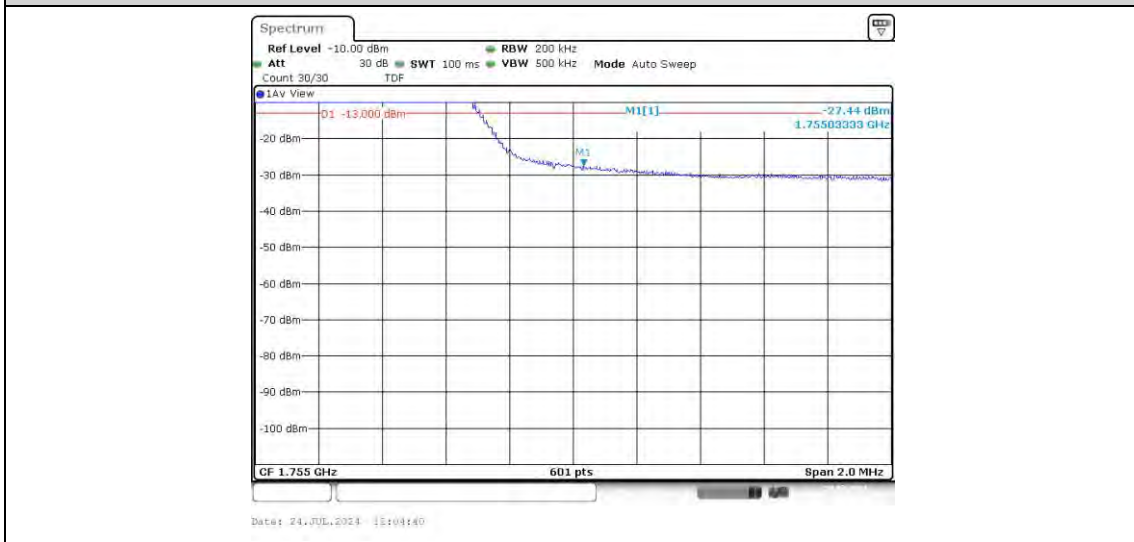

Band4-5MHz-16QAM-19975-25RB#0

Band4-5MHz-16QAM-20375-25RB#0

Band4-10MHz-QPSK-20000-50RB#0

Band4-10MHz-QPSK-20350-50RB#0

Band4-10MHz-16QAM-20000-50RB#0

Band4-10MHz-16QAM-20350-50RB#0

Band4-15MHz-QPSK-20025-75RB#0