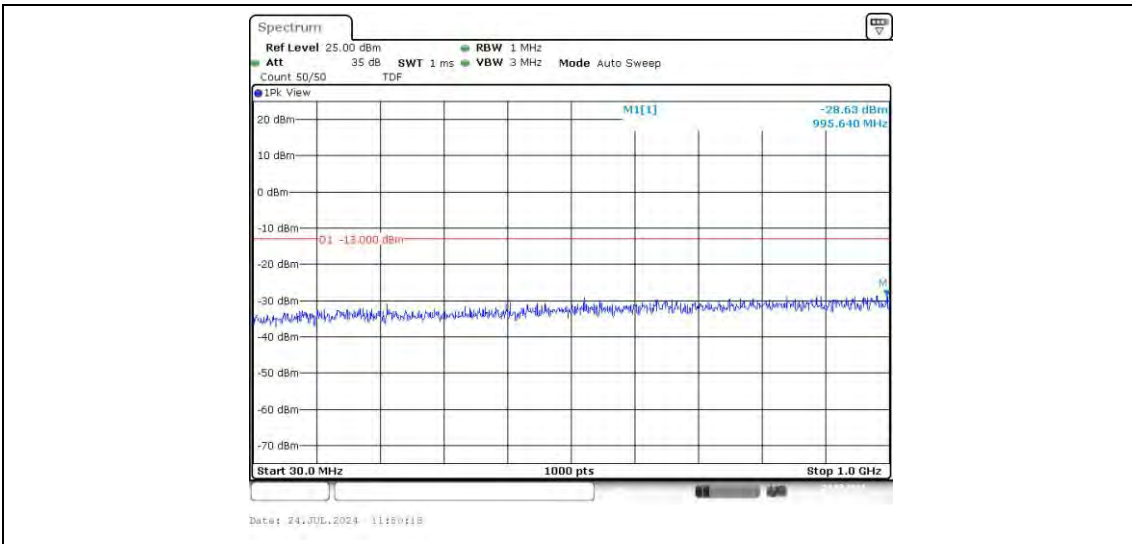

Band4-3MHz-16QAM-20385-15RB#0-Range1:30~1000MHz

Band4-3MHz-16QAM-20385-15RB#0-Range2:1000~2000MHz

Band4-3MHz-16QAM-20385-15RB#0-Range3:2000~20000MHz

Band4-5MHz-QPSK-19975-25RB#0-Range1:30~1000MHz

Band4-5MHz-QPSK-19975-25RB#0-Range2:1000~2000MHz