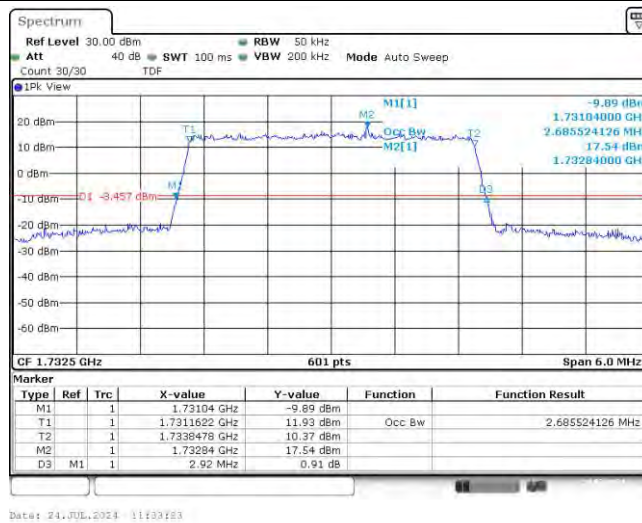

Band4-3MHz-QPSK-20175-15RB#0

Band4-3MHz-QPSK-20385-15RB#0