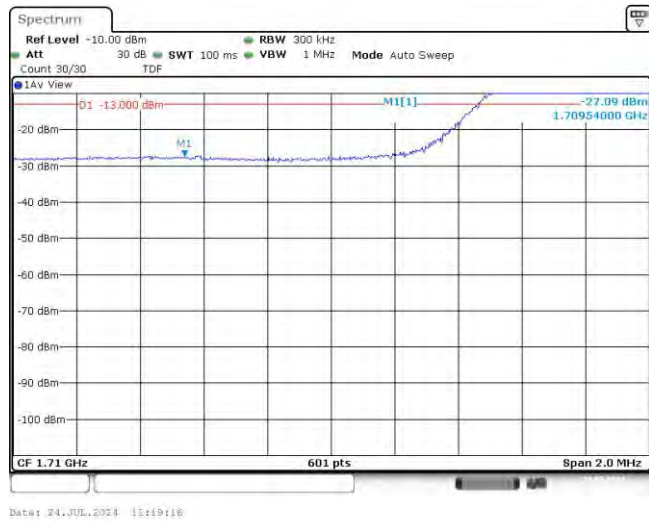

Band4-5MHz-16QAM-19975-25RB#0

Band4-5MHz-16QAM-20375-25RB#0

Band4-10MHz-QPSK-20000-50RB#0

Band4-10MHz-QPSK-20350-50RB#0

Band4-10MHz-16QAM-20000-50RB#0

Band4-10MHz-16QAM-20350-50RB#0

Band4-15MHz-QPSK-20025-75RB#0