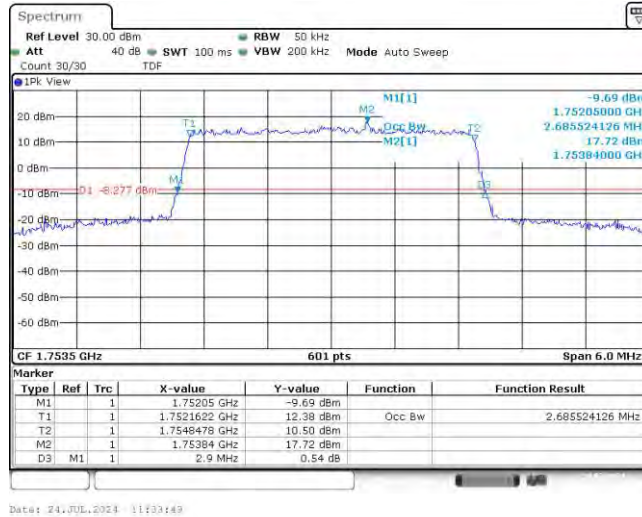

Band4-3MHz-16QAM-19965-15RB#0

Band4-3MHz-16QAM-20175-15RB#0

Band4-3MHz-16QAM-20385-15RB#0