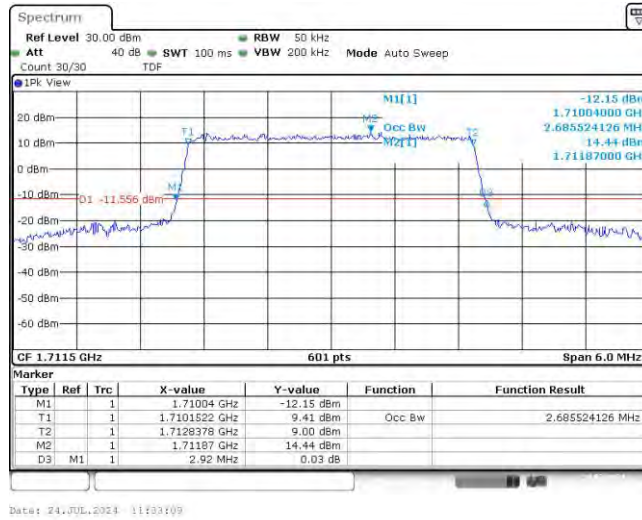

Band4-3MHz-16QAM-19965-15RB#0