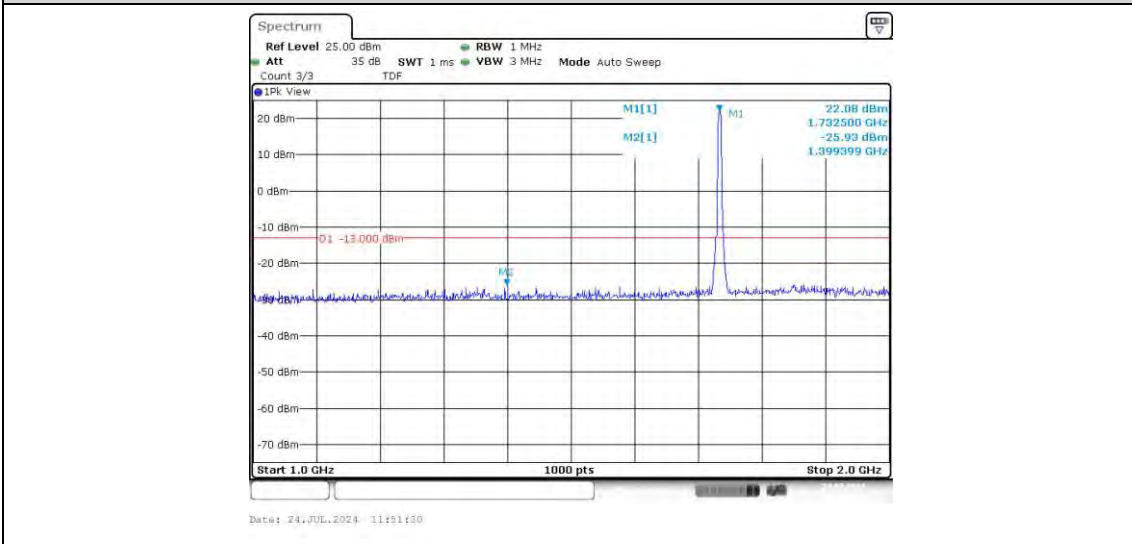

Band4-5MHz-QPSK-20175-25RB#0-Range3:2000~20000MHz