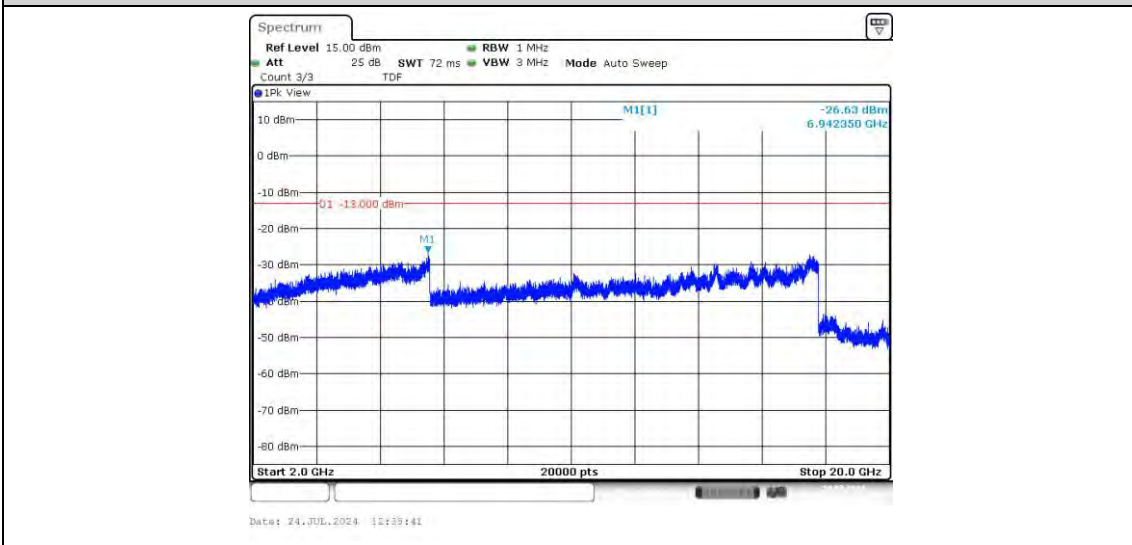

Band4-20MHz-QPSK-20175-100RB#0-Range1:30~1000MHz