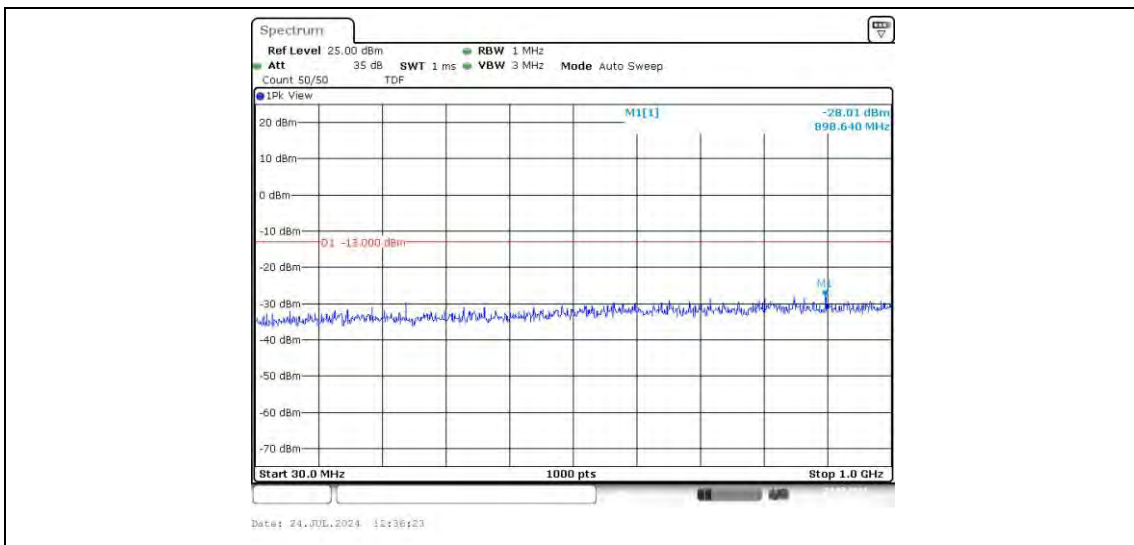

Band4-20MHz-QPSK-20175-100RB#0-Range2:1000~2000MHz