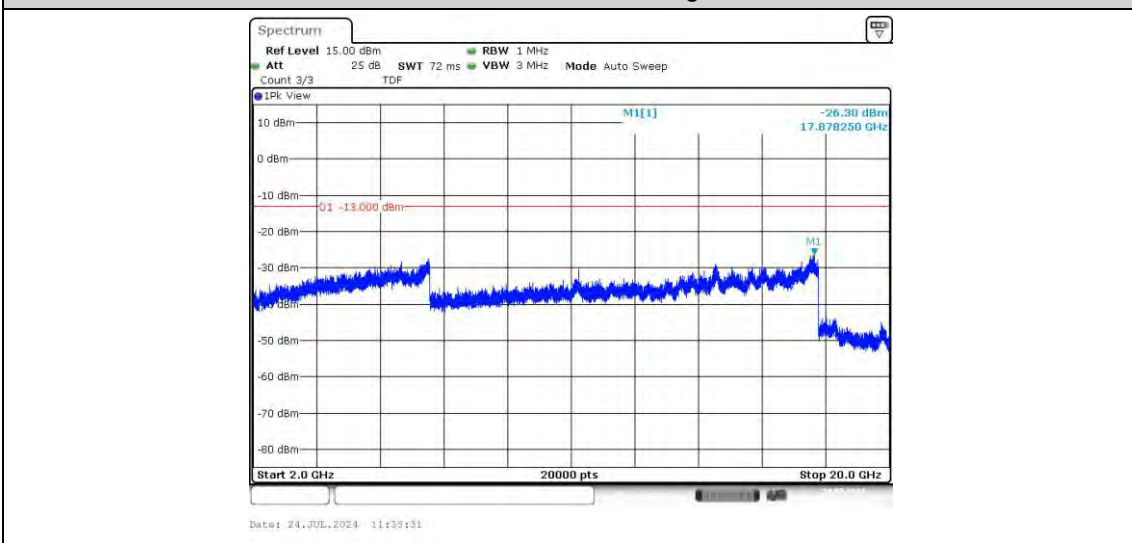

Band4-3MHz-QPSK-20175-15RB#0-Range1:30~1000MHz