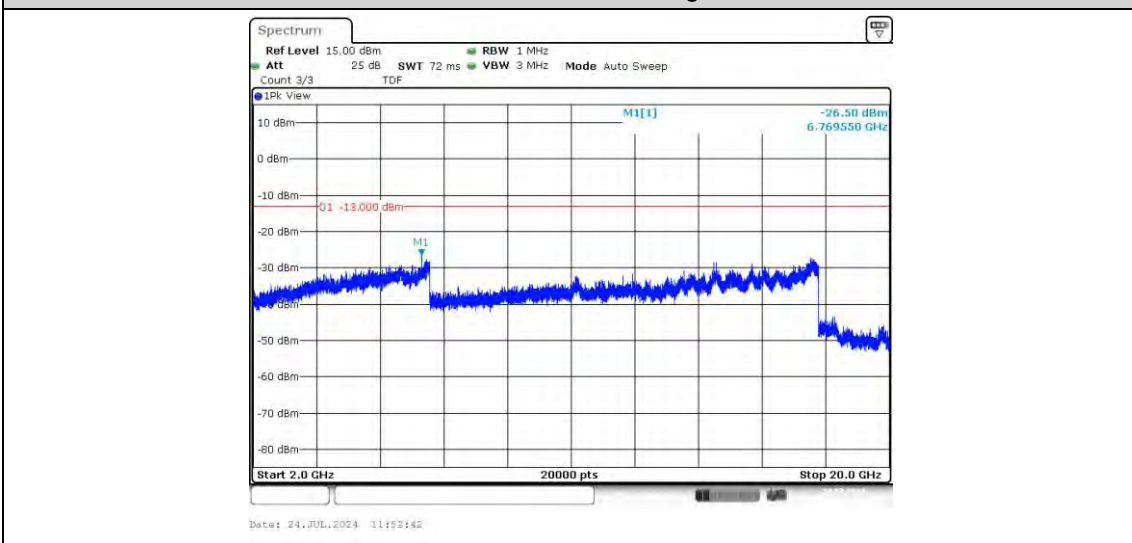

Band4-5MHz-16QAM-19975-25RB#0-Range1:30~1000MHz