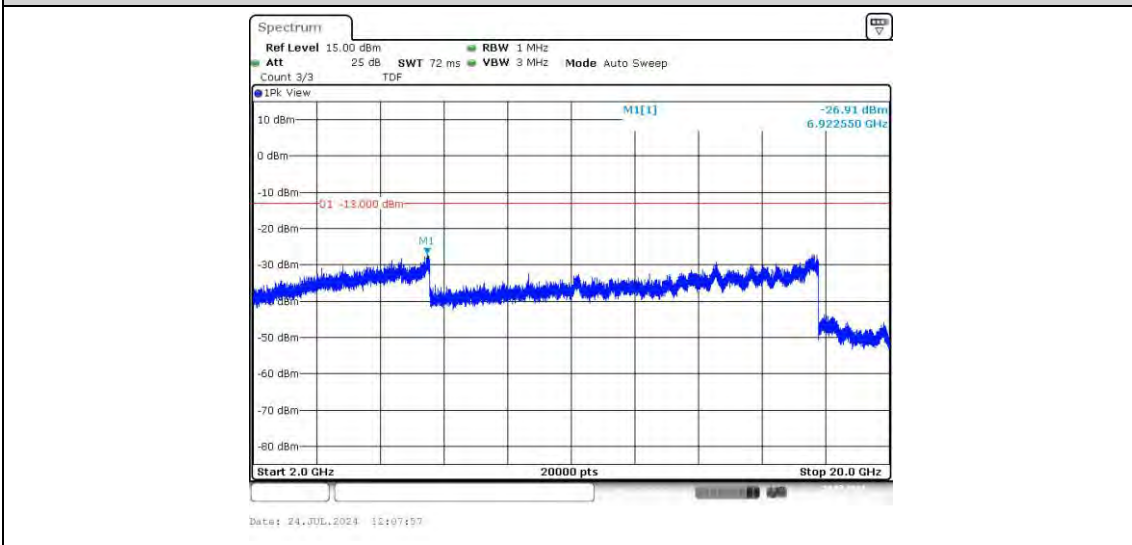

Band4-10MHz-16QAM-20175-50RB#0-Range3:2000~20000MHz

Band4-10MHz-16QAM-20350-50RB#0-Range1:30~1000MHz

Band4-10MHz-16QAM-20350-50RB#0-Range2:1000~2000MHz

Band4-10MHz-16QAM-20350-50RB#0-Range3:2000~20000MHz