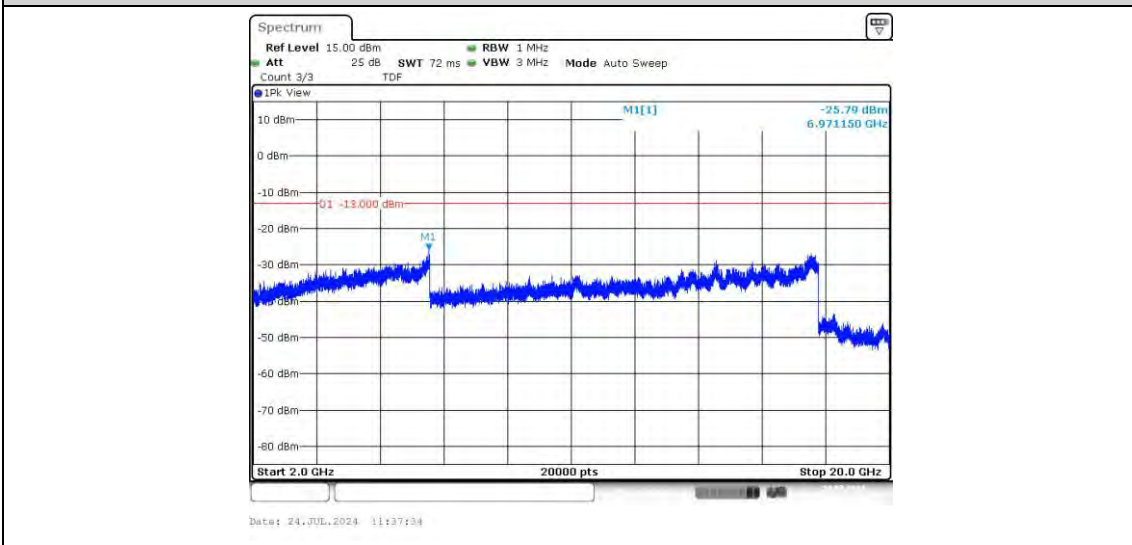

Band4-3MHz-QPSK-20175-15RB#0-Range3:2000~20000MHz

Band4-3MHz-QPSK-20385-15RB#0-Range1:30~1000MHz

Band4-3MHz-QPSK-20385-15RB#0-Range2:1000~2000MHz

Band4-3MHz-QPSK-20385-15RB#0-Range3:2000~20000MHz

Band4-3MHz-16QAM-19965-15RB#0-Range1:30~1000MHz