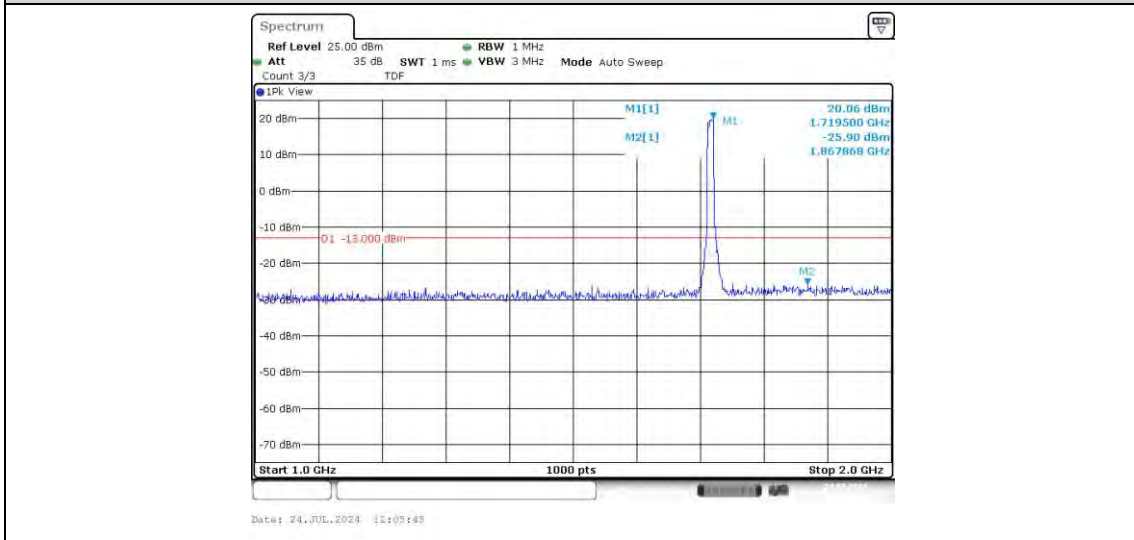

Band4-10MHz-16QAM-20000-50RB#0-Range3:2000~20000MHz