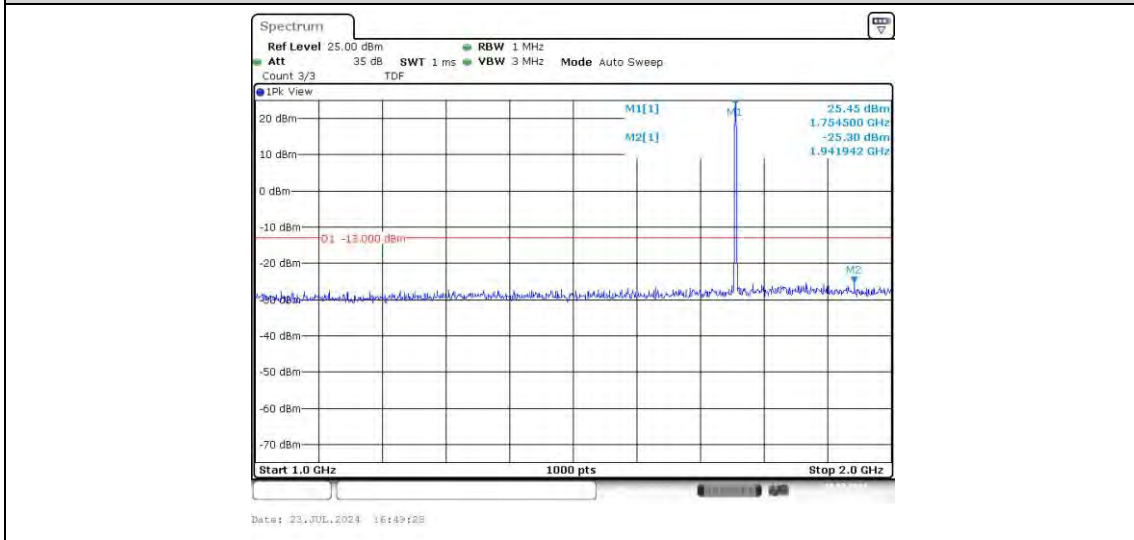

Band4-1.4MHz-16QAM-20393-6RB#0-Range3:2000~20000MHz