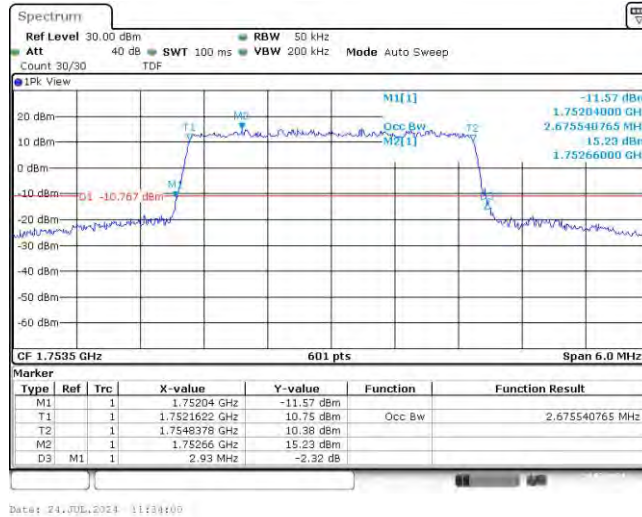

Band4-5MHz-QPSK-19975-25RB#0