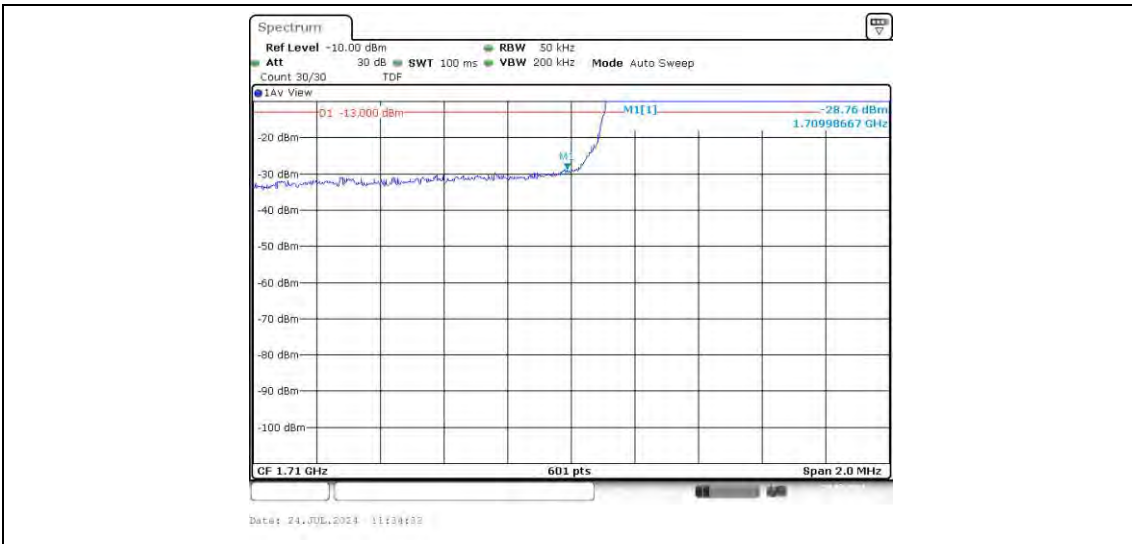

Test Graphs

Band4-1.4MHz-16QAM-20393-6RB#0

Band4-3MHz-QPSK-19965-15RB#0

Band4-3MHz-QPSK-20385-15RB#0

Band4-3MHz-16QAM-19965-15RB#0

Band4-3MHz-16QAM-20385-15RB#0

Band4-5MHz-QPSK-19975-25RB#0

Band4-5MHz-QPSK-20375-25RB#0