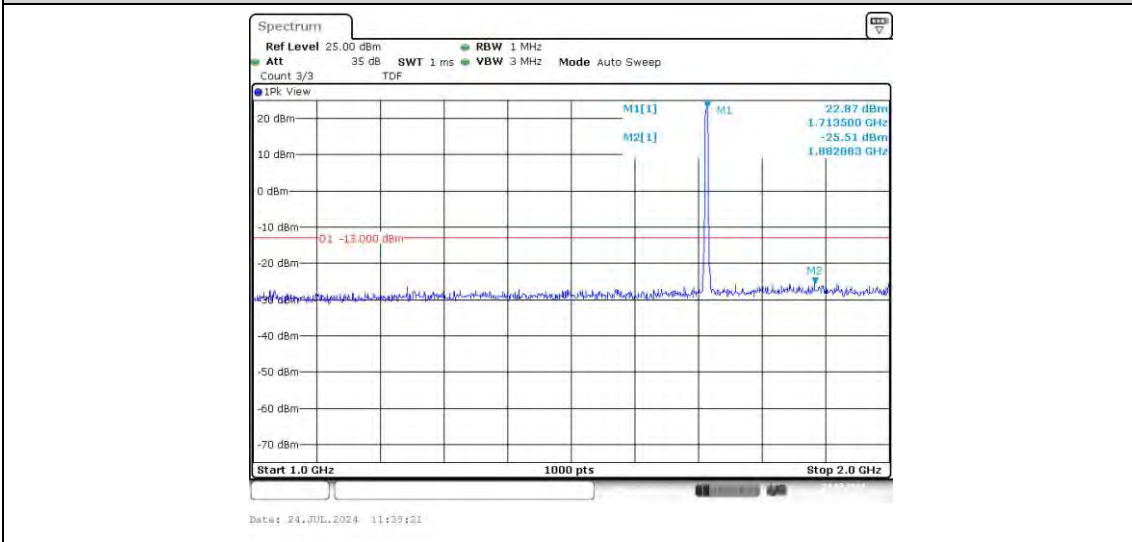

Band4-3MHz-QPSK-19965-15RB#0-Range3:2000~20000MHz