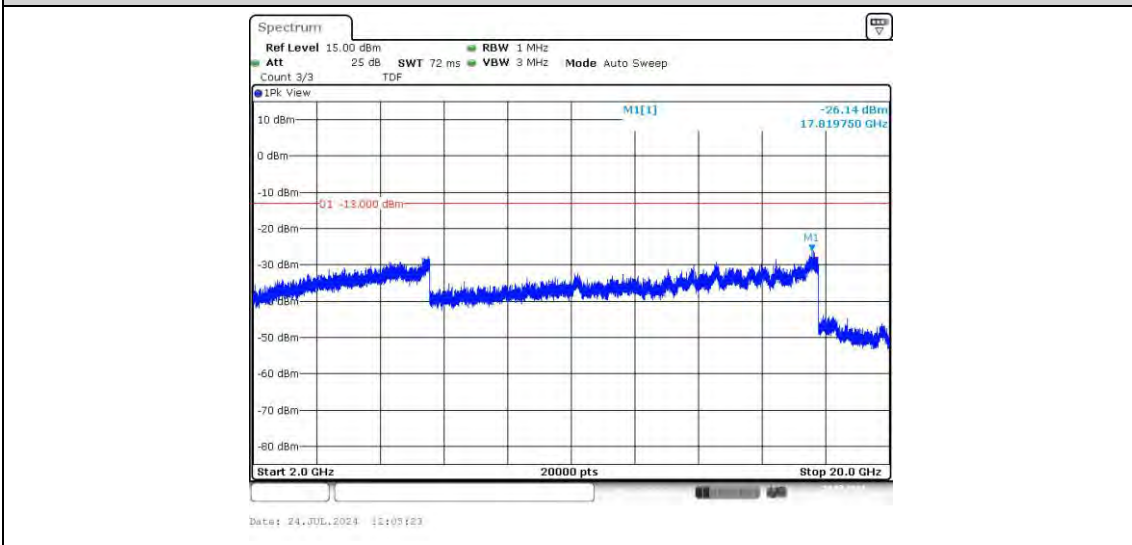

Band4-5MHz-16QAM-20375-25RB#0-Range3:2000~20000MHz

Band4-10MHz-QPSK-20000-50RB#0-Range1:30~1000MHz

Band4-10MHz-QPSK-20000-50RB#0-Range2:1000~2000MHz

Band4-10MHz-QPSK-20000-50RB#0-Range3:2000~20000MHz

Band4-10MHz-QPSK-20175-50RB#0-Range1:30~1000MHz