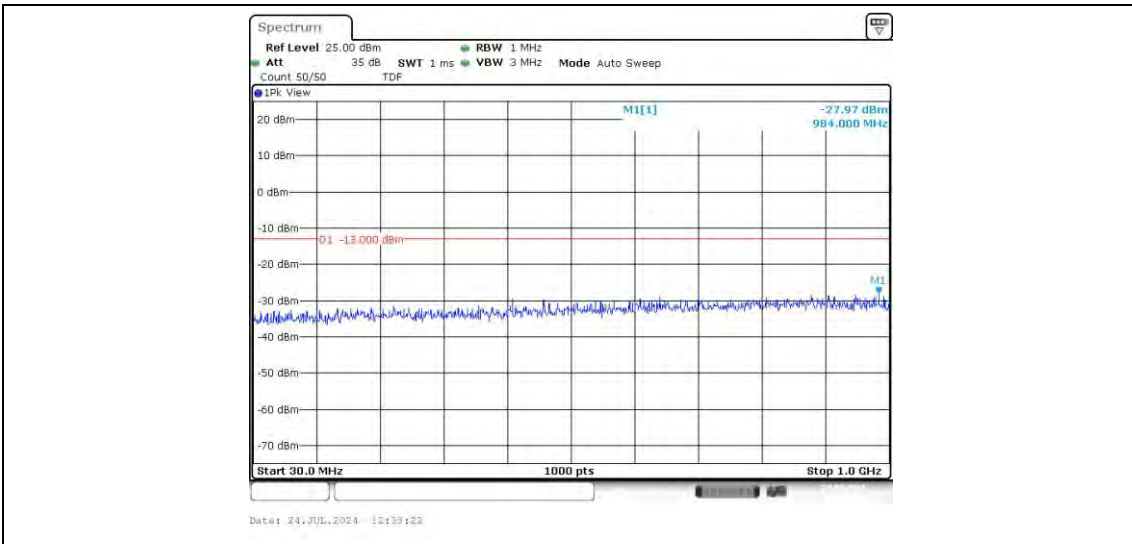

Band4-15MHz-16QAM-20325-75RB#0-Range1:30~1000MHz

Band4-15MHz-16QAM-20325-75RB#0-Range2:1000~2000MHz

Band4-15MHz-16QAM-20325-75RB#0-Range3:2000~20000MHz

Band4-20MHz-QPSK-20050-100RB#0-Range1:30~1000MHz

Band4-20MHz-QPSK-20050-100RB#0-Range2:1000~2000MHz