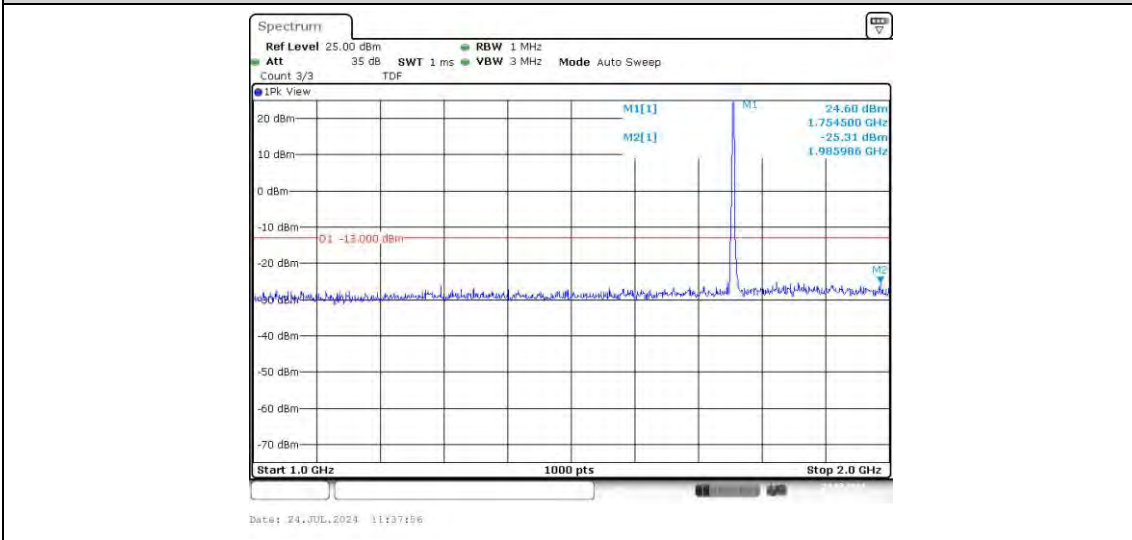

Band4-3MHz-16QAM-20385-15RB#0-Range3:2000~20000MHz