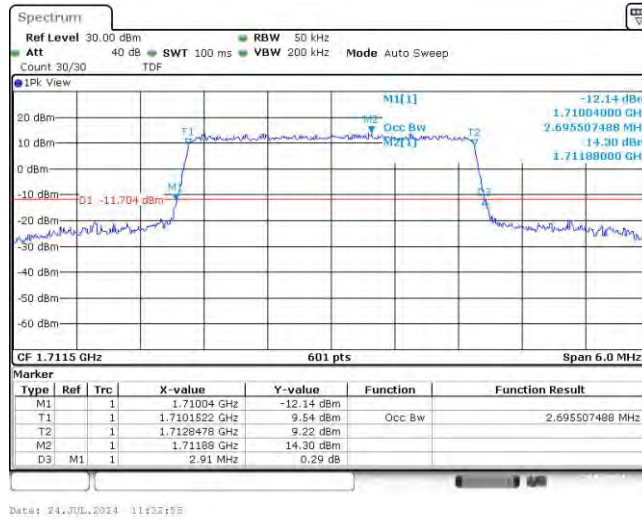

Band4-3MHz-QPSK-19965-15RB#0