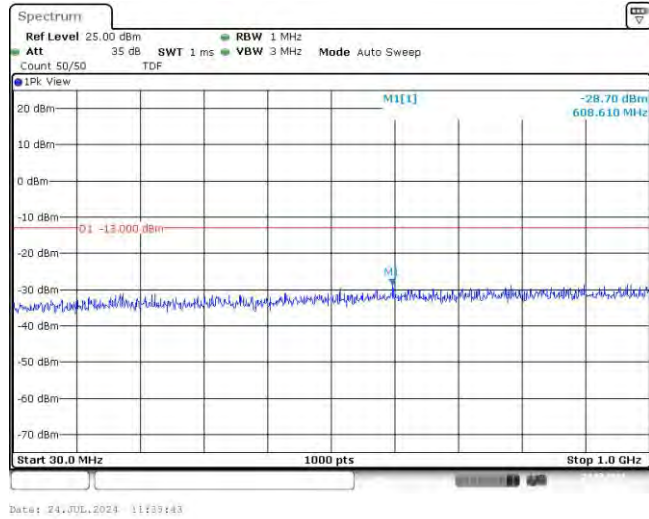

Band4-3MHz-QPSK-20175-15RB#0-Range3:2000~20000MHz

Band4-3MHz-QPSK-20385-15RB#0-Range1:30~1000MHz

Band4-3MHz-QPSK-20385-15RB#0-Range2:1000~2000MHz

Band4-3MHz-QPSK-20385-15RB#0-Range3:2000~20000MHz

Band4-3MHz-16QAM-19965-15RB#0-Range1:30~1000MHz