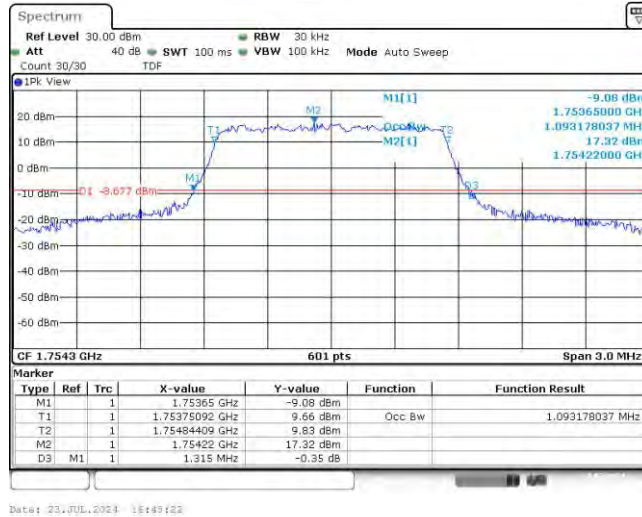

Band4	20MHz	16QAM	20050	100RB#0	18.103	20.067	PASS
Band4	20MHz	16QAM	20175	100RB#0	18.037	20.067	PASS
Band4	20MHz	16QAM	20300	100RB#0	18.17	26.200	PASS

Test Graphs

Band4-1.4MHz-16QAM-19957-6RB#0

Band4-1.4MHz-16QAM-20175-6RB#0