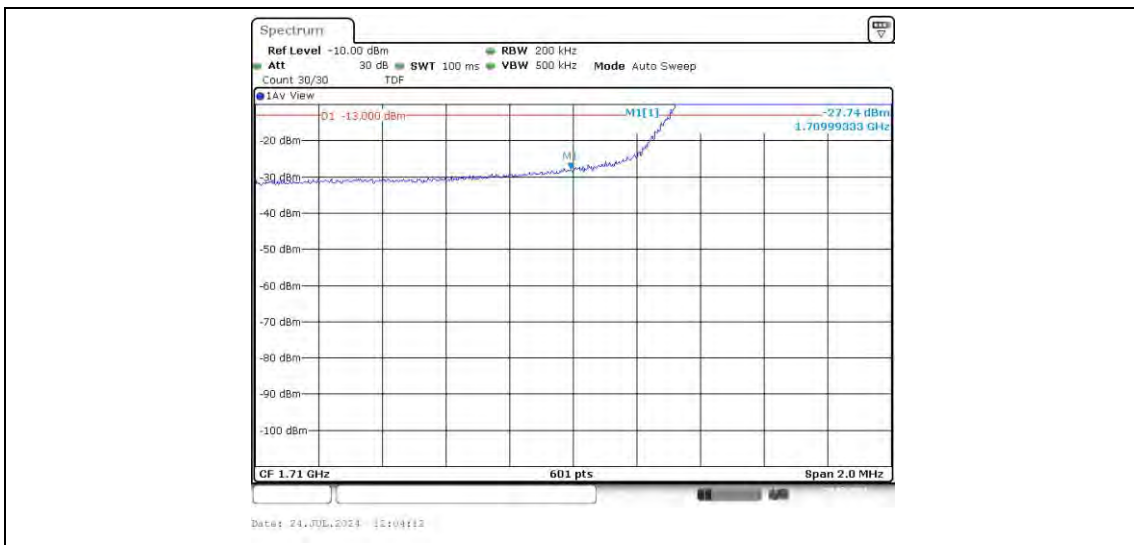

Band4-10MHz-QPSK-20350-50RB#0