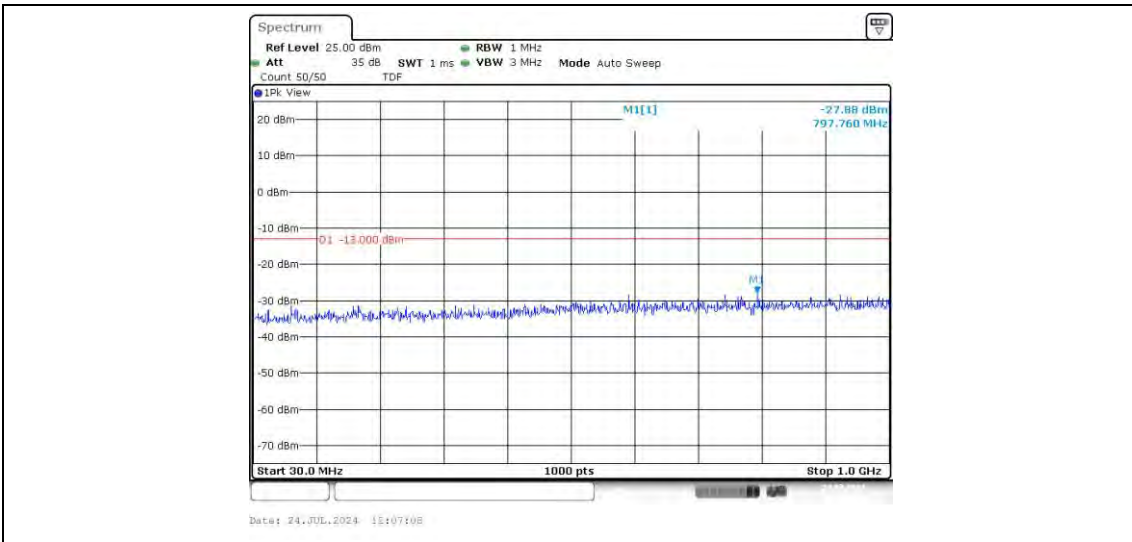

Band4-10MHz-QPSK-20350-50RB#0-Range2:1000~2000MHz