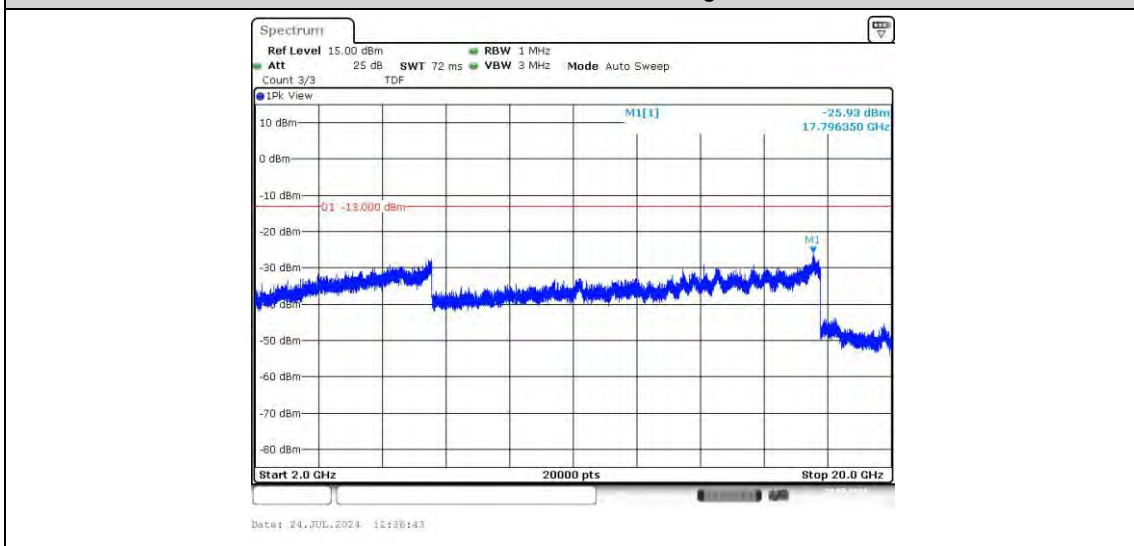

Band4-20MHz-QPSK-20050-100RB#0-Range3:2000~20000MHz

Band4-20MHz-QPSK-20175-100RB#0-Range1:30~1000MHz

Band4-20MHz-QPSK-20175-100RB#0-Range2:1000~2000MHz

Band4-20MHz-QPSK-20175-100RB#0-Range3:2000~20000MHz