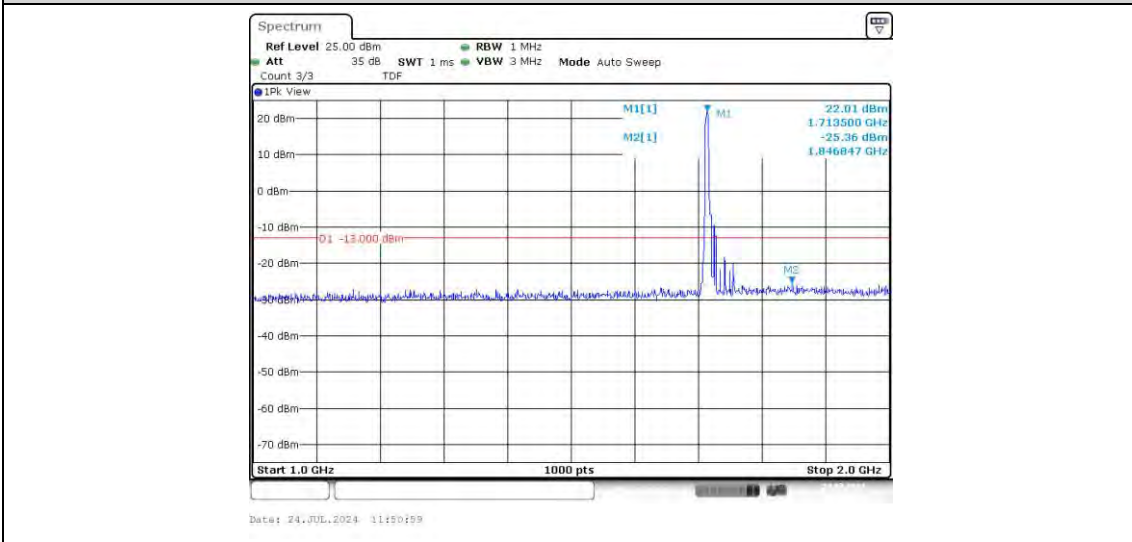

Band4-5MHz-QPSK-20375-25RB#0-Range2:1000~2000MHz

Band4-5MHz-QPSK-20375-25RB#0-Range3:2000~20000MHz

Band4-5MHz-16QAM-19975-25RB#0-Range1:30~1000MHz

Band4-5MHz-16QAM-19975-25RB#0-Range2:1000~2000MHz

Band4-5MHz-16QAM-19975-25RB#0-Range3:2000~20000MHz