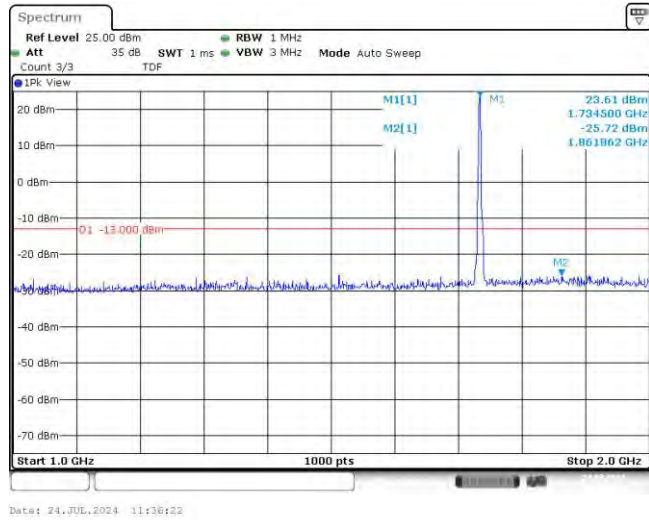

Band4-3MHz-QPSK-19965-15RB#0-Range1:30~1000MHz

Band4-3MHz-QPSK-19965-15RB#0-Range2:1000~2000MHz

Band4-3MHz-QPSK-19965-15RB#0-Range3:2000~20000MHz

Band4-3MHz-QPSK-20175-15RB#0-Range1:30~1000MHz

Band4-3MHz-QPSK-20175-15RB#0-Range2:1000~2000MHz