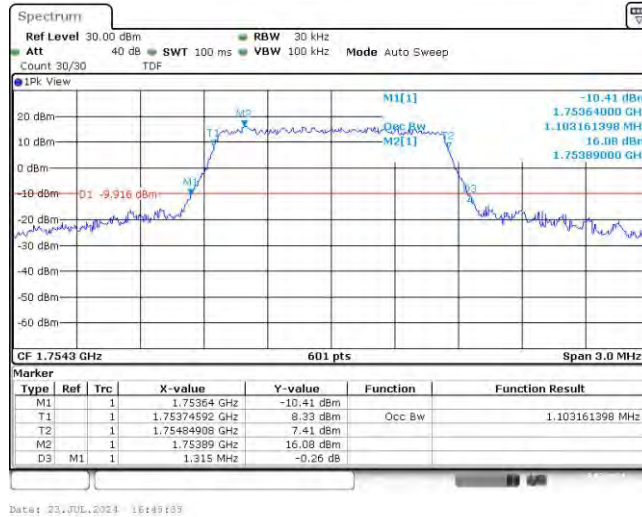

Band4-1.4MHz-16QAM-20393-6RB#0