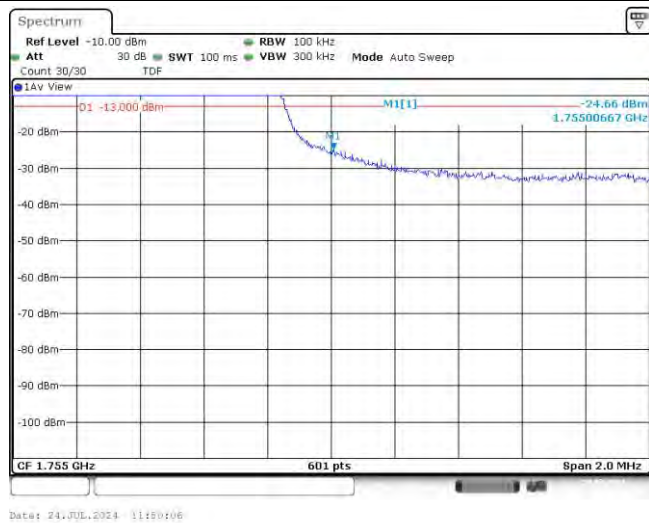

Band4-5MHz-16QAM-20375-25RB#0

Band4-10MHz-QPSK-20000-50RB#0