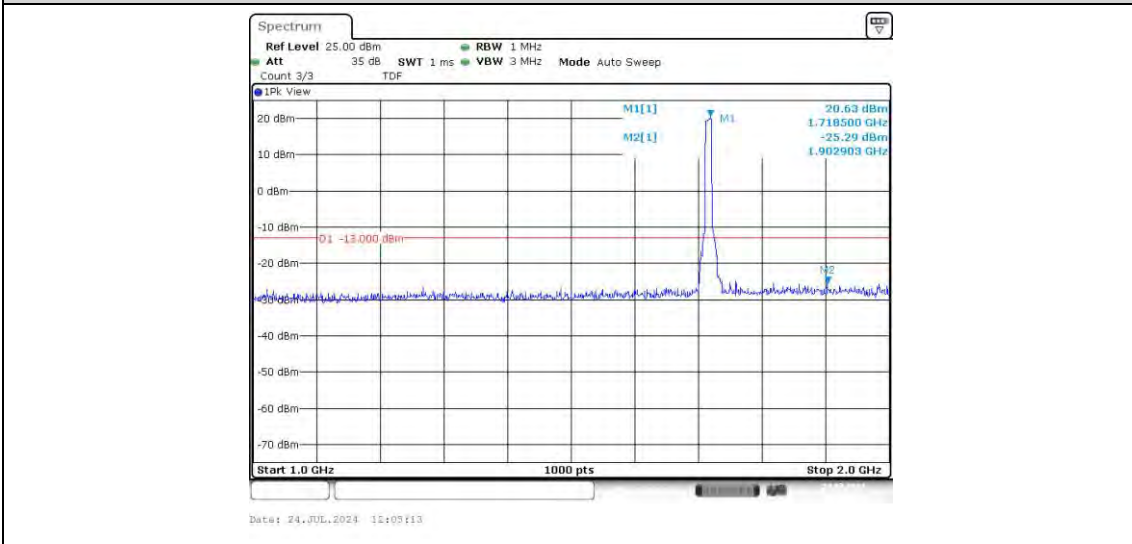

Band4-10MHz-QPSK-20000-50RB#0-Range3:2000~20000MHz