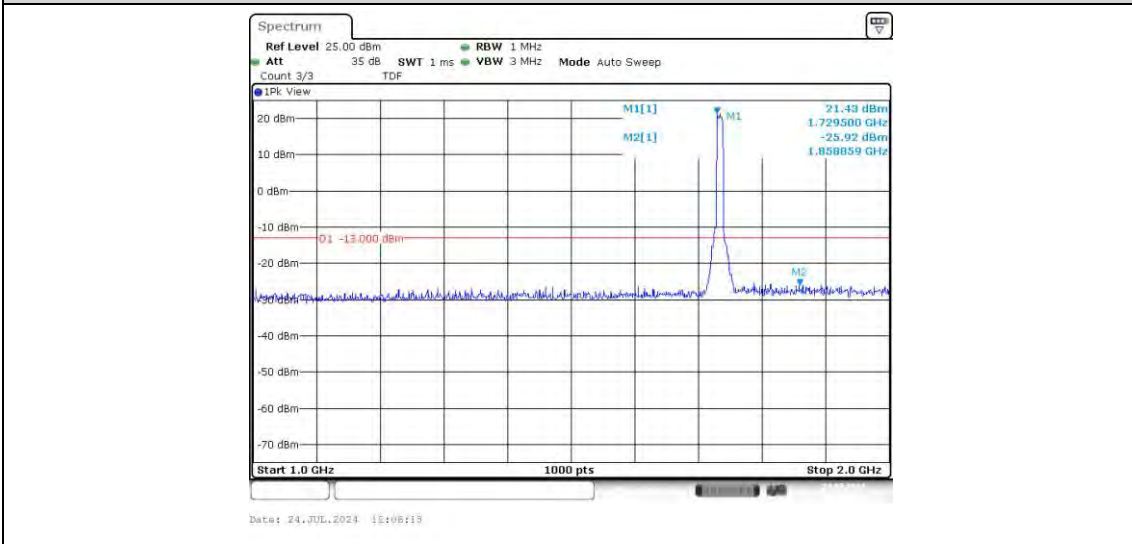

Band4-10MHz-QPSK-20175-50RB#0-Range3:2000~20000MHz