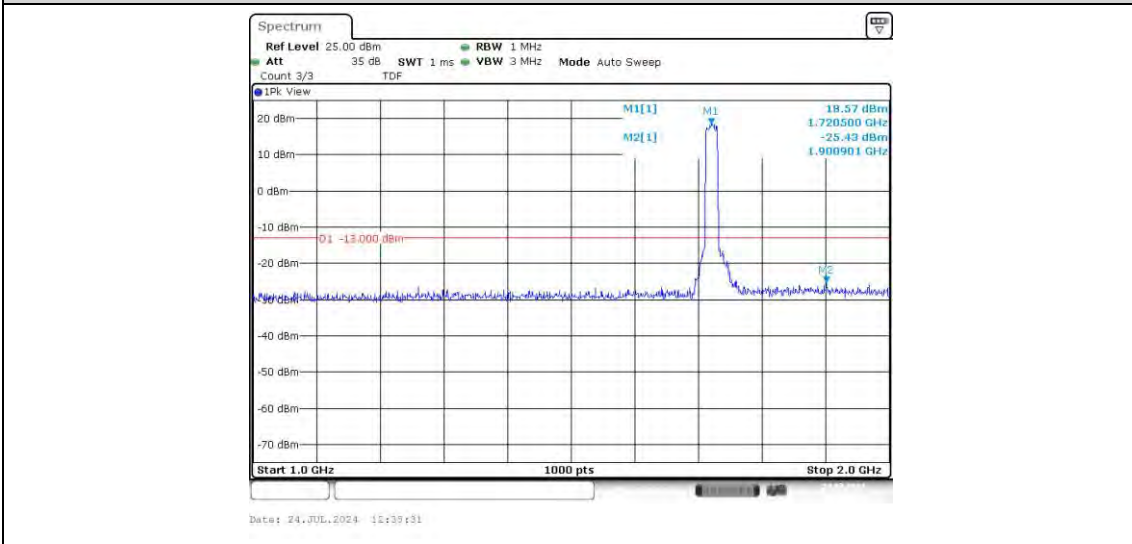

Band4-15MHz-16QAM-20325-75RB#0-Range1:30~1000MHz

Band4-15MHz-16QAM-20325-75RB#0-Range2:1000~2000MHz

Band4-15MHz-16QAM-20325-75RB#0-Range3:2000~20000MHz

Band4-20MHz-QPSK-20050-100RB#0-Range1:30~1000MHz

Band4-20MHz-QPSK-20050-100RB#0-Range2:1000~2000MHz