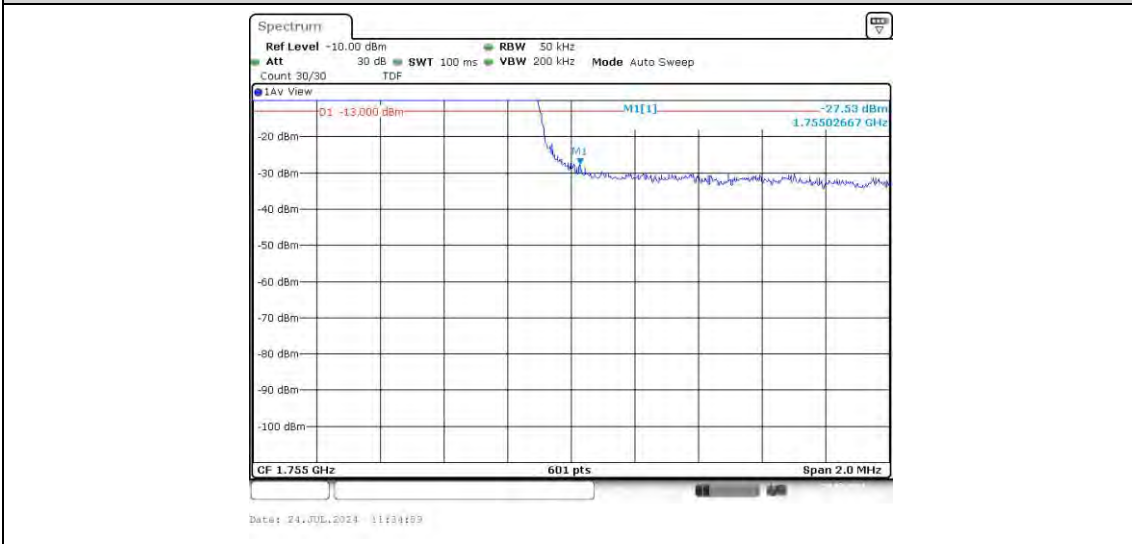

Test Graphs

Band4-1.4MHz-16QAM-20393-6RB#0

Band4-3MHz-QPSK-19965-15RB#0

Band4-3MHz-QPSK-20385-15RB#0

Band4-3MHz-16QAM-19965-15RB#0

Band4-3MHz-16QAM-20385-15RB#0

Band4-5MHz-QPSK-19975-25RB#0

Band4-5MHz-QPSK-20375-25RB#0