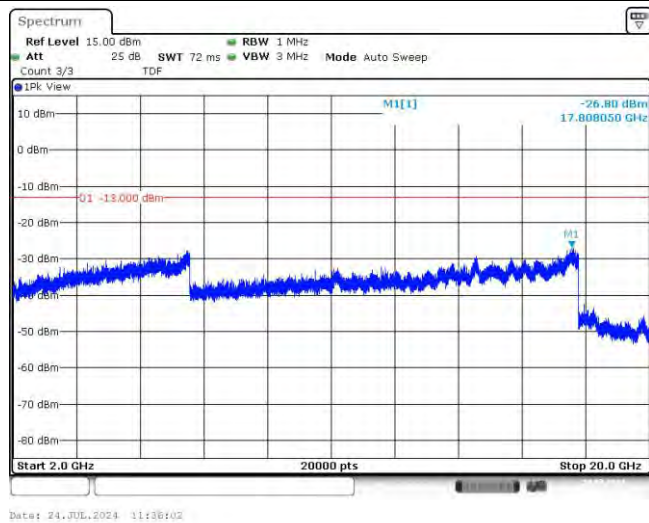

Band4-3MHz-16QAM-20175-15RB#0-Range1:30~1000MHz