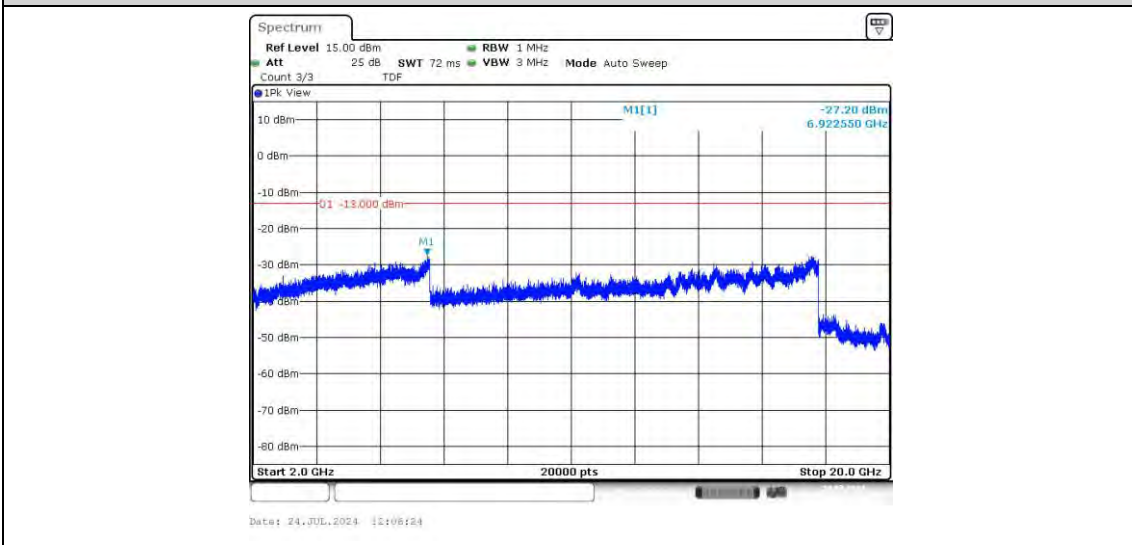

Band4-10MHz-QPSK-20350-50RB#0-Range1:30~1000MHz