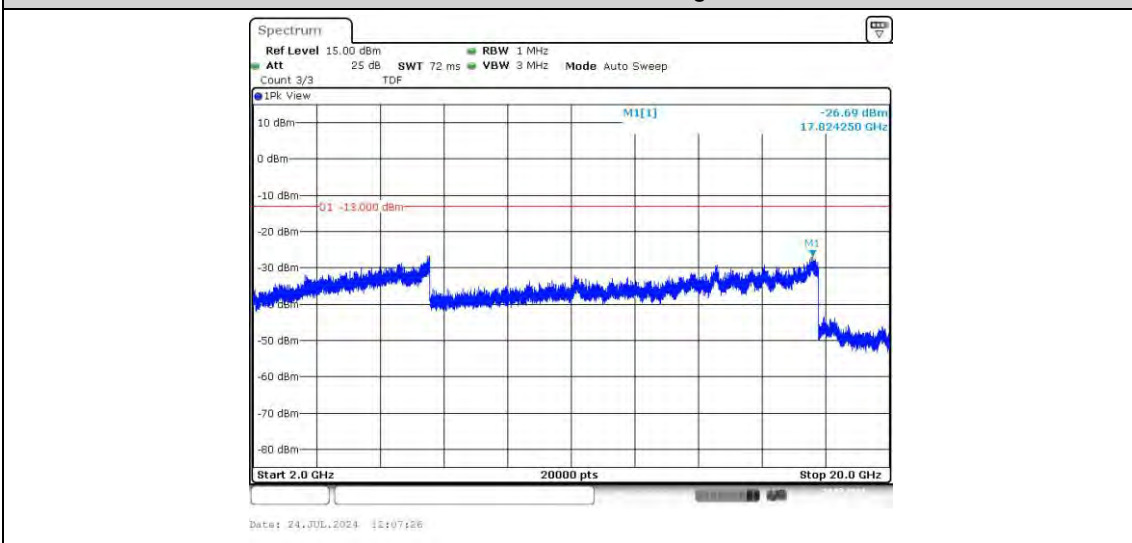

Band4-10MHz-QPSK-20175-50RB#0-Range2:1000~2000MHz

Band4-10MHz-QPSK-20175-50RB#0-Range3:2000~20000MHz

Band4-10MHz-QPSK-20350-50RB#0-Range1:30~1000MHz

Band4-10MHz-QPSK-20350-50RB#0-Range2:1000~2000MHz

Band4-10MHz-QPSK-20350-50RB#0-Range3:2000~20000MHz