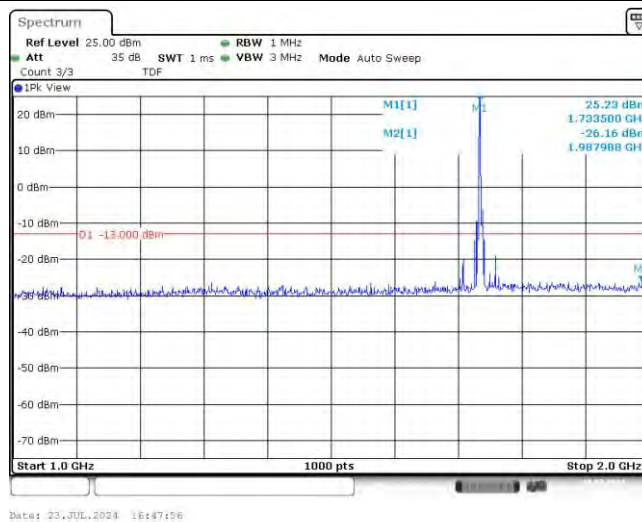

Band4-1.4MHz-QPSK-20175-6RB#0-Range2:1000~2000MHz