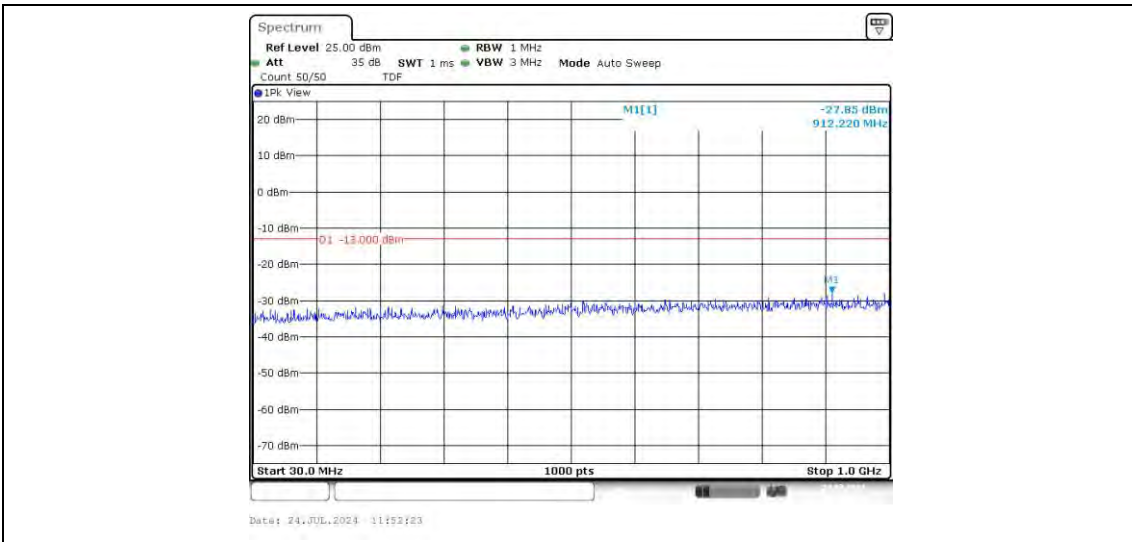

Band4-5MHz-QPSK-19975-25RB#0-Range3:2000~20000MHz

Band4-5MHz-QPSK-20175-25RB#0-Range1:30~1000MHz

Band4-5MHz-QPSK-20175-25RB#0-Range2:1000~2000MHz

Band4-5MHz-QPSK-20175-25RB#0-Range3:2000~20000MHz

Band4-5MHz-QPSK-20375-25RB#0-Range1:30~1000MHz