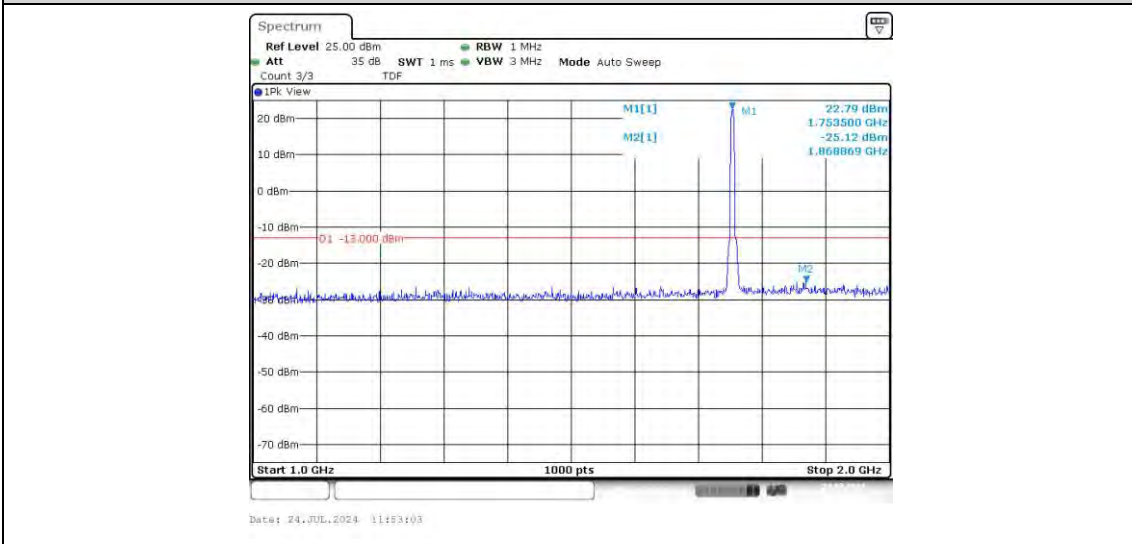

Band4-5MHz-16QAM-20175-25RB#0-Range1:30~1000MHz

Band4-5MHz-16QAM-20175-25RB#0-Range2:1000~2000MHz

Band4-5MHz-16QAM-20175-25RB#0-Range3:2000~20000MHz

Band4-5MHz-16QAM-20375-25RB#0-Range1:30~1000MHz

Band4-5MHz-16QAM-20375-25RB#0-Range2:1000~2000MHz