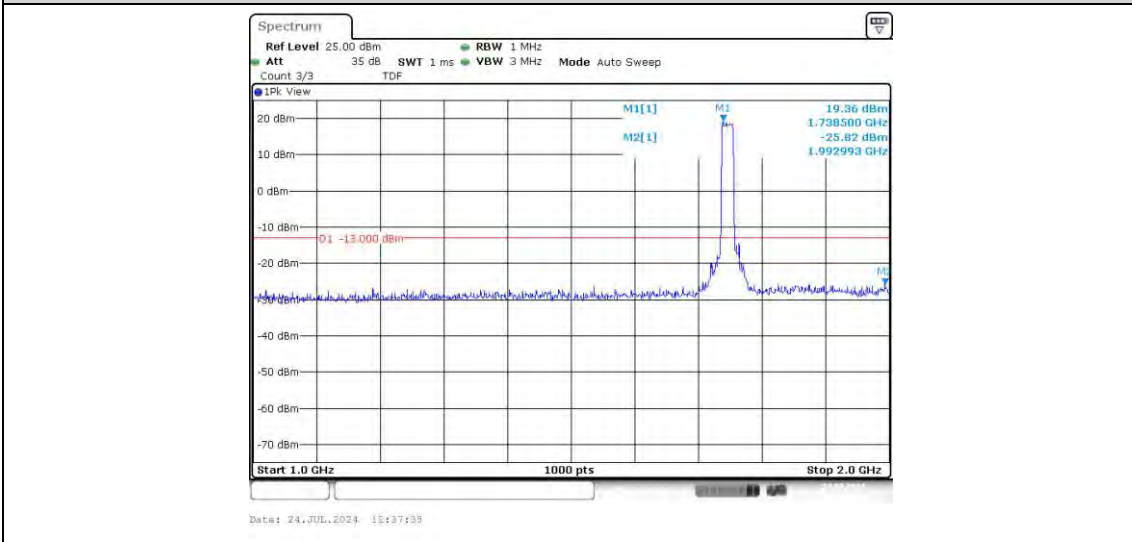

Band4-20MHz-QPSK-20300-100RB#0-Range3:2000~20000MHz