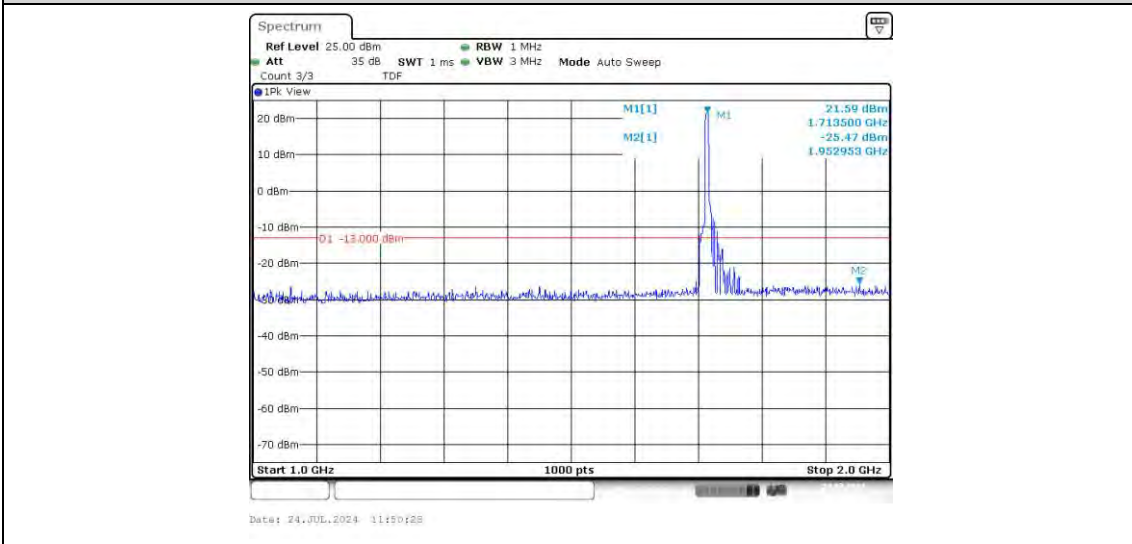

Band4-3MHz-16QAM-20385-15RB#0-Range1:30~1000MHz

Band4-3MHz-16QAM-20385-15RB#0-Range2:1000~2000MHz

Band4-3MHz-16QAM-20385-15RB#0-Range3:2000~20000MHz

Band4-5MHz-QPSK-19975-25RB#0-Range1:30~1000MHz

Band4-5MHz-QPSK-19975-25RB#0-Range2:1000~2000MHz