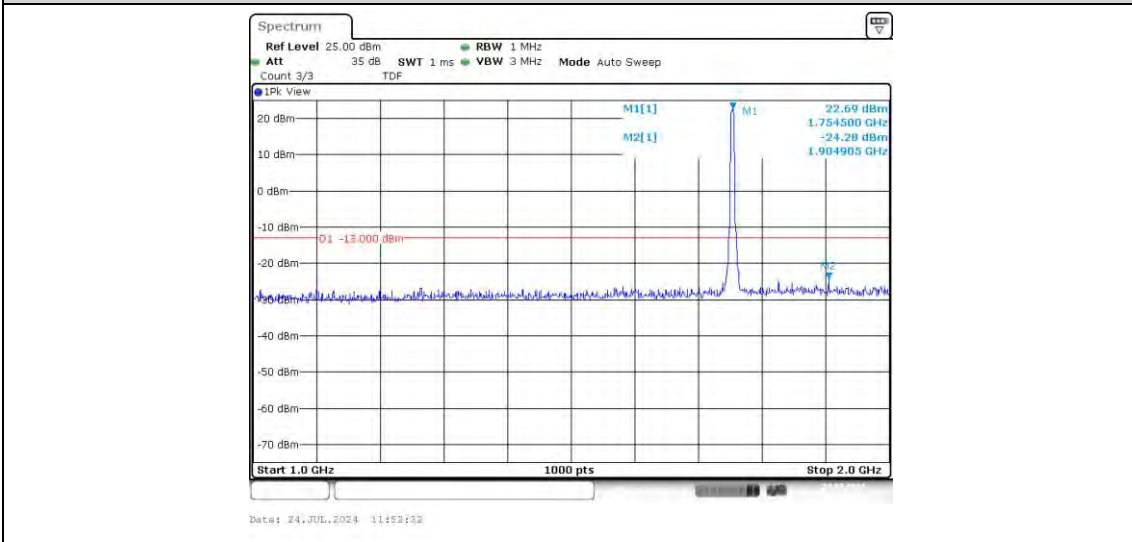

Band4-5MHz-QPSK-20375-25RB#0-Range3:2000~20000MHz