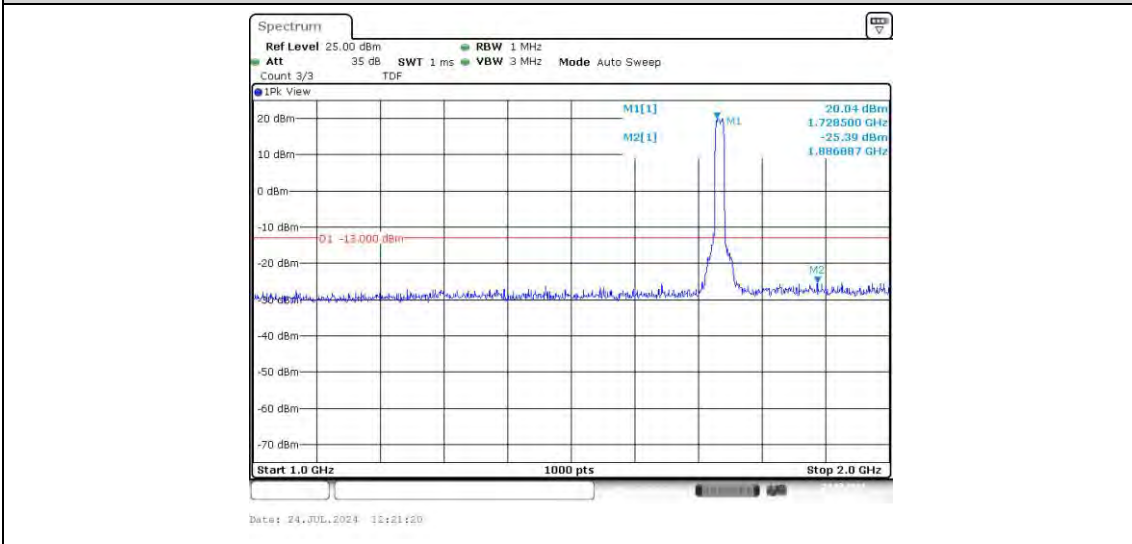

Band4-15MHz-QPSK-20025-75RB#0-Range1:30~1000MHz

Band4-15MHz-QPSK-20025-75RB#0-Range2:1000~2000MHz

Band4-15MHz-QPSK-20025-75RB#0-Range3:2000~20000MHz

Band4-15MHz-QPSK-20175-75RB#0-Range1:30~1000MHz

Band4-15MHz-QPSK-20175-75RB#0-Range2:1000~2000MHz