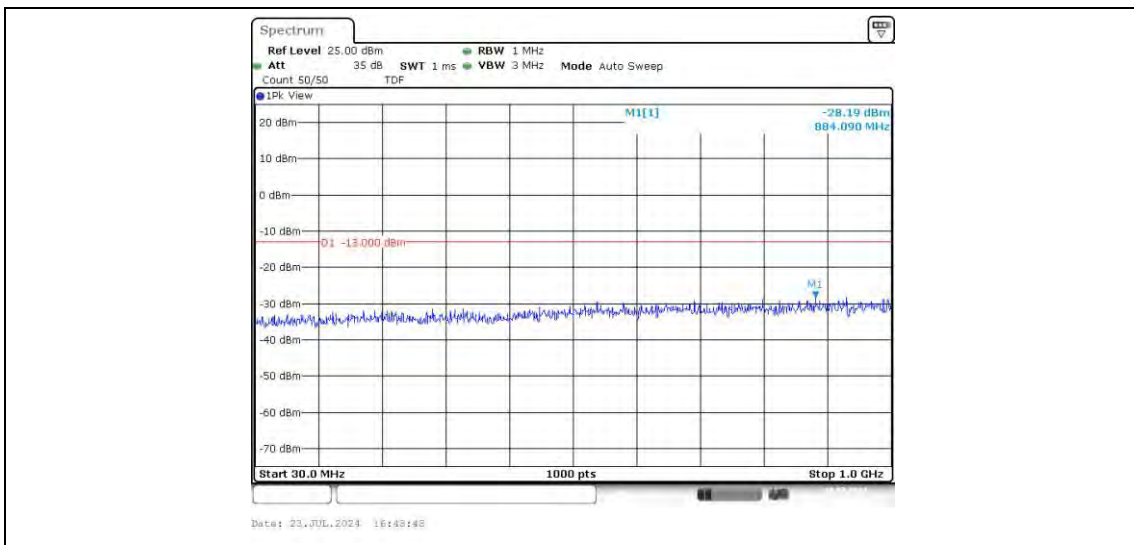

Band4-1.4MHz-QPSK-20393-6RB#0-Range2:1000~2000MHz