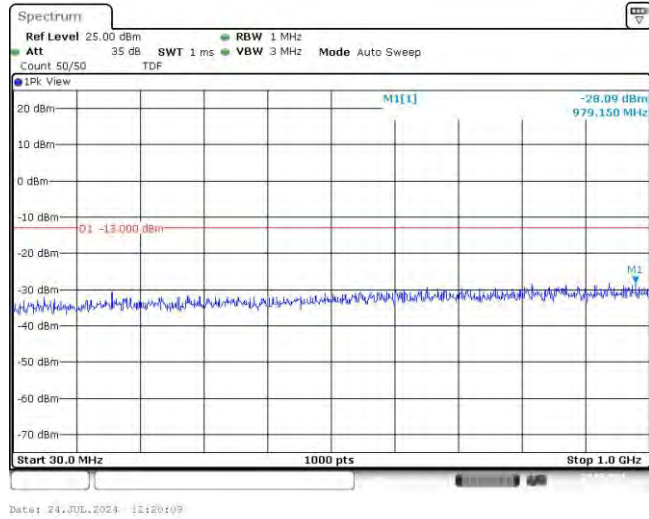

Band4-15MHz-QPSK-20025-75RB#0-Range2:1000~2000MHz