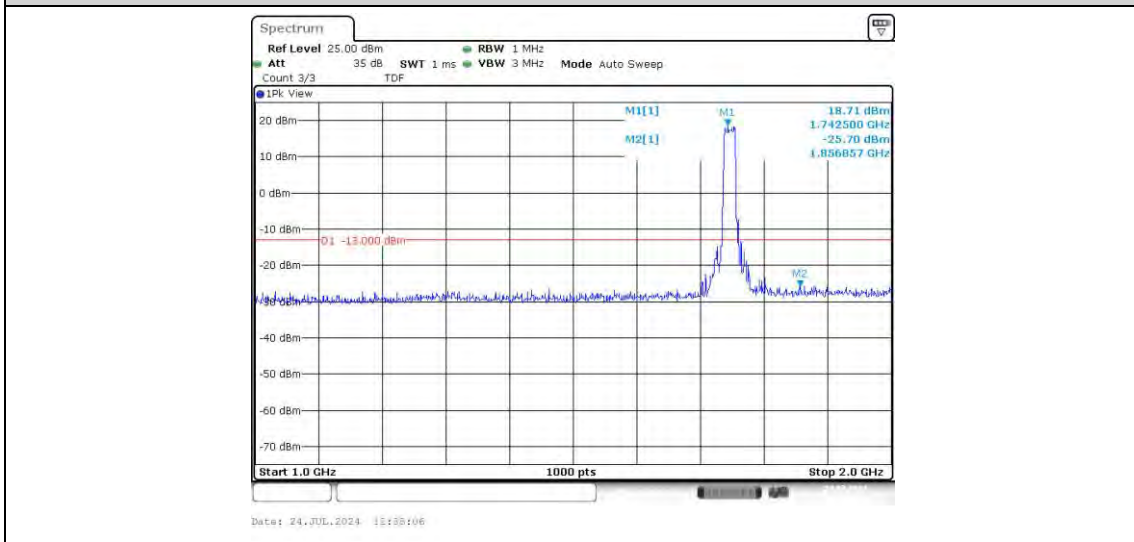

Band4-20MHz-16QAM-20300-100RB#0-Range3:2000~20000MHz