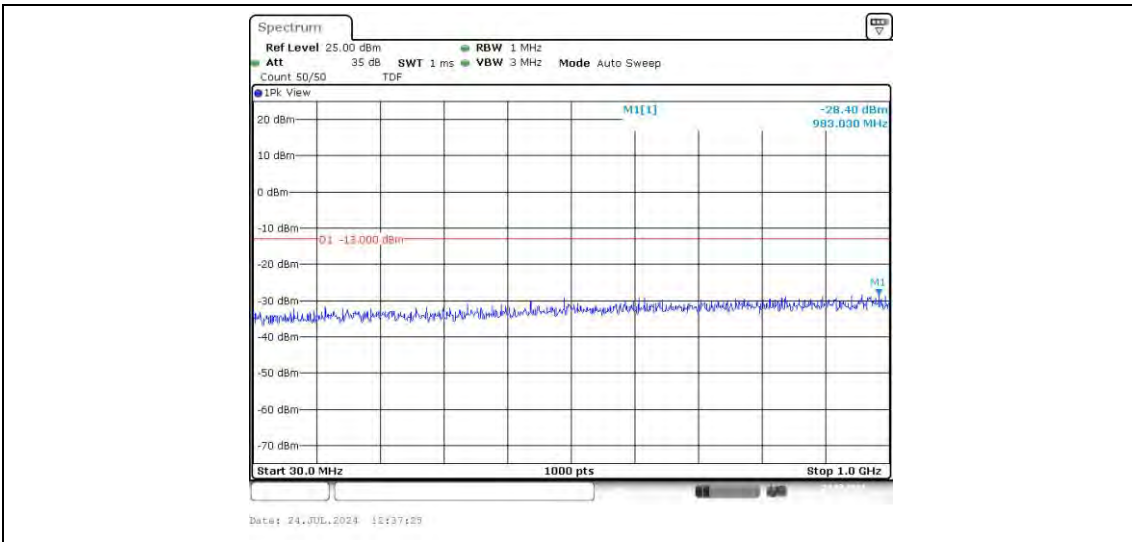

Band4-20MHz-QPSK-20300-100RB#0-Range2:1000~2000MHz