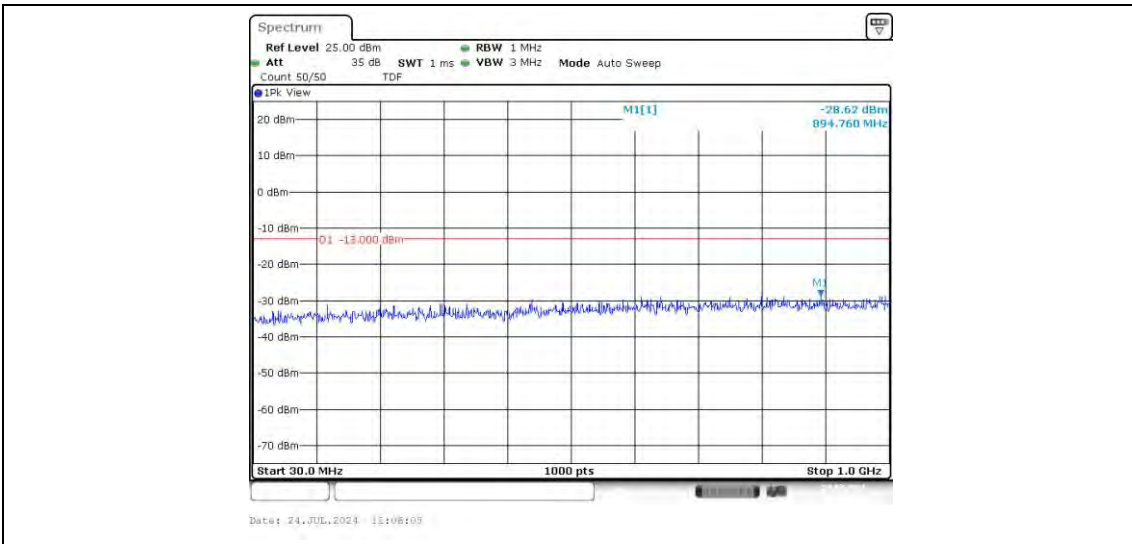

Band4-5MHz-16QAM-20375-25RB#0-Range3:2000~20000MHz

Band4-10MHz-QPSK-20000-50RB#0-Range1:30~1000MHz

Band4-10MHz-QPSK-20000-50RB#0-Range2:1000~2000MHz

Band4-10MHz-QPSK-20000-50RB#0-Range3:2000~20000MHz

Band4-10MHz-QPSK-20175-50RB#0-Range1:30~1000MHz