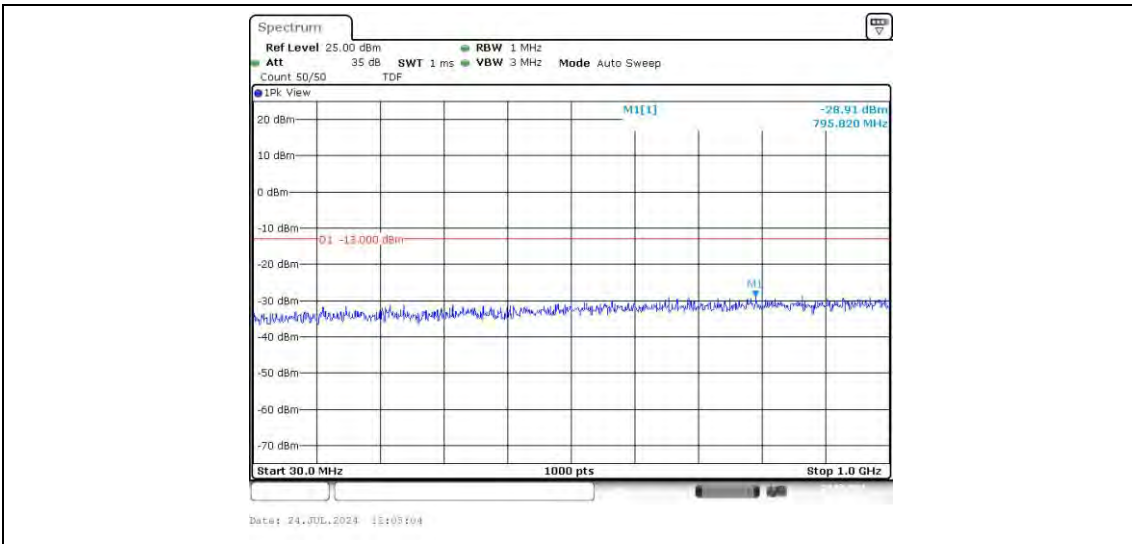

Band4-10MHz-QPSK-20000-50RB#0-Range2:1000~2000MHz