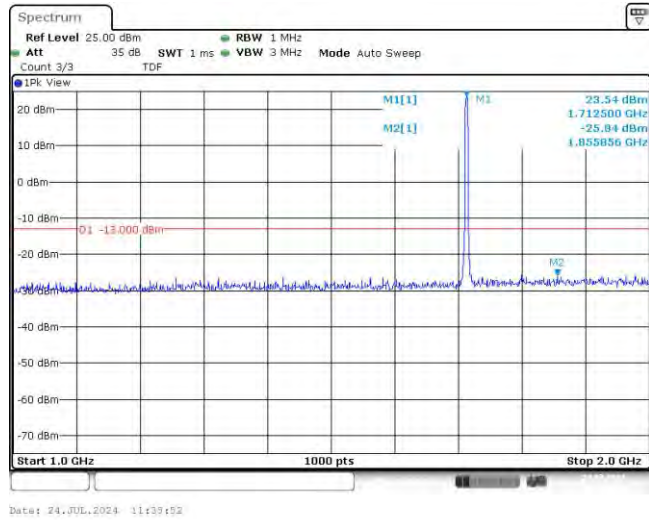

Band4-3MHz-16QAM-19965-15RB#0-Range3:2000~20000MHz