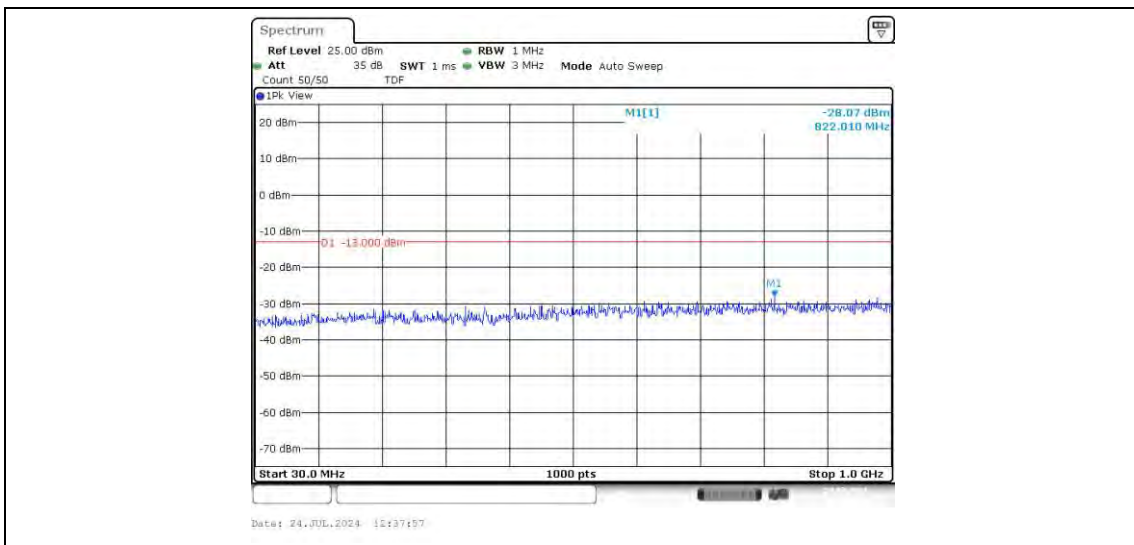

Band4-20MHz-16QAM-20300-100RB#0-Range2:1000~2000MHz