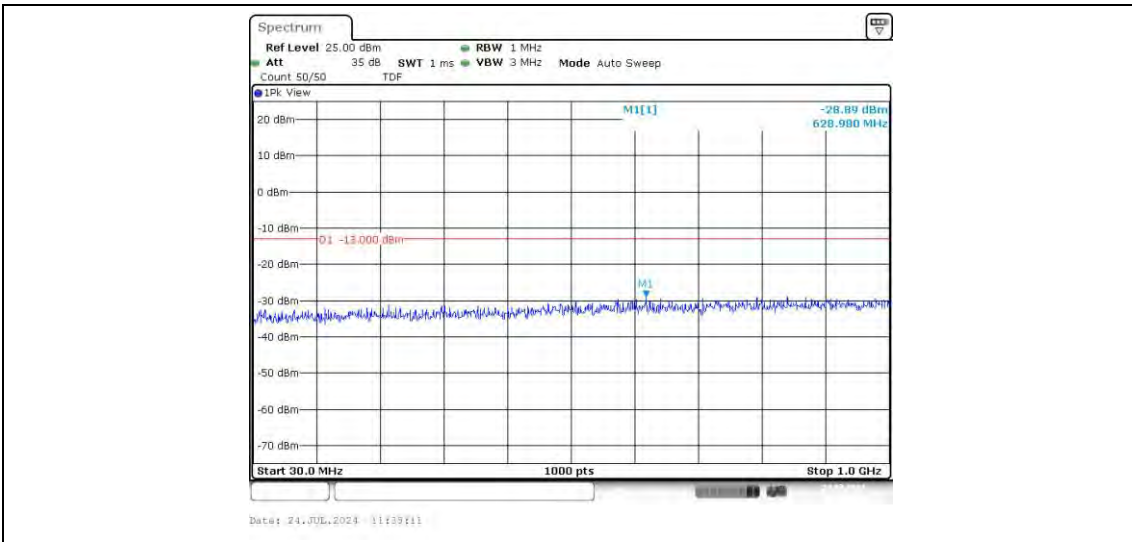

Band4-3MHz-QPSK-19965-15RB#0-Range2:1000~2000MHz