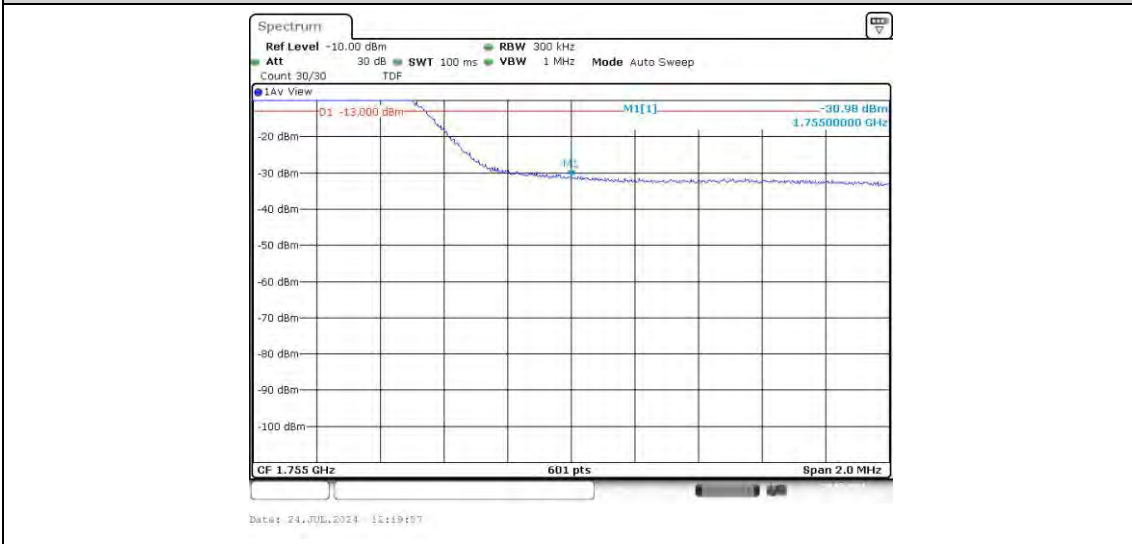

Band4-20MHz-QPSK-20050-100RB#0