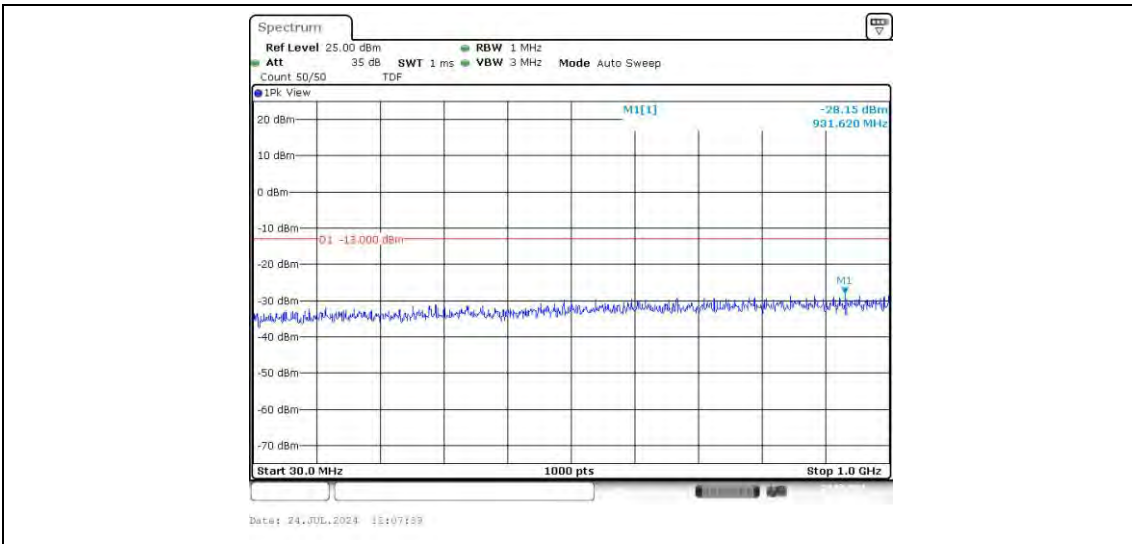

Band4-10MHz-16QAM-20350-50RB#0-Range2:1000~2000MHz