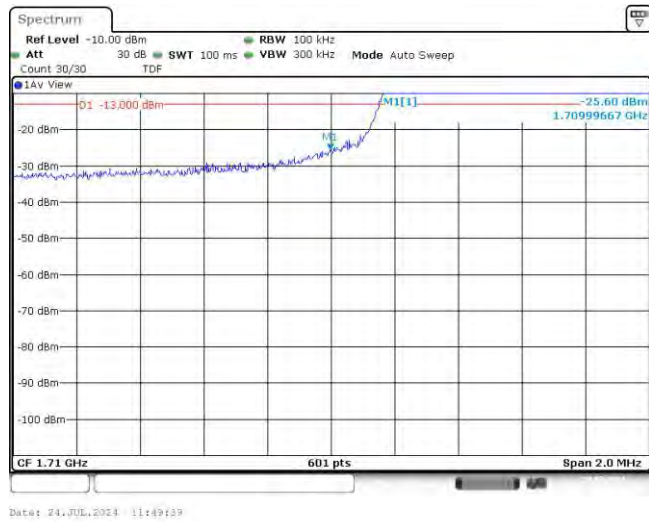

Band4-5MHz-16QAM-19975-25RB#0