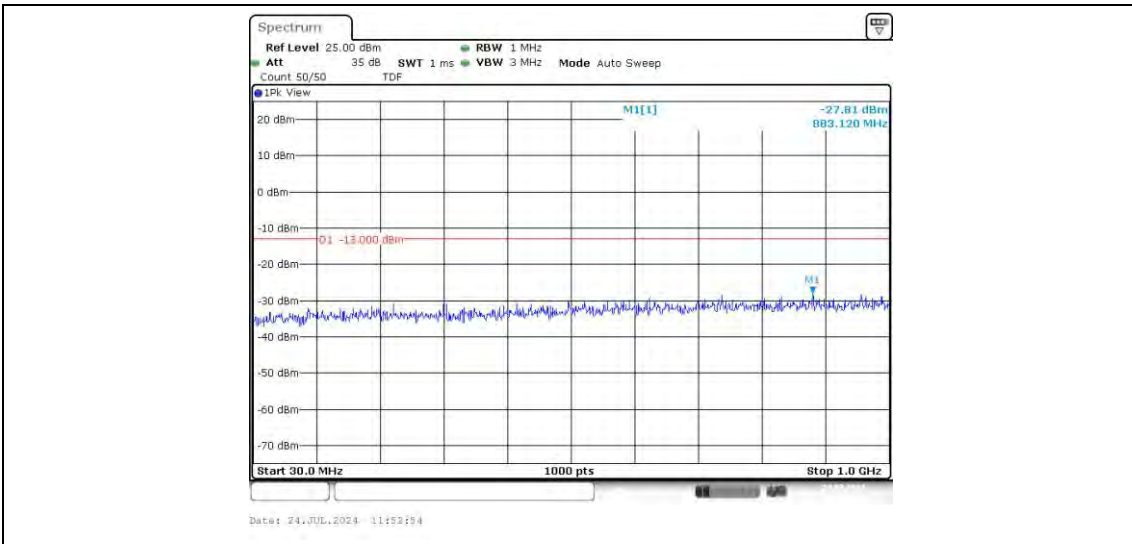

Band4-5MHz-16QAM-20175-25RB#0-Range1:30~1000MHz

Band4-5MHz-16QAM-20175-25RB#0-Range2:1000~2000MHz

Band4-5MHz-16QAM-20175-25RB#0-Range3:2000~20000MHz

Band4-5MHz-16QAM-20375-25RB#0-Range1:30~1000MHz

Band4-5MHz-16QAM-20375-25RB#0-Range2:1000~2000MHz