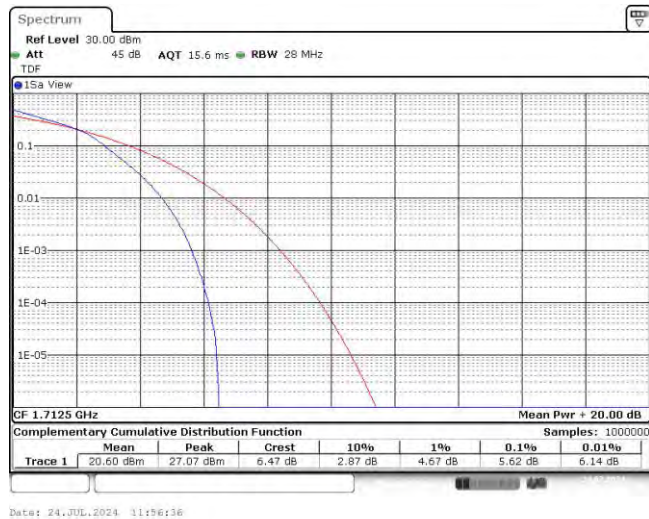

Band4-3MHz-16QAM-20385-15RB#0

Band4-5MHz-QPSK-19975-25RB#0

Band4-5MHz-QPSK-20175-25RB#0

Band4-5MHz-QPSK-20375-25RB#0

Band4-5MHz-16QAM-19975-25RB#0

Band4-5MHz-16QAM-20175-25RB#0

Band4-5MHz-16QAM-20375-25RB#0