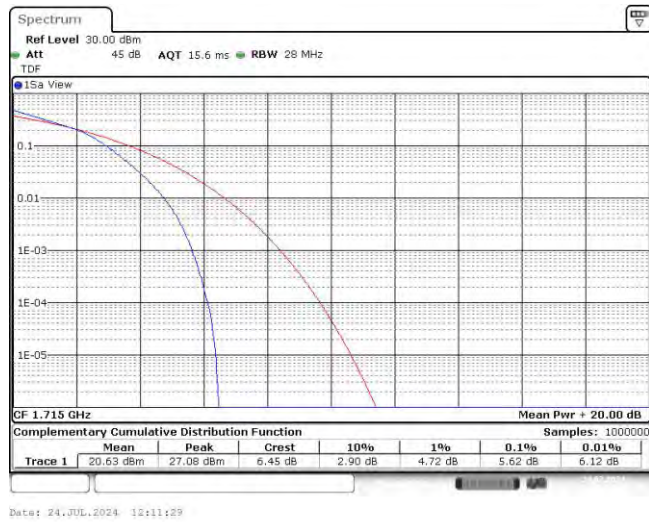

Band4-10MHz-QPSK-20000-50RB#0

Band4-10MHz-QPSK-20175-50RB#0

Band4-10MHz-QPSK-20350-50RB#0

Band4-10MHz-16QAM-20000-50RB#0

Band4-10MHz-16QAM-20175-50RB#0

Band4-10MHz-16QAM-20350-50RB#0

Band4-15MHz-QPSK-20025-75RB#0