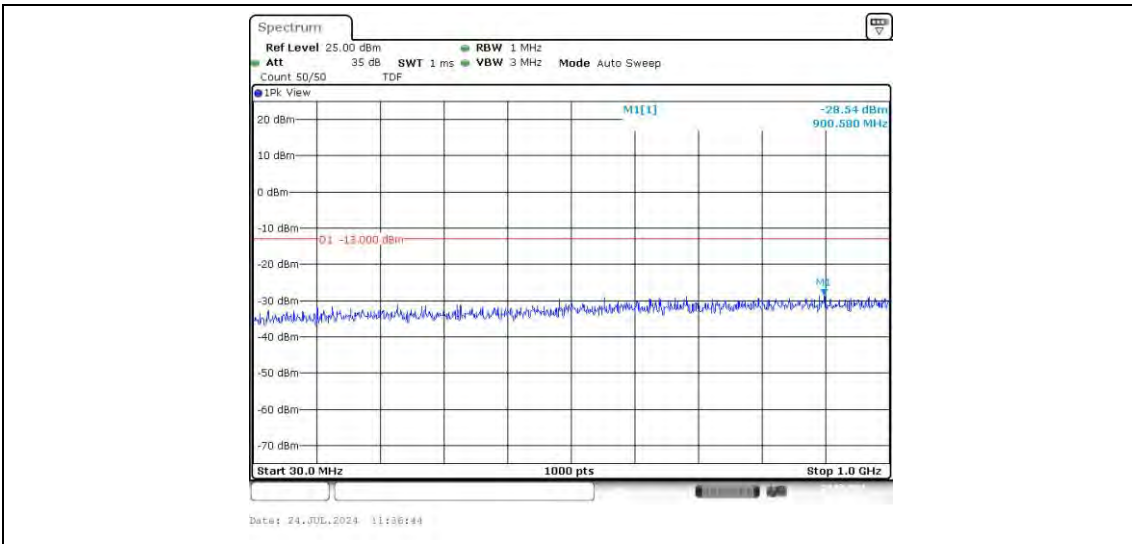

Band4-3MHz-16QAM-20175-15RB#0-Range2:1000~2000MHz