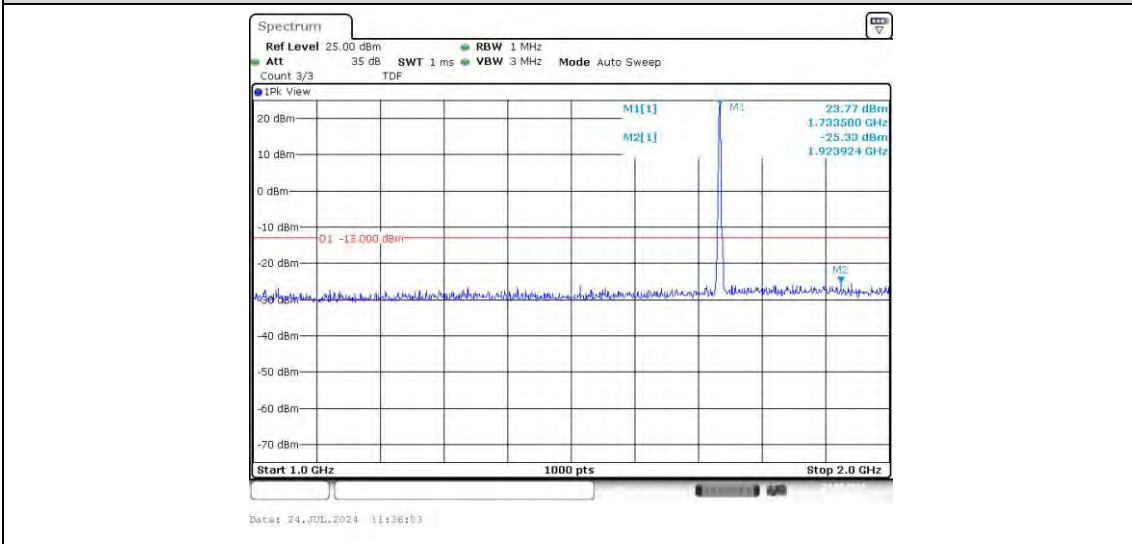

Band4-3MHz-16QAM-19965-15RB#0-Range2:1000~2000MHz

Band4-3MHz-16QAM-19965-15RB#0-Range3:2000~20000MHz

Band4-3MHz-16QAM-20175-15RB#0-Range1:30~1000MHz

Band4-3MHz-16QAM-20175-15RB#0-Range2:1000~2000MHz

Band4-3MHz-16QAM-20175-15RB#0-Range3:2000~20000MHz