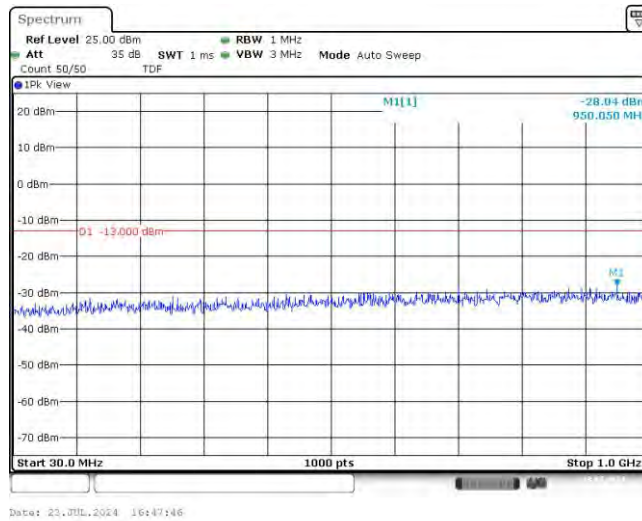

Test Graphs

Band4-1.4MHz-QPSK-19957-6RB#0-Range1:30~1000MHz

Band4-1.4MHz-QPSK-19957-6RB#0-Range2:1000~2000MHz

Band4-1.4MHz-QPSK-19957-6RB#0-Range3:2000~20000MHz

Band4-1.4MHz-QPSK-20175-6RB#0-Range1:30~1000MHz