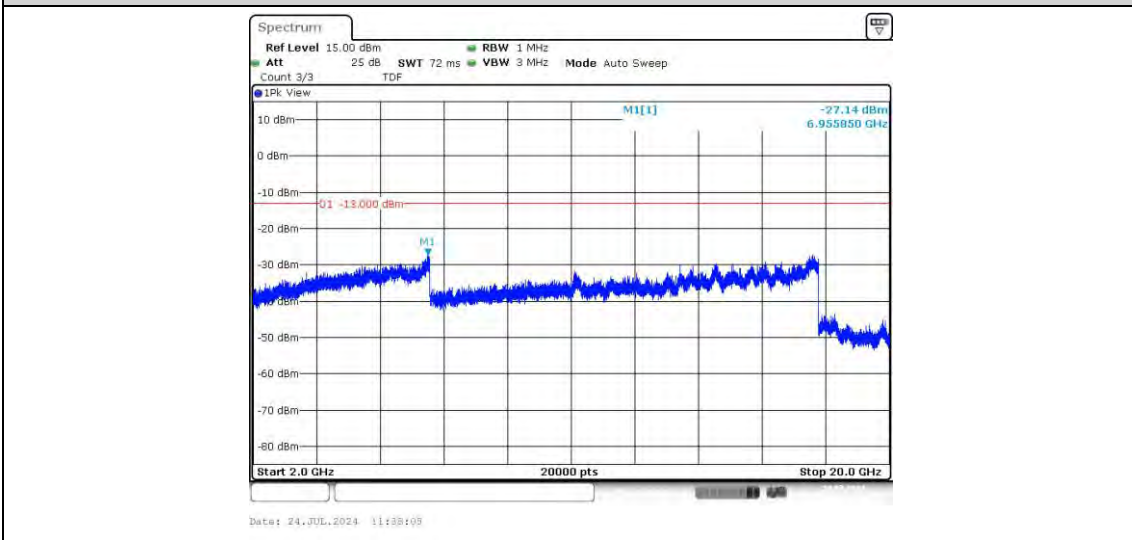

Band4-5MHz-QPSK-19975-25RB#0-Range1:30~1000MHz