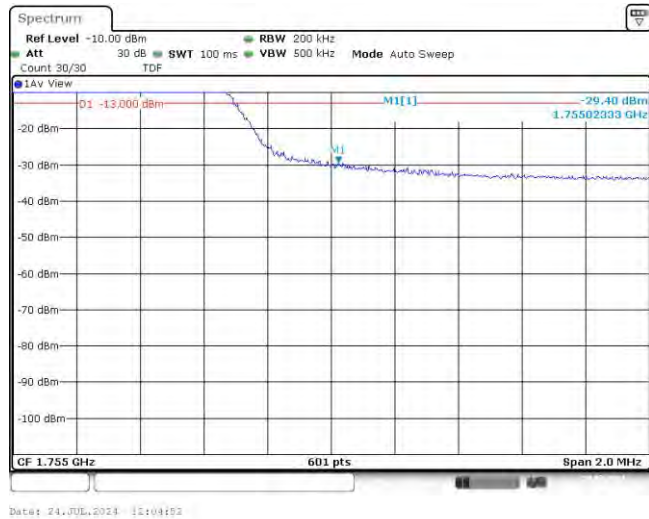

Band4-5MHz-16QAM-19975-25RB#0

Band4-5MHz-16QAM-20375-25RB#0

Band4-10MHz-QPSK-20000-50RB#0

Band4-10MHz-QPSK-20350-50RB#0

Band4-10MHz-16QAM-20000-50RB#0

Band4-10MHz-16QAM-20350-50RB#0

Band4-15MHz-QPSK-20025-75RB#0