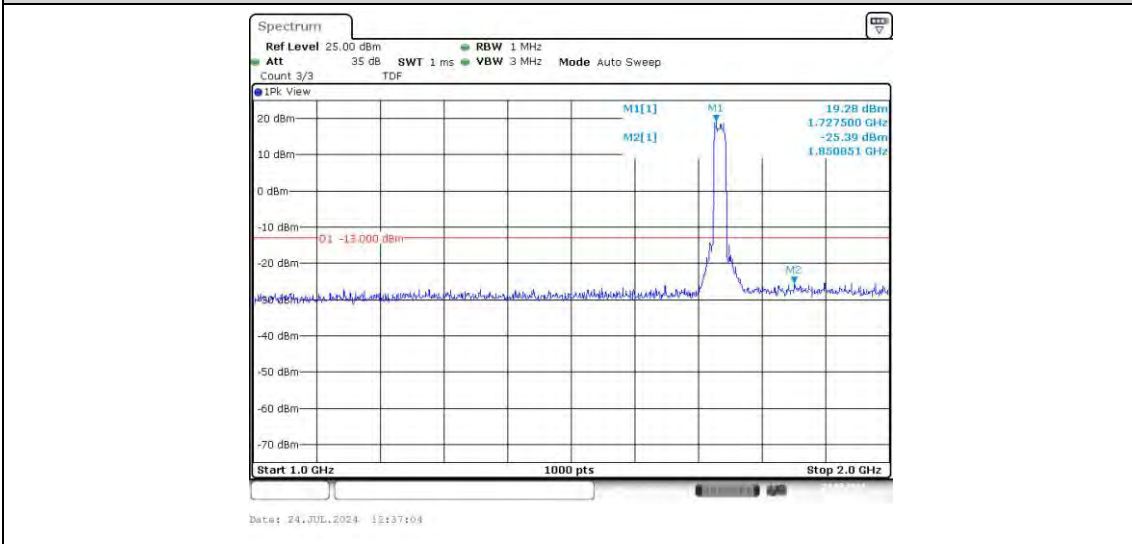

Band4-20MHz-16QAM-20175-100RB#0-Range3:2000~20000MHz