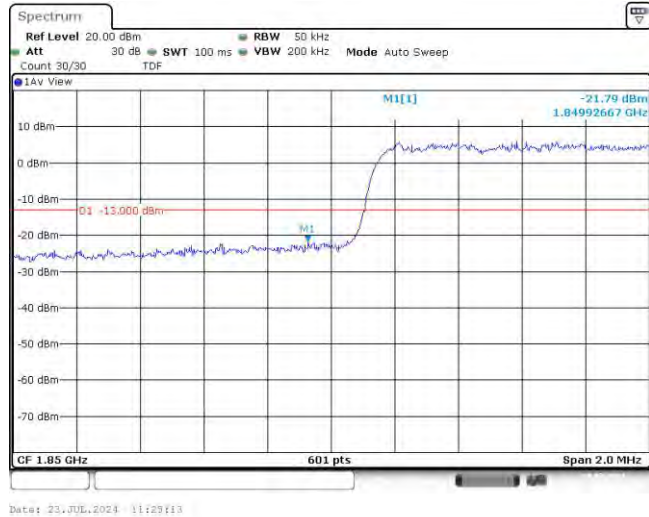

Test Graphs

Band2-1.4MHz-16QAM-19193-6RB#0

Band2-3MHz-QPSK-18615-15RB#0

Band2-3MHz-QPSK-19185-15RB#0

Band2-3MHz-16QAM-18615-15RB#0

Band2-3MHz-16QAM-19185-15RB#0

Band2-5MHz-QPSK-18625-25RB#0

Band2-5MHz-QPSK-19175-25RB#0