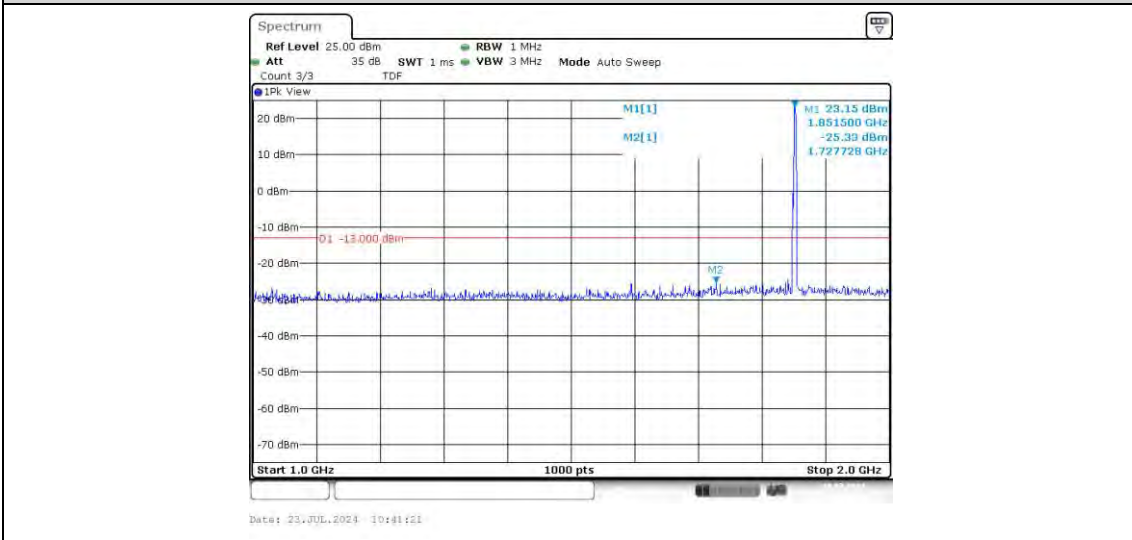

Band2-1.4MHz-16QAM-18607-6RB#0-Range3:2000~20000MHz