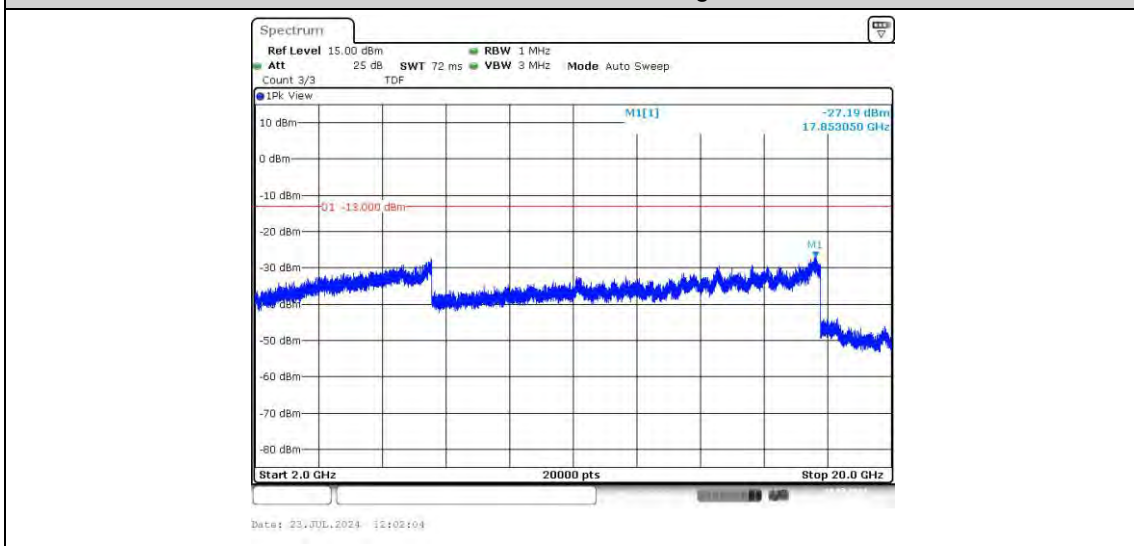

Band2-10MHz-QPSK-18650-50RB#0-Range1:30~1000MHz