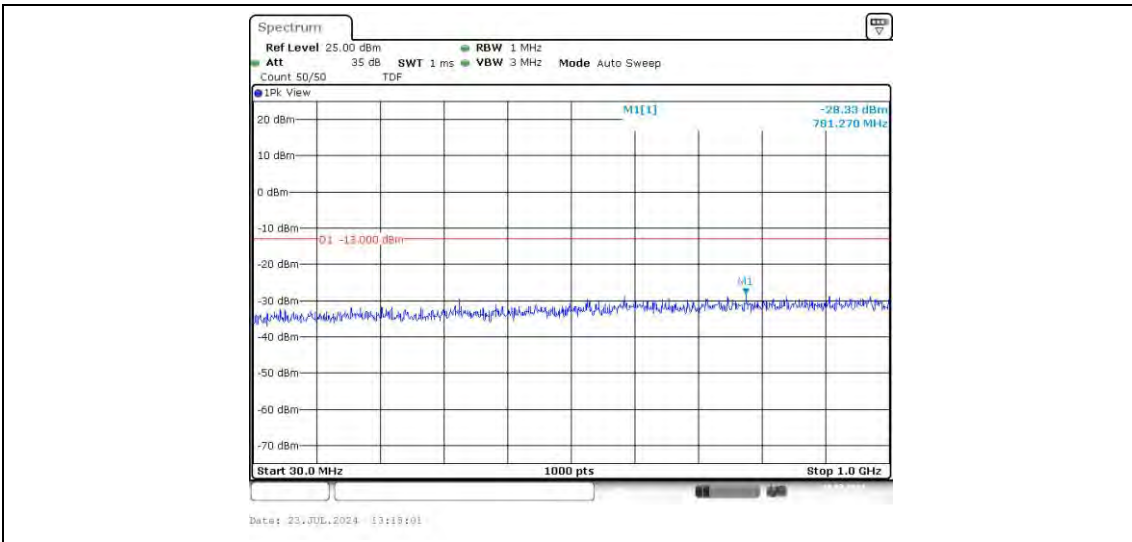

Band2-10MHz-16QAM-18650-50RB#0-Range1:30~1000MHz

Band2-10MHz-16QAM-18650-50RB#0-Range2:1000~2000MHz

Band2-10MHz-16QAM-18650-50RB#0-Range3:2000~20000MHz

Band2-10MHz-16QAM-18900-50RB#0-Range1:30~1000MHz

Band2-10MHz-16QAM-18900-50RB#0-Range2:1000~2000MHz