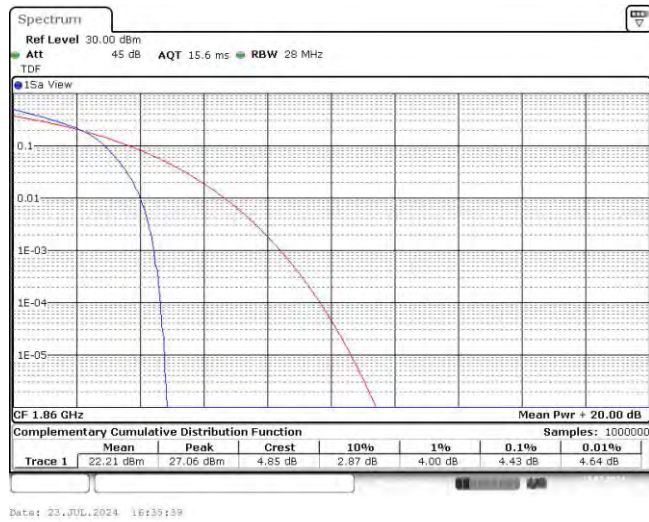

Band2-15MHz-16QAM-18900-75RB#0

Band2-15MHz-16QAM-19125-75RB#0

Band2-20MHz-QPSK-18700-100RB#0

Band2-20MHz-QPSK-18900-100RB#0

Band2-20MHz-QPSK-19100-100RB#0

Band2-20MHz-16QAM-18700-100RB#0

Band2-20MHz-16QAM-18900-100RB#0