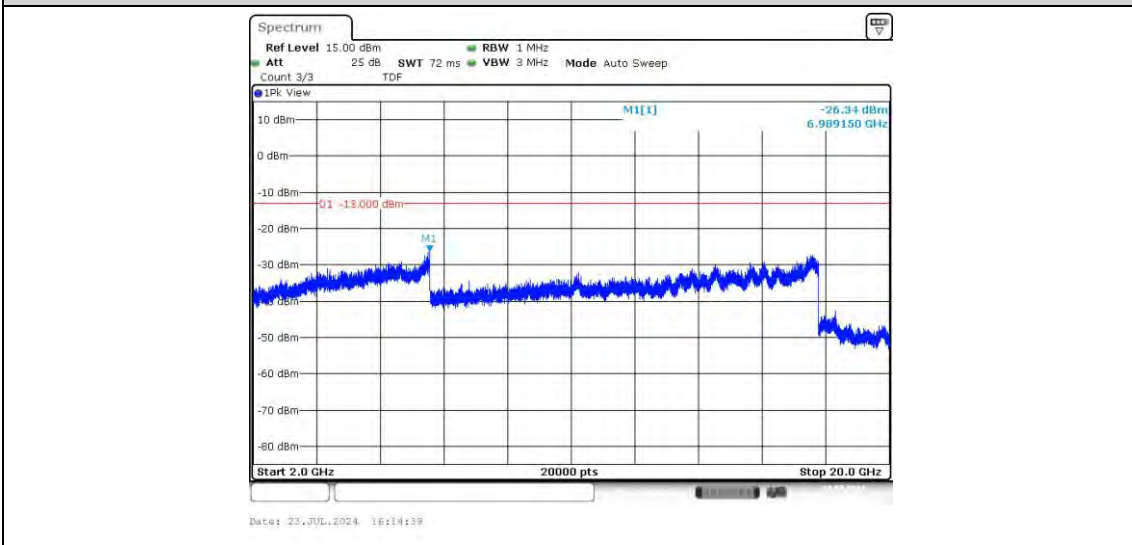

Band2-20MHz-QPSK-18900-100RB#0-Range1:30~1000MHz