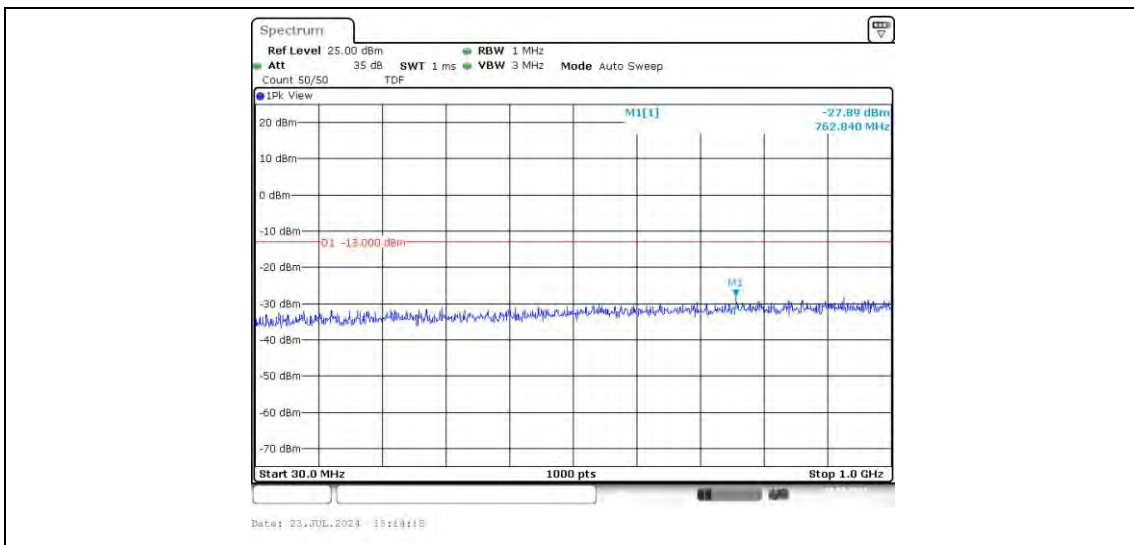

Band2-15MHz-16QAM-19125-75RB#0-Range2:1000~2000MHz