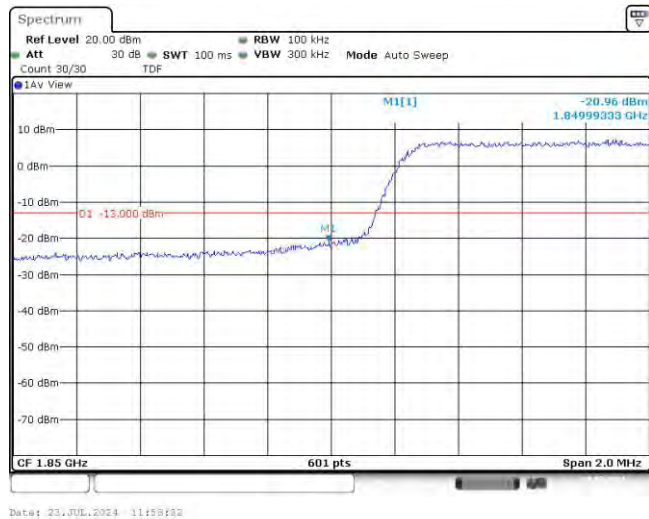

Band2-5MHz-16QAM-18625-25RB#0