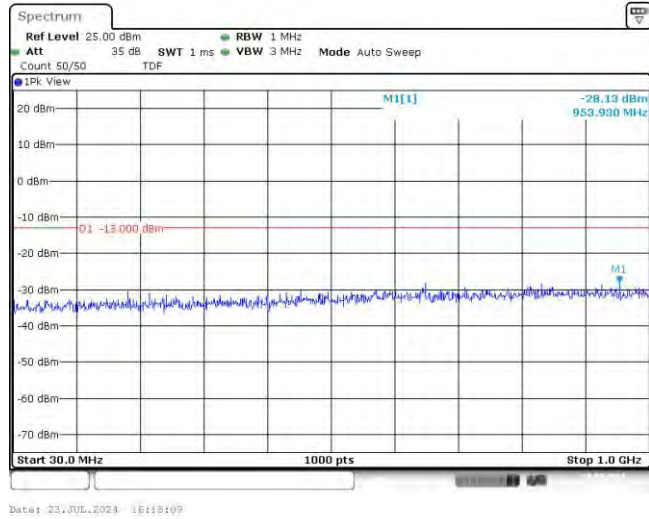

Band2-20MHz-16QAM-19100-100RB#0-Range2:1000~2000MHz