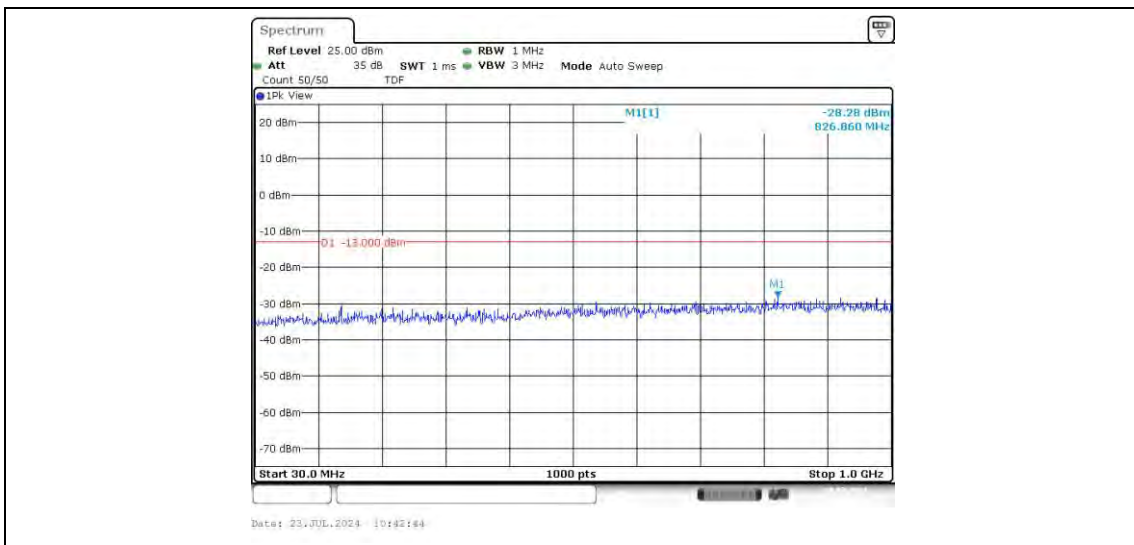

Band2-1.4MHz-QPSK-19193-6RB#0-Range2:1000~2000MHz