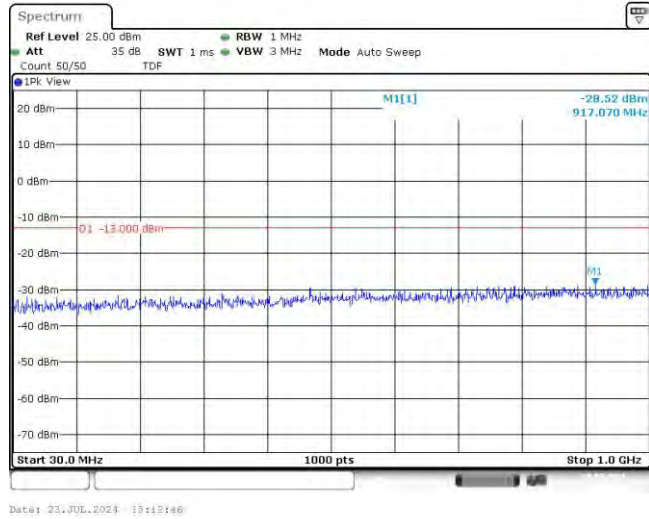

Band2-15MHz-QPSK-18675-75RB#0-Range1:30~1000MHz

Band2-15MHz-QPSK-18675-75RB#0-Range2:1000~2000MHz

Band2-15MHz-QPSK-18675-75RB#0-Range3:2000~20000MHz

Band2-15MHz-QPSK-18900-75RB#0-Range1:30~1000MHz

Band2-15MHz-QPSK-18900-75RB#0-Range2:1000~2000MHz