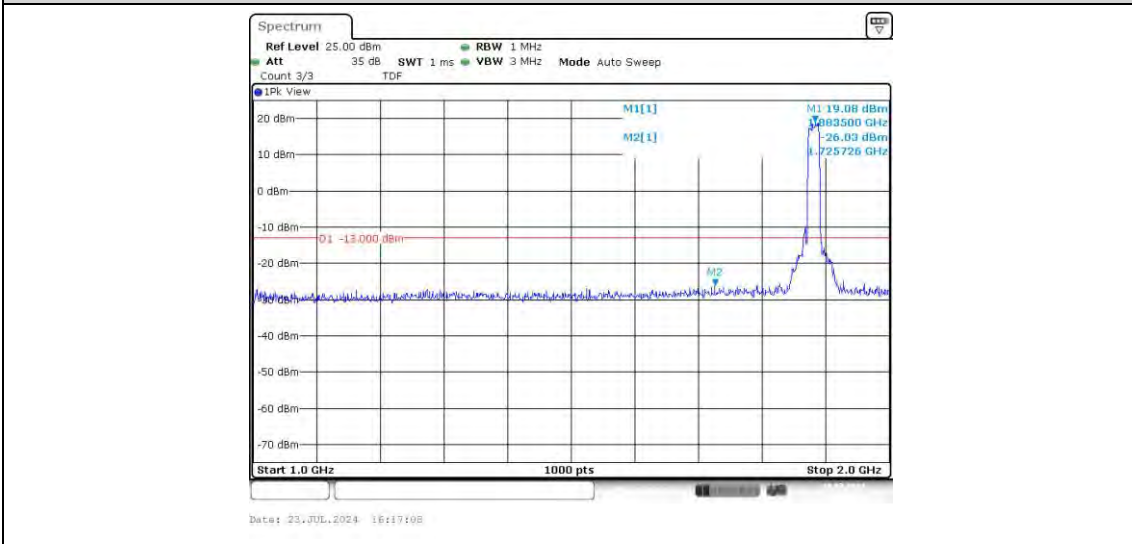

Band2-20MHz-16QAM-18900-100RB#0-Range3:2000~20000MHz