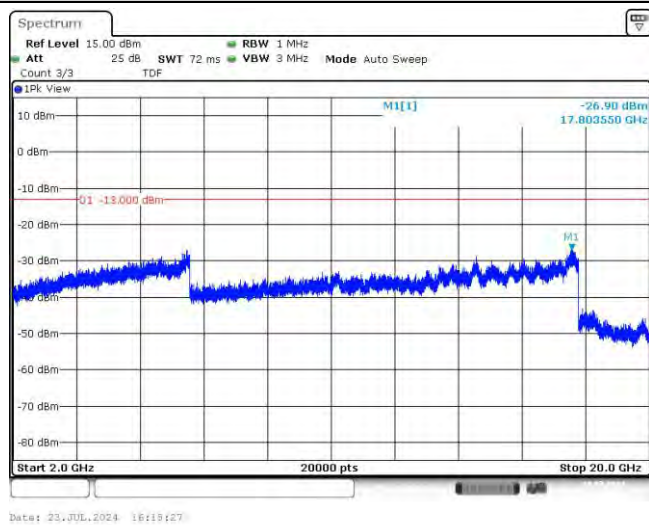

Band2-20MHz-16QAM-18900-100RB#0-Range1:30~1000MHz