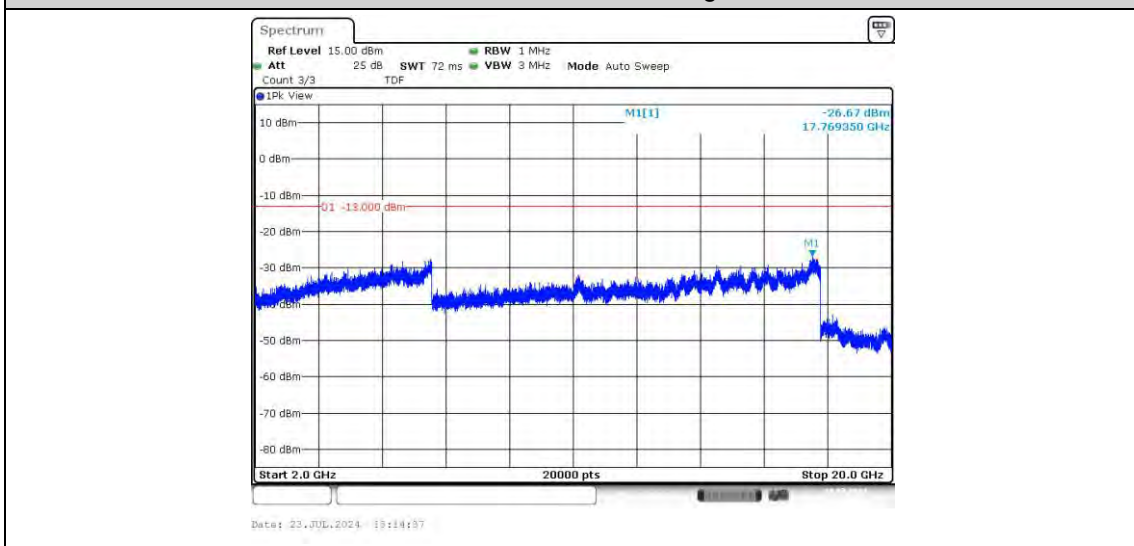

Band2-20MHz-QPSK-18700-100RB#0-Range1:30~1000MHz