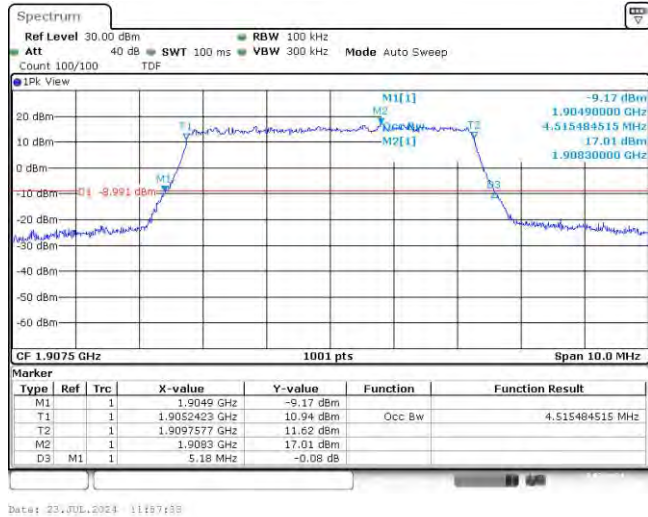

Band2-5MHz-16QAM-18625-25RB#0

Band2-5MHz-16QAM-18900-25RB#0

Band2-5MHz-16QAM-19175-25RB#0