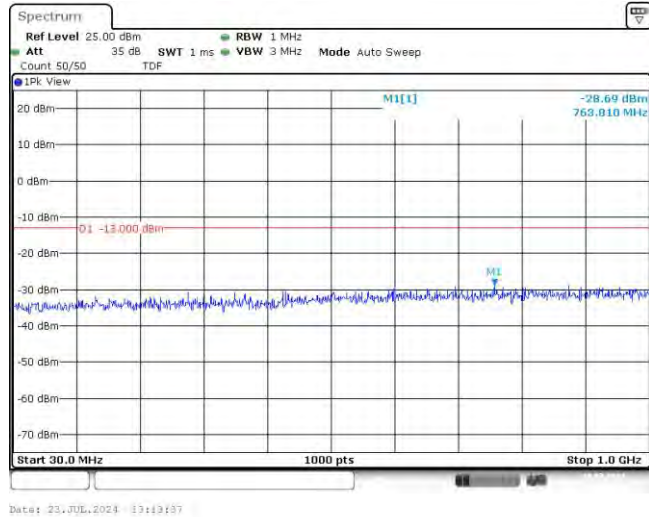

Band2-5MHz-16QAM-19175-25RB#0-Range3:2000~20000MHz

Band2-10MHz-QPSK-18650-50RB#0-Range1:30~1000MHz

Band2-10MHz-QPSK-18650-50RB#0-Range2:1000~2000MHz

Band2-10MHz-QPSK-18650-50RB#0-Range3:2000~20000MHz

Band2-10MHz-QPSK-18900-50RB#0-Range1:30~1000MHz