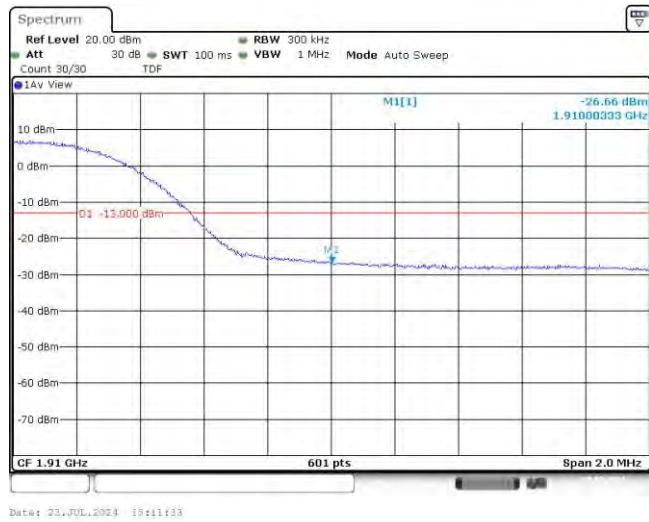

Band2-20MHz-QPSK-18700-100RB#0