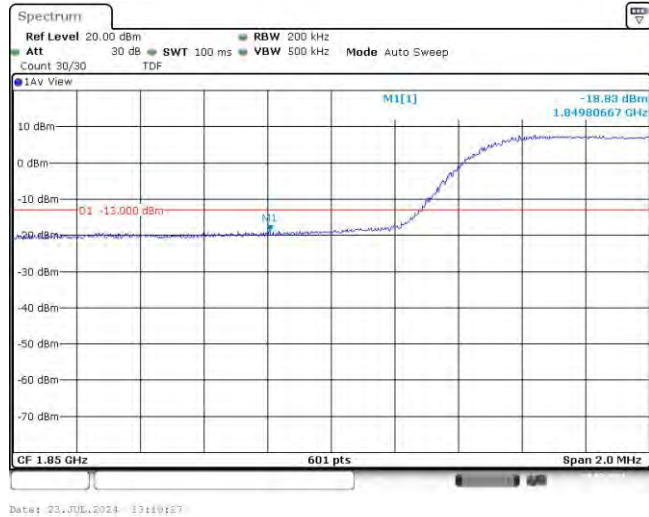

Band2-10MHz-QPSK-19150-50RB#0

Band2-10MHz-16QAM-18650-50RB#0

Band2-10MHz-16QAM-19150-50RB#0