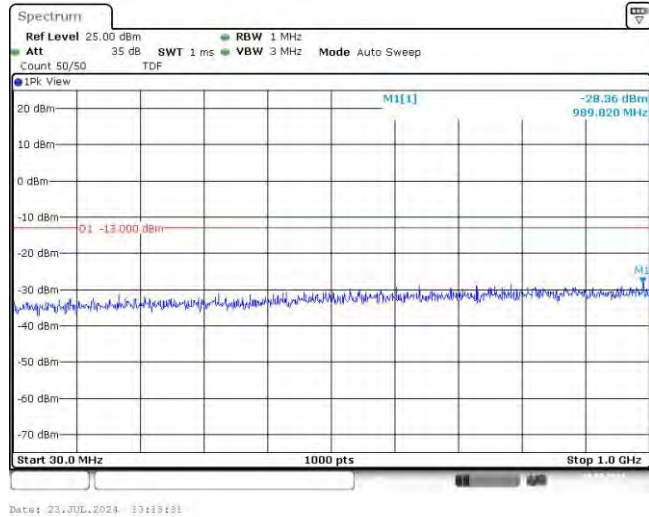

Band2-10MHz-QPSK-19150-50RB#0-Range2:1000~2000MHz