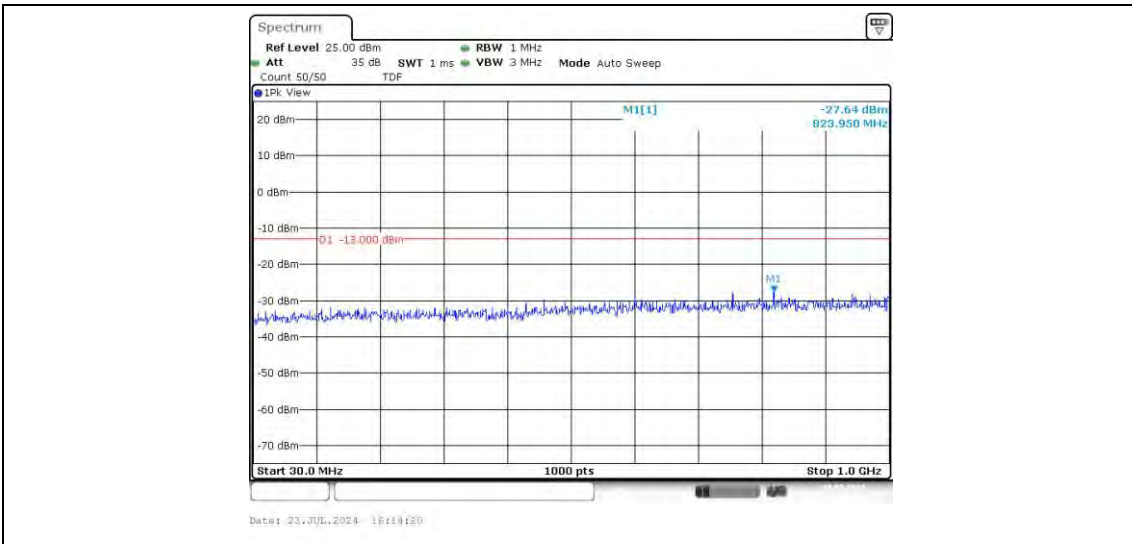

Band2-15MHz-16QAM-19125-75RB#0-Range1:30~1000MHz

Band2-15MHz-16QAM-19125-75RB#0-Range2:1000~2000MHz

Band2-15MHz-16QAM-19125-75RB#0-Range3:2000~20000MHz

Band2-20MHz-QPSK-18700-100RB#0-Range1:30~1000MHz

Band2-20MHz-QPSK-18700-100RB#0-Range2:1000~2000MHz