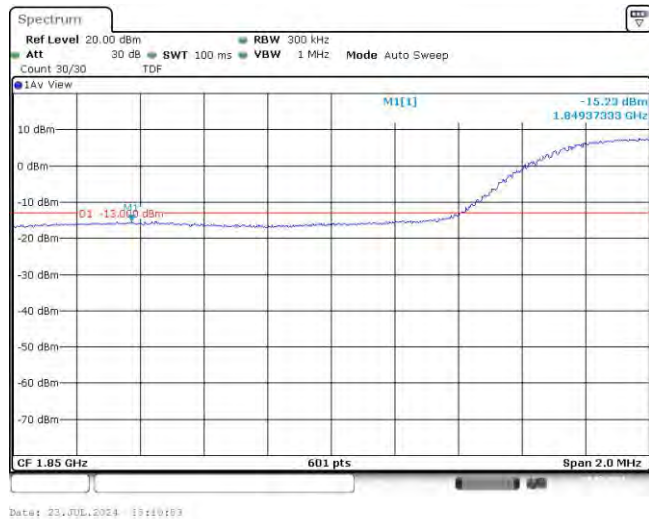

Band2-5MHz-16QAM-18625-25RB#0

Band2-5MHz-16QAM-19175-25RB#0

Band2-10MHz-QPSK-18650-50RB#0

Band2-10MHz-QPSK-19150-50RB#0

Band2-10MHz-16QAM-18650-50RB#0

Band2-10MHz-16QAM-19150-50RB#0

Band2-15MHz-QPSK-18675-75RB#0