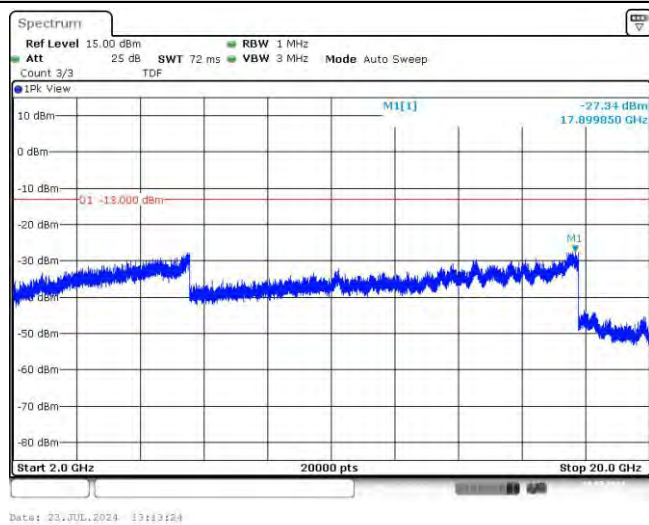

Band2-10MHz-16QAM-18900-50RB#0-Range1:30~1000MHz