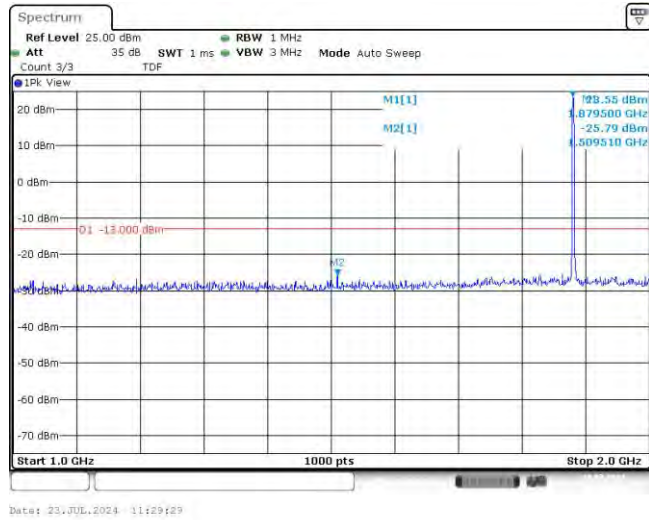

Band2-3MHz-QPSK-18615-6RB#0-Range1:30~1000MHz

Band2-3MHz-QPSK-18615-6RB#0-Range2:1000~2000MHz

Band2-3MHz-QPSK-18615-6RB#0-Range3:2000~20000MHz

Band2-3MHz-QPSK-18900-6RB#0-Range1:30~1000MHz

Band2-3MHz-QPSK-18900-6RB#0-Range2:1000~2000MHz