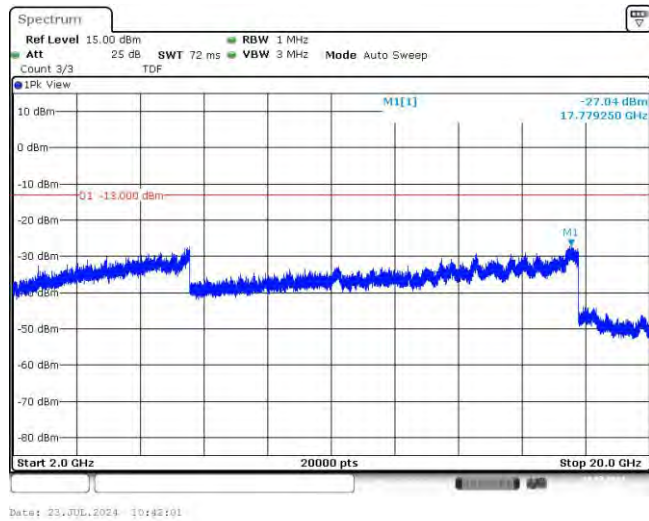

Band2-1.4MHz-QPSK-18900-6RB#0-Range3:2000~20000MHz

Band2-1.4MHz-QPSK-19193-6RB#0-Range1:30~1000MHz