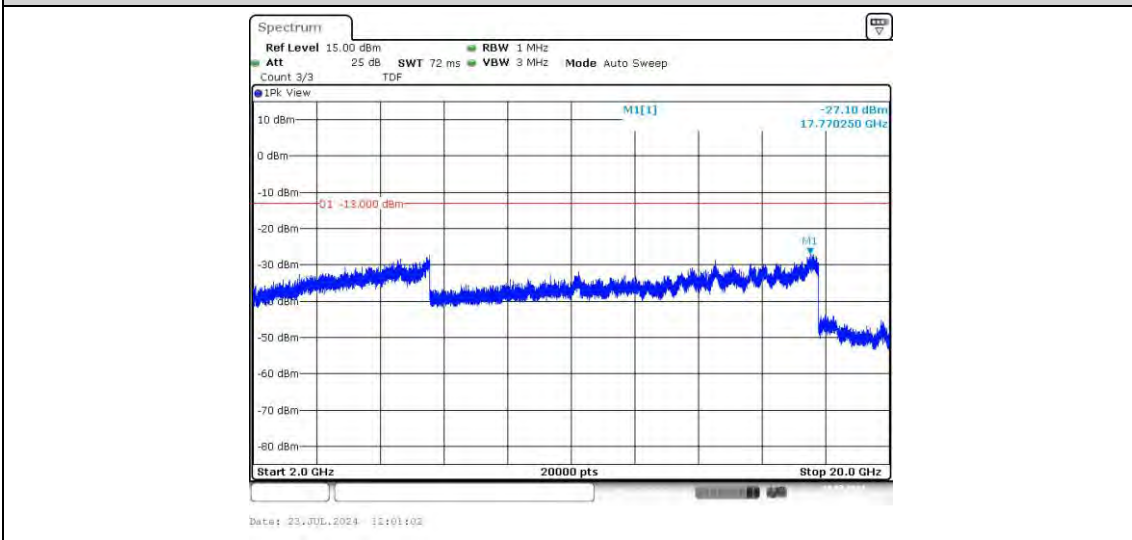

Band2-5MHz-16QAM-19175-25RB#0-Range1:30~1000MHz