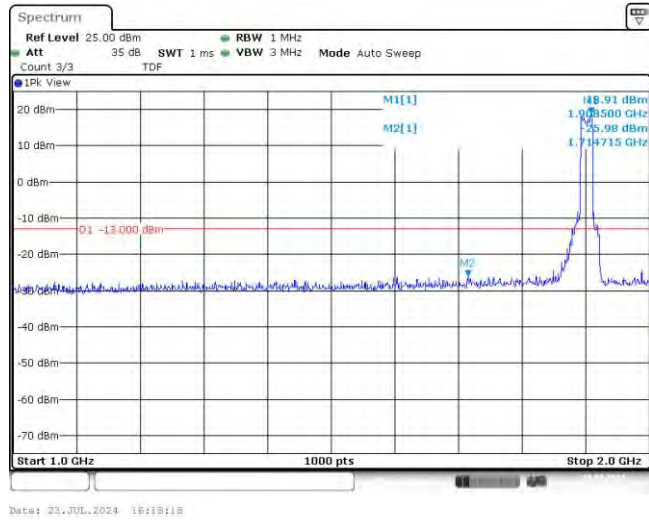

Band2-20MHz-16QAM-19100-100RB#0-Range3:2000~20000MHz