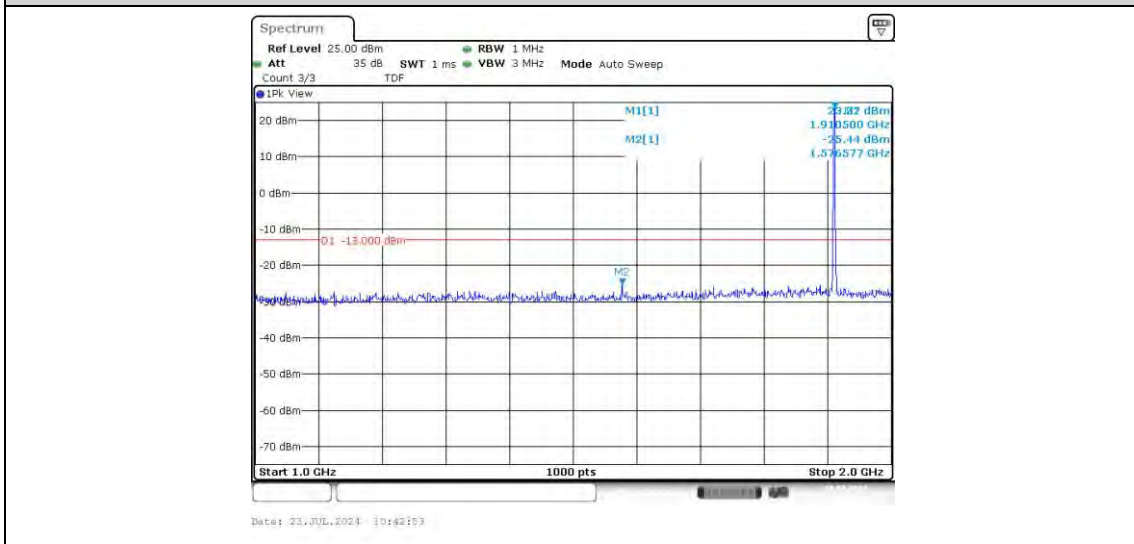

Band2-1.4MHz-QPSK-18900-6RB#0-Range2:1000~2000MHz

Band2-1.4MHz-QPSK-18900-6RB#0-Range3:2000~20000MHz

Band2-1.4MHz-QPSK-19193-6RB#0-Range1:30~1000MHz

Band2-1.4MHz-QPSK-19193-6RB#0-Range2:1000~2000MHz

Band2-1.4MHz-QPSK-19193-6RB#0-Range3:2000~20000MHz