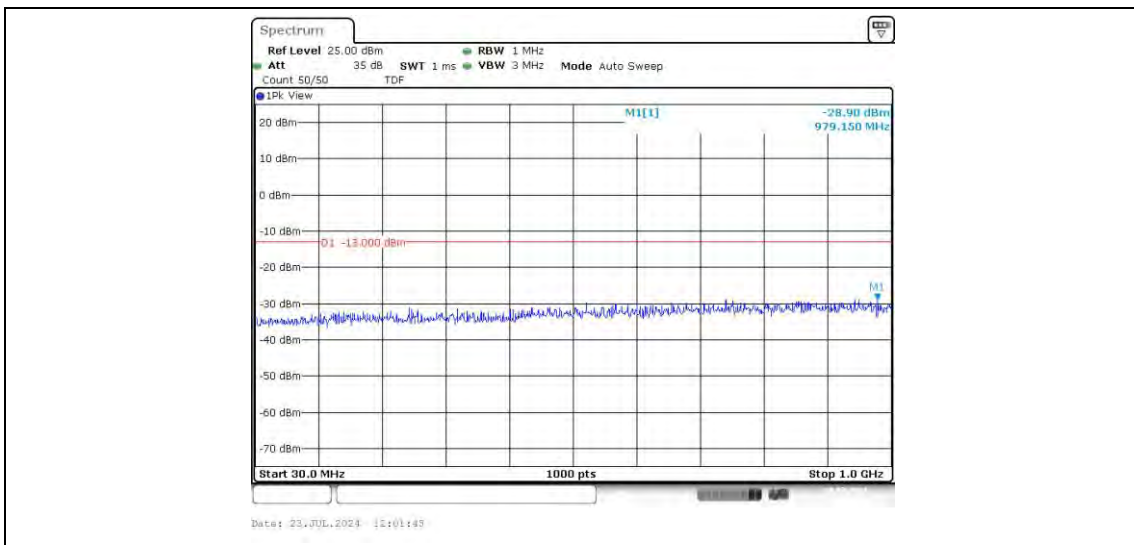

Band2-5MHz-16QAM-18900-25RB#0-Range1:30~1000MHz

Band2-5MHz-16QAM-18900-25RB#0-Range2:1000~2000MHz

Band2-5MHz-16QAM-18900-25RB#0-Range3:2000~20000MHz

Band2-5MHz-16QAM-19175-25RB#0-Range1:30~1000MHz

Band2-5MHz-16QAM-19175-25RB#0-Range2:1000~2000MHz