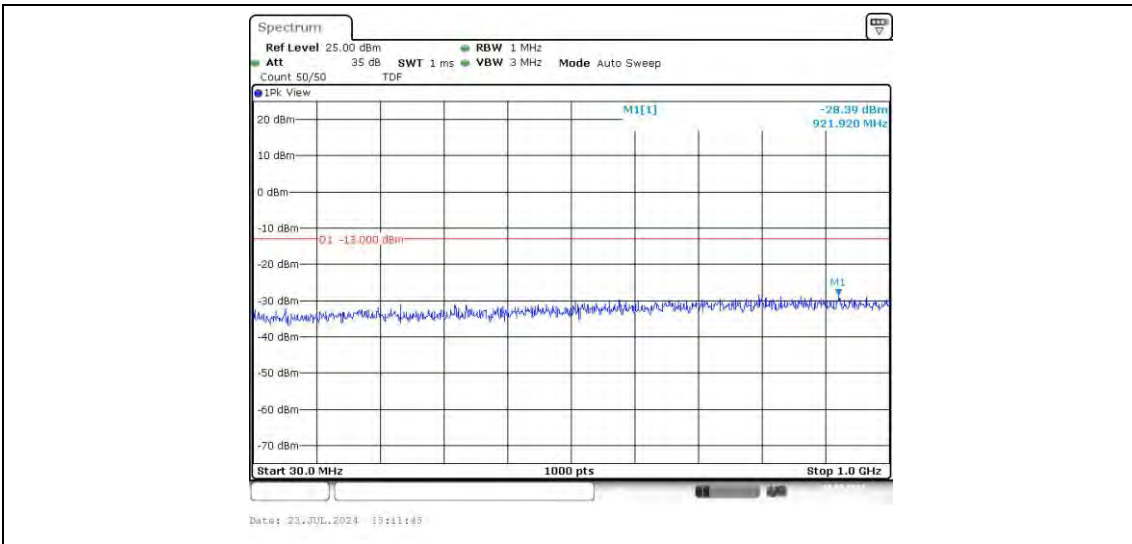

Band2-15MHz-QPSK-18675-75RB#0-Range2:1000~2000MHz