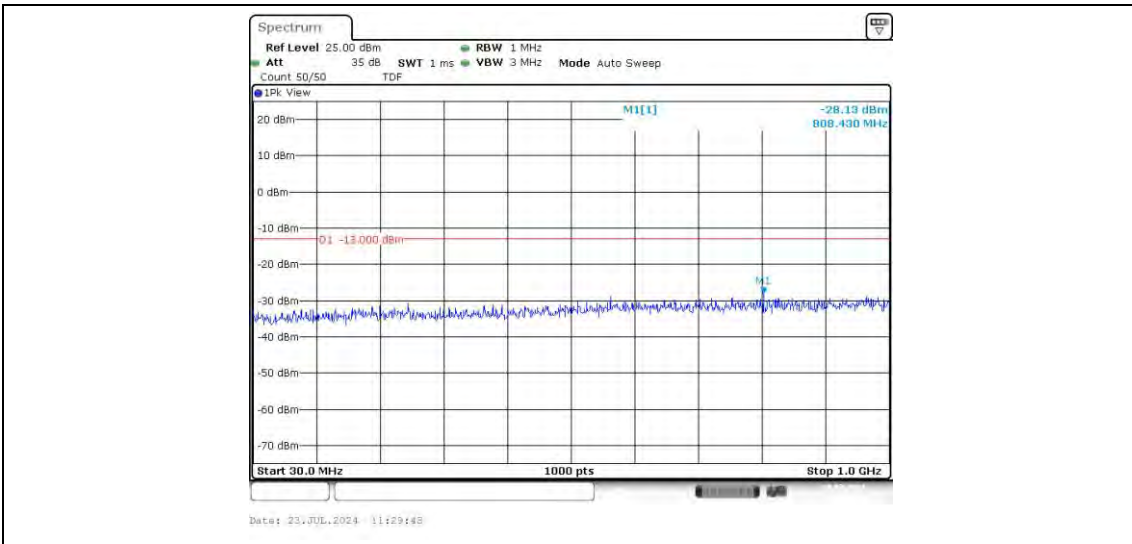

Band2-3MHz-16QAM-18900-6RB#0-Range2:1000~2000MHz