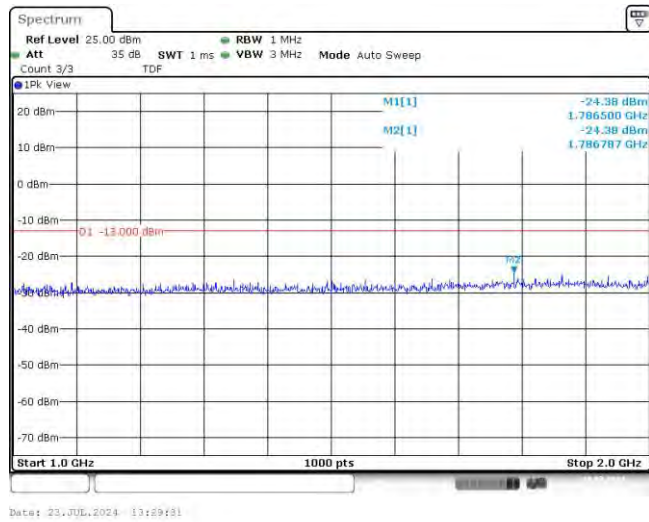

Band2-10MHz-16QAM-19150-50RB#0-Range3:2000~20000MHz