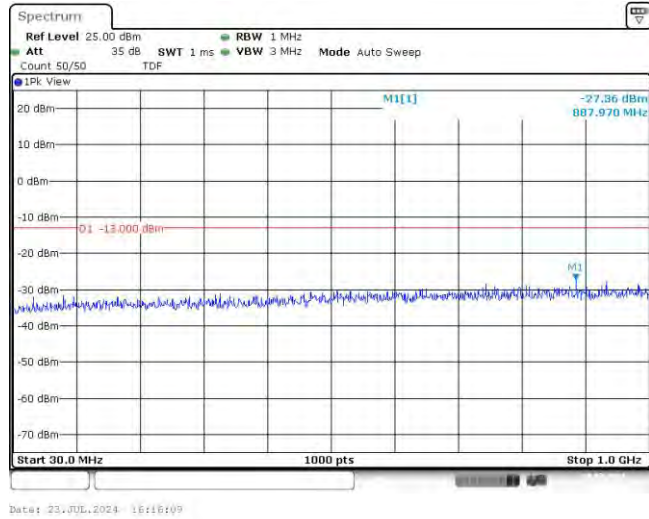

Band2-20MHz-QPSK-18900-100RB#0-Range2:1000~2000MHz