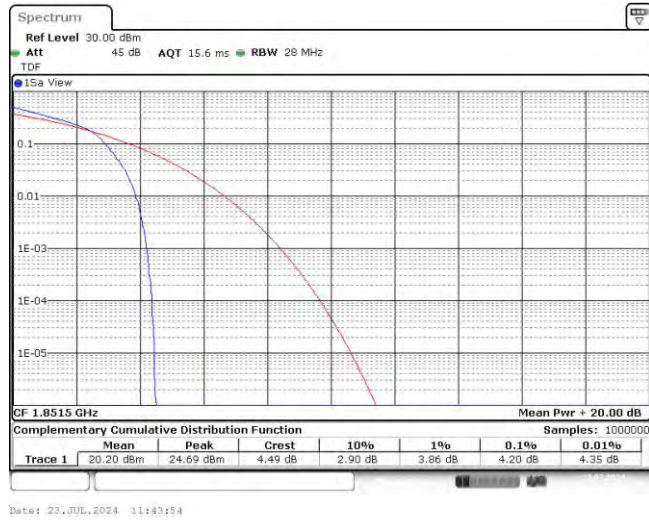

Band2-3MHz-16QAM-18615-15RB#0