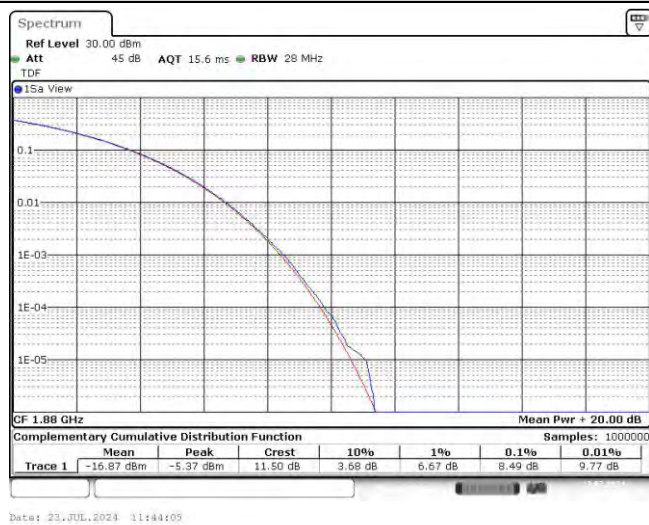

Band2-3MHz-QPSK-18900-15RB#0

Band2-3MHz-QPSK-19185-15RB#0