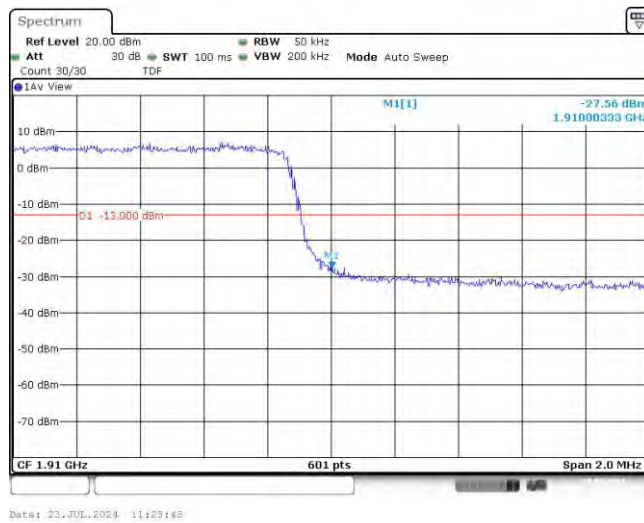

Test Graphs

Band2-1.4MHz-16QAM-19193-6RB#0

Band2-3MHz-QPSK-18615-15RB#0

Band2-3MHz-QPSK-19185-15RB#0

Band2-3MHz-16QAM-18615-15RB#0

Band2-3MHz-16QAM-19185-15RB#0

Band2-5MHz-QPSK-18625-25RB#0

Band2-5MHz-QPSK-19175-25RB#0