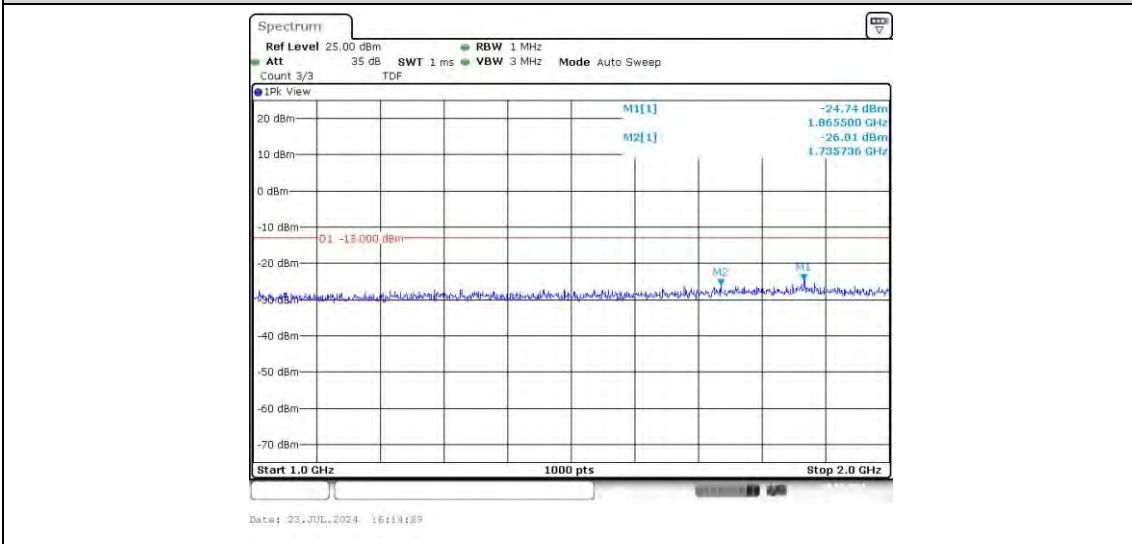

Band2-15MHz-16QAM-19125-75RB#0-Range1:30~1000MHz

Band2-15MHz-16QAM-19125-75RB#0-Range2:1000~2000MHz

Band2-15MHz-16QAM-19125-75RB#0-Range3:2000~20000MHz

Band2-20MHz-QPSK-18700-100RB#0-Range1:30~1000MHz

Band2-20MHz-QPSK-18700-100RB#0-Range2:1000~2000MHz