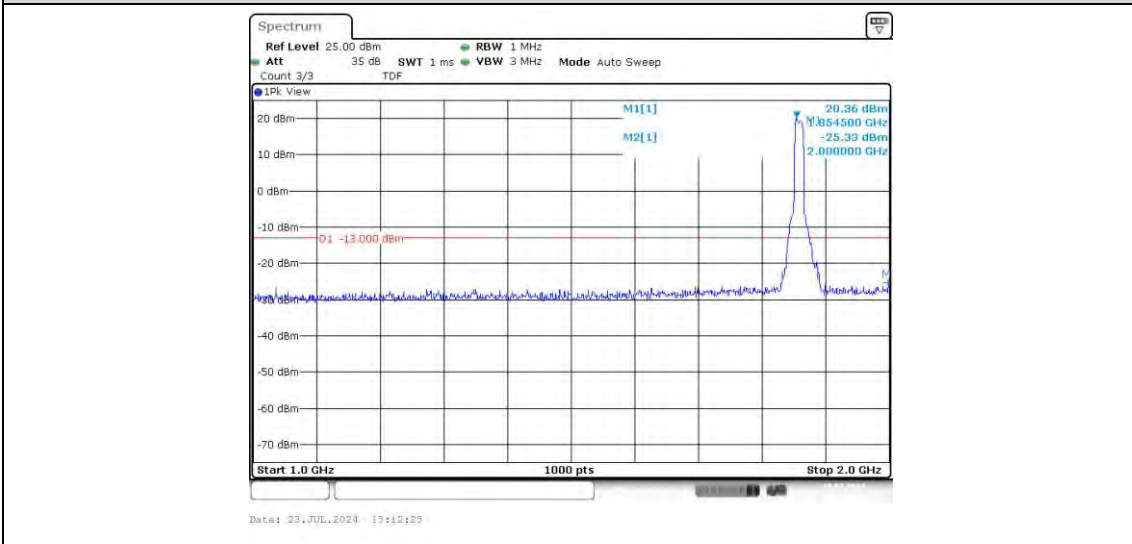

Band2-15MHz-16QAM-18675-75RB#0-Range3:2000~20000MHz