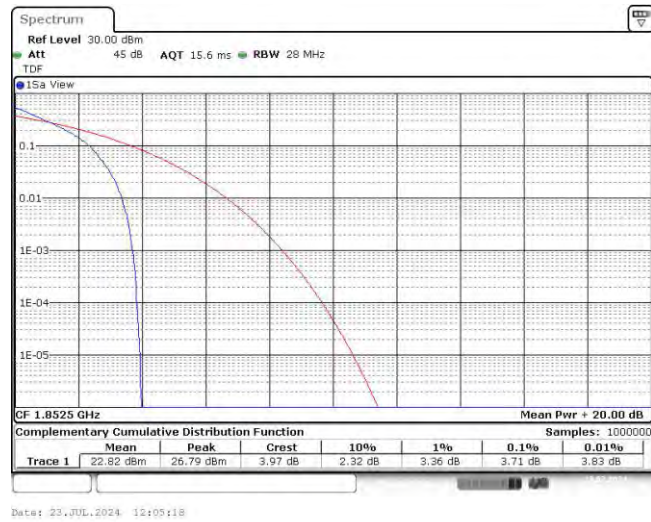

Band2-5MHz-QPSK-18900-25RB#0