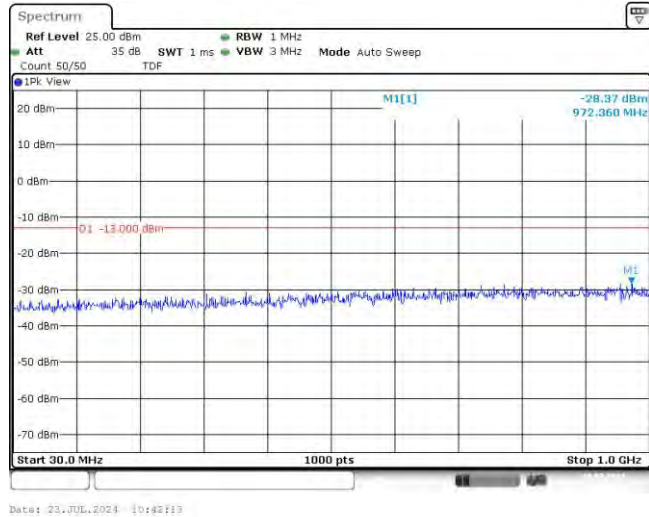

Band2-1.4MHz-16QAM-18607-6RB#0-Range1:30~1000MHz

Band2-1.4MHz-16QAM-18607-6RB#0-Range2:1000~2000MHz

Band2-1.4MHz-16QAM-18607-6RB#0-Range3:2000~20000MHz

Band2-1.4MHz-16QAM-18900-6RB#0-Range1:30~1000MHz

Band2-1.4MHz-16QAM-18900-6RB#0-Range2:1000~2000MHz