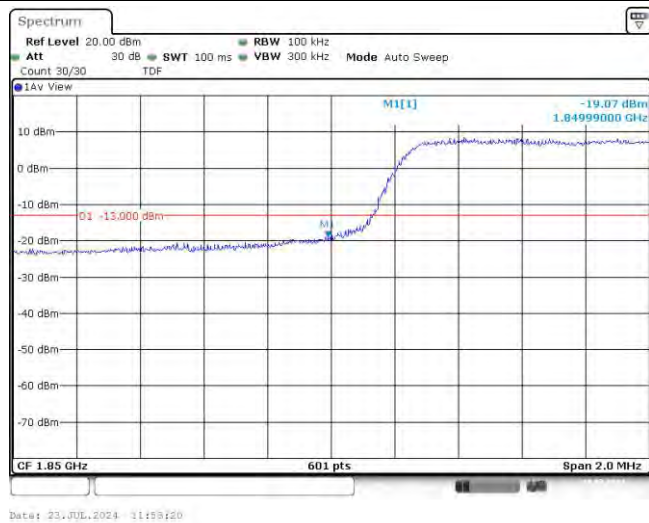

Test Graphs

Band2-1.4MHz-16QAM-19193-6RB#0

Band2-3MHz-QPSK-18615-15RB#0

Band2-3MHz-QPSK-19185-15RB#0

Band2-3MHz-16QAM-18615-15RB#0

Band2-3MHz-16QAM-19185-15RB#0

Band2-5MHz-QPSK-18625-25RB#0

Band2-5MHz-QPSK-19175-25RB#0