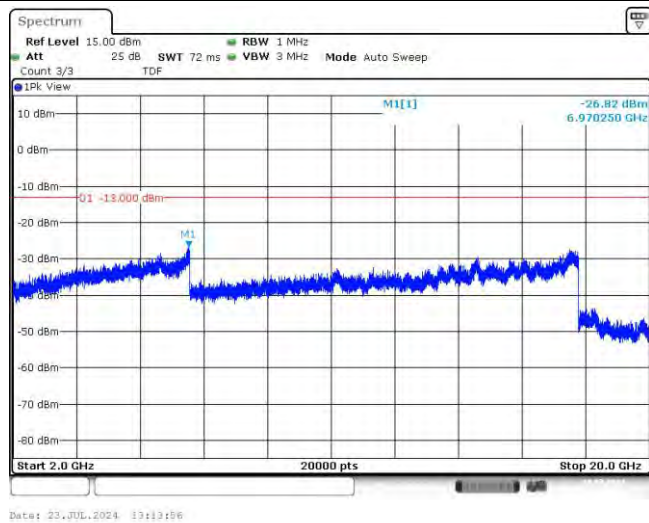

Band2-10MHz-QPSK-19150-50RB#0-Range1:30~1000MHz