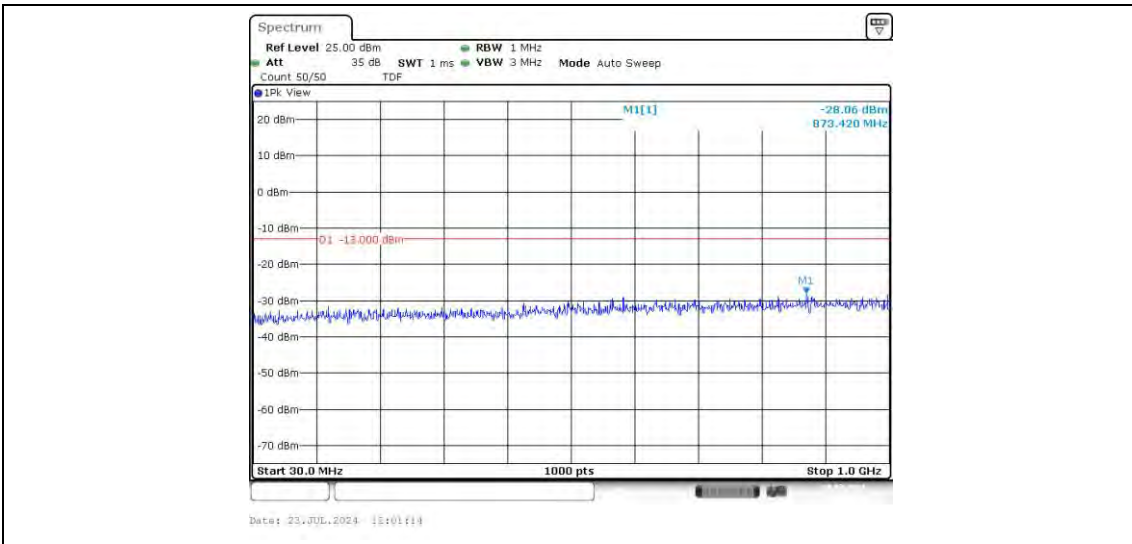

Band2-5MHz-QPSK-18625-25RB#0-Range3:2000~20000MHz

Band2-5MHz-QPSK-18900-25RB#0-Range1:30~1000MHz

Band2-5MHz-QPSK-18900-25RB#0-Range2:1000~2000MHz

Band2-5MHz-QPSK-18900-25RB#0-Range3:2000~20000MHz

Band2-5MHz-QPSK-19175-25RB#0-Range1:30~1000MHz