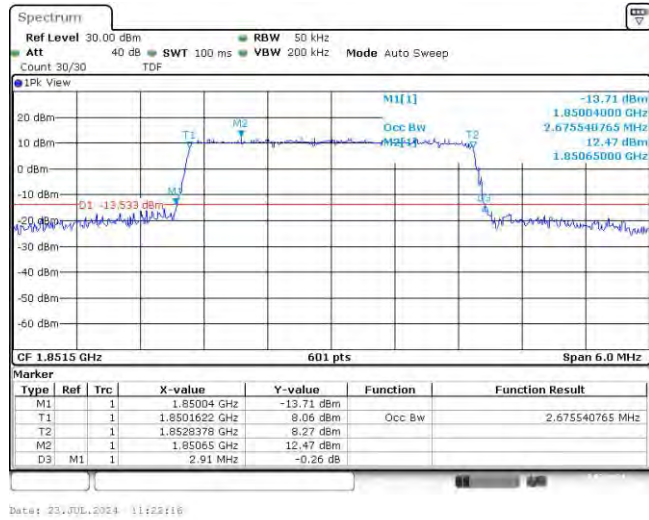

Band2-3MHz-16QAM-18615-15RB#0