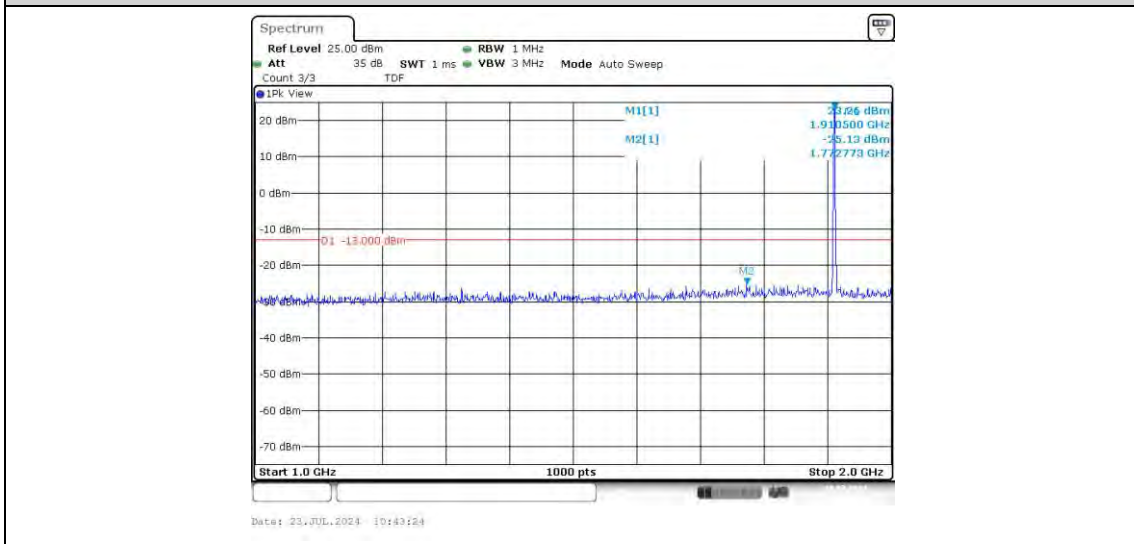

Band2-1.4MHz-16QAM-19193-6RB#0-Range3:2000~20000MHz