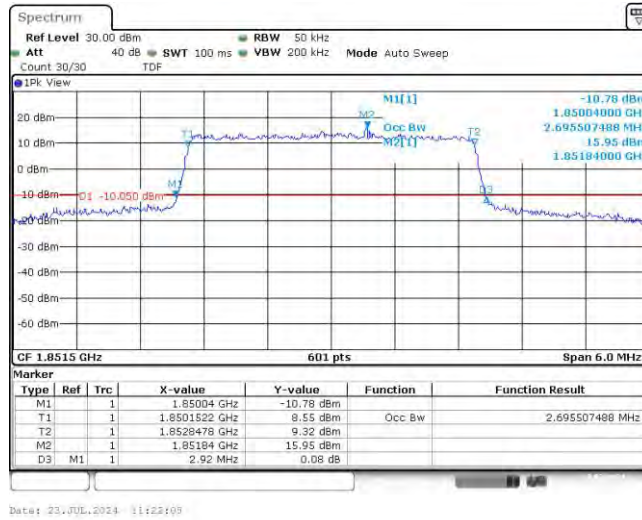

Band2-3MHz-QPSK-18615-15RB#0