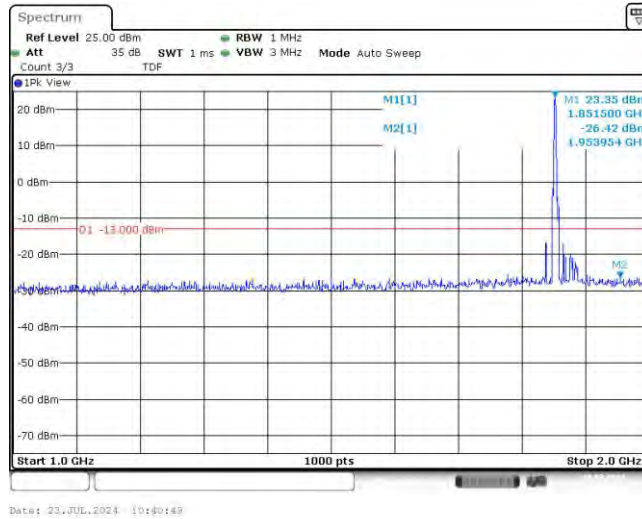

Band2-1.4MHz-QPSK-18607-6RB#0-Range2:1000~2000MHz