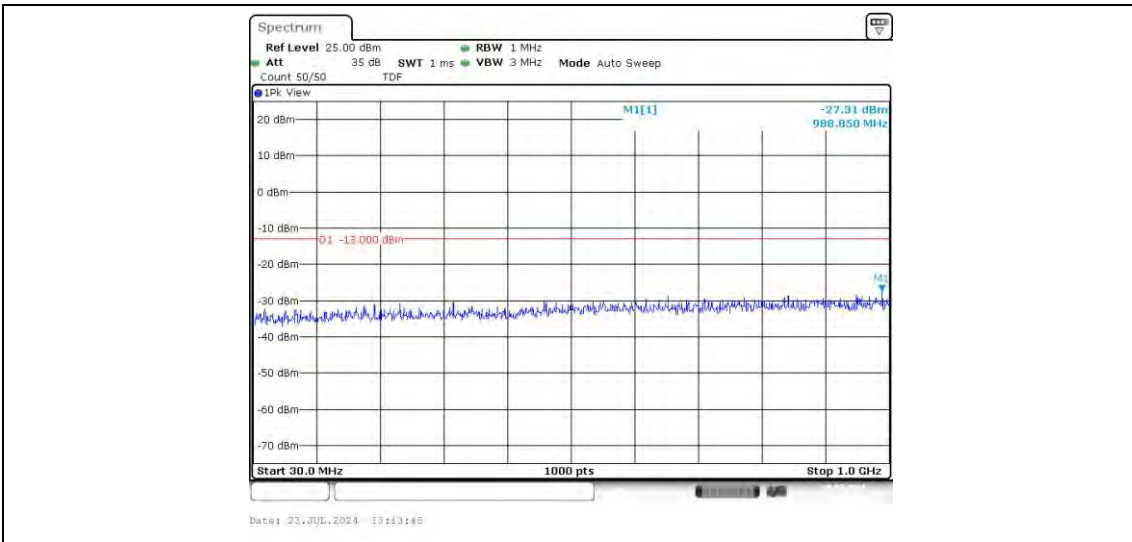

Band2-15MHz-QPSK-19125-75RB#0-Range2:1000~2000MHz