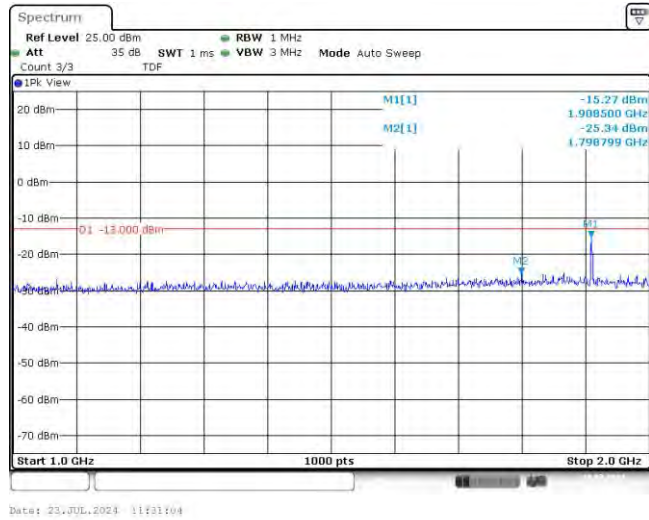

Band2-3MHz-16QAM-19185-6RB#0-Range3:2000~20000MHz