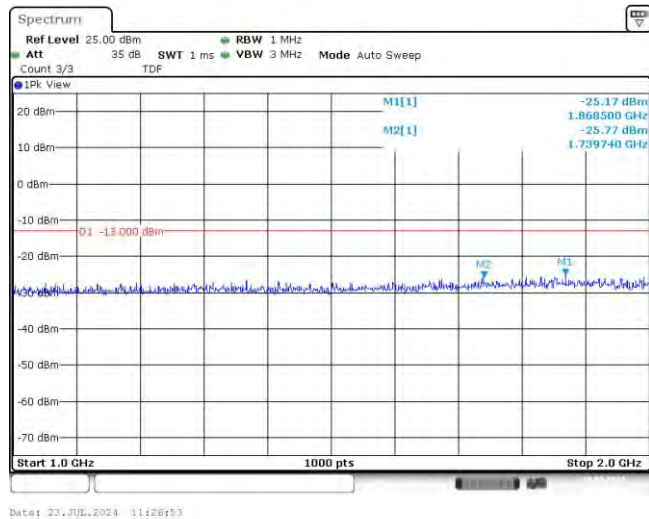

Band2-3MHz-QPSK-18615-6RB#0-Range3:2000~20000MHz