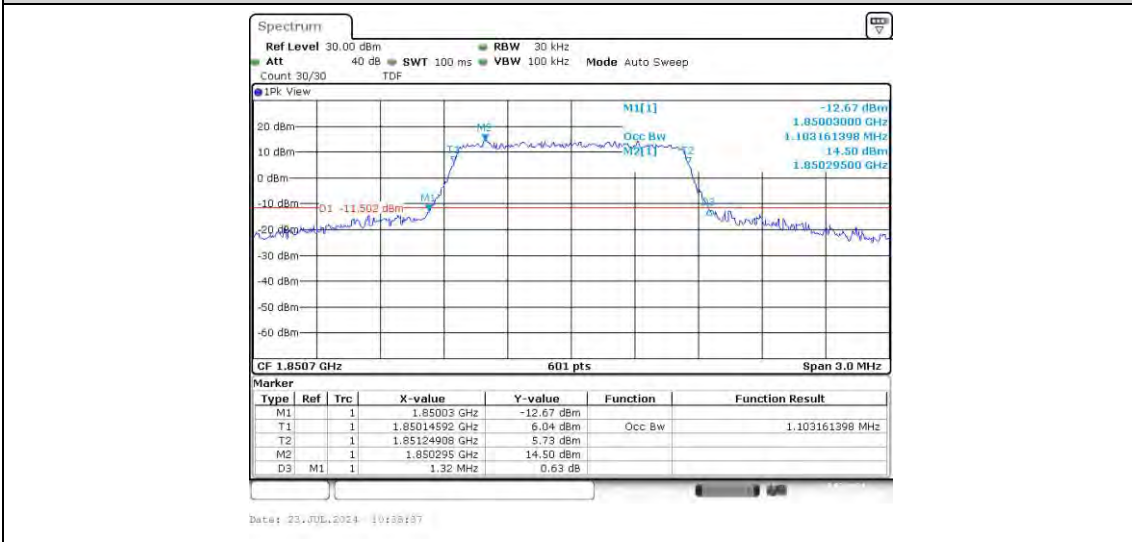

Band2	20MHz	16QAM	18700	100RB#0	18.17	22.067	PASS
Band2	20MHz	16QAM	18900	100RB#0	18.037	20.467	PASS
Band2	20MHz	16QAM	19100	100RB#0	18.236	22.467	PASS

Test Graphs

Band2-1.4MHz-16QAM-18607-6RB#0

Band2-1.4MHz-16QAM-18900-6RB#0