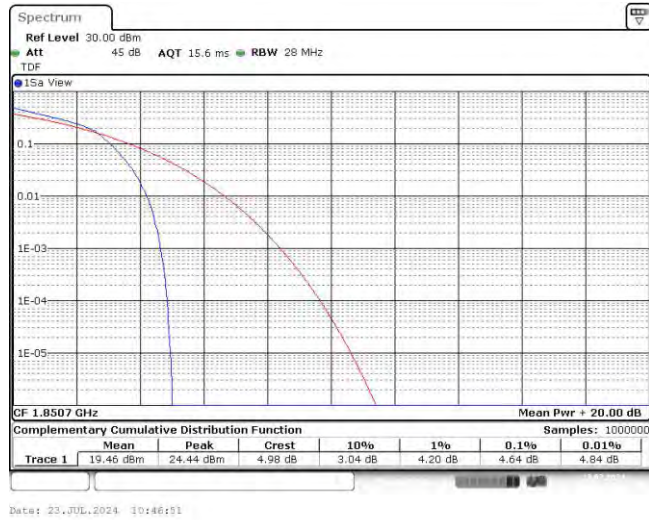

Band2-1.4MHz-16QAM-18607-6RB#0