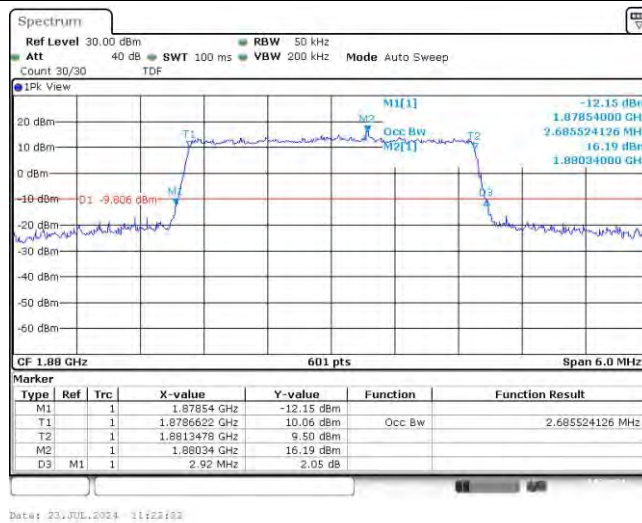

Band2-3MHz-QPSK-18900-15RB#0

Band2-3MHz-QPSK-19185-15RB#0