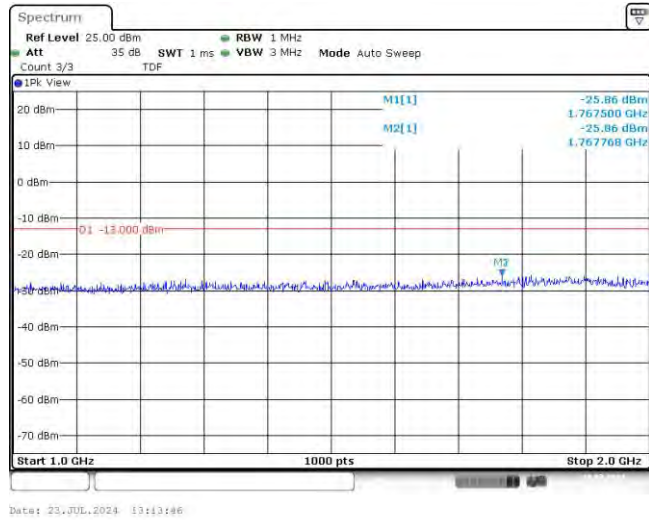

Band2-10MHz-QPSK-18900-50RB#0-Range3:2000~20000MHz