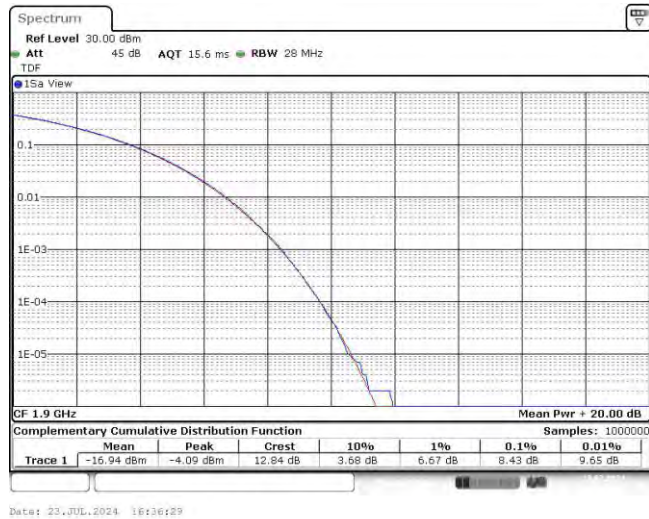

Band2-15MHz-16QAM-18900-75RB#0

Band2-15MHz-16QAM-19125-75RB#0

Band2-20MHz-QPSK-18700-100RB#0

Band2-20MHz-QPSK-18900-100RB#0

Band2-20MHz-QPSK-19100-100RB#0

Band2-20MHz-16QAM-18700-100RB#0

Band2-20MHz-16QAM-18900-100RB#0