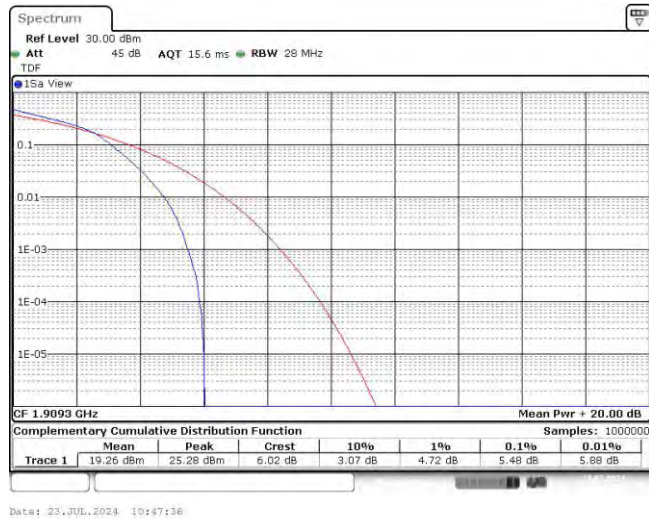

Band2	20MHz	16QAM	19100	100RB#0	5.68	13	PASS
-------	-------	-------	-------	---------	------	----	------

Test Graphs

Band2-1.4MHz-16QAM-18607-6RB#0

Band2-1.4MHz-16QAM-18900-6RB#0

Band2-1.4MHz-16QAM-19193-6RB#0