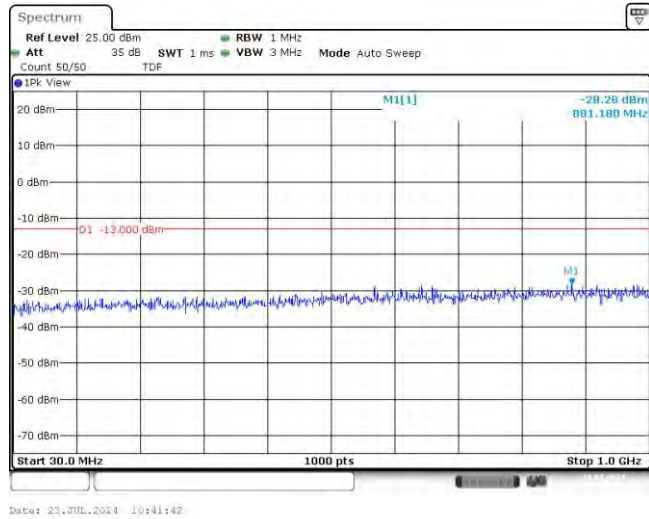

Test Graphs

Band2-1.4MHz-QPSK-18607-6RB#0-Range1:30~1000MHz

Band2-1.4MHz-QPSK-18607-6RB#0-Range2:1000~2000MHz

Band2-1.4MHz-QPSK-18607-6RB#0-Range3:2000~20000MHz

Band2-1.4MHz-QPSK-18900-6RB#0-Range1:30~1000MHz