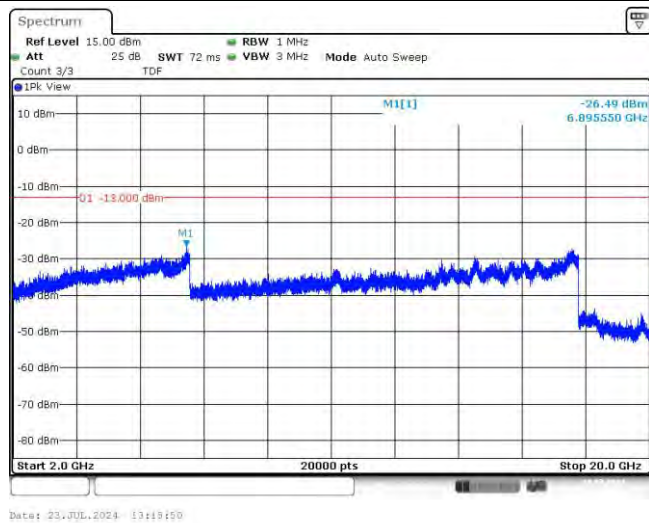

Band2-10MHz-QPSK-18900-50RB#0-Range2:1000~2000MHz

Band2-10MHz-QPSK-18900-50RB#0-Range3:2000~20000MHz

Band2-10MHz-QPSK-19150-50RB#0-Range1:30~1000MHz

Band2-10MHz-QPSK-19150-50RB#0-Range2:1000~2000MHz

Band2-10MHz-QPSK-19150-50RB#0-Range3:2000~20000MHz