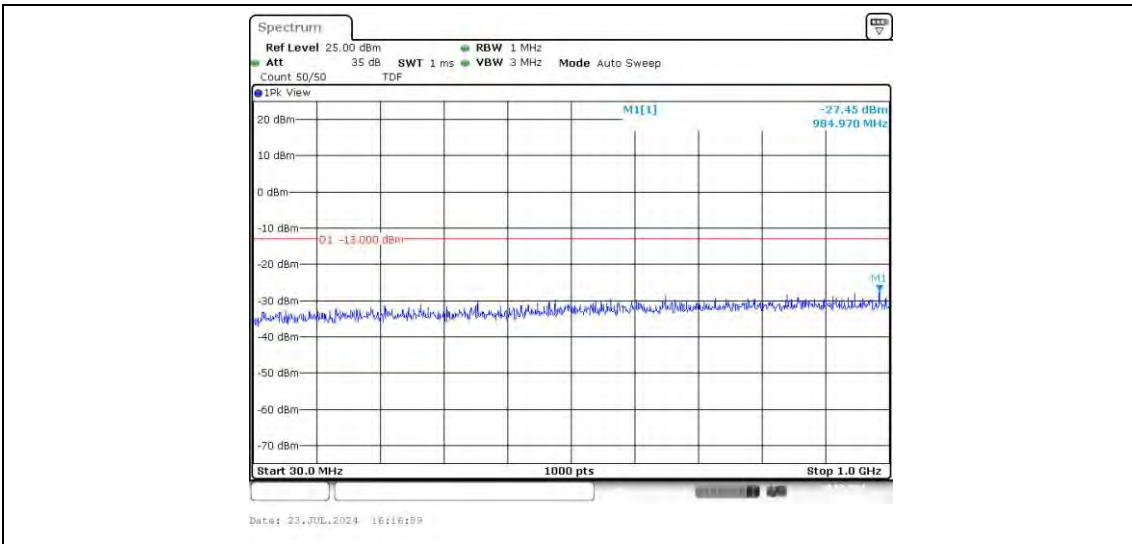

Band2-20MHz-16QAM-18900-100RB#0-Range2:1000~2000MHz