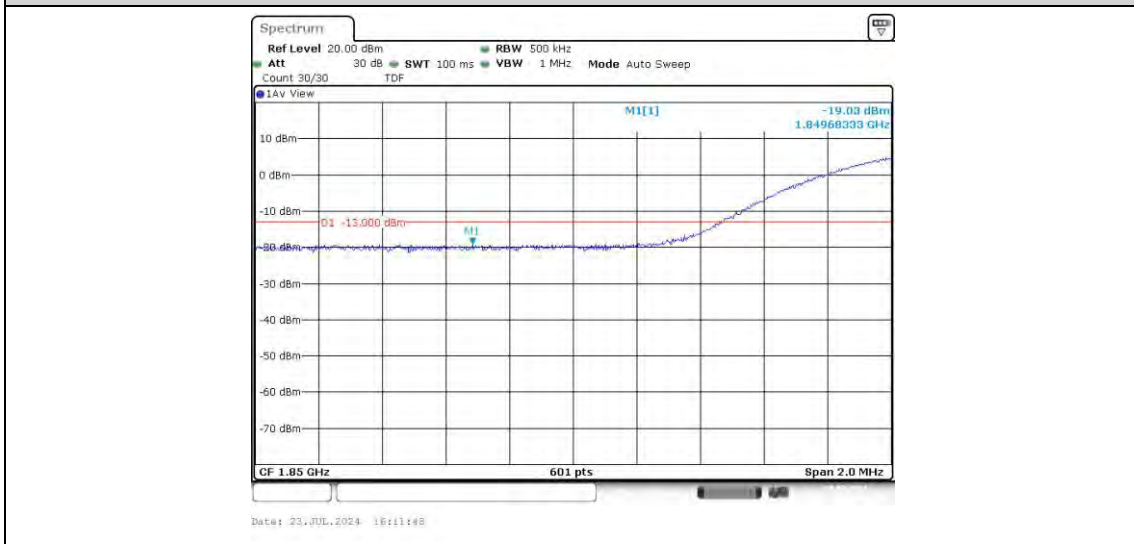

Band2-15MHz-QPSK-19125-75RB#0

Band2-15MHz-16QAM-18675-75RB#0

Band2-15MHz-16QAM-19125-75RB#0

Band2-20MHz-QPSK-18700-100RB#0

Band2-20MHz-QPSK-19100-100RB#0

Band2-20MHz-16QAM-18700-100RB#0

Band2-20MHz-16QAM-19100-100RB#0