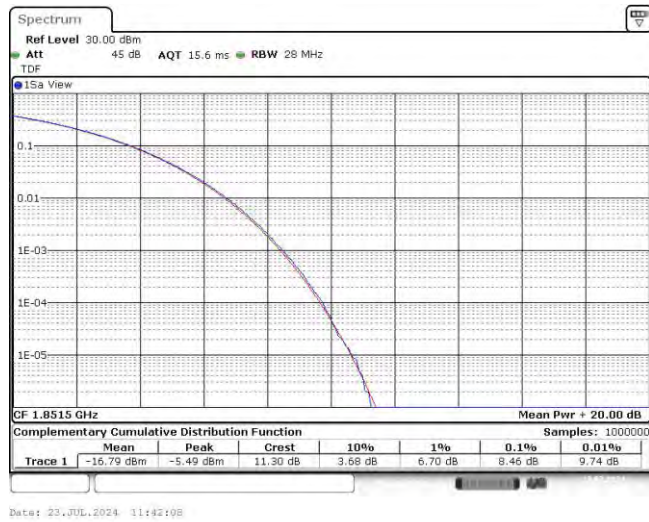

Band2-3MHz-QPSK-18615-15RB#0