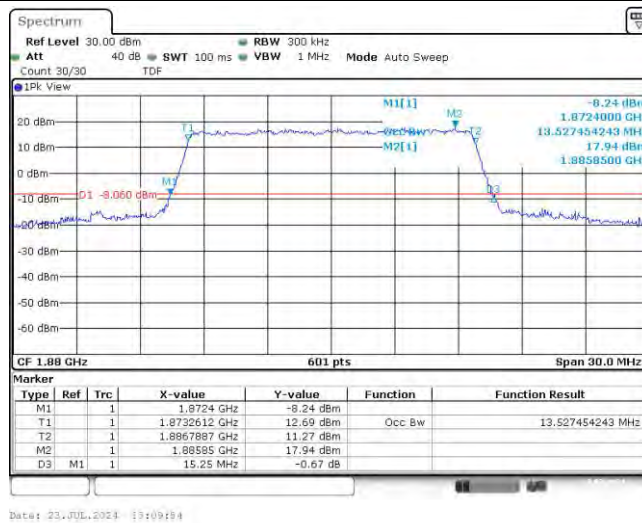

Band2-10MHz-QPSK-18900-50RB#0

Band2-10MHz-QPSK-19150-50RB#0

Band2-10MHz-16QAM-18650-50RB#0

Band2-10MHz-16QAM-18900-50RB#0

Band2-10MHz-16QAM-19150-50RB#0

Band2-15MHz-QPSK-18675-75RB#0

Band2-15MHz-QPSK-18900-75RB#0