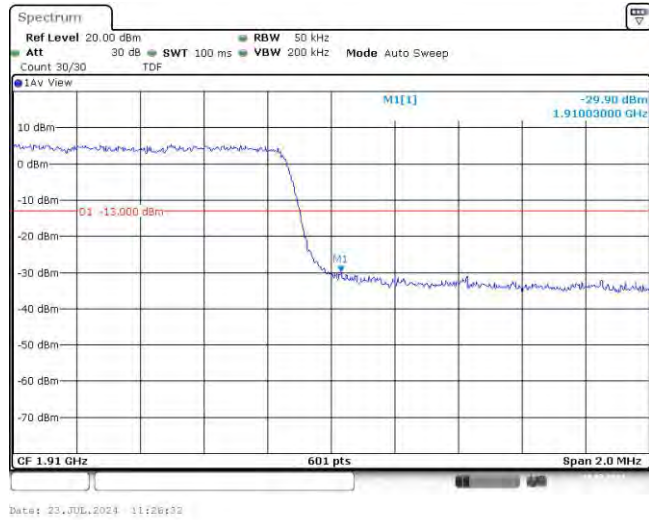

Test Graphs

Band2-1.4MHz-16QAM-19193-6RB#0

Band2-3MHz-QPSK-18615-15RB#0

Band2-3MHz-QPSK-19185-15RB#0

Band2-3MHz-16QAM-18615-15RB#0

Band2-3MHz-16QAM-19185-15RB#0

Band2-5MHz-QPSK-18625-25RB#0

Band2-5MHz-QPSK-19175-25RB#0