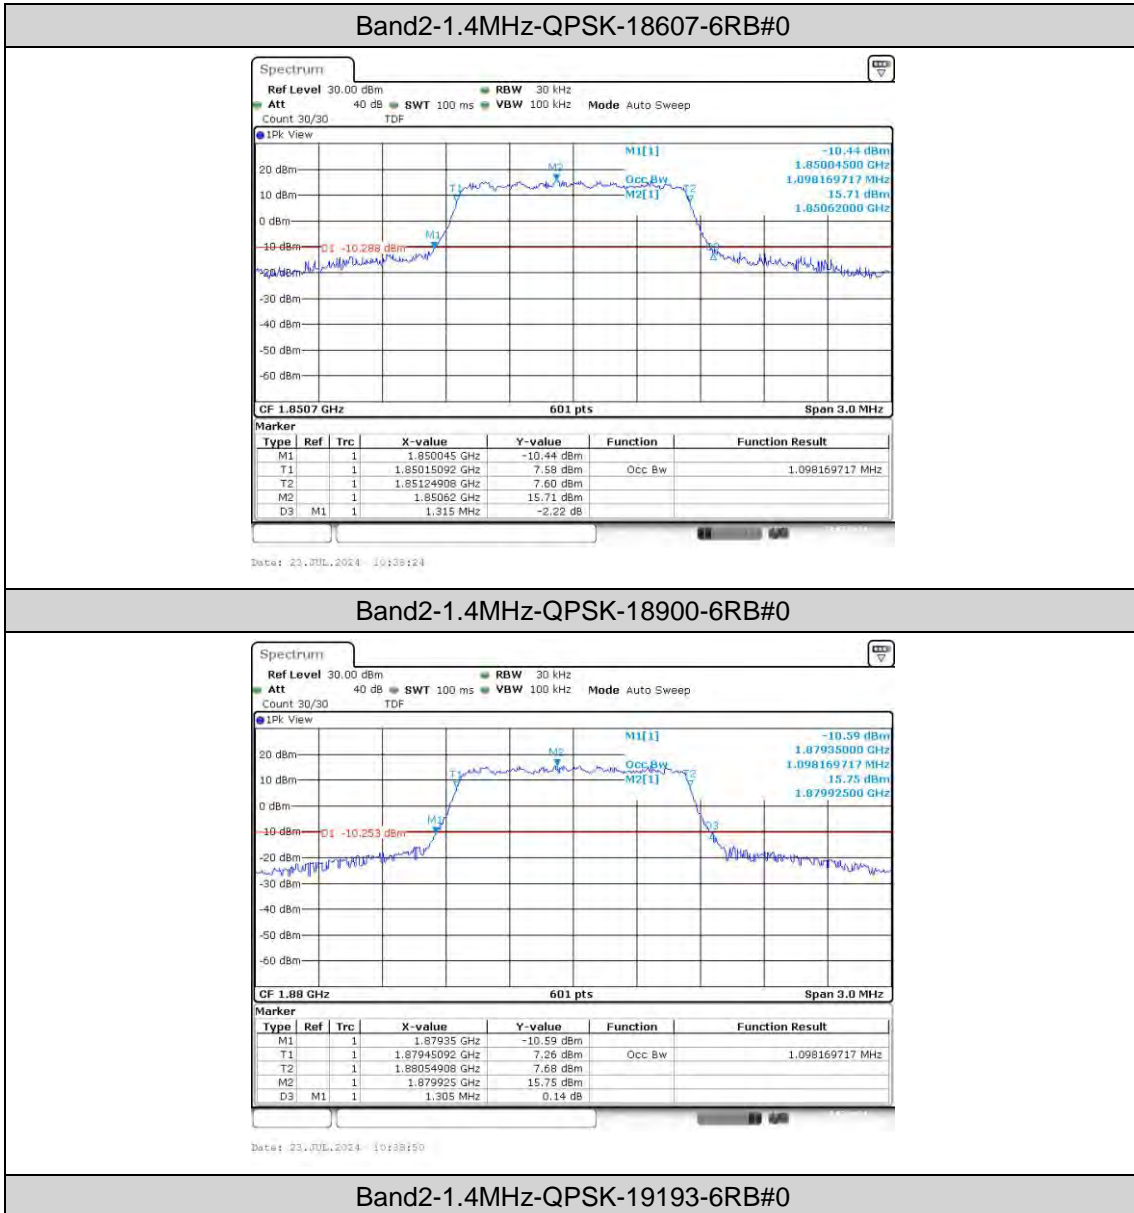

Band2	20MHz	16QAM	18700	100RB#0	18.17	22.067	PASS
Band2	20MHz	16QAM	18900	100RB#0	18.037	20.467	PASS
Band2	20MHz	16QAM	19100	100RB#0	18.236	22.467	PASS

Test Graphs

Band2-1.4MHz-16QAM-18607-6RB#0

Band2-1.4MHz-16QAM-18900-6RB#0