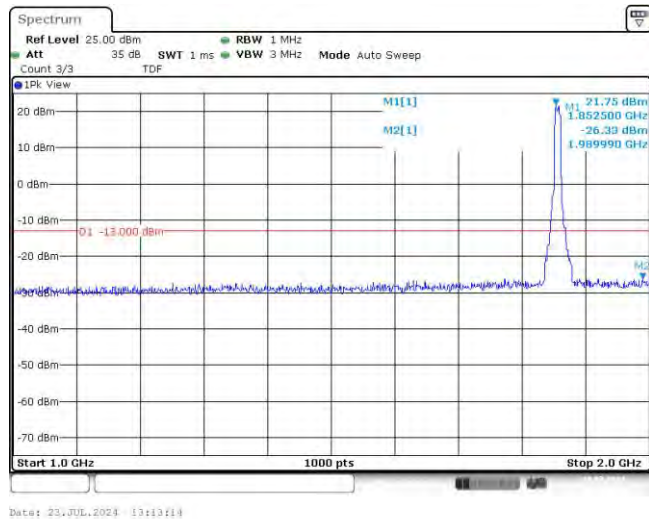

Band2-10MHz-16QAM-18650-50RB#0-Range3:2000~20000MHz