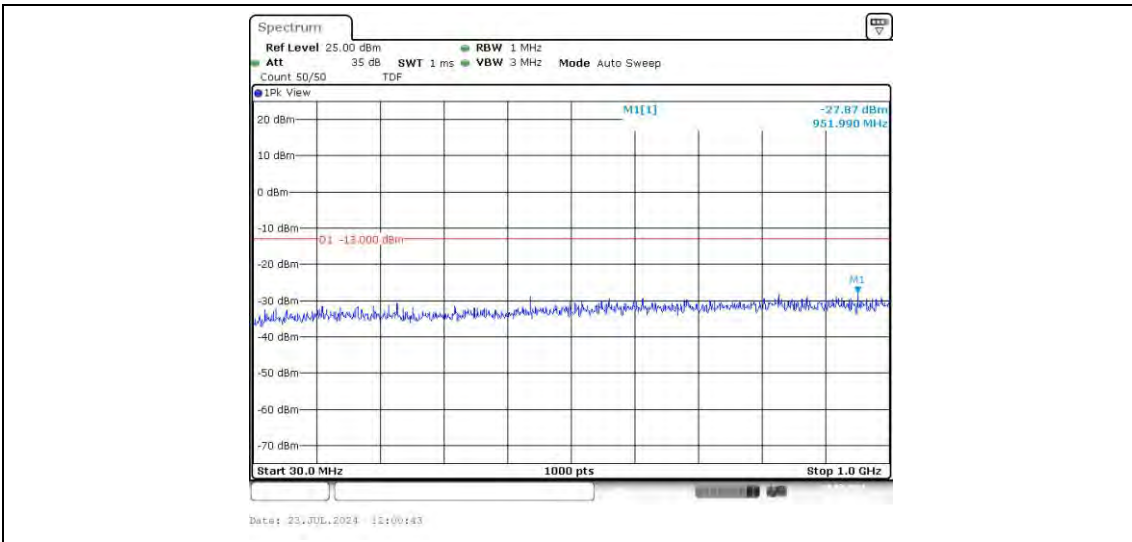

Band2-5MHz-16QAM-18900-25RB#0-Range2:1000~2000MHz