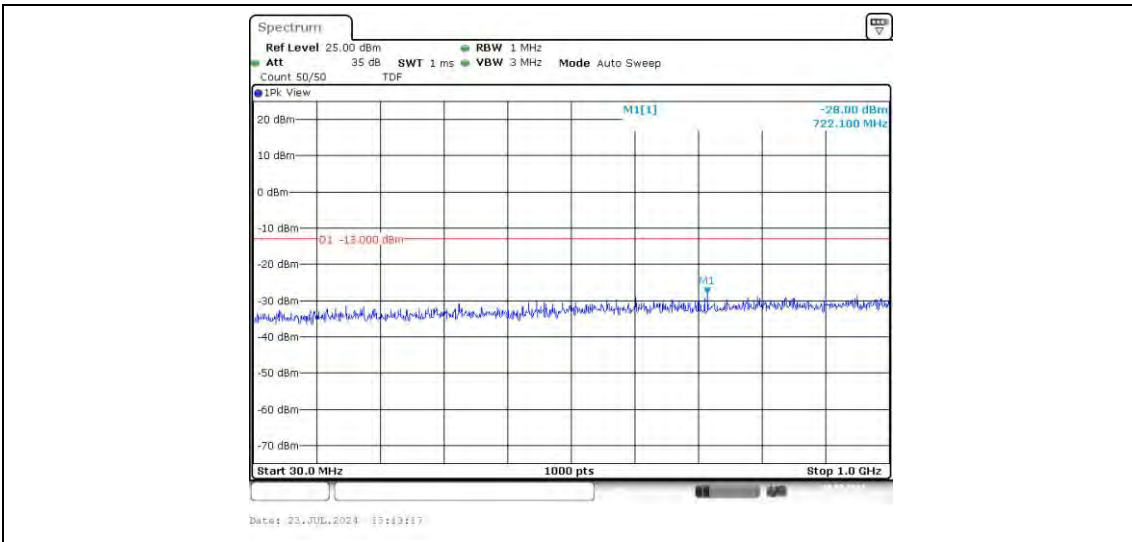

Band2-15MHz-16QAM-18900-75RB#0-Range2:1000~2000MHz