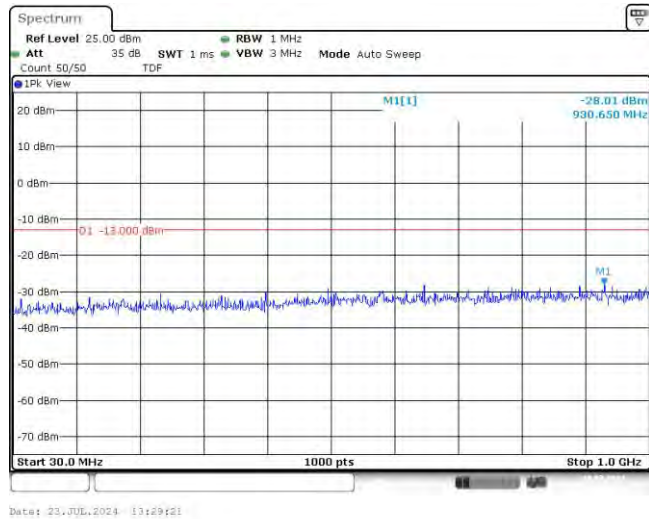

Band2-10MHz-16QAM-19150-50RB#0-Range2:1000~2000MHz