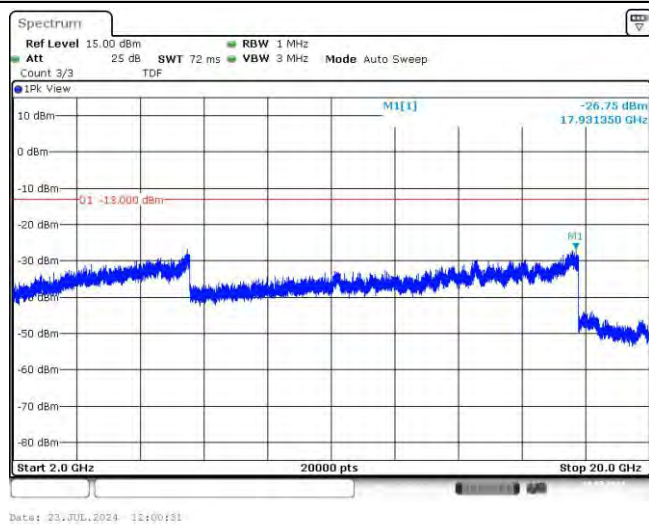

Band2-5MHz-QPSK-18625-25RB#0-Range3:2000~20000MHz

Band2-5MHz-QPSK-18900-25RB#0-Range1:30~1000MHz

Band2-5MHz-QPSK-18900-25RB#0-Range2:1000~2000MHz

Band2-5MHz-QPSK-18900-25RB#0-Range3:2000~20000MHz

Band2-5MHz-QPSK-19175-25RB#0-Range1:30~1000MHz