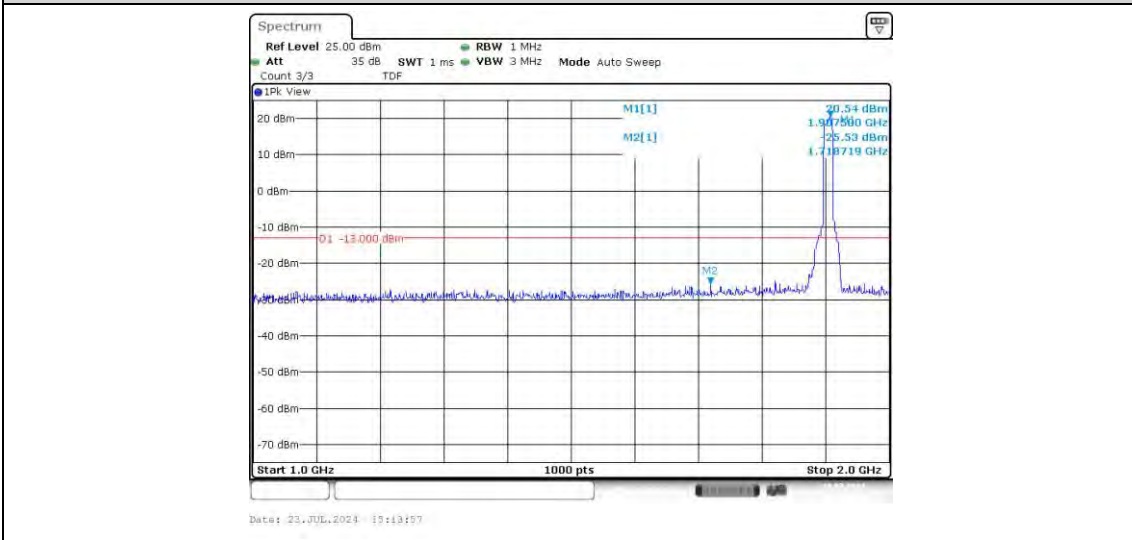

Band2-15MHz-QPSK-19125-75RB#0-Range3:2000~20000MHz