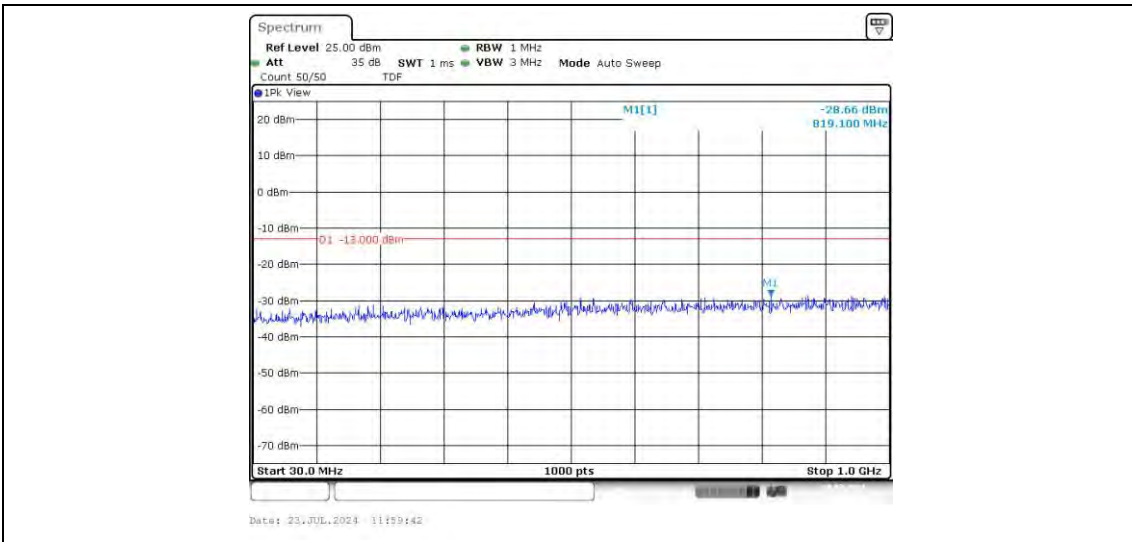

Band2-5MHz-16QAM-18625-25RB#0-Range2:1000~2000MHz