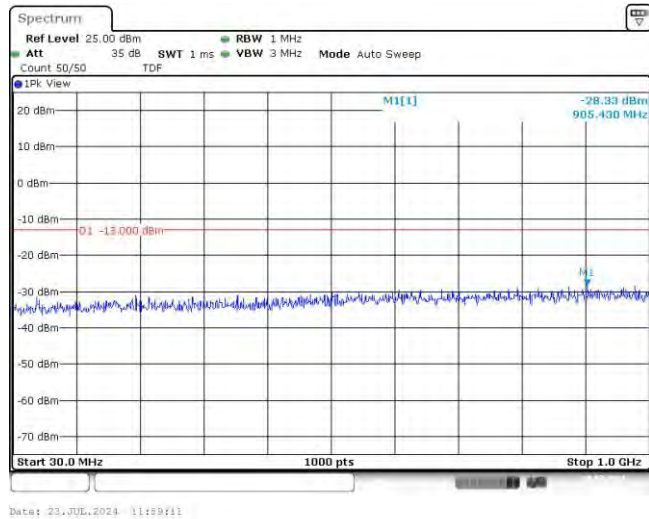

Band2-3MHz-16QAM-19185-6RB#0-Range1:30~1000MHz

Band2-3MHz-16QAM-19185-6RB#0-Range2:1000~2000MHz

Band2-3MHz-16QAM-19185-6RB#0-Range3:2000~20000MHz

Band2-5MHz-QPSK-18625-25RB#0-Range1:30~1000MHz

Band2-5MHz-QPSK-18625-25RB#0-Range2:1000~2000MHz