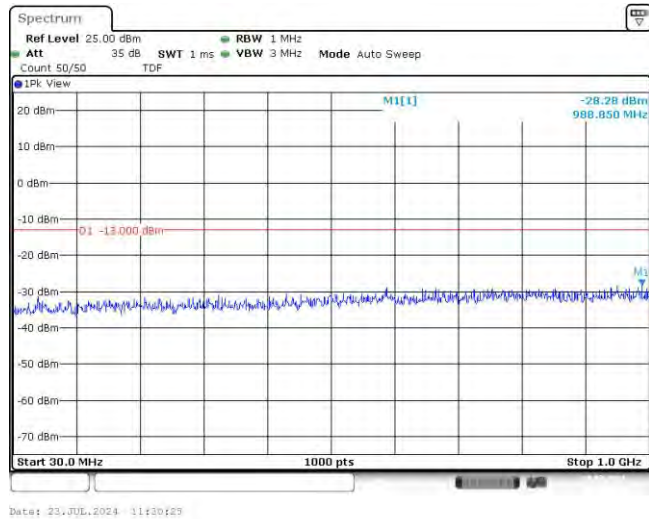

Band2-3MHz-QPSK-19185-6RB#0-Range2:1000~2000MHz