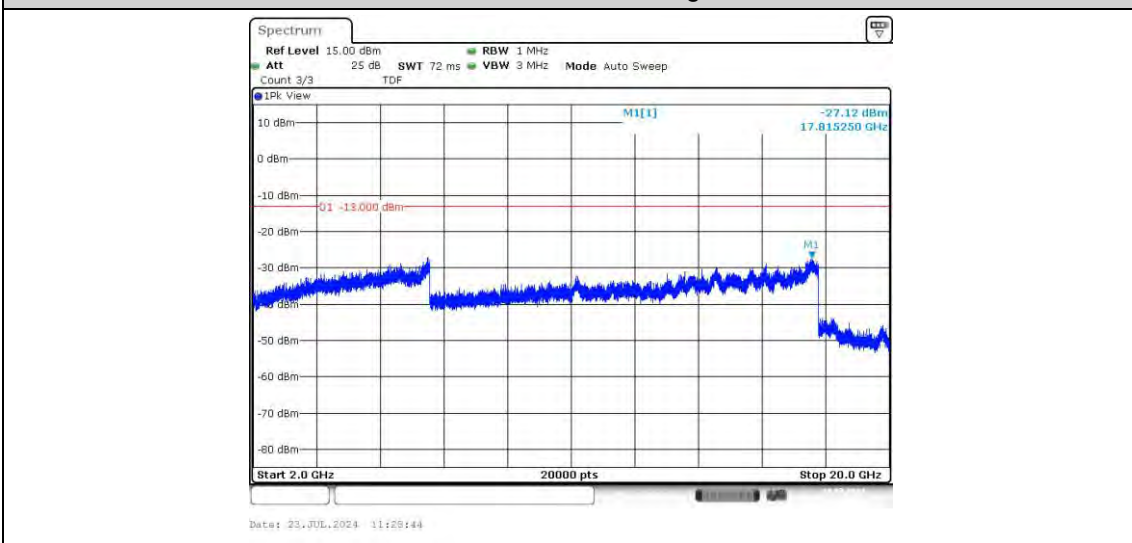

Band2-3MHz-16QAM-18900-6RB#0-Range1:30~1000MHz