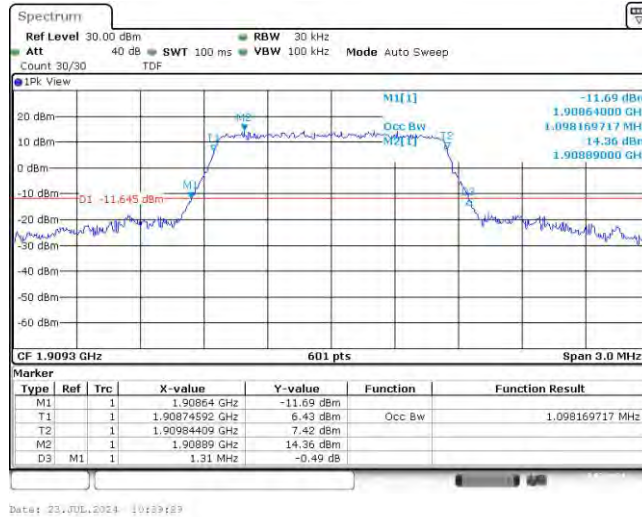

Band2-3MHz-QPSK-18615-15RB#0

Band2-3MHz-QPSK-18900-15RB#0

Band2-3MHz-QPSK-19185-15RB#0