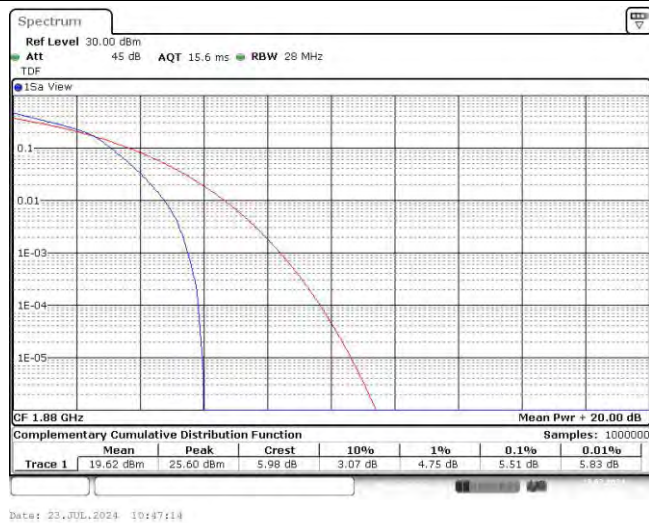

Band2	20MHz	16QAM	19100	100RB#0	5.68	13	PASS
-------	-------	-------	-------	---------	------	----	------

Test Graphs

Band2-1.4MHz-16QAM-18607-6RB#0

Band2-1.4MHz-16QAM-18900-6RB#0

Band2-1.4MHz-16QAM-19193-6RB#0