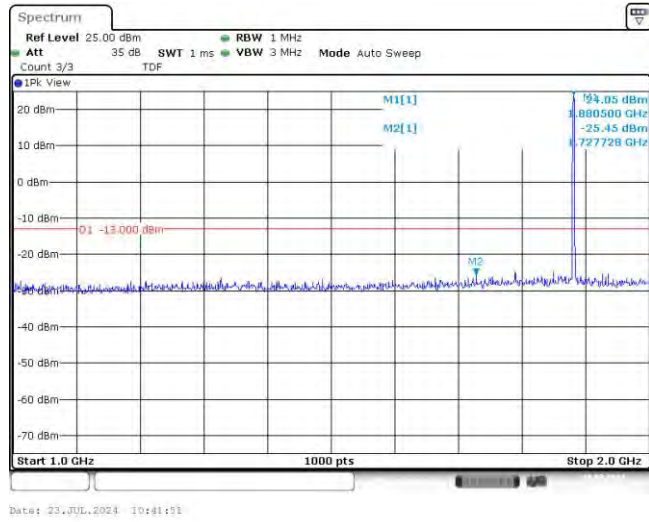

Band2-1.4MHz-QPSK-18900-6RB#0-Range2:1000~2000MHz