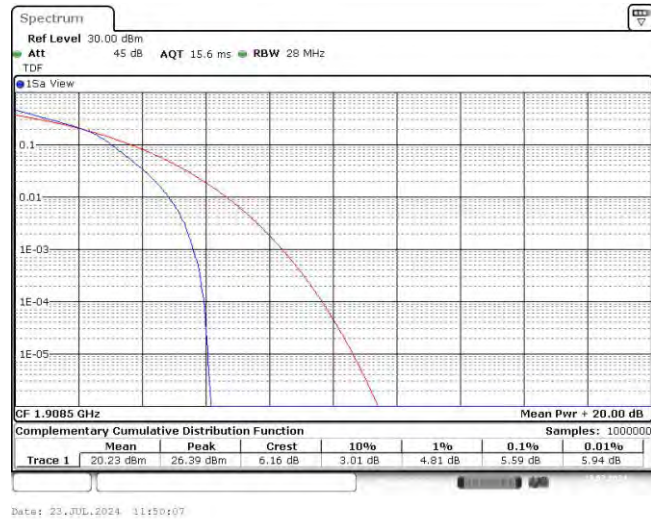

Band2-5MHz-QPSK-18625-25RB#0