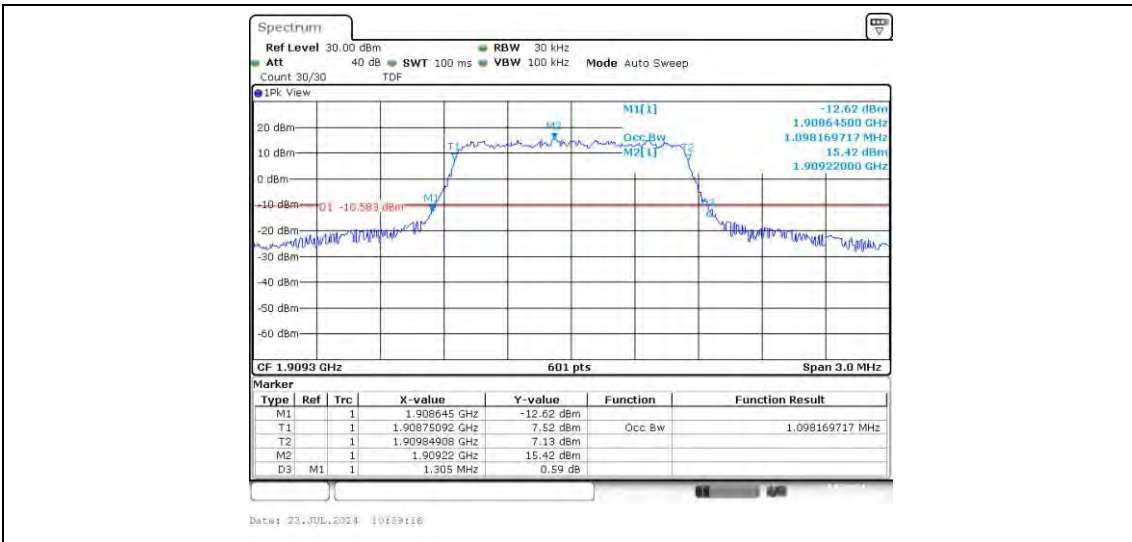

Band2	20MHz	16QAM	18700	100RB#0	18.17	22.067	PASS
Band2	20MHz	16QAM	18900	100RB#0	18.037	20.467	PASS
Band2	20MHz	16QAM	19100	100RB#0	18.236	22.467	PASS

Test Graphs

Band2-1.4MHz-16QAM-18607-6RB#0

Band2-1.4MHz-16QAM-18900-6RB#0