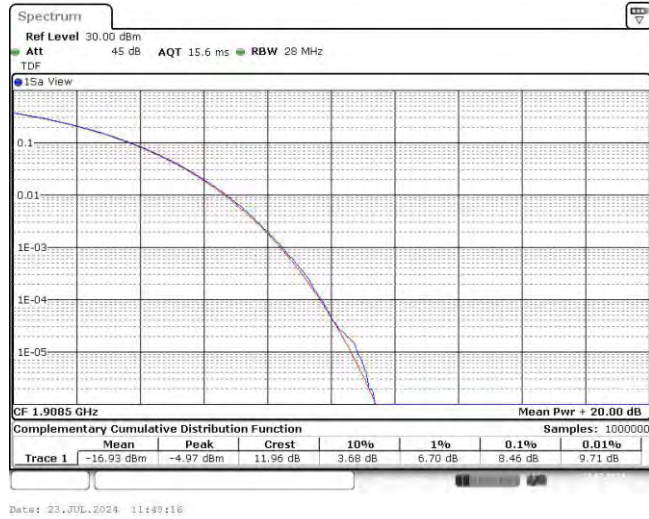

Band2-3MHz-16QAM-18615-15RB#0

Band2-3MHz-16QAM-18900-15RB#0

Band2-3MHz-16QAM-19185-15RB#0