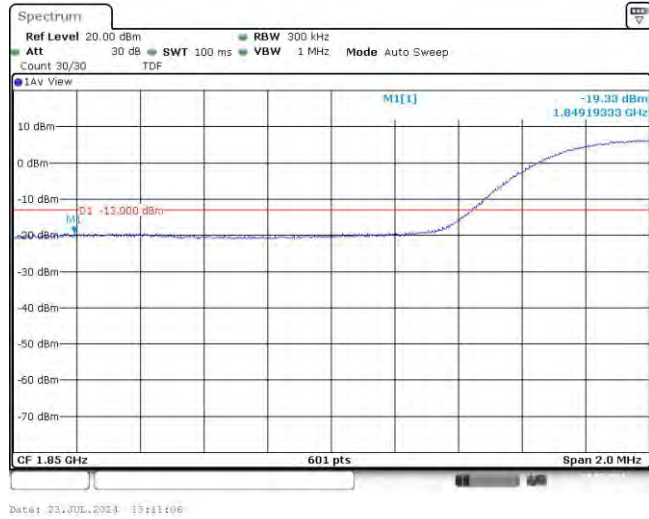

Band2-15MHz-16QAM-19125-75RB#0