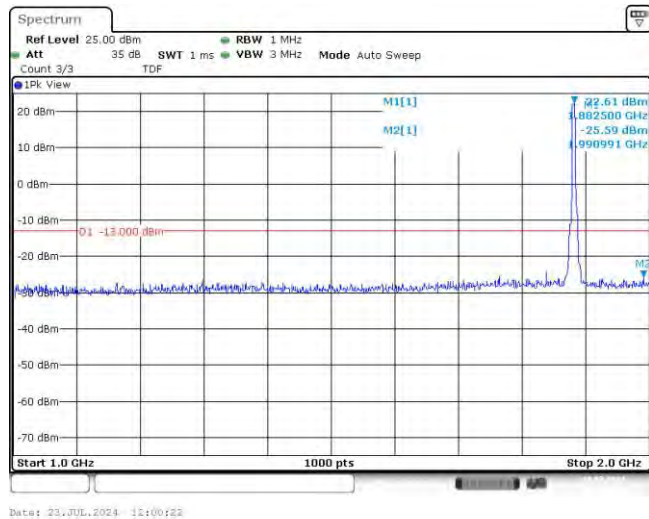

Band2-5MHz-QPSK-18900-25RB#0-Range3:2000~20000MHz