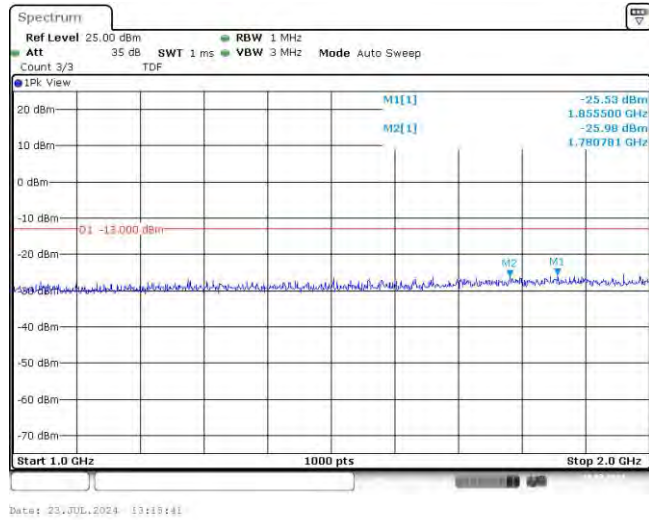

Band2-10MHz-QPSK-18900-50RB#0-Range2:1000~2000MHz

Band2-10MHz-QPSK-18900-50RB#0-Range3:2000~20000MHz

Band2-10MHz-QPSK-19150-50RB#0-Range1:30~1000MHz

Band2-10MHz-QPSK-19150-50RB#0-Range2:1000~2000MHz

Band2-10MHz-QPSK-19150-50RB#0-Range3:2000~20000MHz