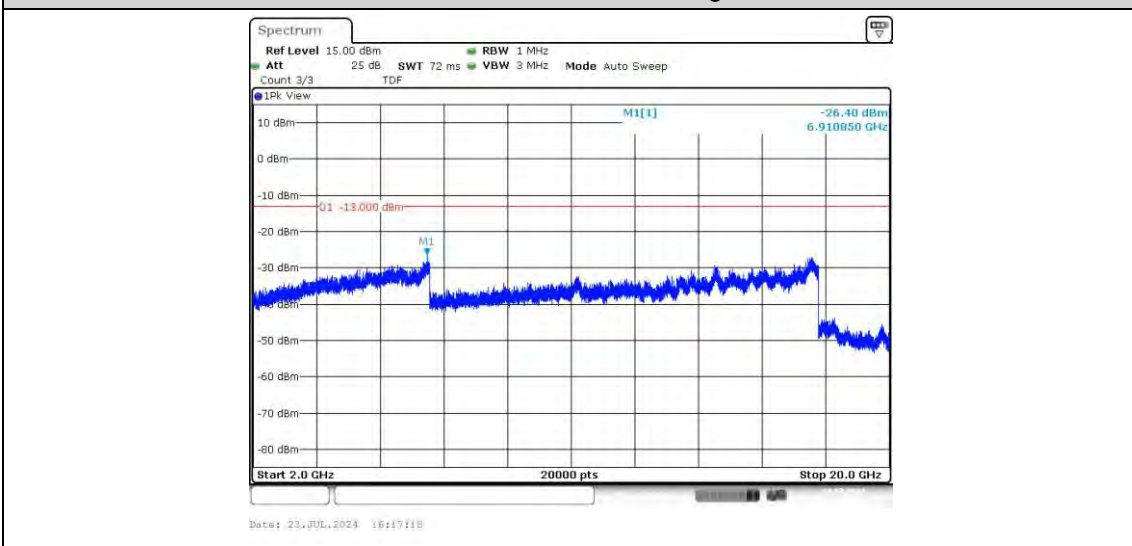

Band2-20MHz-16QAM-18700-100RB#0-Range3:2000~20000MHz

Band2-20MHz-16QAM-18900-100RB#0-Range1:30~1000MHz

Band2-20MHz-16QAM-18900-100RB#0-Range2:1000~2000MHz

Band2-20MHz-16QAM-18900-100RB#0-Range3:2000~20000MHz