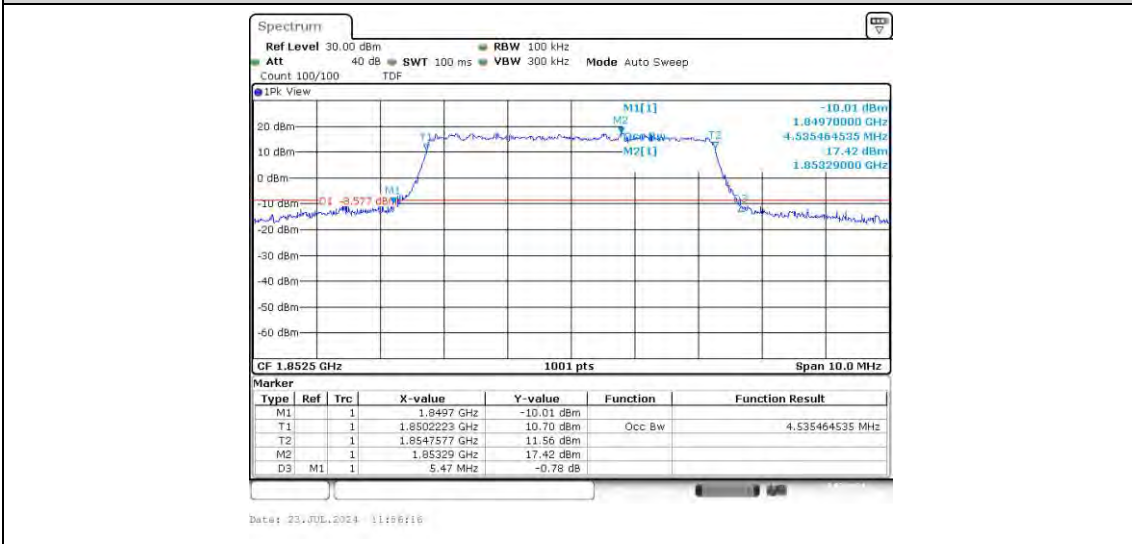

Band2-5MHz-QPSK-18900-25RB#0