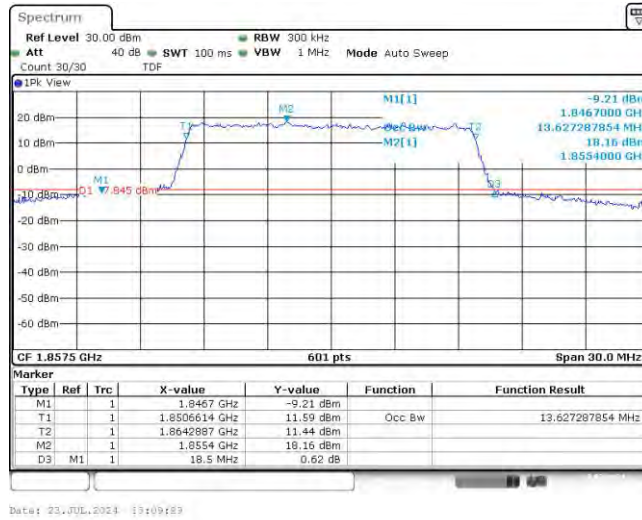

Band2-10MHz-QPSK-18900-50RB#0

Band2-10MHz-QPSK-19150-50RB#0

Band2-10MHz-16QAM-18650-50RB#0

Band2-10MHz-16QAM-18900-50RB#0

Band2-10MHz-16QAM-19150-50RB#0

Band2-15MHz-QPSK-18675-75RB#0

Band2-15MHz-QPSK-18900-75RB#0