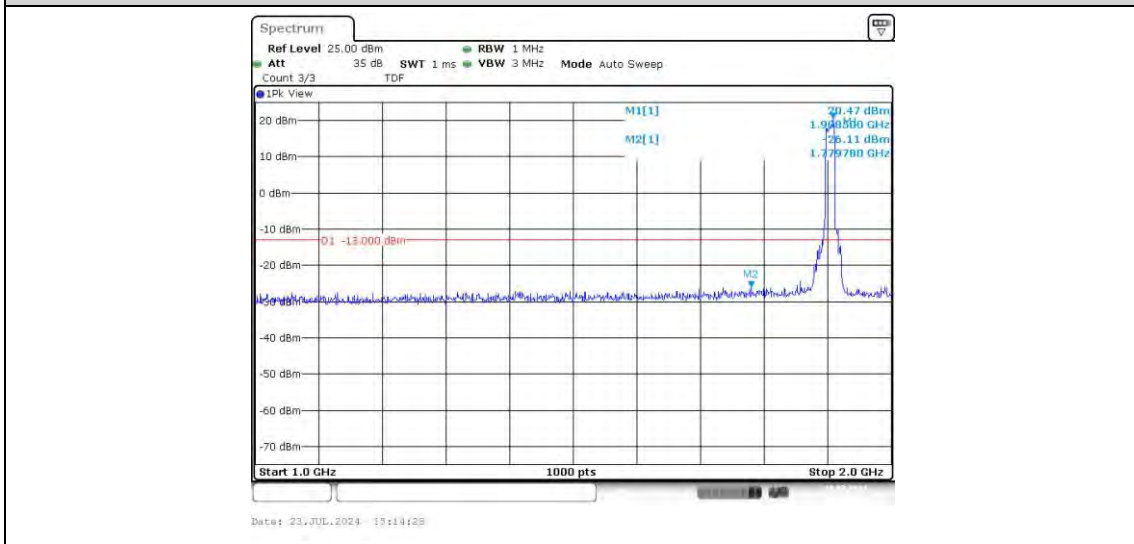

Band2-15MHz-16QAM-19125-75RB#0-Range3:2000~20000MHz