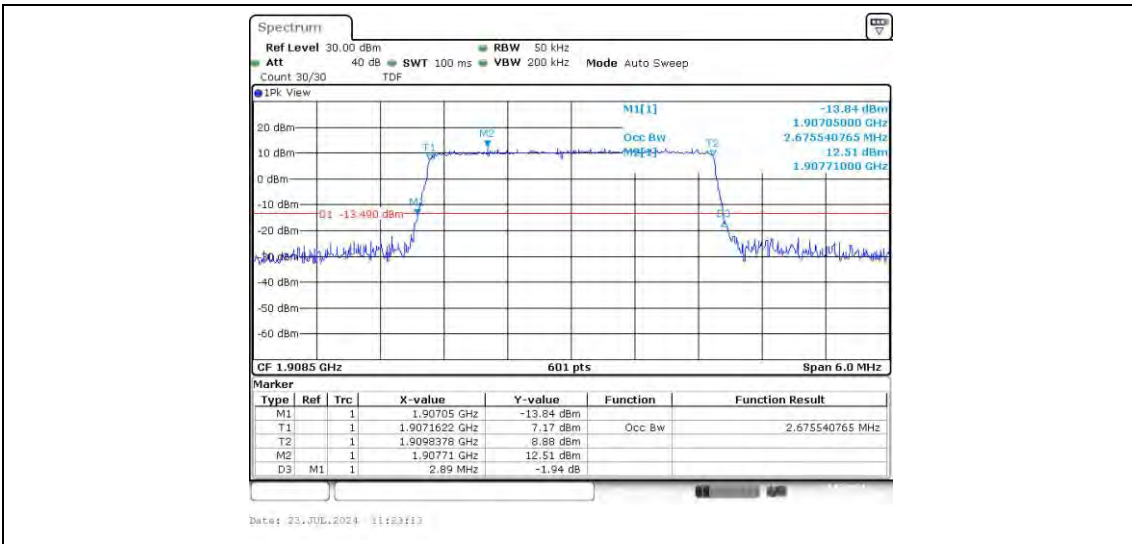

Band2-5MHz-QPSK-18625-25RB#0