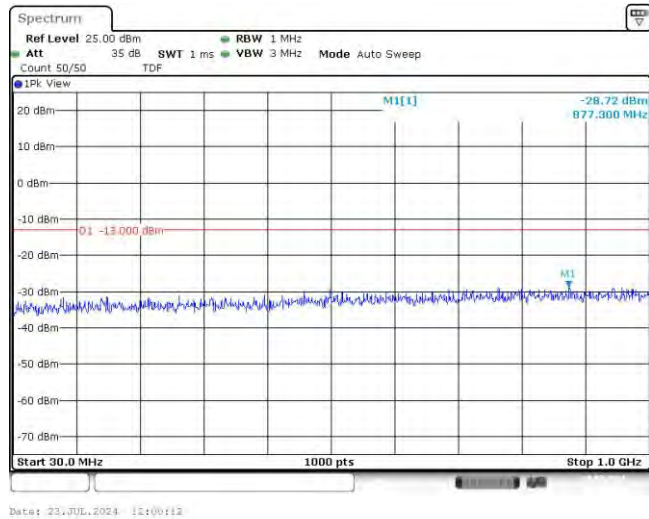

Band2-5MHz-QPSK-18900-25RB#0-Range2:1000~2000MHz