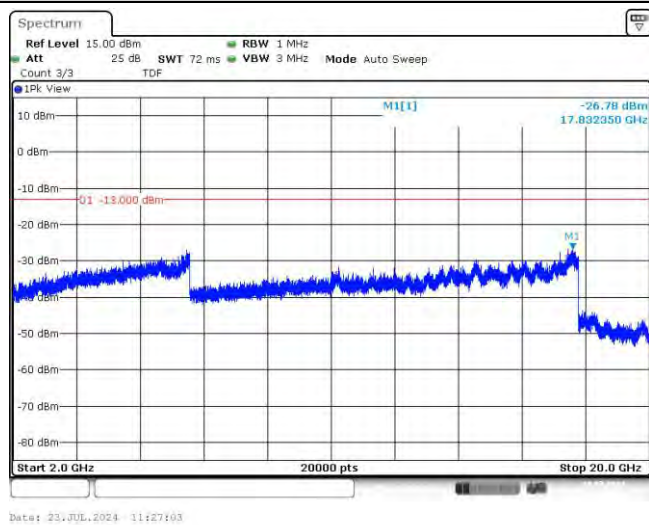

Band2-3MHz-QPSK-18900-6RB#0-Range1:30~1000MHz