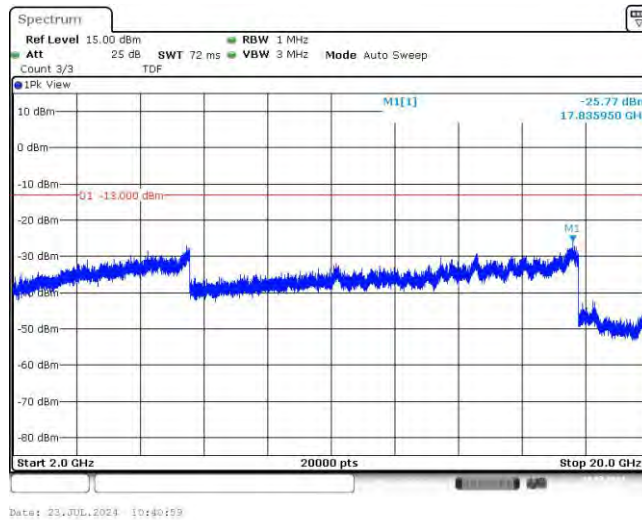

Test Graphs

Band2-1.4MHz-QPSK-18607-6RB#0-Range1:30~1000MHz

Band2-1.4MHz-QPSK-18607-6RB#0-Range2:1000~2000MHz

Band2-1.4MHz-QPSK-18607-6RB#0-Range3:2000~20000MHz

Band2-1.4MHz-QPSK-18900-6RB#0-Range1:30~1000MHz