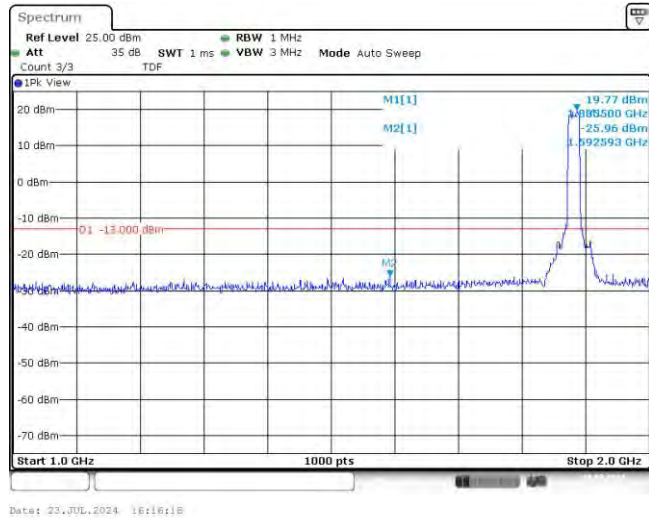

Band2-20MHz-QPSK-18900-100RB#0-Range3:2000~20000MHz