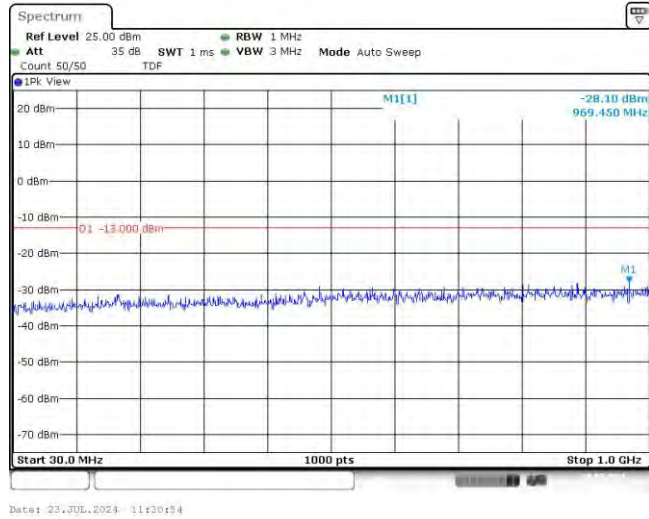

Band2-3MHz-16QAM-19185-6RB#0-Range2:1000~2000MHz