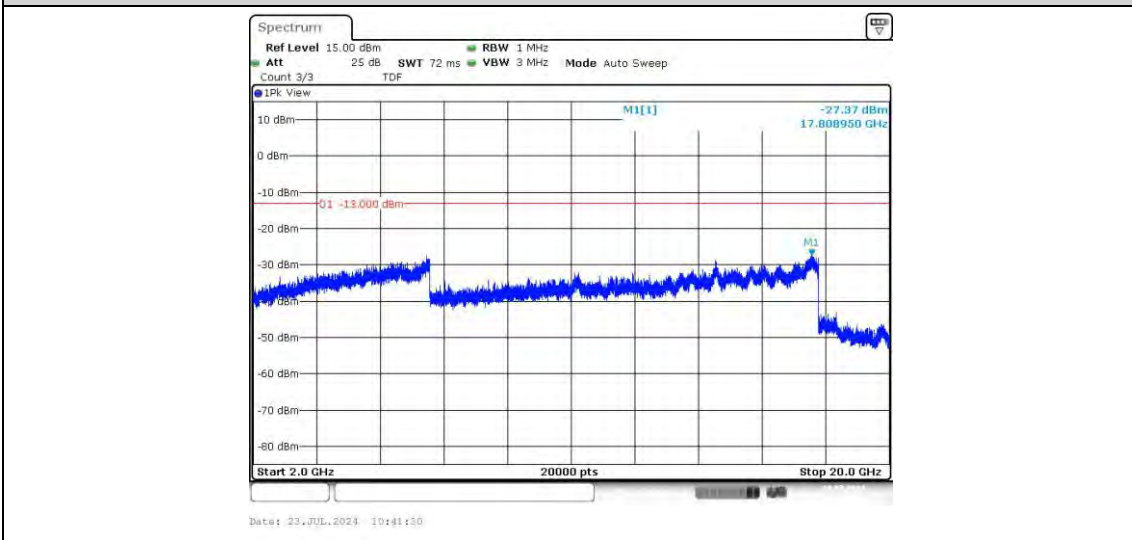

Band2-1.4MHz-16QAM-18900-6RB#0-Range1:30~1000MHz