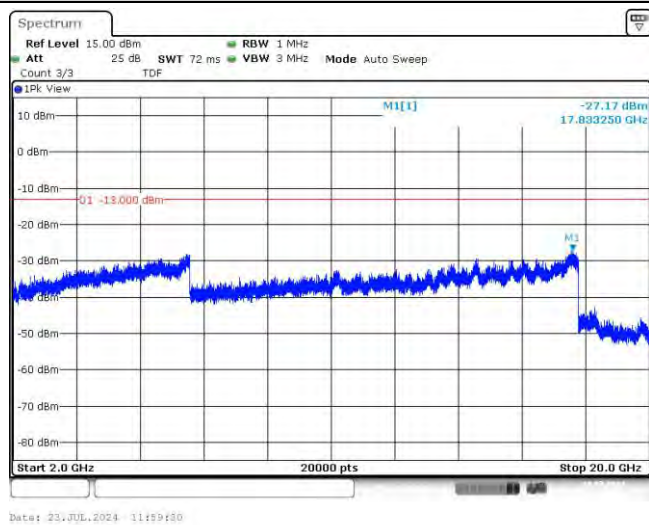

Band2-5MHz-QPSK-18900-25RB#0-Range1:30~1000MHz