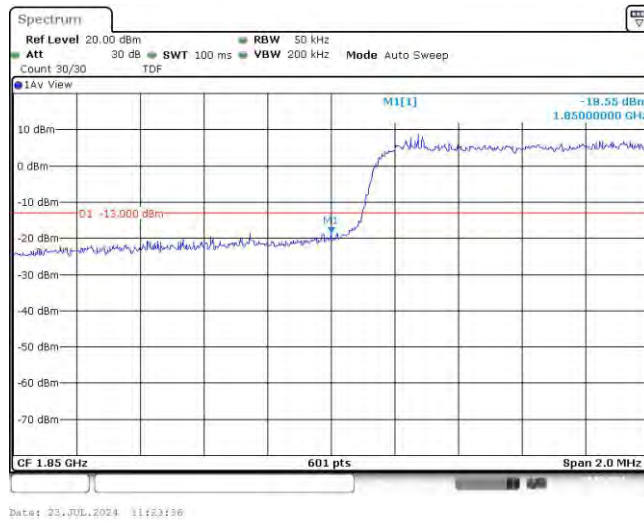

Band2-3MHz-QPSK-18615-15RB#0