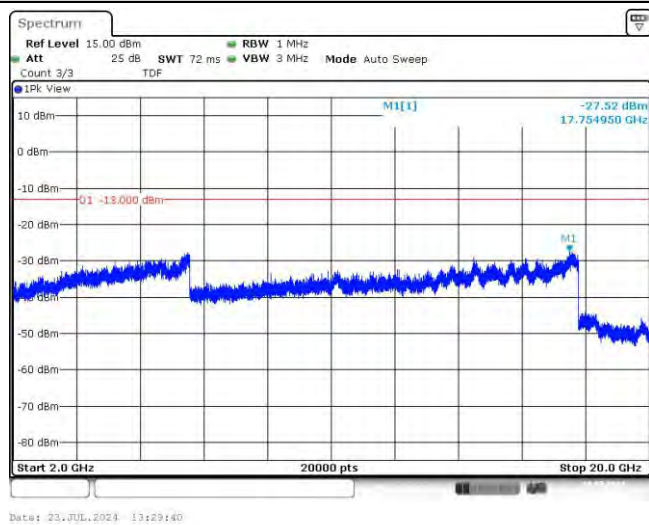

Band2-10MHz-16QAM-18900-50RB#0-Range3:2000~20000MHz

Band2-10MHz-16QAM-19150-50RB#0-Range1:30~1000MHz

Band2-10MHz-16QAM-19150-50RB#0-Range2:1000~2000MHz

Band2-10MHz-16QAM-19150-50RB#0-Range3:2000~20000MHz