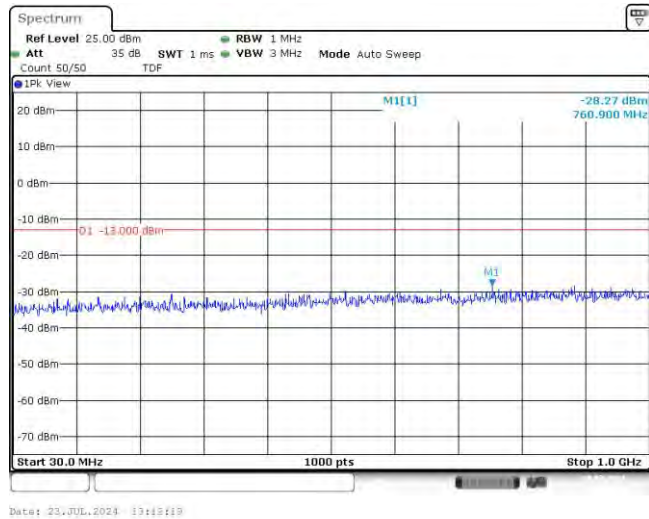

Band2-10MHz-QPSK-18650-50RB#0-Range2:1000~2000MHz