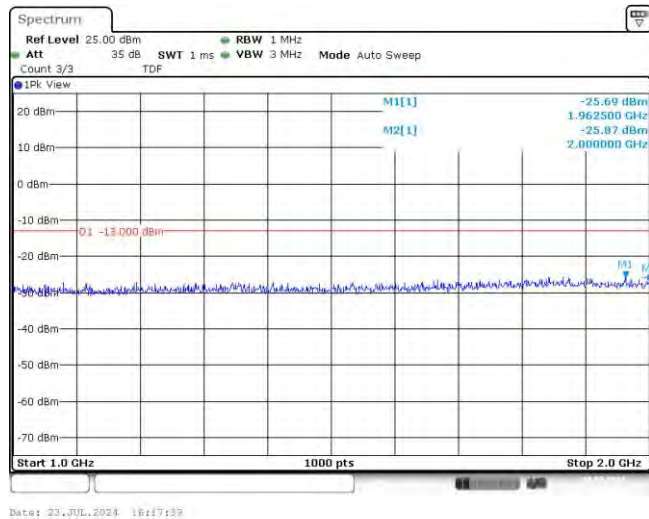

Band2-20MHz-QPSK-19100-100RB#0-Range3:2000~20000MHz