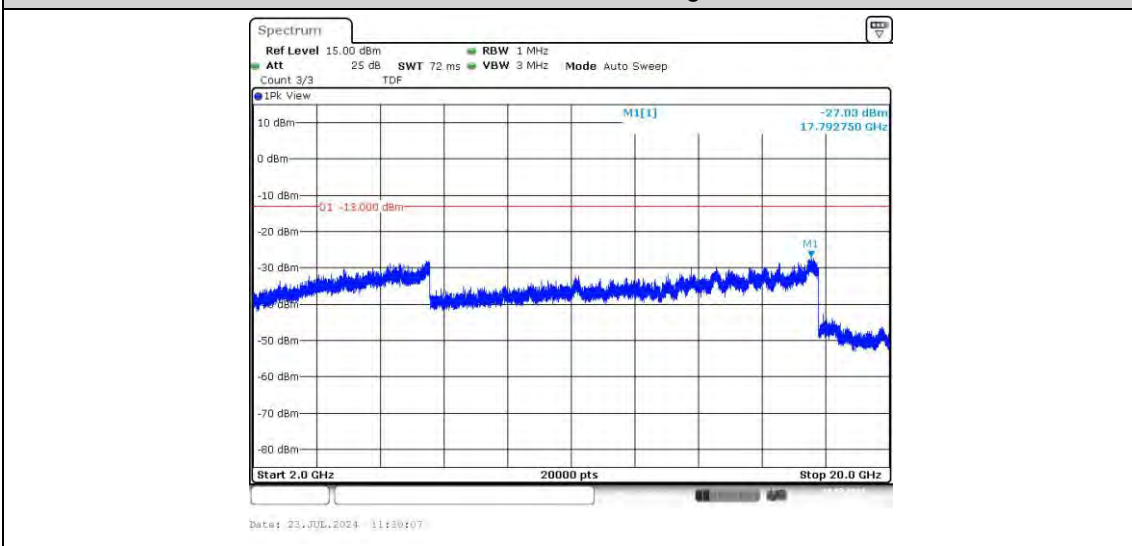

Band2-3MHz-16QAM-18615-6RB#0-Range2:1000~2000MHz

Band2-3MHz-16QAM-18615-6RB#0-Range3:2000~20000MHz

Band2-3MHz-16QAM-18900-6RB#0-Range1:30~1000MHz

Band2-3MHz-16QAM-18900-6RB#0-Range2:1000~2000MHz

Band2-3MHz-16QAM-18900-6RB#0-Range3:2000~20000MHz