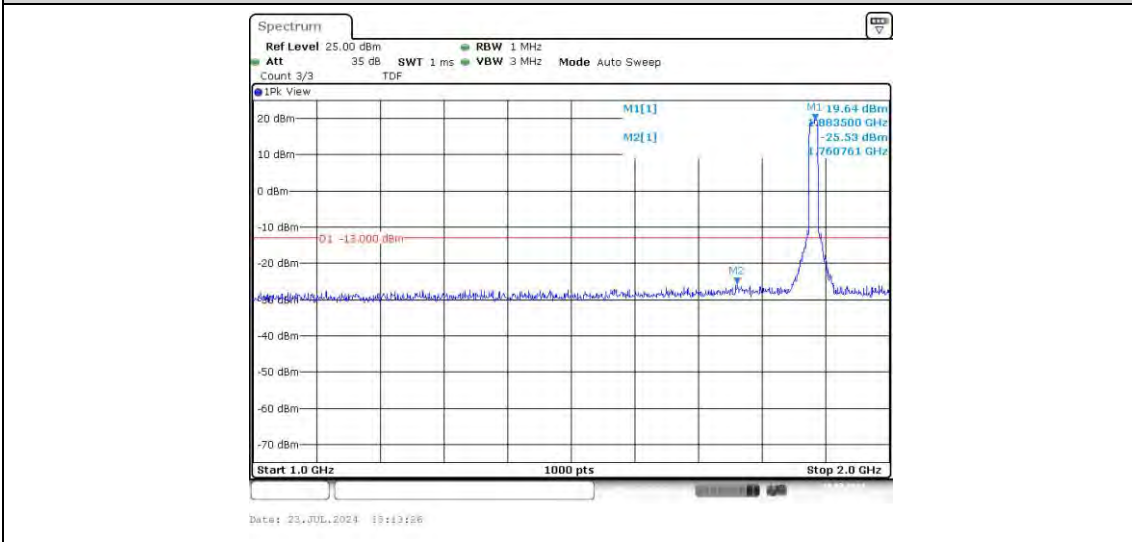

Band2-15MHz-16QAM-18675-75RB#0-Range2:1000~2000MHz

Band2-15MHz-16QAM-18675-75RB#0-Range3:2000~20000MHz

Band2-15MHz-16QAM-18900-75RB#0-Range1:30~1000MHz

Band2-15MHz-16QAM-18900-75RB#0-Range2:1000~2000MHz

Band2-15MHz-16QAM-18900-75RB#0-Range3:2000~20000MHz