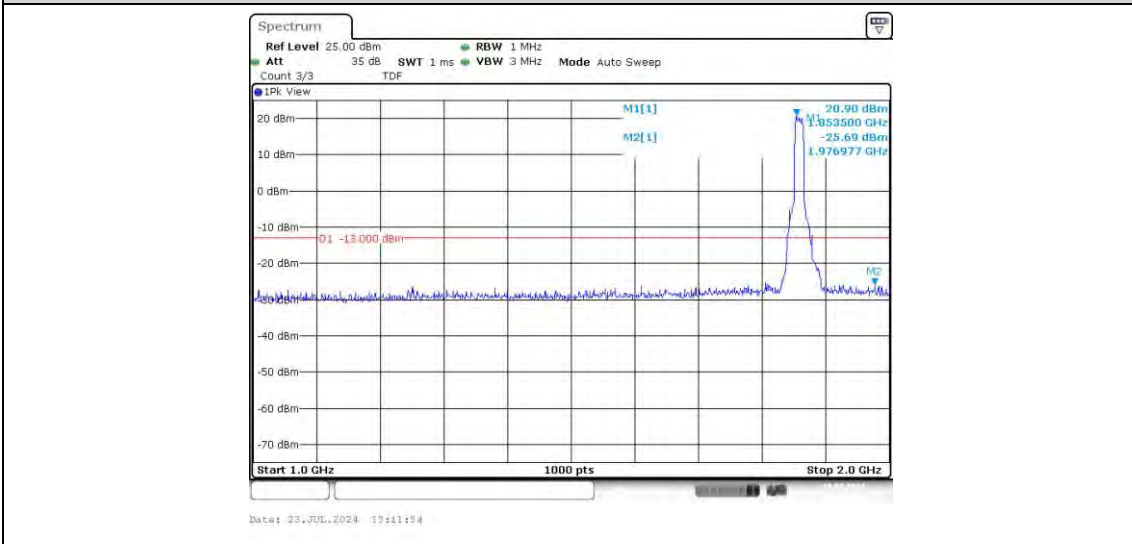

Band2-15MHz-QPSK-18675-75RB#0-Range3:2000~20000MHz