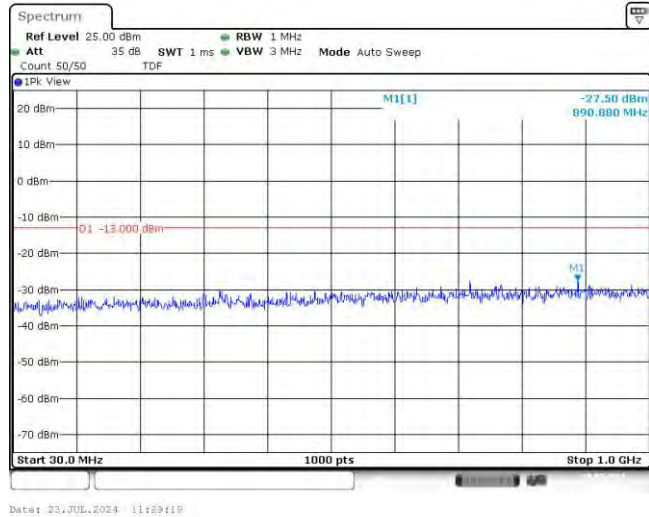

Band2-3MHz-QPSK-18615-6RB#0-Range1:30~1000MHz

Band2-3MHz-QPSK-18615-6RB#0-Range2:1000~2000MHz

Band2-3MHz-QPSK-18615-6RB#0-Range3:2000~20000MHz

Band2-3MHz-QPSK-18900-6RB#0-Range1:30~1000MHz

Band2-3MHz-QPSK-18900-6RB#0-Range2:1000~2000MHz