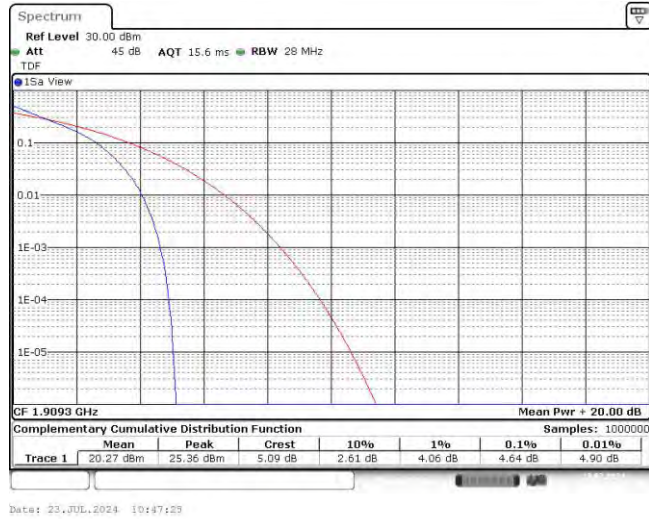

Band2-1.4MHz-16QAM-18607-6RB#0

Band2-1.4MHz-16QAM-18900-6RB#0

Band2-1.4MHz-16QAM-19193-6RB#0