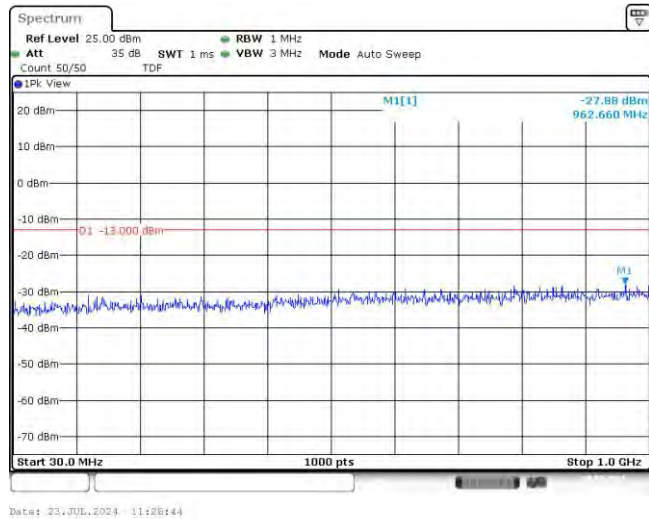

Band2-3MHz-QPSK-18615-6RB#0-Range2:1000~2000MHz