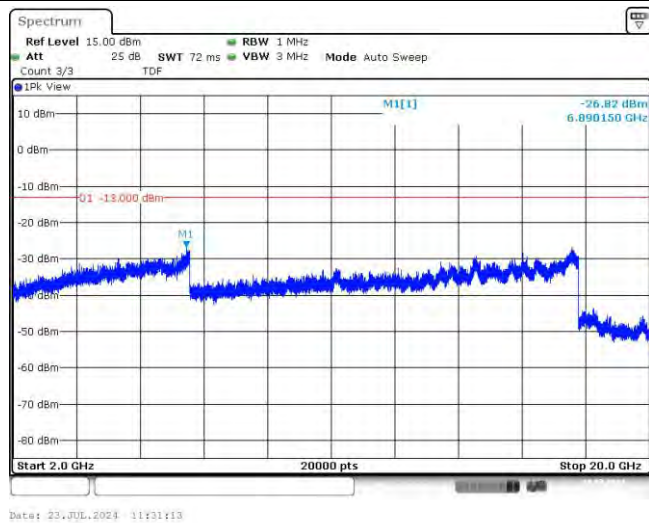

Band2-5MHz-QPSK-18625-25RB#0-Range1:30~1000MHz