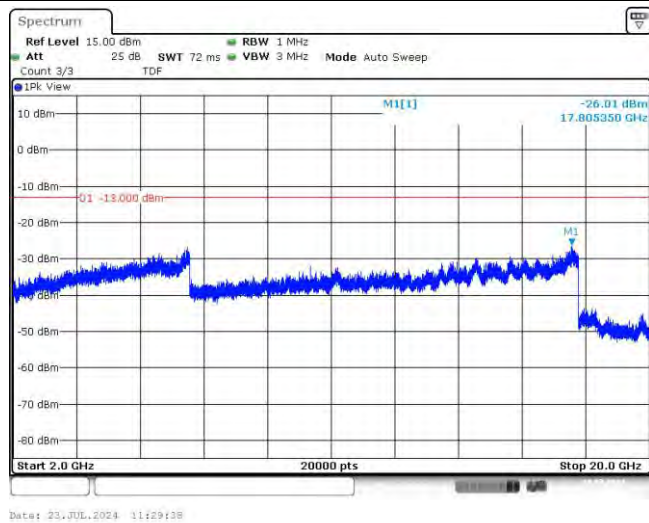

Band2-3MHz-QPSK-19185-6RB#0-Range1:30~1000MHz