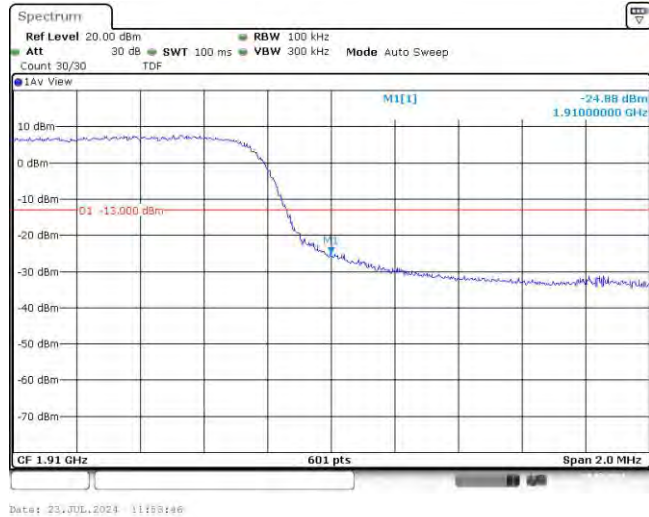

Test Graphs

Band2-1.4MHz-16QAM-19193-6RB#0

Band2-3MHz-QPSK-18615-15RB#0

Band2-3MHz-QPSK-19185-15RB#0

Band2-3MHz-16QAM-18615-15RB#0

Band2-3MHz-16QAM-19185-15RB#0

Band2-5MHz-QPSK-18625-25RB#0

Band2-5MHz-QPSK-19175-25RB#0