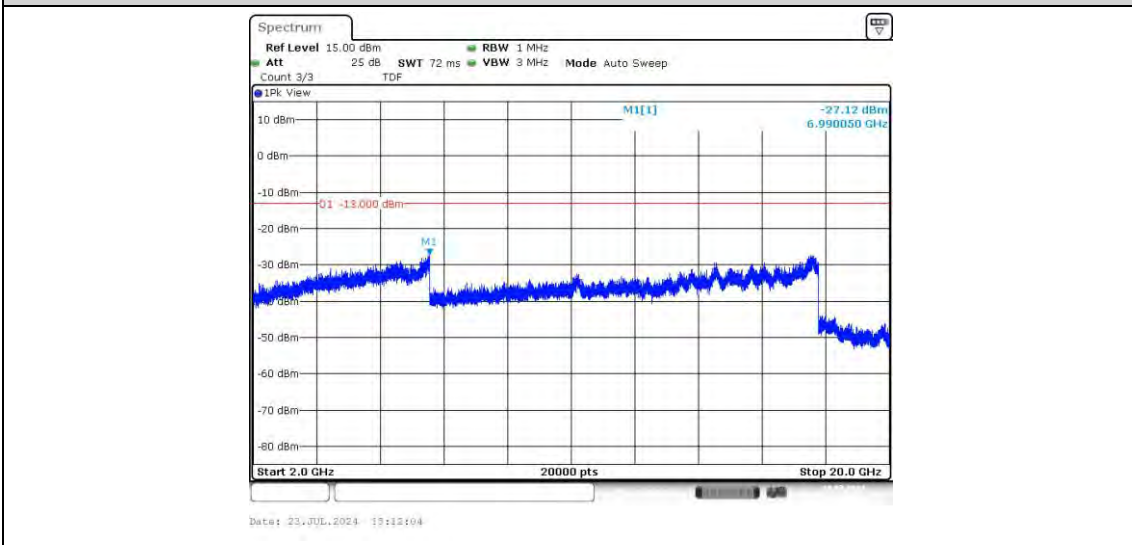

Band2-15MHz-QPSK-18900-75RB#0-Range1:30~1000MHz