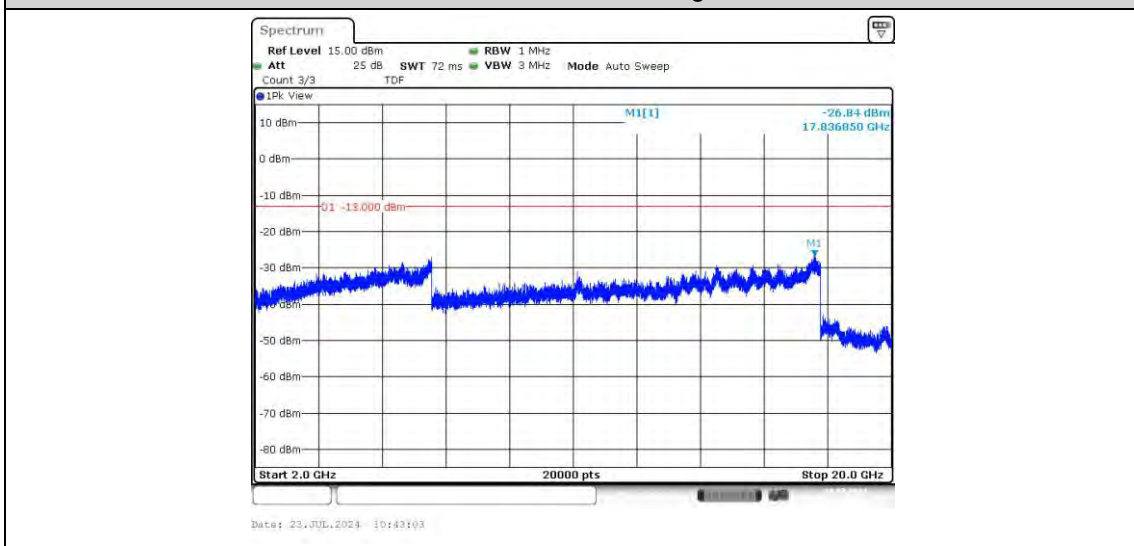

Band2-1.4MHz-QPSK-18900-6RB#0-Range2:1000~2000MHz

Band2-1.4MHz-QPSK-18900-6RB#0-Range3:2000~20000MHz

Band2-1.4MHz-QPSK-19193-6RB#0-Range1:30~1000MHz

Band2-1.4MHz-QPSK-19193-6RB#0-Range2:1000~2000MHz

Band2-1.4MHz-QPSK-19193-6RB#0-Range3:2000~20000MHz