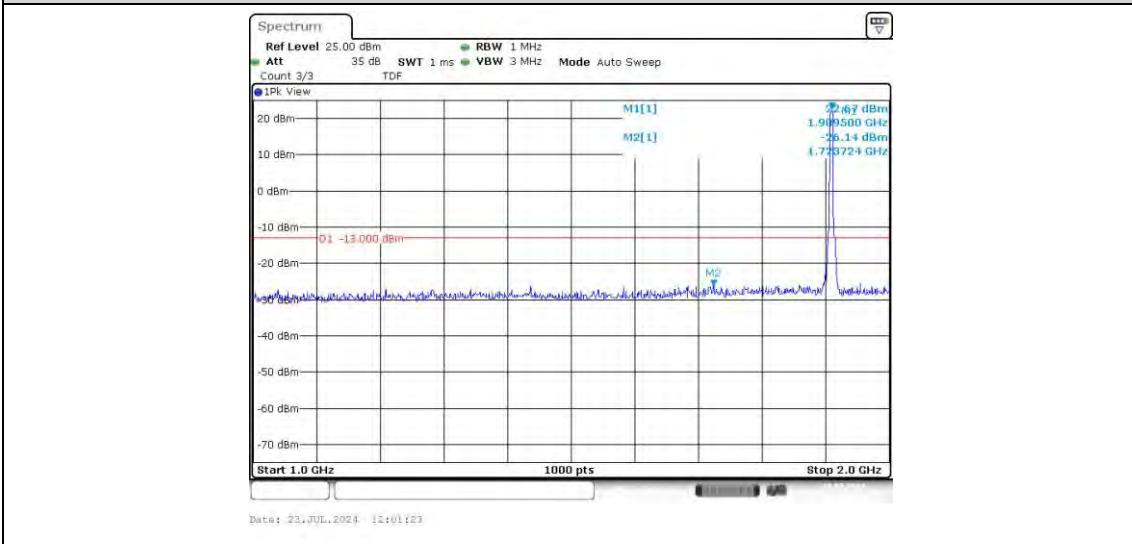

Band2-5MHz-QPSK-19175-25RB#0-Range3:2000~20000MHz