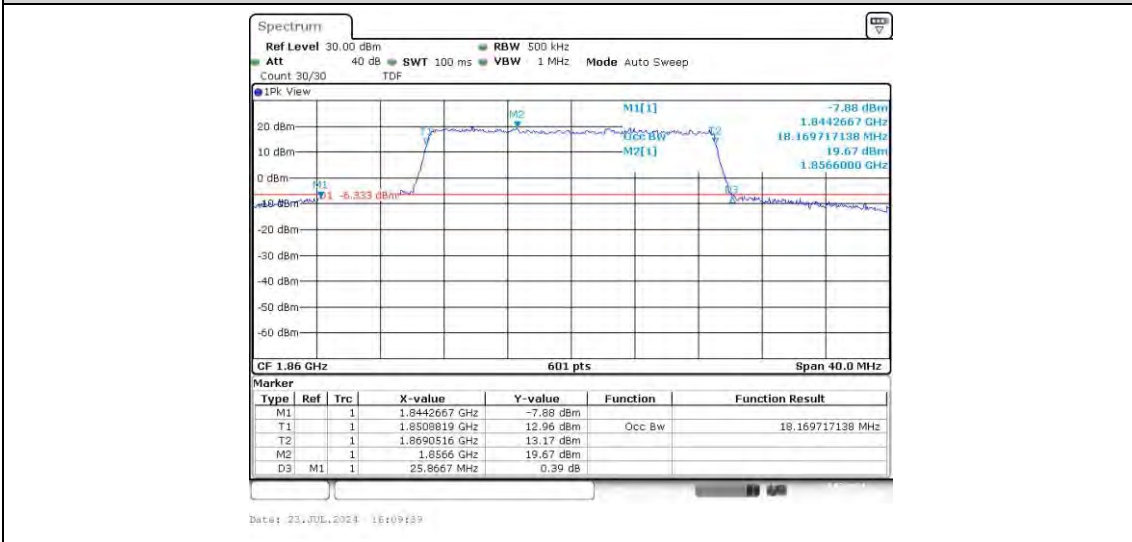

Band2-20MHz-QPSK-18700-100RB#0