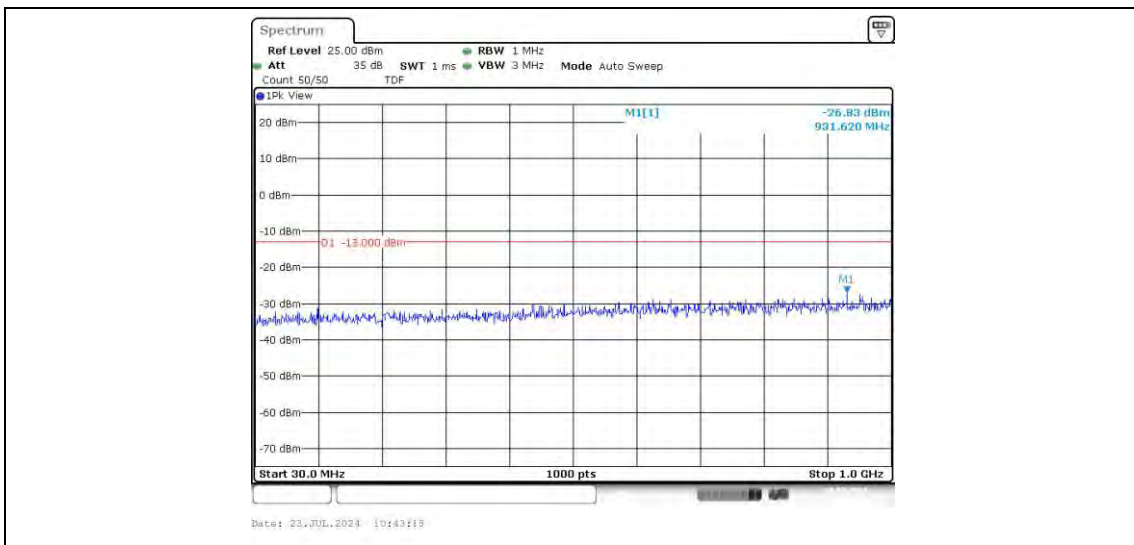

Band2-1.4MHz-16QAM-19193-6RB#0-Range2:1000~2000MHz