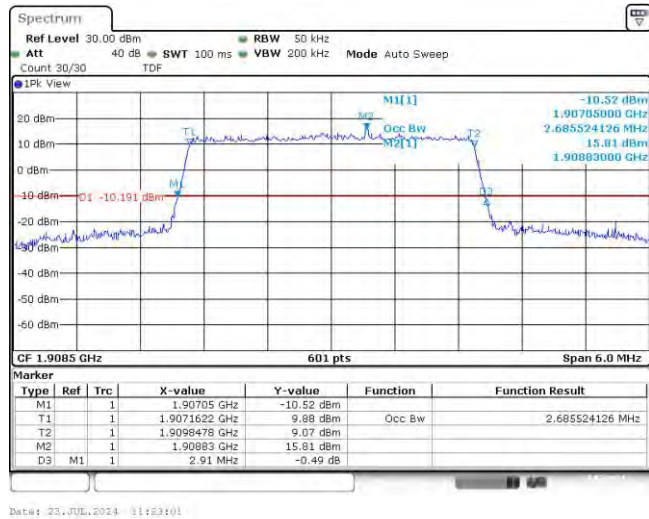

Band2-3MHz-16QAM-18615-15RB#0

Band2-3MHz-16QAM-18900-15RB#0

Band2-3MHz-16QAM-19185-15RB#0