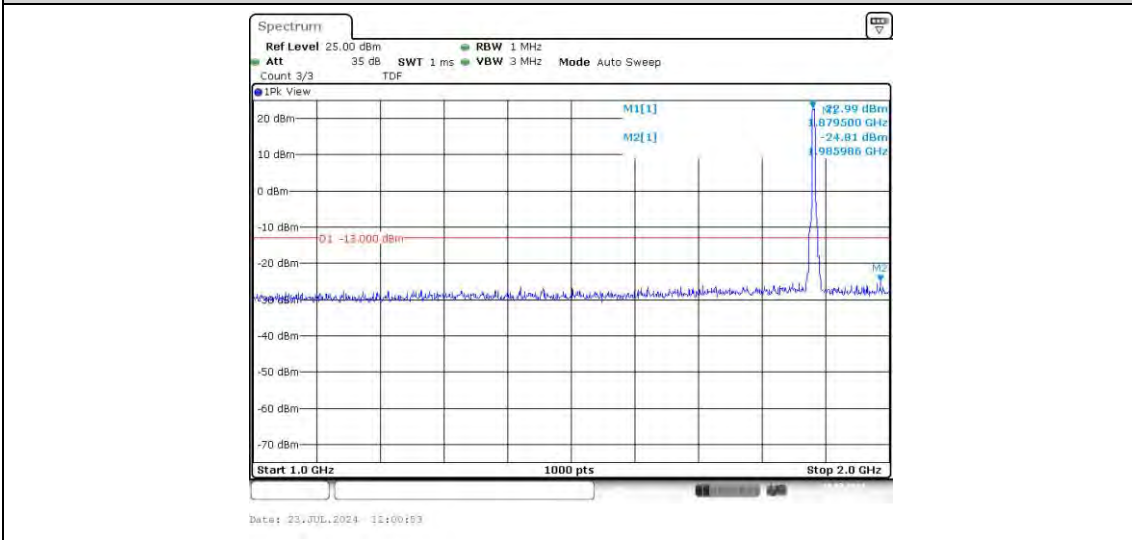

Band2-5MHz-16QAM-18900-25RB#0-Range3:2000~20000MHz