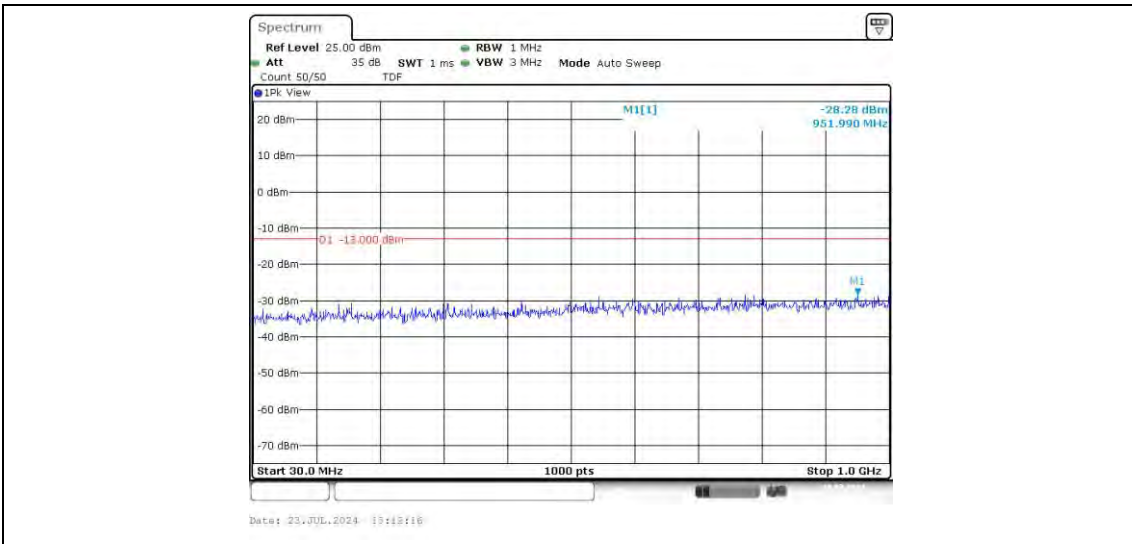

Band2-15MHz-QPSK-18900-75RB#0-Range3:2000~20000MHz

Band2-15MHz-QPSK-19125-75RB#0-Range1:30~1000MHz

Band2-15MHz-QPSK-19125-75RB#0-Range2:1000~2000MHz

Band2-15MHz-QPSK-19125-75RB#0-Range3:2000~20000MHz

Band2-15MHz-16QAM-18675-75RB#0-Range1:30~1000MHz