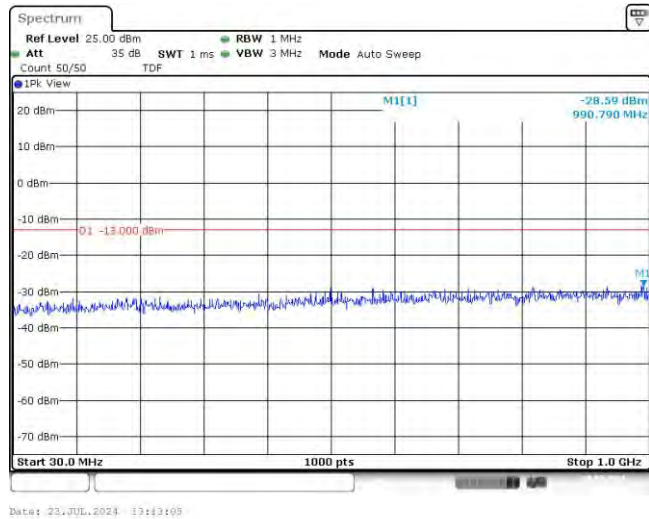

Band2-10MHz-16QAM-18650-50RB#0-Range2:1000~2000MHz