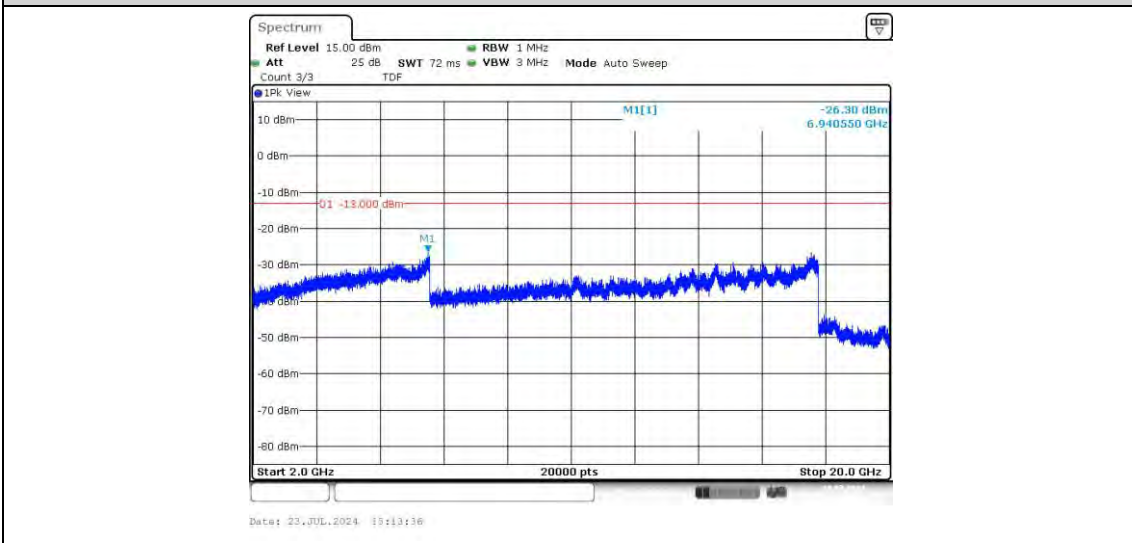

Band2-15MHz-16QAM-18675-75RB#0-Range2:1000~2000MHz

Band2-15MHz-16QAM-18675-75RB#0-Range3:2000~20000MHz

Band2-15MHz-16QAM-18900-75RB#0-Range1:30~1000MHz

Band2-15MHz-16QAM-18900-75RB#0-Range2:1000~2000MHz

Band2-15MHz-16QAM-18900-75RB#0-Range3:2000~20000MHz