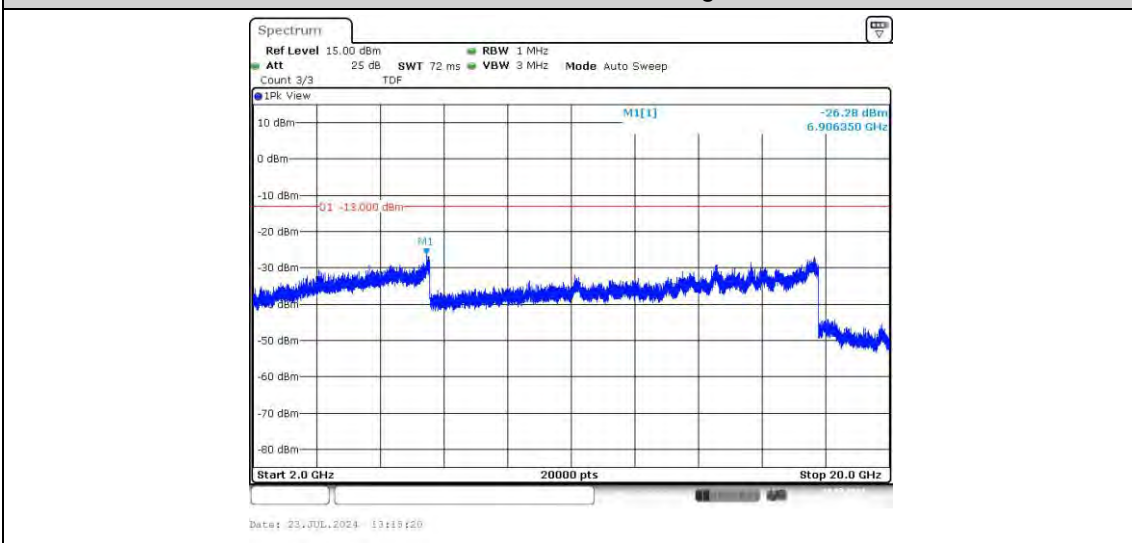

Band2-10MHz-16QAM-19150-50RB#0-Range1:30~1000MHz