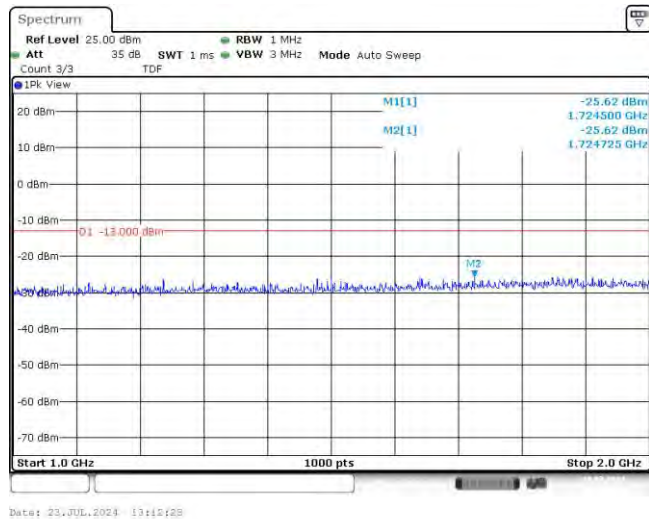

Band2-10MHz-QPSK-18650-50RB#0-Range3:2000~20000MHz