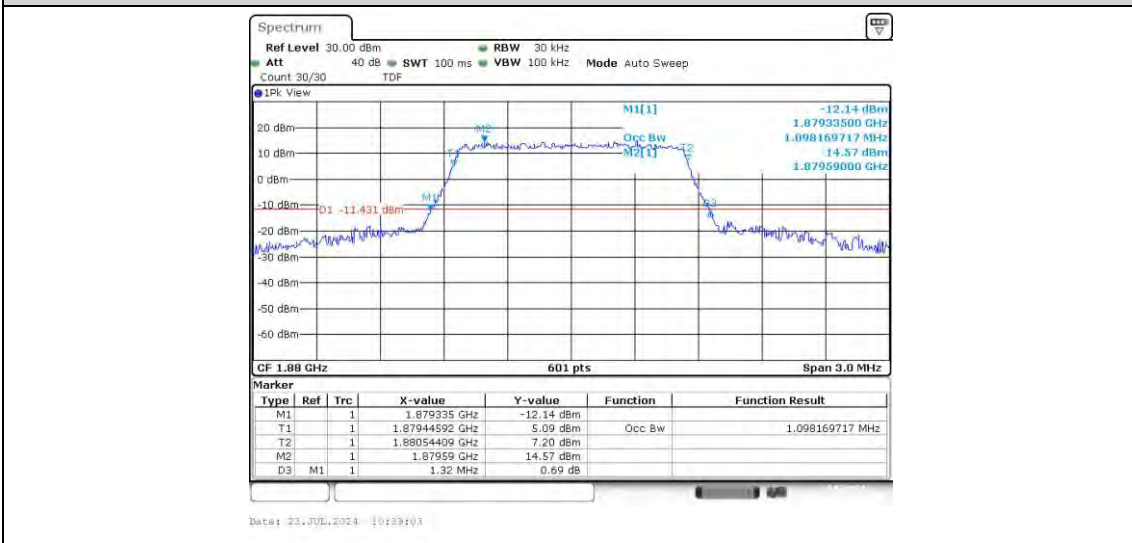

Band2	20MHz	16QAM	18700	100RB#0	18.17	22.067	PASS
Band2	20MHz	16QAM	18900	100RB#0	18.037	20.467	PASS
Band2	20MHz	16QAM	19100	100RB#0	18.236	22.467	PASS

Test Graphs

Band2-1.4MHz-16QAM-18607-6RB#0

Band2-1.4MHz-16QAM-18900-6RB#0