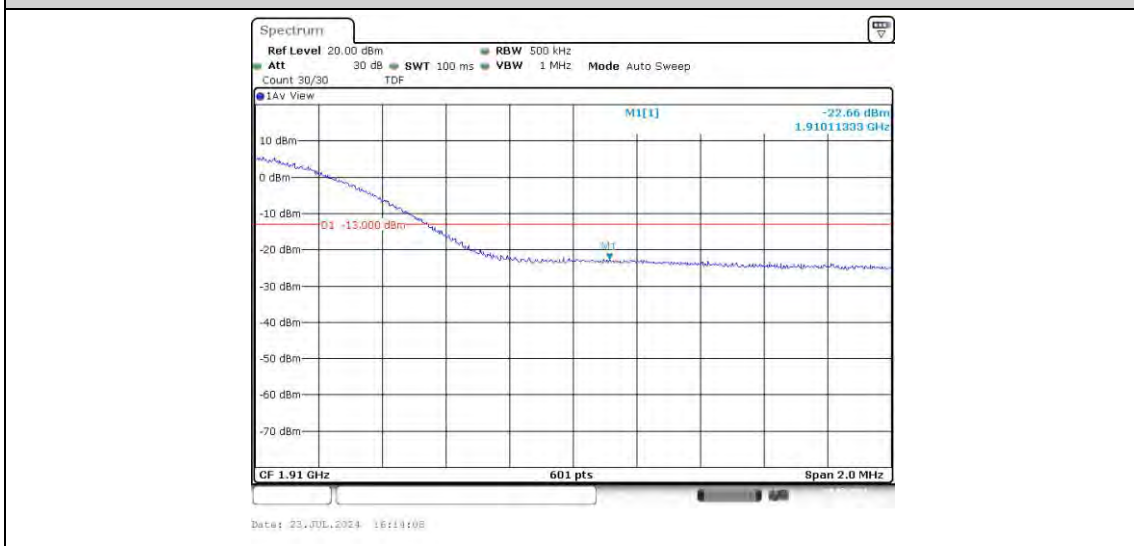

Band2-15MHz-QPSK-19125-75RB#0

Band2-15MHz-16QAM-18675-75RB#0

Band2-15MHz-16QAM-19125-75RB#0

Band2-20MHz-QPSK-18700-100RB#0

Band2-20MHz-QPSK-19100-100RB#0

Band2-20MHz-16QAM-18700-100RB#0

Band2-20MHz-16QAM-19100-100RB#0