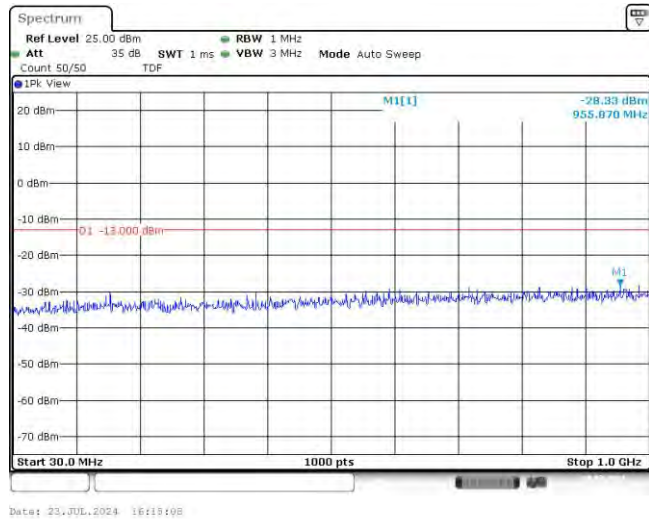

Band2-20MHz-QPSK-19100-100RB#0-Range1:30~1000MHz

Band2-20MHz-QPSK-19100-100RB#0-Range2:1000~2000MHz

Band2-20MHz-QPSK-19100-100RB#0-Range3:2000~20000MHz

Band2-20MHz-16QAM-18700-100RB#0-Range1:30~1000MHz

Band2-20MHz-16QAM-18700-100RB#0-Range2:1000~2000MHz