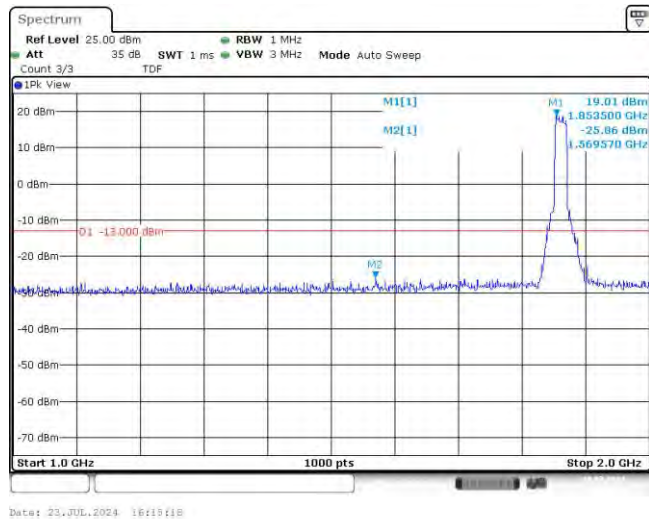

Band2-20MHz-QPSK-19100-100RB#0-Range1:30~1000MHz

Band2-20MHz-QPSK-19100-100RB#0-Range2:1000~2000MHz

Band2-20MHz-QPSK-19100-100RB#0-Range3:2000~20000MHz

Band2-20MHz-16QAM-18700-100RB#0-Range1:30~1000MHz

Band2-20MHz-16QAM-18700-100RB#0-Range2:1000~2000MHz