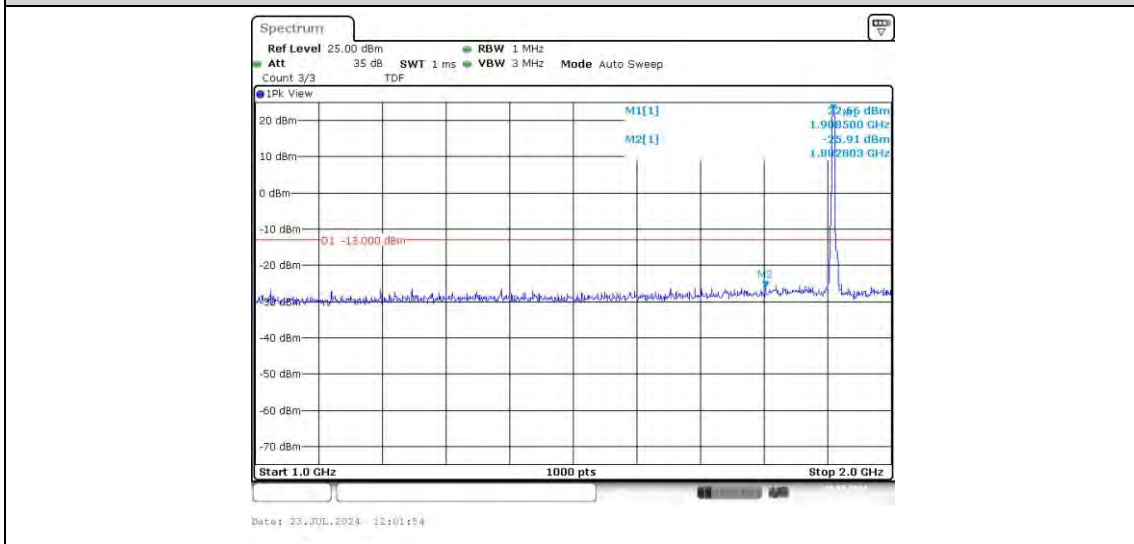

Band2-5MHz-16QAM-18900-25RB#0-Range1:30~1000MHz

Band2-5MHz-16QAM-18900-25RB#0-Range2:1000~2000MHz

Band2-5MHz-16QAM-18900-25RB#0-Range3:2000~20000MHz

Band2-5MHz-16QAM-19175-25RB#0-Range1:30~1000MHz

Band2-5MHz-16QAM-19175-25RB#0-Range2:1000~2000MHz