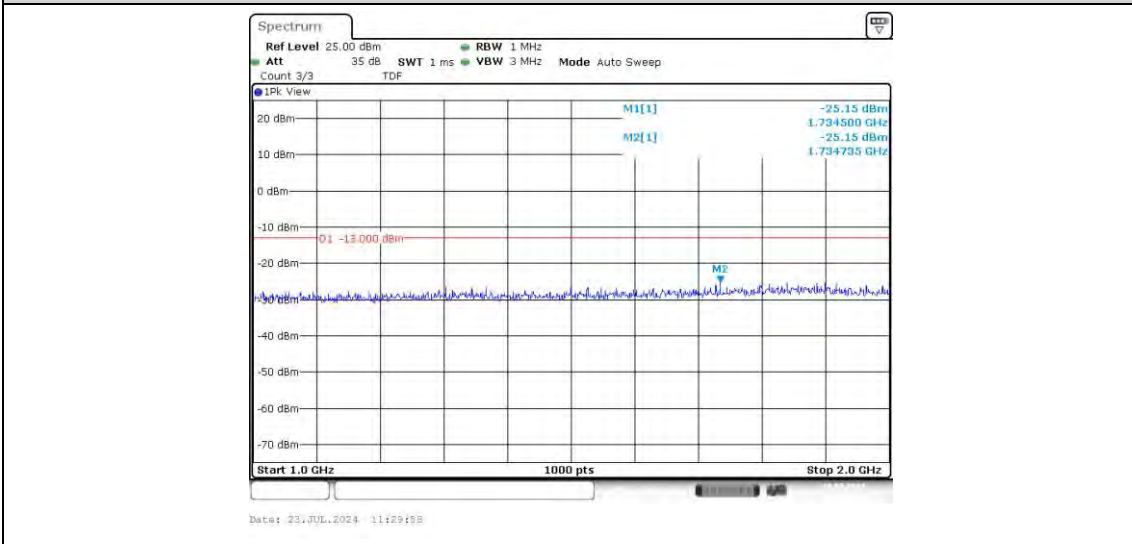

Band2-3MHz-16QAM-18615-6RB#0-Range2:1000~2000MHz

Band2-3MHz-16QAM-18615-6RB#0-Range3:2000~20000MHz

Band2-3MHz-16QAM-18900-6RB#0-Range1:30~1000MHz

Band2-3MHz-16QAM-18900-6RB#0-Range2:1000~2000MHz

Band2-3MHz-16QAM-18900-6RB#0-Range3:2000~20000MHz