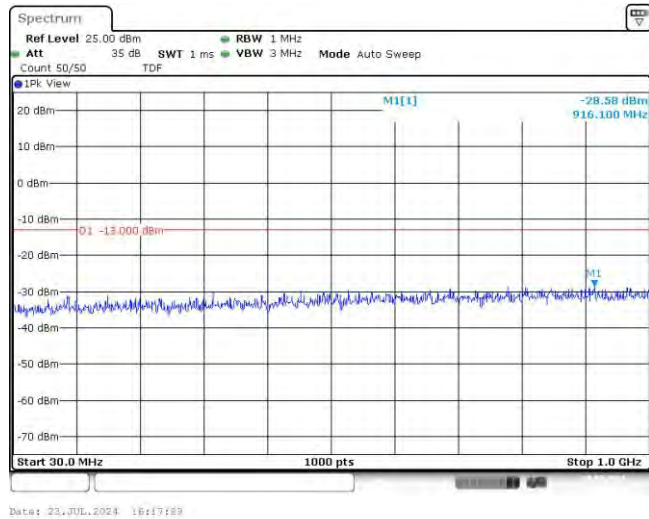

Band2-20MHz-QPSK-19100-100RB#0-Range2:1000~2000MHz