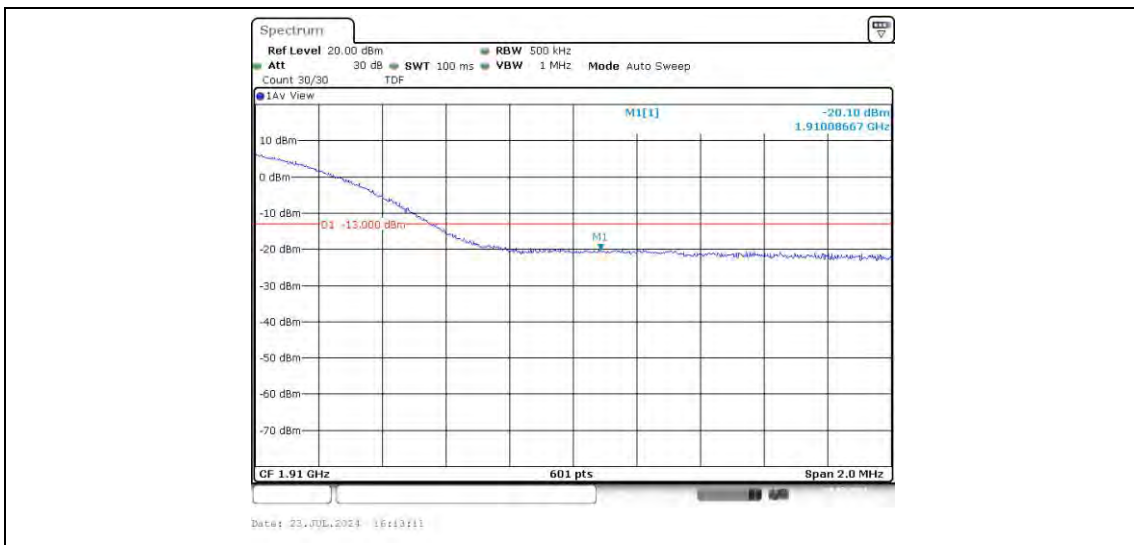

Band2-15MHz-QPSK-19125-75RB#0

Band2-15MHz-16QAM-18675-75RB#0

Band2-15MHz-16QAM-19125-75RB#0

Band2-20MHz-QPSK-18700-100RB#0

Band2-20MHz-QPSK-19100-100RB#0

Band2-20MHz-16QAM-18700-100RB#0

Band2-20MHz-16QAM-19100-100RB#0