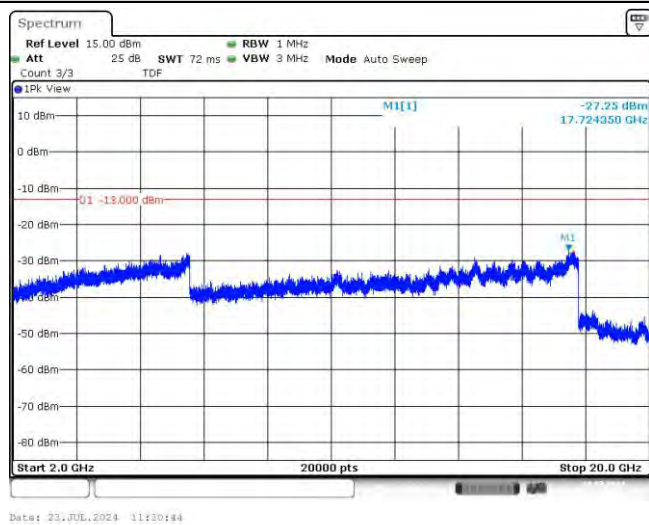

Band2-3MHz-QPSK-18900-6RB#0-Range3:2000~20000MHz

Band2-3MHz-QPSK-19185-6RB#0-Range1:30~1000MHz

Band2-3MHz-QPSK-19185-6RB#0-Range2:1000~2000MHz

Band2-3MHz-QPSK-19185-6RB#0-Range3:2000~20000MHz

Band2-3MHz-16QAM-18615-6RB#0-Range1:30~1000MHz