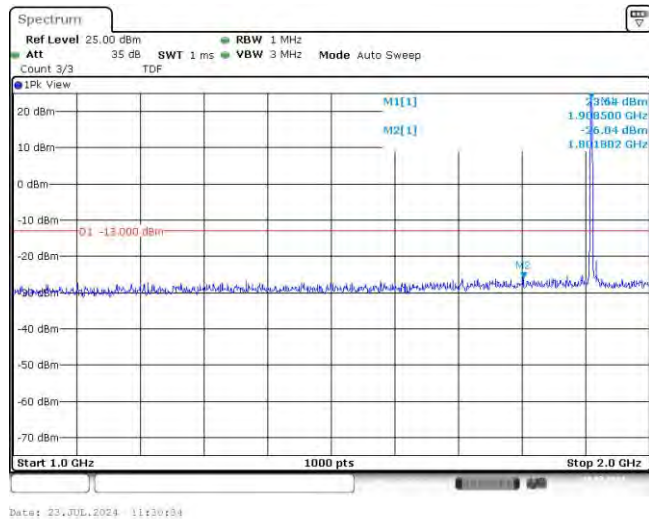

Band2-3MHz-QPSK-19185-6RB#0-Range3:2000~20000MHz