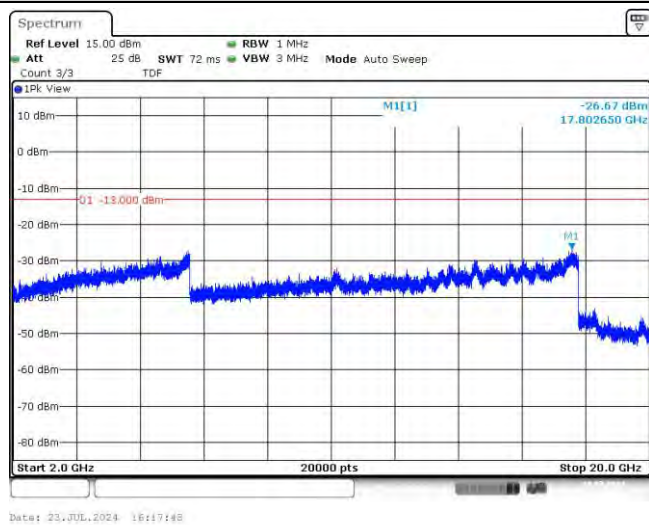

Band2-20MHz-16QAM-18700-100RB#0-Range1:30~1000MHz