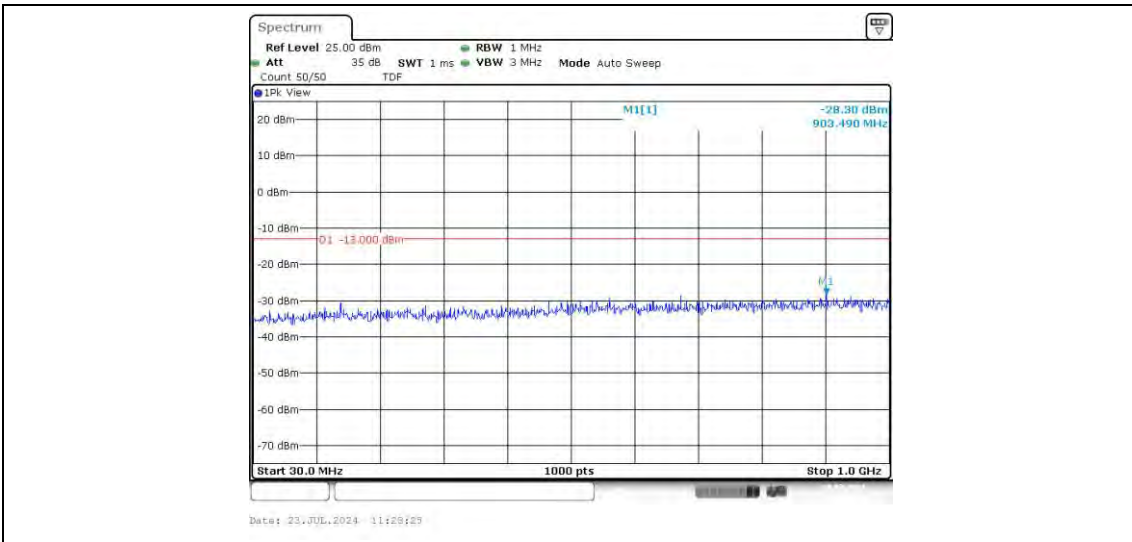

Band2-3MHz-QPSK-18900-6RB#0-Range3:2000~20000MHz

Band2-3MHz-QPSK-19185-6RB#0-Range1:30~1000MHz

Band2-3MHz-QPSK-19185-6RB#0-Range2:1000~2000MHz

Band2-3MHz-QPSK-19185-6RB#0-Range3:2000~20000MHz

Band2-3MHz-16QAM-18615-6RB#0-Range1:30~1000MHz