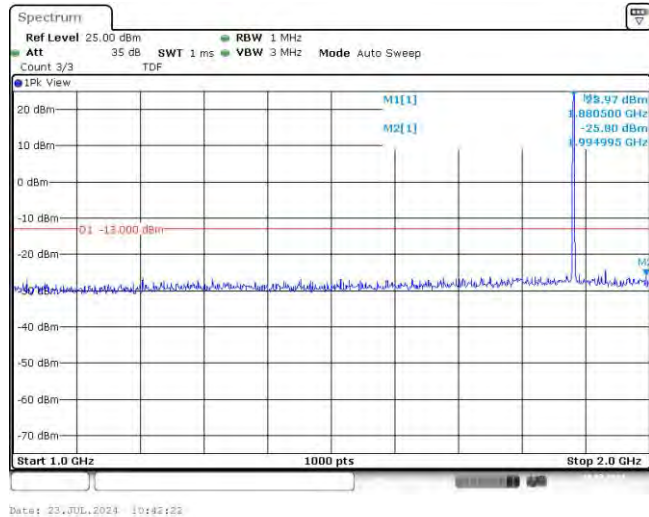

Band2-1.4MHz-16QAM-18607-6RB#0-Range1:30~1000MHz

Band2-1.4MHz-16QAM-18607-6RB#0-Range2:1000~2000MHz

Band2-1.4MHz-16QAM-18607-6RB#0-Range3:2000~20000MHz

Band2-1.4MHz-16QAM-18900-6RB#0-Range1:30~1000MHz

Band2-1.4MHz-16QAM-18900-6RB#0-Range2:1000~2000MHz