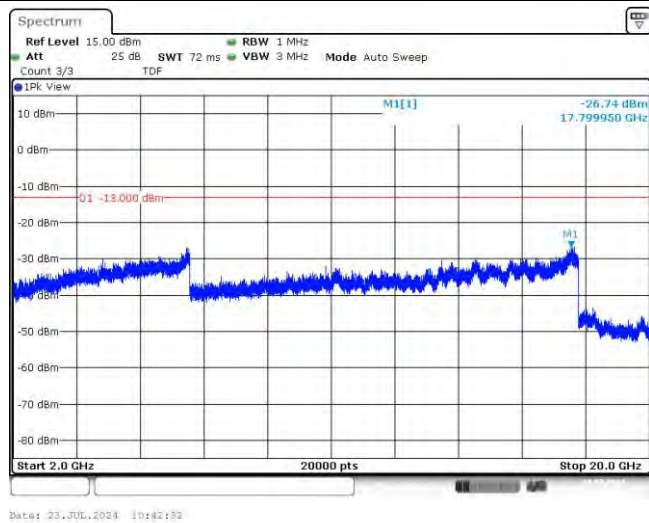

Band2-1.4MHz-16QAM-19193-6RB#0-Range1:30~1000MHz