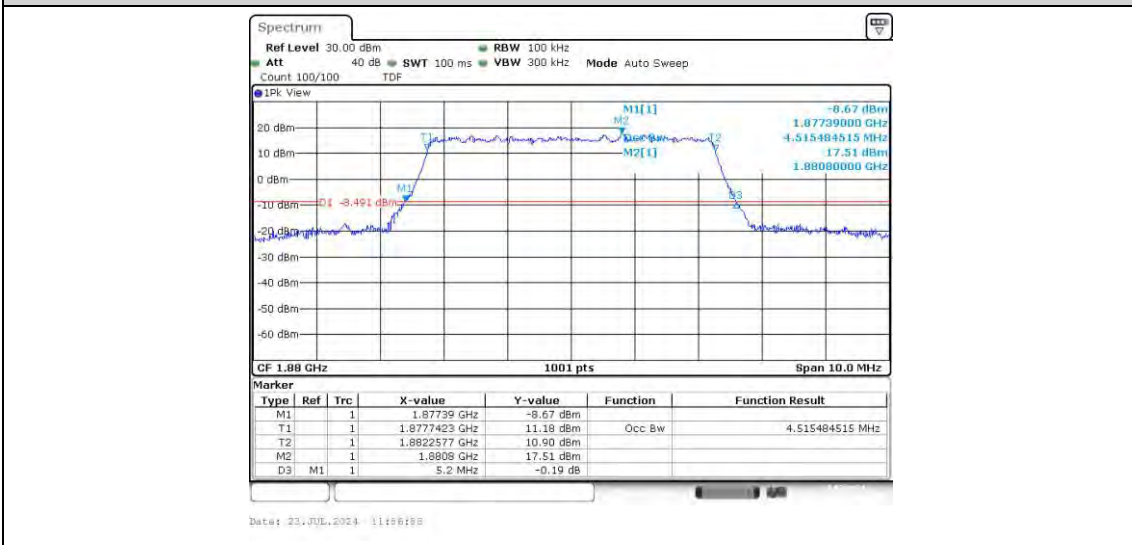

Band2-5MHz-QPSK-19175-25RB#0