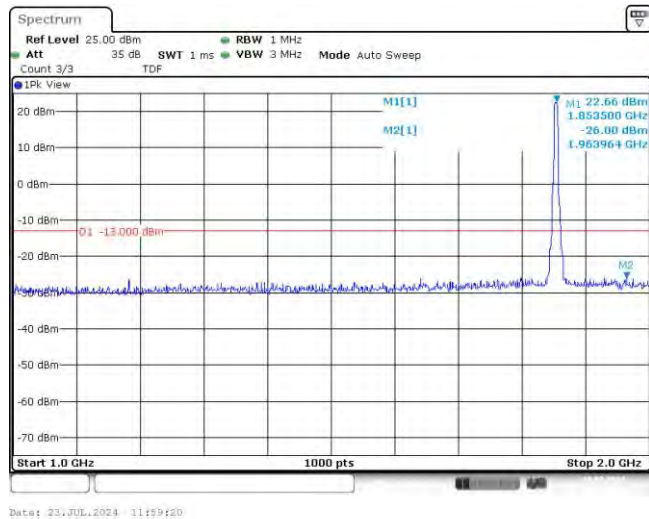

Band2-3MHz-16QAM-19185-6RB#0-Range1:30~1000MHz

Band2-3MHz-16QAM-19185-6RB#0-Range2:1000~2000MHz

Band2-3MHz-16QAM-19185-6RB#0-Range3:2000~20000MHz

Band2-5MHz-QPSK-18625-25RB#0-Range1:30~1000MHz

Band2-5MHz-QPSK-18625-25RB#0-Range2:1000~2000MHz