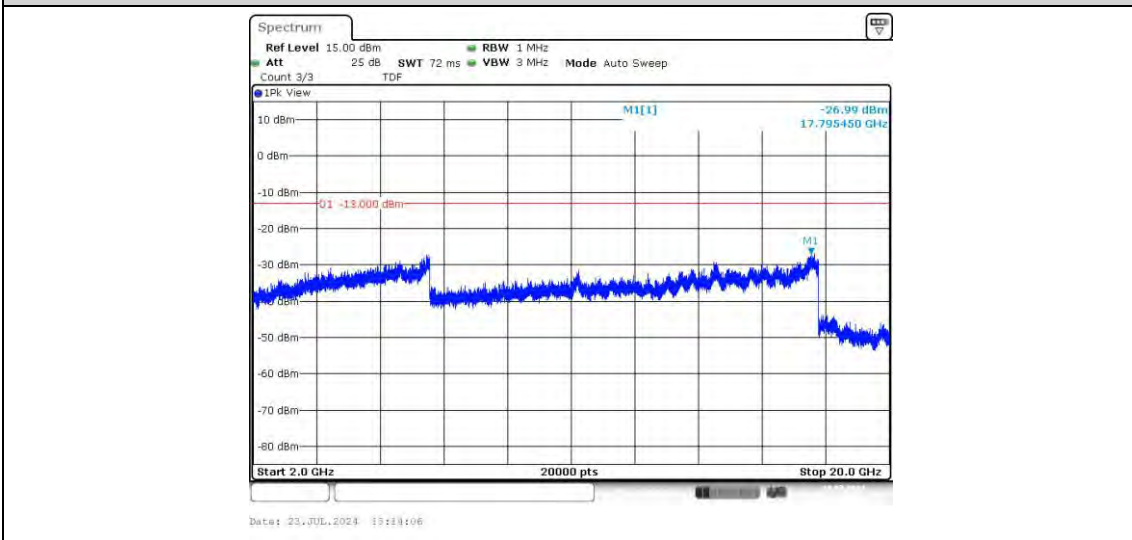

Band2-15MHz-QPSK-18900-75RB#0-Range3:2000~20000MHz

Band2-15MHz-QPSK-19125-75RB#0-Range1:30~1000MHz

Band2-15MHz-QPSK-19125-75RB#0-Range2:1000~2000MHz

Band2-15MHz-QPSK-19125-75RB#0-Range3:2000~20000MHz

Band2-15MHz-16QAM-18675-75RB#0-Range1:30~1000MHz