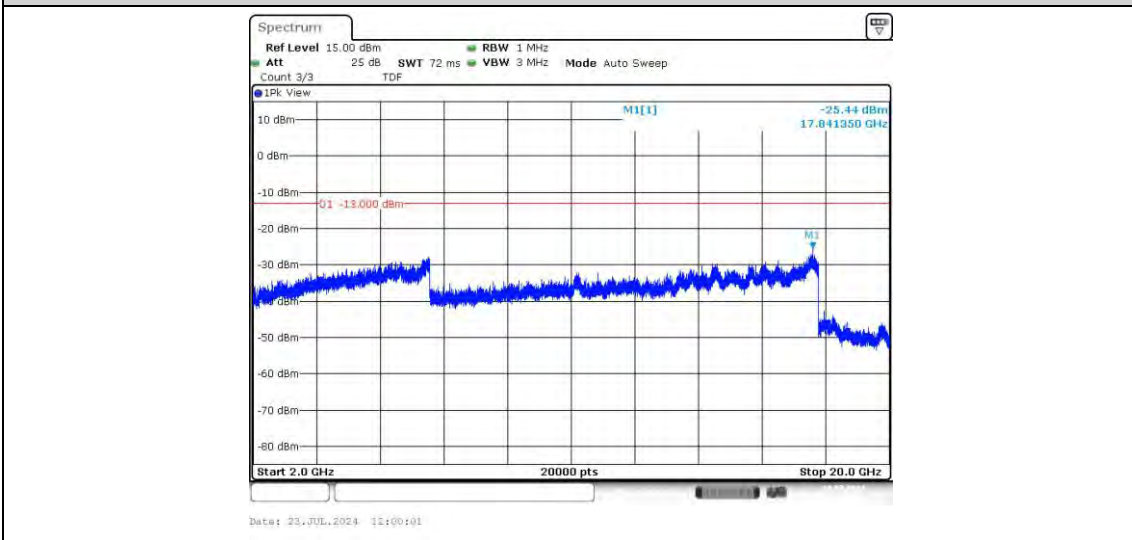

Band2-5MHz-QPSK-19175-25RB#0-Range2:1000~2000MHz

Band2-5MHz-QPSK-19175-25RB#0-Range3:2000~20000MHz

Band2-5MHz-16QAM-18625-25RB#0-Range1:30~1000MHz

Band2-5MHz-16QAM-18625-25RB#0-Range2:1000~2000MHz

Band2-5MHz-16QAM-18625-25RB#0-Range3:2000~20000MHz