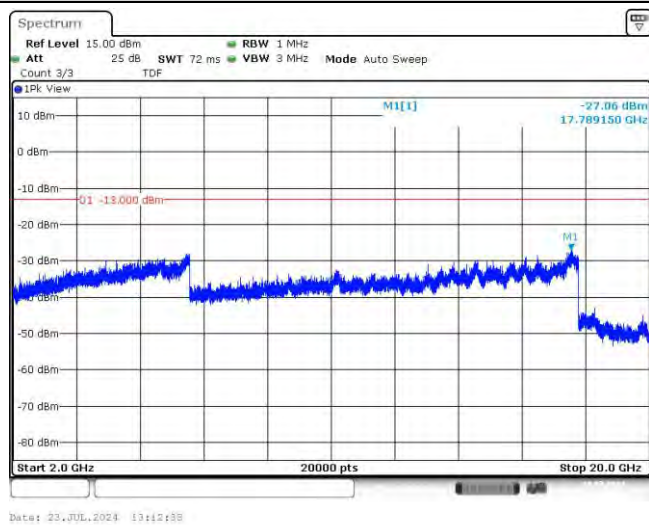

Band2-5MHz-16QAM-19175-25RB#0-Range3:2000~20000MHz

Band2-10MHz-QPSK-18650-50RB#0-Range1:30~1000MHz

Band2-10MHz-QPSK-18650-50RB#0-Range2:1000~2000MHz

Band2-10MHz-QPSK-18650-50RB#0-Range3:2000~20000MHz

Band2-10MHz-QPSK-18900-50RB#0-Range1:30~1000MHz