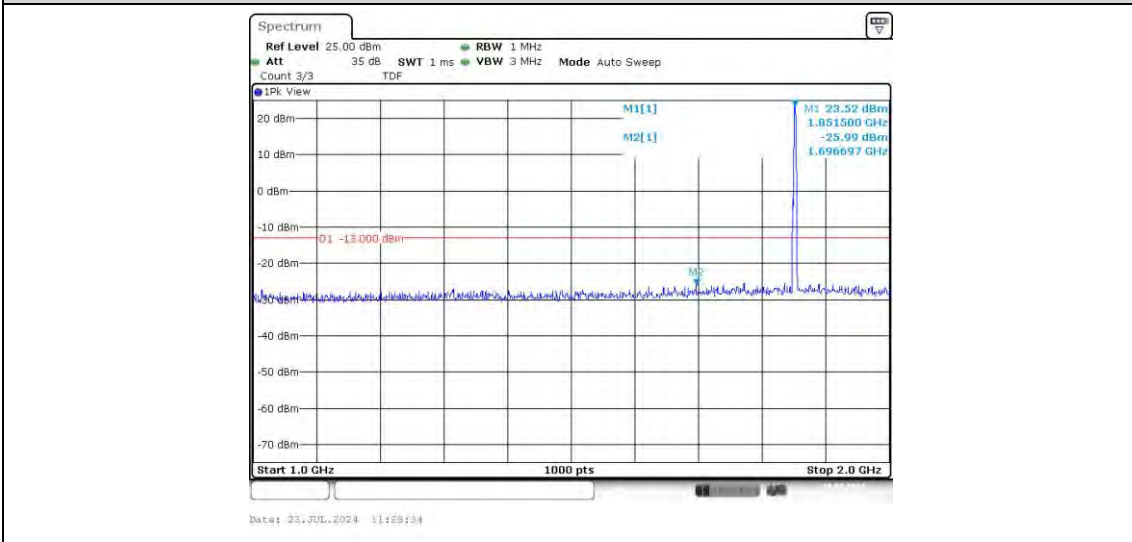

Band2-3MHz-16QAM-18615-6RB#0-Range3:2000~20000MHz