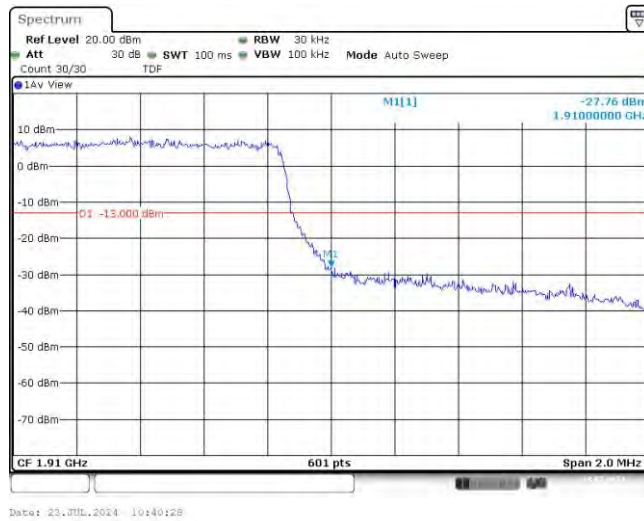

Band2-1.4MHz-16QAM-19193-6RB#0