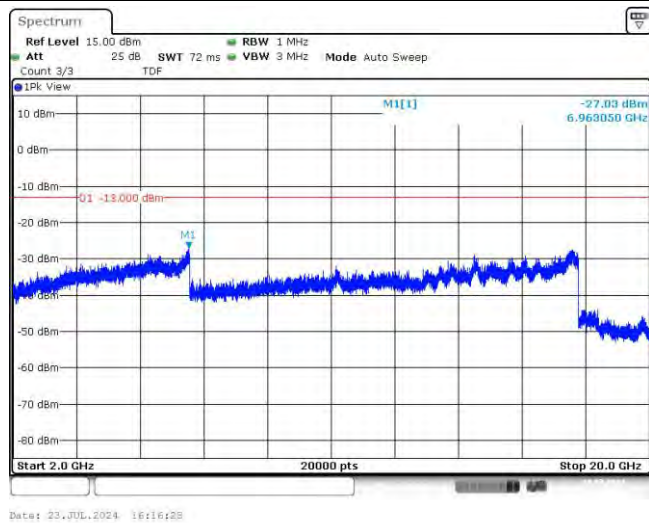

Band2-20MHz-QPSK-18700-100RB#0-Range3:2000~20000MHz

Band2-20MHz-QPSK-18900-100RB#0-Range1:30~1000MHz

Band2-20MHz-QPSK-18900-100RB#0-Range2:1000~2000MHz

Band2-20MHz-QPSK-18900-100RB#0-Range3:2000~20000MHz