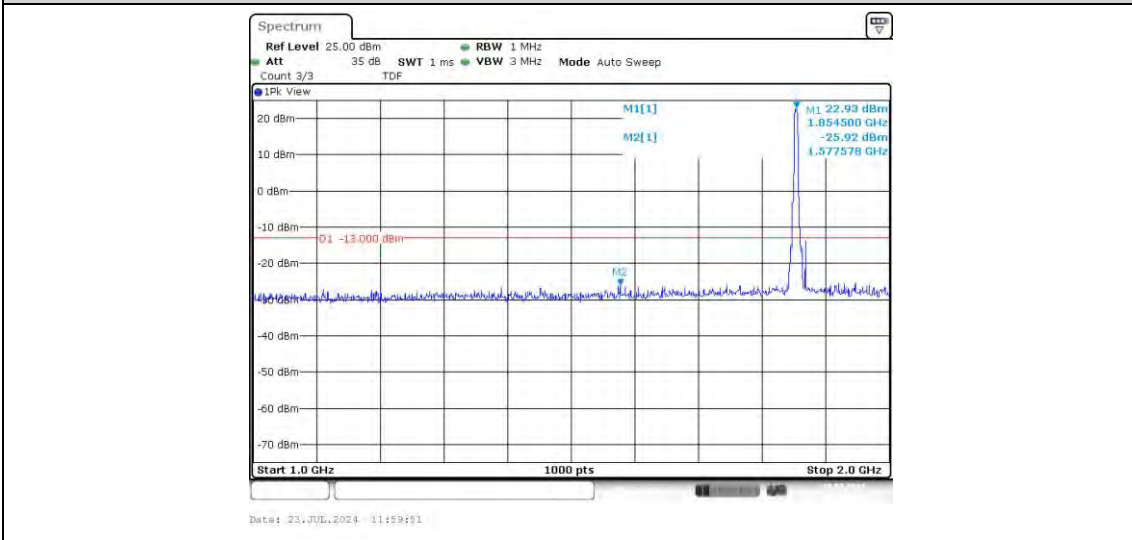

Band2-5MHz-QPSK-19175-25RB#0-Range2:1000~2000MHz

Band2-5MHz-QPSK-19175-25RB#0-Range3:2000~20000MHz

Band2-5MHz-16QAM-18625-25RB#0-Range1:30~1000MHz

Band2-5MHz-16QAM-18625-25RB#0-Range2:1000~2000MHz

Band2-5MHz-16QAM-18625-25RB#0-Range3:2000~20000MHz