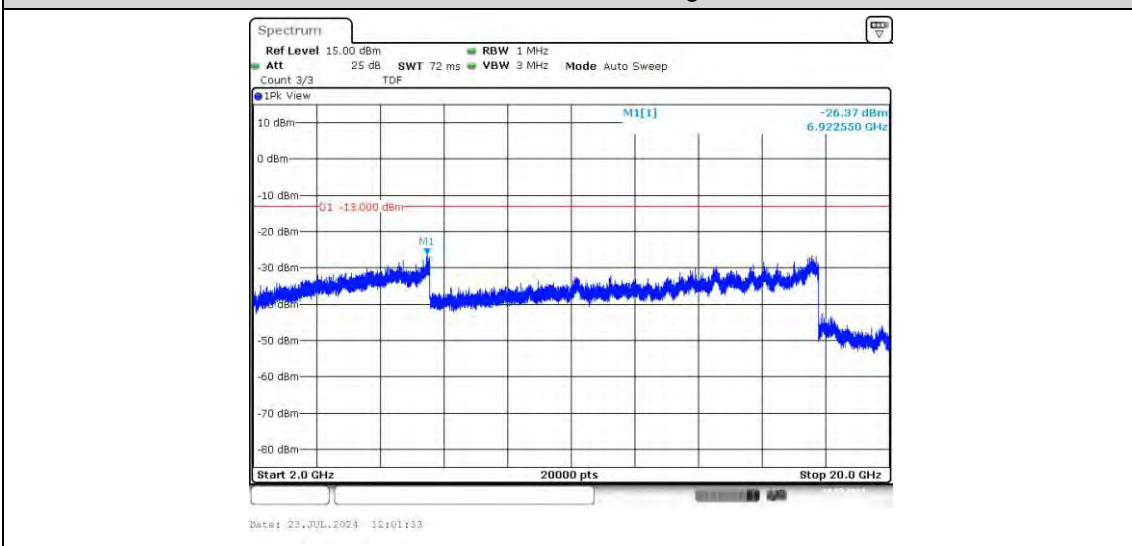

Band2-5MHz-16QAM-18625-25RB#0-Range1:30~1000MHz