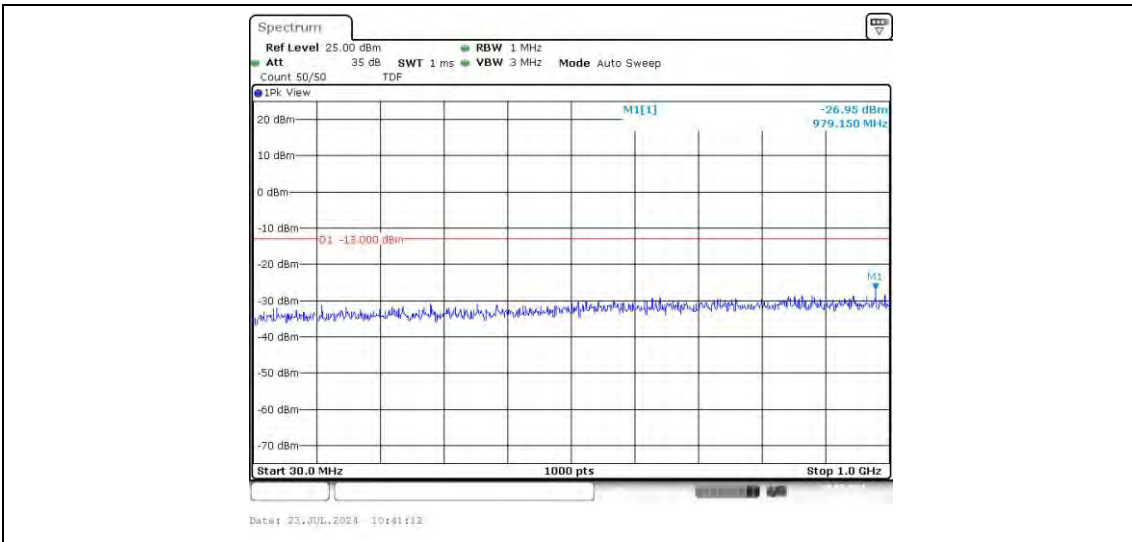

Band2-1.4MHz-16QAM-18607-6RB#0-Range2:1000~2000MHz