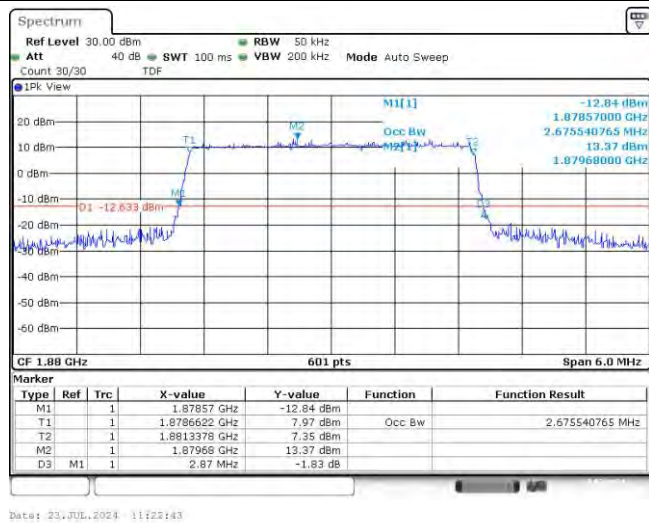

Band2-3MHz-16QAM-18900-15RB#0

Band2-3MHz-16QAM-19185-15RB#0