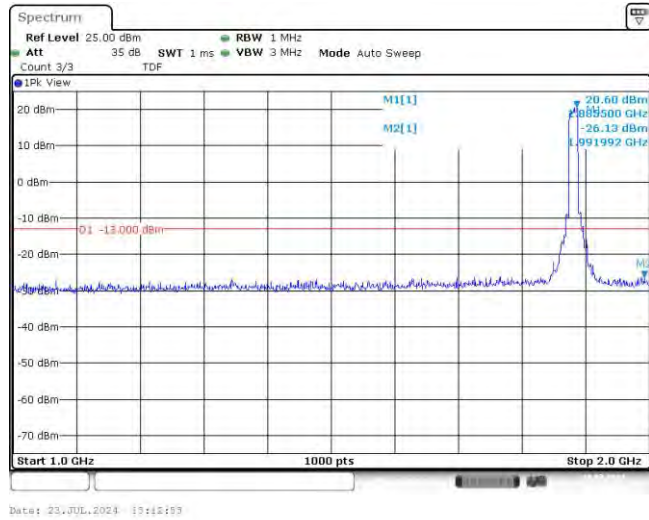

Band2-15MHz-QPSK-18675-75RB#0-Range1:30~1000MHz

Band2-15MHz-QPSK-18675-75RB#0-Range2:1000~2000MHz

Band2-15MHz-QPSK-18675-75RB#0-Range3:2000~20000MHz

Band2-15MHz-QPSK-18900-75RB#0-Range1:30~1000MHz

Band2-15MHz-QPSK-18900-75RB#0-Range2:1000~2000MHz