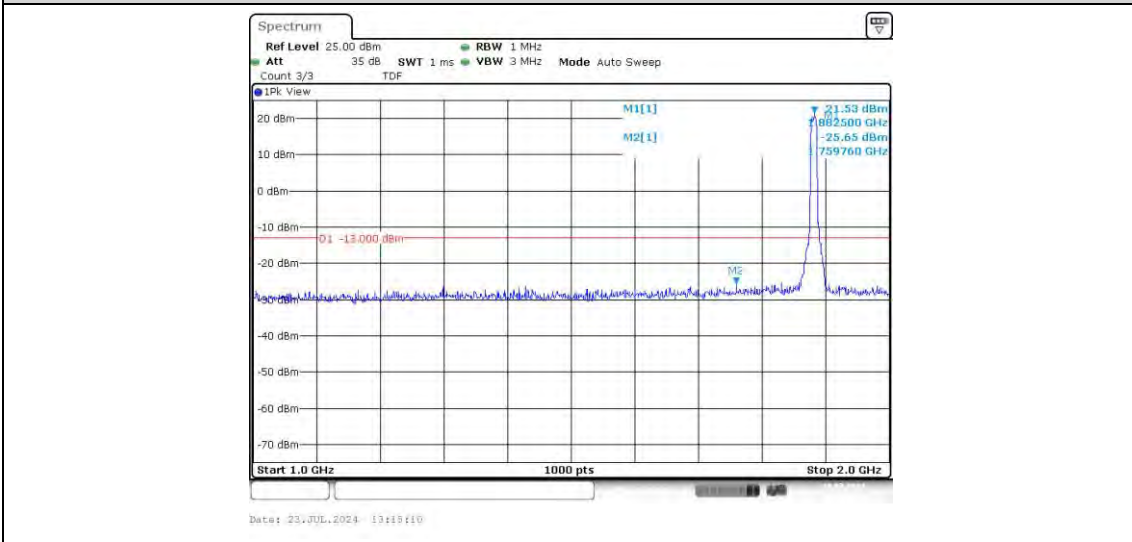

Band2-10MHz-16QAM-18650-50RB#0-Range1:30~1000MHz

Band2-10MHz-16QAM-18650-50RB#0-Range2:1000~2000MHz

Band2-10MHz-16QAM-18650-50RB#0-Range3:2000~20000MHz

Band2-10MHz-16QAM-18900-50RB#0-Range1:30~1000MHz

Band2-10MHz-16QAM-18900-50RB#0-Range2:1000~2000MHz