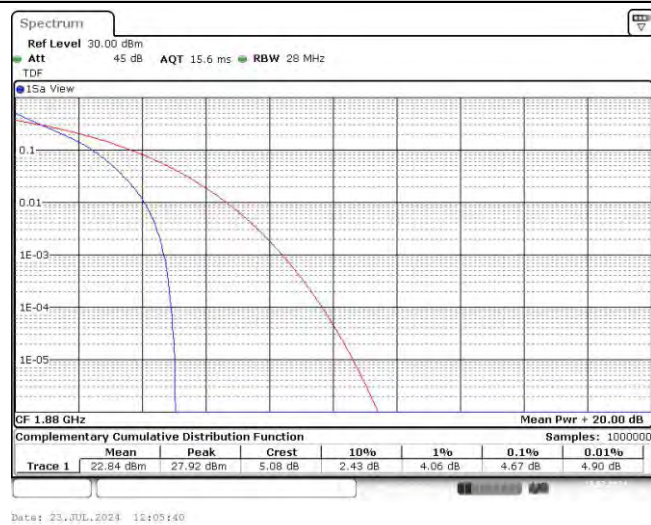

Band2-5MHz-QPSK-19175-25RB#0