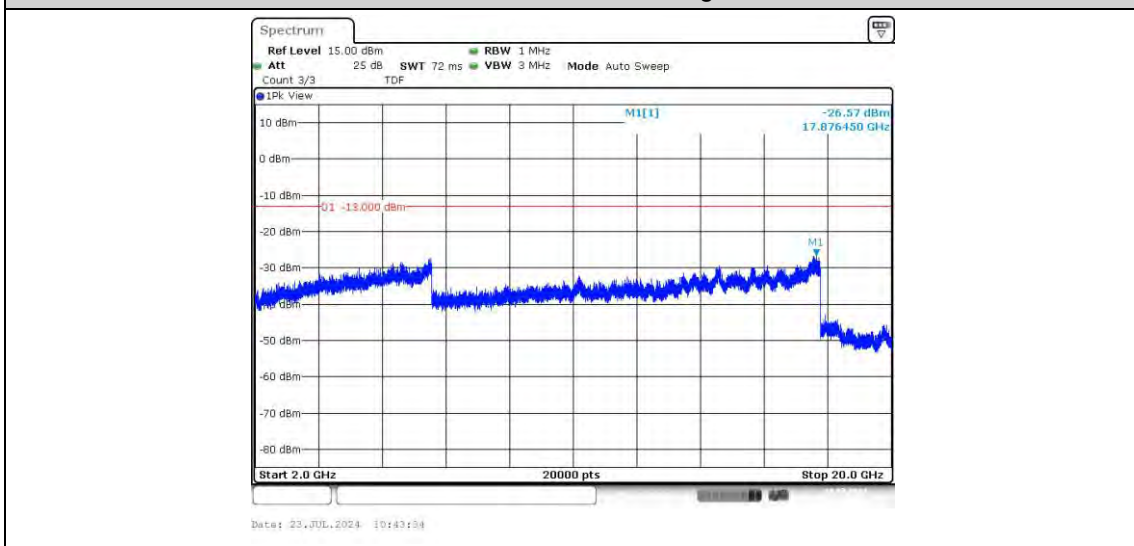

Band2-1.4MHz-16QAM-18900-6RB#0-Range3:2000~20000MHz

Band2-1.4MHz-16QAM-19193-6RB#0-Range1:30~1000MHz

Band2-1.4MHz-16QAM-19193-6RB#0-Range2:1000~2000MHz

Band2-1.4MHz-16QAM-19193-6RB#0-Range3:2000~20000MHz