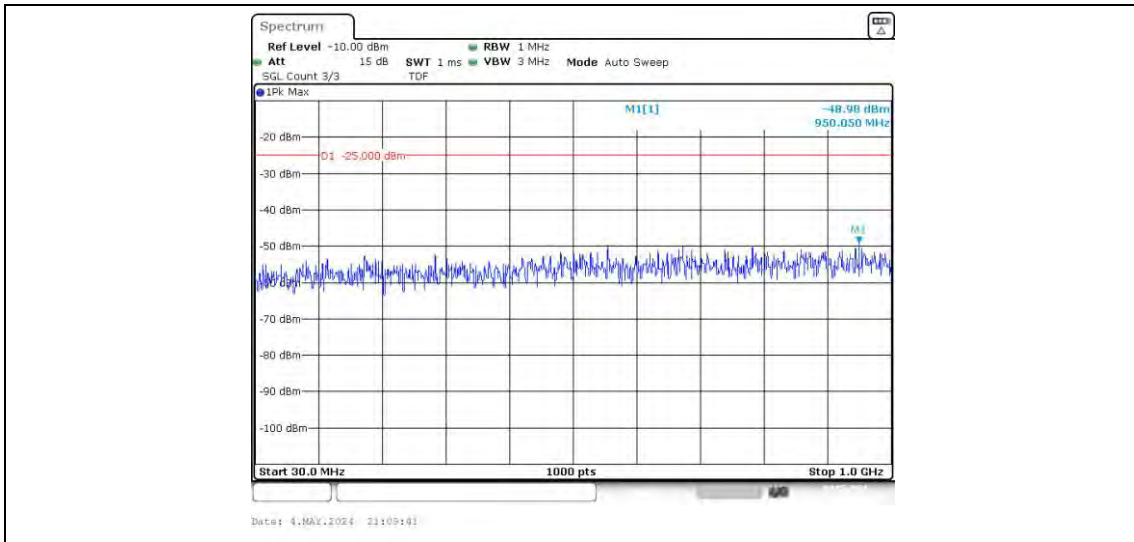

Band41-20MHz-16QAM-39750-1RB#0-Range1:30~1000MHz

Band41-20MHz-16QAM-39750-1RB#0-Range2:1000~3000MHz

Band41-20MHz-16QAM-39750-1RB#0-Range3:3000~26500MHz

Band41-20MHz-16QAM-39750-100RB#0-Range1:30~1000MHz

Band41-20MHz-16QAM-39750-100RB#0-Range2:1000~3000MHz