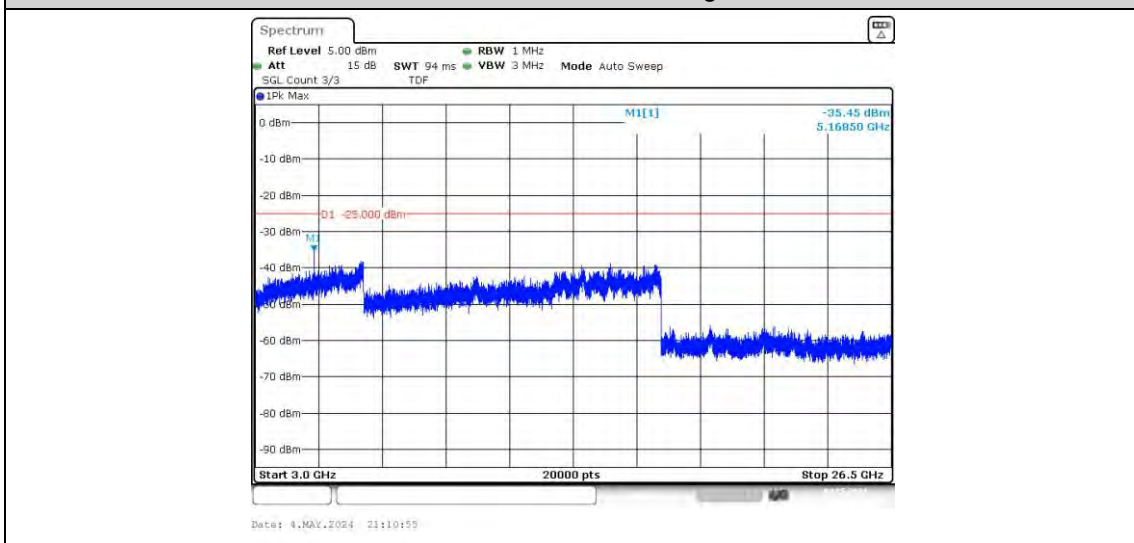

Band41-20MHz-16QAM-39750-100RB#0-Range3:3000~26500MHz

Band41-20MHz-16QAM-40620-1RB#0-Range1:30~1000MHz

Band41-20MHz-16QAM-40620-1RB#0-Range2:1000~3000MHz

Band41-20MHz-16QAM-40620-1RB#0-Range3:3000~26500MHz