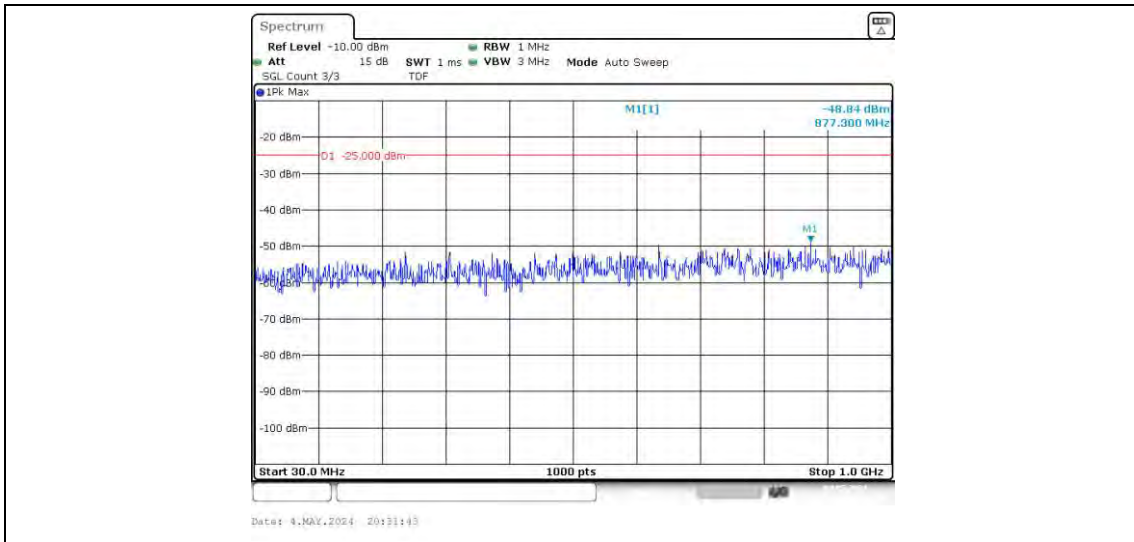

Band41-10MHz-16QAM-40620-50RB#0-Range1:30~1000MHz

Band41-10MHz-16QAM-40620-50RB#0-Range2:1000~3000MHz

Band41-10MHz-16QAM-40620-50RB#0-Range3:3000~26500MHz

Band41-10MHz-16QAM-41540-1RB#0-Range1:30~1000MHz