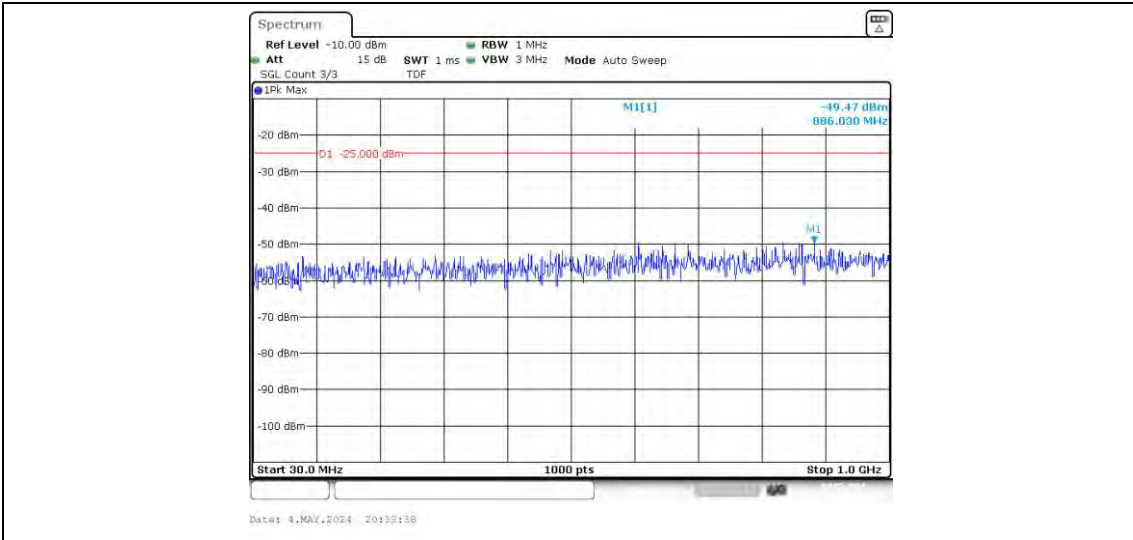

Band41-10MHz-16QAM-41540-50RB#0-Range1:30~1000MHz