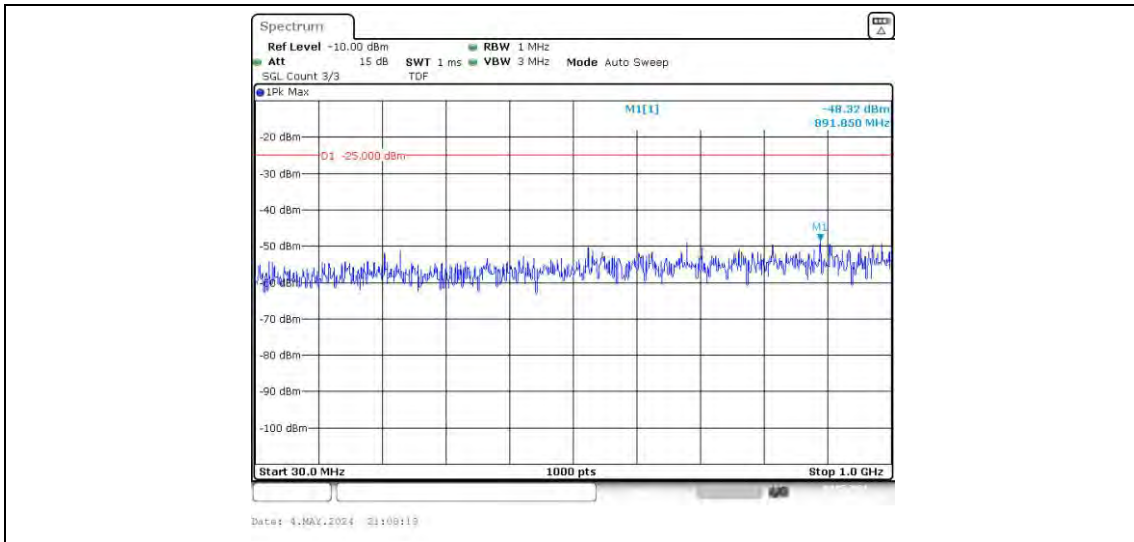

Band41-20MHz-QPSK-39750-1RB#0-Range1:30~1000MHz