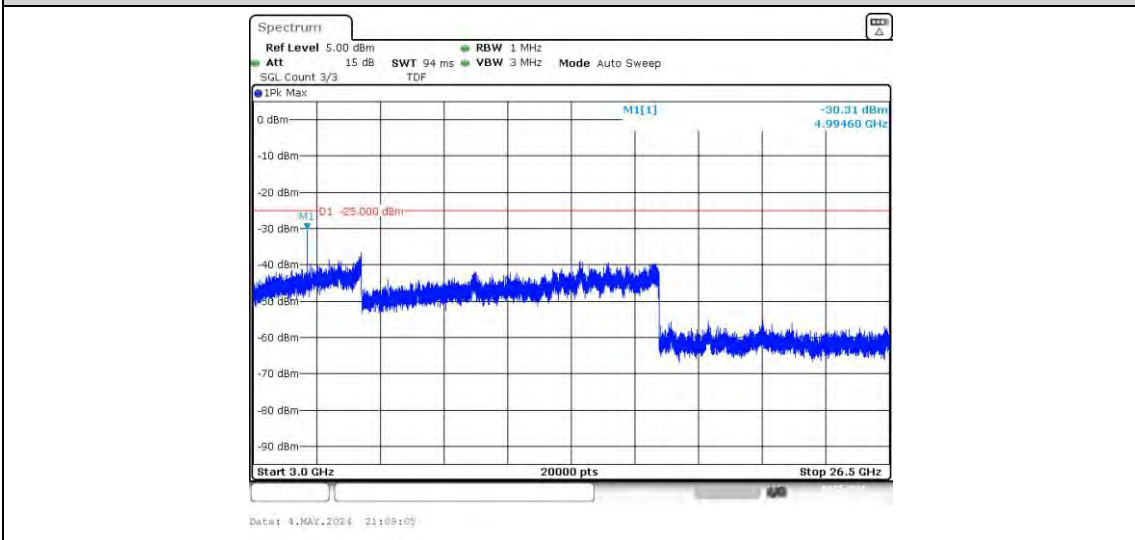

Band41-20MHz-16QAM-39750-1RB#0-Range3:3000~26500MHz