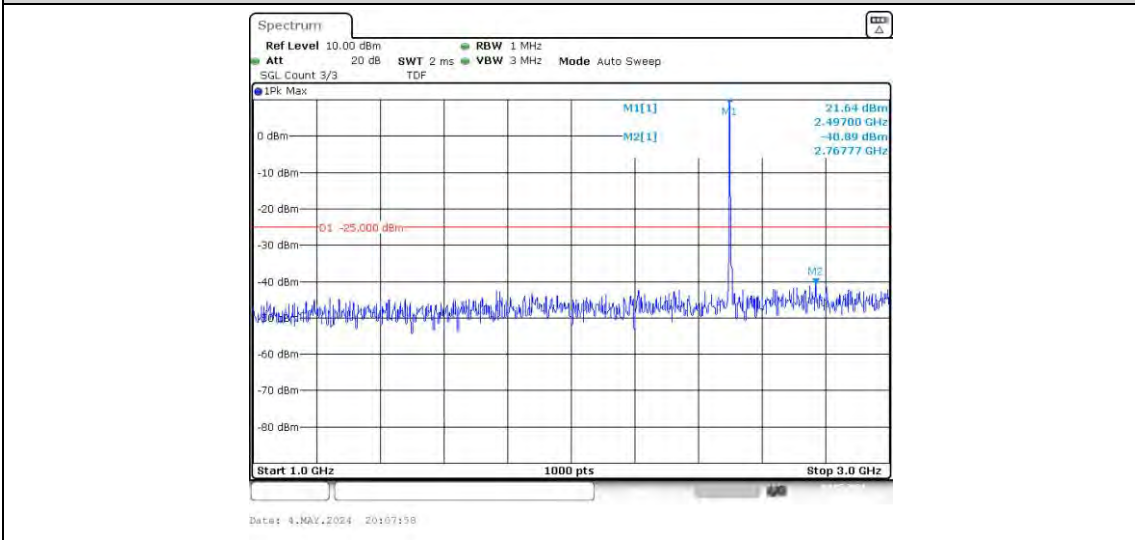

Band41-5MHz-16QAM-39675-1RB#0-Range2:1000~3000MHz