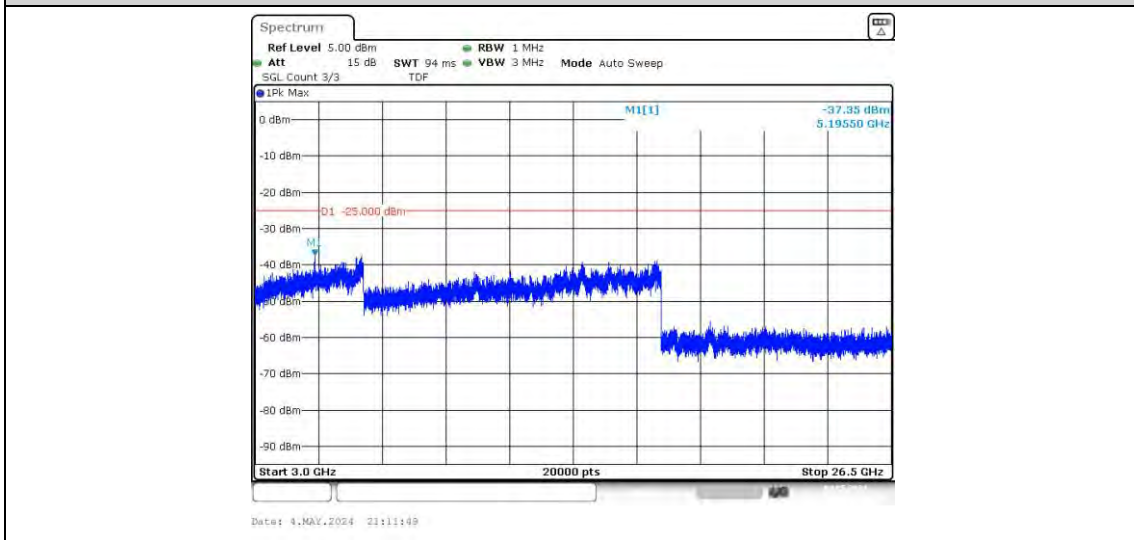

Band41-20MHz-16QAM-40620-100RB#0-Range3:3000~26500MHz