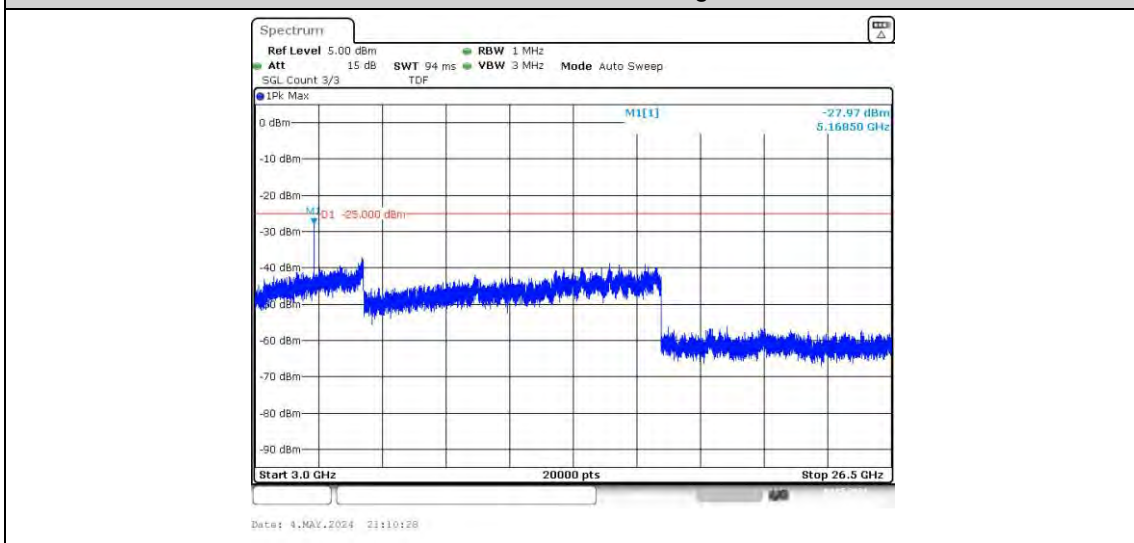

Band41-20MHz-QPSK-39750-100RB#0-Range2:1000~3000MHz

Band41-20MHz-QPSK-39750-100RB#0-Range3:3000~26500MHz

Band41-20MHz-QPSK-40620-1RB#0-Range1:30~1000MHz

Band41-20MHz-QPSK-40620-1RB#0-Range2:1000~3000MHz

Band41-20MHz-QPSK-40620-1RB#0-Range3:3000~26500MHz