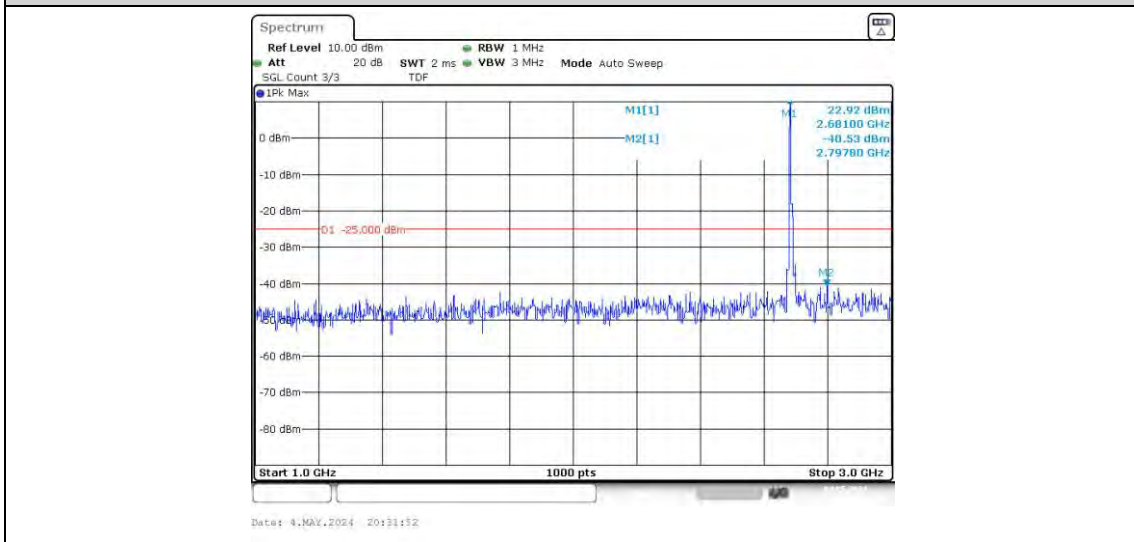

Band41-10MHz-16QAM-41540-1RB#0-Range2:1000~3000MHz