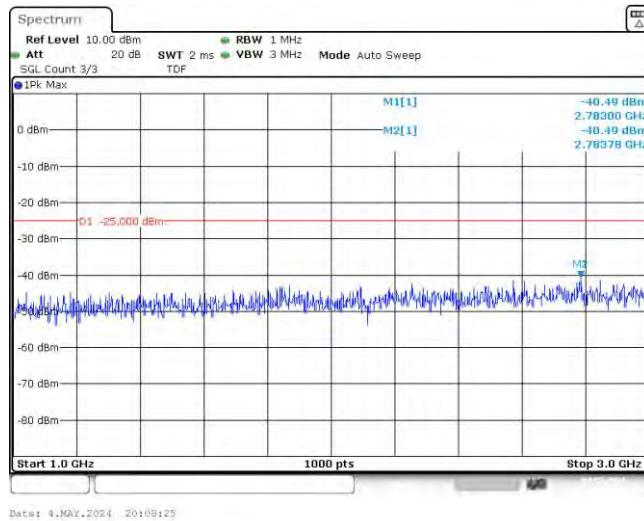

Band41-5MHz-QPSK-39675-25RB#0-Range2:1000~3000MHz