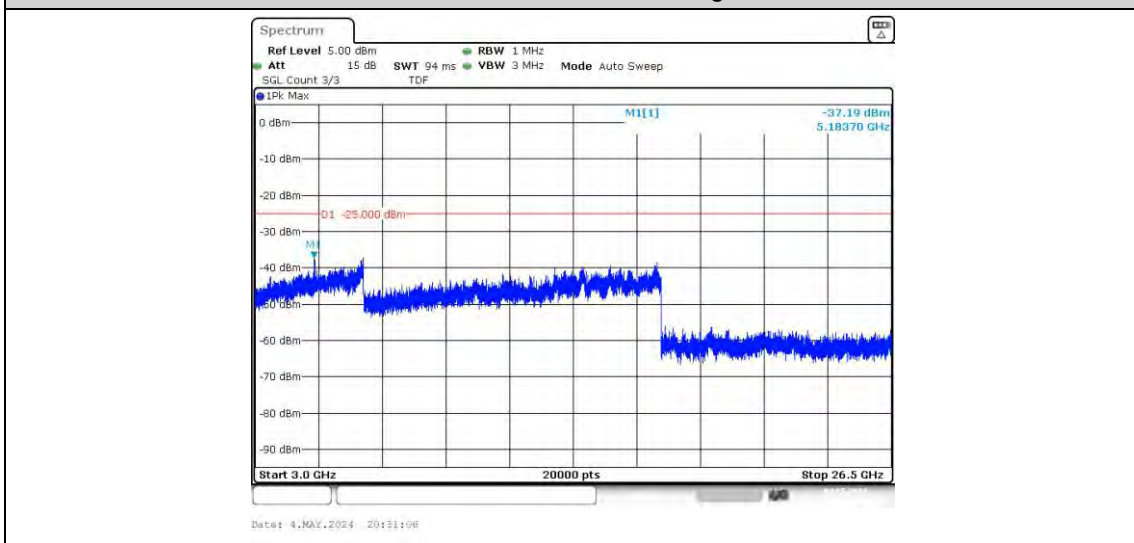

Band41-10MHz-16QAM-40620-50RB#0-Range3:3000~26500MHz