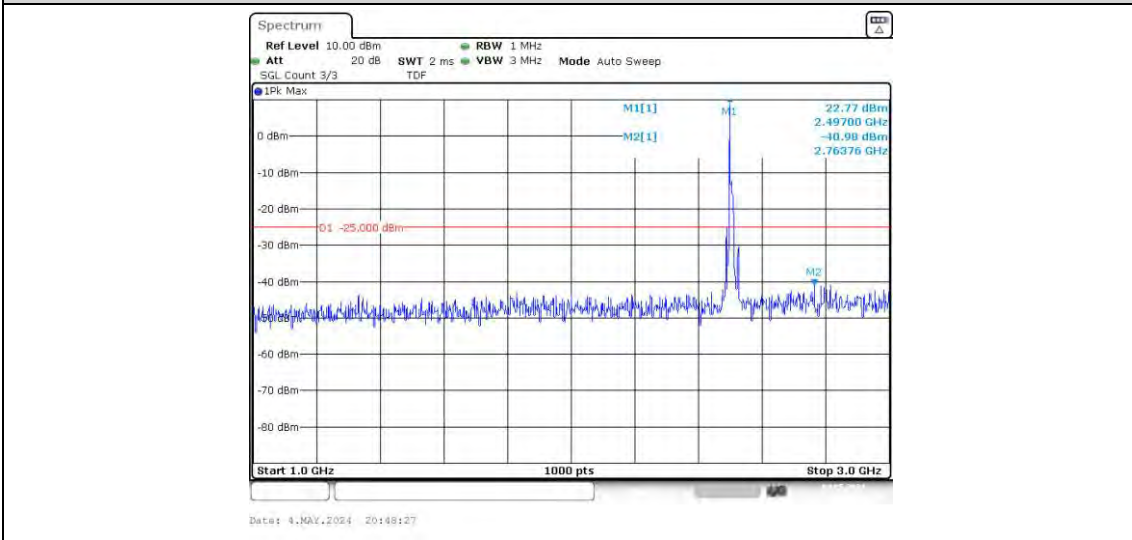

Band41-15MHz-16QAM-39725-1RB#0-Range2:1000~3000MHz