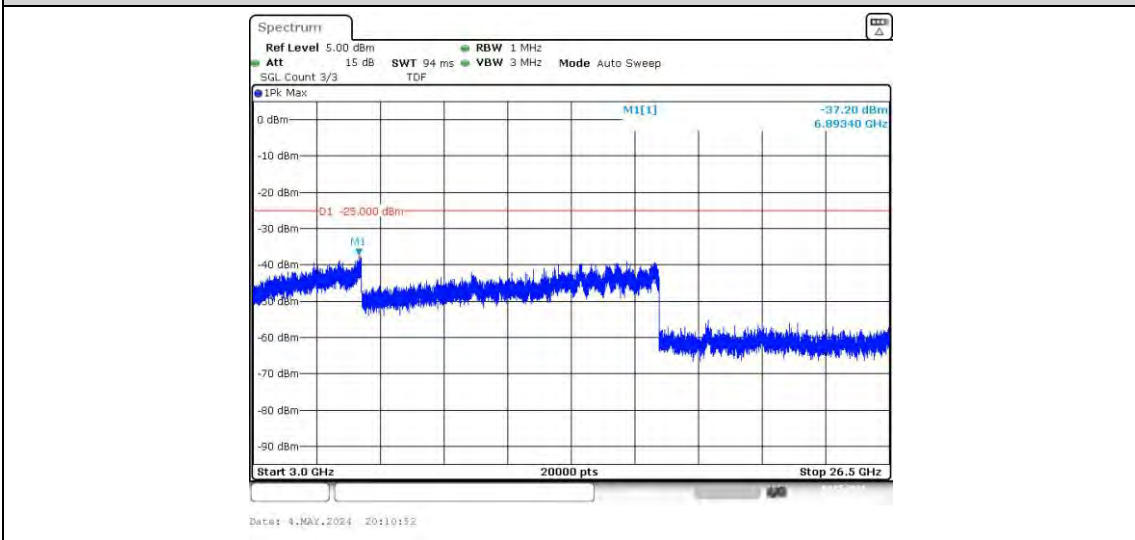

Band41-5MHz-16QAM-40620-25RB#0-Range3:3000~26500MHz