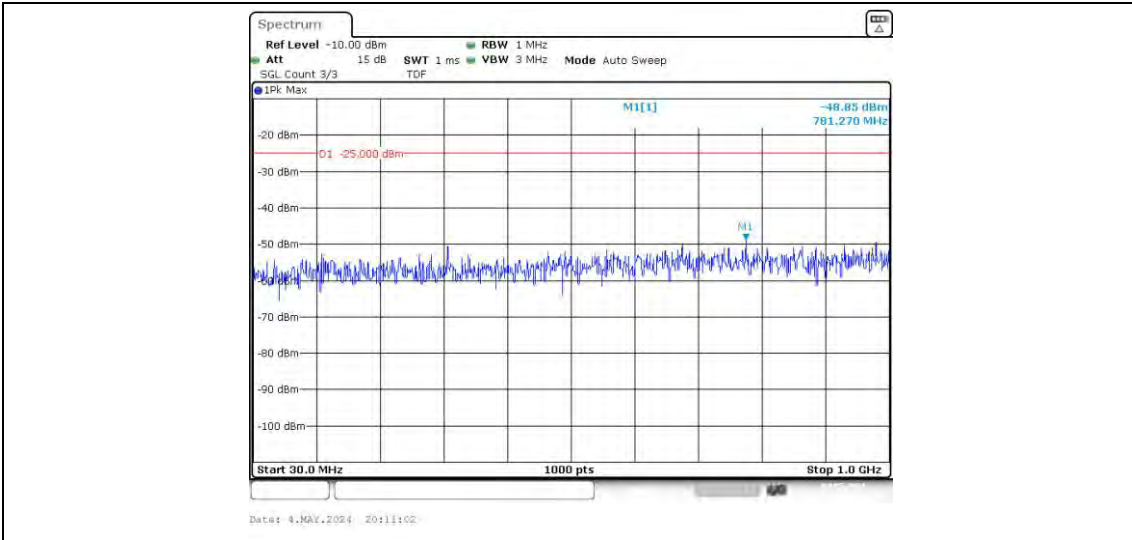

Band41-5MHz-QPSK-40620-25RB#0-Range1:30~1000MHz

Band41-5MHz-QPSK-40620-25RB#0-Range2:1000~3000MHz

Band41-5MHz-QPSK-40620-25RB#0-Range3:3000~26500MHz

Band41-5MHz-QPSK-41565-1RB#0-Range1:30~1000MHz

Band41-5MHz-QPSK-41565-1RB#0-Range2:1000~3000MHz