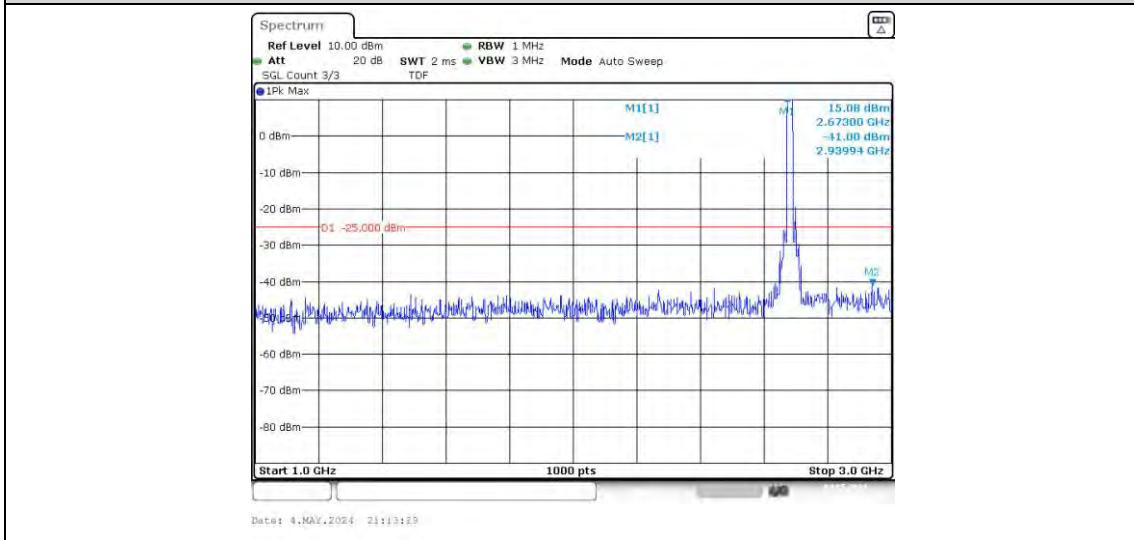

Band41-20MHz-16QAM-41490-1RB#0-Range2:1000~3000MHz

Band41-20MHz-16QAM-41490-1RB#0-Range3:3000~26500MHz

Band41-20MHz-16QAM-41490-100RB#0-Range1:30~1000MHz

Band41-20MHz-16QAM-41490-100RB#0-Range2:1000~3000MHz