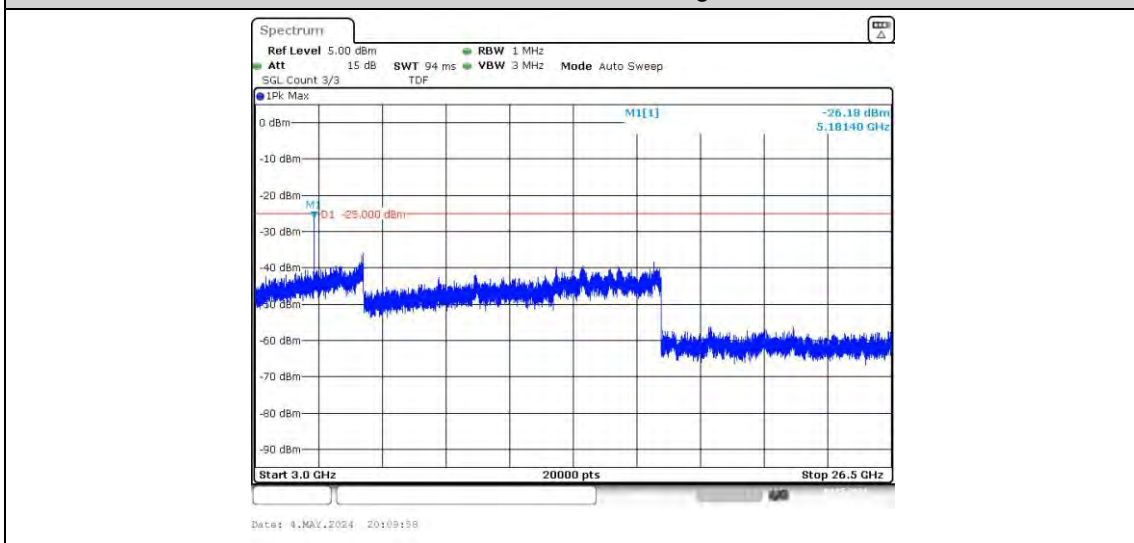

Band41-5MHz-16QAM-40620-1RB#0-Range3:3000~26500MHz