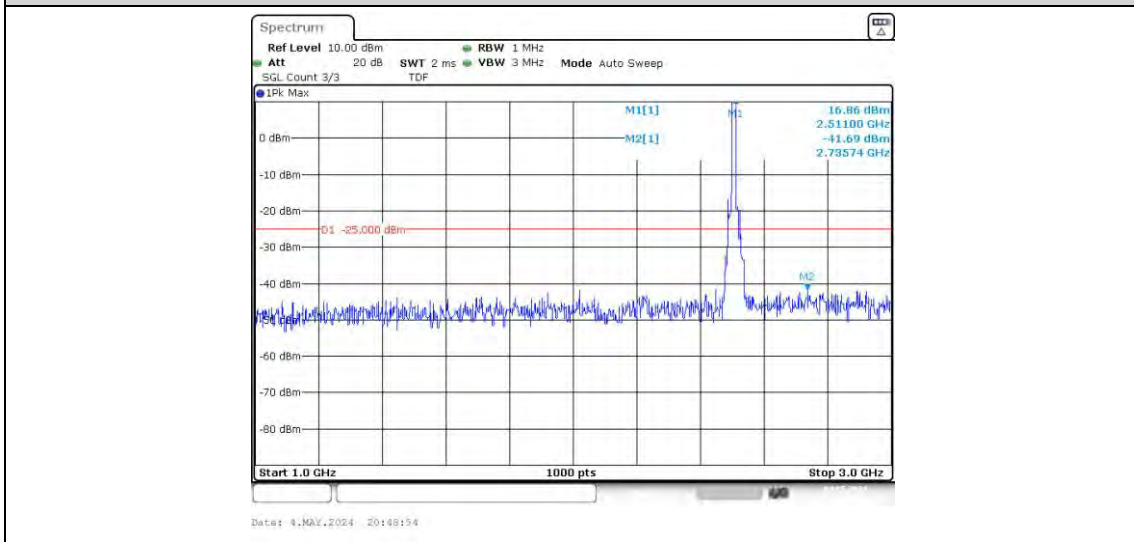

Band41-15MHz-QPSK-39725-75RB#0-Range2:1000~3000MHz