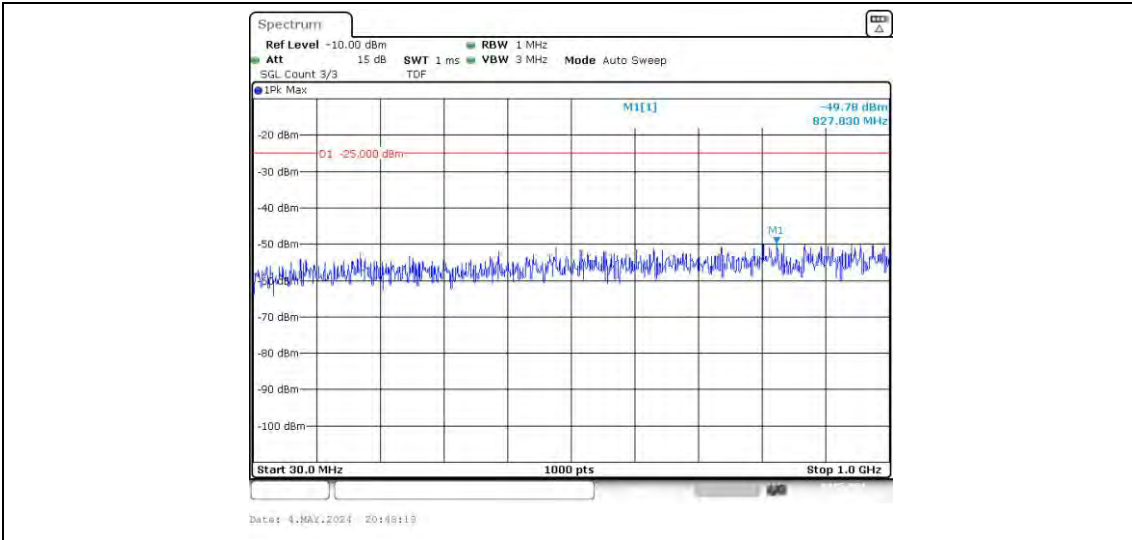

Band41-15MHz-QPSK-41515-1RB#0-Range3:3000~26500MHz

Band41-15MHz-QPSK-41515-75RB#0-Range1:30~1000MHz

Band41-15MHz-QPSK-41515-75RB#0-Range2:1000~3000MHz

Band41-15MHz-QPSK-41515-75RB#0-Range3:3000~26500MHz

Band41-15MHz-16QAM-39725-1RB#0-Range1:30~1000MHz