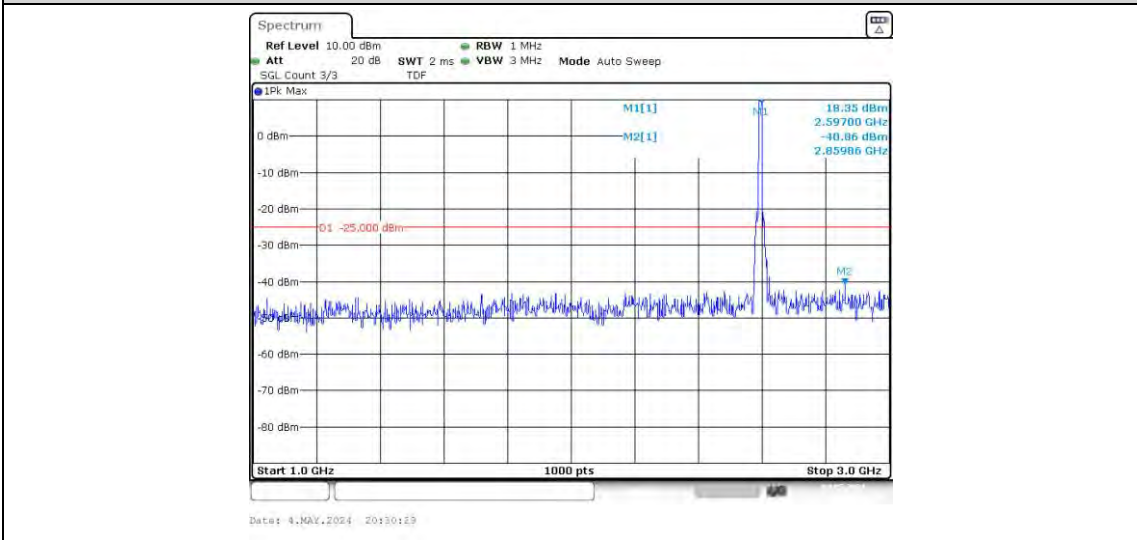

Band41-10MHz-QPSK-40620-50RB#0-Range2:1000~3000MHz