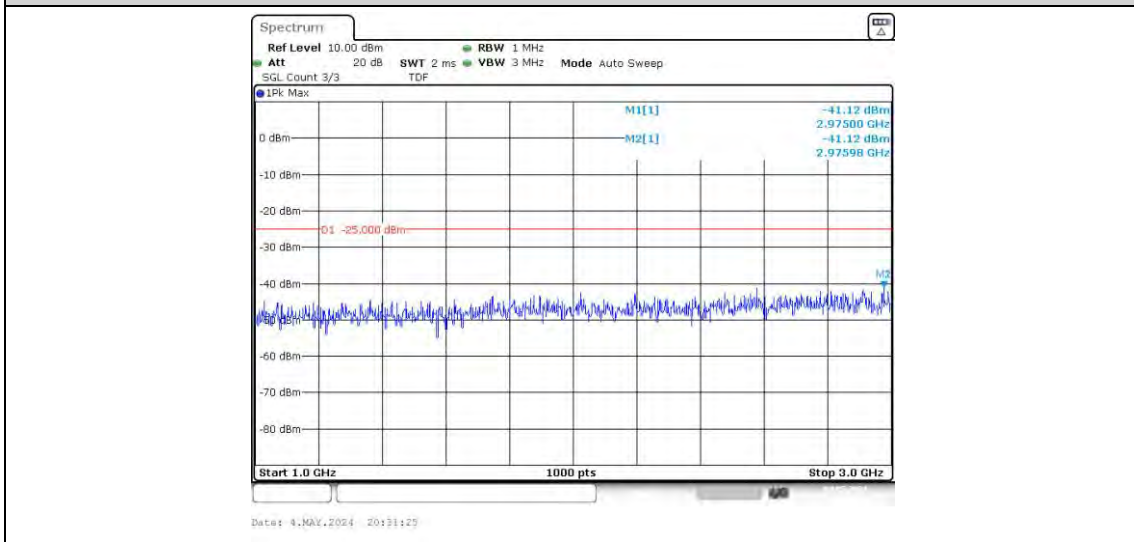

Band41-10MHz-QPSK-41540-1RB#0-Range2:1000~3000MHz