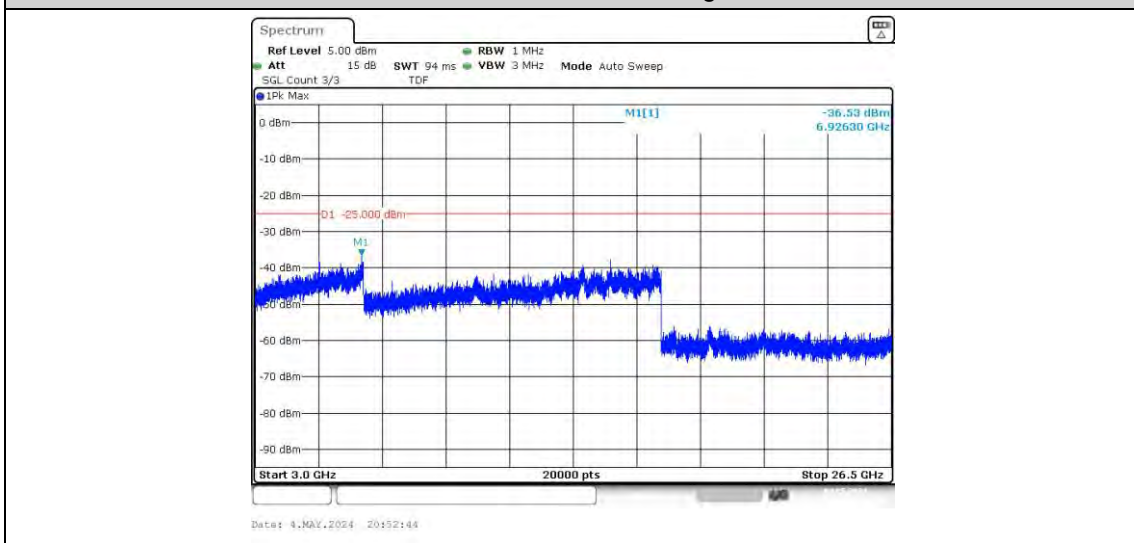

Band41-15MHz-QPSK-41515-1RB#0-Range3:3000~26500MHz

Band41-15MHz-QPSK-41515-75RB#0-Range1:30~1000MHz

Band41-15MHz-QPSK-41515-75RB#0-Range2:1000~3000MHz

Band41-15MHz-QPSK-41515-75RB#0-Range3:3000~26500MHz

Band41-15MHz-16QAM-39725-1RB#0-Range1:30~1000MHz