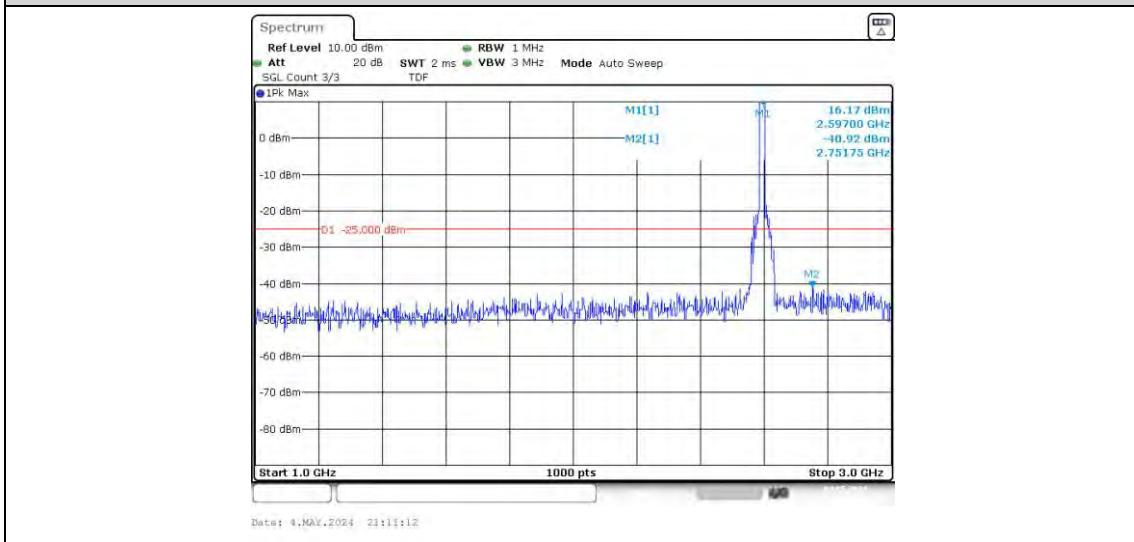

Band41-20MHz-QPSK-40620-100RB#0-Range2:1000~3000MHz