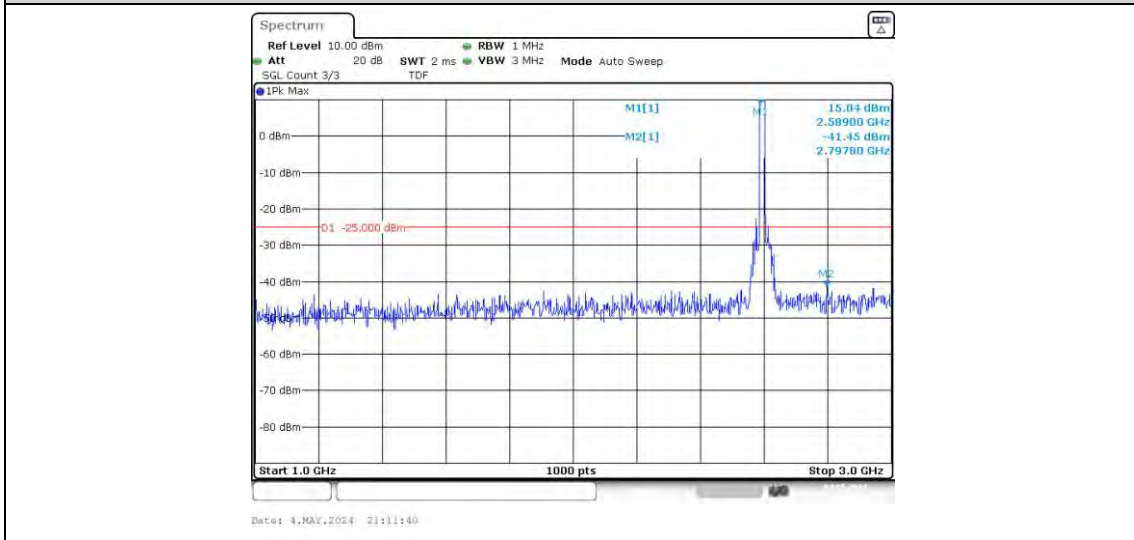

Band41-20MHz-16QAM-40620-100RB#0-Range2:1000~3000MHz