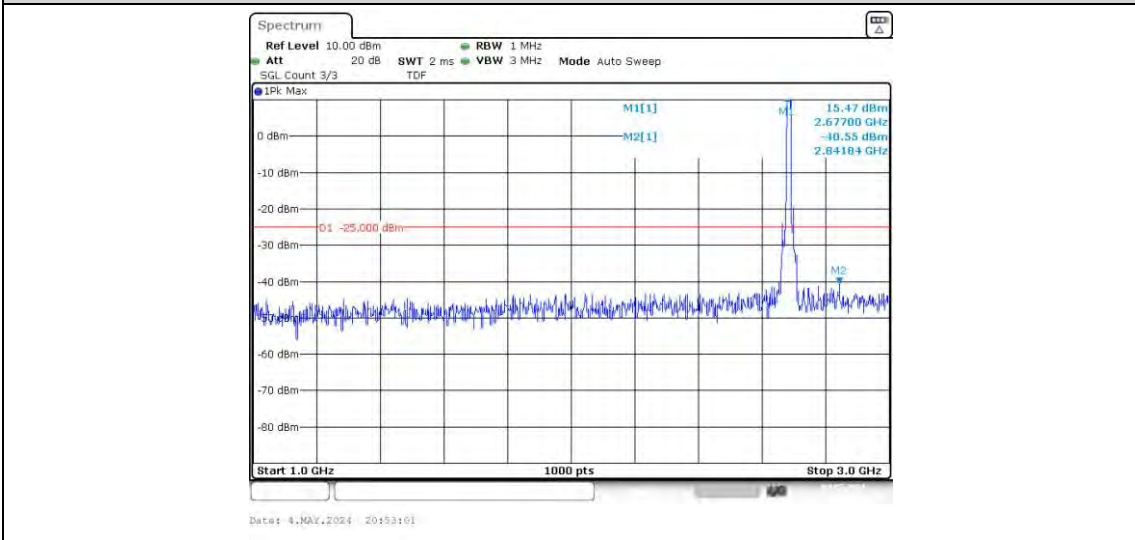

Band41-15MHz-16QAM-41515-1RB#0-Range2:1000~3000MHz

Band41-15MHz-16QAM-41515-1RB#0-Range3:3000~26500MHz

Band41-15MHz-16QAM-41515-75RB#0-Range1:30~1000MHz

Band41-15MHz-16QAM-41515-75RB#0-Range2:1000~3000MHz