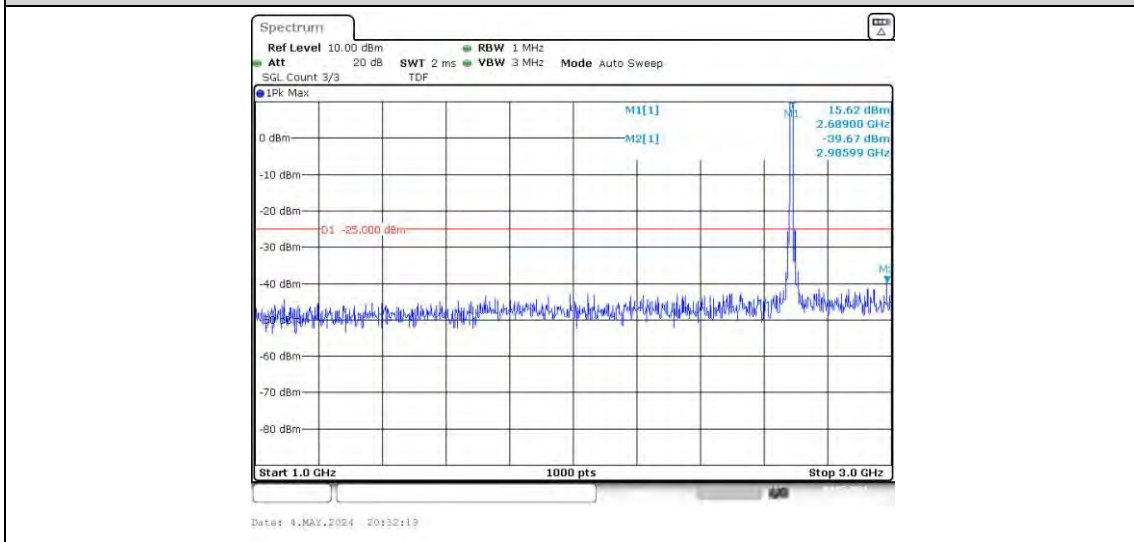

Band41-10MHz-QPSK-41540-1RB#0-Range2:1000~3000MHz

Band41-10MHz-QPSK-41540-1RB#0-Range3:3000~26500MHz

Band41-10MHz-QPSK-41540-50RB#0-Range1:30~1000MHz

Band41-10MHz-QPSK-41540-50RB#0-Range2:1000~3000MHz

Band41-10MHz-QPSK-41540-50RB#0-Range3:3000~26500MHz