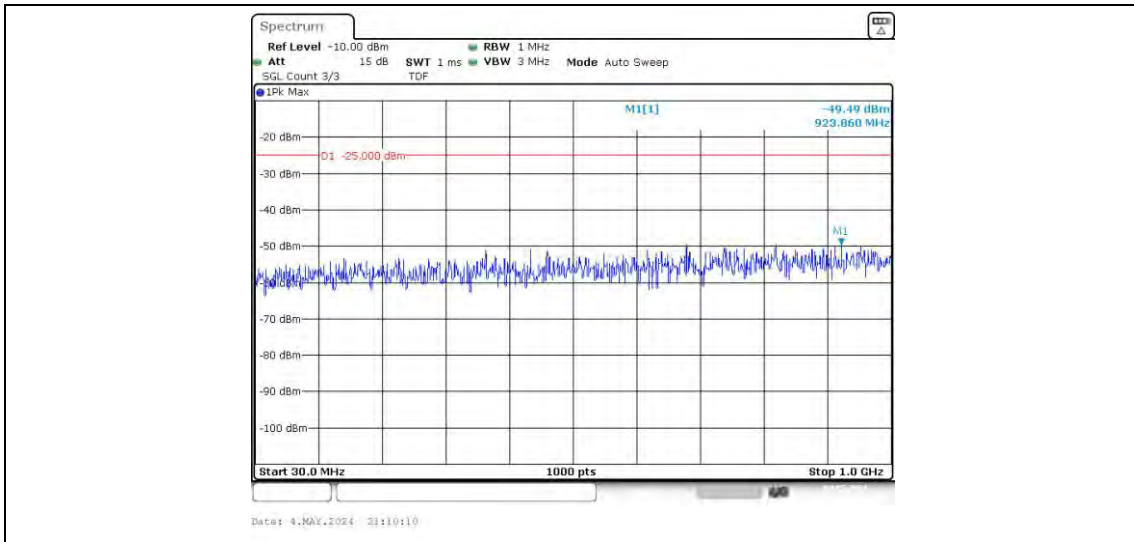

Band41-20MHz-QPSK-40620-1RB#0-Range1:30~1000MHz