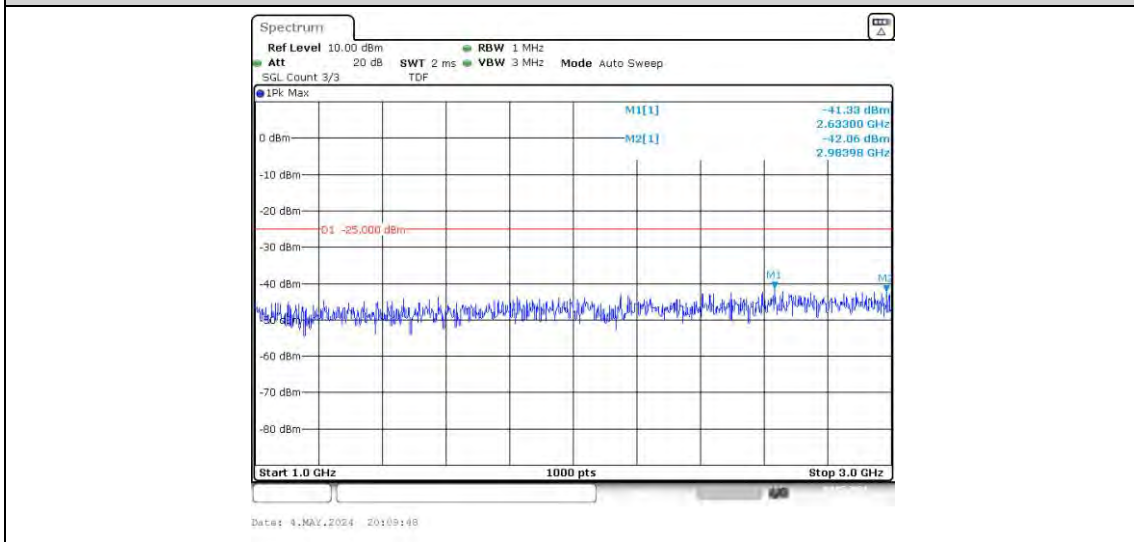

Band41-5MHz-16QAM-40620-1RB#0-Range2:1000~3000MHz