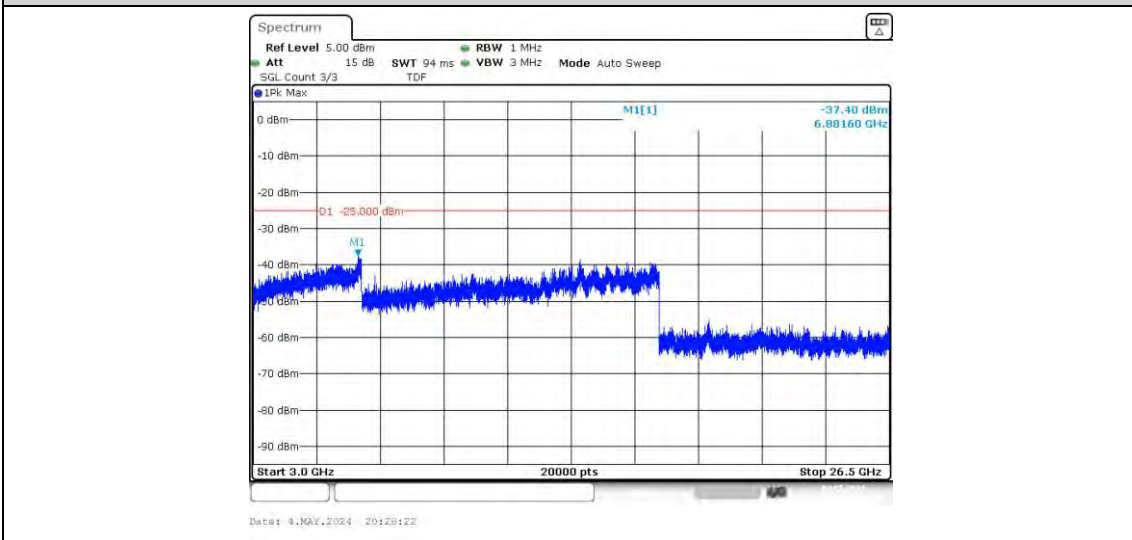

Band41-10MHz-16QAM-39700-1RB#0-Range3:3000~26500MHz