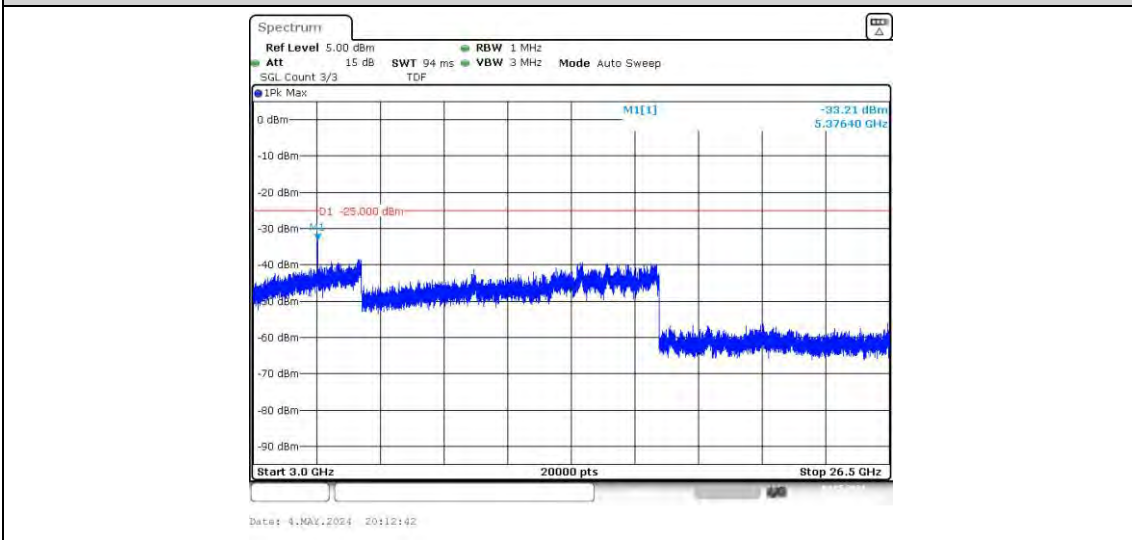

Band41-5MHz-16QAM-41565-25RB#0-Range3:3000~26500MHz