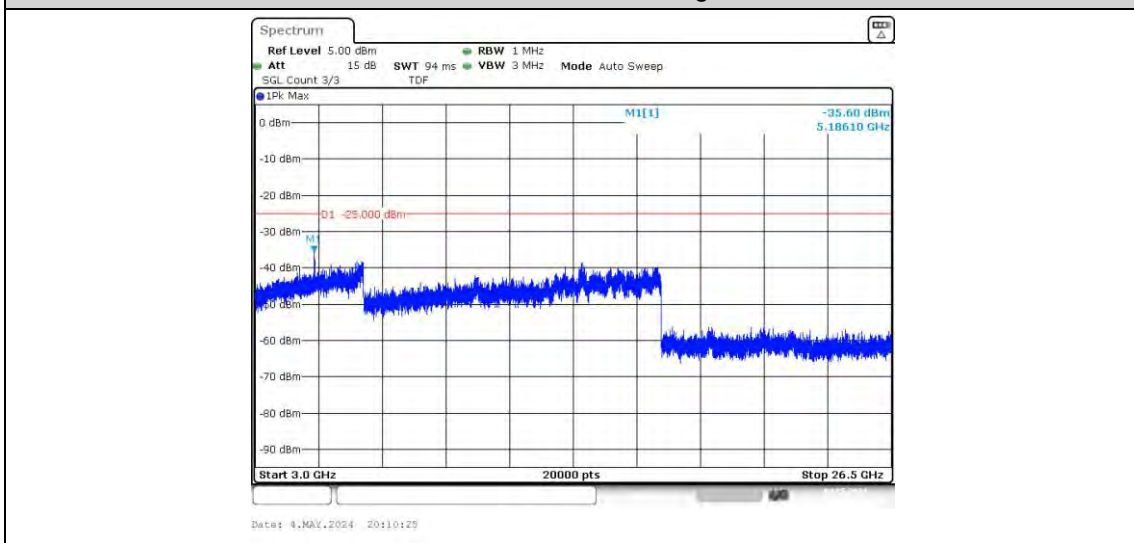

Band41-5MHz-QPSK-40620-25RB#0-Range3:3000~26500MHz