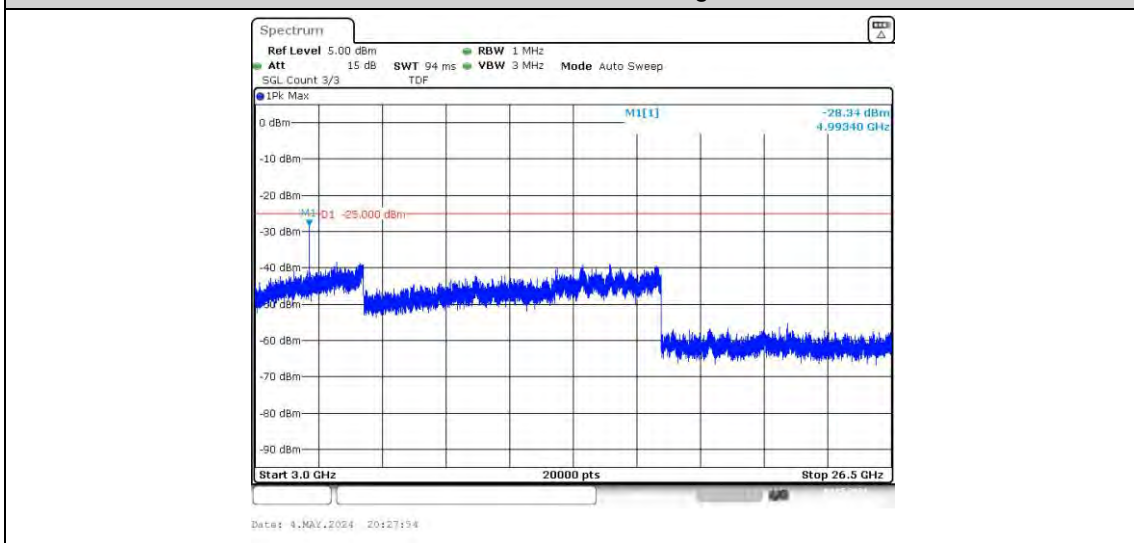

Band41-5MHz-16QAM-41565-25RB#0-Range2:1000~3000MHz

Band41-5MHz-16QAM-41565-25RB#0-Range3:3000~26500MHz

Band41-10MHz-QPSK-39700-1RB#0-Range1:30~1000MHz

Band41-10MHz-QPSK-39700-1RB#0-Range2:1000~3000MHz

Band41-10MHz-QPSK-39700-1RB#0-Range3:3000~26500MHz