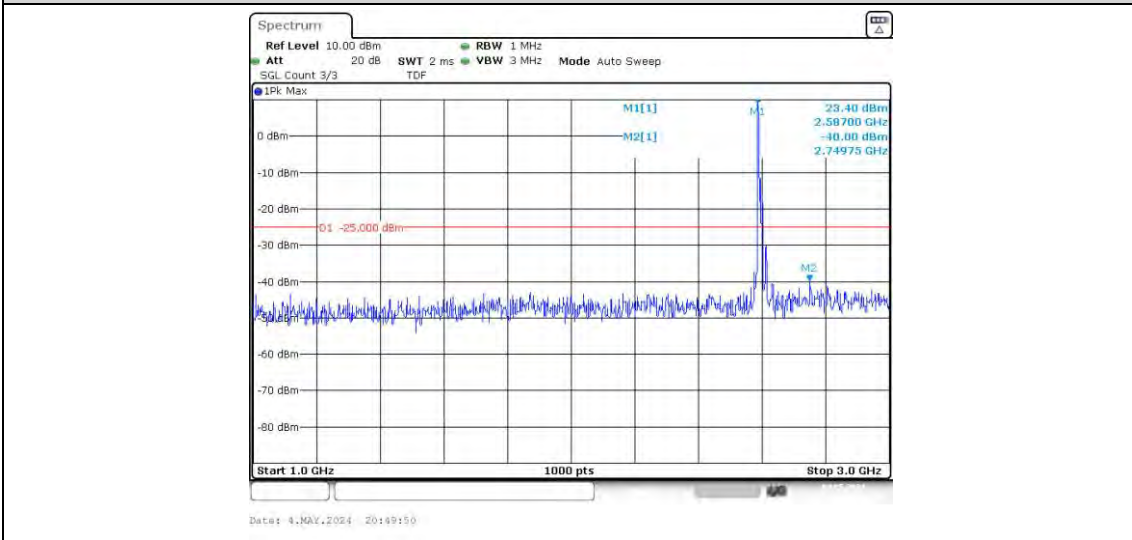

Band41-15MHz-QPSK-39725-75RB#0-Range2:1000~3000MHz

Band41-15MHz-QPSK-39725-75RB#0-Range3:3000~26500MHz

Band41-15MHz-QPSK-40620-1RB#0-Range1:30~1000MHz

Band41-15MHz-QPSK-40620-1RB#0-Range2:1000~3000MHz

Band41-15MHz-QPSK-40620-1RB#0-Range3:3000~26500MHz