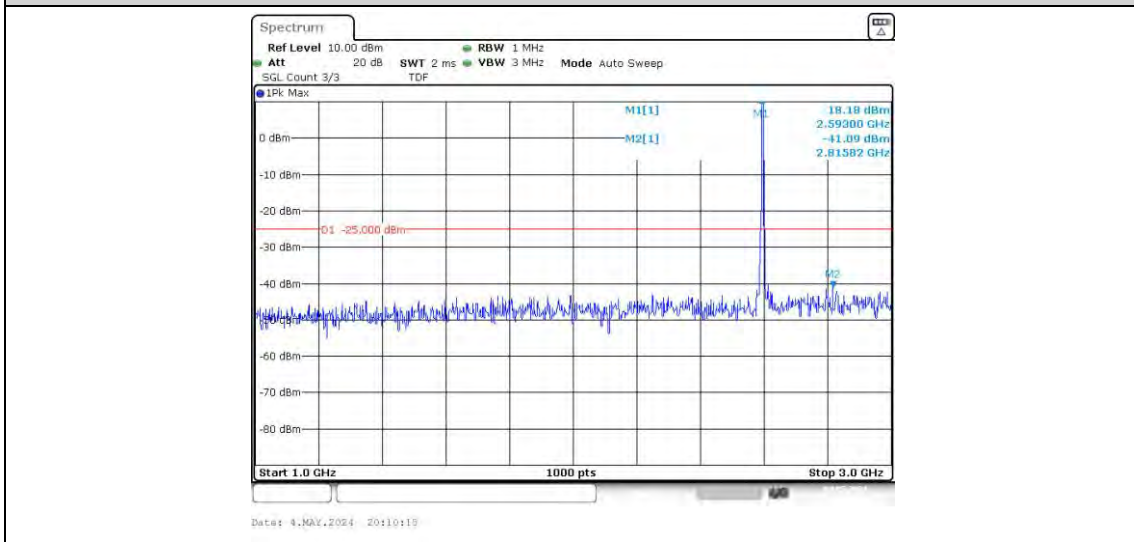

Band41-5MHz-QPSK-40620-25RB#0-Range2:1000~3000MHz