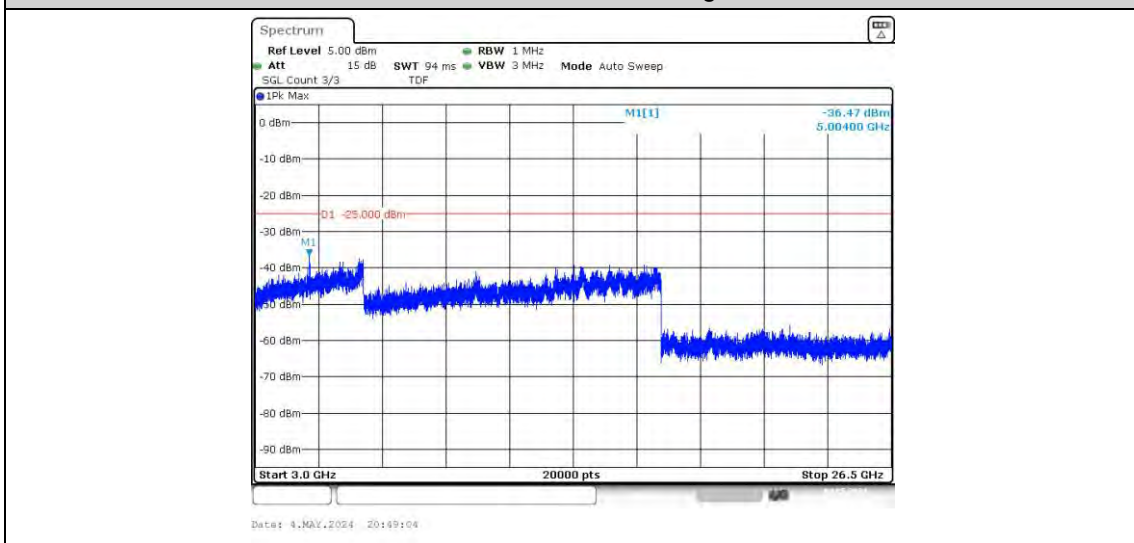

Band41-15MHz-QPSK-39725-75RB#0-Range3:3000~26500MHz