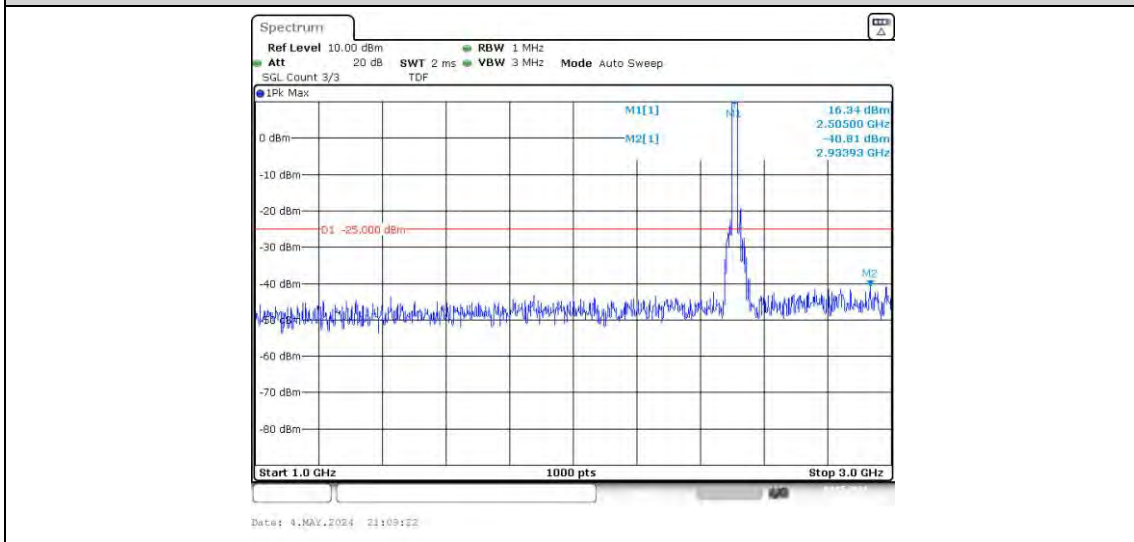

Band41-20MHz-QPSK-39750-100RB#0-Range2:1000~3000MHz