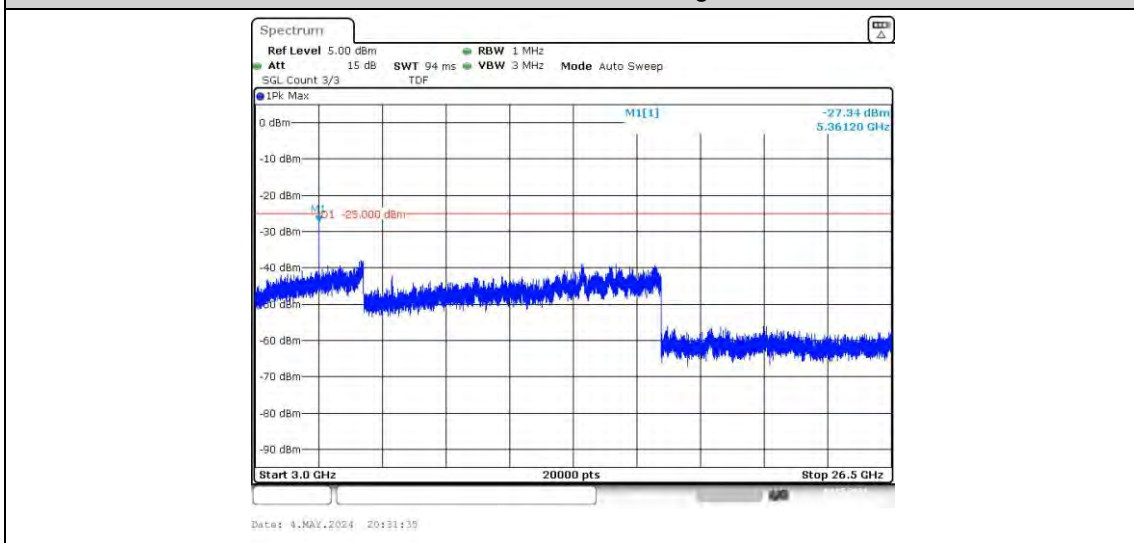

Band41-10MHz-QPSK-41540-1RB#0-Range3:3000~26500MHz