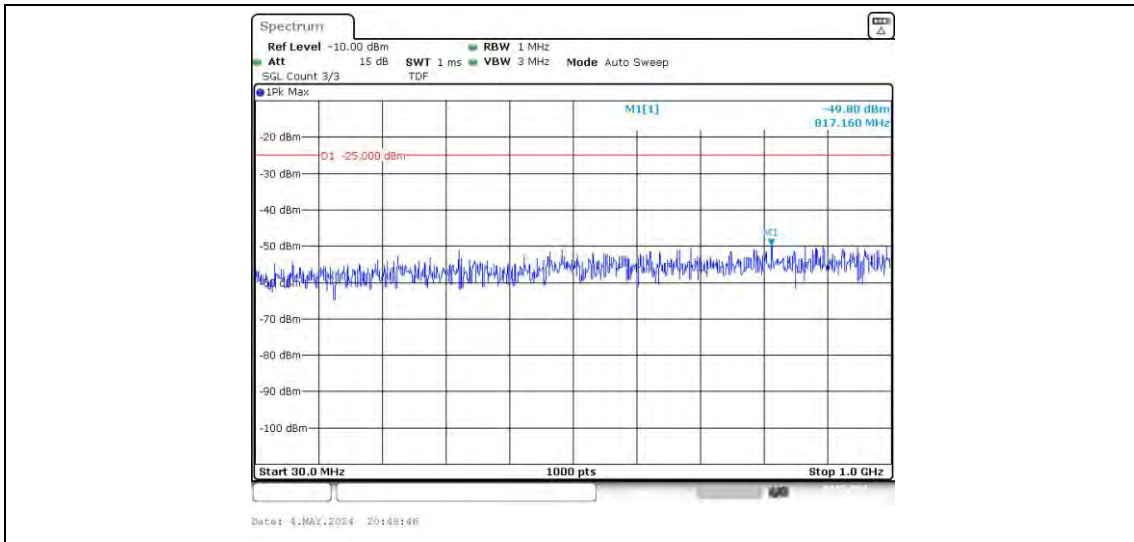

Band41-10MHz-16QAM-41540-50RB#0-Range3:3000~26500MHz

Band41-15MHz-QPSK-39725-1RB#0-Range1:30~1000MHz

Band41-15MHz-QPSK-39725-1RB#0-Range2:1000~3000MHz

Band41-15MHz-QPSK-39725-1RB#0-Range3:3000~26500MHz

Band41-15MHz-QPSK-39725-75RB#0-Range1:30~1000MHz