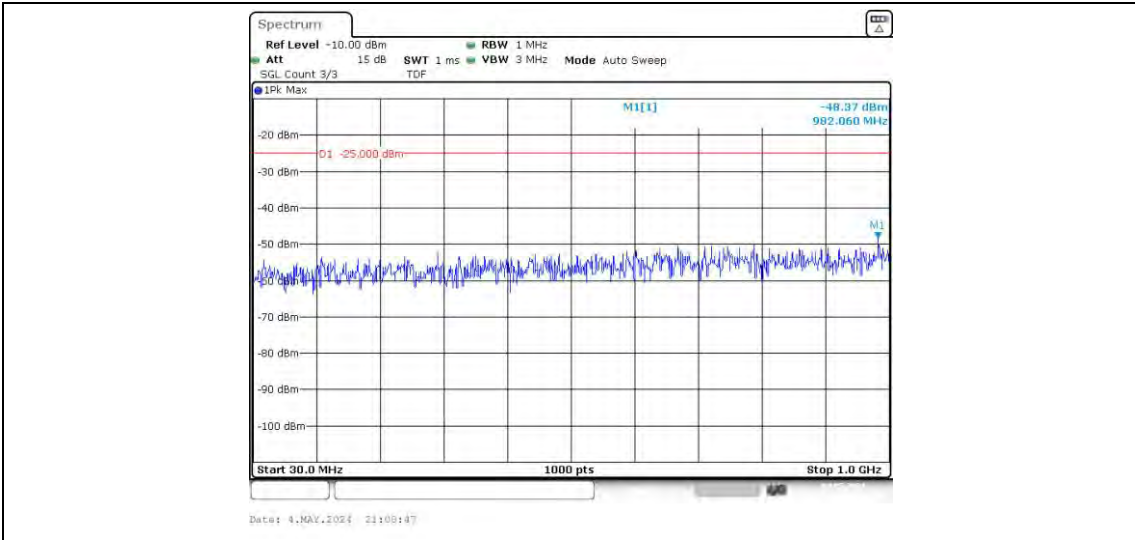

Band41-20MHz-16QAM-39750-1RB#0-Range1:30~1000MHz