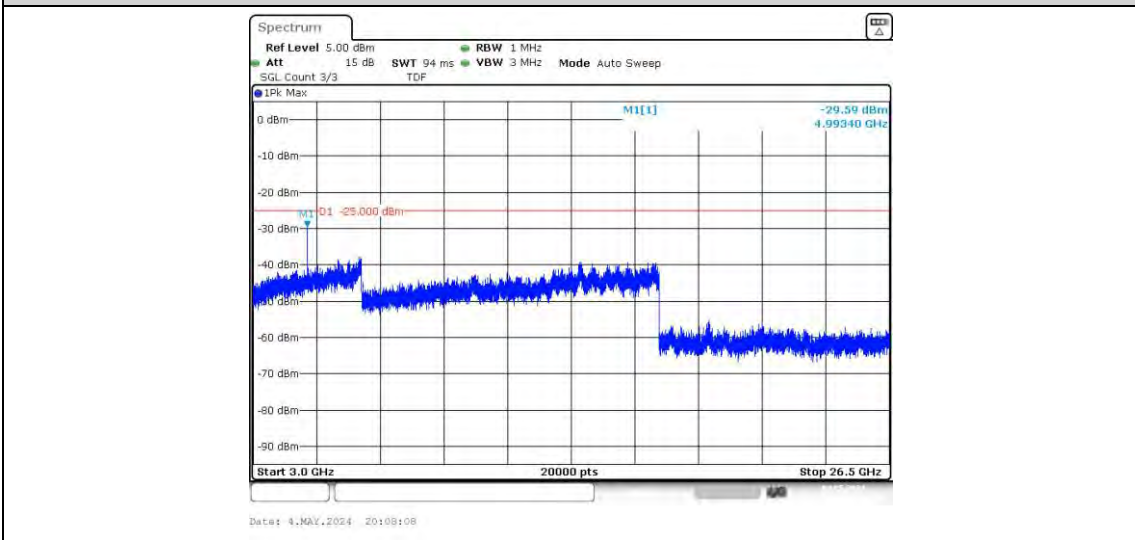

Band41-5MHz-16QAM-39675-1RB#0-Range3:3000~26500MHz