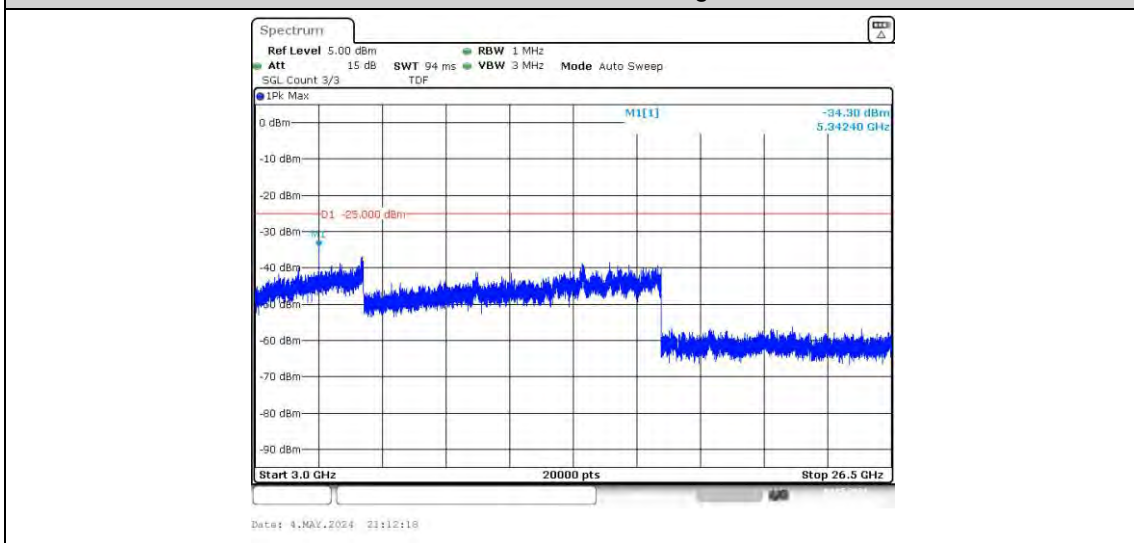

Band41-20MHz-QPSK-41490-1RB#0-Range3:3000~26500MHz