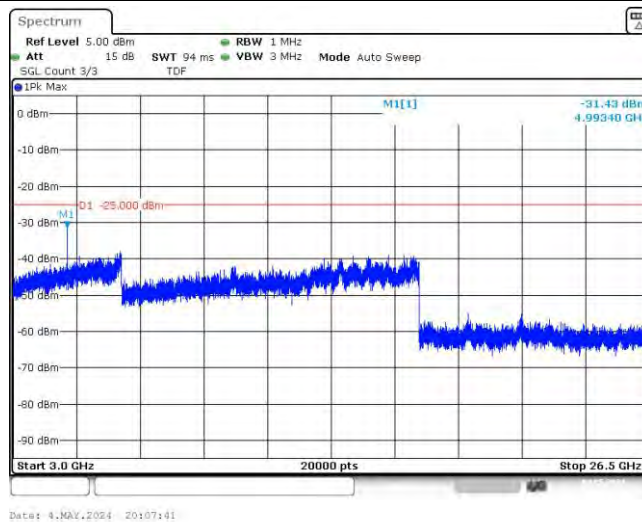

Test Graphs

Band41-5MHz-QPSK-39675-1RB#0-Range1:30~1000MHz

Band41-5MHz-QPSK-39675-1RB#0-Range2:1000~3000MHz

Band41-5MHz-QPSK-39675-1RB#0-Range3:3000~26500MHz

Band41-5MHz-QPSK-39675-25RB#0-Range1:30~1000MHz