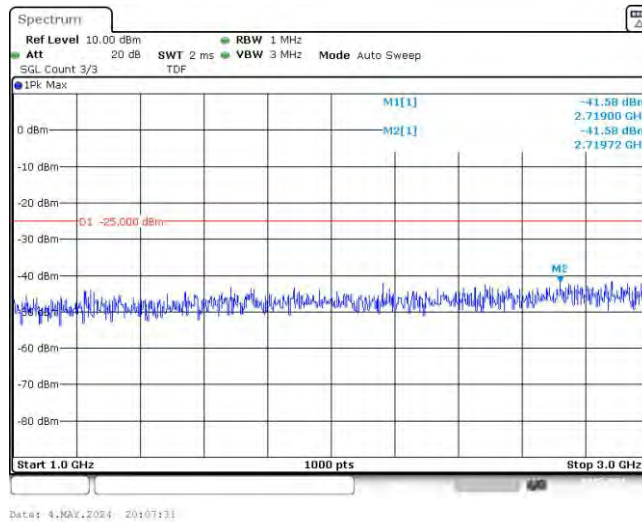

Test Graphs

Band41-5MHz-QPSK-39675-1RB#0-Range1:30~1000MHz

Band41-5MHz-QPSK-39675-1RB#0-Range2:1000~3000MHz

Band41-5MHz-QPSK-39675-1RB#0-Range3:3000~26500MHz

Band41-5MHz-QPSK-39675-25RB#0-Range1:30~1000MHz