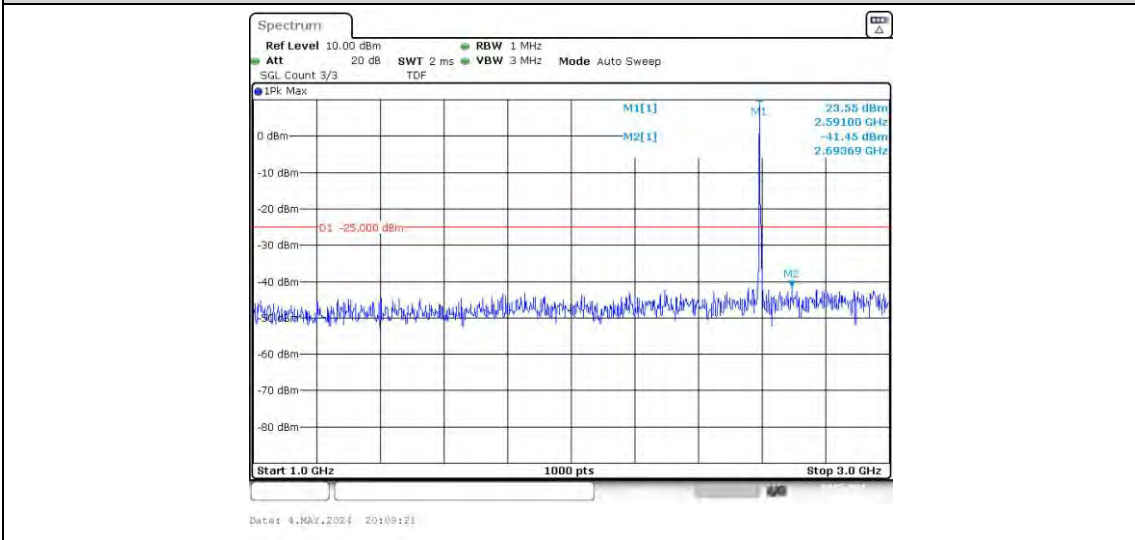

Band41-5MHz-QPSK-39675-25RB#0-Range2:1000~3000MHz

Band41-5MHz-QPSK-39675-25RB#0-Range3:3000~26500MHz

Band41-5MHz-QPSK-40620-1RB#0-Range1:30~1000MHz

Band41-5MHz-QPSK-40620-1RB#0-Range2:1000~3000MHz

Band41-5MHz-QPSK-40620-1RB#0-Range3:3000~26500MHz