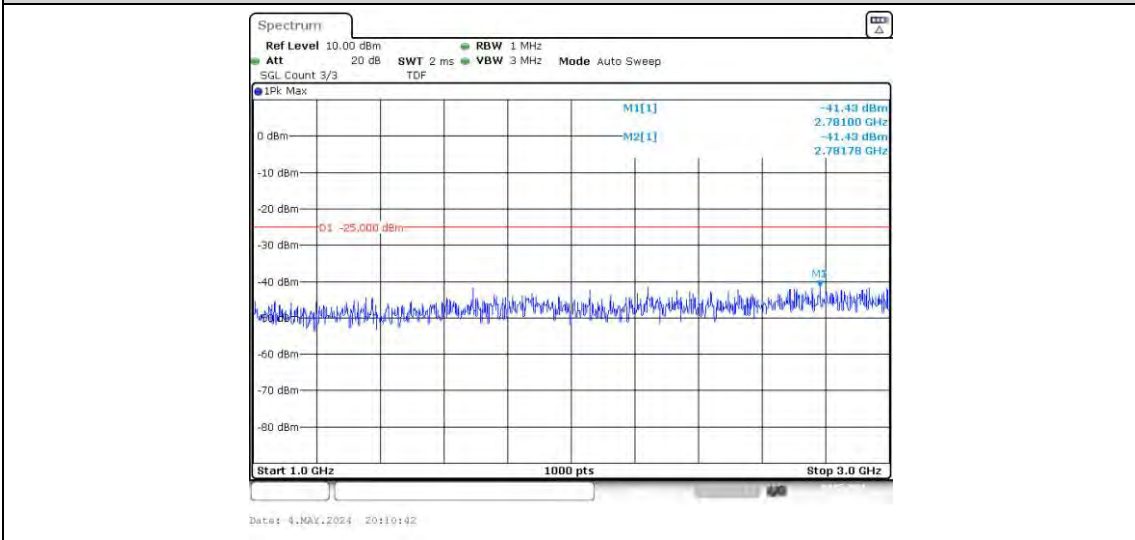

Band41-5MHz-16QAM-40620-1RB#0-Range1:30~1000MHz

Band41-5MHz-16QAM-40620-1RB#0-Range2:1000~3000MHz

Band41-5MHz-16QAM-40620-1RB#0-Range3:3000~26500MHz

Band41-5MHz-16QAM-40620-25RB#0-Range1:30~1000MHz

Band41-5MHz-16QAM-40620-25RB#0-Range2:1000~3000MHz