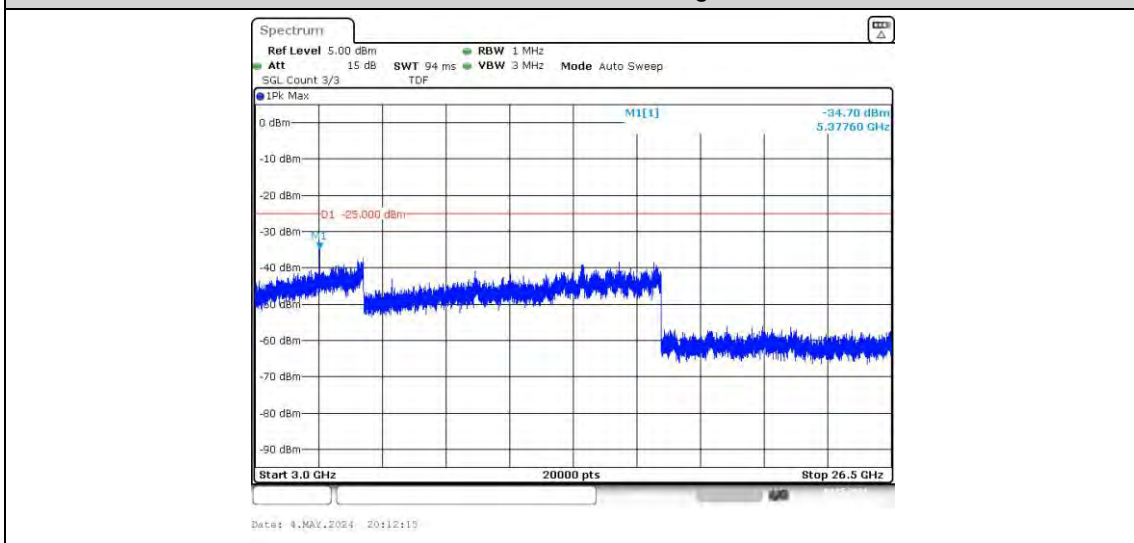

Band41-5MHz-QPSK-41565-1RB#0-Range3:3000~26500MHz

Band41-5MHz-QPSK-41565-25RB#0-Range1:30~1000MHz

Band41-5MHz-QPSK-41565-25RB#0-Range2:1000~3000MHz

Band41-5MHz-QPSK-41565-25RB#0-Range3:3000~26500MHz

Band41-5MHz-16QAM-39675-1RB#0-Range1:30~1000MHz