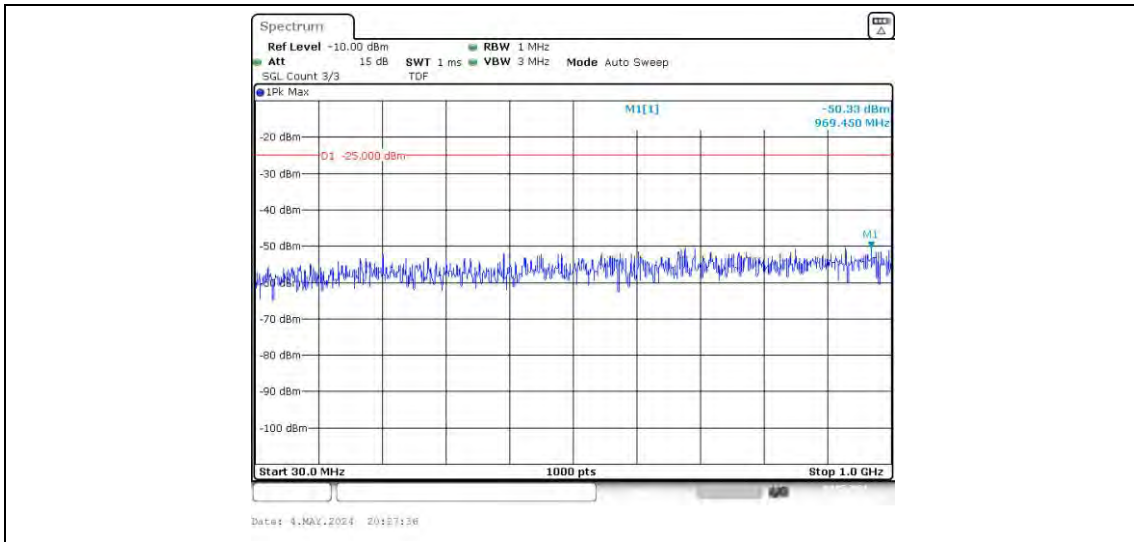

Band41-10MHz-QPSK-39700-1RB#0-Range1:30~1000MHz