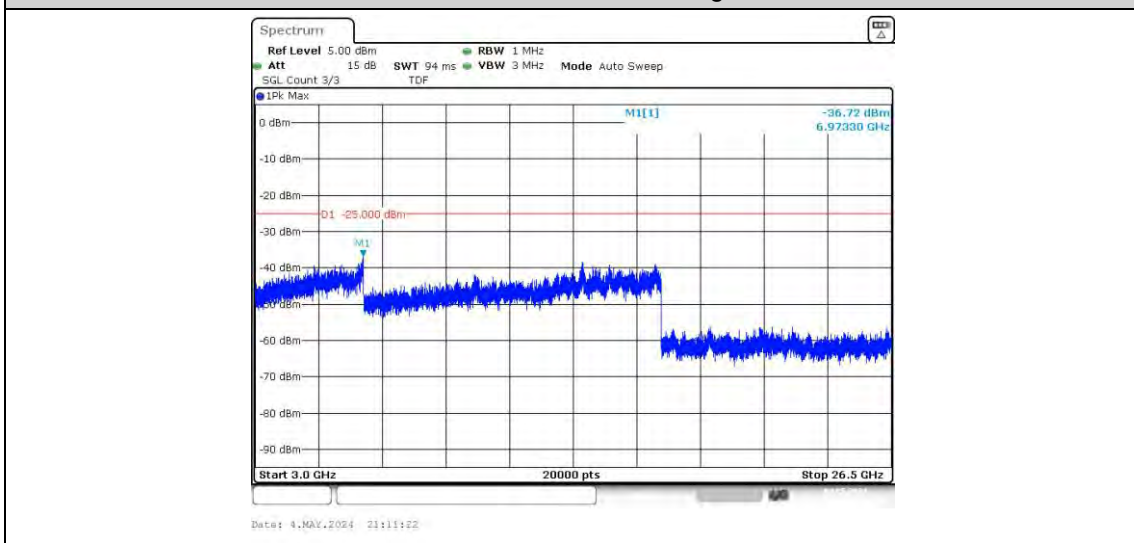

Band41-20MHz-QPSK-40620-100RB#0-Range3:3000~26500MHz