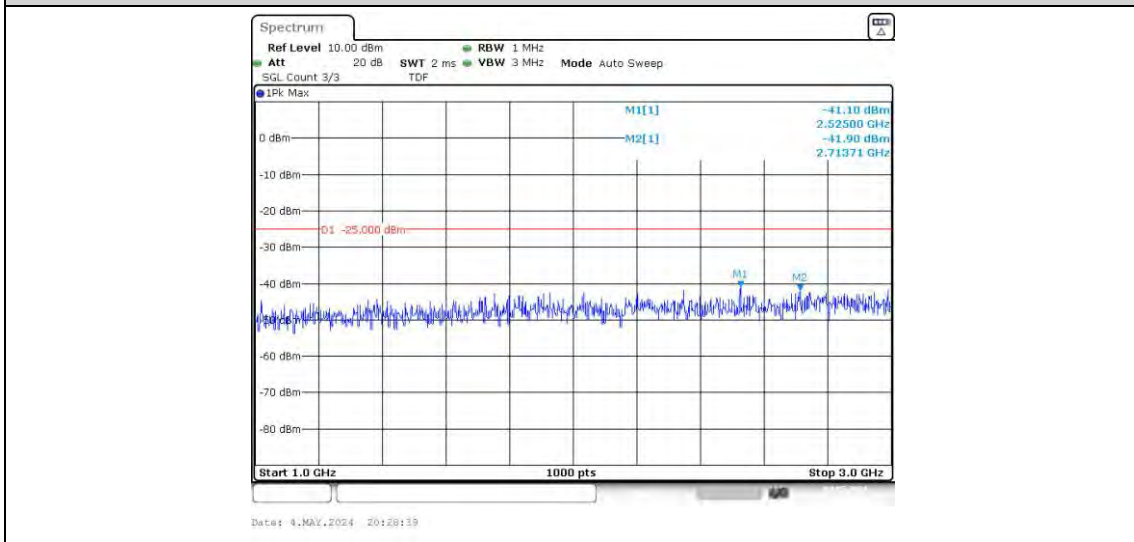

Band41-10MHz-QPSK-39700-50RB#0-Range2:1000~3000MHz