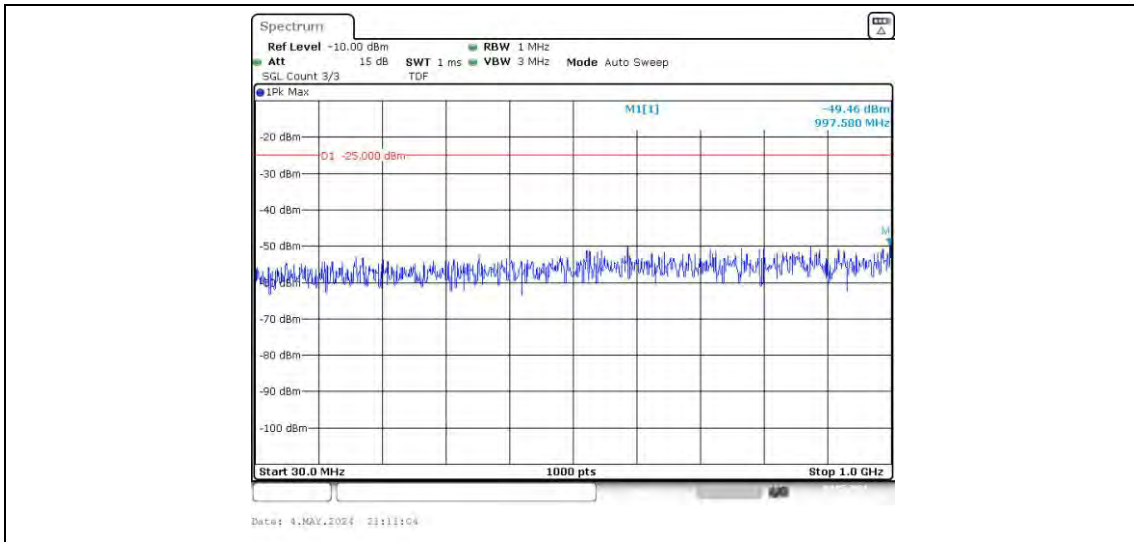

Band41-20MHz-QPSK-40620-100RB#0-Range1:30~1000MHz