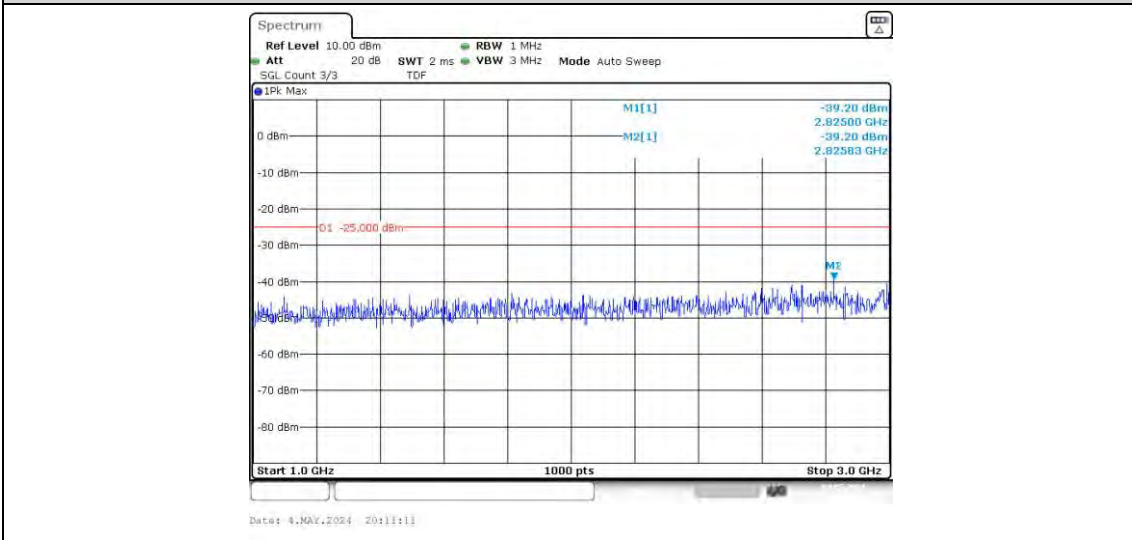

Band41-5MHz-QPSK-40620-25RB#0-Range1:30~1000MHz

Band41-5MHz-QPSK-40620-25RB#0-Range2:1000~3000MHz

Band41-5MHz-QPSK-40620-25RB#0-Range3:3000~26500MHz

Band41-5MHz-QPSK-41565-1RB#0-Range1:30~1000MHz

Band41-5MHz-QPSK-41565-1RB#0-Range2:1000~3000MHz