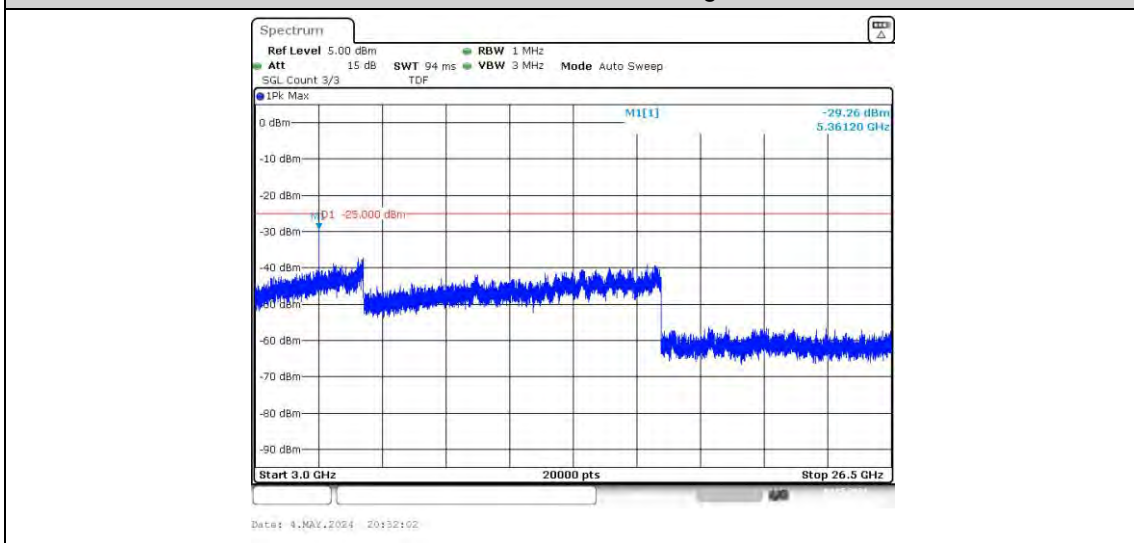

Band41-10MHz-16QAM-41540-1RB#0-Range3:3000~26500MHz