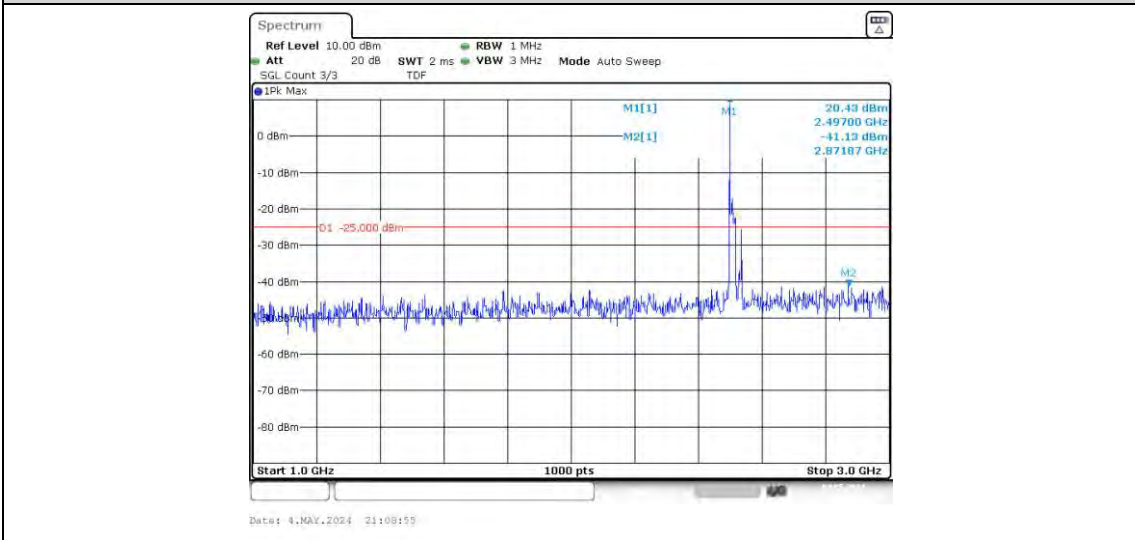

Band41-20MHz-16QAM-39750-1RB#0-Range2:1000~3000MHz