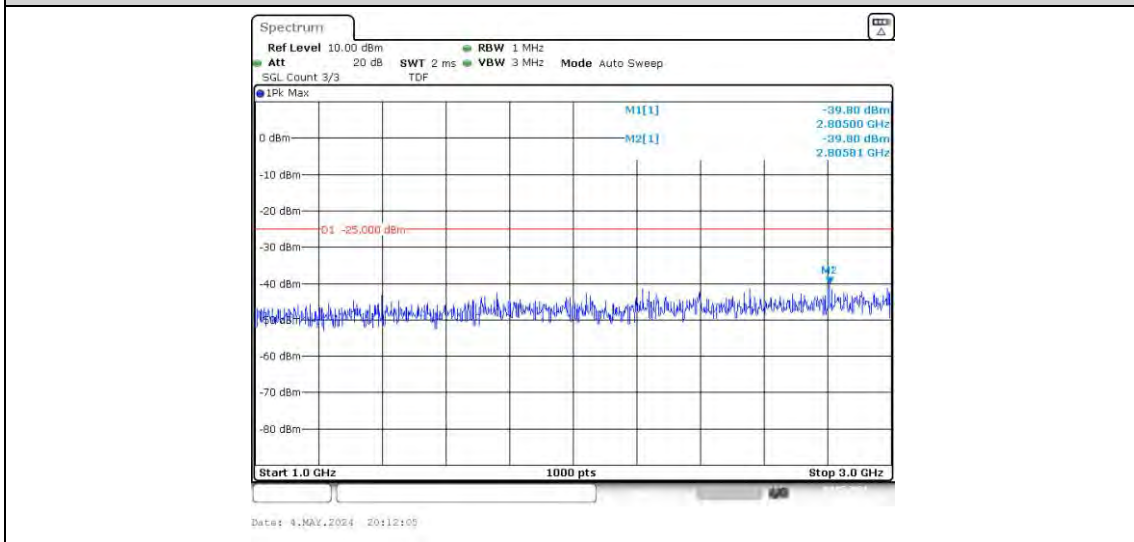

Band41-5MHz-QPSK-41565-25RB#0-Range2:1000~3000MHz