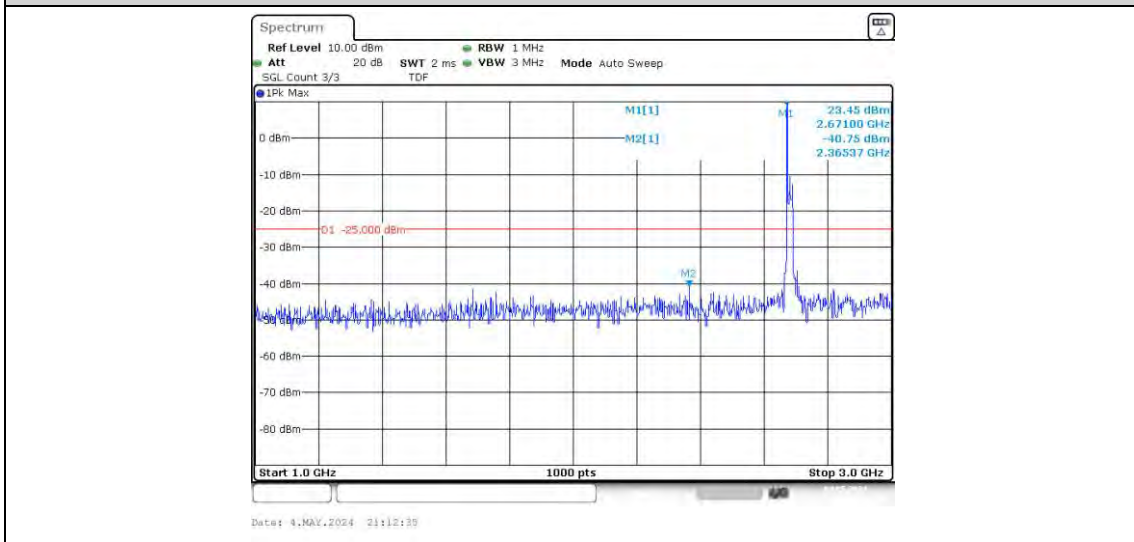

Band41-20MHz-16QAM-41490-1RB#0-Range2:1000~3000MHz