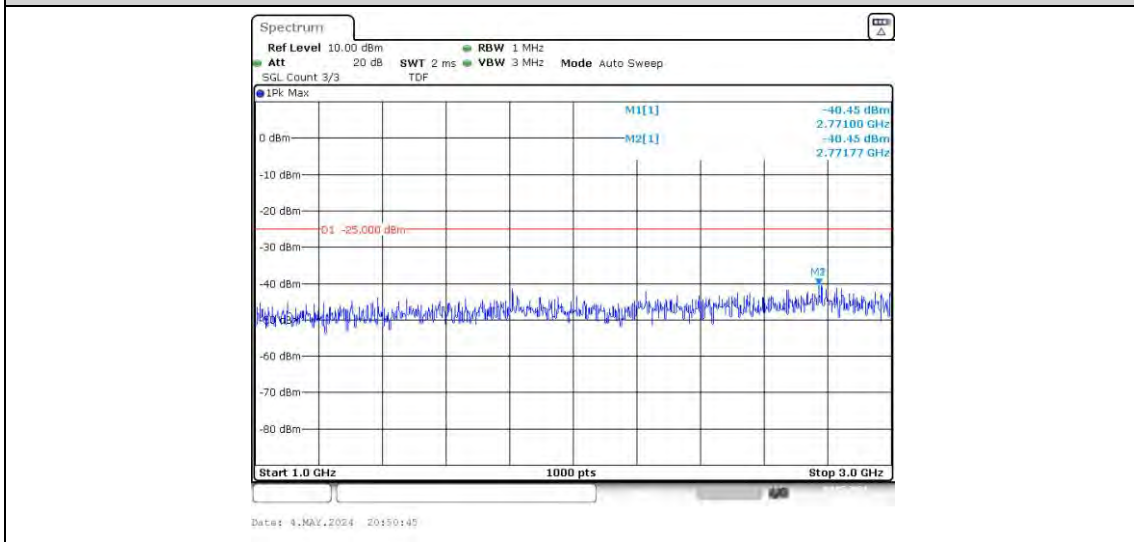

Band41-15MHz-QPSK-40620-75RB#0-Range2:1000~3000MHz