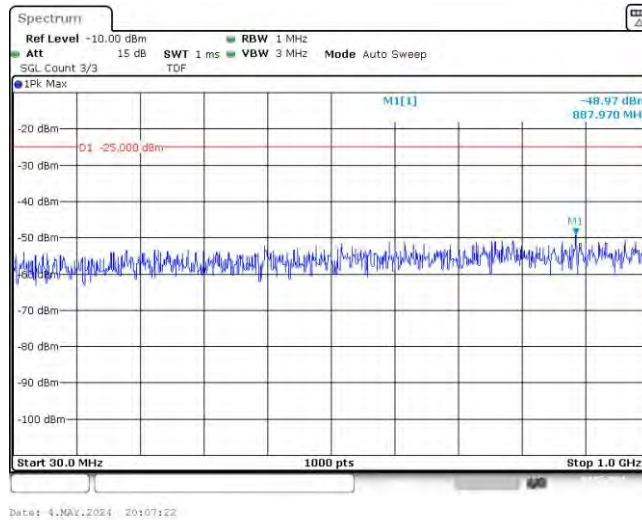

Test Graphs

Band41-5MHz-QPSK-39675-1RB#0-Range1:30~1000MHz