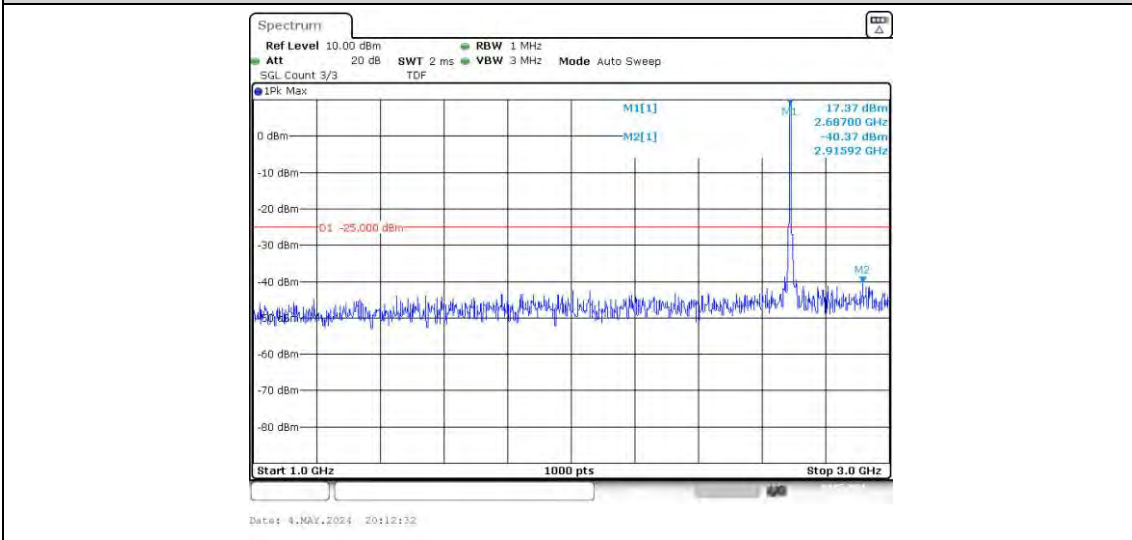

Band41-5MHz-16QAM-41565-25RB#0-Range2:1000~3000MHz