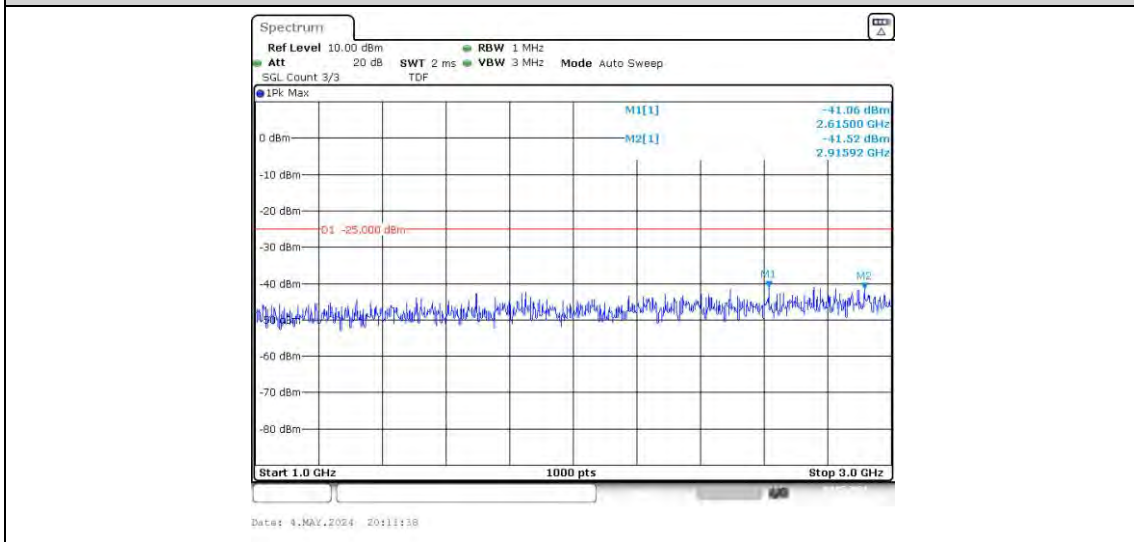

Band41-5MHz-16QAM-41565-1RB#0-Range2:1000~3000MHz