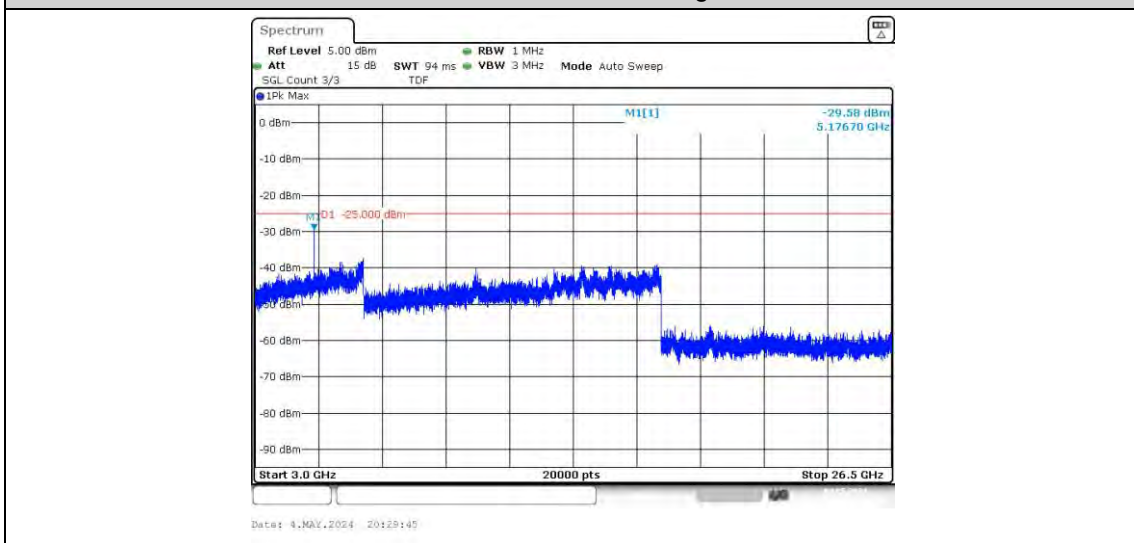

Band41-10MHz-QPSK-40620-1RB#0-Range3:3000~26500MHz