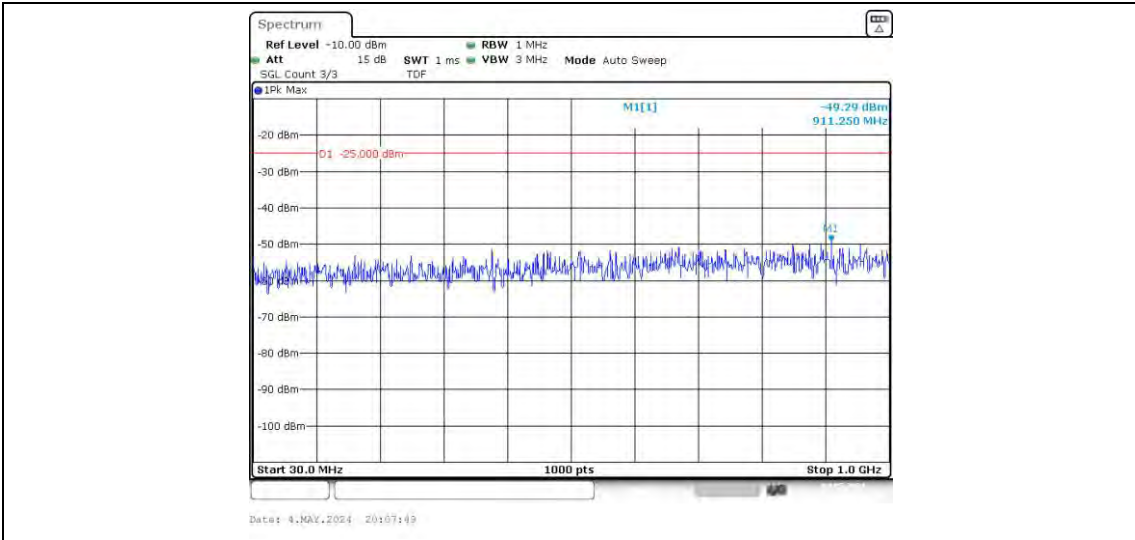

Band41-5MHz-QPSK-41565-1RB#0-Range3:3000~26500MHz

Band41-5MHz-QPSK-41565-25RB#0-Range1:30~1000MHz

Band41-5MHz-QPSK-41565-25RB#0-Range2:1000~3000MHz

Band41-5MHz-QPSK-41565-25RB#0-Range3:3000~26500MHz

Band41-5MHz-16QAM-39675-1RB#0-Range1:30~1000MHz