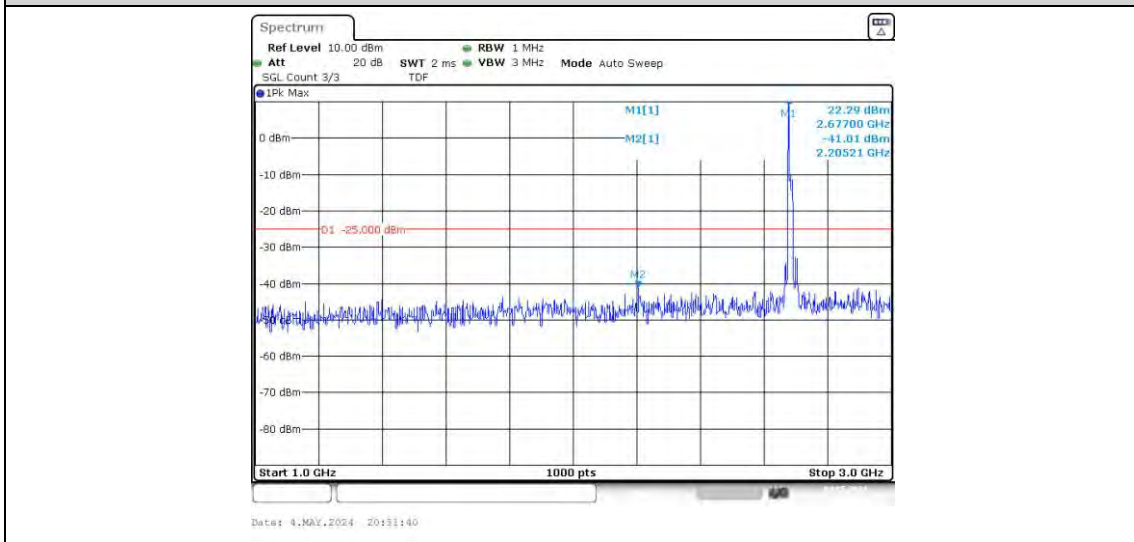

Band41-15MHz-QPSK-40620-75RB#0-Range1:30~1000MHz

Band41-15MHz-QPSK-40620-75RB#0-Range2:1000~3000MHz

Band41-15MHz-QPSK-40620-75RB#0-Range3:3000~26500MHz

Band41-15MHz-QPSK-41515-1RB#0-Range1:30~1000MHz

Band41-15MHz-QPSK-41515-1RB#0-Range2:1000~3000MHz