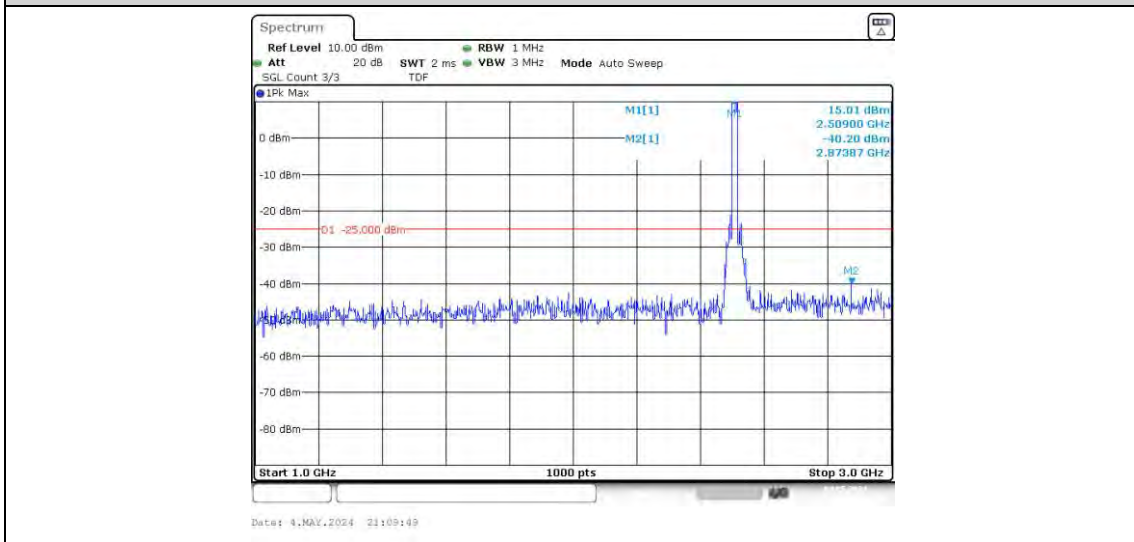

Band41-20MHz-16QAM-39750-1RB#0-Range1:30~1000MHz

Band41-20MHz-16QAM-39750-1RB#0-Range2:1000~3000MHz

Band41-20MHz-16QAM-39750-1RB#0-Range3:3000~26500MHz

Band41-20MHz-16QAM-39750-100RB#0-Range1:30~1000MHz

Band41-20MHz-16QAM-39750-100RB#0-Range2:1000~3000MHz