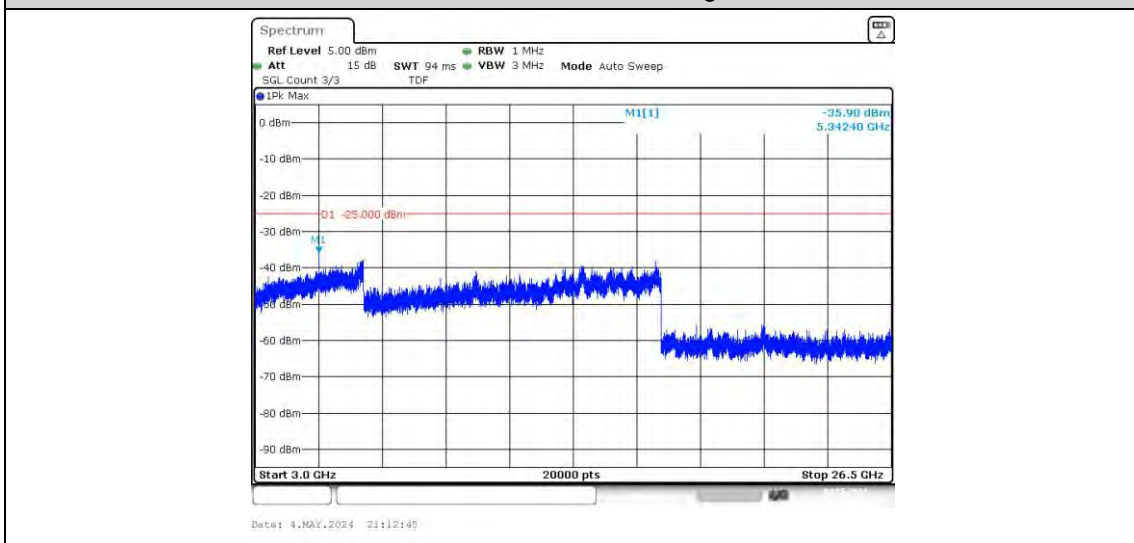

Band41-20MHz-16QAM-41490-1RB#0-Range3:3000~26500MHz