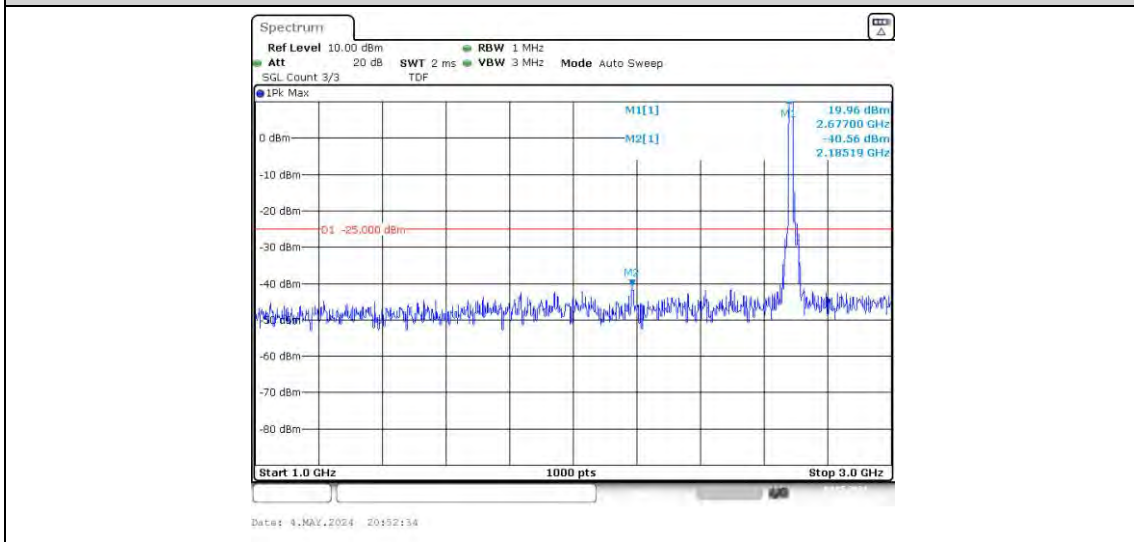

Band41-15MHz-QPSK-41515-75RB#0-Range2:1000~3000MHz