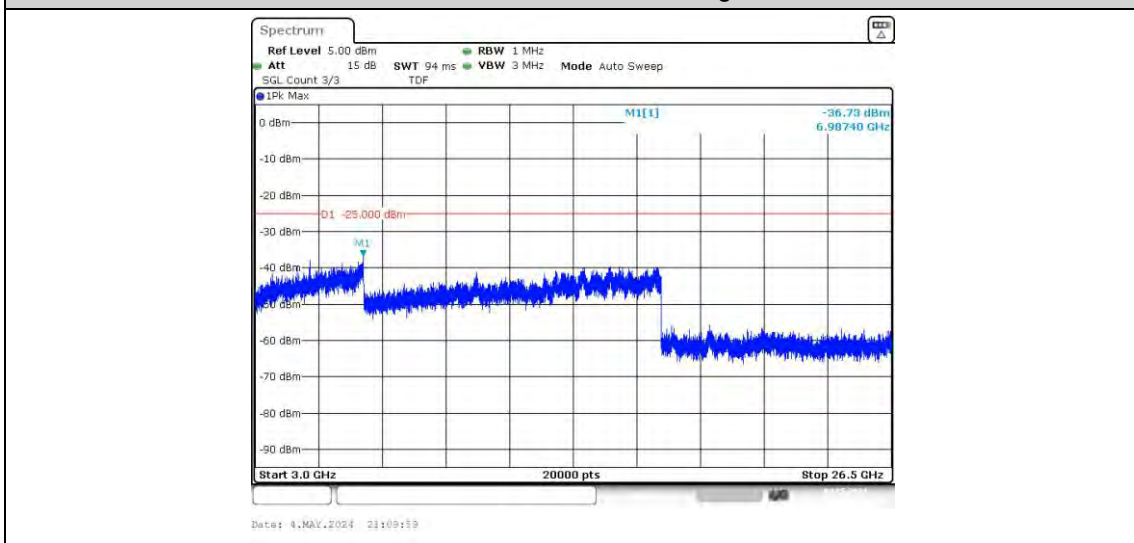

Band41-20MHz-16QAM-39750-100RB#0-Range3:3000~26500MHz