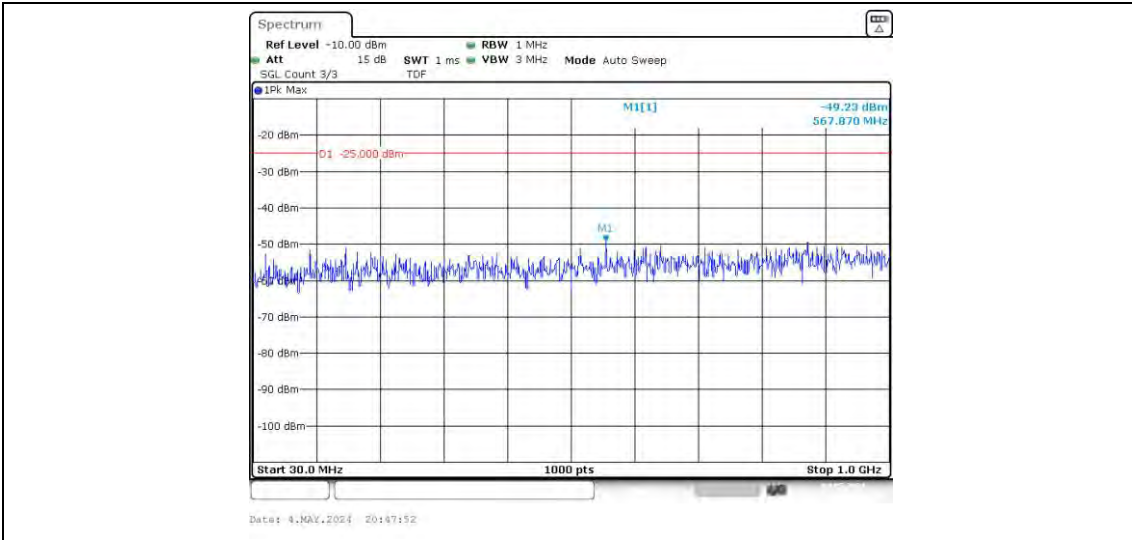

Band41-15MHz-QPSK-39725-1RB#0-Range1:30~1000MHz