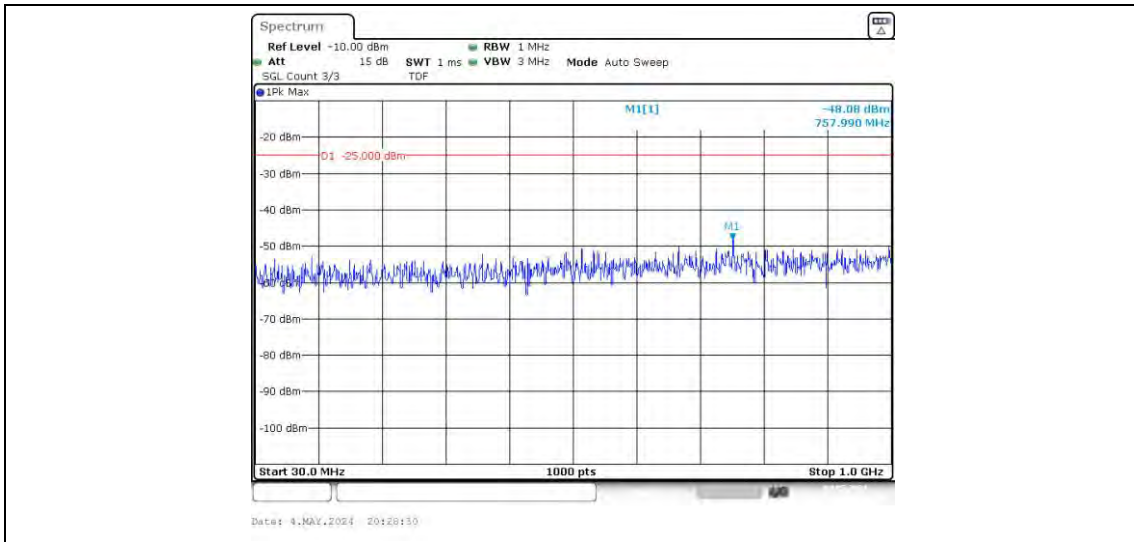

Band41-10MHz-QPSK-39700-50RB#0-Range1:30~1000MHz