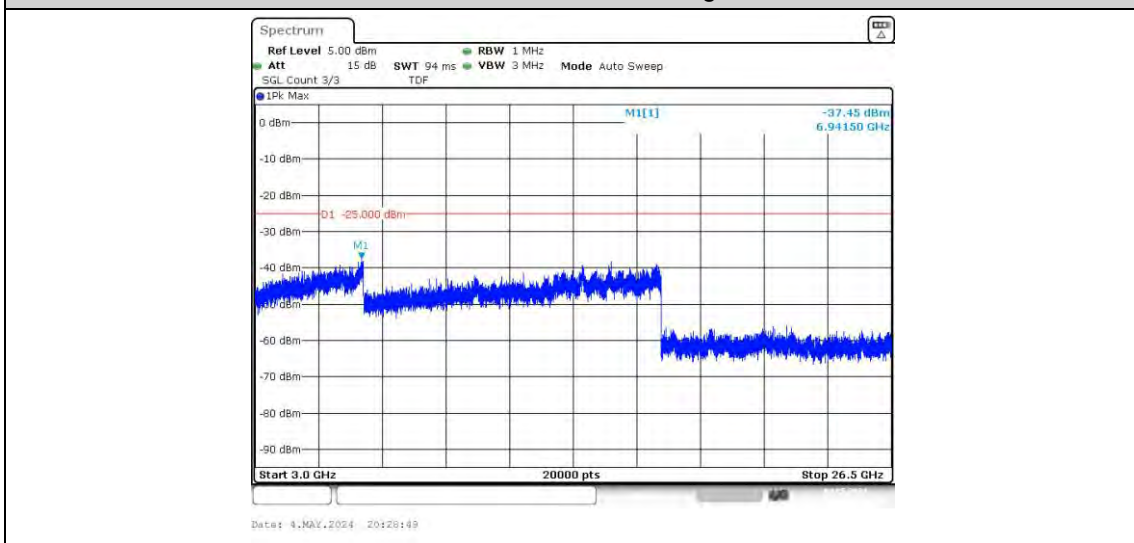

Band41-10MHz-QPSK-39700-50RB#0-Range3:3000~26500MHz