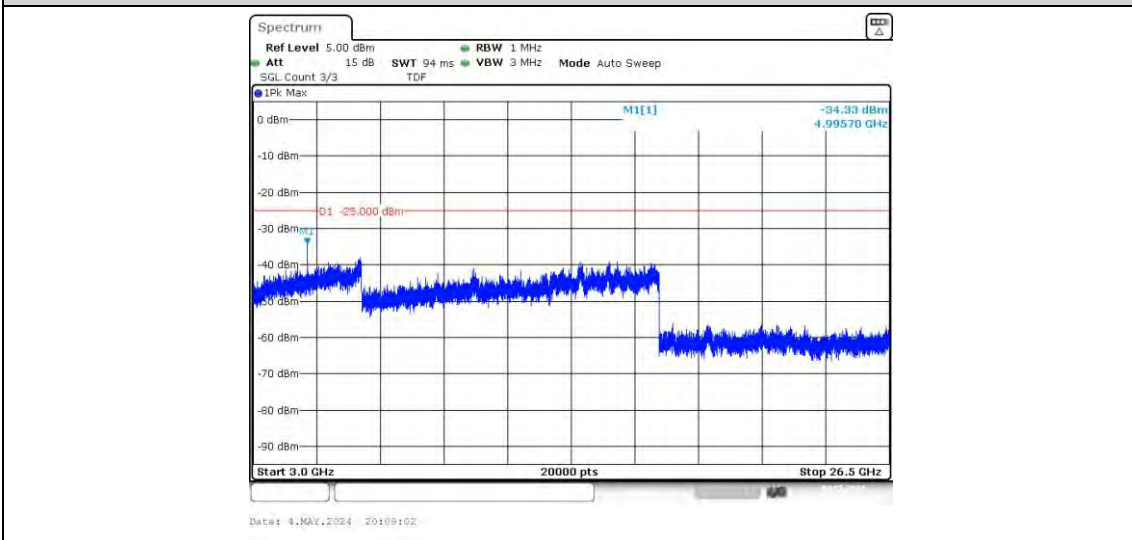

Band41-5MHz-16QAM-39675-1RB#0-Range2:1000~3000MHz

Band41-5MHz-16QAM-39675-1RB#0-Range3:3000~26500MHz

Band41-5MHz-16QAM-39675-25RB#0-Range1:30~1000MHz

Band41-5MHz-16QAM-39675-25RB#0-Range2:1000~3000MHz

Band41-5MHz-16QAM-39675-25RB#0-Range3:3000~26500MHz