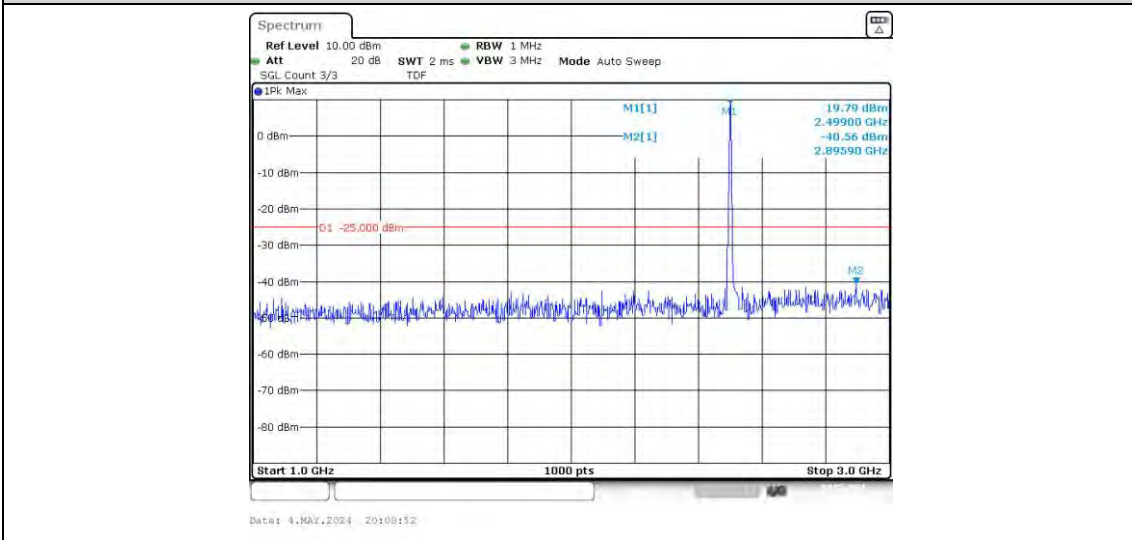

Band41-5MHz-16QAM-39675-1RB#0-Range2:1000~3000MHz

Band41-5MHz-16QAM-39675-1RB#0-Range3:3000~26500MHz

Band41-5MHz-16QAM-39675-25RB#0-Range1:30~1000MHz

Band41-5MHz-16QAM-39675-25RB#0-Range2:1000~3000MHz

Band41-5MHz-16QAM-39675-25RB#0-Range3:3000~26500MHz