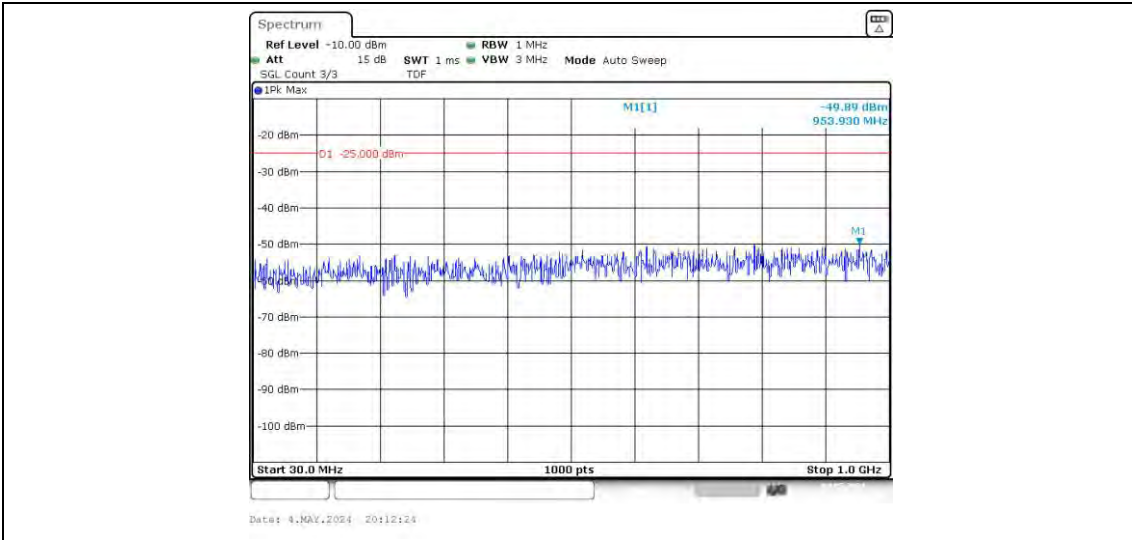

Band41-5MHz-16QAM-40620-25RB#0-Range3:3000~26500MHz

Band41-5MHz-16QAM-41565-1RB#0-Range1:30~1000MHz

Band41-5MHz-16QAM-41565-1RB#0-Range2:1000~3000MHz

Band41-5MHz-16QAM-41565-1RB#0-Range3:3000~26500MHz

Band41-5MHz-16QAM-41565-25RB#0-Range1:30~1000MHz