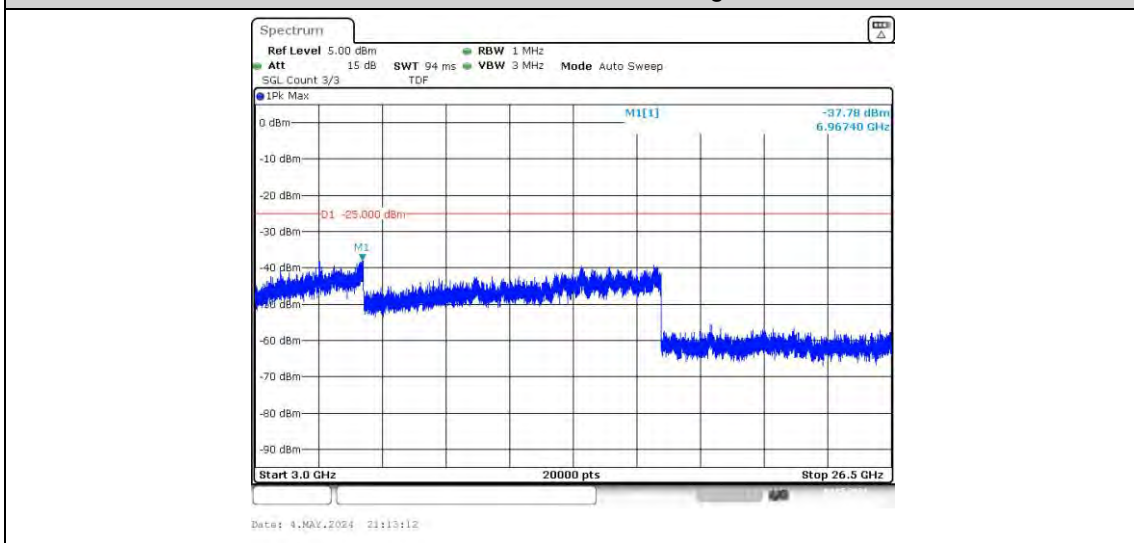

Band41-20MHz-QPSK-41490-1RB#0-Range3:3000~26500MHz

Band41-20MHz-QPSK-41490-100RB#0-Range1:30~1000MHz

Band41-20MHz-QPSK-41490-100RB#0-Range2:1000~3000MHz

Band41-20MHz-QPSK-41490-100RB#0-Range3:3000~26500MHz