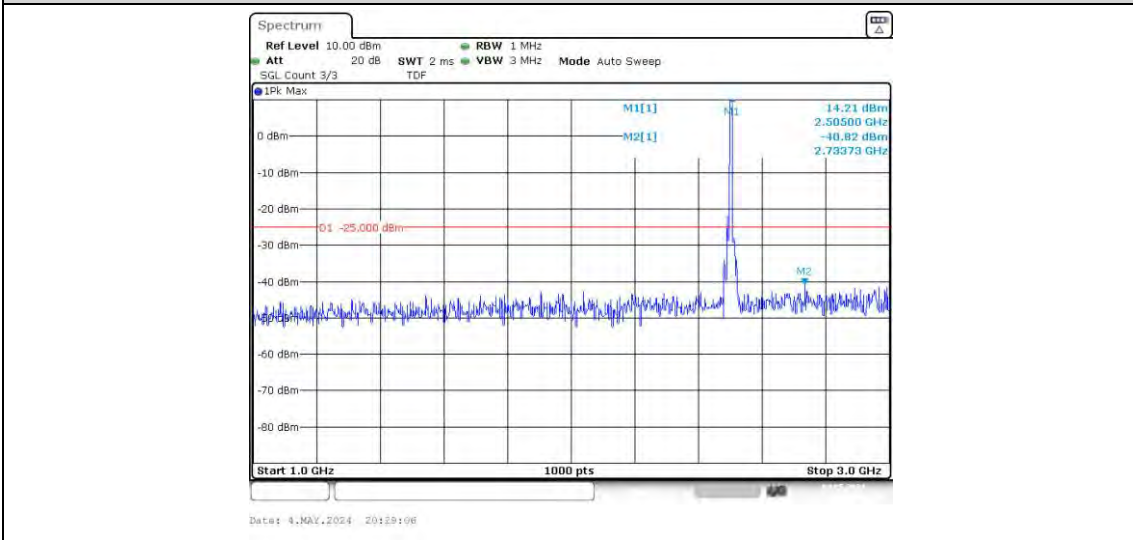

Band41-10MHz-16QAM-39700-1RB#0-Range1:30~1000MHz

Band41-10MHz-16QAM-39700-1RB#0-Range2:1000~3000MHz

Band41-10MHz-16QAM-39700-1RB#0-Range3:3000~26500MHz

Band41-10MHz-16QAM-39700-50RB#0-Range1:30~1000MHz

Band41-10MHz-16QAM-39700-50RB#0-Range2:1000~3000MHz