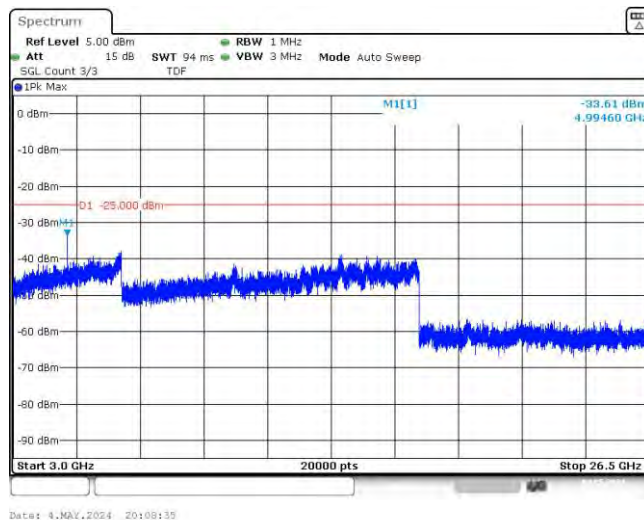

Band41-5MHz-QPSK-39675-25RB#0-Range3:3000~26500MHz

Band41-5MHz-QPSK-40620-1RB#0-Range1:30~1000MHz