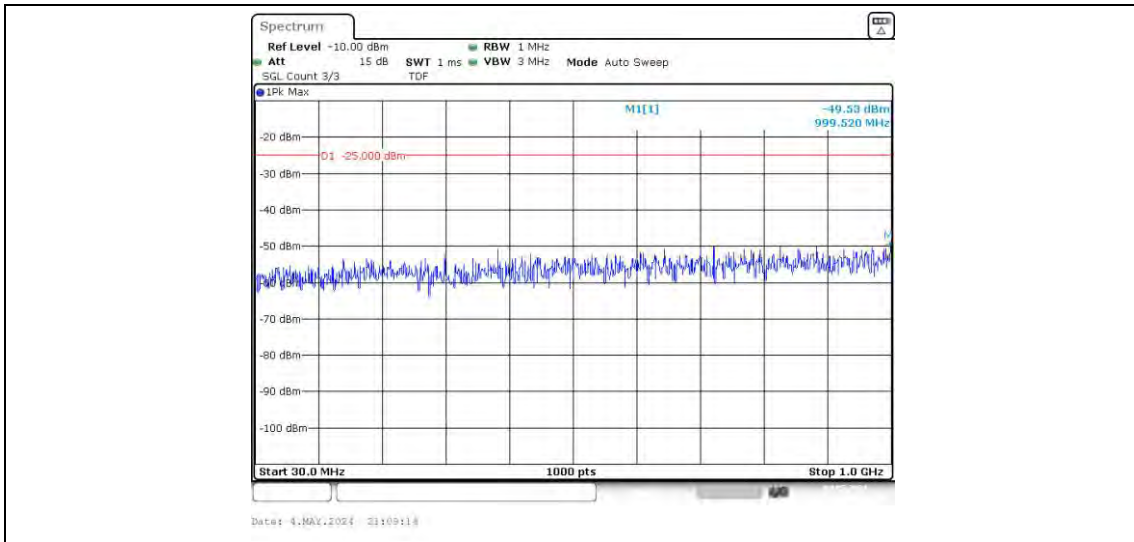

Band41-15MHz-16QAM-41515-75RB#0-Range3:3000~26500MHz

Band41-20MHz-QPSK-39750-1RB#0-Range1:30~1000MHz

Band41-20MHz-QPSK-39750-1RB#0-Range2:1000~3000MHz

Band41-20MHz-QPSK-39750-1RB#0-Range3:3000~26500MHz

Band41-20MHz-QPSK-39750-100RB#0-Range1:30~1000MHz