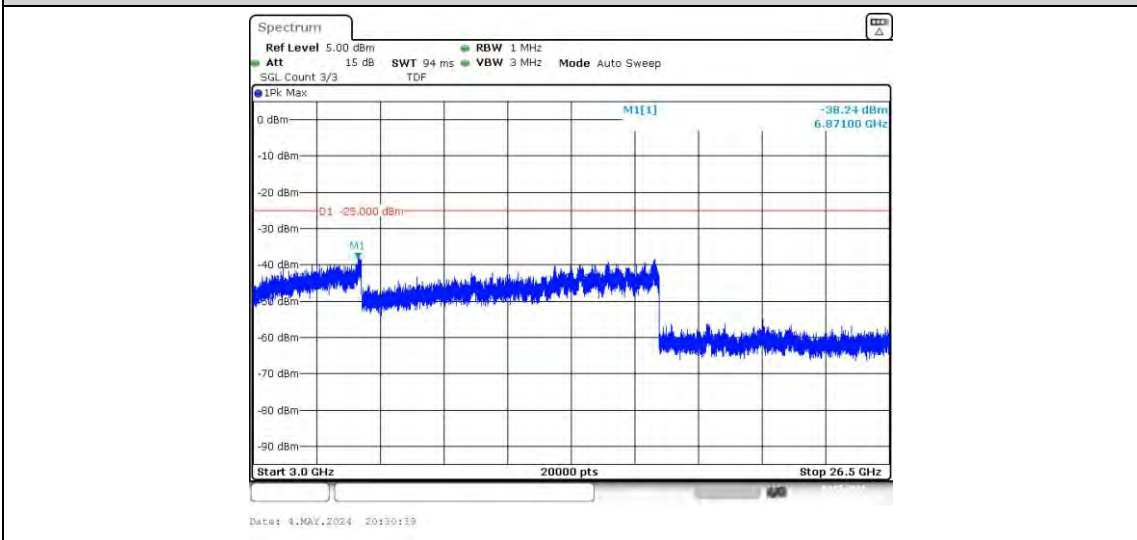

Band41-10MHz-QPSK-40620-1RB#0-Range3:3000~26500MHz

Band41-10MHz-QPSK-40620-50RB#0-Range1:30~1000MHz

Band41-10MHz-QPSK-40620-50RB#0-Range2:1000~3000MHz

Band41-10MHz-QPSK-40620-50RB#0-Range3:3000~26500MHz

Band41-10MHz-QPSK-41540-1RB#0-Range1:30~1000MHz