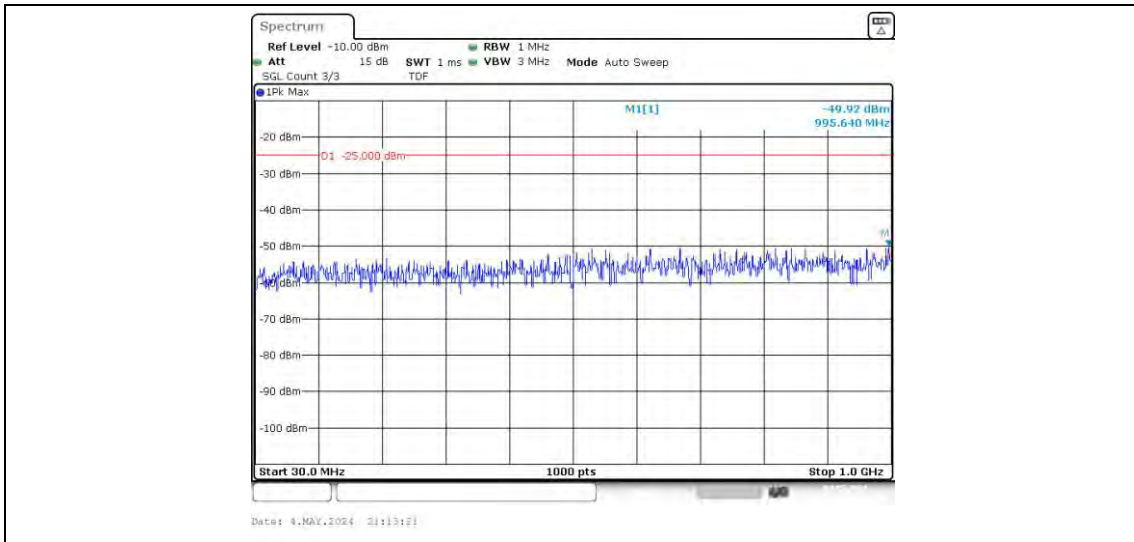

Band41-20MHz-16QAM-41490-100RB#0-Range1:30~1000MHz