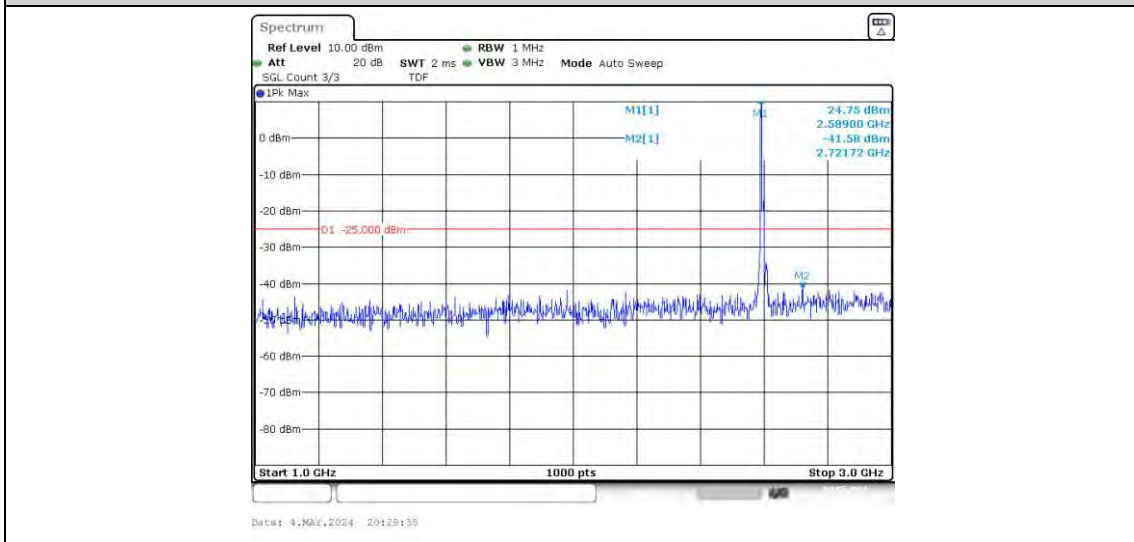

Band41-10MHz-QPSK-39700-50RB#0-Range1:30~1000MHz

Band41-10MHz-QPSK-39700-50RB#0-Range2:1000~3000MHz

Band41-10MHz-QPSK-39700-50RB#0-Range3:3000~26500MHz

Band41-10MHz-QPSK-40620-1RB#0-Range1:30~1000MHz

Band41-10MHz-QPSK-40620-1RB#0-Range2:1000~3000MHz