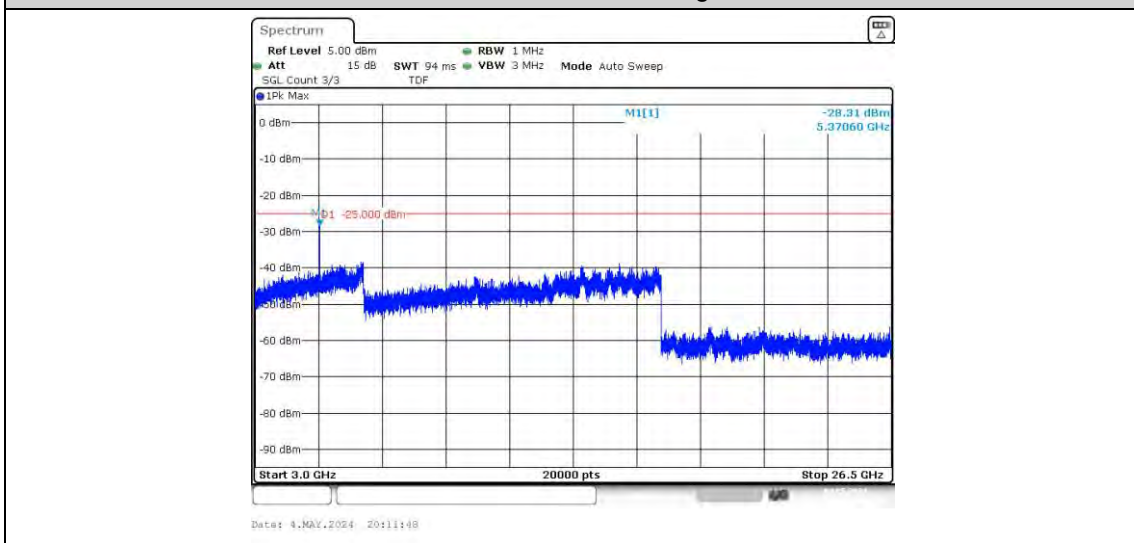

Band41-5MHz-16QAM-40620-25RB#0-Range3:3000~26500MHz

Band41-5MHz-16QAM-41565-1RB#0-Range1:30~1000MHz

Band41-5MHz-16QAM-41565-1RB#0-Range2:1000~3000MHz

Band41-5MHz-16QAM-41565-1RB#0-Range3:3000~26500MHz

Band41-5MHz-16QAM-41565-25RB#0-Range1:30~1000MHz