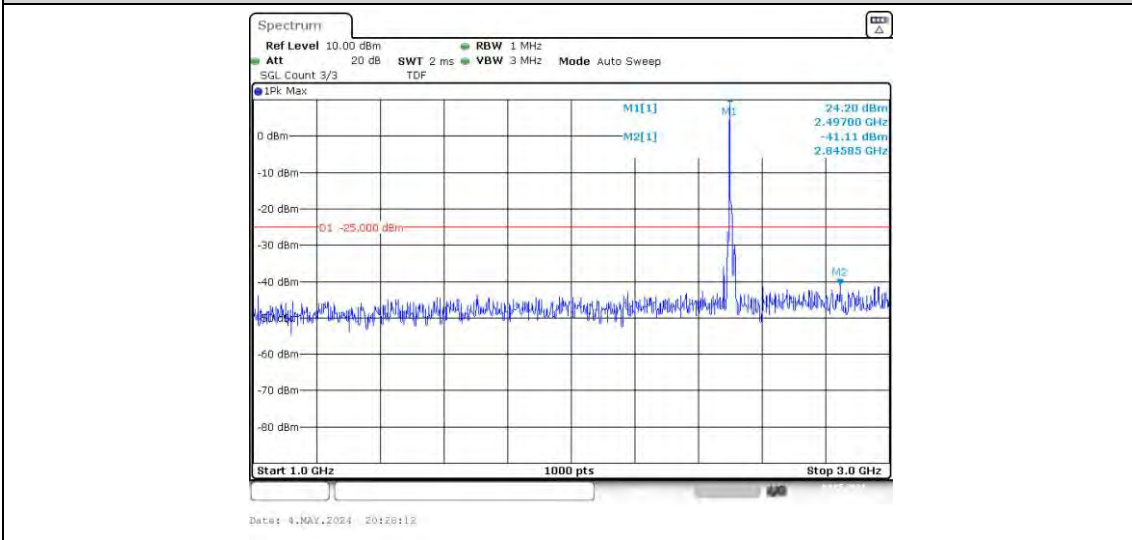

Band41-10MHz-16QAM-39700-1RB#0-Range2:1000~3000MHz