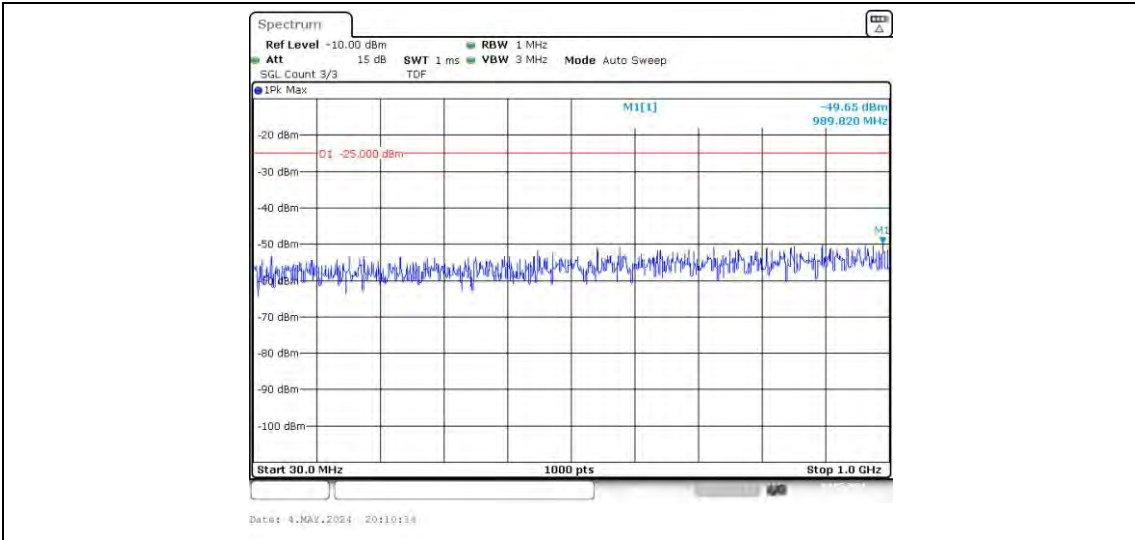

Band41-5MHz-16QAM-40620-1RB#0-Range1:30~1000MHz

Band41-5MHz-16QAM-40620-1RB#0-Range2:1000~3000MHz

Band41-5MHz-16QAM-40620-1RB#0-Range3:3000~26500MHz

Band41-5MHz-16QAM-40620-25RB#0-Range1:30~1000MHz

Band41-5MHz-16QAM-40620-25RB#0-Range2:1000~3000MHz