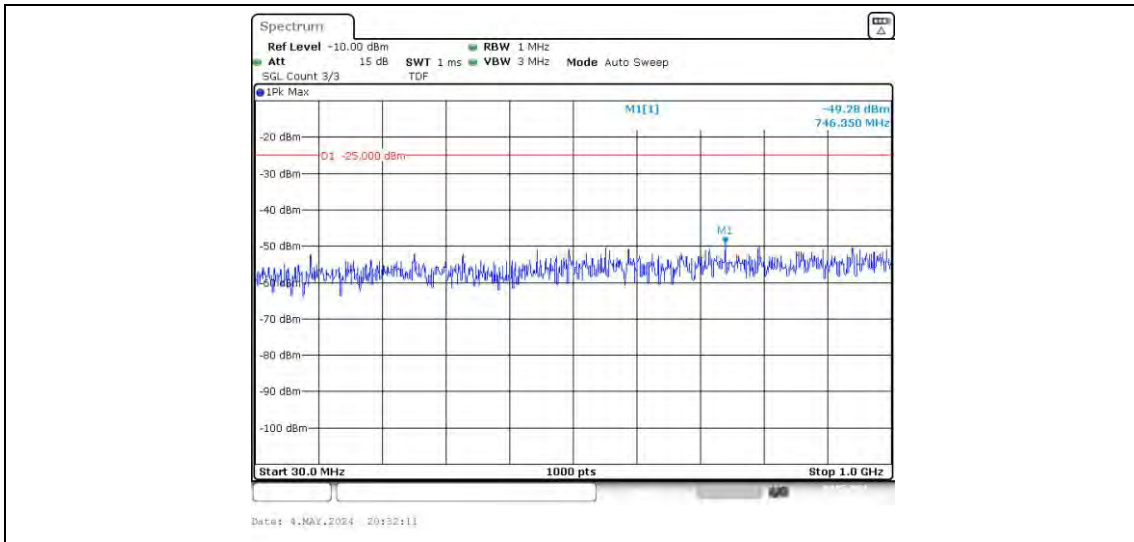

Band41-10MHz-QPSK-41540-50RB#0-Range1:30~1000MHz