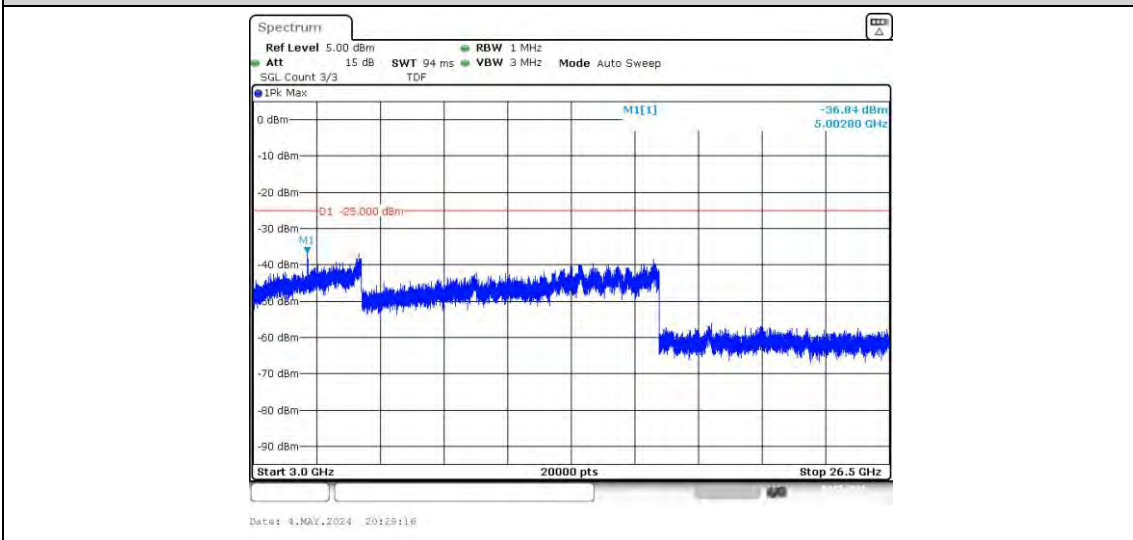

Band41-10MHz-16QAM-39700-50RB#0-Range3:3000~26500MHz