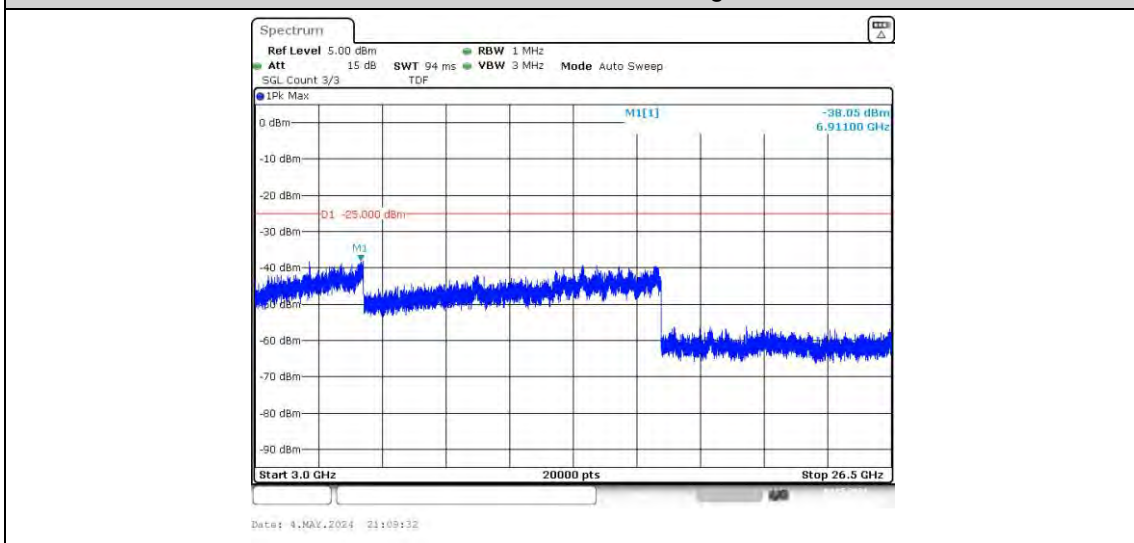

Band41-20MHz-QPSK-39750-100RB#0-Range3:3000~26500MHz