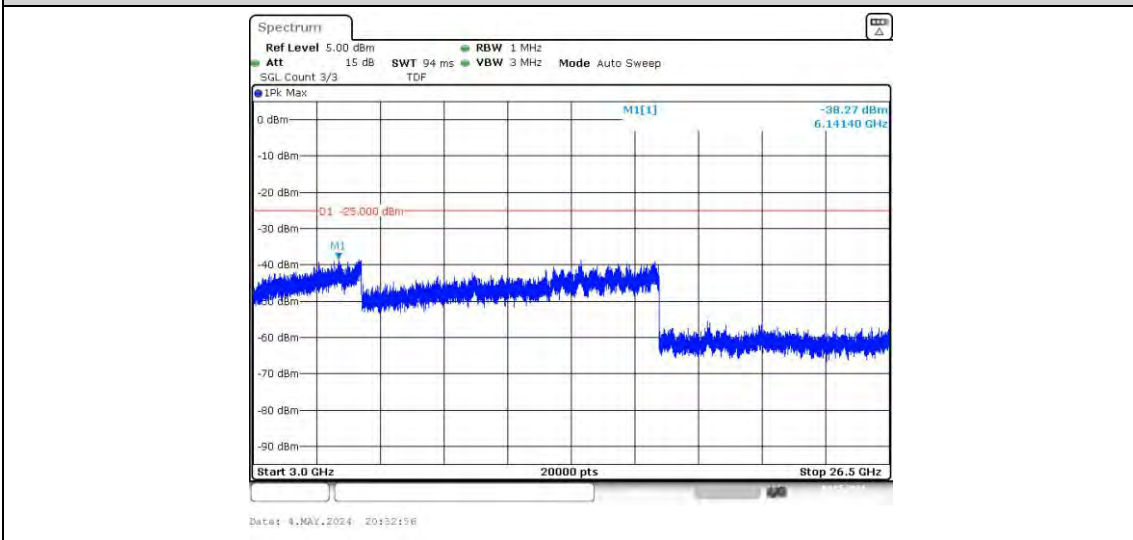

Band41-10MHz-16QAM-41540-50RB#0-Range3:3000~26500MHz