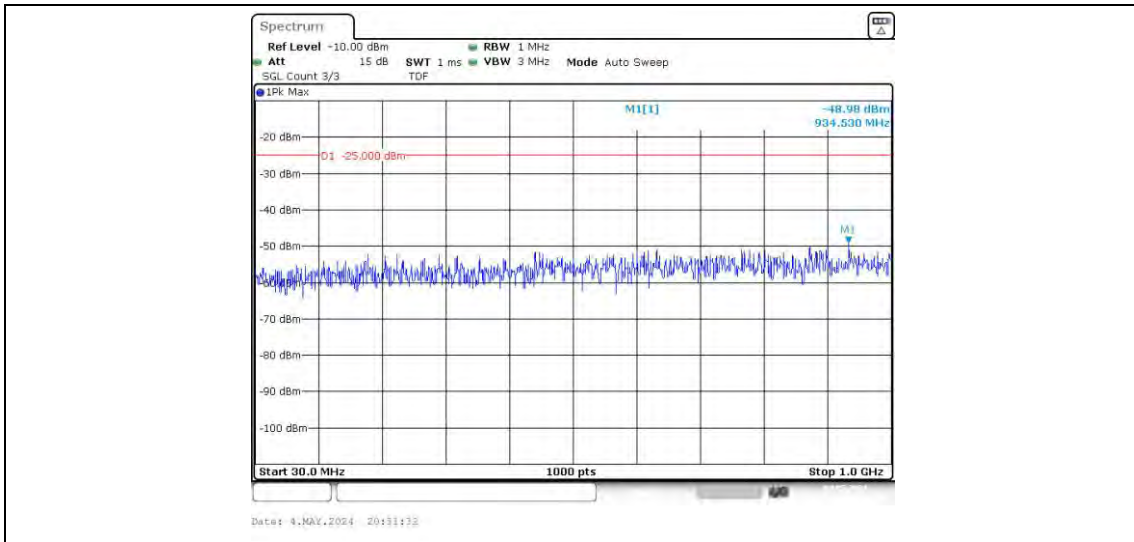

Band41-15MHz-QPSK-40620-75RB#0-Range1:30~1000MHz

Band41-15MHz-QPSK-40620-75RB#0-Range2:1000~3000MHz

Band41-15MHz-QPSK-40620-75RB#0-Range3:3000~26500MHz

Band41-15MHz-QPSK-41515-1RB#0-Range1:30~1000MHz

Band41-15MHz-QPSK-41515-1RB#0-Range2:1000~3000MHz