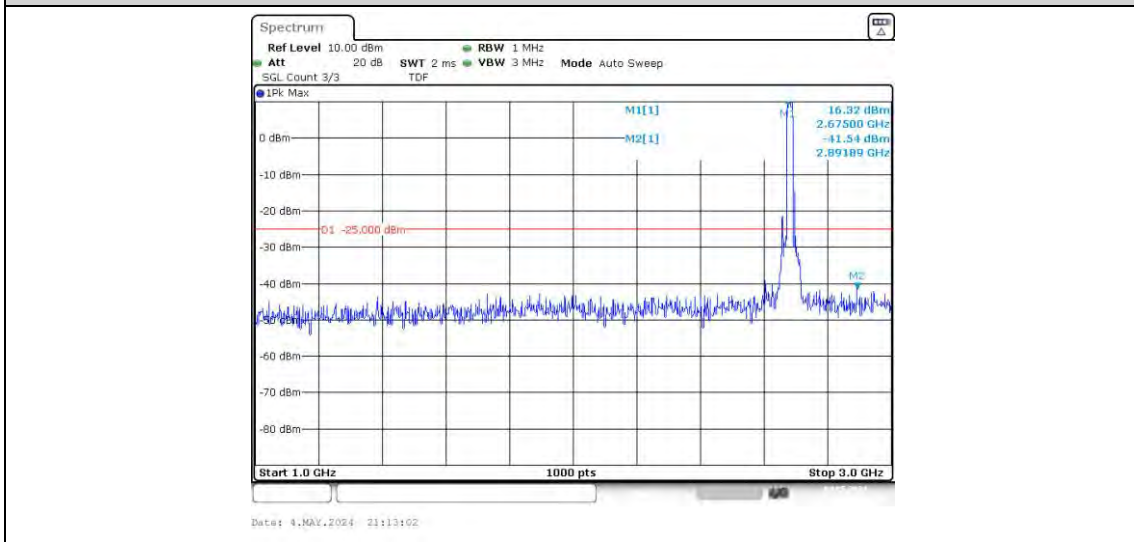

Band41-20MHz-QPSK-41490-100RB#0-Range2:1000~3000MHz