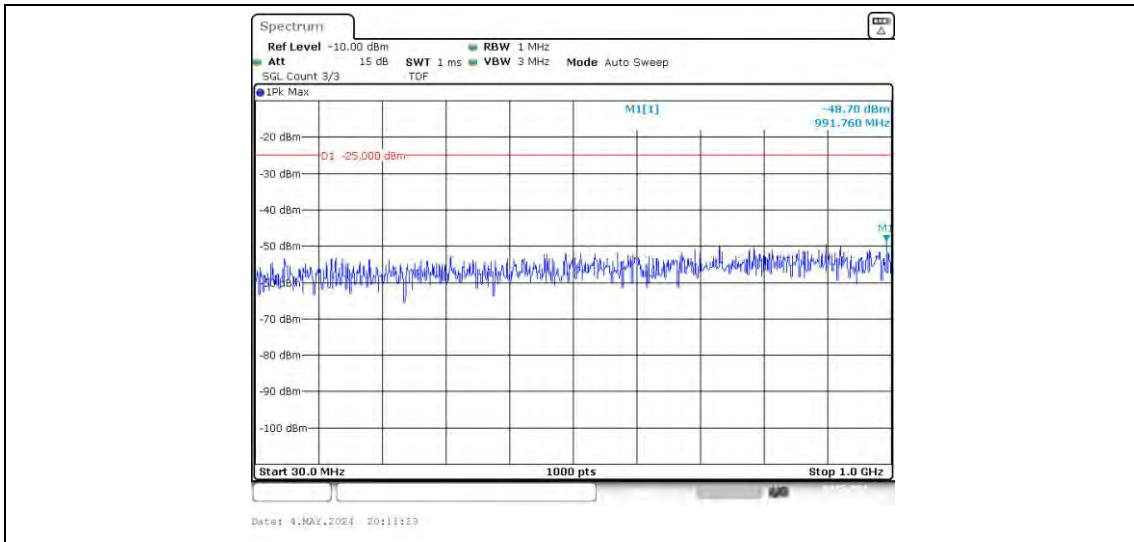

Band41-5MHz-16QAM-41565-1RB#0-Range1:30~1000MHz