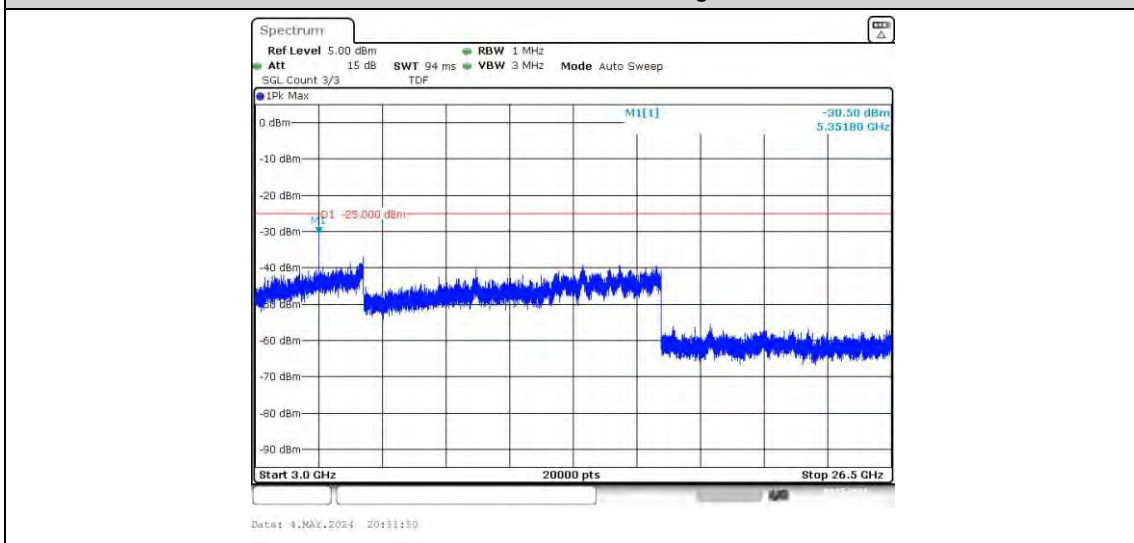

Band41-15MHz-QPSK-41515-1RB#0-Range3:3000~26500MHz