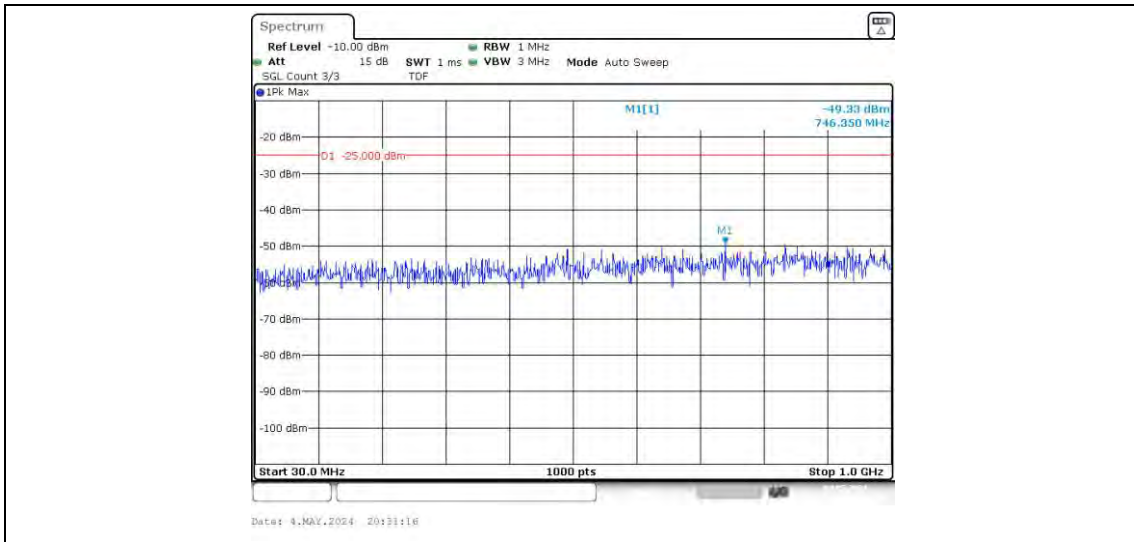

Band41-10MHz-QPSK-40620-1RB#0-Range3:3000~26500MHz

Band41-10MHz-QPSK-40620-50RB#0-Range1:30~1000MHz

Band41-10MHz-QPSK-40620-50RB#0-Range2:1000~3000MHz

Band41-10MHz-QPSK-40620-50RB#0-Range3:3000~26500MHz

Band41-10MHz-QPSK-41540-1RB#0-Range1:30~1000MHz