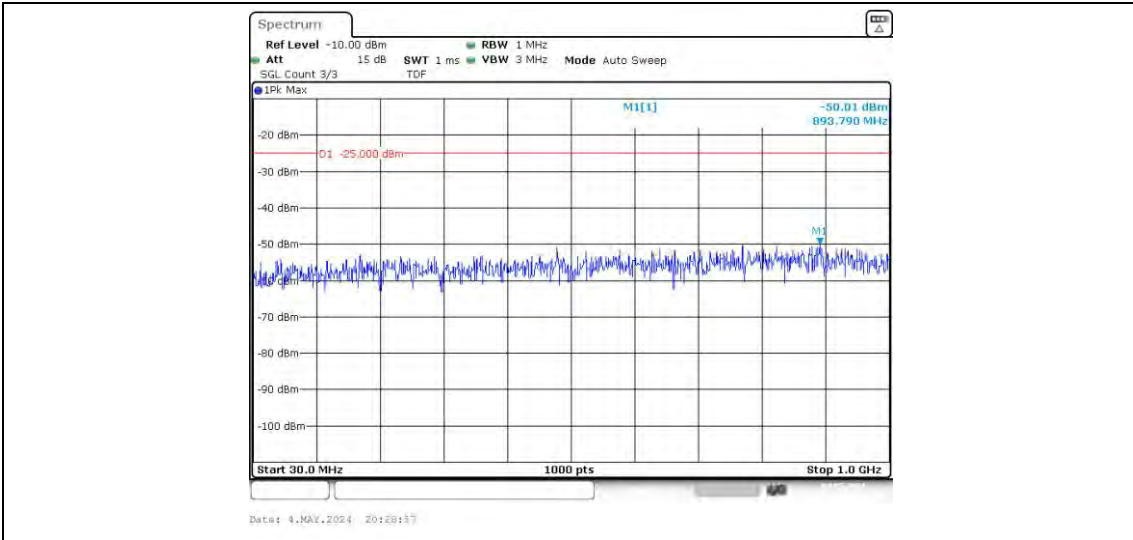

Band41-10MHz-16QAM-39700-1RB#0-Range1:30~1000MHz

Band41-10MHz-16QAM-39700-1RB#0-Range2:1000~3000MHz

Band41-10MHz-16QAM-39700-1RB#0-Range3:3000~26500MHz

Band41-10MHz-16QAM-39700-50RB#0-Range1:30~1000MHz

Band41-10MHz-16QAM-39700-50RB#0-Range2:1000~3000MHz