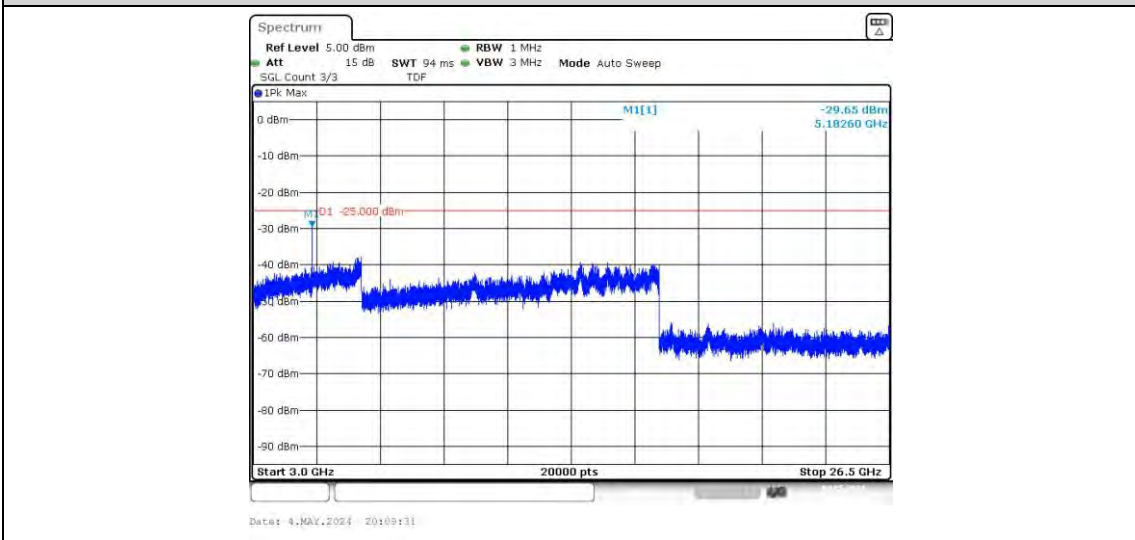

Band41-5MHz-QPSK-39675-25RB#0-Range2:1000~3000MHz

Band41-5MHz-QPSK-39675-25RB#0-Range3:3000~26500MHz

Band41-5MHz-QPSK-40620-1RB#0-Range1:30~1000MHz

Band41-5MHz-QPSK-40620-1RB#0-Range2:1000~3000MHz

Band41-5MHz-QPSK-40620-1RB#0-Range3:3000~26500MHz