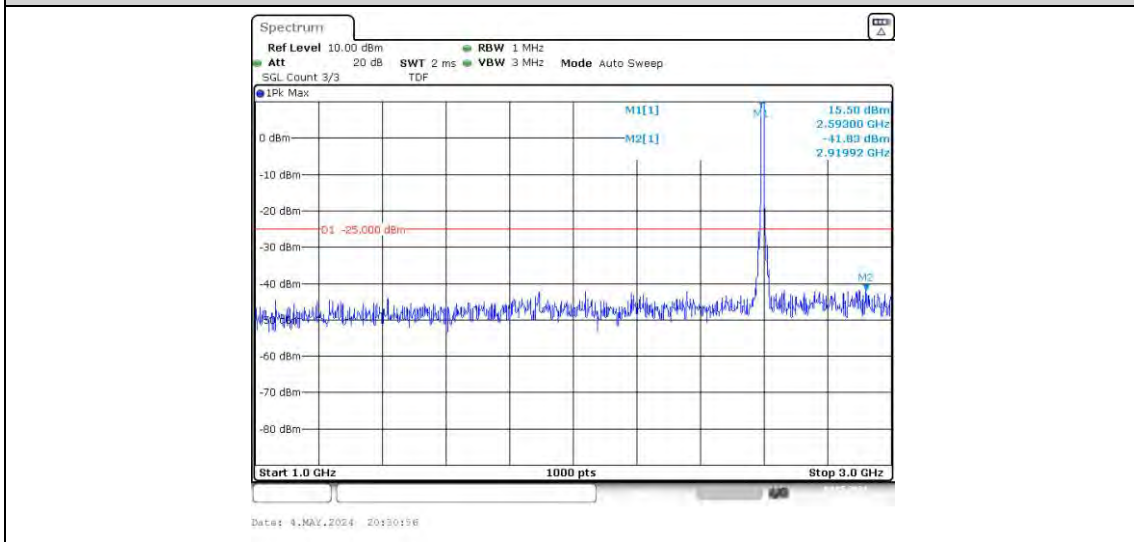

Band41-10MHz-16QAM-40620-50RB#0-Range2:1000~3000MHz