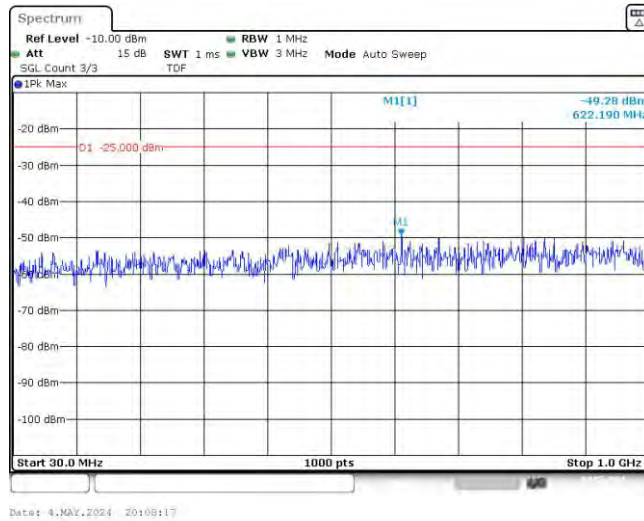

Test Graphs

Band41-5MHz-QPSK-39675-1RB#0-Range1:30~1000MHz

Band41-5MHz-QPSK-39675-1RB#0-Range2:1000~3000MHz

Band41-5MHz-QPSK-39675-1RB#0-Range3:3000~26500MHz

Band41-5MHz-QPSK-39675-25RB#0-Range1:30~1000MHz