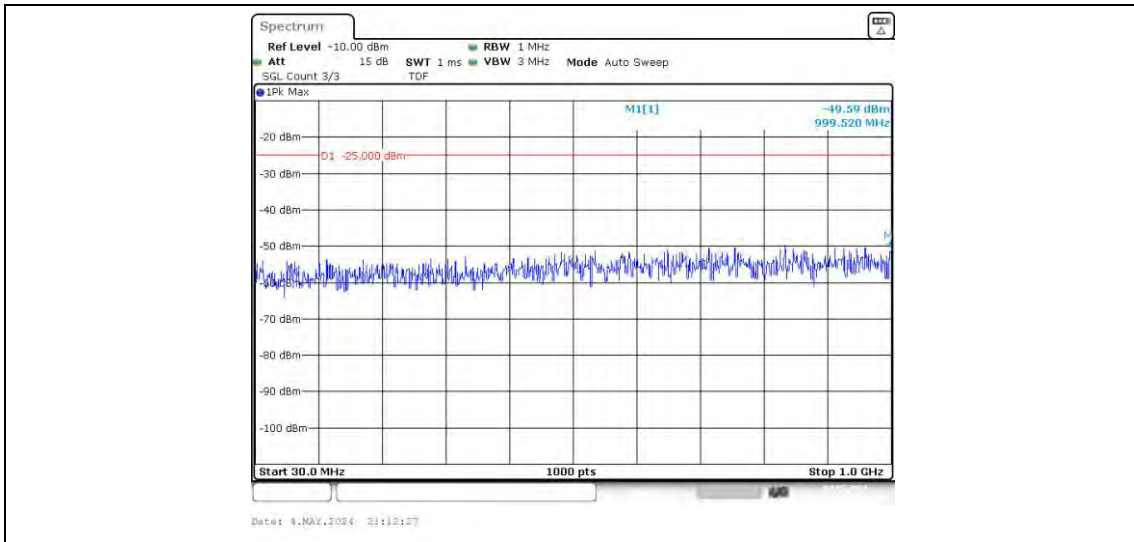

Band41-20MHz-16QAM-40620-100RB#0-Range1:30~1000MHz

Band41-20MHz-16QAM-40620-100RB#0-Range2:1000~3000MHz

Band41-20MHz-16QAM-40620-100RB#0-Range3:3000~26500MHz

Band41-20MHz-16QAM-41490-1RB#0-Range1:30~1000MHz