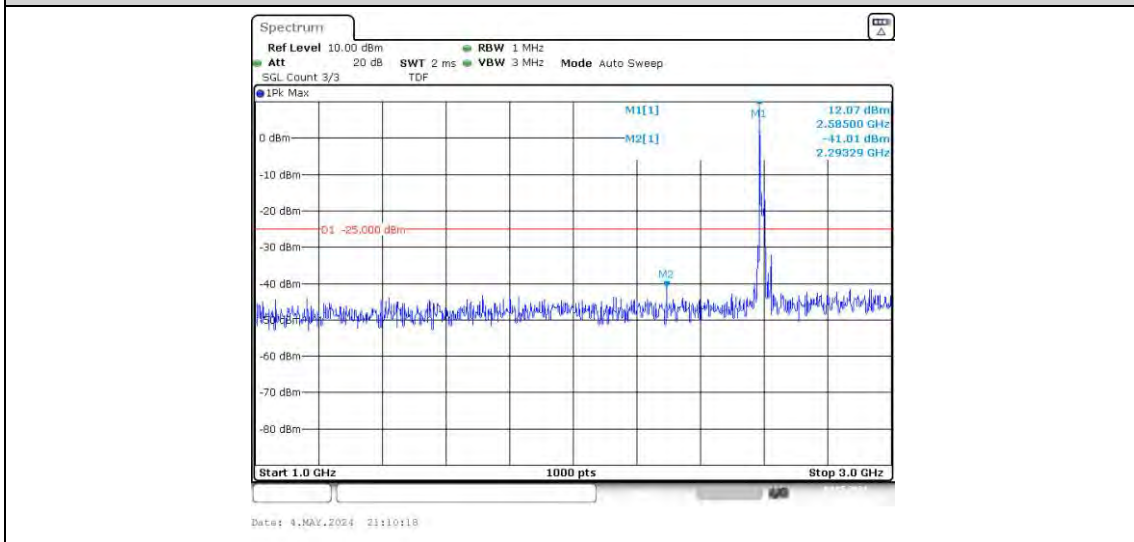

Band41-20MHz-QPSK-39750-100RB#0-Range2:1000~3000MHz

Band41-20MHz-QPSK-39750-100RB#0-Range3:3000~26500MHz

Band41-20MHz-QPSK-40620-1RB#0-Range1:30~1000MHz

Band41-20MHz-QPSK-40620-1RB#0-Range2:1000~3000MHz

Band41-20MHz-QPSK-40620-1RB#0-Range3:3000~26500MHz