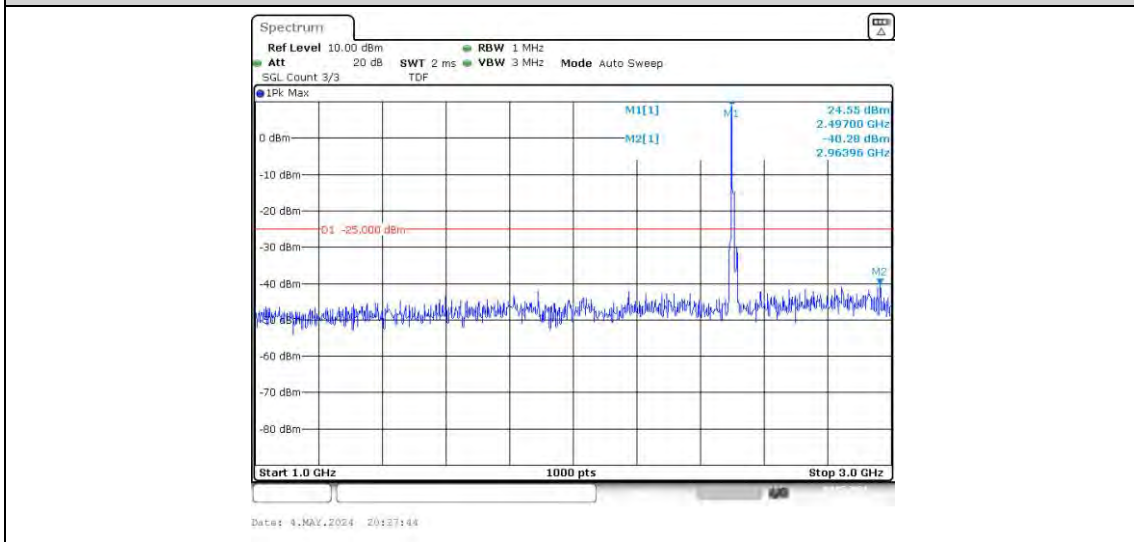

Band41-5MHz-16QAM-41565-25RB#0-Range2:1000~3000MHz

Band41-5MHz-16QAM-41565-25RB#0-Range3:3000~26500MHz

Band41-10MHz-QPSK-39700-1RB#0-Range1:30~1000MHz

Band41-10MHz-QPSK-39700-1RB#0-Range2:1000~3000MHz

Band41-10MHz-QPSK-39700-1RB#0-Range3:3000~26500MHz