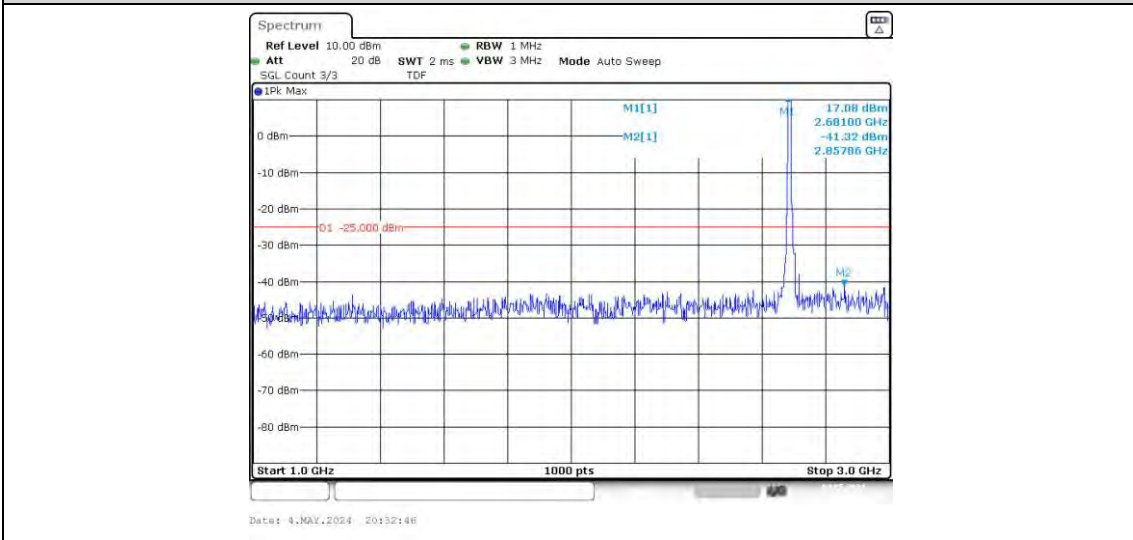

Band41-10MHz-16QAM-41540-1RB#0-Range2:1000~3000MHz

Band41-10MHz-16QAM-41540-1RB#0-Range3:3000~26500MHz

Band41-10MHz-16QAM-41540-50RB#0-Range1:30~1000MHz

Band41-10MHz-16QAM-41540-50RB#0-Range2:1000~3000MHz