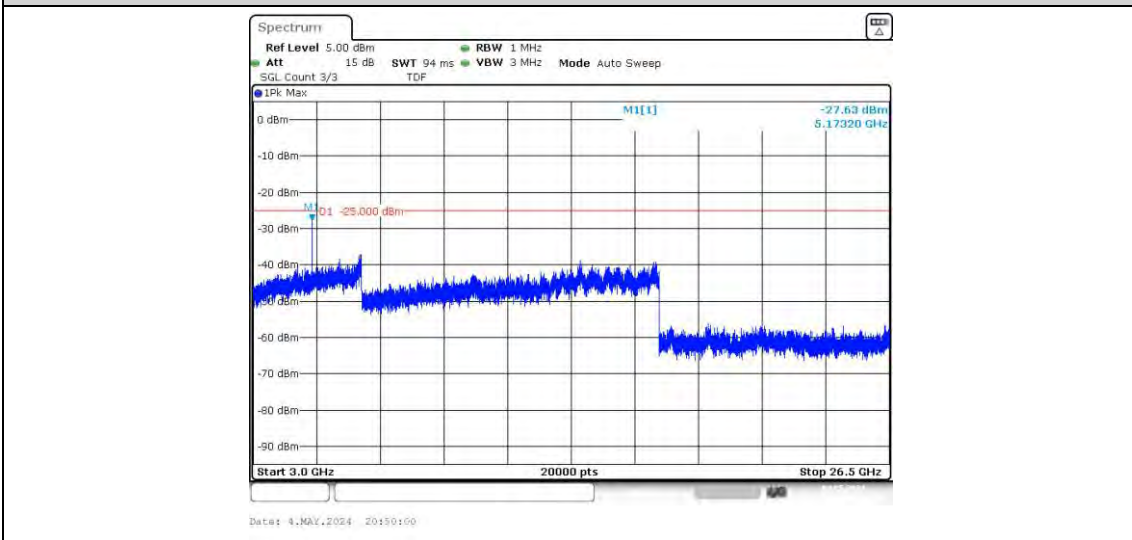

Band41-15MHz-QPSK-39725-75RB#0-Range2:1000~3000MHz

Band41-15MHz-QPSK-39725-75RB#0-Range3:3000~26500MHz

Band41-15MHz-QPSK-40620-1RB#0-Range1:30~1000MHz

Band41-15MHz-QPSK-40620-1RB#0-Range2:1000~3000MHz

Band41-15MHz-QPSK-40620-1RB#0-Range3:3000~26500MHz