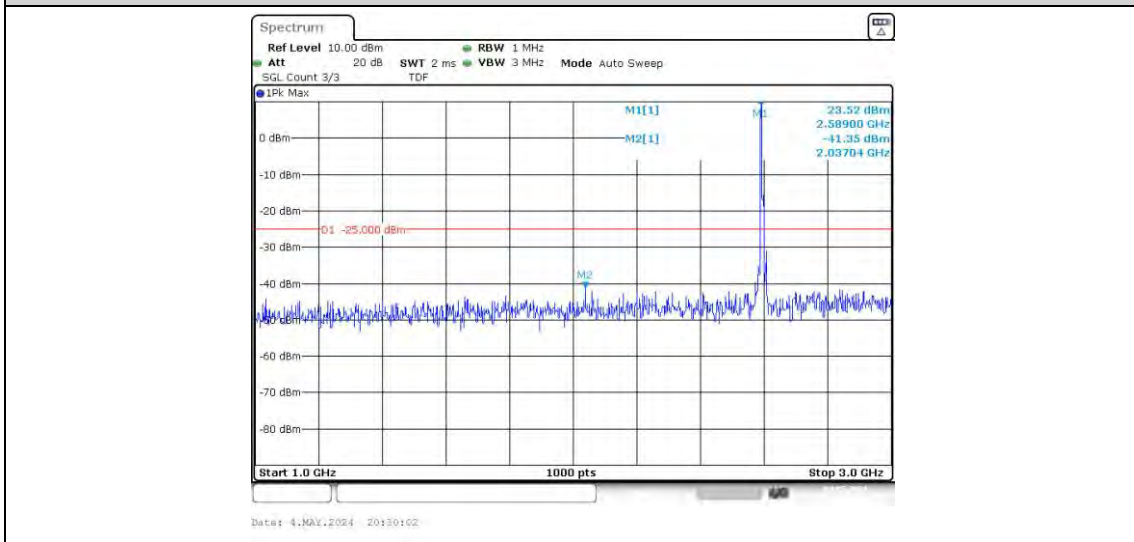

Band41-10MHz-16QAM-40620-1RB#0-Range2:1000~3000MHz