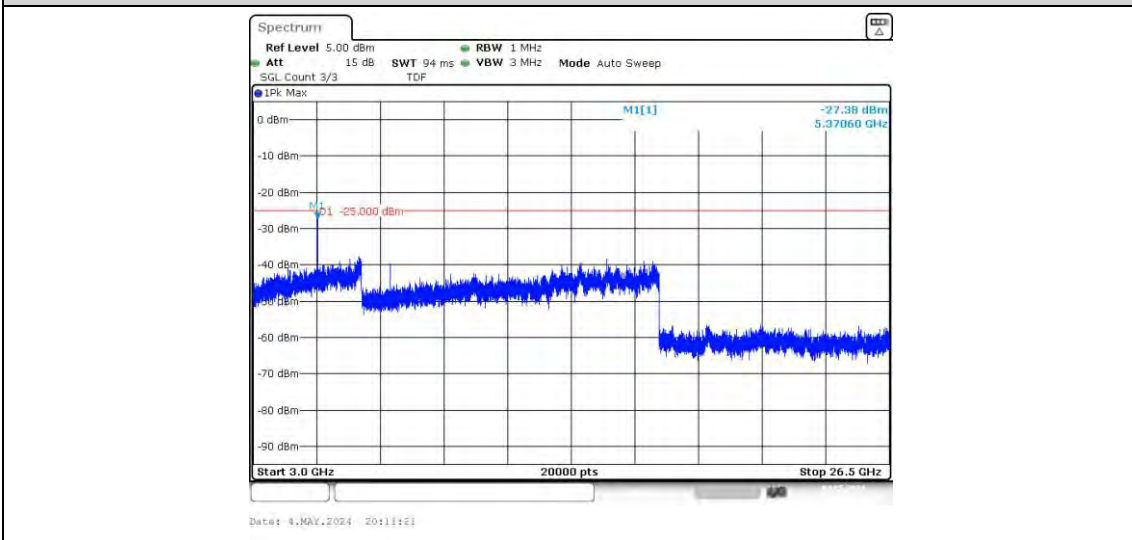

Band41-5MHz-QPSK-41565-1RB#0-Range3:3000~26500MHz