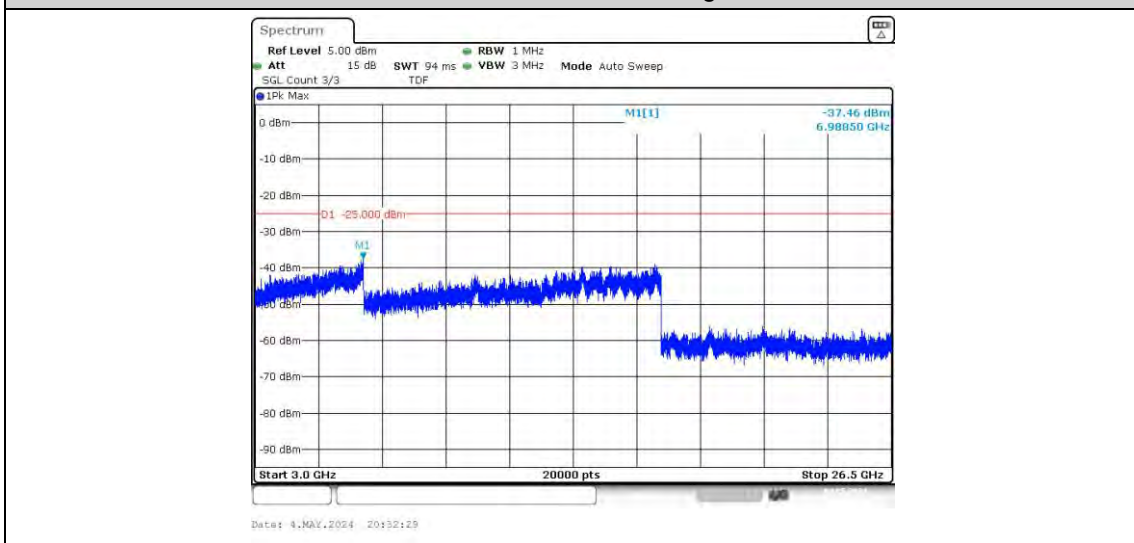

Band41-10MHz-QPSK-41540-1RB#0-Range2:1000~3000MHz

Band41-10MHz-QPSK-41540-1RB#0-Range3:3000~26500MHz

Band41-10MHz-QPSK-41540-50RB#0-Range1:30~1000MHz

Band41-10MHz-QPSK-41540-50RB#0-Range2:1000~3000MHz

Band41-10MHz-QPSK-41540-50RB#0-Range3:3000~26500MHz