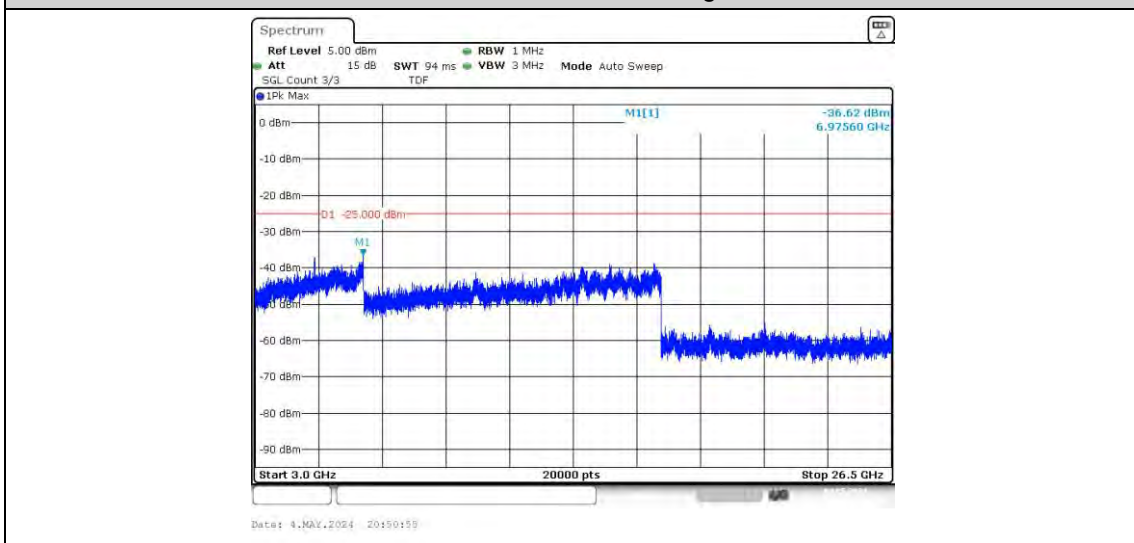

Band41-15MHz-QPSK-40620-75RB#0-Range3:3000~26500MHz

Band41-15MHz-QPSK-41515-1RB#0-Range1:30~1000MHz