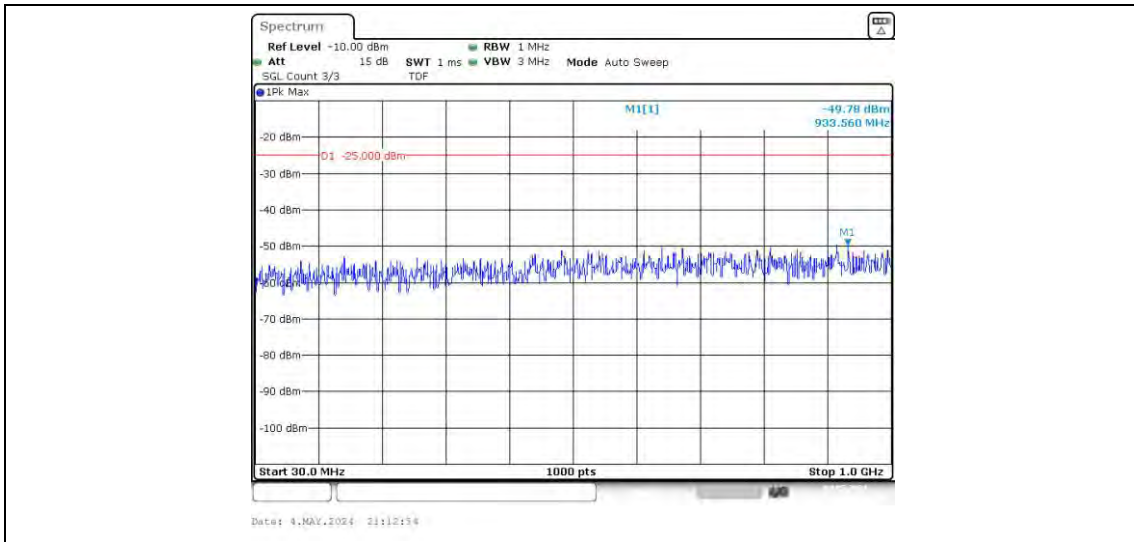

Band41-20MHz-QPSK-41490-100RB#0-Range1:30~1000MHz