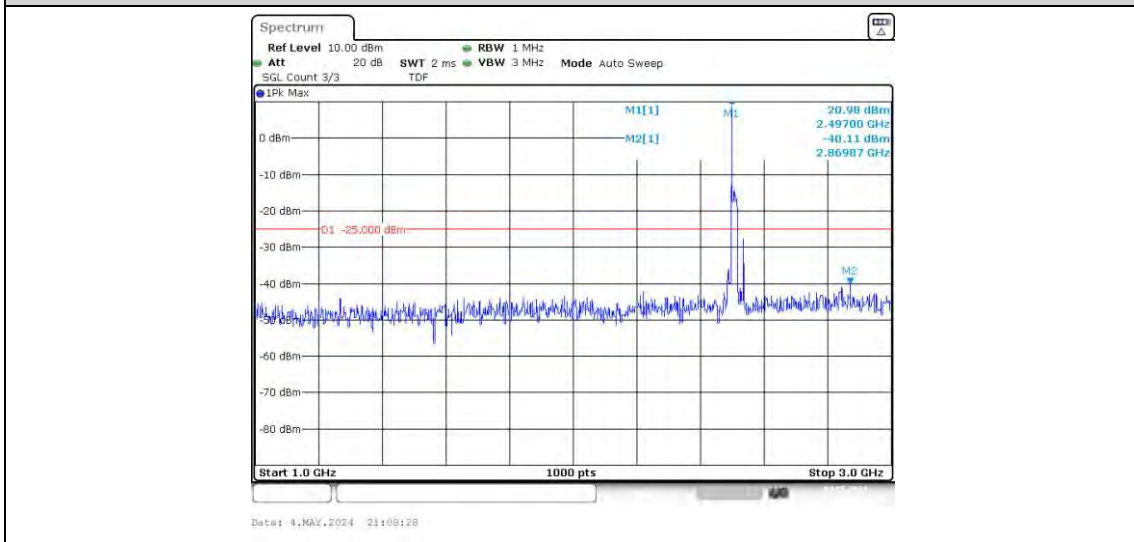

Band41-20MHz-QPSK-39750-1RB#0-Range2:1000~3000MHz