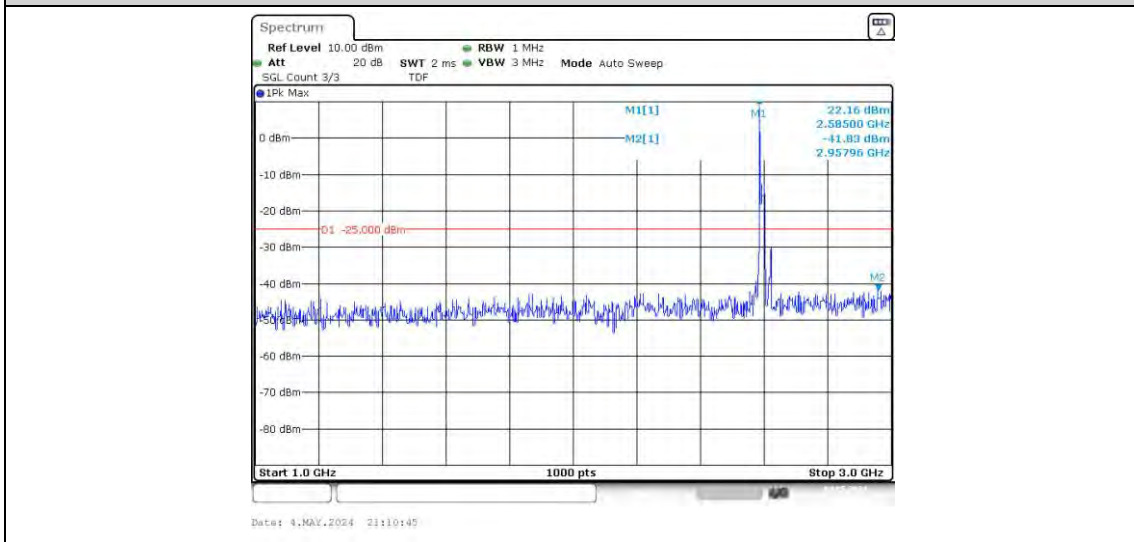

Band41-20MHz-16QAM-40620-1RB#0-Range2:1000~3000MHz