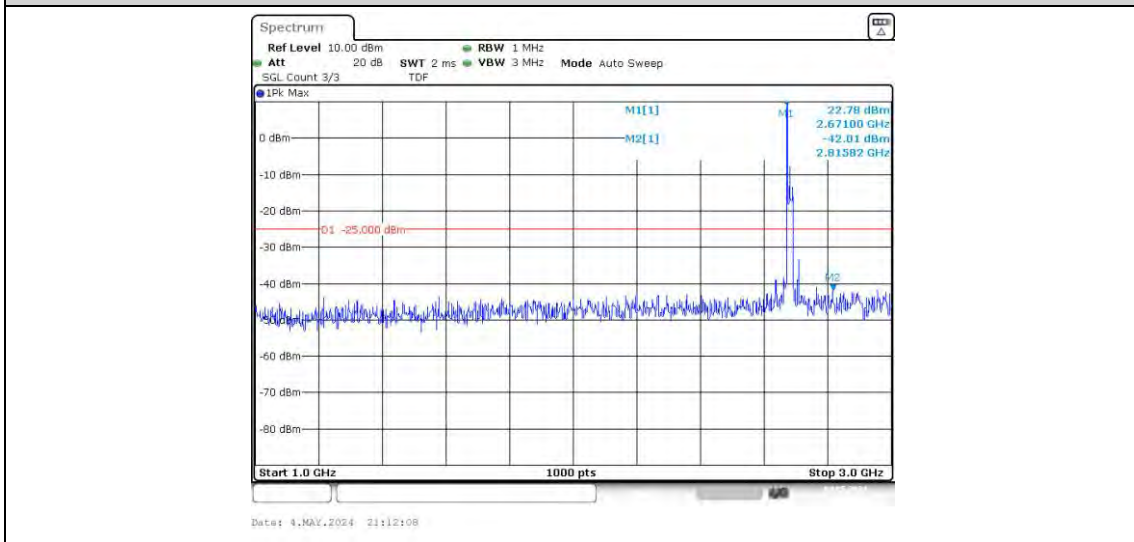

Band41-20MHz-QPSK-40620-100RB#0-Range1:30~1000MHz

Band41-20MHz-QPSK-40620-100RB#0-Range2:1000~3000MHz

Band41-20MHz-QPSK-40620-100RB#0-Range3:3000~26500MHz

Band41-20MHz-QPSK-41490-1RB#0-Range1:30~1000MHz

Band41-20MHz-QPSK-41490-1RB#0-Range2:1000~3000MHz