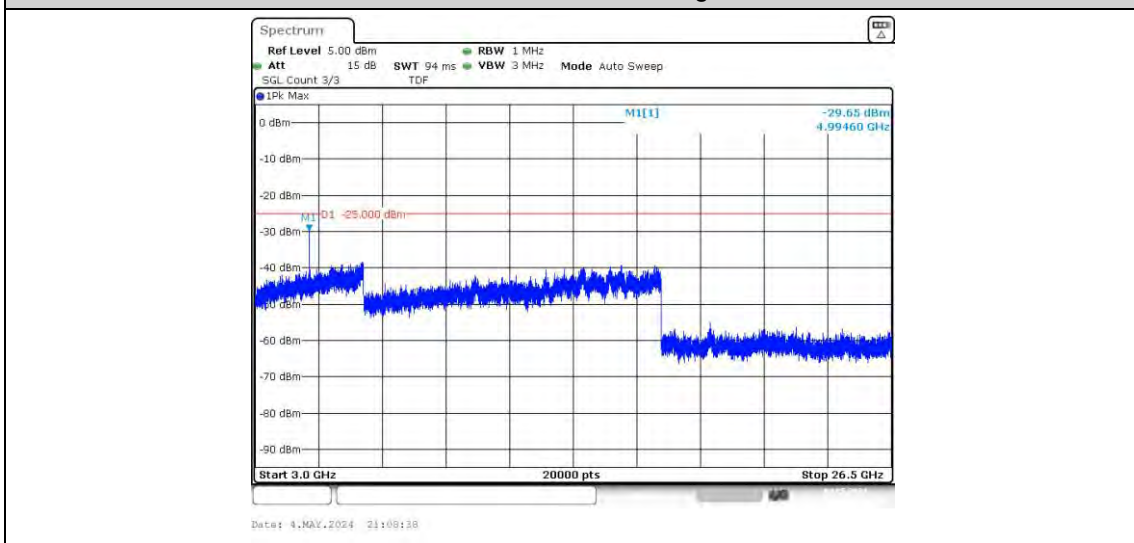

Band41-15MHz-16QAM-41515-75RB#0-Range3:3000~26500MHz

Band41-20MHz-QPSK-39750-1RB#0-Range1:30~1000MHz

Band41-20MHz-QPSK-39750-1RB#0-Range2:1000~3000MHz

Band41-20MHz-QPSK-39750-1RB#0-Range3:3000~26500MHz

Band41-20MHz-QPSK-39750-100RB#0-Range1:30~1000MHz