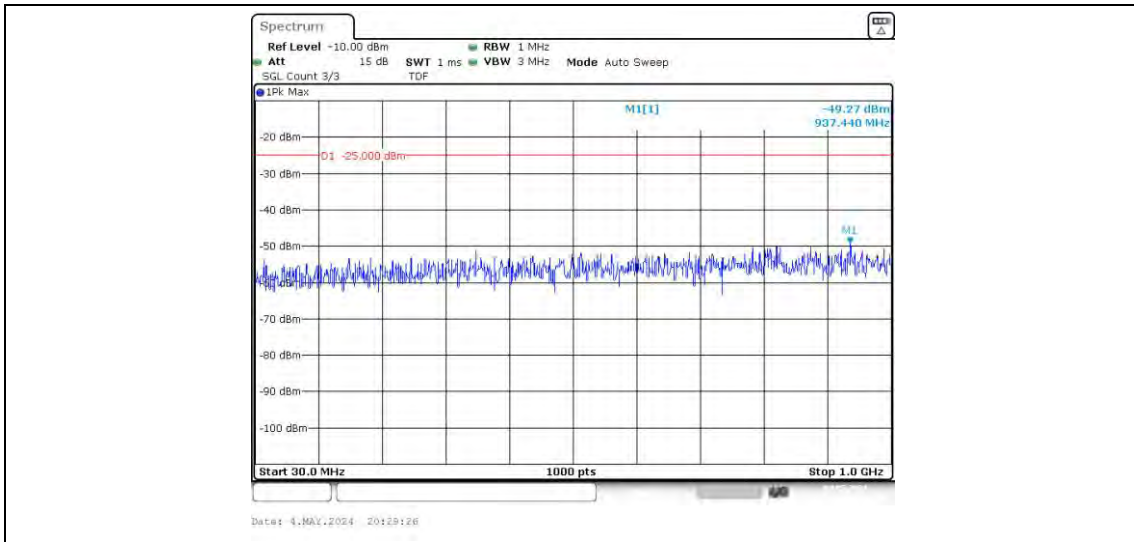

Band41-10MHz-QPSK-39700-50RB#0-Range1:30~1000MHz

Band41-10MHz-QPSK-39700-50RB#0-Range2:1000~3000MHz

Band41-10MHz-QPSK-39700-50RB#0-Range3:3000~26500MHz

Band41-10MHz-QPSK-40620-1RB#0-Range1:30~1000MHz

Band41-10MHz-QPSK-40620-1RB#0-Range2:1000~3000MHz