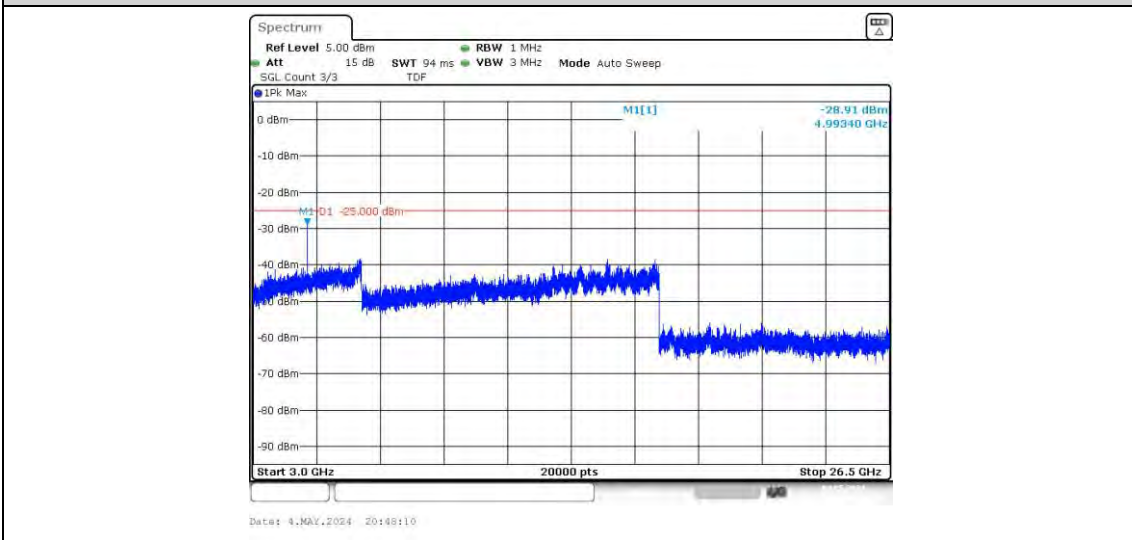

Band41-10MHz-16QAM-41540-50RB#0-Range3:3000~26500MHz

Band41-15MHz-QPSK-39725-1RB#0-Range1:30~1000MHz

Band41-15MHz-QPSK-39725-1RB#0-Range2:1000~3000MHz

Band41-15MHz-QPSK-39725-1RB#0-Range3:3000~26500MHz

Band41-15MHz-QPSK-39725-75RB#0-Range1:30~1000MHz