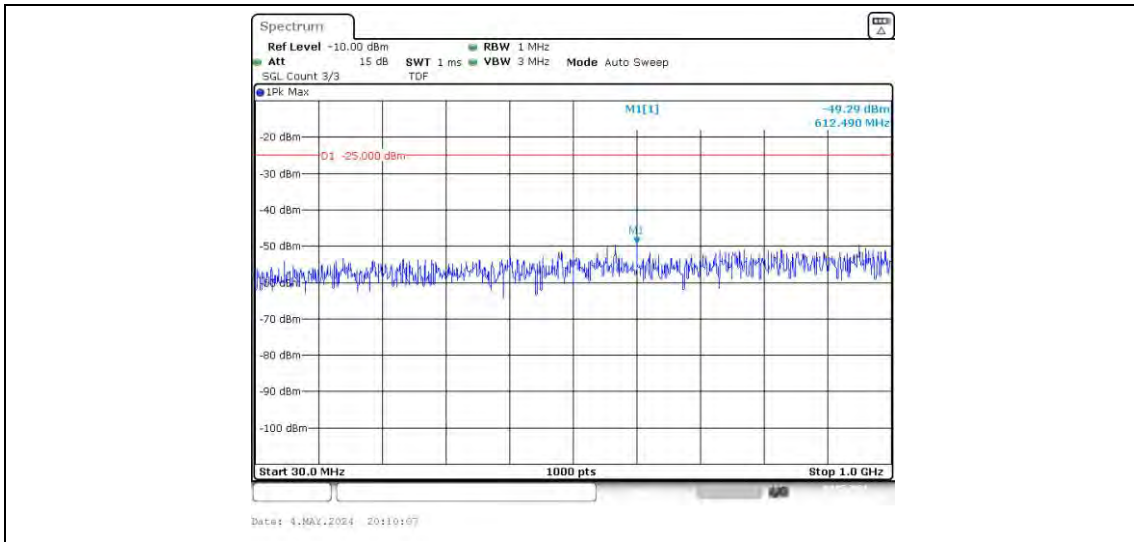

Band41-5MHz-QPSK-40620-25RB#0-Range1:30~1000MHz