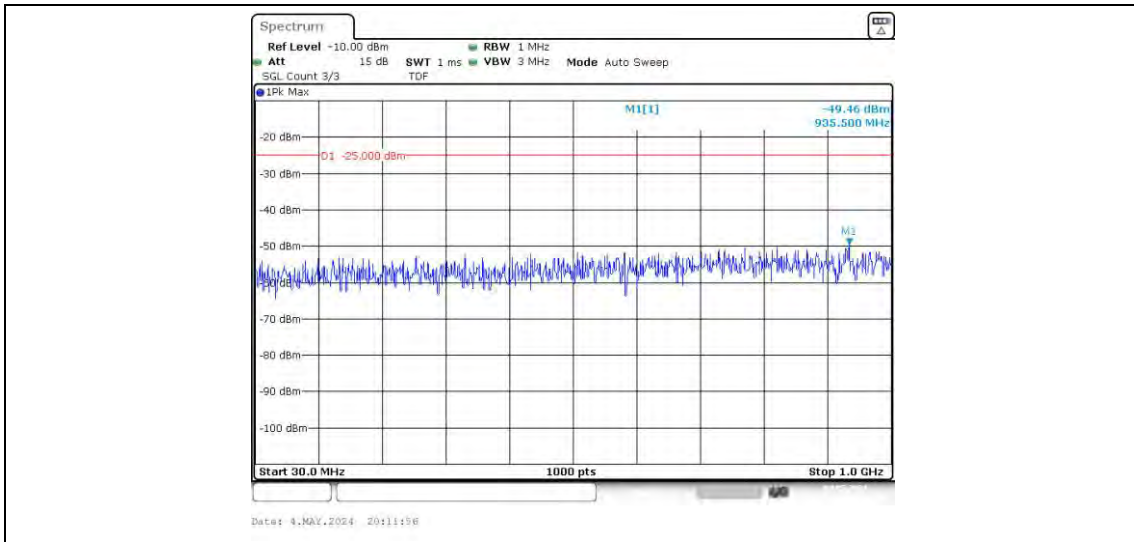

Band41-5MHz-QPSK-41565-25RB#0-Range1:30~1000MHz