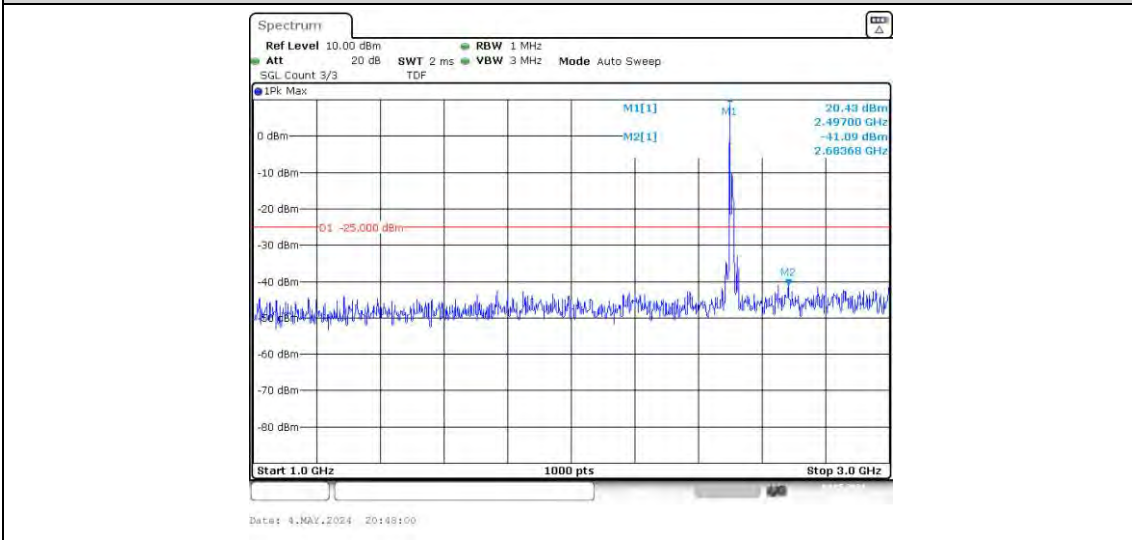

Band41-15MHz-QPSK-39725-1RB#0-Range2:1000~3000MHz