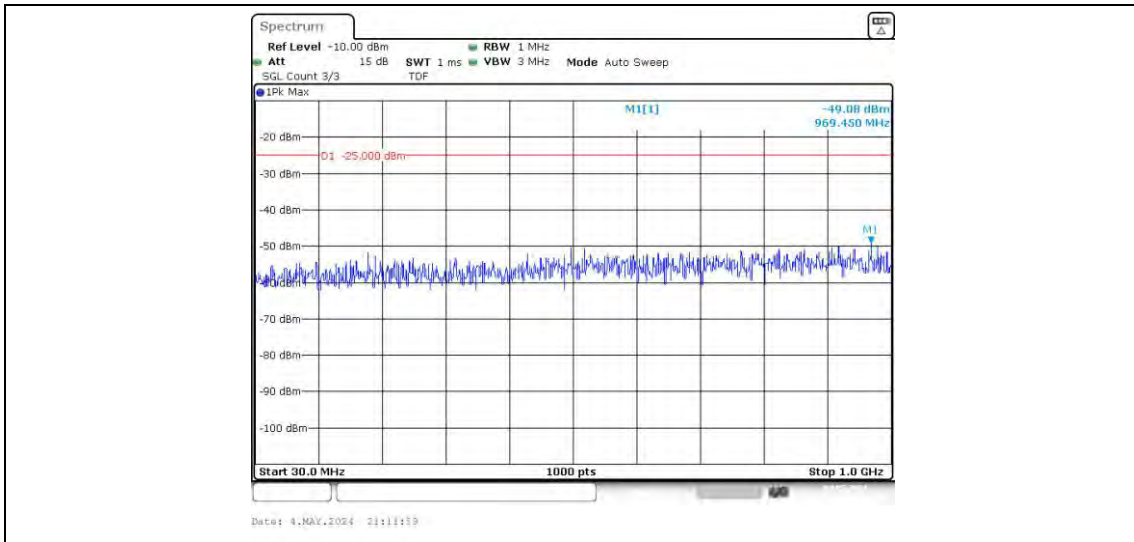

Band41-20MHz-QPSK-40620-100RB#0-Range1:30~1000MHz

Band41-20MHz-QPSK-40620-100RB#0-Range2:1000~3000MHz

Band41-20MHz-QPSK-40620-100RB#0-Range3:3000~26500MHz

Band41-20MHz-QPSK-41490-1RB#0-Range1:30~1000MHz

Band41-20MHz-QPSK-41490-1RB#0-Range2:1000~3000MHz