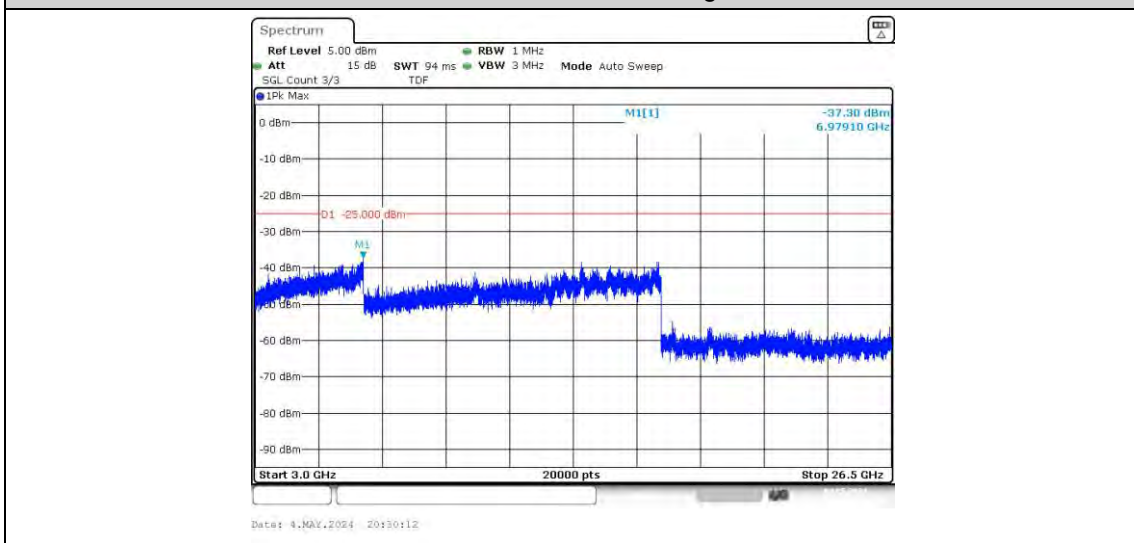

Band41-10MHz-16QAM-39700-50RB#0-Range3:3000~26500MHz

Band41-10MHz-16QAM-40620-1RB#0-Range1:30~1000MHz

Band41-10MHz-16QAM-40620-1RB#0-Range2:1000~3000MHz

Band41-10MHz-16QAM-40620-1RB#0-Range3:3000~26500MHz