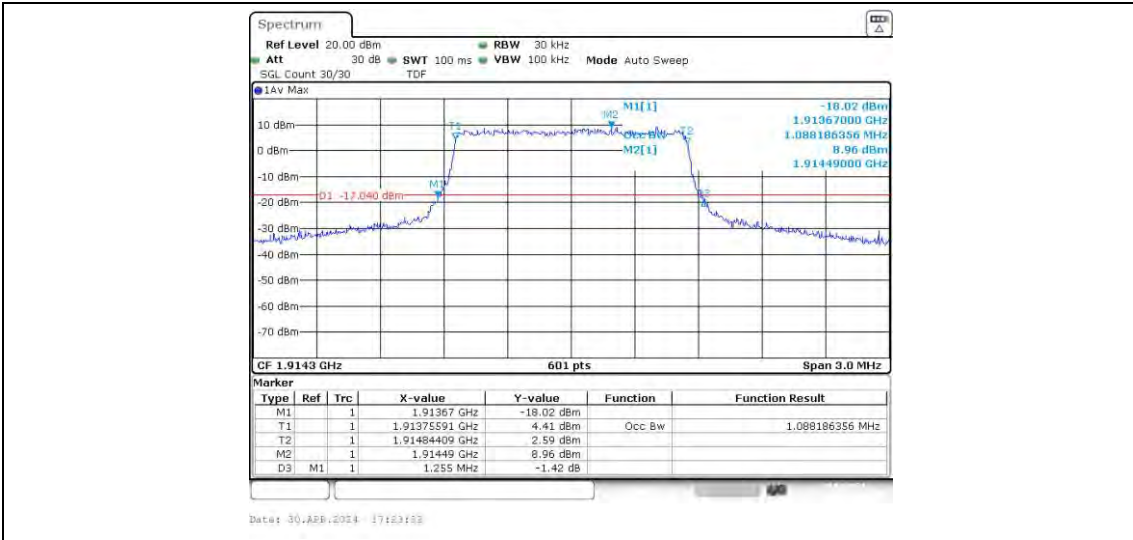

### Test Graphs

Band25-1.4MHz-16QAM-26047-6RB#0

Band25-1.4MHz-16QAM-26365-6RB#0

Band25-1.4MHz-16QAM-26683-6RB#0

**Band25-3MHz-QPSK-26055-15RB#0**

**Band25-3MHz-QPSK-26365-15RB#0**

**Band25-3MHz-QPSK-26675-15RB#0**