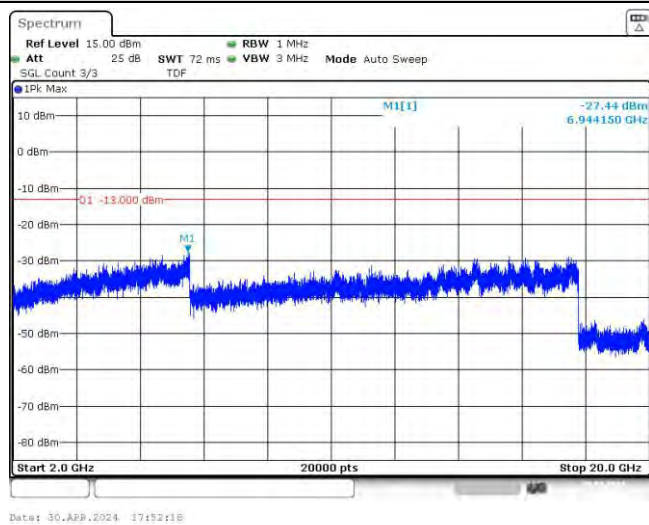

Band25-5MHz-QPSK-26365-25RB#0-Range1:30~1000MHz