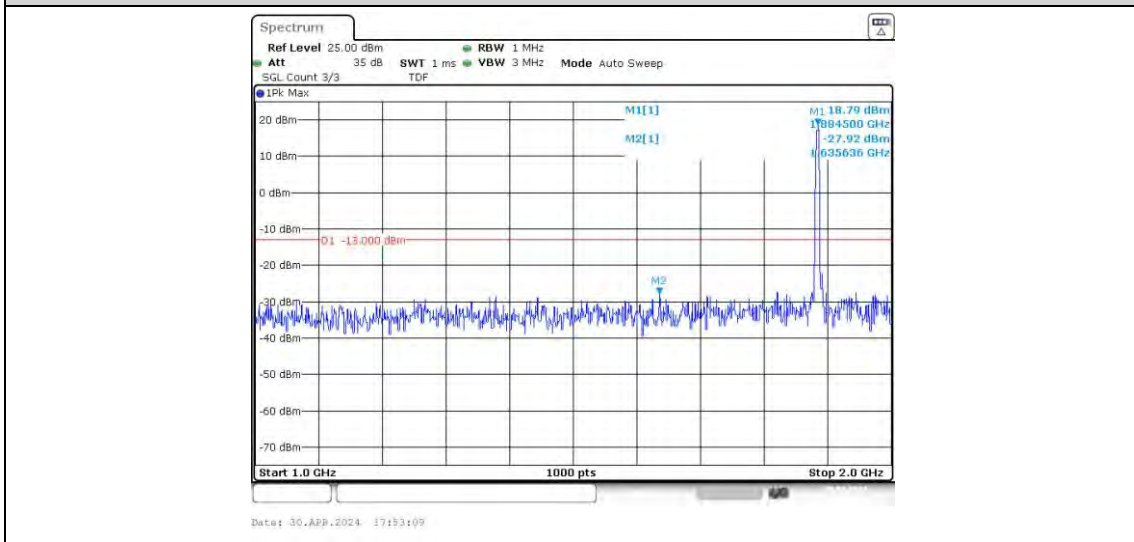

Band25-5MHz-QPSK-26065-25RB#0-Range1:30~1000MHz

Band25-5MHz-QPSK-26065-25RB#0-Range2:1000~2000MHz

Band25-5MHz-QPSK-26065-25RB#0-Range3:2000~20000MHz

Band25-5MHz-QPSK-26365-25RB#0-Range1:30~1000MHz

Band25-5MHz-QPSK-26365-25RB#0-Range2:1000~2000MHz