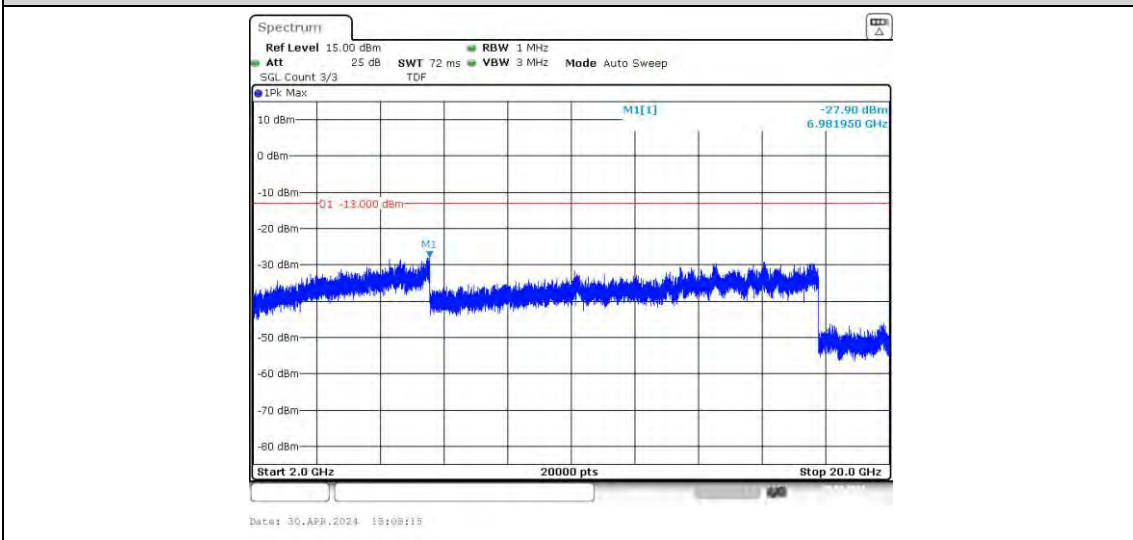

Band25-15MHz-QPSK-26115-75RB#0-Range1:30~1000MHz