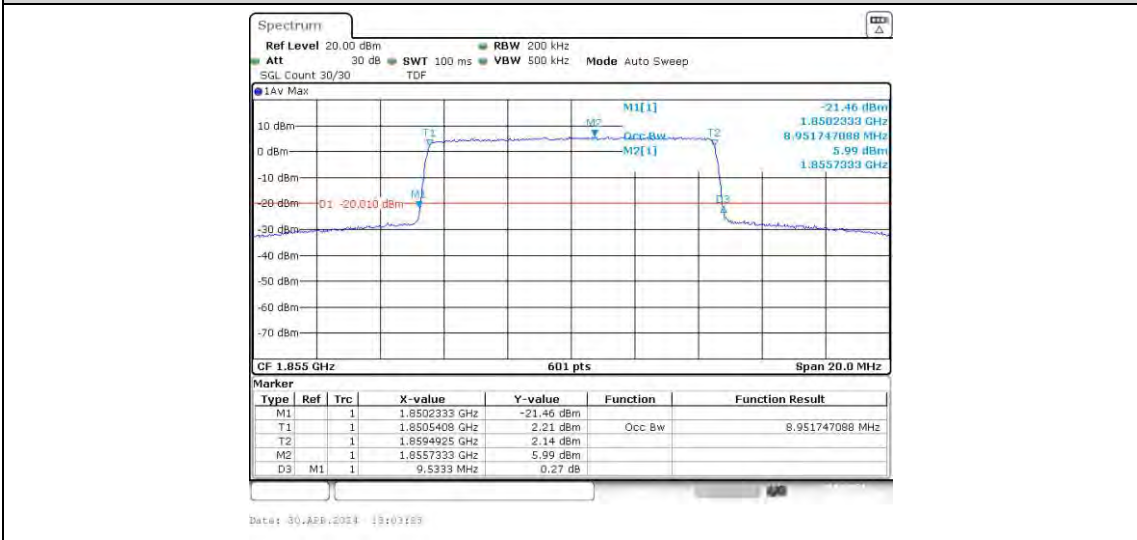

**Band25-5MHz-16QAM-26365-25RB#0**

**Band25-5MHz-16QAM-26665-25RB#0**

Band25-10MHz-QPSK-26090-50RB#0

Band25-10MHz-QPSK-26365-50RB#0

Band25-10MHz-QPSK-26640-50RB#0

Band25-10MHz-16QAM-26090-50RB#0

Band25-10MHz-16QAM-26365-50RB#0