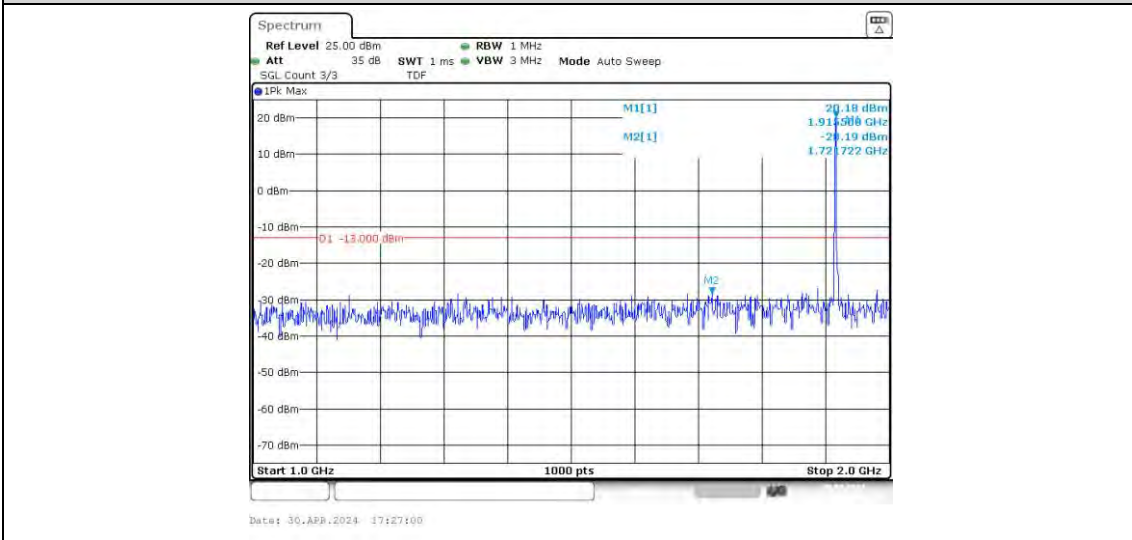

Band25-1.4MHz-QPSK-26365-6RB#0-Range2:1000~2000MHz

Band25-1.4MHz-QPSK-26365-6RB#0-Range3:2000~20000MHz

Band25-1.4MHz-QPSK-26683-6RB#0-Range1:30~1000MHz

Band25-1.4MHz-QPSK-26683-6RB#0-Range2:1000~2000MHz

Band25-1.4MHz-QPSK-26683-6RB#0-Range3:2000~2000MHz