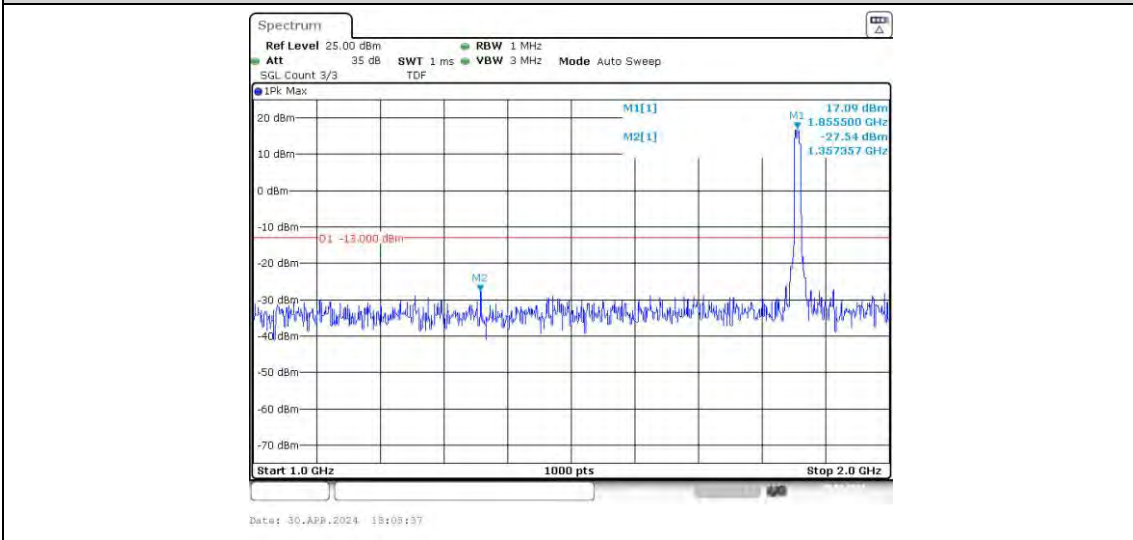

Band25-5MHz-16QAM-26665-25RB#0-Range1:30~1000MHz

Band25-5MHz-16QAM-26665-25RB#0-Range2:1000~2000MHz

Band25-5MHz-16QAM-26665-25RB#0-Range3:2000~20000MHz

Band25-10MHz-QPSK-26090-50RB#0-Range1:30~1000MHz

Band25-10MHz-QPSK-26090-50RB#0-Range2:1000~2000MHz