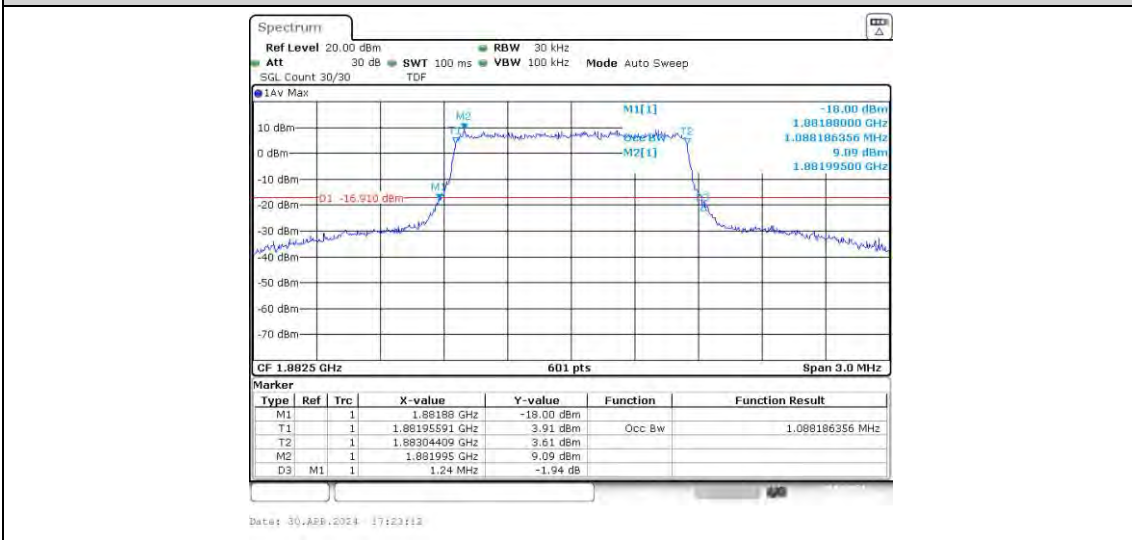

### Test Graphs

Band25-1.4MHz-16QAM-26047-6RB#0

Band25-1.4MHz-16QAM-26365-6RB#0

Band25-1.4MHz-16QAM-26683-6RB#0

**Band25-3MHz-QPSK-26055-15RB#0**

**Band25-3MHz-QPSK-26365-15RB#0**

**Band25-3MHz-QPSK-26675-15RB#0**