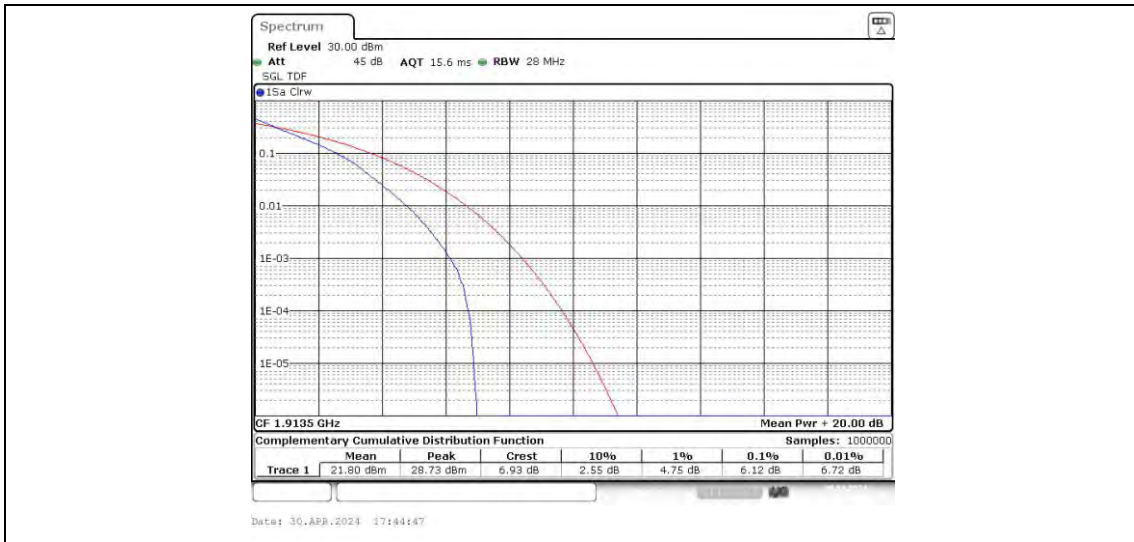

### Test Graphs

Band25-1.4MHz-16QAM-26047-6RB#0

Band25-1.4MHz-16QAM-26365-6RB#0

Band25-1.4MHz-16QAM-26683-6RB#0

**Band25-3MHz-QPSK-26055-15RB#0**

**Band25-3MHz-QPSK-26365-15RB#0**

**Band25-3MHz-QPSK-26675-15RB#0**