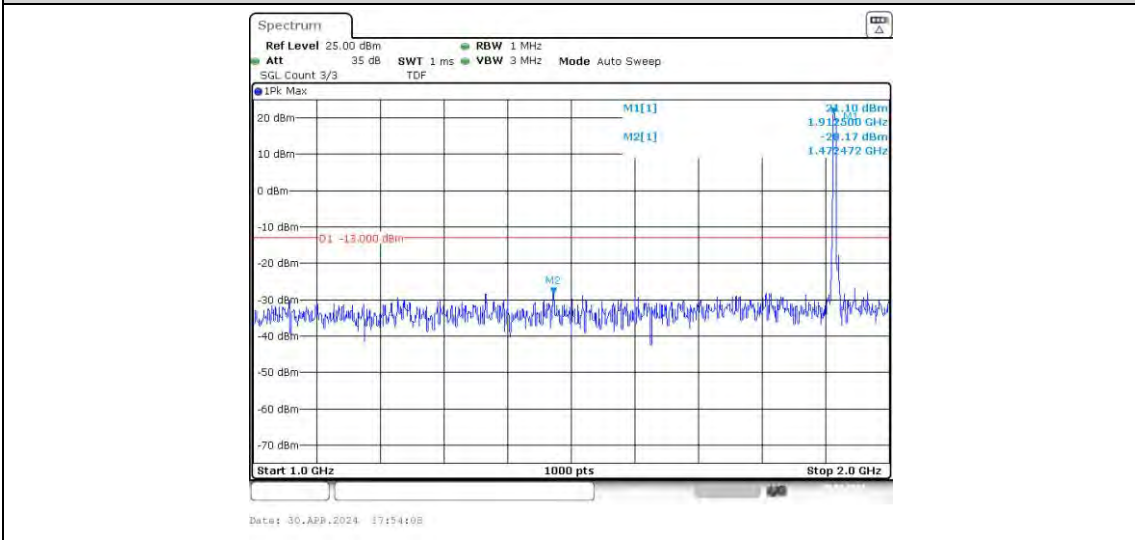

Band25-5MHz-QPSK-26665-25RB#0-Range3:2000~20000MHz