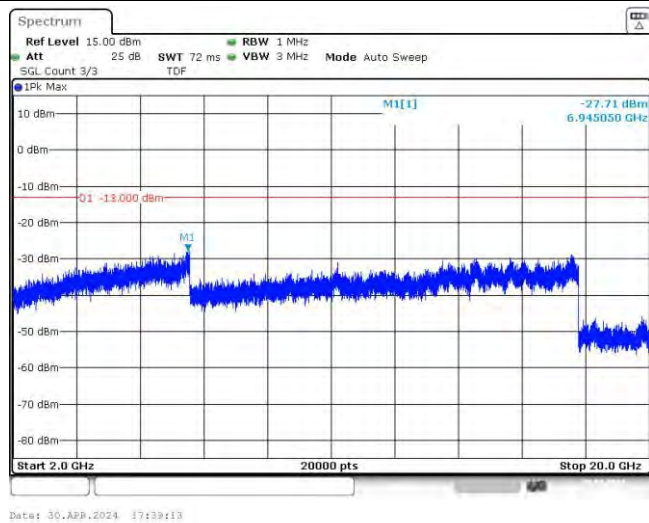

Band25-3MHz-QPSK-26675-15RB#0-Range1:30~1000MHz