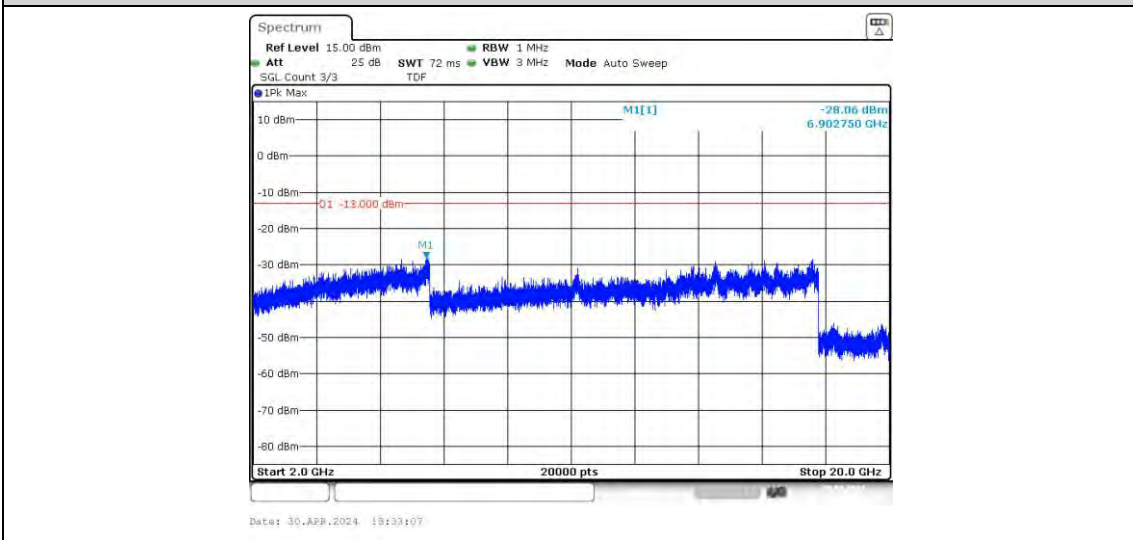

Band25-20MHz-QPSK-26365-100RB#0-Range1:30~1000MHz