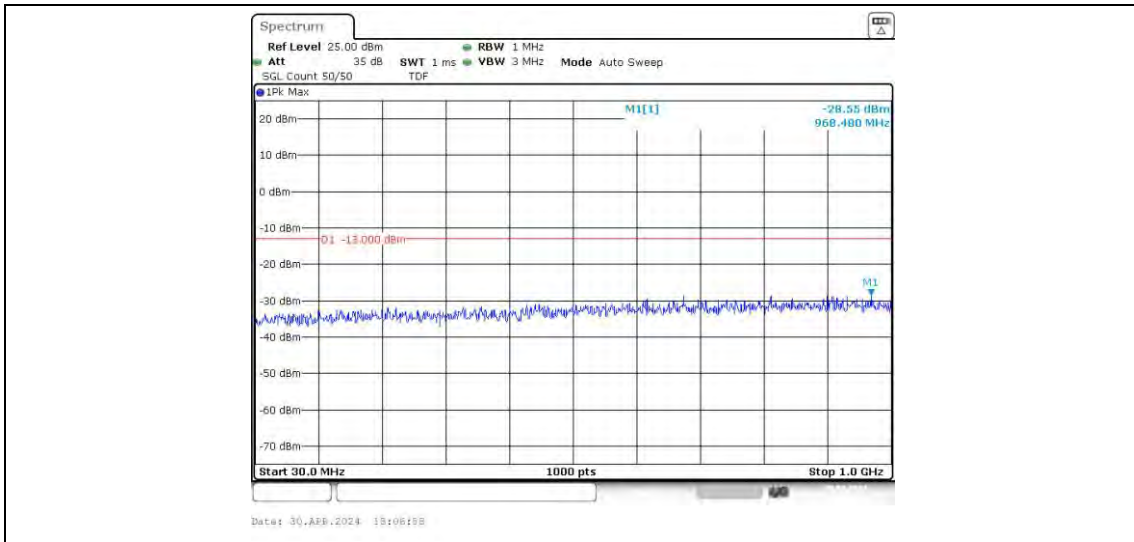

Band25-10MHz-16QAM-26365-50RB#0-Range2:1000~2000MHz