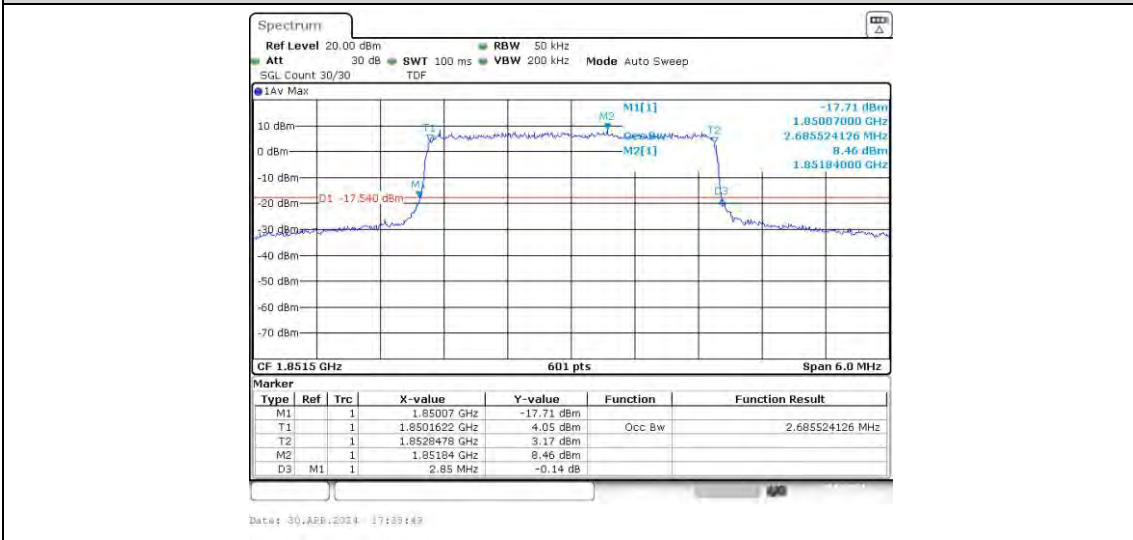

### Test Graphs

Band25-1.4MHz-16QAM-26047-6RB#0

Band25-1.4MHz-16QAM-26365-6RB#0

Band25-1.4MHz-16QAM-26683-6RB#0

**Band25-3MHz-QPSK-26055-15RB#0**

**Band25-3MHz-QPSK-26365-15RB#0**

**Band25-3MHz-QPSK-26675-15RB#0**