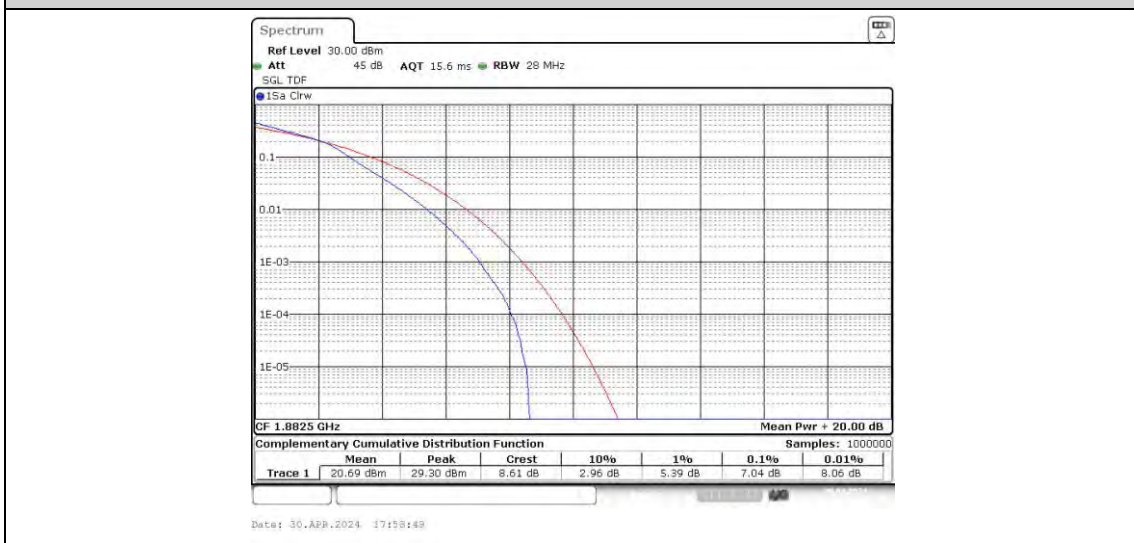

Band25-5MHz-16QAM-26665-25RB#0