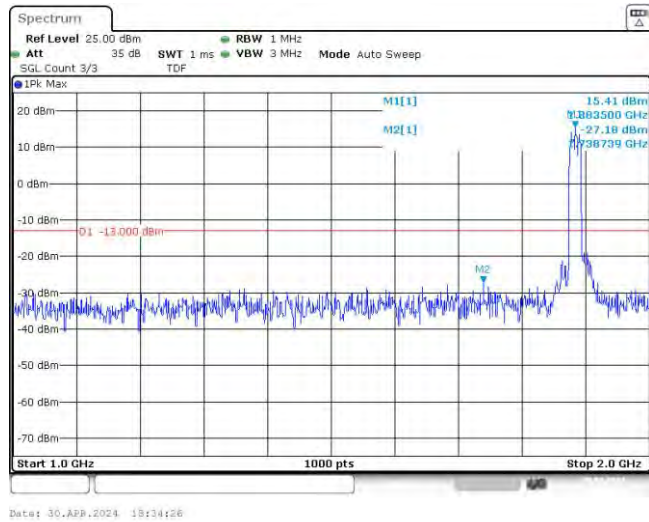

Band25-20MHz-16QAM-26365-100RB#0-Range3:2000~20000MHz