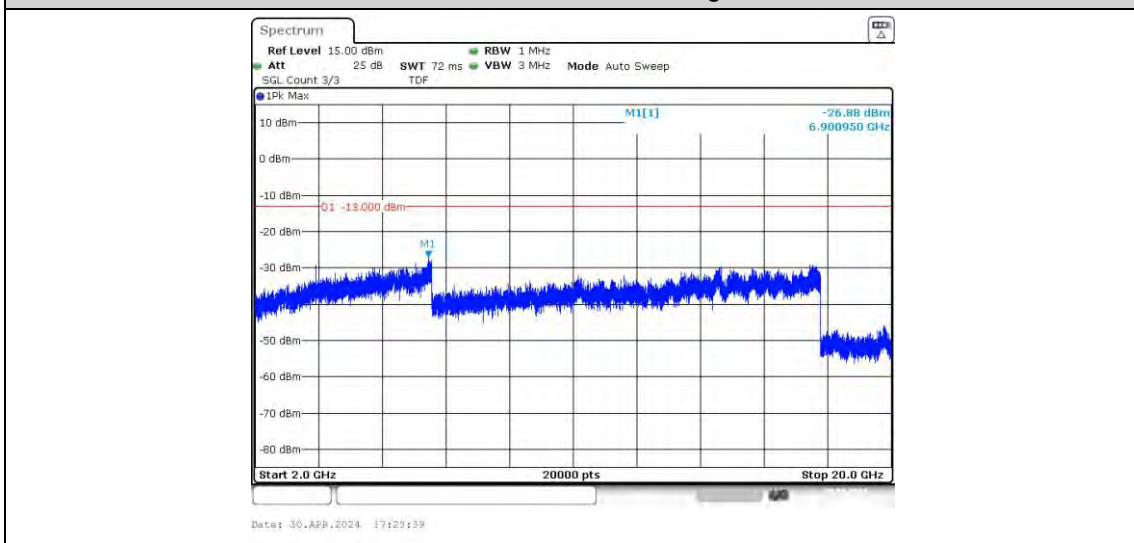

Band25-1.4MHz-16QAM-26365-6RB#0-Range1:30~1000MHz