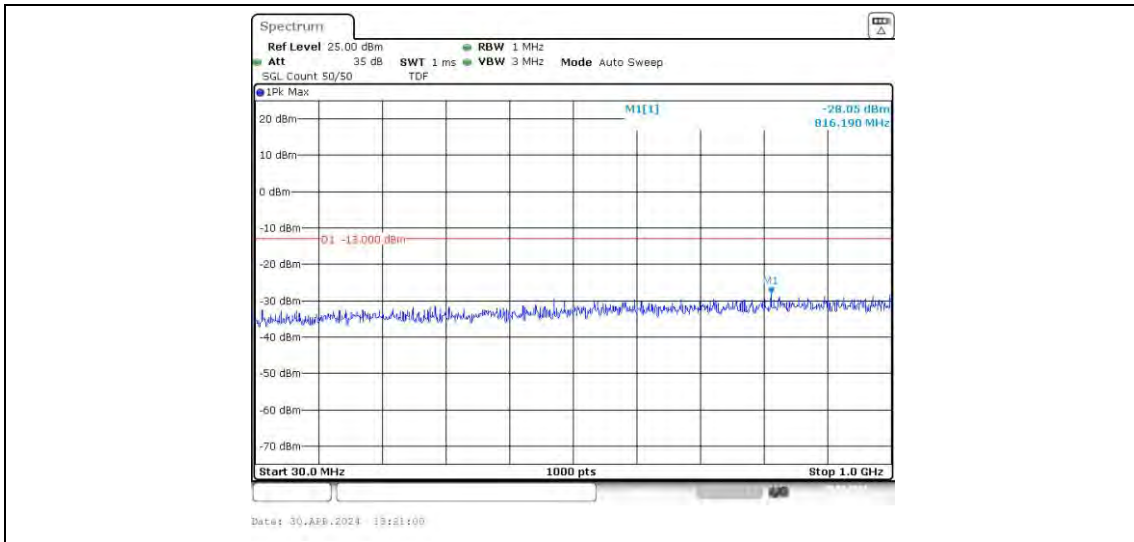

Band25-15MHz-QPSK-26615-75RB#0-Range2:1000~2000MHz