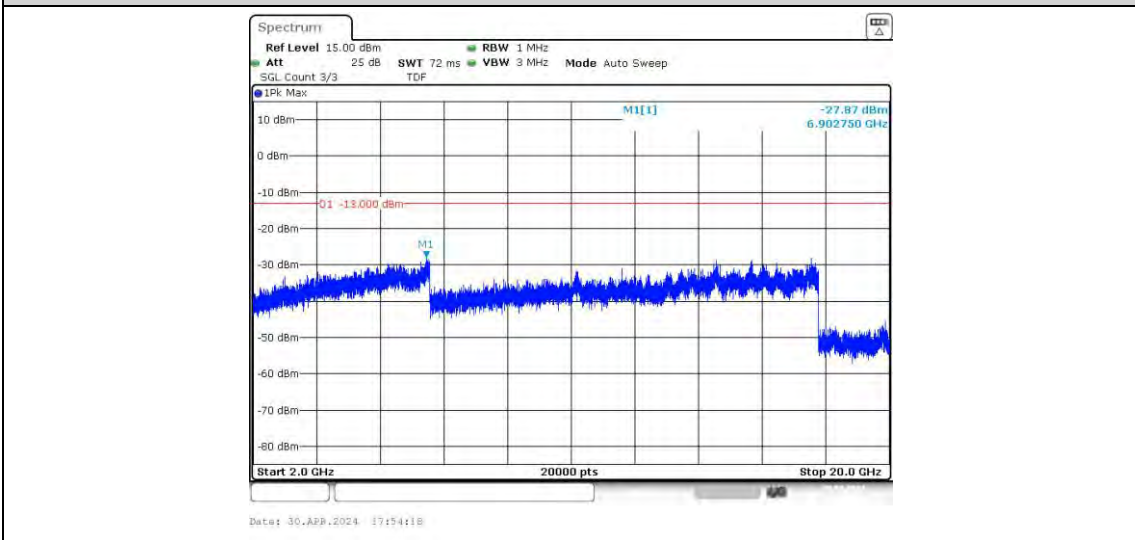

Band25-5MHz-QPSK-26365-25RB#0-Range3:2000~20000MHz

Band25-5MHz-QPSK-26665-25RB#0-Range1:30~1000MHz

Band25-5MHz-QPSK-26665-25RB#0-Range2:1000~2000MHz

Band25-5MHz-QPSK-26665-25RB#0-Range3:2000~20000MHz

Band25-5MHz-16QAM-26065-25RB#0-Range1:30~1000MHz