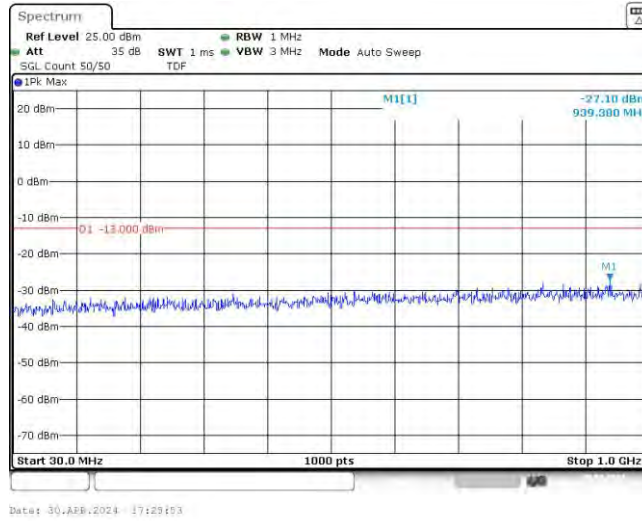

### Test Graphs

Band25-1.4MHz-QPSK-26047-6RB#0-Range1:30~1000MHz

Band25-1.4MHz-QPSK-26047-6RB#0-Range2:1000~2000MHz

Band25-1.4MHz-QPSK-26047-6RB#0-Range3:2000~20000MHz

Band25-1.4MHz-QPSK-26365-6RB#0-Range1:30~1000MHz