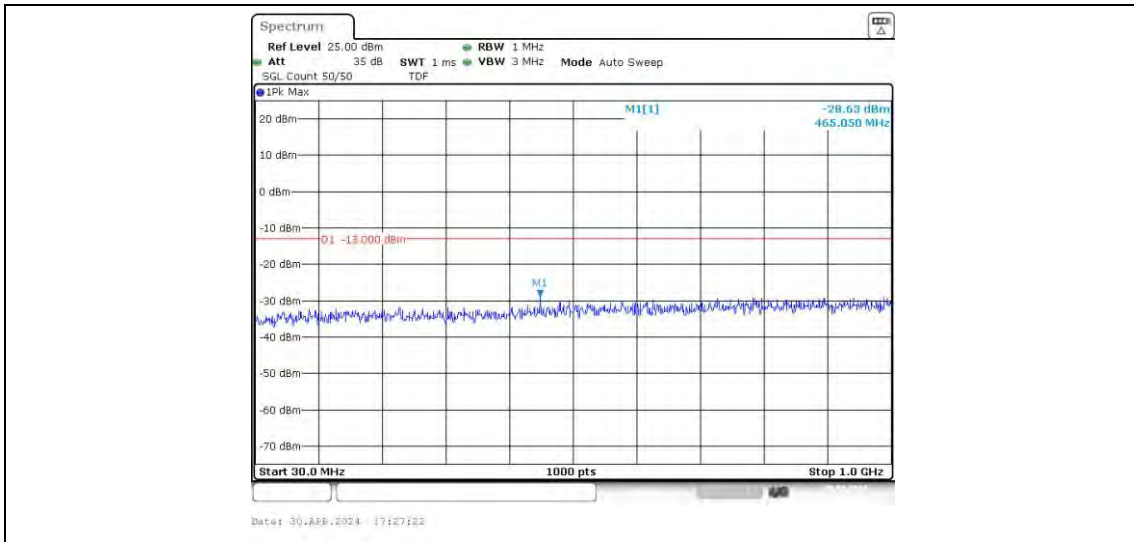

Band25-1.4MHz-16QAM-26683-6RB#0-Range2:1000~2000MHz