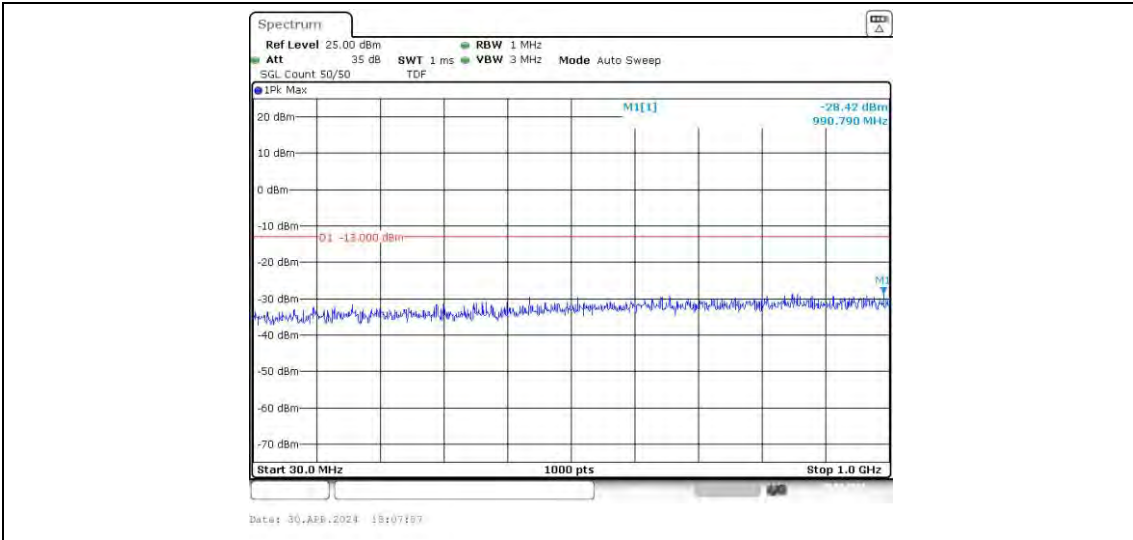

Band25-10MHz-16QAM-26640-50RB#0-Range2:1000~2000MHz