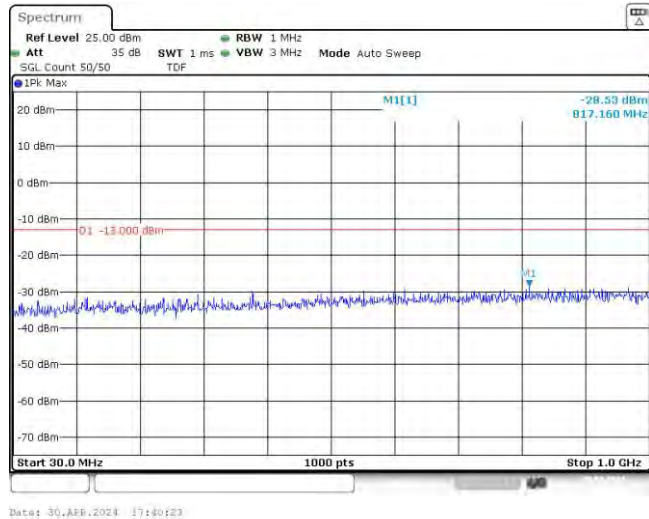

Band25-3MHz-16QAM-26675-15RB#0-Range2:1000~2000MHz

Band25-3MHz-16QAM-26675-15RB#0-Range3:2000~20000MHz

Band25-5MHz-QPSK-26065-25RB#0-Range1:30~1000MHz