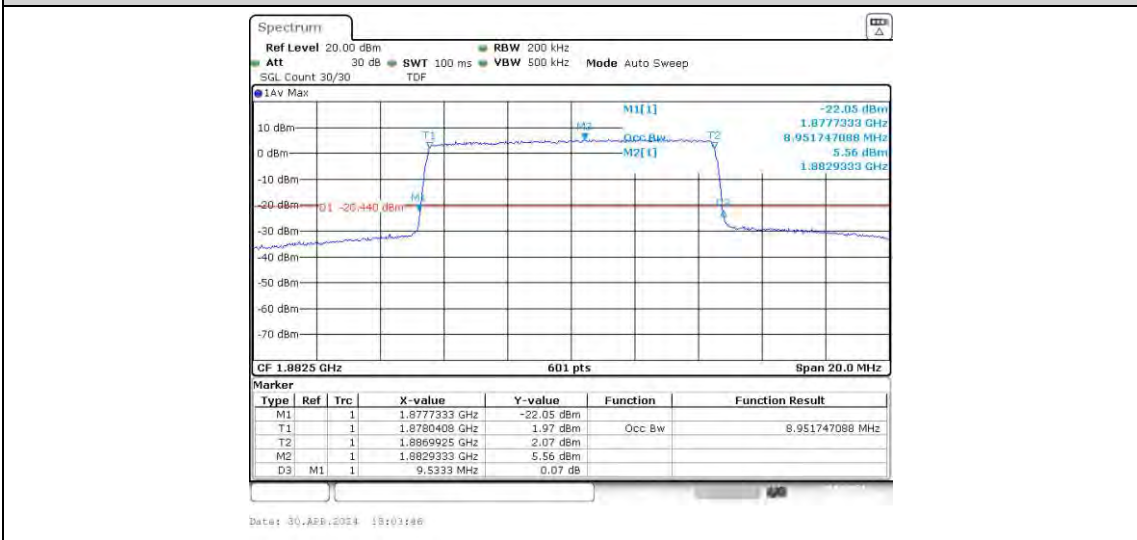

**Band25-5MHz-16QAM-26365-25RB#0**

**Band25-5MHz-16QAM-26665-25RB#0**

Band25-10MHz-QPSK-26090-50RB#0

Band25-10MHz-QPSK-26365-50RB#0

Band25-10MHz-QPSK-26640-50RB#0

Band25-10MHz-16QAM-26090-50RB#0

Band25-10MHz-16QAM-26365-50RB#0