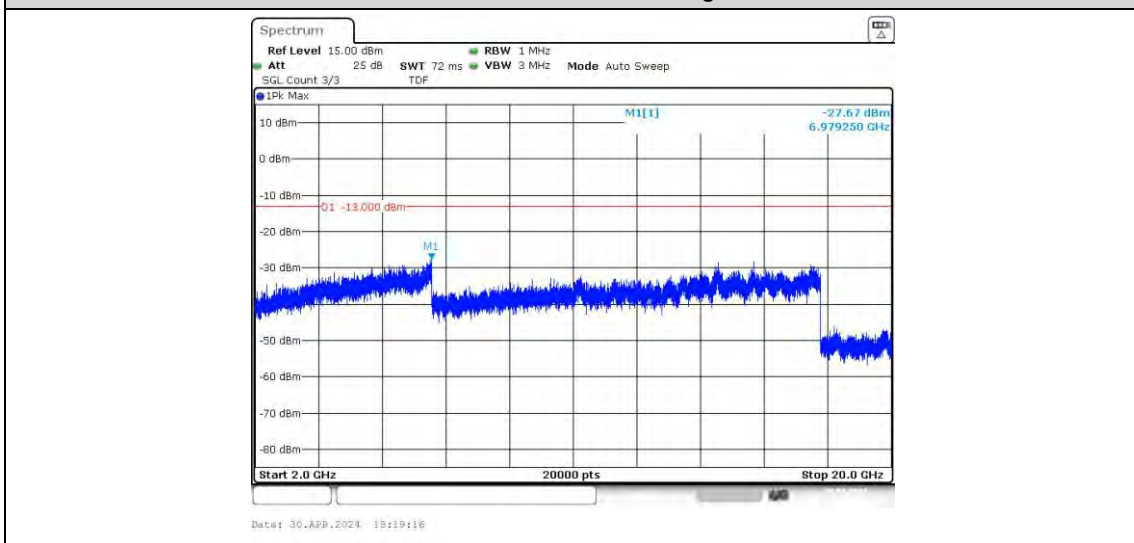

Band25-15MHz-QPSK-26365-75RB#0-Range1:30~1000MHz