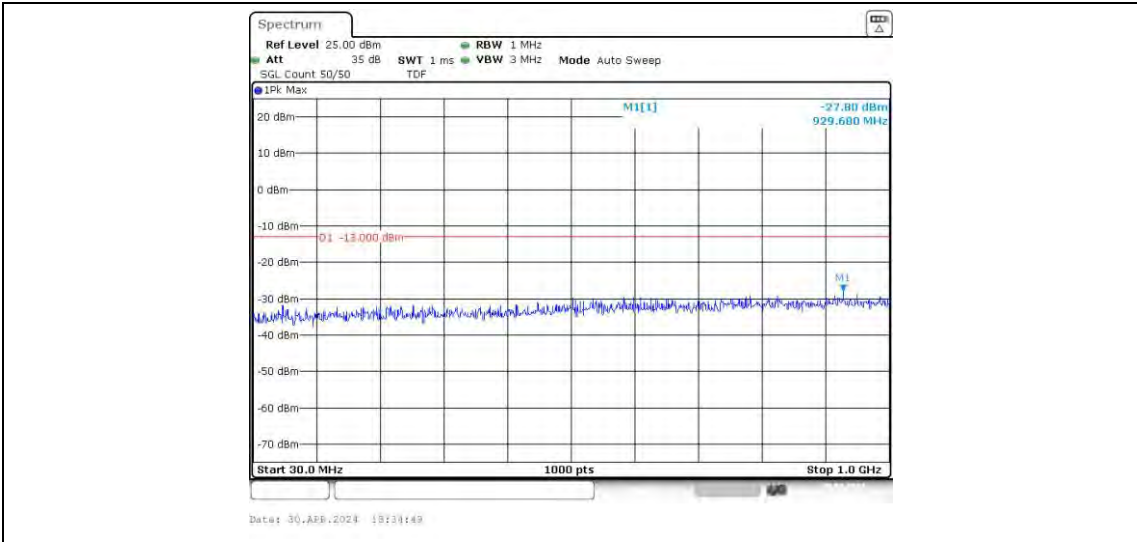

Band25-20MHz-QPSK-26590-100RB#0-Range2:1000~2000MHz