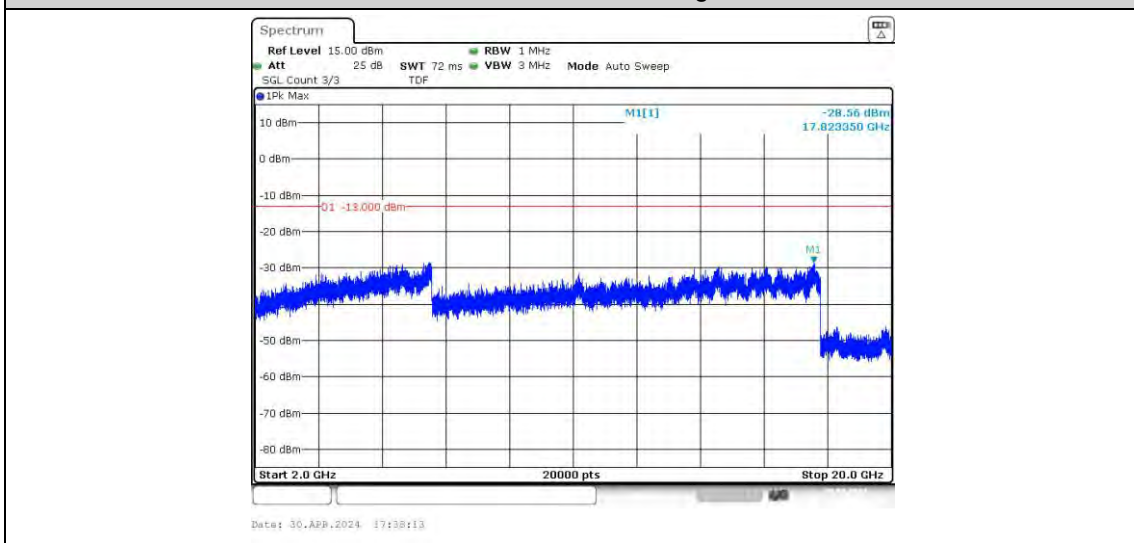

Band25-1.4MHz-16QAM-26683-6RB#0-Range3:2000~20000MHz

Band25-3MHz-QPSK-26055-15RB#0-Range1:30~1000MHz

Band25-3MHz-QPSK-26055-15RB#0-Range2:1000~2000MHz

Band25-3MHz-QPSK-26055-15RB#0-Range3:2000~20000MHz

Band25-3MHz-QPSK-26365-15RB#0-Range1:30~1000MHz