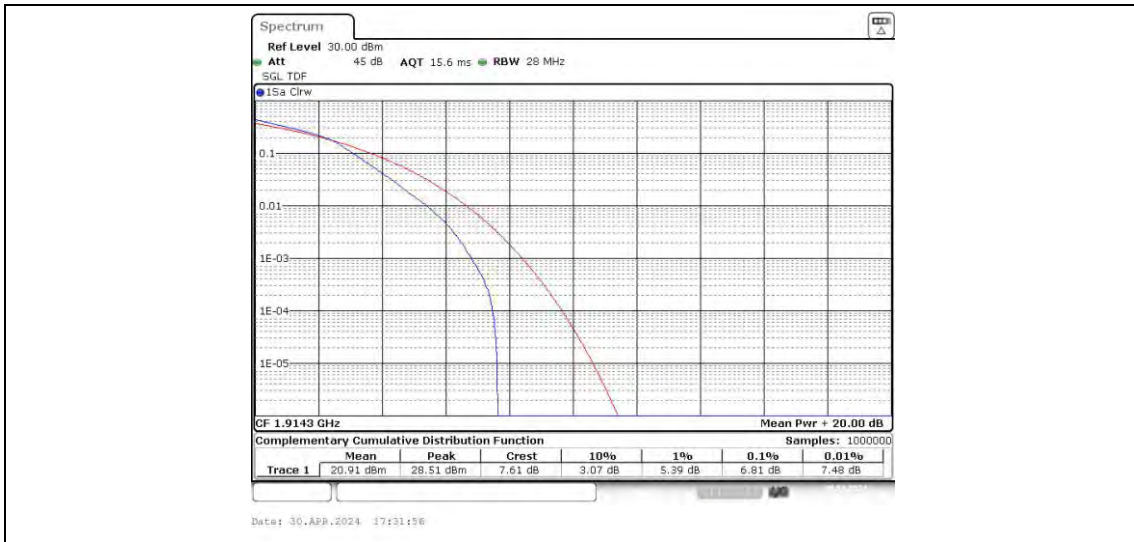

### Test Graphs

Band25-1.4MHz-16QAM-26047-6RB#0

Band25-1.4MHz-16QAM-26365-6RB#0

Band25-1.4MHz-16QAM-26683-6RB#0

**Band25-3MHz-QPSK-26055-15RB#0**

**Band25-3MHz-QPSK-26365-15RB#0**

**Band25-3MHz-QPSK-26675-15RB#0**