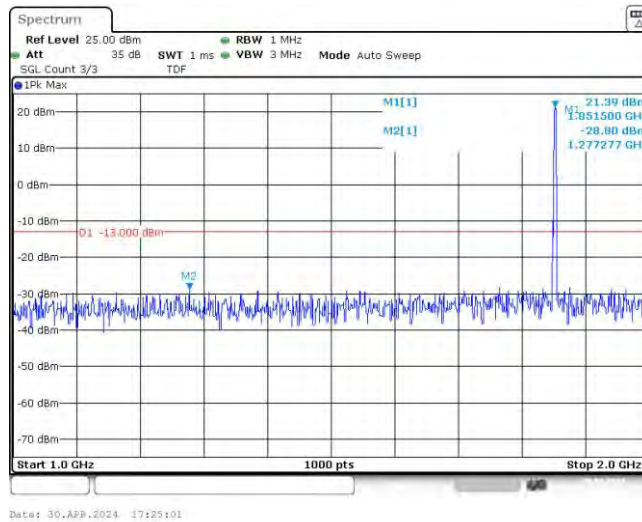

Band25-1.4MHz-QPSK-26047-6RB#0-Range2:1000~2000MHz