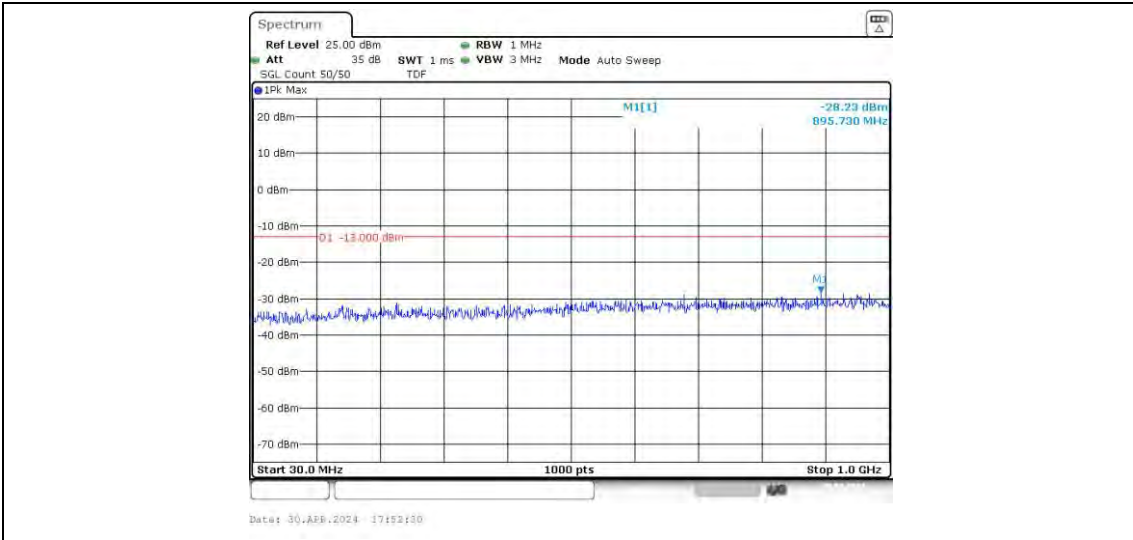

Band25-5MHz-QPSK-26365-25RB#0-Range3:2000~20000MHz

Band25-5MHz-QPSK-26665-25RB#0-Range1:30~1000MHz

Band25-5MHz-QPSK-26665-25RB#0-Range2:1000~2000MHz

Band25-5MHz-QPSK-26665-25RB#0-Range3:2000~20000MHz

Band25-5MHz-16QAM-26065-25RB#0-Range1:30~1000MHz