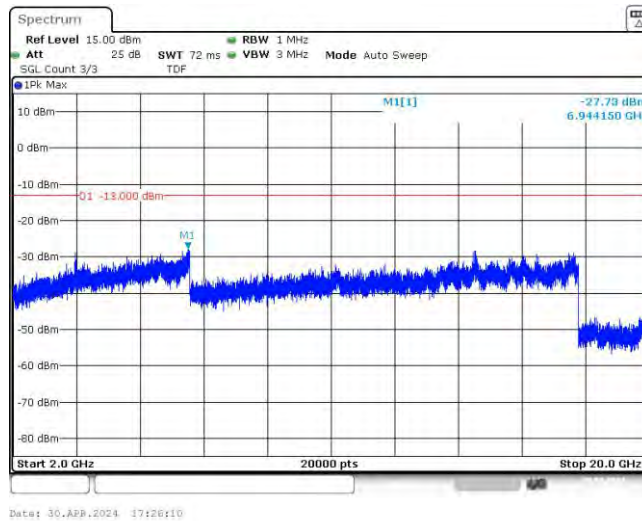

Band25-1.4MHz-QPSK-26365-6RB#0-Range3:2000~20000MHz

Band25-1.4MHz-QPSK-26683-6RB#0-Range1:30~1000MHz