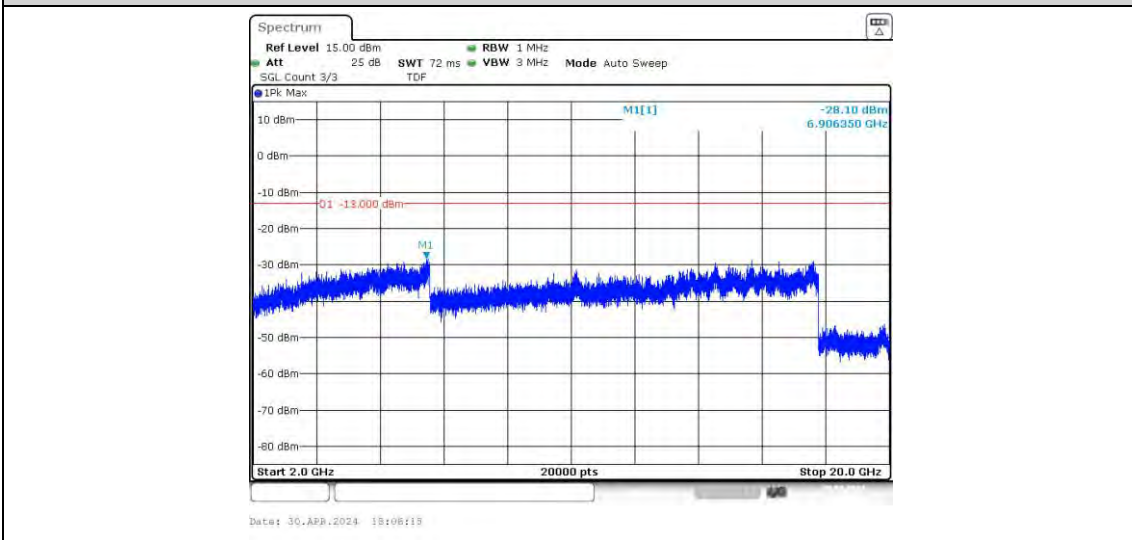

Band25-10MHz-16QAM-26365-50RB#0-Range1:30~1000MHz