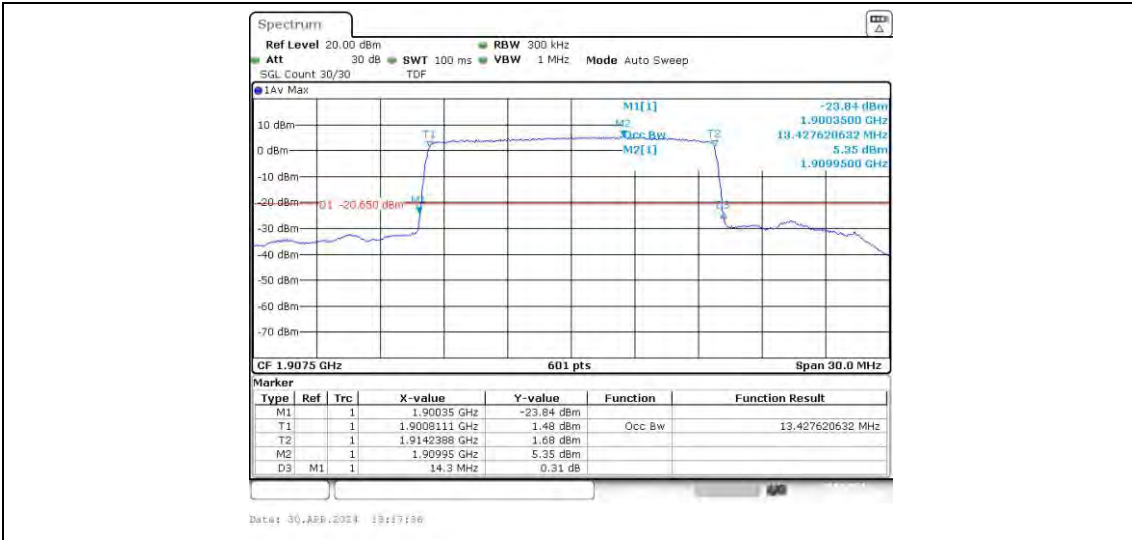

Band25-10MHz-16QAM-26640-50RB#0

**Band25-15MHz-QPSK-26115-75RB#0**

**Band25-15MHz-QPSK-26365-75RB#0**

**Band25-15MHz-QPSK-26615-75RB#0**

Band25-15MHz-16QAM-26115-75RB#0

Band25-15MHz-16QAM-26365-75RB#0

Band25-15MHz-16QAM-26615-75RB#0