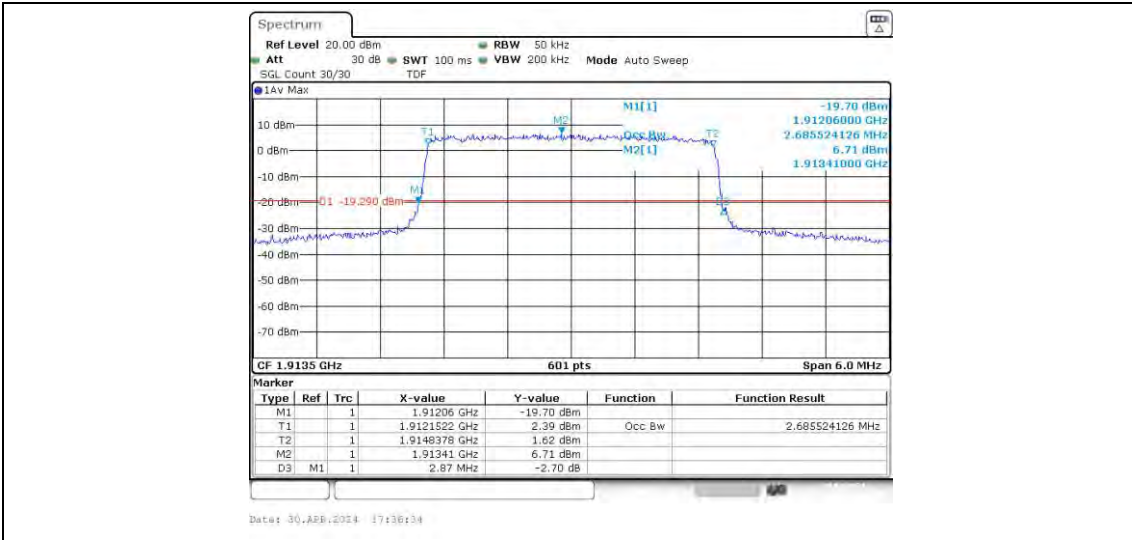

Band25-5MHz-QPSK-26065-25RB#0

Band25-5MHz-QPSK-26365-25RB#0

Band25-5MHz-QPSK-26665-25RB#0