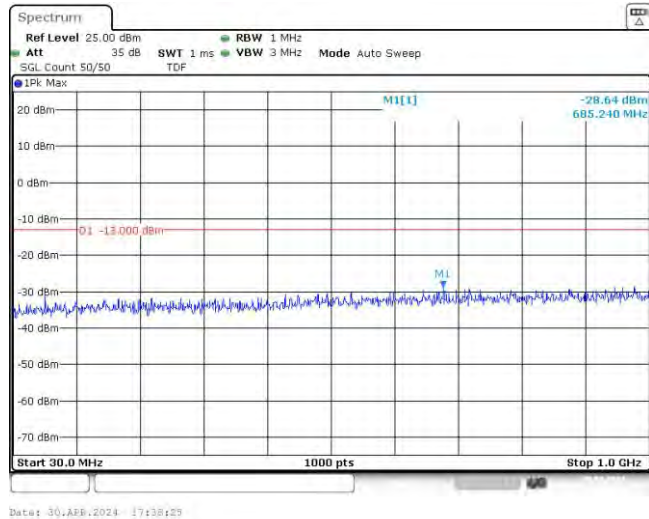

Band25-3MHz-16QAM-26055-15RB#0-Range2:1000~2000MHz

Band25-3MHz-16QAM-26055-15RB#0-Range3:2000~20000MHz

Band25-3MHz-16QAM-26365-15RB#0-Range1:30~1000MHz