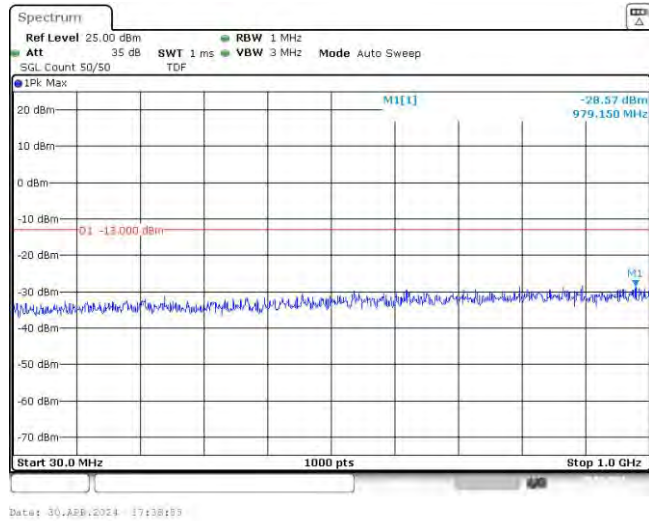

Band25-1.4MHz-16QAM-26683-6RB#0-Range3:2000~20000MHz

Band25-3MHz-QPSK-26055-15RB#0-Range1:30~1000MHz

Band25-3MHz-QPSK-26055-15RB#0-Range2:1000~2000MHz

Band25-3MHz-QPSK-26055-15RB#0-Range3:2000~20000MHz

Band25-3MHz-QPSK-26365-15RB#0-Range1:30~1000MHz