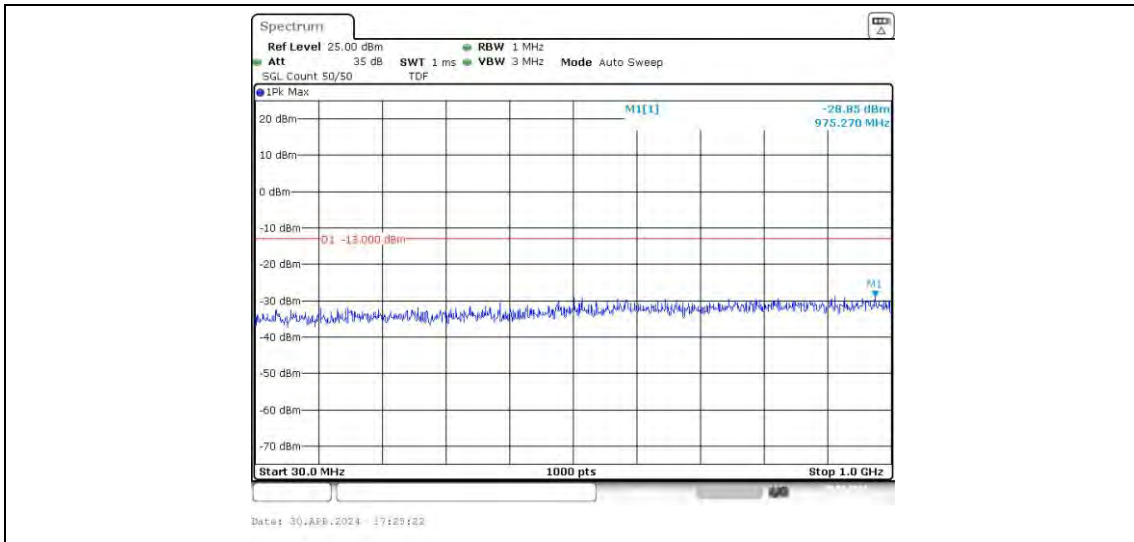

Band25-1.4MHz-16QAM-26047-6RB#0-Range2:1000~2000MHz