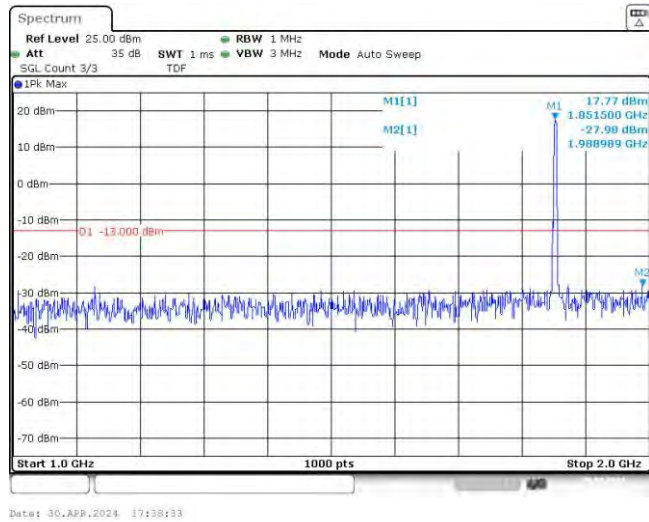

Band25-3MHz-16QAM-26055-15RB#0-Range2:1000~2000MHz