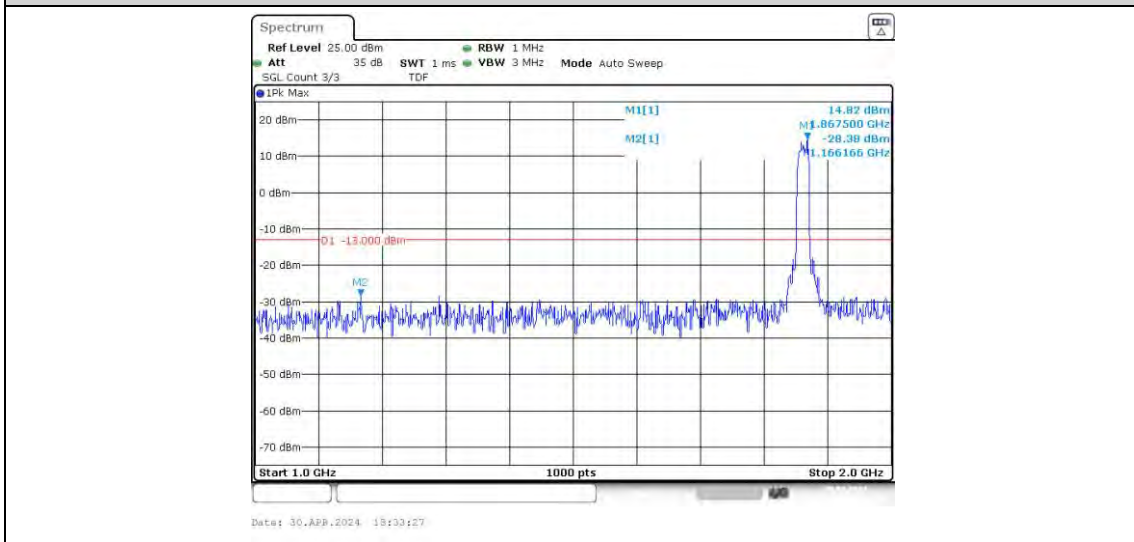

Band25-20MHz-16QAM-26140-100RB#0-Range3:2000~20000MHz