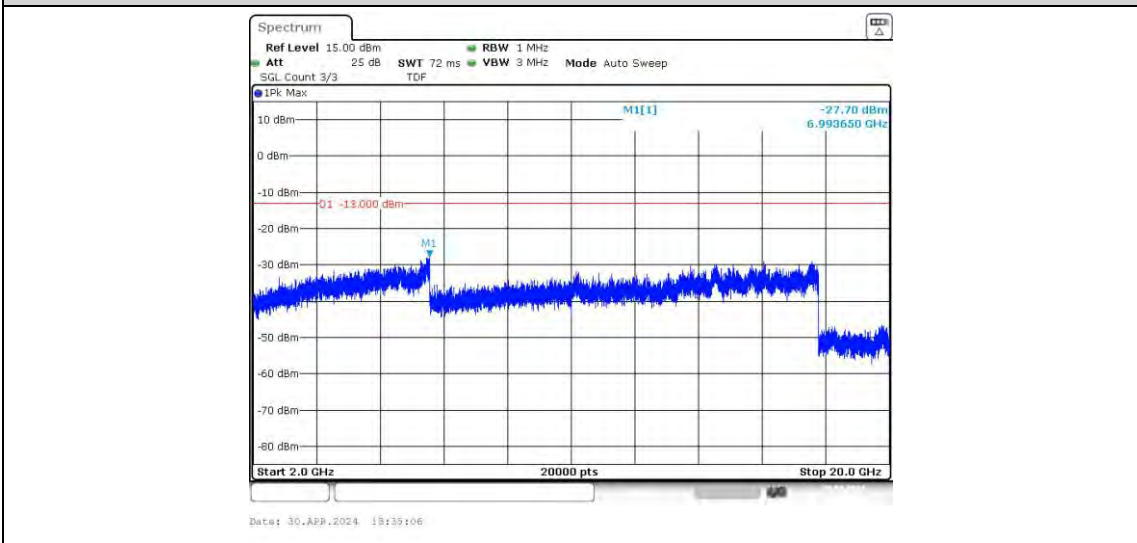

Band25-20MHz-QPSK-26365-100RB#0-Range3:2000~20000MHz

Band25-20MHz-QPSK-26590-100RB#0-Range1:30~1000MHz

Band25-20MHz-QPSK-26590-100RB#0-Range2:1000~2000MHz

Band25-20MHz-QPSK-26590-100RB#0-Range3:2000~20000MHz