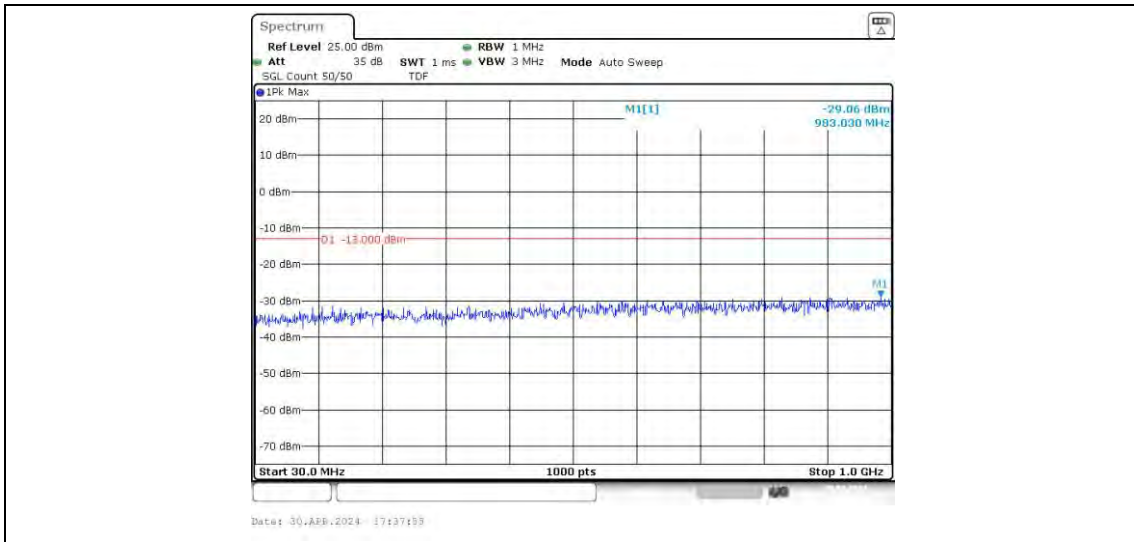

Band25-3MHz-QPSK-26055-15RB#0-Range2:1000~2000MHz