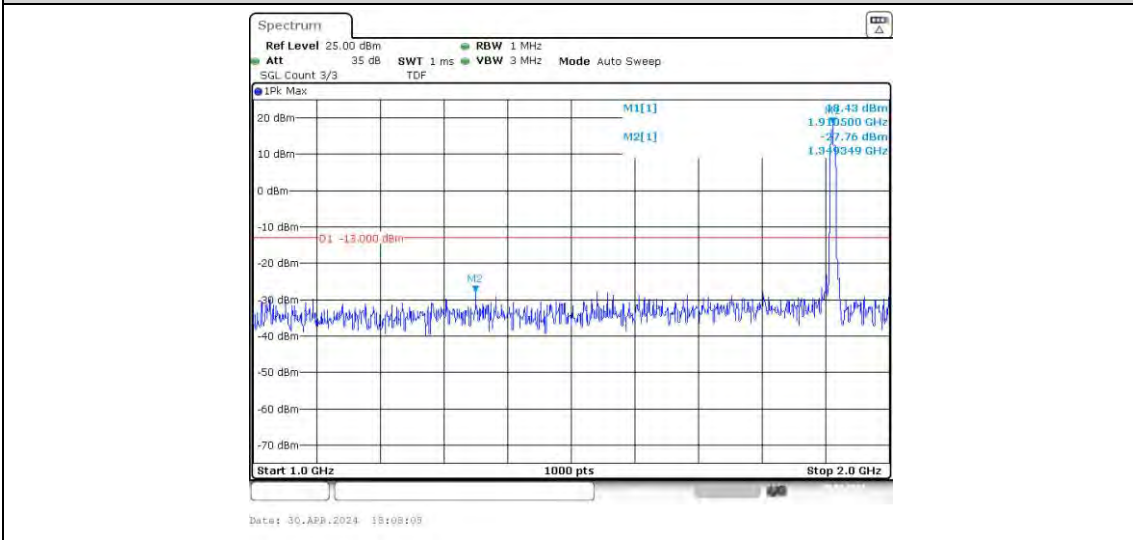

Band25-10MHz-16QAM-26640-50RB#0-Range3:2000~20000MHz