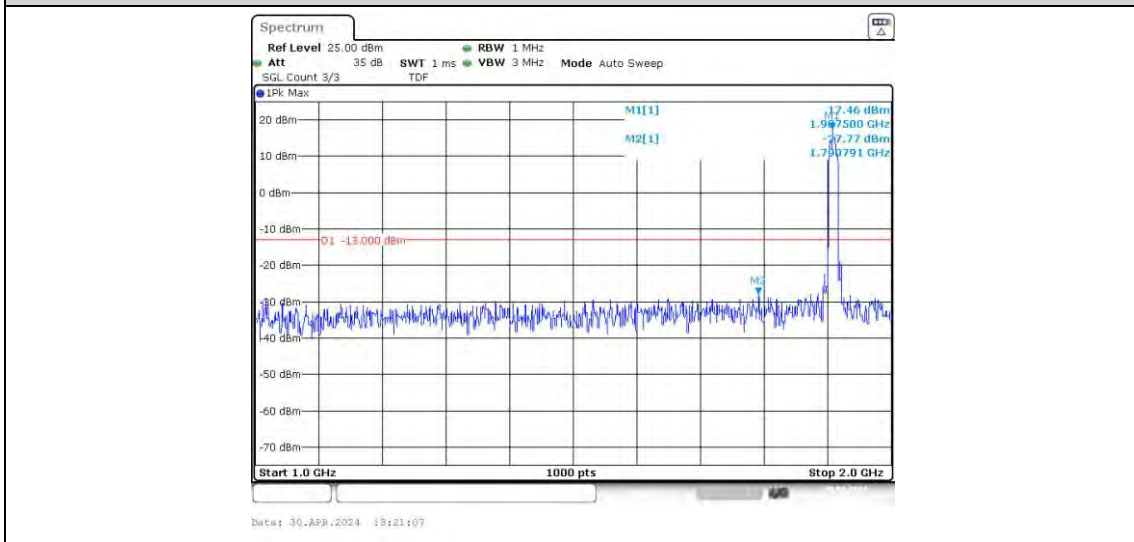

Band25-15MHz-QPSK-26615-75RB#0-Range3:2000~20000MHz