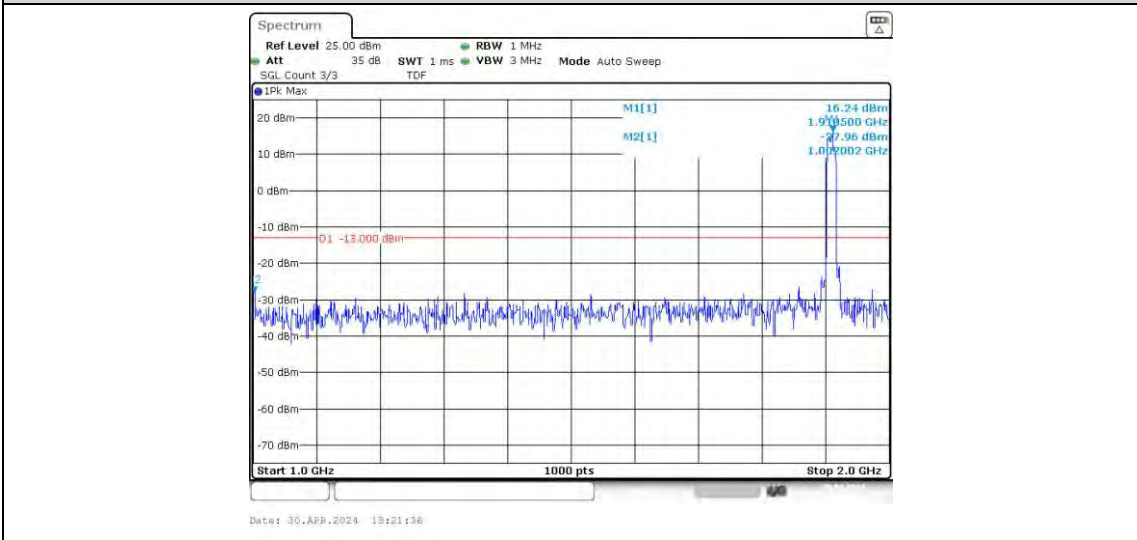

Band25-15MHz-16QAM-26615-75RB#0-Range3:2000~20000MHz