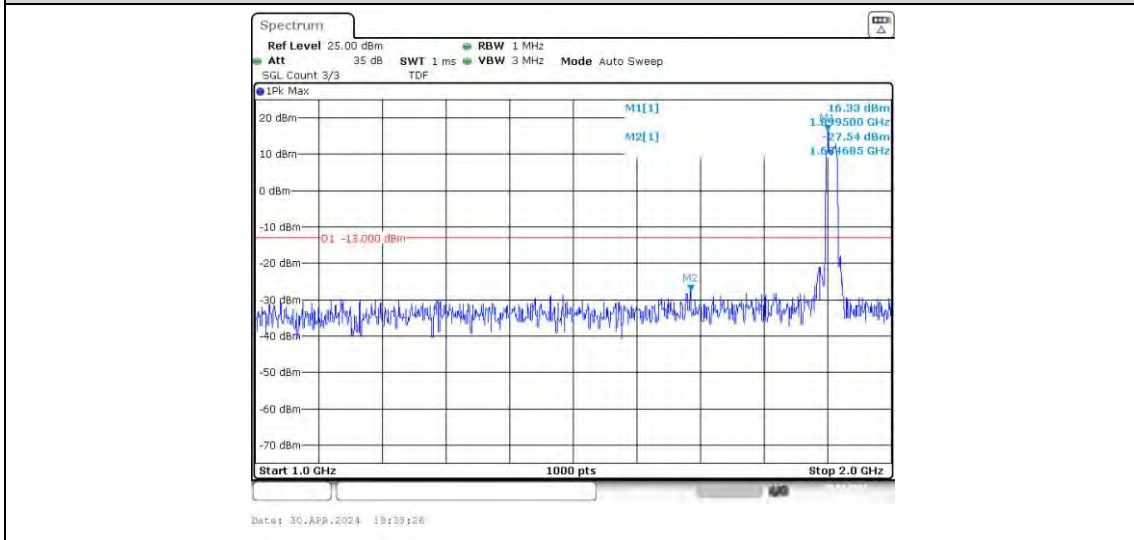

Band25-20MHz-16QAM-26365-100RB#0-Range2:1000~2000MHz

Band25-20MHz-16QAM-26365-100RB#0-Range3:2000~20000MHz

Band25-20MHz-16QAM-26590-100RB#0-Range1:30~1000MHz

Band25-20MHz-16QAM-26590-100RB#0-Range2:1000~2000MHz