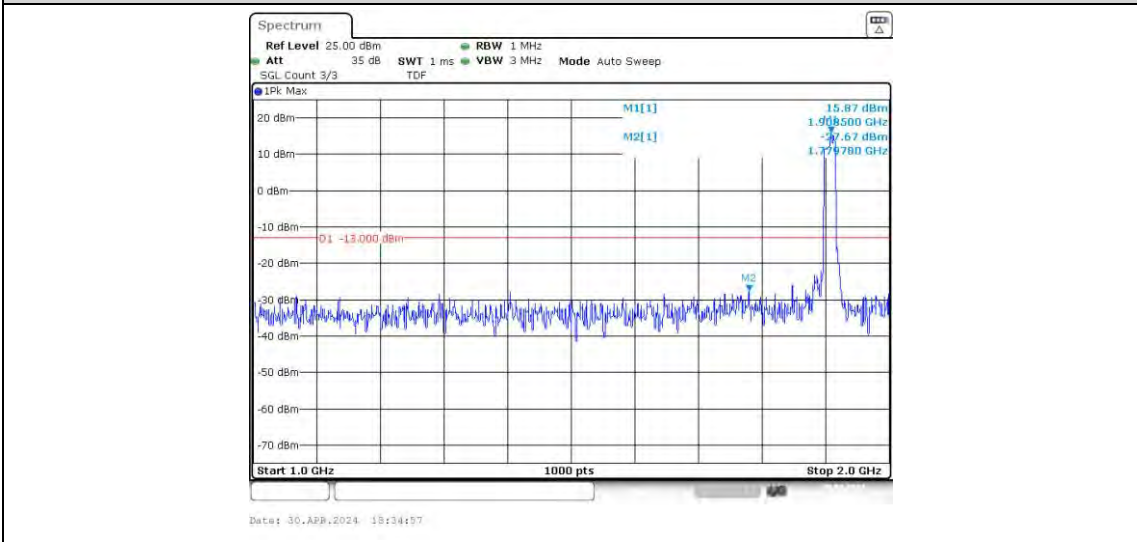

Band25-20MHz-QPSK-26365-100RB#0-Range3:2000~20000MHz

Band25-20MHz-QPSK-26590-100RB#0-Range1:30~1000MHz

Band25-20MHz-QPSK-26590-100RB#0-Range2:1000~2000MHz

Band25-20MHz-QPSK-26590-100RB#0-Range3:2000~20000MHz