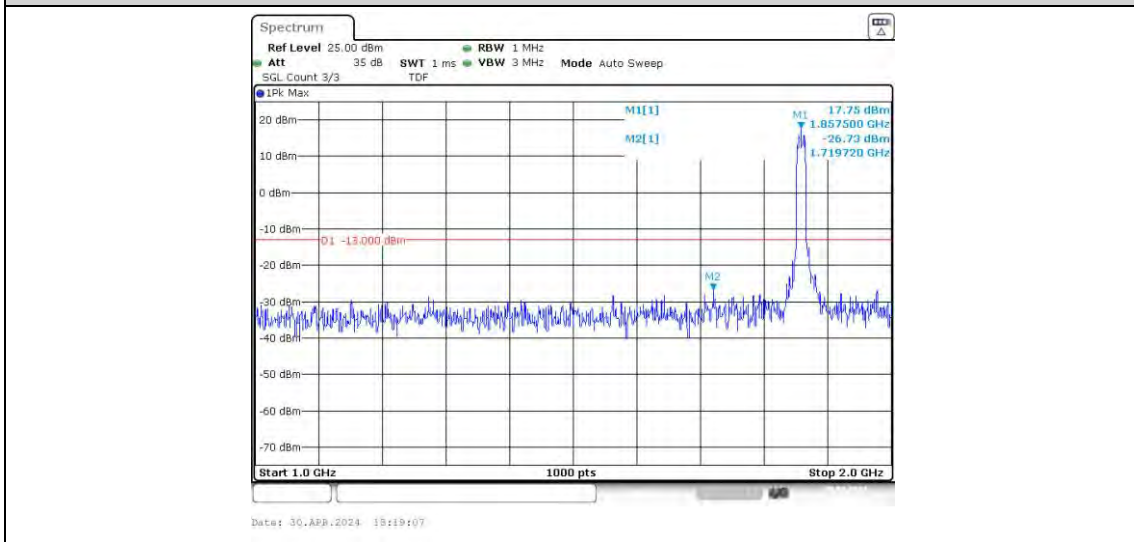

Band25-15MHz-QPSK-26115-75RB#0-Range3:2000~20000MHz