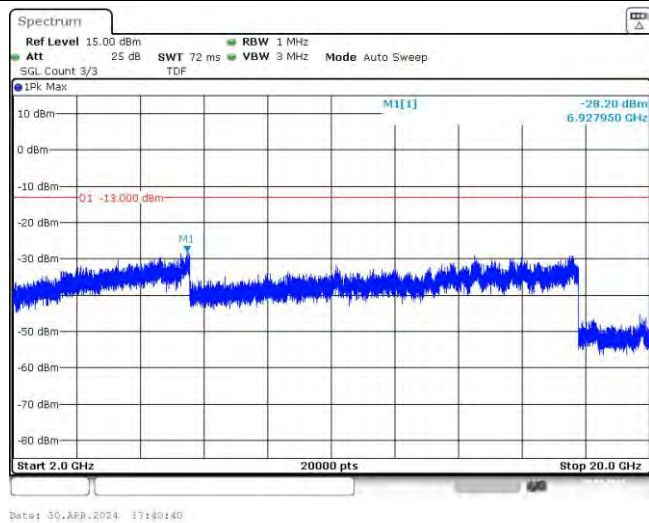

Band25-3MHz-16QAM-26365-15RB#0-Range3:2000~20000MHz

Band25-3MHz-16QAM-26675-15RB#0-Range1:30~1000MHz

Band25-3MHz-16QAM-26675-15RB#0-Range2:1000~2000MHz

Band25-3MHz-16QAM-26675-15RB#0-Range3:2000~20000MHz