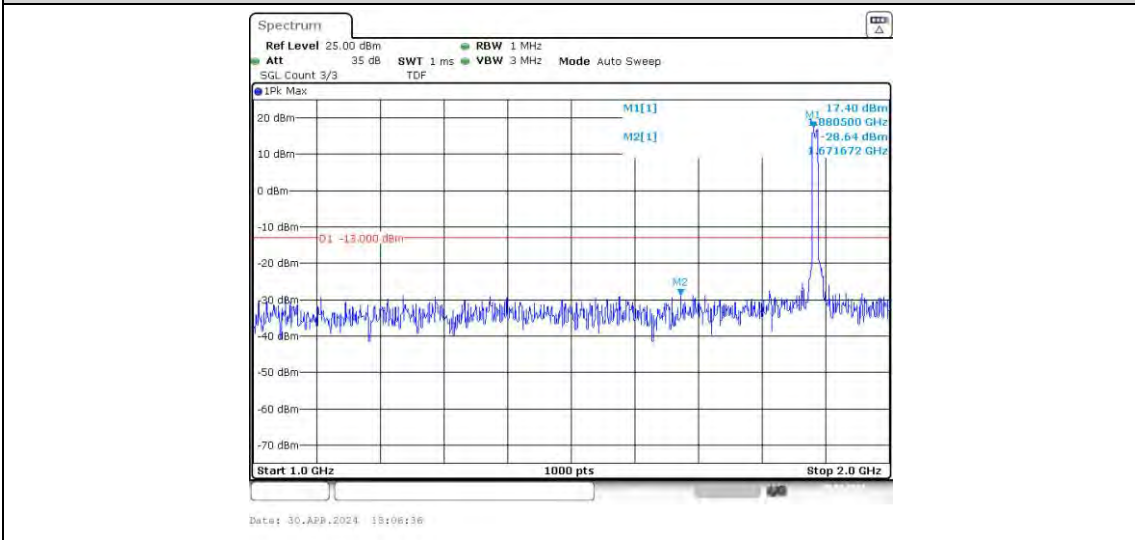

Band25-10MHz-QPSK-26365-50RB#0-Range3:2000~20000MHz