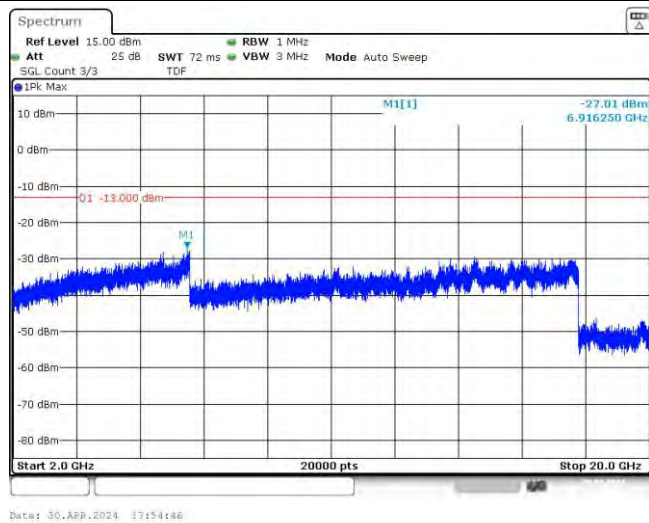

Band25-10MHz-QPSK-26090-50RB#0-Range1:30~1000MHz