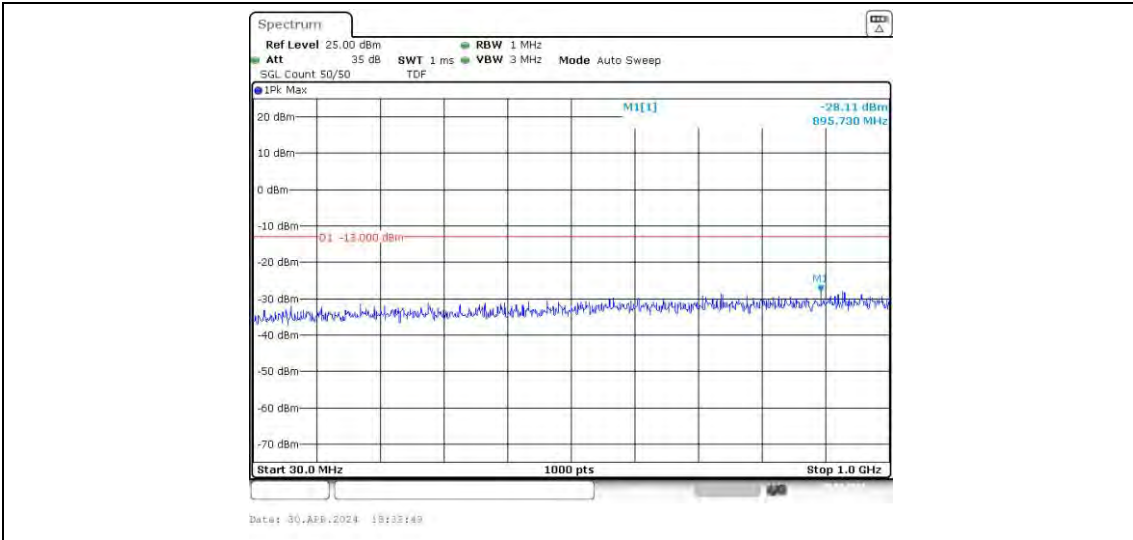

Band25-15MHz-16QAM-26615-75RB#0-Range1:30~1000MHz

Band25-15MHz-16QAM-26615-75RB#0-Range2:1000~2000MHz

Band25-15MHz-16QAM-26615-75RB#0-Range3:2000~20000MHz

Band25-20MHz-QPSK-26140-100RB#0-Range1:30~1000MHz