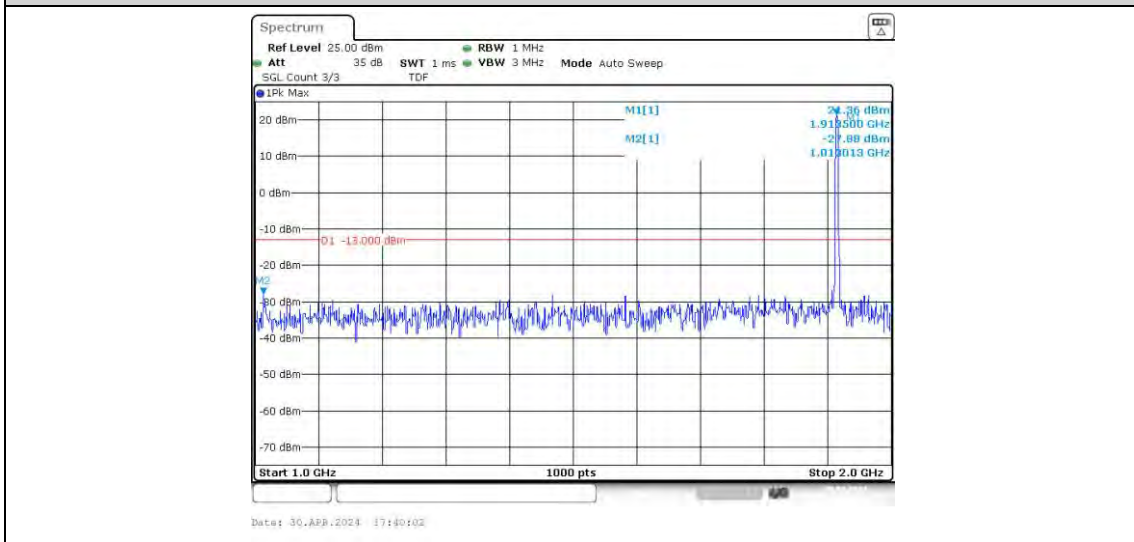

Band25-3MHz-QPSK-26365-15RB#0-Range2:1000~2000MHz

Band25-3MHz-QPSK-26365-15RB#0-Range3:2000~20000MHz

Band25-3MHz-QPSK-26675-15RB#0-Range1:30~1000MHz

Band25-3MHz-QPSK-26675-15RB#0-Range2:1000~2000MHz

Band25-3MHz-QPSK-26675-15RB#0-Range3:2000~20000MHz