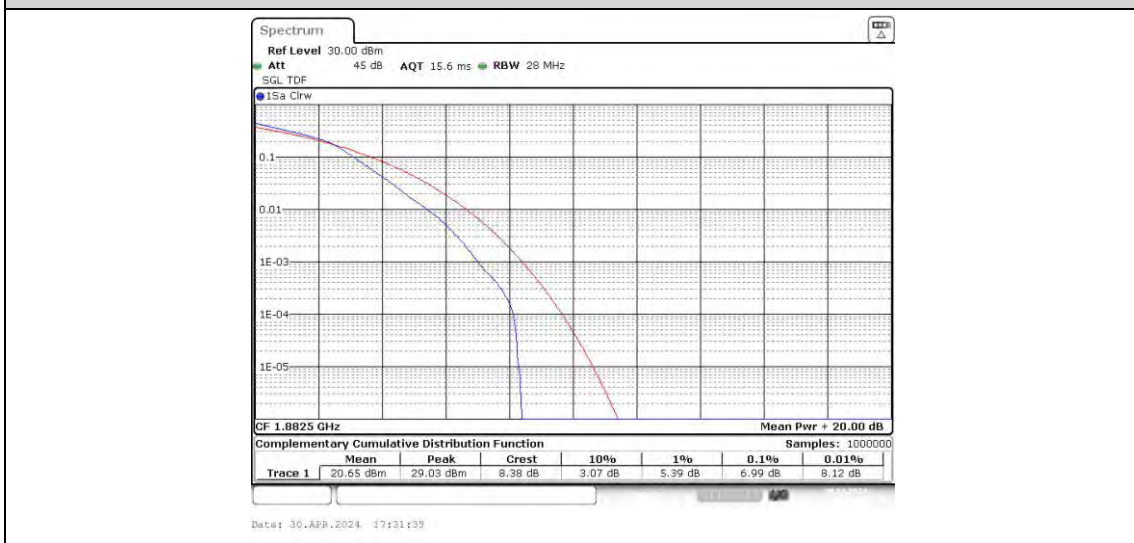

### Test Graphs

Band25-1.4MHz-16QAM-26047-6RB#0

Band25-1.4MHz-16QAM-26365-6RB#0

Band25-1.4MHz-16QAM-26683-6RB#0

**Band25-3MHz-QPSK-26055-15RB#0**

**Band25-3MHz-QPSK-26365-15RB#0**

**Band25-3MHz-QPSK-26675-15RB#0**