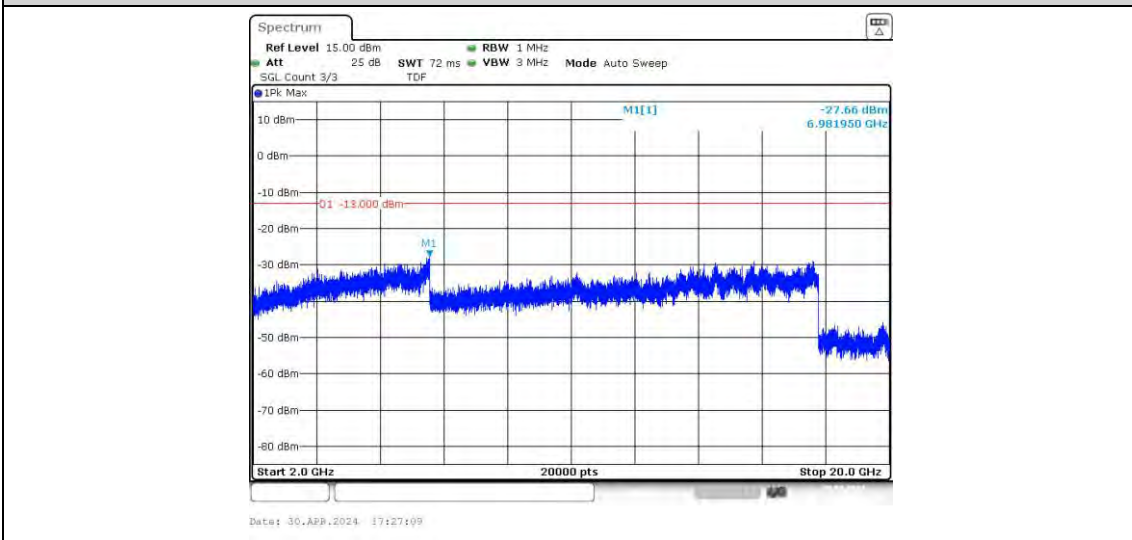

Band25-1.4MHz-QPSK-26365-6RB#0-Range2:1000~2000MHz

Band25-1.4MHz-QPSK-26365-6RB#0-Range3:2000~20000MHz

Band25-1.4MHz-QPSK-26683-6RB#0-Range1:30~1000MHz

Band25-1.4MHz-QPSK-26683-6RB#0-Range2:1000~2000MHz

Band25-1.4MHz-QPSK-26683-6RB#0-Range3:2000~2000MHz