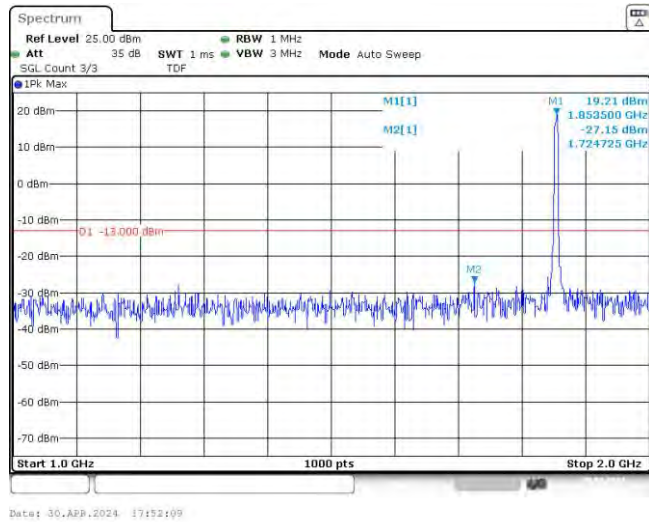

Band25-5MHz-QPSK-26065-25RB#0-Range3:2000~20000MHz