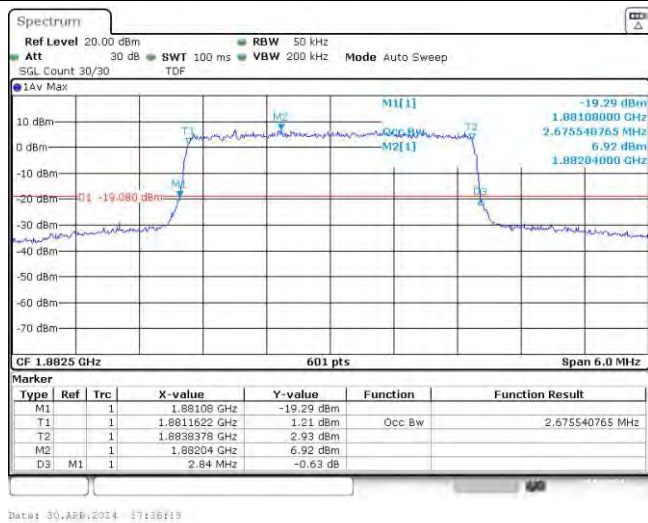

Band25-3MHz-16QAM-26365-15RB#0

Band25-3MHz-16QAM-26675-15RB#0