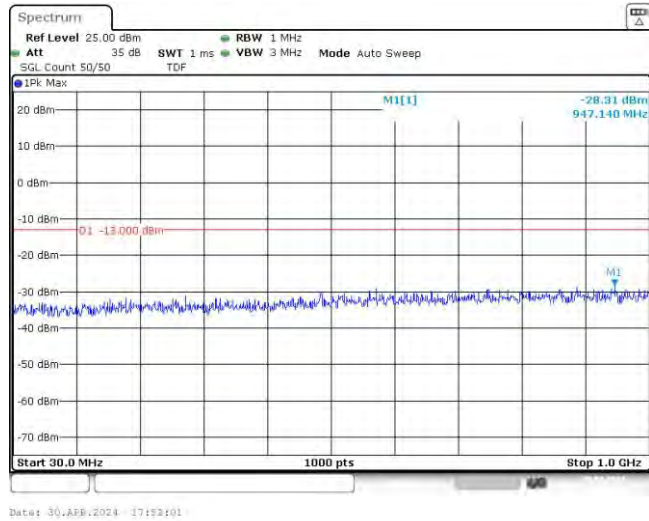

Band25-5MHz-QPSK-26065-25RB#0-Range2:1000~2000MHz