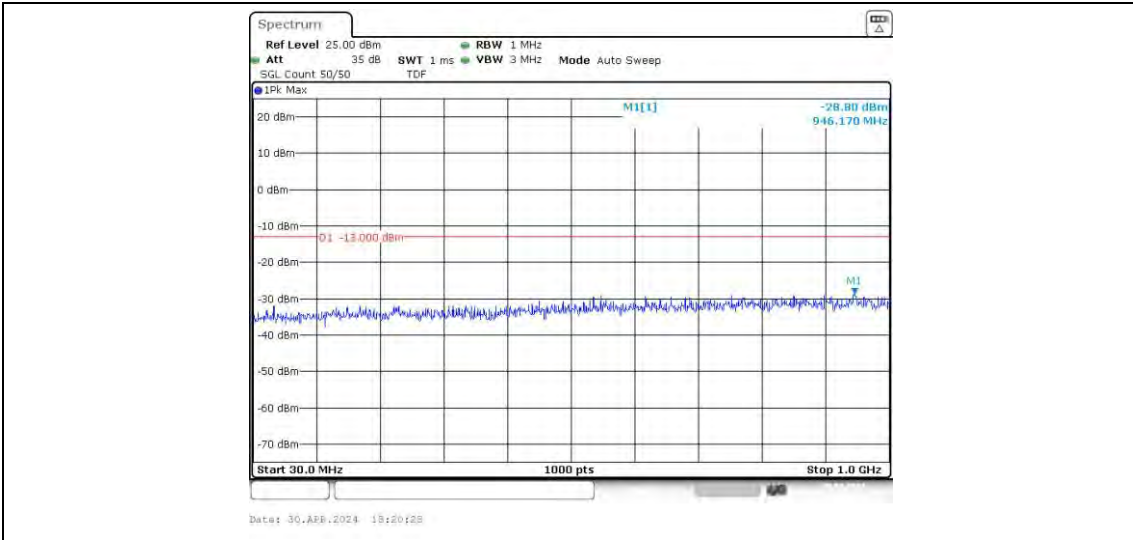

Band25-15MHz-16QAM-26365-75RB#0-Range2:1000~2000MHz