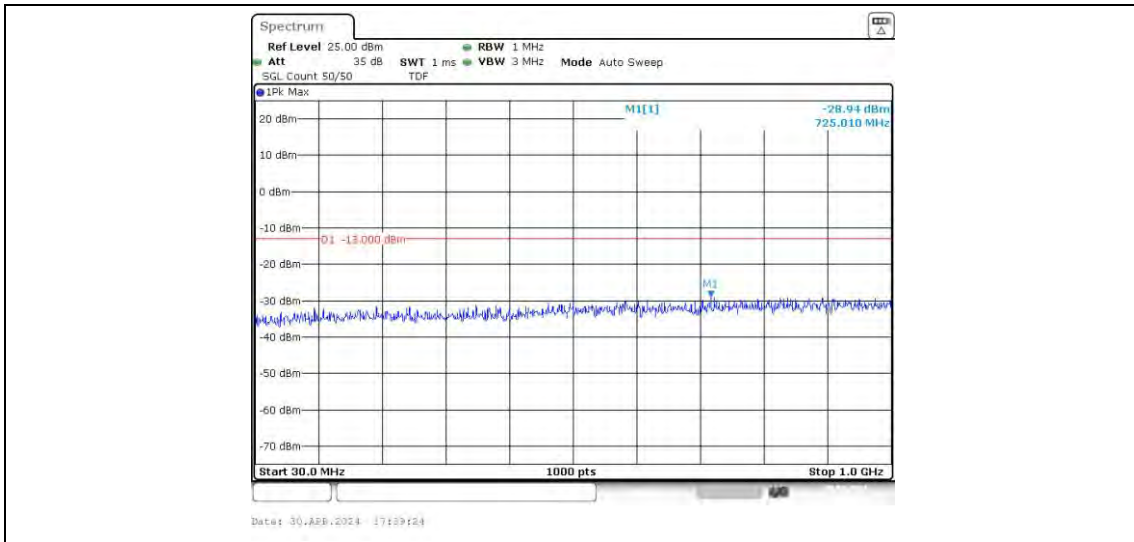

Band25-3MHz-16QAM-26055-15RB#0-Range1:30~1000MHz

Band25-3MHz-16QAM-26055-15RB#0-Range2:1000~2000MHz

Band25-3MHz-16QAM-26055-15RB#0-Range3:2000~20000MHz

Band25-3MHz-16QAM-26365-15RB#0-Range1:30~1000MHz

Band25-3MHz-16QAM-26365-15RB#0-Range2:1000~2000MHz