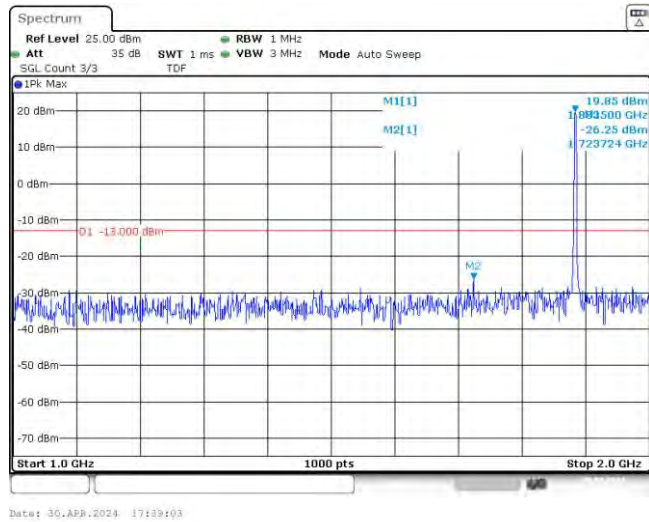

Band25-3MHz-QPSK-26365-15RB#0-Range3:2000~20000MHz