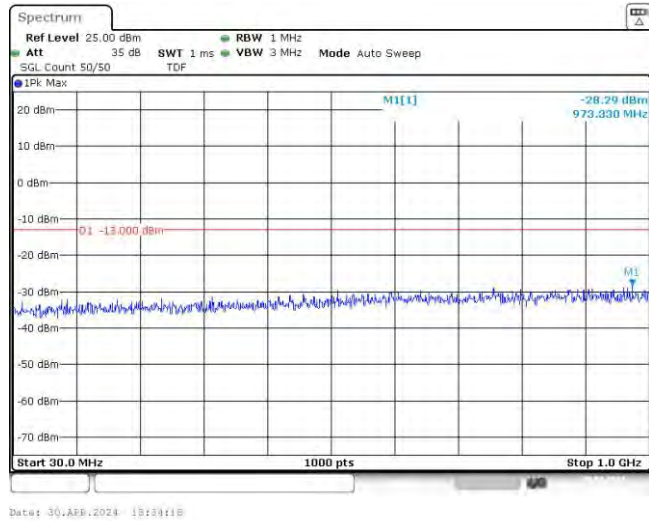

Band25-20MHz-16QAM-26140-100RB#0-Range1:30~1000MHz

Band25-20MHz-16QAM-26140-100RB#0-Range2:1000~2000MHz

Band25-20MHz-16QAM-26140-100RB#0-Range3:2000~20000MHz

Band25-20MHz-16QAM-26365-100RB#0-Range1:30~1000MHz