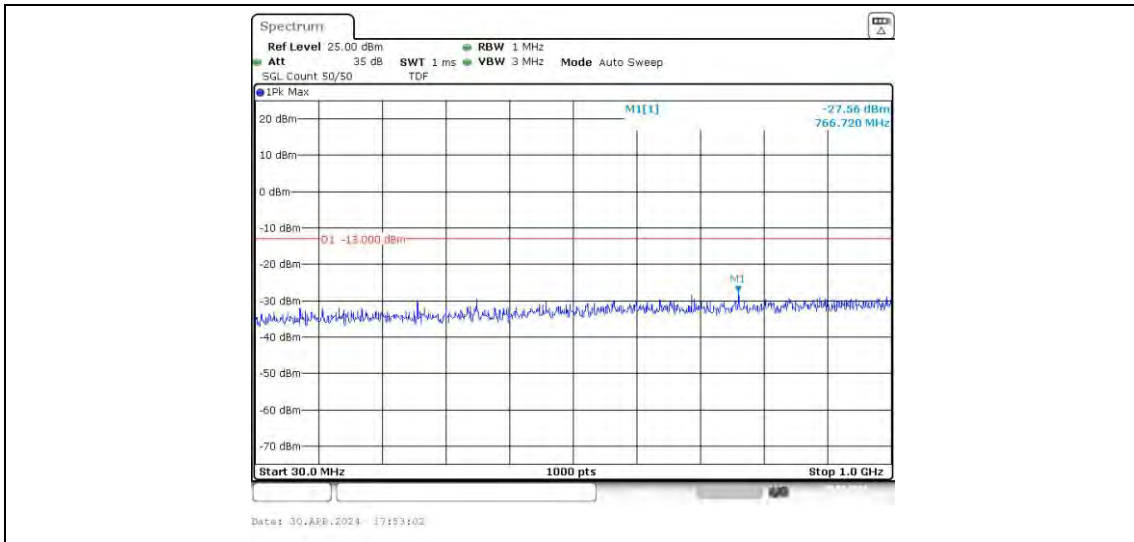

Band25-5MHz-QPSK-26065-25RB#0-Range1:30~1000MHz

Band25-5MHz-QPSK-26065-25RB#0-Range2:1000~2000MHz

Band25-5MHz-QPSK-26065-25RB#0-Range3:2000~20000MHz

Band25-5MHz-QPSK-26365-25RB#0-Range1:30~1000MHz

Band25-5MHz-QPSK-26365-25RB#0-Range2:1000~2000MHz