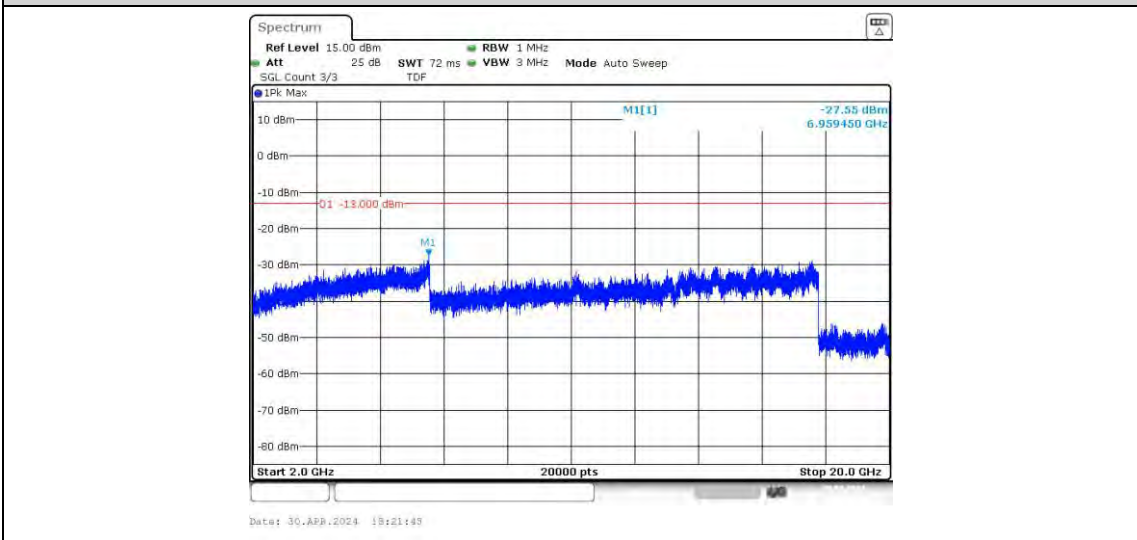

Band25-20MHz-QPSK-26140-100RB#0-Range1:30~1000MHz