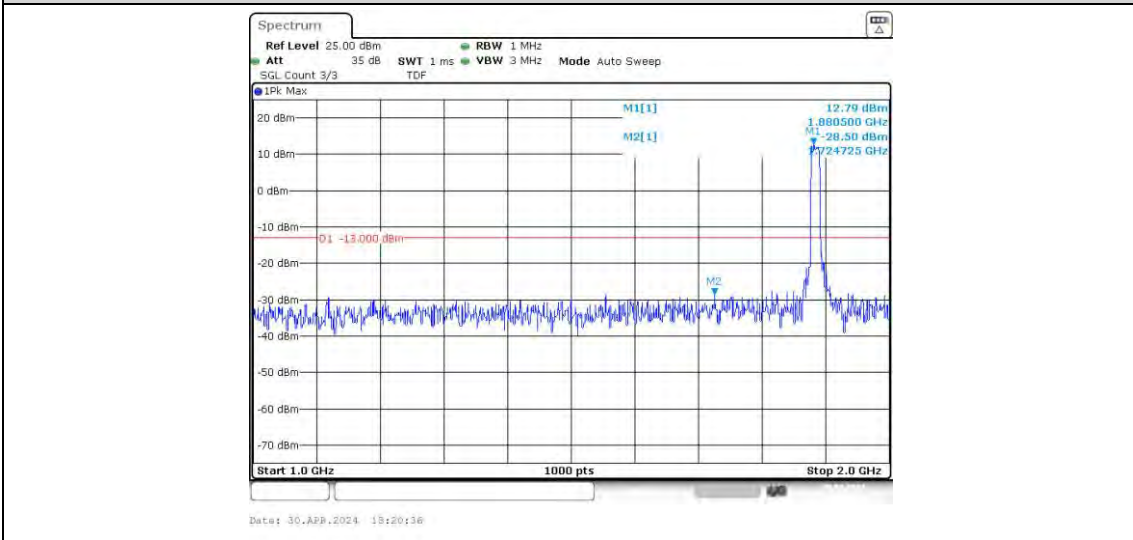

Band25-15MHz-16QAM-26365-75RB#0-Range3:2000~20000MHz