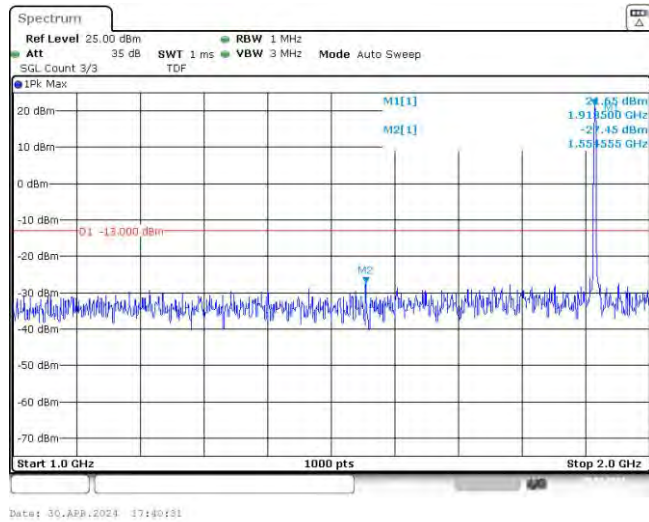

Band25-3MHz-16QAM-26675-15RB#0-Range2:1000~2000MHz