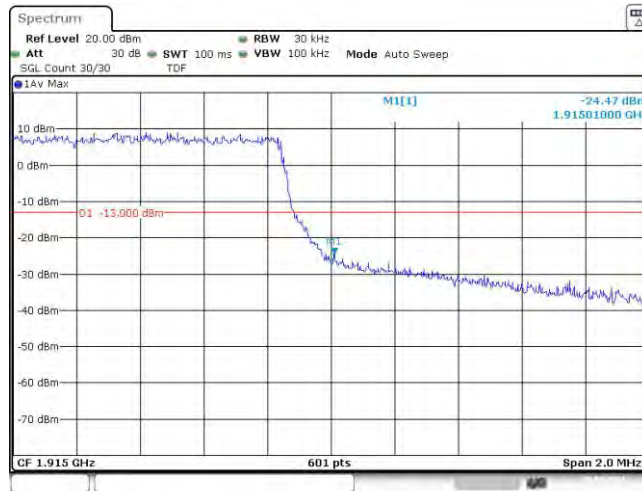

Band25-1.4MHz-16QAM-26683-6RB#0

Date: 30.Aug.2024 17:24:02