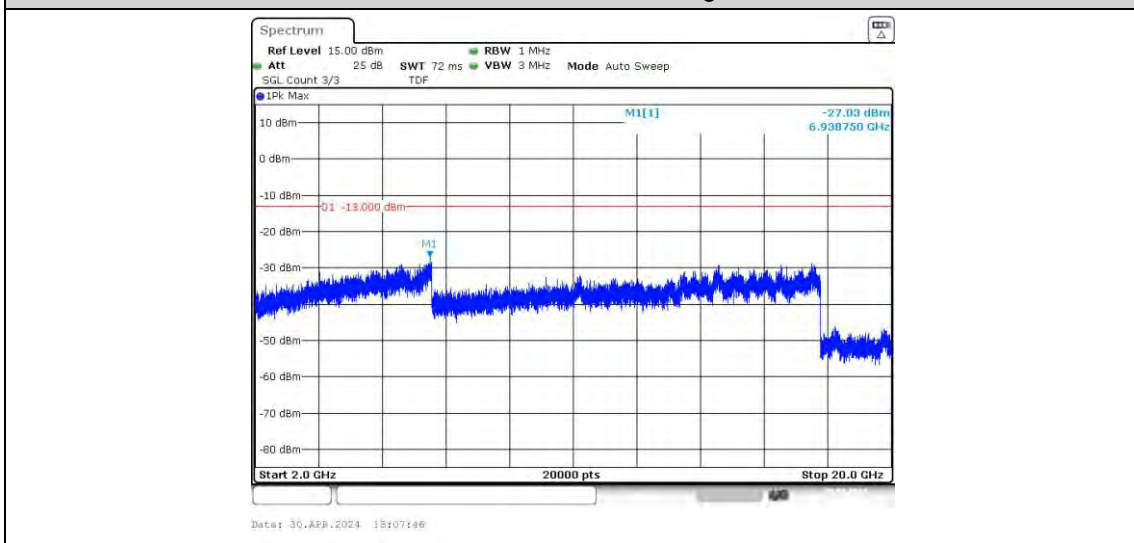

Band25-10MHz-16QAM-26090-50RB#0-Range1:30~1000MHz