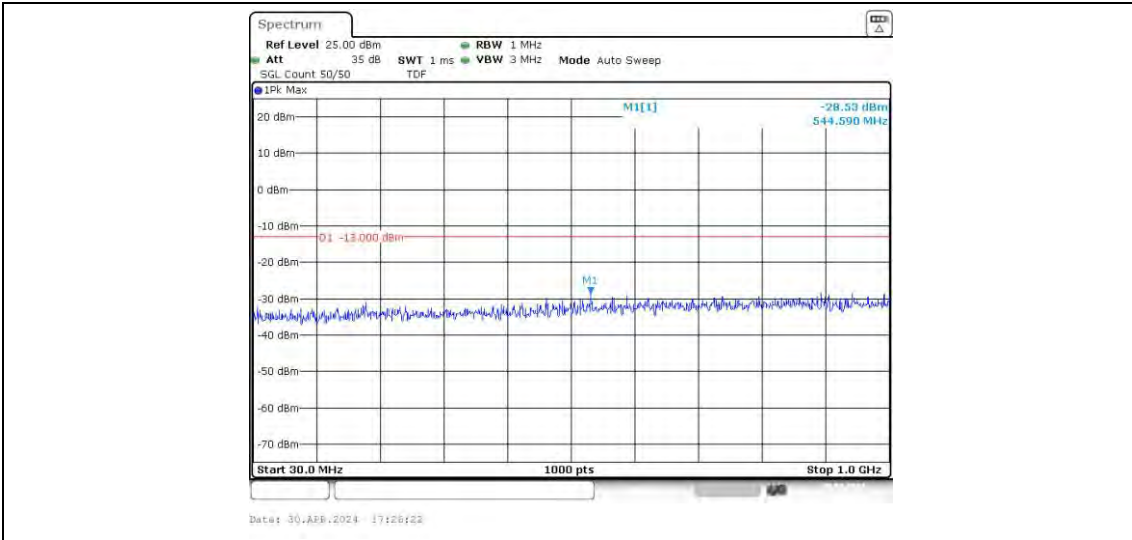

Band25-1.4MHz-16QAM-26047-6RB#0-Range1:30~1000MHz

Band25-1.4MHz-16QAM-26047-6RB#0-Range2:1000~2000MHz

Band25-1.4MHz-16QAM-26047-6RB#0-Range3:2000~20000MHz

Band25-1.4MHz-16QAM-26365-6RB#0-Range1:30~1000MHz