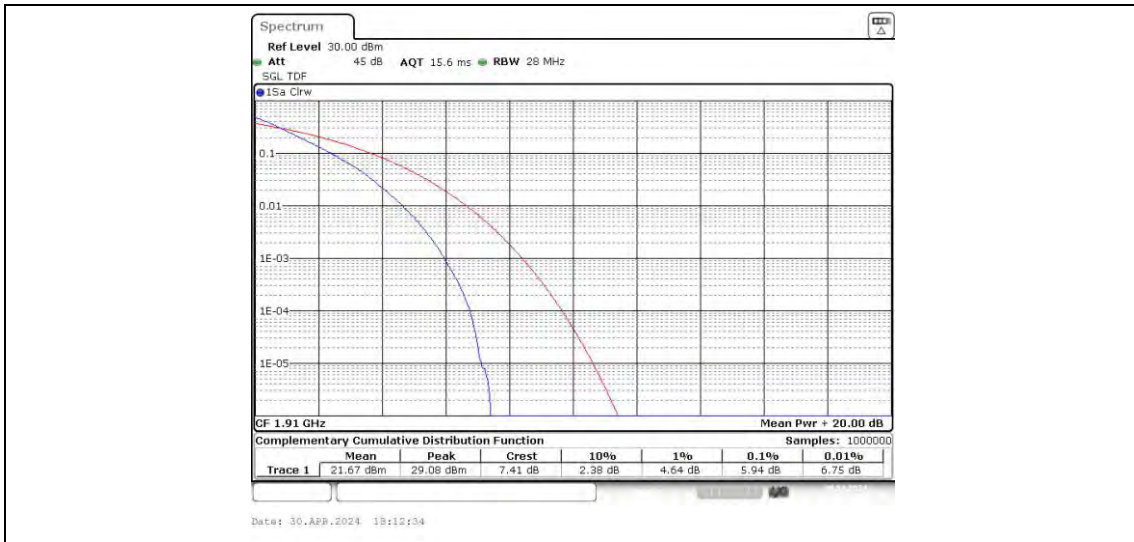

Band25-5MHz-16QAM-26365-25RB#0

Band25-5MHz-16QAM-26665-25RB#0

Band25-10MHz-QPSK-26090-50RB#0

Band25-10MHz-QPSK-26365-50RB#0

Band25-10MHz-QPSK-26640-50RB#0

Band25-10MHz-16QAM-26090-50RB#0

Band25-10MHz-16QAM-26365-50RB#0