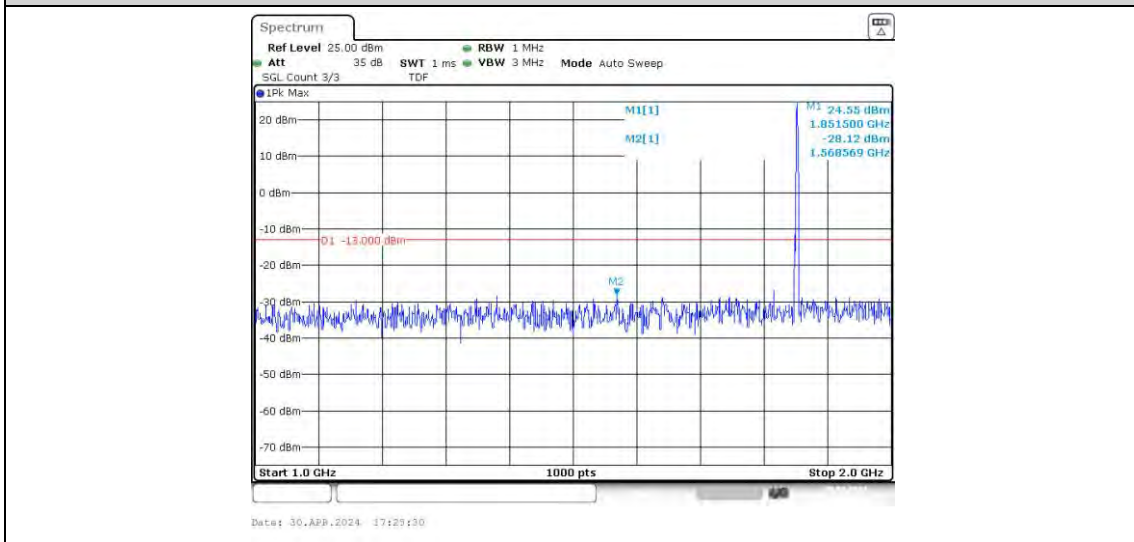

Band25-1.4MHz-16QAM-26047-6RB#0-Range3:2000~20000MHz