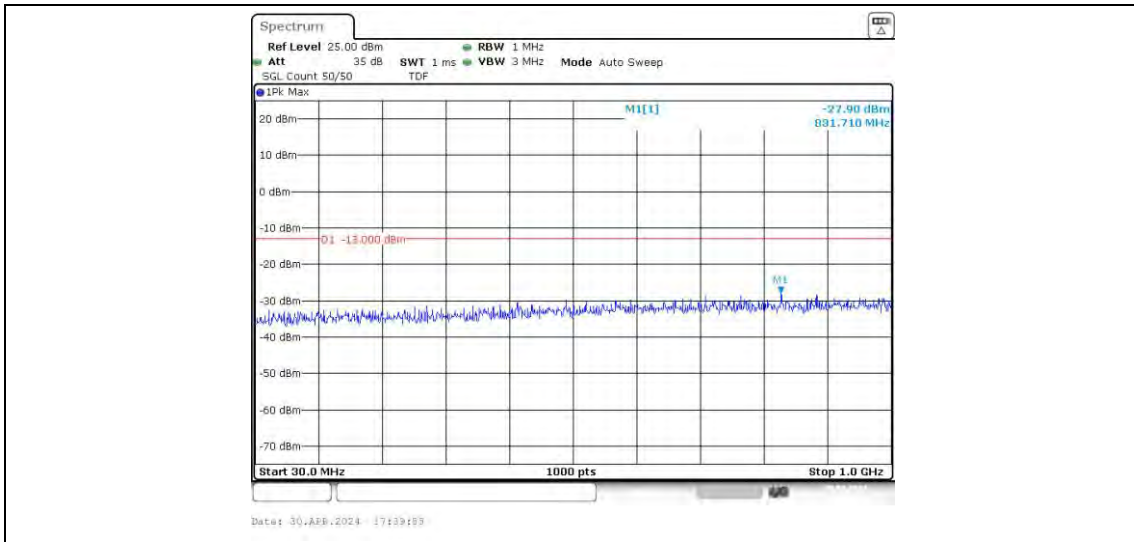

Band25-3MHz-QPSK-26365-15RB#0-Range2:1000~2000MHz

Band25-3MHz-QPSK-26365-15RB#0-Range3:2000~20000MHz

Band25-3MHz-QPSK-26675-15RB#0-Range1:30~1000MHz

Band25-3MHz-QPSK-26675-15RB#0-Range2:1000~2000MHz

Band25-3MHz-QPSK-26675-15RB#0-Range3:2000~20000MHz