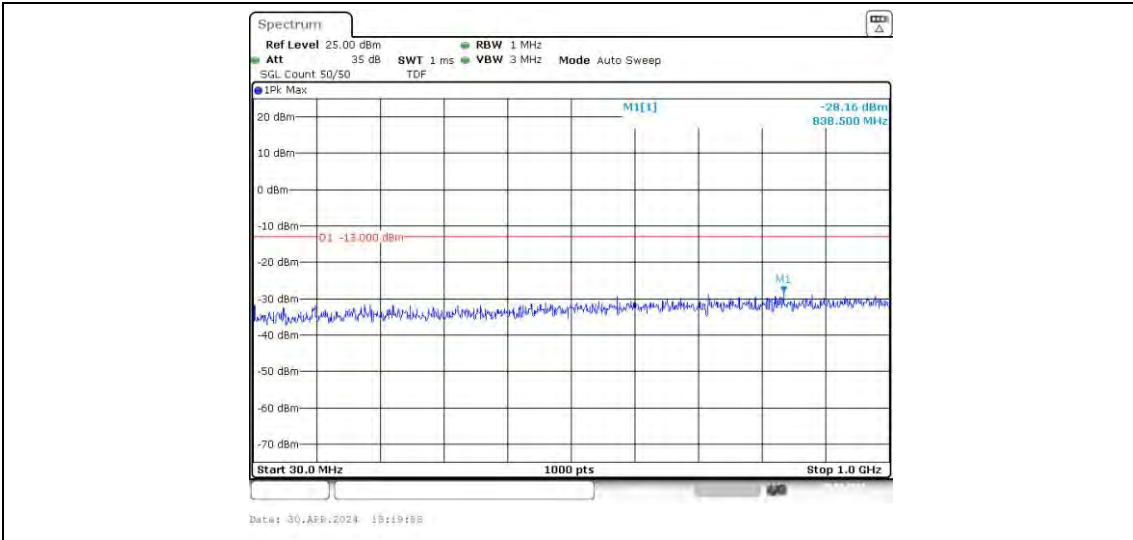

Band25-15MHz-QPSK-26365-75RB#0-Range2:1000~2000MHz