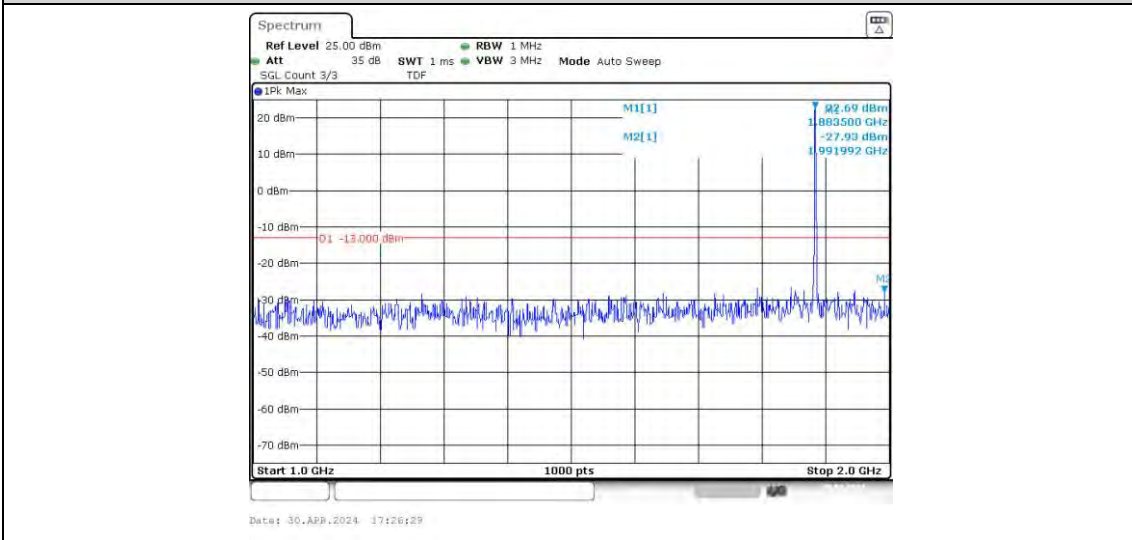

Band25-1.4MHz-16QAM-26365-6RB#0-Range3:2000~20000MHz