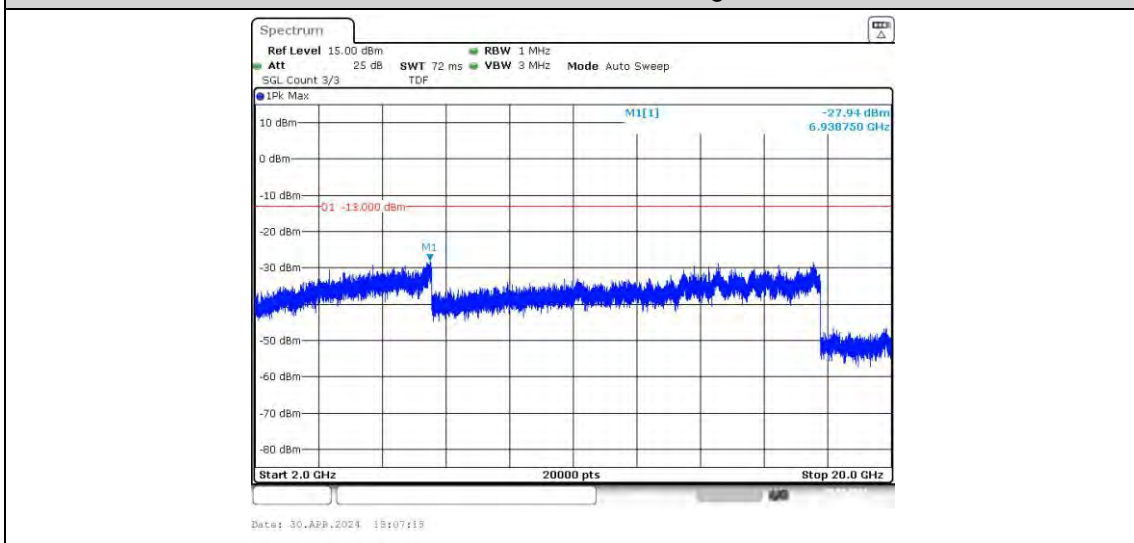

Band25-10MHz-16QAM-26090-50RB#0-Range3:2000~20000MHz

Band25-10MHz-16QAM-26365-50RB#0-Range1:30~1000MHz

Band25-10MHz-16QAM-26365-50RB#0-Range2:1000~2000MHz

Band25-10MHz-16QAM-26365-50RB#0-Range3:2000~20000MHz