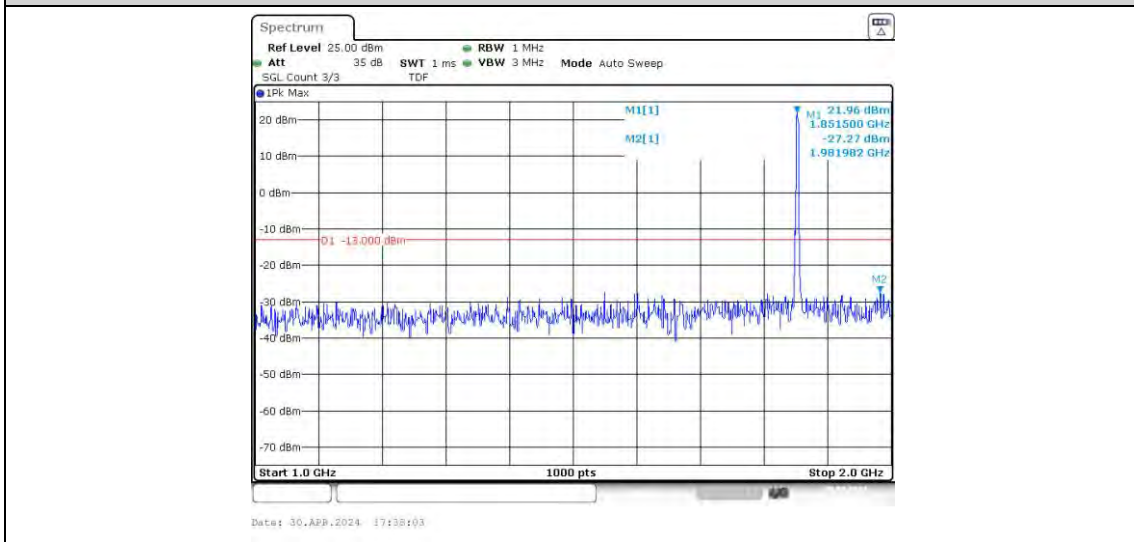

Band25-3MHz-QPSK-26055-15RB#0-Range3:2000~20000MHz