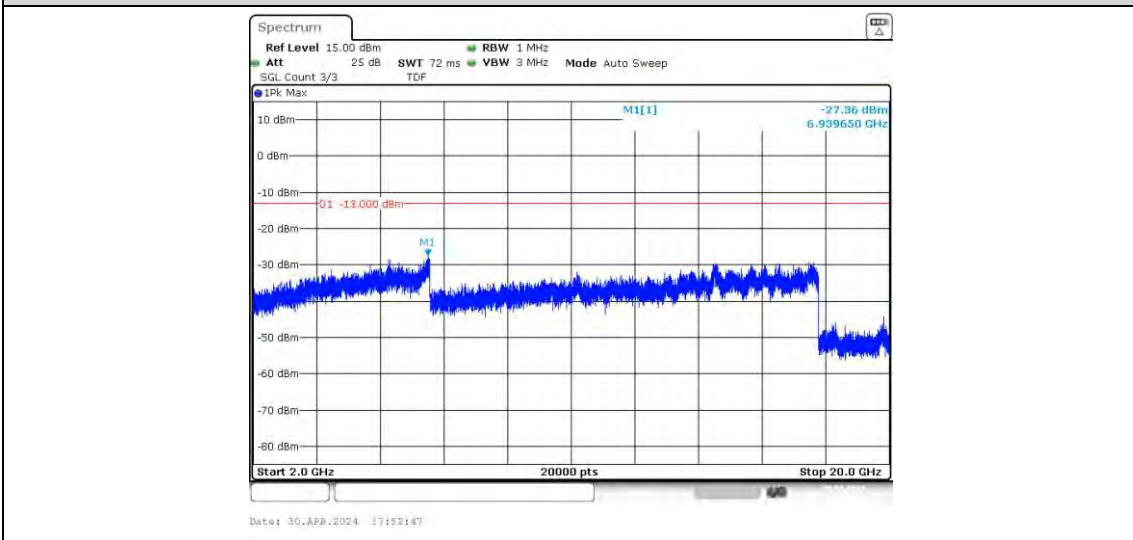

Band25-5MHz-16QAM-26365-25RB#0-Range1:30~1000MHz