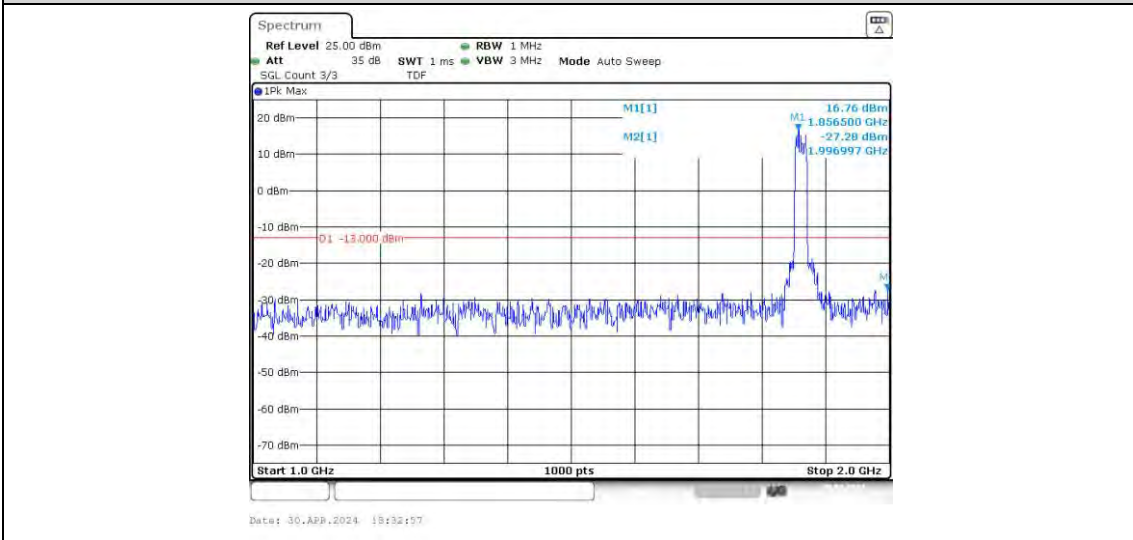

Band25-20MHz-QPSK-26140-100RB#0-Range3:2000~20000MHz