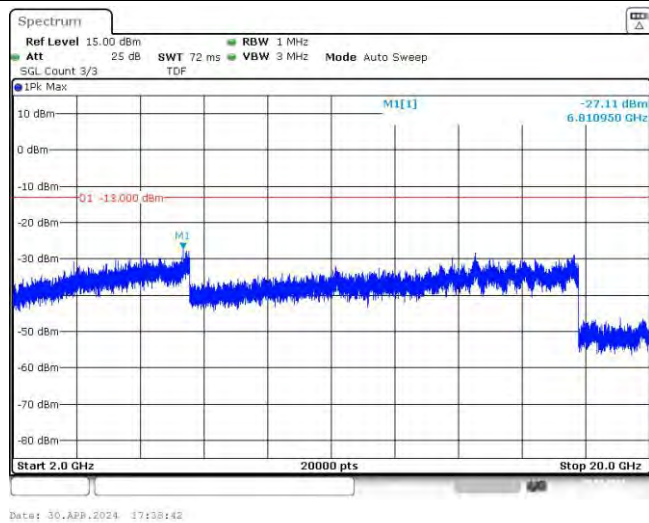

Band25-3MHz-16QAM-26055-15RB#0-Range3:2000~20000MHz

Band25-3MHz-16QAM-26365-15RB#0-Range1:30~1000MHz