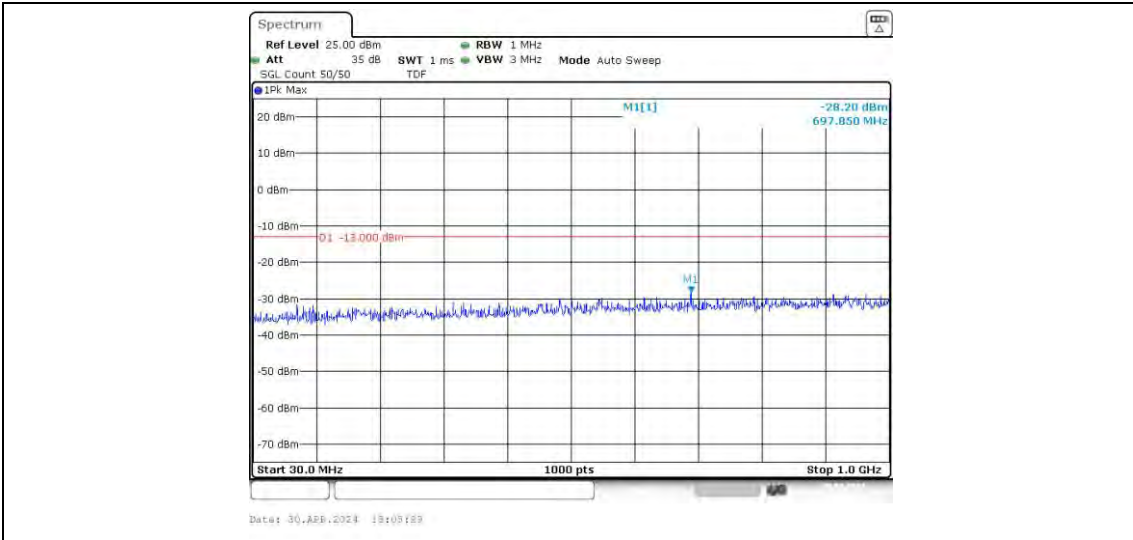

Band25-5MHz-16QAM-26665-25RB#0-Range1:30~1000MHz

Band25-5MHz-16QAM-26665-25RB#0-Range2:1000~2000MHz

Band25-5MHz-16QAM-26665-25RB#0-Range3:2000~20000MHz

Band25-10MHz-QPSK-26090-50RB#0-Range1:30~1000MHz

Band25-10MHz-QPSK-26090-50RB#0-Range2:1000~2000MHz