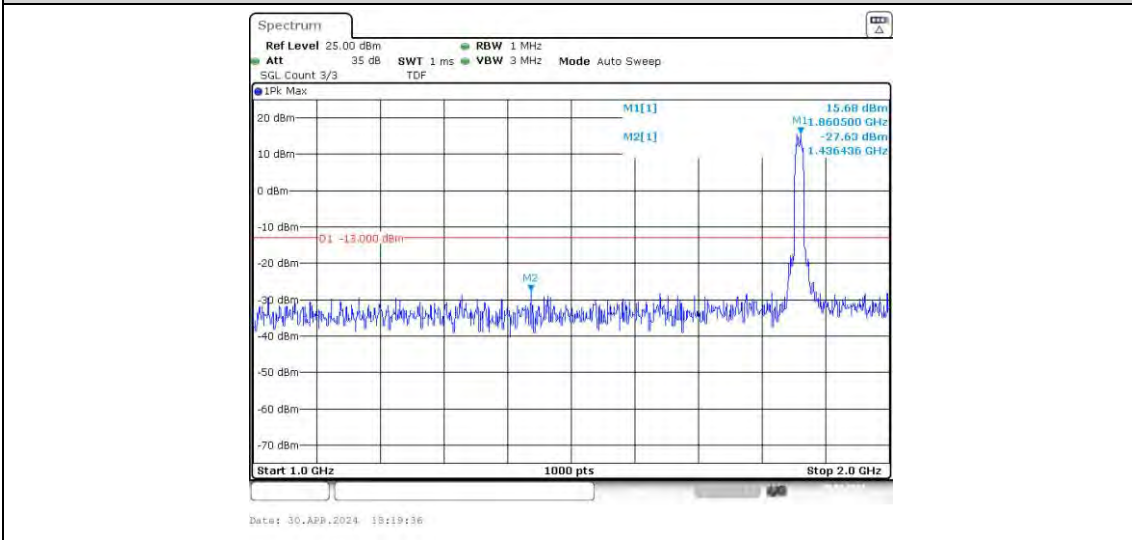

Band25-15MHz-QPSK-26615-75RB#0-Range1:30~1000MHz

Band25-15MHz-QPSK-26615-75RB#0-Range2:1000~2000MHz

Band25-15MHz-QPSK-26615-75RB#0-Range3:2000~20000MHz

Band25-15MHz-16QAM-26115-75RB#0-Range1:30~1000MHz

Band25-15MHz-16QAM-26115-75RB#0-Range2:1000~2000MHz