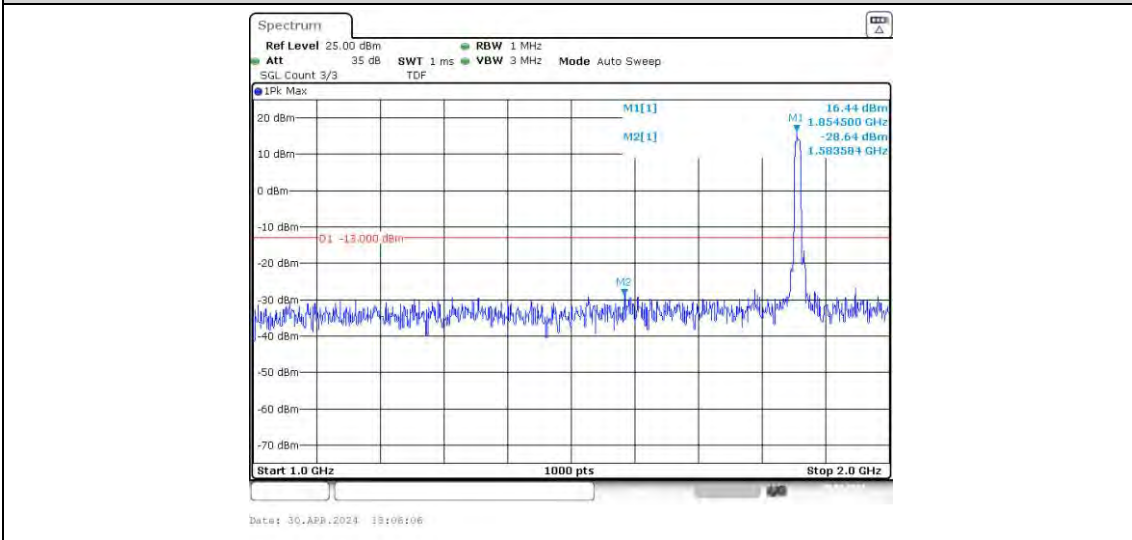

Band25-10MHz-QPSK-26640-50RB#0-Range1:30~1000MHz

Band25-10MHz-QPSK-26640-50RB#0-Range2:1000~2000MHz

Band25-10MHz-QPSK-26640-50RB#0-Range3:2000~20000MHz

Band25-10MHz-16QAM-26090-50RB#0-Range1:30~1000MHz

Band25-10MHz-16QAM-26090-50RB#0-Range2:1000~2000MHz