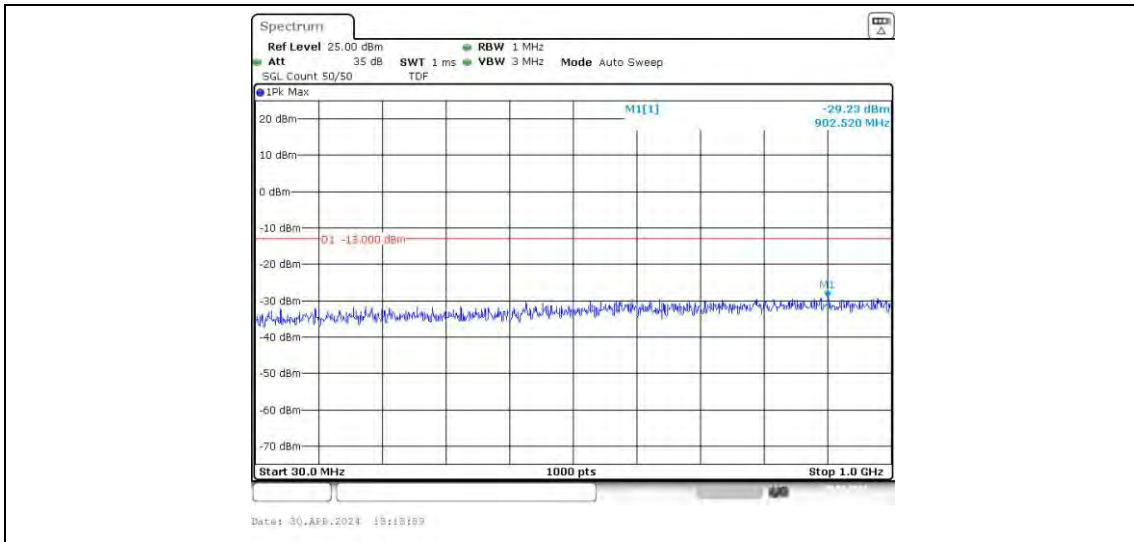

Band25-10MHz-16QAM-26640-50RB#0-Range1:30~1000MHz

Band25-10MHz-16QAM-26640-50RB#0-Range2:1000~2000MHz

Band25-10MHz-16QAM-26640-50RB#0-Range3:2000~20000MHz

Band25-15MHz-QPSK-26115-75RB#0-Range1:30~1000MHz