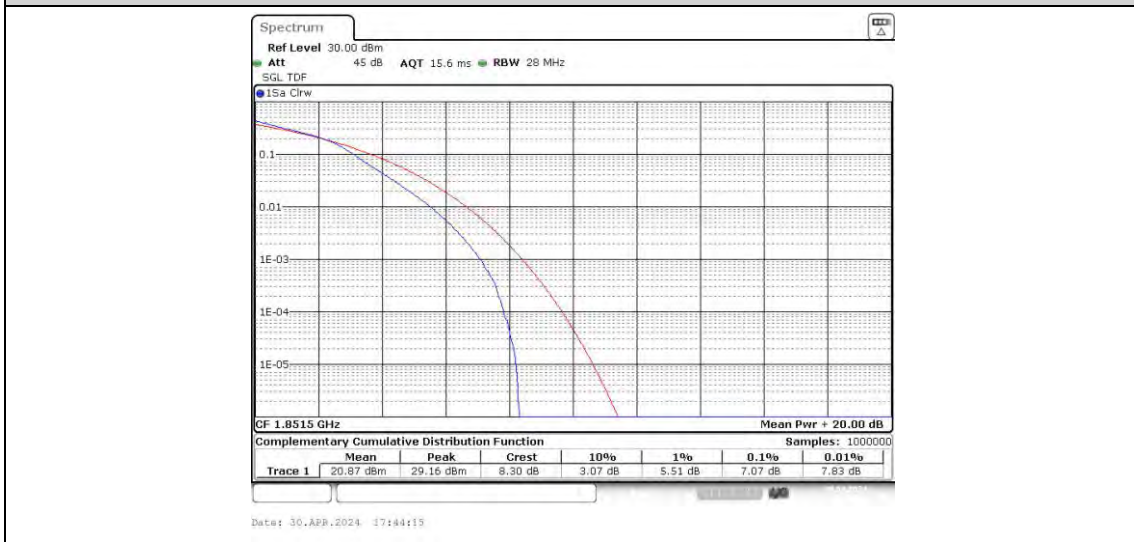

Band25-3MHz-16QAM-26365-15RB#0