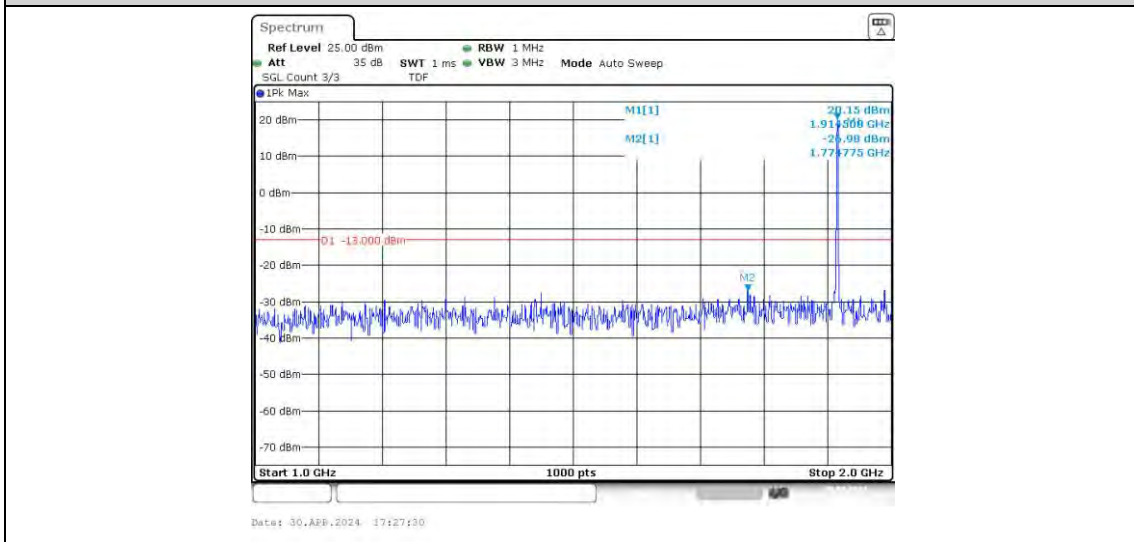

Band25-1.4MHz-16QAM-26365-6RB#0-Range2:1000~2000MHz

Band25-1.4MHz-16QAM-26365-6RB#0-Range3:2000~20000MHz

Band25-1.4MHz-16QAM-26683-6RB#0-Range1:30~1000MHz

Band25-1.4MHz-16QAM-26683-6RB#0-Range2:1000~2000MHz