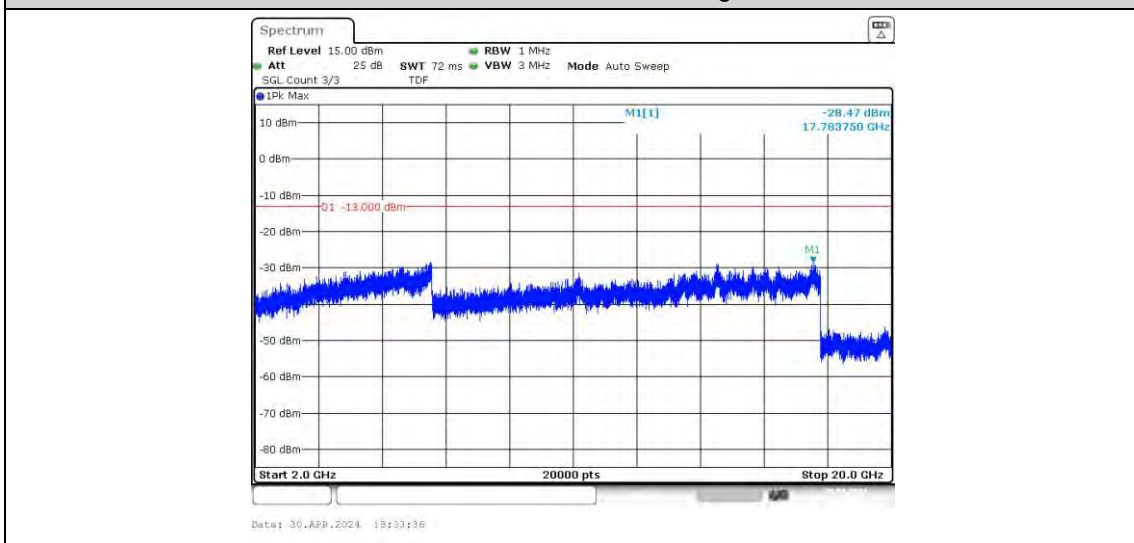

Band25-20MHz-16QAM-26365-100RB#0-Range1:30~1000MHz