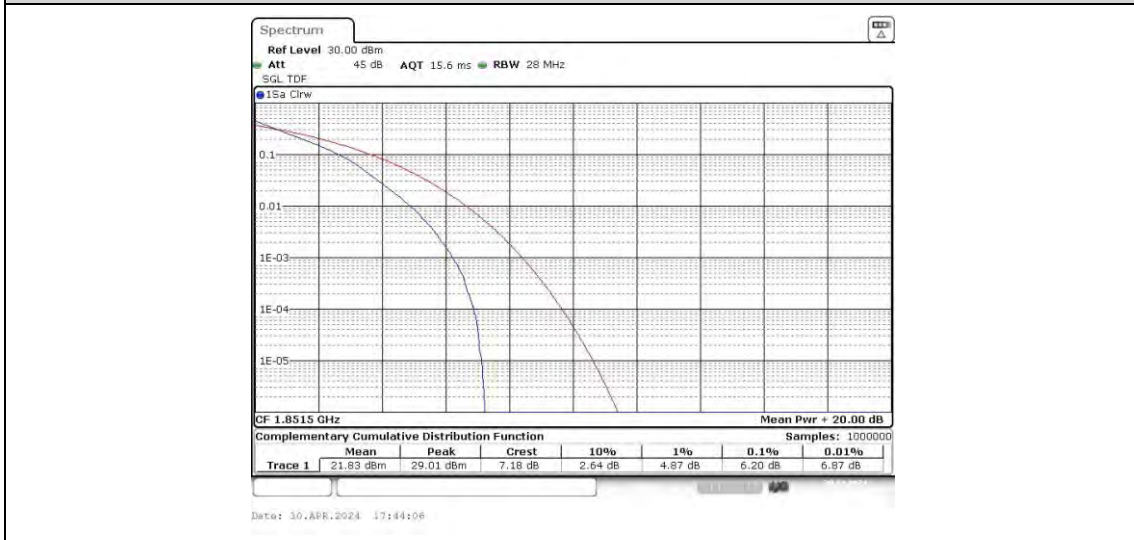

### Test Graphs

Band25-1.4MHz-16QAM-26047-6RB#0

Band25-1.4MHz-16QAM-26365-6RB#0

Band25-1.4MHz-16QAM-26683-6RB#0

**Band25-3MHz-QPSK-26055-15RB#0**

**Band25-3MHz-QPSK-26365-15RB#0**

**Band25-3MHz-QPSK-26675-15RB#0**