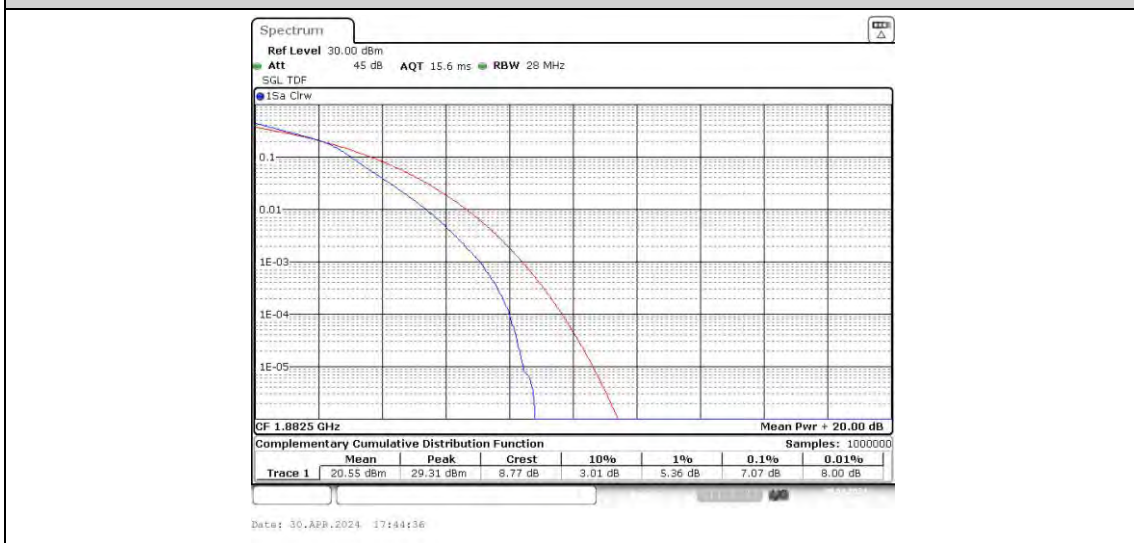

Band25-3MHz-16QAM-26675-15RB#0