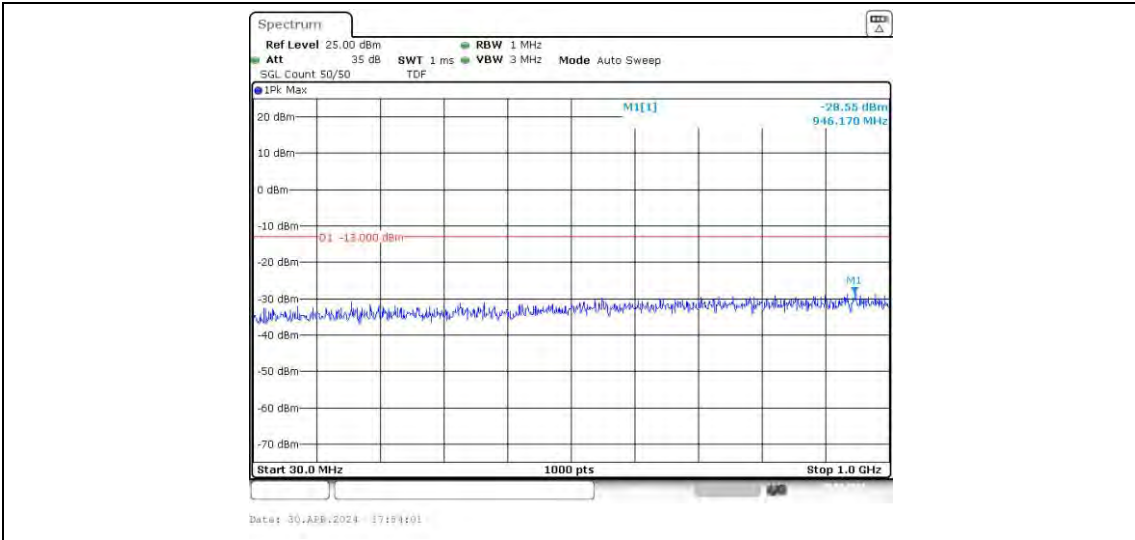

Band25-5MHz-QPSK-26665-25RB#0-Range2:1000~2000MHz