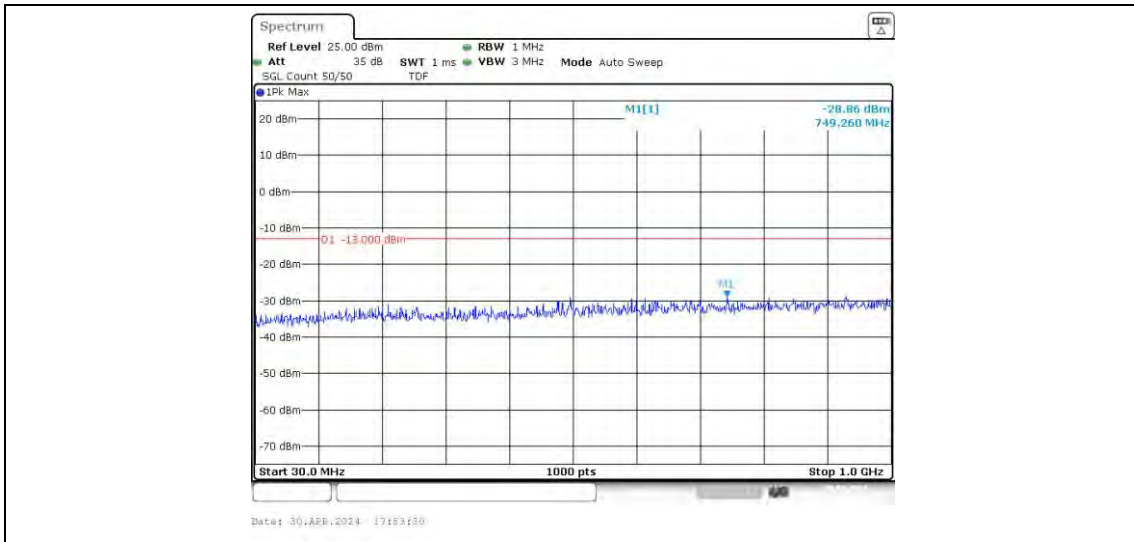

Band25-5MHz-16QAM-26065-25RB#0-Range2:1000~2000MHz

Band25-5MHz-16QAM-26065-25RB#0-Range3:2000~20000MHz

Band25-5MHz-16QAM-26365-25RB#0-Range1:30~1000MHz

Band25-5MHz-16QAM-26365-25RB#0-Range2:1000~2000MHz

Band25-5MHz-16QAM-26365-25RB#0-Range3:2000~20000MHz