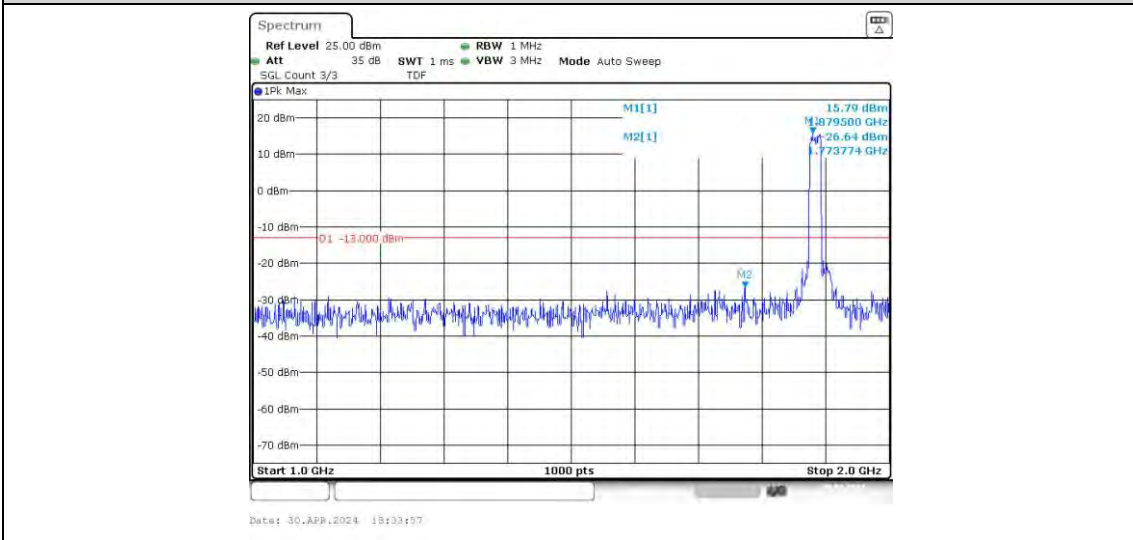

Band25-20MHz-QPSK-26140-100RB#0-Range2:1000~2000MHz

Band25-20MHz-QPSK-26140-100RB#0-Range3:2000~20000MHz

Band25-20MHz-QPSK-26365-100RB#0-Range1:30~1000MHz

Band25-20MHz-QPSK-26365-100RB#0-Range2:1000~2000MHz