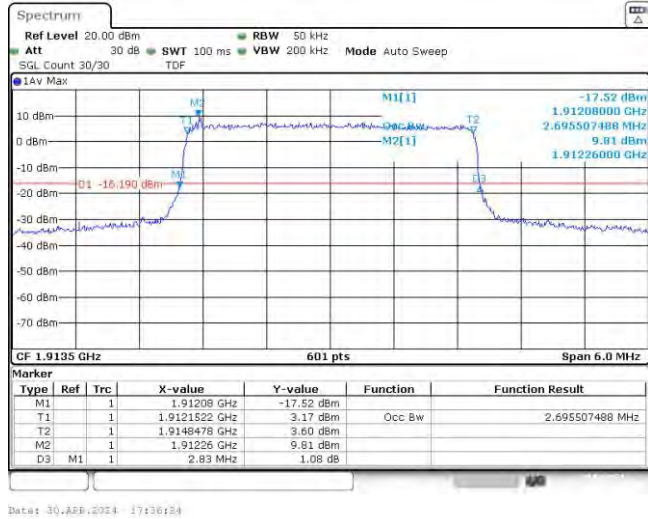

### Test Graphs

Band25-1.4MHz-16QAM-26047-6RB#0

Band25-1.4MHz-16QAM-26365-6RB#0

Band25-1.4MHz-16QAM-26683-6RB#0

**Band25-3MHz-QPSK-26055-15RB#0**

**Band25-3MHz-QPSK-26365-15RB#0**

**Band25-3MHz-QPSK-26675-15RB#0**