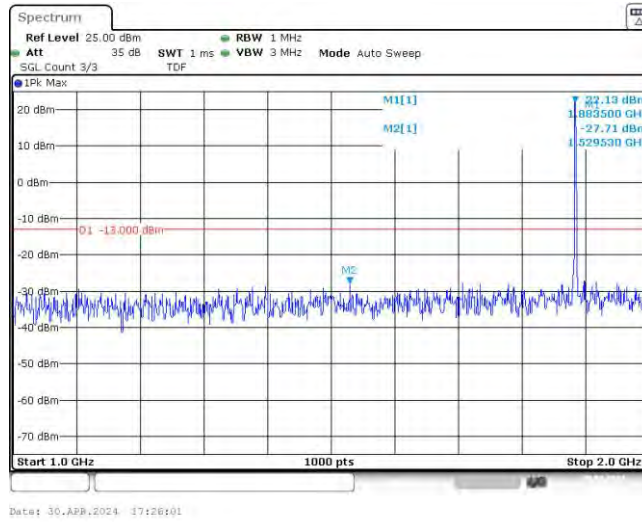

Band25-1.4MHz-QPSK-26365-6RB#0-Range2:1000~2000MHz