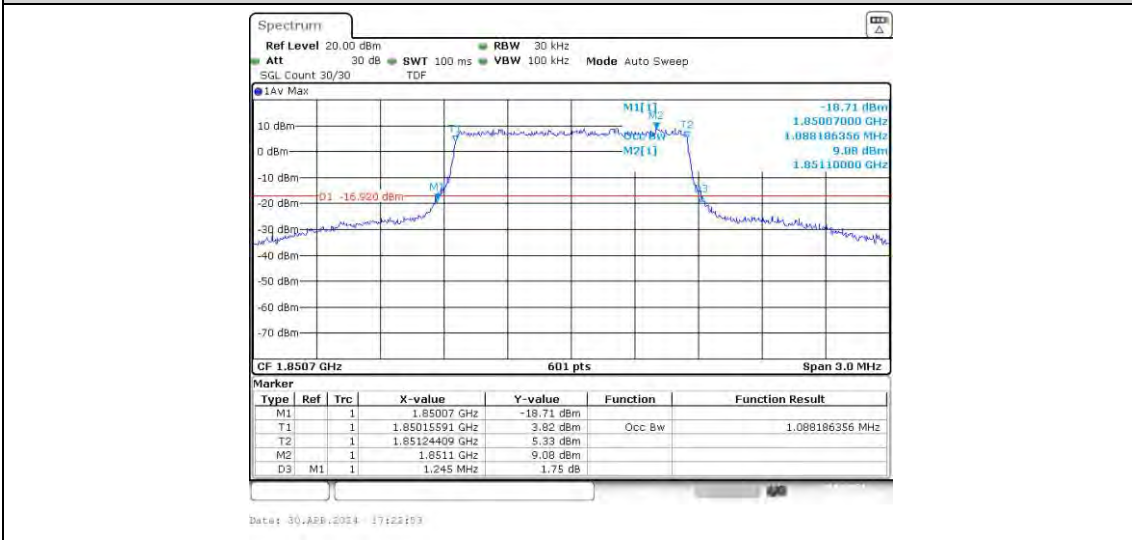

Band25-1.4MHz-16QAM-26047-6RB#0