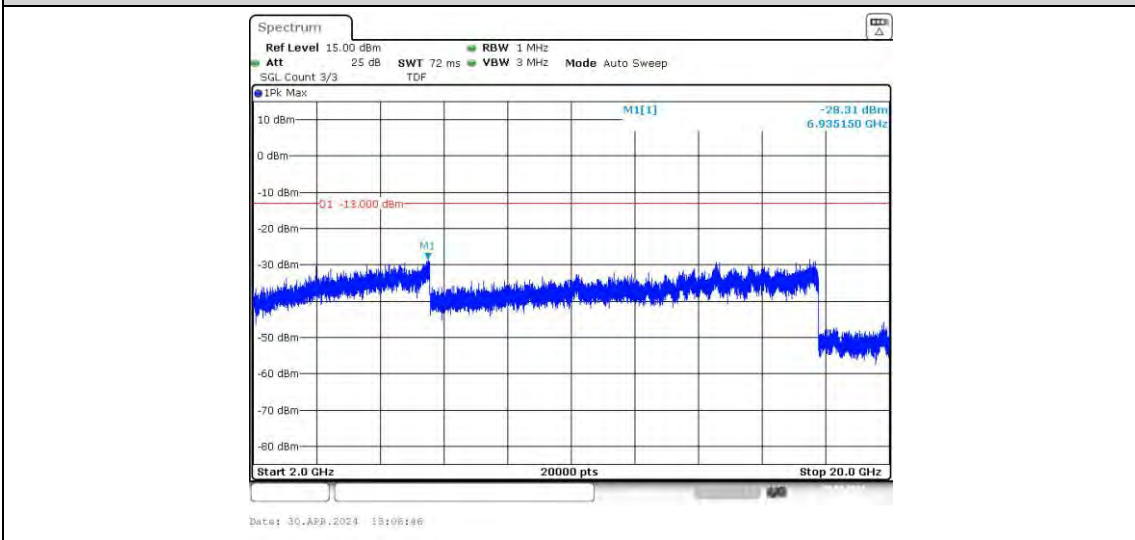

Band25-10MHz-QPSK-26090-50RB#0-Range3:2000~20000MHz

Band25-10MHz-QPSK-26365-50RB#0-Range1:30~1000MHz

Band25-10MHz-QPSK-26365-50RB#0-Range2:1000~2000MHz

Band25-10MHz-QPSK-26365-50RB#0-Range3:2000~20000MHz