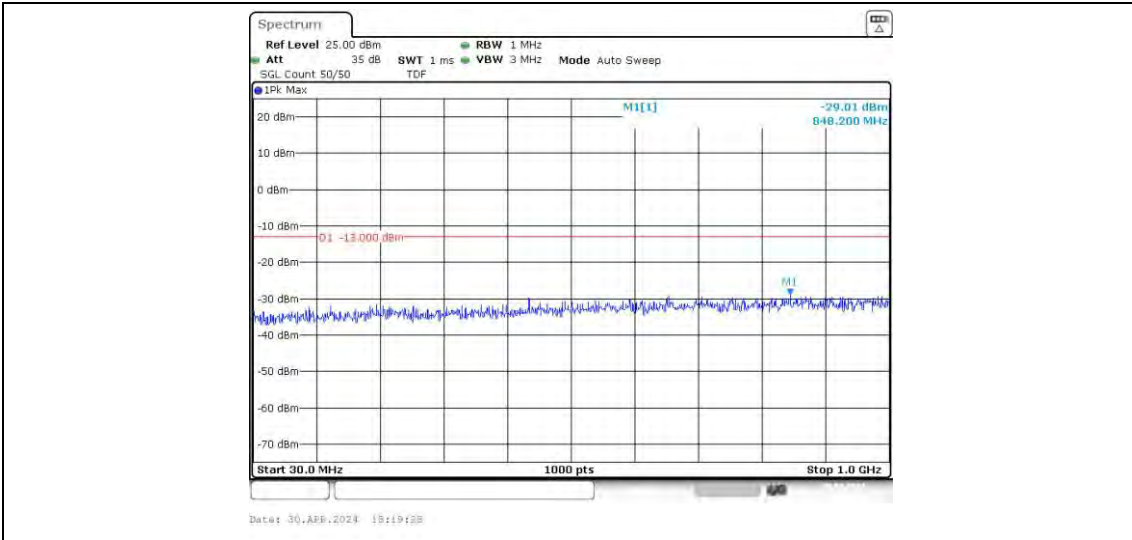

Band25-15MHz-QPSK-26615-75RB#0-Range1:30~1000MHz

Band25-15MHz-QPSK-26615-75RB#0-Range2:1000~2000MHz

Band25-15MHz-QPSK-26615-75RB#0-Range3:2000~20000MHz

Band25-15MHz-16QAM-26115-75RB#0-Range1:30~1000MHz

Band25-15MHz-16QAM-26115-75RB#0-Range2:1000~2000MHz