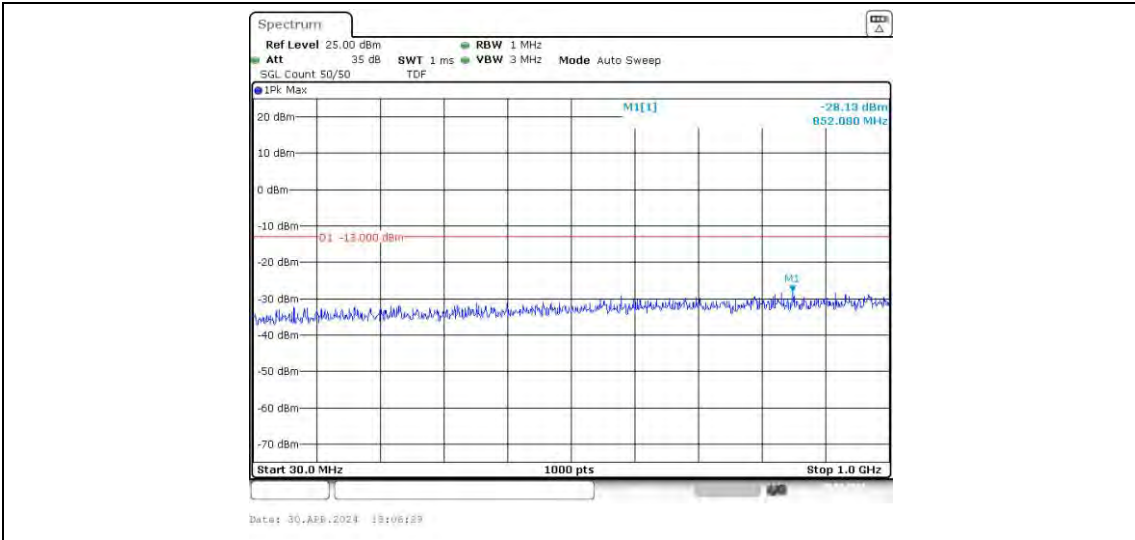

Band25-10MHz-QPSK-26365-50RB#0-Range2:1000~2000MHz