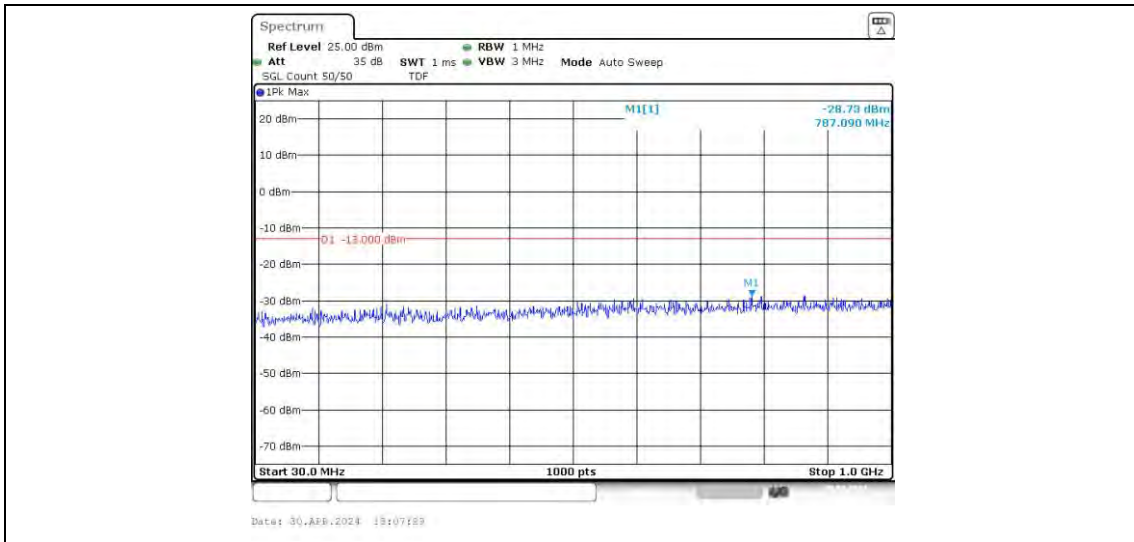

Band25-10MHz-QPSK-26640-50RB#0-Range2:1000~2000MHz