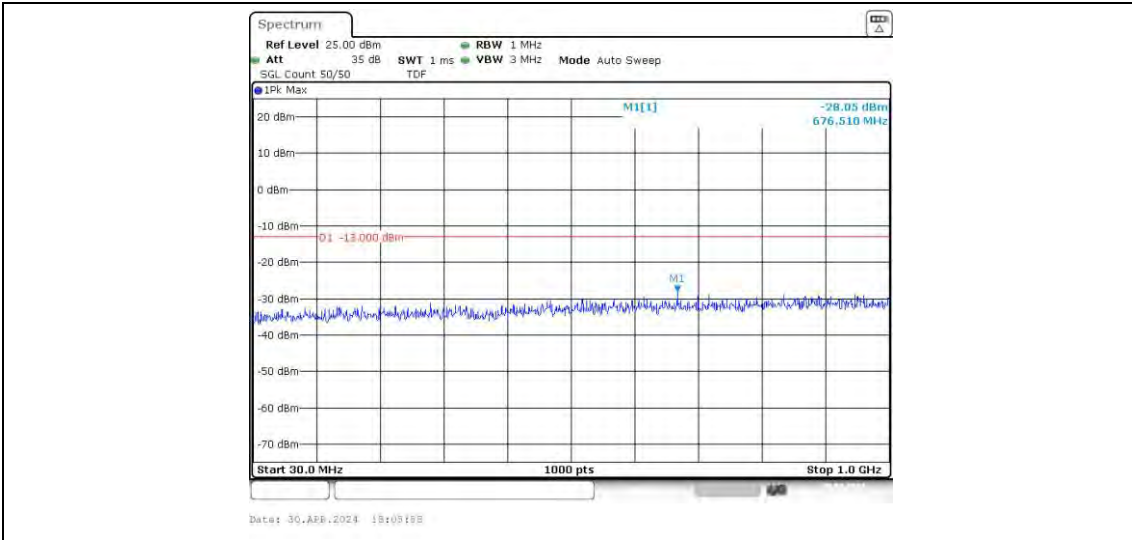

Band25-10MHz-QPSK-26640-50RB#0-Range1:30~1000MHz

Band25-10MHz-QPSK-26640-50RB#0-Range2:1000~2000MHz

Band25-10MHz-QPSK-26640-50RB#0-Range3:2000~20000MHz

Band25-10MHz-16QAM-26090-50RB#0-Range1:30~1000MHz

Band25-10MHz-16QAM-26090-50RB#0-Range2:1000~2000MHz