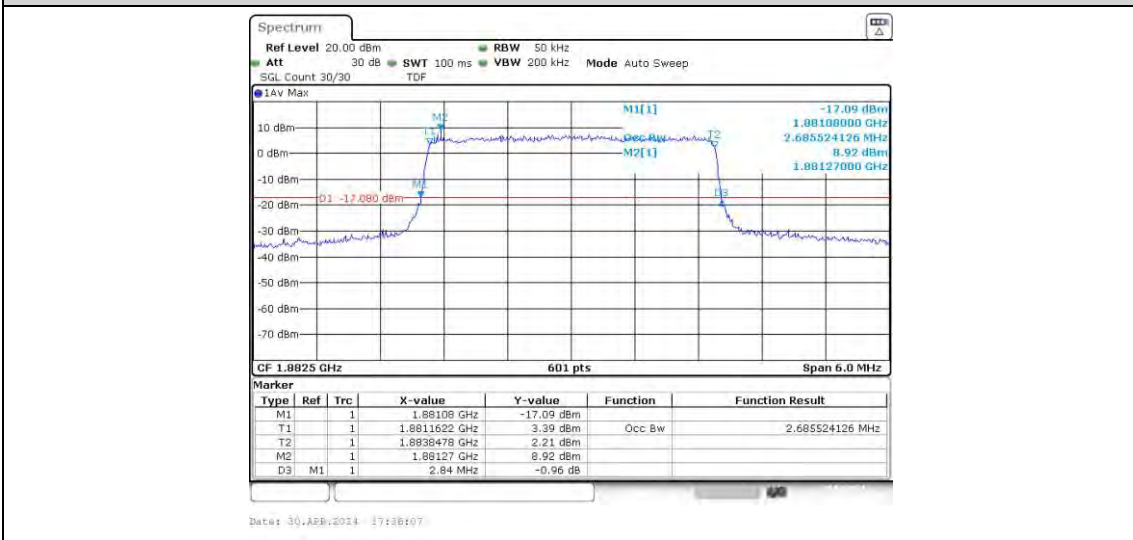

### Test Graphs

Band25-1.4MHz-16QAM-26047-6RB#0

Band25-1.4MHz-16QAM-26365-6RB#0

Band25-1.4MHz-16QAM-26683-6RB#0

**Band25-3MHz-QPSK-26055-15RB#0**

**Band25-3MHz-QPSK-26365-15RB#0**

**Band25-3MHz-QPSK-26675-15RB#0**