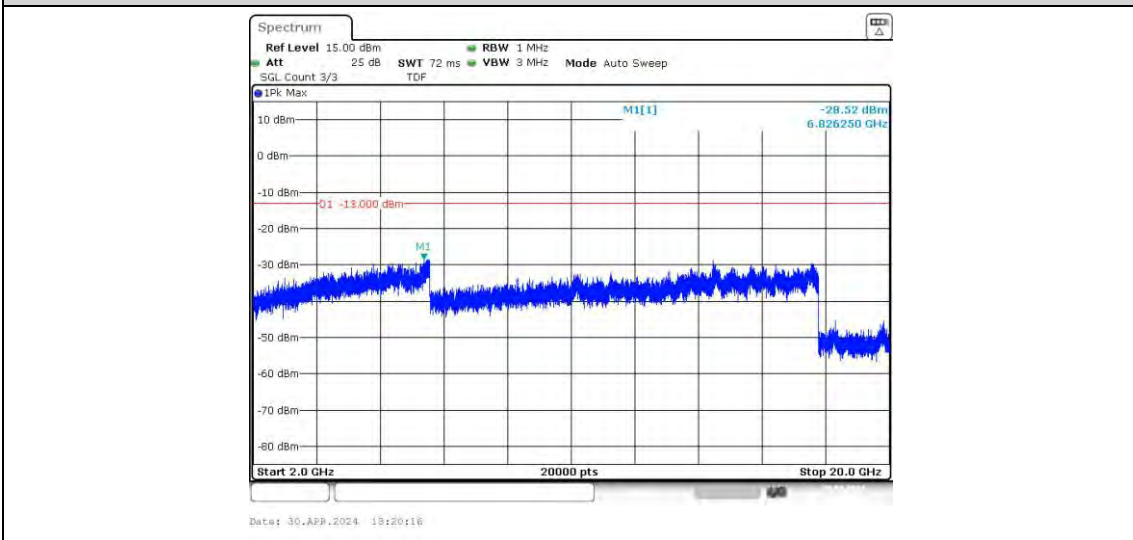

Band25-15MHz-QPSK-26115-75RB#0-Range2:1000~2000MHz

Band25-15MHz-QPSK-26115-75RB#0-Range3:2000~20000MHz

Band25-15MHz-QPSK-26365-75RB#0-Range1:30~1000MHz

Band25-15MHz-QPSK-26365-75RB#0-Range2:1000~2000MHz

Band25-15MHz-QPSK-26365-75RB#0-Range3:2000~20000MHz