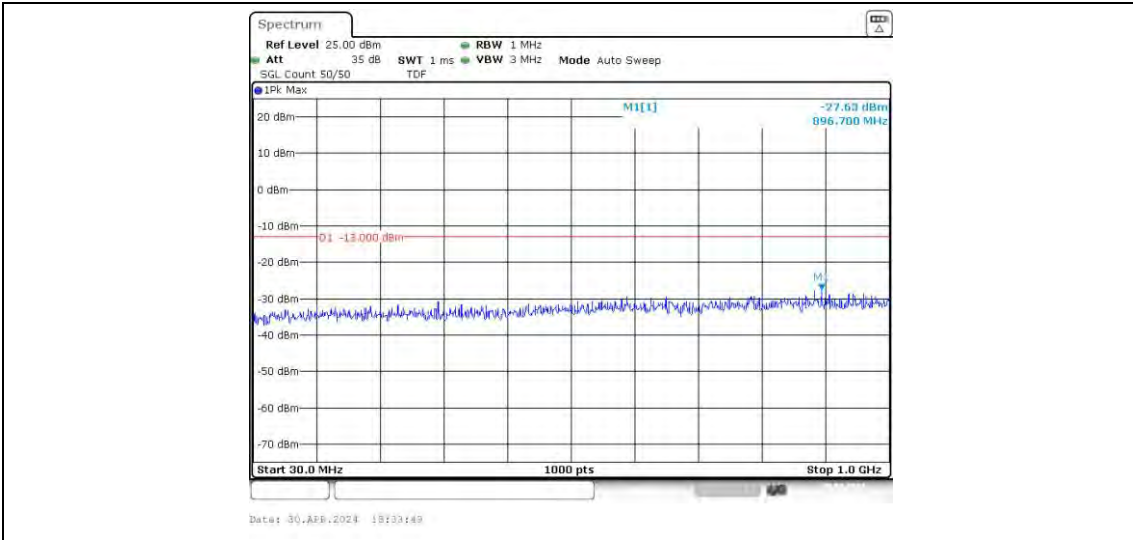

Band25-20MHz-QPSK-26365-100RB#0-Range2:1000~2000MHz