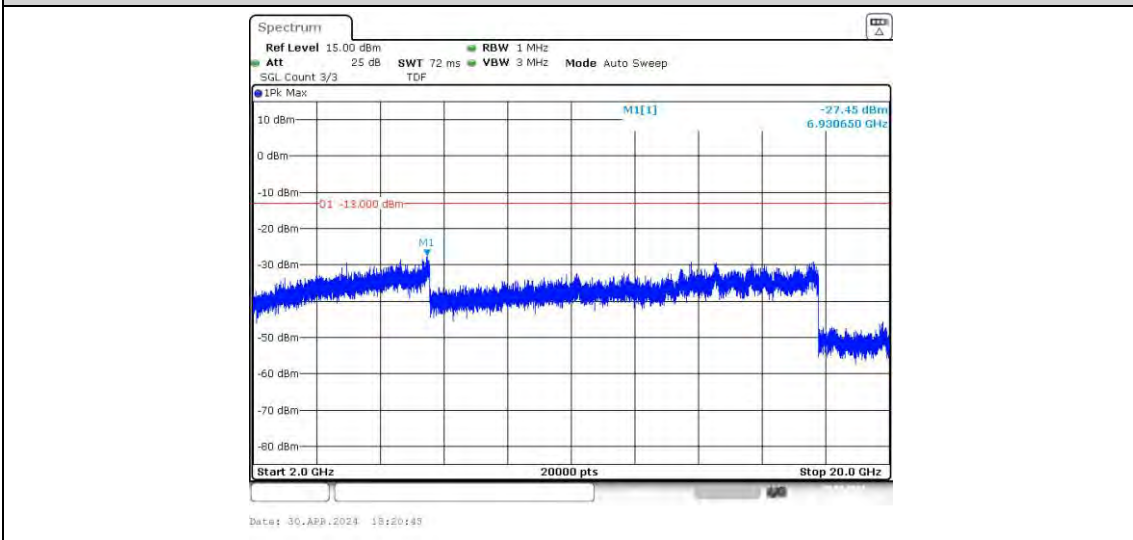

Band25-15MHz-16QAM-26115-75RB#0-Range3:2000~20000MHz

Band25-15MHz-16QAM-26365-75RB#0-Range1:30~1000MHz

Band25-15MHz-16QAM-26365-75RB#0-Range2:1000~2000MHz

Band25-15MHz-16QAM-26365-75RB#0-Range3:2000~20000MHz