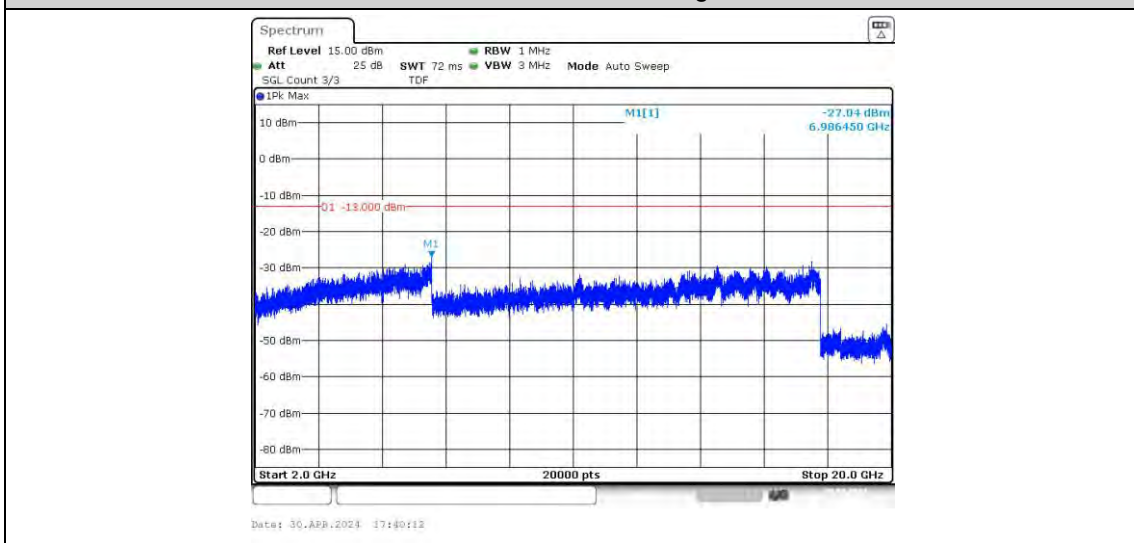

Band25-3MHz-QPSK-26365-15RB#0-Range2:1000~2000MHz

Band25-3MHz-QPSK-26365-15RB#0-Range3:2000~20000MHz

Band25-3MHz-QPSK-26675-15RB#0-Range1:30~1000MHz

Band25-3MHz-QPSK-26675-15RB#0-Range2:1000~2000MHz

Band25-3MHz-QPSK-26675-15RB#0-Range3:2000~20000MHz