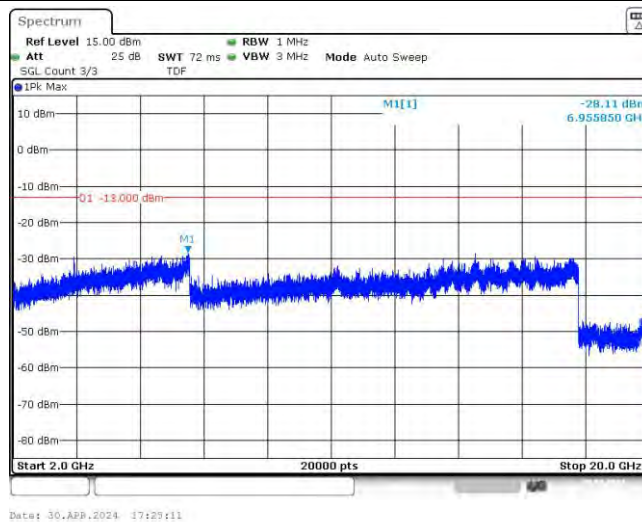

### Test Graphs

Band25-1.4MHz-QPSK-26047-6RB#0-Range1:30~1000MHz

Band25-1.4MHz-QPSK-26047-6RB#0-Range2:1000~2000MHz

Band25-1.4MHz-QPSK-26047-6RB#0-Range3:2000~20000MHz

Band25-1.4MHz-QPSK-26365-6RB#0-Range1:30~1000MHz