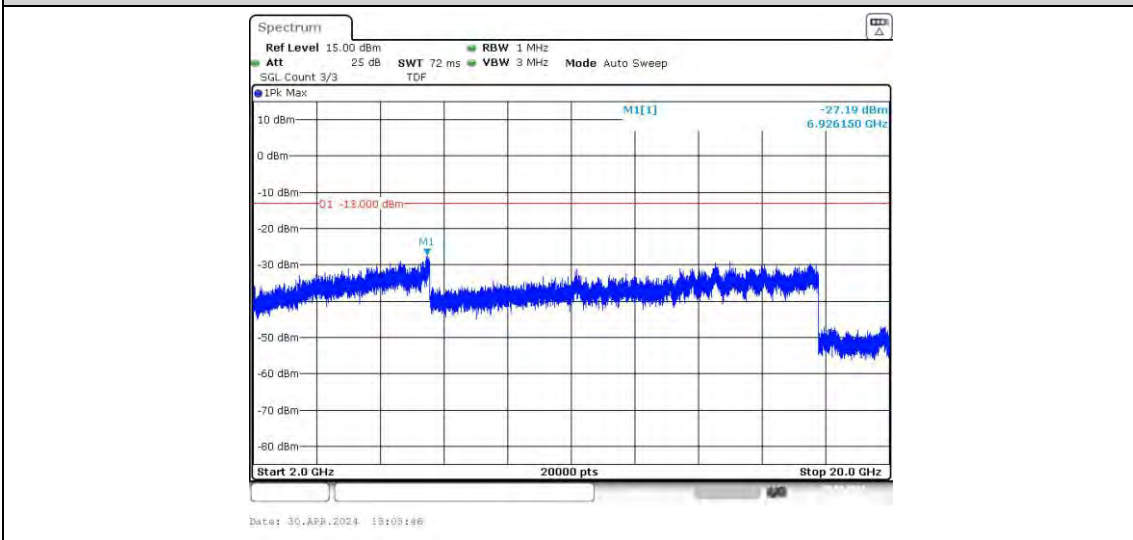

Band25-10MHz-QPSK-26365-50RB#0-Range1:30~1000MHz