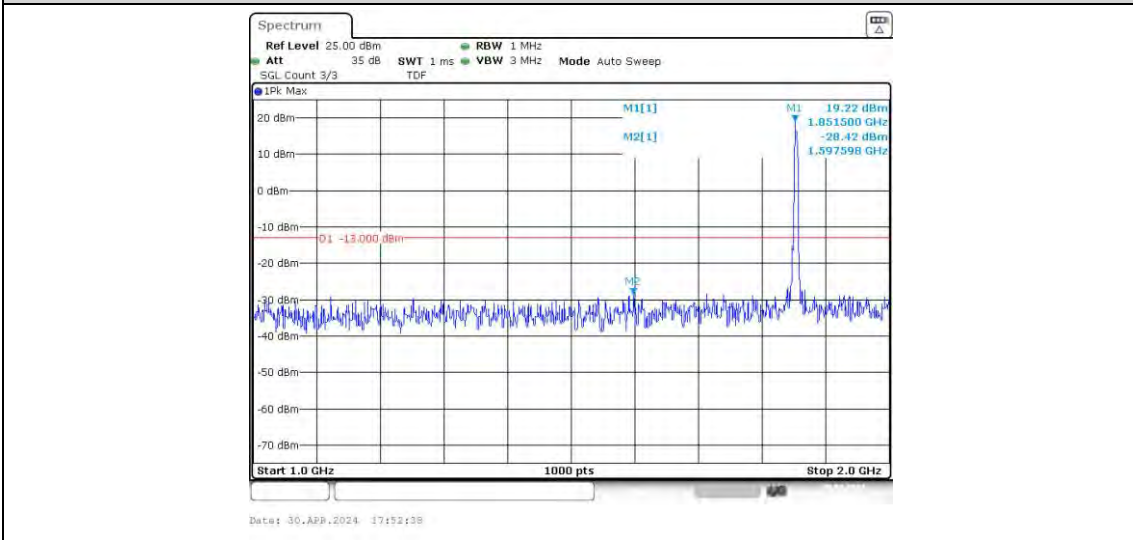

Band25-5MHz-16QAM-26065-25RB#0-Range3:2000~20000MHz