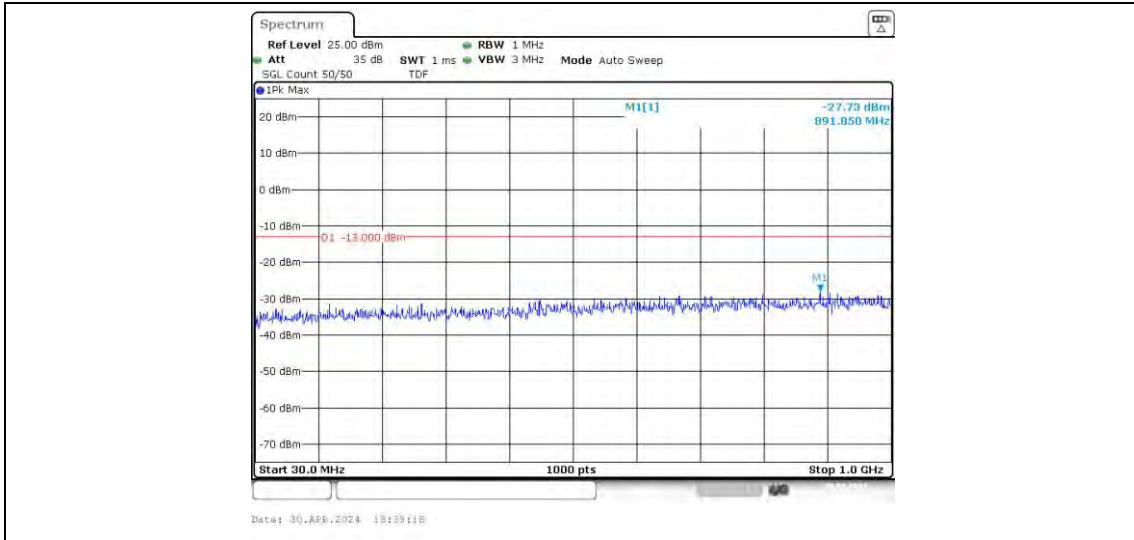

Band25-20MHz-16QAM-26590-100RB#0-Range2:1000~2000MHz