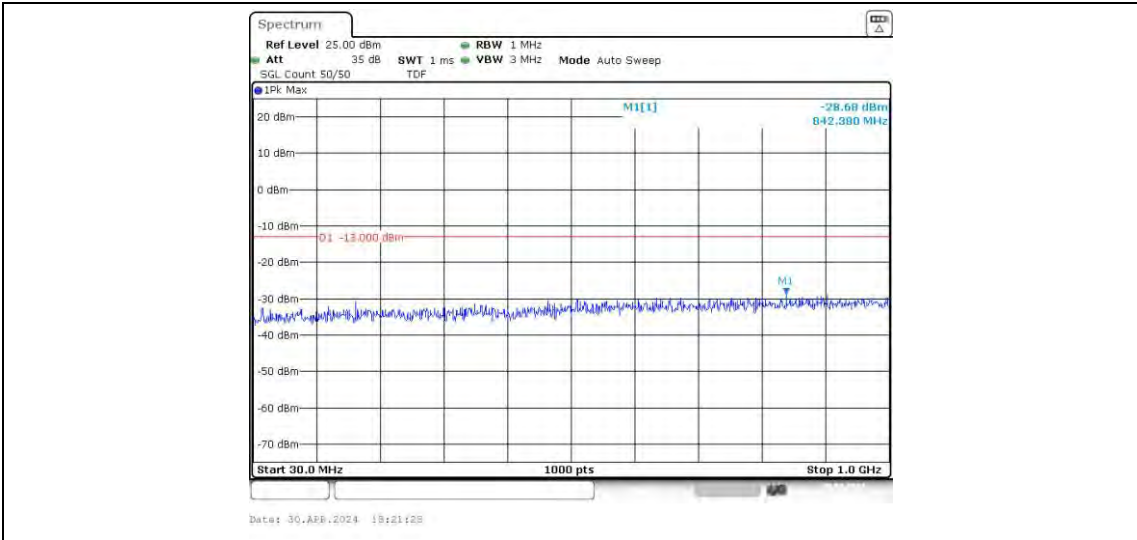

Band25-15MHz-16QAM-26615-75RB#0-Range2:1000~2000MHz