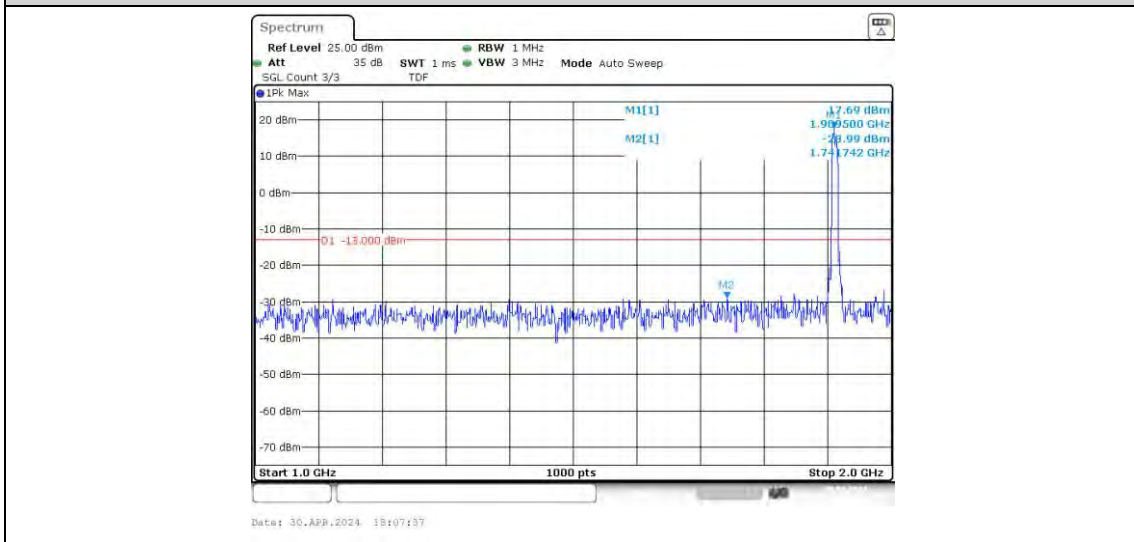

Band25-10MHz-QPSK-26640-50RB#0-Range3:2000~20000MHz