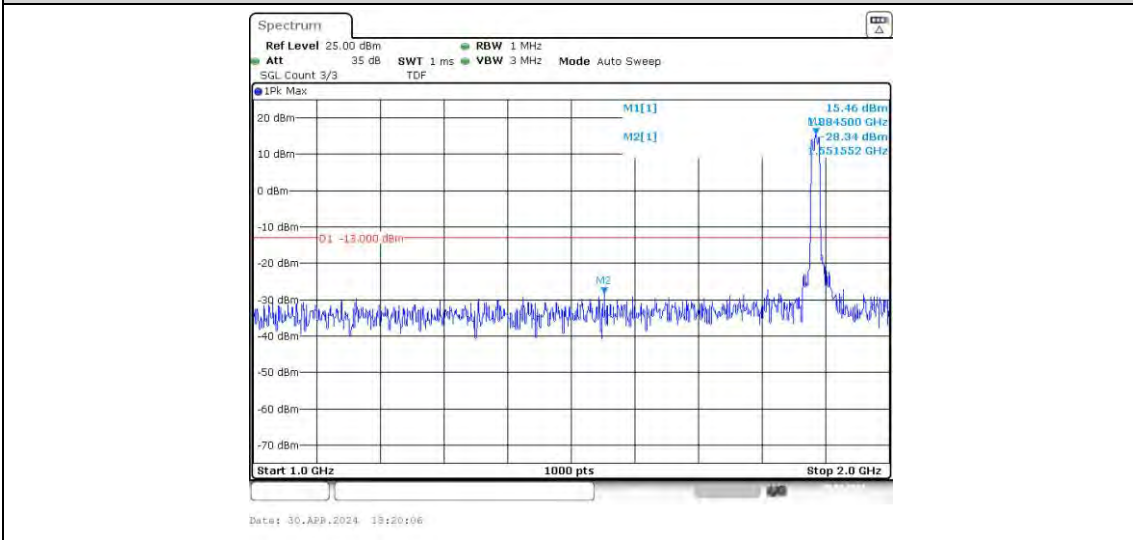

Band25-15MHz-QPSK-26115-75RB#0-Range2:1000~2000MHz

Band25-15MHz-QPSK-26115-75RB#0-Range3:2000~20000MHz

Band25-15MHz-QPSK-26365-75RB#0-Range1:30~1000MHz

Band25-15MHz-QPSK-26365-75RB#0-Range2:1000~2000MHz

Band25-15MHz-QPSK-26365-75RB#0-Range3:2000~20000MHz