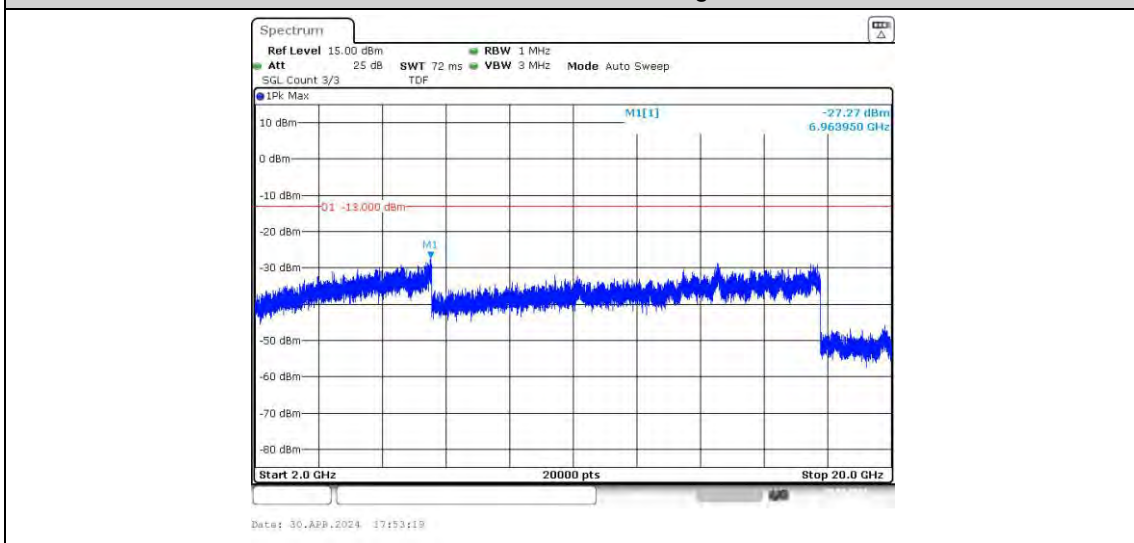

Band25-5MHz-QPSK-26665-25RB#0-Range1:30~1000MHz