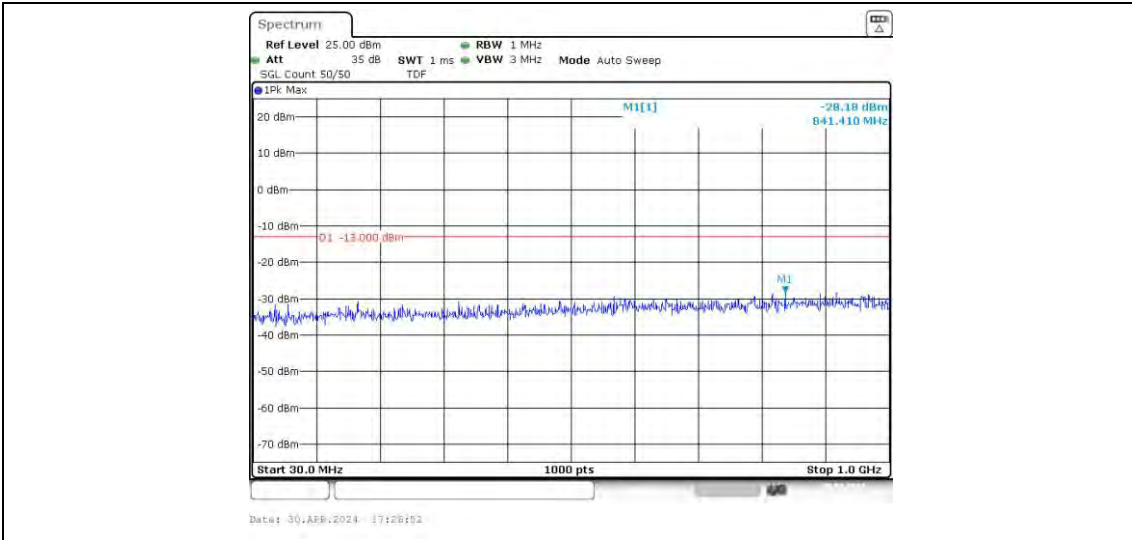

Band25-1.4MHz-QPSK-26683-6RB#0-Range2:1000~2000MHz