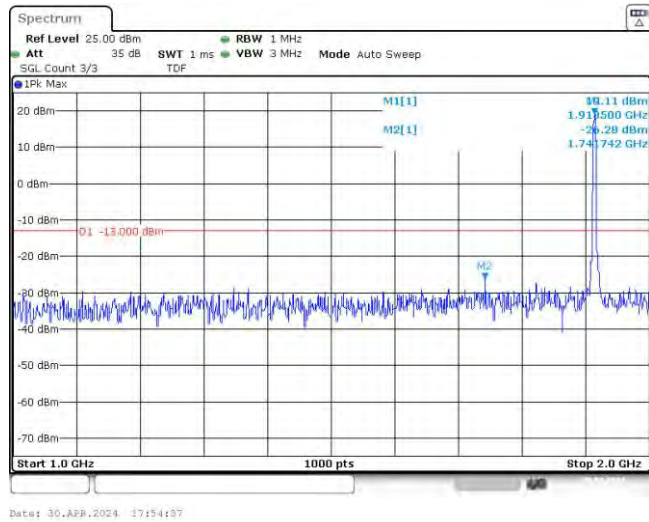

Band25-5MHz-16QAM-26665-25RB#0-Range3:2000~20000MHz