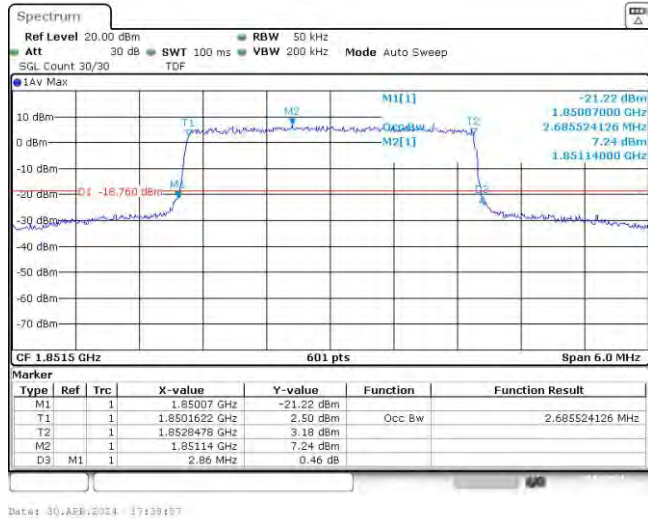

Band25-3MHz-16QAM-26055-15RB#0