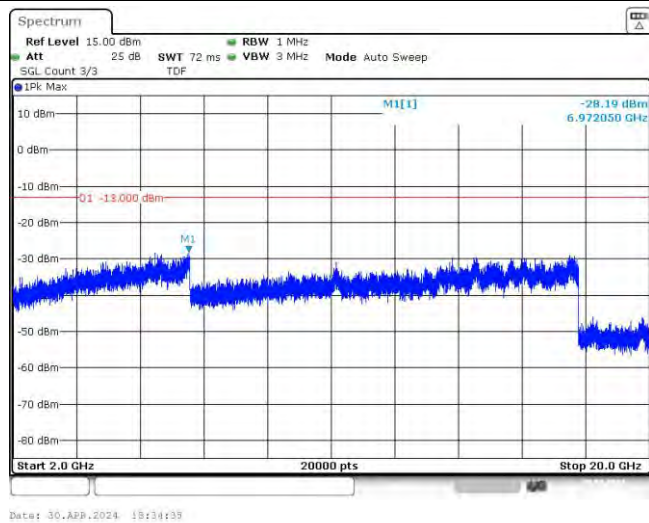

Band25-20MHz-16QAM-26590-100RB#0-Range1:30~1000MHz