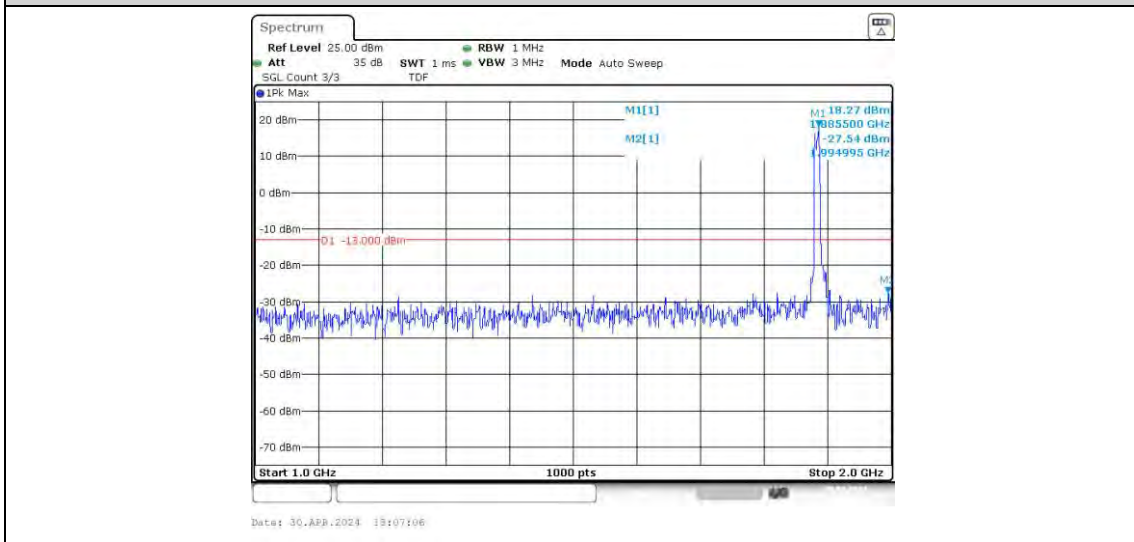

Band25-10MHz-16QAM-26365-50RB#0-Range3:2000~20000MHz