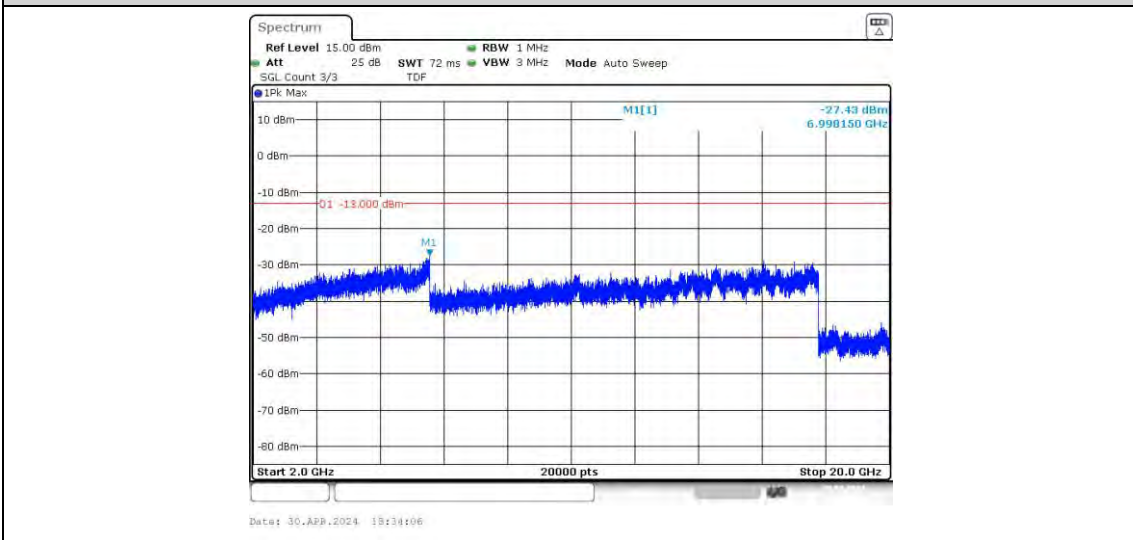

Band25-20MHz-QPSK-26590-100RB#0-Range1:30~1000MHz