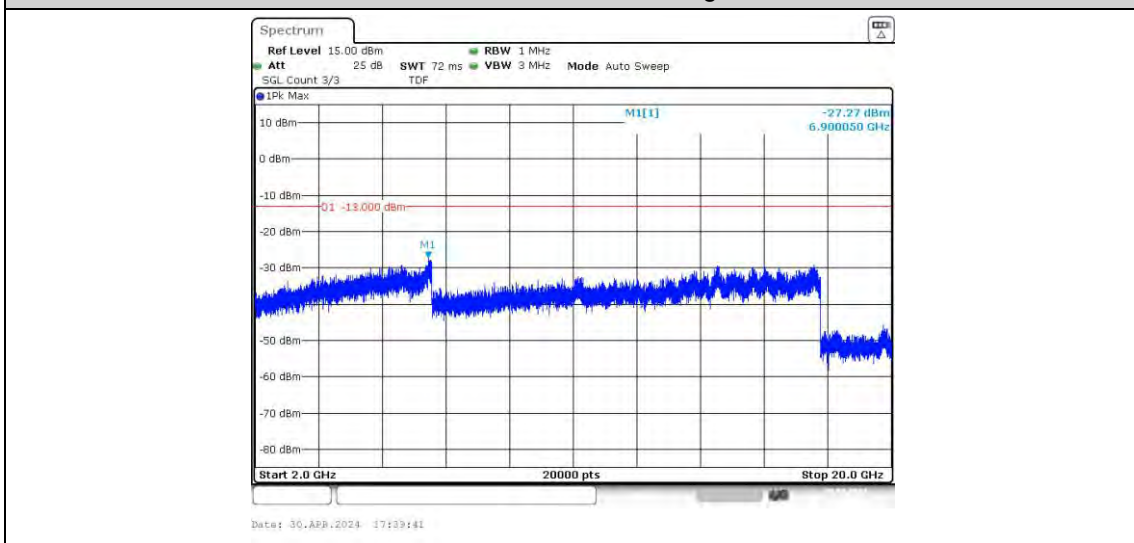

Band25-3MHz-16QAM-26675-15RB#0-Range1:30~1000MHz