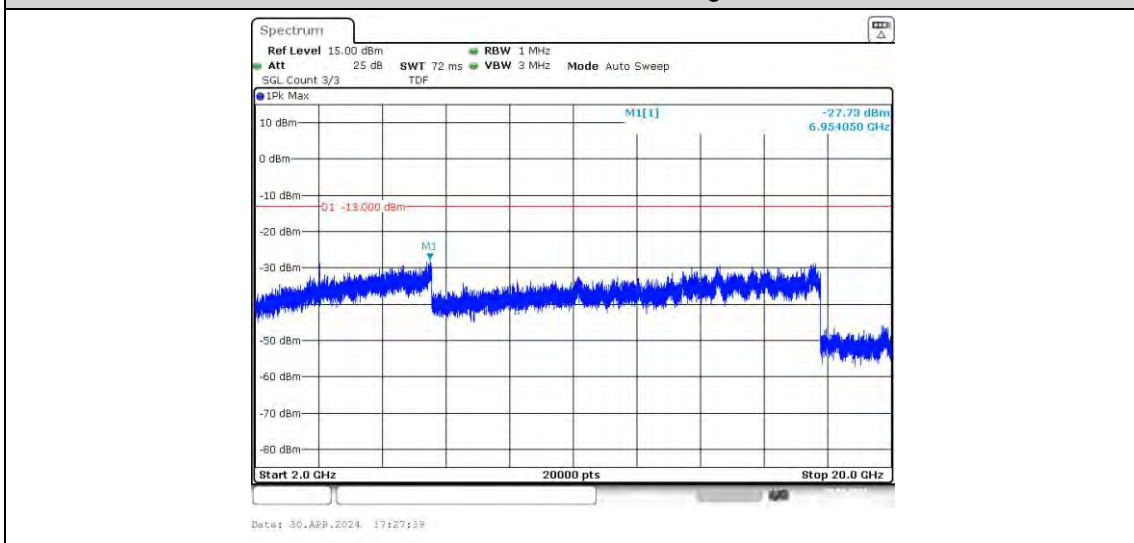

Band25-3MHz-QPSK-26055-15RB#0-Range1:30~1000MHz