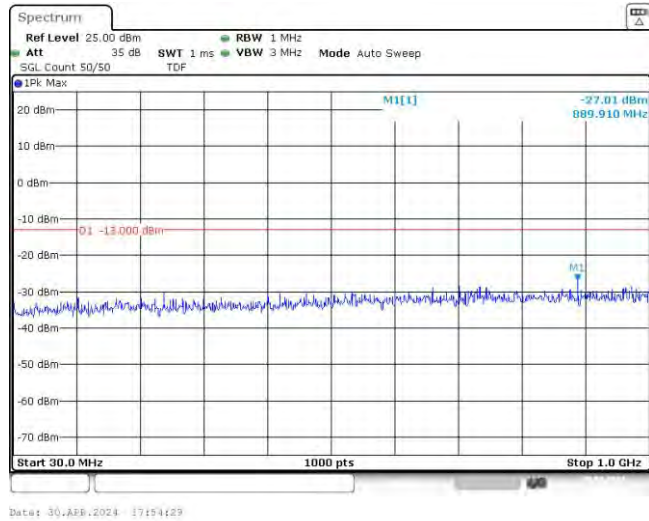

Band25-5MHz-16QAM-26665-25RB#0-Range2:1000~2000MHz