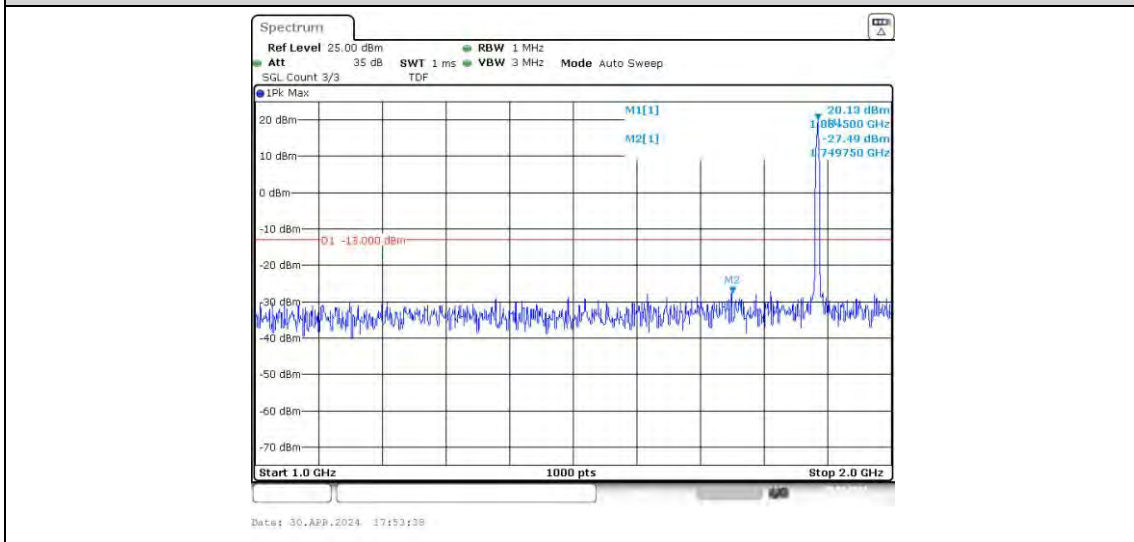

Band25-5MHz-16QAM-26065-25RB#0-Range2:1000~2000MHz

Band25-5MHz-16QAM-26065-25RB#0-Range3:2000~20000MHz

Band25-5MHz-16QAM-26365-25RB#0-Range1:30~1000MHz

Band25-5MHz-16QAM-26365-25RB#0-Range2:1000~2000MHz

Band25-5MHz-16QAM-26365-25RB#0-Range3:2000~20000MHz