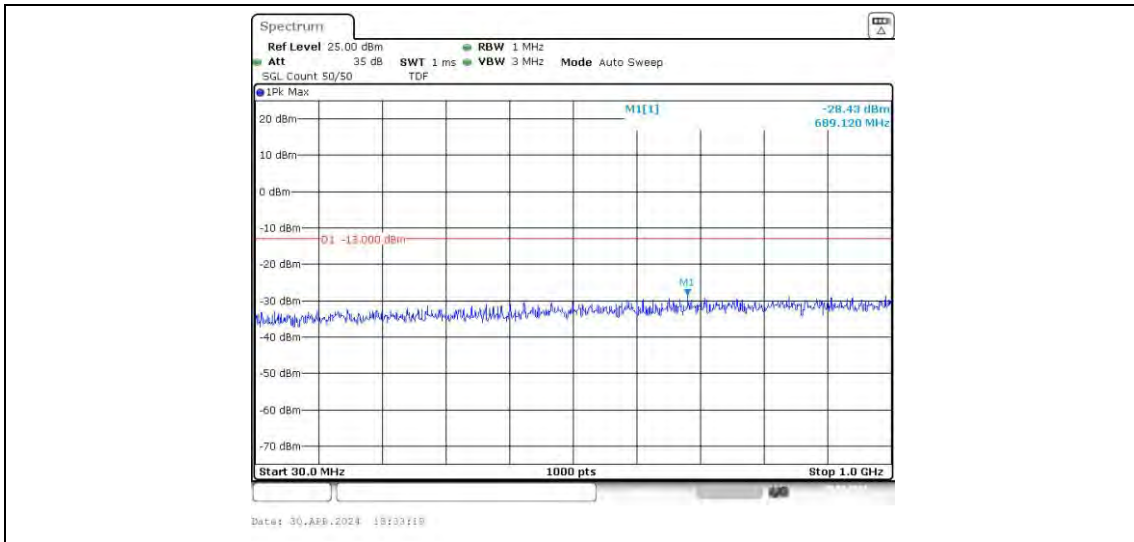

Band25-20MHz-16QAM-26140-100RB#0-Range2:1000~2000MHz