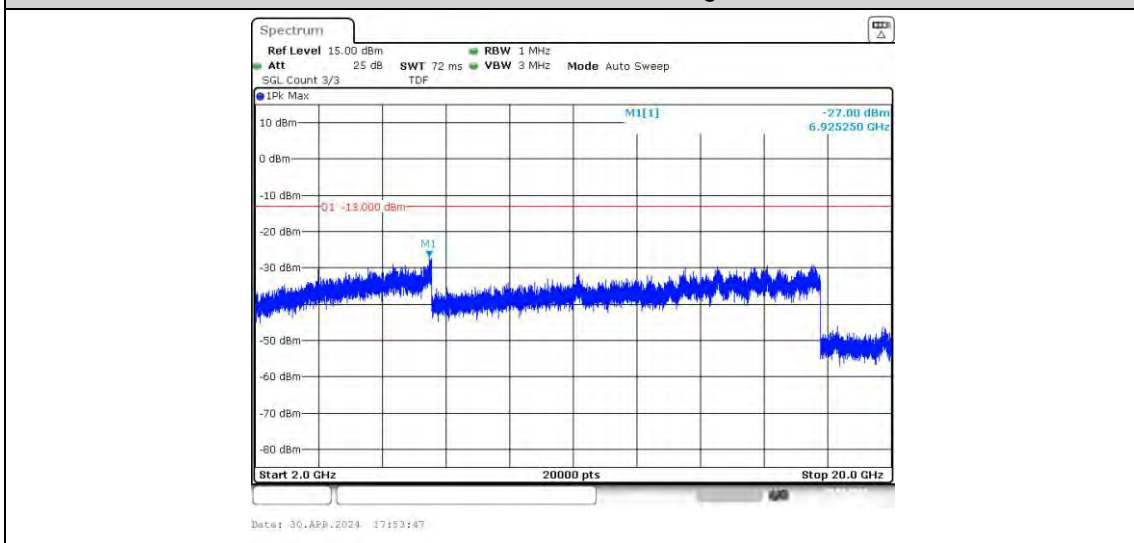

Band25-5MHz-16QAM-26065-25RB#0-Range2:1000~2000MHz

Band25-5MHz-16QAM-26065-25RB#0-Range3:2000~20000MHz

Band25-5MHz-16QAM-26365-25RB#0-Range1:30~1000MHz

Band25-5MHz-16QAM-26365-25RB#0-Range2:1000~2000MHz

Band25-5MHz-16QAM-26365-25RB#0-Range3:2000~20000MHz