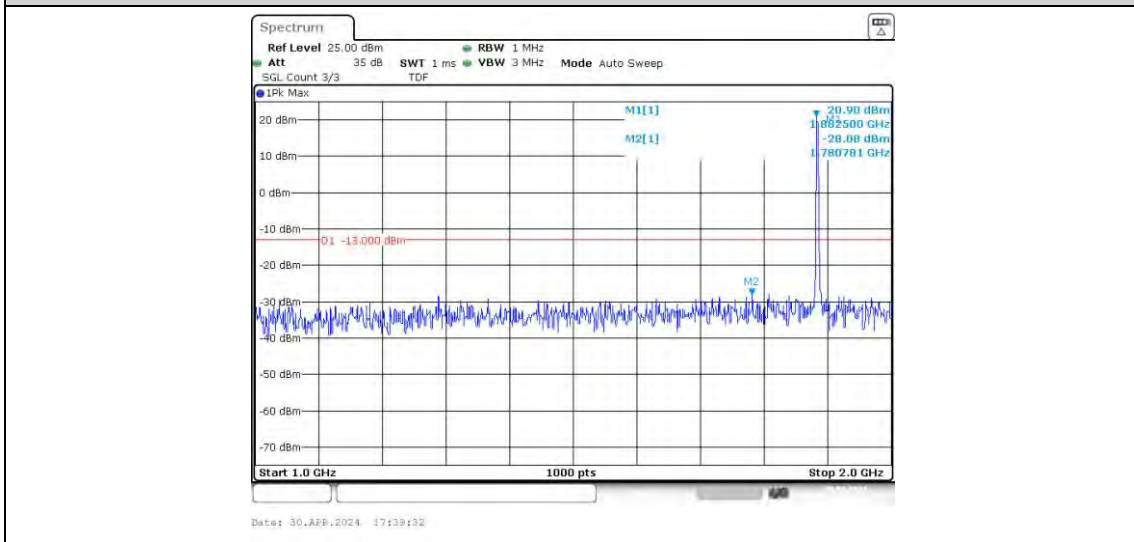

Band25-3MHz-16QAM-26055-15RB#0-Range1:30~1000MHz

Band25-3MHz-16QAM-26055-15RB#0-Range2:1000~2000MHz

Band25-3MHz-16QAM-26055-15RB#0-Range3:2000~20000MHz

Band25-3MHz-16QAM-26365-15RB#0-Range1:30~1000MHz

Band25-3MHz-16QAM-26365-15RB#0-Range2:1000~2000MHz