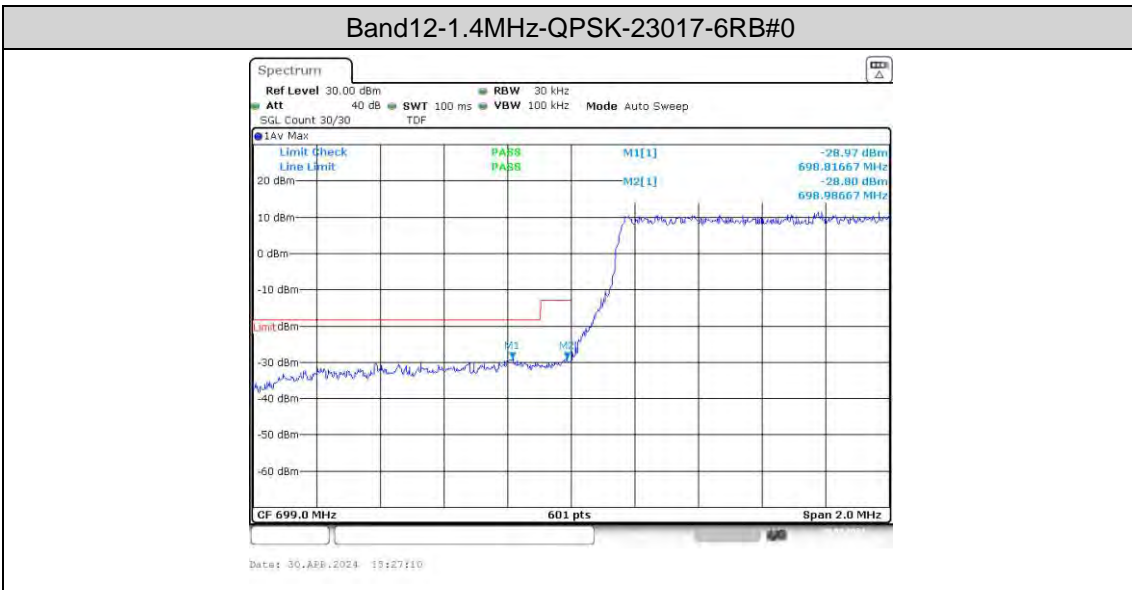

Test Graphs