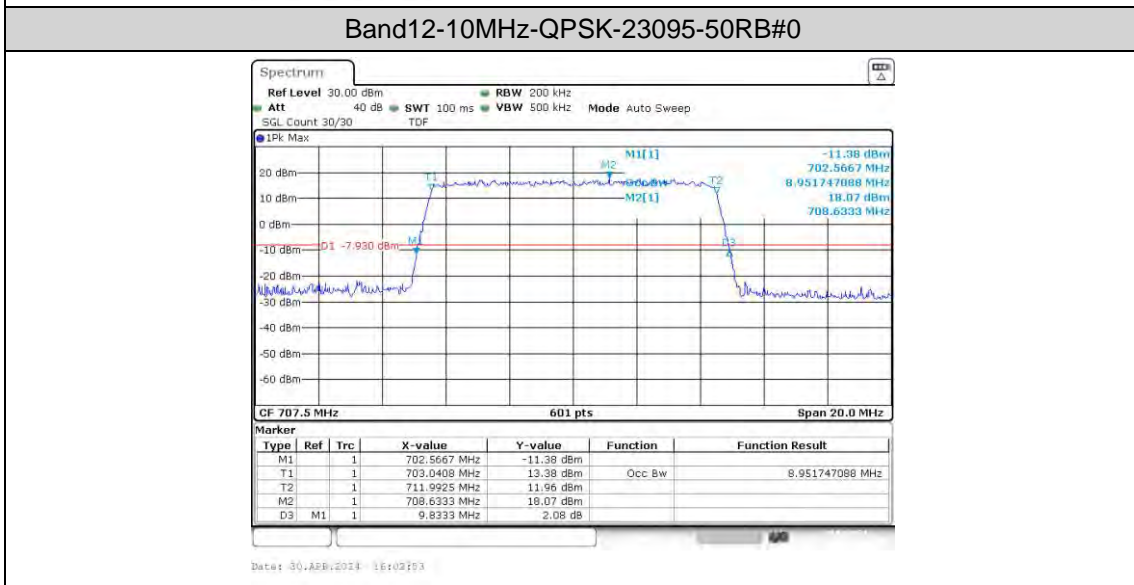

Band12-3MHz-16QAM-23095-15RB#0

Band12-3MHz-16QAM-23165-15RB#0

Band12-5MHz-QPSK-23155-25RB#0

Band12-10MHz-16QAM-23060-50RB#0

Band12-10MHz-16QAM-23095-50RB#0

Band12-10MHz-16QAM-23130-50RB#0

Appendix D: Band Edge