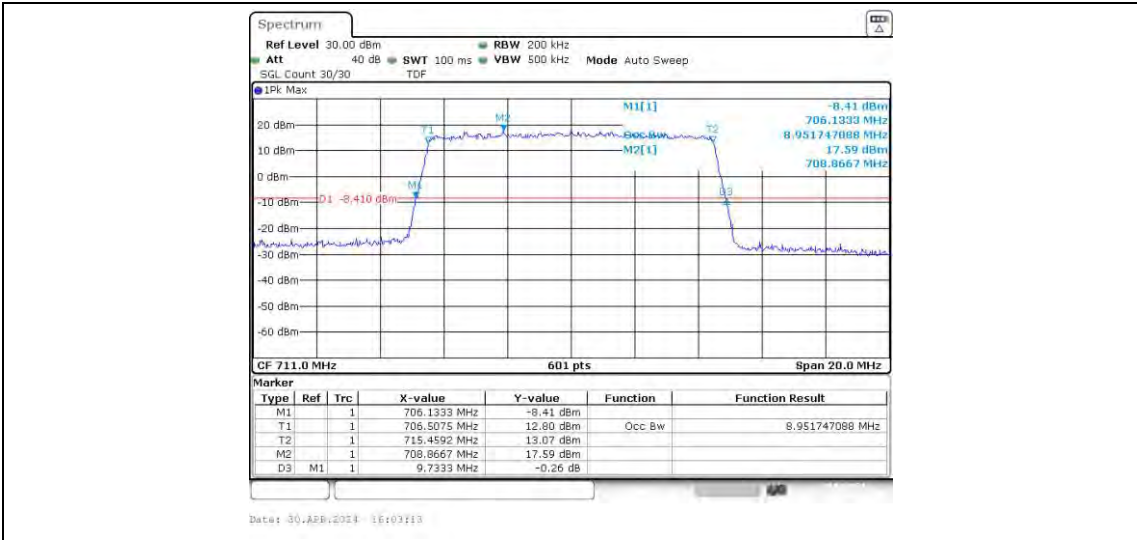

Band12-3MHz-16QAM-23095-15RB#0

Band12-3MHz-16QAM-23165-15RB#0

Band12-5MHz-QPSK-23155-25RB#0

Band12-10MHz-16QAM-23060-50RB#0

Band12-10MHz-16QAM-23095-50RB#0

Band12-10MHz-16QAM-23130-50RB#0

Appendix D: Band Edge