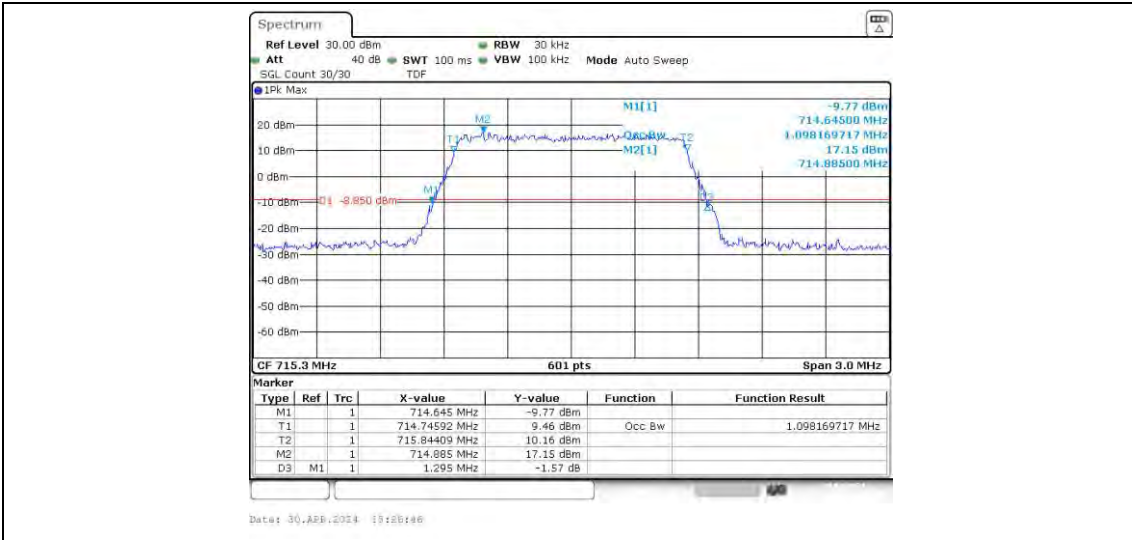

Test Graphs

Band12-1.4MHz-16QAM-23017-6RB#0

Band12-1.4MHz-16QAM-23095-6RB#0

Band12-1.4MHz-16QAM-23173-6RB#0

Band12-3MHz-QPSK-23025-15RB#0

Band12-3MHz-QPSK-23095-15RB#0

Band12-3MHz-QPSK-23165-15RB#0

Band12-3MHz-16QAM-23025-15RB#0