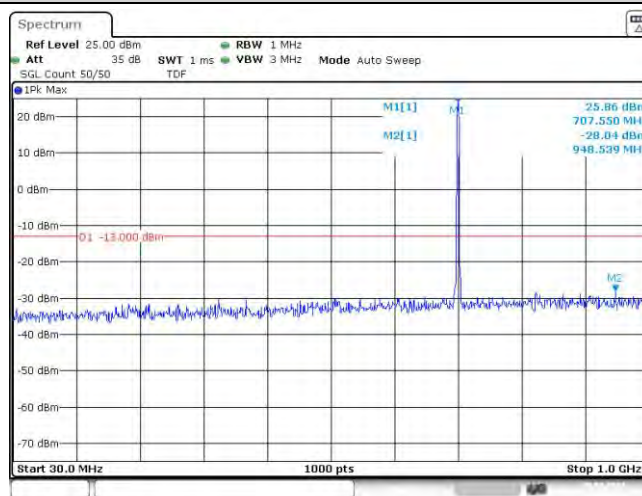

Test Graphs

Band12-1.4MHz-QPSK-23017-6RB#0-Range1:30~1000MHz

Band12-1.4MHz-QPSK-23017-6RB#0-Range2:1000~10000MHz

Band12-1.4MHz-QPSK-23095-6RB#0-Range1:30~1000MHz

Band12-1.4MHz-QPSK-23095-6RB#0-Range2:1000~10000MHz