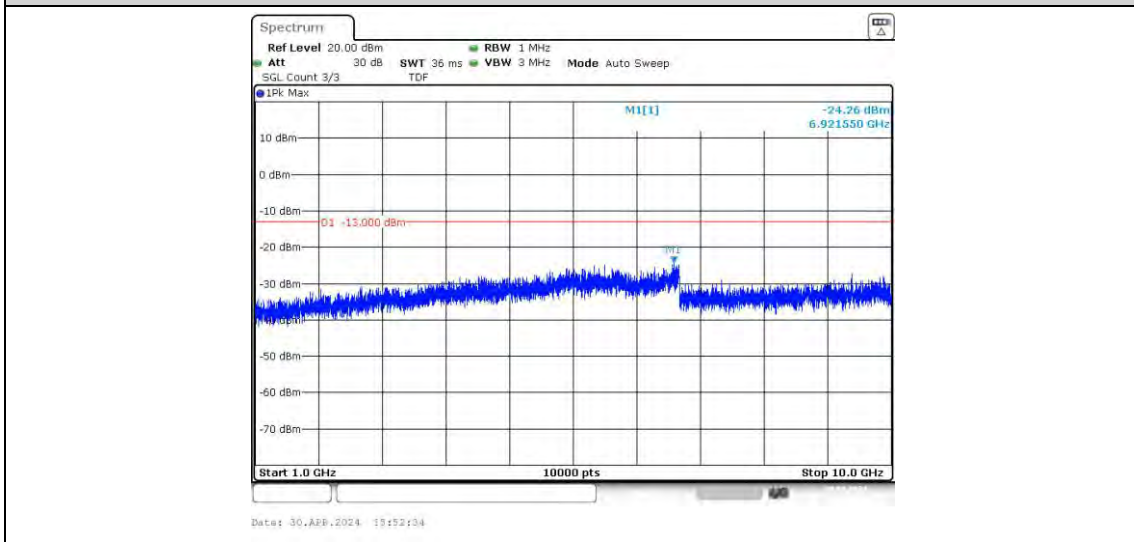

Band12-3MHz-16QAM-23165-15RB#0-Range1:30~1000MHz

Band12-3MHz-16QAM-23165-15RB#0-Range2:1000~10000MHz

Band12-5MHz-QPSK-23035-25RB#0-Range1:30~1000MHz

Band12-5MHz-QPSK-23035-25RB#0-Range2:1000~10000MHz

Band12-5MHz-QPSK-23095-25RB#0-Range1:30~1000MHz