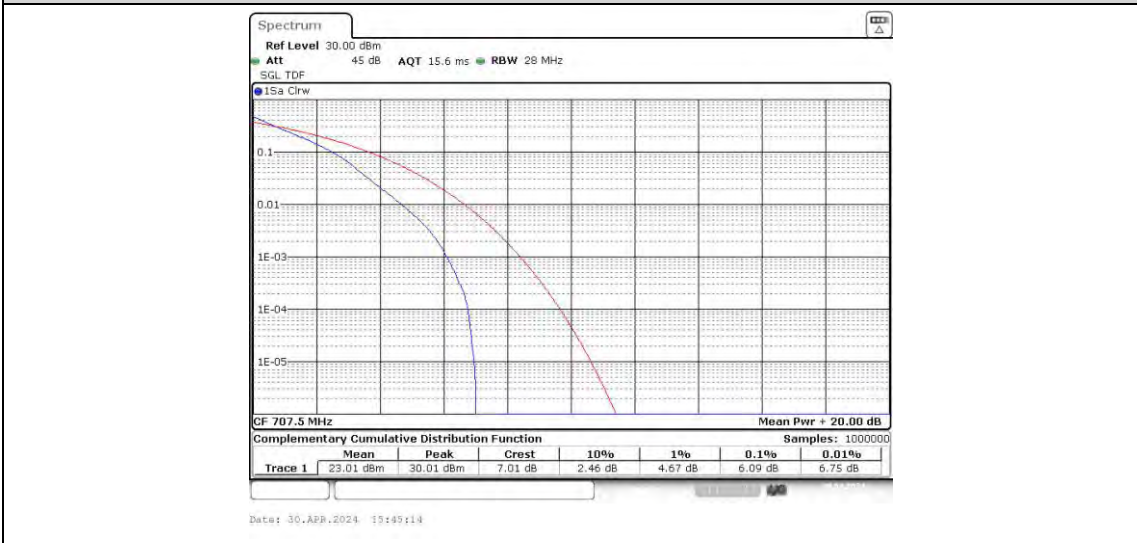

Test Graphs

Band12-1.4MHz-16QAM-23017-6RB#0

Band12-1.4MHz-16QAM-23095-6RB#0

Band12-1.4MHz-16QAM-23173-6RB#0

Band12-3MHz-QPSK-23025-15RB#0

Band12-3MHz-QPSK-23095-15RB#0

Band12-3MHz-QPSK-23165-15RB#0

Band12-3MHz-16QAM-23025-15RB#0