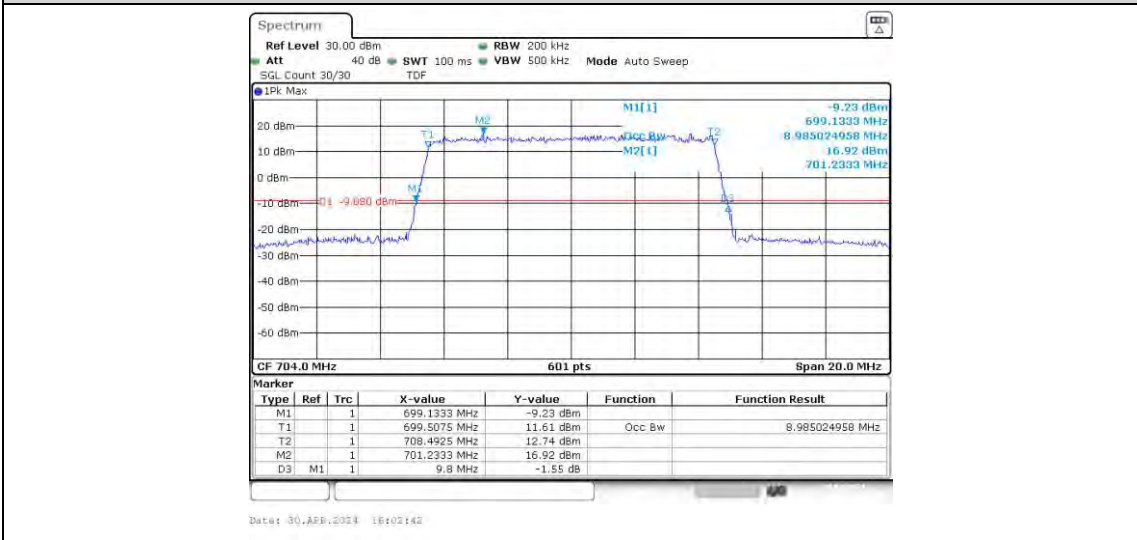

Band12-3MHz-16QAM-23095-15RB#0

Band12-3MHz-16QAM-23165-15RB#0

Band12-5MHz-QPSK-23155-25RB#0

Band12-10MHz-16QAM-23060-50RB#0

Band12-10MHz-16QAM-23095-50RB#0

Band12-10MHz-16QAM-23130-50RB#0

Appendix D: Band Edge