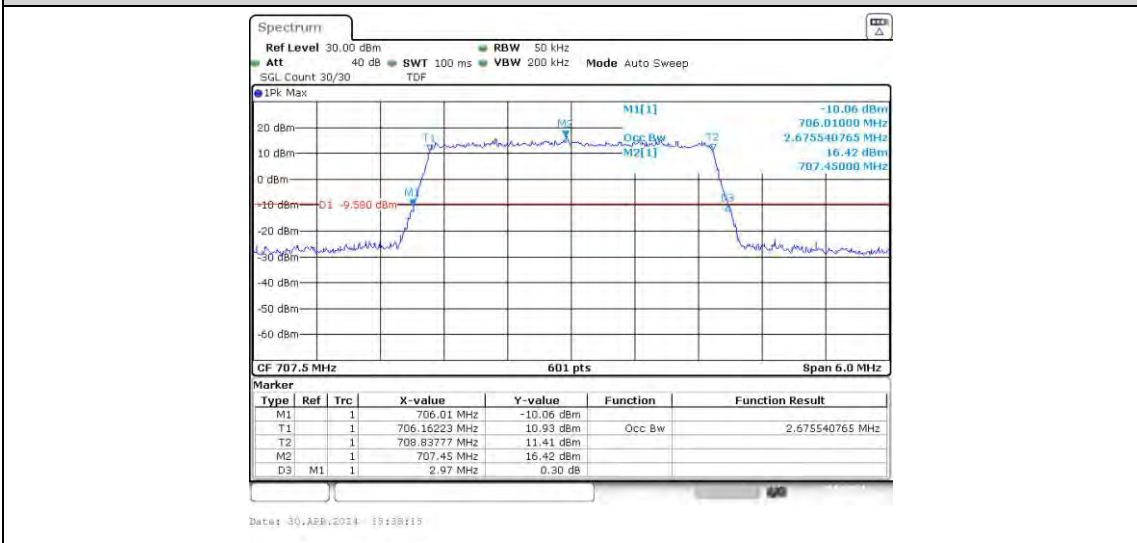

Band12-3MHz-16QAM-23095-15RB#0

Band12-3MHz-16QAM-23165-15RB#0