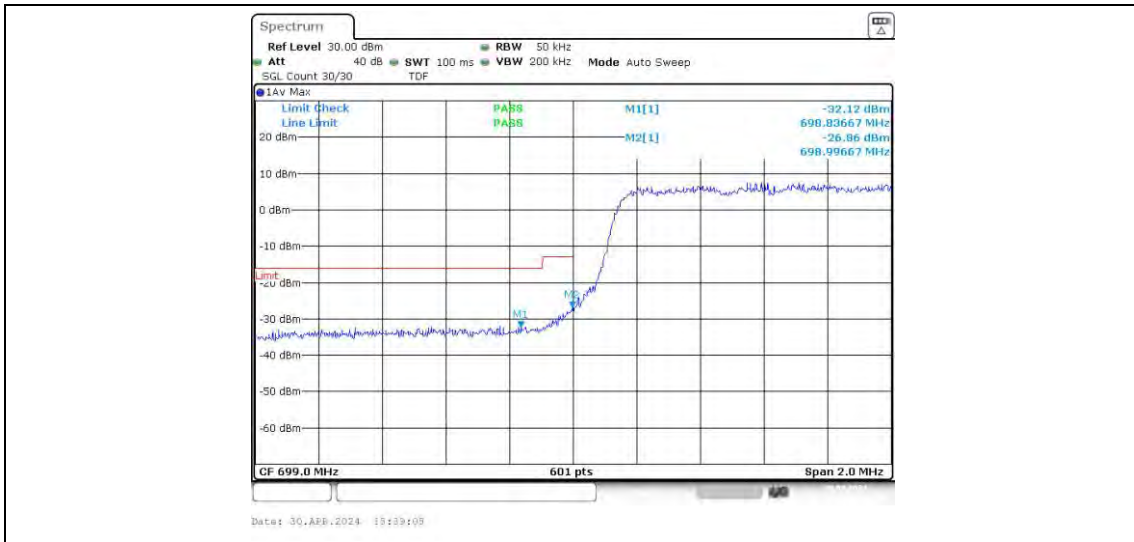

Test Graphs

Band12-1.4MHz-16QAM-23173-6RB#0

Band12-3MHz-QPSK-23025-15RB#0

Band12-3MHz-QPSK-23165-15RB#0

Band12-3MHz-16QAM-23025-15RB#0

Band12-3MHz-16QAM-23165-15RB#0

Band12-5MHz-QPSK-23035-25RB#0

Band12-5MHz-QPSK-23155-25RB#0