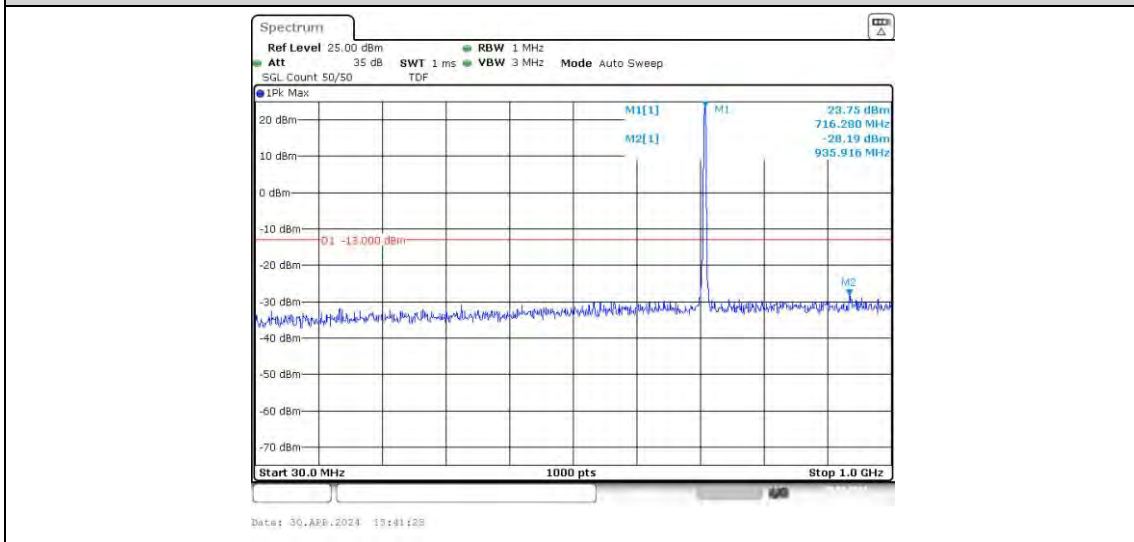

Band12-3MHz-16QAM-23165-15RB#0-Range1:30~1000MHz