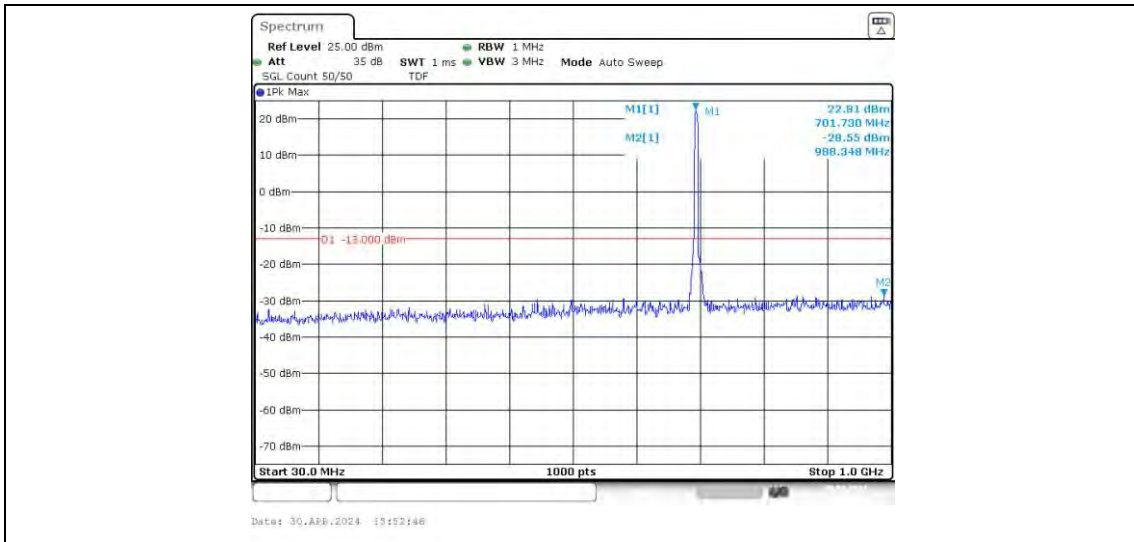

Band12-5MHz-QPSK-23095-25RB#0-Range2:1000~10000MHz

Band12-5MHz-QPSK-23155-25RB#0-Range1:30~1000MHz

Band12-5MHz-QPSK-23155-25RB#0-Range2:1000~10000MHz

Band12-5MHz-16QAM-23035-25RB#0-Range1:30~1000MHz

Band12-5MHz-16QAM-23035-25RB#0-Range2: 1000~10000MHz