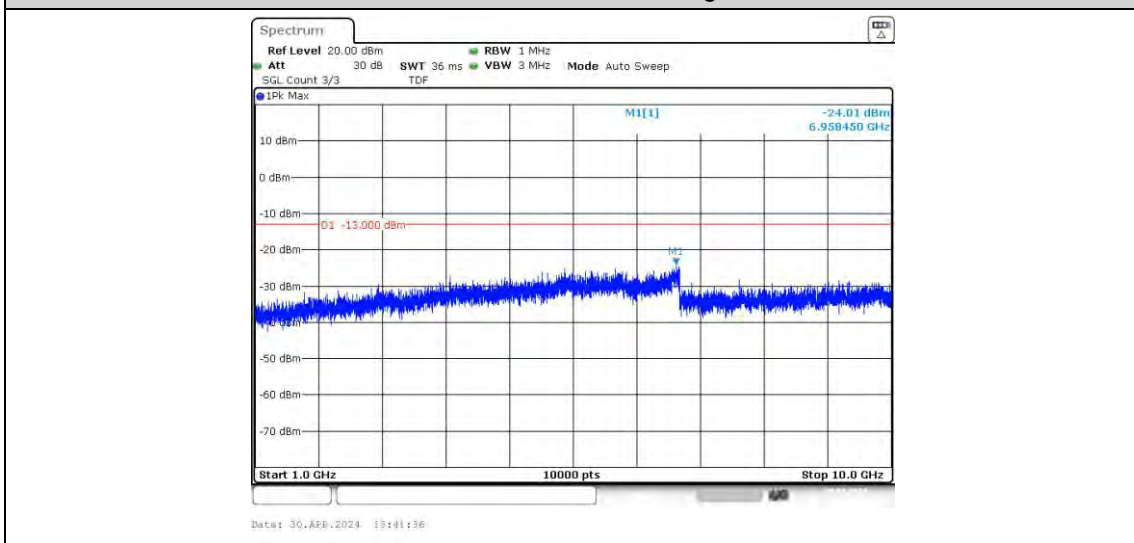

Band12-3MHz-16QAM-23165-15RB#0-Range2:1000~10000MHz