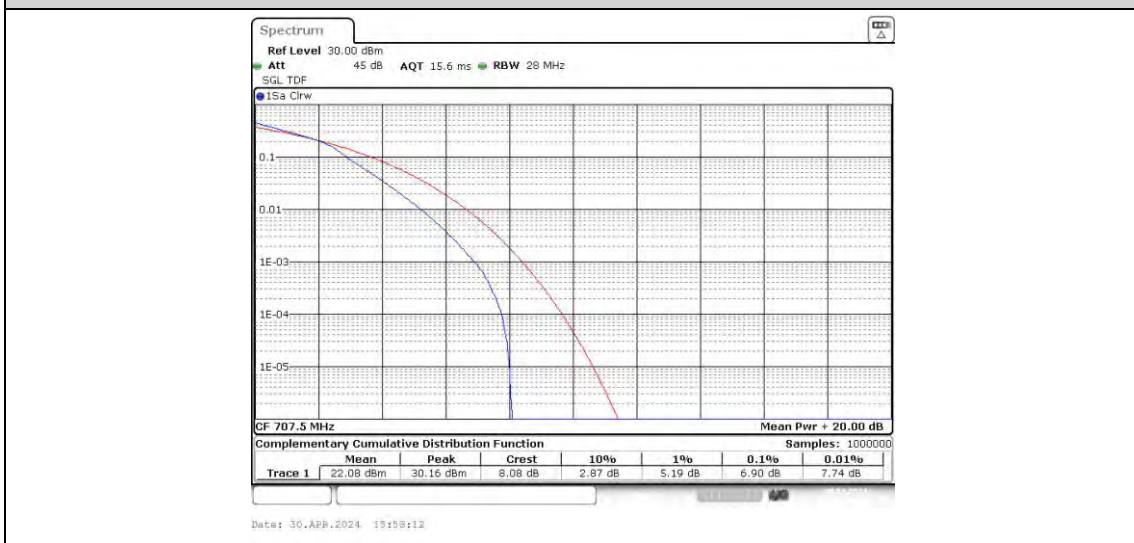

Band12-3MHz-16QAM-23095-15RB#0

Band12-3MHz-16QAM-23165-15RB#0

Band12-5MHz-QPSK-23035-25RB#0

Band12-5MHz-QPSK-23095-25RB#0

Band12-5MHz-QPSK-23155-25RB#0

Band12-5MHz-16QAM-23035-25RB#0

Band12-5MHz-16QAM-23095-25RB#0