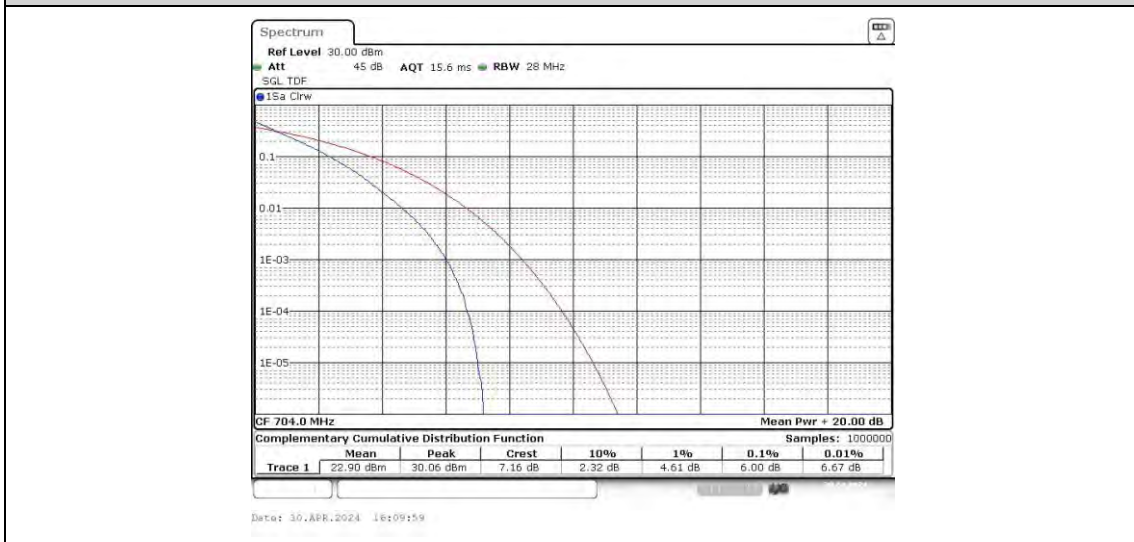

Band12-10MHz-QPSK-23060-50RB#0