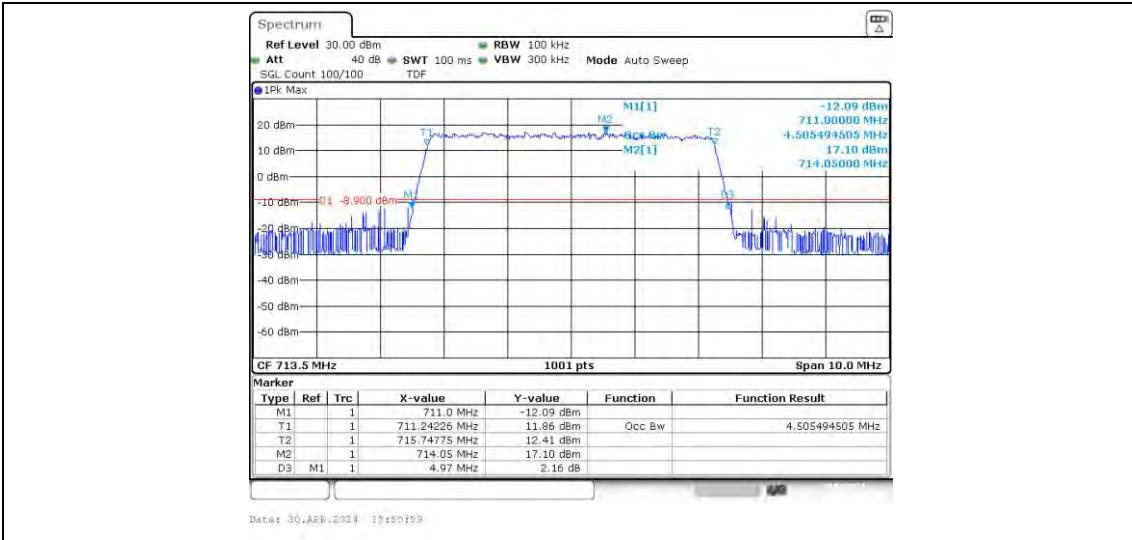

Band12-5MHz-QPSK-23155-25RB#0