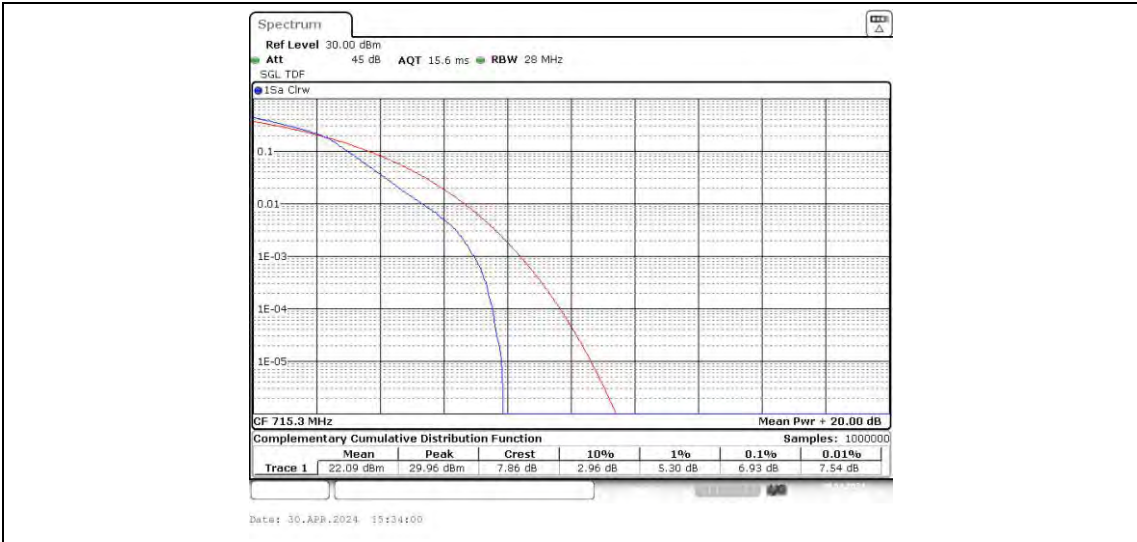

Test Graphs

Band12-1.4MHz-16QAM-23017-6RB#0

Band12-1.4MHz-16QAM-23095-6RB#0

Band12-1.4MHz-16QAM-23173-6RB#0

Band12-3MHz-QPSK-23025-15RB#0

Band12-3MHz-QPSK-23095-15RB#0

Band12-3MHz-QPSK-23165-15RB#0

Band12-3MHz-16QAM-23025-15RB#0