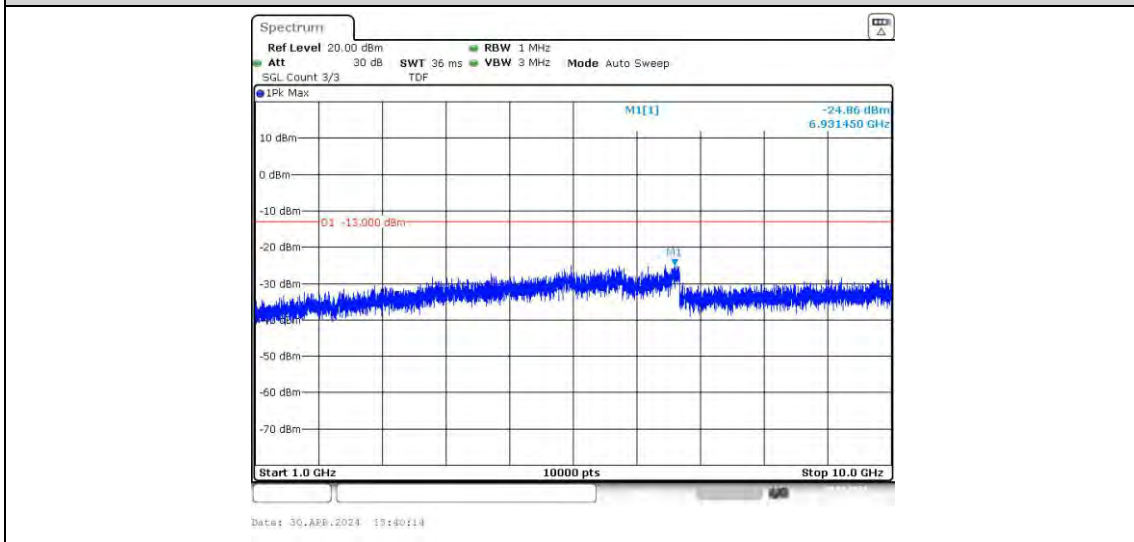

Band12-3MHz-16QAM-23025-15RB#0-Range2:1000~10000MHz