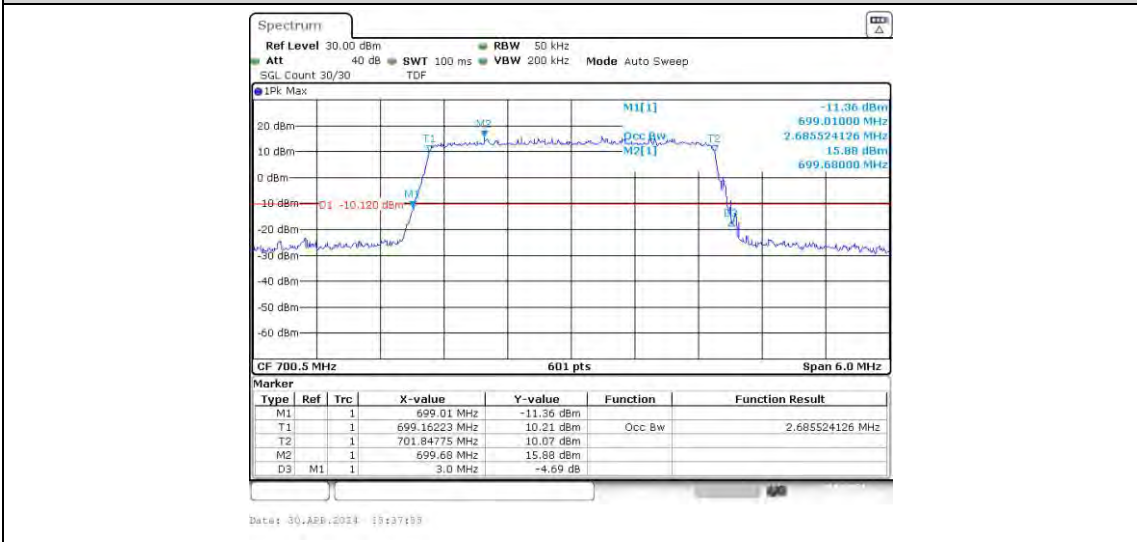

Test Graphs

Band12-1.4MHz-16QAM-23017-6RB#0

Band12-1.4MHz-16QAM-23095-6RB#0

Band12-1.4MHz-16QAM-23173-6RB#0

Band12-3MHz-QPSK-23025-15RB#0

Band12-3MHz-QPSK-23095-15RB#0

Band12-3MHz-QPSK-23165-15RB#0

Band12-3MHz-16QAM-23025-15RB#0