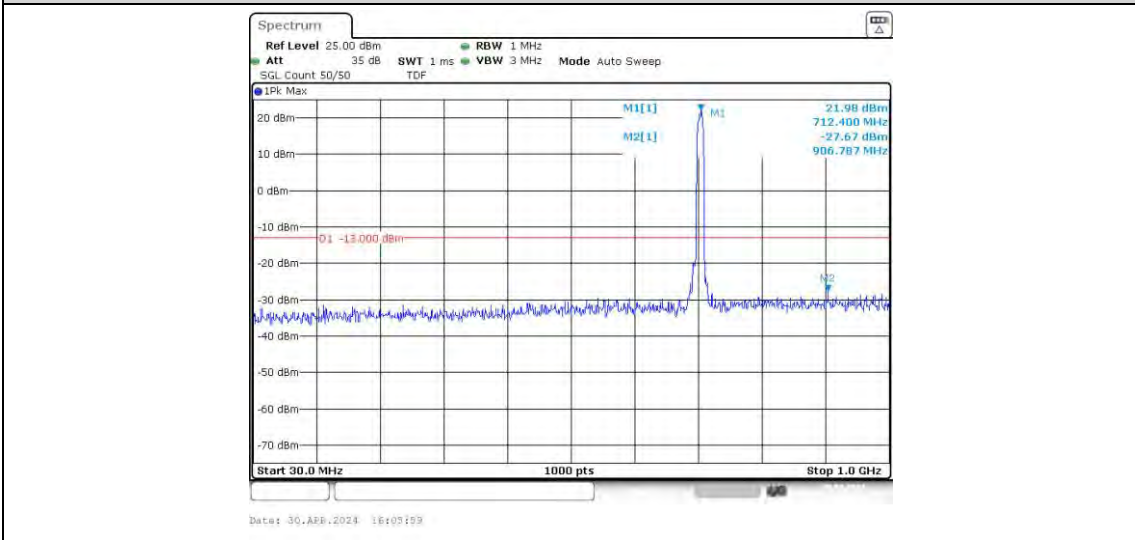

Band12-10MHz-QPSK-23130-50RB#0-Range1:30~1000MHz