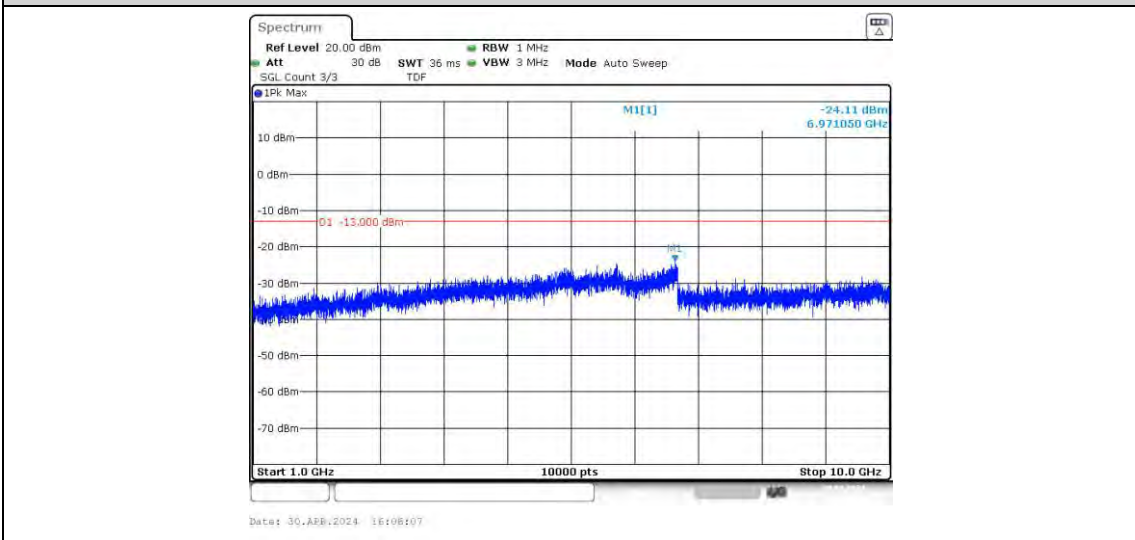

Band12-10MHz-QPSK-23130-50RB#0-Range2:1000~10000MHz