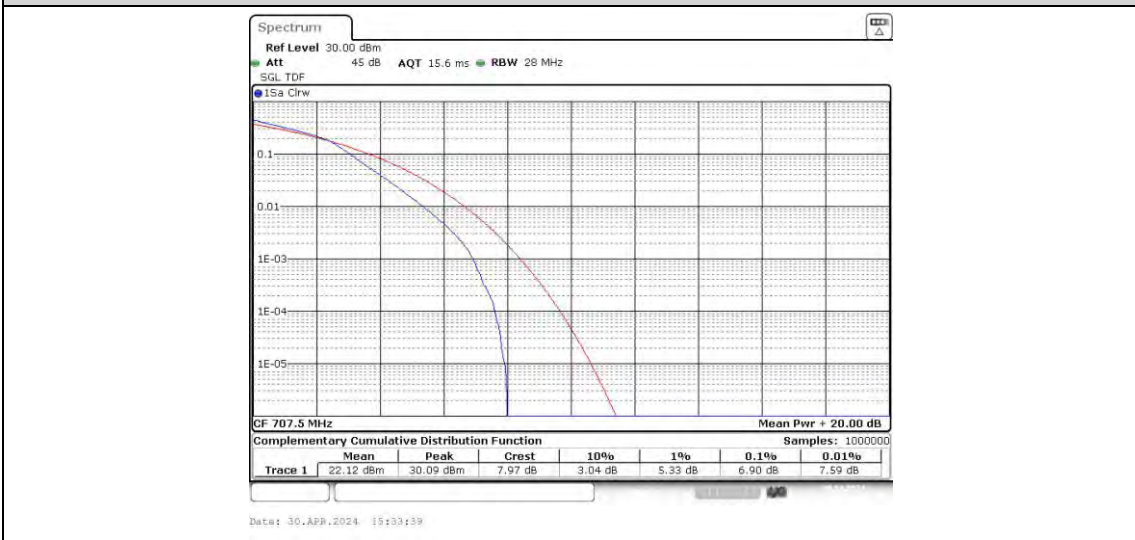

Test Graphs

Band12-1.4MHz-16QAM-23017-6RB#0

Band12-1.4MHz-16QAM-23095-6RB#0

Band12-1.4MHz-16QAM-23173-6RB#0

Band12-3MHz-QPSK-23025-15RB#0

Band12-3MHz-QPSK-23095-15RB#0

Band12-3MHz-QPSK-23165-15RB#0

Band12-3MHz-16QAM-23025-15RB#0