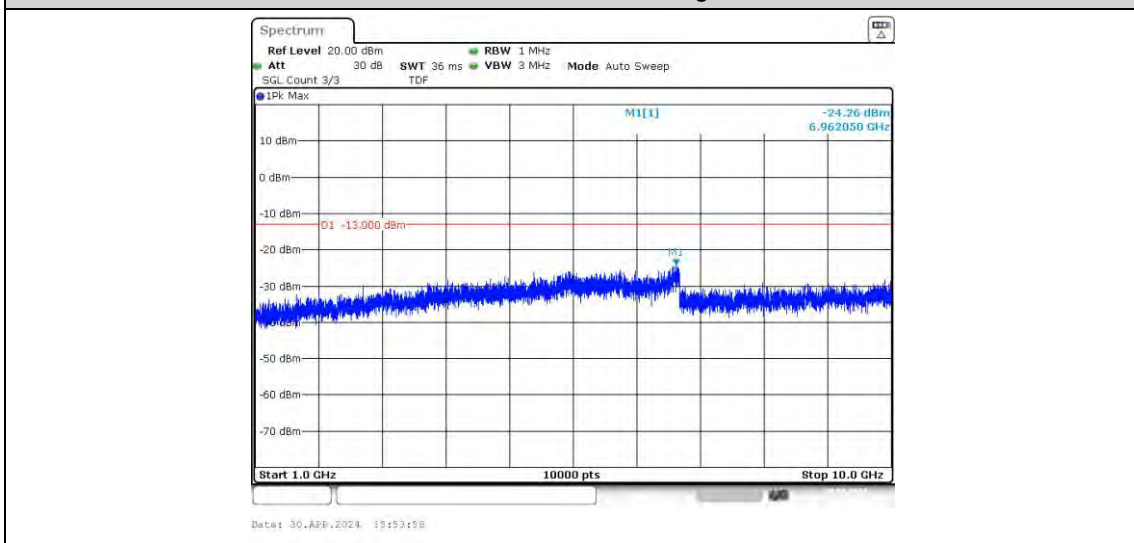

Band12-5MHz-QPSK-23155-25RB#0-Range2:1000~10000MHz