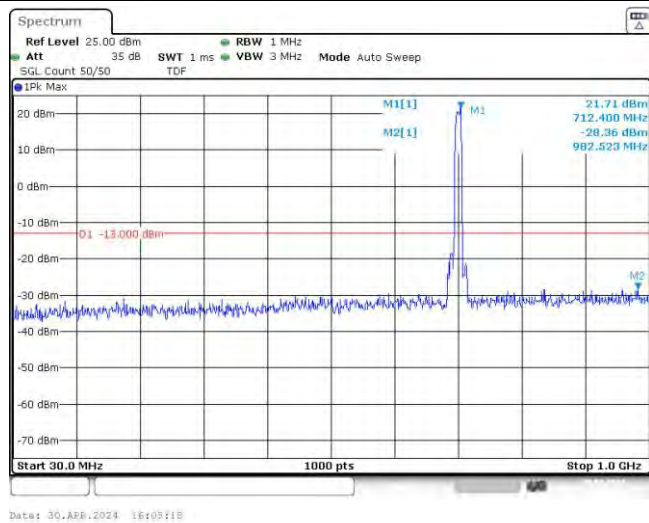

Band12-10MHz-QPSK-23095-50RB#0-Range1: 30~1000MHz