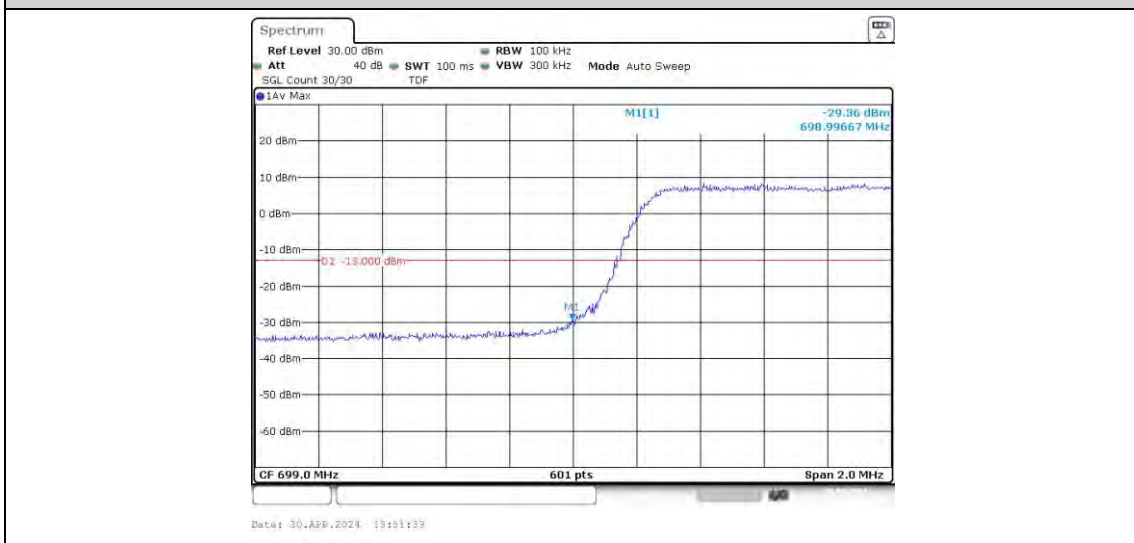

Test Graphs

Band12-1.4MHz-16QAM-23173-6RB#0

Band12-3MHz-QPSK-23025-15RB#0

Band12-3MHz-QPSK-23165-15RB#0

Band12-3MHz-16QAM-23025-15RB#0

Band12-3MHz-16QAM-23165-15RB#0

Band12-5MHz-QPSK-23035-25RB#0

Band12-5MHz-QPSK-23155-25RB#0