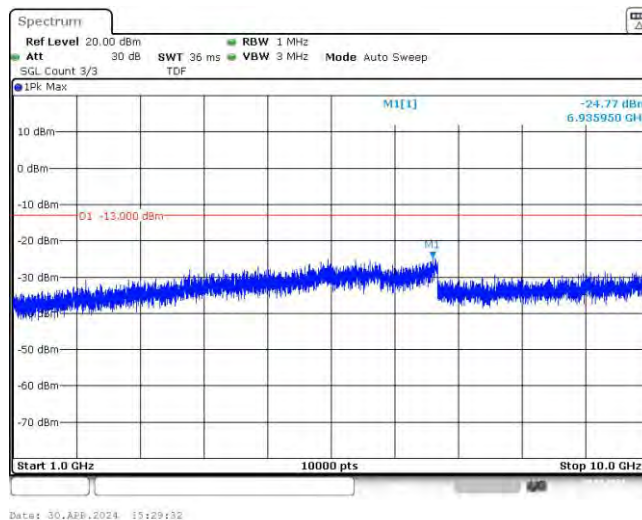

Band12-1.4MHz-QPSK-23173-6RB#0-Range2:1000~10000MHz

Band12-1.4MHz-16QAM-23017-6RB#0-Range1:30~1000MHz