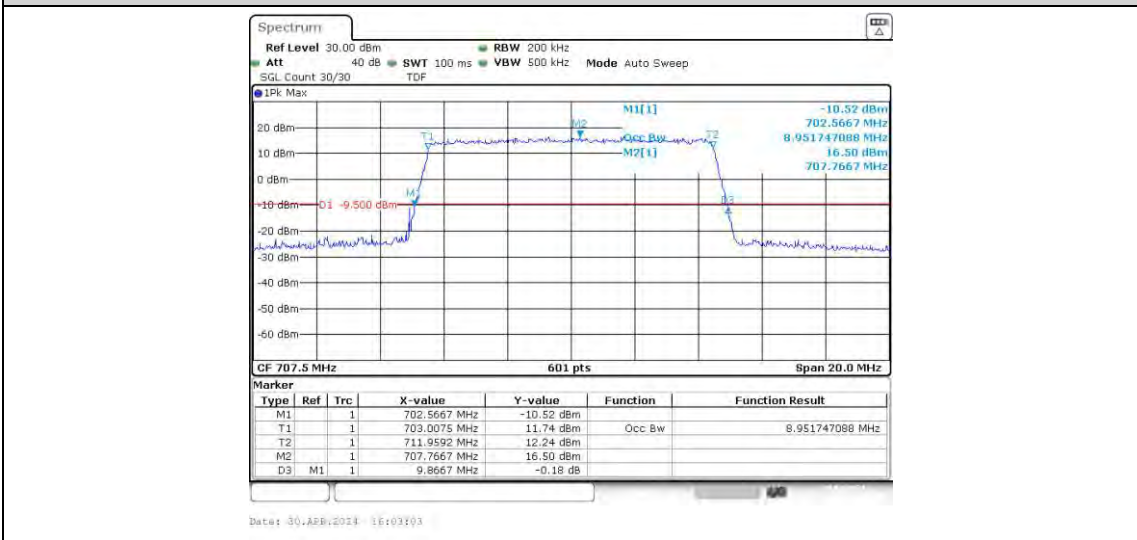

Band12-3MHz-16QAM-23095-15RB#0

Band12-3MHz-16QAM-23165-15RB#0

Band12-5MHz-QPSK-23155-25RB#0

Band12-10MHz-16QAM-23060-50RB#0

Band12-10MHz-16QAM-23095-50RB#0

Band12-10MHz-16QAM-23130-50RB#0

Appendix D: Band Edge