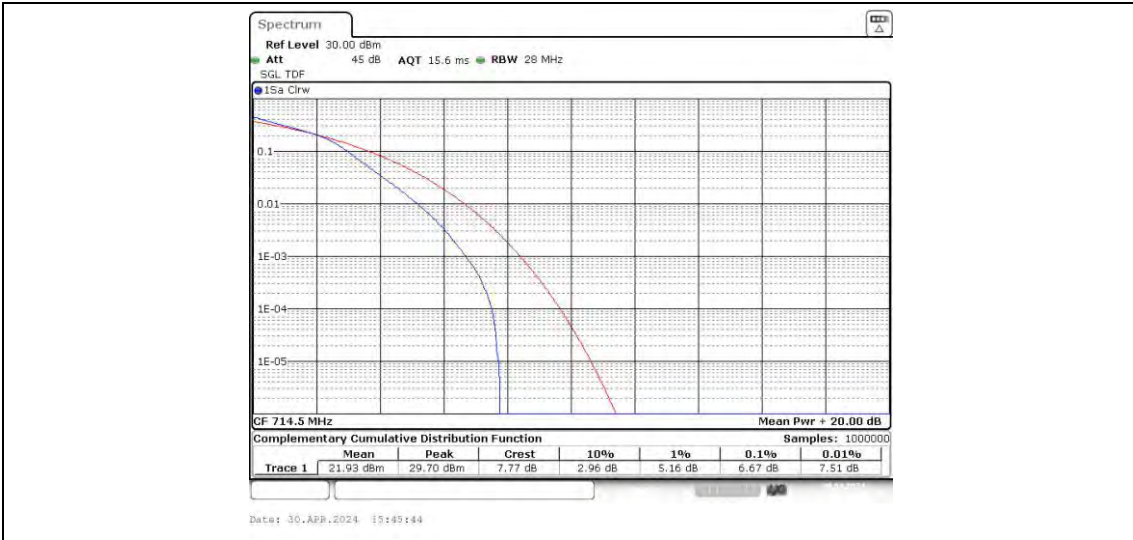

Band12-3MHz-16QAM-23165-15RB#0