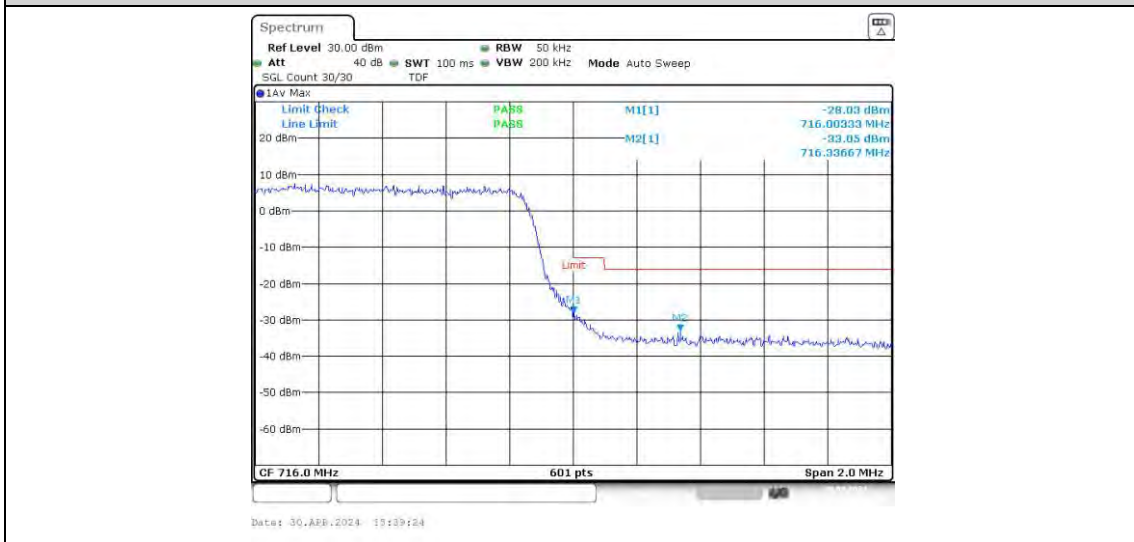

Test Graphs

Band12-1.4MHz-16QAM-23173-6RB#0

Band12-3MHz-QPSK-23025-15RB#0

Band12-3MHz-QPSK-23165-15RB#0

Band12-3MHz-16QAM-23025-15RB#0

Band12-3MHz-16QAM-23165-15RB#0

Band12-5MHz-QPSK-23035-25RB#0

Band12-5MHz-QPSK-23155-25RB#0