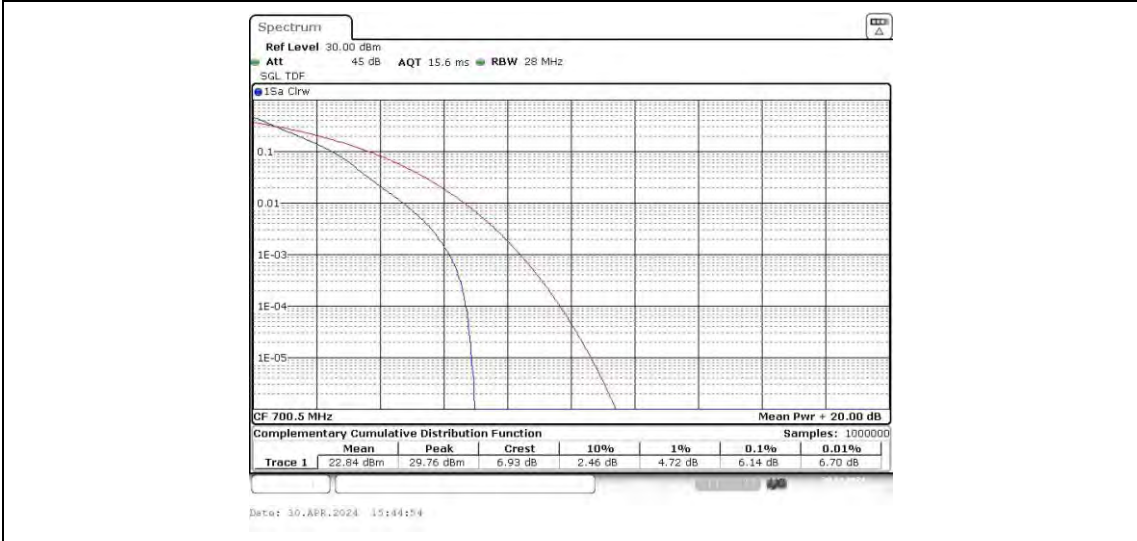

Test Graphs

Band12-1.4MHz-16QAM-23017-6RB#0

Band12-1.4MHz-16QAM-23095-6RB#0

Band12-1.4MHz-16QAM-23173-6RB#0

Band12-3MHz-QPSK-23025-15RB#0

Band12-3MHz-QPSK-23095-15RB#0

Band12-3MHz-QPSK-23165-15RB#0

Band12-3MHz-16QAM-23025-15RB#0