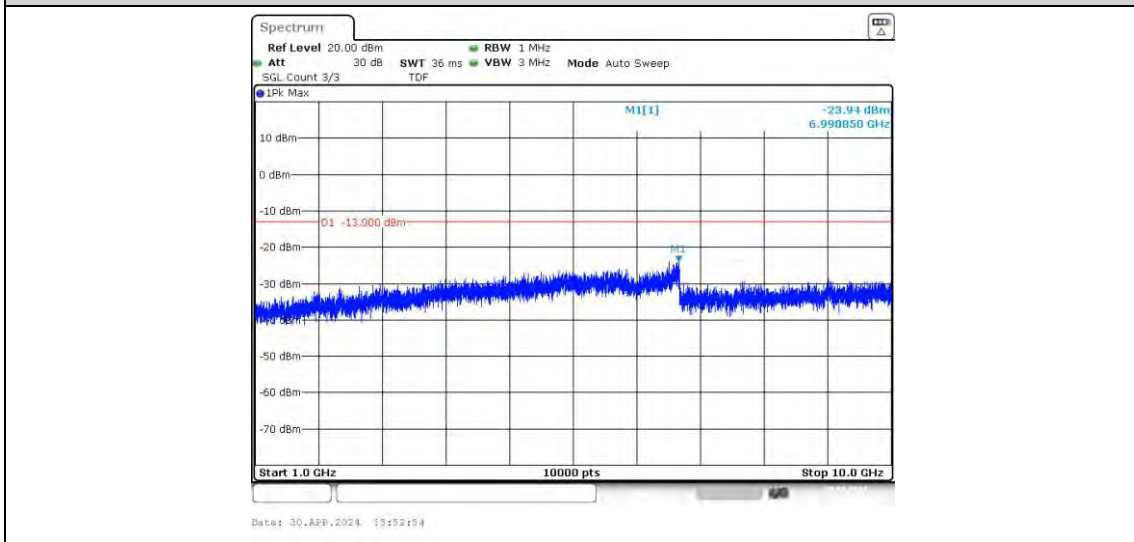

Band12-5MHz-QPSK-23095-25RB#0-Range2:1000~10000MHz

Band12-5MHz-QPSK-23155-25RB#0-Range1:30~1000MHz

Band12-5MHz-QPSK-23155-25RB#0-Range2:1000~10000MHz

Band12-5MHz-16QAM-23035-25RB#0-Range1:30~1000MHz

Band12-5MHz-16QAM-23035-25RB#0-Range2: 1000~10000MHz