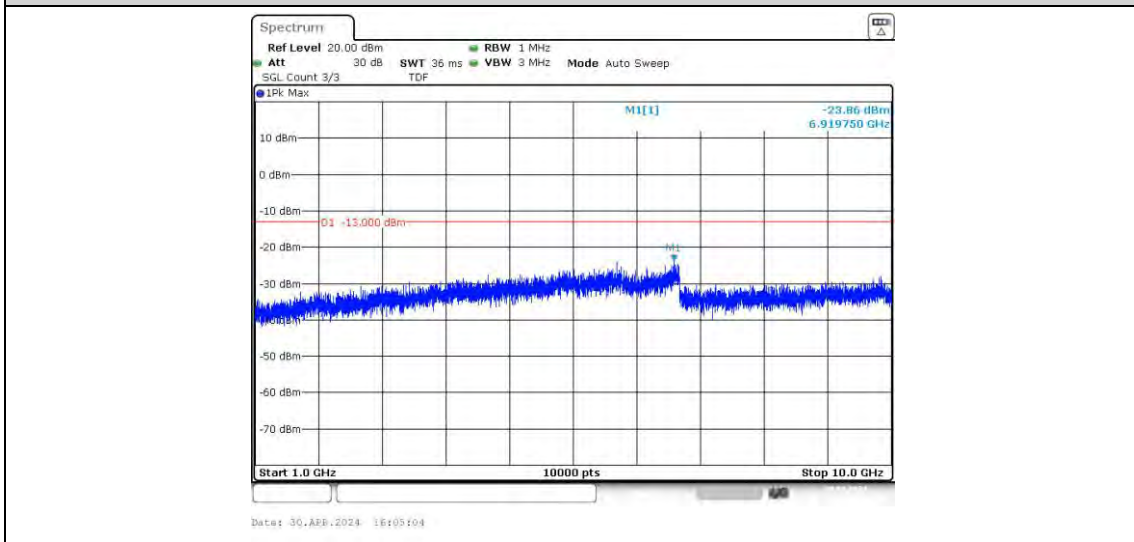

Band12-10MHz-QPSK-23130-50RB#0-Range1:30~1000MHz

Band12-10MHz-QPSK-23130-50RB#0-Range2:1000~10000MHz

Band12-10MHz-16QAM-23060-50RB#0-Range1:30~1000MHz

Band12-10MHz-16QAM-23060-50RB#0-Range2:1000~10000MHz