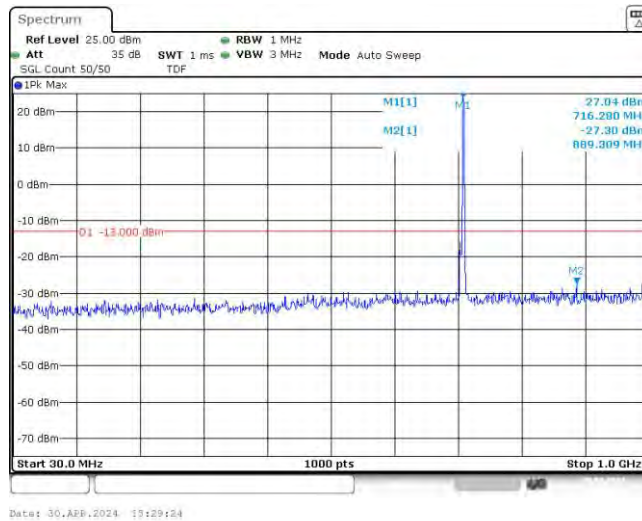

Band12-1.4MHz-QPSK-23173-6RB#0-Range1:30~1000MHz