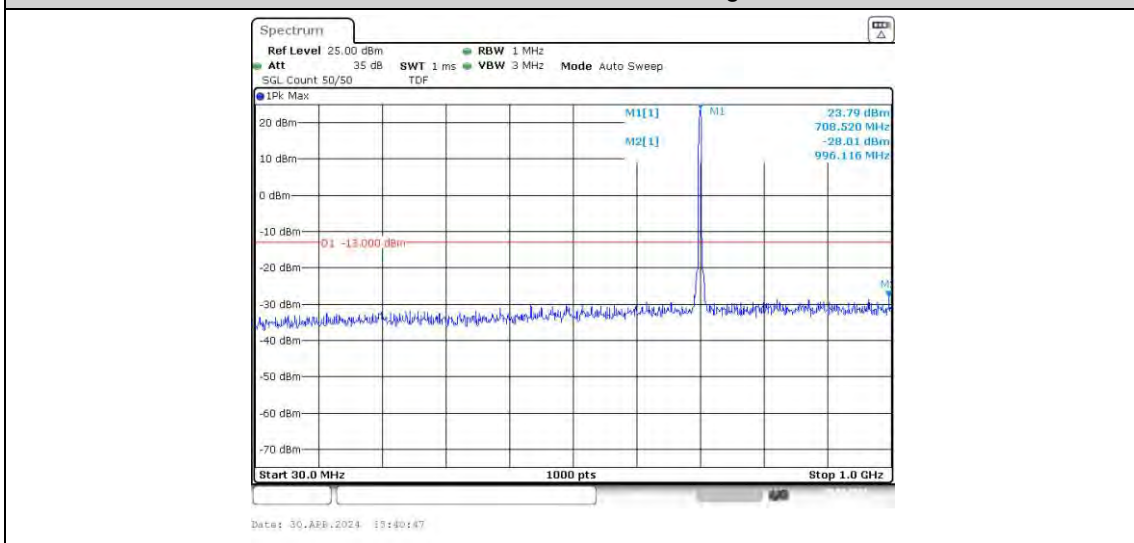

Band12-3MHz-QPSK-23165-15RB#0-Range2:1000~10000MHz

Band12-3MHz-16QAM-23025-15RB#0-Range1:30~1000MHz

Band12-3MHz-16QAM-23025-15RB#0-Range2:1000~10000MHz

Band12-3MHz-16QAM-23095-15RB#0-Range1:30~1000MHz

Band12-3MHz-16QAM-23095-15RB#0-Range2:1000~10000MHz