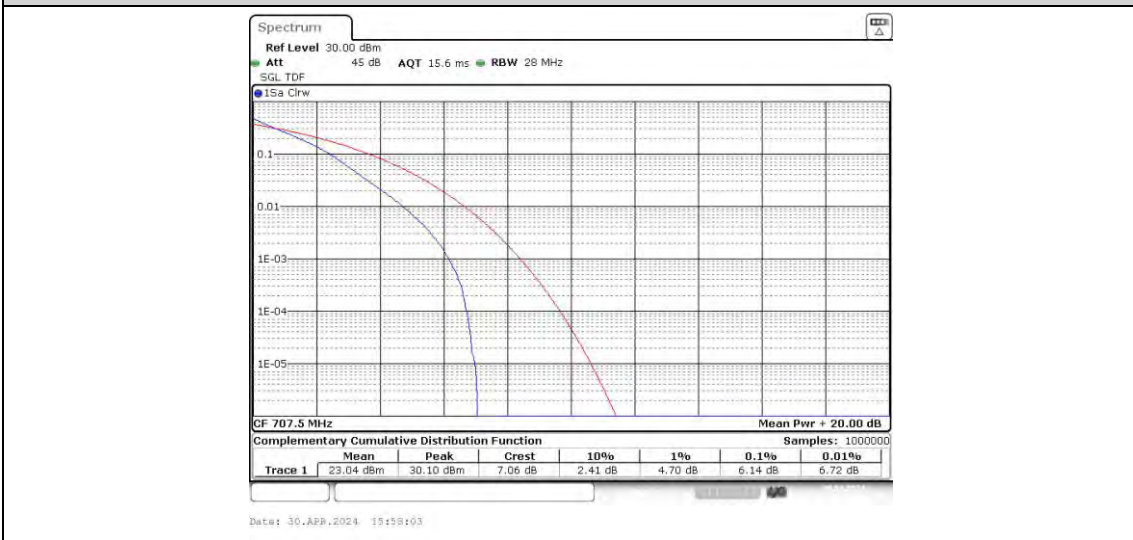

Band12-3MHz-16QAM-23095-15RB#0

Band12-3MHz-16QAM-23165-15RB#0

Band12-5MHz-QPSK-23035-25RB#0

Band12-5MHz-QPSK-23095-25RB#0

Band12-5MHz-QPSK-23155-25RB#0

Band12-5MHz-16QAM-23035-25RB#0

Band12-5MHz-16QAM-23095-25RB#0