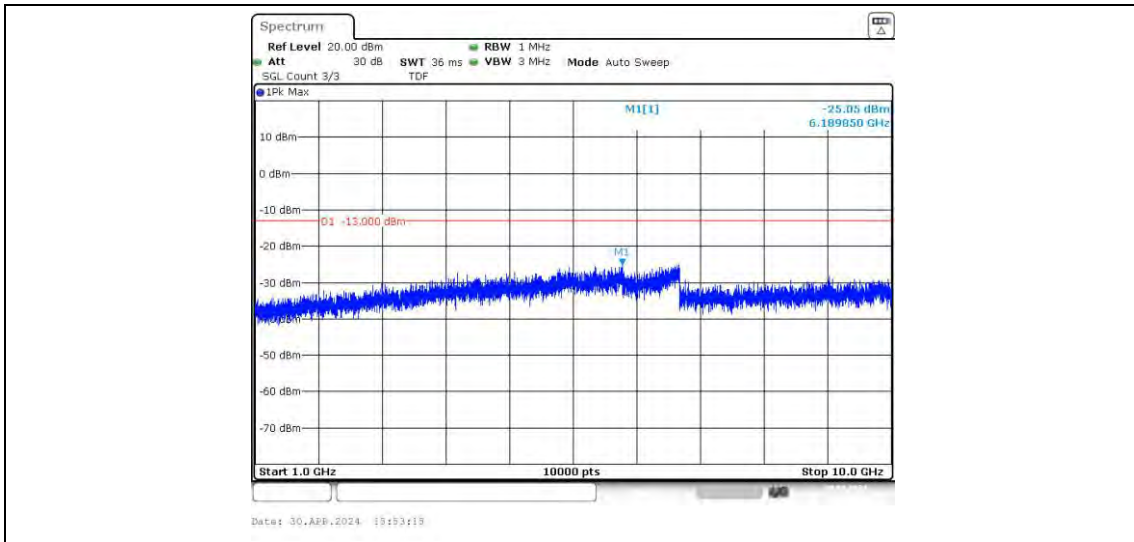

Band12-5MHz-QPSK-23095-25RB#0-Range2:1000~10000MHz