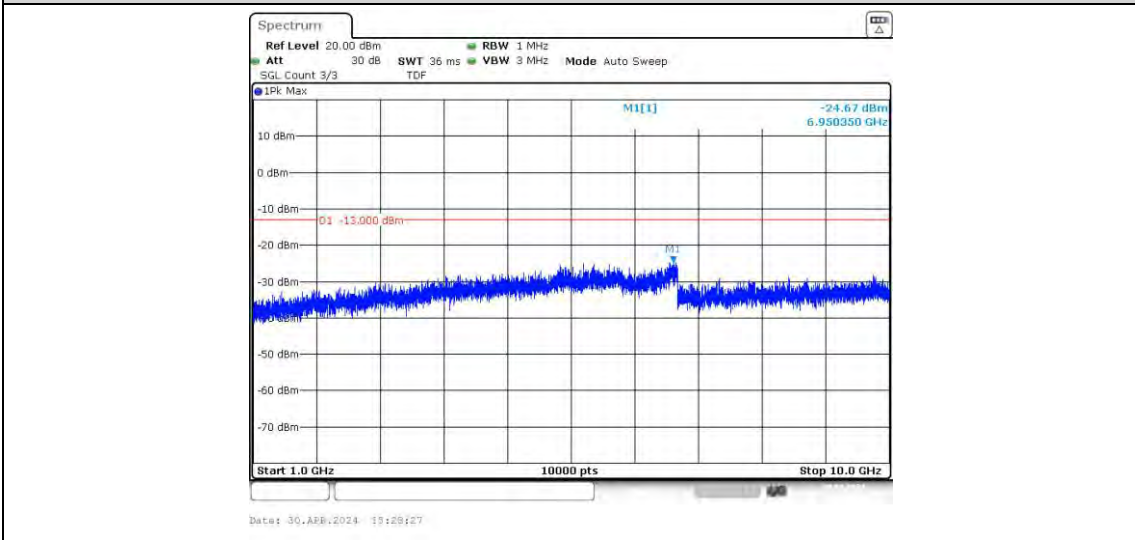

Band12-1.4MHz-16QAM-23017-6RB#0-Range2:1000~10000MHz