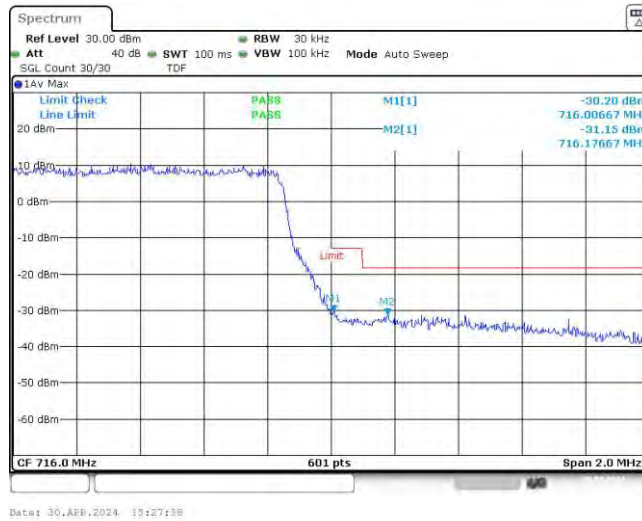

Band12-1.4MHz-16QAM-23173-6RB#0