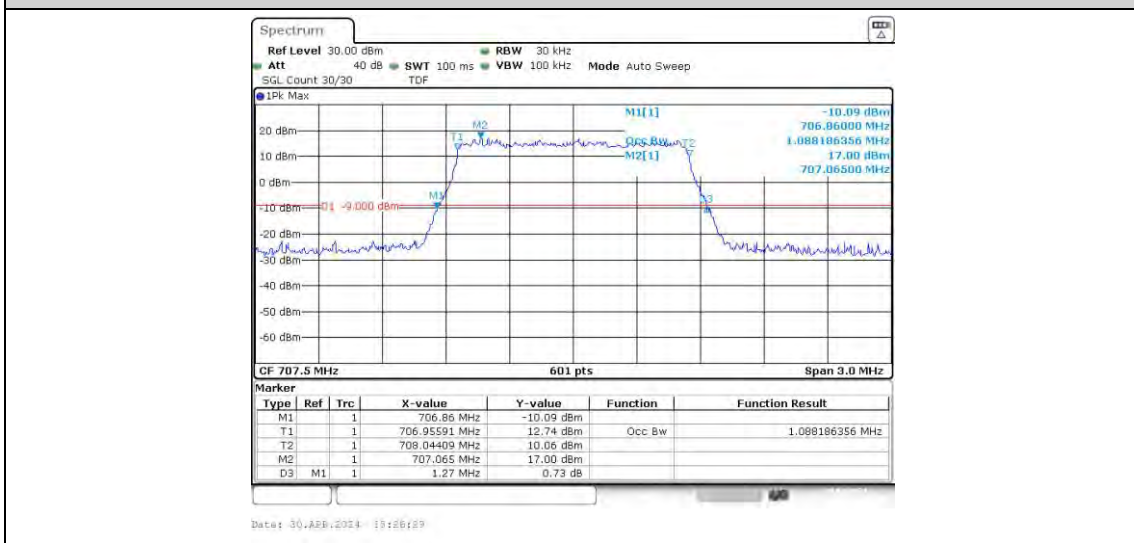

Test Graphs

Band12-1.4MHz-16QAM-23017-6RB#0

Band12-1.4MHz-16QAM-23095-6RB#0

Band12-1.4MHz-16QAM-23173-6RB#0

Band12-3MHz-QPSK-23025-15RB#0

Band12-3MHz-QPSK-23095-15RB#0

Band12-3MHz-QPSK-23165-15RB#0

Band12-3MHz-16QAM-23025-15RB#0