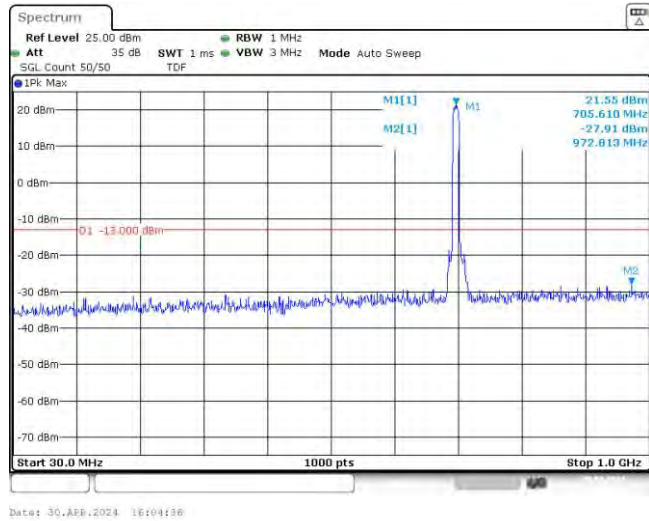

Band12-10MHz-QPSK-23060-50RB#0-Range1:30~1000MHz