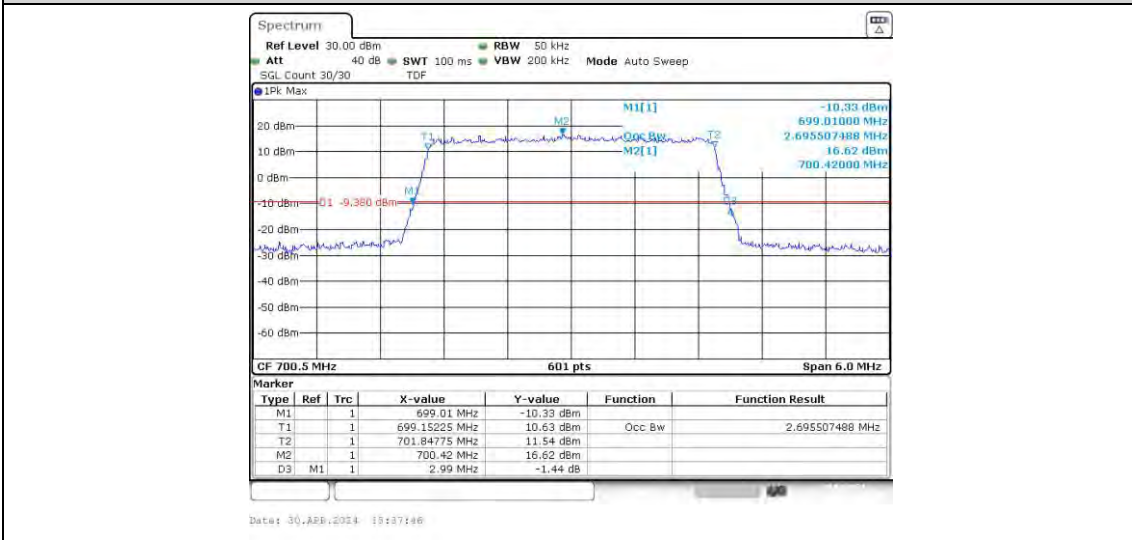

Test Graphs

Band12-1.4MHz-16QAM-23017-6RB#0

Band12-1.4MHz-16QAM-23095-6RB#0

Band12-1.4MHz-16QAM-23173-6RB#0

Band12-3MHz-QPSK-23025-15RB#0

Band12-3MHz-QPSK-23095-15RB#0

Band12-3MHz-QPSK-23165-15RB#0

Band12-3MHz-16QAM-23025-15RB#0