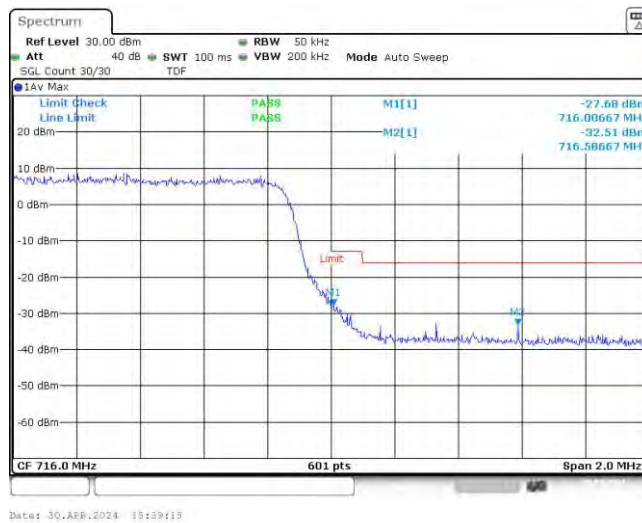

Test Graphs

Band12-1.4MHz-16QAM-23173-6RB#0

Band12-3MHz-QPSK-23025-15RB#0

Band12-3MHz-QPSK-23165-15RB#0

Band12-3MHz-16QAM-23025-15RB#0

Band12-3MHz-16QAM-23165-15RB#0

Band12-5MHz-QPSK-23035-25RB#0

Band12-5MHz-QPSK-23155-25RB#0