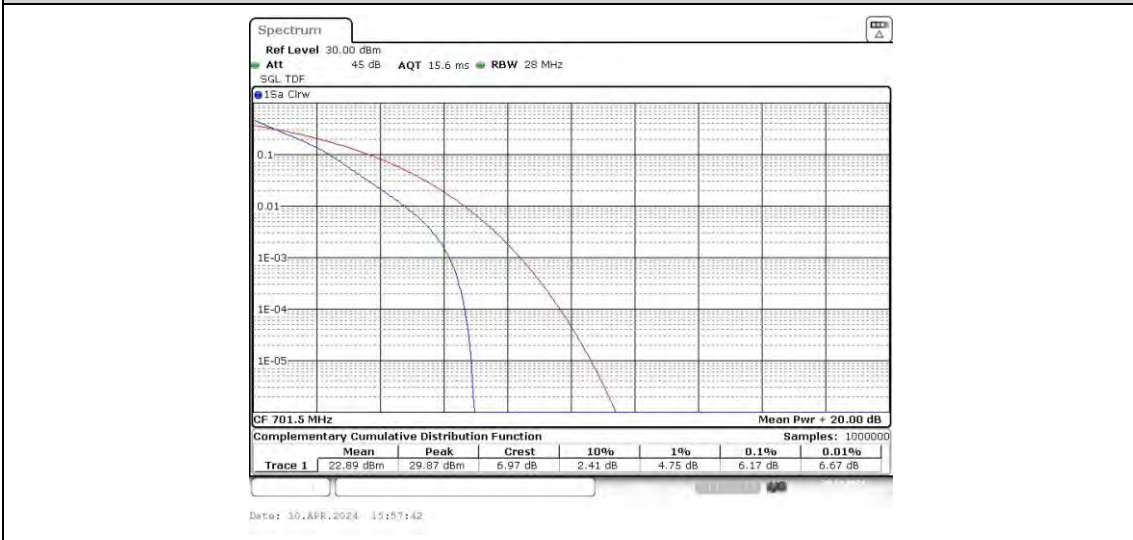

Band12-5MHz-QPSK-23035-25RB#0