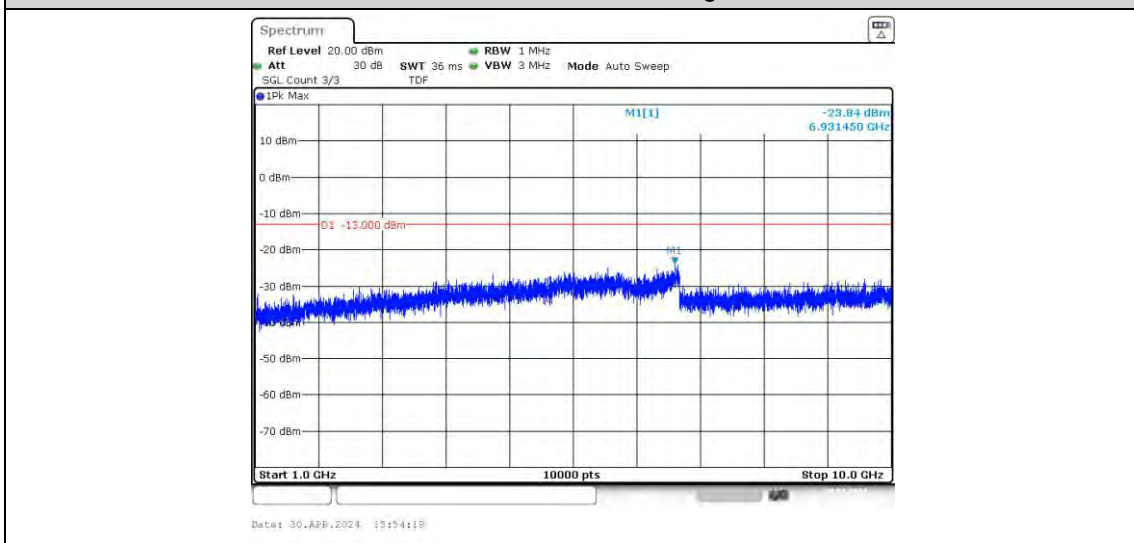

Band12-5MHz-16QAM-23095-25RB#0-Range1: 30~1000MHz

Band12-5MHz-16QAM-23095-25RB#0-Range2: 1000~10000MHz

Band12-5MHz-16QAM-23155-25RB#0-Range1:30~1000MHz

Band12-5MHz-16QAM-23155-25RB#0-Range2:1000~10000MHz