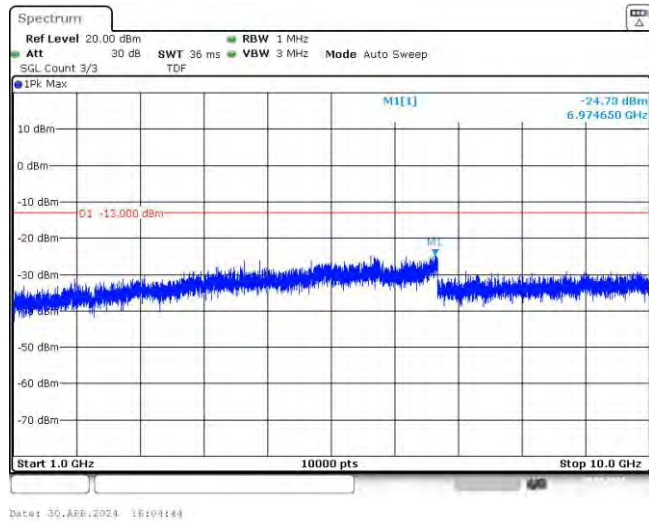

Band12-10MHz-QPSK-23060-50RB#0-Range2: 1000~10000MHz