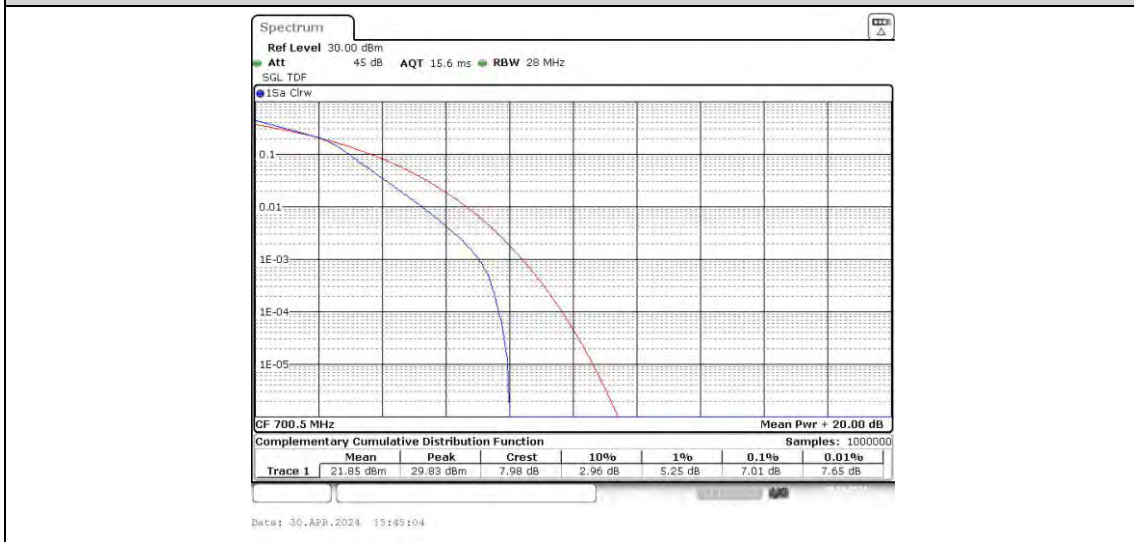

Test Graphs

Band12-1.4MHz-16QAM-23017-6RB#0

Band12-1.4MHz-16QAM-23095-6RB#0

Band12-1.4MHz-16QAM-23173-6RB#0

Band12-3MHz-QPSK-23025-15RB#0

Band12-3MHz-QPSK-23095-15RB#0

Band12-3MHz-QPSK-23165-15RB#0

Band12-3MHz-16QAM-23025-15RB#0