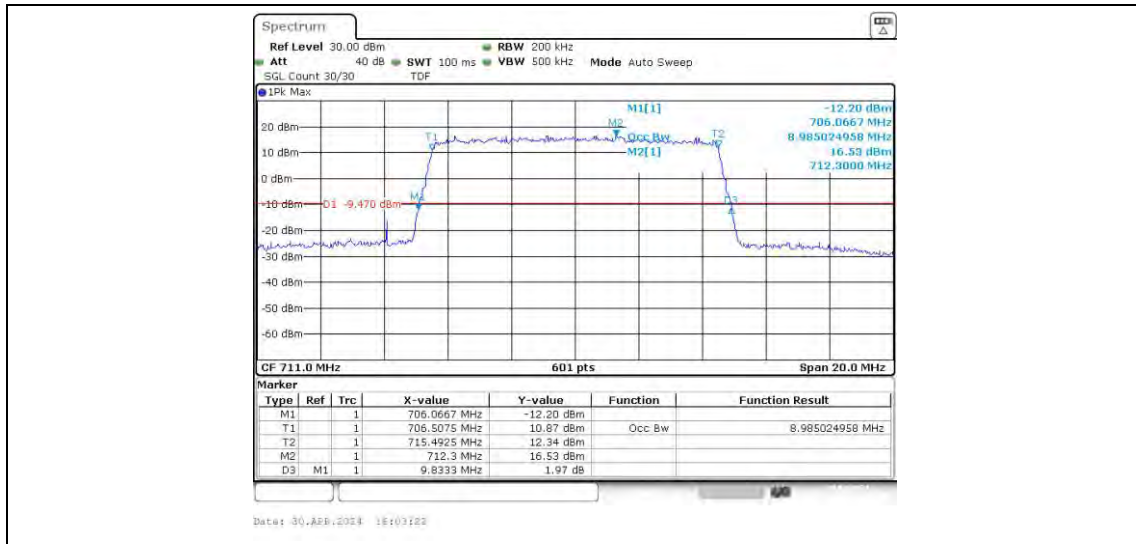

Band12-3MHz-16QAM-23095-15RB#0

Band12-3MHz-16QAM-23165-15RB#0

Band12-5MHz-QPSK-23155-25RB#0

Band12-10MHz-16QAM-23060-50RB#0

Band12-10MHz-16QAM-23095-50RB#0

Band12-10MHz-16QAM-23130-50RB#0

Appendix D: Band Edge