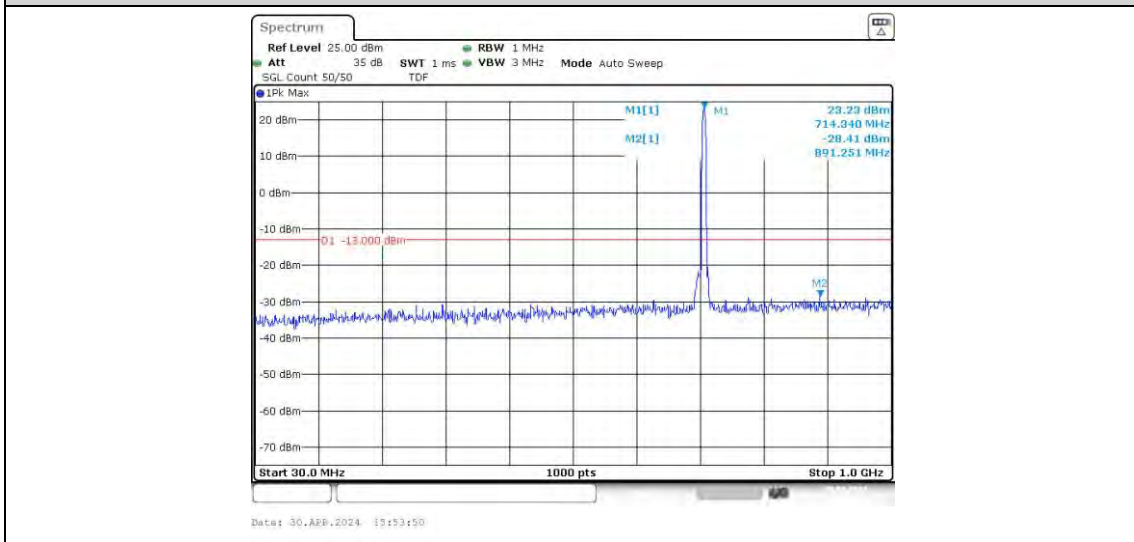

Band12-5MHz-QPSK-23155-25RB#0-Range1:30~1000MHz