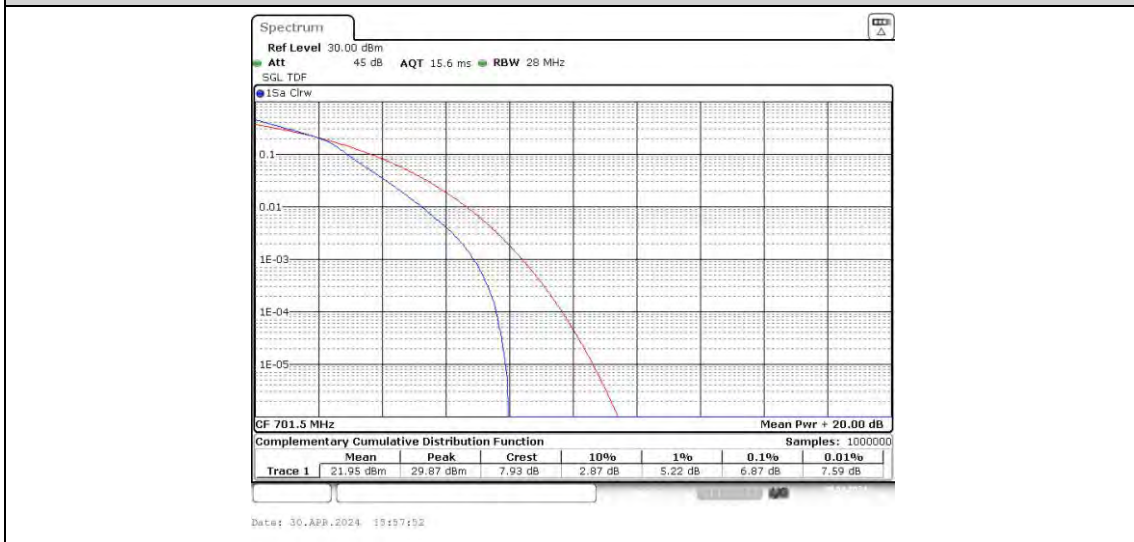

Band12-3MHz-16QAM-23095-15RB#0

Band12-3MHz-16QAM-23165-15RB#0

Band12-5MHz-QPSK-23035-25RB#0

Band12-5MHz-QPSK-23095-25RB#0

Band12-5MHz-QPSK-23155-25RB#0

Band12-5MHz-16QAM-23035-25RB#0

Band12-5MHz-16QAM-23095-25RB#0