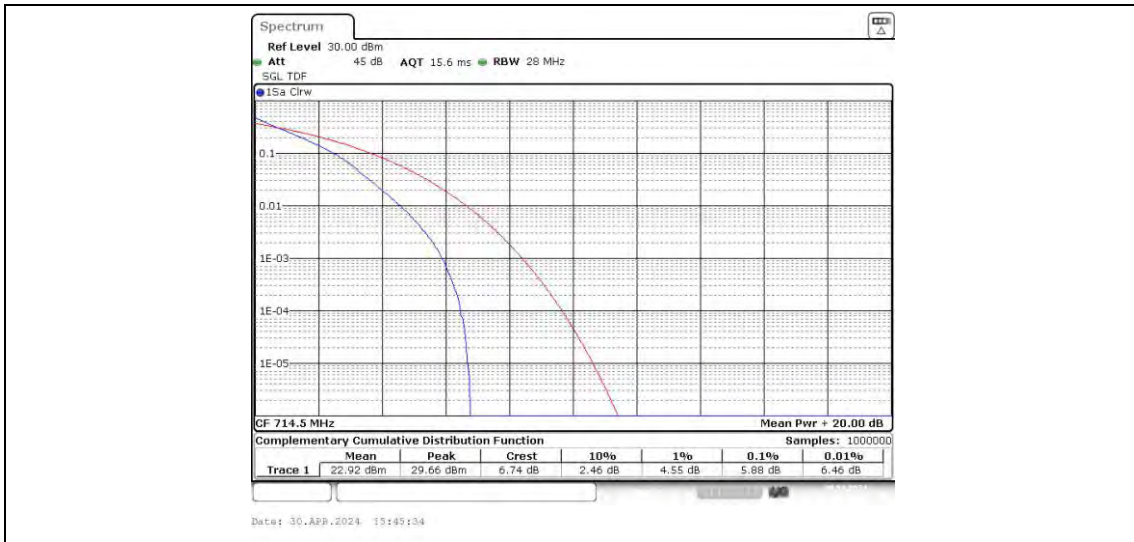

Test Graphs

Band12-1.4MHz-16QAM-23017-6RB#0

Band12-1.4MHz-16QAM-23095-6RB#0

Band12-1.4MHz-16QAM-23173-6RB#0

Band12-3MHz-QPSK-23025-15RB#0

Band12-3MHz-QPSK-23095-15RB#0

Band12-3MHz-QPSK-23165-15RB#0

Band12-3MHz-16QAM-23025-15RB#0