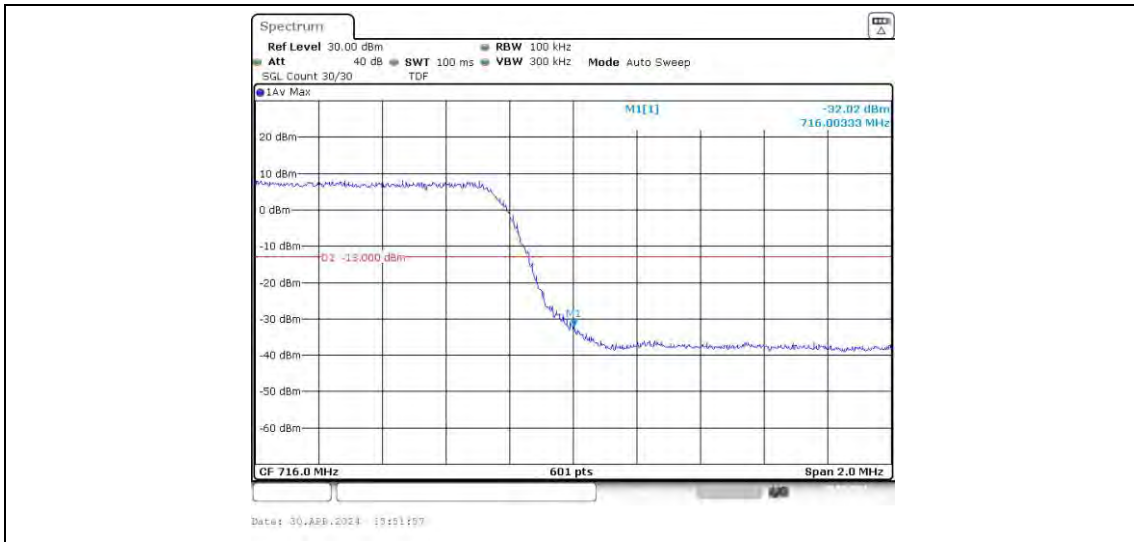

Test Graphs

Band12-1.4MHz-16QAM-23173-6RB#0

Band12-3MHz-QPSK-23025-15RB#0

Band12-3MHz-QPSK-23165-15RB#0

Band12-3MHz-16QAM-23025-15RB#0

Band12-3MHz-16QAM-23165-15RB#0

Band12-5MHz-QPSK-23035-25RB#0

Band12-5MHz-QPSK-23155-25RB#0