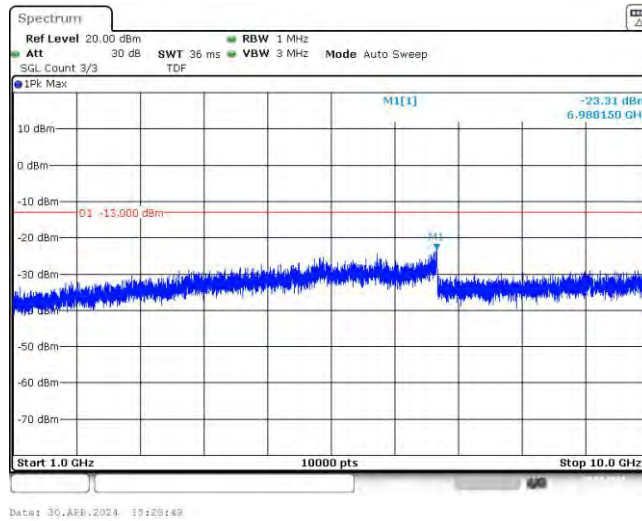

Test Graphs

Band12-1.4MHz-QPSK-23017-6RB#0-Range1:30~1000MHz

Band12-1.4MHz-QPSK-23017-6RB#0-Range2:1000~10000MHz

Band12-1.4MHz-QPSK-23095-6RB#0-Range1:30~1000MHz

Band12-1.4MHz-QPSK-23095-6RB#0-Range2:1000~10000MHz