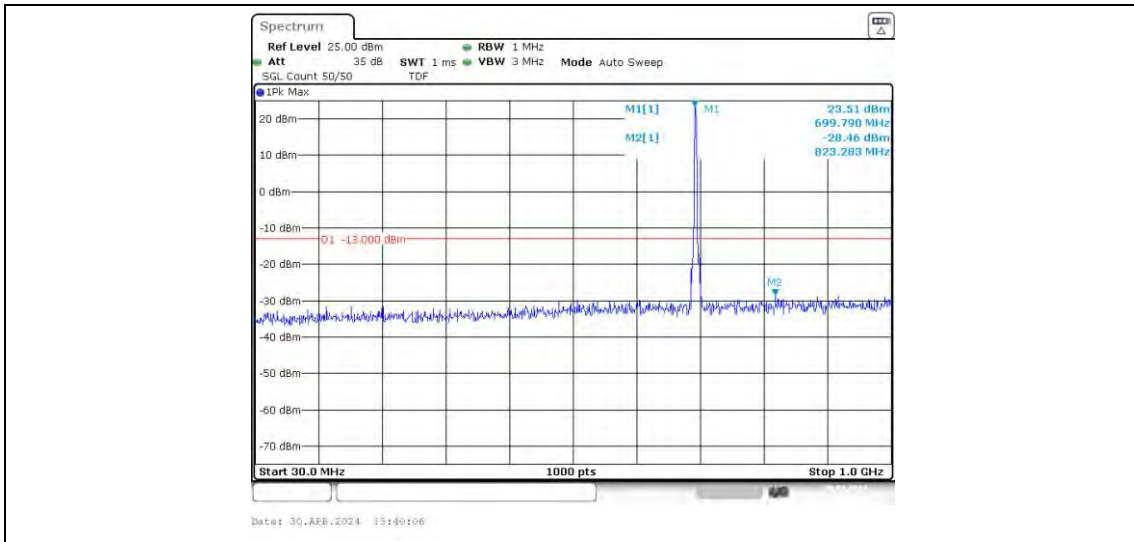

Band12-3MHz-16QAM-23025-15RB#0-Range1:30~1000MHz