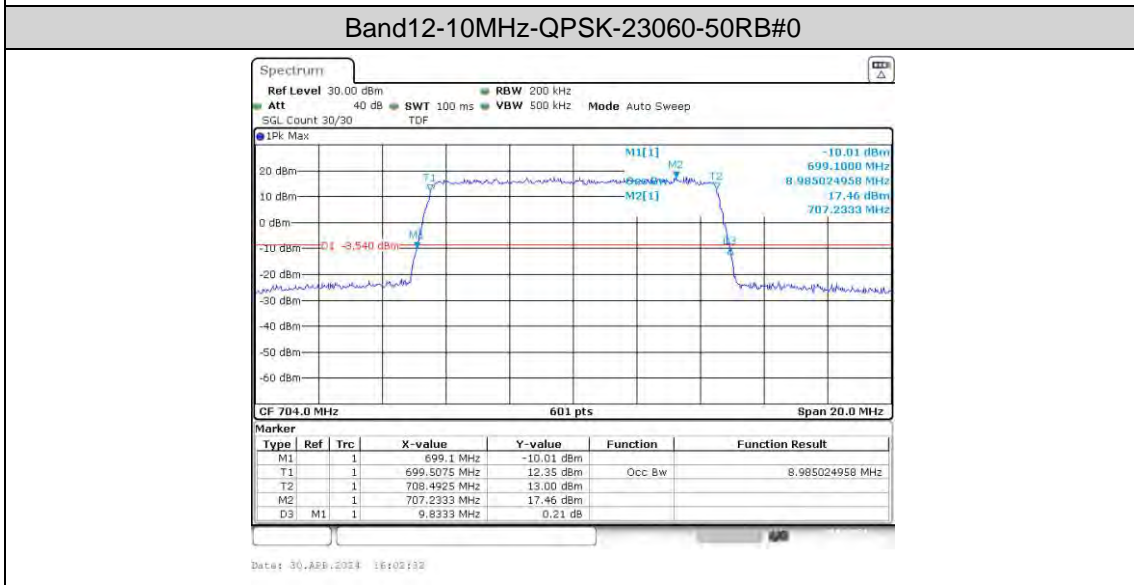

Band12-3MHz-16QAM-23095-15RB#0

Band12-3MHz-16QAM-23165-15RB#0

Band12-5MHz-QPSK-23155-25RB#0

Band12-10MHz-16QAM-23060-50RB#0

Band12-10MHz-16QAM-23095-50RB#0

Band12-10MHz-16QAM-23130-50RB#0

Appendix D: Band Edge