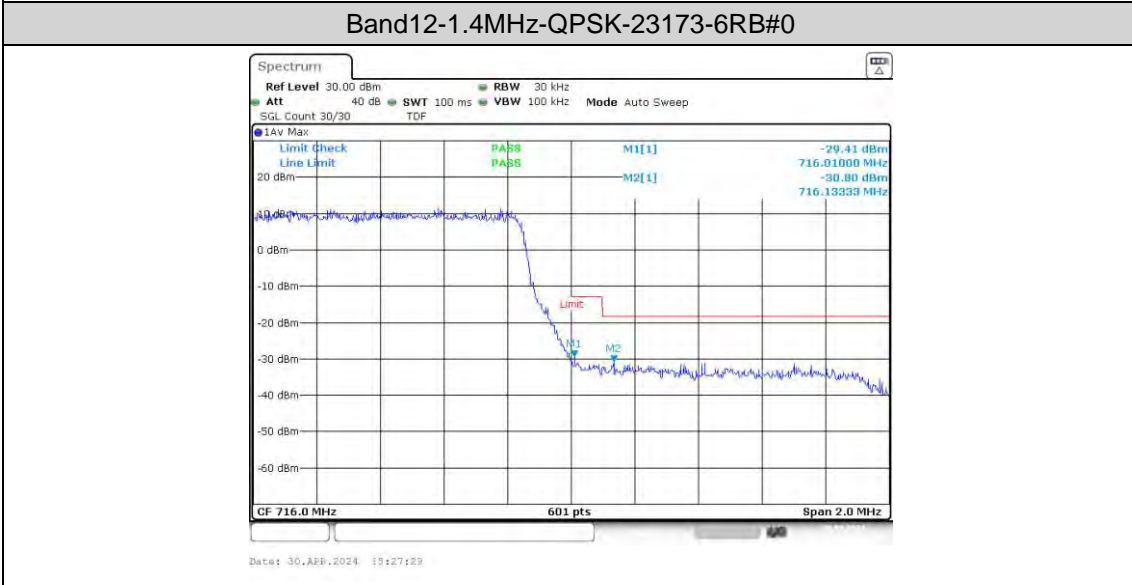

Test Graphs