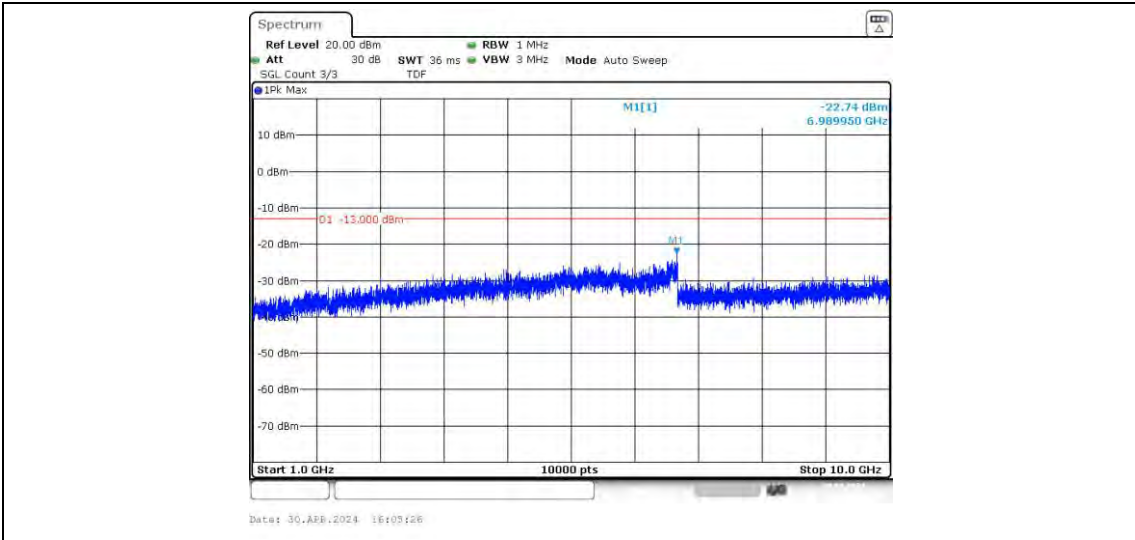

Band12-10MHz-QPSK-23060-50RB#0-Range1:30~1000MHz

Band12-10MHz-QPSK-23060-50RB#0-Range2: 1000~10000MHz

Band12-10MHz-QPSK-23095-50RB#0-Range1: 30~1000MHz

Band12-10MHz-QPSK-23095-50RB#0-Range2: 1000~10000MHz