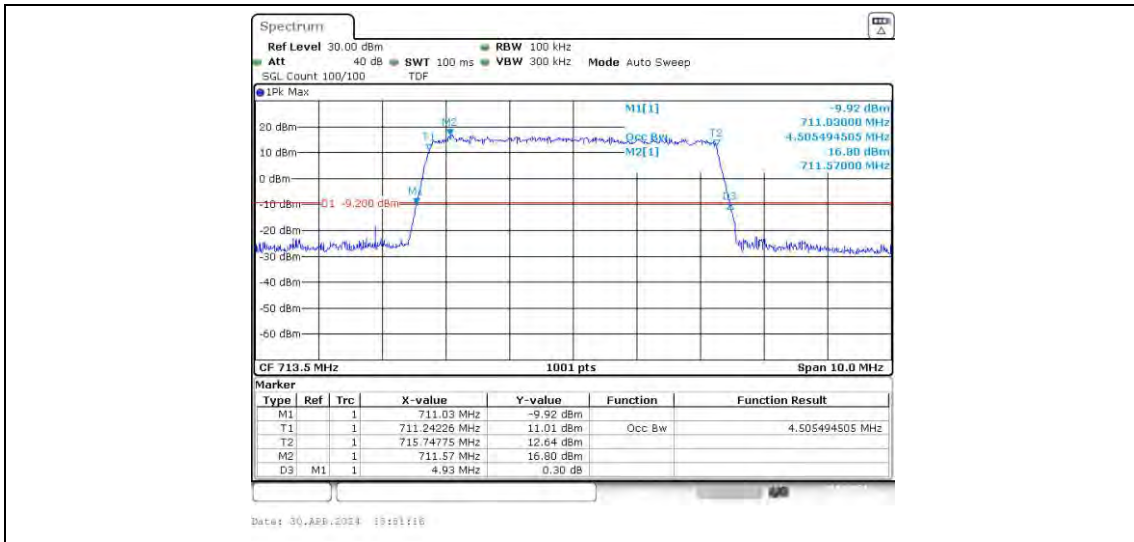

Band12-3MHz-16QAM-23095-15RB#0

Band12-3MHz-16QAM-23165-15RB#0

Band12-5MHz-QPSK-23155-25RB#0

Band12-10MHz-16QAM-23060-50RB#0

Band12-10MHz-16QAM-23095-50RB#0

Band12-10MHz-16QAM-23130-50RB#0

Appendix D: Band Edge