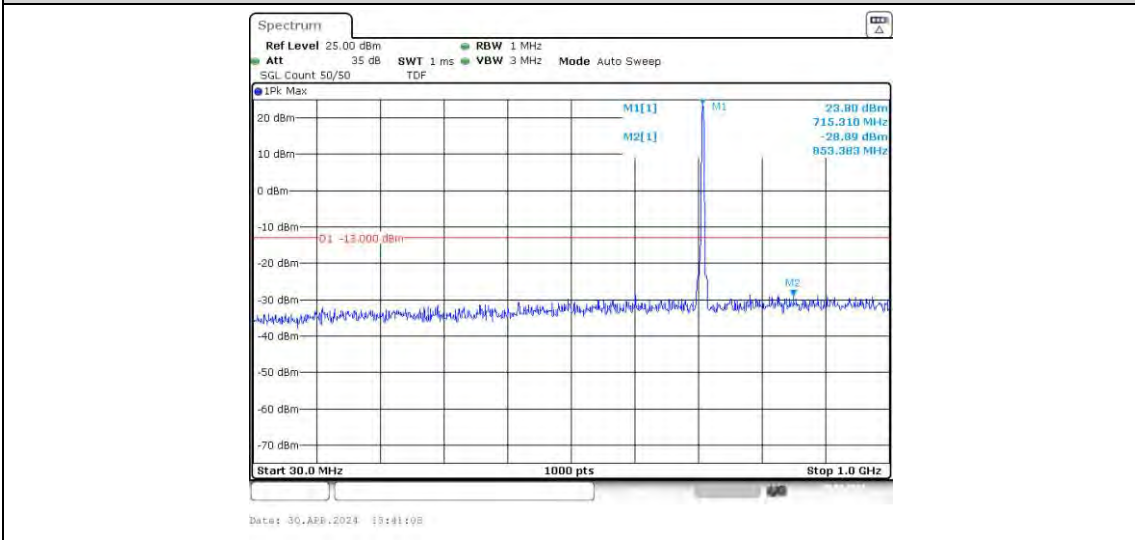

Band12-3MHz-QPSK-23025-15RB#0-Range1:30~1000MHz

Band12-3MHz-QPSK-23025-15RB#0-Range2:1000~10000MHz

Band12-3MHz-QPSK-23095-15RB#0-Range1:30~1000MHz

Band12-3MHz-QPSK-23095-15RB#0-Range2:1000~10000MHz

Band12-3MHz-QPSK-23165-15RB#0-Range1:30~1000MHz