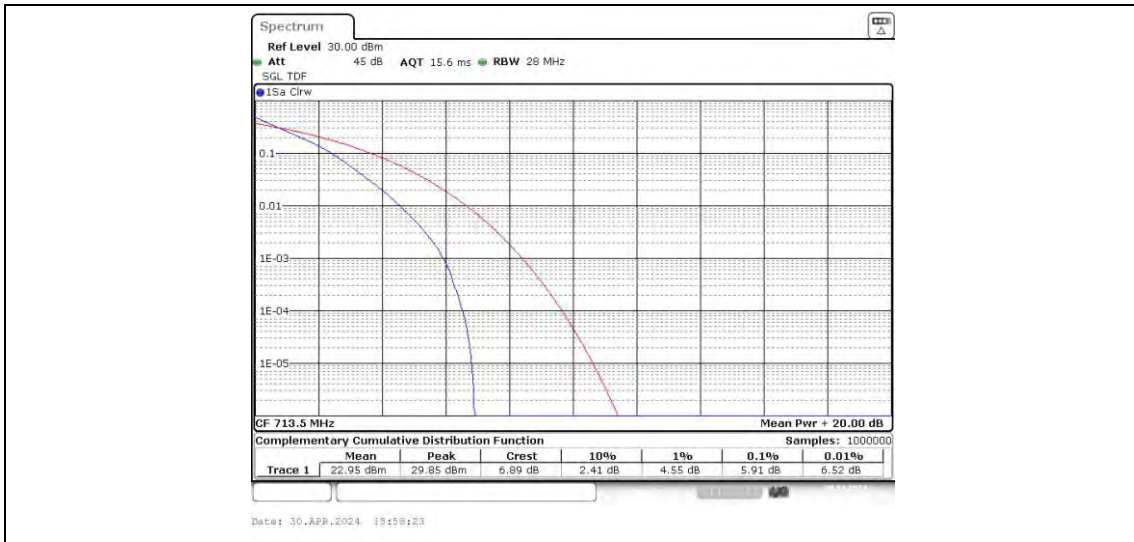

Band12-3MHz-16QAM-23095-15RB#0

Band12-3MHz-16QAM-23165-15RB#0

Band12-5MHz-QPSK-23035-25RB#0

Band12-5MHz-QPSK-23095-25RB#0

Band12-5MHz-QPSK-23155-25RB#0

Band12-5MHz-16QAM-23035-25RB#0

Band12-5MHz-16QAM-23095-25RB#0