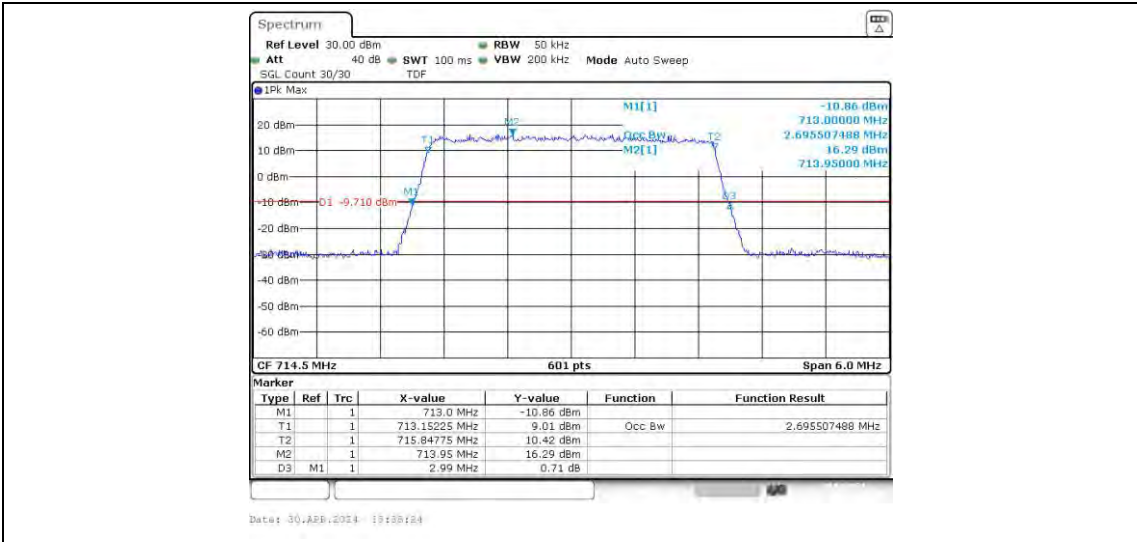

Test Graphs

Band12-1.4MHz-16QAM-23017-6RB#0

Band12-1.4MHz-16QAM-23095-6RB#0

Band12-1.4MHz-16QAM-23173-6RB#0

Band12-3MHz-QPSK-23025-15RB#0

Band12-3MHz-QPSK-23095-15RB#0

Band12-3MHz-QPSK-23165-15RB#0

Band12-3MHz-16QAM-23025-15RB#0