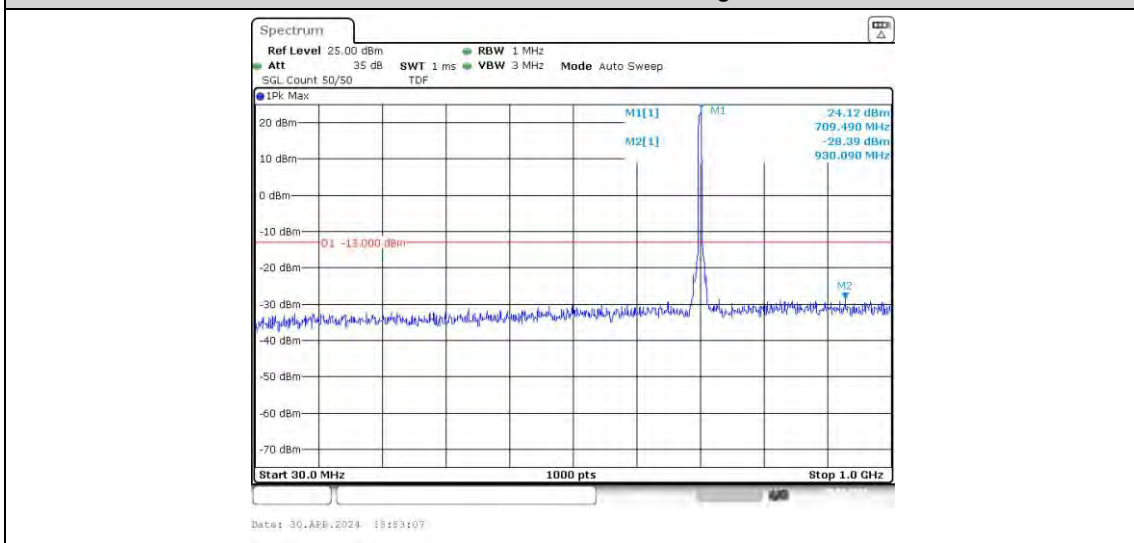

Band12-3MHz-16QAM-23165-15RB#0-Range1:30~1000MHz

Band12-3MHz-16QAM-23165-15RB#0-Range2:1000~10000MHz

Band12-5MHz-QPSK-23035-25RB#0-Range1:30~1000MHz

Band12-5MHz-QPSK-23035-25RB#0-Range2:1000~10000MHz

Band12-5MHz-QPSK-23095-25RB#0-Range1:30~1000MHz