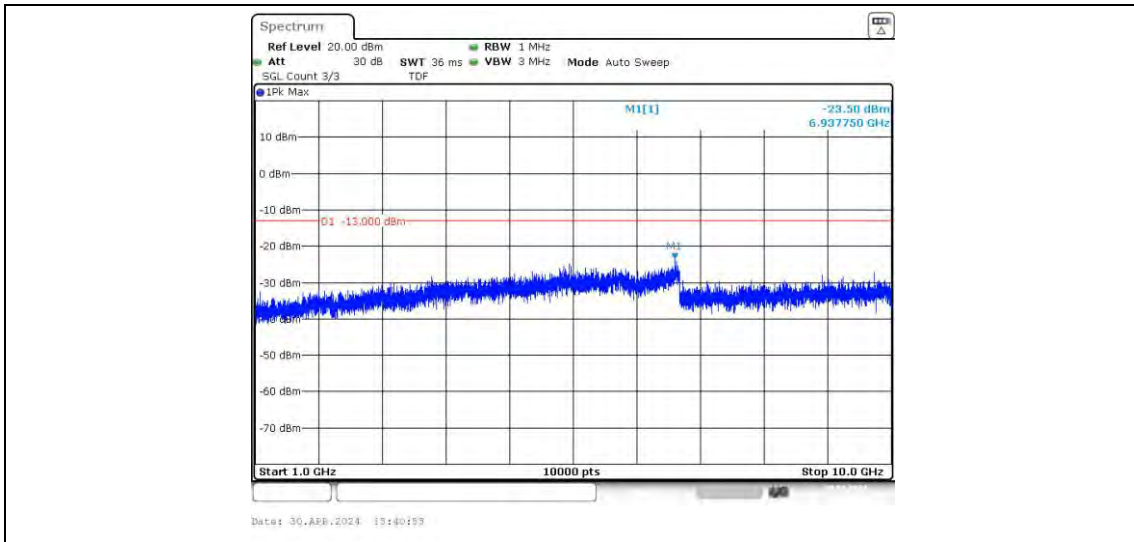

Band12-3MHz-QPSK-23165-15RB#0-Range2:1000~10000MHz

Band12-3MHz-16QAM-23025-15RB#0-Range1:30~1000MHz

Band12-3MHz-16QAM-23025-15RB#0-Range2:1000~10000MHz

Band12-3MHz-16QAM-23095-15RB#0-Range1:30~1000MHz

Band12-3MHz-16QAM-23095-15RB#0-Range2:1000~10000MHz