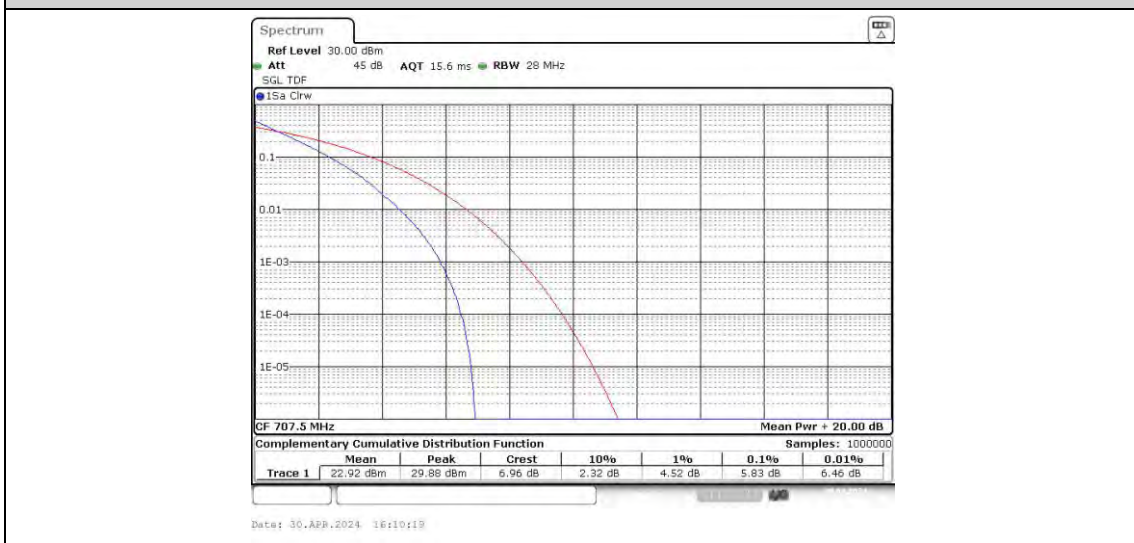

Band12-10MHz-QPSK-23095-50RB#0