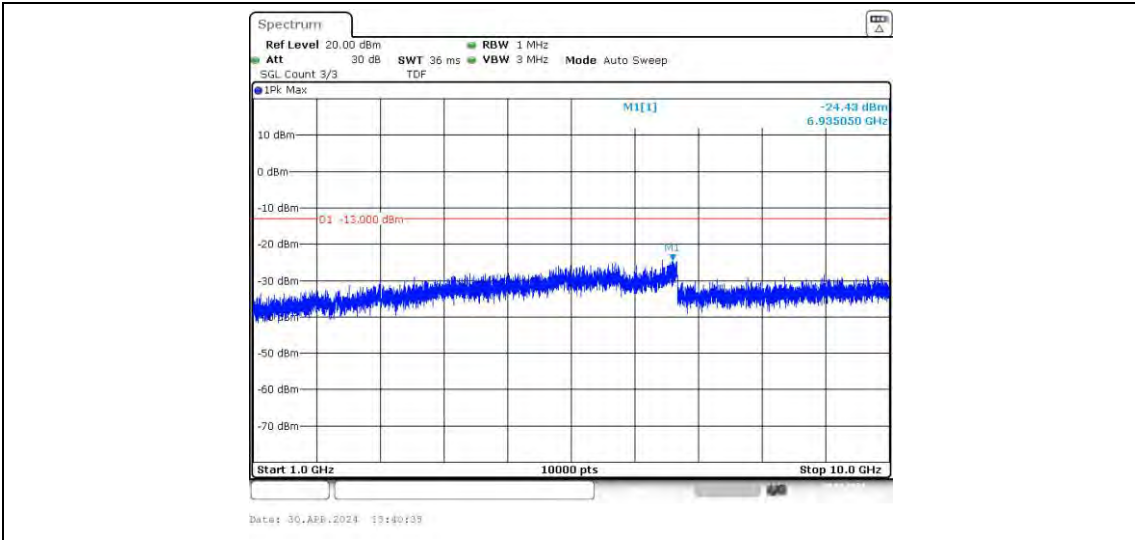

Band12-3MHz-QPSK-23025-15RB#0-Range1:30~1000MHz

Band12-3MHz-QPSK-23025-15RB#0-Range2:1000~10000MHz

Band12-3MHz-QPSK-23095-15RB#0-Range1:30~1000MHz

Band12-3MHz-QPSK-23095-15RB#0-Range2:1000~10000MHz

Band12-3MHz-QPSK-23165-15RB#0-Range1:30~1000MHz