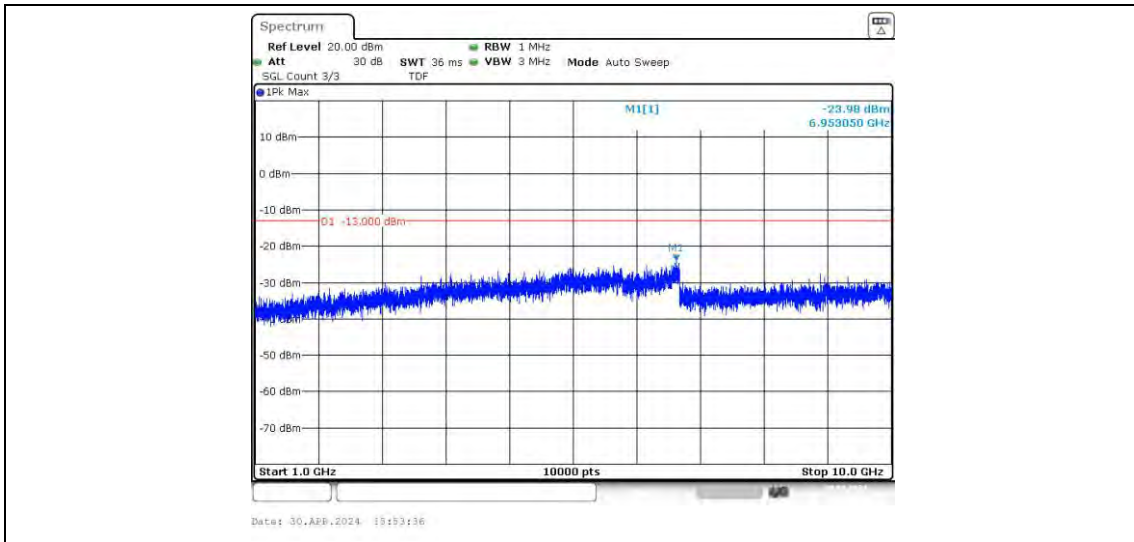

Band12-5MHz-16QAM-23095-25RB#0-Range2: 1000~10000MHz