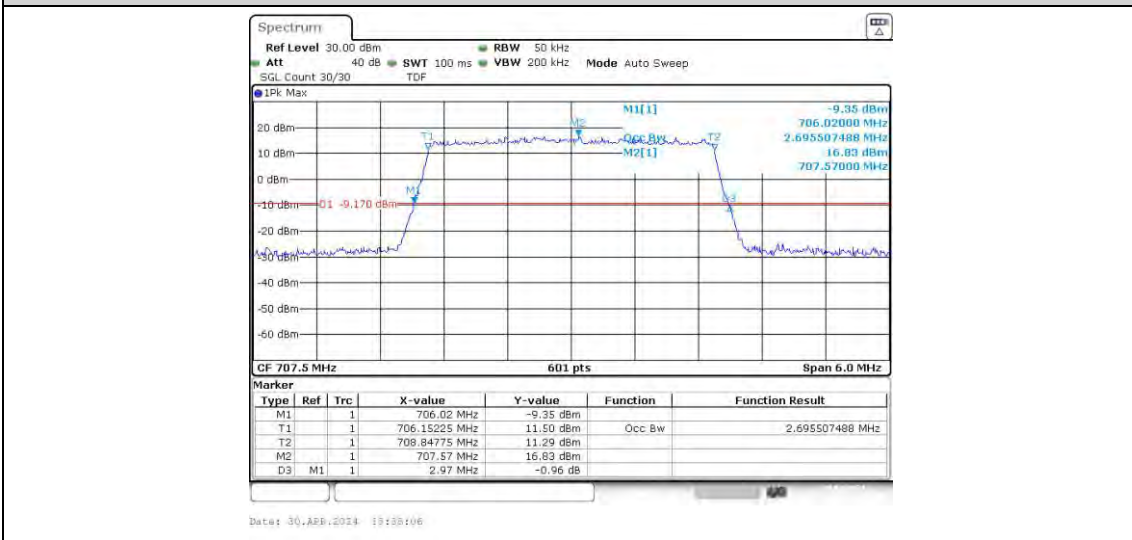

Test Graphs

Band12-1.4MHz-16QAM-23017-6RB#0

Band12-1.4MHz-16QAM-23095-6RB#0

Band12-1.4MHz-16QAM-23173-6RB#0

Band12-3MHz-QPSK-23025-15RB#0

Band12-3MHz-QPSK-23095-15RB#0

Band12-3MHz-QPSK-23165-15RB#0

Band12-3MHz-16QAM-23025-15RB#0