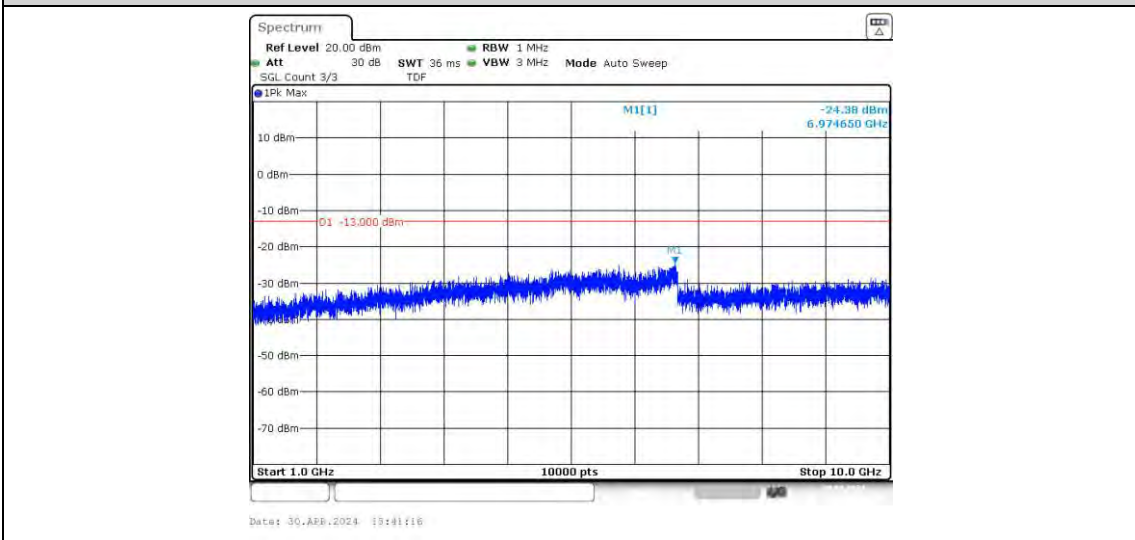

Band12-3MHz-QPSK-23165-15RB#0-Range2:1000~10000MHz