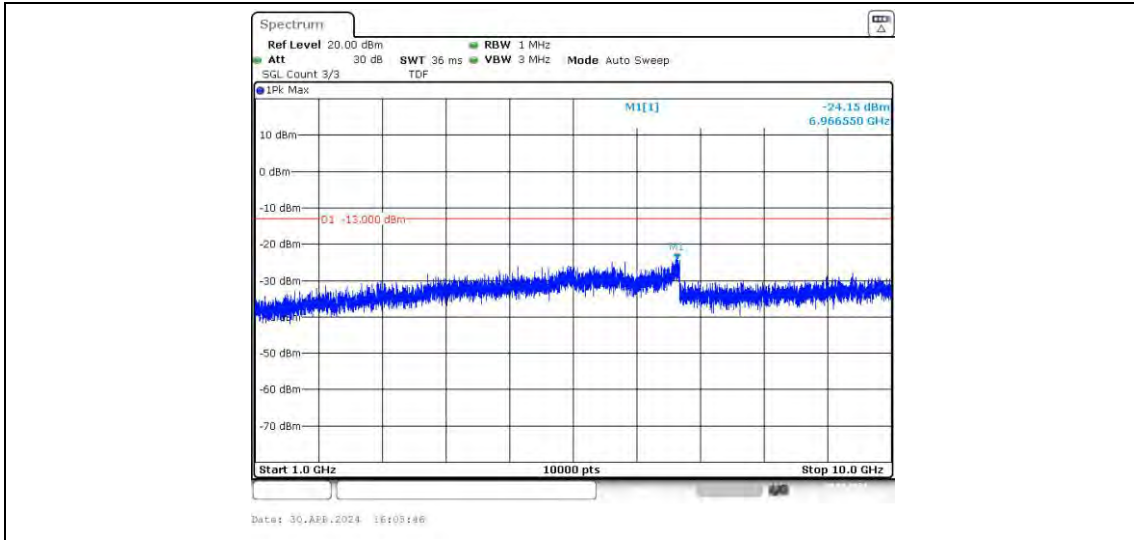

Band12-10MHz-16QAM-23095-50RB#0-Range2:1000~10000MHz