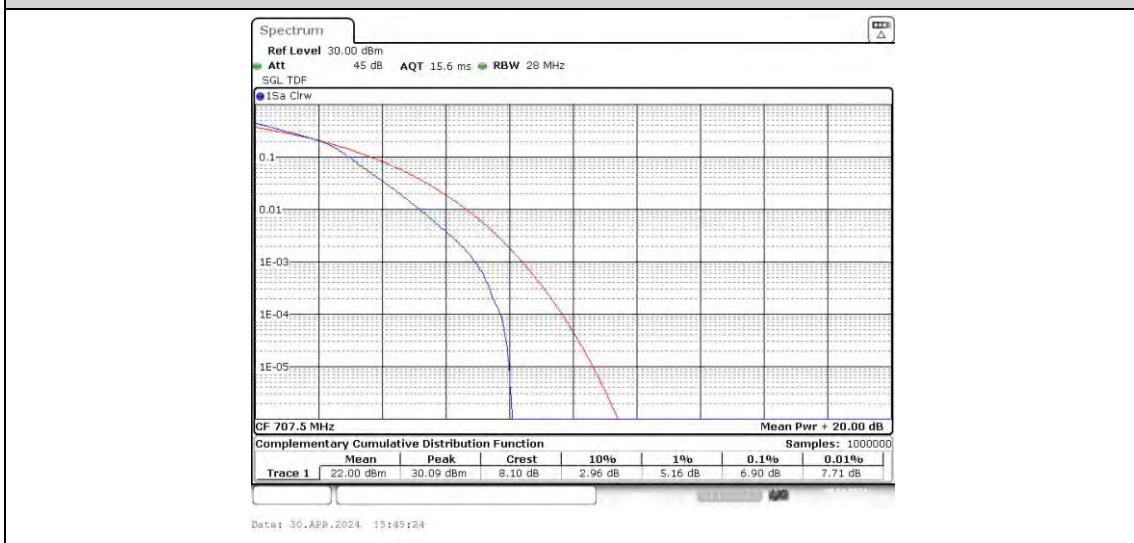

Band12-3MHz-16QAM-23095-15RB#0