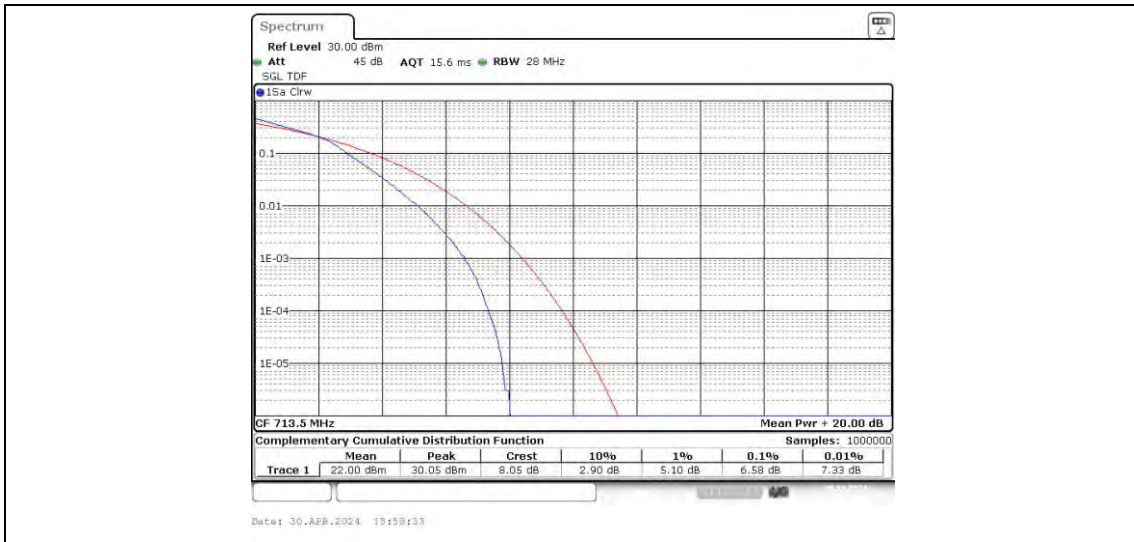

Band12-5MHz-16QAM-23155-25RB#0