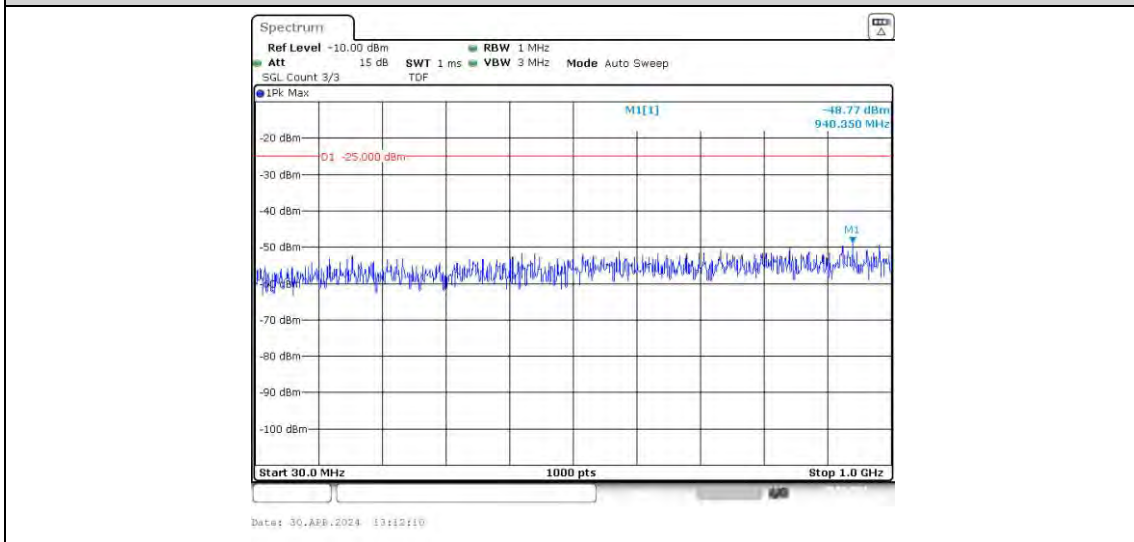

Band7-5MHz-16QAM-21100-25RB#0-Range3:3000~26500MHz

Band7-5MHz-16QAM-21425-25RB#0-Range1:30~1000MHz

Band7-5MHz-16QAM-21425-25RB#0-Range2:1000~3000MHz

Band7-5MHz-16QAM-21425-25RB#0-Range3:3000~26500MHz

Band7-10MHz-QPSK-20800-50RB#0-Range1:30~1000MHz