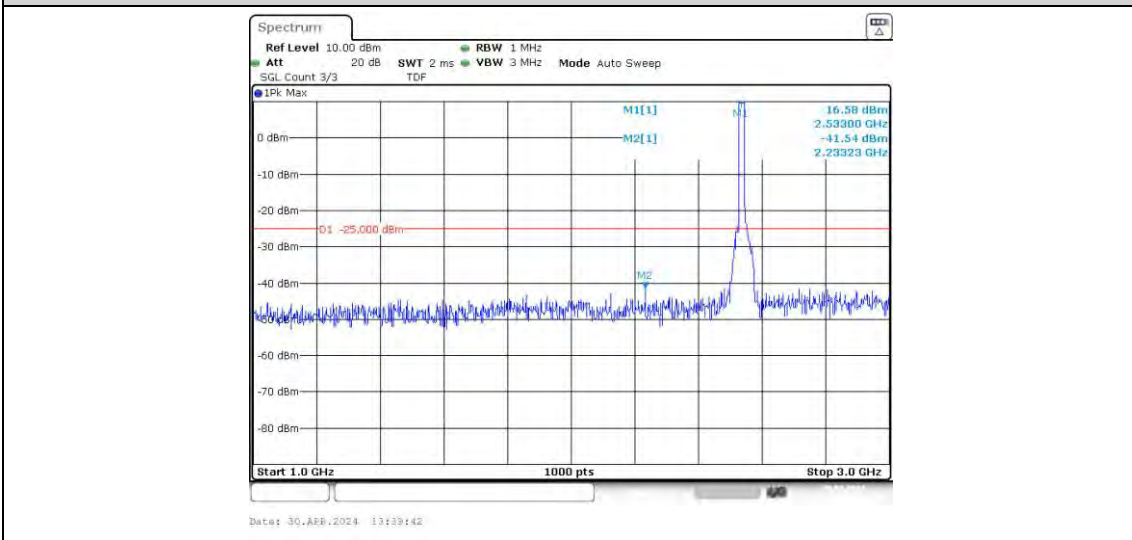

Band7-20MHz-16QAM-21100-100RB#0-Range2:1000~3000MHz