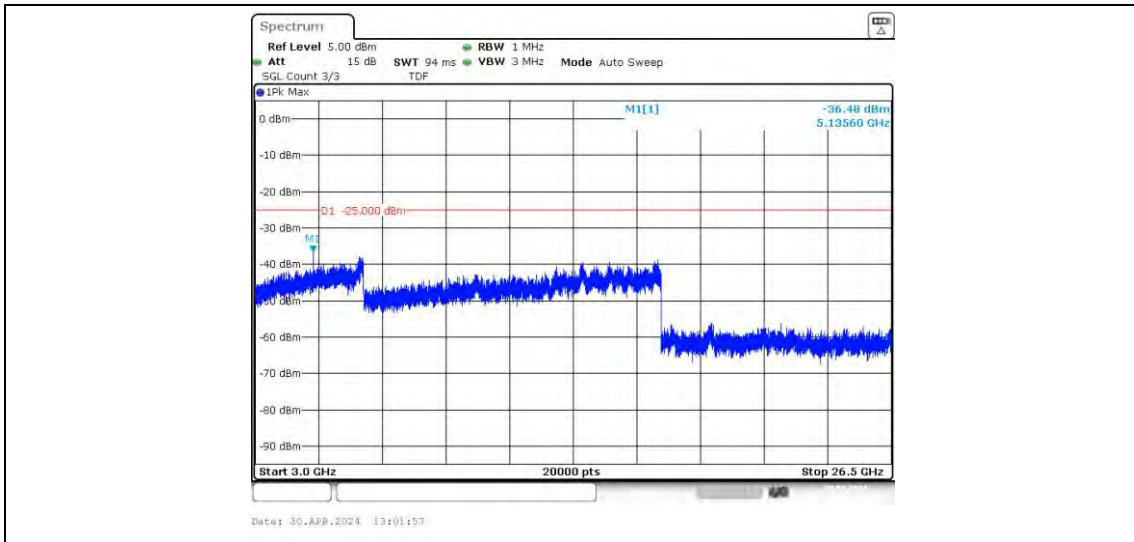

Band7-5MHz-16QAM-21100-25RB#0-Range3:3000~26500MHz

Band7-5MHz-16QAM-21425-25RB#0-Range1:30~1000MHz

Band7-5MHz-16QAM-21425-25RB#0-Range2:1000~3000MHz

Band7-5MHz-16QAM-21425-25RB#0-Range3:3000~26500MHz

Band7-10MHz-QPSK-20800-50RB#0-Range1:30~1000MHz