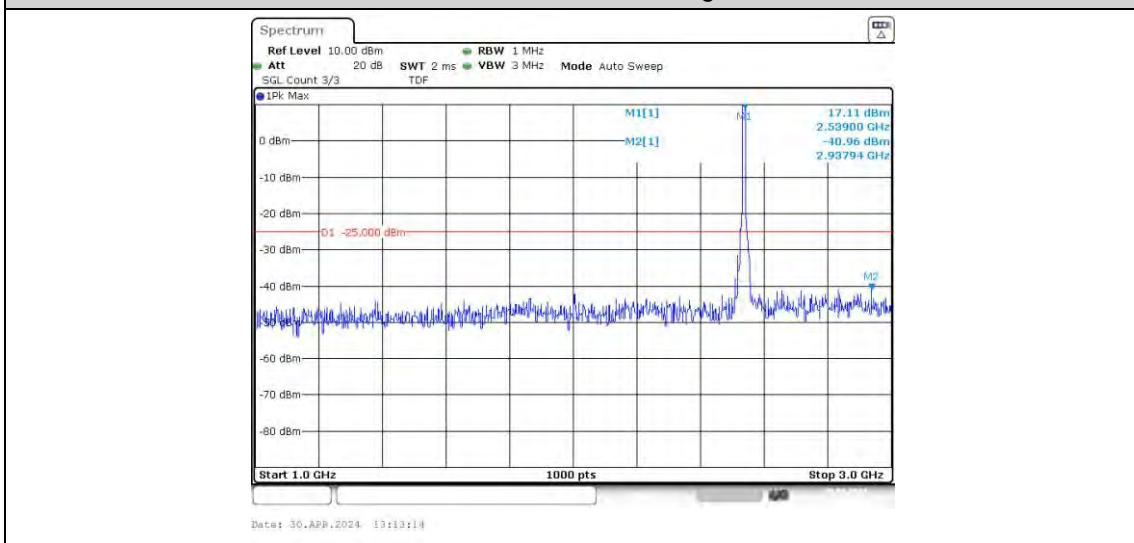

Band7-10MHz-QPSK-20800-50RB#0-Range2:1000~3000MHz

Band7-10MHz-QPSK-20800-50RB#0-Range3:3000~26500MHz

Band7-10MHz-QPSK-21100-50RB#0-Range1:30~1000MHz

Band7-10MHz-QPSK-21100-50RB#0-Range2:1000~3000MHz

Band7-10MHz-QPSK-21100-50RB#0-Range3:3000~26500MHz