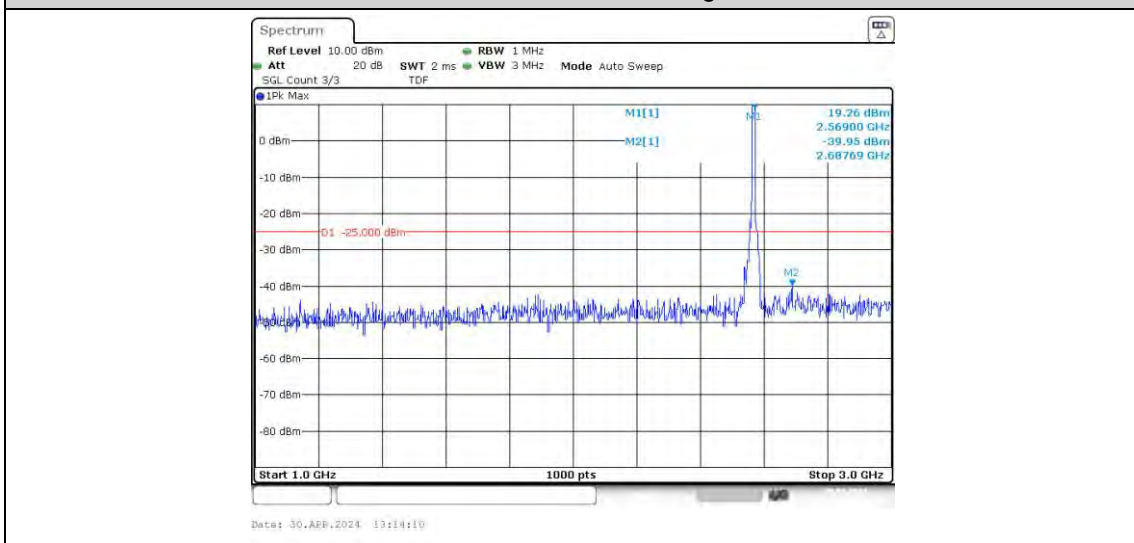

Band7-10MHz-QPSK-21400-50RB#0-Range2:1000~3000MHz