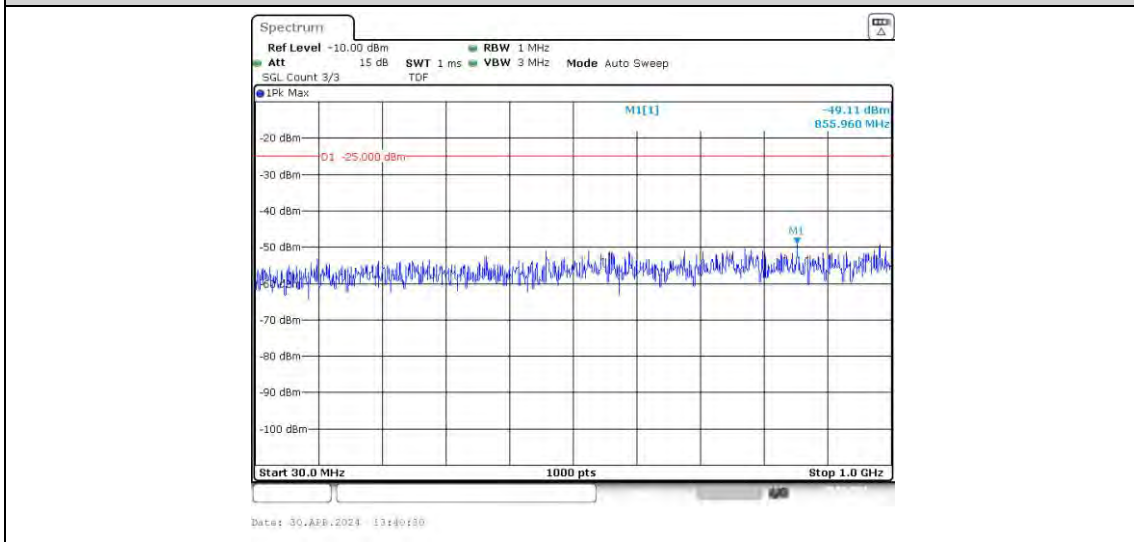

Band7-20MHz-16QAM-21100-100RB#0-Range1:30~1000MHz

Band7-20MHz-16QAM-21100-100RB#0-Range2:1000~3000MHz

Band7-20MHz-16QAM-21100-100RB#0-Range3:3000~26500MHz

Band7-20MHz-16QAM-21350-100RB#0-Range1:30~1000MHz