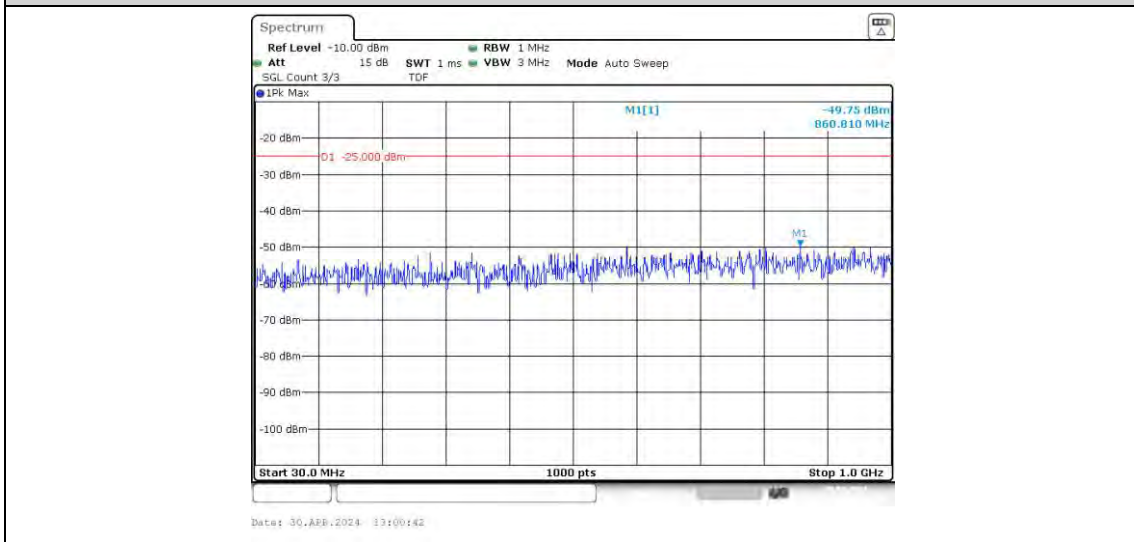

Band7-5MHz-16QAM-20775-25RB#0-Range1:30~1000MHz

Band7-5MHz-16QAM-20775-25RB#0-Range2:1000~3000MHz

Band7-5MHz-16QAM-20775-25RB#0-Range3:3000~26500MHz

Band7-5MHz-16QAM-21100-25RB#0-Range1:30~1000MHz

Band7-5MHz-16QAM-21100-25RB#0-Range2:1000~3000MHz