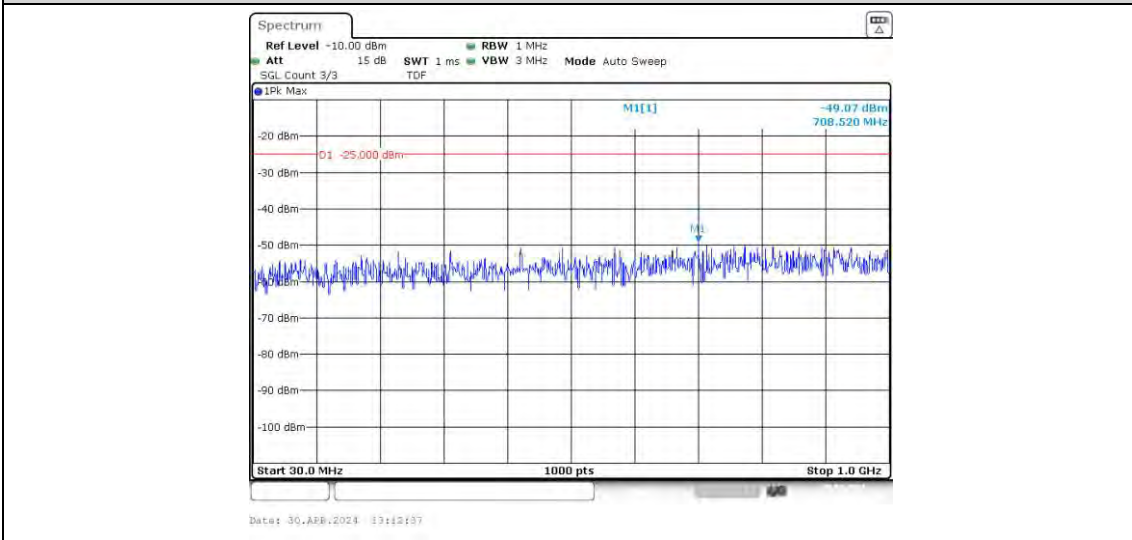

Band7-10MHz-QPSK-21400-50RB#0-Range1:30~1000MHz

Band7-10MHz-QPSK-21400-50RB#0-Range2:1000~3000MHz

Band7-10MHz-QPSK-21400-50RB#0-Range3:3000~26500MHz

Band7-10MHz-16QAM-20800-50RB#0-Range1:30~1000MHz

Band7-10MHz-16QAM-20800-50RB#0-Range2:1000~3000MHz