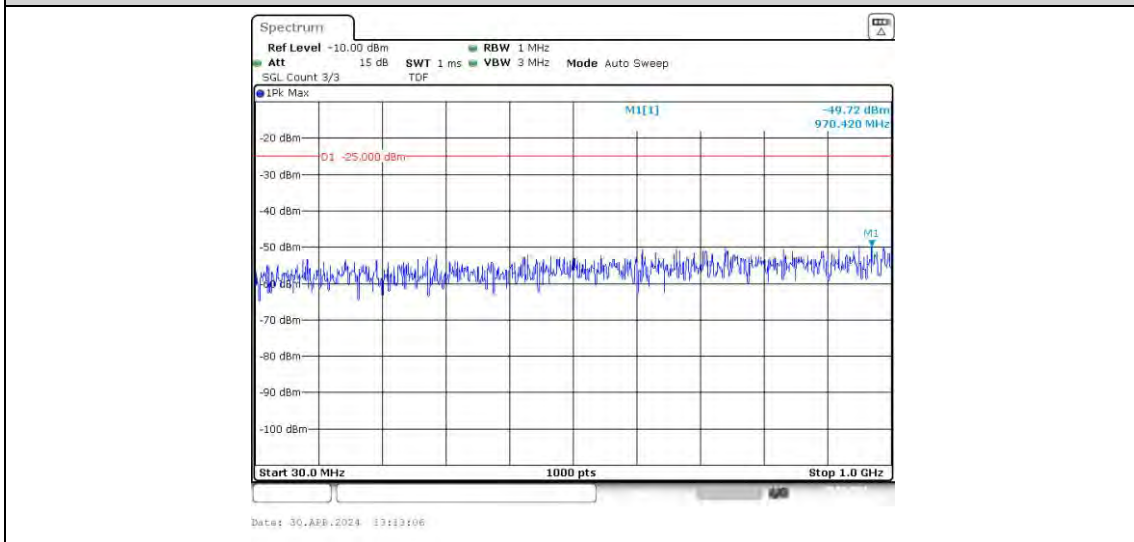

Band7-10MHz-QPSK-21100-50RB#0-Range1:30~1000MHz