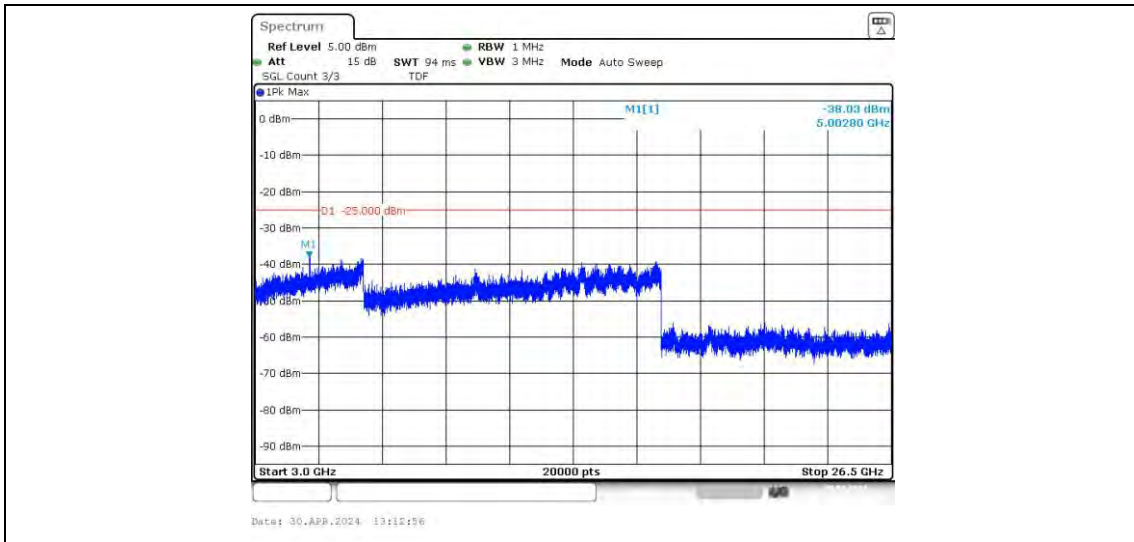

Band7-10MHz-16QAM-20800-50RB#0-Range3:3000~26500MHz