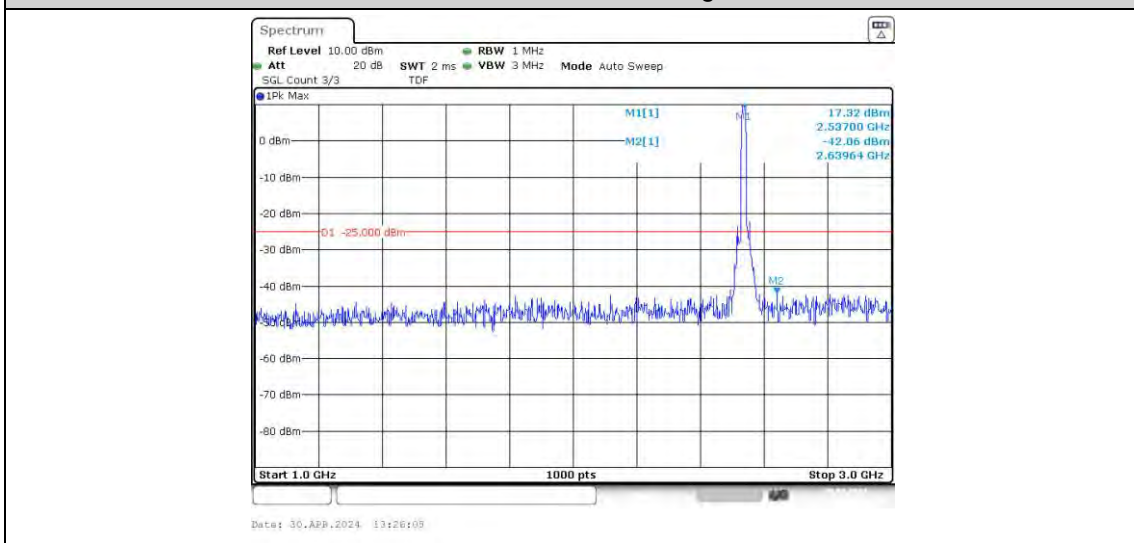

Band7-15MHz-QPSK-21100-75RB#0-Range2:1000~3000MHz