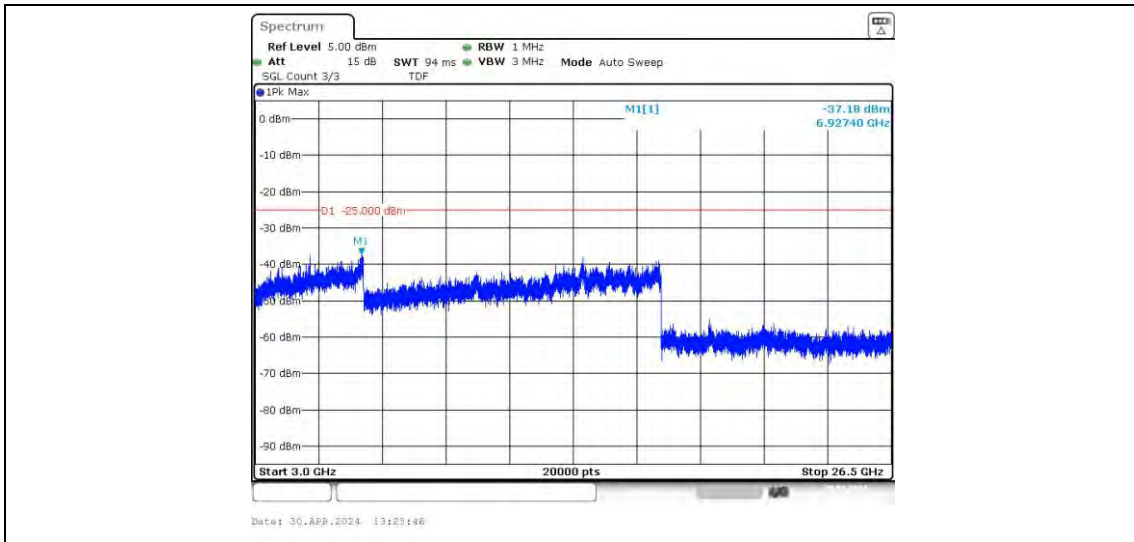

Band7-15MHz-QPSK-21375-75RB#0-Range2:1000~3000MHz

Band7-15MHz-QPSK-21375-75RB#0-Range3:3000~26500MHz

Band7-15MHz-16QAM-20825-75RB#0-Range1:30~1000MHz

Band7-15MHz-16QAM-20825-75RB#0-Range2:1000~3000MHz

Band7-15MHz-16QAM-20825-75RB#0-Range3:3000~26500MHz