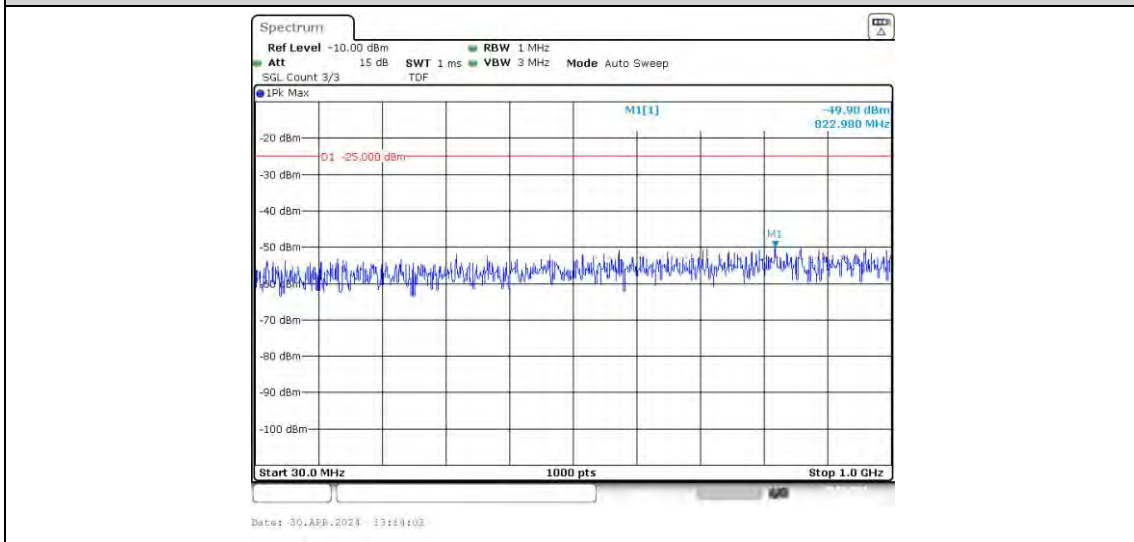

Band7-10MHz-QPSK-21400-50RB#0-Range1:30~1000MHz