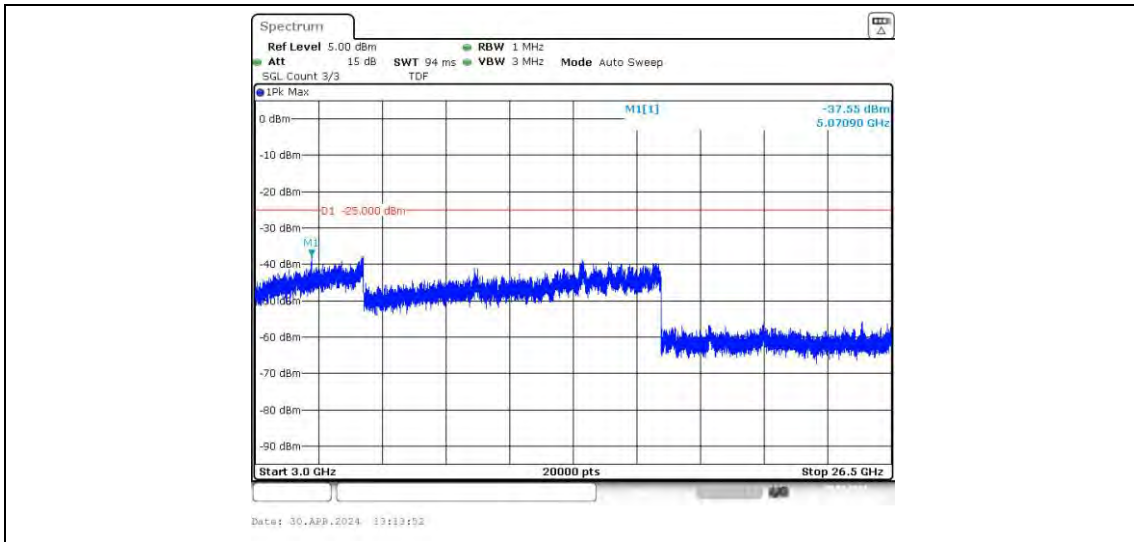

Band7-10MHz-16QAM-20800-50RB#0-Range3:3000~26500MHz

Band7-10MHz-16QAM-21100-50RB#0-Range1:30~1000MHz

Band7-10MHz-16QAM-21100-50RB#0-Range2:1000~3000MHz

Band7-10MHz-16QAM-21100-50RB#0-Range3:3000~26500MHz