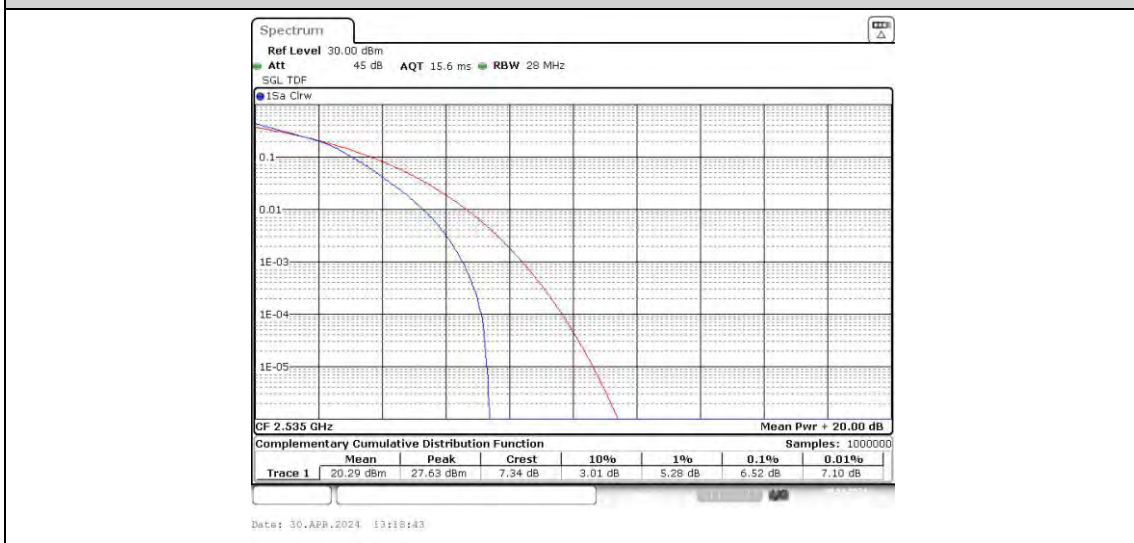

Band7-10MHz-16QAM-21100-50RB#0