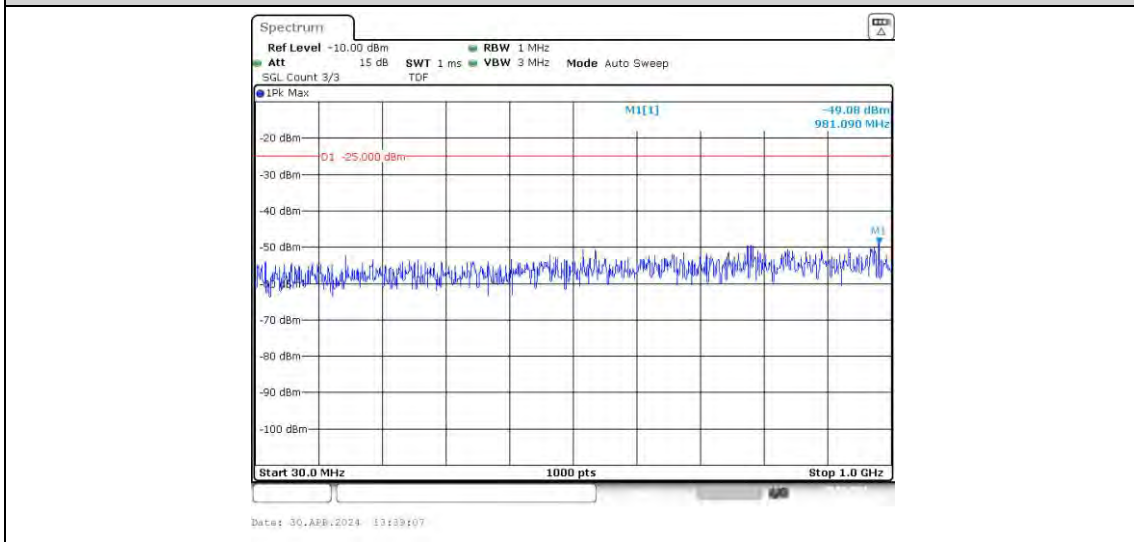

Band7-20MHz-QPSK-21100-100RB#0-Range1:30~1000MHz