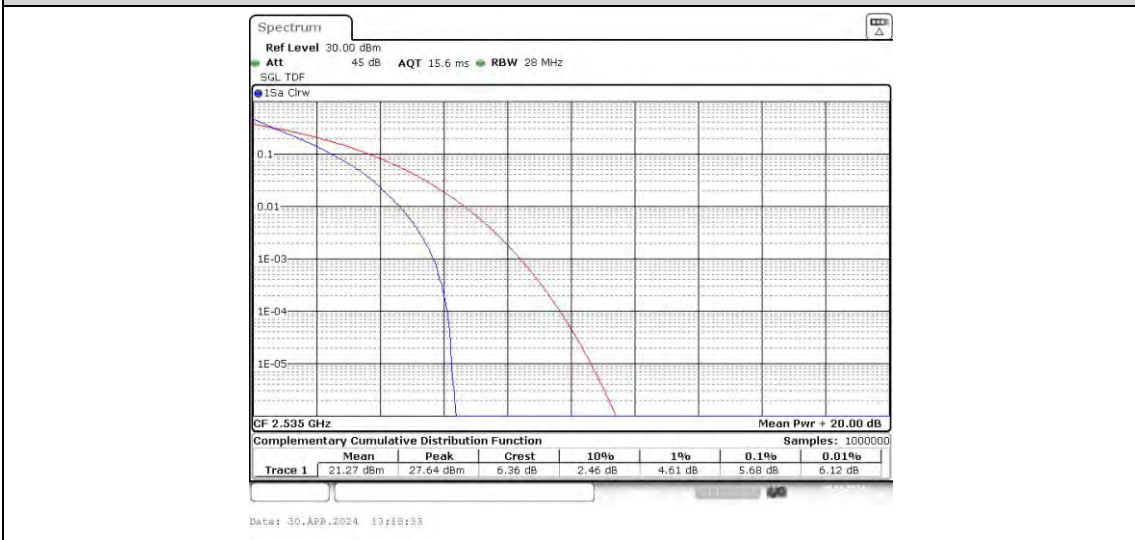

Test Graphs

Band7-5MHz-16QAM-20775-25RB#0

Band7-5MHz-16QAM-21100-25RB#0

Band7-5MHz-16QAM-21425-25RB#0

Band7-10MHz-QPSK-20800-50RB#0

Band7-10MHz-QPSK-21100-50RB#0

Band7-10MHz-QPSK-21400-50RB#0

Band7-10MHz-16QAM-20800-50RB#0