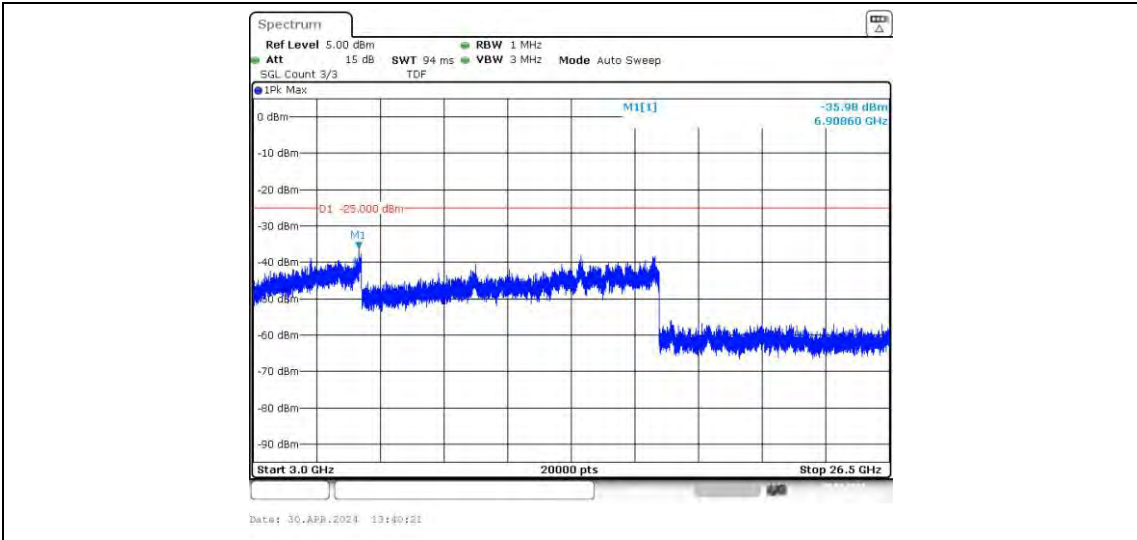

Band7-20MHz-QPSK-21350-100RB#0-Range3:3000~26500MHz