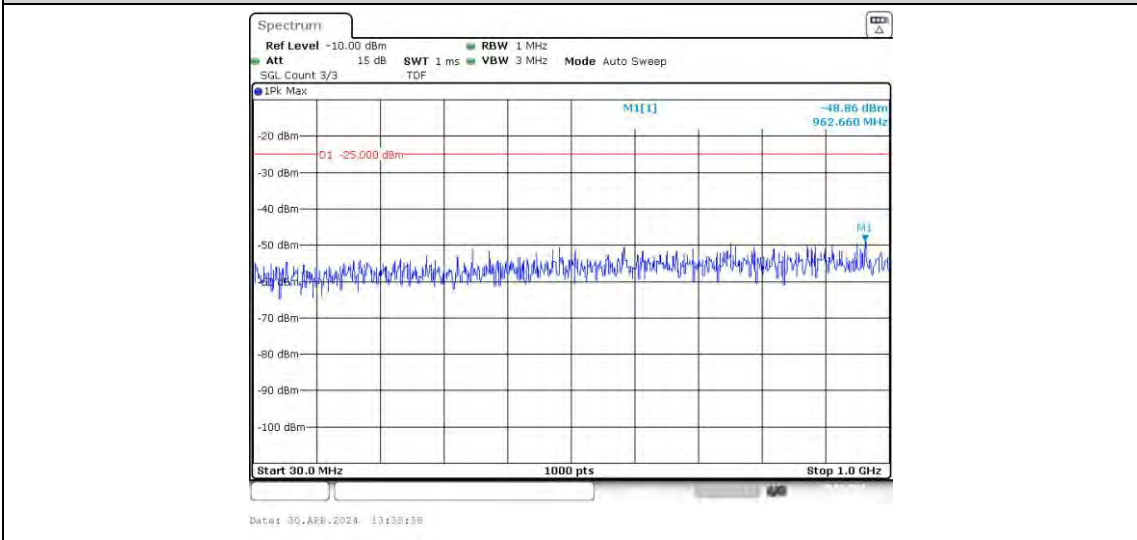

Band7-20MHz-16QAM-20850-100RB#0-Range1:30~1000MHz