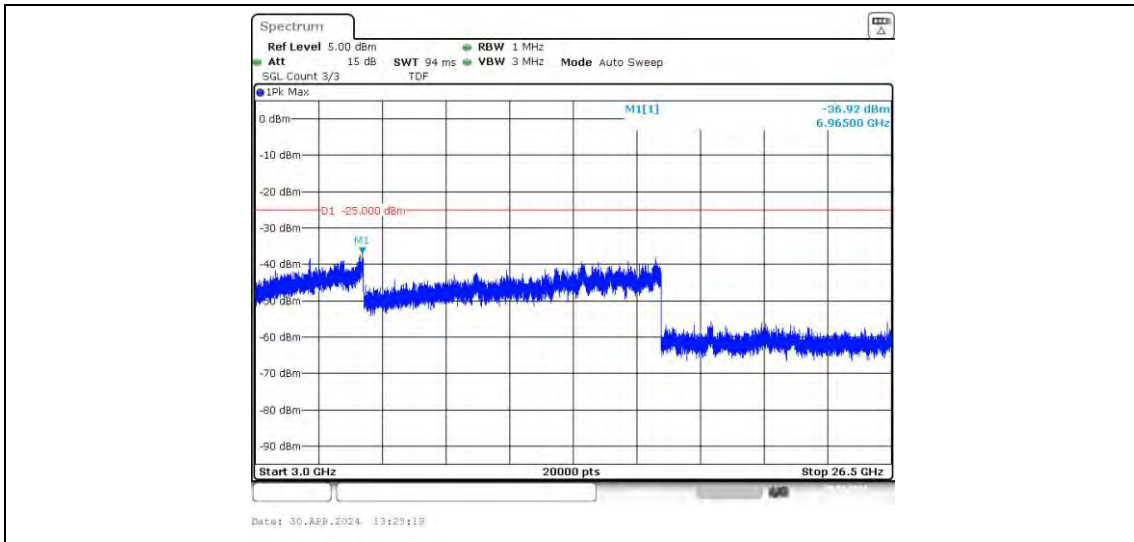

Band7-15MHz-QPSK-20825-75RB#0-Range3:3000~26500MHz