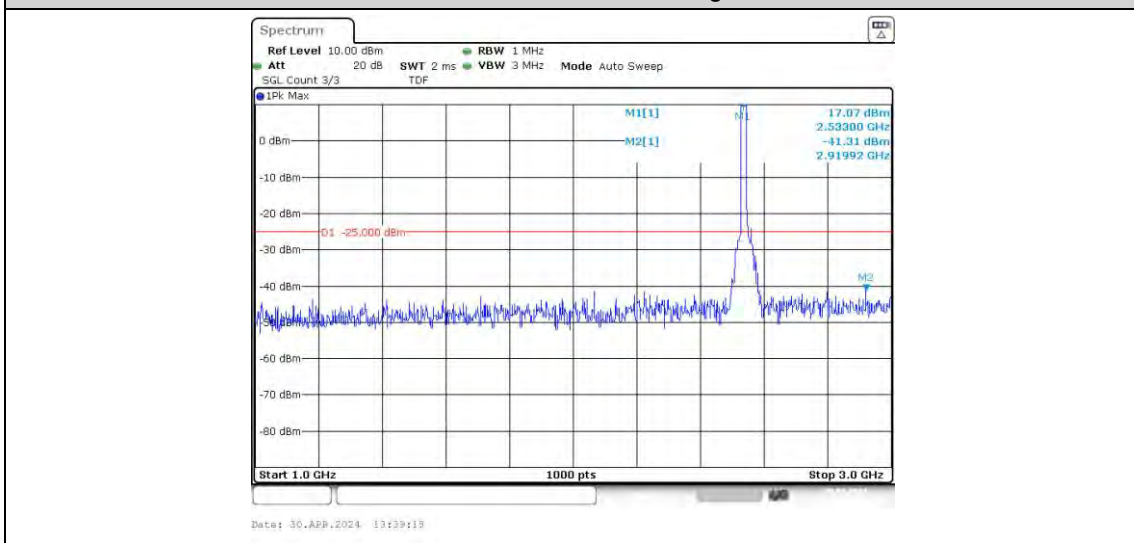

Band7-20MHz-QPSK-21100-100RB#0-Range2:1000~3000MHz