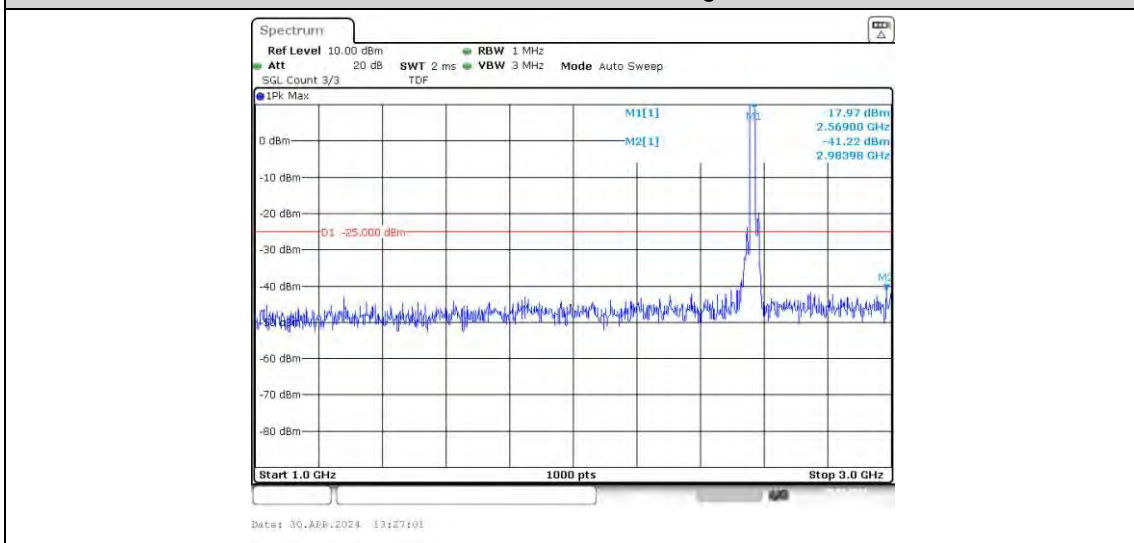

Band7-15MHz-QPSK-21375-75RB#0-Range2:1000~3000MHz