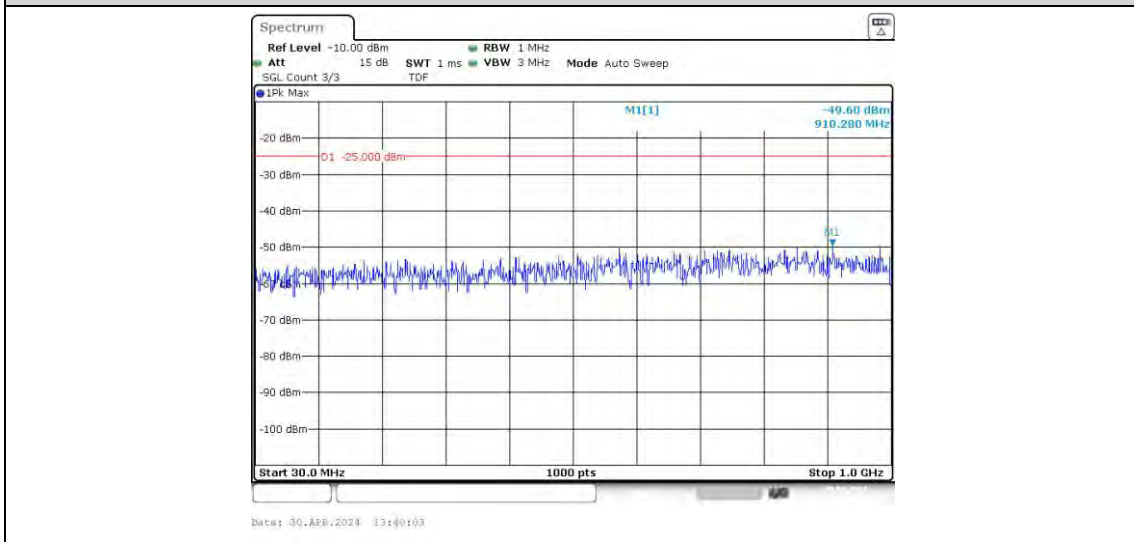

Band7-20MHz-QPSK-21100-100RB#0-Range1:30~1000MHz

Band7-20MHz-QPSK-21100-100RB#0-Range2:1000~3000MHz

Band7-20MHz-QPSK-21100-100RB#0-Range3:3000~26500MHz

Band7-20MHz-QPSK-21350-100RB#0-Range1:30~1000MHz

Band7-20MHz-QPSK-21350-100RB#0-Range2:1000~3000MHz