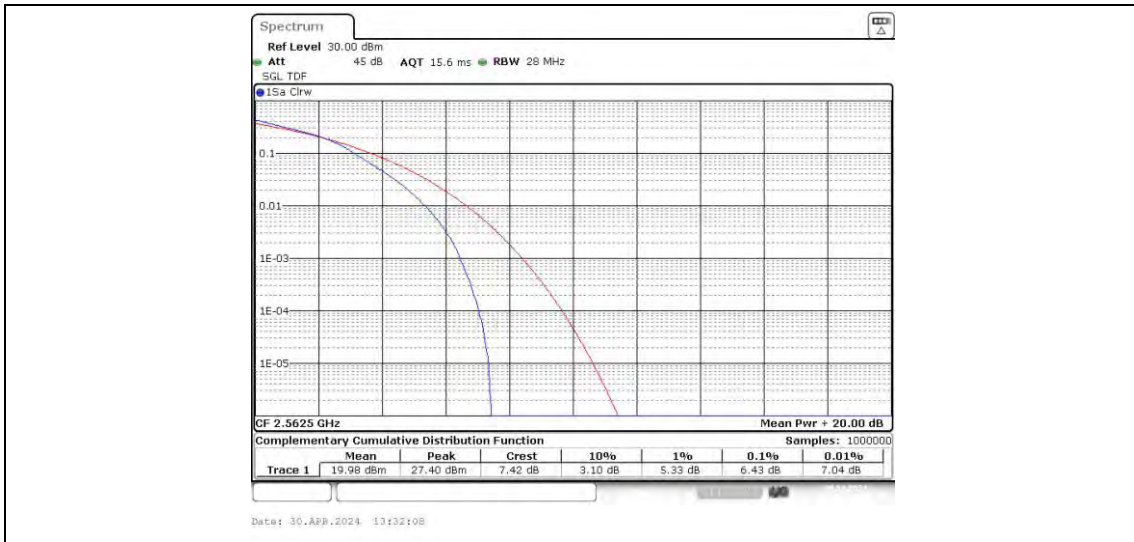

Band7-15MHz-16QAM-21375-75RB#0