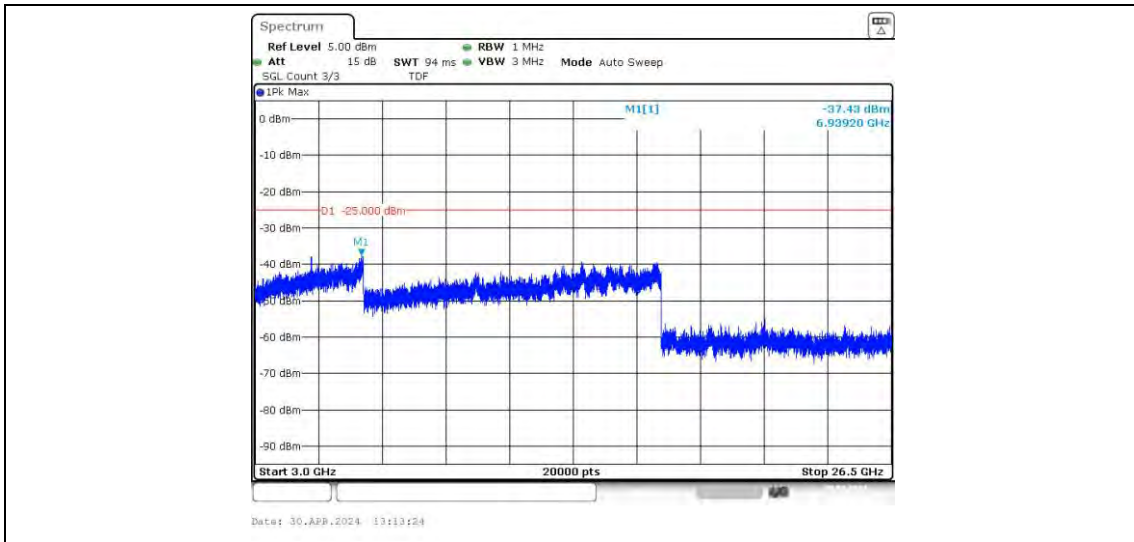

Band7-10MHz-QPSK-20800-50RB#0-Range2:1000~3000MHz

Band7-10MHz-QPSK-20800-50RB#0-Range3:3000~26500MHz

Band7-10MHz-QPSK-21100-50RB#0-Range1:30~1000MHz

Band7-10MHz-QPSK-21100-50RB#0-Range2:1000~3000MHz

Band7-10MHz-QPSK-21100-50RB#0-Range3:3000~26500MHz