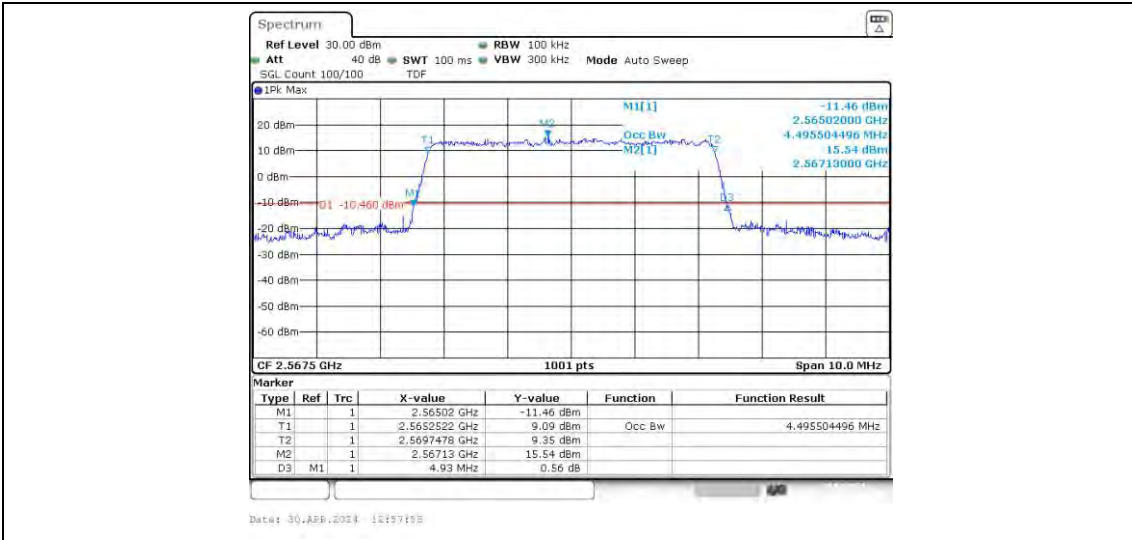

Test Graphs

Band7-5MHz-16QAM-20775-25RB#0

Band7-5MHz-16QAM-21100-25RB#0

Band7-5MHz-16QAM-21425-25RB#0

Band7-10MHz-QPSK-20800-50RB#0

Band7-10MHz-QPSK-21100-50RB#0

Band7-10MHz-QPSK-21400-50RB#0

Band7-10MHz-16QAM-20800-50RB#0