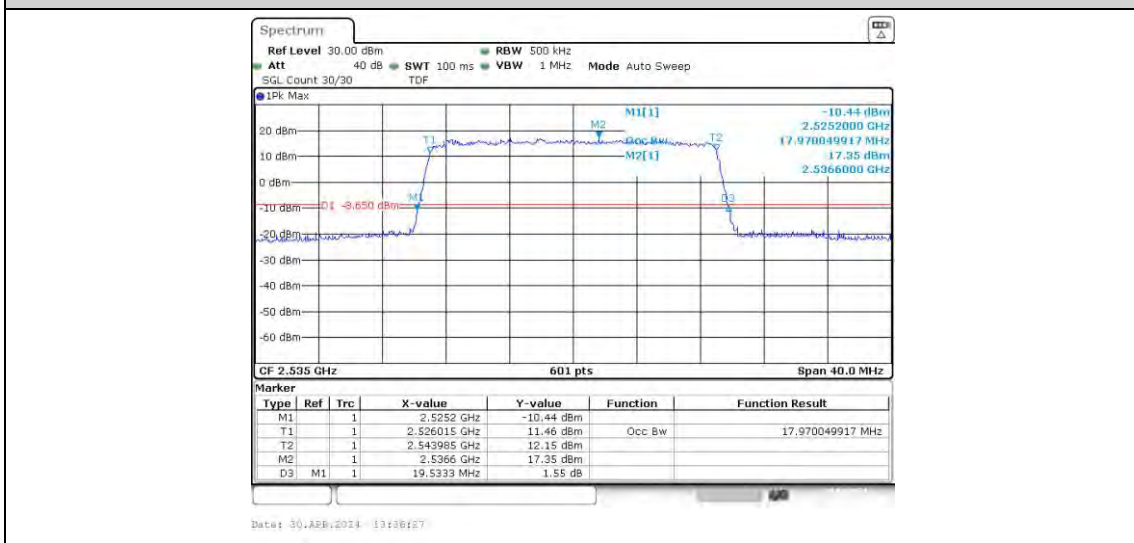

Band7-20MHz-QPSK-21100-100RB#0

Band7-20MHz-QPSK-21350-100RB#0