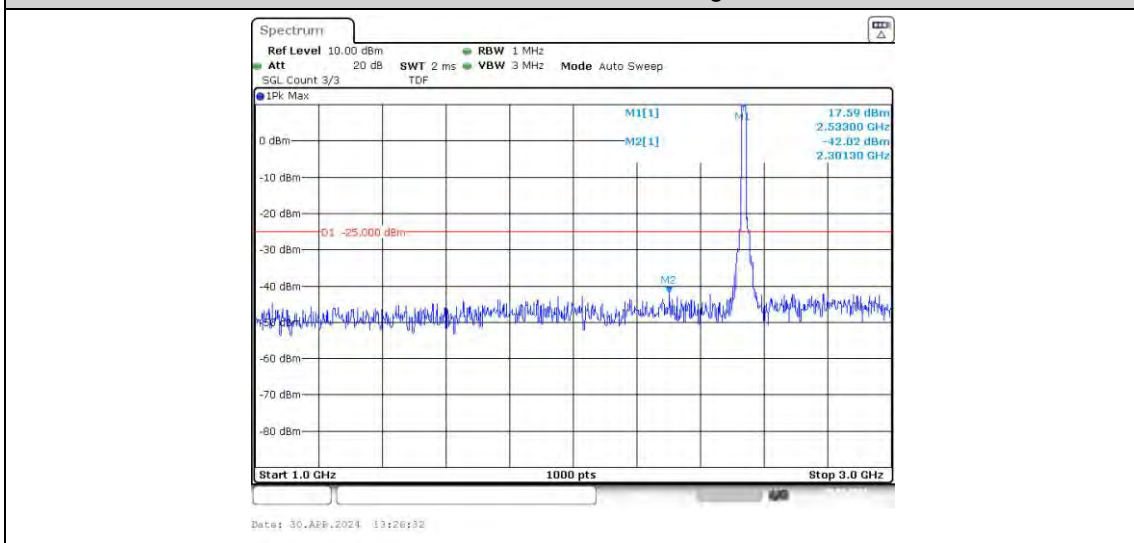

Band7-15MHz-16QAM-21100-75RB#0-Range2:1000~3000MHz