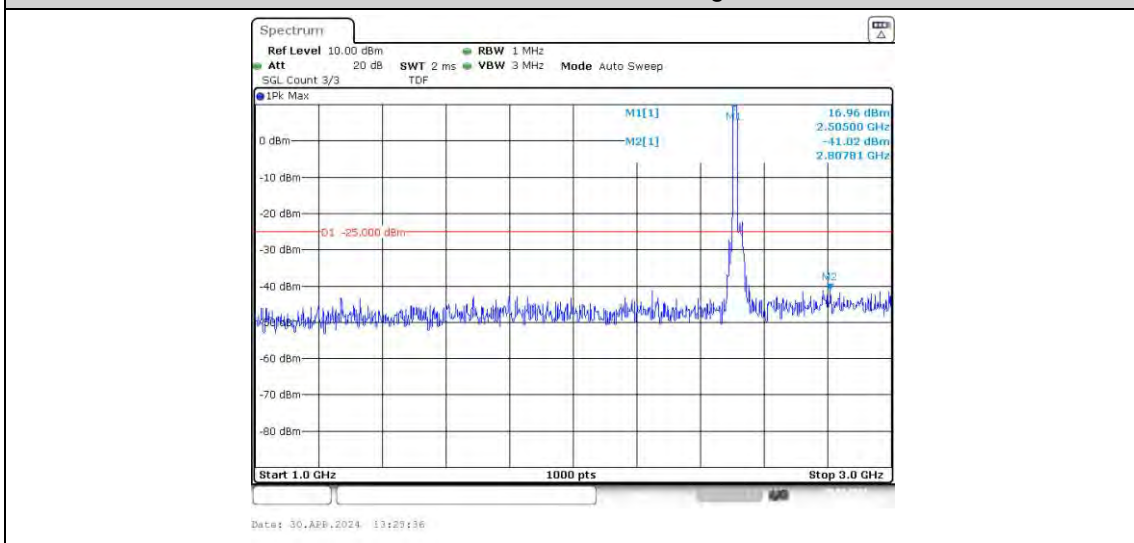

Band7-15MHz-QPSK-21375-75RB#0-Range2:1000~3000MHz

Band7-15MHz-QPSK-21375-75RB#0-Range3:3000~26500MHz

Band7-15MHz-16QAM-20825-75RB#0-Range1:30~1000MHz

Band7-15MHz-16QAM-20825-75RB#0-Range2:1000~3000MHz

Band7-15MHz-16QAM-20825-75RB#0-Range3:3000~26500MHz