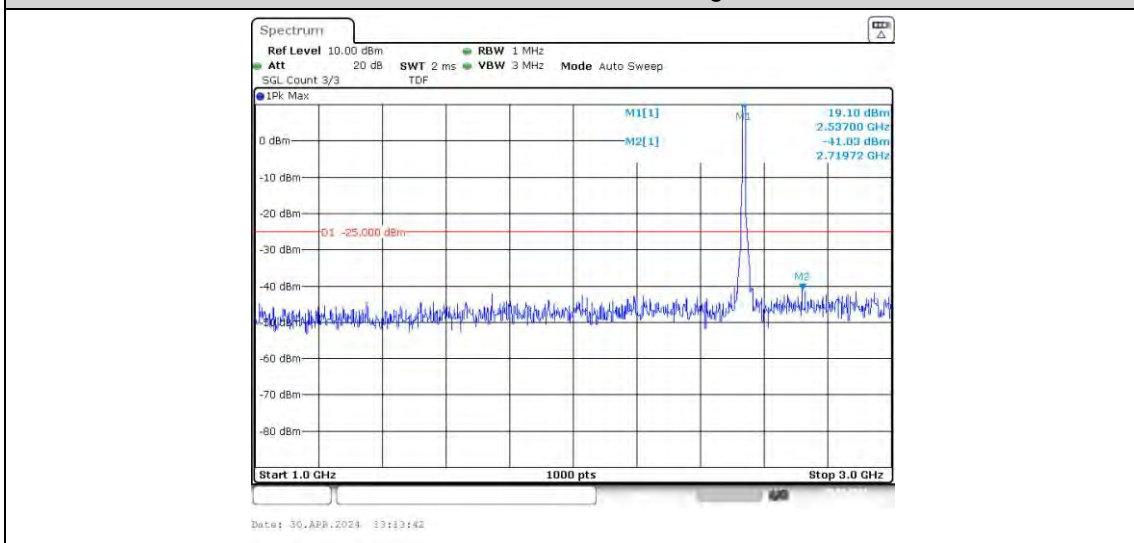

Band7-10MHz-16QAM-21100-50RB#0-Range2:1000~3000MHz