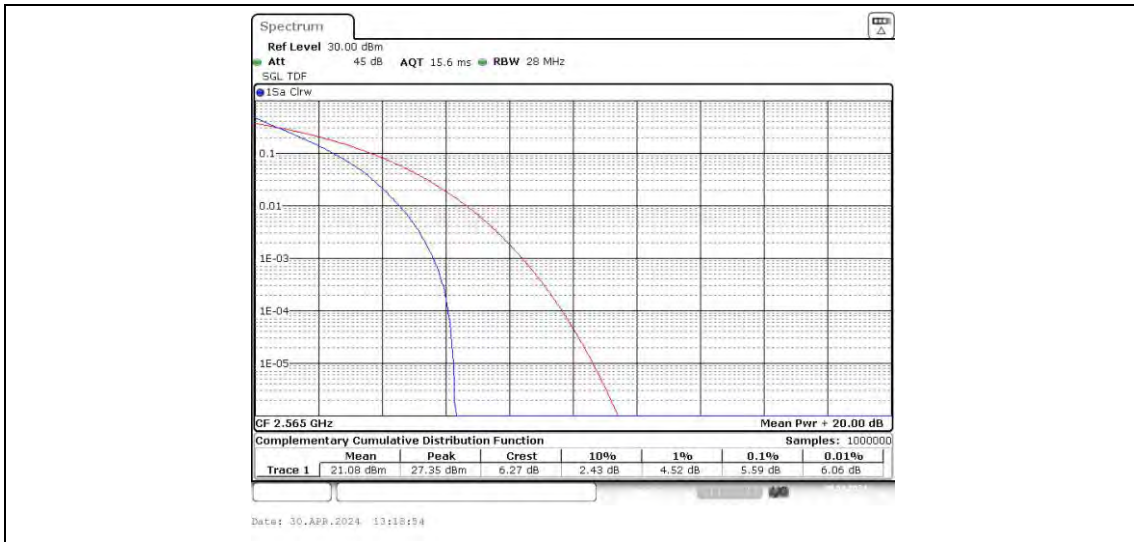

Test Graphs

Band7-5MHz-16QAM-20775-25RB#0

Band7-5MHz-16QAM-21100-25RB#0

Band7-5MHz-16QAM-21425-25RB#0

Band7-10MHz-QPSK-20800-50RB#0

Band7-10MHz-QPSK-21100-50RB#0

Band7-10MHz-QPSK-21400-50RB#0

Band7-10MHz-16QAM-20800-50RB#0