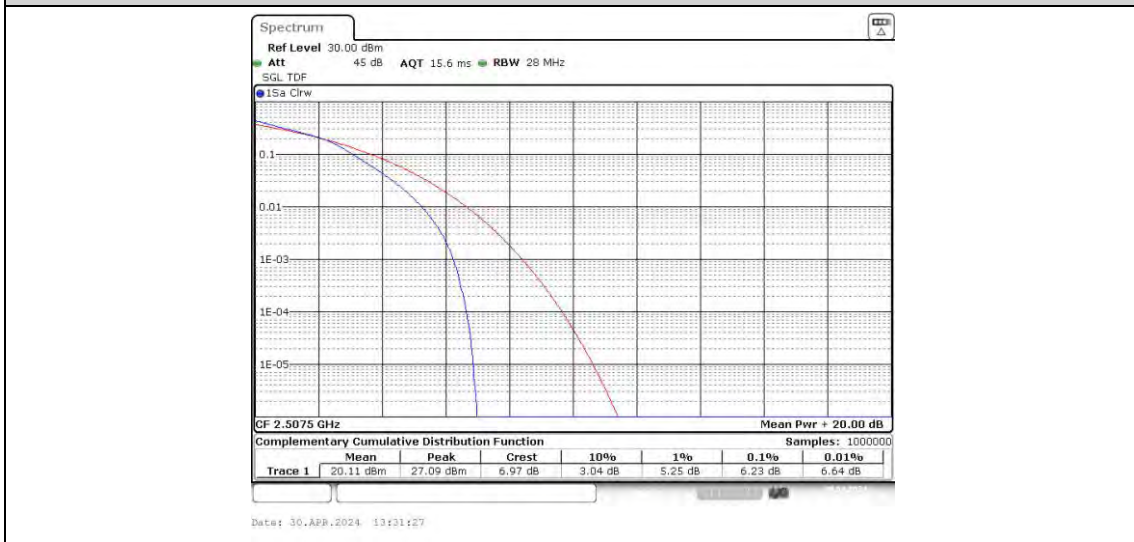

Band7-15MHz-16QAM-20825-75RB#0