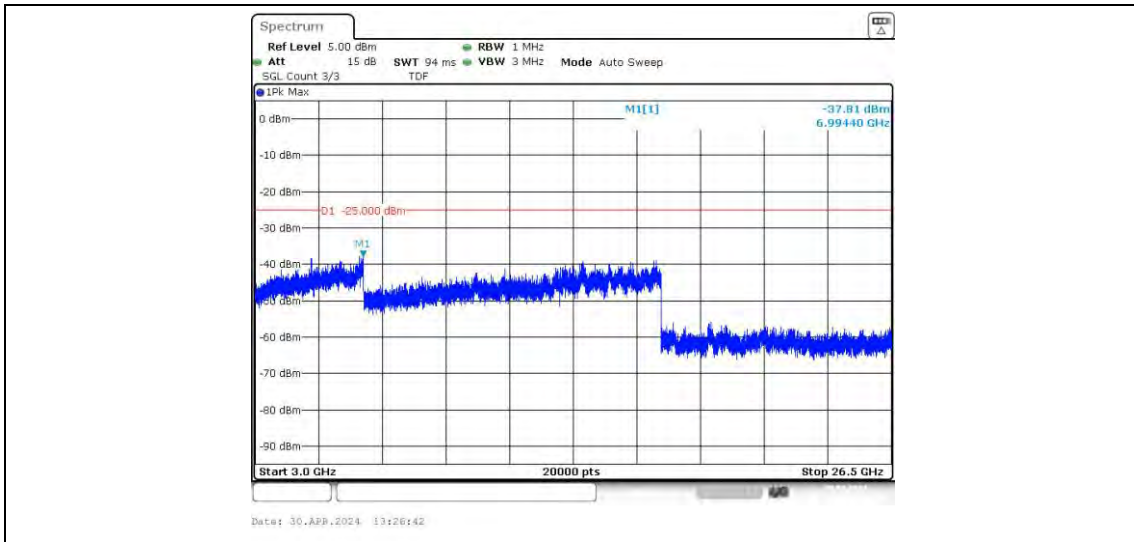

Band7-15MHz-16QAM-21100-75RB#0-Range3:3000~26500MHz