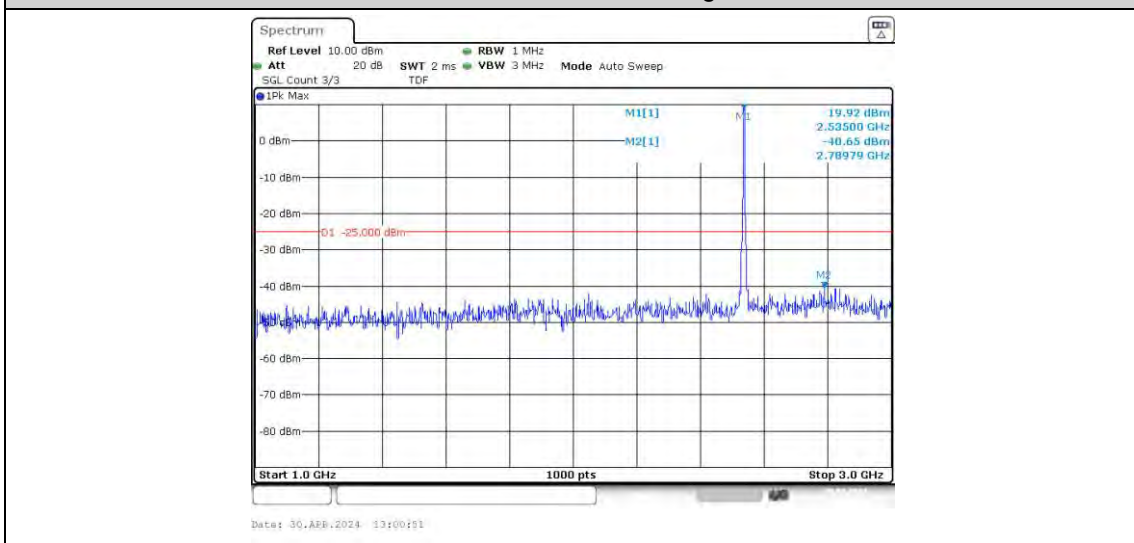

Band7-5MHz-16QAM-20775-25RB#0-Range1:30~1000MHz

Band7-5MHz-16QAM-20775-25RB#0-Range2:1000~3000MHz

Band7-5MHz-16QAM-20775-25RB#0-Range3:3000~26500MHz

Band7-5MHz-16QAM-21100-25RB#0-Range1:30~1000MHz

Band7-5MHz-16QAM-21100-25RB#0-Range2:1000~3000MHz