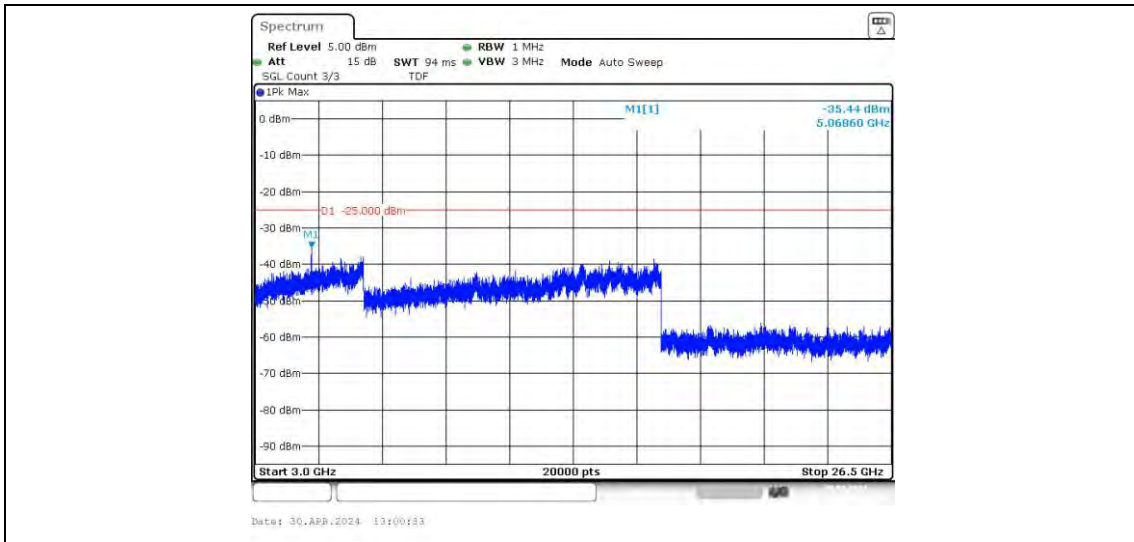

Band7-5MHz-QPSK-21100-25RB#0-Range3:3000~26500MHz