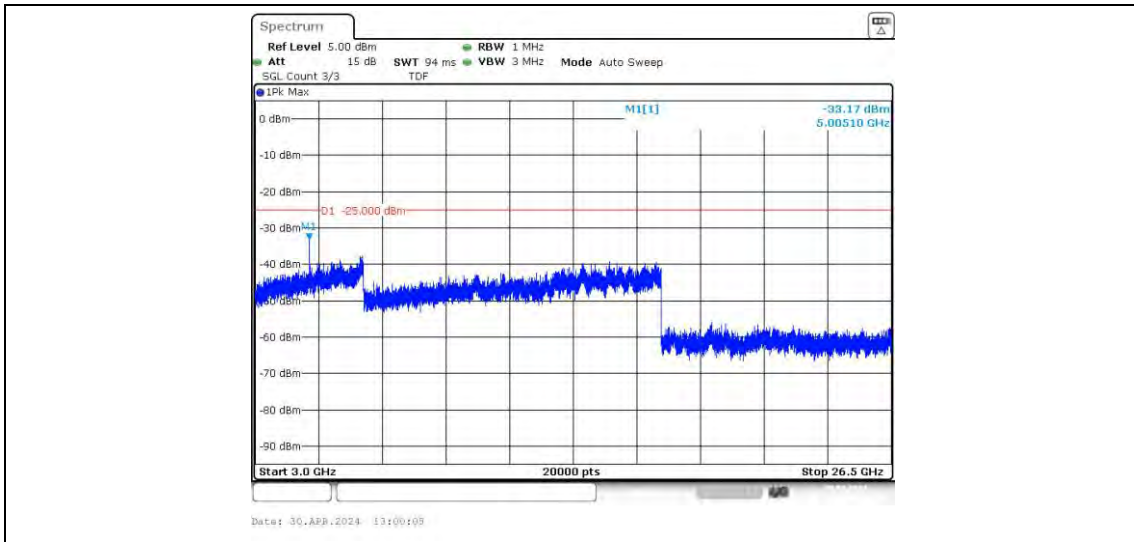

Band7-5MHz-16QAM-20775-25RB#0-Range3:3000~26500MHz