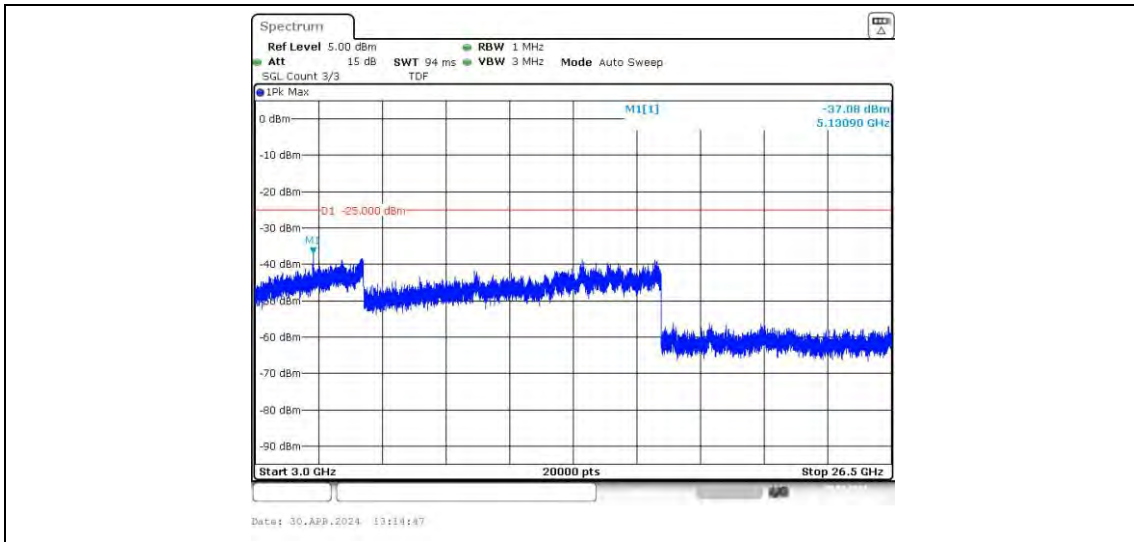

Band7-10MHz-16QAM-21400-50RB#0-Range3:3000~26500MHz