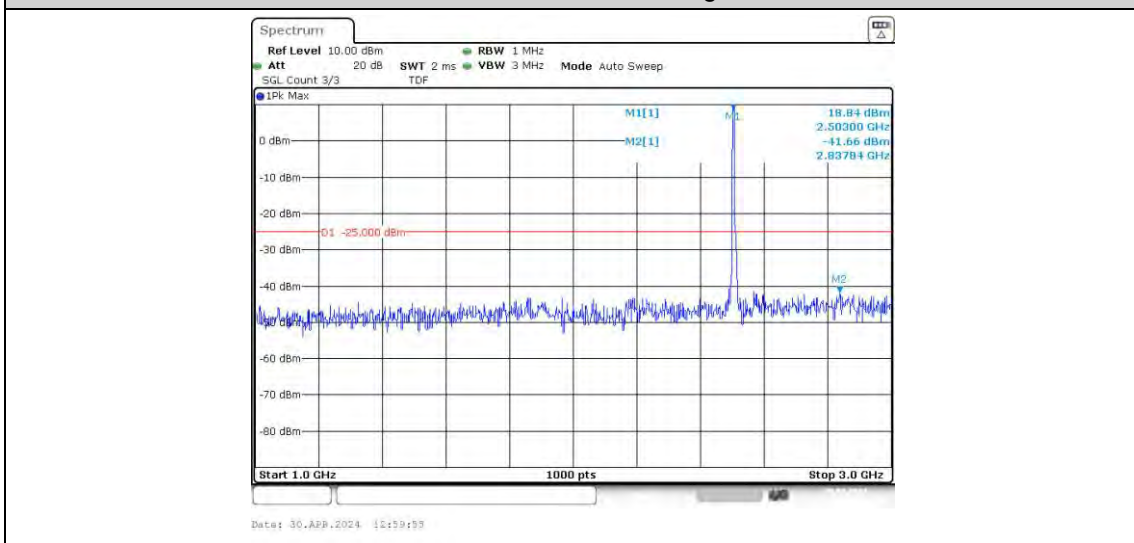

Band7-5MHz-16QAM-20775-25RB#0-Range2:1000~3000MHz