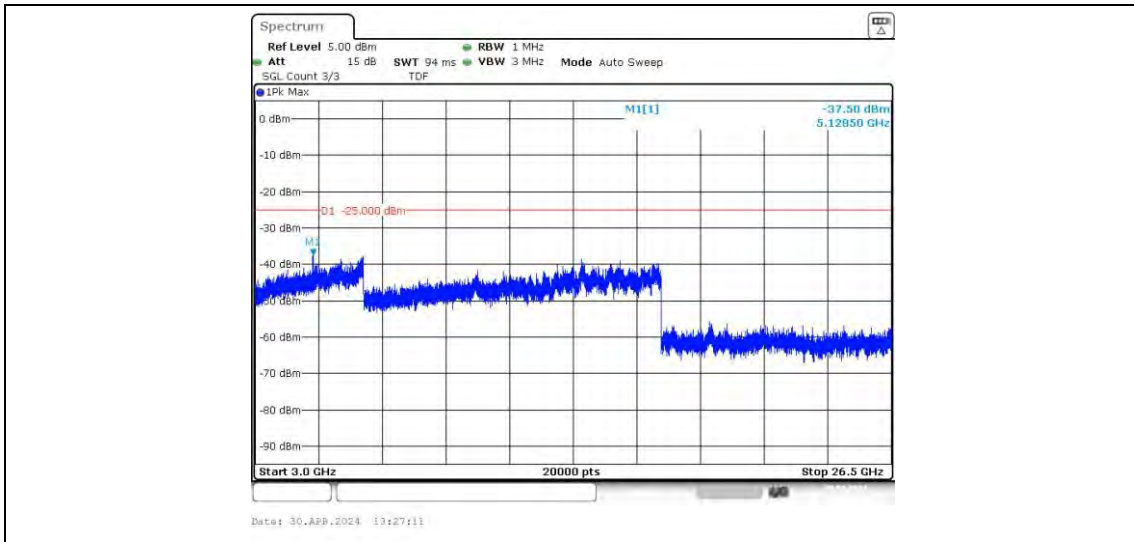

Band7-15MHz-QPSK-21375-75RB#0-Range3:3000~26500MHz