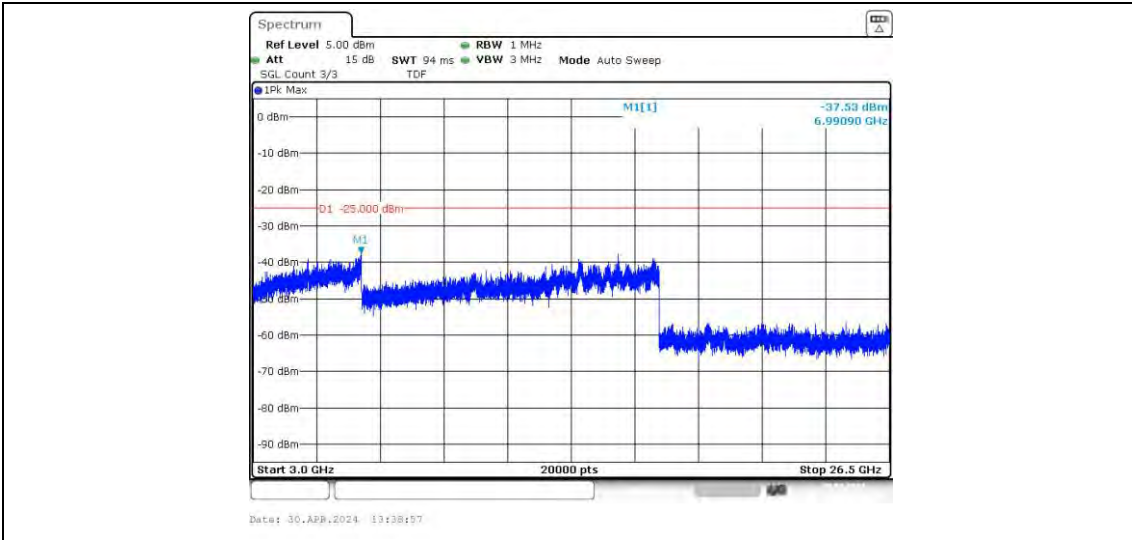

Band7-20MHz-QPSK-21350-100RB#0-Range3:3000~26500MHz

Band7-20MHz-16QAM-20850-100RB#0-Range1:30~1000MHz

Band7-20MHz-16QAM-20850-100RB#0-Range2:1000~3000MHz

Band7-20MHz-16QAM-20850-100RB#0-Range3:3000~26500MHz