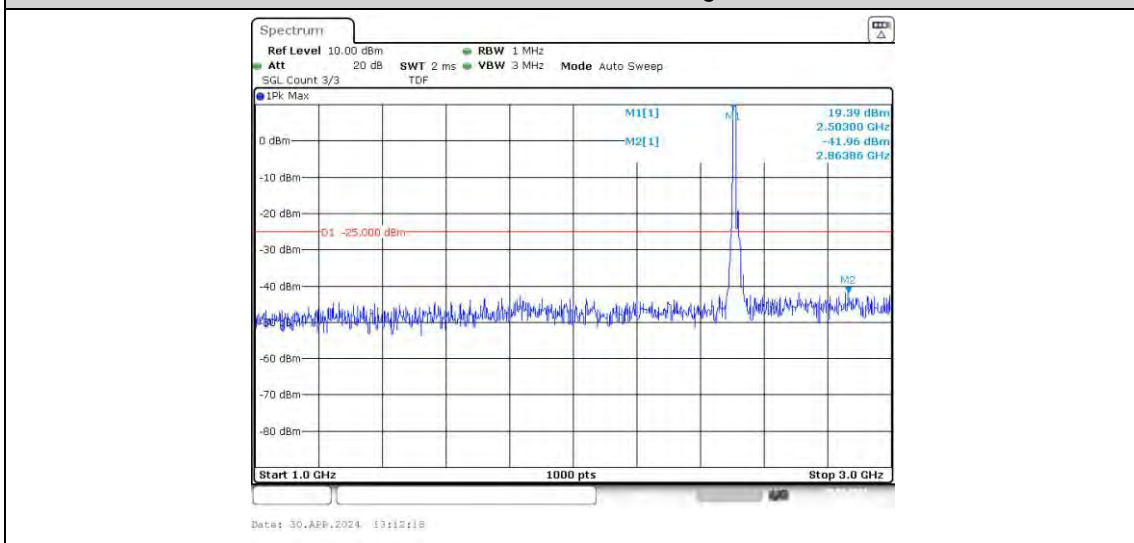

Band7-10MHz-QPSK-20800-50RB#0-Range2:1000~3000MHz