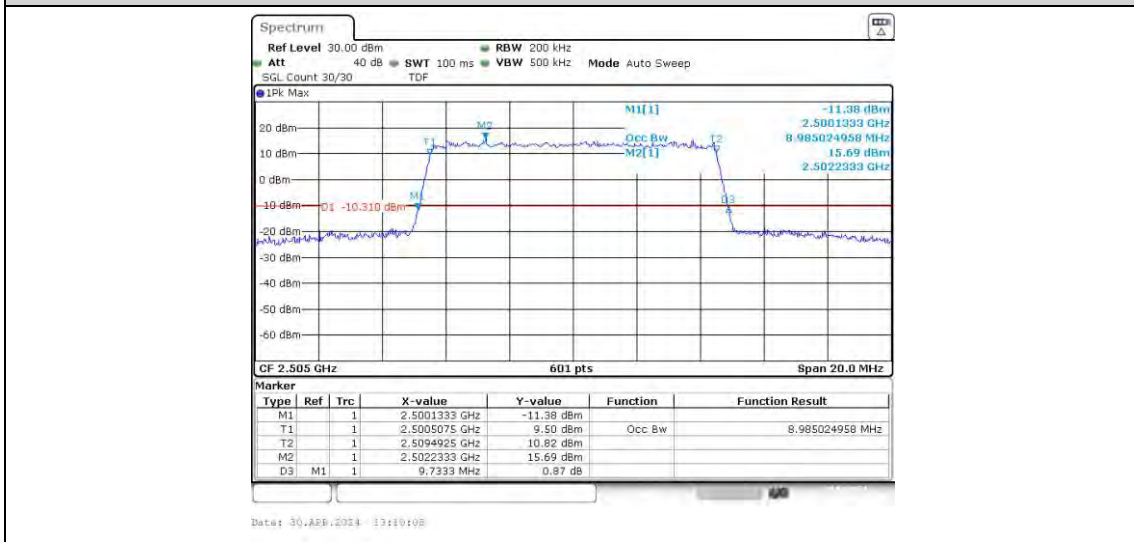

Test Graphs

Band7-5MHz-16QAM-20775-25RB#0

Band7-5MHz-16QAM-21100-25RB#0

Band7-5MHz-16QAM-21425-25RB#0

Band7-10MHz-QPSK-20800-50RB#0

Band7-10MHz-QPSK-21100-50RB#0

Band7-10MHz-QPSK-21400-50RB#0

Band7-10MHz-16QAM-20800-50RB#0