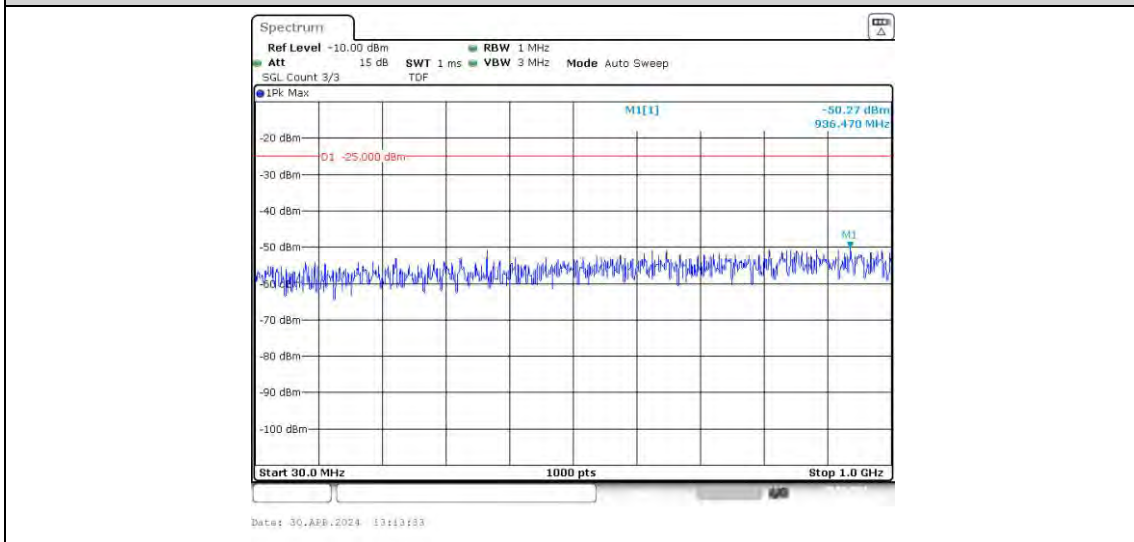

Band7-10MHz-16QAM-21100-50RB#0-Range1:30~1000MHz