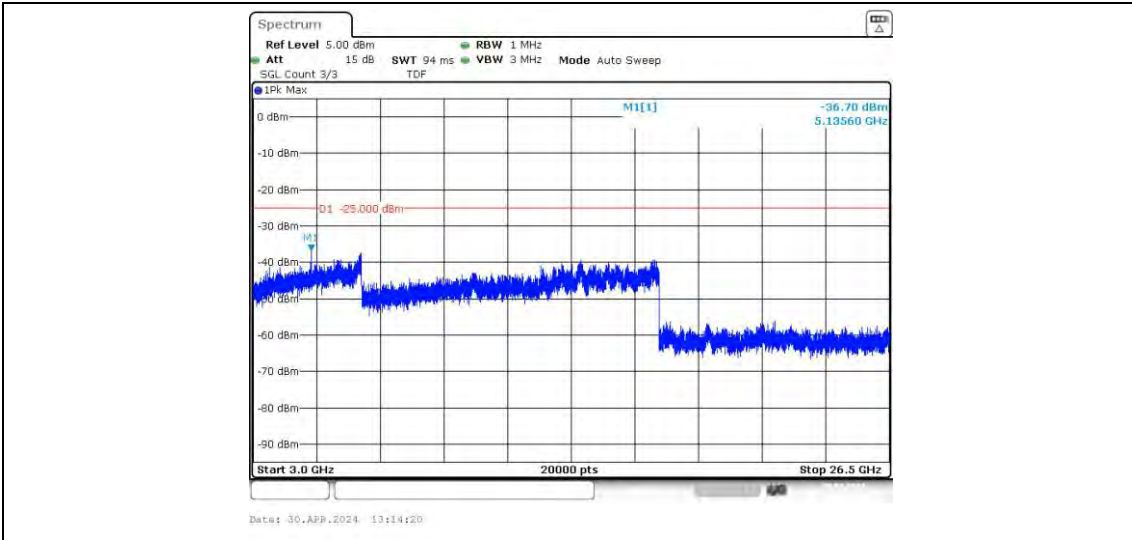

Band7-10MHz-QPSK-21400-50RB#0-Range3:3000~26500MHz