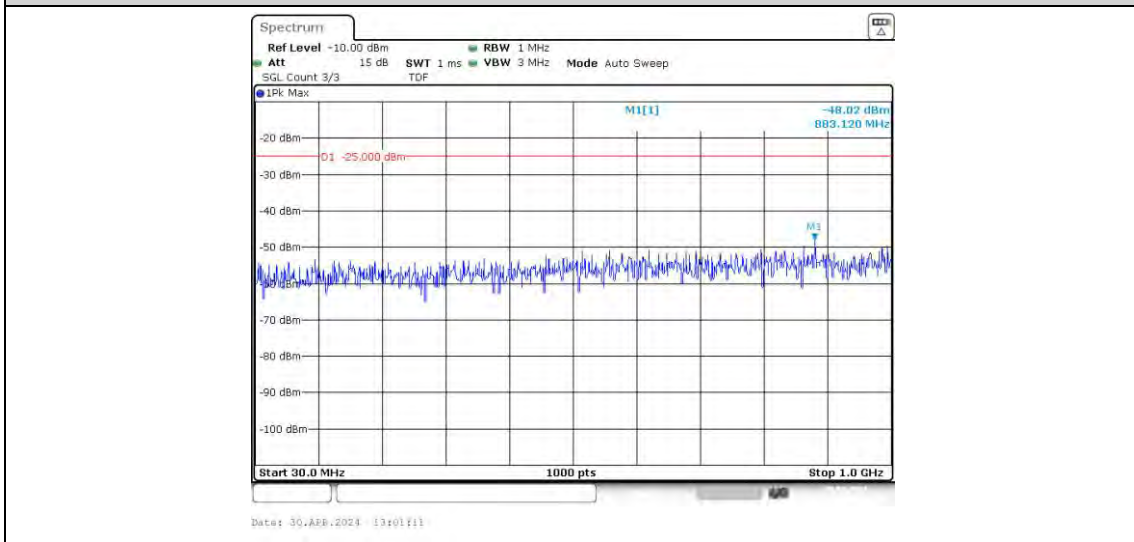

Band7-5MHz-QPSK-21425-25RB#0-Range1:30~1000MHz