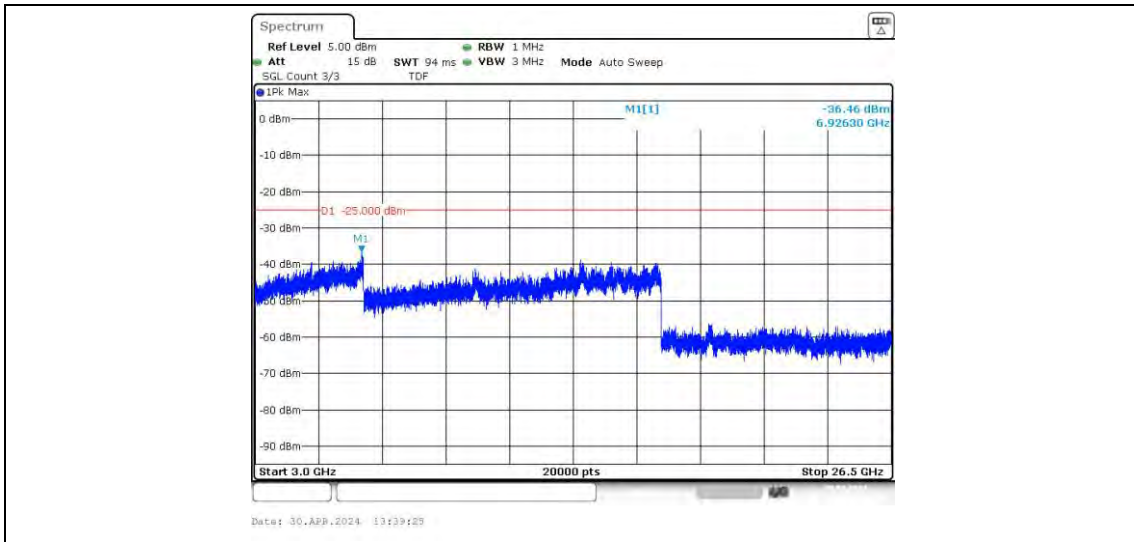

Band7-20MHz-QPSK-21100-100RB#0-Range3:3000~26500MHz