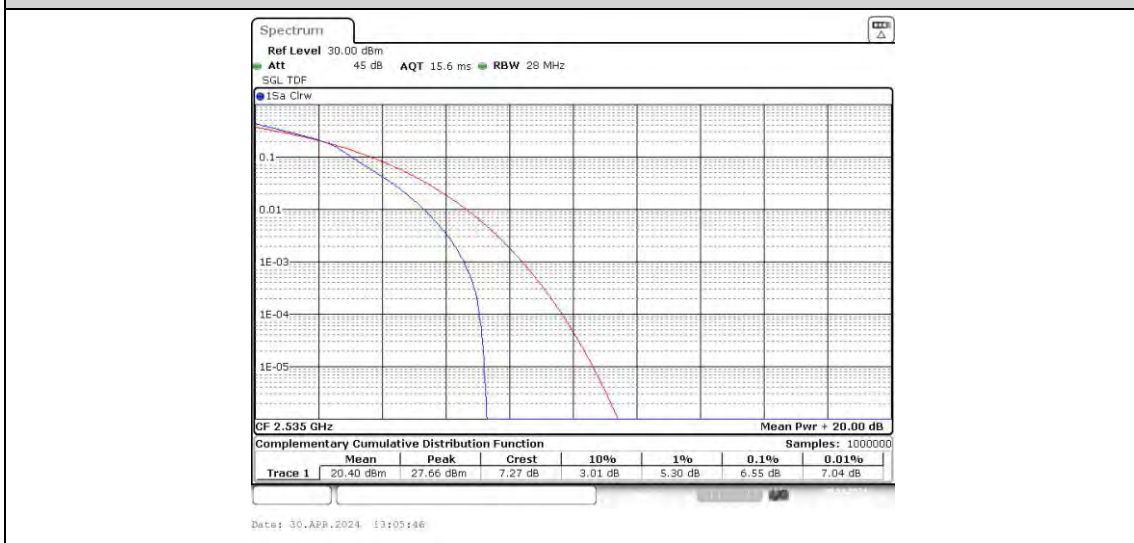

Test Graphs

Band7-5MHz-16QAM-20775-25RB#0

Band7-5MHz-16QAM-21100-25RB#0

Band7-5MHz-16QAM-21425-25RB#0

Band7-10MHz-QPSK-20800-50RB#0

Band7-10MHz-QPSK-21100-50RB#0

Band7-10MHz-QPSK-21400-50RB#0

Band7-10MHz-16QAM-20800-50RB#0