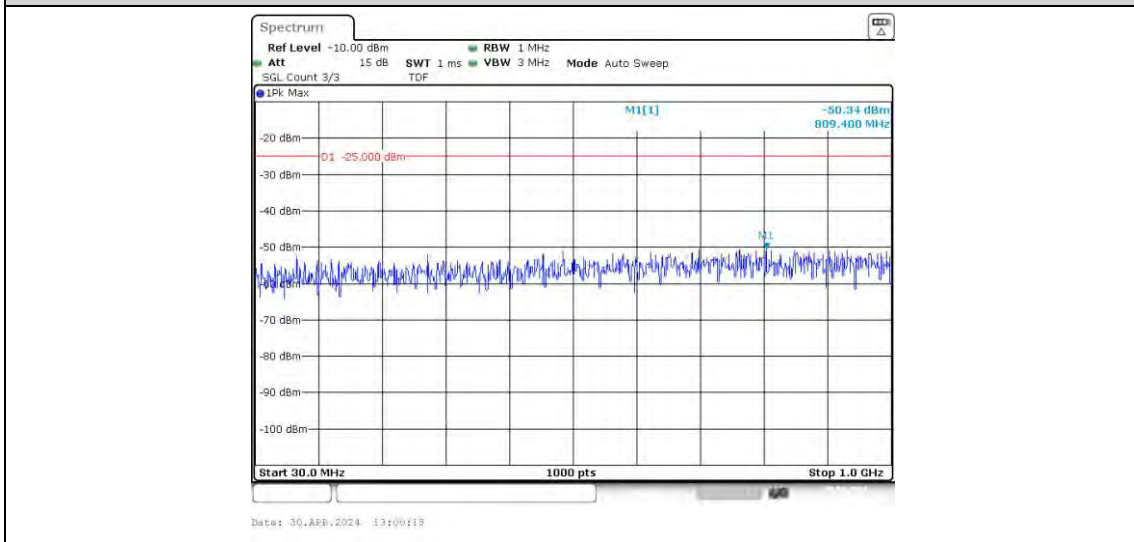

Test Graphs

Band7-5MHz-QPSK-20775-25RB#0-Range1:30~1000MHz

Band7-5MHz-QPSK-20775-25RB#0-Range2:1000~3000MHz

Band7-5MHz-QPSK-20775-25RB#0-Range3:3000~26500MHz

Band7-5MHz-QPSK-21100-25RB#0-Range1:30~1000MHz