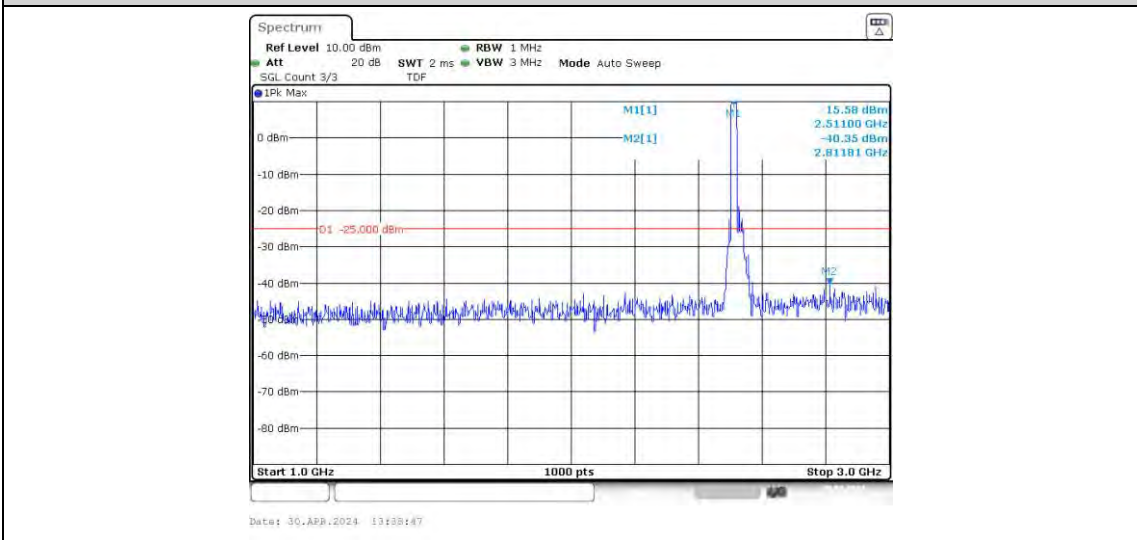

Band7-20MHz-16QAM-20850-100RB#0-Range2:1000~3000MHz