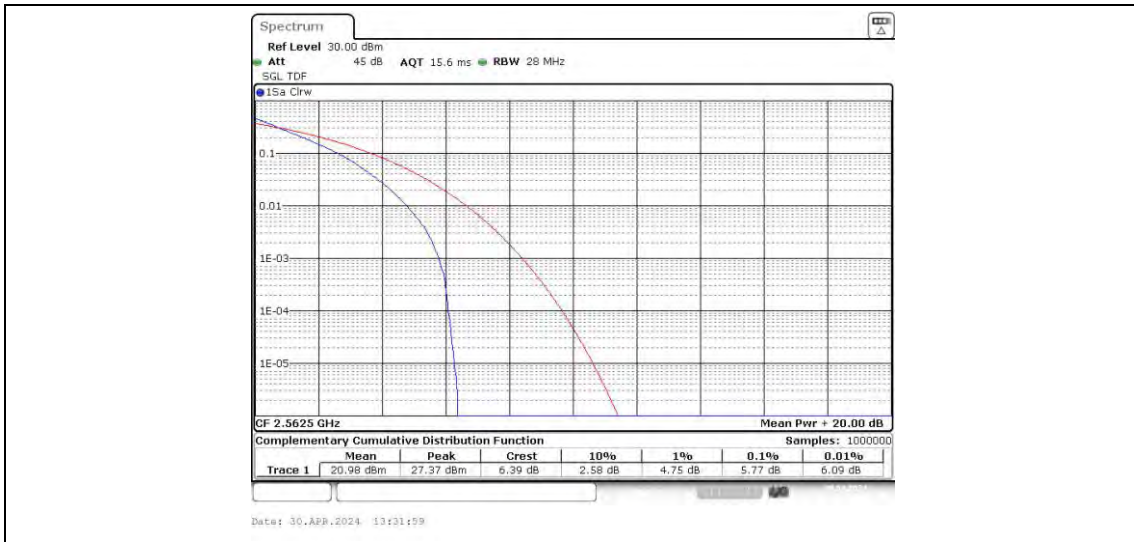

Band7-15MHz-QPSK-21375-75RB#0