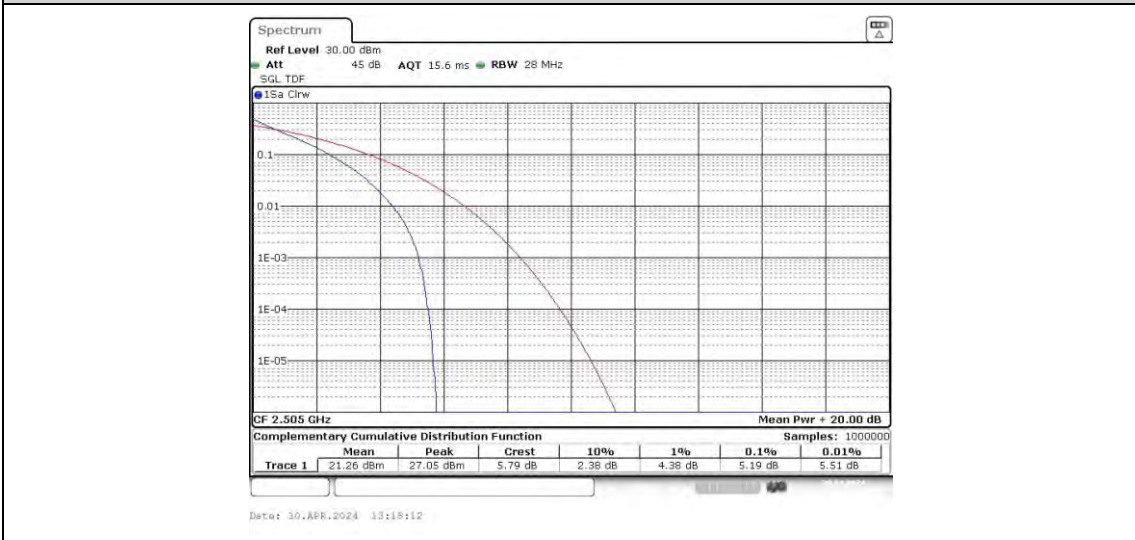

Test Graphs

Band7-5MHz-16QAM-20775-25RB#0

Band7-5MHz-16QAM-21100-25RB#0

Band7-5MHz-16QAM-21425-25RB#0

Band7-10MHz-QPSK-20800-50RB#0

Band7-10MHz-QPSK-21100-50RB#0

Band7-10MHz-QPSK-21400-50RB#0

Band7-10MHz-16QAM-20800-50RB#0