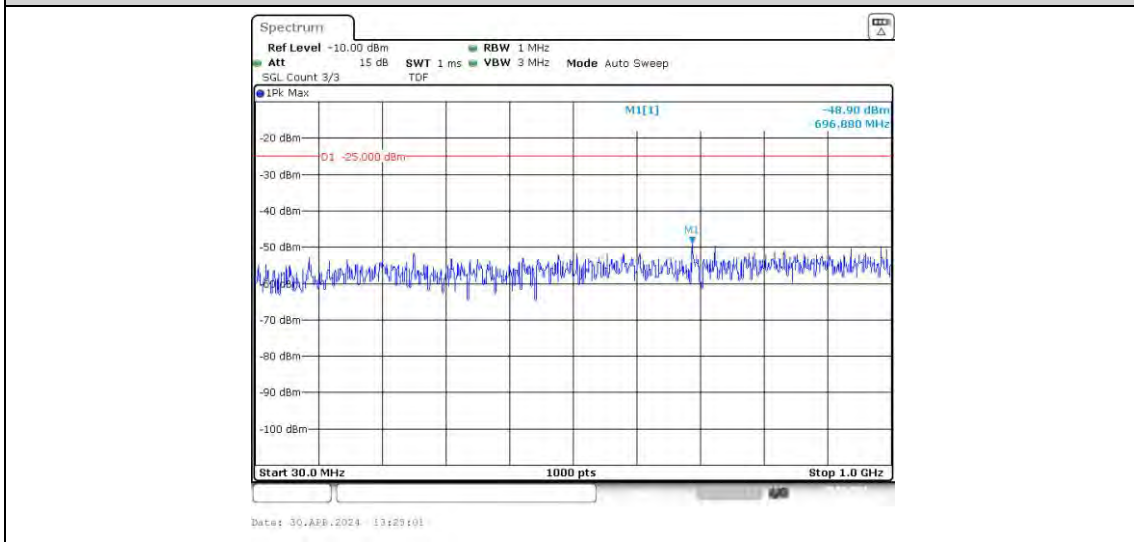

Band7-10MHz-16QAM-21400-50RB#0-Range1:30~1000MHz

Band7-10MHz-16QAM-21400-50RB#0-Range2:1000~3000MHz

Band7-10MHz-16QAM-21400-50RB#0-Range3:3000~26500MHz

Band7-15MHz-QPSK-20825-75RB#0-Range1:30~1000MHz

Band7-15MHz-QPSK-20825-75RB#0-Range2:1000~3000MHz