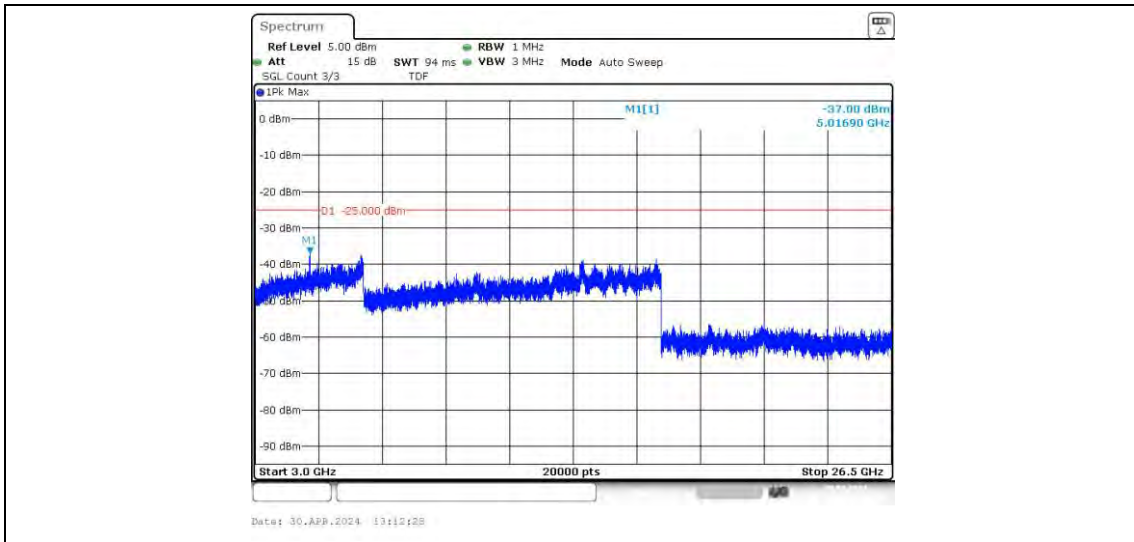

Band7-10MHz-QPSK-20800-50RB#0-Range3:3000~26500MHz