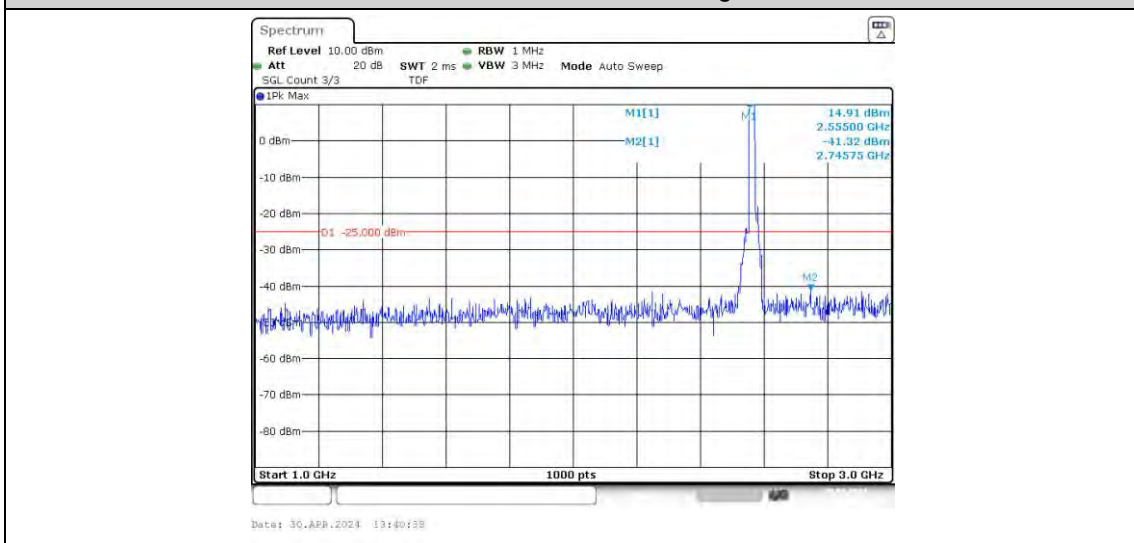

Band7-20MHz-16QAM-21350-100RB#0-Range2:1000~3000MHz