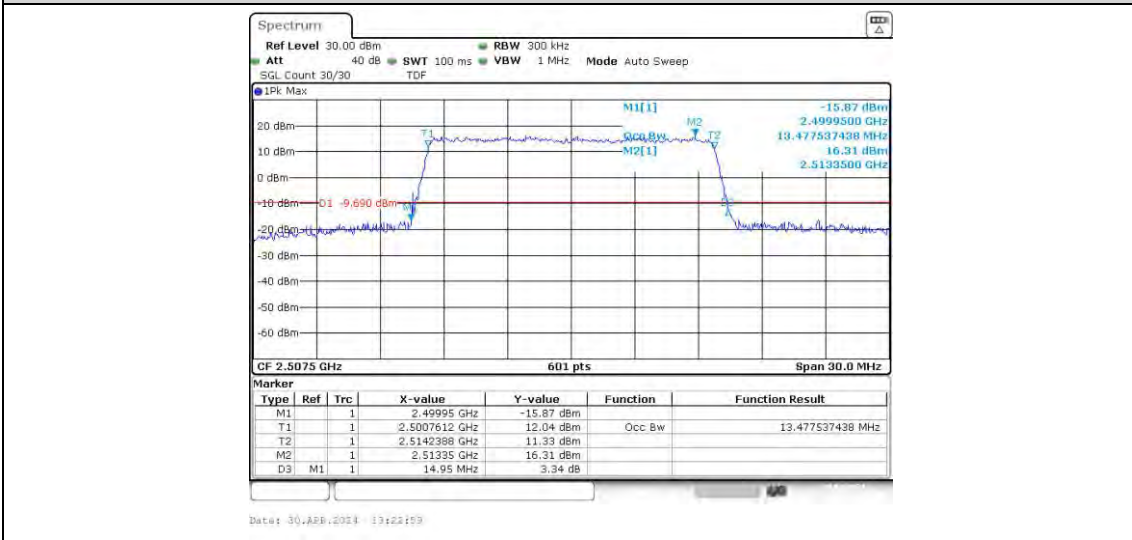

Band7-15MHz-QPSK-20825-75RB#0