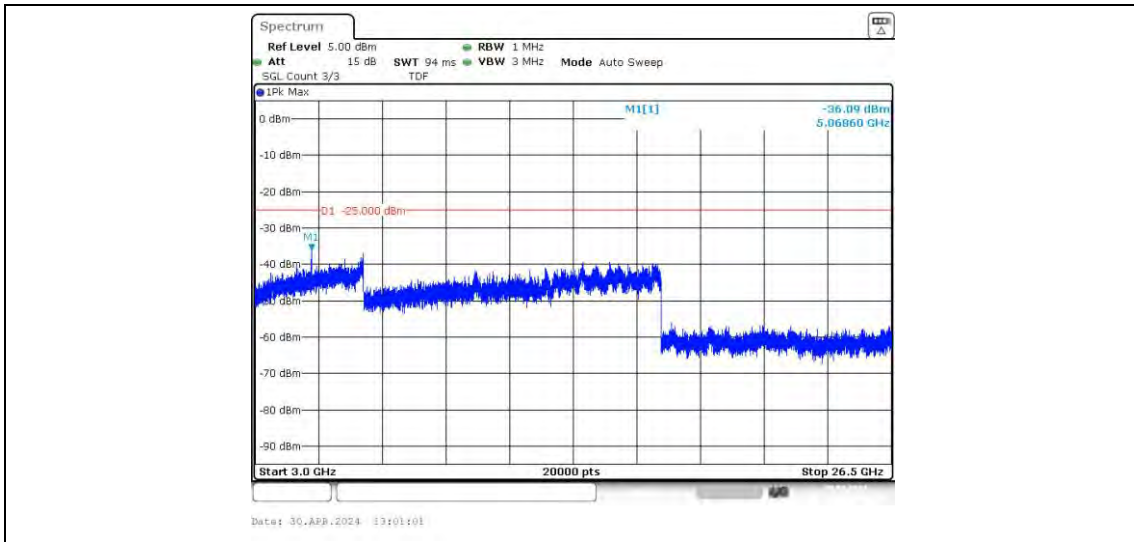

Band7-5MHz-16QAM-21100-25RB#0-Range3:3000~26500MHz