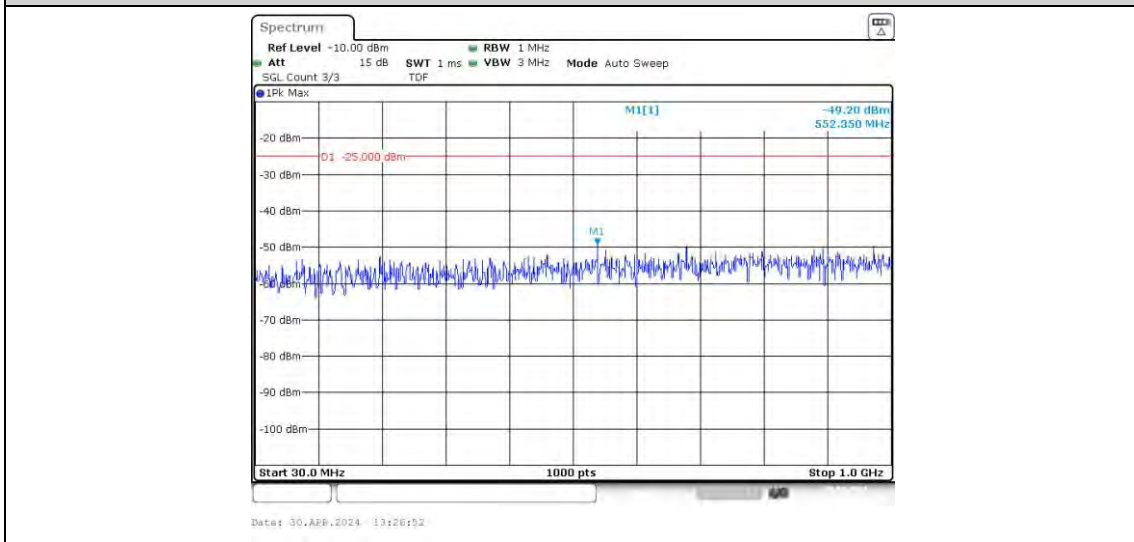

Band7-15MHz-QPSK-20825-75RB#0-Range3:3000~26500MHz

Band7-15MHz-QPSK-21100-75RB#0-Range1:30~1000MHz

Band7-15MHz-QPSK-21100-75RB#0-Range2:1000~3000MHz

Band7-15MHz-QPSK-21100-75RB#0-Range3:3000~26500MHz

Band7-15MHz-QPSK-21375-75RB#0-Range1:30~1000MHz