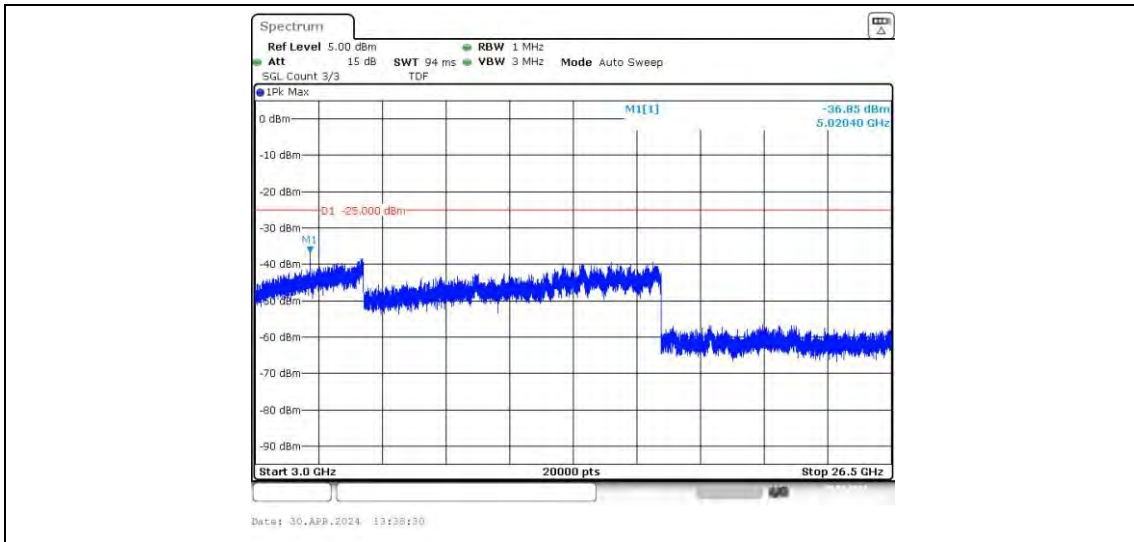

Band7-15MHz-16QAM-21375-75RB#0-Range3:3000~26500MHz

Band7-20MHz-QPSK-20850-100RB#0-Range1:30~1000MHz

Band7-20MHz-QPSK-20850-100RB#0-Range2:1000~3000MHz

Band7-20MHz-QPSK-20850-100RB#0-Range3:3000~26500MHz