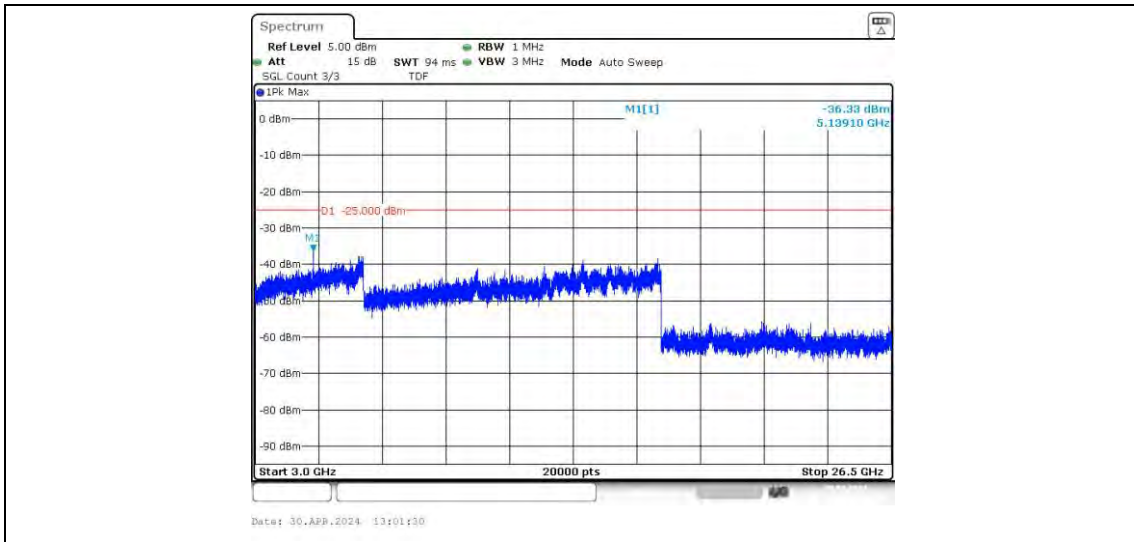

Band7-5MHz-QPSK-21100-25RB#0-Range2:1000~3000MHz

Band7-5MHz-QPSK-21100-25RB#0-Range3:3000~26500MHz

Band7-5MHz-QPSK-21425-25RB#0-Range1:30~1000MHz

Band7-5MHz-QPSK-21425-25RB#0-Range2:1000~3000MHz

Band7-5MHz-QPSK-21425-25RB#0-Range3:3000~26500MHz