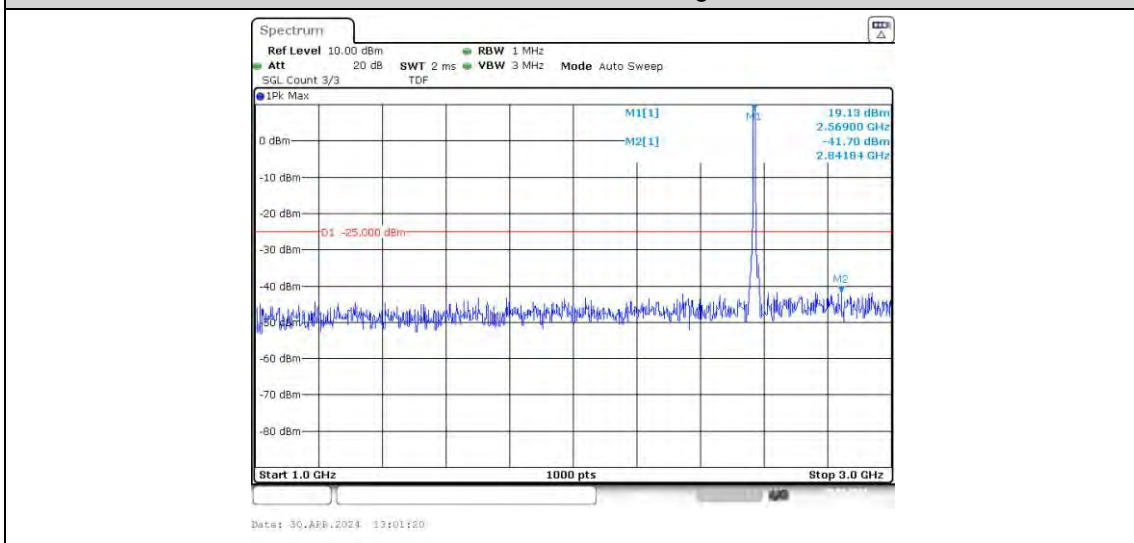

Band7-5MHz-QPSK-21100-25RB#0-Range2:1000~3000MHz

Band7-5MHz-QPSK-21100-25RB#0-Range3:3000~26500MHz

Band7-5MHz-QPSK-21425-25RB#0-Range1:30~1000MHz

Band7-5MHz-QPSK-21425-25RB#0-Range2:1000~3000MHz

Band7-5MHz-QPSK-21425-25RB#0-Range3:3000~26500MHz