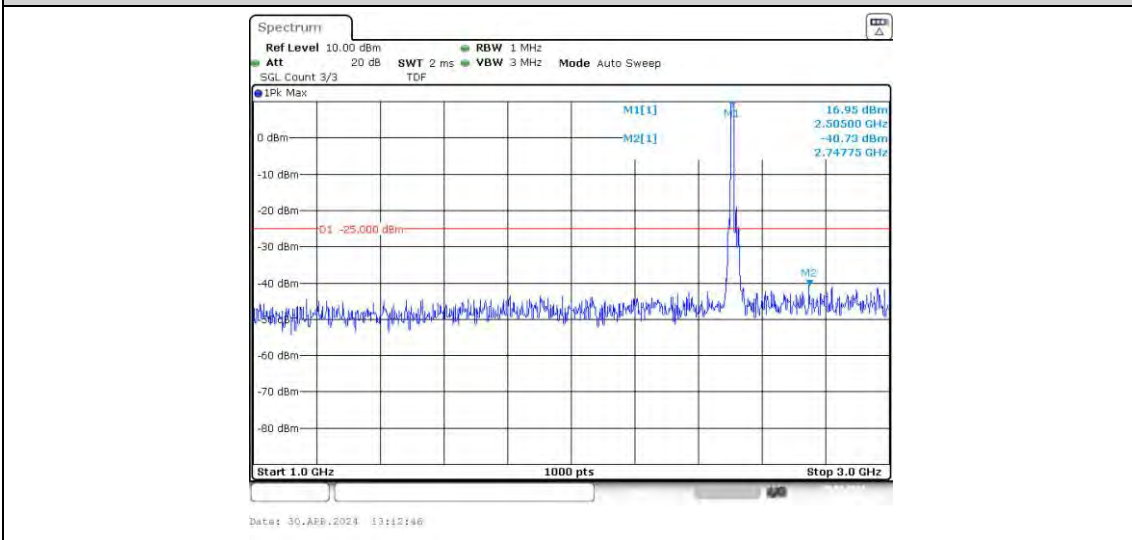

Band7-10MHz-QPSK-21400-50RB#0-Range1:30~1000MHz

Band7-10MHz-QPSK-21400-50RB#0-Range2:1000~3000MHz

Band7-10MHz-QPSK-21400-50RB#0-Range3:3000~26500MHz

Band7-10MHz-16QAM-20800-50RB#0-Range1:30~1000MHz

Band7-10MHz-16QAM-20800-50RB#0-Range2:1000~3000MHz