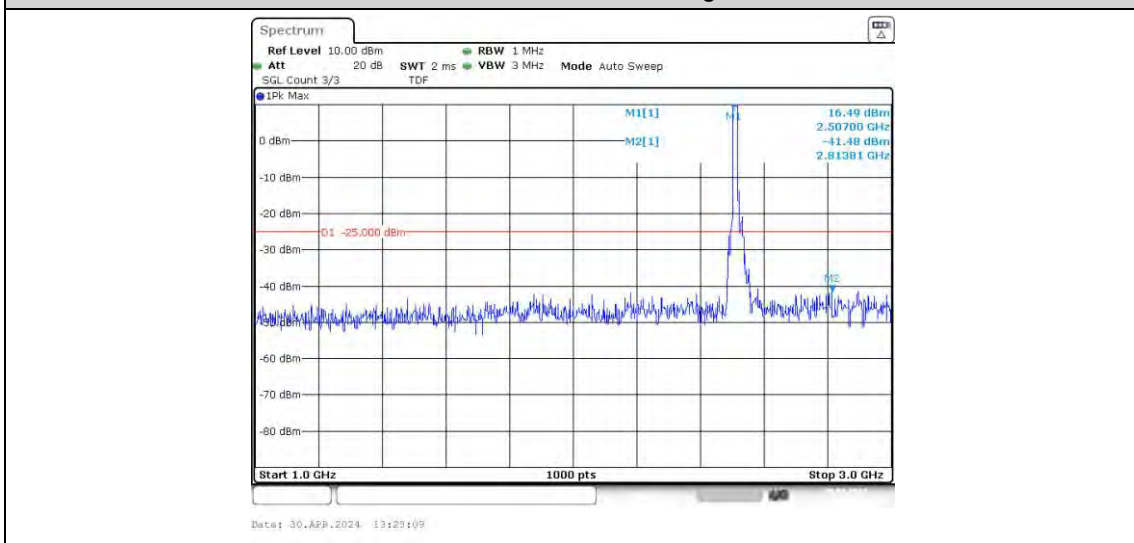

Band7-10MHz-16QAM-21400-50RB#0-Range1:30~1000MHz

Band7-10MHz-16QAM-21400-50RB#0-Range2:1000~3000MHz

Band7-10MHz-16QAM-21400-50RB#0-Range3:3000~26500MHz

Band7-15MHz-QPSK-20825-75RB#0-Range1:30~1000MHz

Band7-15MHz-QPSK-20825-75RB#0-Range2:1000~3000MHz