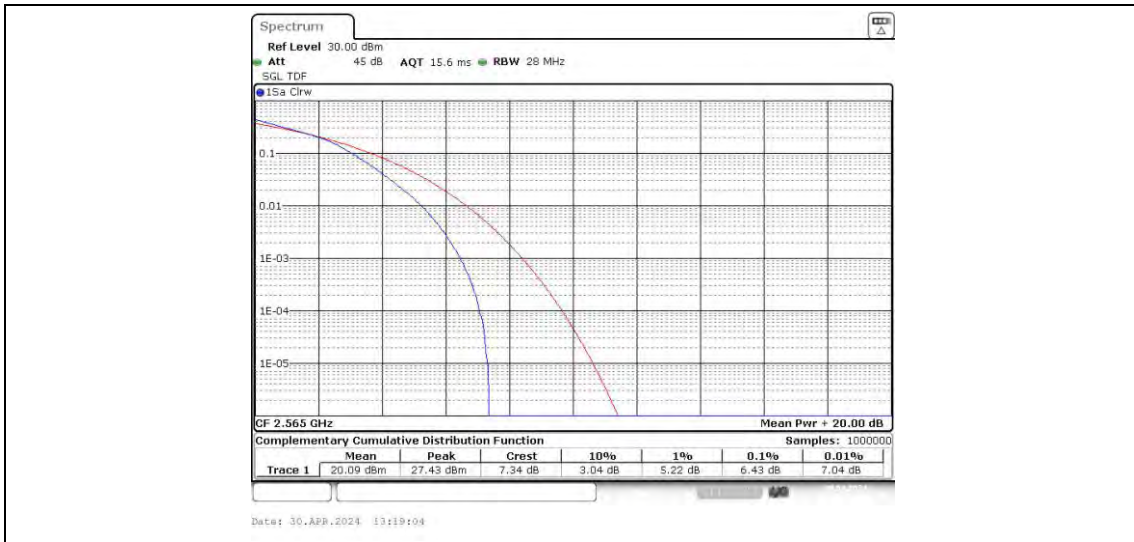

Band7-10MHz-16QAM-21400-50RB#0