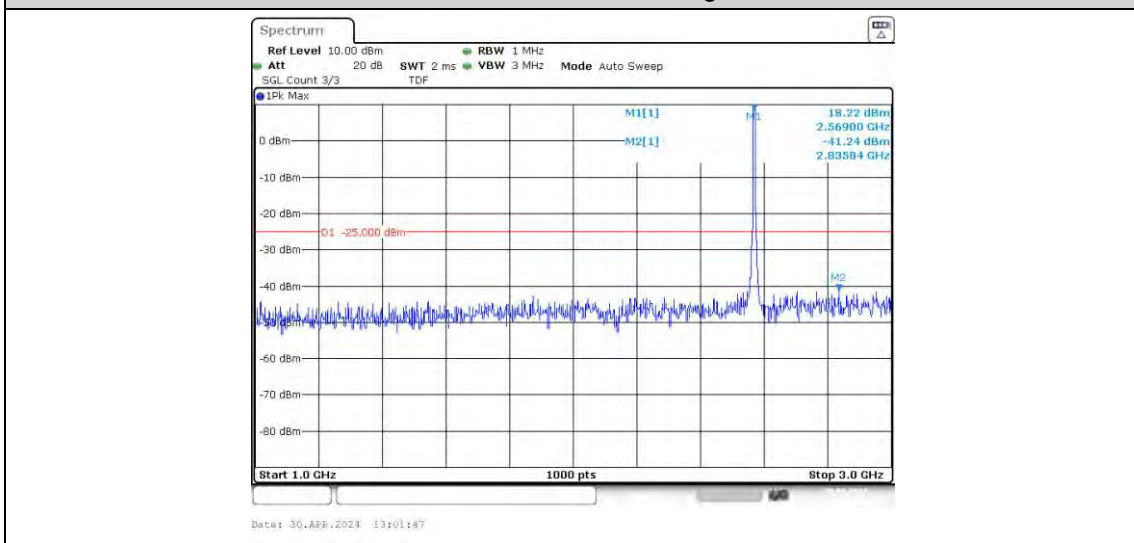

Band7-5MHz-16QAM-21425-25RB#0-Range2:1000~3000MHz