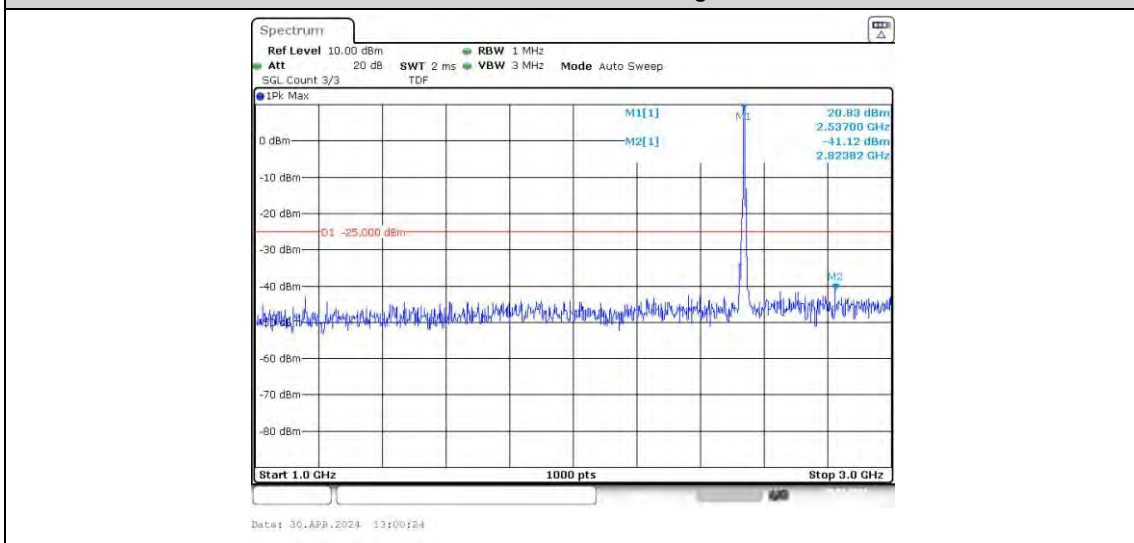

Band7-5MHz-QPSK-21100-25RB#0-Range2:1000~3000MHz