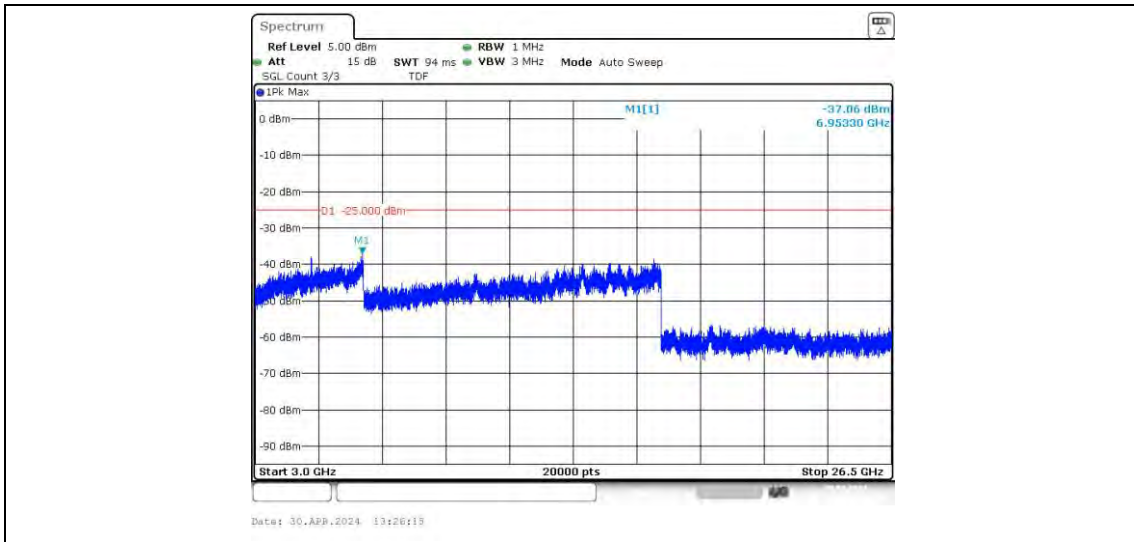

Band7-15MHz-QPSK-20825-75RB#0-Range3:3000~26500MHz

Band7-15MHz-QPSK-21100-75RB#0-Range1:30~1000MHz

Band7-15MHz-QPSK-21100-75RB#0-Range2:1000~3000MHz

Band7-15MHz-QPSK-21100-75RB#0-Range3:3000~26500MHz

Band7-15MHz-QPSK-21375-75RB#0-Range1:30~1000MHz