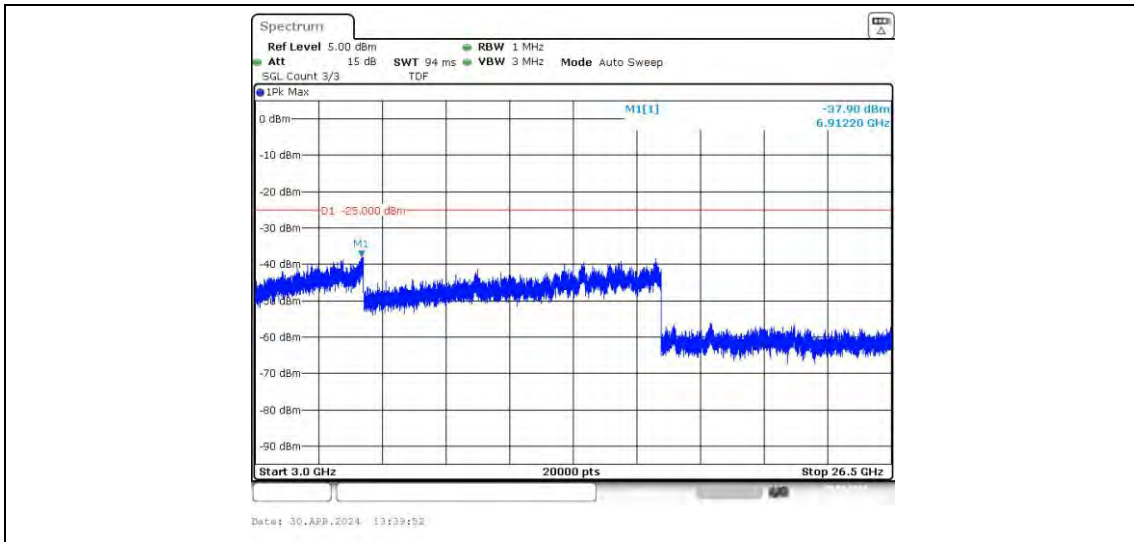

Band7-20MHz-16QAM-21100-100RB#0-Range3:3000~26500MHz