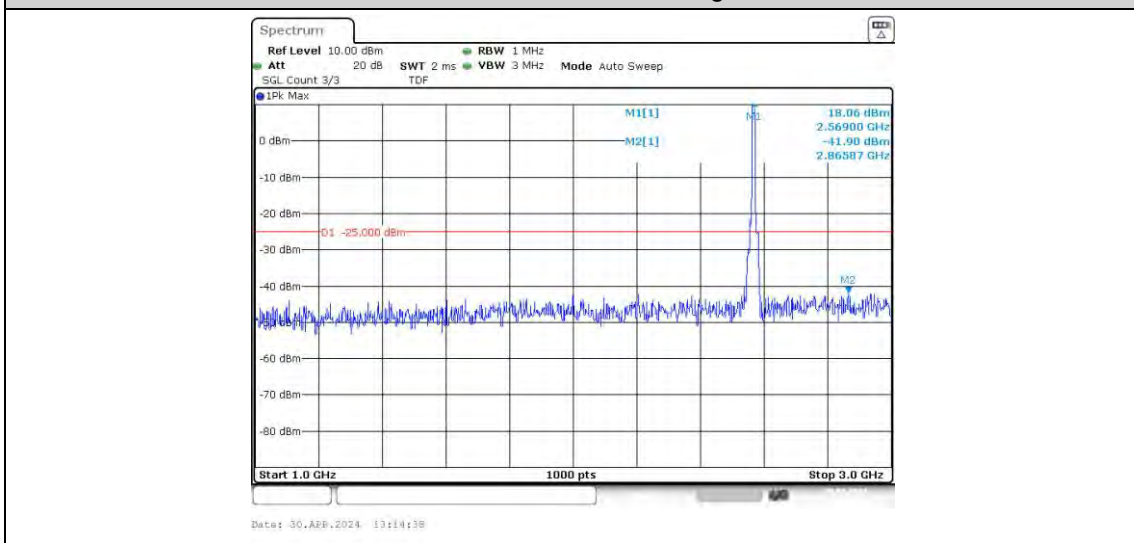

Band7-10MHz-16QAM-21400-50RB#0-Range2:1000~3000MHz