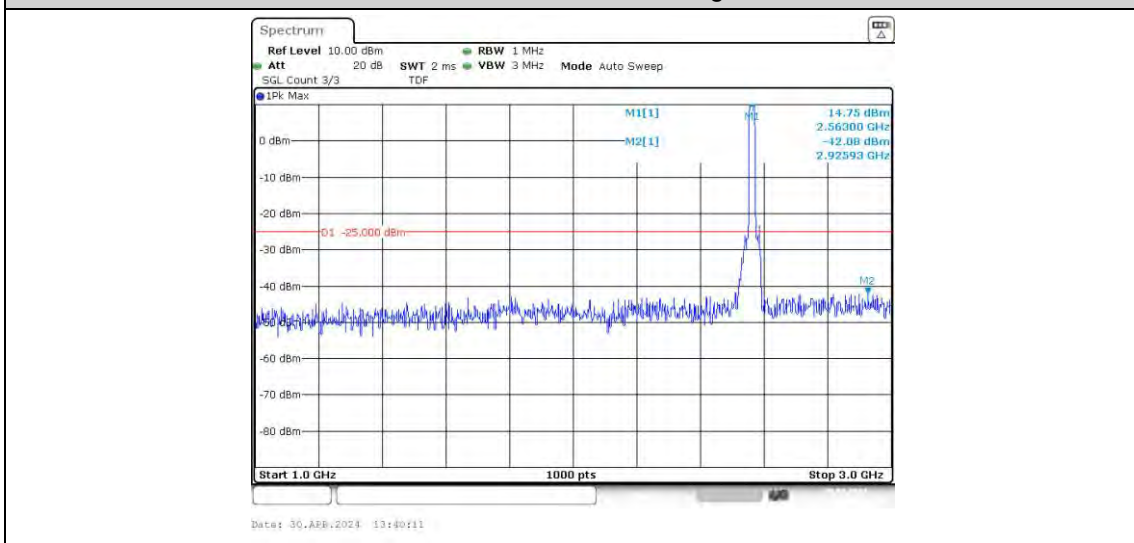

Band7-20MHz-QPSK-21100-100RB#0-Range1:30~1000MHz

Band7-20MHz-QPSK-21100-100RB#0-Range2:1000~3000MHz

Band7-20MHz-QPSK-21100-100RB#0-Range3:3000~26500MHz

Band7-20MHz-QPSK-21350-100RB#0-Range1:30~1000MHz

Band7-20MHz-QPSK-21350-100RB#0-Range2:1000~3000MHz