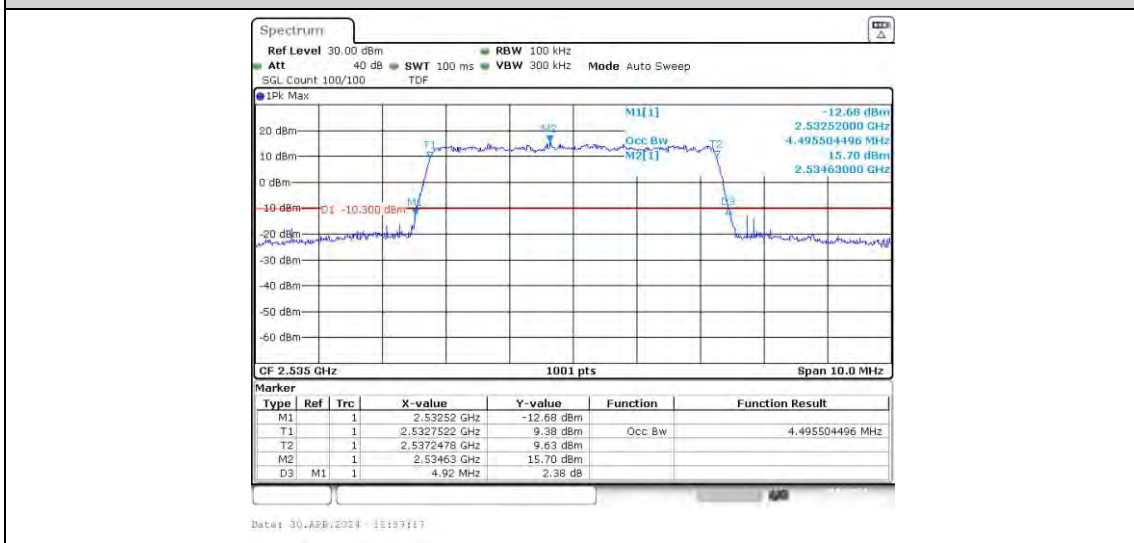

Test Graphs

Band7-5MHz-16QAM-20775-25RB#0

Band7-5MHz-16QAM-21100-25RB#0

Band7-5MHz-16QAM-21425-25RB#0

Band7-10MHz-QPSK-20800-50RB#0

Band7-10MHz-QPSK-21100-50RB#0

Band7-10MHz-QPSK-21400-50RB#0

Band7-10MHz-16QAM-20800-50RB#0