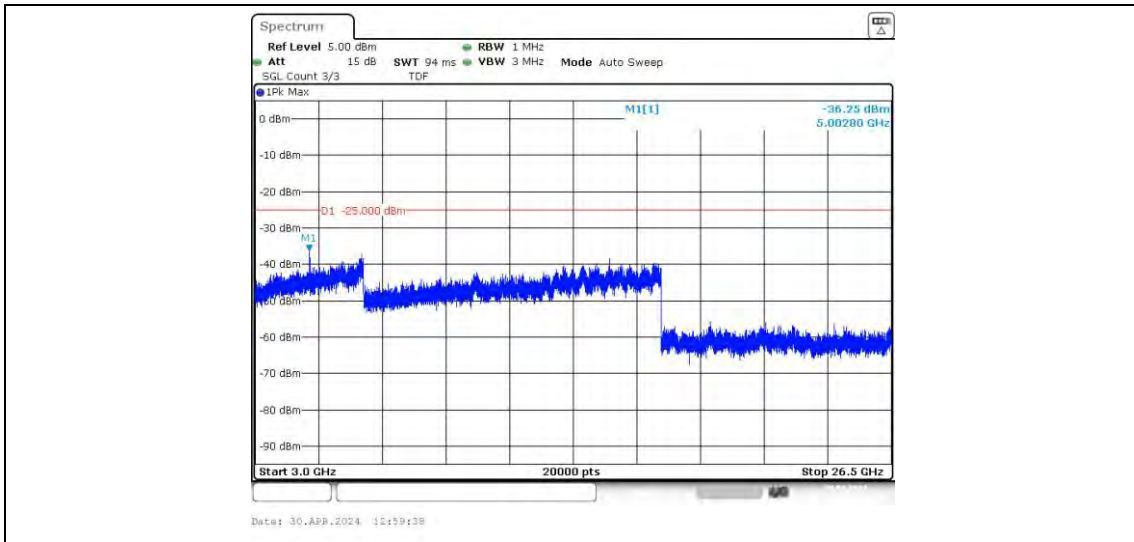

Test Graphs

Band7-5MHz-QPSK-20775-25RB#0-Range1:30~1000MHz

Band7-5MHz-QPSK-20775-25RB#0-Range2:1000~3000MHz

Band7-5MHz-QPSK-20775-25RB#0-Range3:3000~26500MHz

Band7-5MHz-QPSK-21100-25RB#0-Range1:30~1000MHz