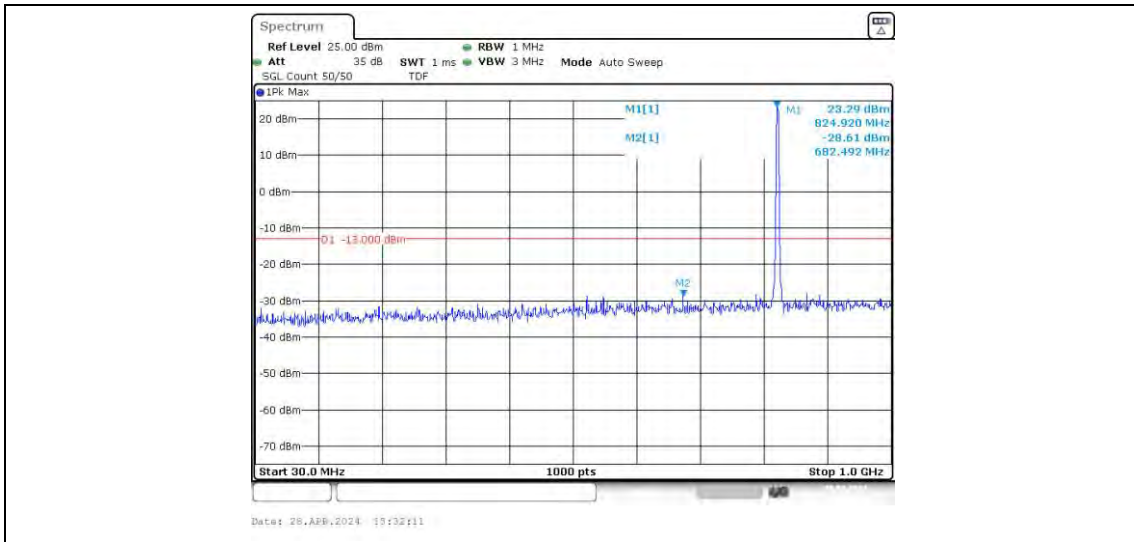

Band5-1.4MHz-16QAM-20525-6RB#0-Range2:1000~10000MHz

Band5-1.4MHz-16QAM-20643-6RB#0-Range1:30~1000MHz

Band5-1.4MHz-16QAM-20643-6RB#0-Range2:1000~10000MHz

Band5-3MHz-QPSK-20415-15RB#0-Range1:30~1000MHz

Band5-3MHz-QPSK-20415-15RB#0-Range2:1000~10000MHz