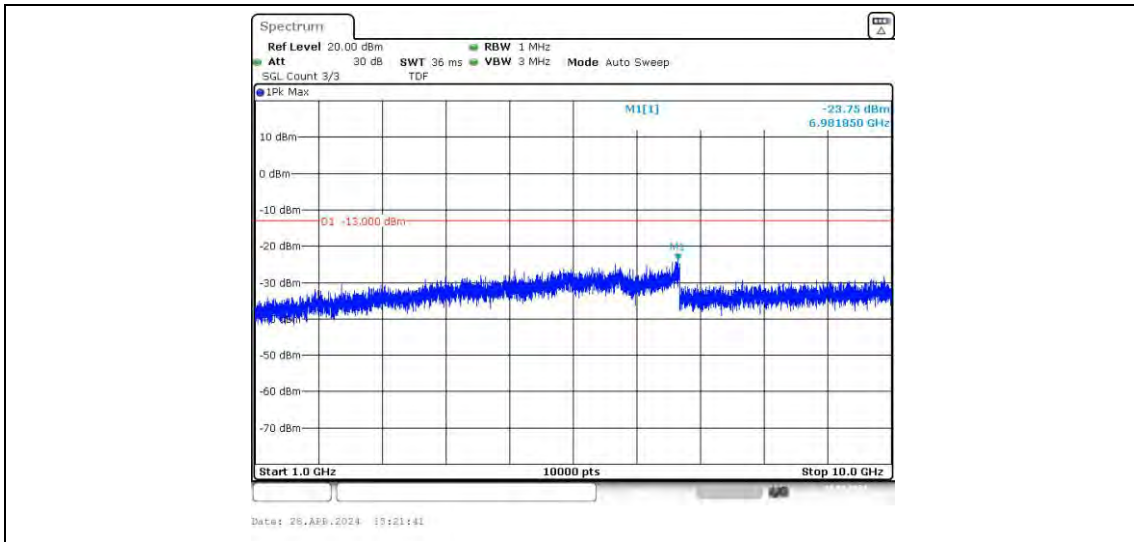

Band5-1.4MHz-16QAM-20525-6RB#0-Range2:1000~10000MHz