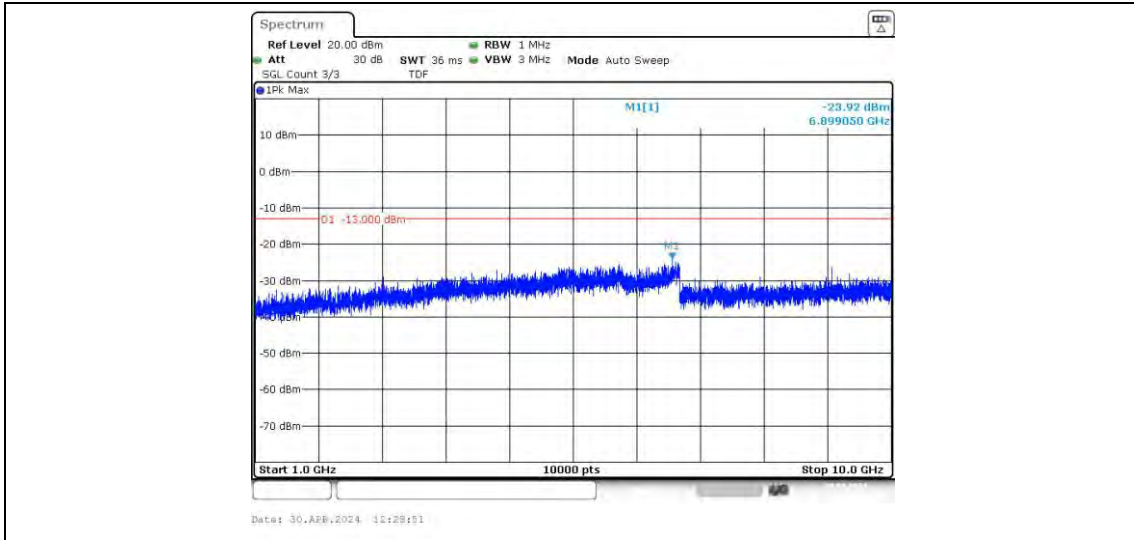

Band5-10MHz-QPSK-20525-50RB#0-Range2:1000~10000MHz

Band5-10MHz-QPSK-20600-50RB#0-Range1:30~1000MHz

Band5-10MHz-QPSK-20600-50RB#0-Range2:1000~10000MHz

Band5-10MHz-16QAM-20450-50RB#0-Range1:30~1000MHz

Band5-10MHz-16QAM-20450-50RB#0-Range2:1000~10000MHz

Band5-10MHz-16QAM-20525-50RB#0-Range1:30~1000MHz

Band5-10MHz-16QAM-20525-50RB#0-Range2:1000~10000MHz

Band5-10MHz-16QAM-20600-50RB#0-Range1:30~1000MHz

Band5-10MHz-16QAM-20600-50RB#0-Range2:1000~10000MHz