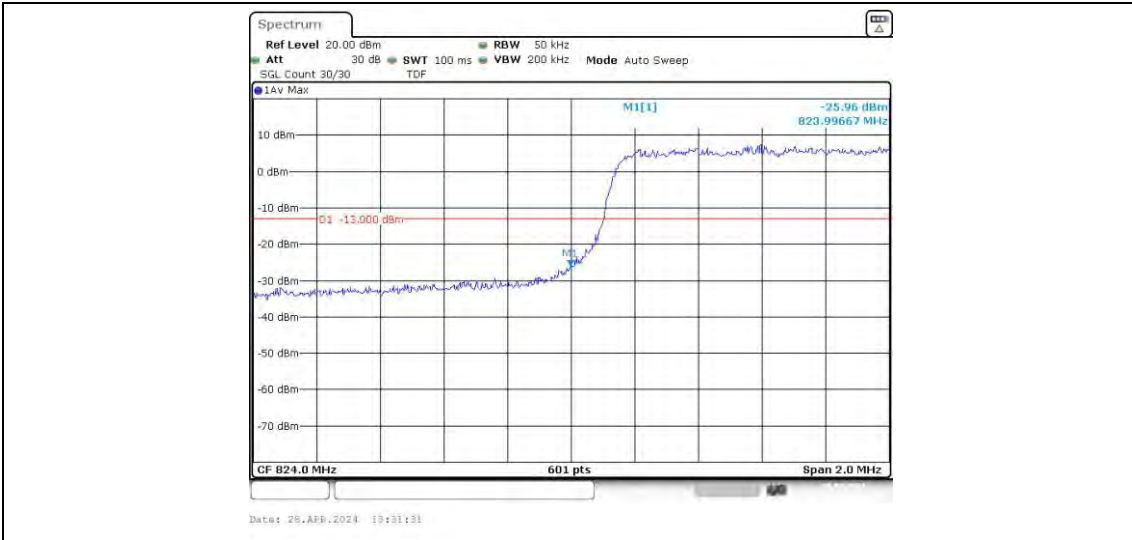

Test Graphs

Band5-1.4MHz-QPSK-20407-6RB#0

Band5-1.4MHz-QPSK-20643-6RB#0

Band5-1.4MHz-16QAM-20407-6RB#0

Band5-1.4MHz-16QAM-20643-6RB#0

Band5-3MHz-QPSK-20415-15RB#0

Band5-3MHz-QPSK-20635-15RB#0

Band5-3MHz-16QAM-20415-15RB#0