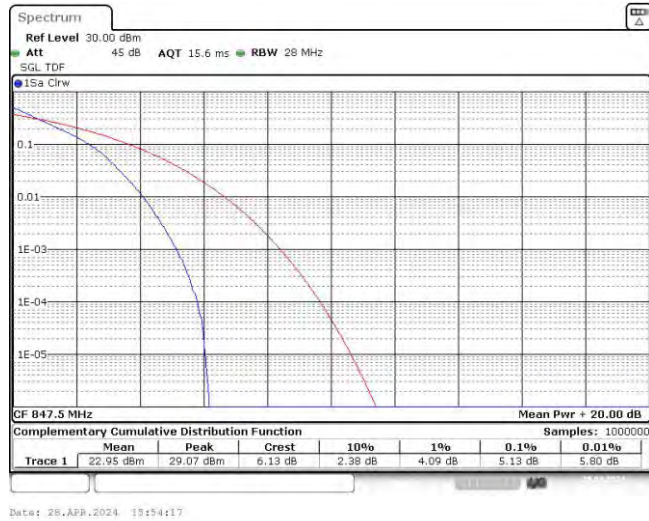

Test Graphs

Band5-1.4MHz-16QAM-20407-6RB#0

Band5-1.4MHz-16QAM-20525-6RB#0

Band5-1.4MHz-16QAM-20643-6RB#0

Band5-3MHz-QPSK-20415-15RB#0

Band5-3MHz-QPSK-20525-15RB#0

Band5-3MHz-QPSK-20635-15RB#0

Band5-3MHz-16QAM-20415-15RB#0