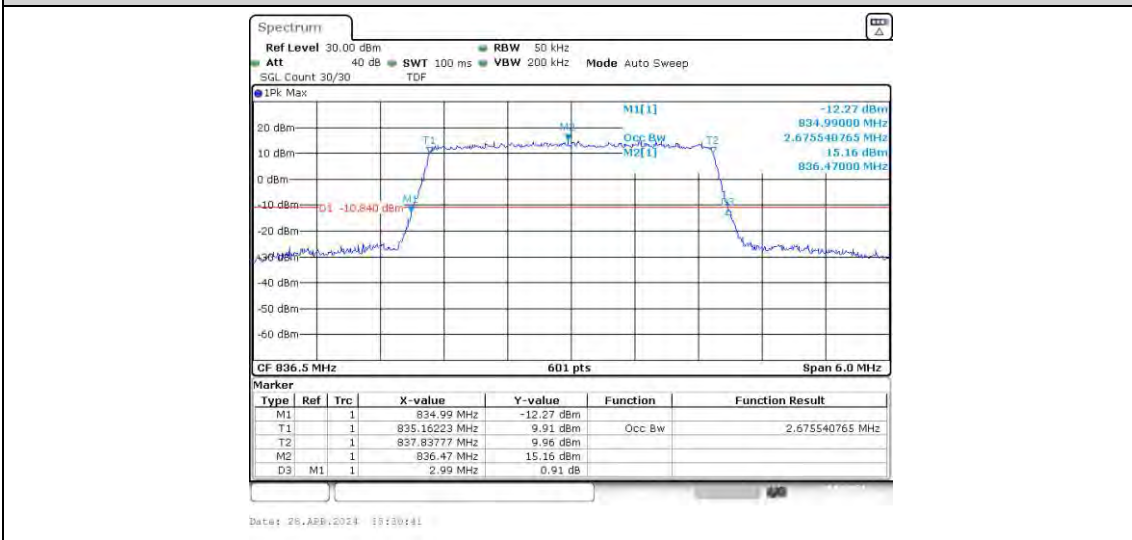

Band5-3MHz-16QAM-20525-15RB#0

Band5-3MHz-16QAM-20635-15RB#0