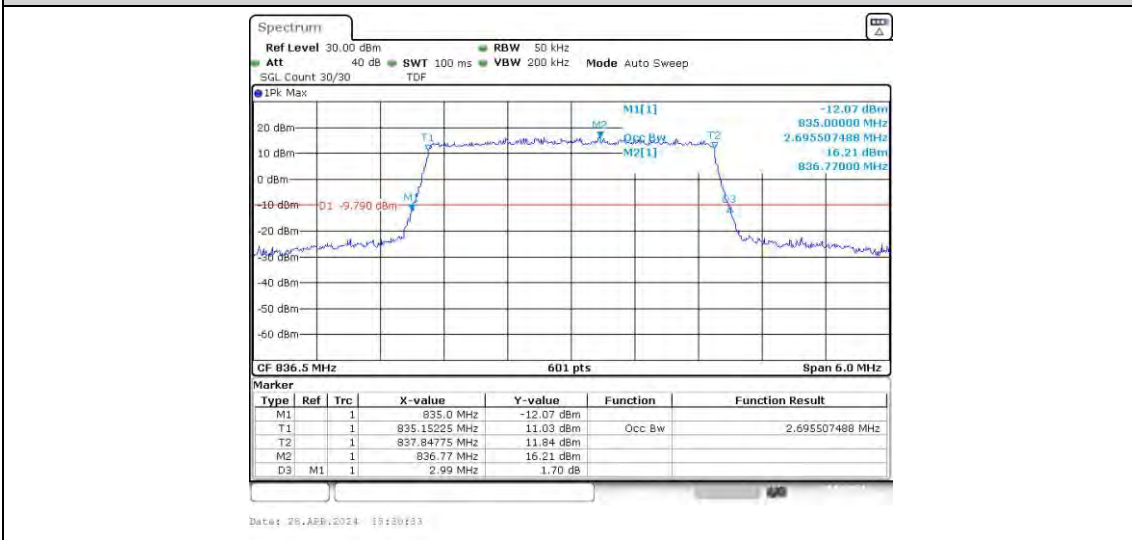

Test Graphs

Band5-1.4MHz-16QAM-20407-6RB#0

Band5-1.4MHz-16QAM-20525-6RB#0

Band5-1.4MHz-16QAM-20643-6RB#0

Band5-3MHz-QPSK-20415-15RB#0

Band5-3MHz-QPSK-20525-15RB#0

Band5-3MHz-QPSK-20635-15RB#0

Band5-3MHz-16QAM-20415-15RB#0