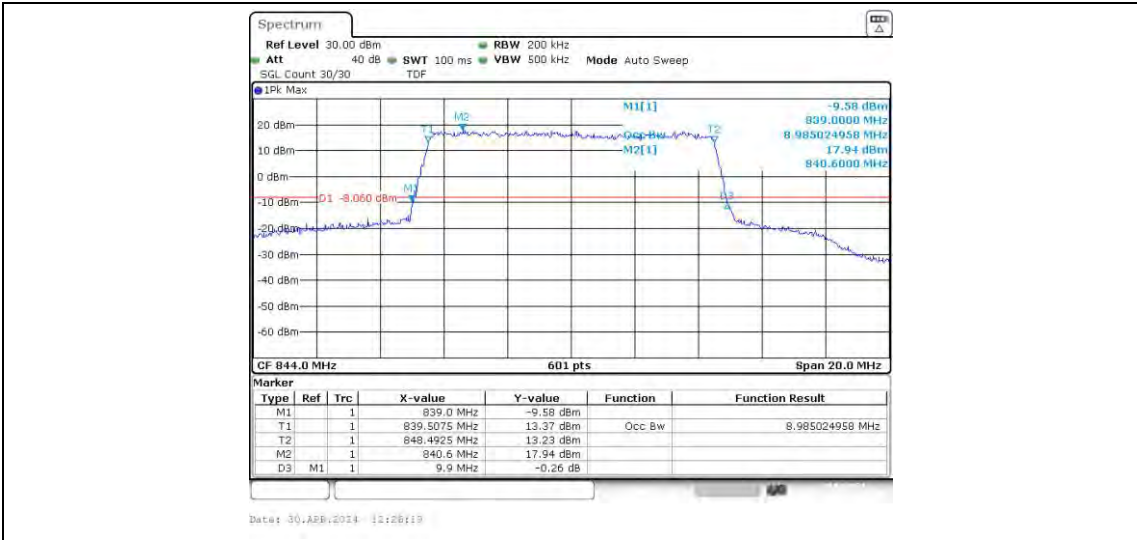

Band5-10MHz-QPSK-20600-50RB#0