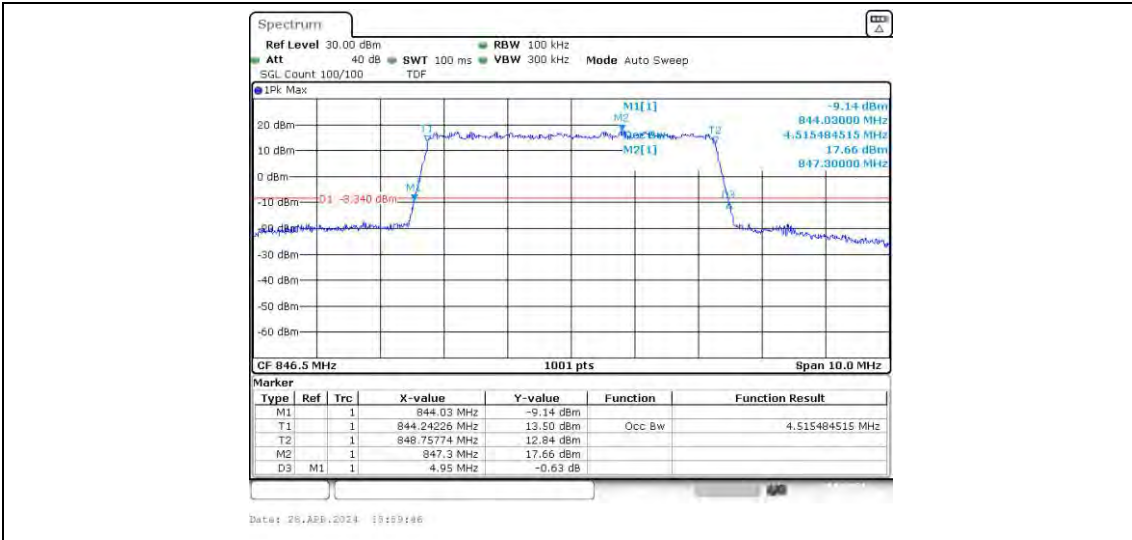

Band5-3MHz-16QAM-20525-15RB#0

Band5-3MHz-16QAM-20635-15RB#0

Band5-5MHz-QPSK-20425-25RB#0

Band5-5MHz-QPSK-20525-25RB#0

Band5-5MHz-QPSK-20625-25RB#0

Band5-5MHz-16QAM-20425-25RB#0

Band5-5MHz-16QAM-20525-25RB#0