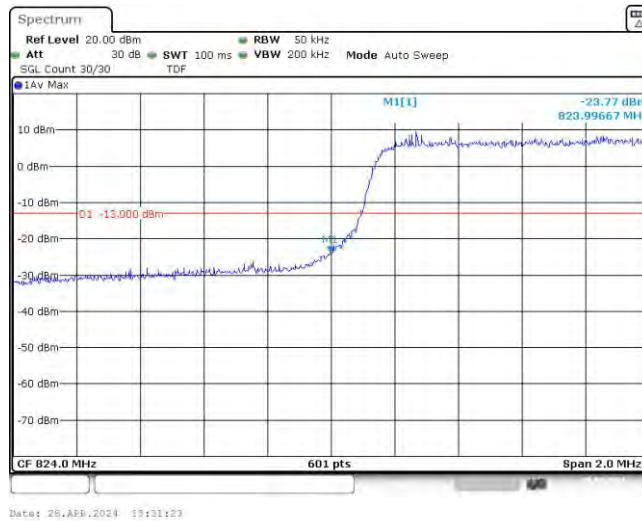

Test Graphs

Band5-1.4MHz-QPSK-20407-6RB#0

Band5-1.4MHz-QPSK-20643-6RB#0

Band5-1.4MHz-16QAM-20407-6RB#0

Band5-1.4MHz-16QAM-20643-6RB#0

Band5-3MHz-QPSK-20415-15RB#0

Band5-3MHz-QPSK-20635-15RB#0

Band5-3MHz-16QAM-20415-15RB#0