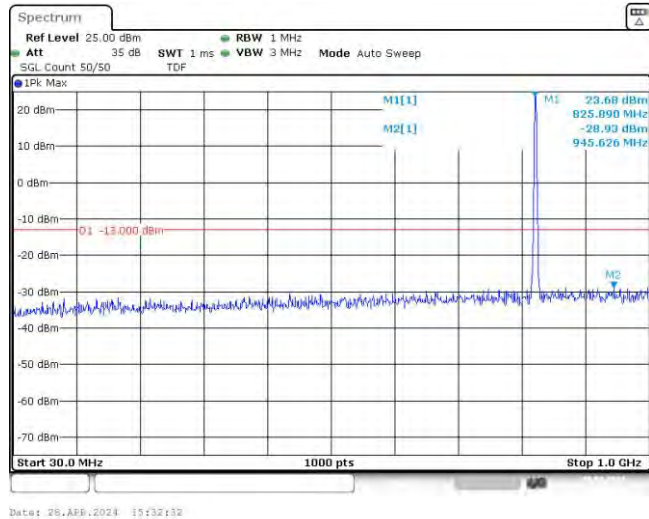

Band5-3MHz-QPSK-20525-15RB#0-Range1:30~1000MHz

Band5-3MHz-QPSK-20525-15RB#0-Range2:1000~10000MHz

Band5-3MHz-QPSK-20635-15RB#0-Range1:30~1000MHz

Band5-3MHz-QPSK-20635-15RB#0-Range2:1000~10000MHz

Band5-3MHz-16QAM-20415-15RB#0-Range1:30~1000MHz