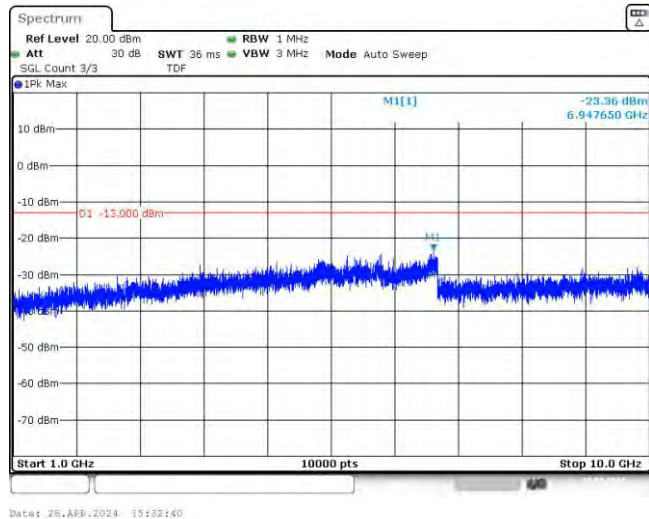

Band5-3MHz-16QAM-20415-15RB#0-Range2:1000~10000MHz