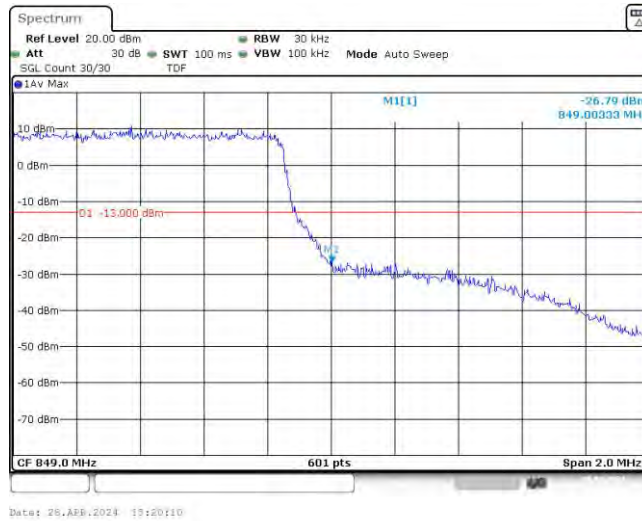

Test Graphs

Band5-1.4MHz-QPSK-20407-6RB#0

Band5-1.4MHz-QPSK-20643-6RB#0

Band5-1.4MHz-16QAM-20407-6RB#0

Band5-1.4MHz-16QAM-20643-6RB#0

Band5-3MHz-QPSK-20415-15RB#0

Band5-3MHz-QPSK-20635-15RB#0

Band5-3MHz-16QAM-20415-15RB#0