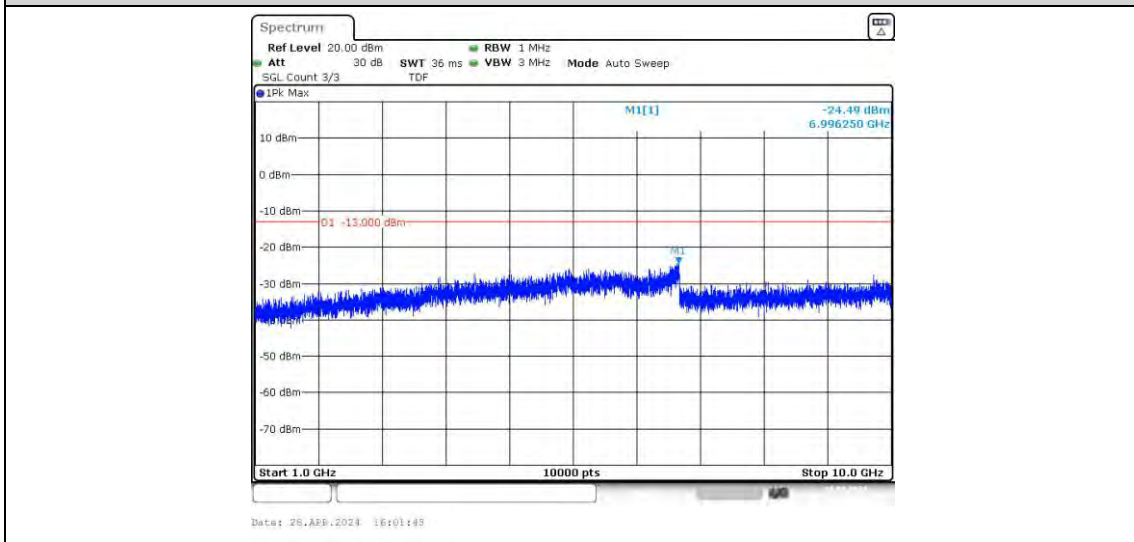

Band5-5MHz-16QAM-20425-25RB#0-Range2:1000~10000MHz