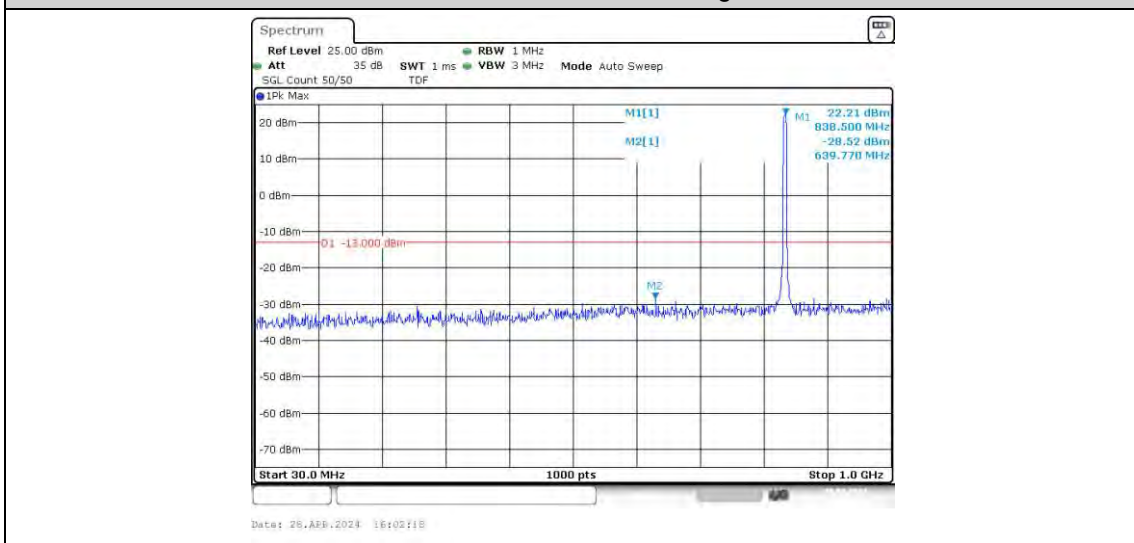

Band5-5MHz-QPSK-20625-25RB#0-Range2:1000~10000MHz

Band5-5MHz-16QAM-20425-25RB#0-Range1:30~1000MHz

Band5-5MHz-16QAM-20425-25RB#0-Range2:1000~10000MHz

Band5-5MHz-16QAM-20525-25RB#0-Range1:30~1000MHz

Band5-5MHz-16QAM-20525-25RB#0-Range2:1000~10000MHz