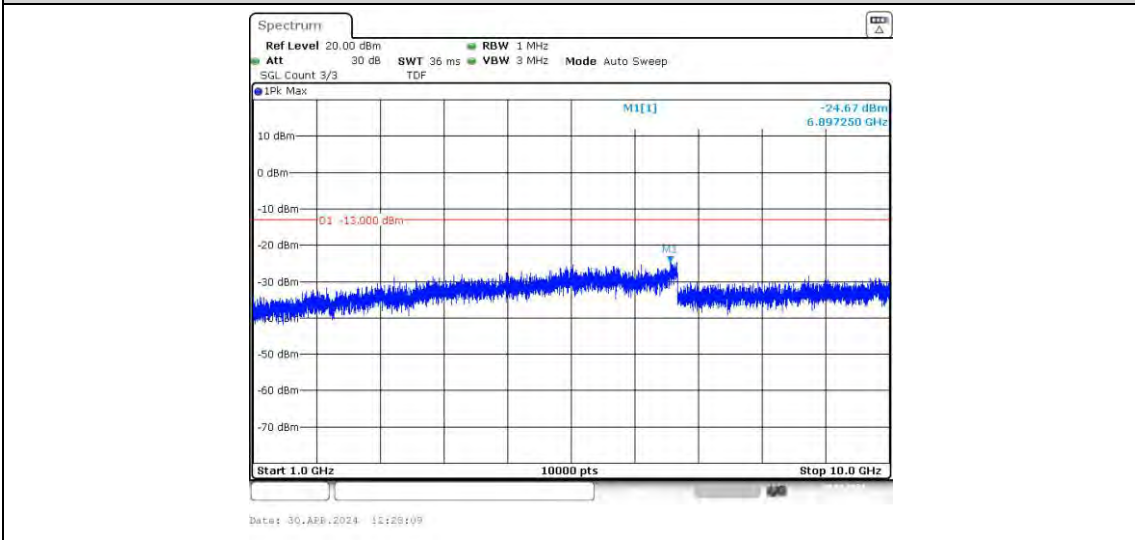

Band5-10MHz-QPSK-20525-50RB#0-Range2:1000~10000MHz

Band5-10MHz-QPSK-20600-50RB#0-Range1:30~1000MHz

Band5-10MHz-QPSK-20600-50RB#0-Range2:1000~10000MHz

Band5-10MHz-16QAM-20450-50RB#0-Range1:30~1000MHz

Band5-10MHz-16QAM-20450-50RB#0-Range2:1000~10000MHz

Band5-10MHz-16QAM-20525-50RB#0-Range1:30~1000MHz

Band5-10MHz-16QAM-20525-50RB#0-Range2:1000~10000MHz

Band5-10MHz-16QAM-20600-50RB#0-Range1:30~1000MHz

Band5-10MHz-16QAM-20600-50RB#0-Range2:1000~10000MHz