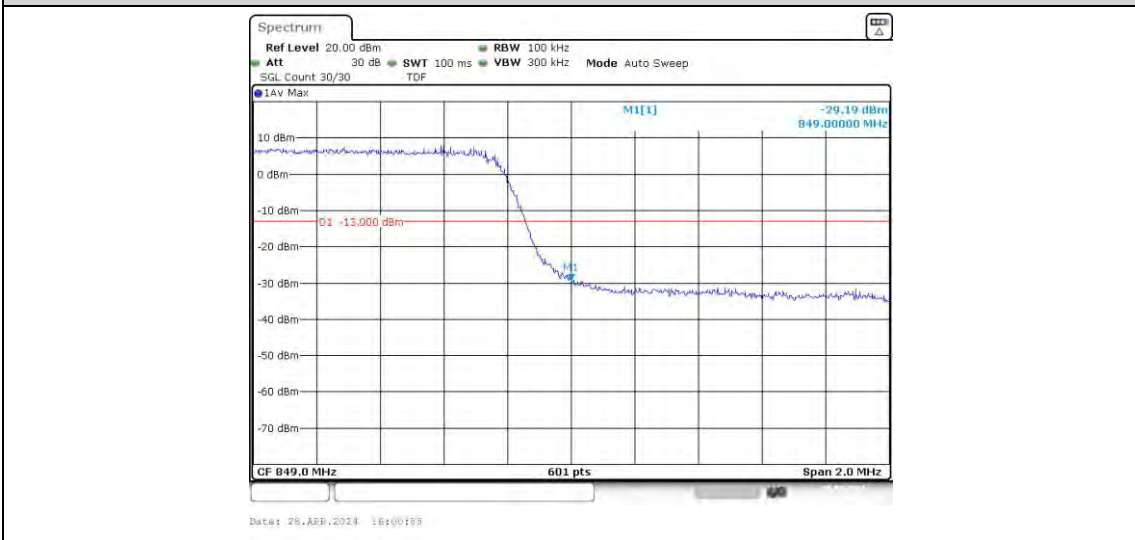

Band5-5MHz-16QAM-20625-25RB#0