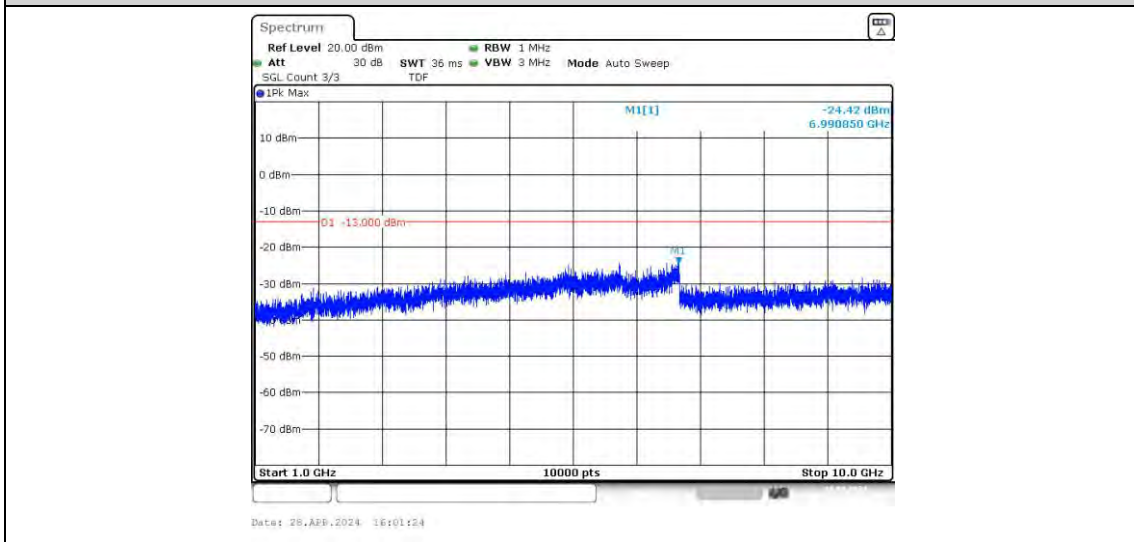

Band5-5MHz-QPSK-20425-25RB#0-Range2:1000~10000MHz