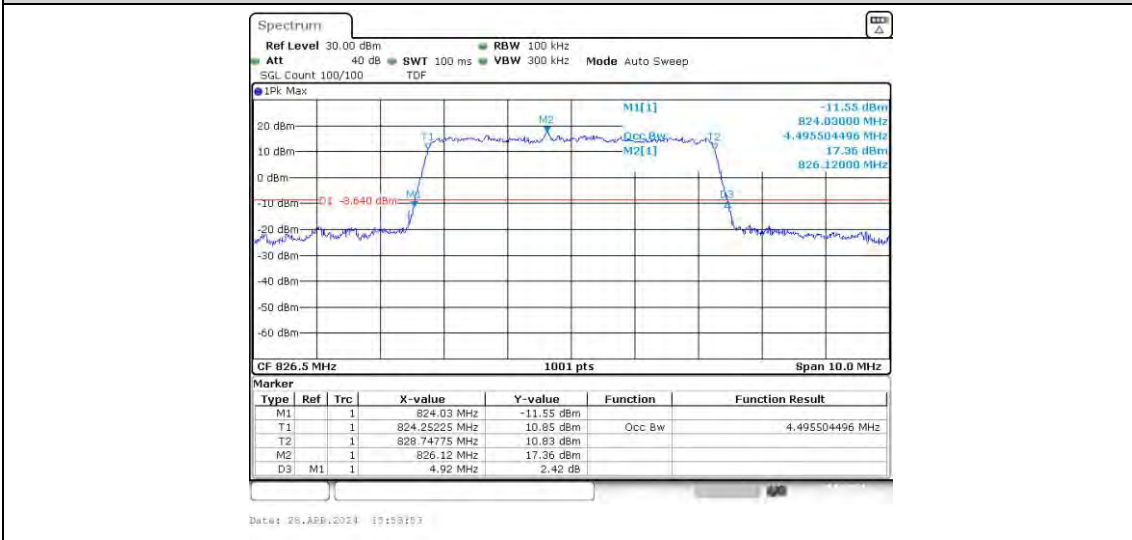

Band5-5MHz-16QAM-20425-25RB#0