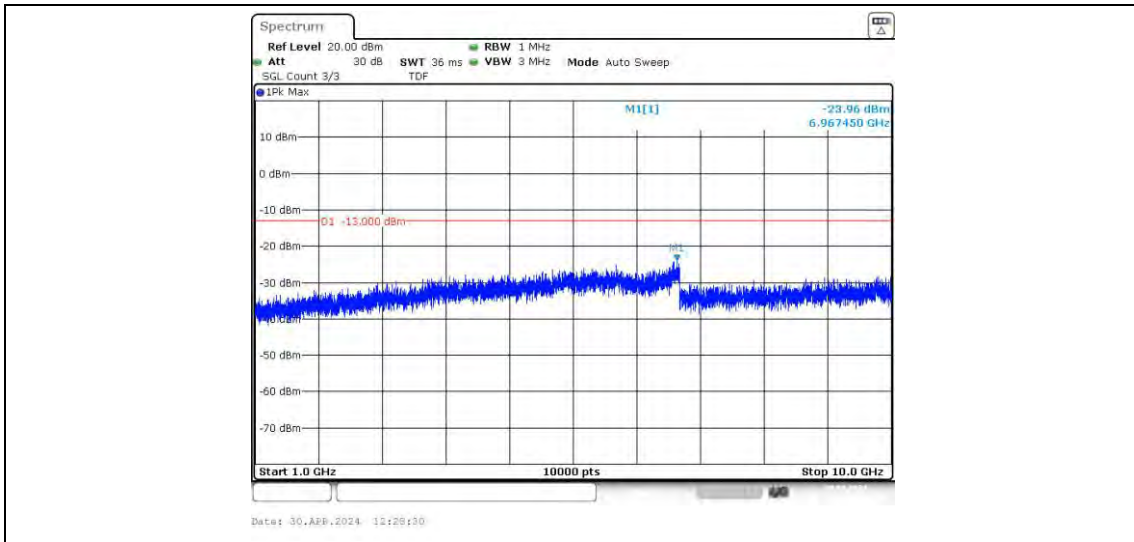

Band5-10MHz-QPSK-20525-50RB#0-Range2:1000~10000MHz