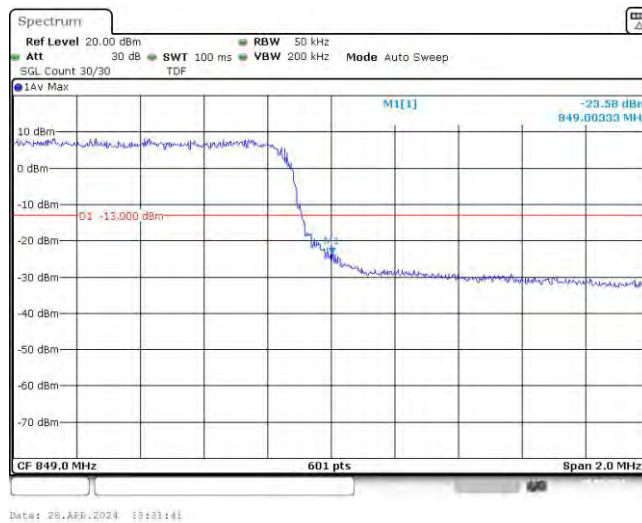

Test Graphs

Band5-1.4MHz-QPSK-20407-6RB#0

Band5-1.4MHz-QPSK-20643-6RB#0

Band5-1.4MHz-16QAM-20407-6RB#0

Band5-1.4MHz-16QAM-20643-6RB#0

Band5-3MHz-QPSK-20415-15RB#0

Band5-3MHz-QPSK-20635-15RB#0

Band5-3MHz-16QAM-20415-15RB#0