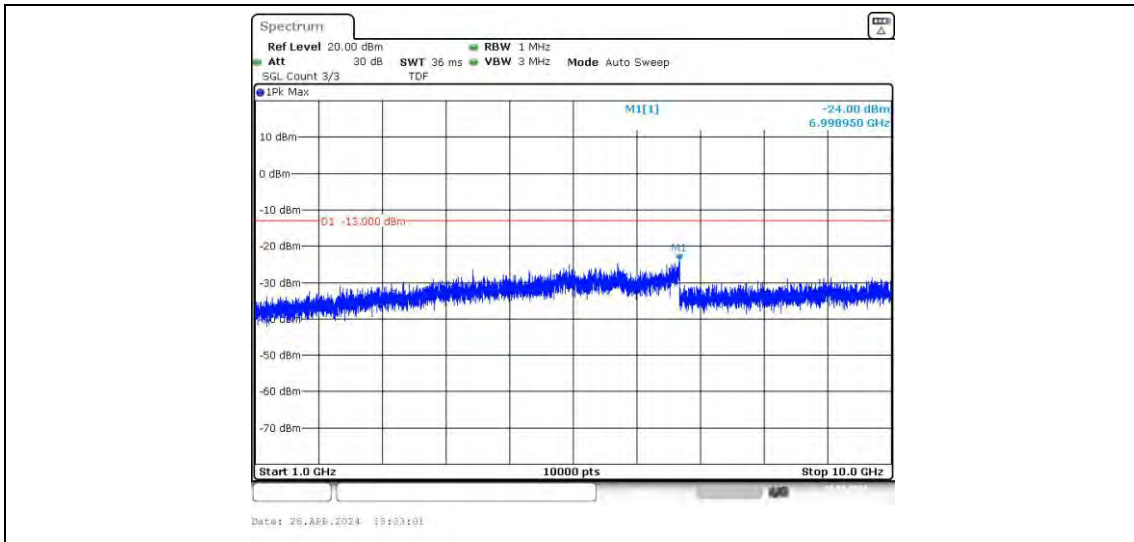

Band5-3MHz-QPSK-20525-15RB#0-Range2:1000~10000MHz