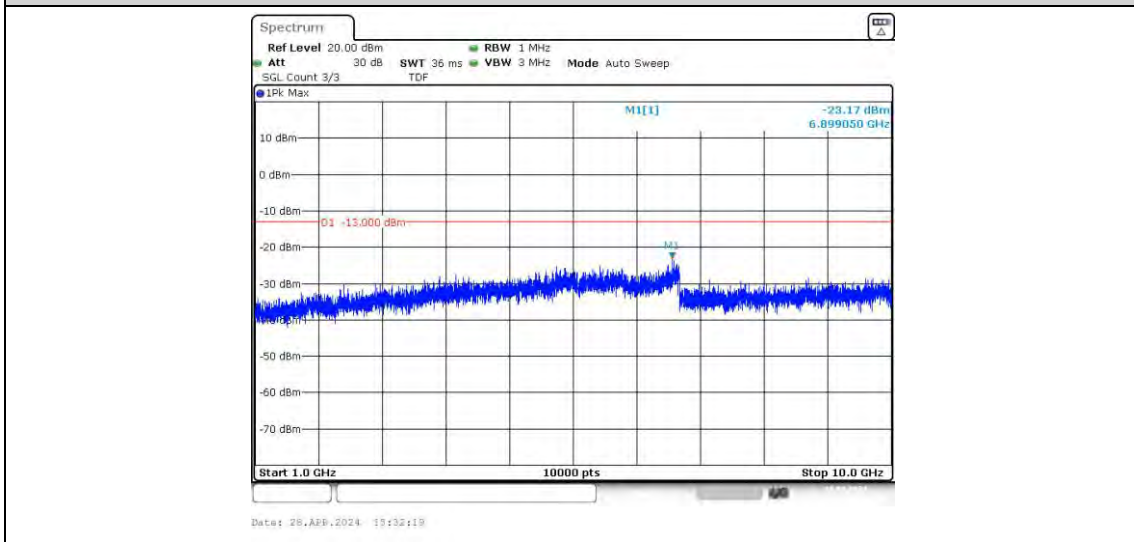

Band5-1.4MHz-16QAM-20525-6RB#0-Range2:1000~10000MHz

Band5-1.4MHz-16QAM-20643-6RB#0-Range1:30~1000MHz

Band5-1.4MHz-16QAM-20643-6RB#0-Range2:1000~10000MHz

Band5-3MHz-QPSK-20415-15RB#0-Range1:30~1000MHz

Band5-3MHz-QPSK-20415-15RB#0-Range2:1000~10000MHz