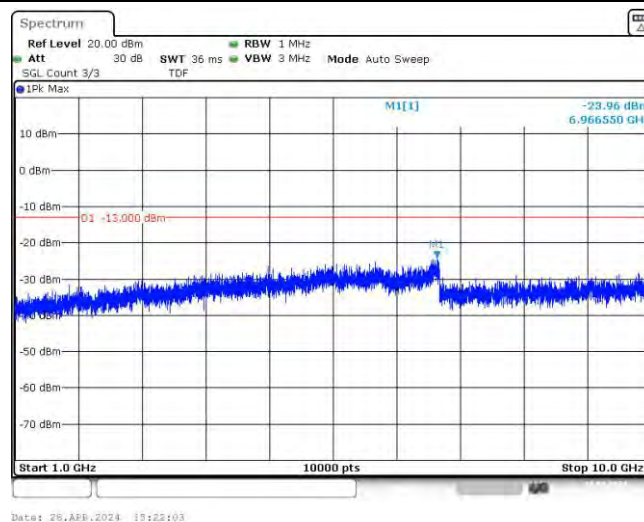

Band5-1.4MHz-QPSK-20643-6RB#0-Range2:1000~10000MHz

Band5-1.4MHz-16QAM-20407-6RB#0-Range1:30~1000MHz