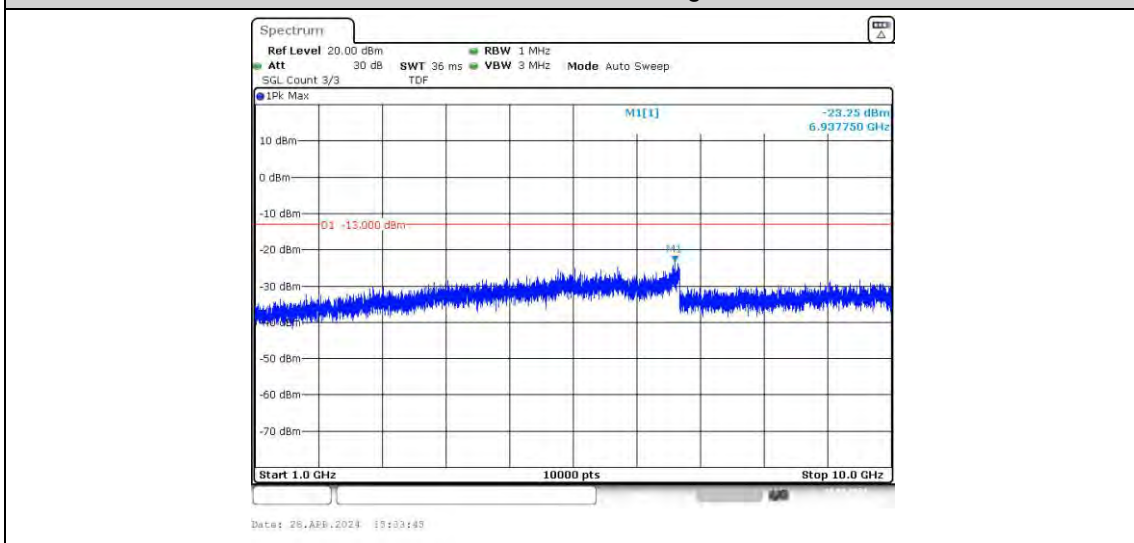

Band5-3MHz-QPSK-20525-15RB#0-Range1:30~1000MHz

Band5-3MHz-QPSK-20525-15RB#0-Range2:1000~10000MHz

Band5-3MHz-QPSK-20635-15RB#0-Range1:30~1000MHz

Band5-3MHz-QPSK-20635-15RB#0-Range2:1000~10000MHz

Band5-3MHz-16QAM-20415-15RB#0-Range1:30~1000MHz