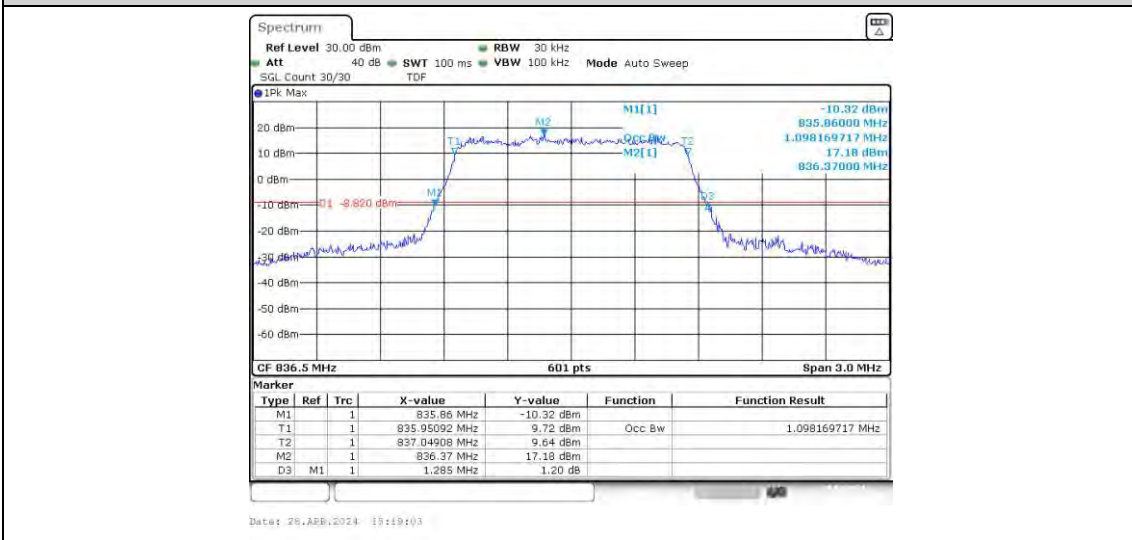

Test Graphs

Band5-1.4MHz-16QAM-20407-6RB#0

Band5-1.4MHz-16QAM-20525-6RB#0

Band5-1.4MHz-16QAM-20643-6RB#0

Band5-3MHz-QPSK-20415-15RB#0

Band5-3MHz-QPSK-20525-15RB#0

Band5-3MHz-QPSK-20635-15RB#0

Band5-3MHz-16QAM-20415-15RB#0