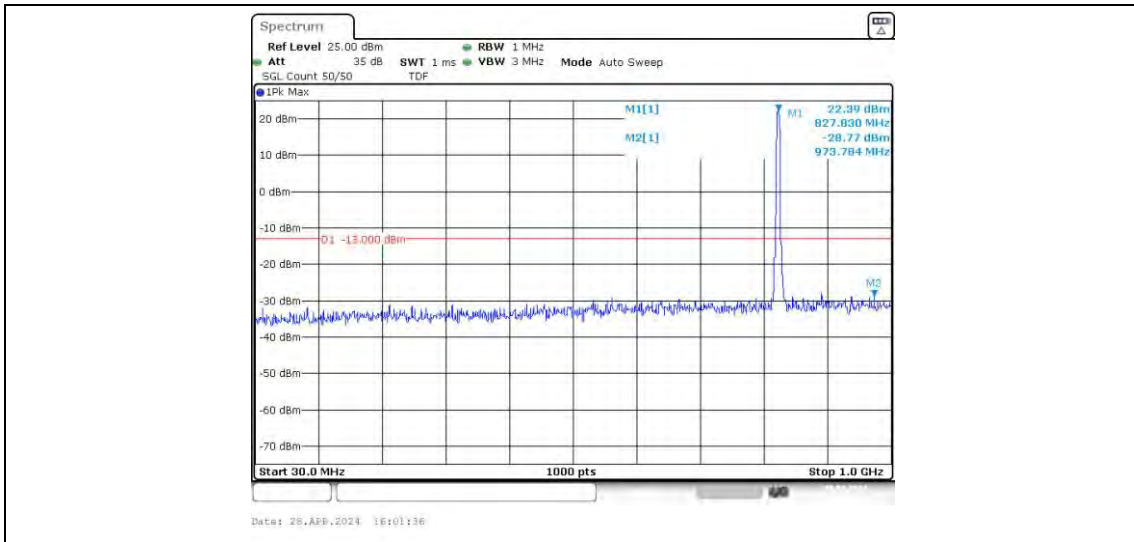

Band5-5MHz-16QAM-20425-25RB#0-Range1:30~1000MHz