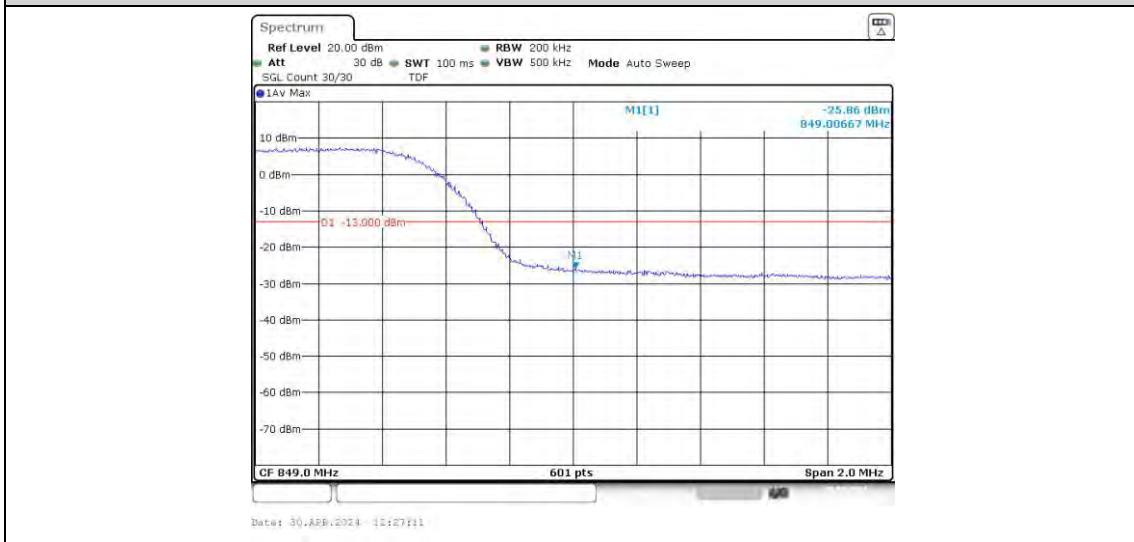

Band5-10MHz-QPSK-20600-50RB#0