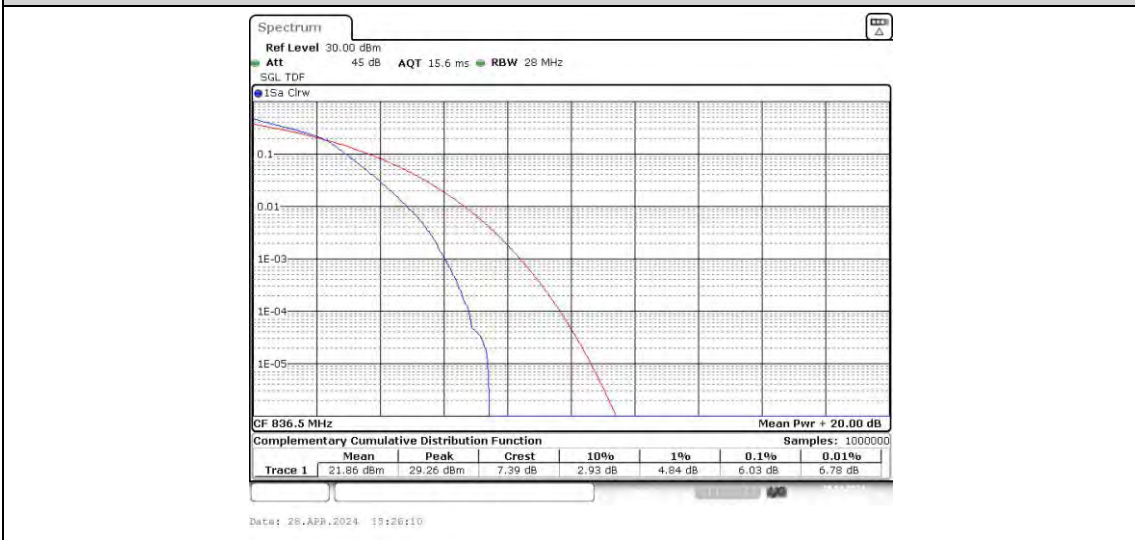

Test Graphs

Band5-1.4MHz-16QAM-20407-6RB#0

Band5-1.4MHz-16QAM-20525-6RB#0

Band5-1.4MHz-16QAM-20643-6RB#0

Band5-3MHz-QPSK-20415-15RB#0

Band5-3MHz-QPSK-20525-15RB#0

Band5-3MHz-QPSK-20635-15RB#0

Band5-3MHz-16QAM-20415-15RB#0