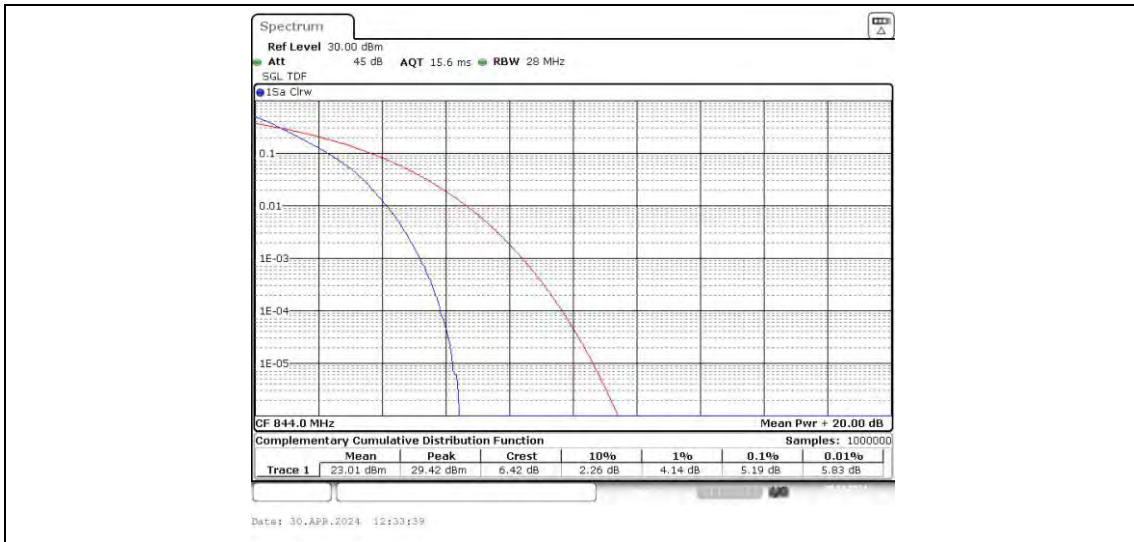

Band5-5MHz-16QAM-20625-25RB#0

Band5-10MHz-QPSK-20450-50RB#0

Band5-10MHz-QPSK-20525-50RB#0

Band5-10MHz-QPSK-20600-50RB#0

Band5-10MHz-16QAM-20450-50RB#0

Band5-10MHz-16QAM-20525-50RB#0

Band5-10MHz-16QAM-20600-50RB#0