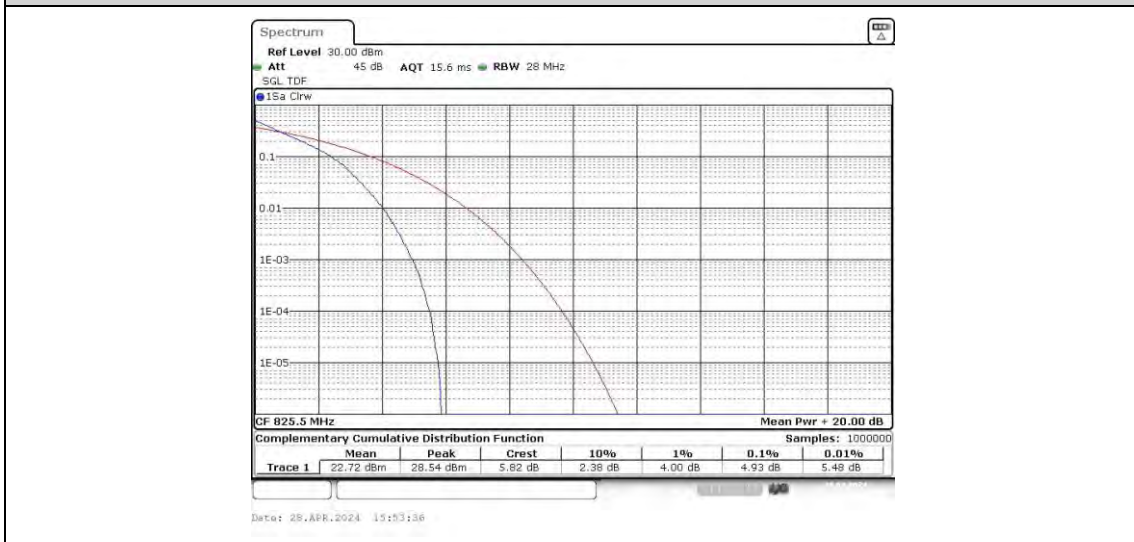

Test Graphs

Band5-1.4MHz-16QAM-20407-6RB#0

Band5-1.4MHz-16QAM-20525-6RB#0

Band5-1.4MHz-16QAM-20643-6RB#0

Band5-3MHz-QPSK-20415-15RB#0

Band5-3MHz-QPSK-20525-15RB#0

Band5-3MHz-QPSK-20635-15RB#0

Band5-3MHz-16QAM-20415-15RB#0