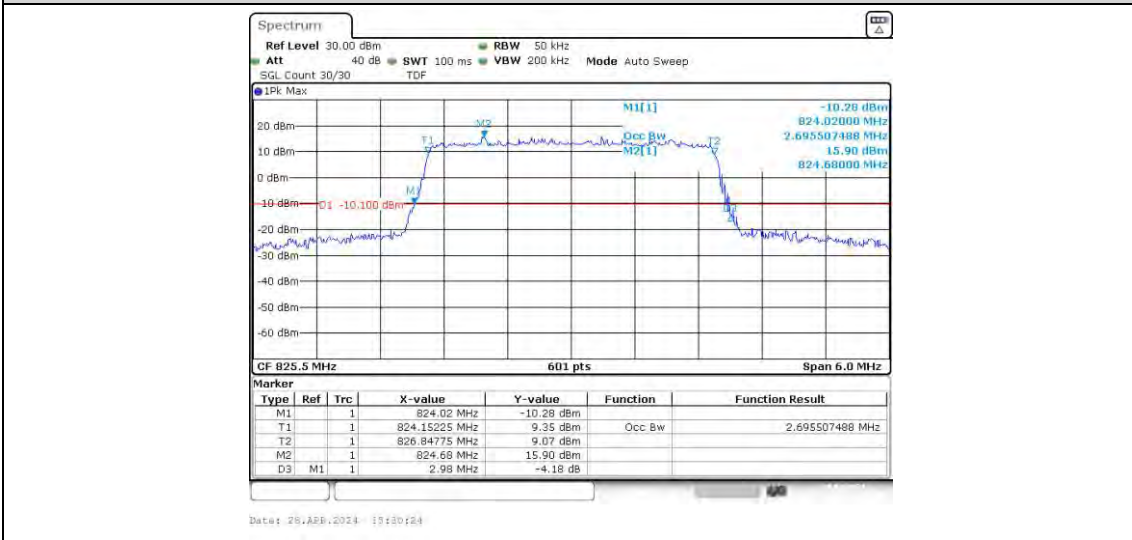

Test Graphs

Band5-1.4MHz-16QAM-20407-6RB#0

Band5-1.4MHz-16QAM-20525-6RB#0

Band5-1.4MHz-16QAM-20643-6RB#0

Band5-3MHz-QPSK-20415-15RB#0

Band5-3MHz-QPSK-20525-15RB#0

Band5-3MHz-QPSK-20635-15RB#0

Band5-3MHz-16QAM-20415-15RB#0