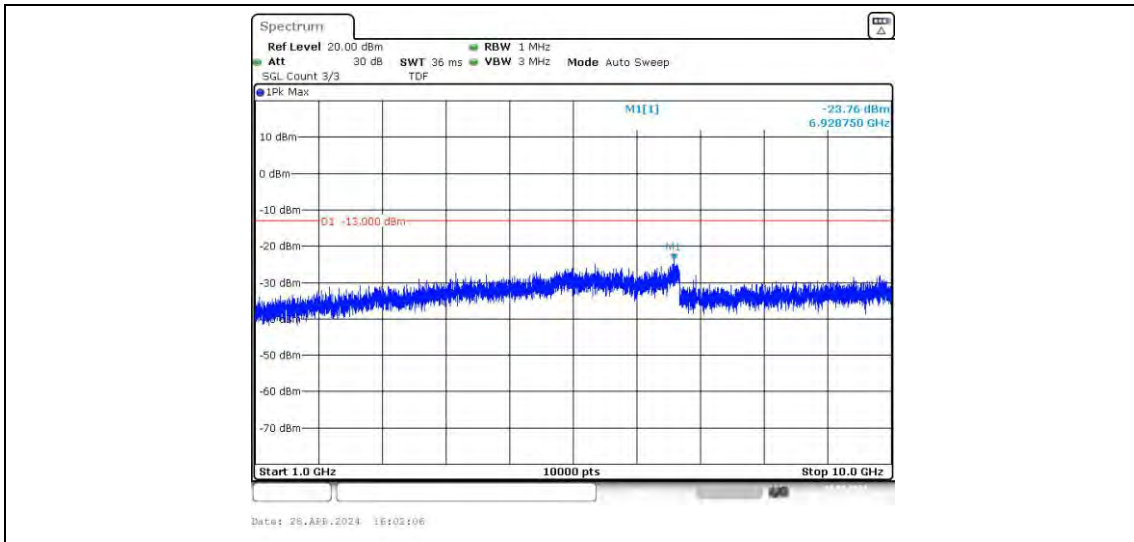

Band5-5MHz-QPSK-20425-25RB#0-Range1:30~1000MHz

Band5-5MHz-QPSK-20425-25RB#0-Range2:1000~10000MHz

Band5-5MHz-QPSK-20525-25RB#0-Range1:30~1000MHz

Band5-5MHz-QPSK-20525-25RB#0-Range2:1000~10000MHz

Band5-5MHz-QPSK-20625-25RB#0-Range1:30~1000MHz