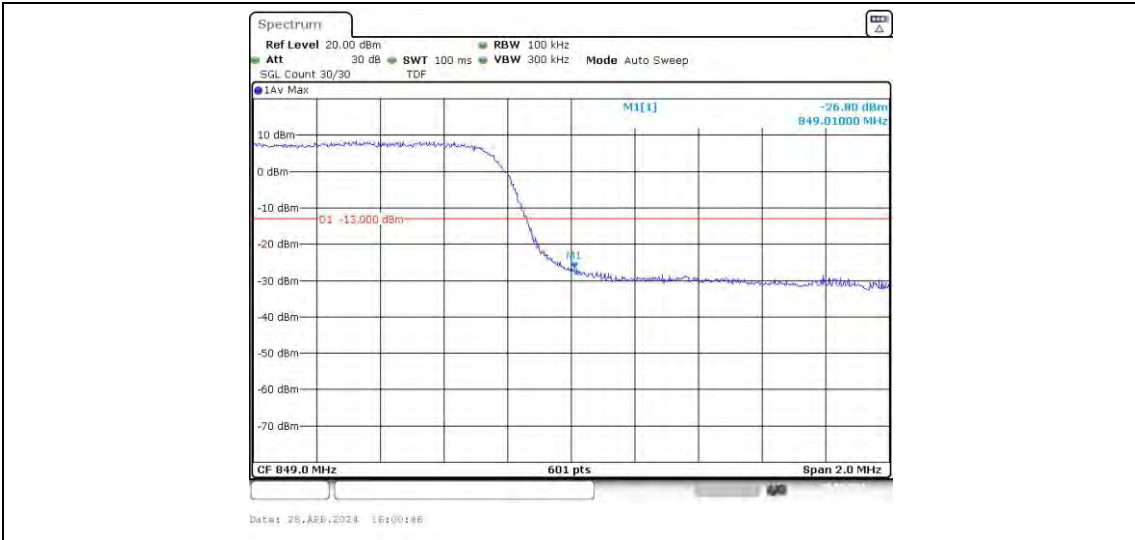

Band5-5MHz-QPSK-20625-25RB#0