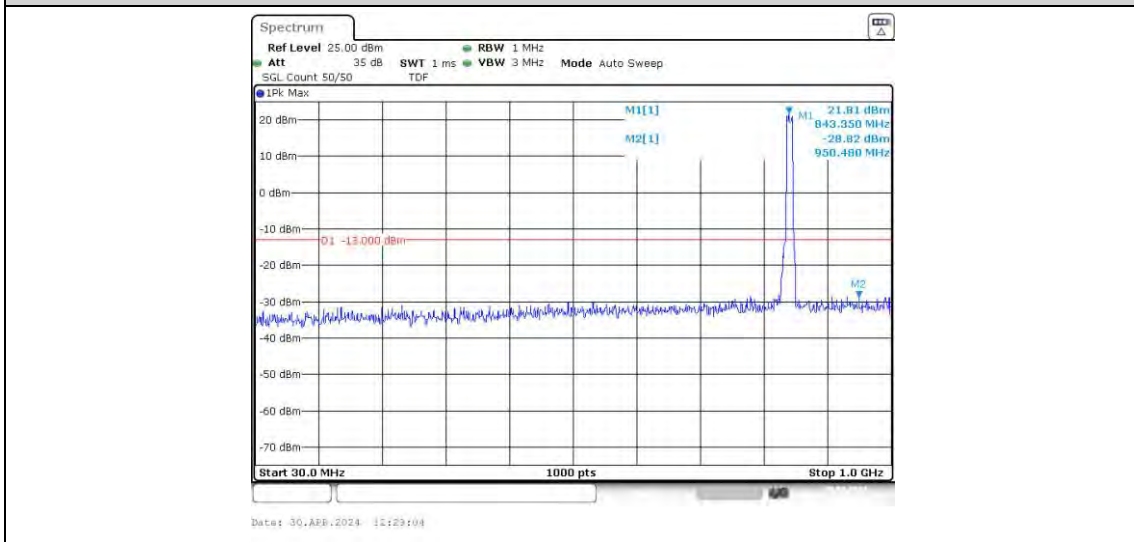

Band5-10MHz-QPSK-20600-50RB#0-Range1:30~1000MHz