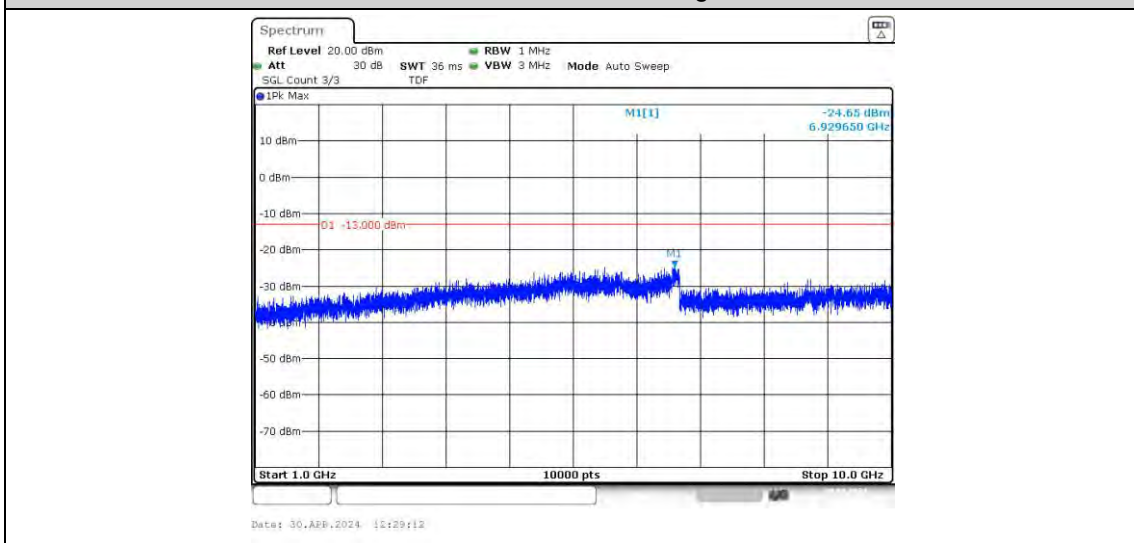

Band5-10MHz-QPSK-20600-50RB#0-Range2:1000~10000MHz