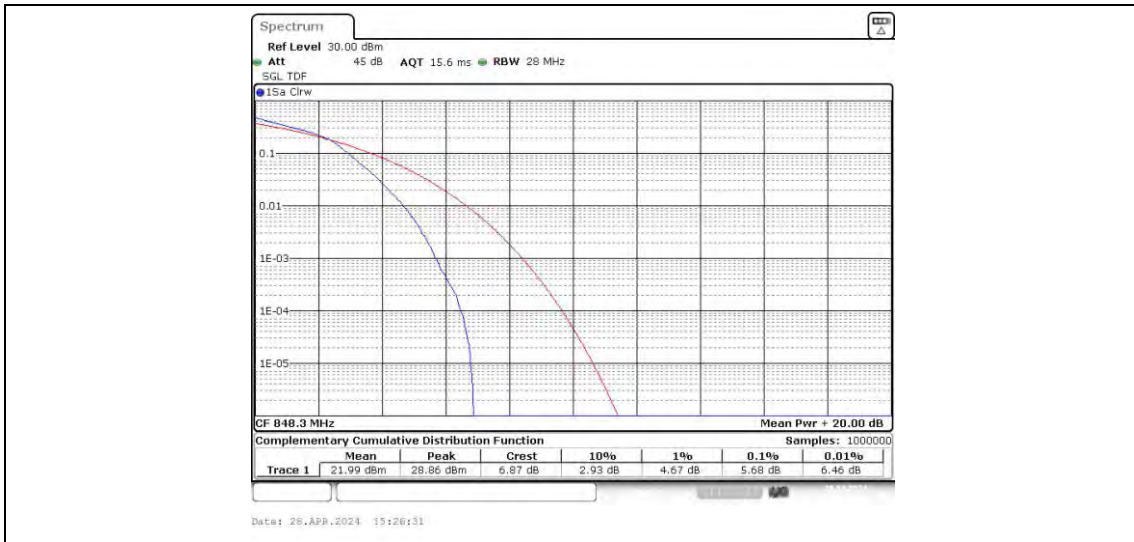

Test Graphs

Band5-1.4MHz-16QAM-20407-6RB#0

Band5-1.4MHz-16QAM-20525-6RB#0

Band5-1.4MHz-16QAM-20643-6RB#0

Band5-3MHz-QPSK-20415-15RB#0

Band5-3MHz-QPSK-20525-15RB#0

Band5-3MHz-QPSK-20635-15RB#0

Band5-3MHz-16QAM-20415-15RB#0