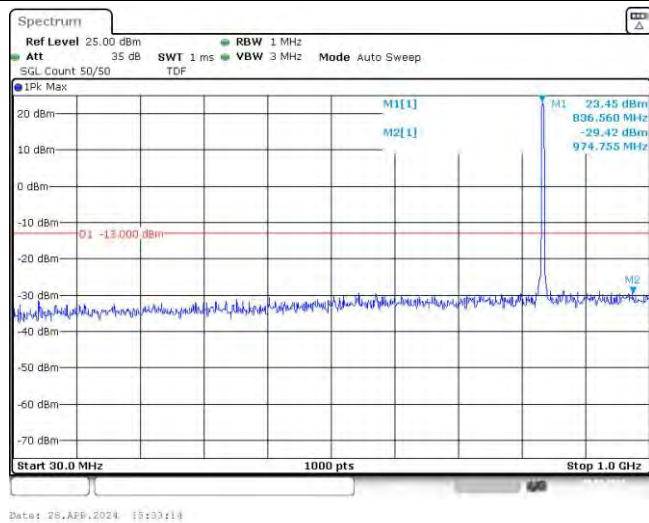

Band5-3MHz-16QAM-20525-15RB#0-Range1:30~1000MHz