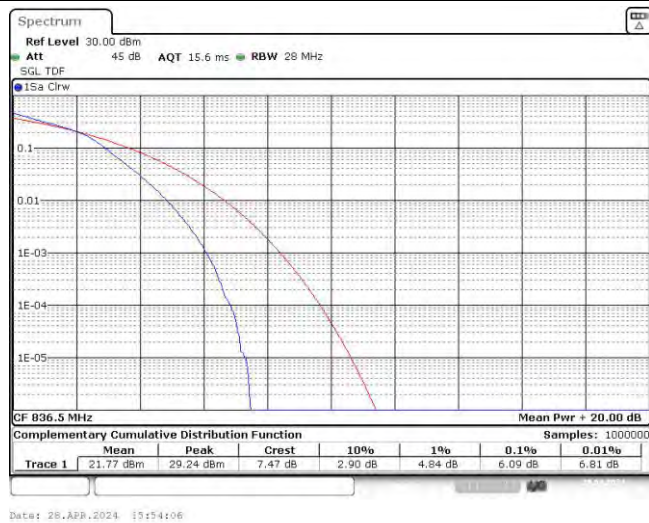

Band5-3MHz-16QAM-20525-15RB#0

Band5-3MHz-16QAM-20635-15RB#0