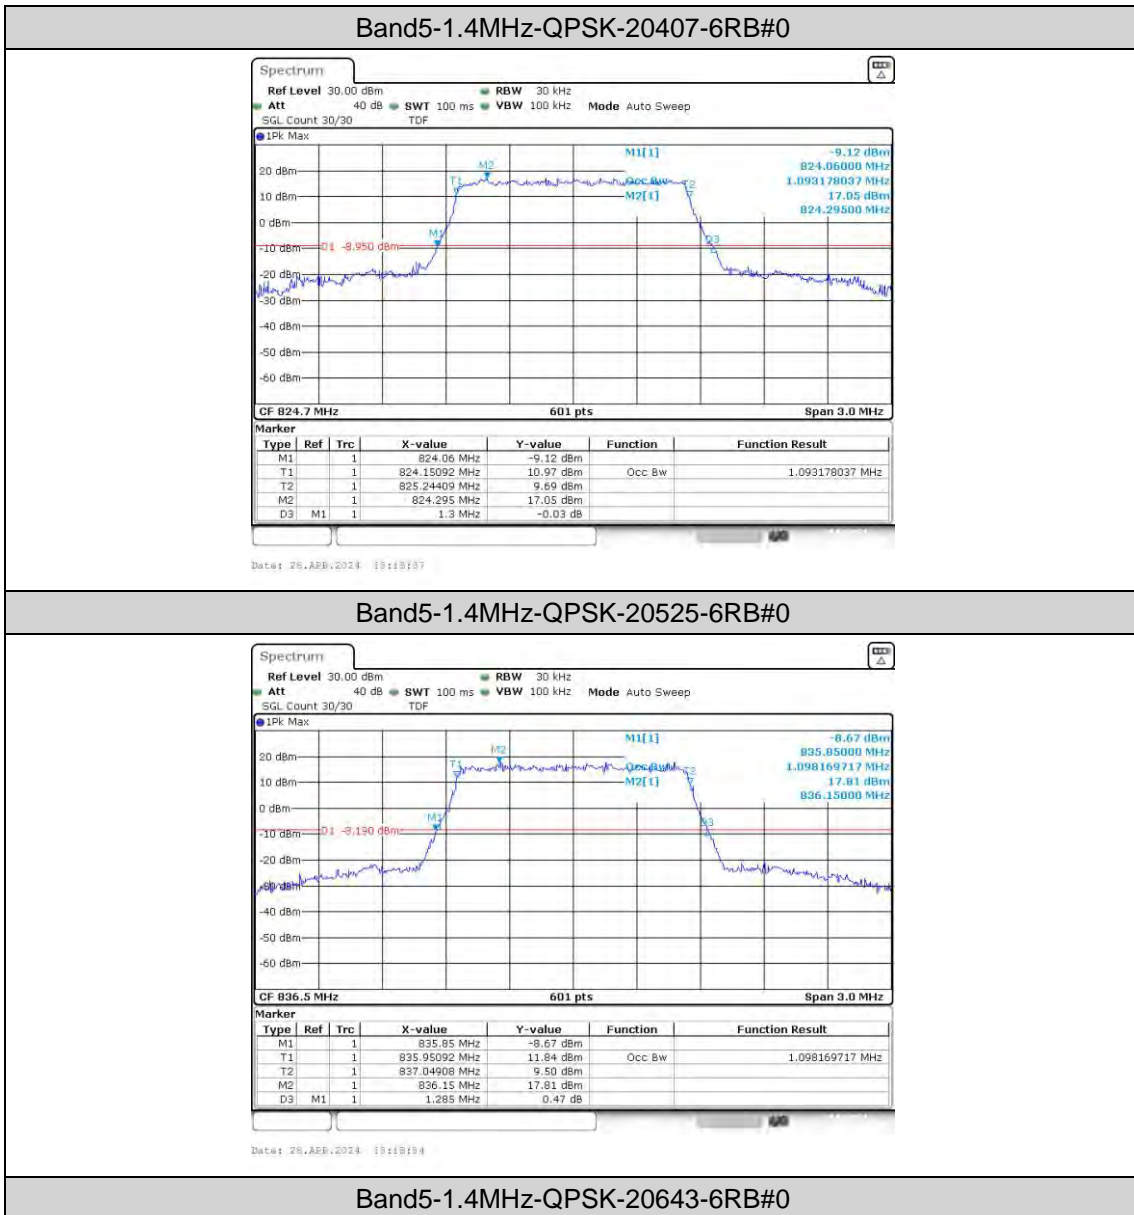

Test Graphs