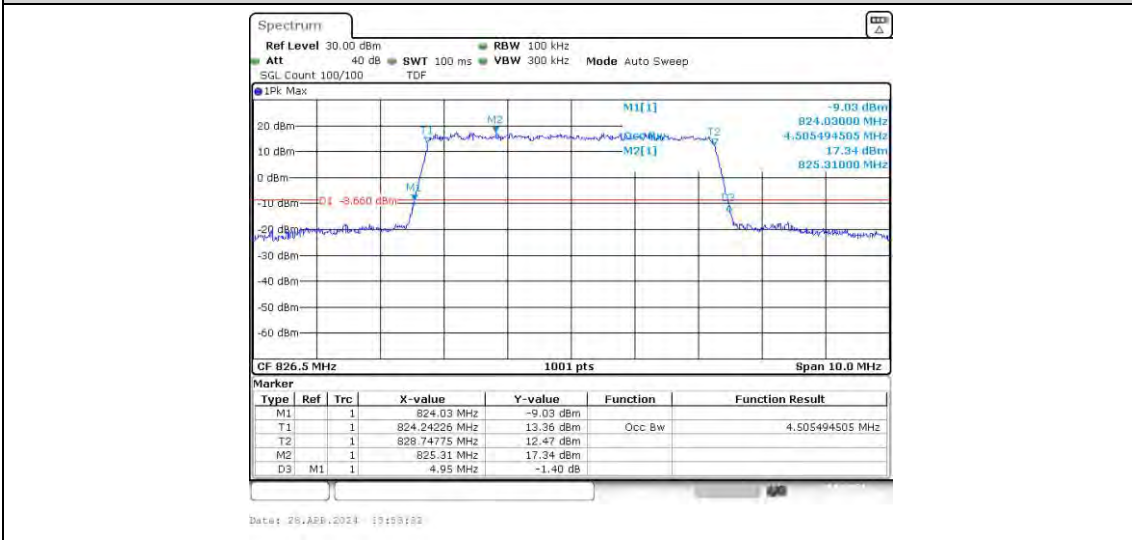

Band5-5MHz-QPSK-20425-25RB#0