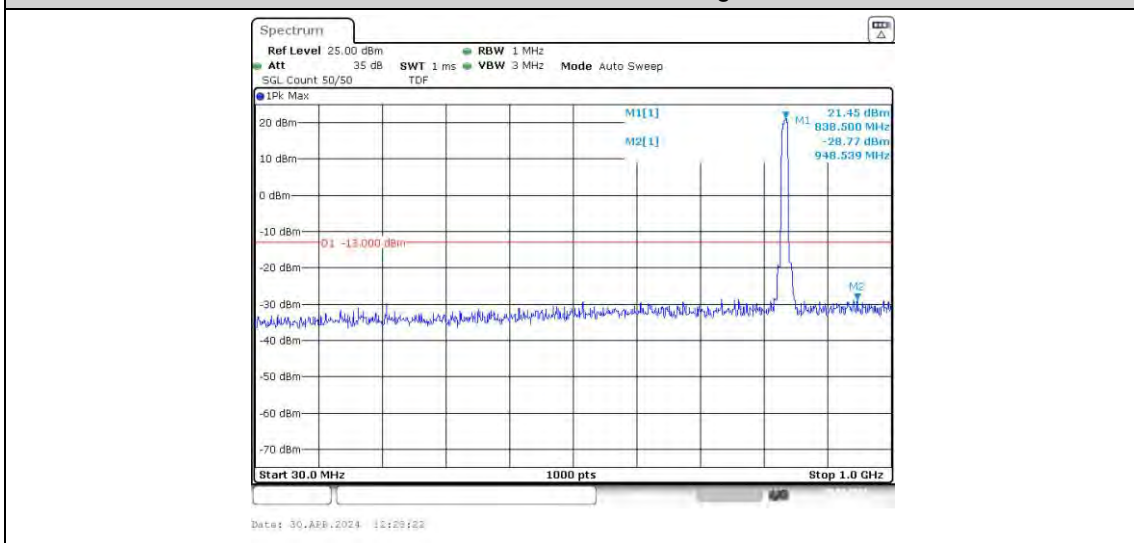

Band5-5MHz-16QAM-20625-25RB#0-Range1:30~1000MHz

Band5-5MHz-16QAM-20625-25RB#0-Range2:1000~10000MHz

Band5-10MHz-QPSK-20450-50RB#0-Range1:30~1000MHz

Band5-10MHz-QPSK-20450-50RB#0-Range2:1000~10000MHz

Band5-10MHz-QPSK-20525-50RB#0-Range1:30~1000MHz