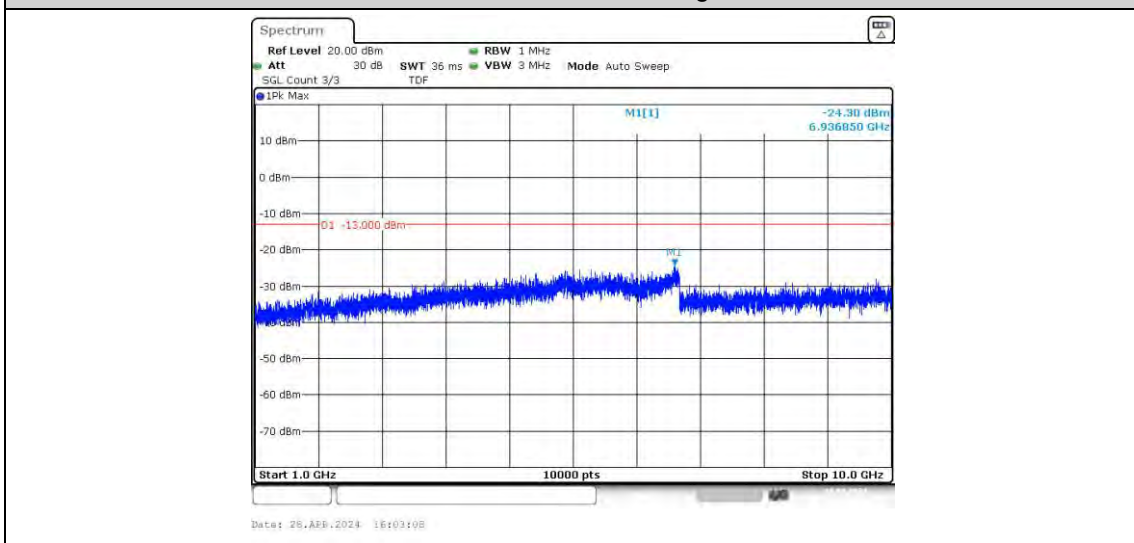

Band5-5MHz-16QAM-20625-25RB#0-Range2:1000~10000MHz