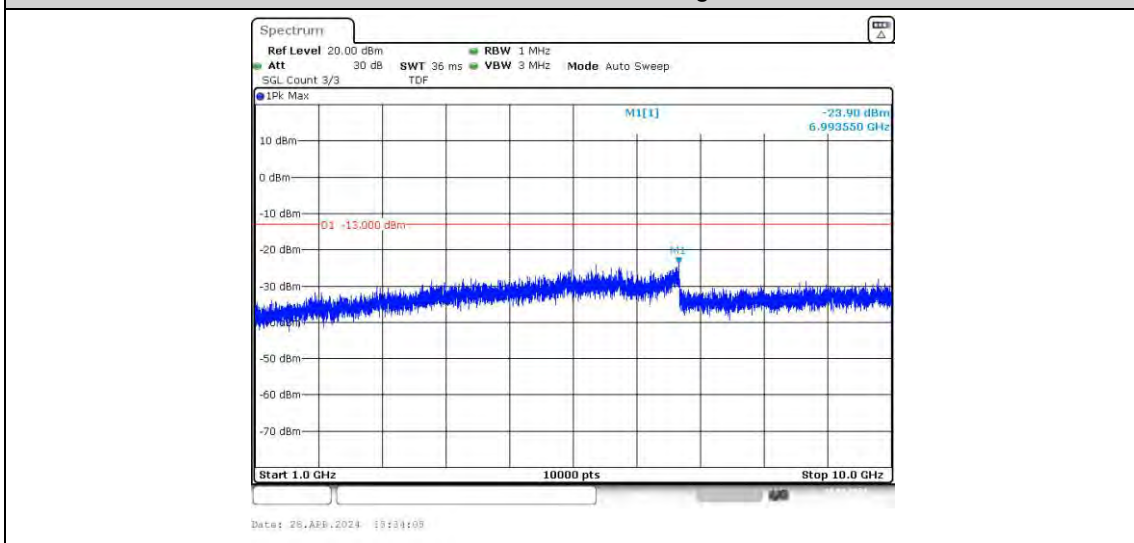

Band5-3MHz-16QAM-20415-15RB#0-Range2:1000~10000MHz

Band5-3MHz-16QAM-20525-15RB#0-Range1:30~1000MHz

Band5-3MHz-16QAM-20525-15RB#0-Range2:1000~10000MHz

Band5-3MHz-16QAM-20635-15RB#0-Range1:30~1000MHz

Band5-3MHz-16QAM-20635-15RB#0-Range2:1000~10000MHz