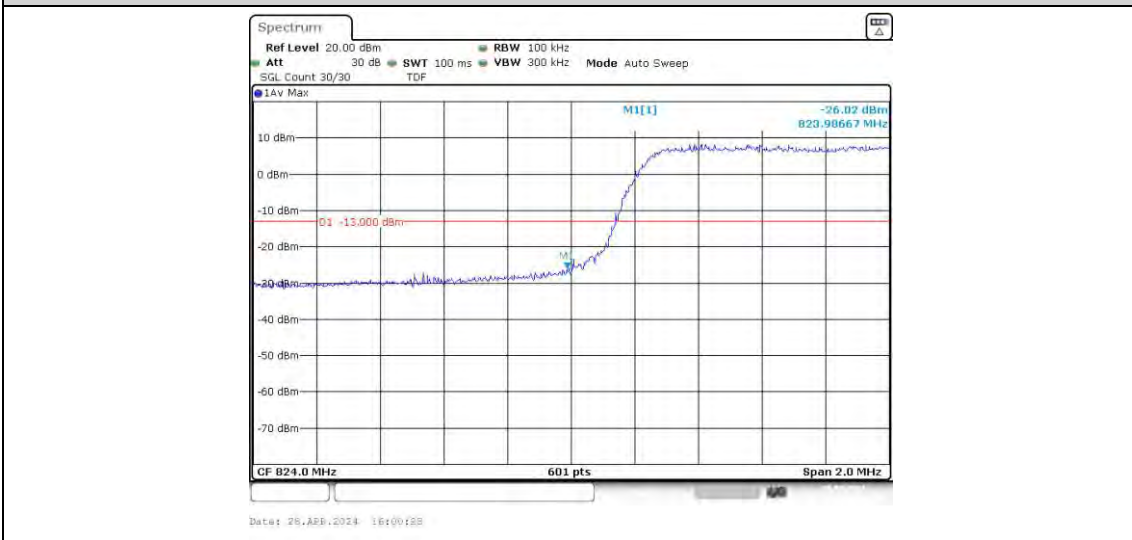

Band5-5MHz-QPSK-20425-25RB#0