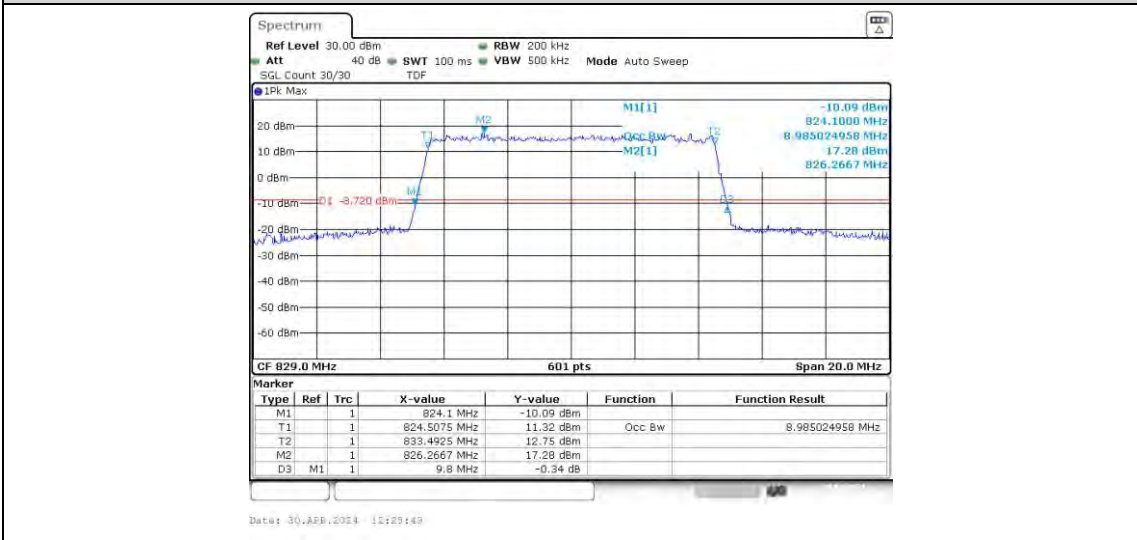

Band5-10MHz-16QAM-20450-50RB#0