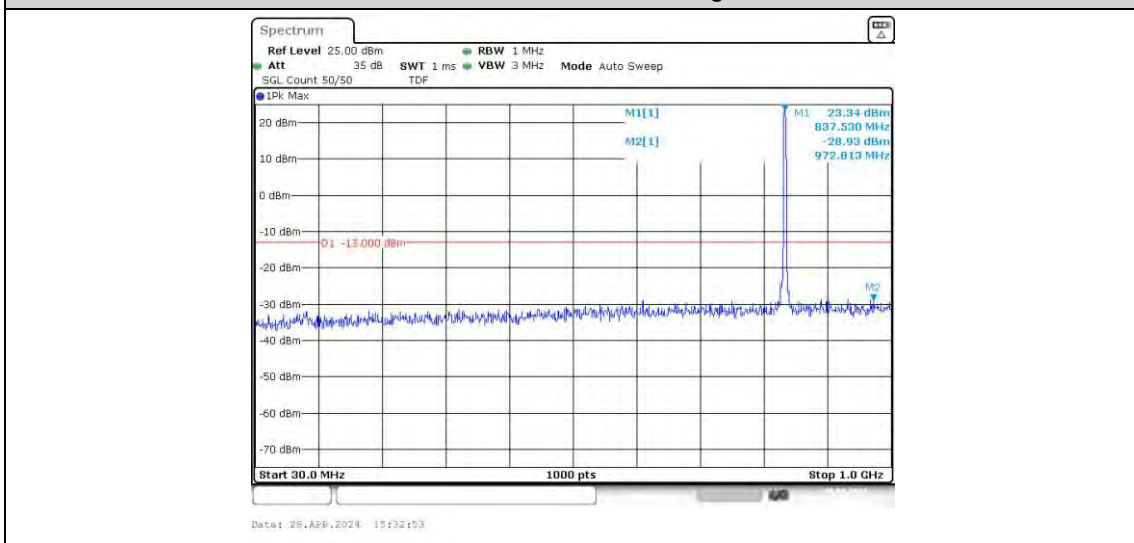

Band5-3MHz-QPSK-20525-15RB#0-Range1:30~1000MHz