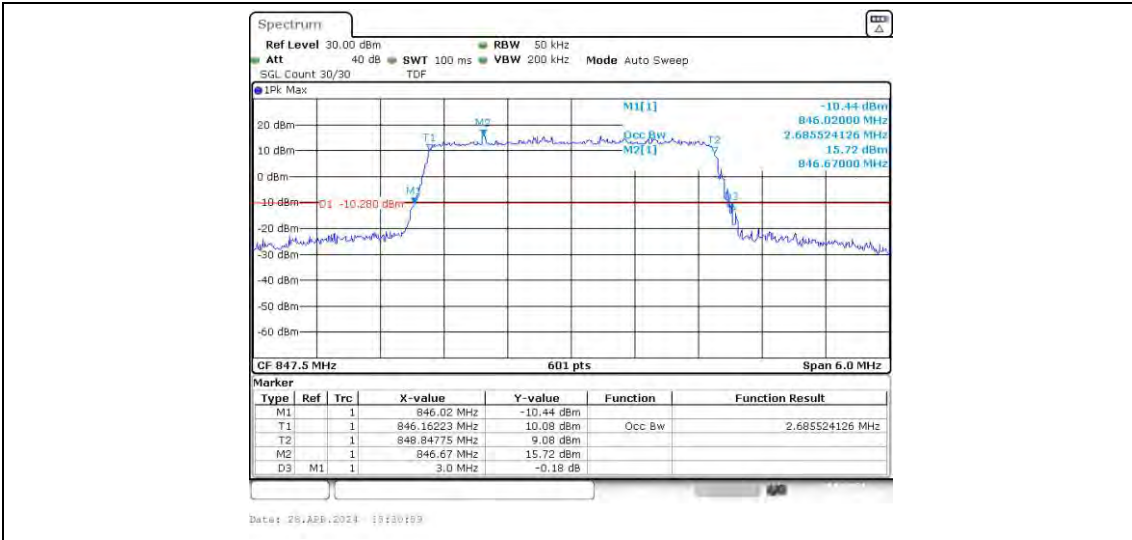

Band5-5MHz-QPSK-20425-25RB#0

Band5-5MHz-QPSK-20525-25RB#0

Band5-5MHz-QPSK-20625-25RB#0