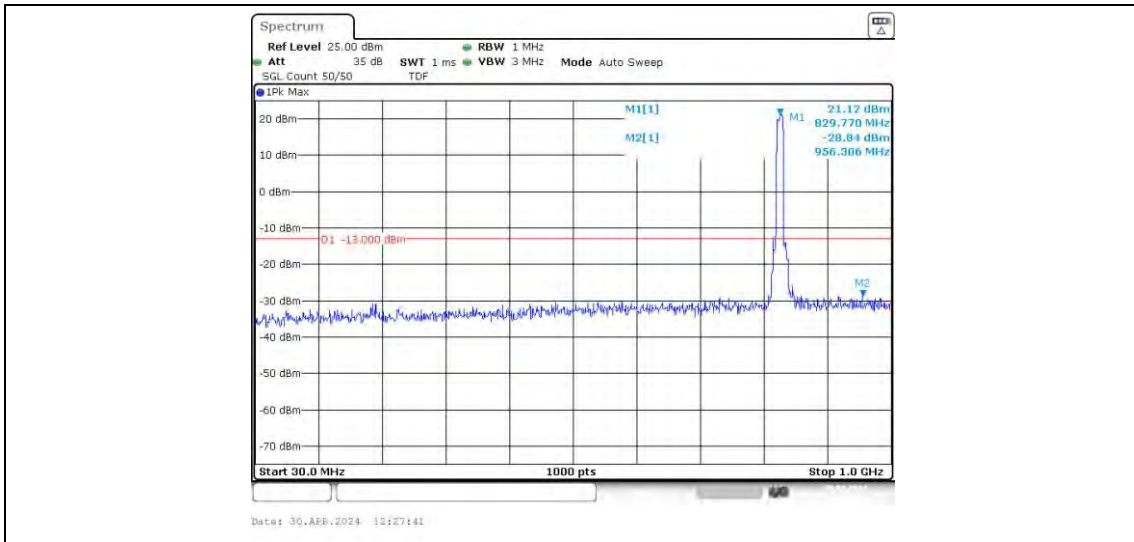

Band5-10MHz-QPSK-20450-50RB#0-Range1:30~1000MHz