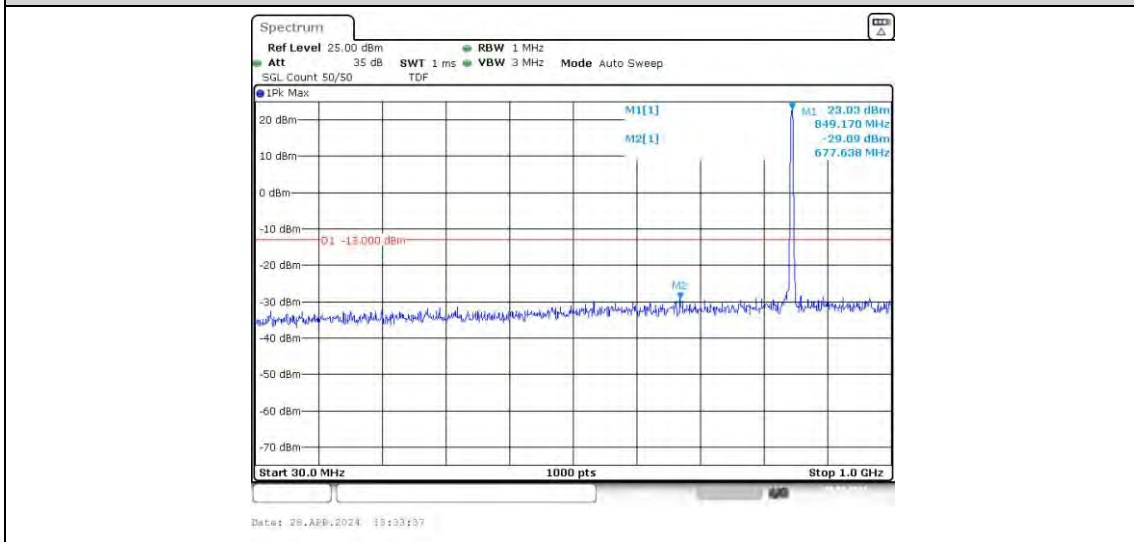

Band5-3MHz-QPSK-20635-15RB#0-Range1:30~1000MHz