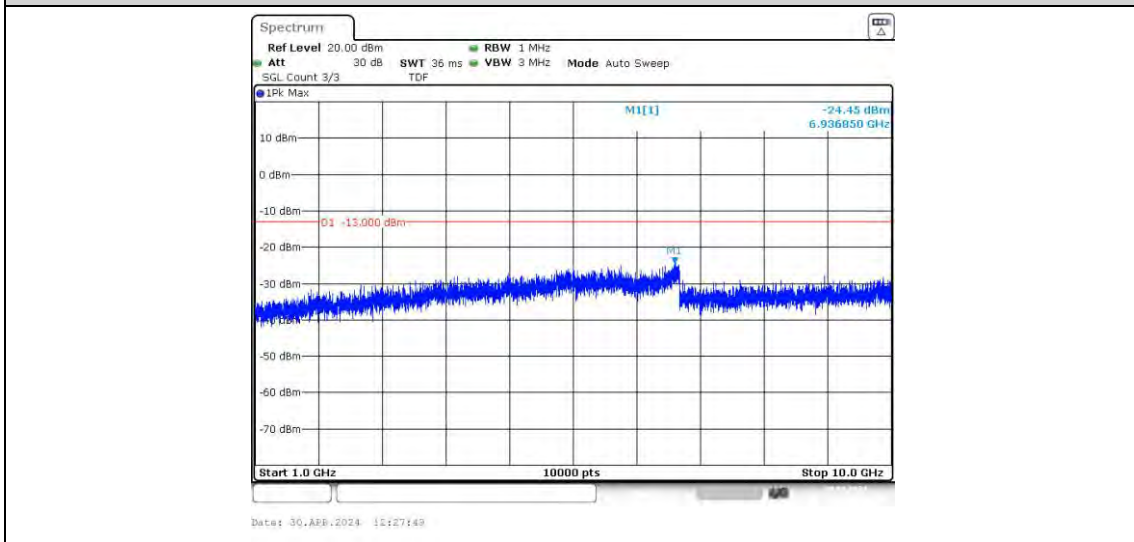

Band5-5MHz-16QAM-20625-25RB#0-Range1:30~1000MHz

Band5-5MHz-16QAM-20625-25RB#0-Range2:1000~10000MHz

Band5-10MHz-QPSK-20450-50RB#0-Range1:30~1000MHz

Band5-10MHz-QPSK-20450-50RB#0-Range2:1000~10000MHz

Band5-10MHz-QPSK-20525-50RB#0-Range1:30~1000MHz