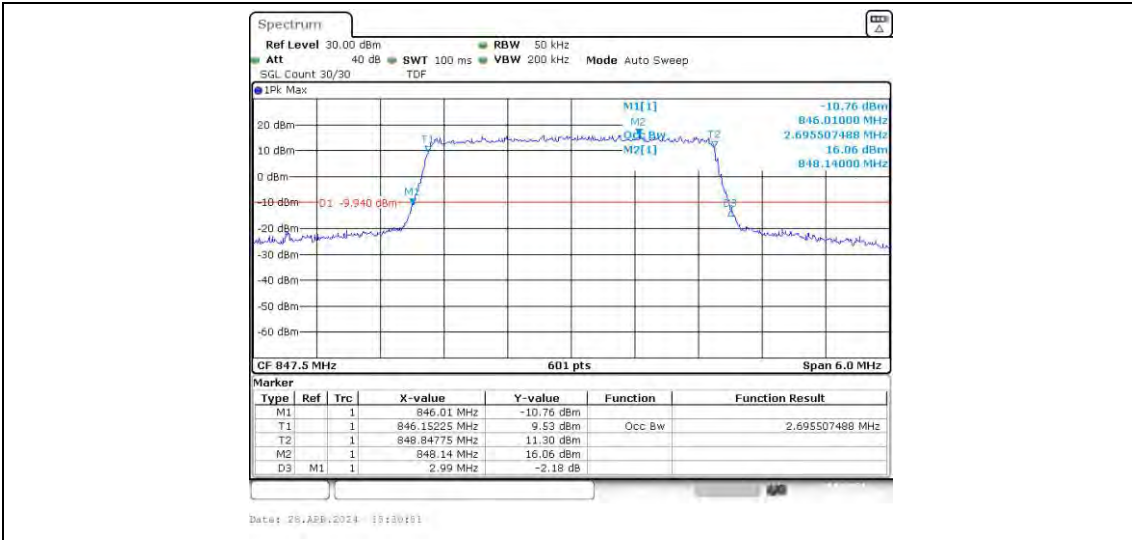

Test Graphs

Band5-1.4MHz-16QAM-20407-6RB#0

Band5-1.4MHz-16QAM-20525-6RB#0

Band5-1.4MHz-16QAM-20643-6RB#0

Band5-3MHz-QPSK-20415-15RB#0

Band5-3MHz-QPSK-20525-15RB#0

Band5-3MHz-QPSK-20635-15RB#0

Band5-3MHz-16QAM-20415-15RB#0