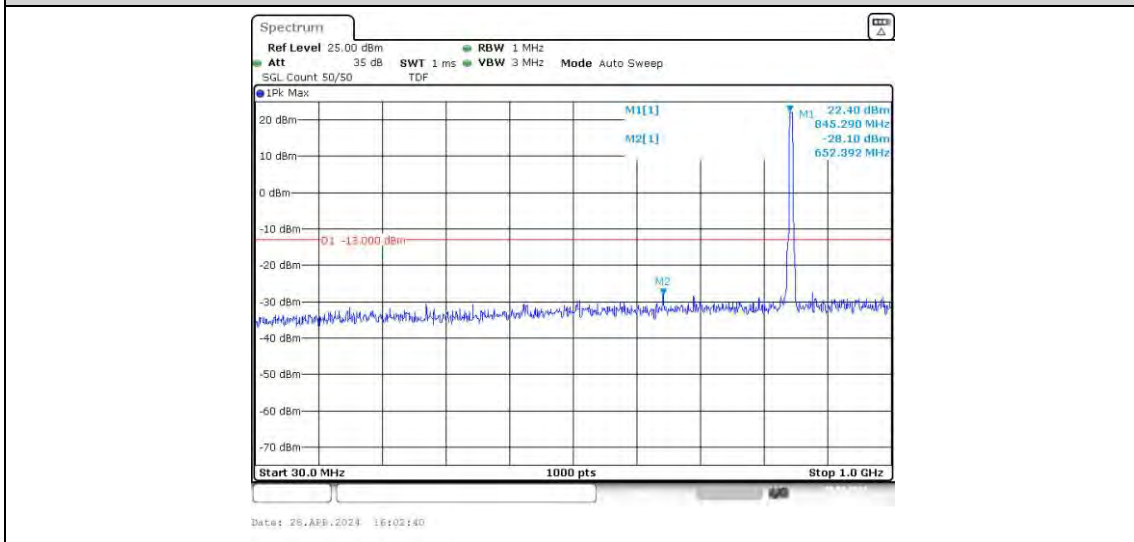

Band5-5MHz-QPSK-20425-25RB#0-Range1:30~1000MHz

Band5-5MHz-QPSK-20425-25RB#0-Range2:1000~10000MHz

Band5-5MHz-QPSK-20525-25RB#0-Range1:30~1000MHz

Band5-5MHz-QPSK-20525-25RB#0-Range2:1000~10000MHz

Band5-5MHz-QPSK-20625-25RB#0-Range1:30~1000MHz