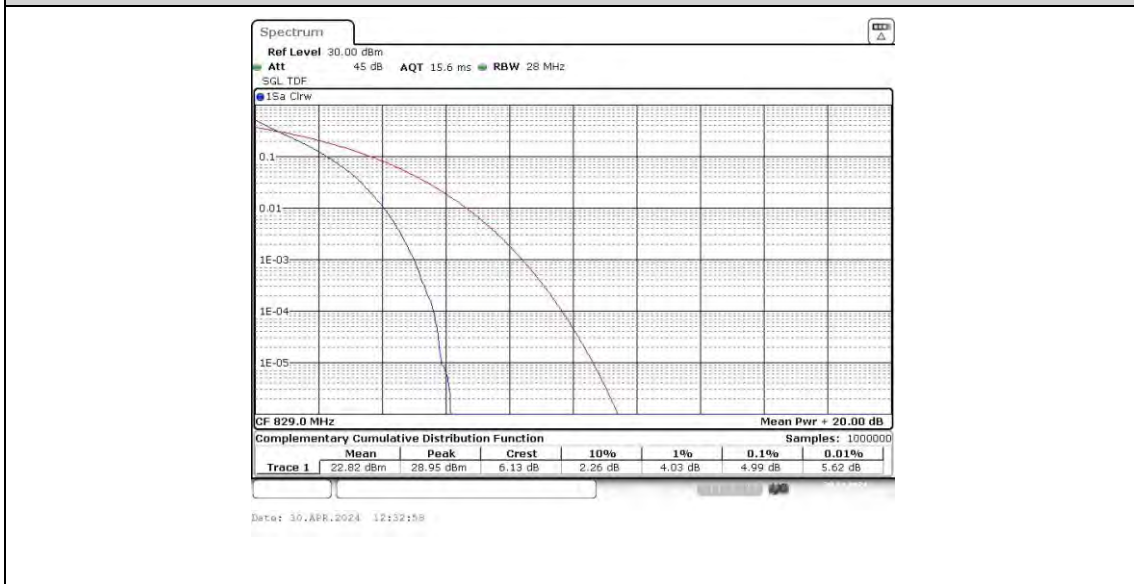

Band5-10MHz-QPSK-20450-50RB#0