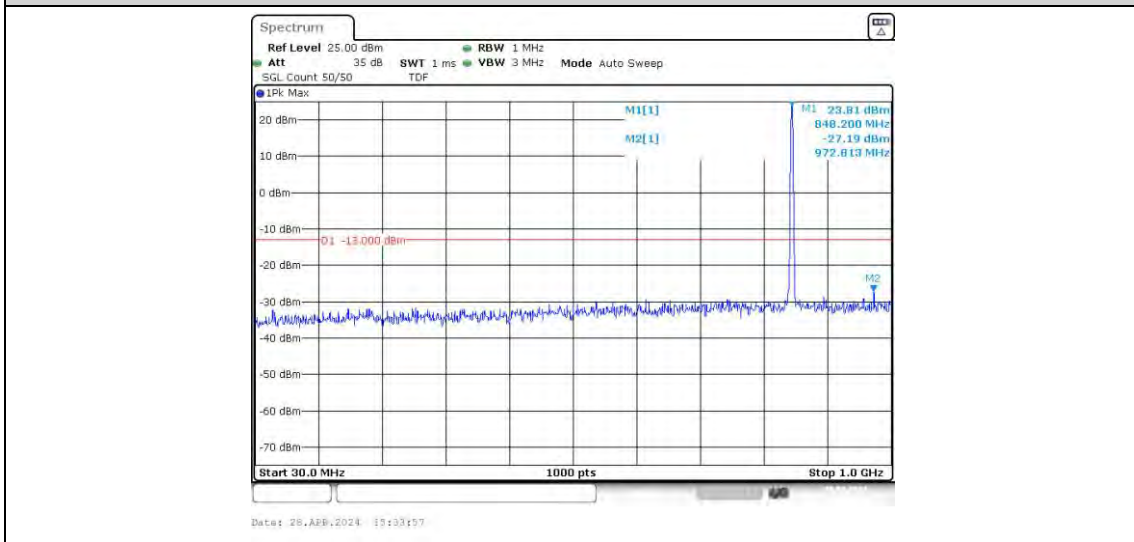

Band5-3MHz-16QAM-20415-15RB#0-Range2:1000~10000MHz

Band5-3MHz-16QAM-20525-15RB#0-Range1:30~1000MHz

Band5-3MHz-16QAM-20525-15RB#0-Range2:1000~10000MHz

Band5-3MHz-16QAM-20635-15RB#0-Range1:30~1000MHz

Band5-3MHz-16QAM-20635-15RB#0-Range2:1000~10000MHz