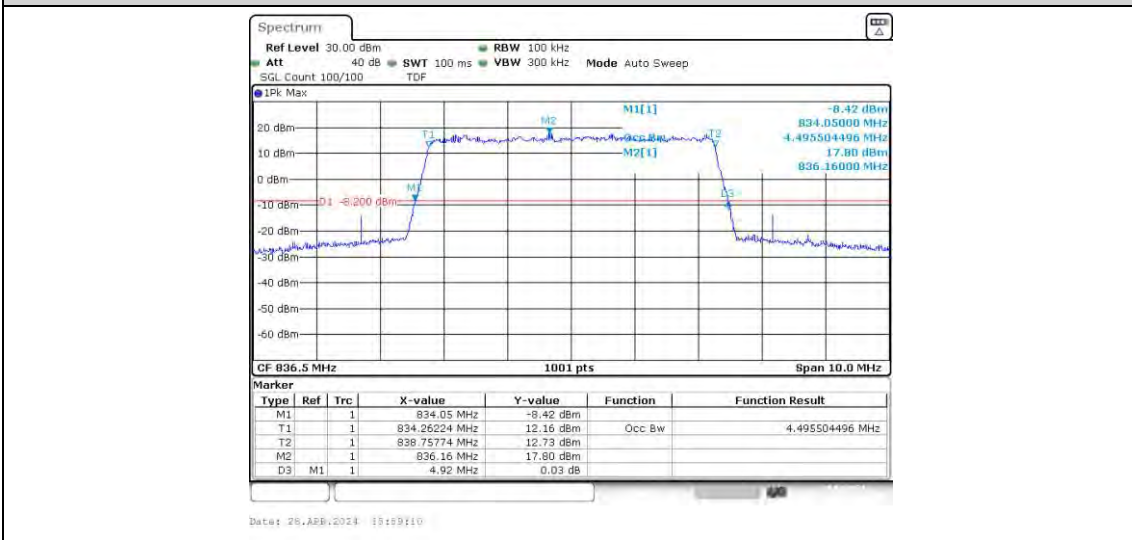

Band5-3MHz-16QAM-20525-15RB#0

Band5-3MHz-16QAM-20635-15RB#0

Band5-5MHz-QPSK-20425-25RB#0

Band5-5MHz-QPSK-20525-25RB#0

Band5-5MHz-QPSK-20625-25RB#0

Band5-5MHz-16QAM-20425-25RB#0

Band5-5MHz-16QAM-20525-25RB#0