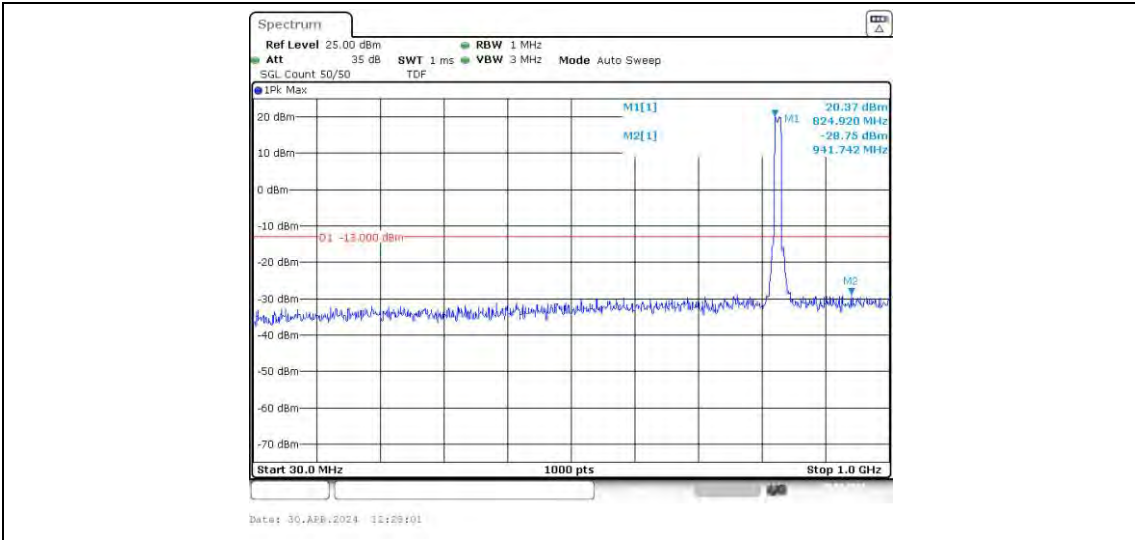

Band5-10MHz-QPSK-20525-50RB#0-Range2:1000~10000MHz

Band5-10MHz-QPSK-20600-50RB#0-Range1:30~1000MHz

Band5-10MHz-QPSK-20600-50RB#0-Range2:1000~10000MHz

Band5-10MHz-16QAM-20450-50RB#0-Range1:30~1000MHz

Band5-10MHz-16QAM-20450-50RB#0-Range2:1000~10000MHz