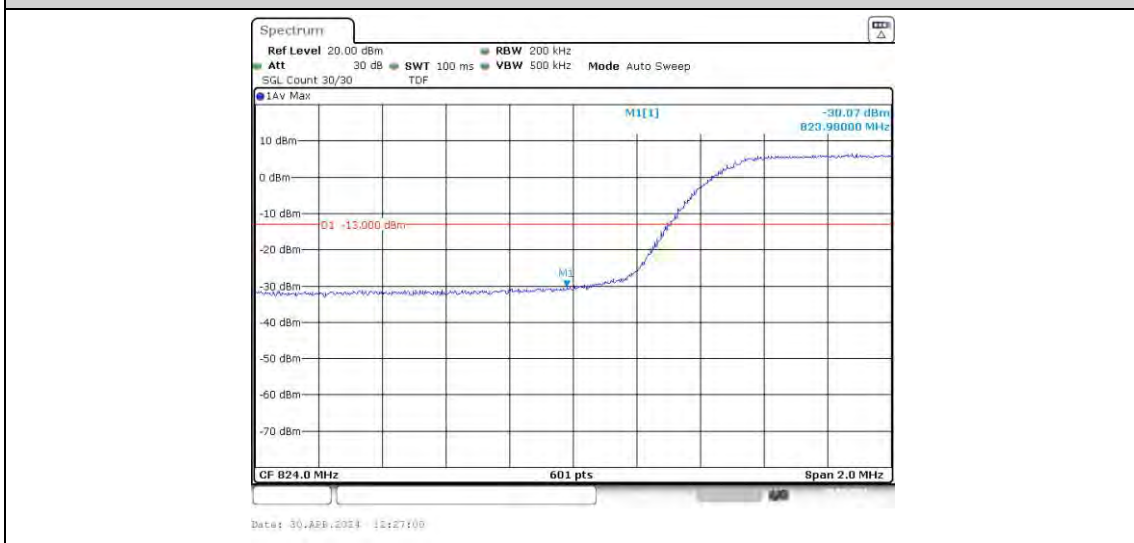

Band5-10MHz-16QAM-20450-50RB#0