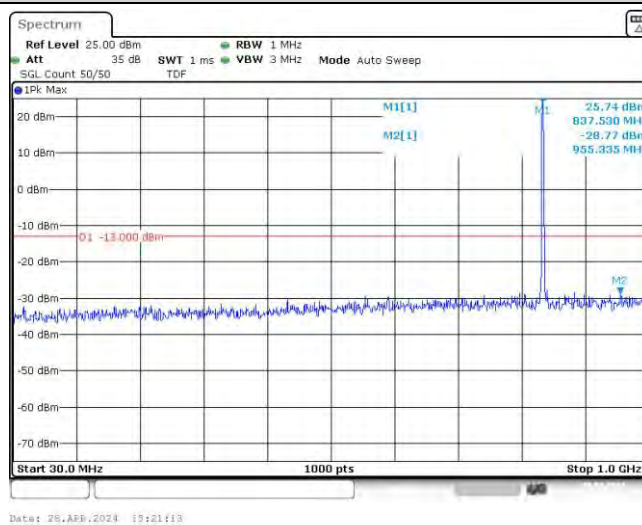

Test Graphs

Band5-1.4MHz-QPSK-20407-6RB#0-Range1:30~1000MHz

Band5-1.4MHz-QPSK-20407-6RB#0-Range2:1000~10000MHz

Band5-1.4MHz-QPSK-20525-6RB#0-Range1:30~1000MHz

Band5-1.4MHz-QPSK-20525-6RB#0-Range2:1000~10000MHz