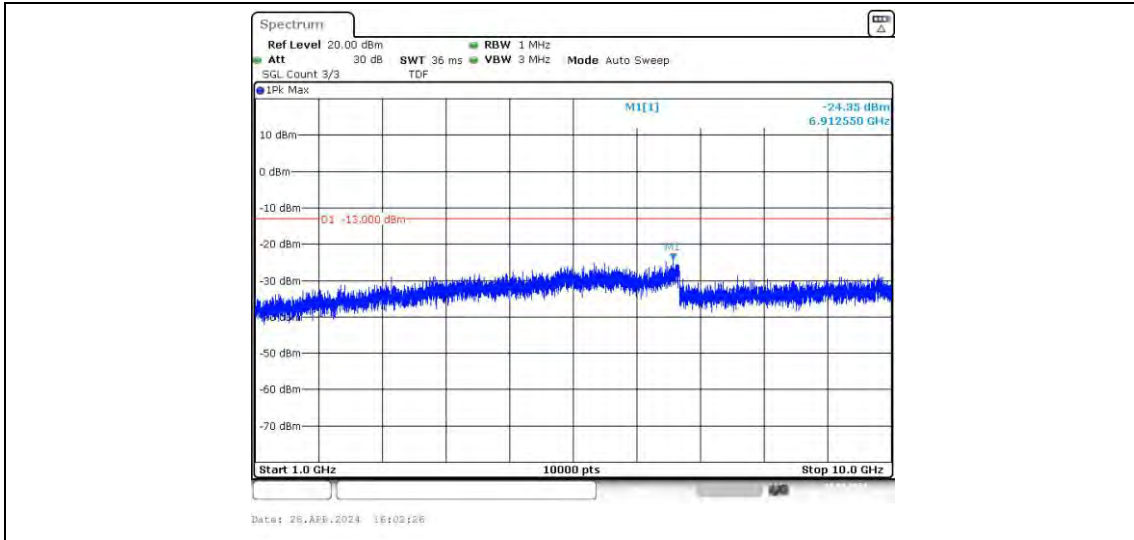

Band5-5MHz-QPSK-20625-25RB#0-Range2:1000~10000MHz

Band5-5MHz-16QAM-20425-25RB#0-Range1:30~1000MHz

Band5-5MHz-16QAM-20425-25RB#0-Range2:1000~10000MHz

Band5-5MHz-16QAM-20525-25RB#0-Range1:30~1000MHz

Band5-5MHz-16QAM-20525-25RB#0-Range2:1000~10000MHz