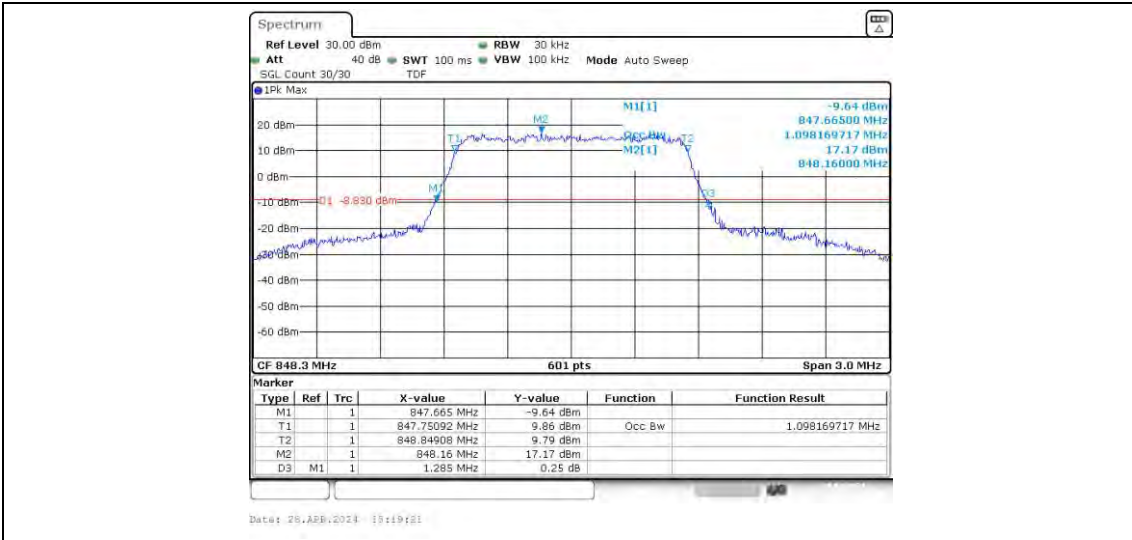

Test Graphs

Band5-1.4MHz-16QAM-20407-6RB#0

Band5-1.4MHz-16QAM-20525-6RB#0

Band5-1.4MHz-16QAM-20643-6RB#0

Band5-3MHz-QPSK-20415-15RB#0

Band5-3MHz-QPSK-20525-15RB#0

Band5-3MHz-QPSK-20635-15RB#0

Band5-3MHz-16QAM-20415-15RB#0