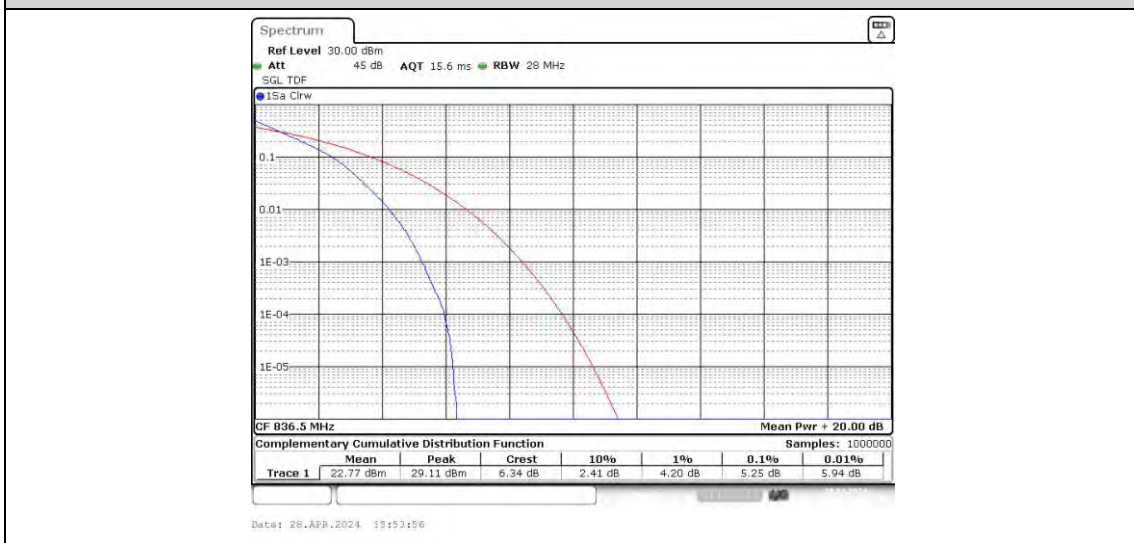

Test Graphs

Band5-1.4MHz-16QAM-20407-6RB#0

Band5-1.4MHz-16QAM-20525-6RB#0

Band5-1.4MHz-16QAM-20643-6RB#0

Band5-3MHz-QPSK-20415-15RB#0

Band5-3MHz-QPSK-20525-15RB#0

Band5-3MHz-QPSK-20635-15RB#0

Band5-3MHz-16QAM-20415-15RB#0