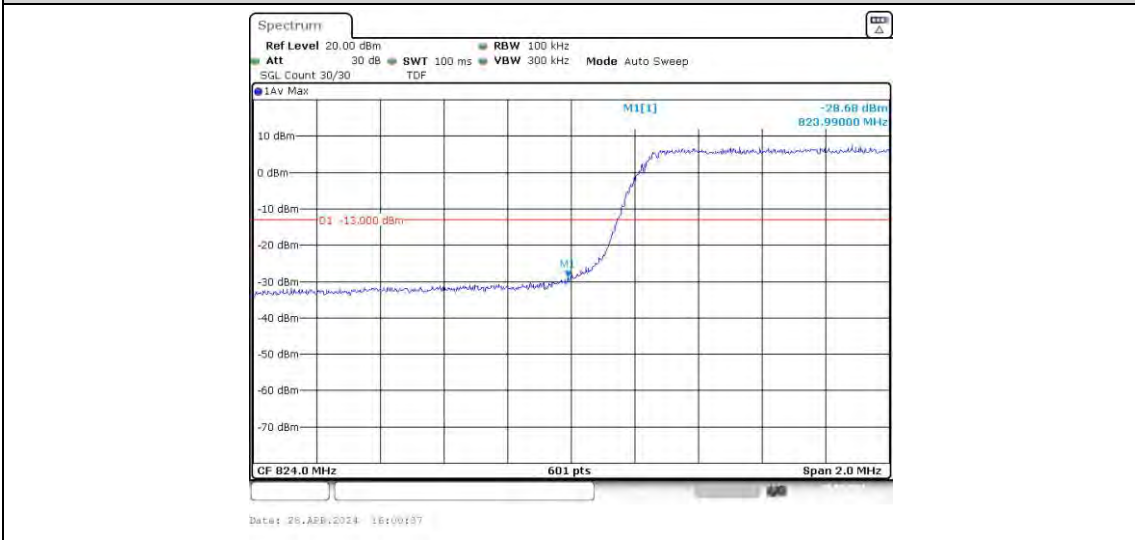

Band5-5MHz-16QAM-20425-25RB#0