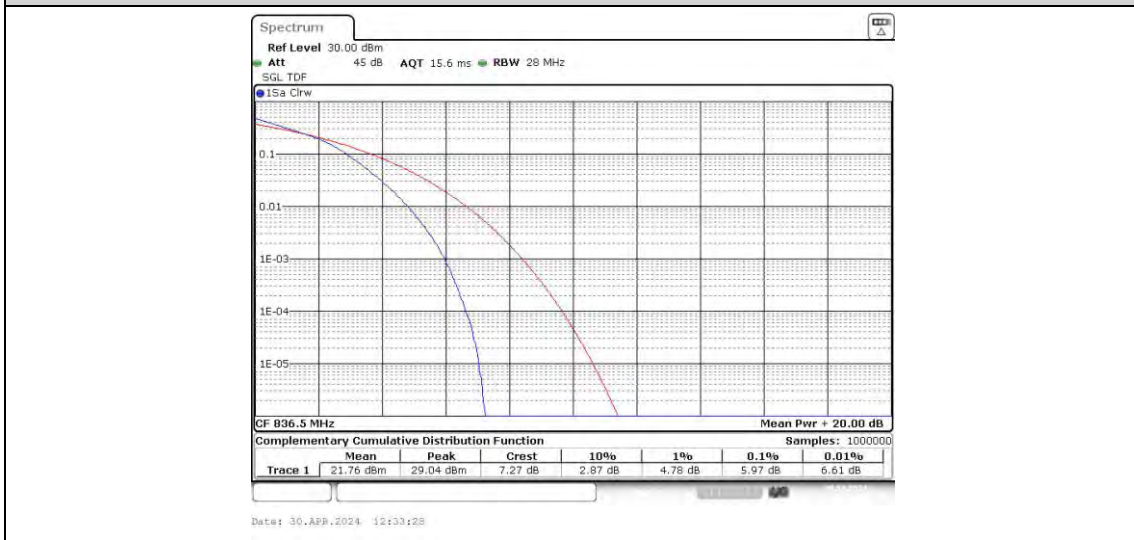

Band5-5MHz-16QAM-20625-25RB#0

Band5-10MHz-QPSK-20450-50RB#0

Band5-10MHz-QPSK-20525-50RB#0

Band5-10MHz-QPSK-20600-50RB#0

Band5-10MHz-16QAM-20450-50RB#0

Band5-10MHz-16QAM-20525-50RB#0

Band5-10MHz-16QAM-20600-50RB#0