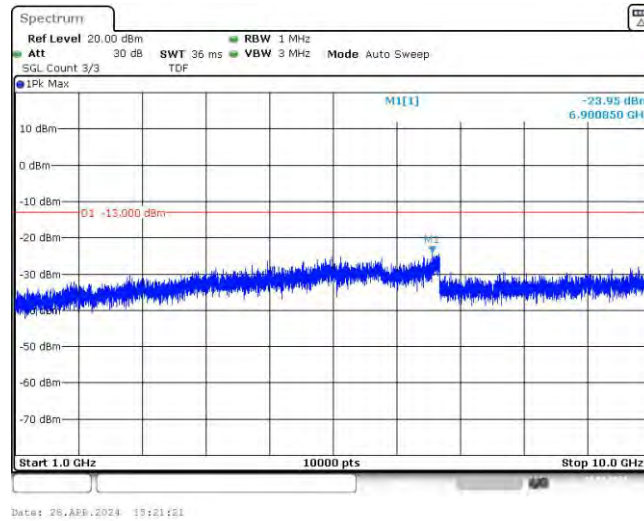

Test Graphs

Band5-1.4MHz-QPSK-20407-6RB#0-Range1:30~1000MHz

Band5-1.4MHz-QPSK-20407-6RB#0-Range2:1000~10000MHz

Band5-1.4MHz-QPSK-20525-6RB#0-Range1:30~1000MHz

Band5-1.4MHz-QPSK-20525-6RB#0-Range2:1000~10000MHz