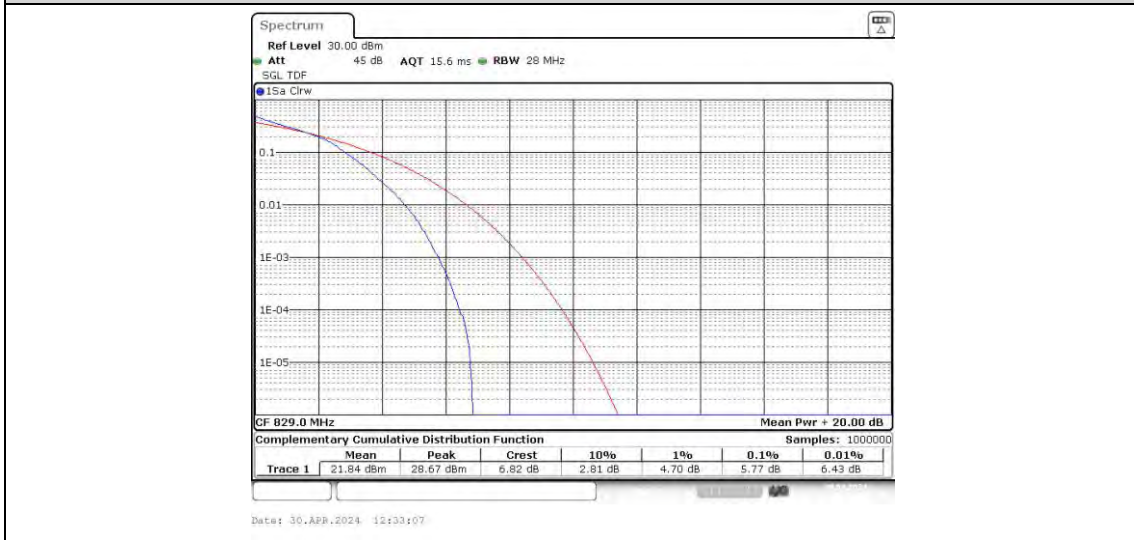

Band5-5MHz-16QAM-20625-25RB#0

Band5-10MHz-QPSK-20450-50RB#0

Band5-10MHz-QPSK-20525-50RB#0

Band5-10MHz-QPSK-20600-50RB#0

Band5-10MHz-16QAM-20450-50RB#0

Band5-10MHz-16QAM-20525-50RB#0

Band5-10MHz-16QAM-20600-50RB#0