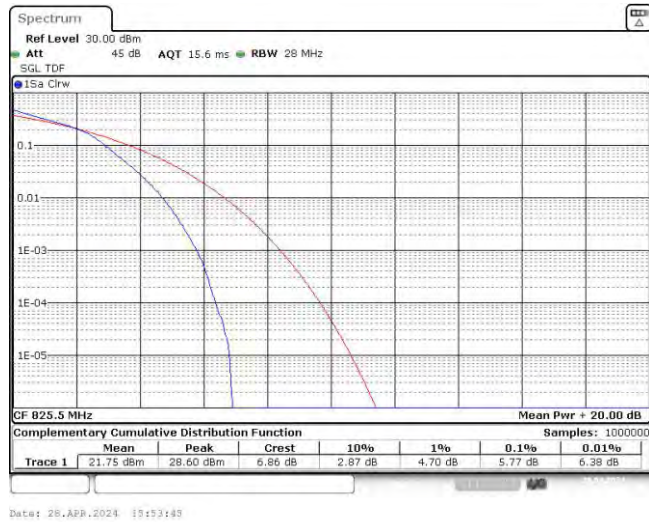

Test Graphs

Band5-1.4MHz-16QAM-20407-6RB#0

Band5-1.4MHz-16QAM-20525-6RB#0

Band5-1.4MHz-16QAM-20643-6RB#0

Band5-3MHz-QPSK-20415-15RB#0

Band5-3MHz-QPSK-20525-15RB#0

Band5-3MHz-QPSK-20635-15RB#0

Band5-3MHz-16QAM-20415-15RB#0