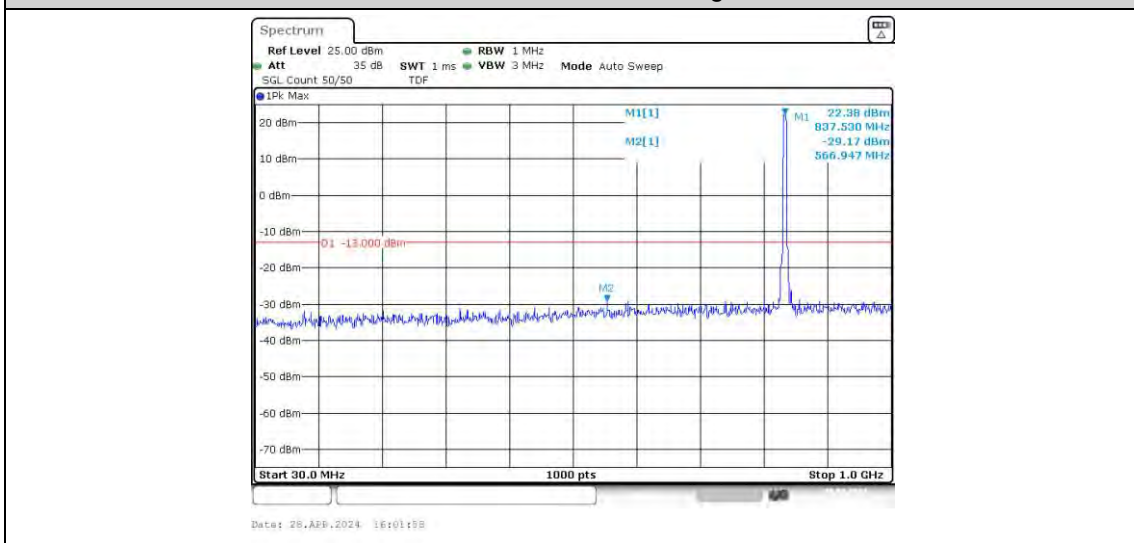

Band5-5MHz-QPSK-20525-25RB#0-Range1:30~1000MHz