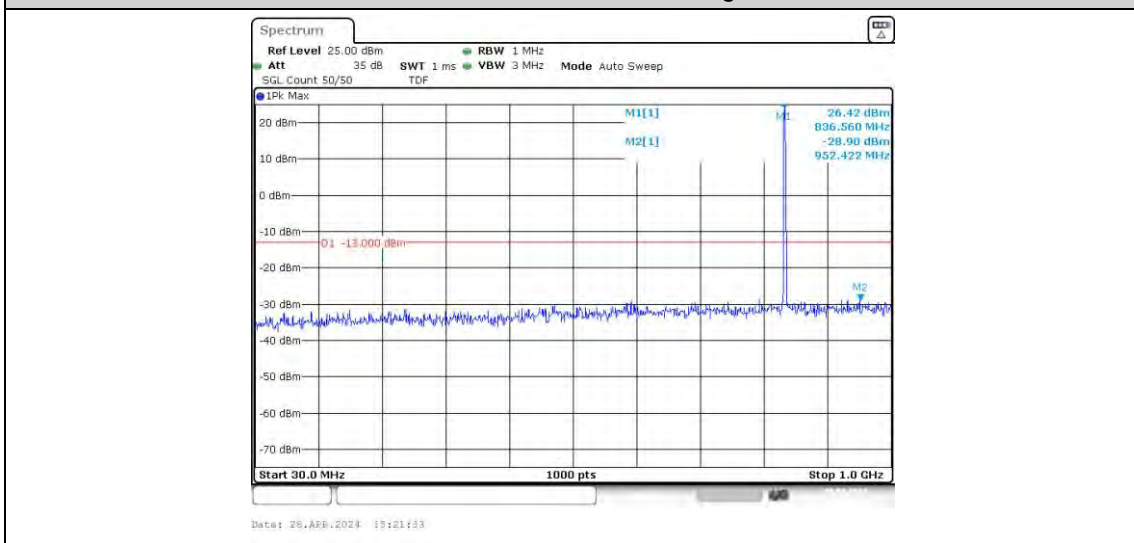

Band5-1.4MHz-QPSK-20643-6RB#0-Range1:30~1000MHz

Band5-1.4MHz-QPSK-20643-6RB#0-Range2:1000~10000MHz

Band5-1.4MHz-16QAM-20407-6RB#0-Range1:30~1000MHz

Band5-1.4MHz-16QAM-20407-6RB#0-Range2:1000~10000MHz

Band5-1.4MHz-16QAM-20525-6RB#0-Range1:30~1000MHz