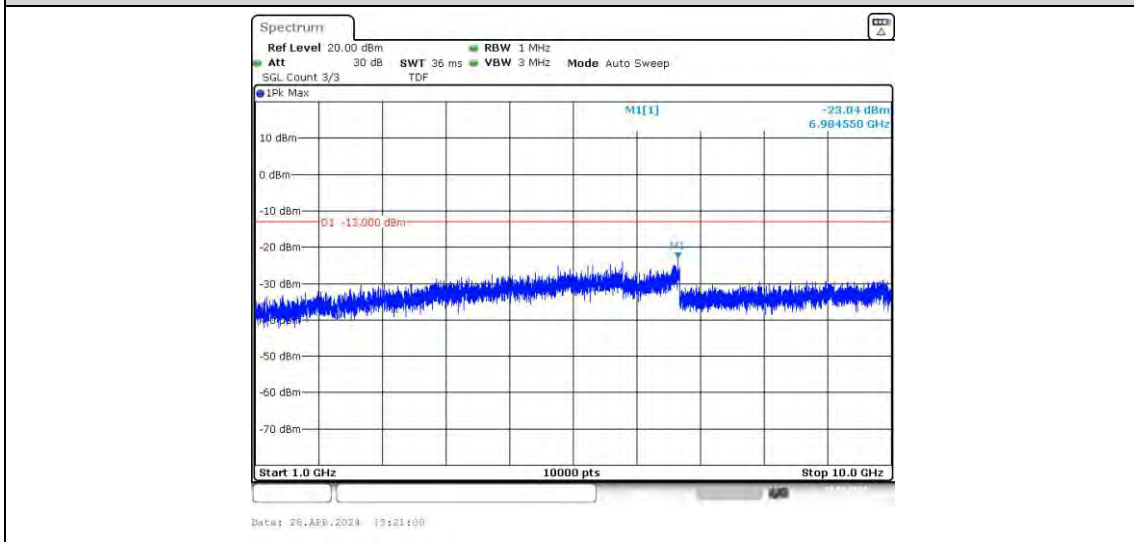

Band5-1.4MHz-QPSK-20643-6RB#0-Range1:30~1000MHz

Band5-1.4MHz-QPSK-20643-6RB#0-Range2:1000~10000MHz

Band5-1.4MHz-16QAM-20407-6RB#0-Range1:30~1000MHz

Band5-1.4MHz-16QAM-20407-6RB#0-Range2:1000~10000MHz

Band5-1.4MHz-16QAM-20525-6RB#0-Range1:30~1000MHz