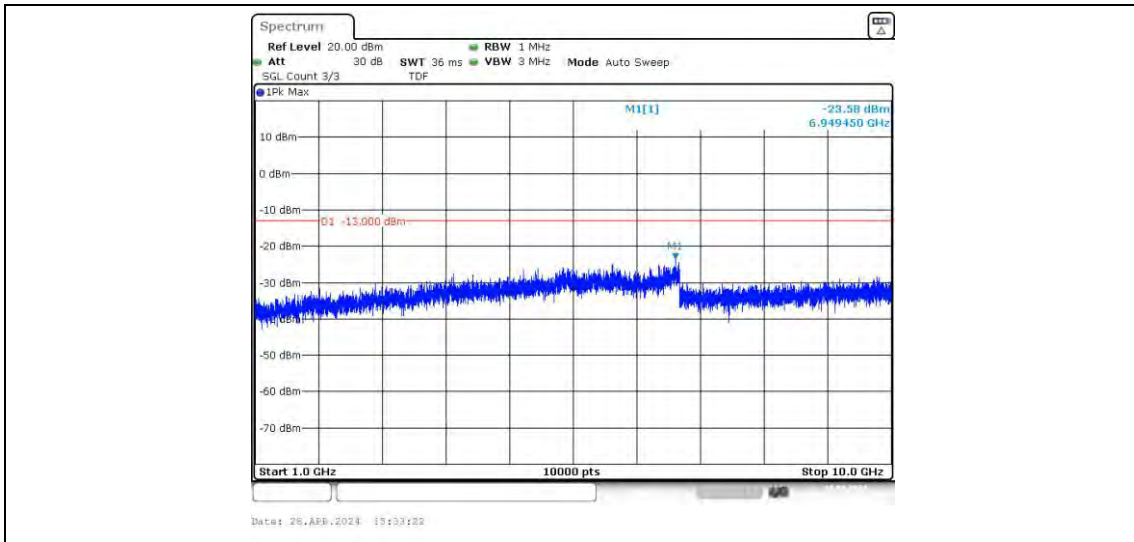

Band5-3MHz-16QAM-20525-15RB#0-Range2:1000~10000MHz