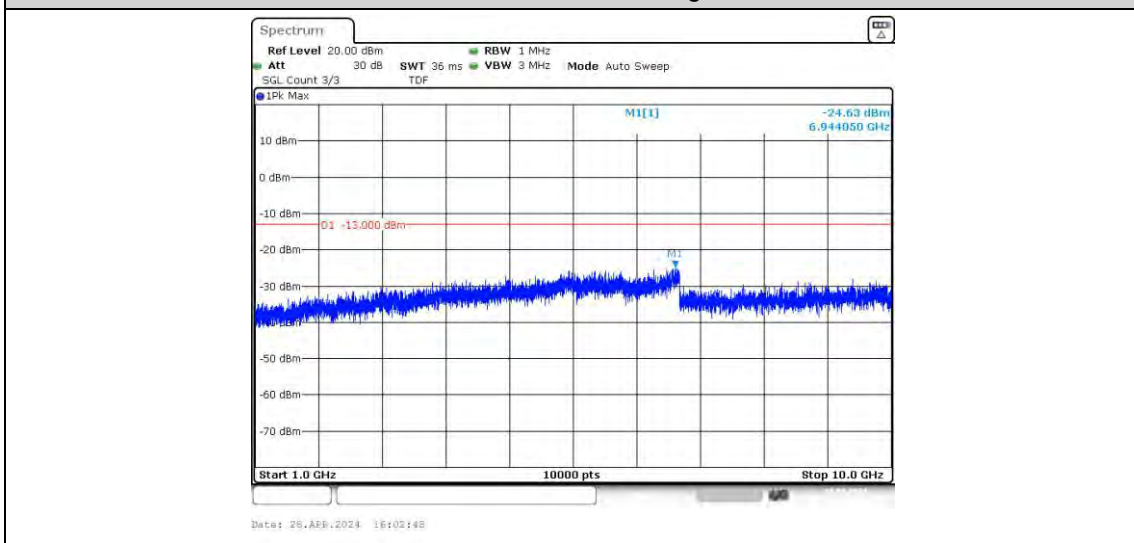

Band5-5MHz-QPSK-20625-25RB#0-Range2:1000~10000MHz