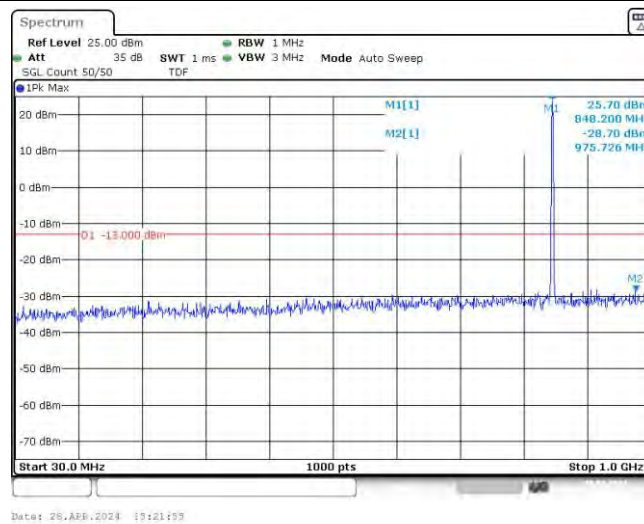

Band5-1.4MHz-QPSK-20643-6RB#0-Range1:30~1000MHz