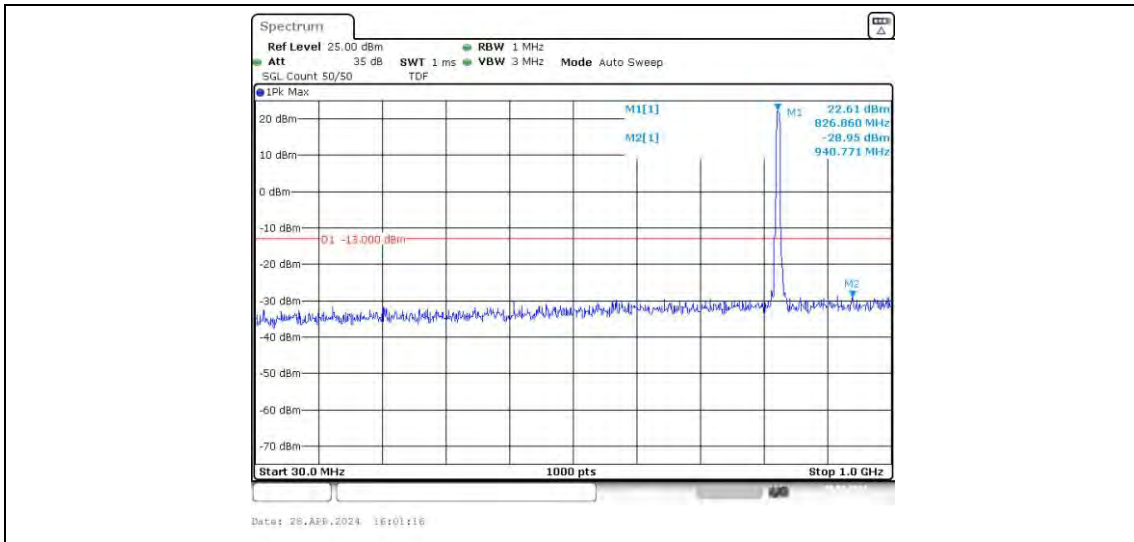

Band5-5MHz-QPSK-20425-25RB#0-Range1:30~1000MHz