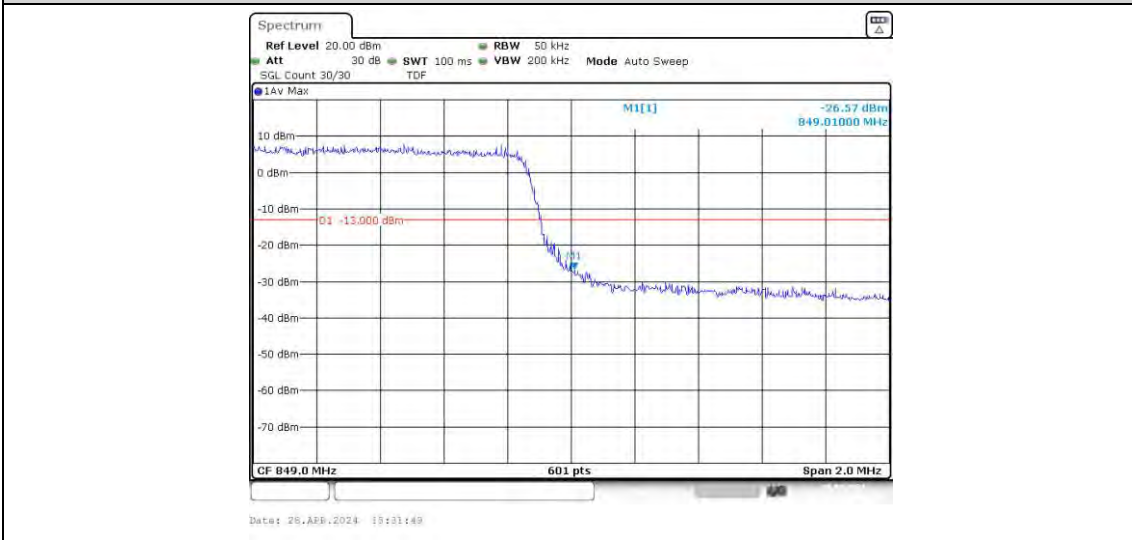

Band5-3MHz-16QAM-20635-15RB#0