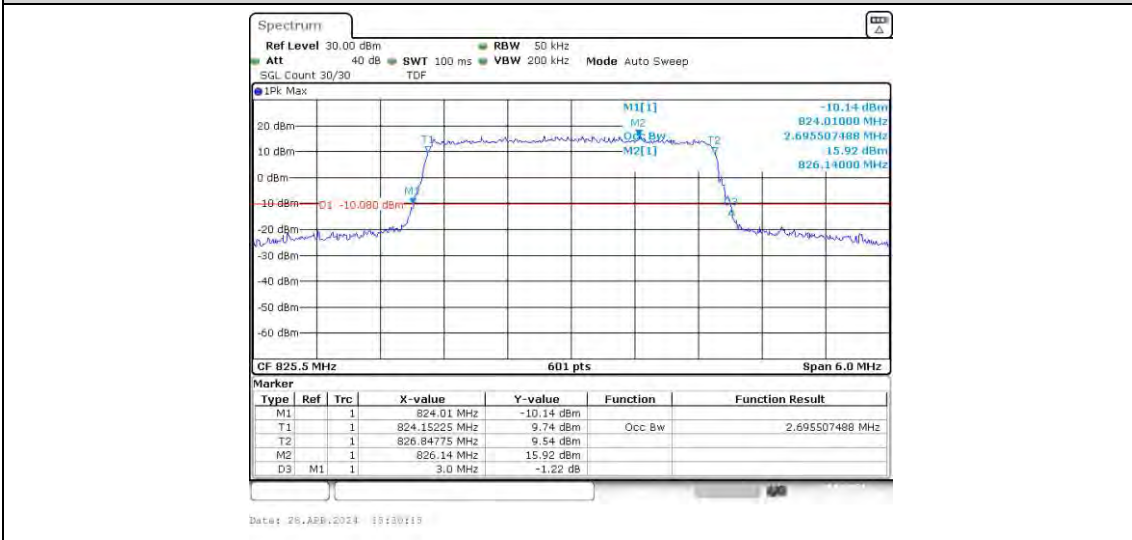

Test Graphs

Band5-1.4MHz-16QAM-20407-6RB#0

Band5-1.4MHz-16QAM-20525-6RB#0

Band5-1.4MHz-16QAM-20643-6RB#0

Band5-3MHz-QPSK-20415-15RB#0

Band5-3MHz-QPSK-20525-15RB#0

Band5-3MHz-QPSK-20635-15RB#0

Band5-3MHz-16QAM-20415-15RB#0