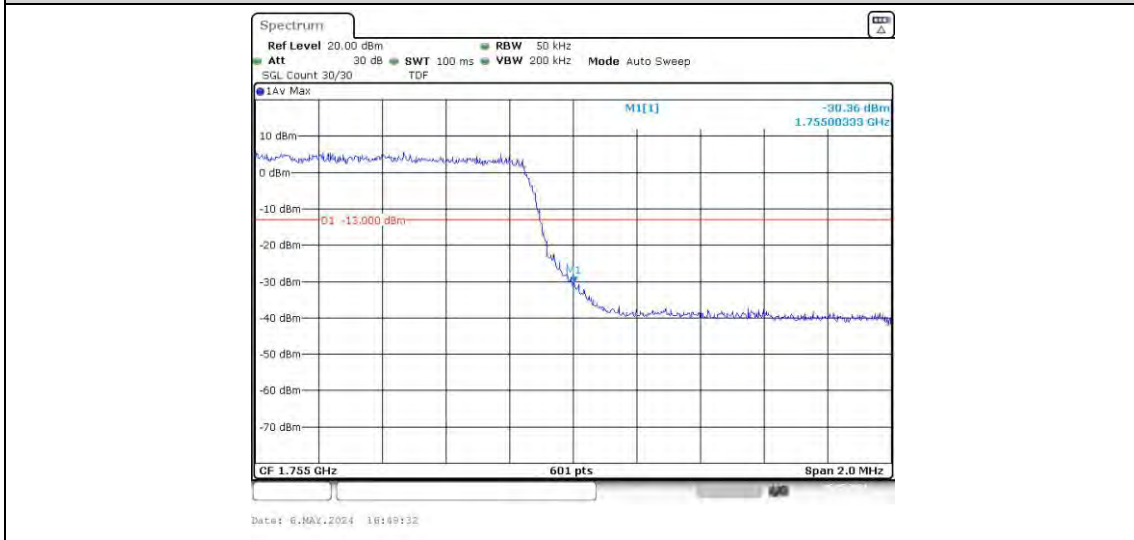

Test Graphs

Band4-1.4MHz-16QAM-20393-6RB#0

Band4-3MHz-QPSK-19965-15RB#0

Band4-3MHz-QPSK-20385-15RB#0

Band4-3MHz-16QAM-19965-15RB#0

Band4-3MHz-16QAM-20385-15RB#0

Band4-5MHz-QPSK-19975-25RB#0

Band4-5MHz-QPSK-20375-25RB#0