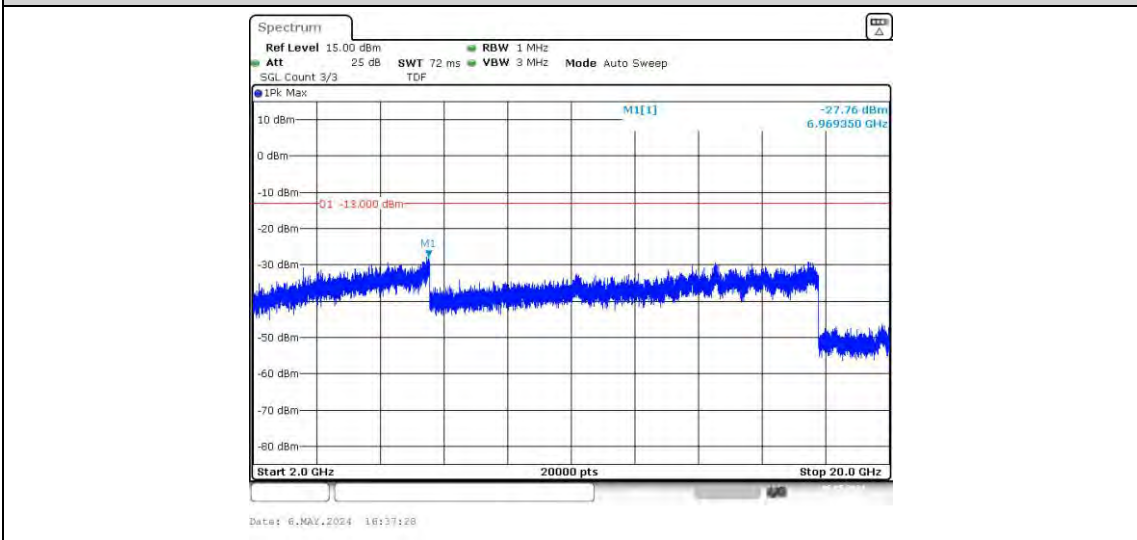

Band4-1.4MHz-16QAM-19957-6RB#0-Range3:2000~20000MHz