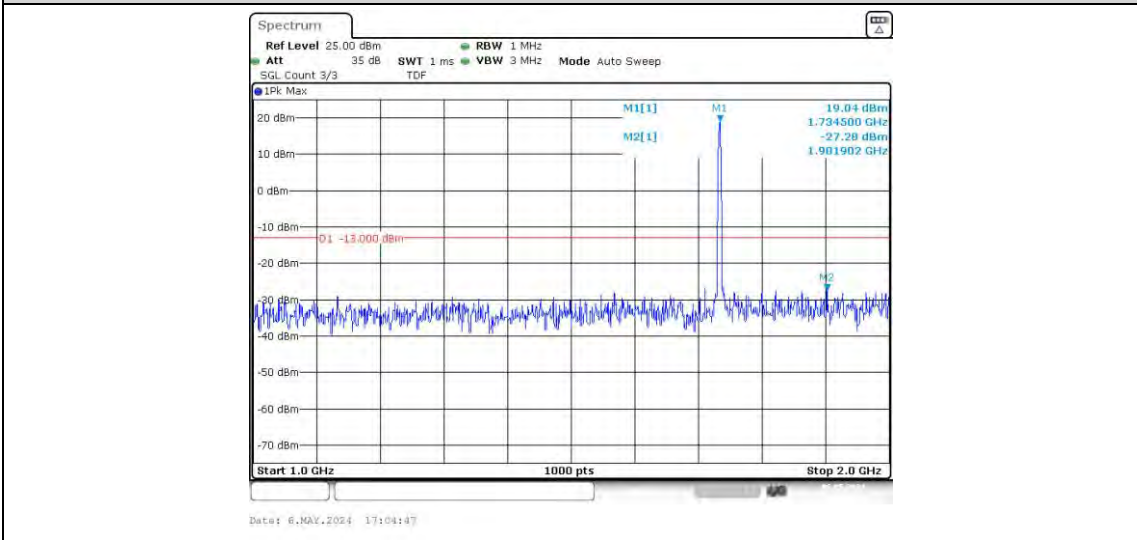

Band4-5MHz-16QAM-20175-25RB#0-Range2:1000~2000MHz