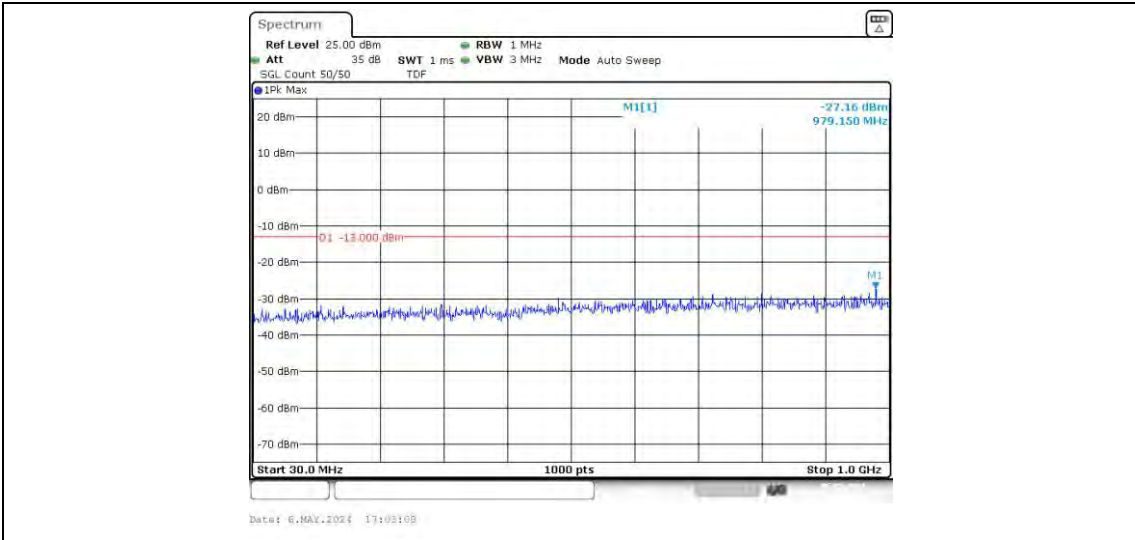

Band4-3MHz-16QAM-20385-15RB#0-Range1:30~1000MHz

Band4-3MHz-16QAM-20385-15RB#0-Range2:1000~2000MHz

Band4-3MHz-16QAM-20385-15RB#0-Range3:2000~20000MHz

Band4-5MHz-QPSK-19975-25RB#0-Range1:30~1000MHz

Band4-5MHz-QPSK-19975-25RB#0-Range2:1000~2000MHz