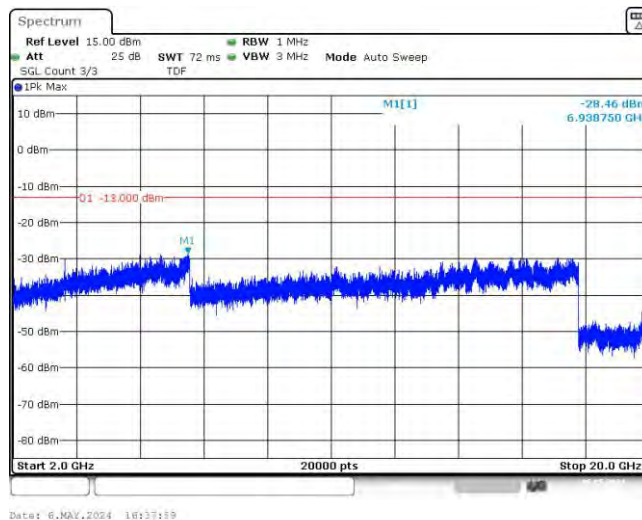

Band4-1.4MHz-QPSK-20175-6RB#0-Range3:2000~20000MHz

Band4-1.4MHz-QPSK-20393-6RB#0-Range1:30~1000MHz