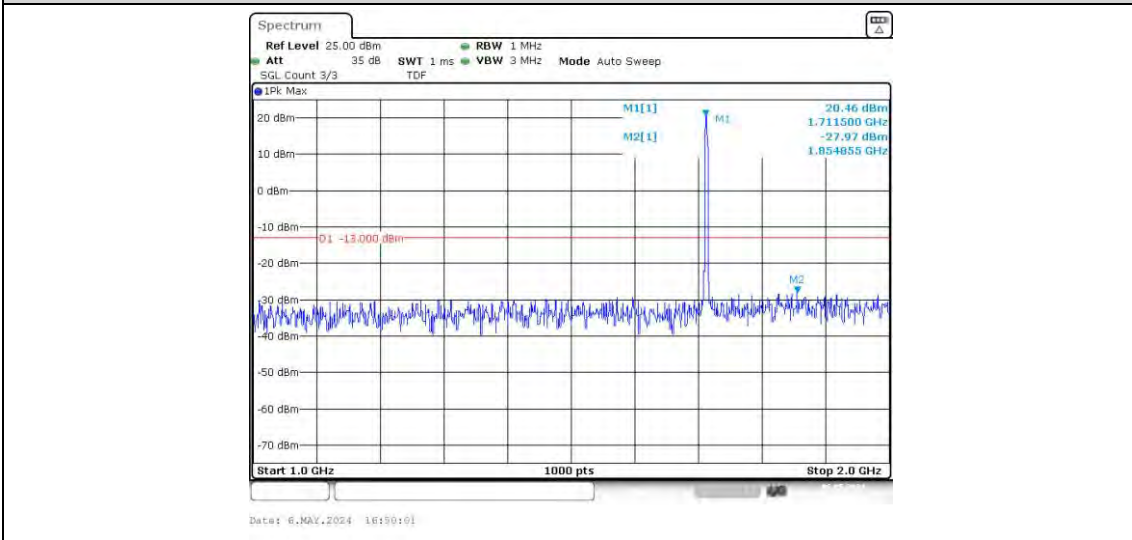

Band4-3MHz-QPSK-19965-15RB#0-Range2:1000~2000MHz