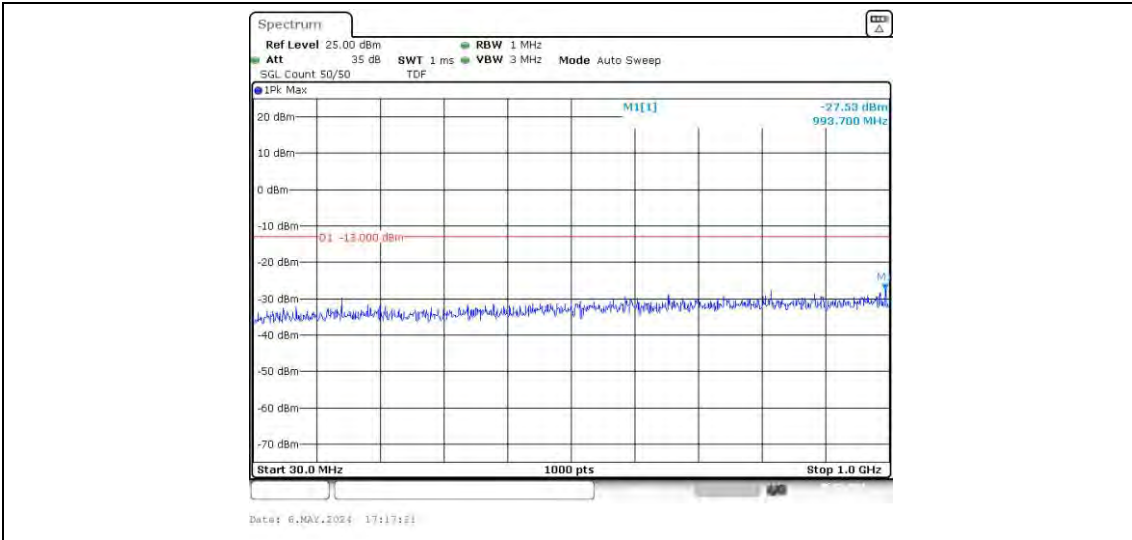

Band4-10MHz-16QAM-20000-50RB#0-Range1:30~1000MHz

Band4-10MHz-16QAM-20000-50RB#0-Range2:1000~2000MHz

Band4-10MHz-16QAM-20000-50RB#0-Range3:2000~20000MHz

Band4-10MHz-16QAM-20175-50RB#0-Range1:30~1000MHz

Band4-10MHz-16QAM-20175-50RB#0-Range2:1000~2000MHz