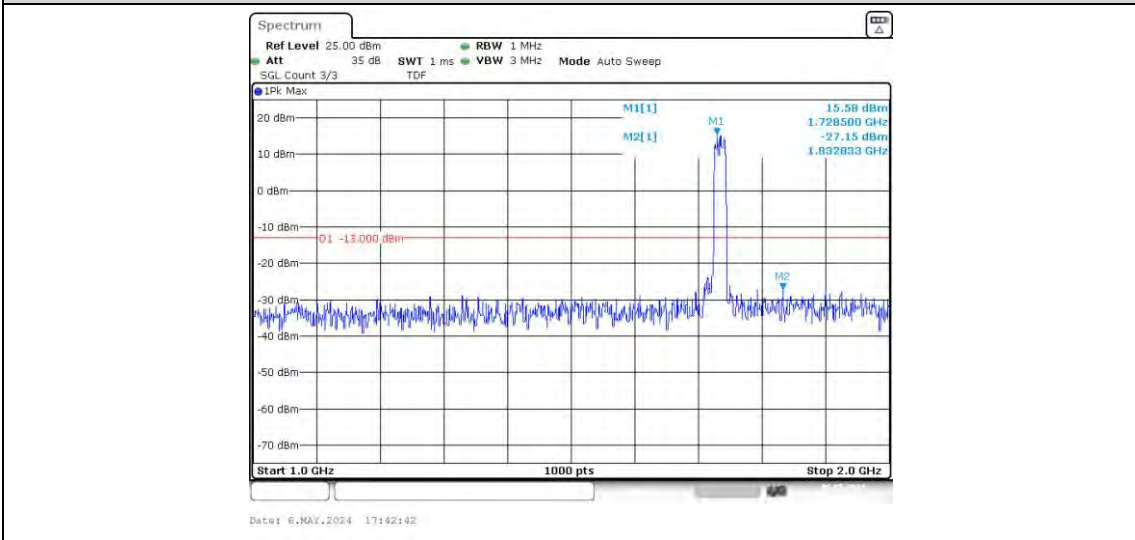

Band4-20MHz-QPSK-20175-100RB#0-Range2:1000~2000MHz