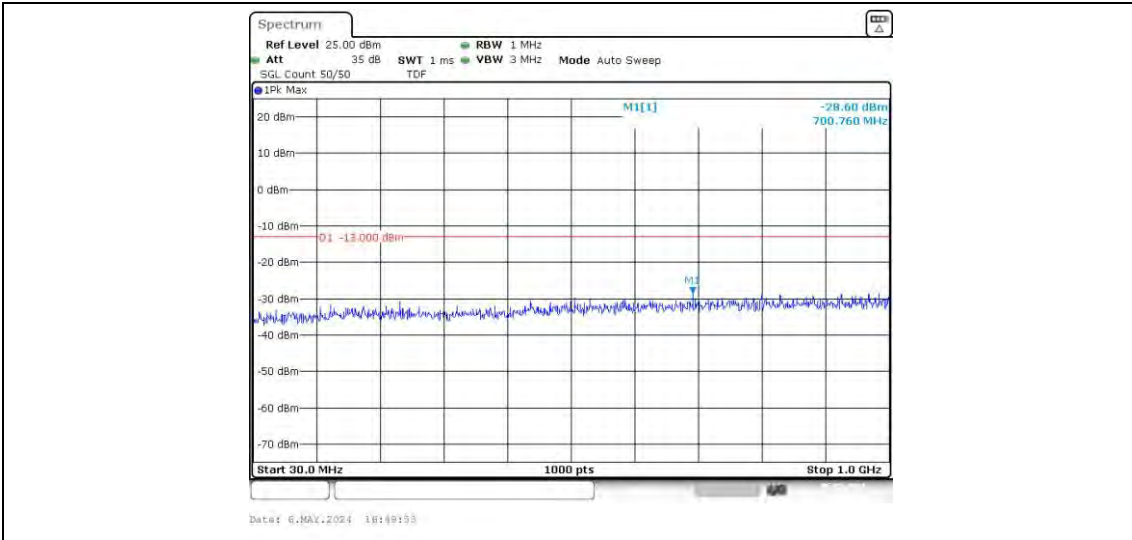

Band4-3MHz-QPSK-19965-15RB#0-Range1:30~1000MHz