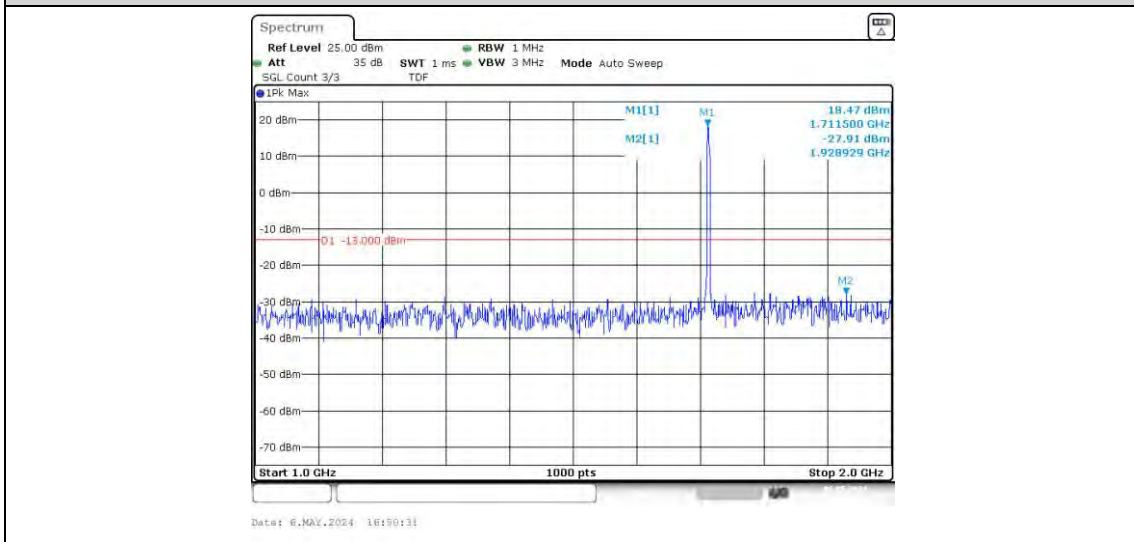

Band4-3MHz-16QAM-19965-15RB#0-Range2:1000~2000MHz