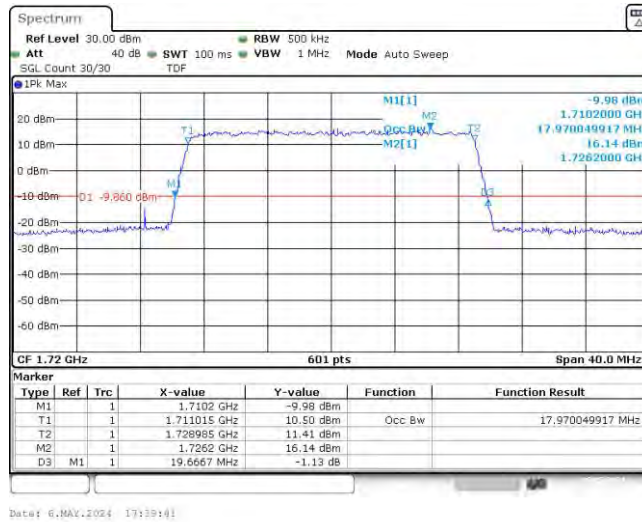

Band4-20MHz-16QAM-20050-100RB#0