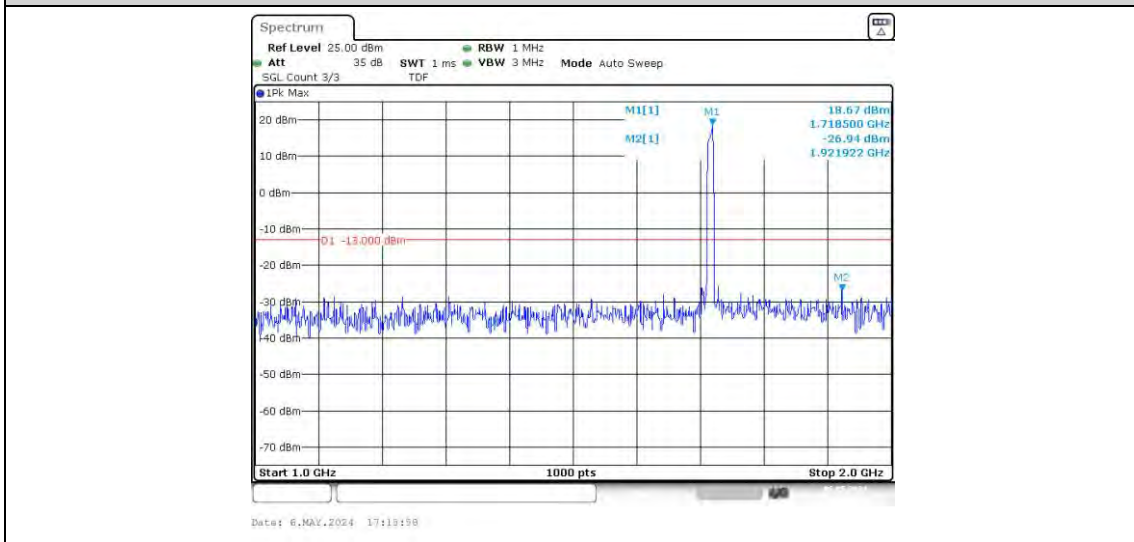

Band4-10MHz-QPSK-20000-50RB#0-Range2:1000~2000MHz