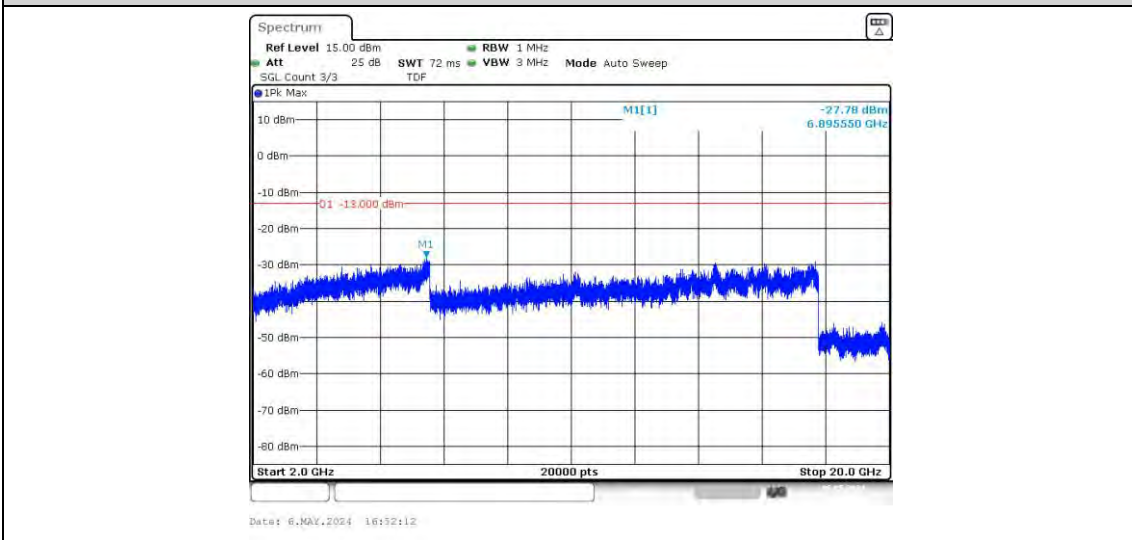

Band4-3MHz-QPSK-20175-15RB#0-Range3:2000~20000MHz

Band4-3MHz-QPSK-20385-15RB#0-Range1:30~1000MHz

Band4-3MHz-QPSK-20385-15RB#0-Range2:1000~2000MHz

Band4-3MHz-QPSK-20385-15RB#0-Range3:2000~20000MHz

Band4-3MHz-16QAM-19965-15RB#0-Range1:30~1000MHz