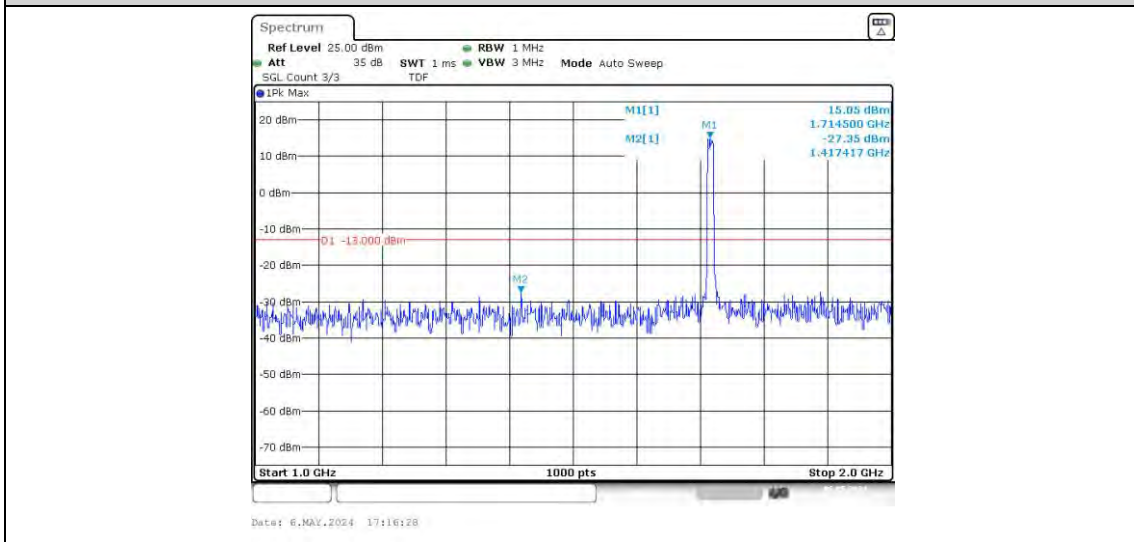

Band4-10MHz-16QAM-20000-50RB#0-Range2:1000~2000MHz