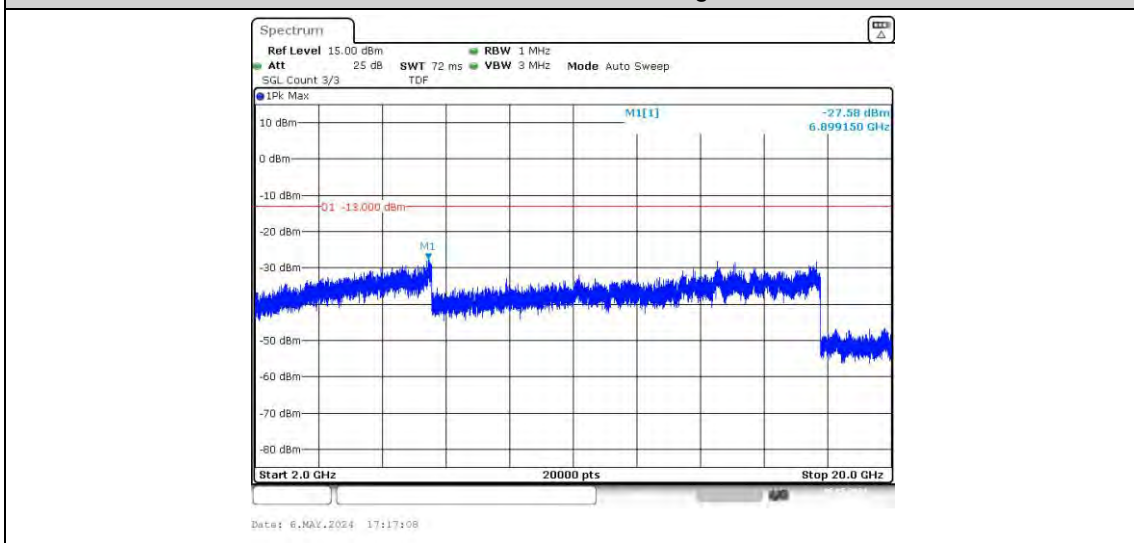

Band4-10MHz-QPSK-20175-50RB#0-Range3:2000~20000MHz