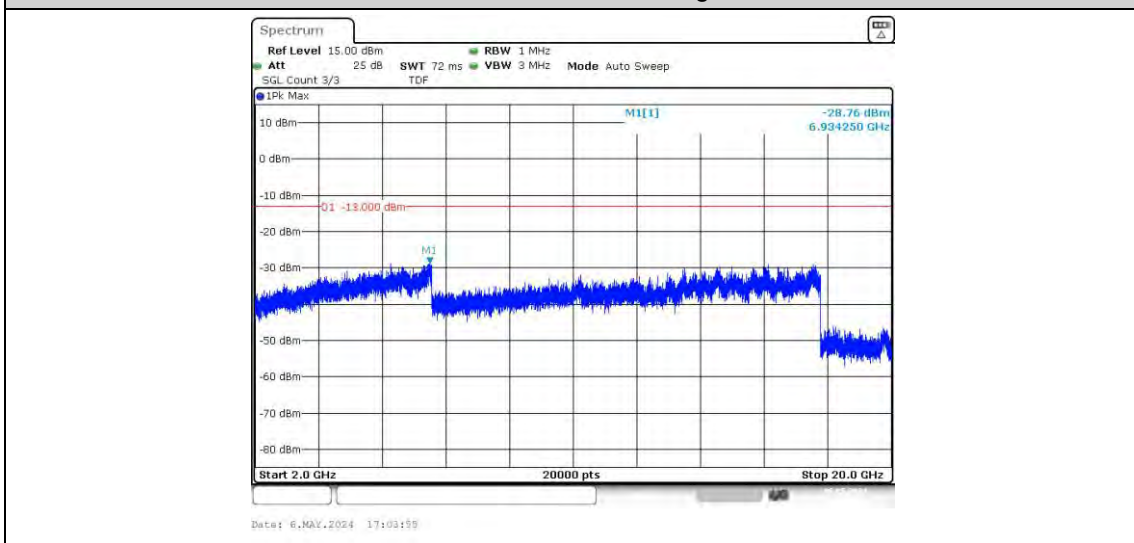

Band4-5MHz-QPSK-20375-25RB#0-Range2:1000~2000MHz

Band4-5MHz-QPSK-20375-25RB#0-Range3:2000~20000MHz

Band4-5MHz-16QAM-19975-25RB#0-Range1:30~1000MHz

Band4-5MHz-16QAM-19975-25RB#0-Range2:1000~2000MHz

Band4-5MHz-16QAM-19975-25RB#0-Range3:2000~20000MHz