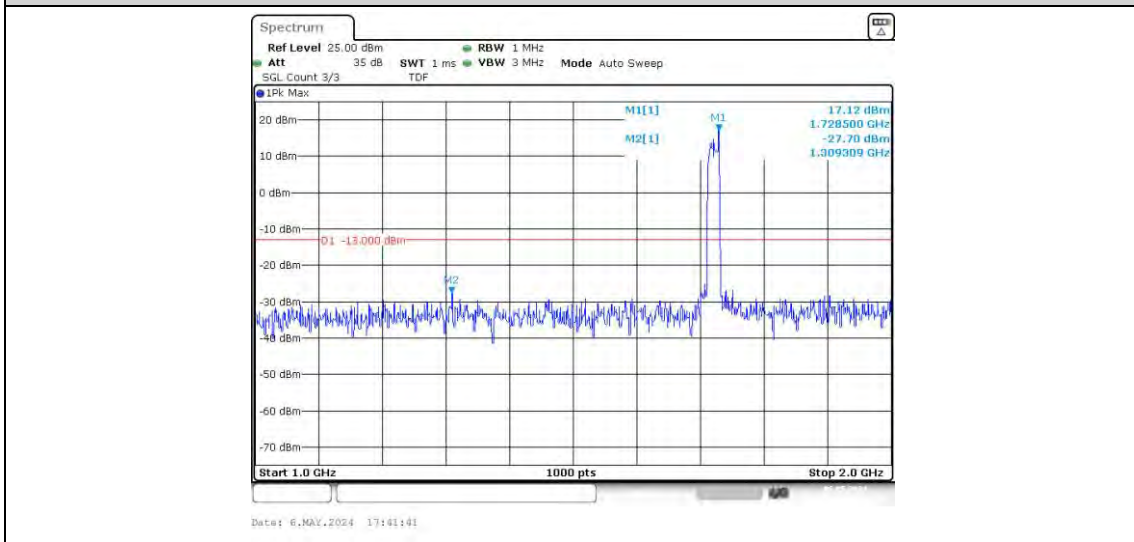

Band4-15MHz-16QAM-20325-75RB#0-Range1:30~1000MHz

Band4-15MHz-16QAM-20325-75RB#0-Range2:1000~2000MHz

Band4-15MHz-16QAM-20325-75RB#0-Range3:2000~20000MHz

Band4-20MHz-QPSK-20050-100RB#0-Range1:30~1000MHz

Band4-20MHz-QPSK-20050-100RB#0-Range2:1000~2000MHz