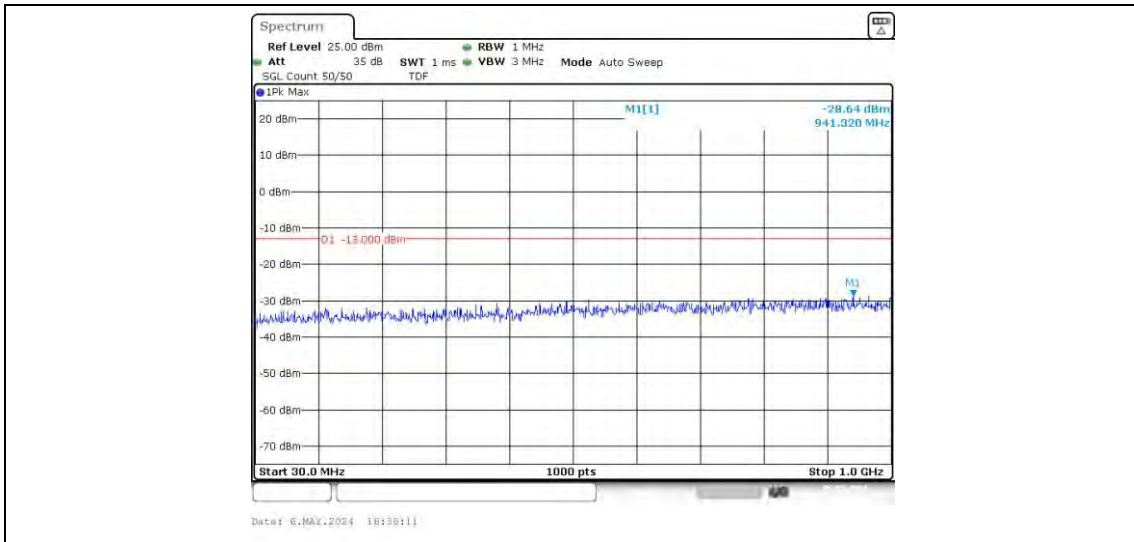

Band4-1.4MHz-16QAM-19957-6RB#0-Range1:30~1000MHz

Band4-1.4MHz-16QAM-19957-6RB#0-Range2:1000~2000MHz

Band4-1.4MHz-16QAM-19957-6RB#0-Range3:2000~20000MHz

Band4-1.4MHz-16QAM-20175-6RB#0-Range1:30~1000MHz

Band4-1.4MHz-16QAM-20175-6RB#0-Range2:1000~2000MHz