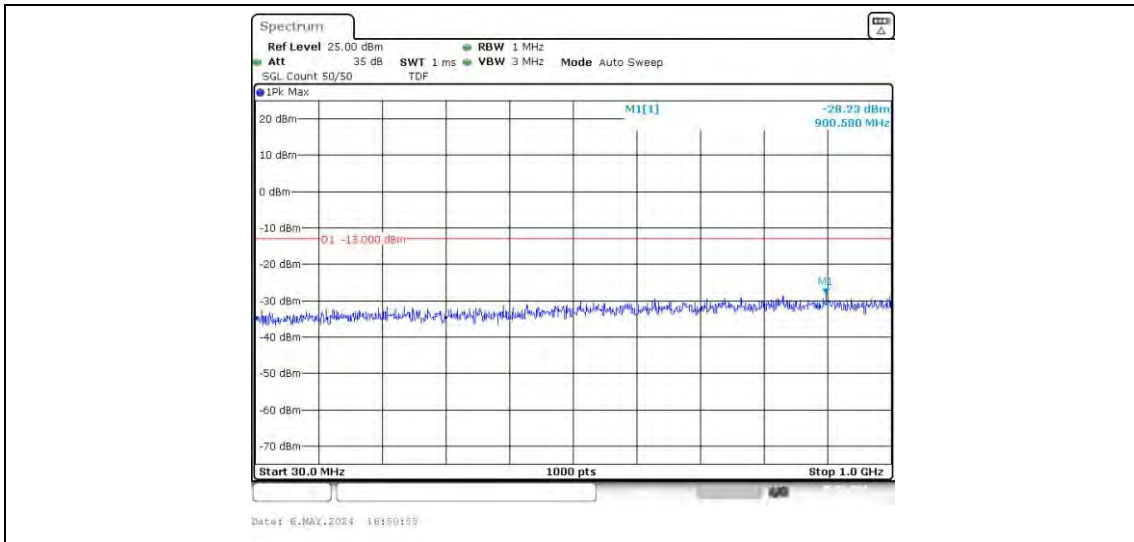

Band4-3MHz-QPSK-19965-15RB#0-Range1:30~1000MHz

Band4-3MHz-QPSK-19965-15RB#0-Range2:1000~2000MHz

Band4-3MHz-QPSK-19965-15RB#0-Range3:2000~20000MHz

Band4-3MHz-QPSK-20175-15RB#0-Range1:30~1000MHz

Band4-3MHz-QPSK-20175-15RB#0-Range2:1000~2000MHz