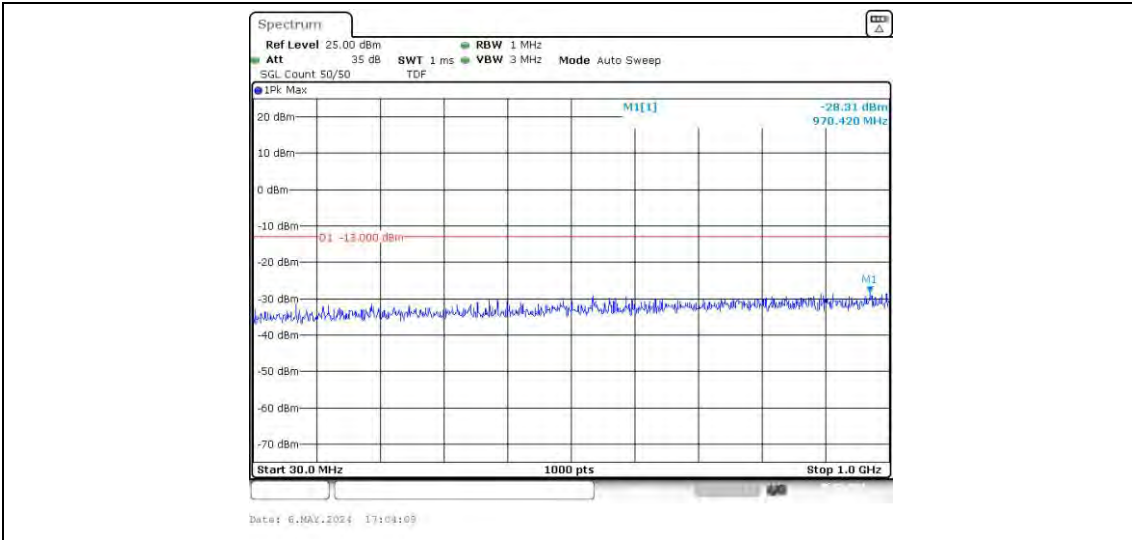

Band4-5MHz-QPSK-20175-25RB#0-Range1:30~1000MHz