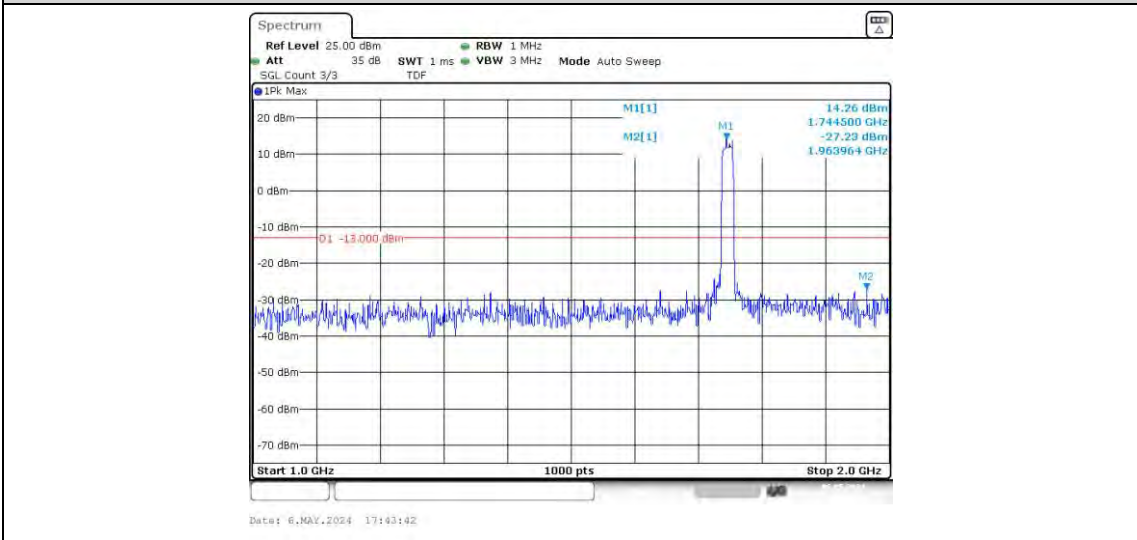

Band4-20MHz-QPSK-20300-100RB#0-Range2:1000~2000MHz