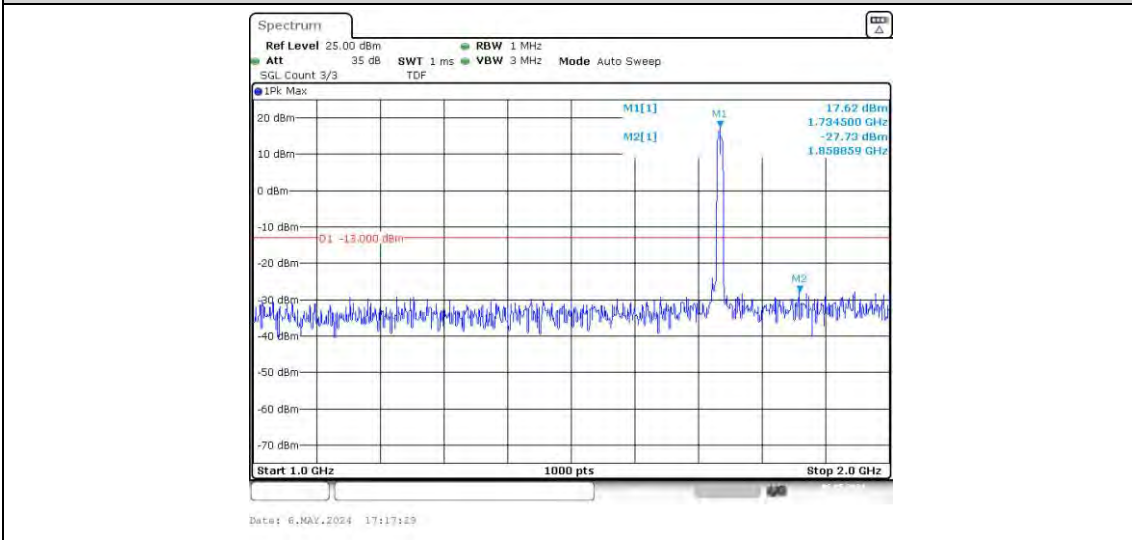

Band4-10MHz-16QAM-20000-50RB#0-Range1:30~1000MHz

Band4-10MHz-16QAM-20000-50RB#0-Range2:1000~2000MHz

Band4-10MHz-16QAM-20000-50RB#0-Range3:2000~20000MHz

Band4-10MHz-16QAM-20175-50RB#0-Range1:30~1000MHz

Band4-10MHz-16QAM-20175-50RB#0-Range2:1000~2000MHz