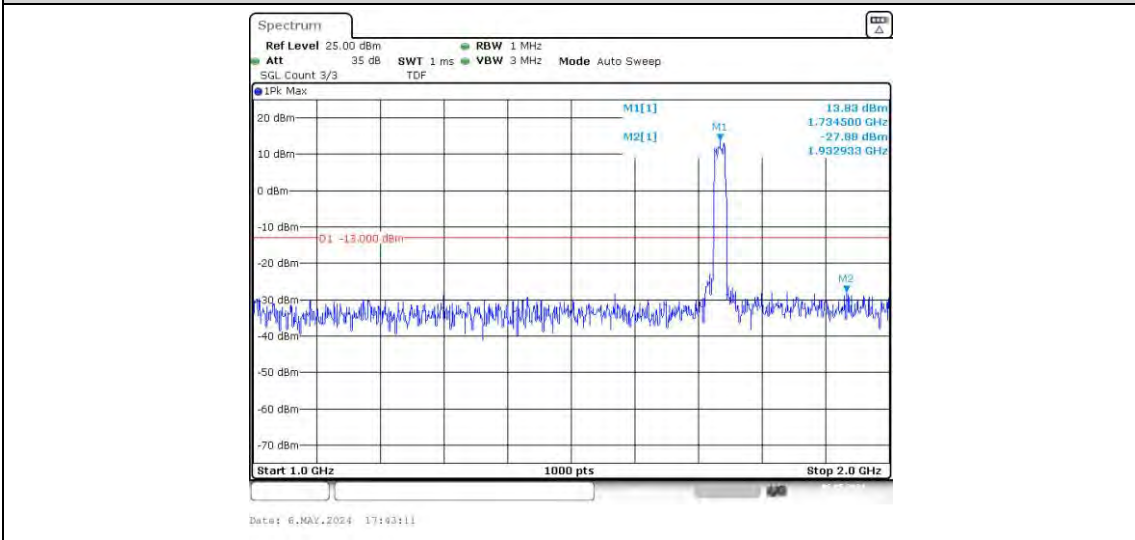

Band4-20MHz-16QAM-20175-100RB#0-Range2:1000~2000MHz