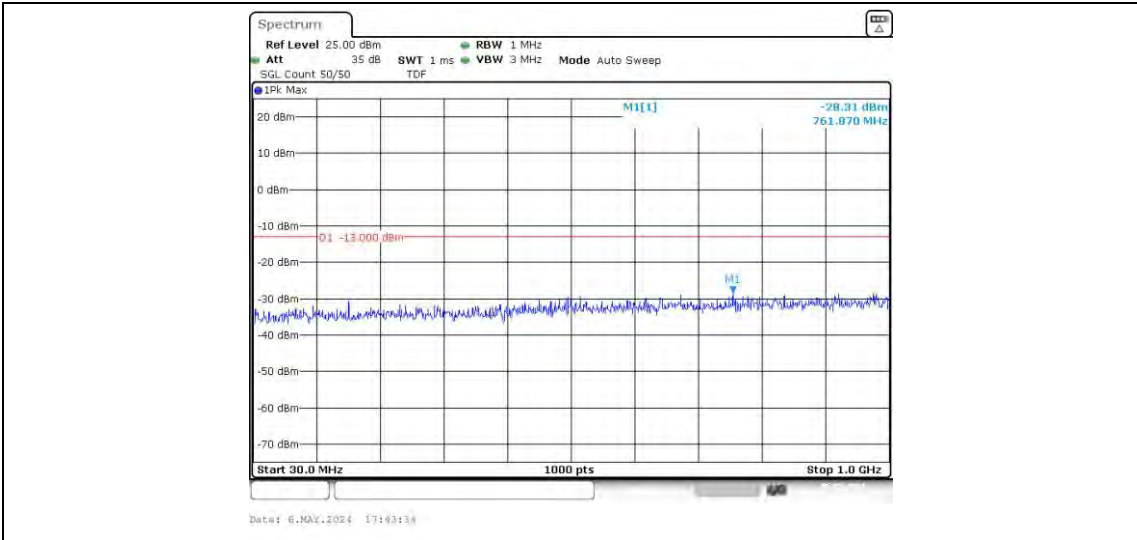

Band4-20MHz-QPSK-20300-100RB#0-Range1:30~1000MHz