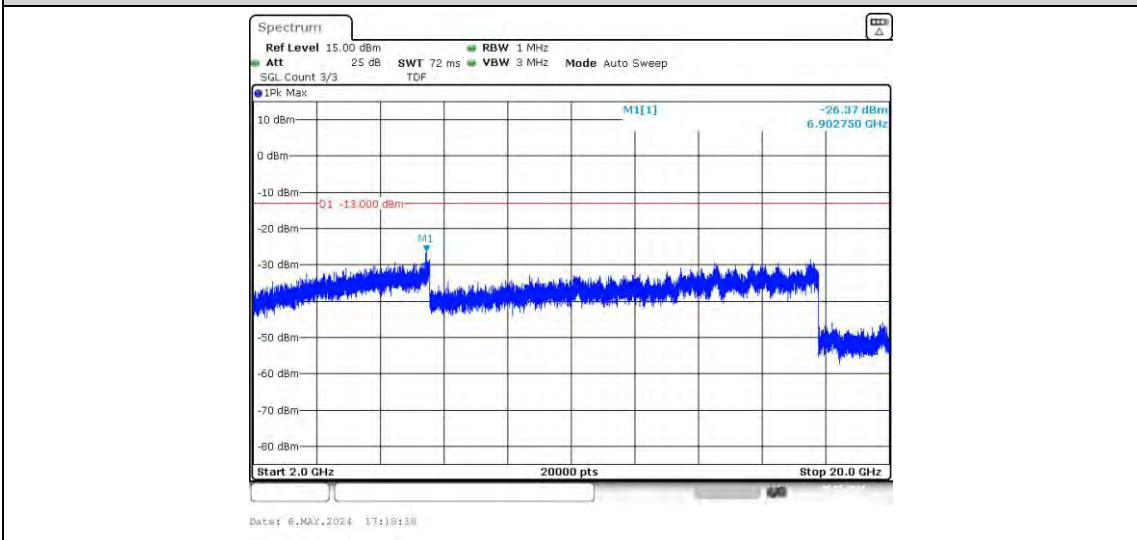

Band4-10MHz-16QAM-20175-50RB#0-Range3:2000~20000MHz

Band4-10MHz-16QAM-20350-50RB#0-Range1:30~1000MHz

Band4-10MHz-16QAM-20350-50RB#0-Range2:1000~2000MHz

Band4-10MHz-16QAM-20350-50RB#0-Range3:2000~20000MHz