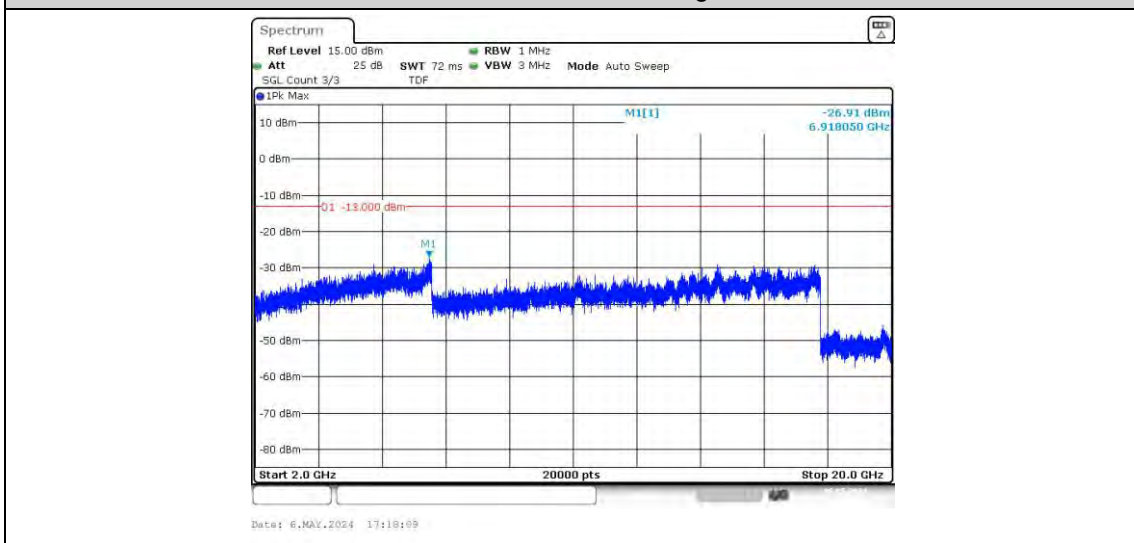

Band4-10MHz-QPSK-20175-50RB#0-Range2:1000~2000MHz

Band4-10MHz-QPSK-20175-50RB#0-Range3:2000~20000MHz

Band4-10MHz-QPSK-20350-50RB#0-Range1:30~1000MHz

Band4-10MHz-QPSK-20350-50RB#0-Range2:1000~2000MHz

Band4-10MHz-QPSK-20350-50RB#0-Range3:2000~20000MHz