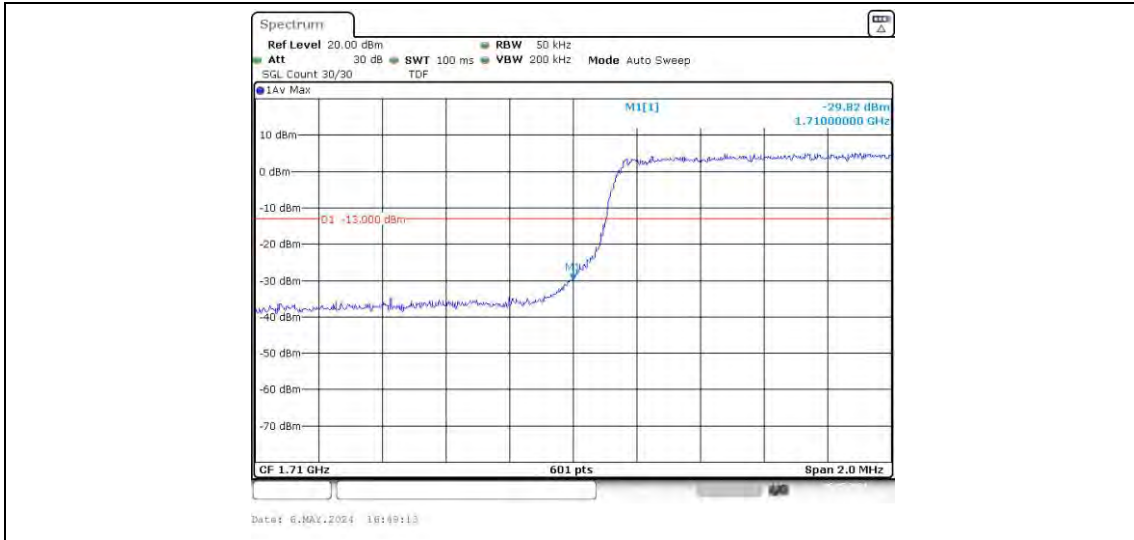

Test Graphs

Band4-1.4MHz-16QAM-20393-6RB#0

Band4-3MHz-QPSK-19965-15RB#0

Band4-3MHz-QPSK-20385-15RB#0

Band4-3MHz-16QAM-19965-15RB#0

Band4-3MHz-16QAM-20385-15RB#0

Band4-5MHz-QPSK-19975-25RB#0

Band4-5MHz-QPSK-20375-25RB#0