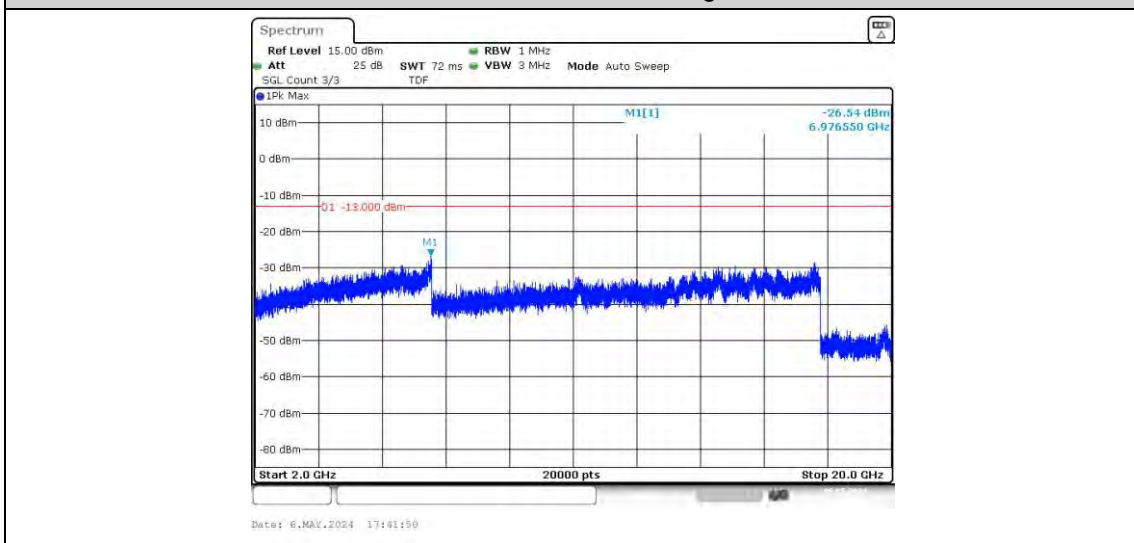

Band4-20MHz-QPSK-20050-100RB#0-Range3:2000~20000MHz