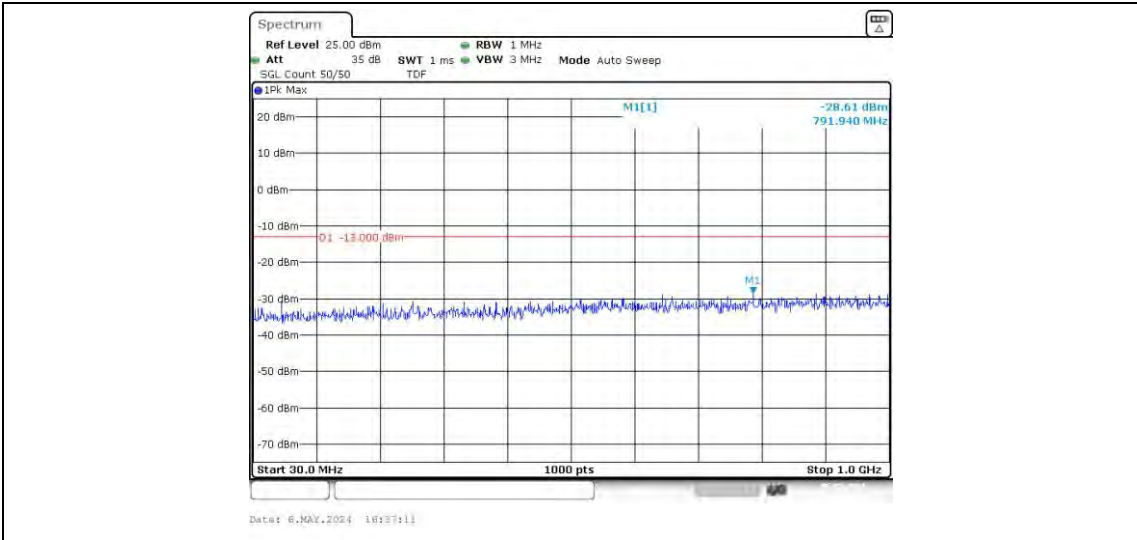

Band4-1.4MHz-16QAM-19957-6RB#0-Range1:30~1000MHz