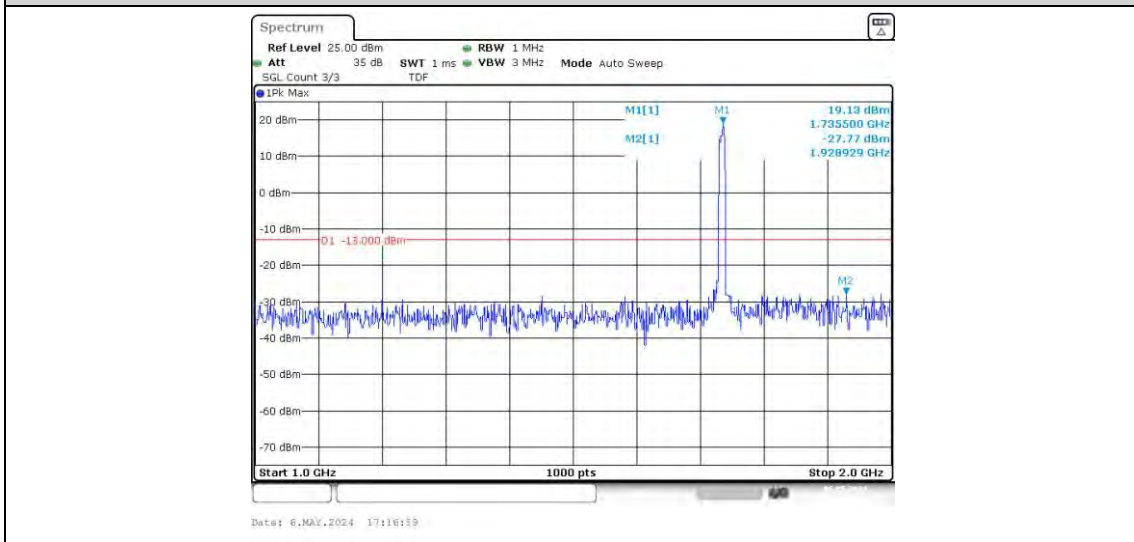

Band4-10MHz-QPSK-20175-50RB#0-Range2:1000~2000MHz