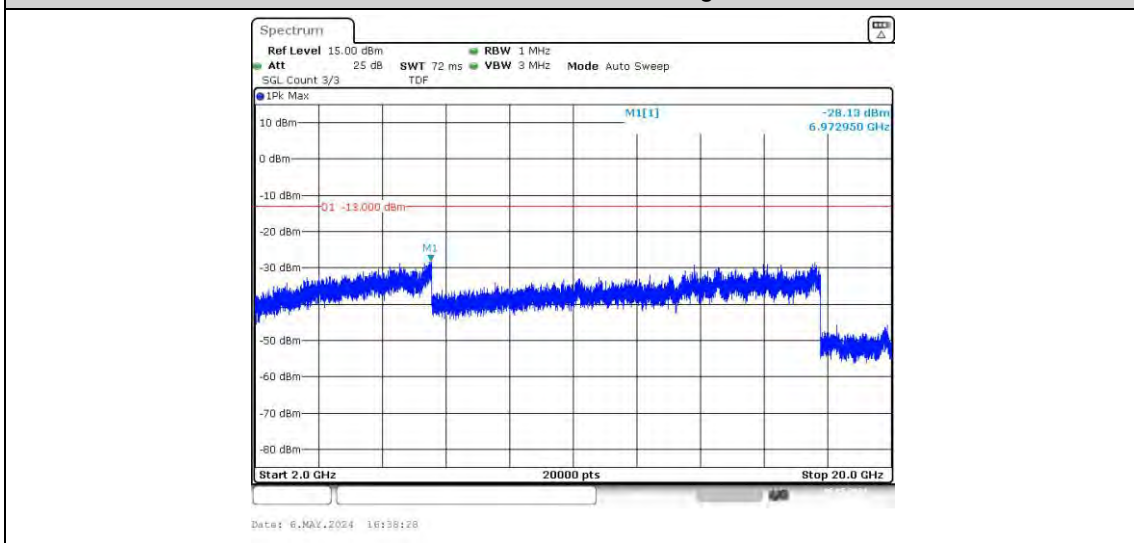

Band4-1.4MHz-16QAM-20175-6RB#0-Range3:2000~20000MHz