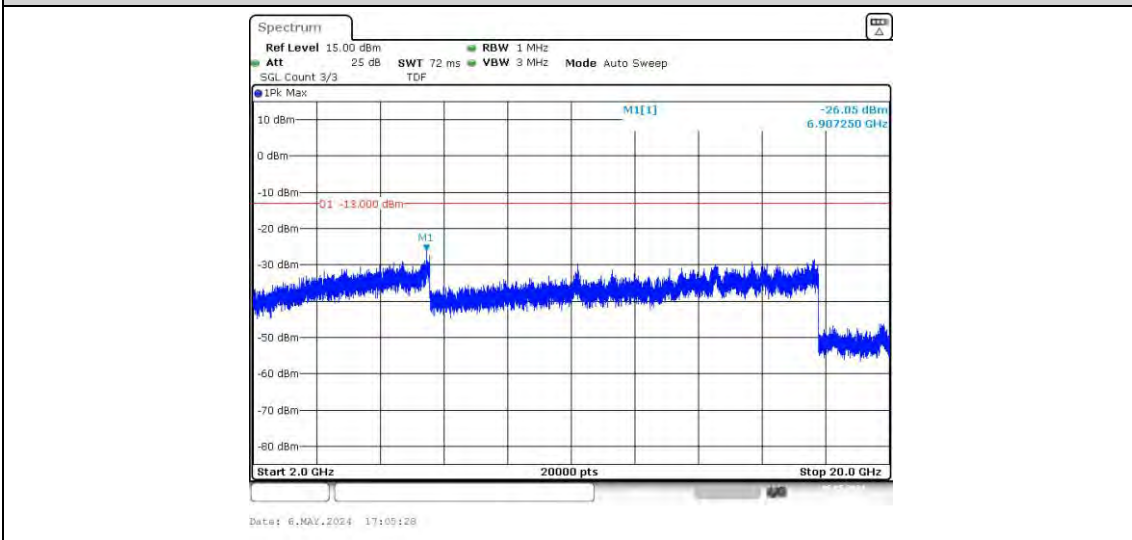

Band4-5MHz-QPSK-20375-25RB#0-Range3:2000~20000MHz