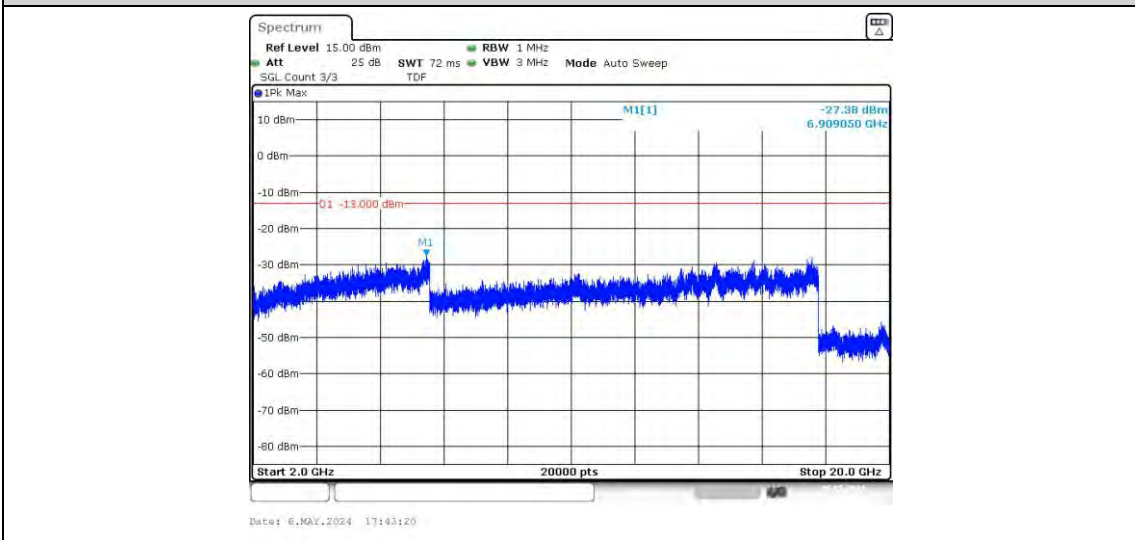

Band4-20MHz-16QAM-20050-100RB#0-Range3:2000~20000MHz

Band4-20MHz-16QAM-20175-100RB#0-Range1:30~1000MHz

Band4-20MHz-16QAM-20175-100RB#0-Range2:1000~2000MHz

Band4-20MHz-16QAM-20175-100RB#0-Range3:2000~20000MHz