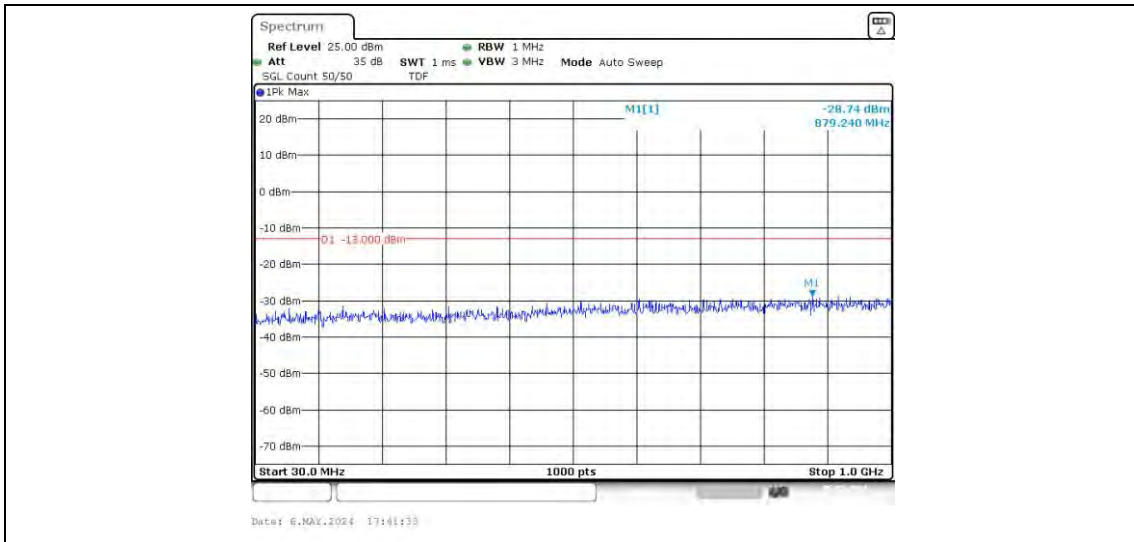

Band4-15MHz-16QAM-20325-75RB#0-Range1:30~1000MHz

Band4-15MHz-16QAM-20325-75RB#0-Range2:1000~2000MHz

Band4-15MHz-16QAM-20325-75RB#0-Range3:2000~20000MHz

Band4-20MHz-QPSK-20050-100RB#0-Range1:30~1000MHz

Band4-20MHz-QPSK-20050-100RB#0-Range2:1000~2000MHz