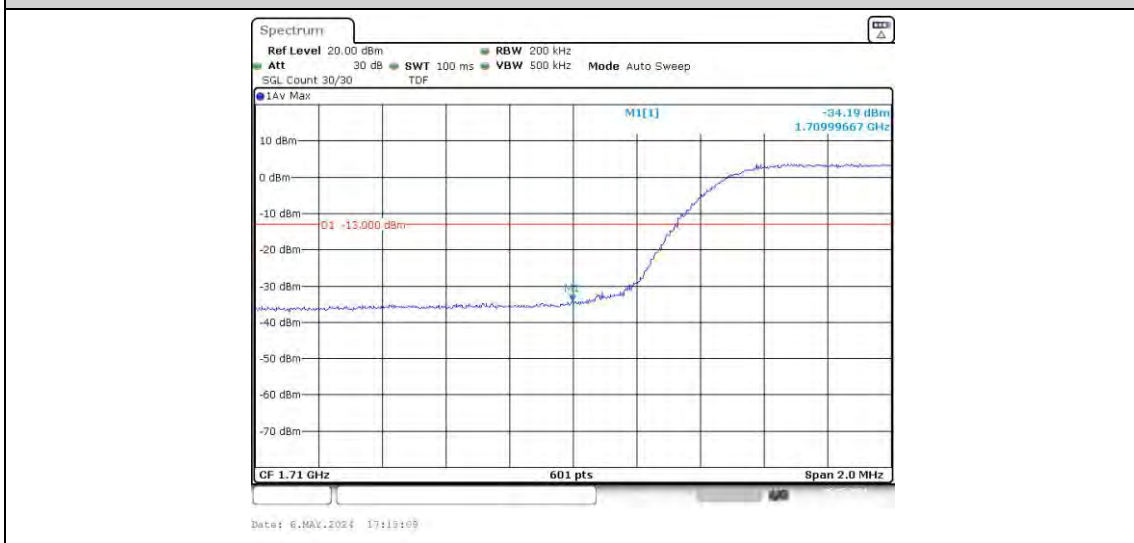

Band4-5MHz-16QAM-19975-25RB#0

Band4-5MHz-16QAM-20375-25RB#0

Band4-10MHz-QPSK-20000-50RB#0

Band4-10MHz-QPSK-20350-50RB#0

Band4-10MHz-16QAM-20000-50RB#0

Band4-10MHz-16QAM-20350-50RB#0

Band4-15MHz-QPSK-20025-75RB#0