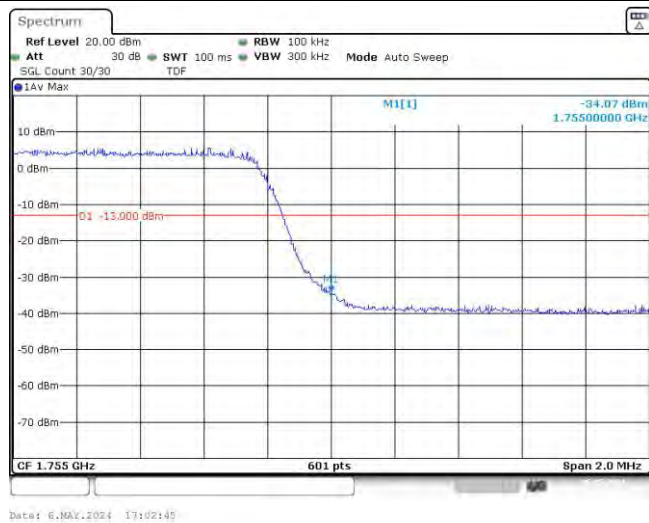

Band4-5MHz-16QAM-20375-25RB#0

Band4-10MHz-QPSK-20000-50RB#0