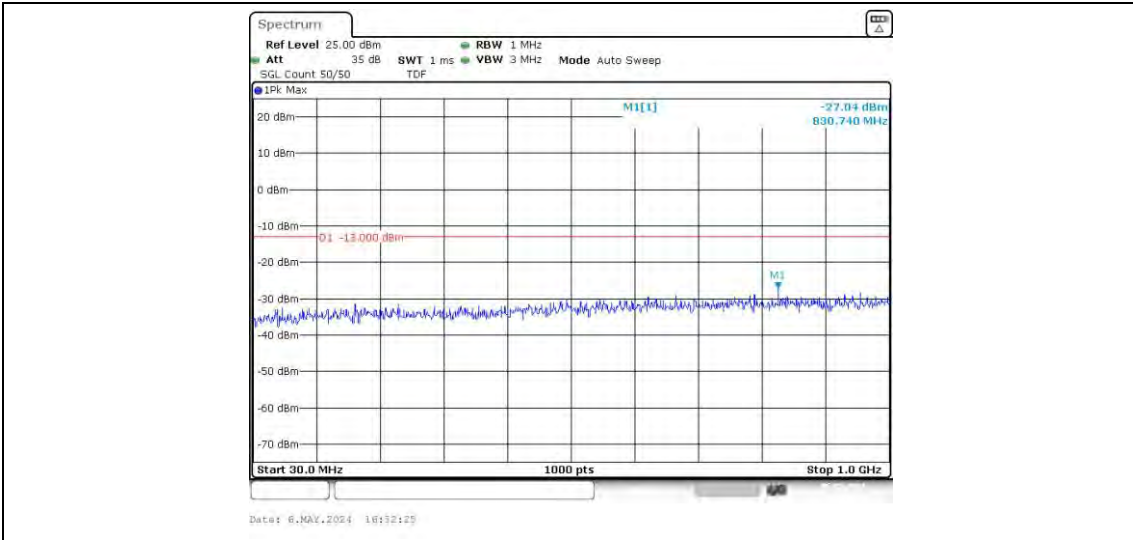

Band4-3MHz-16QAM-20385-15RB#0-Range1:30~1000MHz