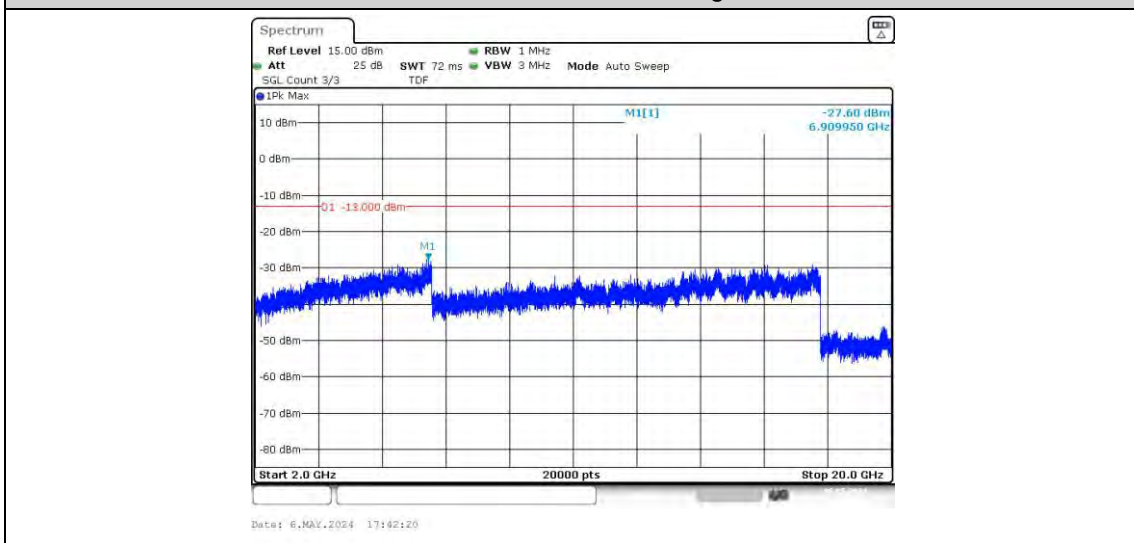

Band4-20MHz-16QAM-20050-100RB#0-Range3:2000~20000MHz