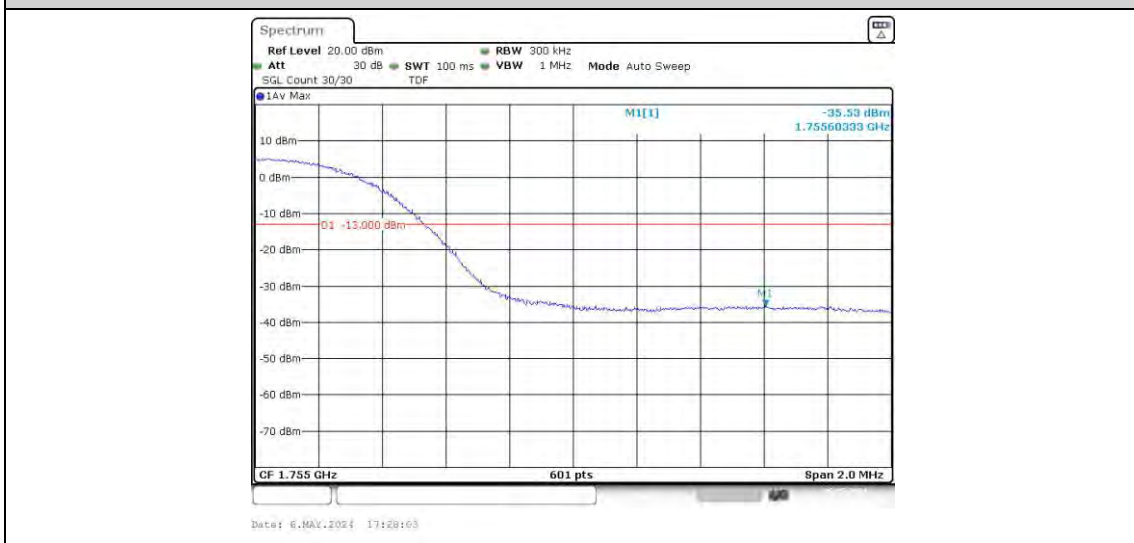

Band4-15MHz-QPSK-20325-75RB#0