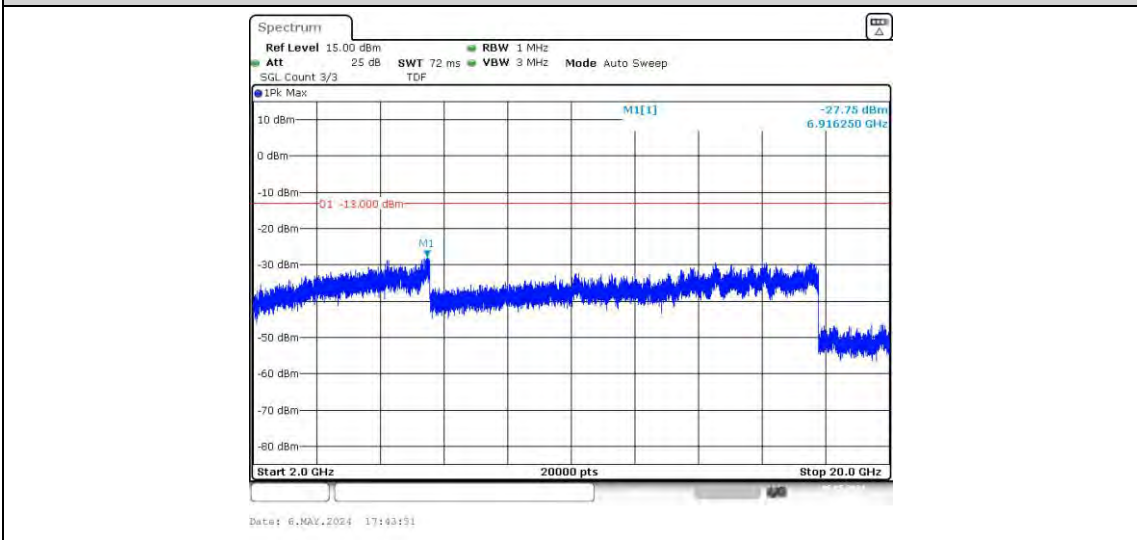

Band4-20MHz-QPSK-20300-100RB#0-Range3:2000~20000MHz