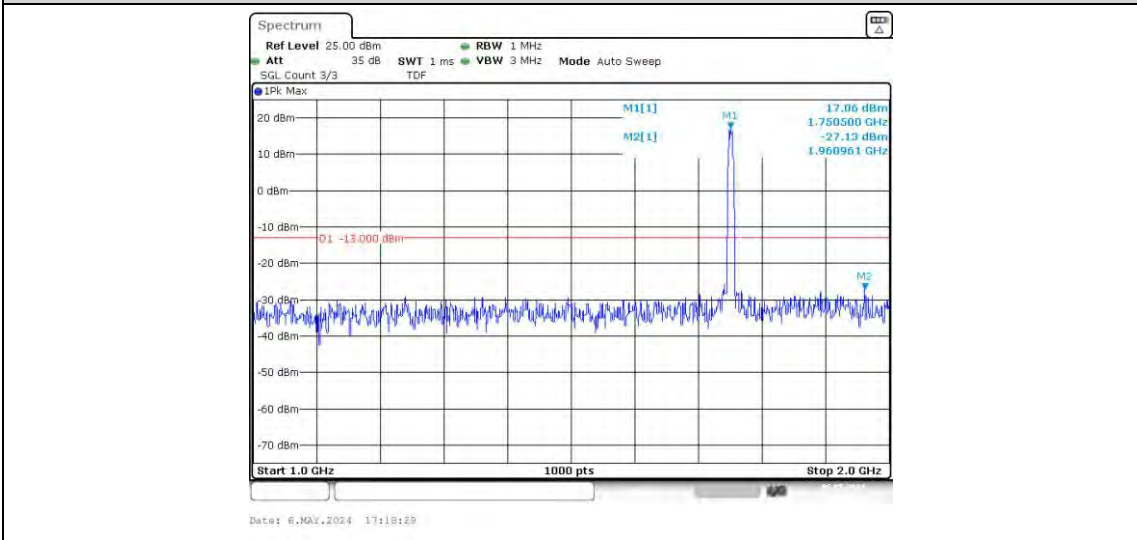

Band4-10MHz-16QAM-20350-50RB#0-Range2:1000~2000MHz