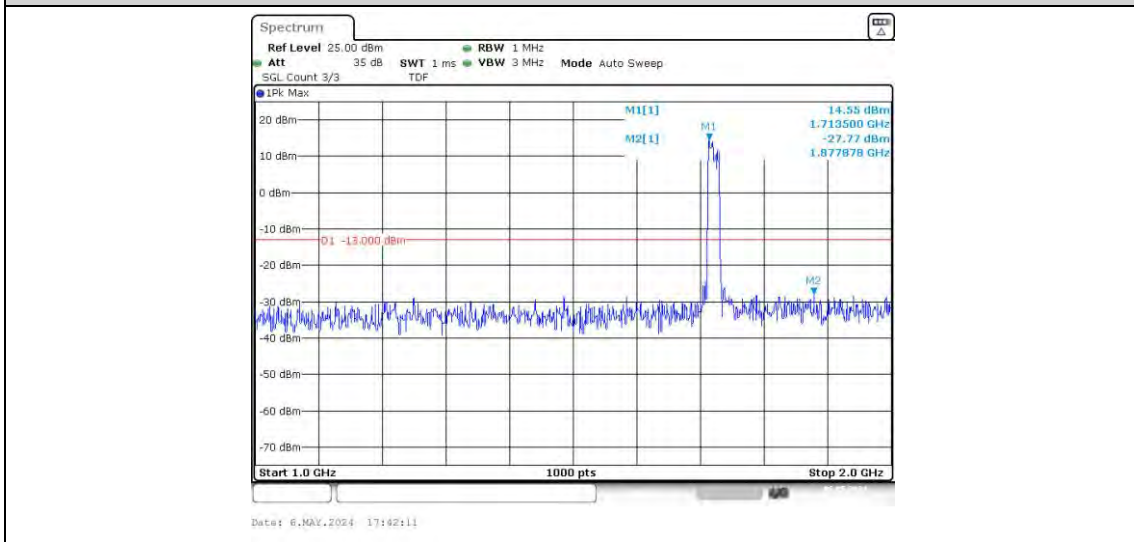

Band4-20MHz-QPSK-20300-100RB#0-Range1:30~1000MHz

Band4-20MHz-QPSK-20300-100RB#0-Range2:1000~2000MHz

Band4-20MHz-QPSK-20300-100RB#0-Range3:2000~20000MHz

Band4-20MHz-16QAM-20050-100RB#0-Range1:30~1000MHz

Band4-20MHz-16QAM-20050-100RB#0-Range2:1000~2000MHz