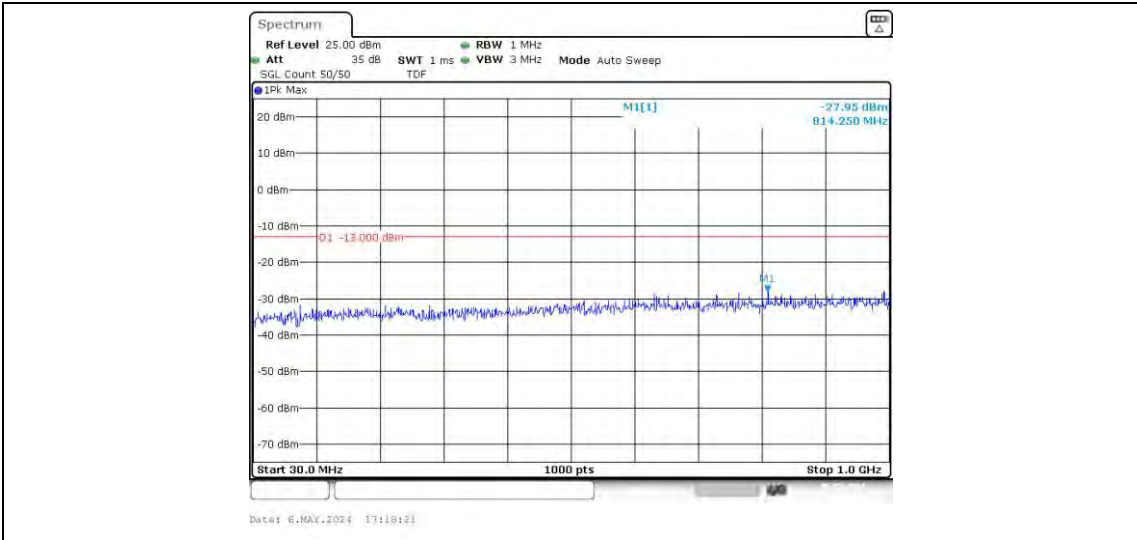

Band4-10MHz-16QAM-20350-50RB#0-Range1:30~1000MHz