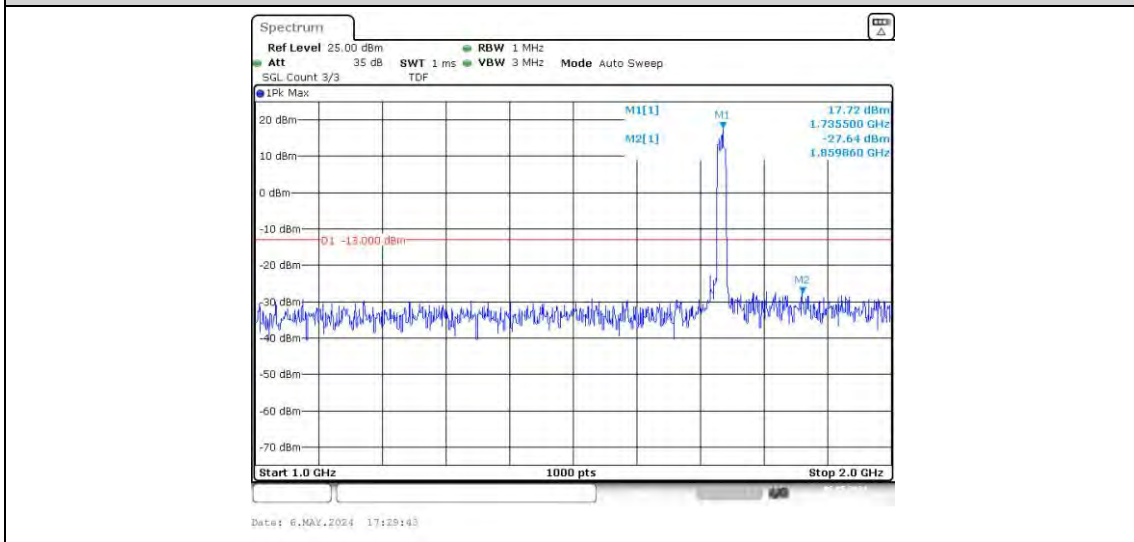

Band4-15MHz-QPSK-20025-75RB#0-Range1:30~1000MHz

Band4-15MHz-QPSK-20025-75RB#0-Range2:1000~2000MHz

Band4-15MHz-QPSK-20025-75RB#0-Range3:2000~20000MHz

Band4-15MHz-QPSK-20175-75RB#0-Range1:30~1000MHz

Band4-15MHz-QPSK-20175-75RB#0-Range2:1000~2000MHz