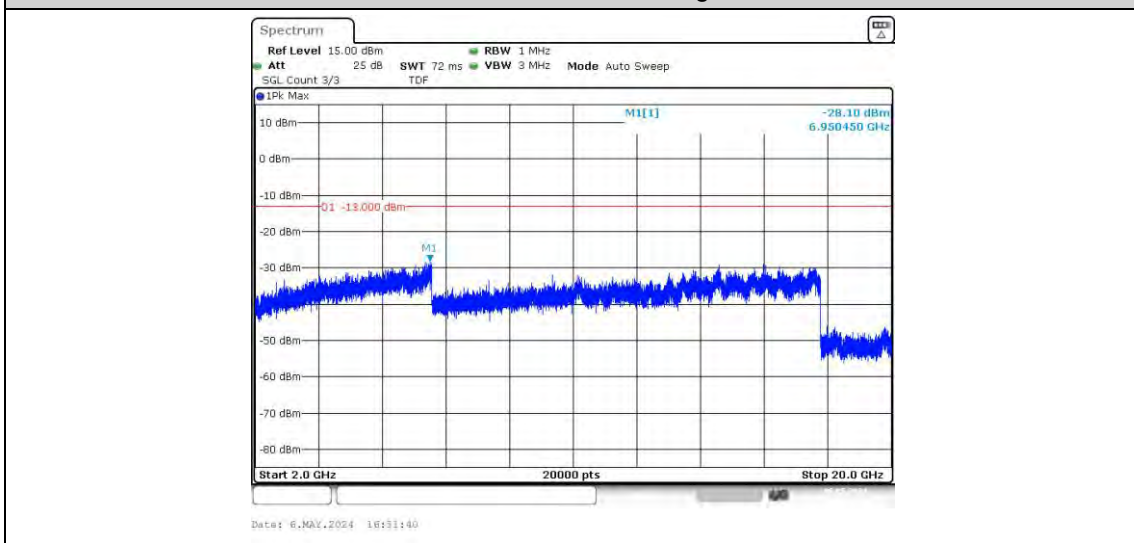

Band4-3MHz-16QAM-19965-15RB#0-Range2:1000~2000MHz

Band4-3MHz-16QAM-19965-15RB#0-Range3:2000~20000MHz

Band4-3MHz-16QAM-20175-15RB#0-Range1:30~1000MHz

Band4-3MHz-16QAM-20175-15RB#0-Range2:1000~2000MHz

Band4-3MHz-16QAM-20175-15RB#0-Range3:2000~20000MHz