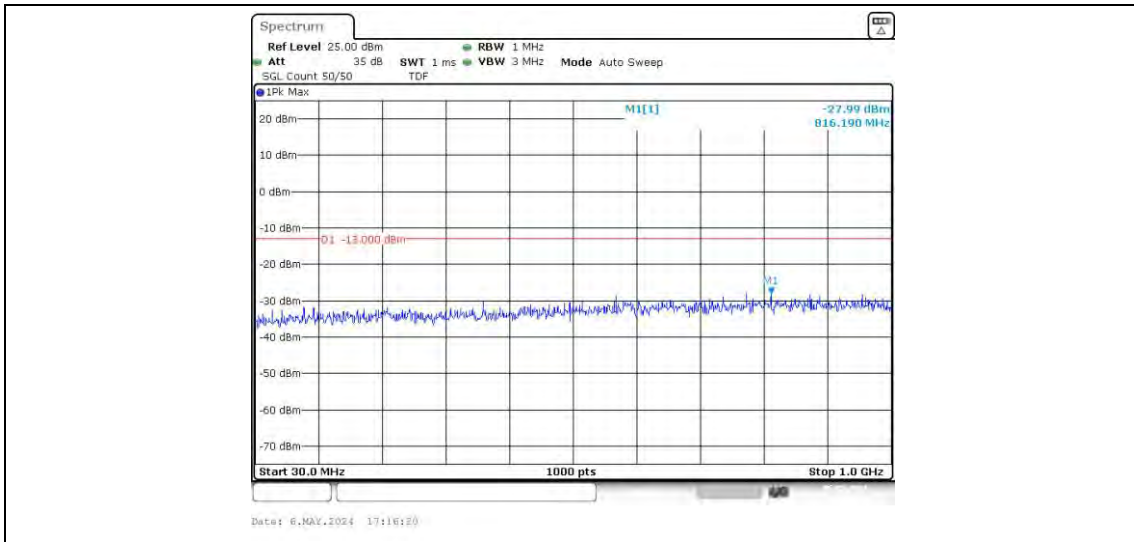

Band4-10MHz-16QAM-20000-50RB#0-Range1:30~1000MHz