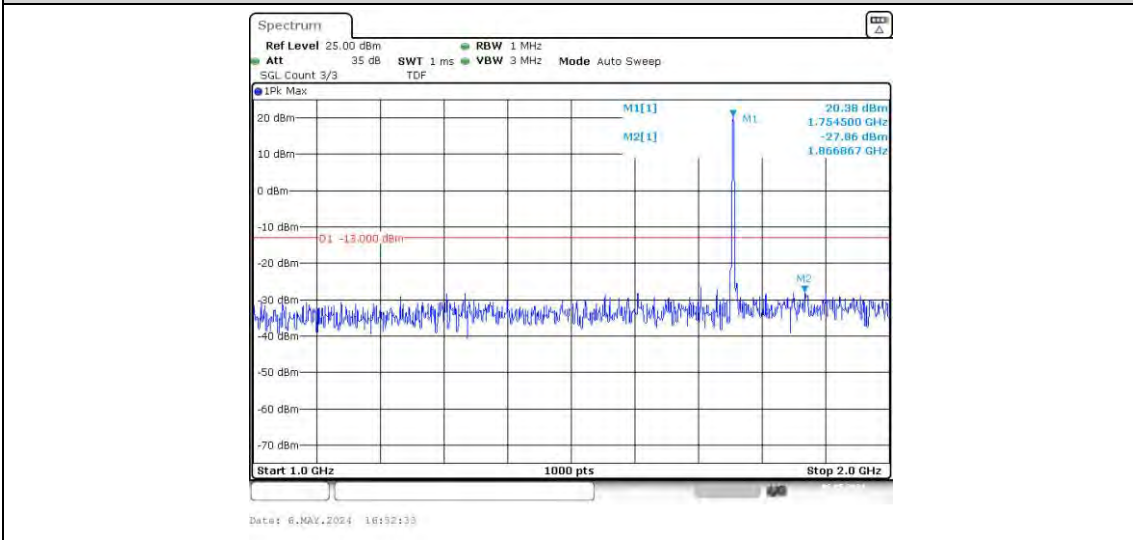

Band4-3MHz-16QAM-20385-15RB#0-Range2:1000~2000MHz