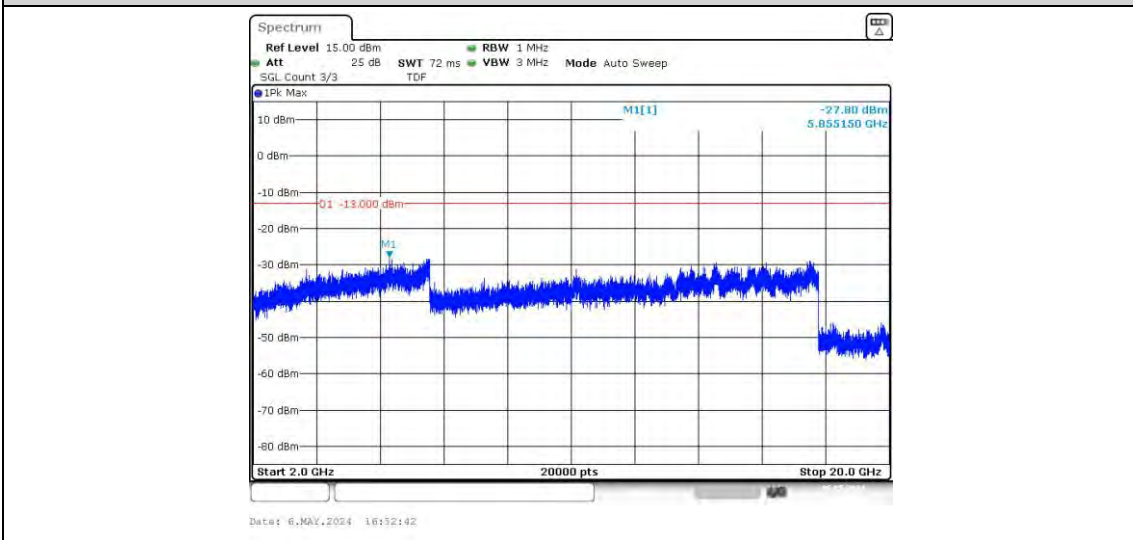

Band4-3MHz-16QAM-20385-15RB#0-Range3:2000~20000MHz