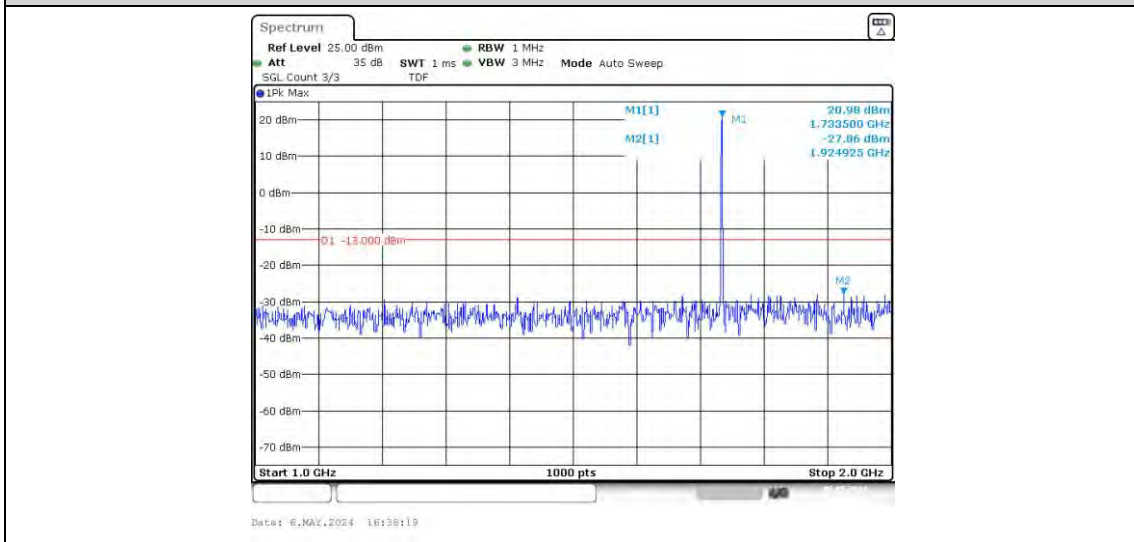

Band4-1.4MHz-16QAM-19957-6RB#0-Range1:30~1000MHz

Band4-1.4MHz-16QAM-19957-6RB#0-Range2:1000~2000MHz

Band4-1.4MHz-16QAM-19957-6RB#0-Range3:2000~20000MHz

Band4-1.4MHz-16QAM-20175-6RB#0-Range1:30~1000MHz

Band4-1.4MHz-16QAM-20175-6RB#0-Range2:1000~2000MHz