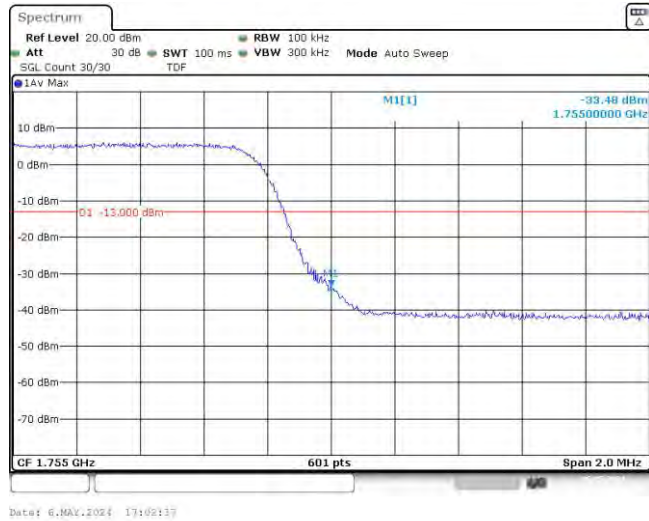

Test Graphs

Band4-1.4MHz-16QAM-20393-6RB#0

Band4-3MHz-QPSK-19965-15RB#0

Band4-3MHz-QPSK-20385-15RB#0

Band4-3MHz-16QAM-19965-15RB#0

Band4-3MHz-16QAM-20385-15RB#0

Band4-5MHz-QPSK-19975-25RB#0

Band4-5MHz-QPSK-20375-25RB#0