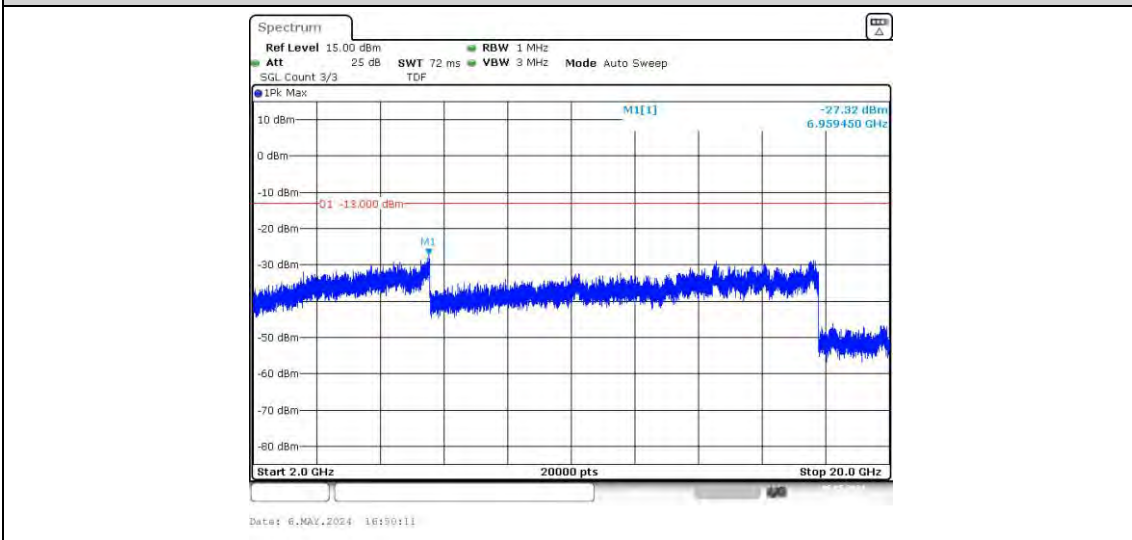

Band4-3MHz-QPSK-19965-15RB#0-Range3:2000~20000MHz