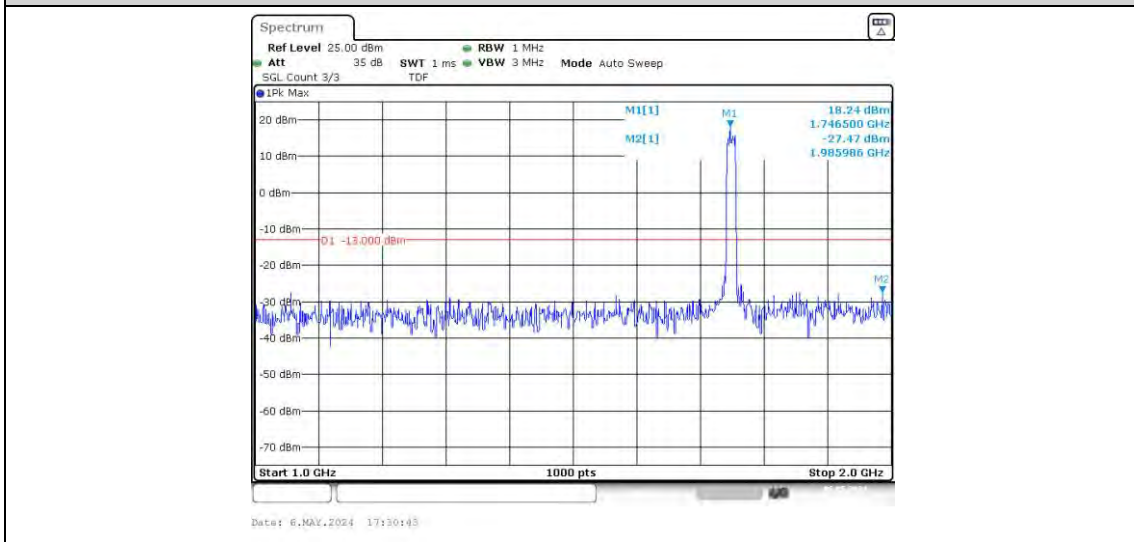

Band4-15MHz-QPSK-20325-75RB#0-Range2:1000~2000MHz