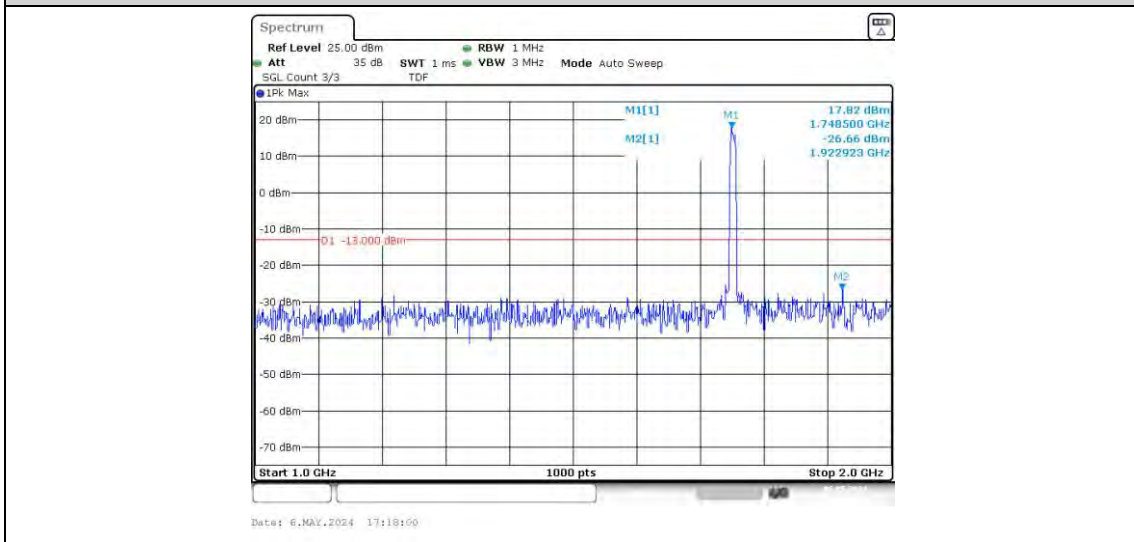

Band4-10MHz-QPSK-20175-50RB#0-Range2:1000~2000MHz

Band4-10MHz-QPSK-20175-50RB#0-Range3:2000~20000MHz

Band4-10MHz-QPSK-20350-50RB#0-Range1:30~1000MHz

Band4-10MHz-QPSK-20350-50RB#0-Range2:1000~2000MHz

Band4-10MHz-QPSK-20350-50RB#0-Range3:2000~20000MHz