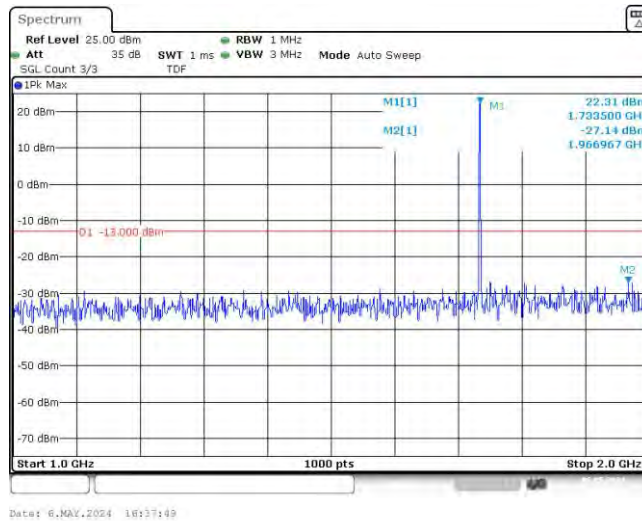

Band4-1.4MHz-QPSK-20175-6RB#0-Range2:1000~2000MHz