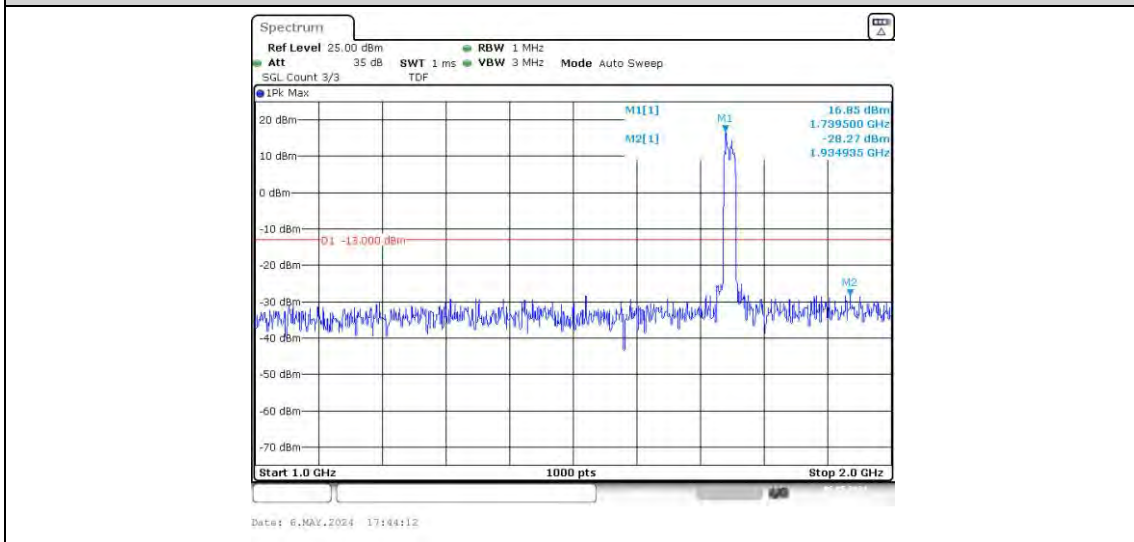

Band4-20MHz-16QAM-20300-100RB#0-Range2:1000~2000MHz