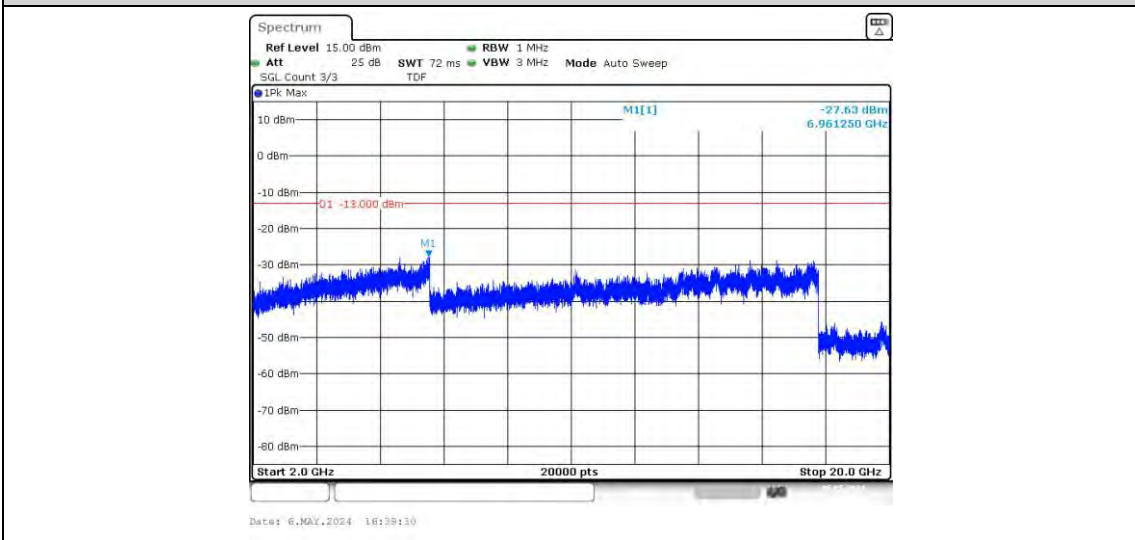

Band4-1.4MHz-16QAM-20175-6RB#0-Range3:2000~20000MHz

Band4-1.4MHz-16QAM-20393-6RB#0-Range1:30~1000MHz

Band4-1.4MHz-16QAM-20393-6RB#0-Range2:1000~2000MHz

Band4-1.4MHz-16QAM-20393-6RB#0-Range3:2000~20000MHz