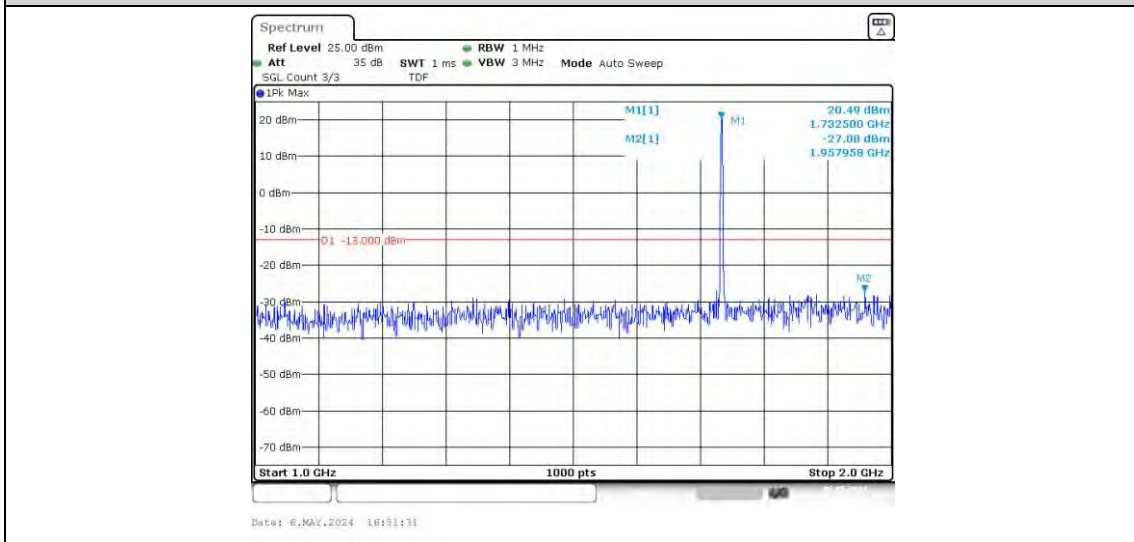

Band4-3MHz-16QAM-19965-15RB#0-Range2:1000~2000MHz

Band4-3MHz-16QAM-19965-15RB#0-Range3:2000~20000MHz

Band4-3MHz-16QAM-20175-15RB#0-Range1:30~1000MHz

Band4-3MHz-16QAM-20175-15RB#0-Range2:1000~2000MHz

Band4-3MHz-16QAM-20175-15RB#0-Range3:2000~20000MHz