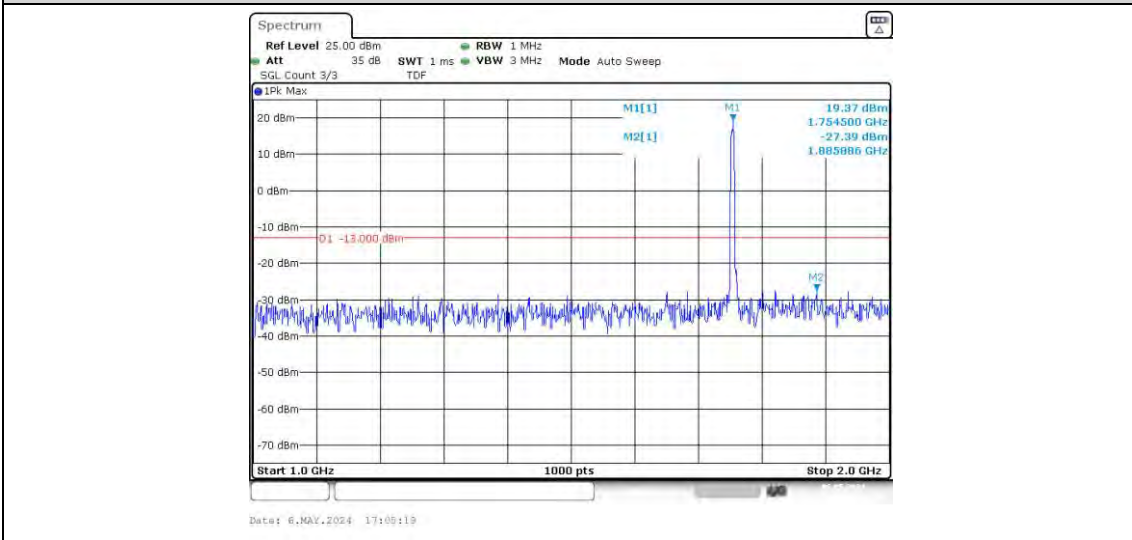

Band4-5MHz-QPSK-20375-25RB#0-Range2:1000~2000MHz