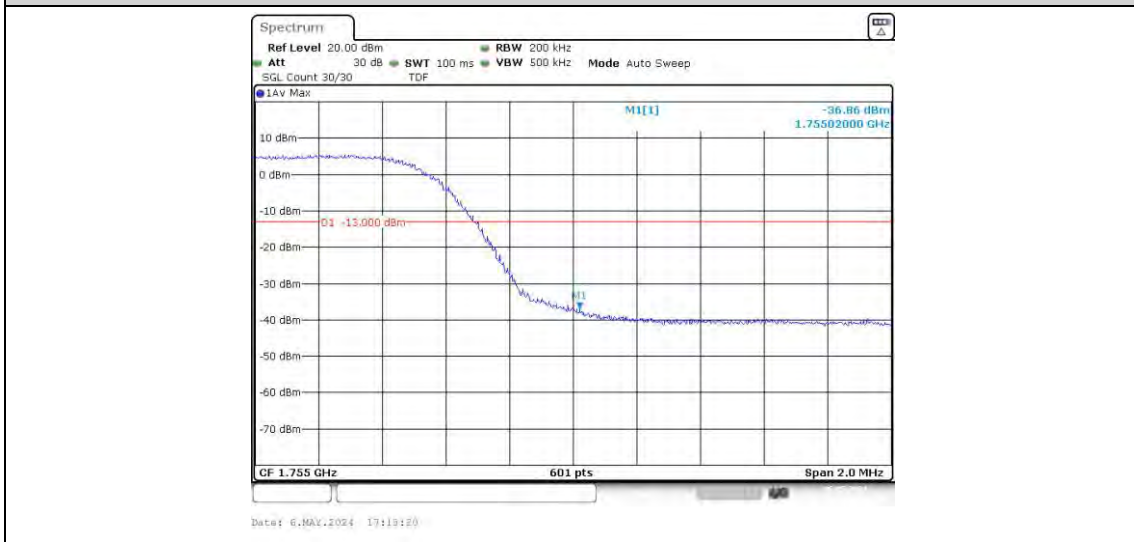

Band4-5MHz-16QAM-19975-25RB#0

Band4-5MHz-16QAM-20375-25RB#0

Band4-10MHz-QPSK-20000-50RB#0

Band4-10MHz-QPSK-20350-50RB#0

Band4-10MHz-16QAM-20000-50RB#0

Band4-10MHz-16QAM-20350-50RB#0

Band4-15MHz-QPSK-20025-75RB#0