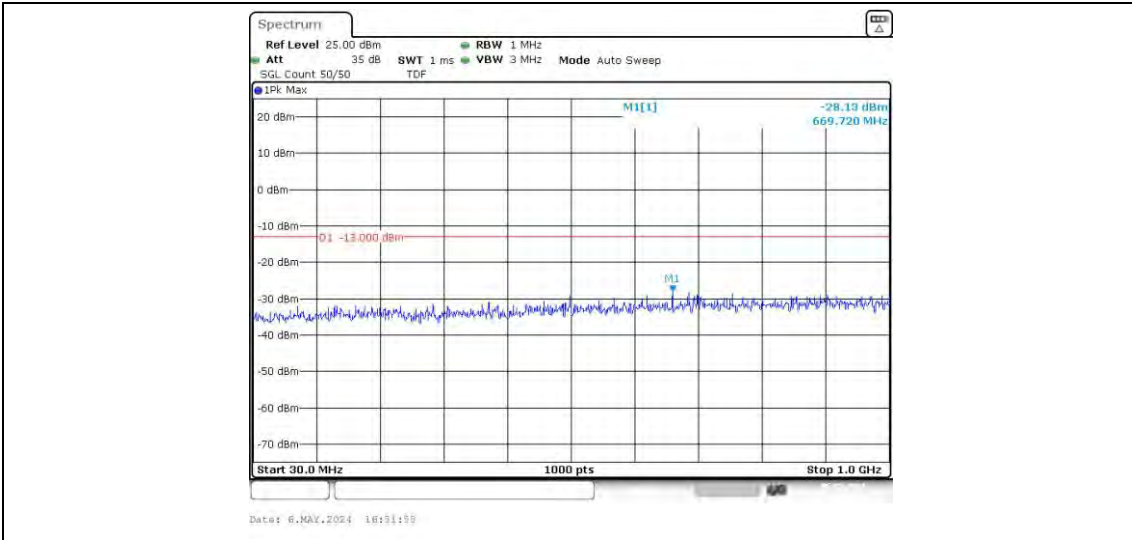

Band4-3MHz-QPSK-20385-15RB#0-Range1:30~1000MHz