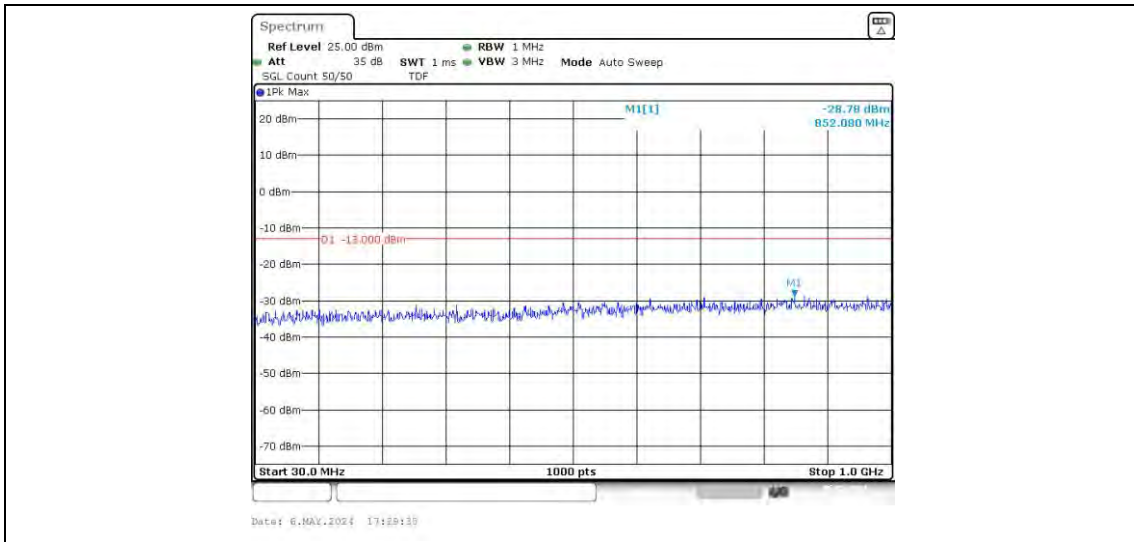

Band4-15MHz-QPSK-20025-75RB#0-Range1:30~1000MHz

Band4-15MHz-QPSK-20025-75RB#0-Range2:1000~2000MHz

Band4-15MHz-QPSK-20025-75RB#0-Range3:2000~20000MHz

Band4-15MHz-QPSK-20175-75RB#0-Range1:30~1000MHz

Band4-15MHz-QPSK-20175-75RB#0-Range2:1000~2000MHz