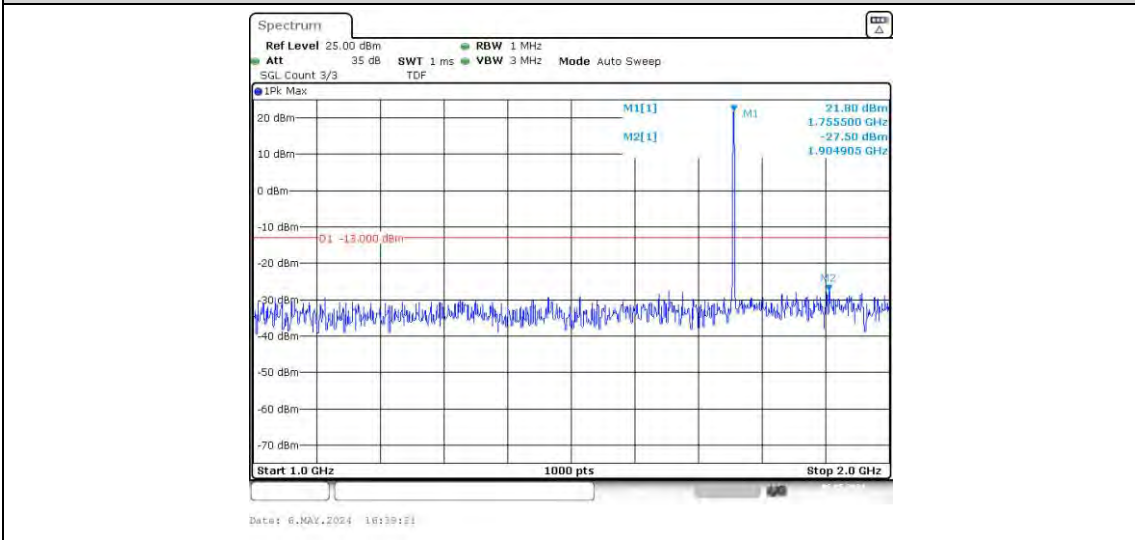

Band4-1.4MHz-16QAM-20393-6RB#0-Range2:1000~2000MHz