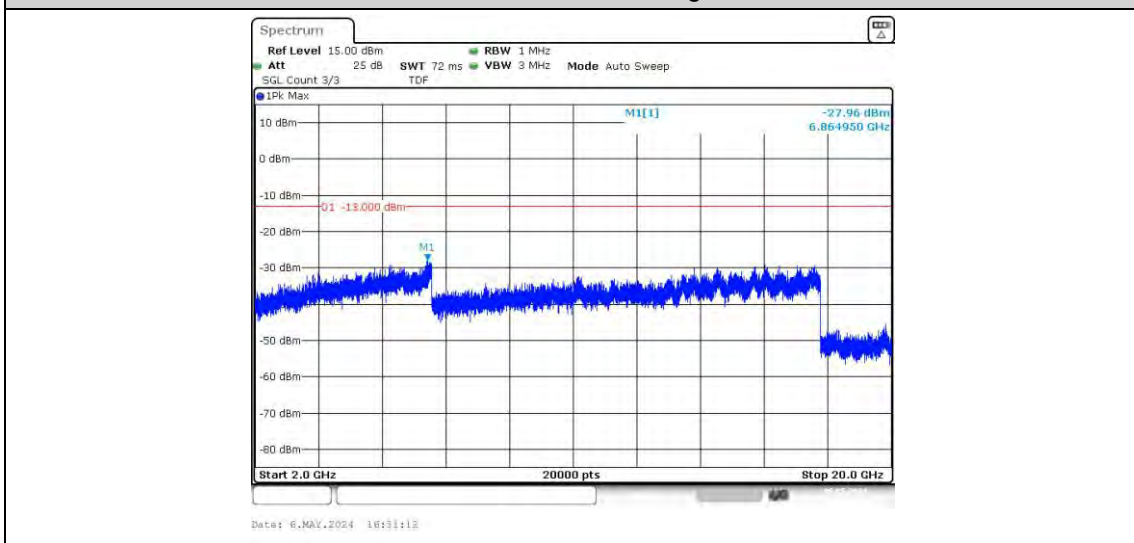

Band4-3MHz-QPSK-20175-15RB#0-Range3:2000~20000MHz