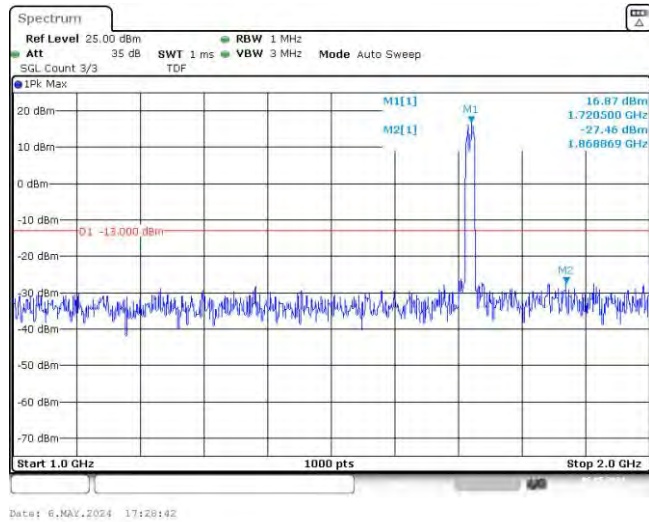

Band4-15MHz-QPSK-20025-75RB#0-Range2:1000~2000MHz