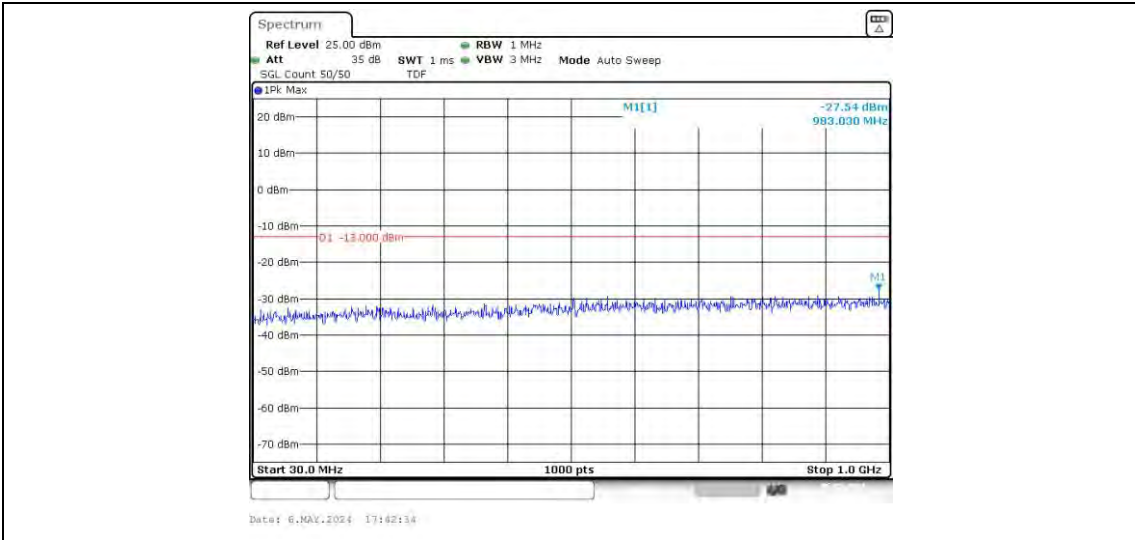

Band4-20MHz-QPSK-20175-100RB#0-Range1:30~1000MHz