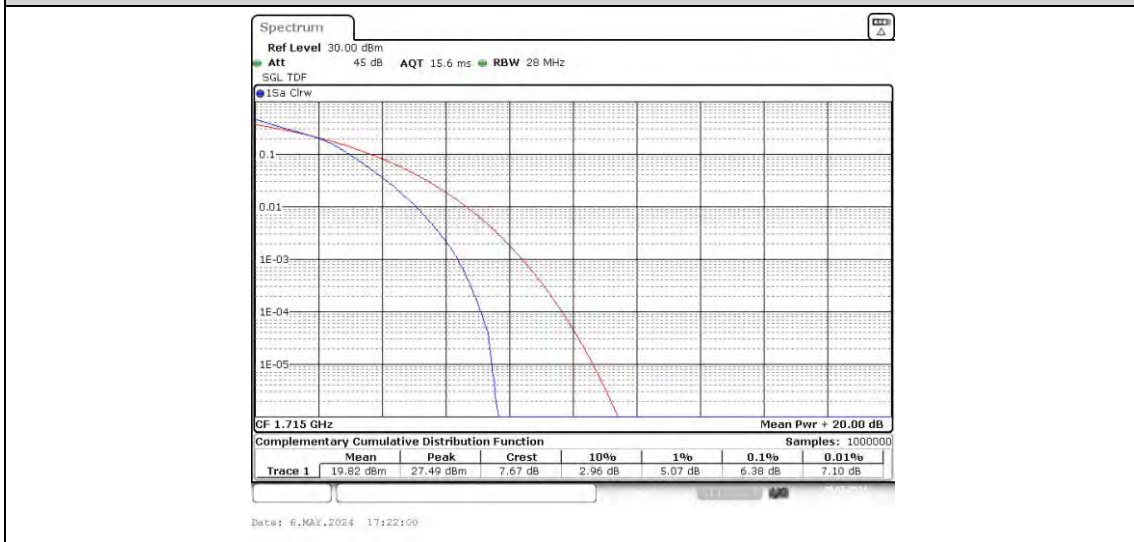

Band4-10MHz-QPSK-20000-50RB#0

Band4-10MHz-QPSK-20175-50RB#0

Band4-10MHz-QPSK-20350-50RB#0

Band4-10MHz-16QAM-20000-50RB#0

Band4-10MHz-16QAM-20175-50RB#0

Band4-10MHz-16QAM-20350-50RB#0

Band4-15MHz-QPSK-20025-75RB#0