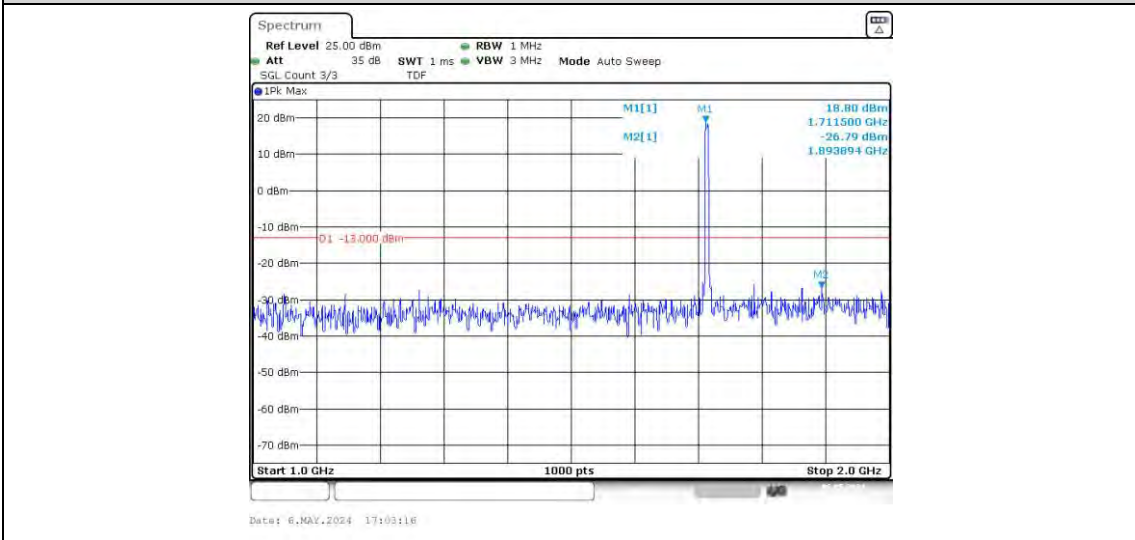

Band4-3MHz-16QAM-20385-15RB#0-Range1:30~1000MHz

Band4-3MHz-16QAM-20385-15RB#0-Range2:1000~2000MHz

Band4-3MHz-16QAM-20385-15RB#0-Range3:2000~20000MHz

Band4-5MHz-QPSK-19975-25RB#0-Range1:30~1000MHz

Band4-5MHz-QPSK-19975-25RB#0-Range2:1000~2000MHz