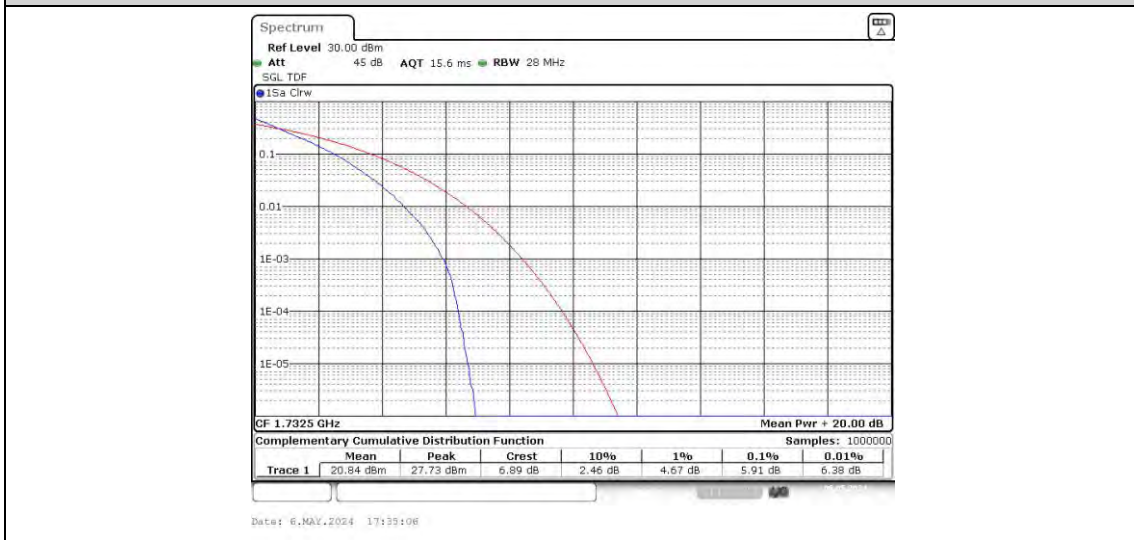

Band4-15MHz-QPSK-20175-75RB#0