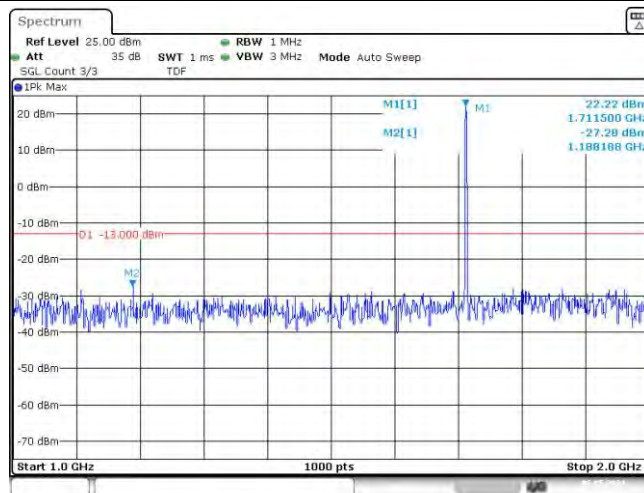

Band4-1.4MHz-QPSK-19957-6RB#0-Range2:1000~2000MHz