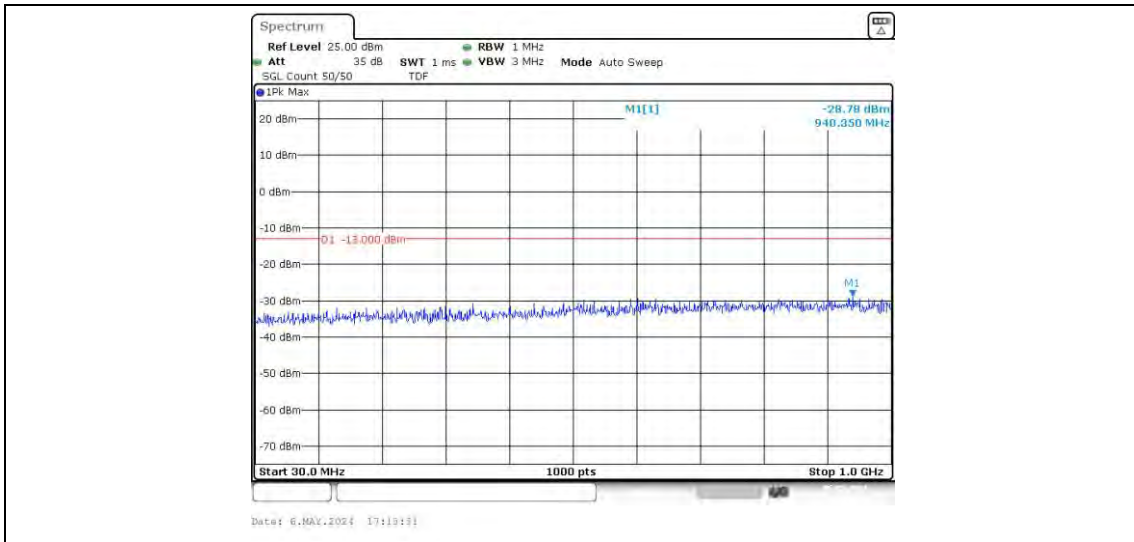

Band4-10MHz-QPSK-20000-50RB#0-Range1:30~1000MHz