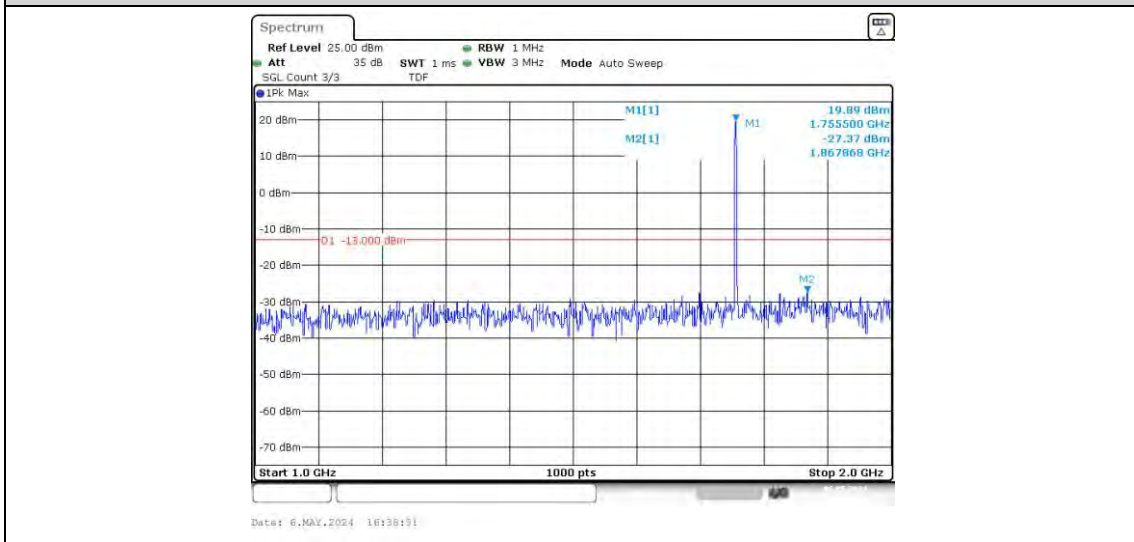

Band4-1.4MHz-QPSK-20175-6RB#0-Range2:1000~2000MHz

Band4-1.4MHz-QPSK-20175-6RB#0-Range3:2000~20000MHz

Band4-1.4MHz-QPSK-20393-6RB#0-Range1:30~1000MHz

Band4-1.4MHz-QPSK-20393-6RB#0-Range2:1000~2000MHz

Band4-1.4MHz-QPSK-20393-6RB#0-Range3:2000~20000MHz