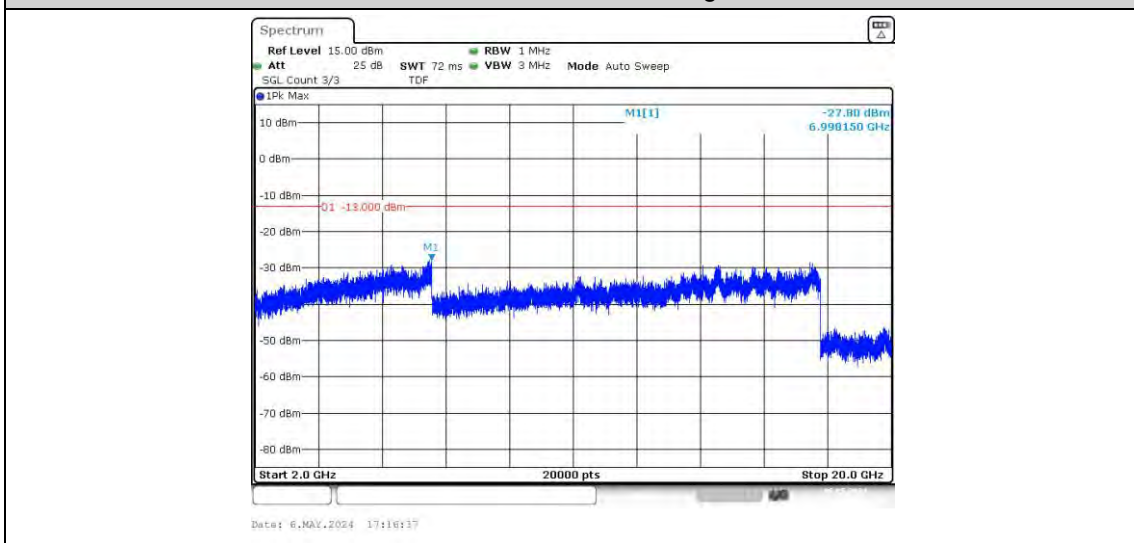

Band4-10MHz-16QAM-20000-50RB#0-Range3:2000~20000MHz