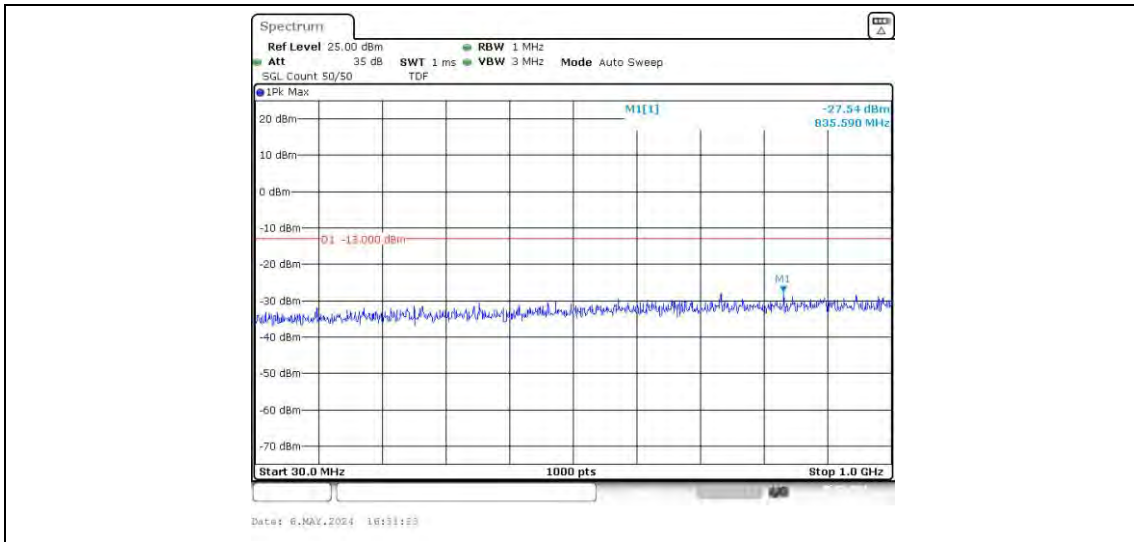

Band4-3MHz-16QAM-20175-15RB#0-Range1:30~1000MHz