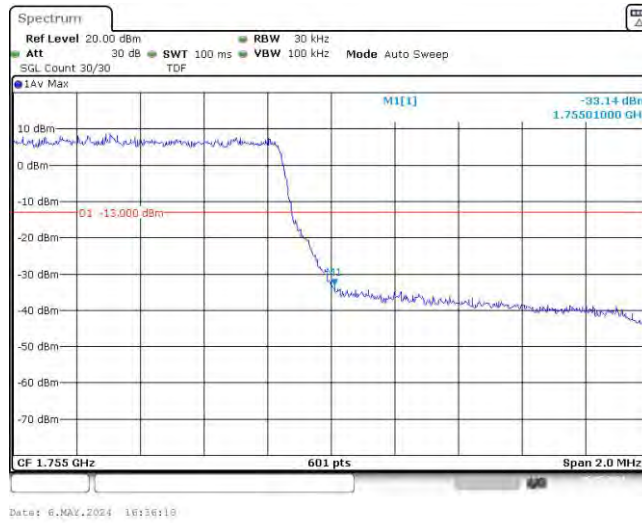

Test Graphs

Band4-1.4MHz-16QAM-20393-6RB#0

Band4-3MHz-QPSK-19965-15RB#0

Band4-3MHz-QPSK-20385-15RB#0

Band4-3MHz-16QAM-19965-15RB#0

Band4-3MHz-16QAM-20385-15RB#0

Band4-5MHz-QPSK-19975-25RB#0

Band4-5MHz-QPSK-20375-25RB#0