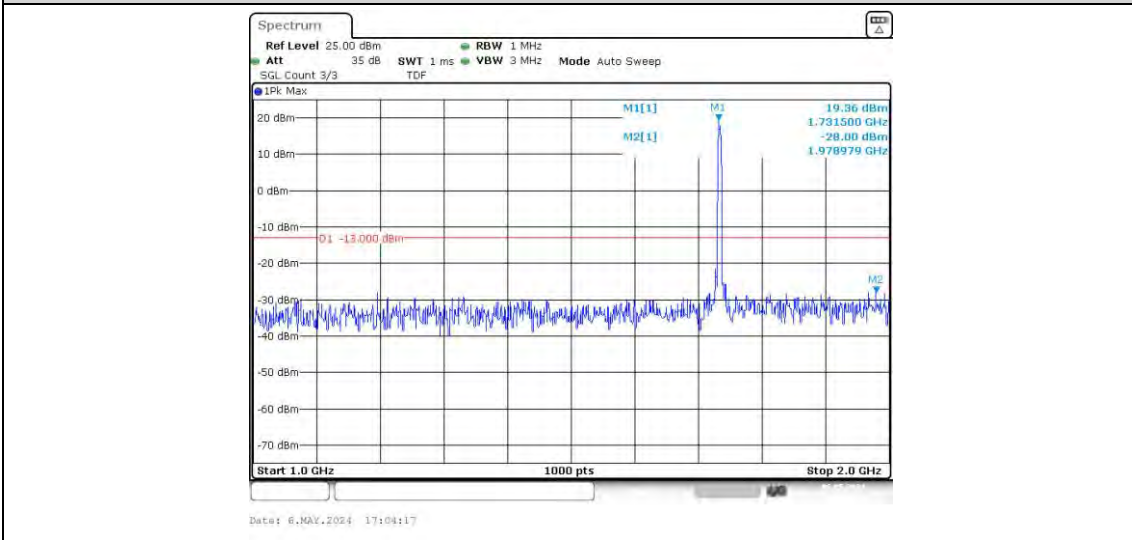

Band4-5MHz-QPSK-20175-25RB#0-Range2:1000~2000MHz