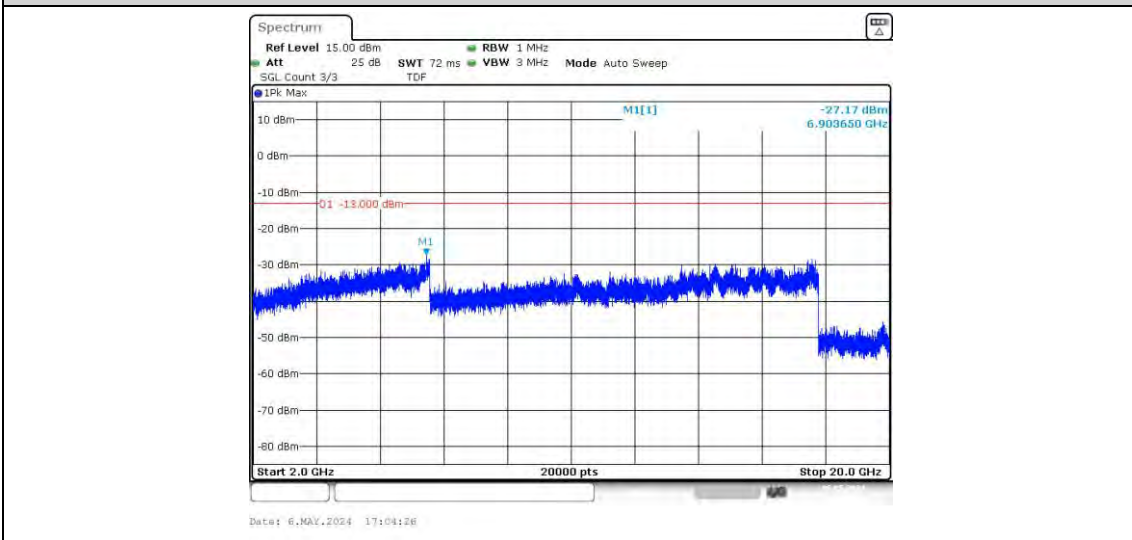

Band4-5MHz-QPSK-19975-25RB#0-Range3:2000~20000MHz

Band4-5MHz-QPSK-20175-25RB#0-Range1:30~1000MHz

Band4-5MHz-QPSK-20175-25RB#0-Range2:1000~2000MHz

Band4-5MHz-QPSK-20175-25RB#0-Range3:2000~20000MHz

Band4-5MHz-QPSK-20375-25RB#0-Range1:30~1000MHz