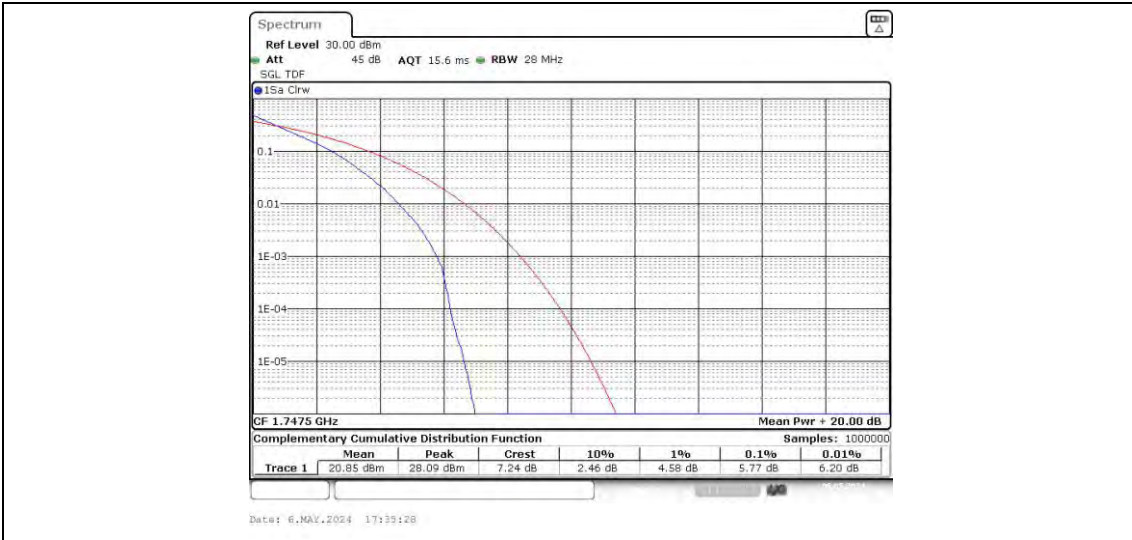

Band4-15MHz-QPSK-20325-75RB#0