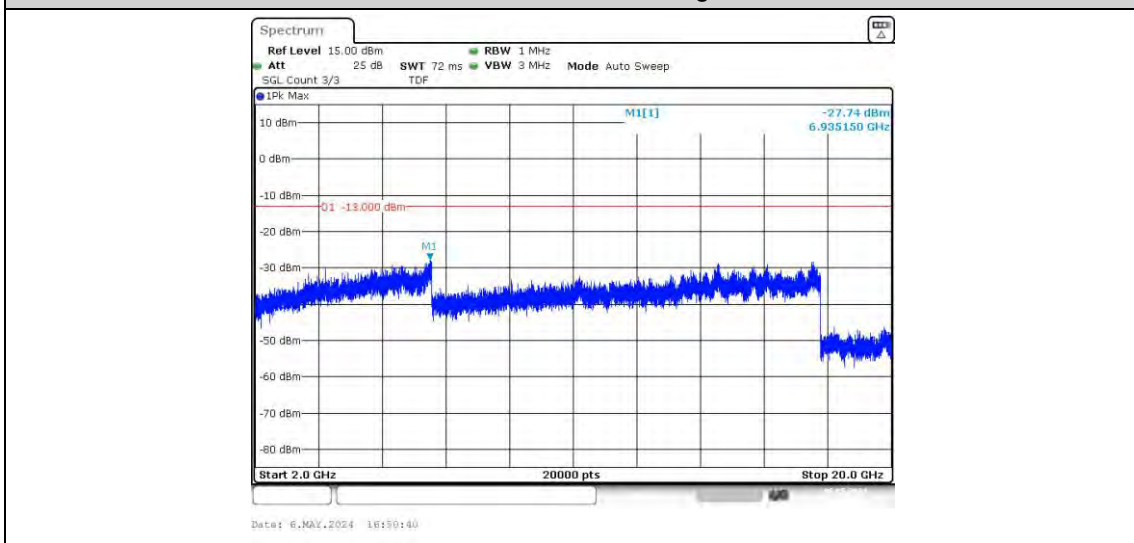

Band4-3MHz-16QAM-19965-15RB#0-Range3:2000~20000MHz