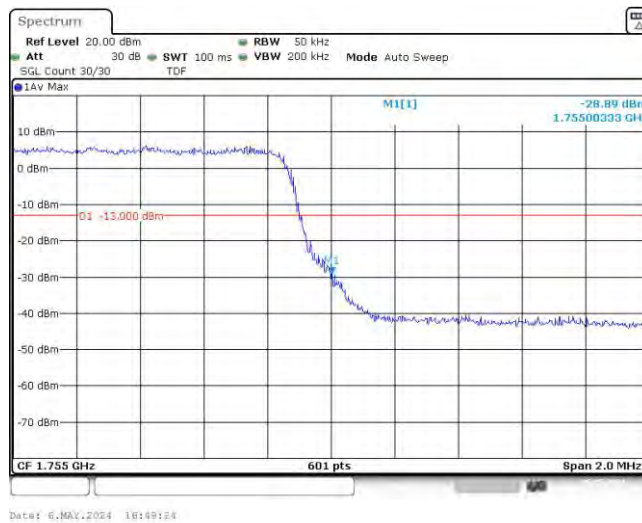

Test Graphs

Band4-1.4MHz-16QAM-20393-6RB#0

Band4-3MHz-QPSK-19965-15RB#0

Band4-3MHz-QPSK-20385-15RB#0

Band4-3MHz-16QAM-19965-15RB#0

Band4-3MHz-16QAM-20385-15RB#0

Band4-5MHz-QPSK-19975-25RB#0

Band4-5MHz-QPSK-20375-25RB#0