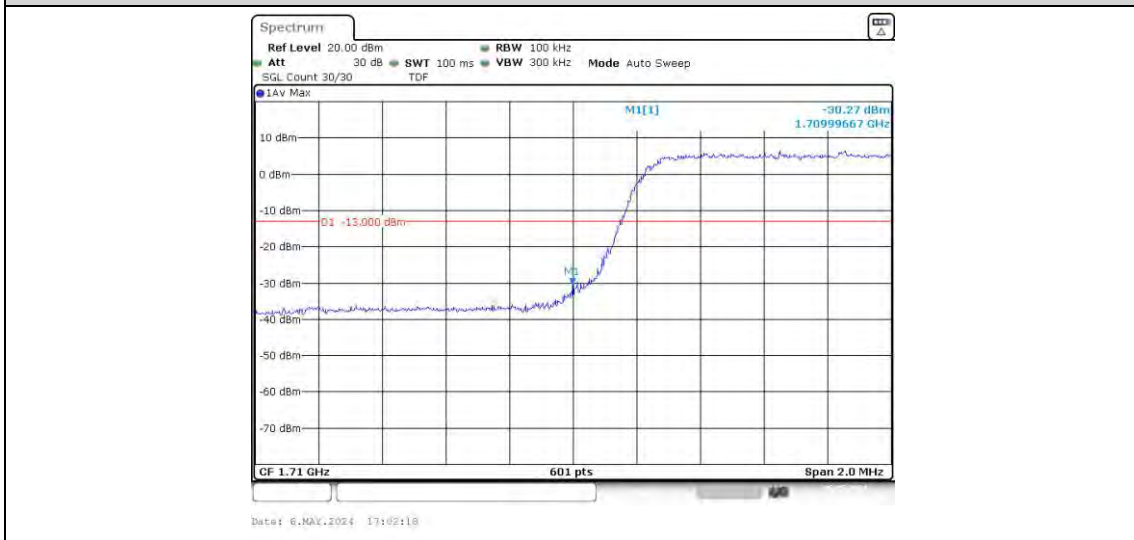

Test Graphs

Band4-1.4MHz-16QAM-20393-6RB#0

Band4-3MHz-QPSK-19965-15RB#0

Band4-3MHz-QPSK-20385-15RB#0

Band4-3MHz-16QAM-19965-15RB#0

Band4-3MHz-16QAM-20385-15RB#0

Band4-5MHz-QPSK-19975-25RB#0

Band4-5MHz-QPSK-20375-25RB#0