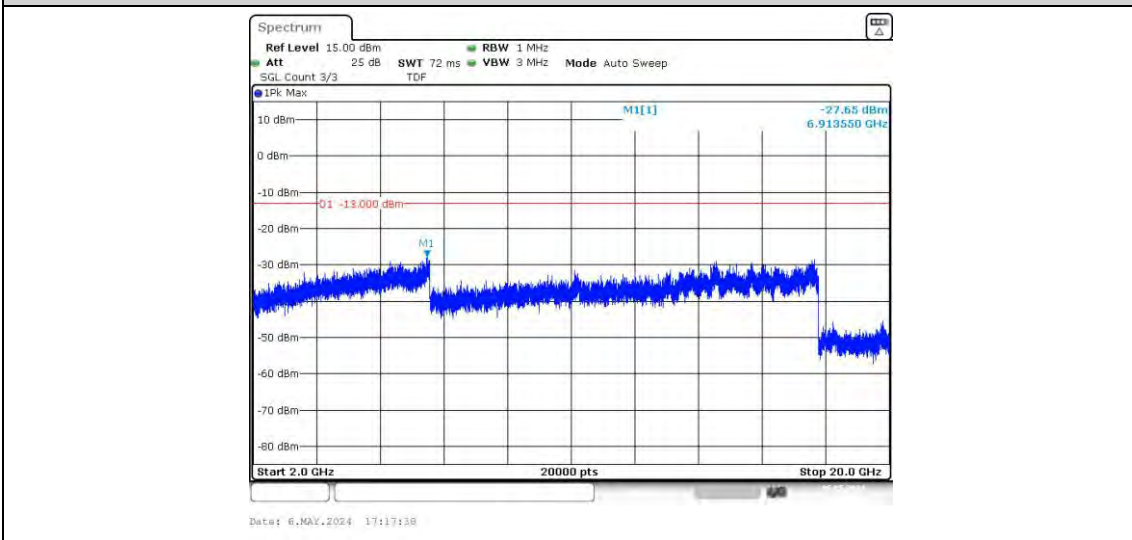

Band4-10MHz-16QAM-20175-50RB#0-Range3:2000~20000MHz