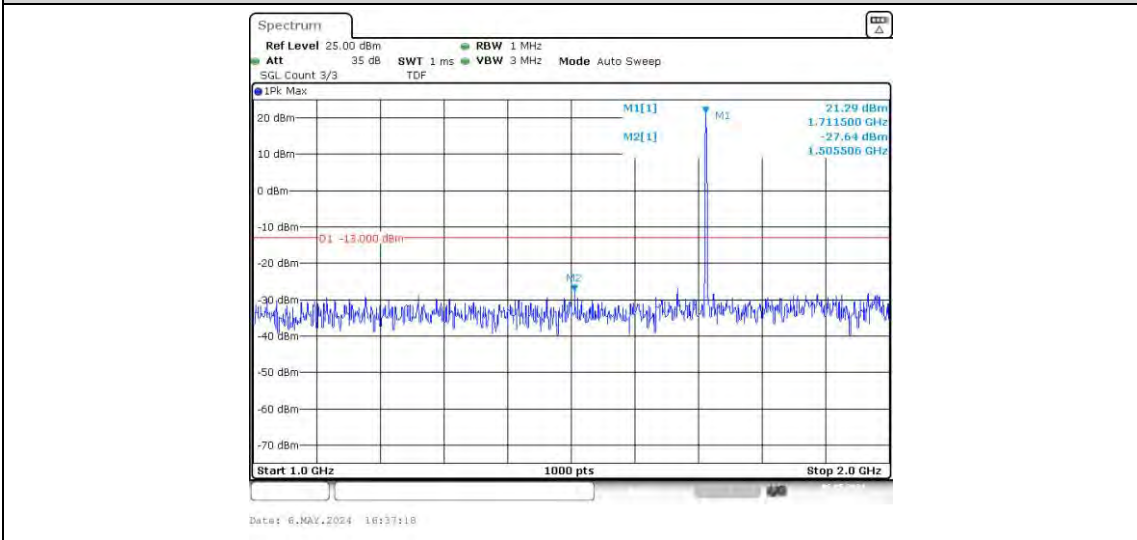

Band4-1.4MHz-16QAM-19957-6RB#0-Range2:1000~2000MHz