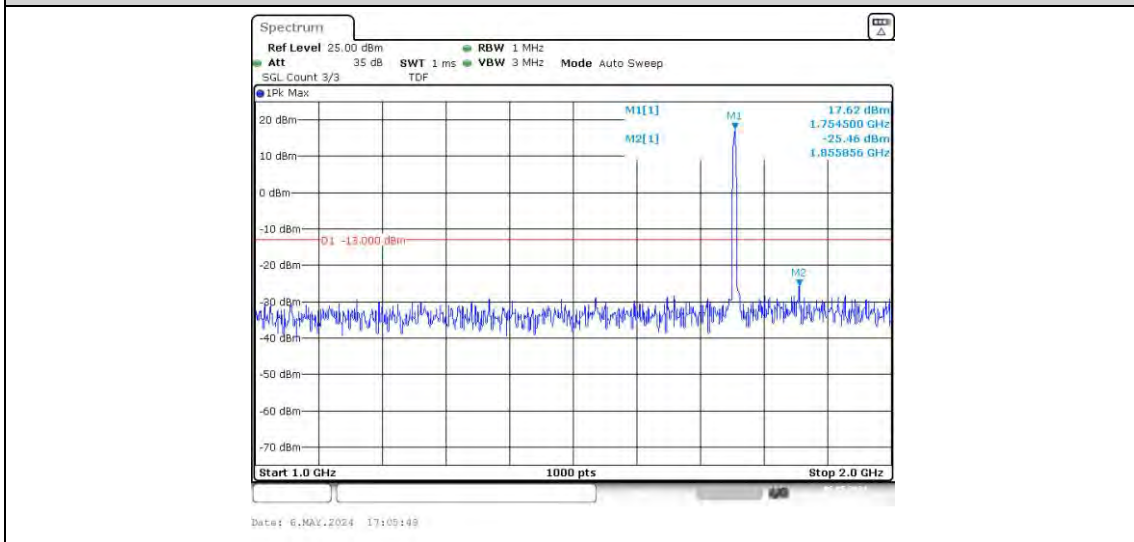

Band4-5MHz-16QAM-20175-25RB#0-Range1:30~1000MHz

Band4-5MHz-16QAM-20175-25RB#0-Range2:1000~2000MHz

Band4-5MHz-16QAM-20175-25RB#0-Range3:2000~20000MHz

Band4-5MHz-16QAM-20375-25RB#0-Range1:30~1000MHz

Band4-5MHz-16QAM-20375-25RB#0-Range2:1000~2000MHz