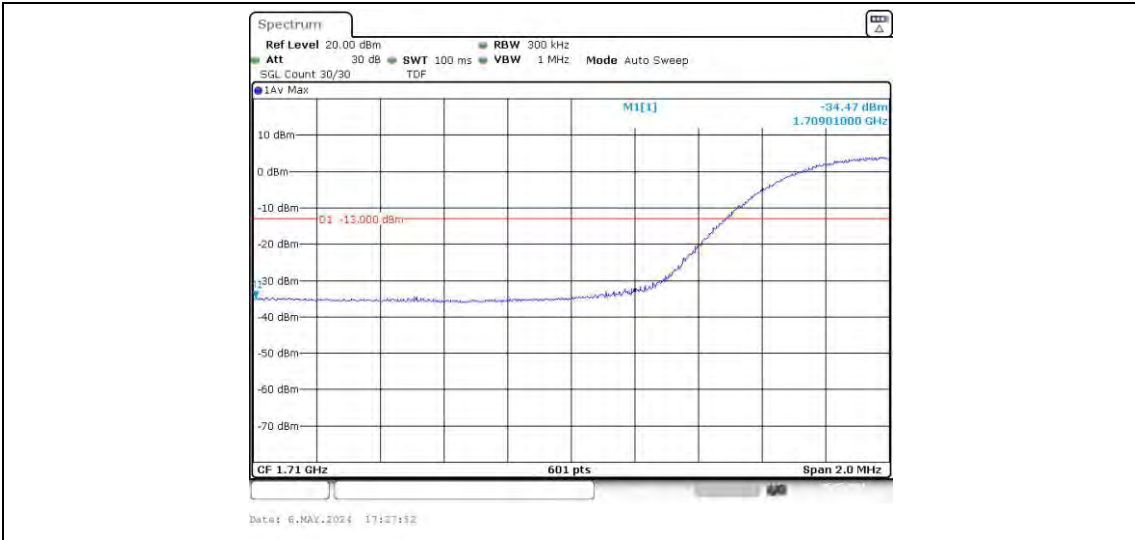

Band4-15MHz-16QAM-20025-75RB#0