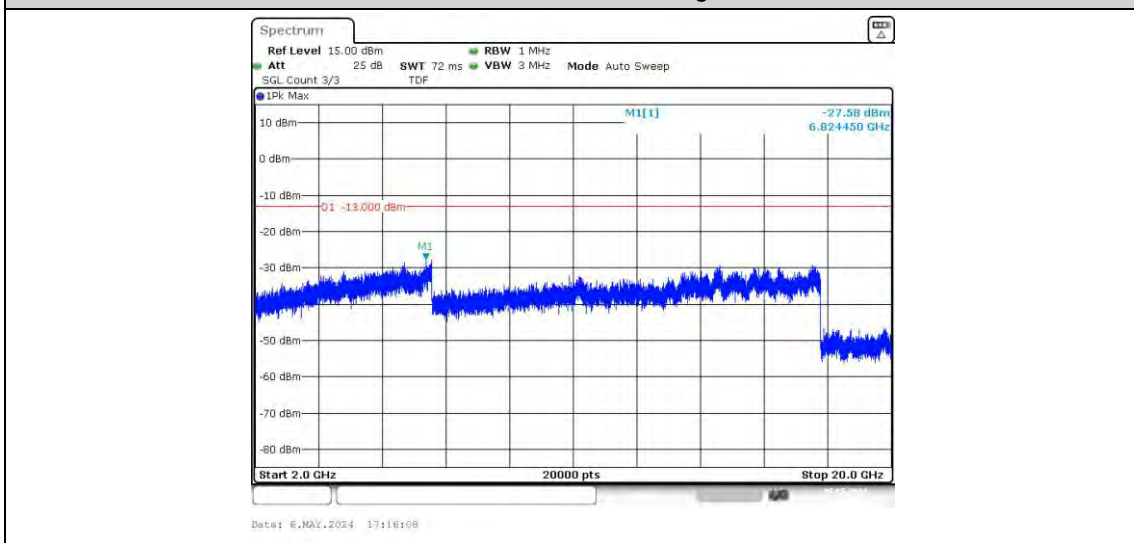

Band4-5MHz-16QAM-20375-25RB#0-Range3:2000~20000MHz

Band4-10MHz-QPSK-20000-50RB#0-Range1:30~1000MHz

Band4-10MHz-QPSK-20000-50RB#0-Range2:1000~2000MHz

Band4-10MHz-QPSK-20000-50RB#0-Range3:2000~20000MHz

Band4-10MHz-QPSK-20175-50RB#0-Range1:30~1000MHz