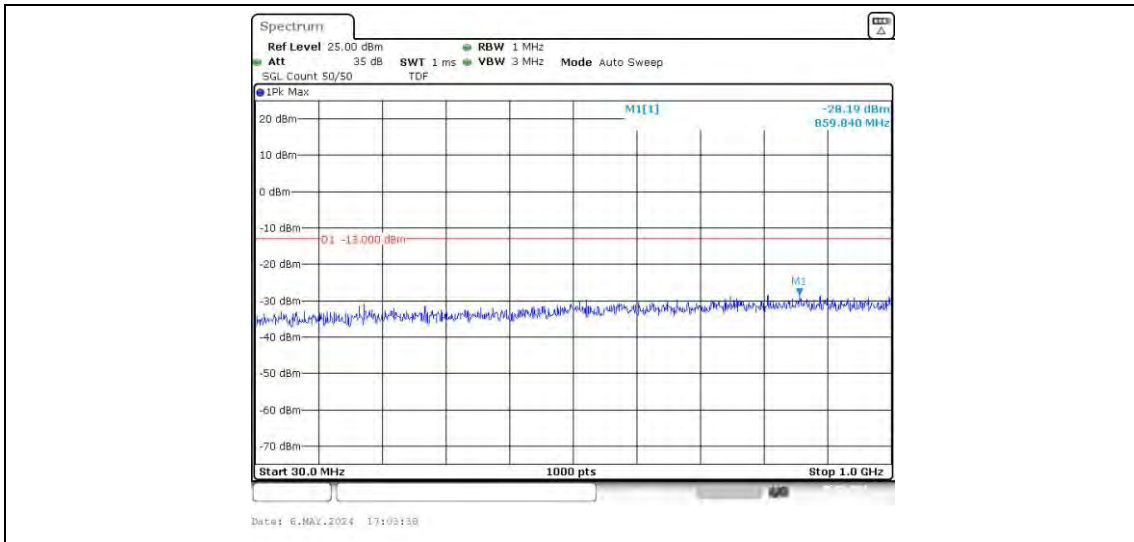

Band4-5MHz-16QAM-19975-25RB#0-Range1:30~1000MHz