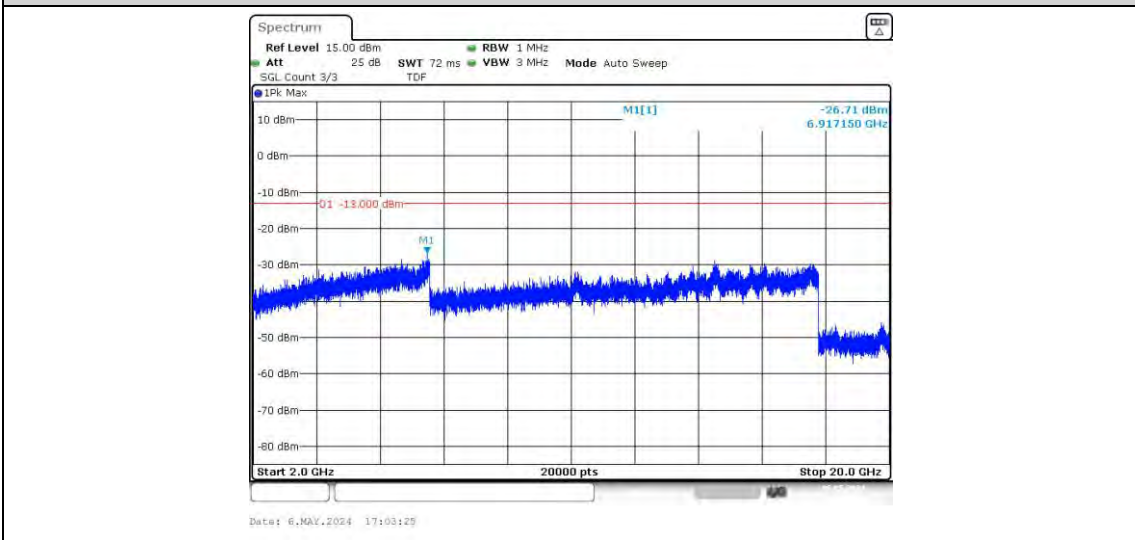

Band4-5MHz-QPSK-19975-25RB#0-Range3:2000~20000MHz