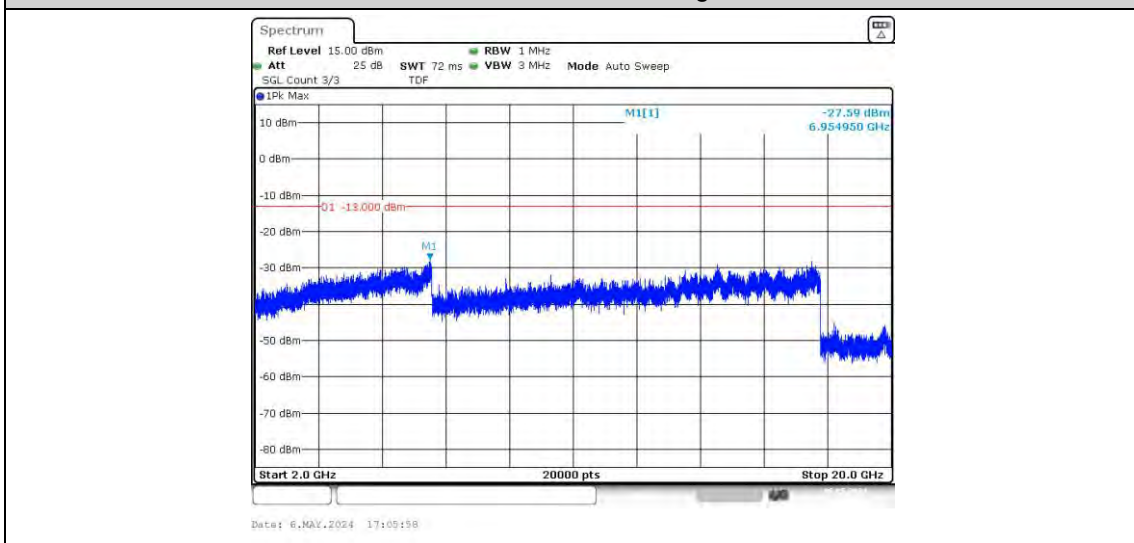

Band4-5MHz-16QAM-20375-25RB#0-Range3:2000~20000MHz