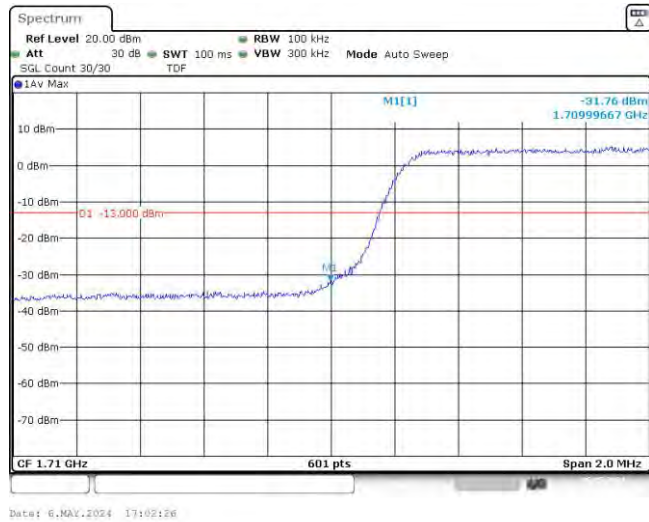

Band4-5MHz-16QAM-19975-25RB#0