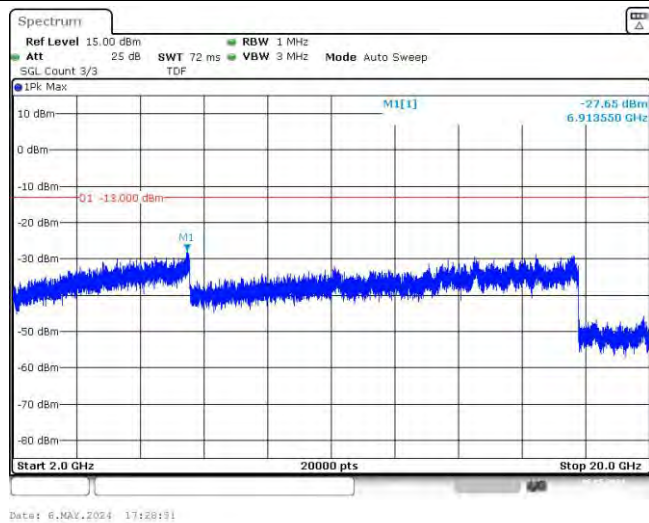

Band4-15MHz-QPSK-20025-75RB#0-Range3:2000~20000MHz