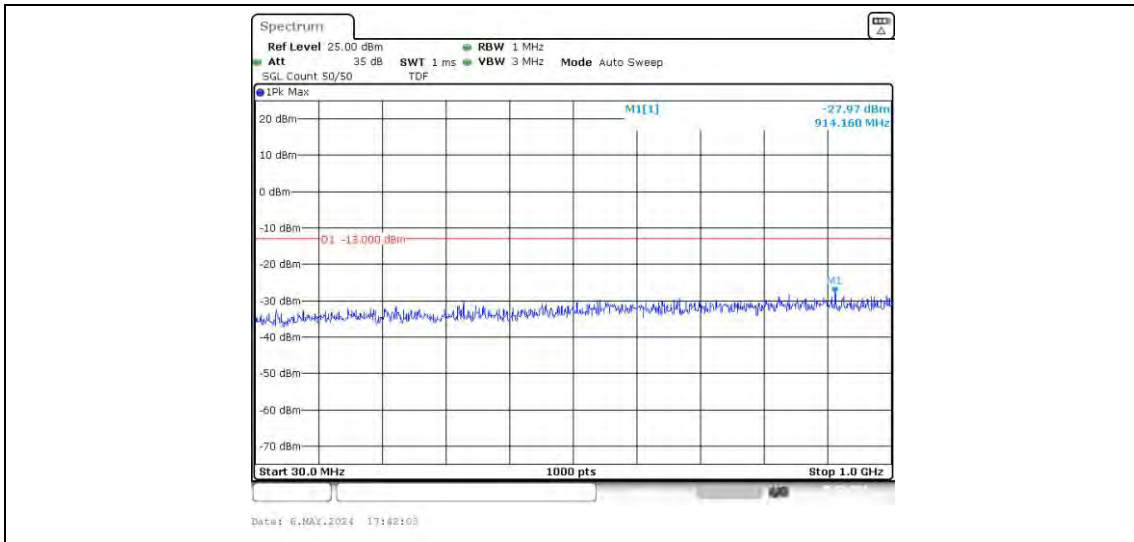

Band4-20MHz-QPSK-20300-100RB#0-Range1:30~1000MHz

Band4-20MHz-QPSK-20300-100RB#0-Range2:1000~2000MHz

Band4-20MHz-QPSK-20300-100RB#0-Range3:2000~20000MHz

Band4-20MHz-16QAM-20050-100RB#0-Range1:30~1000MHz

Band4-20MHz-16QAM-20050-100RB#0-Range2:1000~2000MHz