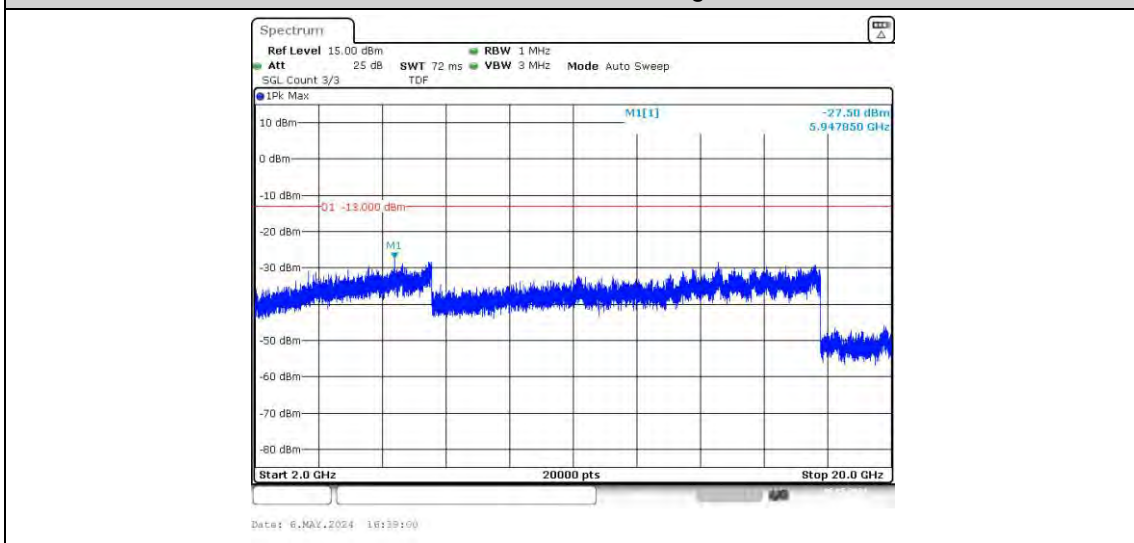

Band4-1.4MHz-QPSK-20175-6RB#0-Range2:1000~2000MHz

Band4-1.4MHz-QPSK-20175-6RB#0-Range3:2000~20000MHz

Band4-1.4MHz-QPSK-20393-6RB#0-Range1:30~1000MHz

Band4-1.4MHz-QPSK-20393-6RB#0-Range2:1000~2000MHz

Band4-1.4MHz-QPSK-20393-6RB#0-Range3:2000~20000MHz