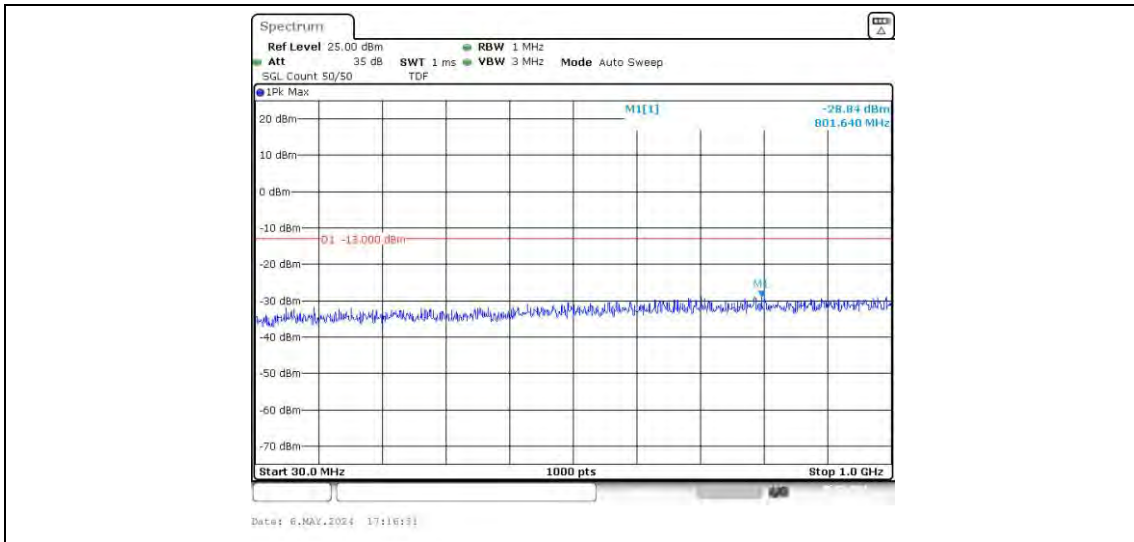

Band4-5MHz-16QAM-20375-25RB#0-Range3:2000~20000MHz

Band4-10MHz-QPSK-20000-50RB#0-Range1:30~1000MHz

Band4-10MHz-QPSK-20000-50RB#0-Range2:1000~2000MHz

Band4-10MHz-QPSK-20000-50RB#0-Range3:2000~20000MHz

Band4-10MHz-QPSK-20175-50RB#0-Range1:30~1000MHz