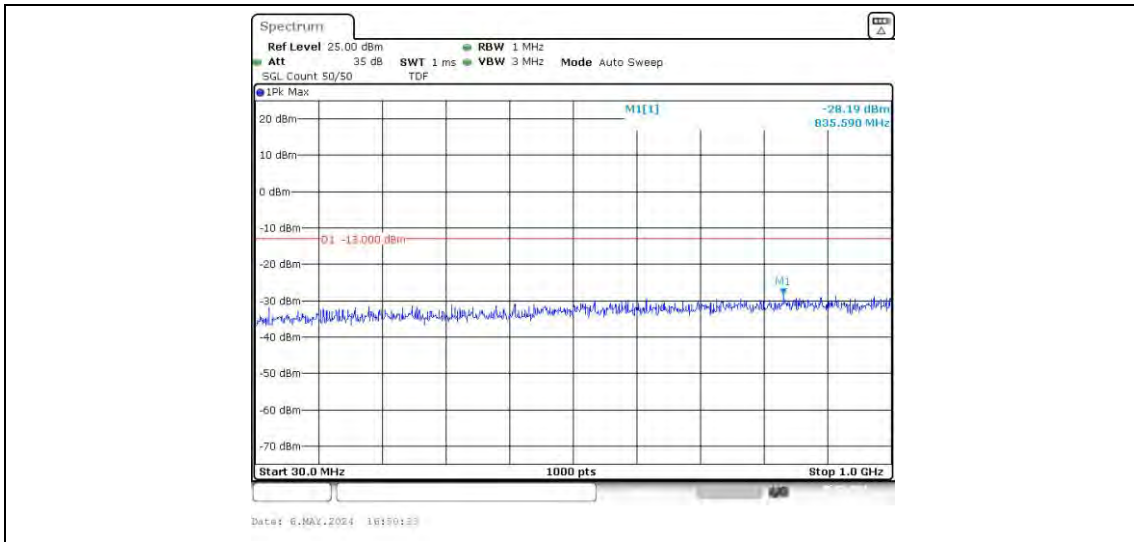

Band4-3MHz-QPSK-20175-15RB#0-Range3:2000~20000MHz

Band4-3MHz-QPSK-20385-15RB#0-Range1:30~1000MHz

Band4-3MHz-QPSK-20385-15RB#0-Range2:1000~2000MHz

Band4-3MHz-QPSK-20385-15RB#0-Range3:2000~20000MHz

Band4-3MHz-16QAM-19965-15RB#0-Range1:30~1000MHz