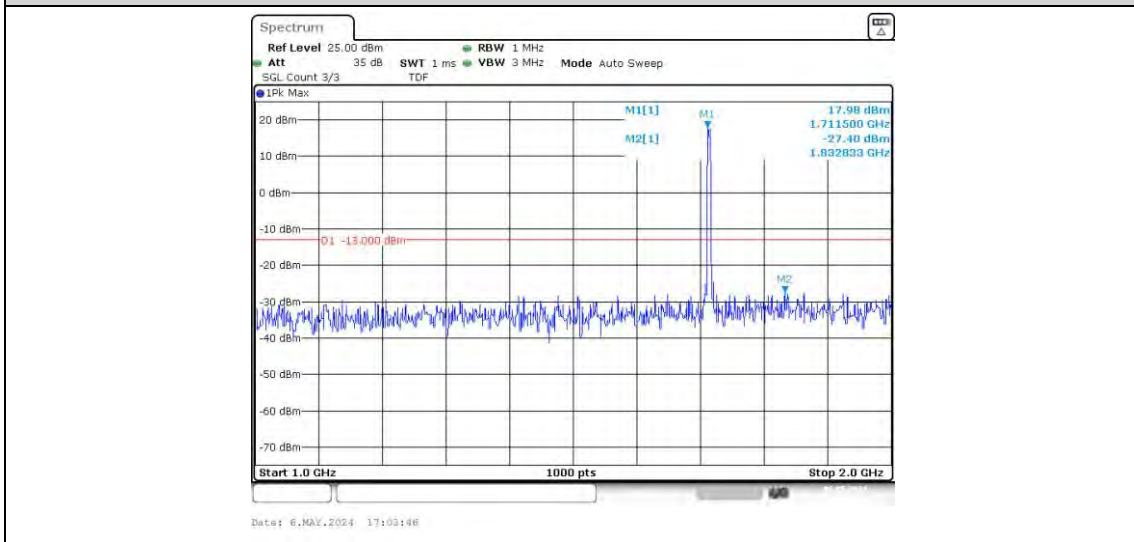

Band4-5MHz-QPSK-20375-25RB#0-Range2:1000~2000MHz

Band4-5MHz-QPSK-20375-25RB#0-Range3:2000~20000MHz

Band4-5MHz-16QAM-19975-25RB#0-Range1:30~1000MHz

Band4-5MHz-16QAM-19975-25RB#0-Range2:1000~2000MHz

Band4-5MHz-16QAM-19975-25RB#0-Range3:2000~20000MHz