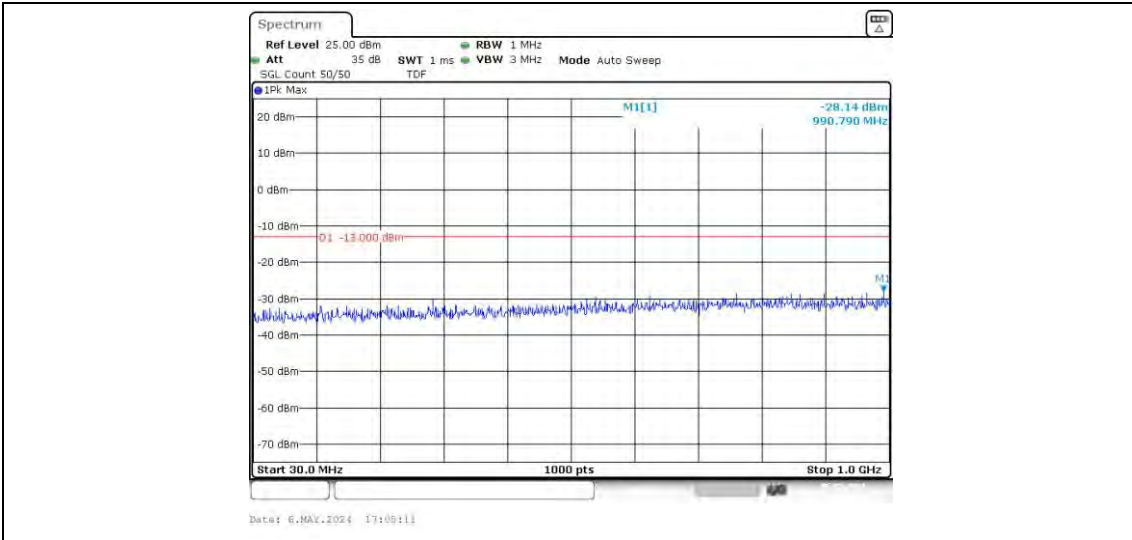

Band4-5MHz-QPSK-19975-25RB#0-Range3:2000~20000MHz

Band4-5MHz-QPSK-20175-25RB#0-Range1:30~1000MHz

Band4-5MHz-QPSK-20175-25RB#0-Range2:1000~2000MHz

Band4-5MHz-QPSK-20175-25RB#0-Range3:2000~20000MHz

Band4-5MHz-QPSK-20375-25RB#0-Range1:30~1000MHz