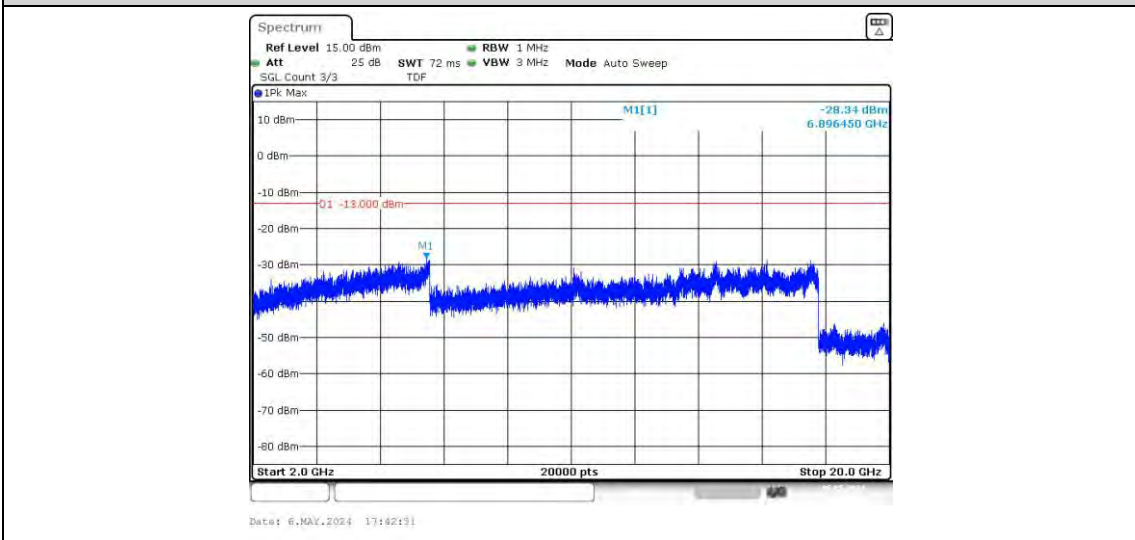

Band4-20MHz-QPSK-20050-100RB#0-Range3:2000~20000MHz

Band4-20MHz-QPSK-20175-100RB#0-Range1:30~1000MHz

Band4-20MHz-QPSK-20175-100RB#0-Range2:1000~2000MHz

Band4-20MHz-QPSK-20175-100RB#0-Range3:2000~20000MHz