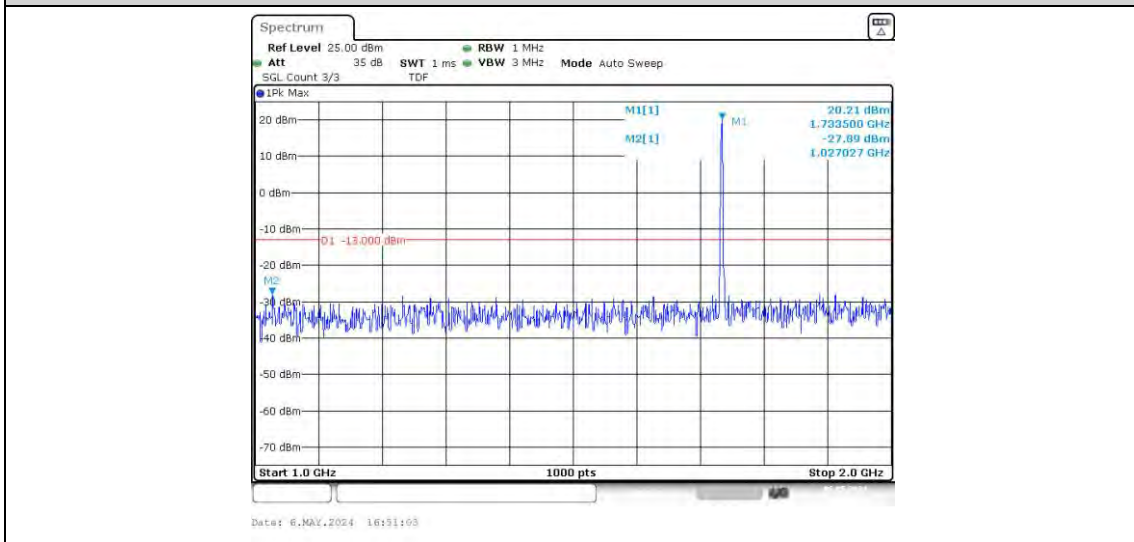

Band4-3MHz-QPSK-19965-15RB#0-Range1:30~1000MHz

Band4-3MHz-QPSK-19965-15RB#0-Range2:1000~2000MHz

Band4-3MHz-QPSK-19965-15RB#0-Range3:2000~20000MHz

Band4-3MHz-QPSK-20175-15RB#0-Range1:30~1000MHz

Band4-3MHz-QPSK-20175-15RB#0-Range2:1000~2000MHz