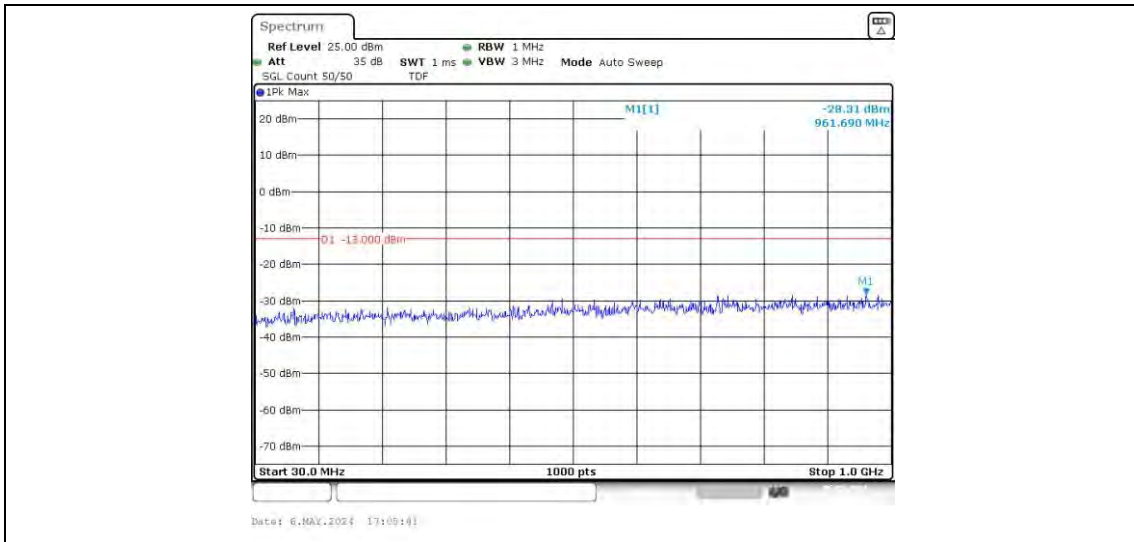

Band4-5MHz-16QAM-20175-25RB#0-Range1:30~1000MHz

Band4-5MHz-16QAM-20175-25RB#0-Range2:1000~2000MHz

Band4-5MHz-16QAM-20175-25RB#0-Range3:2000~20000MHz

Band4-5MHz-16QAM-20375-25RB#0-Range1:30~1000MHz

Band4-5MHz-16QAM-20375-25RB#0-Range2:1000~2000MHz