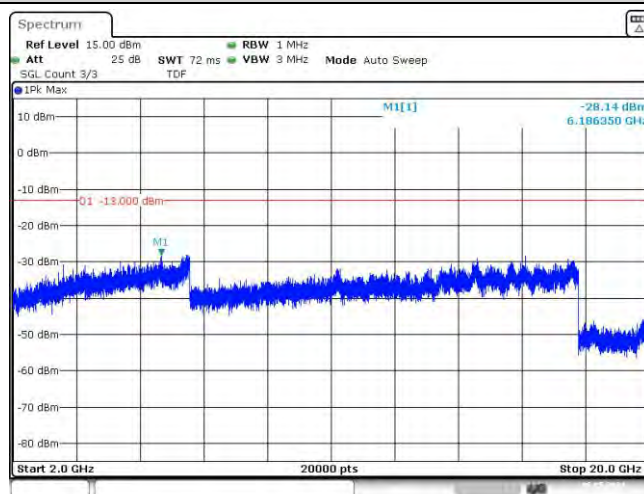

Test Graphs

Band4-1.4MHz-QPSK-19957-6RB#0-Range1:30~1000MHz

Band4-1.4MHz-QPSK-19957-6RB#0-Range2:1000~2000MHz

Band4-1.4MHz-QPSK-19957-6RB#0-Range3:2000~20000MHz

Band4-1.4MHz-QPSK-20175-6RB#0-Range1:30~1000MHz