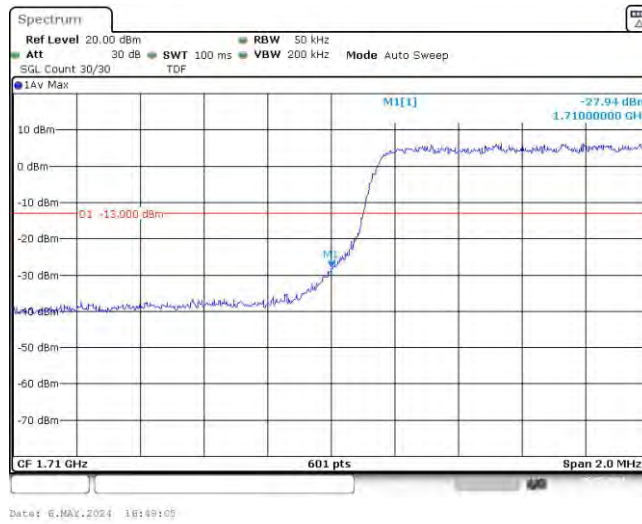

Test Graphs

Band4-1.4MHz-16QAM-20393-6RB#0

Band4-3MHz-QPSK-19965-15RB#0

Band4-3MHz-QPSK-20385-15RB#0

Band4-3MHz-16QAM-19965-15RB#0

Band4-3MHz-16QAM-20385-15RB#0

Band4-5MHz-QPSK-19975-25RB#0

Band4-5MHz-QPSK-20375-25RB#0