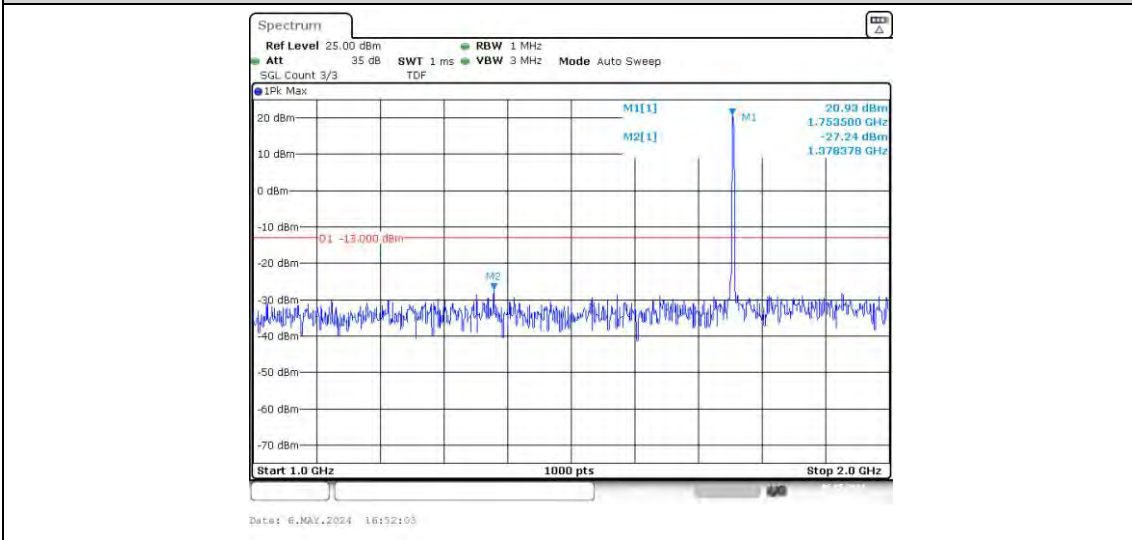

Band4-3MHz-QPSK-20385-15RB#0-Range2:1000~2000MHz