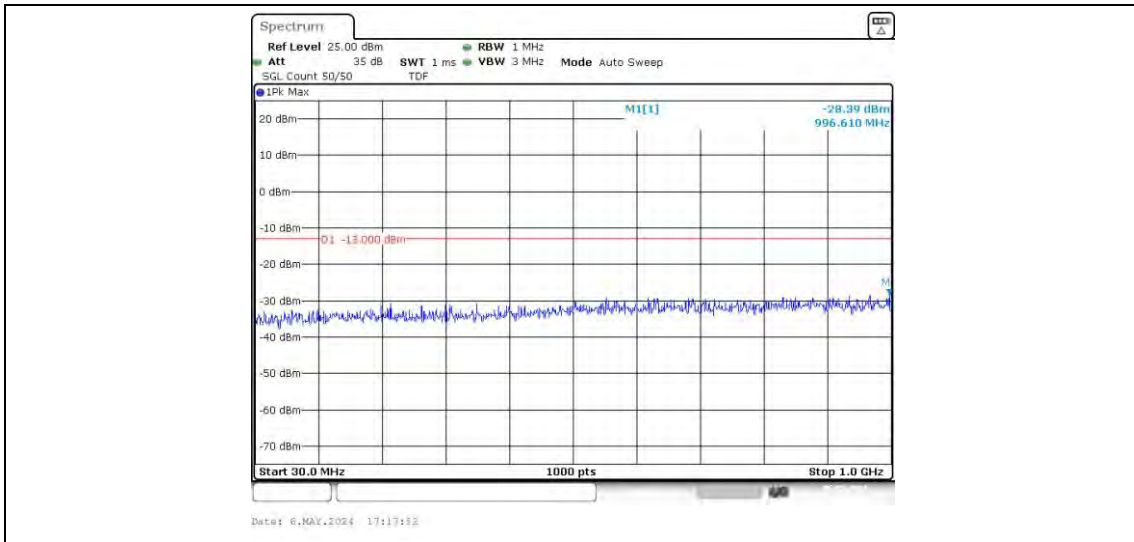

Band4-10MHz-QPSK-20350-50RB#0-Range1:30~1000MHz