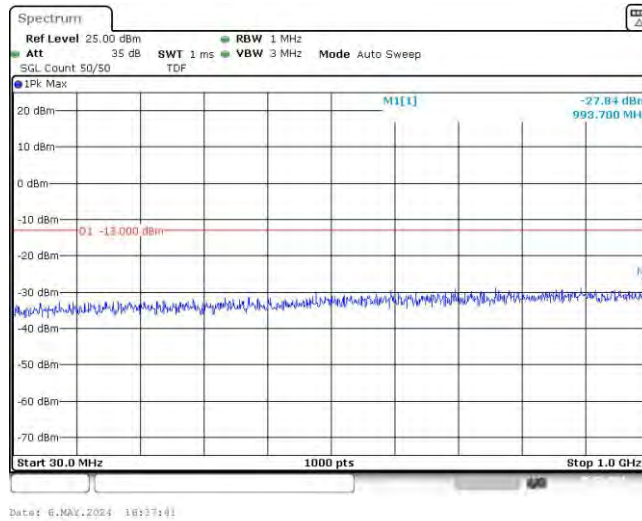

Test Graphs

Band4-1.4MHz-QPSK-19957-6RB#0-Range1:30~1000MHz

Band4-1.4MHz-QPSK-19957-6RB#0-Range2:1000~2000MHz

Band4-1.4MHz-QPSK-19957-6RB#0-Range3:2000~20000MHz

Band4-1.4MHz-QPSK-20175-6RB#0-Range1:30~1000MHz