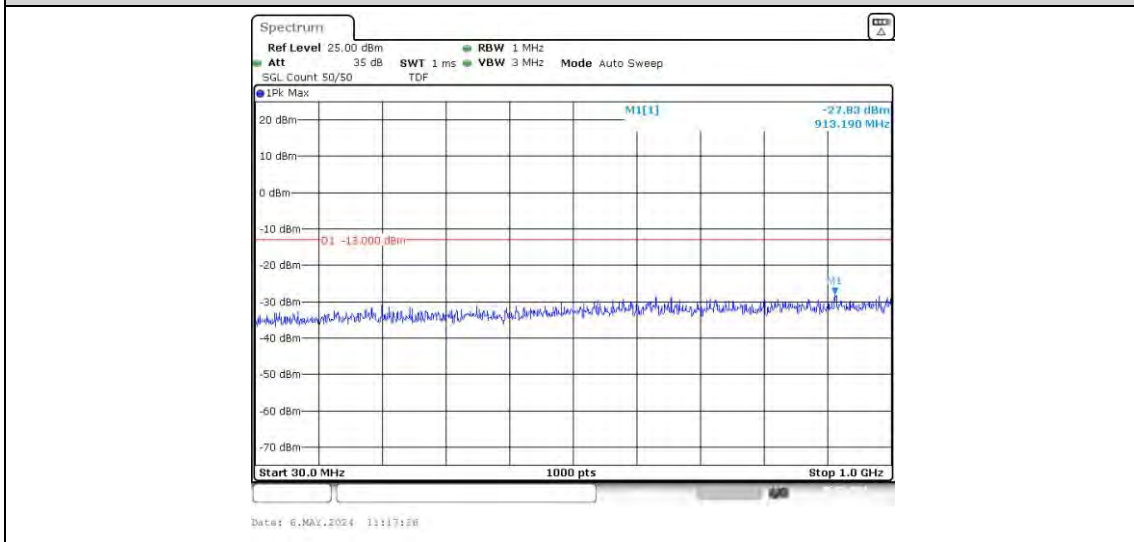

Band66-3MHz-QPSK-131987-1RB#0-Range1:30~1000MHz

Band66-3MHz-QPSK-131987-1RB#0-Range2:1000~10000MHz

Band66-3MHz-QPSK-131987-15RB#0-Range1:30~1000MHz

Band66-3MHz-QPSK-131987-15RB#0-Range2:1000~10000MHz

Band66-3MHz-QPSK-132322-1RB#0-Range1:30~1000MHz