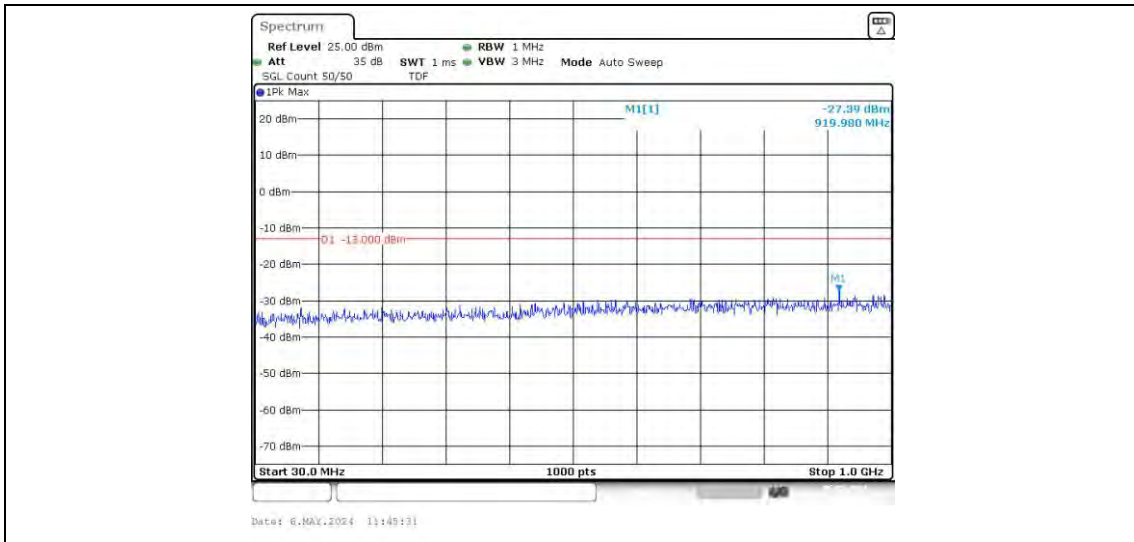

Band66-10MHz-QPSK-132022-1RB#0-Range1:30~1000MHz