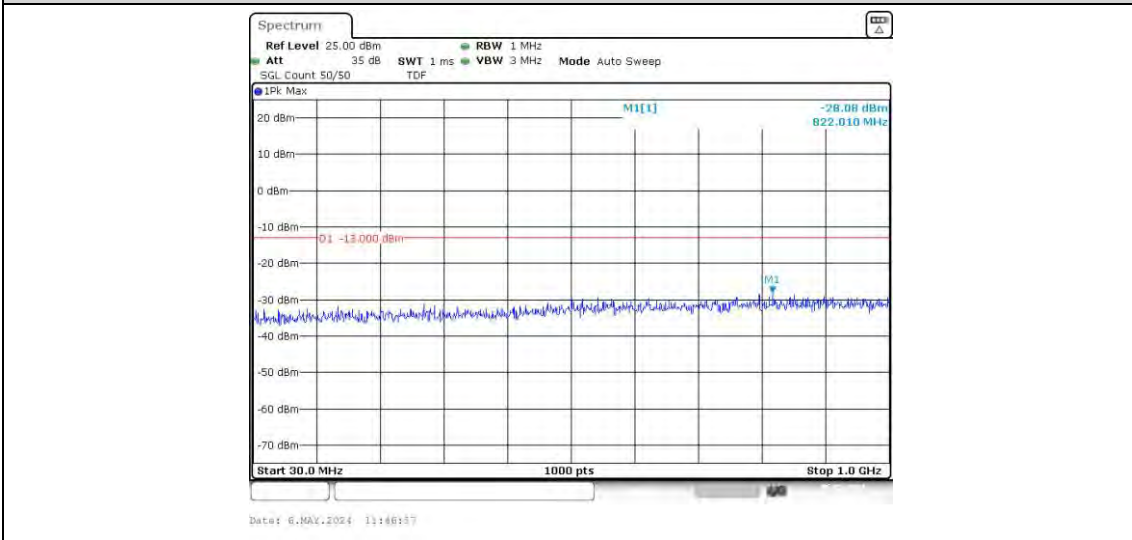

Band66-10MHz-QPSK-132322-1RB#0-Range1:30~1000MHz