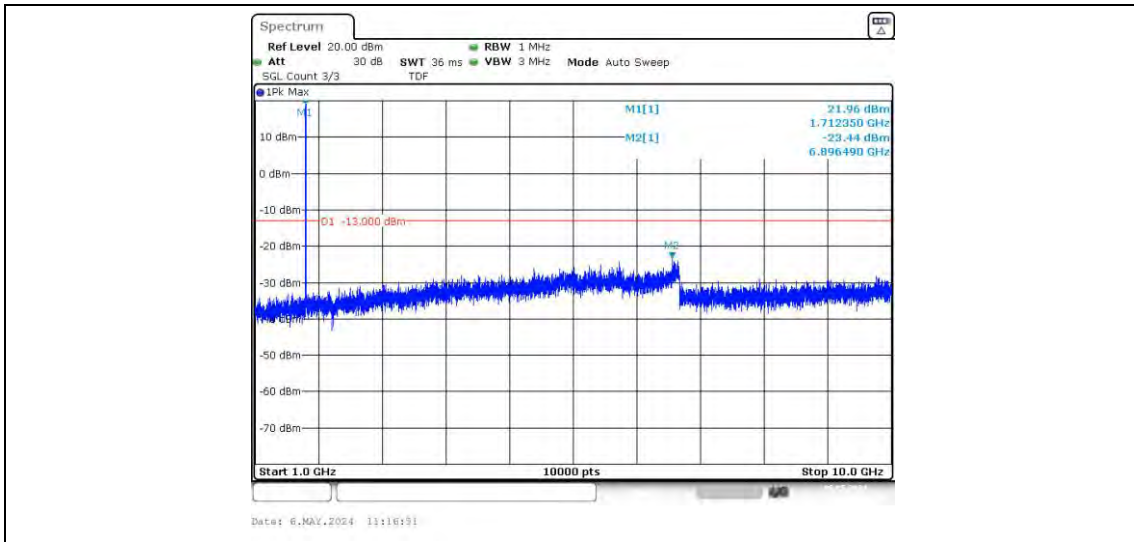

Band66-3MHz-QPSK-131987-1RB#0-Range1:30~1000MHz

Band66-3MHz-QPSK-131987-1RB#0-Range2:1000~10000MHz

Band66-3MHz-QPSK-131987-15RB#0-Range1:30~1000MHz

Band66-3MHz-QPSK-131987-15RB#0-Range2:1000~10000MHz

Band66-3MHz-QPSK-132322-1RB#0-Range1:30~1000MHz