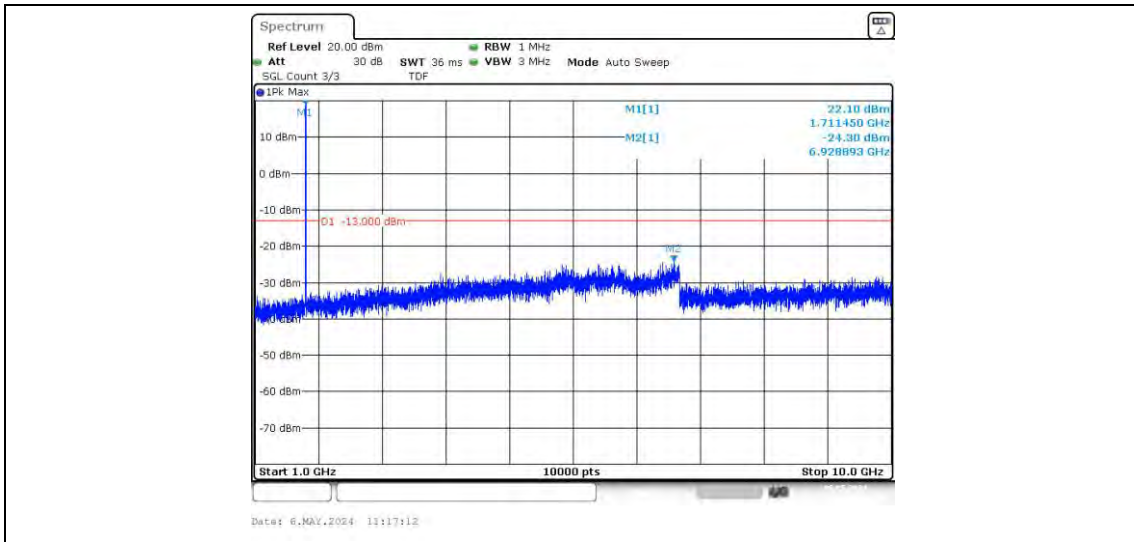

Band66-3MHz-16QAM-131987-15RB#0-Range2:1000~10000MHz