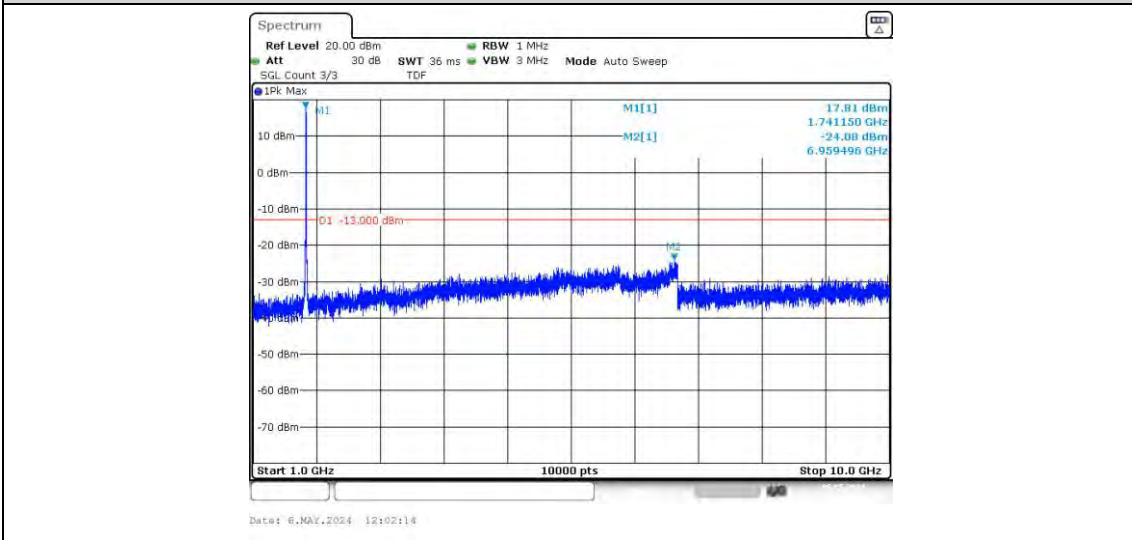

Band66-15MHz-QPSK-132322-75RB#0-Range2:1000~10000MHz