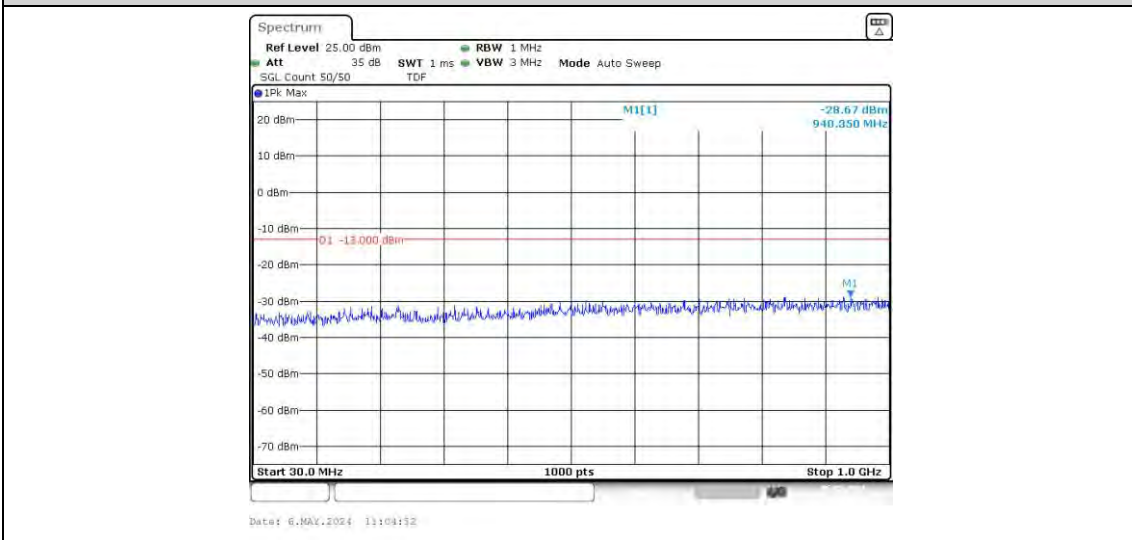

Band66-1.4MHz-QPSK-132665-1RB#0-Range1:30~1000MHz