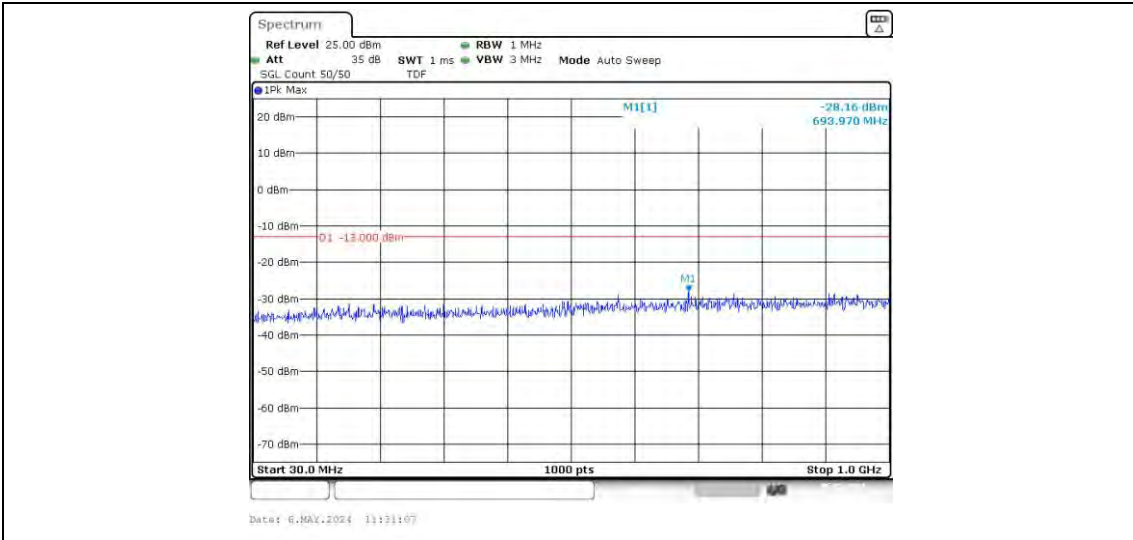

Band66-5MHz-QPSK-131997-1RB#0-Range1:30~1000MHz