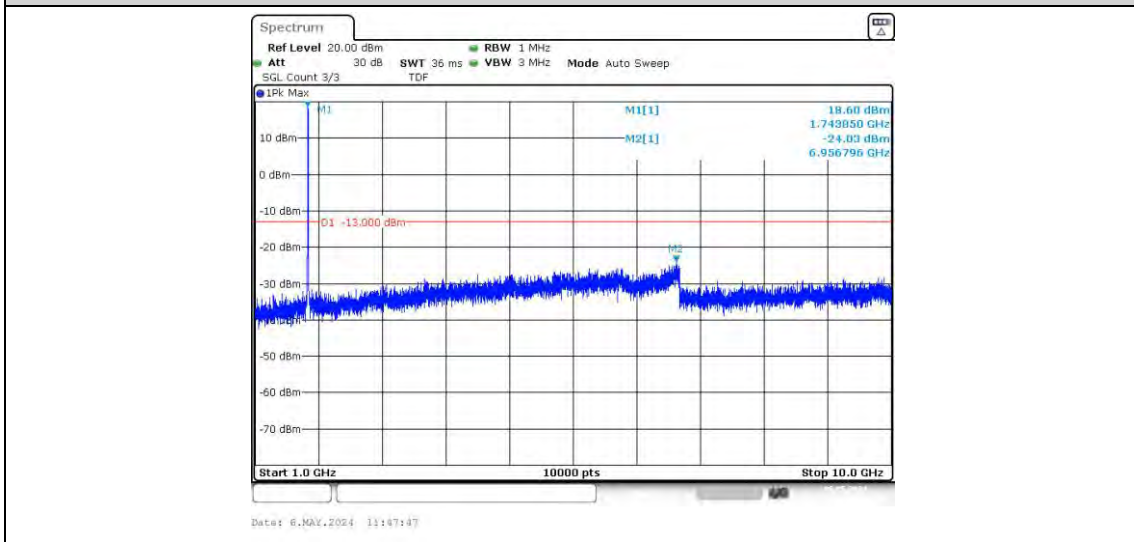

Band66-10MHz-QPSK-132322-50RB#0-Range2:1000~10000MHz