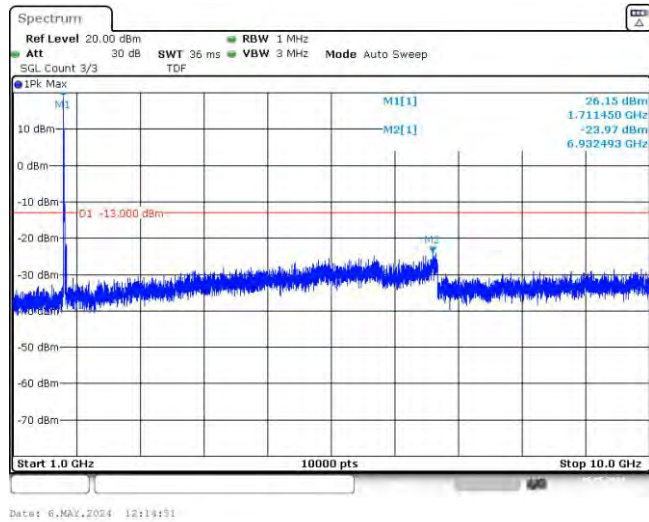

Band66-15MHz-16QAM-132597-75RB#0-Range1:30~1000MHz

Band66-15MHz-16QAM-132597-75RB#0-Range2:1000~10000MHz

Band66-20MHz-QPSK-132072-1RB#0-Range1:30~1000MHz

Band66-20MHz-QPSK-132072-1RB#0-Range2:1000~10000MHz