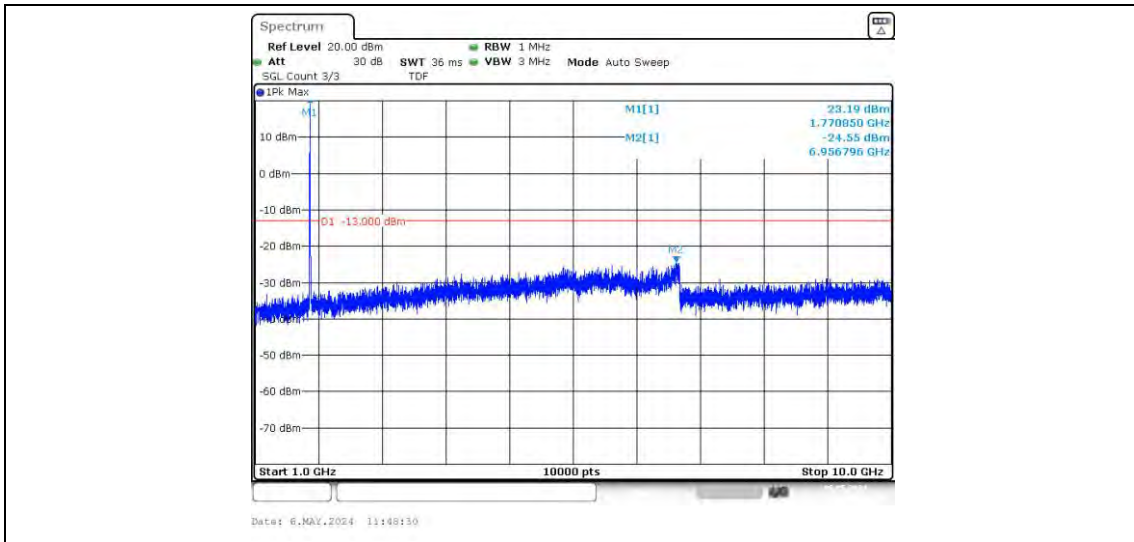

Band66-10MHz-QPSK-132322-50RB#0-Range1:30~1000MHz

Band66-10MHz-QPSK-132322-50RB#0-Range2:1000~10000MHz

Band66-10MHz-QPSK-132622-1RB#0-Range1:30~1000MHz

Band66-10MHz-QPSK-132622-1RB#0-Range2:1000~10000MHz