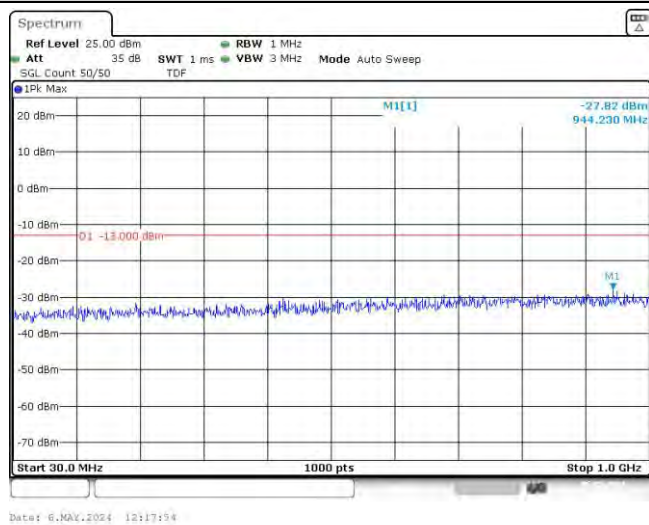

Band66-20MHz-16QAM-132572-1RB#0-Range1:30~1000MHz