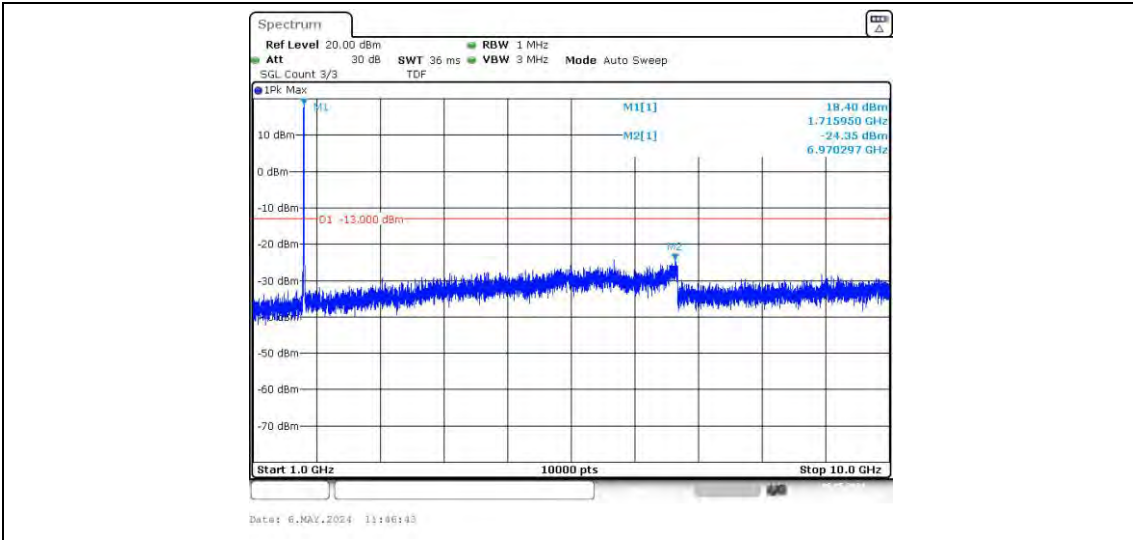

Band66-10MHz-16QAM-132022-50RB#0-Range2:1000~10000MHz