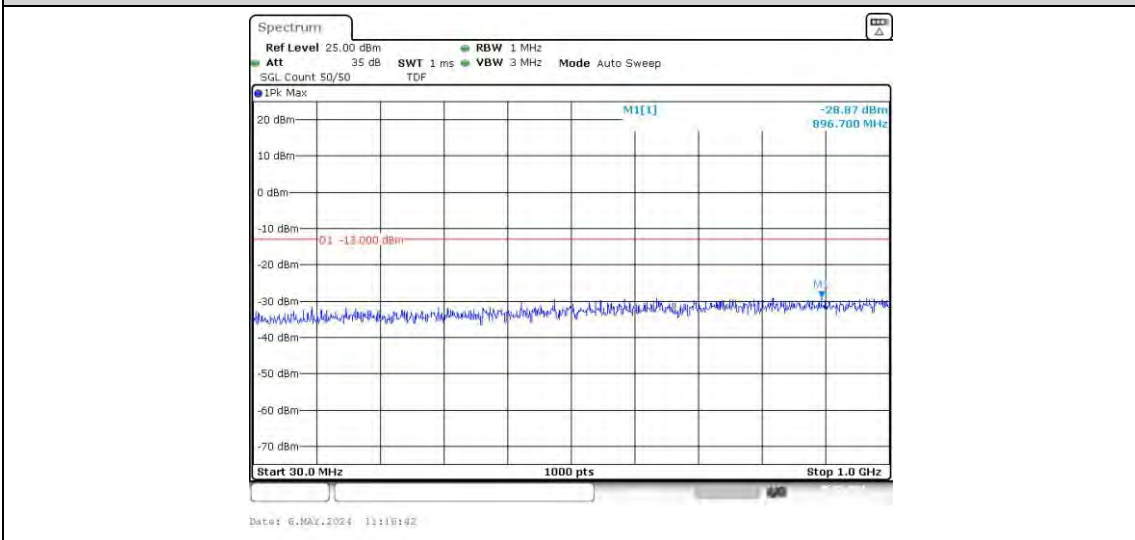

Band66-3MHz-QPSK-131987-15RB#0-Range1:30~1000MHz