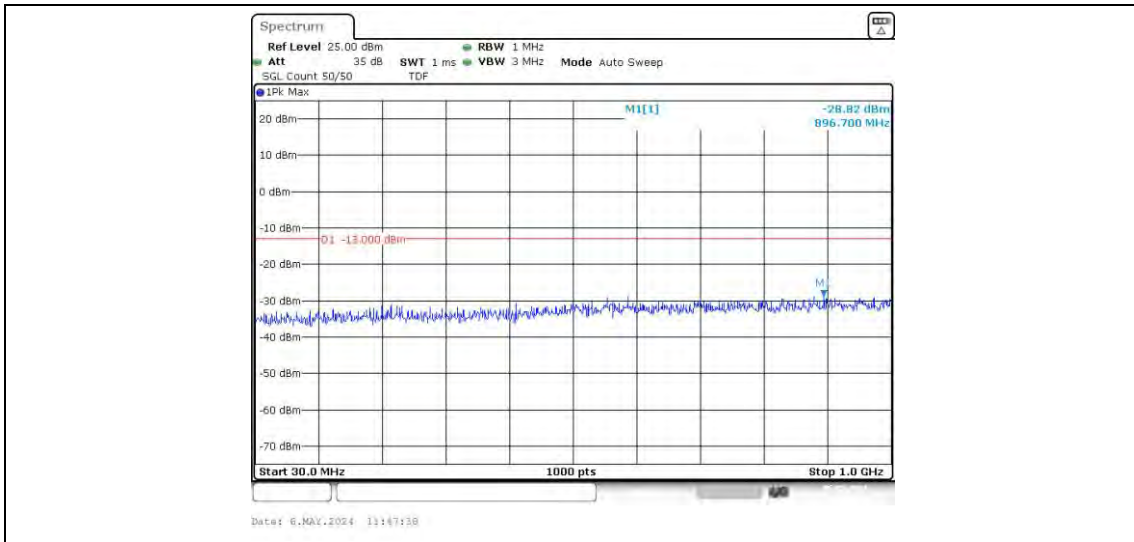

Band66-10MHz-QPSK-132322-50RB#0-Range1:30~1000MHz