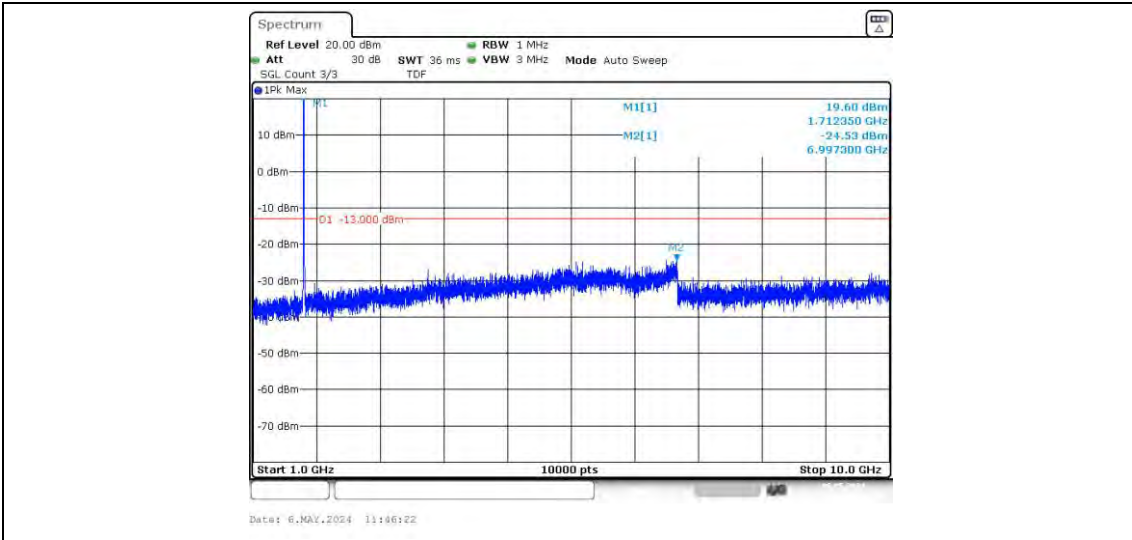

Band66-10MHz-QPSK-132022-50RB#0-Range2:1000~10000MHz