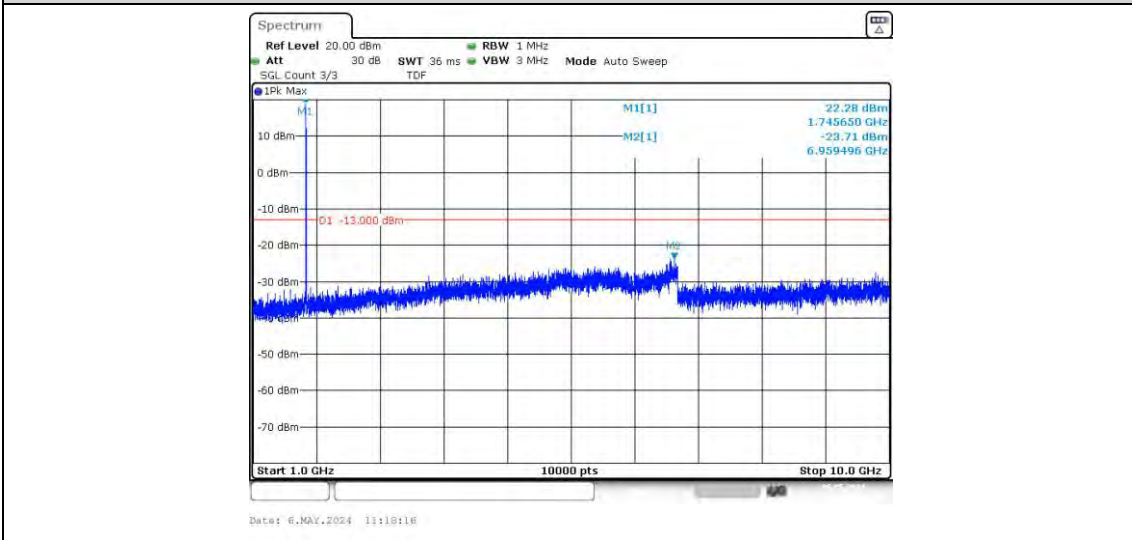

Band66-3MHz-QPSK-132322-15RB#0-Range2:1000~10000MHz