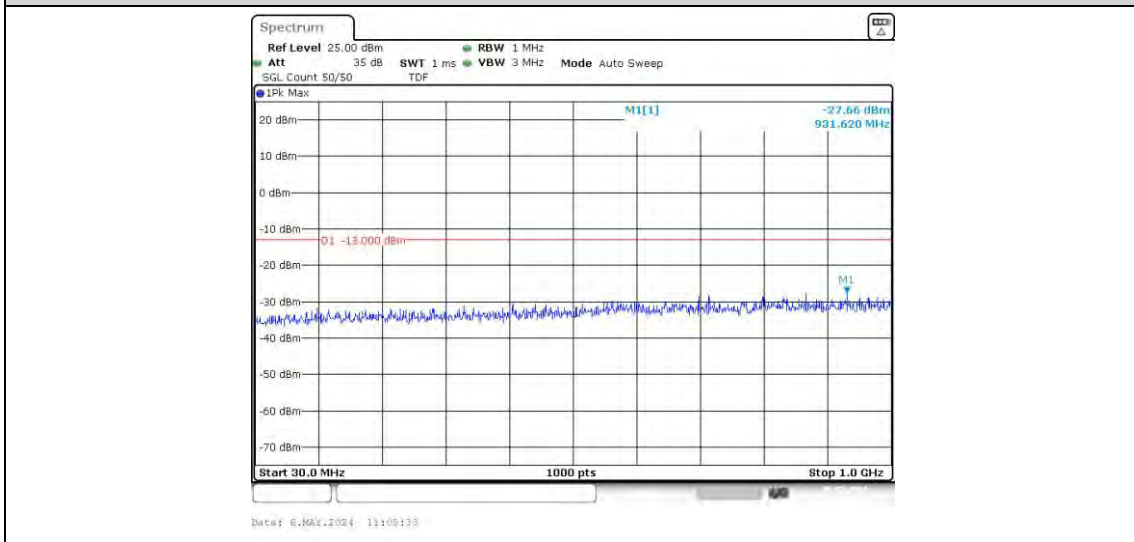

Band66-1.4MHz-QPSK-132665-6RB#0-Range1:30~1000MHz