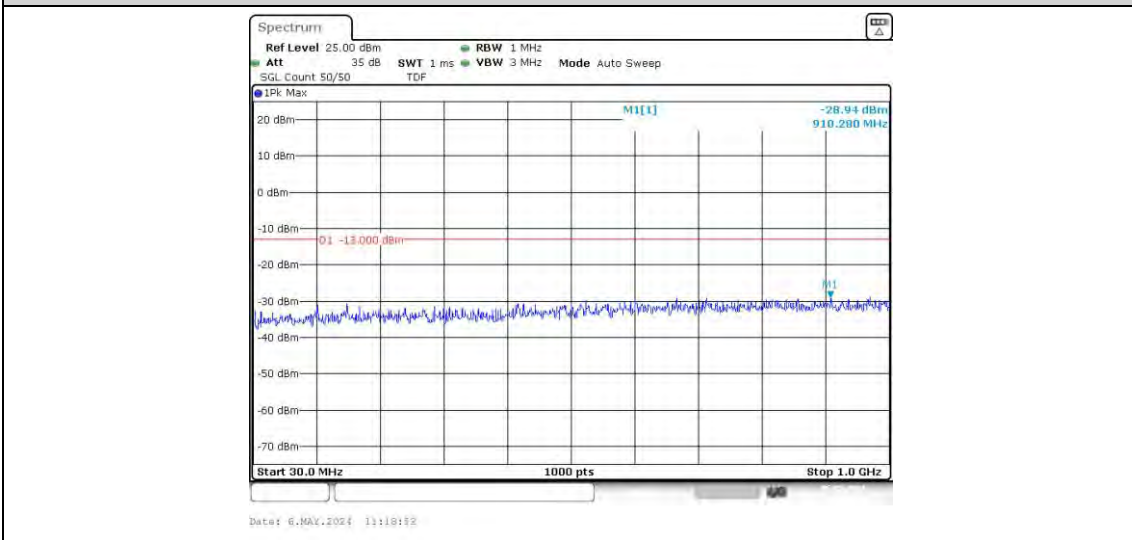

Band66-3MHz-QPSK-132322-1RB#0-Range2:1000~10000MHz

Band66-3MHz-QPSK-132322-15RB#0-Range1:30~1000MHz

Band66-3MHz-QPSK-132322-15RB#0-Range2:1000~10000MHz

Band66-3MHz-QPSK-132657-1RB#0-Range1:30~1000MHz

Band66-3MHz-QPSK-132657-1RB#0-Range2:1000~10000MHz