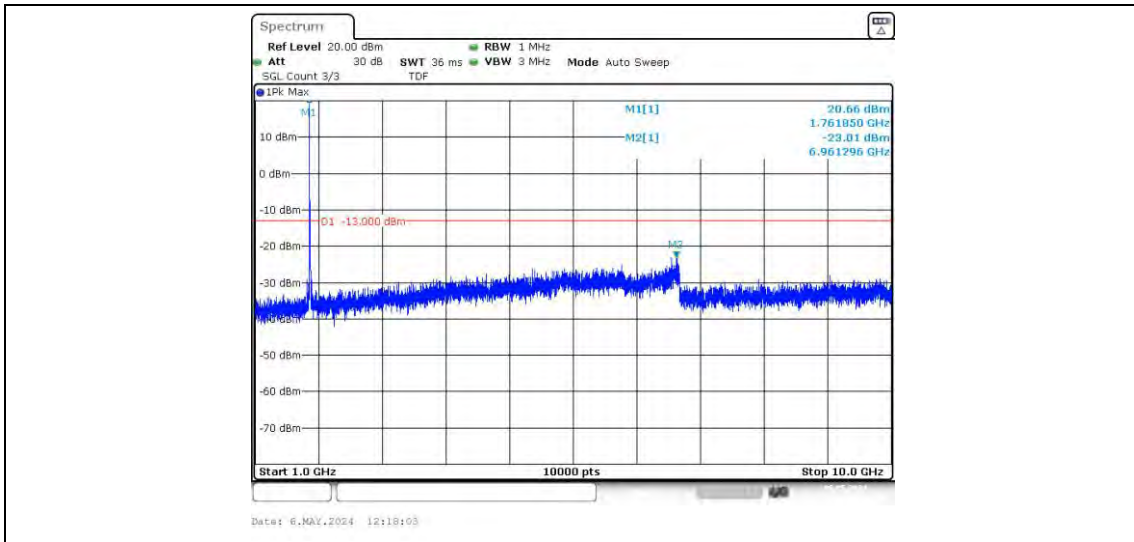

Band66-20MHz-16QAM-132322-100RB#0-Range1:30~1000MHz

Band66-20MHz-16QAM-132322-100RB#0-Range2:1000~10000MHz

Band66-20MHz-16QAM-132572-1RB#0-Range1:30~1000MHz

Band66-20MHz-16QAM-132572-1RB#0-Range2:1000~10000MHz