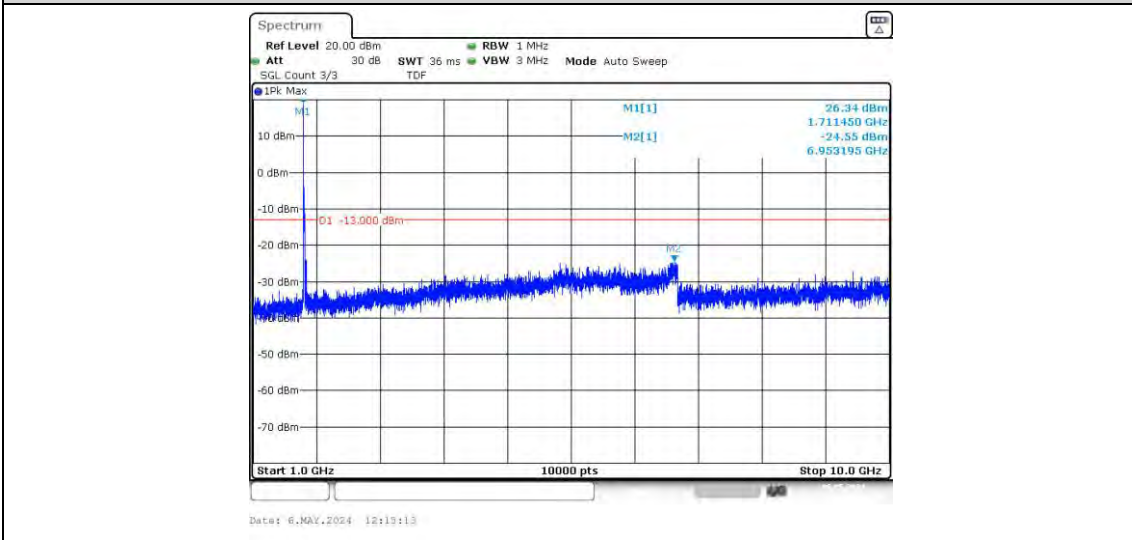

Band66-20MHz-QPSK-132572-100RB#0-Range1:30~1000MHz

Band66-20MHz-QPSK-132572-100RB#0-Range2:1000~10000MHz

Band66-20MHz-16QAM-132072-1RB#0-Range1:30~1000MHz

Band66-20MHz-16QAM-132072-1RB#0-Range2:1000~10000MHz