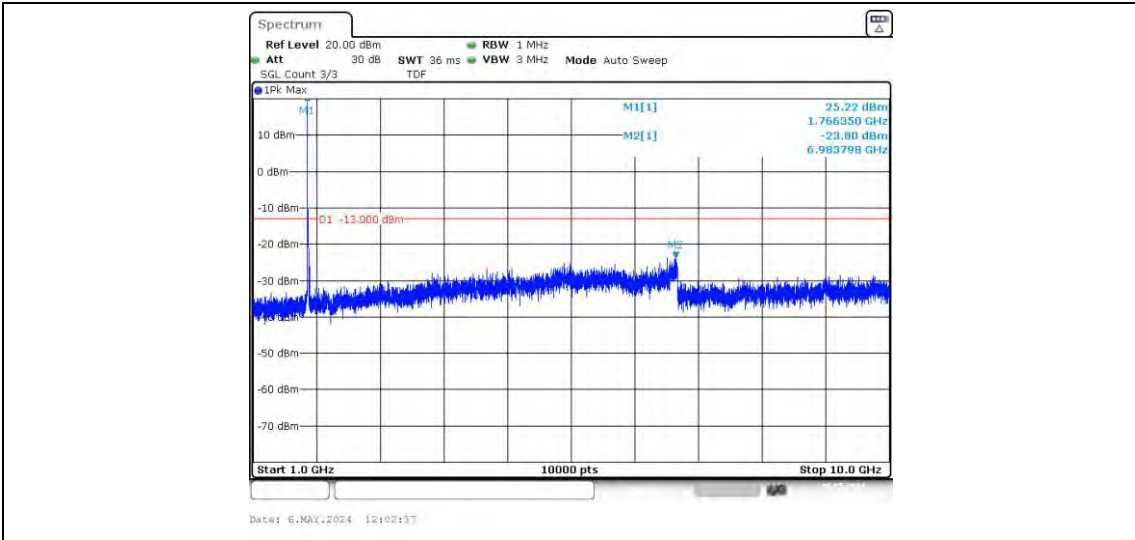

Band66-15MHz-QPSK-132322-75RB#0-Range1:30~1000MHz

Band66-15MHz-QPSK-132322-75RB#0-Range2:1000~10000MHz

Band66-15MHz-QPSK-132597-1RB#0-Range1:30~1000MHz

Band66-15MHz-QPSK-132597-1RB#0-Range2:1000~10000MHz