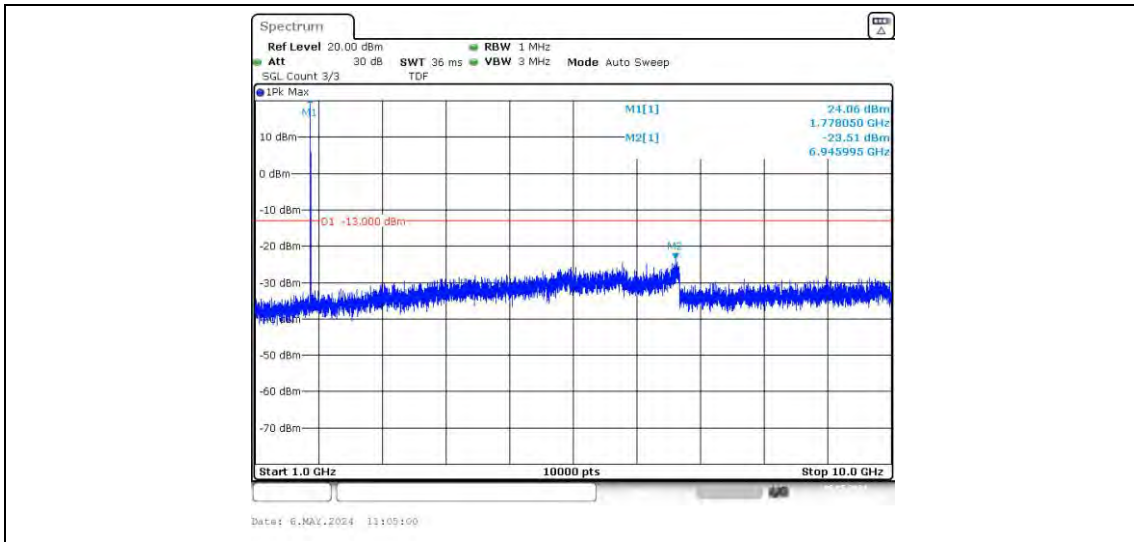

Band66-1.4MHz-QPSK-132665-1RB#0-Range2:1000~10000MHz