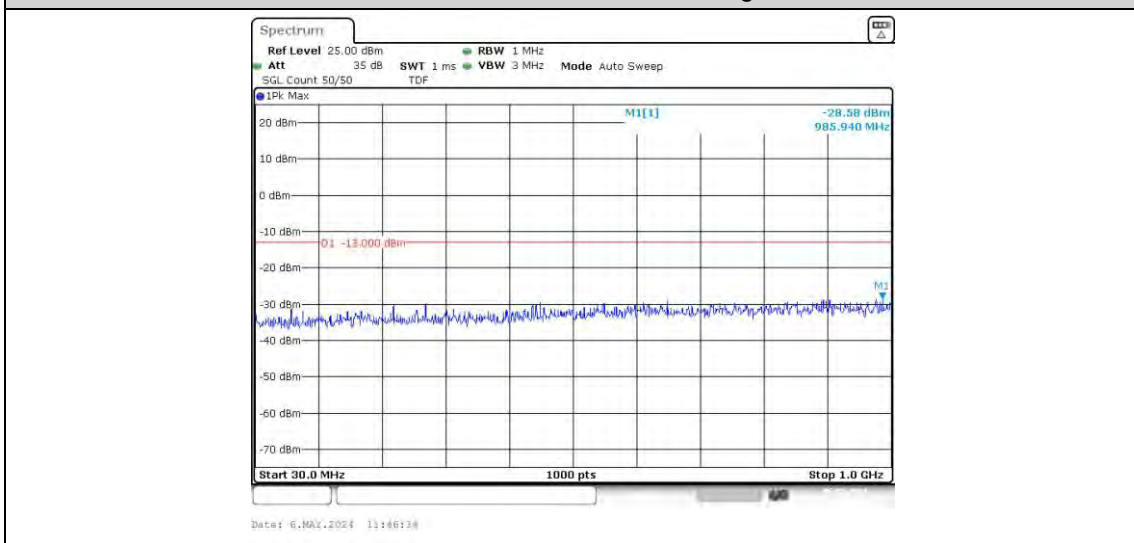

Band66-10MHz-16QAM-132022-50RB#0-Range1:30~1000MHz