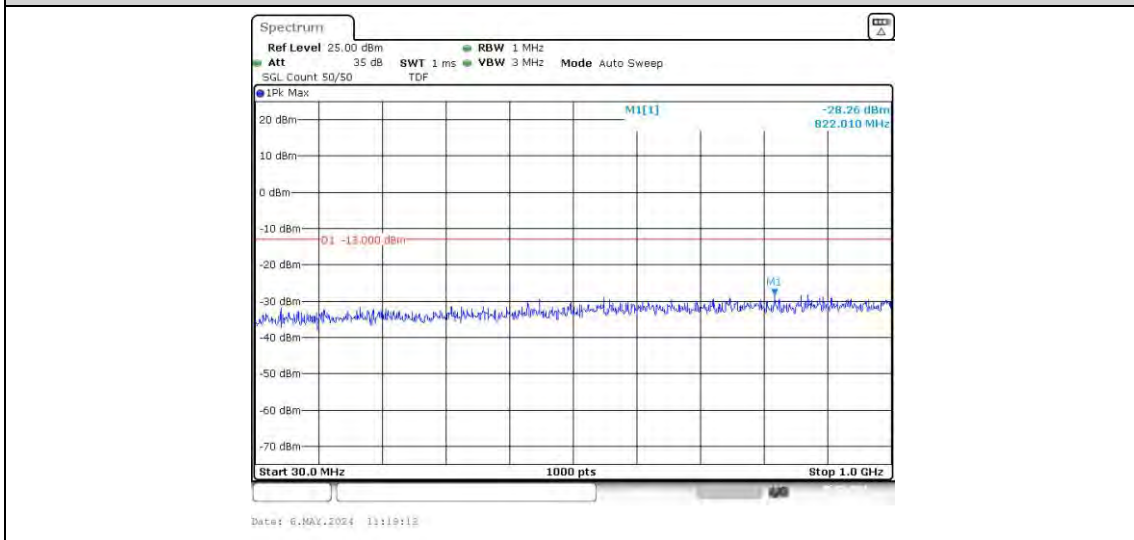

Band66-3MHz-16QAM-132657-1RB#0-Range1:30~1000MHz