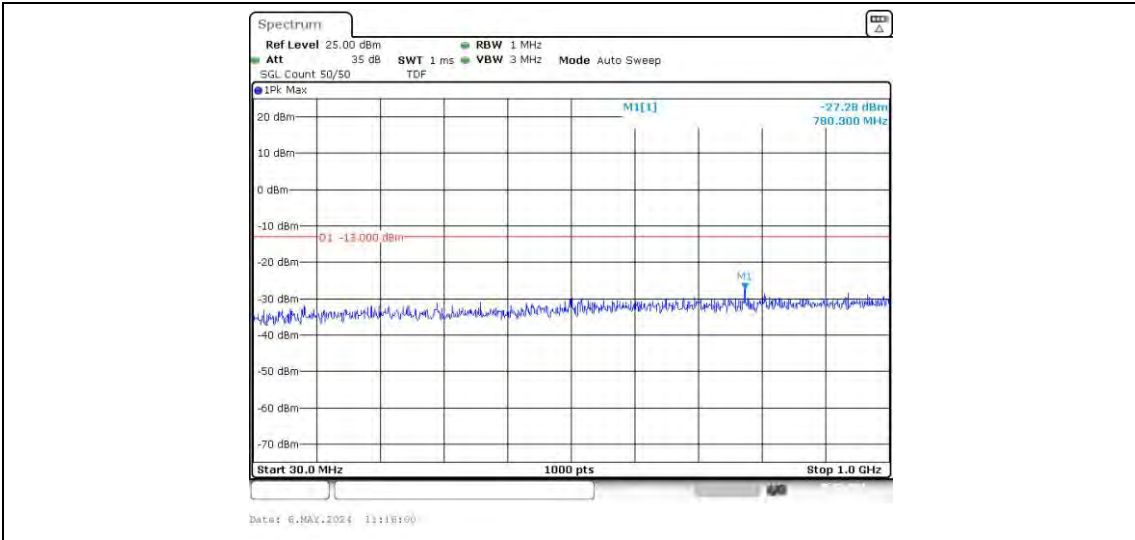

Band66-3MHz-QPSK-131987-1RB#0-Range1:30~1000MHz