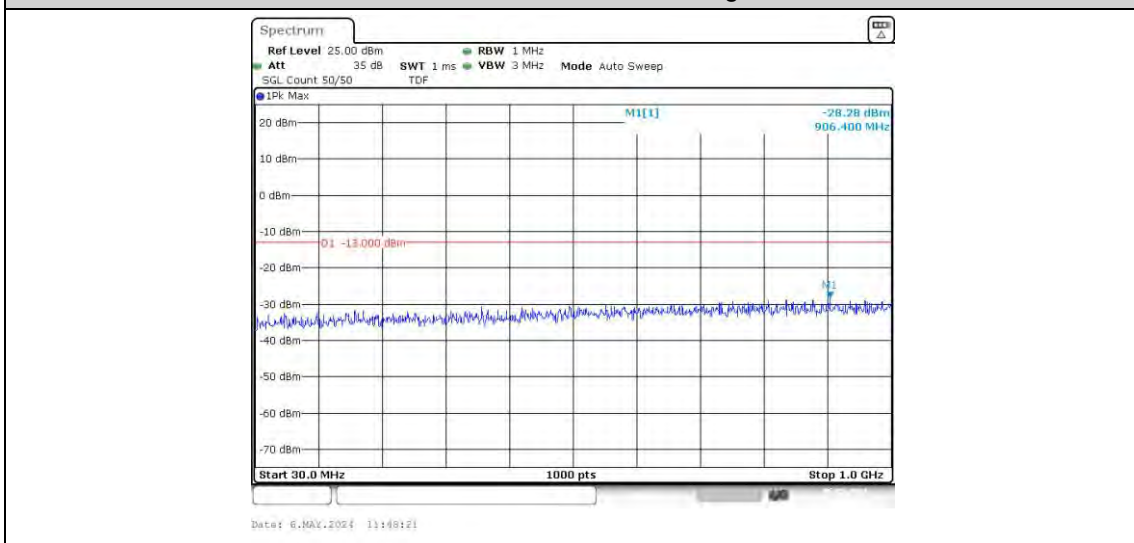

Band66-10MHz-QPSK-132622-1RB#0-Range1:30~1000MHz