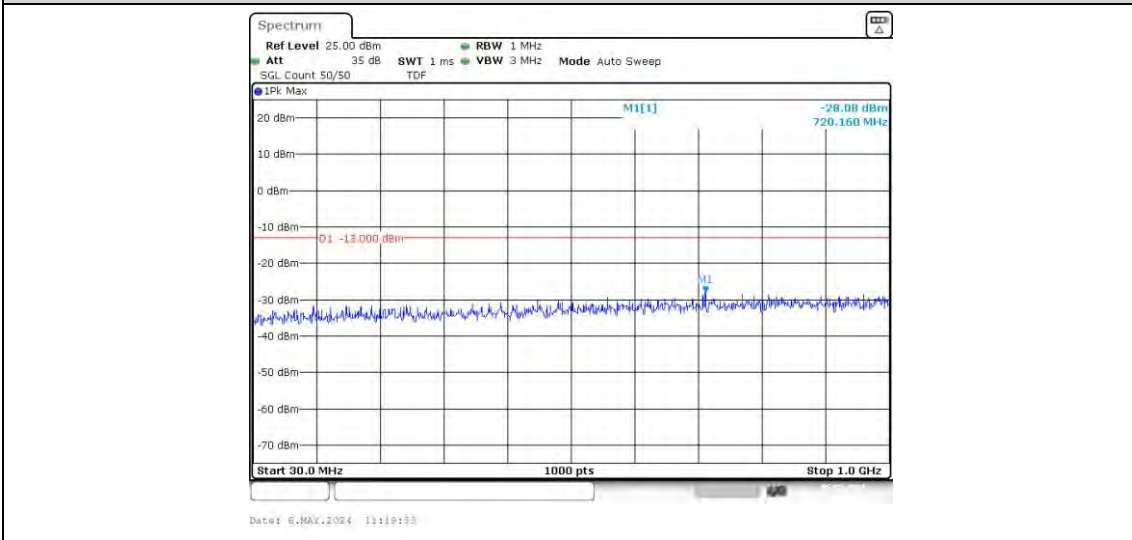

Band66-3MHz-16QAM-132322-15RB#0-Range2:1000~10000MHz

Band66-3MHz-16QAM-132657-1RB#0-Range1:30~1000MHz

Band66-3MHz-16QAM-132657-1RB#0-Range2:1000~10000MHz

Band66-3MHz-16QAM-132657-15RB#0-Range1:30~1000MHz