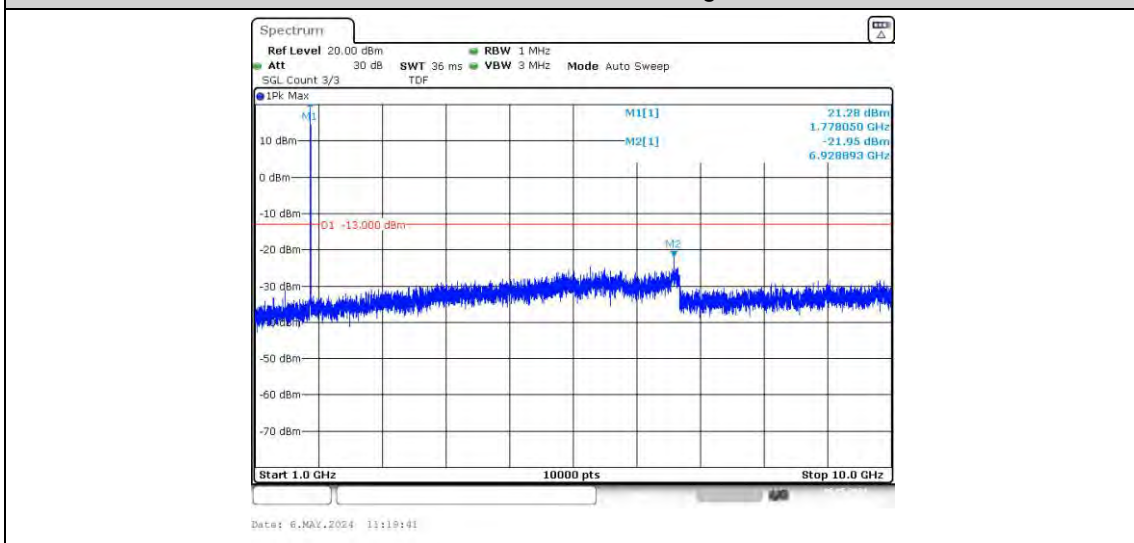

Band66-3MHz-QPSK-132657-15RB#0-Range2:1000~10000MHz