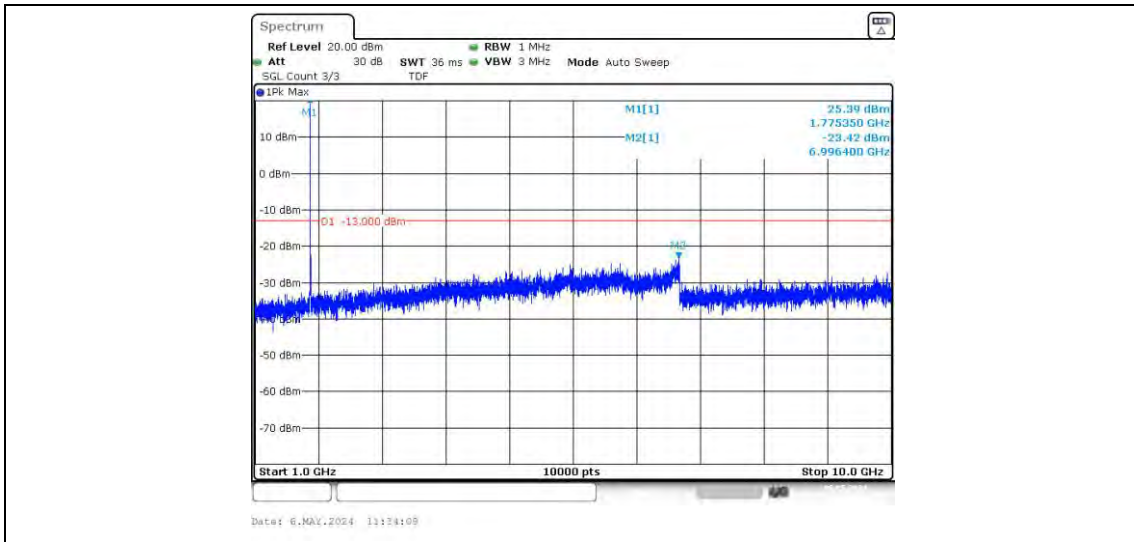

Band66-5MHz-QPSK-132647-1RB#0-Range2:1000~10000MHz