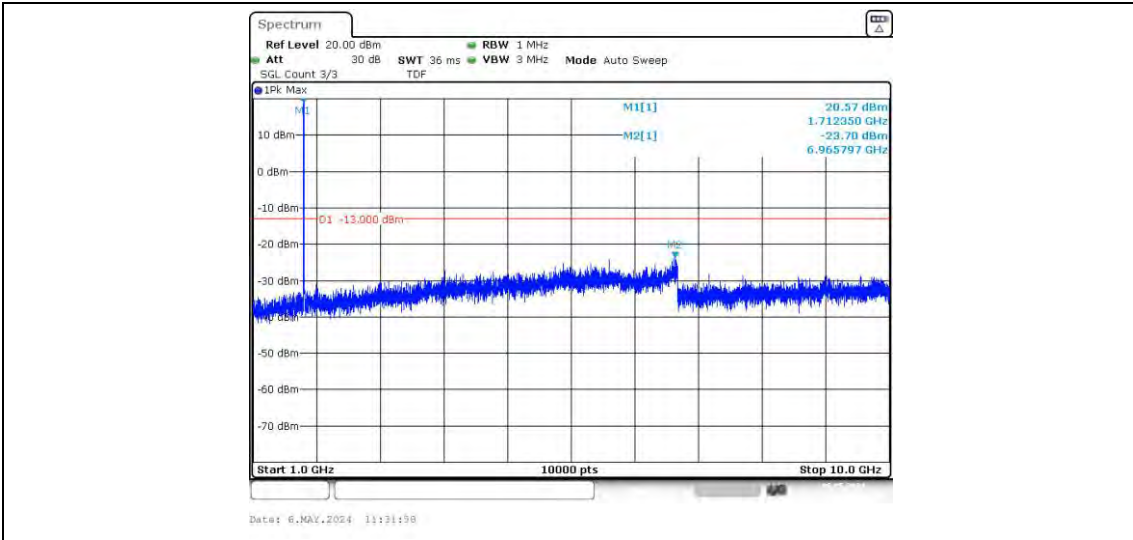

Band66-3MHz-16QAM-132657-15RB#0-Range2:1000~10000MHz

Band66-5MHz-QPSK-131997-1RB#0-Range1:30~1000MHz

Band66-5MHz-QPSK-131997-1RB#0-Range2:1000~10000MHz

Band66-5MHz-QPSK-131997-25RB#0-Range1:30~1000MHz

Band66-5MHz-QPSK-131997-25RB#0-Range2:1000~10000MHz