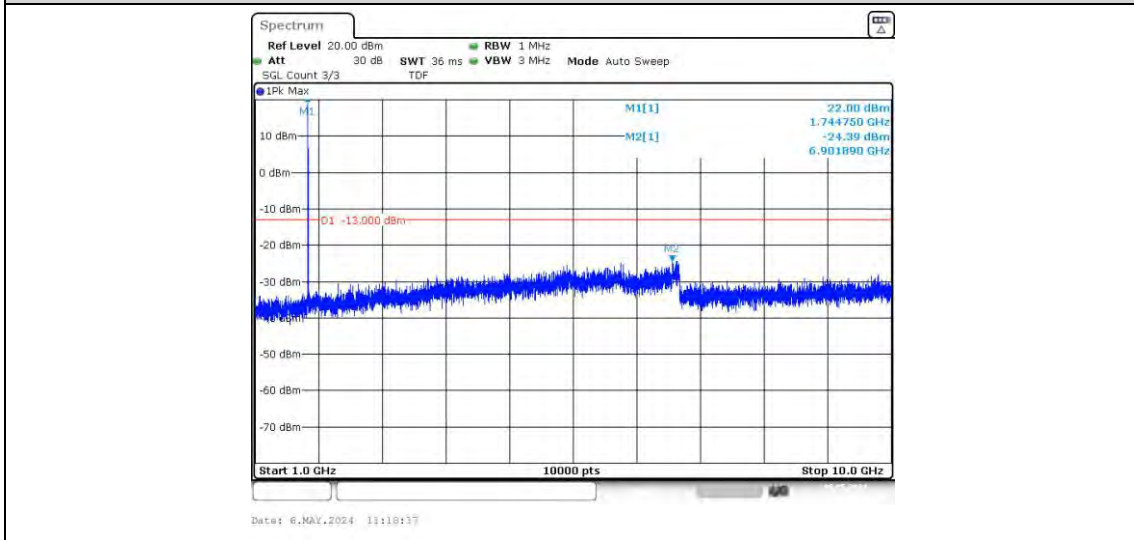

Band66-3MHz-16QAM-132322-15RB#0-Range2:1000~10000MHz