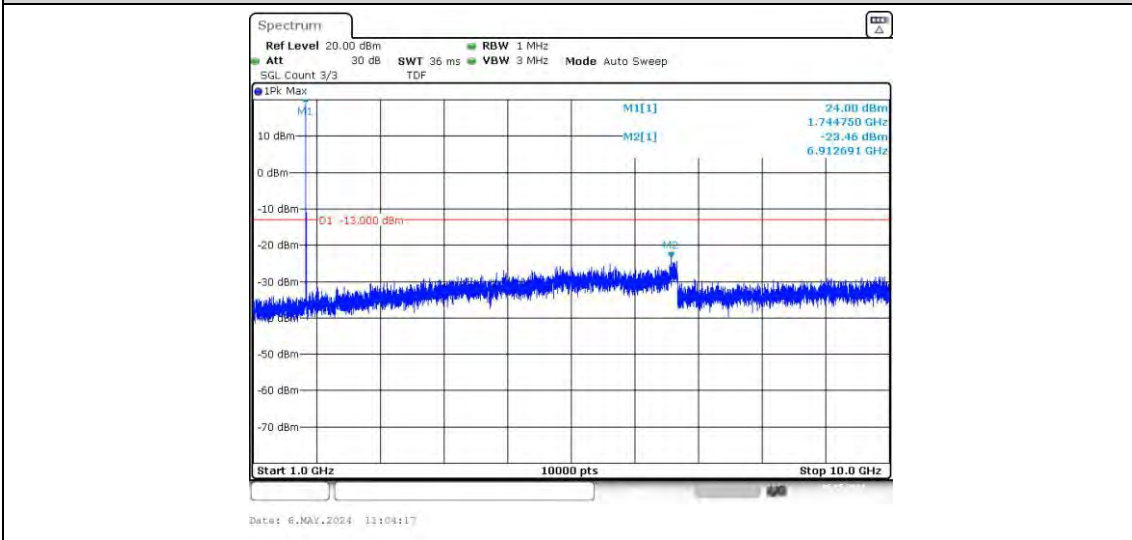

Band66-1.4MHz-QPSK-132322-1RB#0-Range1:30~1000MHz

Band66-1.4MHz-QPSK-132322-1RB#0-Range2:1000~10000MHz

Band66-1.4MHz-QPSK-132322-6RB#0-Range1:30~1000MHz

Band66-1.4MHz-QPSK-132322-6RB#0-Range2:1000~10000MHz