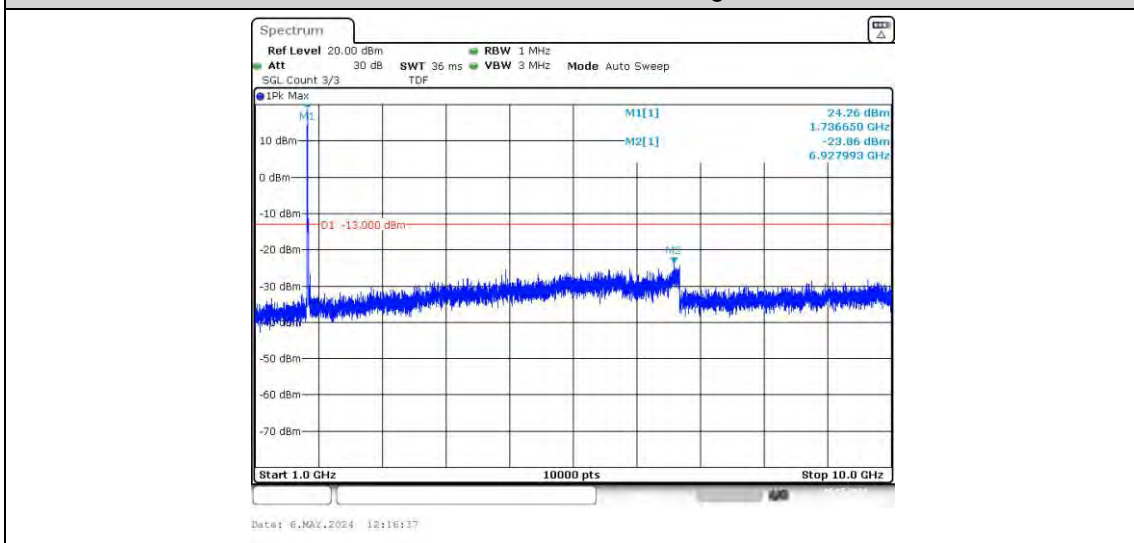

Band66-20MHz-16QAM-132072-100RB#0-Range1:30~1000MHz

Band66-20MHz-16QAM-132072-100RB#0-Range2:1000~10000MHz

Band66-20MHz-16QAM-132322-1RB#0-Range1:30~1000MHz

Band66-20MHz-16QAM-132322-1RB#0-Range2:1000~10000MHz