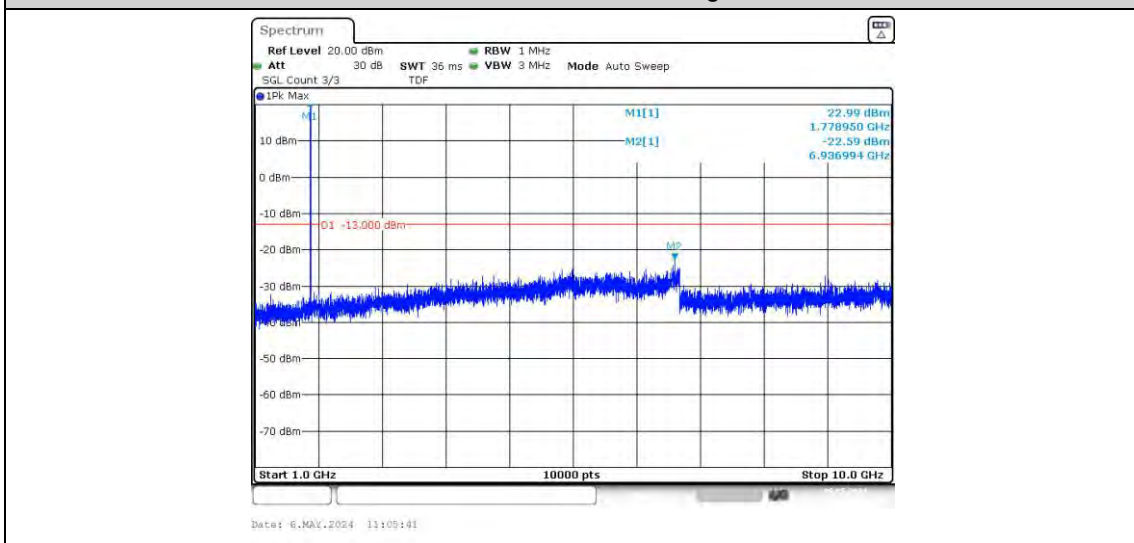

Band66-1.4MHz-QPSK-132665-1RB#0-Range1:30~1000MHz

Band66-1.4MHz-QPSK-132665-1RB#0-Range2:1000~10000MHz

Band66-1.4MHz-QPSK-132665-6RB#0-Range1:30~1000MHz

Band66-1.4MHz-QPSK-132665-6RB#0-Range2:1000~10000MHz