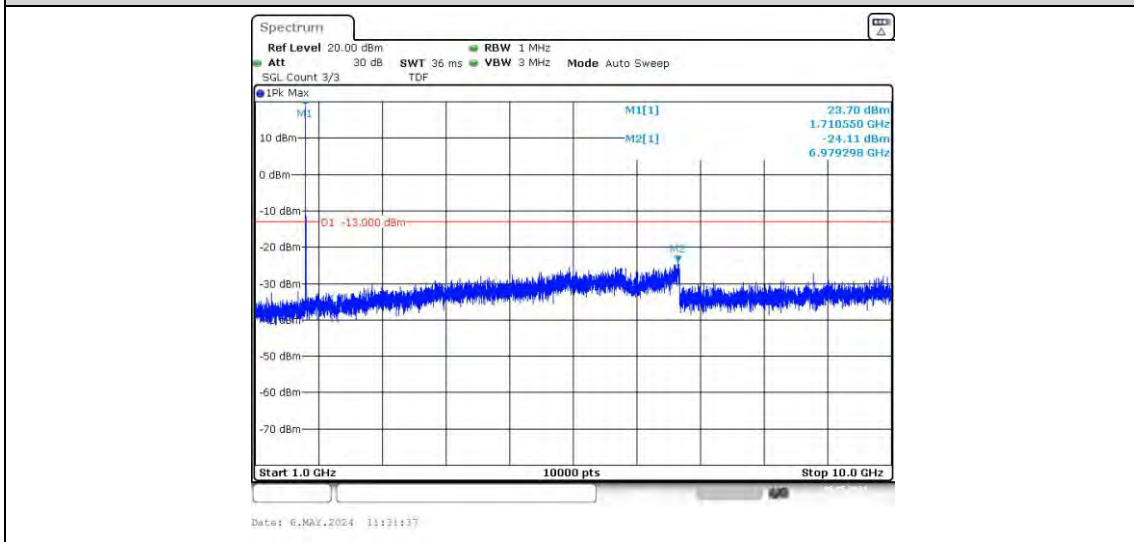

Band66-5MHz-QPSK-132647-1RB#0-Range2:1000~10000MHz

Band66-5MHz-QPSK-132647-25RB#0-Range1:30~1000MHz

Band66-5MHz-QPSK-132647-25RB#0-Range2:1000~10000MHz

Band66-5MHz-16QAM-131997-1RB#0-Range1:30~1000MHz

Band66-5MHz-16QAM-131997-1RB#0-Range2:1000~10000MHz