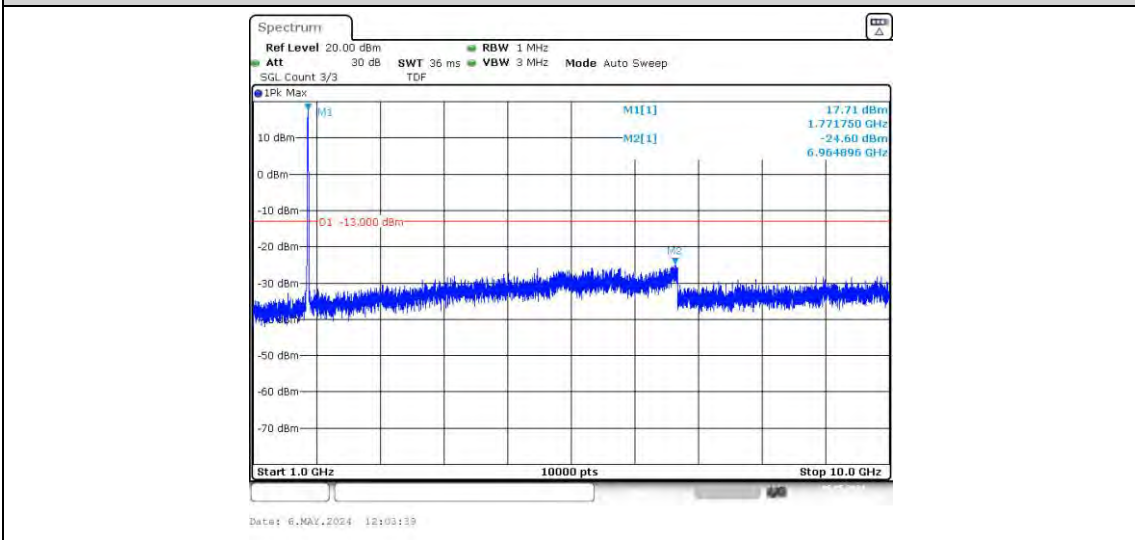

Band66-15MHz-QPSK-132597-75RB#0-Range2:1000~10000MHz