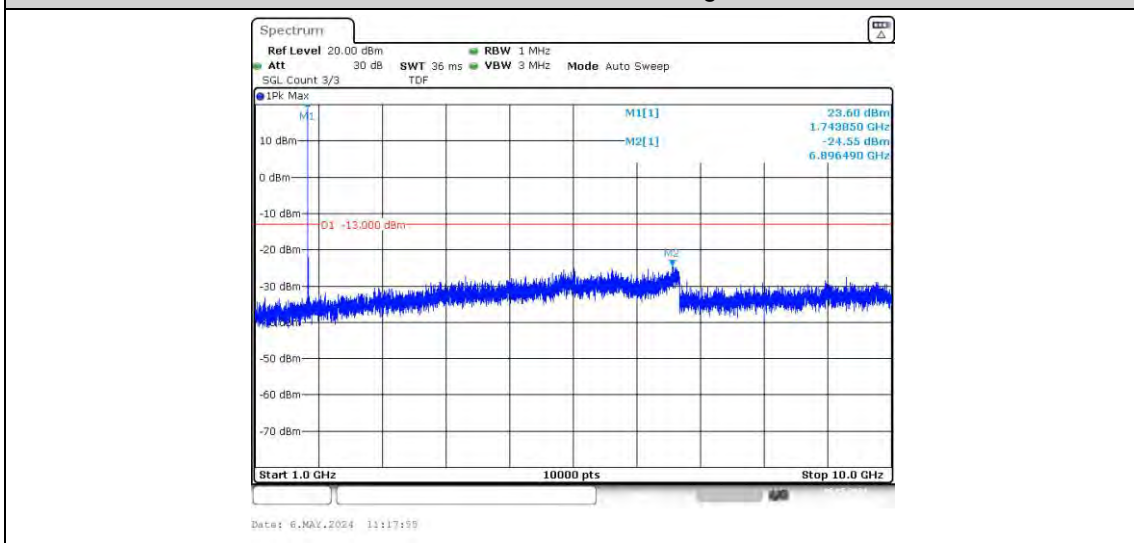

Band66-3MHz-16QAM-132322-1RB#0-Range2:1000~10000MHz