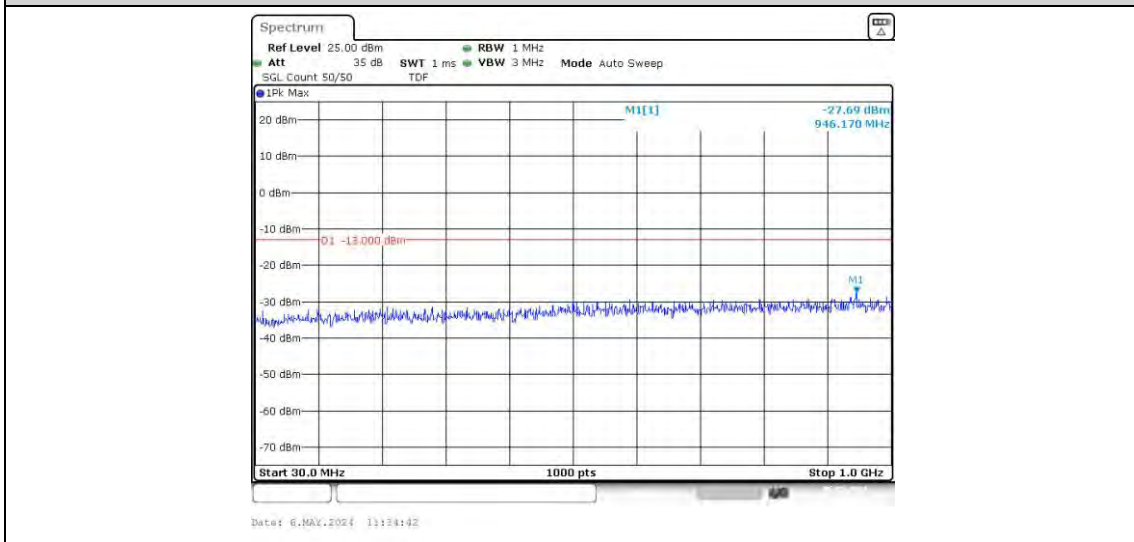

Band66-5MHz-QPSK-132647-25RB#0-Range1:30~1000MHz