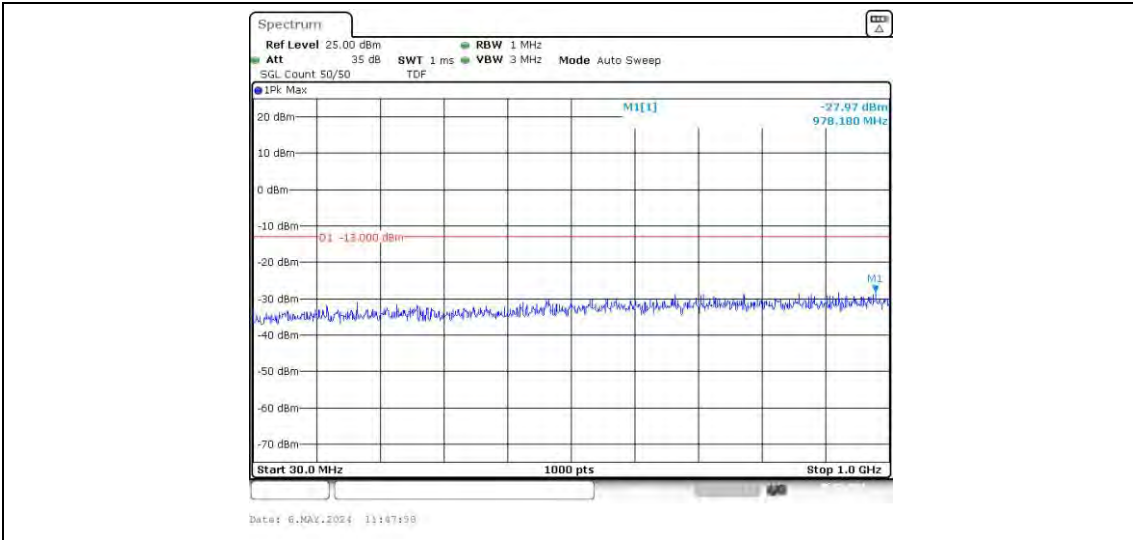

Band66-10MHz-16QAM-132322-50RB#0-Range1:30~1000MHz