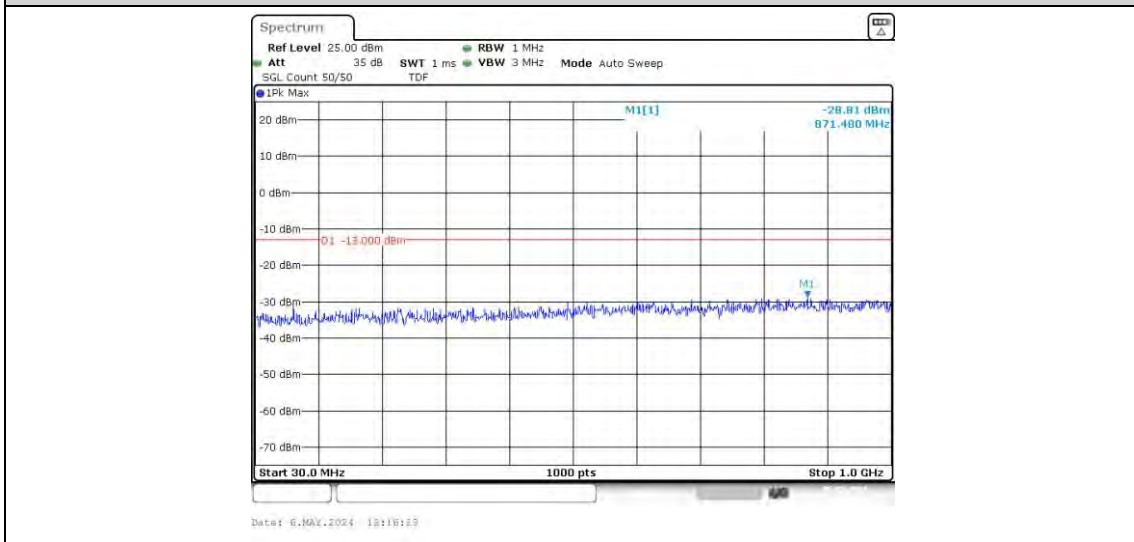

Band66-20MHz-16QAM-132322-1RB#0-Range1:30~1000MHz