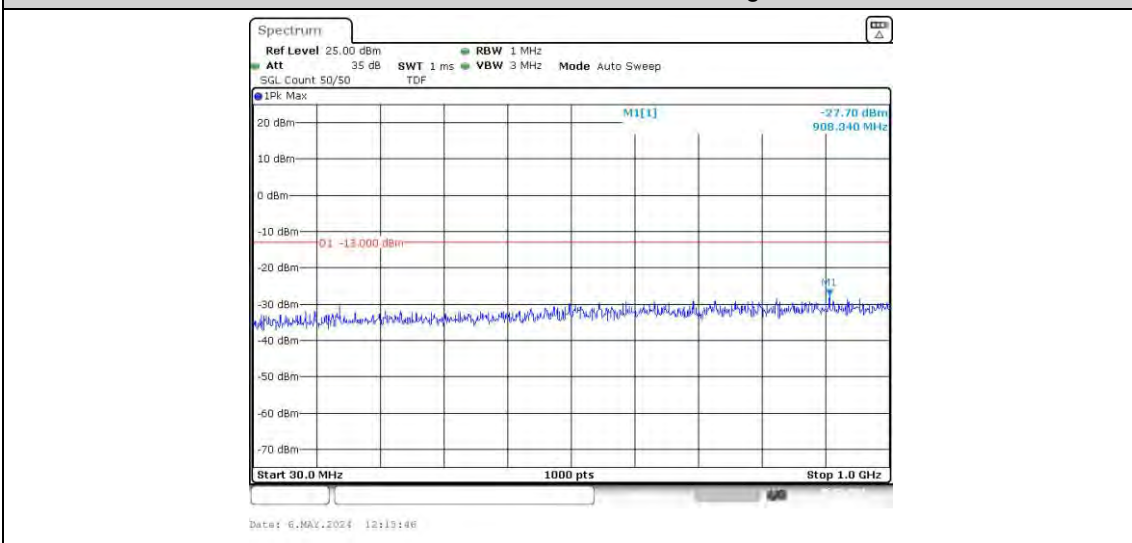

Band66-20MHz-16QAM-132072-100RB#0-Range1:30~1000MHz