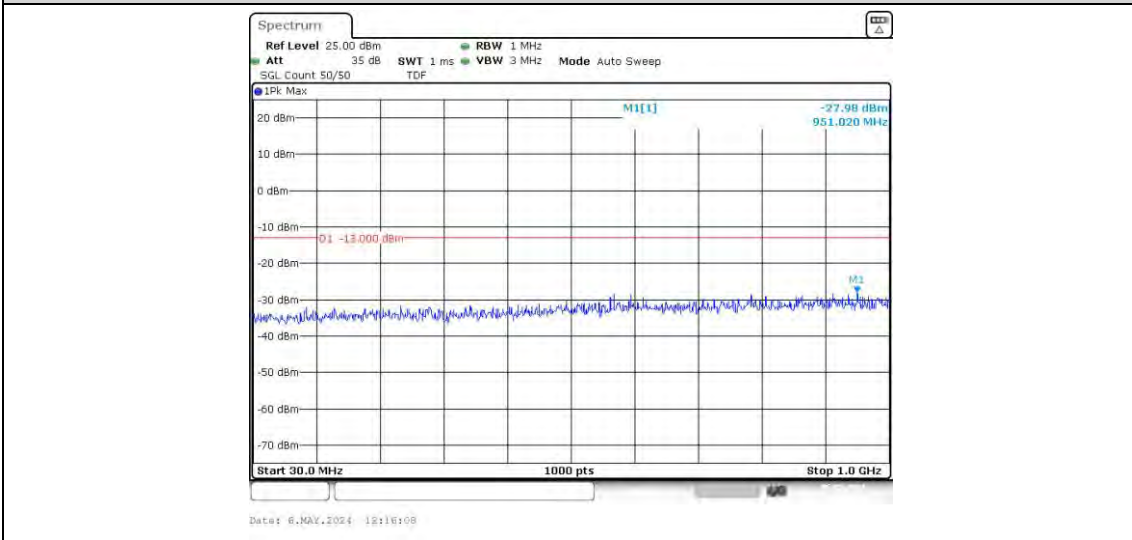

Band66-20MHz-QPSK-132322-1RB#0-Range1:30~1000MHz