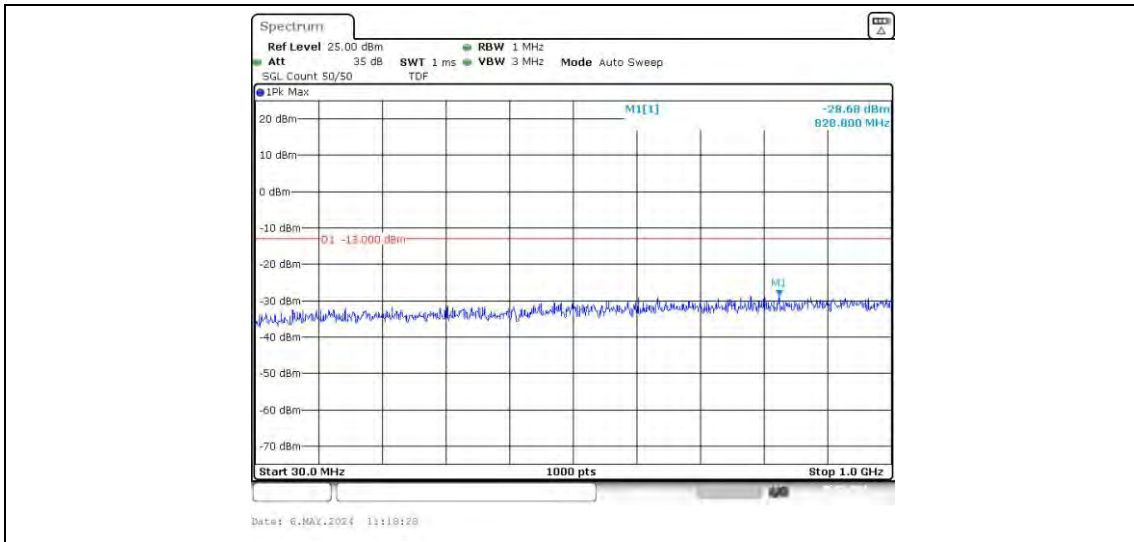

Band66-3MHz-16QAM-131987-15RB#0-Range2:1000~10000MHz

Band66-3MHz-16QAM-132322-1RB#0-Range1:30~1000MHz

Band66-3MHz-16QAM-132322-1RB#0-Range2:1000~10000MHz

Band66-3MHz-16QAM-132322-15RB#0-Range1:30~1000MHz