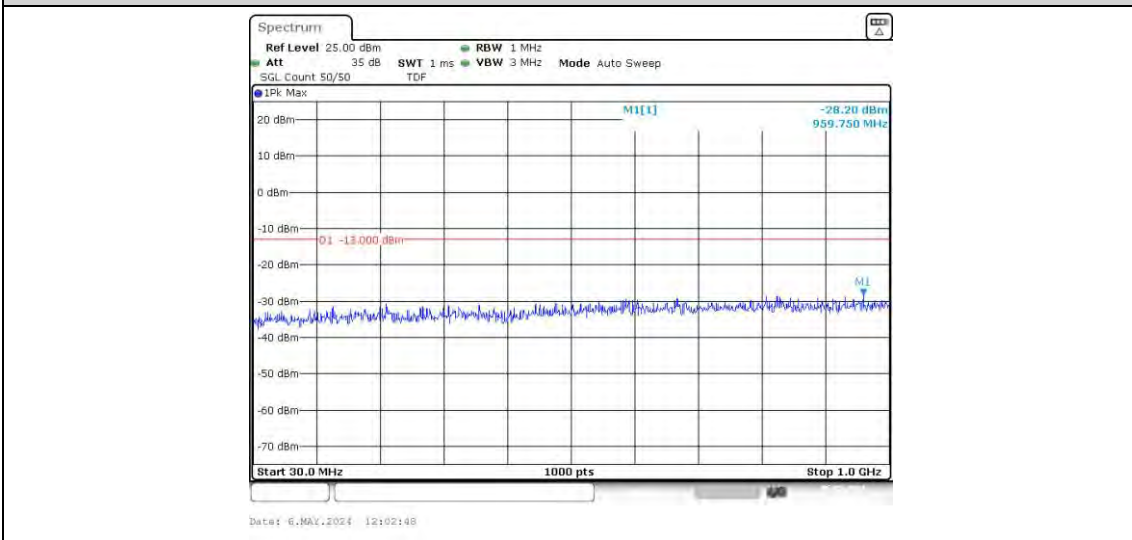

Band66-15MHz-QPSK-132597-1RB#0-Range1:30~1000MHz