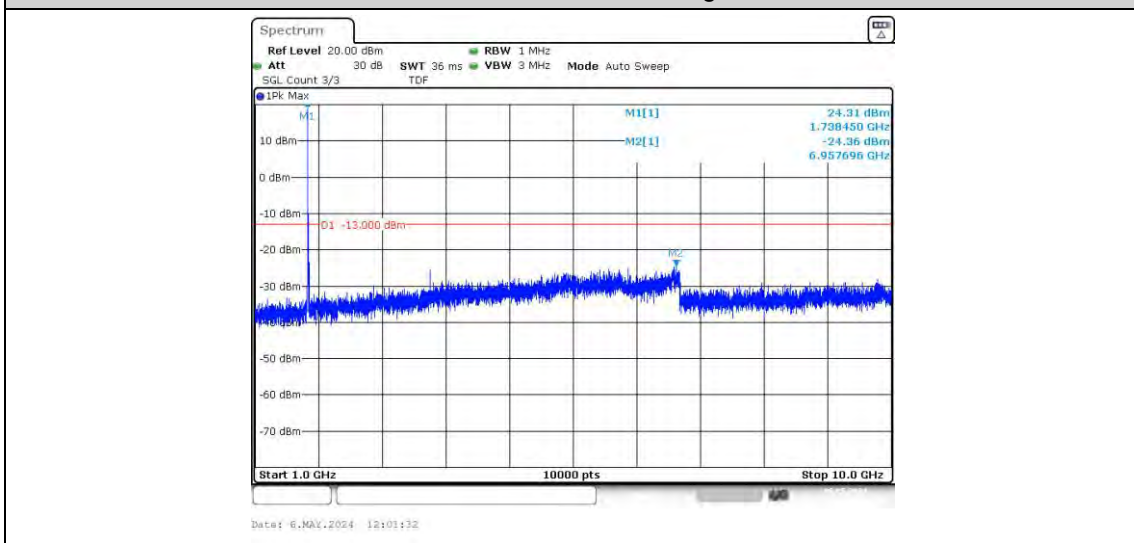

Band66-15MHz-QPSK-132047-75RB#0-Range1:30~1000MHz

Band66-15MHz-QPSK-132047-75RB#0-Range2:1000~10000MHz

Band66-15MHz-QPSK-132322-1RB#0-Range1:30~1000MHz

Band66-15MHz-QPSK-132322-1RB#0-Range2:1000~10000MHz