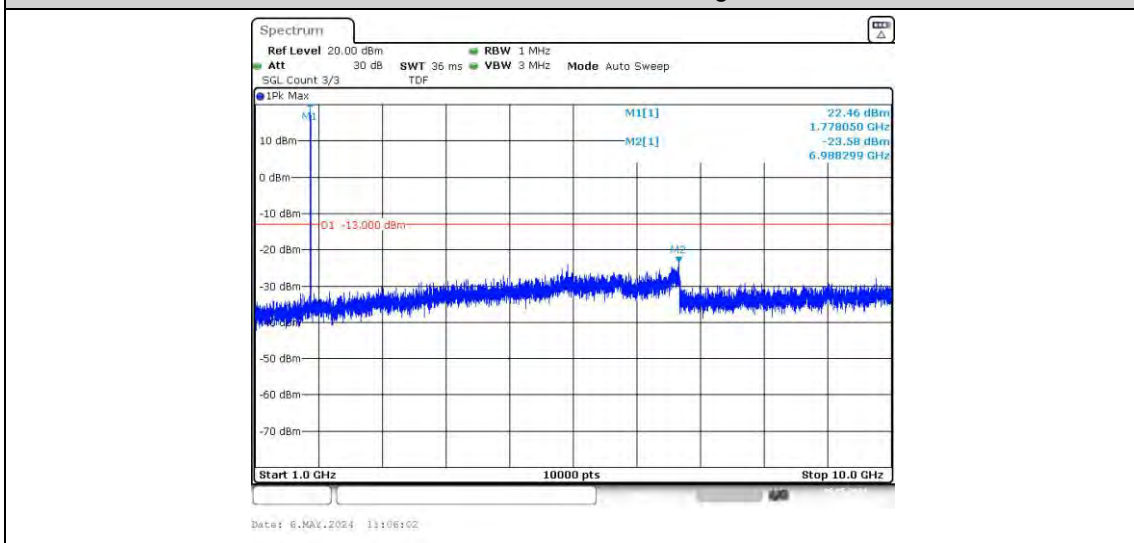

Band66-1.4MHz-16QAM-132665-1RB#0-Range1:30~1000MHz

Band66-1.4MHz-16QAM-132665-1RB#0-Range2:1000~10000MHz

Band66-1.4MHz-16QAM-132665-6RB#0-Range1:30~1000MHz

Band66-1.4MHz-16QAM-132665-6RB#0-Range2:1000~10000MHz