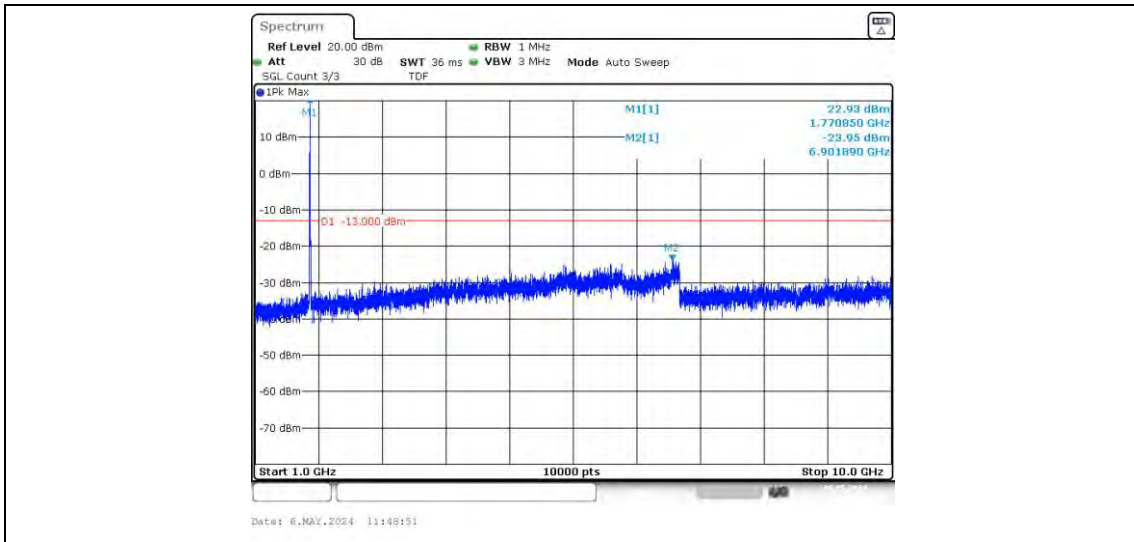

Band66-10MHz-16QAM-132322-50RB#0-Range1:30~1000MHz

Band66-10MHz-16QAM-132322-50RB#0-Range2:1000~10000MHz

Band66-10MHz-16QAM-132622-1RB#0-Range1:30~1000MHz

Band66-10MHz-16QAM-132622-1RB#0-Range2:1000~10000MHz