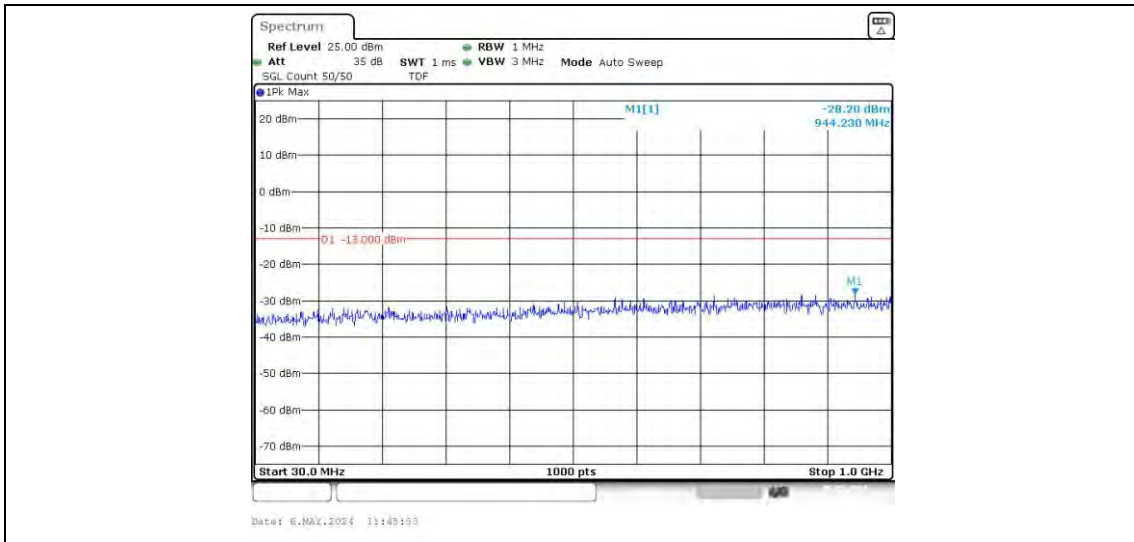

Band66-10MHz-16QAM-132022-1RB#0-Range1:30~1000MHz