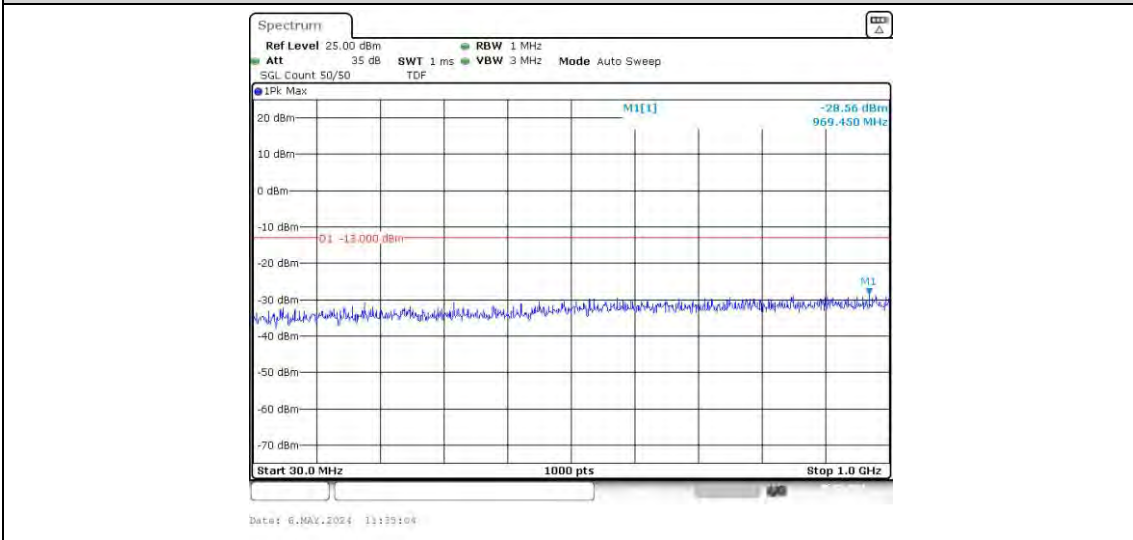

Band66-5MHz-16QAM-132647-25RB#0-Range1:30~1000MHz