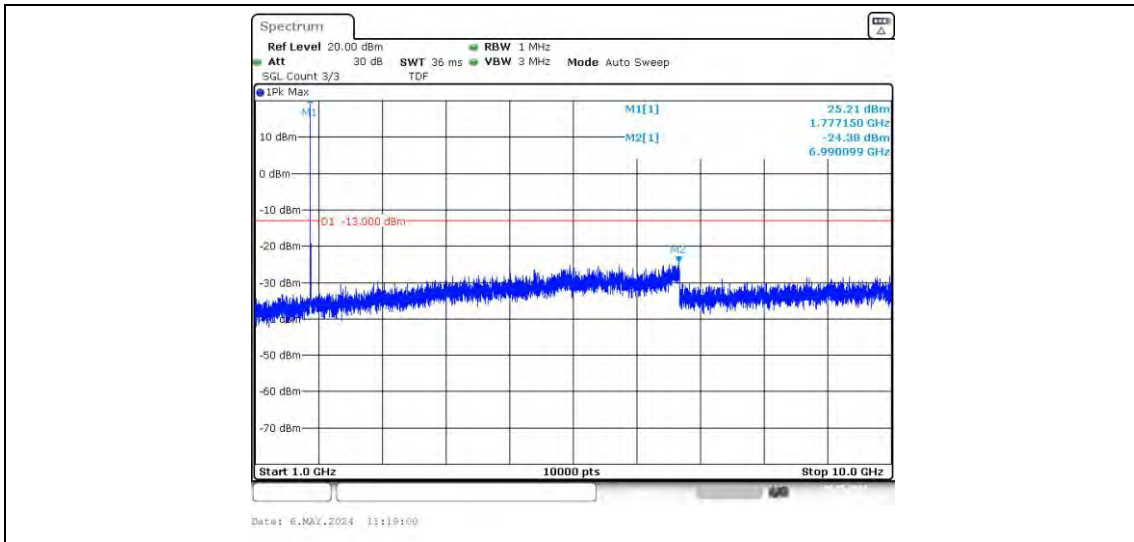

Band66-3MHz-QPSK-132322-1RB#0-Range2:1000~10000MHz

Band66-3MHz-QPSK-132322-15RB#0-Range1:30~1000MHz

Band66-3MHz-QPSK-132322-15RB#0-Range2:1000~10000MHz

Band66-3MHz-QPSK-132657-1RB#0-Range1:30~1000MHz

Band66-3MHz-QPSK-132657-1RB#0-Range2:1000~10000MHz