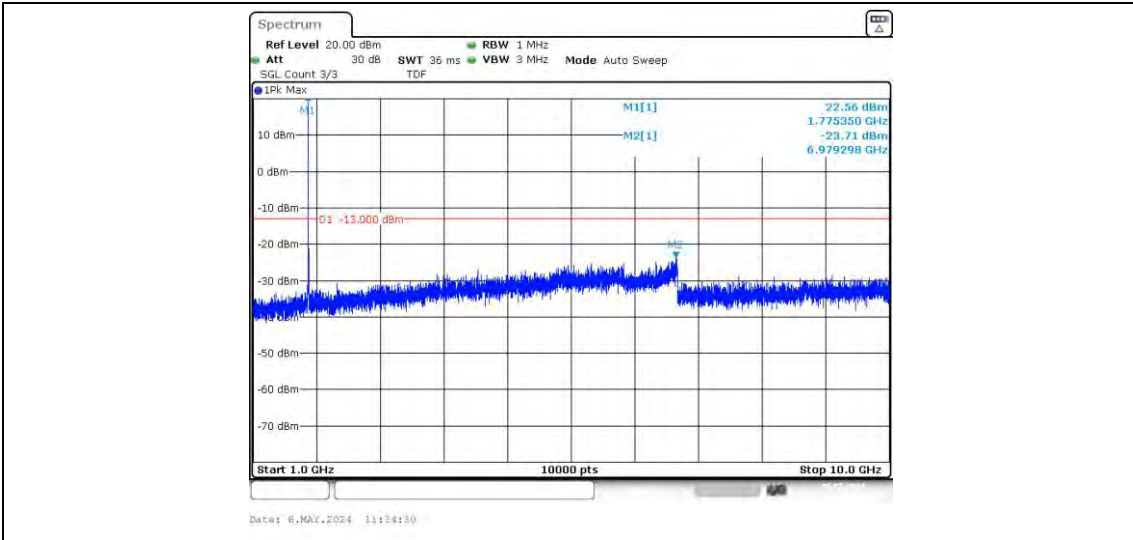

Band66-5MHz-16QAM-132322-25RB#0-Range1:30~1000MHz

Band66-5MHz-16QAM-132322-25RB#0-Range2:1000~10000MHz

Band66-5MHz-16QAM-132647-1RB#0-Range1:30~1000MHz

Band66-5MHz-16QAM-132647-1RB#0-Range2:1000~10000MHz