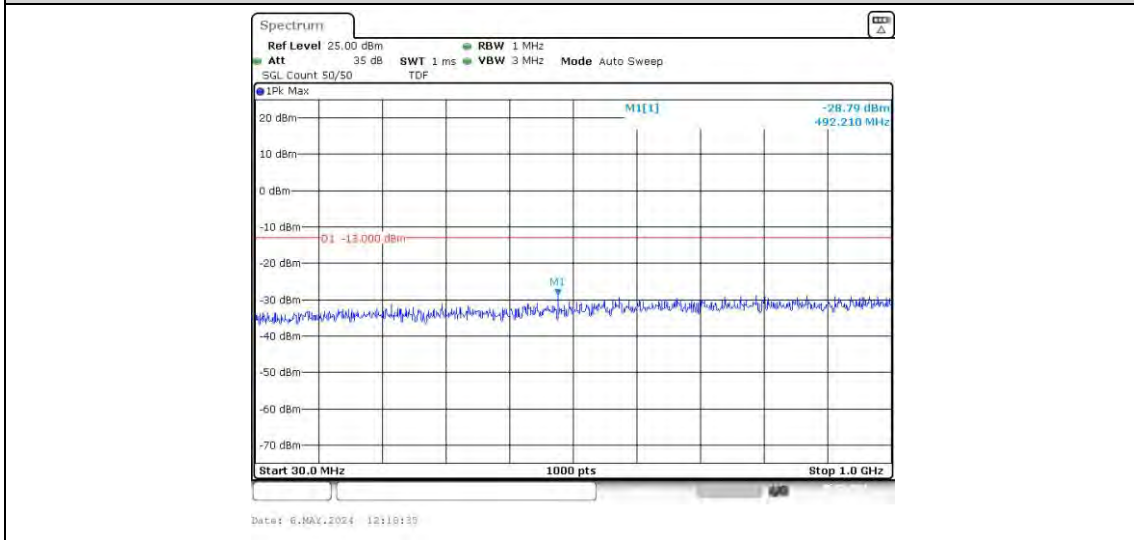

Band66-20MHz-16QAM-132572-100RB#0-Range1:30~1000MHz