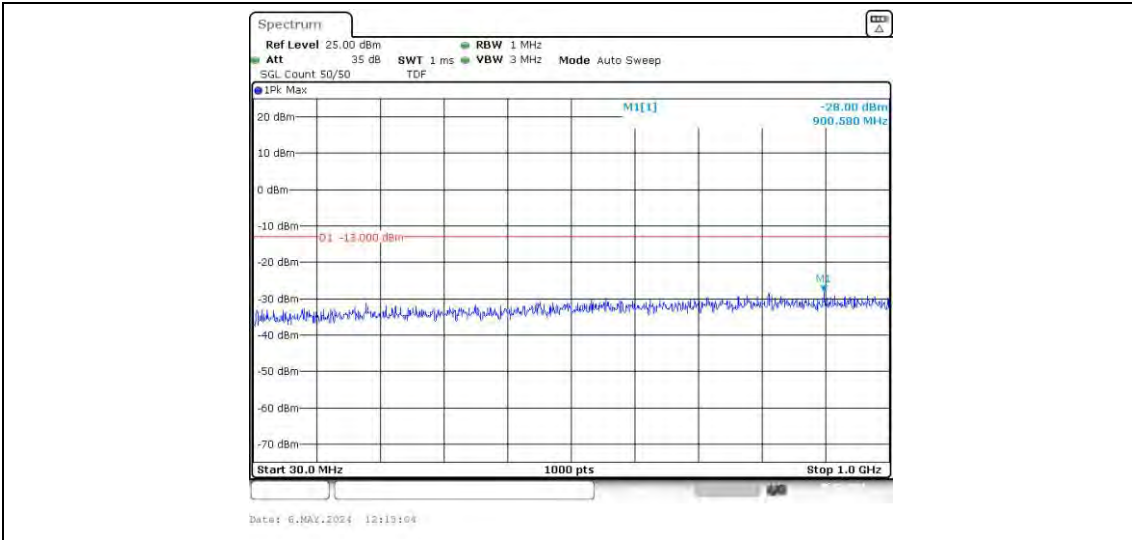

Band66-20MHz-16QAM-132072-1RB#0-Range1:30~1000MHz