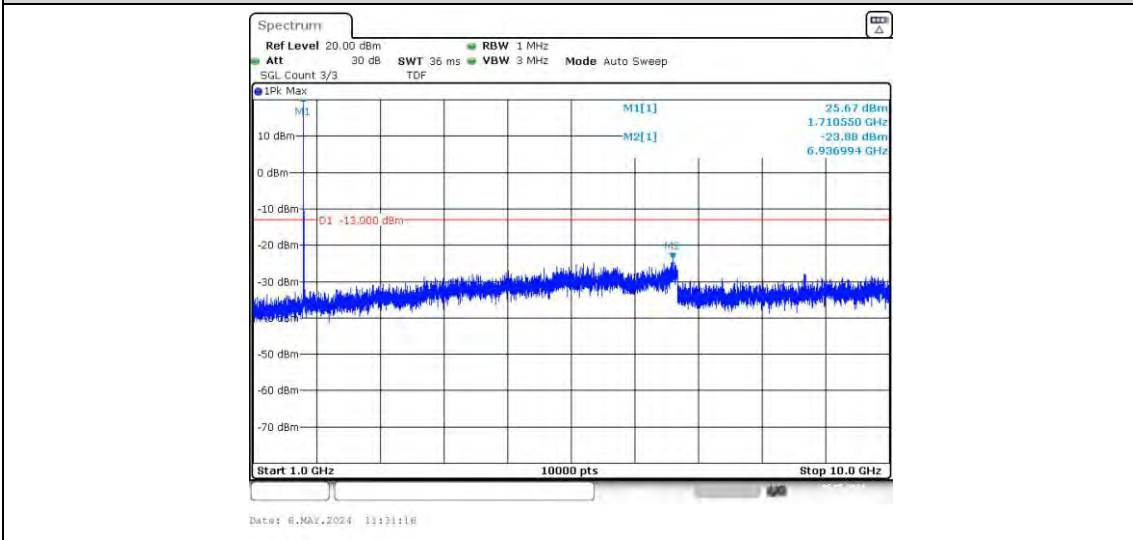

Band66-5MHz-QPSK-131997-1RB#0-Range2:1000~10000MHz