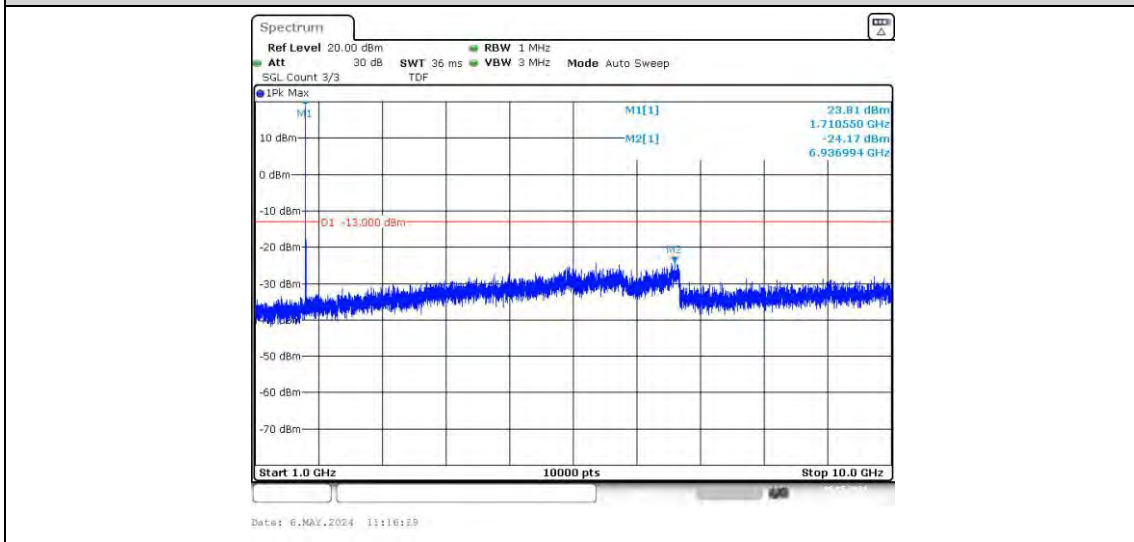

Band66-3MHz-QPSK-132657-15RB#0-Range1:30~1000MHz

Band66-3MHz-QPSK-132657-15RB#0-Range2:1000~10000MHz

Band66-3MHz-16QAM-131987-1RB#0-Range1:30~1000MHz

Band66-3MHz-16QAM-131987-1RB#0-Range2:1000~10000MHz

Band66-3MHz-16QAM-131987-15RB#0-Range1:30~1000MHz