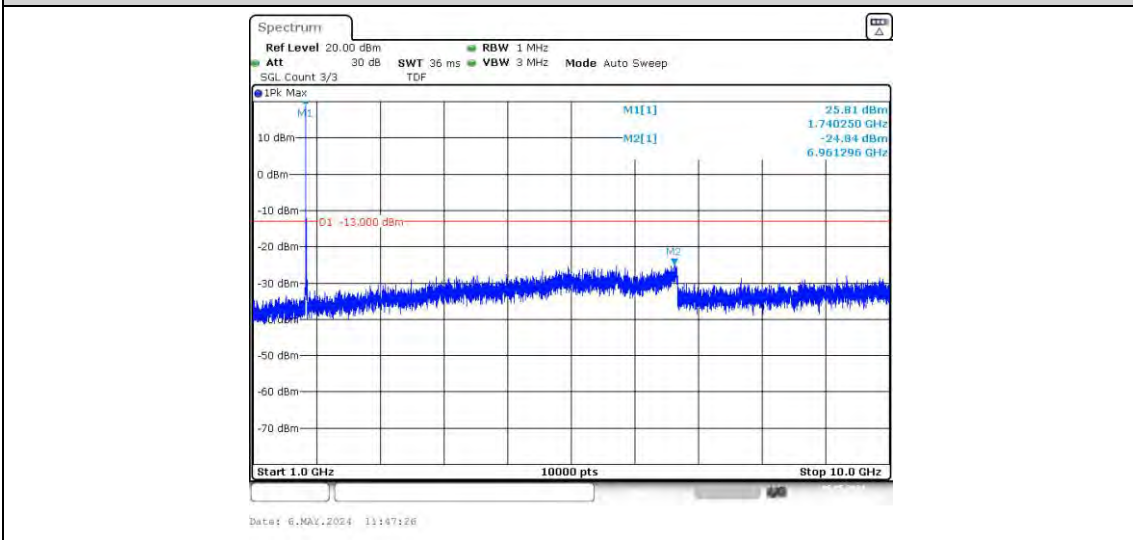

Band66-10MHz-16QAM-132022-50RB#0-Range1:30~1000MHz

Band66-10MHz-16QAM-132022-50RB#0-Range2:1000~10000MHz

Band66-10MHz-16QAM-132322-1RB#0-Range1:30~1000MHz

Band66-10MHz-16QAM-132322-1RB#0-Range2:1000~10000MHz