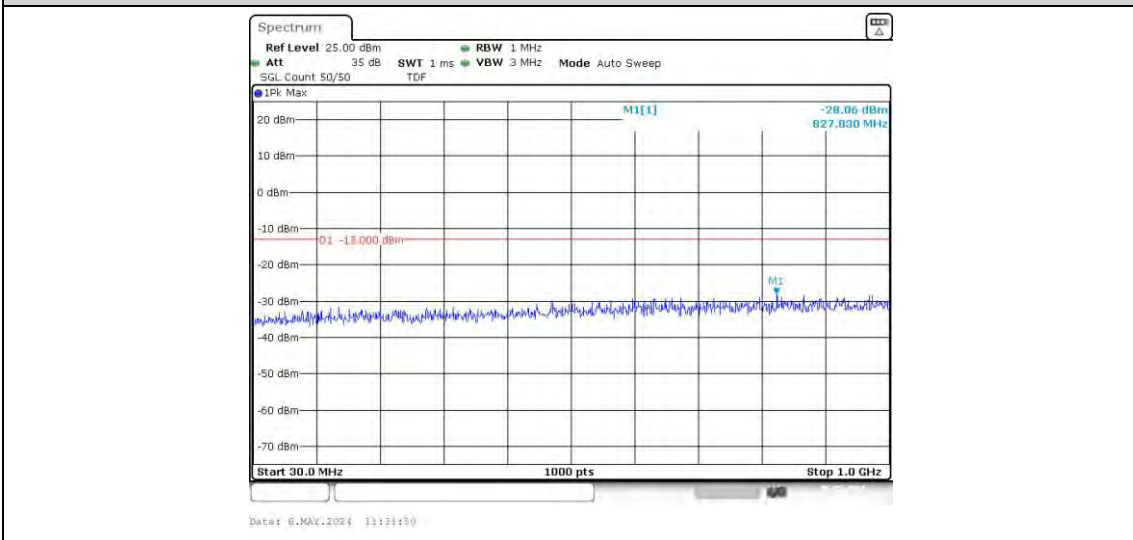

Band66-3MHz-16QAM-132657-15RB#0-Range2:1000~10000MHz

Band66-5MHz-QPSK-131997-1RB#0-Range1:30~1000MHz

Band66-5MHz-QPSK-131997-1RB#0-Range2:1000~10000MHz

Band66-5MHz-QPSK-131997-25RB#0-Range1:30~1000MHz

Band66-5MHz-QPSK-131997-25RB#0-Range2:1000~10000MHz