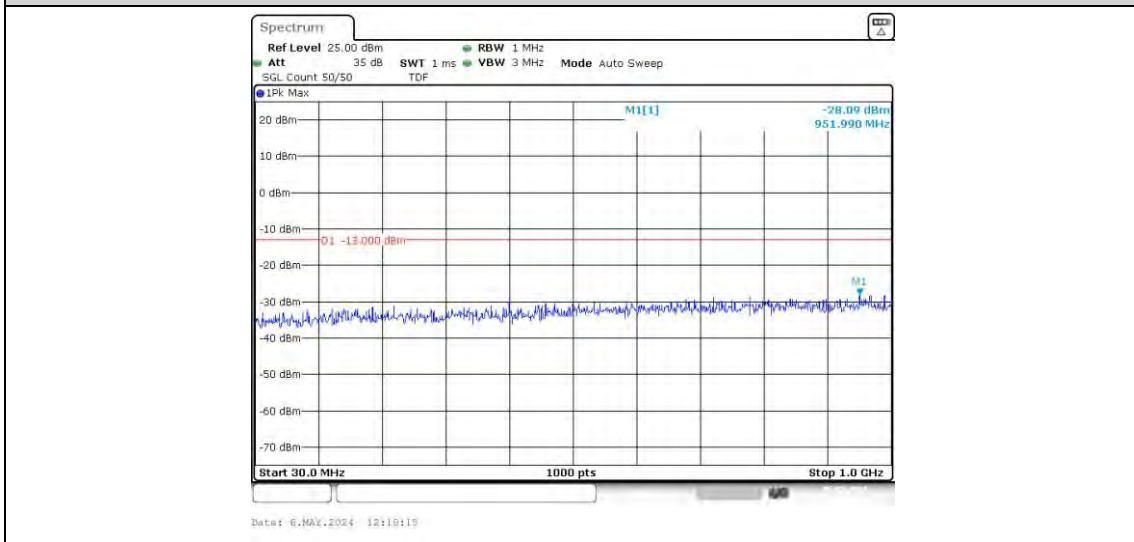

Band66-20MHz-QPSK-132572-100RB#0-Range1:30~1000MHz