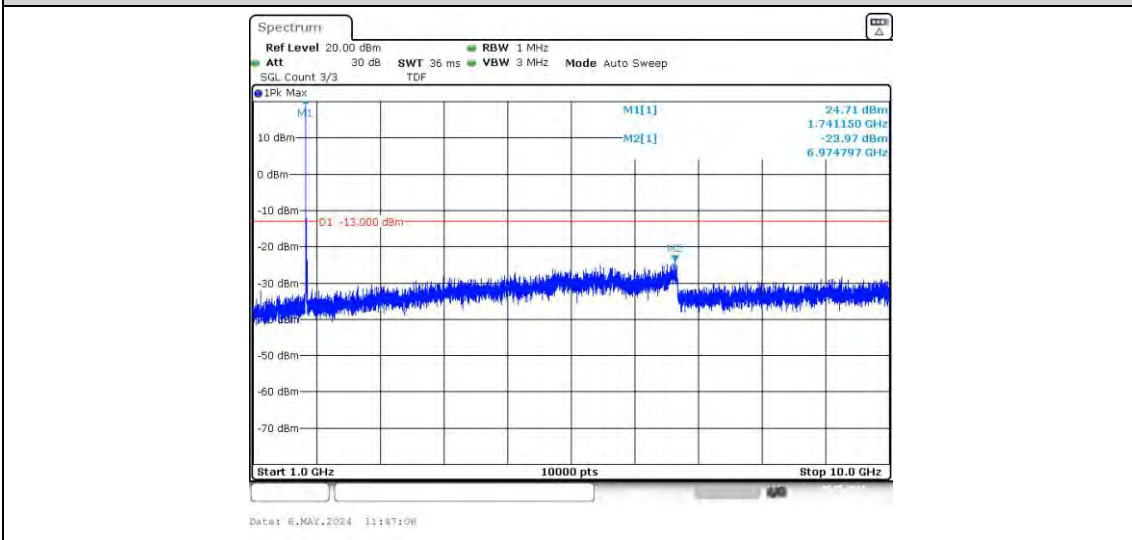

Band66-10MHz-QPSK-132022-50RB#0-Range1:30~1000MHz

Band66-10MHz-QPSK-132022-50RB#0-Range2:1000~10000MHz

Band66-10MHz-QPSK-132322-1RB#0-Range1:30~1000MHz

Band66-10MHz-QPSK-132322-1RB#0-Range2:1000~10000MHz