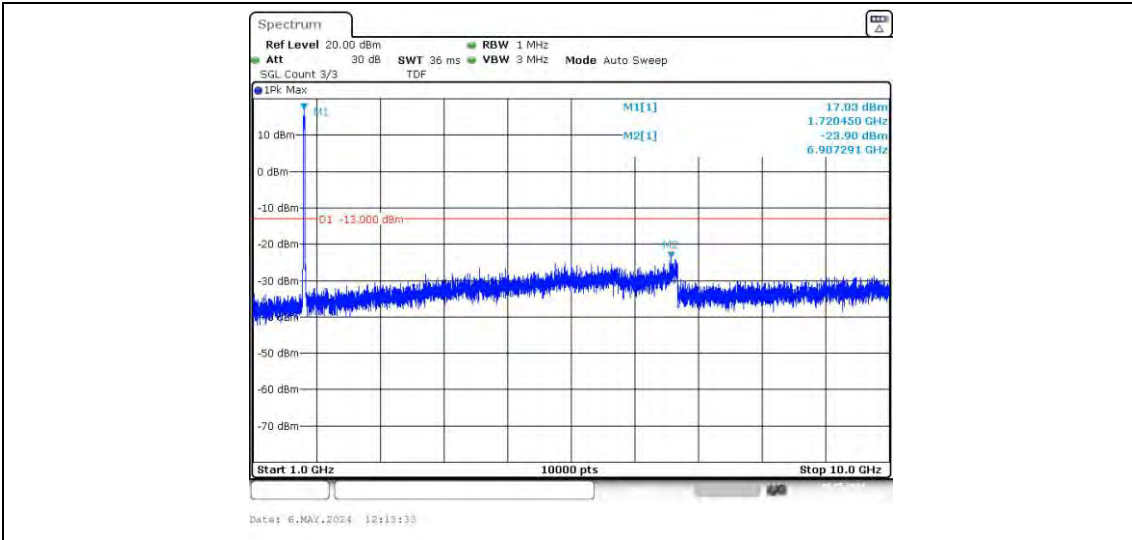

Band66-20MHz-QPSK-132072-100RB#0-Range2:1000~10000MHz