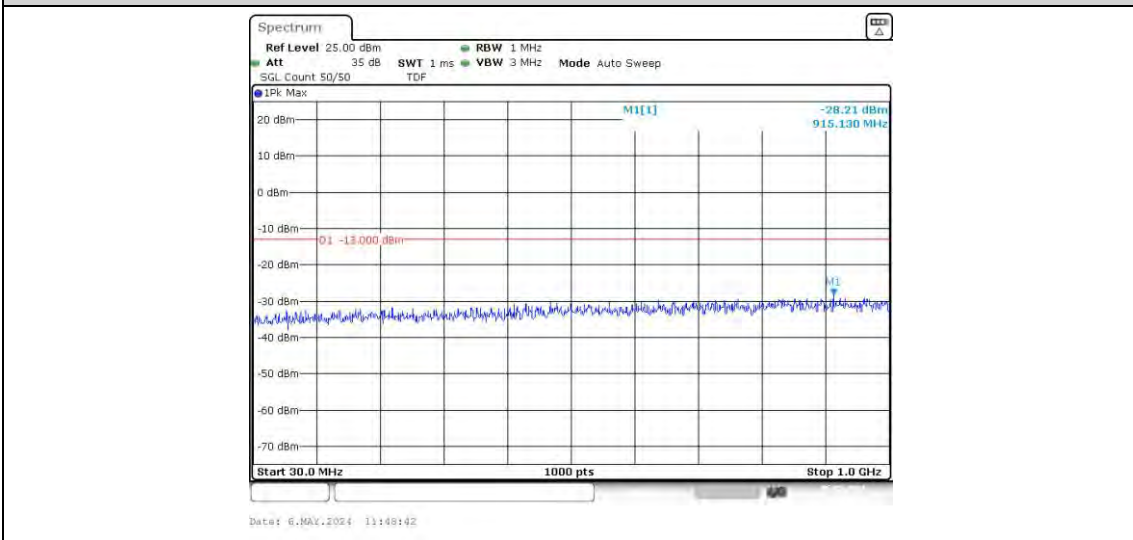

Band66-10MHz-16QAM-132622-1RB#0-Range1:30~1000MHz