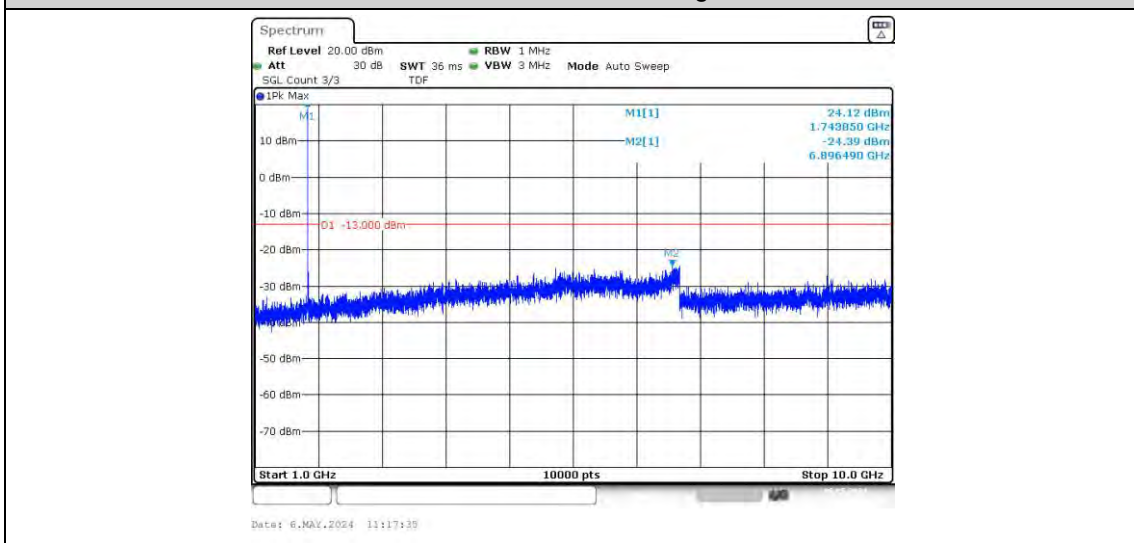

Band66-3MHz-QPSK-132322-1RB#0-Range2:1000~10000MHz