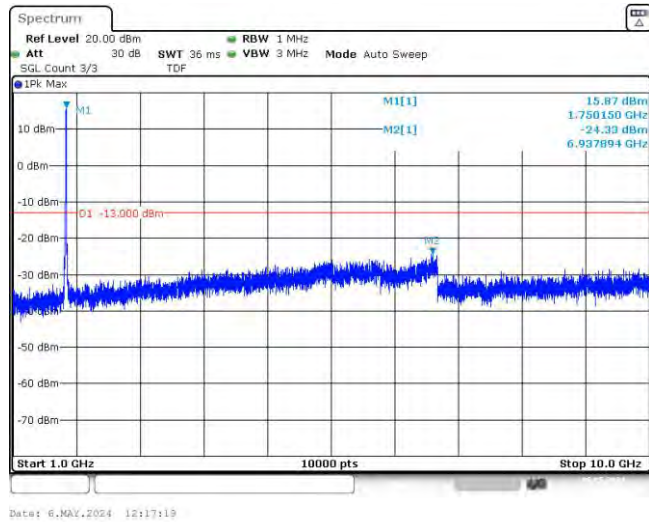

Band66-20MHz-16QAM-132322-100RB#0-Range2:1000~10000MHz