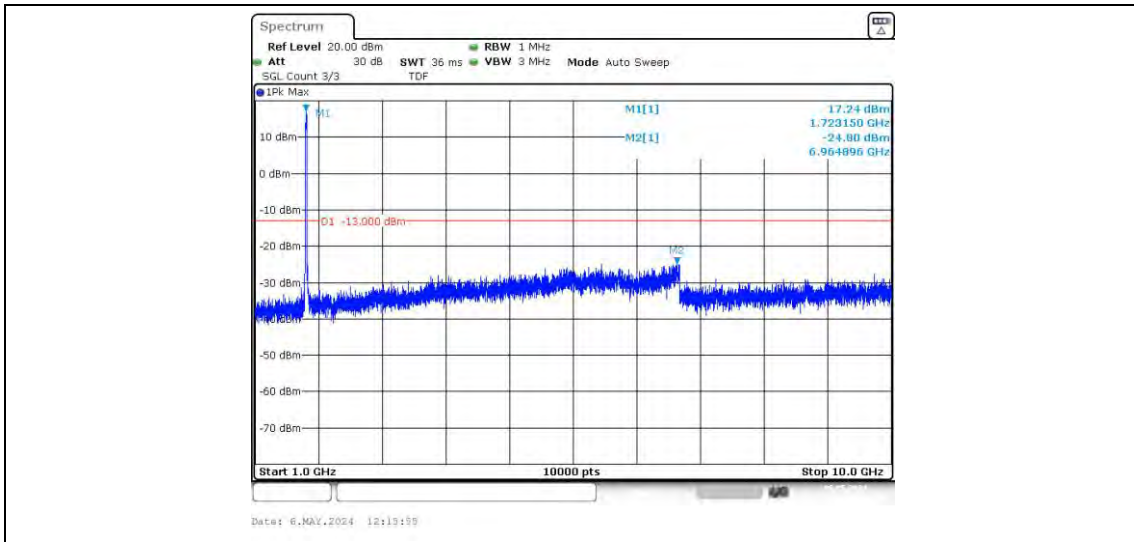

Band66-20MHz-16QAM-132072-100RB#0-Range2:1000~10000MHz