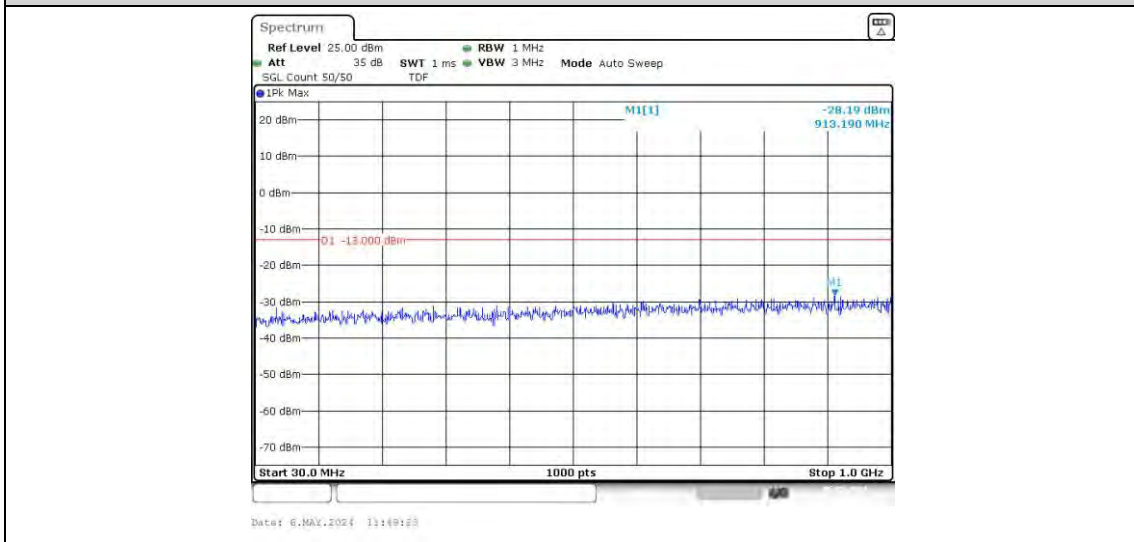

Band66-10MHz-16QAM-132622-50RB#0-Range1:30~1000MHz