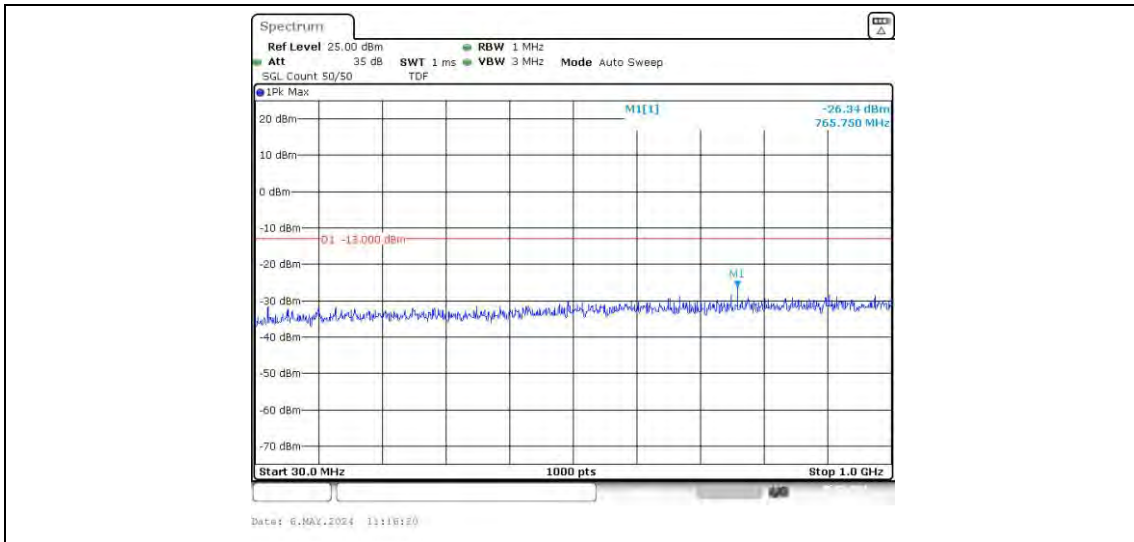

Band66-3MHz-16QAM-131987-1RB#0-Range1:30~1000MHz