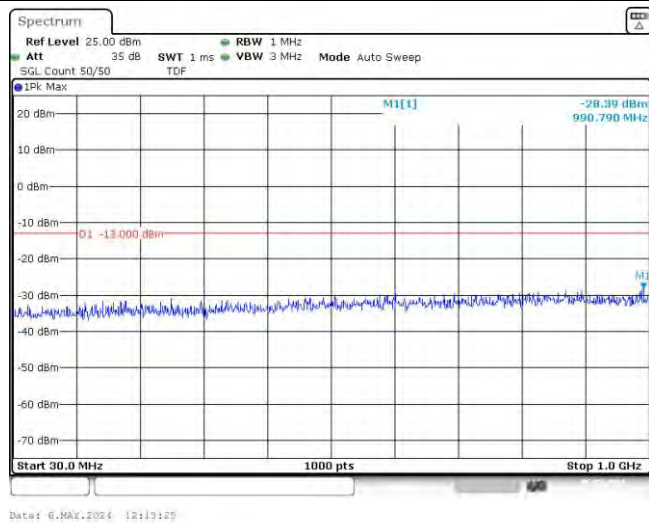

Band66-20MHz-QPSK-132072-100RB#0-Range1:30~1000MHz