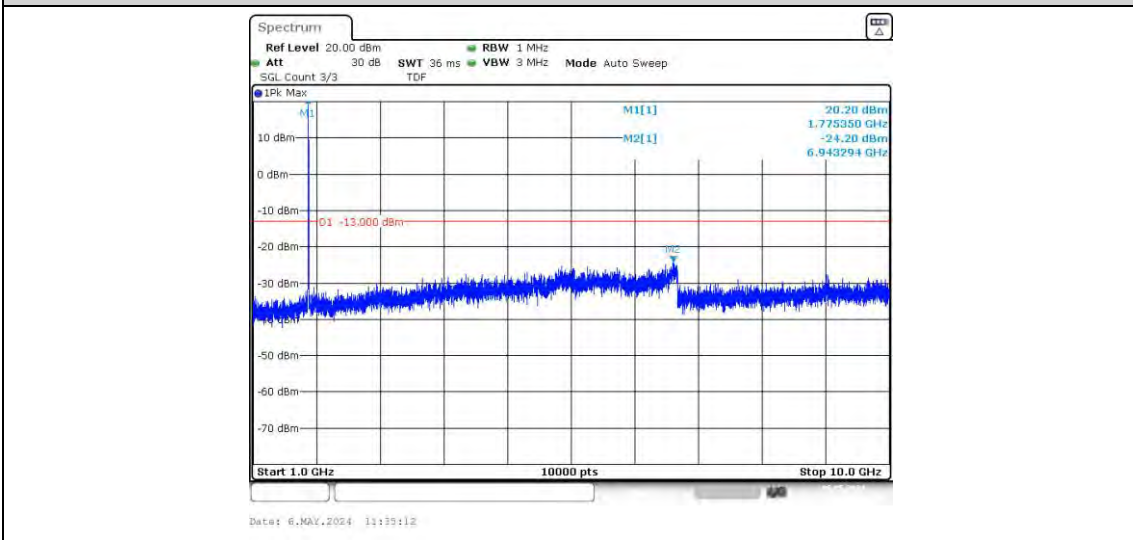

Band66-5MHz-16QAM-132647-25RB#0-Range2:1000~10000MHz