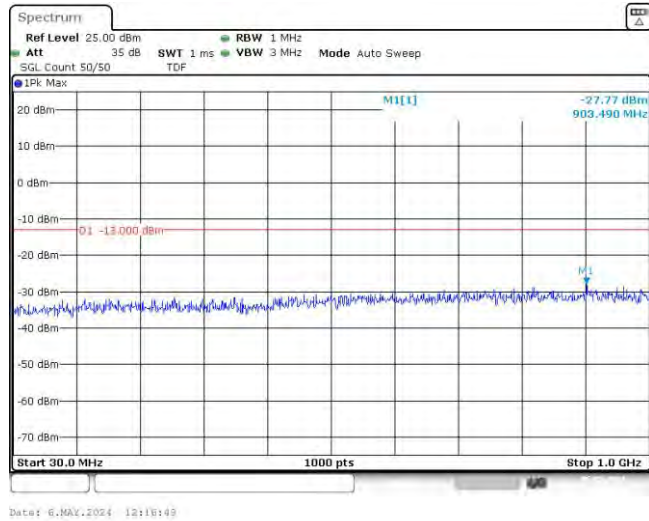

Band66-20MHz-QPSK-132322-100RB#0-Range1:30~1000MHz