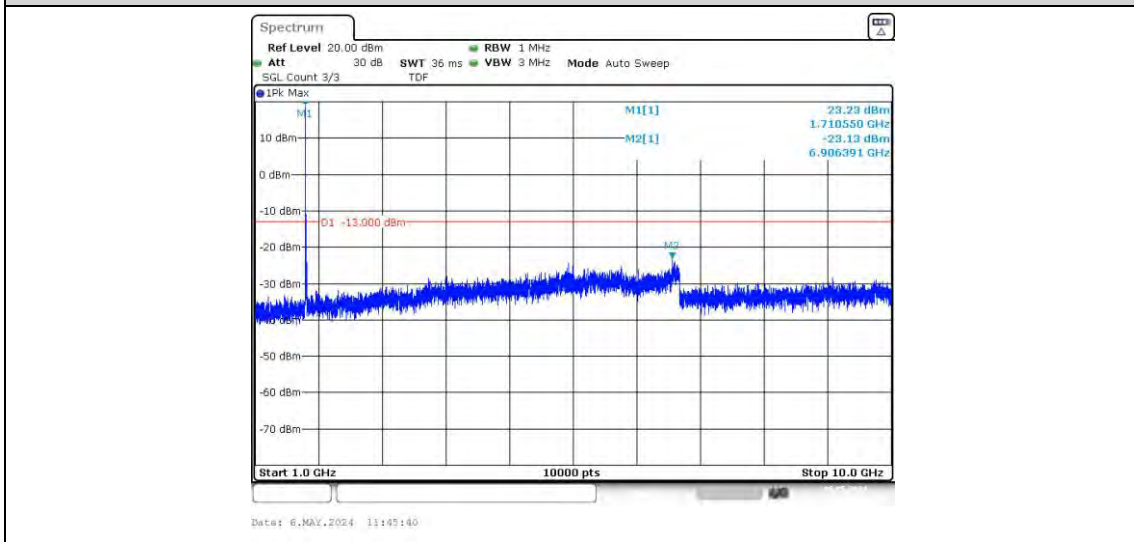

Band66-5MHz-16QAM-132647-25RB#0-Range1:30~1000MHz

Band66-5MHz-16QAM-132647-25RB#0-Range2:1000~10000MHz

Band66-10MHz-QPSK-132022-1RB#0-Range1:30~1000MHz

Band66-10MHz-QPSK-132022-1RB#0-Range2:1000~10000MHz