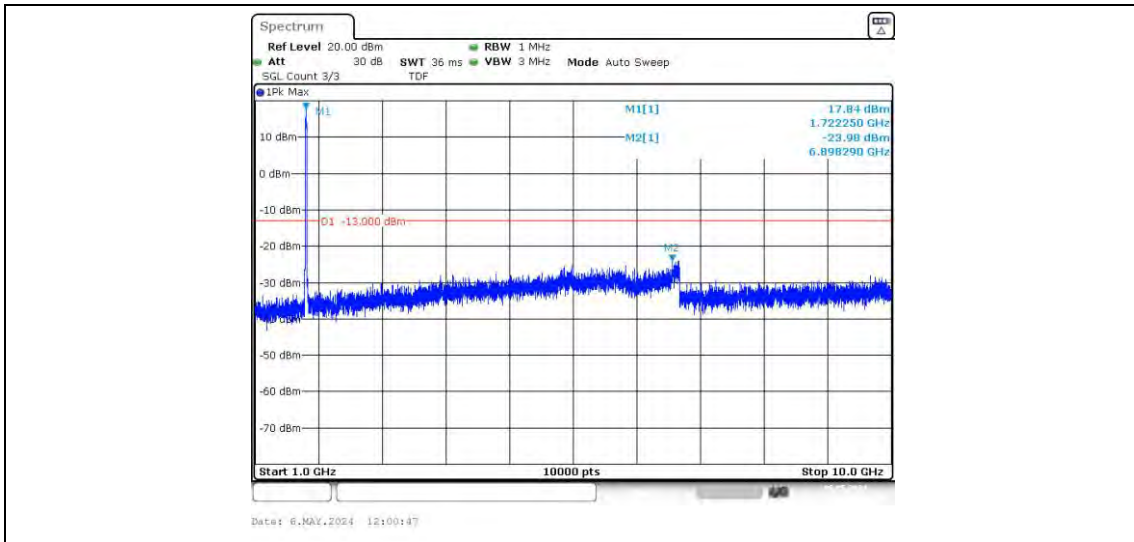

Band66-15MHz-QPSK-132047-75RB#0-Range2:1000~10000MHz