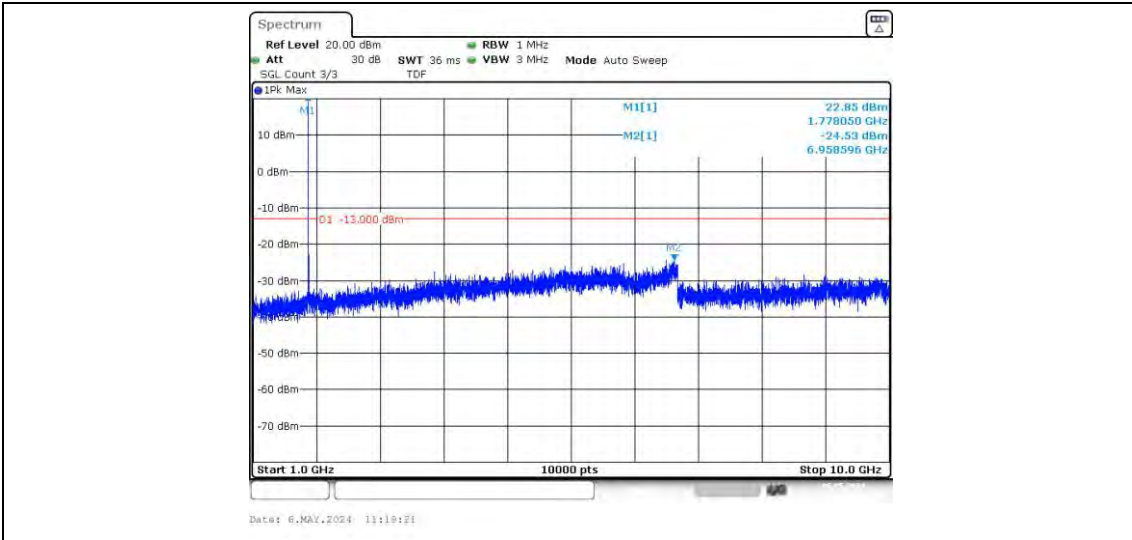

Band66-3MHz-16QAM-132657-1RB#0-Range2:1000~10000MHz