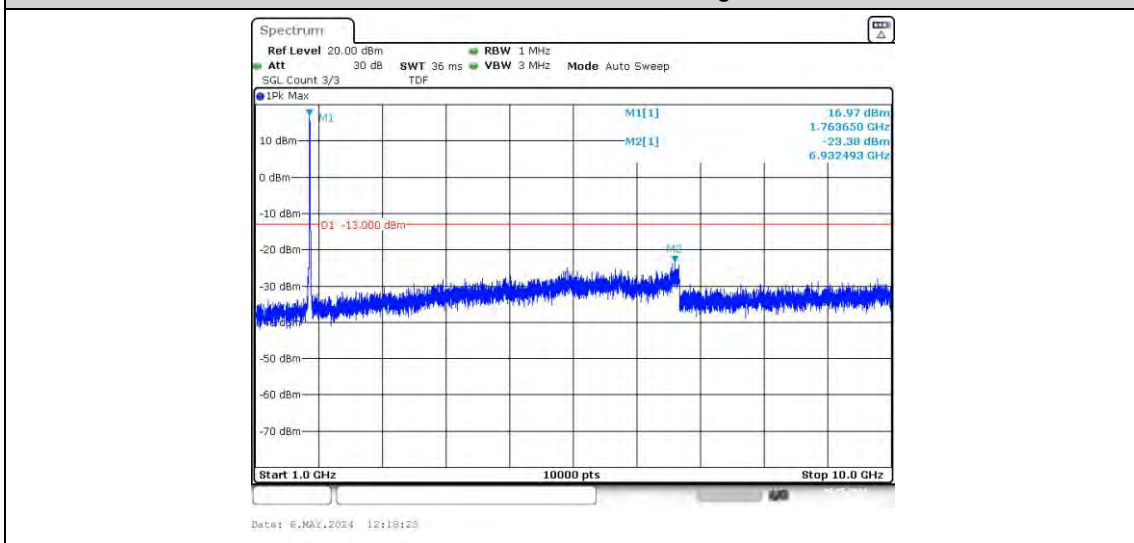

Band66-20MHz-QPSK-132572-100RB#0-Range2:1000~10000MHz