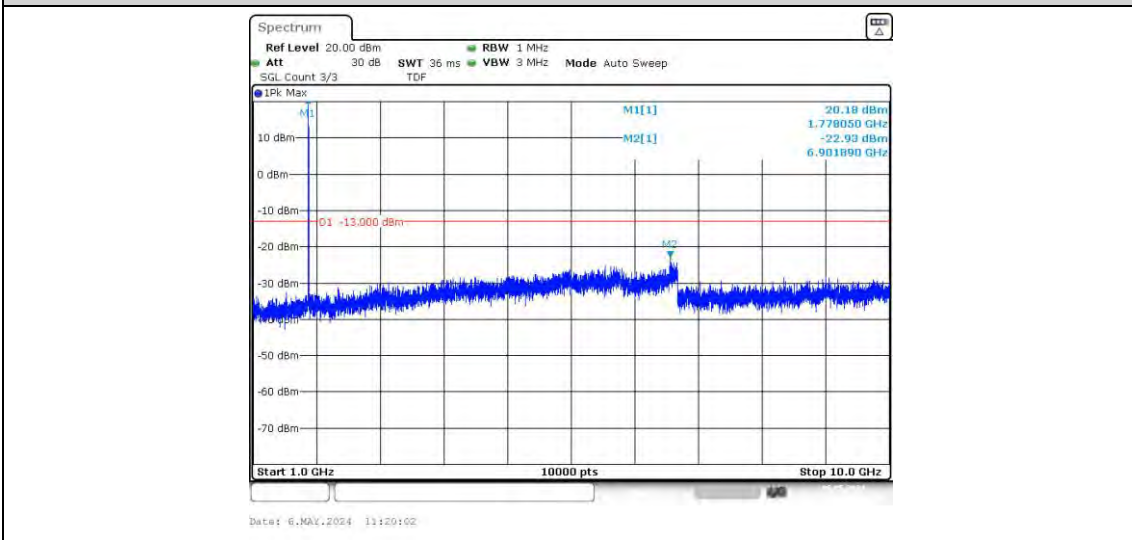

Band66-3MHz-16QAM-132657-15RB#0-Range2:1000~10000MHz