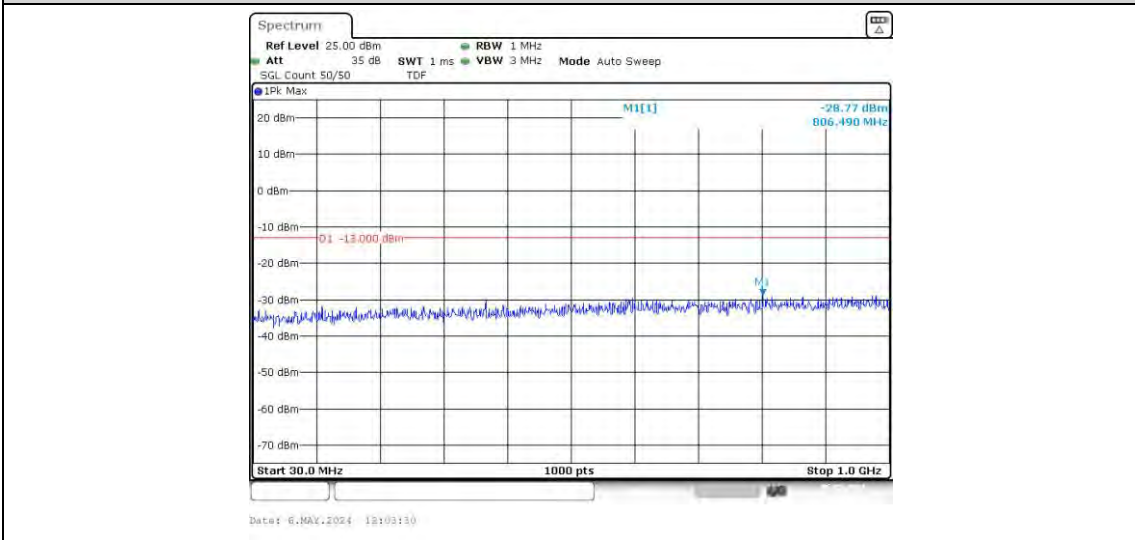

Band66-15MHz-QPSK-132597-75RB#0-Range1:30~1000MHz