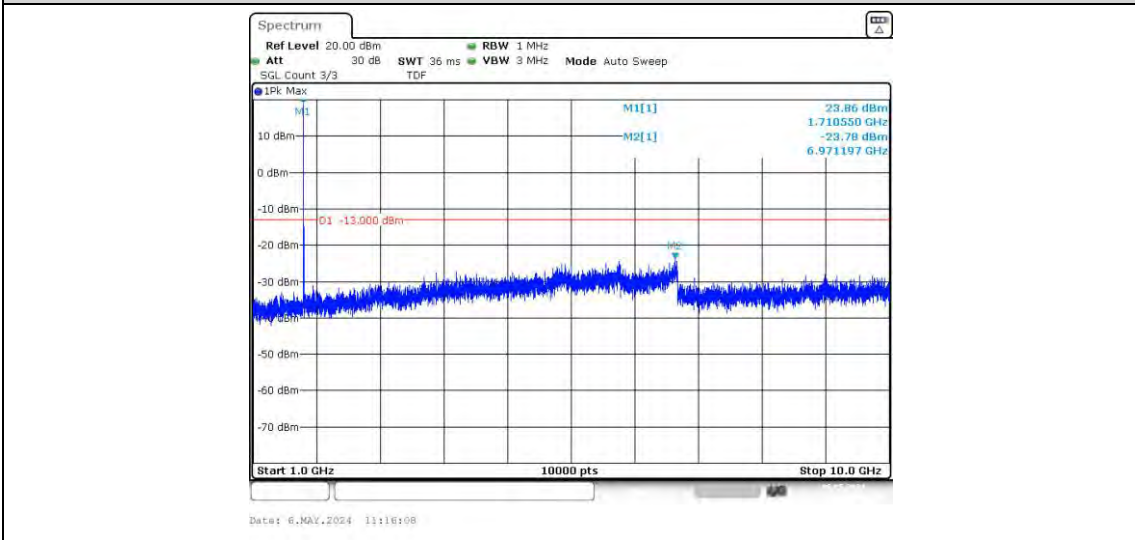

Band66-3MHz-QPSK-131987-1RB#0-Range2:1000~10000MHz