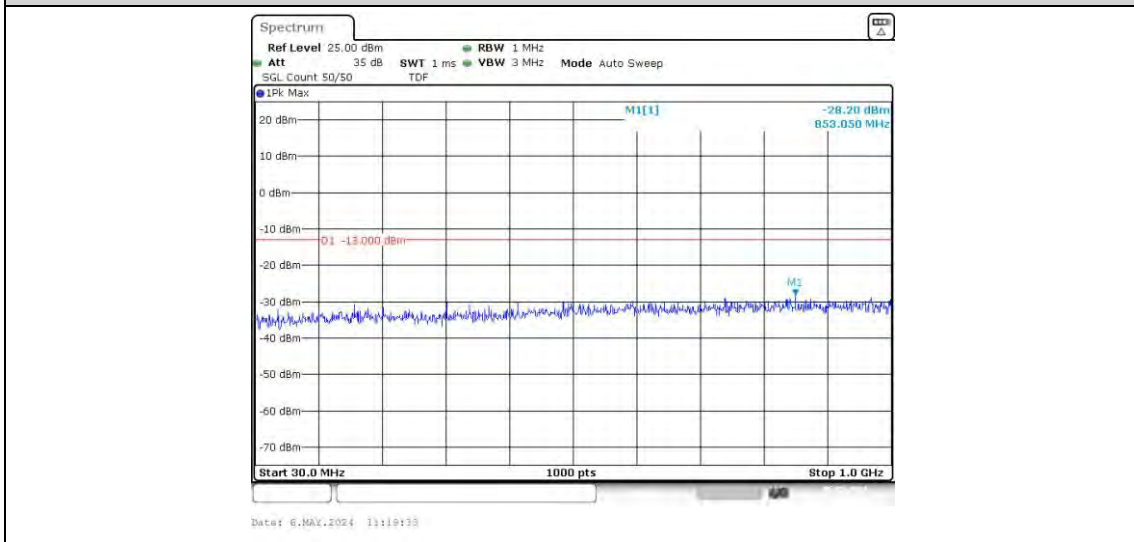

Band66-3MHz-QPSK-132657-15RB#0-Range1:30~1000MHz