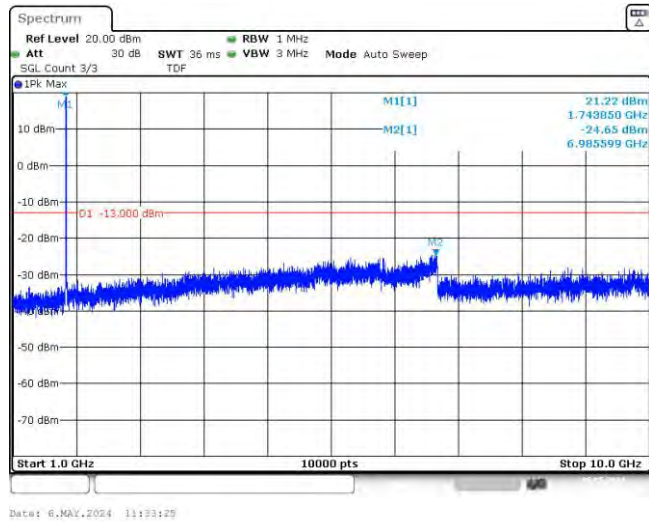

Band66-5MHz-QPSK-132322-1RB#0-Range1:30~1000MHz

Band66-5MHz-QPSK-132322-1RB#0-Range2:1000~10000MHz

Band66-5MHz-QPSK-132322-25RB#0-Range1:30~1000MHz

Band66-5MHz-QPSK-132322-25RB#0-Range2:1000~10000MHz

Band66-5MHz-QPSK-132647-1RB#0-Range1:30~1000MHz