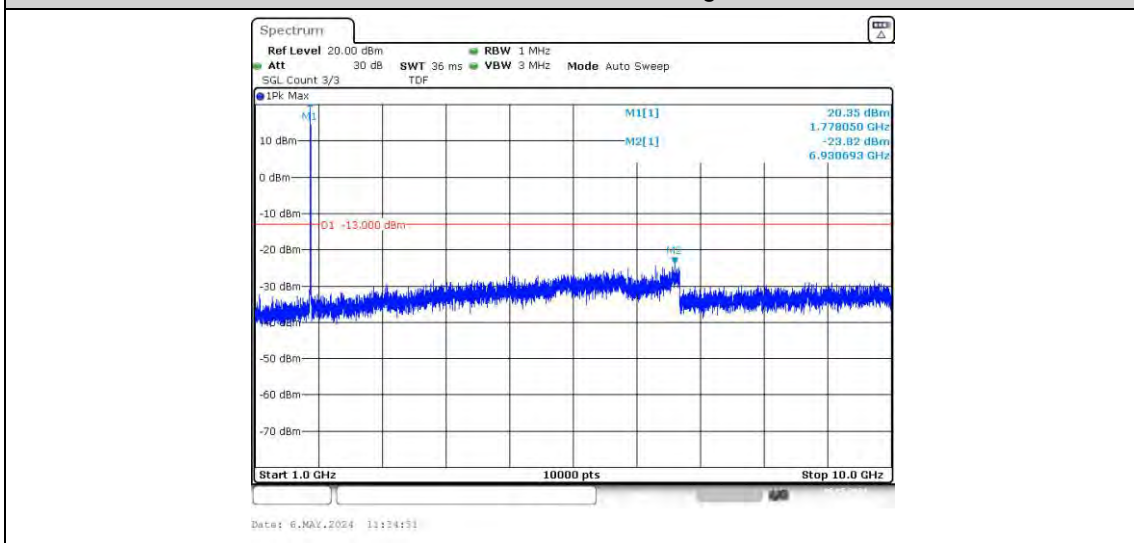

Band66-5MHz-QPSK-132647-25RB#0-Range2:1000~10000MHz