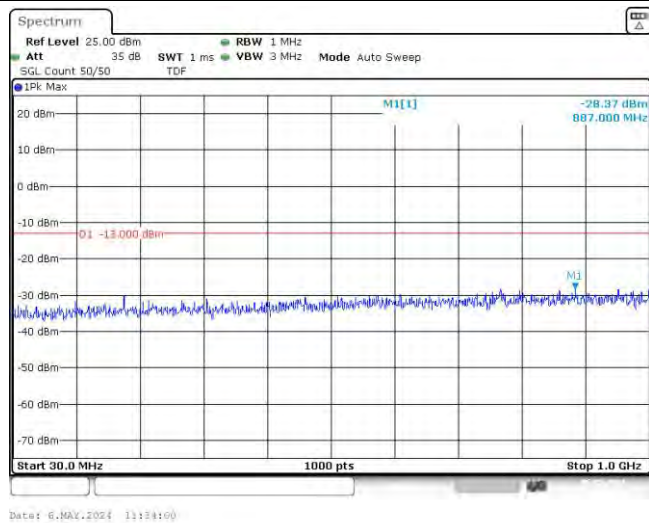

Band66-5MHz-QPSK-132322-1RB#0-Range1:30~1000MHz

Band66-5MHz-QPSK-132322-1RB#0-Range2:1000~10000MHz

Band66-5MHz-QPSK-132322-25RB#0-Range1:30~1000MHz

Band66-5MHz-QPSK-132322-25RB#0-Range2:1000~10000MHz

Band66-5MHz-QPSK-132647-1RB#0-Range1:30~1000MHz