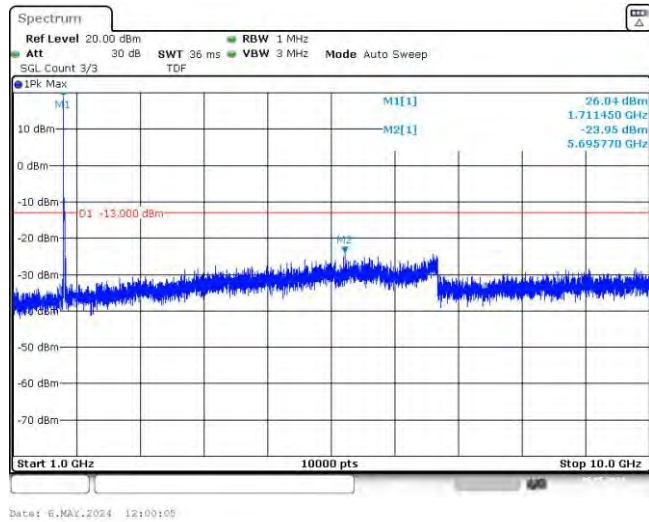

Band66-10MHz-16QAM-132622-50RB#0-Range1:30~1000MHz

Band66-10MHz-16QAM-132622-50RB#0-Range2:1000~10000MHz

Band66-15MHz-QPSK-132047-1RB#0-Range1:30~1000MHz

Band66-15MHz-QPSK-132047-1RB#0-Range2:1000~10000MHz