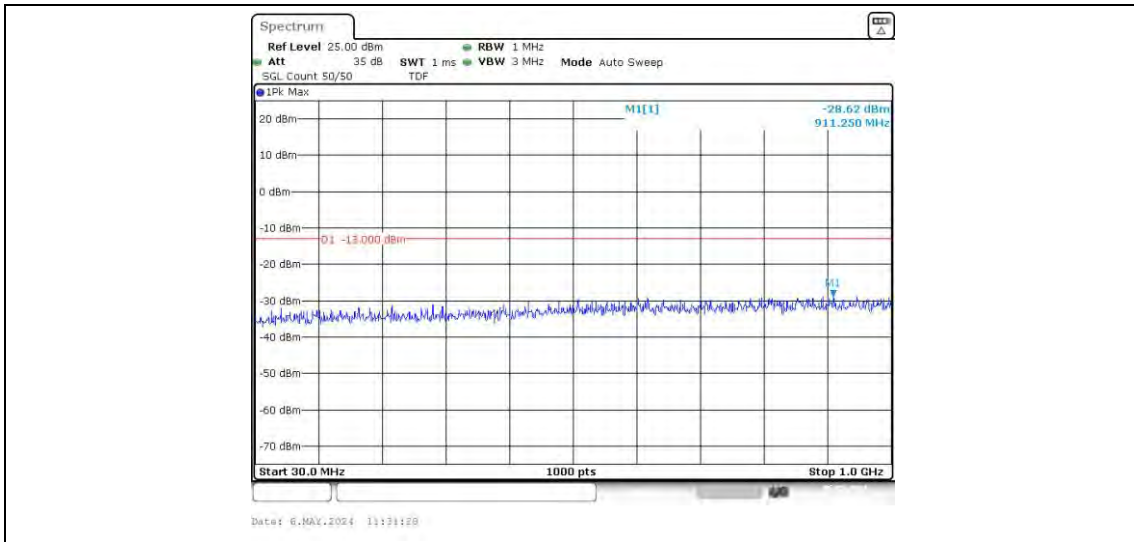

Band66-5MHz-QPSK-132647-1RB#0-Range2:1000~10000MHz

Band66-5MHz-QPSK-132647-25RB#0-Range1:30~1000MHz

Band66-5MHz-QPSK-132647-25RB#0-Range2:1000~10000MHz

Band66-5MHz-16QAM-131997-1RB#0-Range1:30~1000MHz

Band66-5MHz-16QAM-131997-1RB#0-Range2:1000~10000MHz