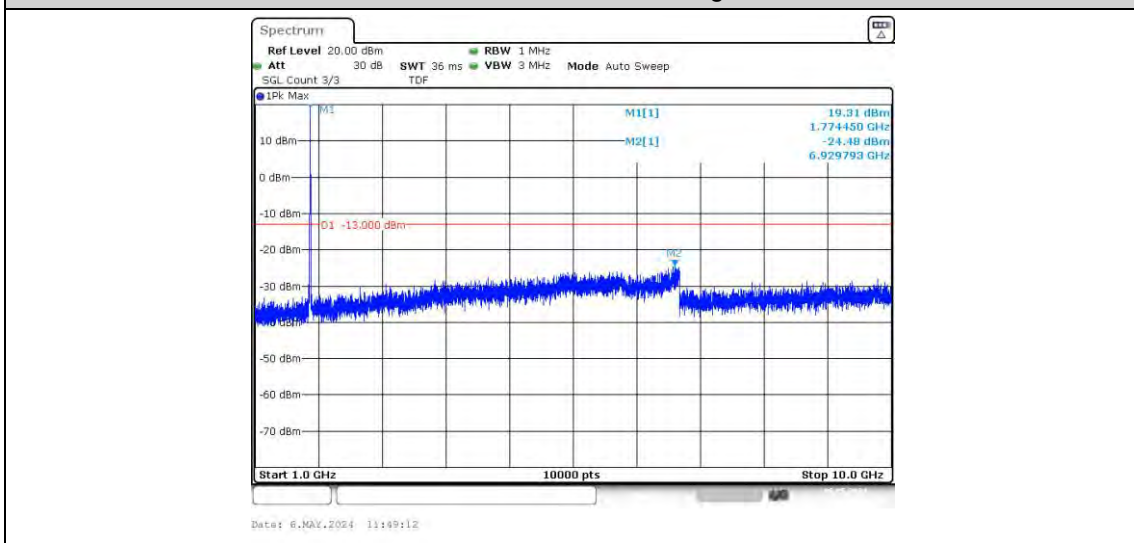

Band66-10MHz-QPSK-132622-50RB#0-Range2:1000~10000MHz