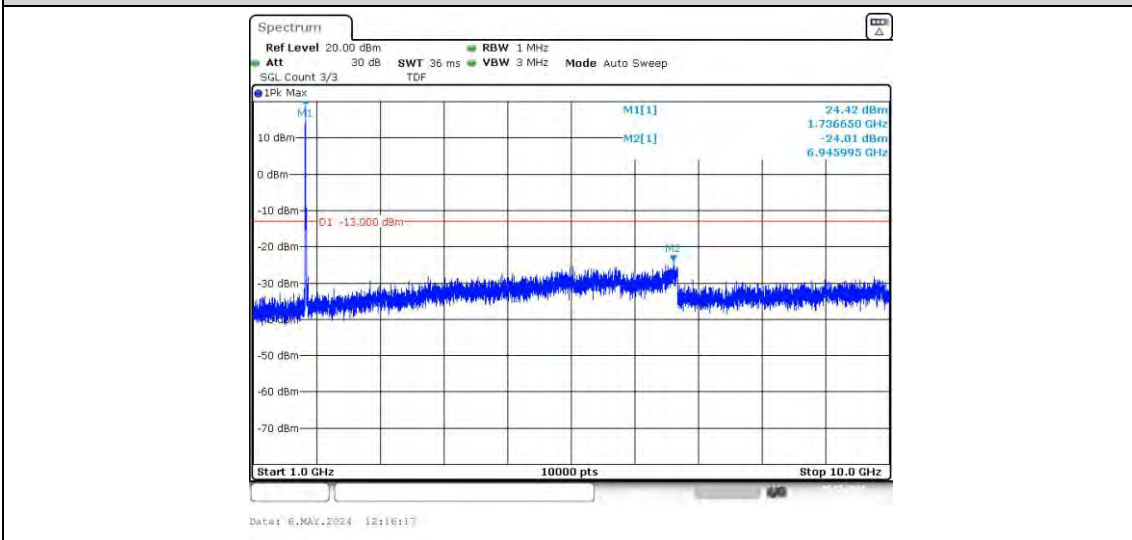

Band66-20MHz-QPSK-132072-100RB#0-Range1:30~1000MHz

Band66-20MHz-QPSK-132072-100RB#0-Range2:1000~10000MHz

Band66-20MHz-QPSK-132322-1RB#0-Range1:30~1000MHz

Band66-20MHz-QPSK-132322-1RB#0-Range2:1000~10000MHz