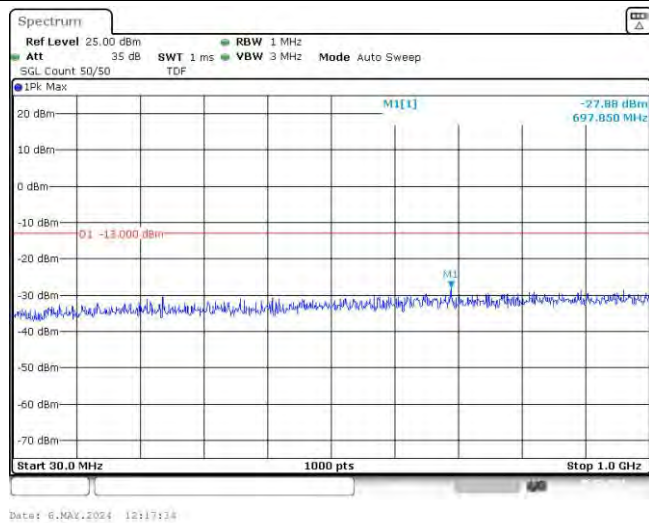

Band66-20MHz-QPSK-132572-1RB#0-Range1:30~1000MHz