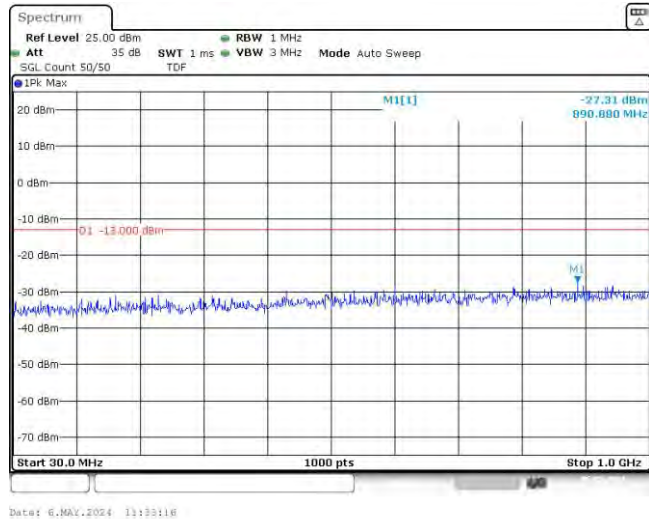

Band66-5MHz-QPSK-132322-25RB#0-Range1:30~1000MHz