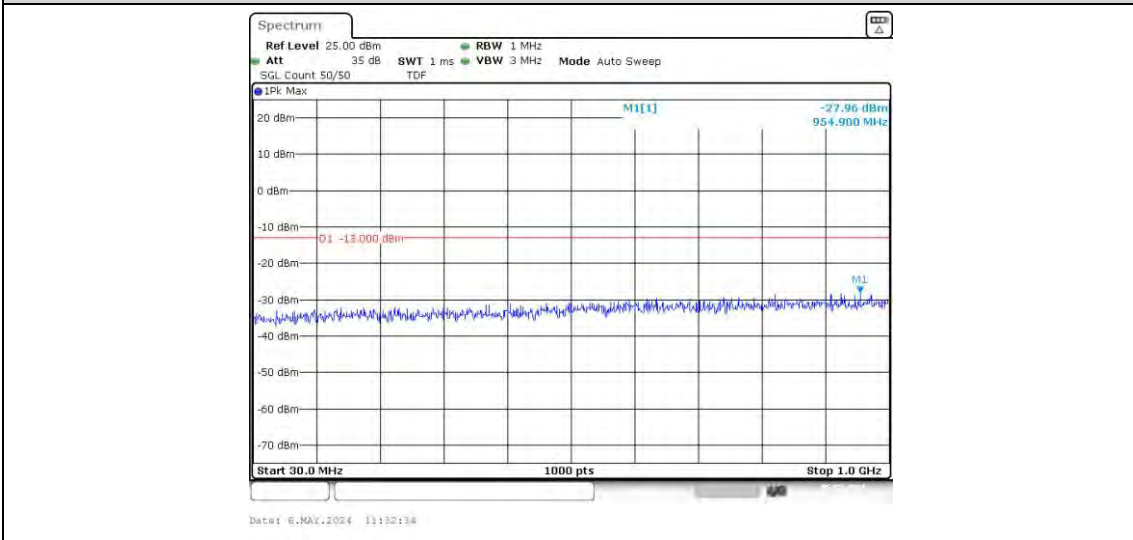

Band66-5MHz-QPSK-132322-1RB#0-Range1:30~1000MHz