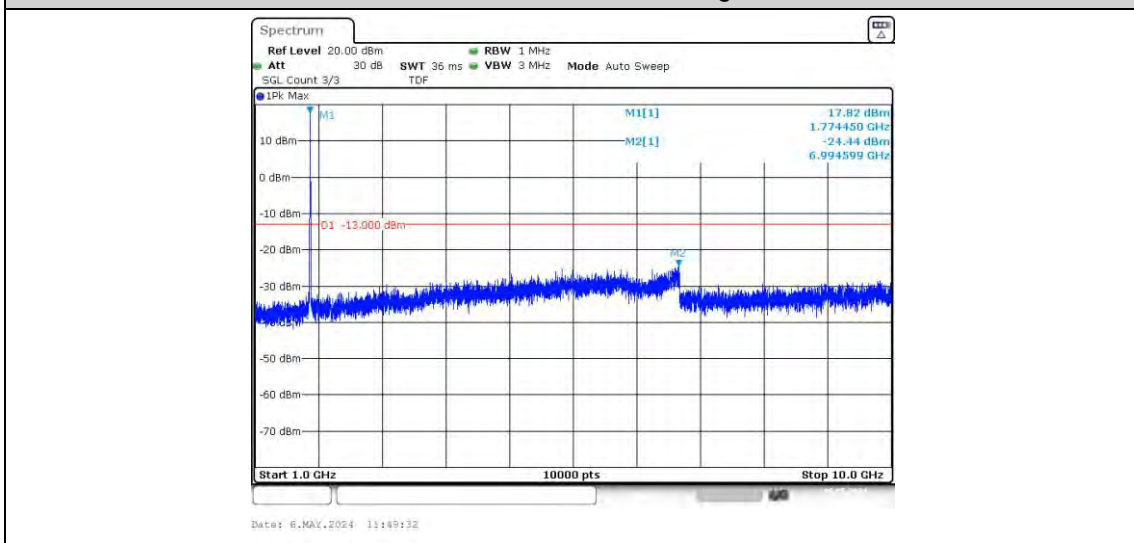

Band66-10MHz-16QAM-132622-50RB#0-Range2:1000~10000MHz