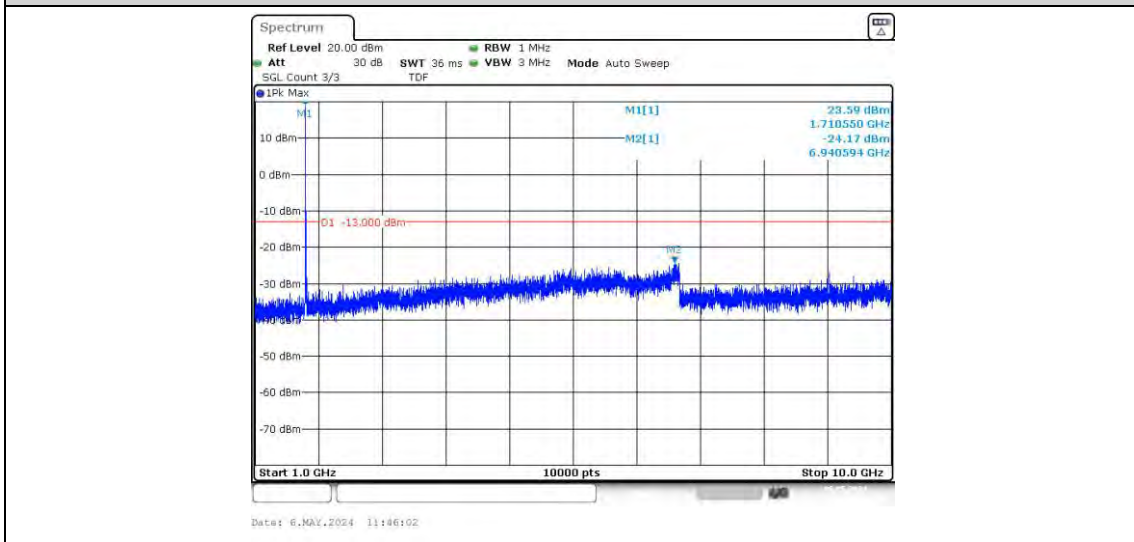

Band66-10MHz-QPSK-132622-50RB#0-Range1:30~1000MHz

Band66-10MHz-QPSK-132622-50RB#0-Range2:1000~10000MHz

Band66-10MHz-16QAM-132022-1RB#0-Range1:30~1000MHz

Band66-10MHz-16QAM-132022-1RB#0-Range2:1000~10000MHz