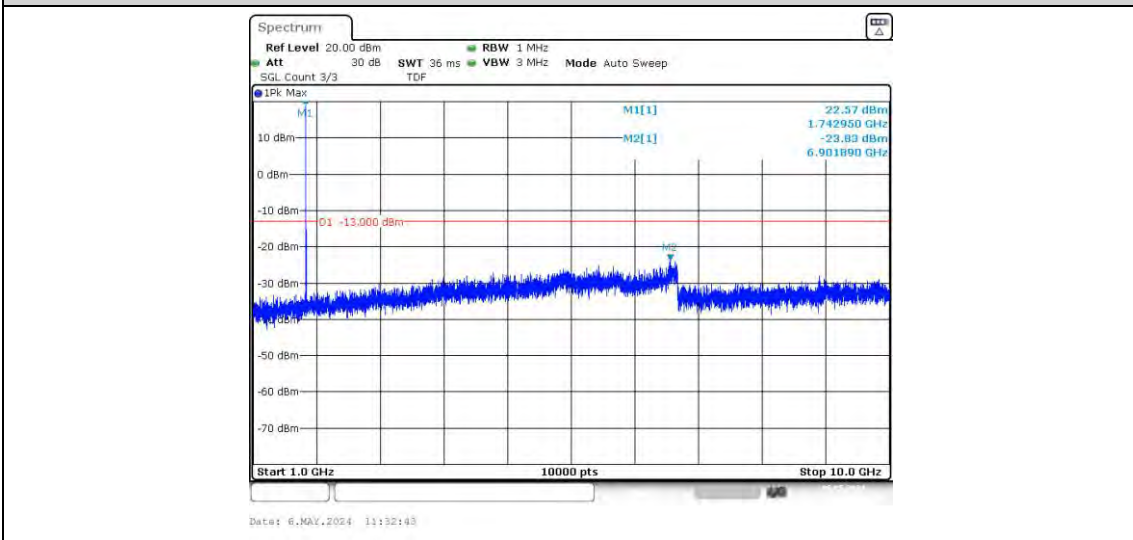

Band66-5MHz-QPSK-132322-1RB#0-Range2:1000~10000MHz