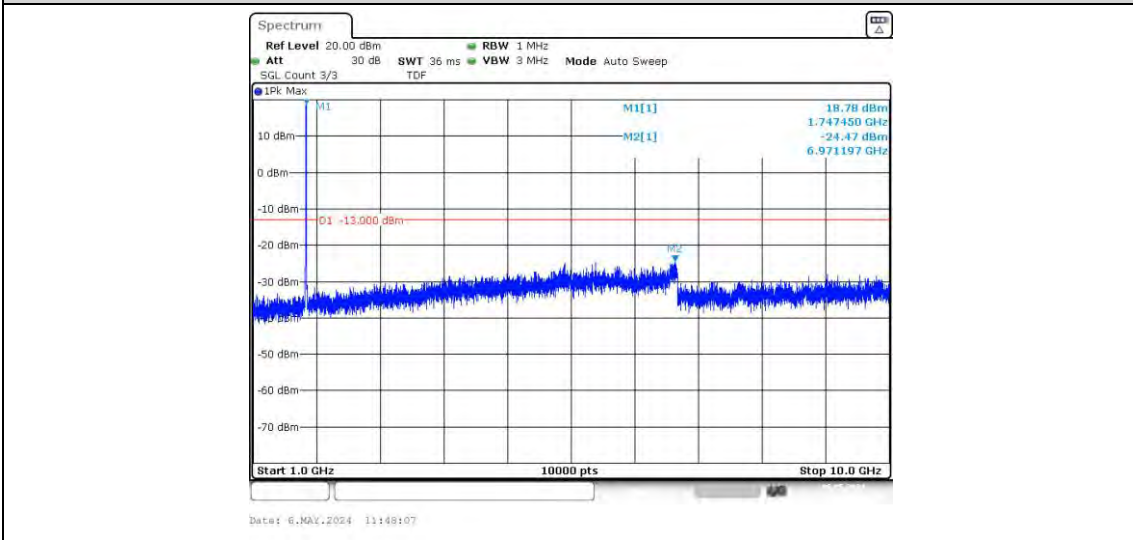

Band66-10MHz-16QAM-132322-50RB#0-Range2:1000~10000MHz