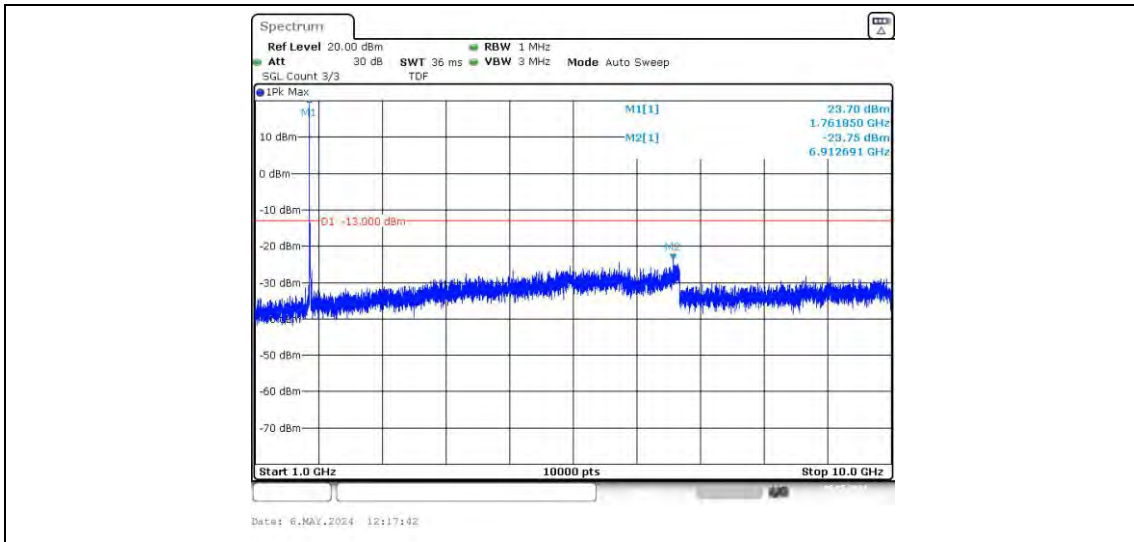

Band66-20MHz-QPSK-132322-100RB#0-Range1:30~1000MHz

Band66-20MHz-QPSK-132322-100RB#0-Range2:1000~10000MHz

Band66-20MHz-QPSK-132572-1RB#0-Range1:30~1000MHz

Band66-20MHz-QPSK-132572-1RB#0-Range2:1000~10000MHz