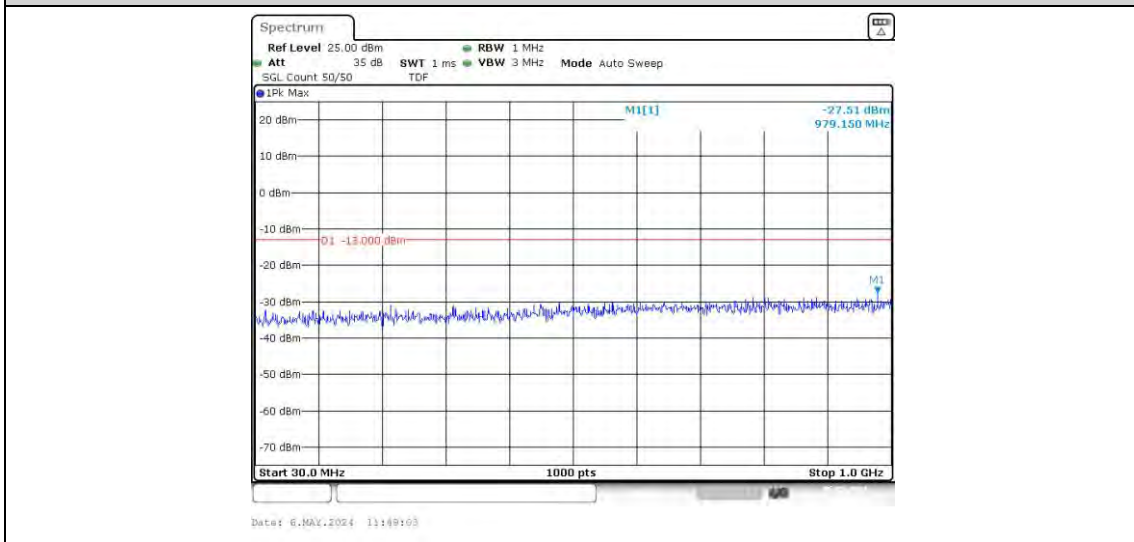

Band66-10MHz-QPSK-132622-50RB#0-Range1:30~1000MHz