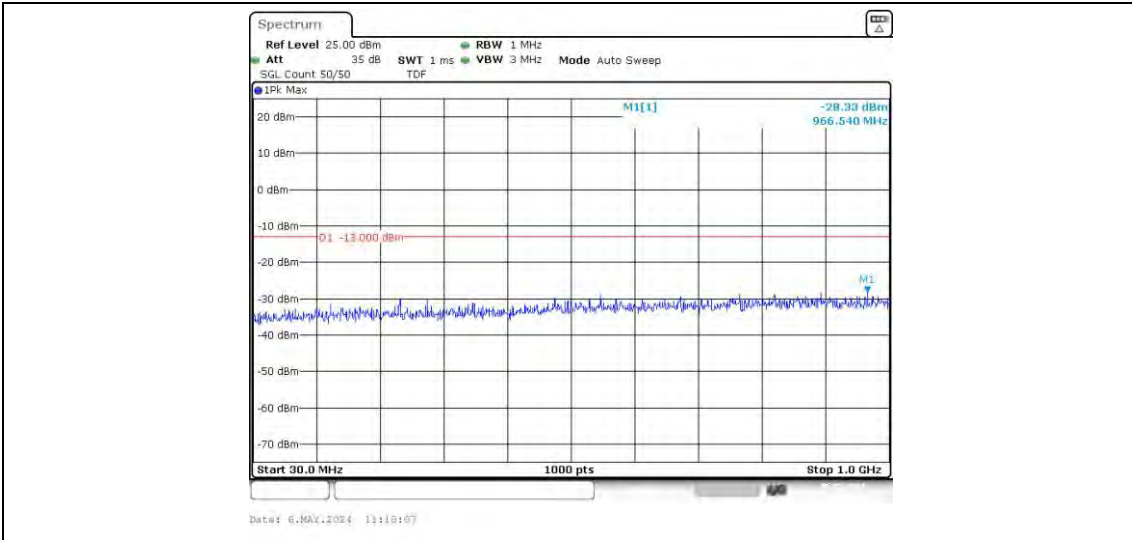

Band66-3MHz-QPSK-132322-15RB#0-Range1:30~1000MHz