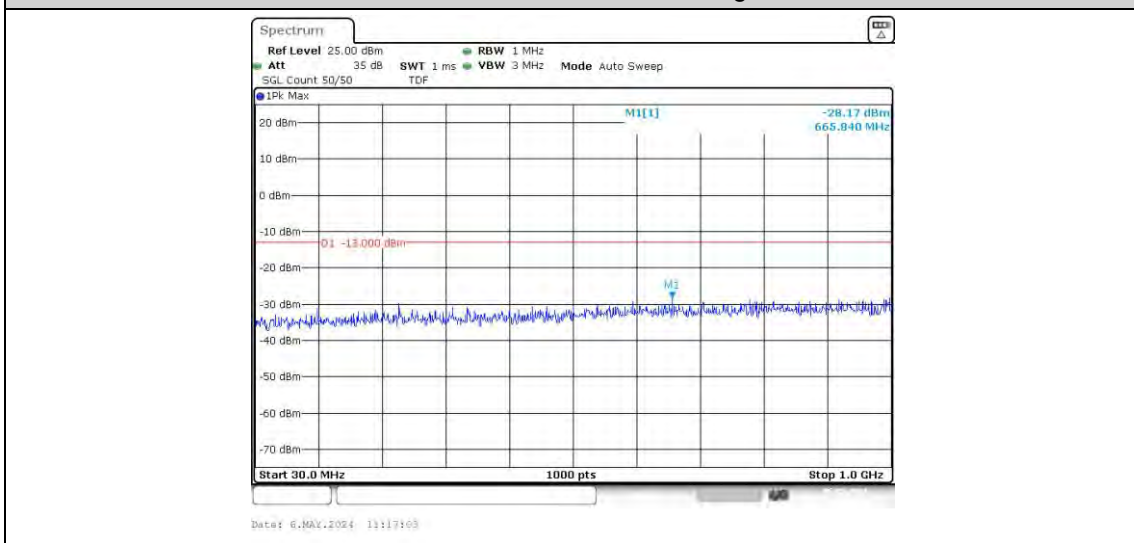

Band66-3MHz-QPSK-132657-15RB#0-Range1:30~1000MHz

Band66-3MHz-QPSK-132657-15RB#0-Range2:1000~10000MHz

Band66-3MHz-16QAM-131987-1RB#0-Range1:30~1000MHz

Band66-3MHz-16QAM-131987-1RB#0-Range2:1000~10000MHz

Band66-3MHz-16QAM-131987-15RB#0-Range1:30~1000MHz