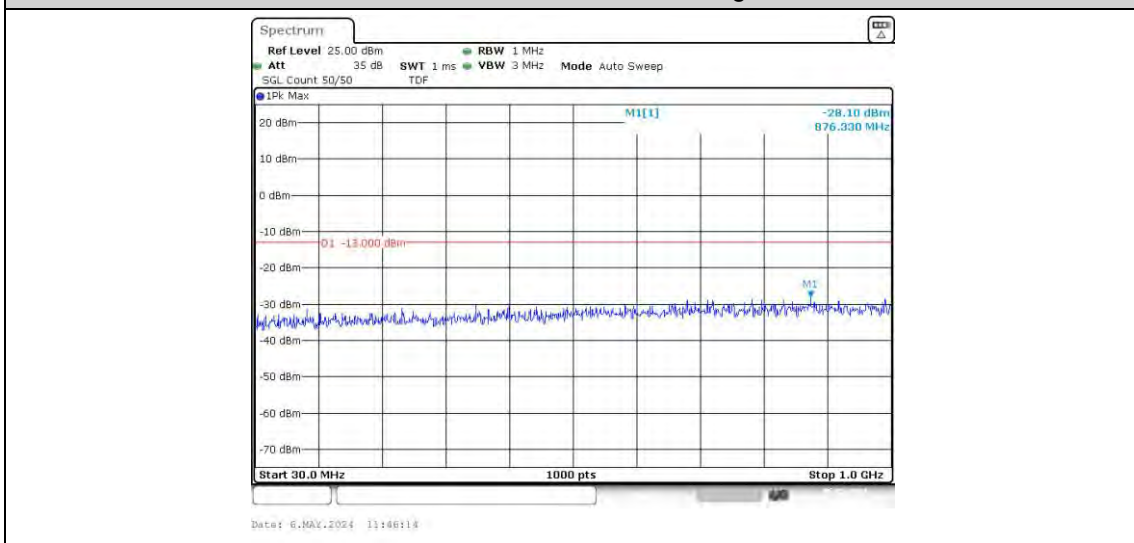

Band66-10MHz-QPSK-132022-50RB#0-Range1:30~1000MHz