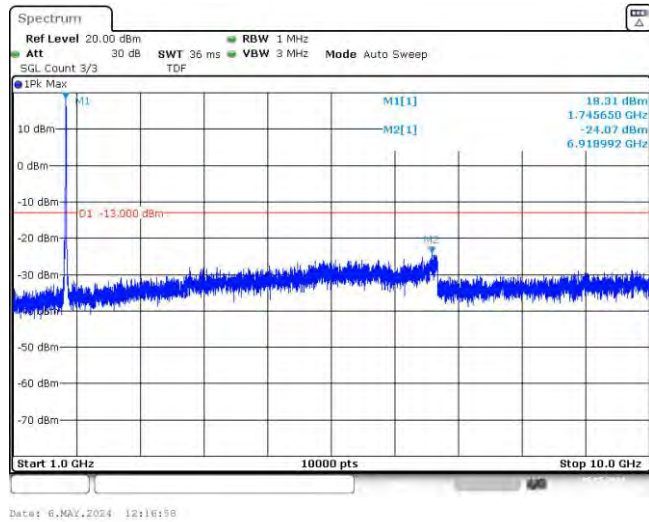

Band66-20MHz-QPSK-132322-100RB#0-Range2:1000~10000MHz