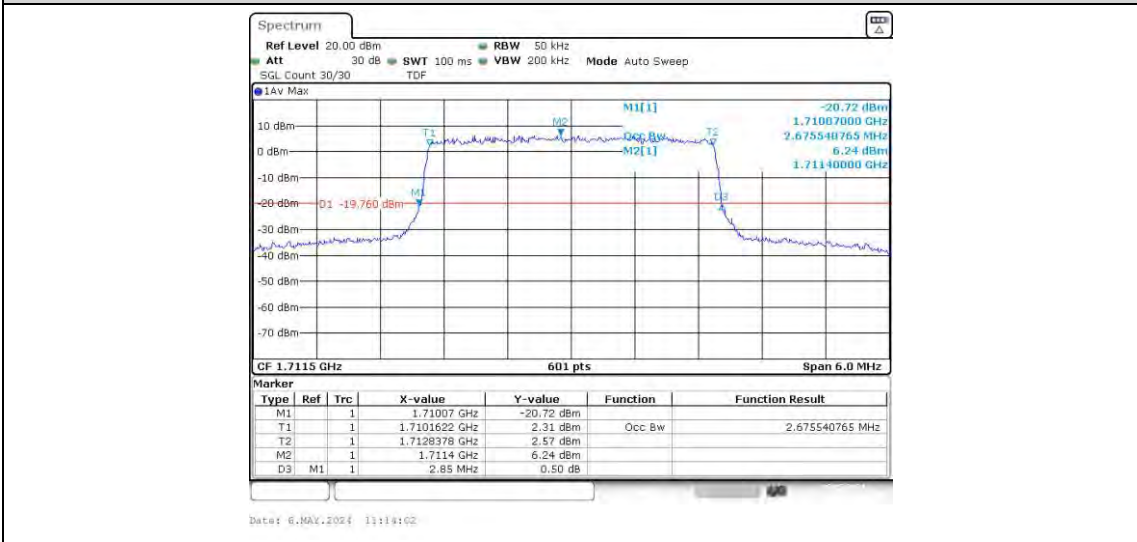

Band66-1.4MHz-16QAM-132665-6RB#0

Band66-3MHz-QPSK-131987-15RB#0

Band66-3MHz-QPSK-132322-15RB#0

Band66-3MHz-QPSK-132657-15RB#0

Band66-3MHz-16QAM-131987-15RB#0

Band66-3MHz-16QAM-132322-15RB#0

Band66-3MHz-16QAM-132657-15RB#0