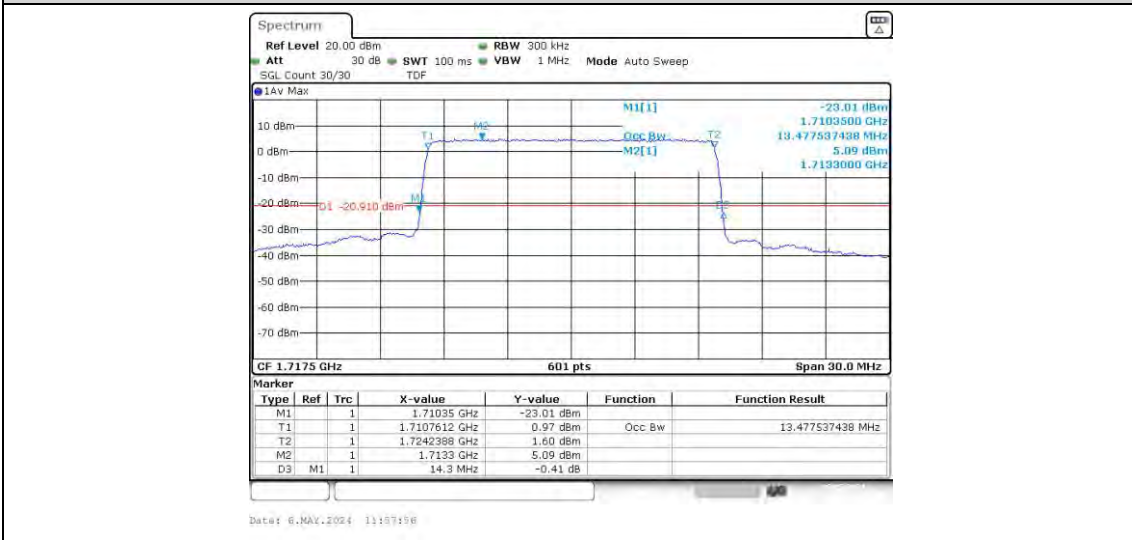

Band66-15MHz-16QAM-132322-75RB#0