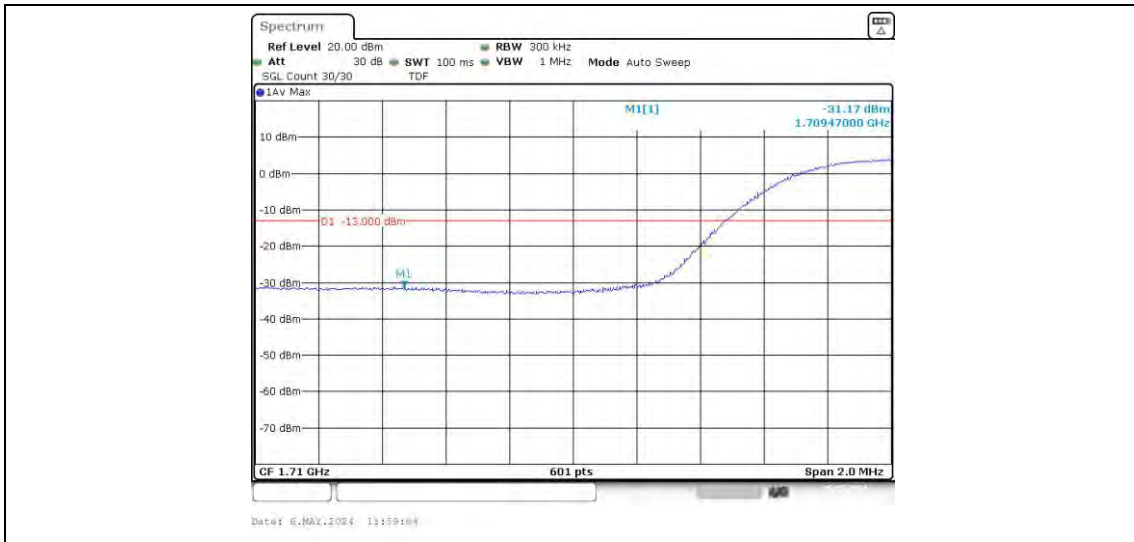

Band66-15MHz-16QAM-132597-75RB#0