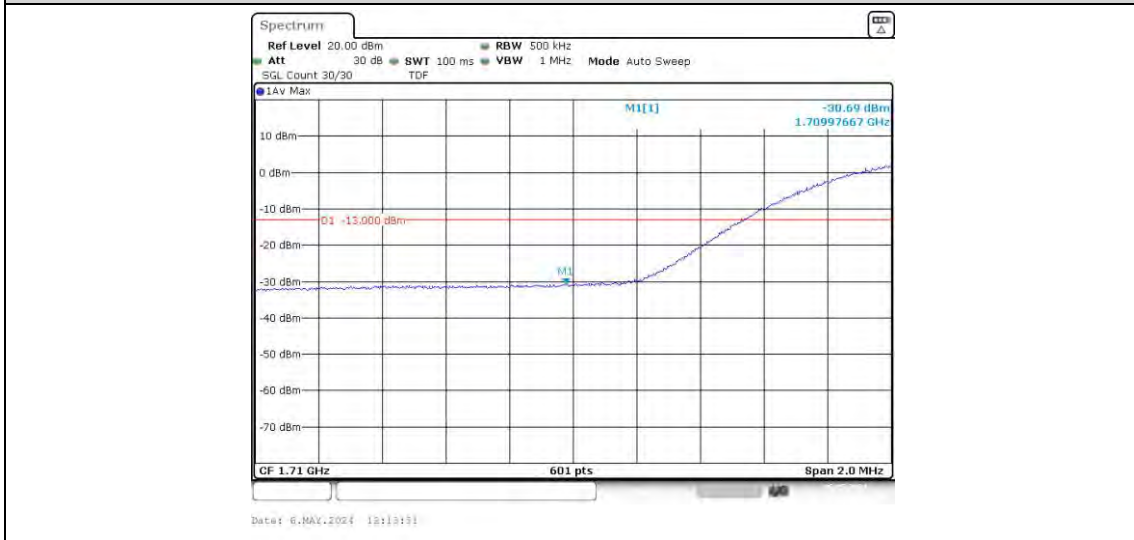

Band66-15MHz-16QAM-132047-75RB#0

Band66-15MHz-16QAM-132597-75RB#0

Band66-20MHz-QPSK-132072-100RB#0

Band66-20MHz-QPSK-132572-100RB#0

Band66-20MHz-16QAM-132072-100RB#0

Band66-20MHz-16QAM-132572-100RB#0