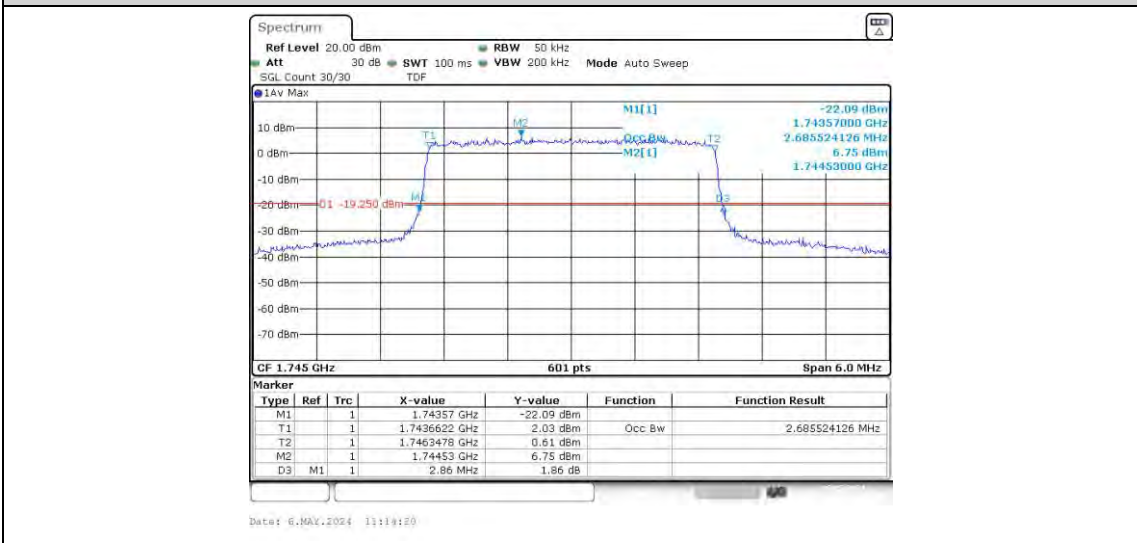

Band66-1.4MHz-16QAM-132665-6RB#0

Band66-3MHz-QPSK-131987-15RB#0

Band66-3MHz-QPSK-132322-15RB#0

Band66-3MHz-QPSK-132657-15RB#0

Band66-3MHz-16QAM-131987-15RB#0

Band66-3MHz-16QAM-132322-15RB#0

Band66-3MHz-16QAM-132657-15RB#0