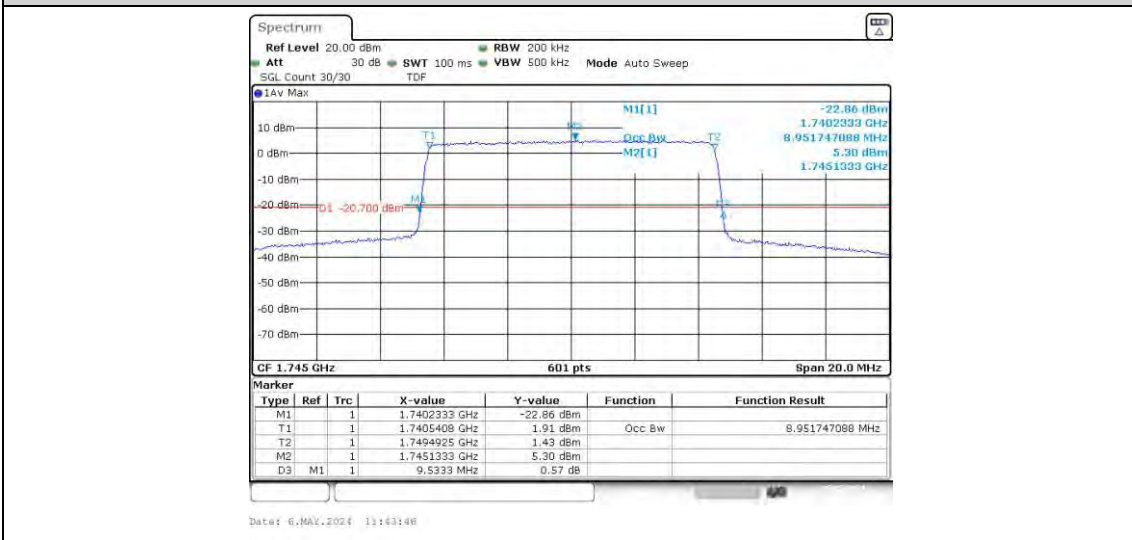

Band66-10MHz-QPSK-132322-50RB#0

Band66-10MHz-QPSK-132622-50RB#0

Band66-10MHz-16QAM-132022-50RB#0

Band66-10MHz-16QAM-132322-50RB#0

Band66-10MHz-16QAM-132622-50RB#0

Band66-15MHz-QPSK-132047-75RB#0

Band66-15MHz-QPSK-132322-75RB#0