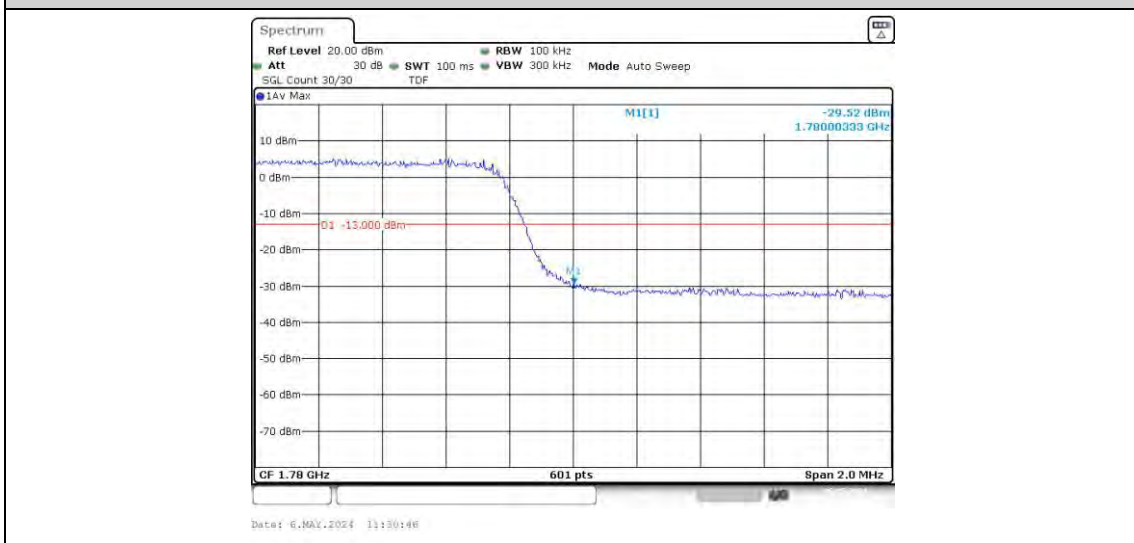

Band66-10MHz-QPSK-132022-50RB#0