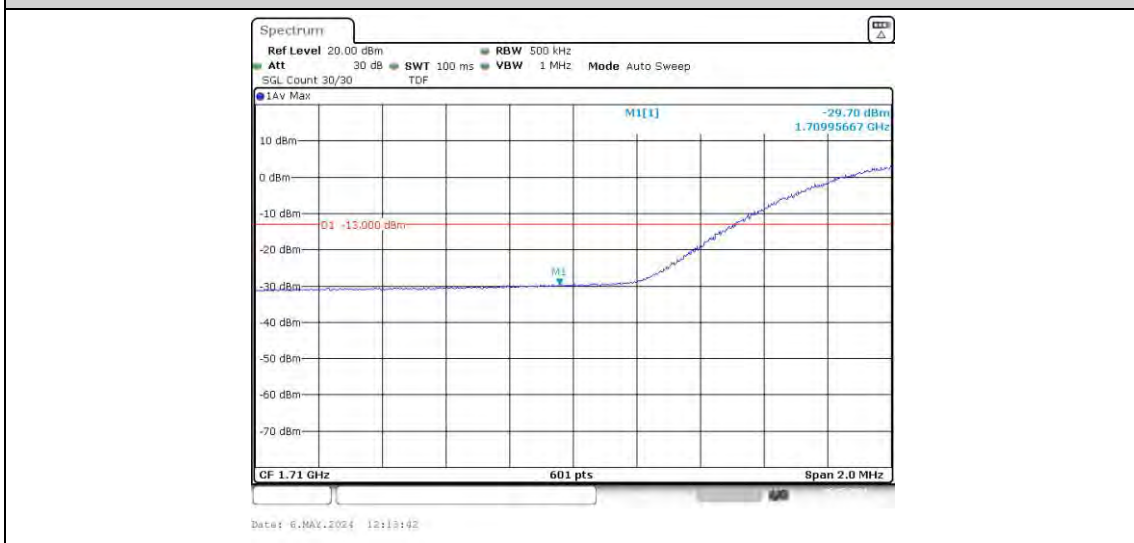

Band66-20MHz-QPSK-132572-100RB#0