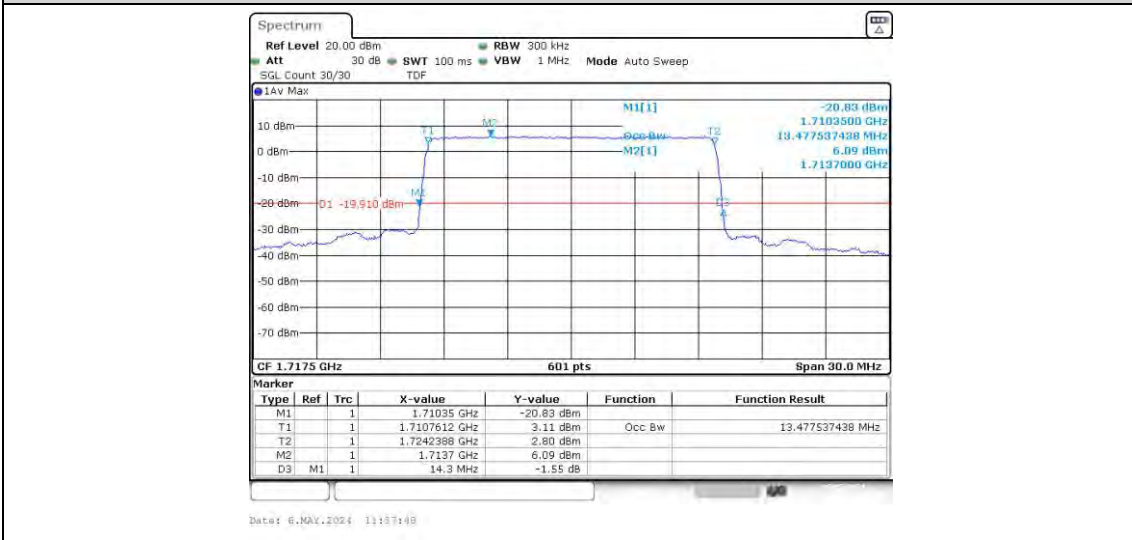

Band66-10MHz-QPSK-132322-50RB#0

Band66-10MHz-QPSK-132622-50RB#0

Band66-10MHz-16QAM-132022-50RB#0

Band66-10MHz-16QAM-132322-50RB#0

Band66-10MHz-16QAM-132622-50RB#0

Band66-15MHz-QPSK-132047-75RB#0

Band66-15MHz-QPSK-132322-75RB#0