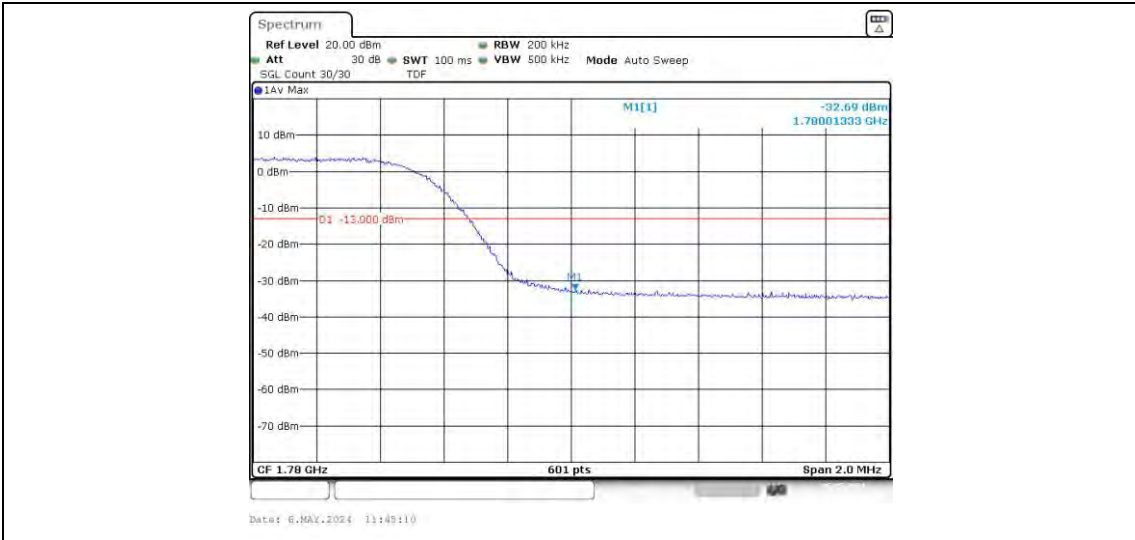

Band66-5MHz-16QAM-132647-25RB#0

Band66-10MHz-QPSK-132022-50RB#0

Band66-10MHz-QPSK-132622-50RB#0

Band66-10MHz-16QAM-132022-50RB#0

Band66-10MHz-16QAM-132622-50RB#0

Band66-15MHz-QPSK-132047-75RB#0

Band66-15MHz-QPSK-132597-75RB#0