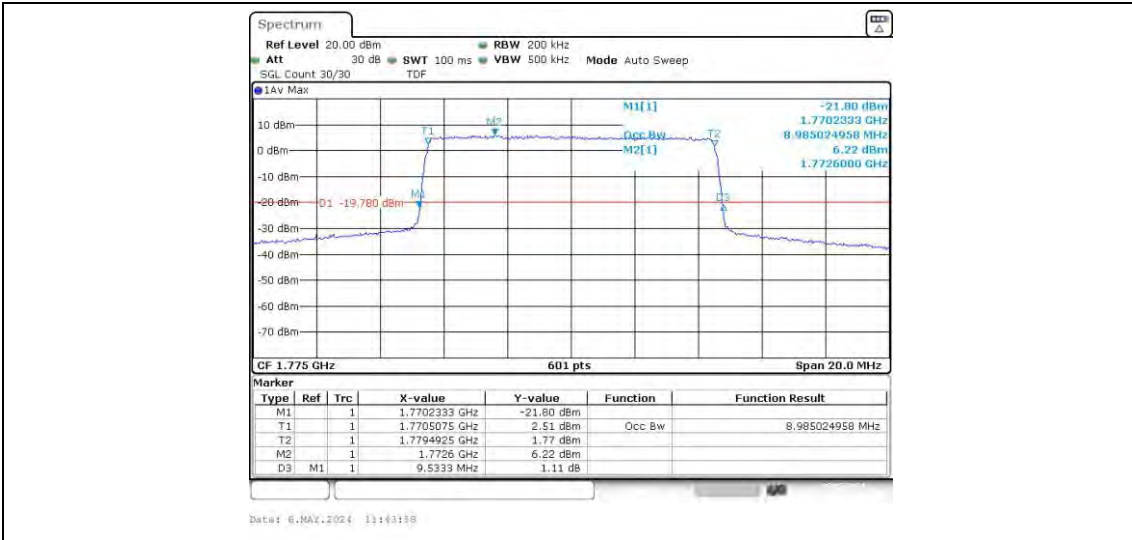

Band66-10MHz-16QAM-132022-50RB#0

Band66-10MHz-16QAM-132322-50RB#0

Band66-10MHz-16QAM-132622-50RB#0