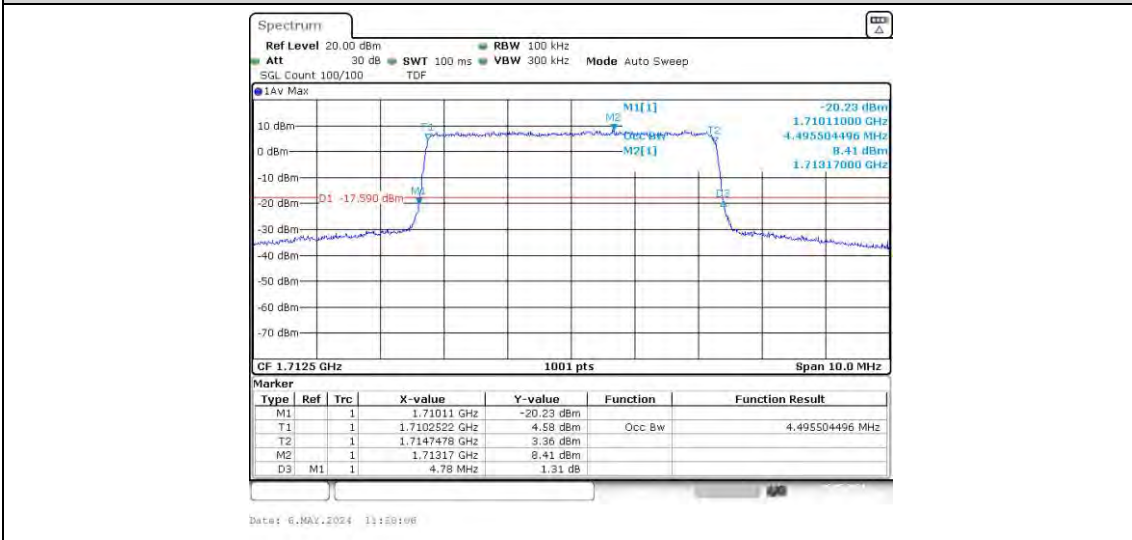

Band66-5MHz-QPSK-131997-25RB#0