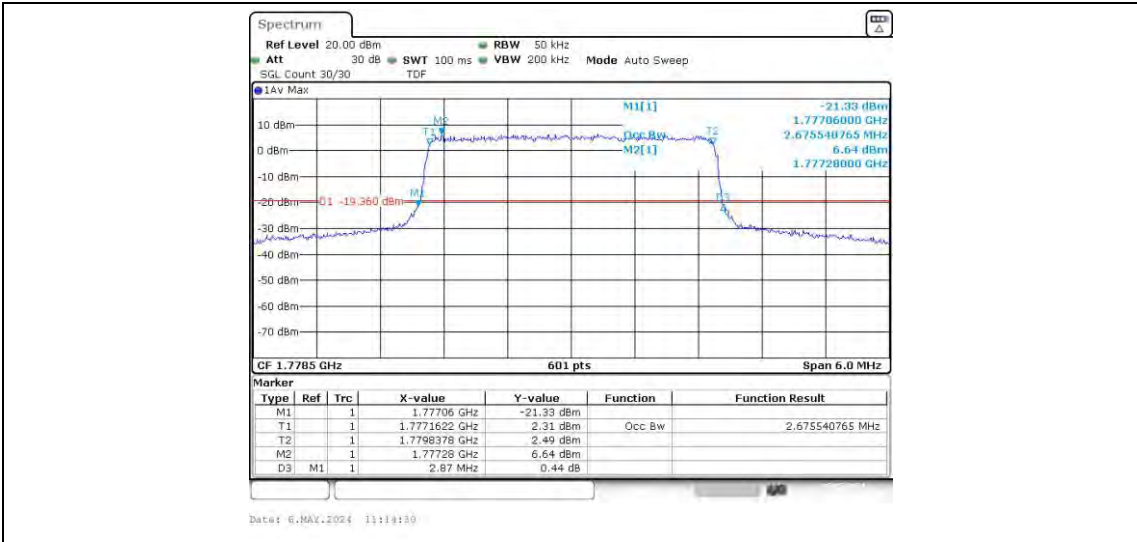

Band66-1.4MHz-16QAM-132665-6RB#0

Band66-3MHz-QPSK-131987-15RB#0

Band66-3MHz-QPSK-132322-15RB#0

Band66-3MHz-QPSK-132657-15RB#0

Band66-3MHz-16QAM-131987-15RB#0

Band66-3MHz-16QAM-132322-15RB#0

Band66-3MHz-16QAM-132657-15RB#0