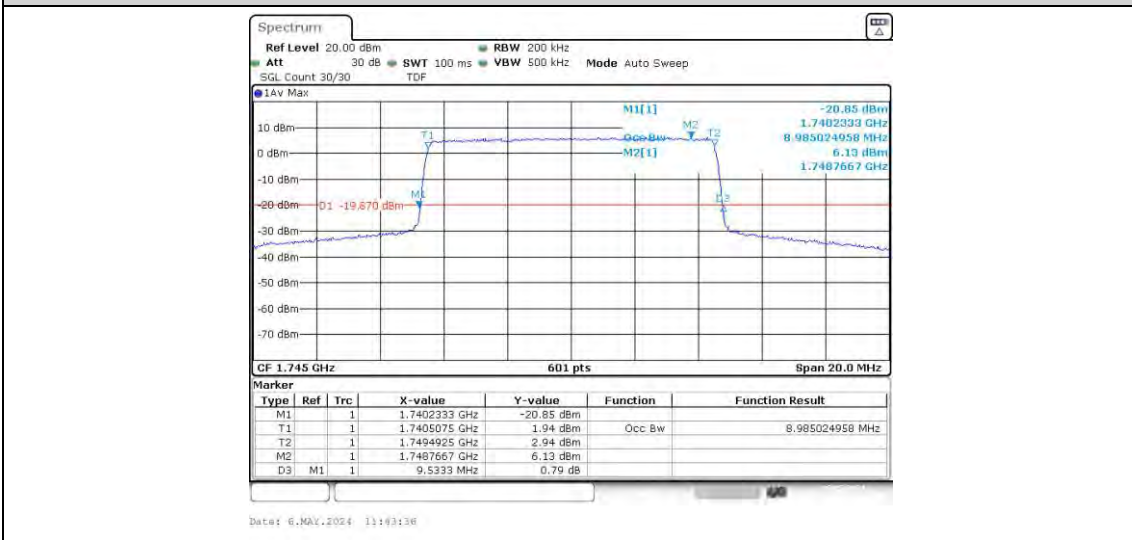

Band66-10MHz-QPSK-132322-50RB#0

Band66-10MHz-QPSK-132622-50RB#0