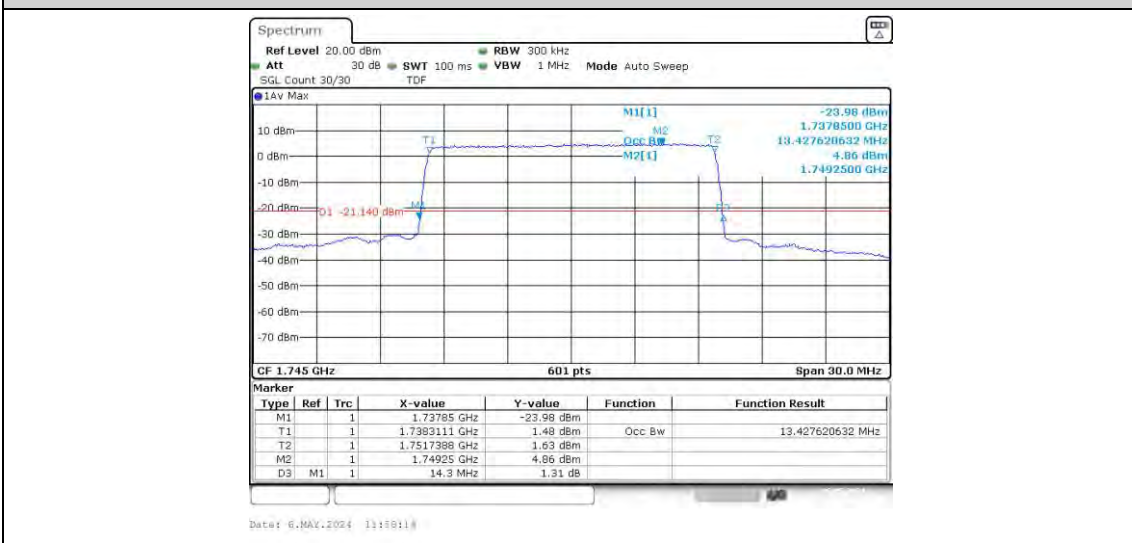

Band66-15MHz-16QAM-132597-75RB#0