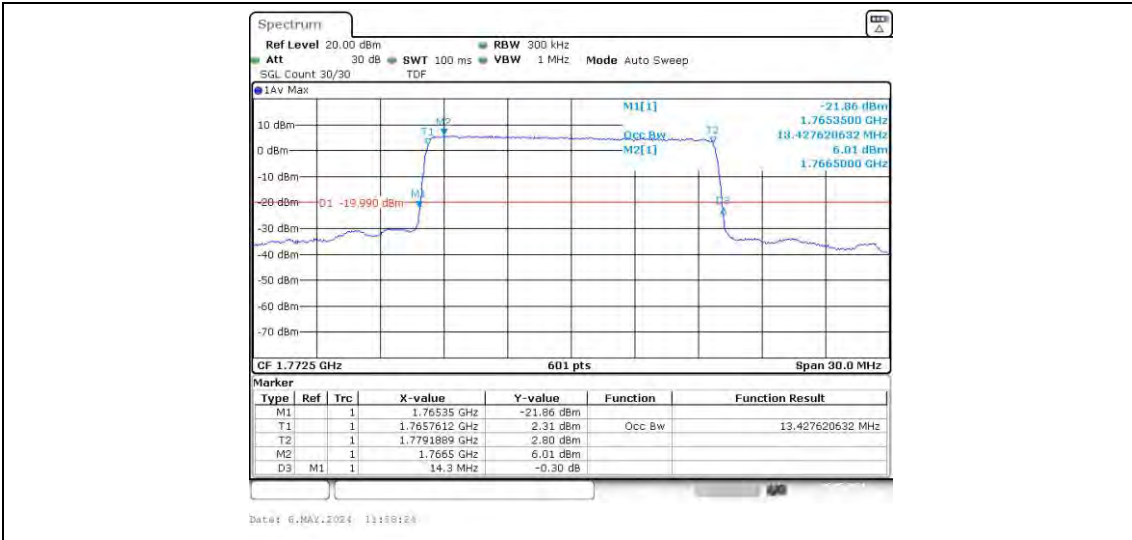

Band66-15MHz-16QAM-132047-75RB#0