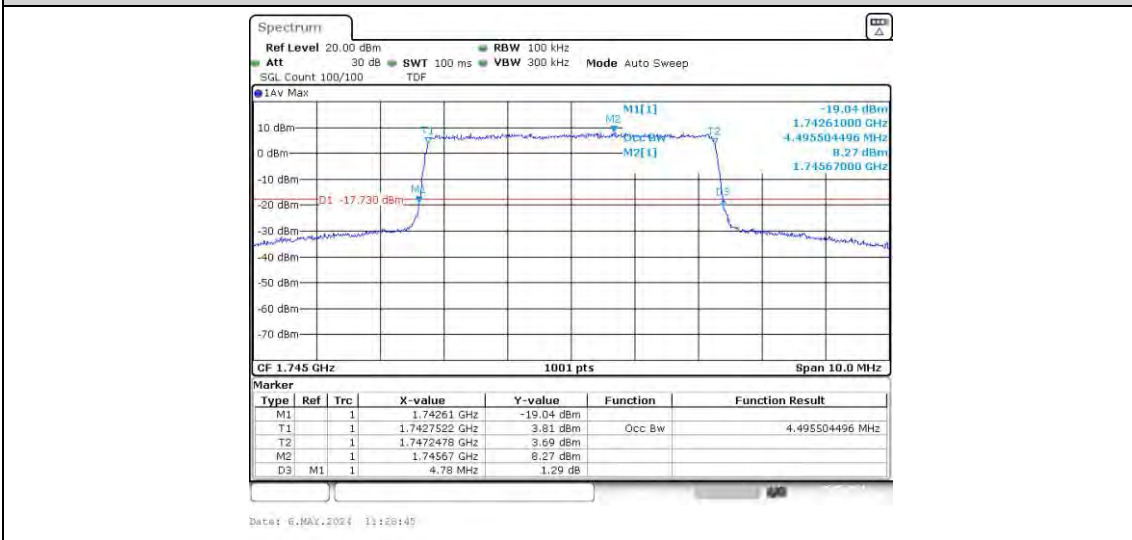

Band66-5MHz-QPSK-132322-25RB#0

Band66-5MHz-QPSK-132647-25RB#0