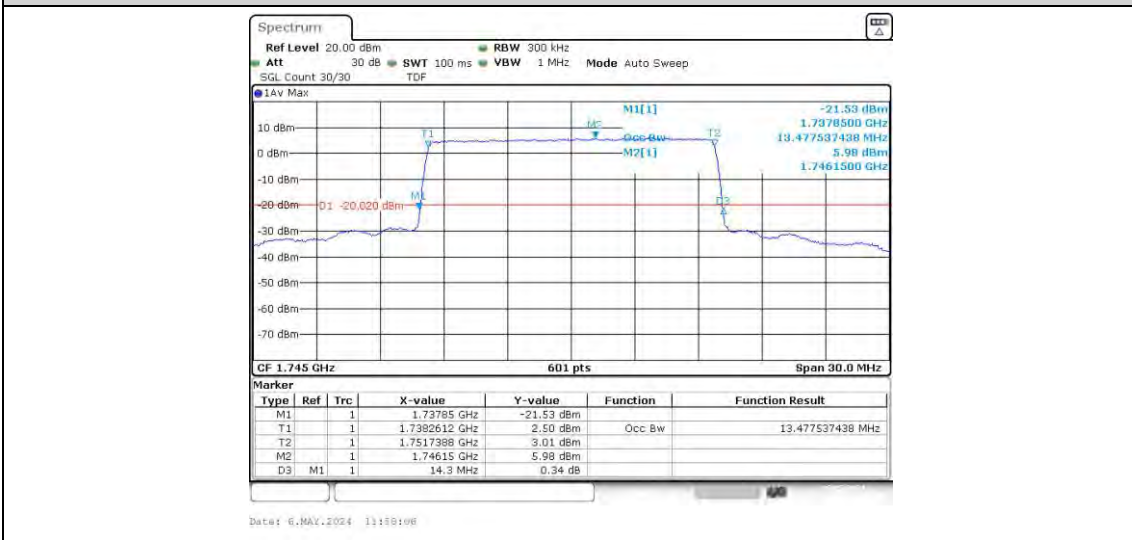

Band66-10MHz-QPSK-132322-50RB#0

Band66-10MHz-QPSK-132622-50RB#0

Band66-10MHz-16QAM-132022-50RB#0

Band66-10MHz-16QAM-132322-50RB#0

Band66-10MHz-16QAM-132622-50RB#0

Band66-15MHz-QPSK-132047-75RB#0

Band66-15MHz-QPSK-132322-75RB#0