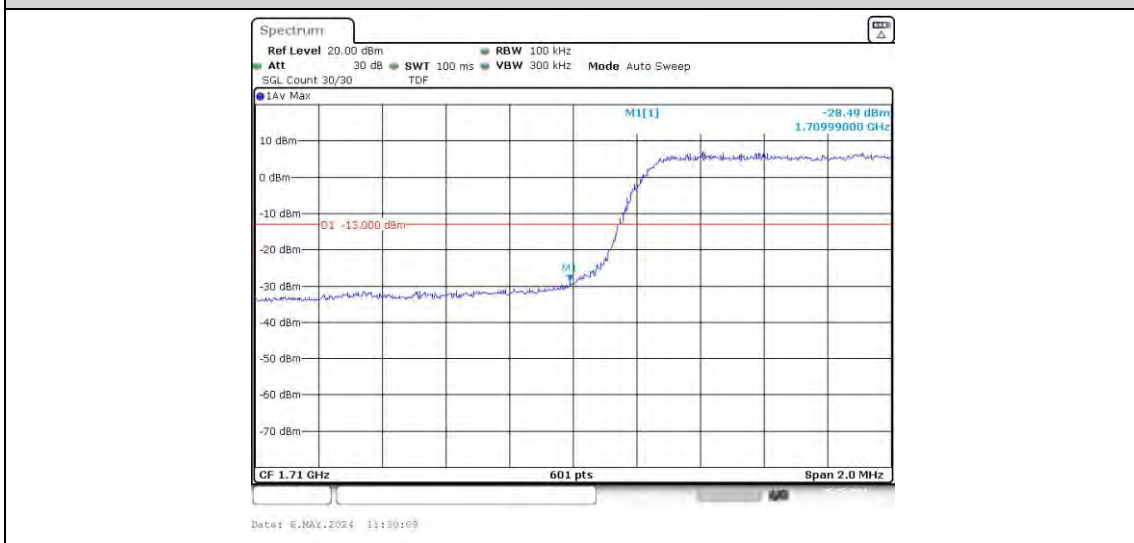

Band66-3MHz-QPSK-132657-15RB#0

Date: 6.MAY.2024 11:01:30

Band66-3MHz-16QAM-131987-15RB#0

Band66-3MHz-16QAM-132657-15RB#0

Band66-5MHz-QPSK-131997-25RB#0

Band66-5MHz-QPSK-132647-25RB#0

Band66-5MHz-16QAM-131997-25RB#0