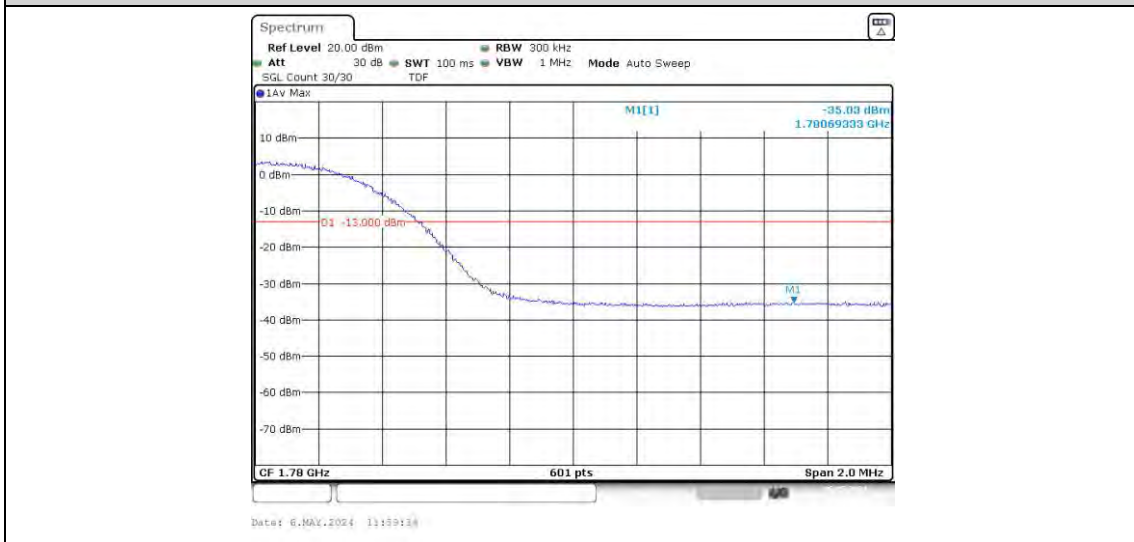

Band66-20MHz-QPSK-132072-100RB#0