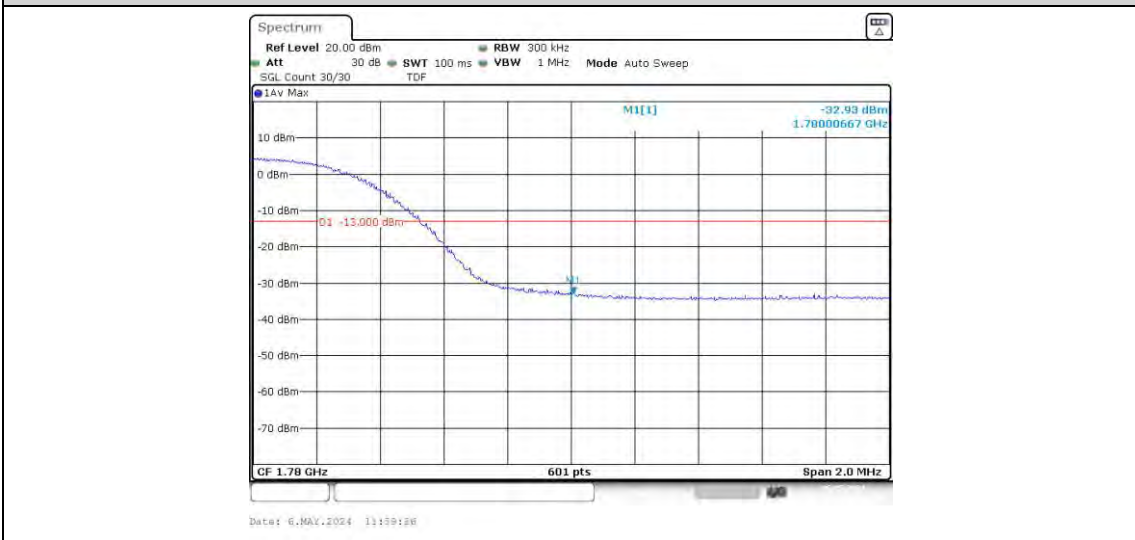

Band66-5MHz-16QAM-132647-25RB#0

Band66-10MHz-QPSK-132022-50RB#0

Band66-10MHz-QPSK-132622-50RB#0

Band66-10MHz-16QAM-132022-50RB#0

Band66-10MHz-16QAM-132622-50RB#0

Band66-15MHz-QPSK-132047-75RB#0

Band66-15MHz-QPSK-132597-75RB#0