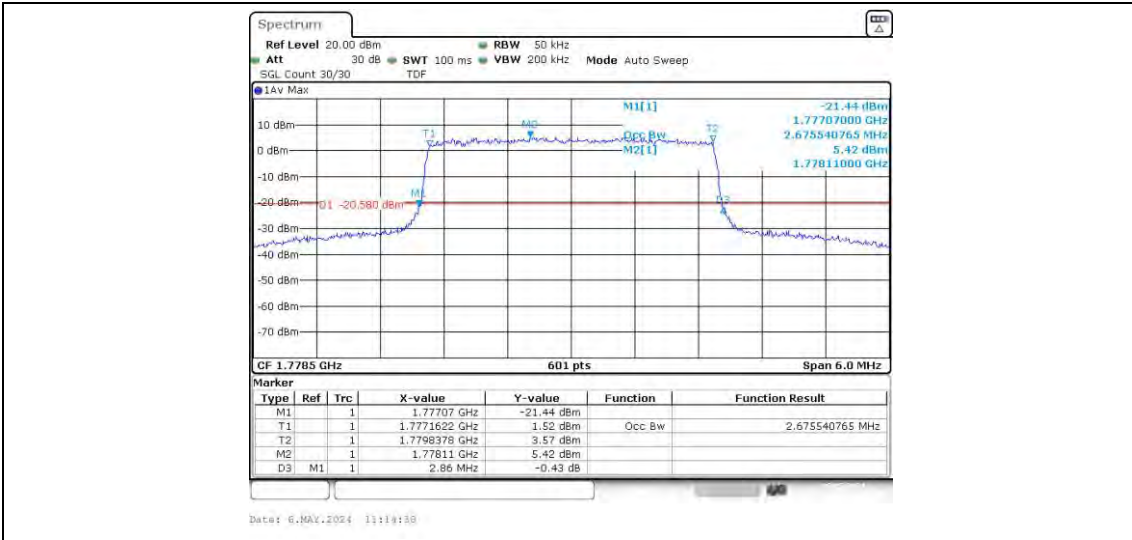

Band66-1.4MHz-16QAM-132665-6RB#0

Band66-3MHz-QPSK-131987-15RB#0

Band66-3MHz-QPSK-132322-15RB#0

Band66-3MHz-QPSK-132657-15RB#0

Band66-3MHz-16QAM-131987-15RB#0

Band66-3MHz-16QAM-132322-15RB#0

Band66-3MHz-16QAM-132657-15RB#0