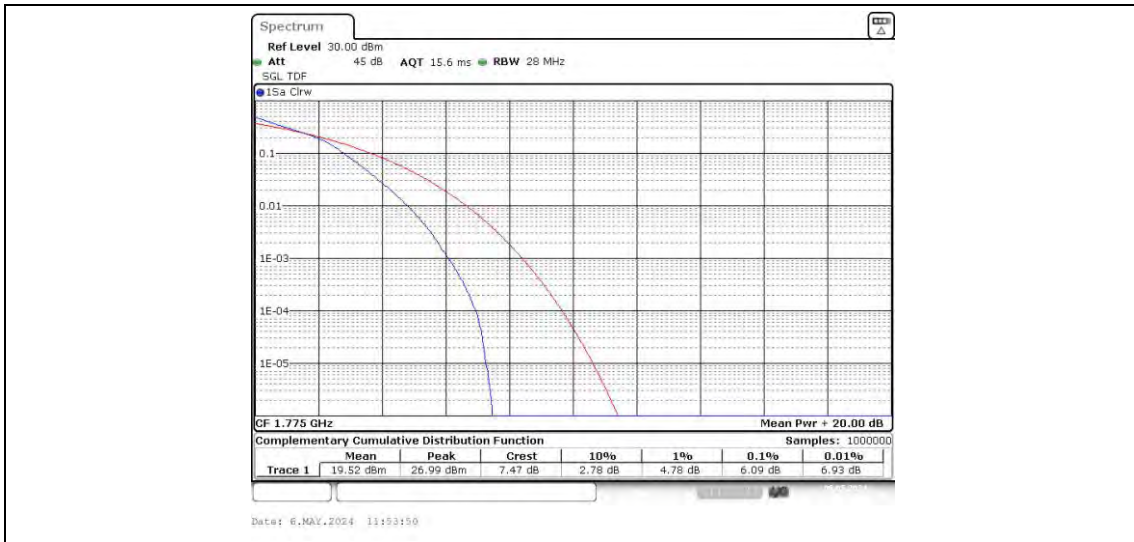

Band66-5MHz-16QAM-132647-25RB#0

Band66-10MHz-QPSK-132022-50RB#0

Band66-10MHz-QPSK-132322-50RB#0

Band66-10MHz-QPSK-132622-50RB#0

Band66-10MHz-16QAM-132022-50RB#0

Band66-10MHz-16QAM-132322-50RB#0

Band66-10MHz-16QAM-132622-50RB#0