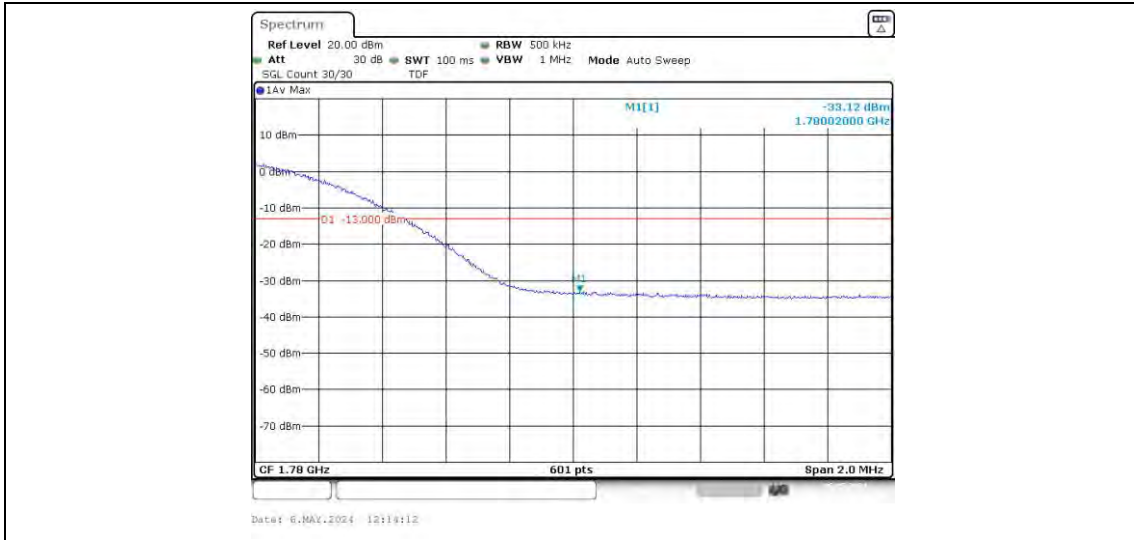

Band66-15MHz-16QAM-132047-75RB#0

Band66-15MHz-16QAM-132597-75RB#0

Band66-20MHz-QPSK-132072-100RB#0

Band66-20MHz-QPSK-132572-100RB#0

Band66-20MHz-16QAM-132072-100RB#0

Band66-20MHz-16QAM-132572-100RB#0