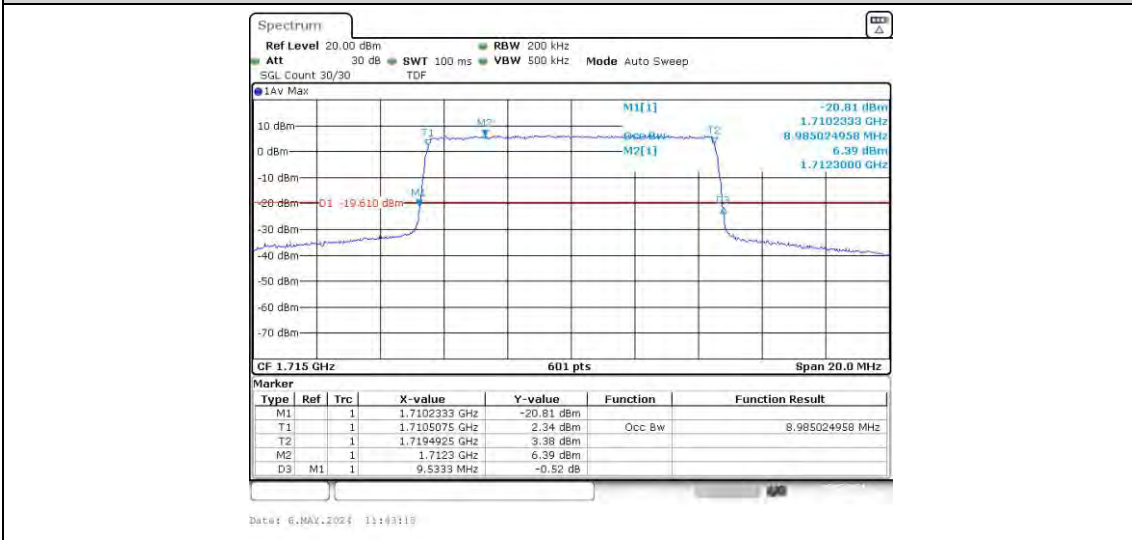

Band66-5MHz-QPSK-131997-25RB#0

Band66-5MHz-QPSK-132322-25RB#0

Band66-5MHz-QPSK-132647-25RB#0

Band66-5MHz-16QAM-131997-25RB#0

Band66-5MHz-16QAM-132322-25RB#0

Band66-5MHz-16QAM-132647-25RB#0

Band66-10MHz-QPSK-132022-50RB#0