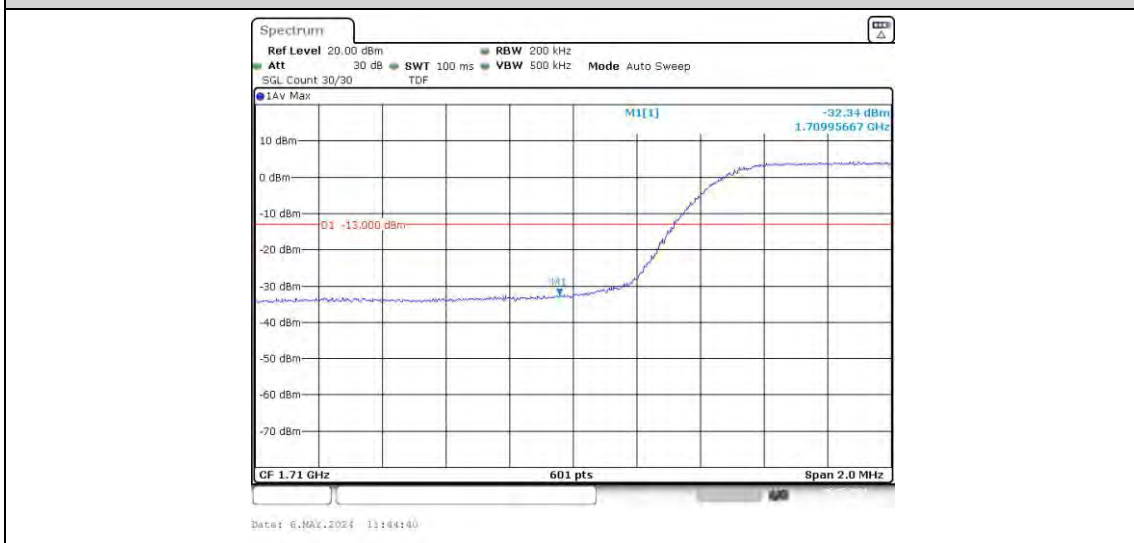

Band66-5MHz-16QAM-132647-25RB#0

Band66-10MHz-QPSK-132022-50RB#0

Band66-10MHz-QPSK-132622-50RB#0

Band66-10MHz-16QAM-132022-50RB#0

Band66-10MHz-16QAM-132622-50RB#0

Band66-15MHz-QPSK-132047-75RB#0

Band66-15MHz-QPSK-132597-75RB#0