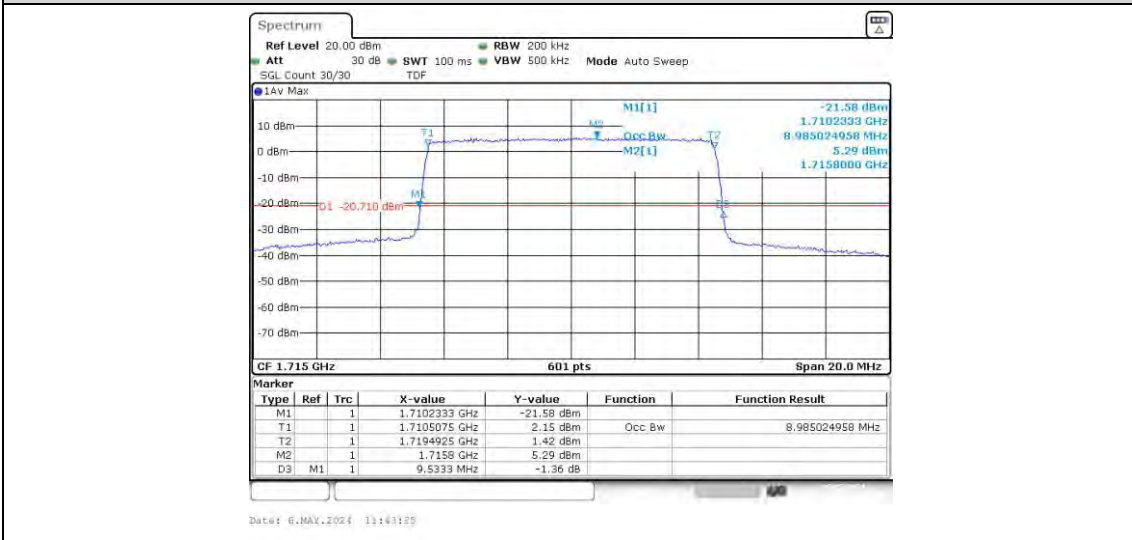

Band66-10MHz-16QAM-132022-50RB#0