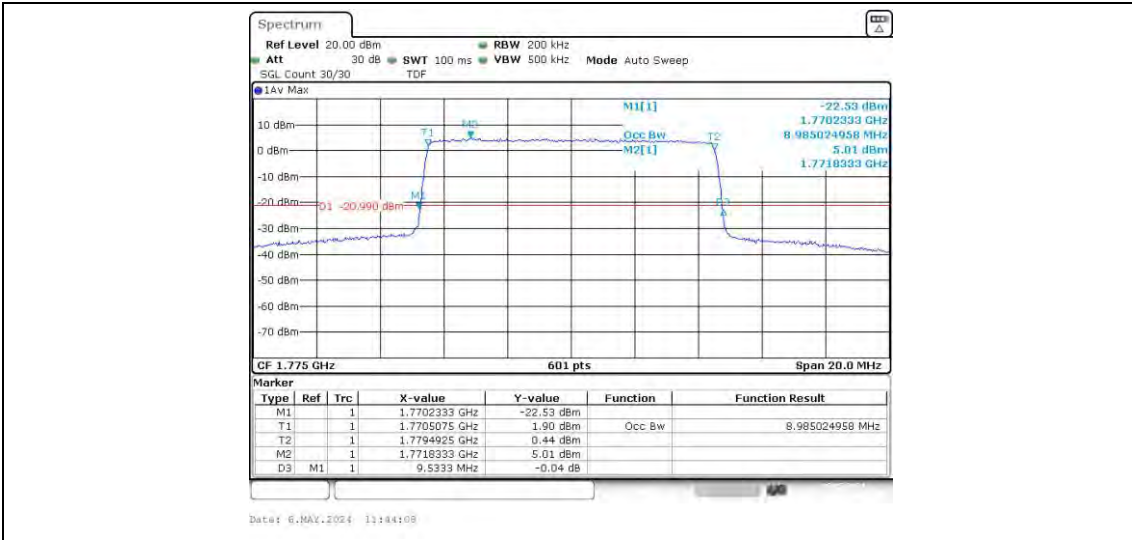

Band66-10MHz-QPSK-132322-50RB#0

Band66-10MHz-QPSK-132622-50RB#0

Band66-10MHz-16QAM-132022-50RB#0

Band66-10MHz-16QAM-132322-50RB#0

Band66-10MHz-16QAM-132622-50RB#0

Band66-15MHz-QPSK-132047-75RB#0

Band66-15MHz-QPSK-132322-75RB#0