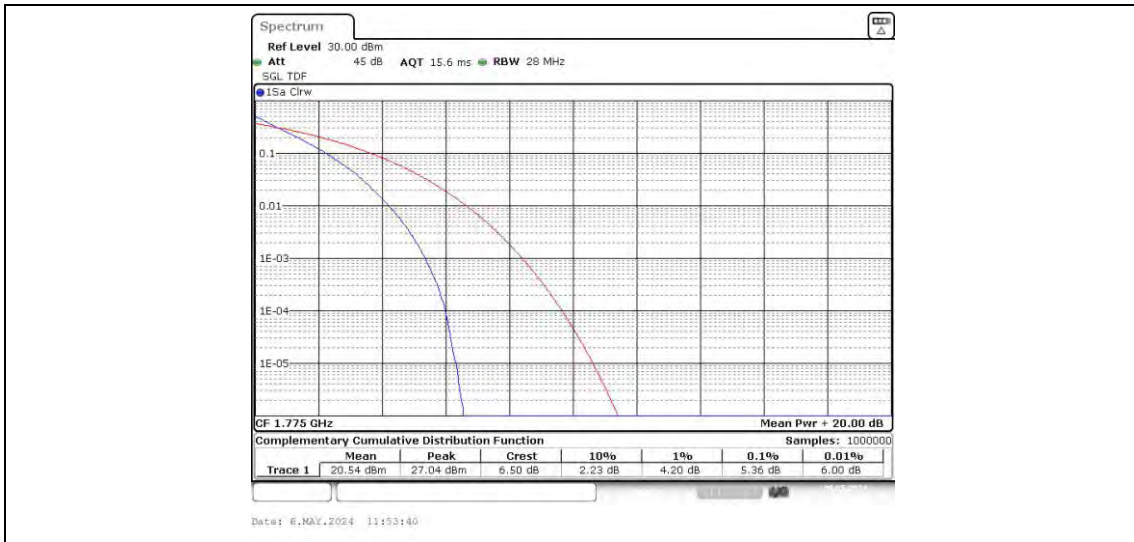

Band66-5MHz-16QAM-132647-25RB#0

Band66-10MHz-QPSK-132022-50RB#0

Band66-10MHz-QPSK-132322-50RB#0

Band66-10MHz-QPSK-132622-50RB#0

Band66-10MHz-16QAM-132022-50RB#0

Band66-10MHz-16QAM-132322-50RB#0

Band66-10MHz-16QAM-132622-50RB#0