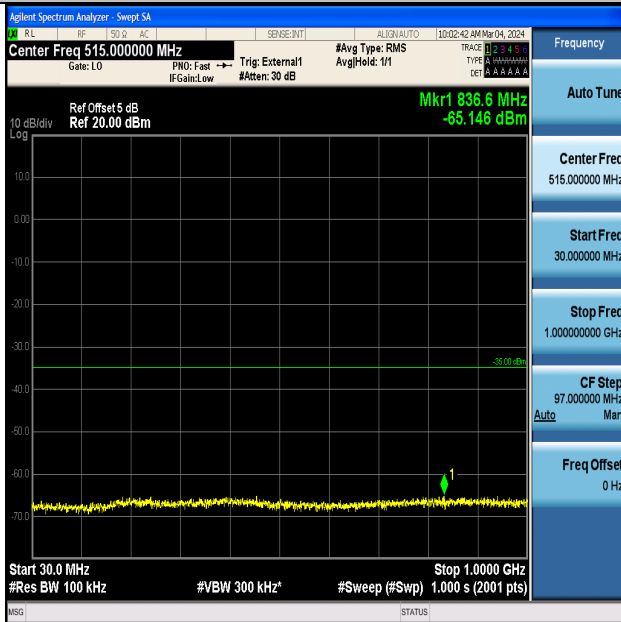

Band41_15MHz_16QAM_39725_1RB#0_0.15~30_0.15~30