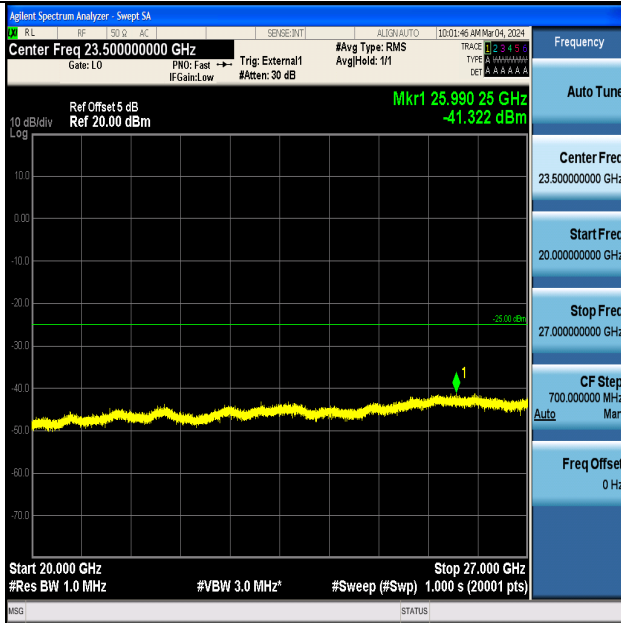

Band41_10MHz_16QAM_41540_1RB#0_20000~27000_20000~27000

Band41_15MHz_QPSK_39725_1RB#0_0.15~30_0.15~30

Band41_15MHz_QPSK_39725_1RB#0_30~1000_30~1000

Band41_15MHz_QPSK_39725_1RB#0_1000~20000_1000~20000

Band41_15MHz_QPSK_39725_1RB#0_20000~27000_20000~27000