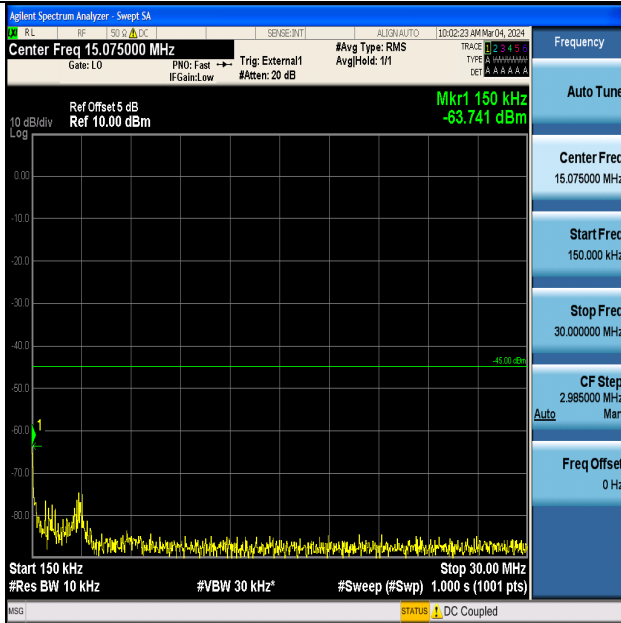

Band41_15MHz_16QAM_39725_1RB#0_0.009~0.15_0.009~0.15