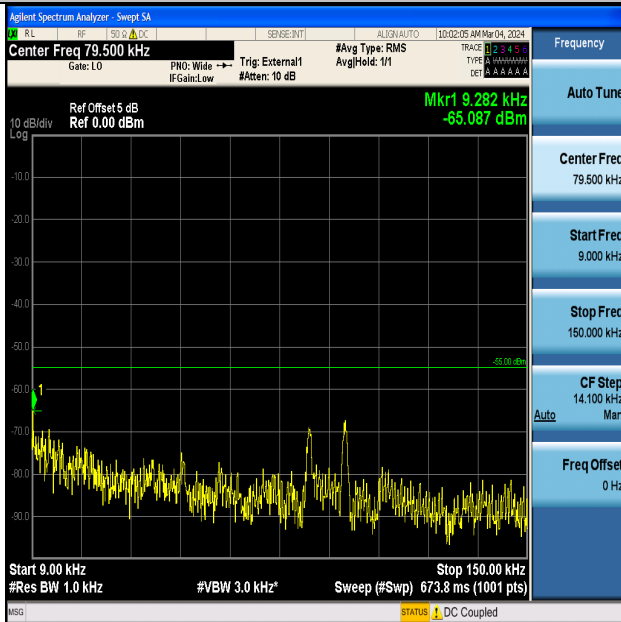

Band41_10MHz_16QAM_41540_1RB#0_20000~27000_20000~27000

Band41_15MHz_QPSK_39725_1RB#0_0.15~30_0.15~30

Band41_15MHz_QPSK_39725_1RB#0_30~1000_30~1000

Band41_15MHz_QPSK_39725_1RB#0_1000~20000_1000~20000

Band41_15MHz_QPSK_39725_1RB#0_20000~27000_20000~27000