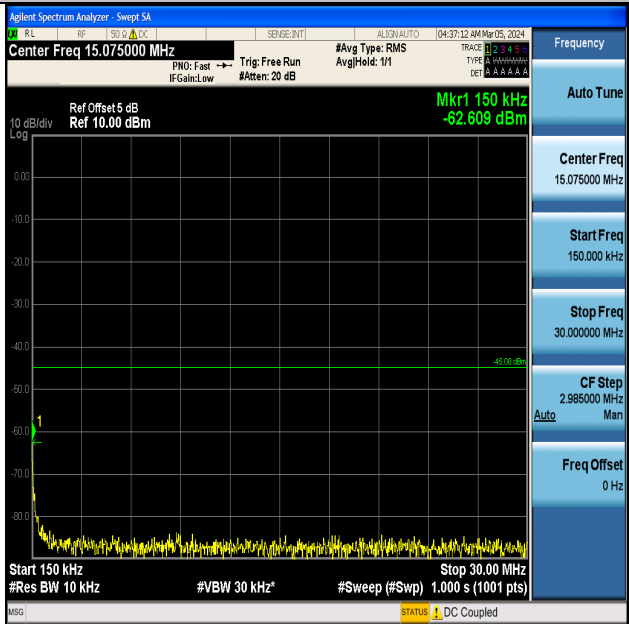

Band7_20MHz_QPSK_21100_1RB#0_0.15~30_0.15~30