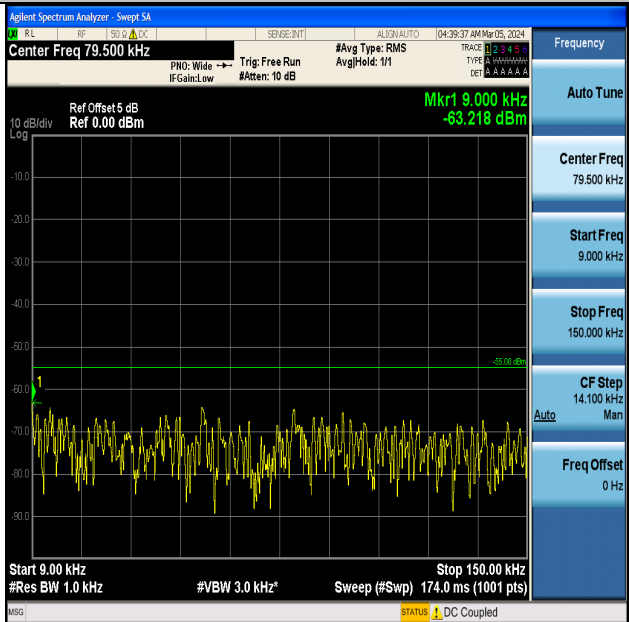

Band7_20MHz_QPSK_21350_1RB#0_0.009~0.15_0.009~0.15

Band7_20MHz_QPSK_21350_1RB#0_0.15~30_0.15~30

Band7_20MHz_QPSK_21350_1RB#0_30~1000_30~1000

Band7_20MHz_QPSK_21350_1RB#0_1000~20000_1000~20000

Band7_20MHz_QPSK_21350_1RB#0_20000~27000_20000~27000