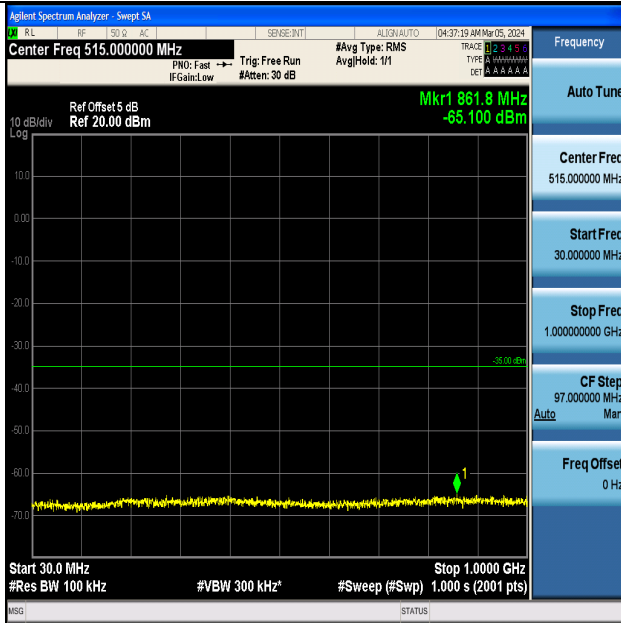

Band7_20MHz_QPSK_21100_1RB#0_30~1000_30~1000