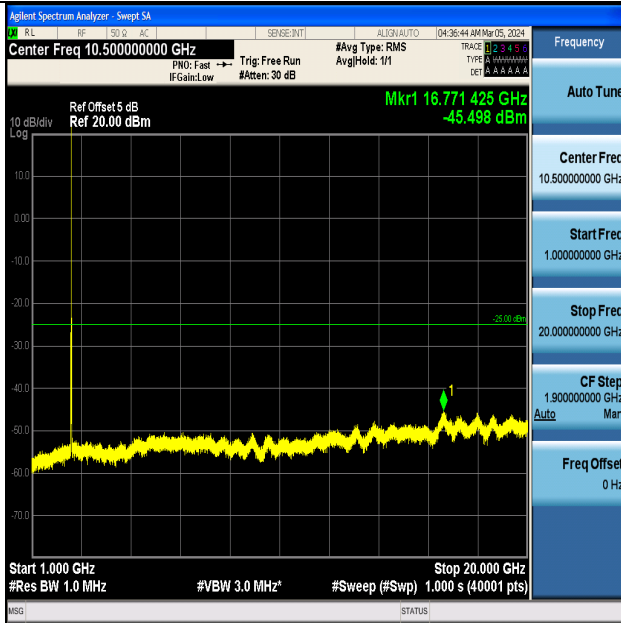

Band7_20MHz_16QAM_20850_1RB#0_1000~20000_1000~20000