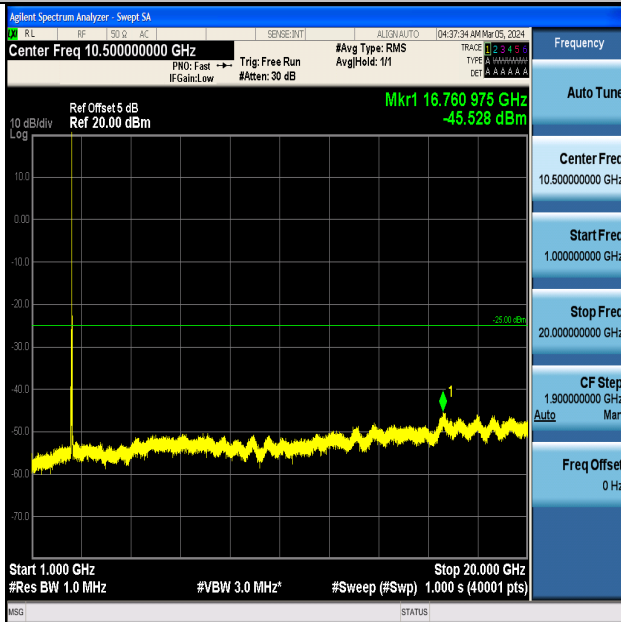

Band7_20MHz_QPSK_21100_1RB#0_1000~20000_1000~20000