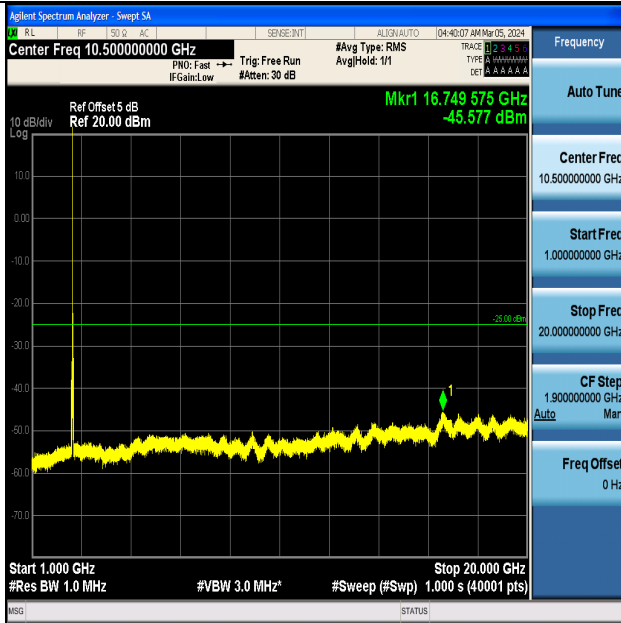

Band7_20MHz_16QAM_21350_1RB#0_1000~20000_1000~20000