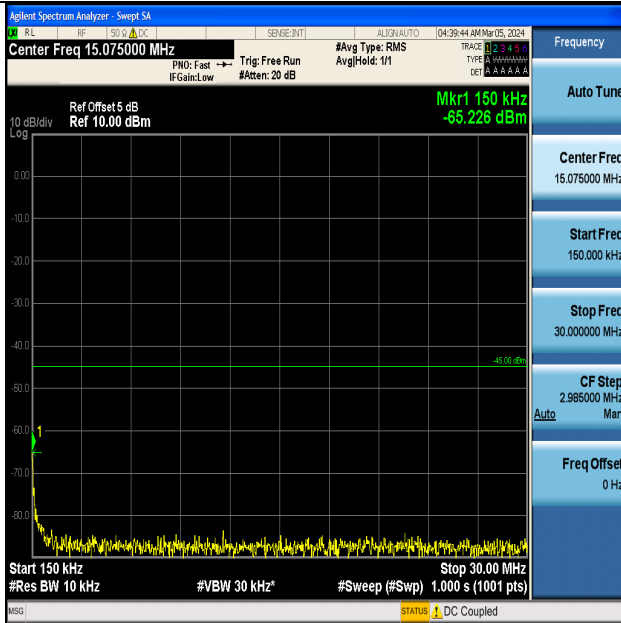

Band7_20MHz_16QAM_21350_1RB#0_0.15~30_0.15~30