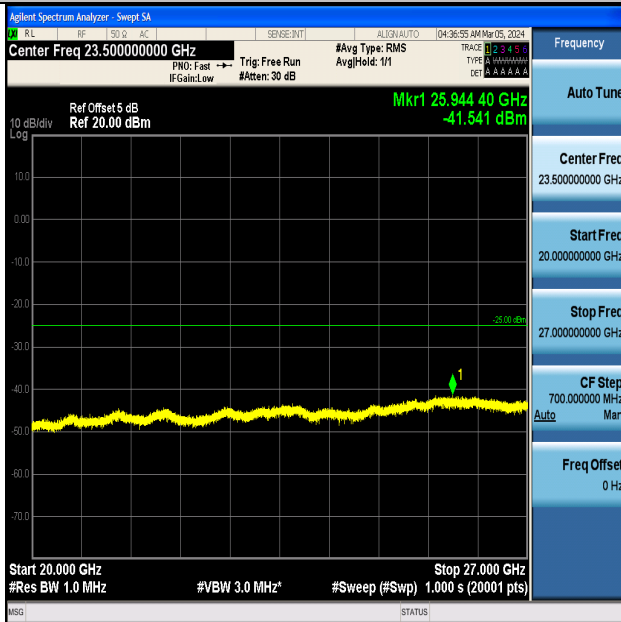

Band7_20MHz_16QAM_20850_1RB#0_0.009~0.15_0.009~0.15

Band7_20MHz_16QAM_20850_1RB#0_0.15~30_0.15~30

Band7_20MHz_16QAM_20850_1RB#0_30~1000_30~1000

Band7_20MHz_16QAM_20850_1RB#0_1000~20000_1000~20000

Band7_20MHz_16QAM_20850_1RB#0_20000~27000_20000~27000