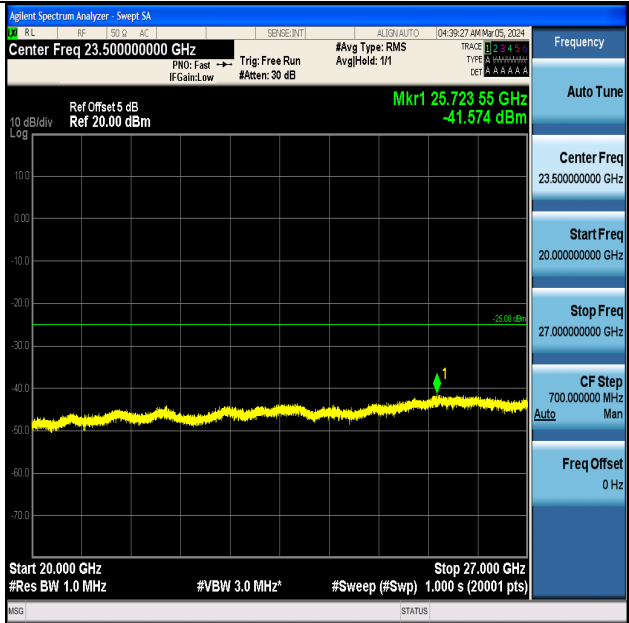

Band7_20MHz_QPSK_21350_1RB#0_0.009~0.15_0.009~0.15

Band7_20MHz_QPSK_21350_1RB#0_0.15~30_0.15~30

Band7_20MHz_QPSK_21350_1RB#0_30~1000_30~1000

Band7_20MHz_QPSK_21350_1RB#0_1000~20000_1000~20000

Band7_20MHz_QPSK_21350_1RB#0_20000~27000_20000~27000