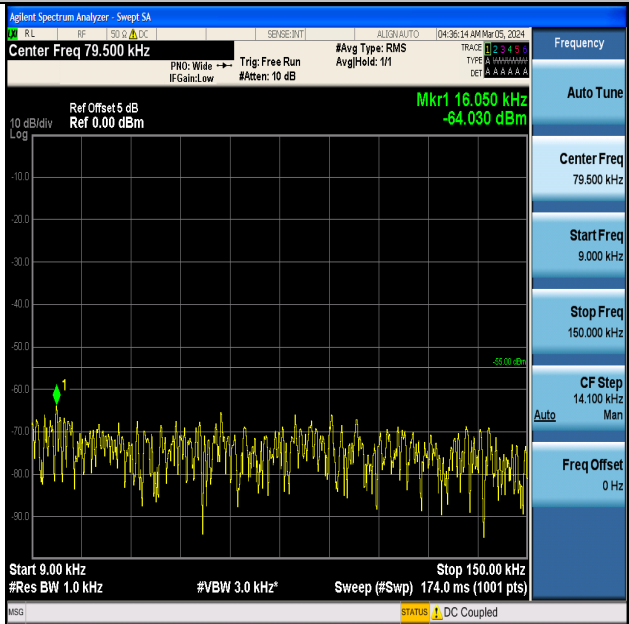

Band7_20MHz_QPSK_20850_1RB#0_0.009~0.15_0.009~0.15

Band7_20MHz_QPSK_20850_1RB#0_0.15~30_0.15~30

Band7_20MHz_QPSK_20850_1RB#0_30~1000_30~1000

Band7_20MHz_QPSK_20850_1RB#0_1000~20000_1000~20000

Band7_20MHz_QPSK_20850_1RB#0_20000~27000_20000~27000