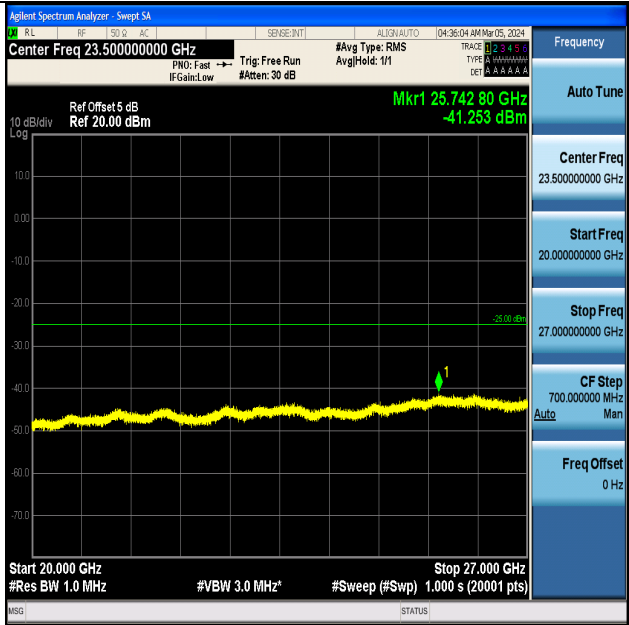

Band7_20MHz_QPSK_20850_1RB#0_0.009~0.15_0.009~0.15

Band7_20MHz_QPSK_20850_1RB#0_0.15~30_0.15~30

Band7_20MHz_QPSK_20850_1RB#0_30~1000_30~1000

Band7_20MHz_QPSK_20850_1RB#0_1000~20000_1000~20000

Band7_20MHz_QPSK_20850_1RB#0_20000~27000_20000~27000