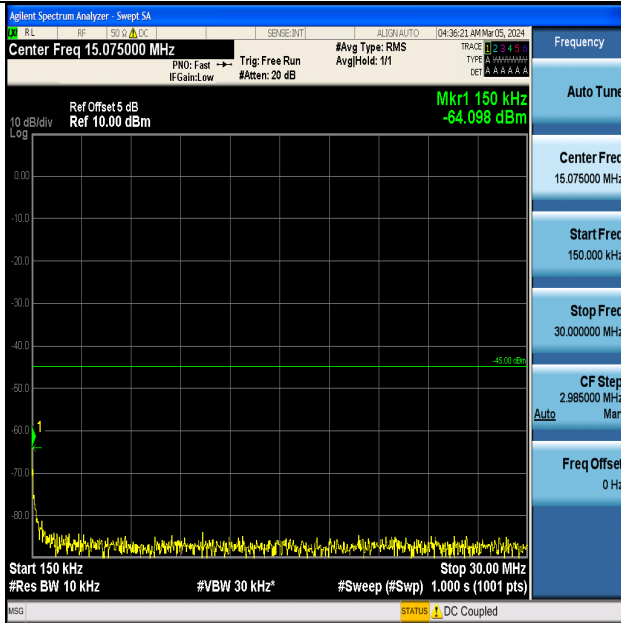

Band7_20MHz_16QAM_20850_1RB#0_0.15~30_0.15~30