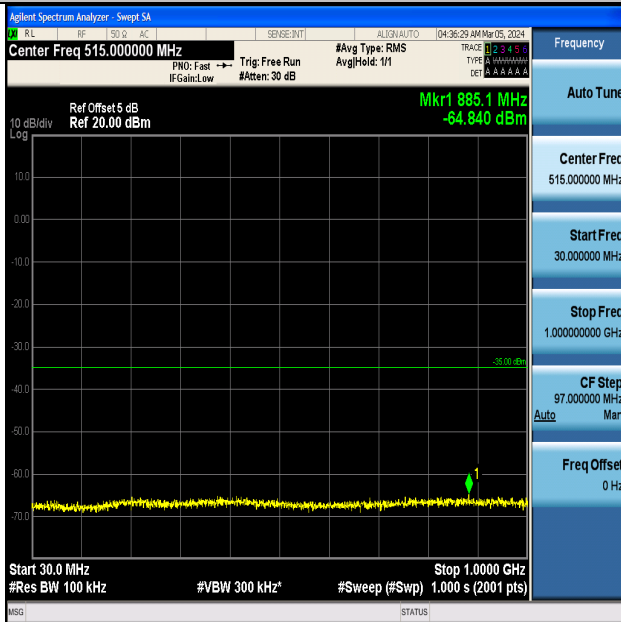

Band7_20MHz_16QAM_20850_1RB#0_30~1000_30~1000