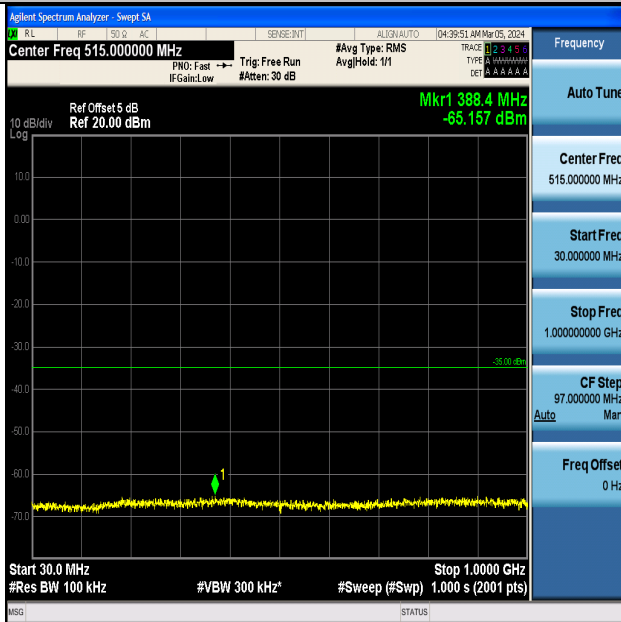

Band7_20MHz_16QAM_21350_1RB#0_30~1000_30~1000