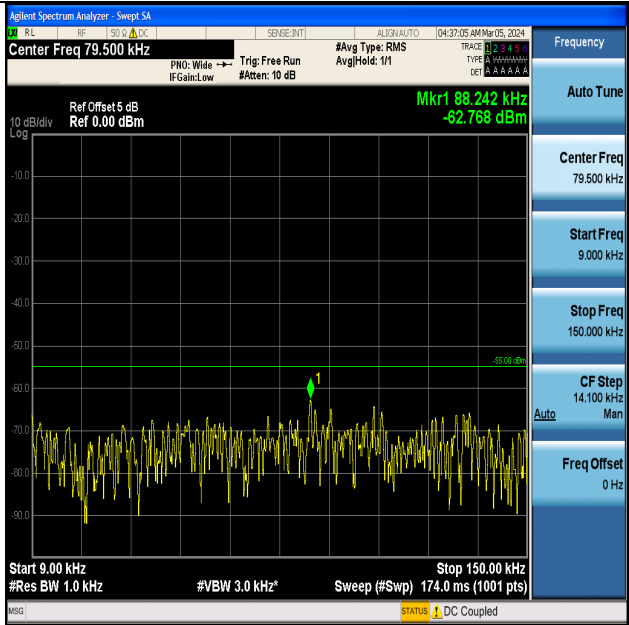

Band7_20MHz_16QAM_20850_1RB#0_0.009~0.15_0.009~0.15

Band7_20MHz_16QAM_20850_1RB#0_0.15~30_0.15~30

Band7_20MHz_16QAM_20850_1RB#0_30~1000_30~1000

Band7_20MHz_16QAM_20850_1RB#0_1000~20000_1000~20000

Band7_20MHz_16QAM_20850_1RB#0_20000~27000_20000~27000