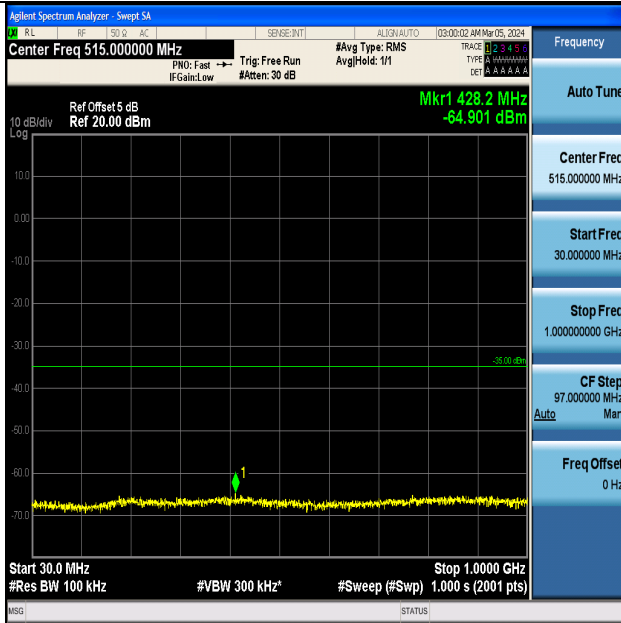

Band7_5MHz_QPSK_20775_1RB#0_30~1000_30~1000