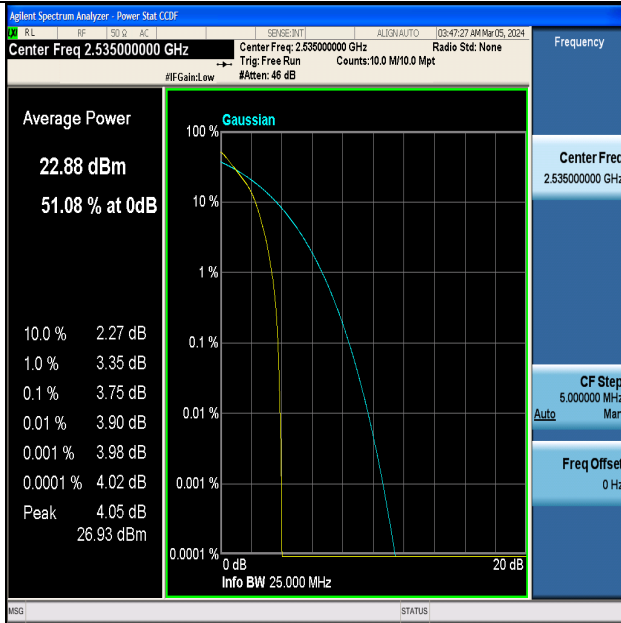

Band7-10MHz-QPSK-21100-1RB#0-PASS

Band7-10MHz-16QAM-21100-1RB#0-PASS