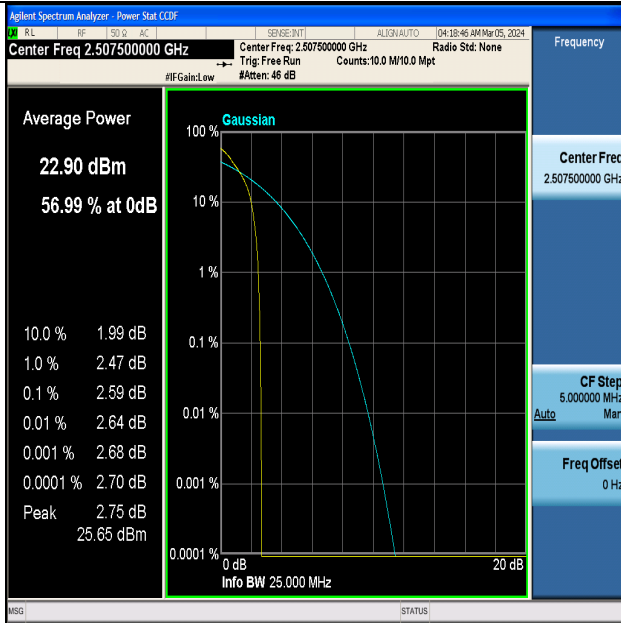

Band7-15MHz-QPSK-20825-1RB#0-PASS

Band7-15MHz-16QAM-20825-1RB#0-PASS