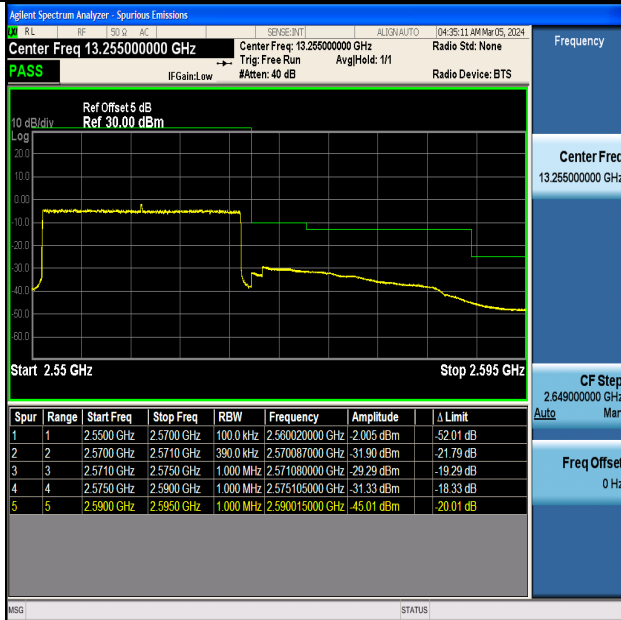

Band7_20MHz_16QAM_21350_1RB#0

Band7_20MHz_QPSK_21350_1RB#99

Band7_20MHz_16QAM_21350_1RB#99

Band7_20MHz_QPSK_21350_100RB#0

Band7_20MHz_16QAM_21350_100RB#0

1.5. Appendix E: Conducted Spurious Emission

Test Result