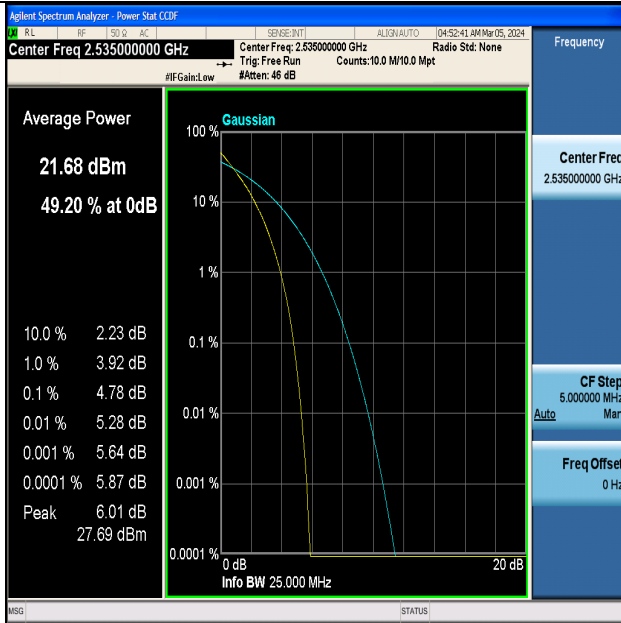

Band7-15MHz-16QAM-21375-75RB#0-PASS

Band7-20MHz-QPSK-20850-1RB#0-PASS

Band7-20MHz-16QAM-20850-1RB#0-PASS

Band7-20MHz-QPSK-21100-1RB#0-PASS

Band7-20MHz-16QAM-21100-1RB#0-PASS

Band7-20MHz-QPSK-21100-100RB#0-PASS