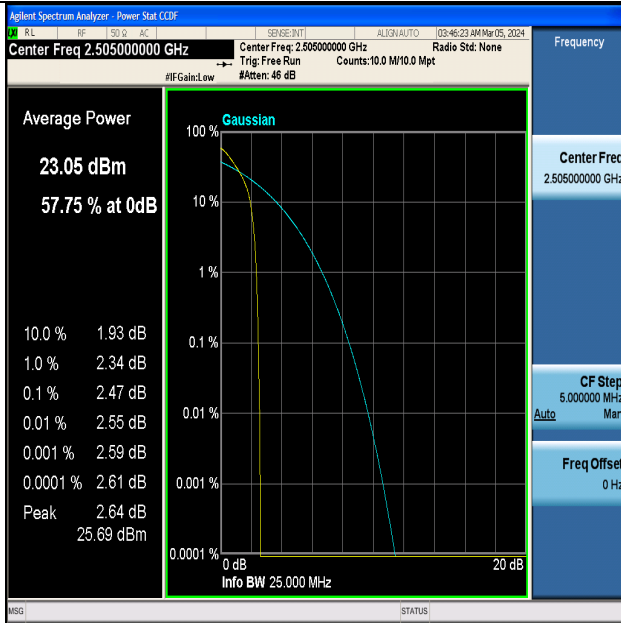

Band7-5MHz-QPSK-21100-25RB#0-PASS

Band7-5MHz-16QAM-21100-25RB#0-PASS

Band7-5MHz-QPSK-21425-1RB#0-PASS

Band7-5MHz-16QAM-21425-1RB#0-PASS

Band7-10MHz-QPSK-20800-1RB#0-PASS

Band7-10MHz-16QAM-20800-1RB#0-PASS

Band7-10MHz-QPSK-20800-50RB#0-PASS