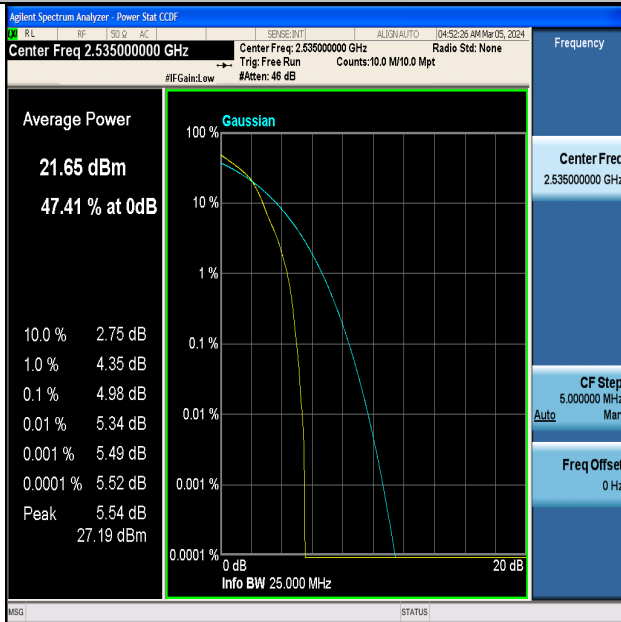

Band7-15MHz-16QAM-21375-75RB#0-PASS

Band7-20MHz-QPSK-20850-1RB#0-PASS

Band7-20MHz-16QAM-20850-1RB#0-PASS

Band7-20MHz-QPSK-21100-1RB#0-PASS

Band7-20MHz-16QAM-21100-1RB#0-PASS

Band7-20MHz-QPSK-21100-100RB#0-PASS