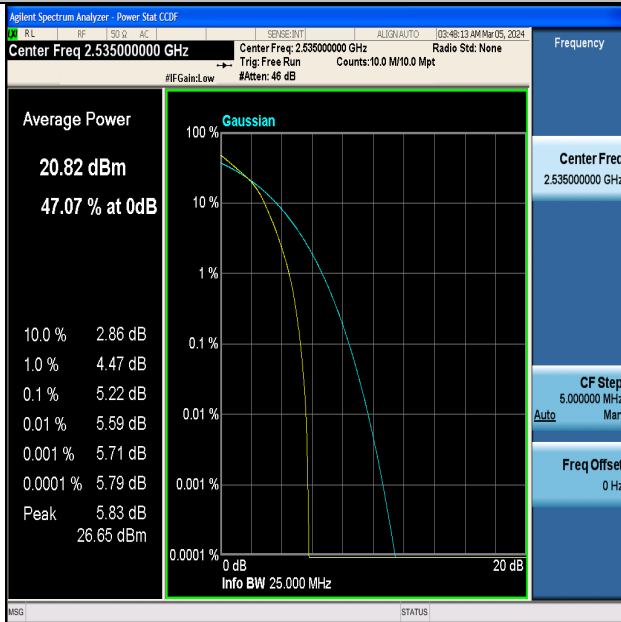

Band7-10MHz-16QAM-20800-50RB#0-PASS

Band7-10MHz-QPSK-21100-1RB#0-PASS

Band7-10MHz-16QAM-21100-1RB#0-PASS

Band7-10MHz-QPSK-21100-50RB#0-PASS

Band7-10MHz-16QAM-21100-50RB#0-PASS

Band7-10MHz-QPSK-21400-1RB#0-PASS