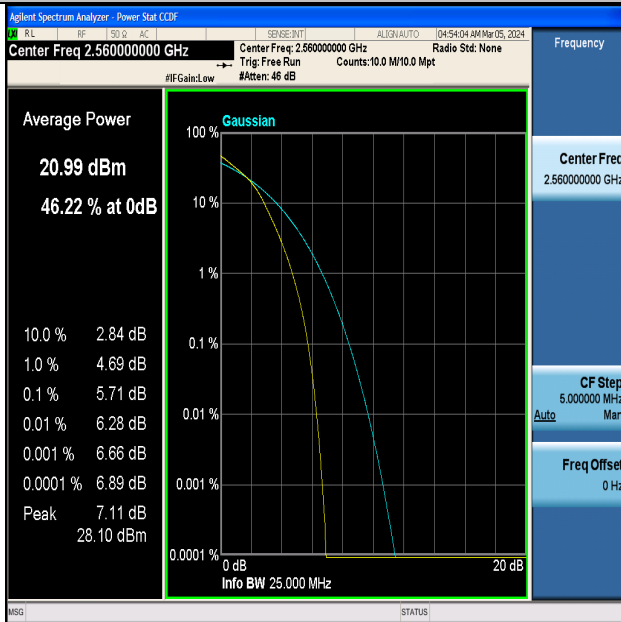

Band7-20MHz-QPSK-21350-100RB#0-PASS

Band7-20MHz-16QAM-21350-100RB#0-PASS