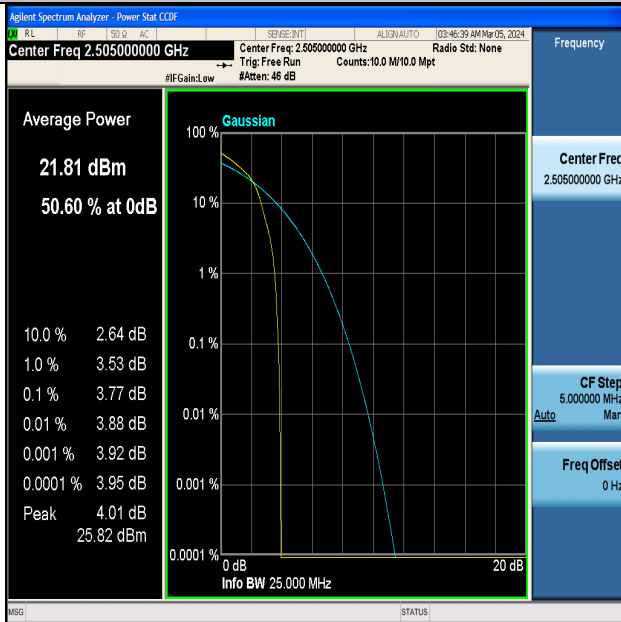

Band7-5MHz-QPSK-21100-25RB#0-PASS

Band7-5MHz-16QAM-21100-25RB#0-PASS

Band7-5MHz-QPSK-21425-1RB#0-PASS

Band7-5MHz-16QAM-21425-1RB#0-PASS

Band7-10MHz-QPSK-20800-1RB#0-PASS

Band7-10MHz-16QAM-20800-1RB#0-PASS

Band7-10MHz-QPSK-20800-50RB#0-PASS