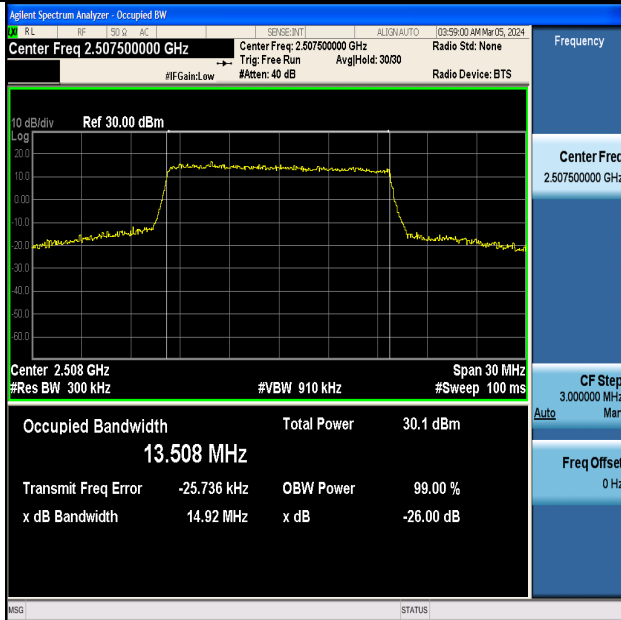

Band7-15MHz-16QAM-20825-75RB#0-PASS