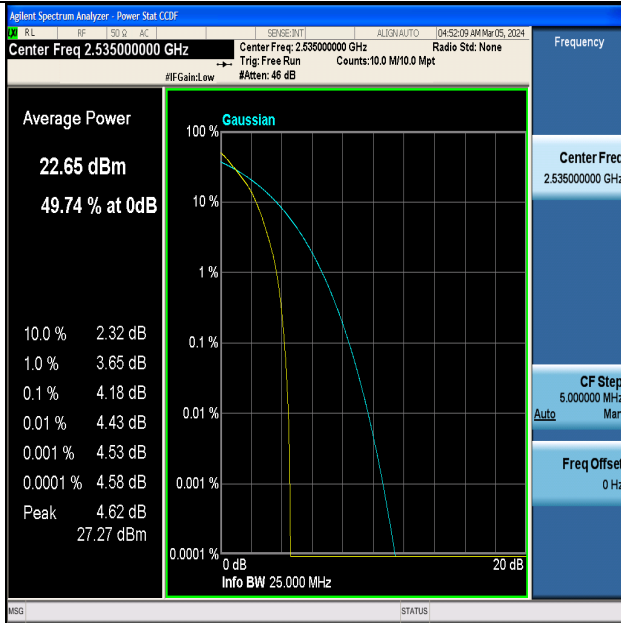

Band7-15MHz-16QAM-21375-75RB#0-PASS

Band7-20MHz-QPSK-20850-1RB#0-PASS

Band7-20MHz-16QAM-20850-1RB#0-PASS

Band7-20MHz-QPSK-21100-1RB#0-PASS

Band7-20MHz-16QAM-21100-1RB#0-PASS

Band7-20MHz-QPSK-21100-100RB#0-PASS