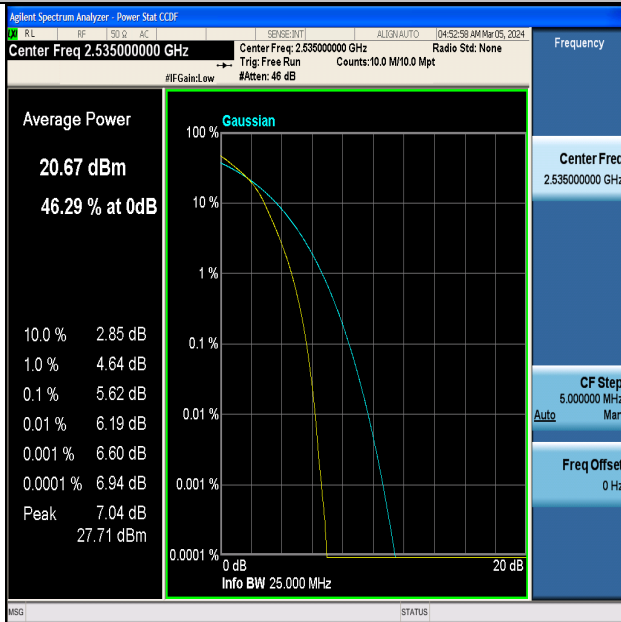

Band7-15MHz-16QAM-21375-75RB#0-PASS

Band7-20MHz-QPSK-20850-1RB#0-PASS

Band7-20MHz-16QAM-20850-1RB#0-PASS

Band7-20MHz-QPSK-21100-1RB#0-PASS

Band7-20MHz-16QAM-21100-1RB#0-PASS

Band7-20MHz-QPSK-21100-100RB#0-PASS