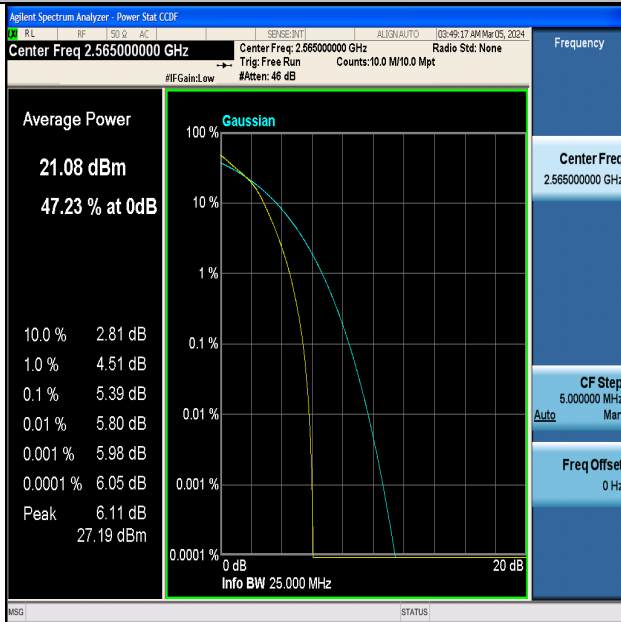

Band7-10MHz-16QAM-21400-50RB#0-PASS