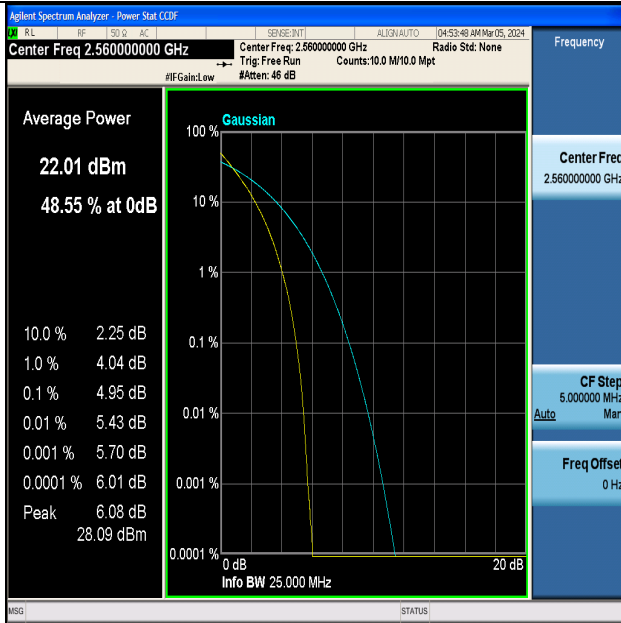

Band7-20MHz-QPSK-21350-100RB#0-PASS

Band7-20MHz-16QAM-21350-100RB#0-PASS