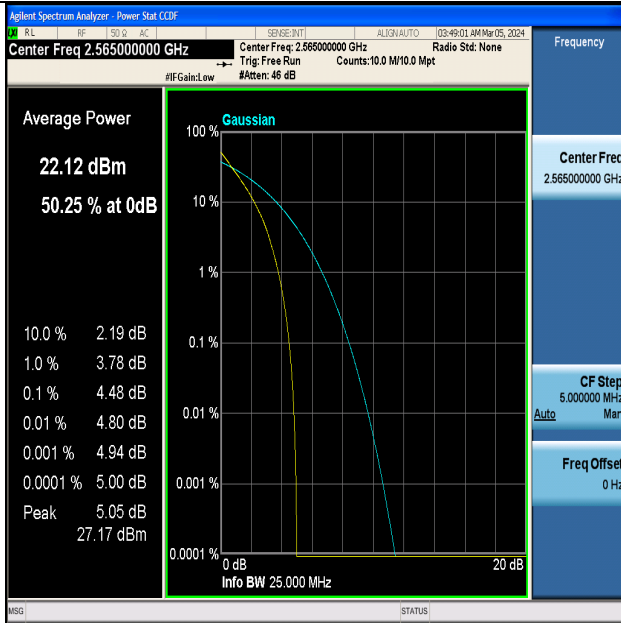

Band7-10MHz-QPSK-21400-50RB#0-PASS