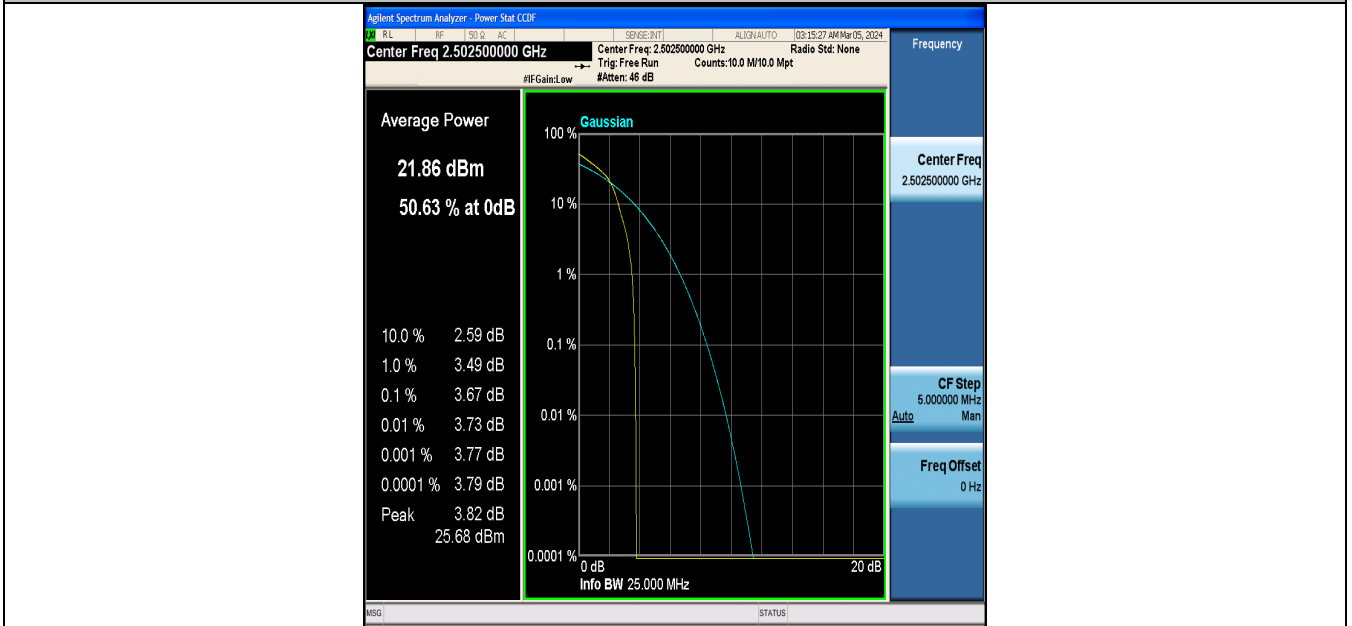

Band7-5MHz-16QAM-20775-1RB#0-PASS