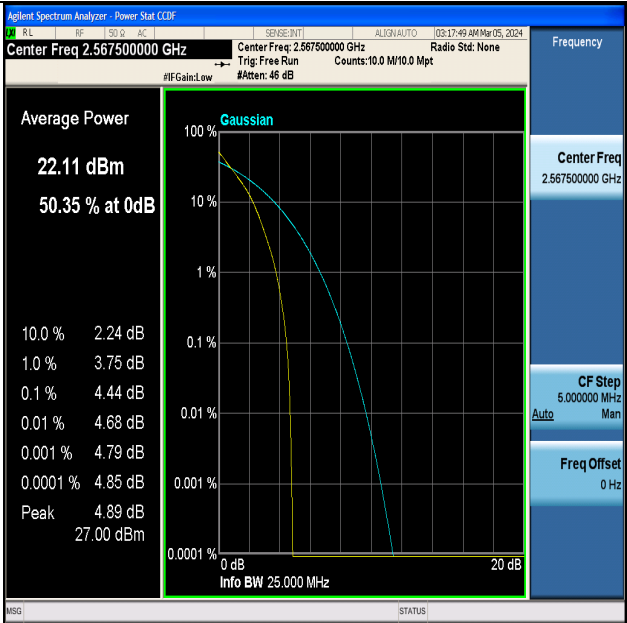

Band7-5MHz-QPSK-21100-25RB#0-PASS

Band7-5MHz-16QAM-21100-25RB#0-PASS

Band7-5MHz-QPSK-21425-1RB#0-PASS

Band7-5MHz-16QAM-21425-1RB#0-PASS

Band7-10MHz-QPSK-20800-1RB#0-PASS

Band7-10MHz-16QAM-20800-1RB#0-PASS

Band7-10MHz-QPSK-20800-50RB#0-PASS