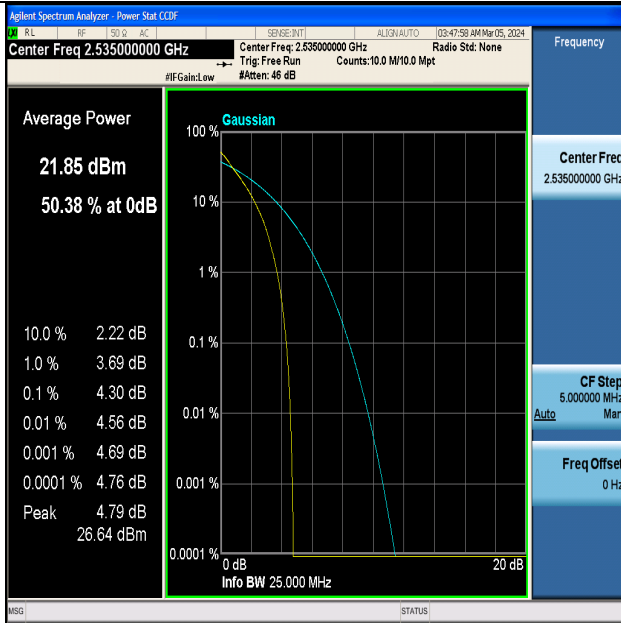

Band7-10MHz-QPSK-21100-50RB#0-PASS