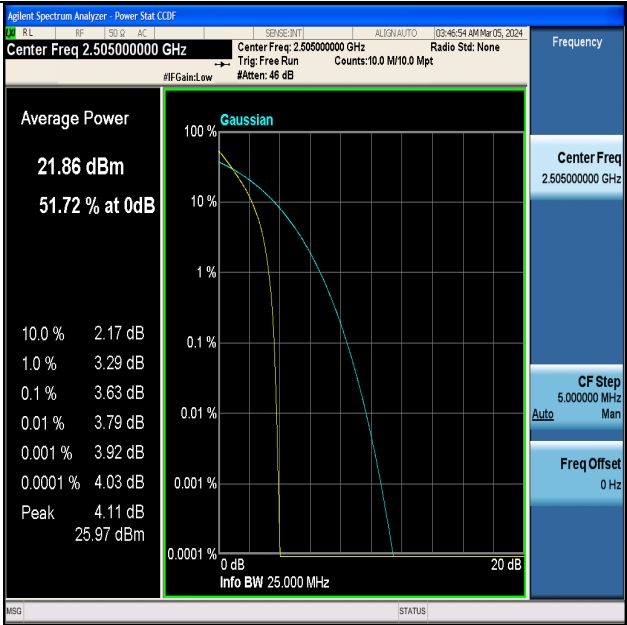

Band7-5MHz-QPSK-21100-25RB#0-PASS

Band7-5MHz-16QAM-21100-25RB#0-PASS

Band7-5MHz-QPSK-21425-1RB#0-PASS

Band7-5MHz-16QAM-21425-1RB#0-PASS

Band7-10MHz-QPSK-20800-1RB#0-PASS

Band7-10MHz-16QAM-20800-1RB#0-PASS

Band7-10MHz-QPSK-20800-50RB#0-PASS