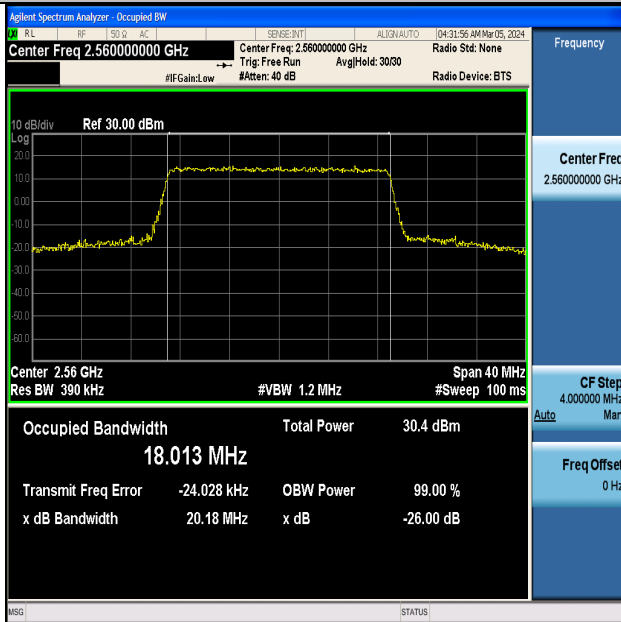

Band7-20MHz-QPSK-20850-100RB#0-PASS

Band7-20MHz-16QAM-20850-100RB#0-PASS

Band7-20MHz-QPSK-21100-100RB#0-PASS

Band7-20MHz-16QAM-21100-100RB#0-PASS

Band7-20MHz-QPSK-21350-100RB#0-PASS

Band7-20MHz-16QAM-21350-100RB#0-PASS