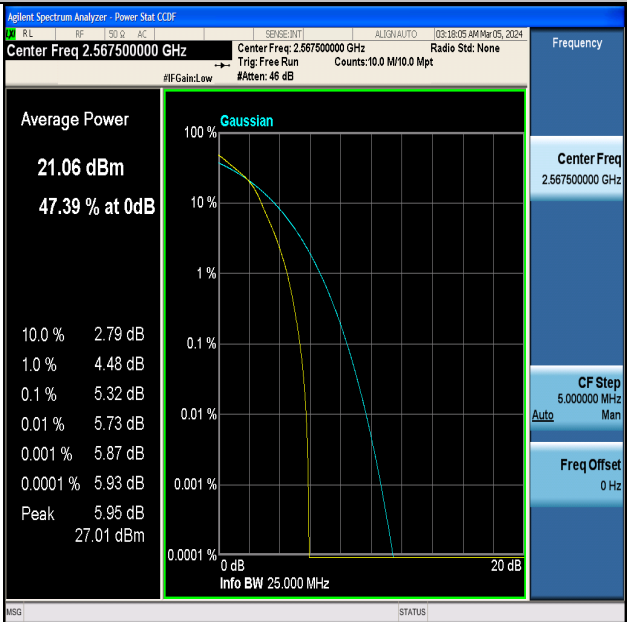

Band7-5MHz-QPSK-21100-25RB#0-PASS

Band7-5MHz-16QAM-21100-25RB#0-PASS

Band7-5MHz-QPSK-21425-1RB#0-PASS

Band7-5MHz-16QAM-21425-1RB#0-PASS

Band7-10MHz-QPSK-20800-1RB#0-PASS

Band7-10MHz-16QAM-20800-1RB#0-PASS

Band7-10MHz-QPSK-20800-50RB#0-PASS