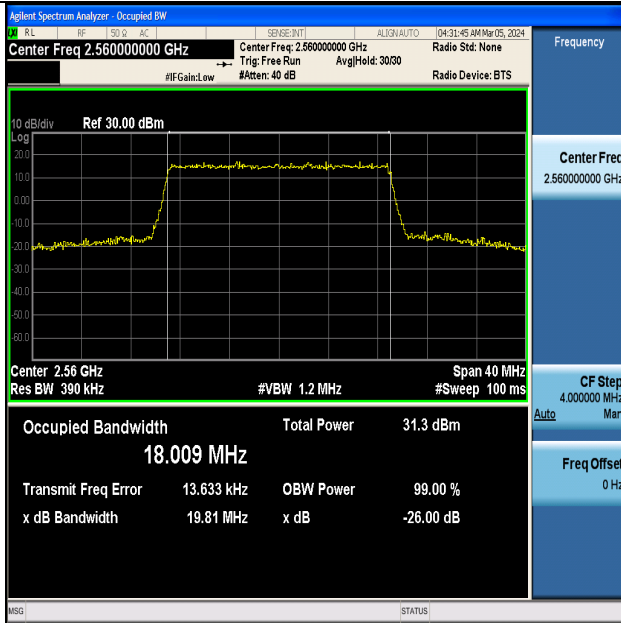

Band7-20MHz-QPSK-20850-100RB#0-PASS

Band7-20MHz-16QAM-20850-100RB#0-PASS

Band7-20MHz-QPSK-21100-100RB#0-PASS

Band7-20MHz-16QAM-21100-100RB#0-PASS

Band7-20MHz-QPSK-21350-100RB#0-PASS

Band7-20MHz-16QAM-21350-100RB#0-PASS