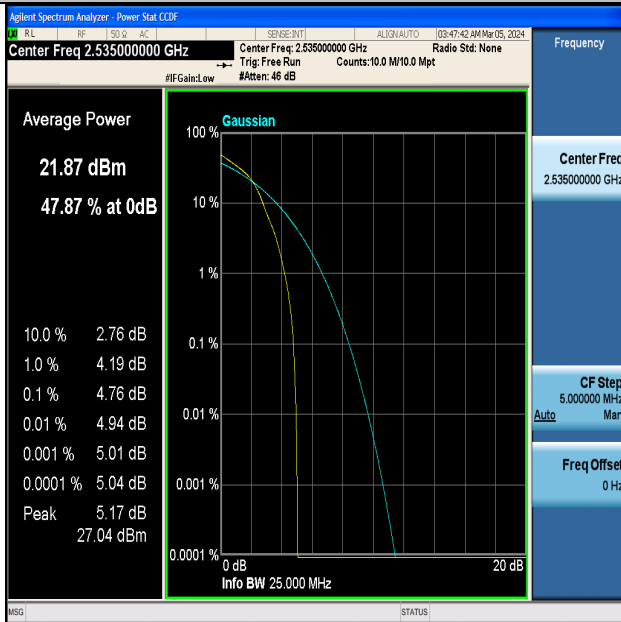

Band7-10MHz-QPSK-21100-1RB#0-PASS

Band7-10MHz-16QAM-21100-1RB#0-PASS