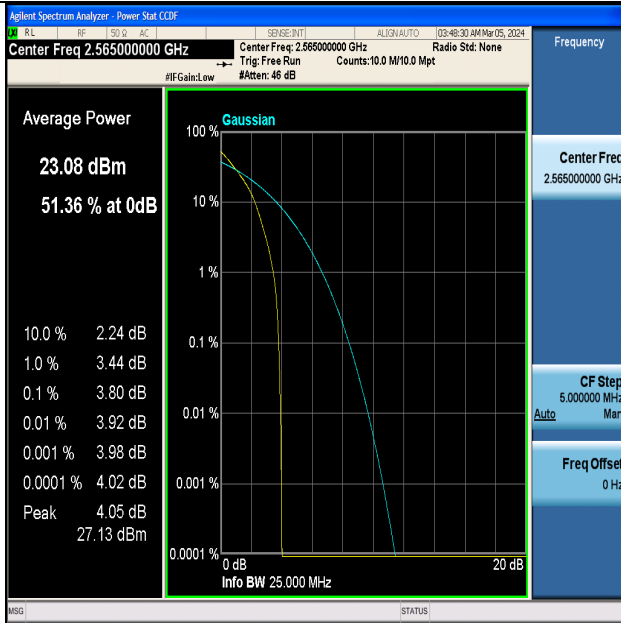

Band7-10MHz-16QAM-20800-50RB#0-PASS

Band7-10MHz-QPSK-21100-1RB#0-PASS

Band7-10MHz-16QAM-21100-1RB#0-PASS

Band7-10MHz-QPSK-21100-50RB#0-PASS

Band7-10MHz-16QAM-21100-50RB#0-PASS

Band7-10MHz-QPSK-21400-1RB#0-PASS