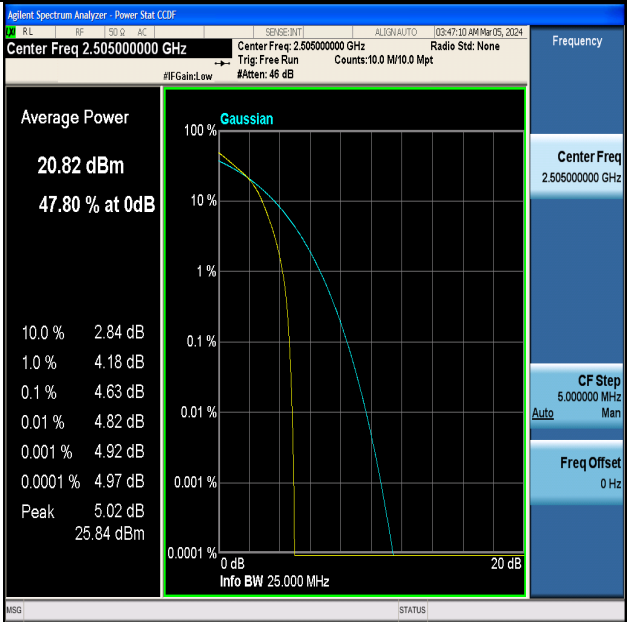

Band7-5MHz-QPSK-21100-25RB#0-PASS

Band7-5MHz-16QAM-21100-25RB#0-PASS

Band7-5MHz-QPSK-21425-1RB#0-PASS

Band7-5MHz-16QAM-21425-1RB#0-PASS

Band7-10MHz-QPSK-20800-1RB#0-PASS

Band7-10MHz-16QAM-20800-1RB#0-PASS

Band7-10MHz-QPSK-20800-50RB#0-PASS