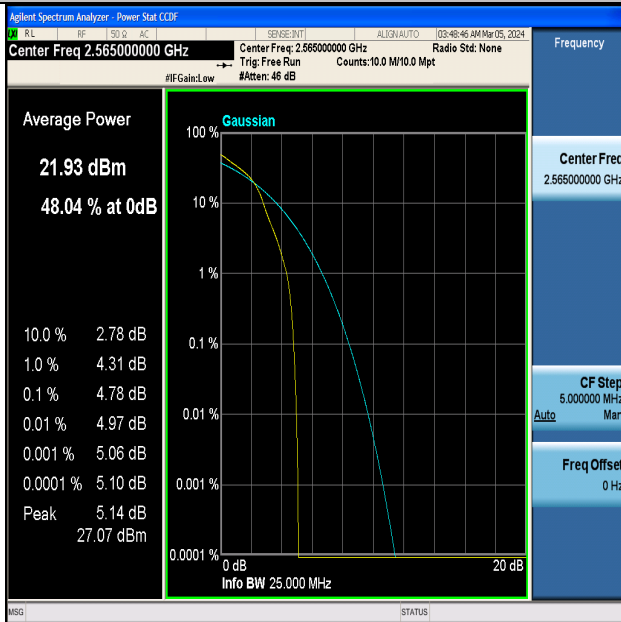

Band7-10MHz-16QAM-20800-50RB#0-PASS

Band7-10MHz-QPSK-21100-1RB#0-PASS

Band7-10MHz-16QAM-21100-1RB#0-PASS

Band7-10MHz-QPSK-21100-50RB#0-PASS

Band7-10MHz-16QAM-21100-50RB#0-PASS

Band7-10MHz-QPSK-21400-1RB#0-PASS