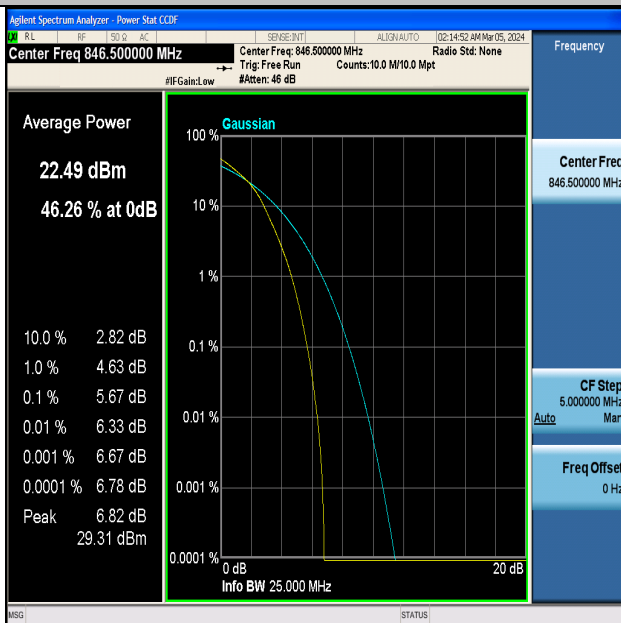

Band5-5MHz-16QAM-20625-25RB#0-PASS