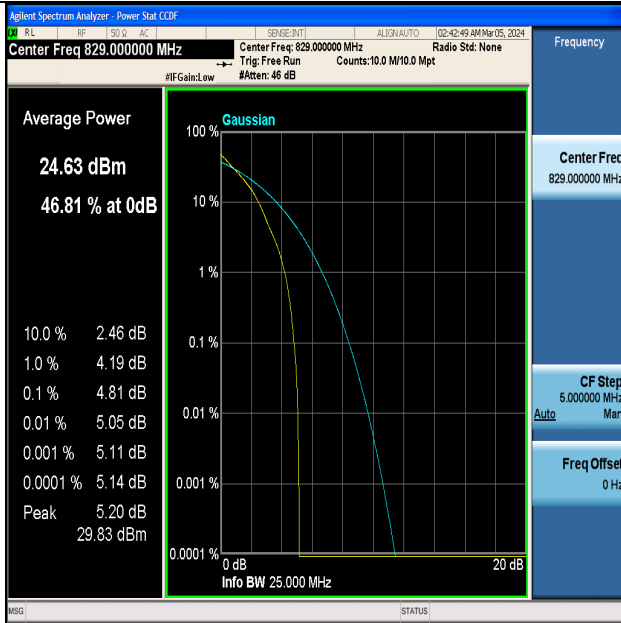

Band5-10MHz-QPSK-20450-1RB#0-PASS