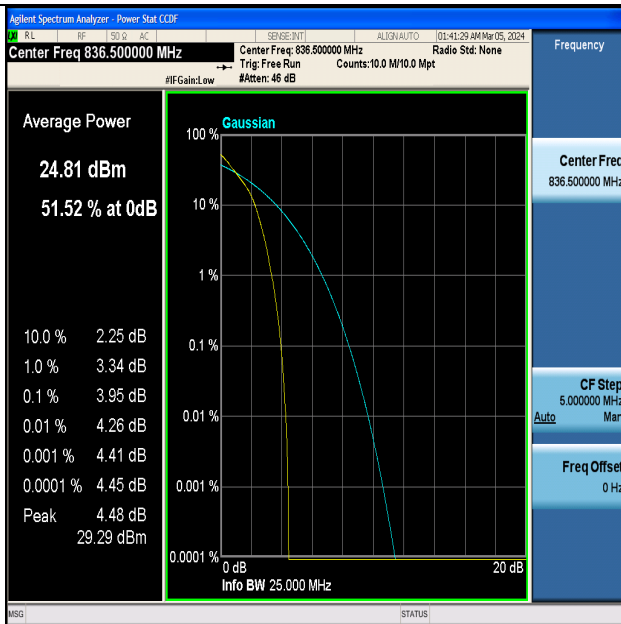

Band5-3MHz-QPSK-20415-1RB#0-PASS

Band5-3MHz-16QAM-20415-1RB#0-PASS

Band5-3MHz-QPSK-20415-15RB#0-PASS

Band5-3MHz-16QAM-20415-15RB#0-PASS

Band5-3MHz-QPSK-20525-1RB#0-PASS

Band5-3MHz-16QAM-20525-1RB#0-PASS

Band5-3MHz-QPSK-20525-15RB#0-PASS