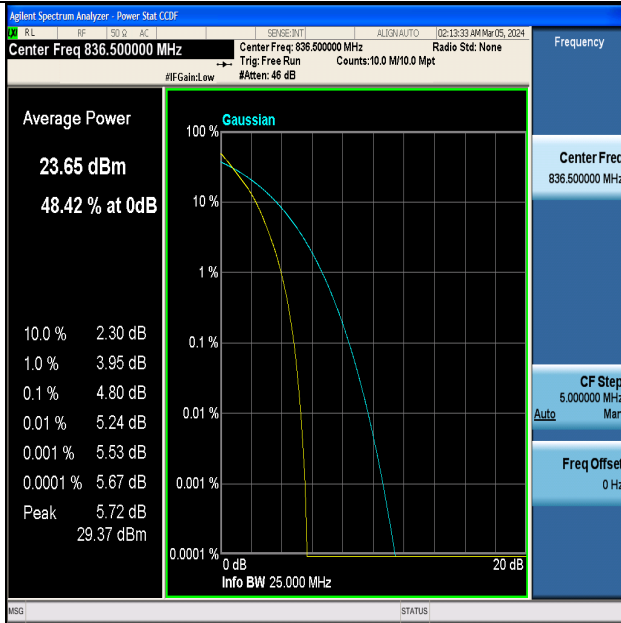

Band5-5MHz-QPSK-20425-25RB#0-PASS

Band5-5MHz-16QAM-20425-25RB#0-PASS

Band5-5MHz-QPSK-20525-1RB#0-PASS

Band5-5MHz-16QAM-20525-1RB#0-PASS

Band5-5MHz-QPSK-20525-25RB#0-PASS

Band5-5MHz-16QAM-20525-25RB#0-PASS

Band5-5MHz-QPSK-20625-1RB#0-PASS