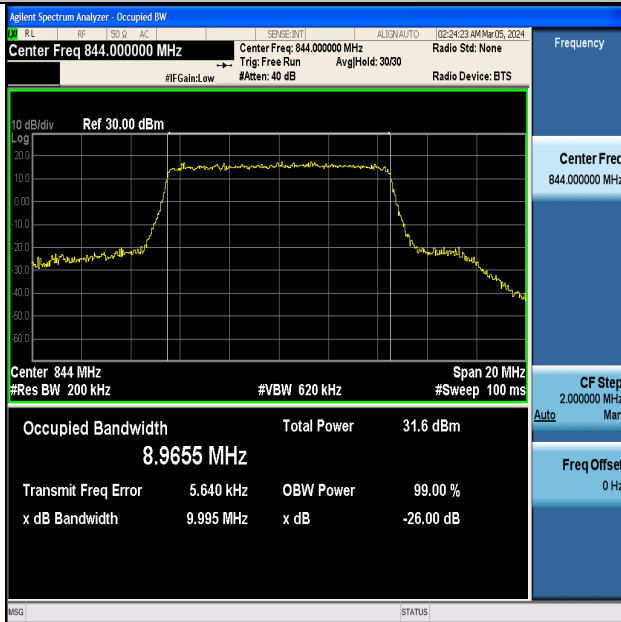

Band5-10MHz-QPSK-20450-50RB#0-PASS

Band5-10MHz-16QAM-20450-50RB#0-PASS

Band5-10MHz-QPSK-20525-50RB#0-PASS

Band5-10MHz-16QAM-20525-50RB#0-PASS

Band5-10MHz-QPSK-20600-50RB#0-PASS

Band5-10MHz-16QAM-20600-50RB#0-PASS