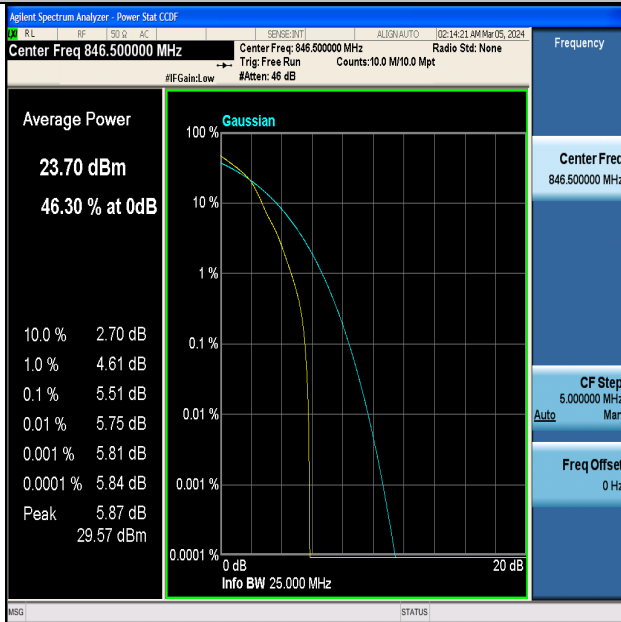

Band5-5MHz-QPSK-20425-25RB#0-PASS

Band5-5MHz-16QAM-20425-25RB#0-PASS

Band5-5MHz-QPSK-20525-1RB#0-PASS

Band5-5MHz-16QAM-20525-1RB#0-PASS

Band5-5MHz-QPSK-20525-25RB#0-PASS

Band5-5MHz-16QAM-20525-25RB#0-PASS

Band5-5MHz-QPSK-20625-1RB#0-PASS