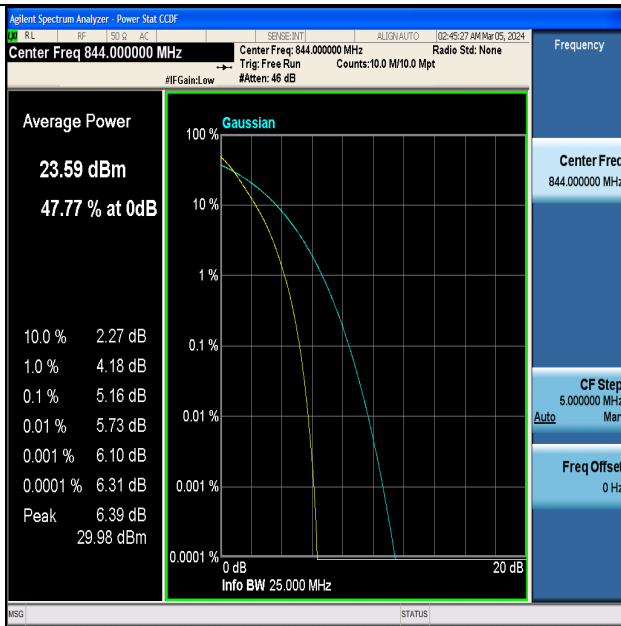

Band5-10MHz-QPSK-20600-50RB#0-PASS