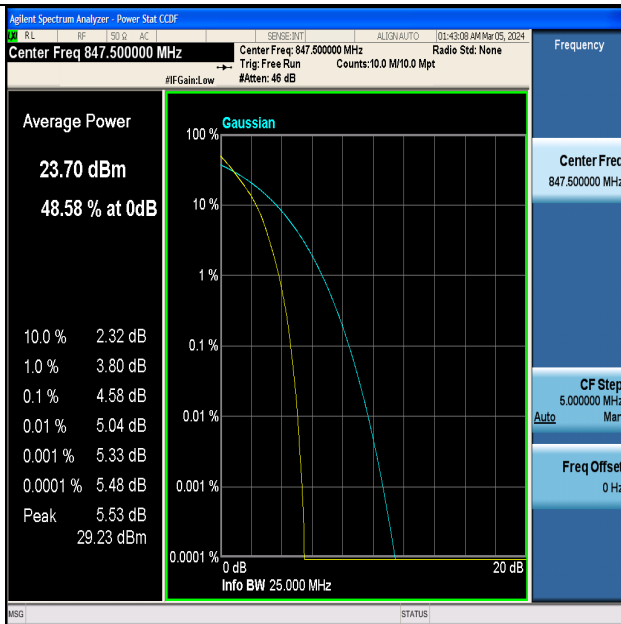

Band5-3MHz-QPSK-20635-15RB#0-PASS

Band5-3MHz-16QAM-20635-15RB#0-PASS