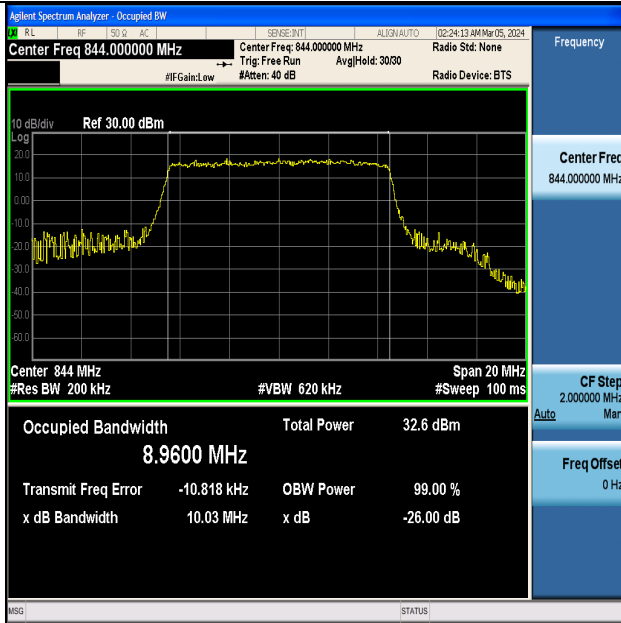

Band5-10MHz-QPSK-20450-50RB#0-PASS

Band5-10MHz-16QAM-20450-50RB#0-PASS

Band5-10MHz-QPSK-20525-50RB#0-PASS

Band5-10MHz-16QAM-20525-50RB#0-PASS

Band5-10MHz-QPSK-20600-50RB#0-PASS

Band5-10MHz-16QAM-20600-50RB#0-PASS