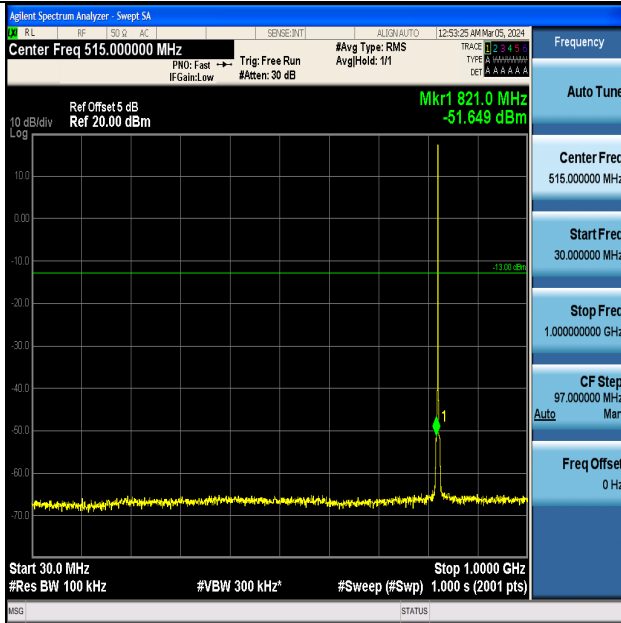

Band5_1.4MHz_QPSK_20407_1RB#0_30~1000_30~1000