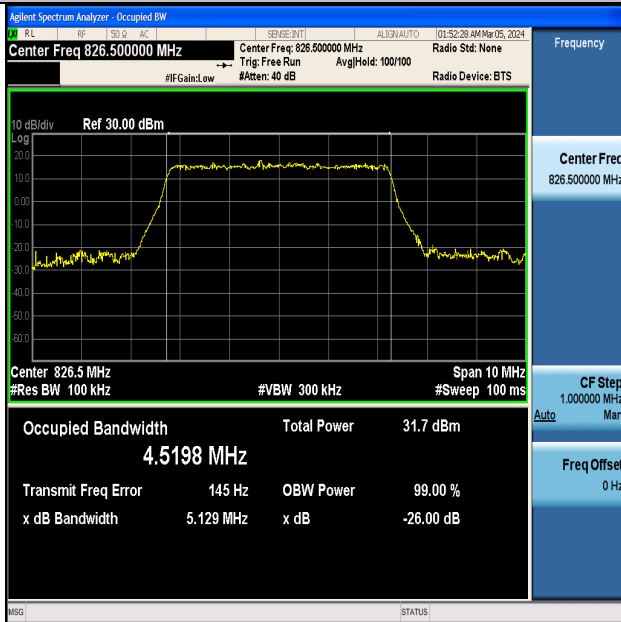

Band5-5MHz-QPSK-20425-25RB#0-PASS

Band5-5MHz-16QAM-20425-25RB#0-PASS