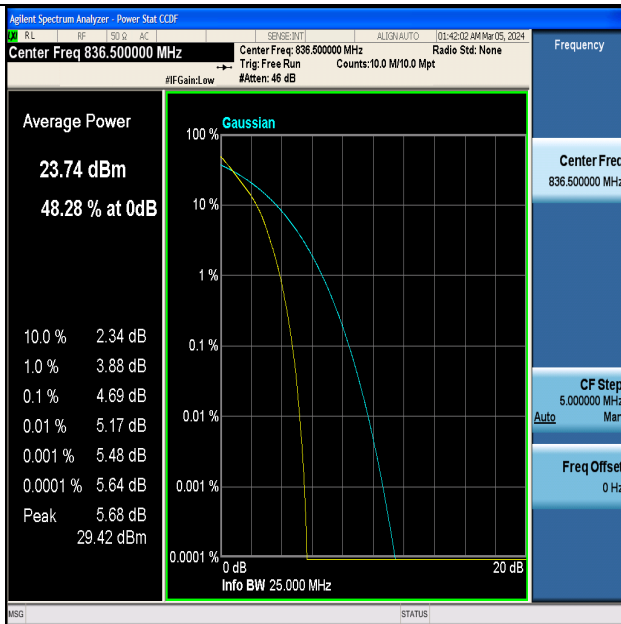

Band5-3MHz-QPSK-20415-1RB#0-PASS

Band5-3MHz-16QAM-20415-1RB#0-PASS

Band5-3MHz-QPSK-20415-15RB#0-PASS

Band5-3MHz-16QAM-20415-15RB#0-PASS

Band5-3MHz-QPSK-20525-1RB#0-PASS

Band5-3MHz-16QAM-20525-1RB#0-PASS

Band5-3MHz-QPSK-20525-15RB#0-PASS