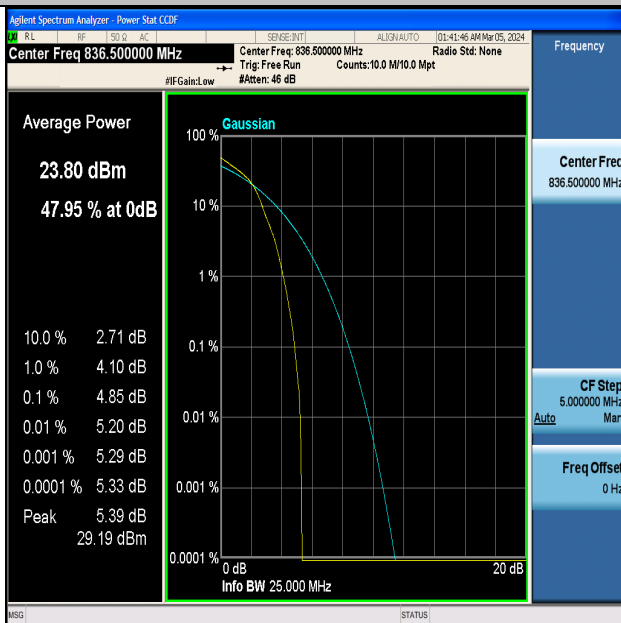

Band5-3MHz-QPSK-20415-1RB#0-PASS

Band5-3MHz-16QAM-20415-1RB#0-PASS

Band5-3MHz-QPSK-20415-15RB#0-PASS

Band5-3MHz-16QAM-20415-15RB#0-PASS

Band5-3MHz-QPSK-20525-1RB#0-PASS

Band5-3MHz-16QAM-20525-1RB#0-PASS

Band5-3MHz-QPSK-20525-15RB#0-PASS