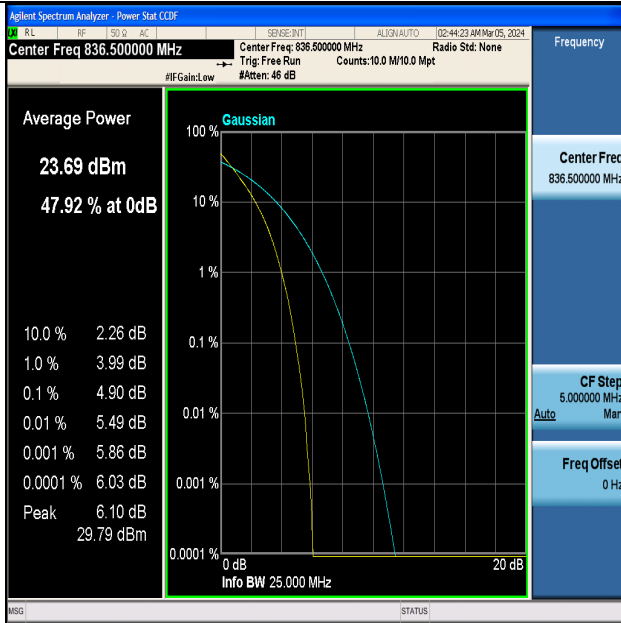

Band5-10MHz-QPSK-20525-50RB#0-PASS