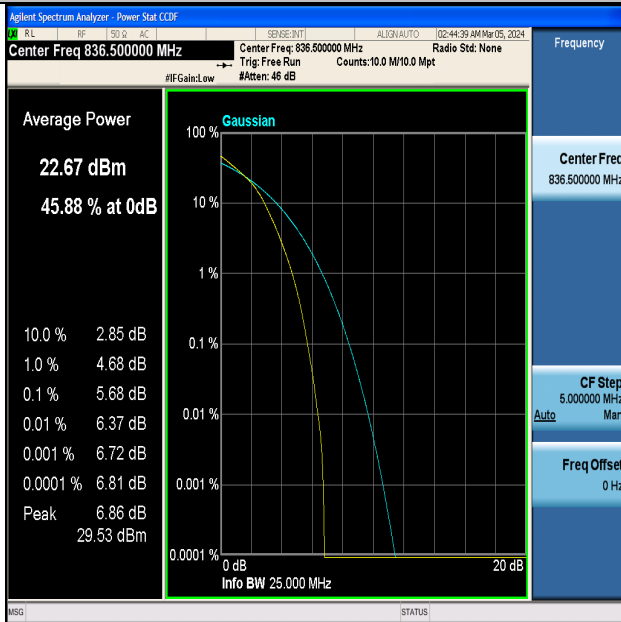

Band5-10MHz-16QAM-20450-50RB#0-PASS

Band5-10MHz-QPSK-20525-1RB#0-PASS

Band5-10MHz-16QAM-20525-1RB#0-PASS

Band5-10MHz-QPSK-20525-50RB#0-PASS

Band5-10MHz-16QAM-20525-50RB#0-PASS

Band5-10MHz-QPSK-20600-1RB#0-PASS