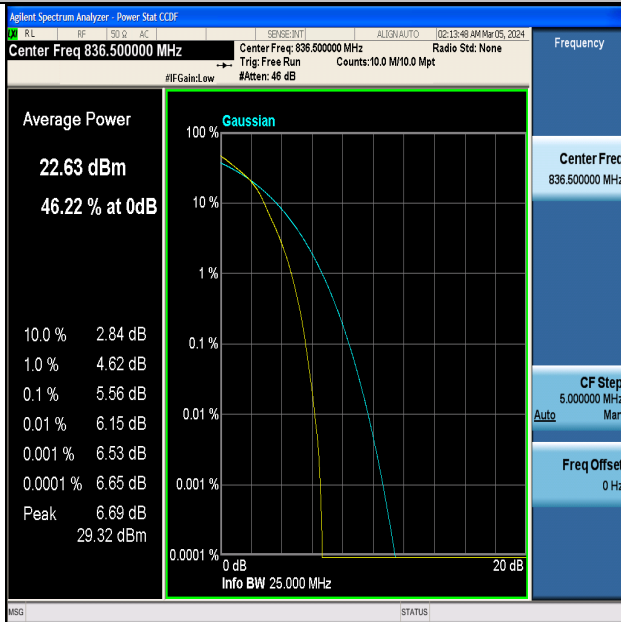

Band5-5MHz-QPSK-20425-25RB#0-PASS

Band5-5MHz-16QAM-20425-25RB#0-PASS

Band5-5MHz-QPSK-20525-1RB#0-PASS

Band5-5MHz-16QAM-20525-1RB#0-PASS

Band5-5MHz-QPSK-20525-25RB#0-PASS

Band5-5MHz-16QAM-20525-25RB#0-PASS

Band5-5MHz-QPSK-20625-1RB#0-PASS