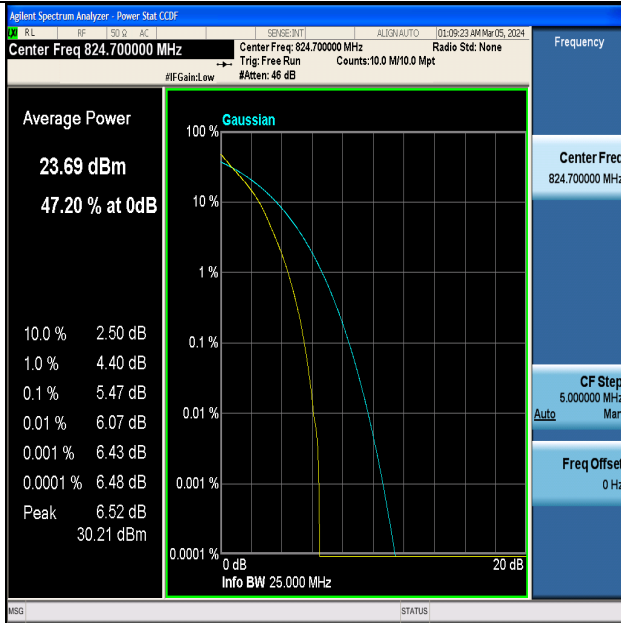

Band5-1.4MHz-QPSK-20407-6RB#0-PASS

Band5-1.4MHz-16QAM-20407-6RB#0-PASS