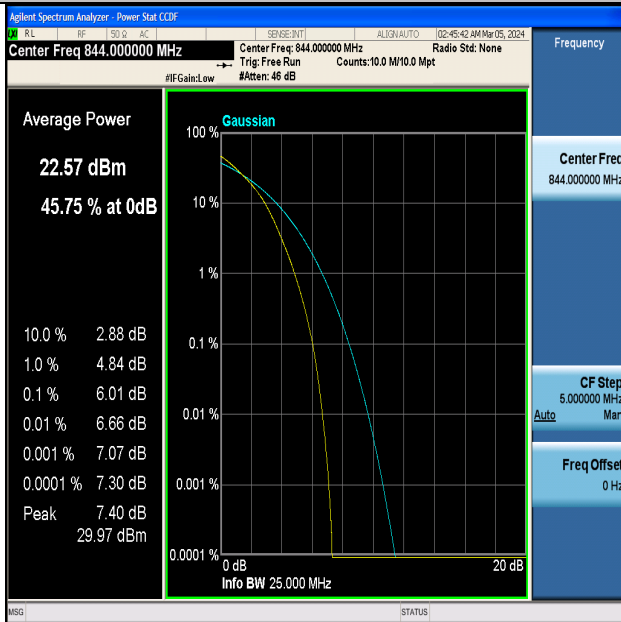

Band5-10MHz-16QAM-20600-50RB#0-PASS