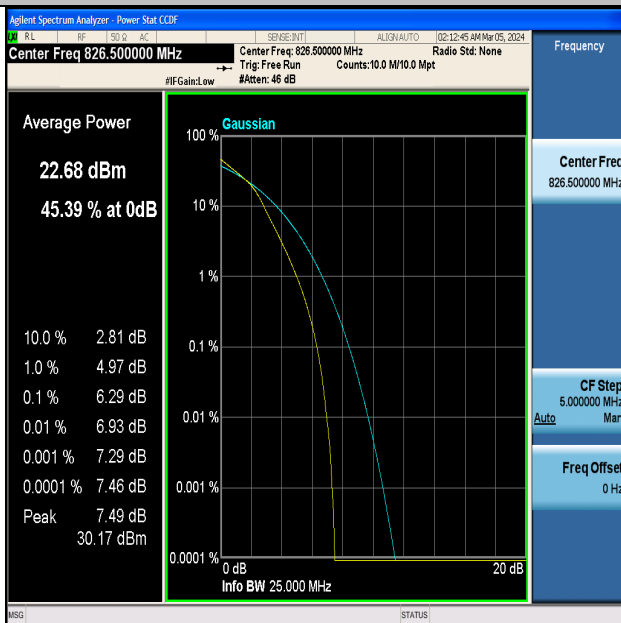

Band5-5MHz-16QAM-20425-25RB#0-PASS