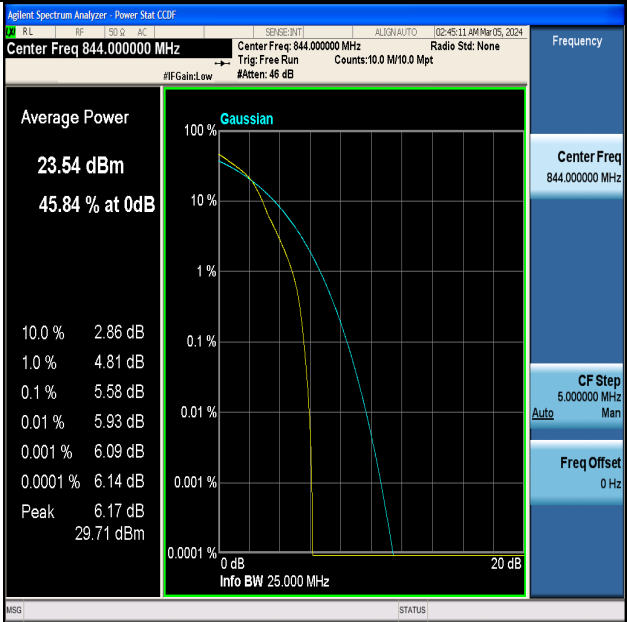

Band5-10MHz-16QAM-20450-50RB#0-PASS

Band5-10MHz-QPSK-20525-1RB#0-PASS

Band5-10MHz-16QAM-20525-1RB#0-PASS

Band5-10MHz-QPSK-20525-50RB#0-PASS

Band5-10MHz-16QAM-20525-50RB#0-PASS

Band5-10MHz-QPSK-20600-1RB#0-PASS