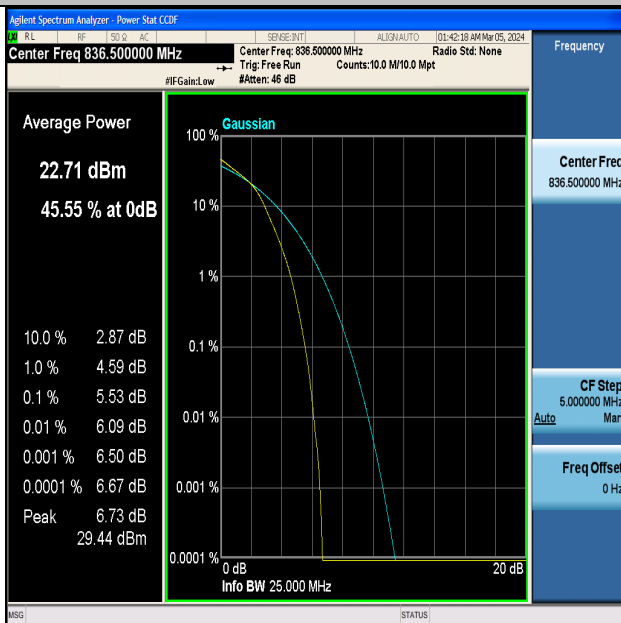

Band5-3MHz-QPSK-20415-1RB#0-PASS

Band5-3MHz-16QAM-20415-1RB#0-PASS

Band5-3MHz-QPSK-20415-15RB#0-PASS

Band5-3MHz-16QAM-20415-15RB#0-PASS

Band5-3MHz-QPSK-20525-1RB#0-PASS

Band5-3MHz-16QAM-20525-1RB#0-PASS

Band5-3MHz-QPSK-20525-15RB#0-PASS