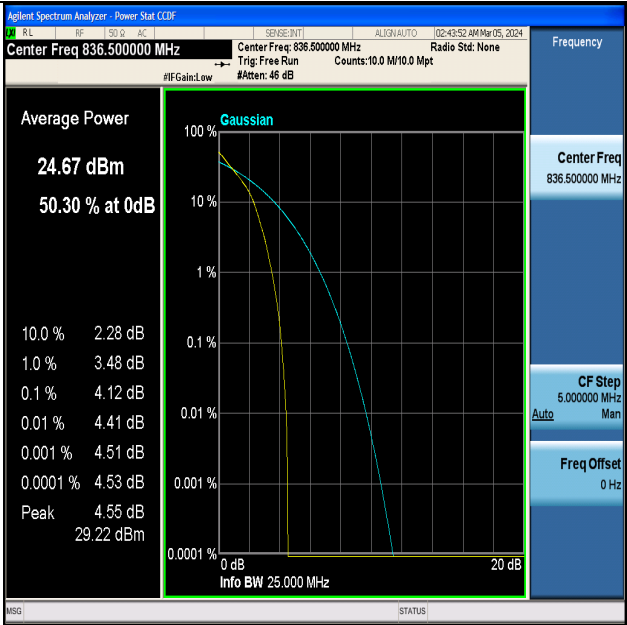

Band5-10MHz-QPSK-20525-1RB#0-PASS

Band5-10MHz-16QAM-20525-1RB#0-PASS