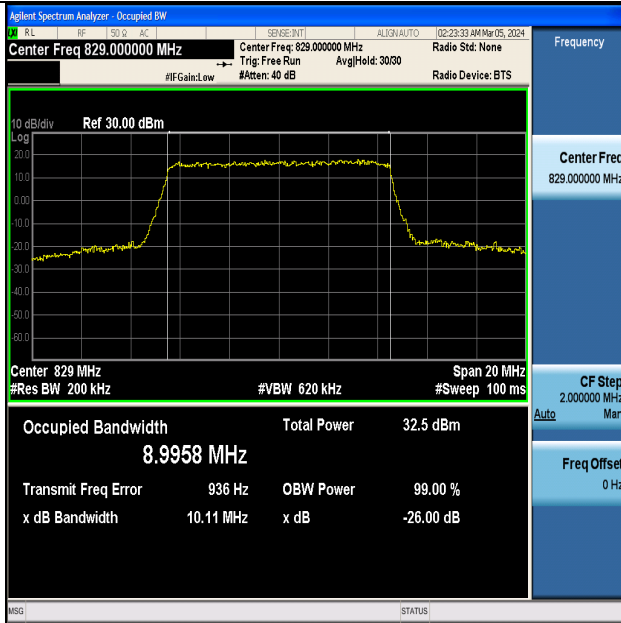

Band5-5MHz-QPSK-20425-25RB#0-PASS

Band5-5MHz-16QAM-20425-25RB#0-PASS

Band5-5MHz-QPSK-20525-25RB#0-PASS

Band5-5MHz-16QAM-20525-25RB#0-PASS

Band5-5MHz-QPSK-20625-25RB#0-PASS

Band5-5MHz-16QAM-20625-25RB#0-PASS