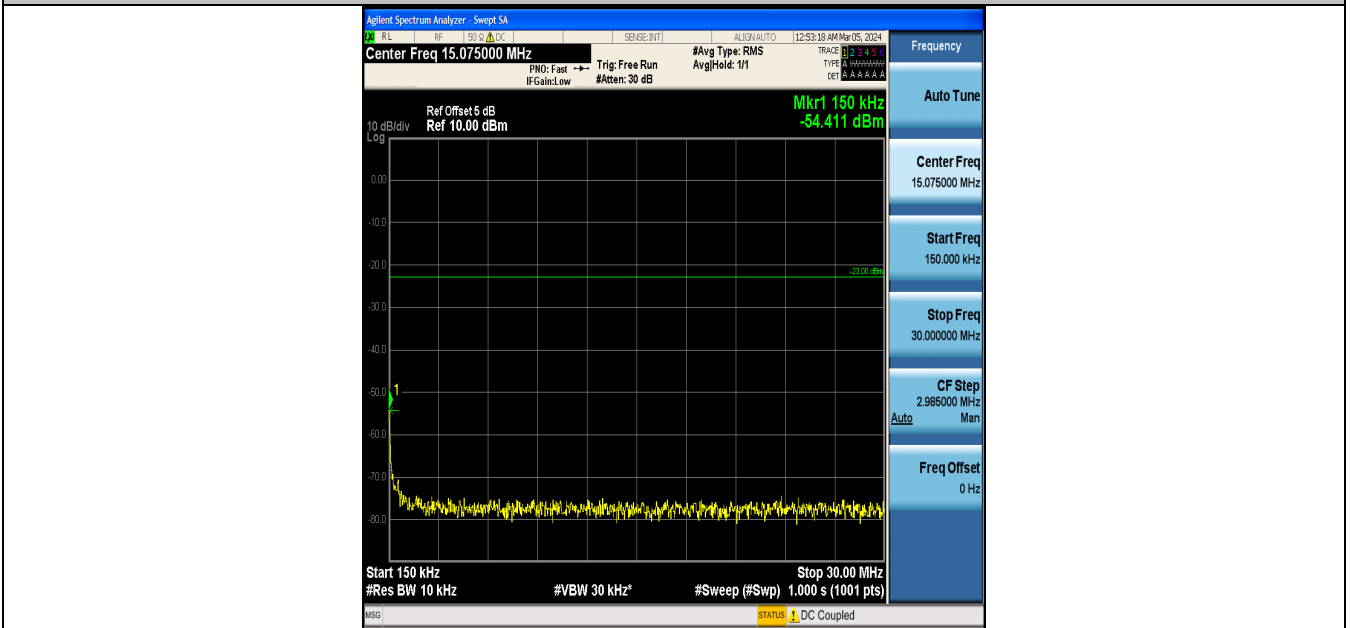

Band5_1.4MHz_QPSK_20407_1RB#0_0.15~30_0.15~30