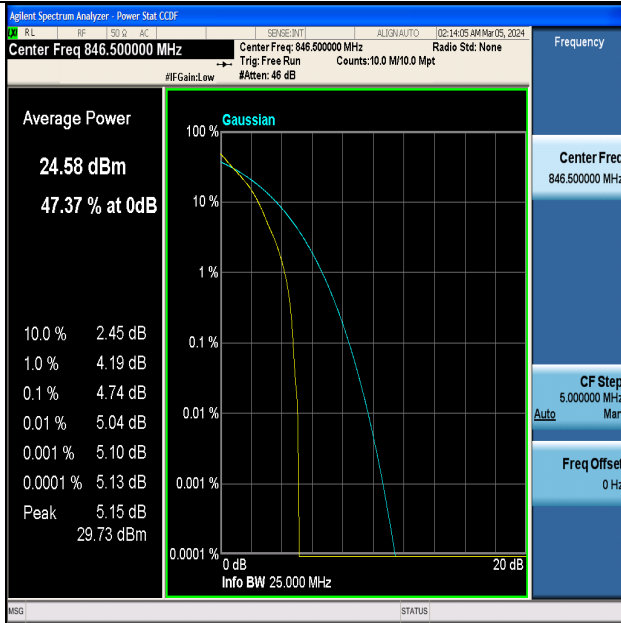

Band5-5MHz-QPSK-20425-25RB#0-PASS

Band5-5MHz-16QAM-20425-25RB#0-PASS

Band5-5MHz-QPSK-20525-1RB#0-PASS

Band5-5MHz-16QAM-20525-1RB#0-PASS

Band5-5MHz-QPSK-20525-25RB#0-PASS

Band5-5MHz-16QAM-20525-25RB#0-PASS

Band5-5MHz-QPSK-20625-1RB#0-PASS