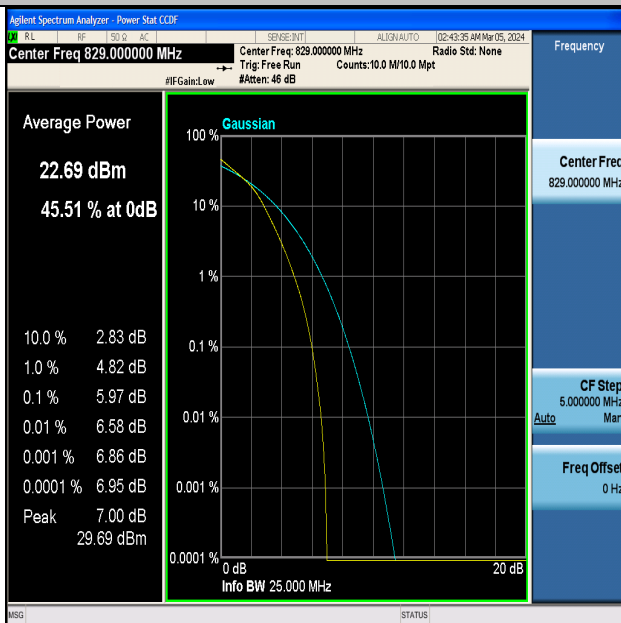

Band5-5MHz-16QAM-20625-1RB#0-PASS

Band5-5MHz-QPSK-20625-25RB#0-PASS

Band5-5MHz-16QAM-20625-25RB#0-PASS

Band5-10MHz-QPSK-20450-1RB#0-PASS

Band5-10MHz-16QAM-20450-1RB#0-PASS

Band5-10MHz-QPSK-20450-50RB#0-PASS