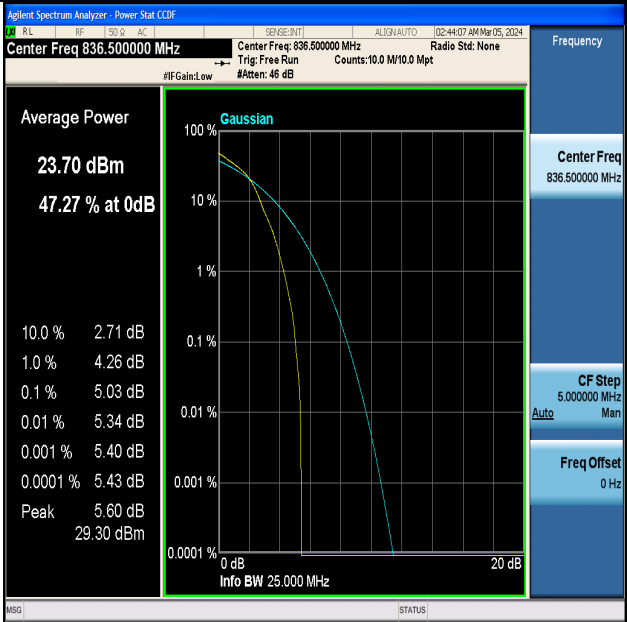

Band5-10MHz-QPSK-20525-1RB#0-PASS

Band5-10MHz-16QAM-20525-1RB#0-PASS