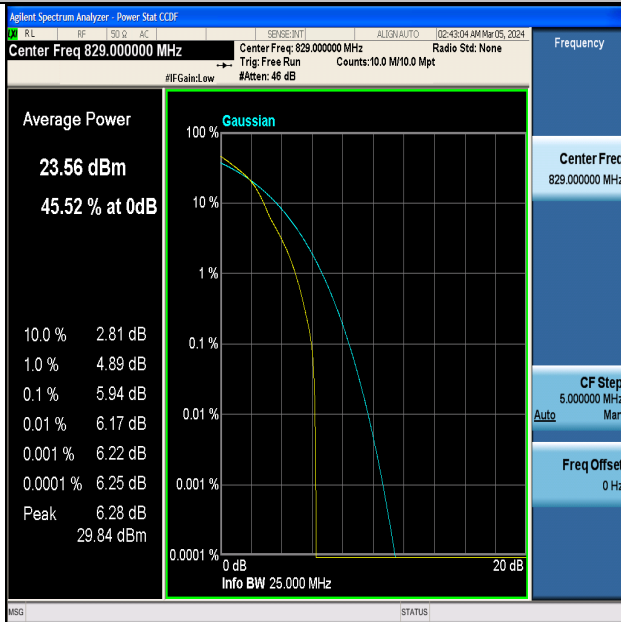

Band5-5MHz-16QAM-20625-1RB#0-PASS

Band5-5MHz-QPSK-20625-25RB#0-PASS

Band5-5MHz-16QAM-20625-25RB#0-PASS

Band5-10MHz-QPSK-20450-1RB#0-PASS

Band5-10MHz-16QAM-20450-1RB#0-PASS

Band5-10MHz-QPSK-20450-50RB#0-PASS