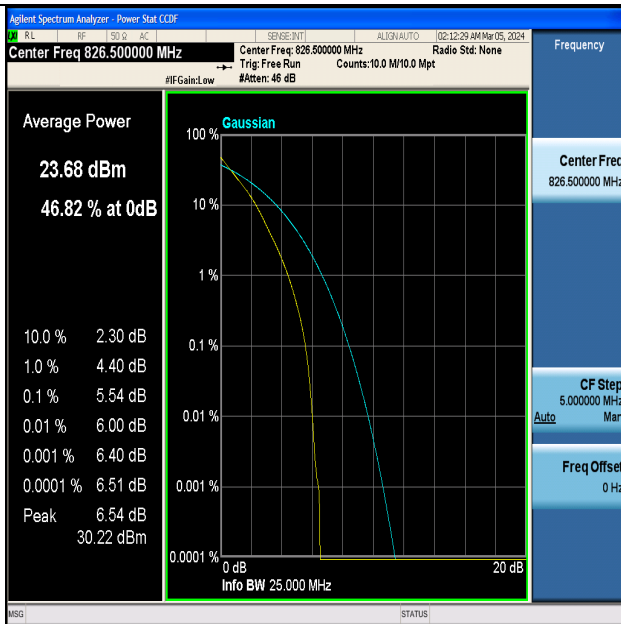

Band5-3MHz-16QAM-20525-15RB#0-PASS

Band5-3MHz-QPSK-20635-1RB#0-PASS

Band5-3MHz-16QAM-20635-1RB#0-PASS

Band5-3MHz-QPSK-20635-15RB#0-PASS

Band5-3MHz-16QAM-20635-15RB#0-PASS

Band5-5MHz-QPSK-20425-1RB#0-PASS

Band5-5MHz-16QAM-20425-1RB#0-PASS