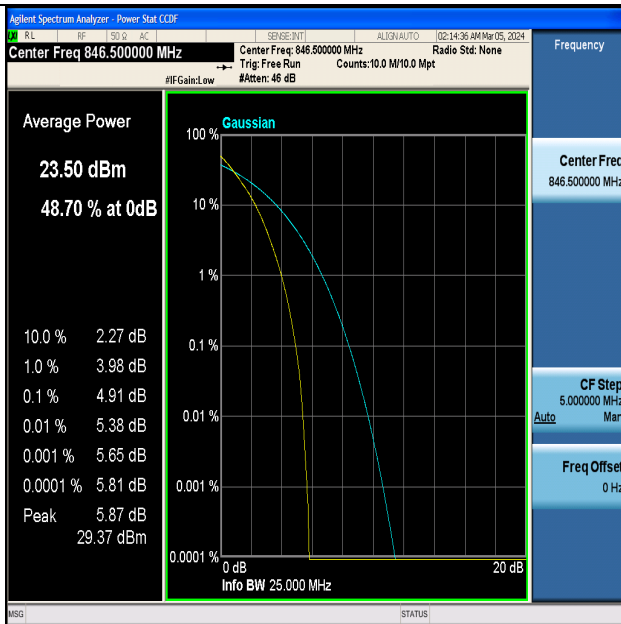

Band5-5MHz-QPSK-20625-25RB#0-PASS