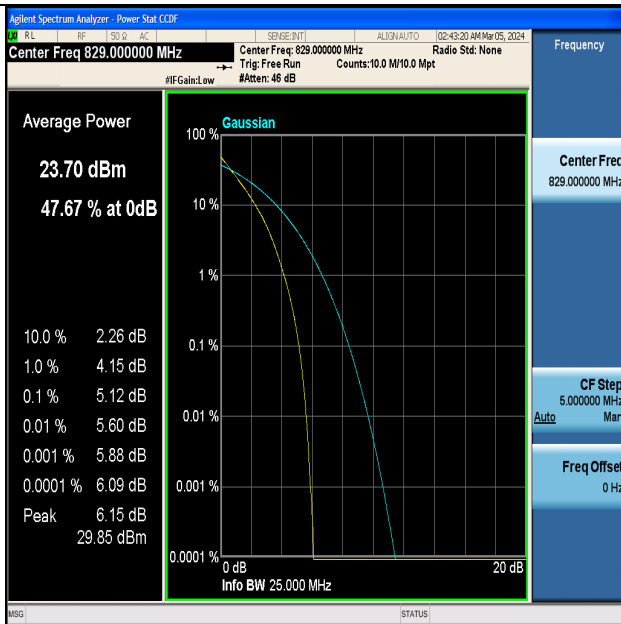

Band5-5MHz-16QAM-20625-1RB#0-PASS

Band5-5MHz-QPSK-20625-25RB#0-PASS

Band5-5MHz-16QAM-20625-25RB#0-PASS

Band5-10MHz-QPSK-20450-1RB#0-PASS

Band5-10MHz-16QAM-20450-1RB#0-PASS

Band5-10MHz-QPSK-20450-50RB#0-PASS