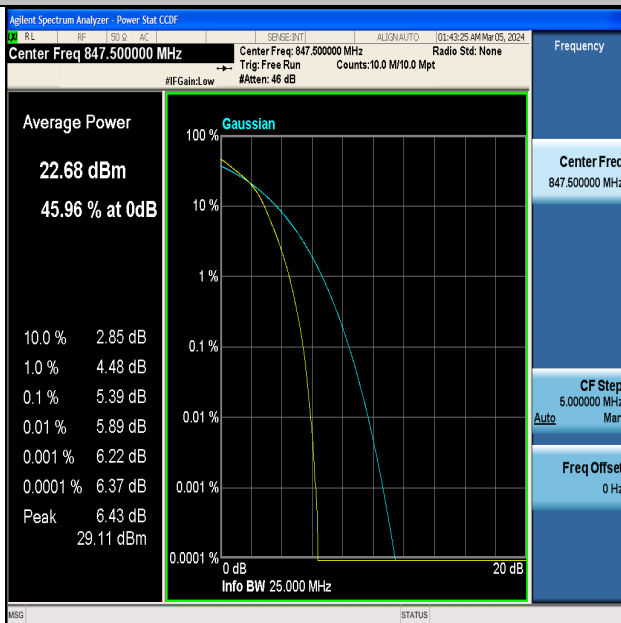

Band5-3MHz-16QAM-20525-15RB#0-PASS

Band5-3MHz-QPSK-20635-1RB#0-PASS

Band5-3MHz-16QAM-20635-1RB#0-PASS

Band5-3MHz-QPSK-20635-15RB#0-PASS

Band5-3MHz-16QAM-20635-15RB#0-PASS

Band5-5MHz-QPSK-20425-1RB#0-PASS

Band5-5MHz-16QAM-20425-1RB#0-PASS