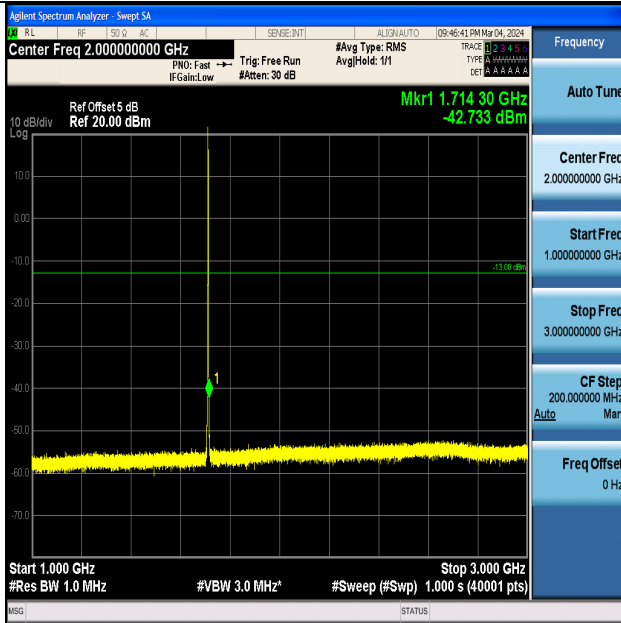

Band4_1.4MHz_QPSK_19957_1RB#0_1000~3000_1000~3000