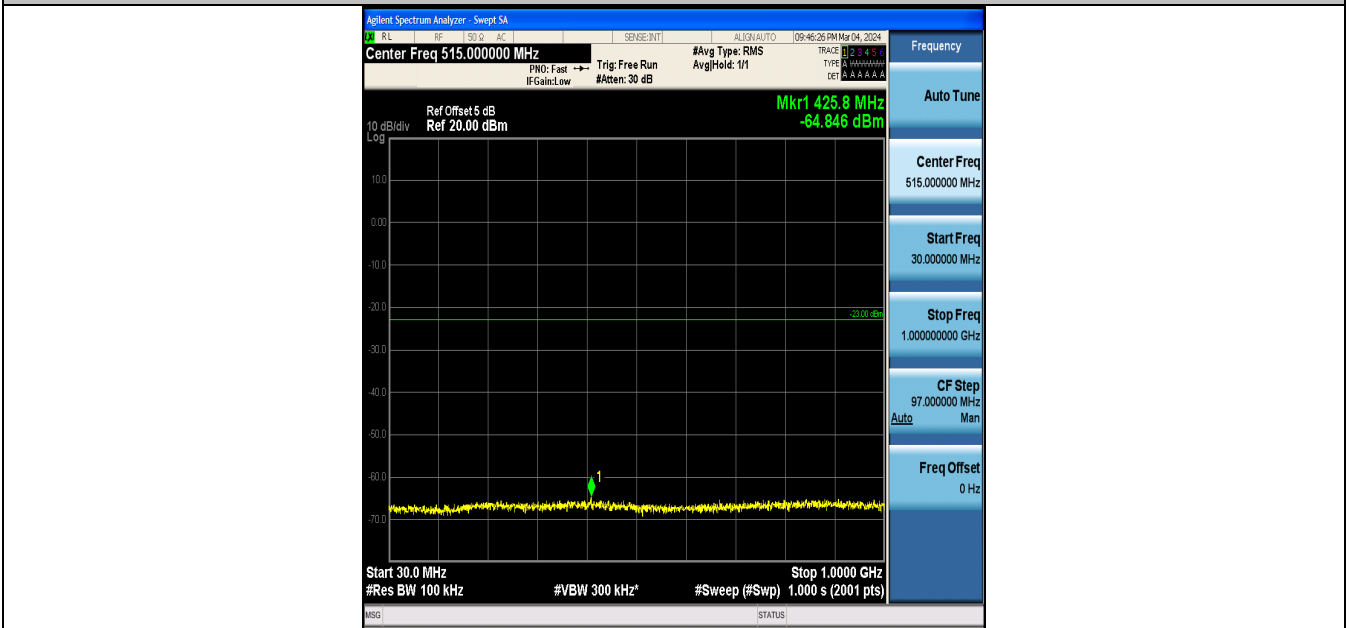

Band4_1.4MHz_QPSK_19957_1RB#0_30~1000_30~1000