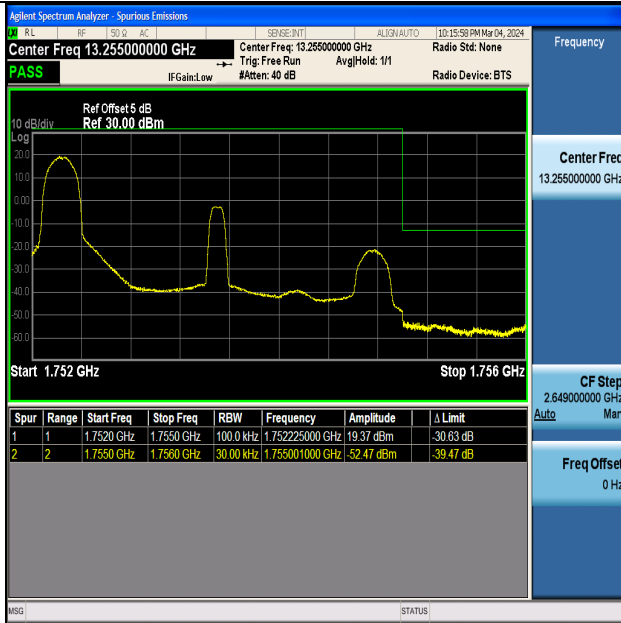

Band4\_3MHz\_QPSK\_19965\_1RB#0

Band4\_3MHz\_16QAM\_19965\_1RB#0

Band4\_3MHz\_QPSK\_19965\_1RB#14

Band4\_3MHz\_16QAM\_19965\_1RB#14

Band4\_3MHz\_QPSK\_19965\_15RB#0

Band4\_3MHz\_16QAM\_19965\_15RB#0

Band4\_3MHz\_QPSK\_20385\_1RB#0