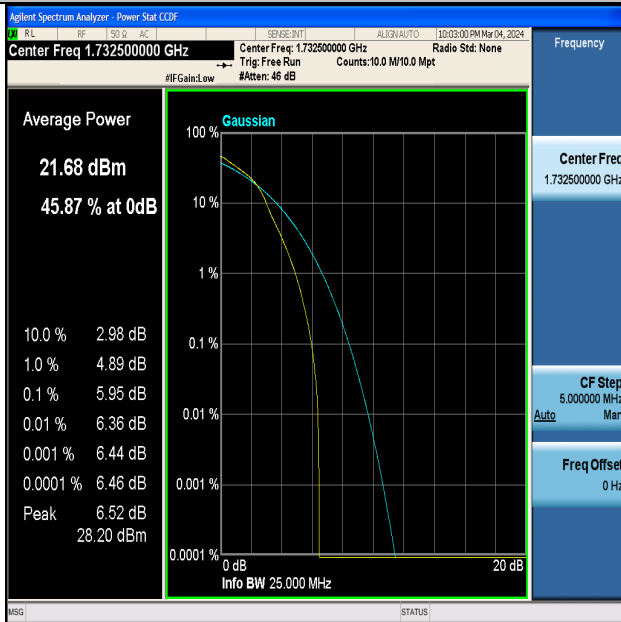

# Test Graphs

Band4-1.4MHz-QPSK-19957-1RB#0-PASS

Band4-1.4MHz-16QAM-19957-1RB#0-PASS

**Band4-1.4MHz-QPSK-19957-6RB#0-PASS**

**Band4-1.4MHz-16QAM-19957-6RB#0-PASS**

**Band4-1.4MHz-QPSK-20175-1RB#0-PASS**

**Band4-1.4MHz-16QAM-20175-1RB#0-PASS**