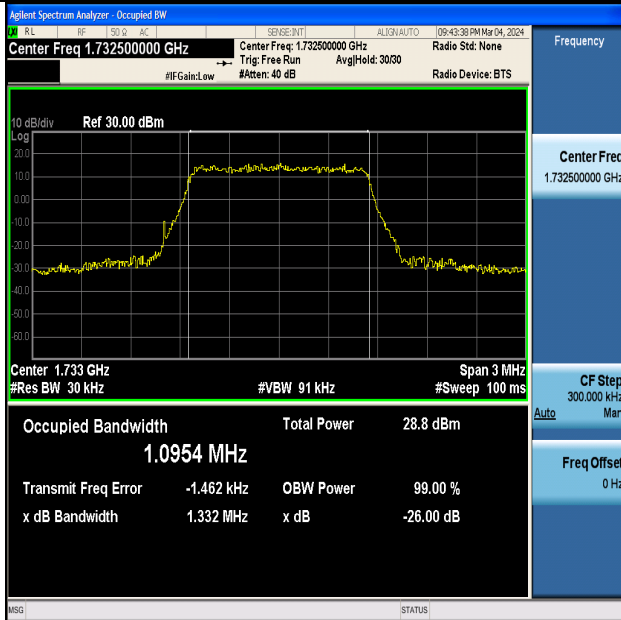

# Test Graphs

Band4-1.4MHz-QPSK-19957-6RB#0-PASS

Band4-1.4MHz-16QAM-19957-6RB#0-PASS

Band4-1.4MHz-QPSK-20175-6RB#0-PASS

Band4-1.4MHz-16QAM-20175-6RB#0-PASS

Band4-1.4MHz-QPSK-20393-6RB#0-PASS

Band4-1.4MHz-16QAM-20393-6RB#0-PASS