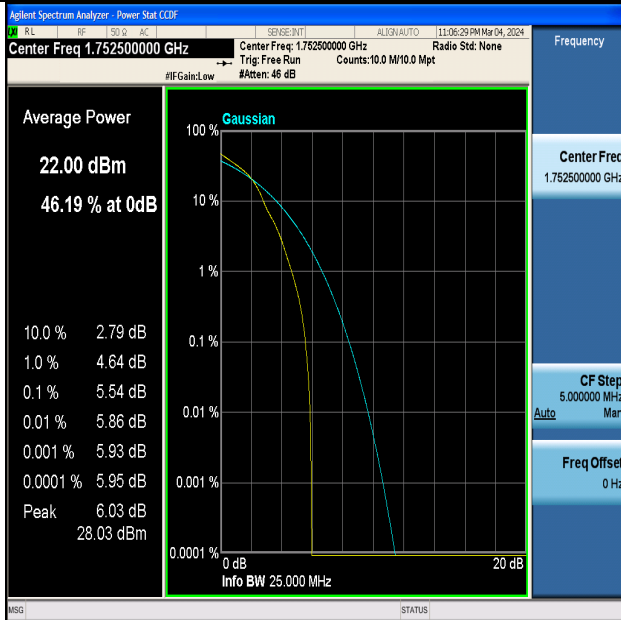

Band4-5MHz-QPSK-20175-1RB#0-PASS

Band4-5MHz-16QAM-20175-1RB#0-PASS

Band4-5MHz-QPSK-20175-25RB#0-PASS

Band4-5MHz-16QAM-20175-25RB#0-PASS

Band4-5MHz-QPSK-20375-1RB#0-PASS

Band4-5MHz-16QAM-20375-1RB#0-PASS

Band4-5MHz-QPSK-20375-25RB#0-PASS