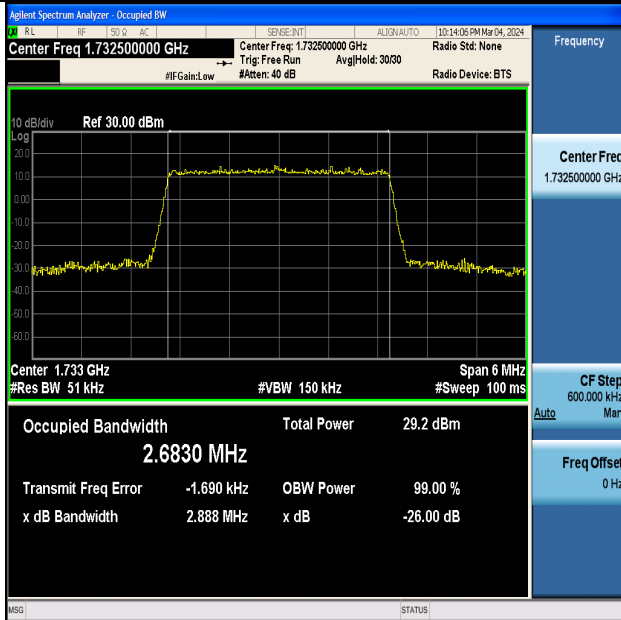

Band4-3MHz-16QAM-20175-15RB#0-PASS