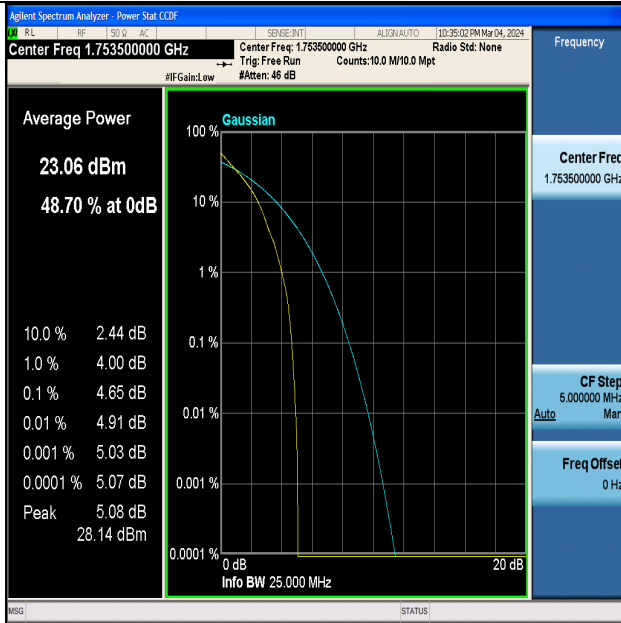

Band4-3MHz-QPSK-20385-1RB#0-PASS

Band4-3MHz-16QAM-20385-1RB#0-PASS