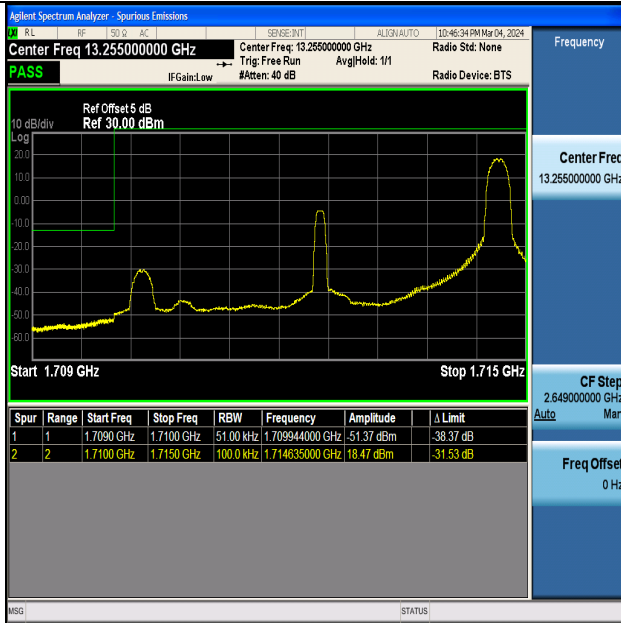

Band4\_3MHz\_16QAM\_20385\_1RB#0

Band4\_3MHz\_QPSK\_20385\_1RB#14

Band4\_3MHz\_16QAM\_20385\_1RB#14

Band4\_3MHz\_QPSK\_20385\_15RB#0

Band4\_3MHz\_16QAM\_20385\_15RB#0

Band4\_5MHz\_QPSK\_19975\_1RB#0

Band4\_5MHz\_16QAM\_19975\_1RB#0