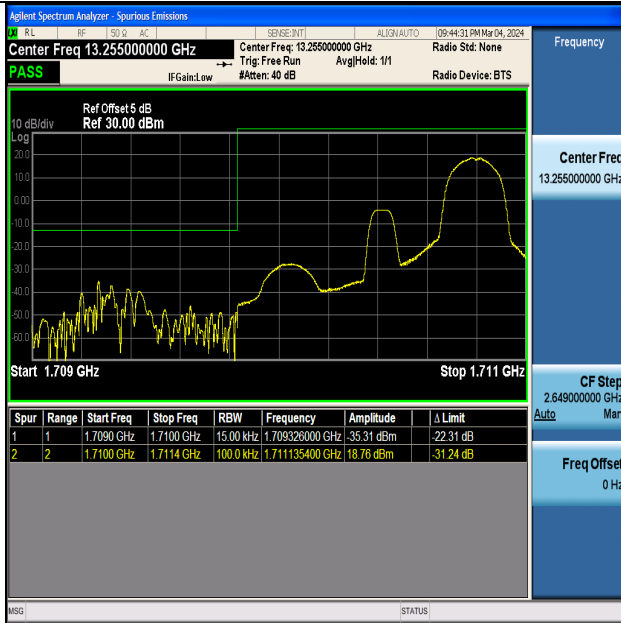

Band4_1.4MHz_QPSK_19957_1RB#5