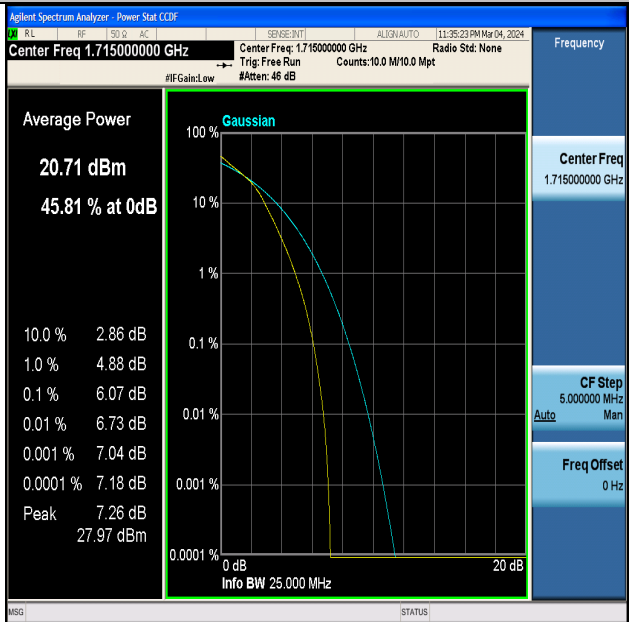

Band4-5MHz-16QAM-20375-25RB#0-PASS

Band4-10MHz-QPSK-20000-1RB#0-PASS

Band4-10MHz-16QAM-20000-1RB#0-PASS

Band4-10MHz-QPSK-20000-50RB#0-PASS

Band4-10MHz-16QAM-20000-50RB#0-PASS

Band4-10MHz-QPSK-20175-1RB#0-PASS