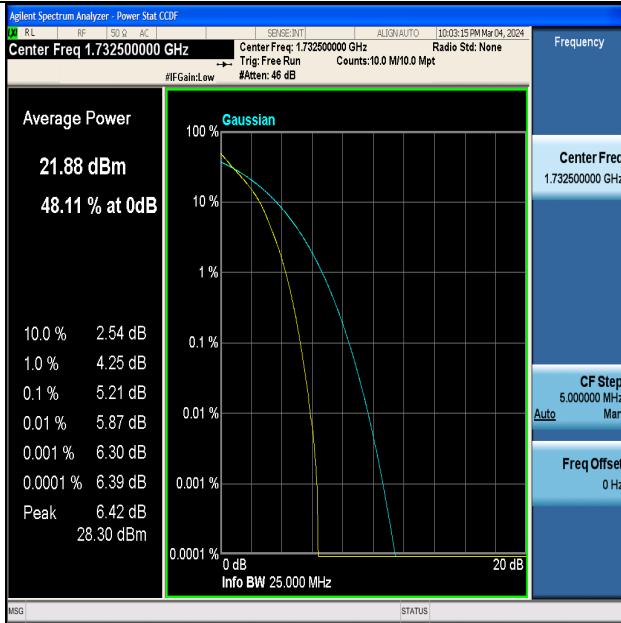

# Test Graphs

Band4-1.4MHz-QPSK-19957-1RB#0-PASS

Band4-1.4MHz-16QAM-19957-1RB#0-PASS

**Band4-1.4MHz-QPSK-19957-6RB#0-PASS**

**Band4-1.4MHz-16QAM-19957-6RB#0-PASS**

**Band4-1.4MHz-QPSK-20175-1RB#0-PASS**

**Band4-1.4MHz-16QAM-20175-1RB#0-PASS**