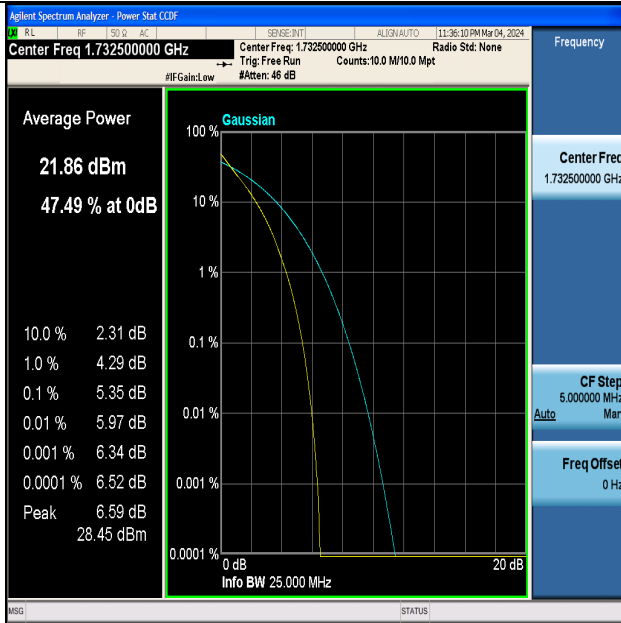

Band4-10MHz-QPSK-20175-50RB#0-PASS

Band4-10MHz-16QAM-20175-50RB#0-PASS