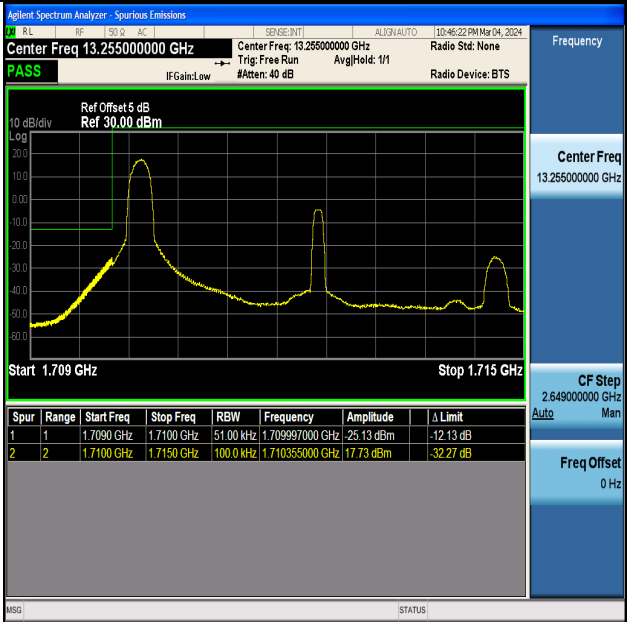

Band4\_3MHz\_16QAM\_20385\_1RB#0

Band4\_3MHz\_QPSK\_20385\_1RB#14

Band4\_3MHz\_16QAM\_20385\_1RB#14

Band4\_3MHz\_QPSK\_20385\_15RB#0

Band4\_3MHz\_16QAM\_20385\_15RB#0

Band4\_5MHz\_QPSK\_19975\_1RB#0

Band4\_5MHz\_16QAM\_19975\_1RB#0