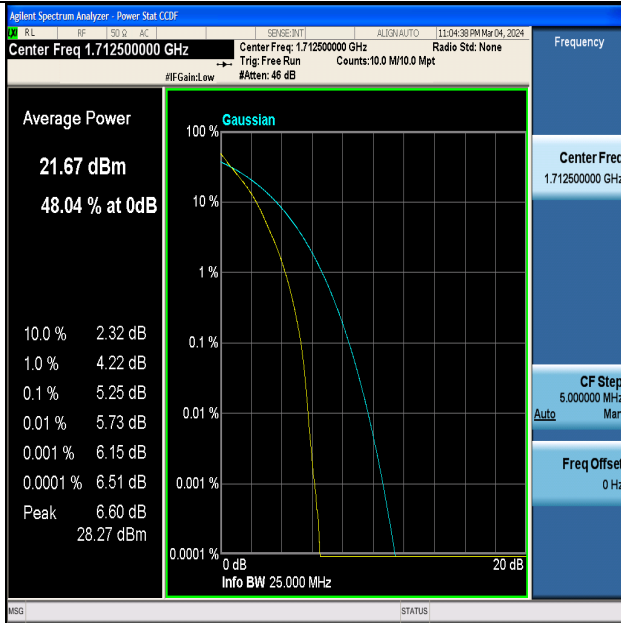

Band4-3MHz-16QAM-20175-15RB#0-PASS

Band4-3MHz-QPSK-20385-1RB#0-PASS

Band4-3MHz-16QAM-20385-1RB#0-PASS

Band4-5MHz-QPSK-19975-1RB#0-PASS

Band4-5MHz-16QAM-19975-1RB#0-PASS

Band4-5MHz-QPSK-19975-25RB#0-PASS

Band4-5MHz-16QAM-19975-25RB#0-PASS