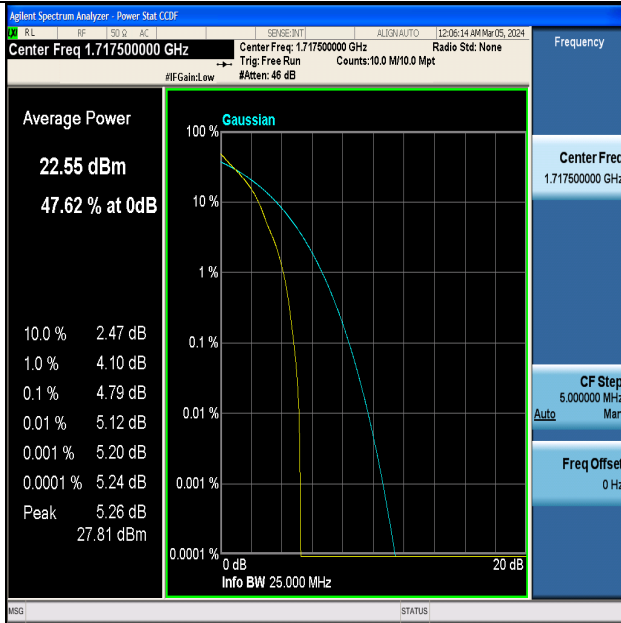

Band4-10MHz-16QAM-20175-1RB#0-PASS

Band4-10MHz-QPSK-20175-50RB#0-PASS

Band4-10MHz-16QAM-20175-50RB#0-PASS

Band4-10MHz-QPSK-20350-1RB#0-PASS

Band4-10MHz-16QAM-20350-1RB#0-PASS

Band4-15MHz-QPSK-20025-1RB#0-PASS