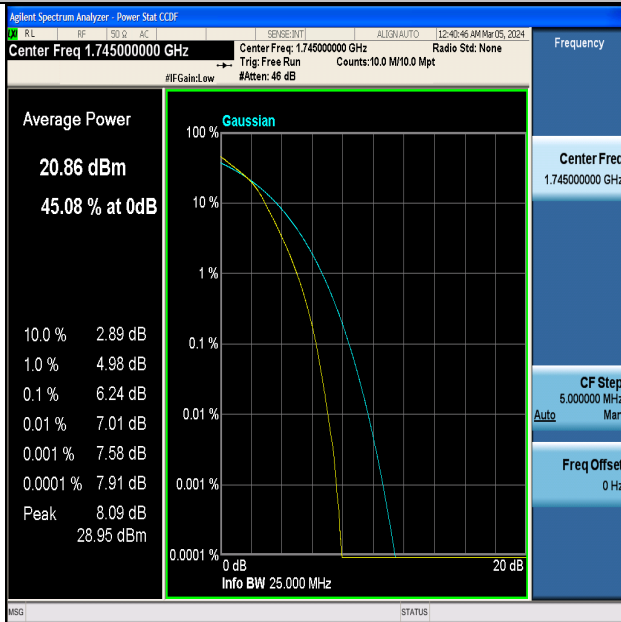

Band4-20MHz-16QAM-20175-1RB#0-PASS

**Band4-20MHz-QPSK-20175-100RB#0-PASS**

**Band4-20MHz-16QAM-20175-100RB#0-PASS**

Band4-20MHz-QPSK-20300-1RB#0-PASS

Band4-20MHz-16QAM-20300-1RB#0-PASS

Band4-20MHz-QPSK-20300-100RB#0-PASS