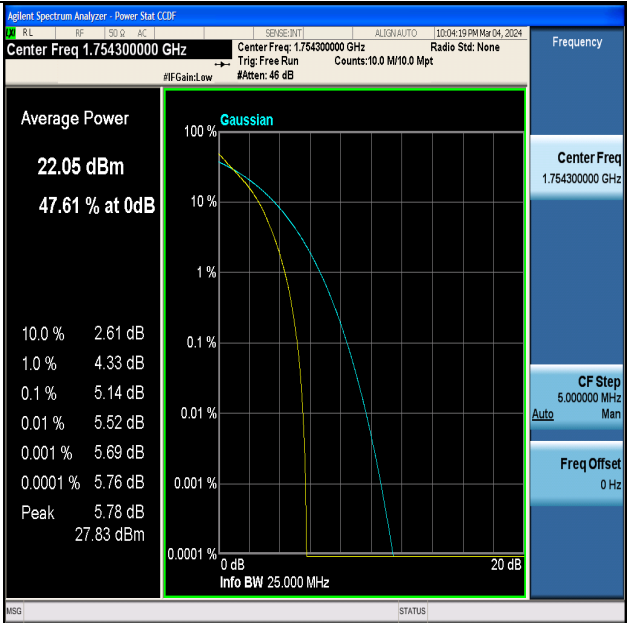

Band4-1.4MHz-QPSK-20175-6RB#0-PASS

Band4-1.4MHz-16QAM-20175-6RB#0-PASS

Band4-1.4MHz-QPSK-20393-1RB#0-PASS

Band4-1.4MHz-16QAM-20393-1RB#0-PASS

**Band4-1.4MHz-QPSK-20393-6RB#0-PASS**

**Band4-1.4MHz-16QAM-20393-6RB#0-PASS**