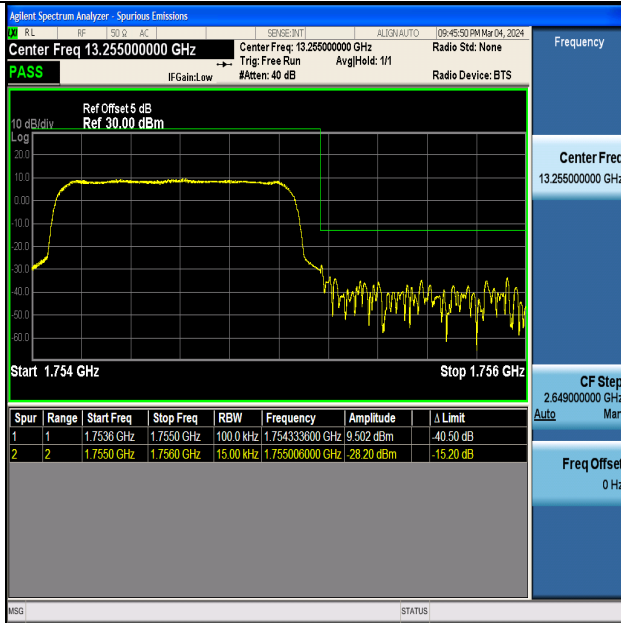

Band4\_1.4MHz\_QPSK\_20393\_1RB#0

Band4\_1.4MHz\_16QAM\_20393\_1RB#0

Band4\_1.4MHz\_QPSK\_20393\_1RB#5

Band4\_1.4MHz\_16QAM\_20393\_1RB#5

Band4\_1.4MHz\_QPSK\_20393\_6RB#0

Band4\_1.4MHz\_16QAM\_20393\_6RB#0