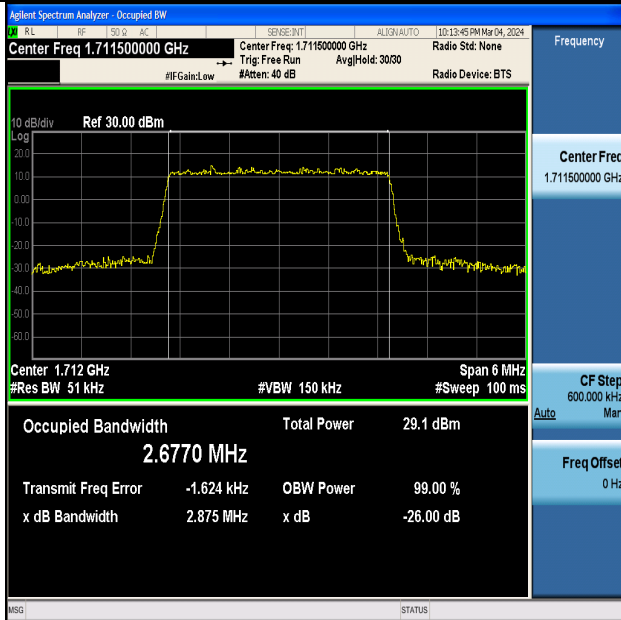

Band4-3MHz-16QAM-19965-15RB#0-PASS