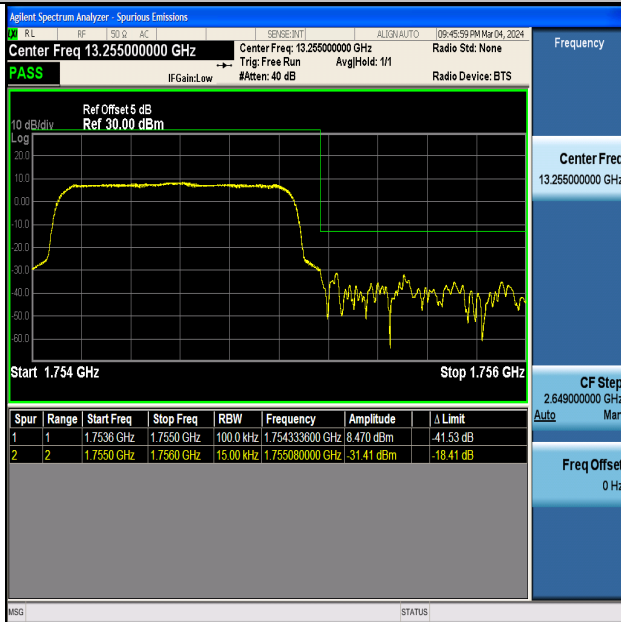

Band4\_1.4MHz\_QPSK\_20393\_1RB#0

Band4\_1.4MHz\_16QAM\_20393\_1RB#0

Band4\_1.4MHz\_QPSK\_20393\_1RB#5

Band4\_1.4MHz\_16QAM\_20393\_1RB#5

Band4\_1.4MHz\_QPSK\_20393\_6RB#0

Band4\_1.4MHz\_16QAM\_20393\_6RB#0