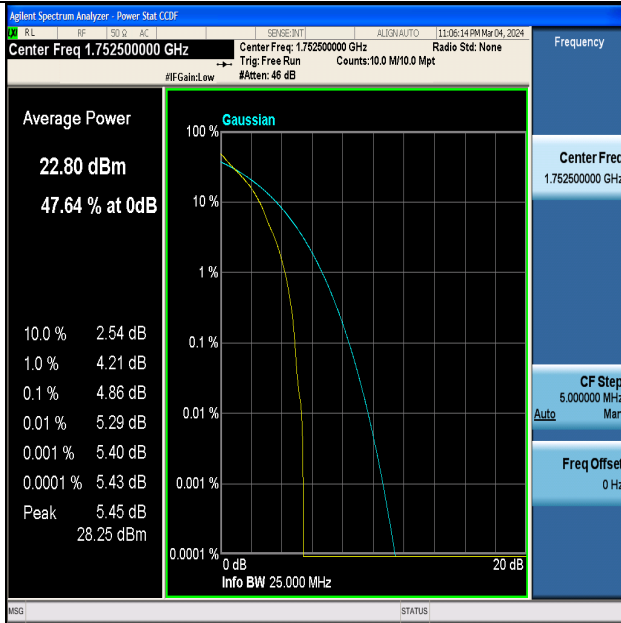

Band4-5MHz-QPSK-20175-1RB#0-PASS

Band4-5MHz-16QAM-20175-1RB#0-PASS

Band4-5MHz-QPSK-20175-25RB#0-PASS

Band4-5MHz-16QAM-20175-25RB#0-PASS

Band4-5MHz-QPSK-20375-1RB#0-PASS

Band4-5MHz-16QAM-20375-1RB#0-PASS

Band4-5MHz-QPSK-20375-25RB#0-PASS