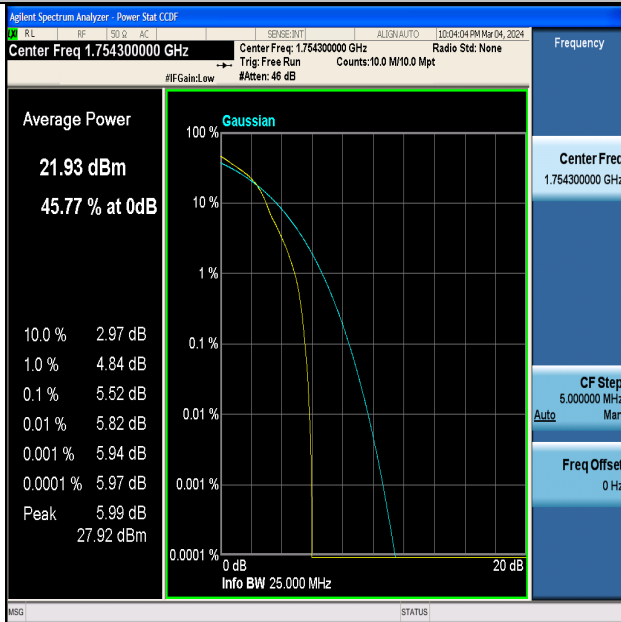

Band4-1.4MHz-QPSK-20393-1RB#0-PASS

Band4-1.4MHz-16QAM-20393-1RB#0-PASS