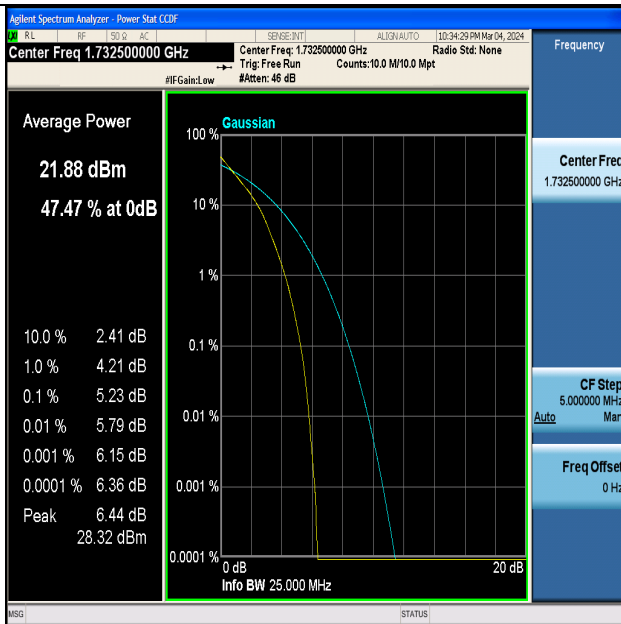

Band4-3MHz-QPSK-19965-1RB#0-PASS

Band4-3MHz-16QAM-19965-1RB#0-PASS

Band4-3MHz-QPSK-19965-15RB#0-PASS

Band4-3MHz-16QAM-19965-15RB#0-PASS

Band4-3MHz-QPSK-20175-1RB#0-PASS

Band4-3MHz-16QAM-20175-1RB#0-PASS

Band4-3MHz-QPSK-20175-15RB#0-PASS