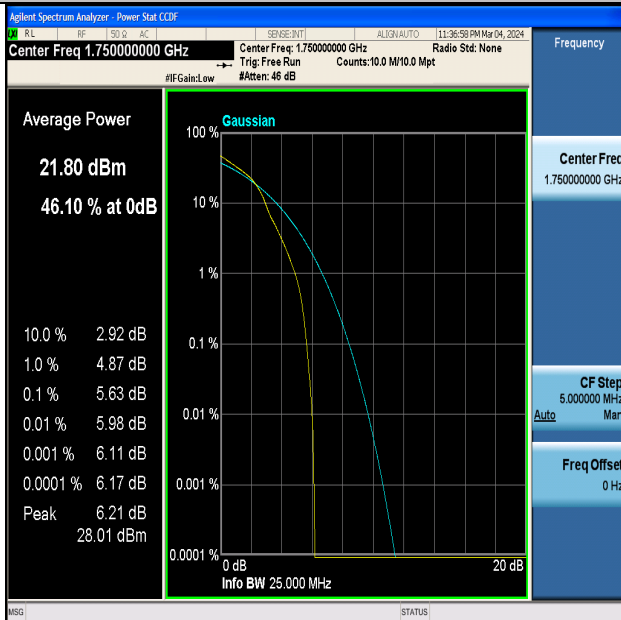

Band4-10MHz-16QAM-20175-1RB#0-PASS

Band4-10MHz-QPSK-20175-50RB#0-PASS

Band4-10MHz-16QAM-20175-50RB#0-PASS

Band4-10MHz-QPSK-20350-1RB#0-PASS

Band4-10MHz-16QAM-20350-1RB#0-PASS

Band4-15MHz-QPSK-20025-1RB#0-PASS