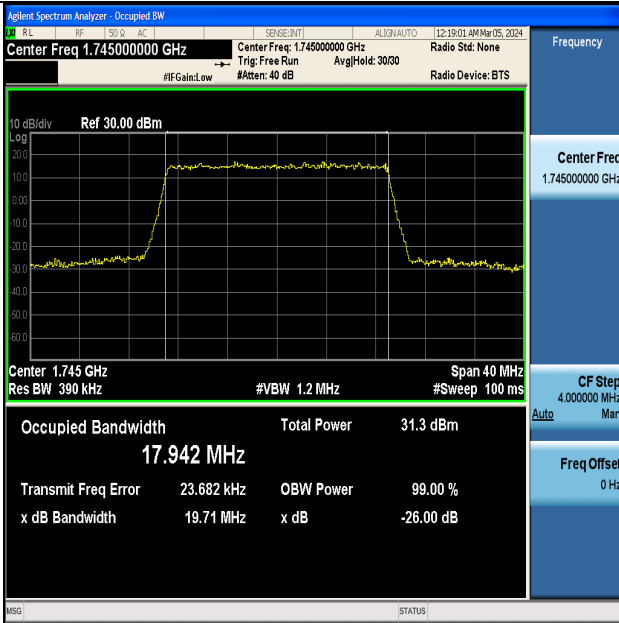

Band4-20MHz-QPSK-20050-100RB#0-PASS

Band4-20MHz-16QAM-20050-100RB#0-PASS

Band4-20MHz-QPSK-20175-100RB#0-PASS

Band4-20MHz-16QAM-20175-100RB#0-PASS

Band4-20MHz-QPSK-20300-100RB#0-PASS

Band4-20MHz-16QAM-20300-100RB#0-PASS