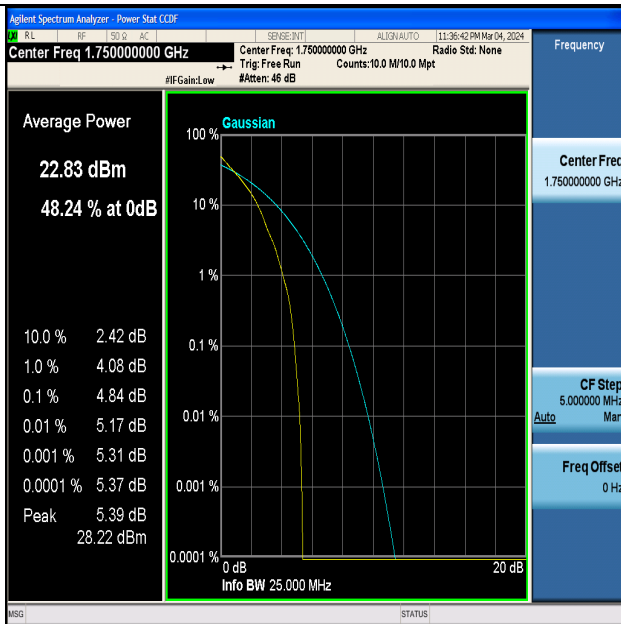

Band4-10MHz-16QAM-20175-1RB#0-PASS

Band4-10MHz-QPSK-20175-50RB#0-PASS

Band4-10MHz-16QAM-20175-50RB#0-PASS

Band4-10MHz-QPSK-20350-1RB#0-PASS

Band4-10MHz-16QAM-20350-1RB#0-PASS

Band4-15MHz-QPSK-20025-1RB#0-PASS