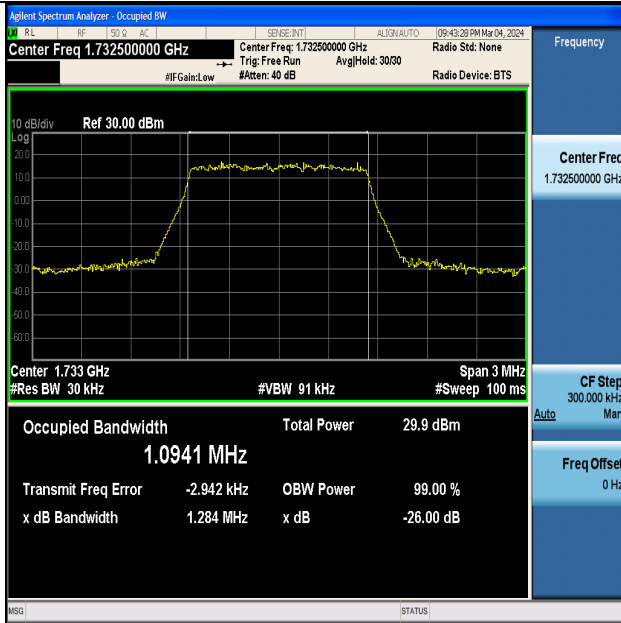

Band4-1.4MHz-QPSK-20175-6RB#0-PASS