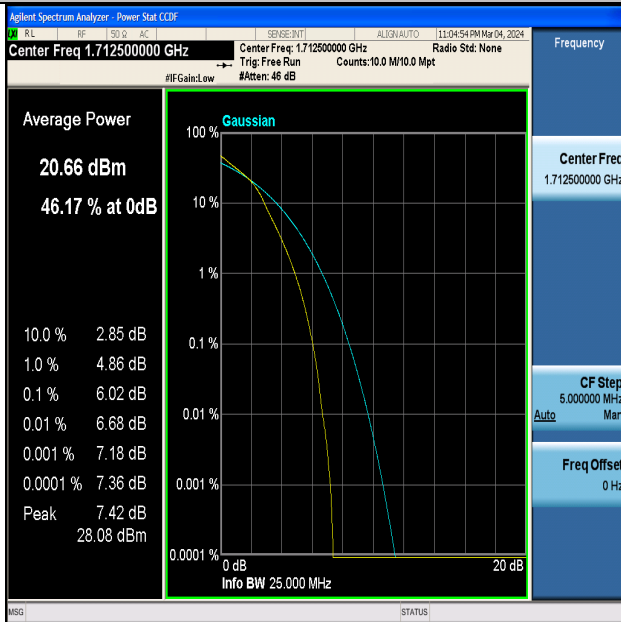

Band4-3MHz-16QAM-20175-15RB#0-PASS

Band4-3MHz-QPSK-20385-1RB#0-PASS

Band4-3MHz-16QAM-20385-1RB#0-PASS

Band4-5MHz-QPSK-19975-1RB#0-PASS

Band4-5MHz-16QAM-19975-1RB#0-PASS

Band4-5MHz-QPSK-19975-25RB#0-PASS

Band4-5MHz-16QAM-19975-25RB#0-PASS