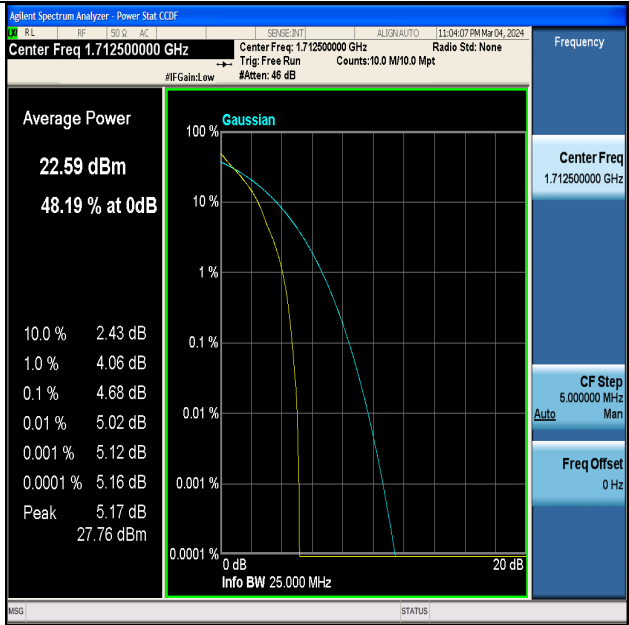

Band4-3MHz-16QAM-20175-15RB#0-PASS

Band4-3MHz-QPSK-20385-1RB#0-PASS

Band4-3MHz-16QAM-20385-1RB#0-PASS

Band4-5MHz-QPSK-19975-1RB#0-PASS

Band4-5MHz-16QAM-19975-1RB#0-PASS

Band4-5MHz-QPSK-19975-25RB#0-PASS

Band4-5MHz-16QAM-19975-25RB#0-PASS