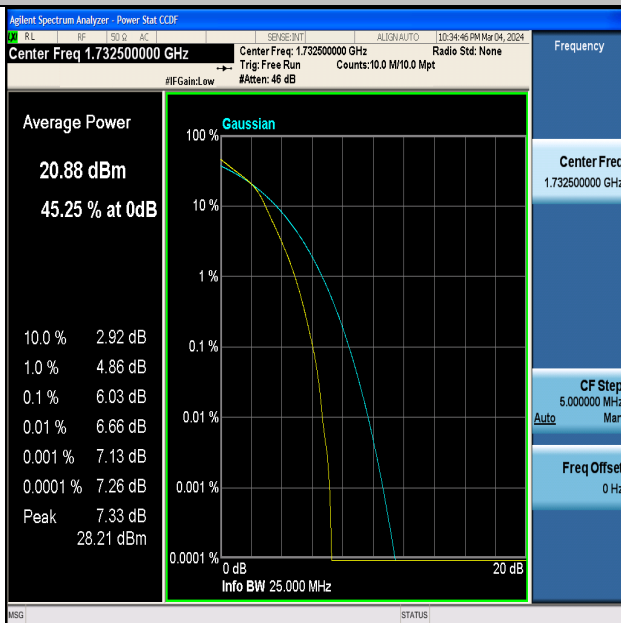

Band4-3MHz-QPSK-19965-1RB#0-PASS

Band4-3MHz-16QAM-19965-1RB#0-PASS

Band4-3MHz-QPSK-19965-15RB#0-PASS

Band4-3MHz-16QAM-19965-15RB#0-PASS

Band4-3MHz-QPSK-20175-1RB#0-PASS

Band4-3MHz-16QAM-20175-1RB#0-PASS

Band4-3MHz-QPSK-20175-15RB#0-PASS