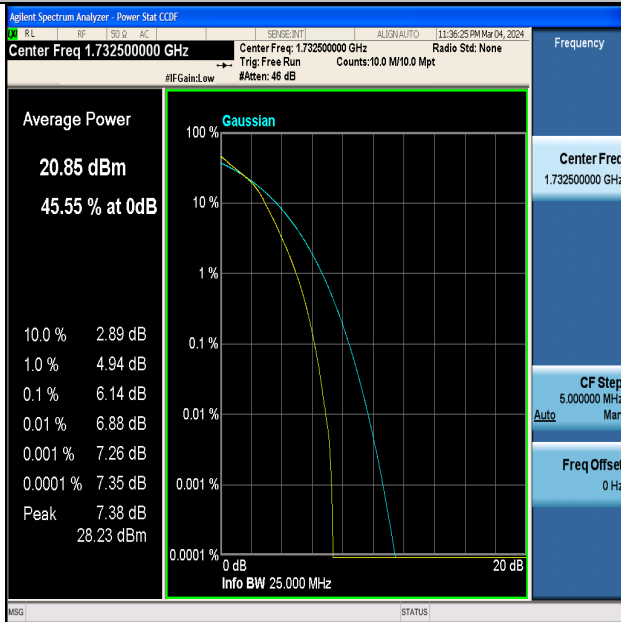

Band4-10MHz-QPSK-20175-50RB#0-PASS

Band4-10MHz-16QAM-20175-50RB#0-PASS