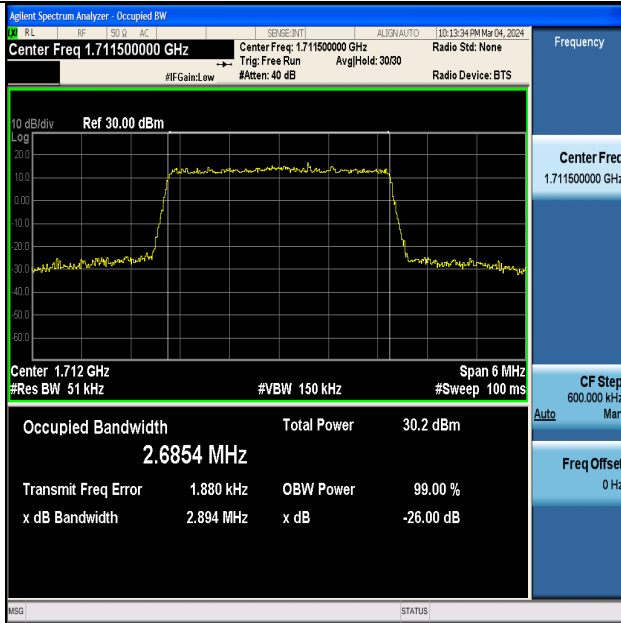

# Test Graphs

Band4-1.4MHz-QPSK-19957-6RB#0-PASS

Band4-1.4MHz-16QAM-19957-6RB#0-PASS

Band4-1.4MHz-QPSK-20175-6RB#0-PASS

Band4-1.4MHz-16QAM-20175-6RB#0-PASS

Band4-1.4MHz-QPSK-20393-6RB#0-PASS

Band4-1.4MHz-16QAM-20393-6RB#0-PASS