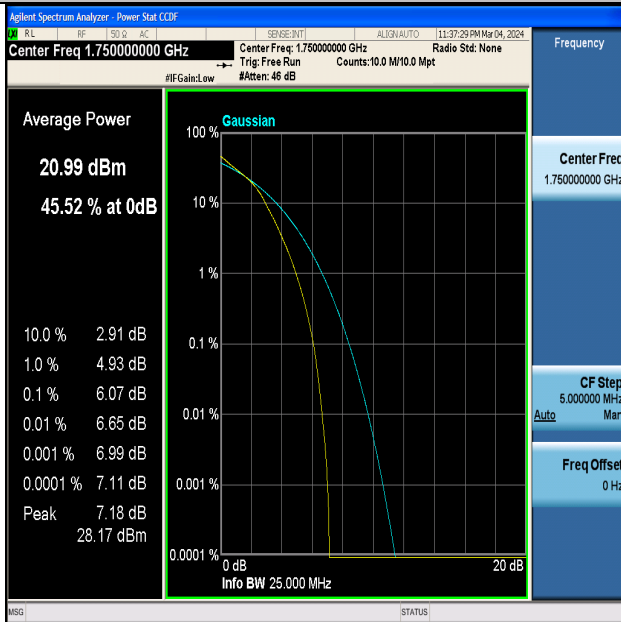

Band4-10MHz-16QAM-20175-1RB#0-PASS

Band4-10MHz-QPSK-20175-50RB#0-PASS

Band4-10MHz-16QAM-20175-50RB#0-PASS

Band4-10MHz-QPSK-20350-1RB#0-PASS

Band4-10MHz-16QAM-20350-1RB#0-PASS

Band4-15MHz-QPSK-20025-1RB#0-PASS