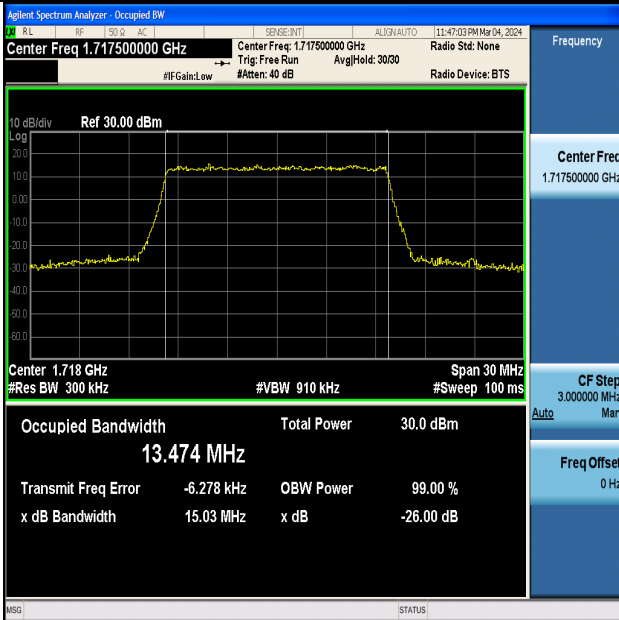

Band4-15MHz-16QAM-20025-75RB#0-PASS