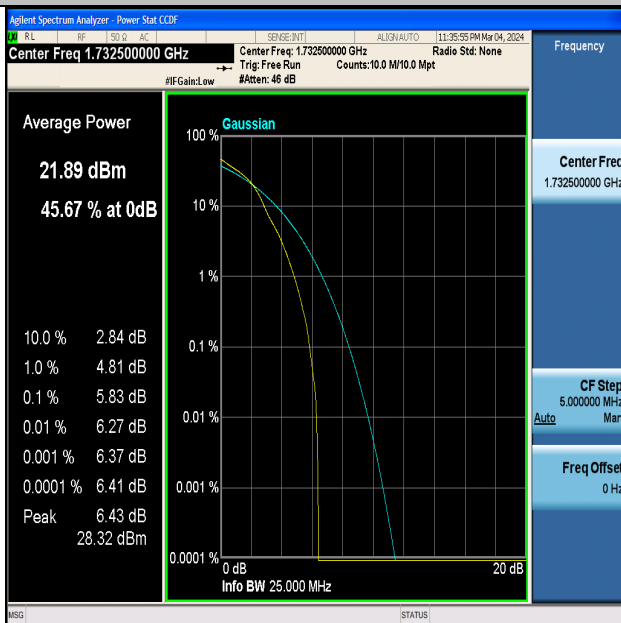

Band4-5MHz-16QAM-20375-25RB#0-PASS

Band4-10MHz-QPSK-20000-1RB#0-PASS

Band4-10MHz-16QAM-20000-1RB#0-PASS

Band4-10MHz-QPSK-20000-50RB#0-PASS

Band4-10MHz-16QAM-20000-50RB#0-PASS

Band4-10MHz-QPSK-20175-1RB#0-PASS