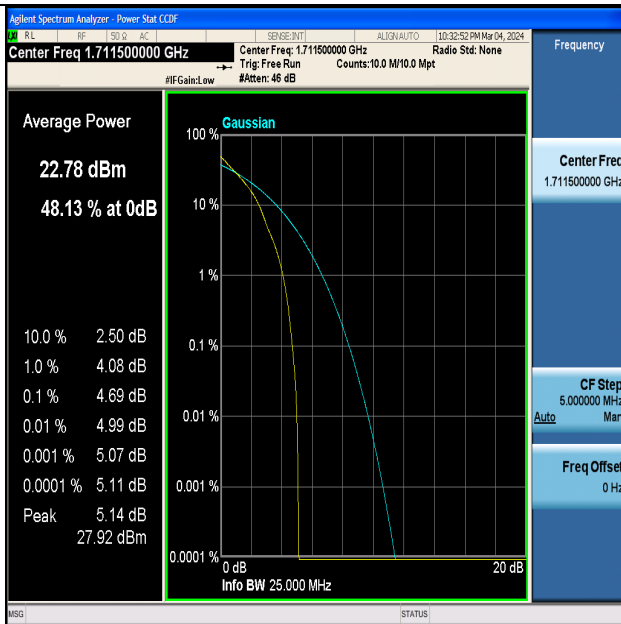

Band4-1.4MHz-QPSK-20175-6RB#0-PASS

Band4-1.4MHz-16QAM-20175-6RB#0-PASS

Band4-1.4MHz-QPSK-20393-1RB#0-PASS

Band4-1.4MHz-16QAM-20393-1RB#0-PASS

**Band4-1.4MHz-QPSK-20393-6RB#0-PASS**

**Band4-1.4MHz-16QAM-20393-6RB#0-PASS**