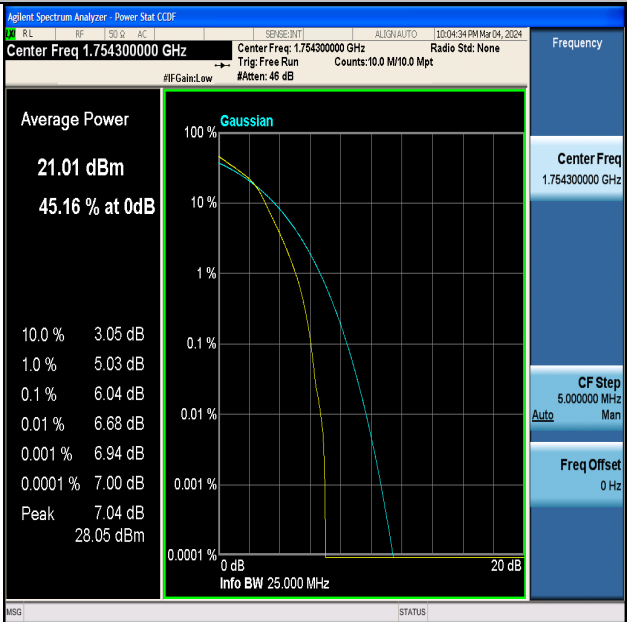

Band4-1.4MHz-QPSK-20175-6RB#0-PASS

Band4-1.4MHz-16QAM-20175-6RB#0-PASS

Band4-1.4MHz-QPSK-20393-1RB#0-PASS

Band4-1.4MHz-16QAM-20393-1RB#0-PASS

**Band4-1.4MHz-QPSK-20393-6RB#0-PASS**

**Band4-1.4MHz-16QAM-20393-6RB#0-PASS**