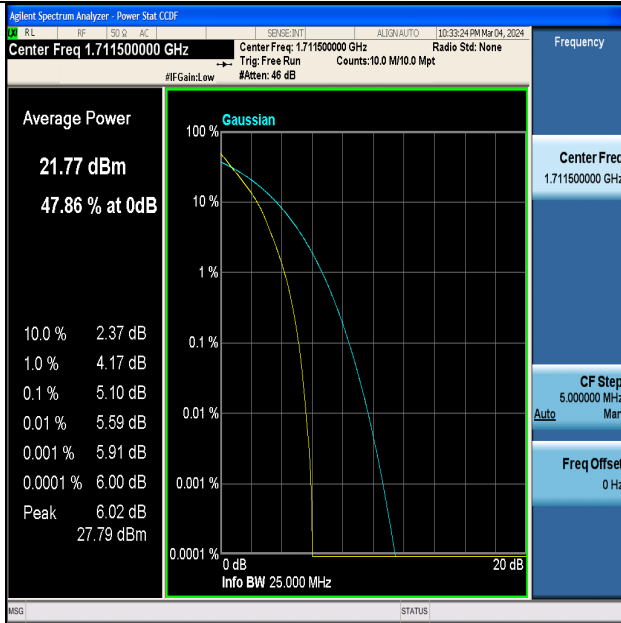

Band4-3MHz-QPSK-19965-15RB#0-PASS

Band4-3MHz-16QAM-19965-15RB#0-PASS