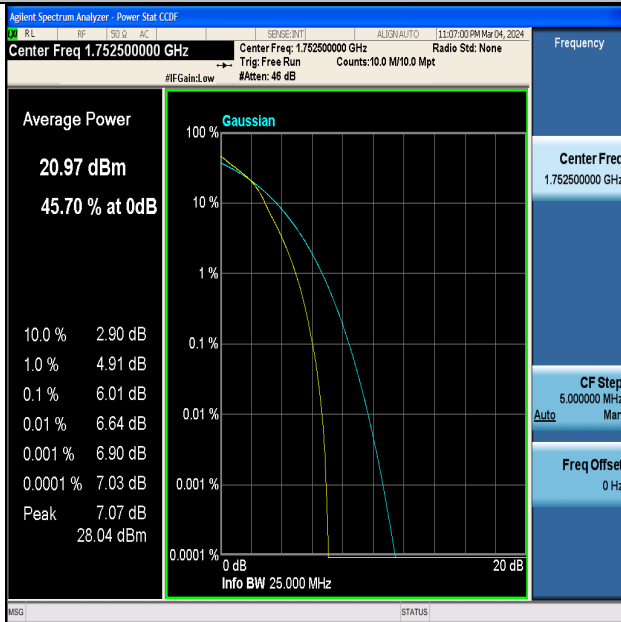

Band4-5MHz-QPSK-20175-1RB#0-PASS

Band4-5MHz-16QAM-20175-1RB#0-PASS

Band4-5MHz-QPSK-20175-25RB#0-PASS

Band4-5MHz-16QAM-20175-25RB#0-PASS

Band4-5MHz-QPSK-20375-1RB#0-PASS

Band4-5MHz-16QAM-20375-1RB#0-PASS

Band4-5MHz-QPSK-20375-25RB#0-PASS