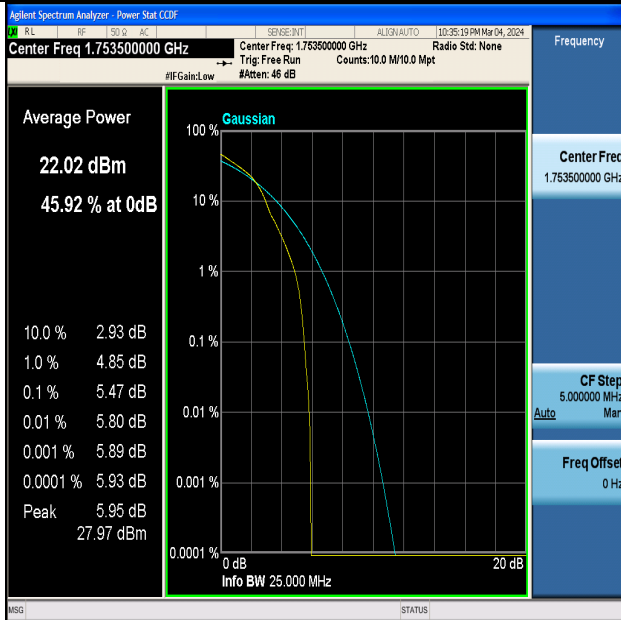

Band4-3MHz-QPSK-20385-1RB#0-PASS

Band4-3MHz-16QAM-20385-1RB#0-PASS