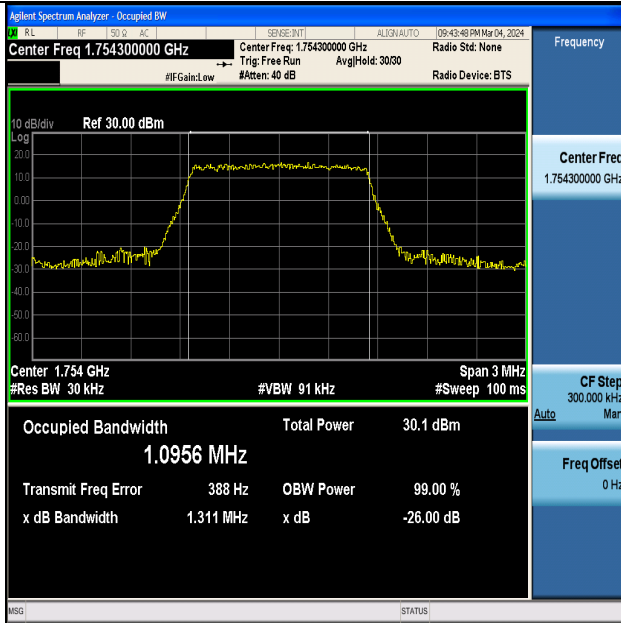

# Test Graphs

Band4-1.4MHz-QPSK-19957-6RB#0-PASS

Band4-1.4MHz-16QAM-19957-6RB#0-PASS

Band4-1.4MHz-QPSK-20175-6RB#0-PASS

Band4-1.4MHz-16QAM-20175-6RB#0-PASS

Band4-1.4MHz-QPSK-20393-6RB#0-PASS

Band4-1.4MHz-16QAM-20393-6RB#0-PASS