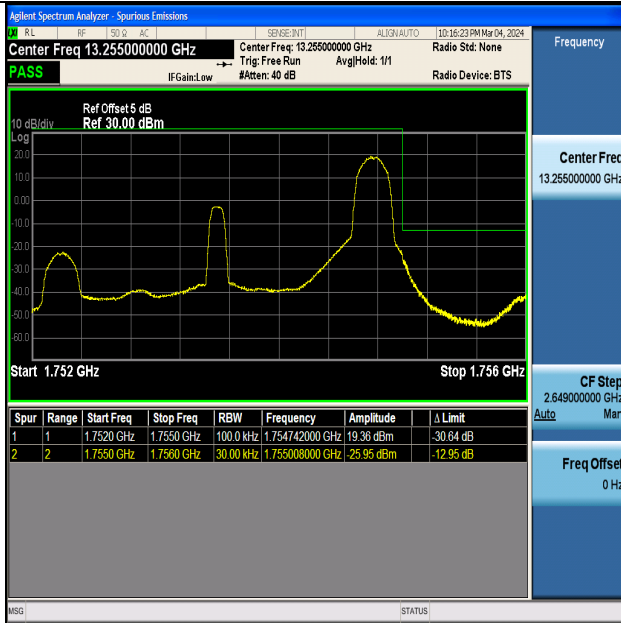

Band4_3MHz_QPSK_20385_1RB#14