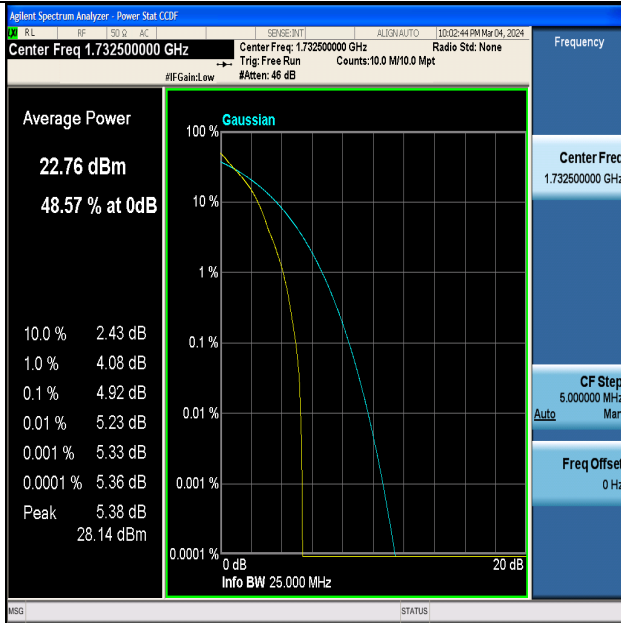

# Test Graphs

Band4-1.4MHz-QPSK-19957-1RB#0-PASS

Band4-1.4MHz-16QAM-19957-1RB#0-PASS

**Band4-1.4MHz-QPSK-19957-6RB#0-PASS**

**Band4-1.4MHz-16QAM-19957-6RB#0-PASS**

**Band4-1.4MHz-QPSK-20175-1RB#0-PASS**

**Band4-1.4MHz-16QAM-20175-1RB#0-PASS**