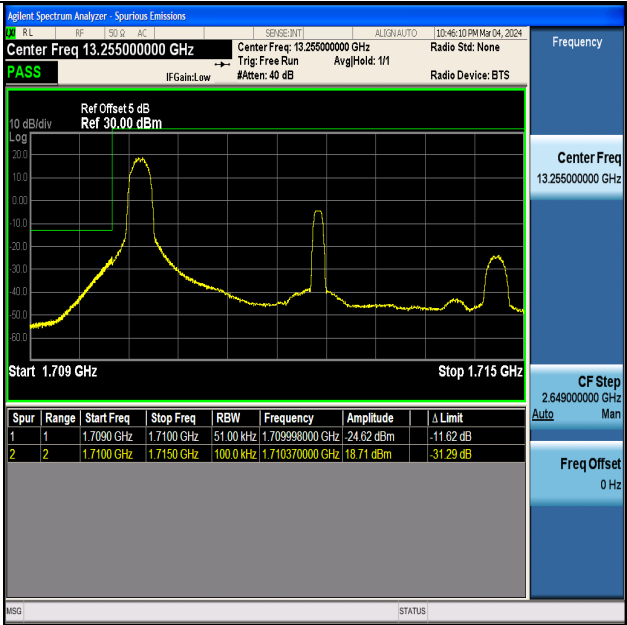

Band4\_3MHz\_16QAM\_20385\_1RB#0

Band4\_3MHz\_QPSK\_20385\_1RB#14

Band4\_3MHz\_16QAM\_20385\_1RB#14

Band4\_3MHz\_QPSK\_20385\_15RB#0

Band4\_3MHz\_16QAM\_20385\_15RB#0

Band4\_5MHz\_QPSK\_19975\_1RB#0

Band4\_5MHz\_16QAM\_19975\_1RB#0