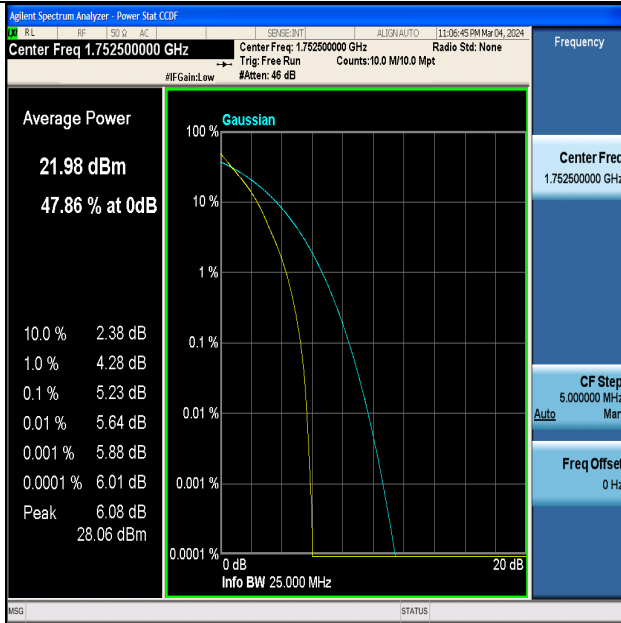

Band4-5MHz-QPSK-20175-1RB#0-PASS

Band4-5MHz-16QAM-20175-1RB#0-PASS

Band4-5MHz-QPSK-20175-25RB#0-PASS

Band4-5MHz-16QAM-20175-25RB#0-PASS

Band4-5MHz-QPSK-20375-1RB#0-PASS

Band4-5MHz-16QAM-20375-1RB#0-PASS

Band4-5MHz-QPSK-20375-25RB#0-PASS