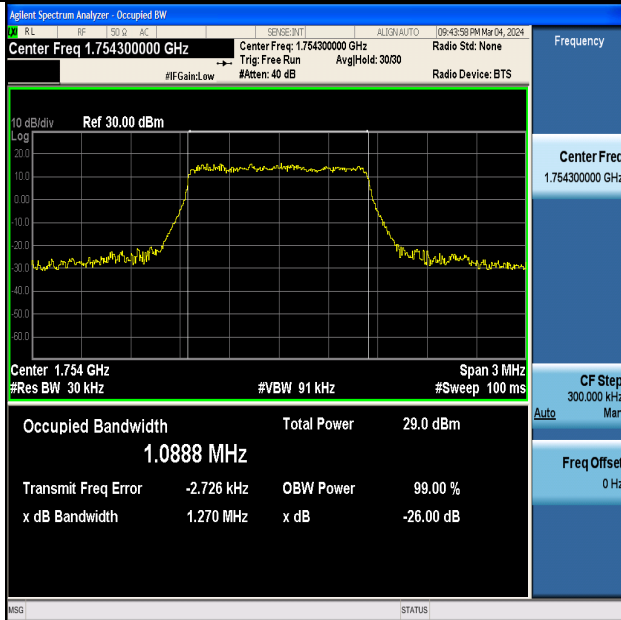

# Test Graphs

Band4-1.4MHz-QPSK-19957-6RB#0-PASS

Band4-1.4MHz-16QAM-19957-6RB#0-PASS

Band4-1.4MHz-QPSK-20175-6RB#0-PASS

Band4-1.4MHz-16QAM-20175-6RB#0-PASS

Band4-1.4MHz-QPSK-20393-6RB#0-PASS

Band4-1.4MHz-16QAM-20393-6RB#0-PASS