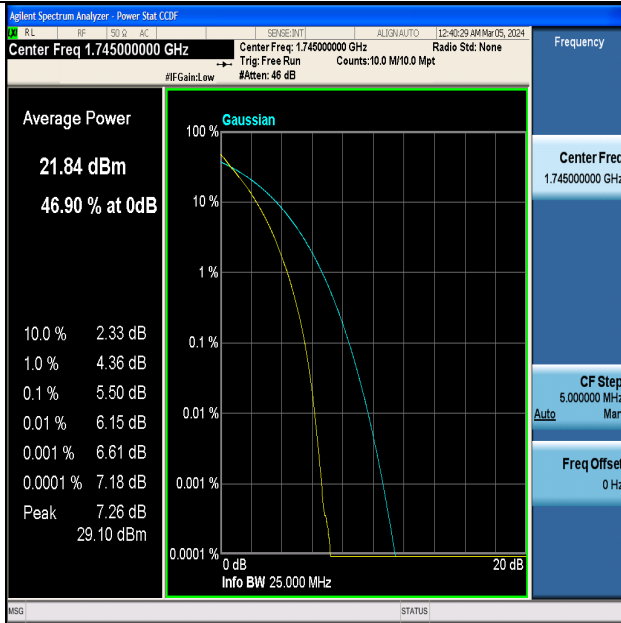

Band4-20MHz-16QAM-20175-1RB#0-PASS

**Band4-20MHz-QPSK-20175-100RB#0-PASS**

**Band4-20MHz-16QAM-20175-100RB#0-PASS**

Band4-20MHz-QPSK-20300-1RB#0-PASS

Band4-20MHz-16QAM-20300-1RB#0-PASS

Band4-20MHz-QPSK-20300-100RB#0-PASS