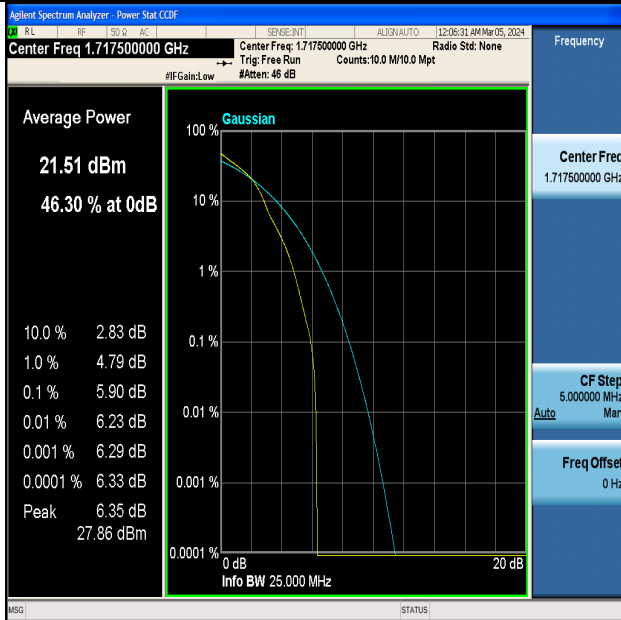

Band4-10MHz-16QAM-20175-1RB#0-PASS

Band4-10MHz-QPSK-20175-50RB#0-PASS

Band4-10MHz-16QAM-20175-50RB#0-PASS

Band4-10MHz-QPSK-20350-1RB#0-PASS

Band4-10MHz-16QAM-20350-1RB#0-PASS

Band4-15MHz-QPSK-20025-1RB#0-PASS