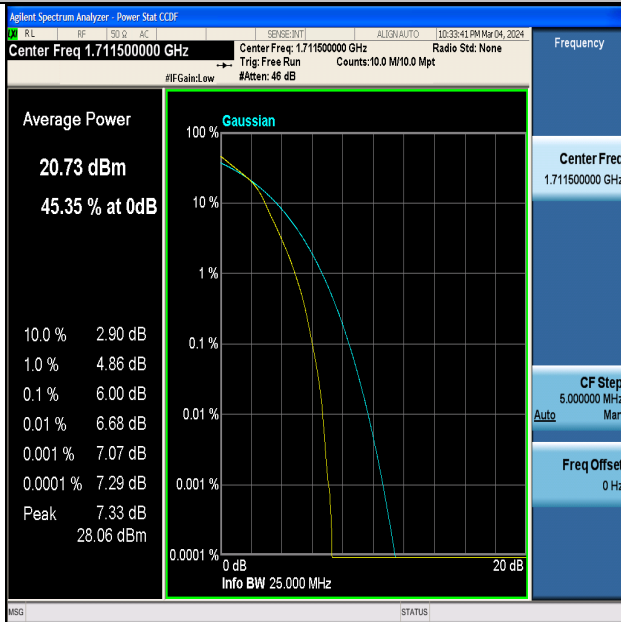

Band4-3MHz-QPSK-19965-15RB#0-PASS

Band4-3MHz-16QAM-19965-15RB#0-PASS