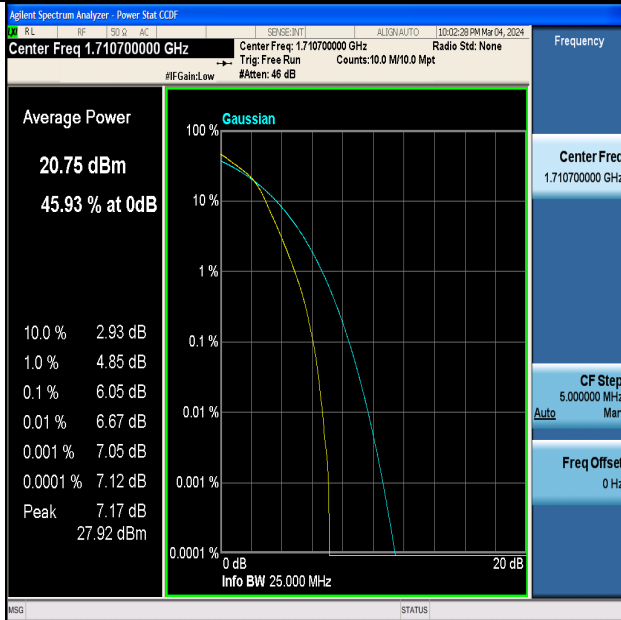

# Test Graphs

Band4-1.4MHz-QPSK-19957-1RB#0-PASS

Band4-1.4MHz-16QAM-19957-1RB#0-PASS

**Band4-1.4MHz-QPSK-19957-6RB#0-PASS**

**Band4-1.4MHz-16QAM-19957-6RB#0-PASS**

**Band4-1.4MHz-QPSK-20175-1RB#0-PASS**

**Band4-1.4MHz-16QAM-20175-1RB#0-PASS**