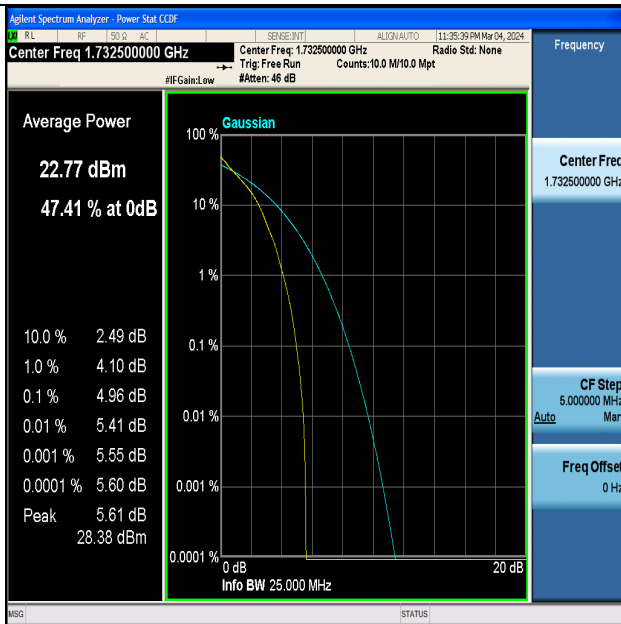

Band4-5MHz-16QAM-20375-25RB#0-PASS

Band4-10MHz-QPSK-20000-1RB#0-PASS

Band4-10MHz-16QAM-20000-1RB#0-PASS

Band4-10MHz-QPSK-20000-50RB#0-PASS

Band4-10MHz-16QAM-20000-50RB#0-PASS

Band4-10MHz-QPSK-20175-1RB#0-PASS