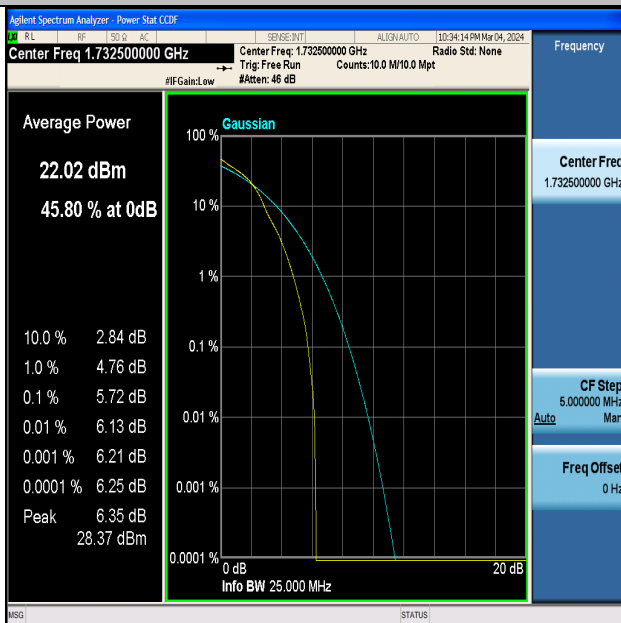

Band4-3MHz-QPSK-19965-1RB#0-PASS

Band4-3MHz-16QAM-19965-1RB#0-PASS

Band4-3MHz-QPSK-19965-15RB#0-PASS

Band4-3MHz-16QAM-19965-15RB#0-PASS

Band4-3MHz-QPSK-20175-1RB#0-PASS

Band4-3MHz-16QAM-20175-1RB#0-PASS

Band4-3MHz-QPSK-20175-15RB#0-PASS