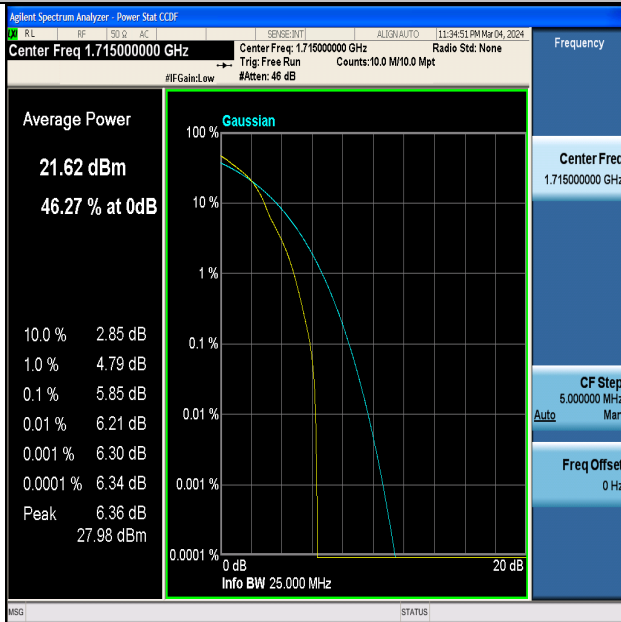

Band4-10MHz-QPSK-20000-1RB#0-PASS

Band4-10MHz-16QAM-20000-1RB#0-PASS