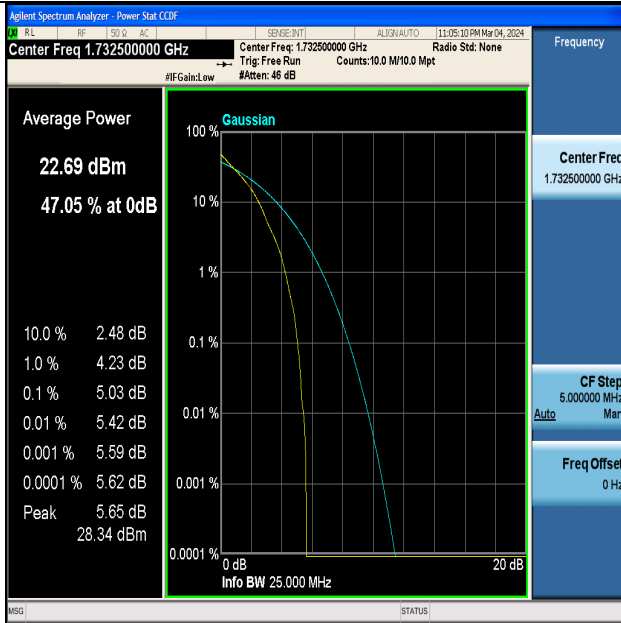

Band4-3MHz-16QAM-20175-15RB#0-PASS

Band4-3MHz-QPSK-20385-1RB#0-PASS

Band4-3MHz-16QAM-20385-1RB#0-PASS

Band4-5MHz-QPSK-19975-1RB#0-PASS

Band4-5MHz-16QAM-19975-1RB#0-PASS

Band4-5MHz-QPSK-19975-25RB#0-PASS

Band4-5MHz-16QAM-19975-25RB#0-PASS