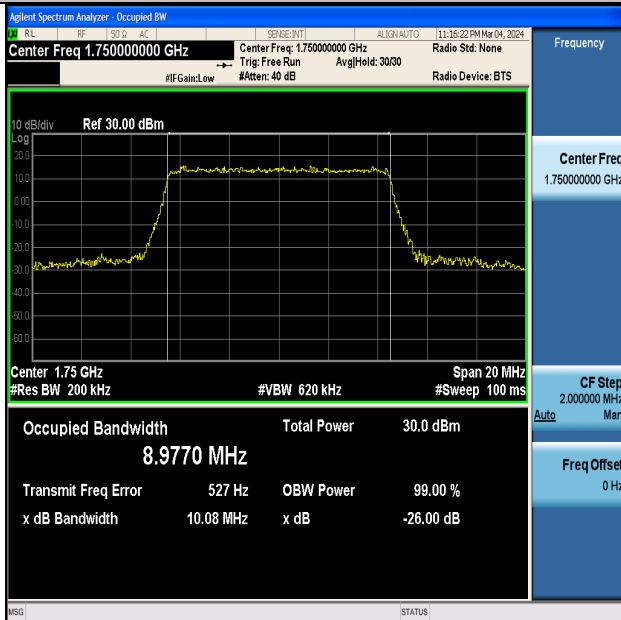

Band4-10MHz-QPSK-20000-50RB#0-PASS

Band4-10MHz-16QAM-20000-50RB#0-PASS

Band4-10MHz-QPSK-20175-50RB#0-PASS

Band4-10MHz-16QAM-20175-50RB#0-PASS

Band4-10MHz-QPSK-20350-50RB#0-PASS

Band4-10MHz-16QAM-20350-50RB#0-PASS