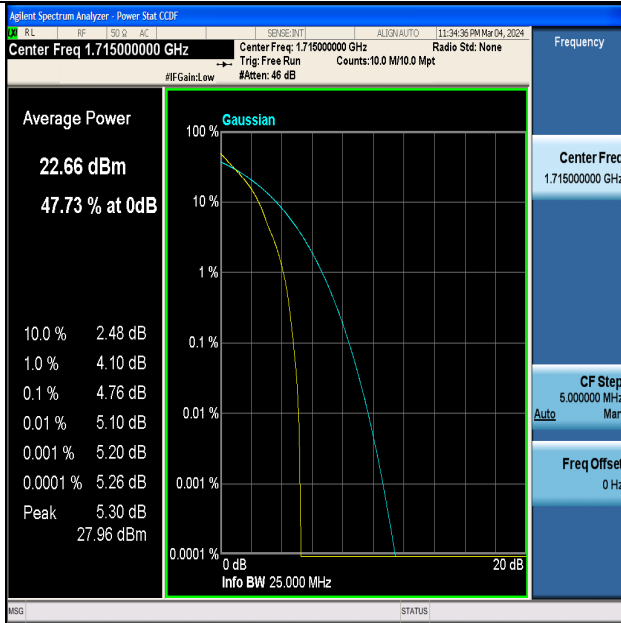

Band4-10MHz-QPSK-20000-1RB#0-PASS

Band4-10MHz-16QAM-20000-1RB#0-PASS