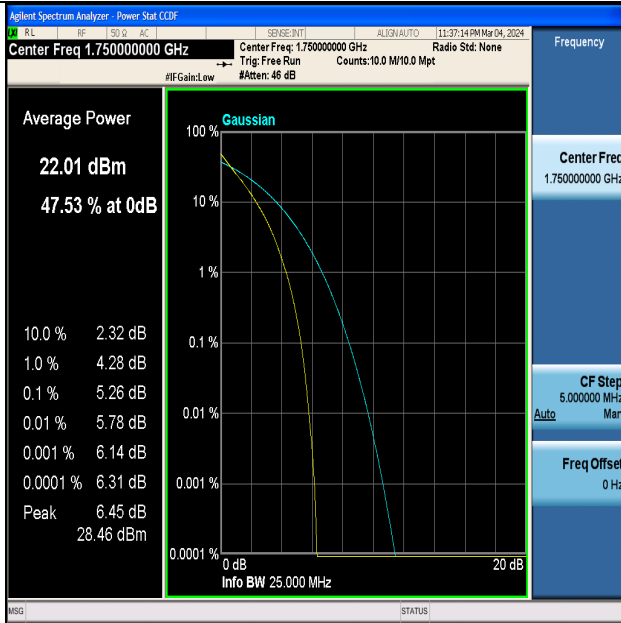

Band4-10MHz-16QAM-20175-1RB#0-PASS

Band4-10MHz-QPSK-20175-50RB#0-PASS

Band4-10MHz-16QAM-20175-50RB#0-PASS

Band4-10MHz-QPSK-20350-1RB#0-PASS

Band4-10MHz-16QAM-20350-1RB#0-PASS

Band4-15MHz-QPSK-20025-1RB#0-PASS