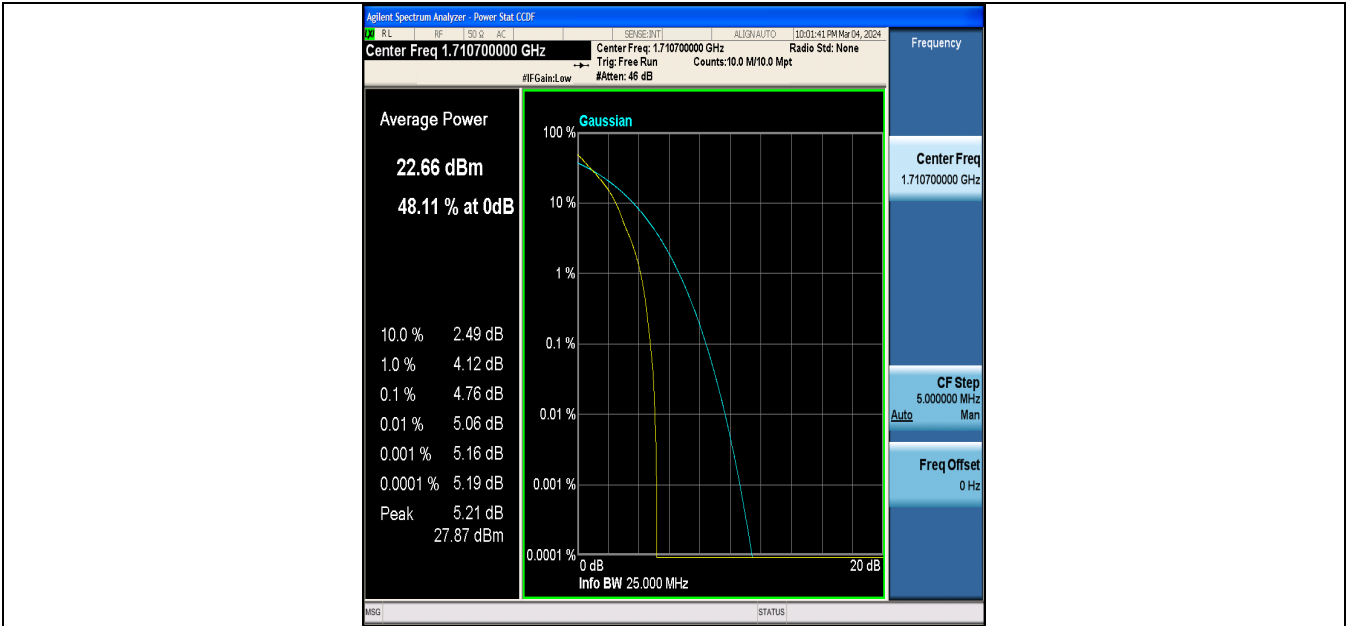

Test Graphs

Band4-1.4MHz-QPSK-19957-1RB#0-PASS