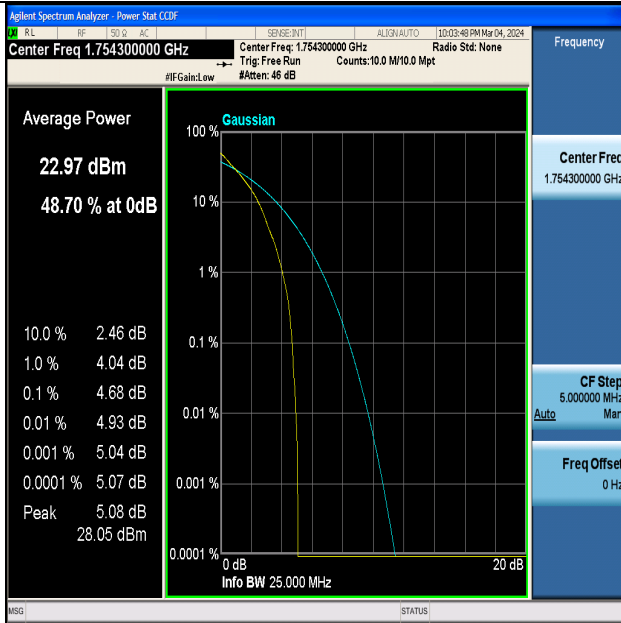

Band4-1.4MHz-QPSK-20393-1RB#0-PASS

Band4-1.4MHz-16QAM-20393-1RB#0-PASS