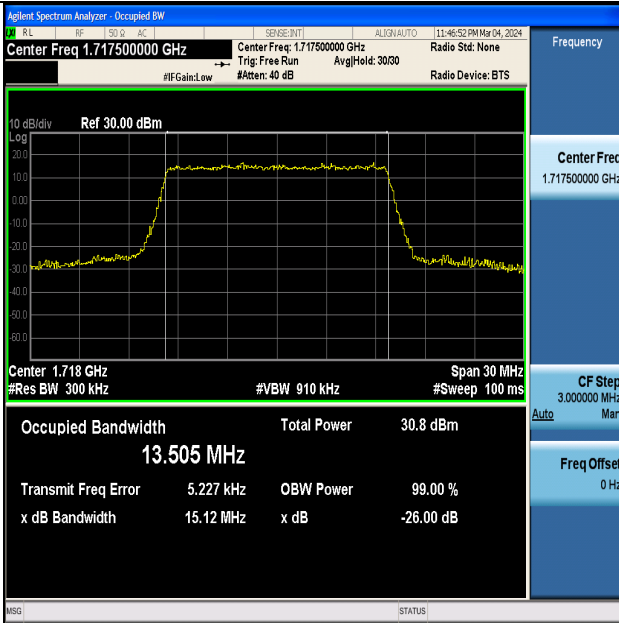

Band4-10MHz-QPSK-20000-50RB#0-PASS

Band4-10MHz-16QAM-20000-50RB#0-PASS

Band4-10MHz-QPSK-20175-50RB#0-PASS

Band4-10MHz-16QAM-20175-50RB#0-PASS

Band4-10MHz-QPSK-20350-50RB#0-PASS

Band4-10MHz-16QAM-20350-50RB#0-PASS