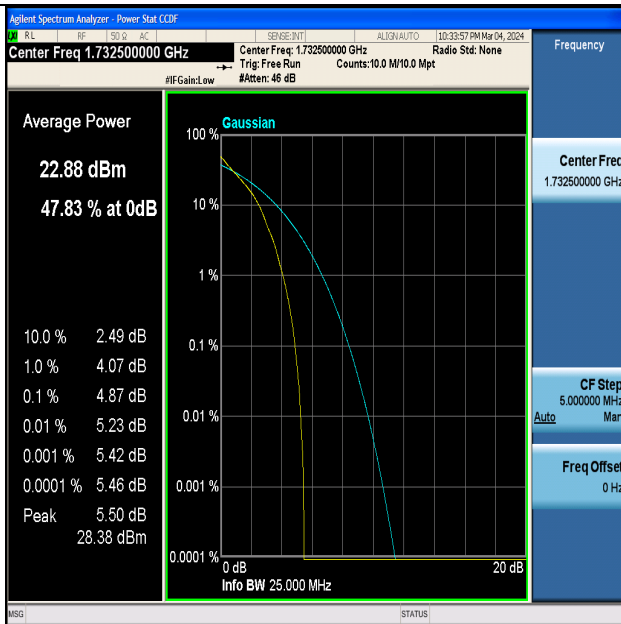

Band4-3MHz-QPSK-19965-1RB#0-PASS

Band4-3MHz-16QAM-19965-1RB#0-PASS

Band4-3MHz-QPSK-19965-15RB#0-PASS

Band4-3MHz-16QAM-19965-15RB#0-PASS

Band4-3MHz-QPSK-20175-1RB#0-PASS

Band4-3MHz-16QAM-20175-1RB#0-PASS

Band4-3MHz-QPSK-20175-15RB#0-PASS