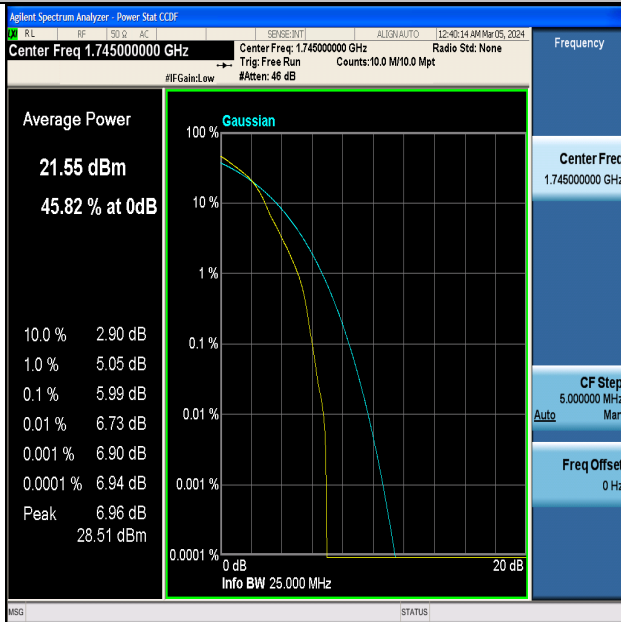

Band4-20MHz-16QAM-20175-1RB#0-PASS

**Band4-20MHz-QPSK-20175-100RB#0-PASS**

**Band4-20MHz-16QAM-20175-100RB#0-PASS**

Band4-20MHz-QPSK-20300-1RB#0-PASS

Band4-20MHz-16QAM-20300-1RB#0-PASS

Band4-20MHz-QPSK-20300-100RB#0-PASS