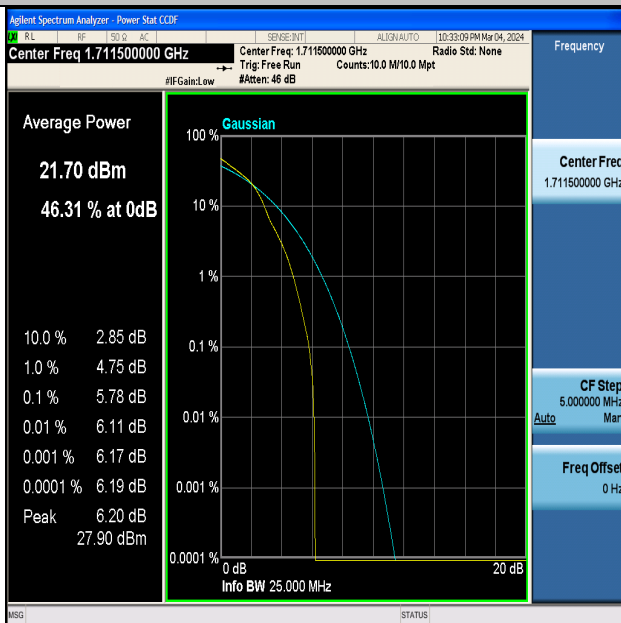

Band4-3MHz-16QAM-19965-1RB#0-PASS