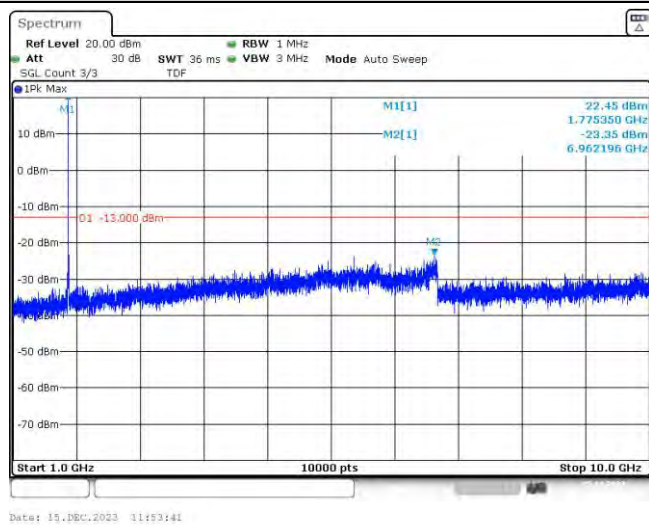

Band66-5MHz-QPSK-132647-1RB#0-Range2:1000~10000MHz