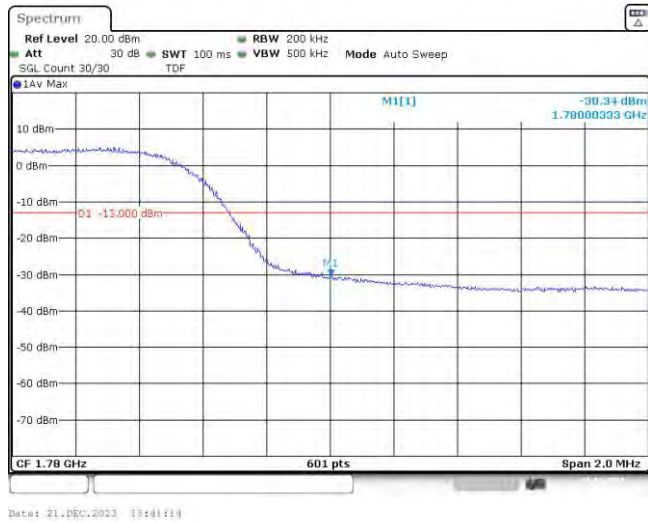

Band66-3MHz-16QAM-132650-15RB#0

Band66-5MHz-QPSK-131997-25RB#0

Band66-5MHz-QPSK-132647-25RB#0

Band66-5MHz-16QAM-131997-25RB#0

Band66-5MHz-16QAM-132647-25RB#0

Band66-10MHz-QPSK-132022-50RB#0

Band66-10MHz-QPSK-132622-50RB#0