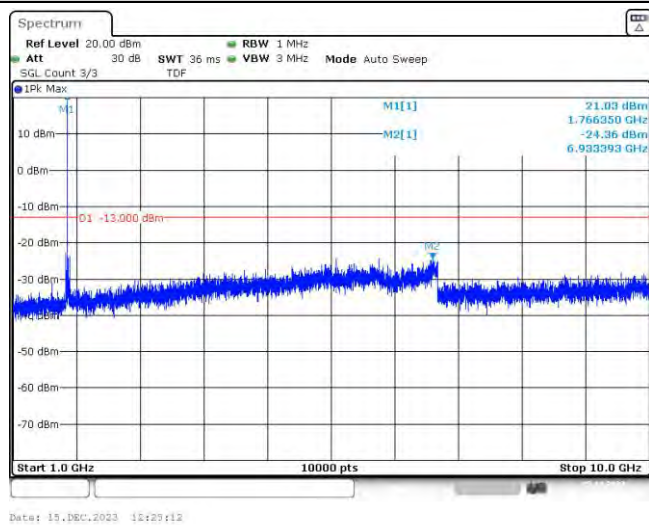

Band66-15MHz-QPSK-132597-1RB#0-Range2:1000~10000MHz