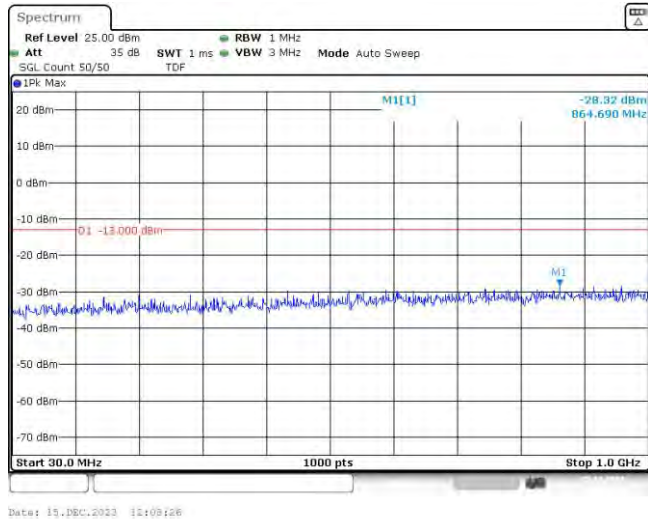

Band66-5MHz-16QAM-132322-1RB#0-Range1:30~1000MHz

Band66-5MHz-16QAM-132322-1RB#0-Range2:1000~10000MHz

Band66-5MHz-16QAM-132647-1RB#0-Range1:30~1000MHz

Band66-5MHz-16QAM-132647-1RB#0-Range2:1000~10000MHz

Band66-10MHz-QPSK-132022-1RB#0-Range1:30~1000MHz