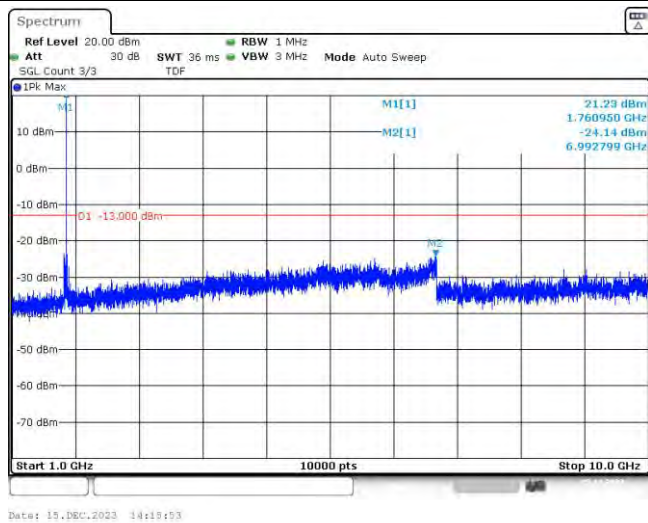

Band66-20MHz-QPSK-132572-1RB#0-Range2:1000~10000MHz