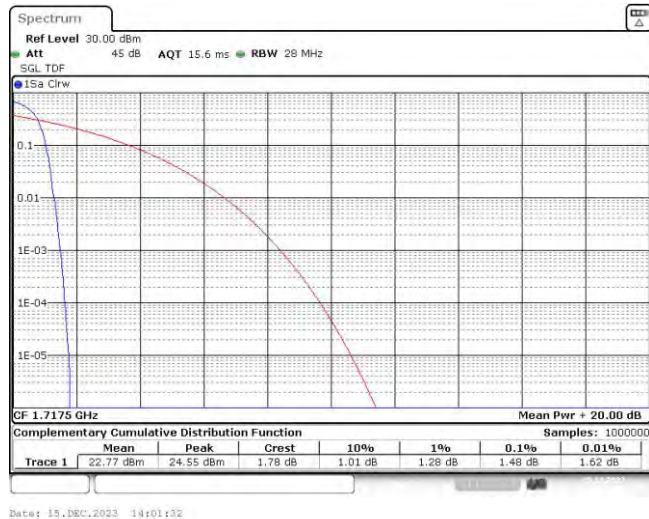

Band66-10MHz-QPSK-132622-50RB#0

Band66-10MHz-16QAM-132022-50RB#0

Band66-10MHz-16QAM-132322-50RB#0

Band66-10MHz-16QAM-132622-50RB#0

Band66-15MHz-QPSK-132047-75RB#0

Band66-15MHz-QPSK-132322-75RB#0

Band66-15MHz-QPSK-132597-75RB#0