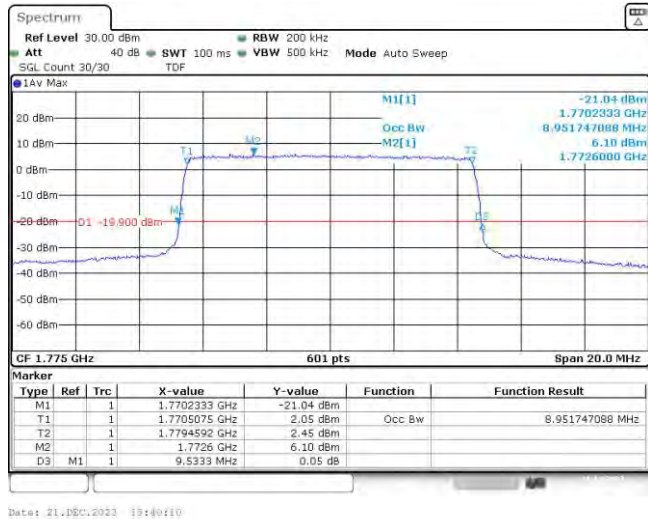

Band66-10MHz-16QAM-132022-50RB#0

Band66-10MHz-16QAM-132322-50RB#0

Band66-10MHz-16QAM-132622-50RB#0