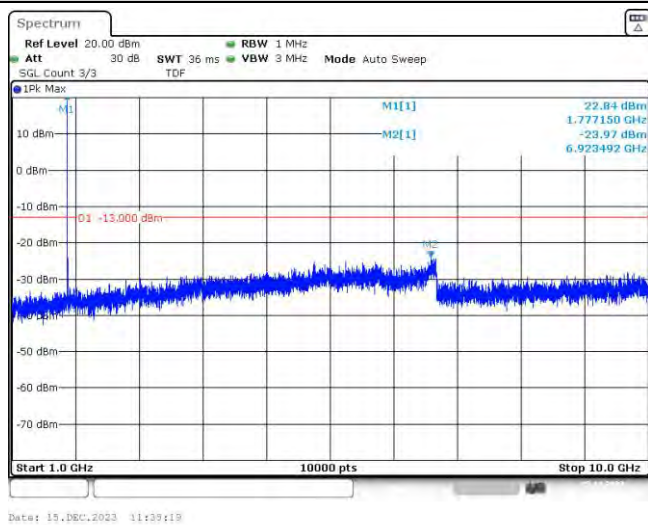

Band66-3MHz-QPSK-132650-1RB#0-Range2:1000~10000MHz