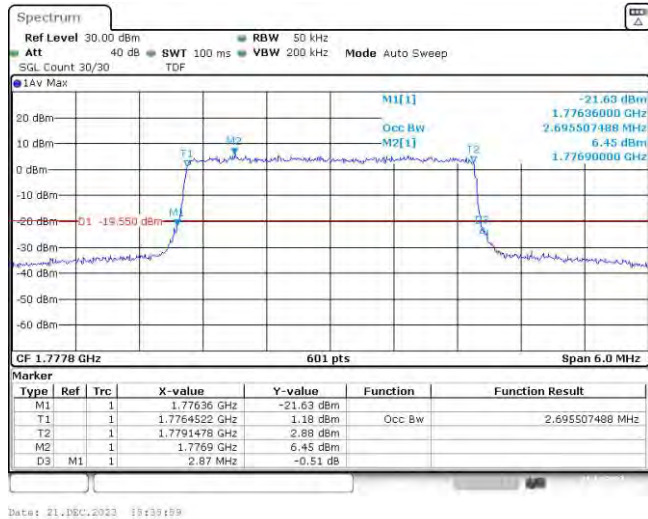

Band66-5MHz-QPSK-131997-25RB#0

Band66-5MHz-QPSK-132322-25RB#0

Band66-5MHz-QPSK-132647-25RB#0