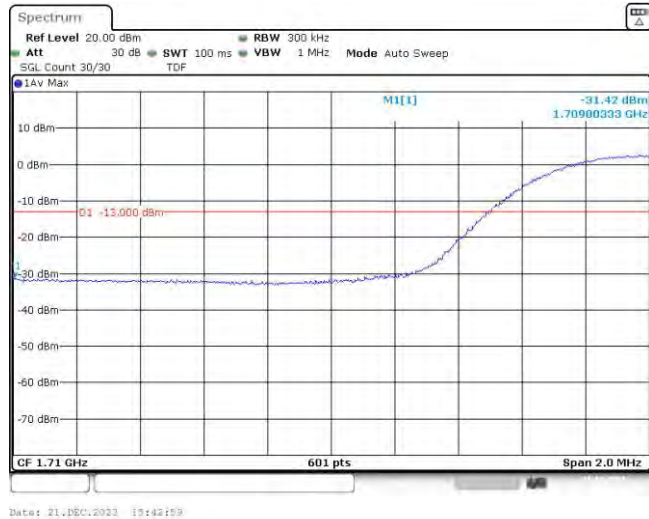

Band66-10MHz-16QAM-132022-50RB#0

Band66-10MHz-16QAM-132622-50RB#0

Band66-15MHz-QPSK-132047-75RB#0

Band66-15MHz-QPSK-132597-75RB#0

Band66-15MHz-16QAM-132047-75RB#0

Band66-15MHz-16QAM-132597-75RB#0

Band66-20MHz-QPSK-132072-100RB#0