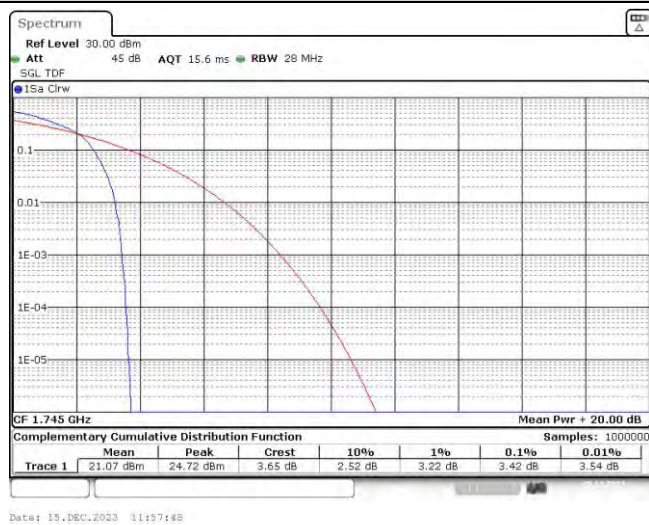

Band66-5MHz-QPSK-132322-25RB#0

Band66-5MHz-QPSK-132647-25RB#0

Band66-5MHz-16QAM-131997-25RB#0

Band66-5MHz-16QAM-132322-25RB#0

Band66-5MHz-16QAM-132647-25RB#0

Band66-10MHz-QPSK-132022-50RB#0

Band66-10MHz-QPSK-132322-50RB#0