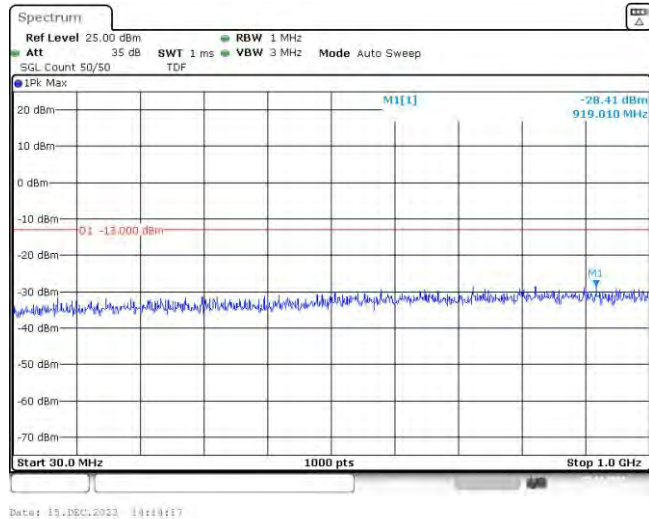

Band66-15MHz-16QAM-132322-1RB#0-Range2:1000~10000MHz

Band66-15MHz-16QAM-132597-1RB#0-Range1:30~1000MHz

Band66-15MHz-16QAM-132597-1RB#0-Range2:1000~10000MHz

Band66-20MHz-QPSK-132072-1RB#0-Range1:30~1000MHz