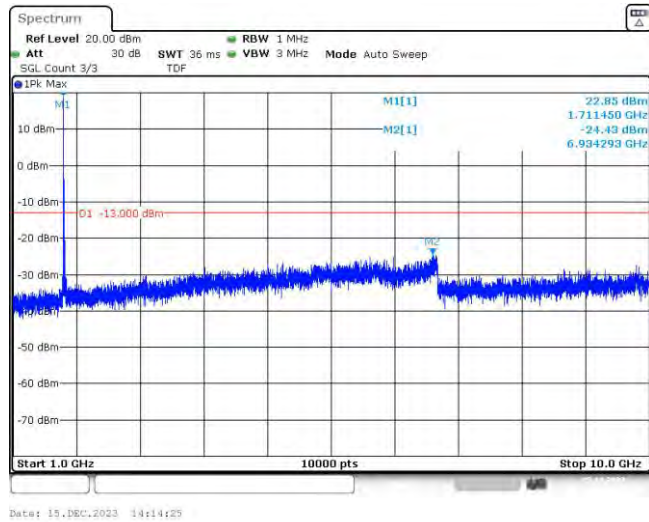

Band66-20MHz-QPSK-132072-1RB#0-Range2: 1000~10000MHz