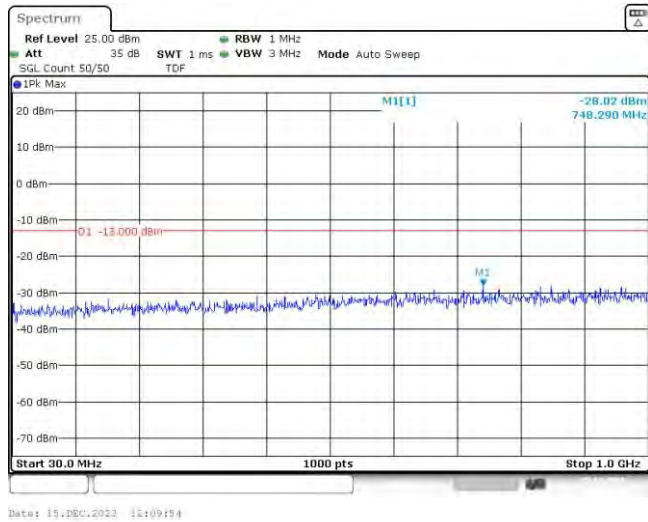

Band66-10MHz-QPSK-132022-1RB#0-Range2: 1000~10000MHz

Band66-10MHz-QPSK-132322-1RB#0-Range1: 30~1000MHz

Band66-10MHz-QPSK-132322-1RB#0-Range2: 1000~10000MHz

Band66-10MHz-QPSK-132622-1RB#0-Range1:30~1000MHz