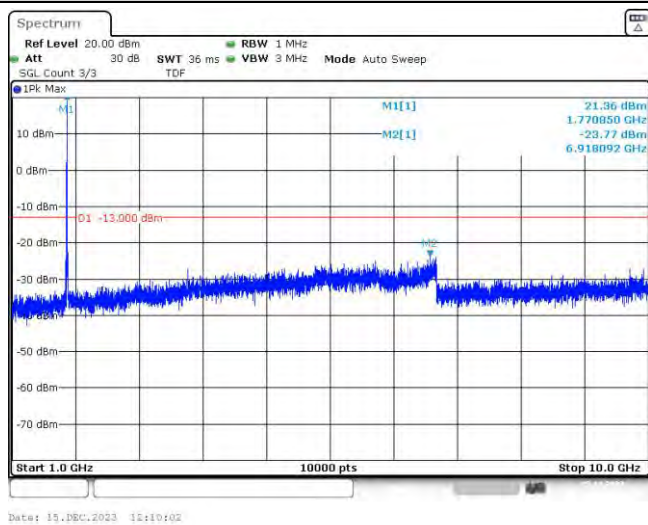

Band66-10MHz-QPSK-132622-1RB#0-Range2:1000~10000MHz