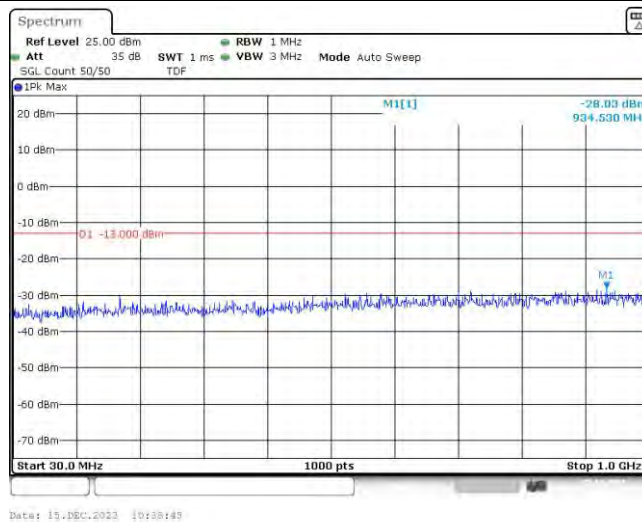

Test Graphs

Band66-1.4MHz-QPSK-131979-1RB#0-Range1:30~1000MHz

Band66-1.4MHz-QPSK-131979-1RB#0-Range2:1000~10000MHz

Band66-1.4MHz-QPSK-132322-1RB#0-Range1:30~1000MHz

Band66-1.4MHz-QPSK-132322-1RB#0-Range2:1000~10000MHz