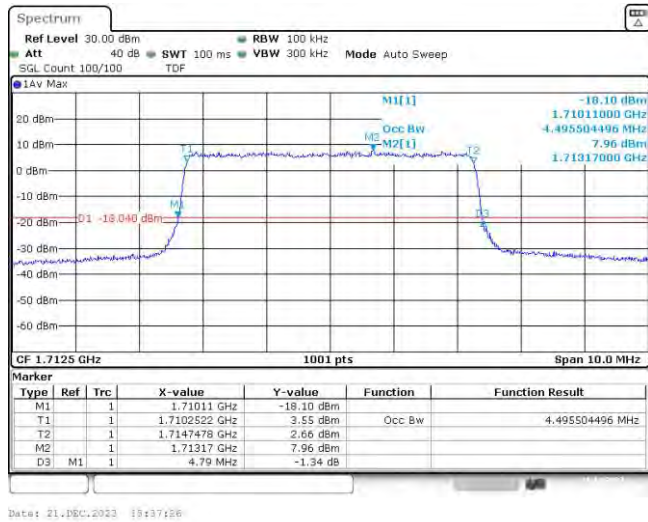

Band66-5MHz-QPSK-131997-25RB#0