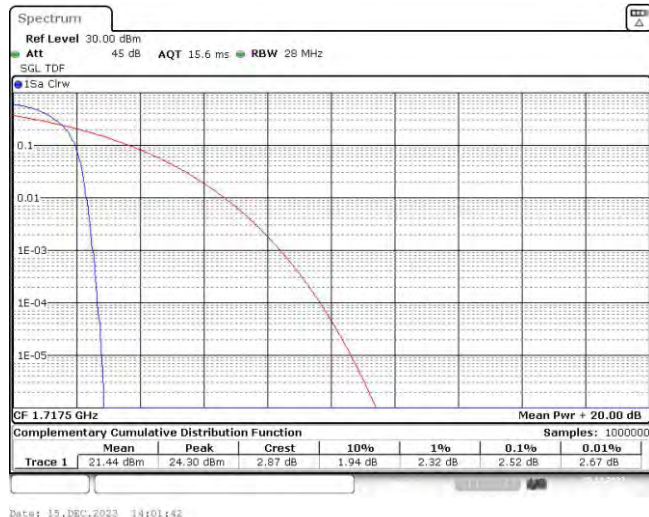

Band66-15MHz-16QAM-132047-75RB#0

Date: 15.DEC.2023 18:01:42