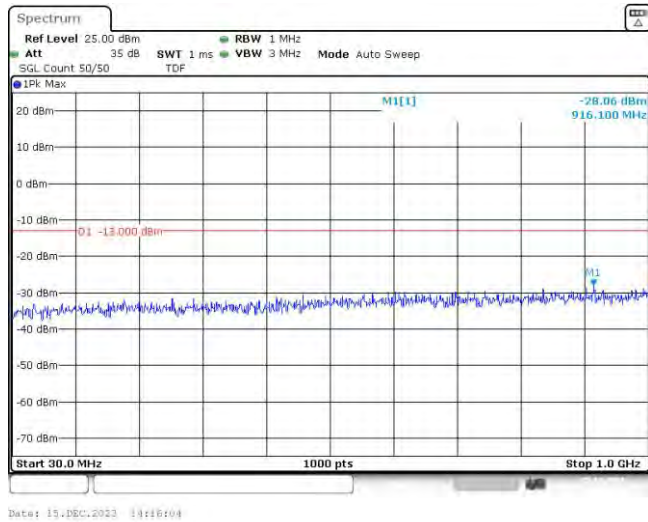

Band66-20MHz-16QAM-132572-1RB#0-Range1:30~1000MHz