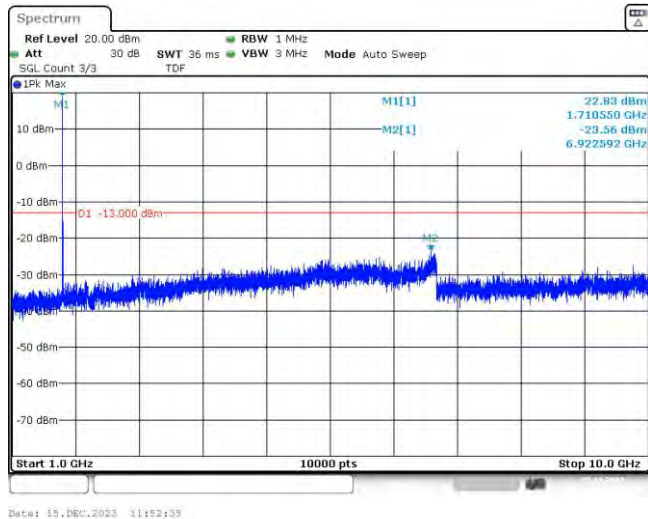

Band66-5MHz-QPSK-132322-1RB#0-Range2:1000~10000MHz

Band66-5MHz-QPSK-132647-1RB#0-Range1:30~1000MHz

Band66-5MHz-QPSK-132647-1RB#0-Range2:1000~10000MHz

Band66-5MHz-16QAM-131997-1RB#0-Range1:30~1000MHz

Band66-5MHz-16QAM-131997-1RB#0-Range2:1000~10000MHz