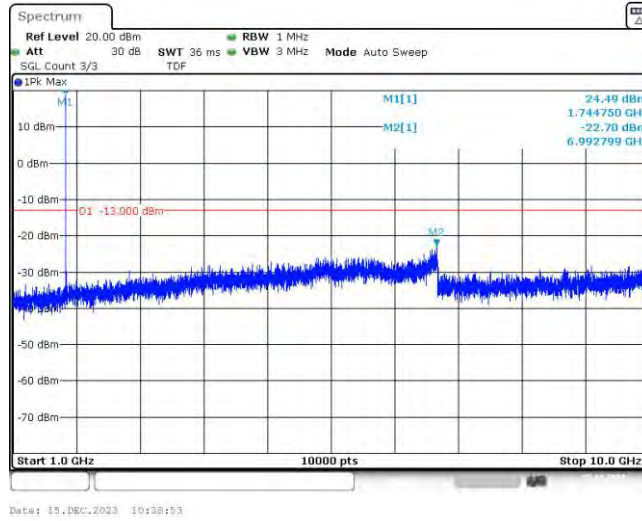

Test Graphs

Band66-1.4MHz-QPSK-131979-1RB#0-Range1:30~1000MHz

Band66-1.4MHz-QPSK-131979-1RB#0-Range2:1000~10000MHz

Band66-1.4MHz-QPSK-132322-1RB#0-Range1:30~1000MHz

Band66-1.4MHz-QPSK-132322-1RB#0-Range2:1000~10000MHz