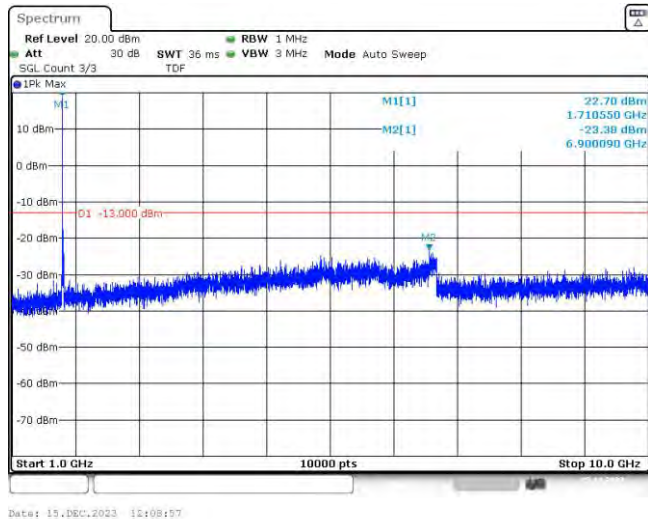

Band66-10MHz-16QAM-132022-1RB#0-Range2:1000~10000MHz