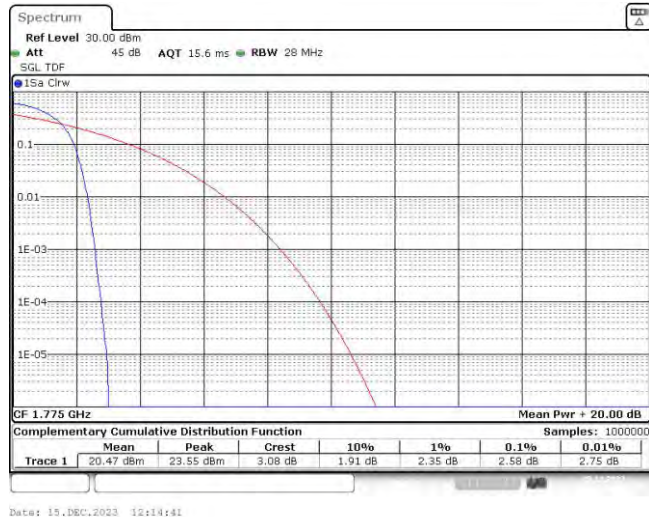

Band66-10MHz-QPSK-132622-50RB#0

Band66-10MHz-16QAM-132022-50RB#0

Band66-10MHz-16QAM-132322-50RB#0

Band66-10MHz-16QAM-132622-50RB#0

Band66-15MHz-QPSK-132047-75RB#0

Band66-15MHz-QPSK-132322-75RB#0

Band66-15MHz-QPSK-132597-75RB#0