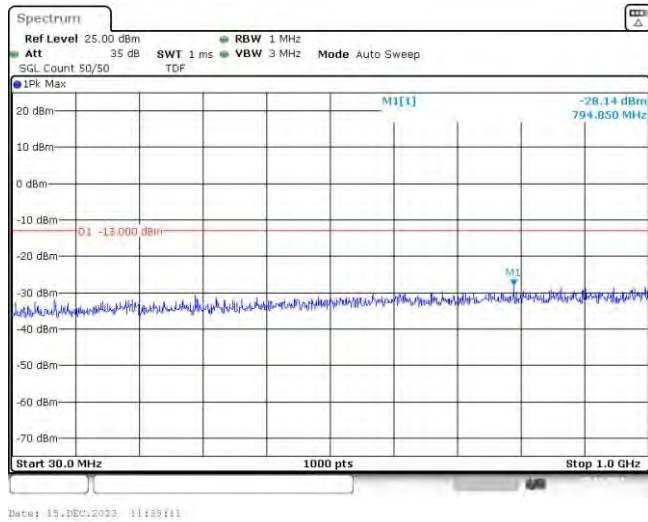

Band66-3MHz-QPSK-131990-1RB#0-Range1:30~1000MHz

Band66-3MHz-QPSK-131990-1RB#0-Range2:1000~10000MHz

Band66-3MHz-QPSK-132322-1RB#0-Range1:30~1000MHz

Band66-3MHz-QPSK-132322-1RB#0-Range2:1000~10000MHz

Band66-3MHz-QPSK-132650-1RB#0-Range1:30~1000MHz