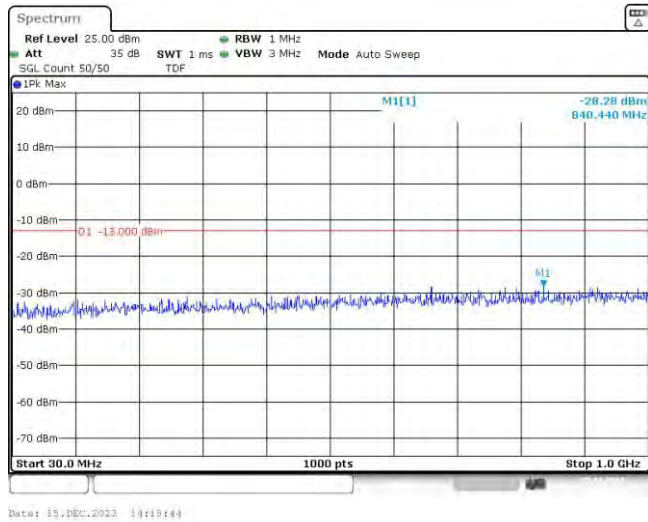

Band66-20MHz-QPSK-132072-1RB#0-Range2: 1000~10000MHz

Band66-20MHz-QPSK-132322-1RB#0-Range1: 30~1000MHz

Band66-20MHz-QPSK-132322-1RB#0-Range2: 1000~10000MHz

Band66-20MHz-QPSK-132572-1RB#0-Range1:30~1000MHz