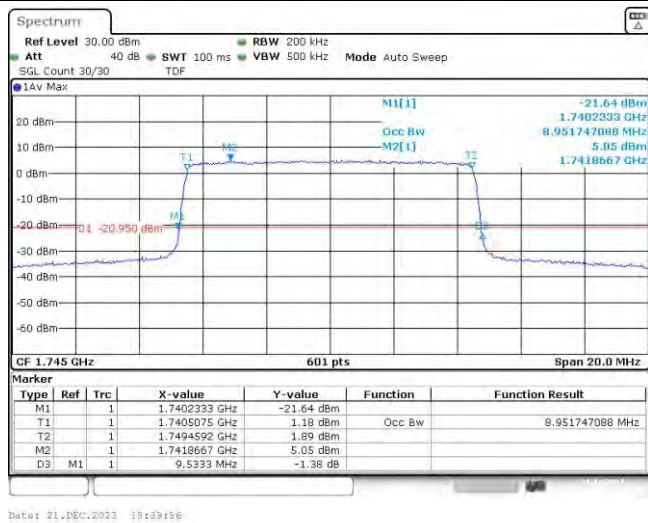

Band66-10MHz-QPSK-132022-50RB#0

Band66-10MHz-QPSK-132322-50RB#0

Band66-10MHz-QPSK-132622-50RB#0

Band66-10MHz-16QAM-132022-50RB#0

Band66-10MHz-16QAM-132322-50RB#0

Band66-10MHz-16QAM-132622-50RB#0

Date: 21.DEC.2023 19:40:20