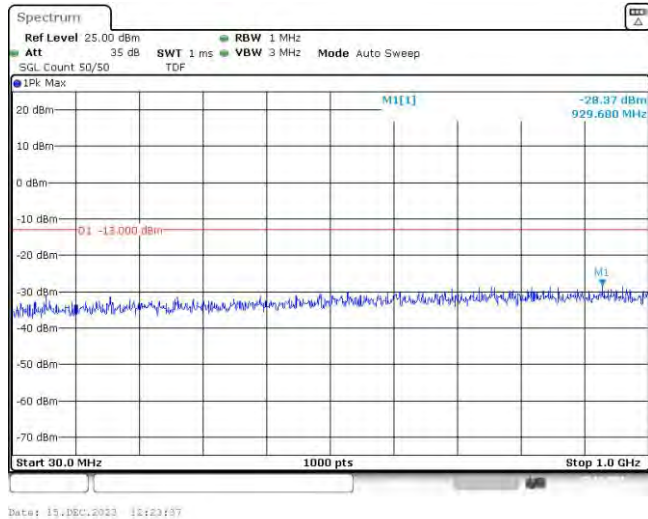

Band66-10MHz-16QAM-132322-1RB#0-Range2:1000~10000MHz

Band66-10MHz-16QAM-132622-1RB#0-Range1:30~1000MHz

Band66-10MHz-16QAM-132622-1RB#0-Range2:1000~10000MHz

Band66-15MHz-QPSK-132047-1RB#0-Range1:30~1000MHz