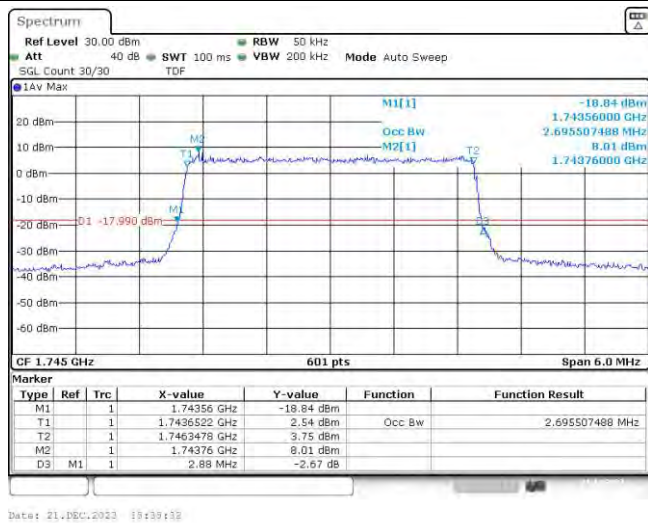

Date: 21.DEC.2023 19:33:34

Band66-1.4MHz-16QAM-132665-6RB#0

Band66-3MHz-QPSK-131990-15RB#0

Band66-3MHz-QPSK-132322-15RB#0

Band66-3MHz-QPSK-132650-15RB#0

Band66-3MHz-16QAM-131990-15RB#0

Band66-3MHz-16QAM-132322-15RB#0