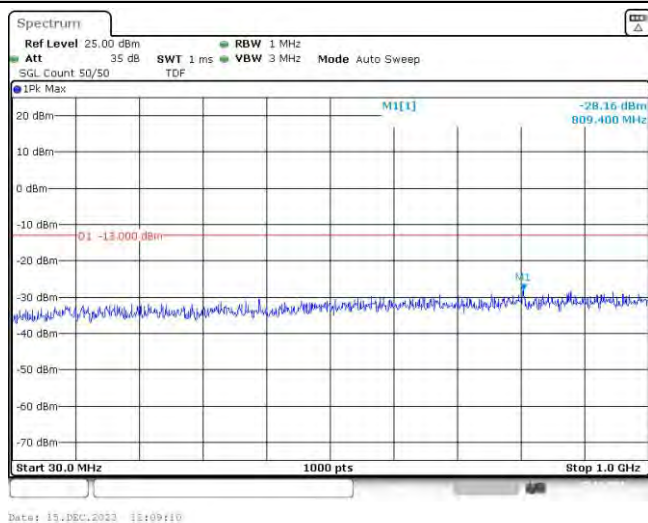

Band66-10MHz-QPSK-132322-1RB#0-Range1: 30~1000MHz