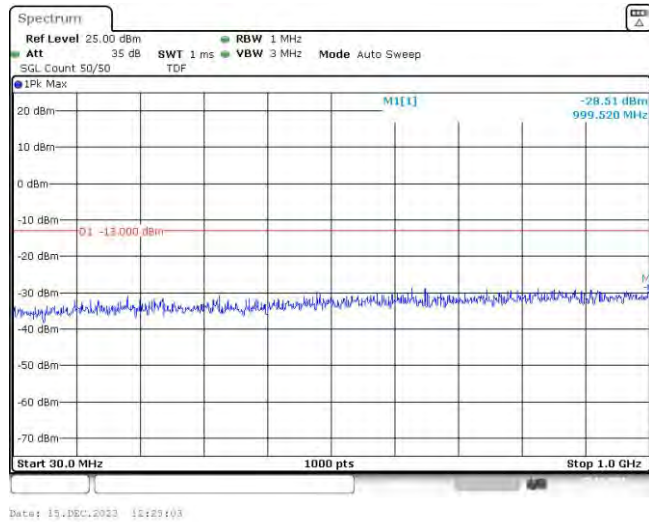

Band66-15MHz-QPSK-132047-1RB#0-Range2: 1000~10000MHz

Band66-15MHz-QPSK-132322-1RB#0-Range1: 30~1000MHz

Band66-15MHz-QPSK-132322-1RB#0-Range2: 1000~10000MHz

Band66-15MHz-QPSK-132597-1RB#0-Range1:30~1000MHz