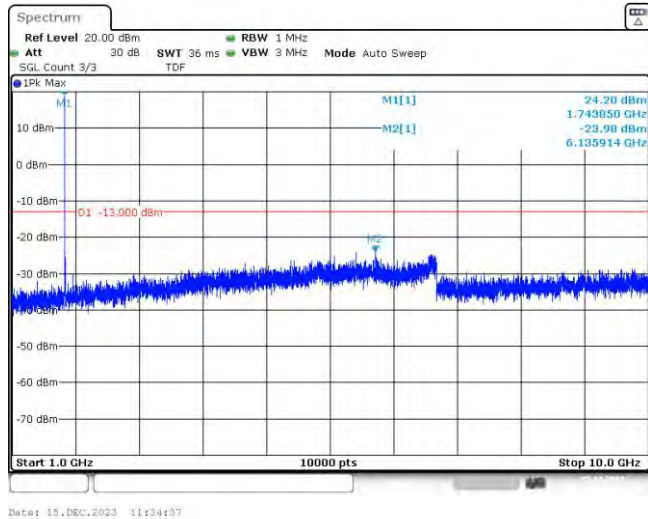

Band66-3MHz-QPSK-131990-1RB#0-Range1:30~1000MHz

Band66-3MHz-QPSK-131990-1RB#0-Range2:1000~10000MHz

Band66-3MHz-QPSK-132322-1RB#0-Range1:30~1000MHz

Band66-3MHz-QPSK-132322-1RB#0-Range2:1000~10000MHz

Band66-3MHz-QPSK-132650-1RB#0-Range1:30~1000MHz