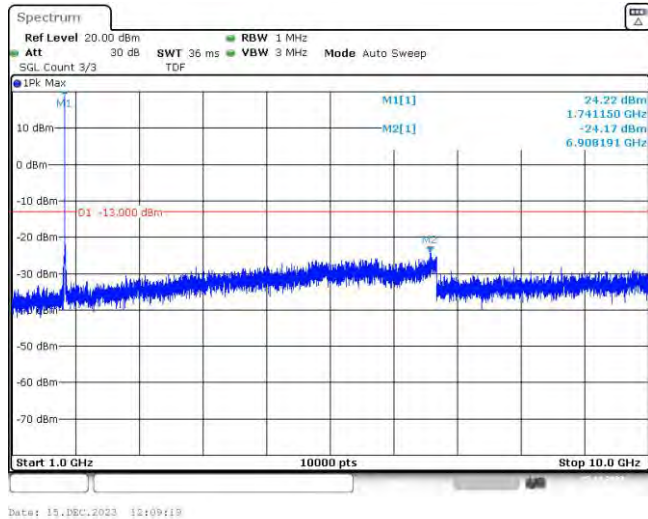

Band66-10MHz-QPSK-132322-1RB#0-Range2: 1000~10000MHz