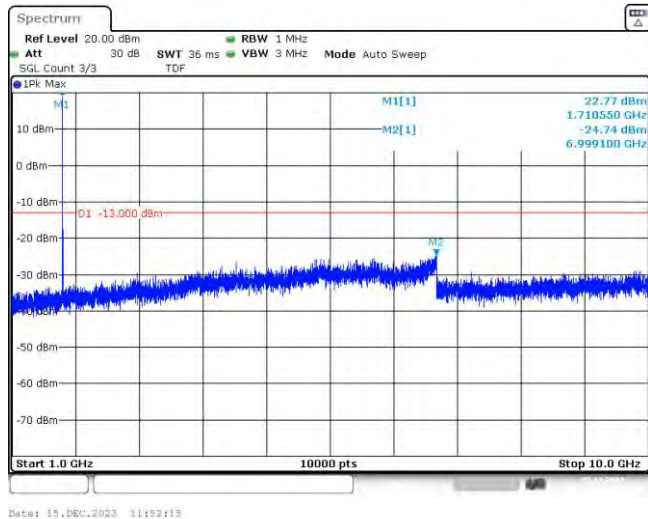

Band66-3MHz-16QAM-132650-1RB#0-Range1:30~1000MHz

Band66-3MHz-16QAM-132650-1RB#0-Range2:1000~10000MHz

Band66-5MHz-QPSK-131997-1RB#0-Range1:30~1000MHz

Band66-5MHz-QPSK-131997-1RB#0-Range2:1000~10000MHz

Band66-5MHz-QPSK-132322-1RB#0-Range1:30~1000MHz