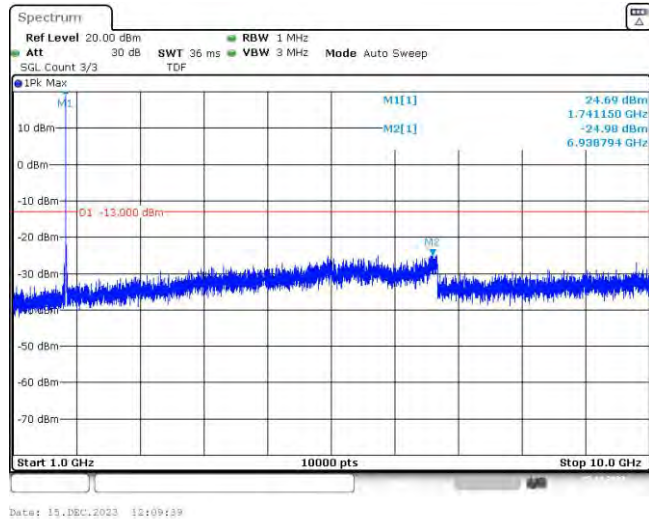

Band66-10MHz-16QAM-132322-1RB#0-Range2:1000~10000MHz