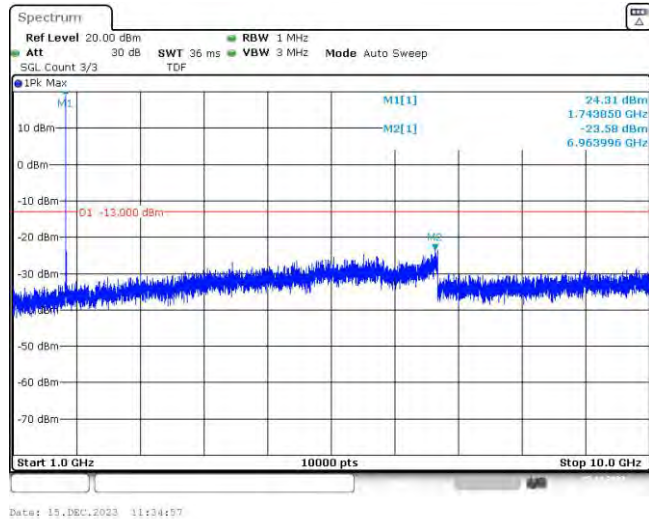

Band66-3MHz-QPSK-132650-1RB#0-Range2:1000~10000MHz

Band66-3MHz-16QAM-131990-1RB#0-Range1:30~1000MHz

Band66-3MHz-16QAM-131990-1RB#0-Range2:1000~10000MHz

Band66-3MHz-16QAM-132322-1RB#0-Range1:30~1000MHz

Band66-3MHz-16QAM-132322-1RB#0-Range2:1000~10000MHz