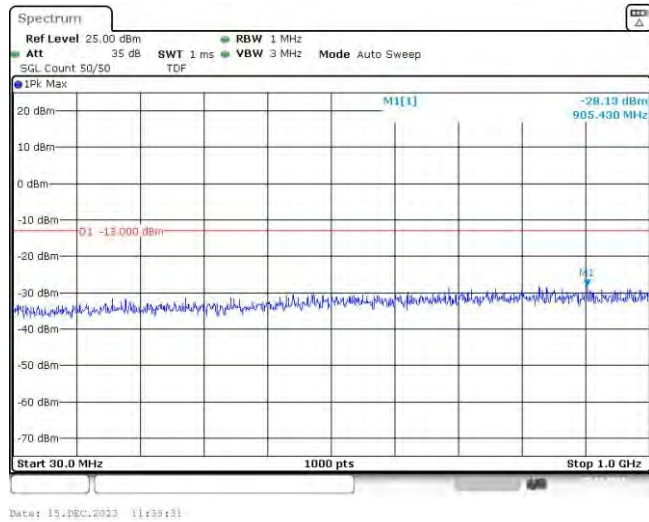

Band66-3MHz-16QAM-132650-1RB#0-Range1:30~1000MHz