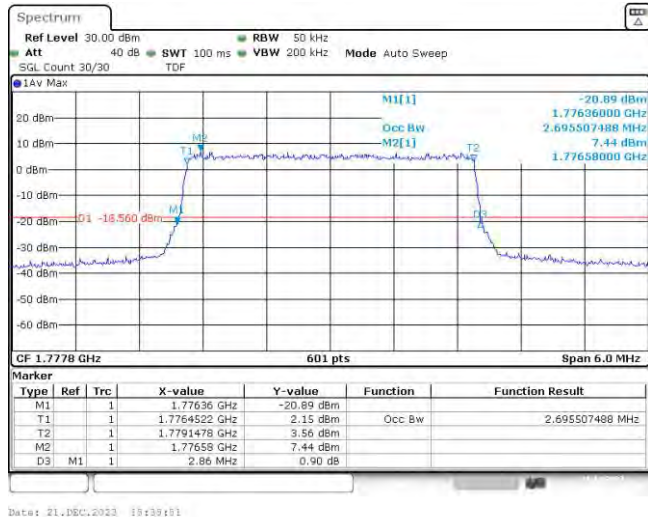

Date: 21.DEC.2023 19:33:34

Band66-1.4MHz-16QAM-132665-6RB#0

Band66-3MHz-QPSK-131990-15RB#0

Band66-3MHz-QPSK-132322-15RB#0

Band66-3MHz-QPSK-132650-15RB#0

Band66-3MHz-16QAM-131990-15RB#0

Band66-3MHz-16QAM-132322-15RB#0