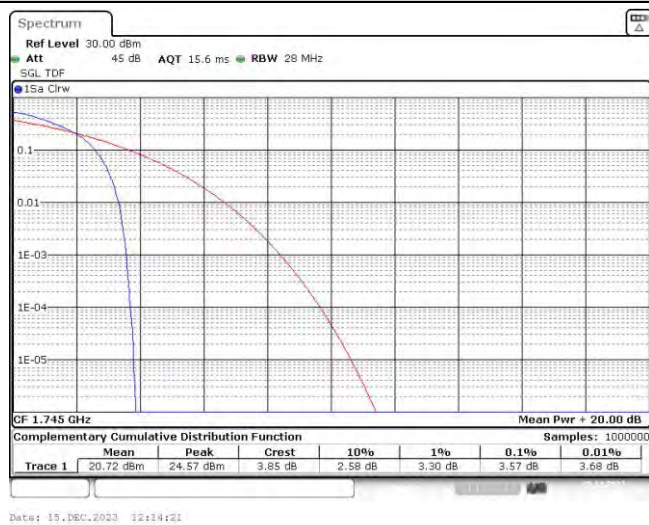

Band66-10MHz-16QAM-132322-50RB#0