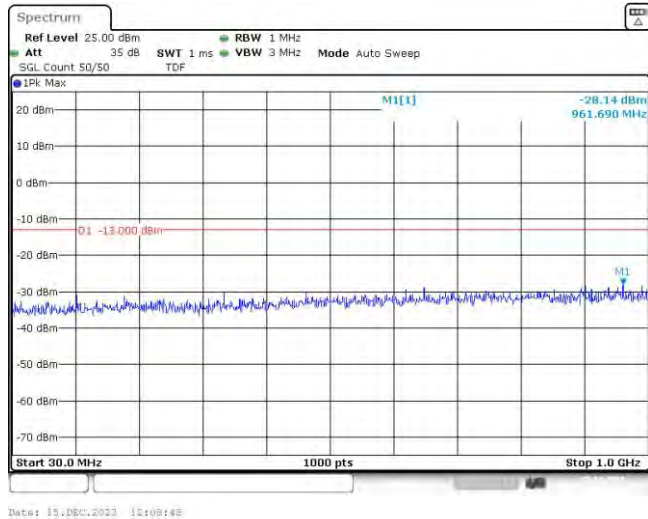

Band66-10MHz-16QAM-132022-1RB#0-Range1:30~1000MHz