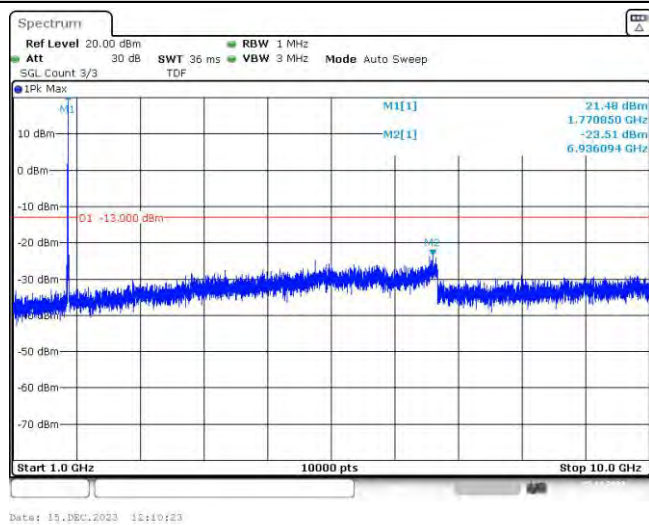

Band66-10MHz-16QAM-132622-1RB#0-Range2:1000~10000MHz