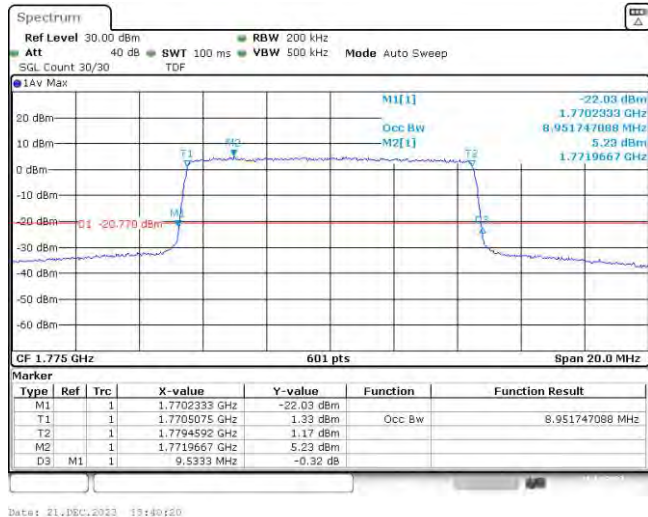

Band66-10MHz-QPSK-132022-50RB#0

Band66-10MHz-QPSK-132322-50RB#0

Band66-10MHz-QPSK-132622-50RB#0

Band66-10MHz-16QAM-132022-50RB#0

Band66-10MHz-16QAM-132322-50RB#0

Band66-10MHz-16QAM-132622-50RB#0

Date: 21.DEC.2023 19:40:20