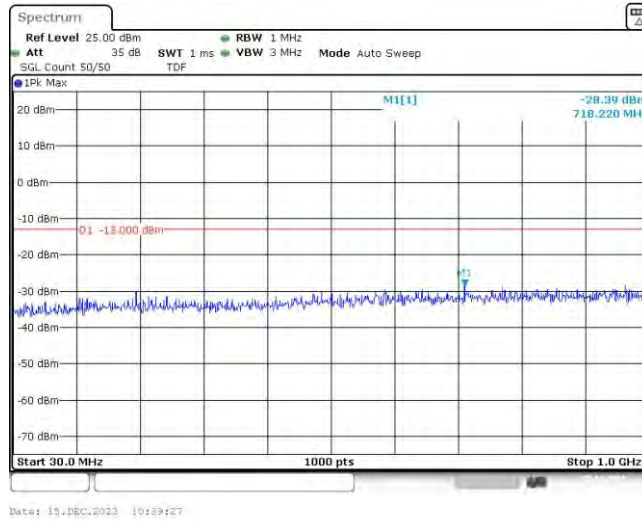

Band66-1.4MHz-QPSK-132665-1RB#0-Range1:30~1000MHz