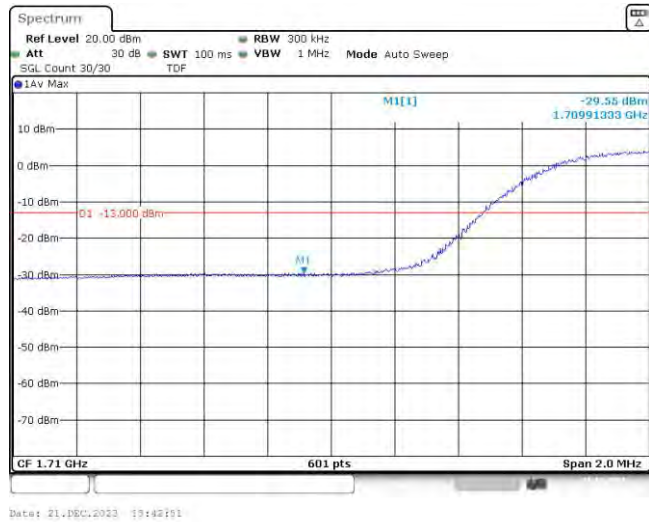

Band66-15MHz-QPSK-132047-75RB#0