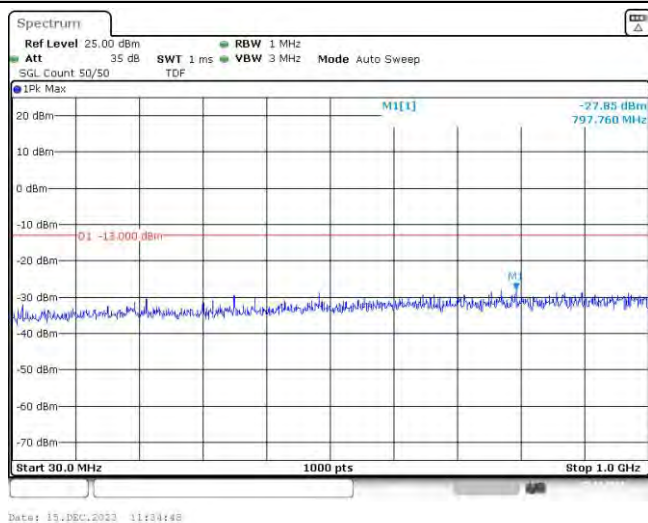

Band66-3MHz-QPSK-132650-1RB#0-Range2:1000~10000MHz

Band66-3MHz-16QAM-131990-1RB#0-Range1:30~1000MHz

Band66-3MHz-16QAM-131990-1RB#0-Range2:1000~10000MHz

Band66-3MHz-16QAM-132322-1RB#0-Range1:30~1000MHz

Band66-3MHz-16QAM-132322-1RB#0-Range2:1000~10000MHz