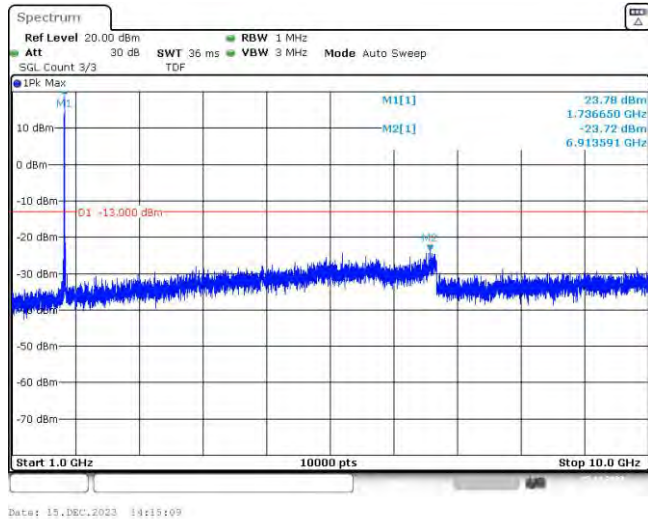

Band66-20MHz-QPSK-132322-1RB#0-Range2: 1000~10000MHz