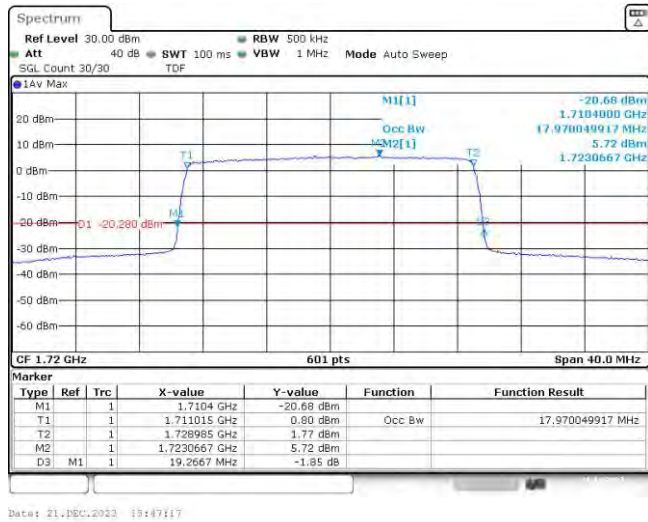

Band66-15MHz-16QAM-132597-75RB#0

Band66-20MHz-QPSK-132072-100RB#0

Band66-20MHz-QPSK-132322-100RB#0

Band66-20MHz-QPSK-132572-100RB#0

Band66-20MHz-16QAM-132072-100RB#0

Band66-20MHz-16QAM-132322-100RB#0

Band66-20MHz-16QAM-132572-100RB#0