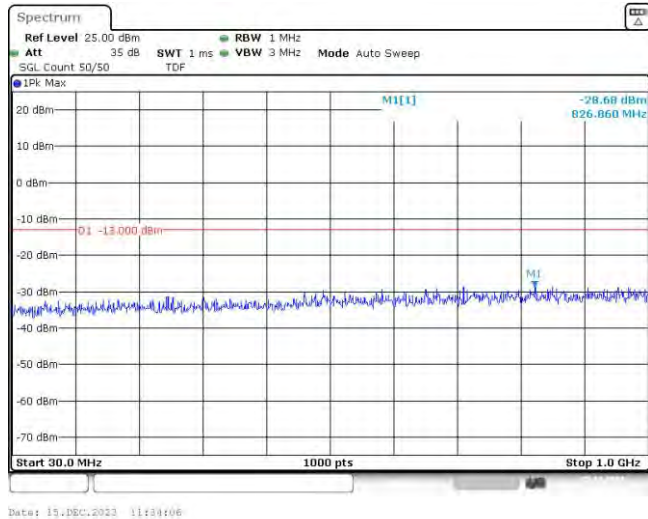

Band66-3MHz-16QAM-131990-1RB#0-Range1:30~1000MHz