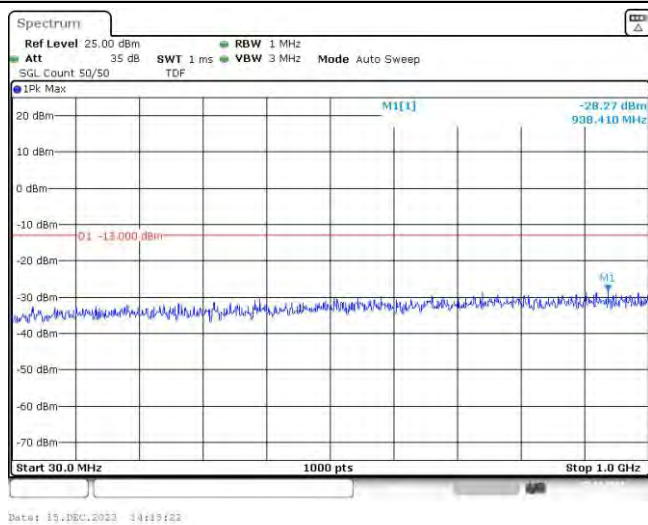

Band66-20MHz-QPSK-132572-1RB#0-Range2:1000~10000MHz

Band66-20MHz-16QAM-132072-1RB#0-Range1:30~1000MHz

Band66-20MHz-16QAM-132072-1RB#0-Range2:1000~10000MHz

Band66-20MHz-16QAM-132322-1RB#0-Range1:30~1000MHz