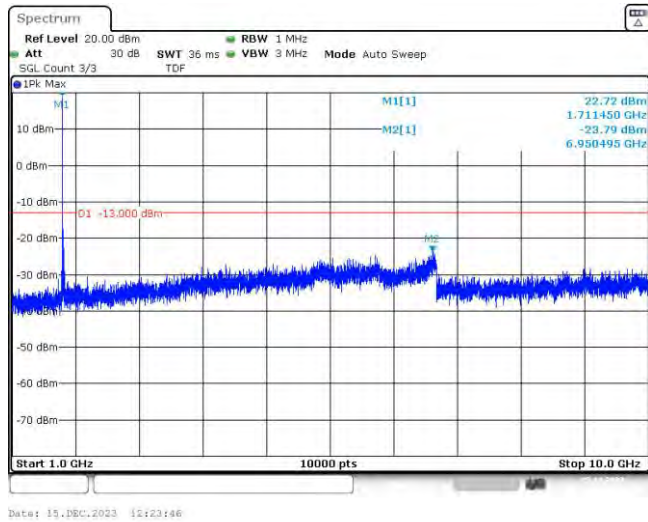

Band66-15MHz-QPSK-132047-1RB#0-Range2: 1000~10000MHz