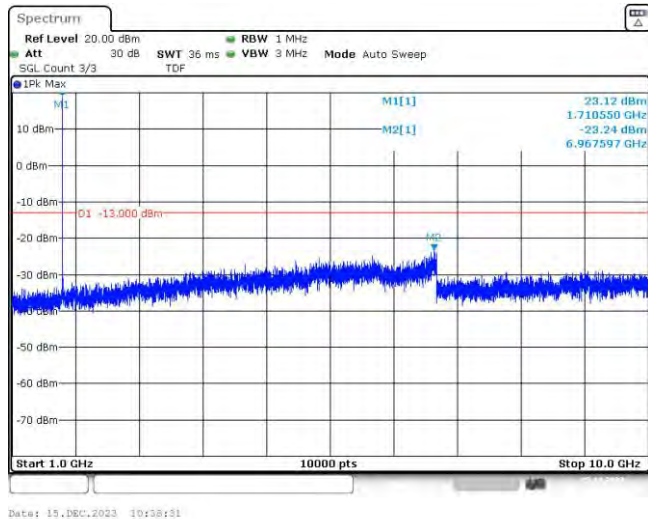

Band66-1.4MHz-QPSK-132665-1RB#0-Range1:30~1000MHz

Band66-1.4MHz-QPSK-132665-1RB#0-Range2:1000~10000MHz

Band66-1.4MHz-16QAM-131979-1RB#0-Range1:30~1000MHz

Band66-1.4MHz-16QAM-131979-1RB#0-Range2:1000~10000MHz