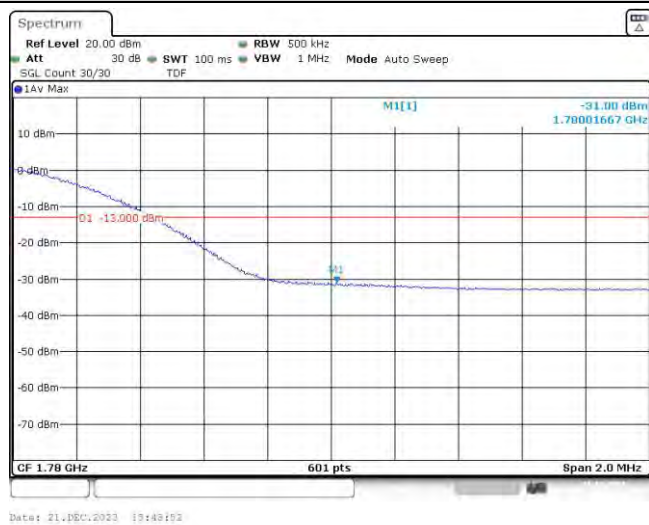

Band66-20MHz-16QAM-132572-100RB#0