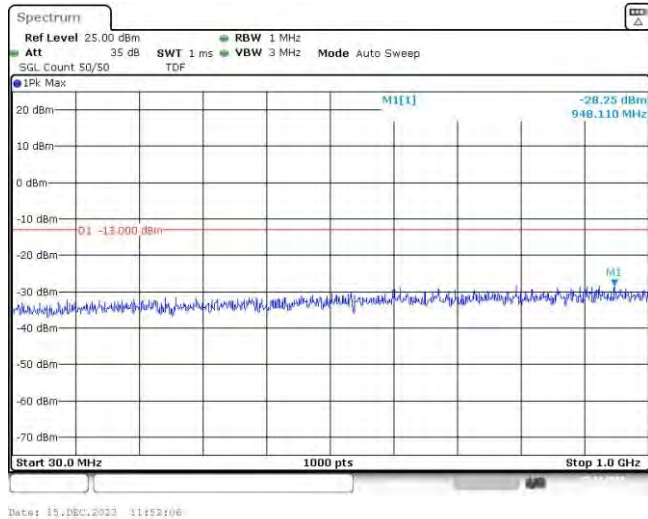

Band66-5MHz-QPSK-131997-1RB#0-Range1:30~1000MHz