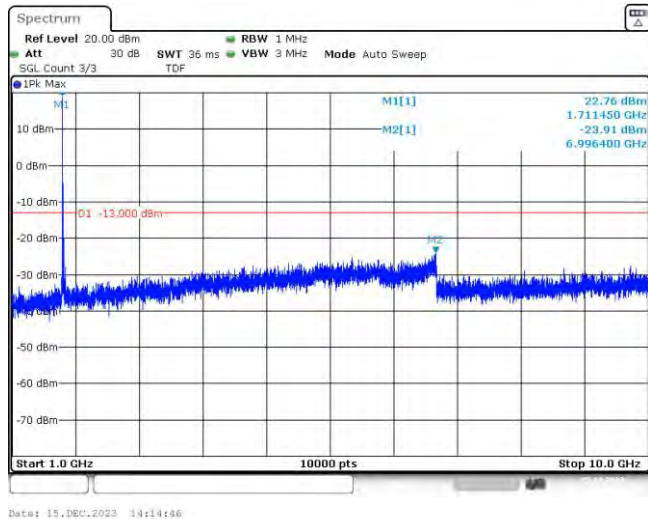

Band66-20MHz-16QAM-132072-1RB#0-Range2:1000~10000MHz