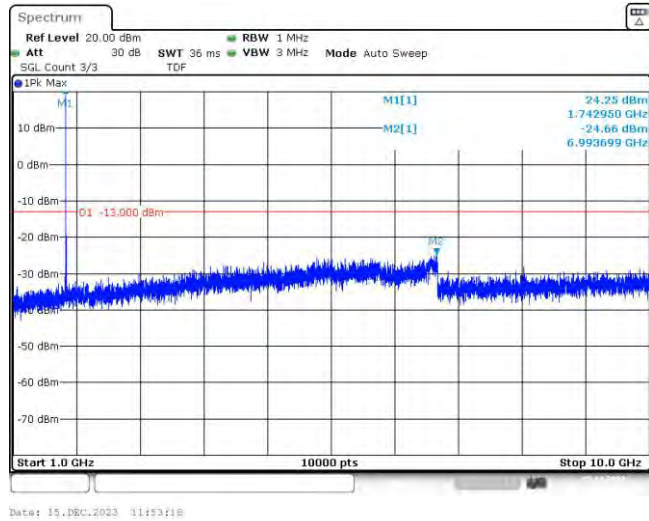

Band66-5MHz-16QAM-132322-1RB#0-Range2:1000~10000MHz