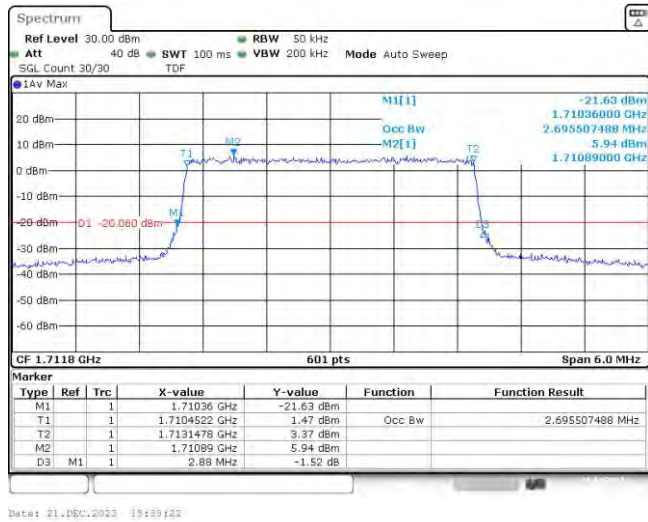

Date: 21.DEC.2023 19:33:34

Band66-1.4MHz-16QAM-132665-6RB#0

Band66-3MHz-QPSK-131990-15RB#0

Band66-3MHz-QPSK-132322-15RB#0

Band66-3MHz-QPSK-132650-15RB#0

Band66-3MHz-16QAM-131990-15RB#0

Band66-3MHz-16QAM-132322-15RB#0