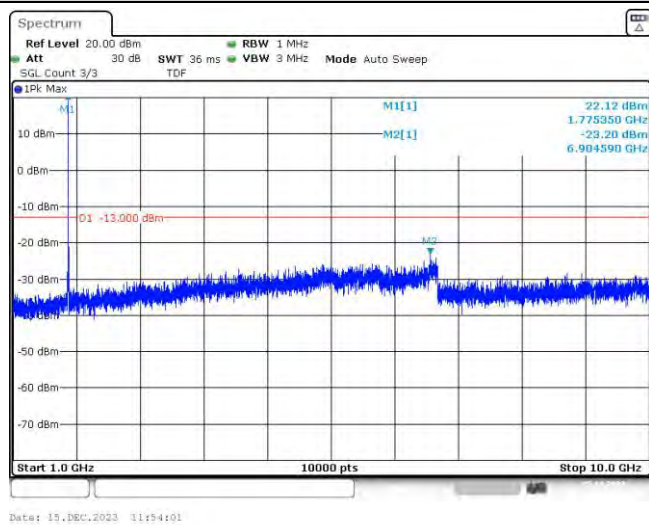

Band66-5MHz-16QAM-132322-1RB#0-Range1:30~1000MHz

Band66-5MHz-16QAM-132322-1RB#0-Range2:1000~10000MHz

Band66-5MHz-16QAM-132647-1RB#0-Range1:30~1000MHz

Band66-5MHz-16QAM-132647-1RB#0-Range2:1000~10000MHz

Band66-10MHz-QPSK-132022-1RB#0-Range1:30~1000MHz