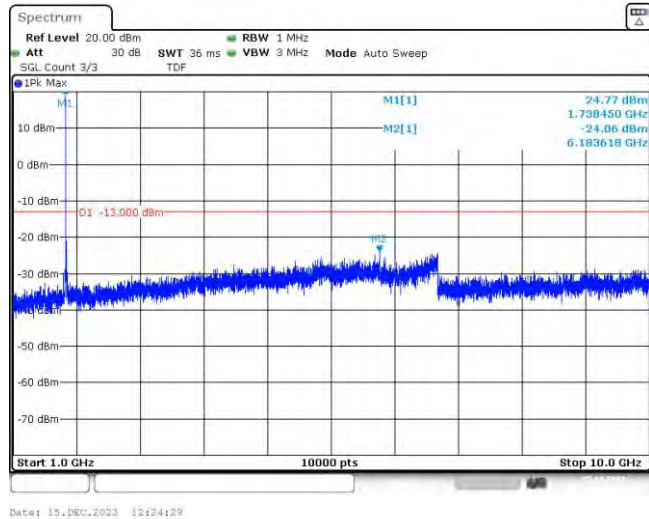

Band66-15MHz-QPSK-132322-1RB#0-Range2: 1000~10000MHz