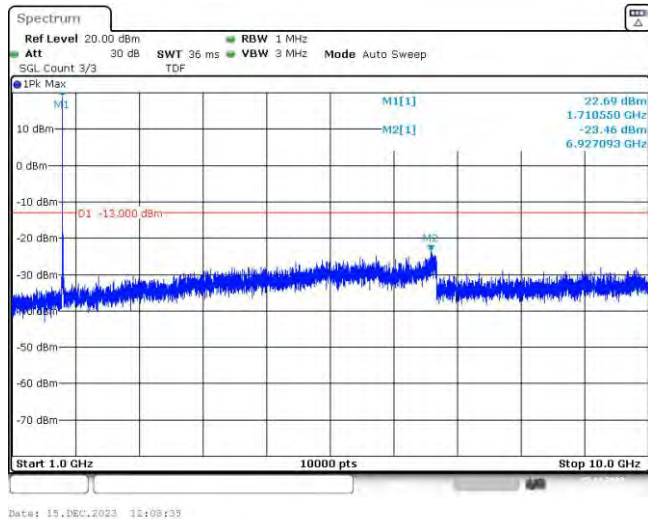

Band66-10MHz-QPSK-132022-1RB#0-Range2: 1000~10000MHz