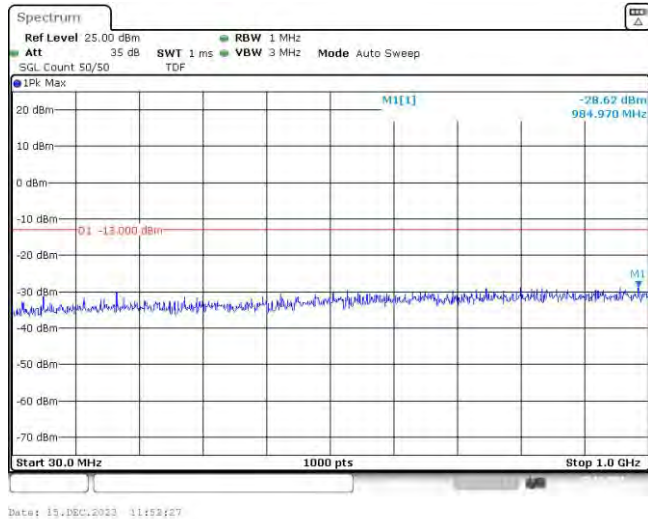

Band66-5MHz-QPSK-132322-1RB#0-Range2:1000~10000MHz

Band66-5MHz-QPSK-132647-1RB#0-Range1:30~1000MHz

Band66-5MHz-QPSK-132647-1RB#0-Range2:1000~10000MHz

Band66-5MHz-16QAM-131997-1RB#0-Range1:30~1000MHz

Band66-5MHz-16QAM-131997-1RB#0-Range2:1000~10000MHz