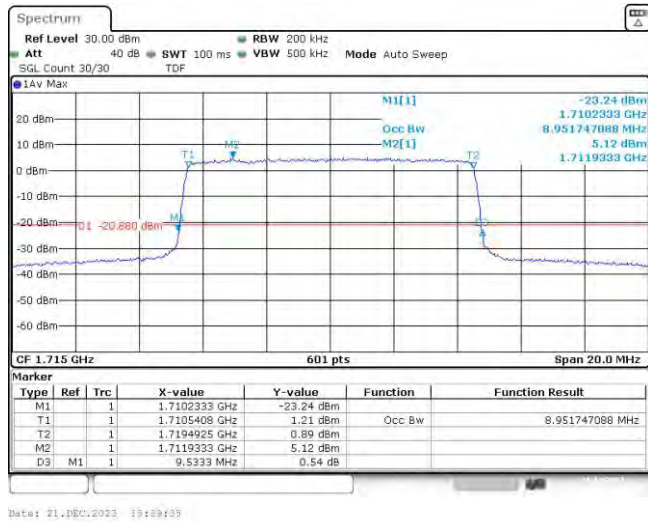

Band66-10MHz-QPSK-132022-50RB#0

Band66-10MHz-QPSK-132322-50RB#0

Band66-10MHz-QPSK-132622-50RB#0

Band66-10MHz-16QAM-132022-50RB#0

Band66-10MHz-16QAM-132322-50RB#0

Band66-10MHz-16QAM-132622-50RB#0

Date: 21.DEC.2023 19:40:20