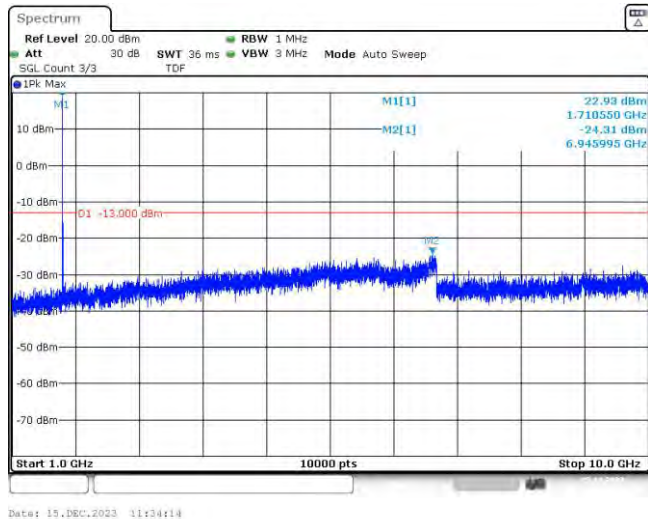

Band66-3MHz-16QAM-131990-1RB#0-Range2:1000~10000MHz