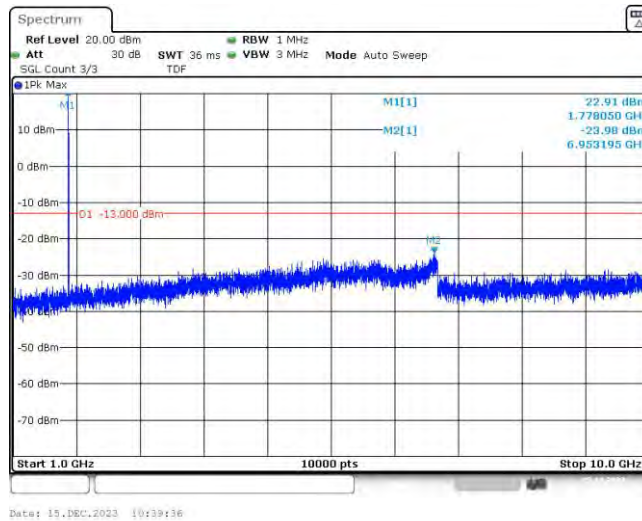

Band66-1.4MHz-QPSK-132665-1RB#0-Range2:1000~10000MHz

Band66-1.4MHz-16QAM-131979-1RB#0-Range1:30~1000MHz