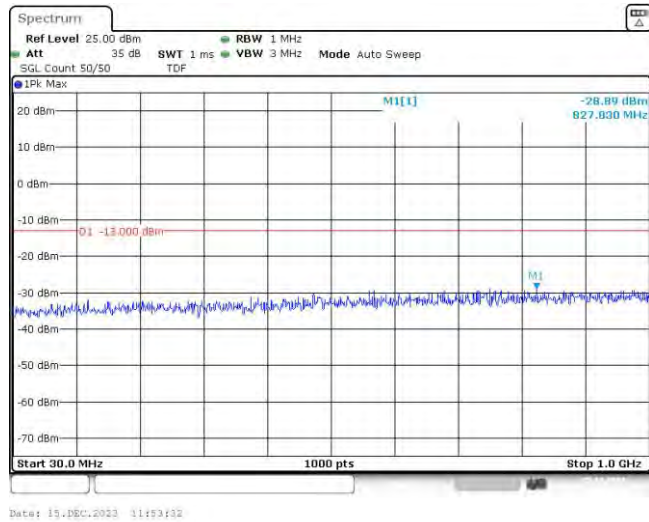

Band66-5MHz-QPSK-132647-1RB#0-Range1:30~1000MHz