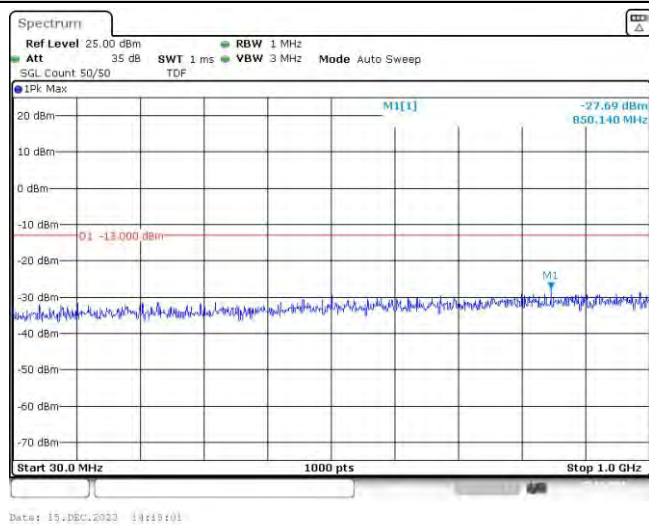

Band66-20MHz-QPSK-132322-1RB#0-Range1: 30~1000MHz