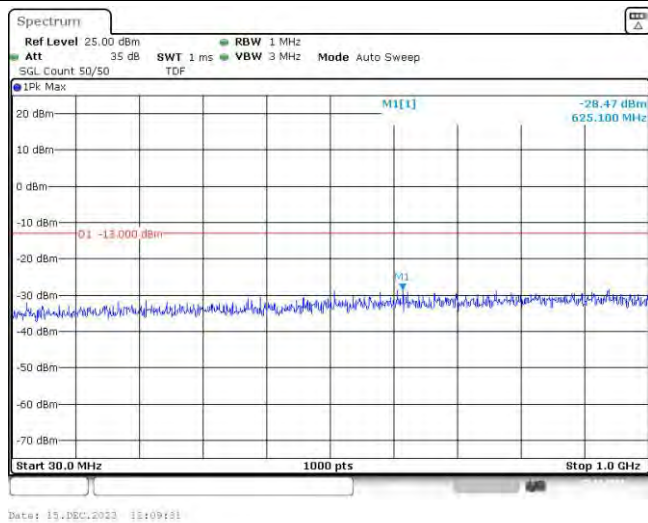

Band66-10MHz-QPSK-132622-1RB#0-Range2:1000~10000MHz

Band66-10MHz-16QAM-132022-1RB#0-Range1:30~1000MHz

Band66-10MHz-16QAM-132022-1RB#0-Range2:1000~10000MHz

Band66-10MHz-16QAM-132322-1RB#0-Range1:30~1000MHz