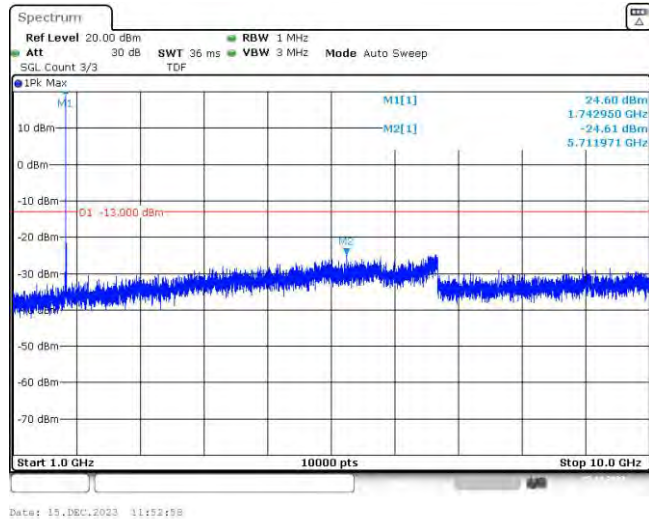

Band66-5MHz-QPSK-132322-1RB#0-Range2:1000~10000MHz