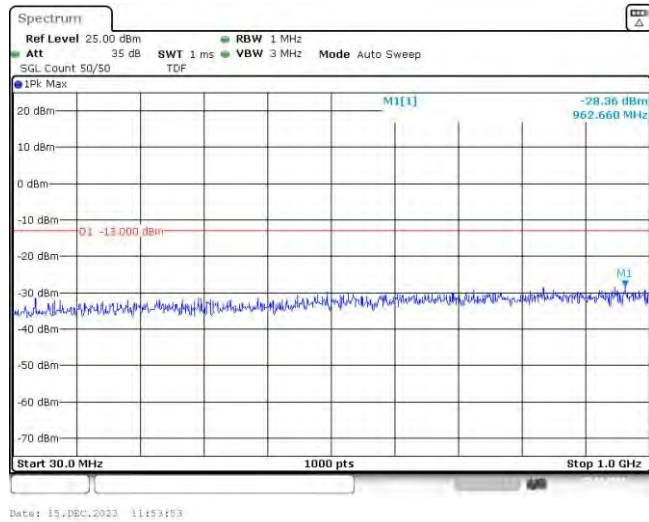

Band66-5MHz-16QAM-132647-1RB#0-Range1:30~1000MHz