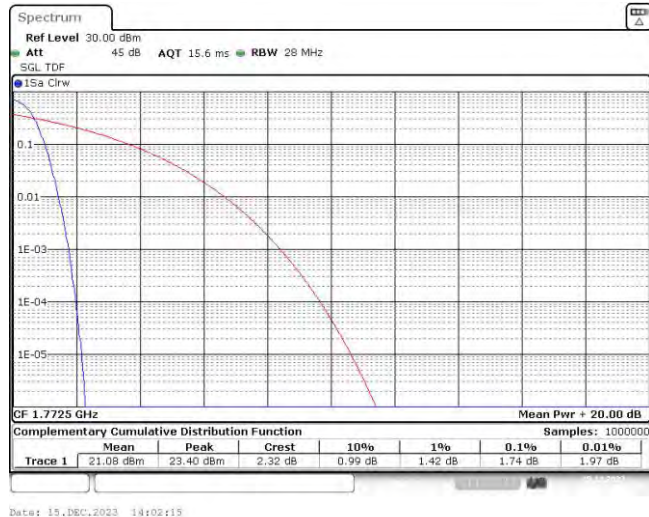

Band66-10MHz-QPSK-132622-50RB#0

Band66-10MHz-16QAM-132022-50RB#0

Band66-10MHz-16QAM-132322-50RB#0

Band66-10MHz-16QAM-132622-50RB#0

Band66-15MHz-QPSK-132047-75RB#0

Band66-15MHz-QPSK-132322-75RB#0

Band66-15MHz-QPSK-132597-75RB#0