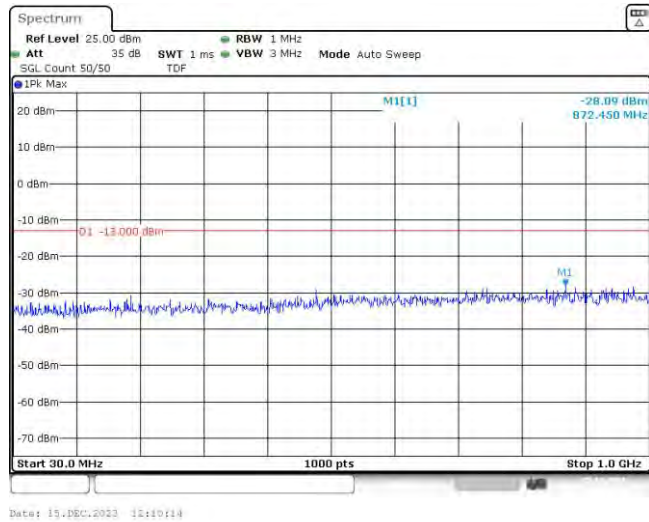

Band66-10MHz-16QAM-132622-1RB#0-Range1:30~1000MHz