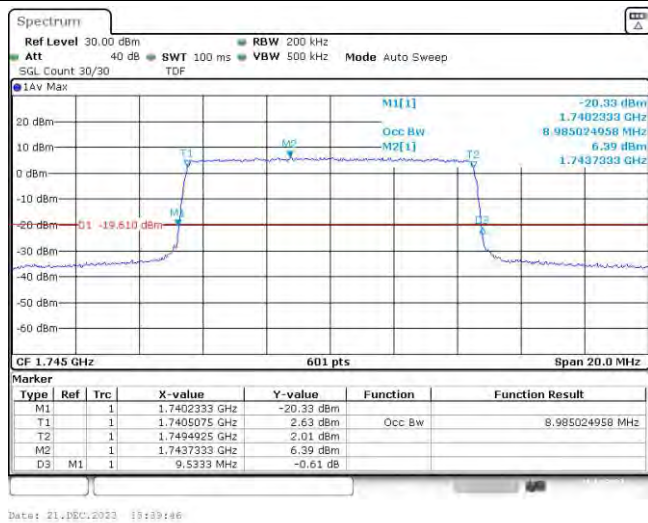

Band66-10MHz-QPSK-132322-50RB#0

Band66-10MHz-QPSK-132622-50RB#0