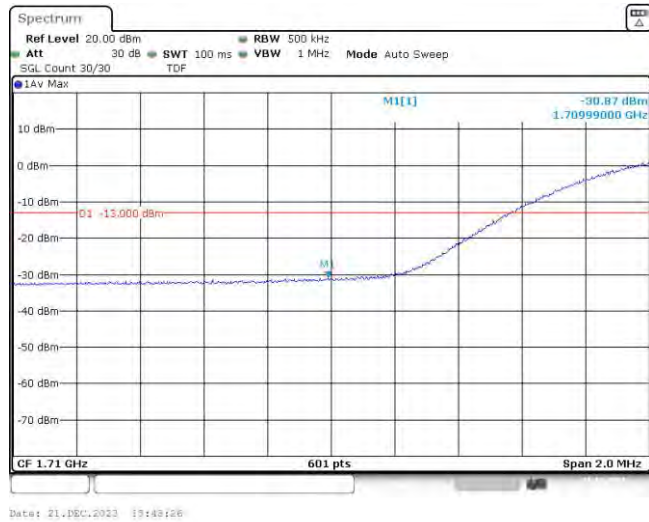

Band66-20MHz-16QAM-132072-100RB#0