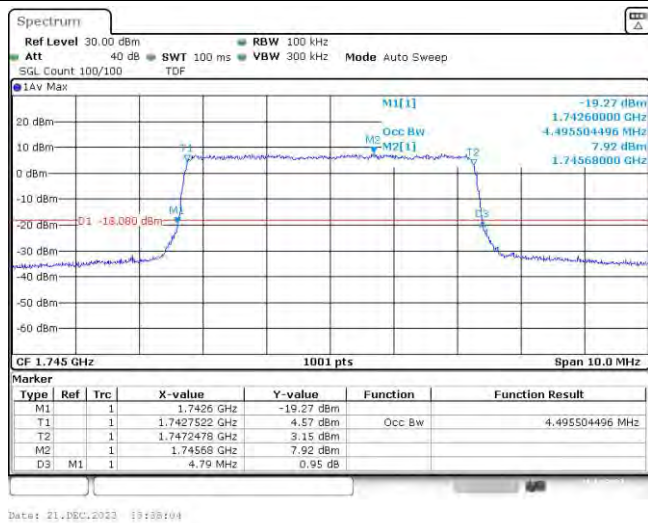

Band66-5MHz-QPSK-132322-25RB#0

Band66-5MHz-QPSK-132647-25RB#0