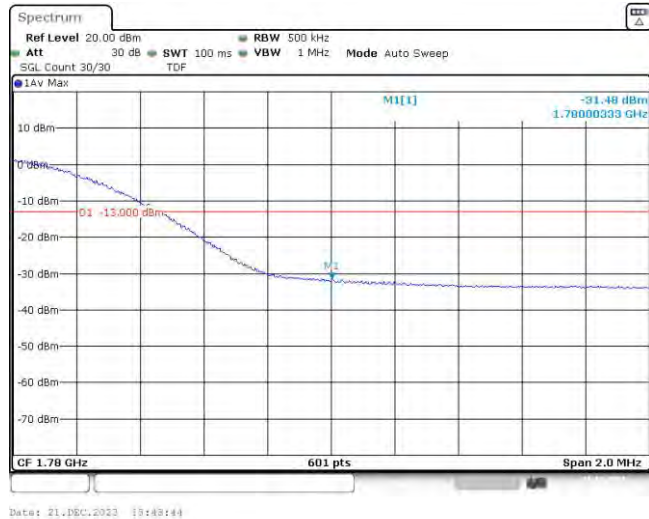

Band66-20MHz-QPSK-132572-100RB#0