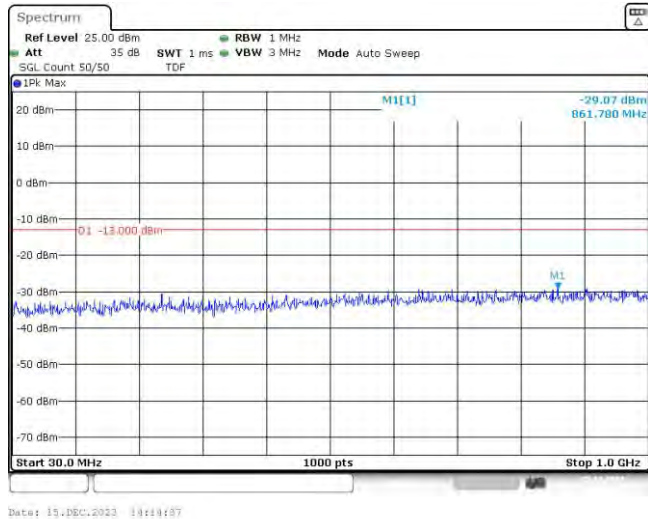

Band66-20MHz-16QAM-132072-1RB#0-Range1:30~1000MHz