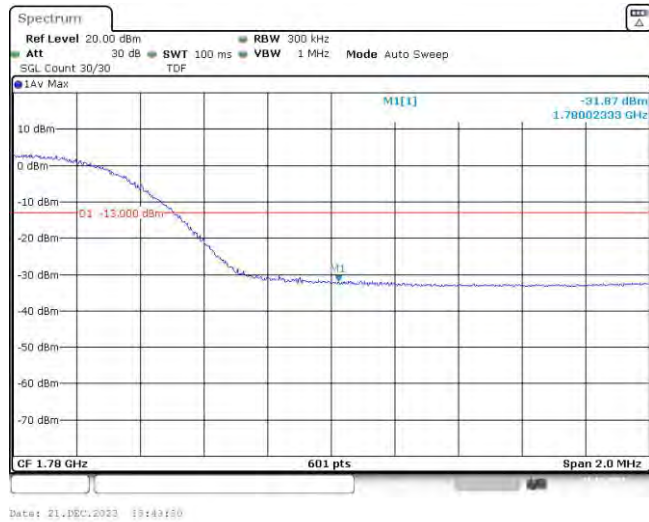

Band66-10MHz-16QAM-132022-50RB#0

Band66-10MHz-16QAM-132622-50RB#0

Band66-15MHz-QPSK-132047-75RB#0

Band66-15MHz-QPSK-132597-75RB#0

Band66-15MHz-16QAM-132047-75RB#0

Band66-15MHz-16QAM-132597-75RB#0

Band66-20MHz-QPSK-132072-100RB#0