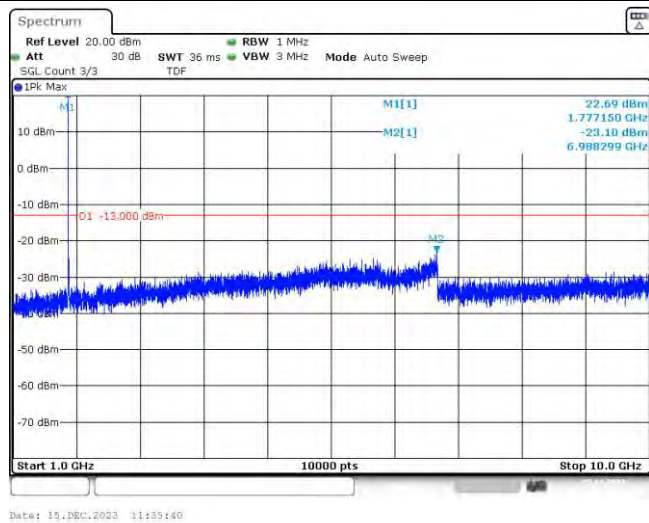

Band66-3MHz-16QAM-132650-1RB#0-Range2:1000~10000MHz