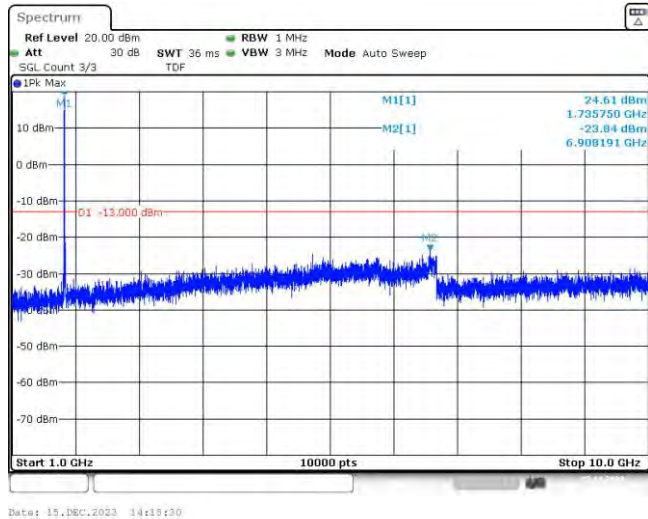

Band66-20MHz-16QAM-132322-1RB#0-Range2:1000~10000MHz