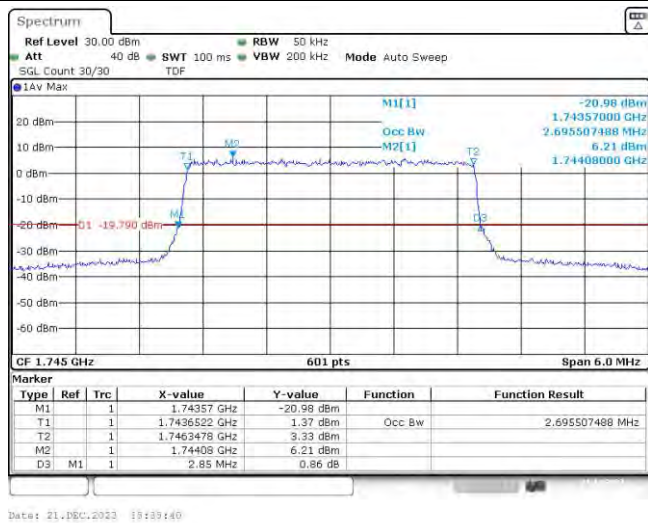

Date: 21.DEC.2023 19:33:34

Band66-1.4MHz-16QAM-132665-6RB#0

Band66-3MHz-QPSK-131990-15RB#0

Band66-3MHz-QPSK-132322-15RB#0

Band66-3MHz-QPSK-132650-15RB#0

Band66-3MHz-16QAM-131990-15RB#0

Band66-3MHz-16QAM-132322-15RB#0