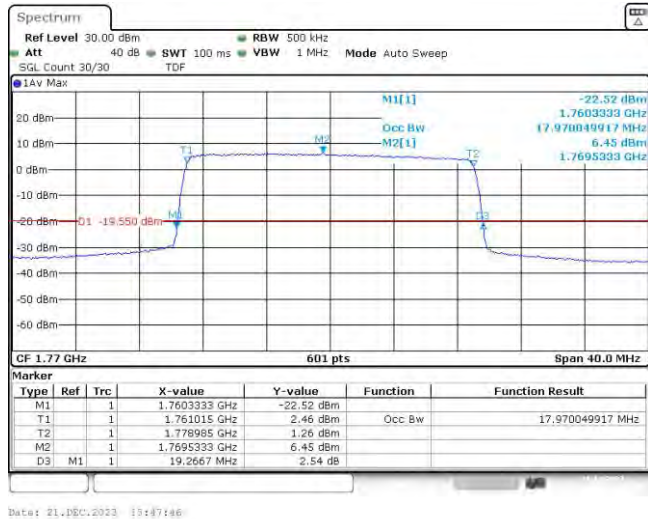

Band66-15MHz-16QAM-132597-75RB#0

Band66-20MHz-QPSK-132072-100RB#0

Band66-20MHz-QPSK-132322-100RB#0

Band66-20MHz-QPSK-132572-100RB#0

Band66-20MHz-16QAM-132072-100RB#0

Band66-20MHz-16QAM-132322-100RB#0

Band66-20MHz-16QAM-132572-100RB#0