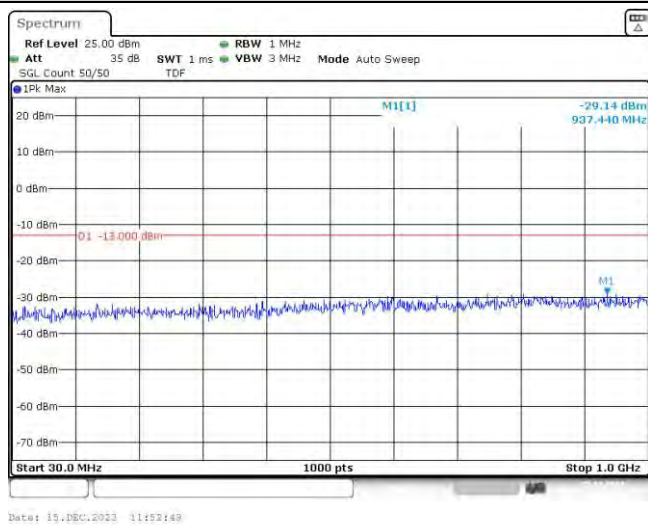

Band66-3MHz-16QAM-132650-1RB#0-Range1:30~1000MHz

Band66-3MHz-16QAM-132650-1RB#0-Range2:1000~10000MHz

Band66-5MHz-QPSK-131997-1RB#0-Range1:30~1000MHz

Band66-5MHz-QPSK-131997-1RB#0-Range2:1000~10000MHz

Band66-5MHz-QPSK-132322-1RB#0-Range1:30~1000MHz