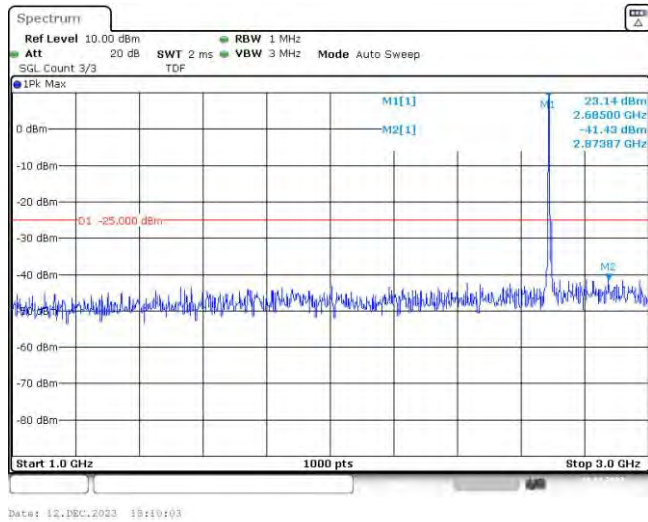

Band41-5MHz-16QAM-41565-1RB#0-Range2:1000~3000MHz