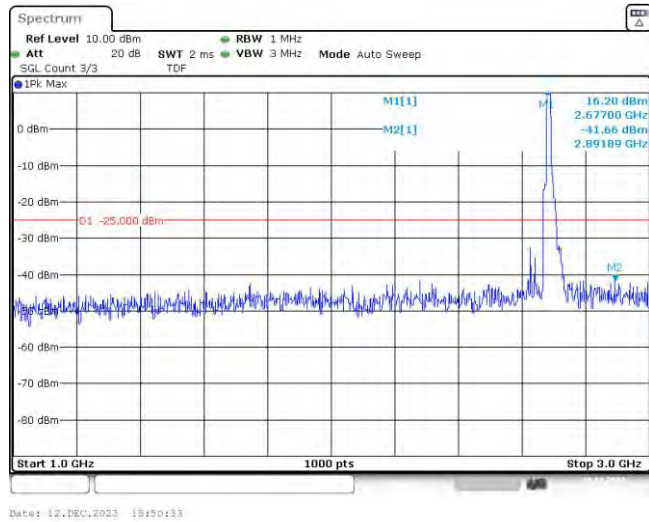

Band41-15MHz-QPSK-41515-75RB#0-Range2:1000~3000MHz