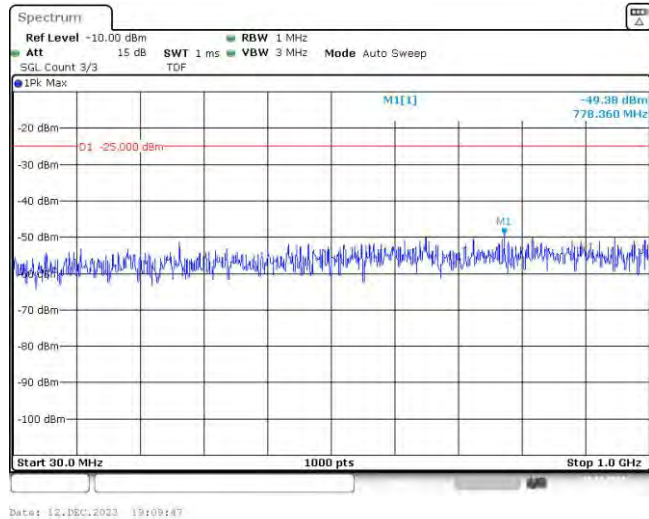

Band41-20MHz-QPSK-40620-100RB#0-Range1:30~1000MHz

Band41-20MHz-QPSK-40620-100RB#0-Range2:1000~3000MHz

Band41-20MHz-QPSK-40620-100RB#0-Range3:3000~26500MHz

Band41-20MHz-QPSK-41490-1RB#0-Range1:30~1000MHz

Band41-20MHz-QPSK-41490-1RB#0-Range2:1000~3000MHz