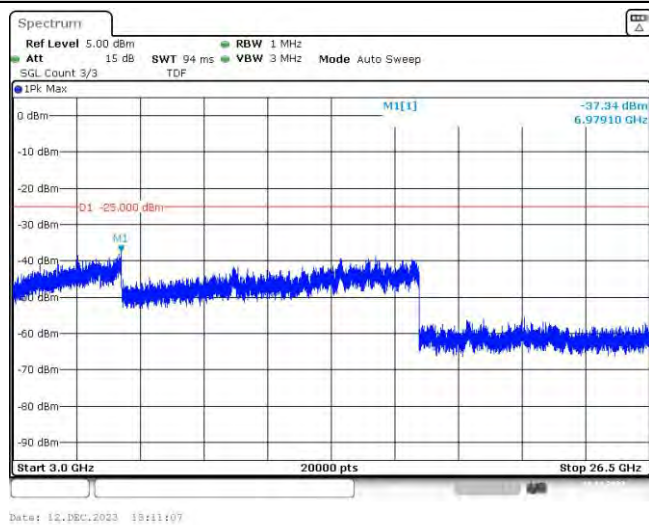

Band41-5MHz-16QAM-41565-25RB#0-Range3:3000~26500MHz

Band41-10MHz-QPSK-39700-1RB#0-Range1:30~1000MHz