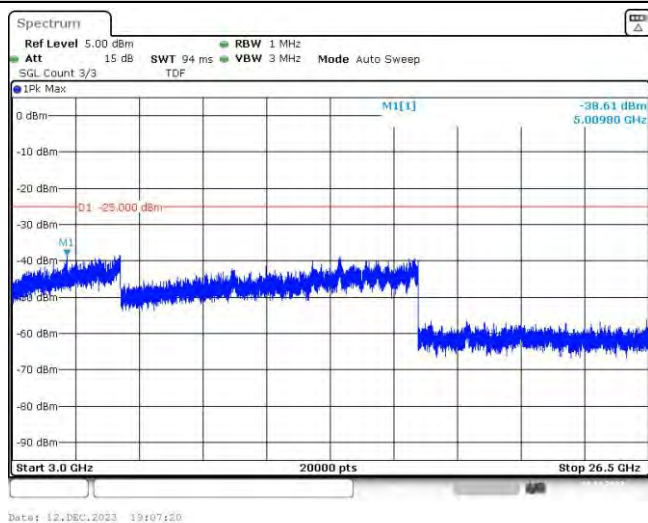

Band41-20MHz-QPSK-39750-100RB#0-Range3:3000~26500MHz