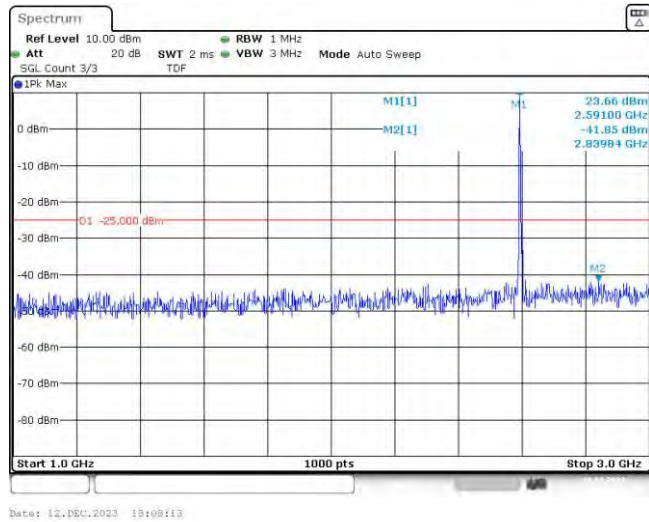

Band41-5MHz-16QAM-40620-1RB#0-Range2:1000~3000MHz