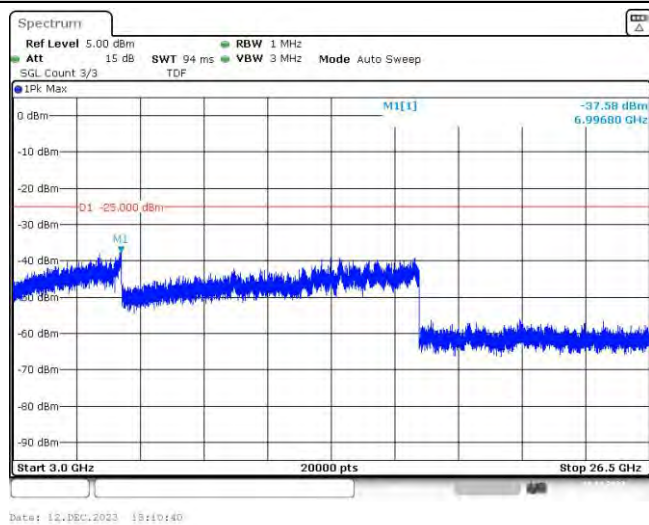

Band41-5MHz-QPSK-41565-1RB#0-Range3:3000~26500MHz

Band41-5MHz-QPSK-41565-25RB#0-Range1:30~1000MHz

Band41-5MHz-QPSK-41565-25RB#0-Range2:1000~3000MHz

Band41-5MHz-QPSK-41565-25RB#0-Range3:3000~26500MHz

Band41-5MHz-16QAM-39675-1RB#0-Range1:30~1000MHz