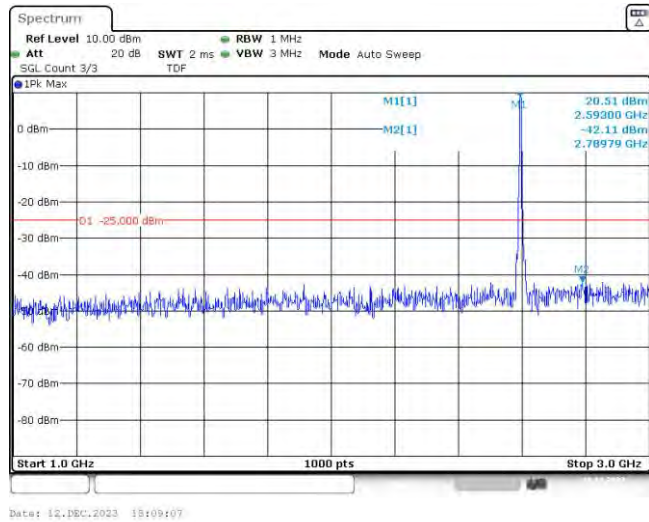

Band41-5MHz-16QAM-40620-1RB#0-Range1:30~1000MHz

Band41-5MHz-16QAM-40620-1RB#0-Range2:1000~3000MHz

Band41-5MHz-16QAM-40620-1RB#0-Range3:3000~26500MHz

Band41-5MHz-16QAM-40620-25RB#0-Range1:30~1000MHz

Band41-5MHz-16QAM-40620-25RB#0-Range2:1000~3000MHz