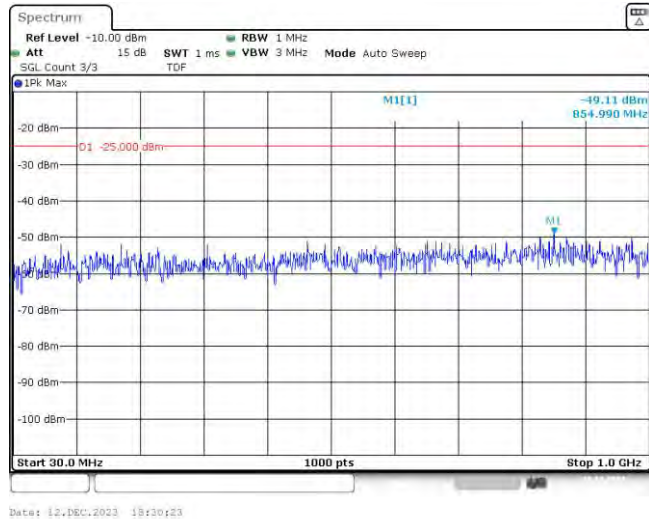

Band41-10MHz-QPSK-41540-50RB#0-Range1:30~1000MHz