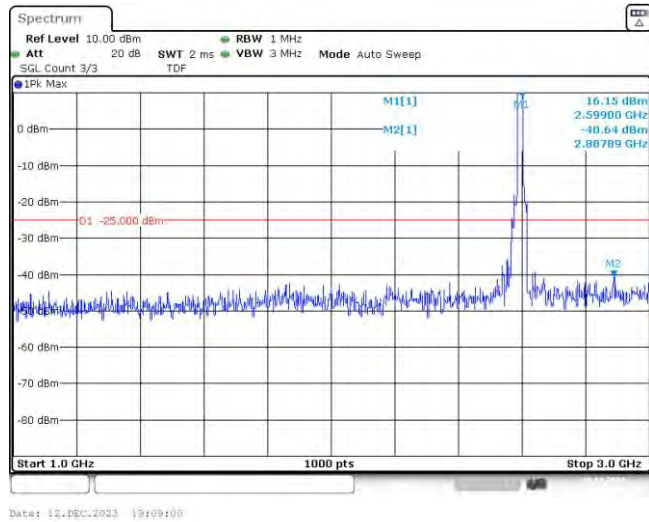

Band41-20MHz-QPSK-40620-100RB#0-Range2:1000~3000MHz