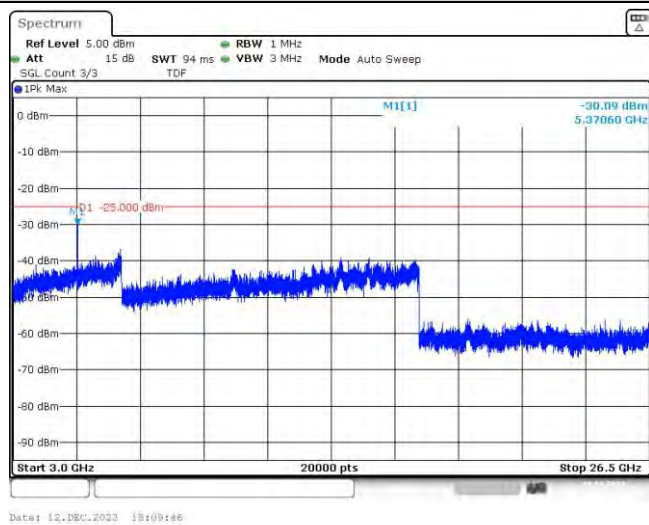

Band41-5MHz-QPSK-41565-1RB#0-Range3:3000~26500MHz