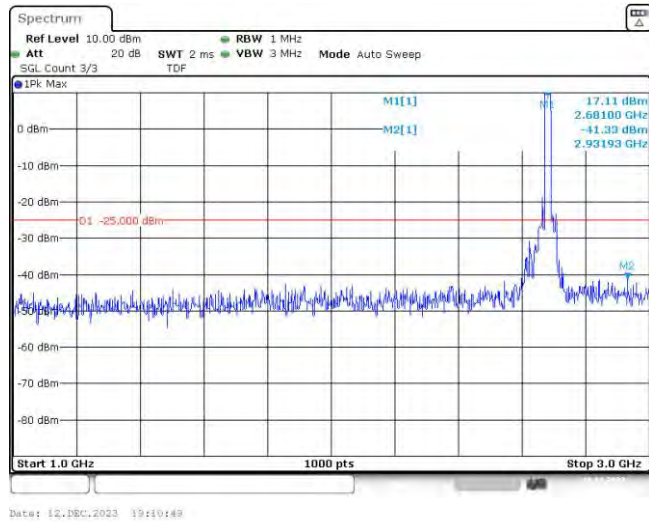

Band41-20MHz-QPSK-41490-100RB#0-Range2:1000~3000MHz