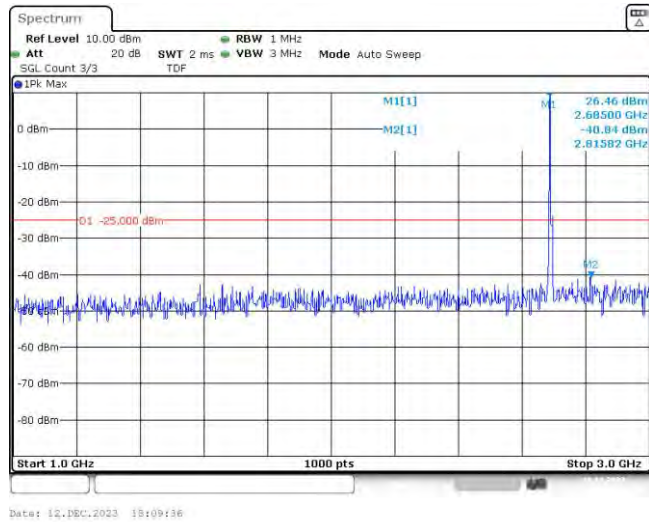

Band41-5MHz-QPSK-40620-25RB#0-Range1:30~1000MHz

Band41-5MHz-QPSK-40620-25RB#0-Range2:1000~3000MHz

Band41-5MHz-QPSK-40620-25RB#0-Range3:3000~26500MHz

Band41-5MHz-QPSK-41565-1RB#0-Range1:30~1000MHz

Band41-5MHz-QPSK-41565-1RB#0-Range2:1000~3000MHz