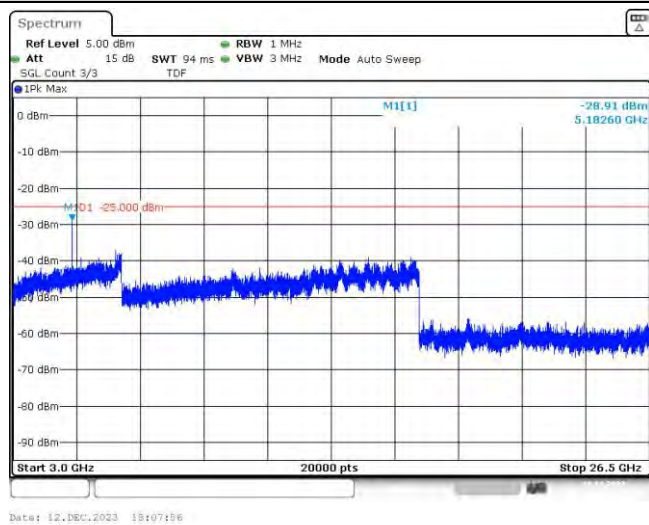

Band41-5MHz-QPSK-40620-1RB#0-Range3:3000~26500MHz