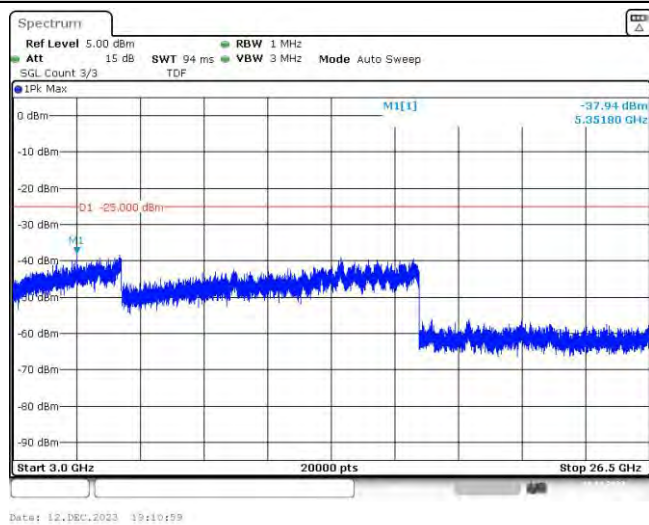

Band41-20MHz-QPSK-41490-1RB#0-Range3:3000~26500MHz

Band41-20MHz-QPSK-41490-100RB#0-Range1:30~1000MHz

Band41-20MHz-QPSK-41490-100RB#0-Range2:1000~3000MHz

Band41-20MHz-QPSK-41490-100RB#0-Range3:3000~26500MHz