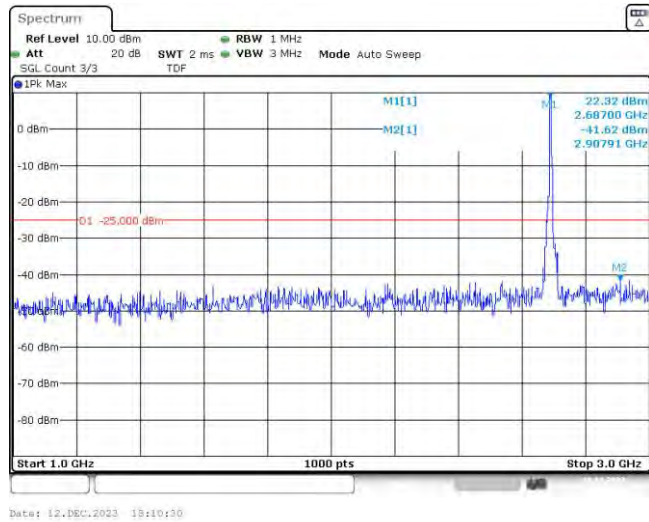

Band41-5MHz-QPSK-41565-25RB#0-Range2:1000~3000MHz