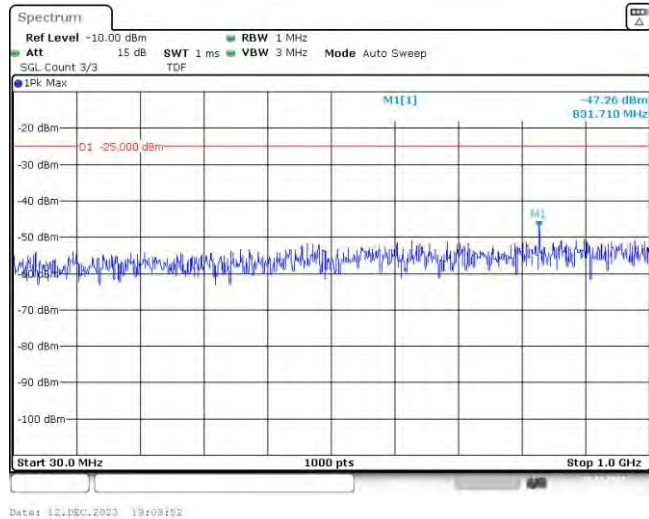

Band41-20MHz-QPSK-40620-100RB#0-Range1:30~1000MHz