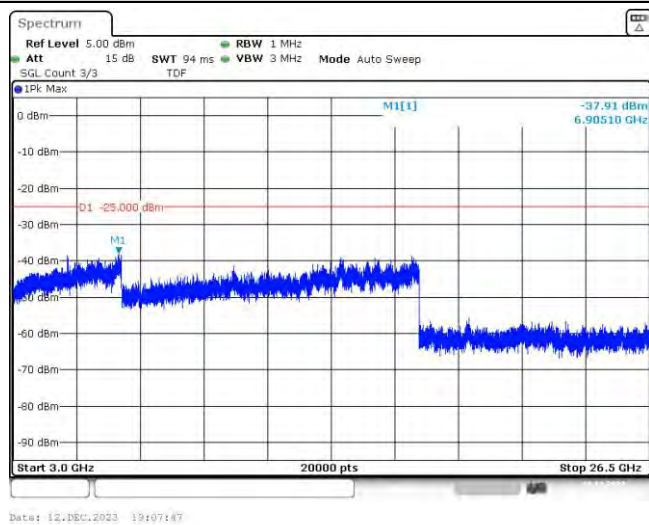

Band41-20MHz-16QAM-39750-100RB#0-Range3:3000~26500MHz