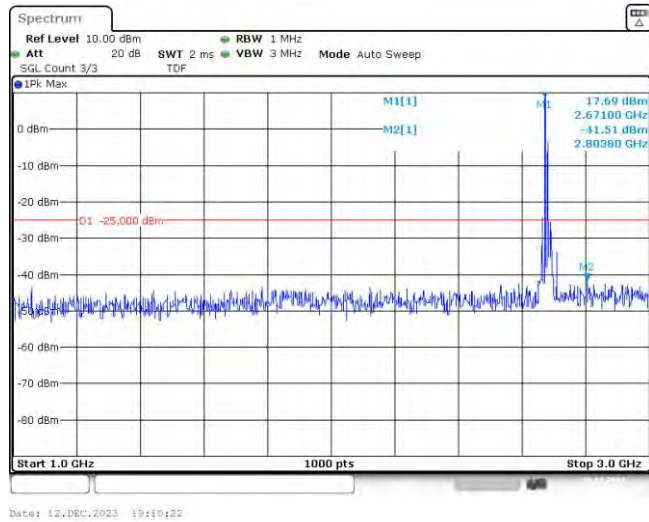

Band41-20MHz-16QAM-41490-1RB#0-Range2:1000~3000MHz