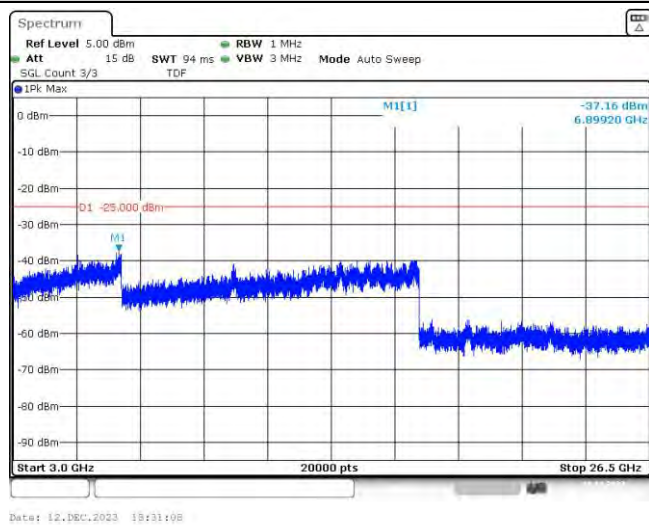

Band41-10MHz-16QAM-41540-50RB#0-Range3:3000~26500MHz