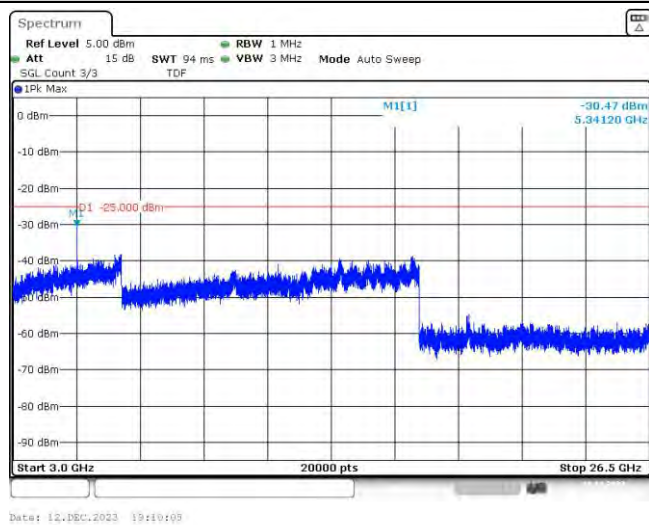

Band41-20MHz-QPSK-41490-1RB#0-Range3:3000~26500MHz