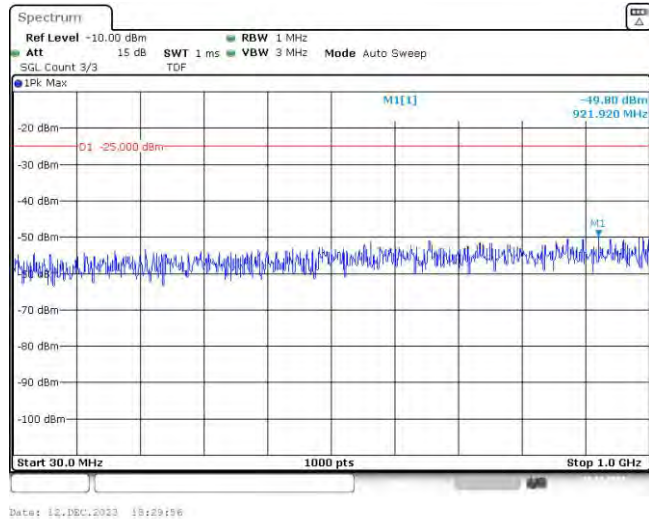

Band41-10MHz-16QAM-41540-1RB#0-Range1:30~1000MHz