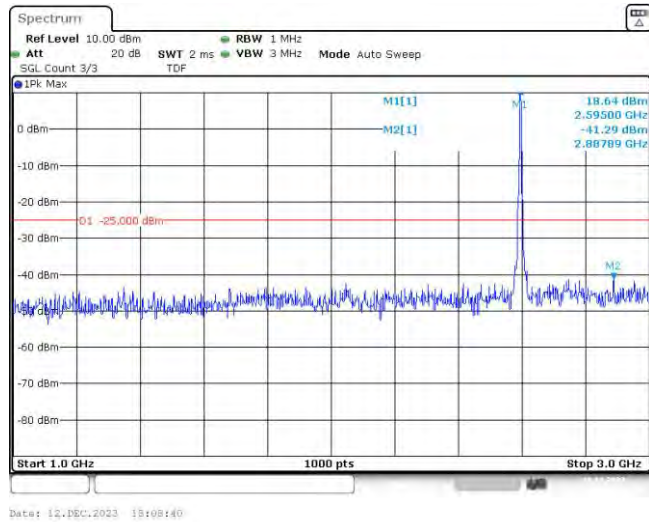

Band41-5MHz-QPSK-40620-25RB#0-Range2:1000~3000MHz