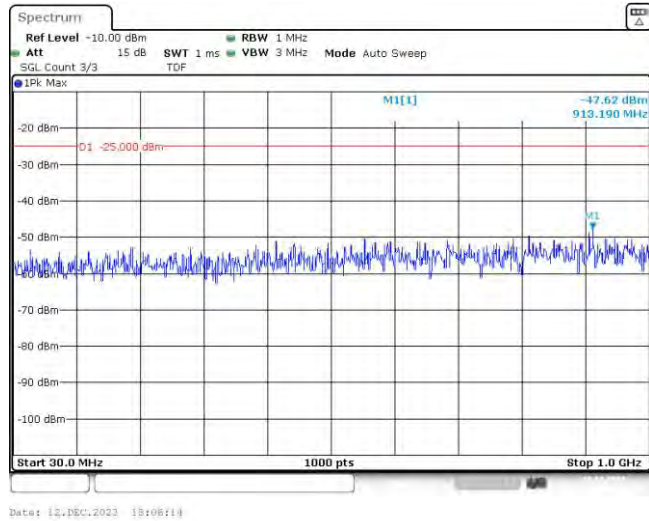

Band41-5MHz-QPSK-41565-1RB#0-Range3:3000~26500MHz

Band41-5MHz-QPSK-41565-25RB#0-Range1:30~1000MHz

Band41-5MHz-QPSK-41565-25RB#0-Range2:1000~3000MHz

Band41-5MHz-QPSK-41565-25RB#0-Range3:3000~26500MHz

Band41-5MHz-16QAM-39675-1RB#0-Range1:30~1000MHz