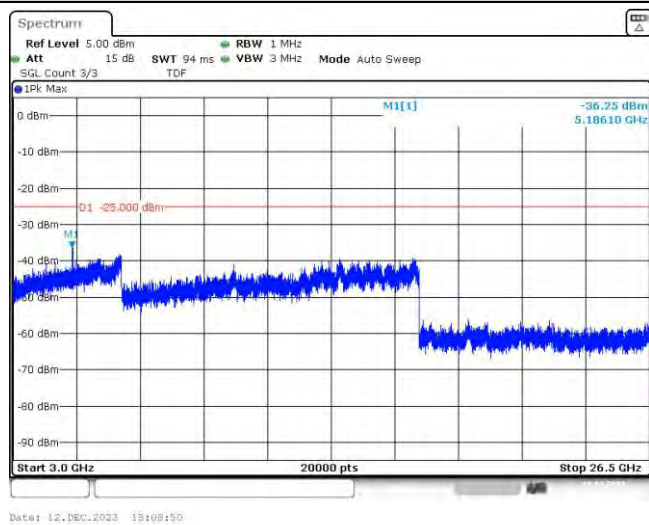

Band41-5MHz-QPSK-40620-25RB#0-Range3:3000~26500MHz