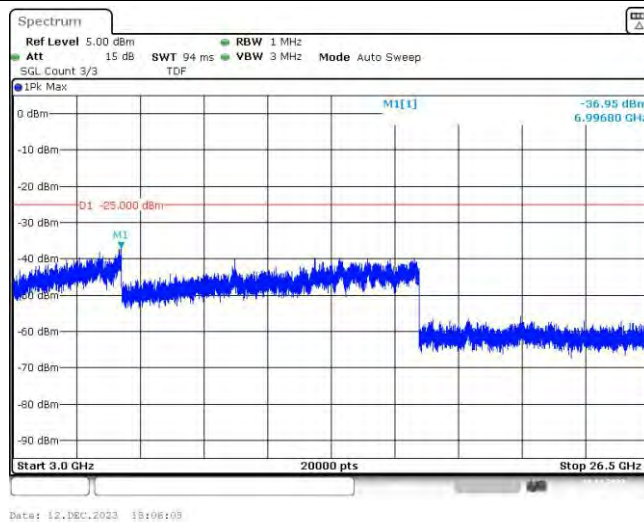

# Test Graphs

Band41-5MHz-QPSK-39675-1RB#0-Range1:30~1000MHz

Band41-5MHz-QPSK-39675-1RB#0-Range2:1000~3000MHz

Band41-5MHz-QPSK-39675-1RB#0-Range3:3000~26500MHz

Band41-5MHz-QPSK-39675-25RB#0-Range1:30~1000MHz