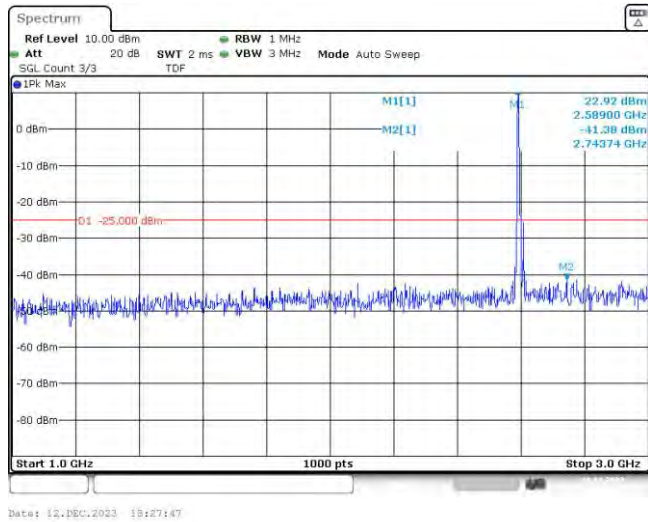

Band41-10MHz-QPSK-39700-50RB#0-Range1:30~1000MHz

Band41-10MHz-QPSK-39700-50RB#0-Range2:1000~3000MHz

Band41-10MHz-QPSK-39700-50RB#0-Range3:3000~26500MHz

Band41-10MHz-QPSK-40620-1RB#0-Range1:30~1000MHz

Band41-10MHz-QPSK-40620-1RB#0-Range2:1000~3000MHz