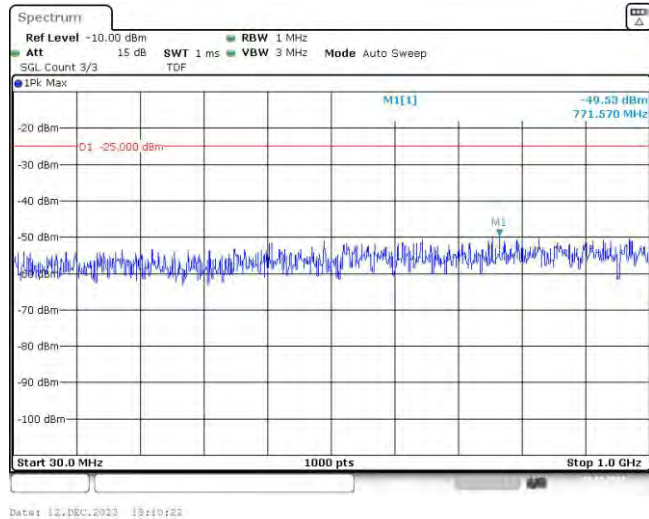

Band41-5MHz-QPSK-41565-25RB#0-Range1:30~1000MHz