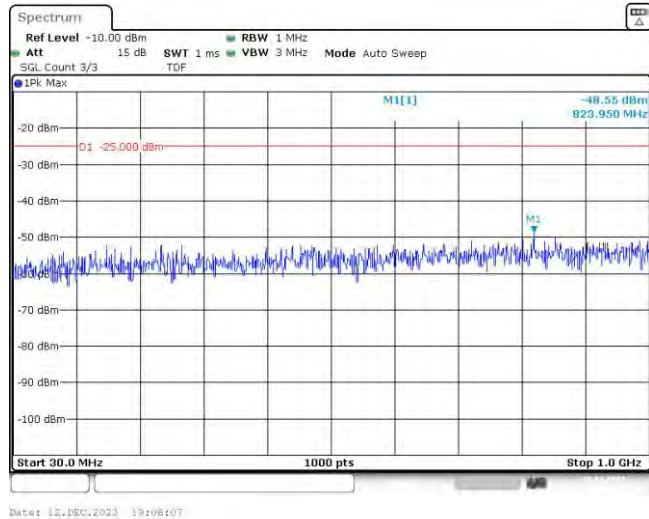

Band41-20MHz-QPSK-39750-1RB#0-Range1:30~1000MHz