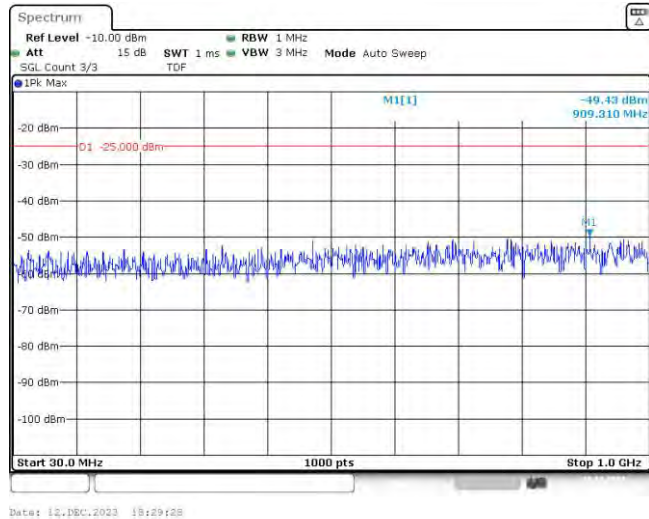

Band41-10MHz-QPSK-40620-1RB#0-Range3:3000~26500MHz

Band41-10MHz-QPSK-40620-50RB#0-Range1:30~1000MHz

Band41-10MHz-QPSK-40620-50RB#0-Range2:1000~3000MHz

Band41-10MHz-QPSK-40620-50RB#0-Range3:3000~26500MHz

Band41-10MHz-QPSK-41540-1RB#0-Range1:30~1000MHz