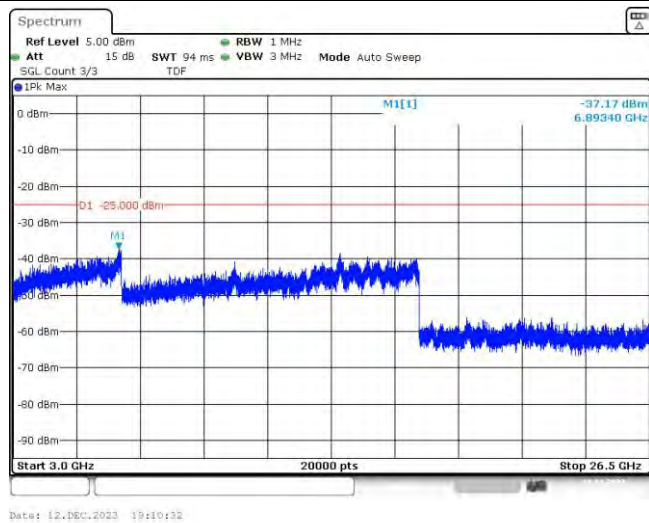

Band41-20MHz-16QAM-41490-1RB#0-Range3:3000~26500MHz