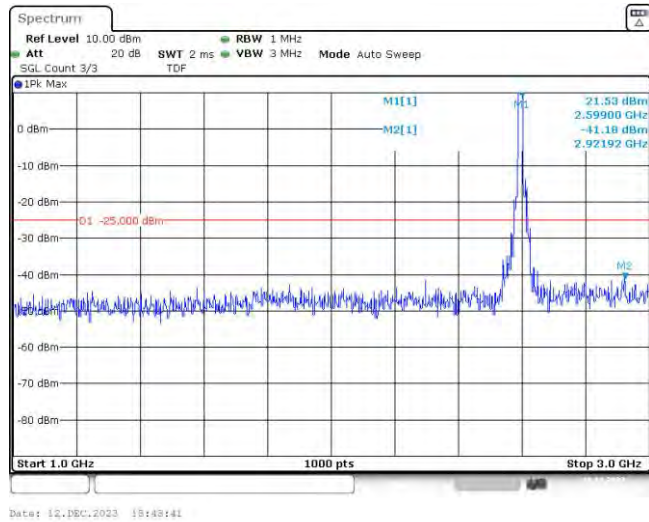

Band41-15MHz-QPSK-40620-75RB#0-Range2:1000~3000MHz