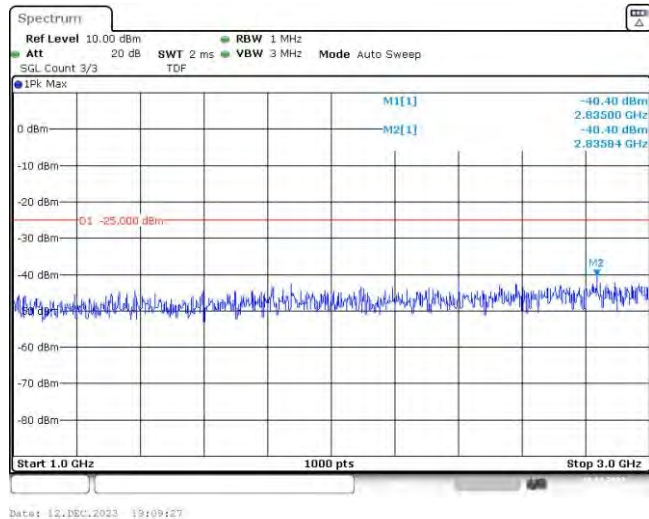

Band41-20MHz-16QAM-40620-100RB#0-Range2:1000~3000MHz