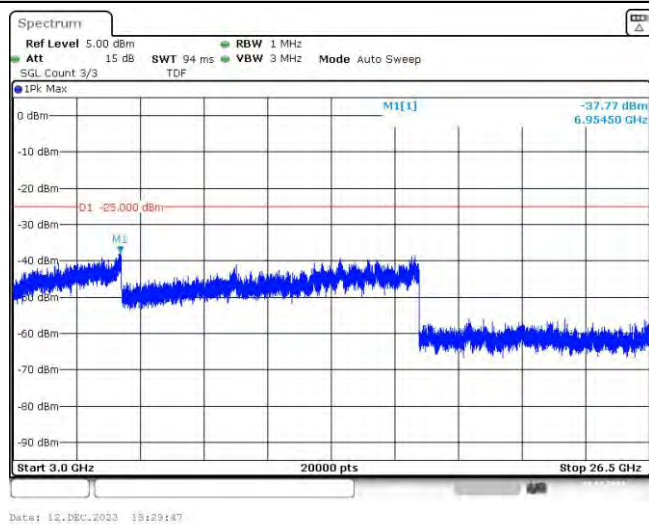

Band41-10MHz-QPSK-41540-1RB#0-Range3:3000~26500MHz