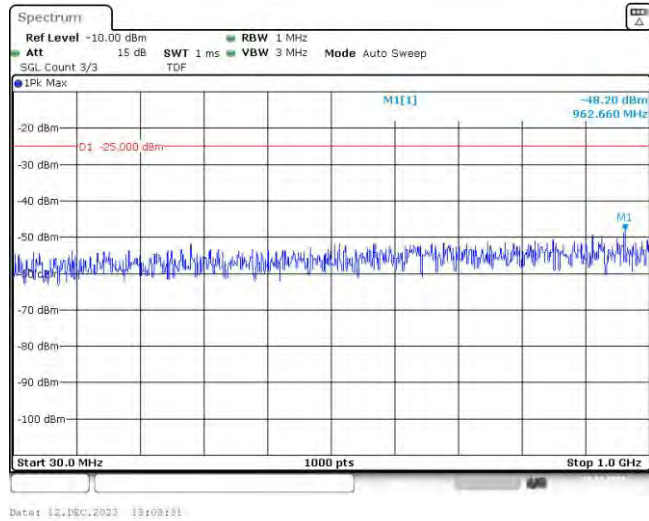

Band41-5MHz-QPSK-40620-25RB#0-Range1:30~1000MHz