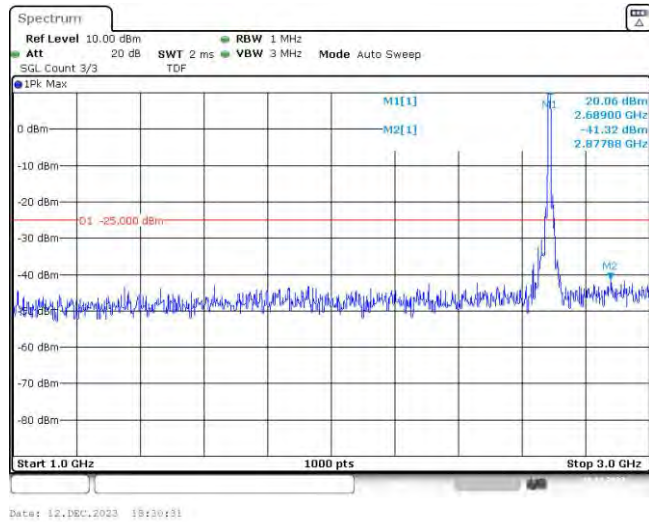

Band41-10MHz-QPSK-41540-50RB#0-Range2:1000~3000MHz