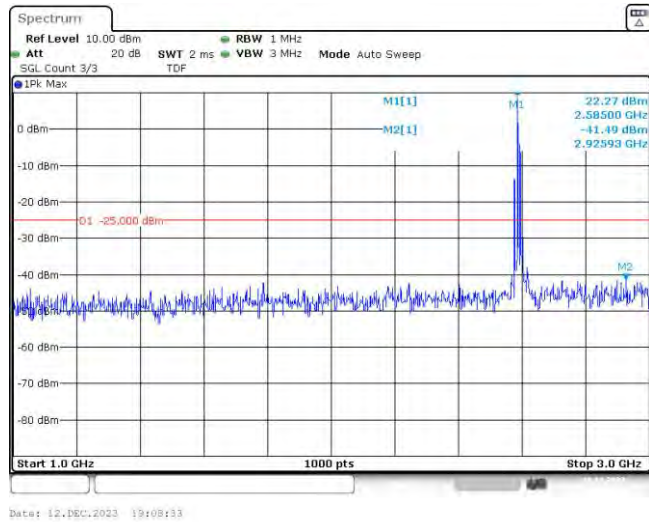

Band41-20MHz-16QAM-39750-100RB#0-Range3:3000~26500MHz

Band41-20MHz-16QAM-40620-1RB#0-Range1:30~1000MHz

Band41-20MHz-16QAM-40620-1RB#0-Range2:1000~3000MHz

Band41-20MHz-16QAM-40620-1RB#0-Range3:3000~26500MHz