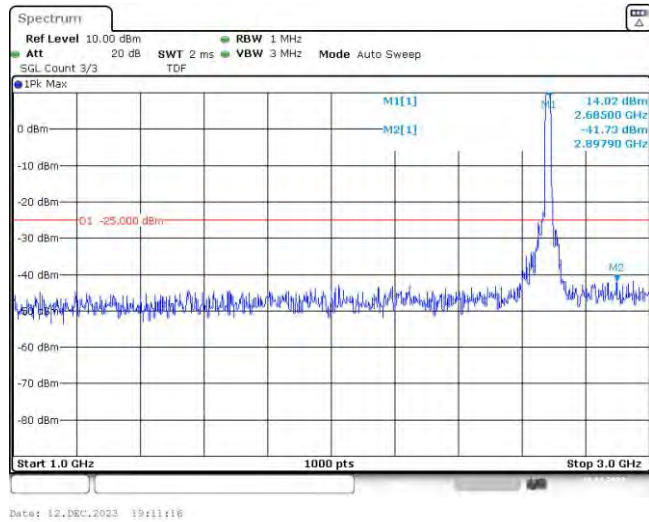

Band41-20MHz-16QAM-41490-1RB#0-Range2:1000~3000MHz

Band41-20MHz-16QAM-41490-1RB#0-Range3:3000~26500MHz

Band41-20MHz-16QAM-41490-100RB#0-Range1:30~1000MHz

Band41-20MHz-16QAM-41490-100RB#0-Range2:1000~3000MHz