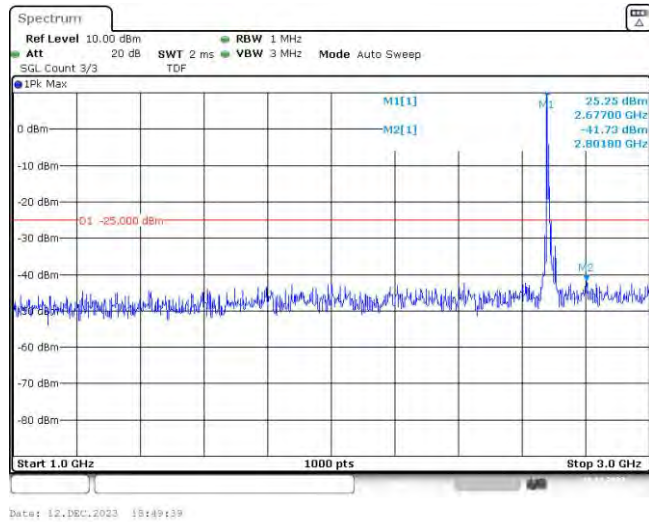

Band41-15MHz-QPSK-40620-75RB#0-Range1:30~1000MHz

Band41-15MHz-QPSK-40620-75RB#0-Range2:1000~3000MHz

Band41-15MHz-QPSK-40620-75RB#0-Range3:3000~26500MHz

Band41-15MHz-QPSK-41515-1RB#0-Range1:30~1000MHz

Band41-15MHz-QPSK-41515-1RB#0-Range2:1000~3000MHz