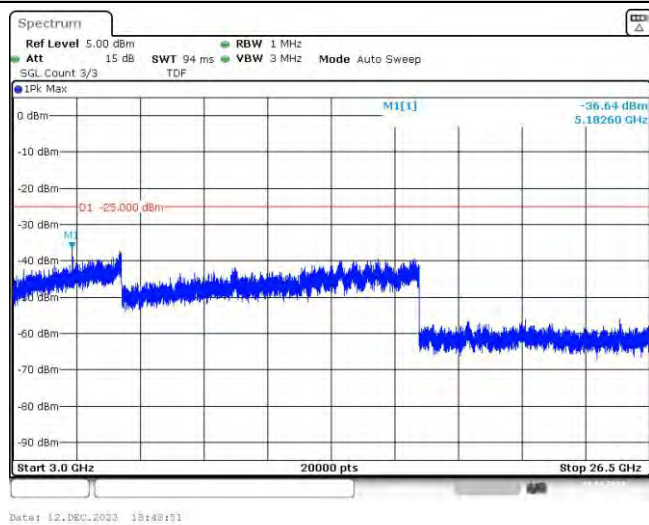

Band41-15MHz-QPSK-40620-75RB#0-Range3:3000~26500MHz

Band41-15MHz-QPSK-41515-1RB#0-Range1:30~1000MHz