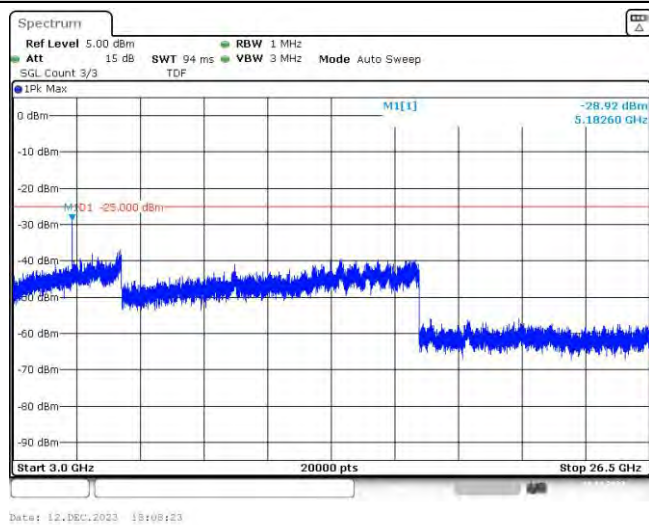

Band41-5MHz-16QAM-40620-1RB#0-Range3:3000~26500MHz