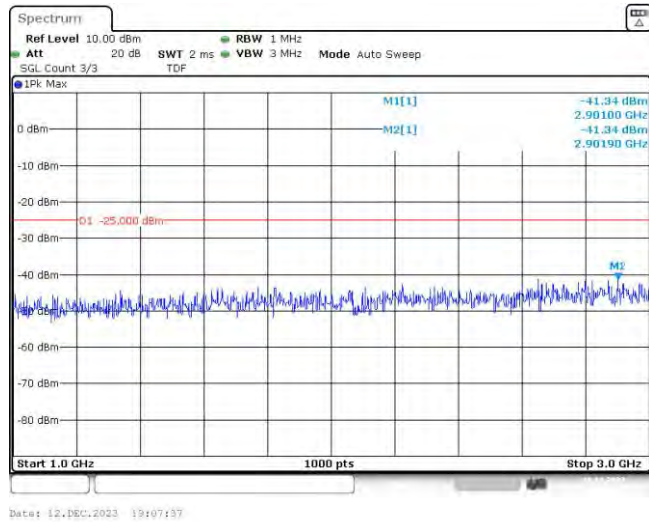

Band41-20MHz-16QAM-39750-1RB#0-Range1:30~1000MHz

Band41-20MHz-16QAM-39750-1RB#0-Range2:1000~3000MHz

Band41-20MHz-16QAM-39750-1RB#0-Range3:3000~26500MHz

Band41-20MHz-16QAM-39750-100RB#0-Range1:30~1000MHz

Band41-20MHz-16QAM-39750-100RB#0-Range2:1000~3000MHz