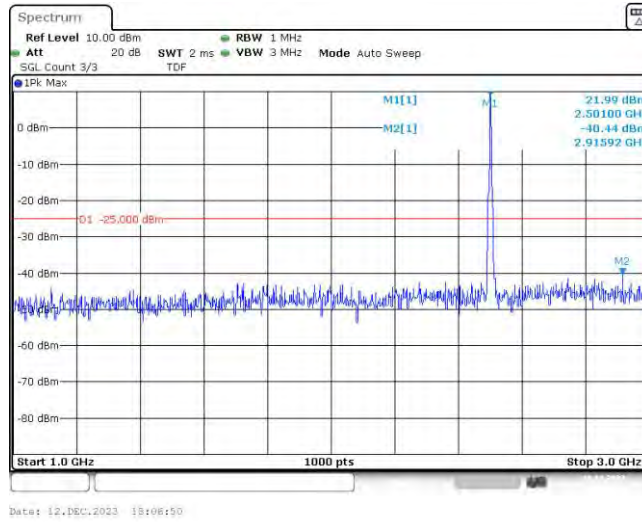

Band41-5MHz-QPSK-39675-25RB#0-Range2:1000~3000MHz