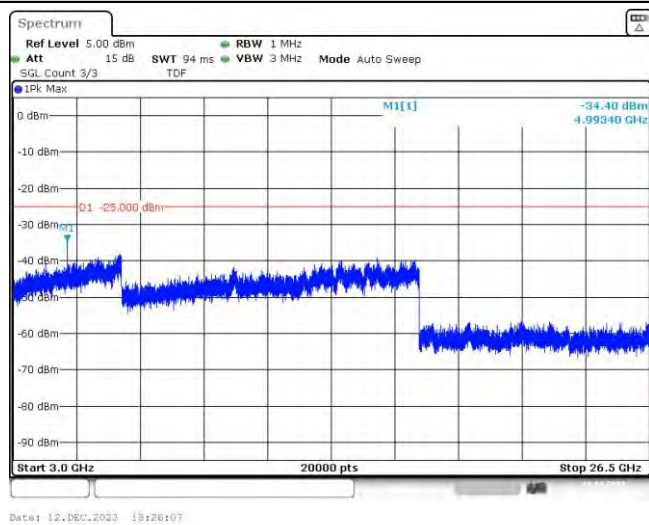

Band41-5MHz-16QAM-41565-25RB#0-Range2:1000~3000MHz

Band41-5MHz-16QAM-41565-25RB#0-Range3:3000~26500MHz

Band41-10MHz-QPSK-39700-1RB#0-Range1:30~1000MHz

Band41-10MHz-QPSK-39700-1RB#0-Range2:1000~3000MHz

Band41-10MHz-QPSK-39700-1RB#0-Range3:3000~26500MHz