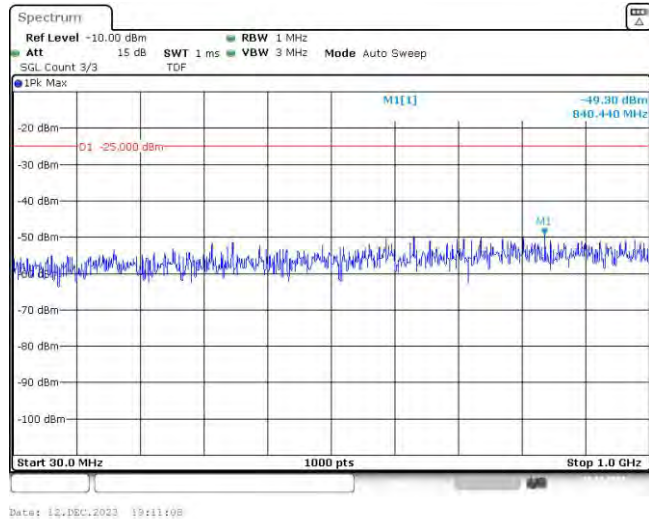

Band41-20MHz-16QAM-41490-100RB#0-Range1:30~1000MHz