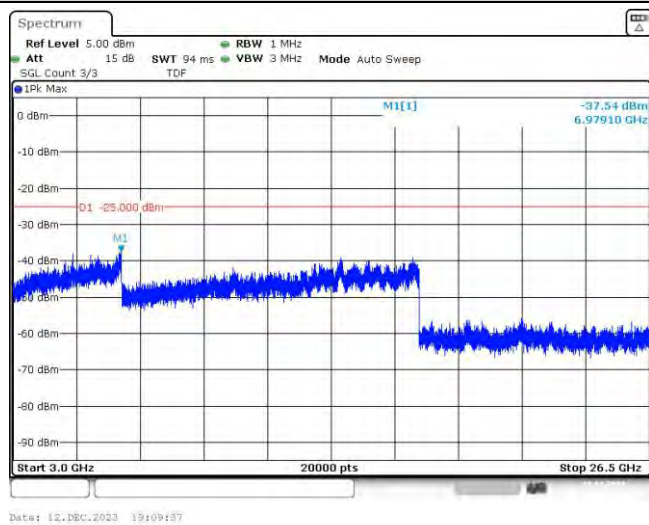

Band41-20MHz-16QAM-40620-100RB#0-Range3:3000~26500MHz