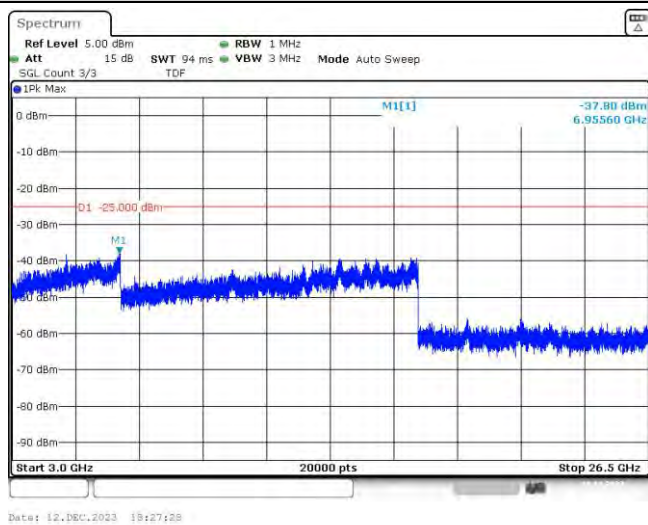

Band41-10MHz-16QAM-39700-50RB#0-Range3:3000~26500MHz