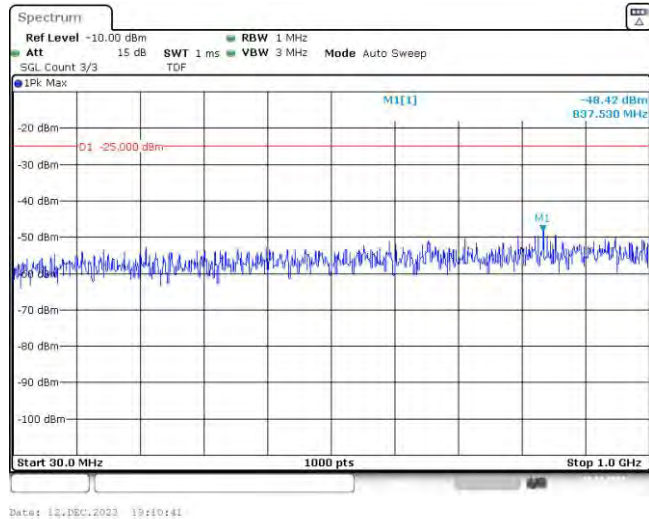

Band41-20MHz-QPSK-41490-100RB#0-Range1:30~1000MHz