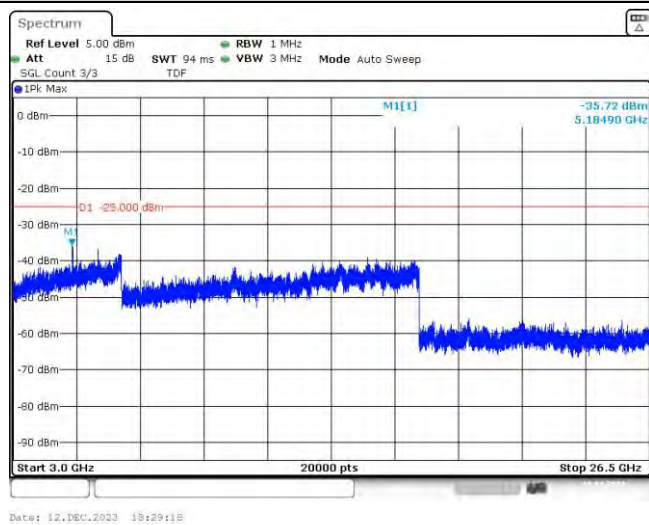

Band41-10MHz-16QAM-40620-1RB#0-Range3:3000~26500MHz

Band41-10MHz-16QAM-40620-50RB#0-Range1:30~1000MHz

Band41-10MHz-16QAM-40620-50RB#0-Range2:1000~3000MHz

Band41-10MHz-16QAM-40620-50RB#0-Range3:3000~26500MHz