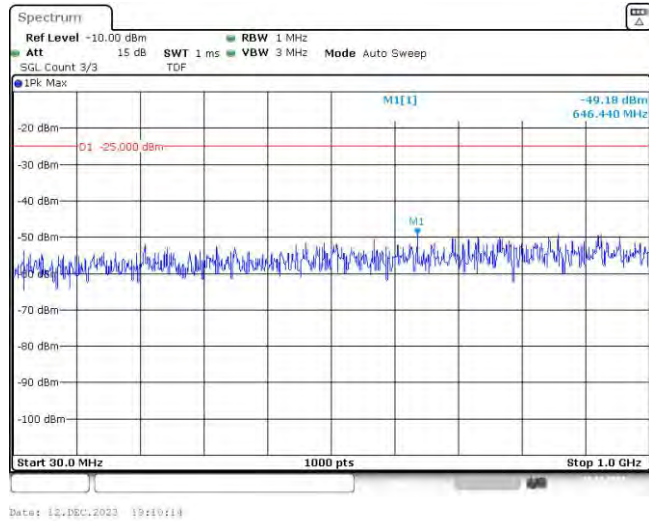

Band41-20MHz-16QAM-40620-100RB#0-Range1:30~1000MHz

Band41-20MHz-16QAM-40620-100RB#0-Range2:1000~3000MHz

Band41-20MHz-16QAM-40620-100RB#0-Range3:3000~26500MHz

Band41-20MHz-16QAM-41490-1RB#0-Range1:30~1000MHz