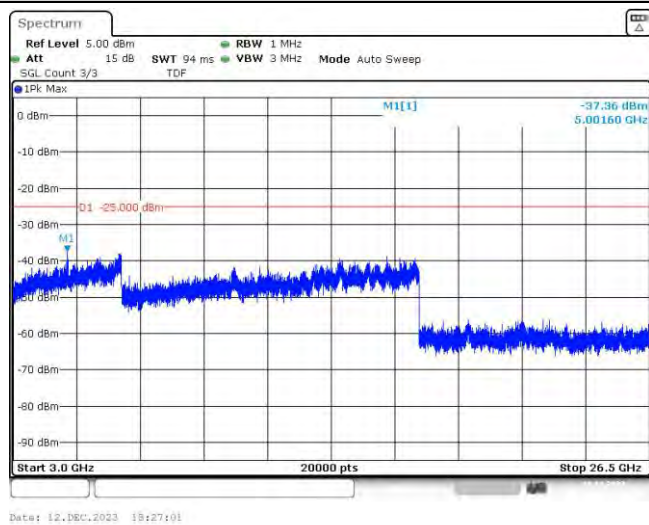

Band41-10MHz-QPSK-39700-50RB#0-Range3:3000~26500MHz

Band41-10MHz-QPSK-40620-1RB#0-Range1:30~1000MHz