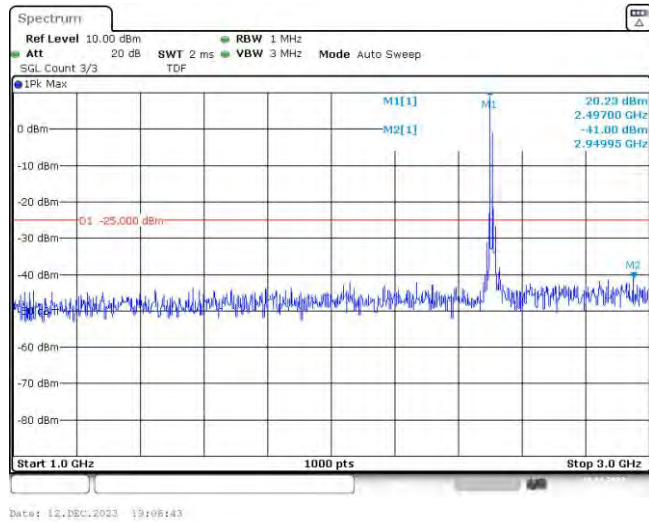

Band41-20MHz-16QAM-39750-1RB#0-Range2:1000~3000MHz