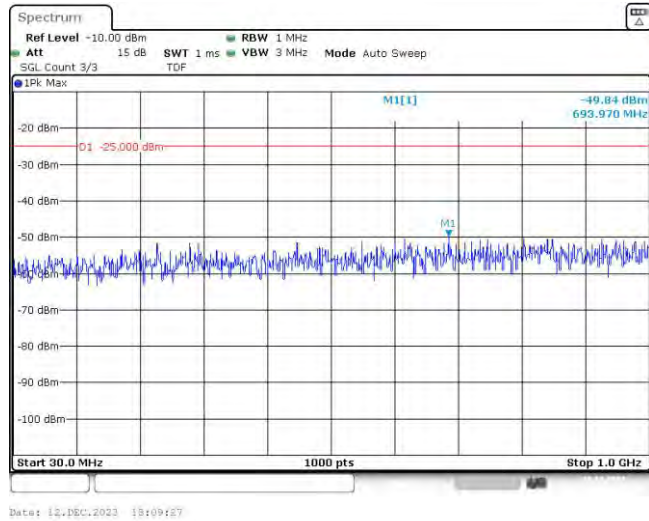

Band41-5MHz-QPSK-40620-25RB#0-Range1:30~1000MHz

Band41-5MHz-QPSK-40620-25RB#0-Range2:1000~3000MHz

Band41-5MHz-QPSK-40620-25RB#0-Range3:3000~26500MHz

Band41-5MHz-QPSK-41565-1RB#0-Range1:30~1000MHz

Band41-5MHz-QPSK-41565-1RB#0-Range2:1000~3000MHz