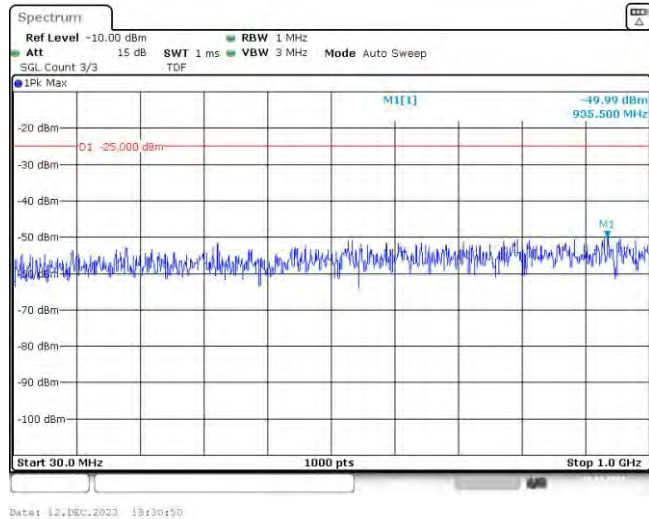

Band41-10MHz-16QAM-41540-1RB#0-Range1:30~1000MHz

Band41-10MHz-16QAM-41540-1RB#0-Range2:1000~3000MHz

Band41-10MHz-16QAM-41540-1RB#0-Range3:3000~26500MHz

Band41-10MHz-16QAM-41540-50RB#0-Range1:30~1000MHz

Band41-10MHz-16QAM-41540-50RB#0-Range2:1000~3000MHz