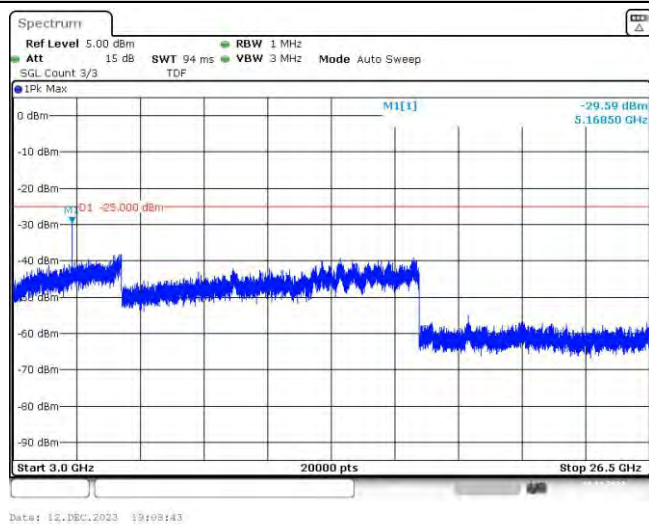

Band41-20MHz-16QAM-39750-100RB#0-Range3:3000~26500MHz

Band41-20MHz-16QAM-40620-1RB#0-Range1:30~1000MHz

Band41-20MHz-16QAM-40620-1RB#0-Range2:1000~3000MHz

Band41-20MHz-16QAM-40620-1RB#0-Range3:3000~26500MHz