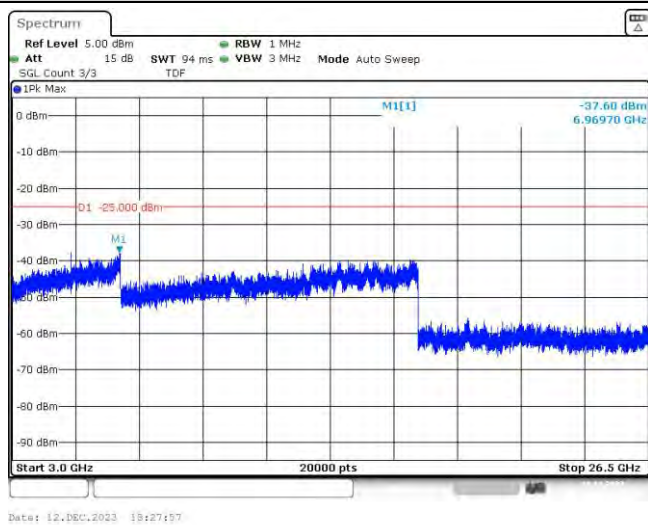

Band41-10MHz-QPSK-40620-1RB#0-Range3:3000~26500MHz