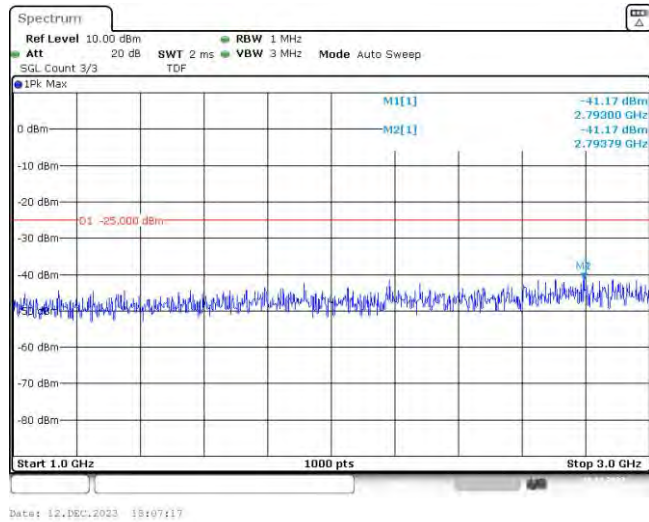

Band41-5MHz-16QAM-39675-1RB#0-Range2:1000~3000MHz

Band41-5MHz-16QAM-39675-1RB#0-Range3:3000~26500MHz

Band41-5MHz-16QAM-39675-25RB#0-Range1:30~1000MHz

Band41-5MHz-16QAM-39675-25RB#0-Range2:1000~3000MHz

Band41-5MHz-16QAM-39675-25RB#0-Range3:3000~26500MHz