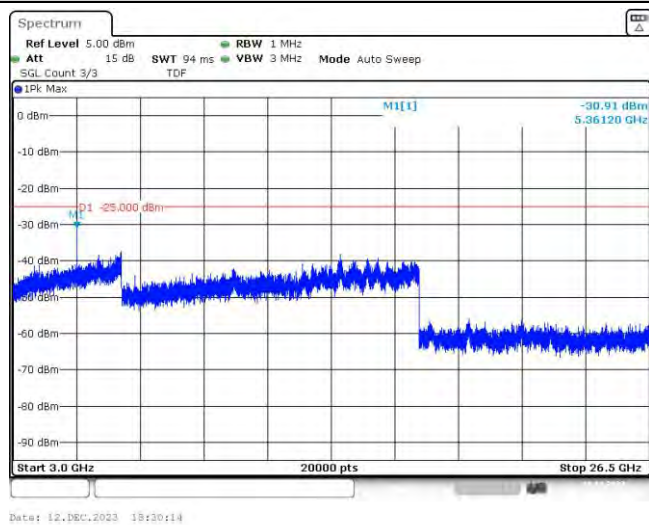

Band41-10MHz-16QAM-41540-1RB#0-Range3:3000~26500MHz