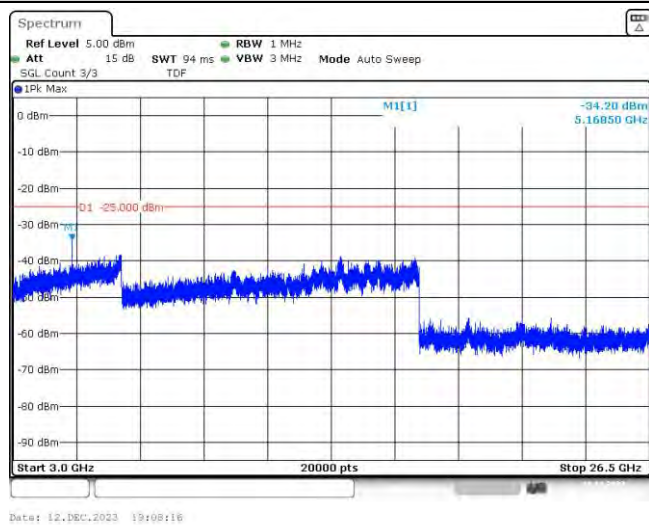

Band41-20MHz-QPSK-39750-100RB#0-Range2:1000~3000MHz

Band41-20MHz-QPSK-39750-100RB#0-Range3:3000~26500MHz

Band41-20MHz-QPSK-40620-1RB#0-Range1:30~1000MHz

Band41-20MHz-QPSK-40620-1RB#0-Range2:1000~3000MHz

Band41-20MHz-QPSK-40620-1RB#0-Range3:3000~26500MHz