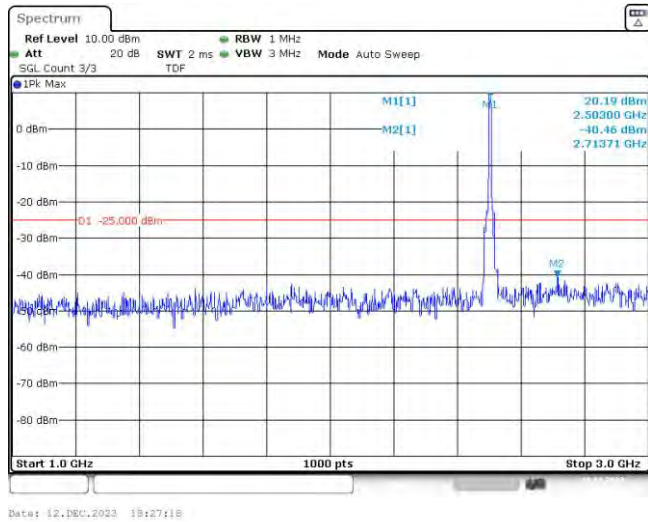

Band41-10MHz-16QAM-39700-50RB#0-Range2:1000~3000MHz