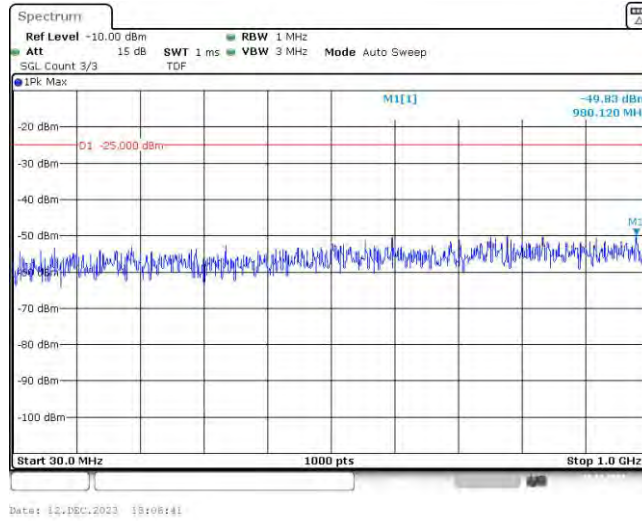

# Test Graphs

Band41-5MHz-QPSK-39675-1RB#0-Range1:30~1000MHz

Band41-5MHz-QPSK-39675-1RB#0-Range2:1000~3000MHz

Band41-5MHz-QPSK-39675-1RB#0-Range3:3000~26500MHz

Band41-5MHz-QPSK-39675-25RB#0-Range1:30~1000MHz