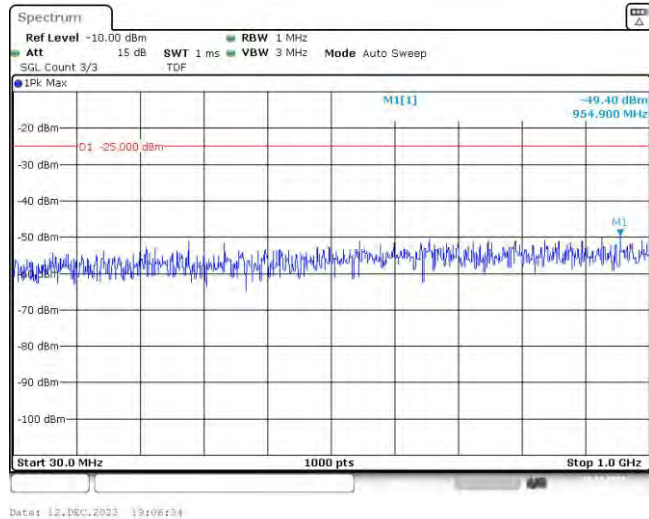

Band41-20MHz-16QAM-39750-1RB#0-Range1:30~1000MHz