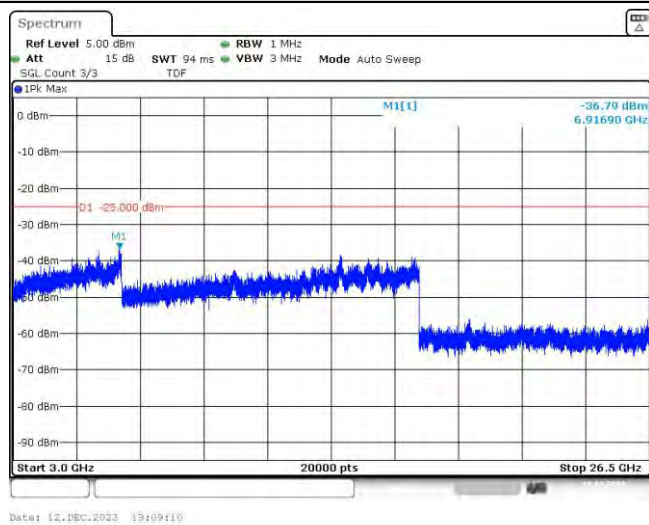

Band41-20MHz-QPSK-40620-100RB#0-Range3:3000~26500MHz