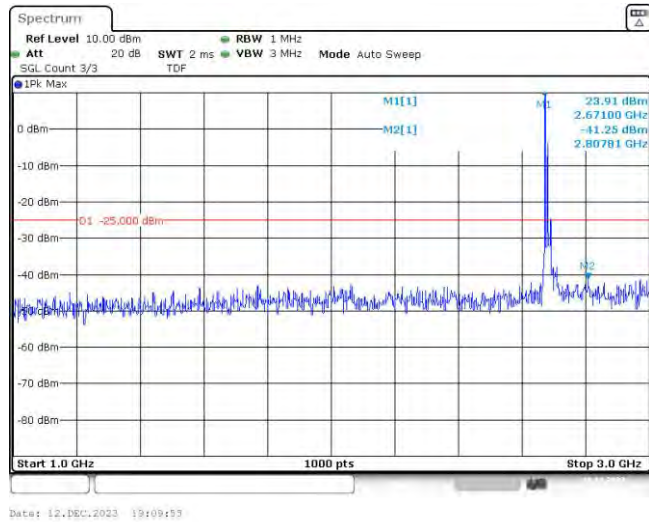

Band41-20MHz-QPSK-40620-100RB#0-Range1:30~1000MHz

Band41-20MHz-QPSK-40620-100RB#0-Range2:1000~3000MHz

Band41-20MHz-QPSK-40620-100RB#0-Range3:3000~26500MHz

Band41-20MHz-QPSK-41490-1RB#0-Range1:30~1000MHz

Band41-20MHz-QPSK-41490-1RB#0-Range2:1000~3000MHz