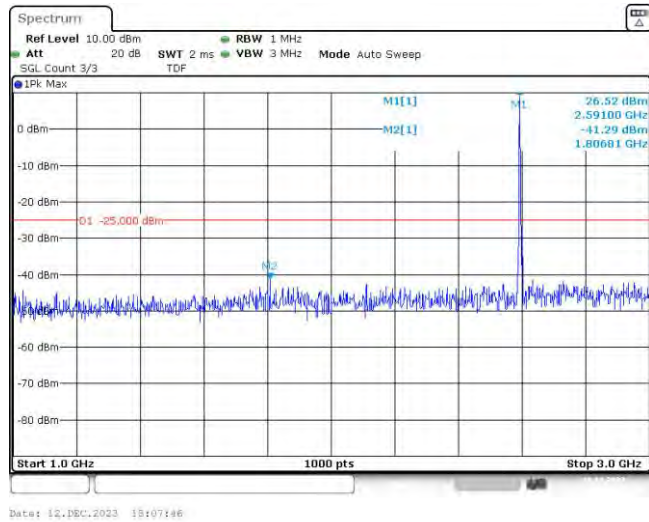

Band41-5MHz-QPSK-39675-25RB#0-Range2:1000~3000MHz

Band41-5MHz-QPSK-39675-25RB#0-Range3:3000~26500MHz

Band41-5MHz-QPSK-40620-1RB#0-Range1:30~1000MHz

Band41-5MHz-QPSK-40620-1RB#0-Range2:1000~3000MHz

Band41-5MHz-QPSK-40620-1RB#0-Range3:3000~26500MHz