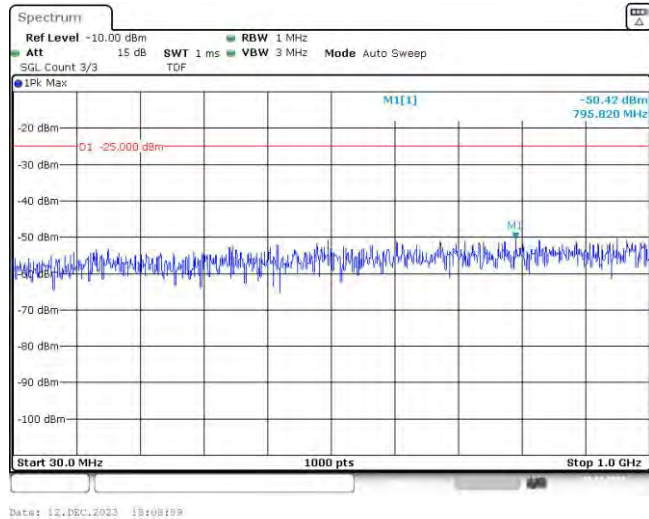

Band41-5MHz-16QAM-40620-1RB#0-Range1:30~1000MHz

Band41-5MHz-16QAM-40620-1RB#0-Range2:1000~3000MHz

Band41-5MHz-16QAM-40620-1RB#0-Range3:3000~26500MHz

Band41-5MHz-16QAM-40620-25RB#0-Range1:30~1000MHz

Band41-5MHz-16QAM-40620-25RB#0-Range2:1000~3000MHz