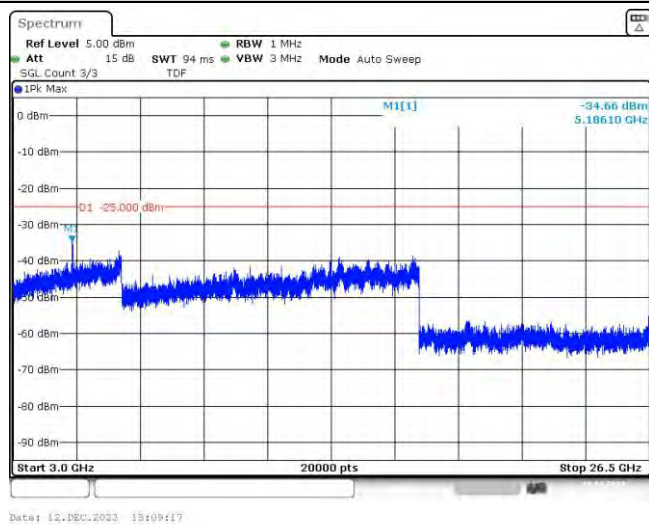

Band41-5MHz-16QAM-40620-25RB#0-Range3:3000~26500MHz