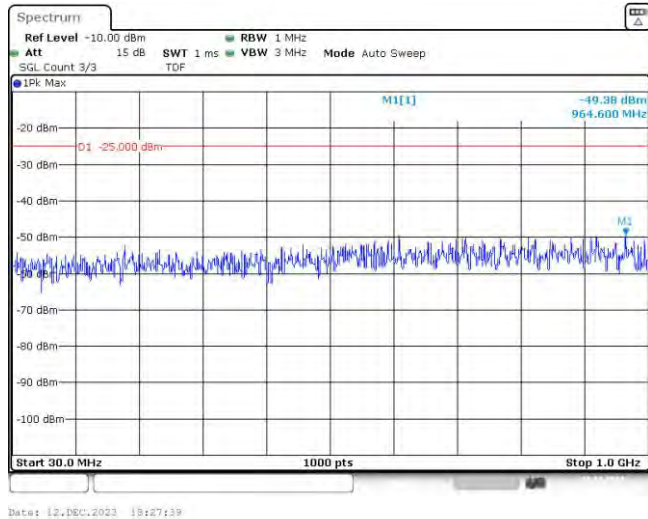

Band41-10MHz-QPSK-39700-50RB#0-Range1:30~1000MHz

Band41-10MHz-QPSK-39700-50RB#0-Range2:1000~3000MHz

Band41-10MHz-QPSK-39700-50RB#0-Range3:3000~26500MHz

Band41-10MHz-QPSK-40620-1RB#0-Range1:30~1000MHz

Band41-10MHz-QPSK-40620-1RB#0-Range2:1000~3000MHz