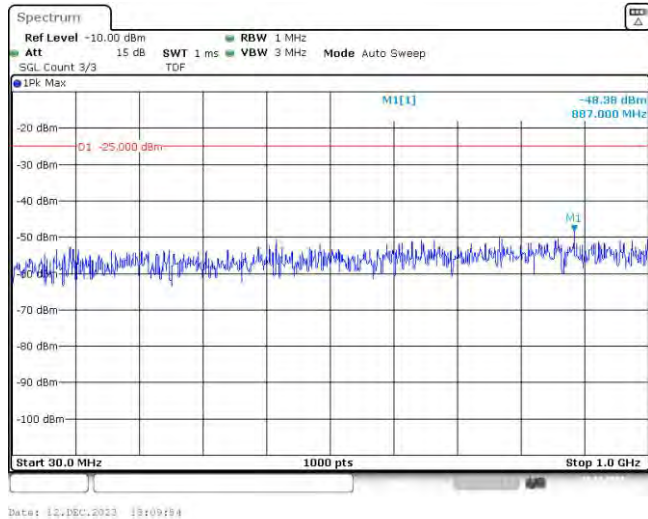

Band41-5MHz-16QAM-41565-1RB#0-Range1:30~1000MHz