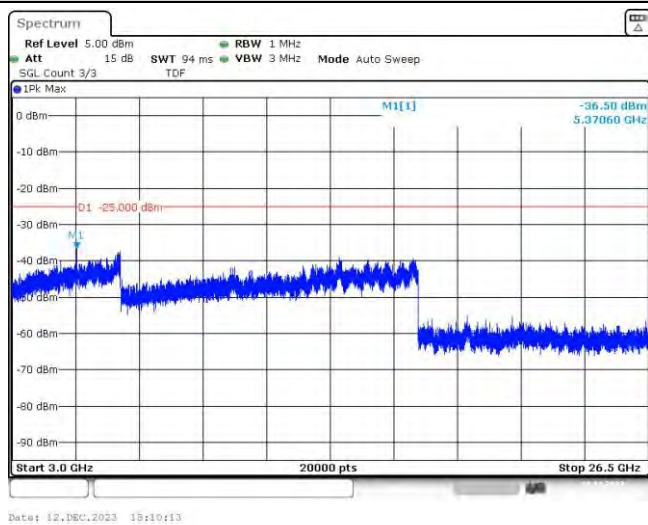

Band41-5MHz-16QAM-40620-25RB#0-Range3:3000~26500MHz

Band41-5MHz-16QAM-41565-1RB#0-Range1:30~1000MHz

Band41-5MHz-16QAM-41565-1RB#0-Range2:1000~3000MHz

Band41-5MHz-16QAM-41565-1RB#0-Range3:3000~26500MHz

Band41-5MHz-16QAM-41565-25RB#0-Range1:30~1000MHz