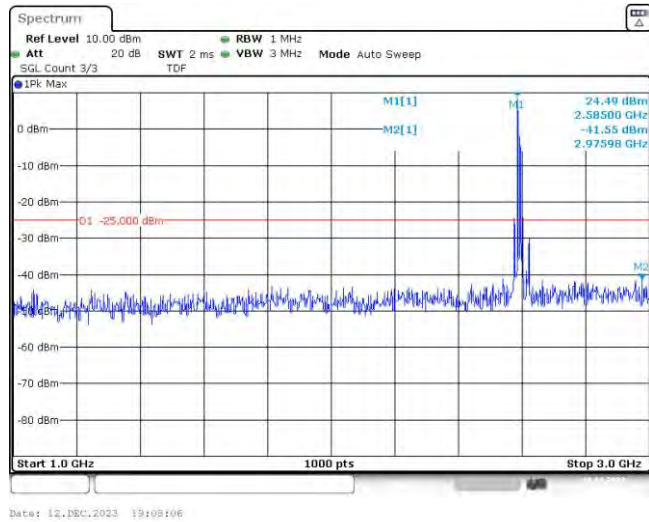

Band41-20MHz-QPSK-39750-100RB#0-Range2:1000~3000MHz

Band41-20MHz-QPSK-39750-100RB#0-Range3:3000~26500MHz

Band41-20MHz-QPSK-40620-1RB#0-Range1:30~1000MHz

Band41-20MHz-QPSK-40620-1RB#0-Range2:1000~3000MHz

Band41-20MHz-QPSK-40620-1RB#0-Range3:3000~26500MHz