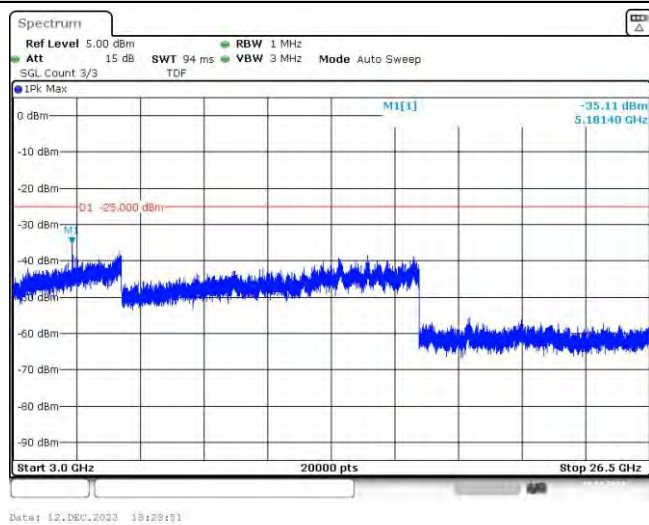

Band41-10MHz-QPSK-40620-1RB#0-Range3:3000~26500MHz

Band41-10MHz-QPSK-40620-50RB#0-Range1:30~1000MHz

Band41-10MHz-QPSK-40620-50RB#0-Range2:1000~3000MHz

Band41-10MHz-QPSK-40620-50RB#0-Range3:3000~26500MHz

Band41-10MHz-QPSK-41540-1RB#0-Range1:30~1000MHz