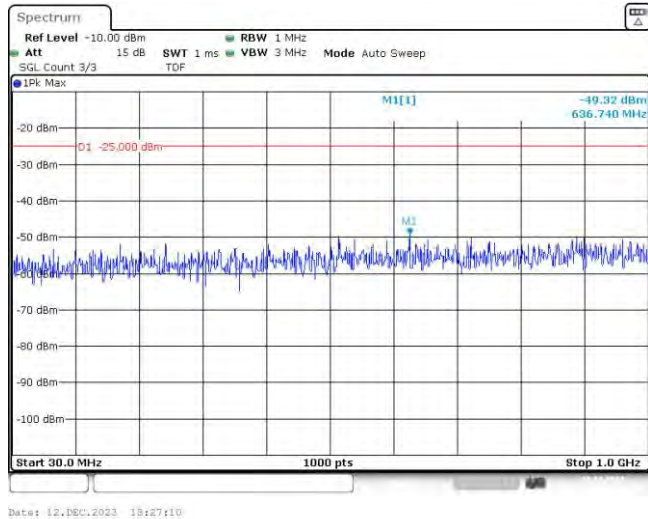

### Band41-10MHz-16QAM-39700-1RB#0-Range1:30~1000MHz

Band41-10MHz-16QAM-39700-1RB#0-Range2:1000~3000MHz

Band41-10MHz-16QAM-39700-1RB#0-Range3:3000~26500MHz

Band41-10MHz-16QAM-39700-50RB#0-Range1:30~1000MHz