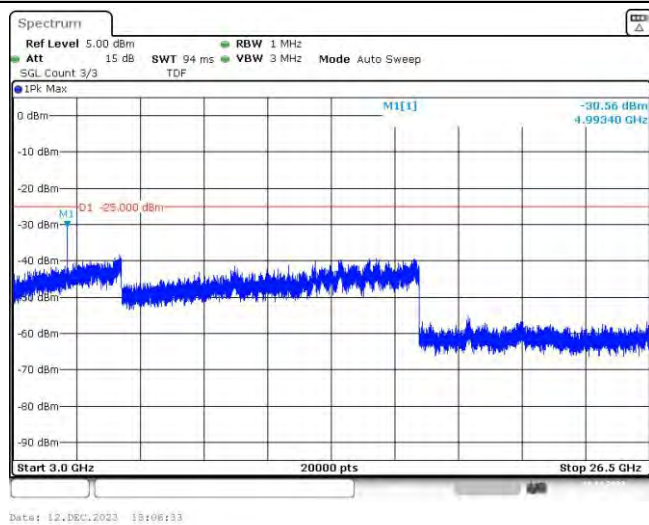

Band41-5MHz-16QAM-39675-1RB#0-Range3:3000~26500MHz