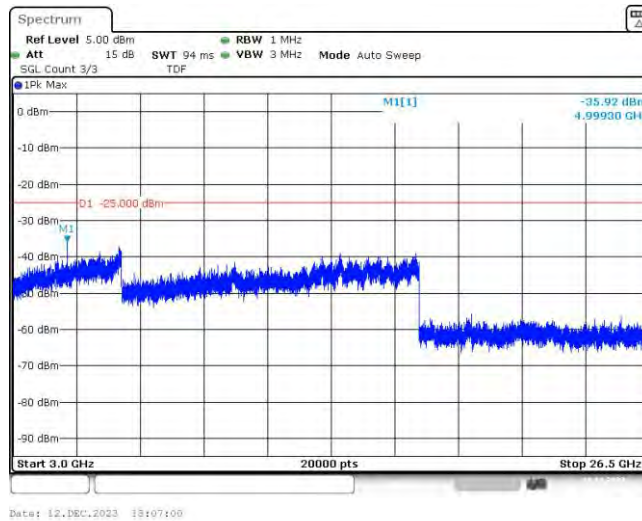

Band41-5MHz-QPSK-39675-25RB#0-Range3:3000~26500MHz

Band41-5MHz-QPSK-40620-1RB#0-Range1:30~1000MHz