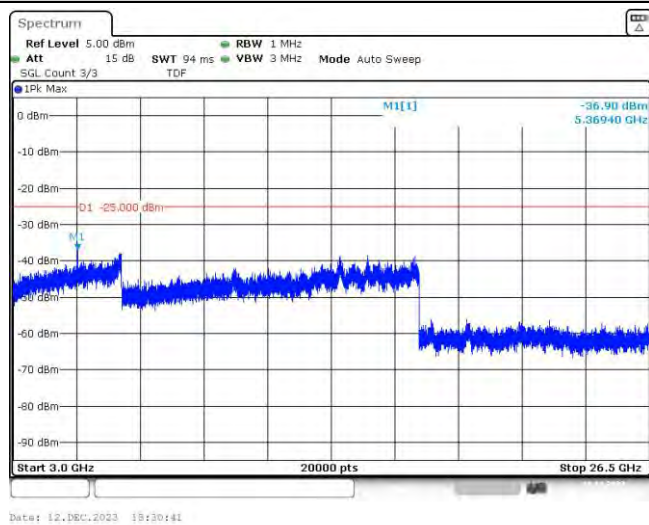

Band41-10MHz-QPSK-41540-50RB#0-Range3:3000~26500MHz

Band41-10MHz-16QAM-39700-1RB#0-Range1:30~1000MHz