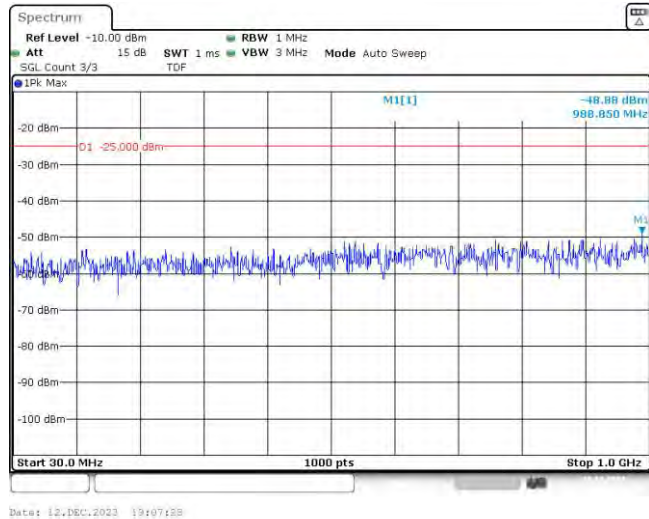

Band41-20MHz-16QAM-39750-1RB#0-Range1:30~1000MHz

Band41-20MHz-16QAM-39750-1RB#0-Range2:1000~3000MHz

Band41-20MHz-16QAM-39750-1RB#0-Range3:3000~26500MHz

Band41-20MHz-16QAM-39750-100RB#0-Range1:30~1000MHz

Band41-20MHz-16QAM-39750-100RB#0-Range2:1000~3000MHz