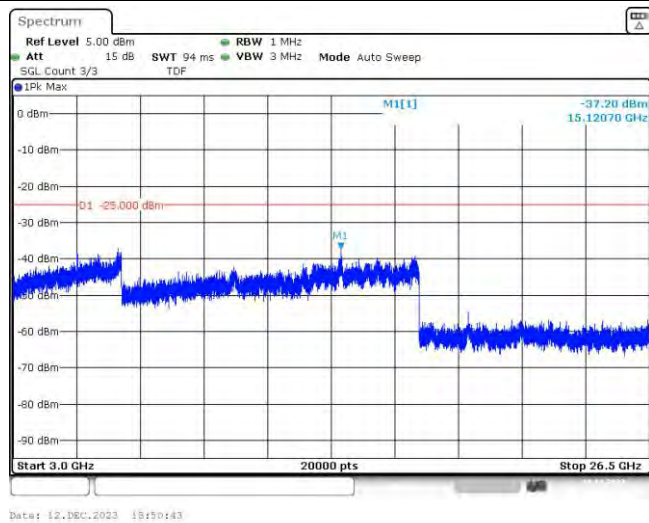

Band41-15MHz-QPSK-41515-1RB#0-Range3:3000~26500MHz

Band41-15MHz-QPSK-41515-75RB#0-Range1:30~1000MHz

Band41-15MHz-QPSK-41515-75RB#0-Range2:1000~3000MHz

Band41-15MHz-QPSK-41515-75RB#0-Range3:3000~26500MHz

Band41-15MHz-16QAM-39725-1RB#0-Range1:30~1000MHz