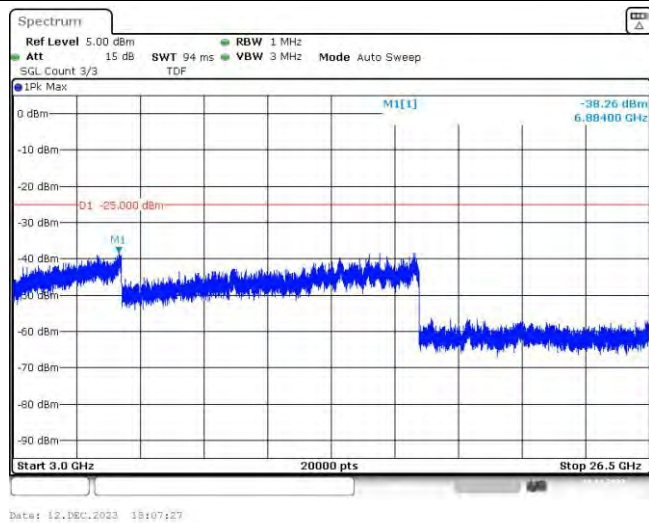

Band41-5MHz-16QAM-39675-1RB#0-Range2:1000~3000MHz

Band41-5MHz-16QAM-39675-1RB#0-Range3:3000~26500MHz

Band41-5MHz-16QAM-39675-25RB#0-Range1:30~1000MHz

Band41-5MHz-16QAM-39675-25RB#0-Range2:1000~3000MHz

Band41-5MHz-16QAM-39675-25RB#0-Range3:3000~26500MHz