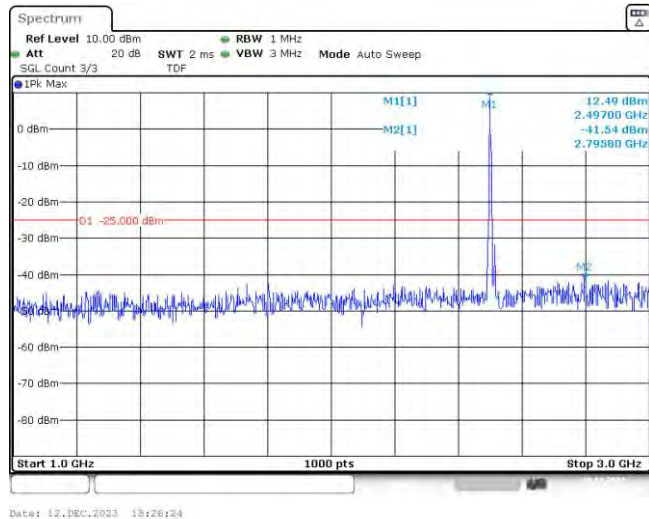

Band41-10MHz-16QAM-39700-1RB#0-Range2:1000~3000MHz