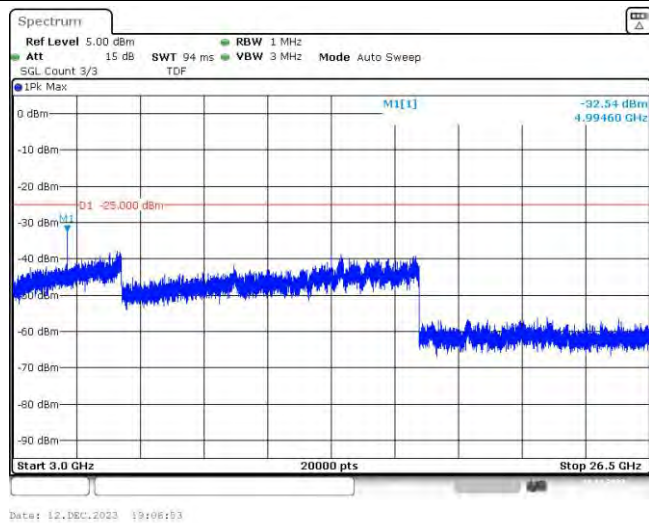

Band41-20MHz-16QAM-39750-1RB#0-Range3:3000~26500MHz

Band41-20MHz-16QAM-39750-100RB#0-Range1:30~1000MHz