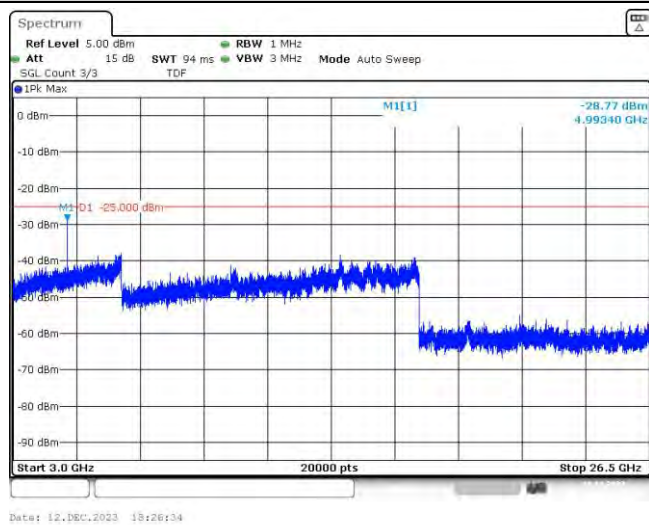

Band41-10MHz-16QAM-39700-1RB#0-Range3:3000~26500MHz