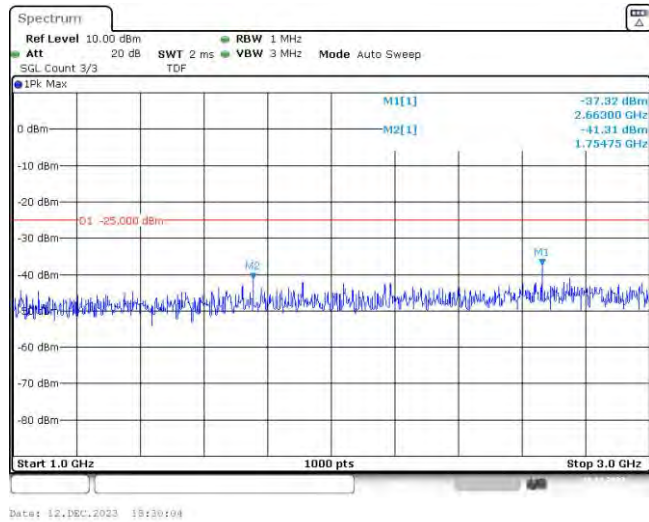

Band41-10MHz-16QAM-41540-1RB#0-Range2:1000~3000MHz