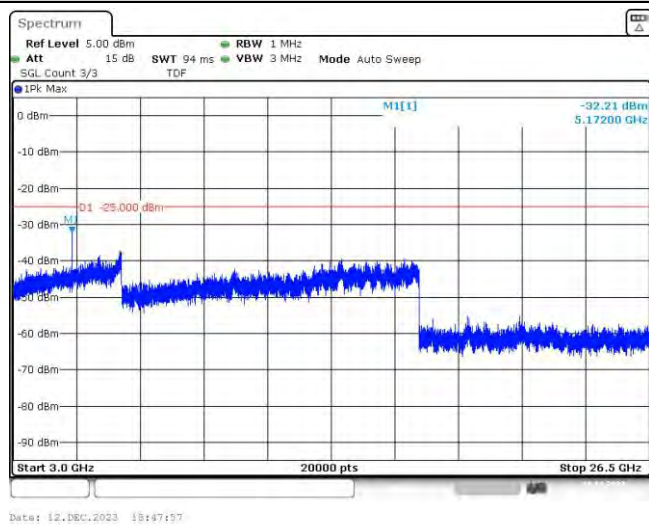

Band41-15MHz-QPSK-39725-75RB#0-Range2:1000~3000MHz

Band41-15MHz-QPSK-39725-75RB#0-Range3:3000~26500MHz

Band41-15MHz-QPSK-40620-1RB#0-Range1:30~1000MHz

Band41-15MHz-QPSK-40620-1RB#0-Range2:1000~3000MHz

Band41-15MHz-QPSK-40620-1RB#0-Range3:3000~26500MHz