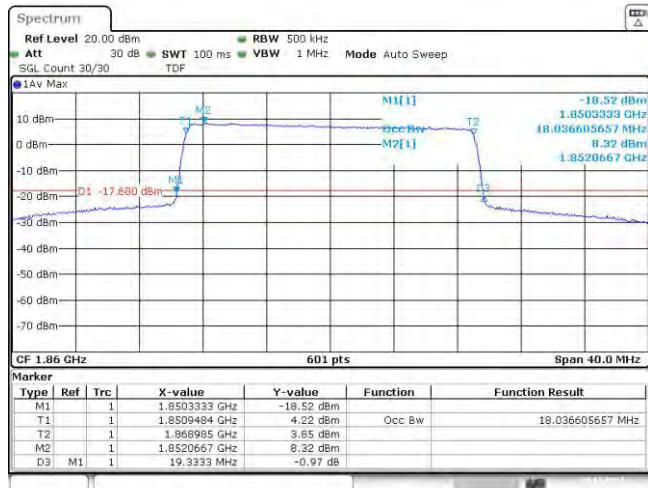

Band25-20MHz-QPSK-26140-100RB#0

Date: 30.NOV.2023 19:43:56