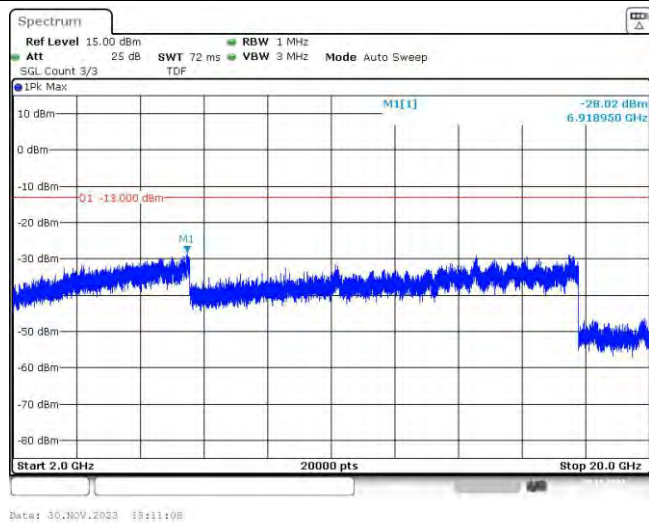

Band25-5MHz-16QAM-26065-25RB#0-Range3:2000~20000MHz