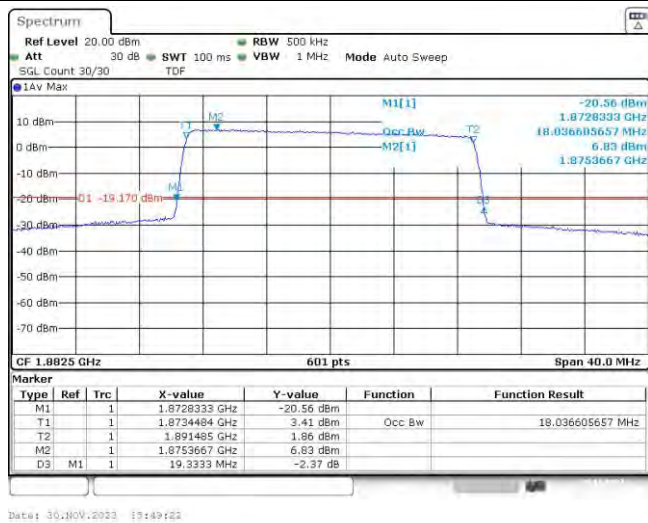

Band25-20MHz-16QAM-26365-100RB#0

Band25-20MHz-16QAM-26590-100RB#0