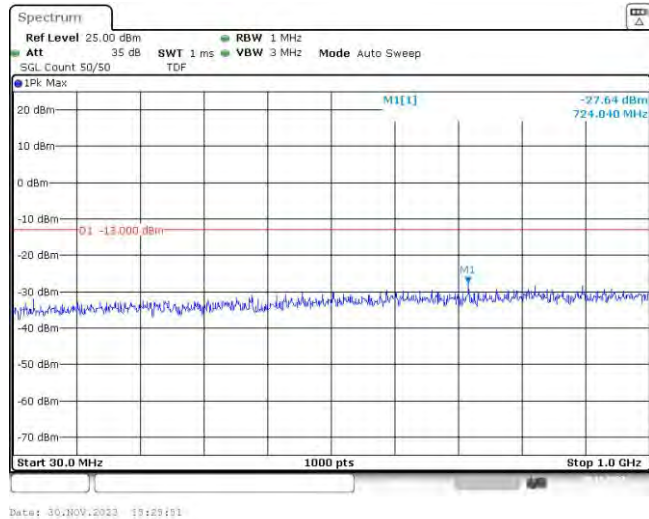

Band25-10MHz-QPSK-26640-50RB#0-Range1:30~1000MHz