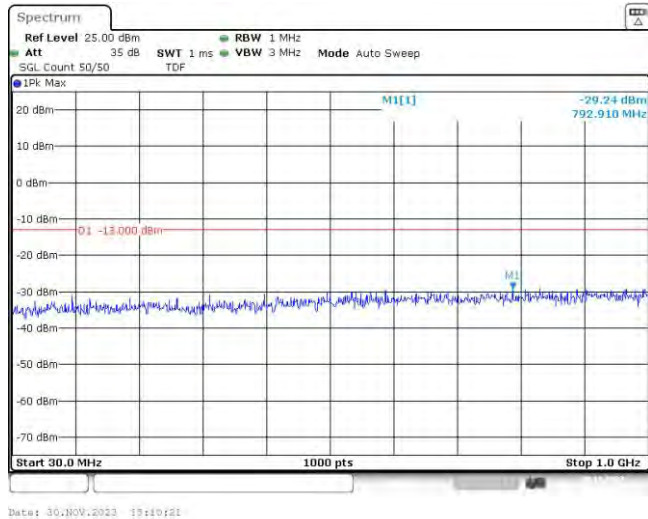

Band25-5MHz-QPSK-26065-25RB#0-Range1:30~1000MHz