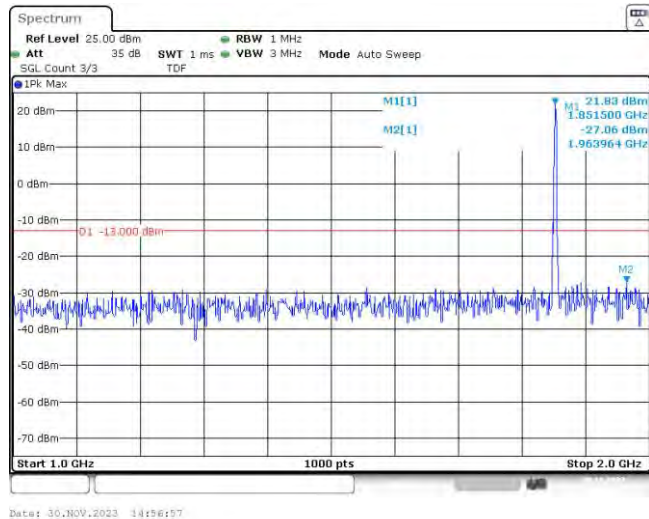

Band25-3MHz-QPSK-26675-15RB#0-Range2:1000~2000MHz

Band25-3MHz-QPSK-26675-15RB#0-Range3:2000~20000MHz

Band25-3MHz-16QAM-26055-15RB#0-Range1:30~1000MHz

Band25-3MHz-16QAM-26055-15RB#0-Range2:1000~2000MHz

Band25-3MHz-16QAM-26055-15RB#0-Range3:2000~20000MHz