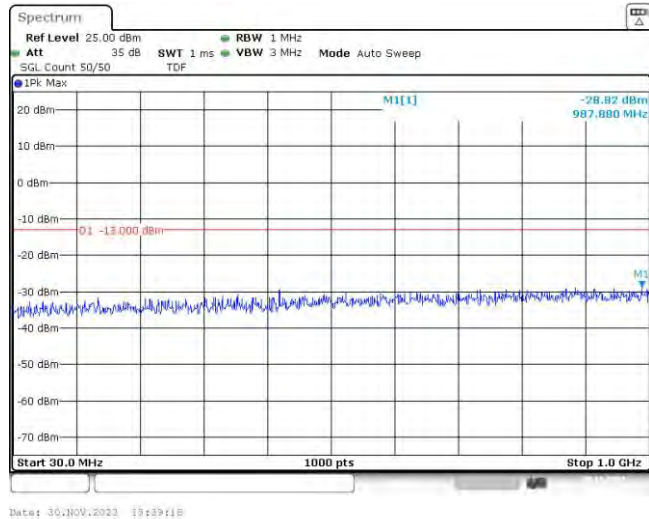

Band25-15MHz-QPSK-26365-75RB#0-Range1:30~1000MHz

Band25-15MHz-QPSK-26365-75RB#0-Range2:1000~2000MHz

Band25-15MHz-QPSK-26365-75RB#0-Range3:2000~20000MHz

Band25-15MHz-QPSK-26615-75RB#0-Range1:30~1000MHz

Band25-15MHz-QPSK-26615-75RB#0-Range2:1000~2000MHz