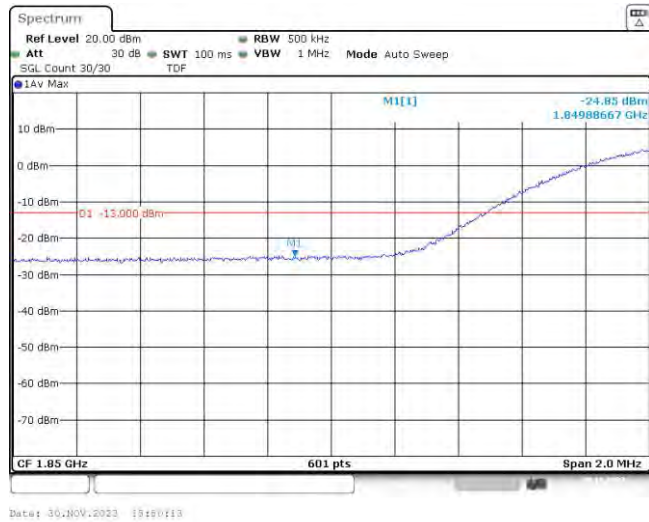

Band25-20MHz-16QAM-26140-100RB#0