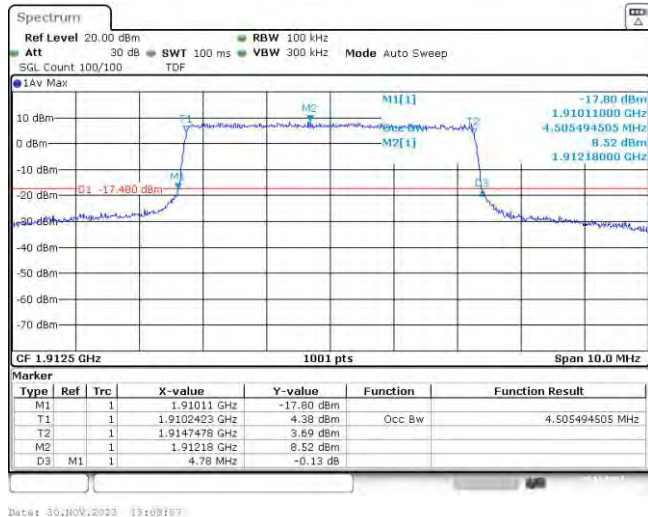

Band25-10MHz-QPSK-26090-50RB#0

Band25-10MHz-QPSK-26365-50RB#0

Band25-10MHz-QPSK-26640-50RB#0