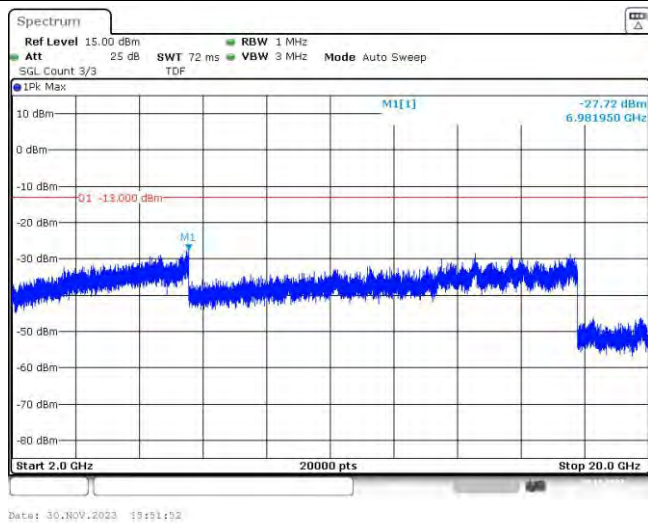

Band25-20MHz-16QAM-26140-100RB#0-Range3:2000~20000MHz