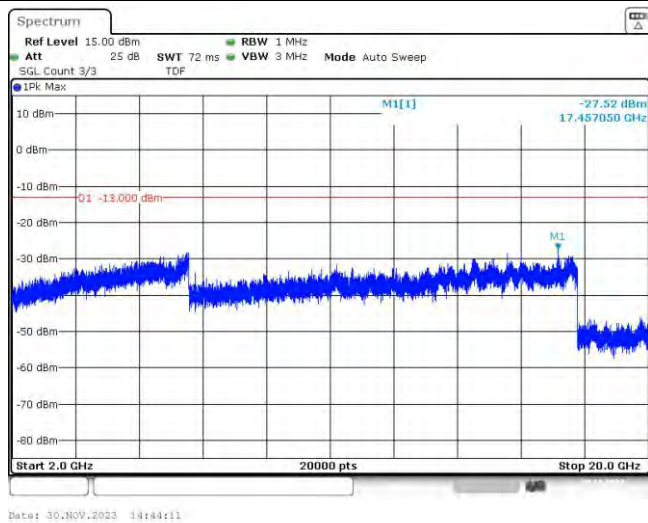

Band25-1.4MHz-16QAM-26047-6RB#0-Range3:2000~20000MHz