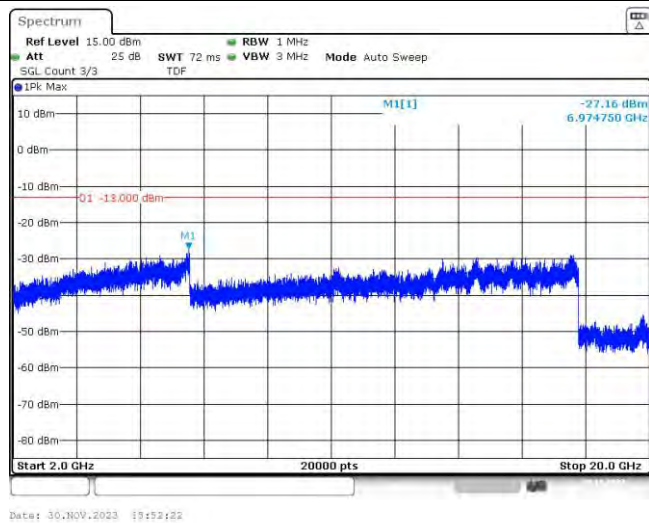

Band25-20MHz-QPSK-26140-100RB#0-Range3:2000~20000MHz

Band25-20MHz-QPSK-26365-100RB#0-Range1:30~1000MHz

Band25-20MHz-QPSK-26365-100RB#0-Range2:1000~2000MHz

Band25-20MHz-QPSK-26365-100RB#0-Range3:2000~20000MHz