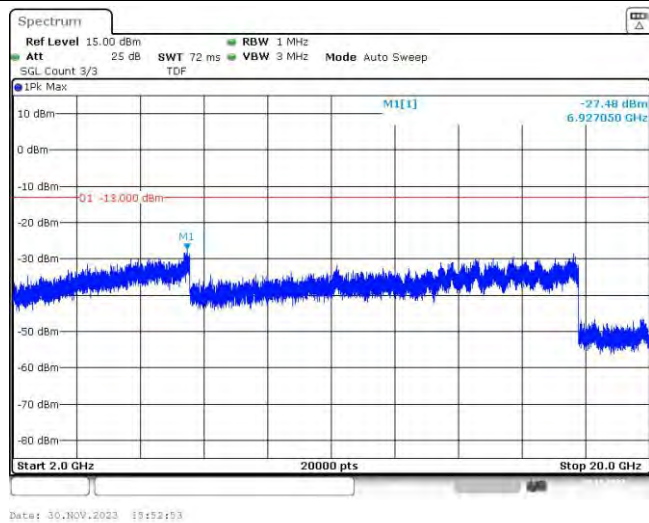

Band25-20MHz-16QAM-26365-100RB#0-Range3:2000~20000MHz