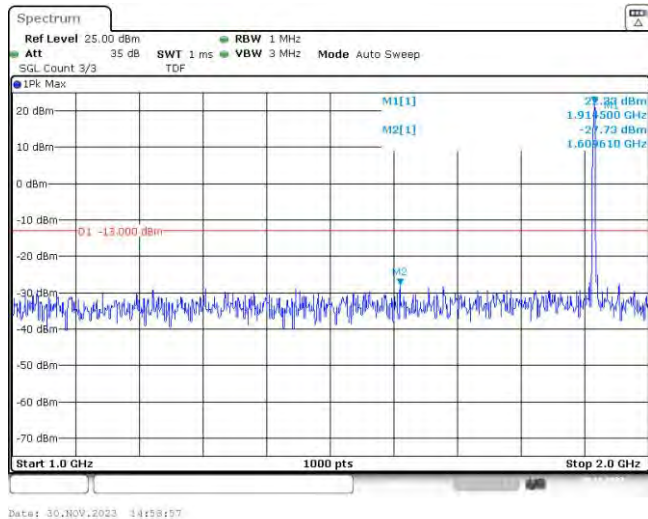

Band25-3MHz-16QAM-26365-15RB#0-Range1:30~1000MHz

Band25-3MHz-16QAM-26365-15RB#0-Range2:1000~2000MHz

Band25-3MHz-16QAM-26365-15RB#0-Range3:2000~20000MHz

Band25-3MHz-16QAM-26675-15RB#0-Range1:30~1000MHz

Band25-3MHz-16QAM-26675-15RB#0-Range2:1000~2000MHz