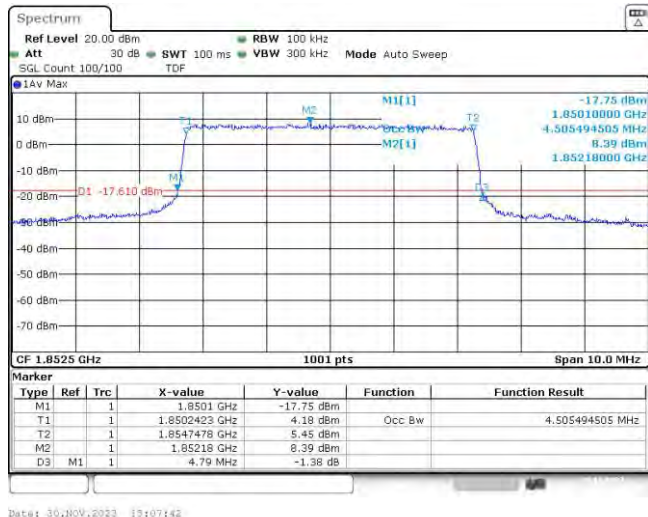

Band25-5MHz-16QAM-26065-25RB#0

Date: 30.NOV.2023 19:07:42