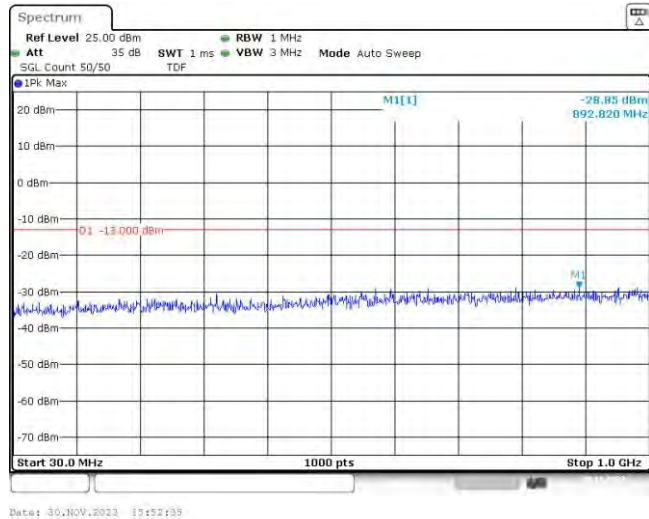

Band25-20MHz-16QAM-26365-100RB#0-Range1:30~1000MHz