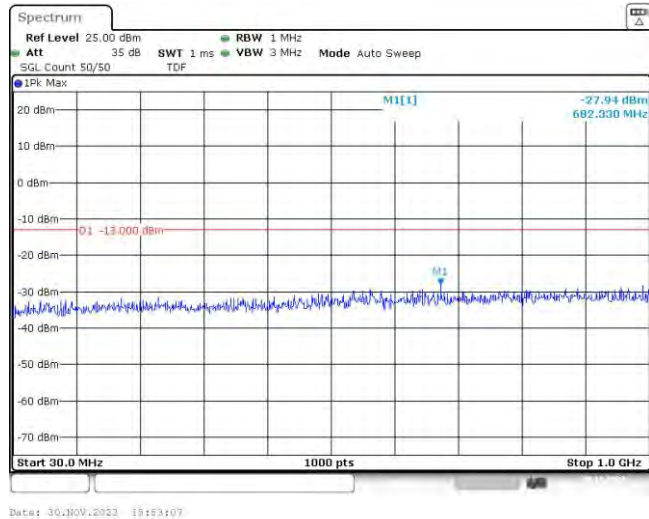

Band25-20MHz-QPSK-26590-100RB#0-Range1:30~1000MHz