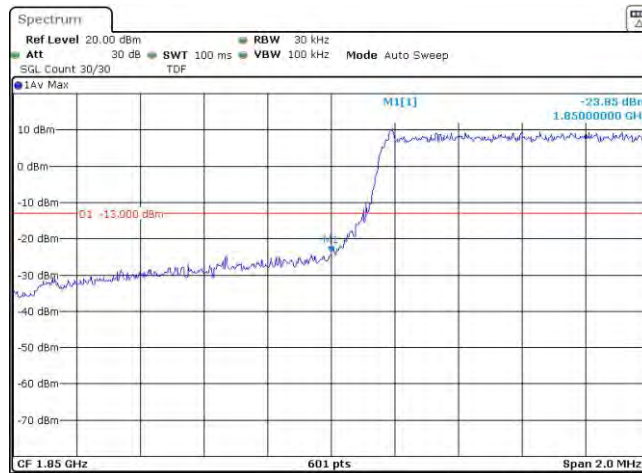

Band25-1.4MHz-16QAM-26047-6RB#0

Date: 30.NOV.2023 18:42:22