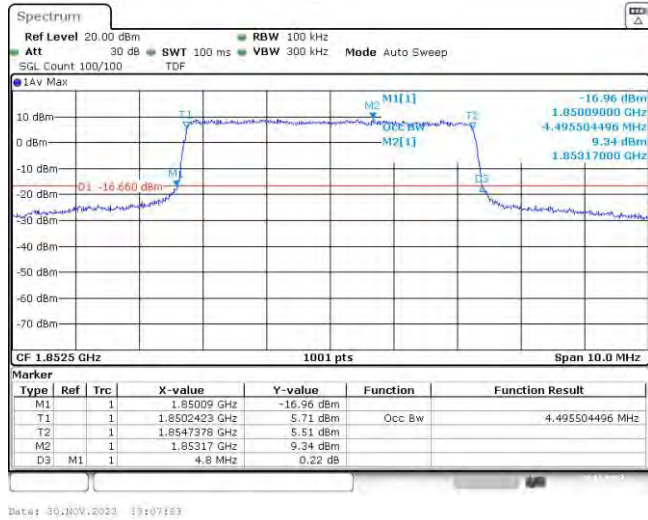

Band25-5MHz-QPSK-26065-25RB#0