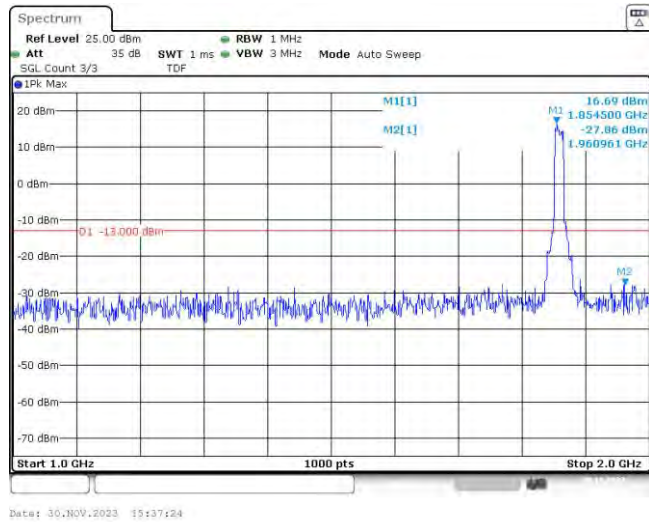

Band25-10MHz-16QAM-26640-50RB#0-Range3:2000~20000MHz

Band25-15MHz-QPSK-26115-75RB#0-Range1:30~1000MHz

Band25-15MHz-QPSK-26115-75RB#0-Range2:1000~2000MHz

Band25-15MHz-QPSK-26115-75RB#0-Range3:2000~20000MHz