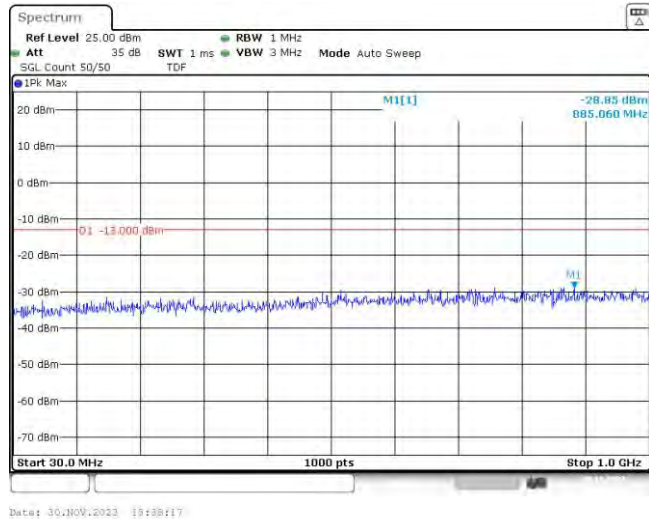

Band25-15MHz-QPSK-26365-75RB#0-Range1:30~1000MHz