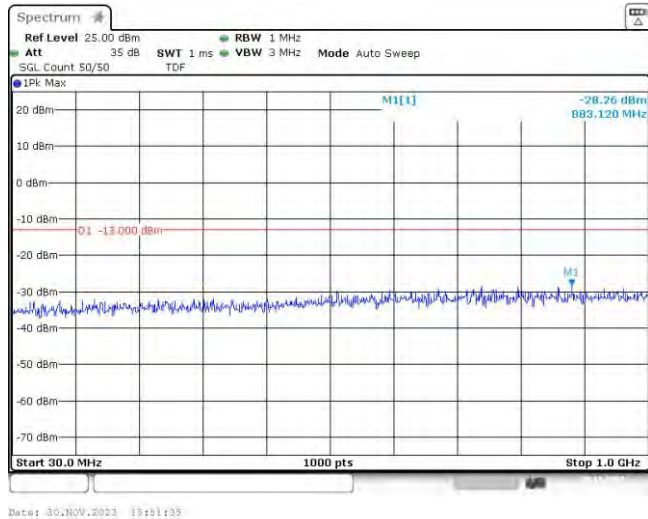

Band25-20MHz-QPSK-26590-100RB#0-Range1:30~1000MHz

Band25-20MHz-QPSK-26590-100RB#0-Range2:1000~2000MHz

Band25-20MHz-QPSK-26590-100RB#0-Range3:2000~20000MHz

Band25-20MHz-16QAM-26140-100RB#0-Range1:30~1000MHz