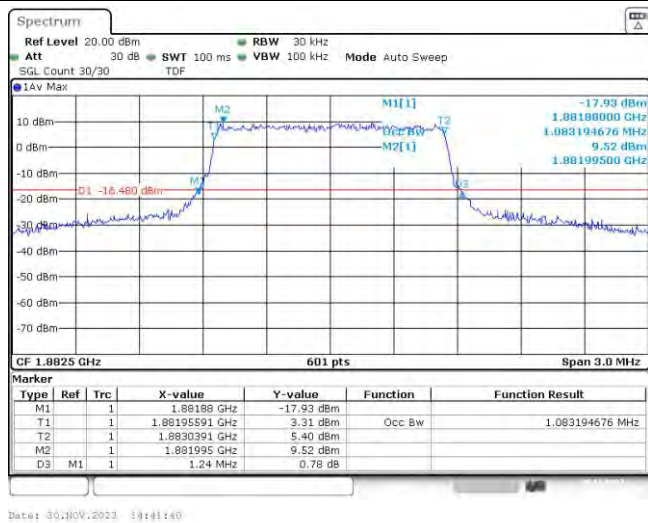

Band25-1.4MHz-16QAM-26365-6RB#0

Band25-1.4MHz-16QAM-26683-6RB#0