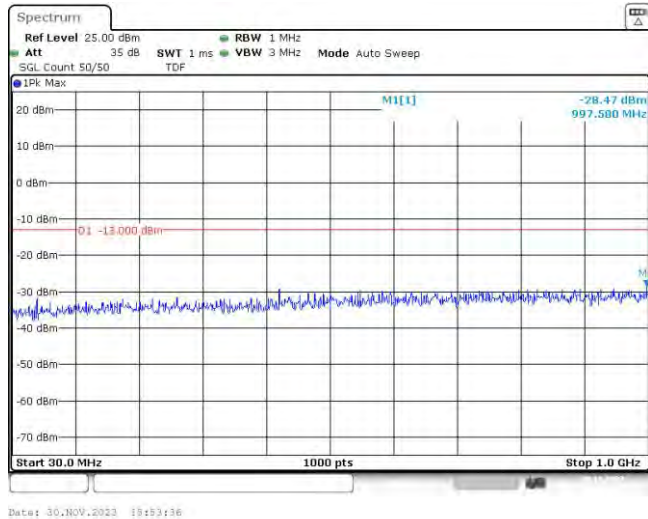

Band25-20MHz-16QAM-26590-100RB#0-Range1:30~1000MHz