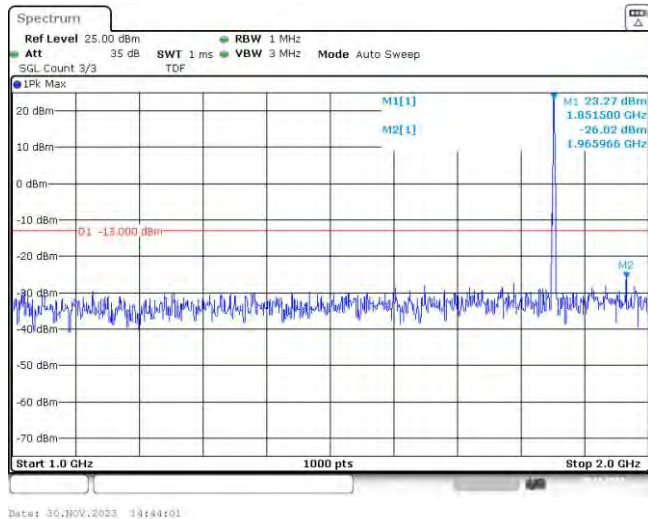

Band25-1.4MHz-QPSK-26683-6RB#0-Range1:30~1000MHz

Band25-1.4MHz-QPSK-26683-6RB#0-Range2:1000~2000MHz

Band25-1.4MHz-QPSK-26683-6RB#0-Range3:2000~20000MHz

Band25-1.4MHz-16QAM-26047-6RB#0-Range1:30~1000MHz

Band25-1.4MHz-16QAM-26047-6RB#0-Range2:1000~2000MHz