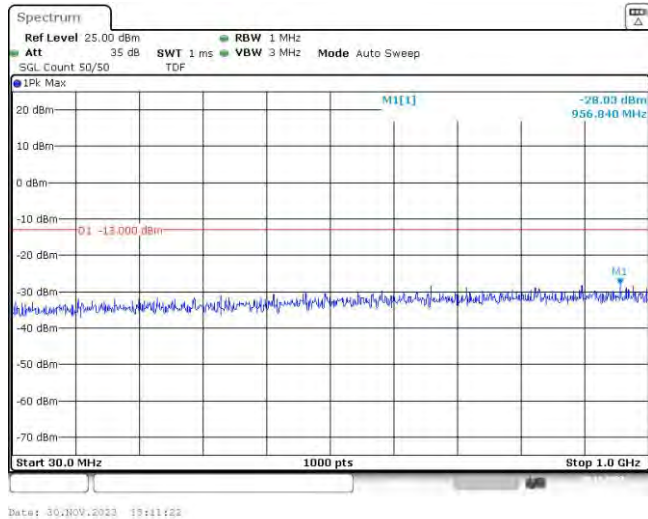

Band25-3MHz-16QAM-26675-15RB#0-Range3:2000~20000MHz

Band25-5MHz-QPSK-26065-25RB#0-Range1:30~1000MHz

Band25-5MHz-QPSK-26065-25RB#0-Range2:1000~2000MHz

Band25-5MHz-QPSK-26065-25RB#0-Range3:2000~20000MHz

Band25-5MHz-QPSK-26365-25RB#0-Range1:30~1000MHz