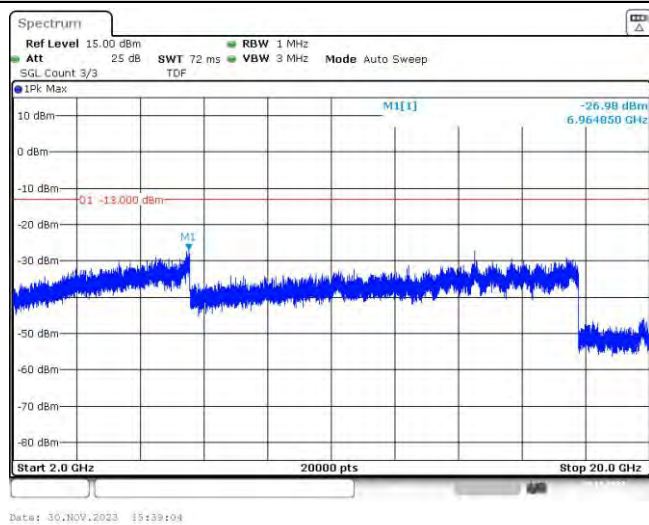

Band25-15MHz-16QAM-26365-75RB#0-Range3:2000~20000MHz