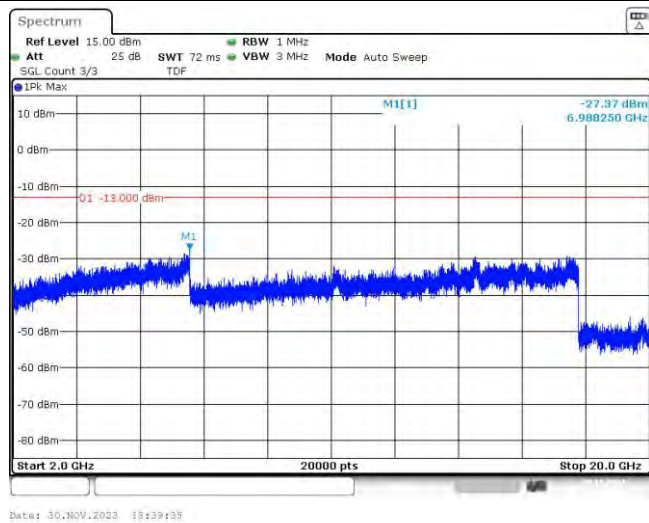

Band25-15MHz-QPSK-26615-75RB#0-Range3:2000~20000MHz