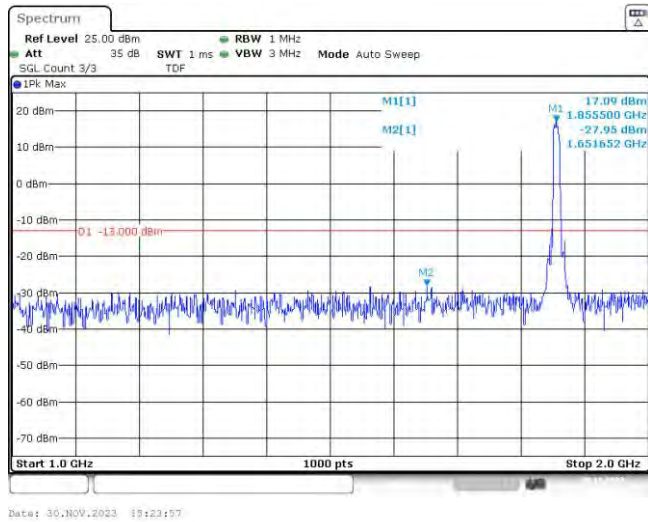

Band25-10MHz-QPSK-26090-50RB#0-Range2:1000~2000MHz