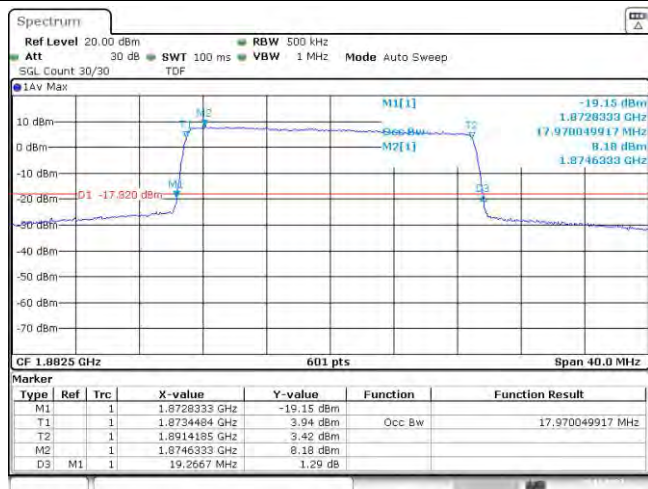

Band25-20MHz-QPSK-26365-100RB#0

Date: 30.NOV.2023 19:49:19

Band25-20MHz-QPSK-26590-100RB#0