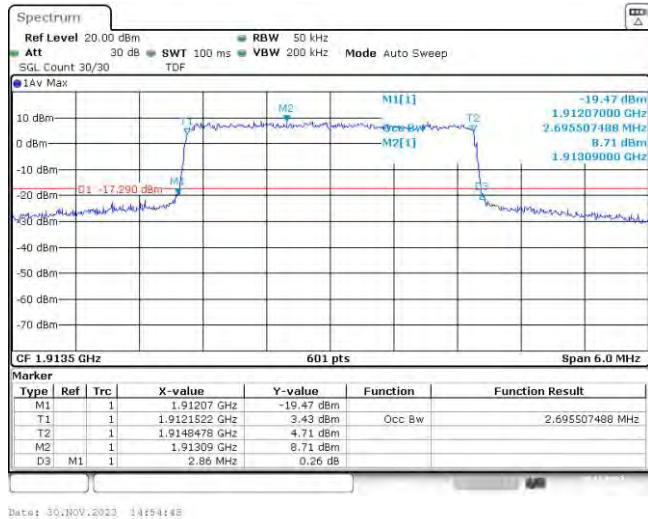

Band25-3MHz-16QAM-26055-15RB#0

Band25-3MHz-16QAM-26365-15RB#0

Band25-3MHz-16QAM-26675-15RB#0