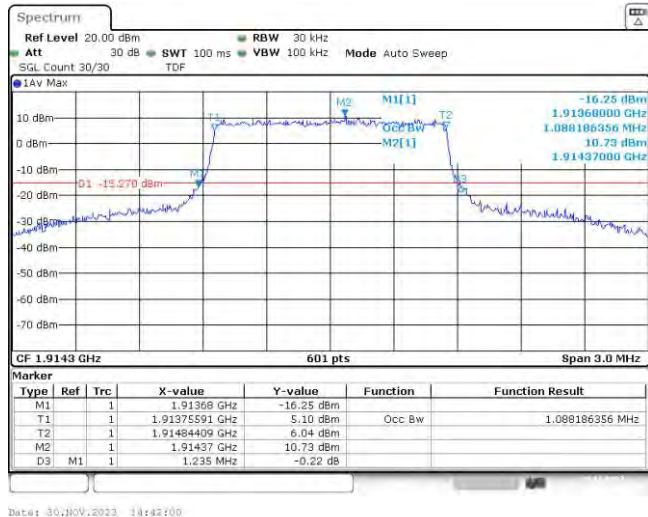

Band25-3MHz-QPSK-26055-15RB#0

Band25-3MHz-QPSK-26365-15RB#0

Band25-3MHz-QPSK-26675-15RB#0