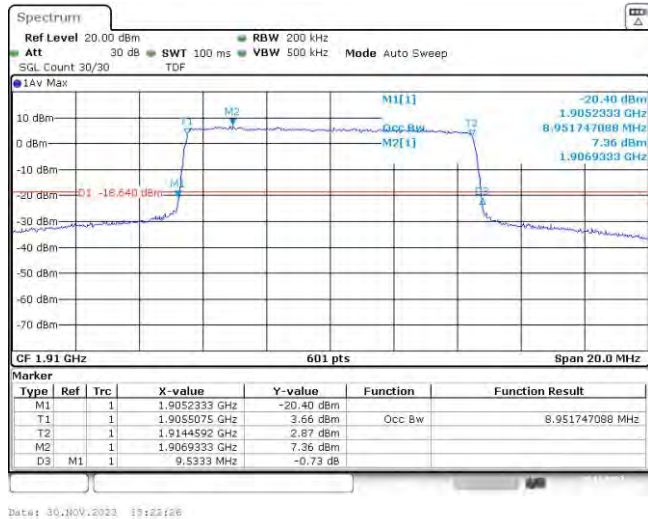

### Band25-10MHz-QPSK-26640-50RB#0

Band25-10MHz-16QAM-26090-50RB#0

Band25-10MHz-16QAM-26365-50RB#0

Band25-10MHz-16QAM-26640-50RB#0

Band25-15MHz-QPSK-26115-75RB#0

Band25-15MHz-QPSK-26365-75RB#0

Band25-15MHz-QPSK-26615-75RB#0