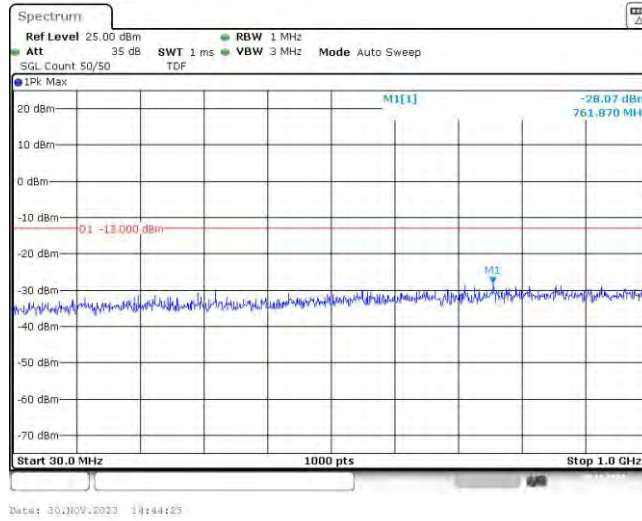

Band25-1.4MHz-QPSK-26365-6RB#0-Range1:30~1000MHz