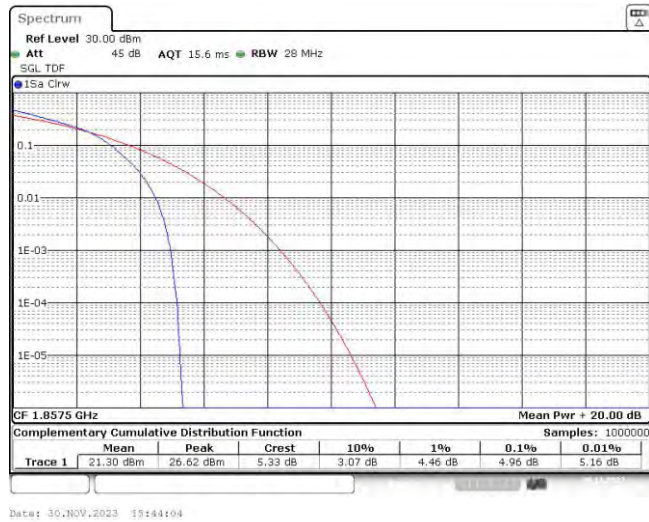

Band25-15MHz-16QAM-26115-75RB#0