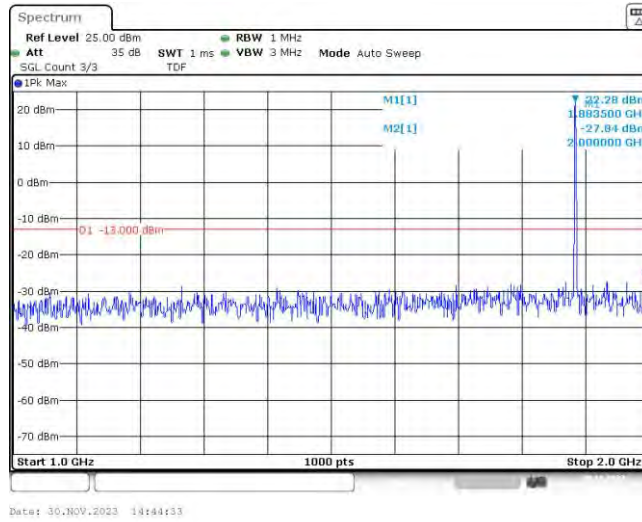

Band25-1.4MHz-QPSK-26365-6RB#0-Range2:1000~2000MHz