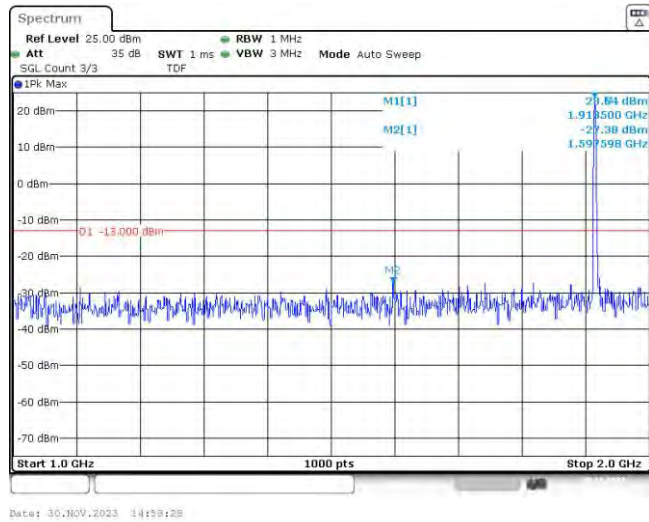

Band25-3MHz-QPSK-26675-15RB#0-Range2:1000~2000MHz