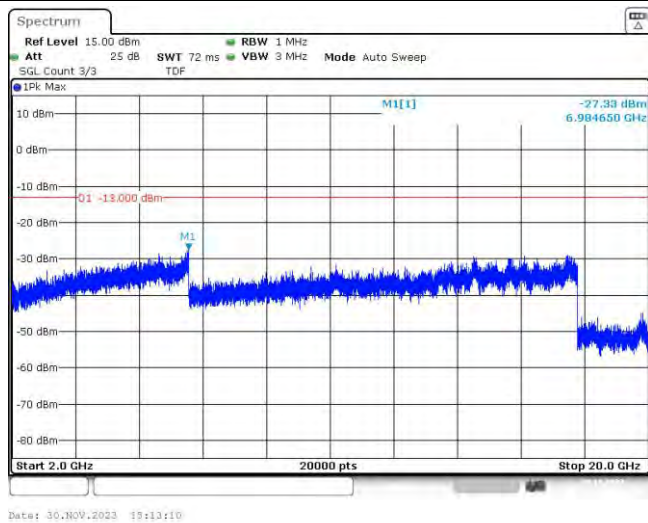

Band25-5MHz-16QAM-26365-25RB#0-Range3:2000~20000MHz

Band25-5MHz-16QAM-26665-25RB#0-Range1:30~1000MHz

Band25-5MHz-16QAM-26665-25RB#0-Range2:1000~2000MHz

Band25-5MHz-16QAM-26665-25RB#0-Range3:2000~20000MHz