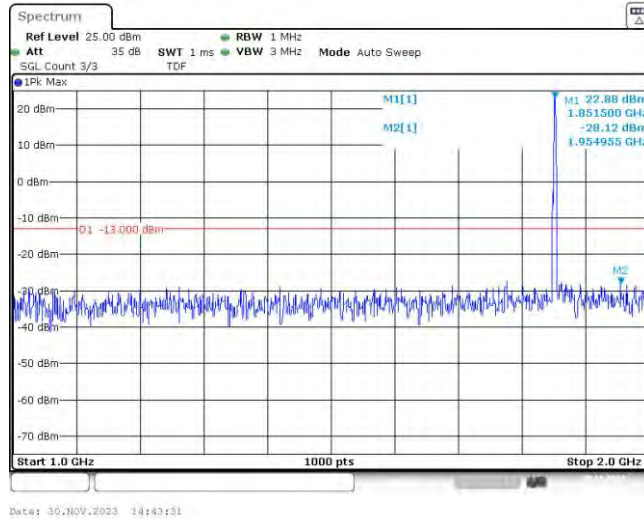

Band25-1.4MHz-QPSK-26047-6RB#0-Range2:1000~2000MHz