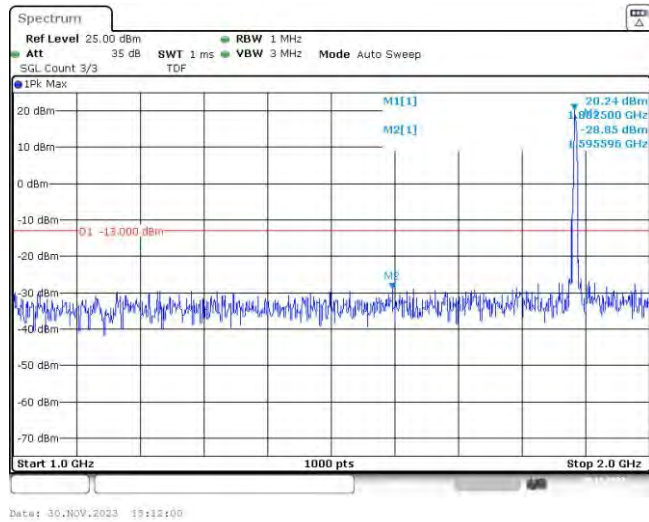

Band25-5MHz-16QAM-26065-25RB#0-Range1:30~1000MHz

Band25-5MHz-16QAM-26065-25RB#0-Range2:1000~2000MHz

Band25-5MHz-16QAM-26065-25RB#0-Range3:2000~20000MHz

Band25-5MHz-16QAM-26365-25RB#0-Range1:30~1000MHz

Band25-5MHz-16QAM-26365-25RB#0-Range2:1000~2000MHz