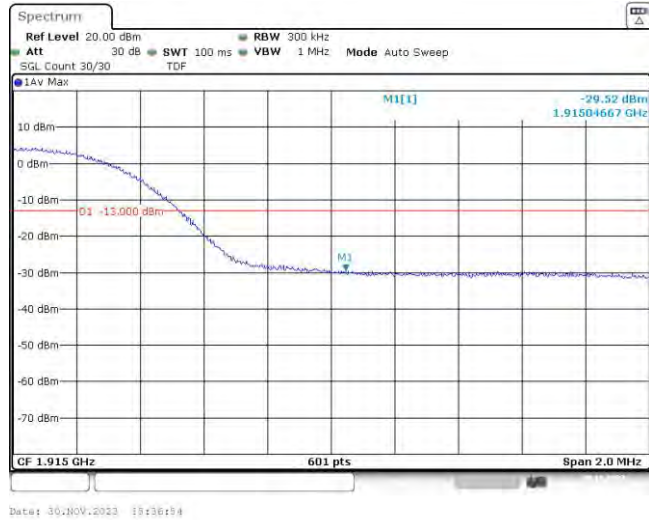

Band25-10MHz-QPSK-26640-50RB#0

Band25-10MHz-16QAM-26090-50RB#0

Band25-10MHz-16QAM-26640-50RB#0

Band25-15MHz-QPSK-26115-75RB#0

Band25-15MHz-QPSK-26615-75RB#0

Band25-15MHz-16QAM-26115-75RB#0

Band25-15MHz-16QAM-26615-75RB#0