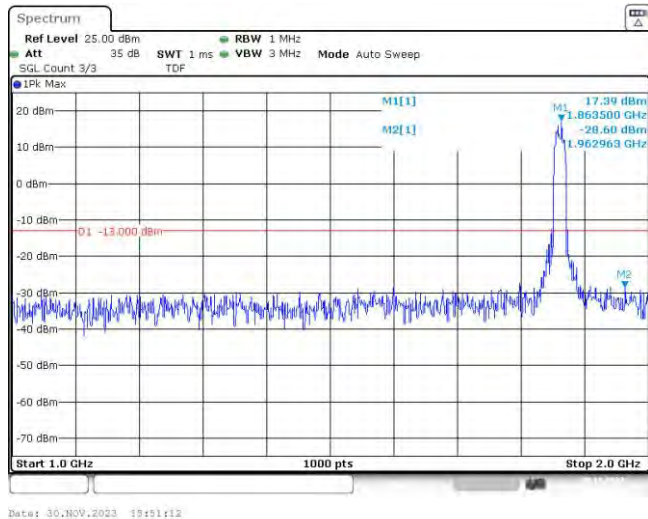

Band25-15MHz-16QAM-26615-75RB#0-Range2:1000~2000MHz

Band25-15MHz-16QAM-26615-75RB#0-Range3:2000~20000MHz

Band25-20MHz-QPSK-26140-100RB#0-Range1:30~1000MHz

Band25-20MHz-QPSK-26140-100RB#0-Range2:1000~2000MHz