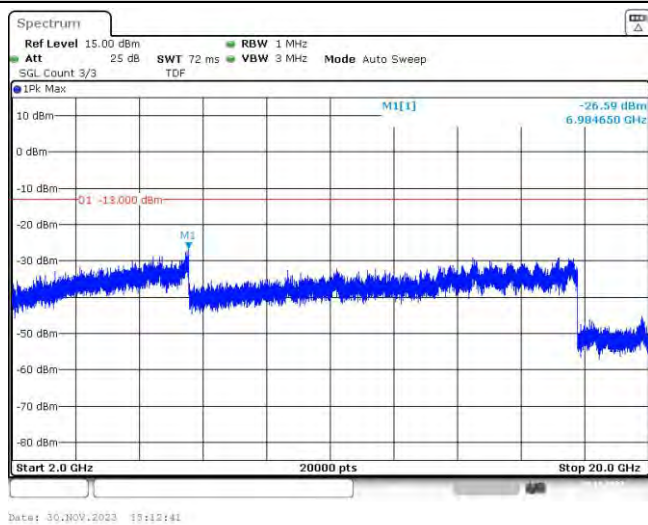

Band25-5MHz-QPSK-26365-25RB#0-Range2:1000~2000MHz

Band25-5MHz-QPSK-26365-25RB#0-Range3:2000~20000MHz

Band25-5MHz-QPSK-26665-25RB#0-Range1:30~1000MHz

Band25-5MHz-QPSK-26665-25RB#0-Range2:1000~2000MHz

Band25-5MHz-QPSK-26665-25RB#0-Range3:2000~20000MHz