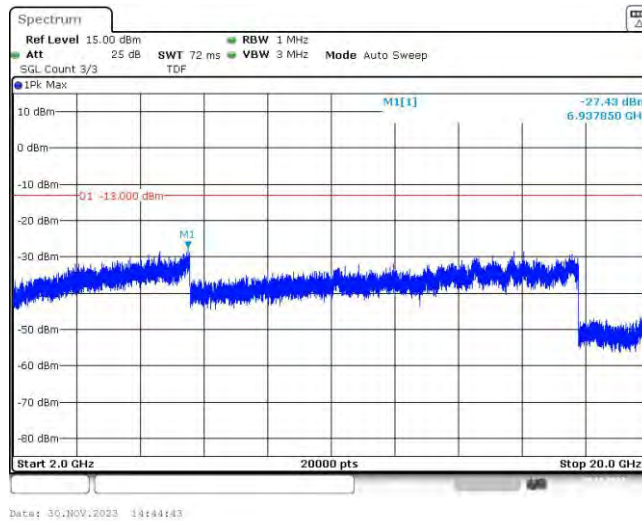

## Band25-1.4MHz-QPSK-26047-6RB#0-Range3:2000~20000MHz

Band25-1.4MHz-QPSK-26365-6RB#0-Range1:30~1000MHz

Band25-1.4MHz-QPSK-26365-6RB#0-Range2:1000~2000MHz

Band25-1.4MHz-QPSK-26365-6RB#0-Range3:2000~20000MHz