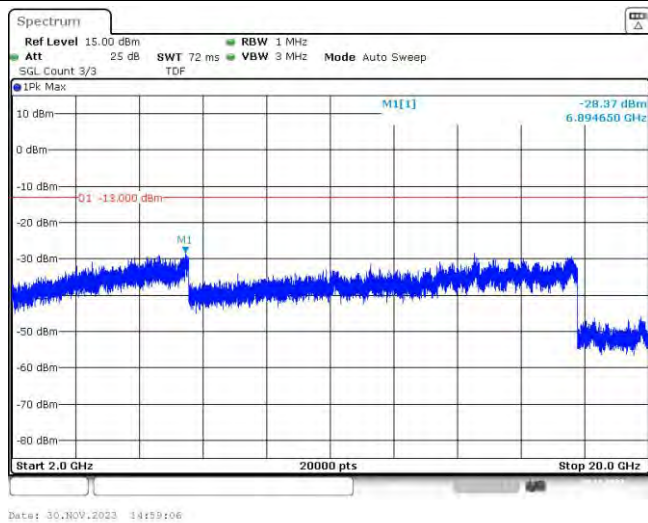

Band25-3MHz-16QAM-26675-15RB#0-Range3:2000~20000MHz