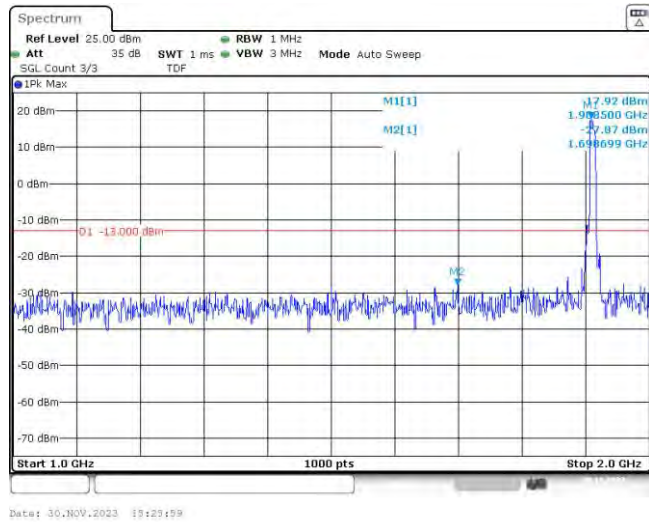

Band25-10MHz-QPSK-26640-50RB#0-Range2:1000~2000MHz