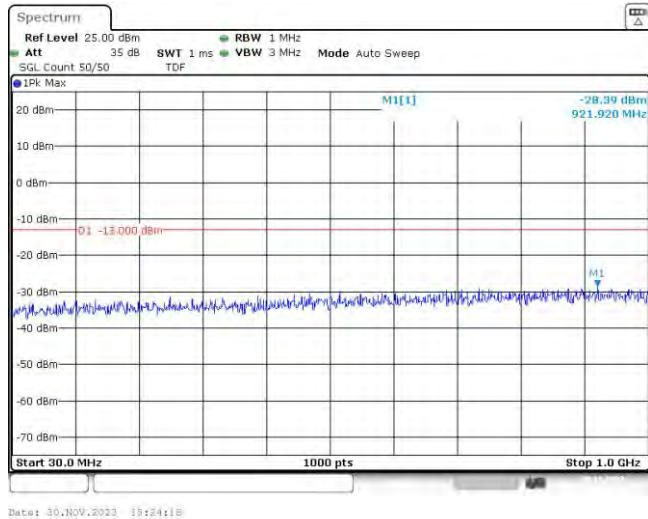

Band25-10MHz-16QAM-26090-50RB#0-Range1:30~1000MHz