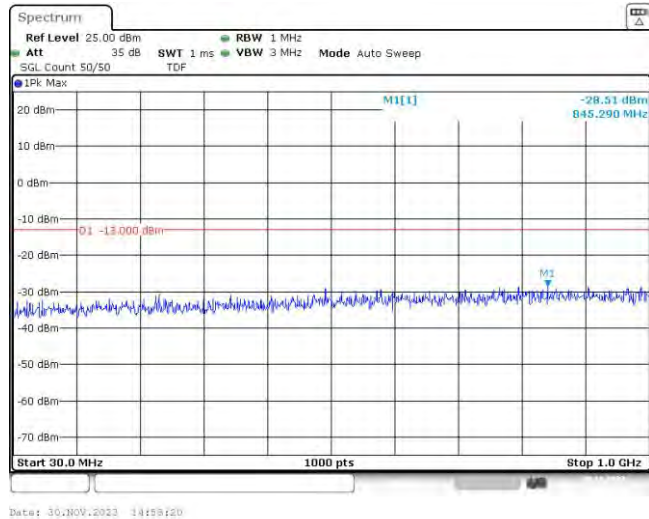

Band25-3MHz-QPSK-26055-15RB#0-Range3:2000~20000MHz

Band25-3MHz-QPSK-26365-15RB#0-Range1:30~1000MHz

Band25-3MHz-QPSK-26365-15RB#0-Range2:1000~2000MHz

Band25-3MHz-QPSK-26365-15RB#0-Range3:2000~20000MHz

Band25-3MHz-QPSK-26675-15RB#0-Range1:30~1000MHz