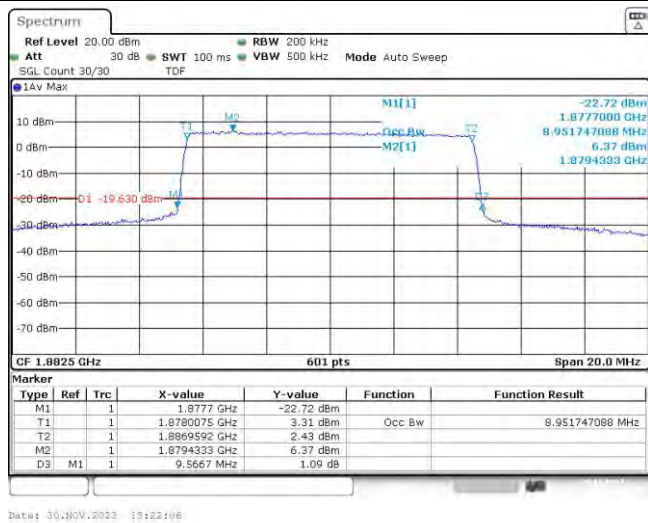

Band25-10MHz-16QAM-26365-50RB#0

Band25-10MHz-16QAM-26640-50RB#0