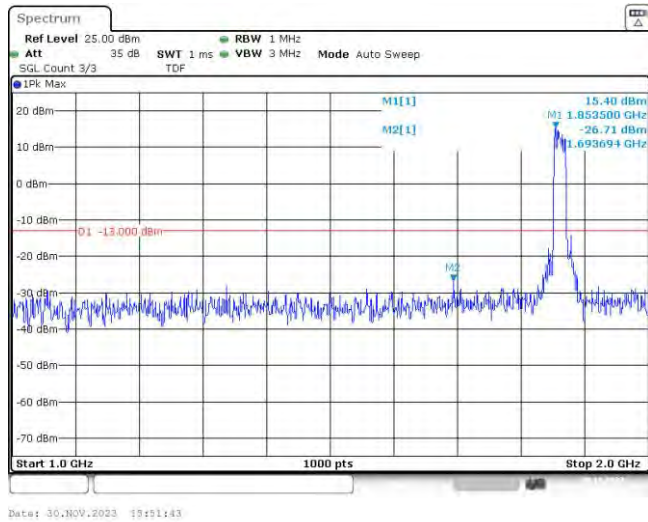

Band25-20MHz-16QAM-26140-100RB#0-Range2:1000~2000MHz