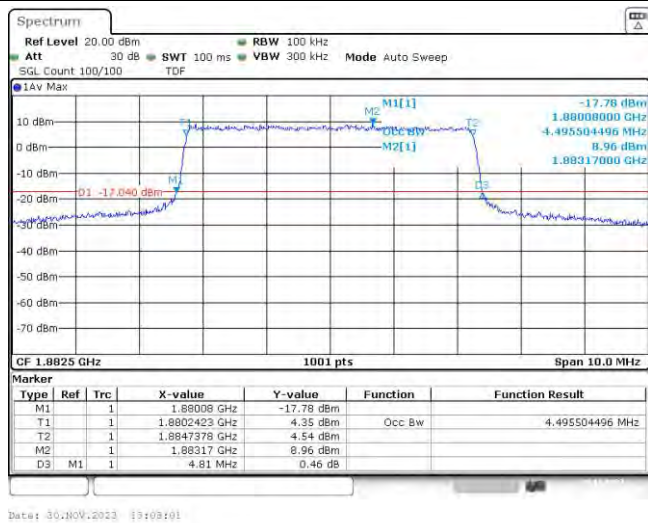

Band25-5MHz-QPSK-26365-25RB#0

Band25-5MHz-QPSK-26665-25RB#0