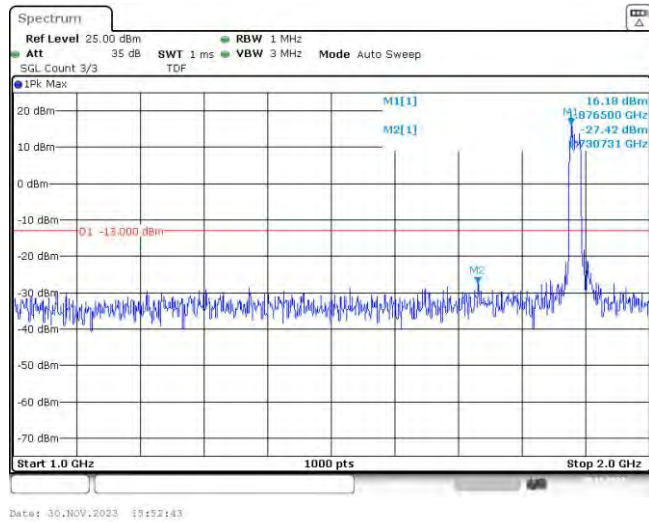

Band25-20MHz-16QAM-26140-100RB#0-Range2:1000~2000MHz

Band25-20MHz-16QAM-26140-100RB#0-Range3:2000~20000MHz

Band25-20MHz-16QAM-26365-100RB#0-Range1:30~1000MHz

Band25-20MHz-16QAM-26365-100RB#0-Range2:1000~2000MHz