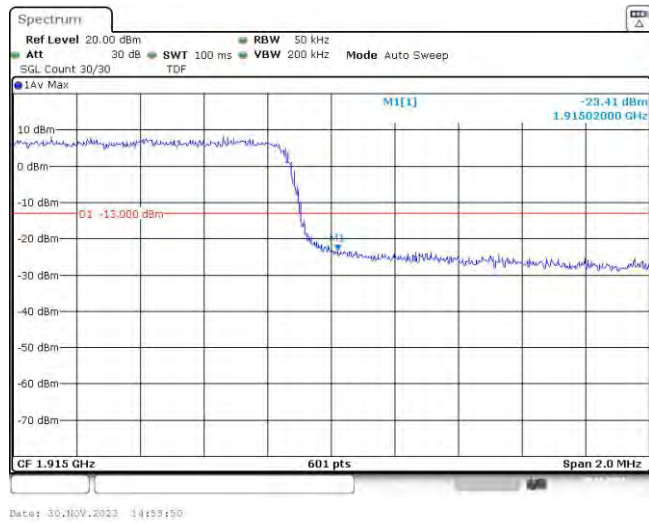

Band25-3MHz-QPSK-26675-15RB#0

Band25-3MHz-16QAM-26055-15RB#0