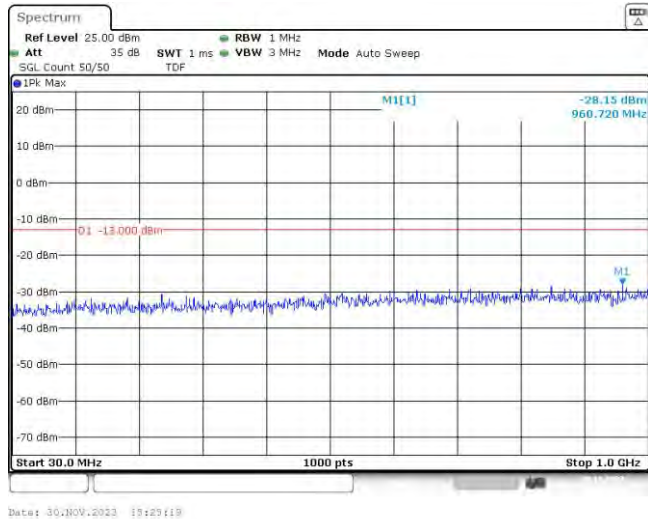

Band25-10MHz-16QAM-26090-50RB#0-Range1:30~1000MHz

Band25-10MHz-16QAM-26090-50RB#0-Range2:1000~2000MHz

Band25-10MHz-16QAM-26090-50RB#0-Range3:2000~20000MHz

Band25-10MHz-16QAM-26365-50RB#0-Range1:30~1000MHz