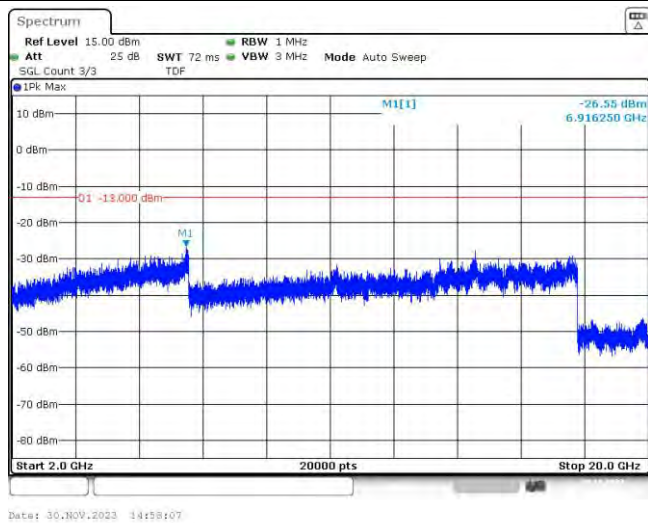

Band25-3MHz-16QAM-26365-15RB#0-Range3:2000~20000MHz