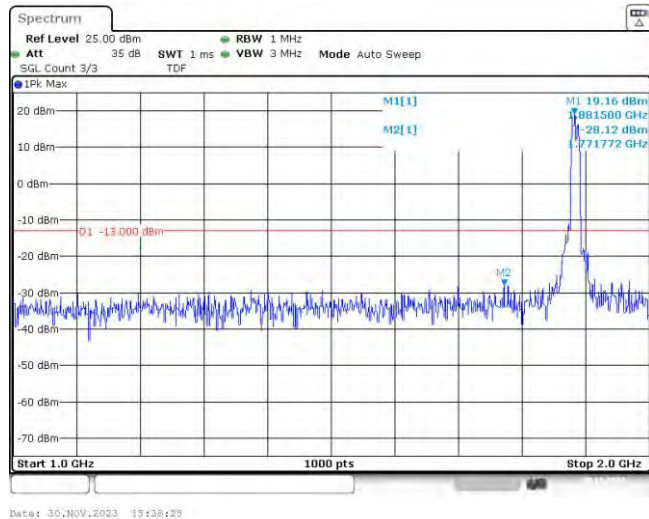

Band25-15MHz-QPSK-26365-75RB#0-Range2:1000~2000MHz