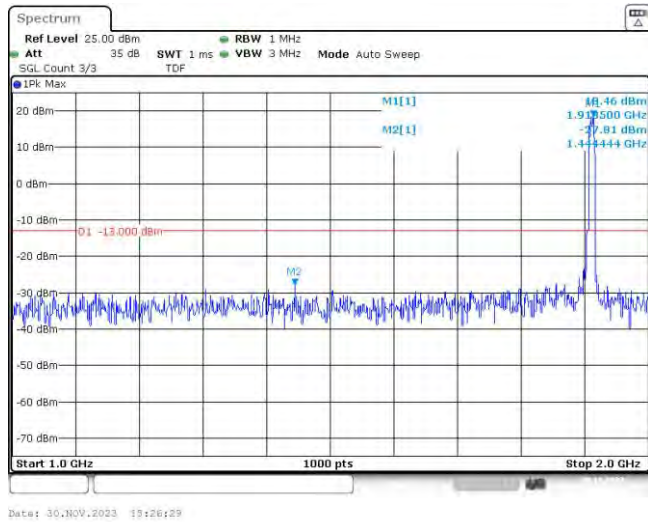

Band25-10MHz-16QAM-26365-50RB#0-Range2:1000~2000MHz

Band25-10MHz-16QAM-26365-50RB#0-Range3:2000~20000MHz

Band25-10MHz-16QAM-26640-50RB#0-Range1:30~1000MHz

Band25-10MHz-16QAM-26640-50RB#0-Range2:1000~2000MHz