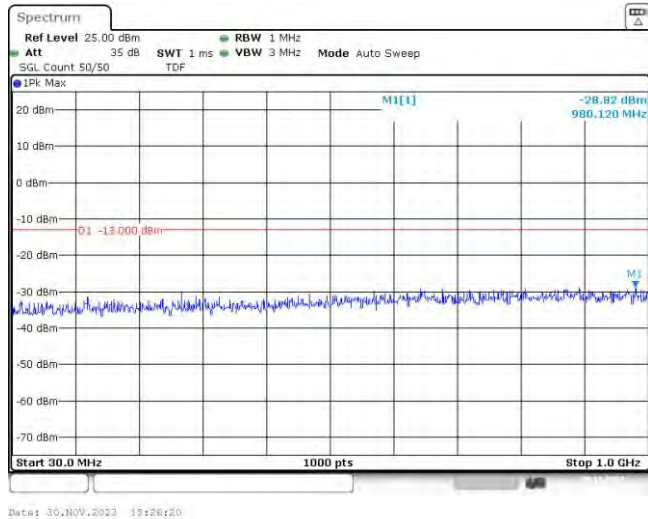

Band25-10MHz-16QAM-26640-50RB#0-Range1:30~1000MHz