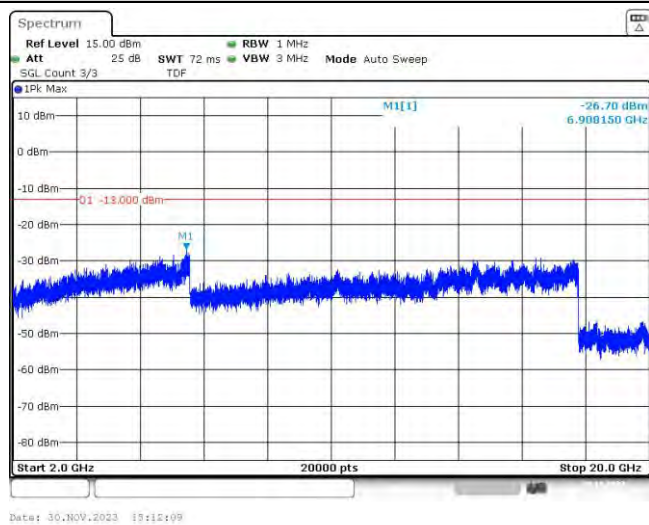

Band25-5MHz-16QAM-26365-25RB#0-Range3:2000~20000MHz