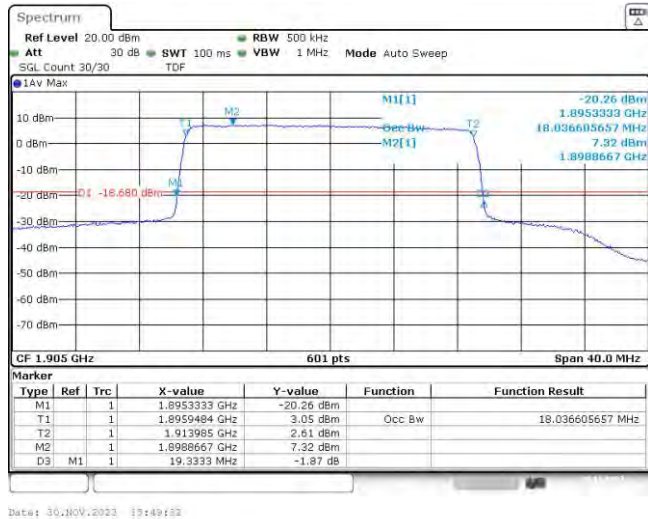

Band25-20MHz-16QAM-26140-100RB#0

Band25-20MHz-16QAM-26365-100RB#0

Band25-20MHz-16QAM-26590-100RB#0