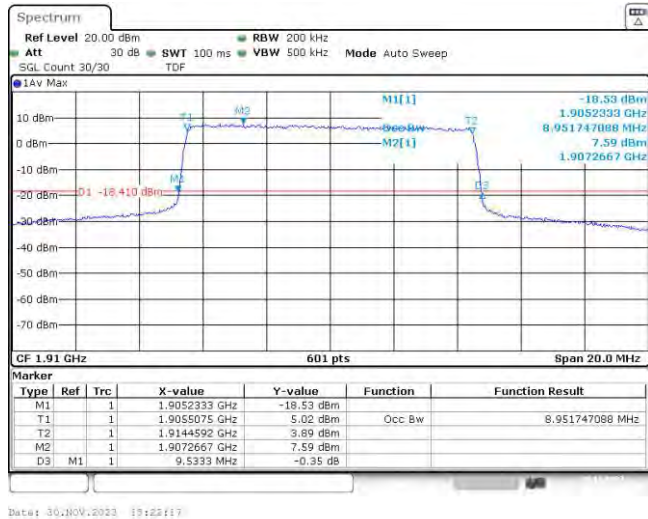

Band25-10MHz-16QAM-26090-50RB#0

Band25-10MHz-16QAM-26365-50RB#0

Band25-10MHz-16QAM-26640-50RB#0