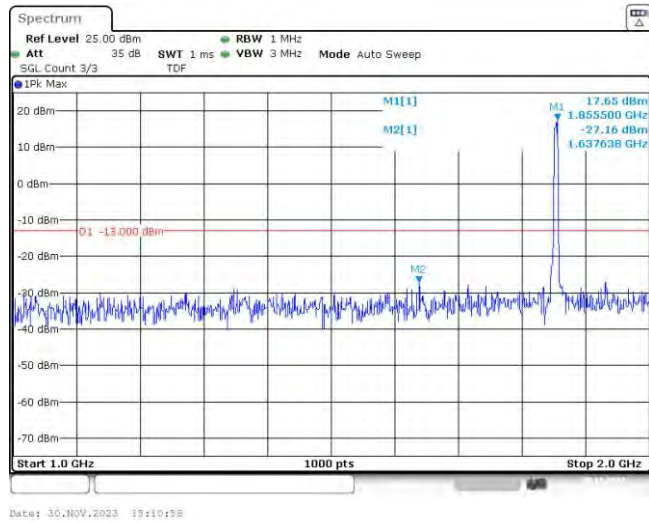

Band25-5MHz-16QAM-26065-25RB#0-Range2:1000~2000MHz