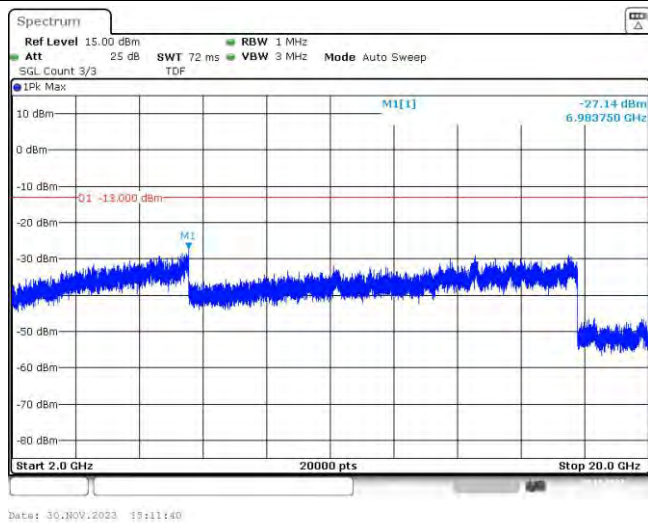

Band25-5MHz-QPSK-26365-25RB#0-Range3:2000~20000MHz