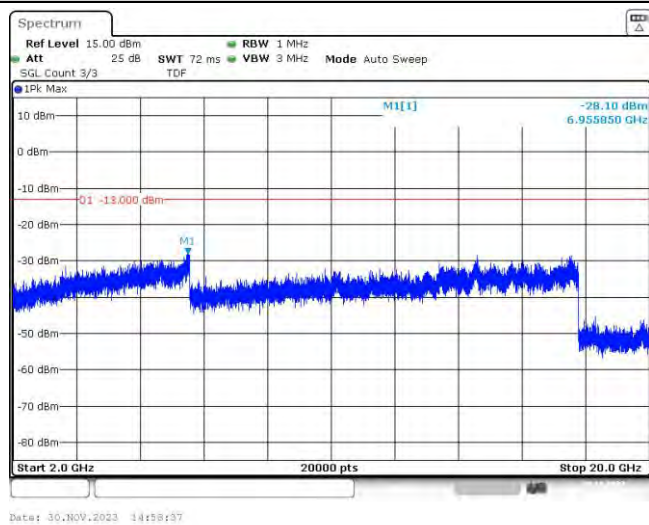

Band25-3MHz-QPSK-26675-15RB#0-Range3:2000~20000MHz