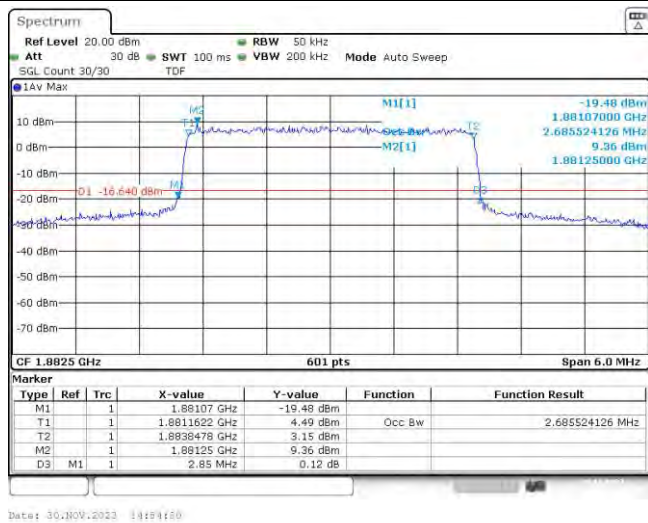

Band25-3MHz-QPSK-26365-15RB#0

Band25-3MHz-QPSK-26675-15RB#0