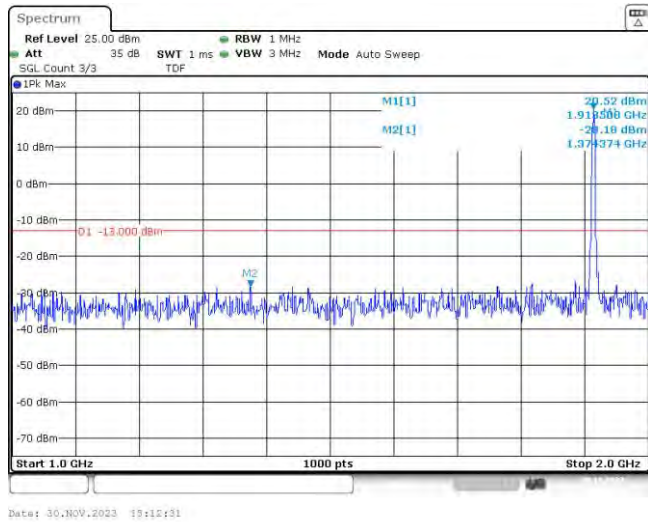

Band25-5MHz-QPSK-26365-25RB#0-Range2:1000~2000MHz

Band25-5MHz-QPSK-26365-25RB#0-Range3:2000~20000MHz

Band25-5MHz-QPSK-26665-25RB#0-Range1:30~1000MHz

Band25-5MHz-QPSK-26665-25RB#0-Range2:1000~2000MHz

Band25-5MHz-QPSK-26665-25RB#0-Range3:2000~20000MHz