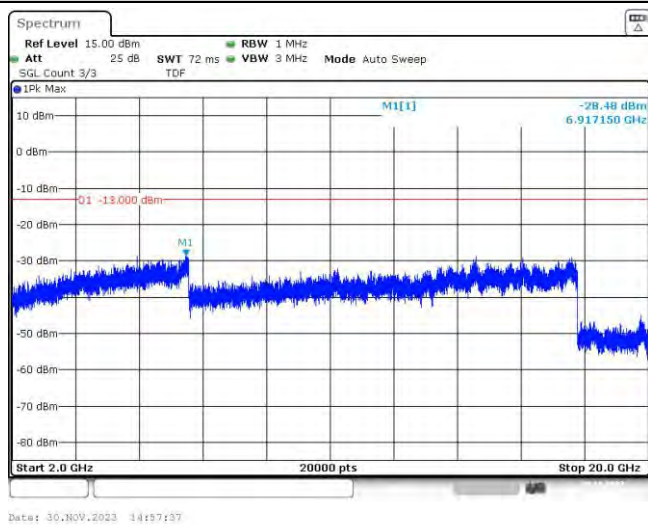

Band25-3MHz-QPSK-26055-15RB#0-Range3:2000~20000MHz

Band25-3MHz-QPSK-26365-15RB#0-Range1:30~1000MHz

Band25-3MHz-QPSK-26365-15RB#0-Range2:1000~2000MHz

Band25-3MHz-QPSK-26365-15RB#0-Range3:2000~20000MHz

Band25-3MHz-QPSK-26675-15RB#0-Range1:30~1000MHz