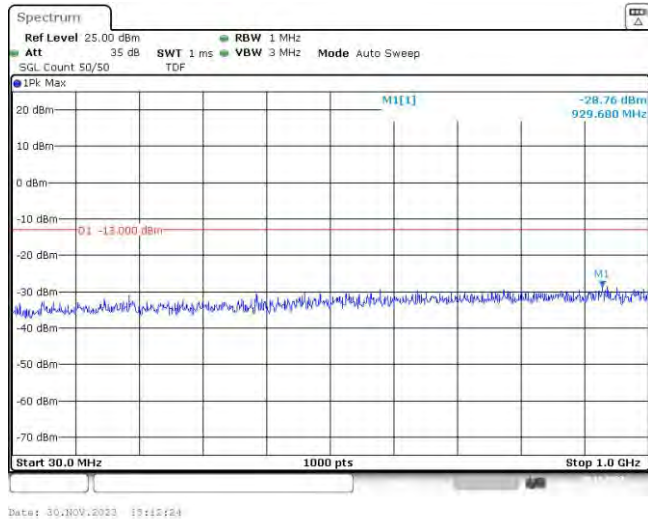

Band25-5MHz-QPSK-26665-25RB#0-Range1:30~1000MHz