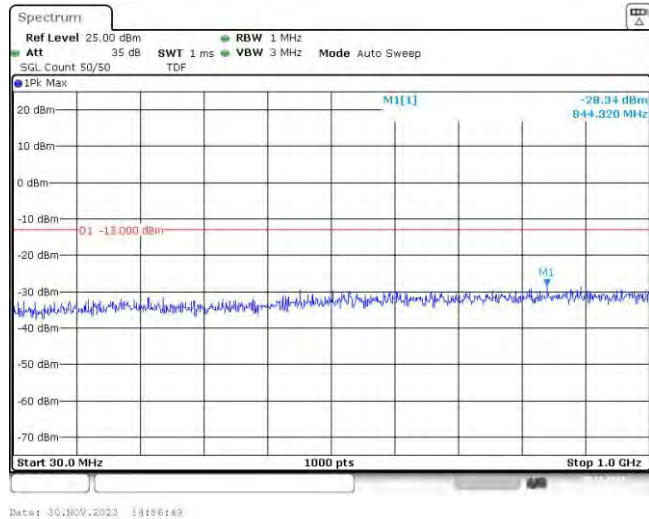

Band25-3MHz-16QAM-26055-15RB#0-Range1:30~1000MHz