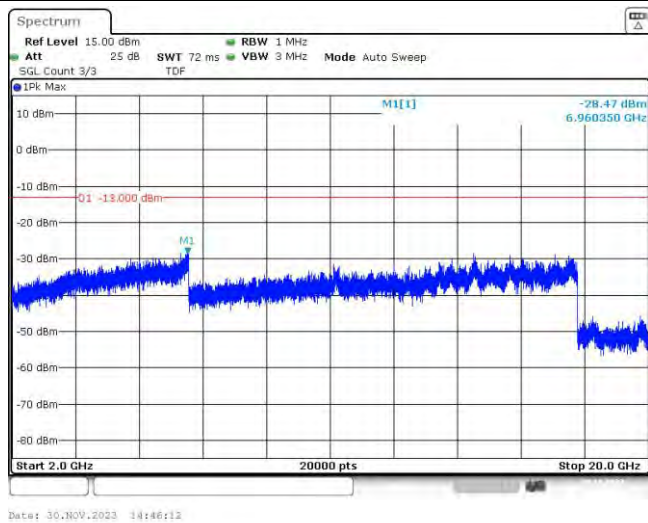

Band25-1.4MHz-16QAM-26683-6RB#0-Range3:2000~20000MHz