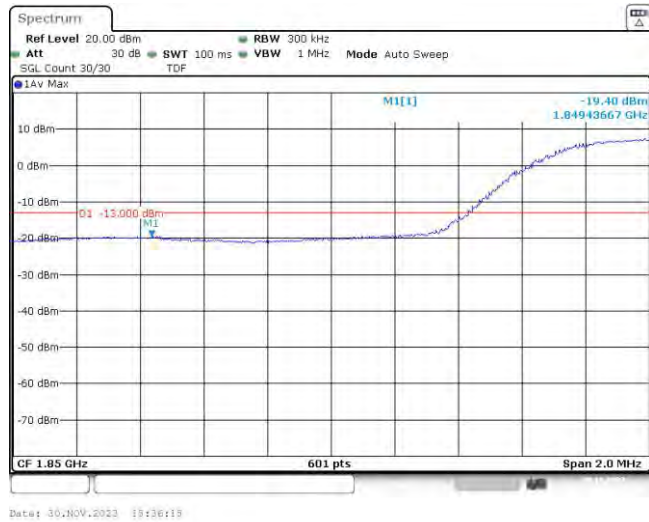

Band25-10MHz-QPSK-26640-50RB#0

Band25-10MHz-16QAM-26090-50RB#0

Band25-10MHz-16QAM-26640-50RB#0

Band25-15MHz-QPSK-26115-75RB#0

Band25-15MHz-QPSK-26615-75RB#0

Band25-15MHz-16QAM-26115-75RB#0

Band25-15MHz-16QAM-26615-75RB#0