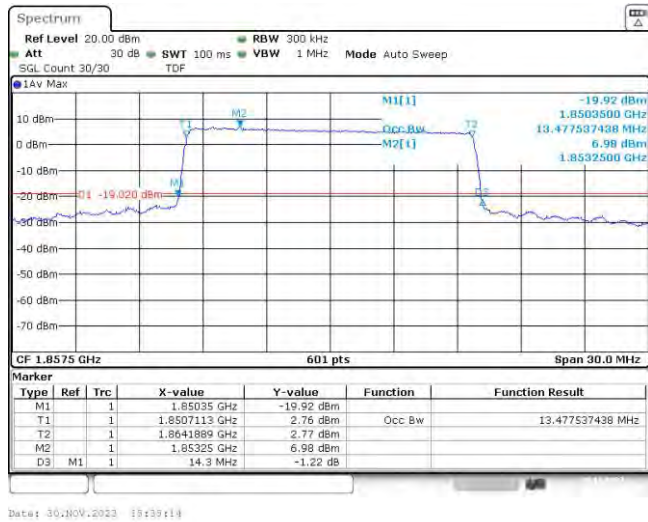

Band25-15MHz-16QAM-26115-75RB#0