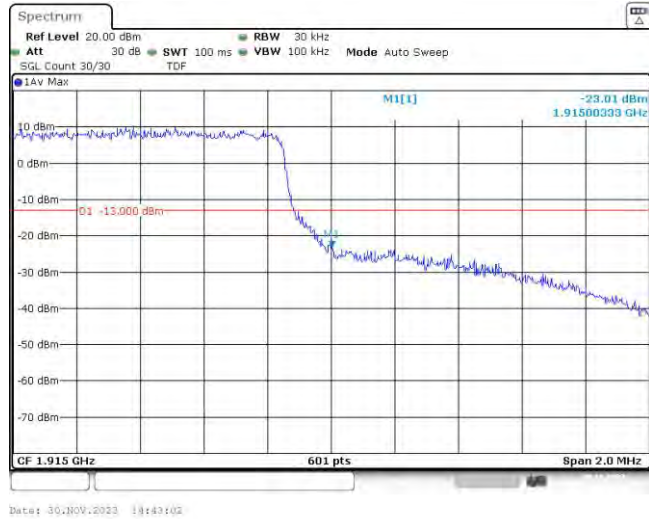

Band25-1.4MHz-16QAM-26683-6RB#0