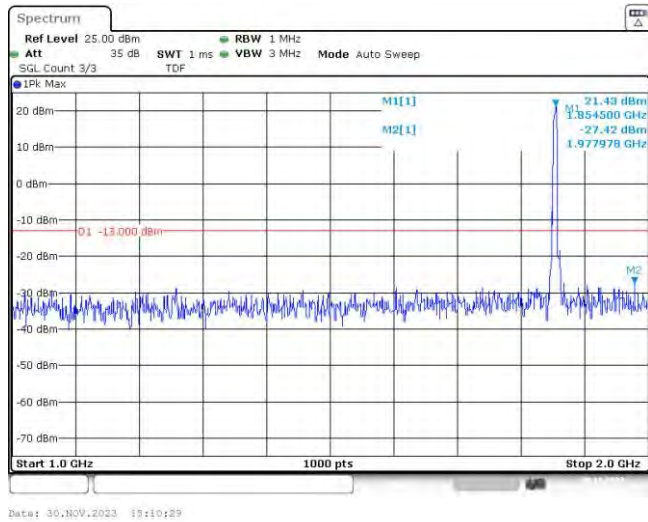

Band25-5MHz-QPSK-26065-25RB#0-Range2:1000~2000MHz