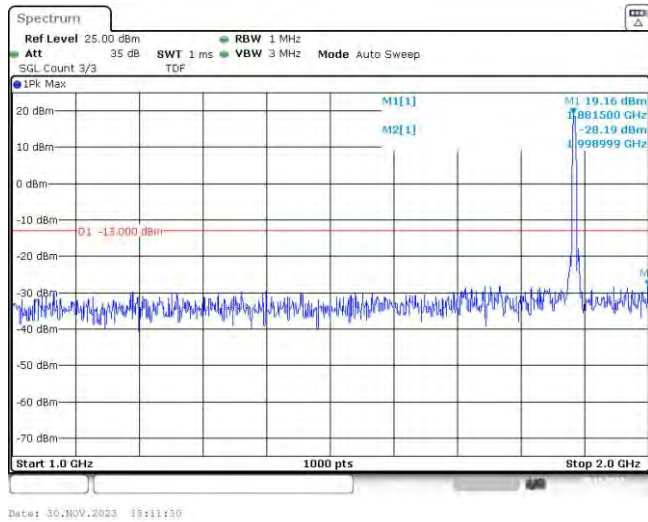

Band25-5MHz-QPSK-26365-25RB#0-Range2:1000~2000MHz