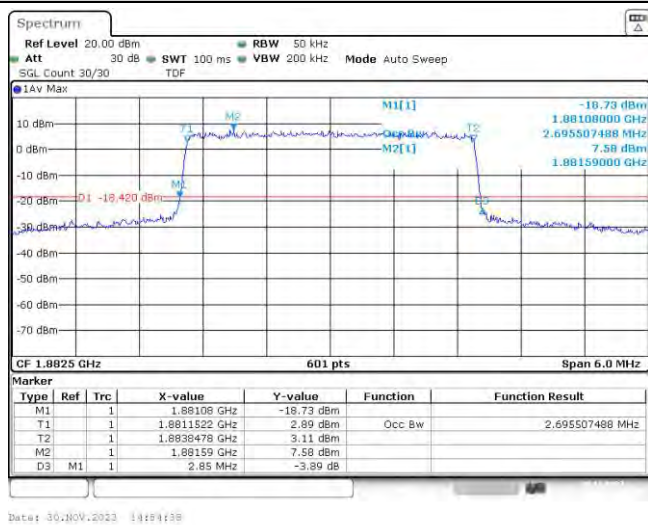

Band25-3MHz-16QAM-26365-15RB#0

Band25-3MHz-16QAM-26675-15RB#0