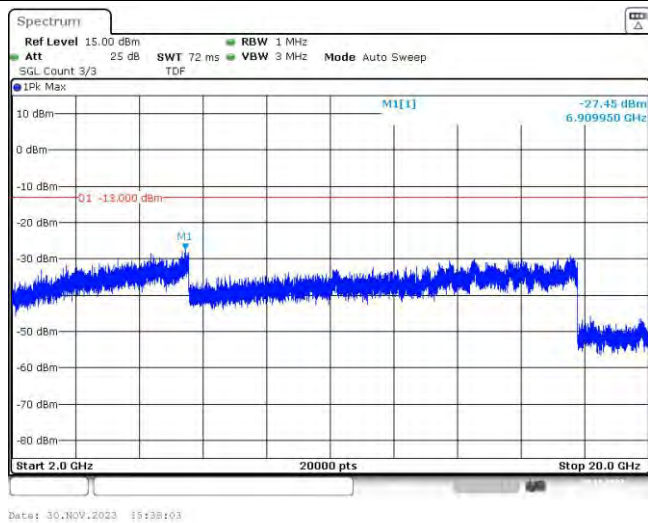

Band25-15MHz-QPSK-26615-75RB#0-Range3:2000~20000MHz

Band25-15MHz-16QAM-26115-75RB#0-Range1:30~1000MHz

Band25-15MHz-16QAM-26115-75RB#0-Range2:1000~2000MHz

Band25-15MHz-16QAM-26115-75RB#0-Range3:2000~20000MHz