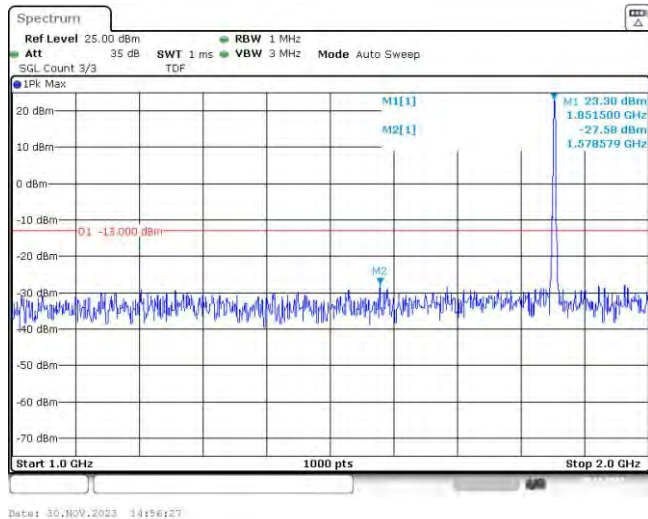

Band25-1.4MHz-16QAM-26683-6RB#0-Range1:30~1000MHz

Band25-1.4MHz-16QAM-26683-6RB#0-Range2:1000~2000MHz

Band25-1.4MHz-16QAM-26683-6RB#0-Range3:2000~20000MHz

Band25-3MHz-QPSK-26055-15RB#0-Range1:30~1000MHz

Band25-3MHz-QPSK-26055-15RB#0-Range2:1000~2000MHz