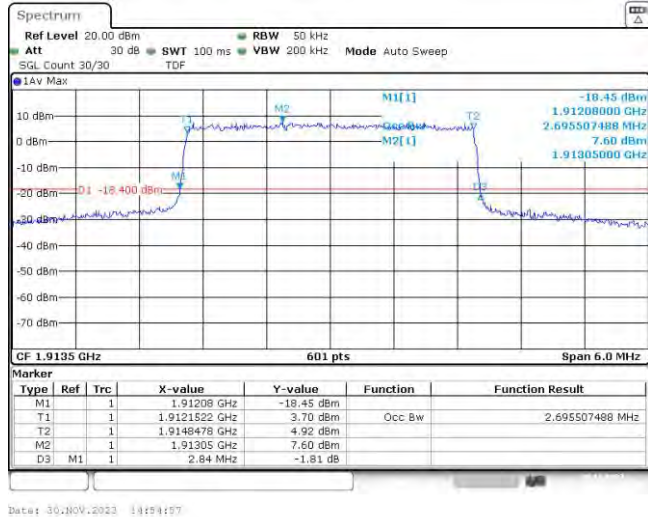

Band25-5MHz-QPSK-26065-25RB#0

Band25-5MHz-QPSK-26365-25RB#0

Band25-5MHz-QPSK-26665-25RB#0