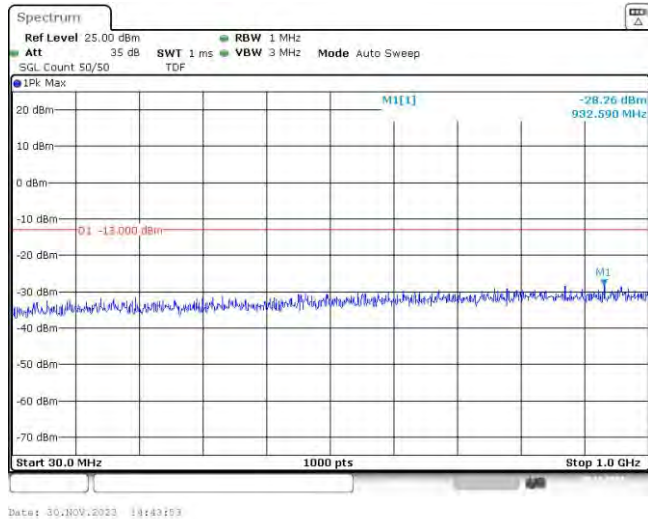

Band25-1.4MHz-QPSK-26683-6RB#0-Range1:30~1000MHz

Band25-1.4MHz-QPSK-26683-6RB#0-Range2:1000~2000MHz

Band25-1.4MHz-QPSK-26683-6RB#0-Range3:2000~20000MHz

Band25-1.4MHz-16QAM-26047-6RB#0-Range1:30~1000MHz

Band25-1.4MHz-16QAM-26047-6RB#0-Range2:1000~2000MHz