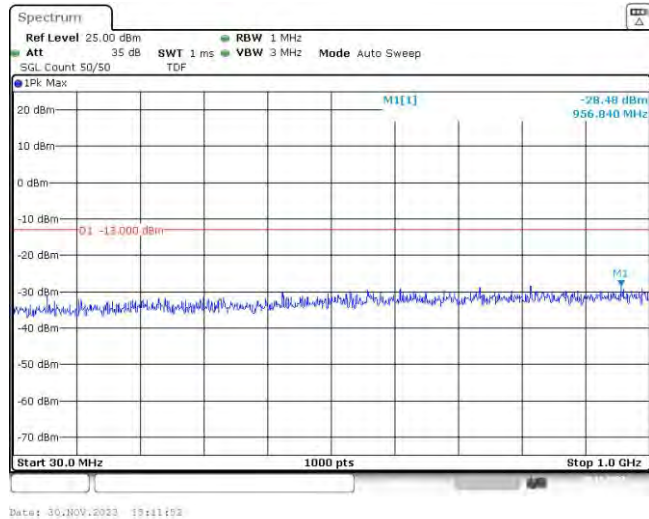

Band25-5MHz-16QAM-26065-25RB#0-Range1:30~1000MHz

Band25-5MHz-16QAM-26065-25RB#0-Range2:1000~2000MHz

Band25-5MHz-16QAM-26065-25RB#0-Range3:2000~20000MHz

Band25-5MHz-16QAM-26365-25RB#0-Range1:30~1000MHz

Band25-5MHz-16QAM-26365-25RB#0-Range2:1000~2000MHz