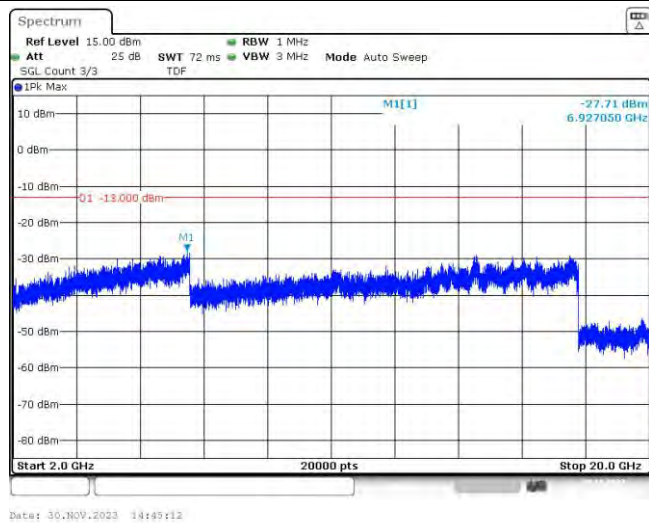

Band25-1.4MHz-16QAM-26047-6RB#0-Range3:2000~20000MHz

Band25-1.4MHz-16QAM-26365-6RB#0-Range1:30~1000MHz

Band25-1.4MHz-16QAM-26365-6RB#0-Range2:1000~2000MHz

Band25-1.4MHz-16QAM-26365-6RB#0-Range3:2000~20000MHz