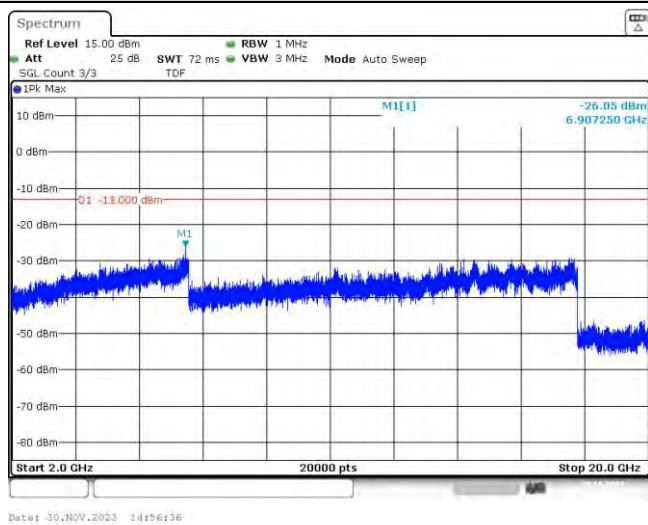

Band25-3MHz-QPSK-26055-15RB#0-Range3:2000~20000MHz