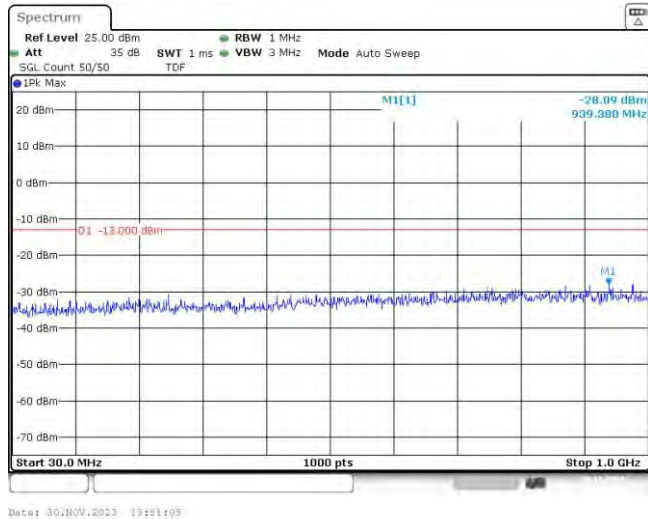

Band25-20MHz-QPSK-26140-100RB#0-Range1:30~1000MHz