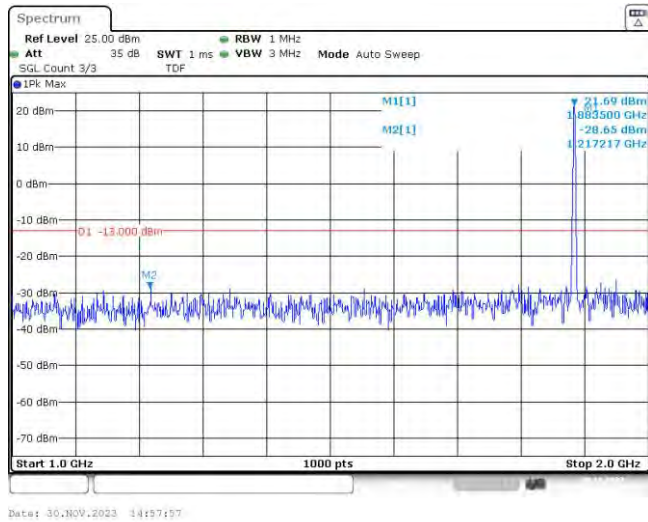

Band25-3MHz-16QAM-26365-15RB#0-Range2:1000~2000MHz