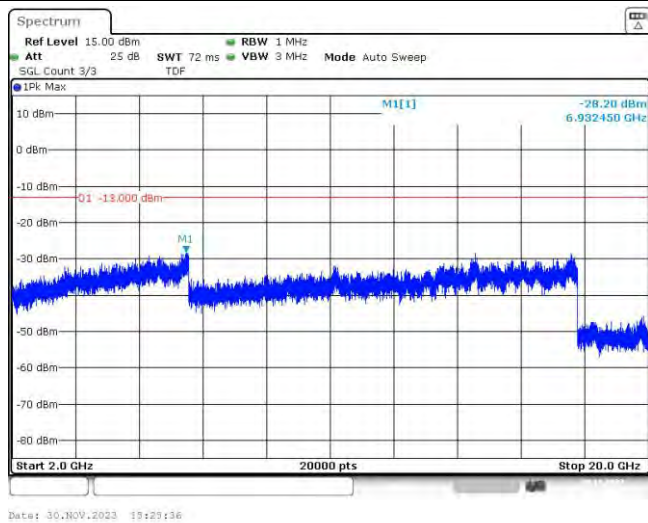

Band25-10MHz-16QAM-26365-50RB#0-Range3:2000~20000MHz