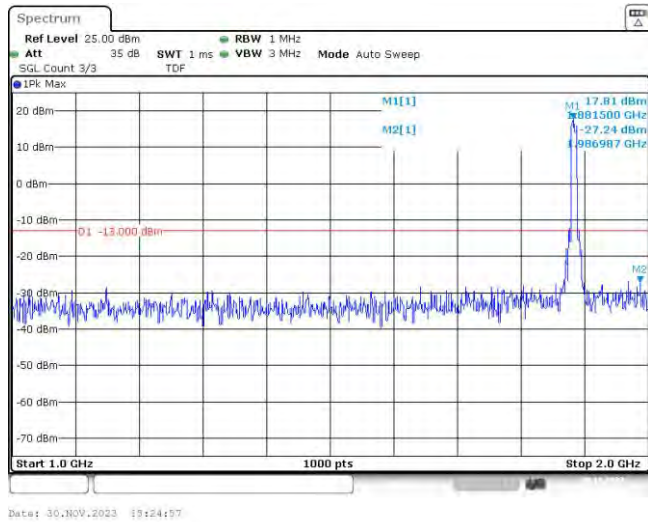

Band25-10MHz-QPSK-26090-50RB#0-Range1:30~1000MHz

Band25-10MHz-QPSK-26090-50RB#0-Range2:1000~2000MHz

Band25-10MHz-QPSK-26090-50RB#0-Range3:2000~20000MHz

Band25-10MHz-QPSK-26365-50RB#0-Range1:30~1000MHz

Band25-10MHz-QPSK-26365-50RB#0-Range2:1000~2000MHz