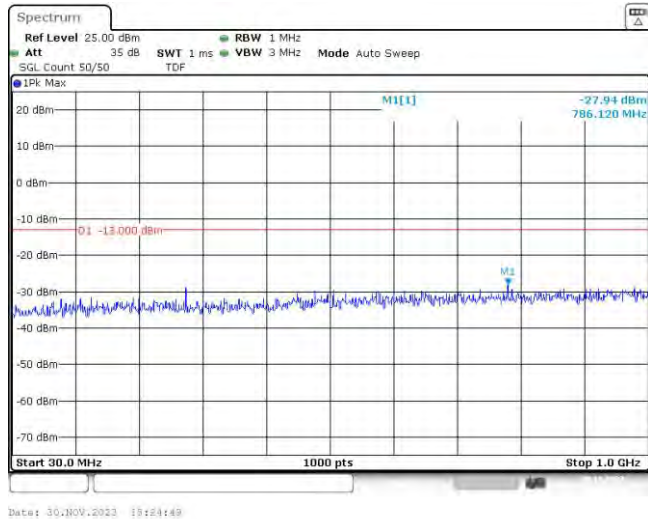

Band25-10MHz-QPSK-26090-50RB#0-Range1:30~1000MHz

Band25-10MHz-QPSK-26090-50RB#0-Range2:1000~2000MHz

Band25-10MHz-QPSK-26090-50RB#0-Range3:2000~20000MHz

Band25-10MHz-QPSK-26365-50RB#0-Range1:30~1000MHz

Band25-10MHz-QPSK-26365-50RB#0-Range2:1000~2000MHz