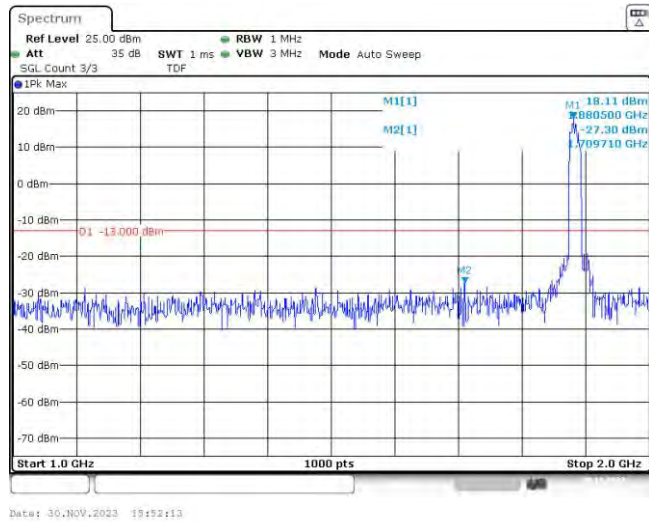

Band25-20MHz-QPSK-26365-100RB#0-Range2:1000~2000MHz