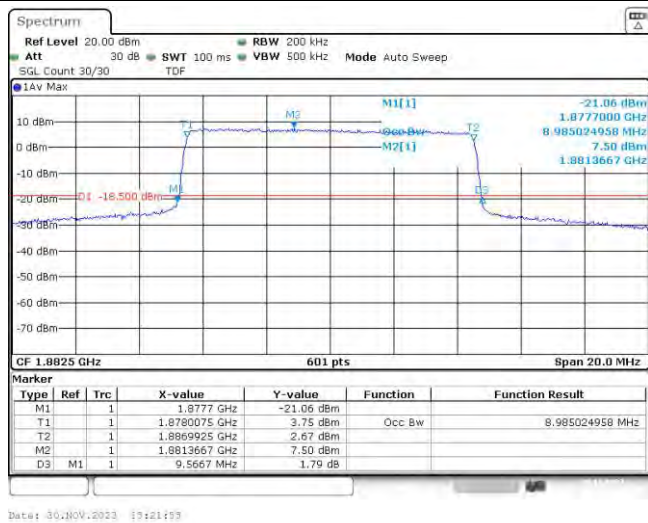

Band25-10MHz-QPSK-26365-50RB#0

Band25-10MHz-QPSK-26640-50RB#0