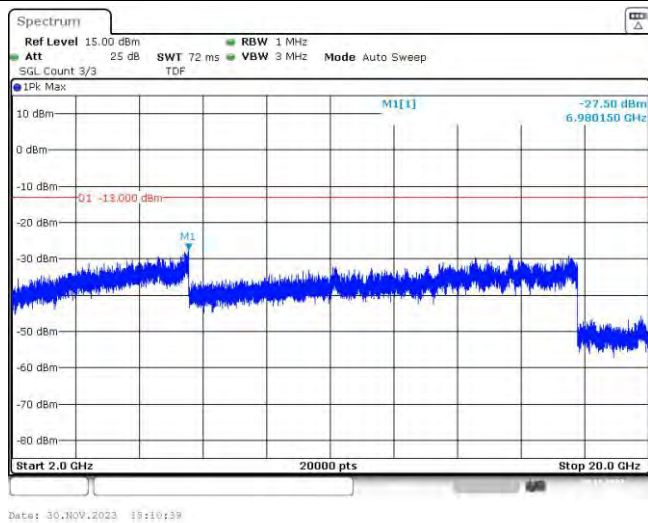

Band25-3MHz-16QAM-26675-15RB#0-Range3:2000~20000MHz

Band25-5MHz-QPSK-26065-25RB#0-Range1:30~1000MHz

Band25-5MHz-QPSK-26065-25RB#0-Range2:1000~2000MHz

Band25-5MHz-QPSK-26065-25RB#0-Range3:2000~20000MHz

Band25-5MHz-QPSK-26365-25RB#0-Range1:30~1000MHz