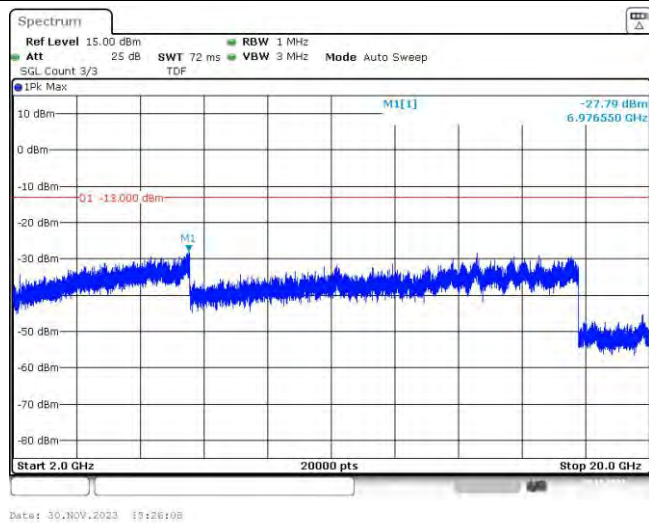

Band25-10MHz-QPSK-26365-50RB#0-Range3:2000~20000MHz

Band25-10MHz-QPSK-26640-50RB#0-Range1:30~1000MHz

Band25-10MHz-QPSK-26640-50RB#0-Range2:1000~2000MHz

Band25-10MHz-QPSK-26640-50RB#0-Range3:2000~20000MHz