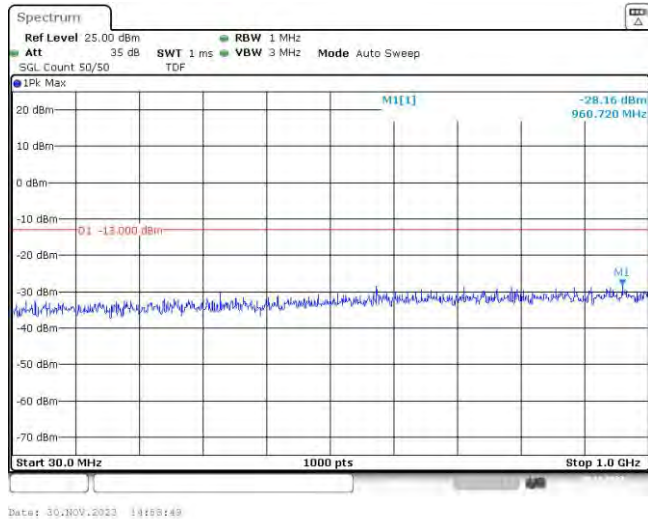

Band25-3MHz-16QAM-26365-15RB#0-Range1:30~1000MHz

Band25-3MHz-16QAM-26365-15RB#0-Range2:1000~2000MHz

Band25-3MHz-16QAM-26365-15RB#0-Range3:2000~20000MHz

Band25-3MHz-16QAM-26675-15RB#0-Range1:30~1000MHz

Band25-3MHz-16QAM-26675-15RB#0-Range2:1000~2000MHz