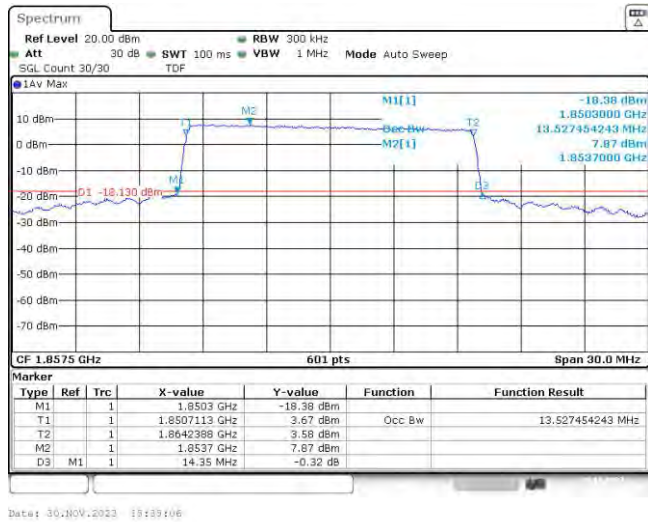

### Band25-10MHz-QPSK-26640-50RB#0

Band25-10MHz-16QAM-26090-50RB#0

Band25-10MHz-16QAM-26365-50RB#0

Band25-10MHz-16QAM-26640-50RB#0

Band25-15MHz-QPSK-26115-75RB#0

Band25-15MHz-QPSK-26365-75RB#0

Band25-15MHz-QPSK-26615-75RB#0