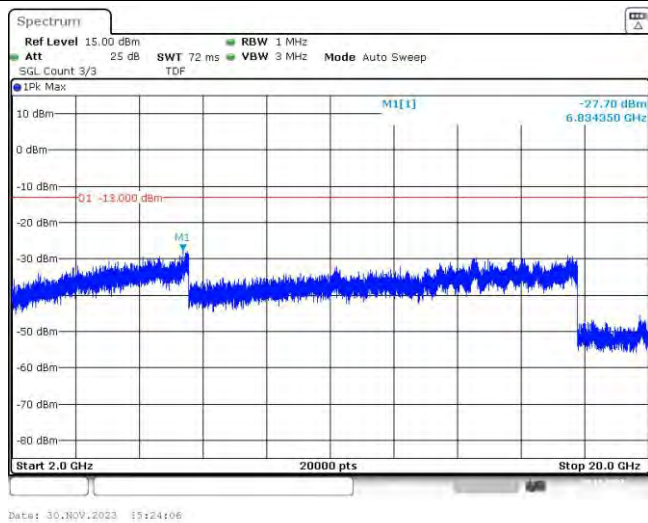

Band25-10MHz-QPSK-26090-50RB#0-Range3:2000~20000MHz