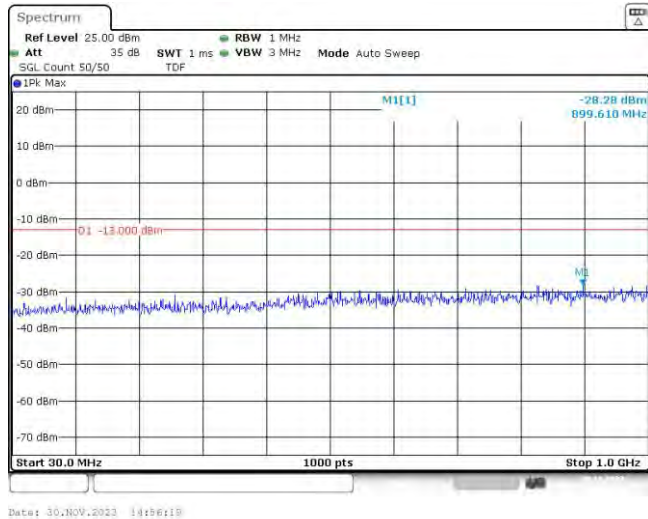

Band25-1.4MHz-16QAM-26683-6RB#0-Range1:30~1000MHz

Band25-1.4MHz-16QAM-26683-6RB#0-Range2:1000~2000MHz

Band25-1.4MHz-16QAM-26683-6RB#0-Range3:2000~20000MHz

Band25-3MHz-QPSK-26055-15RB#0-Range1:30~1000MHz

Band25-3MHz-QPSK-26055-15RB#0-Range2:1000~2000MHz