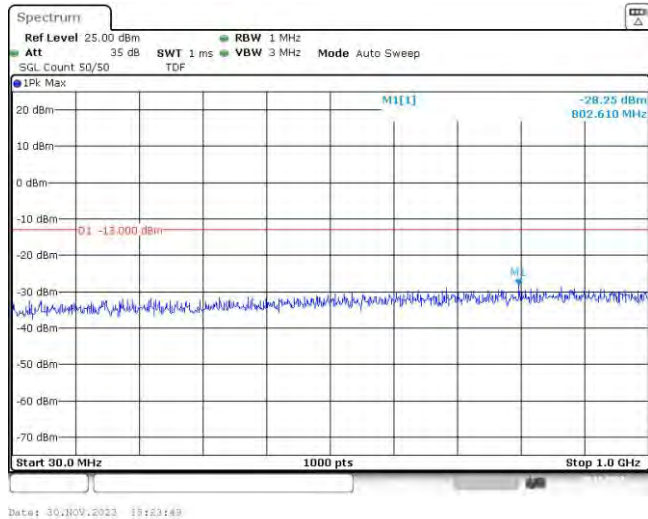

Band25-10MHz-QPSK-26090-50RB#0-Range1:30~1000MHz