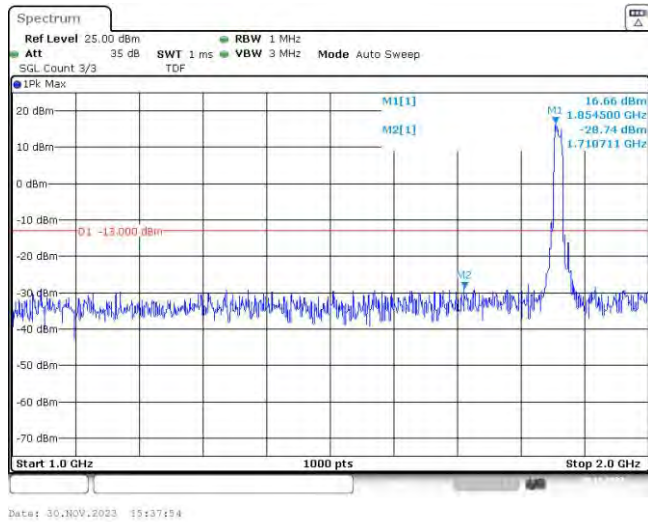

Band25-15MHz-16QAM-26115-75RB#0-Range2:1000~2000MHz