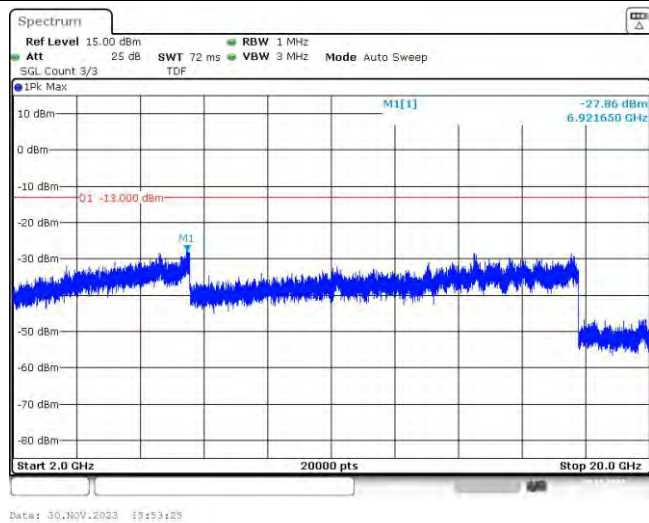

Band25-20MHz-QPSK-26590-100RB#0-Range1:30~1000MHz

Band25-20MHz-QPSK-26590-100RB#0-Range2:1000~2000MHz

Band25-20MHz-QPSK-26590-100RB#0-Range3:2000~20000MHz

Band25-20MHz-16QAM-26140-100RB#0-Range1:30~1000MHz