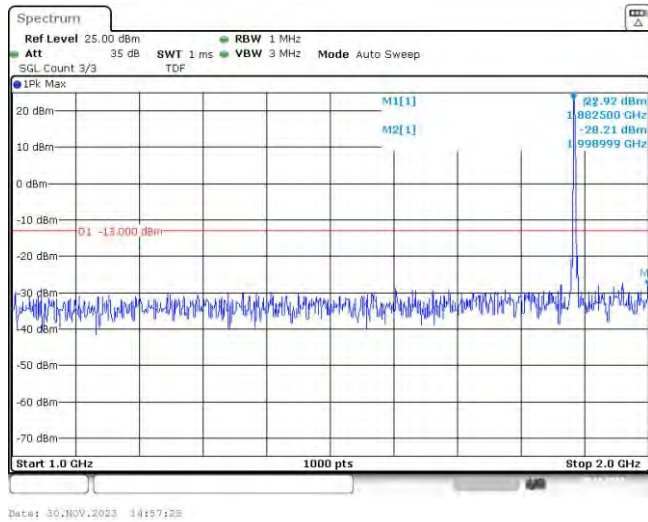

Band25-3MHz-QPSK-26365-15RB#0-Range2:1000~2000MHz