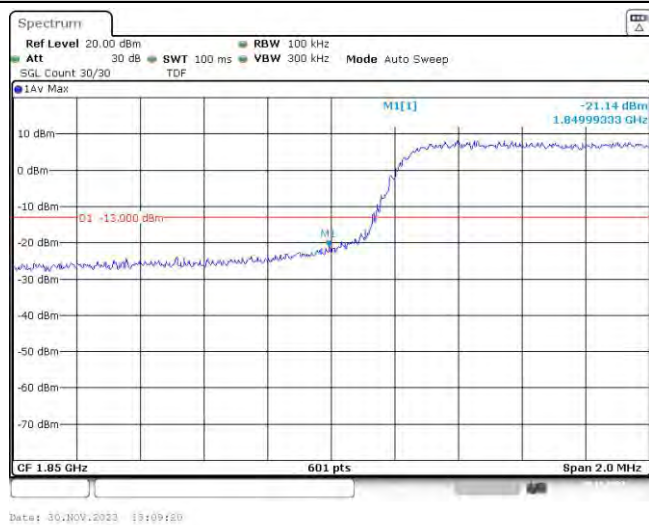

Band25-5MHz-QPSK-26065-25RB#0