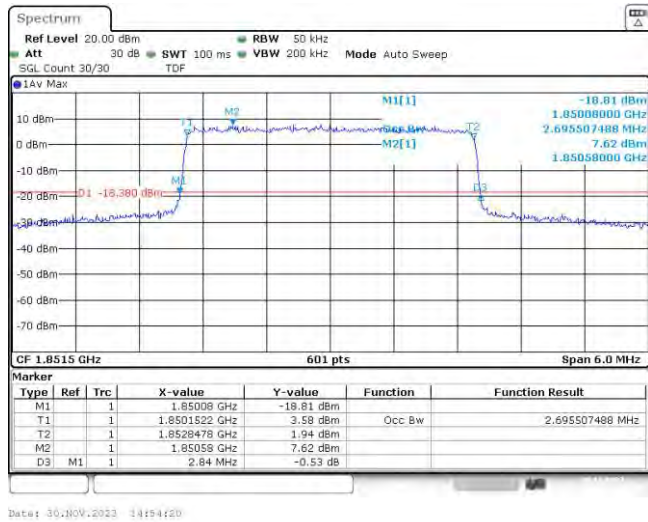

Band25-3MHz-16QAM-26055-15RB#0