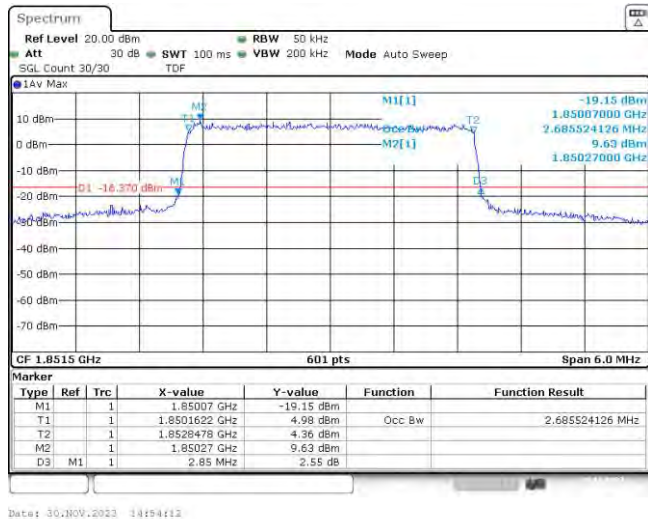

Band25-3MHz-QPSK-26055-15RB#0