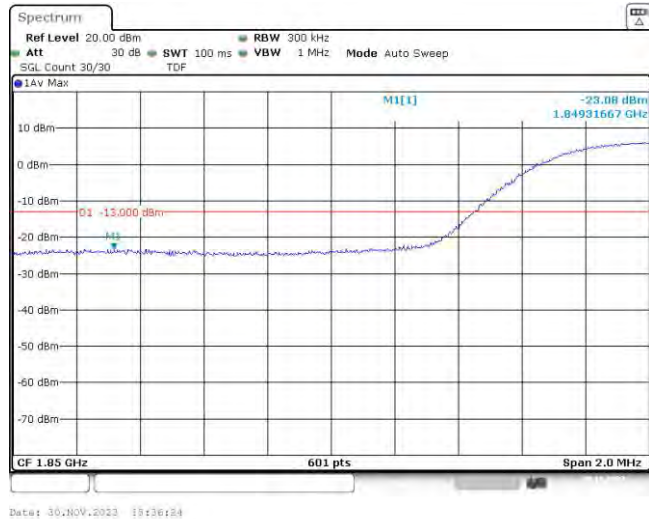

Band25-10MHz-QPSK-26640-50RB#0

Band25-10MHz-16QAM-26090-50RB#0

Band25-10MHz-16QAM-26640-50RB#0

Band25-15MHz-QPSK-26115-75RB#0

Band25-15MHz-QPSK-26615-75RB#0

Band25-15MHz-16QAM-26115-75RB#0

Band25-15MHz-16QAM-26615-75RB#0