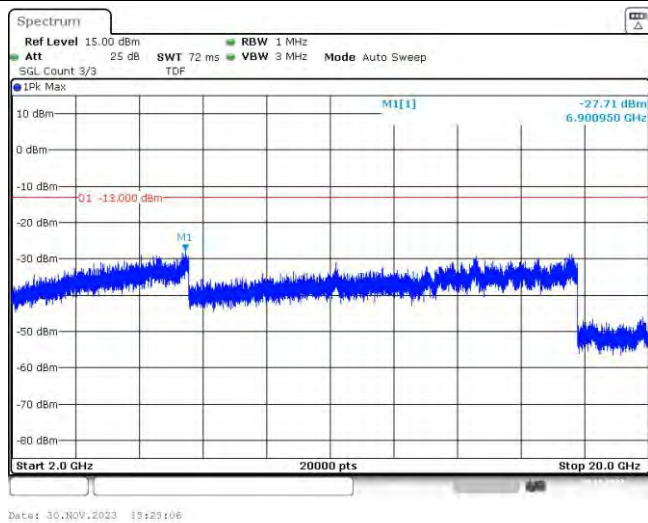

Band25-10MHz-QPSK-26365-50RB#0-Range3:2000~20000MHz