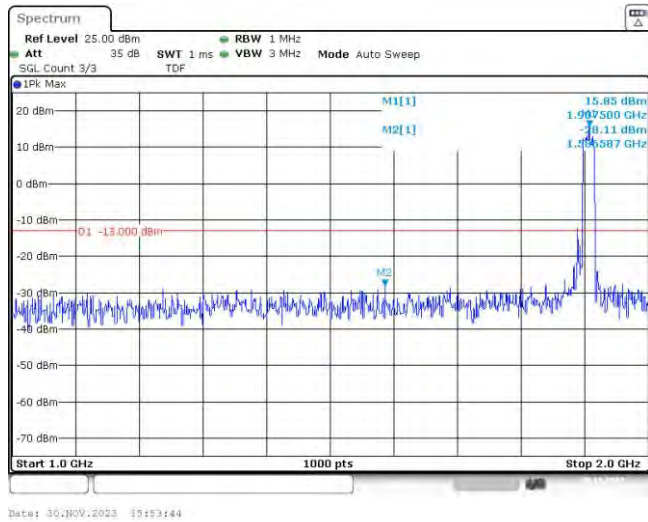

Band25-20MHz-16QAM-26590-100RB#0-Range2:1000~2000MHz