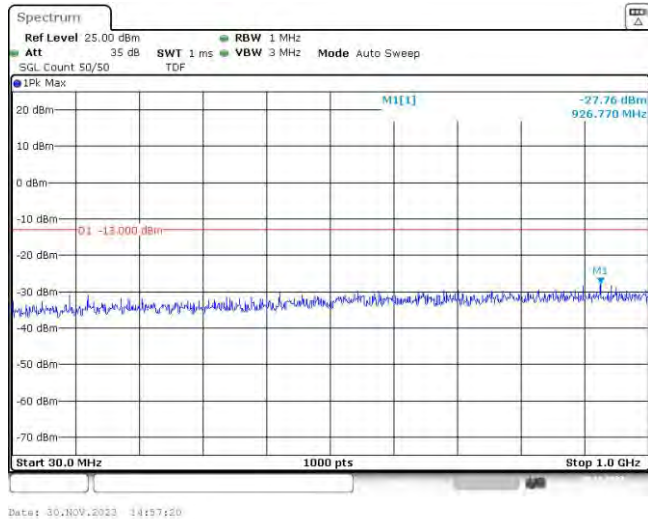

Band25-3MHz-QPSK-26365-15RB#0-Range1:30~1000MHz