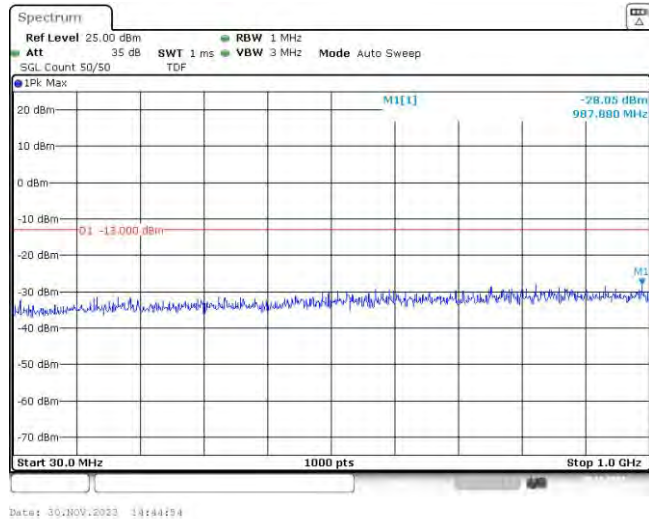

Band25-1.4MHz-16QAM-26365-6RB#0-Range1:30~1000MHz