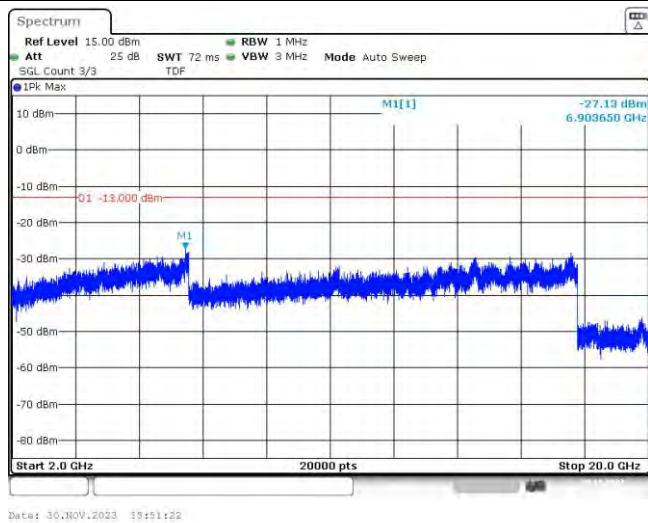

Band25-20MHz-QPSK-26140-100RB#0-Range3:2000~20000MHz