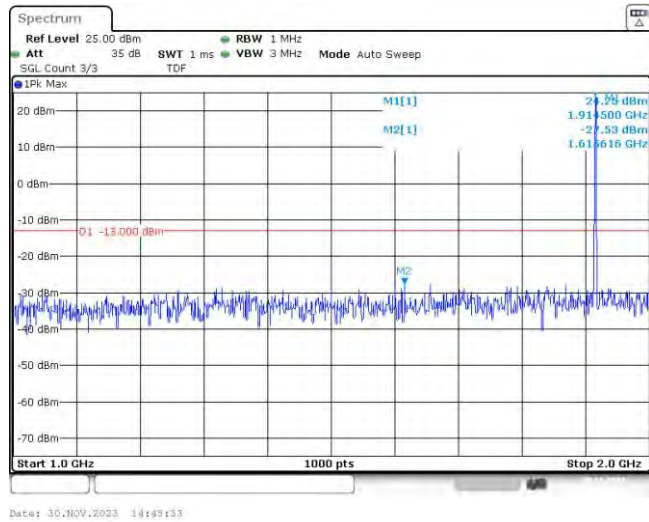

Band25-1.4MHz-QPSK-26683-6RB#0-Range2:1000~2000MHz