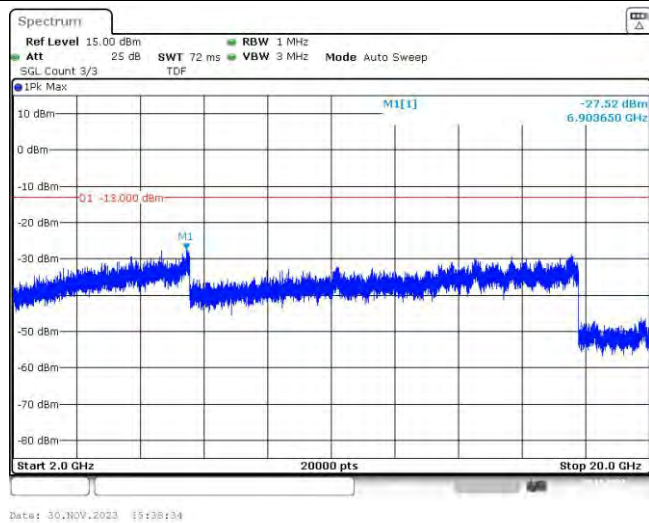

Band25-15MHz-QPSK-26365-75RB#0-Range3:2000~20000MHz