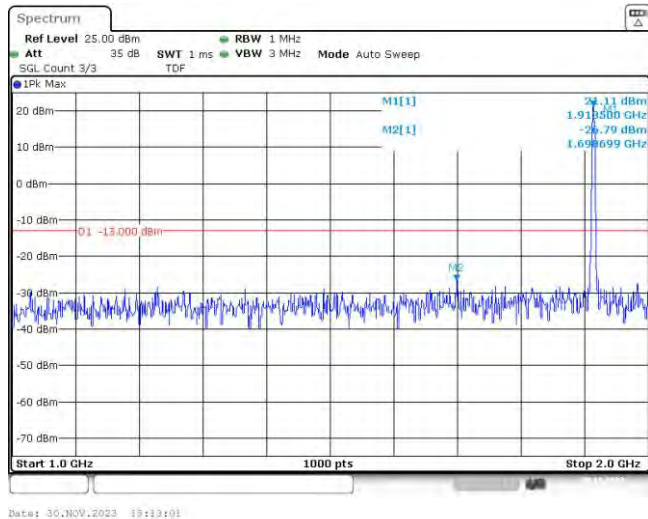

Band25-5MHz-16QAM-26665-25RB#0-Range2:1000~2000MHz