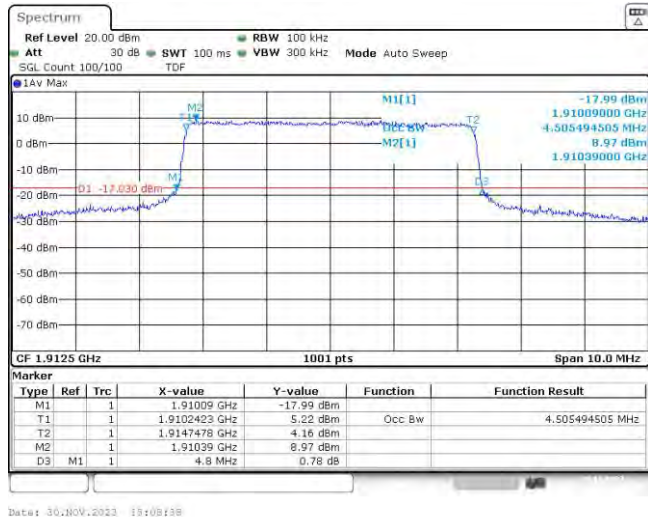

Date: 30.NOV.2023 19:08:58