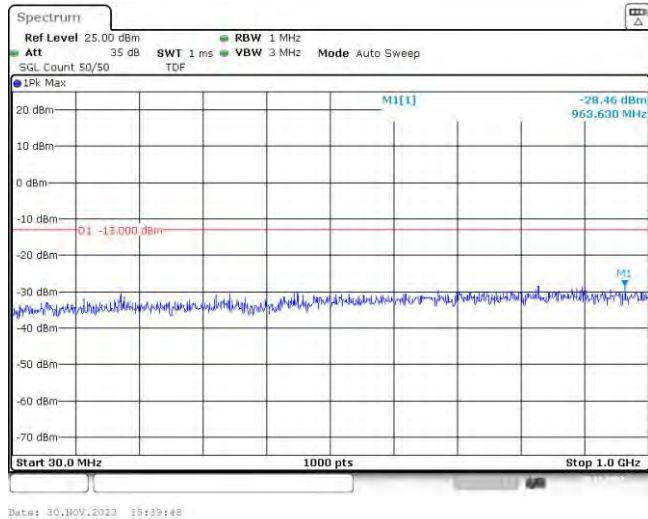

Band25-15MHz-16QAM-26365-75RB#0-Range1:30~1000MHz

Band25-15MHz-16QAM-26365-75RB#0-Range2:1000~2000MHz

Band25-15MHz-16QAM-26365-75RB#0-Range3:2000~20000MHz

Band25-15MHz-16QAM-26615-75RB#0-Range1:30~1000MHz