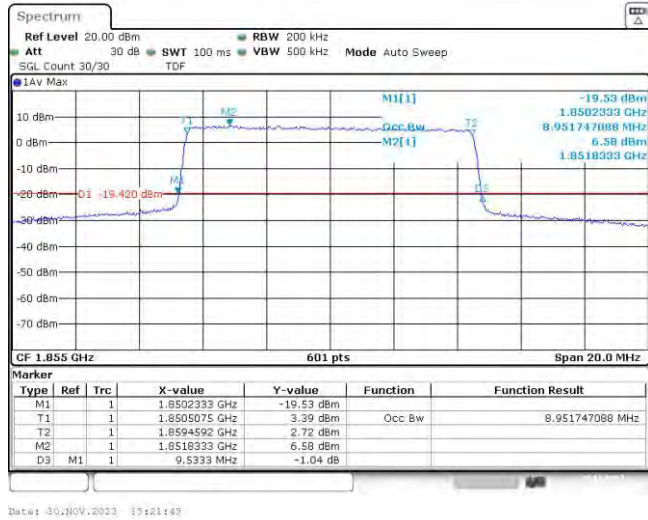

Band25-10MHz-16QAM-26090-50RB#0