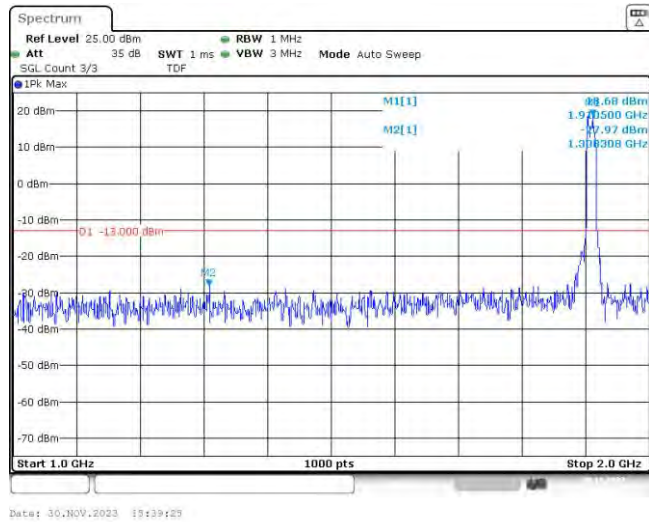

Band25-15MHz-QPSK-26365-75RB#0-Range1:30~1000MHz

Band25-15MHz-QPSK-26365-75RB#0-Range2:1000~2000MHz

Band25-15MHz-QPSK-26365-75RB#0-Range3:2000~20000MHz

Band25-15MHz-QPSK-26615-75RB#0-Range1:30~1000MHz

Band25-15MHz-QPSK-26615-75RB#0-Range2:1000~2000MHz