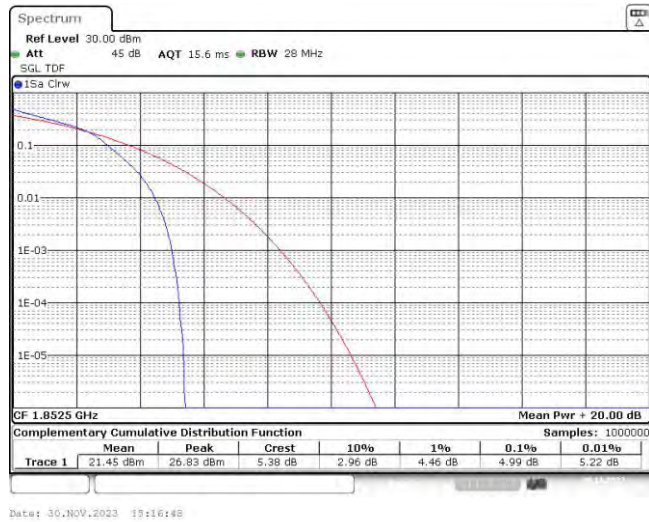

Band25-5MHz-16QAM-26065-25RB#0