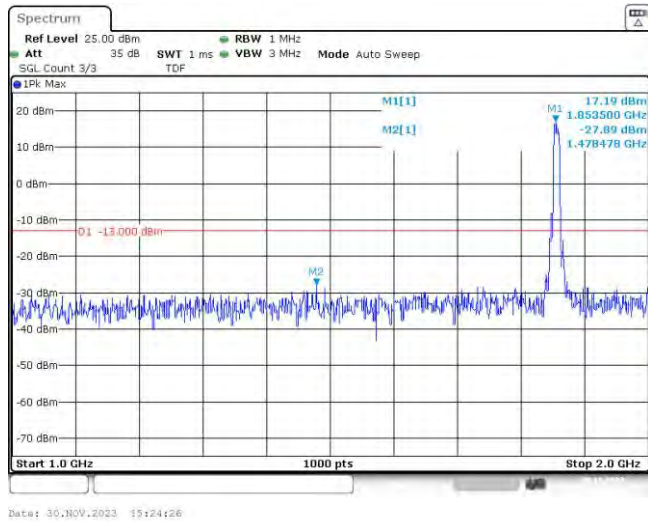

Band25-10MHz-16QAM-26090-50RB#0-Range2:1000~2000MHz