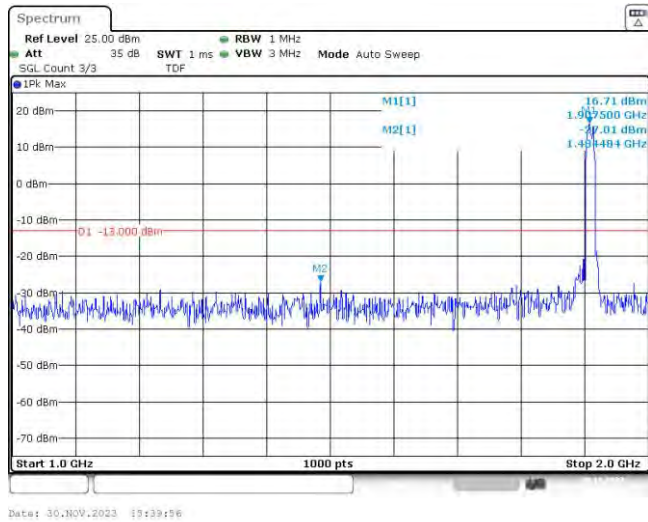

Band25-15MHz-16QAM-26615-75RB#0-Range2:1000~2000MHz