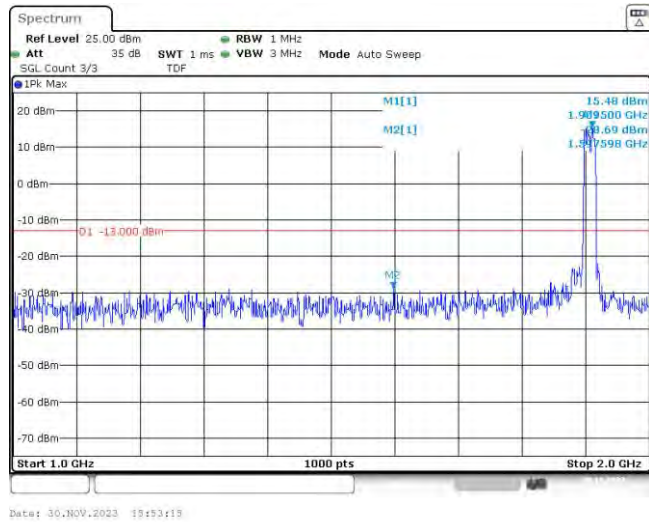

Band25-20MHz-QPSK-26590-100RB#0-Range2:1000~2000MHz