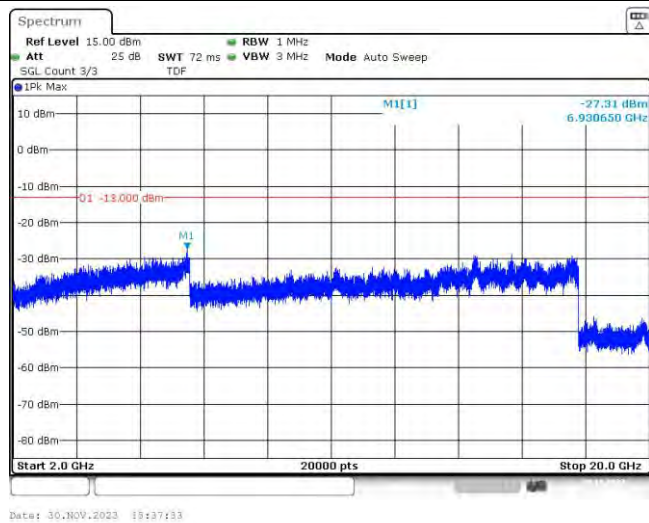

Band25-10MHz-16QAM-26640-50RB#0-Range3:2000~20000MHz

Band25-15MHz-QPSK-26115-75RB#0-Range1:30~1000MHz

Band25-15MHz-QPSK-26115-75RB#0-Range2:1000~2000MHz

Band25-15MHz-QPSK-26115-75RB#0-Range3:2000~20000MHz