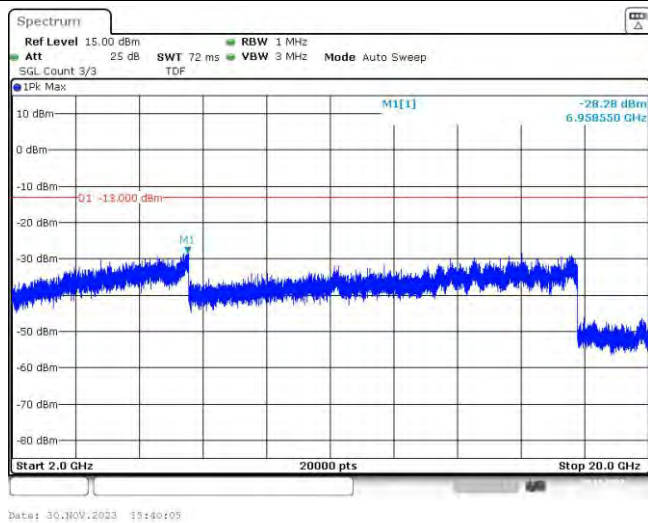

Band25-15MHz-16QAM-26615-75RB#0-Range3:2000~20000MHz