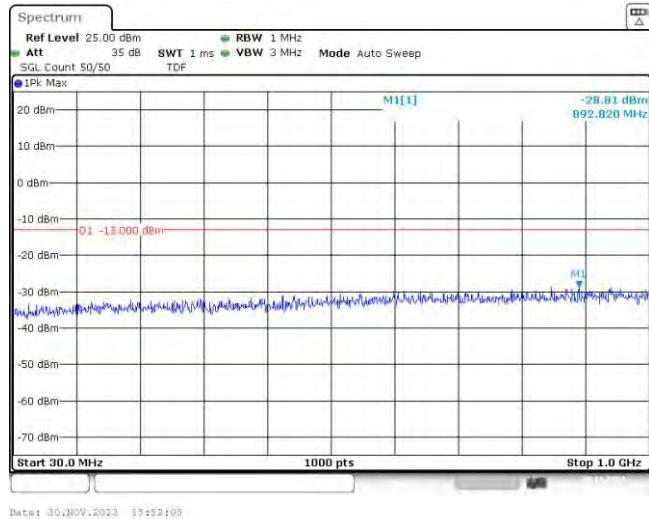

Band25-20MHz-QPSK-26365-100RB#0-Range1:30~1000MHz