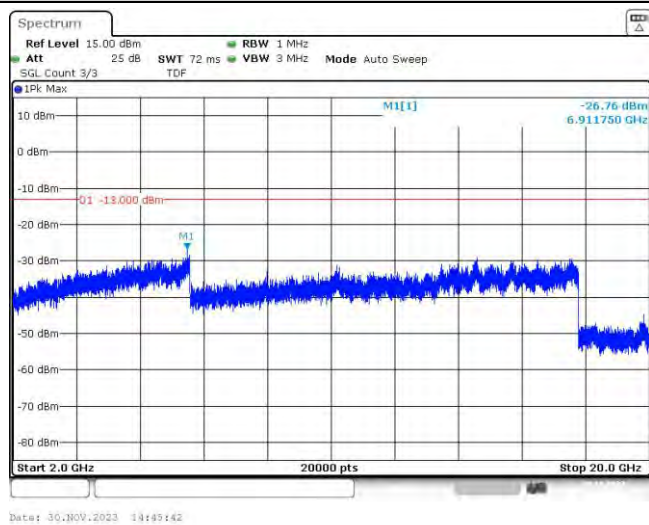

Band25-1.4MHz-QPSK-26683-6RB#0-Range3:2000~20000MHz