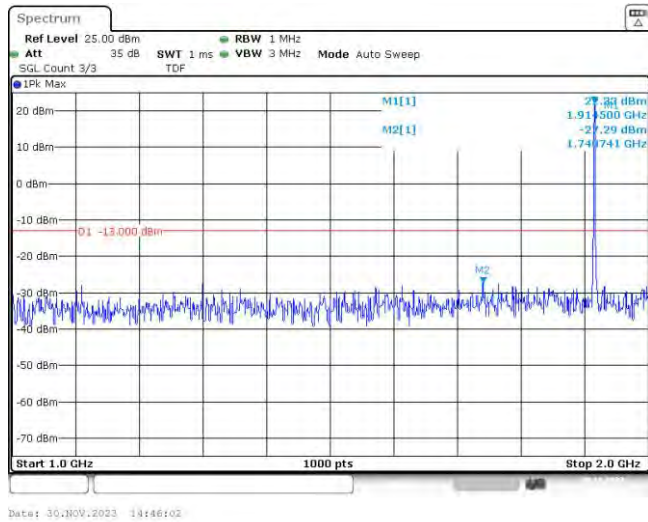

Band25-1.4MHz-16QAM-26683-6RB#0-Range2:1000~2000MHz