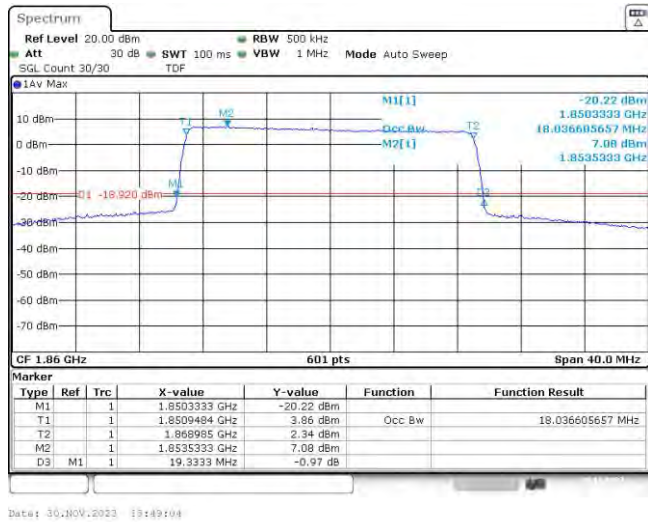

Band25-20MHz-16QAM-26140-100RB#0