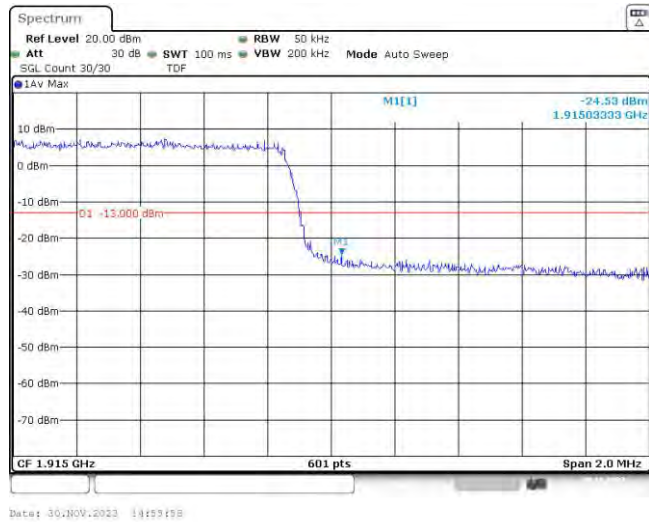

Band25-3MHz-16QAM-26675-15RB#0