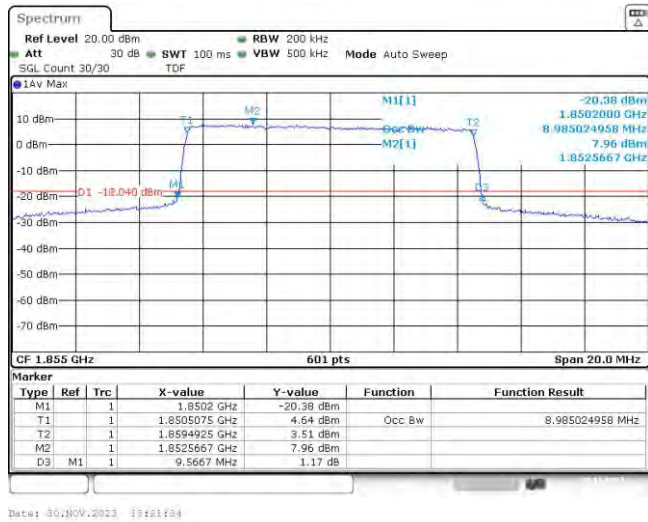

Band25-10MHz-QPSK-26090-50RB#0