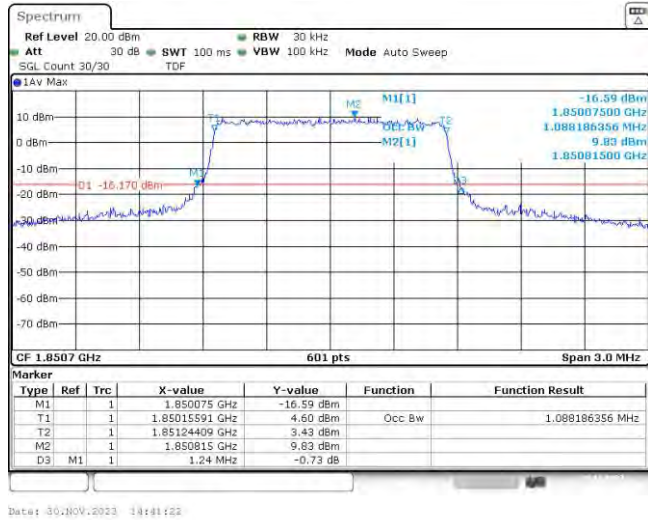

Band25-1.4MHz-16QAM-26047-6RB#0