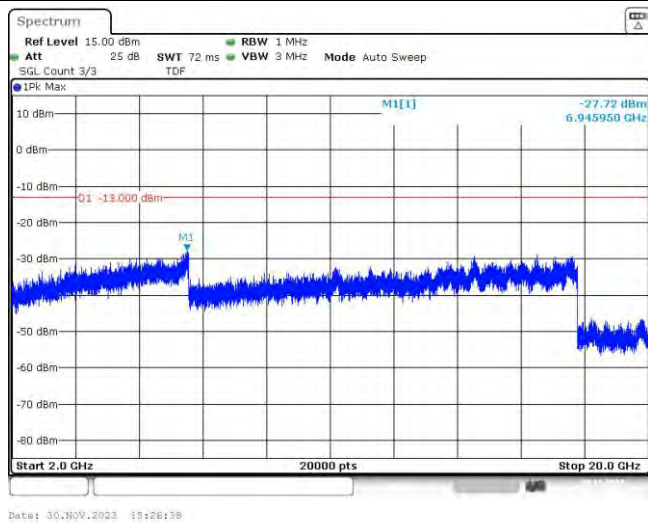

Band25-10MHz-16QAM-26640-50RB#0-Range3:2000~20000MHz