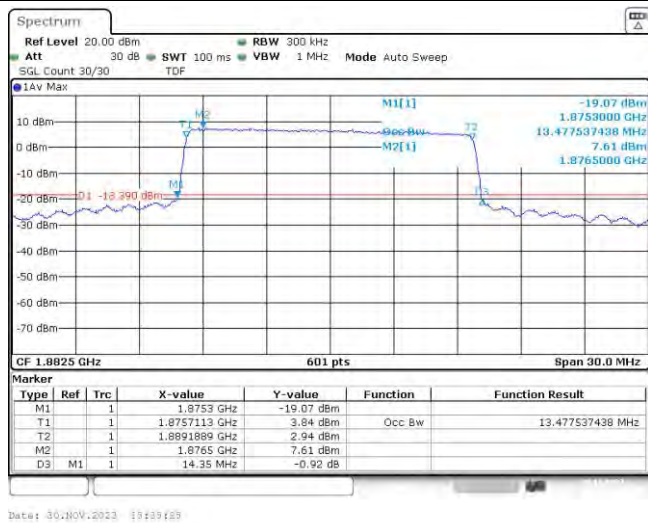

### Band25-10MHz-QPSK-26640-50RB#0

Band25-10MHz-16QAM-26090-50RB#0

Band25-10MHz-16QAM-26365-50RB#0

Band25-10MHz-16QAM-26640-50RB#0

Band25-15MHz-QPSK-26115-75RB#0

Band25-15MHz-QPSK-26365-75RB#0

Band25-15MHz-QPSK-26615-75RB#0