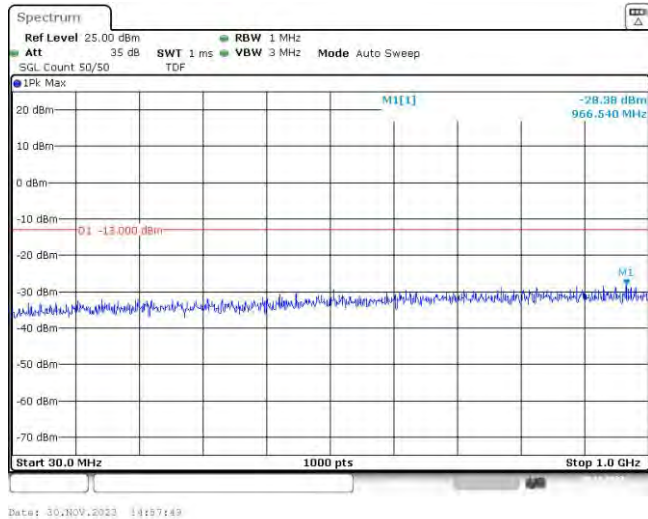

Band25-3MHz-16QAM-26365-15RB#0-Range1:30~1000MHz