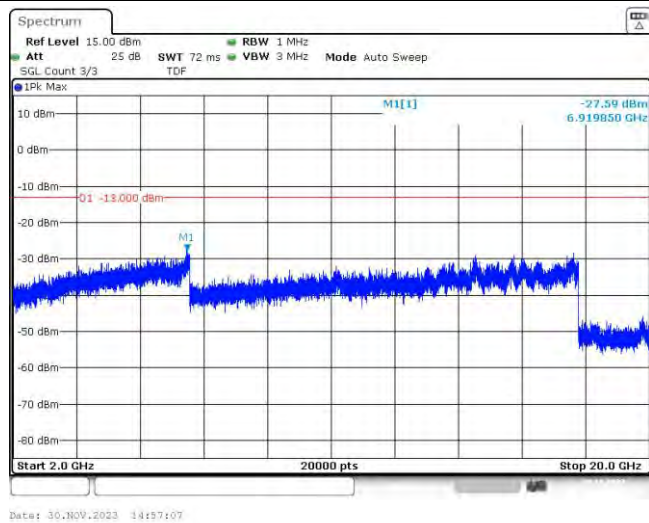

Band25-3MHz-QPSK-26675-15RB#0-Range2:1000~2000MHz

Band25-3MHz-QPSK-26675-15RB#0-Range3:2000~20000MHz

Band25-3MHz-16QAM-26055-15RB#0-Range1:30~1000MHz

Band25-3MHz-16QAM-26055-15RB#0-Range2:1000~2000MHz

Band25-3MHz-16QAM-26055-15RB#0-Range3:2000~20000MHz