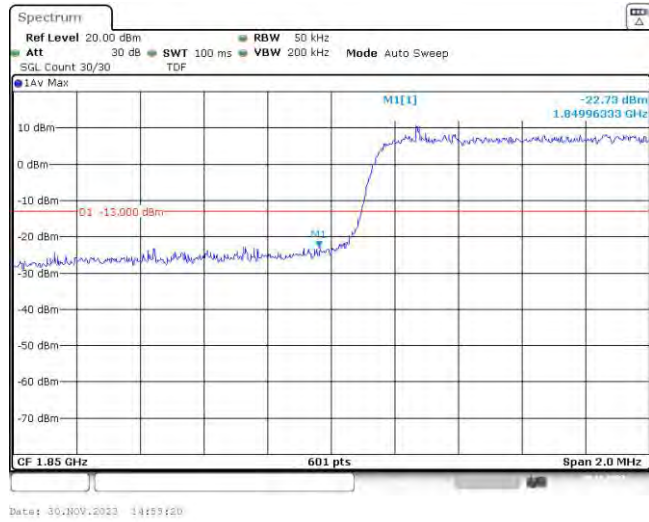

Band25-3MHz-QPSK-26055-15RB#0