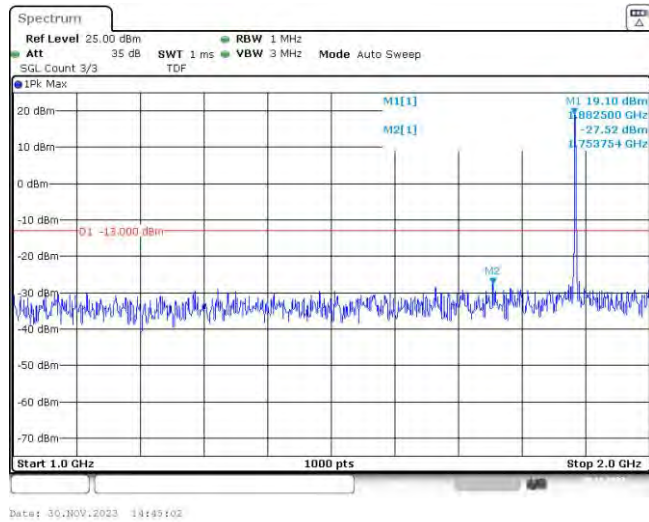

Band25-1.4MHz-16QAM-26365-6RB#0-Range2:1000~2000MHz