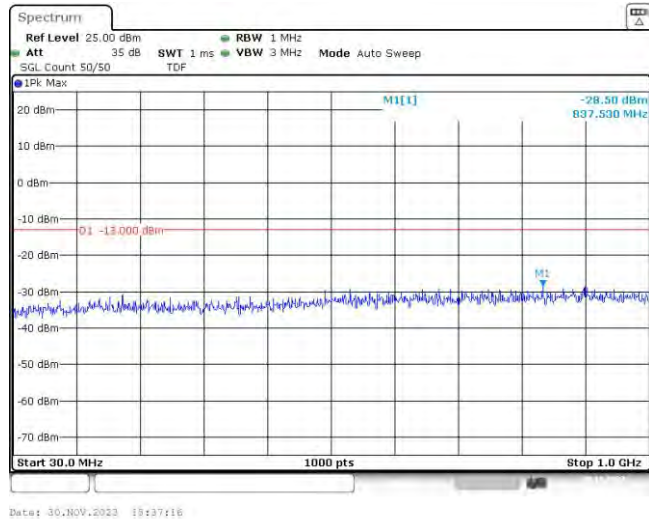

Band25-15MHz-QPSK-26115-75RB#0-Range1:30~1000MHz