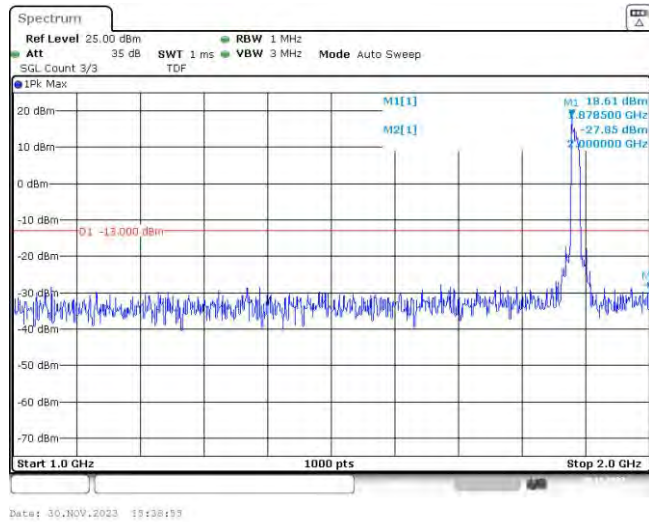

Band25-15MHz-16QAM-26365-75RB#0-Range2:1000~2000MHz