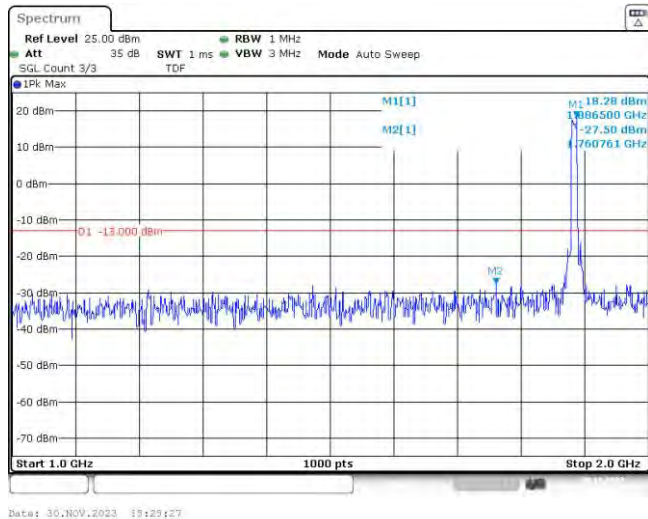

Band25-10MHz-16QAM-26365-50RB#0-Range2:1000~2000MHz