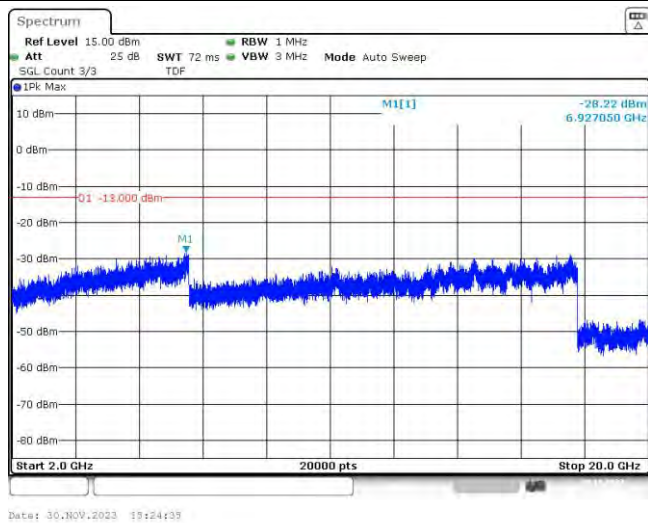

Band25-10MHz-16QAM-26090-50RB#0-Range3:2000~20000MHz