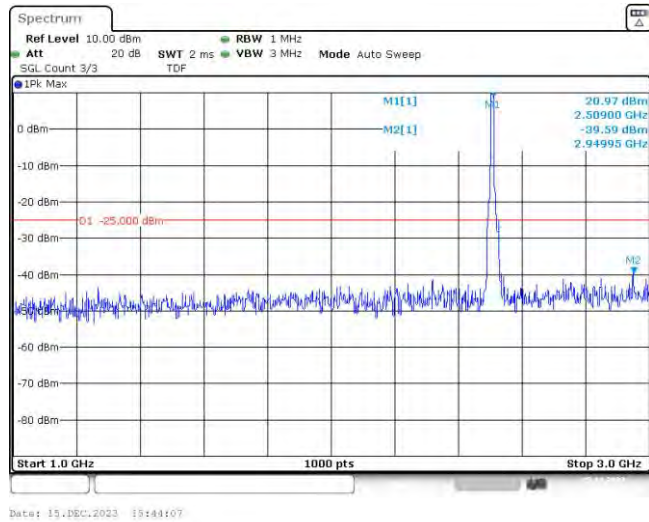

Band7-10MHz-QPSK-20800-50RB#0-Range2:1000~3000MHz