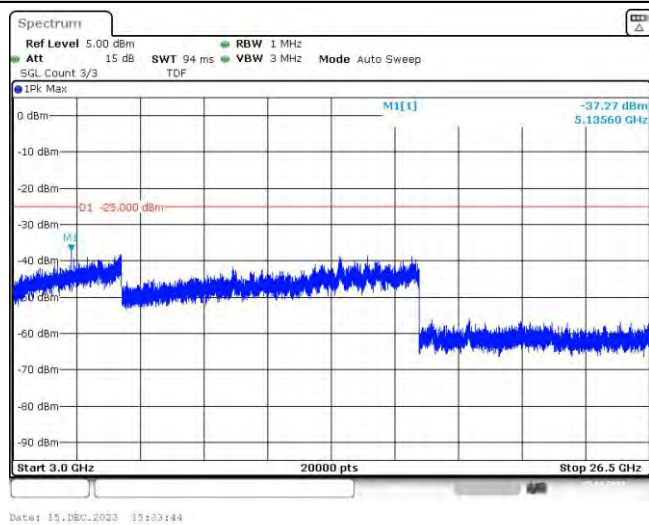

Band7-5MHz-16QAM-21100-25RB#0-Range3:3000~26500MHz

Band7-5MHz-16QAM-21425-25RB#0-Range1:30~1000MHz

Band7-5MHz-16QAM-21425-25RB#0-Range2:1000~3000MHz

Band7-5MHz-16QAM-21425-25RB#0-Range3:3000~26500MHz

Band7-10MHz-QPSK-20800-50RB#0-Range1:30~1000MHz