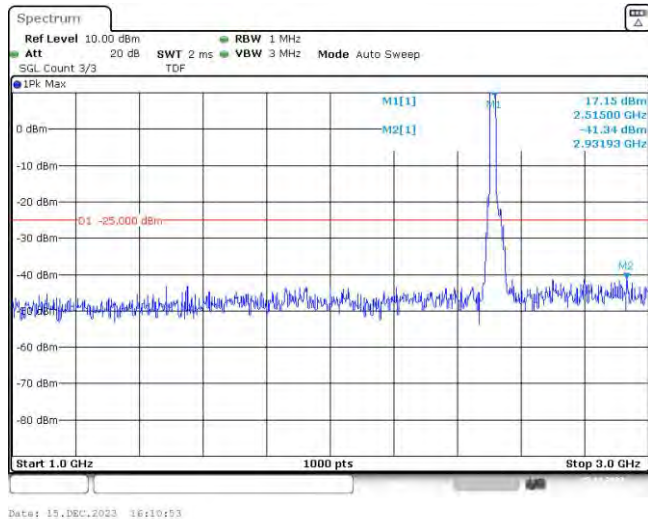

Band7-20MHz-16QAM-20850-100RB#0-Range2:1000~3000MHz