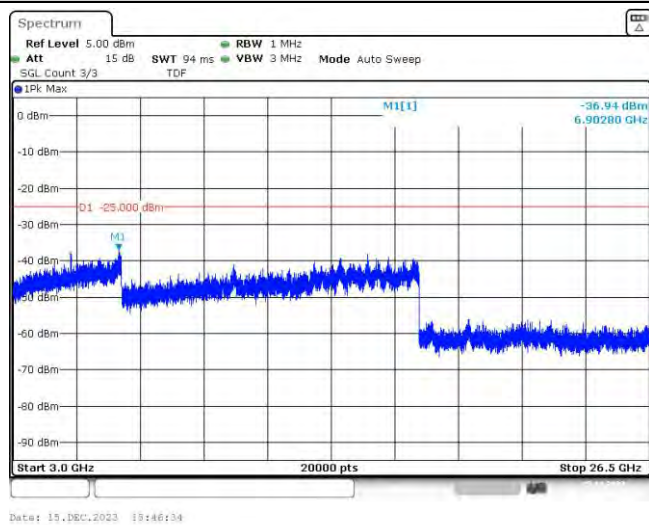

Band7-10MHz-16QAM-21400-50RB#0-Range3:3000~26500MHz