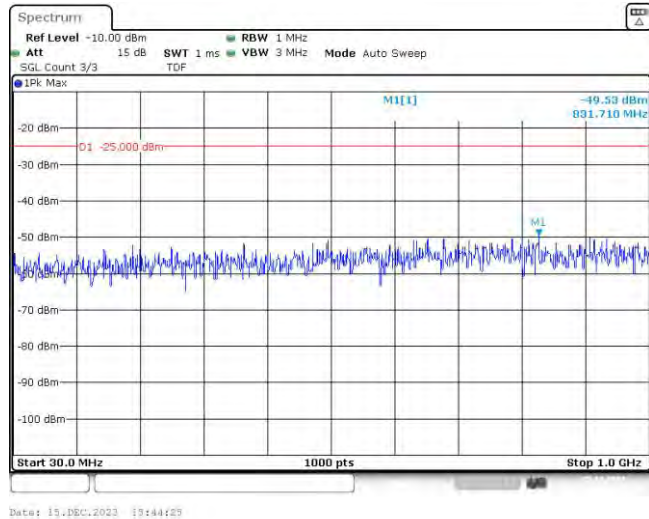

Band7-10MHz-QPSK-21400-50RB#0-Range1:30~1000MHz

Band7-10MHz-QPSK-21400-50RB#0-Range2:1000~3000MHz

Band7-10MHz-QPSK-21400-50RB#0-Range3:3000~26500MHz

Band7-10MHz-16QAM-20800-50RB#0-Range1:30~1000MHz

Band7-10MHz-16QAM-20800-50RB#0-Range2:1000~3000MHz