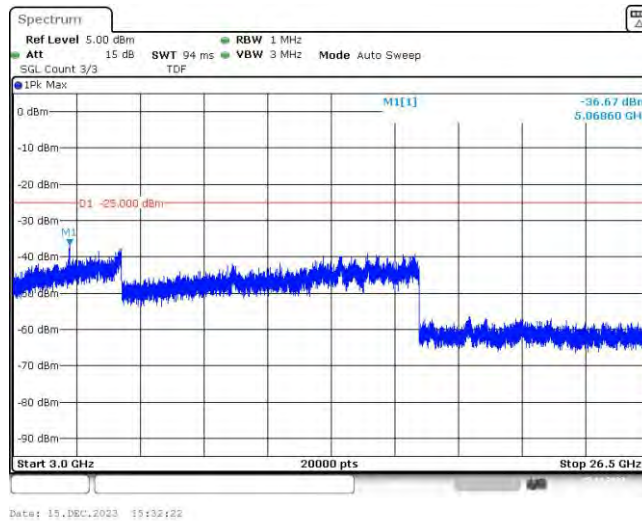

Band7-5MHz-QPSK-21100-25RB#0-Range3:3000~26500MHz

Band7-5MHz-QPSK-21425-25RB#0-Range1:30~1000MHz