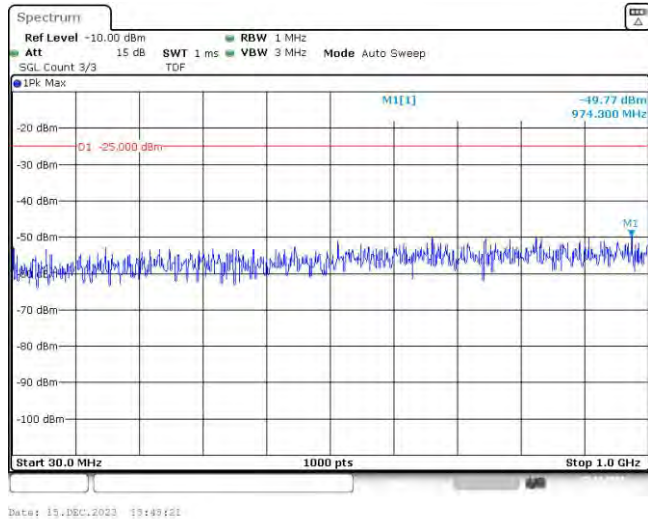

Band7-10MHz-16QAM-21100-50RB#0-Range2:1000~3000MHz

Band7-10MHz-16QAM-21100-50RB#0-Range3:3000~26500MHz

Band7-10MHz-16QAM-21400-50RB#0-Range1:30~1000MHz