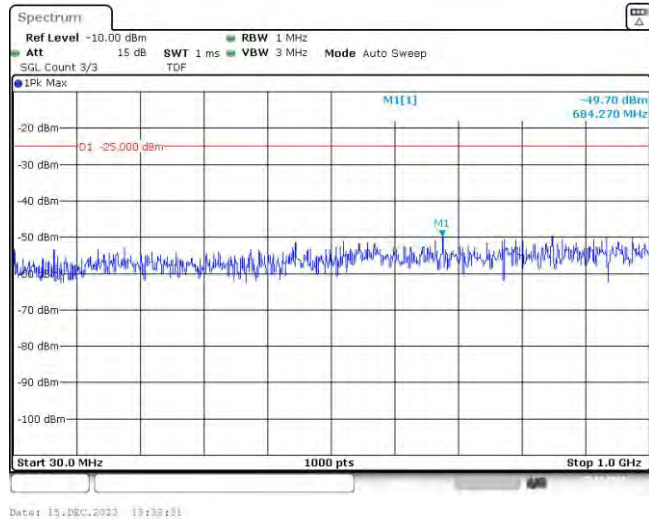

Band7-5MHz-16QAM-20775-25RB#0-Range1:30~1000MHz

Band7-5MHz-16QAM-20775-25RB#0-Range2:1000~3000MHz

Band7-5MHz-16QAM-20775-25RB#0-Range3:3000~26500MHz

Band7-5MHz-16QAM-21100-25RB#0-Range1:30~1000MHz

Band7-5MHz-16QAM-21100-25RB#0-Range2:1000~3000MHz