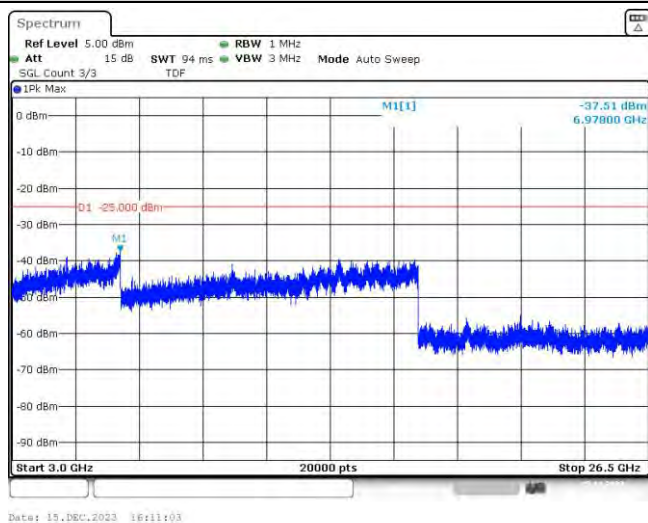

Band7-20MHz-QPSK-21350-100RB#0-Range3:3000~26500MHz

Band7-20MHz-16QAM-20850-100RB#0-Range1:30~1000MHz

Band7-20MHz-16QAM-20850-100RB#0-Range2:1000~3000MHz

Band7-20MHz-16QAM-20850-100RB#0-Range3:3000~26500MHz