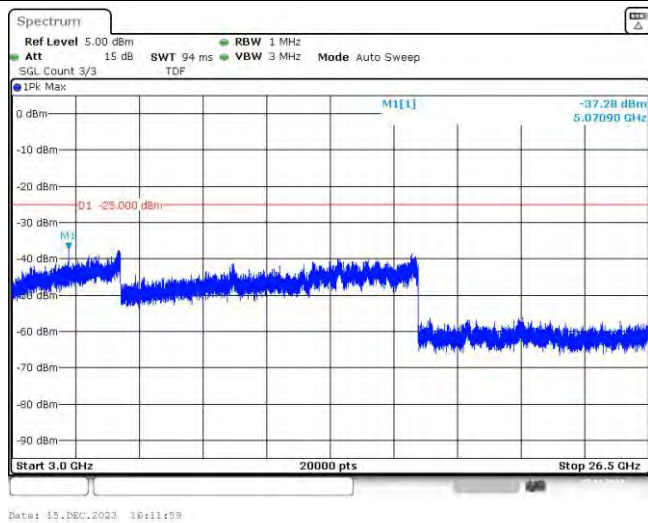

Band7-20MHz-16QAM-21100-100RB#0-Range3:3000~26500MHz