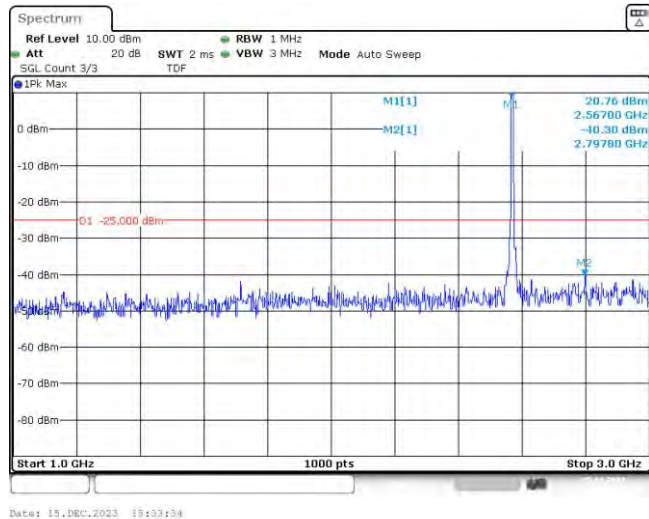

Band7-5MHz-16QAM-21425-25RB#0-Range2:1000~3000MHz