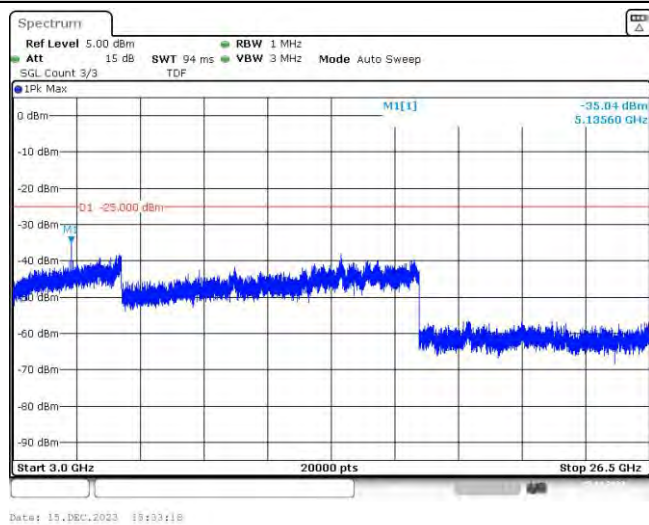

Band7-5MHz-QPSK-21100-25RB#0-Range2:1000~3000MHz

Band7-5MHz-QPSK-21100-25RB#0-Range3:3000~26500MHz

Band7-5MHz-QPSK-21425-25RB#0-Range1:30~1000MHz

Band7-5MHz-QPSK-21425-25RB#0-Range2:1000~3000MHz

Band7-5MHz-QPSK-21425-25RB#0-Range3:3000~26500MHz