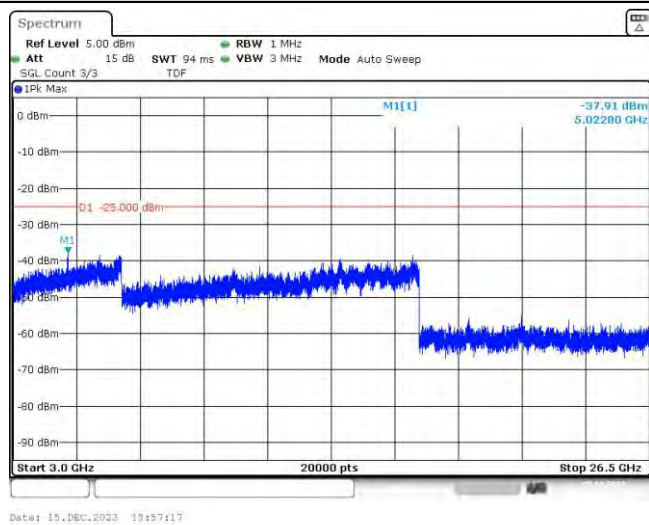

Band7-15MHz-QPSK-20825-75RB#0-Range3:3000~26500MHz