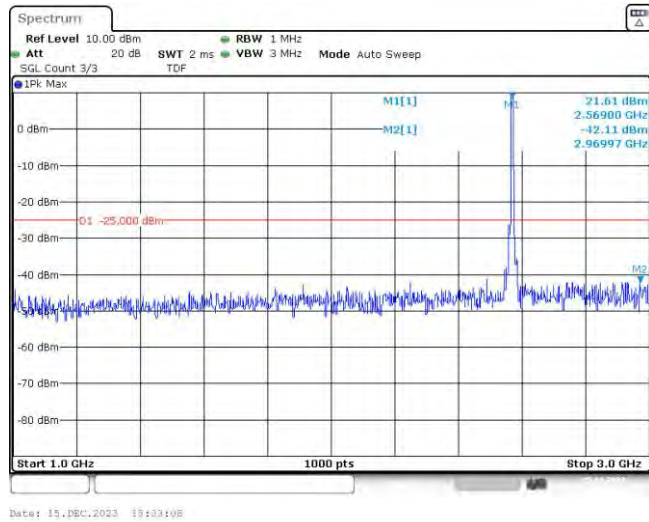

Band7-5MHz-QPSK-21100-25RB#0-Range2:1000~3000MHz

Band7-5MHz-QPSK-21100-25RB#0-Range3:3000~26500MHz

Band7-5MHz-QPSK-21425-25RB#0-Range1:30~1000MHz

Band7-5MHz-QPSK-21425-25RB#0-Range2:1000~3000MHz

Band7-5MHz-QPSK-21425-25RB#0-Range3:3000~26500MHz