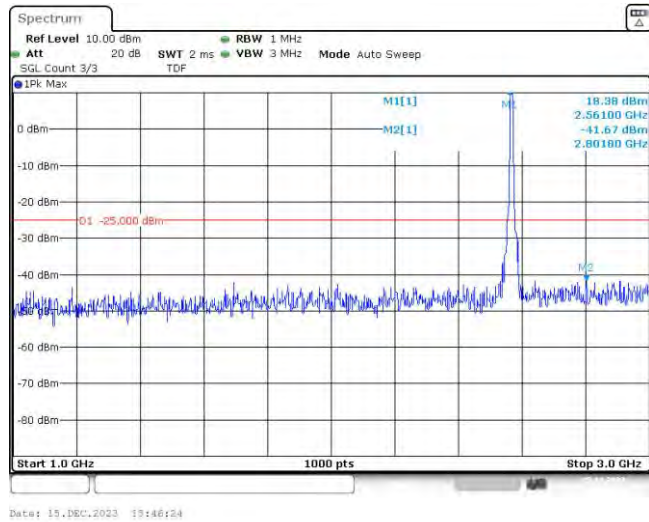

Band7-10MHz-16QAM-21400-50RB#0-Range2:1000~3000MHz