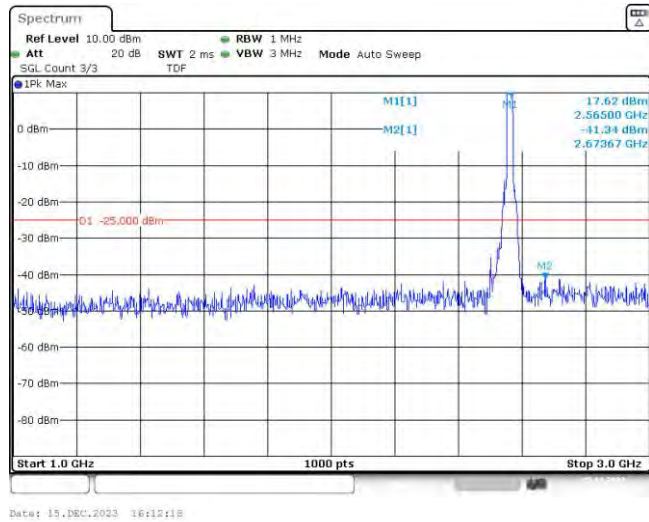

Band7-20MHz-QPSK-21100-100RB#0-Range1:30~1000MHz

Band7-20MHz-QPSK-21100-100RB#0-Range2:1000~3000MHz

Band7-20MHz-QPSK-21100-100RB#0-Range3:3000~26500MHz

Band7-20MHz-QPSK-21350-100RB#0-Range1:30~1000MHz

Band7-20MHz-QPSK-21350-100RB#0-Range2:1000~3000MHz