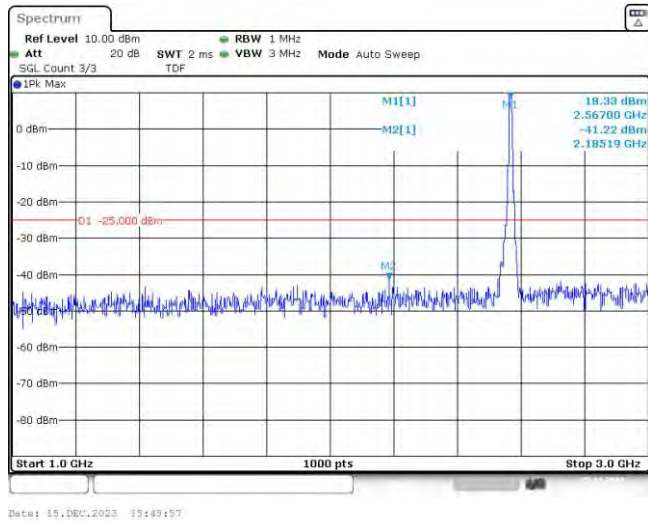

Band7-10MHz-QPSK-21400-50RB#0-Range2:1000~3000MHz