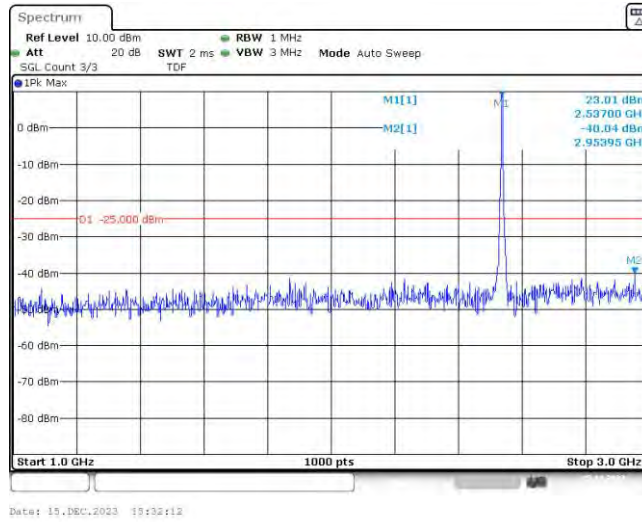

Band7-5MHz-QPSK-21100-25RB#0-Range2:1000~3000MHz