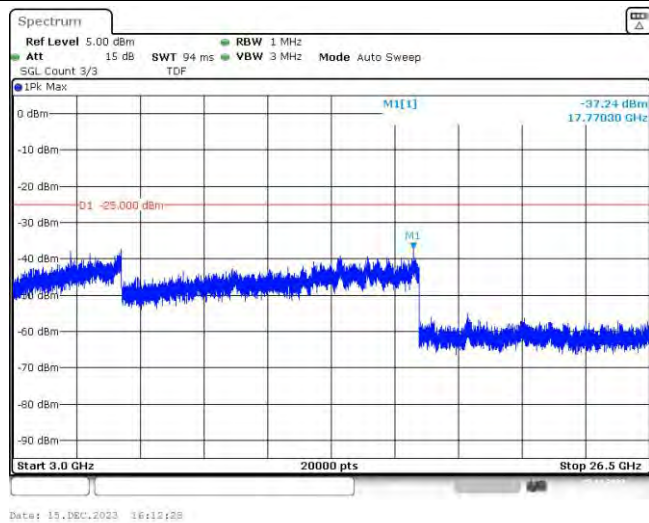

Band7-20MHz-QPSK-21350-100RB#0-Range3:3000~26500MHz