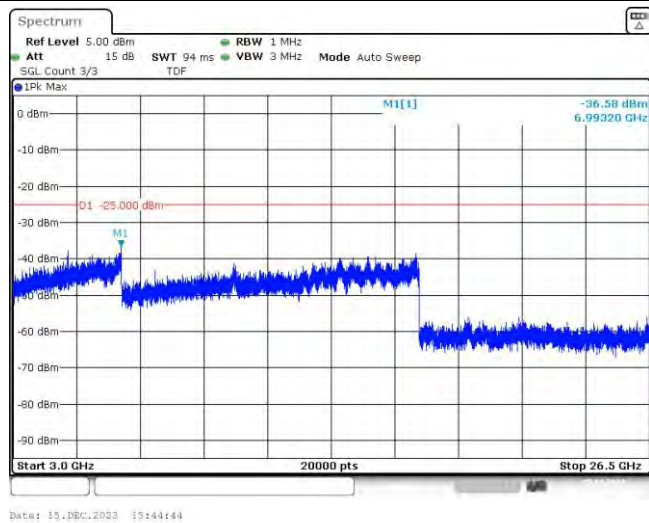

Band7-10MHz-16QAM-20800-50RB#0-Range3:3000~26500MHz

Band7-10MHz-16QAM-21100-50RB#0-Range1:30~1000MHz