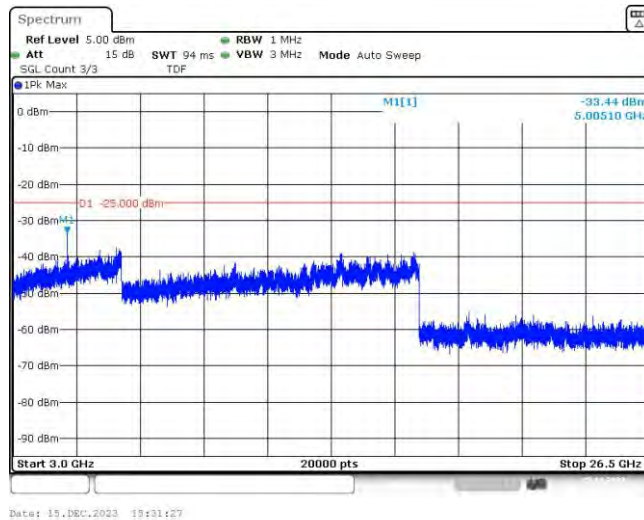

Test Graphs

Band7-5MHz-QPSK-20775-25RB#0-Range1:30~1000MHz

Band7-5MHz-QPSK-20775-25RB#0-Range2:1000~3000MHz

Band7-5MHz-QPSK-20775-25RB#0-Range3:3000~26500MHz

Band7-5MHz-QPSK-21100-25RB#0-Range1:30~1000MHz