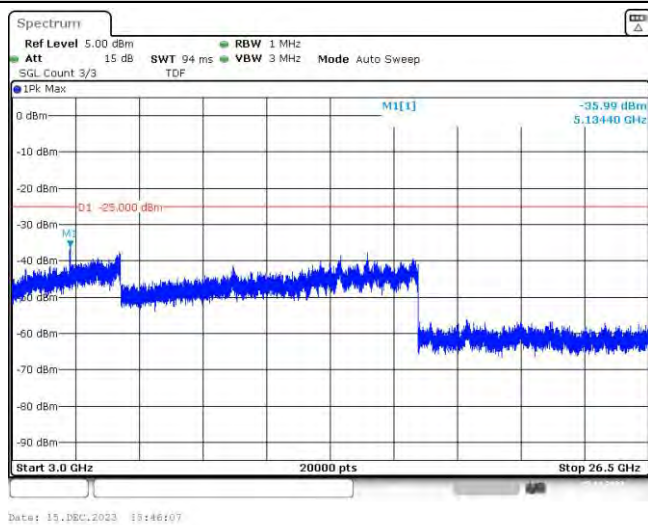

Band7-10MHz-QPSK-21400-50RB#0-Range3:3000~26500MHz