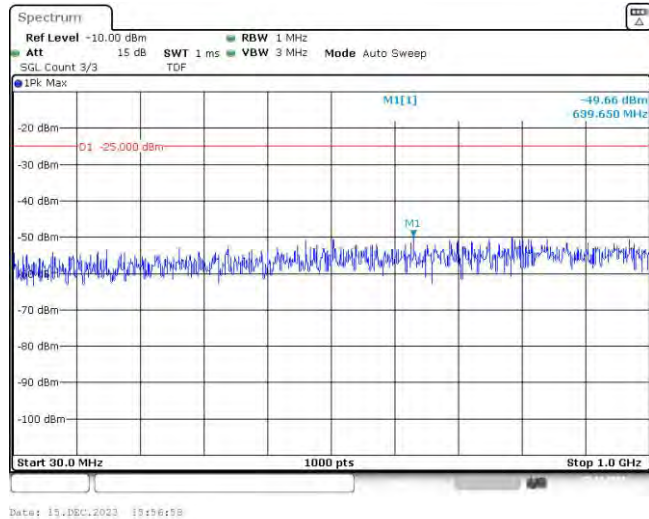

Band7-10MHz-16QAM-21400-50RB#0-Range1:30~1000MHz

Band7-10MHz-16QAM-21400-50RB#0-Range2:1000~3000MHz

Band7-10MHz-16QAM-21400-50RB#0-Range3:3000~26500MHz

Band7-15MHz-QPSK-20825-75RB#0-Range1:30~1000MHz

Band7-15MHz-QPSK-20825-75RB#0-Range2:1000~3000MHz