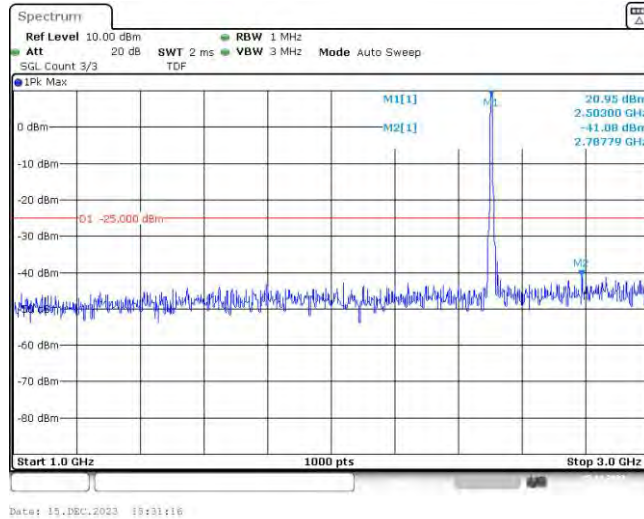

Band7-5MHz-QPSK-20775-25RB#0-Range2:1000~3000MHz