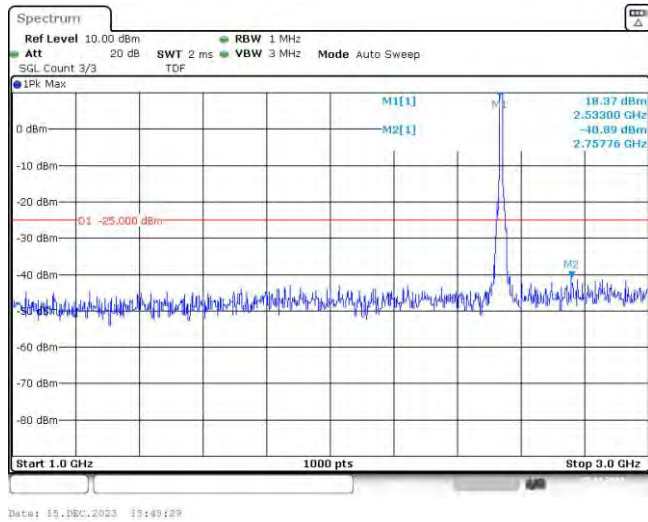

Band7-10MHz-16QAM-21100-50RB#0-Range2:1000~3000MHz