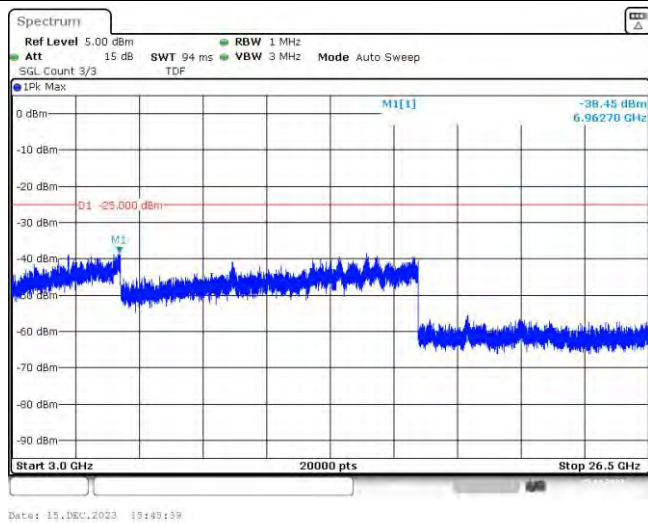

Band7-10MHz-16QAM-20800-50RB#0-Range3:3000~26500MHz

Band7-10MHz-16QAM-21100-50RB#0-Range1:30~1000MHz

Band7-10MHz-16QAM-21100-50RB#0-Range2:1000~3000MHz

Band7-10MHz-16QAM-21100-50RB#0-Range3:3000~26500MHz