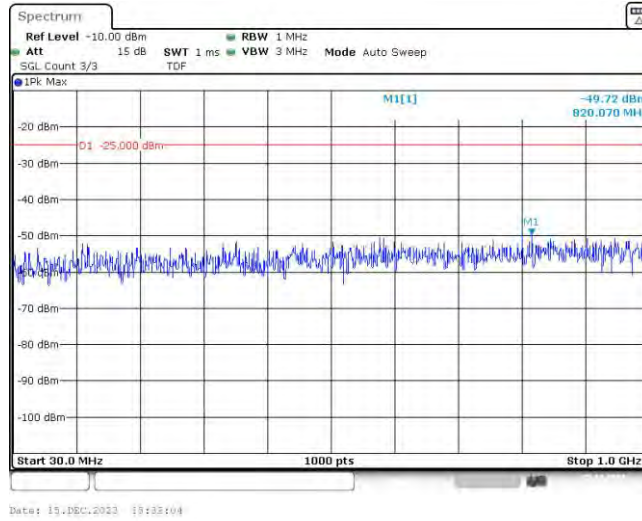

Test Graphs

Band7-5MHz-QPSK-20775-25RB#0-Range1:30~1000MHz

Band7-5MHz-QPSK-20775-25RB#0-Range2:1000~3000MHz

Band7-5MHz-QPSK-20775-25RB#0-Range3:3000~26500MHz

Band7-5MHz-QPSK-21100-25RB#0-Range1:30~1000MHz