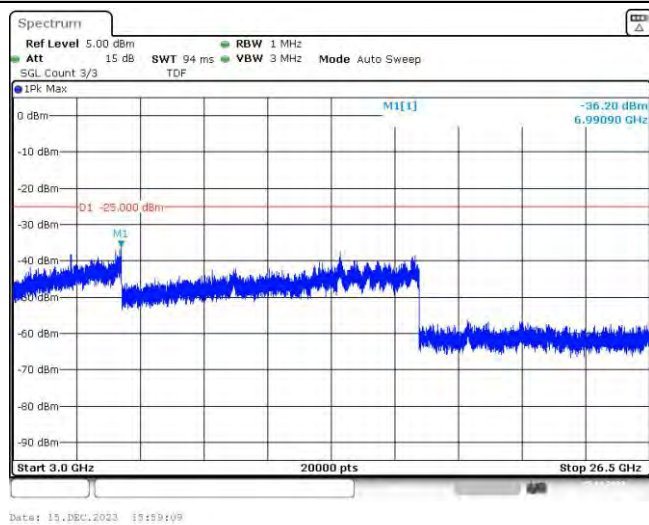

Band7-15MHz-QPSK-21375-75RB#0-Range3:3000~26500MHz