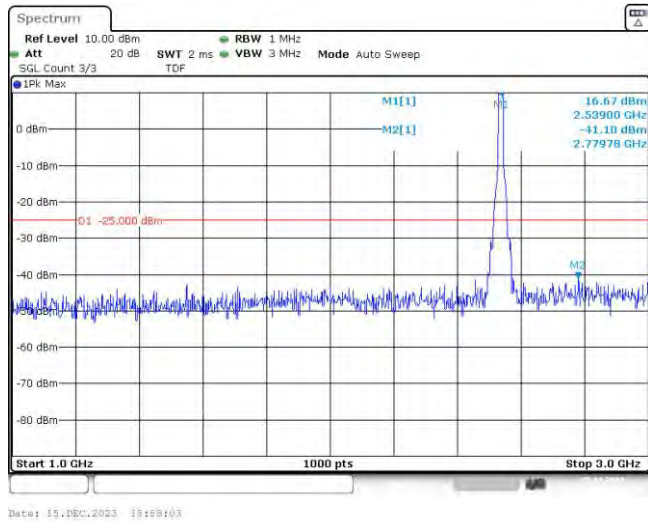

Band7-15MHz-QPSK-21100-75RB#0-Range2:1000~3000MHz