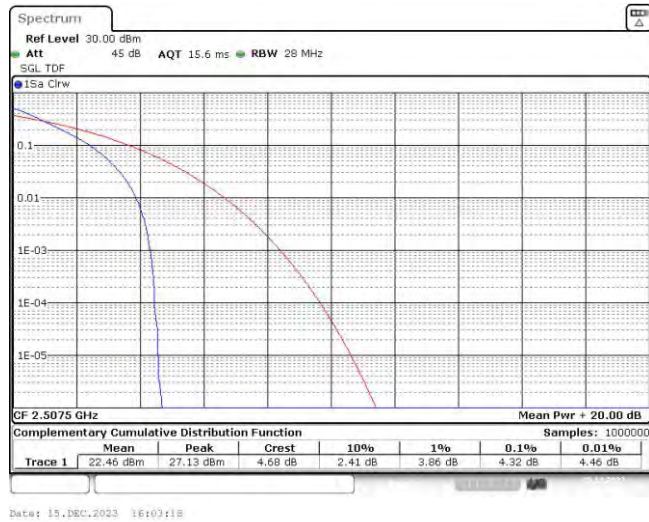

Band7-15MHz-QPSK-20825-75RB#0