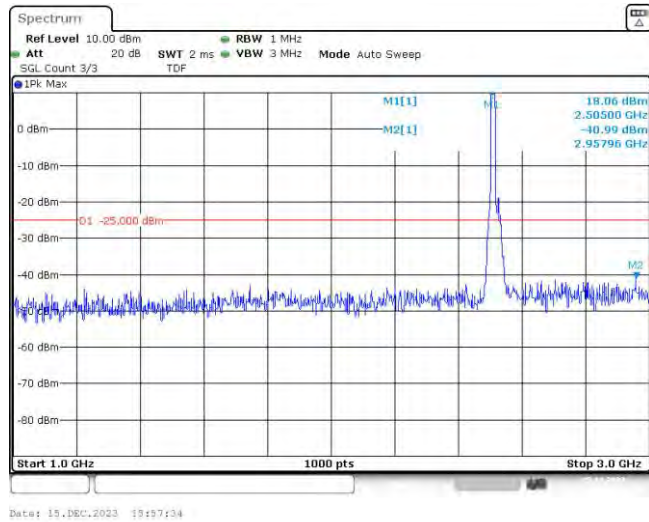

Band7-15MHz-QPSK-21375-75RB#0-Range2:1000~3000MHz

Band7-15MHz-QPSK-21375-75RB#0-Range3:3000~26500MHz

Band7-15MHz-16QAM-20825-75RB#0-Range1:30~1000MHz

Band7-15MHz-16QAM-20825-75RB#0-Range2:1000~3000MHz

Band7-15MHz-16QAM-20825-75RB#0-Range3:3000~26500MHz