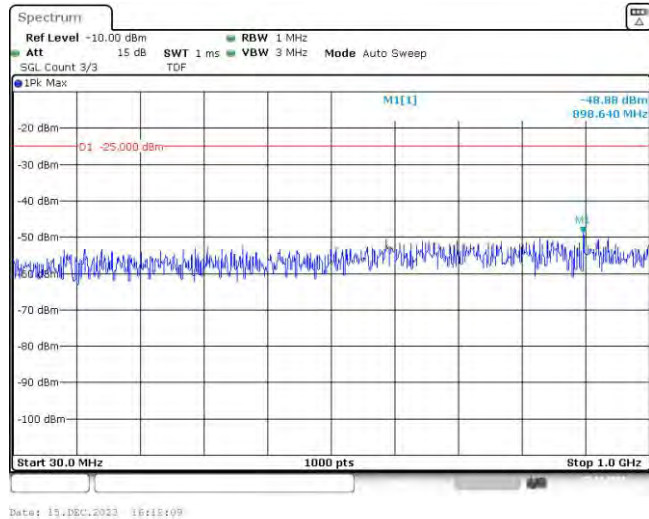

Band7-20MHz-QPSK-21100-100RB#0-Range1:30~1000MHz

Band7-20MHz-QPSK-21100-100RB#0-Range2:1000~3000MHz

Band7-20MHz-QPSK-21100-100RB#0-Range3:3000~26500MHz

Band7-20MHz-QPSK-21350-100RB#0-Range1:30~1000MHz

Band7-20MHz-QPSK-21350-100RB#0-Range2:1000~3000MHz