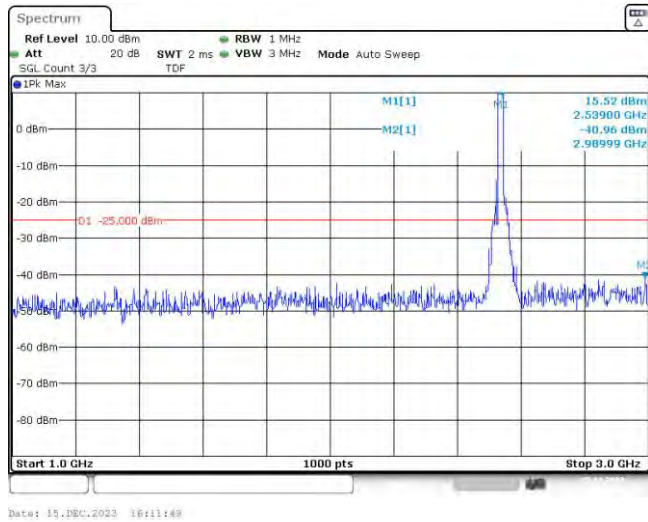

Band7-20MHz-16QAM-21100-100RB#0-Range2:1000~3000MHz