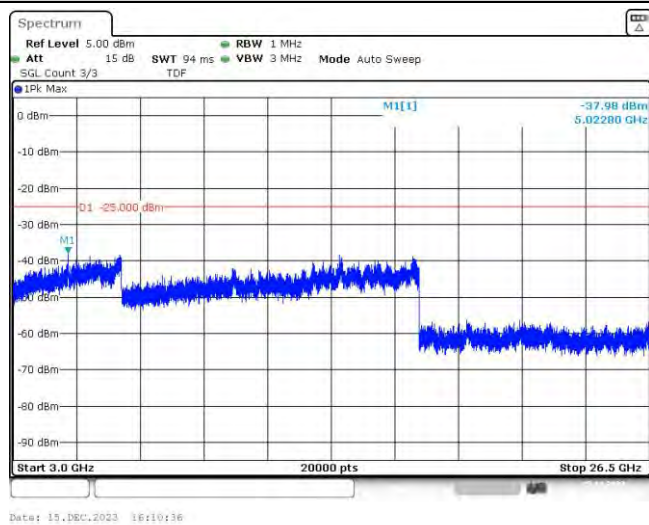

Band7-15MHz-16QAM-21375-75RB#0-Range3:3000~26500MHz

Band7-20MHz-QPSK-20850-100RB#0-Range1:30~1000MHz

Band7-20MHz-QPSK-20850-100RB#0-Range2:1000~3000MHz

Band7-20MHz-QPSK-20850-100RB#0-Range3:3000~26500MHz