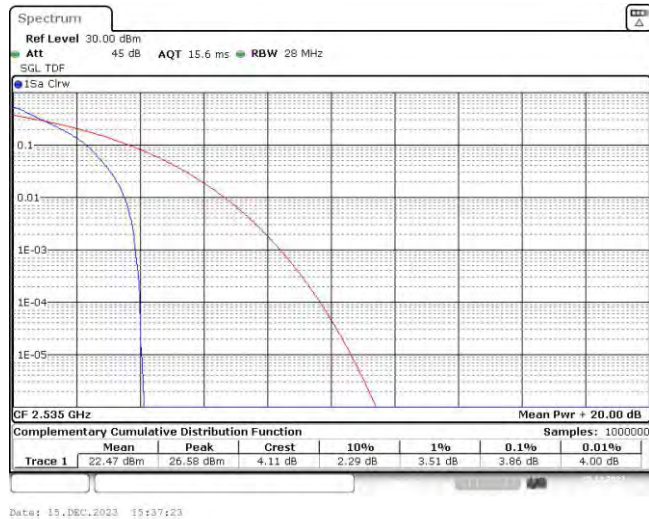

Band7-5MHz-QPSK-21100-25RB#0