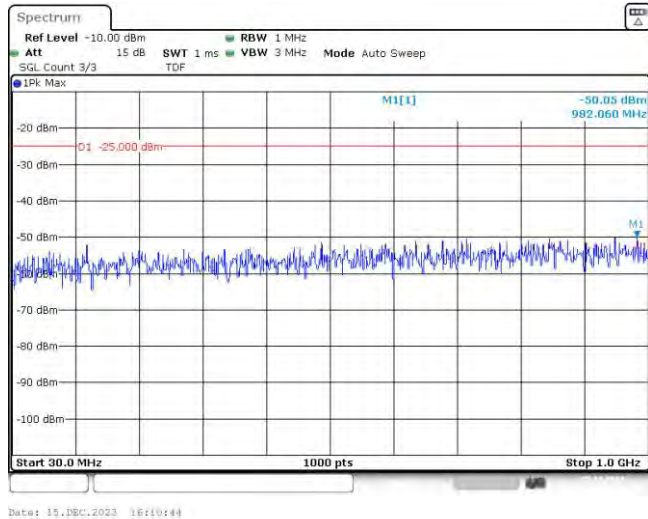

Band7-20MHz-16QAM-20850-100RB#0-Range1:30~1000MHz