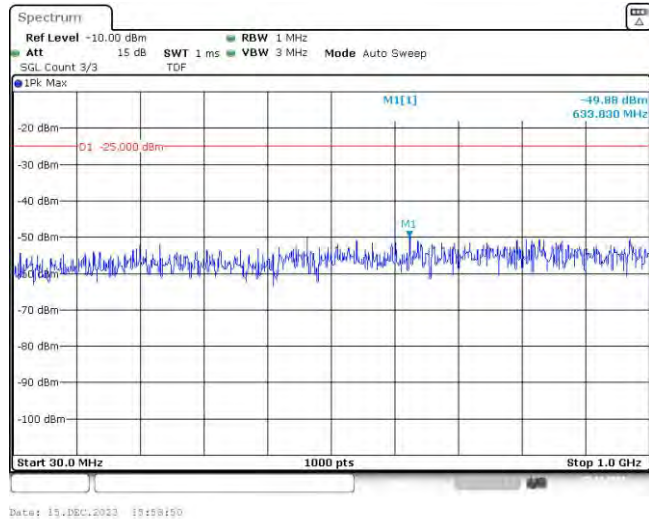

Band7-15MHz-QPSK-20825-75RB#0-Range3:3000~26500MHz

Band7-15MHz-QPSK-21100-75RB#0-Range1:30~1000MHz

Band7-15MHz-QPSK-21100-75RB#0-Range2:1000~3000MHz

Band7-15MHz-QPSK-21100-75RB#0-Range3:3000~26500MHz

Band7-15MHz-QPSK-21375-75RB#0-Range1:30~1000MHz