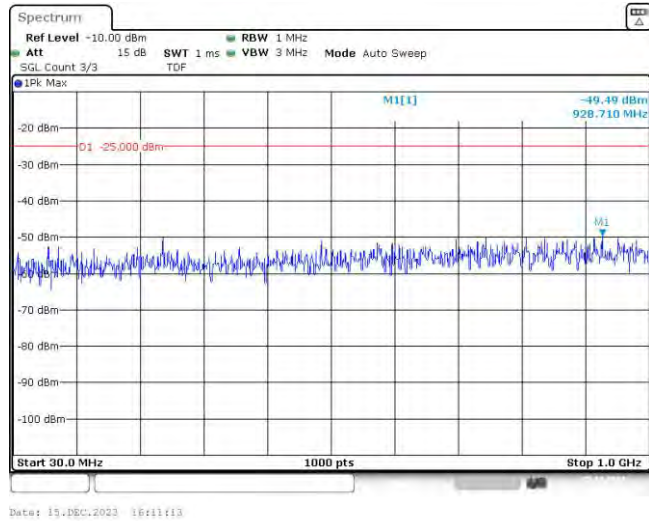

Band7-20MHz-QPSK-21100-100RB#0-Range1:30~1000MHz