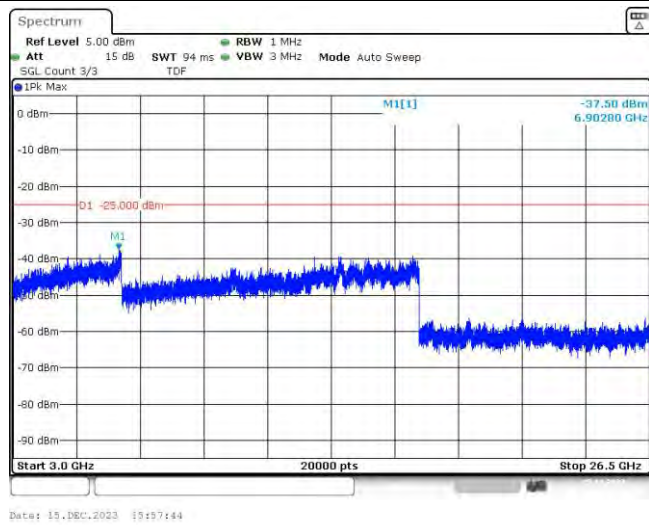

Band7-15MHz-QPSK-21375-75RB#0-Range2:1000~3000MHz

Band7-15MHz-QPSK-21375-75RB#0-Range3:3000~26500MHz

Band7-15MHz-16QAM-20825-75RB#0-Range1:30~1000MHz

Band7-15MHz-16QAM-20825-75RB#0-Range2:1000~3000MHz

Band7-15MHz-16QAM-20825-75RB#0-Range3:3000~26500MHz