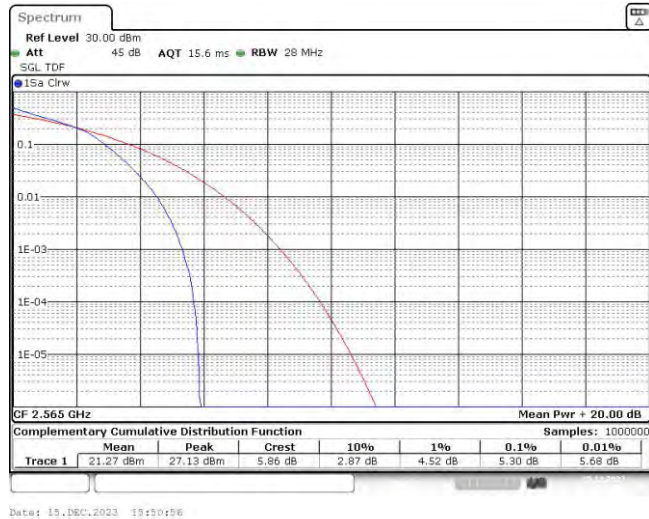

Band7-10MHz-QPSK-20800-50RB#0

Date: 15.DEC.2023 19:50:04

Band7-10MHz-QPSK-21100-50RB#0

Date: 15.DEC.2023 19:50:29

Band7-10MHz-QPSK-21400-50RB#0

Band7-10MHz-16QAM-20800-50RB#0

Band7-10MHz-16QAM-21100-50RB#0

Band7-10MHz-16QAM-21400-50RB#0