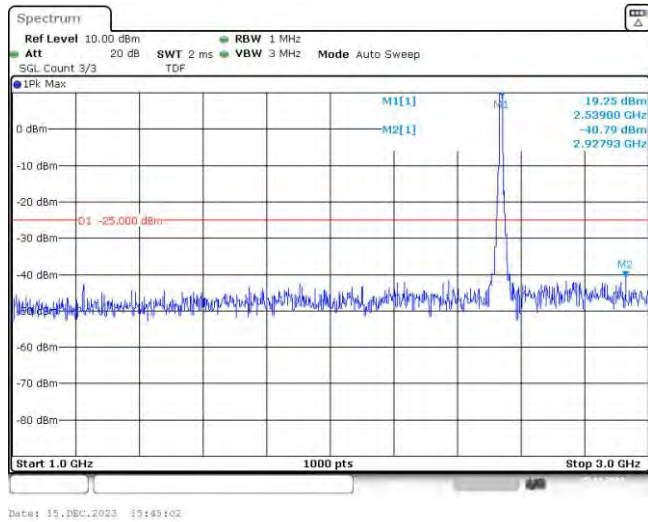

Band7-10MHz-QPSK-20800-50RB#0-Range2:1000~3000MHz

Band7-10MHz-QPSK-20800-50RB#0-Range3:3000~26500MHz

Band7-10MHz-QPSK-21100-50RB#0-Range1:30~1000MHz

Band7-10MHz-QPSK-21100-50RB#0-Range2:1000~3000MHz

Band7-10MHz-QPSK-21100-50RB#0-Range3:3000~26500MHz