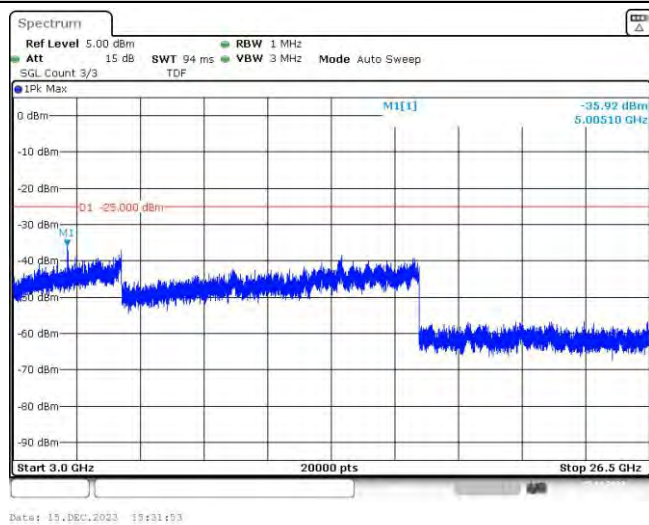

Band7-5MHz-16QAM-20775-25RB#0-Range3:3000~26500MHz