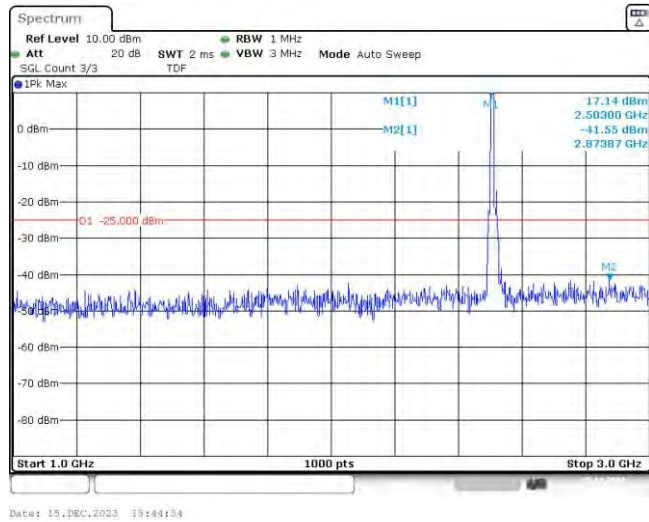

Band7-10MHz-QPSK-21400-50RB#0-Range1:30~1000MHz

Band7-10MHz-QPSK-21400-50RB#0-Range2:1000~3000MHz

Band7-10MHz-QPSK-21400-50RB#0-Range3:3000~26500MHz

Band7-10MHz-16QAM-20800-50RB#0-Range1:30~1000MHz

Band7-10MHz-16QAM-20800-50RB#0-Range2:1000~3000MHz