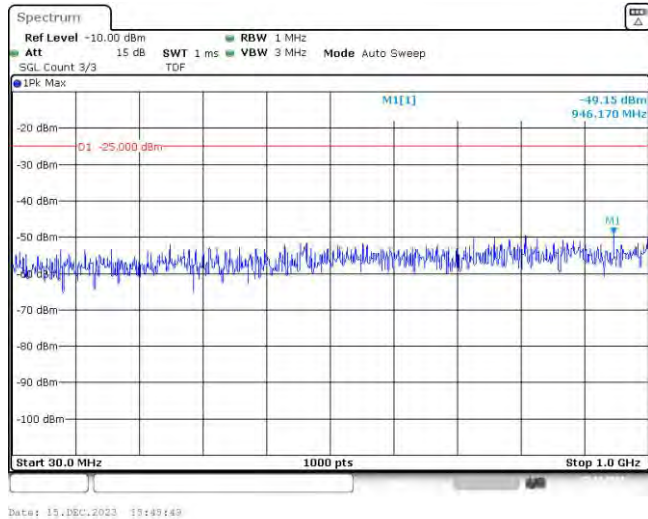

Band7-10MHz-QPSK-21400-50RB#0-Range1:30~1000MHz