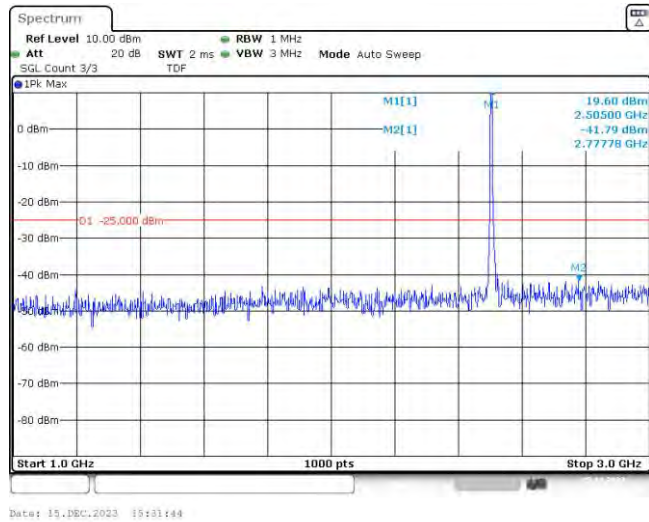

Band7-5MHz-16QAM-20775-25RB#0-Range2:1000~3000MHz