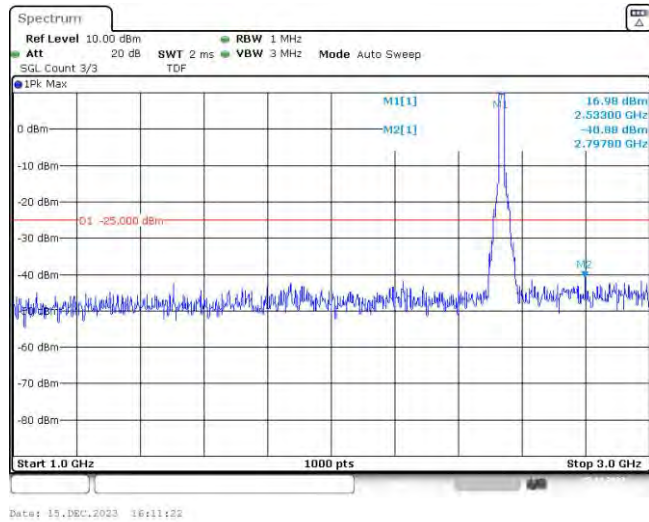

Band7-20MHz-QPSK-21100-100RB#0-Range2:1000~3000MHz