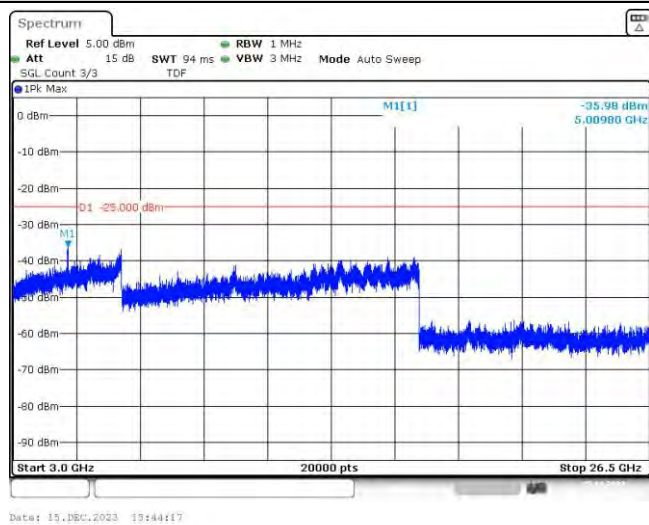

Band7-10MHz-QPSK-20800-50RB#0-Range3:3000~26500MHz