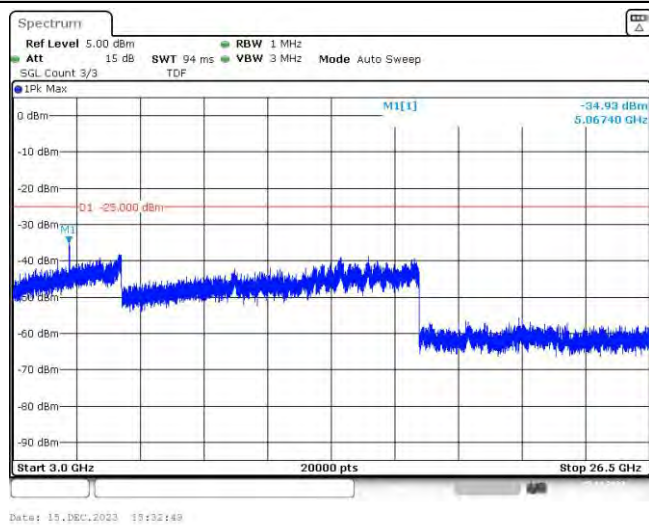

Band7-5MHz-16QAM-21100-25RB#0-Range3:3000~26500MHz