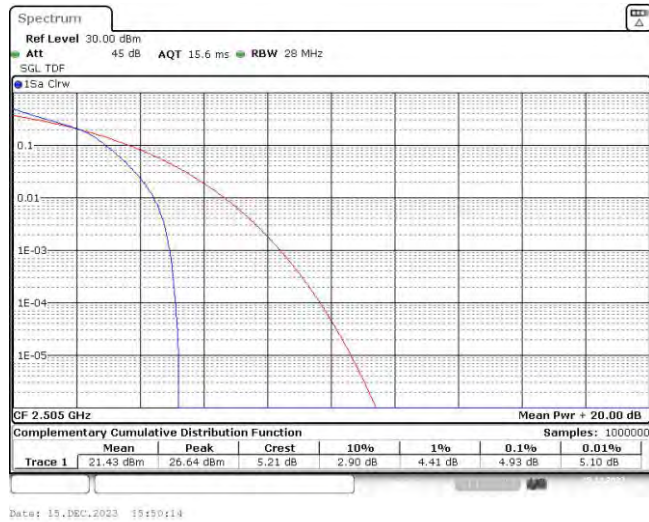

Band7-10MHz-QPSK-20800-50RB#0

Date: 15.DEC.2023 19:50:04

Band7-10MHz-QPSK-21100-50RB#0

Date: 15.DEC.2023 19:50:29

Band7-10MHz-QPSK-21400-50RB#0

Band7-10MHz-16QAM-20800-50RB#0

Band7-10MHz-16QAM-21100-50RB#0

Band7-10MHz-16QAM-21400-50RB#0