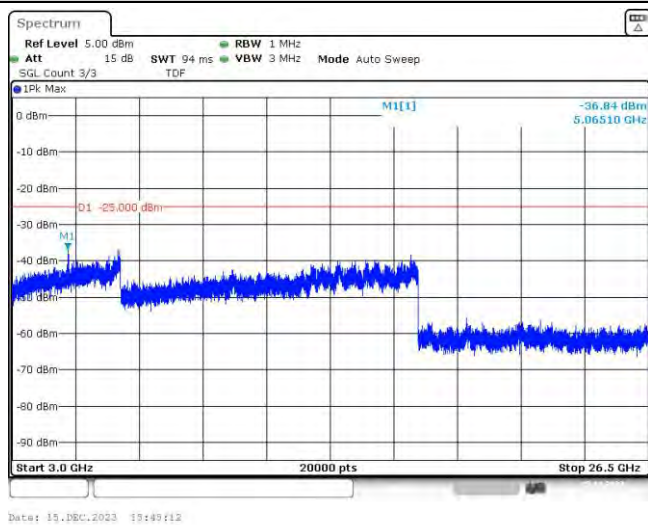

Band7-10MHz-QPSK-20800-50RB#0-Range2:1000~3000MHz

Band7-10MHz-QPSK-20800-50RB#0-Range3:3000~26500MHz

Band7-10MHz-QPSK-21100-50RB#0-Range1:30~1000MHz

Band7-10MHz-QPSK-21100-50RB#0-Range2:1000~3000MHz

Band7-10MHz-QPSK-21100-50RB#0-Range3:3000~26500MHz