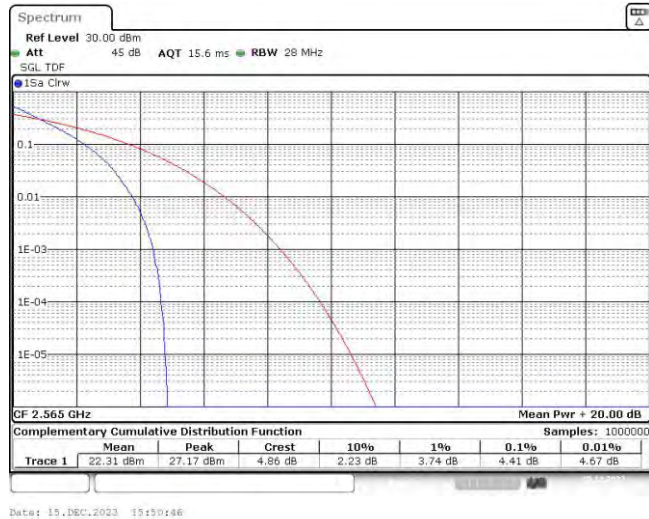

Band7-10MHz-QPSK-20800-50RB#0

Date: 15.DEC.2023 19:50:04

Band7-10MHz-QPSK-21100-50RB#0

Date: 15.DEC.2023 19:50:29

Band7-10MHz-QPSK-21400-50RB#0

Band7-10MHz-16QAM-20800-50RB#0

Band7-10MHz-16QAM-21100-50RB#0

Band7-10MHz-16QAM-21400-50RB#0