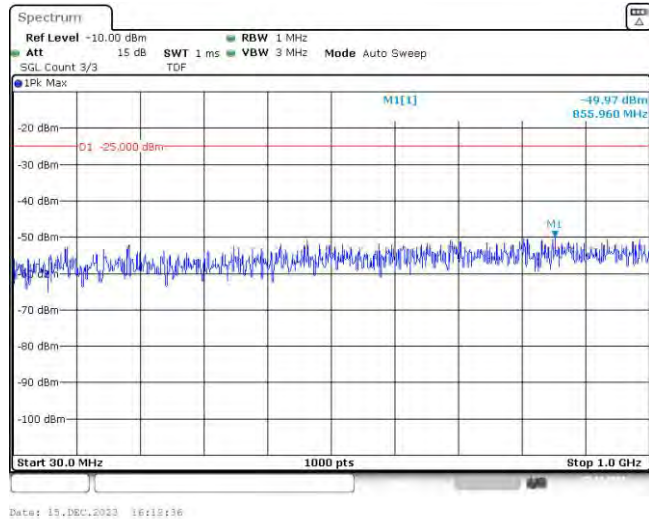

Band7-20MHz-16QAM-21100-100RB#0-Range1:30~1000MHz

Band7-20MHz-16QAM-21100-100RB#0-Range2:1000~3000MHz

Band7-20MHz-16QAM-21100-100RB#0-Range3:3000~26500MHz

Band7-20MHz-16QAM-21350-100RB#0-Range1:30~1000MHz