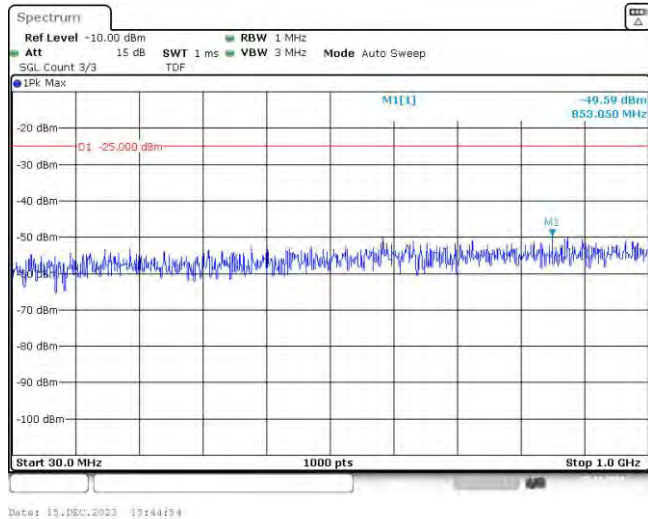

Band7-10MHz-QPSK-21100-50RB#0-Range1:30~1000MHz