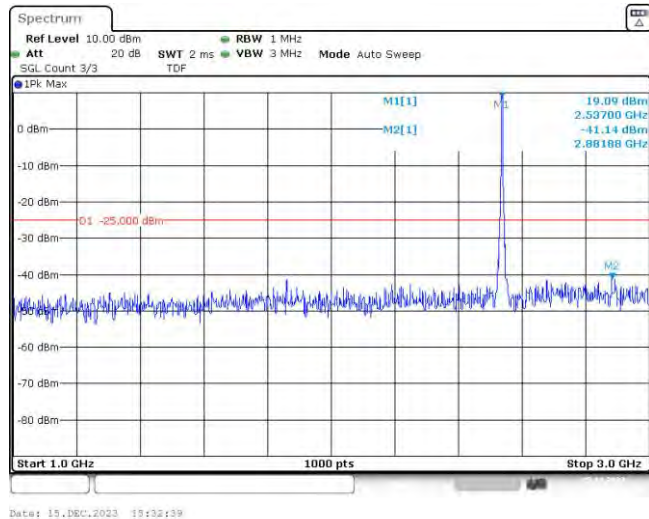

Band7-5MHz-16QAM-20775-25RB#0-Range1:30~1000MHz

Band7-5MHz-16QAM-20775-25RB#0-Range2:1000~3000MHz

Band7-5MHz-16QAM-20775-25RB#0-Range3:3000~26500MHz

Band7-5MHz-16QAM-21100-25RB#0-Range1:30~1000MHz

Band7-5MHz-16QAM-21100-25RB#0-Range2:1000~3000MHz