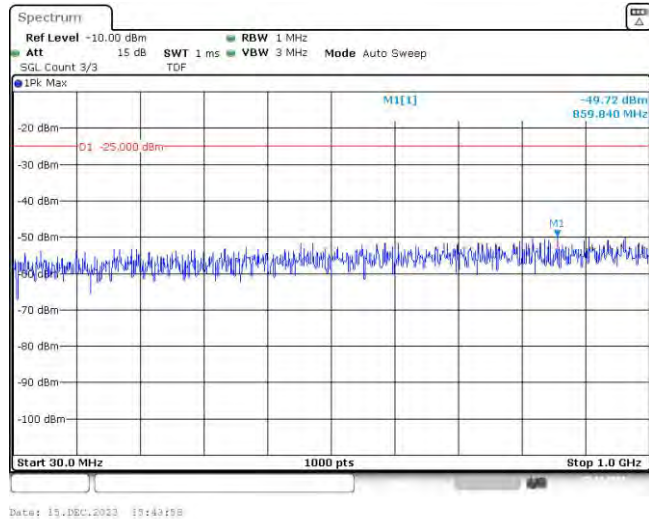

Band7-5MHz-16QAM-21100-25RB#0-Range3:3000~26500MHz

Band7-5MHz-16QAM-21425-25RB#0-Range1:30~1000MHz

Band7-5MHz-16QAM-21425-25RB#0-Range2:1000~3000MHz

Band7-5MHz-16QAM-21425-25RB#0-Range3:3000~26500MHz

Band7-10MHz-QPSK-20800-50RB#0-Range1:30~1000MHz