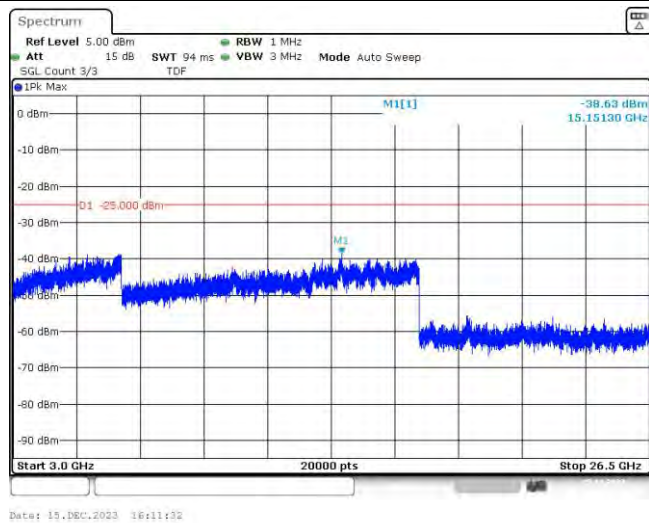

Band7-20MHz-QPSK-21100-100RB#0-Range3:3000~26500MHz