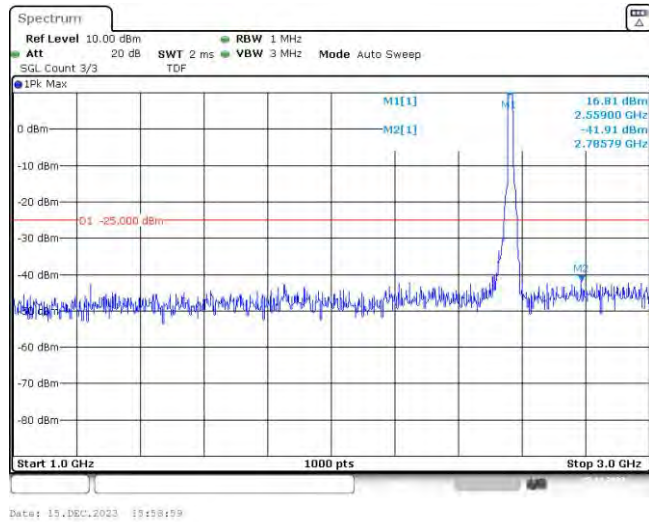

Band7-15MHz-QPSK-21375-75RB#0-Range2:1000~3000MHz