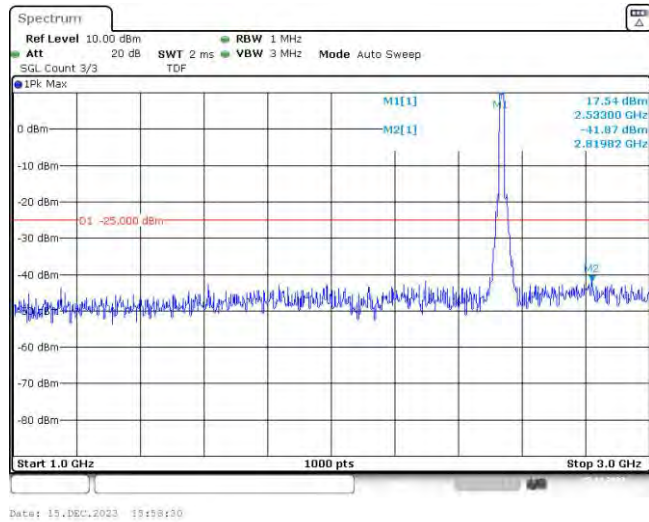

Band7-15MHz-16QAM-21100-75RB#0-Range2:1000~3000MHz