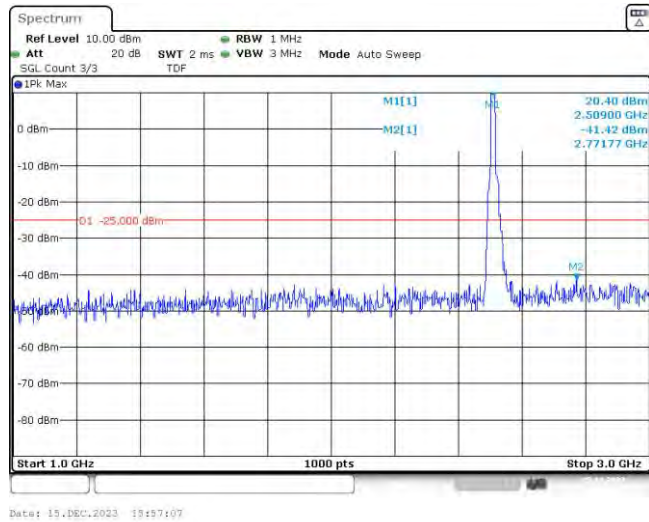

Band7-10MHz-16QAM-21400-50RB#0-Range1:30~1000MHz

Band7-10MHz-16QAM-21400-50RB#0-Range2:1000~3000MHz

Band7-10MHz-16QAM-21400-50RB#0-Range3:3000~26500MHz

Band7-15MHz-QPSK-20825-75RB#0-Range1:30~1000MHz

Band7-15MHz-QPSK-20825-75RB#0-Range2:1000~3000MHz