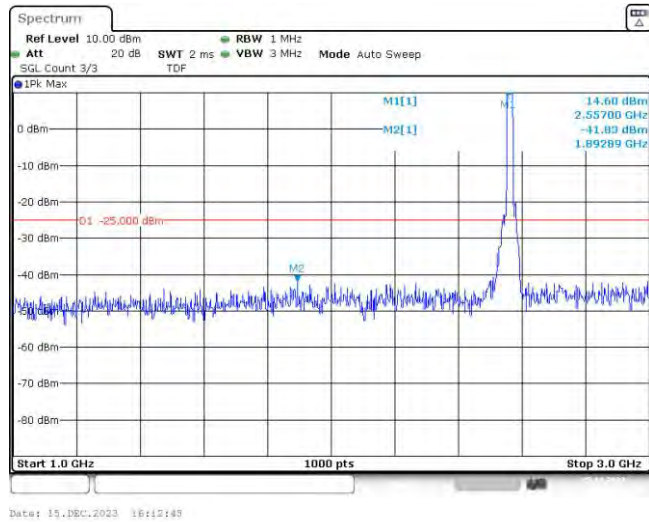

Band7-20MHz-16QAM-21350-100RB#0-Range2:1000~3000MHz