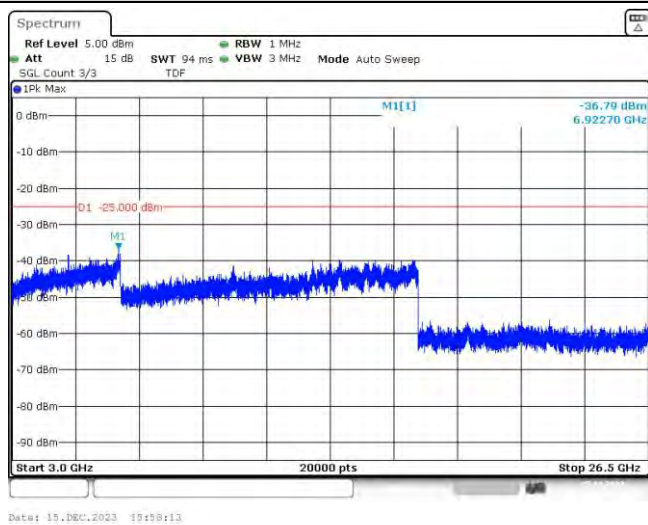

Band7-15MHz-QPSK-20825-75RB#0-Range3:3000~26500MHz

Band7-15MHz-QPSK-21100-75RB#0-Range1:30~1000MHz

Band7-15MHz-QPSK-21100-75RB#0-Range2:1000~3000MHz

Band7-15MHz-QPSK-21100-75RB#0-Range3:3000~26500MHz

Band7-15MHz-QPSK-21375-75RB#0-Range1:30~1000MHz