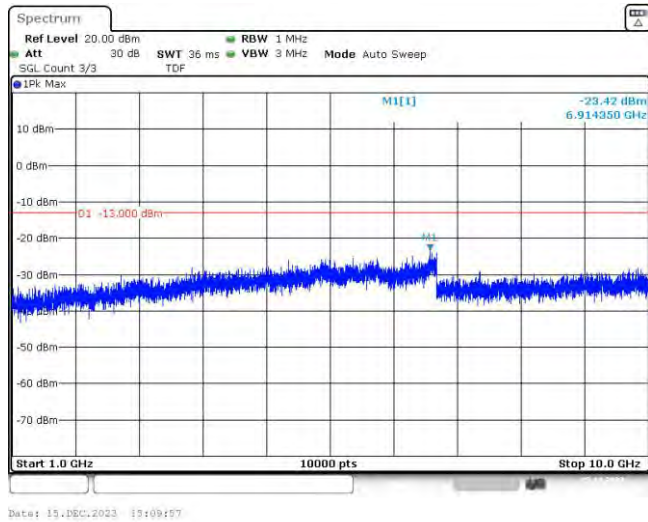

Band5-5MHz-16QAM-20625-25RB#0-Range1:30~1000MHz

Band5-5MHz-16QAM-20625-25RB#0-Range2:1000~10000MHz

Band5-10MHz-QPSK-20450-50RB#0-Range1:30~1000MHz

Band5-10MHz-QPSK-20450-50RB#0-Range2:1000~10000MHz

Band5-10MHz-QPSK-20525-50RB#0-Range1:30~1000MHz