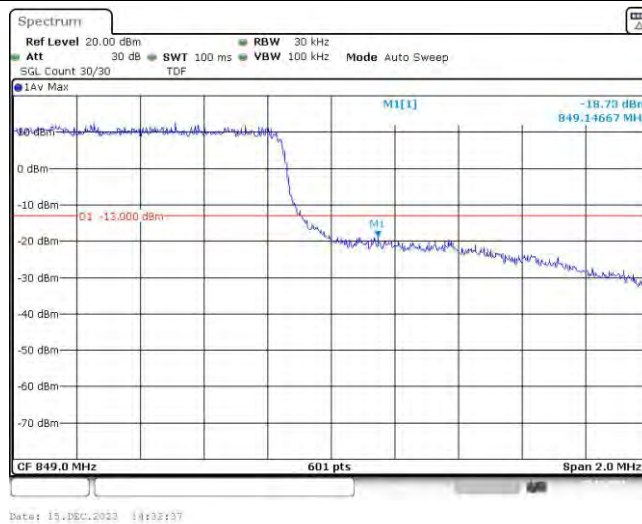

Band5-1.4MHz-QPSK-20643-6RB#0