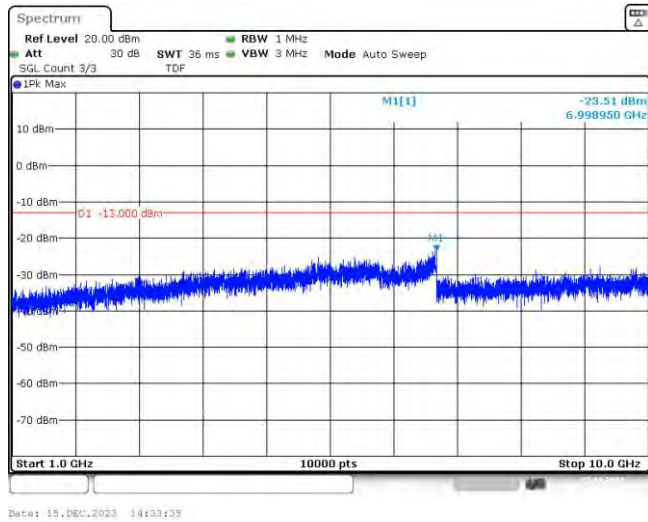

Band5-1.4MHz-QPSK-20643-6RB#0-Range1:30~1000MHz

Band5-1.4MHz-QPSK-20643-6RB#0-Range2:1000~10000MHz

Band5-1.4MHz-16QAM-20407-6RB#0-Range1:30~1000MHz

Band5-1.4MHz-16QAM-20407-6RB#0-Range2:1000~10000MHz

Band5-1.4MHz-16QAM-20525-6RB#0-Range1:30~1000MHz