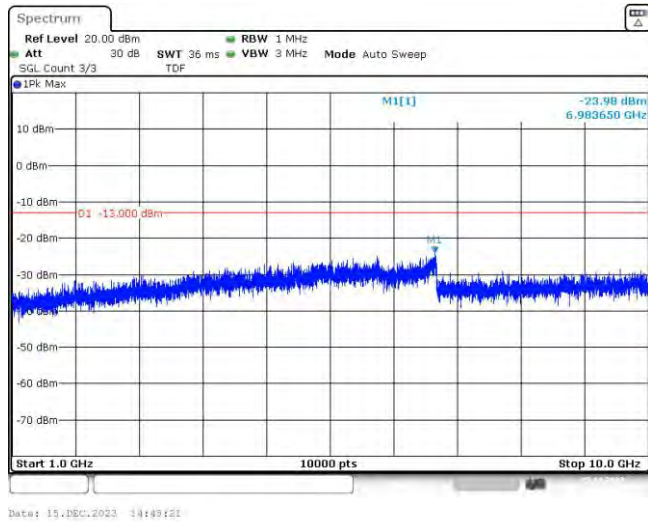

Band5-3MHz-16QAM-20415-15RB#0-Range2:1000~10000MHz