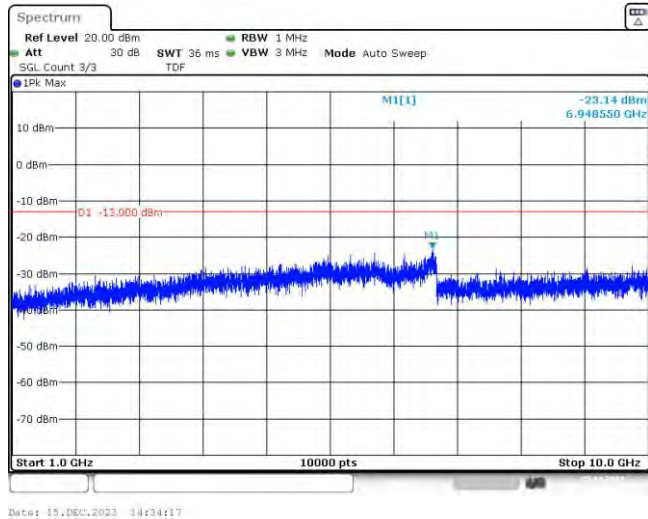

Band5-1.4MHz-16QAM-20525-6RB#0-Range2:1000~10000MHz