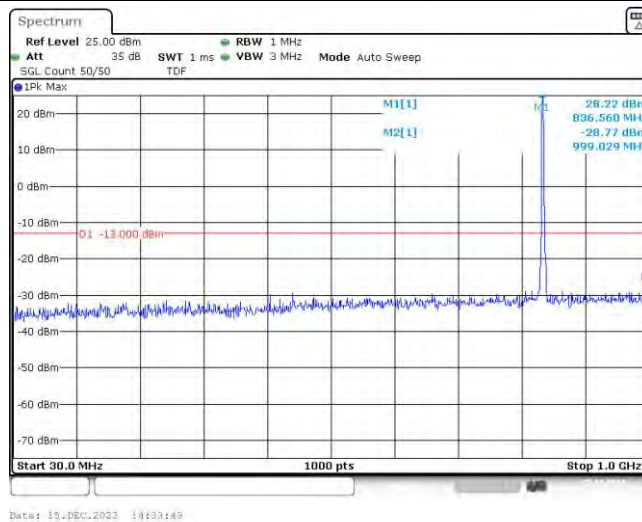

Test Graphs

Band5-1.4MHz-QPSK-20407-6RB#0-Range1:30~1000MHz

Band5-1.4MHz-QPSK-20407-6RB#0-Range2:1000~10000MHz

Band5-1.4MHz-QPSK-20525-6RB#0-Range1:30~1000MHz

Band5-1.4MHz-QPSK-20525-6RB#0-Range2:1000~10000MHz