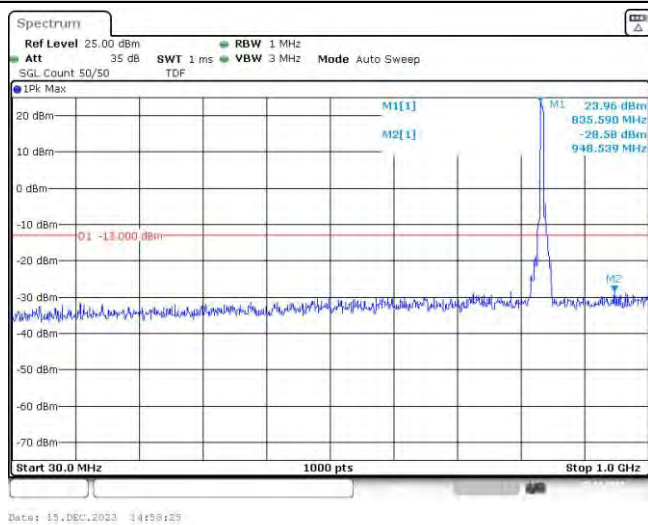

Band5-5MHz-QPSK-20525-25RB#0-Range1:30~1000MHz