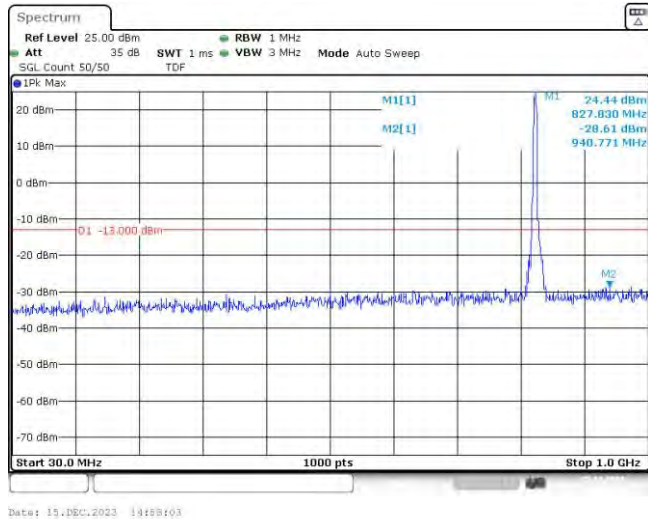

Band5-5MHz-16QAM-20425-25RB#0-Range1:30~1000MHz