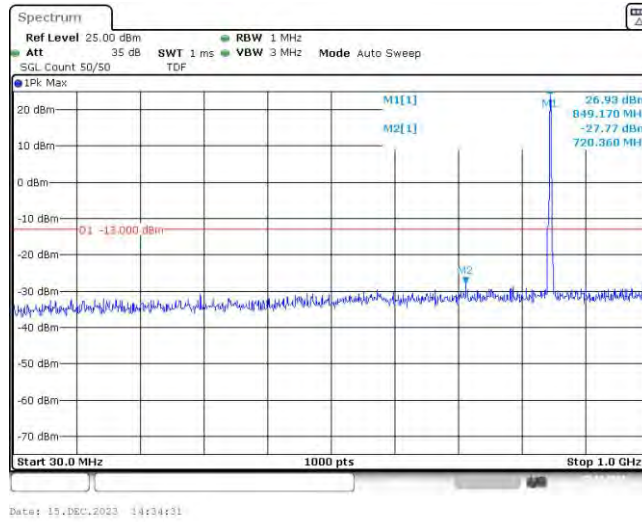

Band5-1.4MHz-QPSK-20643-6RB#0-Range1:30~1000MHz