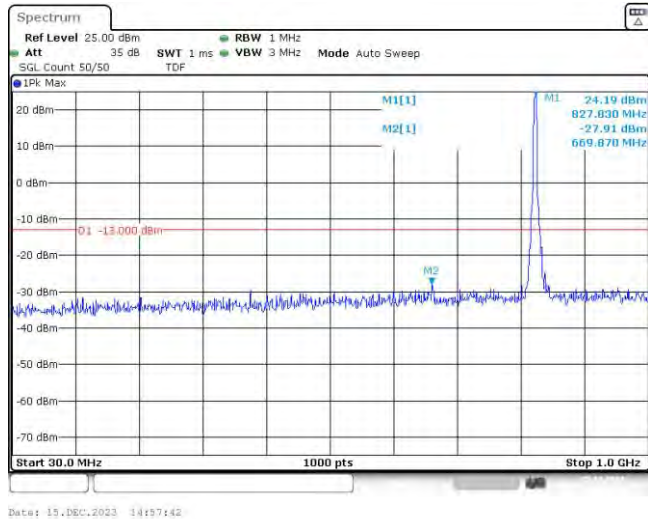

Band5-5MHz-QPSK-20425-25RB#0-Range1:30~1000MHz