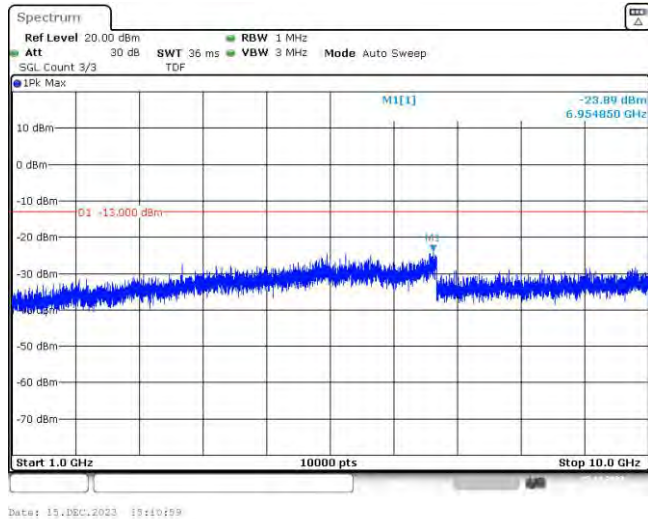

Band5-10MHz-QPSK-20525-50RB#0-Range2:1000~10000MHz

Band5-10MHz-QPSK-20600-50RB#0-Range1:30~1000MHz

Band5-10MHz-QPSK-20600-50RB#0-Range2:1000~10000MHz

Band5-10MHz-16QAM-20450-50RB#0-Range1:30~1000MHz

Band5-10MHz-16QAM-20450-50RB#0-Range2:1000~10000MHz

Band5-10MHz-16QAM-20525-50RB#0-Range1:30~1000MHz

Band5-10MHz-16QAM-20525-50RB#0-Range2:1000~10000MHz

Band5-10MHz-16QAM-20600-50RB#0-Range1:30~1000MHz

Band5-10MHz-16QAM-20600-50RB#0-Range2:1000~10000MHz