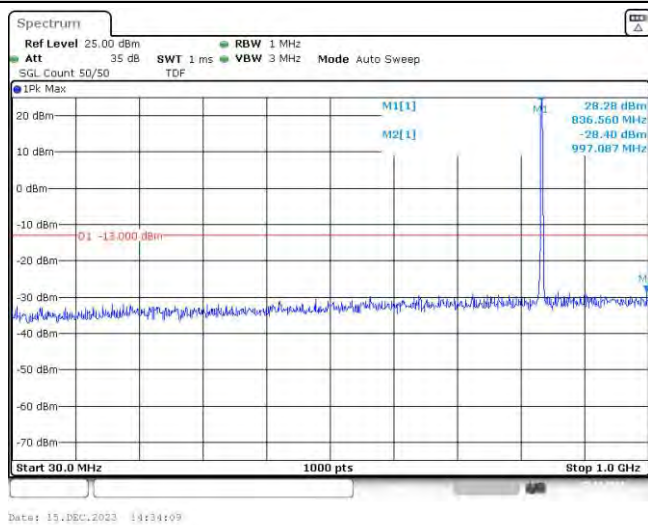

Band5-1.4MHz-QPSK-20643-6RB#0-Range1:30~1000MHz

Band5-1.4MHz-QPSK-20643-6RB#0-Range2:1000~10000MHz

Band5-1.4MHz-16QAM-20407-6RB#0-Range1:30~1000MHz

Band5-1.4MHz-16QAM-20407-6RB#0-Range2:1000~10000MHz

Band5-1.4MHz-16QAM-20525-6RB#0-Range1:30~1000MHz