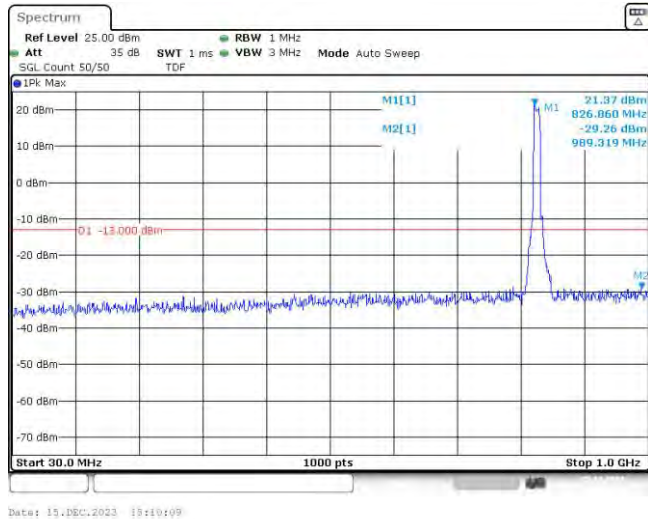

Band5-10MHz-QPSK-20525-50RB#0-Range2:1000~10000MHz

Band5-10MHz-QPSK-20600-50RB#0-Range1:30~1000MHz

Band5-10MHz-QPSK-20600-50RB#0-Range2:1000~10000MHz

Band5-10MHz-16QAM-20450-50RB#0-Range1:30~1000MHz

Band5-10MHz-16QAM-20450-50RB#0-Range2:1000~10000MHz