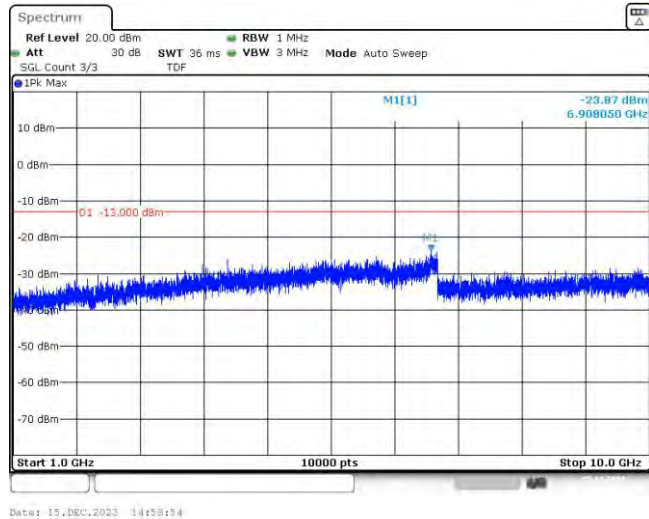

Band5-5MHz-QPSK-20625-25RB#0-Range2:1000~10000MHz

Band5-5MHz-16QAM-20425-25RB#0-Range1:30~1000MHz

Band5-5MHz-16QAM-20425-25RB#0-Range2:1000~10000MHz

Band5-5MHz-16QAM-20525-25RB#0-Range1:30~1000MHz

Band5-5MHz-16QAM-20525-25RB#0-Range2:1000~10000MHz