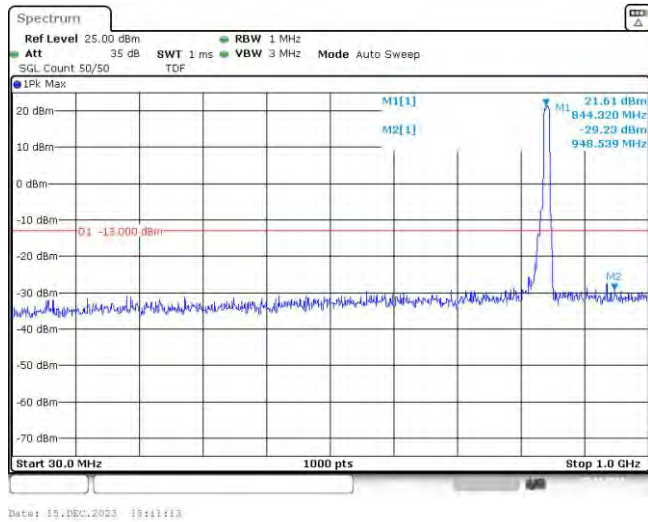

Band5-10MHz-QPSK-20600-50RB#0-Range1:30~1000MHz