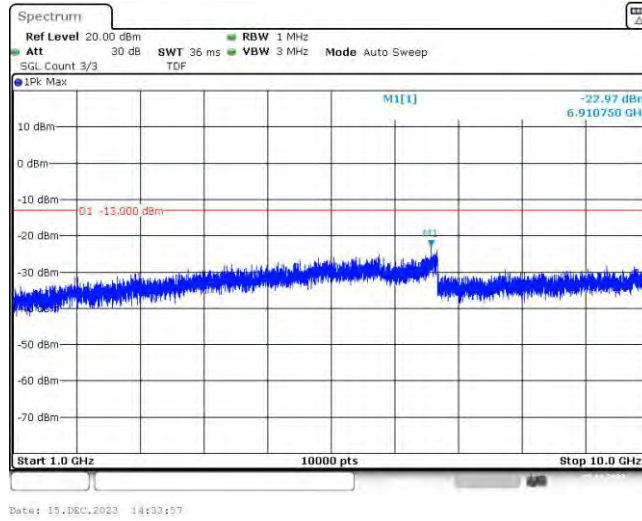

Test Graphs

Band5-1.4MHz-QPSK-20407-6RB#0-Range1:30~1000MHz

Band5-1.4MHz-QPSK-20407-6RB#0-Range2:1000~10000MHz

Band5-1.4MHz-QPSK-20525-6RB#0-Range1:30~1000MHz

Band5-1.4MHz-QPSK-20525-6RB#0-Range2:1000~10000MHz