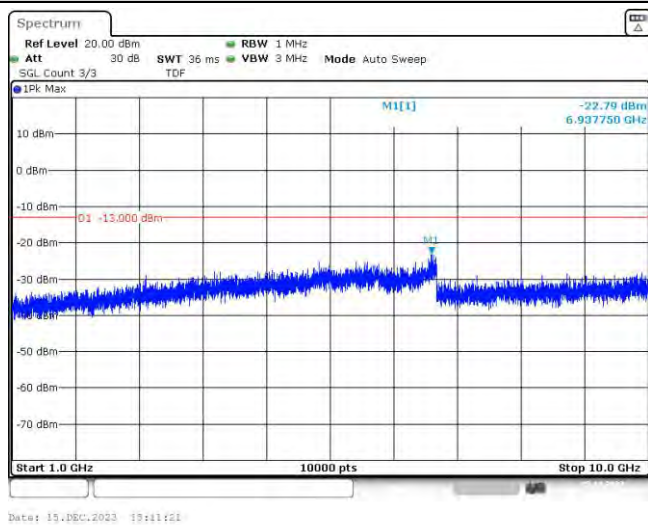

Band5-10MHz-QPSK-20600-50RB#0-Range2:1000~10000MHz