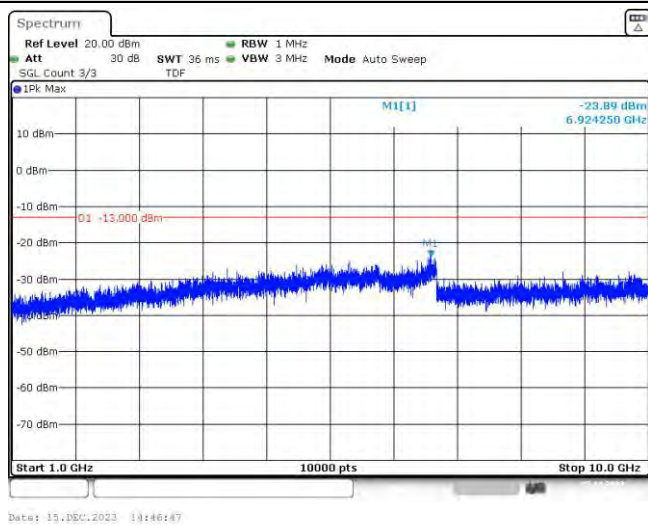

Band5-3MHz-16QAM-20415-15RB#0-Range2:1000~10000MHz

Band5-3MHz-16QAM-20525-15RB#0-Range1:30~1000MHz

Band5-3MHz-16QAM-20525-15RB#0-Range2:1000~10000MHz

Band5-3MHz-16QAM-20635-15RB#0-Range1:30~1000MHz

Band5-3MHz-16QAM-20635-15RB#0-Range2:1000~10000MHz