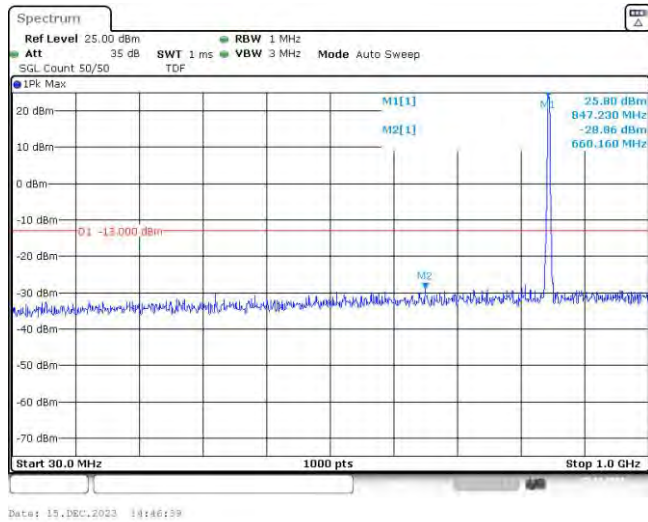

Band5-3MHz-16QAM-20415-15RB#0-Range2:1000~10000MHz

Band5-3MHz-16QAM-20525-15RB#0-Range1:30~1000MHz

Band5-3MHz-16QAM-20525-15RB#0-Range2:1000~10000MHz

Band5-3MHz-16QAM-20635-15RB#0-Range1:30~1000MHz

Band5-3MHz-16QAM-20635-15RB#0-Range2:1000~10000MHz