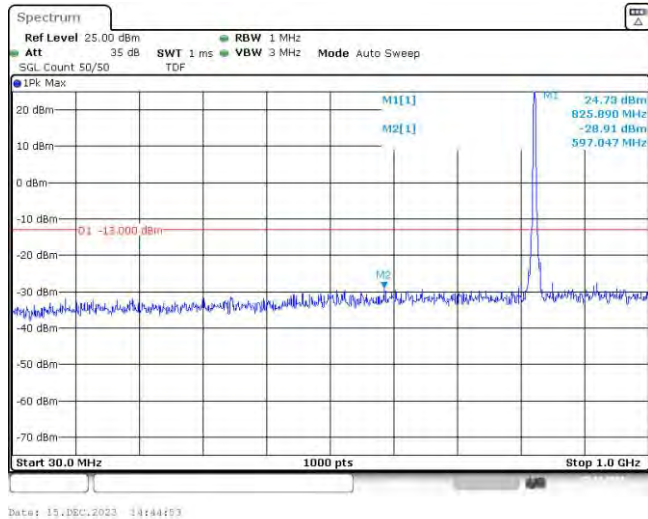

Band5-1.4MHz-16QAM-20525-6RB#0-Range2:1000~10000MHz

Band5-1.4MHz-16QAM-20643-6RB#0-Range1:30~1000MHz

Band5-1.4MHz-16QAM-20643-6RB#0-Range2:1000~10000MHz

Band5-3MHz-QPSK-20415-15RB#0-Range1:30~1000MHz

Band5-3MHz-QPSK-20415-15RB#0-Range2:1000~10000MHz