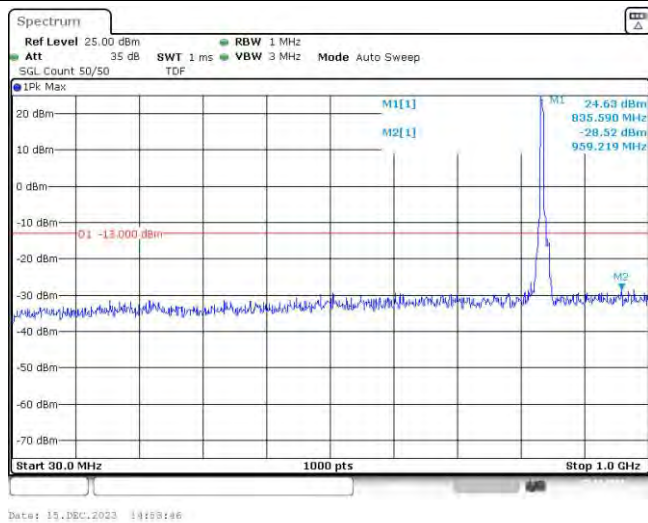

Band5-5MHz-QPSK-20625-25RB#0-Range2:1000~10000MHz

Band5-5MHz-16QAM-20425-25RB#0-Range1:30~1000MHz

Band5-5MHz-16QAM-20425-25RB#0-Range2:1000~10000MHz

Band5-5MHz-16QAM-20525-25RB#0-Range1:30~1000MHz

Band5-5MHz-16QAM-20525-25RB#0-Range2:1000~10000MHz