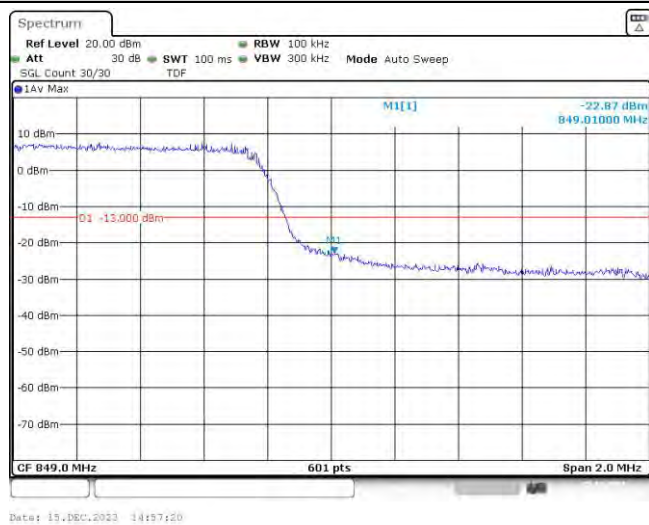

Band5-3MHz-QPSK-20635-15RB#0

Date: 15-DEC-2023 18:44:23

Band5-3MHz-16QAM-20415-15RB#0

Band5-3MHz-16QAM-20635-15RB#0

Band5-5MHz-QPSK-20425-25RB#0

Band5-5MHz-QPSK-20625-25RB#0

Band5-5MHz-16QAM-20425-25RB#0

Band5-5MHz-16QAM-20625-25RB#0