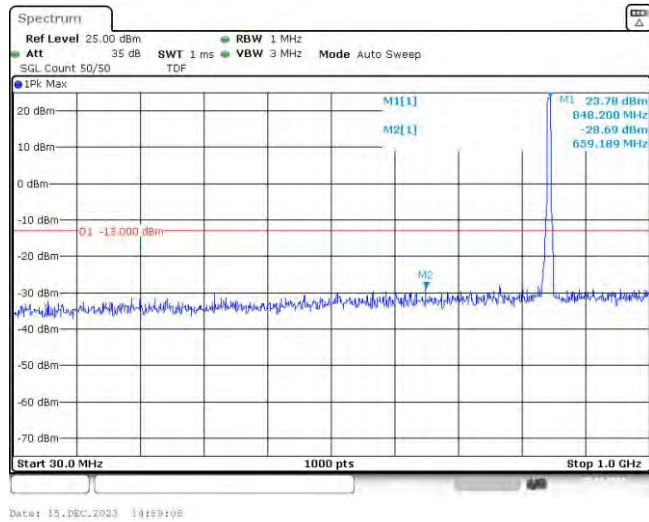

Band5-5MHz-QPSK-20425-25RB#0-Range1:30~1000MHz

Band5-5MHz-QPSK-20425-25RB#0-Range2:1000~10000MHz

Band5-5MHz-QPSK-20525-25RB#0-Range1:30~1000MHz

Band5-5MHz-QPSK-20525-25RB#0-Range2:1000~10000MHz

Band5-5MHz-QPSK-20625-25RB#0-Range1:30~1000MHz