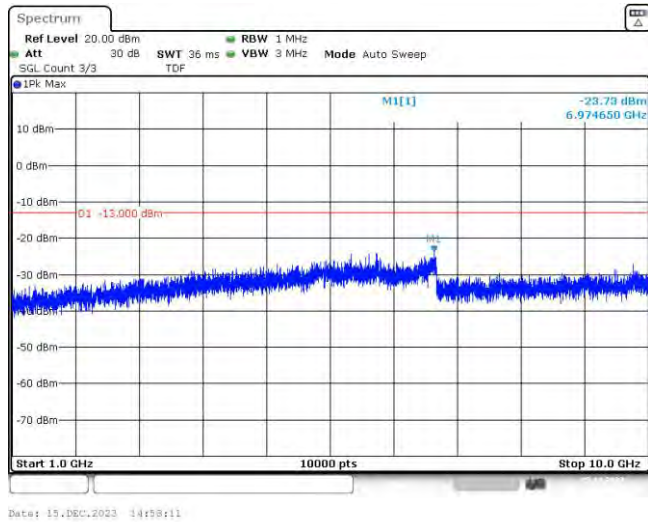

Band5-5MHz-16QAM-20425-25RB#0-Range2:1000~10000MHz