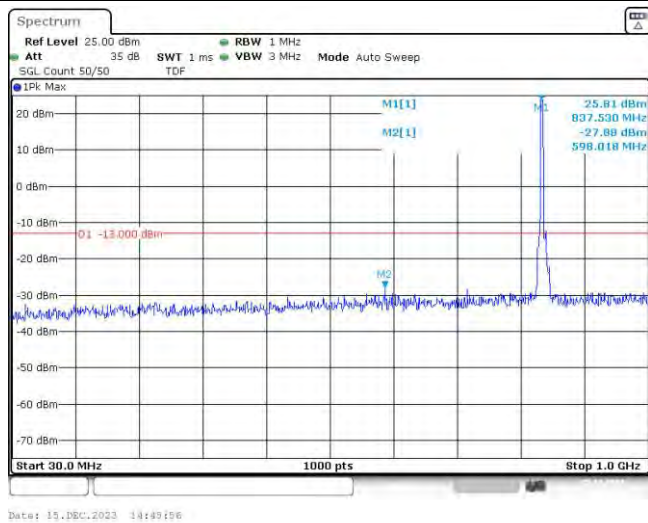

Band5-3MHz-16QAM-20525-15RB#0-Range1:30~1000MHz