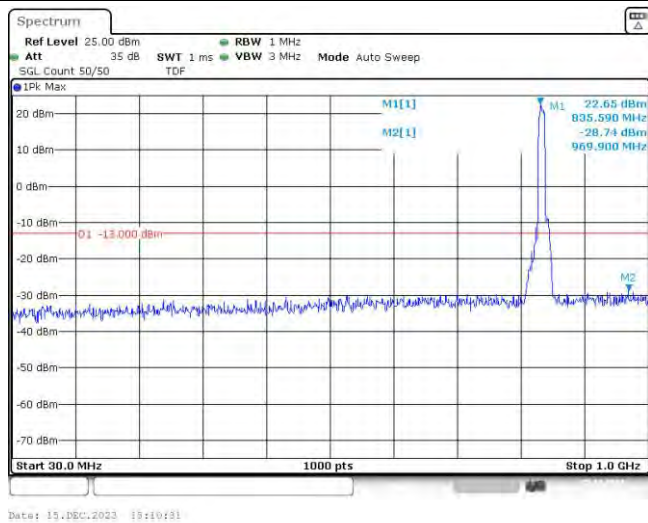

Band5-5MHz-16QAM-20625-25RB#0-Range1:30~1000MHz

Band5-5MHz-16QAM-20625-25RB#0-Range2:1000~10000MHz

Band5-10MHz-QPSK-20450-50RB#0-Range1:30~1000MHz

Band5-10MHz-QPSK-20450-50RB#0-Range2:1000~10000MHz

Band5-10MHz-QPSK-20525-50RB#0-Range1:30~1000MHz