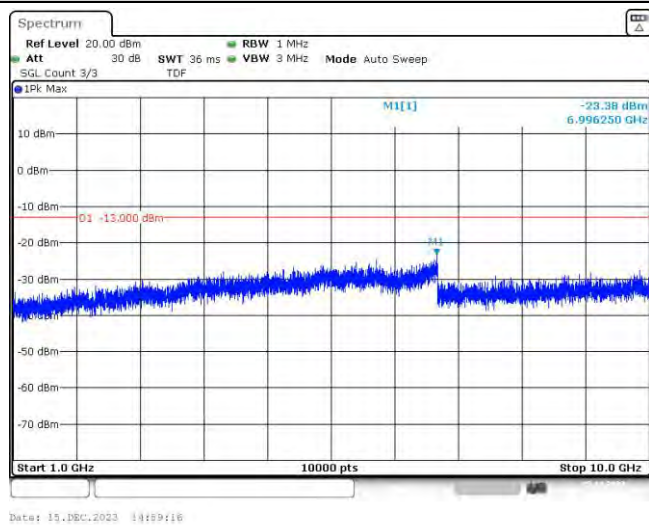

Band5-5MHz-QPSK-20625-25RB#0-Range2:1000~10000MHz