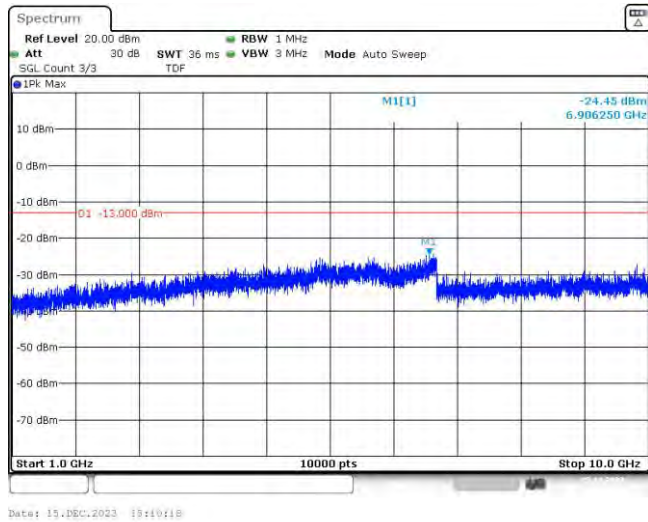

Band5-10MHz-QPSK-20525-50RB#0-Range2:1000~10000MHz

Band5-10MHz-QPSK-20600-50RB#0-Range1:30~1000MHz

Band5-10MHz-QPSK-20600-50RB#0-Range2:1000~10000MHz

Band5-10MHz-16QAM-20450-50RB#0-Range1:30~1000MHz

Band5-10MHz-16QAM-20450-50RB#0-Range2:1000~10000MHz