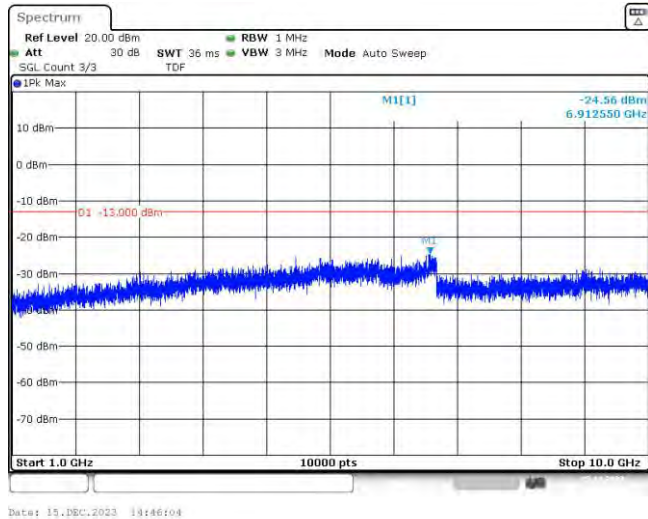

Band5-3MHz-16QAM-20525-15RB#0-Range2:1000~10000MHz