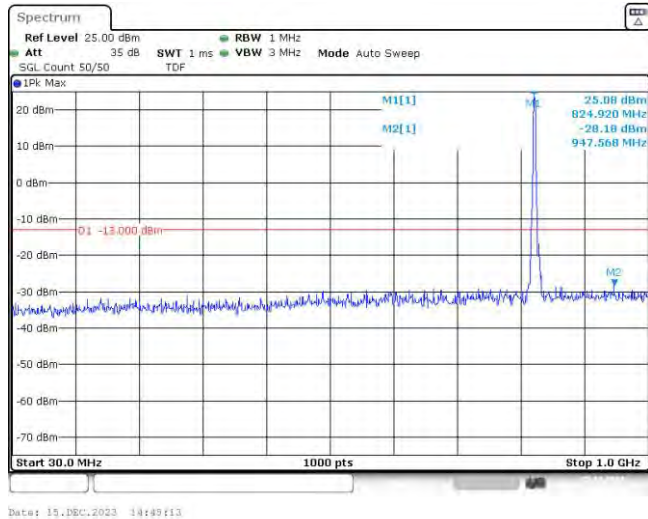

Band5-3MHz-QPSK-20525-15RB#0-Range1:30~1000MHz

Band5-3MHz-QPSK-20525-15RB#0-Range2:1000~10000MHz

Band5-3MHz-QPSK-20635-15RB#0-Range1:30~1000MHz

Band5-3MHz-QPSK-20635-15RB#0-Range2:1000~10000MHz

Band5-3MHz-16QAM-20415-15RB#0-Range1:30~1000MHz