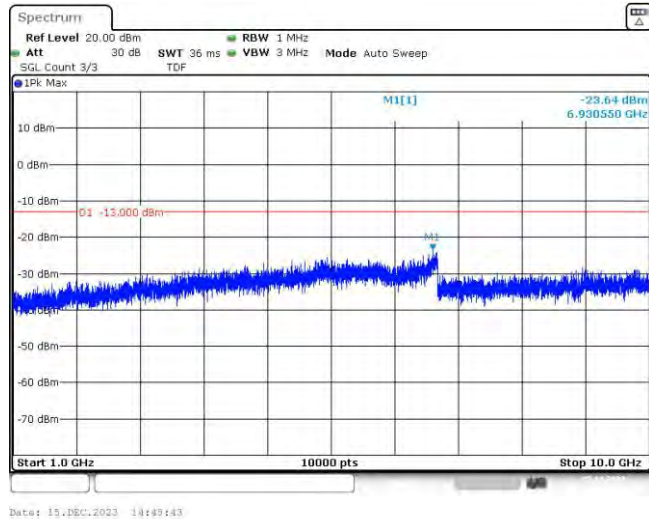

Band5-3MHz-QPSK-20525-15RB#0-Range2:1000~10000MHz