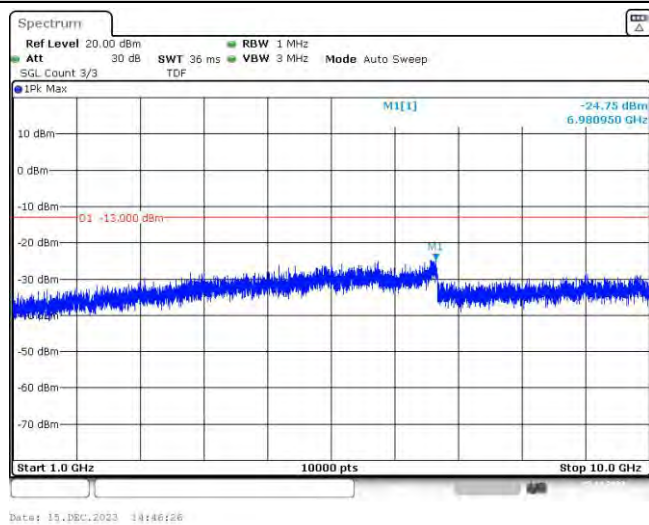

Band5-3MHz-QPSK-20525-15RB#0-Range1:30~1000MHz

Band5-3MHz-QPSK-20525-15RB#0-Range2:1000~10000MHz

Band5-3MHz-QPSK-20635-15RB#0-Range1:30~1000MHz

Band5-3MHz-QPSK-20635-15RB#0-Range2:1000~10000MHz

Band5-3MHz-16QAM-20415-15RB#0-Range1:30~1000MHz