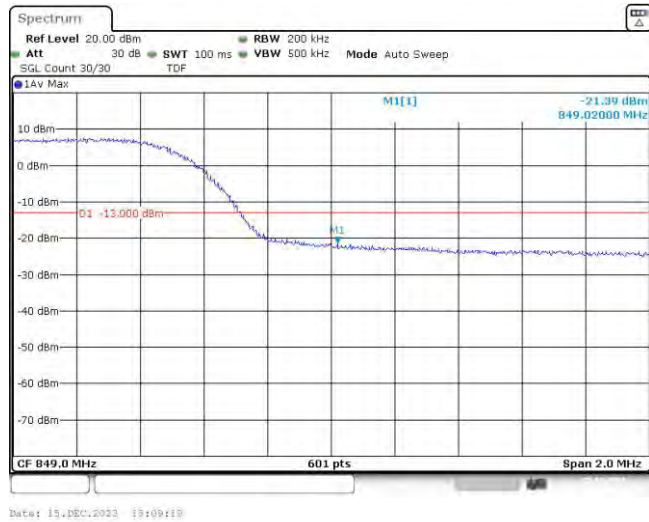

Band5-10MHz-QPSK-20600-50RB#0