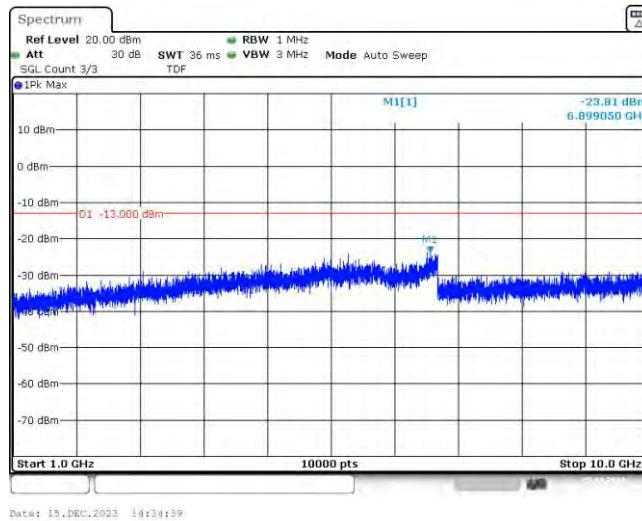

Band5-1.4MHz-QPSK-20643-6RB#0-Range2:1000~10000MHz

Band5-1.4MHz-16QAM-20407-6RB#0-Range1:30~1000MHz