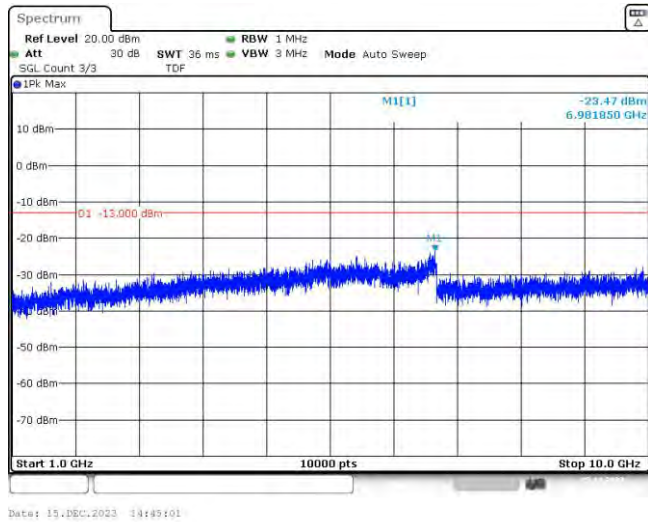

Band5-1.4MHz-16QAM-20525-6RB#0-Range2:1000~10000MHz

Band5-1.4MHz-16QAM-20643-6RB#0-Range1:30~1000MHz

Band5-1.4MHz-16QAM-20643-6RB#0-Range2:1000~10000MHz

Band5-3MHz-QPSK-20415-15RB#0-Range1:30~1000MHz

Band5-3MHz-QPSK-20415-15RB#0-Range2:1000~10000MHz