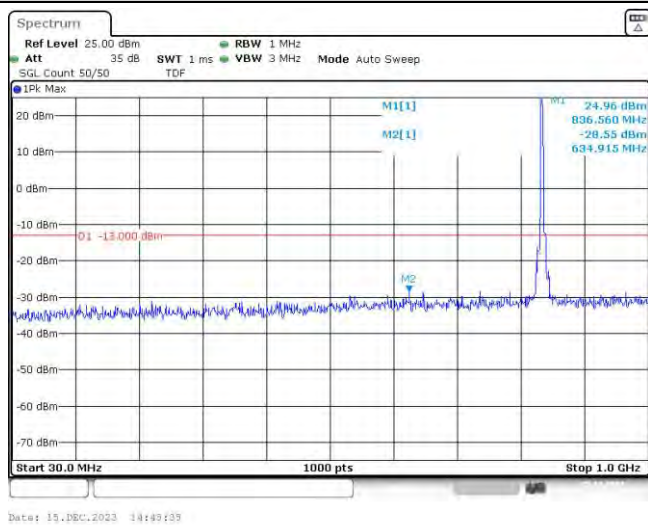

Band5-3MHz-QPSK-20525-15RB#0-Range1:30~1000MHz