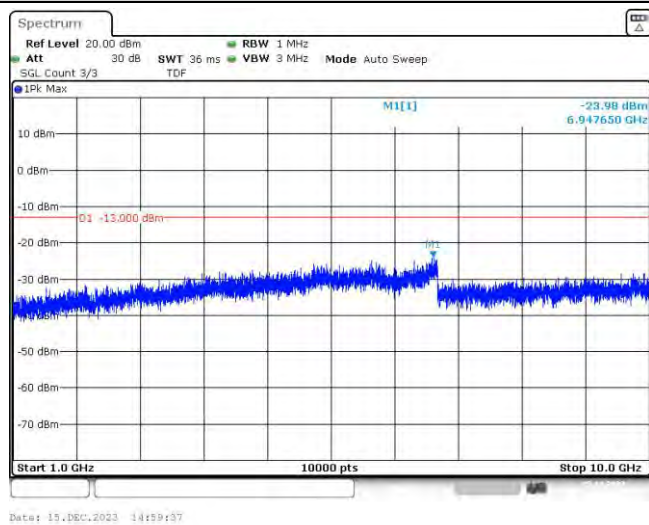

Band5-5MHz-16QAM-20625-25RB#0-Range2:1000~10000MHz