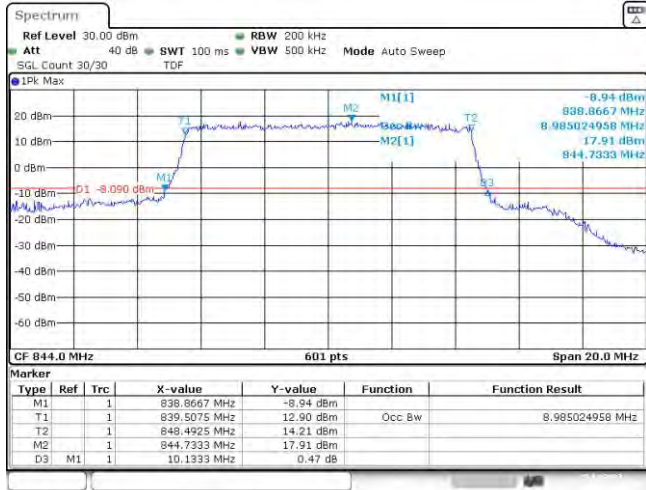

Band5-10MHz-QPSK-20525-50RB#0

Band5-10MHz-QPSK-20600-50RB#0

Band5-10MHz-16QAM-20450-50RB#0

Band5-10MHz-16QAM-20525-50RB#0

Band5-10MHz-16QAM-20600-50RB#0

Date: 15.DEC.2023 19:09:57

Appendix D: Band Edge

Test Result