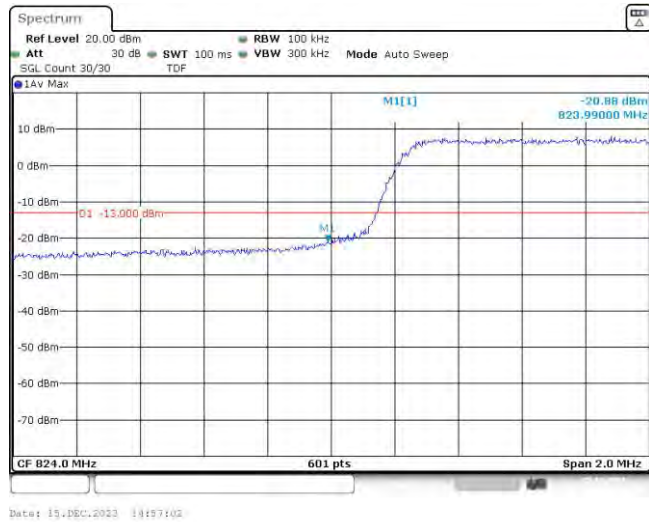

Band5-3MHz-QPSK-20635-15RB#0

Date: 15-DEC-2023 18:44:23

Band5-3MHz-16QAM-20415-15RB#0

Band5-3MHz-16QAM-20635-15RB#0

Band5-5MHz-QPSK-20425-25RB#0

Band5-5MHz-QPSK-20625-25RB#0

Band5-5MHz-16QAM-20425-25RB#0

Band5-5MHz-16QAM-20625-25RB#0