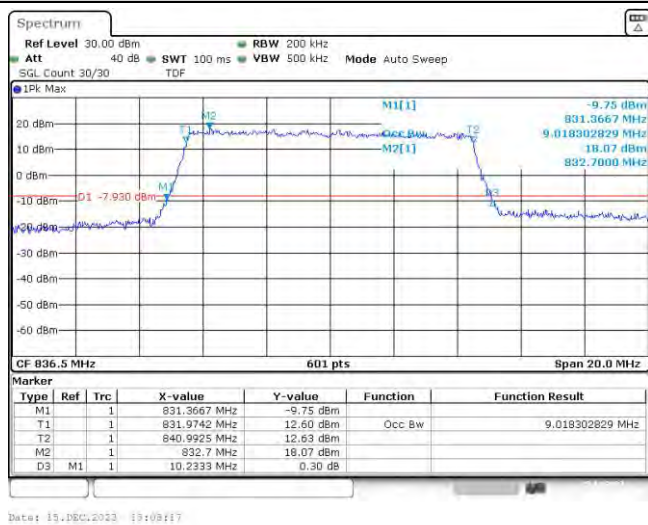

Band5-10MHz-QPSK-20525-50RB#0

Band5-10MHz-QPSK-20600-50RB#0

Band5-10MHz-16QAM-20450-50RB#0

Band5-10MHz-16QAM-20525-50RB#0

Band5-10MHz-16QAM-20600-50RB#0

Date: 15.DEC.2023 19:09:57

Appendix D: Band Edge

Test Result