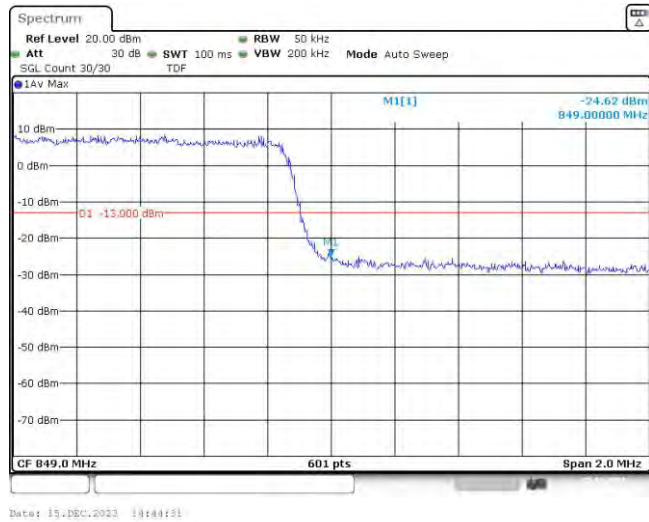

Band5-3MHz-QPSK-20635-15RB#0

Date: 15-DEC-2023 18:44:23

Band5-3MHz-16QAM-20415-15RB#0

Band5-3MHz-16QAM-20635-15RB#0

Band5-5MHz-QPSK-20425-25RB#0

Band5-5MHz-QPSK-20625-25RB#0

Band5-5MHz-16QAM-20425-25RB#0

Band5-5MHz-16QAM-20625-25RB#0