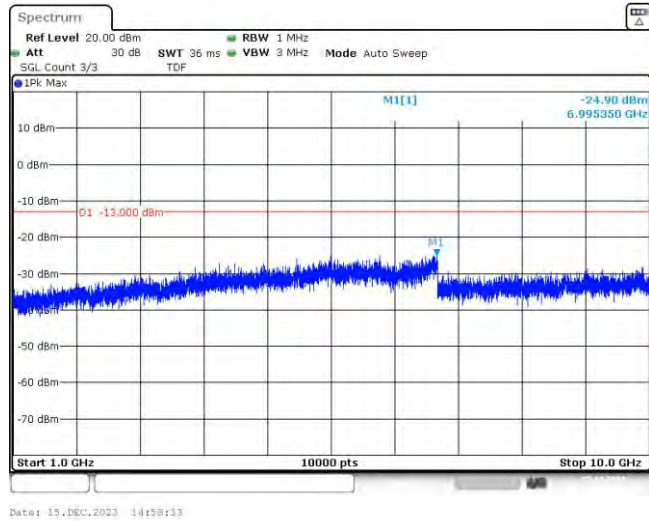

Band5-5MHz-QPSK-20425-25RB#0-Range1:30~1000MHz

Band5-5MHz-QPSK-20425-25RB#0-Range2:1000~10000MHz

Band5-5MHz-QPSK-20525-25RB#0-Range1:30~1000MHz

Band5-5MHz-QPSK-20525-25RB#0-Range2:1000~10000MHz

Band5-5MHz-QPSK-20625-25RB#0-Range1:30~1000MHz