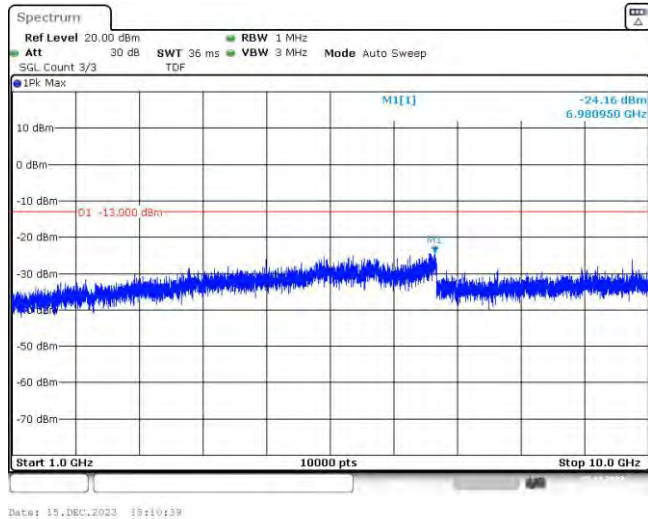

Band5-10MHz-QPSK-20525-50RB#0-Range2:1000~10000MHz