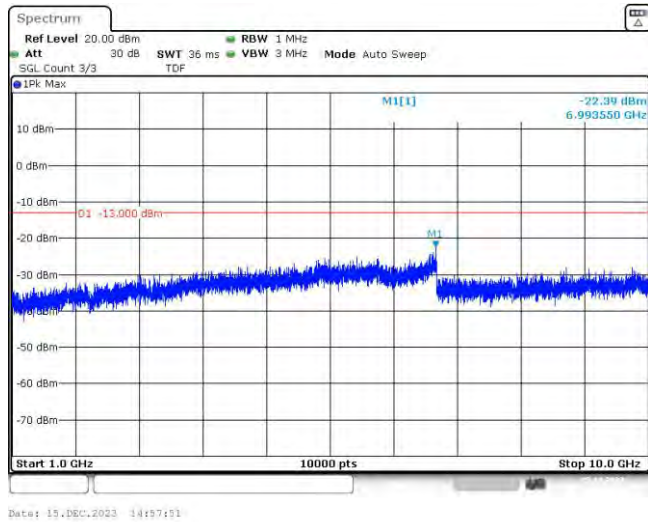

Band5-5MHz-QPSK-20425-25RB#0-Range2:1000~10000MHz