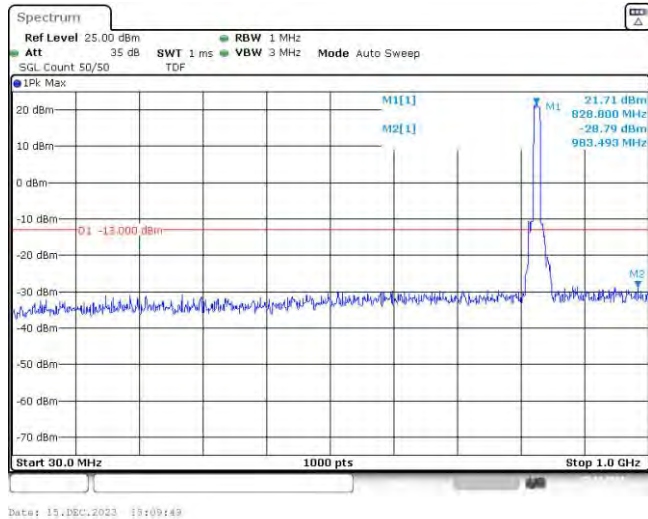

Band5-10MHz-QPSK-20450-50RB#0-Range1:30~1000MHz