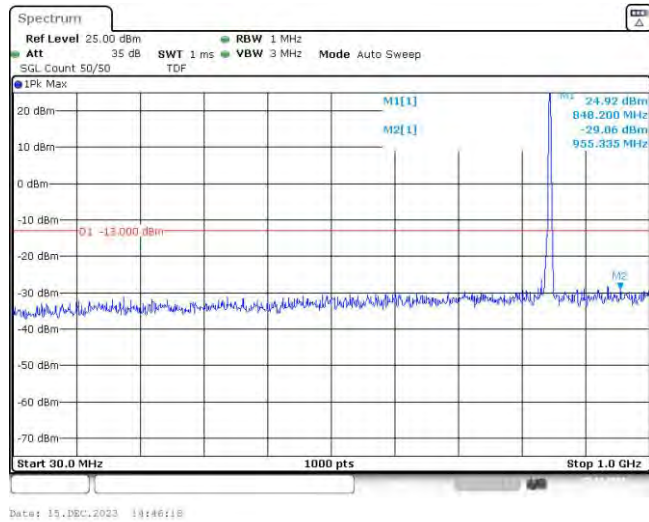

Band5-3MHz-QPSK-20635-15RB#0-Range1:30~1000MHz