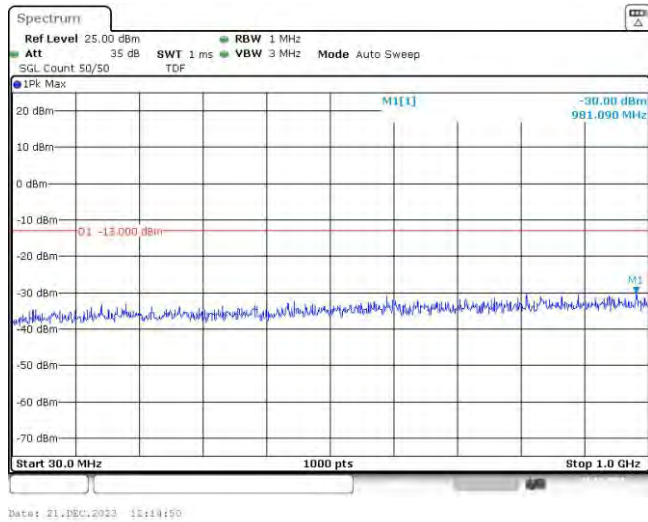

Band4-3MHz-16QAM-20385-15RB#0-Range1:30~1000MHz