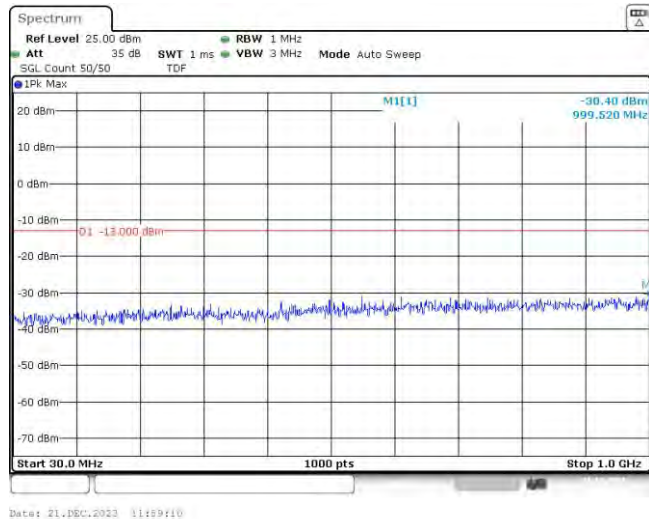

Band4-1.4MHz-16QAM-19957-6RB#0-Range1:30~1000MHz