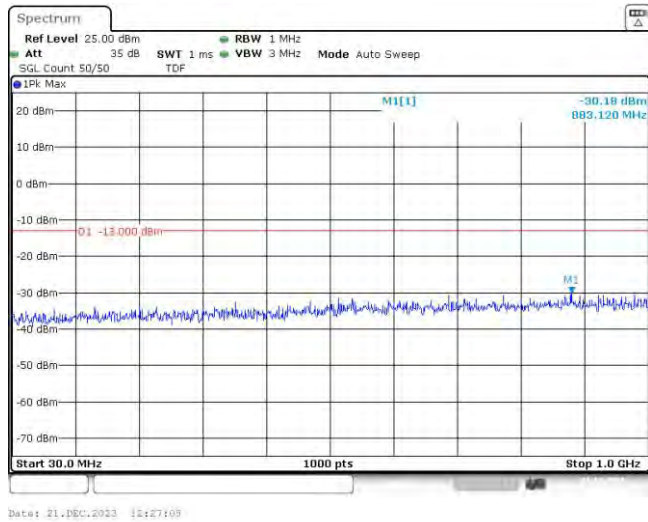

Band4-5MHz-QPSK-20175-25RB#0-Range1:30~1000MHz