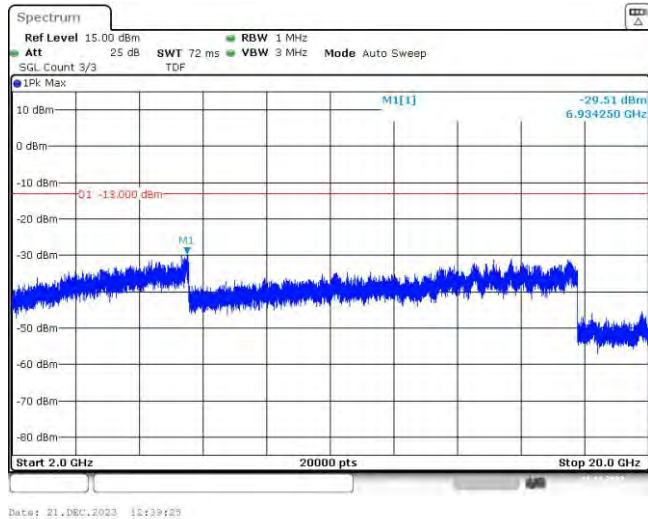

Band4-5MHz-16QAM-20375-25RB#0-Range3:2000~20000MHz

Band4-10MHz-QPSK-20000-50RB#0-Range1:30~1000MHz

Band4-10MHz-QPSK-20000-50RB#0-Range2:1000~2000MHz

Band4-10MHz-QPSK-20000-50RB#0-Range3:2000~20000MHz

Band4-10MHz-QPSK-20175-50RB#0-Range1:30~1000MHz