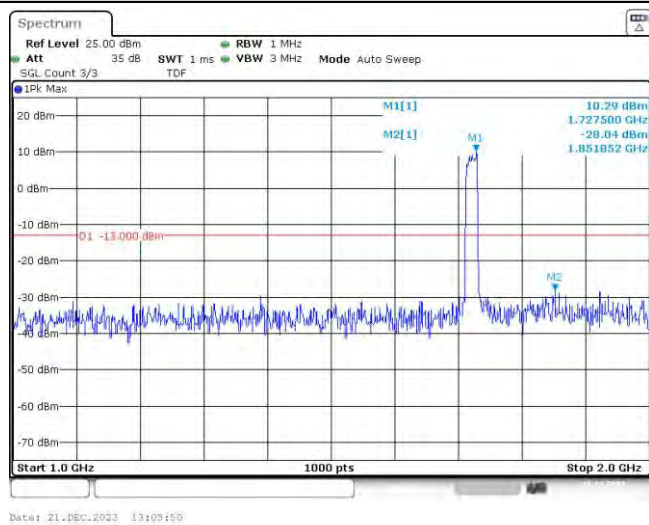

Band4-15MHz-16QAM-20325-75RB#0-Range1:30~1000MHz

Band4-15MHz-16QAM-20325-75RB#0-Range2:1000~2000MHz

Band4-15MHz-16QAM-20325-75RB#0-Range3:2000~20000MHz

Band4-20MHz-QPSK-20050-100RB#0-Range1:30~1000MHz

Band4-20MHz-QPSK-20050-100RB#0-Range2:1000~2000MHz