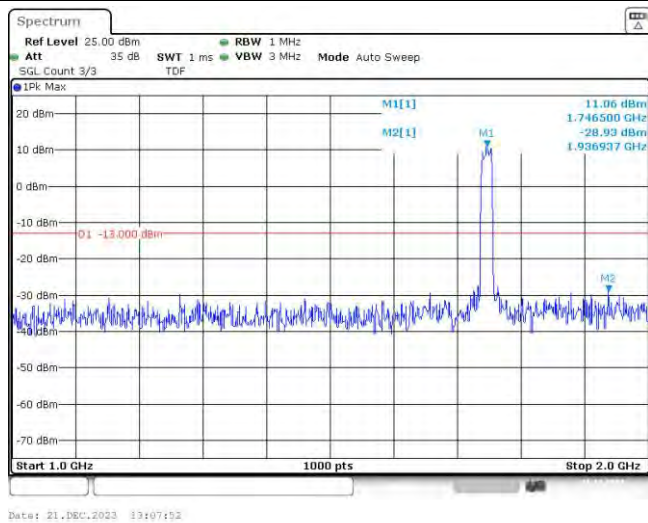

Band4-20MHz-QPSK-20300-100RB#0-Range2:1000~2000MHz