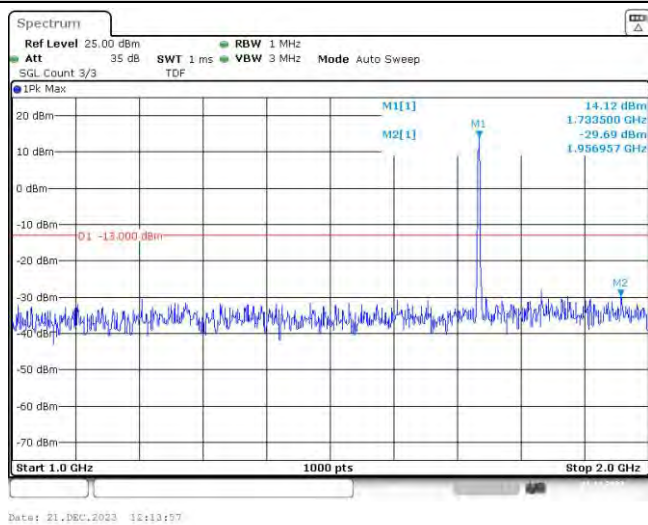

Band4-3MHz-16QAM-19965-15RB#0-Range2:1000~2000MHz

Band4-3MHz-16QAM-19965-15RB#0-Range3:2000~20000MHz

Band4-3MHz-16QAM-20175-15RB#0-Range1:30~1000MHz

Band4-3MHz-16QAM-20175-15RB#0-Range2:1000~2000MHz

Band4-3MHz-16QAM-20175-15RB#0-Range3:2000~20000MHz