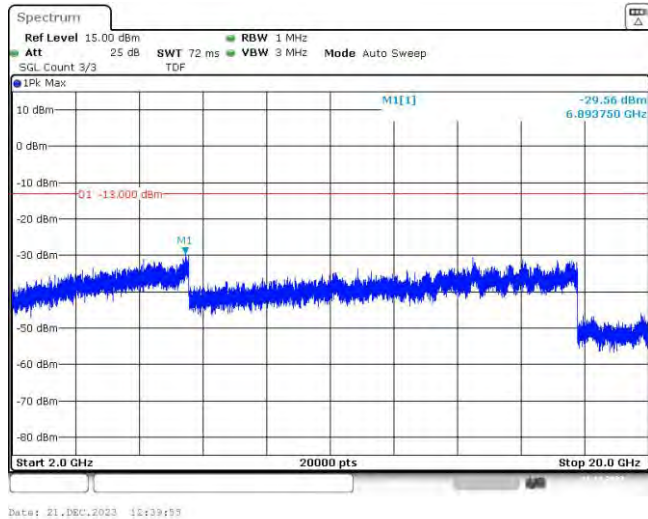

Band4-10MHz-16QAM-20000-50RB#0-Range3:2000~20000MHz