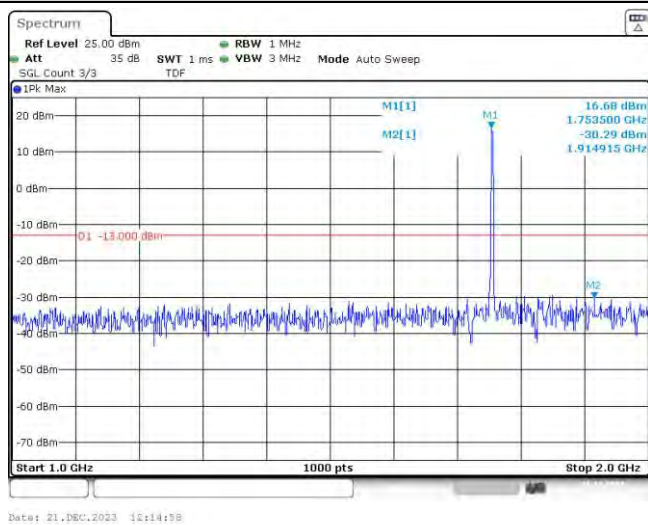

Band4-3MHz-16QAM-20385-15RB#0-Range2:1000~2000MHz