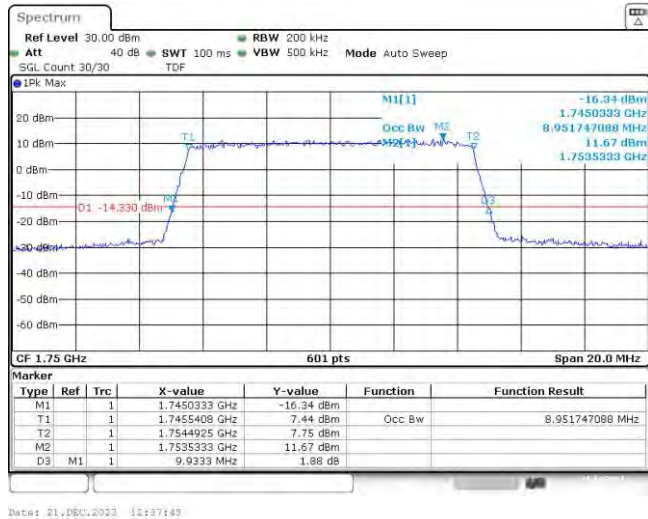

Band4-5MHz-16QAM-19975-25RB#0

Band4-5MHz-16QAM-20175-25RB#0

Band4-5MHz-16QAM-20375-25RB#0

Band4-10MHz-QPSK-20000-50RB#0

Band4-10MHz-QPSK-20175-50RB#0

Band4-10MHz-QPSK-20350-50RB#0

Band4-10MHz-16QAM-20000-50RB#0