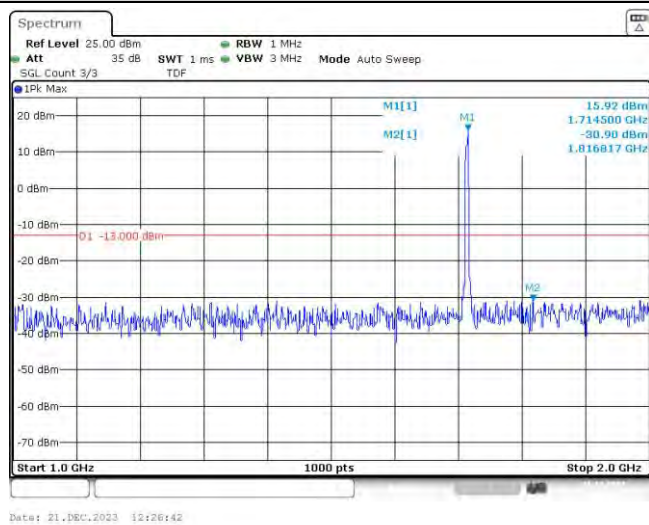

Band4-5MHz-QPSK-20375-25RB#0-Range2:1000~2000MHz

Band4-5MHz-QPSK-20375-25RB#0-Range3:2000~20000MHz

Band4-5MHz-16QAM-19975-25RB#0-Range1:30~1000MHz

Band4-5MHz-16QAM-19975-25RB#0-Range2:1000~2000MHz

Band4-5MHz-16QAM-19975-25RB#0-Range3:2000~20000MHz