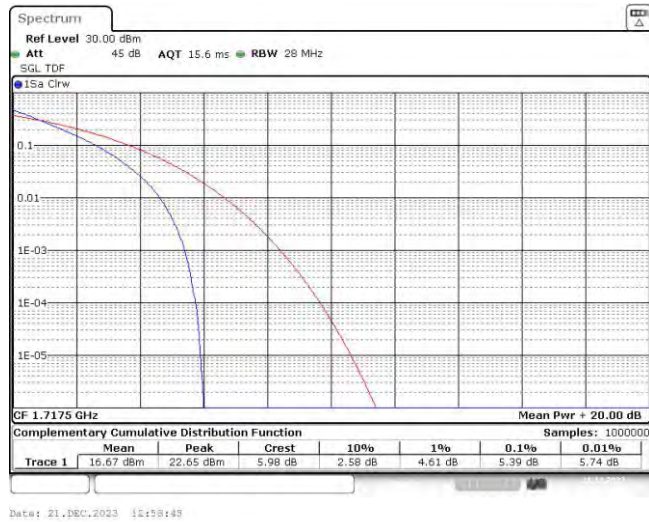

Band4-10MHz-QPSK-20000-50RB#0

Band4-10MHz-QPSK-20175-50RB#0

Band4-10MHz-QPSK-20350-50RB#0

Band4-10MHz-16QAM-20000-50RB#0

Band4-10MHz-16QAM-20175-50RB#0

Band4-10MHz-16QAM-20350-50RB#0

Band4-15MHz-QPSK-20025-75RB#0