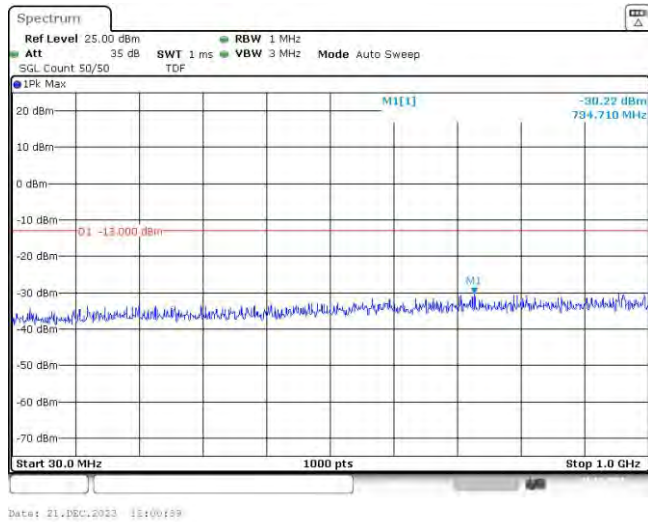

Band4-1.4MHz-QPSK-20393-6RB#0-Range1:30~1000MHz