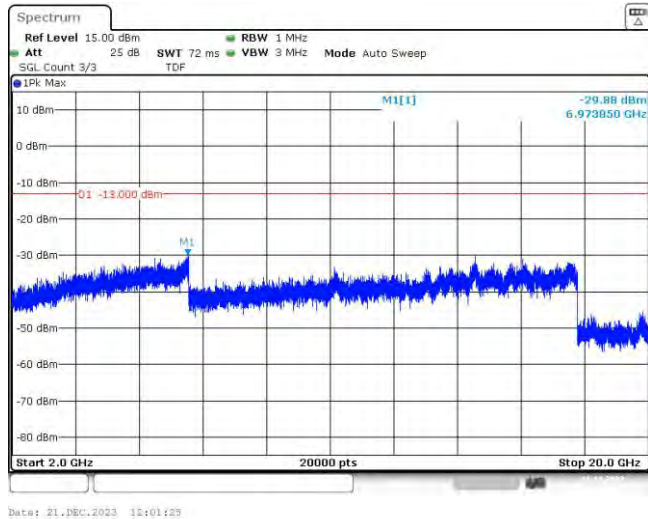

Band4-1.4MHz-16QAM-20175-6RB#0-Range3:2000~20000MHz

Band4-1.4MHz-16QAM-20393-6RB#0-Range1:30~1000MHz

Band4-1.4MHz-16QAM-20393-6RB#0-Range2:1000~2000MHz

Band4-1.4MHz-16QAM-20393-6RB#0-Range3:2000~20000MHz