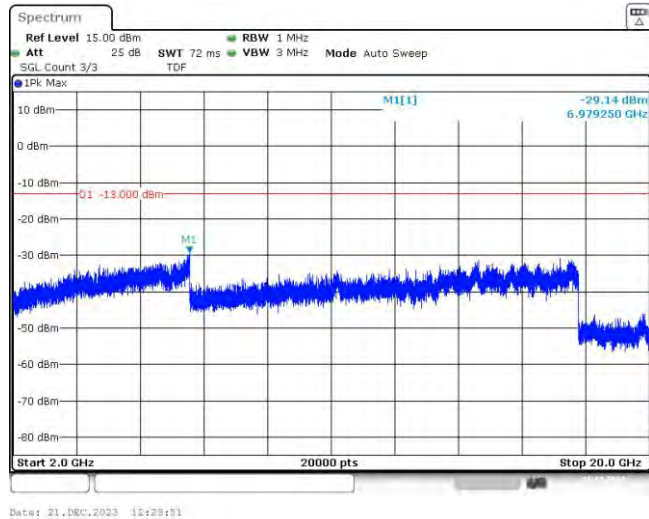

Band4-5MHz-16QAM-20375-25RB#0-Range3:2000~20000MHz