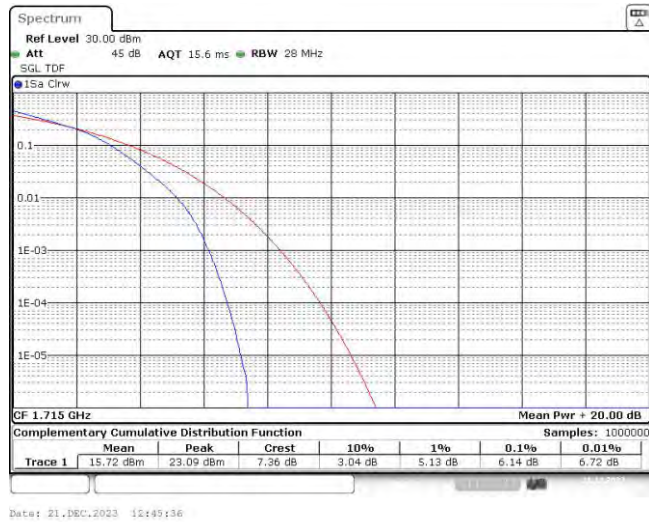

Band4-10MHz-QPSK-20000-50RB#0

Band4-10MHz-QPSK-20175-50RB#0

Band4-10MHz-QPSK-20350-50RB#0

Band4-10MHz-16QAM-20000-50RB#0

Band4-10MHz-16QAM-20175-50RB#0

Band4-10MHz-16QAM-20350-50RB#0

Band4-15MHz-QPSK-20025-75RB#0