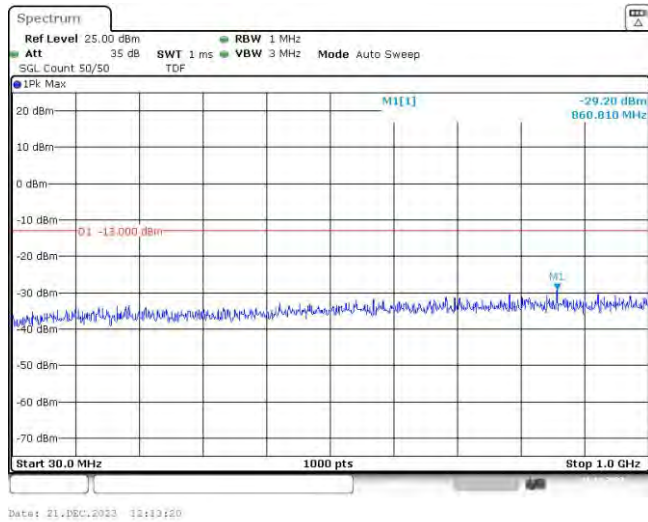

Band4-3MHz-QPSK-19965-15RB#0-Range1:30~1000MHz

Band4-3MHz-QPSK-19965-15RB#0-Range2:1000~2000MHz

Band4-3MHz-QPSK-19965-15RB#0-Range3:2000~20000MHz

Band4-3MHz-QPSK-20175-15RB#0-Range1:30~1000MHz

Band4-3MHz-QPSK-20175-15RB#0-Range2:1000~2000MHz