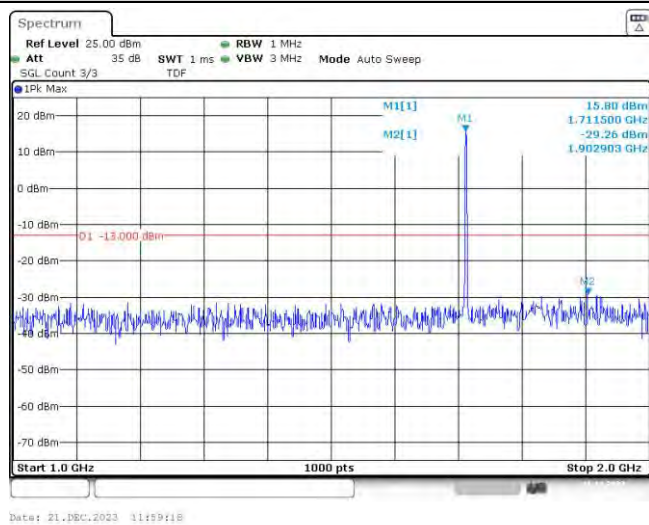

Band4-1.4MHz-16QAM-19957-6RB#0-Range2:1000~2000MHz