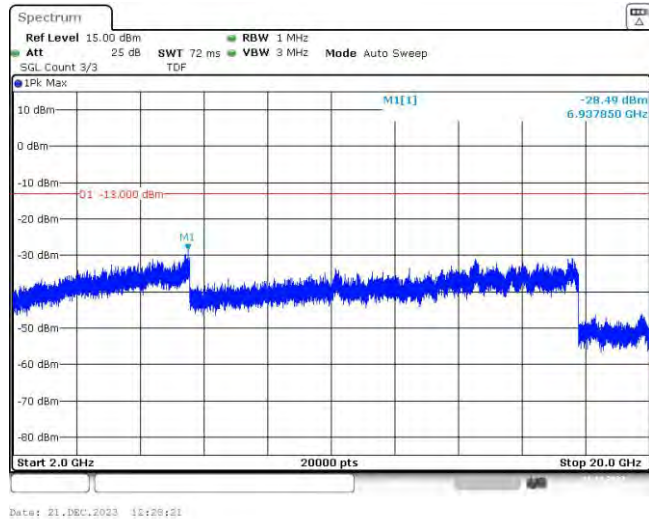

Band4-5MHz-QPSK-20375-25RB#0-Range3:2000~20000MHz