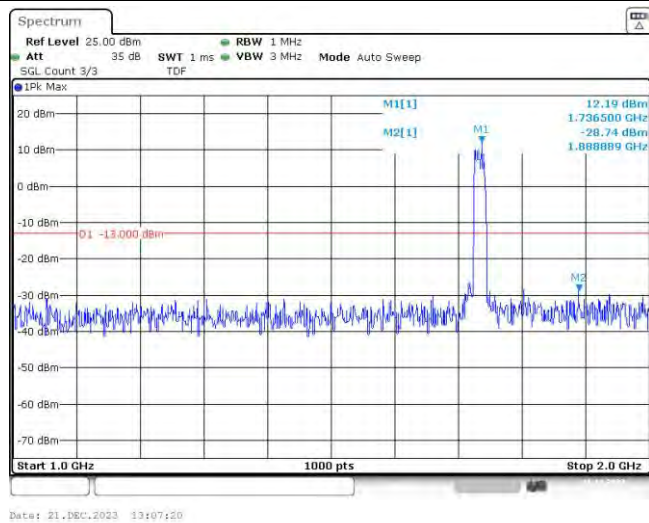

Band4-20MHz-16QAM-20175-100RB#0-Range2:1000~2000MHz