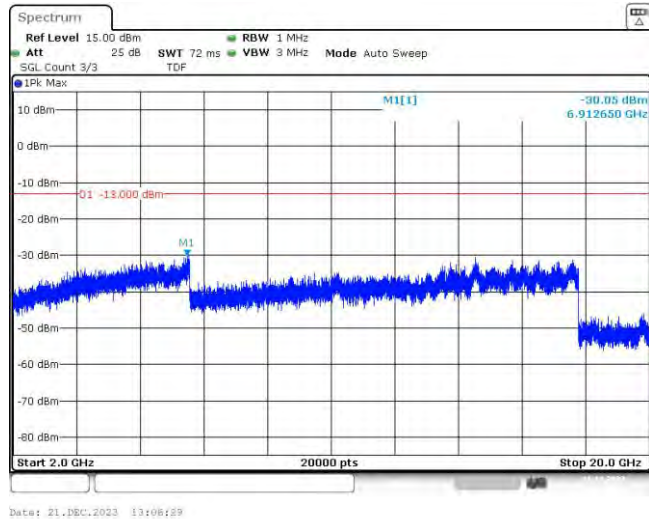

Band4-20MHz-16QAM-20050-100RB#0-Range3:2000~20000MHz