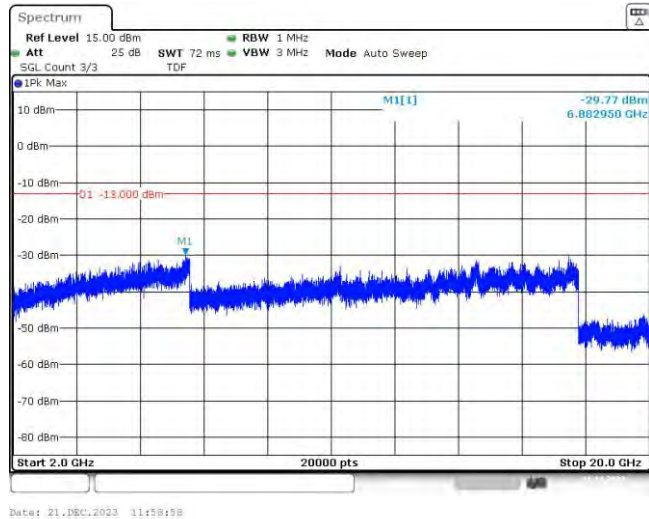

Test Graphs

Band4-1.4MHz-QPSK-19957-6RB#0-Range1:30~1000MHz

Band4-1.4MHz-QPSK-19957-6RB#0-Range2:1000~2000MHz

Band4-1.4MHz-QPSK-19957-6RB#0-Range3:2000~20000MHz

Band4-1.4MHz-QPSK-20175-6RB#0-Range1:30~1000MHz