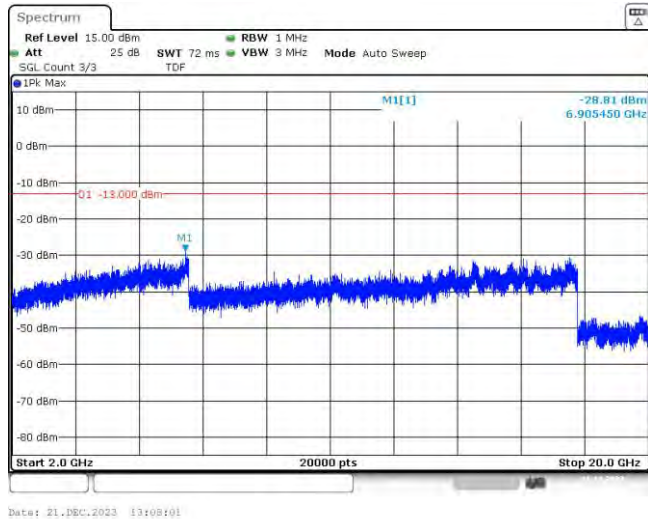

Band4-20MHz-QPSK-20300-100RB#0-Range3:2000~20000MHz