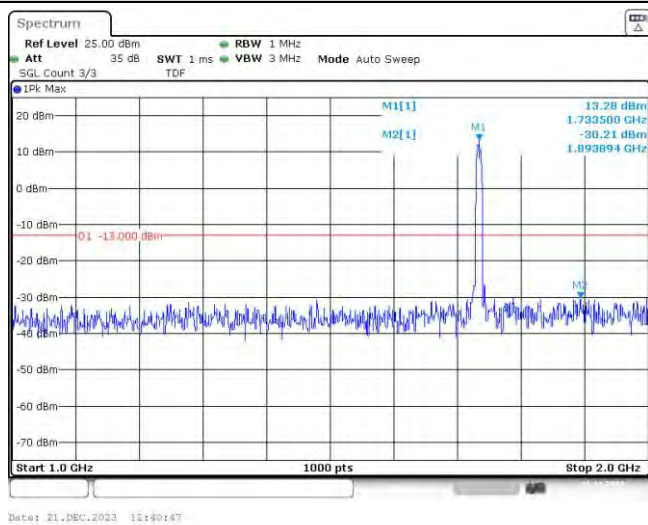

Band4-10MHz-16QAM-20000-50RB#0-Range1:30~1000MHz

Band4-10MHz-16QAM-20000-50RB#0-Range2:1000~2000MHz

Band4-10MHz-16QAM-20000-50RB#0-Range3:2000~20000MHz

Band4-10MHz-16QAM-20175-50RB#0-Range1:30~1000MHz

Band4-10MHz-16QAM-20175-50RB#0-Range2:1000~2000MHz