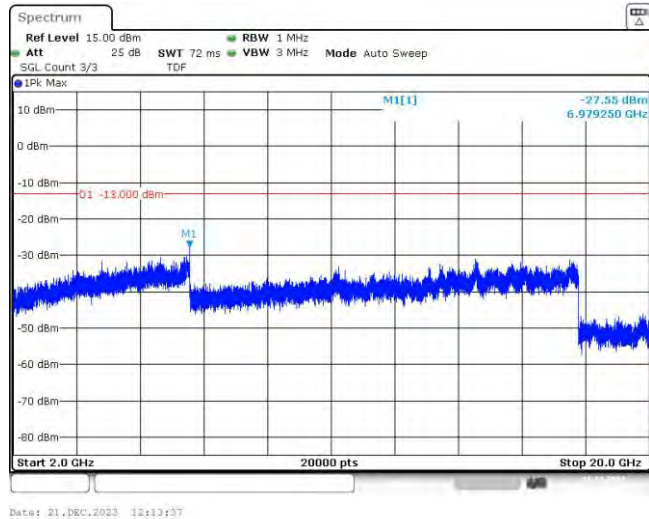

Band4-3MHz-QPSK-20175-15RB#0-Range3:2000~20000MHz