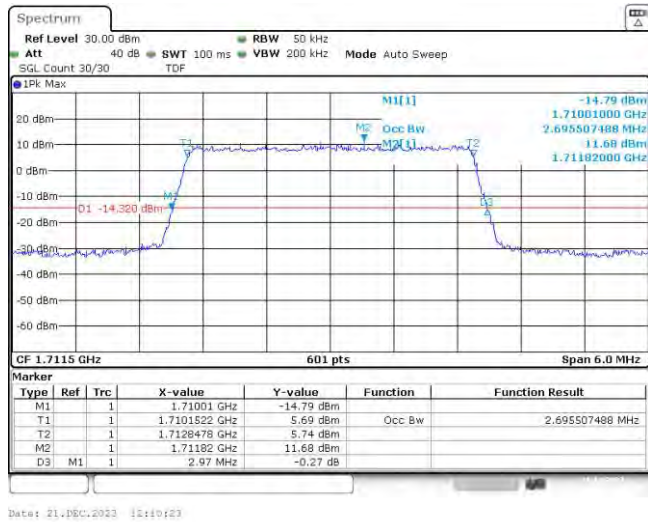

Band4-1.4MHz-QPSK-20175-6RB#0

Date: 21.DEC.2023 11:57:01

Band4-1.4MHz-QPSK-20393-6RB#0

Band4-1.4MHz-16QAM-19957-6RB#0

Band4-1.4MHz-16QAM-20175-6RB#0

Band4-1.4MHz-16QAM-20393-6RB#0

Band4-3MHz-QPSK-19965-15RB#0