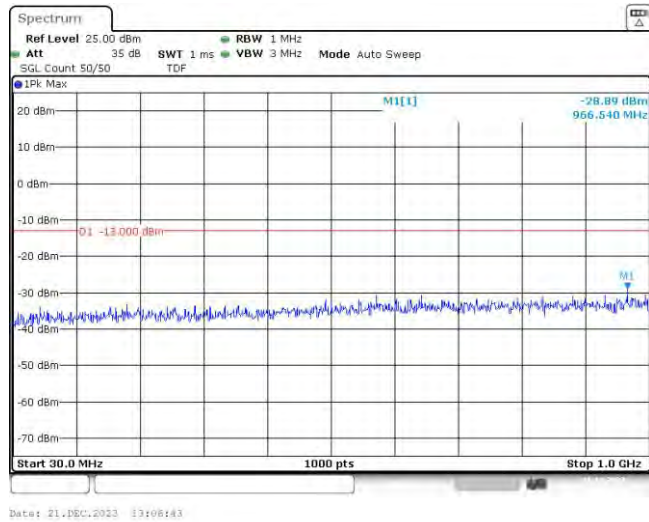

Band4-20MHz-QPSK-20175-100RB#0-Range1:30~1000MHz