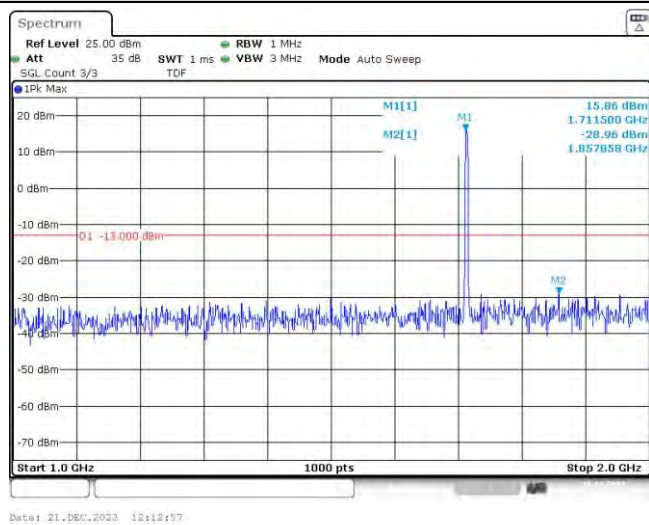

Band4-3MHz-16QAM-19965-15RB#0-Range2:1000~2000MHz