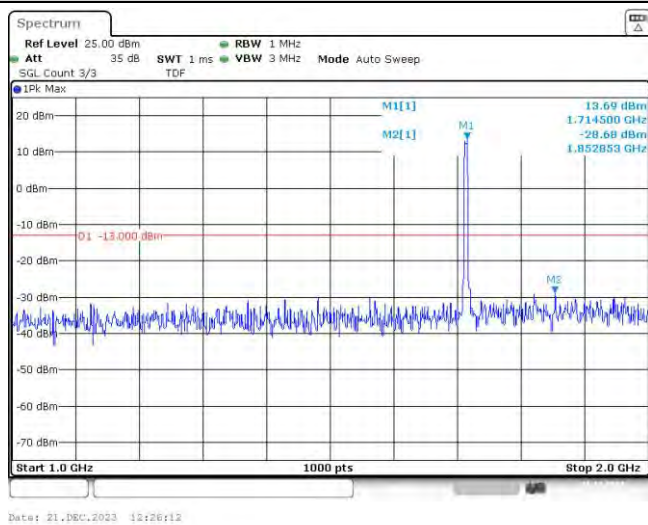

Band4-3MHz-16QAM-20385-15RB#0-Range1:30~1000MHz

Band4-3MHz-16QAM-20385-15RB#0-Range2:1000~2000MHz

Band4-3MHz-16QAM-20385-15RB#0-Range3:2000~20000MHz

Band4-5MHz-QPSK-19975-25RB#0-Range1:30~1000MHz

Band4-5MHz-QPSK-19975-25RB#0-Range2:1000~2000MHz