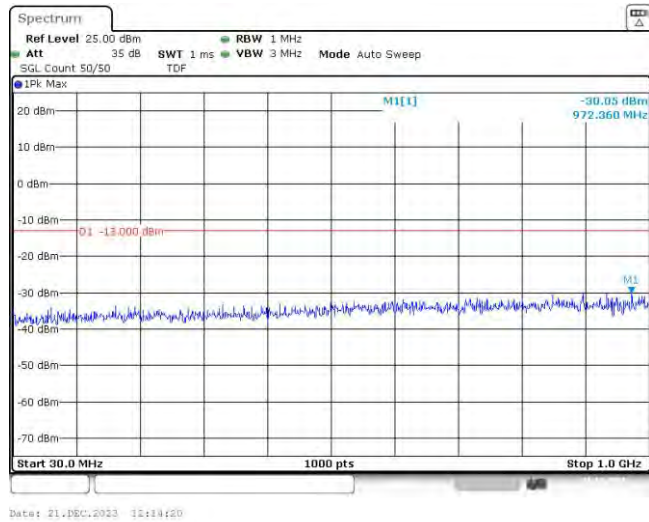

Band4-3MHz-QPSK-20385-15RB#0-Range1:30~1000MHz