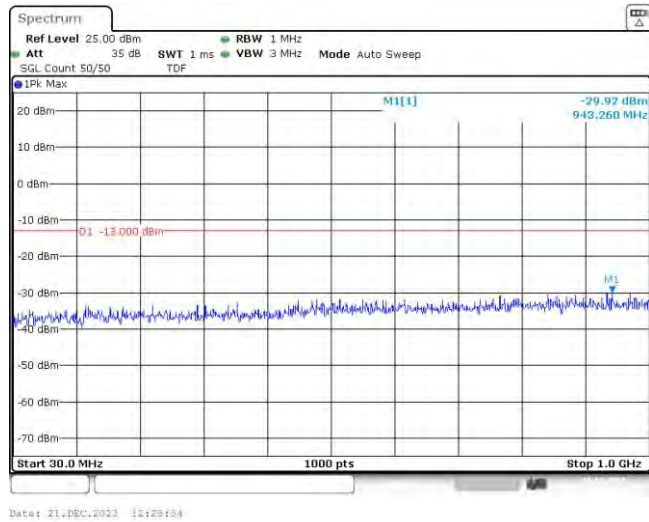

Band4-5MHz-16QAM-20175-25RB#0-Range1:30~1000MHz

Band4-5MHz-16QAM-20175-25RB#0-Range2:1000~2000MHz

Band4-5MHz-16QAM-20175-25RB#0-Range3:2000~20000MHz

Band4-5MHz-16QAM-20375-25RB#0-Range1:30~1000MHz

Band4-5MHz-16QAM-20375-25RB#0-Range2:1000~2000MHz