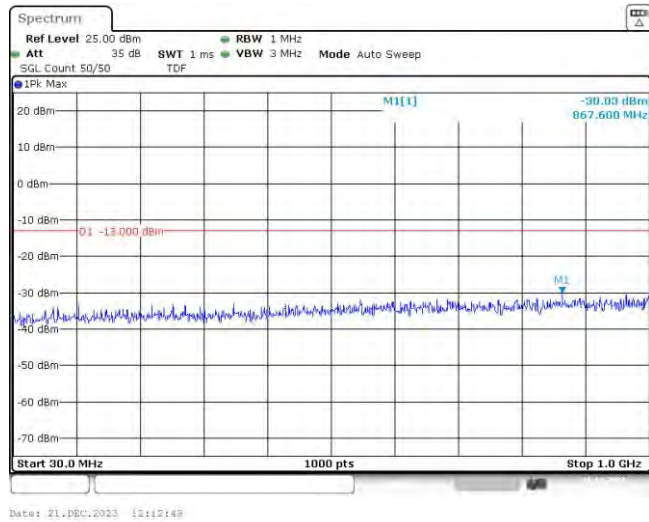

Band4-3MHz-QPSK-20175-15RB#0-Range3:2000~20000MHz

Band4-3MHz-QPSK-20385-15RB#0-Range1:30~1000MHz

Band4-3MHz-QPSK-20385-15RB#0-Range2:1000~2000MHz

Band4-3MHz-QPSK-20385-15RB#0-Range3:2000~20000MHz

Band4-3MHz-16QAM-19965-15RB#0-Range1:30~1000MHz