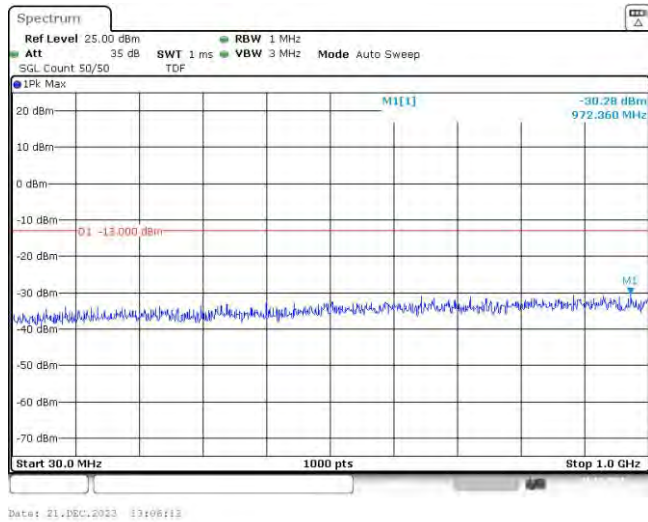

Band4-20MHz-QPSK-20300-100RB#0-Range1:30~1000MHz

Band4-20MHz-QPSK-20300-100RB#0-Range2:1000~2000MHz

Band4-20MHz-QPSK-20300-100RB#0-Range3:2000~20000MHz

Band4-20MHz-16QAM-20050-100RB#0-Range1:30~1000MHz

Band4-20MHz-16QAM-20050-100RB#0-Range2:1000~2000MHz