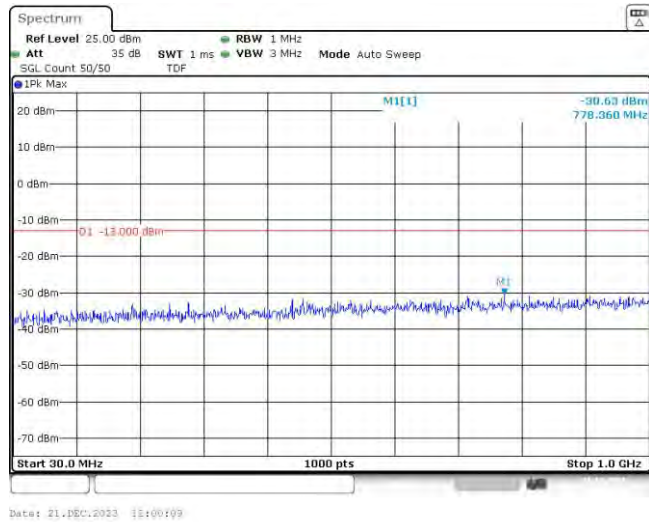

Band4-1.4MHz-16QAM-19957-6RB#0-Range1:30~1000MHz

Band4-1.4MHz-16QAM-19957-6RB#0-Range2:1000~2000MHz

Band4-1.4MHz-16QAM-19957-6RB#0-Range3:2000~20000MHz

Band4-1.4MHz-16QAM-20175-6RB#0-Range1:30~1000MHz

Band4-1.4MHz-16QAM-20175-6RB#0-Range2:1000~2000MHz