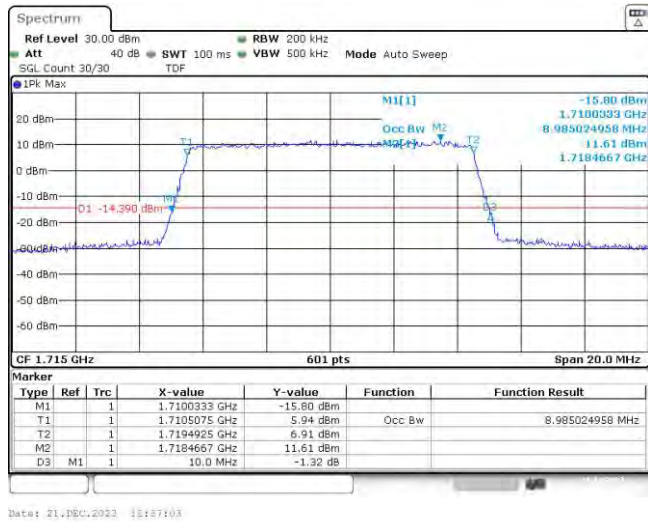

Band4-5MHz-16QAM-19975-25RB#0

Band4-5MHz-16QAM-20175-25RB#0

Band4-5MHz-16QAM-20375-25RB#0

Band4-10MHz-QPSK-20000-50RB#0

Band4-10MHz-QPSK-20175-50RB#0

Band4-10MHz-QPSK-20350-50RB#0

Band4-10MHz-16QAM-20000-50RB#0