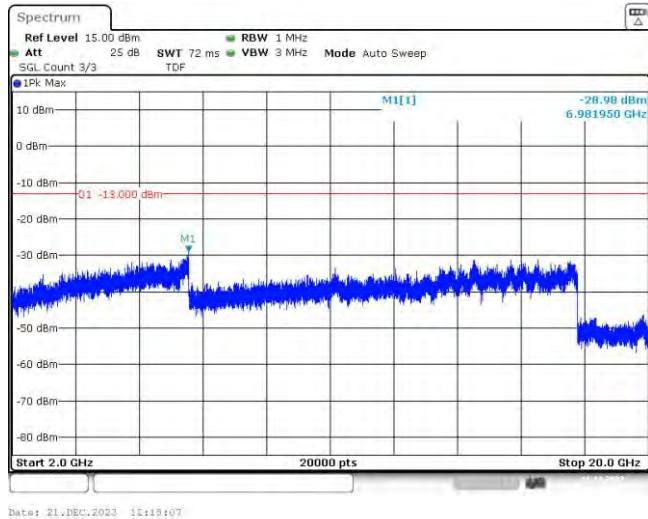

Band4-3MHz-16QAM-20385-15RB#0-Range3:2000~20000MHz