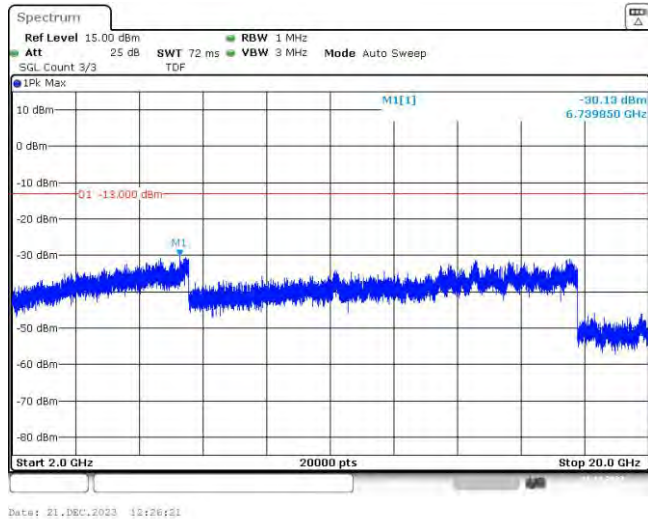

Band4-5MHz-QPSK-19975-25RB#0-Range3:2000~20000MHz