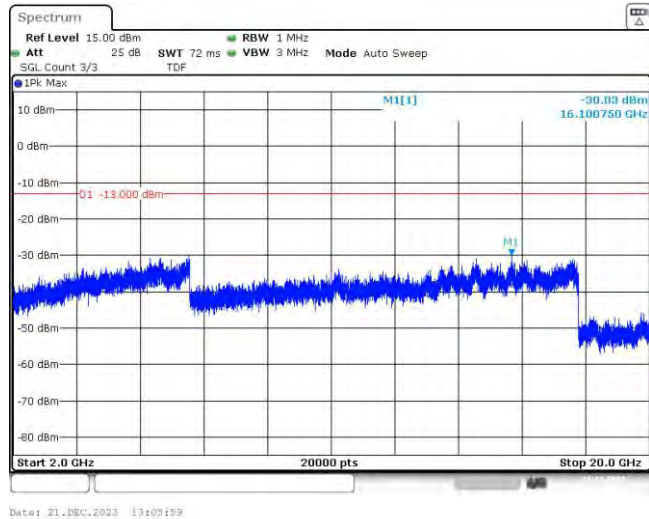

Band4-20MHz-QPSK-20050-100RB#0-Range3:2000~20000MHz