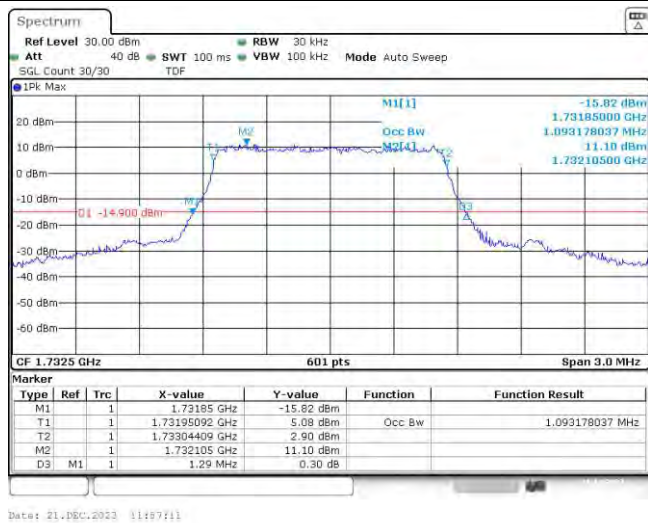

Band4-1.4MHz-QPSK-20175-6RB#0

Date: 21.DEC.2023 11:57:01

Band4-1.4MHz-QPSK-20393-6RB#0

Band4-1.4MHz-16QAM-19957-6RB#0

Band4-1.4MHz-16QAM-20175-6RB#0

Band4-1.4MHz-16QAM-20393-6RB#0

Band4-3MHz-QPSK-19965-15RB#0