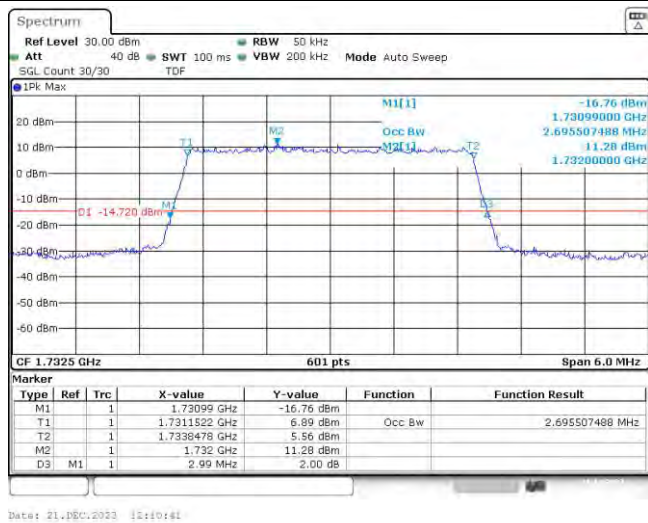

Band4-3MHz-QPSK-20175-15RB#0

Band4-3MHz-QPSK-20385-15RB#0