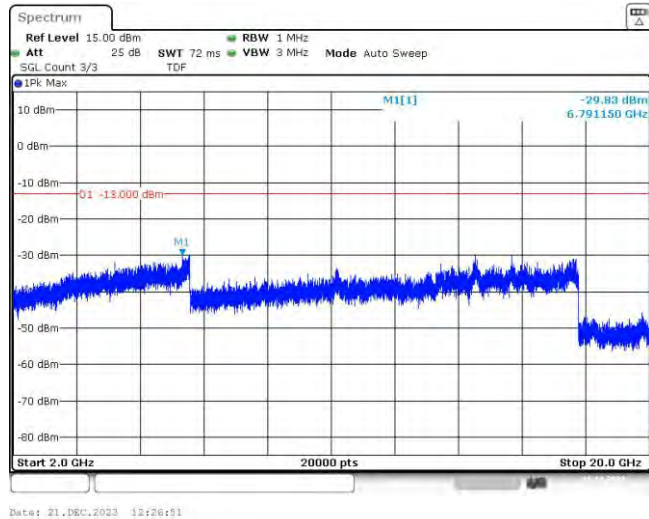

Band4-5MHz-QPSK-20375-25RB#0-Range2:1000~2000MHz

Band4-5MHz-QPSK-20375-25RB#0-Range3:2000~20000MHz

Band4-5MHz-16QAM-19975-25RB#0-Range1:30~1000MHz

Band4-5MHz-16QAM-19975-25RB#0-Range2:1000~2000MHz

Band4-5MHz-16QAM-19975-25RB#0-Range3:2000~20000MHz