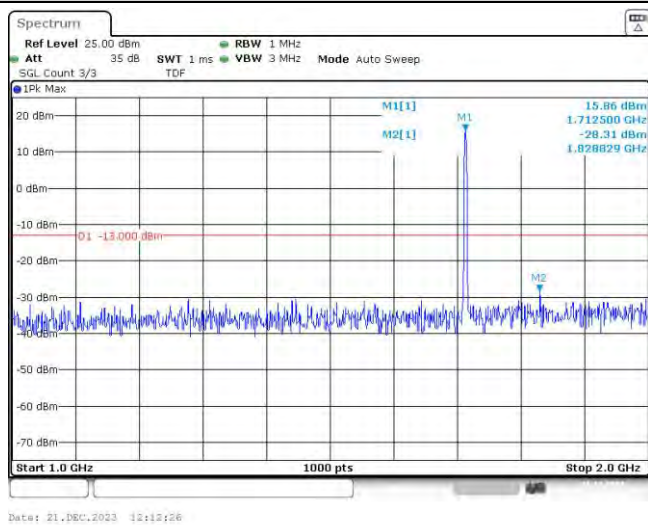

Band4-3MHz-QPSK-19965-15RB#0-Range2:1000~2000MHz