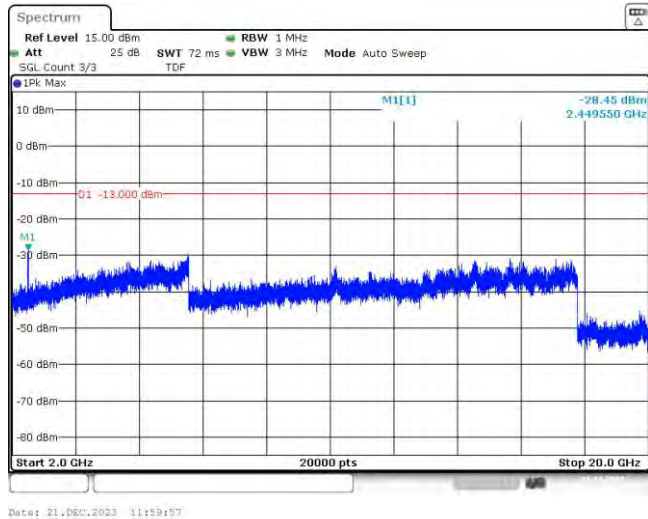

Band4-1.4MHz-QPSK-20175-6RB#0-Range3:2000~20000MHz