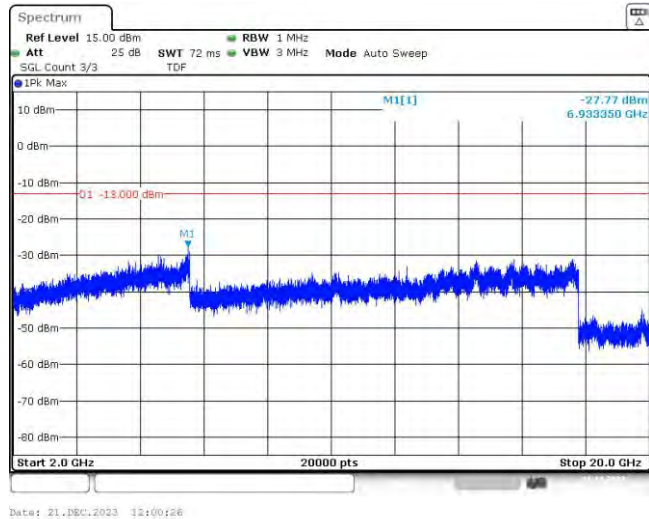

Band4-1.4MHz-16QAM-20175-6RB#0-Range3:2000~20000MHz