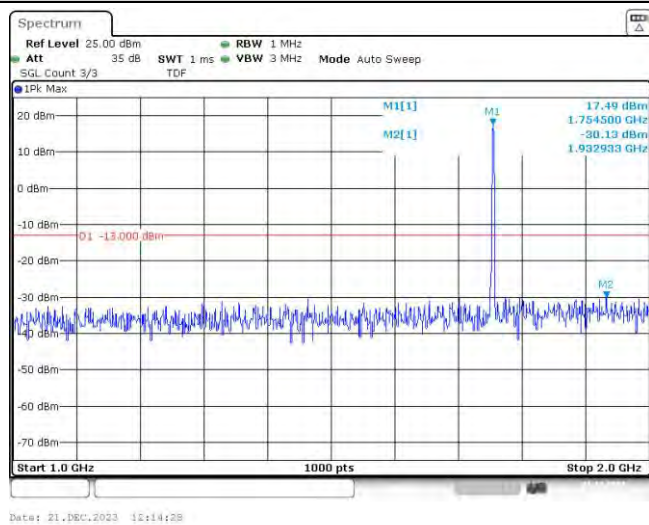

Band4-3MHz-QPSK-20385-15RB#0-Range2:1000~2000MHz