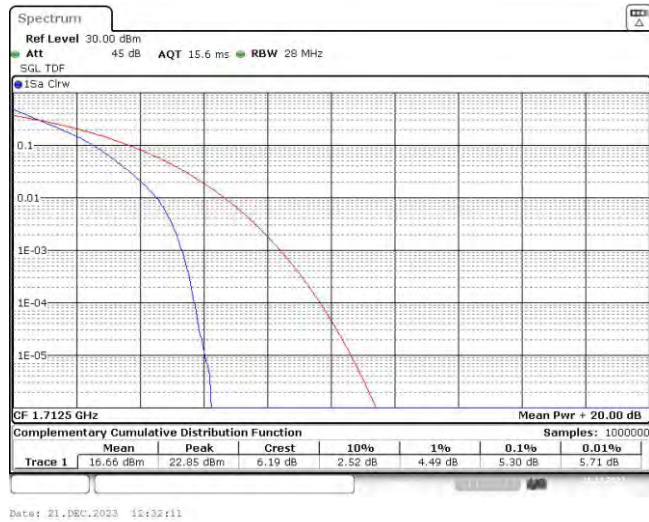

Band4-5MHz-QPSK-19975-25RB#0