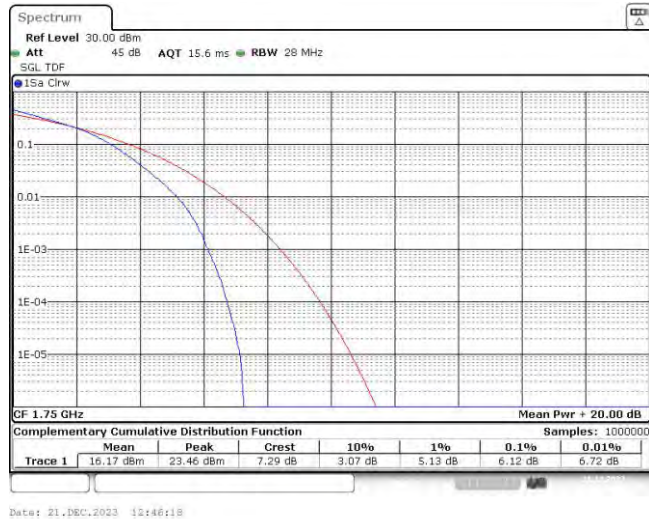

Band4-10MHz-QPSK-20000-50RB#0

Band4-10MHz-QPSK-20175-50RB#0

Band4-10MHz-QPSK-20350-50RB#0

Band4-10MHz-16QAM-20000-50RB#0

Band4-10MHz-16QAM-20175-50RB#0

Band4-10MHz-16QAM-20350-50RB#0

Band4-15MHz-QPSK-20025-75RB#0