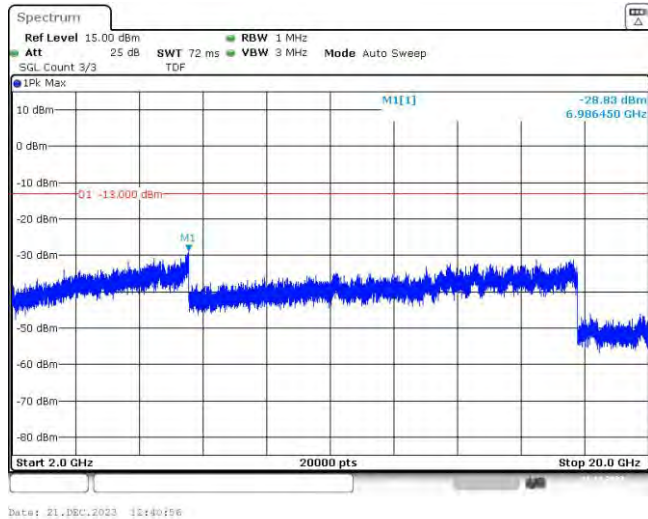

Band4-10MHz-16QAM-20175-50RB#0-Range3:2000~20000MHz