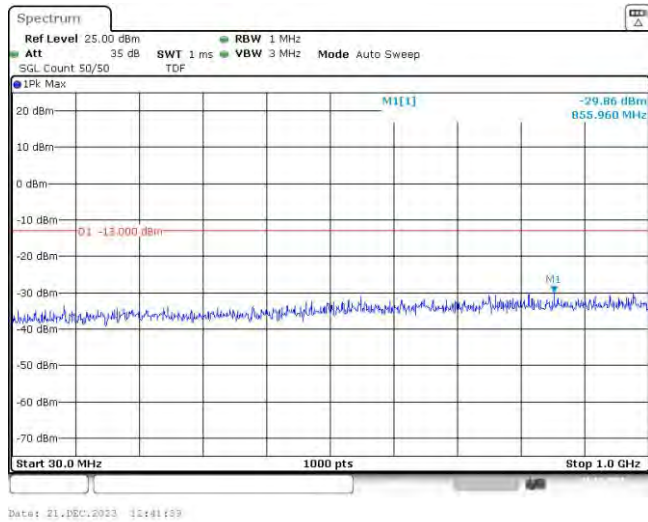

Band4-10MHz-16QAM-20350-50RB#0-Range1:30~1000MHz