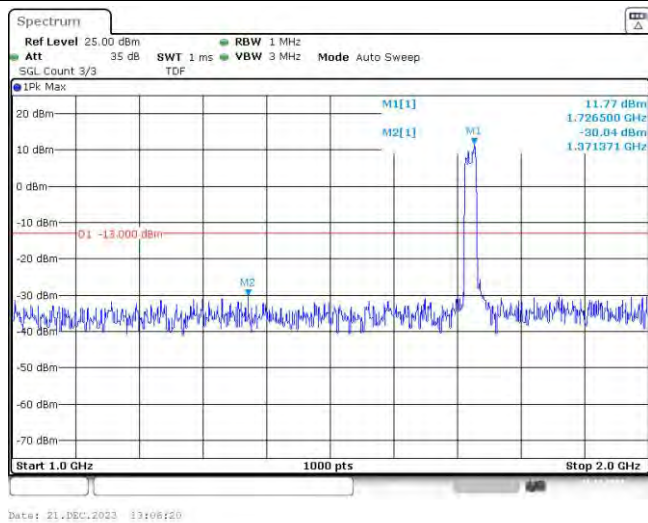

Band4-20MHz-QPSK-20300-100RB#0-Range1:30~1000MHz

Band4-20MHz-QPSK-20300-100RB#0-Range2:1000~2000MHz

Band4-20MHz-QPSK-20300-100RB#0-Range3:2000~20000MHz

Band4-20MHz-16QAM-20050-100RB#0-Range1:30~1000MHz

Band4-20MHz-16QAM-20050-100RB#0-Range2:1000~2000MHz