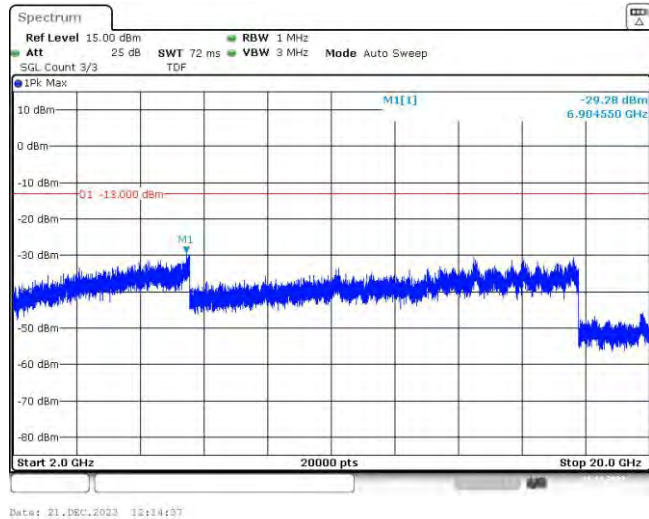

Band4-3MHz-QPSK-20175-15RB#0-Range3:2000~20000MHz

Band4-3MHz-QPSK-20385-15RB#0-Range1:30~1000MHz

Band4-3MHz-QPSK-20385-15RB#0-Range2:1000~2000MHz

Band4-3MHz-QPSK-20385-15RB#0-Range3:2000~20000MHz

Band4-3MHz-16QAM-19965-15RB#0-Range1:30~1000MHz