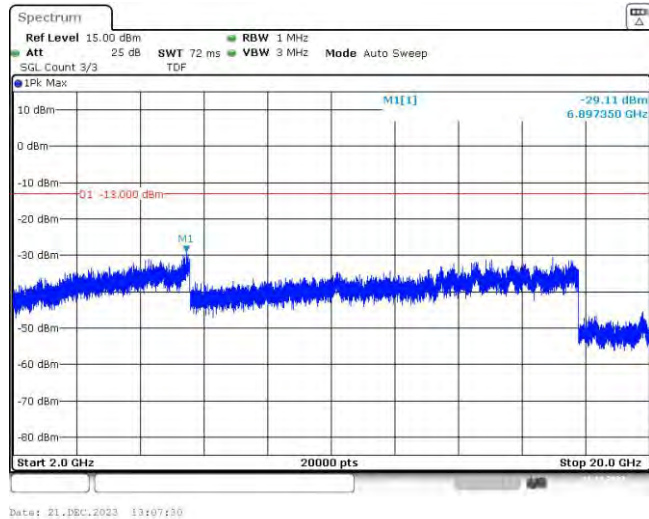

Band4-20MHz-16QAM-20050-100RB#0-Range3:2000~20000MHz

Band4-20MHz-16QAM-20175-100RB#0-Range1:30~1000MHz

Band4-20MHz-16QAM-20175-100RB#0-Range2:1000~2000MHz

Band4-20MHz-16QAM-20175-100RB#0-Range3:2000~20000MHz