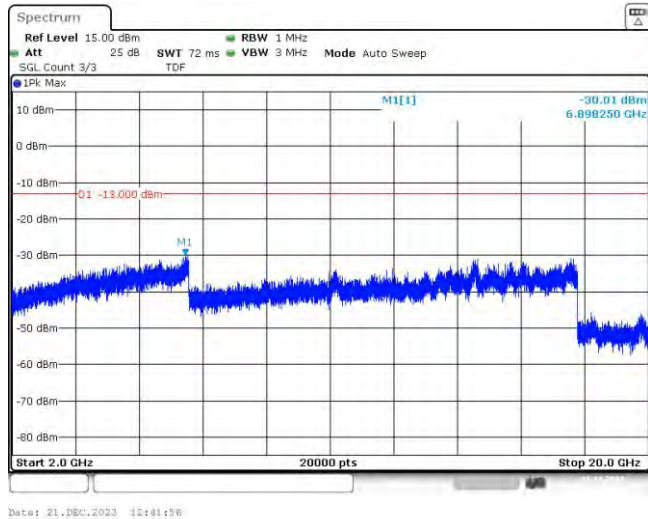

Band4-10MHz-16QAM-20175-50RB#0-Range3:2000~20000MHz

Band4-10MHz-16QAM-20350-50RB#0-Range1:30~1000MHz

Band4-10MHz-16QAM-20350-50RB#0-Range2:1000~2000MHz

Band4-10MHz-16QAM-20350-50RB#0-Range3:2000~20000MHz