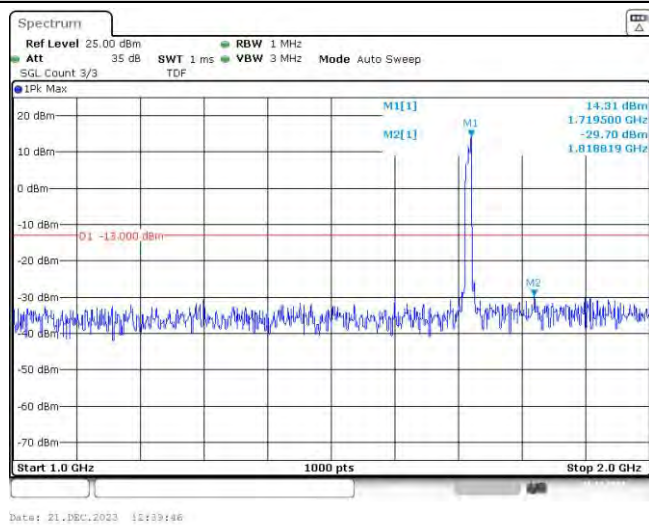

Band4-10MHz-16QAM-20000-50RB#0-Range2:1000~2000MHz