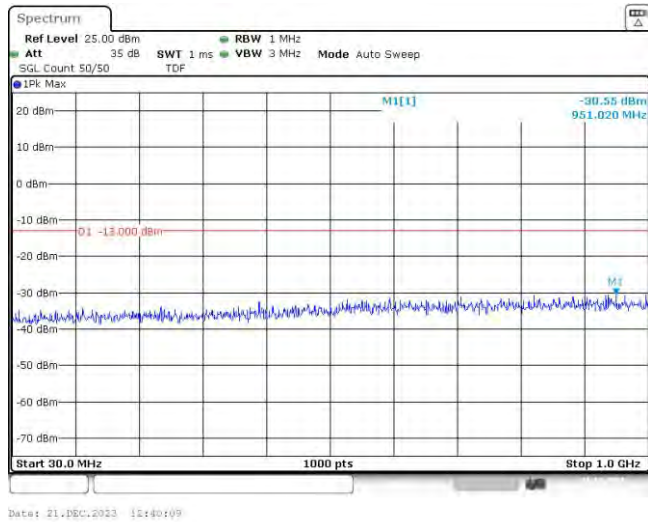

Band4-5MHz-16QAM-20375-25RB#0-Range3:2000~20000MHz

Band4-10MHz-QPSK-20000-50RB#0-Range1:30~1000MHz

Band4-10MHz-QPSK-20000-50RB#0-Range2:1000~2000MHz

Band4-10MHz-QPSK-20000-50RB#0-Range3:2000~20000MHz

Band4-10MHz-QPSK-20175-50RB#0-Range1:30~1000MHz