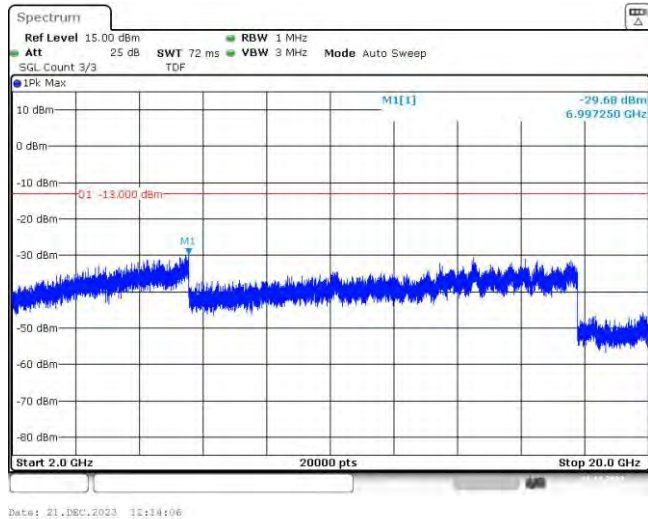

Band4-3MHz-16QAM-19965-15RB#0-Range2:1000~2000MHz

Band4-3MHz-16QAM-19965-15RB#0-Range3:2000~20000MHz

Band4-3MHz-16QAM-20175-15RB#0-Range1:30~1000MHz

Band4-3MHz-16QAM-20175-15RB#0-Range2:1000~2000MHz

Band4-3MHz-16QAM-20175-15RB#0-Range3:2000~20000MHz