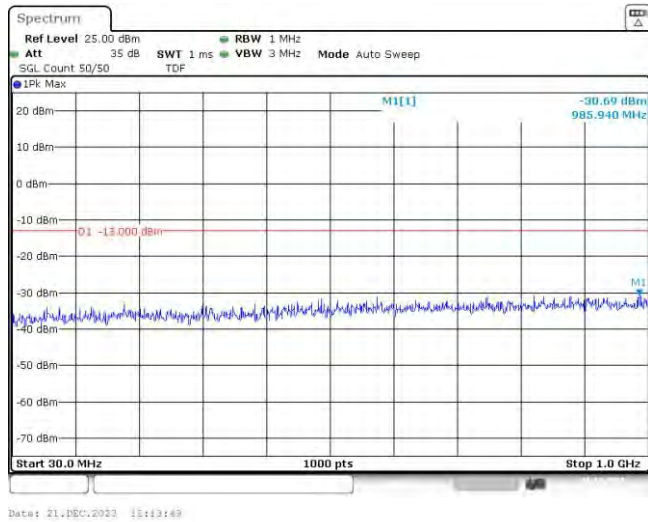

Band4-3MHz-16QAM-20175-15RB#0-Range1:30~1000MHz