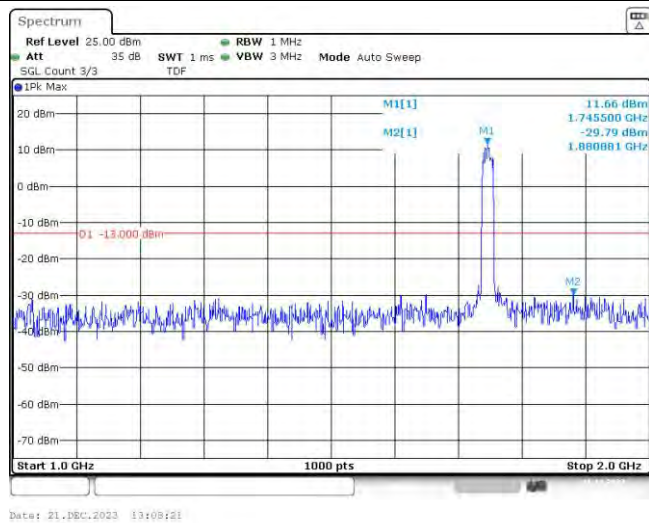

Band4-20MHz-16QAM-20300-100RB#0-Range2:1000~2000MHz