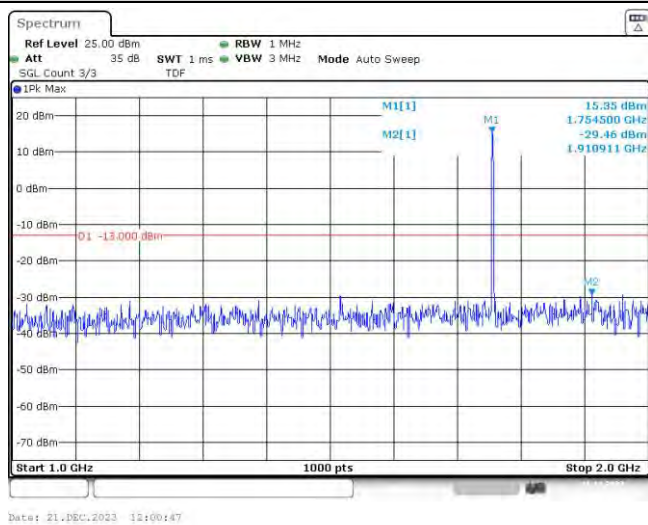

Band4-1.4MHz-QPSK-20175-6RB#0-Range2:1000~2000MHz

Band4-1.4MHz-QPSK-20175-6RB#0-Range3:2000~20000MHz

Band4-1.4MHz-QPSK-20393-6RB#0-Range1:30~1000MHz

Band4-1.4MHz-QPSK-20393-6RB#0-Range2:1000~2000MHz

Band4-1.4MHz-QPSK-20393-6RB#0-Range3:2000~20000MHz