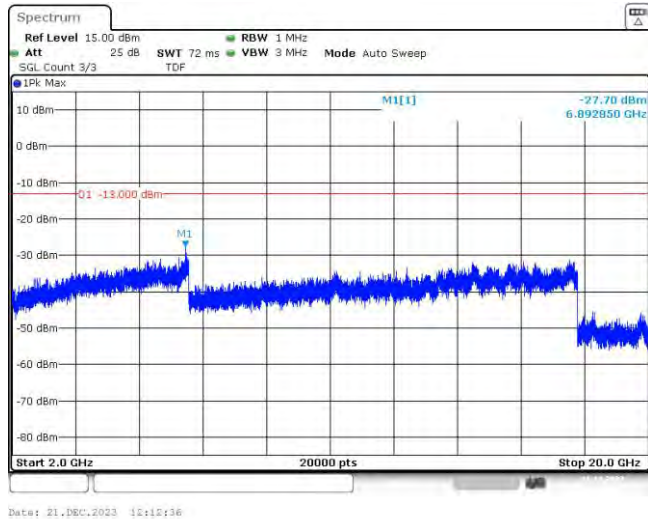

Band4-3MHz-QPSK-19965-15RB#0-Range3:2000~20000MHz