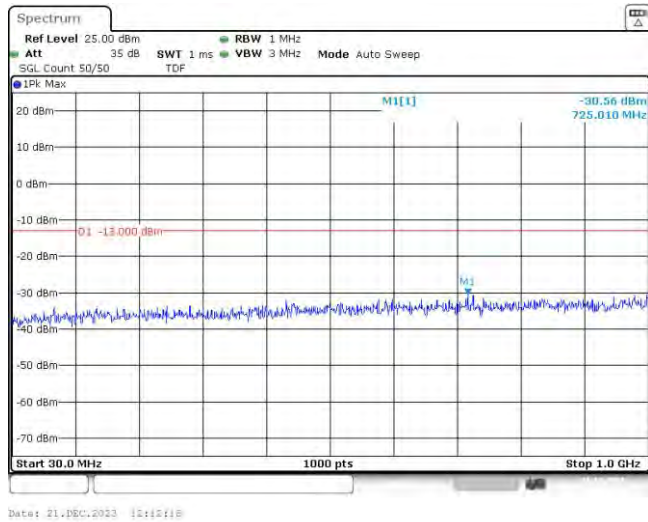

Band4-3MHz-QPSK-19965-15RB#0-Range1:30~1000MHz