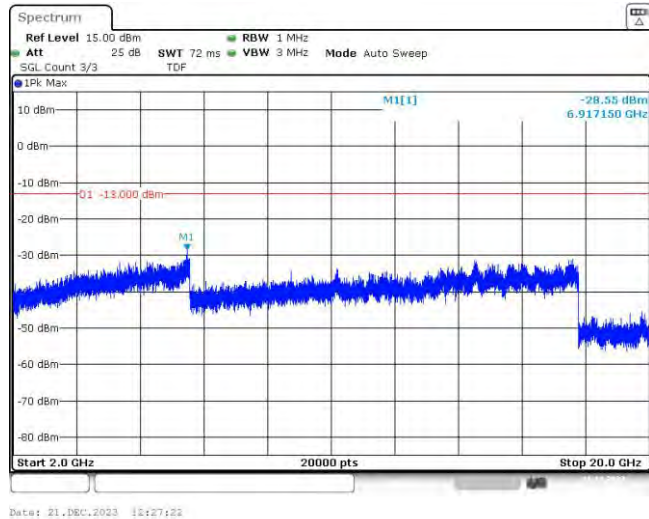

Band4-5MHz-QPSK-19975-25RB#0-Range3:2000~20000MHz

Band4-5MHz-QPSK-20175-25RB#0-Range1:30~1000MHz

Band4-5MHz-QPSK-20175-25RB#0-Range2:1000~2000MHz

Band4-5MHz-QPSK-20175-25RB#0-Range3:2000~20000MHz

Band4-5MHz-QPSK-20375-25RB#0-Range1:30~1000MHz