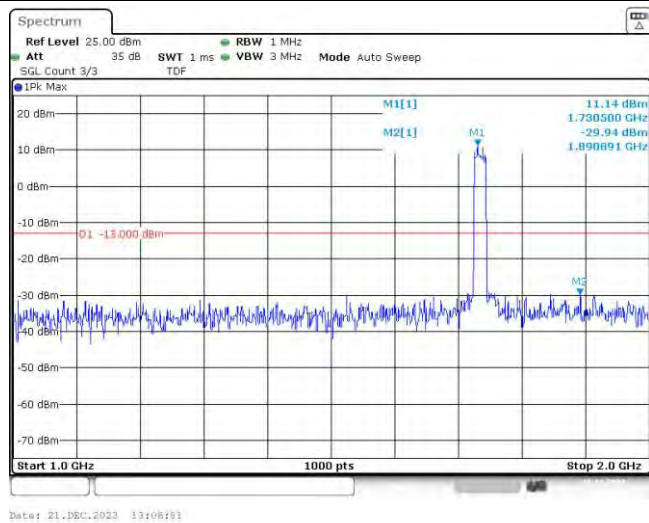

Band4-20MHz-QPSK-20175-100RB#0-Range2:1000~2000MHz