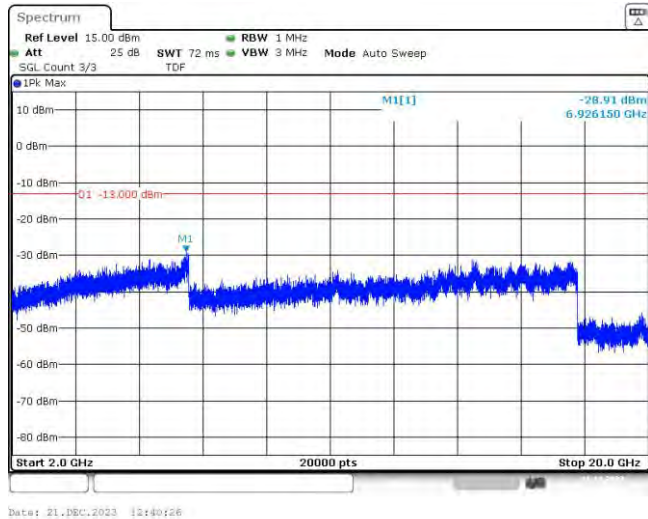

Band4-10MHz-QPSK-20175-50RB#0-Range3:2000~20000MHz