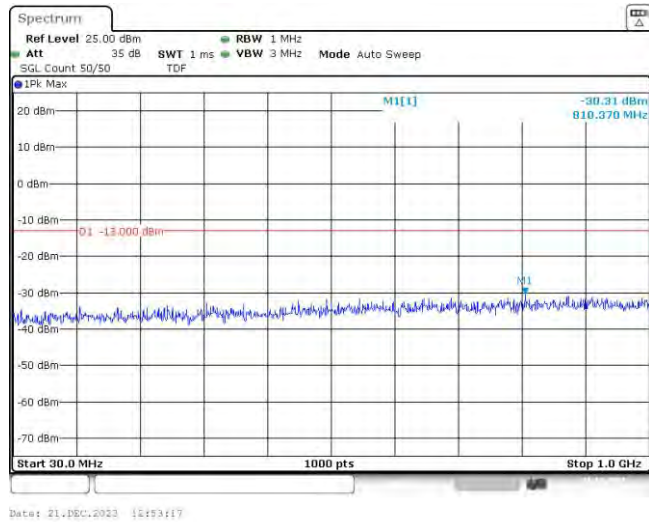

Band4-15MHz-QPSK-20025-75RB#0-Range1:30~1000MHz

Band4-15MHz-QPSK-20025-75RB#0-Range2:1000~2000MHz

Band4-15MHz-QPSK-20025-75RB#0-Range3:2000~20000MHz

Band4-15MHz-QPSK-20175-75RB#0-Range1:30~1000MHz

Band4-15MHz-QPSK-20175-75RB#0-Range2:1000~2000MHz