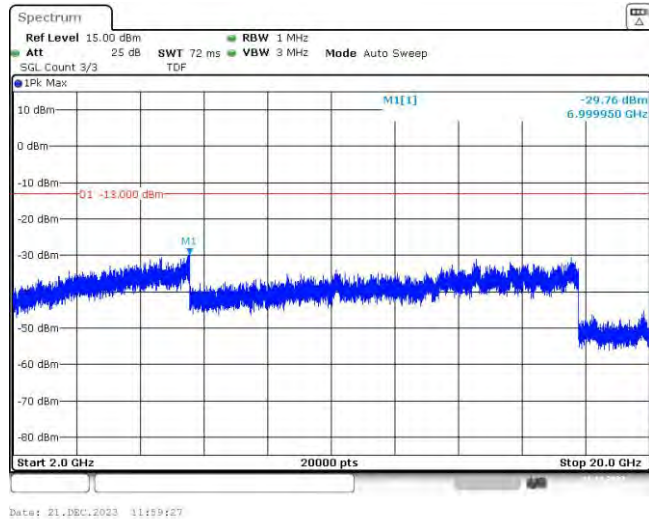

Band4-1.4MHz-16QAM-19957-6RB#0-Range3:2000~20000MHz