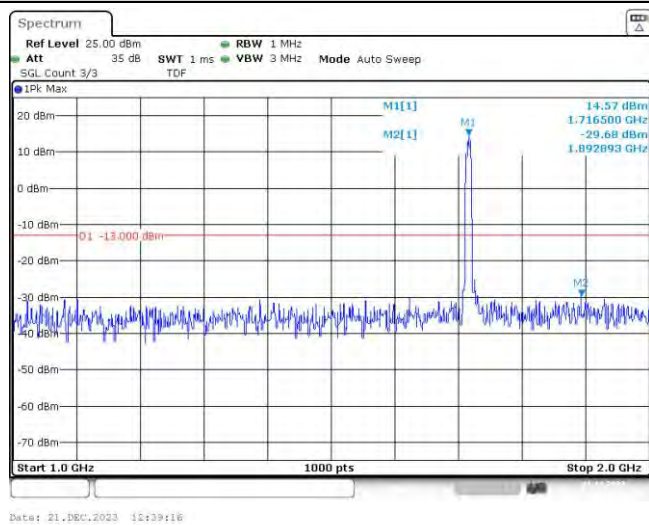

Band4-10MHz-QPSK-20000-50RB#0-Range2:1000~2000MHz