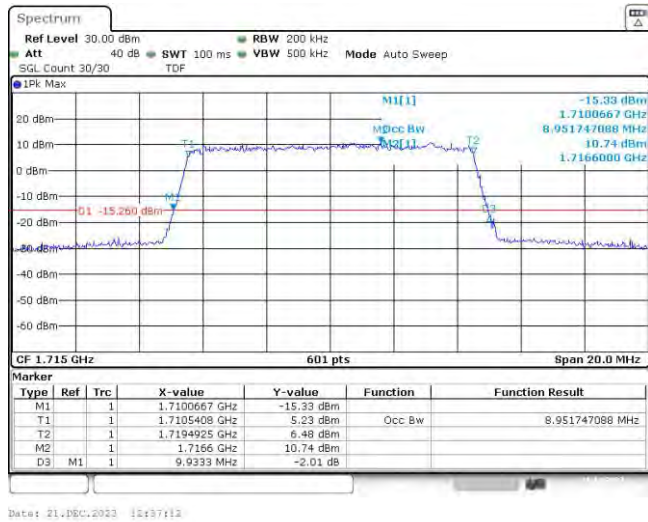

Band4-5MHz-16QAM-19975-25RB#0

Band4-5MHz-16QAM-20175-25RB#0

Band4-5MHz-16QAM-20375-25RB#0

Band4-10MHz-QPSK-20000-50RB#0

Band4-10MHz-QPSK-20175-50RB#0

Band4-10MHz-QPSK-20350-50RB#0

Band4-10MHz-16QAM-20000-50RB#0