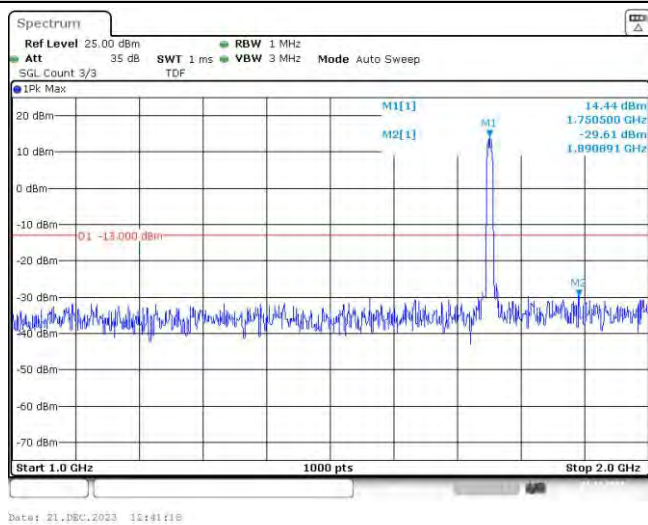

Band4-10MHz-QPSK-20175-50RB#0-Range2:1000~2000MHz

Band4-10MHz-QPSK-20175-50RB#0-Range3:2000~20000MHz

Band4-10MHz-QPSK-20350-50RB#0-Range1:30~1000MHz

Band4-10MHz-QPSK-20350-50RB#0-Range2:1000~2000MHz

Band4-10MHz-QPSK-20350-50RB#0-Range3:2000~20000MHz