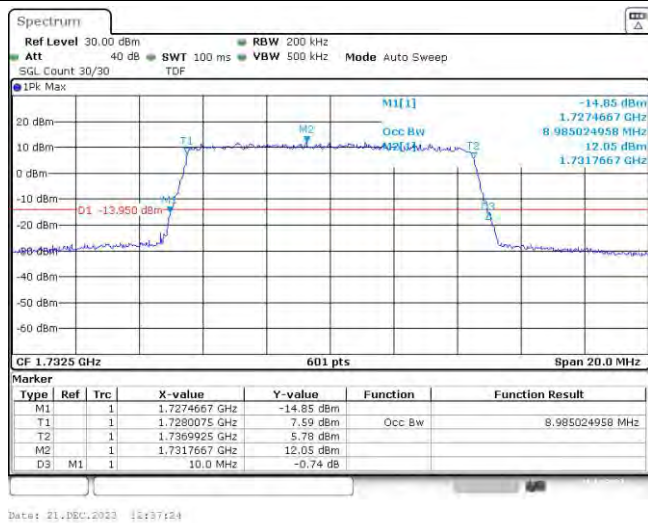

Band4-5MHz-16QAM-19975-25RB#0

Band4-5MHz-16QAM-20175-25RB#0

Band4-5MHz-16QAM-20375-25RB#0

Band4-10MHz-QPSK-20000-50RB#0

Band4-10MHz-QPSK-20175-50RB#0

Band4-10MHz-QPSK-20350-50RB#0

Band4-10MHz-16QAM-20000-50RB#0