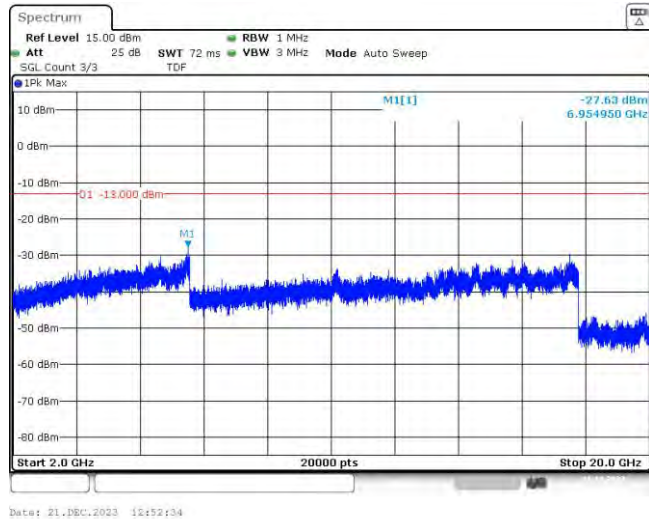

Band4-15MHz-QPSK-20025-75RB#0-Range3:2000~20000MHz