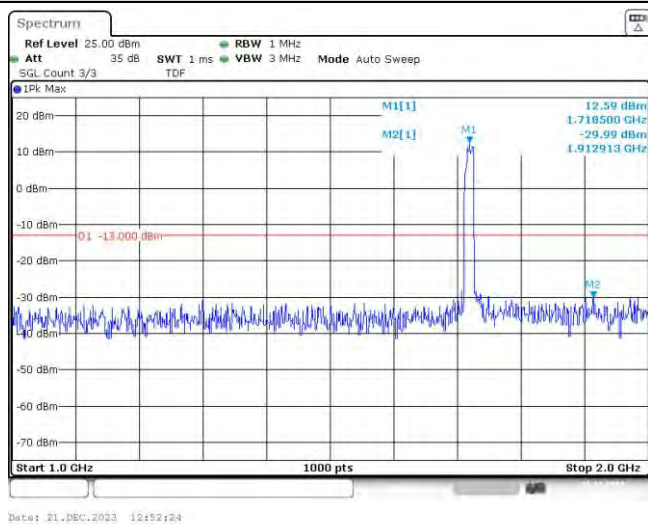

Band4-15MHz-QPSK-20025-75RB#0-Range2:1000~2000MHz