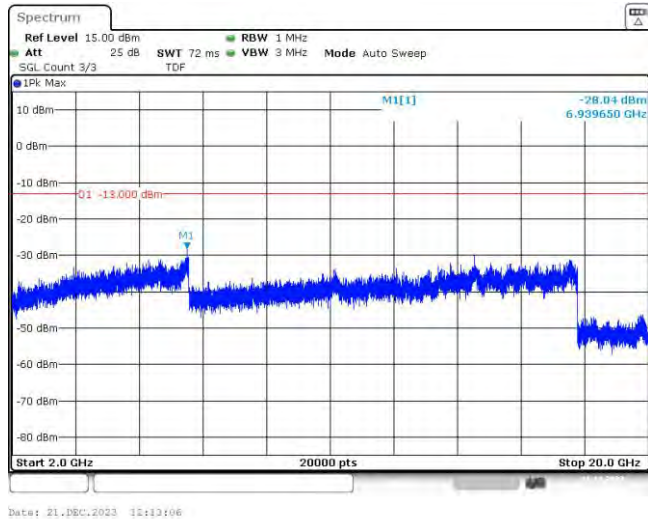

Band4-3MHz-16QAM-19965-15RB#0-Range3:2000~20000MHz