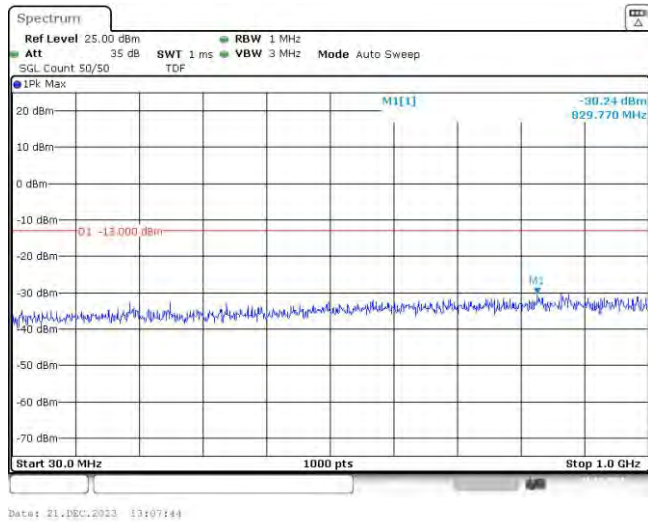

Band4-20MHz-QPSK-20300-100RB#0-Range1:30~1000MHz