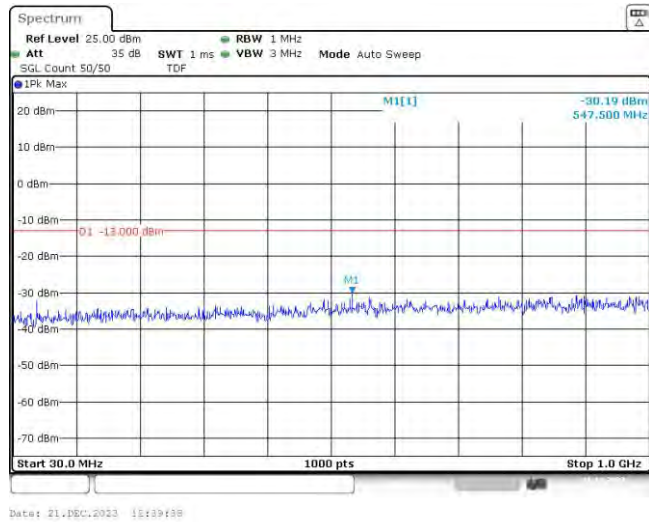

Band4-10MHz-16QAM-20000-50RB#0-Range1:30~1000MHz