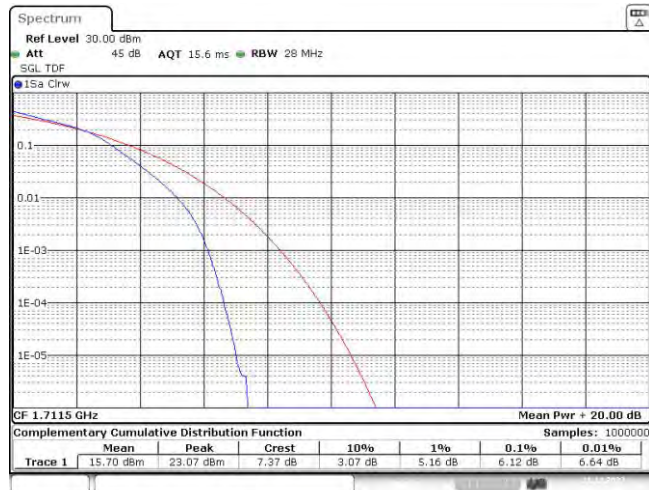

Band4-3MHz-QPSK-19965-15RB#0

Band4-3MHz-QPSK-20175-15RB#0

Band4-3MHz-QPSK-20385-15RB#0

Date: 21.DEC.2023 12:19:06

Band4-3MHz-16QAM-19965-15RB#0

Date: 21.DEC.2023 12:18:34

Band4-3MHz-16QAM-20175-15RB#0

Date: 21.DEC.2023 12:18:55