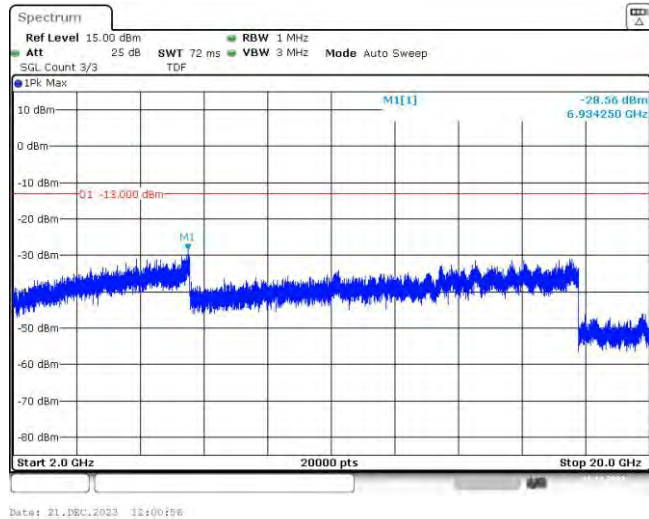

Band4-1.4MHz-QPSK-20175-6RB#0-Range2:1000~2000MHz

Band4-1.4MHz-QPSK-20175-6RB#0-Range3:2000~20000MHz

Band4-1.4MHz-QPSK-20393-6RB#0-Range1:30~1000MHz

Band4-1.4MHz-QPSK-20393-6RB#0-Range2:1000~2000MHz

Band4-1.4MHz-QPSK-20393-6RB#0-Range3:2000~20000MHz