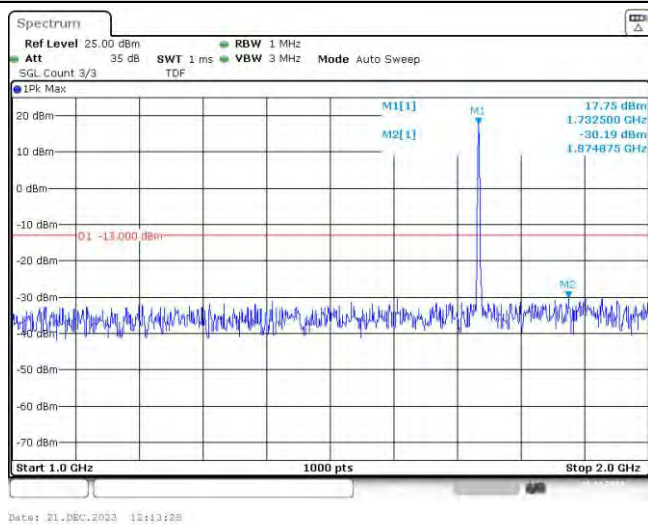

Band4-3MHz-QPSK-19965-15RB#0-Range1:30~1000MHz

Band4-3MHz-QPSK-19965-15RB#0-Range2:1000~2000MHz

Band4-3MHz-QPSK-19965-15RB#0-Range3:2000~20000MHz

Band4-3MHz-QPSK-20175-15RB#0-Range1:30~1000MHz

Band4-3MHz-QPSK-20175-15RB#0-Range2:1000~2000MHz