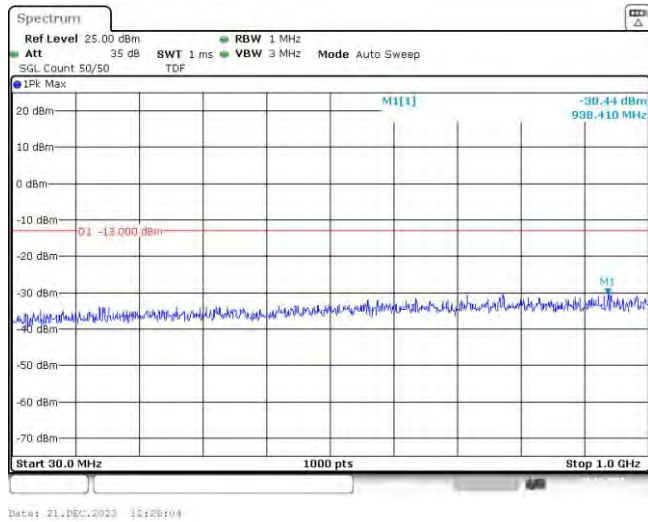

Band4-3MHz-16QAM-20385-15RB#0-Range1:30~1000MHz

Band4-3MHz-16QAM-20385-15RB#0-Range2:1000~2000MHz

Band4-3MHz-16QAM-20385-15RB#0-Range3:2000~20000MHz

Band4-5MHz-QPSK-19975-25RB#0-Range1:30~1000MHz

Band4-5MHz-QPSK-19975-25RB#0-Range2:1000~2000MHz