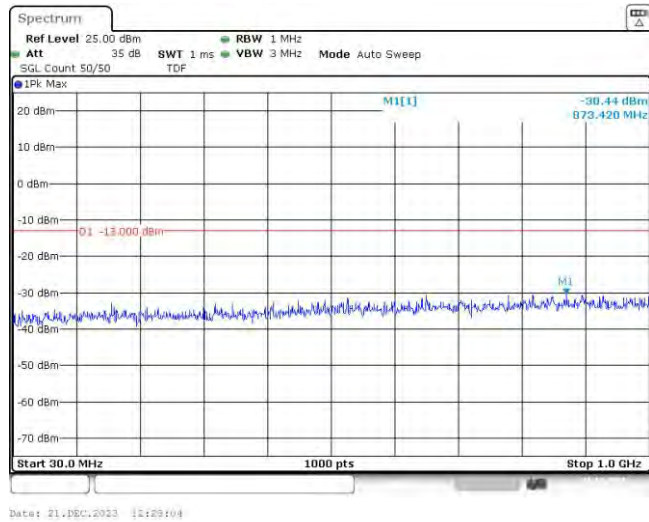

Band4-5MHz-QPSK-19975-25RB#0-Range3:2000~20000MHz

Band4-5MHz-QPSK-20175-25RB#0-Range1:30~1000MHz

Band4-5MHz-QPSK-20175-25RB#0-Range2:1000~2000MHz

Band4-5MHz-QPSK-20175-25RB#0-Range3:2000~20000MHz

Band4-5MHz-QPSK-20375-25RB#0-Range1:30~1000MHz