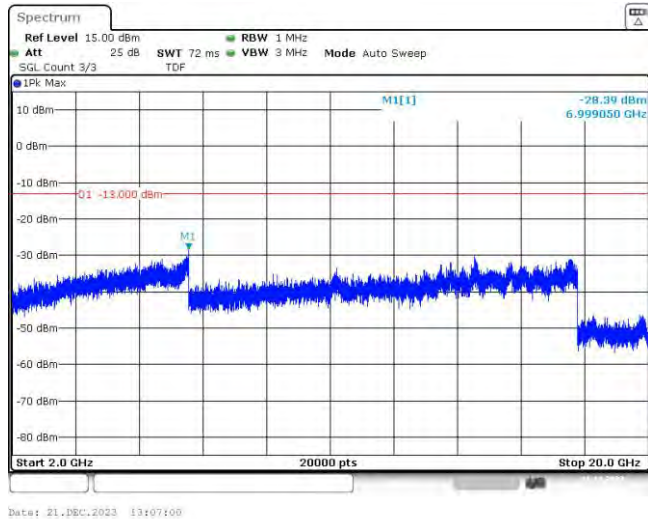

Band4-20MHz-QPSK-20050-100RB#0-Range3:2000~20000MHz

Band4-20MHz-QPSK-20175-100RB#0-Range1:30~1000MHz

Band4-20MHz-QPSK-20175-100RB#0-Range2:1000~2000MHz

Band4-20MHz-QPSK-20175-100RB#0-Range3:2000~20000MHz