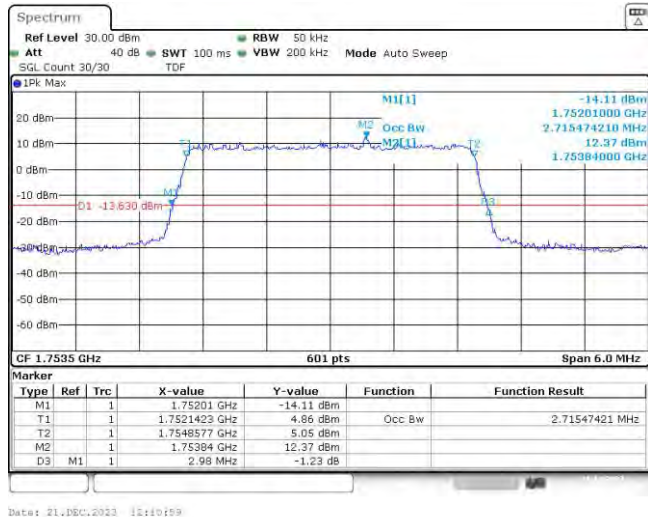

Band4-3MHz-16QAM-19965-15RB#0

Band4-3MHz-16QAM-20175-15RB#0

Band4-3MHz-16QAM-20385-15RB#0