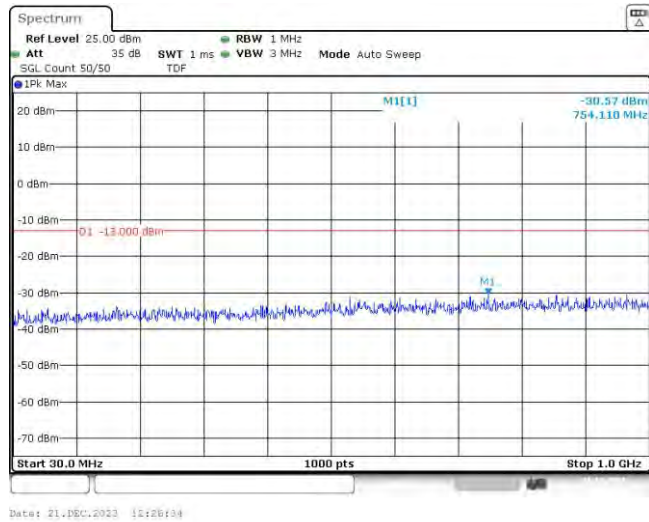

Band4-5MHz-16QAM-19975-25RB#0-Range1:30~1000MHz