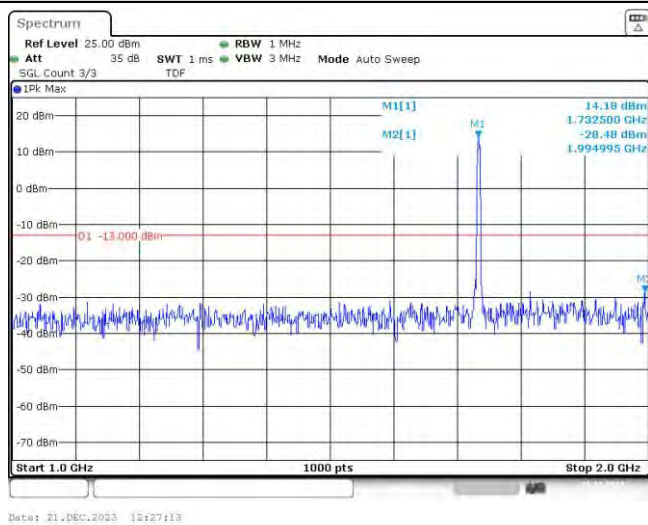

Band4-5MHz-QPSK-20175-25RB#0-Range2:1000~2000MHz