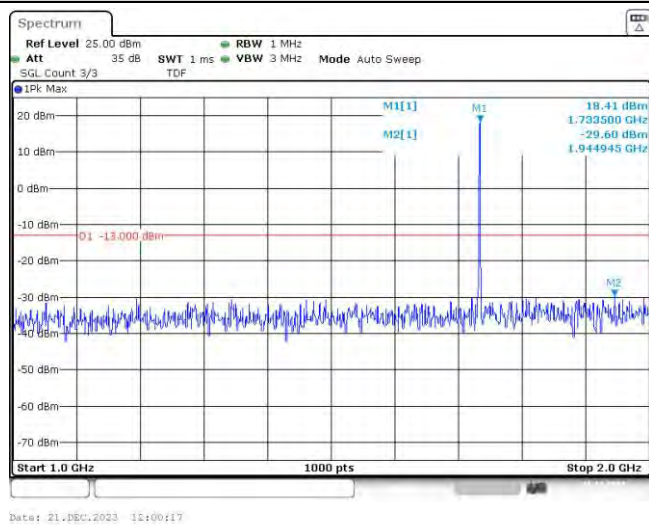

Band4-1.4MHz-16QAM-19957-6RB#0-Range1:30~1000MHz

Band4-1.4MHz-16QAM-19957-6RB#0-Range2:1000~2000MHz

Band4-1.4MHz-16QAM-19957-6RB#0-Range3:2000~20000MHz

Band4-1.4MHz-16QAM-20175-6RB#0-Range1:30~1000MHz

Band4-1.4MHz-16QAM-20175-6RB#0-Range2:1000~2000MHz