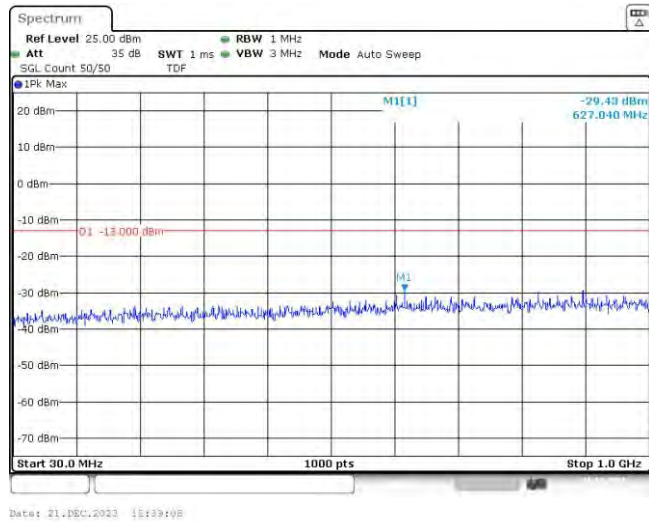

Band4-10MHz-QPSK-20000-50RB#0-Range1:30~1000MHz