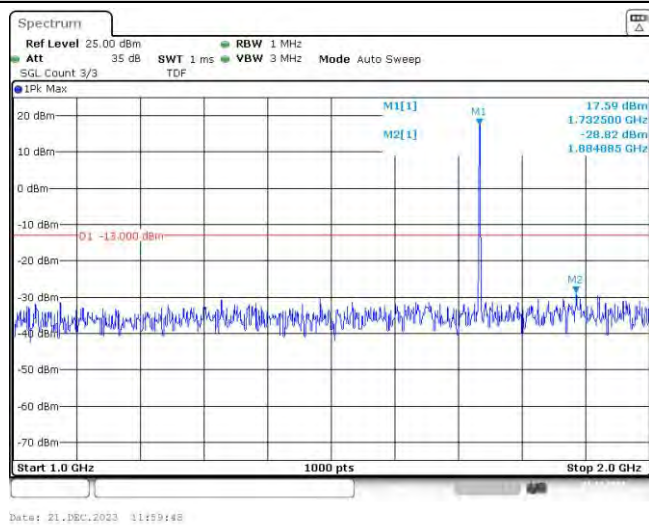

Band4-1.4MHz-QPSK-20175-6RB#0-Range2:1000~2000MHz