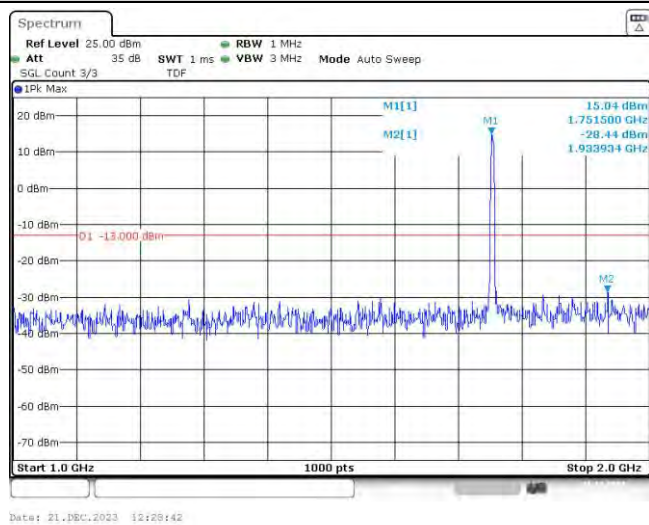

Band4-5MHz-16QAM-20175-25RB#0-Range1:30~1000MHz

Band4-5MHz-16QAM-20175-25RB#0-Range2:1000~2000MHz

Band4-5MHz-16QAM-20175-25RB#0-Range3:2000~20000MHz

Band4-5MHz-16QAM-20375-25RB#0-Range1:30~1000MHz

Band4-5MHz-16QAM-20375-25RB#0-Range2:1000~2000MHz