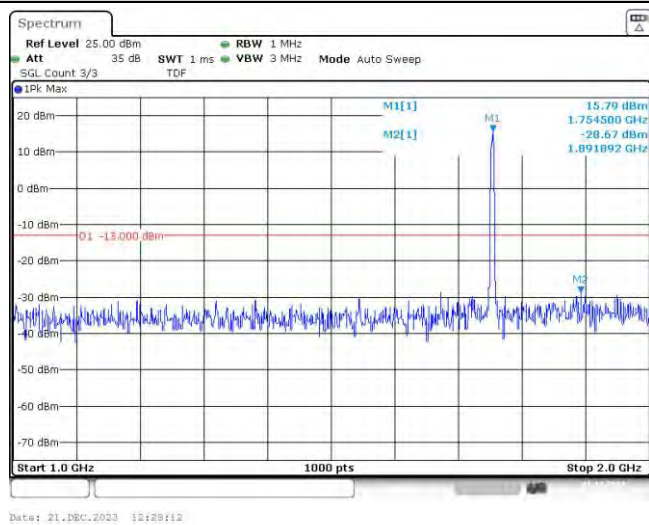

Band4-5MHz-QPSK-20375-25RB#0-Range2:1000~2000MHz