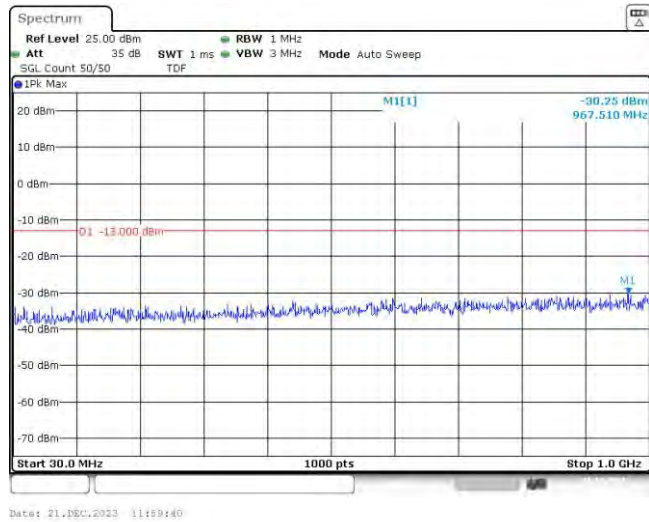

Test Graphs

Band4-1.4MHz-QPSK-19957-6RB#0-Range1:30~1000MHz

Band4-1.4MHz-QPSK-19957-6RB#0-Range2:1000~2000MHz

Band4-1.4MHz-QPSK-19957-6RB#0-Range3:2000~20000MHz

Band4-1.4MHz-QPSK-20175-6RB#0-Range1:30~1000MHz