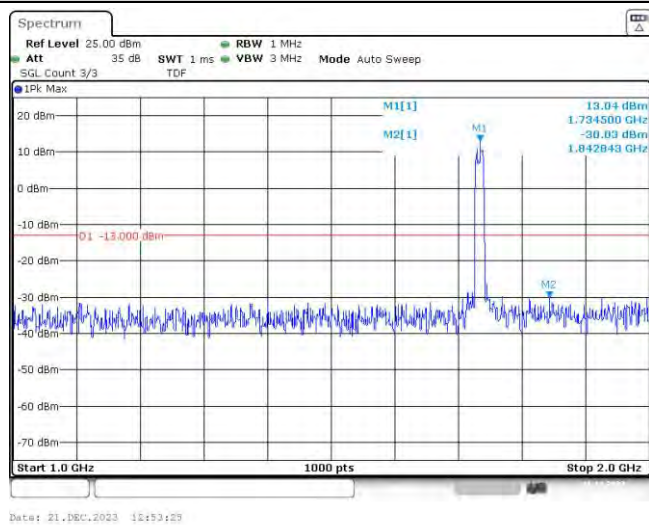

Band4-15MHz-QPSK-20025-75RB#0-Range1:30~1000MHz

Band4-15MHz-QPSK-20025-75RB#0-Range2:1000~2000MHz

Band4-15MHz-QPSK-20025-75RB#0-Range3:2000~20000MHz

Band4-15MHz-QPSK-20175-75RB#0-Range1:30~1000MHz

Band4-15MHz-QPSK-20175-75RB#0-Range2:1000~2000MHz