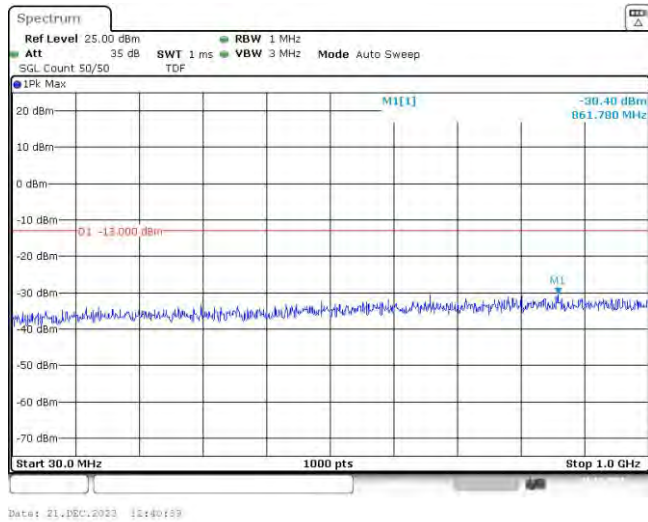

Band4-10MHz-16QAM-20000-50RB#0-Range1:30~1000MHz

Band4-10MHz-16QAM-20000-50RB#0-Range2:1000~2000MHz

Band4-10MHz-16QAM-20000-50RB#0-Range3:2000~20000MHz

Band4-10MHz-16QAM-20175-50RB#0-Range1:30~1000MHz

Band4-10MHz-16QAM-20175-50RB#0-Range2:1000~2000MHz