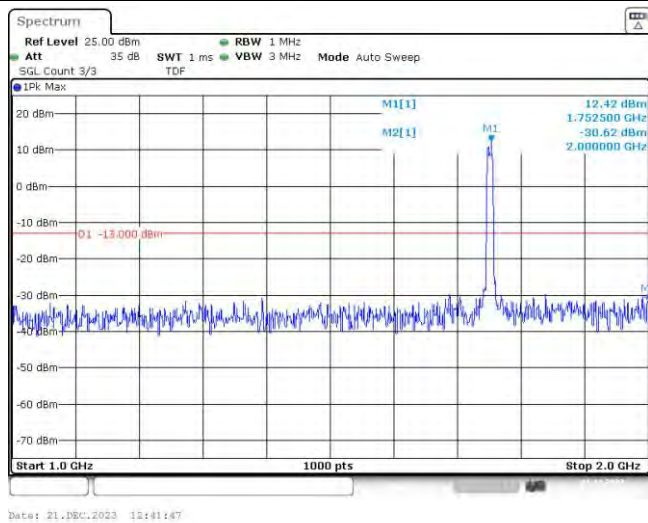

Band4-10MHz-16QAM-20350-50RB#0-Range2:1000~2000MHz