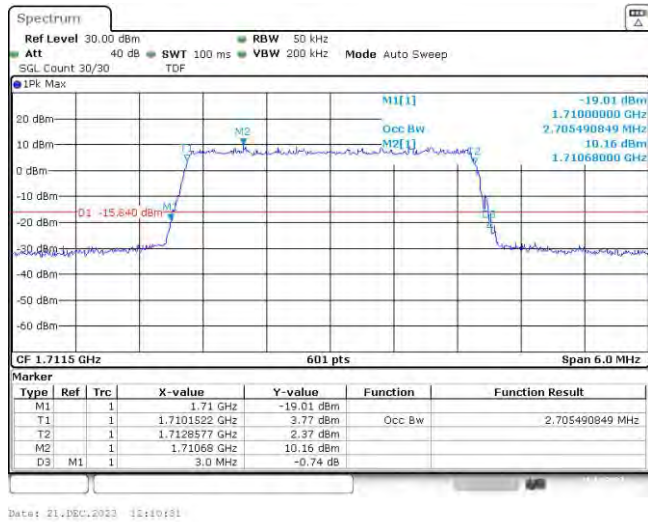

Band4-3MHz-16QAM-19965-15RB#0