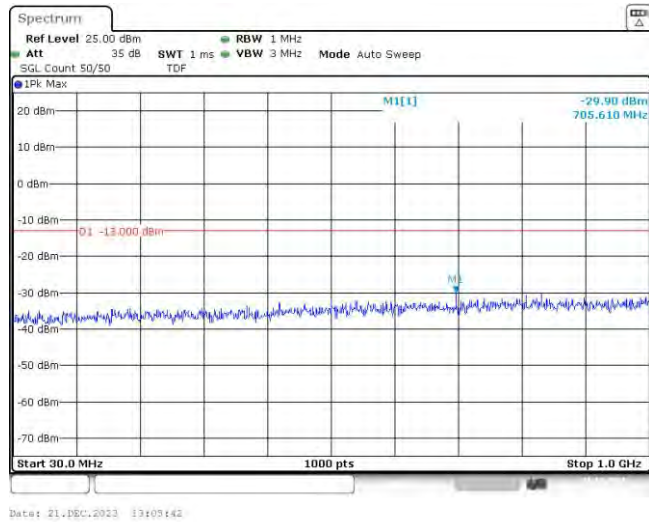

Band4-15MHz-16QAM-20325-75RB#0-Range1:30~1000MHz

Band4-15MHz-16QAM-20325-75RB#0-Range2:1000~2000MHz

Band4-15MHz-16QAM-20325-75RB#0-Range3:2000~20000MHz

Band4-20MHz-QPSK-20050-100RB#0-Range1:30~1000MHz

Band4-20MHz-QPSK-20050-100RB#0-Range2:1000~2000MHz