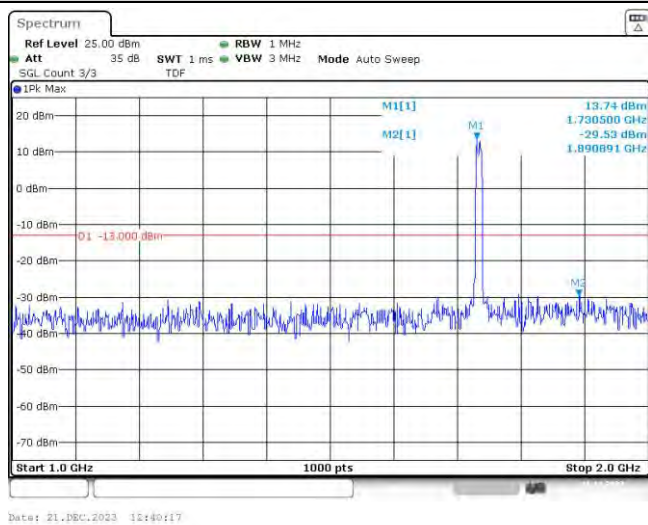

Band4-10MHz-QPSK-20175-50RB#0-Range2:1000~2000MHz