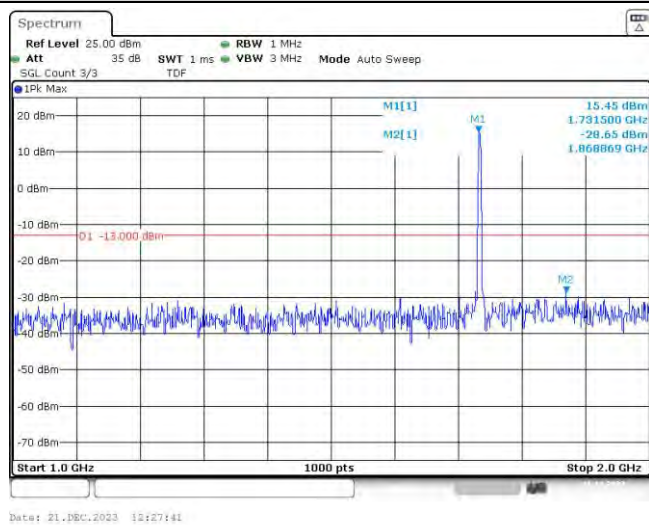

Band4-5MHz-16QAM-20175-25RB#0-Range2:1000~2000MHz