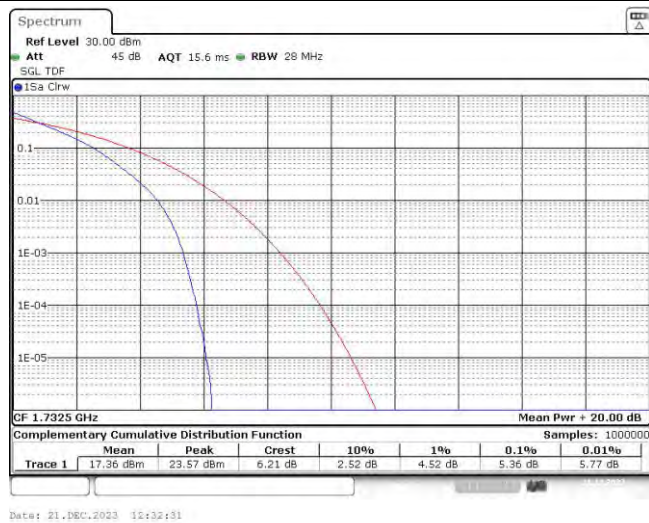

Band4-5MHz-QPSK-20175-25RB#0