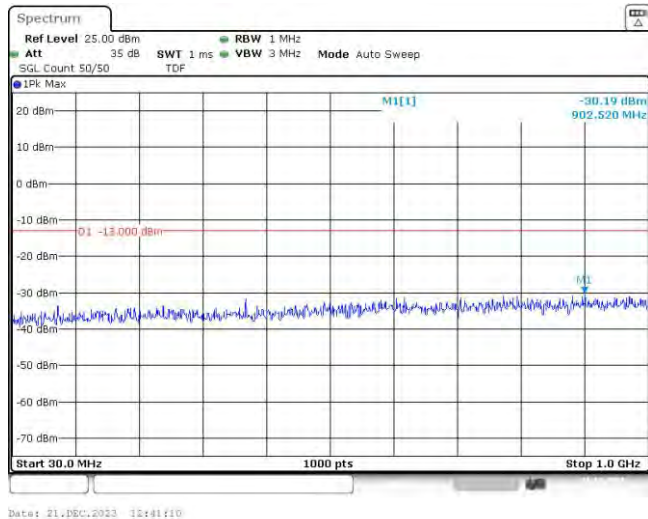

Band4-10MHz-QPSK-20350-50RB#0-Range1:30~1000MHz