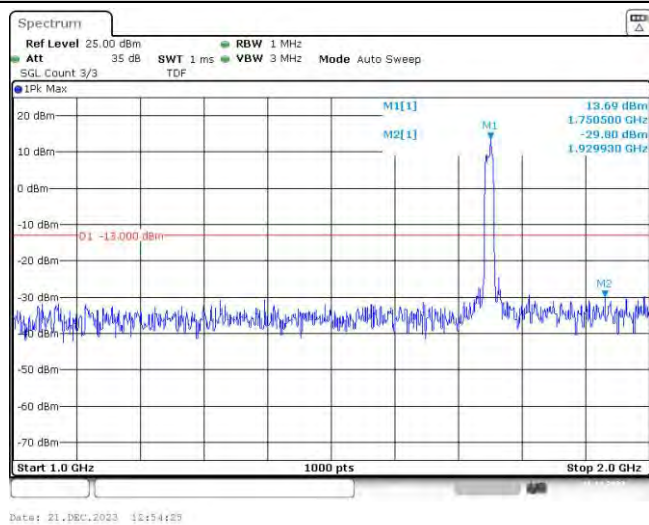

Band4-15MHz-QPSK-20325-75RB#0-Range2:1000~2000MHz