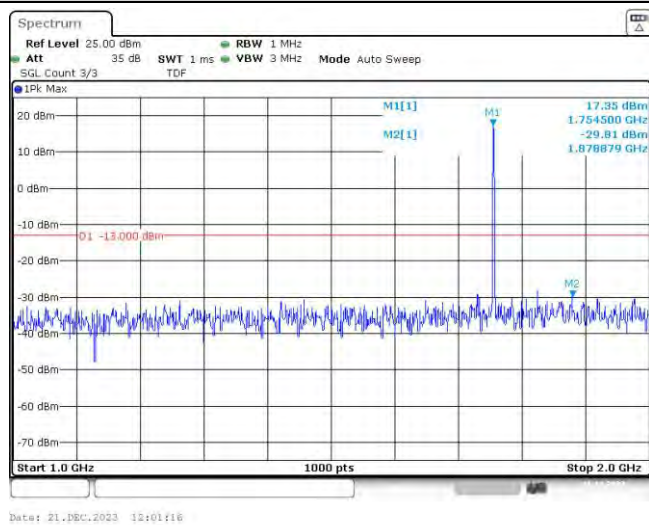

Band4-1.4MHz-16QAM-20393-6RB#0-Range2:1000~2000MHz