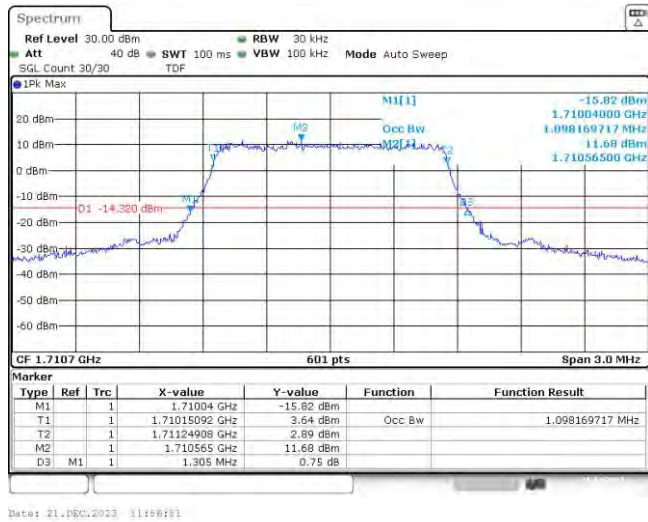

Band4-1.4MHz-QPSK-20175-6RB#0

Date: 21.DEC.2023 11:57:01

Band4-1.4MHz-QPSK-20393-6RB#0

Band4-1.4MHz-16QAM-19957-6RB#0

Band4-1.4MHz-16QAM-20175-6RB#0

Band4-1.4MHz-16QAM-20393-6RB#0

Band4-3MHz-QPSK-19965-15RB#0