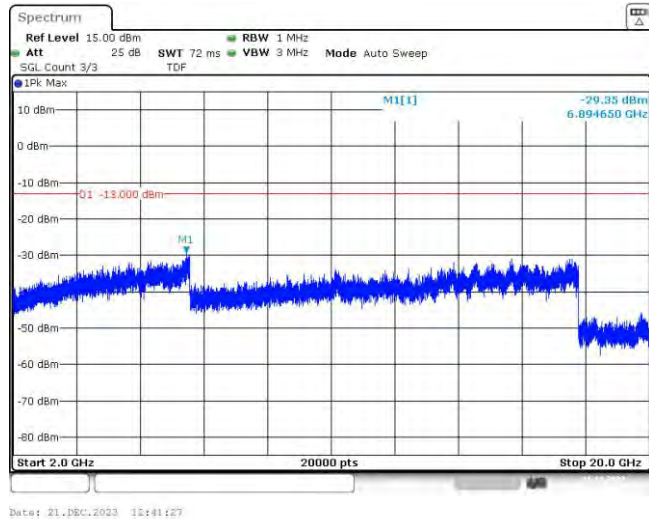

Band4-10MHz-QPSK-20175-50RB#0-Range2:1000~2000MHz

Band4-10MHz-QPSK-20175-50RB#0-Range3:2000~20000MHz

Band4-10MHz-QPSK-20350-50RB#0-Range1:30~1000MHz

Band4-10MHz-QPSK-20350-50RB#0-Range2:1000~2000MHz

Band4-10MHz-QPSK-20350-50RB#0-Range3:2000~20000MHz