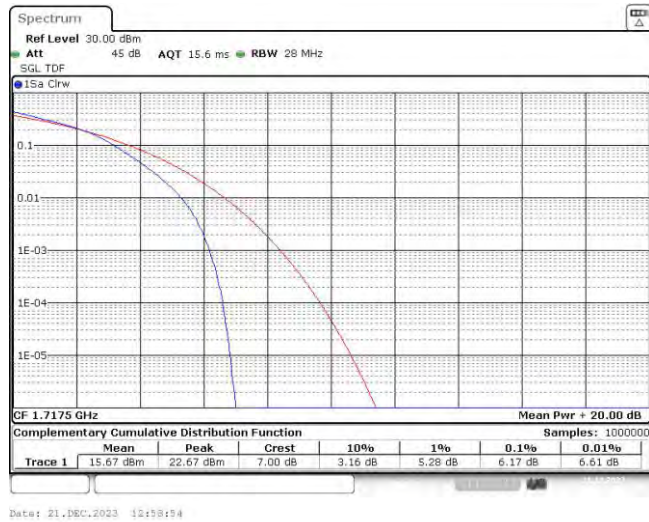

Band4-15MHz-16QAM-20025-75RB#0