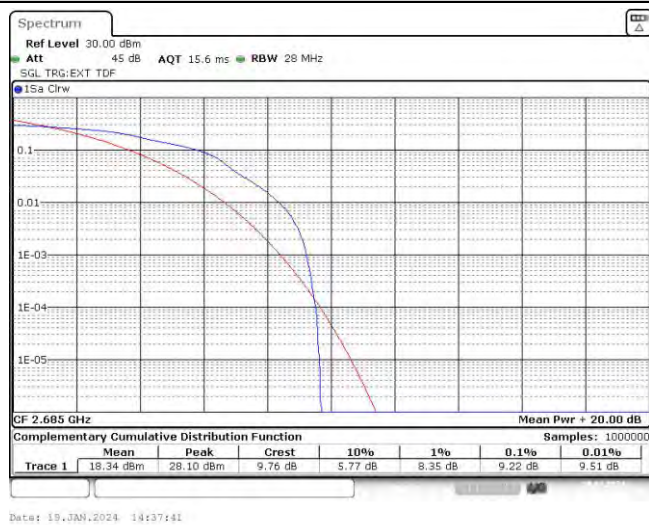

Band41-10MHz-16QAM-41540-1RB#0

Band41-10MHz-16QAM-41540-50RB#0