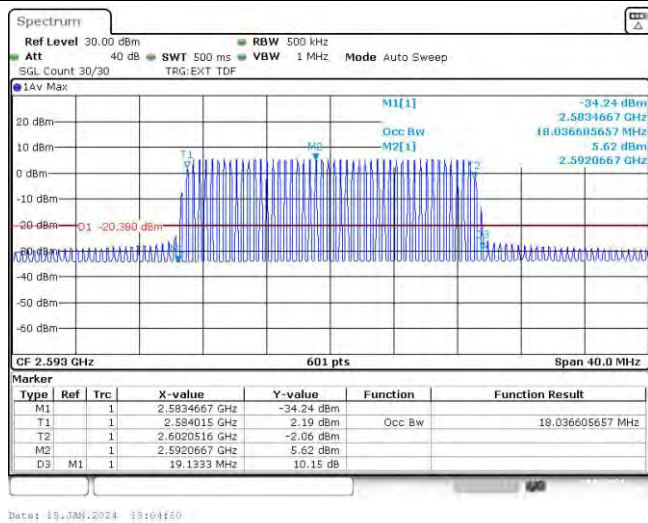

Band41-20MHz-QPSK-40620-100RB#0

Band41-20MHz-QPSK-41490-100RB#0

Band41-20MHz-16QAM-39750-100RB#0

Band41-20MHz-16QAM-40620-100RB#0

Band41-20MHz-16QAM-41490-100RB#0

Date: 19.JAN.2024 19:03:11

Appendix D: Band Edge