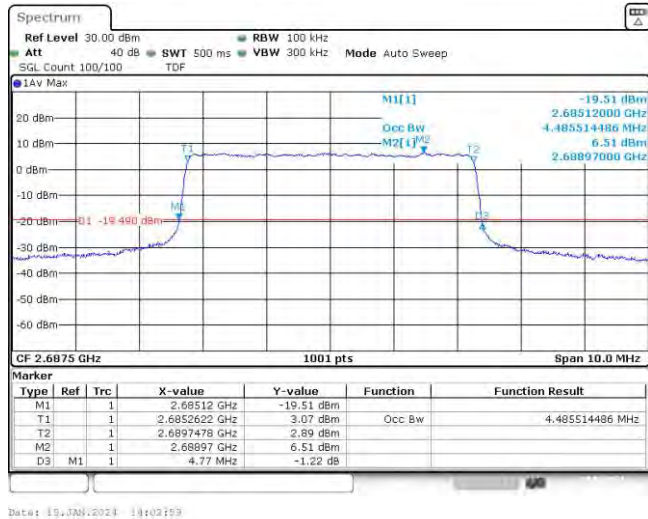

Test Graphs

Band41-5MHz-QPSK-39675-25RB#0

Date: 19.JAN.2024 13:59:06

Band41-5MHz-QPSK-40620-25RB#0

Date: 19.JAN.2024 13:01:03

Band41-5MHz-QPSK-41565-25RB#0

Band41-5MHz-16QAM-39675-25RB#0

Band41-5MHz-16QAM-40620-25RB#0