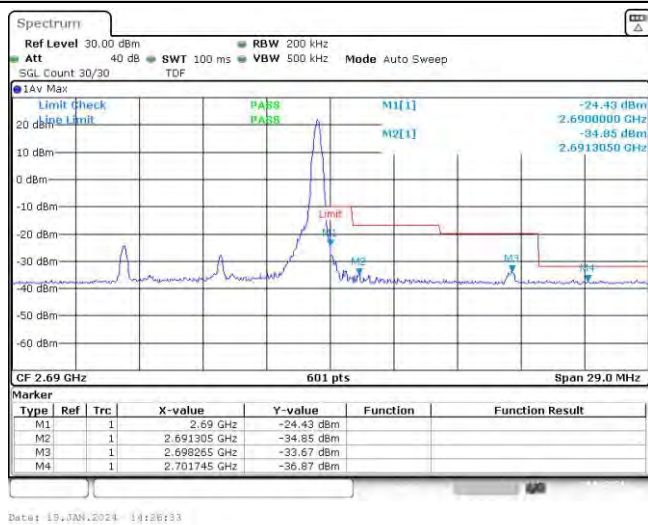

Band41-10MHz-16QAM-41540-1RB#49

Band41-10MHz-16QAM-41540-50RB#0