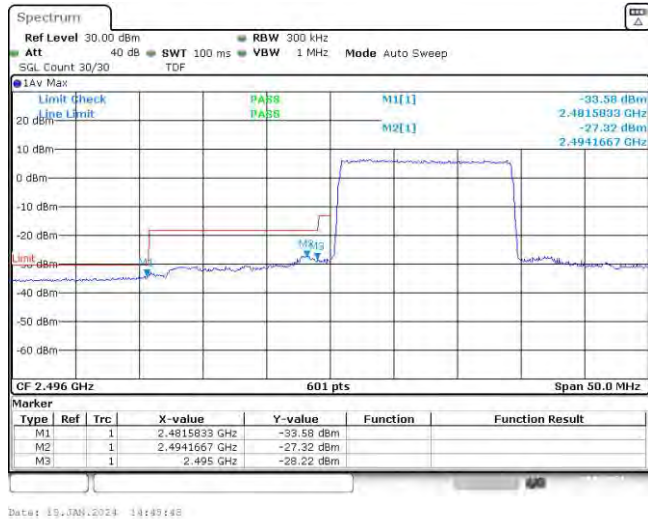

Band41-10MHz-16QAM-41540-1RB#0

Band41-10MHz-16QAM-41540-1RB#49

Band41-10MHz-16QAM-41540-50RB#0

Band41-15MHz-QPSK-39725-1RB#0

Band41-15MHz-QPSK-39725-1RB#74

Band41-15MHz-QPSK-39725-75RB#0

Band41-15MHz-QPSK-41515-1RB#0