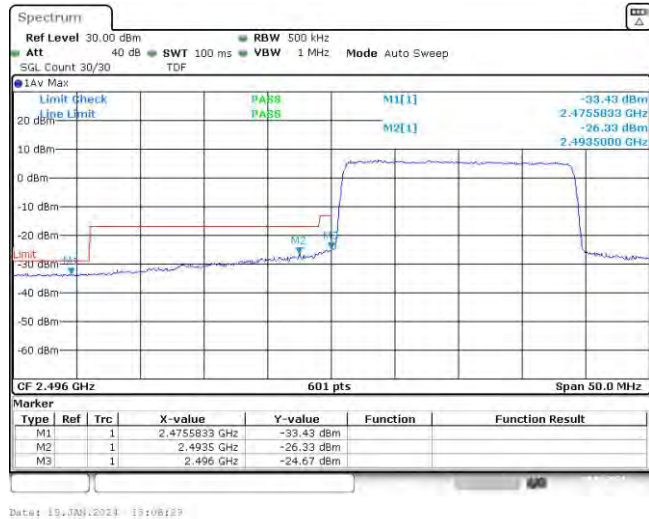

Band41-20MHz-16QAM-39750-1RB#0

Band41-20MHz-16QAM-39750-1RB#99

Band41-20MHz-16QAM-39750-100RB#0

Band41-20MHz-16QAM-41490-1RB#0

Band41-20MHz-16QAM-41490-1RB#99

Band41-20MHz-16QAM-41490-100RB#0

Date: 19.JAN.2024 19:07:49