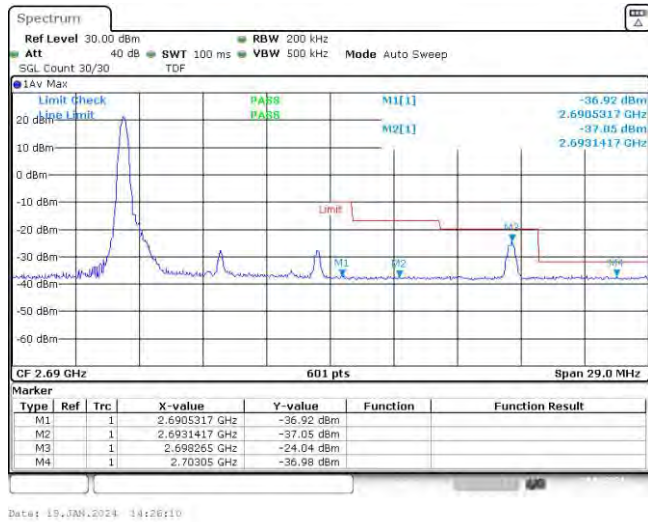

Band41-10MHz-16QAM-41540-1RB#0