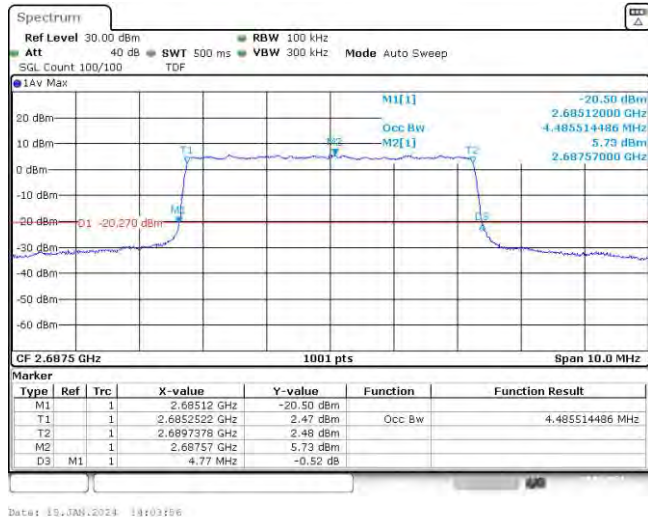

Band41-10MHz-QPSK-39700-50RB#0

Band41-10MHz-QPSK-40620-50RB#0

Band41-10MHz-QPSK-41540-50RB#0