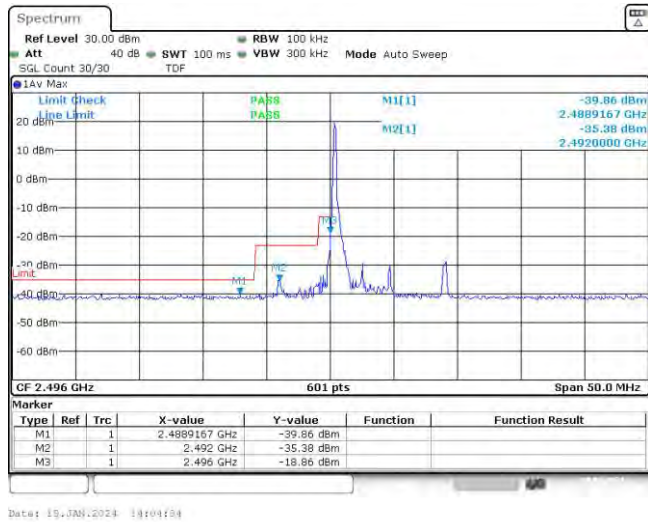

Test Graphs

Band41-5MHz-QPSK-39675-1RB#0

Band41-5MHz-QPSK-39675-1RB#24

Band41-5MHz-QPSK-39675-25RB#0

Band41-5MHz-QPSK-41565-1RB#0

Band41-5MHz-QPSK-41565-1RB#24

Band41-5MHz-QPSK-41565-25RB#0

Band41-5MHz-16QAM-39675-1RB#0