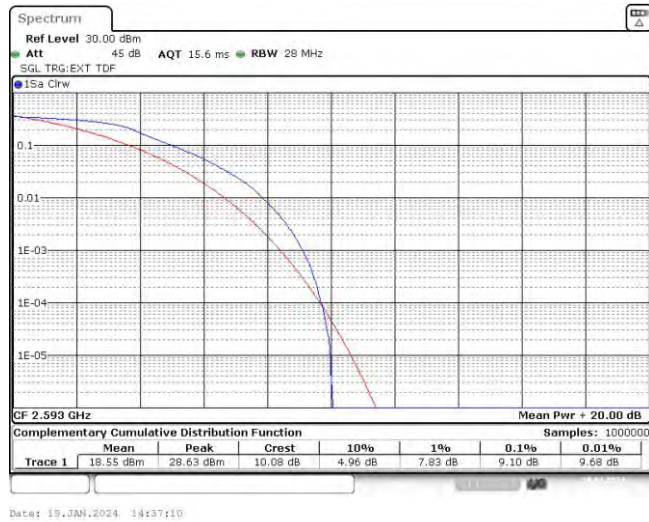

Band41-10MHz-QPSK-40620-50RB#0

Band41-10MHz-QPSK-41540-1RB#0