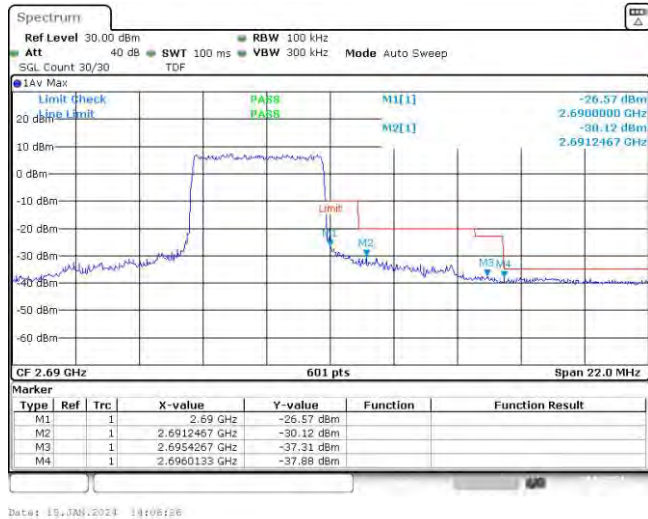

Test Graphs

Band41-5MHz-QPSK-39675-1RB#0

Band41-5MHz-QPSK-39675-1RB#24

Band41-5MHz-QPSK-39675-25RB#0

Band41-5MHz-QPSK-41565-1RB#0

Band41-5MHz-QPSK-41565-1RB#24

Band41-5MHz-QPSK-41565-25RB#0

Band41-5MHz-16QAM-39675-1RB#0