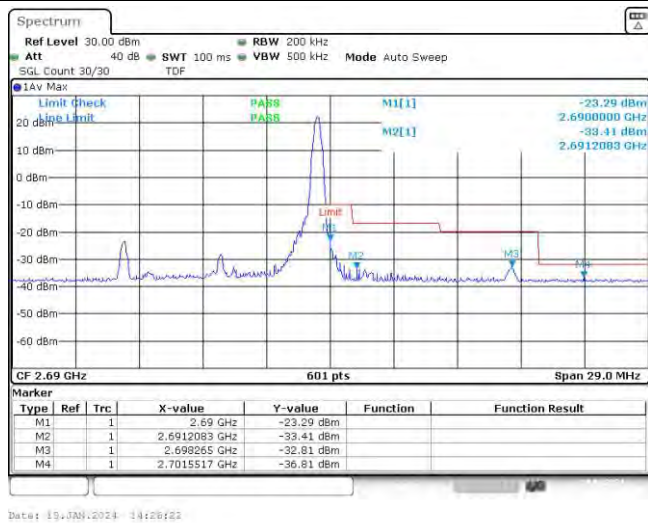

Band41-10MHz-QPSK-41540-1RB#49

Band41-10MHz-QPSK-41540-50RB#0