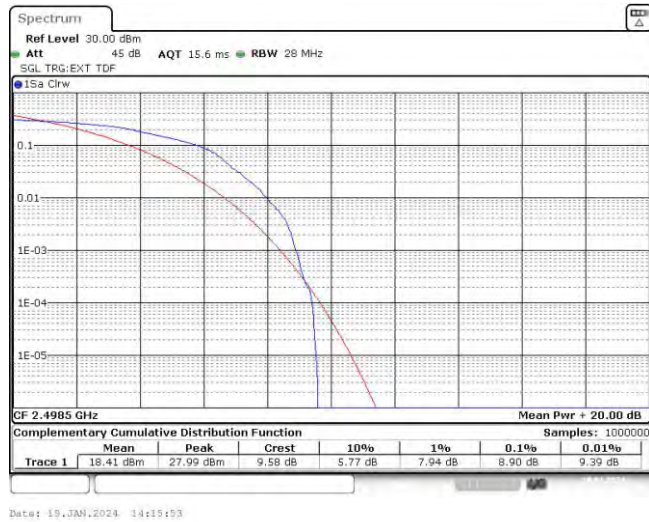

Test Graphs

Band41-5MHz-QPSK-39675-1RB#0

Band41-5MHz-QPSK-39675-25RB#0

Band41-5MHz-QPSK-40620-1RB#0

Band41-5MHz-QPSK-40620-25RB#0

Band41-5MHz-QPSK-41565-1RB#0

Band41-5MHz-QPSK-41565-25RB#0

Band41-5MHz-16QAM-39675-1RB#0