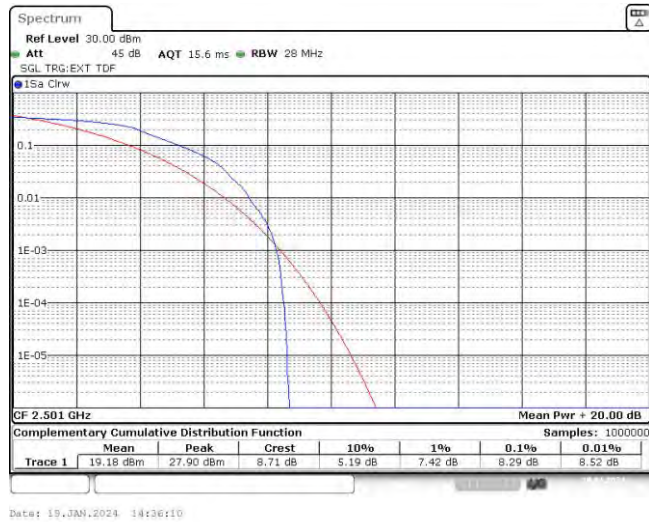

Band41-10MHz-QPSK-39700-1RB#0

Band41-10MHz-QPSK-39700-50RB#0