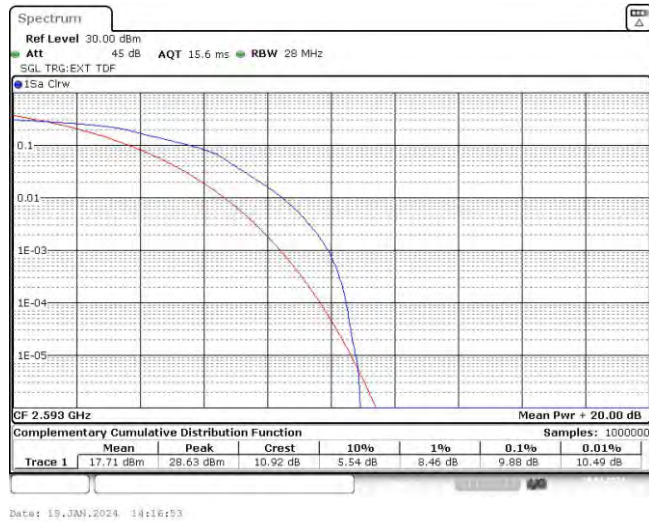

Band41-5MHz-16QAM-40620-25RB#0

Band41-5MHz-16QAM-41565-1RB#0