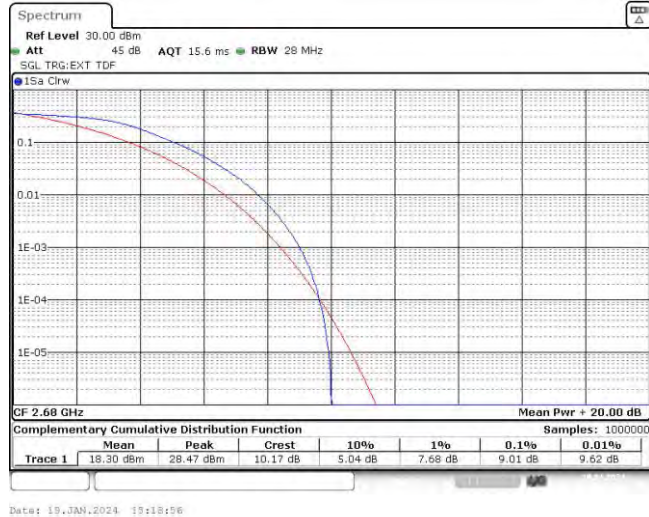

Band41-15MHz-16QAM-41515-75RB#0

Band41-20MHz-QPSK-39750-1RB#0

Band41-20MHz-QPSK-39750-100RB#0

Band41-20MHz-QPSK-40620-1RB#0

Band41-20MHz-QPSK-40620-100RB#0

Band41-20MHz-QPSK-41490-1RB#0

Band41-20MHz-QPSK-41490-100RB#0