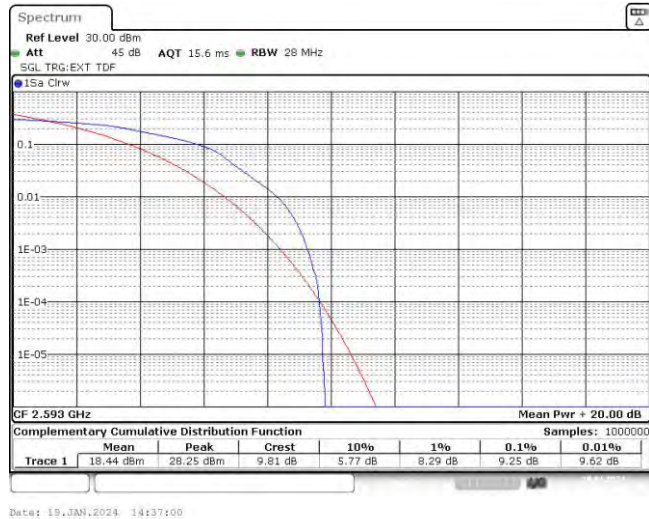

Band41-10MHz-QPSK-40620-1RB#0

Band41-10MHz-QPSK-40620-50RB#0

Band41-10MHz-QPSK-41540-1RB#0

Band41-10MHz-QPSK-41540-50RB#0

Band41-10MHz-16QAM-39700-1RB#0

Band41-10MHz-16QAM-39700-50RB#0

Band41-10MHz-16QAM-40620-1RB#0