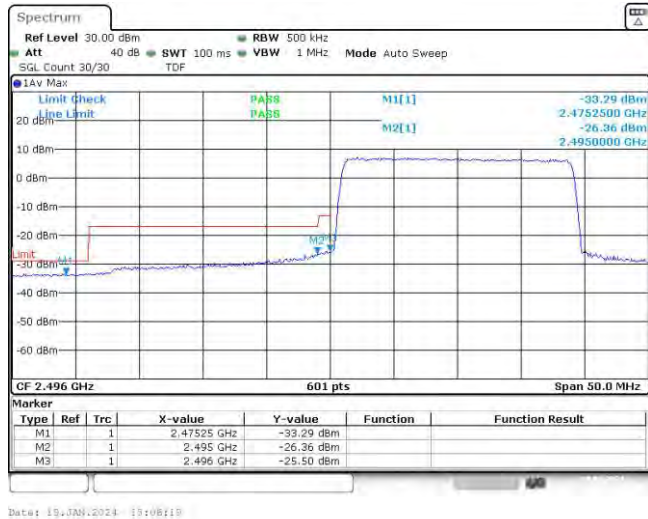

Band41-15MHz-16QAM-41515-75RB#0

Band41-20MHz-QPSK-39750-1RB#0

Band41-20MHz-QPSK-39750-1RB#99

Band41-20MHz-QPSK-39750-100RB#0

Band41-20MHz-QPSK-41490-1RB#0

Band41-20MHz-QPSK-41490-1RB#99

Band41-20MHz-QPSK-41490-100RB#0