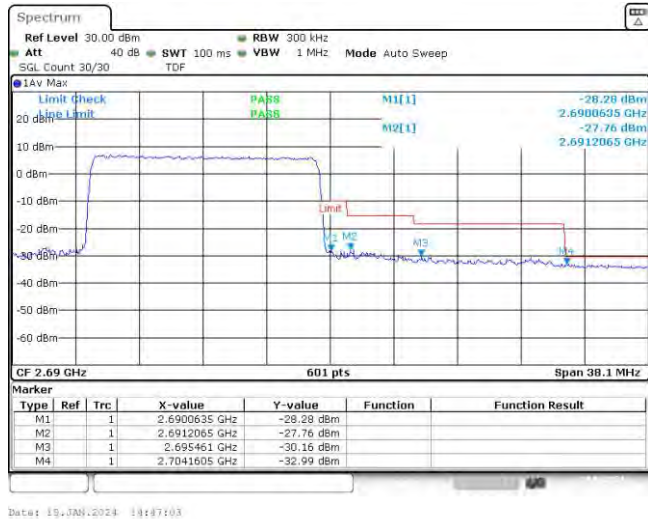

Band41-15MHz-16QAM-39725-1RB#0