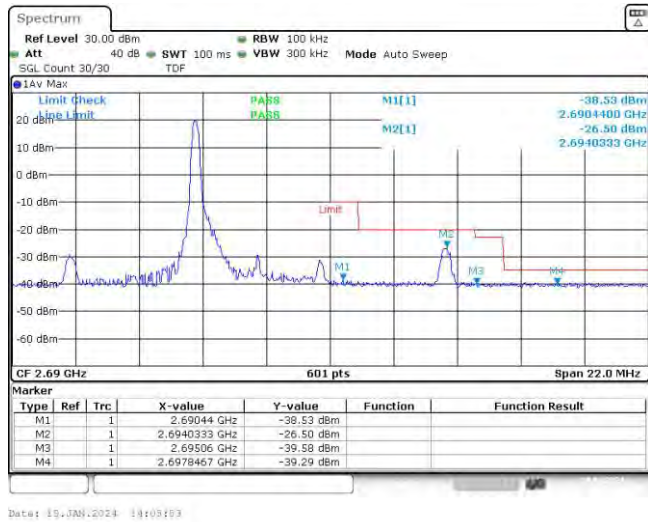

Band41-5MHz-16QAM-41565-1RB#0