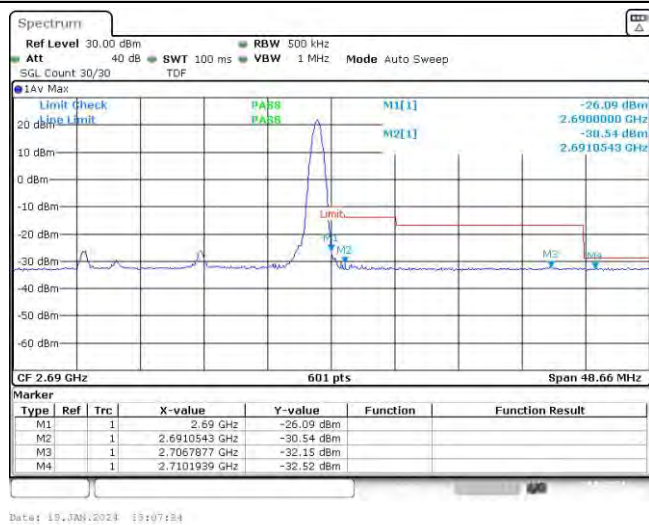

Band41-20MHz-16QAM-39750-1RB#0

Band41-20MHz-16QAM-39750-1RB#99

Band41-20MHz-16QAM-39750-100RB#0

Band41-20MHz-16QAM-41490-1RB#0

Band41-20MHz-16QAM-41490-1RB#99

Band41-20MHz-16QAM-41490-100RB#0

Date: 19.JAN.2024 19:07:49