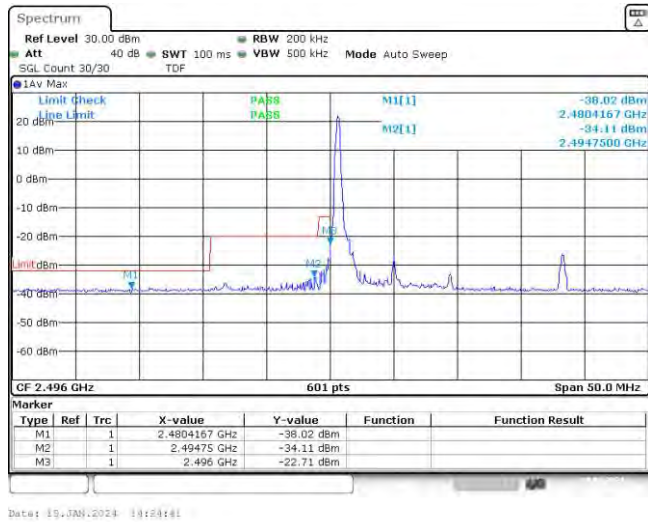

Band41-10MHz-QPSK-39700-1RB#0