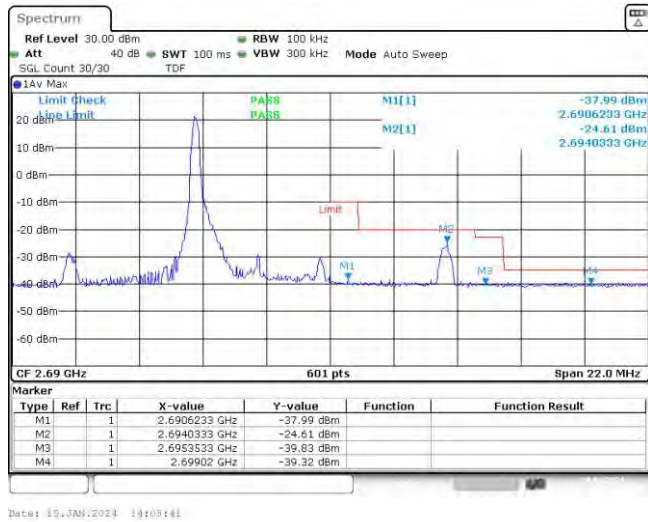

Test Graphs

Band41-5MHz-QPSK-39675-1RB#0

Band41-5MHz-QPSK-39675-1RB#24

Band41-5MHz-QPSK-39675-25RB#0

Band41-5MHz-QPSK-41565-1RB#0

Band41-5MHz-QPSK-41565-1RB#24

Band41-5MHz-QPSK-41565-25RB#0

Band41-5MHz-16QAM-39675-1RB#0