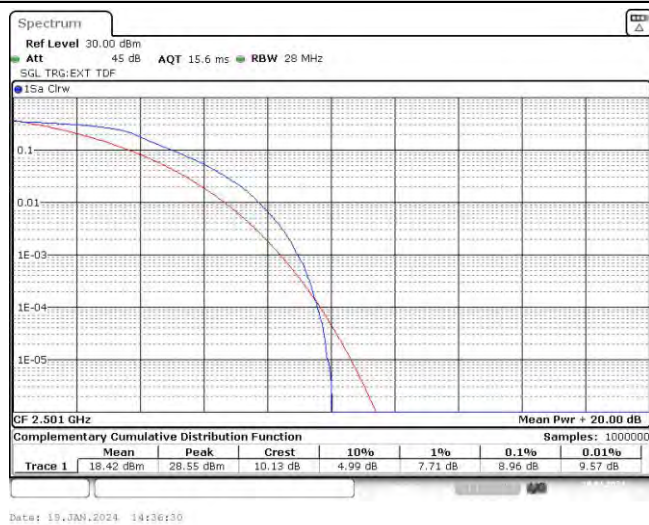

Band41-10MHz-QPSK-39700-50RB#0

Band41-10MHz-QPSK-40620-1RB#0