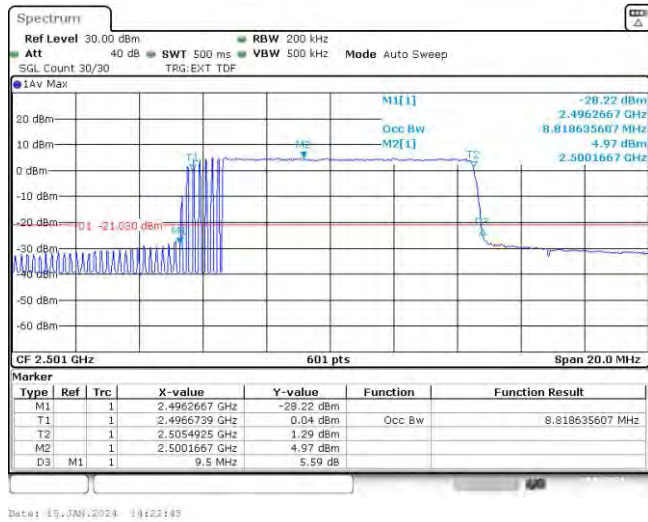

Band41-10MHz-16QAM-39700-50RB#0