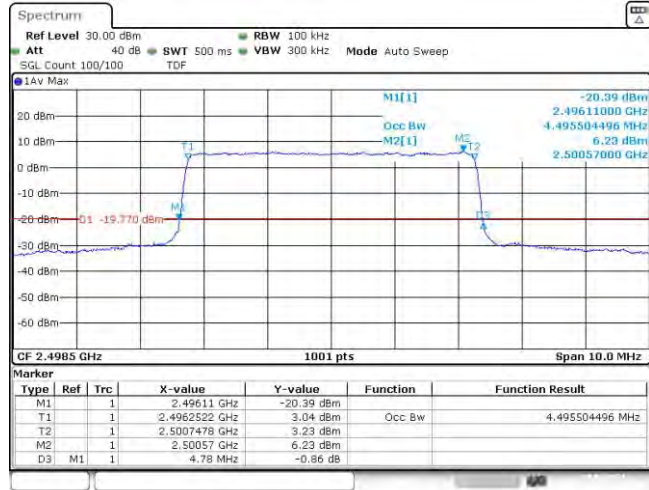

Test Graphs

Band41-5MHz-QPSK-39675-25RB#0

Date: 19.JAN.2024 13:59:06