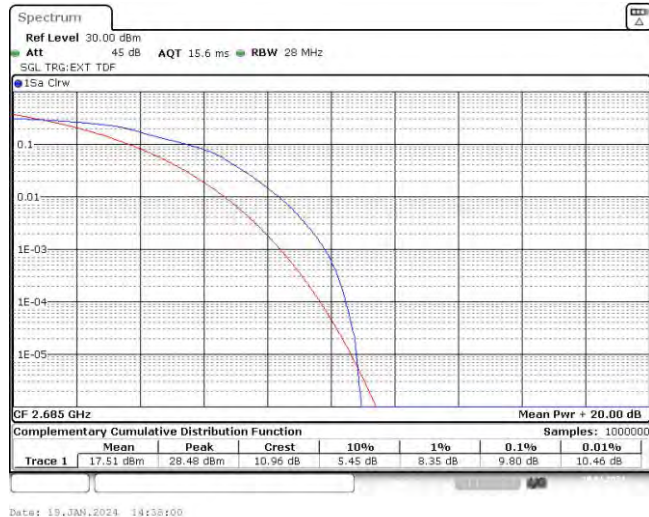

Band41-10MHz-16QAM-41540-50RB#0

Band41-15MHz-QPSK-39725-1RB#0