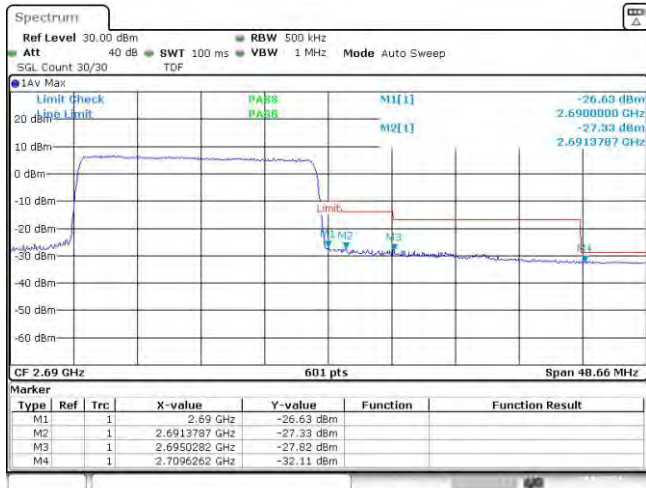

Band41-20MHz-16QAM-39750-1RB#0

Band41-20MHz-16QAM-39750-1RB#99

Band41-20MHz-16QAM-39750-100RB#0

Band41-20MHz-16QAM-41490-1RB#0

Band41-20MHz-16QAM-41490-1RB#99

Band41-20MHz-16QAM-41490-100RB#0

Date: 19.JAN.2024 19:07:49