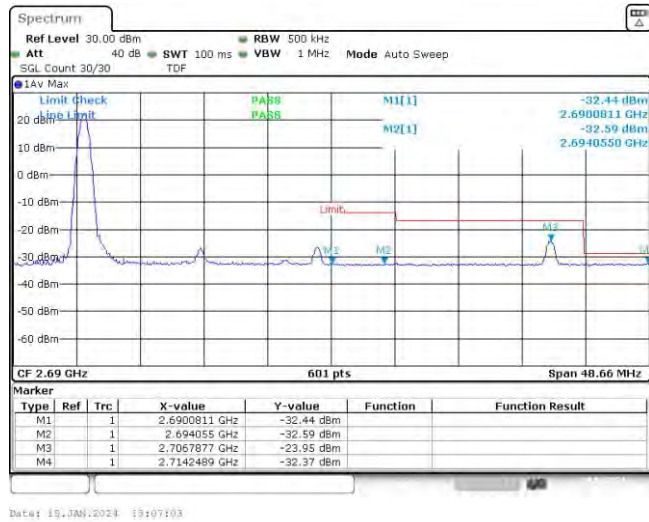

Band41-20MHz-16QAM-39750-1RB#0

Band41-20MHz-16QAM-39750-1RB#99

Band41-20MHz-16QAM-39750-100RB#0

Band41-20MHz-16QAM-41490-1RB#0

Band41-20MHz-16QAM-41490-1RB#99

Band41-20MHz-16QAM-41490-100RB#0

Date: 19.JAN.2024 19:07:49