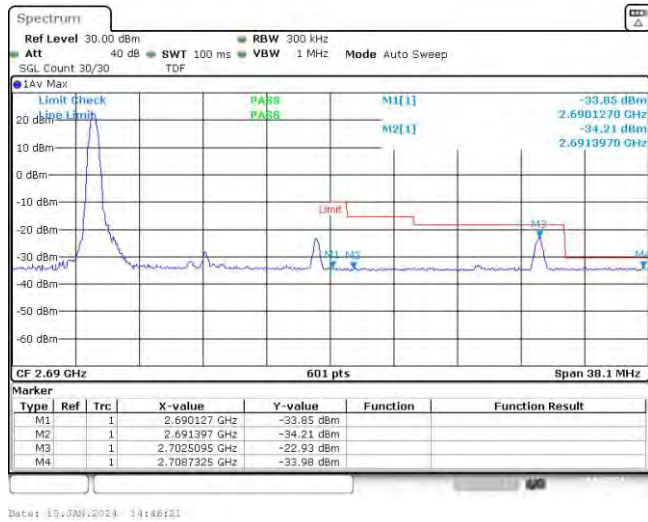

Band41-10MHz-16QAM-41540-1RB#0

Band41-10MHz-16QAM-41540-1RB#49

Band41-10MHz-16QAM-41540-50RB#0

Band41-15MHz-QPSK-39725-1RB#0

Band41-15MHz-QPSK-39725-1RB#74

Band41-15MHz-QPSK-39725-75RB#0

Band41-15MHz-QPSK-41515-1RB#0