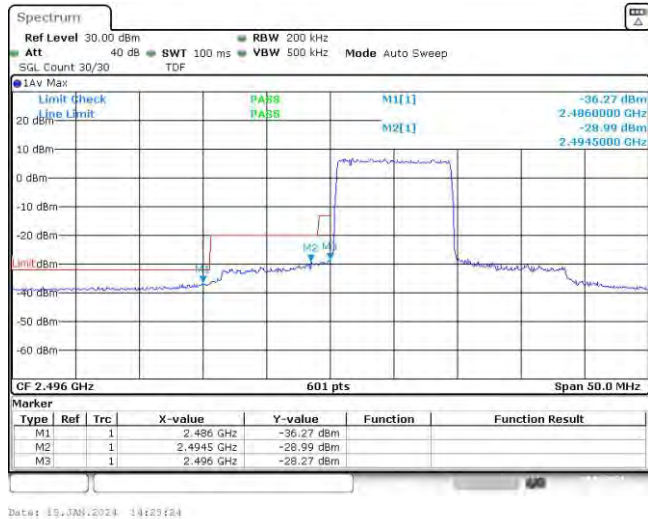

Band41-10MHz-QPSK-41540-1RB#0

Band41-10MHz-QPSK-41540-1RB#49

Band41-10MHz-QPSK-41540-50RB#0