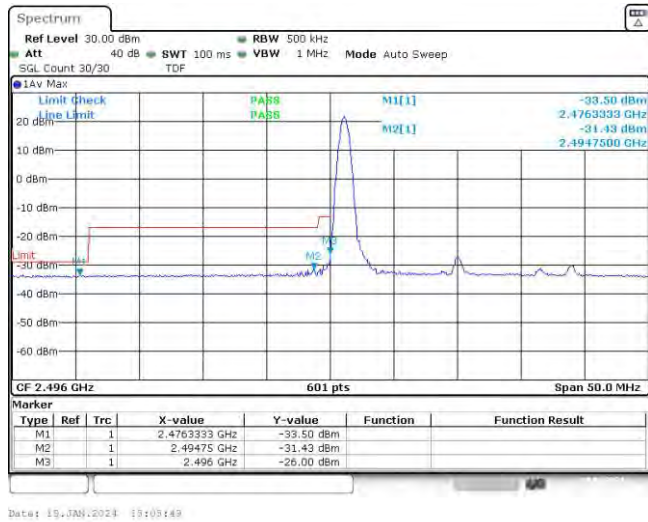

Band41-20MHz-16QAM-39750-1RB#0

Band41-20MHz-16QAM-39750-1RB#99