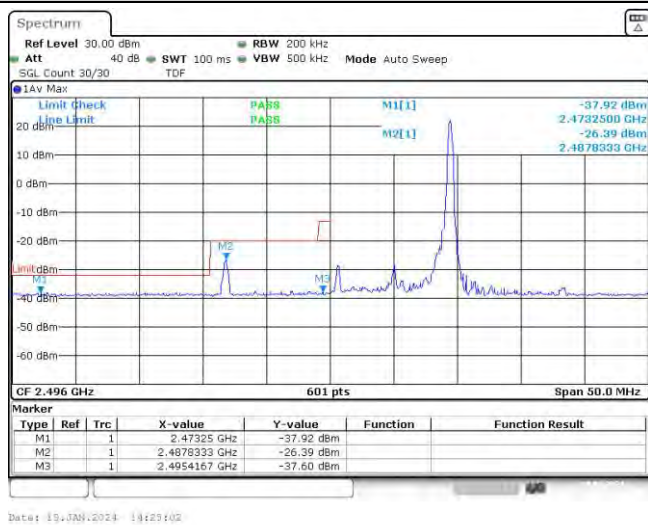

Band41-10MHz-QPSK-39700-1RB#49

Band41-10MHz-QPSK-39700-50RB#0