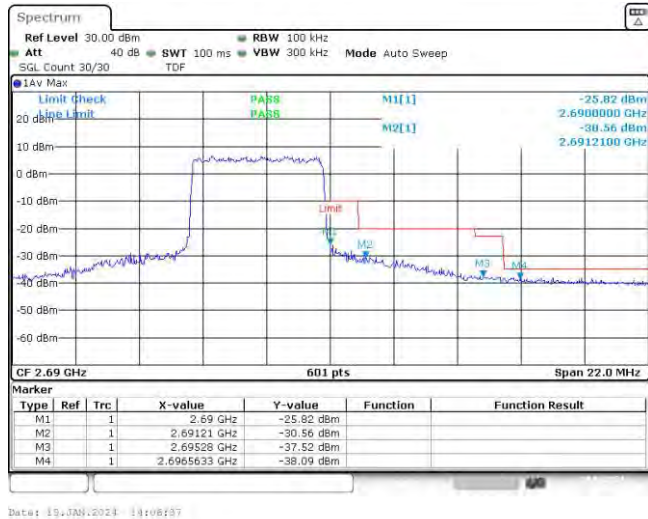

Band41-5MHz-16QAM-39675-1RB#24

Band41-5MHz-16QAM-39675-25RB#0

Band41-5MHz-16QAM-41565-1RB#0

Band41-5MHz-16QAM-41565-1RB#24

Band41-5MHz-16QAM-41565-25RB#0

Band41-10MHz-QPSK-39700-1RB#0

Band41-10MHz-QPSK-39700-1RB#49