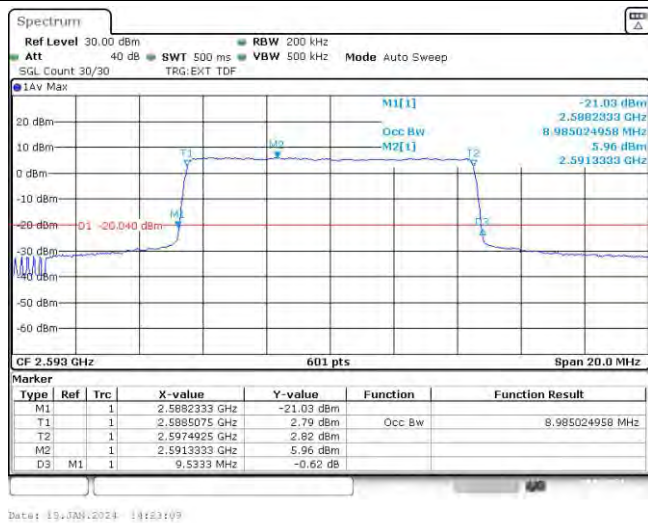

Band41-10MHz-QPSK-40620-50RB#0

Band41-10MHz-QPSK-41540-50RB#0