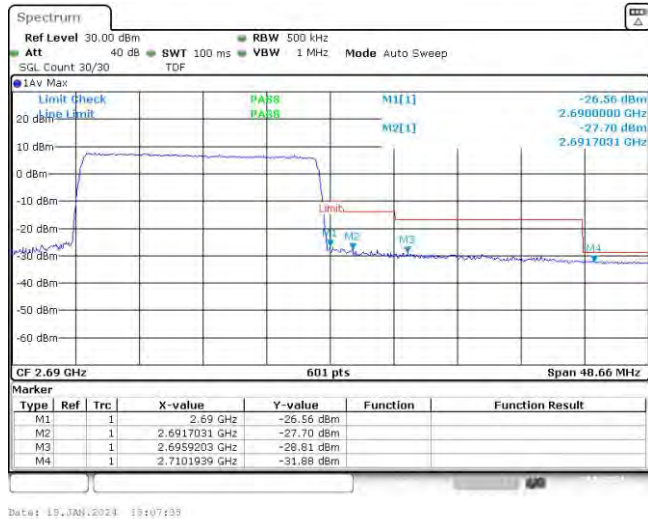

Band41-15MHz-16QAM-41515-75RB#0

Band41-20MHz-QPSK-39750-1RB#0

Band41-20MHz-QPSK-39750-1RB#99

Band41-20MHz-QPSK-39750-100RB#0

Band41-20MHz-QPSK-41490-1RB#0

Band41-20MHz-QPSK-41490-1RB#99

Band41-20MHz-QPSK-41490-100RB#0