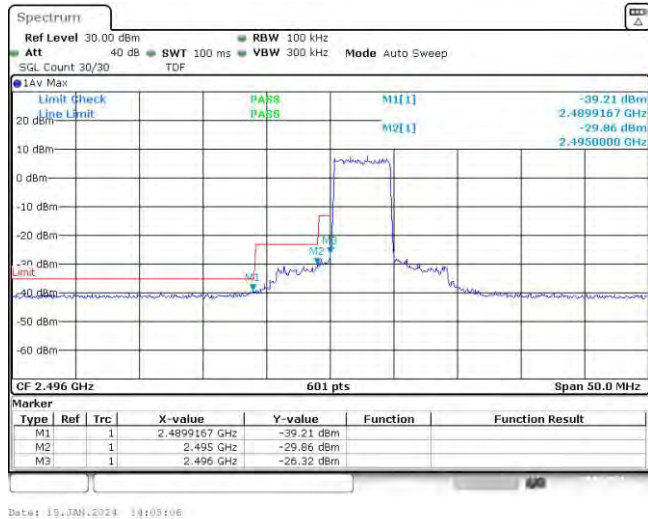

Test Graphs

Band41-5MHz-QPSK-39675-1RB#0

Band41-5MHz-QPSK-39675-1RB#24

Band41-5MHz-QPSK-39675-25RB#0

Band41-5MHz-QPSK-41565-1RB#0

Band41-5MHz-QPSK-41565-1RB#24

Band41-5MHz-QPSK-41565-25RB#0

Band41-5MHz-16QAM-39675-1RB#0