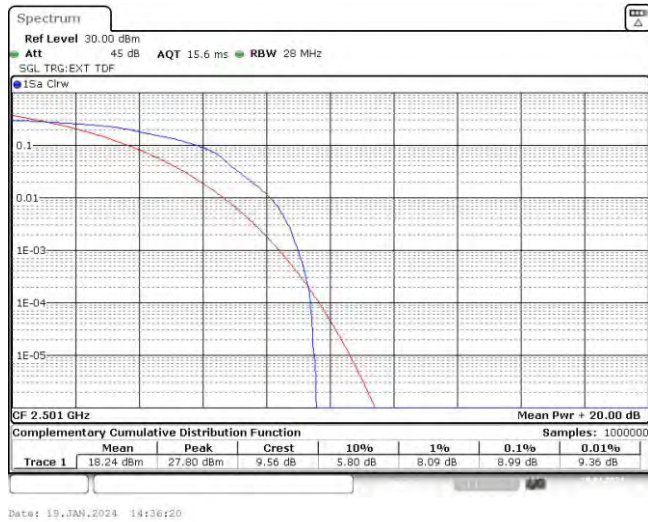

Band41-10MHz-QPSK-40620-1RB#0

Band41-10MHz-QPSK-40620-50RB#0

Band41-10MHz-QPSK-41540-1RB#0

Band41-10MHz-QPSK-41540-50RB#0

Band41-10MHz-16QAM-39700-1RB#0

Band41-10MHz-16QAM-39700-50RB#0

Band41-10MHz-16QAM-40620-1RB#0