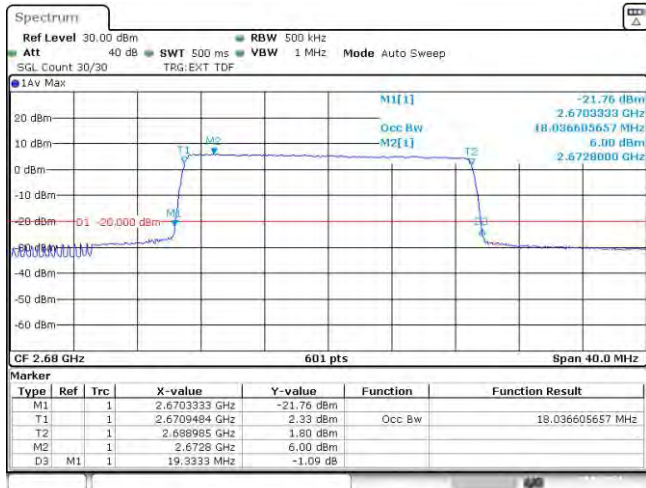

Band41-20MHz-QPSK-40620-100RB#0

Band41-20MHz-QPSK-41490-100RB#0

Band41-20MHz-16QAM-39750-100RB#0

Band41-20MHz-16QAM-40620-100RB#0

Band41-20MHz-16QAM-41490-100RB#0

Date: 19.JAN.2024 19:03:11

Appendix D: Band Edge