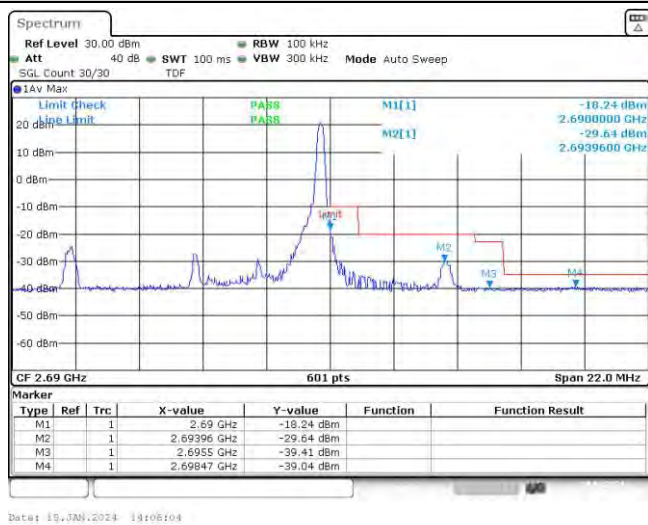

Test Graphs

Band41-5MHz-QPSK-39675-1RB#0

Band41-5MHz-QPSK-39675-1RB#24

Band41-5MHz-QPSK-39675-25RB#0

Band41-5MHz-QPSK-41565-1RB#0

Band41-5MHz-QPSK-41565-1RB#24

Band41-5MHz-QPSK-41565-25RB#0

Band41-5MHz-16QAM-39675-1RB#0