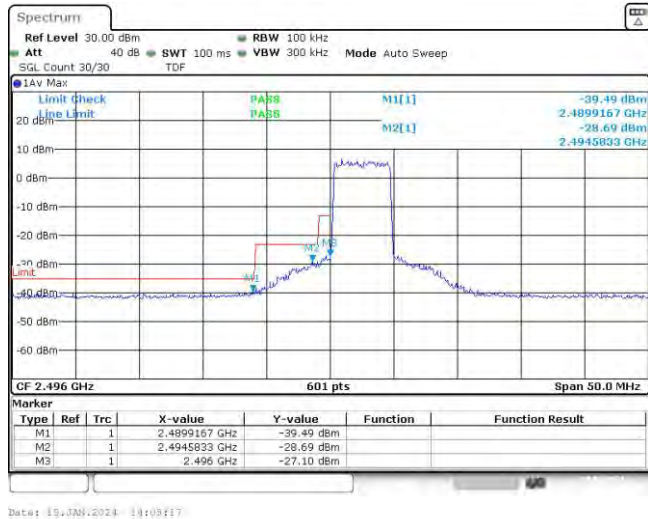

Band41-5MHz-16QAM-41565-1RB#0

Band41-5MHz-16QAM-41565-1RB#24

Band41-5MHz-16QAM-41565-25RB#0