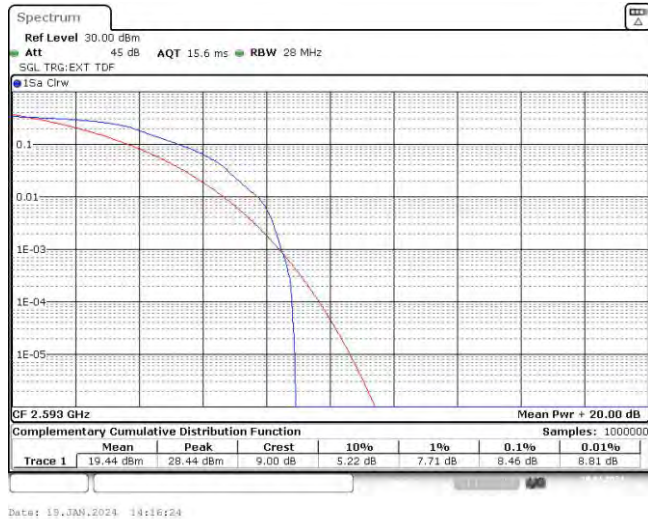

Test Graphs

Band41-5MHz-QPSK-39675-1RB#0

Band41-5MHz-QPSK-39675-25RB#0

Band41-5MHz-QPSK-40620-1RB#0

Band41-5MHz-QPSK-40620-25RB#0

Band41-5MHz-QPSK-41565-1RB#0

Band41-5MHz-QPSK-41565-25RB#0

Band41-5MHz-16QAM-39675-1RB#0