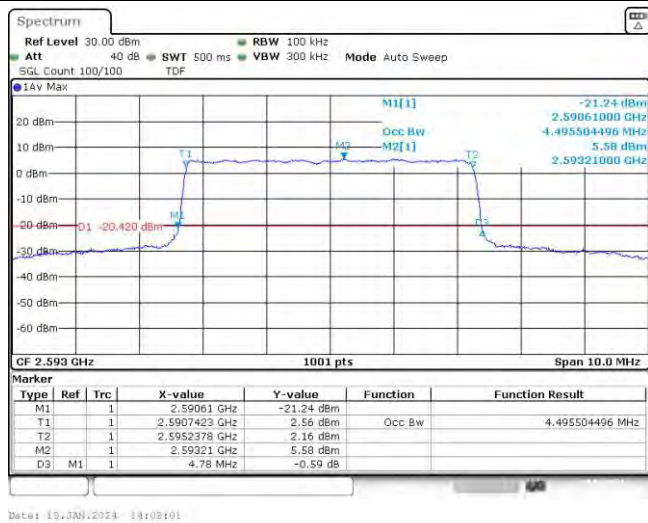

Test Graphs

Band41-5MHz-QPSK-39675-25RB#0

Date: 19.JAN.2024 13:59:06

Band41-5MHz-QPSK-40620-25RB#0

Date: 19.JAN.2024 13:01:03

Band41-5MHz-QPSK-41565-25RB#0

Band41-5MHz-16QAM-39675-25RB#0

Band41-5MHz-16QAM-40620-25RB#0