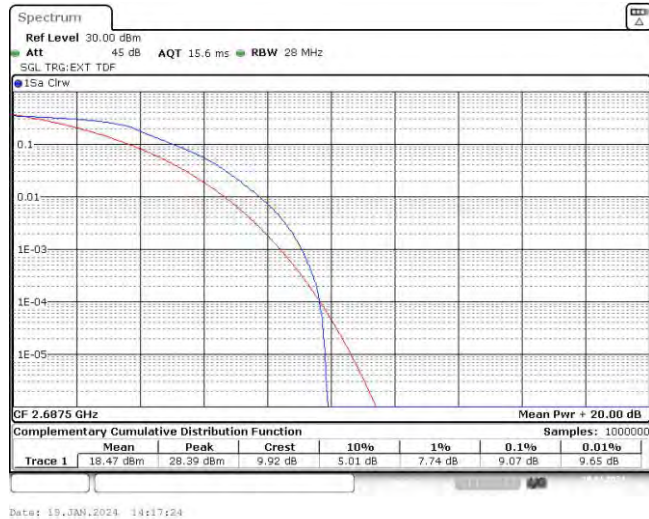

Test Graphs

Band41-5MHz-QPSK-39675-1RB#0

Band41-5MHz-QPSK-39675-25RB#0

Band41-5MHz-QPSK-40620-1RB#0

Band41-5MHz-QPSK-40620-25RB#0

Band41-5MHz-QPSK-41565-1RB#0

Band41-5MHz-QPSK-41565-25RB#0

Band41-5MHz-16QAM-39675-1RB#0