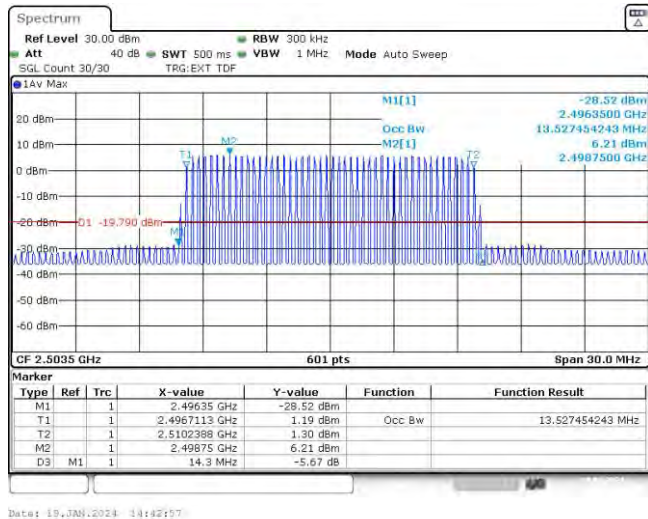

Band41-15MHz-QPSK-39725-75RB#0