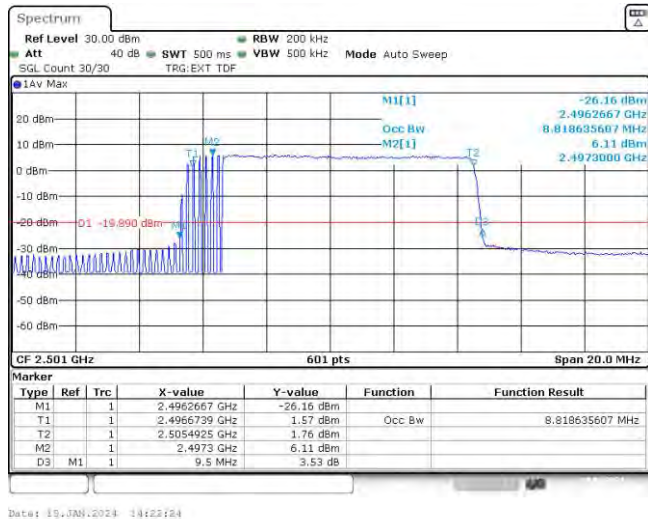

Band41-10MHz-QPSK-39700-50RB#0