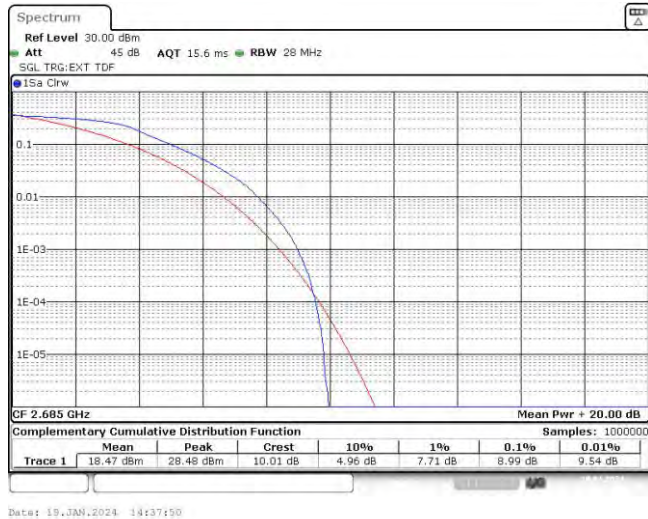

Band41-10MHz-QPSK-40620-1RB#0

Band41-10MHz-QPSK-40620-50RB#0

Band41-10MHz-QPSK-41540-1RB#0

Band41-10MHz-QPSK-41540-50RB#0

Band41-10MHz-16QAM-39700-1RB#0

Band41-10MHz-16QAM-39700-50RB#0

Band41-10MHz-16QAM-40620-1RB#0