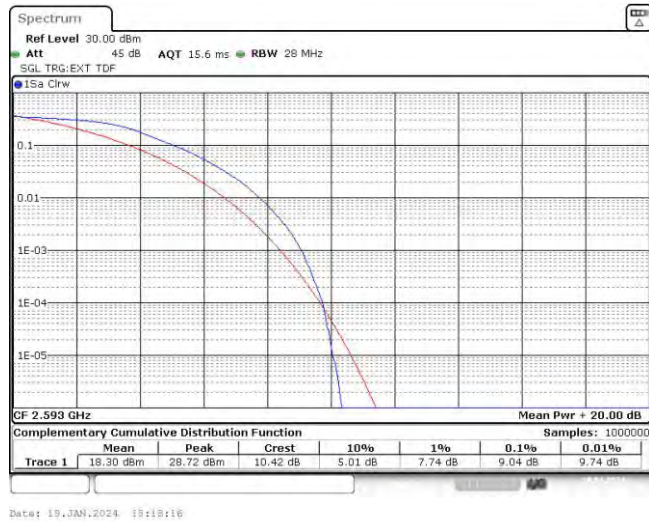

Band41-15MHz-16QAM-41515-75RB#0

Band41-20MHz-QPSK-39750-1RB#0

Band41-20MHz-QPSK-39750-100RB#0

Band41-20MHz-QPSK-40620-1RB#0

Band41-20MHz-QPSK-40620-100RB#0

Band41-20MHz-QPSK-41490-1RB#0

Band41-20MHz-QPSK-41490-100RB#0