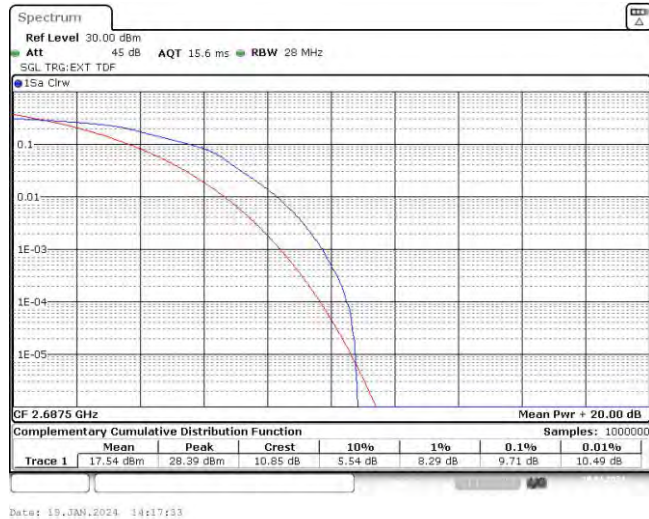

Band41-5MHz-16QAM-41565-25RB#0

Band41-10MHz-QPSK-39700-1RB#0