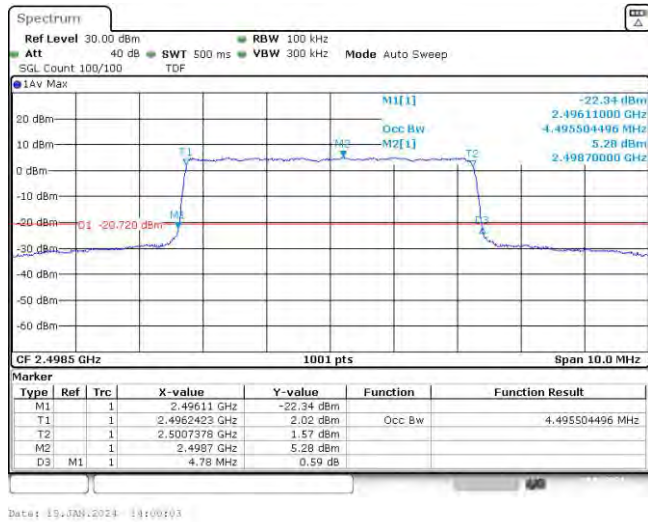

Test Graphs

Band41-5MHz-QPSK-39675-25RB#0

Date: 19.JAN.2024 13:59:06

Band41-5MHz-QPSK-40620-25RB#0

Date: 19.JAN.2024 13:01:03

Band41-5MHz-QPSK-41565-25RB#0

Band41-5MHz-16QAM-39675-25RB#0

Band41-5MHz-16QAM-40620-25RB#0