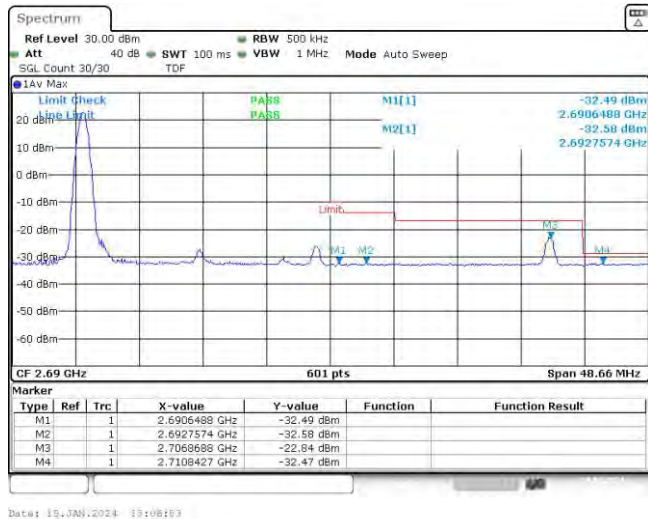

Band41-15MHz-16QAM-41515-75RB#0

Band41-20MHz-QPSK-39750-1RB#0

Band41-20MHz-QPSK-39750-1RB#99

Band41-20MHz-QPSK-39750-100RB#0

Band41-20MHz-QPSK-41490-1RB#0

Band41-20MHz-QPSK-41490-1RB#99

Band41-20MHz-QPSK-41490-100RB#0