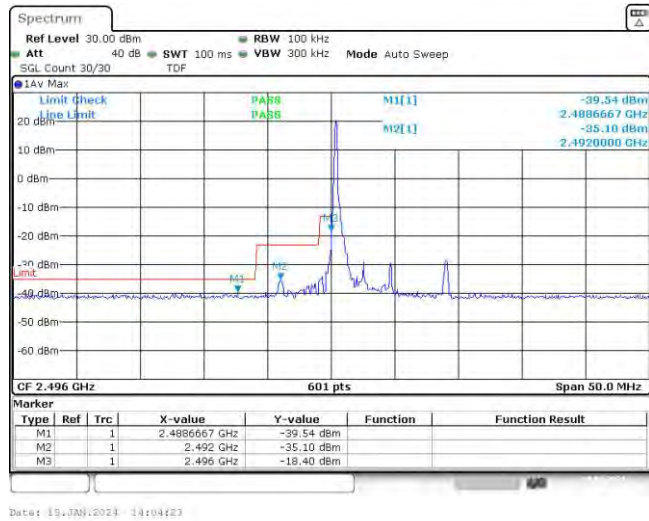

Test Graphs

Band41-5MHz-QPSK-39675-1RB#0