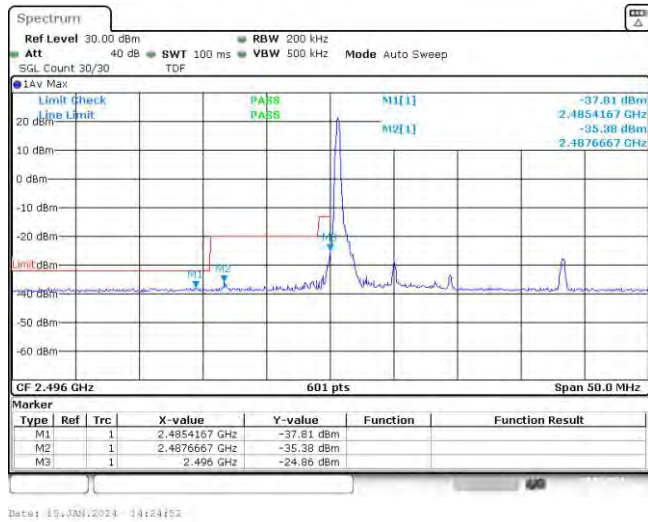

Band41-10MHz-QPSK-39700-50RB#0

Band41-10MHz-QPSK-41540-1RB#0

Band41-10MHz-QPSK-41540-1RB#49

Band41-10MHz-QPSK-41540-50RB#0

Band41-10MHz-16QAM-39700-1RB#0

Band41-10MHz-16QAM-39700-1RB#49

Band41-10MHz-16QAM-39700-50RB#0