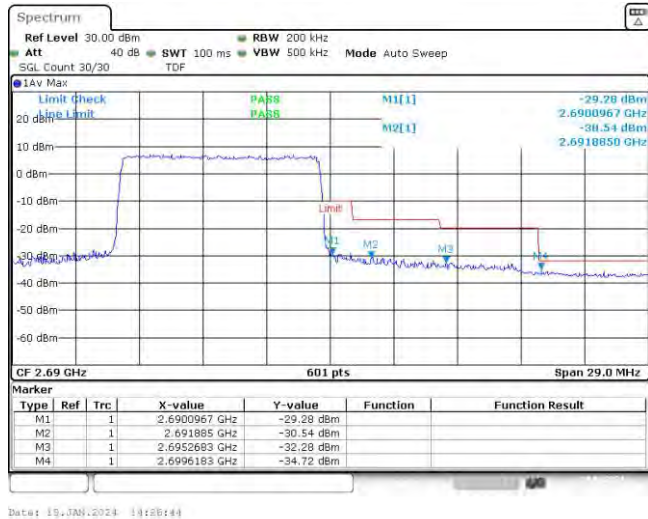

Band41-10MHz-QPSK-39700-50RB#0

Band41-10MHz-QPSK-41540-1RB#0

Band41-10MHz-QPSK-41540-1RB#49

Band41-10MHz-QPSK-41540-50RB#0

Band41-10MHz-16QAM-39700-1RB#0

Band41-10MHz-16QAM-39700-1RB#49

Band41-10MHz-16QAM-39700-50RB#0