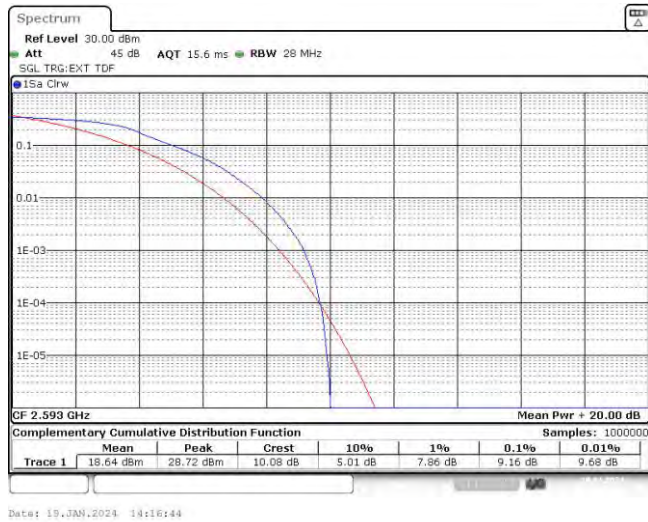

Test Graphs

Band41-5MHz-QPSK-39675-1RB#0

Band41-5MHz-QPSK-39675-25RB#0

Band41-5MHz-QPSK-40620-1RB#0

Band41-5MHz-QPSK-40620-25RB#0

Band41-5MHz-QPSK-41565-1RB#0

Band41-5MHz-QPSK-41565-25RB#0

Band41-5MHz-16QAM-39675-1RB#0