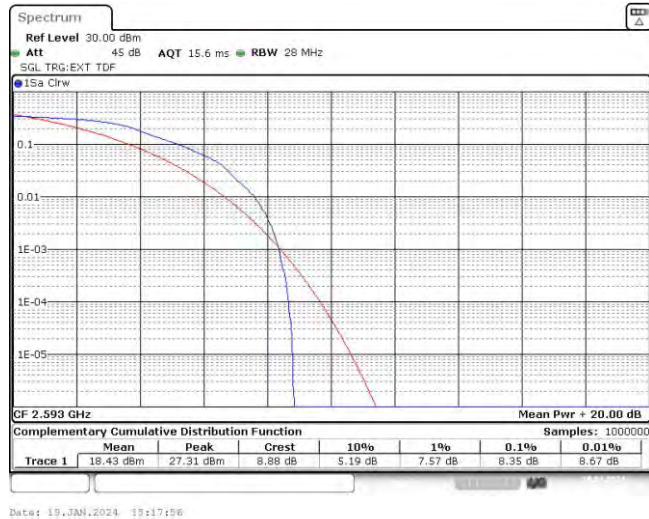

Band41-15MHz-16QAM-41515-75RB#0

Band41-20MHz-QPSK-39750-1RB#0

Band41-20MHz-QPSK-39750-100RB#0

Band41-20MHz-QPSK-40620-1RB#0

Band41-20MHz-QPSK-40620-100RB#0

Band41-20MHz-QPSK-41490-1RB#0

Band41-20MHz-QPSK-41490-100RB#0