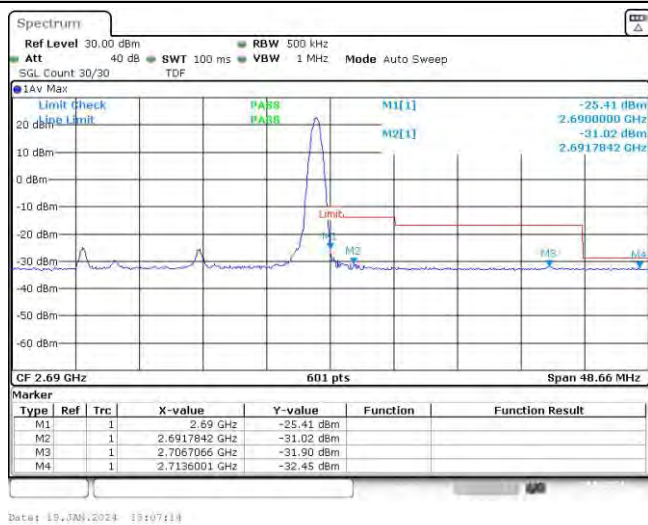

Band41-15MHz-16QAM-41515-75RB#0

Band41-20MHz-QPSK-39750-1RB#0

Band41-20MHz-QPSK-39750-1RB#99

Band41-20MHz-QPSK-39750-100RB#0

Band41-20MHz-QPSK-41490-1RB#0

Band41-20MHz-QPSK-41490-1RB#99

Band41-20MHz-QPSK-41490-100RB#0