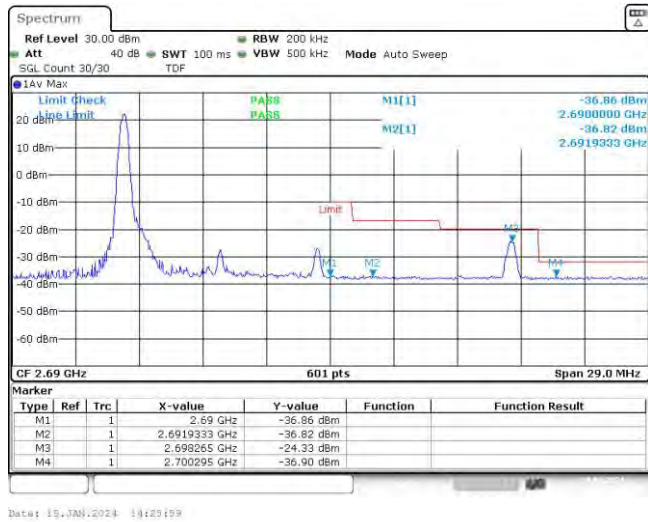

Band41-10MHz-QPSK-41540-1RB#0