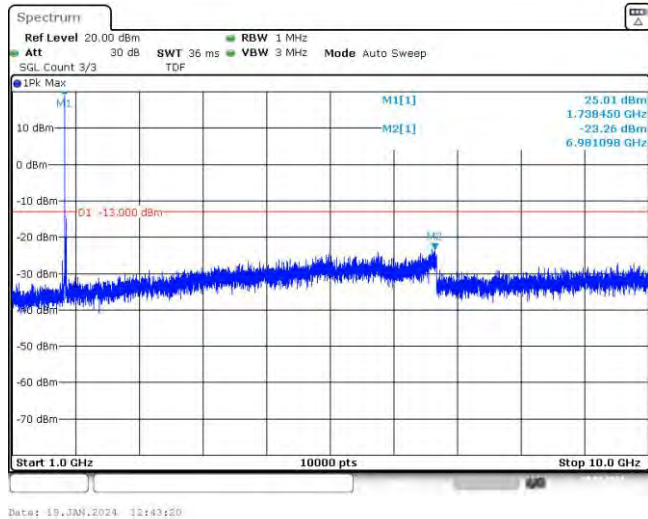

Band66-15MHz-QPSK-132047-75RB#0-Range1:30~1000MHz

Band66-15MHz-QPSK-132047-75RB#0-Range2:1000~10000MHz

Band66-15MHz-QPSK-132322-1RB#0-Range1:30~1000MHz

Band66-15MHz-QPSK-132322-1RB#0-Range2:1000~10000MHz