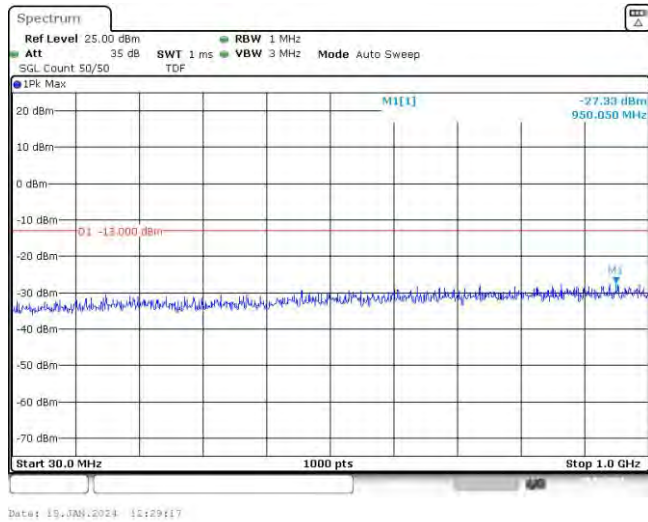

Band66-10MHz-QPSK-132322-50RB#0-Range1:30~1000MHz