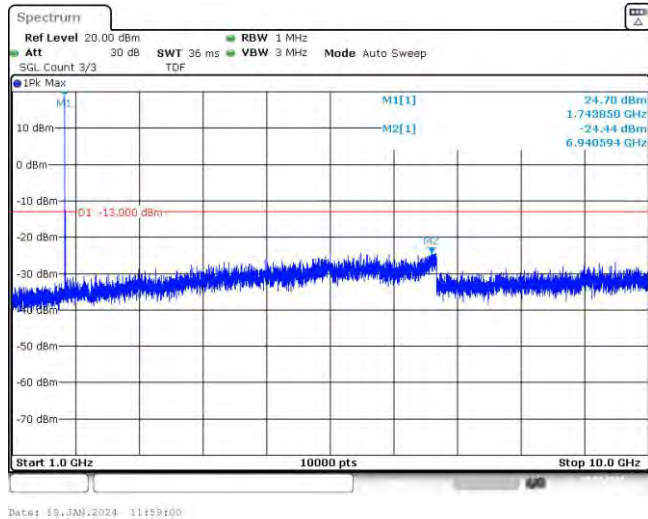

Band66-3MHz-QPSK-132322-1RB#0-Range2:1000~10000MHz