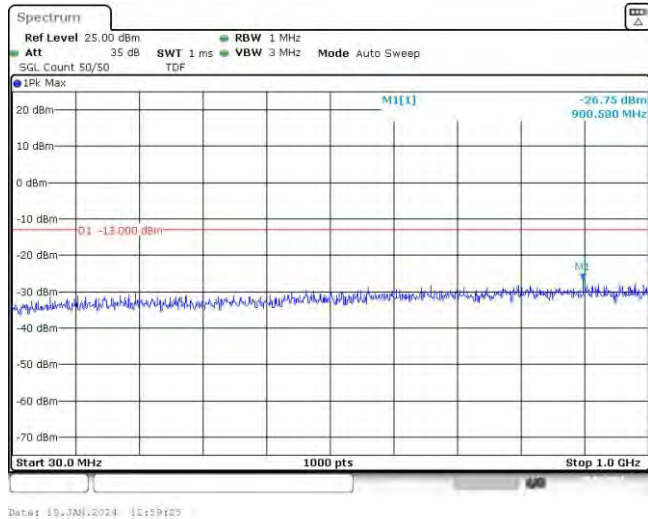

Band66-20MHz-QPSK-132572-1RB#0-Range1:30~1000MHz