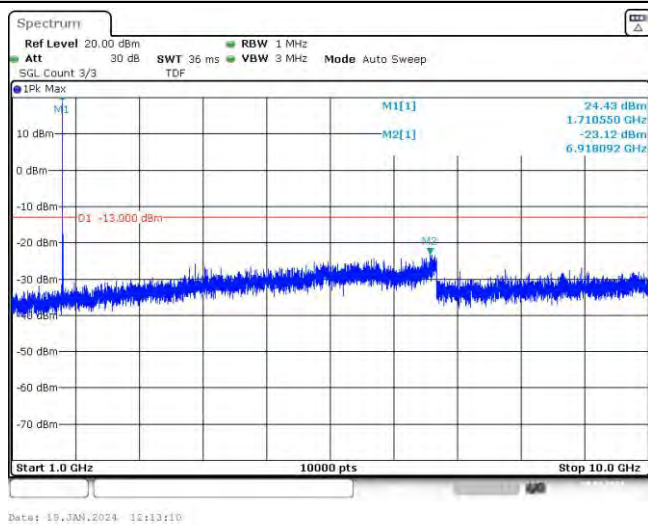

Band66-5MHz-QPSK-132647-1RB#0-Range2:1000~10000MHz

Band66-5MHz-QPSK-132647-25RB#0-Range1:30~1000MHz

Band66-5MHz-QPSK-132647-25RB#0-Range2:1000~10000MHz

Band66-5MHz-16QAM-131997-1RB#0-Range1:30~1000MHz

Band66-5MHz-16QAM-131997-1RB#0-Range2:1000~10000MHz