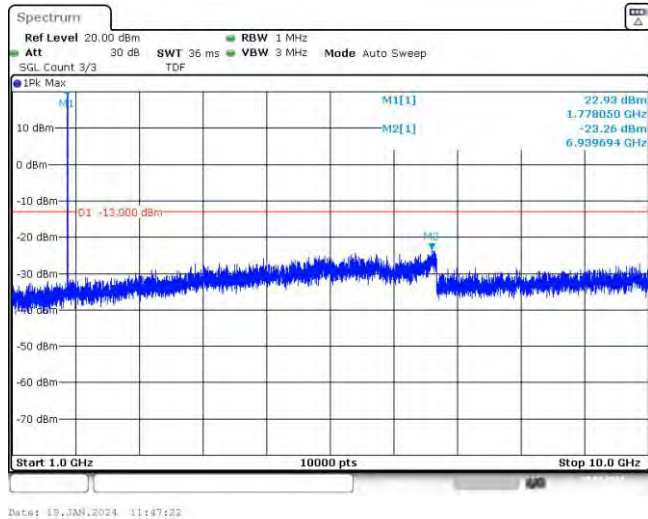

Band66-1.4MHz-16QAM-132665-1RB#0-Range1:30~1000MHz

Band66-1.4MHz-16QAM-132665-1RB#0-Range2:1000~10000MHz

Band66-1.4MHz-16QAM-132665-6RB#0-Range1:30~1000MHz

Band66-1.4MHz-16QAM-132665-6RB#0-Range2:1000~10000MHz