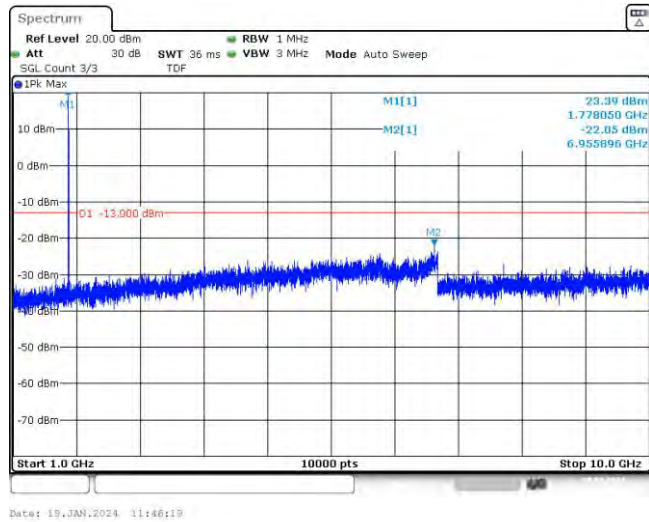

Band66-1.4MHz-QPSK-132665-1RB#0-Range2:1000~10000MHz