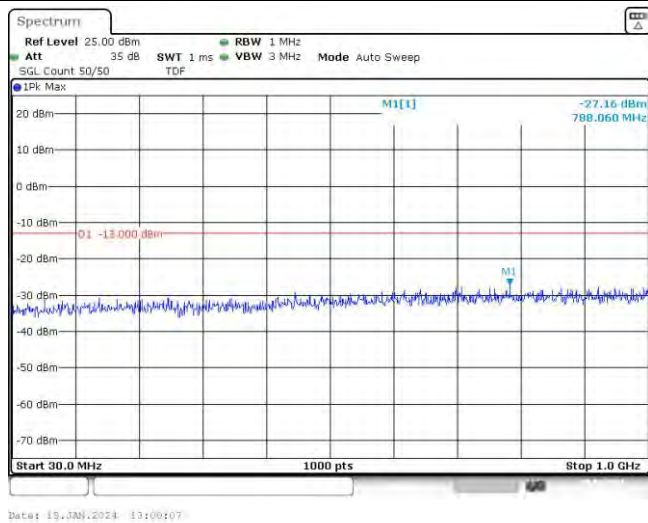

Band66-20MHz-QPSK-132572-100RB#0-Range1:30~1000MHz