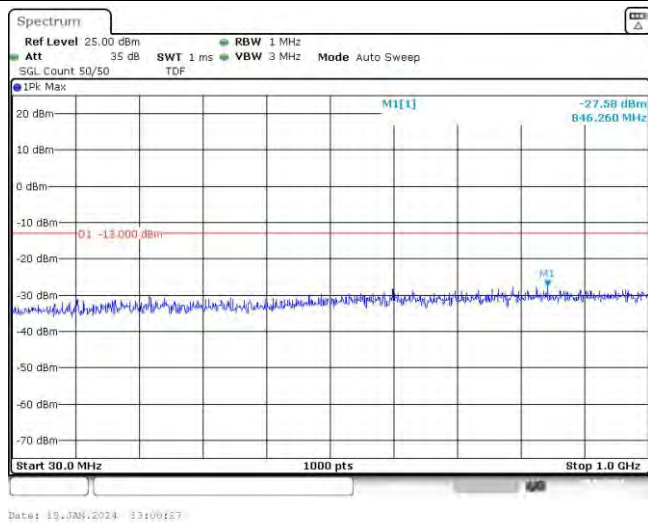

Band66-20MHz-16QAM-132572-100RB#0-Range1:30~1000MHz