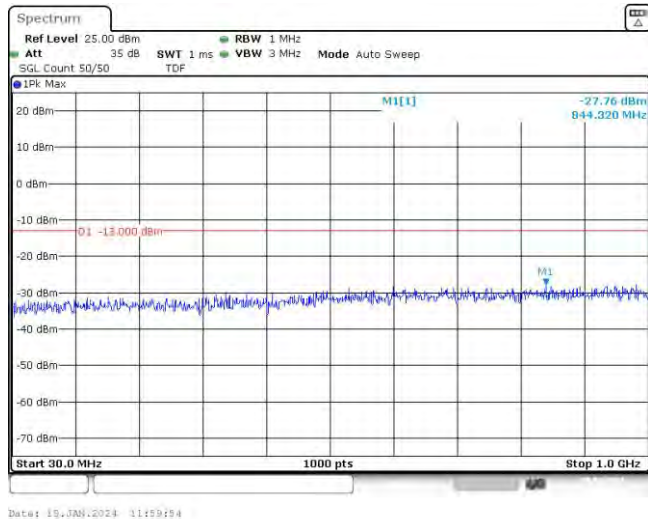

Band66-3MHz-16QAM-131987-15RB#0-Range2:1000~10000MHz

Band66-3MHz-16QAM-132322-1RB#0-Range1:30~1000MHz

Band66-3MHz-16QAM-132322-1RB#0-Range2:1000~10000MHz

Band66-3MHz-16QAM-132322-15RB#0-Range1:30~1000MHz