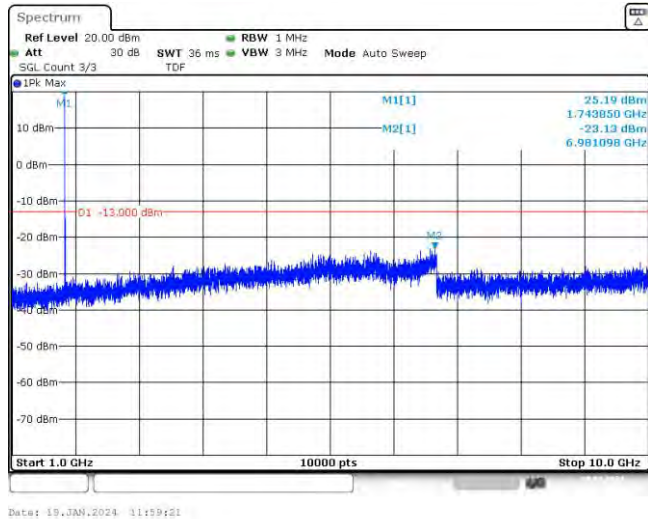

Band66-3MHz-16QAM-132322-1RB#0-Range2:1000~10000MHz