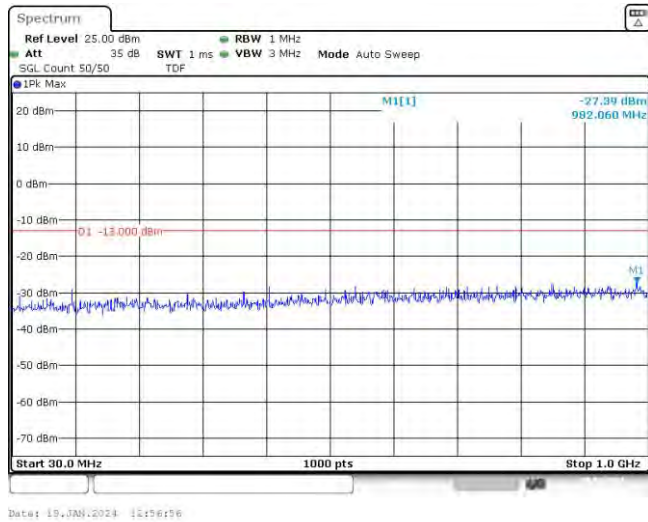

Band66-20MHz-16QAM-132072-1RB#0-Range1:30~1000MHz