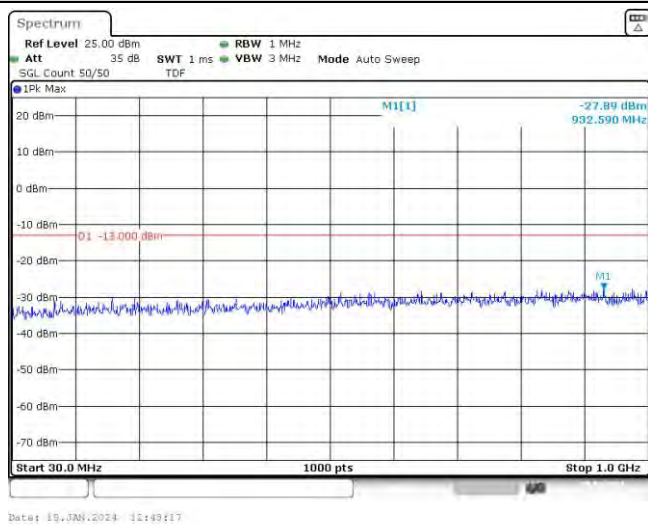

Band66-15MHz-QPSK-132597-75RB#0-Range1:30~1000MHz