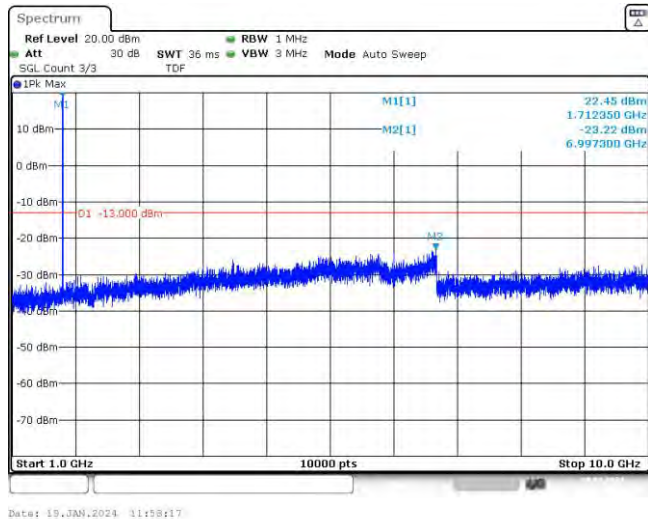

Band66-3MHz-QPSK-131987-1RB#0-Range1:30~1000MHz

Band66-3MHz-QPSK-131987-1RB#0-Range2:1000~10000MHz

Band66-3MHz-QPSK-131987-15RB#0-Range1:30~1000MHz

Band66-3MHz-QPSK-131987-15RB#0-Range2:1000~10000MHz

Band66-3MHz-QPSK-132322-1RB#0-Range1:30~1000MHz