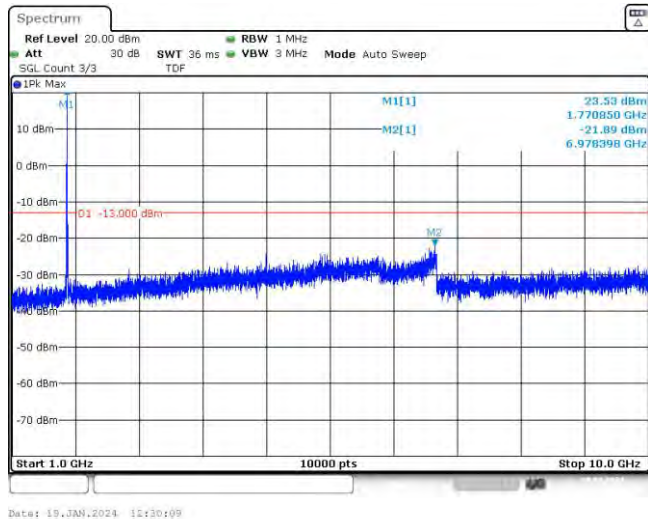

Band66-10MHz-QPSK-132322-50RB#0-Range1:30~1000MHz

Band66-10MHz-QPSK-132322-50RB#0-Range2:1000~10000MHz

Band66-10MHz-QPSK-132622-1RB#0-Range1:30~1000MHz

Band66-10MHz-QPSK-132622-1RB#0-Range2:1000~10000MHz