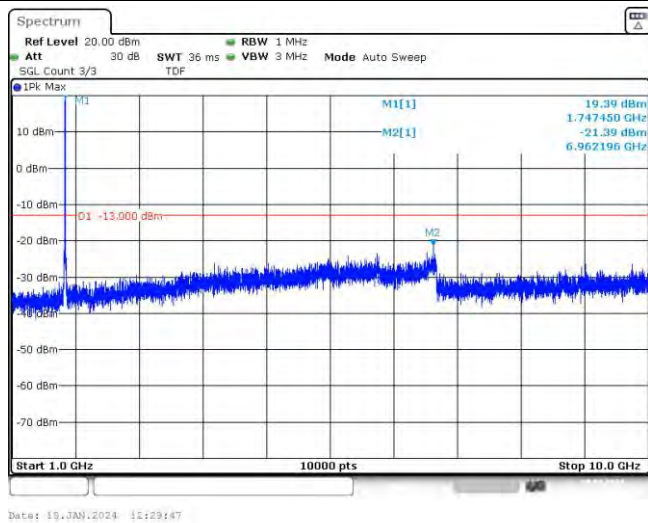

Band66-10MHz-16QAM-132322-50RB#0-Range2:1000~10000MHz