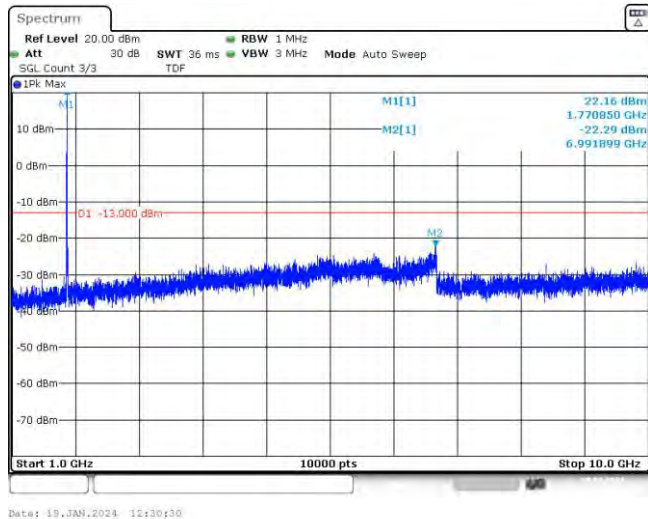

Band66-10MHz-16QAM-132322-50RB#0-Range1:30~1000MHz

Band66-10MHz-16QAM-132322-50RB#0-Range2:1000~10000MHz

Band66-10MHz-16QAM-132622-1RB#0-Range1:30~1000MHz

Band66-10MHz-16QAM-132622-1RB#0-Range2:1000~10000MHz