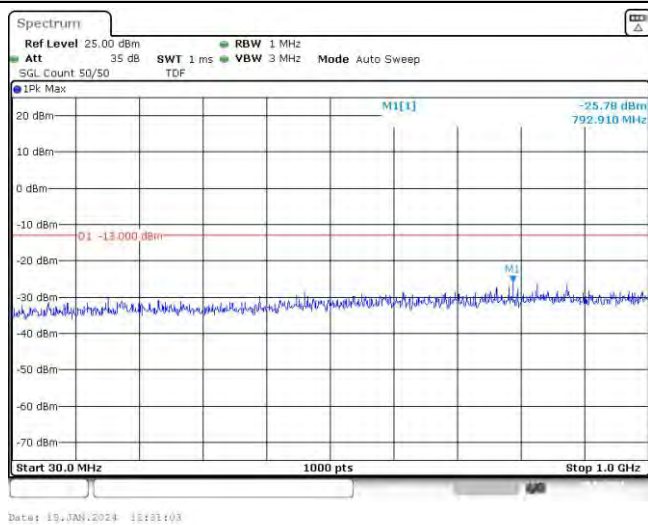

Band66-10MHz-16QAM-132622-50RB#0-Range1:30~1000MHz