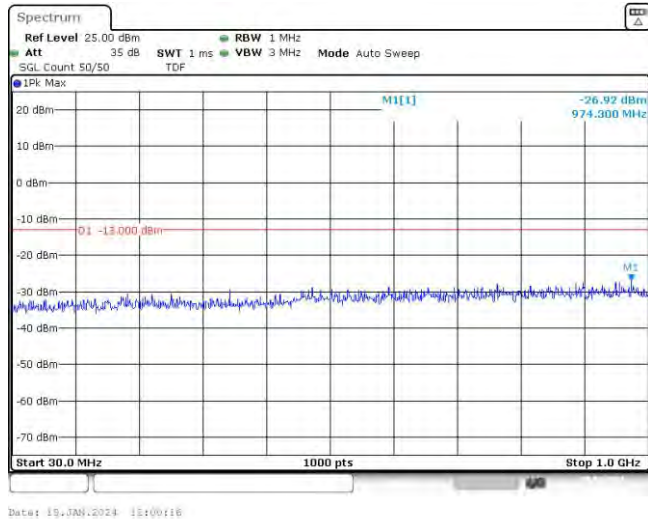

Band66-3MHz-QPSK-132322-1RB#0-Range2:1000~10000MHz

Band66-3MHz-QPSK-132322-15RB#0-Range1:30~1000MHz

Band66-3MHz-QPSK-132322-15RB#0-Range2:1000~10000MHz

Band66-3MHz-QPSK-132657-1RB#0-Range1:30~1000MHz

Band66-3MHz-QPSK-132657-1RB#0-Range2:1000~10000MHz