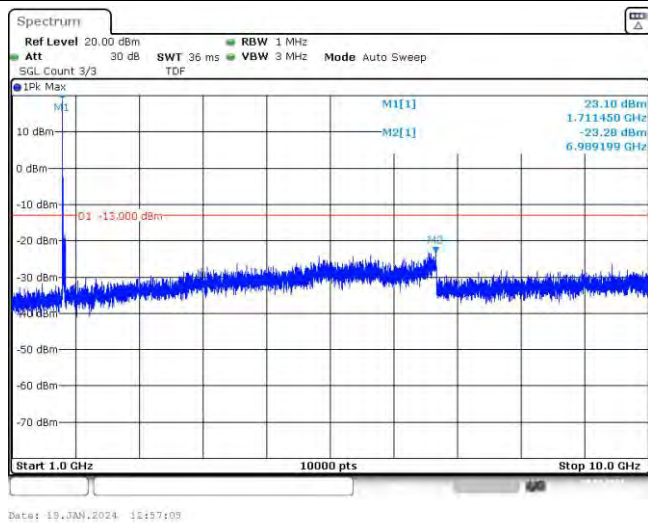

Band66-20MHz-QPSK-132572-100RB#0-Range1:30~1000MHz

Band66-20MHz-QPSK-132572-100RB#0-Range2:1000~10000MHz

Band66-20MHz-16QAM-132072-1RB#0-Range1:30~1000MHz

Band66-20MHz-16QAM-132072-1RB#0-Range2:1000~10000MHz