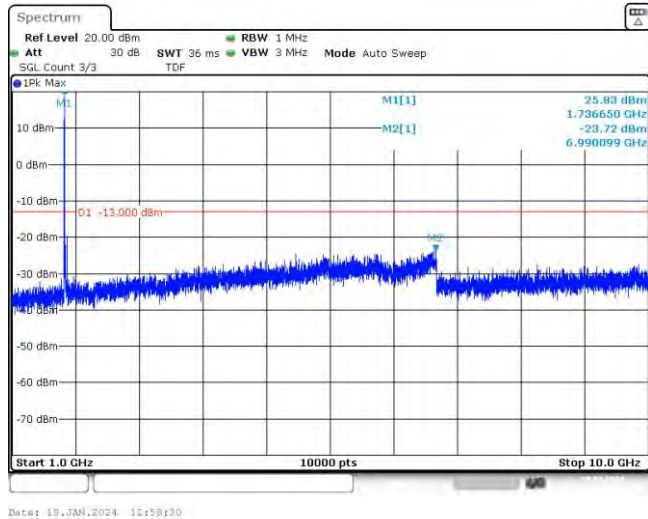

Band66-20MHz-16QAM-132072-100RB#0-Range1:30~1000MHz

Band66-20MHz-16QAM-132072-100RB#0-Range2:1000~10000MHz

Band66-20MHz-16QAM-132322-1RB#0-Range1:30~1000MHz

Band66-20MHz-16QAM-132322-1RB#0-Range2:1000~10000MHz