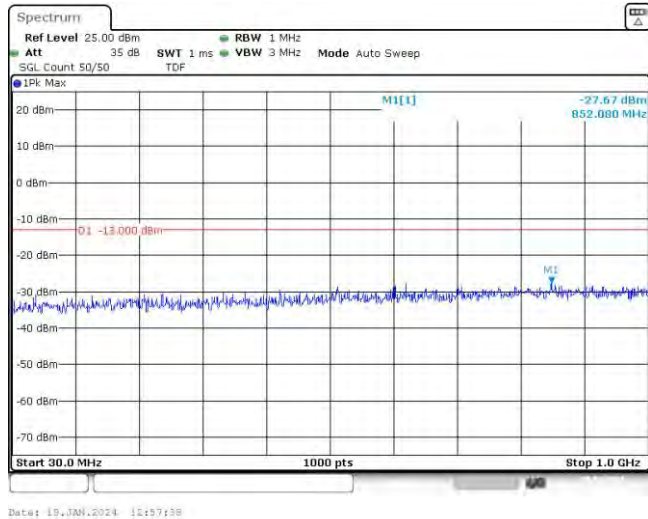

Band66-20MHz-16QAM-132072-100RB#0-Range1:30~1000MHz