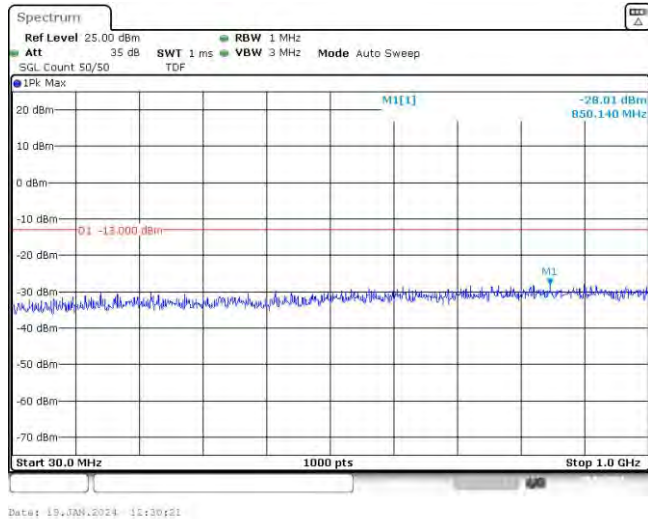

Band66-10MHz-16QAM-132622-1RB#0-Range1:30~1000MHz