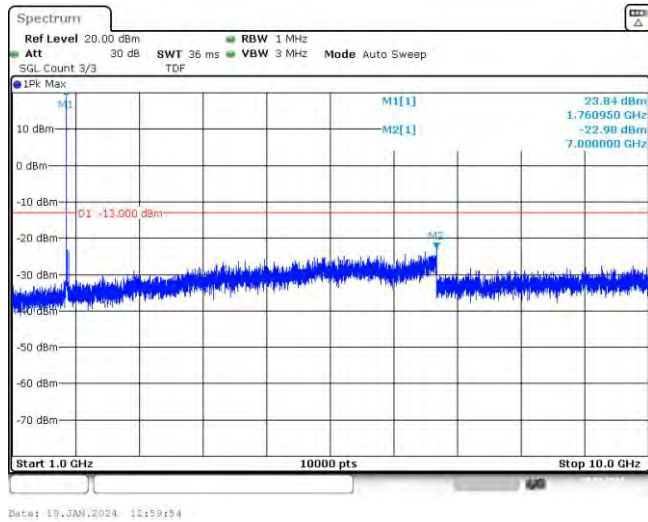

Band66-20MHz-16QAM-132322-100RB#0-Range1:30~1000MHz

Band66-20MHz-16QAM-132322-100RB#0-Range2:1000~10000MHz

Band66-20MHz-16QAM-132572-1RB#0-Range1:30~1000MHz

Band66-20MHz-16QAM-132572-1RB#0-Range2:1000~10000MHz