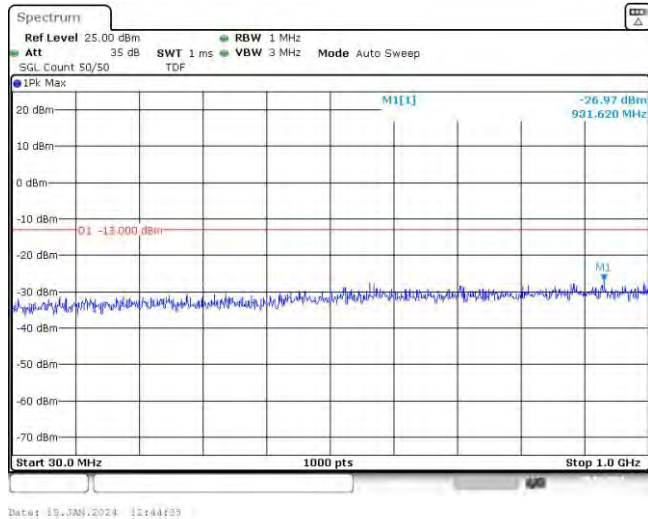

Band66-15MHz-QPSK-132597-1RB#0-Range1:30~1000MHz