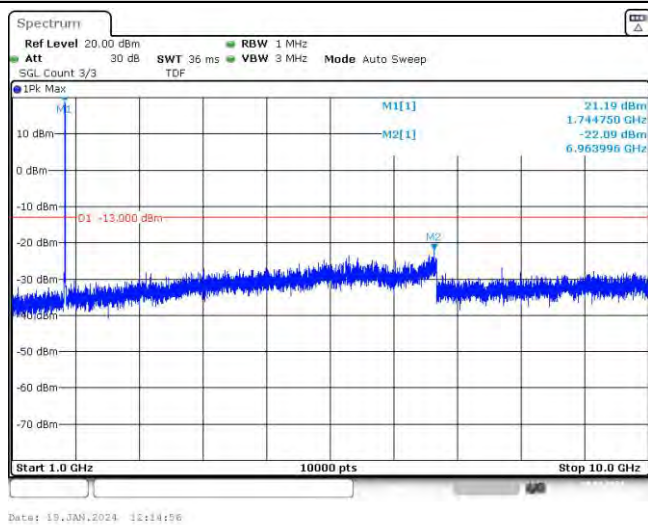

Band66-5MHz-QPSK-132322-1RB#0-Range1:30~1000MHz

Band66-5MHz-QPSK-132322-1RB#0-Range2:1000~10000MHz

Band66-5MHz-QPSK-132322-25RB#0-Range1:30~1000MHz

Band66-5MHz-QPSK-132322-25RB#0-Range2:1000~10000MHz

Band66-5MHz-QPSK-132647-1RB#0-Range1:30~1000MHz