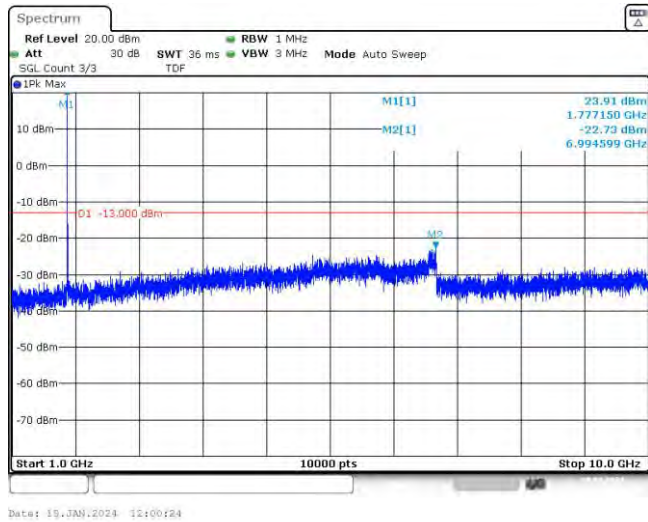

Band66-3MHz-QPSK-132322-1RB#0-Range2:1000~10000MHz

Band66-3MHz-QPSK-132322-15RB#0-Range1:30~1000MHz

Band66-3MHz-QPSK-132322-15RB#0-Range2:1000~10000MHz

Band66-3MHz-QPSK-132657-1RB#0-Range1:30~1000MHz

Band66-3MHz-QPSK-132657-1RB#0-Range2:1000~10000MHz