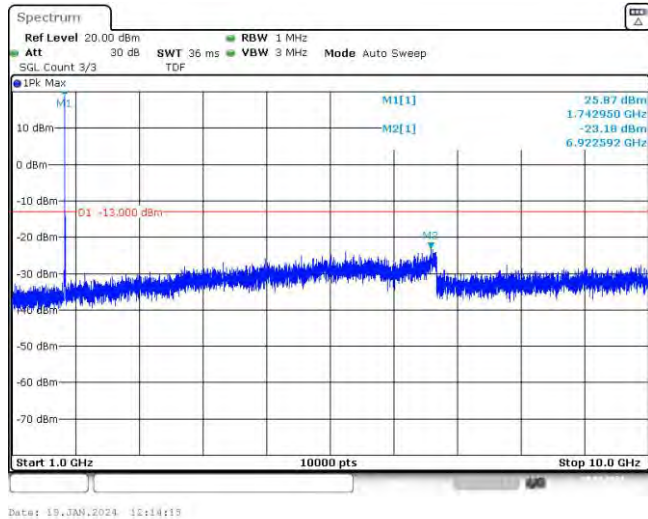

Band66-5MHz-QPSK-132322-1RB#0-Range2:1000~10000MHz