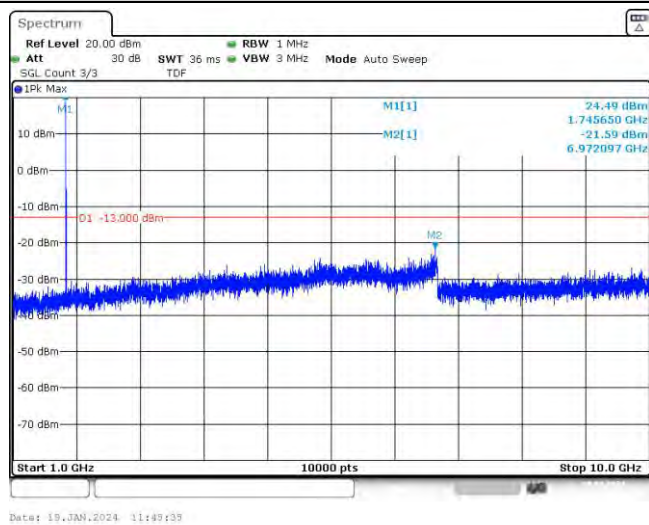

Band66-1.4MHz-QPSK-132322-1RB#0-Range1:30~1000MHz

Band66-1.4MHz-QPSK-132322-1RB#0-Range2:1000~10000MHz

Band66-1.4MHz-QPSK-132322-6RB#0-Range1:30~1000MHz

Band66-1.4MHz-QPSK-132322-6RB#0-Range2:1000~10000MHz