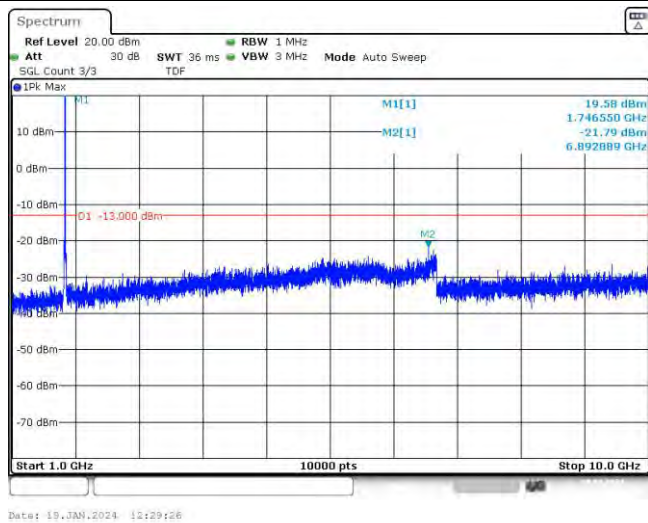

Band66-10MHz-QPSK-132322-50RB#0-Range2:1000~10000MHz