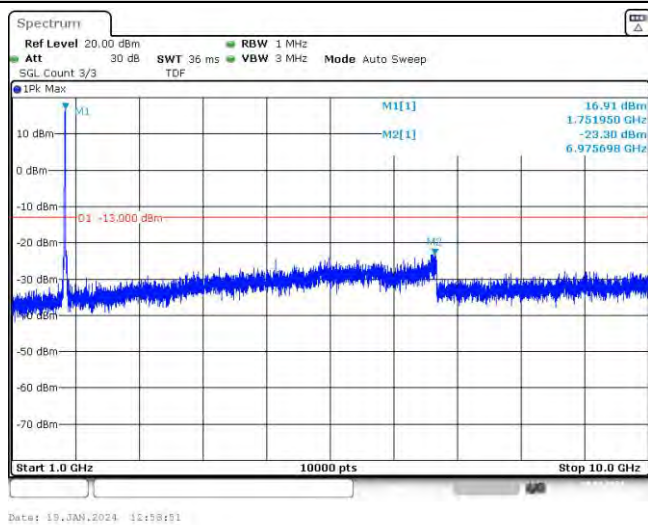

Band66-20MHz-QPSK-132322-100RB#0-Range2:1000~10000MHz