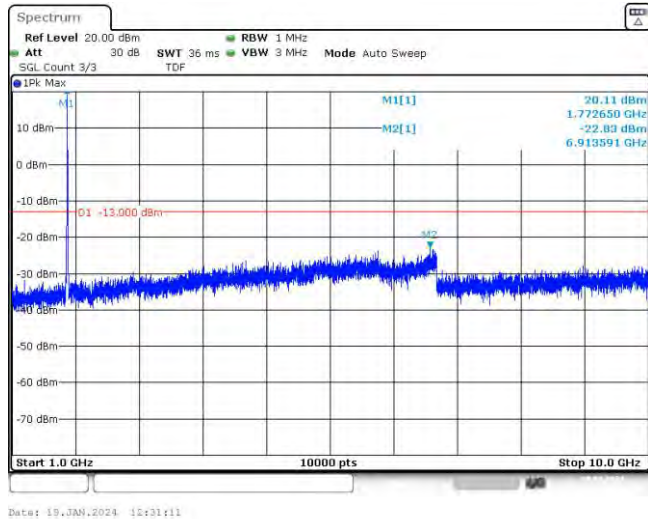

Band66-10MHz-16QAM-132622-50RB#0-Range2:1000~10000MHz