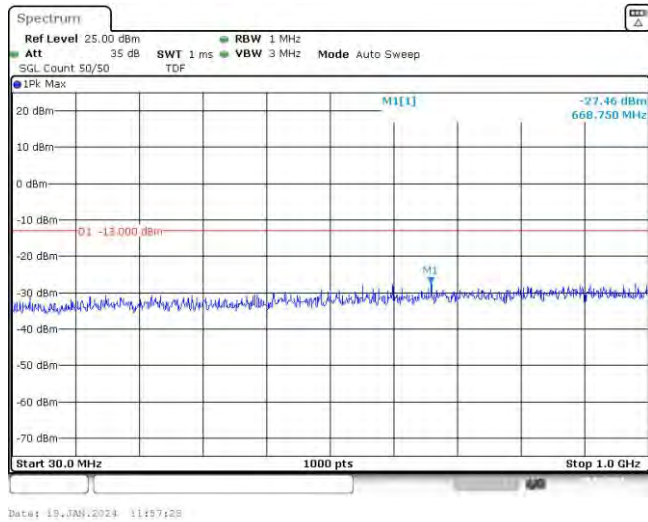

Band66-3MHz-QPSK-131987-1RB#0-Range1:30~1000MHz