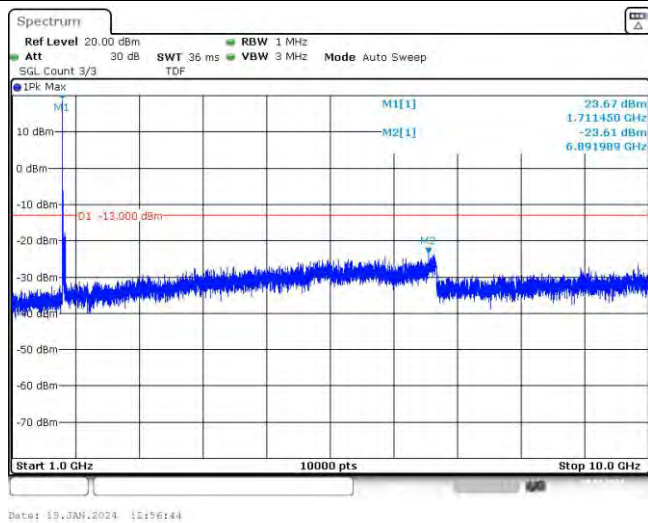

Band66-15MHz-16QAM-132597-75RB#0-Range1:30~1000MHz

Band66-15MHz-16QAM-132597-75RB#0-Range2:1000~10000MHz

Band66-20MHz-QPSK-132072-1RB#0-Range1:30~1000MHz

Band66-20MHz-QPSK-132072-1RB#0-Range2:1000~10000MHz