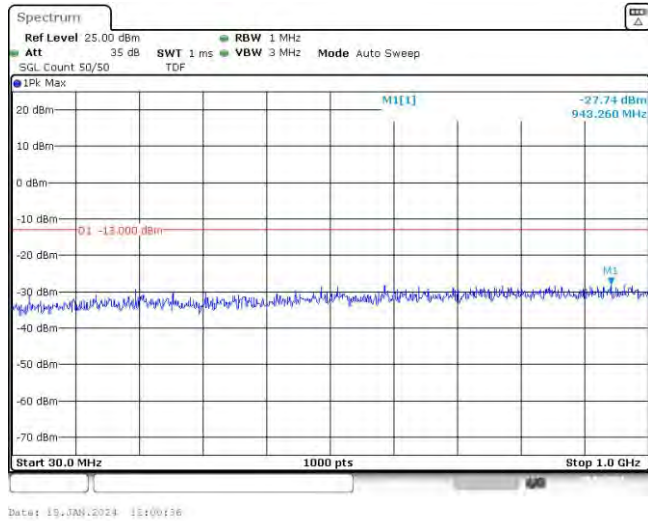

Band66-3MHz-16QAM-132657-1RB#0-Range1:30~1000MHz