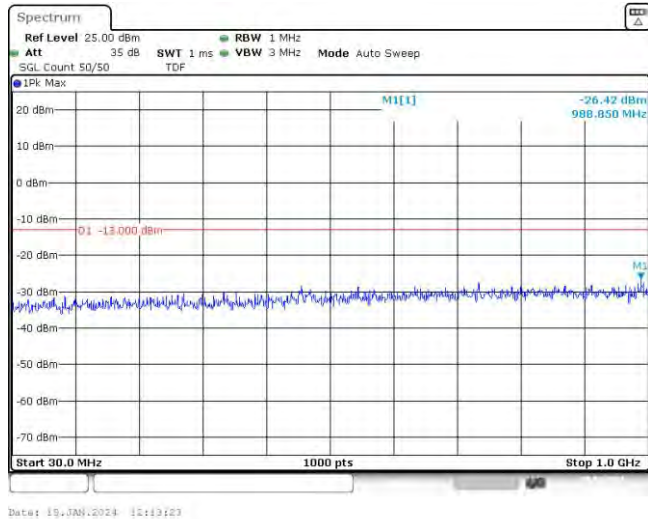

Band66-3MHz-16QAM-132657-15RB#0-Range2:1000~10000MHz

Band66-5MHz-QPSK-131997-1RB#0-Range1:30~1000MHz

Band66-5MHz-QPSK-131997-1RB#0-Range2:1000~10000MHz

Band66-5MHz-QPSK-131997-25RB#0-Range1:30~1000MHz

Band66-5MHz-QPSK-131997-25RB#0-Range2:1000~10000MHz