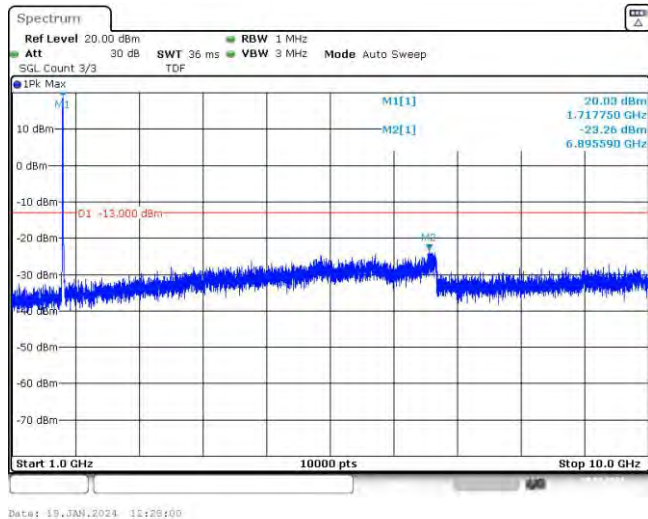

Band66-10MHz-QPSK-132022-50RB#0-Range2:1000~10000MHz