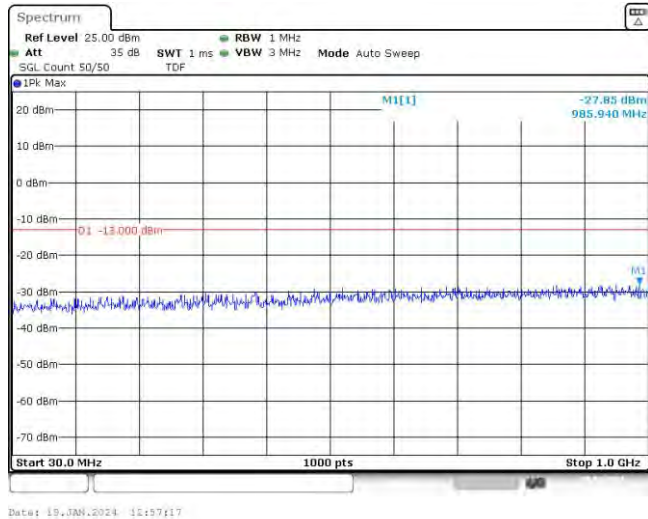

Band66-20MHz-QPSK-132072-100RB#0-Range1:30~1000MHz