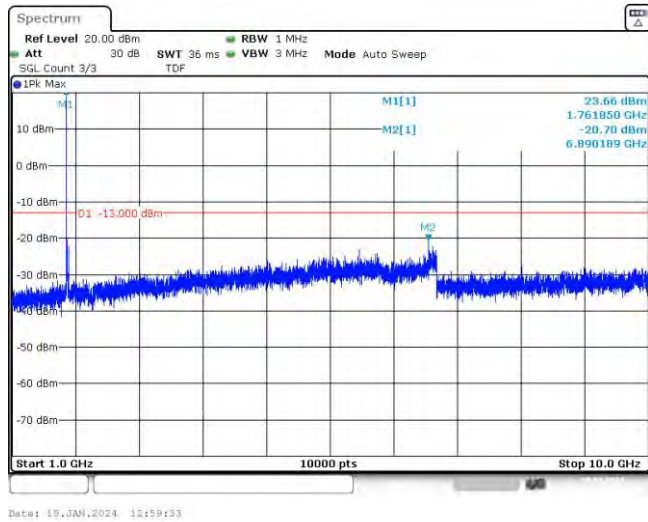

Band66-20MHz-QPSK-132322-100RB#0-Range1:30~1000MHz

Band66-20MHz-QPSK-132322-100RB#0-Range2:1000~10000MHz

Band66-20MHz-QPSK-132572-1RB#0-Range1:30~1000MHz

Band66-20MHz-QPSK-132572-1RB#0-Range2:1000~10000MHz