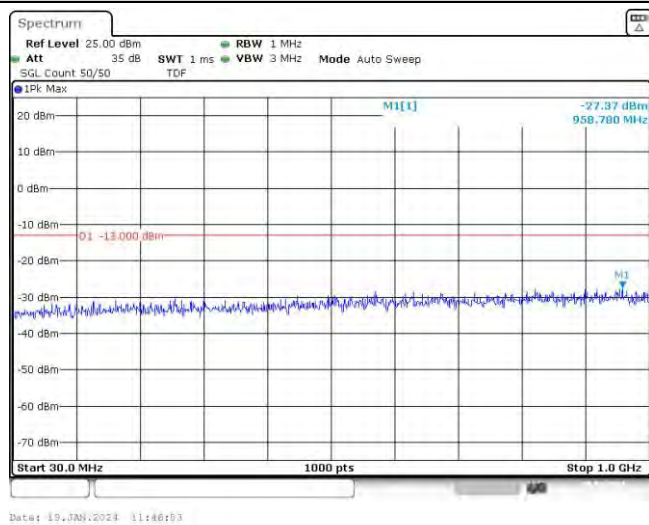

Band66-1.4MHz-QPSK-132665-6RB#0-Range1:30~100MHz