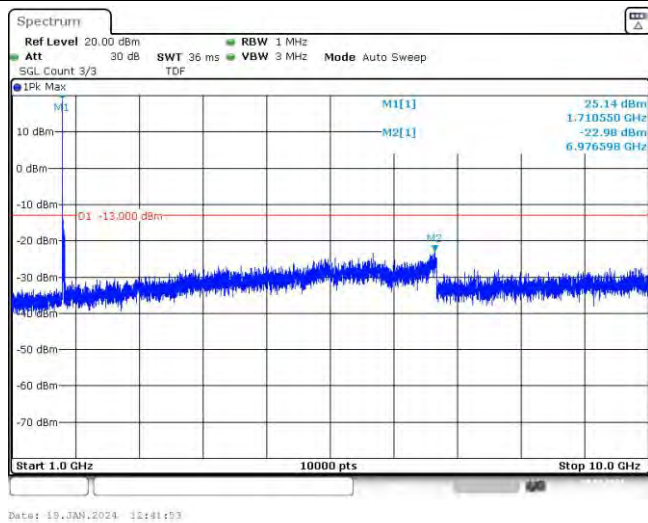

Band66-10MHz-16QAM-132622-50RB#0-Range1:30~1000MHz

Band66-10MHz-16QAM-132622-50RB#0-Range2:1000~10000MHz

Band66-15MHz-QPSK-132047-1RB#0-Range1:30~1000MHz

Band66-15MHz-QPSK-132047-1RB#0-Range2:1000~10000MHz