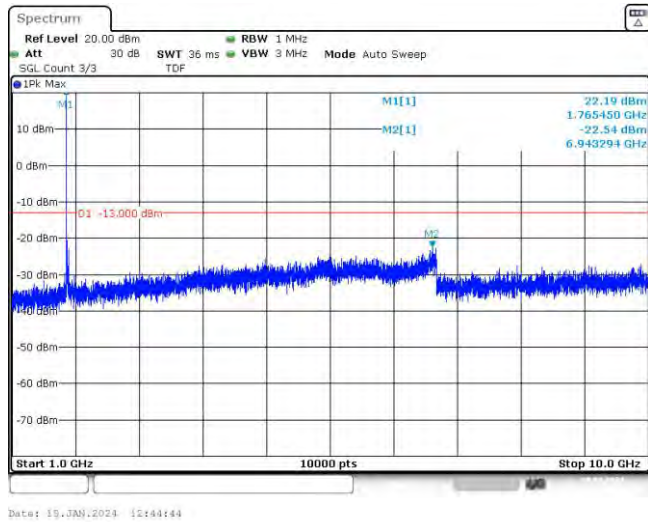

Band66-15MHz-QPSK-132322-75RB#0-Range1:30~1000MHz

Band66-15MHz-QPSK-132322-75RB#0-Range2:1000~10000MHz

Band66-15MHz-QPSK-132597-1RB#0-Range1:30~1000MHz

Band66-15MHz-QPSK-132597-1RB#0-Range2:1000~10000MHz