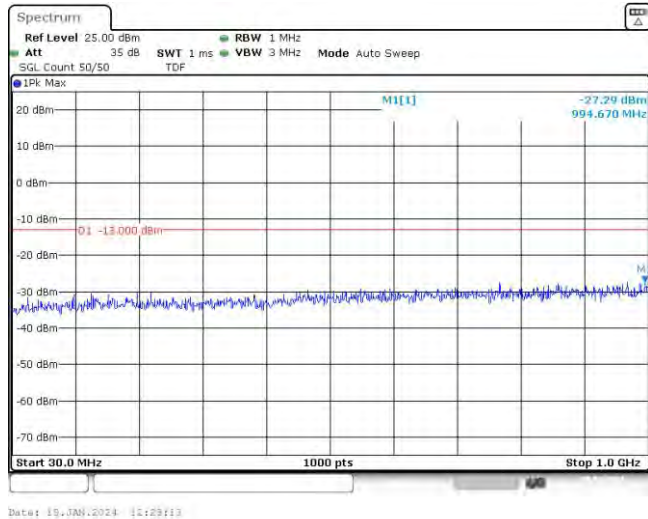

Band66-10MHz-16QAM-132022-50RB#0-Range1:30~1000MHz