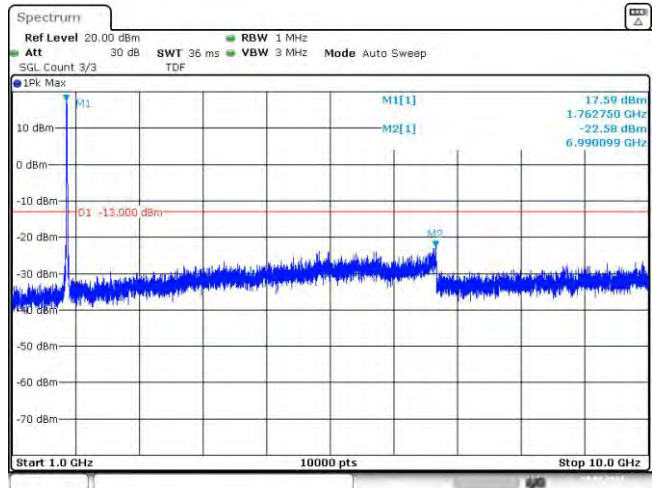

Band66-20MHz-16QAM-132572-100RB#0-Range2:1000~10000MHz

Date: 19.JAN.2024 13:00:33