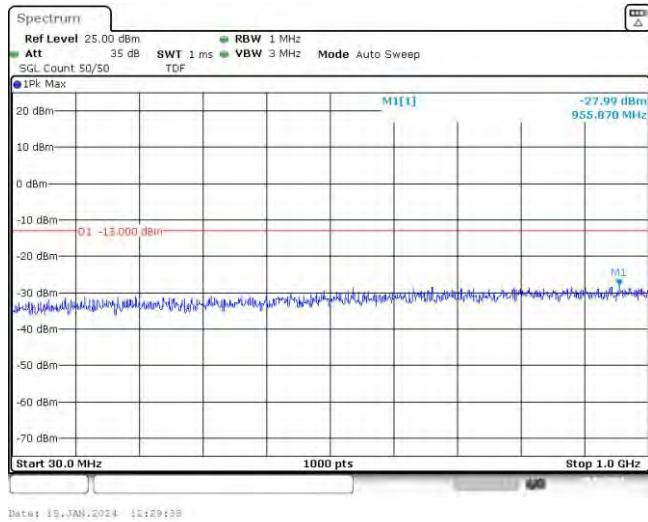

Band66-10MHz-16QAM-132322-50RB#0-Range1:30~1000MHz