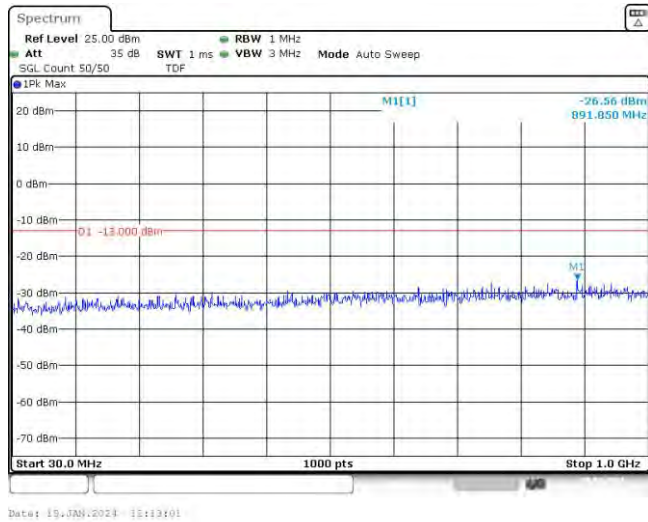

Band66-5MHz-QPSK-132647-1RB#0-Range2:1000~10000MHz

Band66-5MHz-QPSK-132647-25RB#0-Range1:30~1000MHz

Band66-5MHz-QPSK-132647-25RB#0-Range2:1000~10000MHz

Band66-5MHz-16QAM-131997-1RB#0-Range1:30~1000MHz

Band66-5MHz-16QAM-131997-1RB#0-Range2:1000~10000MHz