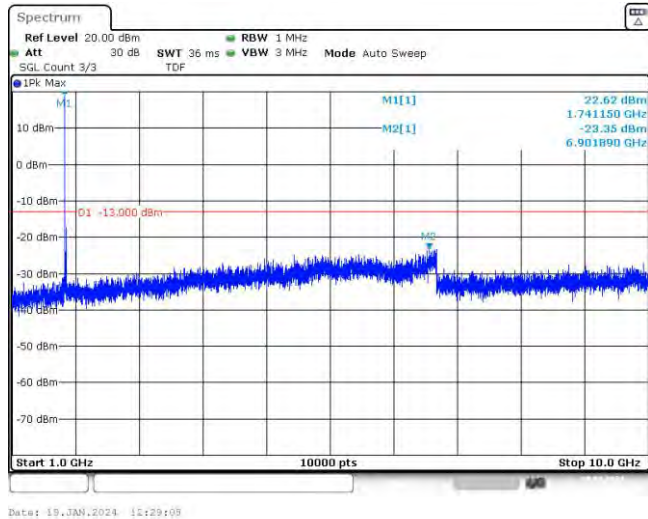

Band66-10MHz-16QAM-132022-50RB#0-Range1:30~1000MHz

Band66-10MHz-16QAM-132022-50RB#0-Range2:1000~10000MHz

Band66-10MHz-16QAM-132322-1RB#0-Range1:30~1000MHz

Band66-10MHz-16QAM-132322-1RB#0-Range2:1000~10000MHz