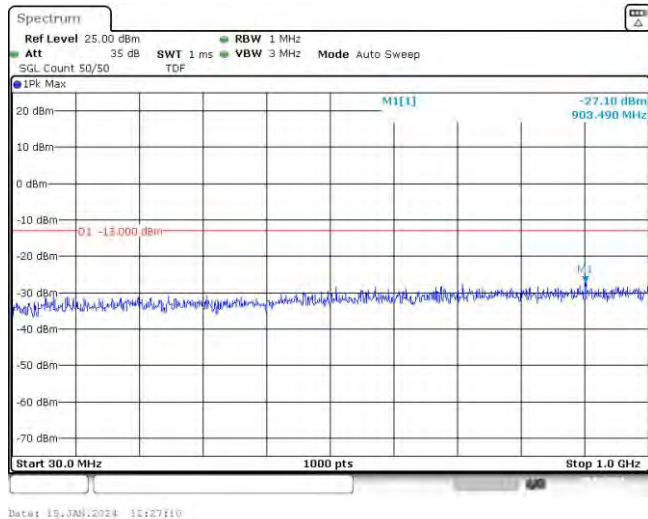

Band66-10MHz-QPSK-132022-1RB#0-Range1:30~1000MHz