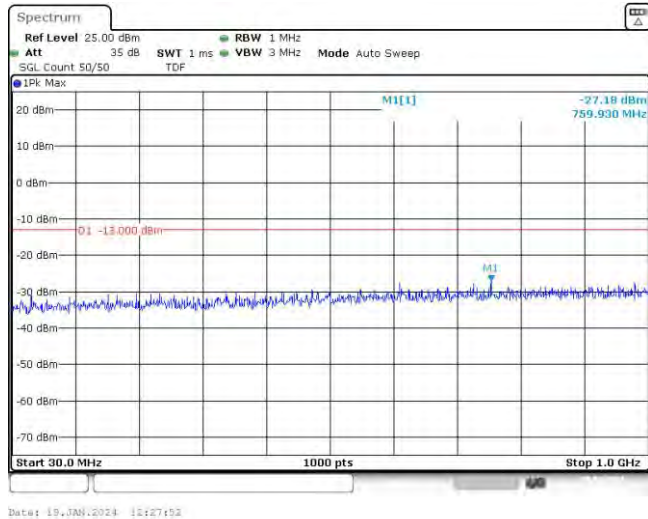

Band66-10MHz-QPSK-132022-50RB#0-Range1:30~1000MHz