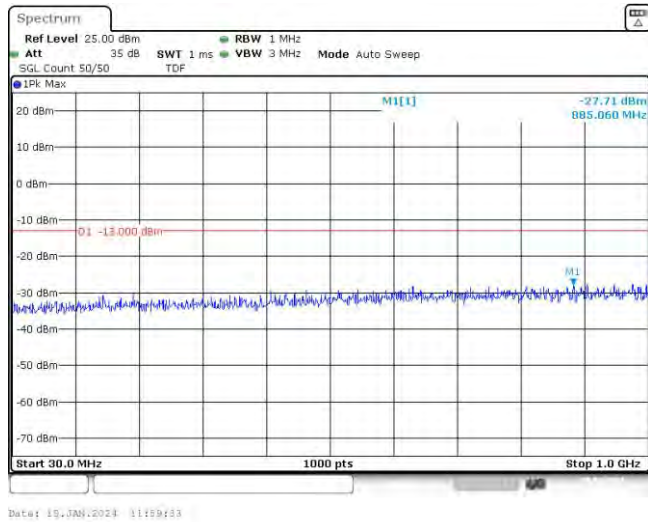

Band66-3MHz-QPSK-132322-15RB#0-Range1:30~1000MHz