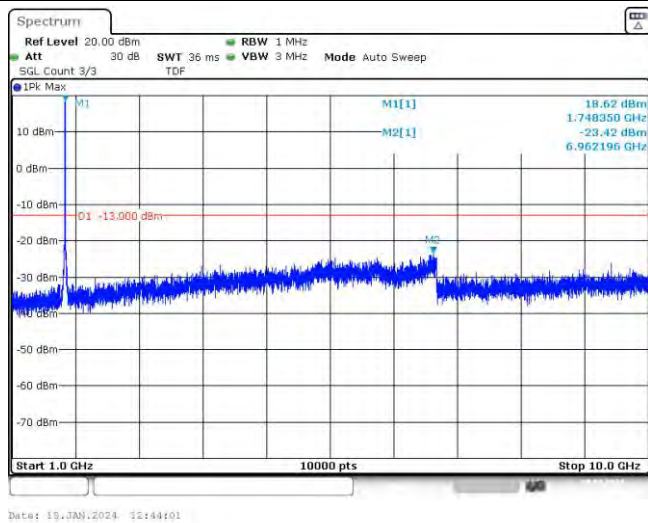

Band66-15MHz-QPSK-132322-75RB#0-Range2:1000~10000MHz