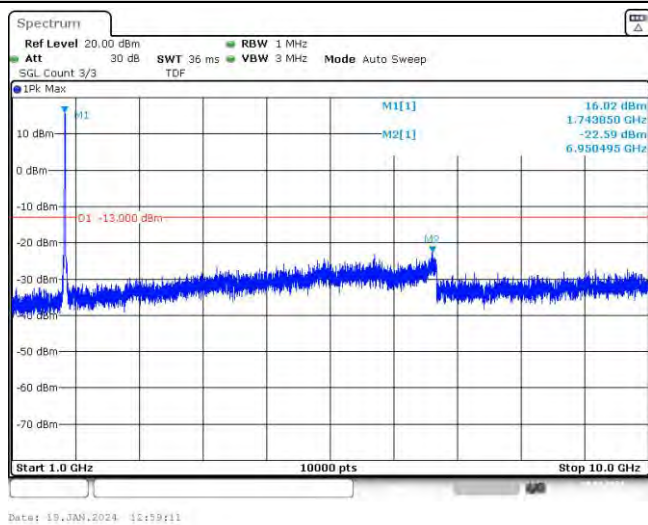

Band66-20MHz-16QAM-132322-100RB#0-Range2:1000~10000MHz