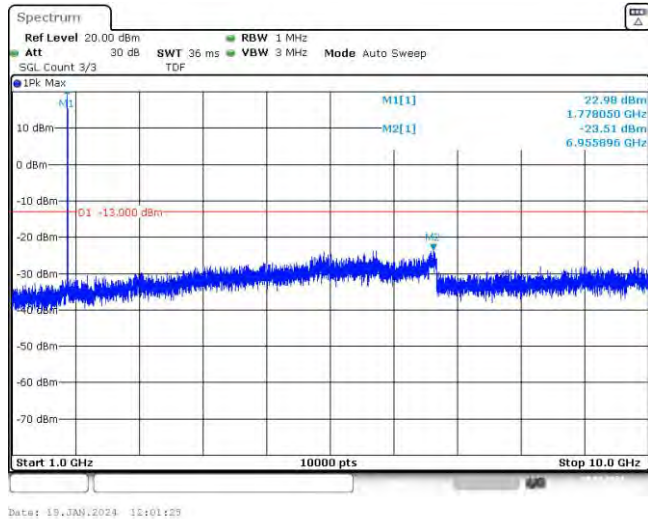

Band66-3MHz-16QAM-132657-15RB#0-Range2:1000~10000MHz