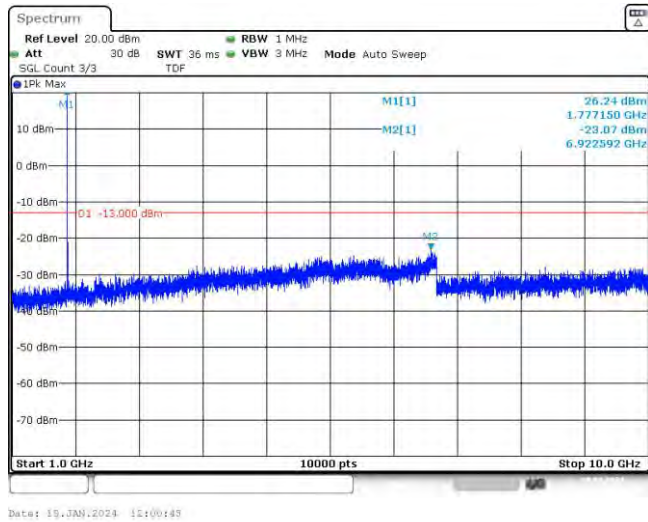

Band66-3MHz-16QAM-132657-1RB#0-Range2:1000~10000MHz