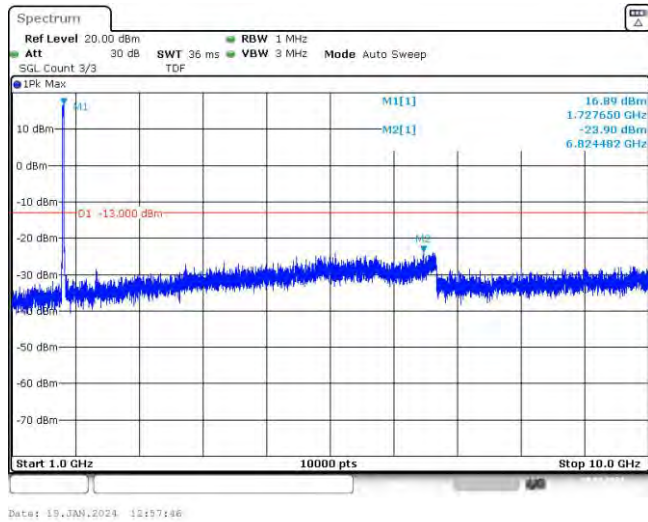

Band66-20MHz-16QAM-132072-100RB#0-Range2:1000~10000MHz