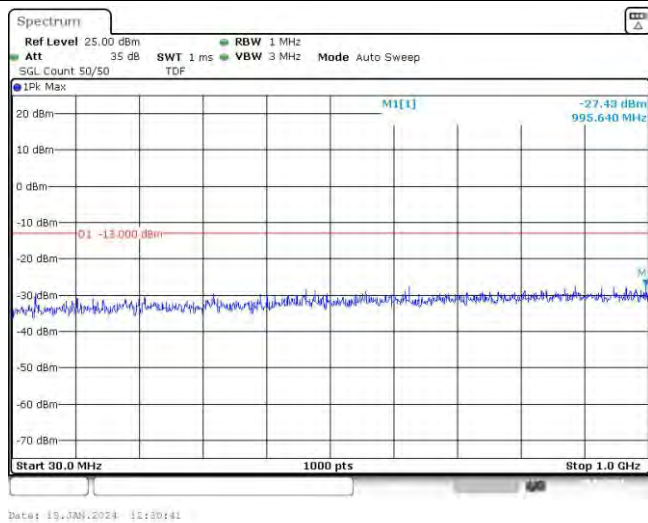

Band66-10MHz-QPSK-132622-50RB#0-Range1:30~1000MHz