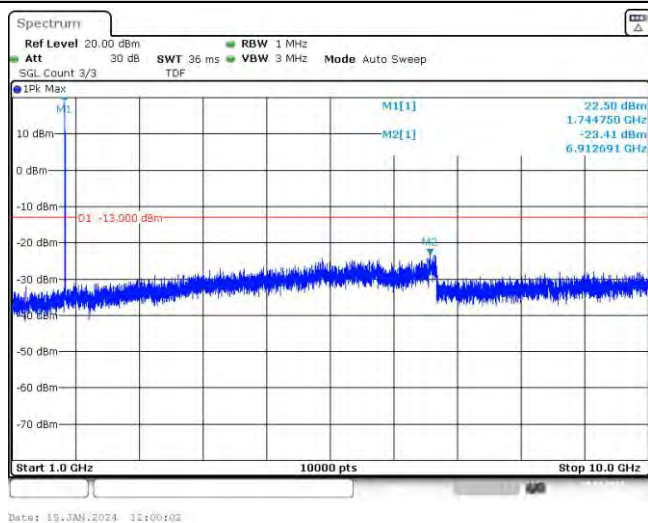

Band66-3MHz-16QAM-132322-15RB#0-Range2:1000~10000MHz