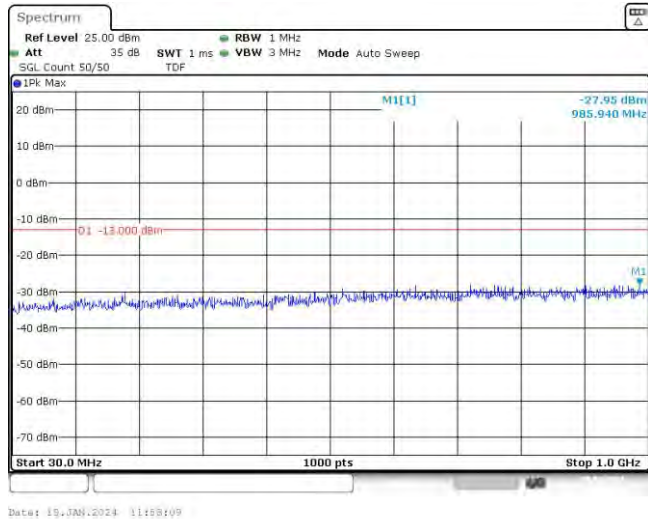

Band66-3MHz-QPSK-131987-15RB#0-Range1:30~1000MHz