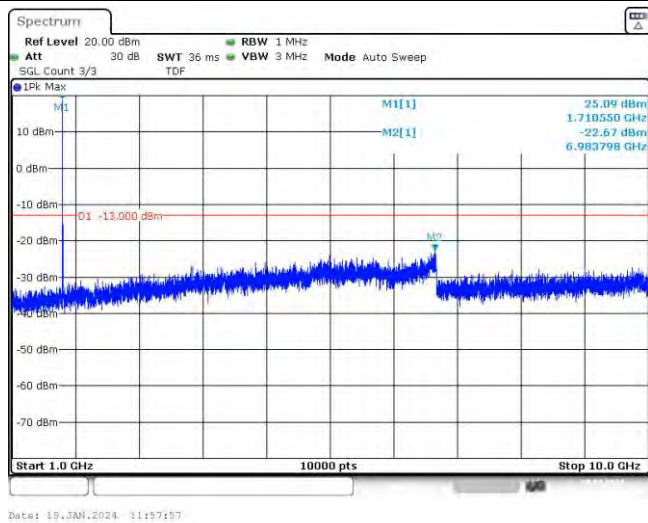

Band66-3MHz-QPSK-132657-15RB#0-Range1:30~1000MHz

Band66-3MHz-QPSK-132657-15RB#0-Range2:1000~10000MHz

Band66-3MHz-16QAM-131987-1RB#0-Range1:30~1000MHz

Band66-3MHz-16QAM-131987-1RB#0-Range2:1000~10000MHz

Band66-3MHz-16QAM-131987-15RB#0-Range1:30~1000MHz