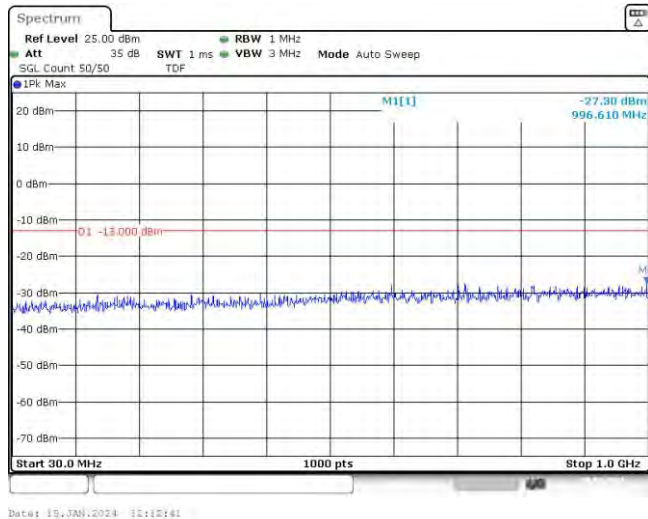

Band66-5MHz-QPSK-131997-1RB#0-Range1:30~1000MHz