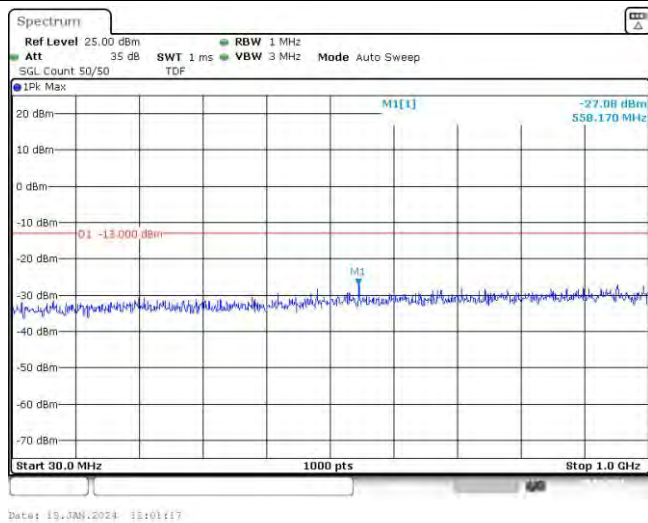

Band66-3MHz-16QAM-132322-15RB#0-Range2:1000~10000MHz

Band66-3MHz-16QAM-132657-1RB#0-Range1:30~1000MHz

Band66-3MHz-16QAM-132657-1RB#0-Range2:1000~10000MHz

Band66-3MHz-16QAM-132657-15RB#0-Range1:30~1000MHz