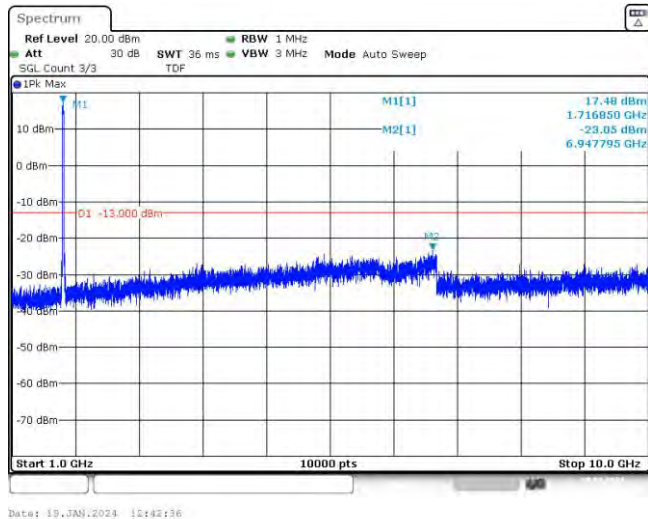

Band66-15MHz-QPSK-132047-75RB#0-Range2:1000~10000MHz