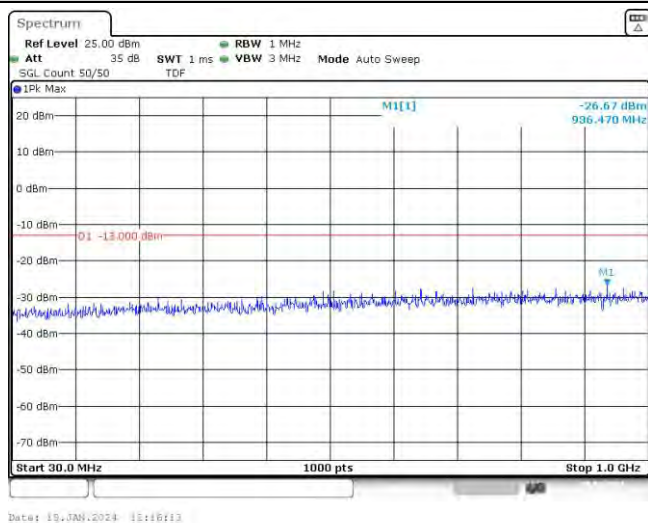

Band66-5MHz-QPSK-132647-25RB#0-Range1:30~1000MHz