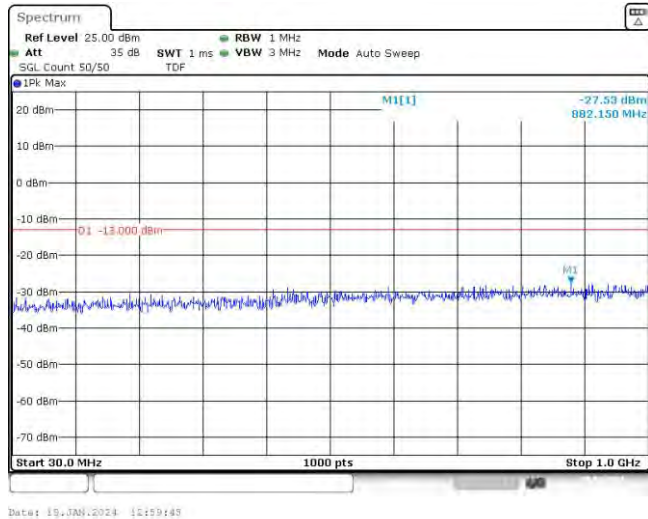

Band66-20MHz-16QAM-132572-1RB#0-Range1:30~1000MHz