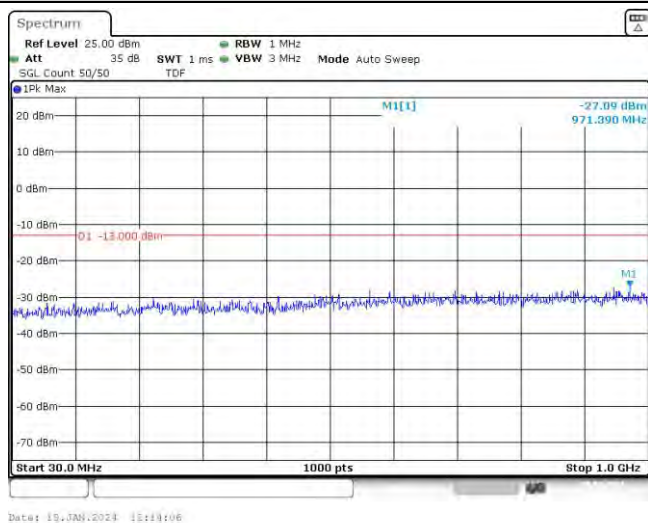

Band66-5MHz-QPSK-132322-1RB#0-Range1:30~1000MHz