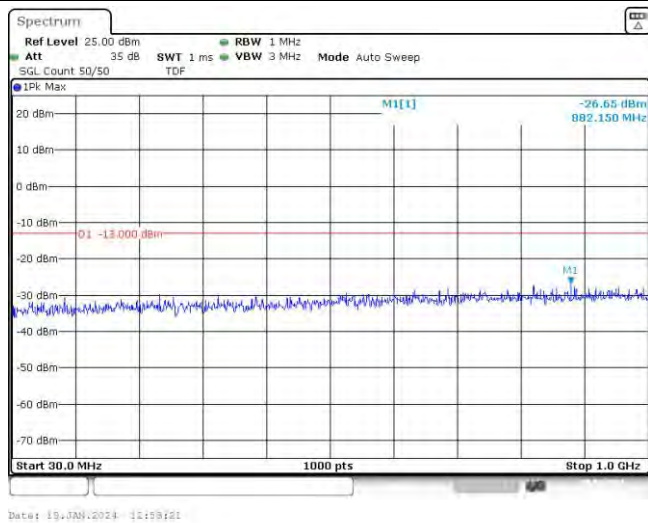

Band66-20MHz-16QAM-132322-1RB#0-Range1:30~1000MHz