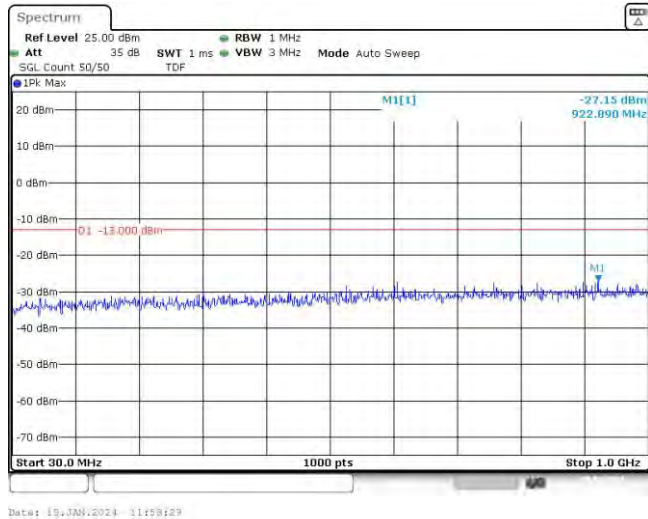

Band66-3MHz-QPSK-132657-15RB#0-Range1:30~1000MHz

Band66-3MHz-QPSK-132657-15RB#0-Range2:1000~10000MHz

Band66-3MHz-16QAM-131987-1RB#0-Range1:30~1000MHz

Band66-3MHz-16QAM-131987-1RB#0-Range2:1000~10000MHz

Band66-3MHz-16QAM-131987-15RB#0-Range1:30~1000MHz