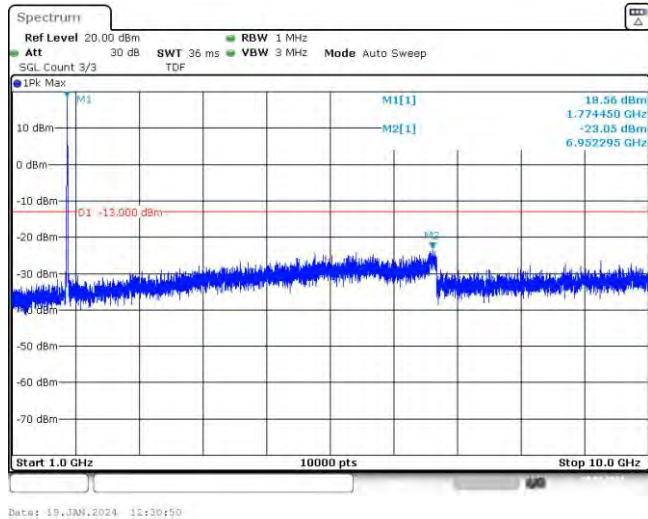

Band66-10MHz-QPSK-132622-50RB#0-Range2:1000~10000MHz