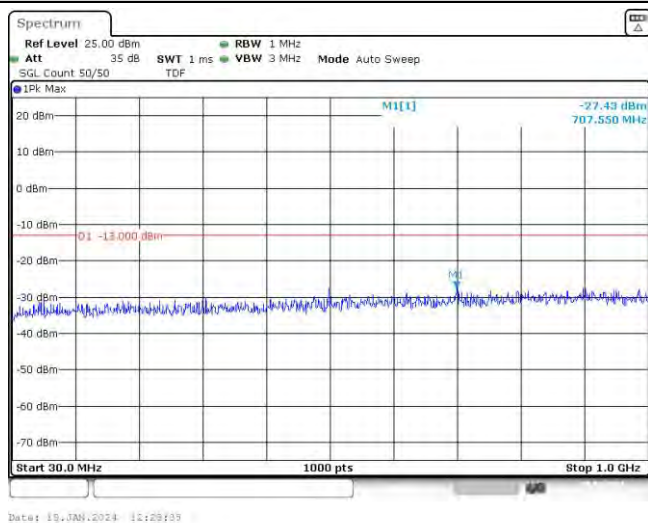

Band66-10MHz-QPSK-132322-1RB#0-Range1:30~1000MHz