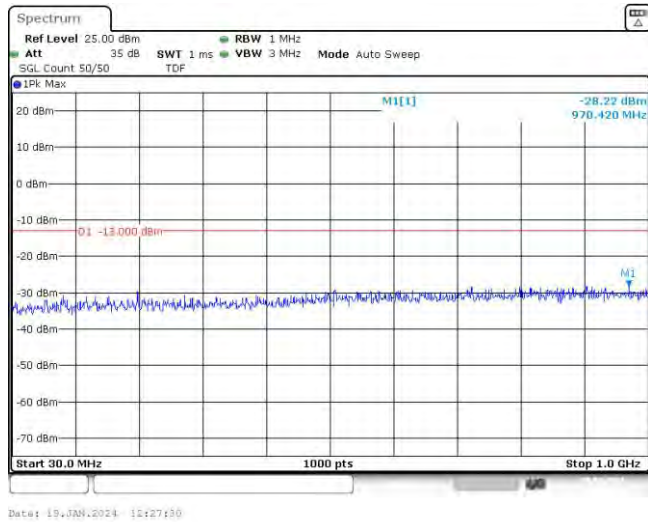

Band66-10MHz-16QAM-132022-1RB#0-Range1:30~1000MHz