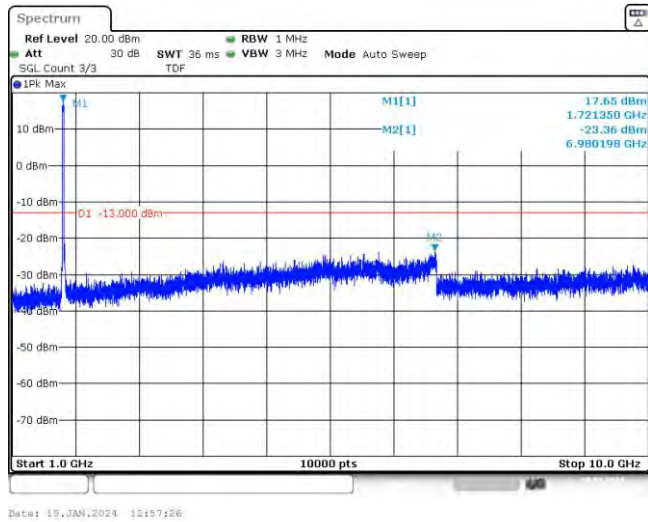

Band66-20MHz-QPSK-132072-100RB#0-Range2:1000~10000MHz