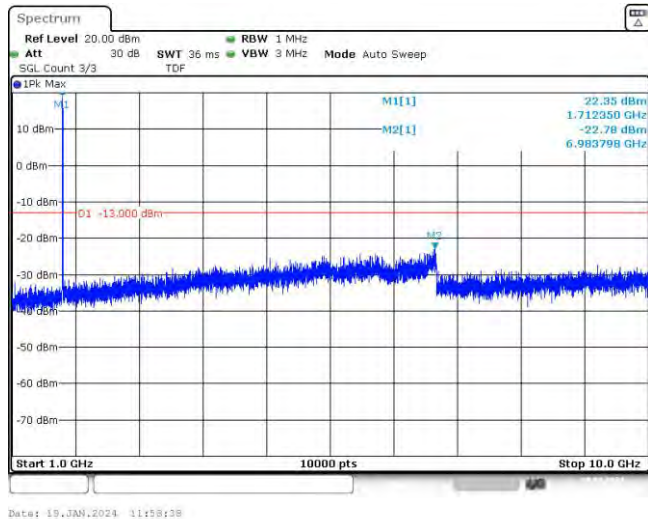

Band66-3MHz-16QAM-131987-15RB#0-Range2:1000~10000MHz