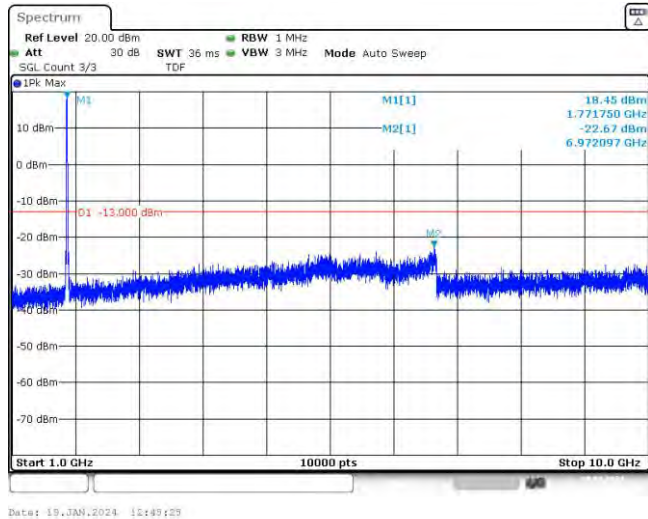

Band66-15MHz-QPSK-132597-75RB#0-Range2:1000~10000MHz