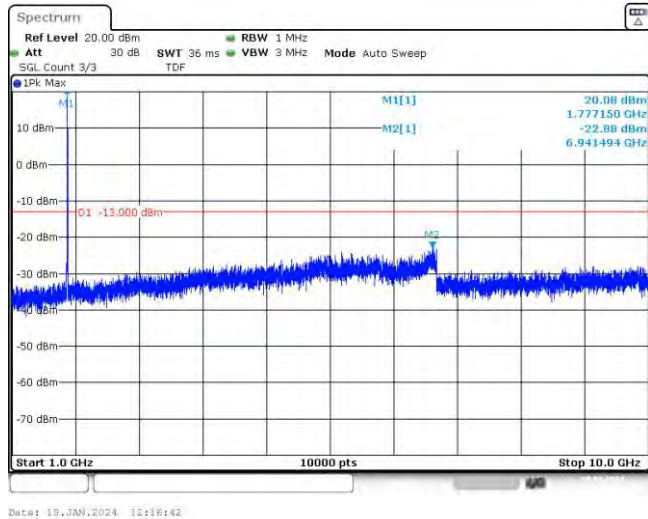

Band66-5MHz-16QAM-132647-25RB#0-Range2:1000~10000MHz