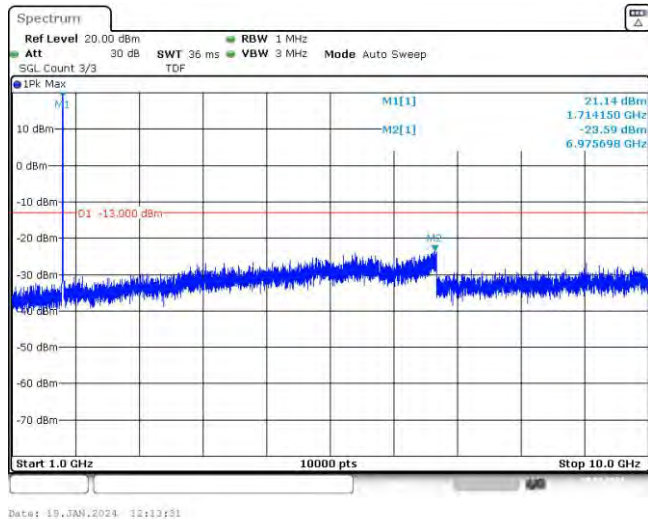

Band66-3MHz-16QAM-132657-15RB#0-Range2:1000~10000MHz

Band66-5MHz-QPSK-131997-1RB#0-Range1:30~1000MHz

Band66-5MHz-QPSK-131997-1RB#0-Range2:1000~10000MHz

Band66-5MHz-QPSK-131997-25RB#0-Range1:30~1000MHz

Band66-5MHz-QPSK-131997-25RB#0-Range2:1000~10000MHz