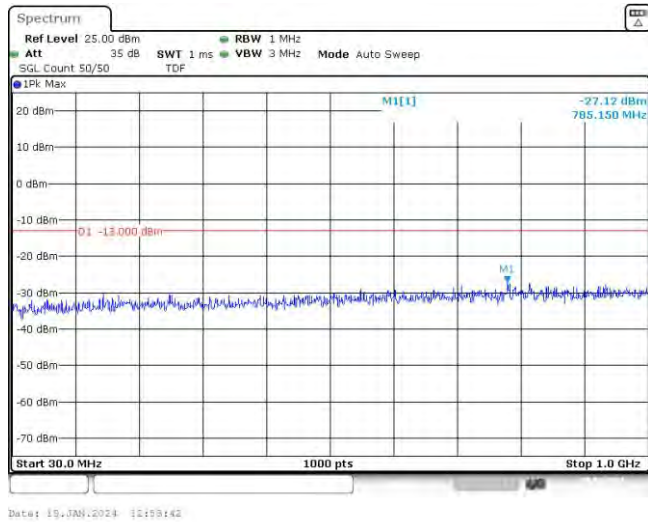

Band66-20MHz-QPSK-132322-100RB#0-Range1:30~1000MHz