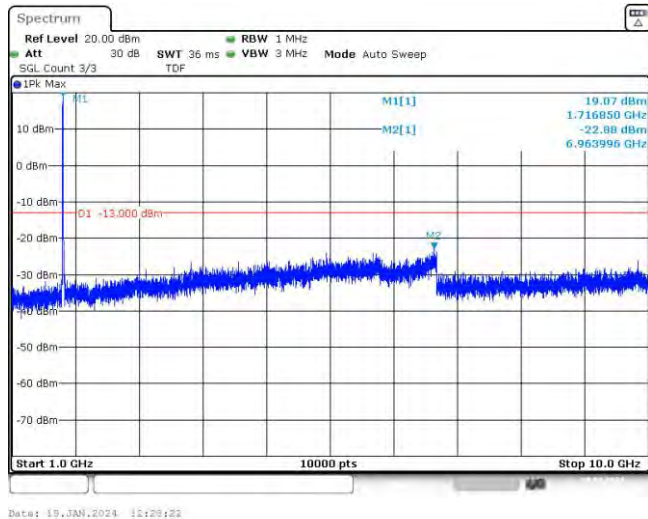

Band66-10MHz-16QAM-132022-50RB#0-Range2:1000~10000MHz