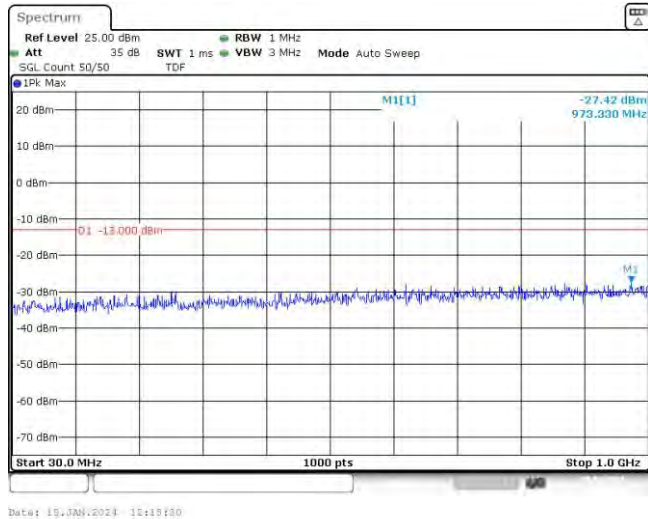

Band66-5MHz-QPSK-132322-1RB#0-Range1:30~1000MHz

Band66-5MHz-QPSK-132322-1RB#0-Range2:1000~10000MHz

Band66-5MHz-QPSK-132322-25RB#0-Range1:30~1000MHz

Band66-5MHz-QPSK-132322-25RB#0-Range2:1000~10000MHz

Band66-5MHz-QPSK-132647-1RB#0-Range1:30~1000MHz