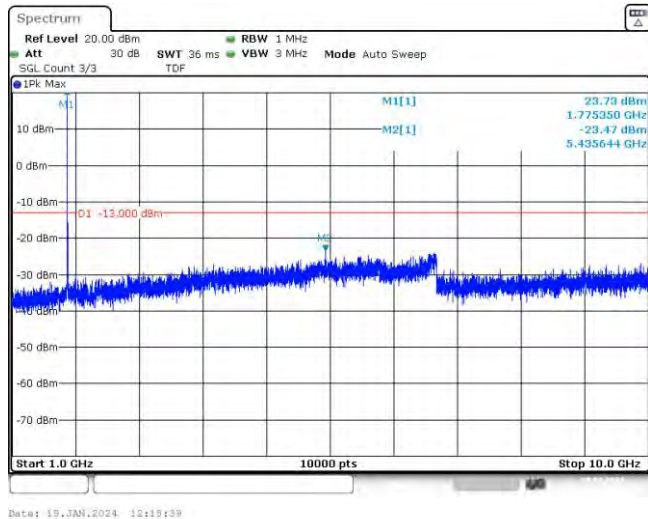

Band66-5MHz-QPSK-132647-1RB#0-Range2:1000~10000MHz