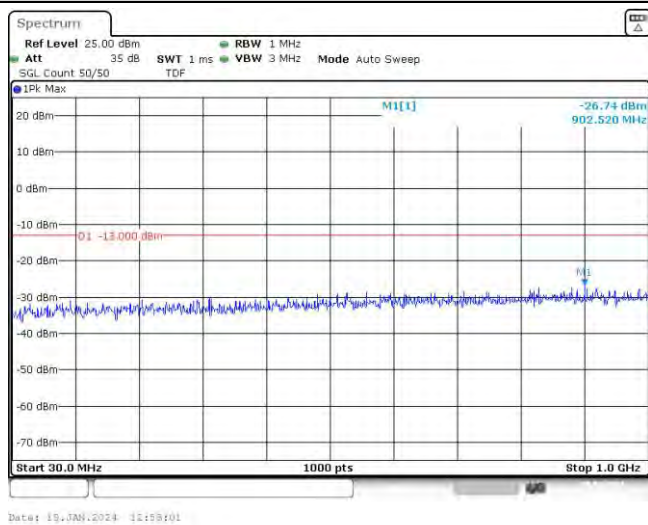

Band66-20MHz-QPSK-132322-1RB#0-Range1:30~1000MHz