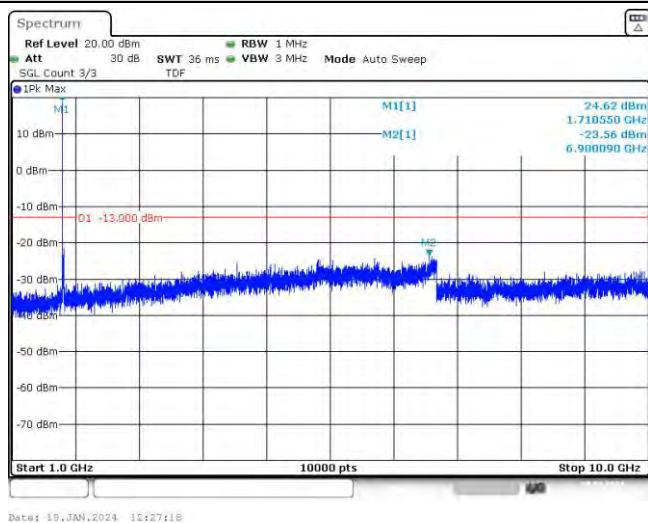

Band66-5MHz-16QAM-132647-25RB#0-Range1:30~1000MHz

Band66-5MHz-16QAM-132647-25RB#0-Range2:1000~10000MHz

Band66-10MHz-QPSK-132022-1RB#0-Range1:30~1000MHz

Band66-10MHz-QPSK-132022-1RB#0-Range2:1000~10000MHz