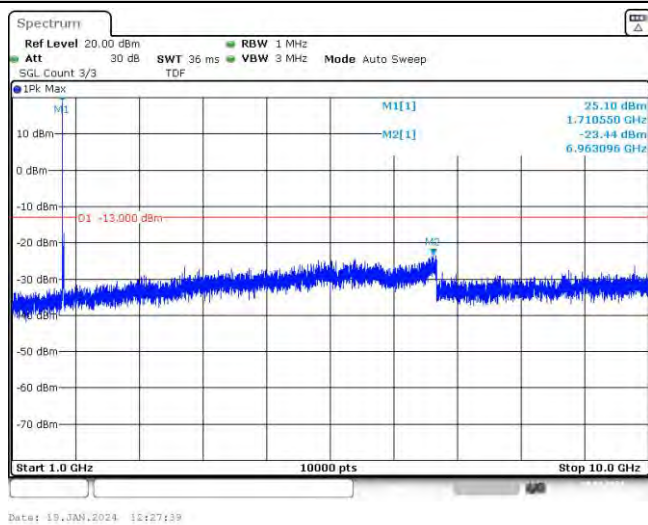

Band66-10MHz-QPSK-132622-50RB#0-Range1:30~1000MHz

Band66-10MHz-QPSK-132622-50RB#0-Range2:1000~10000MHz

Band66-10MHz-16QAM-132022-1RB#0-Range1:30~1000MHz

Band66-10MHz-16QAM-132022-1RB#0-Range2:1000~10000MHz