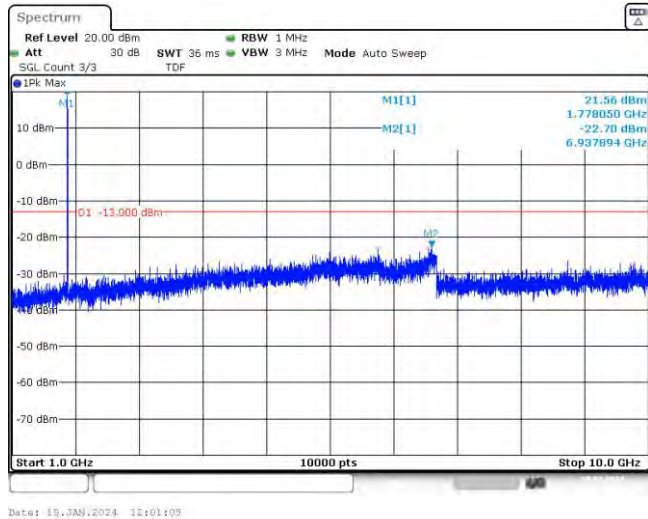

Band66-3MHz-QPSK-132657-15RB#0-Range2:1000~10000MHz