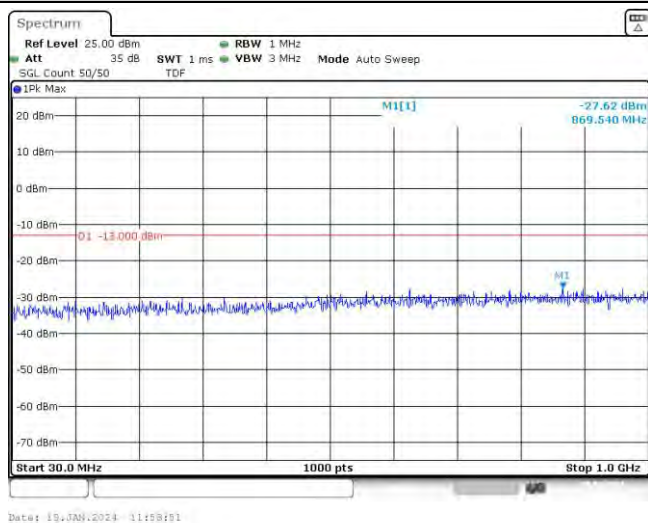

Band66-3MHz-QPSK-131987-1RB#0-Range1:30~1000MHz

Band66-3MHz-QPSK-131987-1RB#0-Range2:1000~10000MHz

Band66-3MHz-QPSK-131987-15RB#0-Range1:30~1000MHz

Band66-3MHz-QPSK-131987-15RB#0-Range2:1000~10000MHz

Band66-3MHz-QPSK-132322-1RB#0-Range1:30~1000MHz