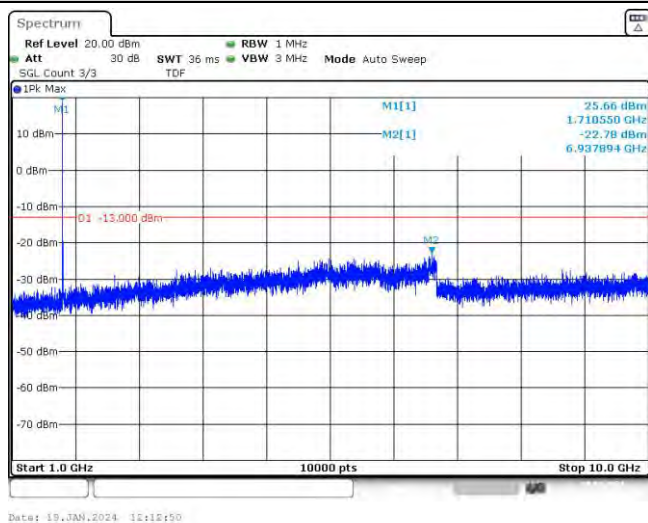

Band66-5MHz-QPSK-131997-1RB#0-Range2:1000~10000MHz