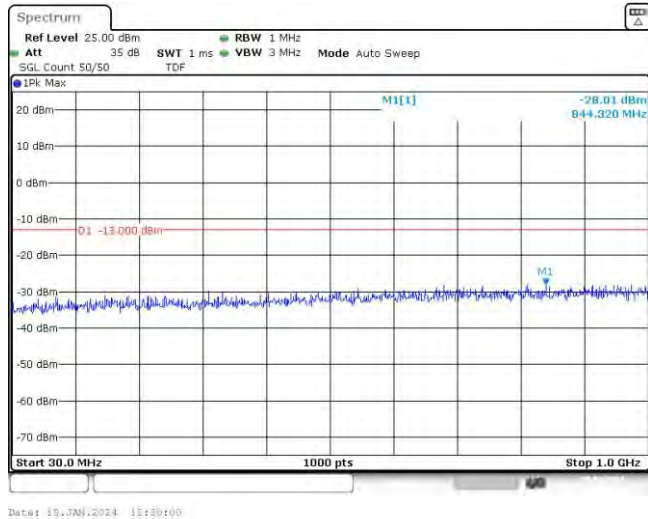

Band66-10MHz-QPSK-132622-1RB#0-Range1:30~1000MHz