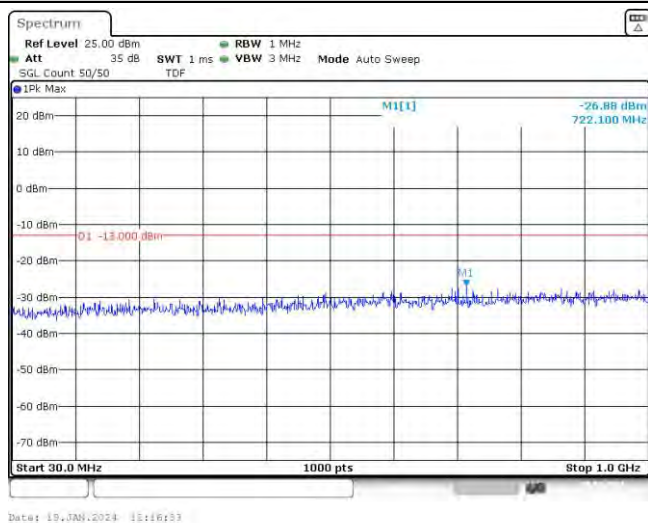

Band66-5MHz-16QAM-132647-25RB#0-Range1:30~1000MHz