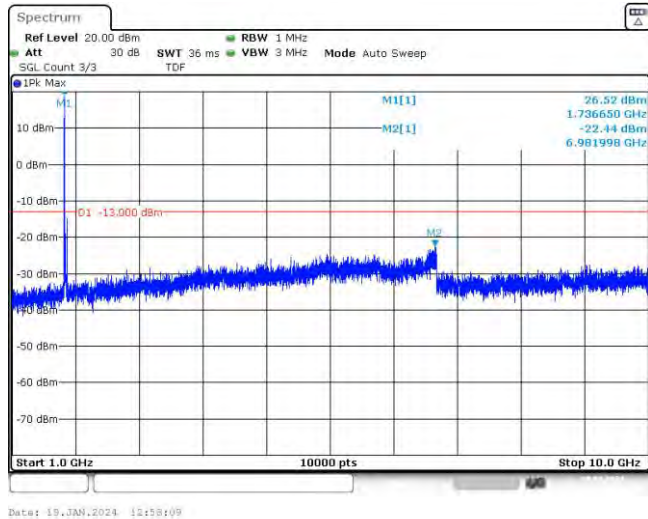

Band66-20MHz-QPSK-132072-100RB#0-Range1:30~1000MHz

Band66-20MHz-QPSK-132072-100RB#0-Range2:1000~10000MHz

Band66-20MHz-QPSK-132322-1RB#0-Range1:30~1000MHz

Band66-20MHz-QPSK-132322-1RB#0-Range2:1000~10000MHz