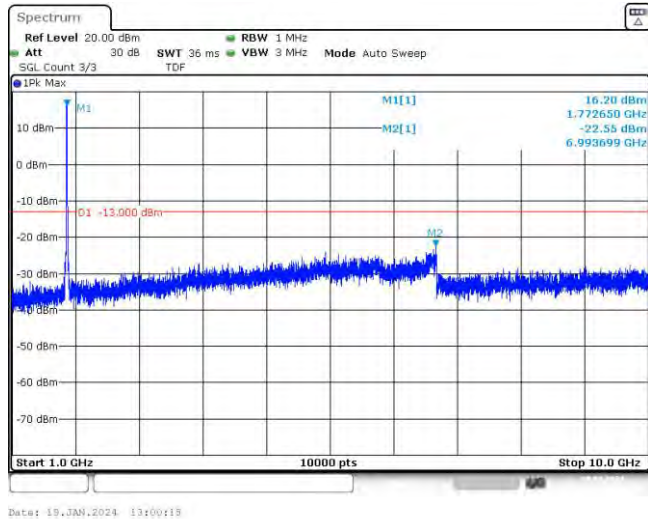

Band66-20MHz-QPSK-132572-100RB#0-Range2:1000~10000MHz