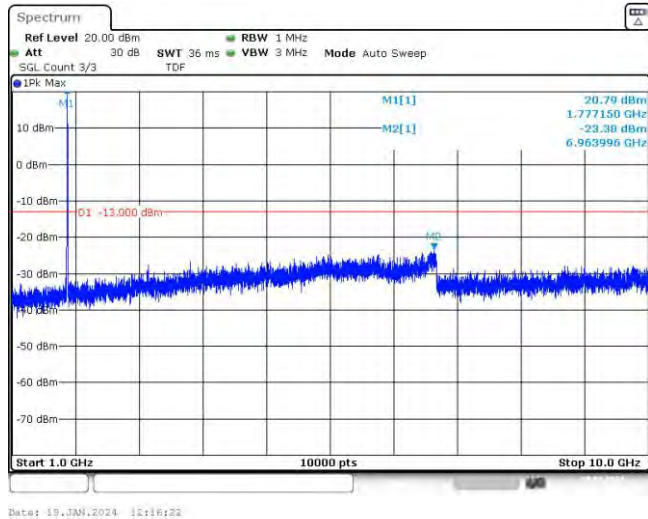

Band66-5MHz-QPSK-132647-25RB#0-Range2:1000~10000MHz