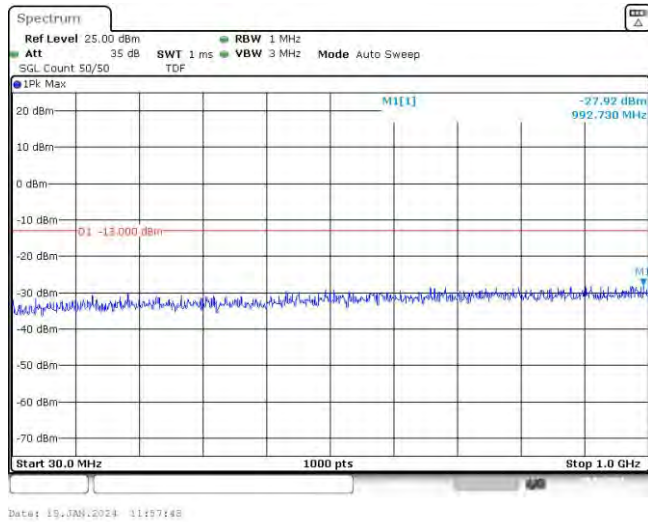

Band66-3MHz-16QAM-131987-1RB#0-Range1:30~1000MHz