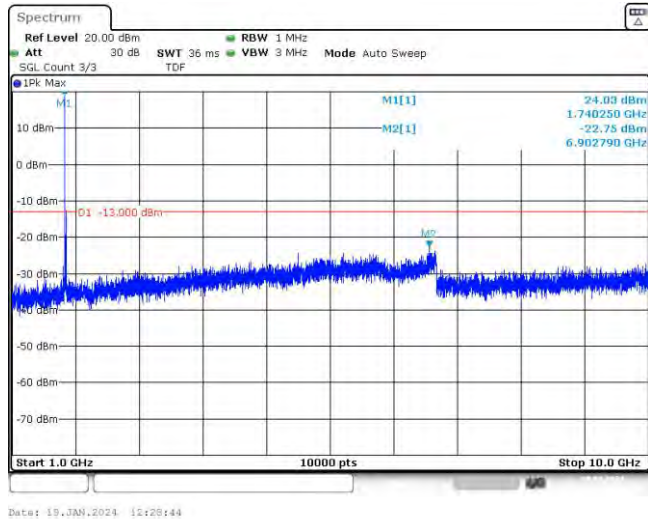

Band66-10MHz-QPSK-132022-50RB#0-Range1:30~1000MHz

Band66-10MHz-QPSK-132022-50RB#0-Range2:1000~10000MHz

Band66-10MHz-QPSK-132322-1RB#0-Range1:30~1000MHz

Band66-10MHz-QPSK-132322-1RB#0-Range2:1000~10000MHz