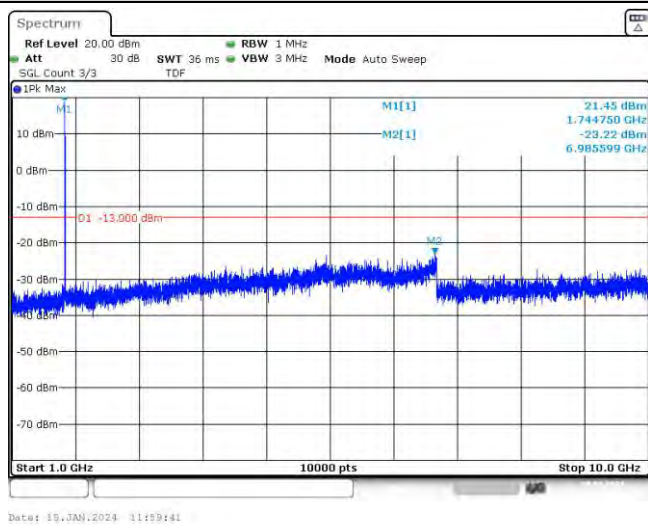

Band66-3MHz-QPSK-132322-15RB#0-Range2:1000~10000MHz