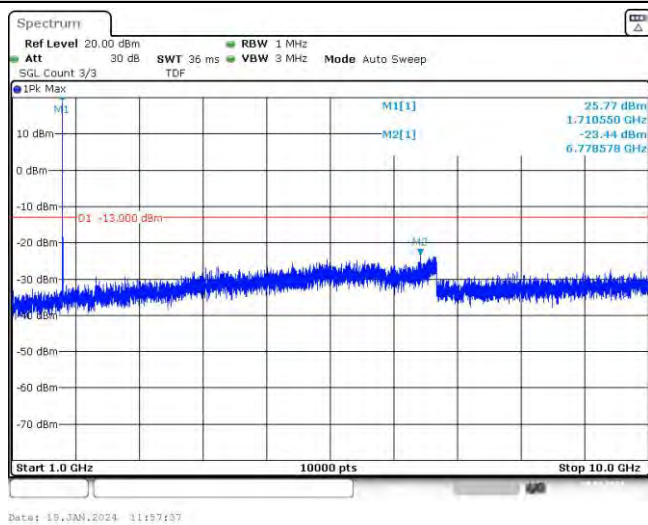

Band66-3MHz-QPSK-131987-1RB#0-Range2:1000~10000MHz