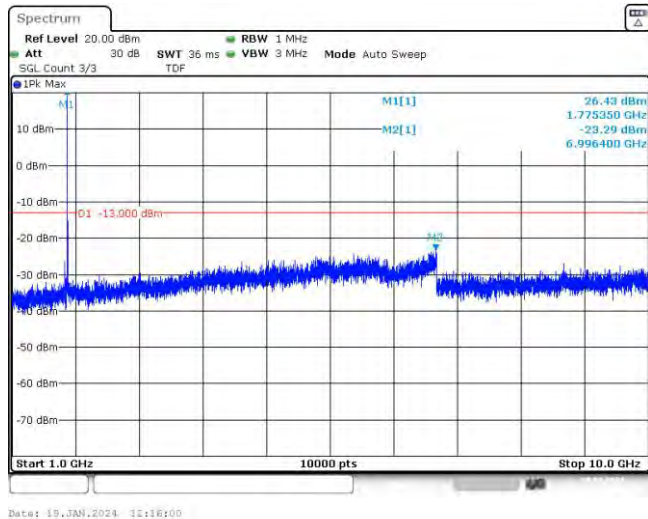

Band66-5MHz-16QAM-132322-25RB#0-Range1:30~1000MHz

Band66-5MHz-16QAM-132322-25RB#0-Range2:1000~10000MHz

Band66-5MHz-16QAM-132647-1RB#0-Range1:30~1000MHz

Band66-5MHz-16QAM-132647-1RB#0-Range2:1000~10000MHz