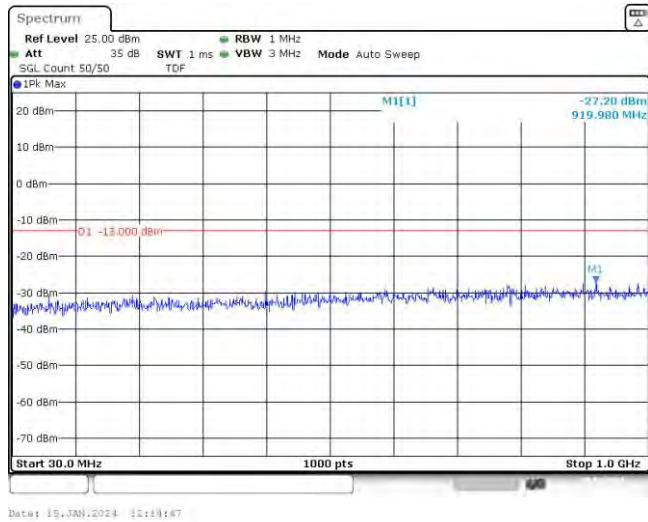

Band66-5MHz-QPSK-132322-25RB#0-Range1:30~1000MHz