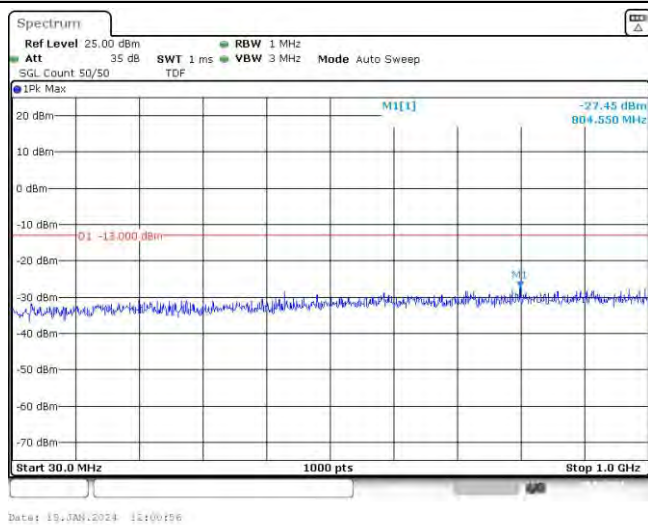

Band66-3MHz-QPSK-132657-15RB#0-Range1:30~1000MHz