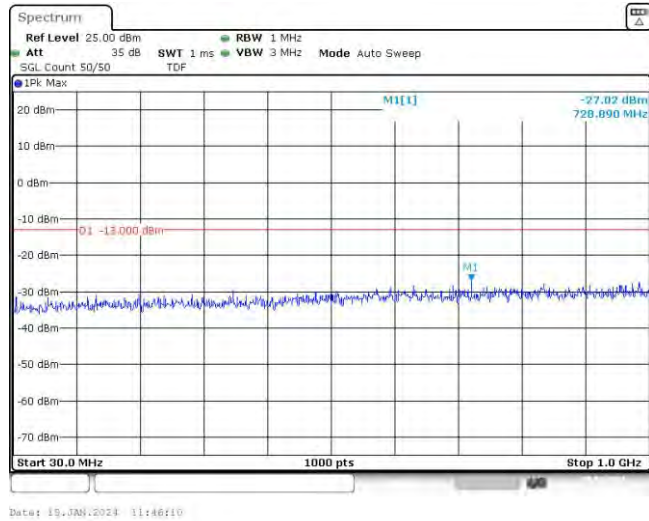

Band66-1.4MHz-QPSK-132665-1RB#0-Range1:30~1000MHz