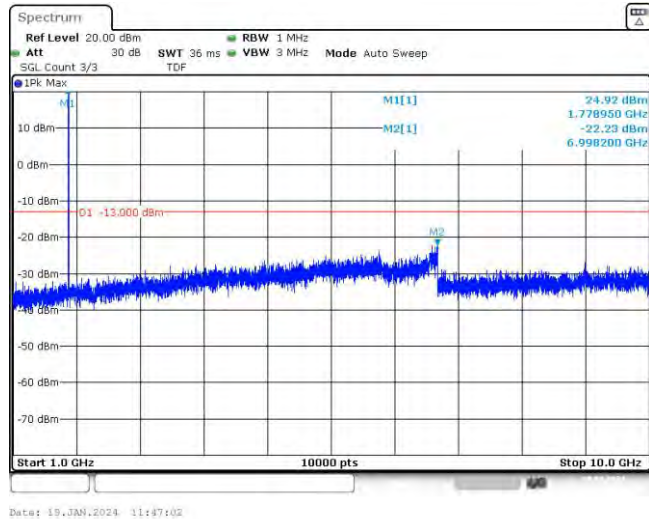

Band66-1.4MHz-QPSK-132665-1RB#0-Range1:30~1000MHz

Band66-1.4MHz-QPSK-132665-1RB#0-Range2:1000~10000MHz

Band66-1.4MHz-QPSK-132665-6RB#0-Range1:30~100MHz

Band66-1.4MHz-QPSK-132665-6RB#0-Range2:1000~10000MHz